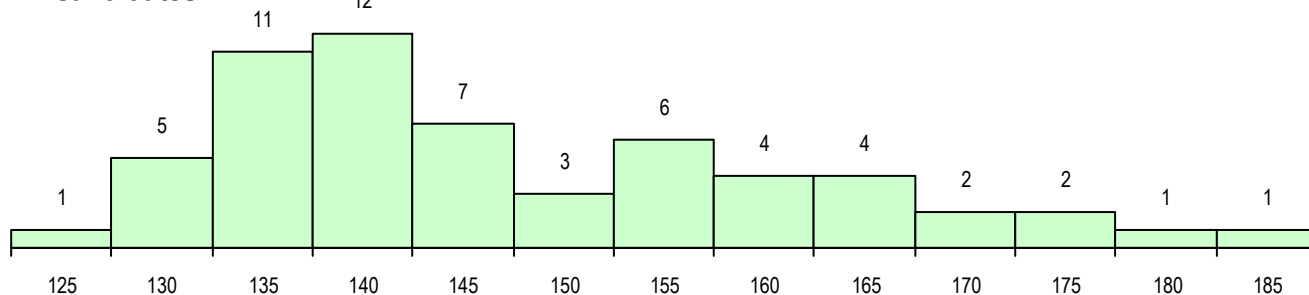

SEXO DOS CANDIDATOS

Sexo	Cands. %	Cols. %
Masc.	41 69	10 59
Femin.	18 31	7 41
Total	59	17

CURSO DO 12º ANO (15 mais frequentes)

Curso 12º ano	Cands. %	Cols. %
F60 Ciências e Tecnologias	34 58	10 59
P56 Técnico de Gestão e Programação	13 22	3 18
F61 Ciências Socioeconómicas	3 5	2 12
P14 Técnico de Multimédia	1 2	1 6
F64 Artes Visuais	1 2	1 6
950 Equivalências Estrangeiras (Decret	1 2	0 0
T30 Técnico de Informática - Instalação	1 2	0 0
U13 Técnico de Refrigeração e Climatiz	1 2	0 0
R25 Técnico de Informática - Sistemas	1 2	0 0
H61 Produção Gráfica	1 2	0 0
H35 Informática e Tecnologias Multimédi	1 2	0 0
H32 Desenhador de Projetos - Arquitetur	1 2	0 0

MÉDIAS DOS COLOCADOS

Nota de candidatura	144.4
Prova de ingresso	131.9
Média do 12º ano	156.9
Média do 10º/11º ano	156.9

OPÇÕES EXCLUÍDAS

Nota candidatura (s/mínima)	0
Prova ingresso (não fez)	4
Prova ingresso (s/mínima)	0
Pré-requisito (não fez)	0

DISTRIBUIÇÕES DE NOTAS DE CANDIDATURA

Candidatos

Colocados