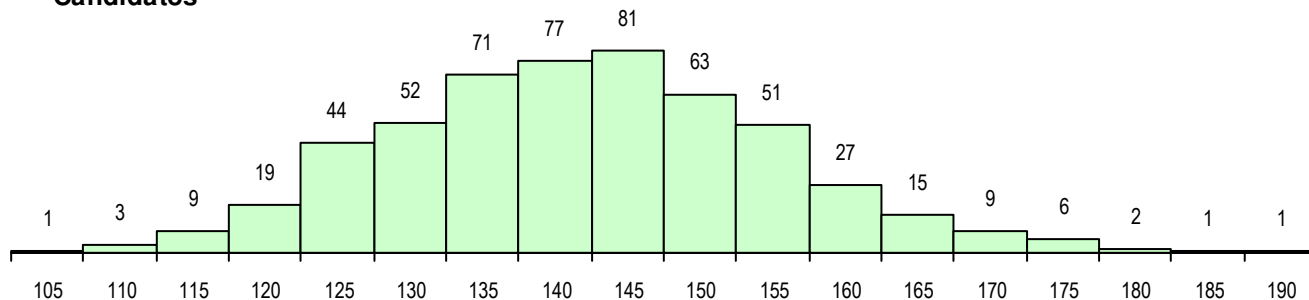

SEXO DOS CANDIDATOS

Sexo	Cands. %	Cols. %
Masc.	91 17	10 12
Femin.	441 83	75 88
Total	532	85

CURSO DO 12º ANO (15 mais frequentes)

Curso 12º ano	Cands. %	Cols. %
F60 Ciências e Tecnologias	452 85	68 80
F62 Línguas e Humanidades	23 4	3 4
P11 Técnico Auxiliar de Saúde	13 2	6 7
C80 Recorrente - Ciências e Tecnologia	8 2	2 2
610 Cursos de Educação e Formação (7 1	1 1
966 Cursos EFA, Formações Modulares	6 1	0 0
C81 Recorrente - Ciências Socioeconóm	3 1	0 0
R42 Técnico Auxiliar de Farmácia	2 0	1 1
P14 Técnico de Multimédia	2 0	0 0
F73 Produção Artística	1 0	1 1
C60 Ciências e Tecnologias	1 0	1 1
H14 Animação Sociodesportiva (VT)	1 0	1 1
P16 Técnico de Análise Laboratorial	1 0	1 1
810 Agrupamento 1 / geral	1 0	0 0
G14 Animação Sócio Desportiva (VT) (P	1 0	0 0

MÉDIAS DOS COLOCADOS

Nota de candidatura	148.5
Prova de ingresso	139.3
Média do 12º ano	157.6
Média do 10º/11º ano	157.6

OPÇÕES EXCLUÍDAS

Nota candidatura (s/mínima)	0
Prova ingresso (não fez)	3
Prova ingresso (s/mínima)	0
Pré-requisito (não fez)	0

DISTRIBUIÇÕES DE NOTAS DE CANDIDATURA

Candidatos

Colocados