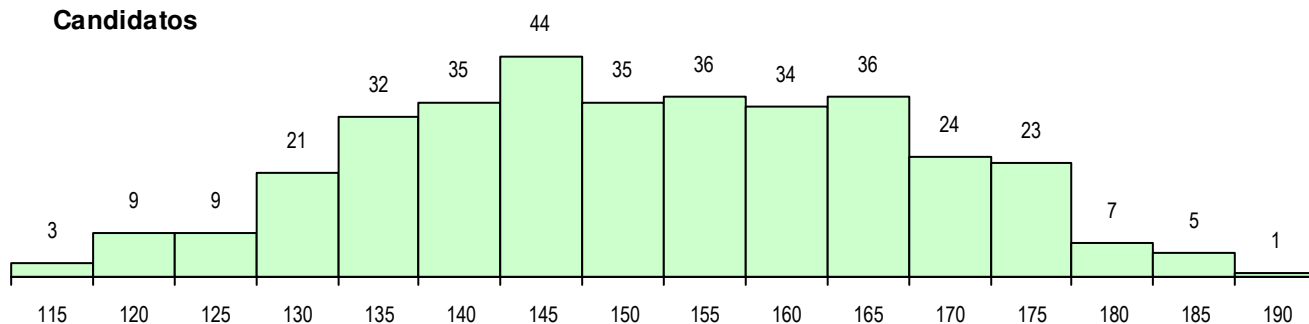

SEXO DOS CANDIDATOS

Sexo	Cands. %	Cols. %
Masc.	109 31	16 33
Femin.	245 69	32 67
Total	354	48

CURSO DO 12º ANO (15 mais frequentes)

Curso 12º ano	Cands. %	Cols. %
F60 Ciências e Tecnologias	329 93	45 94
R15 Técnico de Desporto	8 2	1 2
950 Equivalências Estrangeiras (Decret	4 1	1 2
610 Cursos de Educação e Formação (3 1	1 2
900 Emigrantes	2 1	0 0
C80 Recorrente - Ciências e Tecnologia	2 1	0 0
966 Cursos EFA, Formações Modulares	1 0	0 0
R24 Técnico de Massagem de Estética	1 0	0 0
F76 Secundário de Música	1 0	0 0
F75 Secundário de Dança	1 0	0 0
F64 Artes Visuais	1 0	0 0
F61 Ciências Socioeconómicas	1 0	0 0

MÉDIAS DOS COLOCADOS

Nota de candidatura	164.1
Prova de ingresso	156.6
Média do 12º ano	171.5
Média do 10º/11º ano	171.5

OPÇÕES EXCLUÍDAS

Nota candidatura (s/mínima)	0
Prova ingresso (não fez)	11
Prova ingresso (s/mínima)	0
Pré-requisito (não fez)	0

DISTRIBUIÇÕES DE NOTAS DE CANDIDATURA

Candidatos

Colocados