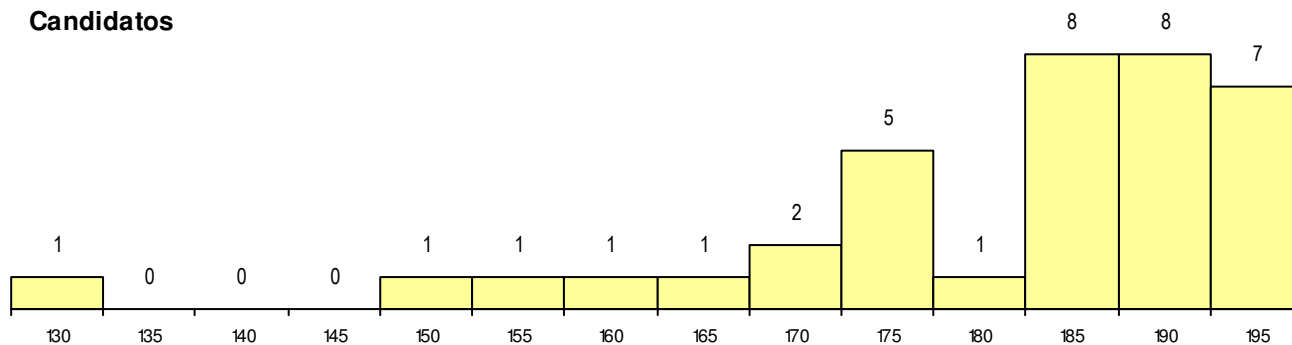

SEXO DOS CANDIDATOS

Sexo	Cands. %	Cols. %
Masc.	24 67	1 100
Femin.	12 33	0 0
Total	36	1

CURSO DO 12º ANO (15 mais frequentes)

Curso 12º ano	Cands. %	Cols. %
F60 Ciências e Tecnologias	30 83	0 0
900 Emigrantes	3 8	1 100
H50 Informática Aplicada à Web	1 3	0 0
F75 Secundário de Dança	1 3	0 0
F61 Ciências Socioeconómicas	1 3	0 0

MÉDIAS dos Colocados

Nota de candidatura	197.0
Prova de ingresso	200.0
Média do 12º ano	194.0
Média do 10º/11º ano	194.0

DISTRIBUIÇÕES DE NOTAS DE CANDIDATURA

Candidatos

Colocados