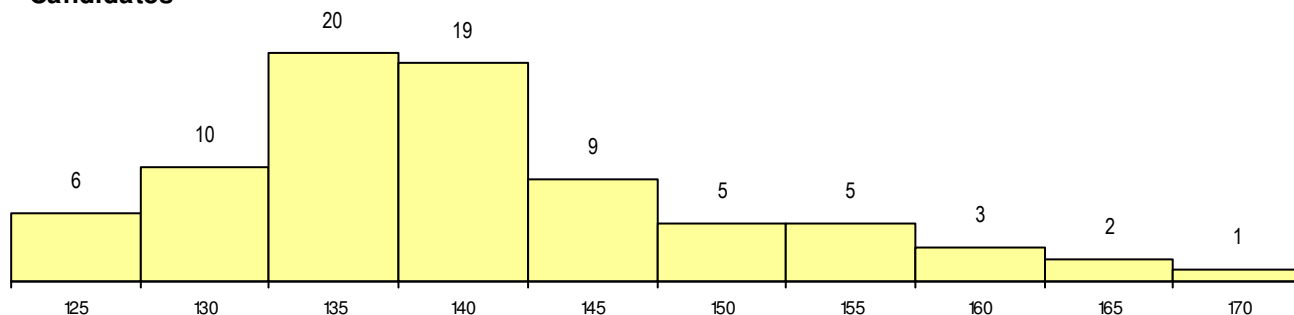

SEXO DOS CANDIDATOS

Sexo	Cands. %	Cols. %
Masc.	62 78	4 67
Femin.	18 23	2 33
Total	80	6

CURSO DO 12º ANO

(15 mais frequentes)

Curso 12º ano	Cands. %	Cols. %
F60 Ciências e Tecnologias	27 34	2 33
F62 Línguas e Humanidades	22 28	1 17
R15 Técnico de Desporto	16 20	0 0
R05 Técnico de Apoio à Gestão Desporti	4 5	0 0
F61 Ciências Socioeconómicas	4 5	0 0
H14 Animação Sociodesportiva (VT)	3 4	2 33
H29 Animação e Gestão Desportiva	1 1	1 17
P14 Técnico de Multimédia	1 1	0 0
H30 Comunicação Multimédia	1 1	0 0
F64 Artes Visuais	1 1	0 0

MÉDIAS dos Colocados

Nota de candidatura	162.1
Prova de ingresso	154.8
Média do 12º ano	169.3
Média do 10º/11º ano	169.3

DISTRIBUIÇÕES DE NOTAS DE CANDIDATURA

Candidatos

Colocados