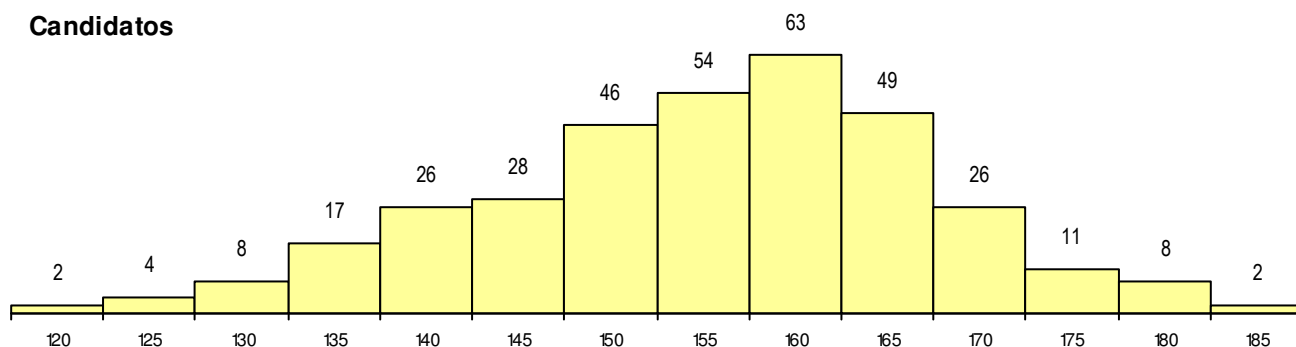

ETAPA COLOCAÇÃO (contingente)

Etapa Colocação	Cands. %	Cols. %	Nota
12 Emigrantes	6 2	1 3	161.3
17 Geral	344 100	32 97	165.5
Total	350	33	

DISTRITO/GAES DE CANDIDATURA

Distrito Origem	Cands. %	Cols. %
Lisboa	257 75	24 73
Setúbal	22 6	1 3
Leiria	15 4	4 12
Évora	9 3	2 6
Santarém	8 2	0 0
Faro	8 2	1 3
Porto	4 1	0 0
R. A. Madeira	4 1	0 0
Viseu	4 1	1 3
Aveiro	3 1	0 0
Castelo Branco	3 1	0 0
Portalegre	2 1	0 0
Viana do Castelo	1 0	0 0
Vila Real	1 0	0 0
Guarda	1 0	0 0
Coimbra	1 0	0 0
Bragança	1 0	0 0
Total	344	33

SEXO DOS CANDIDATOS

Sexo	Cands. %	Cols. %
Masc.	203 59	21 64
Femin.	141 41	12 36
Total	344	33

CURSO DO 12º ANO (15 mais frequentes)

Curso 12º ano	Cands. %	Cols. %
F61 Ciências Socioeconómicas	241 70	23 70
F60 Ciências e Tecnologias	87 25	9 27
950 Equivalências Estrangeiras (Decret	10 3	0 0
900 Emigrantes	2 1	1 3
R25 Técnico de Informática - Sistemas	2 1	0 0
C81 Recorrente - Ciências Socioeconóm	2 1	0 0

MÉDIAS dos Colocados

Nota de candidatura	168.4
Prova de ingresso	166.8
Média do 12º ano	170.1
Média do 10º/11º ano	170.1

DISTRIBUIÇÕES DE NOTAS DE CANDIDATURA

Candidatos

Colocados