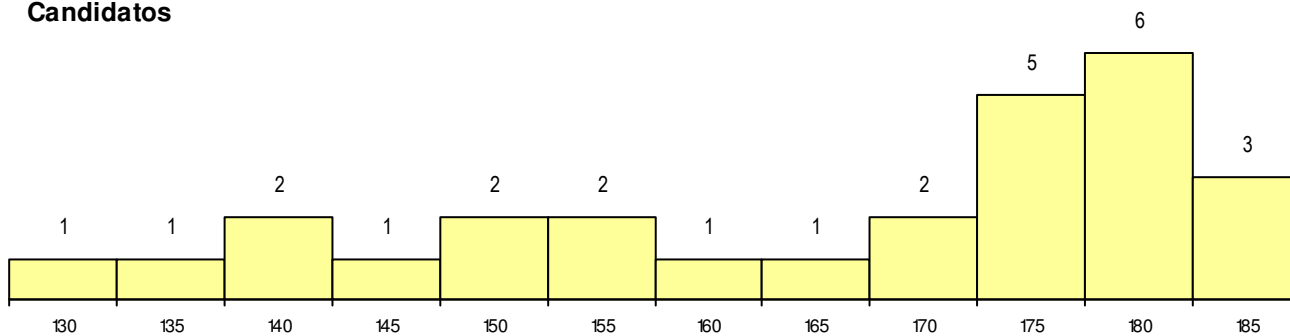

Estabelecimento: 1517 Universidade de Lisboa - Instituto Superior de Economia e Gestão
Curso Superior: A018 Matemática Aplicada à Economia e à Gestão (ensino em inglês)
Licenciatura

OPÇÃO CANDIDATURA			ETAPA COLOCAÇÃO (contingente)				DISTRITO/GAES DE CANDIDATURA				
Opção	Cands. %	Cols. %	Etapa Colocação	Cands. %	Cols. %	Nota	Distrito Origem	Cands. %	Cols. %		
1ª	9	33	0	17 Geral	27	100	0	Lisboa	22	81	0
2ª	8	30	0	Total	27		0	Santarém	2	7	0
3ª	4	15	0					Setúbal	1	4	0
4ª	2	7	0					Faro	1	4	0
5ª	1	4	0					Beja	1	4	0
6ª	3	11	0					Total	27		0
Total	27		0								

SEXO DOS CANDIDATOS			CURSO DO 12º ANO (15 mais frequentes)			
Sexo	Cands. %	Cols. %	Curso 12º ano	Cands. %	Cols. %	
Masc.	14	52	F60 Ciências e Tecnologias	13	48	0
Femin.	13	48	F61 Ciências Socioeconómicas	7	26	0
Total	27	0	950 Equivalências Estrangeiras (Decret	5	19	0
			940 Escolas estrangeiras em Portugal	1	4	0
			F62 Línguas e Humanidades	1	4	0

MÉDIAS dos Colocados

Nota de candidatura
Prova de ingresso
Média do 12º ano
Média do 10º/11º ano

DISTRIBUIÇÕES DE NOTAS DE CANDIDATURA

Candidatos