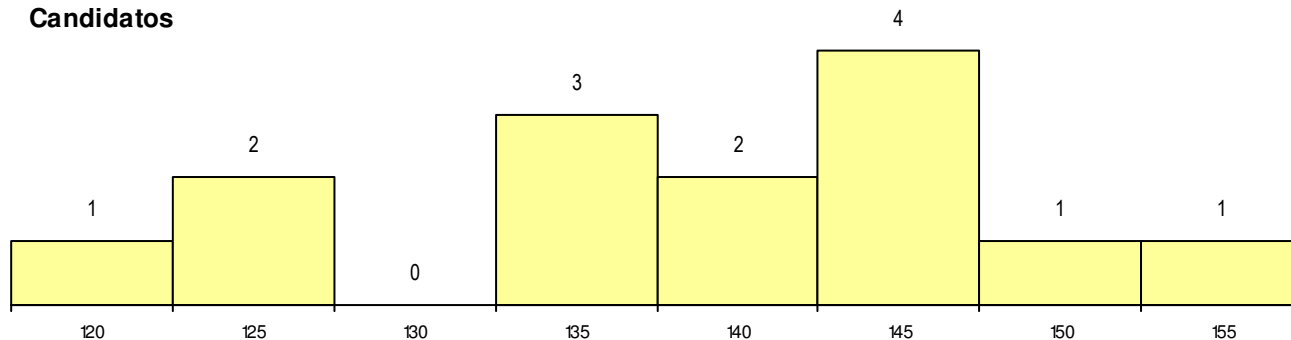

SEXO DOS CANDIDATOS

Sexo	Cands. %	Cols. %
Masc.	9 64	2 50
Femin.	5 36	2 50
Total	14	4

CURSO DO 12º ANO (15 mais frequentes)

Curso 12º ano	Cands. %	Cols. %
F60 Ciências e Tecnologias	10 71	4 100
U51 Técnico de Manutenção Industrial /	1 7	0 0
P66 Técnico de Mecatrónica	1 7	0 0
P56 Técnico de Gestão e Programação	1 7	0 0
F61 Ciências Socioeconómicas	1 7	0 0

MÉDIAS dos Colocados

Nota de candidatura	130.9
Prova de ingresso	120.6
Média do 12º ano	141.0
Média do 10º/11º ano	141.0

DISTRIBUIÇÕES DE NOTAS DE CANDIDATURA

Candidatos

Colocados