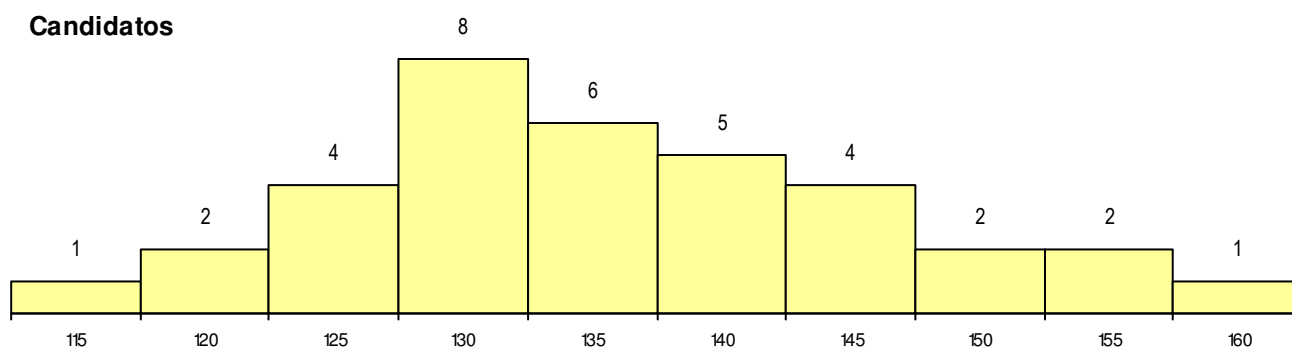

SEXO DOS CANDIDATOS

Sexo	Cands. %	Cols. %
Masc.	28 80	9 75
Femin.	7 20	3 25
Total	35	12

CURSO DO 12º ANO

(15 mais frequentes)

Curso 12º ano	Cands. %	Cols. %
F60 Ciências e Tecnologias	21 60	9 75
P56 Técnico de Gestão e Programação	6 17	0 0
F61 Ciências Socioeconómicas	3 9	2 17
H50 Informática Aplicada à Web	1 3	1 8
R38 Programador de Informática	1 3	0 0
R26 Técnico de Mecatrónica Automóvel	1 3	0 0
C81 Recorrente - Ciências Socioeconóm	1 3	0 0
C61 Ciências Socioeconómicas	1 3	0 0

MÉDIAS dos Colocados

Nota de candidatura	131.9
Prova de ingresso	117.0
Média do 12º ano	146.7
Média do 10º/11º ano	146.7

DISTRIBUIÇÕES DE NOTAS DE CANDIDATURA

Candidatos

Colocados