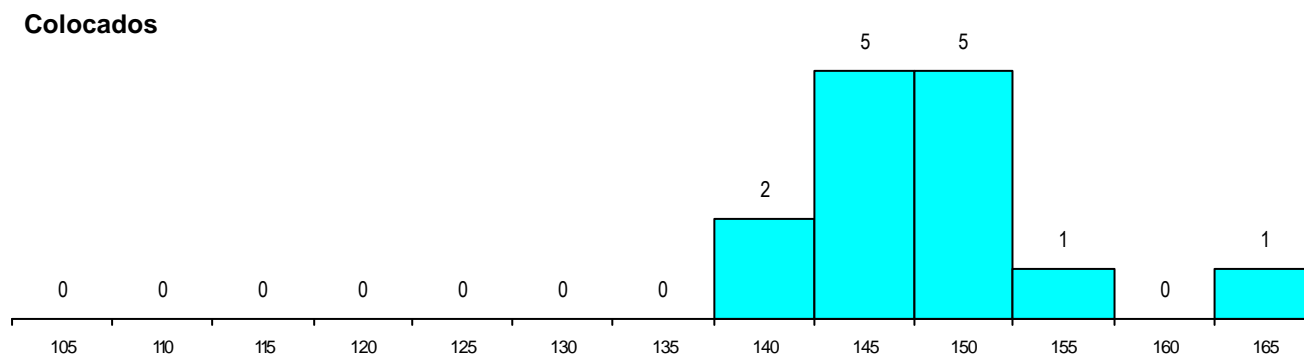

OPÇÃO CANDIDATURA

Opção	Cands. %	Cols. %
1ª	22 21	5 36
2ª	25 24	5 36
3ª	18 17	2 14
4ª	13 13	1 7
5ª	17 17	1 7
6ª	8 8	0 0
Total	103	14

ETAPA COLOCAÇÃO (contingente)

Etapa Colocação	Cands. %	Cols. %	Nota
17 Geral	103 100	14 100	140.4
Total	103	14	

DISTRITO/CAE DE CANDIDATURA

Distrito Origem	Cands. %	Cols. %
Coimbra	39 38	4 29
Leiria	12 12	1 7
Aveiro	11 11	2 14
Viseu	9 9	2 14
Porto	7 7	1 7
Braga	6 6	2 14
R. A. Madeira	4 4	0 0
Vila Real	3 3	1 7
Castelo Branco	3 3	0 0
Viana do Castelo	2 2	1 7
Santarém	2 2	0 0
Lisboa	2 2	0 0
Portalegre	1 1	0 0
Évora	1 1	0 0
Bragança	1 1	0 0
Total	103	14

SEXO DOS CANDIDATOS

Sexo	Cands. %	Cols. %
Masc.	41 40	7 50
Femin.	62 60	7 50
Total	103	14

CURSO DO 12º ANO (15 mais frequentes)

Curso 12º ano	Cands. %	Cols. %
N062 Ciências Sociais e Humanas	69 67	11 79
N061 Ciências Socioeconómicas	6 6	1 7
N972 Recorrente - Ciências Sociais e H	4 4	0 0
N060 Ciências e Tecnologias	2 2	1 7
U220 Ens. secundário recorrente (todos	2 2	1 7
Q960 Equivalências (Desp. n.º 6649/201	2 2	0 0
N085 Administração	2 2	0 0
N600 Cursos Profissionais (D.L. 74/200	2 2	0 0
N086 Marketing	1 1	0 0
N087 Ordenamento do Território e Ambi	1 1	0 0
E002 2.º curso	1 1	0 0
P433 Técnico de gestão	1 1	0 0
P470 Técnico de sistemas de informaçã	1 1	0 0
P566 Técnico de turismo	1 1	0 0
P655 Técnico de banca seguros	1 1	0 0

MÉDIAS dos Colocados

Nota de candidatura	147.9
Prova de ingresso	149.5
Média do 12º ano	147.0
Média do 10º/11º ano	147.0

DISTRIBUIÇÕES DE NOTAS DE CANDIDATURA