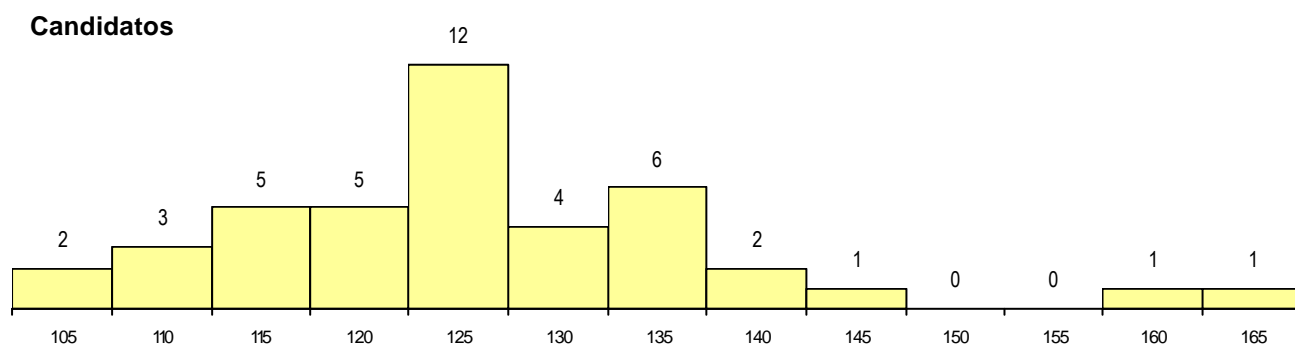

Estabelecimento: 1000 Universidade do Minho
Curso Superior: 8017 Tecnologias e Sistemas de Informação (regime pós-laboral)
Licenciatura

OPÇÃO CANDIDATURA

Opção	Cands. %	Cols. %
1ª	13 31	2 40
2ª	8 19	1 20
3ª	4 10	1 20
4ª	9 21	1 20
5ª	5 12	0 0
6ª	3 7	0 0
Total	42	5

ETAPA COLOCAÇÃO (contingente)

Etapa Colocação	Cands. %	Cols. %	Nota
17 Geral	42 100	5 100	132.8
Total	42	5	

DISTRITO/CAE DE CANDIDATURA

Distrito Origem	Cands. %	Cols. %
Braga	34 81	5 100
Porto	4 10	0 0
Vila Real	1 2	0 0
Viana do Castelo	1 2	0 0
Leiria	1 2	0 0
Faro	1 2	0 0
Total	42	5

SEXO DOS CANDIDATOS

Sexo	Cands. %	Cols. %
Masc.	34 81	3 60
Femin.	8 19	2 40
Total	42	5

CURSO DO 12º ANO (15 mais frequentes)

Curso 12º ano	Cands. %	Cols. %
N060 Ciências e Tecnologias	18 43	0 0
N082 Informática	5 12	0 0
N600 Cursos Profissionais (D.L. 74/200	3 7	1 20
E001 1.º curso	2 5	1 20
U220 Ens. secundário recorrente (todos	2 5	0 0
R810 Agrupamento 1 / geral	2 5	0 0
N061 Ciências Socioeconómicas	2 5	0 0
R176 Informática	1 2	1 20
P433 Técnico de gestão	1 2	1 20
N976 Recorrente - Electrotecnia e Electr	1 2	1 20
R830 Agrupamento 3 / geral	1 2	0 0
R814 Agrupamento 1 / mecânica	1 2	0 0
P627 Técnico de informática aplicada à	1 2	0 0
P593 Técnico de gestão de sistemas in	1 2	0 0
N970 Recorrente - Ciências e Technolog	1 2	0 0

MÉDIAS dos Colocados

Nota de candidatura	141.2
Prova de ingresso	124.0
Média do 12º ano	150.2
Média do 10º/11º ano	154.2

DISTRIBUIÇÕES DE NOTAS DE CANDIDATURA