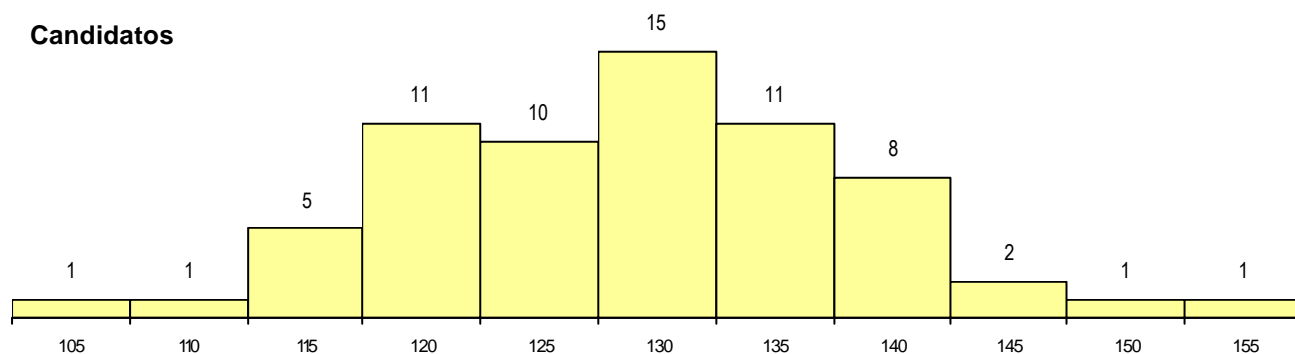

Estabelecimento: 0300 Universidade de Aveiro
Curso Superior: 9804 Técnico Superior de Justiça
Licenciatura

OPÇÃO CANDIDATURA

Opção	Cands. %	Cols. %
1ª	17 26	4 36
2ª	13 20	2 18
3ª	9 14	2 18
4ª	11 17	1 9
5ª	9 14	0 0
6ª	7 11	2 18
Total	66	11

ETAPA COLOCAÇÃO (contingente)

Etapa Colocação	Cands. %	Cols. %	Nota
17 Geral	66 100	11 100	133.0
Total	66	11	

DISTRITO/CAE DE CANDIDATURA

Distrito Origem	Cands. %	Cols. %
Aveiro	20 30	3 27
Viseu	12 18	1 9
Porto	11 17	5 45
Vila Real	4 6	1 9
Leiria	3 5	0 0
Guarda	3 5	0 0
Castelo Branco	3 5	1 9
Lisboa	2 3	0 0
Coimbra	2 3	0 0
Bragança	2 3	0 0
Braga	2 3	0 0
R. A. Madeira	1 2	0 0
Viana do Castelo	1 2	0 0
Total	66	11

SEXO DOS CANDIDATOS

Sexo	Cands. %	Cols. %
Masc.	17 26	6 55
Femin.	49 74	5 45
Total	66	11

CURSO DO 12º ANO

(15 mais frequentes)

Curso 12º ano	Cands. %	Cols. %
N060 Ciências e Tecnologias	21 32	3 27
N062 Ciências Sociais e Humanas	20 30	2 18
N600 Cursos Profissionais (D.L. 74/200	5 8	0 0
N972 Recorrente - Ciências Sociais e H	3 5	2 18
N088 Acção Social	3 5	1 9
N089 Desporto	2 3	0 0
N973 Recorrente - Línguas e Literaturas	1 2	1 9
R191 Administração pública	1 2	1 9
N061 Ciências Socioeconómicas	1 2	1 9
R810 Agrupamento 1 / geral	1 2	0 0
P610 Cursos Educação Formação (tod	1 2	0 0
P663 Técnico de serviços jurídicos	1 2	0 0
Q950 Equivalências	1 2	0 0
N085 Administração	1 2	0 0
N083 Design de Equipamento	1 2	0 0

MÉDIAS dos Colocados

Nota de candidatura	136.7
Prova de ingresso	128.8
Média do 12º ano	144.6
Média do 10º/11º ano	144.6

DISTRIBUIÇÕES DE NOTAS DE CANDIDATURA