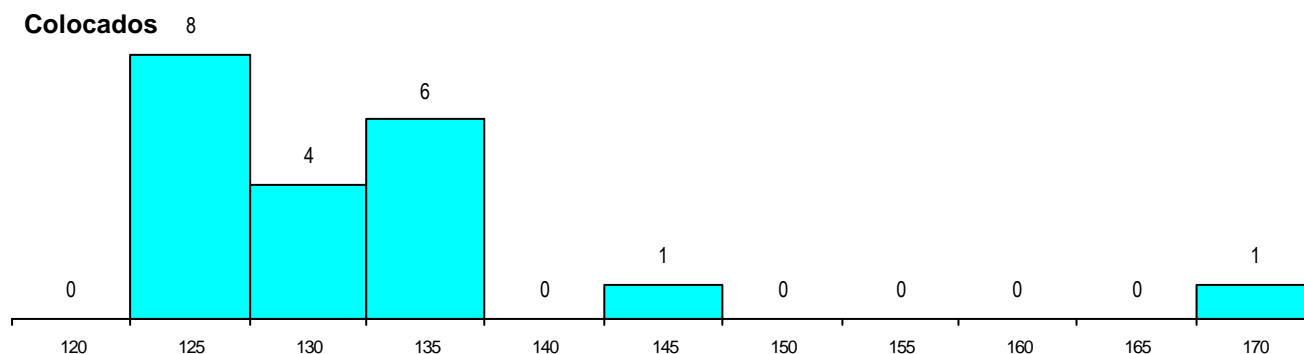

Estabelecimento: 0808 Universidade Técnica de Lisboa - Instituto Superior Técnico (instalações no Tagus Park)
Curso Superior: 9121 Engenharia Informática e de Computadores
Licenciatura

OPÇÃO CANDIDATURA

Opção	Cands. %	Cols. %
1ª	19 21	12 60
2ª	23 25	4 20
3ª	18 20	3 15
4ª	8 9	1 5
5ª	12 13	0 0
6ª	11 12	0 0
Total	91	20

ETAPA COLOCAÇÃO (contingente)

Etapa Colocação	Cands. %	Cols. %	Nota
17 Geral	91 100	20 100	125.3
Total	91	20	

DISTRITO/CAE DE CANDIDATURA

Distrito Origem	Cands. %	Cols. %
Lisboa	63 69	17 85
Santarém	7 8	0 0
Leiria	6 7	1 5
Setúbal	5 5	1 5
Faro	2 2	0 0
Beja	2 2	0 0
R. A. Madeira	1 1	0 0
R. A. Açores	1 1	0 0
Viana do Castelo	1 1	0 0
Guarda	1 1	0 0
Castelo Branco	1 1	1 5
Aveiro	1 1	0 0
Total	91	20

SEXO DOS CANDIDATOS

Sexo	Cands. %	Cols. %
Masc.	78 86	17 85
Femin.	13 14	3 15
Total	91	20

CURSO DO 12º ANO (15 mais frequentes)

Curso 12º ano	Cands. %	Cols. %
N060 Ciências e Tecnologias	85 93	18 90
Q940 Escolas estrangeiras em Portugal	2 2	1 5
N082 Informática	1 1	1 5
R810 Agrupamento 1 / geral	1 1	0 0
N970 Recorrente - Ciências e Tecnolog	1 1	0 0
E001 1.º curso	1 1	0 0

MÉDIAS dos Colocados

Nota de candidatura 132.8
Prova de ingresso 125.3
Média do 12º ano 140.2
Média do 10º/11º ano 140.2

DISTRIBUIÇÕES DE NOTAS DE CANDIDATURA