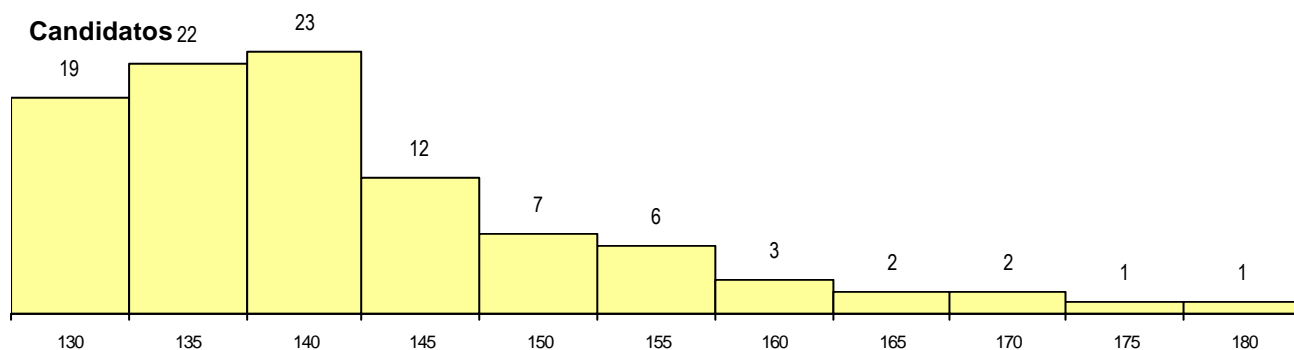

OPÇÃO CANDIDATURA

Opção	Cands. %	Cols. %
1ª	32 33	7 70
2ª	21 21	2 20
3ª	21 21	1 10
4ª	14 14	0 0
5ª	8 8	0 0
6ª	2 2	0 0
Total	98	10

ETAPA COLOCAÇÃO (contingente)

Etapa Colocação	Cands. %	Cols. %	Nota
17 Geral	98 100	10 100	145.4
Total	98	10	

DISTRITO/CAE DE CANDIDATURA

Distrito Origem	Cands. %	Cols. %
Lisboa	53 54	8 80
Setúbal	23 23	0 0
Santarém	7 7	1 10
R. A. Madeira	3 3	1 10
Porto	2 2	0 0
Leiria	2 2	0 0
Faro	2 2	0 0
Beja	2 2	0 0
R. A. Açores	1 1	0 0
Vila Real	1 1	0 0
Viana do Castelo	1 1	0 0
Évora	1 1	0 0
Total	98	10

SEXO DOS CANDIDATOS

Sexo	Cands. %	Cols. %
Masc.	87 89	9 90
Femin.	11 11	1 10
Total	98	10

CURSO DO 12º ANO

(15 mais frequentes)

Curso 12º ano	Cands. %	Cols. %
N060 Ciências e Tecnologias	53 54	3 30
N600 Cursos Profissionais (D.L. 74/200	12 12	3 30
N082 Informática	12 12	1 10
N061 Ciências Socioeconómicas	5 5	0 0
P593 Técnico de gestão de sistemas in	2 2	1 10
P472 Técnico de informática/gestão	2 2	0 0
P469 Técnico de informática aplicada	2 2	0 0
N089 Desporto	2 2	0 0
Q950 Equivalências	1 1	1 10
N062 Ciências Sociais e Humanas	1 1	1 10
U220 Ens. secundário recorrente (todos	1 1	0 0
T121 Técnico de informática	1 1	0 0
Q940 Escolas estrangeiras em Portugal	1 1	0 0
P551 Técnico de informática/manutencã	1 1	0 0
N971 Recorrente - Ciências Socioeconó	1 1	0 0

MÉDIAS dos Colocados

Nota de candidatura	156.9
Prova de ingresso	154.0
Média do 12º ano	158.8
Média do 10º/11º ano	158.8

DISTRIBUIÇÕES DE NOTAS DE CANDIDATURA