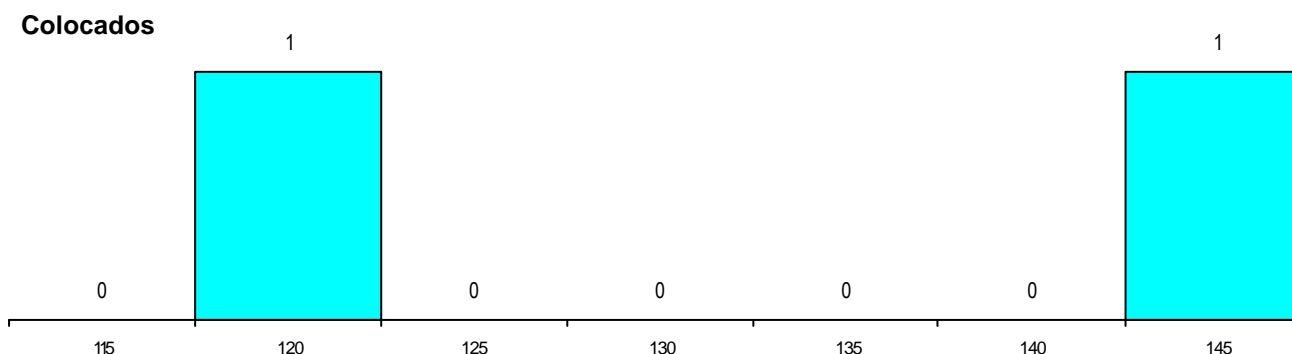

Estabelecimento: 0600 Universidade de Évora
Curso Superior: 9823 Ciências da Terra e da Atmosfera
Licenciatura

OPÇÃO CANDIDATURA

Opção	Cands. %	Cols. %
1ª	1 11	1 50
2ª	1 11	1 50
3ª	1 11	0 0
4ª	2 22	0 0
5ª	3 33	0 0
6ª	1 11	0 0
Total	9	2

ETAPA COLOCAÇÃO (contingente)

Etapa Colocação	Cands. %	Cols. %	Nota
17 Geral	9 100	2 100	118.5
Total	9	2	

DISTRITO/CAE DE CANDIDATURA

Distrito Origem	Cands. %	Cols. %
Faro	3 33	1 50
Évora	3 33	1 50
Setúbal	1 11	0 0
Leiria	1 11	0 0
Beja	1 11	0 0
Total	9	2

SEXO DOS CANDIDATOS

Sexo	Cands. %	Cols. %
Masc.	4 44	1 50
Femin.	5 56	1 50
Total	9	2

CURSO DO 12º ANO

(15 mais frequentes)

Curso 12º ano	Cands. %	Cols. %
N060 Ciências e Tecnologias	8 89	1 50
N088 Acção Social	1 11	1 50

MÉDIAS dos Colocados

Nota de candidatura	132.2
Prova de ingresso	97.0
Média do 12º ano	151.0
Média do 10º/11º ano	151.0

DISTRIBUIÇÕES DE NOTAS DE CANDIDATURA