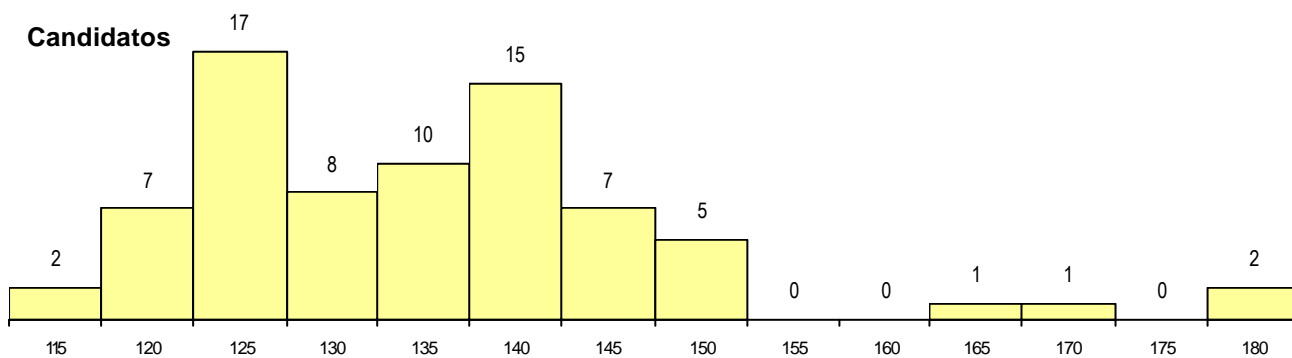

Estabelecimento: 6600 Universidade de Lisboa - Faculdade de Medicina Dentária
Curso Superior: 9556 Higiene Oral
Licenciatura

OPÇÃO CANDIDATURA

Opção	Cands. %	Cols. %
1ª	21 28	10 48
2ª	15 20	4 19
3ª	13 17	3 14
4ª	12 16	4 19
5ª	7 9	0 0
6ª	7 9	0 0
Total	75	21

ETAPA COLOCAÇÃO (contingente)

Etapa Colocação	Cands. %	Cols. %	Nota
17 Geral	75 100	21 100	135.8
Total	75	21	

DISTRITO/CAE DE CANDIDATURA

Distrito Origem	Cands. %	Cols. %
Lisboa	40 53	12 57
Setúbal	10 13	1 5
Santarém	10 13	3 14
Leiria	4 5	0 0
Braga	2 3	2 10
Viseu	1 1	1 5
Porto	1 1	0 0
Portalegre	1 1	1 5
Guarda	1 1	0 0
Faro	1 1	0 0
Évora	1 1	0 0
Castelo Branco	1 1	1 5
Beja	1 1	0 0
Aveiro	1 1	0 0
Total	75	21

SEXO DOS CANDIDATOS

Sexo	Cands. %	Cols. %
Masc.	11 15	4 19
Femin.	64 85	17 81
Total	75	21

CURSO DO 12º ANO (15 mais frequentes)

Curso 12º ano	Cands. %	Cols. %
N060 Ciências e Tecnologias	67 89	18 86
U220 Ens. secundário recorrente (todos	2 3	1 5
R810 Agrupamento 1 / geral	2 3	1 5
N970 Recorrente - Ciências e Tecnolog	1 1	1 5
Q950 Equivalências	1 1	0 0
N062 Ciências Sociais e Humanas	1 1	0 0
E001 1.º curso	1 1	0 0

MÉDIAS dos Colocados

Nota de candidatura	144.9
Prova de ingresso	138.0
Média do 12º ano	151.8
Média do 10º/11º ano	151.8

DISTRIBUIÇÕES DE NOTAS DE CANDIDATURA