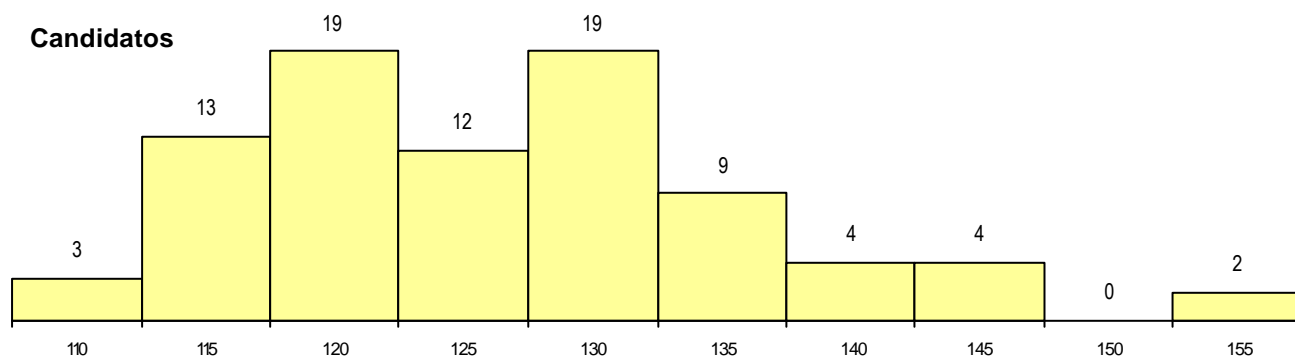

Estabelecimento: 3043 Instituto Politécnico de Bragança - Escola Superior de Tecnologia e de Gestão de Bragança
Curso Superior: 9123 Engenharia Mecânica
Licenciatura

OPÇÃO CANDIDATURA

Opção	Cands. %	Cols. %
1ª	9 11	7 32
2ª	13 15	6 27
3ª	22 26	4 18
4ª	10 12	0 0
5ª	13 15	3 14
6ª	18 21	2 9
Total	85	22

ETAPA COLOCAÇÃO (contingente)

Etapa Colocação	Cands. %	Cols. %	Nota
17 Geral	85 100	22 100	117.7
Total	85	22	

DISTRITO/CAE DE CANDIDATURA

Distrito Origem	Cands. %	Cols. %
Braga	26 31	6 27
Porto	19 22	8 36
Bragança	13 15	4 18
Vila Real	10 12	2 9
Aveiro	4 5	1 5
Viana do Castelo	3 4	1 5
Coimbra	3 4	0 0
R. A. Madeira	2 2	0 0
Viseu	2 2	0 0
Santarém	1 1	0 0
Lisboa	1 1	0 0
Évora	1 1	0 0
Total	85	22

SEXO DOS CANDIDATOS

Sexo	Cands. %	Cols. %
Masc.	78 92	20 91
Femin.	7 8	2 9
Total	85	22

CURSO DO 12º ANO (15 mais frequentes)

Curso 12º ano	Cands. %	Cols. %
N060 Ciências e Tecnologias	60 71	16 73
R810 Agrupamento 1 / geral	7 8	2 9
N600 Cursos Profissionais (D.L. 74/200	7 8	0 0
N970 Recorrente - Ciências e Tecnolog	5 6	3 14
N061 Ciências Socioeconómicas	1 1	1 5
P740 Técnico de electrónica	1 1	0 0
P627 Técnico de informática aplicada à	1 1	0 0
P469 Técnico de informática aplicada	1 1	0 0
NA08 Electrotecnia e Automação (VCT)	1 1	0 0
N082 Informática	1 1	0 0

MÉDIAS dos Colocados

Nota de candidatura	125.2
Prova de ingresso	114.4
Média do 12º ano	131.0
Média do 10º/11º ano	131.0

DISTRIBUIÇÕES DE NOTAS DE CANDIDATURA