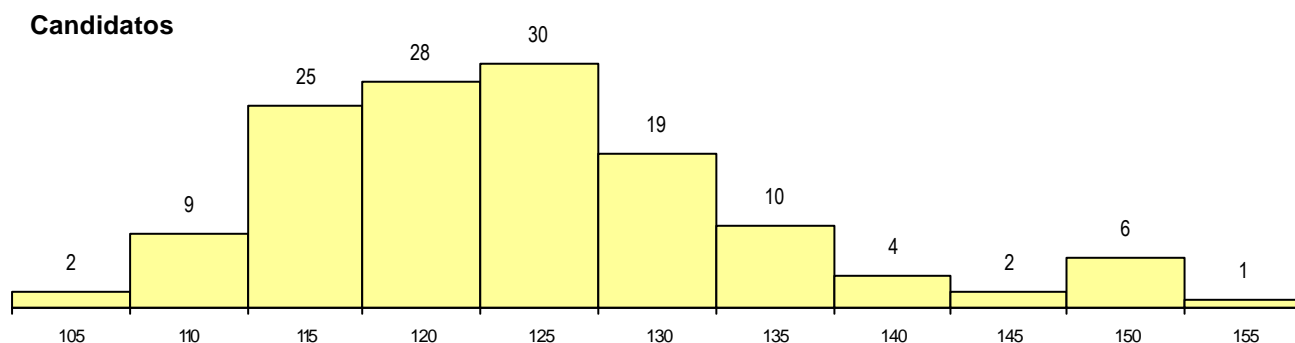

OPÇÃO CANDIDATURA

Opção	Cands. %	Cols. %
1ª	24 18	7 39
2ª	23 17	4 22
3ª	26 19	2 11
4ª	23 17	3 17
5ª	23 17	1 6
6ª	17 13	1 6
Total	136	18

ETAPA COLOCAÇÃO (contingente)

Etapa Colocação	Cands. %	Cols. %	Nota
17 Geral	136 100	18 100	124.3
Total	136	18	

DISTRITO/CAE DE CANDIDATURA

Distrito Origem	Cands. %	Cols. %
Coimbra	53 39	6 33
Aveiro	17 13	1 6
Leiria	16 12	3 17
Viseu	11 8	1 6
Castelo Branco	7 5	2 11
Porto	7 5	1 6
Braga	4 3	0 0
Lisboa	3 2	0 0
Viana do Castelo	3 2	0 0
Vila Real	3 2	1 6
Santarém	2 1	0 0
Faro	2 1	1 6
Évora	2 1	1 6
Setúbal	2 1	1 6
Guarda	2 1	0 0
R. A. Madeira	1 1	0 0
Bragança	1 1	0 0
Total	136	18

SEXO DOS CANDIDATOS

Sexo	Cands. %	Cols. %
Masc.	73 54	7 39
Femin.	63 46	11 61
Total	136	18

CURSO DO 12º ANO

(15 mais frequentes)

Curso 12º ano	Cands. %	Cols. %
N060 Ciências e Tecnologias	57 42	4 22
N061 Ciências Socioeconómicas	20 15	0 0
N062 Ciências Sociais e Humanas	19 14	1 6
N085 Administração	5 4	3 17
N600 Cursos Profissionais (D.L. 74/200)	5 4	2 11
P412 Técnico de contabilidade	3 2	1 6
N972 Recorrente - Ciências Sociais e H	3 2	0 0
P433 Técnico de gestão	3 2	0 0
N082 Informática	2 1	1 6
N089 Desporto	2 1	0 0
P347 Técnico de marketing	1 1	1 6
P655 Técnico de banca seguros	1 1	1 6
P663 Técnico de serviços jurídicos	1 1	1 6
P746 Técnico de gestão administrativa	1 1	1 6
R840 Agrupamento 4 / geral	1 1	1 6

MÉDIAS dos Colocados

Nota de candidatura	129.1
Prova de ingresso	117.1
Média do 12º ano	135.5
Média do 10º/11º ano	135.5

DISTRIBUIÇÕES DE NOTAS DE CANDIDATURA