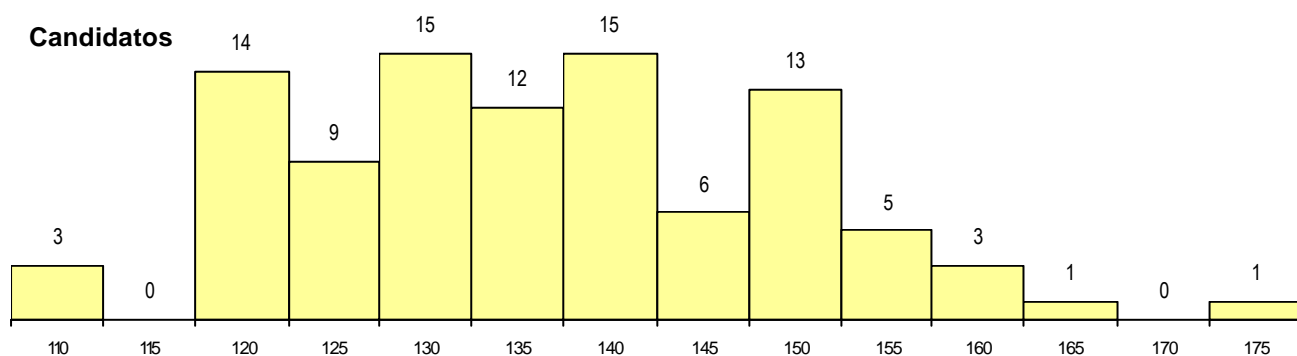

Estabelecimento: 3155 Instituto Politécnico de Setúbal - Escola Superior de Saúde
Curso Superior: 9504 Fisioterapia
Licenciatura

OPÇÃO CANDIDATURA

Opção	Cands. %	Cols. %
1ª	34 35	2 29
2ª	17 18	3 43
3ª	14 14	0 0
4ª	7 7	1 14
5ª	16 16	1 14
6ª	9 9	0 0
Total	97	7

ETAPA COLOCAÇÃO (contingente)

Etapa Colocação	Cands. %	Cols. %	Nota
17 Geral	97 100	7 100	151.8
Total	97	7	

DISTRITO/CAE DE CANDIDATURA

Distrito Origem	Cands. %	Cols. %
Setúbal	38 39	1 14
Lisboa	24 25	3 43
Viana do Castelo	5 5	1 14
R. A. Madeira	4 4	0 0
Porto	4 4	0 0
Évora	4 4	0 0
Leiria	3 3	0 0
Coimbra	3 3	1 14
Aveiro	3 3	0 0
Viseu	2 2	0 0
Guarda	2 2	0 0
Faro	2 2	0 0
Braga	2 2	0 0
Bragança	1 1	1 14
Total	97	7

SEXO DOS CANDIDATOS

Sexo	Cands. %	Cols. %
Masc.	21 22	3 43
Femin.	76 78	4 57
Total	97	7

CURSO DO 12º ANO (15 mais frequentes)

Curso 12º ano	Cands. %	Cols. %
N060 Ciências e Tecnologias	61 63	6 86
N970 Recorrente - Ciências e Technolog	7 7	0 0
N089 Desporto	5 5	0 0
N062 Ciências Sociais e Humanas	5 5	0 0
R810 Agrupamento 1 / geral	4 4	1 14
U220 Ens. secundário recorrente (todos	3 3	0 0
N600 Cursos Profissionais (D.L. 74/200	3 3	0 0
N088 Acção Social	2 2	0 0
R820 Agrupamento 2 / geral	1 1	0 0
PS29 Técnico de electrónica/instrument	1 1	0 0
P610 Cursos Educação Formação (tod	1 1	0 0
P442 Técnico de higiene e segurança n	1 1	0 0
P260 Abastecimento (FAP)	1 1	0 0
N064 Artes Visuais	1 1	0 0

MÉDIAS dos Colocados

Nota de candidatura	157.8
Prova de ingresso	157.3
Média do 12º ano	158.1
Média do 10º/11º ano	158.1

DISTRIBUIÇÕES DE NOTAS DE CANDIDATURA