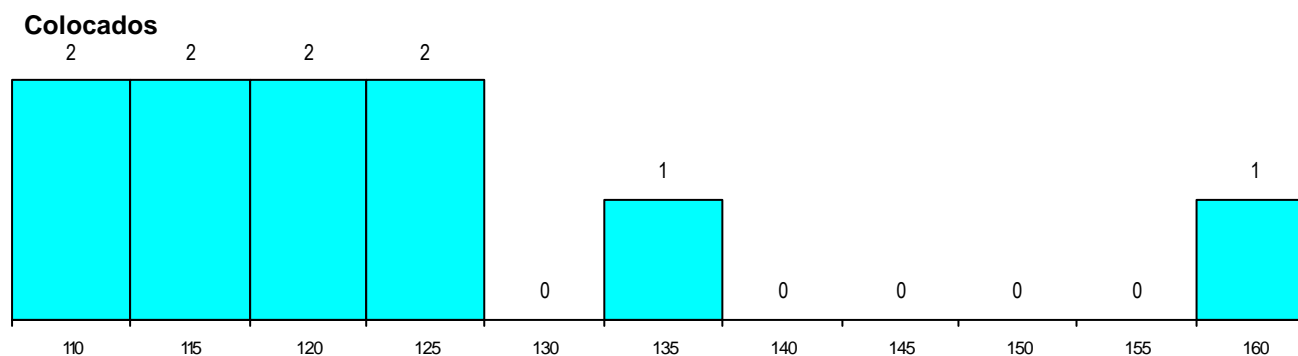

Estabelecimento: 3102 Instituto Politécnico de Leiria - Escola Superior de Tecnologia e Gestão de Leiria
Curso Superior: 9885 Engenharia Informática (regime pós-laboral)
Licenciatura

OPÇÃO CANDIDATURA

Opção	Cands. %	Cols. %
1ª	4 15	4 40
2ª	6 22	4 40
3ª	4 15	0 0
4ª	4 15	1 10
5ª	6 22	0 0
6ª	3 11	1 10
Total	27	10

ETAPA COLOCAÇÃO (contingente)

Etapa Colocação	Cands. %	Cols. %	Nota
17 Geral	27 100	10 100	110.0
Total	27	10	

DISTRITO/CAE DE CANDIDATURA

Distrito Origem	Cands. %	Cols. %
Leiria	25 93	9 90
Santarém	1 4	1 10
Braga	1 4	0 0
Total	27	10

SEXO DOS CANDIDATOS

Sexo	Cands. %	Cols. %
Masc.	25 93	9 90
Femin.	2 7	1 10
Total	27	10

CURSO DO 12º ANO (15 mais frequentes)

Curso 12º ano	Cands. %	Cols. %
N060 Ciências e Tecnologias	11 41	4 40
N082 Informática	6 22	2 20
N600 Cursos Profissionais (D.L. 74/200)	2 7	1 10
P753 Técnico de informática	1 4	1 10
P472 Técnico de informática/gestão	1 4	1 10
N061 Ciências Socioeconómicas	1 4	1 10
R830 Agrupamento 3 / geral	1 4	0 0
R812 Agrupamento 1 / electrotecnicia/elex	1 4	0 0
Q900 Emigrantes	1 4	0 0
P551 Técnico de informática/manutençã	1 4	0 0
N085 Administração	1 4	0 0

MÉDIAS dos Colocados

Nota de candidatura	123.8
Prova de ingresso	107.6
Média do 12º ano	132.5
Média do 10º/11º ano	132.5

DISTRIBUIÇÕES DE NOTAS DE CANDIDATURA