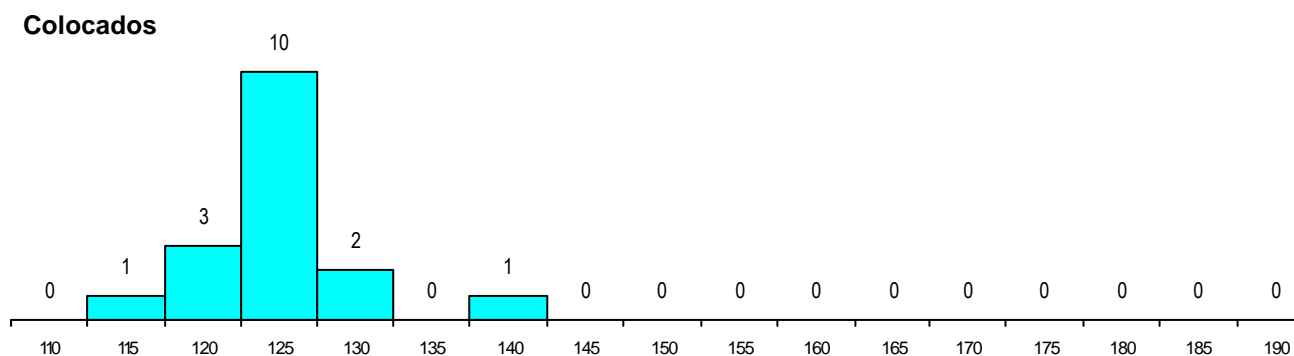

Estabelecimento: 1200 Universidade de Trás-os-Montes e Alto Douro
Curso Superior: 9693 Ciência Alimentar
Licenciatura

OPÇÃO CANDIDATURA

Opção	Cands. %	Cols. %
1ª	7 14	7 41
2ª	8 16	3 18
3ª	9 18	2 12
4ª	8 16	2 12
5ª	11 22	3 18
6ª	7 14	0 0
Total	50	17

ETAPA COLOCAÇÃO (contingente)

Etapa Colocação	Cands. %	Cols. %	Nota
17 Geral	50 100	17 100	115.8
Total	50	17	

DISTRITO/CAE DE CANDIDATURA

Distrito Origem	Cands. %	Cols. %
Vila Real	19 38	7 41
Porto	11 22	3 18
Viana do Castelo	6 12	2 12
Braga	3 6	2 12
Viseu	2 4	1 6
Lisboa	2 4	0 0
Bragança	2 4	0 0
Aveiro	2 4	1 6
R. A. Madeira	1 2	1 6
Leiria	1 2	0 0
Guarda	1 2	0 0
Total	50	17

SEXO DOS CANDIDATOS

Sexo	Cands. %	Cols. %
Masc.	14 28	2 12
Femin.	36 72	15 88
Total	50	17

CURSO DO 12º ANO (15 mais frequentes)

Curso 12º ano	Cands. %	Cols. %
N060 Ciências e Tecnologias	42 84	14 82
N970 Recorrente - Ciências e Tecnol	3 6	1 6
N667 Gestão e Dinamização Desportiva	2 4	1 6
N082 Informática	1 2	1 6
U220 Ens. secundário recorrente (todos	1 2	0 0
N600 Cursos Profissionais (D.L. 74/200	1 2	0 0

MÉDIAS dos Colocados

Nota de candidatura 124.4
Prova de ingresso 116.5
Média do 12º ano 128.6
Média do 10º/11º ano 128.6

DISTRIBUIÇÕES DE NOTAS DE CANDIDATURA