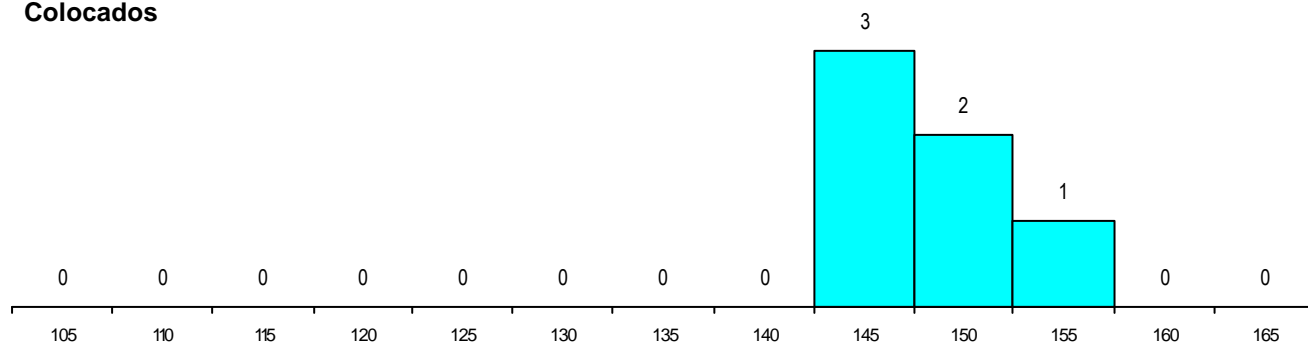

Estabelecimento: 0903 Universidade Nova de Lisboa - Faculdade de Ciências e Tecnologia
Curso Superior: 9508 Engenharia do Ambiente
Mestrado Integrado

OPÇÃO CANDIDATURA

Opção	Cands. %	Cols. %
1ª	43 34	5 83
2ª	15 12	0 0
3ª	24 19	1 17
4ª	16 13	0 0
5ª	17 13	0 0
6ª	12 9	0 0
Total	127	6

ETAPA COLOCAÇÃO (contingente)

Etapa Colocação	Cands. %	Cols. %	Nota
17 Geral	127 100	6 100	144.0
Total	127	6	

DISTRITO/CAE DE CANDIDATURA

Distrito Origem	Cands. %	Cols. %
Lisboa	74 58	3 50
Setúbal	34 27	3 50
Santarém	5 4	0 0
Leiria	3 2	0 0
Faro	2 2	0 0
R. A. Açores	1 1	0 0
Viana do Castelo	1 1	0 0
Porto	1 1	0 0
Évora	1 1	0 0
Coimbra	1 1	0 0
Castelo Branco	1 1	0 0
Braga	1 1	0 0
Beja	1 1	0 0
Aveiro	1 1	0 0
Total	127	6

SEXO DOS CANDIDATOS

Sexo	Cands. %	Cols. %
Masc.	78 61	5 83
Femin.	49 39	1 17
Total	127	6

CURSO DO 12º ANO

(15 mais frequentes)

Curso 12º ano	Cands. %	Cols. %
N060 Ciências e Tecnologias	116 91	6 100
R810 Agrupamento 1 / geral	4 3	0 0
R820 Agrupamento 2 / geral	1 1	0 0
Q940 Escolas estrangeiras em Portugal	1 1	0 0
P469 Técnico de informática aplicada	1 1	0 0
N976 Recorrente - Electrotecnia e Electr	1 1	0 0
N082 Informática	1 1	0 0
N081 Electrotecnia e Electrónica	1 1	0 0

MÉDIAS dos Colocados

Nota de candidatura	147.8
Prova de ingresso	142.7
Média do 12º ano	151.2
Média do 10º/11º ano	151.2

DISTRIBUIÇÕES DE NOTAS DE CANDIDATURA

Candidatos

Colocados