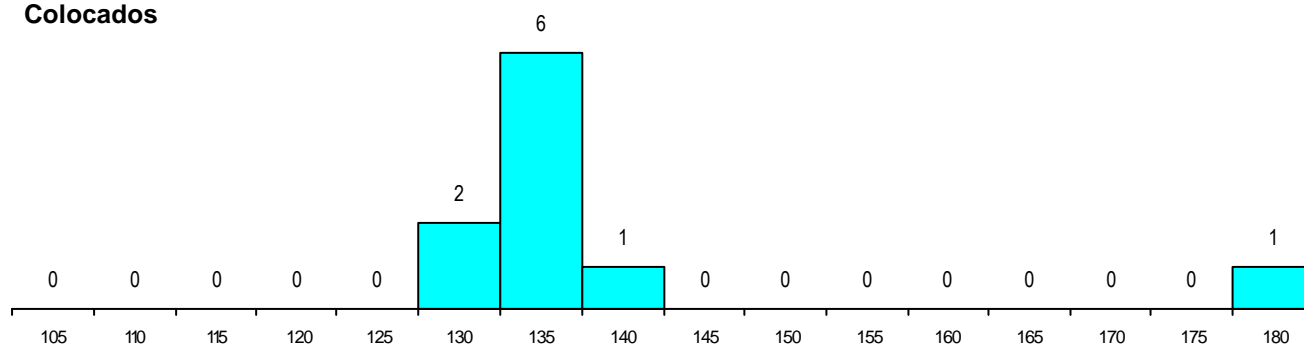

Estabelecimento: 0400 Universidade da Beira Interior
Curso Superior: 9081 Economia
Licenciatura

OPÇÃO CANDIDATURA

Opção	Cands. %	Cols. %
1ª	5 9	4 40
2ª	9 17	2 20
3ª	10 19	1 10
4ª	9 17	1 10
5ª	12 23	2 20
6ª	8 15	0 0
Total	53	10

ETAPA COLOCAÇÃO (contingente)

Etapa Colocação	Cands. %	Cols. %	Nota
17 Geral	53 100	10 100	128.4
Total	53	10	

DISTRITO/CAE DE CANDIDATURA

Distrito Origem	Cands. %	Cols. %
Castelo Branco	13 25	2 20
Guarda	6 11	1 10
Aveiro	5 9	2 20
Viseu	4 8	1 10
Braga	4 8	1 10
Santarém	4 8	2 20
Vila Real	3 6	0 0
Porto	3 6	0 0
Faro	2 4	1 10
Lisboa	2 4	0 0
Leiria	2 4	0 0
R. A. Madeira	1 2	0 0
Coimbra	1 2	0 0
Portalegre	1 2	0 0
Bragança	1 2	0 0
Viana do Castelo	1 2	0 0
Total	53	10

SEXO DOS CANDIDATOS

Sexo	Cands. %	Cols. %
Masc.	29 55	8 80
Femin.	24 45	2 20
Total	53	10

CURSO DO 12º ANO

(15 mais frequentes)

Curso 12º ano	Cands. %	Cols. %
N061 Ciências Socioeconómicas	19 36	4 40
N060 Ciências e Tecnologias	13 25	1 10
N062 Ciências Sociais e Humanas	9 17	3 30
N600 Cursos Profissionais (D.L. 74/200	3 6	1 10
Q950 Equivalências	2 4	0 0
P610 Cursos Educação Formação (tod	2 4	0 0
R810 Agrupamento 1 / geral	1 2	1 10
U220 Ens. secundário recorrente (todos	1 2	0 0
P725 Técnico comercial	1 2	0 0
P433 Técnico de gestão	1 2	0 0
P384 Técnico de comércio	1 2	0 0

MÉDIAS dos Colocados

Nota de candidatura	139.0
Prova de ingresso	136.9
Média do 12º ano	140.1
Média do 10º/11º ano	140.1

DISTRIBUIÇÕES DE NOTAS DE CANDIDATURA

Candidatos

Colocados