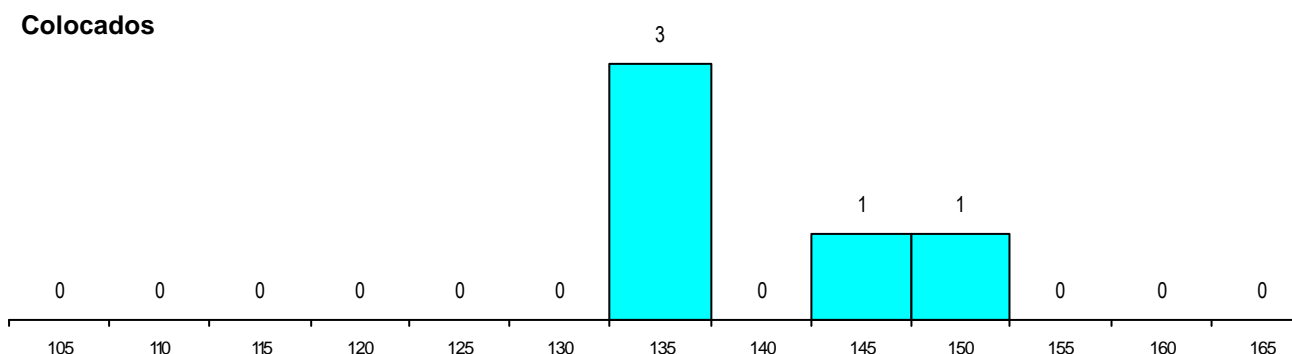

OPÇÃO CANDIDATURA

Opção	Cands. %	Cols. %
1ª	13 25	1 20
2ª	7 13	1 20
3ª	5 10	1 20
4ª	12 23	2 40
5ª	9 17	0 0
6ª	6 12	0 0
Total	52	5

ETAPA COLOCAÇÃO (contingente)

Etapa Colocação	Cands. %	Cols. %	Nota
17 Geral	52 100	5 100	132.8
Total	52	5	

DISTRITO/CAE DE CANDIDATURA

Distrito Origem	Cands. %	Cols. %
Lisboa	13 25	4 80
Leiria	10 19	1 20
Santarém	8 15	0 0
Porto	5 10	0 0
Viseu	3 6	0 0
Portalegre	3 6	0 0
Castelo Branco	3 6	0 0
Guarda	2 4	0 0
R. A. Madeira	1 2	0 0
Faro	1 2	0 0
Évora	1 2	0 0
Coimbra	1 2	0 0
Braga	1 2	0 0
Total	52	5

SEXO DOS CANDIDATOS

Sexo	Cands. %	Cols. %
Masc.	30 58	1 20
Femin.	22 42	4 80
Total	52	5

CURSO DO 12º ANO

(15 mais frequentes)

Curso 12º ano	Cands. %	Cols. %
N060 Ciências e Tecnologias	15 29	4 80
N089 Desporto	15 29	0 0
N062 Ciências Sociais e Humanas	4 8	0 0
N573 Animação e Gestão Desportiva	2 4	0 0
R810 Agrupamento 1 / geral	2 4	0 0
P459 Animador sociocultural/assistente	1 2	1 20
N061 Ciências Socioeconómicas	1 2	0 0
N064 Artes Visuais	1 2	0 0
N082 Informática	1 2	0 0
N088 Ação Social	1 2	0 0
N970 Recorrente - Ciências e Tecnolog	1 2	0 0
R813 Agrupamento 1 / informática	1 2	0 0
N972 Recorrente - Ciências Sociais e H	1 2	0 0
NA06 Animação Sócio-Desportiva (VCT	1 2	0 0
P551 Técnico de informática/manutencã	1 2	0 0

MÉDIAS dos Colocados

Nota de candidatura	139.1
Prova de ingresso	134.2
Média do 12º ano	142.4
Média do 10º/11º ano	142.4

DISTRIBUIÇÕES DE NOTAS DE CANDIDATURA