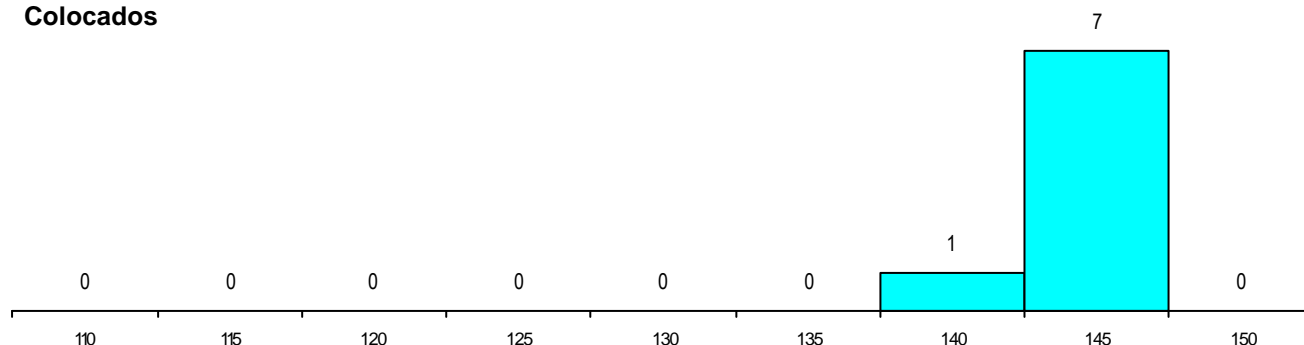

Estabelecimento: 7045 Instituto Politécnico de Leiria - Escola Superior de Saúde de Leiria
Curso Superior: 9501 Enfermagem (entrada no 2.º semestre)
Licenciatura

OPÇÃO CANDIDATURA

Opção	Cands. %	Cols. %
1ª	23 17	2 25
2ª	35 26	3 38
3ª	16 12	1 13
4ª	32 24	1 13
5ª	15 11	1 13
6ª	12 9	0 0
Total	133	8

ETAPA COLOCAÇÃO (contingente)

Etapa Colocação	Cands. %	Cols. %	Nota
17 Geral	133 100	8 100	142.2
Total	133	8	

DISTRITO/CAE DE CANDIDATURA

Distrito Origem	Cands. %	Cols. %
Leiria	46 35	3 38
Santarém	16 12	1 13
Porto	10 8	0 0
Lisboa	9 7	1 13
Braga	9 7	0 0
Aveiro	8 6	1 13
Viseu	7 5	1 13
Beja	5 4	0 0
Coimbra	5 4	0 0
Setúbal	4 3	0 0
R. A. Madeira	4 3	0 0
Castelo Branco	3 2	0 0
Faro	2 2	0 0
Portalegre	2 2	0 0
Évora	1 1	0 0
Bragança	1 1	1 13
Guarda	1 1	0 0
Total	133	8

SEXO DOS CANDIDATOS

Sexo	Cands. %	Cols. %
Masc.	21 16	3 38
Femin.	112 84	5 63
Total	133	8

CURSO DO 12º ANO (15 mais frequentes)

Curso 12º ano	Cands. %	Cols. %
N060 Ciências e Tecnologias	98 74	5 63
N970 Recorrente - Ciências e Tecnolog	5 4	0 0
N062 Ciências Sociais e Humanas	4 3	0 0
N088 Acção Social	4 3	0 0
N600 Cursos Profissionais (D.L. 74/200	3 2	0 0
N089 Desporto	3 2	0 0
P610 Cursos Educação Formação (tod	2 2	0 0
N085 Administração	2 2	0 0
N061 Ciências Socioeconómicas	2 2	0 0
N971 Recorrente - Ciências Socioecon	1 1	1 13
T131 Técnico de secretariado	1 1	1 13
U220 Ens. secundário recorrente (todos	1 1	0 0
P396 Técnico auxiliar de infância	1 1	0 0
E004 4.º curso	1 1	0 0
N063 Línguas e Literaturas	1 1	0 0

MÉDIAS dos Colocados

Nota de candidatura	144.3
Prova de ingresso	141.0
Média do 12º ano	146.5
Média do 10º/11º ano	146.5

DISTRIBUIÇÕES DE NOTAS DE CANDIDATURA

Candidatos

Colocados