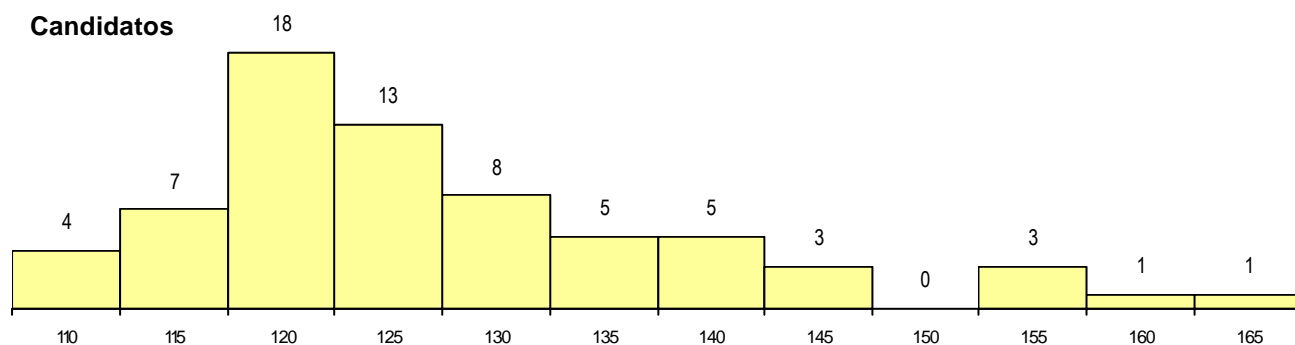

Estabelecimento: 0701 Universidade de Lisboa - Faculdade de Ciências
Curso Superior: 9250 Tecnologias de Informação e Comunicação
Licenciatura

OPÇÃO CANDIDATURA

Opção	Cands. %	Cols. %
1ª	16 24	2 29
2ª	17 25	2 29
3ª	9 13	3 43
4ª	8 12	0 0
5ª	11 16	0 0
6ª	7 10	0 0
Total	68	7

ETAPA COLOCAÇÃO (contingente)

Etapa Colocação	Cands. %	Cols. %	Nota
17 Geral	68 100	7 100	136.5
Total	68	7	

DISTRITO/CAE DE CANDIDATURA

Distrito Origem	Cands. %	Cols. %
Lisboa	55 81	5 71
Setúbal	5 7	1 14
Santarém	2 3	0 0
Leiria	2 3	0 0
R. A. Madeira	1 1	0 0
Portalegre	1 1	1 14
Guarda	1 1	0 0
Faro	1 1	0 0
Total	68	7

SEXO DOS CANDIDATOS

Sexo	Cands. %	Cols. %
Masc.	58 85	6 86
Femin.	10 15	1 14
Total	68	7

CURSO DO 12º ANO (15 mais frequentes)

Curso 12º ano	Cands. %	Cols. %
N060 Ciências e Tecnologias	24 35	1 14
N082 Informática	11 16	0 0
N064 Artes Visuais	5 7	3 43
N600 Cursos Profissionais (D.L. 74/200	5 7	0 0
R810 Agrupamento 1 / geral	4 6	1 14
N061 Ciências Socioeconómicas	4 6	0 0
N972 Recorrente - Ciências Sociais e H	2 3	1 14
N062 Ciências Sociais e Humanas	2 3	0 0
T122 Técnico de informática de gestão	1 1	1 14
N081 Electrotecnia e Electrónica	1 1	0 0
N083 Design de Equipamento	1 1	0 0
N971 Recorrente - Ciências Socioeconóm	1 1	0 0
U220 Ens. secundário recorrente (todos	1 1	0 0
P202 Técnico de desporto (CP)	1 1	0 0
P412 Técnico de contabilidade	1 1	0 0

MÉDIAS dos Colocados

Nota de candidatura	145.8
Prova de ingresso	152.3
Média do 12º ano	139.3
Média do 10º/11º ano	139.3

DISTRIBUIÇÕES DE NOTAS DE CANDIDATURA