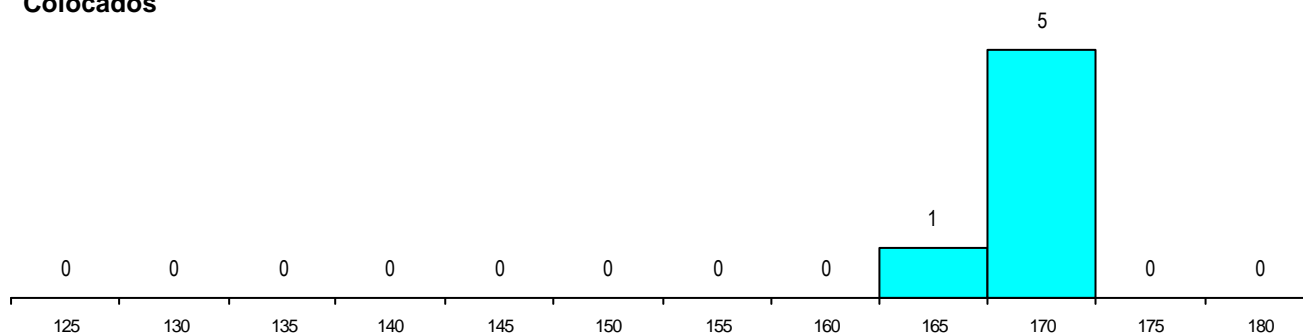

Estabelecimento: 1000 Universidade do Minho
Curso Superior: 9257 Arquitectura
Mestrado Integrado

OPÇÃO CANDIDATURA

Opção	Cands. %	Cols. %
1ª	37 61	5 83
2ª	12 20	0 0
3ª	6 10	0 0
4ª	3 5	0 0
5ª	1 2	0 0
6ª	2 3	1 17
Total	61	6

ETAPA COLOCAÇÃO (contingente)

Etapa Colocação	Cands. %	Cols. %	Nota
17 Geral	61 100	6 100	167.2
Total	61	6	

DISTRITO/CAE DE CANDIDATURA

Distrito Origem	Cands. %	Cols. %
Braga	28 46	5 83
Porto	18 30	0 0
Viseu	4 7	0 0
Aveiro	4 7	1 17
Viana do Castelo	2 3	0 0
Vila Real	1 2	0 0
Lisboa	1 2	0 0
Leiria	1 2	0 0
Coimbra	1 2	0 0
Castelo Branco	1 2	0 0
Total	61	6

SEXO DOS CANDIDATOS

Sexo	Cands. %	Cols. %
Masc.	26 43	2 33
Femin.	35 57	4 67
Total	61	6

CURSO DO 12º ANO

(15 mais frequentes)

Curso 12º ano	Cands. %	Cols. %
N064 Artes Visuais	48 79	5 83
N060 Ciências e Tecnologias	7 11	1 17
R810 Agrupamento 1 / geral	3 5	0 0
P418 Técnico de design de moda	1 2	0 0
N970 Recorrente - Ciências e Tecnolog	1 2	0 0
N580 Desenho de Projecto, Engenharia	1 2	0 0

MÉDIAS dos Colocados

Nota de candidatura 168.4
Prova de ingresso 169.0
Média do 12º ano 168.0
Média do 10º/11º ano 168.0

DISTRIBUIÇÕES DE NOTAS DE CANDIDATURA

Candidatos

Colocados