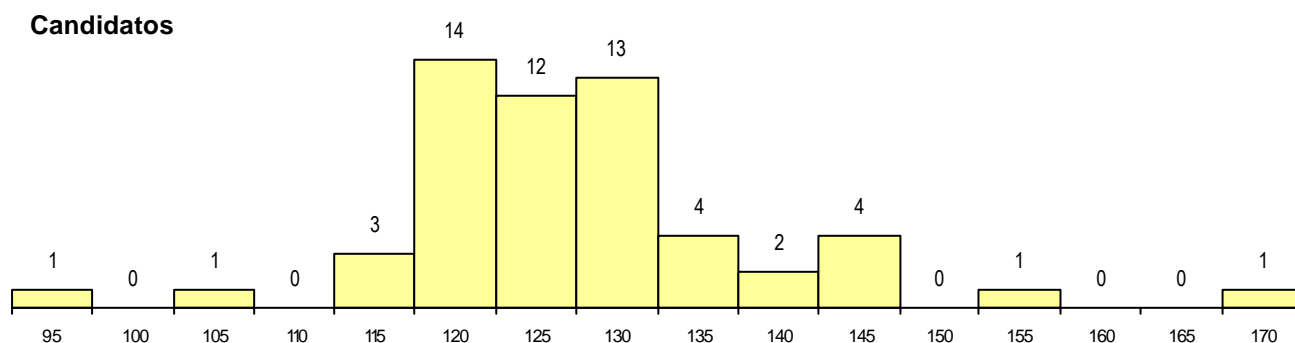

OPÇÃO CANDIDATURA

Opção	Cands. %	Cols. %
1ª	7 13	5 29
2ª	10 18	2 12
3ª	9 16	3 18
4ª	10 18	2 12
5ª	9 16	4 24
6ª	11 20	1 6
Total	56	17

ETAPA COLOCAÇÃO (contingente)

Etapa Colocação	Cands. %	Cols. %	Nota
17 Geral	56 100	17 100	121.0
Total	56	17	

DISTRITO/CAE DE CANDIDATURA

Distrito Origem	Cands. %	Cols. %
Porto	16 29	3 18
Braga	16 29	7 41
Vila Real	8 14	2 12
Bragança	6 11	2 12
Viseu	4 7	2 12
Viana do Castelo	3 5	1 6
R. A. Madeira	1 2	0 0
R. A. Açores	1 2	0 0
Aveiro	1 2	0 0
Total	56	17

SEXO DOS CANDIDATOS

Sexo	Cands. %	Cols. %
Masc.	19 34	4 24
Femin.	37 66	13 76
Total	56	17

CURSO DO 12º ANO (15 mais frequentes)

Curso 12º ano	Cands. %	Cols. %
N062 Ciências Sociais e Humanas	29 52	10 59
N060 Ciências e Tecnologias	7 13	2 12
P663 Técnico de serviços jurídicos	3 5	1 6
N970 Recorrente - Ciências e Tecnologias	3 5	1 6
N972 Recorrente - Ciências Sociais e H	2 4	1 6
U220 Ens. secundário recorrente (todos	1 2	1 6
P644 Técnico projectista de desenho in	1 2	1 6
N674 Animação Sócio-Cultural	1 2	0 0
N673 Informática de Gestão	1 2	0 0
N671 Design de Comunicação/Multiméc	1 2	0 0
N668 Química Industrial e Ambiental	1 2	0 0
N600 Cursos Profissionais (D.L. 74/200	1 2	0 0
N086 Marketing	1 2	0 0
N085 Administração	1 2	0 0
N064 Artes Visuais	1 2	0 0

MÉDIAS dos Colocados

Nota de candidatura	126.4
Prova de ingresso	120.2
Média do 12º ano	129.8
Média do 10º/11º ano	129.8

DISTRIBUIÇÕES DE NOTAS DE CANDIDATURA