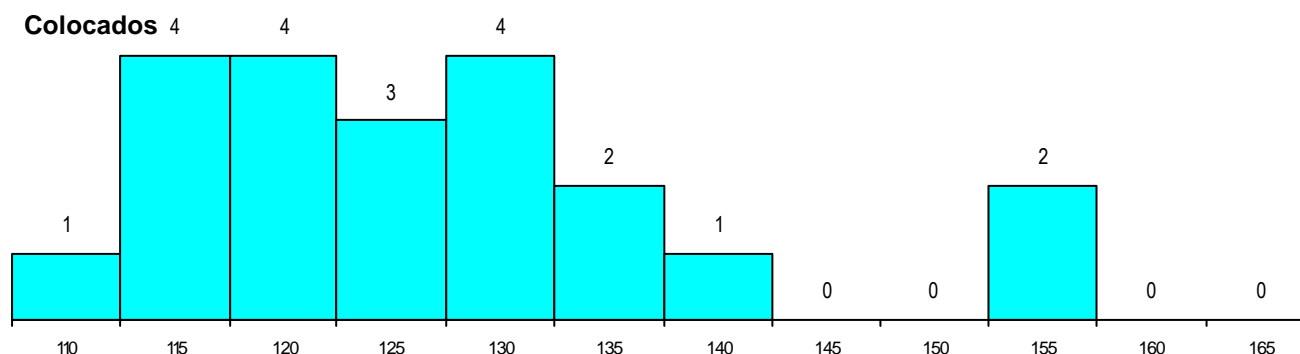

Estabelecimento: 3154 Instituto Politécnico de Setúbal - Escola Superior de Tecnologia do Barreiro
Curso Superior: 9089 Engenharia Civil
Licenciatura

OPÇÃO CANDIDATURA

Opção	Cands. %	Cols. %
1ª	7 9	7 33
2ª	4 5	3 14
3ª	15 20	3 14
4ª	12 16	2 10
5ª	18 24	2 10
6ª	19 25	4 19
Total	75	21

ETAPA COLOCAÇÃO (contingente)

Etapa Colocação	Cands. %	Cols. %	Nota
17 Geral	75 100	21 100	111.8
Total	75	21	

DISTRITO/CAE DE CANDIDATURA

Distrito Origem	Cands. %	Cols. %
Lisboa	38 51	12 57
Setúbal	20 27	8 38
R. A. Madeira	3 4	0 0
Faro	3 4	0 0
Viseu	2 3	0 0
Évora	2 3	1 5
Viana do Castelo	1 1	0 0
Portalegre	1 1	0 0
Leiria	1 1	0 0
Coimbra	1 1	0 0
Braga	1 1	0 0
Beja	1 1	0 0
Aveiro	1 1	0 0
Total	75	21

SEXO DOS CANDIDATOS

Sexo	Cands. %	Cols. %
Masc.	59 79	16 76
Femin.	16 21	5 24
Total	75	21

CURSO DO 12º ANO (15 mais frequentes)

Curso 12º ano	Cands. %	Cols. %
N060 Ciências e Tecnologias	45 60	13 62
N064 Artes Visuais	16 21	5 24
N970 Recorrente - Ciências e Technolog	4 5	1 5
U220 Ens. secundário recorrente (todos	1 1	1 5
N061 Ciências Socioeconómicas	1 1	1 5
T114 Técnico de electrónica	1 1	0 0
R820 Agrupamento 2 / geral	1 1	0 0
R810 Agrupamento 1 / geral	1 1	0 0
Q940 Escolas estrangeiras em Portugal	1 1	0 0
P403 Técnico de construção civil/deser	1 1	0 0
P400 Técnico de construção civil/cond	1 1	0 0
N089 Desporto	1 1	0 0
N081 Electrotecnia e Electrónica	1 1	0 0

MÉDIAS dos Colocados

Nota de candidatura	126.5
Prova de ingresso	117.2
Média do 12º ano	131.4
Média do 10º/11º ano	131.4

DISTRIBUIÇÕES DE NOTAS DE CANDIDATURA