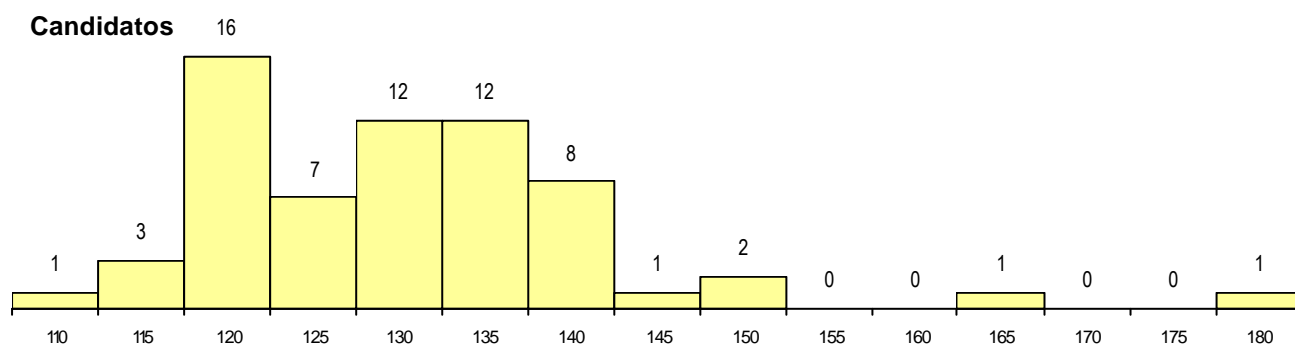

Estabelecimento: 1200 Universidade de Trás-os-Montes e Alto Douro
Curso Superior: 9089 Engenharia Civil
Licenciatura

OPÇÃO CANDIDATURA

Opção	Cands. %	Cols. %
1ª	12 19	3 23
2ª	8 13	5 38
3ª	8 13	2 15
4ª	11 17	1 8
5ª	15 23	2 15
6ª	10 16	0 0
Total	64	13

ETAPA COLOCAÇÃO (contingente)

Etapa Colocação	Cands. %	Cols. %	Nota
17 Geral	64 100	13 100	125.4
Total	64	13	

DISTRITO/CAE DE CANDIDATURA

Distrito Origem	Cands. %	Cols. %
Vila Real	22 34	6 46
Porto	16 25	1 8
Braga	14 22	4 31
Aveiro	4 6	1 8
Bragança	3 5	0 0
Viana do Castelo	2 3	0 0
R. A. Madeira	1 2	0 0
Viseu	1 2	1 8
Setúbal	1 2	0 0
Total	64	13

SEXO DOS CANDIDATOS

Sexo	Cands. %	Cols. %
Masc.	47 73	8 62
Femin.	17 27	5 38
Total	64	13

CURSO DO 12º ANO (15 mais frequentes)

Curso 12º ano	Cands. %	Cols. %
N060 Ciências e Tecnologias	53 83	13 100
N064 Artes Visuais	5 8	0 0
N970 Recorrente - Ciências e Tecnolog	2 3	0 0
N061 Ciências Socioeconómicas	2 3	0 0
R810 Agrupamento 1 / geral	1 2	0 0
P472 Técnico de informática/gestão	1 2	0 0

MÉDIAS dos Colocados

Nota de candidatura 134.3
Prova de ingresso 124.0
Média do 12º ano 139.8
Média do 10º/11º ano 139.8

DISTRIBUIÇÕES DE NOTAS DE CANDIDATURA