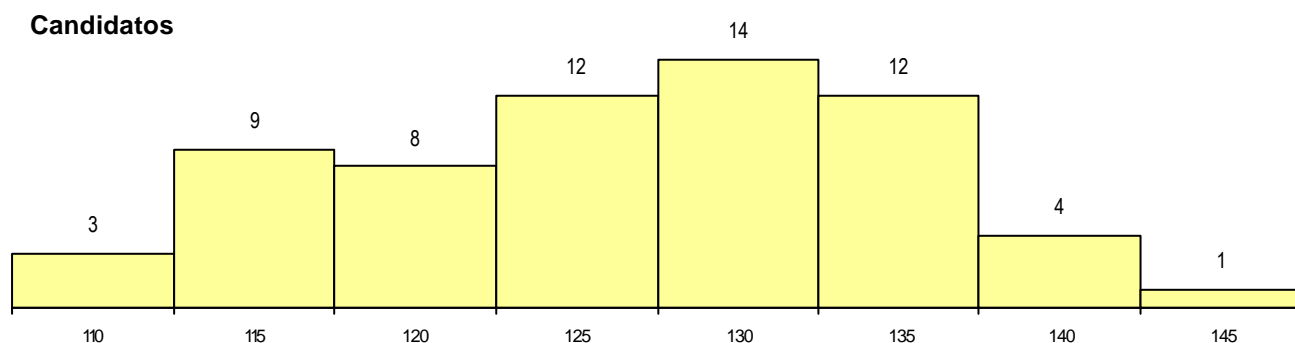

MÉDIAS dos Colocados

Nota de candidatura	132.4
Prova de ingresso	124.0
Média do 12º ano	136.9
Média do 10º/11º ano	136.9

DISTRIBUIÇÕES DE NOTAS DE CANDIDATURA

Estabelecimento: 3052 Instituto Politécnico de Castelo Branco - Escola Superior de Educação de Castelo Branco
Curso Superior: 9466 Animação Cultural
Licenciatura