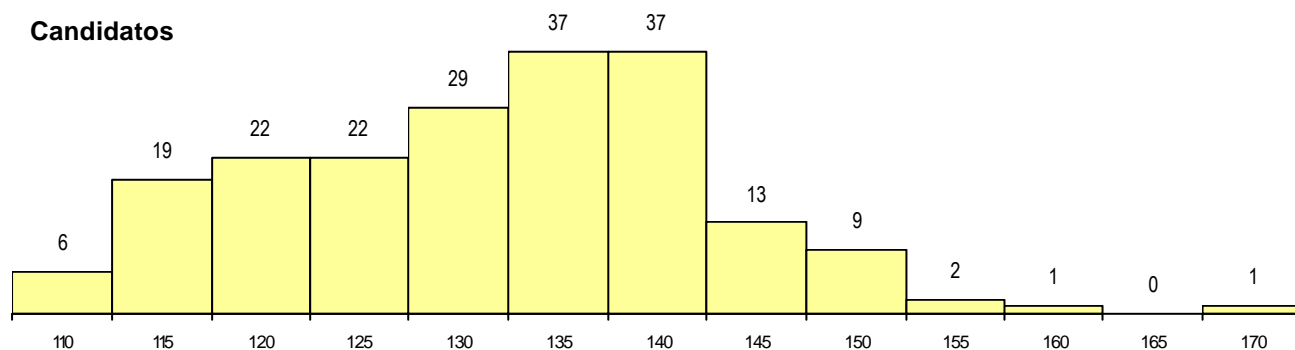

Estabelecimento: 0706 Universidade de Lisboa - Faculdade de Psicologia
Curso Superior: 9555 Psicologia
Mestrado Integrado

OPÇÃO CANDIDATURA

Opção	Cands. %	Cols. %
1ª	69 35	16 64
2ª	43 22	6 24
3ª	26 13	2 8
4ª	19 10	0 0
5ª	22 11	1 4
6ª	19 10	0 0
Total	198	25

ETAPA COLOCAÇÃO (contingente)

Etapa Colocação	Cands. %	Cols. %	Nota
17 Geral	198 100	25 100	140.0
Total	198	25	

DISTRITO/CAE DE CANDIDATURA

Distrito Origem	Cands. %	Cols. %
Lisboa	104 53	16 64
Setúbal	28 14	4 16
Santarém	11 6	1 4
Leiria	10 5	2 8
Porto	8 4	0 0
Braga	7 4	0 0
Aveiro	6 3	0 0
Faro	6 3	0 0
Portalegre	5 3	1 4
Viseu	3 2	0 0
Évora	2 1	0 0
Coimbra	2 1	0 0
R. A. Madeira	1 1	0 0
Vila Real	1 1	0 0
Castelo Branco	1 1	1 4
Bragança	1 1	0 0
Beja	1 1	0 0
Guarda	1 1	0 0
Total	198	25

SEXO DOS CANDIDATOS

Sexo	Cands. %	Cols. %
Masc.	38 19	5 20
Femin.	160 81	20 80
Total	198	25

CURSO DO 12º ANO

(15 mais frequentes)

Curso 12º ano	Cands. %	Cols. %
N060 Ciências e Tecnologias	92 46	9 36
N062 Ciências Sociais e Humanas	87 44	12 48
N061 Ciências Socioeconómicas	5 3	2 8
R810 Agrupamento 1 / geral	2 1	0 0
N972 Recorrente - Ciências Sociais e H	2 1	0 0
N089 Desporto	2 1	0 0
N082 Informática	2 1	0 0
N064 Artes Visuais	2 1	0 0
U220 Ens. secundário recorrente (todos	1 1	1 4
Q940 Escolas estrangeiras em Portugal	1 1	1 4
Q950 Equivalências	1 1	0 0
E001 1.º curso	1 1	0 0

MÉDIAS dos Colocados

Nota de candidatura	145.3
Prova de ingresso	143.2
Média do 12º ano	147.4
Média do 10º/11º ano	147.4

DISTRIBUIÇÕES DE NOTAS DE CANDIDATURA