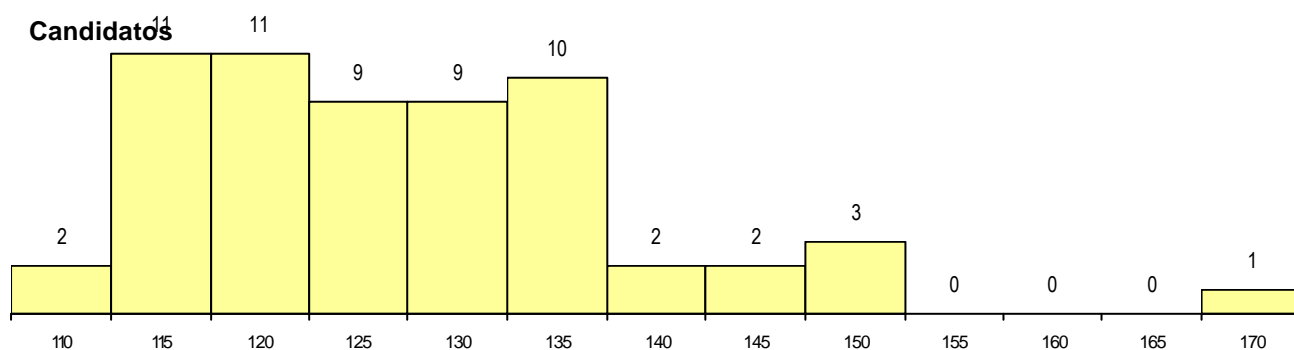

MÉDIAS dos Colocados

Nota de candidatura	121.6
Prova de ingresso	114.0
Média do 12º ano	125.6
Média do 10º/11º ano	125.6

DISTRIBUIÇÕES DE NOTAS DE CANDIDATURA

Estabelecimento: 3122 Instituto Politécnico de Portalegre - Escola Superior de Tecnologia e Gestão
Curso Superior: 9469 Design e Animação Multimédia
 Licenciatura