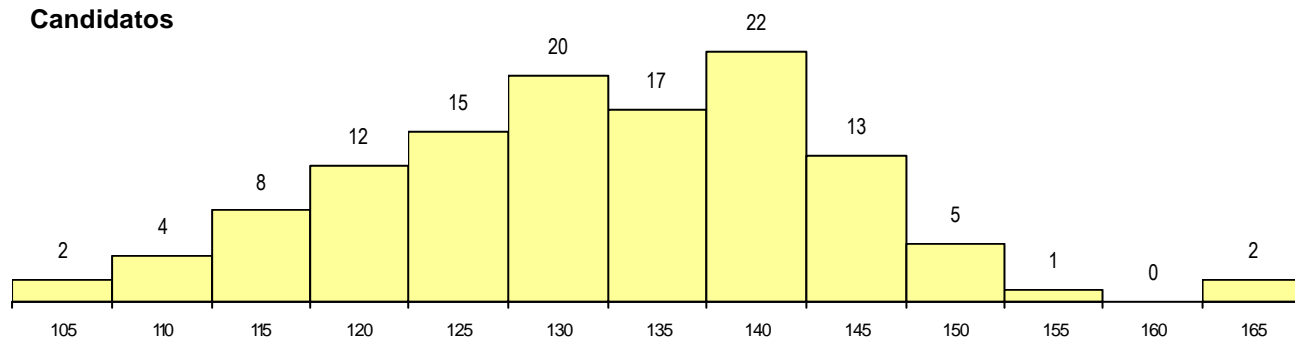

MÉDIAS dos Colocados

Nota de candidatura	153.5
Prova de ingresso	153.3
Média do 12º ano	153.8
Média do 10º/11º ano	153.8

DISTRIBUIÇÕES DE NOTAS DE CANDIDATURA

Candidatos

Colocados

Estabelecimento: 1000 Universidade do Minho
Curso Superior: 9006 Arqueologia
 Licenciatura