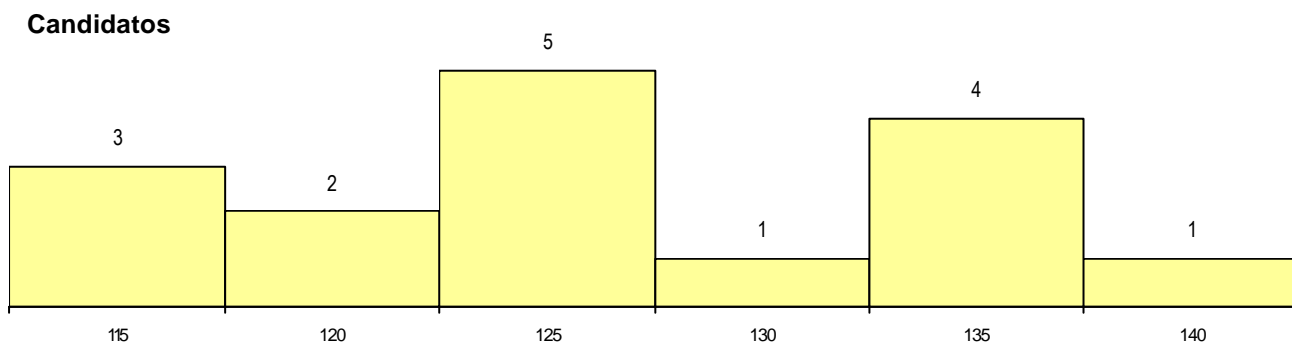

Estabelecimento: 3102 Instituto Politécnico de Leiria - Escola Superior de Tecnologia e Gestão de Leiria
Curso Superior: 9871 Contabilidade e Finanças (regime pós-laboral)
Licenciatura

OPÇÃO CANDIDATURA

Opção	Cands. %	Cols. %
1ª	1 6	1 33
2ª	7 44	2 67
4ª	5 31	0 0
6ª	3 19	0 0
Total	16	3

ETAPA COLOCAÇÃO (contingente)

Etapa Colocação	Cands. %	Cols. %	Nota
17 Geral	16 100	3 100	114.5
Total	16	3	

DISTRITO/CAE DE CANDIDATURA

Distrito Origem	Cands. %	Cols. %
Leiria	12 75	3 100
Santarém	3 19	0 0
Coimbra	1 6	0 0
Total	16	3

SEXO DOS CANDIDATOS

Sexo	Cands. %	Cols. %
Masc.	4 25	0 0
Femin.	12 75	3 100
Total	16	3

CURSO DO 12º ANO (15 mais frequentes)

Curso 12º ano	Cands. %	Cols. %
N085 Administração	5 31	2 67
P412 Técnico de contabilidade	4 25	0 0
N060 Ciências e Tecnologias	2 13	0 0
E003 3.º curso	1 6	1 33
U230 Ens. sec. recorrente privado e co	1 6	0 0
N061 Ciências Socioeconómicas	1 6	0 0

MÉDIAS dos Colocados

Nota de candidatura 118.9
Prova de ingresso 112.0
Média do 12º ano 122.7
Média do 10º/11º ano 122.7

DISTRIBUIÇÕES DE NOTAS DE CANDIDATURA