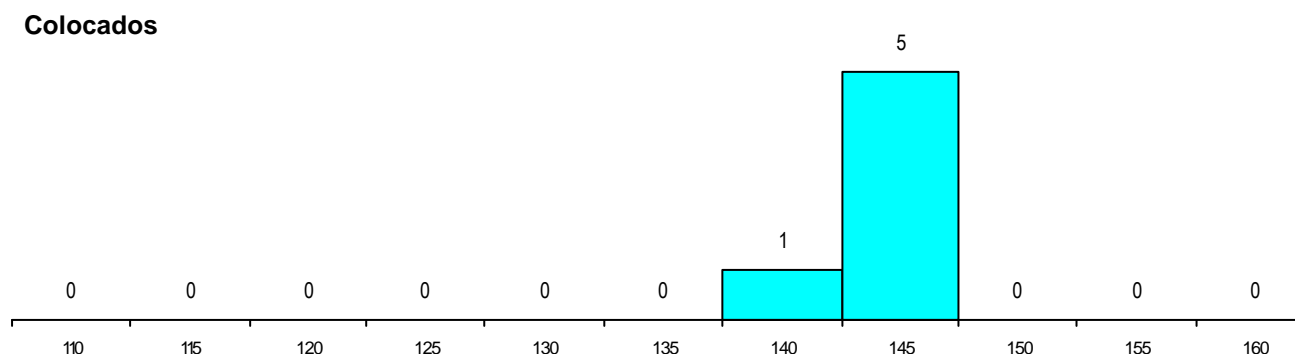

Estabelecimento: 7110 Escola Superior de Hotelaria e Turismo do Estoril
Curso Superior: 8011 Produção Alimentar em Restauração (regime pós-laboral)
Licenciatura

OPÇÃO CANDIDATURA

Opção	Cands. %	Cols. %
1ª	13 24	1 17
2ª	20 36	1 17
3ª	8 15	1 17
4ª	7 13	2 33
5ª	3 5	1 17
6ª	4 7	0 0
Total	55	6

ETAPA COLOCAÇÃO (contingente)

Etapa Colocação	Cands. %	Cols. %	Nota
17 Geral	55 100	6 100	141.0
Total	55	6	

DISTRITO/CAE DE CANDIDATURA

Distrito Origem	Cands. %	Cols. %
Lisboa	44 80	5 83
Leiria	4 7	1 17
Setúbal	3 5	0 0
Santarém	2 4	0 0
Évora	1 2	0 0
Aveiro	1 2	0 0
Total	55	6

SEXO DOS CANDIDATOS

Sexo	Cands. %	Cols. %
Masc.	32 58	3 50
Femin.	23 42	3 50
Total	55	6

CURSO DO 12º ANO (15 mais frequentes)

Curso 12º ano	Cands. %	Cols. %
N060 Ciências e Tecnologias	15 27	2 33
N061 Ciências Socioeconómicas	9 16	1 17
N600 Cursos Profissionais (D.L. 74/200	5 9	1 17
P253 Restaurante/bar (INFTUR)	4 7	1 17
U220 Ens. secundário recorrente (todos	3 5	0 0
R810 Agrupamento 1 / geral	2 4	0 0
N062 Ciências Sociais e Humanas	2 4	0 0
P586 Técnico de cozinha	2 4	0 0
P610 Cursos Educação Formação (tod	1 2	1 17
N064 Artes Visuais	1 2	0 0
N085 Administração	1 2	0 0
N971 Recorrente - Ciências Socioeconóm	1 2	0 0
E005 5.º curso	1 2	0 0
P436 Técnico de gestão agrícola	1 2	0 0
P445 Técnico de hotelaria/recepção e a	1 2	0 0

MÉDIAS dos Colocados

Nota de candidatura	143.5
Prova de ingresso	134.7
Média do 12º ano	149.3
Média do 10º/11º ano	149.3

DISTRIBUIÇÕES DE NOTAS DE CANDIDATURA