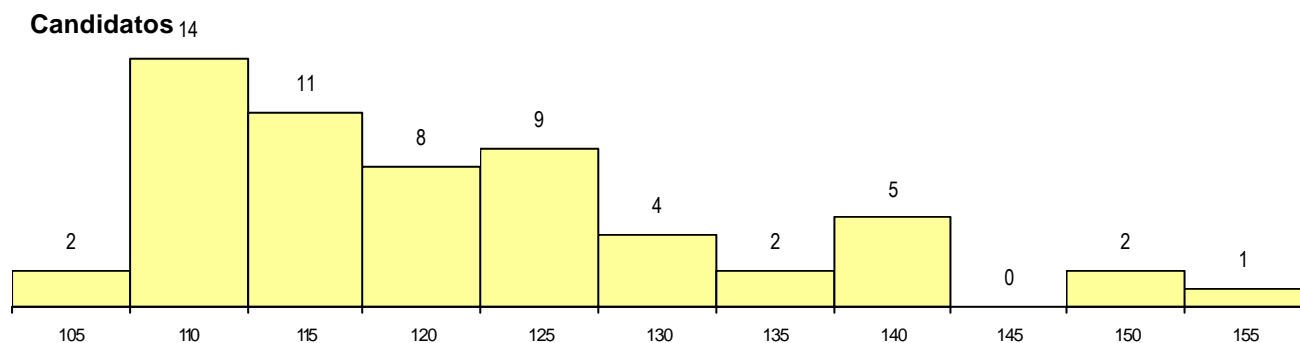

OPÇÃO CANDIDATURA

Opção	Cands. %	Cols. %
1ª	2 3	2 17
2ª	13 22	6 50
3ª	14 24	2 17
4ª	8 14	1 8
5ª	13 22	1 8
6ª	8 14	0 0
Total	58	12

ETAPA COLOCAÇÃO (contingente)

Etapa Colocação	Cands. %	Cols. %	Nota
17 Geral	58 100	12 100	109.0
Total	58	12	

DISTRITO/CAE DE CANDIDATURA

Distrito Origem	Cands. %	Cols. %
Coimbra	25 43	4 33
Santarém	5 9	1 8
Aveiro	5 9	1 8
Braga	4 7	1 8
Porto	3 5	1 8
Leiria	3 5	1 8
Guarda	3 5	1 8
Viseu	2 3	1 8
Vila Real	2 3	0 0
Setúbal	2 3	0 0
R. A. Açores	1 2	0 0
Évora	1 2	1 8
Castelo Branco	1 2	0 0
Bragança	1 2	0 0
Total	58	12

SEXO DOS CANDIDATOS

Sexo	Cands. %	Cols. %
Masc.	24 41	6 50
Femin.	34 59	6 50
Total	58	12

CURSO DO 12º ANO

(15 mais frequentes)

Curso 12º ano	Cands. %	Cols. %
N062 Ciências Sociais e Humanas	28 48	9 75
N060 Ciências e Tecnologias	8 14	0 0
N063 Línguas e Literaturas	3 5	0 0
N972 Recorrente - Ciências Sociais e H	2 3	1 8
R840 Agrupamento 4 / geral	2 3	1 8
P564 Técnico de multimédia	2 3	1 8
N088 Acção Social	2 3	0 0
N089 Desporto	2 3	0 0
P663 Técnico de serviços jurídicos	2 3	0 0
U220 Ens. secundário recorrente (todos	1 2	0 0
P610 Cursos Educação Formação (tod	1 2	0 0
N064 Artes Visuais	1 2	0 0
Q960 Equivalências (Disp. n.º 6649/200	1 2	0 0
R831 Agrupamento 3 / administração	1 2	0 0
N061 Ciências Socioeconómicas	1 2	0 0

MÉDIAS dos Colocados

Nota de candidatura	116.6
Prova de ingresso	113.8
Média do 12º ano	119.5
Média do 10º/11º ano	119.5

DISTRIBUIÇÕES DE NOTAS DE CANDIDATURA