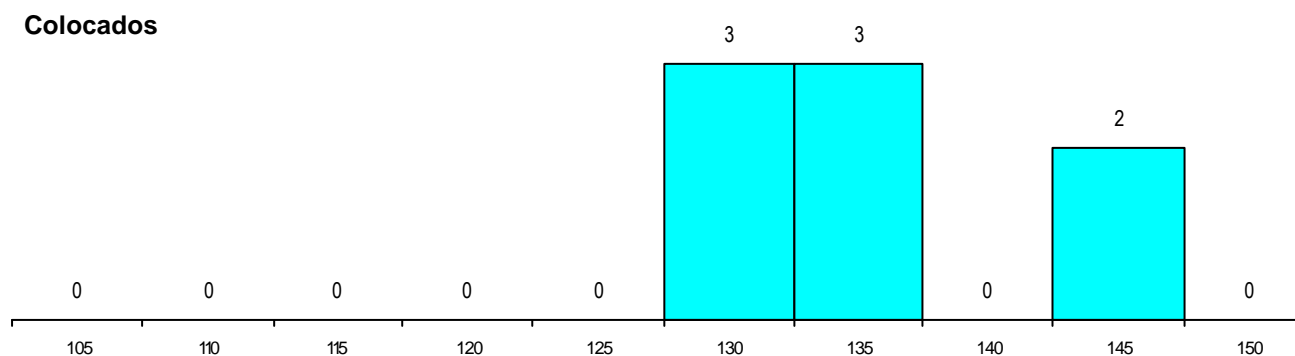

Estabelecimento: 3153 Instituto Politécnico de Setúbal - Escola Superior de Ciências Empresariais
Curso Superior: 8111 Gestão de Recursos Humanos (regime pós-laboral)
Licenciatura

OPÇÃO CANDIDATURA

Opção	Cands. %	Cols. %
1ª	8 21	4 50
2ª	6 15	2 25
3ª	11 28	1 13
4ª	4 10	0 0
5ª	6 15	0 0
6ª	4 10	1 13
Total	39	8

ETAPA COLOCAÇÃO (contingente)

Etapa Colocação	Cands. %	Cols. %	Nota
17 Geral	39 100	8 100	130.7
Total	39	8	

DISTRITO/CAE DE CANDIDATURA

Distrito Origem	Cands. %	Cols. %
Setúbal	29 74	6 75
Lisboa	8 21	2 25
Guarda	1 3	0 0
Faro	1 3	0 0
Total	39	8

SEXO DOS CANDIDATOS

Sexo	Cands. %	Cols. %
Masc.	11 28	0 0
Femin.	28 72	8 100
Total	39	8

CURSO DO 12º ANO (15 mais frequentes)

Curso 12º ano	Cands. %	Cols. %
N062 Ciências Sociais e Humanas	6 15	2 25
U220 Ens. secundário recorrente (todos	6 15	2 25
PS21 Técnico de contabilidade	4 10	1 13
N972 Recorrente - Ciências Sociais e H	4 10	0 0
R840 Agrupamento 4 / geral	2 5	1 13
N061 Ciências Socioeconómicas	2 5	1 13
P610 Cursos Educação Formação (tod	2 5	0 0
N085 Administração	2 5	0 0
N983 Recorrente - Acção Social	1 3	1 13
E004 4.º curso	1 3	0 0
N971 Recorrente - Ciências Socioeconóm	1 3	0 0
E003 3.º curso	1 3	0 0
P433 Técnico de gestão	1 3	0 0
P587 Técnico de informática	1 3	0 0
P785 Técnico de manutenção industrial	1 3	0 0

MÉDIAS dos Colocados

Nota de candidatura	136.4
Prova de ingresso	131.0
Média do 12º ano	139.3
Média do 10º/11º ano	139.3

DISTRIBUIÇÕES DE NOTAS DE CANDIDATURA