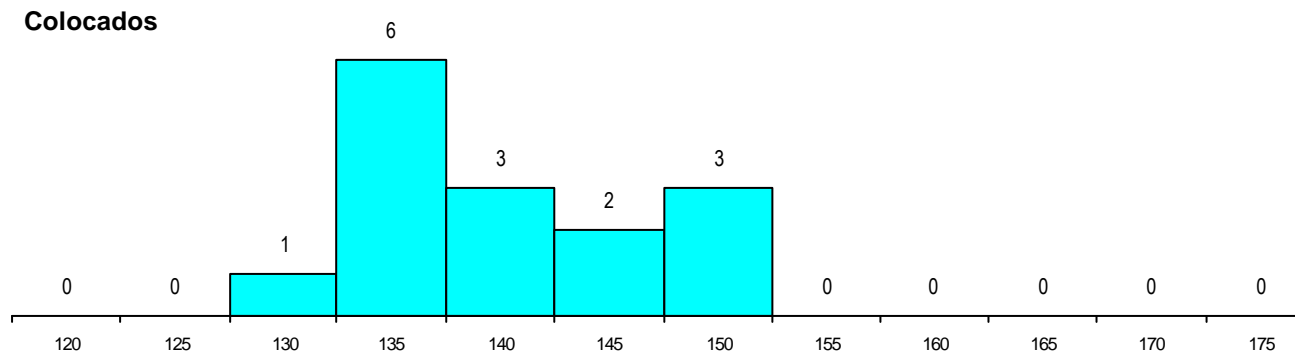

Estabelecimento: 3103 Instituto Politécnico de Leiria - Escola Superior de Artes e Design das Caldas da Rainha
Curso Superior: 9007 Artes Plásticas
Licenciatura

OPÇÃO CANDIDATURA

Opção	Cands. %	Cols. %
1ª	6 14	4 27
2ª	8 19	4 27
3ª	15 36	4 27
4ª	4 10	3 20
5ª	5 12	0 0
6ª	4 10	0 0
Total	42	15

ETAPA COLOCAÇÃO (contingente)

Etapa Colocação	Cands. %	Cols. %	Nota
17 Geral	42 100	15 100	132.1
Total	42	15	

DISTRITO/CAE DE CANDIDATURA

Distrito Origem	Cands. %	Cols. %
Lisboa	15 36	6 40
Porto	8 19	4 27
Santarém	3 7	1 7
Braga	3 7	1 7
Viseu	2 5	0 0
Setúbal	2 5	0 0
Leiria	2 5	0 0
Aveiro	2 5	1 7
Portalegre	1 2	0 0
Faro	1 2	1 7
Évora	1 2	0 0
Coimbra	1 2	0 0
Castelo Branco	1 2	1 7
Total	42	15

SEXO DOS CANDIDATOS

Sexo	Cands. %	Cols. %
Masc.	19 45	8 53
Femin.	23 55	7 47
Total	42	15

CURSO DO 12º ANO

(15 mais frequentes)

Curso 12º ano	Cands. %	Cols. %
N064 Artes Visuais	27 64	11 73
N072 Design de Produto	3 7	2 13
N060 Ciências e Tecnologias	3 7	0 0
N073 Produção Artística	2 5	1 7
N070 Comunicação Audiovisual	1 2	1 7
R821 Agrupamento 2 / design	1 2	0 0
N978 Recorrente - Design de Equipame	1 2	0 0
N218 Design, Cerâmica e Escultura	1 2	0 0
N084 Multimédia	1 2	0 0
N083 Design de Equipamento	1 2	0 0
N071 Design de Comunicação	1 2	0 0

MÉDIAS dos Colocados

Nota de candidatura	140.2
Prova de ingresso	145.5
Média do 12º ano	137.3
Média do 10º/11º ano	137.3

DISTRIBUIÇÕES DE NOTAS DE CANDIDATURA