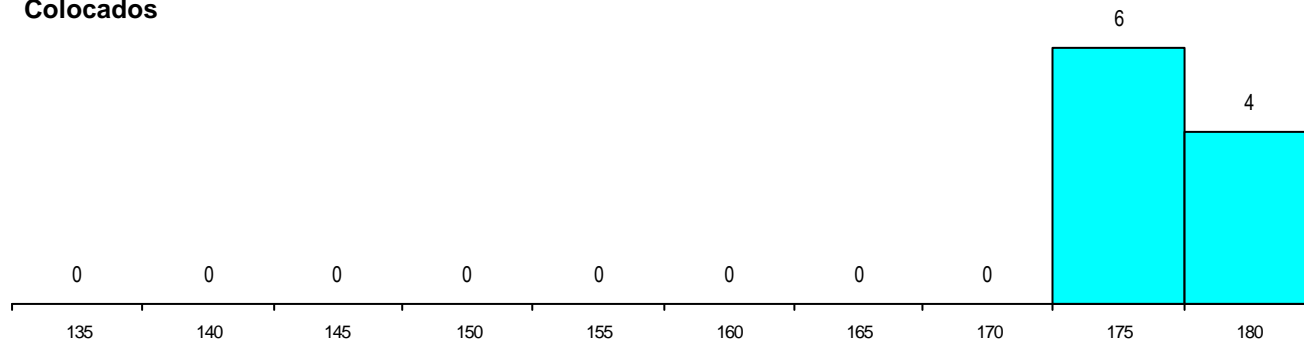

Estabelecimento: 1113 Universidade do Porto - Faculdade de Medicina Dentária
Curso Superior: 9548 Medicina Dentária
Mestrado Integrado

OPÇÃO CANDIDATURA

Opção	Cands. %	Cols. %
1ª	54 26	2 20
2ª	36 18	1 10
3ª	36 18	0 0
4ª	31 15	1 10
5ª	21 10	2 20
6ª	27 13	4 40
Total	205	10

ETAPA COLOCAÇÃO (contingente)

Etapa Colocação	Cands. %	Cols. %	Nota
17 Geral	205 100	10 100	175.5
Total	205	10	

DISTRITO/CAE DE CANDIDATURA

Distrito Origem	Cands. %	Cols. %
Porto	75 37	3 30
Braga	48 23	3 30
Lisboa	19 9	0 0
Aveiro	16 8	2 20
Coimbra	11 5	1 10
Vila Real	8 4	0 0
Viana do Castelo	7 3	0 0
Santarém	4 2	0 0
Viseu	4 2	0 0
Setúbal	3 1	0 0
Guarda	2 1	1 10
Faro	2 1	0 0
Bragança	2 1	0 0
R. A. Madeira	1 0	0 0
R. A. Açores	1 0	0 0
Beja	1 0	0 0
Leiria	1 0	0 0
Total	205	10

SEXO DOS CANDIDATOS

Sexo	Cands. %	Cols. %
Masc.	51 25	0 0
Femin.	154 75	10 100
Total	205	10

CURSO DO 12º ANO

(15 mais frequentes)

Curso 12º ano	Cands. %	Cols. %
N060 Ciências e Tecnologias	190 93	10 100
R810 Agrupamento 1 / geral	6 3	0 0
N972 Recorrente - Ciências Sociais e H	3 1	0 0
NA03 Biotecnologia (VC)	2 1	0 0
N970 Recorrente - Ciências e Tecnolog	2 1	0 0
R169 Biotecnologia	1 0	0 0
NA05 Animação Sócio-Desportiva (VC)	1 0	0 0

MÉDIAS dos Colocados

Nota de candidatura	177.3
Prova de ingresso	174.6
Média do 12º ano	180.0
Média do 10º/11º ano	180.0

DISTRIBUIÇÕES DE NOTAS DE CANDIDATURA

Candidatos

Colocados