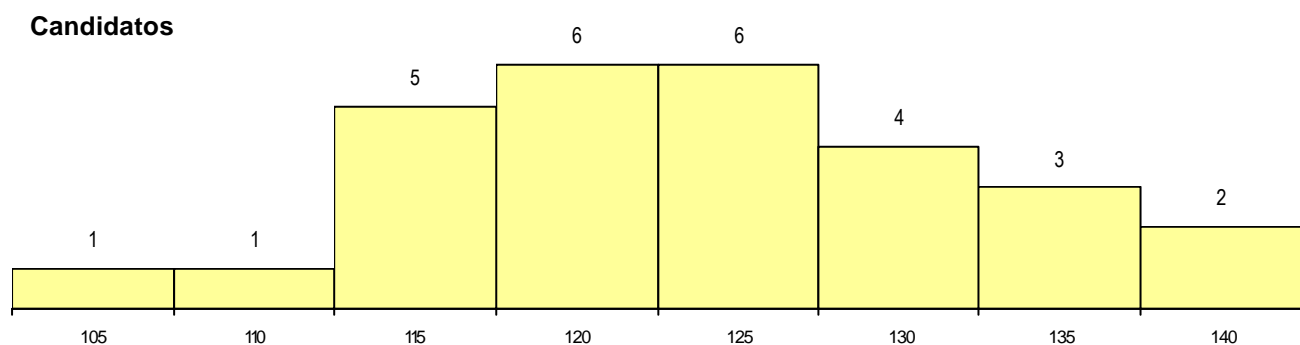

Estabelecimento: 3053 Instituto Politécnico de Castelo Branco - Escola Superior de Tecnologia de Castelo Branco
Curso Superior: 9481 Informática para a Saúde
Licenciatura

OPÇÃO CANDIDATURA				ETAPA COLOCAÇÃO (contingente)				DISTRITO/CAE DE CANDIDATURA			
Opção	Cands. %	Cols. %		Etapa Colocação	Cands. %	Cols. %	Nota	Distrito Origem	Cands. %	Cols. %	
2ª	1	4	0 0	17 Geral	28	100	1 100 119.5	Castelo Branco	13	46	1 100
3ª	7	25	0 0	Total	28		1	Guarda	5	18	0 0
4ª	9	32	0 0					Santarém	2	7	0 0
5ª	7	25	1 100					Porto	2	7	0 0
6ª	4	14	0 0					Portalegre	2	7	0 0
Total	28		1					Aveiro	2	7	0 0
								Lisboa	1	4	0 0
								Leiria	1	4	0 0
								Total	28		1

SEXO DOS CANDIDATOS			CURSO DO 12º ANO (15 mais frequentes)		
Sexo	Cands. %	Cols. %	Curso 12º ano	Cands. %	Cols. %
Masc.	16	57	N060 Ciências e Tecnologias	22	79
Femin.	12	43	U220 Ens. secundário recorrente (todos	1	4
Total	28		R810 Agrupamento 1 / geral	1	4
			P610 Cursos Educação Formação (tod	1	4
			P551 Técnico de informática/manutençã	1	4
			N971 Recorrente - Ciências Socioeconó	1	4
			N082 Informática	1	4

MÉDIAS dos Colocados

Nota de candidatura	119.5
Prova de ingresso	100.0
Média do 12º ano	130.0
Média do 10º/11º ano	130.0

DISTRIBUIÇÕES DE NOTAS DE CANDIDATURA