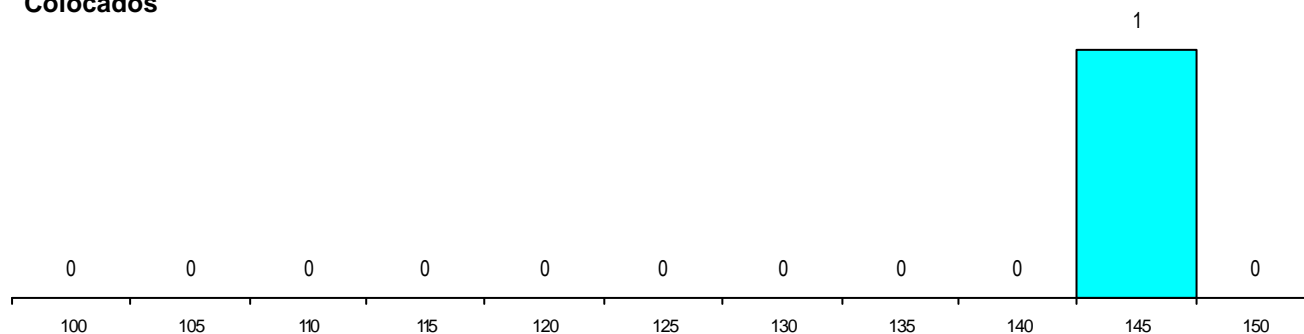

Estabelecimento: 1000 Universidade do Minho
Curso Superior: 9006 Arqueologia
Licenciatura

OPÇÃO CANDIDATURA

Opção	Cands. %	Cols. %
1ª	3 7	0 0
2ª	11 27	0 0
3ª	8 20	0 0
4ª	10 24	1 100
5ª	5 12	0 0
6ª	4 10	0 0
Total	41	1

ETAPA COLOCAÇÃO (contingente)

Etapa Colocação	Cands. %	Cols. %	Nota
17 Geral	41 100	1 100	146.2
Total	41	1	

DISTRITO/CAE DE CANDIDATURA

Distrito Origem	Cands. %	Cols. %
Braga	30 73	1 100
Porto	5 12	0 0
Vila Real	3 7	0 0
Viana do Castelo	2 5	0 0
Lisboa	1 2	0 0
Total	41	1

SEXO DOS CANDIDATOS

Sexo	Cands. %	Cols. %
Masc.	13 32	0 0
Femin.	28 68	1 100
Total	41	1

CURSO DO 12º ANO (15 mais frequentes)

Curso 12º ano	Cands. %	Cols. %
N062 Ciências Sociais e Humanas	32 78	1 100
U220 Ens. secundário recorrente (todos)	4 10	0 0
R840 Agrupamento 4 / geral	2 5	0 0
Q950 Equivalências	1 2	0 0
N972 Recorrente - Ciências Sociais e H	1 2	0 0
N060 Ciências e Tecnologias	1 2	0 0

MÉDIAS dos Colocados

Nota de candidatura 146.2
Prova de ingresso 125.5
Média do 12º ano 160.0
Média do 10º/11º ano 160.0

DISTRIBUIÇÕES DE NOTAS DE CANDIDATURA

Candidatos

Colocados