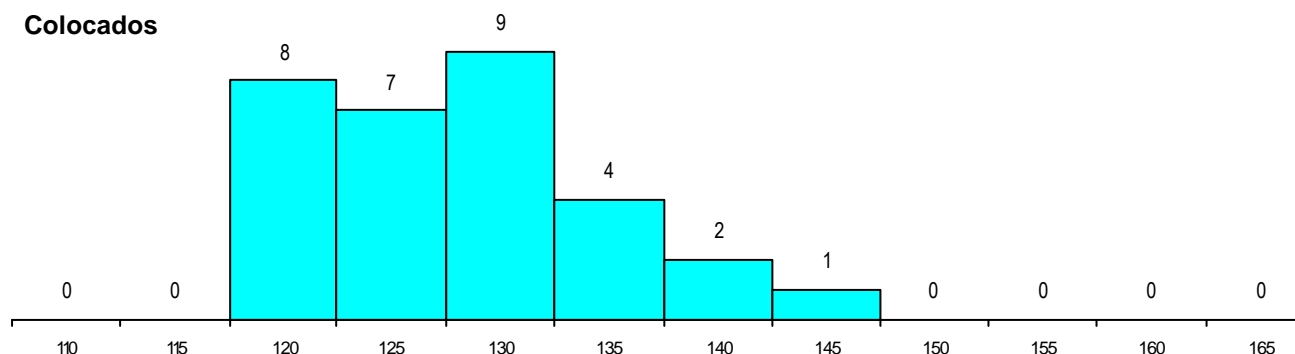

Estabelecimento: 0400 Universidade da Beira Interior
Curso Superior: 9089 Engenharia Civil
Licenciatura

OPÇÃO CANDIDATURA

Opção	Cands. %	Cols. %
1ª	14 13	8 26
2ª	18 16	11 35
3ª	16 14	5 16
4ª	21 19	4 13
5ª	27 24	1 3
6ª	16 14	2 6
Total	112	31

ETAPA COLOCAÇÃO (contingente)

Etapa Colocação	Cands. %	Cols. %	Nota
17 Geral	112 100	31 100	121.0
Total	112	31	

DISTRITO/CAE DE CANDIDATURA

Distrito Origem	Cands. %	Cols. %
Castelo Branco	18 16	6 19
Braga	14 13	4 13
Guarda	13 12	4 13
Porto	10 9	3 10
Aveiro	10 9	1 3
Santarém	7 6	3 10
Viseu	6 5	1 3
Lisboa	5 4	1 3
Coimbra	5 4	2 6
Bragança	4 4	2 6
R. A. Madeira	4 4	0 0
Leiria	3 3	1 3
Viana do Castelo	3 3	1 3
Vila Real	3 3	0 0
Setúbal	2 2	0 0
R. A. Açores	2 2	1 3
Faro	1 1	0 0
Évora	1 1	1 3
Portalegre	1 1	0 0
Total	112	31

SEXO DOS CANDIDATOS

Sexo	Cands. %	Cols. %
Masc.	87 78	27 87
Femin.	25 22	4 13
Total	112	31

CURSO DO 12º ANO (15 mais frequentes)

Curso 12º ano	Cands. %	Cols. %
N060 Ciências e Tecnologias	87 78	25 81
N064 Artes Visuais	11 10	4 13
P403 Técnico de construção civil/deser	2 2	1 3
N600 Cursos Profissionais (D.L. 74/200	2 2	0 0
N082 Informática	2 2	0 0
P406 Técnico de construção civil/mediç	1 1	1 3
R830 Agrupamento 3 / geral	1 1	0 0
R810 Agrupamento 1 / geral	1 1	0 0
N997 Informática (INA)	1 1	0 0
N970 Recorrente - Ciências e Technolog	1 1	0 0
N089 Desporto	1 1	0 0
N061 Ciências Socioeconómicas	1 1	0 0

MÉDIAS dos Colocados

Nota de candidatura	128.4
Prova de ingresso	117.6
Média do 12º ano	134.2
Média do 10º/11º ano	134.2

DISTRIBUIÇÕES DE NOTAS DE CANDIDATURA