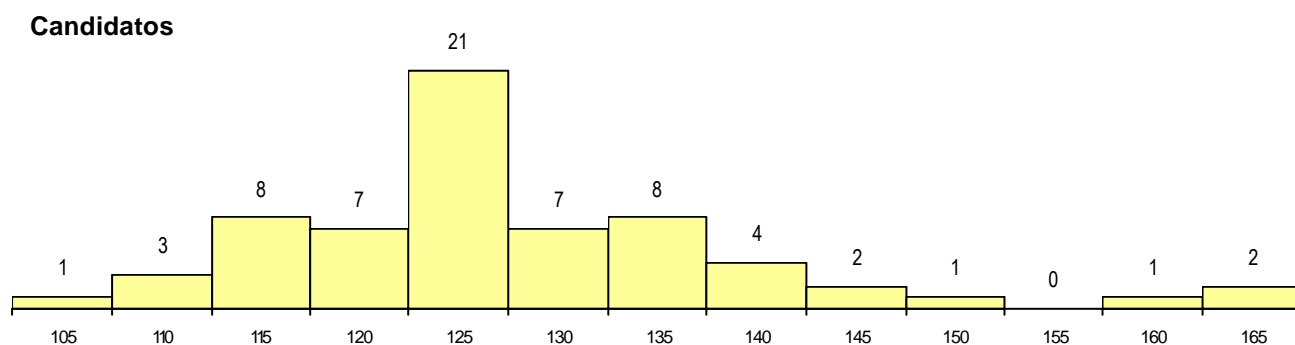

MÉDIAS dos Colocados

Nota de candidatura	146.8
Prova de ingresso	141.1
Média do 12º ano	150.5
Média do 10º/11º ano	150.5

DISTRIBUIÇÕES DE NOTAS DE CANDIDATURA

Estabelecimento: 1000 Universidade do Minho
Curso Superior: 9257 Arquitectura
Mestrado Integrado