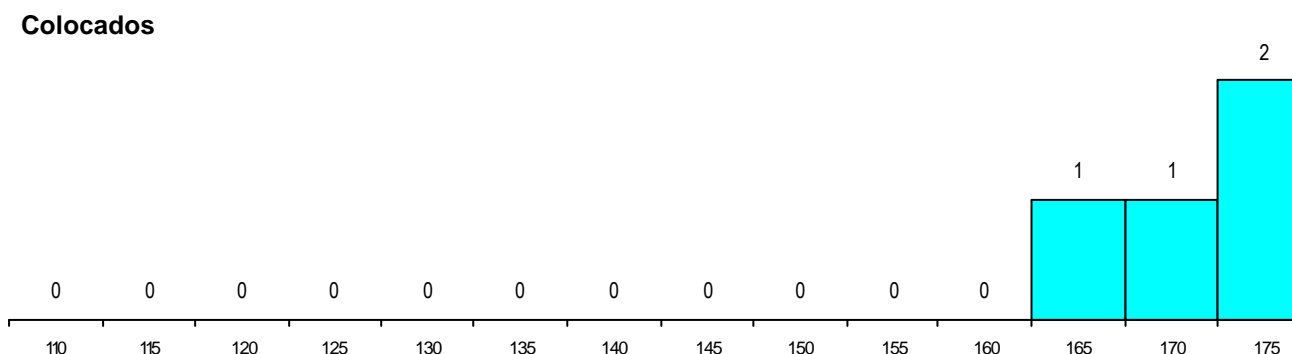

OPÇÃO CANDIDATURA

Opção	Cands. %	Cols. %
1ª	52 28	4 100
2ª	25 14	0 0
3ª	41 22	0 0
4ª	26 14	0 0
5ª	21 11	0 0
6ª	18 10	0 0
Total	183	4

ETAPA COLOCAÇÃO (contingente)

Etapa Colocação	Cands. %	Cols. %	Nota
17 Geral	183 100	4 100	163.0
Total	183	4	

DISTRITO/CAE DE CANDIDATURA

Distrito Origem	Cands. %	Cols. %
Lisboa	104 57	2 50
Setúbal	21 11	0 0
Leiria	14 8	1 25
Santarém	9 5	0 0
Porto	7 4	0 0
Faro	5 3	0 0
Aveiro	3 2	1 25
Guarda	3 2	0 0
Évora	3 2	0 0
Portalegre	3 2	0 0
Viseu	2 1	0 0
Coimbra	2 1	0 0
Castelo Branco	2 1	0 0
Beja	2 1	0 0
Viana do Castelo	1 1	0 0
Vila Real	1 1	0 0
R. A. Madeira	1 1	0 0
Total	183	4

SEXO DOS CANDIDATOS

Sexo	Cands. %	Cols. %
Masc.	83 45	0 0
Femin.	100 55	4 100
Total	183	4

CURSO DO 12º ANO (15 mais frequentes)

Curso 12º ano	Cands. %	Cols. %
N062 Ciências Sociais e Humanas	103 56	2 50
N060 Ciências e Tecnologias	23 13	1 25
N061 Ciências Socioeconómicas	10 5	0 0
N063 Línguas e Literaturas	5 3	0 0
N064 Artes Visuais	4 2	0 0
R840 Agrupamento 4 / geral	4 2	0 0
N972 Recorrente - Ciências Sociais e H	4 2	0 0
U220 Ens. secundário recorrente (todos	3 2	0 0
N970 Recorrente - Ciências e Technolog	3 2	0 0
P610 Cursos Educação Formação (tod	2 1	0 0
Q950 Equivalências	2 1	0 0
R810 Agrupamento 1 / geral	2 1	0 0
N073 Produção Artística	1 1	1 25
N085 Administração	1 1	0 0
P433 Técnico de gestão	1 1	0 0

MÉDIAS dos Colocados

Nota de candidatura	170.8
Prova de ingresso	175.8
Média do 12º ano	165.8
Média do 10º/11º ano	165.8

DISTRIBUIÇÕES DE NOTAS DE CANDIDATURA