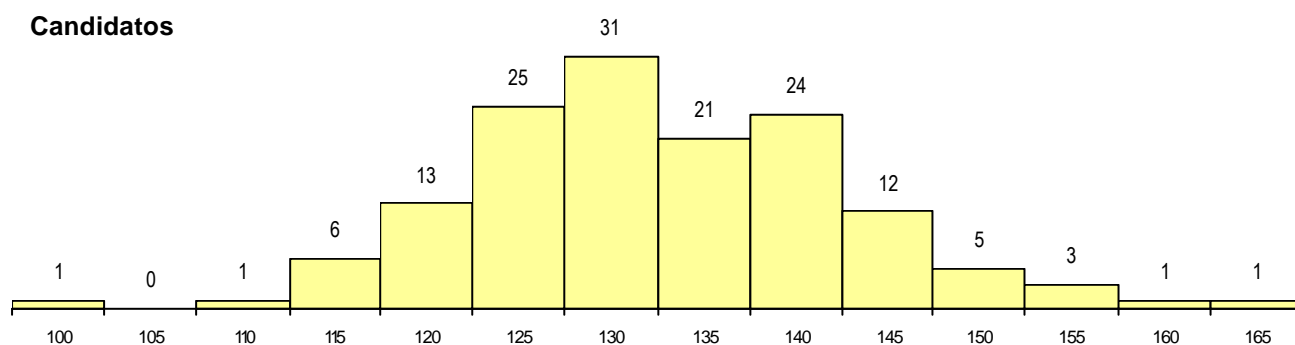

Estabelecimento: 1000 Universidade do Minho
Curso Superior: 9240 Sociologia
Licenciatura

OPÇÃO CANDIDATURA

Opção	Cands. %	Cols. %
1ª	30 21	4 57
2ª	30 21	2 29
3ª	33 23	1 14
4ª	23 16	0 0
5ª	16 11	0 0
6ª	12 8	0 0
Total	144	7

ETAPA COLOCAÇÃO (contingente)

Etapa Colocação	Cands. %	Cols. %	Nota
17 Geral	144 100	7 100	140.8
Total	144	7	

DISTRITO/CAE DE CANDIDATURA

Distrito Origem	Cands. %	Cols. %
Braga	114 79	7 100
Porto	14 10	0 0
Vila Real	9 6	0 0
Viana do Castelo	5 3	0 0
Aveiro	2 1	0 0
Total	144	7

SEXO DOS CANDIDATOS

Sexo	Cands. %	Cols. %
Masc.	43 30	4 57
Femin.	101 70	3 43
Total	144	7

CURSO DO 12º ANO (15 mais frequentes)

Curso 12º ano	Cands. %	Cols. %
N062 Ciências Sociais e Humanas	70 49	3 43
N060 Ciências e Tecnologias	23 16	1 14
N088 Acção Social	7 5	1 14
N972 Recorrente - Ciências Sociais e H	6 4	0 0
R840 Agrupamento 4 / geral	3 2	0 0
N063 Línguas e Literaturas	3 2	0 0
N089 Desporto	3 2	0 0
U220 Ens. secundário recorrente (todos	3 2	0 0
N600 Cursos Profissionais (D.L. 74/200	2 1	1 14
N061 Ciências Socioeconómicas	2 1	0 0
P566 Técnico de turismo	2 1	0 0
N085 Administração	2 1	0 0
N970 Recorrente - Ciências e Technolog	2 1	0 0
N977 Recorrente - Informática	1 1	1 14
N064 Artes Visuais	1 1	0 0

MÉDIAS dos Colocados

Nota de candidatura	144.2
Prova de ingresso	144.1
Média do 12º ano	144.3
Média do 10º/11º ano	144.3

DISTRIBUIÇÕES DE NOTAS DE CANDIDATURA