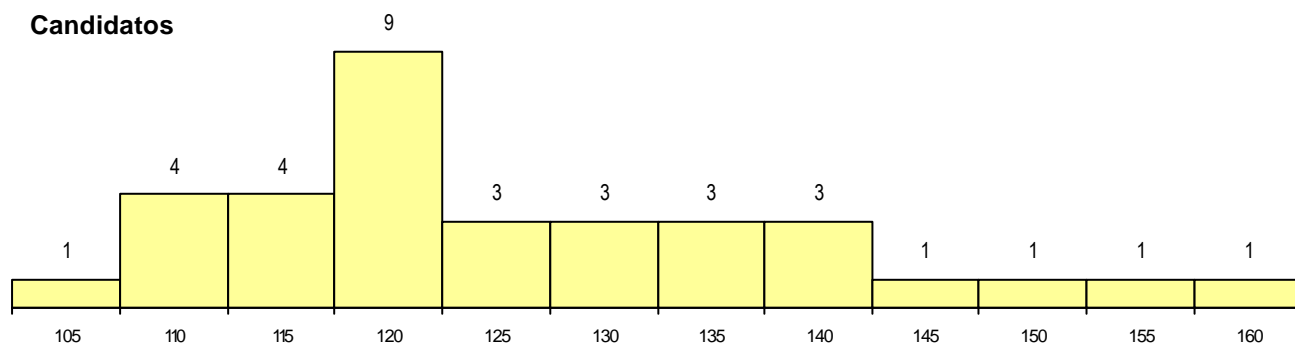

Estabelecimento: 3138 Instituto Politécnico do Porto - Escola Superior de Tecnologia e Gestão de Felgueiras
Curso Superior: 8015 Solicitadoria (regime pós-laboral)
Licenciatura

OPÇÃO CANDIDATURA

Opção	Cands. %	Cols. %
1ª	10 29	2 40
2ª	10 29	2 40
3ª	2 6	0 0
4ª	3 9	0 0
5ª	6 18	1 20
6ª	3 9	0 0
Total	34	5

ETAPA COLOCAÇÃO (contingente)

Etapa Colocação	Cands. %	Cols. %	Nota
17 Geral	34 100	5 100	133.0
Total	34	5	

DISTRITO/CAE DE CANDIDATURA

Distrito Origem	Cands. %	Cols. %
Porto	25 74	3 60
Braga	9 26	2 40
Total	34	5

SEXO DOS CANDIDATOS

Sexo	Cands. %	Cols. %
Masc.	6 18	0 0
Femin.	28 82	5 100
Total	34	5

CURSO DO 12º ANO (15 mais frequentes)

Curso 12º ano	Cands. %	Cols. %
N972 Recorrente - Ciências Sociais e H	8 24	1 20
U220 Ens. secundário recorrente (todos	4 12	0 0
N062 Ciências Sociais e Humanas	3 9	1 20
N060 Ciências e Tecnologias	3 9	1 20
R840 Agrupamento 4 / geral	2 6	0 0
N970 Recorrente - Ciências e Tecnolog	2 6	0 0
N088 Acção Social	1 3	1 20
N085 Administração	1 3	1 20
R831 Agrupamento 3 / administração	1 3	0 0
P663 Técnico de serviços jurídicos	1 3	0 0
N672 Contabilidade e Gestão	1 3	0 0
N571 Administração e Marketing	1 3	0 0
N086 Marketing	1 3	0 0
N063 Línguas e Literaturas	1 3	0 0
N061 Ciências Socioeconómicas	1 3	0 0

MÉDIAS dos Colocados

Nota de candidatura	139.6
Prova de ingresso	136.6
Média do 12º ano	141.2
Média do 10º/11º ano	141.2

DISTRIBUIÇÕES DE NOTAS DE CANDIDATURA