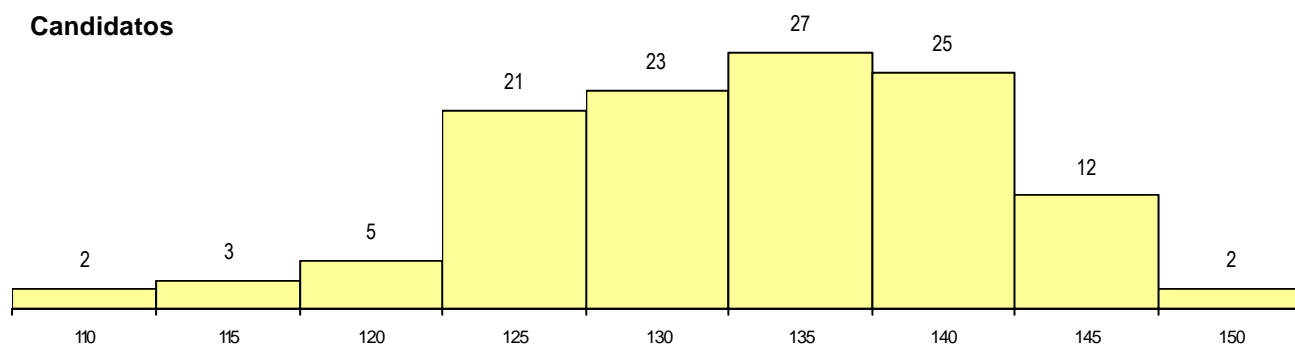

Estabelecimento: 7015 Instituto Politécnico de Bragança - Escola Superior de Saúde de Bragança
Curso Superior: 9500 Enfermagem
Licenciatura

OPÇÃO CANDIDATURA

Opção	Cands. %	Cols. %
1ª	33 28	5 71
2ª	18 15	0 0
3ª	21 18	0 0
4ª	18 15	1 14
5ª	13 11	1 14
6ª	17 14	0 0
Total	120	7

ETAPA COLOCAÇÃO (contingente)

Etapa Colocação	Cands. %	Cols. %	Nota
17 Geral	120 100	7 100	142.4
Total	120	7	

DISTRITO/CAE DE CANDIDATURA

Distrito Origem	Cands. %	Cols. %
Porto	42 35	1 14
Braga	37 31	4 57
Bragança	14 12	1 14
Vila Real	5 4	0 0
Viseu	4 3	0 0
Viana do Castelo	4 3	0 0
Aveiro	4 3	0 0
Setúbal	3 3	0 0
Guarda	3 3	0 0
Lisboa	2 2	1 14
Leiria	1 1	0 0
Faro	1 1	0 0
Total	120	7

SEXO DOS CANDIDATOS

Sexo	Cands. %	Cols. %
Masc.	24 20	1 14
Femin.	96 80	6 86
Total	120	7

CURSO DO 12º ANO (15 mais frequentes)

Curso 12º ano	Cands. %	Cols. %
N060 Ciências e Tecnologias	102 85	5 71
P610 Cursos Educação Formação (tod	5 4	1 14
N970 Recorrente - Ciências e Technolog	5 4	0 0
R810 Agrupamento 1 / geral	2 2	1 14
U220 Ens. secundário recorrente (todos	2 2	0 0
P661 Técnico auxiliar protésico	1 1	0 0
NA04 Biotecnologia (VCT)	1 1	0 0
N572 Análises Químico-Biológicas	1 1	0 0

MÉDIAS dos Colocados

Nota de candidatura	144.5
Prova de ingresso	126.3
Média do 12º ano	154.3
Média do 10º/11º ano	154.3

DISTRIBUIÇÕES DE NOTAS DE CANDIDATURA