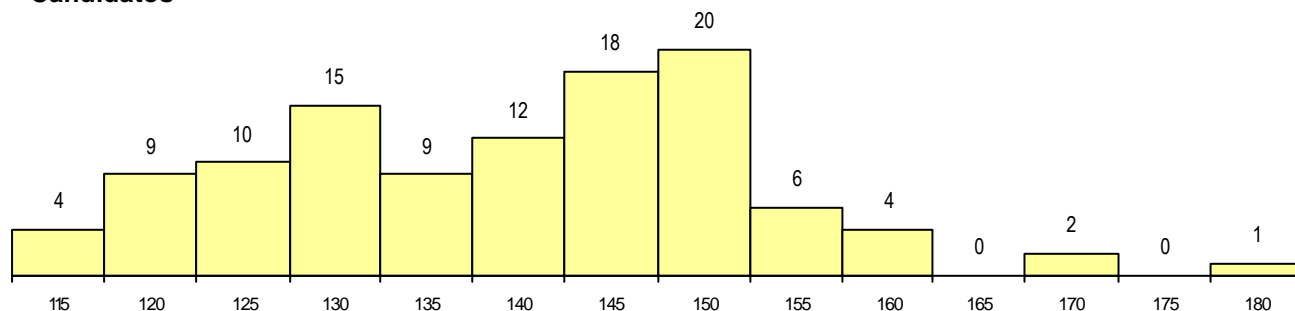

OPÇÃO CANDIDATURA

Opção	Cands. %	Cols. %
1ª	21 19	5 56
2ª	20 18	0 0
3ª	18 16	3 33
4ª	15 14	0 0
5ª	17 15	0 0
6ª	19 17	1 11
Total	110	9

ETAPA COLOCAÇÃO (contingente)

Etapa Colocação	Cands. %	Cols. %	Nota
17 Geral	110 100	9 100	149.4
Total	110	9	

DISTRITO/CAE DE CANDIDATURA

Distrito Origem	Cands. %	Cols. %
Lisboa	94 85	7 78
Setúbal	9 8	2 22
Santarém	4 4	0 0
Leiria	1 1	0 0
Castelo Branco	1 1	0 0
Beja	1 1	0 0
Total	110	9

SEXO DOS CANDIDATOS

Sexo	Cands. %	Cols. %
Masc.	64 58	5 56
Femin.	46 42	4 44
Total	110	9

CURSO DO 12º ANO (15 mais frequentes)

Curso 12º ano	Cands. %	Cols. %
N061 Ciências Socioeconómicas	46 42	5 56
N060 Ciências e Tecnologias	18 16	2 22
N062 Ciências Sociais e Humanas	16 15	1 11
N600 Cursos Profissionais (D.L. 74/200)	9 8	0 0
N064 Artes Visuais	2 2	1 11
R810 Agrupamento 1 / geral	2 2	0 0
N971 Recorrente - Ciências Socioeconóm.	2 2	0 0
U220 Ens. secundário recorrente (todos)	2 2	0 0
P448 Técnico de hotelaria/restauração,	1 1	0 0
N085 Administração	1 1	0 0
P201 Técnico de contabilidade (CP)	1 1	0 0
P347 Técnico de marketing	1 1	0 0
P500 Técnico de transportes marítimos	1 1	0 0
P610 Cursos Educação Formação (todas)	1 1	0 0
P733 Técnico de contabilidade e gestão	1 1	0 0

MÉDIAS dos Colocados

Nota de candidatura	151.3
Prova de ingresso	160.1
Média do 12º ano	146.6
Média do 10º/11º ano	146.6

DISTRIBUIÇÕES DE NOTAS DE CANDIDATURA

Candidatos