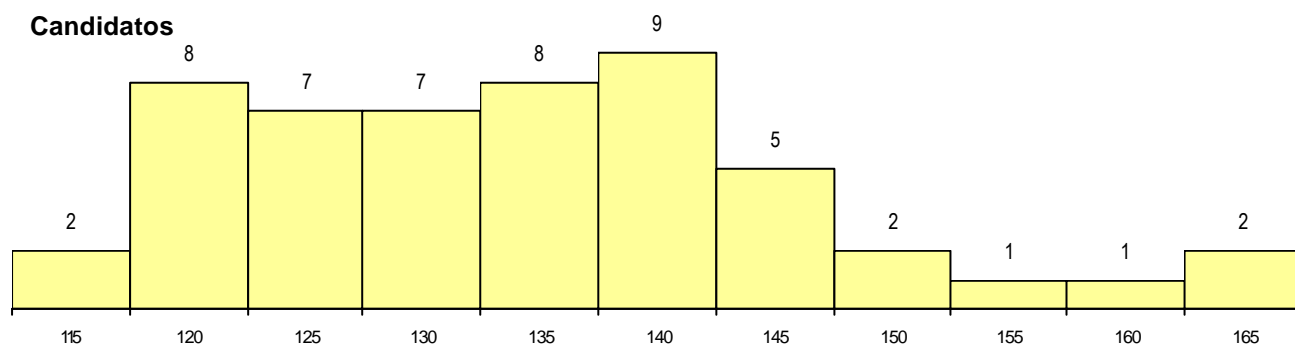

MÉDIAS dos Colocados

Nota de candidatura	139.4
Prova de ingresso	137.9
Média do 12º ano	140.2
Média do 10º/11º ano	140.2

DISTRIBUIÇÕES DE NOTAS DE CANDIDATURA

Estabelecimento: 0600 Universidade de Évora
Curso Superior: 9204 Línguas, Literaturas e Culturas
Licenciatura