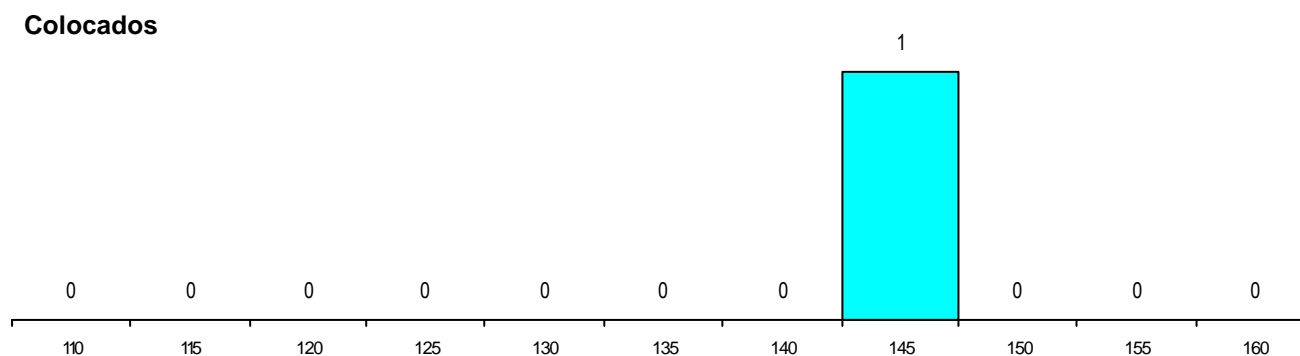

Estabelecimento: 3102 Instituto Politécnico de Leiria - Escola Superior de Tecnologia e Gestão de Leiria
Curso Superior: 9119 Engenharia Informática
Licenciatura

OPÇÃO CANDIDATURA

Opção	Cands. %	Cols. %
1ª	18 33	1 100
2ª	12 22	0 0
3ª	2 4	0 0
4ª	10 19	0 0
5ª	5 9	0 0
6ª	7 13	0 0
Total	54	1

ETAPA COLOCAÇÃO (contingente)

Etapa Colocação	Cands. %	Cols. %	Nota
17 Geral	54 100	1 100	143.5
Total	54	1	

DISTRITO/CAE DE CANDIDATURA

Distrito Origem	Cands. %	Cols. %
Leiria	37 69	1 100
Santarém	7 13	0 0
Faro	2 4	0 0
Coimbra	2 4	0 0
R. A. Madeira	1 2	0 0
Viseu	1 2	0 0
Guarda	1 2	0 0
Castelo Branco	1 2	0 0
Braga	1 2	0 0
Aveiro	1 2	0 0
Total	54	1

SEXO DOS CANDIDATOS

Sexo	Cands. %	Cols. %
Masc.	53 98	1 100
Femin.	1 2	0 0
Total	54	1

CURSO DO 12º ANO (15 mais frequentes)

Curso 12º ano	Cands. %	Cols. %
N060 Ciências e Tecnologias	27 50	1 100
N082 Informática	13 24	0 0
N600 Cursos Profissionais (D.L. 74/200	6 11	0 0
Q900 Emigrantes	1 2	0 0
P753 Técnico de informática	1 2	0 0
P551 Técnico de informática/manutençã	1 2	0 0
P472 Técnico de informática/gestão	1 2	0 0
N970 Recorrente - Ciências e Technolog	1 2	0 0
N081 Electrotecnia e Electrónica	1 2	0 0
N061 Ciências Socioeconómicas	1 2	0 0

MÉDIAS dos Colocados

Nota de candidatura	143.5
Prova de ingresso	148.0
Média do 12º ano	141.0
Média do 10º/11º ano	141.0

DISTRIBUIÇÕES DE NOTAS DE CANDIDATURA