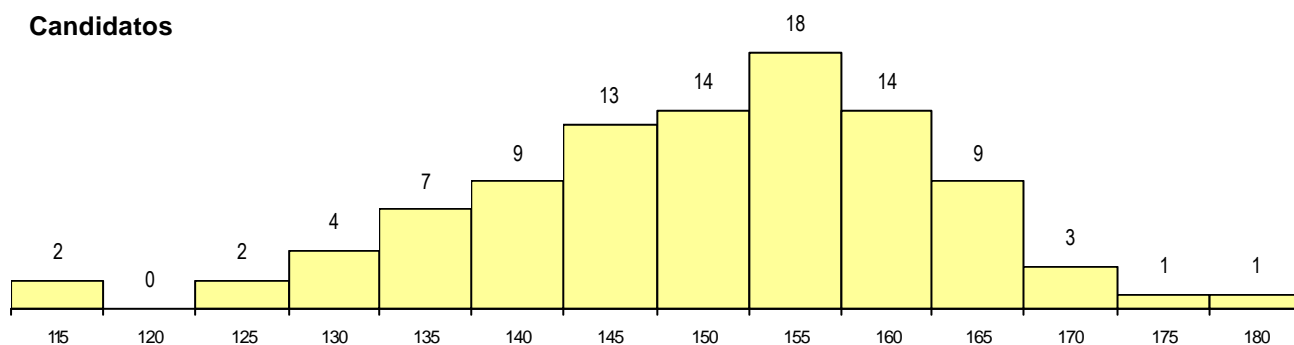

Estabelecimento: 5302 Universidade de Lisboa - Faculdade de Belas-Artes
Curso Superior: 9790 Pintura
Licenciatura

OPÇÃO CANDIDATURA

Opção	Cands. %	Cols. %
1ª	20 21	3 100
2ª	20 21	0 0
3ª	17 18	0 0
4ª	20 21	0 0
5ª	9 9	0 0
6ª	11 11	0 0
Total	97	3

ETAPA COLOCAÇÃO (contingente)

Etapa Colocação	Cands. %	Cols. %	Nota
17 Geral	97 100	3 100	164.0
Total	97	3	

DISTRITO/CAE DE CANDIDATURA

Distrito Origem	Cands. %	Cols. %
Lisboa	61 63	3 100
Setúbal	13 13	0 0
Porto	7 7	0 0
Leiria	3 3	0 0
Faro	3 3	0 0
Évora	3 3	0 0
Braga	2 2	0 0
Aveiro	2 2	0 0
R. A. Madeira	1 1	0 0
Santarém	1 1	0 0
Coimbra	1 1	0 0
Total	97	3

SEXO DOS CANDIDATOS

Sexo	Cands. %	Cols. %
Masc.	37 38	1 33
Femin.	60 62	2 67
Total	97	3

CURSO DO 12º ANO

(15 mais frequentes)

Curso 12º ano	Cands. %	Cols. %
N064 Artes Visuais	69 71	2 67
N073 Produção Artística	6 6	1 33
N070 Comunicação Audiovisual	4 4	0 0
P363 Técnico de artes gráficas	2 2	0 0
N072 Design de Produto	2 2	0 0
N060 Ciências e Tecnologias	2 2	0 0
N974 Recorrente - Artes Visuais	2 2	0 0
P418 Técnico de design de moda	2 2	0 0
R821 Agrupamento 2 / design	1 1	0 0
P378 Técnico de desenho gráfico	1 1	0 0
P564 Técnico de multimédia	1 1	0 0
P610 Cursos Educação Formação (todr	1 1	0 0
Q950 Equivalências	1 1	0 0
R820 Agrupamento 2 / geral	1 1	0 0
N062 Ciências Sociais e Humanas	1 1	0 0

MÉDIAS dos Colocados

Nota de candidatura	165.8
Prova de ingresso	176.0
Média do 12º ano	155.7
Média do 10º/11º ano	155.7

DISTRIBUIÇÕES DE NOTAS DE CANDIDATURA

Candidatos