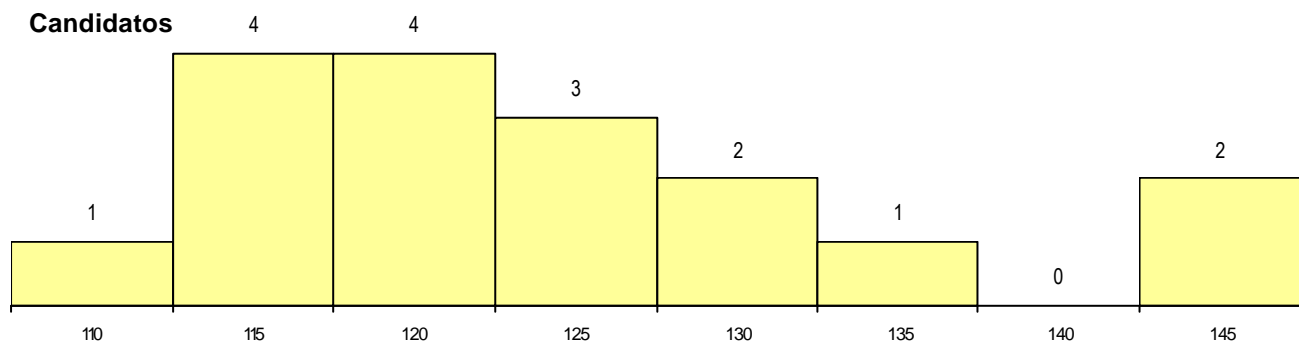

Estabelecimento: 0110 Universidade dos Açores - Angra do Heroísmo
Curso Superior: 9103 Engenharia e Gestão do Ambiente
Licenciatura

OPÇÃO CANDIDATURA

Opção	Cands. %	Cols. %
1ª	4 24	4 67
2ª	5 29	1 17
3ª	1 6	0 0
4ª	5 29	1 17
5ª	2 12	0 0
Total	17	6

ETAPA COLOCAÇÃO (contingente)

Etapa Colocação	Cands. %	Cols. %	Nota
17 Geral	17 100	6 100	109.5
Total	17	6	

DISTRITO/CAE DE CANDIDATURA

Distrito Origem	Cands. %	Cols. %
R. A. Açores	14 82	6 100
Viseu	1 6	0 0
Lisboa	1 6	0 0
Leiria	1 6	0 0
Total	17	6

SEXO DOS CANDIDATOS

Sexo	Cands. %	Cols. %
Masc.	7 41	3 50
Femin.	10 59	3 50
Total	17	6

CURSO DO 12º ANO (15 mais frequentes)

Curso 12º ano	Cands. %	Cols. %
N060 Ciências e Tecnologias	10 59	3 50
P439 Técnico de gestão de pequenas e	1 6	1 17
N600 Cursos Profissionais (D.L. 74/200	1 6	1 17
R813 Agrupamento 1 / informática	1 6	1 17
NA40 Recorrente por blocos capitalizáv	1 6	0 0
N082 Informática	1 6	0 0
N062 Ciências Sociais e Humanas	1 6	0 0
R830 Agrupamento 3 / geral	1 6	0 0

MÉDIAS dos Colocados

Nota de candidatura	122.8
Prova de ingresso	110.7
Média do 12º ano	129.3
Média do 10º/11º ano	129.3

DISTRIBUIÇÕES DE NOTAS DE CANDIDATURA