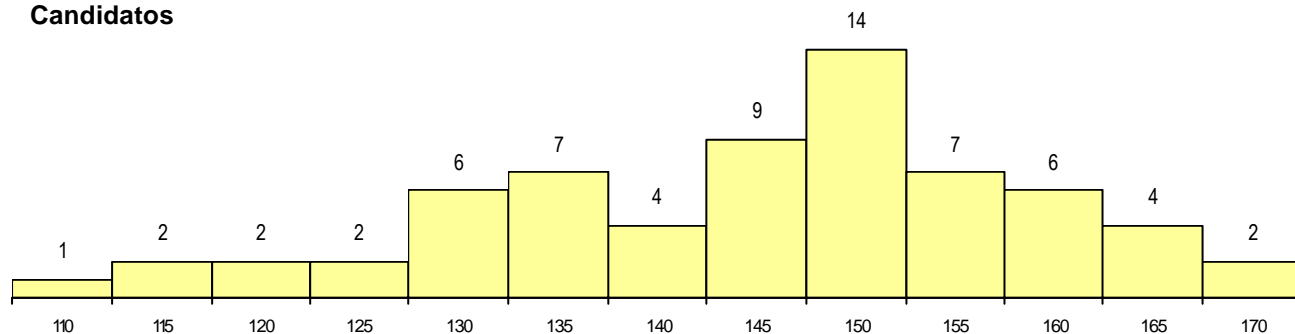

Estabelecimento: 0501 Universidade de Coimbra - Faculdade de Ciências e Tecnologia
Curso Superior: 9257 Arquitectura
Mestrado Integrado

OPÇÃO CANDIDATURA

Opção	Cands. %	Cols. %
1ª	25 38	2 22
2ª	16 24	6 67
3ª	14 21	1 11
4ª	7 11	0 0
5ª	2 3	0 0
6ª	2 3	0 0
Total	66	9

ETAPA COLOCAÇÃO (contingente)

Etapa Colocação	Cands. %	Cols. %	Nota
17 Geral	66 100	9 100	160.8
Total	66	9	

DISTRITO/CAE DE CANDIDATURA

Distrito Origem	Cands. %	Cols. %
Coimbra	15 23	3 33
Braga	12 18	1 11
Viseu	6 9	0 0
Leiria	6 9	0 0
Porto	5 8	2 22
Aveiro	5 8	2 22
Faro	4 6	1 11
Setúbal	3 5	0 0
Santarém	3 5	0 0
Lisboa	2 3	0 0
Castelo Branco	2 3	0 0
Vila Real	1 2	0 0
Portalegre	1 2	0 0
Guarda	1 2	0 0
Total	66	9

SEXO DOS CANDIDATOS

Sexo	Cands. %	Cols. %
Masc.	28 42	4 44
Femin.	38 58	5 56
Total	66	9

CURSO DO 12º ANO

Curso 12º ano	(15 mais frequentes)	
	Cands. %	Cols. %
N064 Artes Visuais	47 71	8 89
N060 Ciências e Tecnologias	15 23	1 11
R820 Agrupamento 2 / geral	1 2	0 0
R810 Agrupamento 1 / geral	1 2	0 0
P418 Técnico de design de moda	1 2	0 0
N072 Design de Produto	1 2	0 0

MÉDIAS dos Colocados

Nota de candidatura 163.0
Prova de ingresso 170.7
Média do 12º ano 155.2
Média do 10º/11º ano 155.2

DISTRIBUIÇÕES DE NOTAS DE CANDIDATURA

Candidatos