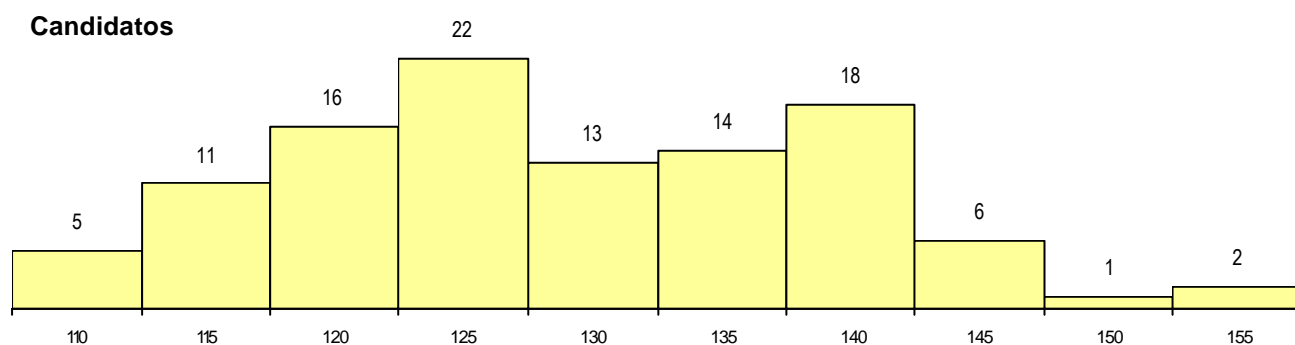

OPÇÃO CANDIDATURA

Opção	Cands. %	Cols. %
1ª	19 18	4 44
2ª	23 21	2 22
3ª	25 23	2 22
4ª	17 16	0 0
5ª	14 13	1 11
6ª	10 9	0 0
Total	108	9

ETAPA COLOCAÇÃO (contingente)

Etapa Colocação	Cands. %	Cols. %	Nota
17 Geral	108 100	9 100	139.0
Total	108	9	

DISTRITO/CAE DE CANDIDATURA

Distrito Origem	Cands. %	Cols. %
Coimbra	50 46	5 56
Aveiro	20 19	3 33
Porto	9 8	0 0
Leiria	6 6	0 0
Viseu	5 5	1 11
Lisboa	5 5	0 0
Braga	3 3	0 0
Guarda	2 2	0 0
Bragança	2 2	0 0
R. A. Madeira	1 1	0 0
Vila Real	1 1	0 0
Setúbal	1 1	0 0
Santarém	1 1	0 0
Portalegre	1 1	0 0
Castelo Branco	1 1	0 0
Total	108	9

SEXO DOS CANDIDATOS

Sexo	Cands. %	Cols. %
Masc.	23 21	1 11
Femin.	85 79	8 89
Total	108	9

CURSO DO 12º ANO

(15 mais frequentes)

Curso 12º ano	Cands. %	Cols. %
N062 Ciências Sociais e Humanas	41 38	6 67
N060 Ciências e Tecnologias	38 35	2 22
N088 Acção Social	9 8	1 11
N970 Recorrente - Ciências e Tecnol	2 2	0 0
N061 Ciências Socioeconómicas	2 2	0 0
N082 Informática	2 2	0 0
N674 Animação Sócio-Cultural	2 2	0 0
P213 Técnico de revitalização do patrim	1 1	0 0
U220 Ens. secundário recorrente (todos	1 1	0 0
P386 Técnico de turismo/prof. informaça	1 1	0 0
P521 Teatro	1 1	0 0
N089 Desporto	1 1	0 0
P610 Cursos Educação Formação (tod	1 1	0 0
PS10 Modelista de calçado e marroquin	1 1	0 0
N063 Línguas e Literaturas	1 1	0 0

MÉDIAS dos Colocados

Nota de candidatura	141.9
Prova de ingresso	143.8
Média do 12º ano	140.1
Média do 10º/11º ano	140.1

DISTRIBUIÇÕES DE NOTAS DE CANDIDATURA