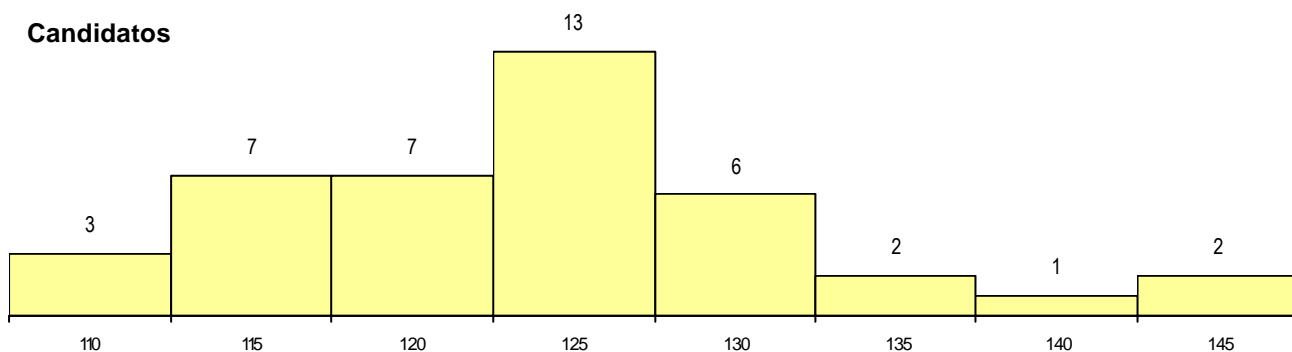

Estabelecimento: 0600 Universidade de Évora
Curso Superior: 9116 Engenharia Geológica
Licenciatura

OPÇÃO CANDIDATURA

Opção	Cands. %	Cols. %
1ª	3 7	3 25
2ª	10 24	4 33
3ª	9 22	4 33
4ª	6 15	0 0
5ª	8 20	1 8
6ª	5 12	0 0
Total	41	12

ETAPA COLOCAÇÃO (contingente)

Etapa Colocação	Cands. %	Cols. %	Nota
17 Geral	41 100	12 100	111.9
Total	41	12	

DISTRITO/CAE DE CANDIDATURA

Distrito Origem	Cands. %	Cols. %
Évora	16 39	5 42
Santarém	5 12	2 17
Setúbal	3 7	0 0
Lisboa	3 7	0 0
Leiria	3 7	2 17
Portalegre	2 5	0 0
Guarda	2 5	0 0
Faro	2 5	1 8
Beja	2 5	1 8
R. A. Açores	1 2	0 0
Porto	1 2	0 0
Coimbra	1 2	1 8
Total	41	12

SEXO DOS CANDIDATOS

Sexo	Cands. %	Cols. %
Masc.	31 76	9 75
Femin.	10 24	3 25
Total	41	12

CURSO DO 12º ANO (15 mais frequentes)

Curso 12º ano	Cands. %	Cols. %
N060 Ciências e Tecnologias	31 76	10 83
N970 Recorrente - Ciências e Technolog	3 7	0 0
R810 Agrupamento 1 / geral	2 5	2 17
N061 Ciências Socioeconómicas	2 5	0 0
U220 Ens. secundário recorrente (todos	1 2	0 0
N977 Recorrente - Informática	1 2	0 0

MÉDIAS dos Colocados

Nota de candidatura 122.0
Prova de ingresso 111.9
Média do 12º ano 127.4
Média do 10º/11º ano 127.4

DISTRIBUIÇÕES DE NOTAS DE CANDIDATURA