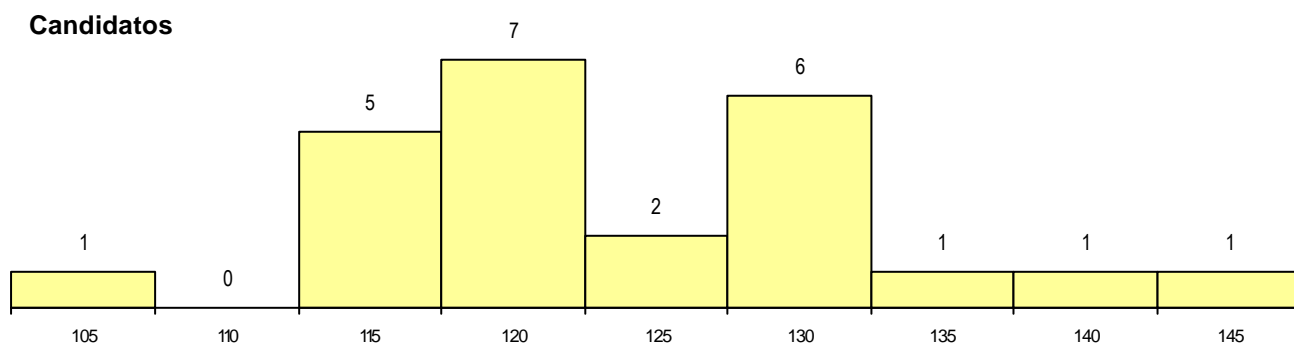

MÉDIAS dos Colocados

Nota de candidatura	122.4
Prova de ingresso	113.1
Média do 12º ano	127.4
Média do 10º/11º ano	127.4

DISTRIBUIÇÕES DE NOTAS DE CANDIDATURA

Estabelecimento: 3091 Instituto Politécnico da Guarda - Escola Superior de Educação, Comunicação e Desporto
Curso Superior: 8339 Comunicação Multimédia
 Licenciatura