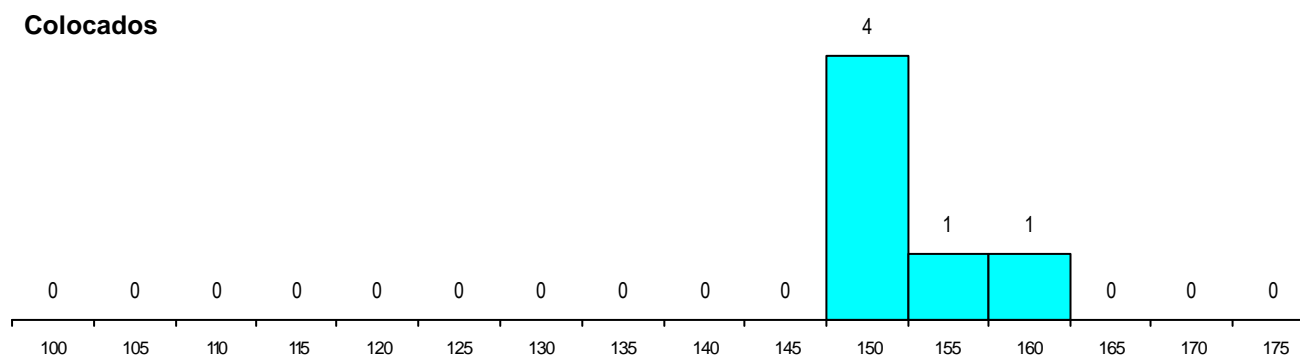

Estabelecimento: 1000 Universidade do Minho
Curso Superior: 9195 Línguas e Literaturas Europeias
Licenciatura

OPÇÃO CANDIDATURA

Opção	Cands. %	Cols. %
1ª	14 19	0 0
2ª	19 26	5 83
3ª	15 20	0 0
4ª	7 9	0 0
5ª	15 20	0 0
6ª	4 5	1 17
Total	74	6

ETAPA COLOCAÇÃO (contingente)

Etapa Colocação	Cands. %	Cols. %	Nota
17 Geral	74 100	6 100	149.0
Total	74	6	

DISTRITO/CAE DE CANDIDATURA

Distrito Origem	Cands. %	Cols. %
Braga	57 77	4 67
Porto	10 14	1 17
Viana do Castelo	4 5	1 17
R. A. Madeira	1 1	0 0
Vila Real	1 1	0 0
Lisboa	1 1	0 0
Total	74	6

SEXO DOS CANDIDATOS

Sexo	Cands. %	Cols. %
Masc.	32 43	1 17
Femin.	42 57	5 83
Total	74	6

CURSO DO 12º ANO (15 mais frequentes)

Curso 12º ano	Cands. %	Cols. %
N060 Ciências e Tecnologias	14 19	4 67
N062 Ciências Sociais e Humanas	14 19	1 17
R840 Agrupamento 4 / geral	7 9	1 17
N063 Línguas e Literaturas	4 5	0 0
U220 Ens. secundário recorrente (todos	2 3	0 0
N970 Recorrente - Ciências e Tecnolog	2 3	0 0
P472 Técnico de informática/gestão	2 3	0 0
N089 Desporto	2 3	0 0
N064 Artes Visuais	2 3	0 0
N082 Informática	2 3	0 0
N977 Recorrente - Informática	1 1	0 0
N088 Acção Social	1 1	0 0
P424 Técnico de electrónica/audio, víde	1 1	0 0
N061 Ciências Socioeconómicas	1 1	0 0
E004 4.º curso	1 1	0 0

MÉDIAS dos Colocados

Nota de candidatura	151.7
Prova de ingresso	170.8
Média do 12º ano	139.0
Média do 10º/11º ano	139.0

DISTRIBUIÇÕES DE NOTAS DE CANDIDATURA