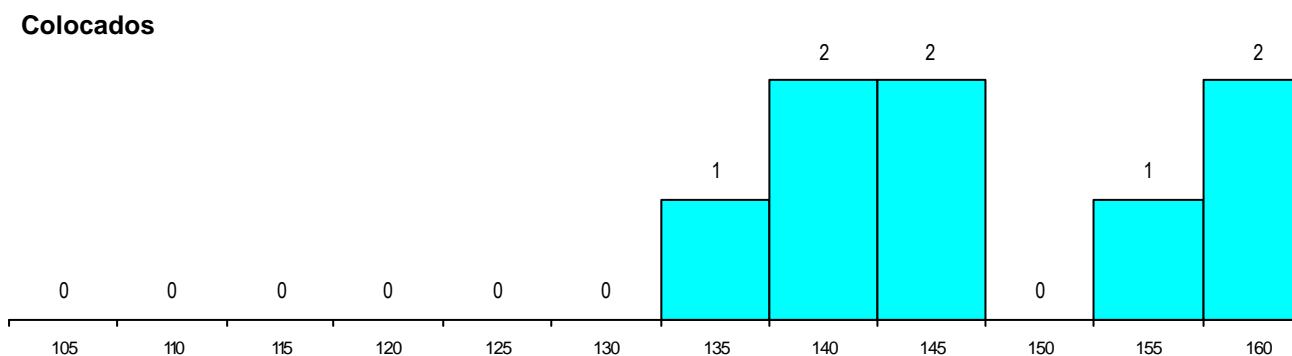

Estabelecimento: 0600 Universidade de Évora
Curso Superior: 9229 Relações Internacionais
Licenciatura

OPÇÃO CANDIDATURA

Opção	Cands. %	Cols. %
1ª	11 26	4 50
2ª	7 17	2 25
3ª	6 14	1 13
4ª	6 14	0 0
5ª	4 10	1 13
6ª	8 19	0 0
Total	42	8

ETAPA COLOCAÇÃO (contingente)

Etapa Colocação	Cands. %	Cols. %	Nota
17 Geral	42 100	8 100	135.0
Total	42	8	

DISTRITO/CAE DE CANDIDATURA

Distrito Origem	Cands. %	Cols. %
Évora	13 31	1 13
Faro	8 19	3 38
Setúbal	4 10	0 0
Santarém	4 10	3 38
Lisboa	4 10	1 13
Leiria	3 7	0 0
Portalegre	2 5	0 0
Viseu	1 2	0 0
Porto	1 2	0 0
Coimbra	1 2	0 0
Braga	1 2	0 0
Total	42	8

SEXO DOS CANDIDATOS

Sexo	Cands. %	Cols. %
Masc.	21 50	3 38
Femin.	21 50	5 63
Total	42	8

CURSO DO 12º ANO (15 mais frequentes)

Curso 12º ano	Cands. %	Cols. %
N062 Ciências Sociais e Humanas	23 55	3 38
N061 Ciências Socioeconómicas	5 12	0 0
N972 Recorrente - Ciências Sociais e H	3 7	2 25
N060 Ciências e Tecnologias	3 7	1 13
Q950 Equivalências	2 5	2 25
U220 Ens. secundário recorrente (todos	1 2	0 0
P655 Técnico de banca seguros	1 2	0 0
P433 Técnico de gestão	1 2	0 0
P337 Técnico de turismo ambiental e ru	1 2	0 0
N082 Informática	1 2	0 0
E001 1.º curso	1 2	0 0

MÉDIAS dos Colocados

Nota de candidatura	146.7
Prova de ingresso	158.5
Média do 12º ano	134.9
Média do 10º/11º ano	134.9

DISTRIBUIÇÕES DE NOTAS DE CANDIDATURA