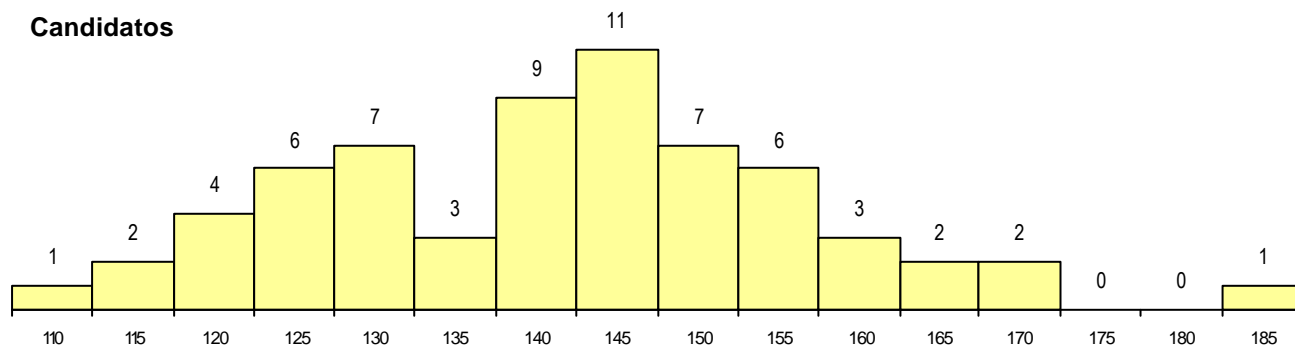

Estabelecimento: 7210 Instituto Politécnico de Coimbra - Escola Superior de Tecnologia da Saúde de Coimbra
Curso Superior: 9497 Análises Clínicas e de Saúde Pública
Licenciatura

OPÇÃO CANDIDATURA

Opção	Cands. %	Cols. %
1ª	10 16	2 29
2ª	13 20	2 29
3ª	14 22	1 14
4ª	16 25	2 29
5ª	6 9	0 0
6ª	5 8	0 0
Total	64	7

ETAPA COLOCAÇÃO (contingente)

Etapa Colocação	Cands. %	Cols. %	Nota
17 Geral	64 100	7 100	145.2
Total	64	7	

DISTRITO/CAE DE CANDIDATURA

Distrito Origem	Cands. %	Cols. %
Coimbra	12 19	0 0
Leiria	11 17	3 43
Porto	8 13	0 0
Santarém	6 9	1 14
Viseu	5 8	1 14
R. A. Madeira	5 8	0 0
Aveiro	5 8	1 14
Setúbal	3 5	0 0
Vila Real	2 3	0 0
Braga	1 2	0 0
Évora	1 2	0 0
Faro	1 2	0 0
Guarda	1 2	1 14
Portalegre	1 2	0 0
Viana do Castelo	1 2	0 0
Lisboa	1 2	0 0
Total	64	7

SEXO DOS CANDIDATOS

Sexo	Cands. %	Cols. %
Masc.	13 20	2 29
Femin.	51 80	5 71
Total	64	7

CURSO DO 12º ANO (15 mais frequentes)

Curso 12º ano	Cands. %	Cols. %
N060 Ciências e Tecnologias	58 91	7 100
T122 Técnico de informática de gestão	1 2	0 0
R810 Agrupamento 1 / geral	1 2	0 0
P610 Cursos Educação Formação (tod	1 2	0 0
N970 Recorrente - Ciências e Technolog	1 2	0 0
N600 Cursos Profissionais (D.L. 74/200	1 2	0 0
E001 1.º curso	1 2	0 0

MÉDIAS dos Colocados

Nota de candidatura	152.9
Prova de ingresso	155.3
Média do 12º ano	151.3
Média do 10º/11º ano	151.3

DISTRIBUIÇÕES DE NOTAS DE CANDIDATURA