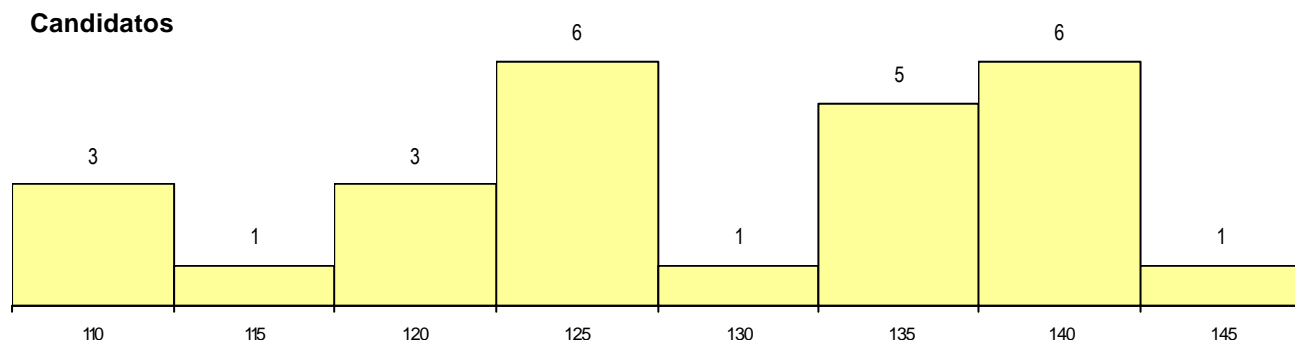

MÉDIAS dos Colocados

Nota de candidatura	140.3
Prova de ingresso	145.5
Média do 12º ano	137.5
Média do 10º/11º ano	137.5

DISTRIBUIÇÕES DE NOTAS DE CANDIDATURA

Estabelecimento: 7105 Escola Náutica Infante D. Henrique
Curso Superior: 9924 Gestão de Transportes e Logística
Licenciatura