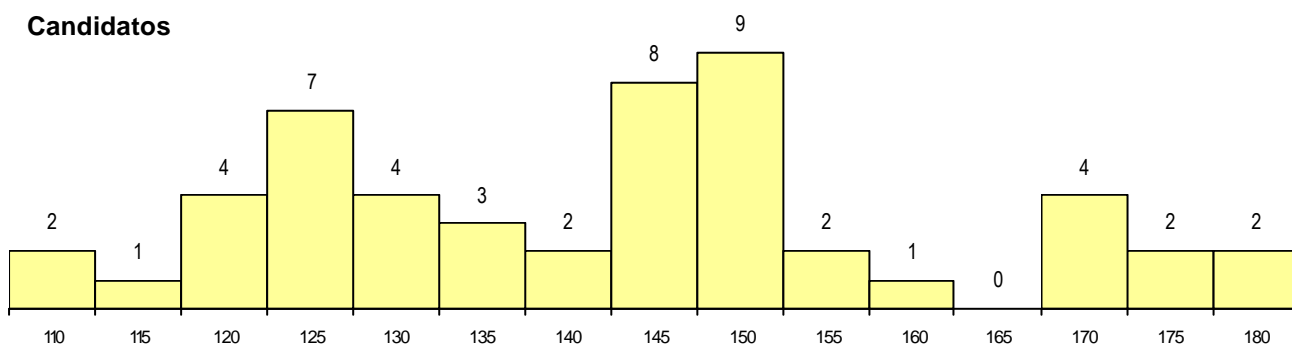

Estabelecimento: 0701 Universidade de Lisboa - Faculdade de Ciências
Curso Superior: 9015 Bioquímica
Licenciatura

OPÇÃO CANDIDATURA

Opção	Cands. %	Cols. %
1ª	11 22	5 38
2ª	9 18	1 8
3ª	16 31	3 23
4ª	7 14	3 23
5ª	3 6	0 0
6ª	5 10	1 8
Total	51	13

ETAPA COLOCAÇÃO (contingente)

Etapa Colocação	Cands. %	Cols. %	Nota
17 Geral	51 100	13 100	147.3
Total	51	13	

DISTRITO/CAE DE CANDIDATURA

Distrito Origem	Cands. %	Cols. %
Lisboa	28 55	5 38
Setúbal	4 8	2 15
Santarém	4 8	2 15
Faro	4 8	1 8
Porto	2 4	0 0
Leiria	2 4	0 0
Braga	2 4	0 0
Viseu	1 2	1 8
Viana do Castelo	1 2	0 0
Portalegre	1 2	0 0
Évora	1 2	1 8
Castelo Branco	1 2	1 8
Total	51	13

SEXO DOS CANDIDATOS

Sexo	Cands. %	Cols. %
Masc.	19 37	2 15
Femin.	32 63	11 85
Total	51	13

CURSO DO 12º ANO

Curso 12º ano	Cands. %	Cols. %
N060 Ciências e Tecnologias	51 100	13 100

(15 mais frequentes)

MÉDIAS dos Colocados

Nota de candidatura 155.4
Prova de ingresso 151.0
Média do 12º ano 159.7
Média do 10º/11º ano 159.7

DISTRIBUIÇÕES DE NOTAS DE CANDIDATURA