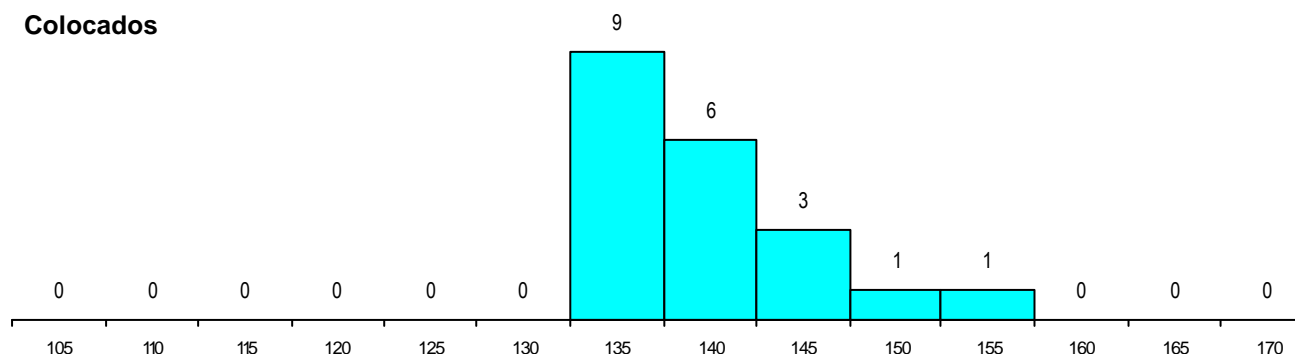

MÉDIAS dos Colocados

Nota de candidatura	139.0
Prova de ingresso	139.1
Média do 12º ano	139.0
Média do 10º/11º ano	139.0

DISTRIBUIÇÕES DE NOTAS DE CANDIDATURA

Estabelecimento: 0501 Universidade de Coimbra - Faculdade de Ciências e Tecnologia
Curso Superior: 9367 Engenharia Electrotécnica e de Computadores
Mestrado Integrado