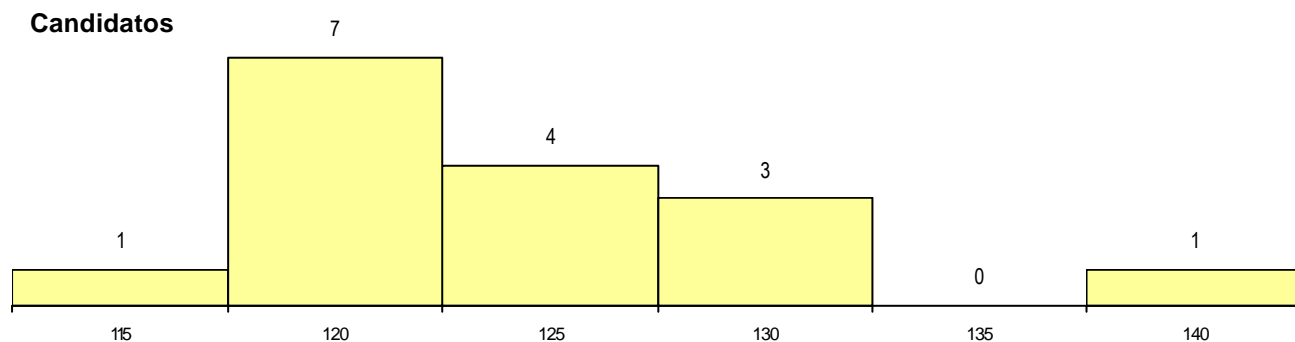

Estabelecimento: 3121 Instituto Politécnico de Portalegre - Escola Superior de Educação
Curso Superior: 8014 Serviço Social (regime pós-laboral)
Licenciatura

OPÇÃO CANDIDATURA

Opção	Cands. %	Cols. %
1ª	3 19	3 75
2ª	4 25	1 25
3ª	4 25	0 0
5ª	3 19	0 0
6ª	2 13	0 0
Total	16	4

ETAPA COLOCAÇÃO (contingente)

Etapa Colocação	Cands. %	Cols. %	Nota
17 Geral	16 100	4 100	114.3
Total	16	4	

DISTRITO/CAE DE CANDIDATURA

Distrito Origem	Cands. %	Cols. %
Portalegre	10 63	2 50
Leiria	2 13	0 0
Évora	2 13	2 50
Setúbal	1 6	0 0
Guarda	1 6	0 0
Total	16	4

SEXO DOS CANDIDATOS

Sexo	Cands. %	Cols. %
Masc.	3 19	0 0
Femin.	13 81	4 100
Total	16	4

CURSO DO 12º ANO

(15 mais frequentes)

Curso 12º ano	Cands. %	Cols. %
N088 Acção Social	4 25	1 25
N060 Ciências e Tecnologias	3 19	1 25
N972 Recorrente - Ciências Sociais e H	1 6	1 25
E003 3.º curso	1 6	1 25
R840 Agrupamento 4 / geral	1 6	0 0
P433 Técnico de gestão	1 6	0 0
N970 Recorrente - Ciências e Tecnolog	1 6	0 0
N600 Cursos Profissionais (D.L. 74/200	1 6	0 0
N062 Ciências Sociais e Humanas	1 6	0 0

MÉDIAS dos Colocados

Nota de candidatura	120.3
Prova de ingresso	96.5
Média do 12º ano	134.5
Média do 10º/11º ano	132.0

DISTRIBUIÇÕES DE NOTAS DE CANDIDATURA