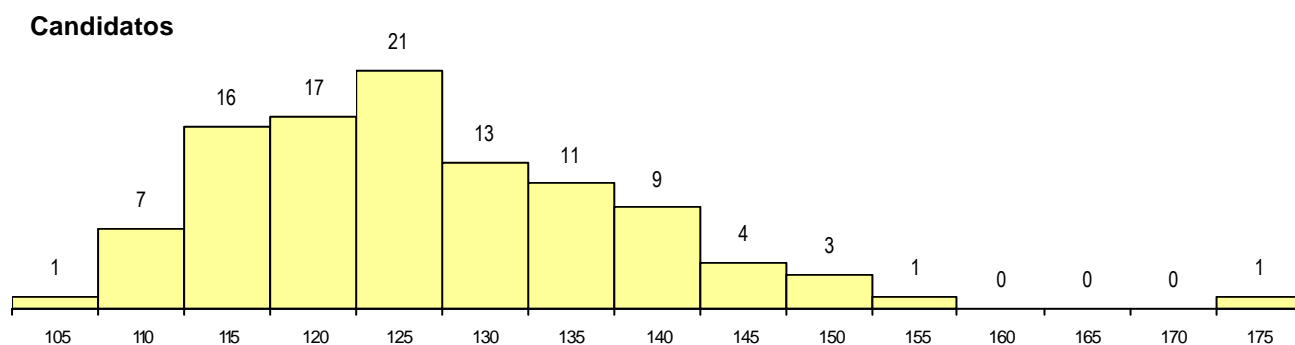

OPÇÃO CANDIDATURA

Opção	Cands. %	Cols. %
1ª	25 24	4 27
2ª	29 28	5 33
3ª	9 9	1 7
4ª	19 18	3 20
5ª	9 9	0 0
6ª	13 13	2 13
Total	104	15

ETAPA COLOCAÇÃO (contingente)

Etapa Colocação	Cands. %	Cols. %	Nota
17 Geral	104 100	15 100	128.1
Total	104	15	

DISTRITO/CAE DE CANDIDATURA

Distrito Origem	Cands. %	Cols. %
Coimbra	46 44	2 13
Aveiro	15 14	3 20
Porto	13 13	4 27
Viseu	8 8	1 7
Leiria	6 6	0 0
R. A. Madeira	4 4	2 13
Viana do Castelo	3 3	3 20
Vila Real	2 2	0 0
Setúbal	2 2	0 0
Guarda	2 2	0 0
Faro	2 2	0 0
Santarém	1 1	0 0
Total	104	15

SEXO DOS CANDIDATOS

Sexo	Cands. %	Cols. %
Masc.	98 94	14 93
Femin.	6 6	1 7
Total	104	15

CURSO DO 12º ANO (15 mais frequentes)

Curso 12º ano	Cands. %	Cols. %
N060 Ciências e Tecnologias	68 65	12 80
N600 Cursos Profissionais (D.L. 74/200	7 7	1 7
N081 Electrotecnia e Electrónica	5 5	0 0
N082 Informática	4 4	0 0
U220 Ens. secundário recorrente (todos	3 3	0 0
NA10 Electrónica e Telecomunicações (	2 2	1 7
N970 Recorrente - Ciências e Technolog	2 2	1 7
P385 Técnico de electrotecnia	2 2	0 0
N089 Desporto	2 2	0 0
N064 Artes Visuais	2 2	0 0
P732 Técnico de construção civil	1 1	0 0
Q950 Equivalências	1 1	0 0
R810 Agrupamento 1 / geral	1 1	0 0
R813 Agrupamento 1 / informática	1 1	0 0
R814 Agrupamento 1 / mecânica	1 1	0 0

MÉDIAS dos Colocados

Nota de candidatura	135.0
Prova de ingresso	132.8
Média do 12º ano	136.2
Média do 10º/11º ano	136.2

DISTRIBUIÇÕES DE NOTAS DE CANDIDATURA