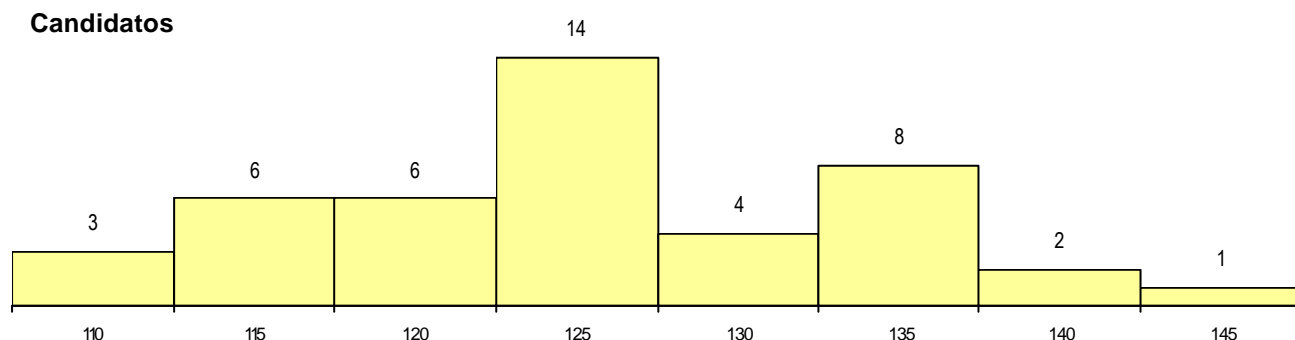

MÉDIAS dos Colocados

Nota de candidatura	138.3
Prova de ingresso	130.0
Média do 12º ano	142.8
Média do 10º/11º ano	142.8

DISTRIBUIÇÕES DE NOTAS DE CANDIDATURA

Estabelecimento: 3062 Instituto Politécnico de Coimbra - Escola Superior de Educação de Coimbra
Curso Superior: 9774 Língua Gestual Portuguesa
Licenciatura