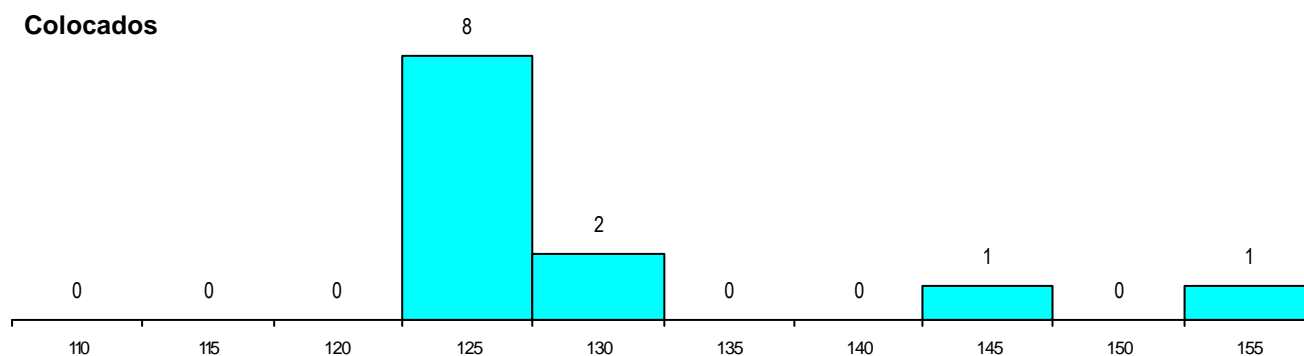

Estabelecimento: 3163 Instituto Politécnico de Viana do Castelo - Escola Superior de Tecnologia e Gestão
Curso Superior: 9723 Design de Ambientes
Licenciatura

OPÇÃO CANDIDATURA

Opção	Cands. %	Cols. %
1ª	9 24	4 33
2ª	9 24	4 33
3ª	4 11	1 8
4ª	5 14	2 17
5ª	7 19	1 8
6ª	3 8	0 0
Total	37	12

ETAPA COLOCAÇÃO (contingente)

Etapa Colocação	Cands. %	Cols. %	Nota
17 Geral	37 100	12 100	123.9
Total	37	12	

DISTRITO/CAE DE CANDIDATURA

Distrito Origem	Cands. %	Cols. %
Braga	13 35	2 17
Viana do Castelo	10 27	3 25
Porto	7 19	4 33
Vila Real	3 8	0 0
Portalegre	1 3	1 8
Leiria	1 3	0 0
Faro	1 3	1 8
Évora	1 3	1 8
Total	37	12

SEXO DOS CANDIDATOS

Sexo	Cands. %	Cols. %
Masc.	18 49	5 42
Femin.	19 51	7 58
Total	37	12

CURSO DO 12º ANO

Curso 12º ano	(15 mais frequentes)	
	Cands. %	Cols. %
N064 Artes Visuais	21 57	8 67
N084 Multimédia	2 5	0 0
N083 Design de Equipamento	2 5	0 0
Q950 Equivalências	1 3	1 8
P564 Técnico de multimédia	1 3	1 8
P380 Técnico de design	1 3	1 8
NA32 Desenho de Arquitectura	1 3	1 8
U220 Ens. secundário recorrente (todos	1 3	0 0
R820 Agrupamento 2 / geral	1 3	0 0
R814 Agrupamento 1 / mecânica	1 3	0 0
P663 Técnico de serviços jurídicos	1 3	0 0
P545 Técnico de electrónica/telecomuni	1 3	0 0
P403 Técnico de construção civil/deser	1 3	0 0
N580 Desenho de Projecto, Engenharia	1 3	0 0

MÉDIAS dos Colocados

Nota de candidatura	129.9
Prova de ingresso	118.8
Média do 12º ano	135.8
Média do 10º/11º ano	135.8

DISTRIBUIÇÕES DE NOTAS DE CANDIDATURA