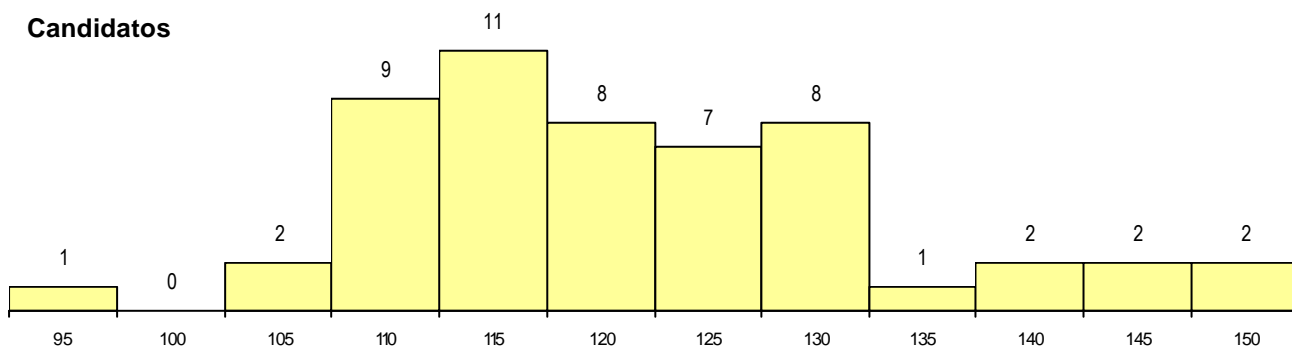

Estabelecimento: 0505 Universidade de Coimbra - Faculdade de Letras
Curso Superior: 9143 Geografia
Licenciatura

OPÇÃO CANDIDATURA

Opção	Cands. %	Cols. %
1ª	7 13	7 24
2ª	8 15	4 14
3ª	11 21	8 28
4ª	7 13	3 10
5ª	13 25	4 14
6ª	7 13	3 10
Total	53	29

ETAPA COLOCAÇÃO (contingente)

Etapa Colocação	Cands. %	Cols. %	Nota
17 Geral	53 100	29 100	95.0
Total	53	29	

DISTRITO/CAE DE CANDIDATURA

Distrito Origem	Cands. %	Cols. %
Coimbra	18 34	10 34
Braga	7 13	5 17
Viseu	5 9	3 10
Porto	5 9	4 14
Leiria	5 9	4 14
Aveiro	5 9	1 3
Vila Real	2 4	0 0
Viana do Castelo	2 4	0 0
Santarém	2 4	0 0
R. A. Madeira	1 2	1 3
Lisboa	1 2	1 3
Total	53	29

SEXO DOS CANDIDATOS

Sexo	Cands. %	Cols. %
Masc.	26 49	16 55
Femin.	27 51	13 45
Total	53	29

CURSO DO 12º ANO (15 mais frequentes)

Curso 12º ano	Cands. %	Cols. %
N062 Ciências Sociais e Humanas	34 64	15 52
N972 Recorrente - Ciências Sociais e H	5 9	5 17
N060 Ciências e Tecnologias	4 8	2 7
N061 Ciências Socioeconómicas	2 4	1 3
P586 Técnico de cozinha	1 2	1 3
N982 Recorrente - Ordenamento do Ter	1 2	1 3
N089 Desporto	1 2	1 3
N087 Ordenamento do Território e Ambi	1 2	1 3
N073 Produção Artística	1 2	1 3
U220 Ens. secundário recorrente (todos	1 2	0 0

MÉDIAS dos Colocados

Nota de candidatura	117.8
Prova de ingresso	111.4
Média do 12º ano	124.3
Média do 10º/11º ano	124.3

DISTRIBUIÇÕES DE NOTAS DE CANDIDATURA