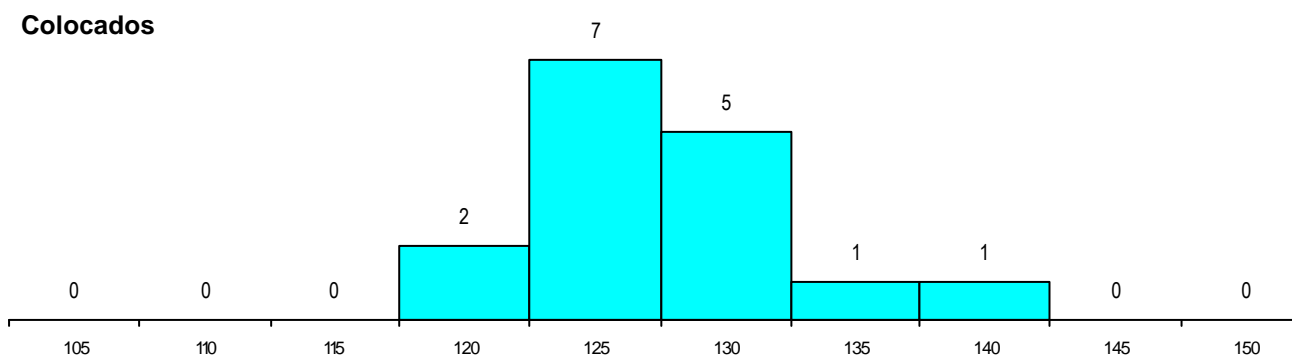

Estabelecimento: 3133 Instituto Politécnico do Porto - Escola Superior de Estudos Industriais e de Gestão
Curso Superior: 9043 Ciências e Tecnologias da Documentação e Informação
Licenciatura

OPÇÃO CANDIDATURA

Opção	Cands. %	Cols. %
1ª	12 24	5 31
2ª	6 12	2 13
3ª	6 12	1 6
4ª	12 24	3 19
5ª	10 20	3 19
6ª	5 10	2 13
Total	51	16

ETAPA COLOCAÇÃO (contingente)

Etapa Colocação	Cands. %	Cols. %	Nota
17 Geral	51 100	16 100	121.0
Total	51	16	

DISTRITO/CAE DE CANDIDATURA

Distrito Origem	Cands. %	Cols. %
Porto	42 82	15 94
Vila Real	3 6	1 6
Braga	3 6	0 0
Coimbra	2 4	0 0
Lisboa	1 2	0 0
Total	51	16

SEXO DOS CANDIDATOS

Sexo	Cands. %	Cols. %
Masc.	21 41	4 25
Femin.	30 59	12 75
Total	51	16

CURSO DO 12º ANO (15 mais frequentes)

Curso 12º ano	Cands. %	Cols. %
N060 Ciências e Tecnologias	16 31	1 6
N062 Ciências Sociais e Humanas	13 25	7 44
N970 Recorrente - Ciências e Tecnolog	4 8	2 13
N600 Cursos Profissionais (D.L. 74/200	4 8	2 13
N972 Recorrente - Ciências Sociais e H	3 6	1 6
R810 Agrupamento 1 / geral	2 4	0 0
N082 Informática	2 4	0 0
U230 Ens. sec. recorrente privado e co	1 2	1 6
N088 Acção Social	1 2	1 6
N064 Artes Visuais	1 2	1 6
U220 Ens. secundário recorrente (todos	1 2	0 0
P472 Técnico de informática/gestão	1 2	0 0
N675 Comunicação e Informação Multir	1 2	0 0
N063 Línguas e Literaturas	1 2	0 0

MÉDIAS dos Colocados

Nota de candidatura	127.2
Prova de ingresso	119.9
Média do 12º ano	134.5
Média do 10º/11º ano	134.5

DISTRIBUIÇÕES DE NOTAS DE CANDIDATURA