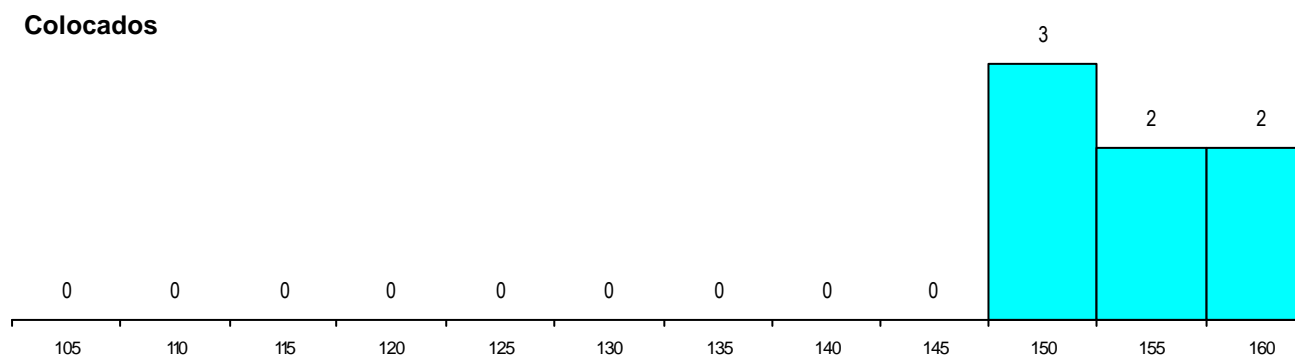

Estabelecimento: 7045 Instituto Politécnico de Leiria - Escola Superior de Saúde de Leiria
Curso Superior: 9504 Fisioterapia
Licenciatura

OPÇÃO CANDIDATURA

Opção	Cands. %	Cols. %
1ª	27 35	4 57
2ª	16 21	1 14
3ª	14 18	0 0
4ª	12 15	2 29
5ª	5 6	0 0
6ª	4 5	0 0
Total	78	7

ETAPA COLOCAÇÃO (contingente)

Etapa Colocação	Cands. %	Cols. %	Nota
17 Geral	78 100	7 100	152.0
Total	78	7	

DISTRITO/CAE DE CANDIDATURA

Distrito Origem	Cands. %	Cols. %
Leiria	21 27	3 43
Santarém	9 12	0 0
Coimbra	7 9	1 14
Porto	7 9	0 0
Braga	5 6	1 14
Guarda	4 5	0 0
Viana do Castelo	4 5	2 29
Aveiro	4 5	0 0
R. A. Madeira	4 5	0 0
Lisboa	3 4	0 0
Viseu	2 3	0 0
Castelo Branco	2 3	0 0
Setúbal	1 1	0 0
Vila Real	1 1	0 0
Faro	1 1	0 0
Évora	1 1	0 0
R. A. Açores	1 1	0 0
Portalegre	1 1	0 0
Total	78	7

SEXO DOS CANDIDATOS

Sexo	Cands. %	Cols. %
Masc.	20 26	0 0
Femin.	58 74	7 100
Total	78	7

CURSO DO 12º ANO

(15 mais frequentes)

Curso 12º ano	Cands. %	Cols. %
N060 Ciências e Tecnologias	62 79	7 100
N970 Recorrente - Ciências e Tecnol	6 8	0 0
P610 Cursos Educação Formação (tod	3 4	0 0
R810 Agrupamento 1 / geral	2 3	0 0
U220 Ens. secundário recorrente (todos	1 1	0 0
NA05 Animação Sócio-Desportiva (VC)	1 1	0 0
N600 Cursos Profissionais (D.L. 74/200	1 1	0 0
N089 Desporto	1 1	0 0

MÉDIAS dos Colocados

Nota de candidatura	154.6
Prova de ingresso	146.1
Média do 12º ano	160.3
Média do 10º/11º ano	160.3

DISTRIBUIÇÕES DE NOTAS DE CANDIDATURA