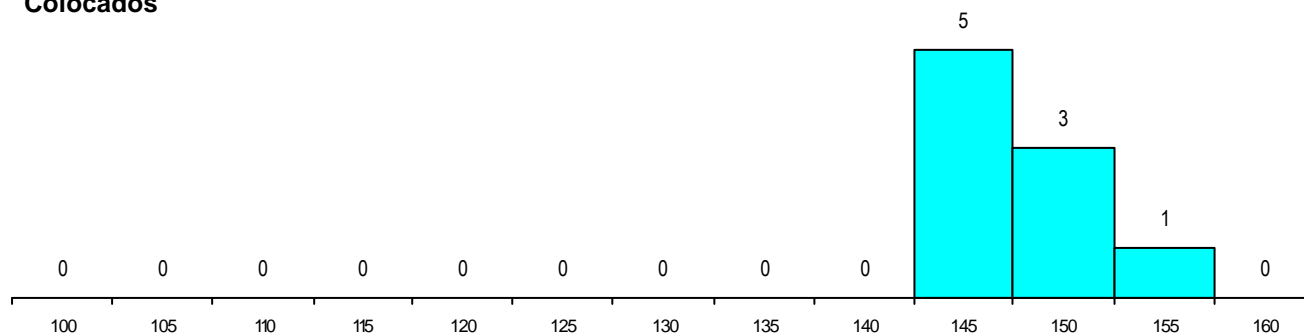

Estabelecimento: 7035 Universidade do Algarve - Escola Superior de Saúde de Faro
Curso Superior: 9500 Enfermagem
Licenciatura

OPÇÃO CANDIDATURA

Opção	Cands. %	Cols. %
1ª	36 27	3 33
2ª	17 13	2 22
3ª	31 23	1 11
4ª	18 14	1 11
5ª	19 14	1 11
6ª	11 8	1 11
Total	132	9

ETAPA COLOCAÇÃO (contingente)

Etapa Colocação	Cands. %	Cols. %	Nota
17 Geral	132 100	9 100	142.7
Total	132	9	

DISTRITO/CAE DE CANDIDATURA

Distrito Origem	Cands. %	Cols. %
Faro	46 35	3 33
Beja	13 10	0 0
Lisboa	12 9	1 11
Porto	12 9	3 33
Setúbal	9 7	0 0
Leiria	8 6	0 0
Santarém	6 5	0 0
Aveiro	6 5	0 0
Braga	6 5	0 0
R. A. Madeira	4 3	0 0
Évora	2 2	1 11
Coimbra	2 2	0 0
Portalegre	2 2	1 11
Vila Real	1 1	0 0
Viseu	1 1	0 0
Bragança	1 1	0 0
R. A. Açores	1 1	0 0
Total	132	9

SEXO DOS CANDIDATOS

Sexo	Cands. %	Cols. %
Masc.	16 12	1 11
Femin.	116 88	8 89
Total	132	9

CURSO DO 12º ANO (15 mais frequentes)

Curso 12º ano	Cands. %	Cols. %
N060 Ciências e Tecnologias	90 68	5 56
N970 Recorrente - Ciências e Tecnologias	8 6	1 11
N062 Ciências Sociais e Humanas	7 5	1 11
N088 Acção Social	6 5	1 11
R810 Agrupamento 1 / geral	5 4	0 0
N064 Artes Visuais	2 2	1 11
N089 Desporto	2 2	0 0
N600 Cursos Profissionais (D.L. 74/200)	1 1	0 0
N085 Administração	1 1	0 0
E004 4.º curso	1 1	0 0
N573 Animação e Gestão Desportiva	1 1	0 0
T112 Técnico de contabilidade e gestão	1 1	0 0
N983 Recorrente - Acção Social	1 1	0 0
P337 Técnico de turismo ambiental e ru	1 1	0 0
P610 Cursos Educação Formação (tod	1 1	0 0

MÉDIAS dos Colocados

Nota de candidatura	147.0
Prova de ingresso	142.6
Média do 12º ano	149.4
Média do 10º/11º ano	149.4

DISTRIBUIÇÕES DE NOTAS DE CANDIDATURA

Candidatos

Colocados