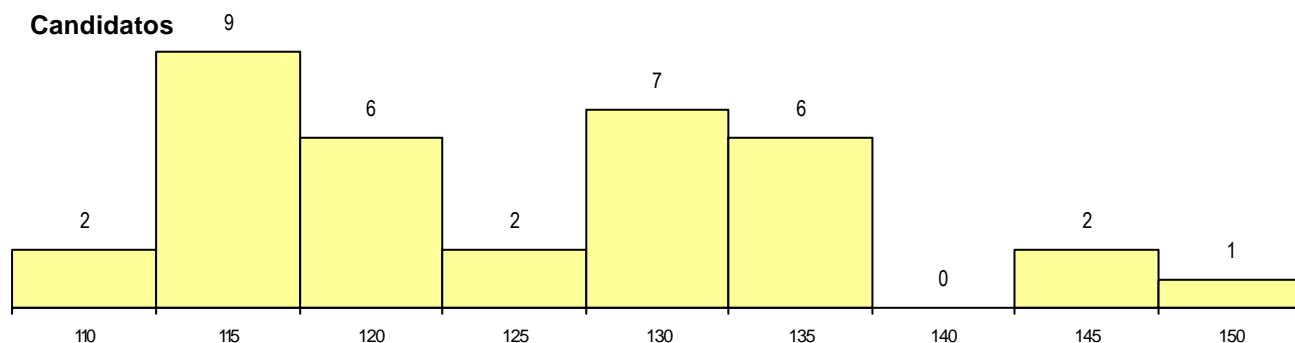

OPÇÃO CANDIDATURA			ETAPA COLOCAÇÃO (contingente)				DISTRITO/CAE DE CANDIDATURA									
Opção	Cands. %	Cols. %	Etapa Colocação	Cands. %	Cols. %	Nota	Distrito Origem	Cands. %	Cols. %							
1ª	4	11	4	50	17	Geral	35	100	8	100	114.8	Lisboa	7	20	2	25
2ª	3	9	1	13	Total		35		8			Guarda	6	17	1	13
3ª	9	26	3	38								Castelo Branco	4	11	1	13
4ª	7	20	0	0								Portalegre	3	9	0	0
5ª	6	17	0	0								R. A. Madeira	2	6	1	13
6ª	6	17	0	0								Setúbal	2	6	0	0
Total	35	8										Leiria	2	6	0	0
												Évora	2	6	1	13
												R. A. Açores	1	3	0	0
												Viseu	1	3	0	0
												Viana do Castelo	1	3	0	0
												Santarém	1	3	0	0
												Porto	1	3	1	13
												Braga	1	3	0	0
												Aveiro	1	3	1	13
												Total	35	8		

SEXO DOS CANDIDATOS			CURSO DO 12º ANO (15 mais frequentes)				
Sexo	Cands. %	Cols. %	Curso 12º ano	Cands. %	Cols. %		
Masc.	9	26	N062 Ciências Sociais e Humanas	10	29	1	13
Femin.	26	74	N060 Ciências e Tecnologias	8	23	2	25
Total	35	8	N600 Cursos Profissionais (D.L. 74/200.	4	11	0	0
			N085 Administração	2	6	1	13
			N061 Ciências Socioeconómicas	2	6	0	0
			R832 Agrupamento 3 / serviços comerc	1	3	1	13
			P610 Cursos Educação Formação (tod	1	3	1	13
			N082 Informática	1	3	1	13
			E001 1.º curso	1	3	1	13
			R810 Agrupamento 1 / geral	1	3	0	0
			P448 Técnico de hotelaria/restauração,	1	3	0	0
			P205 Técnico de hotelaria,restauração,c	1	3	0	0
			N089 Desporto	1	3	0	0
			N088 Acção Social	1	3	0	0

MÉDIAS dos Colocados	
Nota de candidatura	124.4
Prova de ingresso	107.4
Média do 12º ano	130.5
Média do 10º/11º ano	135.5

DISTRIBUIÇÕES DE NOTAS DE CANDIDATURA