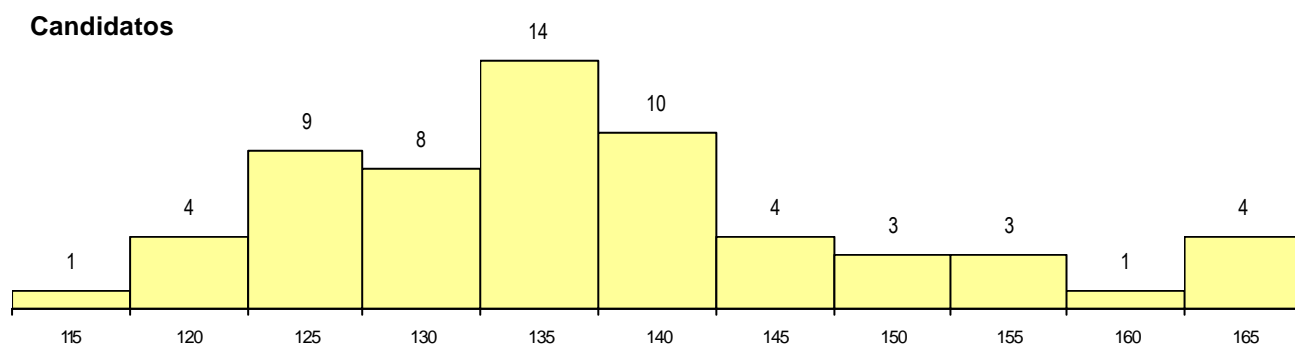

Estabelecimento: 0600 Universidade de Évora
Curso Superior: 9081 Economia
Licenciatura

OPÇÃO CANDIDATURA

Opção	Cands. %	Cols. %
1ª	12 20	2 29
2ª	11 18	0 0
3ª	10 16	2 29
4ª	11 18	1 14
5ª	9 15	2 29
6ª	8 13	0 0
Total	61	7

ETAPA COLOCAÇÃO (contingente)

Etapa Colocação	Cands. %	Cols. %	Nota
17 Geral	61 100	7 100	141.3
Total	61	7	

DISTRITO/CAE DE CANDIDATURA

Distrito Origem	Cands. %	Cols. %
Évora	16 26	1 14
Lisboa	9 15	3 43
Santarém	8 13	1 14
Setúbal	7 11	2 29
Portalegre	5 8	0 0
Leiria	4 7	0 0
Faro	4 7	0 0
R. A. Madeira	2 3	0 0
Viana do Castelo	2 3	0 0
Beja	2 3	0 0
Coimbra	1 2	0 0
Aveiro	1 2	0 0
Total	61	7

SEXO DOS CANDIDATOS

Sexo	Cands. %	Cols. %
Masc.	36 59	4 57
Femin.	25 41	3 43
Total	61	7

CURSO DO 12º ANO

(15 mais frequentes)

Curso 12º ano	Cands. %	Cols. %
N061 Ciências Socioeconómicas	25 41	4 57
N062 Ciências Sociais e Humanas	8 13	0 0
N060 Ciências e Tecnologias	8 13	0 0
N085 Administração	3 5	1 14
P433 Técnico de gestão	3 5	0 0
R810 Agrupamento 1 / geral	2 3	0 0
P566 Técnico de turismo	1 2	1 14
N971 Recorrente - Ciências Socioeconóm.	1 2	1 14
N064 Artes Visuais	1 2	0 0
N600 Cursos Profissionais (D.L. 74/200	1 2	0 0
P328 Técnico de mecânica/energias alt	1 2	0 0
U220 Ens. secundário recorrente (todos	1 2	0 0
P472 Técnico de informática/gestão	1 2	0 0
P610 Cursos Educação Formação (tod	1 2	0 0
P655 Técnico de banca seguros	1 2	0 0

MÉDIAS dos Colocados

Nota de candidatura	150.2
Prova de ingresso	152.3
Média do 12º ano	149.0
Média do 10º/11º ano	149.0

DISTRIBUIÇÕES DE NOTAS DE CANDIDATURA