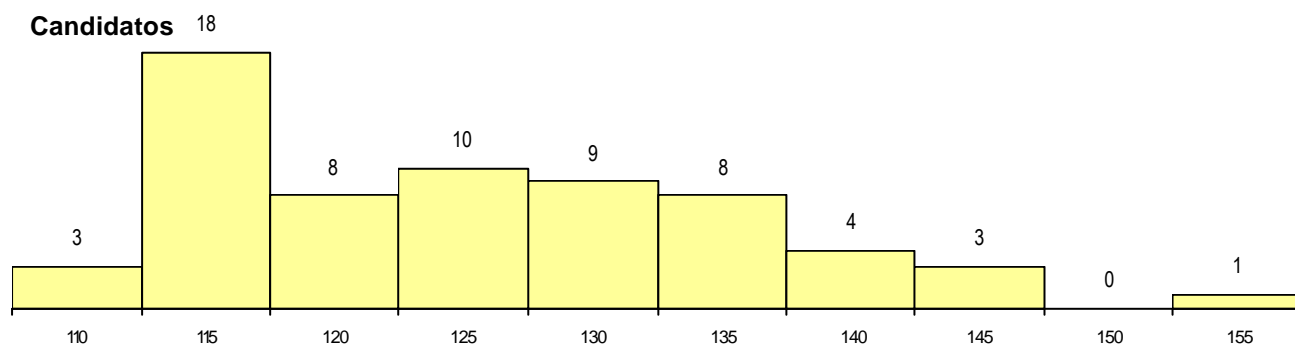

OPÇÃO CANDIDATURA

Opção	Cands. %	Cols. %
1ª	12 19	8 62
2ª	16 25	1 8
3ª	10 16	1 8
4ª	9 14	2 15
5ª	10 16	1 8
6ª	7 11	0 0
Total	64	13

ETAPA COLOCAÇÃO (contingente)

Etapa Colocação	Cands. %	Cols. %	Nota
17 Geral	64 100	13 100	123.1
Total	64	13	

DISTRITO/CAE DE CANDIDATURA

Distrito Origem	Cands. %	Cols. %
Faro	12 19	4 31
Beja	11 17	1 8
Setúbal	10 16	5 38
Lisboa	8 13	3 23
R. A. Madeira	7 11	0 0
Santarém	4 6	0 0
Évora	4 6	0 0
Porto	3 5	0 0
R. A. Açores	1 2	0 0
Vila Real	1 2	0 0
Leiria	1 2	0 0
Coimbra	1 2	0 0
Castelo Branco	1 2	0 0
Total	64	13

SEXO DOS CANDIDATOS

Sexo	Cands. %	Cols. %
Masc.	7 11	0 0
Femin.	57 89	13 100
Total	64	13

CURSO DO 12º ANO (15 mais frequentes)

Curso 12º ano	Cands. %	Cols. %
N062 Ciências Sociais e Humanas	18 28	5 38
N060 Ciências e Tecnologias	17 27	1 8
N600 Cursos Profissionais (D.L. 74/200	6 9	2 15
N088 Acção Social	5 8	1 8
P610 Cursos Educação Formação (tod	3 5	1 8
N064 Artes Visuais	3 5	1 8
U220 Ens. secundário recorrente (todos	2 3	1 8
N970 Recorrente - Ciências e Technolog	2 3	0 0
P442 Técnico de higiene e segurança n	1 2	1 8
N972 Recorrente - Ciências Sociais e H	1 2	0 0
P367 Técnico de fotografia	1 2	0 0
P396 Técnico auxiliar de infância	1 2	0 0
N082 Informática	1 2	0 0
P459 Animador sociocultural/assistente	1 2	0 0
N061 Ciências Socioeconómicas	1 2	0 0

MÉDIAS dos Colocados

Nota de candidatura	130.3
Prova de ingresso	117.8
Média do 12º ano	137.0
Média do 10º/11º ano	137.0

DISTRIBUIÇÕES DE NOTAS DE CANDIDATURA