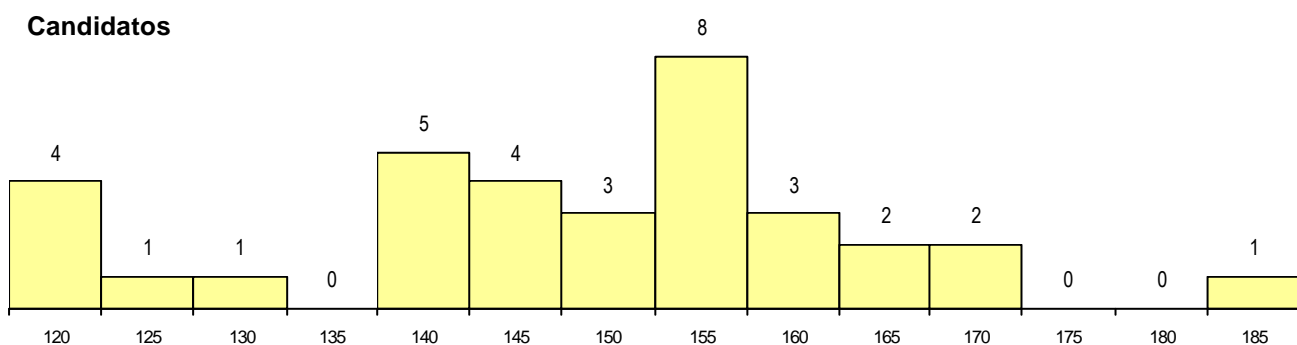

Estabelecimento: 0400 Universidade da Beira Interior
Curso Superior: 9351 Ciências Biomédicas
Licenciatura

OPÇÃO CANDIDATURA

Opção	Cands. %	Cols. %
1ª	4 12	4 31
2ª	9 26	5 38
3ª	6 18	0 0
4ª	5 15	2 15
5ª	5 15	2 15
6ª	5 15	0 0
Total	34	13

ETAPA COLOCAÇÃO (contingente)

Etapa Colocação	Cands. %	Cols. %	Nota
17 Geral	34 100	13 100	139.1
Total	34	13	

DISTRITO/CAE DE CANDIDATURA

Distrito Origem	Cands. %	Cols. %
Castelo Branco	6 18	4 31
Guarda	5 15	2 15
Aveiro	5 15	3 23
Viseu	4 12	2 15
Porto	3 9	1 8
Leiria	3 9	0 0
Lisboa	2 6	0 0
Braga	2 6	0 0
R. A. Açores	1 3	0 0
Viana do Castelo	1 3	1 8
Faro	1 3	0 0
Coimbra	1 3	0 0
Total	34	13

SEXO DOS CANDIDATOS

Sexo	Cands. %	Cols. %
Masc.	13 38	4 31
Femin.	21 62	9 69
Total	34	13

CURSO DO 12º ANO (15 mais frequentes)

Curso 12º ano	Cands. %	Cols. %
N060 Ciências e Tecnologias	31 91	11 85
R810 Agrupamento 1 / geral	1 3	1 8
N972 Recorrente - Ciências Sociais e H	1 3	1 8
P610 Cursos Educação Formação (todc	1 3	0 0

MÉDIAS dos Colocados

Nota de candidatura 152.5
Prova de ingresso 143.5
Média do 12º ano 157.2
Média do 10º/11º ano 157.2

DISTRIBUIÇÕES DE NOTAS DE CANDIDATURA