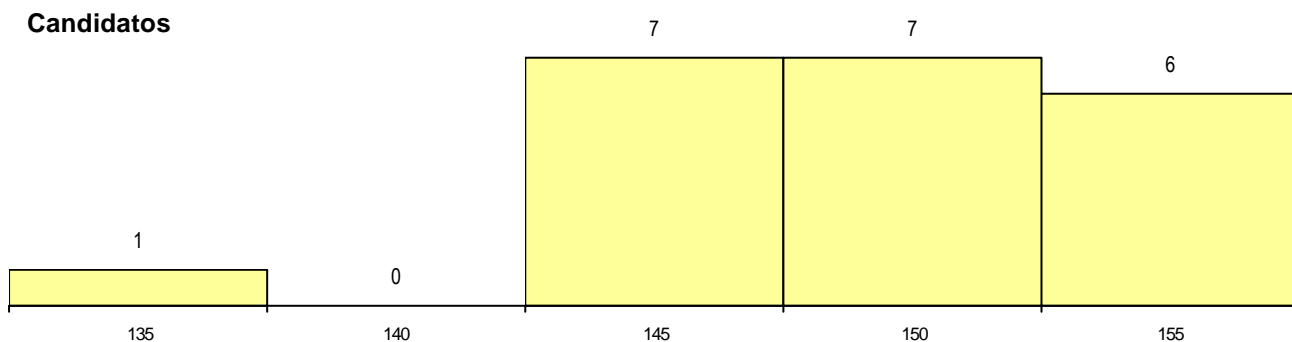

Estabelecimento: 0110 Universidade dos Açores - Angra do Heroísmo
Curso Superior: 8086 Medicina Veterinária (Preparatórios)
Prep. Mestrado Integrado

OPÇÃO CANDIDATURA

Opção	Cands. %	Cols. %
1ª	6 29	0 0
2ª	6 29	1 25
3ª	3 14	0 0
4ª	3 14	2 50
5ª	3 14	1 25
Total	21	4

ETAPA COLOCAÇÃO (contingente)

Etapa Colocação	Cands. %	Cols. %	Nota
17 Geral	21 100	4 100	154.3
Total	21	4	

DISTRITO/CAE DE CANDIDATURA

Distrito Origem	Cands. %	Cols. %
Lisboa	10 48	1 25
Leiria	3 14	1 25
R. A. Açores	1 5	0 0
Viseu	1 5	0 0
Viana do Castelo	1 5	0 0
Setúbal	1 5	0 0
Guarda	1 5	1 25
Faro	1 5	0 0
Coimbra	1 5	1 25
Aveiro	1 5	0 0
Total	21	4

SEXO DOS CANDIDATOS

Sexo	Cands. %	Cols. %
Masc.	5 24	1 25
Femin.	16 76	3 75
Total	21	4

CURSO DO 12º ANO

(15 mais frequentes)

Curso 12º ano	Cands. %	Cols. %
N060 Ciências e Tecnologias	21 100	4 100

MÉDIAS dos Colocados

Nota de candidatura	155.2
Prova de ingresso	149.4
Média do 12º ano	161.0
Média do 10º/11º ano	161.0

DISTRIBUIÇÕES DE NOTAS DE CANDIDATURA