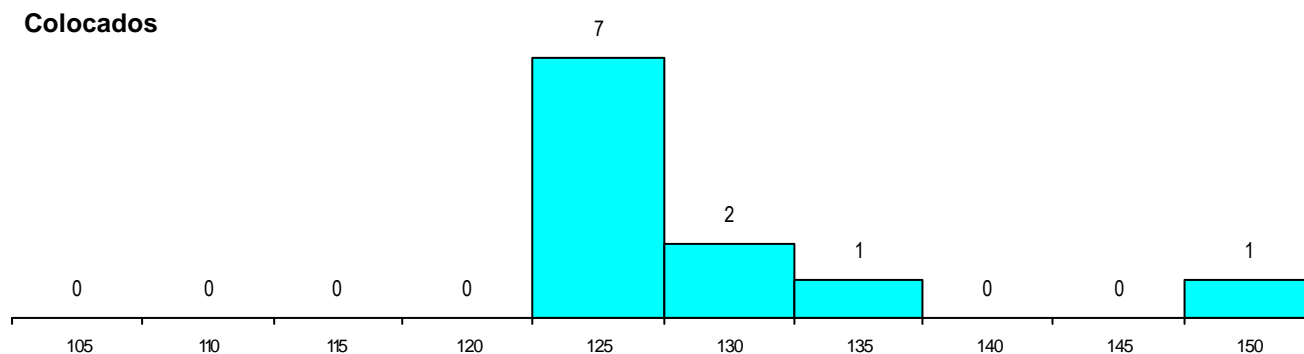

Estabelecimento: 3064 Instituto Politécnico de Coimbra - Instituto Superior de Engenharia de Coimbra
Curso Superior: 9105 Engenharia Electromecânica
Licenciatura

OPÇÃO CANDIDATURA

Opção	Cands. %	Cols. %
1ª	14 18	2 18
2ª	14 18	4 36
3ª	17 22	2 18
4ª	16 21	2 18
5ª	10 13	1 9
6ª	6 8	0 0
Total	77	11

ETAPA COLOCAÇÃO (contingente)

Etapa Colocação	Cands. %	Cols. %	Nota
17 Geral	77 100	11 100	124.4
Total	77	11	

DISTRITO/CAE DE CANDIDATURA

Distrito Origem	Cands. %	Cols. %
Coimbra	41 53	5 45
Aveiro	11 14	2 18
Viseu	9 12	1 9
Porto	4 5	1 9
Santarém	3 4	1 9
Leiria	3 4	0 0
Castelo Branco	2 3	0 0
Vila Real	1 1	0 0
Viana do Castelo	1 1	0 0
Guarda	1 1	0 0
Braga	1 1	1 9
Total	77	11

SEXO DOS CANDIDATOS

Sexo	Cands. %	Cols. %
Masc.	75 97	11 100
Femin.	2 3	0 0
Total	77	11

CURSO DO 12º ANO (15 mais frequentes)

Curso 12º ano	Cands. %	Cols. %
N060 Ciências e Tecnologias	46 60	6 55
N600 Cursos Profissionais (D.L. 74/200	7 9	2 18
N081 Electrotecnia e Electrónica	7 9	1 9
N082 Informática	2 3	1 9
U220 Ens. secundário recorrente (todos	2 3	0 0
N970 Recorrente - Ciências e Tecnolog	2 3	0 0
N061 Ciências Socioeconómicas	2 3	0 0
N977 Recorrente - Informática	1 1	1 9
R814 Agrupamento 1 / mecânica	1 1	0 0
R813 Agrupamento 1 / informática	1 1	0 0
P427 Técnico de electrónica/hardware	1 1	0 0
P385 Técnico de electrotecnia	1 1	0 0
N064 Artes Visuais	1 1	0 0

MÉDIAS dos Colocados

Nota de candidatura	129.1
Prova de ingresso	125.0
Média do 12º ano	131.3
Média do 10º/11º ano	131.3

DISTRIBUIÇÕES DE NOTAS DE CANDIDATURA