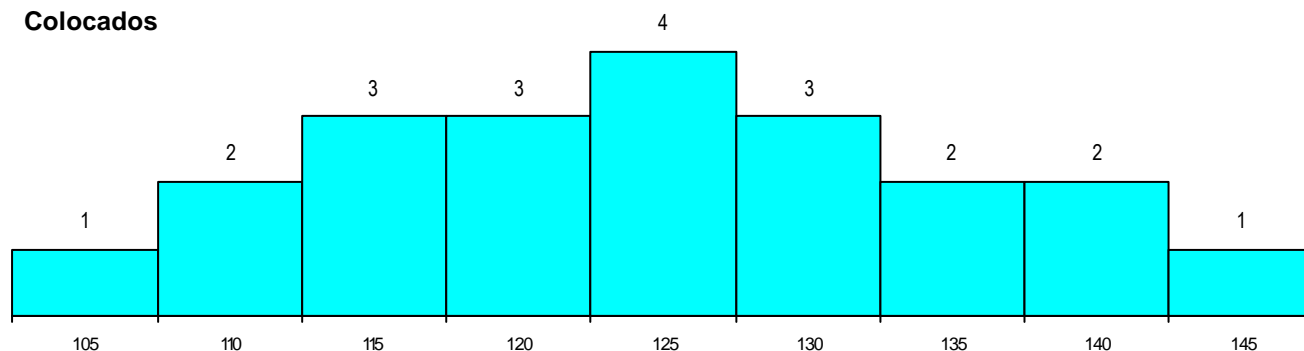

Estabelecimento: 3105 Instituto Politécnico de Leiria - Escola Superior de Turismo e Tecnologia do Mar de Peniche
Curso Superior: 9014 Biologia Marinha e Biotecnologia
Licenciatura

OPÇÃO CANDIDATURA

Opção	Cands. %	Cols. %
1ª	7 11	7 33
2ª	10 15	3 14
3ª	11 17	5 24
4ª	12 18	4 19
5ª	15 23	2 10
6ª	11 17	0 0
Total	66	21

ETAPA COLOCAÇÃO (contingente)

Etapa Colocação	Cands. %	Cols. %	Nota
17 Geral	66 100	21 100	103.2
Total	66	21	

DISTRITO/CAE DE CANDIDATURA

Distrito Origem	Cands. %	Cols. %
Leiria	15 23	4 19
Coimbra	11 17	2 10
Lisboa	6 9	0 0
Santarém	6 9	4 19
Porto	5 8	2 10
Aveiro	4 6	1 5
Braga	4 6	2 10
Setúbal	2 3	0 0
Viana do Castelo	2 3	0 0
R. A. Madeira	2 3	1 5
Viseu	2 3	1 5
Faro	2 3	1 5
Vila Real	1 2	0 0
R. A. Açores	1 2	1 5
Castelo Branco	1 2	1 5
Bragança	1 2	0 0
Portalegre	1 2	1 5
Total	66	21

SEXO DOS CANDIDATOS

Sexo	Cands. %	Cols. %
Masc.	23 35	7 33
Femin.	43 65	14 67
Total	66	21

CURSO DO 12º ANO (15 mais frequentes)

Curso 12º ano	Cands. %	Cols. %
N060 Ciências e Tecnologias	57 86	18 86
N970 Recorrente - Ciências e Technolog	3 5	0 0
R810 Agrupamento 1 / geral	1 2	1 5
N089 Desporto	1 2	1 5
N061 Ciências Socioeconómicas	1 2	1 5
PS35 Técnico de maquinaria e progran	1 2	0 0
P610 Cursos Educação Formação (todc	1 2	0 0
P551 Técnico de informática/manutençã	1 2	0 0

MÉDIAS dos Colocados

Nota de candidatura	124.7
Prova de ingresso	116.5
Média do 12º ano	129.0
Média do 10º/11º ano	129.0

DISTRIBUIÇÕES DE NOTAS DE CANDIDATURA