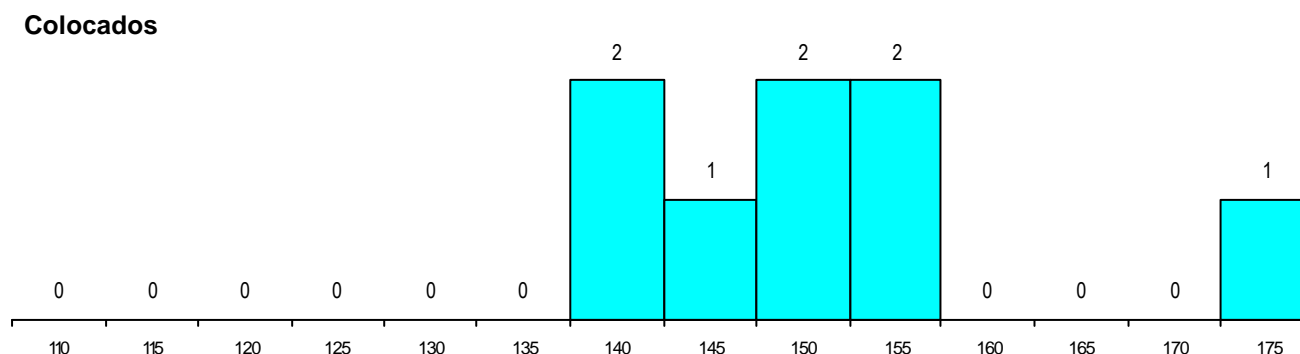

Estabelecimento: 3133 Instituto Politécnico do Porto - Escola Superior de Estudos Industriais e de Gestão
Curso Superior: 9104 Engenharia e Gestão Industrial
Licenciatura

OPÇÃO CANDIDATURA

Opção	Cands. %	Cols. %
1ª	13 26	2 25
2ª	12 24	4 50
3ª	10 20	1 13
4ª	3 6	0 0
5ª	7 14	1 13
6ª	5 10	0 0
Total	50	8

ETAPA COLOCAÇÃO (contingente)

Etapa Colocação	Cands. %	Cols. %	Nota
17 Geral	50 100	8 100	142.2
Total	50	8	

DISTRITO/CAE DE CANDIDATURA

Distrito Origem	Cands. %	Cols. %
Porto	34 68	6 75
Braga	9 18	2 25
Aveiro	4 8	0 0
Viseu	1 2	0 0
Vila Real	1 2	0 0
Coimbra	1 2	0 0
Total	50	8

SEXO DOS CANDIDATOS

Sexo	Cands. %	Cols. %
Masc.	33 66	3 38
Femin.	17 34	5 63
Total	50	8

CURSO DO 12º ANO (15 mais frequentes)

Curso 12º ano	Cands. %	Cols. %
N060 Ciências e Tecnologias	26 52	3 38
N061 Ciências Socioeconómicas	6 12	3 38
R810 Agrupamento 1 / geral	4 8	2 25
N970 Recorrente - Ciências e Tecnologias	3 6	0 0
P469 Técnico de informática aplicada	2 4	0 0
R831 Agrupamento 3 / administração	1 2	0 0
Q950 Equivalências	1 2	0 0
P656 Técnico de gestão (planeamento e	1 2	0 0
P442 Técnico de higiene e segurança n	1 2	0 0
NA08 Electrotecnia e Automação (VCT)	1 2	0 0
NA06 Animação Sócio-Desportiva (VCT)	1 2	0 0
N576 Electrónica Industrial e Automaçã	1 2	0 0
N572 Análises Químico-Biológicas	1 2	0 0
N085 Administração	1 2	0 0

MÉDIAS dos Colocados

Nota de candidatura	151.4
Prova de ingresso	160.4
Média do 12º ano	146.5
Média do 10º/11º ano	146.5

DISTRIBUIÇÕES DE NOTAS DE CANDIDATURA