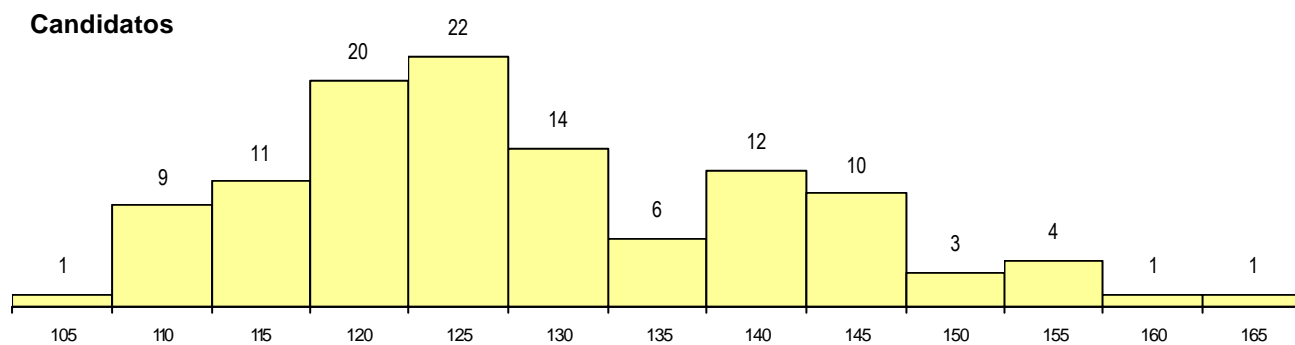

OPÇÃO CANDIDATURA

Opção	Cands. %	Cols. %
1ª	25 22	5 36
2ª	21 18	2 14
3ª	16 14	2 14
4ª	19 17	2 14
5ª	25 22	3 21
6ª	8 7	0 0
Total	114	14

ETAPA COLOCAÇÃO (contingente)

Etapa Colocação	Cands. %	Cols. %	Nota
17 Geral	114 100	14 100	136.5
Total	114	14	

DISTRITO/CAE DE CANDIDATURA

Distrito Origem	Cands. %	Cols. %
Lisboa	80 70	10 71
Setúbal	14 12	2 14
Viseu	4 4	0 0
Santarém	3 3	1 7
R. A. Madeira	2 2	0 0
Portalegre	2 2	0 0
Faro	2 2	1 7
Coimbra	2 2	0 0
Aveiro	2 2	0 0
Vila Real	1 1	0 0
Leiria	1 1	0 0
Guarda	1 1	0 0
Total	114	14

SEXO DOS CANDIDATOS

Sexo	Cands. %	Cols. %
Masc.	49 43	5 36
Femin.	65 57	9 64
Total	114	14

CURSO DO 12º ANO (15 mais frequentes)

Curso 12º ano	Cands. %	Cols. %
N062 Ciências Sociais e Humanas	35 31	6 43
N972 Recorrente - Ciências Sociais e H	12 11	1 7
N060 Ciências e Tecnologias	12 11	1 7
R840 Agrupamento 4 / geral	8 7	0 0
U220 Ens. secundário recorrente (todos	8 7	0 0
N970 Recorrente - Ciências e Technolog	4 4	1 7
N061 Ciências Socioeconómicas	4 4	0 0
N600 Cursos Profissionais (D.L. 74/200	3 3	0 0
N064 Artes Visuais	2 2	1 7
P610 Cursos Educação Formação (tod	2 2	1 7
N088 Acção Social	2 2	0 0
N971 Recorrente - Ciências Socioeconóm	2 2	0 0
Q950 Equivalências	2 2	0 0
P663 Técnico de serviços jurídicos	2 2	0 0
T112 Técnico de contabilidade e gestão	1 1	1 7

MÉDIAS dos Colocados

Nota de candidatura	140.9
Prova de ingresso	141.1
Média do 12º ano	140.7
Média do 10º/11º ano	140.7

DISTRIBUIÇÕES DE NOTAS DE CANDIDATURA