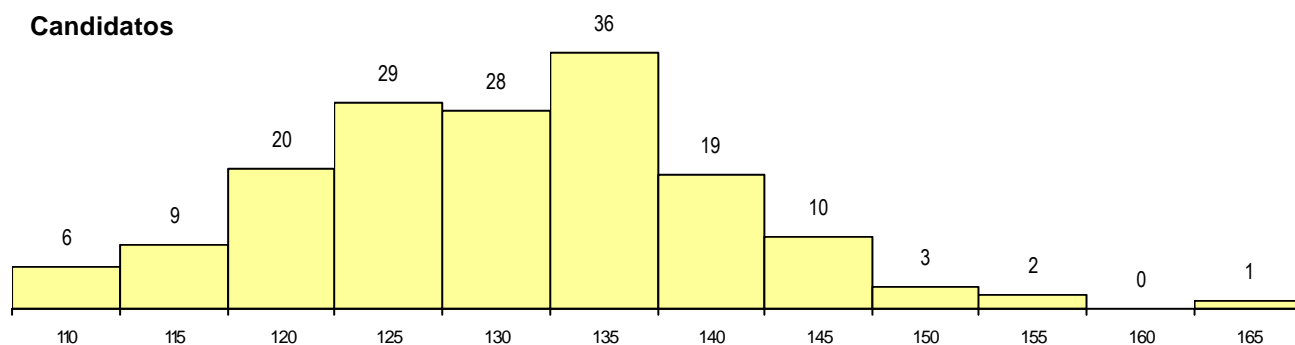

OPÇÃO CANDIDATURA

Opção	Cands. %	Cols. %
1ª	63 39	5 71
2ª	39 24	1 14
3ª	23 14	1 14
4ª	20 12	0 0
5ª	10 6	0 0
6ª	8 5	0 0
Total	163	7

ETAPA COLOCAÇÃO (contingente)

Etapa Colocação	Cands. %	Cols. %	Nota
17 Geral	163 100	7 100	141.5
Total	163	7	

DISTRITO/CAE DE CANDIDATURA

Distrito Origem	Cands. %	Cols. %
Porto	123 75	5 71
Braga	15 9	1 14
Aveiro	12 7	1 14
Viana do Castelo	6 4	0 0
Vila Real	2 1	0 0
R. A. Açores	1 1	0 0
Viseu	1 1	0 0
Leiria	1 1	0 0
Coimbra	1 1	0 0
Bragança	1 1	0 0
Total	163	7

SEXO DOS CANDIDATOS

Sexo	Cands. %	Cols. %
Masc.	10 6	0 0
Femin.	153 94	7 100
Total	163	7

CURSO DO 12º ANO

(15 mais frequentes)

Curso 12º ano	Cands. %	Cols. %
N062 Ciências Sociais e Humanas	50 31	0 0
N088 Acção Social	34 21	4 57
N060 Ciências e Tecnologias	24 15	0 0
N970 Recorrente - Ciências e Tecnolog	8 5	0 0
N972 Recorrente - Ciências Sociais e H	5 3	1 14
N600 Cursos Profissionais (D.L. 74/200	5 3	1 14
U220 Ens. secundário recorrente (todos	4 2	0 0
N063 Línguas e Literaturas	3 2	0 0
N064 Artes Visuais	2 1	0 0
N674 Animação Sócio-Cultural	2 1	0 0
E003 3.º curso	2 1	0 0
N971 Recorrente - Ciências Socioeconó	2 1	0 0
P461 Animador sociocultural/técnico ps	2 1	0 0
P472 Técnico de informática/gestão	2 1	0 0
N973 Recorrente - Línguas e Literaturas	1 1	1 14

MÉDIAS dos Colocados

Nota de candidatura	144.6
Prova de ingresso	119.4
Média do 12º ano	158.1
Média do 10º/11º ano	158.1

DISTRIBUIÇÕES DE NOTAS DE CANDIDATURA