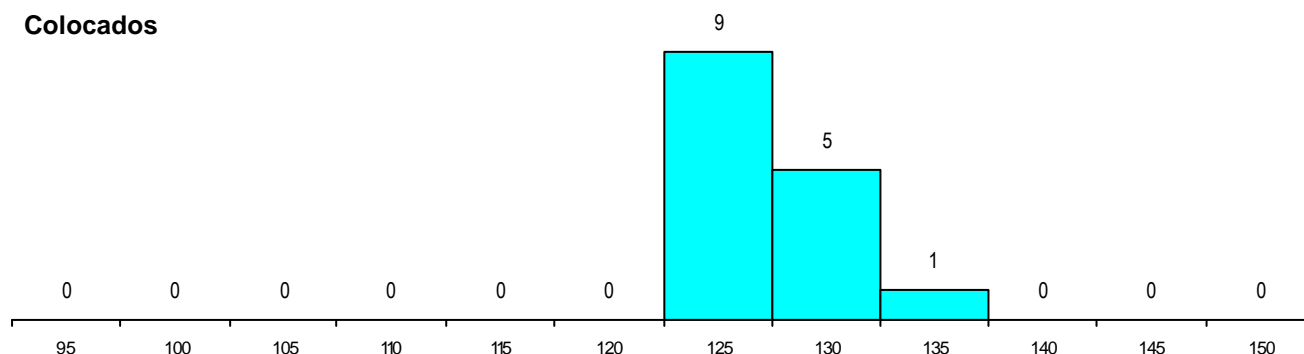

MÉDIAS dos Colocados

Nota de candidatura	126.4
Prova de ingresso	113.0
Média do 12º ano	133.6
Média do 10º/11º ano	133.6

DISTRIBUIÇÕES DE NOTAS DE CANDIDATURA

Estabelecimento: 1200 Universidade de Trás-os-Montes e Alto Douro
Curso Superior: 9455 Engenharia Biomédica
 Licenciatura