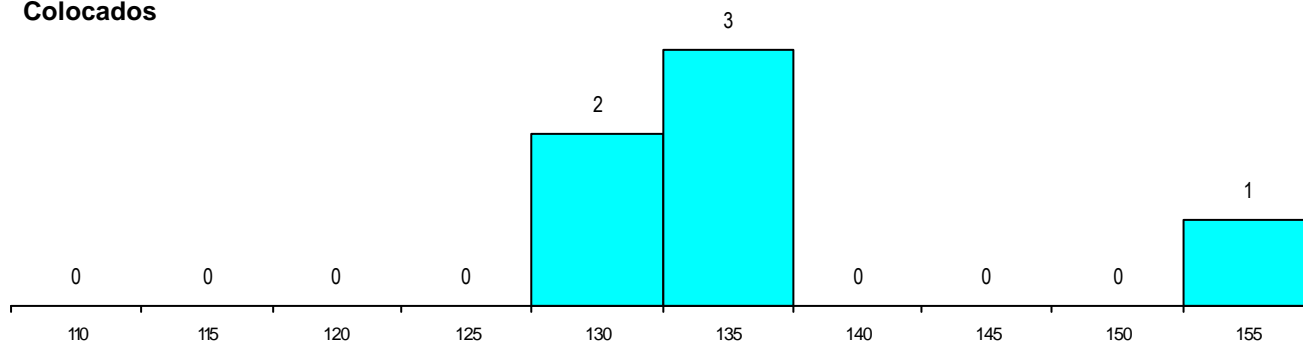

Estabelecimento: 0600 Universidade de Évora
Curso Superior: 9011 Biologia
Licenciatura

OPÇÃO CANDIDATURA

Opção	Cands. %	Cols. %
2ª	7 18	1 17
3ª	8 21	2 33
4ª	8 21	0 0
5ª	10 26	3 50
6ª	6 15	0 0
Total	39	6

SEXO DOS CANDIDATOS

Sexo	Cands. %	Cols. %
Masc.	11 28	1 17
Femin.	28 72	5 83
Total	39	6

MÉDIAS dos Colocados

Nota de candidatura 136.9
Prova de ingresso 130.0
Média do 12º ano 143.8
Média do 10º/11º ano 143.8

ETAPA COLOCAÇÃO (contingente)

Etapa Colocação	Cands. %	Cols. %	Nota
17 Geral	39 100	6 100	130.0
Total	39	6	

CURSO DO 12º ANO (15 mais frequentes)

Curso 12º ano	Cands. %	Cols. %
N060 Ciências e Tecnologias	31 79	5 83
N970 Recorrente - Ciências e Tecnolog	5 13	1 17
U220 Ens. secundário recorrente (todos	1 3	0 0
R810 Agrupamento 1 / geral	1 3	0 0
P332 Técnico de produção animal	1 3	0 0

DISTRITO/CAE DE CANDIDATURA

Distrito Origem	Cands. %	Cols. %
Évora	8 21	1 17
Lisboa	6 15	3 50
Santarém	5 13	1 17
Beja	5 13	0 0
Setúbal	4 10	0 0
Leiria	4 10	1 17
Porto	2 5	0 0
Aveiro	2 5	0 0
R. A. Madeira	1 3	0 0
Faro	1 3	0 0
Castelo Branco	1 3	0 0
Total	39	6

DISTRIBUIÇÕES DE NOTAS DE CANDIDATURA

Candidatos

Colocados