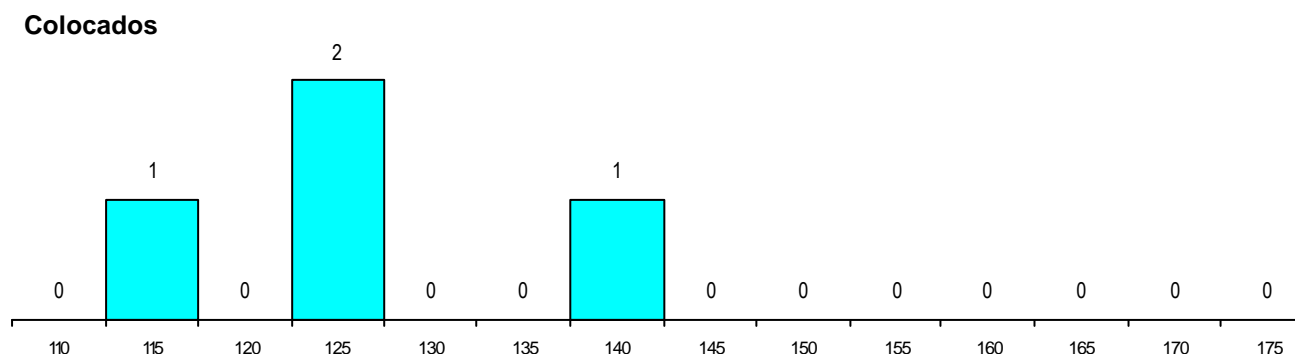

Estabelecimento: 0205 Universidade do Algarve - Faculdade de Engenharia de Recursos Naturais
Curso Superior: 9358 Engenharia Biológica
Mestrado Integrado

OPÇÃO CANDIDATURA

Opção	Cands. %	Cols. %
1ª	3 14	3 75
2ª	3 14	0 0
3ª	3 14	0 0
4ª	3 14	1 25
5ª	6 27	0 0
6ª	4 18	0 0
Total	22	4

ETAPA COLOCAÇÃO (contingente)

Etapa Colocação	Cands. %	Cols. %	Nota
17 Geral	22 100	4 100	115.5
Total	22	4	

DISTRITO/CAE DE CANDIDATURA

Distrito Origem	Cands. %	Cols. %
Faro	5 23	1 25
Beja	5 23	1 25
Porto	2 9	1 25
Leiria	2 9	0 0
Viseu	1 5	0 0
Vila Real	1 5	0 0
Setúbal	1 5	0 0
Santarém	1 5	0 0
Portalegre	1 5	0 0
Lisboa	1 5	0 0
Castelo Branco	1 5	0 0
Braga	1 5	1 25
Total	22	4

SEXO DOS CANDIDATOS

Sexo	Cands. %	Cols. %
Masc.	7 32	3 75
Femin.	15 68	1 25
Total	22	4

CURSO DO 12º ANO

Curso 12º ano	Cands. %	Cols. %
N060 Ciências e Tecnologias	21 95	4 100
R810 Agrupamento 1 / geral	1 5	0 0

(15 mais frequentes)

MÉDIAS dos Colocados

Nota de candidatura 126.0
Prova de ingresso 121.3
Média do 12º ano 128.5
Média do 10º/11º ano 128.5

DISTRIBUIÇÕES DE NOTAS DE CANDIDATURA