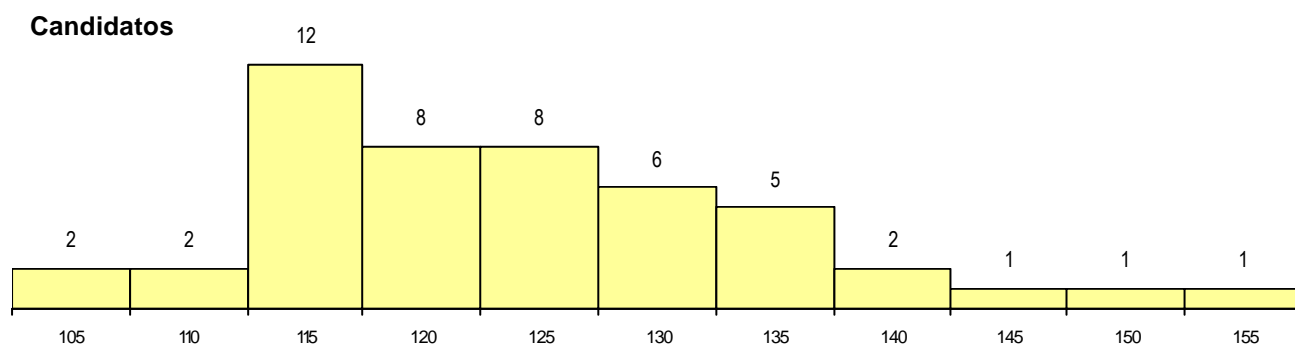

Estabelecimento: 3061 Instituto Politécnico de Coimbra - Escola Superior Agrária de Coimbra
Curso Superior: 9619 Engenharia Agro-Pecuária
Licenciatura

OPÇÃO CANDIDATURA

Opção	Cands. %	Cols. %
1ª	5 10	5 45
2ª	11 23	2 18
3ª	4 8	0 0
4ª	4 8	0 0
5ª	15 31	2 18
6ª	9 19	2 18
Total	48	11

ETAPA COLOCAÇÃO (contingente)

Etapa Colocação	Cands. %	Cols. %	Nota
17 Geral	48 100	11 100	109.7
Total	48	11	

DISTRITO/CAE DE CANDIDATURA

Distrito Origem	Cands. %	Cols. %
Coimbra	26 54	6 55
Aveiro	4 8	1 9
Leiria	3 6	0 0
Setúbal	2 4	2 18
Lisboa	2 4	0 0
Braga	2 4	1 9
R. A. Açores	1 2	0 0
Viseu	1 2	0 0
Vila Real	1 2	0 0
Santarém	1 2	0 0
Porto	1 2	0 0
Faro	1 2	0 0
Évora	1 2	1 9
Castelo Branco	1 2	0 0
Beja	1 2	0 0
Total	48	11

SEXO DOS CANDIDATOS

Sexo	Cands. %	Cols. %
Masc.	25 52	6 55
Femin.	23 48	5 45
Total	48	11

CURSO DO 12º ANO (15 mais frequentes)

Curso 12º ano	Cands. %	Cols. %
N060 Ciências e Tecnologias	35 73	7 64
P610 Cursos Educação Formação (tod	3 6	1 9
R810 Agrupamento 1 / geral	2 4	1 9
P436 Técnico de gestão agrícola	2 4	0 0
N970 Recorrente - Ciências e Technolog	2 4	0 0
U220 Ens. secundário recorrente (todos	1 2	1 9
P663 Técnico de serviços jurídicos	1 2	0 0

MÉDIAS dos Colocados

Nota de candidatura	119.0
Prova de ingresso	102.6
Média do 12º ano	127.8
Média do 10º/11º ano	127.8

DISTRIBUIÇÕES DE NOTAS DE CANDIDATURA