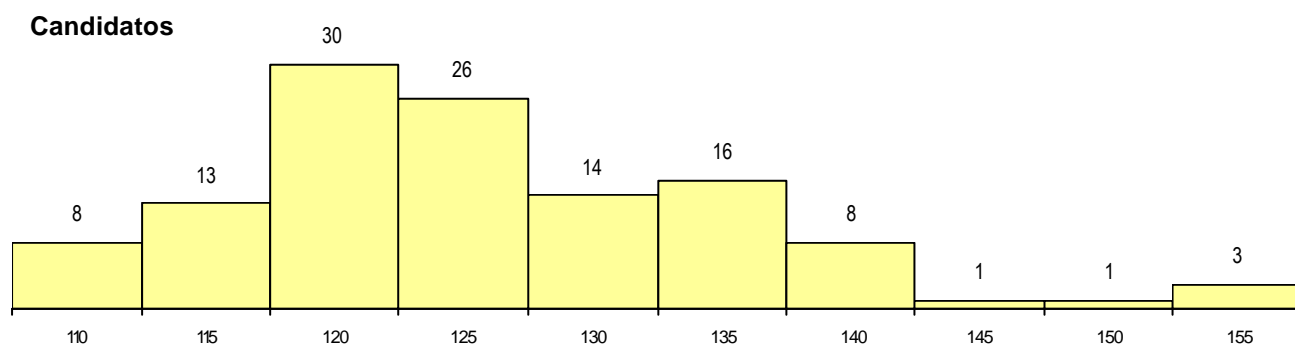

OPÇÃO CANDIDATURA

Opção	Cands. %	Cols. %
1ª	16 13	6 33
2ª	16 13	3 17
3ª	24 20	3 17
4ª	26 22	1 6
5ª	20 17	4 22
6ª	18 15	1 6
Total	120	18

ETAPA COLOCAÇÃO (contingente)

Etapa Colocação	Cands. %	Cols. %	Nota
17 Geral	120 100	18 100	127.0
Total	120	18	

DISTRITO/CAE DE CANDIDATURA

Distrito Origem	Cands. %	Cols. %
Lisboa	78 65	13 72
Setúbal	15 13	3 17
Santarém	4 3	0 0
Leiria	4 3	0 0
Faro	3 3	0 0
Braga	3 3	0 0
Viseu	2 2	1 6
Porto	2 2	1 6
Portalegre	2 2	0 0
Aveiro	2 2	0 0
R. A. Madeira	1 1	0 0
R. A. Açores	1 1	0 0
Vila Real	1 1	0 0
Viana do Castelo	1 1	0 0
Coimbra	1 1	0 0
Total	120	18

SEXO DOS CANDIDATOS

Sexo	Cands. %	Cols. %
Masc.	52 43	10 56
Femin.	68 57	8 44
Total	120	18

CURSO DO 12º ANO (15 mais frequentes)

Curso 12º ano	Cands. %	Cols. %
N062 Ciências Sociais e Humanas	36 30	6 33
N972 Recorrente - Ciências Sociais e H	15 13	2 11
N060 Ciências e Tecnologias	11 9	3 17
U220 Ens. secundário recorrente (todos	9 8	0 0
R840 Agrupamento 4 / geral	7 6	0 0
N089 Desporto	5 4	2 11
N600 Cursos Profissionais (D.L. 74/200	4 3	1 6
N061 Ciências Socioeconómicas	4 3	0 0
N088 Acção Social	3 3	0 0
N983 Recorrente - Acção Social	2 2	1 6
N970 Recorrente - Ciências e Technolog	2 2	1 6
N979 Recorrente - Multimédia	1 1	1 6
Q950 Equivalências	1 1	1 6
T122 Técnico de informática de gestão	1 1	0 0
R821 Agrupamento 2 / design	1 1	0 0

MÉDIAS dos Colocados

Nota de candidatura	131.8
Prova de ingresso	121.9
Média do 12º ano	141.8
Média do 10º/11º ano	141.8

DISTRIBUIÇÕES DE NOTAS DE CANDIDATURA