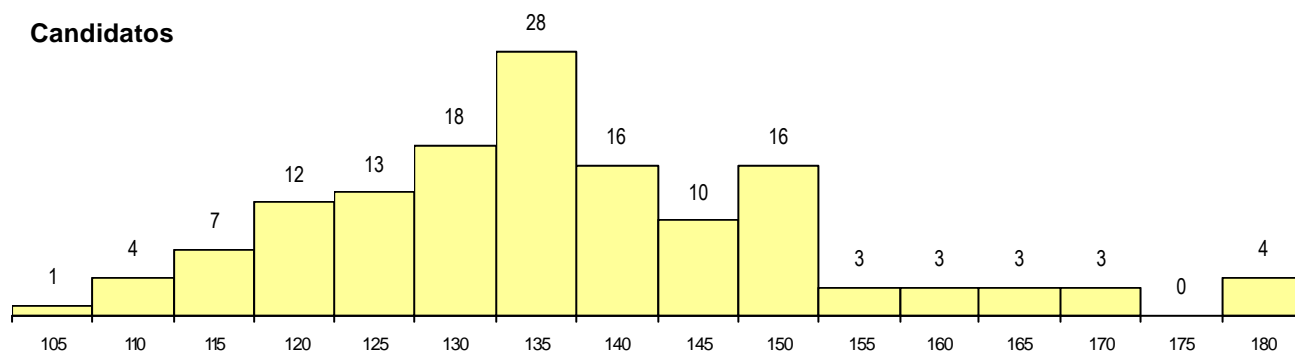

Estabelecimento: 0701 Universidade de Lisboa - Faculdade de Ciências
Curso Superior: 9011 Biologia
Licenciatura

OPÇÃO CANDIDATURA

Opção	Cands. %	Cols. %
1ª	54 38	16 73
2ª	23 16	4 18
3ª	15 11	1 5
4ª	19 13	1 5
5ª	18 13	0 0
6ª	12 9	0 0
Total	141	22

ETAPA COLOCAÇÃO (contingente)

Etapa Colocação	Cands. %	Cols. %	Nota
17 Geral	141 100	22 100	142.0
Total	141	22	

DISTRITO/CAE DE CANDIDATURA

Distrito Origem	Cands. %	Cols. %
Lisboa	90 64	13 59
Setúbal	15 11	3 14
Santarém	15 11	3 14
Leiria	6 4	2 9
Faro	4 3	1 5
Évora	3 2	0 0
Beja	2 1	0 0
R. A. Madeira	1 1	0 0
Porto	1 1	0 0
Portalegre	1 1	0 0
Castelo Branco	1 1	0 0
Braga	1 1	0 0
Aveiro	1 1	0 0
Total	141	22

SEXO DOS CANDIDATOS

Sexo	Cands. %	Cols. %
Masc.	68 48	11 50
Femin.	73 52	11 50
Total	141	22

CURSO DO 12º ANO (15 mais frequentes)

Curso 12º ano	Cands. %	Cols. %
N060 Ciências e Tecnologias	117 83	21 95
N970 Recorrente - Ciências e Tecnol	7 5	0 0
R810 Agrupamento 1 / geral	5 4	1 5
U220 Ens. secundário recorrente (todos	3 2	0 0
Q950 Equivalências	1 1	0 0
Q940 Escolas estrangeiras em Portugal	1 1	0 0
P349 Técnico de gestão equina	1 1	0 0
P332 Técnico de produção animal	1 1	0 0
N600 Cursos Profissionais (D.L. 74/200	1 1	0 0
N088 Acção Social	1 1	0 0
N062 Ciências Sociais e Humanas	1 1	0 0
E001 1.º curso	1 1	0 0

MÉDIAS dos Colocados

Nota de candidatura	147.5
Prova de ingresso	146.7
Média do 12º ano	148.2
Média do 10º/11º ano	148.2

DISTRIBUIÇÕES DE NOTAS DE CANDIDATURA