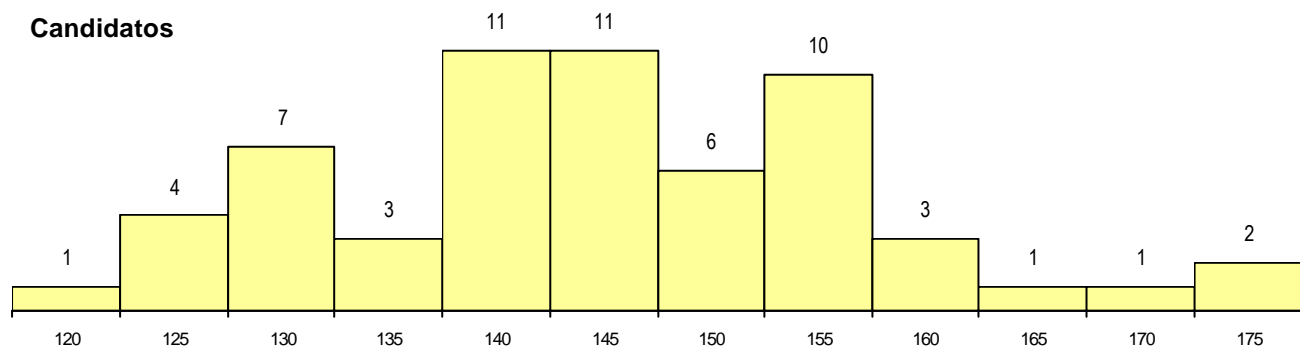

Estabelecimento: 0802 Universidade Técnica de Lisboa - Faculdade de Arquitectura
Curso Superior: 9071 Design de Moda
Licenciatura

OPÇÃO CANDIDATURA

Opção	Cands. %	Cols. %
1ª	23 38	2 50
2ª	12 20	2 50
3ª	11 18	0 0
4ª	3 5	0 0
5ª	9 15	0 0
6ª	2 3	0 0
Total	60	4

ETAPA COLOCAÇÃO (contingente)

Etapa Colocação	Cands. %	Cols. %	Nota
17 Geral	60 100	4 100	160.5
Total	60	4	

DISTRITO/CAE DE CANDIDATURA

Distrito Origem	Cands. %	Cols. %
Lisboa	38 63	4 100
Setúbal	4 7	0 0
Leiria	4 7	0 0
Santarém	2 3	0 0
Porto	2 3	0 0
Castelo Branco	2 3	0 0
Beja	2 3	0 0
R. A. Madeira	1 2	0 0
R. A. Açores	1 2	0 0
Faro	1 2	0 0
Évora	1 2	0 0
Coimbra	1 2	0 0
Braga	1 2	0 0
Total	60	4

SEXO DOS CANDIDATOS

Sexo	Cands. %	Cols. %
Masc.	5 8	1 25
Femin.	55 92	3 75
Total	60	4

CURSO DO 12º ANO

(15 mais frequentes)

Curso 12º ano	Cands. %	Cols. %
N064 Artes Visuais	50 83	4 100
N060 Ciências e Tecnologias	3 5	0 0
N073 Produção Artística	2 3	0 0
R810 Agrupamento 1 / geral	1 2	0 0
N974 Recorrente - Artes Visuais	1 2	0 0
N600 Cursos Profissionais (D.L. 74/200	1 2	0 0
N072 Design de Produto	1 2	0 0
N071 Design de Comunicação	1 2	0 0

MÉDIAS dos Colocados

Nota de candidatura	167.5
Prova de ingresso	166.4
Média do 12º ano	168.5
Média do 10º/11º ano	168.5

DISTRIBUIÇÕES DE NOTAS DE CANDIDATURA