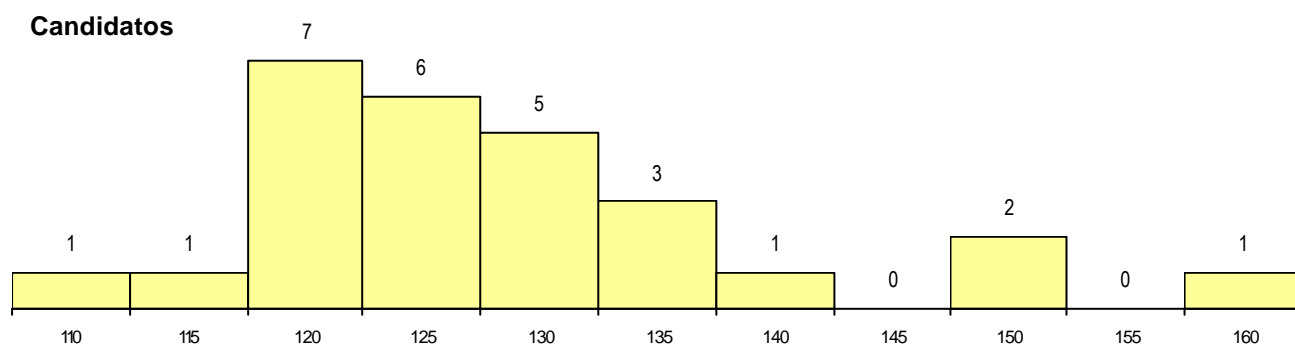

Estabelecimento: 0902 Universidade Nova de Lisboa - Faculdade de Ciências Sociais e Humanas
Curso Superior: 9046 Ciências Musicais
Licenciatura

OPÇÃO CANDIDATURA

Opção	Cands. %	Cols. %
1ª	13 48	2 100
2ª	2 7	0 0
3ª	1 4	0 0
4ª	4 15	0 0
5ª	4 15	0 0
6ª	3 11	0 0
Total	27	2

ETAPA COLOCAÇÃO (contingente)

Etapa Colocação	Cands. %	Cols. %	Nota
17 Geral	27 100	2 100	136.0
Total	27	2	

DISTRITO/CAE DE CANDIDATURA

Distrito Origem	Cands. %	Cols. %
Lisboa	18 67	1 50
Setúbal	6 22	1 50
Faro	1 4	0 0
Évora	1 4	0 0
Beja	1 4	0 0
Total	27	2

SEXO DOS CANDIDATOS

Sexo	Cands. %	Cols. %
Masc.	17 63	0 0
Femin.	10 37	2 100
Total	27	2

CURSO DO 12º ANO (15 mais frequentes)

Curso 12º ano	Cands. %	Cols. %
N062 Ciências Sociais e Humanas	8 30	1 50
N060 Ciências e Tecnologias	5 19	0 0
N064 Artes Visuais	4 15	1 50
P522 Teatro/interpretação	2 7	0 0
N972 Recorrente - Ciências Sociais e H	2 7	0 0
R810 Agrupamento 1 / geral	1 4	0 0
N970 Recorrente - Ciências e Technolog	1 4	0 0
N084 Multimédia	1 4	0 0
N082 Informática	1 4	0 0
N061 Ciências Socioeconómicas	1 4	0 0
E003 3.º curso	1 4	0 0

MÉDIAS dos Colocados

Nota de candidatura	142.8
Prova de ingresso	137.0
Média do 12º ano	148.5
Média do 10º/11º ano	148.5

DISTRIBUIÇÕES DE NOTAS DE CANDIDATURA