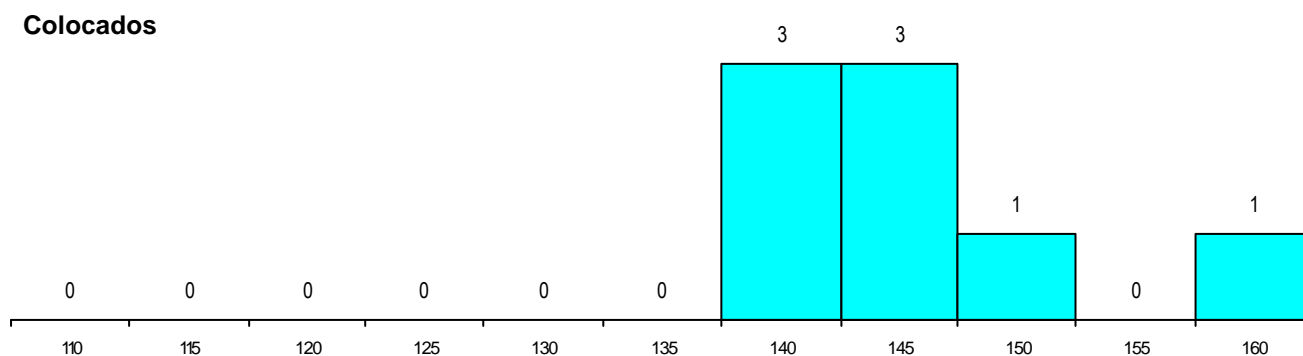

Estabelecimento: 3032 Instituto Politécnico do Cávado e do Ave - Escola Superior de Tecnologia
Curso Superior: 9470 Design Gráfico
Licenciatura

OPÇÃO CANDIDATURA

Opção	Cands. %	Cols. %
1ª	22 34	8 100
2ª	15 23	0 0
3ª	11 17	0 0
4ª	2 3	0 0
5ª	5 8	0 0
6ª	10 15	0 0
Total	65	8

ETAPA COLOCAÇÃO (contingente)

Etapa Colocação	Cands. %	Cols. %	Nota
17 Geral	65 100	8 100	140.0
Total	65	8	

DISTRITO/CAE DE CANDIDATURA

Distrito Origem	Cands. %	Cols. %
Braga	31 48	6 75
Porto	20 31	2 25
Lisboa	4 6	0 0
Viana do Castelo	3 5	0 0
Vila Real	2 3	0 0
Aveiro	2 3	0 0
Viseu	1 2	0 0
Setúbal	1 2	0 0
Leiria	1 2	0 0
Total	65	8

SEXO DOS CANDIDATOS

Sexo	Cands. %	Cols. %
Masc.	38 58	4 50
Femin.	27 42	4 50
Total	65	8

CURSO DO 12º ANO

(15 mais frequentes)

Curso 12º ano	Cands. %	Cols. %
N064 Artes Visuais	27 42	3 38
N084 Multimédia	6 9	0 0
N071 Design de Comunicação	4 6	1 13
P378 Técnico de desenho gráfico	3 5	1 13
N671 Design de Comunicação/Multiméc	3 5	1 13
N060 Ciências e Tecnologias	3 5	1 13
R820 Agrupamento 2 / geral	2 3	0 0
R810 Agrupamento 1 / geral	2 3	0 0
P363 Técnico de artes gráficas	2 3	0 0
N979 Recorrente - Multimédia	1 2	1 13
P320 Desenhador projectista	1 2	0 0
N083 Design de Equipamento	1 2	0 0
N580 Desenho de Projecto, Engenharia	1 2	0 0
N974 Recorrente - Artes Visuais	1 2	0 0
NA26 Artes e Indústrias Gráficas (VCT)	1 2	0 0

MÉDIAS dos Colocados

Nota de candidatura	146.1
Prova de ingresso	139.3
Média do 12º ano	149.8
Média do 10º/11º ano	149.8

DISTRIBUIÇÕES DE NOTAS DE CANDIDATURA