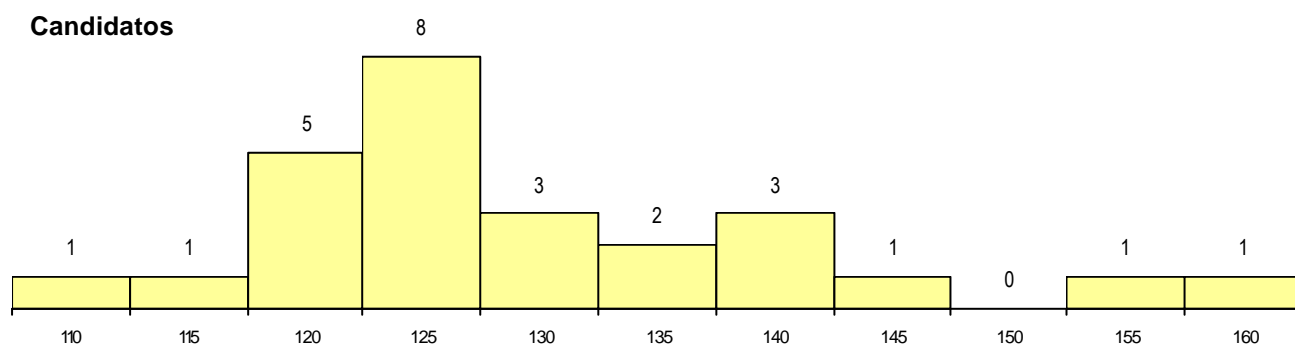

Estabelecimento: 7105 Escola Náutica Infante D. Henrique
Curso Superior: 9926 Gestão Portuária
Licenciatura

OPÇÃO CANDIDATURA

Opção	Cands. %	Cols. %
1ª	3 12	1 13
2ª	9 35	5 63
3ª	5 19	0 0
4ª	3 12	0 0
5ª	1 4	0 0
6ª	5 19	2 25
Total	26	8

ETAPA COLOCAÇÃO (contingente)

Etapa Colocação	Cands. %	Cols. %	Nota
17 Geral	26 100	8 100	124.7
Total	26	8	

DISTRITO/CAE DE CANDIDATURA

Distrito Origem	Cands. %	Cols. %
Lisboa	19 73	8 100
Setúbal	4 15	0 0
Portalegre	1 4	0 0
Faro	1 4	0 0
Aveiro	1 4	0 0
Total	26	8

SEXO DOS CANDIDATOS

Sexo	Cands. %	Cols. %
Masc.	20 77	5 63
Femin.	6 23	3 38
Total	26	8

CURSO DO 12º ANO (15 mais frequentes)

Curso 12º ano	Cands. %	Cols. %
N060 Ciências e Tecnologias	10 38	2 25
N061 Ciências Socioeconómicas	4 15	3 38
R810 Agrupamento 1 / geral	2 8	1 13
N600 Cursos Profissionais (D.L. 74/200)	2 8	0 0
P433 Técnico de gestão	1 4	1 13
P412 Técnico de contabilidade	1 4	1 13
T122 Técnico de informática de gestão	1 4	0 0
P610 Cursos Educação Formação (tod	1 4	0 0
P500 Técnico de transportes marítimos	1 4	0 0
N086 Marketing	1 4	0 0
N085 Administração	1 4	0 0
N062 Ciências Sociais e Humanas	1 4	0 0

MÉDIAS dos Colocados

Nota de candidatura	131.9
Prova de ingresso	120.4
Média do 12º ano	138.0
Média do 10º/11º ano	138.0

DISTRIBUIÇÕES DE NOTAS DE CANDIDATURA