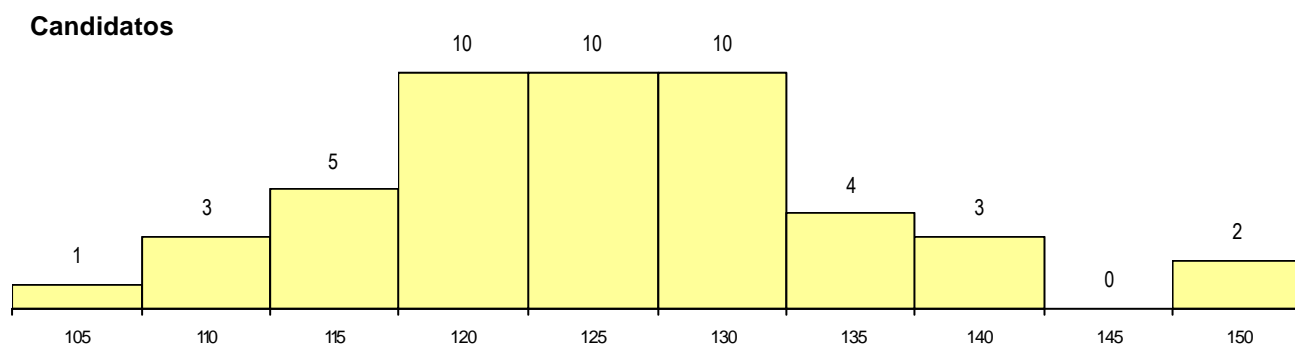

Estabelecimento: 1200 Universidade de Trás-os-Montes e Alto Douro
Curso Superior: 9185 Informática
Licenciatura

OPÇÃO CANDIDATURA

Opção	Cands. %	Cols. %
1ª	7 15	2 29
2ª	9 19	2 29
3ª	11 23	2 29
4ª	8 17	0 0
5ª	6 13	0 0
6ª	7 15	1 14
Total	48	7

ETAPA COLOCAÇÃO (contingente)

Etapa Colocação	Cands. %	Cols. %	Nota
17 Geral	48 100	7 100	126.0
Total	48	7	

DISTRITO/CAE DE CANDIDATURA

Distrito Origem	Cands. %	Cols. %
Vila Real	18 38	3 43
Porto	14 29	2 29
Braga	11 23	2 29
Bragança	2 4	0 0
Viseu	1 2	0 0
Guarda	1 2	0 0
Aveiro	1 2	0 0
Total	48	7

SEXO DOS CANDIDATOS

Sexo	Cands. %	Cols. %
Masc.	44 92	6 86
Femin.	4 8	1 14
Total	48	7

CURSO DO 12º ANO (15 mais frequentes)

Curso 12º ano	Cands. %	Cols. %
N060 Ciências e Tecnologias	23 48	3 43
N082 Informática	5 10	0 0
N600 Cursos Profissionais (D.L. 74/200	4 8	0 0
P610 Cursos Educação Formação (tod	2 4	1 14
N673 Informática de Gestão	2 4	1 14
N061 Ciências Socioeconómicas	2 4	1 14
T122 Técnico de informática de gestão	2 4	0 0
P593 Técnico de gestão de sistemas in	1 2	1 14
U220 Ens. secundário recorrente (todos	1 2	0 0
R194 Administração/Informática de Gesi	1 2	0 0
P722 Técnico administrativo	1 2	0 0
P472 Técnico de informática/gestão	1 2	0 0
N085 Administração	1 2	0 0
N064 Artes Visuais	1 2	0 0
N062 Ciências Sociais e Humanas	1 2	0 0

MÉDIAS dos Colocados

Nota de candidatura	130.3
Prova de ingresso	110.3
Média do 12º ano	141.0
Média do 10º/11º ano	141.0

DISTRIBUIÇÕES DE NOTAS DE CANDIDATURA