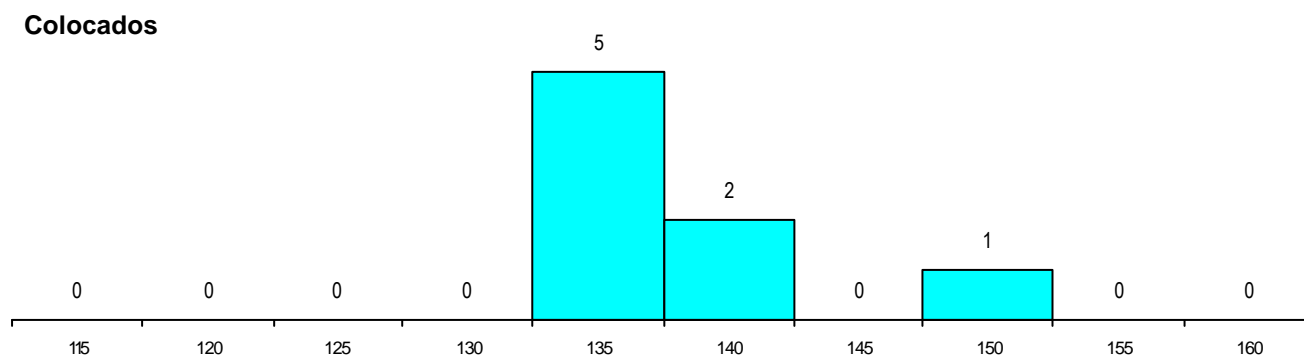

Estabelecimento: 1000 Universidade do Minho
Curso Superior: 9363 Engenharia de Materiais
Mestrado Integrado

OPÇÃO CANDIDATURA

Opção	Cands. %	Cols. %
1ª	4 7	0 0
2ª	13 23	4 50
3ª	13 23	4 50
4ª	10 18	0 0
5ª	12 21	0 0
6ª	5 9	0 0
Total	57	8

ETAPA COLOCAÇÃO (contingente)

Etapa Colocação	Cands. %	Cols. %	Nota
17 Geral	57 100	8 100	133.8
Total	57	8	

DISTRITO/CAE DE CANDIDATURA

Distrito Origem	Cands. %	Cols. %
Braga	46 81	8 100
Porto	8 14	0 0
Viana do Castelo	1 2	0 0
Leiria	1 2	0 0
Aveiro	1 2	0 0
Total	57	8

SEXO DOS CANDIDATOS

Sexo	Cands. %	Cols. %
Masc.	39 68	6 75
Femin.	18 32	2 25
Total	57	8

CURSO DO 12º ANO (15 mais frequentes)

Curso 12º ano	Cands. %	Cols. %
N060 Ciências e Tecnologias	41 72	5 63
N064 Artes Visuais	6 11	2 25
N970 Recorrente - Ciências e Technolog	2 4	0 0
N600 Cursos Profissionais (D.L. 74/200	2 4	0 0
N976 Recorrente - Electrotecnia e Electr	1 2	1 13
R812 Agrupamento 1 / electrotecnia/elex	1 2	0 0
R810 Agrupamento 1 / geral	1 2	0 0
P430 Técnico de electrónica/comando	1 2	0 0
N972 Recorrente - Ciências Sociais e H	1 2	0 0
N082 Informática	1 2	0 0

MÉDIAS dos Colocados

Nota de candidatura	138.2
Prova de ingresso	128.2
Média do 12º ano	144.9
Média do 10º/11º ano	144.9

DISTRIBUIÇÕES DE NOTAS DE CANDIDATURA