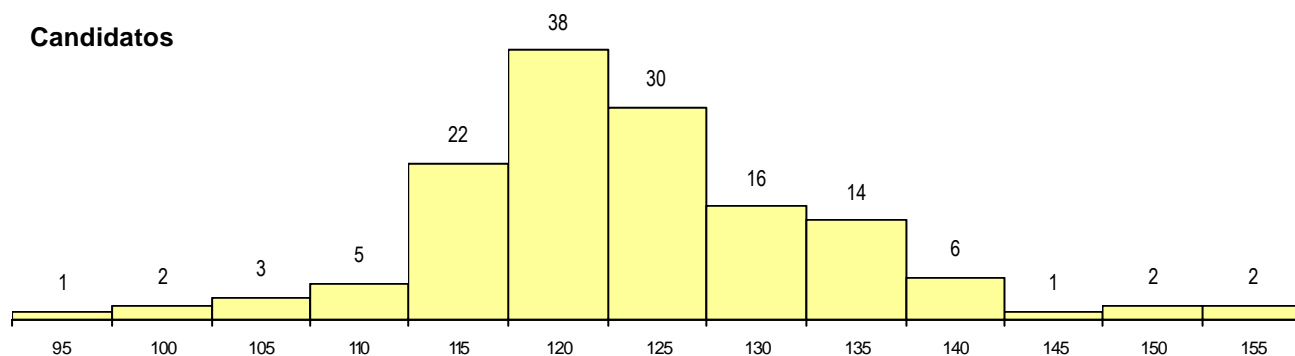

OPÇÃO CANDIDATURA

Opção	Cands. %	Cols. %
1ª	19 13	10 32
2ª	21 15	6 19
3ª	25 18	7 23
4ª	16 11	4 13
5ª	29 20	2 6
6ª	32 23	2 6
Total	142	31

ETAPA COLOCAÇÃO (contingente)

Etapa Colocação	Cands. %	Cols. %	Nota
17 Geral	142 100	31 100	119.9
Total	142	31	

DISTRITO/CAE DE CANDIDATURA

Distrito Origem	Cands. %	Cols. %
Viseu	29 20	3 10
Porto	24 17	8 26
Braga	24 17	7 23
Aveiro	17 12	8 26
R. A. Madeira	14 10	1 3
Coimbra	11 8	0 0
Viana do Castelo	4 3	2 6
Lisboa	4 3	1 3
Guarda	4 3	1 3
Setúbal	3 2	0 0
R. A. Açores	2 1	0 0
Vila Real	2 1	0 0
Faro	2 1	0 0
Santarém	1 1	0 0
Leiria	1 1	0 0
Total	142	31

SEXO DOS CANDIDATOS

Sexo	Cands. %	Cols. %
Masc.	20 14	2 6
Femin.	122 86	29 94
Total	142	31

CURSO DO 12º ANO (15 mais frequentes)

Curso 12º ano	Cands. %	Cols. %
N062 Ciências Sociais e Humanas	43 30	13 42
N060 Ciências e Tecnologias	38 27	8 26
N088 Acção Social	18 13	3 10
N970 Recorrente - Ciências e Tecnol	5 4	2 6
N972 Recorrente - Ciências Sociais e H	5 4	1 3
N600 Cursos Profissionais (D.L. 74/200	4 3	0 0
N061 Ciências Socioeconómicas	3 2	1 3
N064 Artes Visuais	3 2	0 0
N089 Desporto	2 1	2 6
U220 Ens. secundário recorrente (todos	2 1	0 0
N971 Recorrente - Ciências Socioecon	2 1	0 0
N082 Informática	2 1	0 0
R841 Agrupamento 4 / comunicação	1 1	1 3
P610 Cursos Educação Formação (tod	1 1	0 0
Q960 Equivalências (Desp. n.º 6649/200	1 1	0 0

MÉDIAS dos Colocados

Nota de candidatura	125.8
Prova de ingresso	115.5
Média do 12º ano	131.2
Média do 10º/11º ano	131.2

DISTRIBUIÇÕES DE NOTAS DE CANDIDATURA