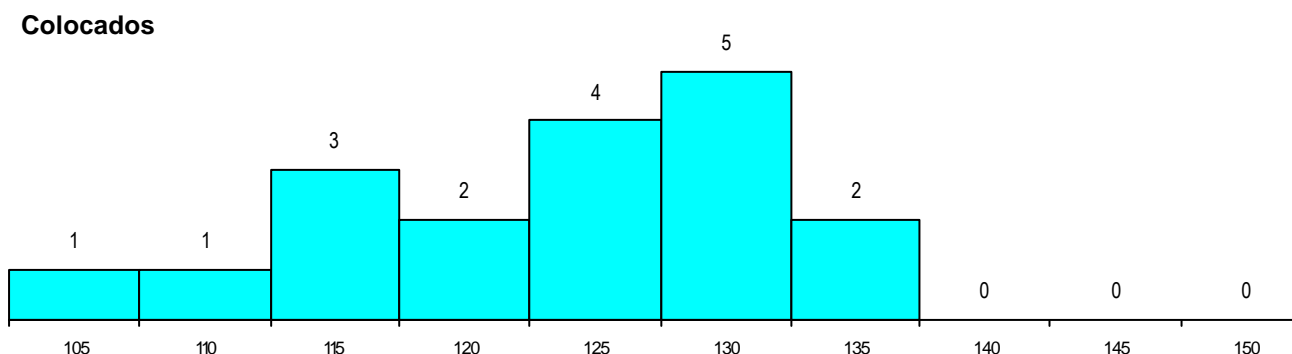

Estabelecimento: 3012 Universidade de Aveiro - Escola Superior de Tecnologia e Gestão de Águeda
Curso Superior: 9805 Técnico Superior de Secretariado
Licenciatura

OPÇÃO CANDIDATURA

Opção	Cands. %	Cols. %
1ª	3 7	3 17
2ª	6 14	6 33
3ª	6 14	3 17
4ª	8 19	3 17
5ª	7 17	1 6
6ª	12 29	2 11
Total	42	18

ETAPA COLOCAÇÃO (contingente)

Etapa Colocação	Cands. %	Cols. %	Nota
17 Geral	42 100	18 100	107.0
Total	42	18	

DISTRITO/CAE DE CANDIDATURA

Distrito Origem	Cands. %	Cols. %
Aveiro	17 40	11 61
Porto	10 24	3 17
Viseu	4 10	2 11
Braga	4 10	1 6
Setúbal	2 5	0 0
Guarda	2 5	1 6
R. A. Madeira	1 2	0 0
Viana do Castelo	1 2	0 0
Coimbra	1 2	0 0
Total	42	18

SEXO DOS CANDIDATOS

Sexo	Cands. %	Cols. %
Masc.	7 17	1 6
Femin.	35 83	17 94
Total	42	18

CURSO DO 12º ANO (15 mais frequentes)

Curso 12º ano	Cands. %	Cols. %
N060 Ciências e Tecnologias	12 29	7 39
N062 Ciências Sociais e Humanas	10 24	5 28
U220 Ens. secundário recorrente (todos	4 10	1 6
N970 Recorrente - Ciências e Technolog	3 7	0 0
R810 Agrupamento 1 / geral	2 5	1 6
Q950 Equivalências	1 2	1 6
N089 Desporto	1 2	1 6
N061 Ciências Socioeconómicas	1 2	1 6
T131 Técnico de secretariado	1 2	0 0
P663 Técnico de serviços jurídicos	1 2	0 0
P593 Técnico de gestão de sistemas in	1 2	0 0
N972 Recorrente - Ciências Sociais e H	1 2	0 0
N088 Acção Social	1 2	0 0
N085 Administração	1 2	0 0
E003 3.º curso	1 2	0 0

MÉDIAS dos Colocados

Nota de candidatura	123.1
Prova de ingresso	108.7
Média do 12º ano	130.8
Média do 10º/11º ano	130.8

DISTRIBUIÇÕES DE NOTAS DE CANDIDATURA