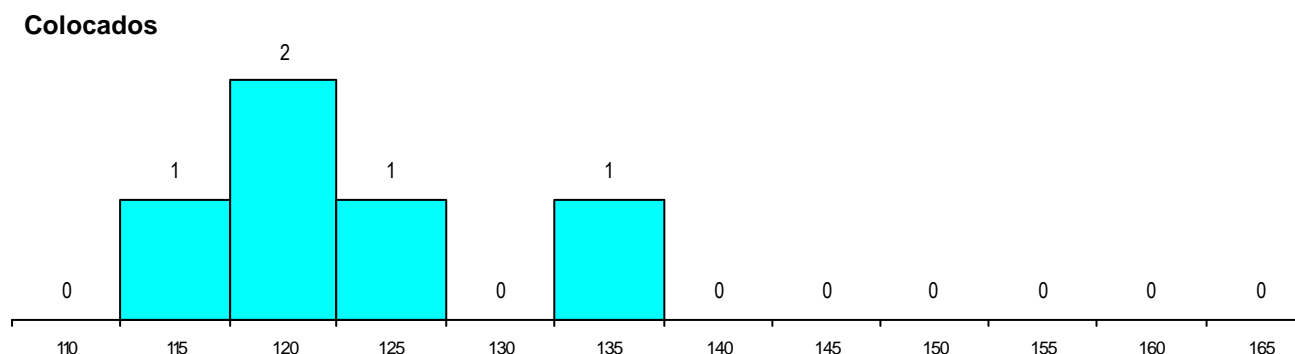

Estabelecimento: 0400 Universidade da Beira Interior
Curso Superior: 9225 Química Industrial
Licenciatura

OPÇÃO CANDIDATURA

Opção	Cands. %	Cols. %
1ª	1 3	1 20
2ª	1 3	0 0
3ª	6 21	2 40
4ª	7 24	2 40
5ª	5 17	0 0
6ª	9 31	0 0
Total	29	5

ETAPA COLOCAÇÃO (contingente)

Etapa Colocação	Cands. %	Cols. %	Nota
17 Geral	29 100	5 100	116.7
Total	29	5	

DISTRITO/CAE DE CANDIDATURA

Distrito Origem	Cands. %	Cols. %
Castelo Branco	12 41	0 0
Aveiro	4 14	2 40
Porto	3 10	1 20
Guarda	3 10	2 40
Braga	2 7	0 0
R. A. Açores	1 3	0 0
Viseu	1 3	0 0
Vila Real	1 3	0 0
Viana do Castelo	1 3	0 0
Santarém	1 3	0 0
Total	29	5

SEXO DOS CANDIDATOS

Sexo	Cands. %	Cols. %
Masc.	15 52	3 60
Femin.	14 48	2 40
Total	29	5

CURSO DO 12º ANO (15 mais frequentes)

Curso 12º ano	Cands. %	Cols. %
N060 Ciências e Tecnologias	26 90	3 60
N970 Recorrente - Ciências e Tecnologias	2 7	1 20
N667 Gestão e Dinamização Desportiva	1 3	1 20

MÉDIAS dos Colocados

Nota de candidatura 123.1
Prova de ingresso 106.2
Média do 12º ano 132.2
Média do 10º/11º ano 132.2

DISTRIBUIÇÕES DE NOTAS DE CANDIDATURA