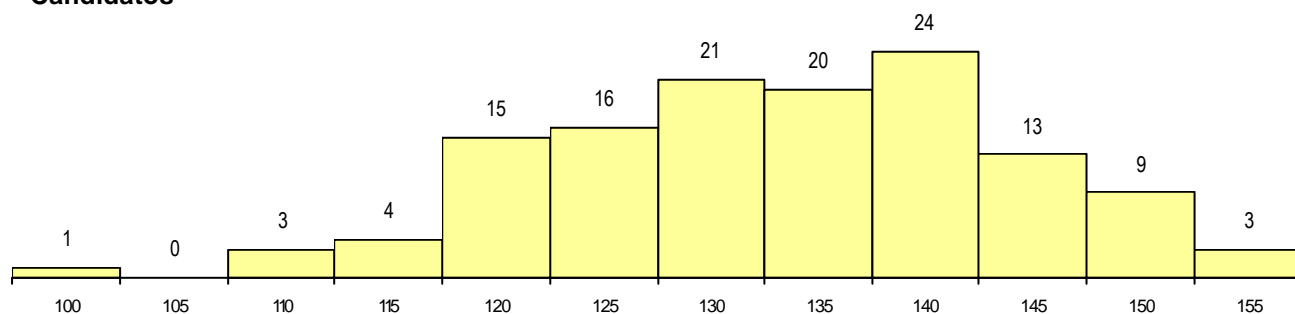

OPÇÃO CANDIDATURA

Opção	Cands. %	Cols. %
1ª	28 22	7 78
2ª	27 21	1 11
3ª	29 22	0 0
4ª	18 14	1 11
5ª	14 11	0 0
6ª	13 10	0 0
Total	129	9

ETAPA COLOCAÇÃO (contingente)

Etapa Colocação	Cands. %	Cols. %	Nota
17 Geral	129 100	9 100	142.1
Total	129	9	

DISTRITO/CAE DE CANDIDATURA

Distrito Origem	Cands. %	Cols. %
Vila Real	39 30	4 44
Braga	31 24	2 22
Porto	25 19	2 22
Bragança	7 5	0 0
Viseu	6 5	0 0
Leiria	5 4	0 0
R. A. Madeira	4 3	1 11
Viana do Castelo	4 3	0 0
Aveiro	4 3	0 0
Santarém	1 1	0 0
Lisboa	1 1	0 0
Coimbra	1 1	0 0
Castelo Branco	1 1	0 0
Total	129	9

SEXO DOS CANDIDATOS

Sexo	Cands. %	Cols. %
Masc.	19 15	0 0
Femin.	110 85	9 100
Total	129	9

CURSO DO 12º ANO

(15 mais frequentes)

Curso 12º ano	Cands. %	Cols. %
N060 Ciências e Tecnologias	47 36	3 33
N062 Ciências Sociais e Humanas	37 29	3 33
N089 Desporto	7 5	0 0
N088 Acção Social	6 5	0 0
N972 Recorrente - Ciências Sociais e H	4 3	0 0
N970 Recorrente - Ciências e Tecnolog	3 2	0 0
P610 Cursos Educação Formação (tod	2 2	1 11
N600 Cursos Profissionais (D.L. 74/200	2 2	0 0
U220 Ens. secundário recorrente (todos	2 2	0 0
P389 Animador sociocultural	1 1	1 11
P561 Assistente de arqueólogo	1 1	1 11
P433 Técnico de gestão	1 1	0 0
P472 Técnico de informática/gestão	1 1	0 0
P487 Técnico de secretariado	1 1	0 0
N971 Recorrente - Ciências Socioeconó	1 1	0 0

MÉDIAS dos Colocados

Nota de candidatura	146.8
Prova de ingresso	131.3
Média do 12º ano	155.1
Média do 10º/11º ano	155.1

DISTRIBUIÇÕES DE NOTAS DE CANDIDATURA

Candidatos