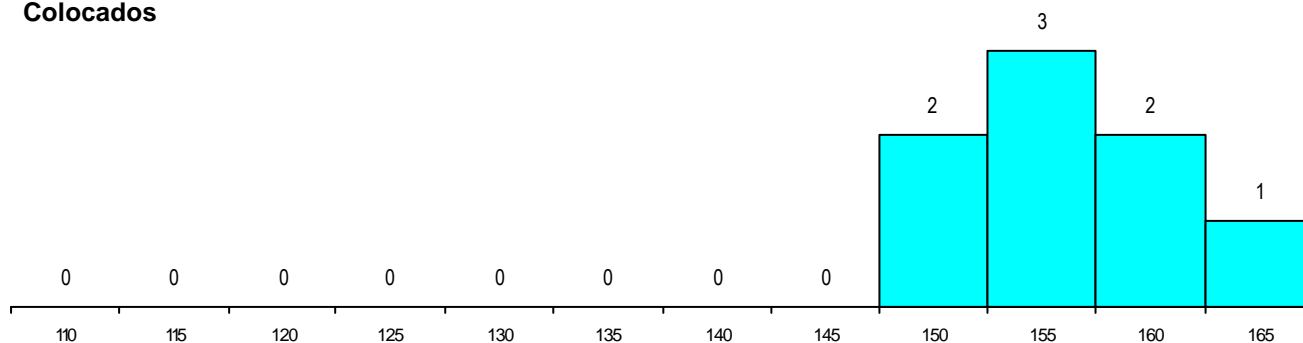

Nota de candidatura 156.7
 Prova de ingresso 152.7
 Média do 12º ano 160.6
 Média do 10º/11º ano 160.6

DISTRIBUIÇÕES DE NOTAS DE CANDIDATURA

Candidatos

Colocados

Estabelecimento: 0501 Universidade de Coimbra - Faculdade de Ciências e Tecnologia
Curso Superior: 9104 Engenharia e Gestão Industrial
Licenciatura