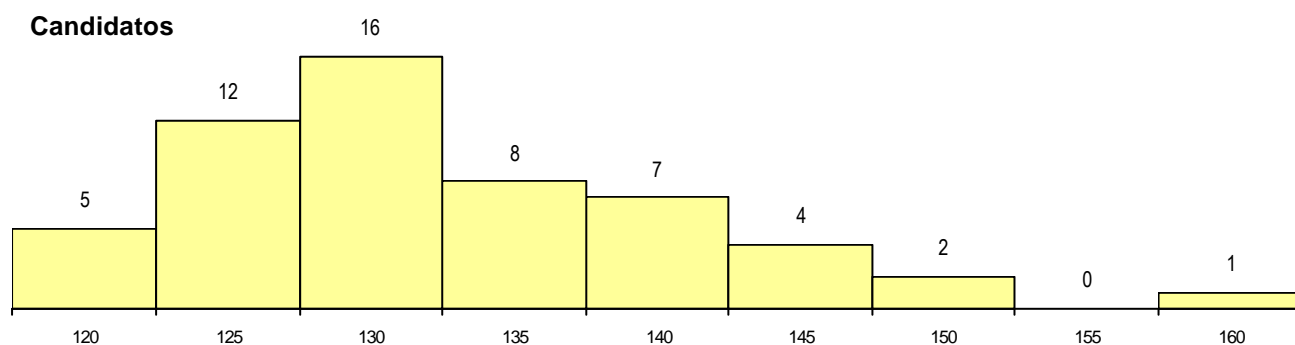

Estabelecimento: 7220 Instituto Politécnico de Lisboa - Escola Superior de Tecnologia da Saúde de Lisboa
Curso Superior: 9861 Saúde Ambiental
Licenciatura

OPÇÃO CANDIDATURA

Opção	Cands. %	Cols. %
1ª	4 7	3 19
2ª	8 15	2 13
3ª	7 13	0 0
4ª	16 29	6 38
5ª	13 24	4 25
6ª	7 13	1 6
Total	55	16

ETAPA COLOCAÇÃO (contingente)

Etapa Colocação	Cands. %	Cols. %	Nota
17 Geral	55 100	16 100	127.8
Total	55	16	

DISTRITO/CAE DE CANDIDATURA

Distrito Origem	Cands. %	Cols. %
Lisboa	32 58	11 69
Setúbal	7 13	1 6
Santarém	5 9	1 6
Leiria	3 5	2 13
Viseu	2 4	0 0
Beja	2 4	0 0
Vila Real	1 2	0 0
Portalegre	1 2	0 0
Braga	1 2	1 6
Aveiro	1 2	0 0
Total	55	16

SEXO DOS CANDIDATOS

Sexo	Cands. %	Cols. %
Masc.	17 31	5 31
Femin.	38 69	11 69
Total	55	16

CURSO DO 12º ANO

Curso 12º ano	Cands. %	Cols. %
N060 Ciências e Tecnologias	53 96	15 94
E001 1.º curso	1 2	1 6
R810 Agrupamento 1 / geral	1 2	0 0

(15 mais frequentes)

MÉDIAS dos Colocados

Nota de candidatura 131.5
Prova de ingresso 117.5
Média do 12º ano 140.1
Média do 10º/11º ano 138.3

DISTRIBUIÇÕES DE NOTAS DE CANDIDATURA