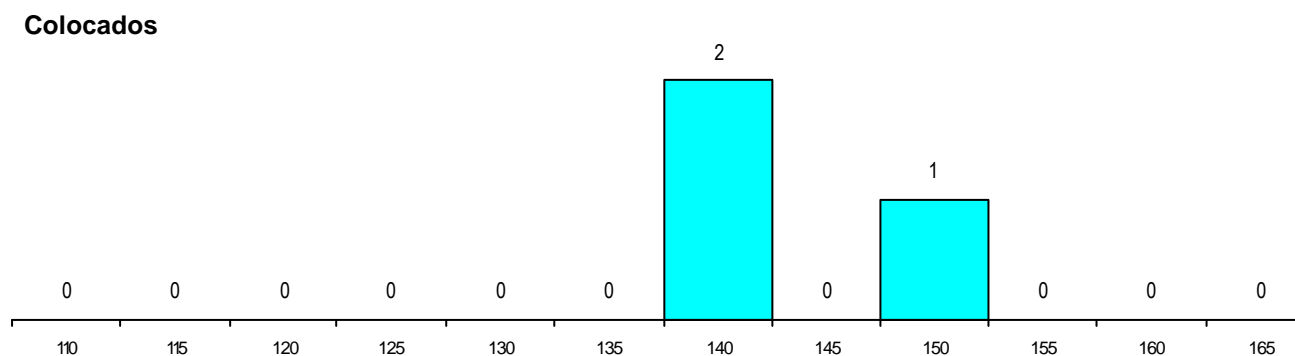

Estabelecimento: 0300 Universidade de Aveiro
Curso Superior: 9204 Línguas, Literaturas e Culturas
Licenciatura

OPÇÃO CANDIDATURA

Opção	Cands. %	Cols. %
1ª	9 20	2 67
2ª	9 20	1 33
3ª	8 18	0 0
4ª	7 16	0 0
5ª	4 9	0 0
6ª	7 16	0 0
Total	44	3

ETAPA COLOCAÇÃO (contingente)

Etapa Colocação	Cands. %	Cols. %	Nota
17 Geral	44 100	3 100	138.0
Total	44	3	

DISTRITO/CAE DE CANDIDATURA

Distrito Origem	Cands. %	Cols. %
Aveiro	22 50	2 67
Porto	10 23	0 0
Braga	5 11	0 0
Guarda	2 5	0 0
R. A. Açores	1 2	1 33
Viseu	1 2	0 0
Vila Real	1 2	0 0
Lisboa	1 2	0 0
Bragança	1 2	0 0
Total	44	3

SEXO DOS CANDIDATOS

Sexo	Cands. %	Cols. %
Masc.	12 27	0 0
Femin.	32 73	3 100
Total	44	3

CURSO DO 12º ANO (15 mais frequentes)

Curso 12º ano	Cands. %	Cols. %
N062 Ciências Sociais e Humanas	19 43	1 33
N060 Ciências e Tecnologias	6 14	1 33
N088 Acção Social	4 9	0 0
N063 Línguas e Literaturas	3 7	1 33
R840 Agrupamento 4 / geral	3 7	0 0
N970 Recorrente - Ciências e Tecnolog	3 7	0 0
T122 Técnico de informática de gestão	1 2	0 0
R841 Agrupamento 4 / comunicação	1 2	0 0
R820 Agrupamento 2 / geral	1 2	0 0
R812 Agrupamento 1 / electrotecnia/elex	1 2	0 0
Q960 Equivalências (Desp. n.º 6649/200	1 2	0 0
N600 Cursos Profissionais (D.L. 74/200	1 2	0 0

MÉDIAS dos Colocados

Nota de candidatura	142.0
Prova de ingresso	141.3
Média do 12º ano	142.7
Média do 10º/11º ano	142.7

DISTRIBUIÇÕES DE NOTAS DE CANDIDATURA