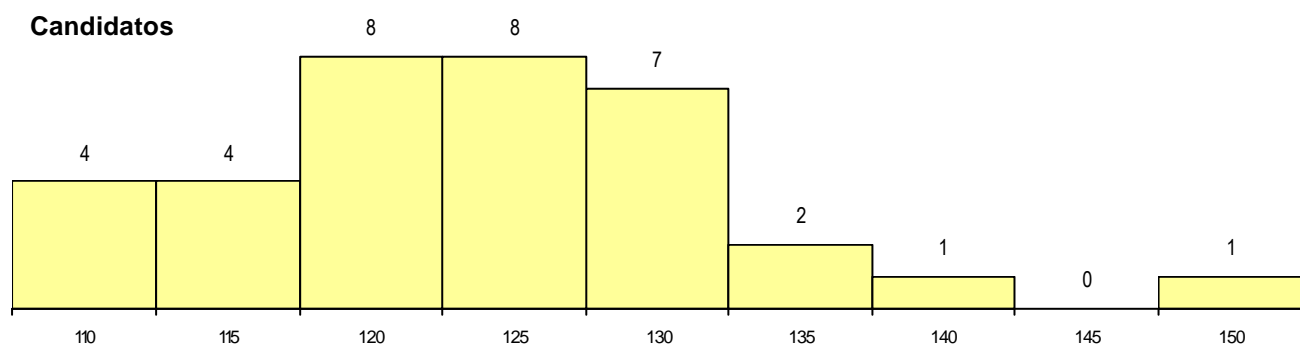

Estabelecimento: 3012 Universidade de Aveiro - Escola Superior de Tecnologia e Gestão de Águeda
Curso Superior: 9109 Engenharia Electrotécnica
Licenciatura

OPÇÃO CANDIDATURA

Opção	Cands. %	Cols. %
1ª	8 23	1 50
2ª	6 17	0 0
3ª	6 17	1 50
4ª	5 14	0 0
5ª	7 20	0 0
6ª	3 9	0 0
Total	35	2

ETAPA COLOCAÇÃO (contingente)

Etapa Colocação	Cands. %	Cols. %	Nota
17 Geral	35 100	2 100	131.5
Total	35	2	

DISTRITO/CAE DE CANDIDATURA

Distrito Origem	Cands. %	Cols. %
Aveiro	17 49	1 50
Porto	8 23	0 0
Santarém	2 6	0 0
Faro	2 6	0 0
Coimbra	2 6	0 0
R. A. Madeira	1 3	0 0
Viseu	1 3	0 0
Viana do Castelo	1 3	1 50
Leiria	1 3	0 0
Total	35	2

SEXO DOS CANDIDATOS

Sexo	Cands. %	Cols. %
Masc.	31 89	1 50
Femin.	4 11	1 50
Total	35	2

CURSO DO 12º ANO

(15 mais frequentes)

Curso 12º ano	Cands. %	Cols. %
N060 Ciências e Tecnologias	18 51	1 50
N082 Informática	4 11	0 0
N081 Electrotecnia e Electrónica	3 9	0 0
N970 Recorrente - Ciências e Tecnolog	2 6	0 0
N600 Cursos Profissionais (D.L. 74/200	1 3	1 50
R841 Agrupamento 4 / comunicação	1 3	0 0
R810 Agrupamento 1 / geral	1 3	0 0
P382 Técnico de instalações eléctricas	1 3	0 0
NA08 Electrotecnia e Automação (VCT)	1 3	0 0
N576 Electrónica Industrial e Automaçãc	1 3	0 0
N089 Desporto	1 3	0 0
N061 Ciências Socioeconómicas	1 3	0 0

MÉDIAS dos Colocados

Nota de candidatura	131.7
Prova de ingresso	111.5
Média do 12º ano	142.5
Média do 10º/11º ano	142.5

DISTRIBUIÇÕES DE NOTAS DE CANDIDATURA