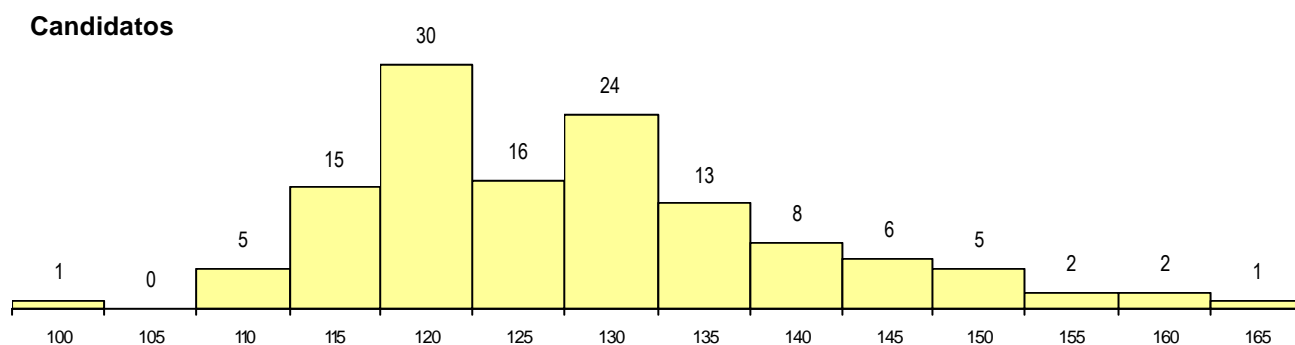

MÉDIAS dos Colocados

Nota de candidatura	143.8
Prova de ingresso	143.3
Média do 12º ano	144.0
Média do 10º/11º ano	144.0

DISTRIBUIÇÕES DE NOTAS DE CANDIDATURA

Estabelecimento: 3064 Instituto Politécnico de Coimbra - Instituto Superior de Engenharia de Coimbra
Curso Superior: 9123 Engenharia Mecânica
Licenciatura