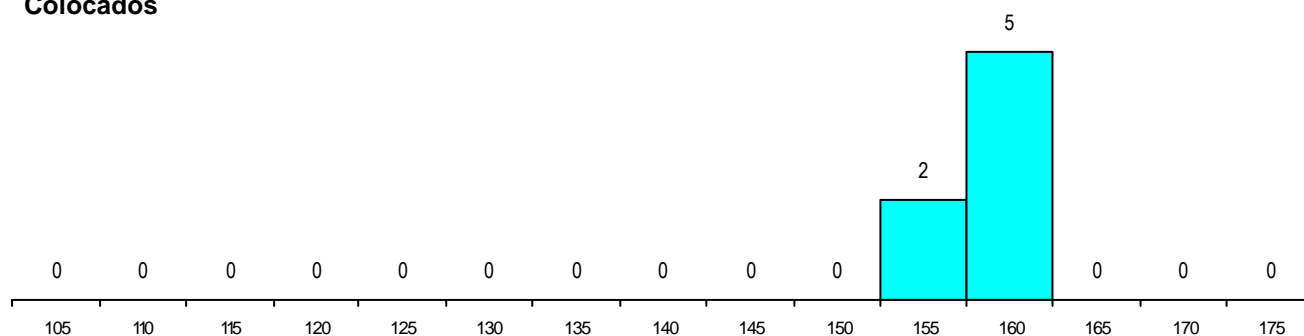

Estabelecimento: 0804 Universidade Técnica de Lisboa - Instituto Superior de Ciências Sociais e Políticas
Curso Superior: 9023 Ciências da Comunicação
Licenciatura

OPÇÃO CANDIDATURA

Opção	Cands. %	Cols. %
1ª	37 17	2 29
2ª	61 28	4 57
3ª	49 23	1 14
4ª	31 14	0 0
5ª	25 12	0 0
6ª	14 6	0 0
Total	217	7

ETAPA COLOCAÇÃO (contingente)

Etapa Colocação	Cands. %	Cols. %	Nota
17 Geral	217 100	7 100	156.0
Total	217	7	

DISTRITO/CAE DE CANDIDATURA

Distrito Origem	Cands. %	Cols. %
Lisboa	138 64	2 29
Setúbal	32 15	1 14
Santarém	8 4	2 29
Faro	7 3	1 14
Leiria	7 3	0 0
Porto	6 3	0 0
Coimbra	3 1	0 0
Portalegre	3 1	0 0
Viana do Castelo	2 1	0 0
Évora	2 1	0 0
Braga	2 1	0 0
Beja	2 1	0 0
R. A. Madeira	1 0	0 0
Viseu	1 0	1 14
Aveiro	1 0	0 0
R. A. Açores	1 0	0 0
Bragança	1 0	0 0
Total	217	7

SEXO DOS CANDIDATOS

Sexo	Cands. %	Cols. %
Masc.	77 35	0 0
Femin.	140 65	7 100
Total	217	7

CURSO DO 12º ANO (15 mais frequentes)

Curso 12º ano	Cands. %	Cols. %
N062 Ciências Sociais e Humanas	121 56	3 43
N060 Ciências e Tecnologias	23 11	1 14
N061 Ciências Socioeconómicas	12 6	1 14
N972 Recorrente - Ciências Sociais e H	7 3	0 0
N063 Línguas e Literaturas	6 3	0 0
R840 Agrupamento 4 / geral	5 2	0 0
N970 Recorrente - Ciências e Tecnolog	5 2	0 0
N600 Cursos Profissionais (D.L. 74/200	5 2	0 0
N064 Artes Visuais	4 2	2 29
U220 Ens. secundário recorrente (todos	4 2	0 0
P381 Técnico de comunicação/marketir	3 1	0 0
N089 Desporto	2 1	0 0
N073 Produção Artística	1 0	0 0
N088 Acção Social	1 0	0 0
N082 Informática	1 0	0 0

MÉDIAS dos Colocados

Nota de candidatura	158.6
Prova de ingresso	162.1
Média do 12º ano	155.1
Média do 10º/11º ano	155.1

DISTRIBUIÇÕES DE NOTAS DE CANDIDATURA

Candidatos

Colocados