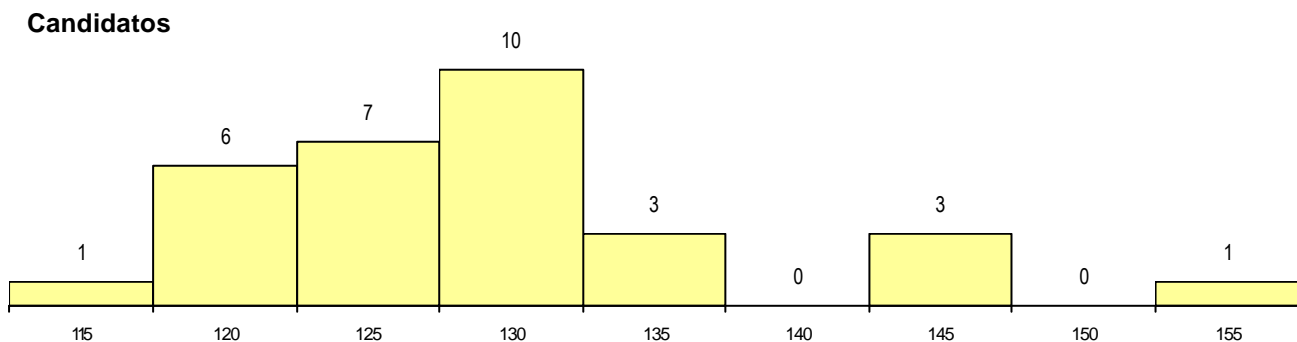

MÉDIAS dos Colocados

Nota de candidatura 138.4
 Prova de ingresso 123.2
 Média do 12º ano 146.6
 Média do 10º/11º ano 146.6

DISTRIBUIÇÕES DE NOTAS DE CANDIDATURA

Estabelecimento: 7040 Instituto Politécnico da Guarda - Escola Superior de Saúde da Guarda
Curso Superior: 9500 Enfermagem
Licenciatura