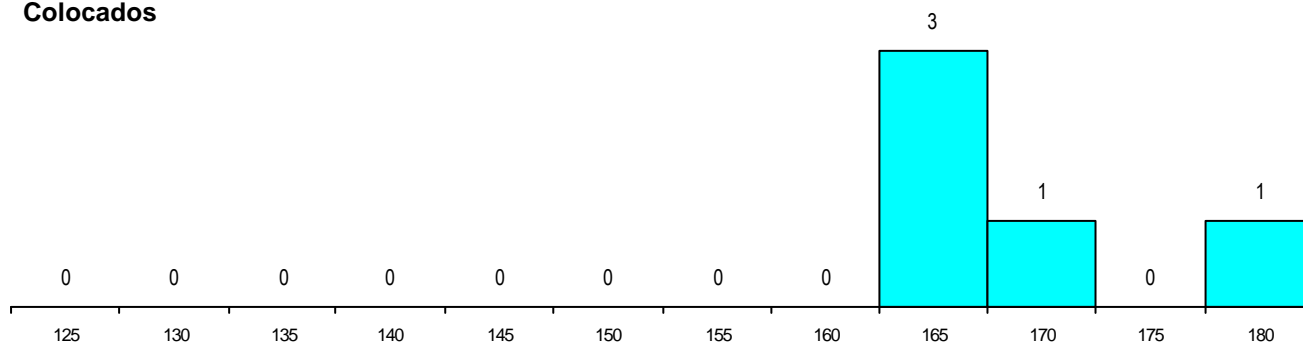

Estabelecimento: 0807 Universidade Técnica de Lisboa - Instituto Superior Técnico
Curso Superior: 9458 Engenharia Física Tecnológica
Mestrado Integrado

OPÇÃO CANDIDATURA

Opção	Cands. %	Cols. %
1ª	17 57	5 100
2ª	5 17	0 0
3ª	2 7	0 0
4ª	2 7	0 0
5ª	2 7	0 0
6ª	2 7	0 0
Total	30	5

ETAPA COLOCAÇÃO (contingente)

Etapa Colocação	Cands. %	Cols. %	Nota
17 Geral	30 100	5 100	166.8
Total	30	5	

DISTRITO/CAE DE CANDIDATURA

Distrito Origem	Cands. %	Cols. %
Lisboa	18 60	3 60
Setúbal	2 7	0 0
Leiria	2 7	0 0
Castelo Branco	2 7	0 0
Viana do Castelo	1 3	0 0
Santarém	1 3	0 0
Portalegre	1 3	1 20
Guarda	1 3	1 20
Évora	1 3	0 0
Braga	1 3	0 0
Total	30	5

SEXO DOS CANDIDATOS

Sexo	Cands. %	Cols. %
Masc.	23 77	5 100
Femin.	7 23	0 0
Total	30	5

CURSO DO 12º ANO

(15 mais frequentes)

Curso 12º ano	Cands. %	Cols. %
N060 Ciências e Tecnologias	27 90	5 100
R810 Agrupamento 1 / geral	1 3	0 0
Q950 Equivalências	1 3	0 0
Q940 Escolas estrangeiras em Portugal	1 3	0 0

MÉDIAS dos Colocados

Nota de candidatura 170.7
Prova de ingresso 173.9
Média do 12º ano 167.4
Média do 10º/11º ano 167.4

DISTRIBUIÇÕES DE NOTAS DE CANDIDATURA

Candidatos

Colocados