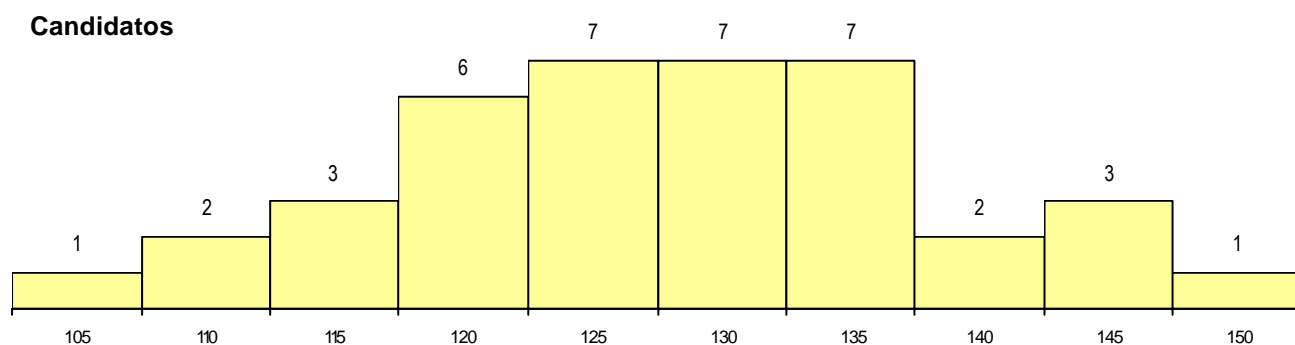

Estabelecimento: 3153 Instituto Politécnico de Setúbal - Escola Superior de Ciências Empresariais
Curso Superior: 8111 Gestão de Recursos Humanos (regime pós-laboral)
Licenciatura

OPÇÃO CANDIDATURA

Opção	Cands. %	Cols. %
1ª	8 21	4 50
2ª	6 15	2 25
3ª	11 28	1 13
4ª	4 10	0 0
5ª	6 15	0 0
6ª	4 10	1 13
Total	39	8

ETAPA COLOCAÇÃO (contingente)

Etapa Colocação	Cands. %	Cols. %	Nota
17 Geral	39 100	8 100	130.7
Total	39	8	

DISTRITO/CAE DE CANDIDATURA

Distrito Origem	Cands. %	Cols. %
Setúbal	29 74	6 75
Lisboa	8 21	2 25
Guarda	1 3	0 0
Faro	1 3	0 0
Total	39	8

SEXO DOS CANDIDATOS

Sexo	Cands. %	Cols. %
Masc.	11 28	0 0
Femin.	28 72	8 100
Total	39	8

CURSO DO 12º ANO (15 mais frequentes)

Curso 12º ano	Cands. %	Cols. %
N062 Ciências Sociais e Humanas	6 15	2 25
U220 Ens. secundário recorrente (todos	6 15	2 25
PS21 Técnico de contabilidade	4 10	1 13
N972 Recorrente - Ciências Sociais e H	4 10	0 0
R840 Agrupamento 4 / geral	2 5	1 13
N061 Ciências Socioeconómicas	2 5	1 13
P610 Cursos Educação Formação (tod	2 5	0 0
N085 Administração	2 5	0 0
N983 Recorrente - Acção Social	1 3	1 13
E004 4.º curso	1 3	0 0
N971 Recorrente - Ciências Socioeconóm	1 3	0 0
E003 3.º curso	1 3	0 0
P433 Técnico de gestão	1 3	0 0
P587 Técnico de informática	1 3	0 0
P785 Técnico de manutenção industrial	1 3	0 0

MÉDIAS dos Colocados

Nota de candidatura	136.4
Prova de ingresso	131.0
Média do 12º ano	139.3
Média do 10º/11º ano	139.3

DISTRIBUIÇÕES DE NOTAS DE CANDIDATURA