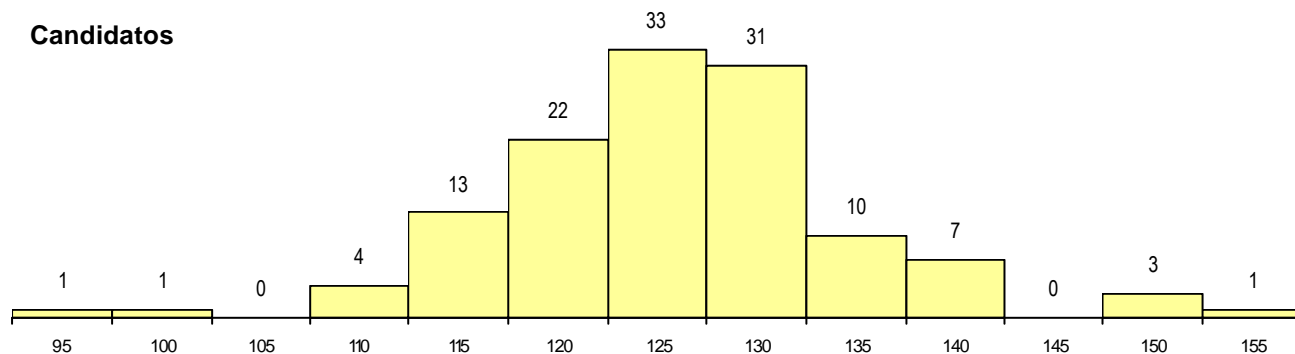

Estabelecimento: 1200 Universidade de Trás-os-Montes e Alto Douro
Curso Superior: 9853 Educação Básica
Licenciatura

OPÇÃO CANDIDATURA

Opção	Cands. %	Cols. %
1ª	25 20	3 20
2ª	28 22	8 53
3ª	27 21	3 20
4ª	16 13	0 0
5ª	18 14	0 0
6ª	12 10	1 7
Total	126	15

ETAPA COLOCAÇÃO (contingente)

Etapa Colocação	Cands. %	Cols. %	Nota
17 Geral	126 100	15 100	131.1
Total	126	15	

DISTRITO/CAE DE CANDIDATURA

Distrito Origem	Cands. %	Cols. %
Vila Real	45 36	1 7
Braga	32 25	7 47
Porto	27 21	5 33
Viana do Castelo	9 7	1 7
Aveiro	3 2	1 7
R. A. Madeira	2 2	0 0
Faro	2 2	0 0
Bragança	2 2	0 0
R. A. Açores	1 1	0 0
Viseu	1 1	0 0
Setúbal	1 1	0 0
Lisboa	1 1	0 0
Total	126	15

SEXO DOS CANDIDATOS

Sexo	Cands. %	Cols. %
Masc.	28 22	2 13
Femin.	98 78	13 87
Total	126	15

CURSO DO 12º ANO (15 mais frequentes)

Curso 12º ano	Cands. %	Cols. %
N062 Ciências Sociais e Humanas	33 26	5 33
N060 Ciências e Tecnologias	30 24	3 20
N088 Acção Social	12 10	4 27
N970 Recorrente - Ciências e Tecnol	9 7	1 7
N089 Desporto	5 4	1 7
U220 Ens. secundário recorrente (todos	5 4	0 0
N600 Cursos Profissionais (D.L. 74/200	4 3	0 0
N082 Informática	3 2	0 0
N063 Línguas e Literaturas	1 1	1 7
N984 Recorrente - Desporto	1 1	0 0
N061 Ciências Socioeconómicas	1 1	0 0
N064 Artes Visuais	1 1	0 0
N569 Educação Social	1 1	0 0
N667 Gestão e Dinamização Desportiva	1 1	0 0
N674 Animação Sócio-Cultural	1 1	0 0

MÉDIAS dos Colocados

Nota de candidatura	133.8
Prova de ingresso	122.9
Média do 12º ano	139.7
Média do 10º/11º ano	139.7

DISTRIBUIÇÕES DE NOTAS DE CANDIDATURA