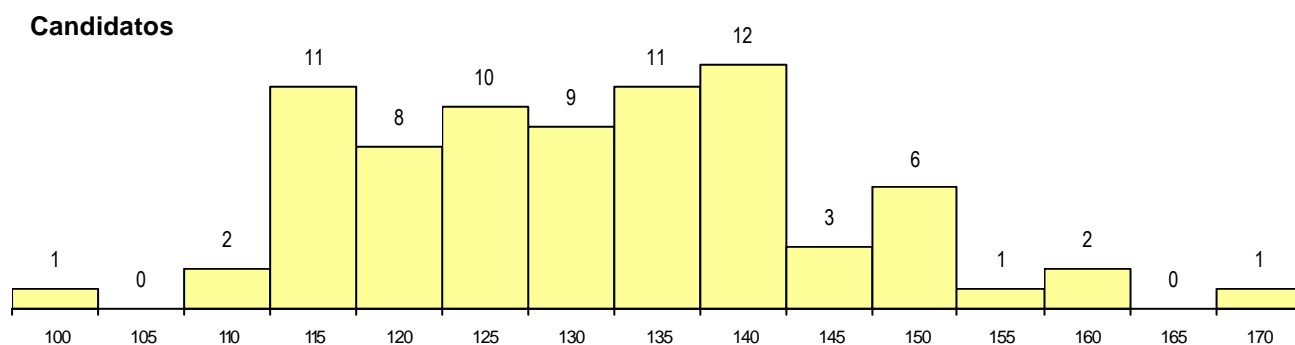

Estabelecimento: 3082 Universidade do Algarve - Escola Superior de Gestão, Hotelaria e Turismo de Faro
Curso Superior: 9173 Gestão Hoteleira
Licenciatura

OPÇÃO CANDIDATURA

Opção	Cands. %	Cols. %
1ª	7 9	2 33
2ª	17 22	2 33
3ª	14 18	1 17
4ª	14 18	0 0
5ª	13 17	1 17
6ª	12 16	0 0
Total	77	6

ETAPA COLOCAÇÃO (contingente)

Etapa Colocação	Cands. %	Cols. %	Nota
17 Geral	77 100	6 100	140.4
Total	77	6	

DISTRITO/CAE DE CANDIDATURA

Distrito Origem	Cands. %	Cols. %
Faro	31 40	3 50
Lisboa	16 21	2 33
Porto	7 9	0 0
Leiria	7 9	0 0
Setúbal	4 5	0 0
Santarém	3 4	0 0
Aveiro	3 4	1 17
Viseu	1 1	0 0
Vila Real	1 1	0 0
Viana do Castelo	1 1	0 0
Portalegre	1 1	0 0
Évora	1 1	0 0
Castelo Branco	1 1	0 0
Total	77	6

SEXO DOS CANDIDATOS

Sexo	Cands. %	Cols. %
Masc.	36 47	1 17
Femin.	41 53	5 83
Total	77	6

CURSO DO 12º ANO (15 mais frequentes)

Curso 12º ano	Cands. %	Cols. %
N061 Ciências Socioeconómicas	15 19	1 17
N062 Ciências Sociais e Humanas	14 18	3 50
N060 Ciências e Tecnologias	13 17	2 33
N085 Administração	8 10	0 0
P251 Alojamento hoteleiro (INFTUR)	2 3	0 0
R810 Agrupamento 1 / geral	2 3	0 0
P433 Técnico de gestão	2 3	0 0
U220 Ens. secundário recorrente (todos	2 3	0 0
N972 Recorrente - Ciências Sociais e H	2 3	0 0
N064 Artes Visuais	1 1	0 0
N082 Informática	1 1	0 0
N086 Marketing	1 1	0 0
N980 Recorrente - Administração	1 1	0 0
E003 3.º curso	1 1	0 0
P252 Turismo (INFTUR)	1 1	0 0

MÉDIAS dos Colocados

Nota de candidatura	146.2
Prova de ingresso	141.5
Média do 12º ano	148.7
Média do 10º/11º ano	148.7

DISTRIBUIÇÕES DE NOTAS DE CANDIDATURA