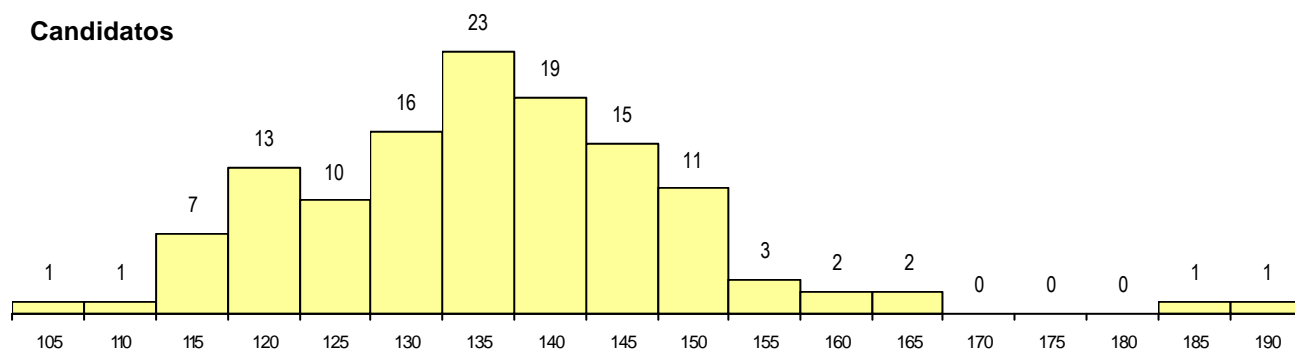

Estabelecimento: 1109 Universidade do Porto - Faculdade de Psicologia e de Ciências da Educação
Curso Superior: 9555 Psicologia
Mestrado Integrado

OPÇÃO CANDIDATURA

Opção	Cands. %	Cols. %
1ª	41 33	6 67
2ª	26 21	3 33
3ª	29 23	0 0
4ª	13 10	0 0
5ª	10 8	0 0
6ª	6 5	0 0
Total	125	9

ETAPA COLOCAÇÃO (contingente)

Etapa Colocação	Cands. %	Cols. %	Nota
17 Geral	125 100	9 100	150.0
Total	125	9	

DISTRITO/CAE DE CANDIDATURA

Distrito Origem	Cands. %	Cols. %
Porto	75 60	6 67
Braga	13 10	2 22
Aveiro	8 6	0 0
Vila Real	5 4	0 0
Viana do Castelo	5 4	1 11
Viseu	4 3	0 0
Coimbra	4 3	0 0
Santarém	3 2	0 0
Lisboa	3 2	0 0
Leiria	2 2	0 0
R. A. Madeira	1 1	0 0
Setúbal	1 1	0 0
Bragança	1 1	0 0
Total	125	9

SEXO DOS CANDIDATOS

Sexo	Cands. %	Cols. %
Masc.	12 10	1 11
Femin.	113 90	8 89
Total	125	9

CURSO DO 12º ANO (15 mais frequentes)

Curso 12º ano	Cands. %	Cols. %
N062 Ciências Sociais e Humanas	51 41	7 78
N060 Ciências e Tecnologias	51 41	1 11
R810 Agrupamento 1 / geral	7 6	0 0
N089 Desporto	3 2	1 11
N061 Ciências Socioeconómicas	3 2	0 0
N972 Recorrente - Ciências Sociais e H	2 2	0 0
Q940 Escolas estrangeiras em Portugal	1 1	0 0
NA05 Animação Sócio-Desportiva (VC)	1 1	0 0
NA03 Biotecnologia (VC)	1 1	0 0
N970 Recorrente - Ciências e Tecnolog	1 1	0 0
N667 Gestão e Dinamização Desportiva	1 1	0 0
N088 Acção Social	1 1	0 0
N064 Artes Visuais	1 1	0 0

MÉDIAS dos Colocados

Nota de candidatura	158.6
Prova de ingresso	161.3
Média do 12º ano	155.8
Média do 10º/11º ano	155.8

DISTRIBUIÇÕES DE NOTAS DE CANDIDATURA