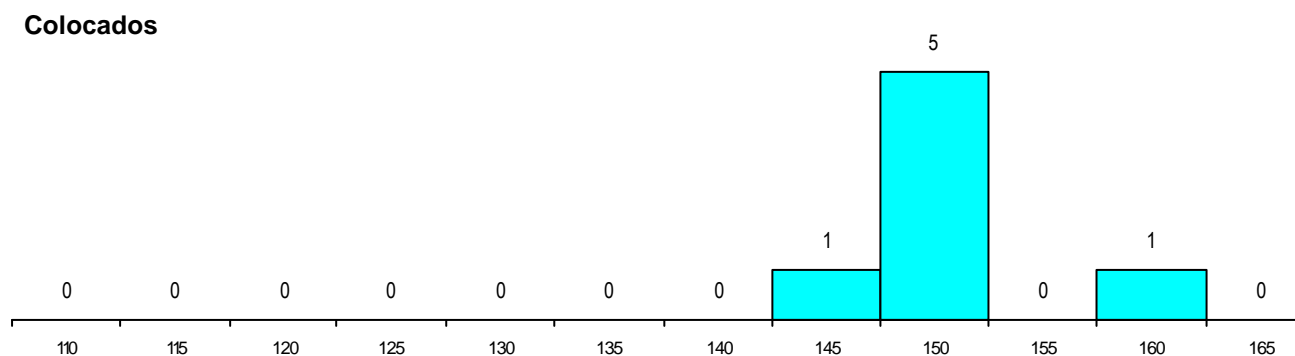

Estabelecimento: 1000 Universidade do Minho
Curso Superior: 9369 Engenharia Mecânica
Mestrado Integrado

OPÇÃO CANDIDATURA

Opção	Cands. %	Cols. %
1ª	38 45	7 100
2ª	11 13	0 0
3ª	17 20	0 0
4ª	8 10	0 0
5ª	5 6	0 0
6ª	5 6	0 0
Total	84	7

ETAPA COLOCAÇÃO (contingente)

Etapa Colocação	Cands. %	Cols. %	Nota
17 Geral	84 100	7 100	147.2
Total	84	7	

DISTRITO/CAE DE CANDIDATURA

Distrito Origem	Cands. %	Cols. %
Braga	55 65	5 71
Porto	12 14	1 14
Viana do Castelo	10 12	1 14
Vila Real	2 2	0 0
Bragança	2 2	0 0
R. A. Madeira	1 1	0 0
Santarém	1 1	0 0
Aveiro	1 1	0 0
Total	84	7

SEXO DOS CANDIDATOS

Sexo	Cands. %	Cols. %
Masc.	78 93	7 100
Femin.	6 7	0 0
Total	84	7

CURSO DO 12º ANO (15 mais frequentes)

Curso 12º ano	Cands. %	Cols. %
N060 Ciências e Tecnologias	66 79	6 86
N600 Cursos Profissionais (D.L. 74/200	4 5	1 14
N064 Artes Visuais	3 4	0 0
R810 Agrupamento 1 / geral	2 2	0 0
N970 Recorrente - Ciências e Tecnolog	2 2	0 0
P715 Preparador de obras	1 1	0 0
P610 Cursos Educação Formação (tod	1 1	0 0
P430 Técnico de electrónica/comando	1 1	0 0
P383 Técnico de mecatrónica	1 1	0 0
N976 Recorrente - Electrotecnia e Electr	1 1	0 0

MÉDIAS dos Colocados

Nota de candidatura	150.8
Prova de ingresso	154.4
Média do 12º ano	148.4
Média do 10º/11º ano	148.4

DISTRIBUIÇÕES DE NOTAS DE CANDIDATURA