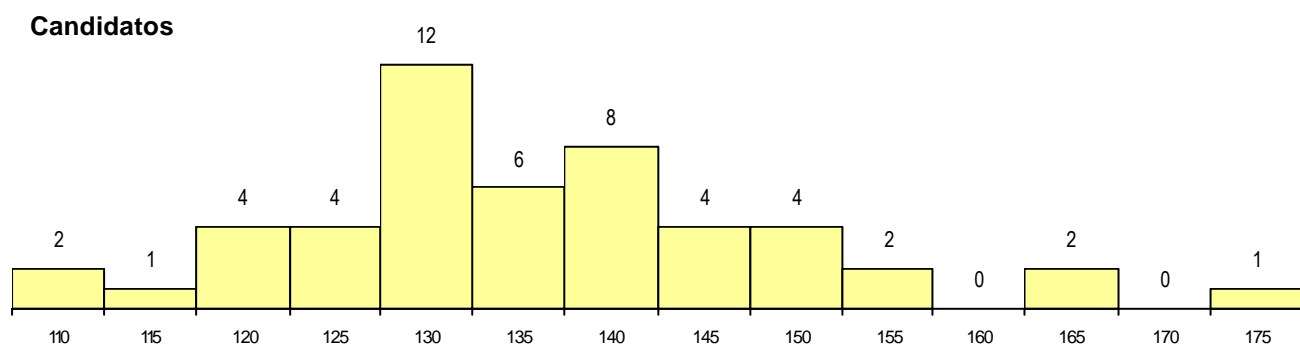

Estabelecimento: 3133 Instituto Politécnico do Porto - Escola Superior de Estudos Industriais e de Gestão
Curso Superior: 9104 Engenharia e Gestão Industrial
Licenciatura

OPÇÃO CANDIDATURA

Opção	Cands. %	Cols. %
1ª	13 26	2 25
2ª	12 24	4 50
3ª	10 20	1 13
4ª	3 6	0 0
5ª	7 14	1 13
6ª	5 10	0 0
Total	50	8

ETAPA COLOCAÇÃO (contingente)

Etapa Colocação	Cands. %	Cols. %	Nota
17 Geral	50 100	8 100	142.2
Total	50	8	

DISTRITO/CAE DE CANDIDATURA

Distrito Origem	Cands. %	Cols. %
Porto	34 68	6 75
Braga	9 18	2 25
Aveiro	4 8	0 0
Viseu	1 2	0 0
Vila Real	1 2	0 0
Coimbra	1 2	0 0
Total	50	8

SEXO DOS CANDIDATOS

Sexo	Cands. %	Cols. %
Masc.	33 66	3 38
Femin.	17 34	5 63
Total	50	8

CURSO DO 12º ANO (15 mais frequentes)

Curso 12º ano	Cands. %	Cols. %
N060 Ciências e Tecnologias	26 52	3 38
N061 Ciências Socioeconómicas	6 12	3 38
R810 Agrupamento 1 / geral	4 8	2 25
N970 Recorrente - Ciências e Tecnologias	3 6	0 0
P469 Técnico de informática aplicada	2 4	0 0
R831 Agrupamento 3 / administração	1 2	0 0
Q950 Equivalências	1 2	0 0
P656 Técnico de gestão (planeamento e	1 2	0 0
P442 Técnico de higiene e segurança n	1 2	0 0
NA08 Electrotecnia e Automação (VCT)	1 2	0 0
NA06 Animação Sócio-Desportiva (VCT)	1 2	0 0
N576 Electrónica Industrial e Automaçã	1 2	0 0
N572 Análises Químico-Biológicas	1 2	0 0
N085 Administração	1 2	0 0

MÉDIAS dos Colocados

Nota de candidatura	151.4
Prova de ingresso	160.4
Média do 12º ano	146.5
Média do 10º/11º ano	146.5

DISTRIBUIÇÕES DE NOTAS DE CANDIDATURA