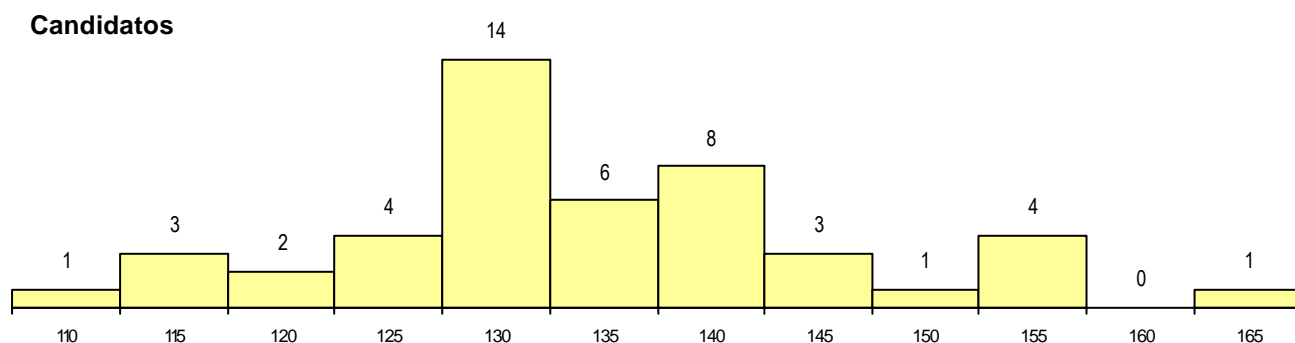

OPÇÃO CANDIDATURA

Opção	Cands. %	Cols. %
1ª	10 21	4 57
2ª	14 30	1 14
3ª	8 17	0 0
4ª	10 21	2 29
5ª	2 4	0 0
6ª	3 6	0 0
Total	47	7

ETAPA COLOCAÇÃO (contingente)

Etapa Colocação	Cands. %	Cols. %	Nota
17 Geral	47 100	7 100	139.6
Total	47	7	

DISTRITO/CAE DE CANDIDATURA

Distrito Origem	Cands. %	Cols. %
Leiria	16 34	3 43
Lisboa	15 32	2 29
R. A. Madeira	2 4	0 0
Faro	2 4	0 0
Coimbra	2 4	0 0
Braga	2 4	0 0
Viseu	1 2	0 0
Vila Real	1 2	1 14
Viana do Castelo	1 2	0 0
Setúbal	1 2	0 0
Santarém	1 2	0 0
Porto	1 2	0 0
Beja	1 2	0 0
Aveiro	1 2	1 14
Total	47	7

SEXO DOS CANDIDATOS

Sexo	Cands. %	Cols. %
Masc.	27 57	2 29
Femin.	20 43	5 71
Total	47	7

CURSO DO 12º ANO

(15 mais frequentes)

Curso 12º ano	Cands. %	Cols. %
N064 Artes Visuais	18 38	4 57
N084 Multimédia	9 19	0 0
N600 Cursos Profissionais (D.L. 74/200)	4 9	1 14
N062 Ciências Sociais e Humanas	3 6	0 0
U220 Ens. secundário recorrente (todos	2 4	0 0
P363 Técnico de artes gráficas	2 4	0 0
N986 Recorrente - Design de Comunica	1 2	1 14
N083 Design de Equipamento	1 2	1 14
R840 Agrupamento 4 / geral	1 2	0 0
R822 Agrupamento 2 / artes e ofícios	1 2	0 0
P378 Técnico de desenho gráfico	1 2	0 0
N082 Informática	1 2	0 0
N072 Design de Produto	1 2	0 0
N071 Design de Comunicação	1 2	0 0
N060 Ciências e Tecnologias	1 2	0 0

MÉDIAS dos Colocados

Nota de candidatura	145.1
Prova de ingresso	140.6
Média do 12º ano	147.4
Média do 10º/11º ano	147.4

DISTRIBUIÇÕES DE NOTAS DE CANDIDATURA