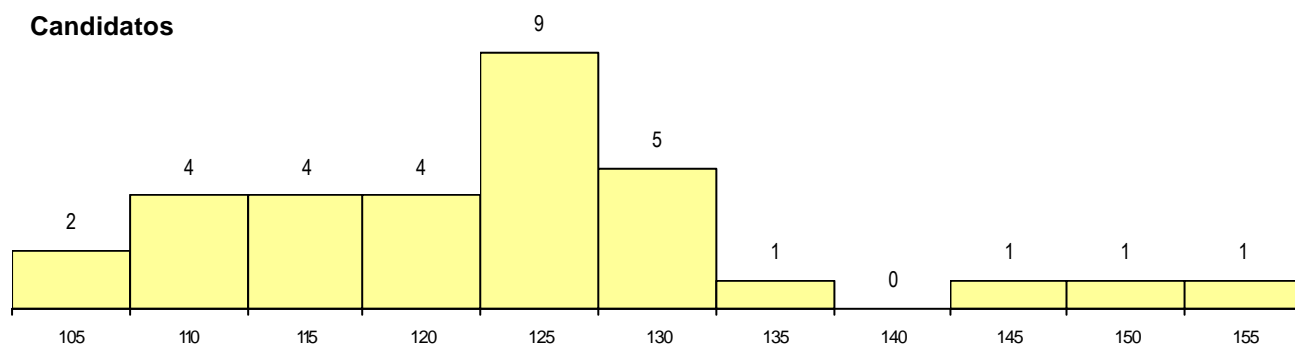

Estabelecimento: 0704 Universidade de Lisboa - Faculdade de Letras
Curso Superior: 9133 Estudos Clássicos
Licenciatura

OPÇÃO CANDIDATURA

Opção	Cands. %	Cols. %
1ª	1 3	1 11
2ª	3 9	1 11
3ª	5 16	2 22
4ª	6 19	1 11
5ª	11 34	3 33
6ª	6 19	1 11
Total	32	9

ETAPA COLOCAÇÃO (contingente)

Etapa Colocação	Cands. %	Cols. %	Nota
17 Geral	32 100	9 100	106.5
Total	32	9	

DISTRITO/CAE DE CANDIDATURA

Distrito Origem	Cands. %	Cols. %
Lisboa	22 69	6 67
Faro	2 6	0 0
Beja	2 6	0 0
Setúbal	1 3	0 0
Porto	1 3	1 11
Leiria	1 3	0 0
Évora	1 3	1 11
Castelo Branco	1 3	1 11
Braga	1 3	0 0
Total	32	9

SEXO DOS CANDIDATOS

Sexo	Cands. %	Cols. %
Masc.	13 41	6 67
Femin.	19 59	3 33
Total	32	9

CURSO DO 12º ANO (15 mais frequentes)

Curso 12º ano	Cands. %	Cols. %
N062 Ciências Sociais e Humanas	12 38	4 44
N060 Ciências e Tecnologias	4 13	1 11
N064 Artes Visuais	3 9	0 0
N063 Línguas e Literaturas	3 9	0 0
N089 Desporto	2 6	1 11
N088 Acção Social	2 6	0 0
U230 Ens. sec. recorrente privado e co	1 3	1 11
R810 Agrupamento 1 / geral	1 3	1 11
N972 Recorrente - Ciências Sociais e H	1 3	1 11
P436 Técnico de gestão agrícola	1 3	0 0
P210 Técnico de relojoaria (CP)	1 3	0 0
N985 Recorrente - Comunicação Audio	1 3	0 0

MÉDIAS dos Colocados

Nota de candidatura	117.2
Prova de ingresso	108.2
Média do 12º ano	126.1
Média do 10º/11º ano	126.1

DISTRIBUIÇÕES DE NOTAS DE CANDIDATURA