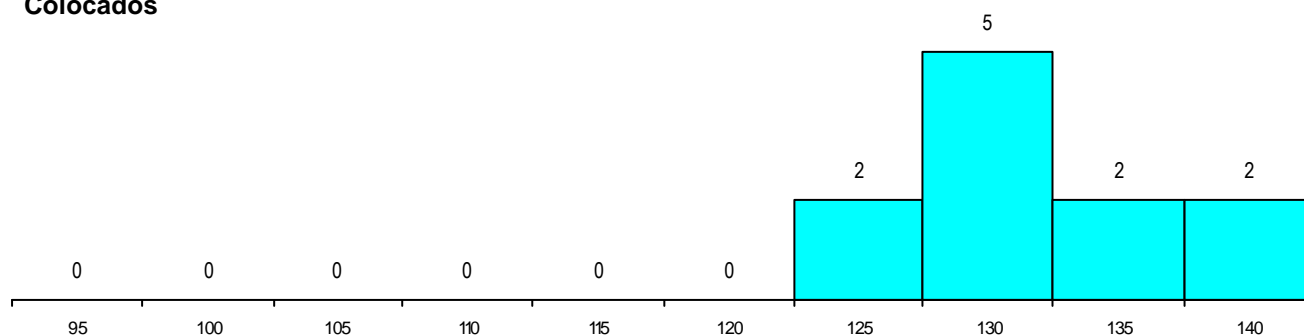

MÉDIAS dos Colocados

Nota de candidatura	131.7
Prova de ingresso	118.3
Média do 12º ano	138.9
Média do 10º/11º ano	138.9

DISTRIBUIÇÕES DE NOTAS DE CANDIDATURA

Candidatos

Colocados

Estabelecimento: 3121 Instituto Politécnico de Portalegre - Escola Superior de Educação
Curso Superior: 9254 Turismo
Licenciatura