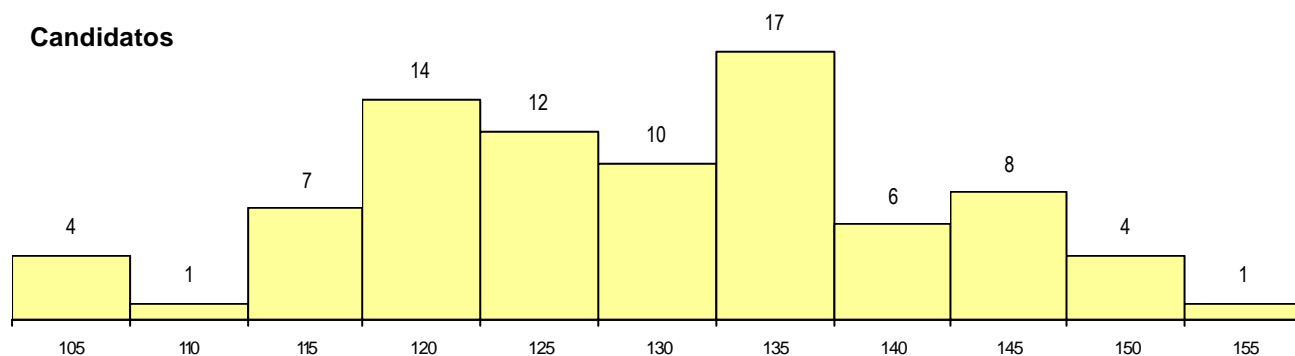

MÉDIAS dos Colocados

Nota de candidatura	144.1
Prova de ingresso	144.0
Média do 12º ano	144.2
Média do 10º/11º ano	144.2

DISTRIBUIÇÕES DE NOTAS DE CANDIDATURA

Estabelecimento: 3062 Instituto Politécnico de Coimbra - Escola Superior de Educação de Coimbra
Curso Superior: 9731 Desporto e Lazer
Licenciatura