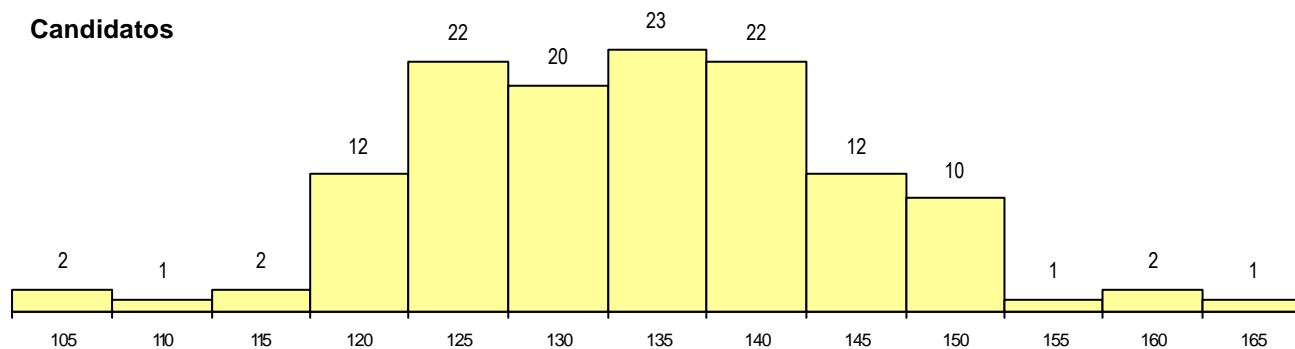

Estabelecimento: 3117 Instituto Politécnico de Lisboa - Instituto Superior de Contabilidade e Administração de Lisboa
Curso Superior: 9476 Finanças Empresariais
Licenciatura

OPÇÃO CANDIDATURA			ETAPA COLOCAÇÃO (contingente)				DISTRITO/CAE DE CANDIDATURA		
Opção	Cands. %	Cols. %	Etapa Colocação	Cands. %	Cols. %	Nota	Distrito Origem	Cands. %	Cols. %
1ª	10	8	3	33	17 Geral	130	100	9	100
2ª	18	14	2	22	Total	130		9	
3ª	38	29	0	0	Lisboa	109	84	9	100
4ª	26	20	1	11	Setúbal	14	11	0	0
5ª	23	18	2	22	Santarém	2	2	0	0
6ª	15	12	1	11	R. A. Madeira	1	1	0	0
Total	130		9		Leiria	1	1	0	0
					Évora	1	1	0	0
					Castelo Branco	1	1	0	0
					Beja	1	1	0	0
					Total	130		9	

SEXO DOS CANDIDATOS			CURSO DO 12º ANO (15 mais frequentes)		
Sexo	Cands. %	Cols. %	Curso 12º ano	Cands. %	Cols. %
Masc.	57	44	N061 Ciências Socioeconómicas	44	34
Femin.	73	56	N060 Ciências e Tecnologias	22	17
Total	130	9	N085 Administração	12	9
			N062 Ciências Sociais e Humanas	11	8
			N600 Cursos Profissionais (D.L. 74/200	9	7
			U220 Ens. secundário recorrente (todos	4	3
			P412 Técnico de contabilidade	3	2
			PS21 Técnico de contabilidade	2	2
			R810 Agrupamento 1 / geral	2	2
			N970 Recorrente - Ciências e Technolog	2	2
			P733 Técnico de contabilidade e gestão	1	1
			P345 Profissionais de formação bancári	1	1
			Q950 Equivalências	1	1
			N088 Acção Social	1	1
			N089 Desporto	1	1

MÉDIAS dos Colocados

Nota de candidatura	148.4
Prova de ingresso	141.7
Média do 12º ano	152.0
Média do 10º/11º ano	152.0

DISTRIBUIÇÕES DE NOTAS DE CANDIDATURA