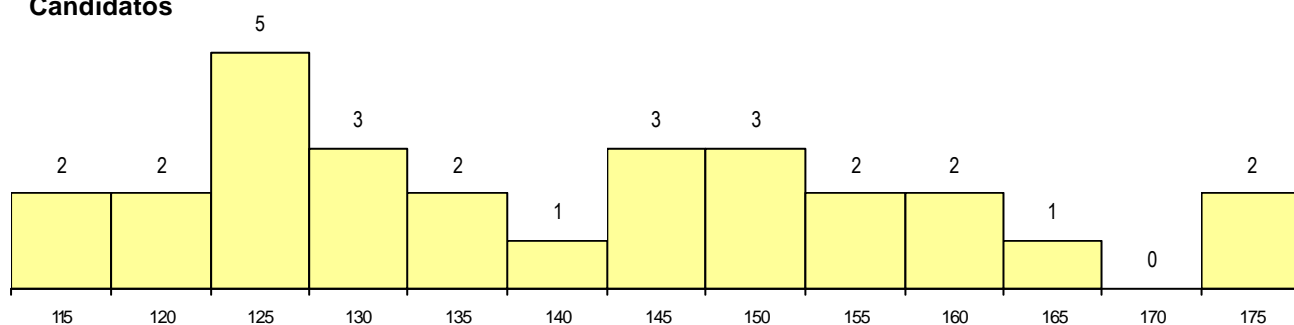

Estabelecimento: 1107 Universidade do Porto - Faculdade de Letras
Curso Superior: 9182 História da Arte
Licenciatura

OPÇÃO CANDIDATURA

Opção	Cands. %	Cols. %
1ª	5 18	1 14
2ª	9 32	3 43
3ª	8 29	3 43
4ª	2 7	0 0
5ª	1 4	0 0
6ª	3 11	0 0
Total	28	7

ETAPA COLOCAÇÃO (contingente)

Etapa Colocação	Cands. %	Cols. %	Nota
17 Geral	28 100	7 100	129.8
Total	28	7	

DISTRITO/CAE DE CANDIDATURA

Distrito Origem	Cands. %	Cols. %
Porto	25 89	7 100
Lisboa	1 4	0 0
Évora	1 4	0 0
Braga	1 4	0 0
Total	28	7

SEXO DOS CANDIDATOS

Sexo	Cands. %	Cols. %
Masc.	6 21	0 0
Femin.	22 79	7 100
Total	28	7

CURSO DO 12º ANO

(15 mais frequentes)

Curso 12º ano	Cands. %	Cols. %
N064 Artes Visuais	14 50	5 71
N071 Design de Comunicação	2 7	1 14
R821 Agrupamento 2 / design	2 7	0 0
R820 Agrupamento 2 / geral	1 4	1 14
P735 Técnico de desenho gráfico	1 4	0 0
P378 Técnico de desenho gráfico	1 4	0 0
N988 Recorrente - Produção Artística	1 4	0 0
N987 Recorrente - Design de Produto	1 4	0 0
N986 Recorrente - Design de Comunica	1 4	0 0
N082 Informática	1 4	0 0
N073 Produção Artística	1 4	0 0
N070 Comunicação Audiovisual	1 4	0 0
N060 Ciências e Tecnologias	1 4	0 0

MÉDIAS dos Colocados

Nota de candidatura	140.5
Prova de ingresso	140.0
Média do 12º ano	140.9
Média do 10º/11º ano	140.9

DISTRIBUIÇÕES DE NOTAS DE CANDIDATURA

Candidatos