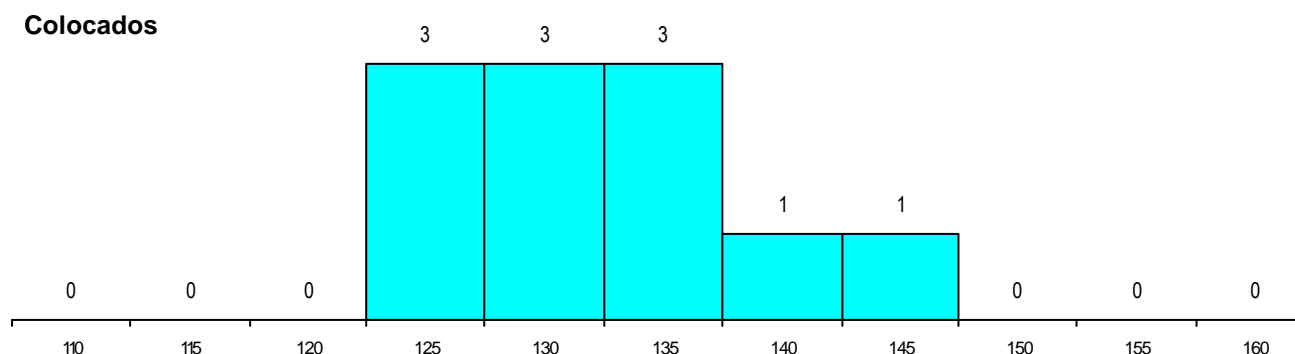

Estabelecimento: 3092 Instituto Politécnico da Guarda - Escola Superior de Tecnologia e Gestão
Curso Superior: 9072 Design de Equipamento
Licenciatura

OPÇÃO CANDIDATURA

Opção	Cands. %	Cols. %
1ª	2 4	1 9
2ª	7 13	3 27
3ª	13 24	1 9
4ª	15 27	2 18
5ª	14 25	3 27
6ª	4 7	1 9
Total	55	11

ETAPA COLOCAÇÃO (contingente)

Etapa Colocação	Cands. %	Cols. %	Nota
17 Geral	55 100	11 100	125.9
Total	55	11	

DISTRITO/CAE DE CANDIDATURA

Distrito Origem	Cands. %	Cols. %
Braga	8 15	2 18
Porto	6 11	1 9
Lisboa	6 11	1 9
Viseu	5 9	2 18
Santarém	5 9	1 9
Coimbra	5 9	0 0
Leiria	4 7	0 0
Vila Real	3 5	0 0
Viana do Castelo	3 5	1 9
Aveiro	3 5	1 9
Faro	2 4	1 9
Castelo Branco	2 4	0 0
R. A. Madeira	1 2	1 9
Portalegre	1 2	0 0
Guarda	1 2	0 0
Total	55	11

SEXO DOS CANDIDATOS

Sexo	Cands. %	Cols. %
Masc.	30 55	7 64
Femin.	25 45	4 36
Total	55	11

CURSO DO 12º ANO

Curso 12º ano	(15 mais frequentes)	
	Cands. %	Cols. %
N064 Artes Visuais	33 60	7 64
N600 Cursos Profissionais (D.L. 74/200	4 7	0 0
P363 Técnico de artes gráficas	3 5	1 9
N084 Multimédia	3 5	1 9
N060 Ciências e Tecnologias	3 5	1 9
N083 Design de Equipamento	2 4	0 0
N987 Recorrente - Design de Produto	1 2	1 9
R820 Agrupamento 2 / geral	1 2	0 0
P564 Técnico de multimédia	1 2	0 0
P403 Técnico de construção civil/deser	1 2	0 0
P320 Desenhador projectista	1 2	0 0
N979 Recorrente - Multimédia	1 2	0 0
N671 Design de Comunicação/Multiméc	1 2	0 0

MÉDIAS dos Colocados

Nota de candidatura	132.0
Prova de ingresso	128.5
Média do 12º ano	133.9
Média do 10º/11º ano	133.9

DISTRIBUIÇÕES DE NOTAS DE CANDIDATURA