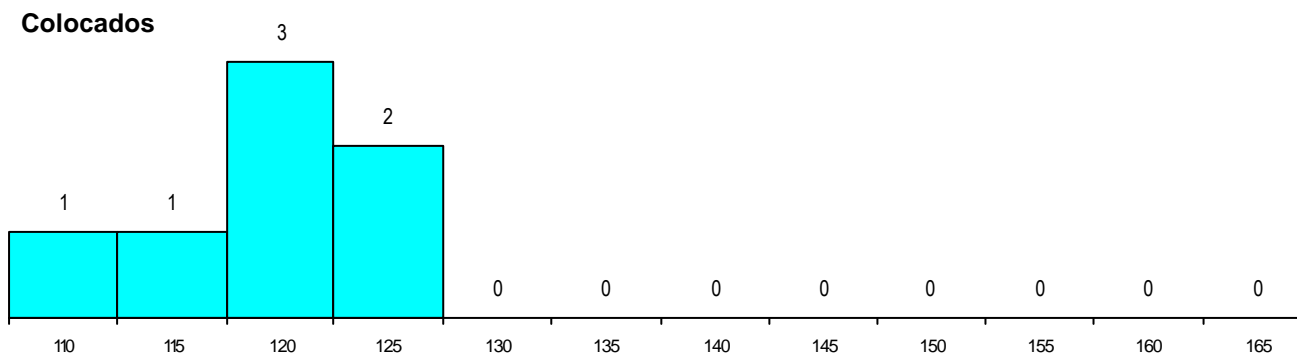

MÉDIAS dos Colocados

Nota de candidatura	119.7
Prova de ingresso	103.9
Média do 12º ano	128.1
Média do 10º/11º ano	128.1

DISTRIBUIÇÕES DE NOTAS DE CANDIDATURA

Estabelecimento: 3087 Universidade do Algarve - Escola Superior de Gestão, Hotelaria e Turismo de Faro (Portimão)
Curso Superior: 9008 Assessoria de Administração (regime nocturno)
Licenciatura