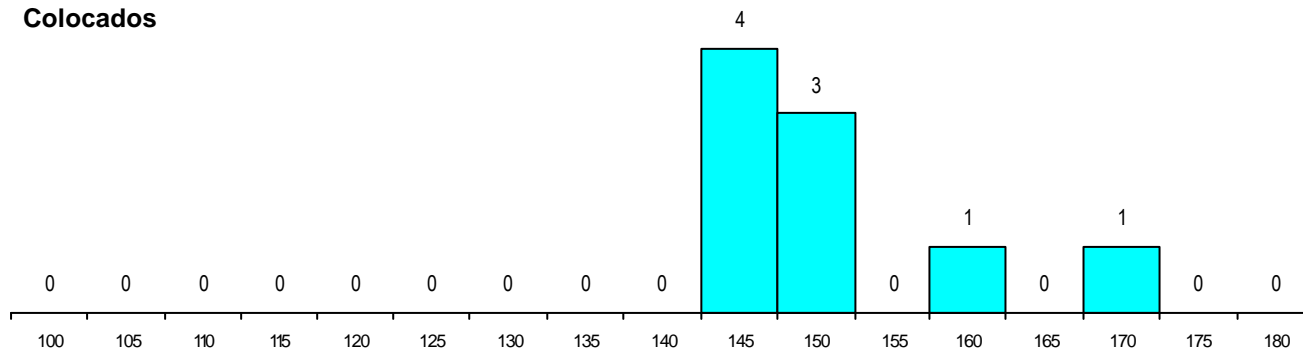

MÉDIAS dos Colocados

Nota de candidatura	150.8
Prova de ingresso	158.0
Média do 12º ano	143.6
Média do 10º/11º ano	143.6

DISTRIBUIÇÕES DE NOTAS DE CANDIDATURA

Candidatos

Colocados

Estabelecimento: 0806 Universidade Técnica de Lisboa - Faculdade de Motricidade Humana
Curso Superior: 9753 Ergonomia
 Licenciatura