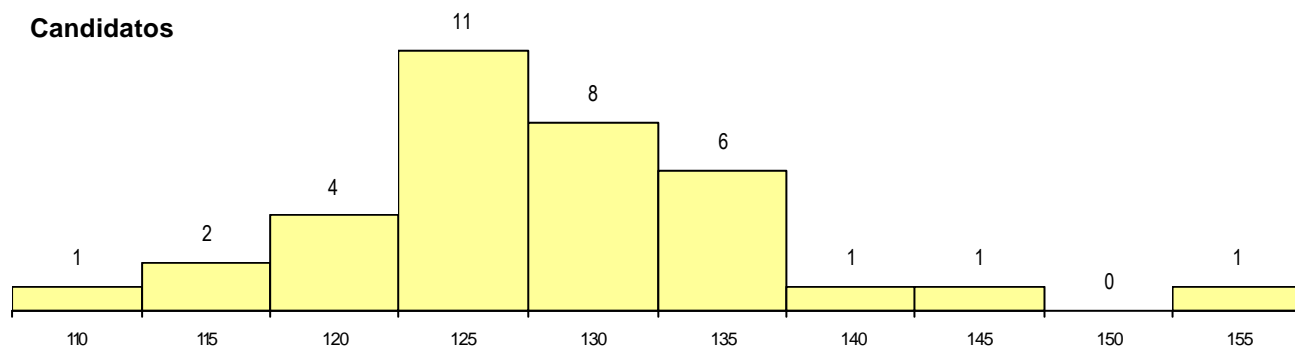

Estabelecimento: 0205 Universidade do Algarve - Faculdade de Engenharia de Recursos Naturais
Curso Superior: 8258 Arquitectura Paisagista
Licenciatura

OPÇÃO CANDIDATURA

Opção	Cands. %	Cols. %
1ª	16 46	2 50
2ª	5 14	0 0
3ª	3 9	0 0
4ª	4 11	0 0
5ª	2 6	1 25
6ª	5 14	1 25
Total	35	4

ETAPA COLOCAÇÃO (contingente)

Etapa Colocação	Cands. %	Cols. %	Nota
17 Geral	35 100	4 100	135.5
Total	35	4	

DISTRITO/CAE DE CANDIDATURA

Distrito Origem	Cands. %	Cols. %
Faro	17 49	1 25
Lisboa	6 17	3 75
Leiria	3 9	0 0
R. A. Madeira	1 3	0 0
R. A. Açores	1 3	0 0
Viana do Castelo	1 3	0 0
Porto	1 3	0 0
Portalegre	1 3	0 0
Guarda	1 3	0 0
Évora	1 3	0 0
Braga	1 3	0 0
Beja	1 3	0 0
Total	35	4

SEXO DOS CANDIDATOS

Sexo	Cands. %	Cols. %
Masc.	15 43	2 50
Femin.	20 57	2 50
Total	35	4

CURSO DO 12º ANO

(15 mais frequentes)

Curso 12º ano	Cands. %	Cols. %
N064 Artes Visuais	13 37	1 25
N060 Ciências e Tecnologias	11 31	0 0
N062 Ciências Sociais e Humanas	2 6	0 0
P610 Cursos Educação Formação (tod	1 3	1 25
P409 Técnico de construção civil/topog	1 3	1 25
N971 Recorrente - Ciências Socioeconó	1 3	1 25
U220 Ens. secundário recorrente (todos	1 3	0 0
Q950 Equivalências	1 3	0 0
P351 Técnico de gestão e recup.de esp	1 3	0 0
P337 Técnico de turismo ambiental e ru	1 3	0 0
N970 Recorrente - Ciências e Technolog	1 3	0 0
N072 Design de Produto	1 3	0 0

MÉDIAS dos Colocados

Nota de candidatura	138.6
Prova de ingresso	128.0
Média do 12º ano	144.3
Média do 10º/11º ano	144.3

DISTRIBUIÇÕES DE NOTAS DE CANDIDATURA