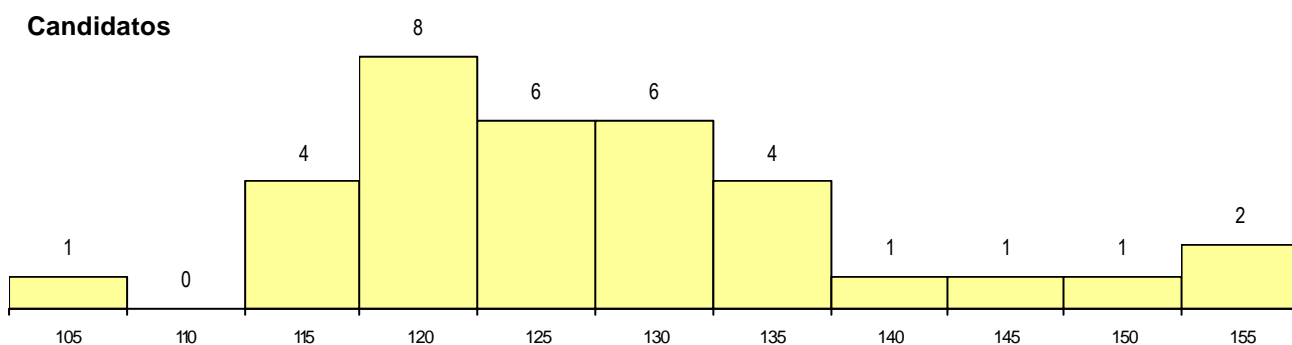

Estabelecimento: 3064 Instituto Politécnico de Coimbra - Instituto Superior de Engenharia de Coimbra
Curso Superior: 9104 Engenharia e Gestão Industrial
Licenciatura

OPÇÃO CANDIDATURA

Opção	Cands. %	Cols. %
1ª	6 18	4 40
2ª	8 24	4 40
3ª	6 18	1 10
4ª	7 21	1 10
5ª	5 15	0 0
6ª	2 6	0 0
Total	34	10

ETAPA COLOCAÇÃO (contingente)

Etapa Colocação	Cands. %	Cols. %	Nota
17 Geral	34 100	10 100	120.8
Total	34	10	

DISTRITO/CAE DE CANDIDATURA

Distrito Origem	Cands. %	Cols. %
Coimbra	14 41	4 40
Porto	4 12	2 20
Viseu	3 9	0 0
Aveiro	3 9	3 30
Setúbal	2 6	0 0
Santarém	2 6	0 0
Leiria	2 6	1 10
Guarda	2 6	0 0
R. A. Madeira	1 3	0 0
Lisboa	1 3	0 0
Total	34	10

SEXO DOS CANDIDATOS

Sexo	Cands. %	Cols. %
Masc.	26 76	7 70
Femin.	8 24	3 30
Total	34	10

CURSO DO 12º ANO

(15 mais frequentes)

Curso 12º ano	Cands. %	Cols. %
N060 Ciências e Tecnologias	22 65	6 60
N061 Ciências Socioeconómicas	4 12	0 0
N062 Ciências Sociais e Humanas	2 6	1 10
P656 Técnico de gestão (planeamento e	1 3	1 10
P610 Cursos Educação Formação (tod	1 3	1 10
P331 Técnico de planeamento e gestão	1 3	1 10
R810 Agrupamento 1 / geral	1 3	0 0
P442 Técnico de higiene e segurança n	1 3	0 0

MÉDIAS dos Colocados

Nota de candidatura	127.9
Prova de ingresso	112.1
Média do 12º ano	136.4
Média do 10º/11º ano	136.4

DISTRIBUIÇÕES DE NOTAS DE CANDIDATURA