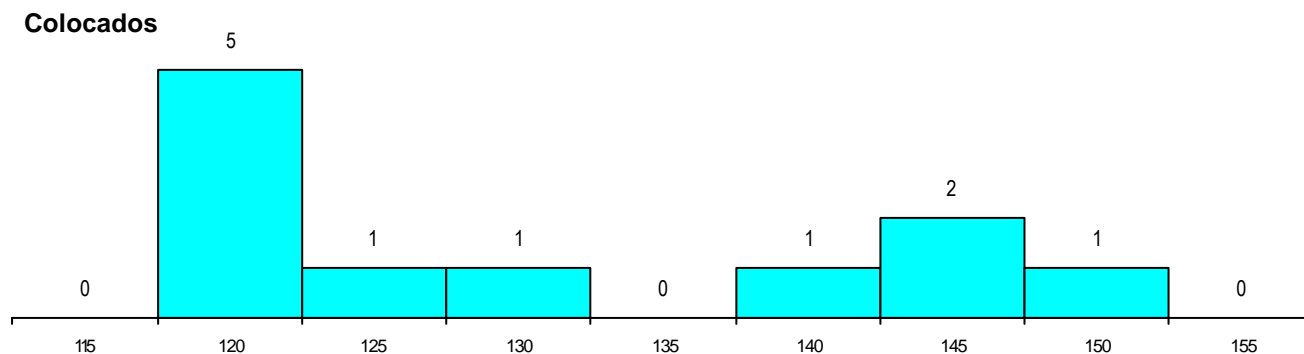

Estabelecimento: 0400 Universidade da Beira Interior
Curso Superior: 9918 Estudos Portugueses e Espanhóis
Licenciatura

OPÇÃO CANDIDATURA

Opção	Cands. %	Cols. %
1ª	4 15	4 36
2ª	2 8	1 9
3ª	7 27	3 27
4ª	5 19	1 9
5ª	3 12	2 18
6ª	5 19	0 0
Total	26	11

ETAPA COLOCAÇÃO (contingente)

Etapa Colocação	Cands. %	Cols. %	Nota
17 Geral	26 100	11 100	118.1
Total	26	11	

DISTRITO/CAE DE CANDIDATURA

Distrito Origem	Cands. %	Cols. %
Castelo Branco	6 23	2 18
Guarda	5 19	1 9
Vila Real	3 12	2 18
Porto	3 12	2 18
Aveiro	3 12	1 9
Lisboa	2 8	1 9
Viseu	1 4	1 9
Viana do Castelo	1 4	1 9
Faro	1 4	0 0
Braga	1 4	0 0
Total	26	11

SEXO DOS CANDIDATOS

Sexo	Cands. %	Cols. %
Masc.	11 42	4 36
Femin.	15 58	7 64
Total	26	11

CURSO DO 12º ANO

(15 mais frequentes)

Curso 12º ano	Cands. %	Cols. %
N062 Ciências Sociais e Humanas	11 42	3 27
N060 Ciências e Tecnologias	4 15	1 9
P781 Técnico de serviços pessoais e è	1 4	1 9
P353 Técnico de gestão do ambiente	1 4	1 9
N972 Recorrente - Ciências Sociais e H	1 4	1 9
N089 Desporto	1 4	1 9
N088 Acção Social	1 4	1 9
N085 Administração	1 4	1 9
N082 Informática	1 4	1 9
U220 Ens. secundário recorrente (todos	1 4	0 0
P381 Técnico de comunicação/marketir	1 4	0 0
N569 Educação Social	1 4	0 0
N064 Artes Visuais	1 4	0 0

MÉDIAS dos Colocados

Nota de candidatura	130.2
Prova de ingresso	126.5
Média do 12º ano	132.2
Média do 10º/11º ano	132.2

DISTRIBUIÇÕES DE NOTAS DE CANDIDATURA