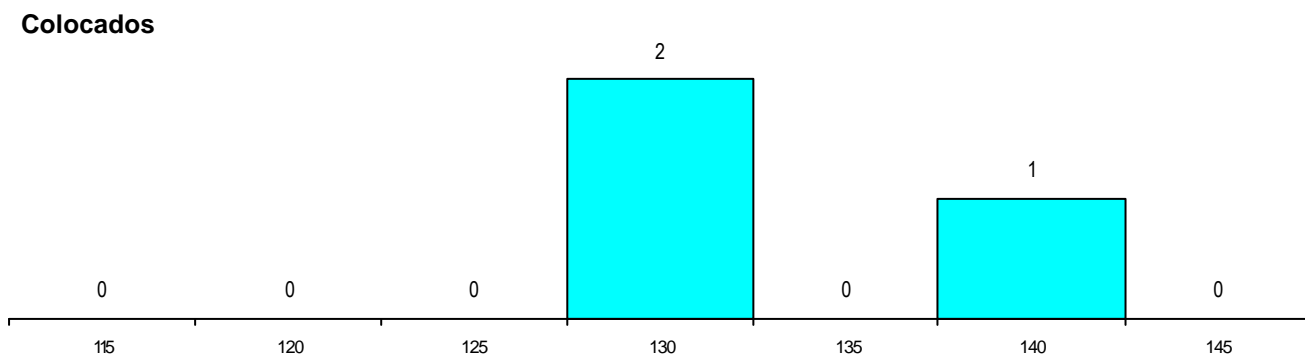

Estabelecimento: 3131 Instituto Politécnico do Porto - Escola Superior de Educação
Curso Superior: 8018 Tradução e Interpretação de Língua Gestual Portuguesa (regime pós-laboral)
Licenciatura

OPÇÃO CANDIDATURA

Opção	Cands. %	Cols. %
1ª	6 32	0 0
2ª	5 26	1 33
3ª	2 11	1 33
4ª	3 16	1 33
6ª	3 16	0 0
Total	19	3

ETAPA COLOCAÇÃO (contingente)

Etapa Colocação	Cands. %	Cols. %	Nota
17 Geral	19 100	3 100	131.1
Total	19	3	

DISTRITO/CAE DE CANDIDATURA

Distrito Origem	Cands. %	Cols. %
Porto	16 84	3 100
Vila Real	1 5	0 0
Guarda	1 5	0 0
Aveiro	1 5	0 0
Total	19	3

SEXO DOS CANDIDATOS

Sexo	Cands. %	Cols. %
Masc.	4 21	1 33
Femin.	15 79	2 67
Total	19	3

CURSO DO 12º ANO (15 mais frequentes)

Curso 12º ano	Cands. %	Cols. %
N088 Acção Social	4 21	1 33
N062 Ciências Sociais e Humanas	4 21	0 0
N970 Recorrente - Ciências e Tecnolog	3 16	1 33
N060 Ciências e Tecnologias	2 11	1 33
U220 Ens. secundário recorrente (todos	1 5	0 0
P610 Cursos Educação Formação (tod	1 5	0 0
P461 Animador sociocultural/técnico ps	1 5	0 0
NA31 Imagem Interactiva	1 5	0 0
N061 Ciências Socioeconómicas	1 5	0 0
E003 3.º curso	1 5	0 0

MÉDIAS dos Colocados

Nota de candidatura	134.1
Prova de ingresso	117.0
Média do 12º ano	143.3
Média do 10º/11º ano	143.3

DISTRIBUIÇÕES DE NOTAS DE CANDIDATURA