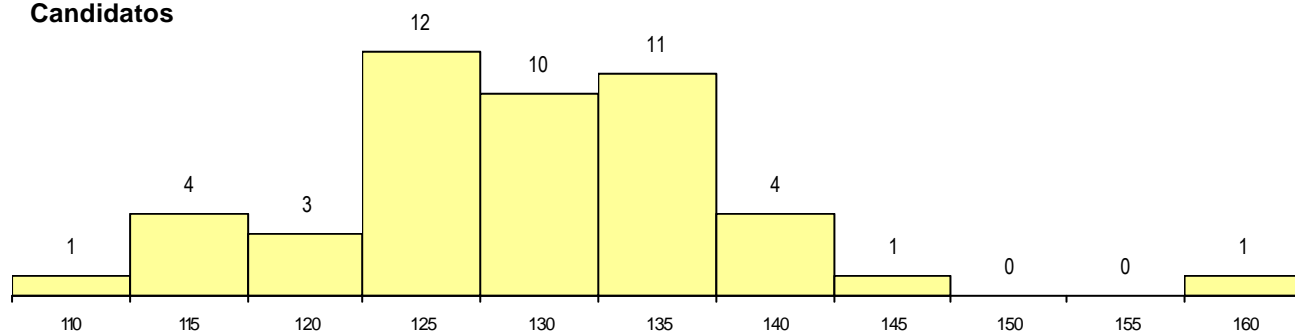

MÉDIAS dos Colocados

Nota de candidatura	144.5
Prova de ingresso	128.0
Média do 12º ano	153.3
Média do 10º/11º ano	153.3

DISTRIBUIÇÕES DE NOTAS DE CANDIDATURA

Candidatos

Colocados

Estabelecimento: 7035 Universidade do Algarve - Escola Superior de Saúde de Faro
Curso Superior: 9549 Farmácia
Licenciatura