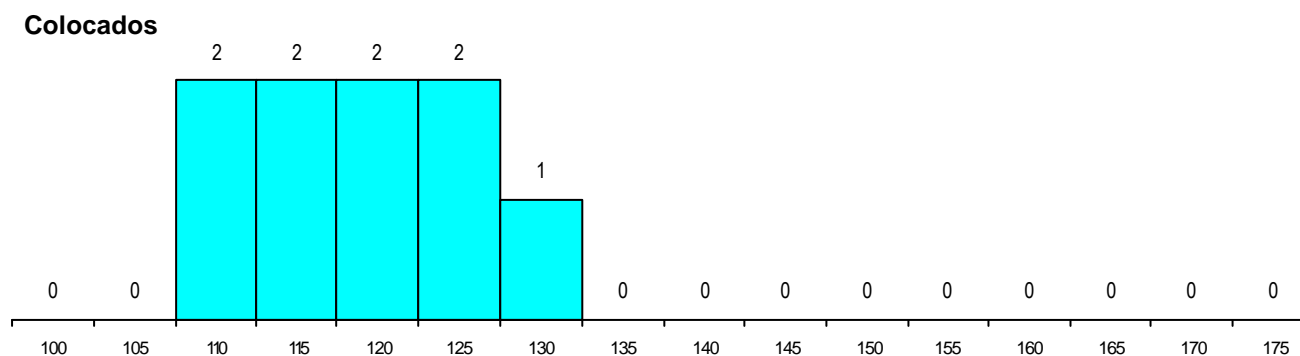

MÉDIAS dos Colocados

Nota de candidatura	119.1
Prova de ingresso	114.1
Média do 12º ano	121.8
Média do 10º/11º ano	121.8

DISTRIBUIÇÕES DE NOTAS DE CANDIDATURA

Estabelecimento: 3243 Instituto Politécnico de Tomar - Escola Superior de Tecnologia de Abrantes
Curso Superior: 9123 Engenharia Mecânica
Licenciatura