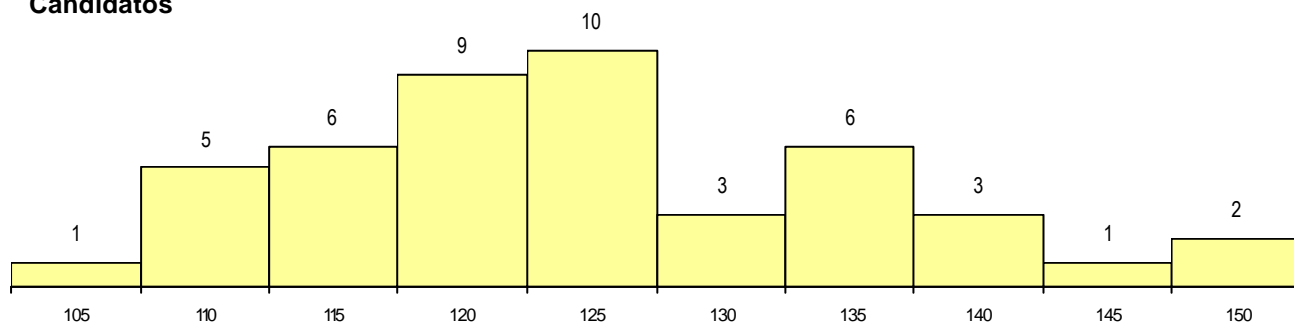

Estabelecimento: 0902 Universidade Nova de Lisboa - Faculdade de Ciências Sociais e Humanas
Curso Superior: 9138 Estudos Portugueses e Lusófonos
Licenciatura

OPÇÃO CANDIDATURA

Opção	Cands. %	Cols. %
1ª	3 7	3 30
2ª	4 9	1 10
3ª	5 11	1 10
4ª	17 37	3 30
5ª	7 15	1 10
6ª	10 22	1 10
Total	46	10

ETAPA COLOCAÇÃO (contingente)

Etapa Colocação	Cands. %	Cols. %	Nota
17 Geral	46 100	10 100	109.5
Total	46	10	

DISTRITO/CAE DE CANDIDATURA

Distrito Origem	Cands. %	Cols. %
Lisboa	29 63	8 80
Setúbal	4 9	0 0
Viseu	3 7	0 0
Santarém	2 4	0 0
Leiria	2 4	1 10
Beja	2 4	1 10
Vila Real	1 2	0 0
Porto	1 2	0 0
Coimbra	1 2	0 0
Castelo Branco	1 2	0 0
Total	46	10

SEXO DOS CANDIDATOS

Sexo	Cands. %	Cols. %
Masc.	13 28	3 30
Femin.	33 72	7 70
Total	46	10

CURSO DO 12º ANO

(15 mais frequentes)

Curso 12º ano	Cands. %	Cols. %
N062 Ciências Sociais e Humanas	21 46	6 60
N063 Línguas e Literaturas	5 11	2 20
N060 Ciências e Tecnologias	5 11	0 0
N088 Acção Social	2 4	1 10
R810 Agrupamento 1 / geral	2 4	0 0
P522 Teatro/interpretação	1 2	1 10
U230 Ens. sec. recorrente privado e co	1 2	0 0
U220 Ens. secundário recorrente (todos	1 2	0 0
R840 Agrupamento 4 / geral	1 2	0 0
P462 Técnico de animação sociocultura	1 2	0 0
N973 Recorrente - Línguas e Literaturas	1 2	0 0
N600 Cursos Profissionais (D.L. 74/200	1 2	0 0
N084 Multimédia	1 2	0 0
N061 Ciências Socioeconómicas	1 2	0 0

MÉDIAS dos Colocados

Nota de candidatura	120.9
Prova de ingresso	109.7
Média do 12º ano	132.1
Média do 10º/11º ano	132.1

DISTRIBUIÇÕES DE NOTAS DE CANDIDATURA

Candidatos