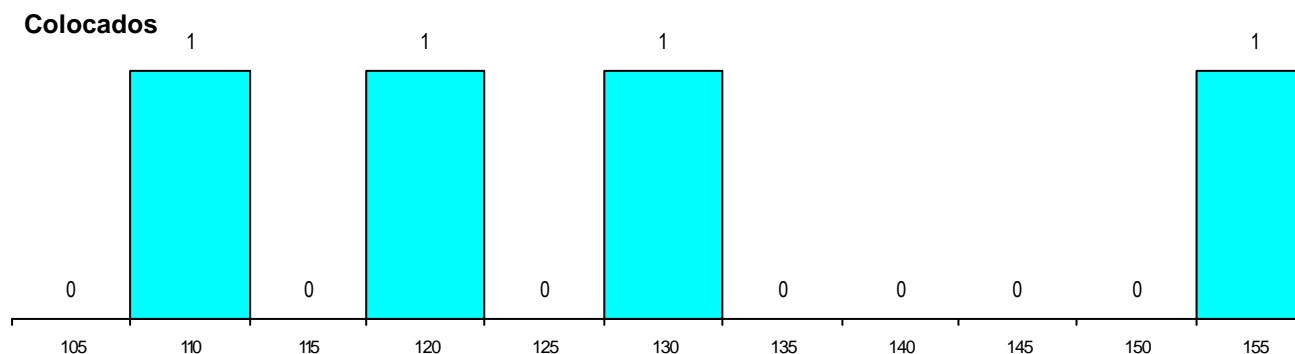

Estabelecimento: 3186 Instituto Politécnico de Viseu - Escola Superior de Tecnologia e Gestão de Lamego
Curso Superior: 9800 Secretariado de Administração (regime nocturno)
Licenciatura

OPÇÃO CANDIDATURA

Opção	Cands. %	Cols. %
1ª	2 17	2 50
2ª	3 25	1 25
3ª	1 8	0 0
4ª	3 25	1 25
5ª	2 17	0 0
6ª	1 8	0 0
Total	12	4

ETAPA COLOCAÇÃO (contingente)

Etapa Colocação	Cands. %	Cols. %	Nota
17 Geral	12 100	4 100	107.8
Total	12	4	

DISTRITO/CAE DE CANDIDATURA

Distrito Origem	Cands. %	Cols. %
Viseu	4 33	0 0
Vila Real	3 25	1 25
Porto	3 25	2 50
Coimbra	1 8	0 0
Braga	1 8	1 25
Total	12	4

SEXO DOS CANDIDATOS

Sexo	Cands. %	Cols. %
Masc.	2 17	1 25
Femin.	10 83	3 75
Total	12	4

CURSO DO 12º ANO (15 mais frequentes)

Curso 12º ano	Cands. %	Cols. %
N062 Ciências Sociais e Humanas	5 42	2 50
U220 Ens. secundário recorrente (todos	1 8	1 25
R810 Agrupamento 1 / geral	1 8	1 25
R831 Agrupamento 3 / administração	1 8	0 0
P593 Técnico de gestão de sistemas in	1 8	0 0
N972 Recorrente - Ciências Sociais e H	1 8	0 0
N061 Ciências Socioeconómicas	1 8	0 0
E003 3.º curso	1 8	0 0

MÉDIAS dos Colocados

Nota de candidatura	128.7
Prova de ingresso	124.3
Média do 12º ano	131.0
Média do 10º/11º ano	131.0

DISTRIBUIÇÕES DE NOTAS DE CANDIDATURA