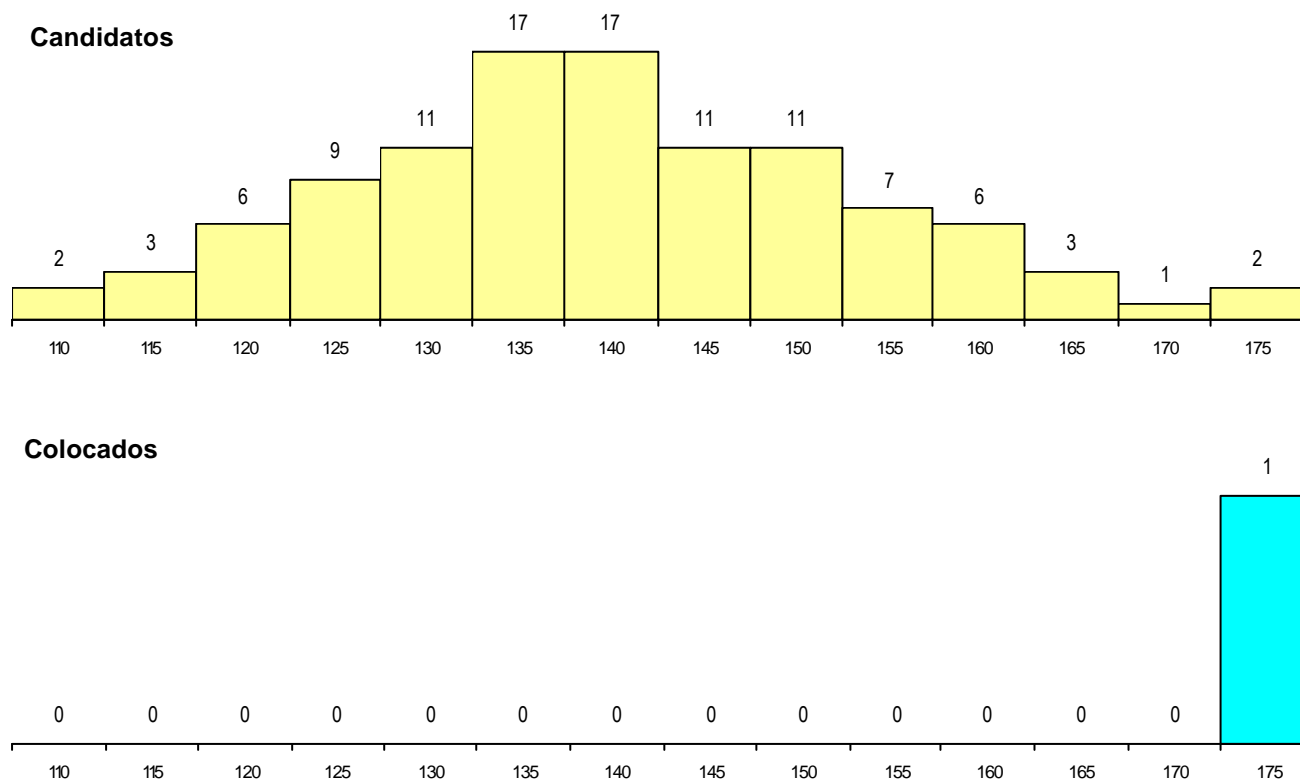

Estabelecimento: 1000 Universidade do Minho
Curso Superior: 9023 Ciências da Comunicação
Licenciatura

OPÇÃO CANDIDATURA

Opção	Cands. %	Cols. %
1ª	38 36	1 100
2ª	30 28	0 0
3ª	11 10	0 0
4ª	11 10	0 0
5ª	11 10	0 0
6ª	5 5	0 0
Total	106	1

ETAPA COLOCAÇÃO (contingente)

Etapa Colocação	Cands. %	Cols. %	Nota
17 Geral	106 100	1 100	173.2
Total	106	1	

DISTRITO/CAE DE CANDIDATURA

Distrito Origem	Cands. %	Cols. %
Braga	65 61	1 100
Porto	19 18	0 0
Viana do Castelo	11 10	0 0
Aveiro	5 5	0 0
Viseu	1 1	0 0
Vila Real	1 1	0 0
Santarém	1 1	0 0
Lisboa	1 1	0 0
Évora	1 1	0 0
Coimbra	1 1	0 0
Total	106	1

SEXO DOS CANDIDATOS

Sexo	Cands. %	Cols. %
Masc.	38 36	1 100
Femin.	68 64	0 0
Total	106	1

CURSO DO 12º ANO (15 mais frequentes)

Curso 12º ano	Cands. %	Cols. %
N062 Ciências Sociais e Humanas	47 44	0 0
N060 Ciências e Tecnologias	26 25	1 100
N972 Recorrente - Ciências Sociais e H	5 5	0 0
N063 Línguas e Literaturas	2 2	0 0
N064 Artes Visuais	2 2	0 0
R810 Agrupamento 1 / geral	2 2	0 0
N970 Recorrente - Ciências e Tecnolog	2 2	0 0
N084 Multimédia	1 1	0 0
N085 Administração	1 1	0 0
N088 Ação Social	1 1	0 0
N089 Desporto	1 1	0 0
N574 Comunicação Multimédia	1 1	0 0
N600 Cursos Profissionais (D.L. 74/200	1 1	0 0
P364 Técnico de audiovisuais	1 1	0 0
U220 Ens. secundário recorrente (todos	1 1	0 0

MÉDIAS dos Colocados

Nota de candidatura	173.2
Prova de ingresso	169.0
Média do 12º ano	176.0
Média do 10º/11º ano	176.0

DISTRIBUIÇÕES DE NOTAS DE CANDIDATURA