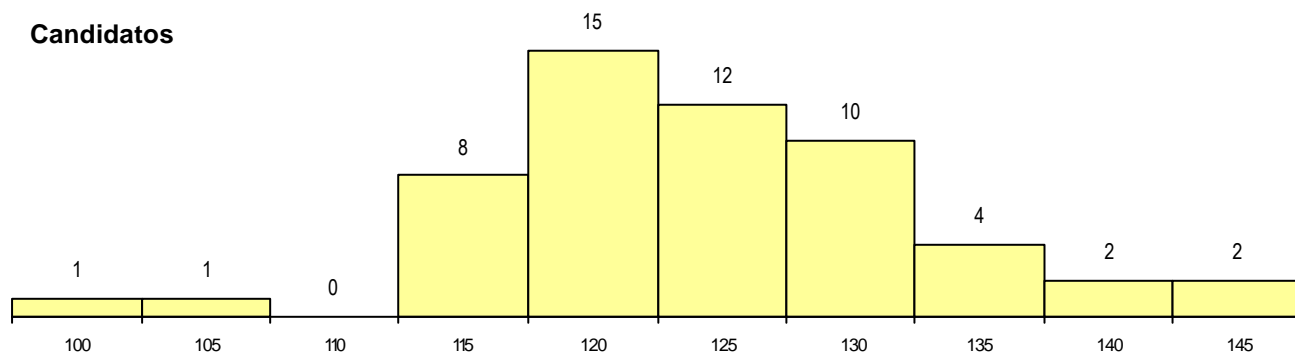

OPÇÃO CANDIDATURA

Opção	Cands. %	Cols. %
1ª	3 5	3 25
2ª	4 7	3 25
3ª	11 20	2 17
4ª	12 22	2 17
5ª	10 18	1 8
6ª	15 27	1 8
Total	55	12

ETAPA COLOCAÇÃO (contingente)

Etapa Colocação	Cands. %	Cols. %	Nota
17 Geral	55 100	12 100	113.9
Total	55	12	

DISTRITO/CAE DE CANDIDATURA

Distrito Origem	Cands. %	Cols. %
Santarém	13 24	3 25
Lisboa	13 24	6 50
Leiria	8 15	1 8
Castelo Branco	5 9	0 0
Braga	3 5	0 0
R. A. Madeira	2 4	0 0
Setúbal	2 4	1 8
Aveiro	2 4	0 0
R. A. Açores	1 2	0 0
Viseu	1 2	0 0
Vila Real	1 2	0 0
Portalegre	1 2	0 0
Faro	1 2	1 8
Évora	1 2	0 0
Bragança	1 2	0 0
Total	55	12

SEXO DOS CANDIDATOS

Sexo	Cands. %	Cols. %
Masc.	20 36	6 50
Femin.	35 64	6 50
Total	55	12

CURSO DO 12º ANO (15 mais frequentes)

Curso 12º ano	Cands. %	Cols. %
N060 Ciências e Tecnologias	14 25	5 42
N062 Ciências Sociais e Humanas	11 20	0 0
N600 Cursos Profissionais (D.L. 74/200)	5 9	2 17
N061 Ciências Socioeconómicas	5 9	0 0
N082 Informática	2 4	1 8
N085 Administração	2 4	1 8
T131 Técnico de secretariado	2 4	0 0
P655 Técnico de banca seguros	2 4	0 0
P412 Técnico de contabilidade	1 2	1 8
P663 Técnico de serviços jurídicos	1 2	1 8
N088 Acção Social	1 2	1 8
N216 Administração/Contabilidade	1 2	0 0
P433 Técnico de gestão	1 2	0 0
U220 Ens. secundário recorrente (todos)	1 2	0 0
P652 Técnico de comércio/marketing	1 2	0 0

MÉDIAS dos Colocados

Nota de candidatura	122.9
Prova de ingresso	113.1
Média do 12º ano	128.1
Média do 10º/11º ano	128.1

DISTRIBUIÇÕES DE NOTAS DE CANDIDATURA