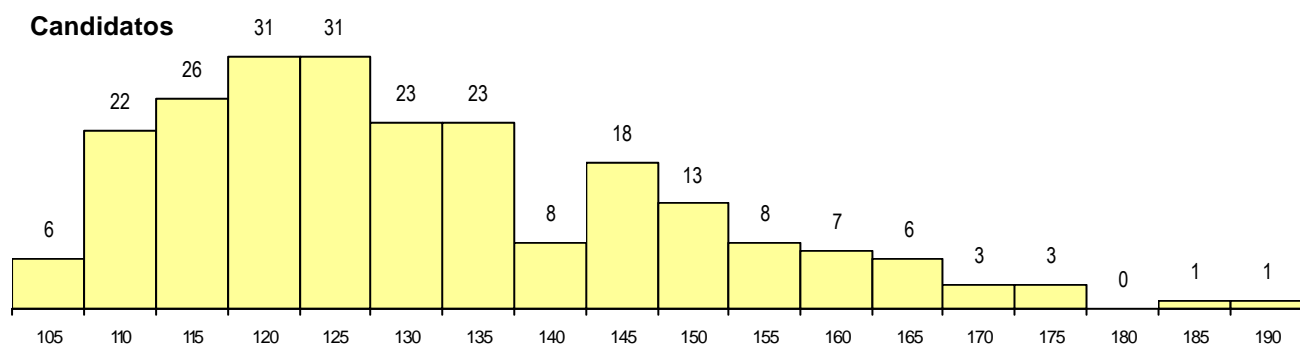

OPÇÃO CANDIDATURA

Opção	Cands. %	Cols. %
1ª	44 19	35 43
2ª	47 20	16 20
3ª	41 18	10 12
4ª	35 15	10 12
5ª	30 13	4 5
6ª	33 14	7 9
Total	230	82

ETAPA COLOCAÇÃO (contingente)

Etapa Colocação	Cands. %	Cols. %	Nota
17 Geral	230 100	82 100	115.0
Total	230	82	

DISTRITO/CAE DE CANDIDATURA

Distrito Origem	Cands. %	Cols. %
Lisboa	125 54	50 61
Setúbal	27 12	6 7
Porto	14 6	5 6
Leiria	8 3	4 5
Faro	8 3	3 4
Santarém	8 3	2 2
Viseu	6 3	3 4
Vila Real	6 3	1 1
Braga	5 2	3 4
Beja	5 2	2 2
Guarda	4 2	2 2
Évora	3 1	0 0
Coimbra	3 1	0 0
Aveiro	2 1	1 1
Castelo Branco	2 1	0 0
Bragança	2 1	0 0
Portalegre	1 0	0 0
Viana do Castelo	1 0	0 0
Total	230	82

SEXO DOS CANDIDATOS

Sexo	Cands. %	Cols. %
Masc.	69 30	28 34
Femin.	161 70	54 66
Total	230	82

CURSO DO 12º ANO (15 mais frequentes)

Curso 12º ano	Cands. %	Cols. %
N062 Ciências Sociais e Humanas	89 39	34 41
N060 Ciências e Tecnologias	26 11	6 7
N063 Línguas e Literaturas	18 8	7 9
N600 Cursos Profissionais (D.L. 74/200	9 4	4 5
N972 Recorrente - Ciências Sociais e H	7 3	3 4
N064 Artes Visuais	7 3	3 4
N061 Ciências Socioeconómicas	7 3	3 4
N089 Desporto	5 2	2 2
N970 Recorrente - Ciências e Technolog	5 2	2 2
R810 Agrupamento 1 / geral	5 2	1 1
Q950 Equivalências	4 2	1 1
R840 Agrupamento 4 / geral	3 1	1 1
N088 Acção Social	3 1	0 0
N070 Comunicação Audiovisual	2 1	1 1
P522 Teatro/interpretação	2 1	1 1

MÉDIAS dos Colocados

Nota de candidatura	132.2
Prova de ingresso	131.6
Média do 12º ano	132.9
Média do 10º/11º ano	132.8

DISTRIBUIÇÕES DE NOTAS DE CANDIDATURA