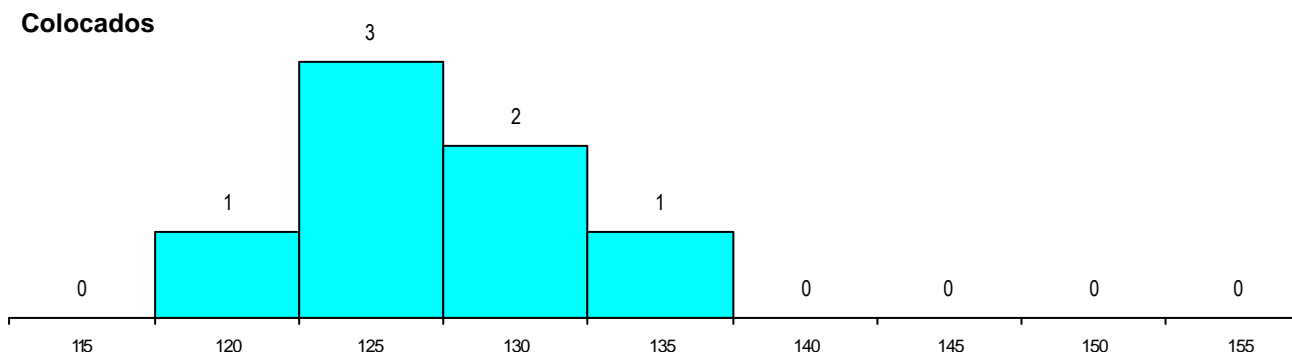

Estabelecimento: 1200 Universidade de Trás-os-Montes e Alto Douro
Curso Superior: 9099 Engenharia do Ambiente
Licenciatura

OPÇÃO CANDIDATURA

Opção	Cands. %	Cols. %
1ª	3 10	3 43
2ª	4 13	2 29
3ª	6 20	2 29
4ª	3 10	0 0
5ª	8 27	0 0
6ª	6 20	0 0
Total	30	7

ETAPA COLOCAÇÃO (contingente)

Etapa Colocação	Cands. %	Cols. %	Nota
17 Geral	30 100	7 100	120.5
Total	30	7	

DISTRITO/CAE DE CANDIDATURA

Distrito Origem	Cands. %	Cols. %
Vila Real	11 37	0 0
Porto	10 33	4 57
Viseu	3 10	0 0
Braga	3 10	0 0
Aveiro	3 10	3 43
Total	30	7

SEXO DOS CANDIDATOS

Sexo	Cands. %	Cols. %
Masc.	16 53	5 71
Femin.	14 47	2 29
Total	30	7

CURSO DO 12º ANO (15 mais frequentes)

Curso 12º ano	Cands. %	Cols. %
N060 Ciências e Tecnologias	26 87	7 100
N970 Recorrente - Ciências e Technolog	3 10	0 0
N572 Análises Químico-Biológicas	1 3	0 0

MÉDIAS dos Colocados

Nota de candidatura 127.1
Prova de ingresso 113.0
Média do 12º ano 134.7
Média do 10º/11º ano 134.7

DISTRIBUIÇÕES DE NOTAS DE CANDIDATURA