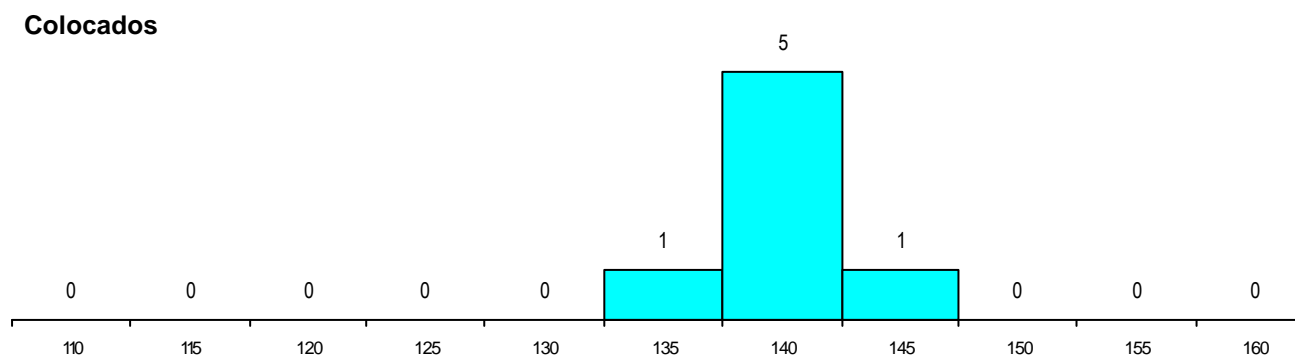

Estabelecimento: 3131 Instituto Politécnico do Porto - Escola Superior de Educação
Curso Superior: 8002 Línguas e Culturas Estrangeiras
Licenciatura

OPÇÃO CANDIDATURA

Opção	Cands. %	Cols. %
1ª	18 24	4 57
2ª	12 16	1 14
3ª	13 18	2 29
4ª	17 23	0 0
5ª	10 14	0 0
6ª	4 5	0 0
Total	74	7

ETAPA COLOCAÇÃO (contingente)

Etapa Colocação	Cands. %	Cols. %	Nota
17 Geral	74 100	7 100	137.4
Total	74	7	

DISTRITO/CAE DE CANDIDATURA

Distrito Origem	Cands. %	Cols. %
Porto	54 73	6 86
Braga	5 7	0 0
Aveiro	5 7	1 14
Vila Real	3 4	0 0
Viana do Castelo	3 4	0 0
Setúbal	1 1	0 0
Leiria	1 1	0 0
Guarda	1 1	0 0
Bragança	1 1	0 0
Total	74	7

SEXO DOS CANDIDATOS

Sexo	Cands. %	Cols. %
Masc.	23 31	0 0
Femin.	51 69	7 100
Total	74	7

CURSO DO 12º ANO

(15 mais frequentes)

Curso 12º ano	Cands. %	Cols. %
N062 Ciências Sociais e Humanas	25 34	3 43
N060 Ciências e Tecnologias	8 11	0 0
N063 Línguas e Literaturas	5 7	0 0
R840 Agrupamento 4 / geral	4 5	1 14
R810 Agrupamento 1 / geral	4 5	0 0
N600 Cursos Profissionais (D.L. 74/200	4 5	0 0
N972 Recorrente - Ciências Sociais e H	2 3	1 14
N088 Acção Social	2 3	1 14
U220 Ens. secundário recorrente (todos	2 3	0 0
N571 Administração e Marketing	1 1	1 14
N083 Design de Equipamento	1 1	0 0
N089 Desporto	1 1	0 0
N573 Animação e Gestão Desportiva	1 1	0 0
N970 Recorrente - Ciências e Technolog	1 1	0 0
E004 4.º curso	1 1	0 0

MÉDIAS dos Colocados

Nota de candidatura	140.6
Prova de ingresso	141.0
Média do 12º ano	140.4
Média do 10º/11º ano	140.4

DISTRIBUIÇÕES DE NOTAS DE CANDIDATURA