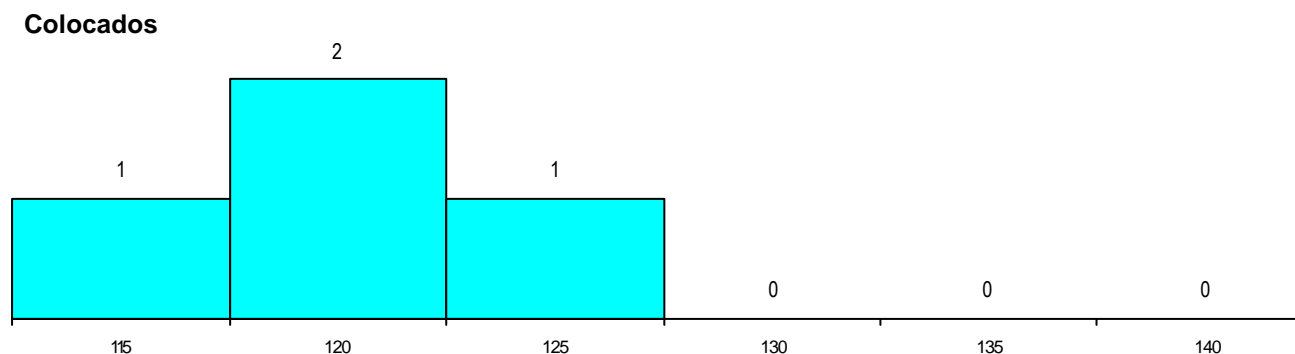

Estabelecimento: 3121 Instituto Politécnico de Portalegre - Escola Superior de Educação
Curso Superior: 8014 Serviço Social (regime pós-laboral)
Licenciatura

OPÇÃO CANDIDATURA

Opção	Cands. %	Cols. %
1ª	3 19	3 75
2ª	4 25	1 25
3ª	4 25	0 0
5ª	3 19	0 0
6ª	2 13	0 0
Total	16	4

ETAPA COLOCAÇÃO (contingente)

Etapa Colocação	Cands. %	Cols. %	Nota
17 Geral	16 100	4 100	114.3
Total	16	4	

DISTRITO/CAE DE CANDIDATURA

Distrito Origem	Cands. %	Cols. %
Portalegre	10 63	2 50
Leiria	2 13	0 0
Évora	2 13	2 50
Setúbal	1 6	0 0
Guarda	1 6	0 0
Total	16	4

SEXO DOS CANDIDATOS

Sexo	Cands. %	Cols. %
Masc.	3 19	0 0
Femin.	13 81	4 100
Total	16	4

CURSO DO 12º ANO

(15 mais frequentes)

Curso 12º ano	Cands. %	Cols. %
N088 Acção Social	4 25	1 25
N060 Ciências e Tecnologias	3 19	1 25
N972 Recorrente - Ciências Sociais e H	1 6	1 25
E003 3.º curso	1 6	1 25
R840 Agrupamento 4 / geral	1 6	0 0
P433 Técnico de gestão	1 6	0 0
N970 Recorrente - Ciências e Tecnolog	1 6	0 0
N600 Cursos Profissionais (D.L. 74/200	1 6	0 0
N062 Ciências Sociais e Humanas	1 6	0 0

MÉDIAS dos Colocados

Nota de candidatura	120.3
Prova de ingresso	96.5
Média do 12º ano	134.5
Média do 10º/11º ano	132.0

DISTRIBUIÇÕES DE NOTAS DE CANDIDATURA