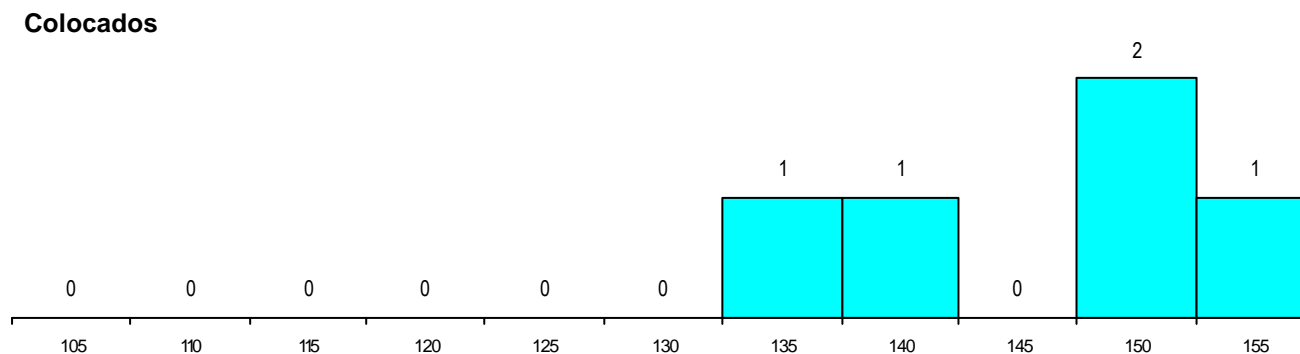

Estabelecimento: 3031 Instituto Politécnico do Cávado e do Ave - Escola Superior de Gestão
Curso Superior: 8156 Gestão de Actividades Turísticas
Licenciatura

OPÇÃO CANDIDATURA

Opção	Cands. %	Cols. %
1ª	17 22	4 80
2ª	16 21	1 20
3ª	14 18	0 0
4ª	12 16	0 0
5ª	11 14	0 0
6ª	7 9	0 0
Total	77	5

ETAPA COLOCAÇÃO (contingente)

Etapa Colocação	Cands. %	Cols. %	Nota
17 Geral	77 100	5 100	136.1
Total	77	5	

DISTRITO/CAE DE CANDIDATURA

Distrito Origem	Cands. %	Cols. %
Braga	59 77	3 60
Porto	7 9	1 20
Viana do Castelo	6 8	0 0
Vila Real	2 3	1 20
Lisboa	1 1	0 0
Leiria	1 1	0 0
Évora	1 1	0 0
Total	77	5

SEXO DOS CANDIDATOS

Sexo	Cands. %	Cols. %
Masc.	33 43	2 40
Femin.	44 57	3 60
Total	77	5

CURSO DO 12º ANO (15 mais frequentes)

Curso 12º ano	Cands. %	Cols. %
N062 Ciências Sociais e Humanas	20 26	3 60
N060 Ciências e Tecnologias	11 14	0 0
N600 Cursos Profissionais (D.L. 74/200	8 10	1 20
N970 Recorrente - Ciências e Technolog	6 8	0 0
N972 Recorrente - Ciências Sociais e H	6 8	0 0
N082 Informática	4 5	0 0
N061 Ciências Socioeconómicas	3 4	1 20
N085 Administração	3 4	0 0
U220 Ens. secundário recorrente (todos	2 3	0 0
P566 Técnico de turismo	1 1	0 0
P586 Técnico de cozinha	1 1	0 0
E002 2.º curso	1 1	0 0
P551 Técnico de informática/manutencã	1 1	0 0
P433 Técnico de gestão	1 1	0 0
N971 Recorrente - Ciências Socioeconc	1 1	0 0

MÉDIAS dos Colocados

Nota de candidatura	146.0
Prova de ingresso	149.4
Média do 12º ano	144.2
Média do 10º/11º ano	144.2

DISTRIBUIÇÕES DE NOTAS DE CANDIDATURA