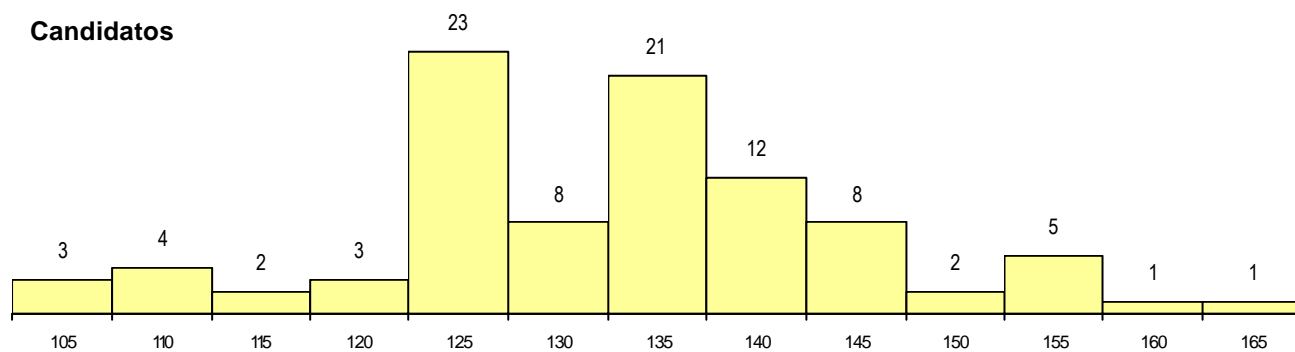

Estabelecimento: 3133 Instituto Politécnico do Porto - Escola Superior de Estudos Industriais e de Gestão
Curso Superior: 9058 Contabilidade e Administração
Licenciatura

OPÇÃO CANDIDATURA

Opção	Cands. %	Cols. %
1ª	17 18	8 57
2ª	19 20	3 21
3ª	18 19	2 14
4ª	21 23	0 0
5ª	10 11	0 0
6ª	8 9	1 7
Total	93	14

ETAPA COLOCAÇÃO (contingente)

Etapa Colocação	Cands. %	Cols. %	Nota
17 Geral	93 100	14 100	132.3
Total	93	14	

DISTRITO/CAE DE CANDIDATURA

Distrito Origem	Cands. %	Cols. %
Porto	64 69	9 64
Braga	17 18	4 29
Viana do Castelo	5 5	0 0
Aveiro	4 4	0 0
Viseu	1 1	1 7
Vila Real	1 1	0 0
Coimbra	1 1	0 0
Total	93	14

SEXO DOS CANDIDATOS

Sexo	Cands. %	Cols. %
Masc.	38 41	6 43
Femin.	55 59	8 57
Total	93	14

CURSO DO 12º ANO (15 mais frequentes)

Curso 12º ano	Cands. %	Cols. %
N060 Ciências e Tecnologias	23 25	5 36
N600 Cursos Profissionais (D.L. 74/200	13 14	3 21
N061 Ciências Socioeconómicas	12 13	1 7
N062 Ciências Sociais e Humanas	9 10	2 14
N972 Recorrente - Ciências Sociais e H	5 5	1 7
N082 Informática	4 4	0 0
N085 Administração	3 3	1 7
R831 Agrupamento 3 / administração	3 3	0 0
N088 Acção Social	2 2	1 7
R810 Agrupamento 1 / geral	2 2	0 0
P469 Técnico de informática aplicada	2 2	0 0
N970 Recorrente - Ciências e Tecnolog	2 2	0 0
N971 Recorrente - Ciências Socioeconóm	2 2	0 0
N089 Desporto	1 1	0 0
P412 Técnico de contabilidade	1 1	0 0

MÉDIAS dos Colocados

Nota de candidatura	139.9
Prova de ingresso	133.6
Média do 12º ano	143.3
Média do 10º/11º ano	143.3

DISTRIBUIÇÕES DE NOTAS DE CANDIDATURA