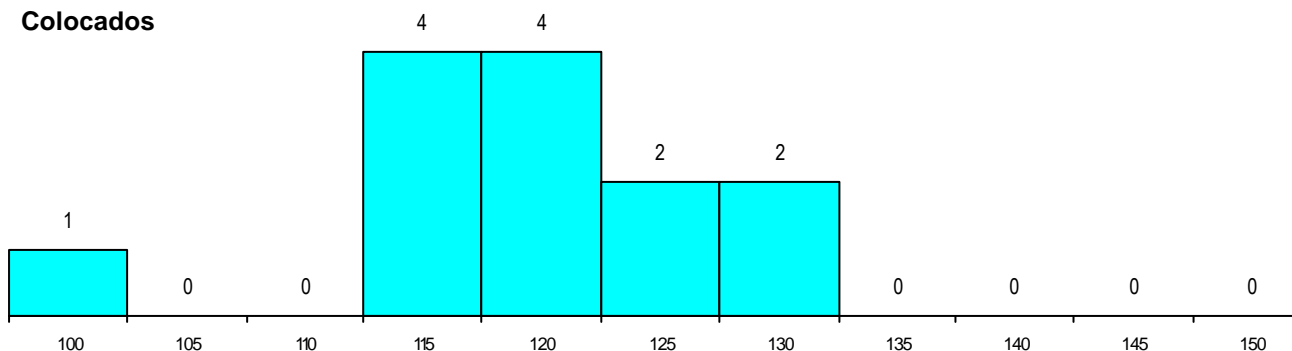

Estabelecimento: 3186 Instituto Politécnico de Viseu - Escola Superior de Tecnologia e Gestão de Lamego
Curso Superior: 9122 Engenharia Informática e Telecomunicações
Licenciatura

OPÇÃO CANDIDATURA

Opção	Cands. %	Cols. %
1ª	5 14	5 38
2ª	8 22	2 15
3ª	5 14	2 15
4ª	6 16	2 15
5ª	4 11	2 15
6ª	9 24	0 0
Total	37	13

ETAPA COLOCAÇÃO (contingente)

Etapa Colocação	Cands. %	Cols. %	Nota
17 Geral	37 100	13 100	98.0
Total	37	13	

DISTRITO/CAE DE CANDIDATURA

Distrito Origem	Cands. %	Cols. %
Viseu	12 32	5 38
Porto	11 30	5 38
Braga	4 11	0 0
Aveiro	3 8	0 0
R. A. Madeira	1 3	1 8
R. A. Açores	1 3	0 0
Vila Real	1 3	1 8
Lisboa	1 3	0 0
Leiria	1 3	1 8
Guarda	1 3	0 0
Castelo Branco	1 3	0 0
Total	37	13

SEXO DOS CANDIDATOS

Sexo	Cands. %	Cols. %
Masc.	31 84	10 77
Femin.	6 16	3 23
Total	37	13

CURSO DO 12º ANO

(15 mais frequentes)

Curso 12º ano	Cands. %	Cols. %
N060 Ciências e Tecnologias	23 62	7 54
N082 Informática	7 19	3 23
N600 Cursos Profissionais (D.L. 74/200)	3 8	2 15
R810 Agrupamento 1 / geral	1 3	0 0
P385 Técnico de electrotecnia	1 3	0 0
N578 Informática	1 3	0 0

MÉDIAS dos Colocados

Nota de candidatura 118.6
Prova de ingresso 105.3
Média do 12º ano 125.8
Média do 10º/11º ano 125.8

DISTRIBUIÇÕES DE NOTAS DE CANDIDATURA