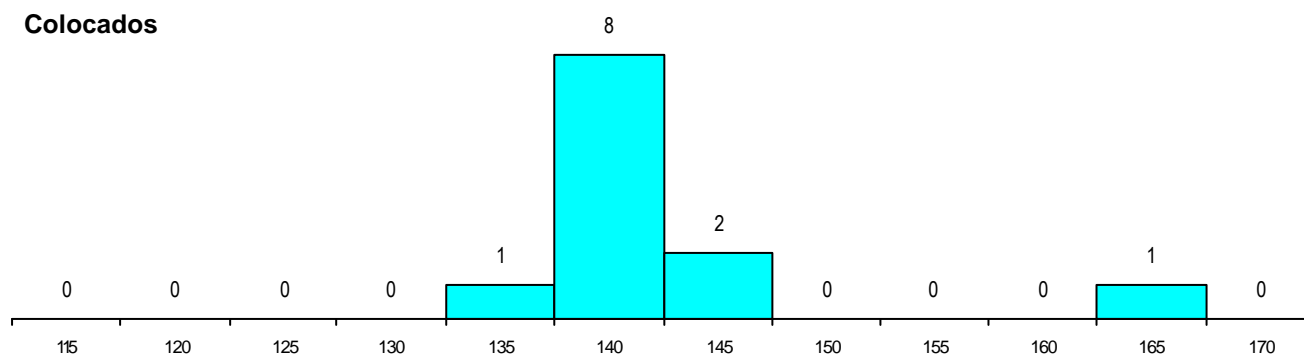

MÉDIAS dos Colocados

Nota de candidatura	142.6
Prova de ingresso	144.3
Média do 12º ano	141.7
Média do 10º/11º ano	141.7

DISTRIBUIÇÕES DE NOTAS DE CANDIDATURA

Estabelecimento: 3103 Instituto Politécnico de Leiria - Escola Superior de Artes e Design das Caldas da Rainha
Curso Superior: 9724 Design de Cerâmica e Vidro
Licenciatura