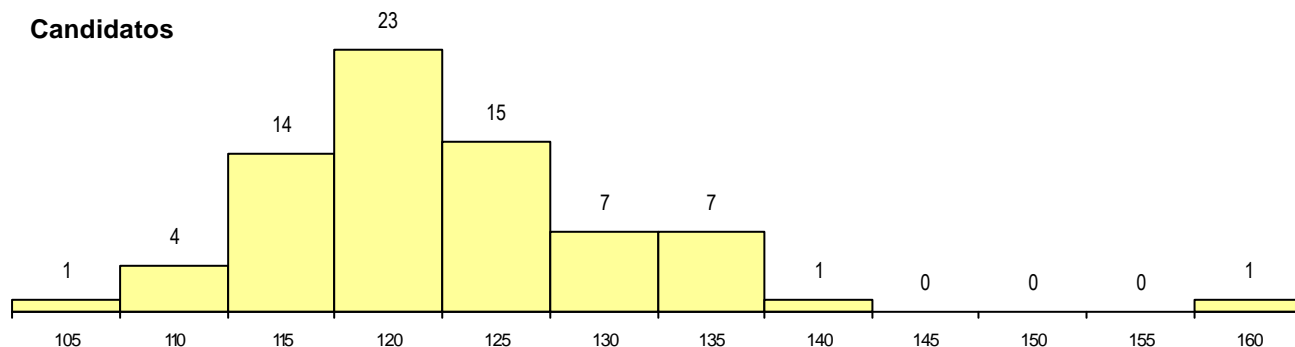

Estabelecimento: 3053 Instituto Politécnico de Castelo Branco - Escola Superior de Tecnologia de Castelo Branco
Curso Superior: 9119 Engenharia Informática
Licenciatura

OPÇÃO CANDIDATURA

Opção	Cands. %	Cols. %
1ª	7 10	5 42
2ª	10 14	2 17
3ª	11 15	1 8
4ª	10 14	3 25
5ª	15 21	0 0
6ª	20 27	1 8
Total	73	12

ETAPA COLOCAÇÃO (contingente)

Etapa Colocação	Cands. %	Cols. %	Nota
17 Geral	73 100	12 100	116.7
Total	73	12	

DISTRITO/CAE DE CANDIDATURA

Distrito Origem	Cands. %	Cols. %
Castelo Branco	21 29	8 67
Guarda	10 14	1 8
Santarém	8 11	1 8
Lisboa	6 8	1 8
Leiria	6 8	0 0
Coimbra	6 8	1 8
Porto	4 5	0 0
Faro	4 5	0 0
Aveiro	3 4	0 0
Braga	2 3	0 0
Viseu	1 1	0 0
Viana do Castelo	1 1	0 0
Setúbal	1 1	0 0
Total	73	12

SEXO DOS CANDIDATOS

Sexo	Cands. %	Cols. %
Masc.	63 86	11 92
Femin.	10 14	1 8
Total	73	12

CURSO DO 12º ANO (15 mais frequentes)

Curso 12º ano	Cands. %	Cols. %
N060 Ciências e Tecnologias	45 62	6 50
N082 Informática	20 27	4 33
R810 Agrupamento 1 / geral	2 3	1 8
N600 Cursos Profissionais (D.L. 74/200	2 3	0 0
U220 Ens. secundário recorrente (todos	1 1	1 8
R813 Agrupamento 1 / informática	1 1	0 0
R165 Informática	1 1	0 0
P610 Cursos Educação Formação (tod	1 1	0 0

MÉDIAS dos Colocados

Nota de candidatura	125.2
Prova de ingresso	112.2
Média do 12º ano	132.2
Média do 10º/11º ano	132.2

DISTRIBUIÇÕES DE NOTAS DE CANDIDATURA