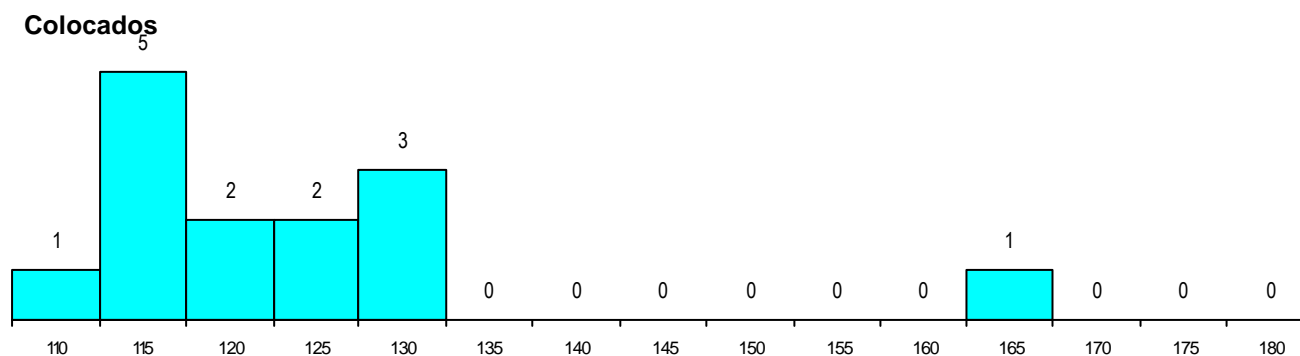

Estabelecimento: 1000 Universidade do Minho
Curso Superior: 9209 Matemática
Licenciatura

OPÇÃO CANDIDATURA

Opção	Cands. %	Cols. %
1ª	4 7	4 29
2ª	6 11	1 7
3ª	14 26	5 36
4ª	9 17	4 29
5ª	9 17	0 0
6ª	12 22	0 0
Total	54	14

ETAPA COLOCAÇÃO (contingente)

Etapa Colocação	Cands. %	Cols. %	Nota
17 Geral	54 100	14 100	109.0
Total	54	14	

DISTRITO/CAE DE CANDIDATURA

Distrito Origem	Cands. %	Cols. %
Braga	40 74	11 79
Porto	10 19	1 7
R. A. Madeira	1 2	1 7
R. A. Açores	1 2	1 7
Lisboa	1 2	0 0
Leiria	1 2	0 0
Total	54	14

SEXO DOS CANDIDATOS

Sexo	Cands. %	Cols. %
Masc.	31 57	11 79
Femin.	23 43	3 21
Total	54	14

CURSO DO 12º ANO (15 mais frequentes)

Curso 12º ano	Cands. %	Cols. %
N060 Ciências e Tecnologias	32 59	6 43
N970 Recorrente - Ciências e Technolog	3 6	2 14
N082 Informática	3 6	2 14
N600 Cursos Profissionais (D.L. 74/200	3 6	1 7
P433 Técnico de gestão	2 4	1 7
N061 Ciências Socioeconómicas	2 4	1 7
N064 Artes Visuais	2 4	0 0
E001 1.º curso	2 4	0 0
R812 Agrupamento 1 / electrotecnia/elex	1 2	1 7
R814 Agrupamento 1 / mecânica	1 2	0 0
P726 Técnico da qualidade	1 2	0 0
N976 Recorrente - Electrotecnia e Electr	1 2	0 0
N972 Recorrente - Ciências Sociais e H	1 2	0 0

MÉDIAS dos Colocados

Nota de candidatura	123.5
Prova de ingresso	117.0
Média do 12º ano	127.8
Média do 10º/11º ano	127.8

DISTRIBUIÇÕES DE NOTAS DE CANDIDATURA