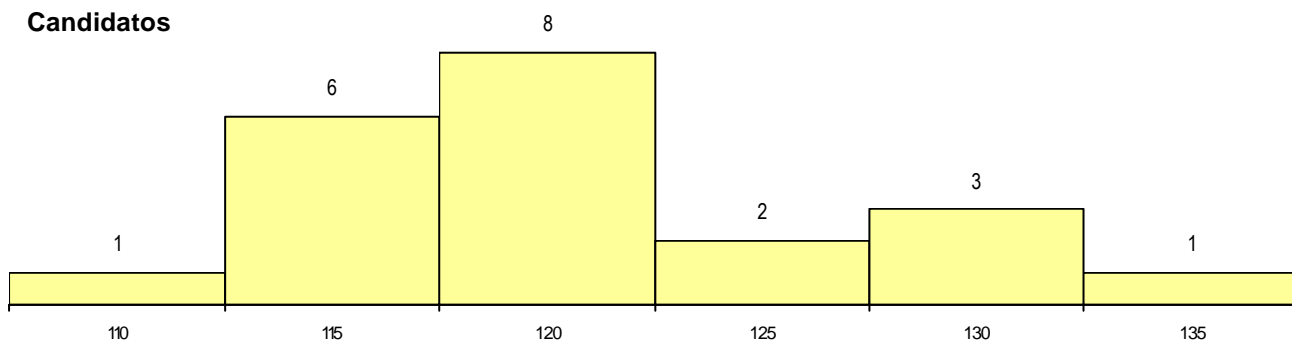

Estabelecimento: 0806 Universidade Técnica de Lisboa - Faculdade de Motricidade Humana
Curso Superior: 9753 Ergonomia
Licenciatura

OPÇÃO CANDIDATURA

Opção	Cands. %	Cols. %
2ª	5 24	1 14
3ª	8 38	3 43
4ª	6 29	3 43
6ª	2 10	0 0
Total	21	7

ETAPA COLOCAÇÃO (contingente)

Etapa Colocação	Cands. %	Cols. %	Nota
17 Geral	21 100	7 100	122.0
Total	21	7	

DISTRITO/CAE DE CANDIDATURA

Distrito Origem	Cands. %	Cols. %
Lisboa	13 62	4 57
Setúbal	6 29	2 29
Santarém	1 5	1 14
Évora	1 5	0 0
Total	21	7

SEXO DOS CANDIDATOS

Sexo	Cands. %	Cols. %
Masc.	14 67	6 86
Femin.	7 33	1 14
Total	21	7

CURSO DO 12º ANO (15 mais frequentes)

Curso 12º ano	Cands. %	Cols. %
N060 Ciências e Tecnologias	20 95	7 100
N061 Ciências Socioeconómicas	1 5	0 0

MÉDIAS dos Colocados

Nota de candidatura 127.9
Prova de ingresso 116.9
Média do 12º ano 138.9
Média do 10º/11º ano 138.9

DISTRIBUIÇÕES DE NOTAS DE CANDIDATURA