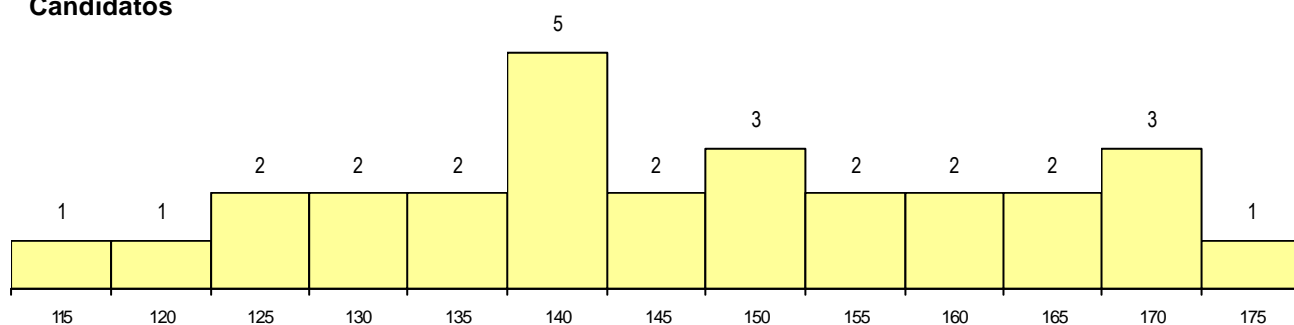

Estabelecimento: 1200 Universidade de Trás-os-Montes e Alto Douro
Curso Superior: 9455 Engenharia Biomédica
Licenciatura

OPÇÃO CANDIDATURA

Opção	Cands. %	Cols. %
1ª	9 32	3 33
2ª	4 14	2 22
3ª	4 14	0 0
4ª	4 14	2 22
5ª	6 21	2 22
6ª	1 4	0 0
Total	28	9

ETAPA COLOCAÇÃO (contingente)

Etapa Colocação	Cands. %	Cols. %	Nota
17 Geral	28 100	9 100	142.2
Total	28	9	

DISTRITO/CAE DE CANDIDATURA

Distrito Origem	Cands. %	Cols. %
Braga	9 32	4 44
Porto	8 29	3 33
Vila Real	6 21	1 11
Viseu	2 7	1 11
Bragança	2 7	0 0
Santarém	1 4	0 0
Total	28	9

SEXO DOS CANDIDATOS

Sexo	Cands. %	Cols. %
Masc.	10 36	2 22
Femin.	18 64	7 78
Total	28	9

CURSO DO 12º ANO (15 mais frequentes)

Curso 12º ano	Cands. %	Cols. %
N060 Ciências e Tecnologias	27 96	8 89
N667 Gestão e Dinamização Desportiva	1 4	1 11

MÉDIAS dos Colocados

Nota de candidatura 159.1
Prova de ingresso 146.8
Média do 12º ano 165.8
Média do 10º/11º ano 165.8

DISTRIBUIÇÕES DE NOTAS DE CANDIDATURA

Candidatos