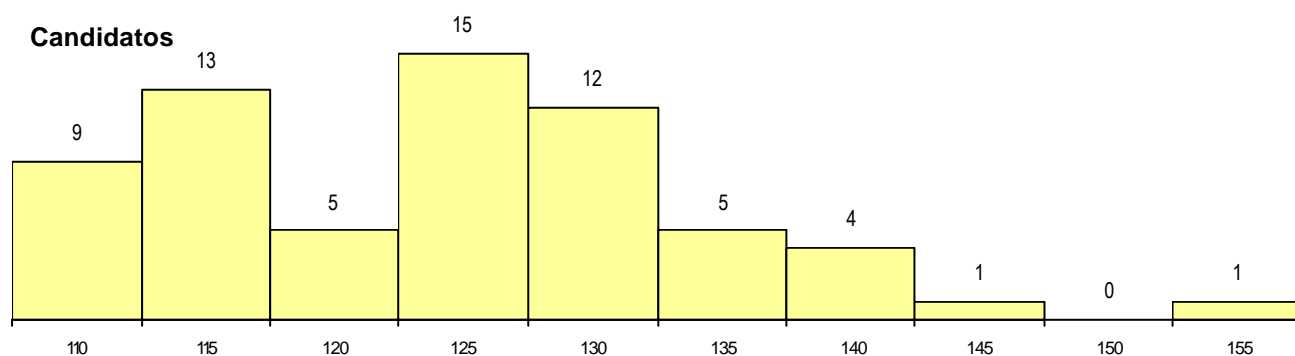

Estabelecimento: 1103 Universidade do Porto - Faculdade de Ciências
Curso Superior: 9146 Geologia
Licenciatura

OPÇÃO CANDIDATURA

Opção	Cands. %	Cols. %
1ª	2 3	1 9
2ª	8 12	3 27
3ª	12 18	4 36
4ª	14 22	1 9
5ª	15 23	2 18
6ª	14 22	0 0
Total	65	11

ETAPA COLOCAÇÃO (contingente)

Etapa Colocação	Cands. %	Cols. %	Nota
17 Geral	65 100	11 100	123.5
Total	65	11	

DISTRITO/CAE DE CANDIDATURA

Distrito Origem	Cands. %	Cols. %
Porto	46 71	8 73
Braga	6 9	1 9
Aveiro	5 8	1 9
Viseu	3 5	0 0
R. A. Açores	1 2	0 0
Viana do Castelo	1 2	0 0
Santarém	1 2	0 0
Lisboa	1 2	1 9
Leiria	1 2	0 0
Total	65	11

SEXO DOS CANDIDATOS

Sexo	Cands. %	Cols. %
Masc.	32 49	5 45
Femin.	33 51	6 55
Total	65	11

CURSO DO 12º ANO (15 mais frequentes)

Curso 12º ano	Cands. %	Cols. %
N060 Ciências e Tecnologias	44 68	8 73
N970 Recorrente - Ciências e Tecnol	8 12	2 18
N062 Ciências Sociais e Humanas	4 6	0 0
R810 Agrupamento 1 / geral	3 5	0 0
U220 Ens. secundário recorrente (todos	2 3	1 9
P384 Técnico de comércio	1 2	0 0
NA04 Biotecnologia (VCT)	1 2	0 0
N600 Cursos Profissionais (D.L. 74/200	1 2	0 0

MÉDIAS dos Colocados

Nota de candidatura	129.7
Prova de ingresso	119.9
Média do 12º ano	139.5
Média do 10º/11º ano	139.5

DISTRIBUIÇÕES DE NOTAS DE CANDIDATURA