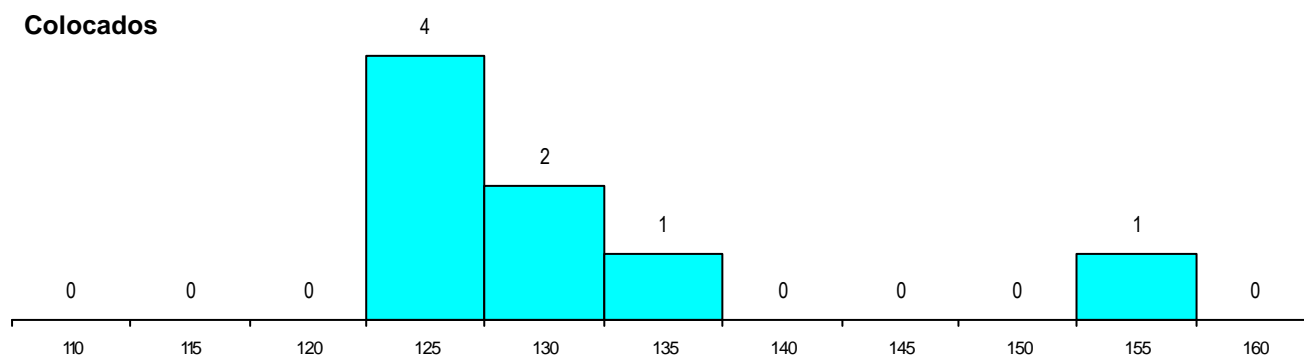

Estabelecimento: 7105 Escola Náutica Infante D. Henrique
Curso Superior: 9926 Gestão Portuária
Licenciatura

OPÇÃO CANDIDATURA

Opção	Cands. %	Cols. %
1ª	3 12	1 13
2ª	9 35	5 63
3ª	5 19	0 0
4ª	3 12	0 0
5ª	1 4	0 0
6ª	5 19	2 25
Total	26	8

ETAPA COLOCAÇÃO (contingente)

Etapa Colocação	Cands. %	Cols. %	Nota
17 Geral	26 100	8 100	124.7
Total	26	8	

DISTRITO/CAE DE CANDIDATURA

Distrito Origem	Cands. %	Cols. %
Lisboa	19 73	8 100
Setúbal	4 15	0 0
Portalegre	1 4	0 0
Faro	1 4	0 0
Aveiro	1 4	0 0
Total	26	8

SEXO DOS CANDIDATOS

Sexo	Cands. %	Cols. %
Masc.	20 77	5 63
Femin.	6 23	3 38
Total	26	8

CURSO DO 12º ANO (15 mais frequentes)

Curso 12º ano	Cands. %	Cols. %
N060 Ciências e Tecnologias	10 38	2 25
N061 Ciências Socioeconómicas	4 15	3 38
R810 Agrupamento 1 / geral	2 8	1 13
N600 Cursos Profissionais (D.L. 74/200)	2 8	0 0
P433 Técnico de gestão	1 4	1 13
P412 Técnico de contabilidade	1 4	1 13
T122 Técnico de informática de gestão	1 4	0 0
P610 Cursos Educação Formação (tod	1 4	0 0
P500 Técnico de transportes marítimos	1 4	0 0
N086 Marketing	1 4	0 0
N085 Administração	1 4	0 0
N062 Ciências Sociais e Humanas	1 4	0 0

MÉDIAS dos Colocados

Nota de candidatura	131.9
Prova de ingresso	120.4
Média do 12º ano	138.0
Média do 10º/11º ano	138.0

DISTRIBUIÇÕES DE NOTAS DE CANDIDATURA