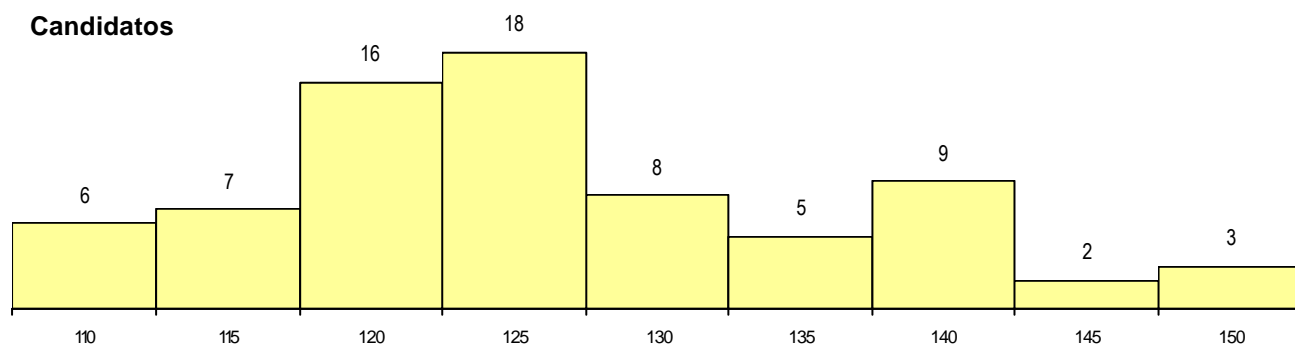

Estabelecimento: 3118 Instituto Politécnico de Lisboa - Instituto Superior de Engenharia de Lisboa
Curso Superior: 9475 Engenharia de Redes de Comunicação e Multimédia
Licenciatura

OPÇÃO CANDIDATURA

Opção	Cands. %	Cols. %
1ª	16 22	2 67
2ª	13 18	0 0
3ª	14 19	1 33
4ª	14 19	0 0
5ª	10 14	0 0
6ª	7 9	0 0
Total	74	3

ETAPA COLOCAÇÃO (contingente)

Etapa Colocação	Cands. %	Cols. %	Nota
17 Geral	74 100	3 100	142.5
Total	74	3	

DISTRITO/CAE DE CANDIDATURA

Distrito Origem	Cands. %	Cols. %
Lisboa	61 82	3 100
Setúbal	5 7	0 0
Santarém	3 4	0 0
Aveiro	2 3	0 0
Leiria	1 1	0 0
Faro	1 1	0 0
Coimbra	1 1	0 0
Total	74	3

SEXO DOS CANDIDATOS

Sexo	Cands. %	Cols. %
Masc.	68 92	3 100
Femin.	6 8	0 0
Total	74	3

CURSO DO 12º ANO (15 mais frequentes)

Curso 12º ano	Cands. %	Cols. %
N060 Ciências e Tecnologias	37 50	0 0
N082 Informática	12 16	0 0
N600 Cursos Profissionais (D.L. 74/200	10 14	2 67
N064 Artes Visuais	4 5	1 33
N970 Recorrente - Ciências e Technolog	3 4	0 0
R810 Agrupamento 1 / geral	2 3	0 0
R813 Agrupamento 1 / informática	1 1	0 0
P593 Técnico de gestão de sistemas in	1 1	0 0
P202 Técnico de desporto (CP)	1 1	0 0
N081 Electrotecnia e Electrónica	1 1	0 0
N061 Ciências Socioeconómicas	1 1	0 0

MÉDIAS dos Colocados

Nota de candidatura	147.3
Prova de ingresso	149.7
Média do 12º ano	145.0
Média do 10º/11º ano	145.0

DISTRIBUIÇÕES DE NOTAS DE CANDIDATURA