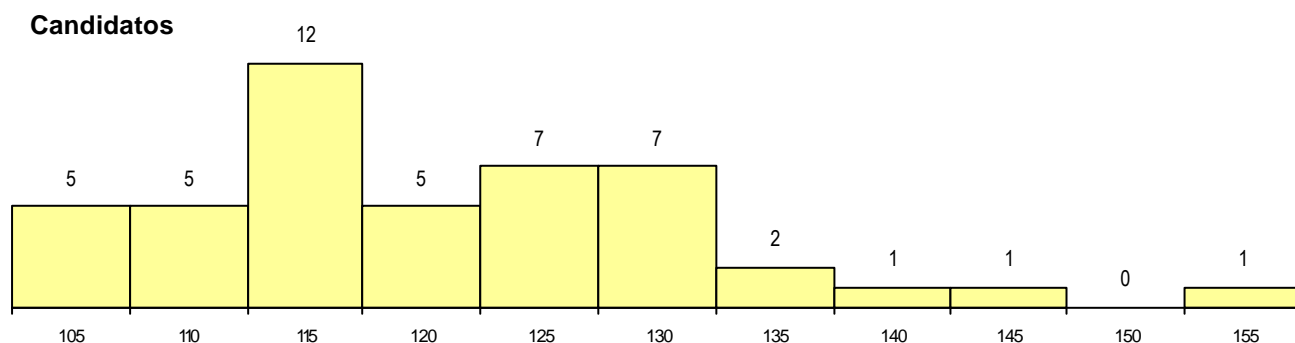

OPÇÃO CANDIDATURA

Opção	Cands. %	Cols. %
1ª	1 2	1 9
2ª	10 22	5 45
3ª	9 20	1 9
4ª	5 11	0 0
5ª	11 24	3 27
6ª	10 22	1 9
Total	46	11

ETAPA COLOCAÇÃO (contingente)

Etapa Colocação	Cands. %	Cols. %	Nota
17 Geral	46 100	11 100	106.1
Total	46	11	

DISTRITO/CAE DE CANDIDATURA

Distrito Origem	Cands. %	Cols. %
Braga	15 33	5 45
Porto	10 22	4 36
Bragança	6 13	1 9
Vila Real	4 9	1 9
Setúbal	2 4	0 0
Lisboa	2 4	0 0
Viseu	1 2	0 0
Viana do Castelo	1 2	0 0
Leiria	1 2	0 0
Guarda	1 2	0 0
Faro	1 2	0 0
Évora	1 2	0 0
Aveiro	1 2	0 0
Total	46	11

SEXO DOS CANDIDATOS

Sexo	Cands. %	Cols. %
Masc.	27 59	8 73
Femin.	19 41	3 27
Total	46	11

CURSO DO 12º ANO (15 mais frequentes)

Curso 12º ano	Cands. %	Cols. %
N062 Ciências Sociais e Humanas	10 22	2 18
N060 Ciências e Tecnologias	8 17	1 9
N089 Desporto	4 9	4 36
N970 Recorrente - Ciências e Tecnolog	3 7	1 9
P610 Cursos Educação Formação (tod	3 7	0 0
N061 Ciências Socioeconómicas	2 4	0 0
P381 Técnico de comunicação/marketir	2 4	0 0
N600 Cursos Profissionais (D.L. 74/200	2 4	0 0
N972 Recorrente - Ciências Sociais e H	2 4	0 0
N971 Recorrente - Ciências Socioeconc	1 2	1 9
U230 Ens. sec. recorrente privado e co	1 2	1 9
NA18 Marketing e Estratégia Empresari	1 2	0 0
P753 Técnico de informática	1 2	0 0
N085 Administração	1 2	0 0
N082 Informática	1 2	0 0

MÉDIAS dos Colocados

Nota de candidatura	115.5
Prova de ingresso	106.2
Média do 12º ano	120.5
Média do 10º/11º ano	120.5

DISTRIBUIÇÕES DE NOTAS DE CANDIDATURA