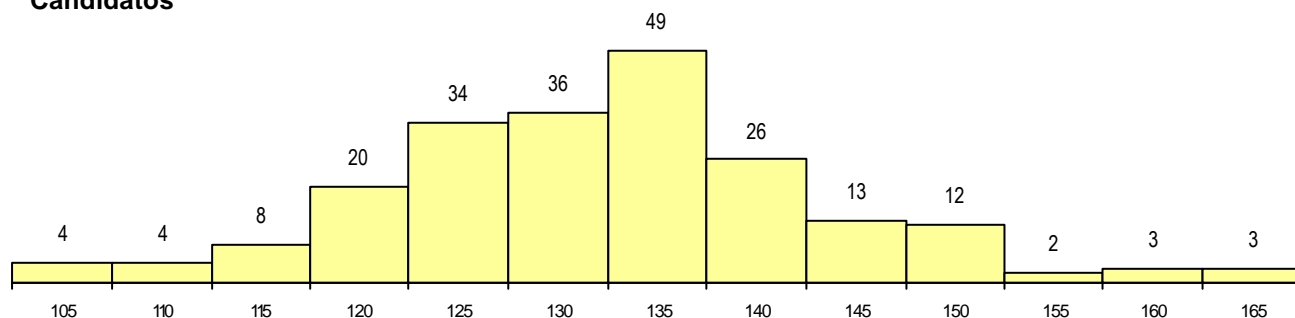

OPÇÃO CANDIDATURA

Opção	Cands. %	Cols. %
1ª	40 19	4 18
2ª	48 22	5 23
3ª	42 20	2 9
4ª	27 13	1 5
5ª	34 16	4 18
6ª	23 11	6 27
Total	214	22

ETAPA COLOCAÇÃO (contingente)

Etapa Colocação	Cands. %	Cols. %	Nota
17 Geral	214 100	22 100	138.4
Total	214	22	

DISTRITO/CAE DE CANDIDATURA

Distrito Origem	Cands. %	Cols. %
Lisboa	167 78	16 73
Setúbal	27 13	3 14
Évora	6 3	0 0
Beja	3 1	0 0
R. A. Madeira	2 1	0 0
Santarém	2 1	1 5
Leiria	2 1	1 5
Faro	2 1	0 0
Portalegre	1 0	1 5
Coimbra	1 0	0 0
Castelo Branco	1 0	0 0
Total	214	22

SEXO DOS CANDIDATOS

Sexo	Cands. %	Cols. %
Masc.	96 45	9 41
Femin.	118 55	13 59
Total	214	22

CURSO DO 12º ANO (15 mais frequentes)

Curso 12º ano	Cands. %	Cols. %
N061 Ciências Socioeconómicas	69 32	11 50
N060 Ciências e Tecnologias	37 17	3 14
N062 Ciências Sociais e Humanas	20 9	4 18
N085 Administração	19 9	1 5
N600 Cursos Profissionais (D.L. 74/200	13 6	0 0
R810 Agrupamento 1 / geral	5 2	0 0
N970 Recorrente - Ciências e Tecnolog	4 2	0 0
N971 Recorrente - Ciências Socioeconó	4 2	0 0
Q950 Equivalências	4 2	0 0
U220 Ens. secundário recorrente (todos	4 2	0 0
P433 Técnico de gestão	3 1	1 5
N082 Informática	3 1	0 0
R830 Agrupamento 3 / geral	2 1	0 0
P412 Técnico de contabilidade	2 1	0 0
N089 Desporto	2 1	0 0

MÉDIAS dos Colocados

Nota de candidatura	141.4
Prova de ingresso	143.9
Média do 12º ano	140.0
Média do 10º/11º ano	140.0

DISTRIBUIÇÕES DE NOTAS DE CANDIDATURA

Candidatos