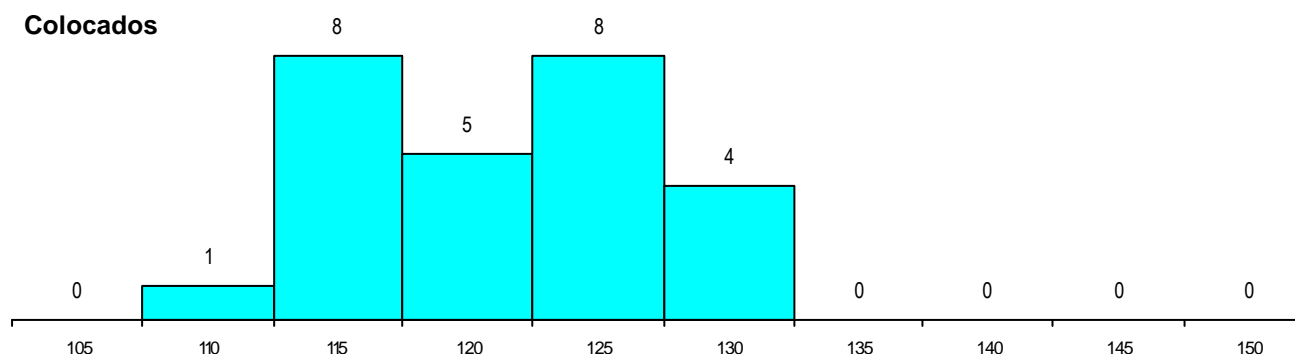

Estabelecimento: 3145 Instituto Politécnico de Santarém - Escola Superior de Desporto de Rio Maior
Curso Superior: 9808 Treino Desportivo
Licenciatura

OPÇÃO CANDIDATURA

Opção	Cands. %	Cols. %
1ª	9 21	9 35
2ª	6 14	5 19
3ª	8 19	4 15
4ª	12 28	4 15
5ª	4 9	1 4
6ª	4 9	3 12
Total	43	26

ETAPA COLOCAÇÃO (contingente)

Etapa Colocação	Cands. %	Cols. %	Nota
17 Geral	43 100	26 100	112.0
Total	43	26	

DISTRITO/CAE DE CANDIDATURA

Distrito Origem	Cands. %	Cols. %
Lisboa	11 26	8 31
Leiria	6 14	4 15
Porto	5 12	4 15
Setúbal	4 9	1 4
Santarém	3 7	3 12
Coimbra	3 7	1 4
Aveiro	3 7	1 4
Viseu	2 5	1 4
Castelo Branco	2 5	2 8
R. A. Madeira	1 2	1 4
Portalegre	1 2	0 0
Faro	1 2	0 0
Braga	1 2	0 0
Total	43	26

SEXO DOS CANDIDATOS

Sexo	Cands. %	Cols. %
Masc.	32 74	19 73
Femin.	11 26	7 27
Total	43	26

CURSO DO 12º ANO

(15 mais frequentes)

Curso 12º ano	Cands. %	Cols. %
N060 Ciências e Tecnologias	20 47	13 50
N089 Desporto	11 26	6 23
N970 Recorrente - Ciências e Technolog	3 7	3 12
N082 Informática	2 5	1 4
N062 Ciências Sociais e Humanas	2 5	1 4
R810 Agrupamento 1 / geral	1 2	1 4
PS35 Técnico de maquinaria e progran	1 2	1 4
P610 Cursos Educação Formação (todc	1 2	0 0
N667 Gestão e Dinamização Desportiva	1 2	0 0

MÉDIAS dos Colocados

Nota de candidatura	120.7
Prova de ingresso	109.0
Média do 12º ano	128.4
Média do 10º/11º ano	128.4

DISTRIBUIÇÕES DE NOTAS DE CANDIDATURA