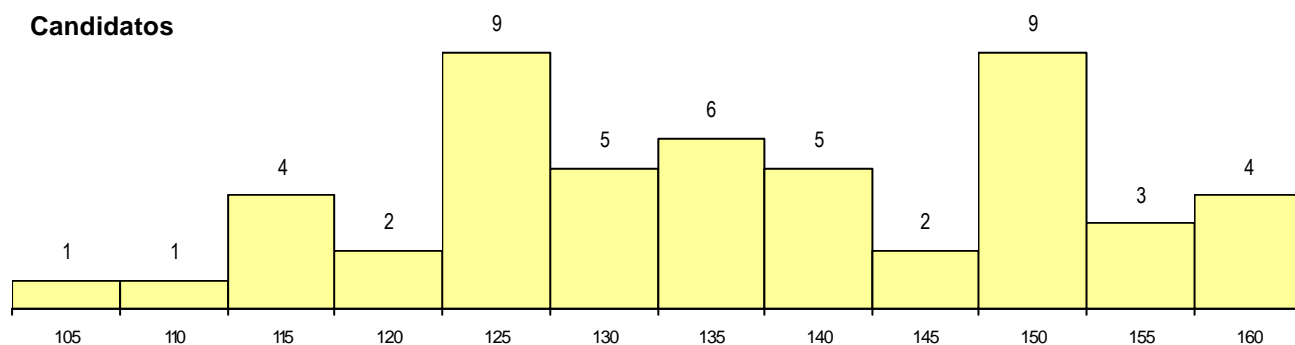

Estabelecimento: 0501 Universidade de Coimbra - Faculdade de Ciências e Tecnologia
Curso Superior: 9104 Engenharia e Gestão Industrial
Licenciatura

OPÇÃO CANDIDATURA

Opção	Cands. %	Cols. %
1ª	10 20	6 55
2ª	11 22	4 36
3ª	9 18	0 0
4ª	8 16	1 9
5ª	8 16	0 0
6ª	5 10	0 0
Total	51	11

ETAPA COLOCAÇÃO (contingente)

Etapa Colocação	Cands. %	Cols. %	Nota
17 Geral	51 100	11 100	135.0
Total	51	11	

DISTRITO/CAE DE CANDIDATURA

Distrito Origem	Cands. %	Cols. %
Coimbra	13 25	3 27
Aveiro	10 20	1 9
Porto	9 18	2 18
Braga	4 8	0 0
Viseu	3 6	1 9
Viana do Castelo	2 4	0 0
Setúbal	2 4	1 9
Lisboa	2 4	0 0
Leiria	2 4	0 0
Guarda	2 4	1 9
Santarém	1 2	1 9
Faro	1 2	1 9
Total	51	11

SEXO DOS CANDIDATOS

Sexo	Cands. %	Cols. %
Masc.	42 82	9 82
Femin.	9 18	2 18
Total	51	11

CURSO DO 12º ANO

(15 mais frequentes)

Curso 12º ano	Cands. %	Cols. %
N060 Ciências e Tecnologias	40 78	9 82
R810 Agrupamento 1 / geral	3 6	1 9
N082 Informática	2 4	0 0
N061 Ciências Socioeconómicas	2 4	0 0
N081 Electrotecnia e Electrónica	1 2	1 9
NA10 Electrónica e Telecomunicações (	1 2	0 0
N970 Recorrente - Ciências e Tecnolog	1 2	0 0
N600 Cursos Profissionais (D.L. 74/200	1 2	0 0

MÉDIAS dos Colocados

Nota de candidatura	146.1
Prova de ingresso	146.4
Média do 12º ano	145.9
Média do 10º/11º ano	145.9

DISTRIBUIÇÕES DE NOTAS DE CANDIDATURA