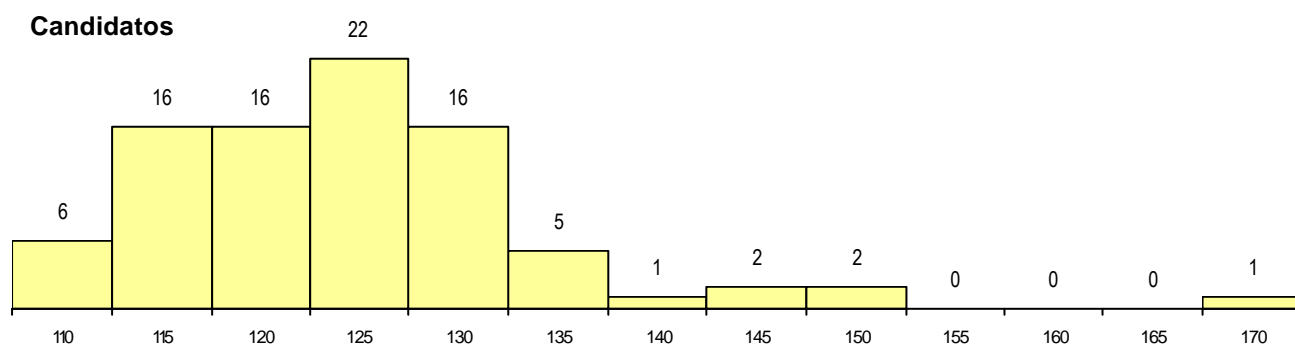

Estabelecimento: 3182 Instituto Politécnico de Viseu - Escola Superior de Tecnologia e Gestão de Viseu
Curso Superior: 9109 Engenharia Electrotécnica
Licenciatura

OPÇÃO CANDIDATURA

Opção	Cands. %	Cols. %
1ª	13 15	13 45
2ª	13 15	6 21
3ª	12 14	2 7
4ª	15 17	3 10
5ª	21 24	2 7
6ª	13 15	3 10
Total	87	29

ETAPA COLOCAÇÃO (contingente)

Etapa Colocação	Cands. %	Cols. %	Nota
17 Geral	87 100	29 100	109.0
Total	87	29	

DISTRITO/CAE DE CANDIDATURA

Distrito Origem	Cands. %	Cols. %
Viseu	25 29	11 38
Aveiro	17 20	5 17
Porto	13 15	3 10
Coimbra	8 9	4 14
Guarda	7 8	1 3
Braga	5 6	0 0
Viana do Castelo	3 3	1 3
Santarém	3 3	0 0
Leiria	2 2	1 3
Setúbal	1 1	1 3
Lisboa	1 1	0 0
Faro	1 1	1 3
Castelo Branco	1 1	1 3
Total	87	29

SEXO DOS CANDIDATOS

Sexo	Cands. %	Cols. %
Masc.	82 94	26 90
Femin.	5 6	3 10
Total	87	29

CURSO DO 12º ANO (15 mais frequentes)

Curso 12º ano	Cands. %	Cols. %
N060 Ciências e Tecnologias	61 70	19 66
N600 Cursos Profissionais (D.L. 74/200	5 6	0 0
N970 Recorrente - Ciências e Technolog	4 5	3 10
R810 Agrupamento 1 / geral	4 5	1 3
N082 Informática	3 3	2 7
N081 Electrotecnia e Electrónica	3 3	2 7
P385 Técnico de electrotecnia	2 2	1 3
P740 Técnico de electrónica	1 1	1 3
R813 Agrupamento 1 / informática	1 1	0 0
P726 Técnico da qualidade	1 1	0 0
P430 Técnico de electrónica/comando	1 1	0 0
P382 Técnico de instalações eléctricas	1 1	0 0

MÉDIAS dos Colocados

Nota de candidatura	121.2
Prova de ingresso	110.9
Média do 12º ano	126.7
Média do 10º/11º ano	126.7

DISTRIBUIÇÕES DE NOTAS DE CANDIDATURA