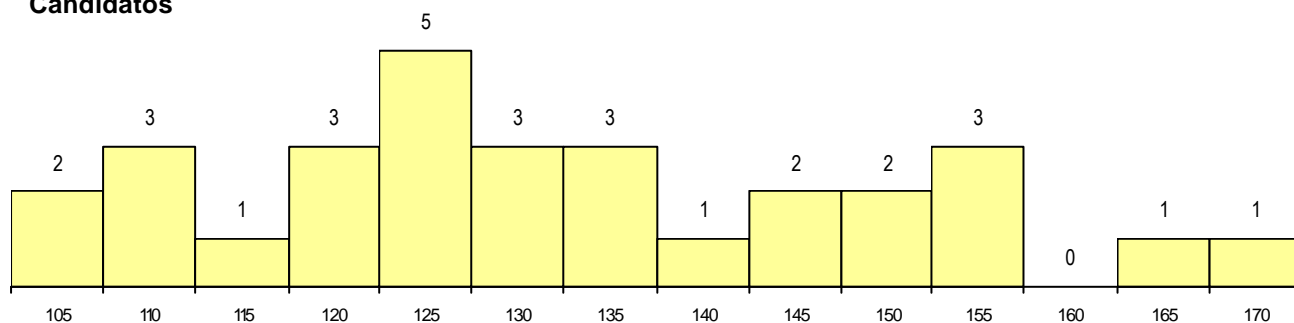

Estabelecimento: 0300 Universidade de Aveiro
Curso Superior: 9254 Turismo
Licenciatura

OPÇÃO CANDIDATURA

Opção	Cands. %	Cols. %
1ª	11 37	4 80
2ª	3 10	1 20
3ª	6 20	0 0
4ª	3 10	0 0
5ª	4 13	0 0
6ª	3 10	0 0
Total	30	5

ETAPA COLOCAÇÃO (contingente)

Etapa Colocação	Cands. %	Cols. %	Nota
17 Geral	30 100	5 100	144.5
Total	30	5	

DISTRITO/CAE DE CANDIDATURA

Distrito Origem	Cands. %	Cols. %
Aveiro	16 53	4 80
Porto	4 13	0 0
Braga	4 13	0 0
Viana do Castelo	2 7	1 20
Leiria	2 7	0 0
R. A. Açores	1 3	0 0
Castelo Branco	1 3	0 0
Total	30	5

SEXO DOS CANDIDATOS

Sexo	Cands. %	Cols. %
Masc.	12 40	2 40
Femin.	18 60	3 60
Total	30	5

CURSO DO 12º ANO (15 mais frequentes)

Curso 12º ano	Cands. %	Cols. %
N062 Ciências Sociais e Humanas	9 30	1 20
N060 Ciências e Tecnologias	8 27	3 60
N061 Ciências Socioeconómicas	5 17	1 20
Q950 Equivalências	2 7	0 0
U220 Ens. secundário recorrente (todos	1 3	0 0
NA18 Marketing e Estratégia Empresaria	1 3	0 0
N970 Recorrente - Ciências e Technolog	1 3	0 0
N600 Cursos Profissionais (D.L. 74/200	1 3	0 0
N086 Marketing	1 3	0 0
N064 Artes Visuais	1 3	0 0

MÉDIAS dos Colocados

Nota de candidatura	153.8
Prova de ingresso	167.6
Média do 12º ano	140.0
Média do 10º/11º ano	140.0

DISTRIBUIÇÕES DE NOTAS DE CANDIDATURA

Candidatos