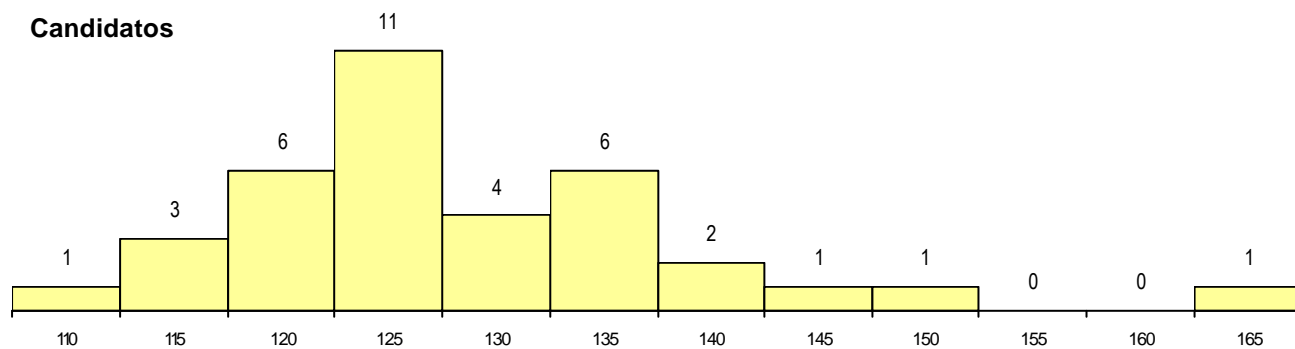

Estabelecimento: 3041 Instituto Politécnico de Bragança - Escola Superior Agrária de Bragança
Curso Superior: 9088 Engenharia Biotecnológica
Licenciatura

OPÇÃO CANDIDATURA

Opção	Cands. %	Cols. %
1ª	1 3	1 14
2ª	6 17	4 57
3ª	5 14	0 0
4ª	8 22	1 14
5ª	7 19	1 14
6ª	9 25	0 0
Total	36	7

ETAPA COLOCAÇÃO (contingente)

Etapa Colocação	Cands. %	Cols. %	Nota
17 Geral	36 100	7 100	108.7
Total	36	7	

DISTRITO/CAE DE CANDIDATURA

Distrito Origem	Cands. %	Cols. %
Braga	14 39	3 43
Porto	10 28	1 14
Bragança	3 8	1 14
Viseu	2 6	0 0
Viana do Castelo	2 6	1 14
Aveiro	2 6	0 0
R. A. Açores	1 3	0 0
Setúbal	1 3	0 0
Leiria	1 3	1 14
Total	36	7

SEXO DOS CANDIDATOS

Sexo	Cands. %	Cols. %
Masc.	10 28	2 29
Femin.	26 72	5 71
Total	36	7

CURSO DO 12º ANO (15 mais frequentes)

Curso 12º ano	Cands. %	Cols. %
N060 Ciências e Tecnologias	31 86	6 86
N970 Recorrente - Ciências e Technolog	2 6	1 14
U220 Ens. secundário recorrente (todos	2 6	0 0
P383 Técnico de mecatrónica	1 3	0 0

MÉDIAS dos Colocados

Nota de candidatura 124.0
Prova de ingresso 107.4
Média do 12º ano 132.9
Média do 10º/11º ano 132.9

DISTRIBUIÇÕES DE NOTAS DE CANDIDATURA