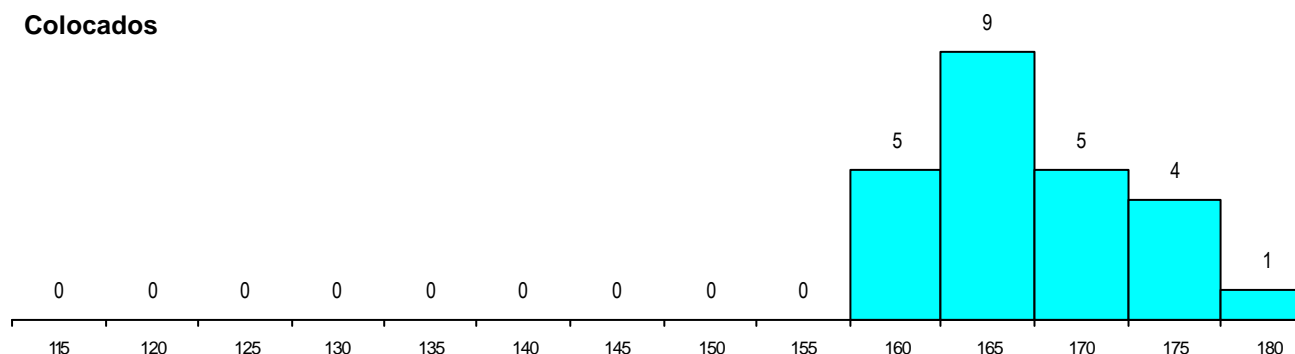

Estabelecimento: 1105 Universidade do Porto - Faculdade de Engenharia
Curso Superior: 9369 Engenharia Mecânica
Mestrado Integrado

OPÇÃO CANDIDATURA

Opção	Cands. %	Cols. %
1ª	67 42	16 67
2ª	40 25	7 29
3ª	17 11	0 0
4ª	16 10	1 4
5ª	14 9	0 0
6ª	5 3	0 0
Total	159	24

ETAPA COLOCAÇÃO (contingente)

Etapa Colocação	Cands. %	Cols. %	Nota
17 Geral	159 100	24 100	160.8
Total	159	24	

DISTRITO/CAE DE CANDIDATURA

Distrito Origem	Cands. %	Cols. %
Porto	103 65	19 79
Braga	19 12	1 4
Aveiro	10 6	2 8
Viana do Castelo	8 5	0 0
Vila Real	7 4	1 4
Viseu	3 2	0 0
Santarém	2 1	1 4
R. A. Madeira	1 1	0 0
Setúbal	1 1	0 0
Lisboa	1 1	0 0
Leiria	1 1	0 0
Guarda	1 1	0 0
Castelo Branco	1 1	0 0
Bragança	1 1	0 0
Total	159	24

SEXO DOS CANDIDATOS

Sexo	Cands. %	Cols. %
Masc.	134 84	17 71
Femin.	25 16	7 29
Total	159	24

CURSO DO 12º ANO

(15 mais frequentes)

Curso 12º ano	Cands. %	Cols. %
N060 Ciências e Tecnologias	150 94	24 100
R810 Agrupamento 1 / geral	2 1	0 0
P610 Cursos Educação Formação (tod	1 1	0 0
P430 Técnico de electrónica/comando	1 1	0 0
NA10 Electrónica e Telecomunicações (	1 1	0 0
N970 Recorrente - Ciências e Technolog	1 1	0 0
N600 Cursos Profissionais (D.L. 74/200	1 1	0 0
N082 Informática	1 1	0 0
N064 Artes Visuais	1 1	0 0

MÉDIAS dos Colocados

Nota de candidatura	167.1
Prova de ingresso	170.7
Média do 12º ano	163.5
Média do 10º/11º ano	163.5

DISTRIBUIÇÕES DE NOTAS DE CANDIDATURA