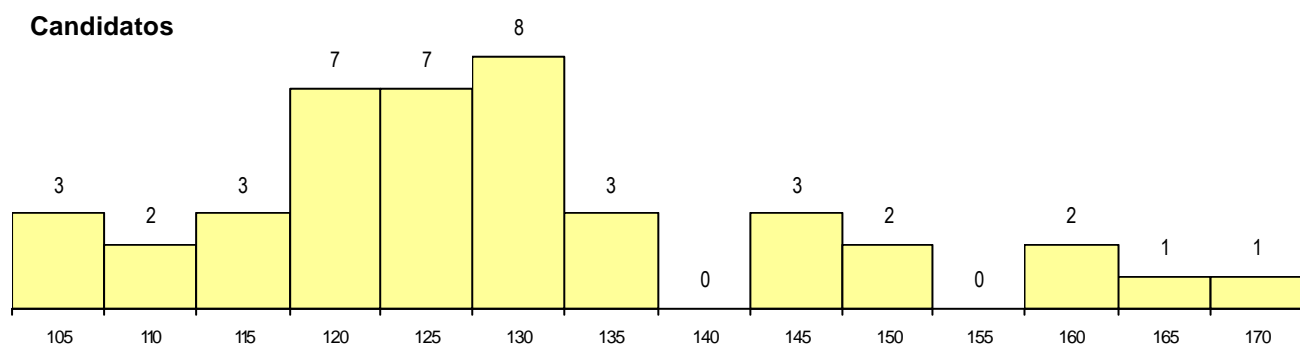

Estabelecimento: 3042 Instituto Politécnico de Bragança - Escola Superior de Educação de Bragança
Curso Superior: 8374 Línguas para Relações Internacionais
Licenciatura

OPÇÃO CANDIDATURA

Opção	Cands. %	Cols. %
1ª	4 10	4 29
2ª	6 14	4 29
3ª	8 19	1 7
4ª	10 24	5 36
5ª	8 19	0 0
6ª	6 14	0 0
Total	42	14

ETAPA COLOCAÇÃO (contingente)

Etapa Colocação	Cands. %	Cols. %	Nota
17 Geral	42 100	14 100	103.6
Total	42	14	

DISTRITO/CAE DE CANDIDATURA

Distrito Origem	Cands. %	Cols. %
Porto	14 33	5 36
Vila Real	8 19	2 14
Bragança	7 17	3 21
Braga	7 17	3 21
Aveiro	3 7	1 7
Viseu	1 2	0 0
Viana do Castelo	1 2	0 0
Coimbra	1 2	0 0
Total	42	14

SEXO DOS CANDIDATOS

Sexo	Cands. %	Cols. %
Masc.	16 38	7 50
Femin.	26 62	7 50
Total	42	14

CURSO DO 12º ANO (15 mais frequentes)

Curso 12º ano	Cands. %	Cols. %
N062 Ciências Sociais e Humanas	17 40	4 29
N060 Ciências e Tecnologias	4 10	2 14
N674 Animação Sócio-Cultural	2 5	1 7
N064 Artes Visuais	2 5	1 7
R830 Agrupamento 3 / geral	1 2	1 7
E003 3.º curso	1 2	1 7
Q950 Equivalências	1 2	1 7
P610 Cursos Educação Formação (tod	1 2	1 7
P566 Técnico de turismo	1 2	1 7
E001 1.º curso	1 2	1 7
N085 Administração	1 2	0 0
N089 Desporto	1 2	0 0
N671 Design de Comunicação/Multiméc	1 2	0 0
P320 Desenhador projectista	1 2	0 0
U220 Ens. secundário recorrente (todos	1 2	0 0

MÉDIAS dos Colocados

Nota de candidatura	127.4
Prova de ingresso	120.7
Média do 12º ano	129.7
Média do 10º/11º ano	131.9

DISTRIBUIÇÕES DE NOTAS DE CANDIDATURA