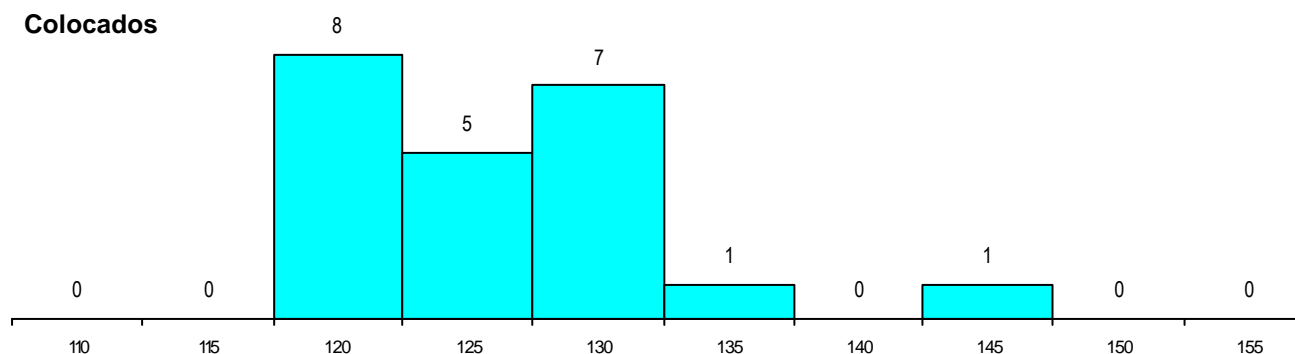

Estabelecimento: 3043 Instituto Politécnico de Bragança - Escola Superior de Tecnologia e de Gestão de Bragança
Curso Superior: 9123 Engenharia Mecânica
Licenciatura

OPÇÃO CANDIDATURA

Opção	Cands. %	Cols. %
1ª	9 11	7 32
2ª	13 15	6 27
3ª	22 26	4 18
4ª	10 12	0 0
5ª	13 15	3 14
6ª	18 21	2 9
Total	85	22

ETAPA COLOCAÇÃO (contingente)

Etapa Colocação	Cands. %	Cols. %	Nota
17 Geral	85 100	22 100	117.7
Total	85	22	

DISTRITO/CAE DE CANDIDATURA

Distrito Origem	Cands. %	Cols. %
Braga	26 31	6 27
Porto	19 22	8 36
Bragança	13 15	4 18
Vila Real	10 12	2 9
Aveiro	4 5	1 5
Viana do Castelo	3 4	1 5
Coimbra	3 4	0 0
R. A. Madeira	2 2	0 0
Viseu	2 2	0 0
Santarém	1 1	0 0
Lisboa	1 1	0 0
Évora	1 1	0 0
Total	85	22

SEXO DOS CANDIDATOS

Sexo	Cands. %	Cols. %
Masc.	78 92	20 91
Femin.	7 8	2 9
Total	85	22

CURSO DO 12º ANO (15 mais frequentes)

Curso 12º ano	Cands. %	Cols. %
N060 Ciências e Tecnologias	60 71	16 73
R810 Agrupamento 1 / geral	7 8	2 9
N600 Cursos Profissionais (D.L. 74/200	7 8	0 0
N970 Recorrente - Ciências e Tecnolog	5 6	3 14
N061 Ciências Socioeconómicas	1 1	1 5
P740 Técnico de electrónica	1 1	0 0
P627 Técnico de informática aplicada à	1 1	0 0
P469 Técnico de informática aplicada	1 1	0 0
NA08 Electrotecnia e Automação (VCT)	1 1	0 0
N082 Informática	1 1	0 0

MÉDIAS dos Colocados

Nota de candidatura	125.2
Prova de ingresso	114.4
Média do 12º ano	131.0
Média do 10º/11º ano	131.0

DISTRIBUIÇÕES DE NOTAS DE CANDIDATURA