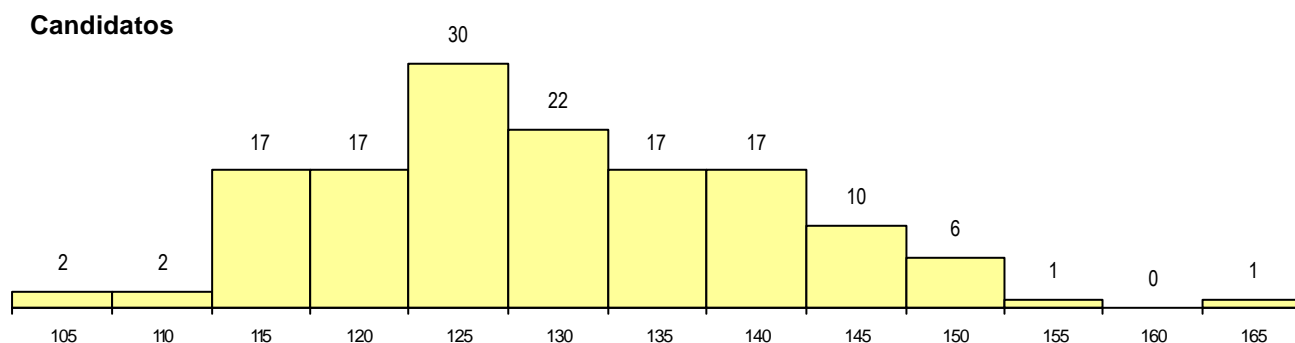

OPÇÃO CANDIDATURA

Opção	Cands. %	Cols. %
1ª	25 18	11 48
2ª	22 15	6 26
3ª	28 20	2 9
4ª	26 18	2 9
5ª	24 17	1 4
6ª	17 12	1 4
Total	142	23

ETAPA COLOCAÇÃO (contingente)

Etapa Colocação	Cands. %	Cols. %	Nota
17 Geral	142 100	23 100	127.3
Total	142	23	

DISTRITO/CAE DE CANDIDATURA

Distrito Origem	Cands. %	Cols. %
Coimbra	53 37	9 39
Leiria	19 13	3 13
Aveiro	18 13	1 4
Lisboa	12 8	1 4
Santarém	10 7	2 9
Porto	5 4	1 4
R. A. Madeira	5 4	3 13
Viseu	4 3	0 0
Viana do Castelo	3 2	0 0
Faro	2 1	1 4
Évora	2 1	1 4
Braga	2 1	0 0
Guarda	2 1	0 0
Setúbal	1 1	0 0
Vila Real	1 1	0 0
R. A. Açores	1 1	0 0
Castelo Branco	1 1	0 0
Bragança	1 1	1 4
Total	142	23

SEXO DOS CANDIDATOS

Sexo	Cands. %	Cols. %
Masc.	87 61	12 52
Femin.	55 39	11 48
Total	142	23

CURSO DO 12º ANO

(15 mais frequentes)

Curso 12º ano	Cands. %	Cols. %
N060 Ciências e Tecnologias	39 27	6 26
N061 Ciências Socioeconómicas	33 23	7 30
N062 Ciências Sociais e Humanas	16 11	1 4
N600 Cursos Profissionais (D.L. 74/200.	8 6	1 4
N085 Administração	8 6	0 0
N972 Recorrente - Ciências Sociais e H	3 2	1 4
N082 Informática	3 2	1 4
R830 Agrupamento 3 / geral	3 2	0 0
R810 Agrupamento 1 / geral	3 2	0 0
N064 Artes Visuais	2 1	1 4
N980 Recorrente - Administração	2 1	1 4
U220 Ens. secundário recorrente (todos	2 1	1 4
P433 Técnico de gestão	2 1	1 4
N216 Administração/Contabilidade	2 1	0 0
P566 Técnico de turismo	1 1	1 4

MÉDIAS dos Colocados

Nota de candidatura	134.8
Prova de ingresso	134.6
Média do 12º ano	134.9
Média do 10º/11º ano	134.9

DISTRIBUIÇÕES DE NOTAS DE CANDIDATURA