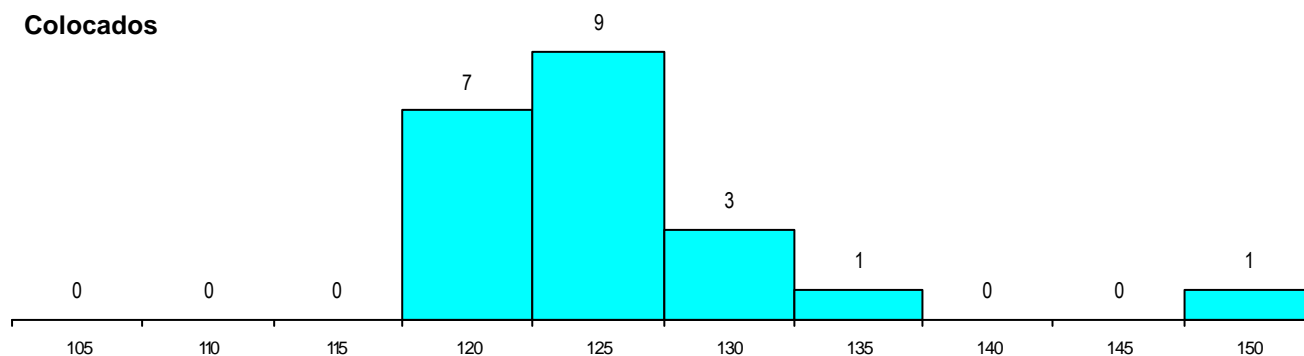

Estabelecimento: 3061 Instituto Politécnico de Coimbra - Escola Superior Agrária de Coimbra
Curso Superior: 9099 Engenharia do Ambiente
Licenciatura

OPÇÃO CANDIDATURA

Opção	Cands. %	Cols. %
1ª	12 14	8 38
2ª	16 18	3 14
3ª	14 16	3 14
4ª	14 16	2 10
5ª	22 25	4 19
6ª	9 10	1 5
Total	87	21

ETAPA COLOCAÇÃO (contingente)

Etapa Colocação	Cands. %	Cols. %	Nota
17 Geral	87 100	21 100	118.5
Total	87	21	

DISTRITO/CAE DE CANDIDATURA

Distrito Origem	Cands. %	Cols. %
Coimbra	42 48	9 43
Leiria	8 9	2 10
Aveiro	8 9	1 5
Viseu	7 8	2 10
Braga	6 7	2 10
Porto	4 5	1 5
Guarda	3 3	1 5
Viana do Castelo	2 2	1 5
Lisboa	2 2	1 5
Vila Real	1 1	0 0
Setúbal	1 1	0 0
Santarém	1 1	1 5
Portalegre	1 1	0 0
Castelo Branco	1 1	0 0
Total	87	21

SEXO DOS CANDIDATOS

Sexo	Cands. %	Cols. %
Masc.	41 47	9 43
Femin.	46 53	12 57
Total	87	21

CURSO DO 12º ANO

(15 mais frequentes)

Curso 12º ano	Cands. %	Cols. %
N060 Ciências e Tecnologias	73 84	20 95
N082 Informática	3 3	1 5
R810 Agrupamento 1 / geral	3 3	0 0
R813 Agrupamento 1 / informática	2 2	0 0
P610 Cursos Educação Formação (tod	2 2	0 0
N061 Ciências Socioeconómicas	2 2	0 0
N089 Desporto	1 1	0 0

MÉDIAS dos Colocados

Nota de candidatura	125.6
Prova de ingresso	112.8
Média do 12º ano	132.4
Média do 10º/11º ano	132.4

DISTRIBUIÇÕES DE NOTAS DE CANDIDATURA