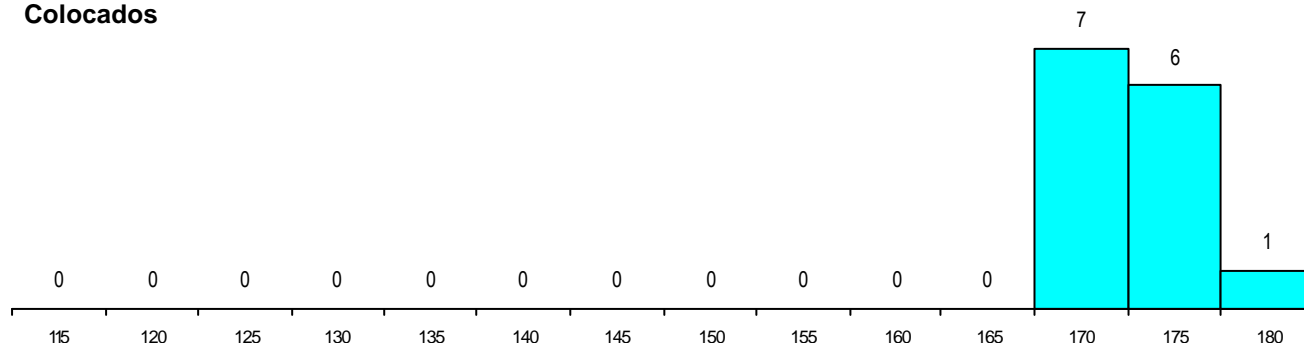

Estabelecimento: 0703 Universidade de Lisboa - Faculdade de Farmácia
Curso Superior: 9494 Ciências Farmacêuticas
Mestrado Integrado

OPÇÃO CANDIDATURA

Opção	Cands. %	Cols. %
1ª	138 53	4 29
2ª	29 11	1 7
3ª	43 16	1 7
4ª	24 9	3 21
5ª	17 6	3 21
6ª	11 4	2 14
Total	262	14

ETAPA COLOCAÇÃO (contingente)

Etapa Colocação	Cands. %	Cols. %	Nota
17 Geral	262 100	14 100	169.3
Total	262	14	

DISTRITO/CAE DE CANDIDATURA

Distrito Origem	Cands. %	Cols. %
Lisboa	108 41	11 79
Setúbal	34 13	0 0
Santarém	22 8	1 7
Braga	14 5	0 0
Leiria	13 5	0 0
Porto	13 5	0 0
Coimbra	12 5	0 0
Viseu	10 4	0 0
Aveiro	8 3	0 0
Beja	8 3	2 14
Faro	7 3	0 0
Viana do Castelo	4 2	0 0
Castelo Branco	3 1	0 0
Vila Real	1 0	0 0
R. A. Madeira	1 0	0 0
Guarda	1 0	0 0
Évora	1 0	0 0
R. A. Açores	1 0	0 0
Portalegre	1 0	0 0
Total	262	14

SEXO DOS CANDIDATOS

Sexo	Cands. %	Cols. %
Masc.	57 22	5 36
Femin.	205 78	9 64
Total	262	14

CURSO DO 12º ANO

(15 mais frequentes)

Curso 12º ano	Cands. %	Cols. %
N060 Ciências e Tecnologias	252 96	14 100
R810 Agrupamento 1 / geral	4 2	0 0
U220 Ens. secundário recorrente (todos	1 0	0 0
Q940 Escolas estrangeiras em Portugal	1 0	0 0
NA01 Química, Ambiente e Qualidade (\	1 0	0 0
N971 Recorrente - Ciências Socioeconó	1 0	0 0
N970 Recorrente - Ciências e Technolog	1 0	0 0
N600 Cursos Profissionais (D.L. 74/200	1 0	0 0

MÉDIAS dos Colocados

Nota de candidatura	172.8
Prova de ingresso	169.6
Média do 12º ano	176.0
Média do 10º/11º ano	176.0

DISTRIBUIÇÕES DE NOTAS DE CANDIDATURA

Candidatos

Colocados