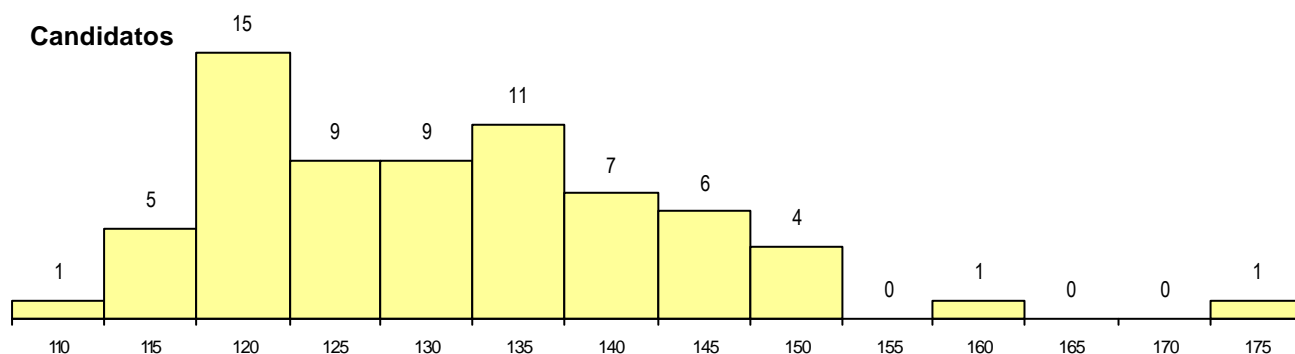

Estabelecimento: 3134 Instituto Politécnico do Porto - Instituto Superior de Contabilidade e Administração do Porto
Curso Superior: 9053 Comunicação Empresarial
Licenciatura

OPÇÃO CANDIDATURA

Opção	Cands. %	Cols. %
1ª	12 17	3 75
2ª	15 22	0 0
3ª	12 17	0 0
4ª	14 20	1 25
5ª	8 12	0 0
6ª	8 12	0 0
Total	69	4

ETAPA COLOCAÇÃO (contingente)

Etapa Colocação	Cands. %	Cols. %	Nota
17 Geral	69 100	4 100	145.3
Total	69	4	

DISTRITO/CAE DE CANDIDATURA

Distrito Origem	Cands. %	Cols. %
Porto	55 80	2 50
Braga	3 4	1 25
Vila Real	2 3	0 0
Viana do Castelo	2 3	0 0
Santarém	2 3	0 0
Leiria	2 3	0 0
Viseu	1 1	1 25
Lisboa	1 1	0 0
Aveiro	1 1	0 0
Total	69	4

SEXO DOS CANDIDATOS

Sexo	Cands. %	Cols. %
Masc.	30 43	0 0
Femin.	39 57	4 100
Total	69	4

CURSO DO 12º ANO (15 mais frequentes)

Curso 12º ano	Cands. %	Cols. %
N062 Ciências Sociais e Humanas	24 35	3 75
N060 Ciências e Tecnologias	13 19	1 25
N972 Recorrente - Ciências Sociais e H	6 9	0 0
N061 Ciências Socioeconómicas	5 7	0 0
N970 Recorrente - Ciências e Tecnolog	5 7	0 0
P381 Técnico de comunicação/marketir	2 3	0 0
NA18 Marketing e Estratégia Empresarie	2 3	0 0
N063 Línguas e Literaturas	1 1	0 0
N064 Artes Visuais	1 1	0 0
N082 Informática	1 1	0 0
E003 3.º curso	1 1	0 0
N980 Recorrente - Administração	1 1	0 0
R862 Equipamento	1 1	0 0
NA24 Património e Turismo (VCT)	1 1	0 0
P453 Técnico de produção audiovisual	1 1	0 0

MÉDIAS dos Colocados

Nota de candidatura	149.7
Prova de ingresso	157.8
Média do 12º ano	145.3
Média do 10º/11º ano	145.3

DISTRIBUIÇÕES DE NOTAS DE CANDIDATURA