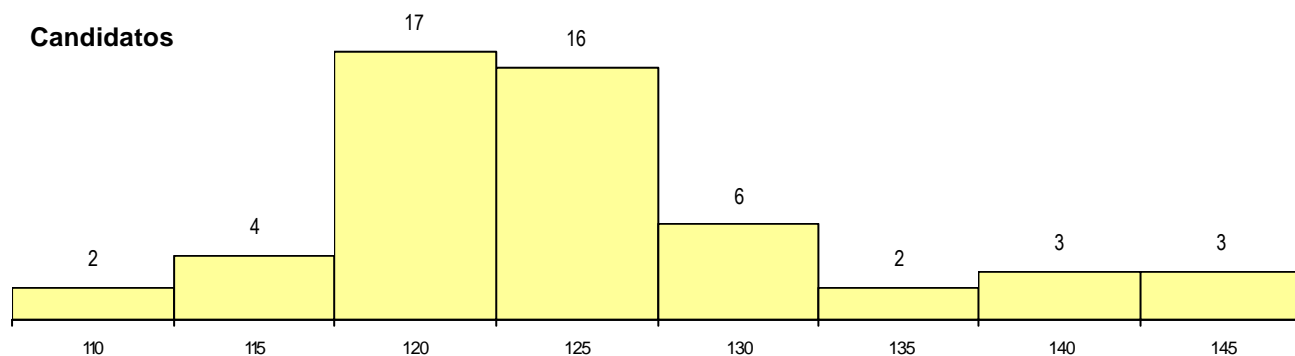

Estabelecimento: 3102 Instituto Politécnico de Leiria - Escola Superior de Tecnologia e Gestão de Leiria
Curso Superior: 9855 Energia e Ambiente
Licenciatura

OPÇÃO CANDIDATURA

Opção	Cands. %	Cols. %
1ª	9 17	1 20
2ª	6 11	2 40
3ª	8 15	0 0
4ª	10 19	1 20
5ª	9 17	0 0
6ª	11 21	1 20
Total	53	5

ETAPA COLOCAÇÃO (contingente)

Etapa Colocação	Cands. %	Cols. %	Nota
17 Geral	53 100	5 100	126.3
Total	53	5	

DISTRITO/CAE DE CANDIDATURA

Distrito Origem	Cands. %	Cols. %
Leiria	29 55	3 60
Santarém	10 19	0 0
Lisboa	3 6	0 0
Coimbra	3 6	2 40
Braga	3 6	0 0
Castelo Branco	2 4	0 0
Viana do Castelo	1 2	0 0
Porto	1 2	0 0
Évora	1 2	0 0
Total	53	5

SEXO DOS CANDIDATOS

Sexo	Cands. %	Cols. %
Masc.	35 66	3 60
Femin.	18 34	2 40
Total	53	5

CURSO DO 12º ANO

(15 mais frequentes)

Curso 12º ano	Cands. %	Cols. %
N060 Ciências e Tecnologias	46 87	4 80
N082 Informática	2 4	0 0
N061 Ciências Socioeconómicas	1 2	1 20
R830 Agrupamento 3 / geral	1 2	0 0
P551 Técnico de informática/manutençã	1 2	0 0
P385 Técnico de electrotecnia	1 2	0 0
N085 Administração	1 2	0 0

MÉDIAS dos Colocados

Nota de candidatura	132.3
Prova de ingresso	131.6
Média do 12º ano	132.6
Média do 10º/11º ano	132.6

DISTRIBUIÇÕES DE NOTAS DE CANDIDATURA