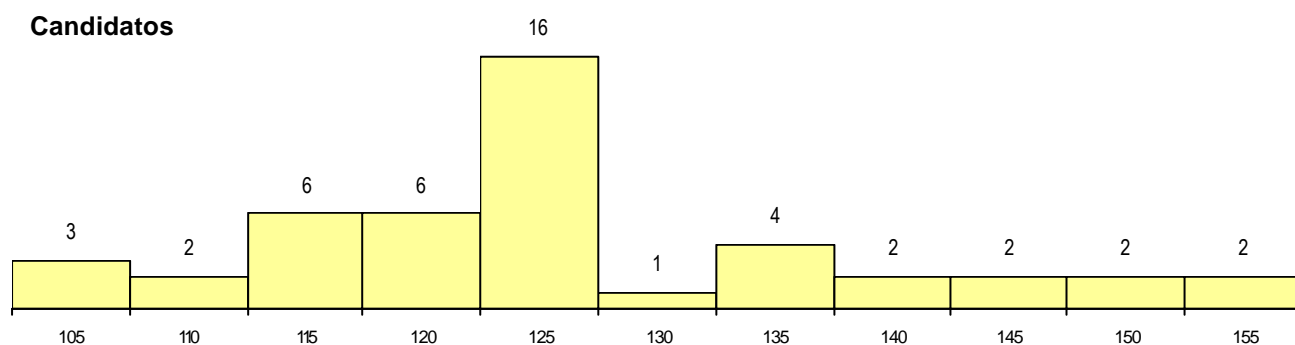

Estabelecimento: 3031 Instituto Politécnico do Cávado e do Ave - Escola Superior de Gestão
Curso Superior: 9140 Finanças
Licenciatura

OPÇÃO CANDIDATURA

Opção	Cands. %	Cols. %
1ª	8 17	1 100
2ª	10 22	0 0
3ª	9 20	0 0
4ª	2 4	0 0
5ª	13 28	0 0
6ª	4 9	0 0
Total	46	1

ETAPA COLOCAÇÃO (contingente)

Etapa Colocação	Cands. %	Cols. %	Nota
17 Geral	46 100	1 100	157.4
Total	46	1	

DISTRITO/CAE DE CANDIDATURA

Distrito Origem	Cands. %	Cols. %
Braga	40 87	1 100
Viana do Castelo	3 7	0 0
Porto	2 4	0 0
Faro	1 2	0 0
Total	46	1

SEXO DOS CANDIDATOS

Sexo	Cands. %	Cols. %
Masc.	22 48	0 0
Femin.	24 52	1 100
Total	46	1

CURSO DO 12º ANO (15 mais frequentes)

Curso 12º ano	Cands. %	Cols. %
N600 Cursos Profissionais (D.L. 74/200	7 15	0 0
N085 Administração	5 11	1 100
N062 Ciências Sociais e Humanas	5 11	0 0
N061 Ciências Socioeconómicas	4 9	0 0
N082 Informática	3 7	0 0
N060 Ciências e Tecnologias	3 7	0 0
N980 Recorrente - Administração	2 4	0 0
N970 Recorrente - Ciências e Technolog	2 4	0 0
N972 Recorrente - Ciências Sociais e H	2 4	0 0
U220 Ens. secundário recorrente (todos	1 2	0 0
P345 Profissionais de formação bancári	1 2	0 0
P412 Técnico de contabilidade	1 2	0 0
P433 Técnico de gestão	1 2	0 0
P493 Técnico de serviços comerciais	1 2	0 0
P551 Técnico de informática/manutencã	1 2	0 0

MÉDIAS dos Colocados

Nota de candidatura	157.4
Prova de ingresso	186.0
Média do 12º ano	142.0
Média do 10º/11º ano	142.0

DISTRIBUIÇÕES DE NOTAS DE CANDIDATURA