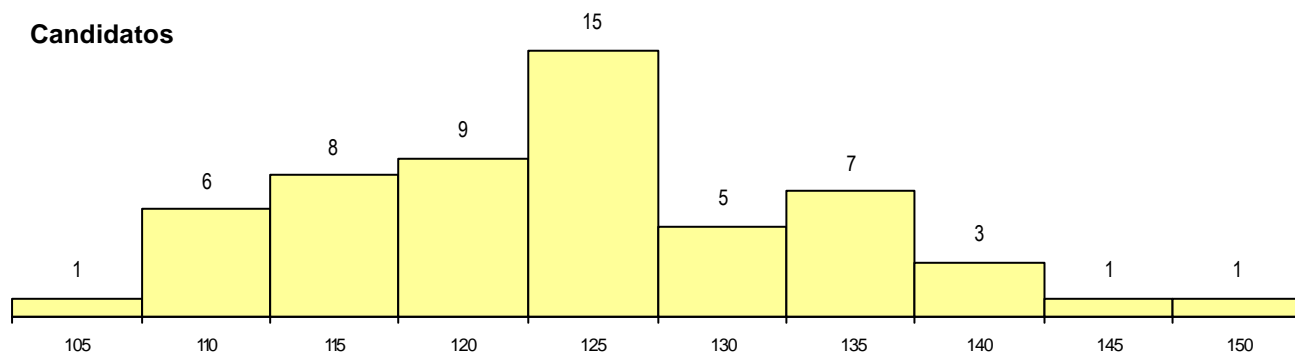

Estabelecimento: 3101 Instituto Politécnico de Leiria - Escola Superior de Educação e Ciências Sociais de Leiria
Curso Superior: 9466 Animação Cultural
Licenciatura

OPÇÃO CANDIDATURA

Opção	Cands. %	Cols. %
1ª	4 7	4 22
2ª	12 21	6 33
3ª	7 13	2 11
4ª	13 23	2 11
5ª	11 20	2 11
6ª	9 16	2 11
Total	56	18

ETAPA COLOCAÇÃO (contingente)

Etapa Colocação	Cands. %	Cols. %	Nota
17 Geral	56 100	18 100	105.8
Total	56	18	

DISTRITO/CAE DE CANDIDATURA

Distrito Origem	Cands. %	Cols. %
Leiria	19 34	10 56
Coimbra	8 14	4 22
Aveiro	7 13	0 0
Santarém	6 11	1 6
Lisboa	5 9	1 6
Vila Real	3 5	1 6
Faro	2 4	0 0
Braga	2 4	0 0
R. A. Madeira	1 2	1 6
Viseu	1 2	0 0
Viana do Castelo	1 2	0 0
Castelo Branco	1 2	0 0
Total	56	18

SEXO DOS CANDIDATOS

Sexo	Cands. %	Cols. %
Masc.	23 41	6 33
Femin.	33 59	12 67
Total	56	18

CURSO DO 12º ANO

(15 mais frequentes)

Curso 12º ano	Cands. %	Cols. %
N062 Ciências Sociais e Humanas	25 45	5 28
N060 Ciências e Tecnologias	8 14	3 17
N088 Acção Social	6 11	4 22
N089 Desporto	5 9	0 0
N064 Artes Visuais	4 7	2 11
P389 Animador sociocultural	2 4	0 0
R840 Agrupamento 4 / geral	1 2	1 6
N084 Multimédia	1 2	1 6
N083 Design de Equipamento	1 2	1 6
N081 Electrotecnia e Electrónica	1 2	1 6
P716 Recepcionista de hotel	1 2	0 0

MÉDIAS dos Colocados

Nota de candidatura	118.0
Prova de ingresso	102.8
Média do 12º ano	126.2
Média do 10º/11º ano	126.2

DISTRIBUIÇÕES DE NOTAS DE CANDIDATURA