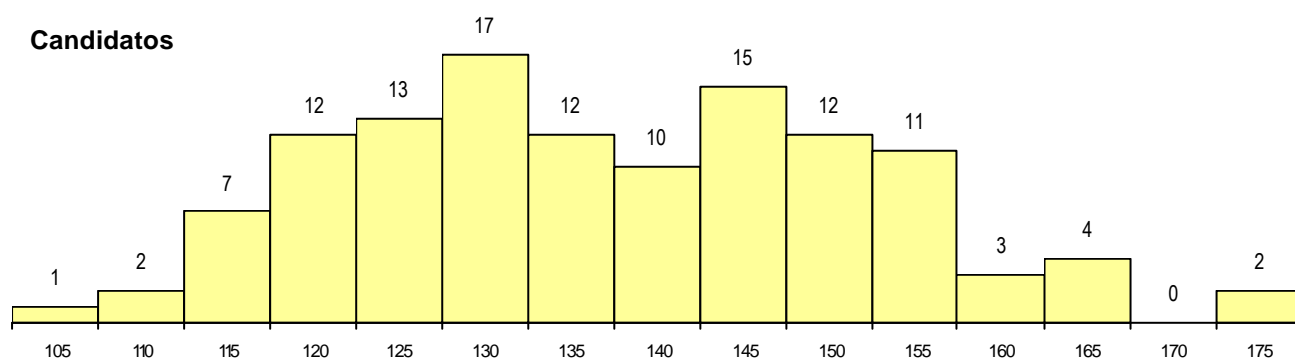

OPÇÃO CANDIDATURA

Opção	Cands. %	Cols. %
1ª	32 26	2 29
2ª	35 29	3 43
3ª	23 19	2 29
4ª	17 14	0 0
5ª	8 7	0 0
6ª	6 5	0 0
Total	121	7

ETAPA COLOCAÇÃO (contingente)

Etapa Colocação	Cands. %	Cols. %	Nota
17 Geral	121 100	7 100	155.0
Total	121	7	

DISTRITO/CAE DE CANDIDATURA

Distrito Origem	Cands. %	Cols. %
Lisboa	61 50	3 43
Setúbal	16 13	2 29
Santarém	9 7	0 0
Faro	7 6	1 14
Leiria	6 5	0 0
Viana do Castelo	3 2	1 14
Aveiro	3 2	0 0
Porto	2 2	0 0
Portalegre	2 2	0 0
R. A. Madeira	2 2	0 0
Coimbra	2 2	0 0
Castelo Branco	2 2	0 0
Braga	2 2	0 0
Beja	2 2	0 0
Viseu	1 1	0 0
Évora	1 1	0 0
Total	121	7

SEXO DOS CANDIDATOS

Sexo	Cands. %	Cols. %
Masc.	27 22	2 29
Femin.	94 78	5 71
Total	121	7

CURSO DO 12º ANO (15 mais frequentes)

Curso 12º ano	Cands. %	Cols. %
N060 Ciências e Tecnologias	72 60	7 100
N062 Ciências Sociais e Humanas	9 7	0 0
N089 Desporto	8 7	0 0
R810 Agrupamento 1 / geral	5 4	0 0
N600 Cursos Profissionais (D.L. 74/200	5 4	0 0
N970 Recorrente - Ciências e Tecnolog	3 2	0 0
N064 Artes Visuais	3 2	0 0
N088 Acção Social	3 2	0 0
U220 Ens. secundário recorrente (todos	3 2	0 0
N061 Ciências Socioeconómicas	1 1	0 0
P202 Técnico de desporto (CP)	1 1	0 0
P389 Animador sociocultural	1 1	0 0
P396 Técnico auxiliar de infância	1 1	0 0
P522 Teatro/interpretação	1 1	0 0
P610 Cursos Educação Formação (tod	1 1	0 0

MÉDIAS dos Colocados

Nota de candidatura	160.6
Prova de ingresso	164.3
Média do 12º ano	156.9
Média do 10º/11º ano	156.9

DISTRIBUIÇÕES DE NOTAS DE CANDIDATURA