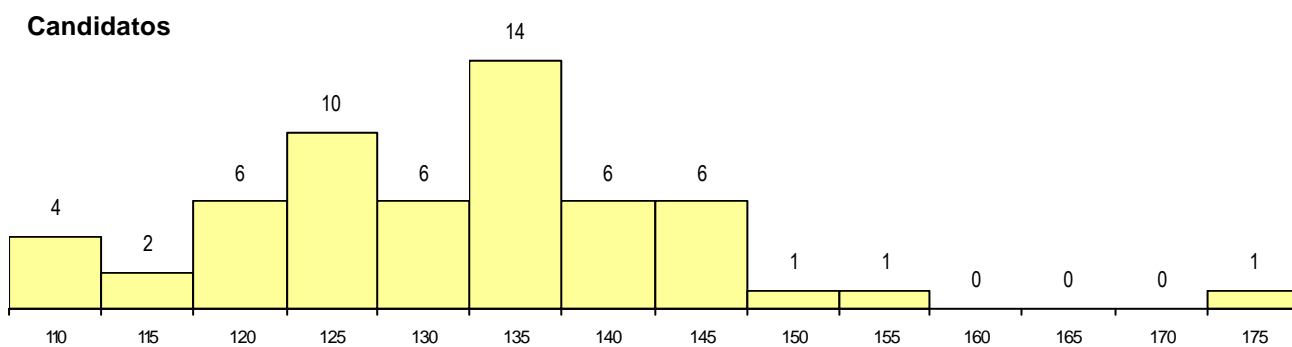

MÉDIAS dos Colocados

Nota de candidatura	148.0
Prova de ingresso	152.6
Média do 12º ano	143.4
Média do 10º/11º ano	143.4

DISTRIBUIÇÕES DE NOTAS DE CANDIDATURA

Estabelecimento: 0600 Universidade de Évora
Curso Superior: 9847 Medicina Veterinária
Mestrado Integrado