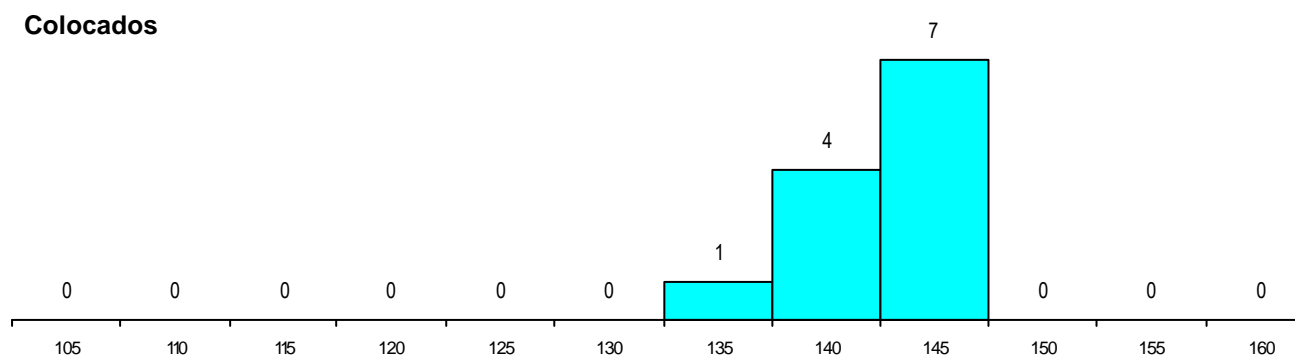

Estabelecimento: 0704 Universidade de Lisboa - Faculdade de Letras
Curso Superior: 9135 Estudos Europeus
Licenciatura

OPÇÃO CANDIDATURA

Opção	Cands. %	Cols. %
1ª	15 17	0 0
2ª	14 16	1 8
3ª	20 23	3 25
4ª	13 15	1 8
5ª	11 13	4 33
6ª	15 17	3 25
Total	88	12

ETAPA COLOCAÇÃO (contingente)

Etapa Colocação	Cands. %	Cols. %	Nota
17 Geral	88 100	12 100	136.0
Total	88	12	

DISTRITO/CAE DE CANDIDATURA

Distrito Origem	Cands. %	Cols. %
Lisboa	59 67	8 67
Setúbal	8 9	2 17
Leiria	5 6	2 17
Porto	3 3	0 0
Faro	3 3	0 0
Évora	3 3	0 0
Viseu	2 2	0 0
Santarém	1 1	0 0
Coimbra	1 1	0 0
Braga	1 1	0 0
Beja	1 1	0 0
Aveiro	1 1	0 0
Total	88	12

SEXO DOS CANDIDATOS

Sexo	Cands. %	Cols. %
Masc.	37 42	7 58
Femin.	51 58	5 42
Total	88	12

CURSO DO 12º ANO (15 mais frequentes)

Curso 12º ano	Cands. %	Cols. %
N062 Ciências Sociais e Humanas	48 55	8 67
N970 Recorrente - Ciências e Tecnolog	4 5	0 0
N061 Ciências Socioeconómicas	4 5	0 0
N060 Ciências e Tecnologias	4 5	0 0
N064 Artes Visuais	3 3	1 8
N972 Recorrente - Ciências Sociais e H	3 3	1 8
N063 Línguas e Literaturas	3 3	0 0
N600 Cursos Profissionais (D.L. 74/200	3 3	0 0
R810 Agrupamento 1 / geral	2 2	1 8
N070 Comunicação Audiovisual	2 2	0 0
R840 Agrupamento 4 / geral	2 2	0 0
N085 Administração	1 1	1 8
N971 Recorrente - Ciências Socioeconó	1 1	0 0
U220 Ens. secundário recorrente (todos	1 1	0 0
N983 Recorrente - Acção Social	1 1	0 0

MÉDIAS dos Colocados

Nota de candidatura	141.9
Prova de ingresso	150.8
Média do 12º ano	133.1
Média do 10º/11º ano	133.1

DISTRIBUIÇÕES DE NOTAS DE CANDIDATURA