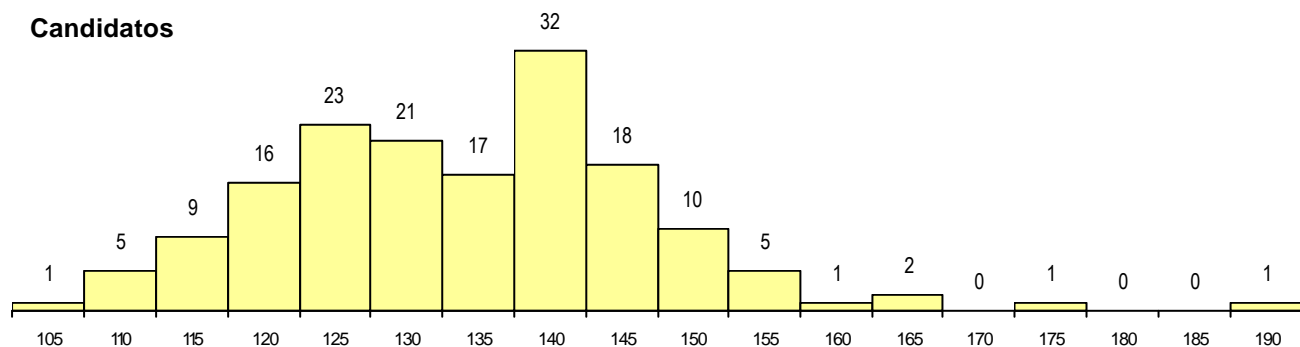

OPÇÃO CANDIDATURA

Opção	Cands. %	Cols. %
1ª	42 26	10 56
2ª	40 25	7 39
3ª	27 17	0 0
4ª	26 16	1 6
5ª	16 10	0 0
6ª	11 7	0 0
Total	162	18

ETAPA COLOCAÇÃO (contingente)

Etapa Colocação	Cands. %	Cols. %	Nota
17 Geral	162 100	18 100	140.4
Total	162	18	

DISTRITO/CAE DE CANDIDATURA

Distrito Origem	Cands. %	Cols. %
Lisboa	93 57	9 50
Setúbal	45 28	5 28
Santarém	5 3	2 11
Porto	3 2	0 0
Leiria	3 2	1 6
R. A. Madeira	2 1	0 0
Viseu	2 1	0 0
Faro	2 1	0 0
Braga	2 1	0 0
Vila Real	1 1	0 0
Viana do Castelo	1 1	0 0
Guarda	1 1	1 6
Évora	1 1	0 0
Beja	1 1	0 0
Total	162	18

SEXO DOS CANDIDATOS

Sexo	Cands. %	Cols. %
Masc.	153 94	18 100
Femin.	9 6	0 0
Total	162	18

CURSO DO 12º ANO (15 mais frequentes)

Curso 12º ano	Cands. %	Cols. %
N060 Ciências e Tecnologias	133 82	18 100
N064 Artes Visuais	5 3	0 0
N600 Cursos Profissionais (D.L. 74/200	4 2	0 0
N082 Informática	3 2	0 0
R810 Agrupamento 1 / geral	2 1	0 0
P552 Técnico de mecânica/manutençãc	2 1	0 0
N081 Electrotecnia e Electrónica	2 1	0 0
P383 Técnico de mecatrónica	2 1	0 0
N976 Recorrente - Electrotecnia e Electr	1 1	0 0
N087 Ordenamento do Território e Ambi	1 1	0 0
N971 Recorrente - Ciências Socioeconc	1 1	0 0
U220 Ens. secundário recorrente (todos	1 1	0 0
P434 Técnico de construção civil	1 1	0 0
P442 Técnico de higiene e segurança n	1 1	0 0
Q940 Escolas estrangeiras em Portugal	1 1	0 0

MÉDIAS dos Colocados

Nota de candidatura	144.9
Prova de ingresso	145.2
Média do 12º ano	144.8
Média do 10º/11º ano	144.8

DISTRIBUIÇÕES DE NOTAS DE CANDIDATURA