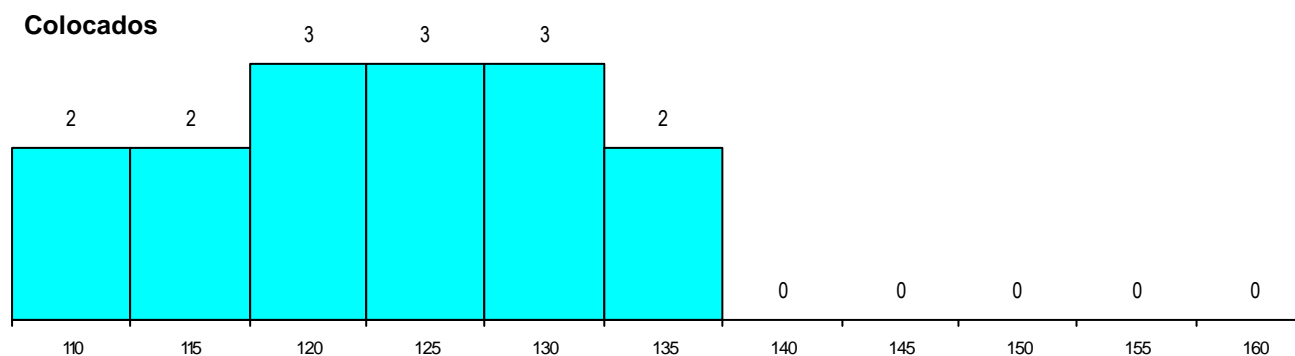

Estabelecimento: 0202 Universidade do Algarve - Faculdade de Ciências do Mar e do Ambiente
Curso Superior: 9011 Biologia
Licenciatura

OPÇÃO CANDIDATURA

Opção	Cands. %	Cols. %
1ª	2 4	2 13
2ª	15 29	5 33
3ª	7 14	2 13
4ª	13 25	3 20
5ª	8 16	1 7
6ª	6 12	2 13
Total	51	15

ETAPA COLOCAÇÃO (contingente)

Etapa Colocação	Cands. %	Cols. %	Nota
17 Geral	51 100	15 100	109.1
Total	51	15	

DISTRITO/CAE DE CANDIDATURA

Distrito Origem	Cands. %	Cols. %
Faro	10 20	4 27
Lisboa	8 16	3 20
Beja	6 12	2 13
Porto	5 10	3 20
Leiria	5 10	0 0
Setúbal	3 6	0 0
Coimbra	3 6	1 7
Viseu	2 4	0 0
Santarém	2 4	0 0
Aveiro	2 4	1 7
R. A. Madeira	1 2	0 0
Portalegre	1 2	0 0
Guarda	1 2	0 0
Évora	1 2	1 7
Braga	1 2	0 0
Total	51	15

SEXO DOS CANDIDATOS

Sexo	Cands. %	Cols. %
Masc.	19 37	4 27
Femin.	32 63	11 73
Total	51	15

CURSO DO 12º ANO (15 mais frequentes)

Curso 12º ano	Cands. %	Cols. %
N060 Ciências e Tecnologias	46 90	12 80
U220 Ens. secundário recorrente (todos	1 2	1 7
P332 Técnico de produção animal	1 2	1 7
N970 Recorrente - Ciências e Technolog	1 2	1 7
Q950 Equivalências	1 2	0 0
PS35 Técnico de maquinaria e program	1 2	0 0

MÉDIAS dos Colocados

Nota de candidatura 123.6
Prova de ingresso 109.1
Média do 12º ano 131.3
Média do 10º/11º ano 131.3

DISTRIBUIÇÕES DE NOTAS DE CANDIDATURA