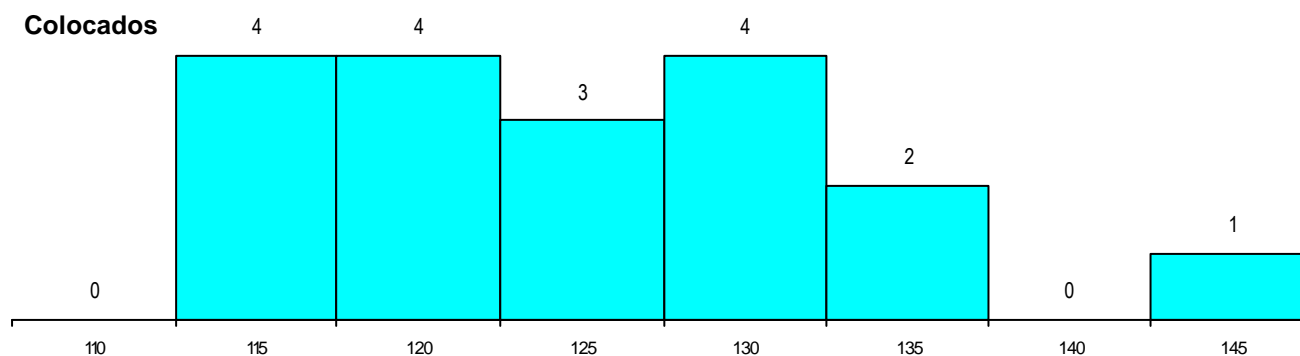

MÉDIAS dos Colocados

Nota de candidatura	124.9
Prova de ingresso	113.6
Média do 12º ano	130.9
Média do 10º/11º ano	130.9

DISTRIBUIÇÕES DE NOTAS DE CANDIDATURA

Estabelecimento: 3081 Universidade do Algarve - Escola Superior de Educação e Comunicação de Faro
Curso Superior: 9879 Educação Social (regime pós-laboral)
Licenciatura