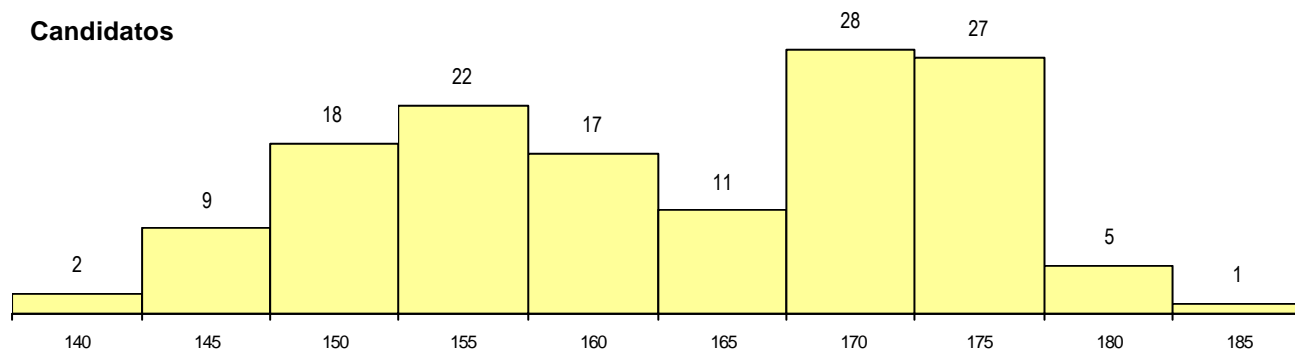

OPÇÃO CANDIDATURA

Opção	Cands. %	Cols. %
1ª	52 37	1 14
2ª	31 22	1 14
3ª	16 11	1 14
4ª	17 12	1 14
5ª	15 11	1 14
6ª	9 6	2 29
Total	140	7

ETAPA COLOCAÇÃO (contingente)

Etapa Colocação	Cands. %	Cols. %	Nota
17 Geral	140 100	7 100	176.0
Total	140	7	

DISTRITO/CAE DE CANDIDATURA

Distrito Origem	Cands. %	Cols. %
Porto	82 59	3 43
Braga	16 11	2 29
Lisboa	10 7	0 0
Aveiro	7 5	1 14
Vila Real	4 3	1 14
Setúbal	3 2	0 0
Leiria	3 2	0 0
Coimbra	3 2	0 0
Faro	2 1	0 0
Castelo Branco	2 1	0 0
R. A. Açores	2 1	0 0
Viana do Castelo	1 1	0 0
Santarém	1 1	0 0
R. A. Madeira	1 1	0 0
Viseu	1 1	0 0
Guarda	1 1	0 0
Portalegre	1 1	0 0
Total	140	7

SEXO DOS CANDIDATOS

Sexo	Cands. %	Cols. %
Masc.	40 29	2 29
Femin.	100 71	5 71
Total	140	7

CURSO DO 12º ANO

(15 mais frequentes)

Curso 12º ano	Cands. %	Cols. %
N060 Ciências e Tecnologias	121 86	5 71
R810 Agrupamento 1 / geral	5 4	1 14
N572 Análises Químico-Biológicas	2 1	1 14
NA03 Biotecnologia (VC)	2 1	0 0
N970 Recorrente - Ciências e Tecnologia	2 1	0 0
U220 Ens. secundário recorrente (todos)	1 1	0 0
R813 Agrupamento 1 / informática	1 1	0 0
R169 Biotecnologia	1 1	0 0
P381 Técnico de comunicação/marketing	1 1	0 0
N971 Recorrente - Ciências Socioeconómicas	1 1	0 0
N064 Artes Visuais	1 1	0 0
N062 Ciências Sociais e Humanas	1 1	0 0
E001 1.º curso	1 1	0 0

MÉDIAS dos Colocados

Nota de candidatura	179.2
Prova de ingresso	179.6
Média do 12º ano	178.9
Média do 10º/11º ano	178.9

DISTRIBUIÇÕES DE NOTAS DE CANDIDATURA