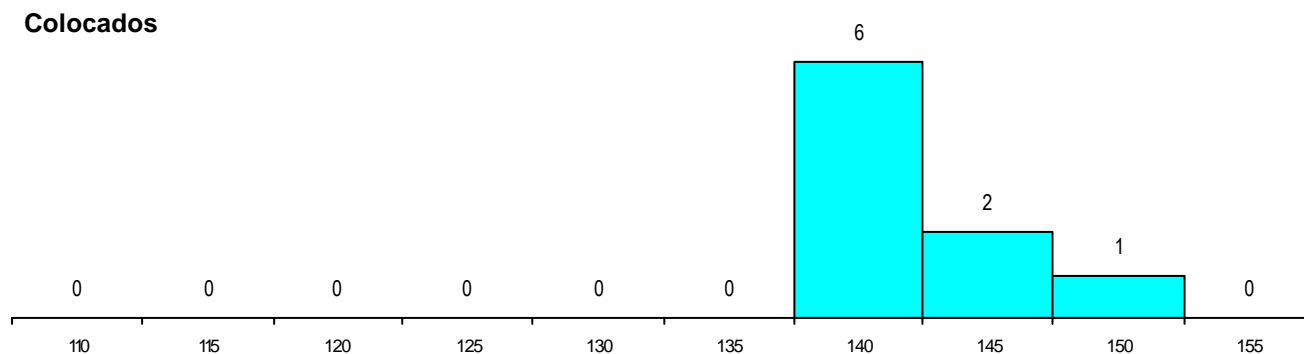

OPÇÃO CANDIDATURA

Opção	Cands. %	Cols. %
1ª	19 18	4 44
2ª	23 21	2 22
3ª	25 23	2 22
4ª	17 16	0 0
5ª	14 13	1 11
6ª	10 9	0 0
Total	108	9

ETAPA COLOCAÇÃO (contingente)

Etapa Colocação	Cands. %	Cols. %	Nota
17 Geral	108 100	9 100	139.0
Total	108	9	

DISTRITO/CAE DE CANDIDATURA

Distrito Origem	Cands. %	Cols. %
Coimbra	50 46	5 56
Aveiro	20 19	3 33
Porto	9 8	0 0
Leiria	6 6	0 0
Viseu	5 5	1 11
Lisboa	5 5	0 0
Braga	3 3	0 0
Guarda	2 2	0 0
Bragança	2 2	0 0
R. A. Madeira	1 1	0 0
Vila Real	1 1	0 0
Setúbal	1 1	0 0
Santarém	1 1	0 0
Portalegre	1 1	0 0
Castelo Branco	1 1	0 0
Total	108	9

SEXO DOS CANDIDATOS

Sexo	Cands. %	Cols. %
Masc.	23 21	1 11
Femin.	85 79	8 89
Total	108	9

CURSO DO 12º ANO

(15 mais frequentes)

Curso 12º ano	Cands. %	Cols. %
N062 Ciências Sociais e Humanas	41 38	6 67
N060 Ciências e Tecnologias	38 35	2 22
N088 Acção Social	9 8	1 11
N970 Recorrente - Ciências e Tecnol	2 2	0 0
N061 Ciências Socioeconómicas	2 2	0 0
N082 Informática	2 2	0 0
N674 Animação Sócio-Cultural	2 2	0 0
P213 Técnico de revitalização do patrim	1 1	0 0
U220 Ens. secundário recorrente (todos	1 1	0 0
P386 Técnico de turismo/prof. informaça	1 1	0 0
P521 Teatro	1 1	0 0
N089 Desporto	1 1	0 0
P610 Cursos Educação Formação (tod	1 1	0 0
PS10 Modelista de calçado e marroquin	1 1	0 0
N063 Línguas e Literaturas	1 1	0 0

MÉDIAS dos Colocados

Nota de candidatura	141.9
Prova de ingresso	143.8
Média do 12º ano	140.1
Média do 10º/11º ano	140.1

DISTRIBUIÇÕES DE NOTAS DE CANDIDATURA