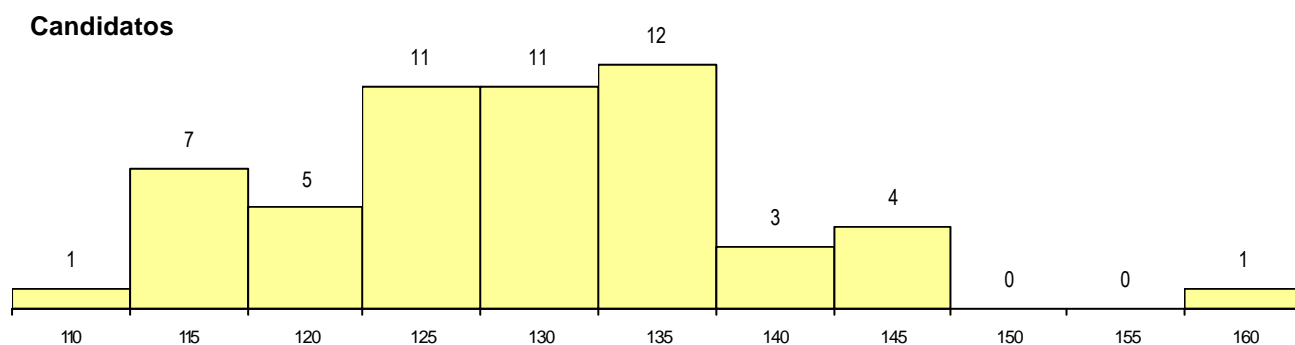

Estabelecimento: 3092 Instituto Politécnico da Guarda - Escola Superior de Tecnologia e Gestão
Curso Superior: 9072 Design de Equipamento
Licenciatura

OPÇÃO CANDIDATURA

Opção	Cands. %	Cols. %
1ª	2 4	1 9
2ª	7 13	3 27
3ª	13 24	1 9
4ª	15 27	2 18
5ª	14 25	3 27
6ª	4 7	1 9
Total	55	11

ETAPA COLOCAÇÃO (contingente)

Etapa Colocação	Cands. %	Cols. %	Nota
17 Geral	55 100	11 100	125.9
Total	55	11	

DISTRITO/CAE DE CANDIDATURA

Distrito Origem	Cands. %	Cols. %
Braga	8 15	2 18
Porto	6 11	1 9
Lisboa	6 11	1 9
Viseu	5 9	2 18
Santarém	5 9	1 9
Coimbra	5 9	0 0
Leiria	4 7	0 0
Vila Real	3 5	0 0
Viana do Castelo	3 5	1 9
Aveiro	3 5	1 9
Faro	2 4	1 9
Castelo Branco	2 4	0 0
R. A. Madeira	1 2	1 9
Portalegre	1 2	0 0
Guarda	1 2	0 0
Total	55	11

SEXO DOS CANDIDATOS

Sexo	Cands. %	Cols. %
Masc.	30 55	7 64
Femin.	25 45	4 36
Total	55	11

CURSO DO 12º ANO

Curso 12º ano	(15 mais frequentes)	
	Cands. %	Cols. %
N064 Artes Visuais	33 60	7 64
N600 Cursos Profissionais (D.L. 74/200	4 7	0 0
P363 Técnico de artes gráficas	3 5	1 9
N084 Multimédia	3 5	1 9
N060 Ciências e Tecnologias	3 5	1 9
N083 Design de Equipamento	2 4	0 0
N987 Recorrente - Design de Produto	1 2	1 9
R820 Agrupamento 2 / geral	1 2	0 0
P564 Técnico de multimédia	1 2	0 0
P403 Técnico de construção civil/deser	1 2	0 0
P320 Desenhador projectista	1 2	0 0
N979 Recorrente - Multimédia	1 2	0 0
N671 Design de Comunicação/Multiméc	1 2	0 0

MÉDIAS dos Colocados

Nota de candidatura	132.0
Prova de ingresso	128.5
Média do 12º ano	133.9
Média do 10º/11º ano	133.9

DISTRIBUIÇÕES DE NOTAS DE CANDIDATURA