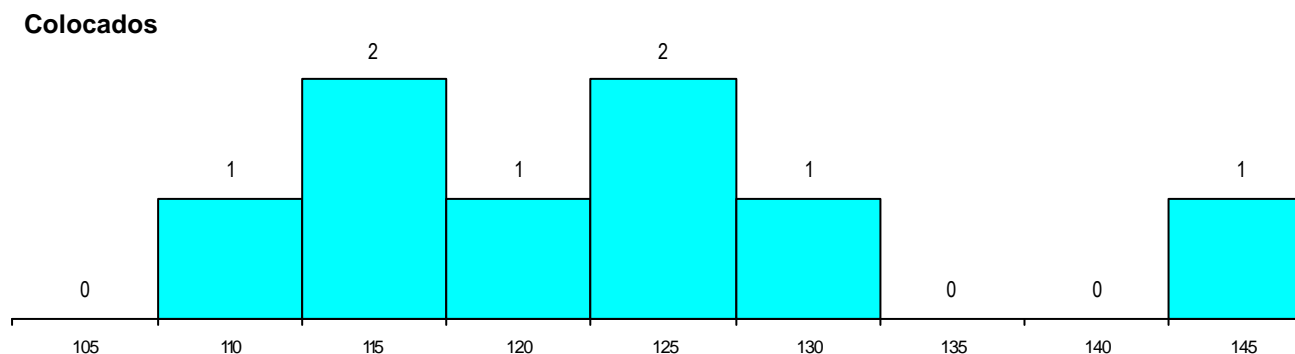

Estabelecimento: 3053 Instituto Politécnico de Castelo Branco - Escola Superior de Tecnologia de Castelo Branco
Curso Superior: 9089 Engenharia Civil
Licenciatura

OPÇÃO CANDIDATURA

Opção	Cands. %	Cols. %
1ª	3 7	3 38
2ª	5 11	1 13
3ª	13 29	3 38
4ª	5 11	1 13
5ª	8 18	0 0
6ª	11 24	0 0
Total	45	8

ETAPA COLOCAÇÃO (contingente)

Etapa Colocação	Cands. %	Cols. %	Nota
17 Geral	45 100	8 100	112.4
Total	45	8	

DISTRITO/CAE DE CANDIDATURA

Distrito Origem	Cands. %	Cols. %
Castelo Branco	8 18	3 38
Coimbra	6 13	0 0
Portalegre	5 11	0 0
Lisboa	5 11	2 25
Aveiro	4 9	0 0
Santarém	3 7	0 0
Évora	3 7	1 13
Viseu	2 4	1 13
Faro	2 4	1 13
Braga	2 4	0 0
R. A. Madeira	1 2	0 0
Viana do Castelo	1 2	0 0
Porto	1 2	0 0
Leiria	1 2	0 0
Guarda	1 2	0 0
Total	45	8

SEXO DOS CANDIDATOS

Sexo	Cands. %	Cols. %
Masc.	30 67	4 50
Femin.	15 33	4 50
Total	45	8

CURSO DO 12º ANO

(15 mais frequentes)

Curso 12º ano	Cands. %	Cols. %
N060 Ciências e Tecnologias	26 58	6 75
N064 Artes Visuais	12 27	1 13
N600 Cursos Profissionais (D.L. 74/200	1 2	1 13
U220 Ens. secundário recorrente (todos	1 2	0 0
R810 Agrupamento 1 / geral	1 2	0 0
P406 Técnico de construção civil/mediç	1 2	0 0
P403 Técnico de construção civil/deser	1 2	0 0
N970 Recorrente - Ciências e Technolog	1 2	0 0
N089 Desporto	1 2	0 0

MÉDIAS dos Colocados

Nota de candidatura	123.5
Prova de ingresso	107.1
Média do 12º ano	132.3
Média do 10º/11º ano	132.3

DISTRIBUIÇÕES DE NOTAS DE CANDIDATURA