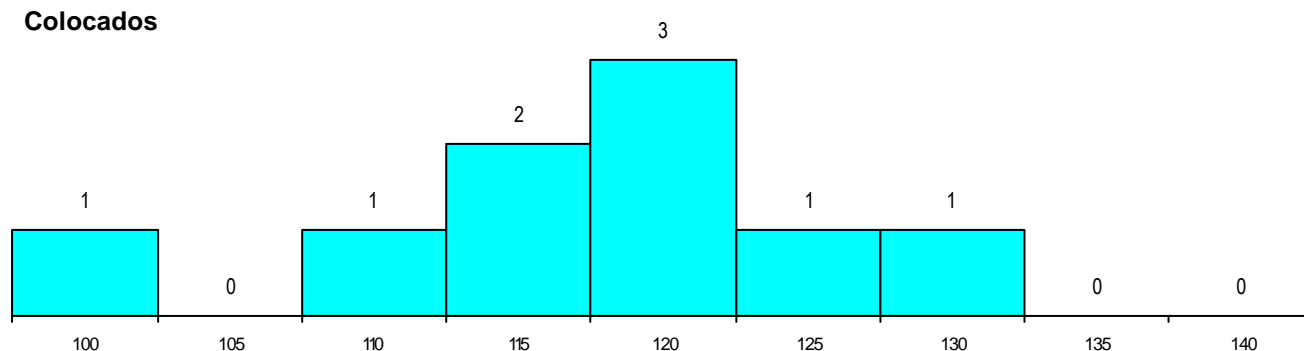

MÉDIAS dos Colocados

Nota de candidatura	116.7
Prova de ingresso	105.4
Média do 12º ano	122.8
Média do 10º/11º ano	122.8

DISTRIBUIÇÕES DE NOTAS DE CANDIDATURA

Candidatos

Colocados

Estabelecimento: 3052 Instituto Politécnico de Castelo Branco - Escola Superior de Educação de Castelo Branco
Curso Superior: 9485 Secretariado
Licenciatura