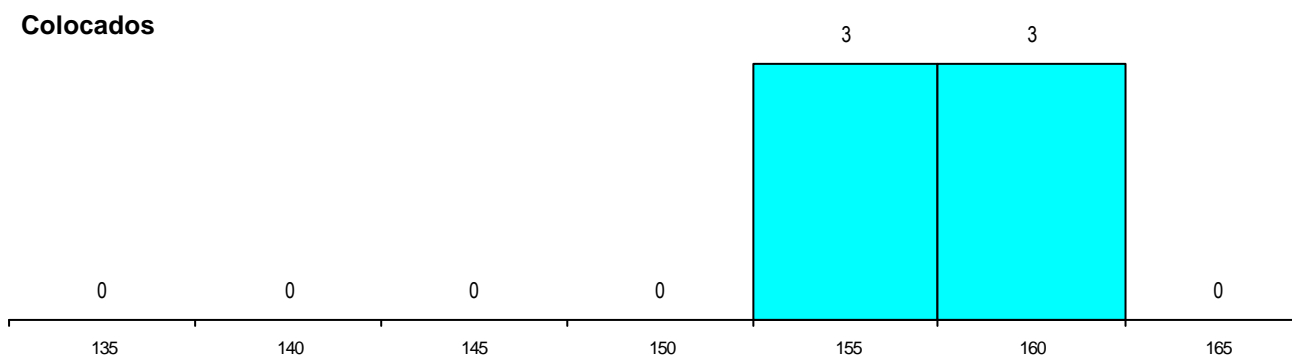

Estabelecimento: 0504 Universidade de Coimbra - Faculdade de Farmácia
Curso Superior: 9819 Ciências Bioanalíticas
Licenciatura

OPÇÃO CANDIDATURA

Opção	Cands. %	Cols. %
1ª	2 12	1 17
2ª	6 35	1 17
3ª	6 35	2 33
4ª	1 6	1 17
5ª	1 6	0 0
6ª	1 6	1 17
Total	17	6

ETAPA COLOCAÇÃO (contingente)

Etapa Colocação	Cands. %	Cols. %	Nota
17 Geral	17 100	6 100	153.0
Total	17	6	

DISTRITO/CAE DE CANDIDATURA

Distrito Origem	Cands. %	Cols. %
Coimbra	7 41	1 17
Santarém	3 18	2 33
Leiria	3 18	0 0
Aveiro	3 18	3 50
Braga	1 6	0 0
Total	17	6

SEXO DOS CANDIDATOS

Sexo	Cands. %	Cols. %
Masc.	4 24	2 33
Femin.	13 76	4 67
Total	17	6

CURSO DO 12º ANO

(15 mais frequentes)

Curso 12º ano	Cands. %	Cols. %
N060 Ciências e Tecnologias	16 94	6 100
R810 Agrupamento 1 / geral	1 6	0 0

MÉDIAS dos Colocados

Nota de candidatura 156.8
Prova de ingresso 148.5
Média do 12º ano 165.0
Média do 10º/11º ano 165.0

DISTRIBUIÇÕES DE NOTAS DE CANDIDATURA