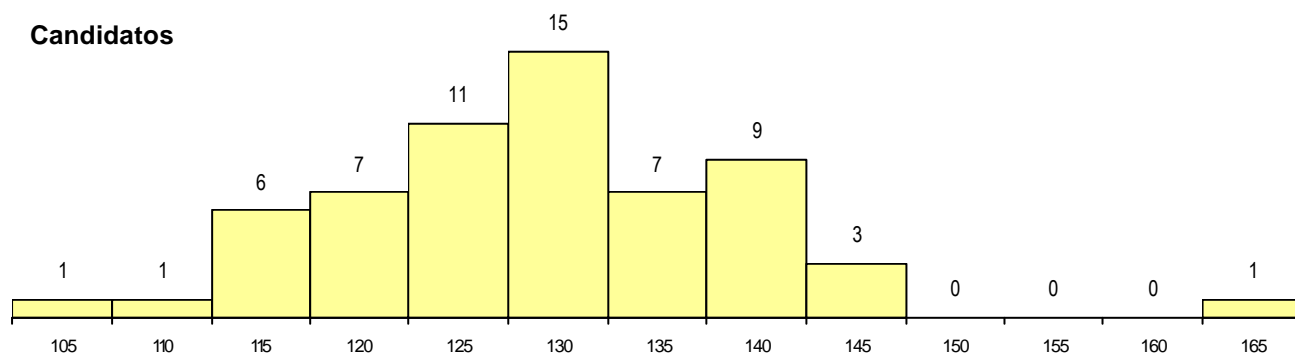

Estabelecimento: 1000 Universidade do Minho
Curso Superior: 8183 Geografia e Planeamento
Licenciatura

OPÇÃO CANDIDATURA

Opção	Cands. %	Cols. %
1ª	9 15	3 30
2ª	14 23	3 30
3ª	18 30	2 20
4ª	4 7	1 10
5ª	9 15	1 10
6ª	7 11	0 0
Total	61	10

ETAPA COLOCAÇÃO (contingente)

Etapa Colocação	Cands. %	Cols. %	Nota
17 Geral	61 100	10 100	133.4
Total	61	10	

DISTRITO/CAE DE CANDIDATURA

Distrito Origem	Cands. %	Cols. %
Braga	49 80	10 100
Viana do Castelo	4 7	0 0
Porto	4 7	0 0
Vila Real	2 3	0 0
Viseu	1 2	0 0
Lisboa	1 2	0 0
Total	61	10

SEXO DOS CANDIDATOS

Sexo	Cands. %	Cols. %
Masc.	26 43	6 60
Femin.	35 57	4 40
Total	61	10

CURSO DO 12º ANO (15 mais frequentes)

Curso 12º ano	Cands. %	Cols. %
N062 Ciências Sociais e Humanas	29 48	6 60
N972 Recorrente - Ciências Sociais e H	7 11	2 20
N061 Ciências Socioeconómicas	6 10	1 10
N600 Cursos Profissionais (D.L. 74/200	4 7	0 0
N060 Ciências e Tecnologias	4 7	0 0
U220 Ens. secundário recorrente (todos	3 5	0 0
R810 Agrupamento 1 / geral	1 2	0 0
PS17 Técnico de apoio à gestão	1 2	0 0
P458 Animador sociocultural/assistente	1 2	0 0
N982 Recorrente - Ordenamento do Ter	1 2	0 0
N970 Recorrente - Ciências e Technolog	1 2	0 0
N087 Ordenamento do Território e Ambi	1 2	0 0
E004 4.º curso	1 2	0 0

MÉDIAS dos Colocados

Nota de candidatura	138.9
Prova de ingresso	139.9
Média do 12º ano	138.3
Média do 10º/11º ano	138.3

DISTRIBUIÇÕES DE NOTAS DE CANDIDATURA