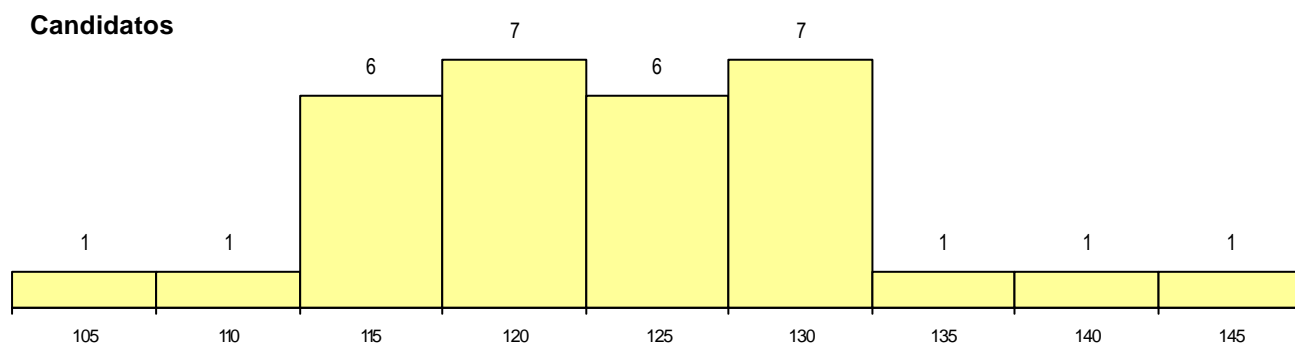

OPÇÃO CANDIDATURA

Opção	Cands. %	Cols. %
1ª	3 10	3 50
2ª	4 13	3 50
3ª	10 32	0 0
4ª	8 26	0 0
5ª	4 13	0 0
6ª	2 6	0 0
Total	31	6

ETAPA COLOCAÇÃO (contingente)

Etapa Colocação	Cands. %	Cols. %	Nota
17 Geral	31 100	6 100	111.9
Total	31	6	

DISTRITO/CAE DE CANDIDATURA

Distrito Origem	Cands. %	Cols. %
Leiria	15 48	5 83
Santarém	4 13	1 17
Braga	3 10	0 0
Viseu	2 6	0 0
Porto	2 6	0 0
Aveiro	2 6	0 0
R. A. Madeira	1 3	0 0
Lisboa	1 3	0 0
Faro	1 3	0 0
Total	31	6

SEXO DOS CANDIDATOS

Sexo	Cands. %	Cols. %
Masc.	3 10	0 0
Femin.	28 90	6 100
Total	31	6

CURSO DO 12º ANO (15 mais frequentes)

Curso 12º ano	Cands. %	Cols. %
N062 Ciências Sociais e Humanas	7 23	0 0
N088 Acção Social	6 19	1 17
N060 Ciências e Tecnologias	3 10	0 0
N064 Artes Visuais	2 6	1 17
N970 Recorrente - Ciências e Tecnologias	2 6	0 0
P732 Técnico de construção civil	1 3	1 17
N085 Administração	1 3	1 17
N089 Desporto	1 3	1 17
U220 Ens. secundário recorrente (todos)	1 3	1 17
P389 Animador sociocultural	1 3	0 0
P458 Animador sociocultural/assistente	1 3	0 0
P462 Técnico de animação sociocultura	1 3	0 0
P635 Técnico de comunicação/comunic	1 3	0 0
P722 Técnico administrativo	1 3	0 0
R813 Agrupamento 1 / informática	1 3	0 0

MÉDIAS dos Colocados

Nota de candidatura	119.9
Prova de ingresso	103.2
Média do 12º ano	128.8
Média do 10º/11º ano	128.8

DISTRIBUIÇÕES DE NOTAS DE CANDIDATURA