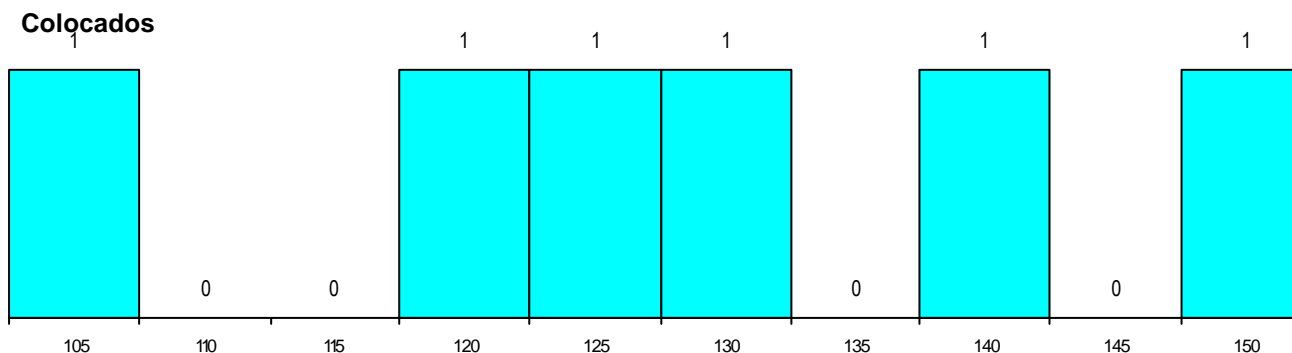

Estabelecimento: 3182 Instituto Politécnico de Viseu - Escola Superior de Tecnologia e Gestão de Viseu
Curso Superior: 9060 Contabilidade e Administração (regime nocturno)
Licenciatura

OPÇÃO CANDIDATURA

Opção	Cands. %	Cols. %
1ª	4 29	4 67
2ª	3 21	2 33
3ª	4 29	0 0
4ª	3 21	0 0
Total	14	6

ETAPA COLOCAÇÃO (contingente)

Etapa Colocação	Cands. %	Cols. %	Nota
17 Geral	14 100	6 100	107.2
Total	14	6	

DISTRITO/CAE DE CANDIDATURA

Distrito Origem	Cands. %	Cols. %
Viseu	9 64	6 100
Santarém	2 14	0 0
Porto	1 7	0 0
Coimbra	1 7	0 0
Braga	1 7	0 0
Total	14	6

SEXO DOS CANDIDATOS

Sexo	Cands. %	Cols. %
Masc.	5 36	2 33
Femin.	9 64	4 67
Total	14	6

CURSO DO 12º ANO (15 mais frequentes)

Curso 12º ano	Cands. %	Cols. %
P412 Técnico de contabilidade	3 21	0 0
N062 Ciências Sociais e Humanas	2 14	1 17
P433 Técnico de gestão	2 14	0 0
T110 Técnico de contabilidade	1 7	1 17
R831 Agrupamento 3 / administração	1 7	1 17
R830 Agrupamento 3 / geral	1 7	1 17
N970 Recorrente - Ciências e Tecnolog	1 7	1 17
N600 Cursos Profissionais (D.L. 74/200	1 7	1 17
T131 Técnico de secretariado	1 7	0 0
N085 Administração	1 7	0 0

MÉDIAS dos Colocados

Nota de candidatura	128.5
Prova de ingresso	123.2
Média do 12º ano	131.3
Média do 10º/11º ano	131.3

DISTRIBUIÇÕES DE NOTAS DE CANDIDATURA