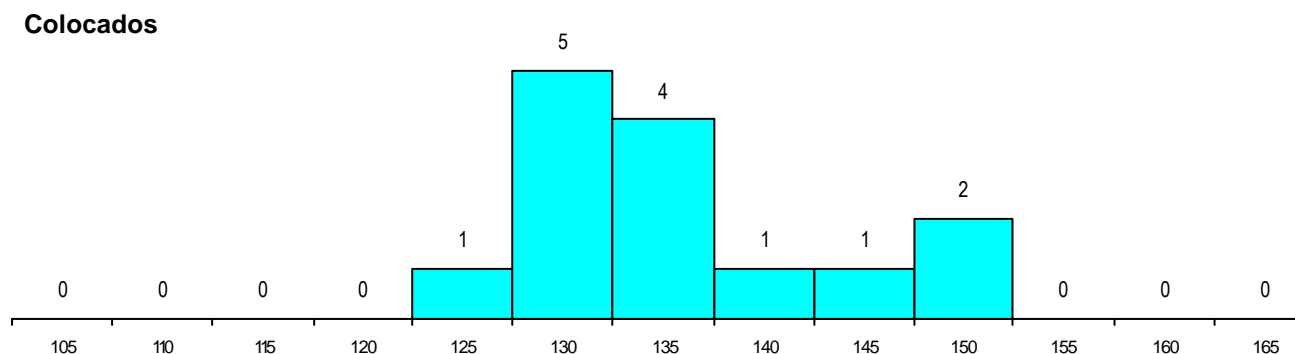

Estabelecimento: 3138 Instituto Politécnico do Porto - Escola Superior de Tecnologia e Gestão de Felgueiras
Curso Superior: 9045 Ciências Empresariais
Licenciatura

OPÇÃO CANDIDATURA

Opção	Cands. %	Cols. %
1ª	8 17	6 43
2ª	3 7	1 7
3ª	14 30	4 29
4ª	8 17	2 14
5ª	9 20	1 7
6ª	4 9	0 0
Total	46	14

ETAPA COLOCAÇÃO (contingente)

Etapa Colocação	Cands. %	Cols. %	Nota
17 Geral	46 100	14 100	126.6
Total	46	14	

DISTRITO/CAE DE CANDIDATURA

Distrito Origem	Cands. %	Cols. %
Porto	32 70	12 86
Braga	9 20	1 7
Vila Real	1 2	0 0
Setúbal	1 2	1 7
Guarda	1 2	0 0
Évora	1 2	0 0
Aveiro	1 2	0 0
Total	46	14

SEXO DOS CANDIDATOS

Sexo	Cands. %	Cols. %
Masc.	17 37	3 21
Femin.	29 63	11 79
Total	46	14

CURSO DO 12º ANO (15 mais frequentes)

Curso 12º ano	Cands. %	Cols. %
N060 Ciências e Tecnologias	11 24	2 14
N062 Ciências Sociais e Humanas	8 17	5 36
N061 Ciências Socioeconómicas	4 9	1 7
N600 Cursos Profissionais (D.L. 74/200	3 7	2 14
N972 Recorrente - Ciências Sociais e H	3 7	0 0
N970 Recorrente - Ciências e Tecnolog	3 7	0 0
N578 Informática	1 2	1 7
P412 Técnico de contabilidade	1 2	1 7
R840 Agrupamento 4 / geral	1 2	1 7
N971 Recorrente - Ciências Socioeconc	1 2	1 7
U220 Ens. secundário recorrente (todos	1 2	0 0
P433 Técnico de gestão	1 2	0 0
PS17 Técnico de apoio à gestão	1 2	0 0
Q900 Emigrantes	1 2	0 0
N672 Contabilidade e Gestão	1 2	0 0

MÉDIAS dos Colocados

Nota de candidatura	135.0
Prova de ingresso	124.3
Média do 12º ano	140.7
Média do 10º/11º ano	140.7

DISTRIBUIÇÕES DE NOTAS DE CANDIDATURA