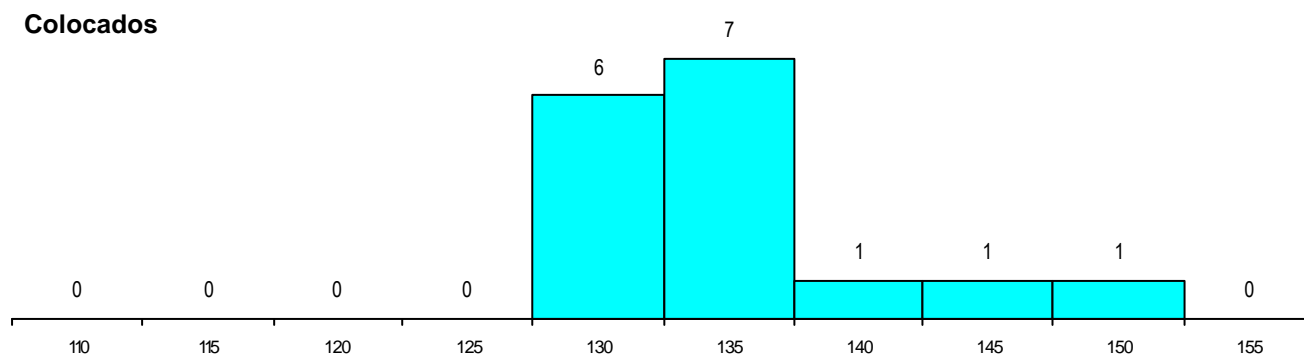

OPÇÃO CANDIDATURA

Opção	Cands. %	Cols. %
1ª	23 27	4 25
2ª	16 19	3 19
3ª	13 15	4 25
4ª	7 8	2 13
5ª	15 18	2 13
6ª	10 12	1 6
Total	84	16

ETAPA COLOCAÇÃO (contingente)

Etapa Colocação	Cands. %	Cols. %	Nota
17 Geral	84 100	16 100	130.2
Total	84	16	

DISTRITO/CAE DE CANDIDATURA

Distrito Origem	Cands. %	Cols. %
Lisboa	67 80	15 94
Setúbal	6 7	1 6
Leiria	3 4	0 0
Braga	3 4	0 0
Évora	2 2	0 0
Santarém	1 1	0 0
Guarda	1 1	0 0
Aveiro	1 1	0 0
Total	84	16

SEXO DOS CANDIDATOS

Sexo	Cands. %	Cols. %
Masc.	40 48	4 25
Femin.	44 52	12 75
Total	84	16

CURSO DO 12º ANO (15 mais frequentes)

Curso 12º ano	Cands. %	Cols. %
N061 Ciências Socioeconómicas	9 11	3 19
N060 Ciências e Tecnologias	8 10	2 13
U220 Ens. secundário recorrente (todos)	8 10	0 0
N062 Ciências Sociais e Humanas	6 7	2 13
N085 Administração	6 7	0 0
N972 Recorrente - Ciências Sociais e H	4 5	1 6
N970 Recorrente - Ciências e Technolog	4 5	1 6
N600 Cursos Profissionais (D.L. 74/200	4 5	0 0
P412 Técnico de contabilidade	3 4	1 6
P733 Técnico de contabilidade e gestão	2 2	2 13
Q950 Equivalências	2 2	1 6
E001 1.º curso	2 2	0 0
N980 Recorrente - Administração	2 2	0 0
R810 Agrupamento 1 / geral	2 2	0 0
R813 Agrupamento 1 / informática	2 2	0 0

MÉDIAS dos Colocados

Nota de candidatura	135.2
Prova de ingresso	129.5
Média do 12º ano	138.3
Média do 10º/11º ano	138.3

DISTRIBUIÇÕES DE NOTAS DE CANDIDATURA