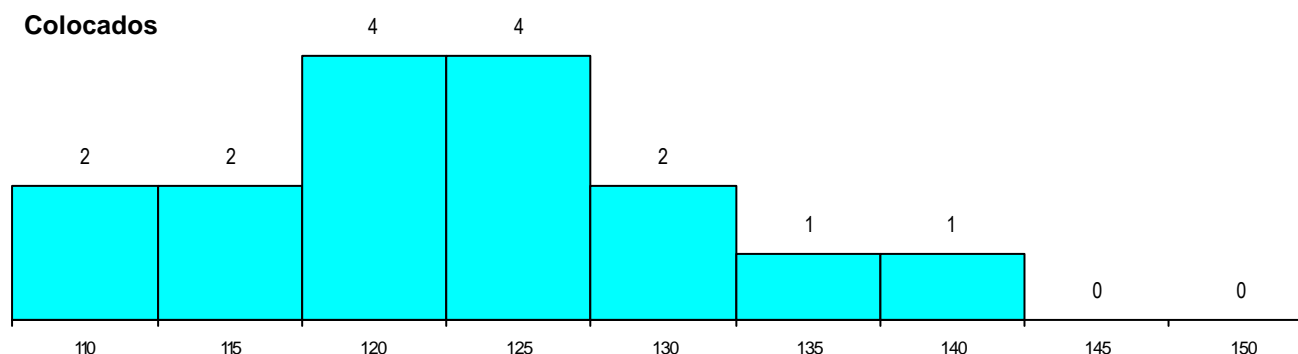

Estabelecimento: 3241 Instituto Politécnico de Tomar - Escola Superior de Gestão de Tomar
Curso Superior: 9641 Gestão Turística e Cultural
Licenciatura

OPÇÃO CANDIDATURA

Opção	Cands. %	Cols. %
1ª	11 24	11 69
2ª	6 13	3 19
3ª	7 16	2 13
4ª	3 7	0 0
5ª	10 22	0 0
6ª	8 18	0 0
Total	45	16

ETAPA COLOCAÇÃO (contingente)

Etapa Colocação	Cands. %	Cols. %	Nota
17 Geral	45 100	16 100	108.8
Total	45	16	

DISTRITO/CAE DE CANDIDATURA

Distrito Origem	Cands. %	Cols. %
Santarém	15 33	8 50
Lisboa	6 13	1 6
Leiria	6 13	3 19
Setúbal	4 9	0 0
Aveiro	3 7	1 6
Vila Real	2 4	1 6
Porto	2 4	0 0
Coimbra	2 4	0 0
Braga	2 4	0 0
Portalegre	1 2	0 0
Castelo Branco	1 2	1 6
Beja	1 2	1 6
Total	45	16

SEXO DOS CANDIDATOS

Sexo	Cands. %	Cols. %
Masc.	18 40	5 31
Femin.	27 60	11 69
Total	45	16

CURSO DO 12º ANO (15 mais frequentes)

Curso 12º ano	Cands. %	Cols. %
N062 Ciências Sociais e Humanas	15 33	4 25
N060 Ciências e Tecnologias	15 33	3 19
N970 Recorrente - Ciências e Tecnolog	3 7	2 13
N061 Ciências Socioeconómicas	2 4	2 13
N089 Desporto	2 4	1 6
P561 Assistente de arqueólogo	1 2	1 6
N974 Recorrente - Artes Visuais	1 2	1 6
N600 Cursos Profissionais (D.L. 74/200	1 2	1 6
N086 Marketing	1 2	1 6
U220 Ens. secundário recorrente (todos	1 2	0 0
P337 Técnico de turismo ambiental e ru	1 2	0 0
N971 Recorrente - Ciências Socioeconó	1 2	0 0
N064 Artes Visuais	1 2	0 0

MÉDIAS dos Colocados

Nota de candidatura	122.9
Prova de ingresso	115.3
Média do 12º ano	126.9
Média do 10º/11º ano	126.9

DISTRIBUIÇÕES DE NOTAS DE CANDIDATURA