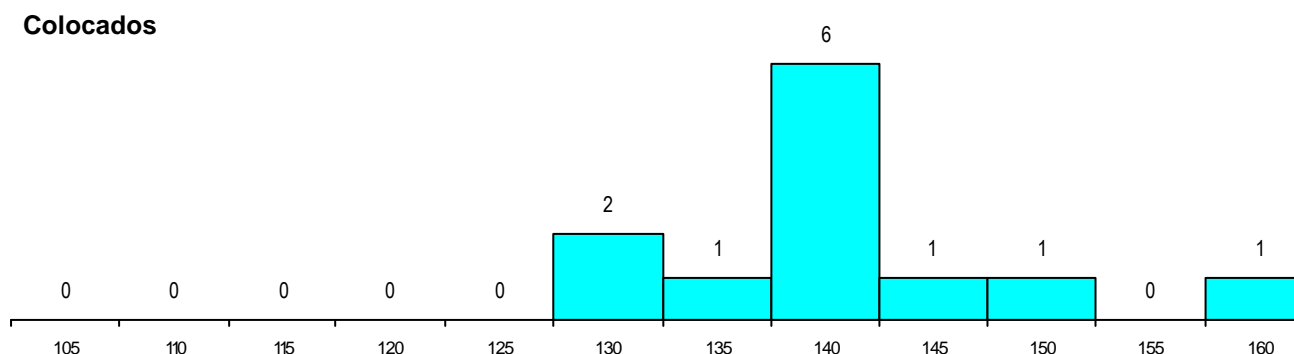

Estabelecimento: 3102 Instituto Politécnico de Leiria - Escola Superior de Tecnologia e Gestão de Leiria
Curso Superior: 9741 Engenharia Automóvel
Licenciatura

OPÇÃO CANDIDATURA

Opção	Cands. %	Cols. %
1ª	24 47	12 100
2ª	6 12	0 0
3ª	5 10	0 0
4ª	4 8	0 0
5ª	6 12	0 0
6ª	6 12	0 0
Total	51	12

ETAPA COLOCAÇÃO (contingente)

Etapa Colocação	Cands. %	Cols. %	Nota
17 Geral	51 100	12 100	129.9
Total	51	12	

DISTRITO/CAE DE CANDIDATURA

Distrito Origem	Cands. %	Cols. %
Leiria	19 37	3 25
Lisboa	8 16	1 8
Porto	6 12	2 17
Coimbra	4 8	0 0
Viseu	2 4	2 17
Setúbal	2 4	1 8
Santarém	2 4	2 17
Braga	2 4	1 8
Aveiro	2 4	0 0
Vila Real	1 2	0 0
Viana do Castelo	1 2	0 0
Faro	1 2	0 0
Évora	1 2	0 0
Total	51	12

SEXO DOS CANDIDATOS

Sexo	Cands. %	Cols. %
Masc.	48 94	10 83
Femin.	3 6	2 17
Total	51	12

CURSO DO 12º ANO (15 mais frequentes)

Curso 12º ano	Cands. %	Cols. %
N060 Ciências e Tecnologias	33 65	7 58
N081 Electrotecnia e Electrónica	3 6	0 0
N970 Recorrente - Ciências e Tecnolog	2 4	0 0
PS37 Técnico de mecatrónica automóv	1 2	1 8
P448 Técnico de hotelaria/restauração,	1 2	1 8
N082 Informática	1 2	1 8
N064 Artes Visuais	1 2	1 8
U220 Ens. secundário recorrente (todos	1 2	0 0
R814 Agrupamento 1 / mecânica	1 2	0 0
R813 Agrupamento 1 / informática	1 2	0 0
P472 Técnico de informática/gestão	1 2	0 0
P385 Técnico de electrotecnia	1 2	0 0
NA10 Electrónica e Telecomunicações (	1 2	0 0

MÉDIAS dos Colocados

Nota de candidatura	140.5
Prova de ingresso	132.5
Média do 12º ano	144.8
Média do 10º/11º ano	144.8

DISTRIBUIÇÕES DE NOTAS DE CANDIDATURA