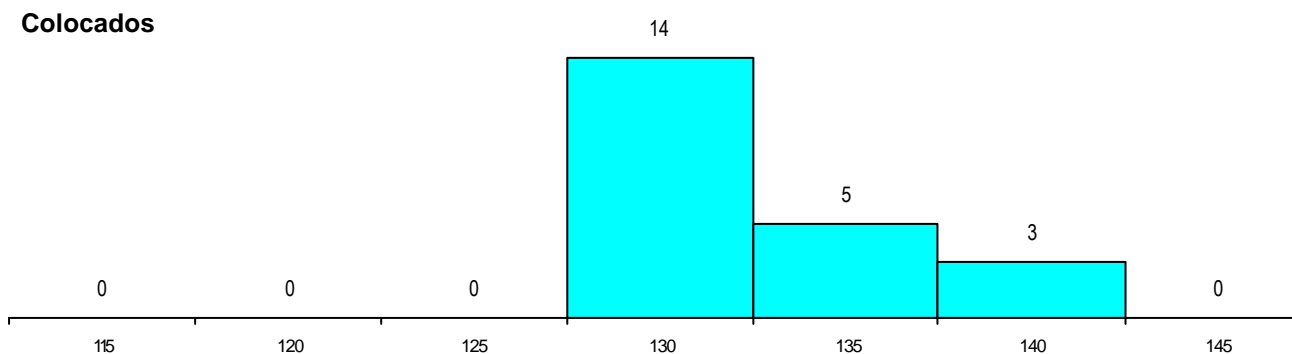

Estabelecimento: 7055 Instituto Politécnico de Portalegre - Escola Superior de Saúde
Curso Superior: 9500 Enfermagem
Licenciatura

OPÇÃO CANDIDATURA

Opção	Cands. %	Cols. %
1ª	14 15	7 32
2ª	10 11	2 9
3ª	18 19	4 18
4ª	25 27	4 18
5ª	11 12	2 9
6ª	15 16	3 14
Total	93	22

ETAPA COLOCAÇÃO (contingente)

Etapa Colocação	Cands. %	Cols. %	Nota
17 Geral	93 100	22 100	130.5
Total	93	22	

DISTRITO/CAE DE CANDIDATURA

Distrito Origem	Cands. %	Cols. %
Castelo Branco	15 16	5 23
Lisboa	14 15	4 18
Porto	10 11	3 14
Setúbal	9 10	2 9
Leiria	9 10	1 5
Santarém	7 8	3 14
Braga	7 8	2 9
Portalegre	6 6	1 5
Guarda	4 4	0 0
Faro	4 4	0 0
Aveiro	3 3	1 5
Vila Real	2 2	0 0
R. A. Madeira	1 1	0 0
R. A. Açores	1 1	0 0
Beja	1 1	0 0
Total	93	22

SEXO DOS CANDIDATOS

Sexo	Cands. %	Cols. %
Masc.	11 12	1 5
Femin.	82 88	21 95
Total	93	22

CURSO DO 12º ANO

(15 mais frequentes)

Curso 12º ano	Cands. %	Cols. %
N060 Ciências e Tecnologias	86 92	20 91
N970 Recorrente - Ciências e Technolog	2 2	2 9
P610 Cursos Educação Formação (todr	1 1	0 0
NA05 Animação Sócio-Desportiva (VC)	1 1	0 0
N062 Ciências Sociais e Humanas	1 1	0 0

MÉDIAS dos Colocados

Nota de candidatura 133.1
Prova de ingresso 125.5
Média do 12º ano 140.6
Média do 10º/11º ano 140.6

DISTRIBUIÇÕES DE NOTAS DE CANDIDATURA