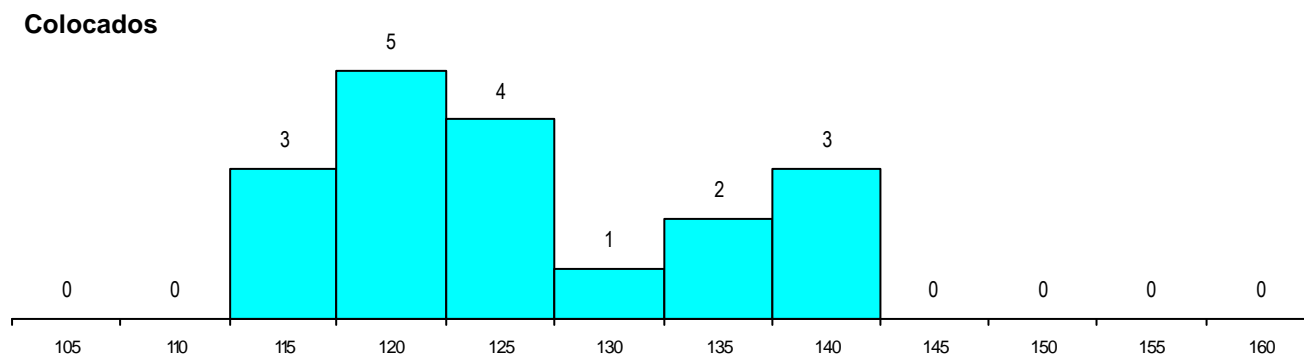

OPÇÃO CANDIDATURA

Opção	Cands. %	Cols. %
1ª	14 25	12 67
2ª	8 14	5 28
3ª	6 11	1 6
4ª	9 16	0 0
5ª	8 14	0 0
6ª	12 21	0 0
Total	57	18

ETAPA COLOCAÇÃO (contingente)

Etapa Colocação	Cands. %	Cols. %	Nota
17 Geral	57 100	18 100	114.3
Total	57	18	

DISTRITO/CAE DE CANDIDATURA

Distrito Origem	Cands. %	Cols. %
Lisboa	11 19	6 33
Porto	9 16	5 28
Castelo Branco	8 14	1 6
Setúbal	5 9	2 11
Santarém	5 9	2 11
Braga	5 9	1 6
Leiria	4 7	1 6
Aveiro	4 7	0 0
Guarda	2 4	0 0
Viseu	1 2	0 0
Vila Real	1 2	0 0
Portalegre	1 2	0 0
Coimbra	1 2	0 0
Total	57	18

SEXO DOS CANDIDATOS

Sexo	Cands. %	Cols. %
Masc.	24 42	8 44
Femin.	33 58	10 56
Total	57	18

CURSO DO 12º ANO (15 mais frequentes)

Curso 12º ano	Cands. %	Cols. %
N060 Ciências e Tecnologias	15 26	2 11
N062 Ciências Sociais e Humanas	11 19	4 22
N061 Ciências Socioeconómicas	5 9	2 11
N970 Recorrente - Ciências e Tecnolog	3 5	0 0
N600 Cursos Profissionais (D.L. 74/200	3 5	0 0
R810 Agrupamento 1 / geral	2 4	2 11
N089 Desporto	2 4	1 6
N085 Administração	2 4	0 0
N983 Recorrente - Acção Social	1 2	1 6
P205 Técnico de hotelaria, restauração, c	1 2	1 6
P250 Cozinha (INFTUR)	1 2	1 6
P445 Técnico de hotelaria/recepção e a	1 2	1 6
R820 Agrupamento 2 / geral	1 2	1 6
R831 Agrupamento 3 / administração	1 2	1 6
U220 Ens. secundário recorrente (todos	1 2	0 0

MÉDIAS dos Colocados

Nota de candidatura	125.8
Prova de ingresso	116.4
Média do 12º ano	130.8
Média do 10º/11º ano	130.8

DISTRIBUIÇÕES DE NOTAS DE CANDIDATURA