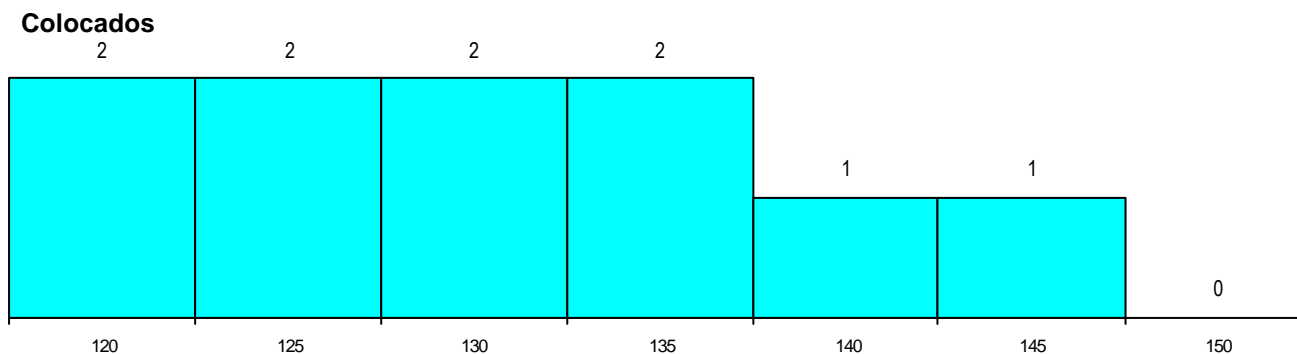

Estabelecimento: 3022 Instituto Politécnico de Beja - Escola Superior de Educação
Curso Superior: 9347 Artes Plásticas e Multimédia
Licenciatura

OPÇÃO CANDIDATURA

Opção	Cands. %	Cols. %
1ª	6 17	3 30
2ª	3 9	1 10
3ª	8 23	2 20
4ª	7 20	2 20
5ª	4 11	1 10
6ª	7 20	1 10
Total	35	10

ETAPA COLOCAÇÃO (contingente)

Etapa Colocação	Cands. %	Cols. %	Nota
17 Geral	35 100	10 100	120.7
Total	35	10	

DISTRITO/CAE DE CANDIDATURA

Distrito Origem	Cands. %	Cols. %
Lisboa	7 20	2 20
Faro	5 14	1 10
Beja	4 11	3 30
Santarém	3 9	0 0
Leiria	3 9	1 10
Évora	3 9	1 10
Setúbal	2 6	0 0
Portalegre	2 6	0 0
Aveiro	2 6	1 10
Viseu	1 3	0 0
Viana do Castelo	1 3	1 10
Porto	1 3	0 0
Braga	1 3	0 0
Total	35	10

SEXO DOS CANDIDATOS

Sexo	Cands. %	Cols. %
Masc.	15 43	6 60
Femin.	20 57	4 40
Total	35	10

CURSO DO 12º ANO

(15 mais frequentes)

Curso 12º ano	Cands. %	Cols. %
N064 Artes Visuais	22 63	6 60
N084 Multimédia	3 9	1 10
P320 Desenhador projectista	2 6	1 10
N060 Ciências e Tecnologias	2 6	1 10
R821 Agrupamento 2 / design	1 3	1 10
R820 Agrupamento 2 / geral	1 3	0 0
P610 Cursos Educação Formação (todc	1 3	0 0
P363 Técnico de artes gráficas	1 3	0 0
N089 Desporto	1 3	0 0
N073 Produção Artística	1 3	0 0

MÉDIAS dos Colocados

Nota de candidatura	130.5
Prova de ingresso	126.8
Média do 12º ano	132.4
Média do 10º/11º ano	132.4

DISTRIBUIÇÕES DE NOTAS DE CANDIDATURA