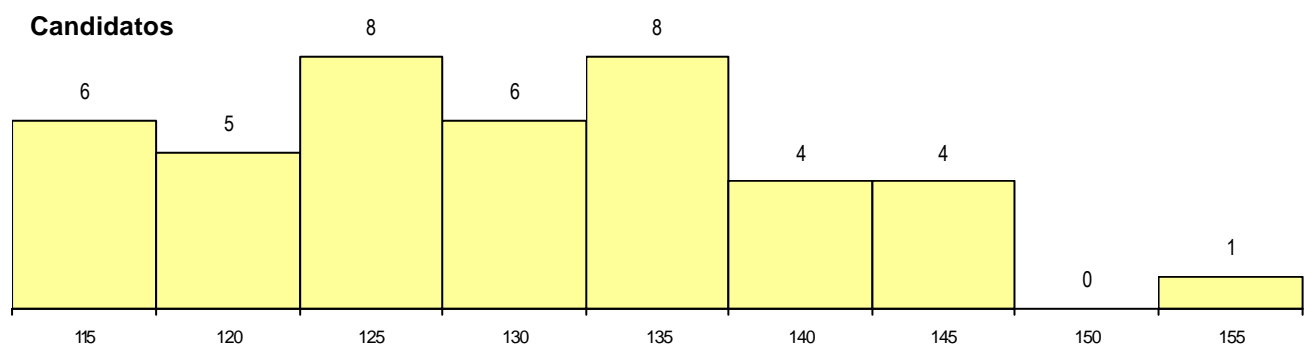

Estabelecimento: 3163 Instituto Politécnico de Viana do Castelo - Escola Superior de Tecnologia e Gestão
Curso Superior: 9743 Engenharia Civil e do Ambiente
Licenciatura

OPÇÃO CANDIDATURA

Opção	Cands. %	Cols. %
1ª	7 17	1 14
2ª	10 24	3 43
3ª	8 19	1 14
4ª	8 19	1 14
5ª	5 12	1 14
6ª	4 10	0 0
Total	42	7

ETAPA COLOCAÇÃO (contingente)

Etapa Colocação	Cands. %	Cols. %	Nota
17 Geral	42 100	7 100	130.9
Total	42	7	

DISTRITO/CAE DE CANDIDATURA

Distrito Origem	Cands. %	Cols. %
Braga	19 45	3 43
Viana do Castelo	15 36	3 43
Porto	8 19	1 14
Total	42	7

SEXO DOS CANDIDATOS

Sexo	Cands. %	Cols. %
Masc.	27 64	3 43
Femin.	15 36	4 57
Total	42	7

CURSO DO 12º ANO (15 mais frequentes)

Curso 12º ano	Cands. %	Cols. %
N060 Ciências e Tecnologias	33 79	6 86
U220 Ens. secundário recorrente (todos	2 5	0 0
N064 Artes Visuais	2 5	0 0
N089 Desporto	1 2	1 14
R810 Agrupamento 1 / geral	1 2	0 0
N970 Recorrente - Ciências e Tecnolog	1 2	0 0
N082 Informática	1 2	0 0

MÉDIAS dos Colocados

Nota de candidatura	135.5
Prova de ingresso	129.9
Média do 12º ano	138.4
Média do 10º/11º ano	138.4

DISTRIBUIÇÕES DE NOTAS DE CANDIDATURA