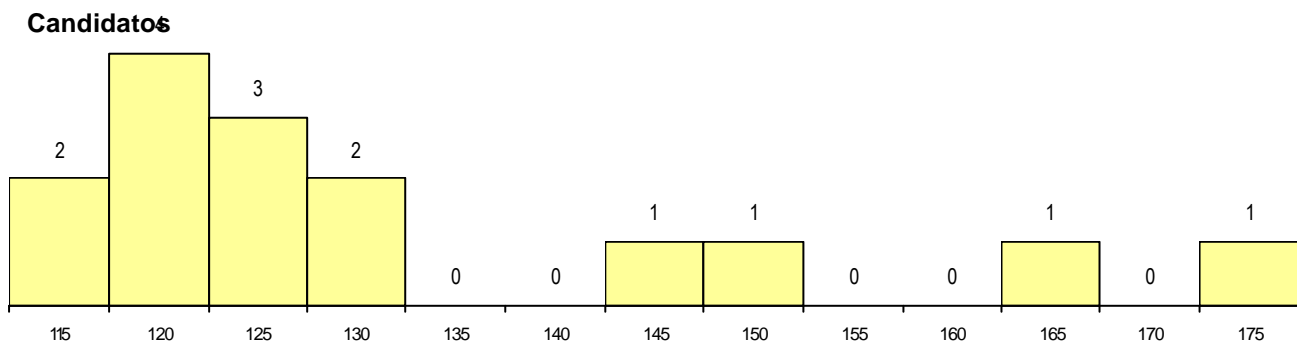

Estabelecimento: 3122 Instituto Politécnico de Portalegre - Escola Superior de Tecnologia e Gestão
Curso Superior: 9104 Engenharia e Gestão Industrial
Licenciatura

OPÇÃO CANDIDATURA

Opção	Cands. %	Cols. %
2ª	6 40	5 83
3ª	4 27	0 0
4ª	2 13	0 0
5ª	1 7	0 0
6ª	2 13	1 17
Total	15	6

ETAPA COLOCAÇÃO (contingente)

Etapa Colocação	Cands. %	Cols. %	Nota
17 Geral	15 100	6 100	114.6
Total	15	6	

DISTRITO/CAE DE CANDIDATURA

Distrito Origem	Cands. %	Cols. %
Santarém	4 27	3 50
Portalegre	3 20	1 17
Porto	2 13	0 0
Aveiro	2 13	2 33
R. A. Madeira	1 7	0 0
Lisboa	1 7	0 0
Coimbra	1 7	0 0
Castelo Branco	1 7	0 0
Total	15	6

SEXO DOS CANDIDATOS

Sexo	Cands. %	Cols. %
Masc.	10 67	6 100
Femin.	5 33	0 0
Total	15	6

CURSO DO 12º ANO

(15 mais frequentes)

Curso 12º ano	Cands. %	Cols. %
N060 Ciências e Tecnologias	10 67	6 100
R810 Agrupamento 1 / geral	2 13	0 0
N970 Recorrente - Ciências e Tecnol	1 7	0 0
N081 Electrotecnia e Electrónica	1 7	0 0
N064 Artes Visuais	1 7	0 0

MÉDIAS dos Colocados

Nota de candidatura	122.2
Prova de ingresso	112.3
Média do 12º ano	127.5
Média do 10º/11º ano	127.5

DISTRIBUIÇÕES DE NOTAS DE CANDIDATURA