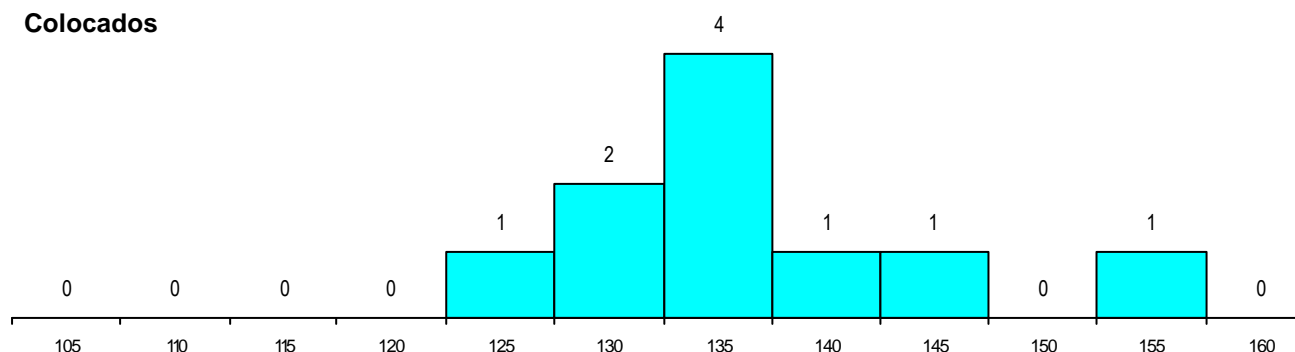

OPÇÃO CANDIDATURA

Opção	Cands. %	Cols. %
1ª	7 12	3 30
2ª	5 9	0 0
3ª	13 22	2 20
4ª	14 24	2 20
5ª	12 21	3 30
6ª	7 12	0 0
Total	58	10

ETAPA COLOCAÇÃO (contingente)

Etapa Colocação	Cands. %	Cols. %	Nota
17 Geral	58 100	10 100	127.0
Total	58	10	

DISTRITO/CAE DE CANDIDATURA

Distrito Origem	Cands. %	Cols. %
Lisboa	38 66	7 70
Setúbal	4 7	1 10
Leiria	4 7	0 0
Porto	2 3	0 0
R. A. Madeira	1 2	0 0
Viseu	1 2	1 10
Vila Real	1 2	0 0
Santarém	1 2	0 0
Portalegre	1 2	0 0
Évora	1 2	0 0
Castelo Branco	1 2	0 0
Braga	1 2	0 0
Beja	1 2	1 10
Aveiro	1 2	0 0
Total	58	10

SEXO DOS CANDIDATOS

Sexo	Cands. %	Cols. %
Masc.	21 36	3 30
Femin.	37 64	7 70
Total	58	10

CURSO DO 12º ANO

(15 mais frequentes)

Curso 12º ano	Cands. %	Cols. %
N064 Artes Visuais	19 33	6 60
N062 Ciências Sociais e Humanas	13 22	3 30
N060 Ciências e Tecnologias	10 17	1 10
N070 Comunicação Audiovisual	2 3	0 0
R840 Agrupamento 4 / geral	2 3	0 0
P374 Técnico de vídeo e audio/produçã	1 2	0 0
N061 Ciências Socioeconómicas	1 2	0 0
N063 Línguas e Literaturas	1 2	0 0
N600 Cursos Profissionais (D.L. 74/200	1 2	0 0
P209 Técnico de produção industrial (C	1 2	0 0
P426 Técnico de estilismo industrial	1 2	0 0
P522 Teatro/interpretação	1 2	0 0
P564 Técnico de multimédia	1 2	0 0
P781 Técnico de serviços pessoais e è	1 2	0 0
Q950 Equivalências	1 2	0 0

MÉDIAS dos Colocados

Nota de candidatura	135.8
Prova de ingresso	137.7
Média do 12º ano	133.8
Média do 10º/11º ano	133.8

DISTRIBUIÇÕES DE NOTAS DE CANDIDATURA