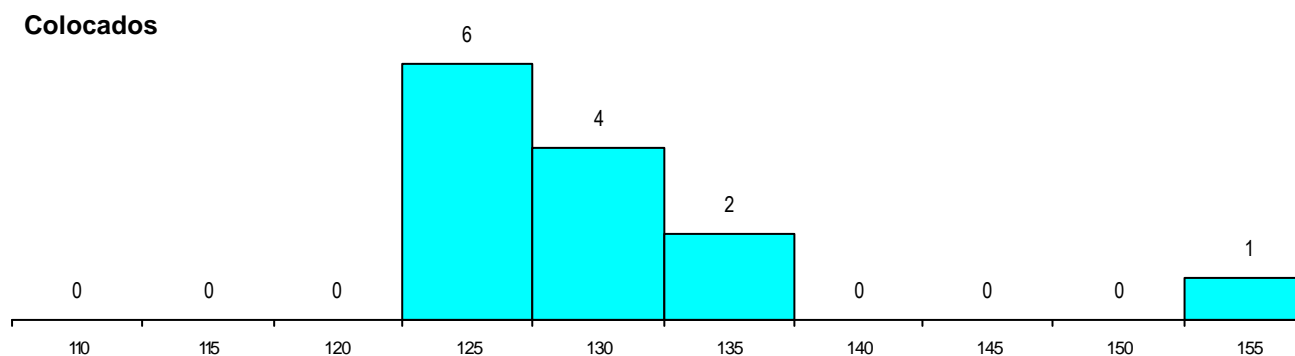

OPÇÃO CANDIDATURA

Opção	Cands. %	Cols. %
1ª	12 19	8 62
2ª	16 25	1 8
3ª	10 16	1 8
4ª	9 14	2 15
5ª	10 16	1 8
6ª	7 11	0 0
Total	64	13

ETAPA COLOCAÇÃO (contingente)

Etapa Colocação	Cands. %	Cols. %	Nota
17 Geral	64 100	13 100	123.1
Total	64	13	

DISTRITO/CAE DE CANDIDATURA

Distrito Origem	Cands. %	Cols. %
Faro	12 19	4 31
Beja	11 17	1 8
Setúbal	10 16	5 38
Lisboa	8 13	3 23
R. A. Madeira	7 11	0 0
Santarém	4 6	0 0
Évora	4 6	0 0
Porto	3 5	0 0
R. A. Açores	1 2	0 0
Vila Real	1 2	0 0
Leiria	1 2	0 0
Coimbra	1 2	0 0
Castelo Branco	1 2	0 0
Total	64	13

SEXO DOS CANDIDATOS

Sexo	Cands. %	Cols. %
Masc.	7 11	0 0
Femin.	57 89	13 100
Total	64	13

CURSO DO 12º ANO (15 mais frequentes)

Curso 12º ano	Cands. %	Cols. %
N062 Ciências Sociais e Humanas	18 28	5 38
N060 Ciências e Tecnologias	17 27	1 8
N600 Cursos Profissionais (D.L. 74/200	6 9	2 15
N088 Acção Social	5 8	1 8
P610 Cursos Educação Formação (tod	3 5	1 8
N064 Artes Visuais	3 5	1 8
U220 Ens. secundário recorrente (todos	2 3	1 8
N970 Recorrente - Ciências e Technolog	2 3	0 0
P442 Técnico de higiene e segurança n	1 2	1 8
N972 Recorrente - Ciências Sociais e H	1 2	0 0
P367 Técnico de fotografia	1 2	0 0
P396 Técnico auxiliar de infância	1 2	0 0
N082 Informática	1 2	0 0
P459 Animador sociocultural/assistente	1 2	0 0
N061 Ciências Socioeconómicas	1 2	0 0

MÉDIAS dos Colocados

Nota de candidatura	130.3
Prova de ingresso	117.8
Média do 12º ano	137.0
Média do 10º/11º ano	137.0

DISTRIBUIÇÕES DE NOTAS DE CANDIDATURA