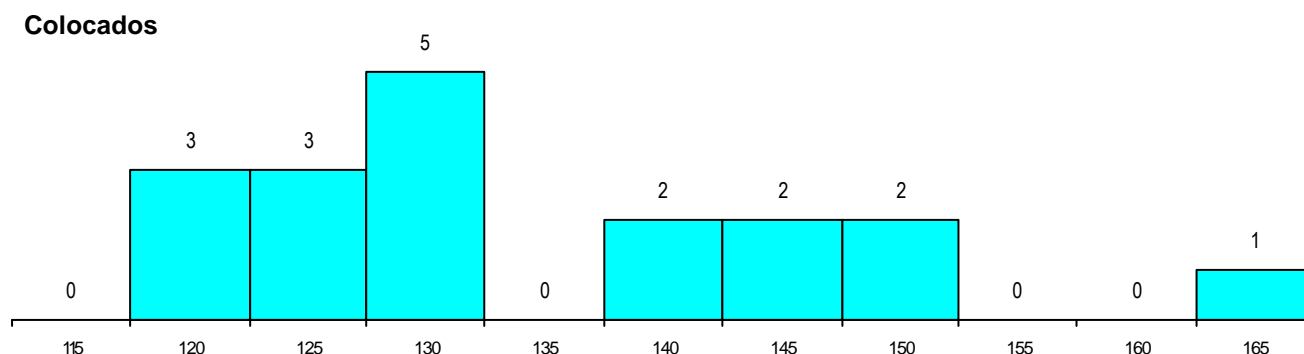

Estabelecimento: 0704 Universidade de Lisboa - Faculdade de Letras
Curso Superior: 9252 Tradução
Licenciatura

OPÇÃO CANDIDATURA

Opção	Cands. %	Cols. %
1ª	10 22	10 56
2ª	12 27	3 17
3ª	5 11	0 0
4ª	6 13	0 0
5ª	4 9	2 11
6ª	8 18	3 17
Total	45	18

ETAPA COLOCAÇÃO (contingente)

Etapa Colocação	Cands. %	Cols. %	Nota
17 Geral	45 100	18 100	119.3
Total	45	18	

DISTRITO/CAE DE CANDIDATURA

Distrito Origem	Cands. %	Cols. %
Lisboa	26 58	13 72
Faro	6 13	1 6
Setúbal	5 11	3 17
Porto	2 4	0 0
Beja	2 4	1 6
Viseu	1 2	0 0
Portalegre	1 2	0 0
Leiria	1 2	0 0
Bragança	1 2	0 0
Total	45	18

SEXO DOS CANDIDATOS

Sexo	Cands. %	Cols. %
Masc.	18 40	9 50
Femin.	27 60	9 50
Total	45	18

CURSO DO 12º ANO (15 mais frequentes)

Curso 12º ano	Cands. %	Cols. %
N062 Ciências Sociais e Humanas	20 44	7 39
N063 Línguas e Literaturas	10 22	5 28
N060 Ciências e Tecnologias	6 13	2 11
U220 Ens. secundário recorrente (todos)	1 2	1 6
R840 Agrupamento 4 / geral	1 2	1 6
P610 Cursos Educação Formação (tod	1 2	1 6
N970 Recorrente - Ciências e Technolog	1 2	1 6
R810 Agrupamento 1 / geral	1 2	0 0
P462 Técnico de animação sociocultura	1 2	0 0
N973 Recorrente - Línguas e Literaturas	1 2	0 0
N972 Recorrente - Ciências Sociais e H	1 2	0 0
N064 Artes Visuais	1 2	0 0

MÉDIAS dos Colocados

Nota de candidatura	134.5
Prova de ingresso	135.5
Média do 12º ano	133.5
Média do 10º/11º ano	133.5

DISTRIBUIÇÕES DE NOTAS DE CANDIDATURA