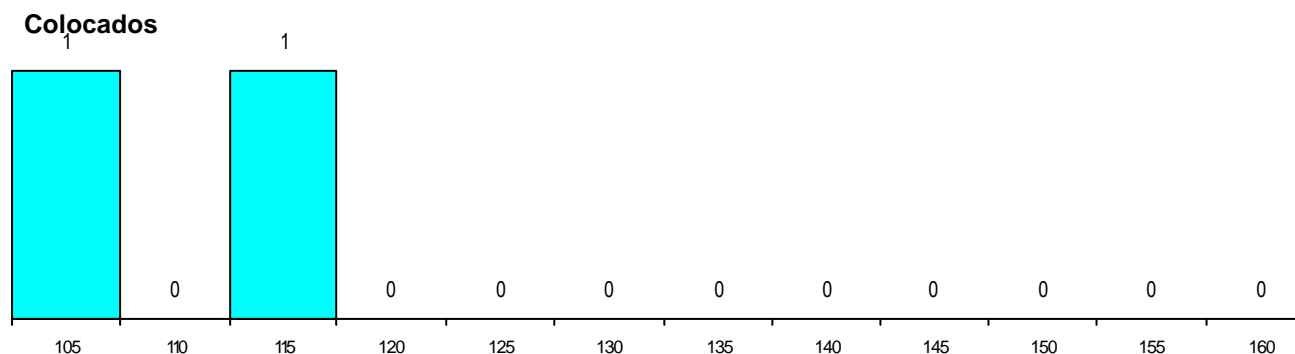

Estabelecimento: 3102 Instituto Politécnico de Leiria - Escola Superior de Tecnologia e Gestão de Leiria
Curso Superior: 9884 Engenharia Electrotécnica (regime pós-laboral)
Licenciatura

OPÇÃO CANDIDATURA

Opção	Cands. %	Cols. %
2ª	1 7	1 50
3ª	3 21	0 0
4ª	4 29	1 50
5ª	4 29	0 0
6ª	2 14	0 0
Total	14	2

ETAPA COLOCAÇÃO (contingente)

Etapa Colocação	Cands. %	Cols. %	Nota
17 Geral	14 100	2 100	106.1
Total	14	2	

DISTRITO/CAE DE CANDIDATURA

Distrito Origem	Cands. %	Cols. %
Leiria	11 79	2 100
Santarém	2 14	0 0
R. A. Açores	1 7	0 0
Total	14	2

SEXO DOS CANDIDATOS

Sexo	Cands. %	Cols. %
Masc.	13 93	2 100
Femin.	1 7	0 0
Total	14	2

CURSO DO 12º ANO (15 mais frequentes)

Curso 12º ano	Cands. %	Cols. %
N060 Ciências e Tecnologias	4 29	1 50
N081 Electrotecnia e Electrónica	2 14	1 50
R810 Agrupamento 1 / geral	2 14	0 0
N600 Cursos Profissionais (D.L. 74/200)	2 14	0 0
N082 Informática	2 14	0 0
U220 Ens. secundário recorrente (todos)	1 7	0 0
P753 Técnico de informática	1 7	0 0

MÉDIAS dos Colocados

Nota de candidatura	111.4
Prova de ingresso	100.0
Média do 12º ano	117.5
Média do 10º/11º ano	117.5

DISTRIBUIÇÕES DE NOTAS DE CANDIDATURA