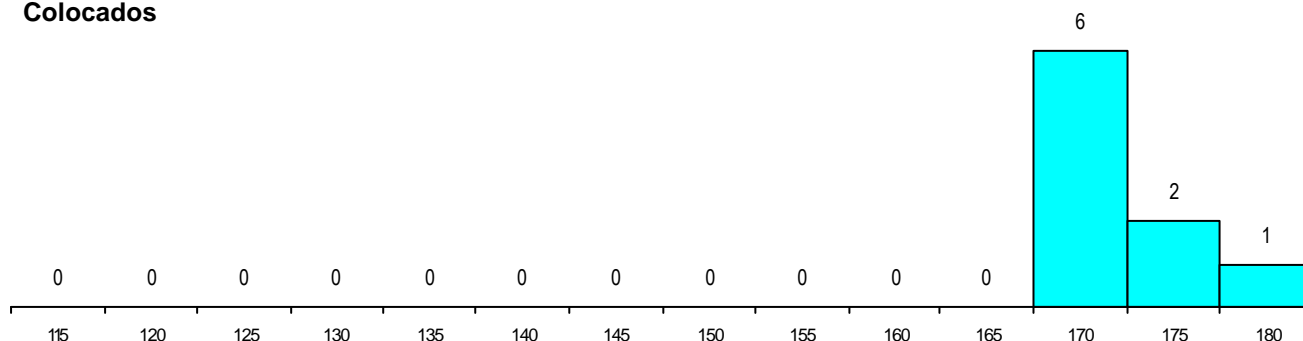

Estabelecimento: 0802 Universidade Técnica de Lisboa - Faculdade de Arquitectura
Curso Superior: 9257 Arquitectura
Mestrado Integrado

OPÇÃO CANDIDATURA

Opção	Cands. %	Cols. %
1ª	60 46	8 89
2ª	36 27	1 11
3ª	15 11	0 0
4ª	10 8	0 0
5ª	6 5	0 0
6ª	4 3	0 0
Total	131	9

ETAPA COLOCAÇÃO (contingente)

Etapa Colocação	Cands. %	Cols. %	Nota
17 Geral	131 100	9 100	168.3
Total	131	9	

DISTRITO/CAE DE CANDIDATURA

Distrito Origem	Cands. %	Cols. %
Lisboa	58 44	4 44
Porto	12 9	1 11
Setúbal	12 9	1 11
Faro	8 6	0 0
Leiria	8 6	0 0
Santarém	8 6	1 11
R. A. Madeira	4 3	0 0
Coimbra	4 3	0 0
Braga	4 3	0 0
Aveiro	3 2	0 0
Viseu	2 2	0 0
R. A. Açores	2 2	1 11
Beja	2 2	1 11
Vila Real	1 1	0 0
Guarda	1 1	0 0
Castelo Branco	1 1	0 0
Portalegre	1 1	0 0
Total	131	9

SEXO DOS CANDIDATOS

Sexo	Cands. %	Cols. %
Masc.	52 40	3 33
Femin.	79 60	6 67
Total	131	9

CURSO DO 12º ANO

Curso 12º ano	(15 mais frequentes)	
	Cands. %	Cols. %
N064 Artes Visuais	89 68	4 44
N060 Ciências e Tecnologias	21 16	2 22
N072 Design de Produto	8 6	0 0
R820 Agrupamento 2 / geral	3 2	1 11
N073 Produção Artística	2 2	1 11
N071 Design de Comunicação	1 1	1 11
R830 Agrupamento 3 / geral	1 1	0 0
R810 Agrupamento 1 / geral	1 1	0 0
P418 Técnico de design de moda	1 1	0 0
P417 Técnico de património cultural - g	1 1	0 0
P380 Técnico de design	1 1	0 0
P318 Técnico de design industrial	1 1	0 0
N080 Construção Civil e Edificações	1 1	0 0

MÉDIAS dos Colocados

Nota de candidatura	171.5
Prova de ingresso	177.1
Média do 12º ano	165.9
Média do 10º/11º ano	165.9

DISTRIBUIÇÕES DE NOTAS DE CANDIDATURA

Candidatos

Colocados