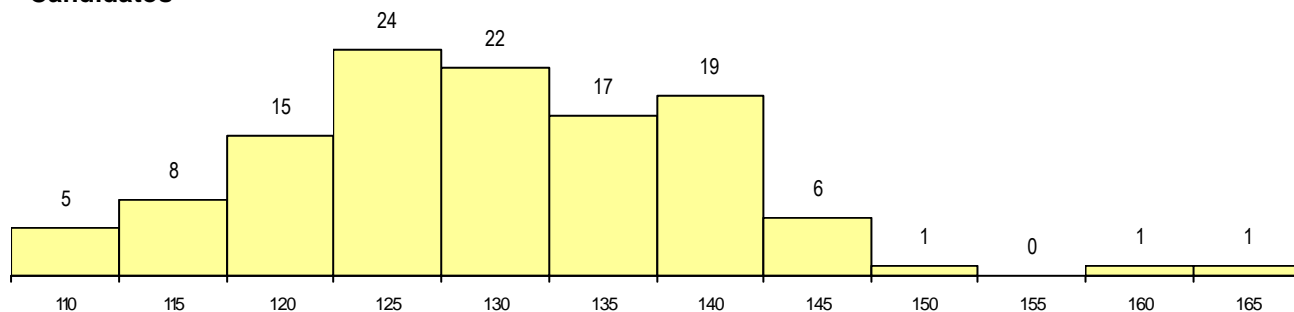

Estabelecimento: 7065 Instituto Politécnico de Santarém - Escola Superior de Saúde de Santarém
Curso Superior: 9500 Enfermagem
Licenciatura

OPÇÃO CANDIDATURA

Opção	Cands. %	Cols. %
1ª	20 17	4 80
2ª	25 21	1 20
3ª	34 29	0 0
4ª	20 17	0 0
5ª	16 13	0 0
6ª	4 3	0 0
Total	119	5

ETAPA COLOCAÇÃO (contingente)

Etapa Colocação	Cands. %	Cols. %	Nota
17 Geral	119 100	5 100	141.0
Total	119	5	

DISTRITO/CAE DE CANDIDATURA

Distrito Origem	Cands. %	Cols. %
Lisboa	36 30	1 20
Santarém	31 26	2 40
Leiria	13 11	0 0
Setúbal	10 8	0 0
Porto	7 6	0 0
Aveiro	5 4	0 0
R. A. Madeira	3 3	1 20
Portalegre	3 3	0 0
Coimbra	3 3	0 0
Castelo Branco	3 3	0 0
Braga	3 3	0 0
Faro	2 2	1 20
Total	119	5

SEXO DOS CANDIDATOS

Sexo	Cands. %	Cols. %
Masc.	17 14	0 0
Femin.	102 86	5 100
Total	119	5

CURSO DO 12º ANO

(15 mais frequentes)

Curso 12º ano	Cands. %	Cols. %
N060 Ciências e Tecnologias	102 86	4 80
R810 Agrupamento 1 / geral	5 4	0 0
P610 Cursos Educação Formação (tod	4 3	1 20
N970 Recorrente - Ciências e Technolog	4 3	0 0
NA04 Biotecnologia (VCT)	1 1	0 0
N089 Desporto	1 1	0 0
N088 Acção Social	1 1	0 0

MÉDIAS dos Colocados

Nota de candidatura	145.5
Prova de ingresso	136.0
Média do 12º ano	151.8
Média do 10º/11º ano	151.8

DISTRIBUIÇÕES DE NOTAS DE CANDIDATURA

Candidatos