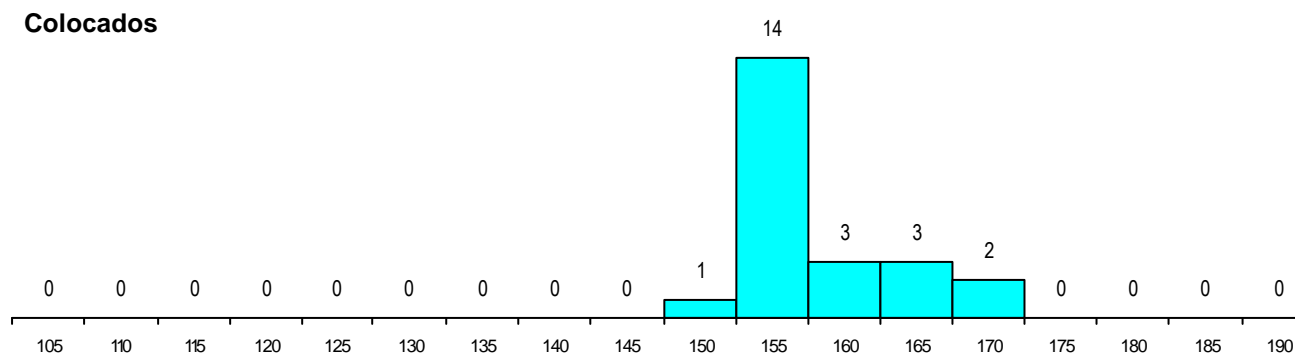

OPÇÃO CANDIDATURA

Opção	Cands. %	Cols. %
1ª	96 22	19 83
2ª	167 39	0 0
3ª	75 18	4 17
4ª	44 10	0 0
5ª	27 6	0 0
6ª	19 4	0 0
Total	428	23

ETAPA COLOCAÇÃO (contingente)

Etapa Colocação	Cands. %	Cols. %	Nota
17 Geral	428 100	23 100	152.0
Total	428	23	

DISTRITO/CAE DE CANDIDATURA

Distrito Origem	Cands. %	Cols. %
Lisboa	206 48	14 61
Setúbal	37 9	0 0
Porto	30 7	2 9
Faro	21 5	1 4
R. A. Madeira	21 5	0 0
Leiria	19 4	1 4
Santarém	17 4	1 4
Viseu	13 3	0 0
Braga	13 3	1 4
Viana do Castelo	8 2	0 0
Castelo Branco	8 2	1 4
Aveiro	6 1	0 0
Guarda	6 1	1 4
Vila Real	5 1	1 4
Évora	5 1	0 0
Coimbra	5 1	0 0
Portalegre	2 0	0 0
R. A. Açores	2 0	0 0
Bragança	2 0	0 0
Beja	2 0	0 0
Total	428	23

SEXO DOS CANDIDATOS

Sexo	Cands. %	Cols. %
Masc.	168 39	9 39
Femin.	260 61	14 61
Total	428	23

CURSO DO 12º ANO (15 mais frequentes)

Curso 12º ano	Cands. %	Cols. %
N062 Ciências Sociais e Humanas	241 56	15 65
N060 Ciências e Tecnologias	55 13	3 13
N061 Ciências Socioeconómicas	16 4	1 4
N972 Recorrente - Ciências Sociais e H	15 4	0 0
U220 Ens. secundário recorrente (todos	14 3	0 0
R810 Agrupamento 1 / geral	8 2	1 4
Q950 Equivalências	7 2	1 4
E003 3.º curso	6 1	0 0
R840 Agrupamento 4 / geral	5 1	1 4
N064 Artes Visuais	5 1	0 0
P663 Técnico de serviços jurídicos	5 1	0 0
N970 Recorrente - Ciências e Technolog	4 1	1 4
N063 Línguas e Literaturas	4 1	0 0
N089 Desporto	3 1	0 0
Q940 Escolas estrangeiras em Portugal	3 1	0 0

MÉDIAS dos Colocados

Nota de candidatura	157.8
Prova de ingresso	161.5
Média do 12º ano	154.2
Média do 10º/11º ano	154.2

DISTRIBUIÇÕES DE NOTAS DE CANDIDATURA