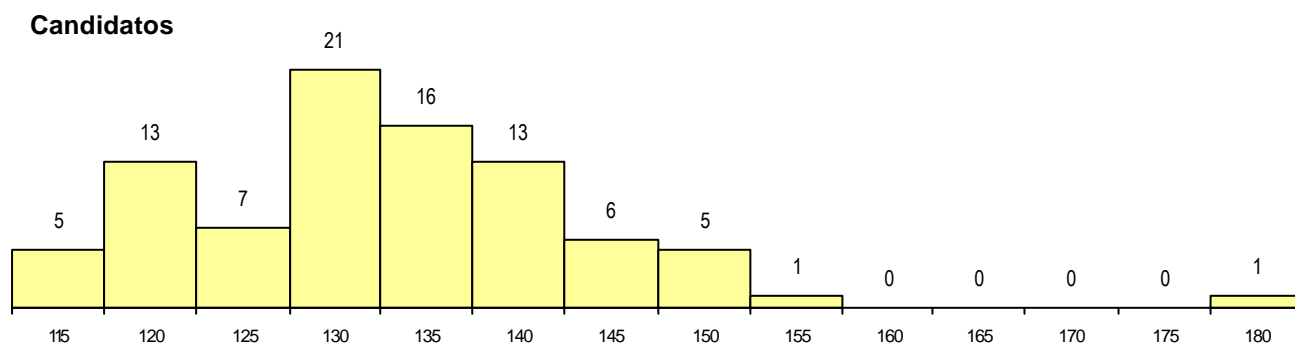

Estabelecimento: 0906 Universidade Nova de Lisboa - Instituto Superior de Estatística e Gestão de Informação
Curso Superior: 8259 Sistemas e Tecnologias de Informação
Licenciatura

OPÇÃO CANDIDATURA

Opção	Cands. %	Cols. %
1ª	19 22	2 33
2ª	16 18	0 0
3ª	14 16	2 33
4ª	14 16	1 17
5ª	18 20	0 0
6ª	7 8	1 17
Total	88	6

ETAPA COLOCAÇÃO (contingente)

Etapa Colocação	Cands. %	Cols. %	Nota
17 Geral	88 100	6 100	143.1
Total	88	6	

DISTRITO/CAE DE CANDIDATURA

Distrito Origem	Cands. %	Cols. %
Lisboa	73 83	5 83
Setúbal	6 7	0 0
Santarém	2 2	0 0
Leiria	2 2	1 17
Portalegre	1 1	0 0
Guarda	1 1	0 0
Évora	1 1	0 0
Castelo Branco	1 1	0 0
Aveiro	1 1	0 0
Total	88	6

SEXO DOS CANDIDATOS

Sexo	Cands. %	Cols. %
Masc.	58 66	3 50
Femin.	30 34	3 50
Total	88	6

CURSO DO 12º ANO (15 mais frequentes)

Curso 12º ano	Cands. %	Cols. %
N061 Ciências Socioeconómicas	29 33	3 50
N060 Ciências e Tecnologias	17 19	2 33
N062 Ciências Sociais e Humanas	14 16	1 17
N600 Cursos Profissionais (D.L. 74/200.	8 9	0 0
N082 Informática	3 3	0 0
N971 Recorrente - Ciências Socioeconóm.	2 2	0 0
R810 Agrupamento 1 / geral	2 2	0 0
U220 Ens. secundário recorrente (todos	2 2	0 0
N085 Administração	1 1	0 0
N089 Desporto	1 1	0 0
P202 Técnico de desporto (CP)	1 1	0 0
P250 Cozinha (INFTUR)	1 1	0 0
P500 Técnico de transportes marítimos	1 1	0 0
P726 Técnico da qualidade	1 1	0 0
Q950 Equivalências	1 1	0 0

MÉDIAS dos Colocados

Nota de candidatura	150.9
Prova de ingresso	154.8
Média do 12º ano	148.7
Média do 10º/11º ano	148.7

DISTRIBUIÇÕES DE NOTAS DE CANDIDATURA