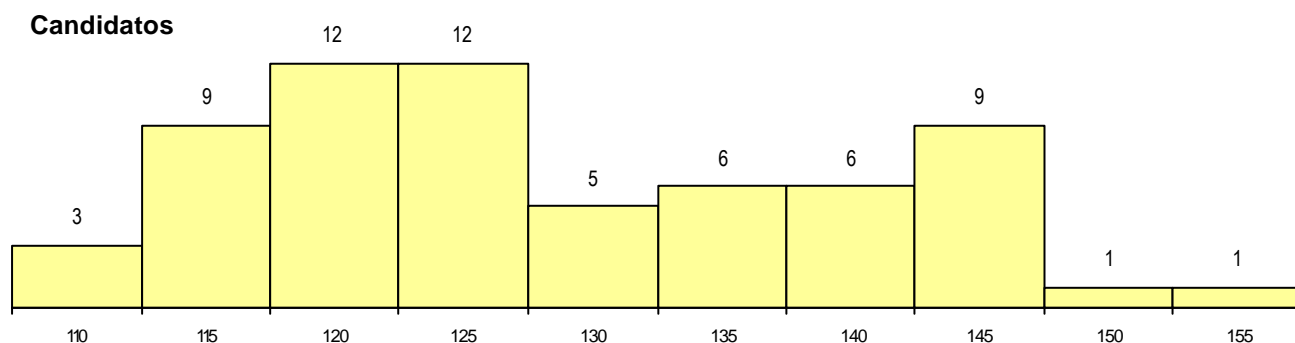

OPÇÃO CANDIDATURA

Opção	Cands. %	Cols. %
1ª	11 17	4 33
2ª	8 13	0 0
3ª	16 25	4 33
4ª	9 14	0 0
5ª	7 11	3 25
6ª	13 20	1 8
Total	64	12

ETAPA COLOCAÇÃO (contingente)

Etapa Colocação	Cands. %	Cols. %	Nota
17 Geral	64 100	12 100	124.6
Total	64	12	

DISTRITO/CAE DE CANDIDATURA

Distrito Origem	Cands. %	Cols. %
Leiria	32 50	7 58
Santarém	5 8	1 8
Lisboa	5 8	3 25
Coimbra	5 8	0 0
Vila Real	3 5	0 0
Setúbal	3 5	0 0
Porto	3 5	1 8
Viseu	2 3	0 0
Braga	2 3	0 0
R. A. Madeira	1 2	0 0
Faro	1 2	0 0
Castelo Branco	1 2	0 0
Beja	1 2	0 0
Total	64	12

SEXO DOS CANDIDATOS

Sexo	Cands. %	Cols. %
Masc.	28 44	5 42
Femin.	36 56	7 58
Total	64	12

CURSO DO 12º ANO (15 mais frequentes)

Curso 12º ano	Cands. %	Cols. %
N062 Ciências Sociais e Humanas	27 42	4 33
N060 Ciências e Tecnologias	13 20	3 25
N084 Multimédia	2 3	1 8
N088 Acção Social	2 3	1 8
N972 Recorrente - Ciências Sociais e H	2 3	0 0
N064 Artes Visuais	2 3	0 0
P610 Cursos Educação Formação (tod	2 3	0 0
P564 Técnico de multimédia	2 3	0 0
N600 Cursos Profissionais (D.L. 74/200	1 2	1 8
R820 Agrupamento 2 / geral	1 2	1 8
P396 Técnico auxiliar de infância	1 2	1 8
P385 Técnico de electrotecnia	1 2	0 0
N089 Desporto	1 2	0 0
P663 Técnico de serviços jurídicos	1 2	0 0
N083 Design de Equipamento	1 2	0 0

MÉDIAS dos Colocados

Nota de candidatura	134.7
Prova de ingresso	122.9
Média do 12º ano	141.1
Média do 10º/11º ano	141.1

DISTRIBUIÇÕES DE NOTAS DE CANDIDATURA