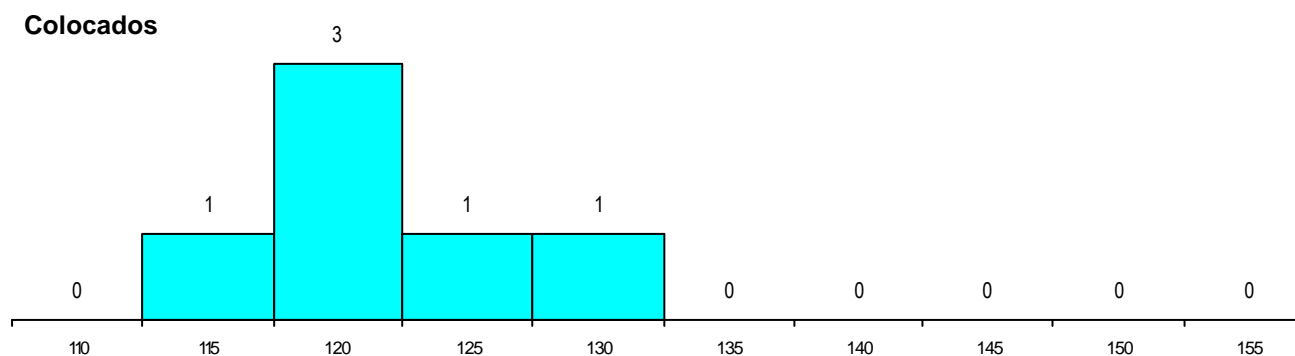

Estabelecimento: 0300 Universidade de Aveiro
Curso Superior: 9223 Química
Licenciatura

OPÇÃO CANDIDATURA

Opção	Cands. %	Cols. %
1ª	2 10	2 33
2ª	5 25	0 0
3ª	4 20	1 17
4ª	2 10	1 17
5ª	3 15	1 17
6ª	4 20	1 17
Total	20	6

ETAPA COLOCAÇÃO (contingente)

Etapa Colocação	Cands. %	Cols. %	Nota
17 Geral	20 100	6 100	115.5
Total	20	6	

DISTRITO/CAE DE CANDIDATURA

Distrito Origem	Cands. %	Cols. %
Aveiro	9 45	2 33
Porto	7 35	4 67
Setúbal	1 5	0 0
Leiria	1 5	0 0
Guarda	1 5	0 0
Braga	1 5	0 0
Total	20	6

SEXO DOS CANDIDATOS

Sexo	Cands. %	Cols. %
Masc.	8 40	2 33
Femin.	12 60	4 67
Total	20	6

CURSO DO 12º ANO (15 mais frequentes)

Curso 12º ano	Cands. %	Cols. %
N060 Ciências e Tecnologias	18 90	5 83
N970 Recorrente - Ciências e Tecnolog	1 5	1 17
N081 Electrotecnia e Electrónica	1 5	0 0

MÉDIAS dos Colocados

Nota de candidatura 120.3
Prova de ingresso 109.7
Média do 12º ano 130.8
Média do 10º/11º ano 130.8

DISTRIBUIÇÕES DE NOTAS DE CANDIDATURA