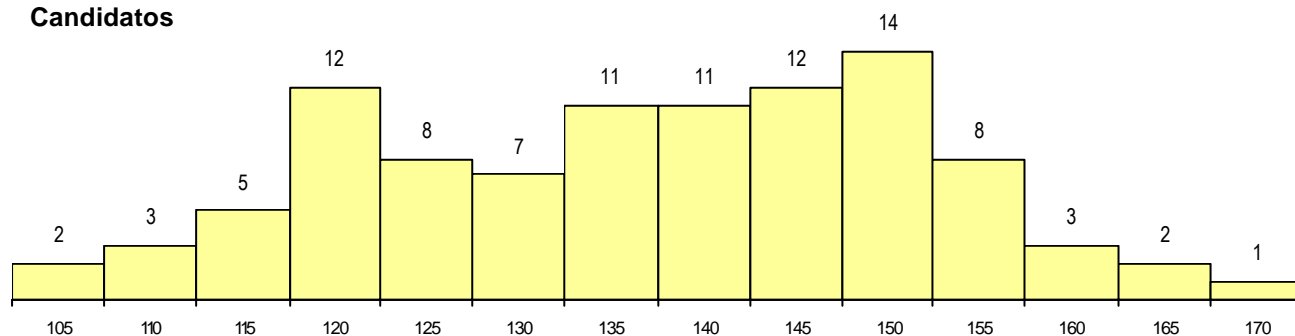

OPÇÃO CANDIDATURA

Opção	Cands. %	Cols. %
1ª	20 20	7 47
2ª	17 17	1 7
3ª	25 25	6 40
4ª	12 12	0 0
5ª	18 18	0 0
6ª	7 7	1 7
Total	99	15

ETAPA COLOCAÇÃO (contingente)

Etapa Colocação	Cands. %	Cols. %	Nota
17 Geral	99 100	15 100	146.0
Total	99	15	

DISTRITO/CAE DE CANDIDATURA

Distrito Origem	Cands. %	Cols. %
Coimbra	25 25	3 20
Porto	20 20	5 33
Aveiro	10 10	2 13
Lisboa	9 9	0 0
Leiria	8 8	1 7
Vila Real	6 6	1 7
Viana do Castelo	5 5	1 7
Guarda	3 3	0 0
Santarém	2 2	1 7
Viseu	2 2	0 0
Évora	2 2	0 0
Braga	2 2	1 7
R. A. Madeira	1 1	0 0
Faro	1 1	0 0
R. A. Açores	1 1	0 0
Bragança	1 1	0 0
Portalegre	1 1	0 0
Total	99	15

SEXO DOS CANDIDATOS

Sexo	Cands. %	Cols. %
Masc.	43 43	6 40
Femin.	56 57	9 60
Total	99	15

CURSO DO 12º ANO (15 mais frequentes)

Curso 12º ano	Cands. %	Cols. %
N062 Ciências Sociais e Humanas	51 52	6 40
N060 Ciências e Tecnologias	21 21	4 27
N063 Línguas e Literaturas	5 5	2 13
N972 Recorrente - Ciências Sociais e H	4 4	2 13
N064 Artes Visuais	4 4	0 0
R840 Agrupamento 4 / geral	2 2	0 0
Q950 Equivalências	2 2	0 0
N600 Cursos Profissionais (D.L. 74/200	2 2	0 0
P610 Cursos Educação Formação (todc	1 1	1 7
U220 Ens. secundário recorrente (todos	1 1	0 0
P385 Técnico de electrotecnia	1 1	0 0
N675 Comunicação e Informação Multir	1 1	0 0
N089 Desporto	1 1	0 0
N088 Acção Social	1 1	0 0
N073 Produção Artística	1 1	0 0

MÉDIAS dos Colocados

Nota de candidatura	152.0
Prova de ingresso	152.7
Média do 12º ano	151.3
Média do 10º/11º ano	151.3

DISTRIBUIÇÕES DE NOTAS DE CANDIDATURA

Candidatos