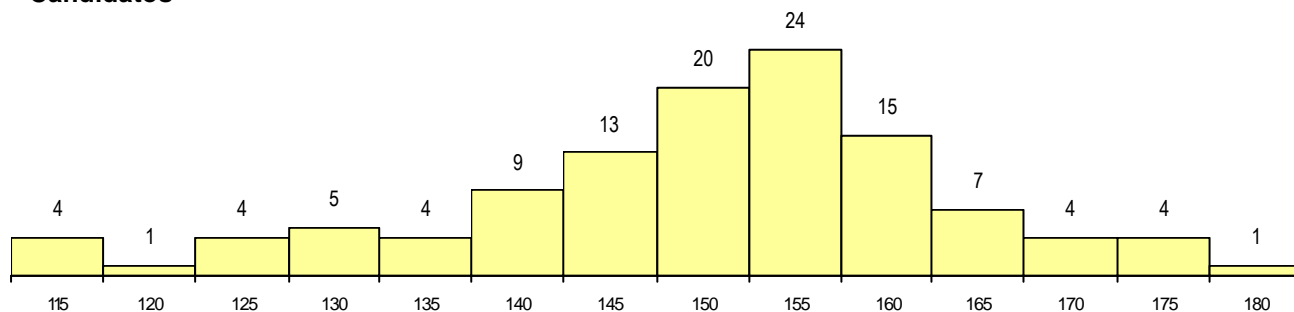

Estabelecimento: 5402 Universidade do Porto - Faculdade de Belas-Artes
Curso Superior: 9007 Artes Plásticas
Licenciatura

OPÇÃO CANDIDATURA

Opção	Cands. %	Cols. %
1ª	57 50	11 73
2ª	28 24	3 20
3ª	10 9	0 0
4ª	10 9	0 0
5ª	9 8	1 7
6ª	1 1	0 0
Total	115	15

ETAPA COLOCAÇÃO (contingente)

Etapa Colocação	Cands. %	Cols. %	Nota
17 Geral	115 100	15 100	160.0
Total	115	15	

DISTRITO/CAE DE CANDIDATURA

Distrito Origem	Cands. %	Cols. %
Porto	68 59	11 73
Braga	15 13	2 13
Lisboa	9 8	0 0
Aveiro	8 7	0 0
Setúbal	5 4	0 0
Viseu	2 2	0 0
Santarém	2 2	1 7
Faro	2 2	0 0
Castelo Branco	2 2	1 7
Viana do Castelo	1 1	0 0
Coimbra	1 1	0 0
Total	115	15

SEXO DOS CANDIDATOS

Sexo	Cands. %	Cols. %
Masc.	46 40	6 40
Femin.	69 60	9 60
Total	115	15

CURSO DO 12º ANO

(15 mais frequentes)

Curso 12º ano	Cands. %	Cols. %
N064 Artes Visuais	66 57	8 53
N071 Design de Comunicação	7 6	1 7
P418 Técnico de design de moda	4 3	1 7
N073 Produção Artística	4 3	1 7
N083 Design de Equipamento	4 3	1 7
N070 Comunicação Audiovisual	4 3	0 0
N986 Recorrente - Design de Comunica	3 3	1 7
Q950 Equivalências	3 3	0 0
N988 Recorrente - Produção Artística	3 3	0 0
U220 Ens. secundário recorrente (todos	2 2	1 7
N082 Informática	2 2	0 0
N060 Ciências e Tecnologias	2 2	0 0
N970 Recorrente - Ciências e Technolog	2 2	0 0
N600 Cursos Profissionais (D.L. 74/200	1 1	0 0
N084 Multimédia	1 1	0 0

MÉDIAS dos Colocados

Nota de candidatura	166.5
Prova de ingresso	174.8
Média do 12º ano	158.1
Média do 10º/11º ano	158.1

DISTRIBUIÇÕES DE NOTAS DE CANDIDATURA

Candidatos