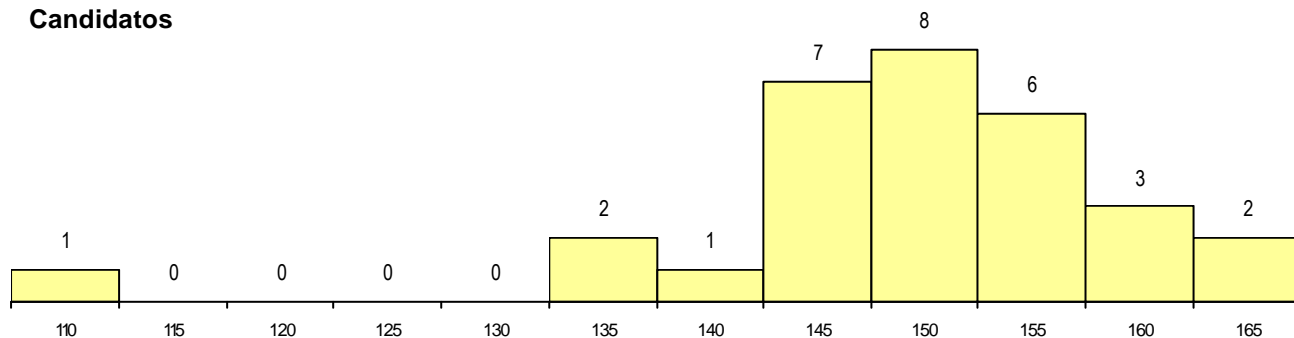

Nota de candidatura 156.7
 Prova de ingresso 152.7
 Média do 12º ano 160.6
 Média do 10º/11º ano 160.6

DISTRIBUIÇÕES DE NOTAS DE CANDIDATURA

Candidatos

Colocados

Estabelecimento: 0501 Universidade de Coimbra - Faculdade de Ciências e Tecnologia
Curso Superior: 9104 Engenharia e Gestão Industrial
Licenciatura