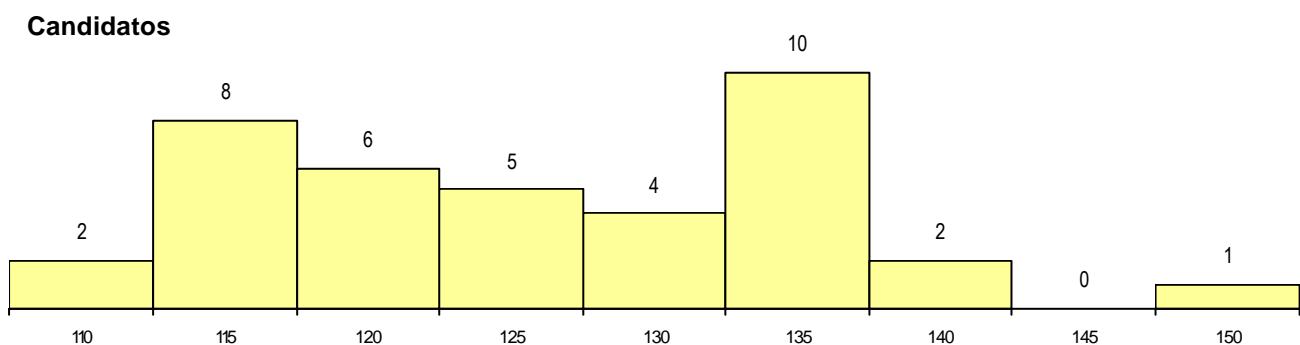

Estabelecimento: 3163 Instituto Politécnico de Viana do Castelo - Escola Superior de Tecnologia e Gestão
Curso Superior: 9119 Engenharia Informática
Licenciatura

OPÇÃO CANDIDATURA

Opção	Cands. %	Cols. %
1ª	10 26	2 25
2ª	7 18	3 38
3ª	5 13	0 0
4ª	5 13	2 25
5ª	8 21	1 13
6ª	3 8	0 0
Total	38	8

ETAPA COLOCAÇÃO (contingente)

Etapa Colocação	Cands. %	Cols. %	Nota
17 Geral	38 100	8 100	125.2
Total	38	8	

DISTRITO/CAE DE CANDIDATURA

Distrito Origem	Cands. %	Cols. %
Viana do Castelo	18 47	4 50
Braga	12 32	3 38
Porto	6 16	1 13
Viseu	1 3	0 0
Leiria	1 3	0 0
Total	38	8

SEXO DOS CANDIDATOS

Sexo	Cands. %	Cols. %
Masc.	35 92	8 100
Femin.	3 8	0 0
Total	38	8

CURSO DO 12º ANO (15 mais frequentes)

Curso 12º ano	Cands. %	Cols. %
N060 Ciências e Tecnologias	14 37	6 75
N082 Informática	9 24	1 13
N600 Cursos Profissionais (D.L. 74/200)	4 11	0 0
U220 Ens. secundário recorrente (todos	2 5	0 0
N085 Administração	1 3	1 13
R840 Agrupamento 4 / geral	1 3	0 0
R812 Agrupamento 1 / electrotecnia/elex	1 3	0 0
R810 Agrupamento 1 / geral	1 3	0 0
Q950 Equivalências	1 3	0 0
P627 Técnico de informática aplicada à	1 3	0 0
P412 Técnico de contabilidade	1 3	0 0
N977 Recorrente - Informática	1 3	0 0
N972 Recorrente - Ciências Sociais e H	1 3	0 0

MÉDIAS dos Colocados

Nota de candidatura	132.5
Prova de ingresso	131.4
Média do 12º ano	133.0
Média do 10º/11º ano	133.0

DISTRIBUIÇÕES DE NOTAS DE CANDIDATURA