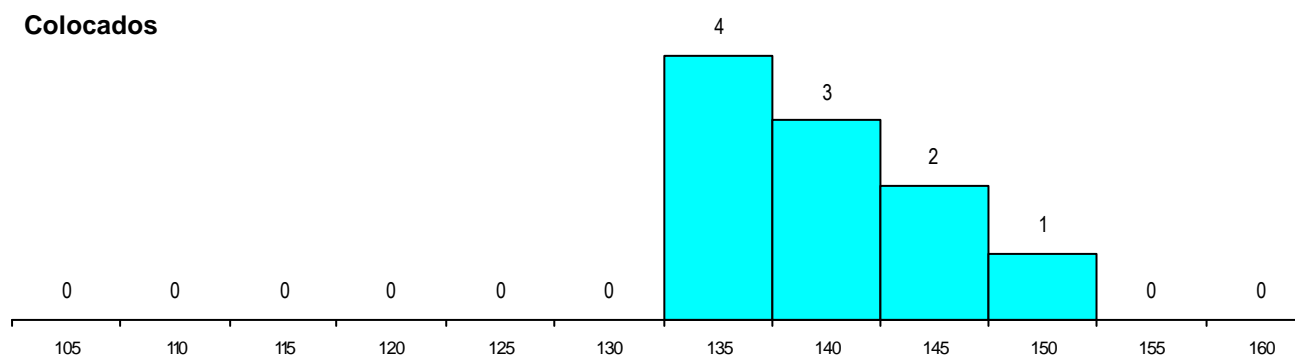

Estabelecimento: 1103 Universidade do Porto - Faculdade de Ciências
Curso Superior: 9812 Engenharia de Redes e Sistemas Informáticos
Mestrado Integrado

OPÇÃO CANDIDATURA

Opção	Cands. %	Cols. %
1ª	16 17	5 50
2ª	18 19	1 10
3ª	15 16	1 10
4ª	15 16	1 10
5ª	15 16	1 10
6ª	14 15	1 10
Total	93	10

ETAPA COLOCAÇÃO (contingente)

Etapa Colocação	Cands. %	Cols. %	Nota
17 Geral	93 100	10 100	132.5
Total	93	10	

DISTRITO/CAE DE CANDIDATURA

Distrito Origem	Cands. %	Cols. %
Porto	63 68	6 60
Braga	10 11	1 10
Aveiro	9 10	1 10
Vila Real	2 2	1 10
Viana do Castelo	2 2	1 10
Lisboa	2 2	0 0
Bragança	2 2	0 0
Viseu	1 1	0 0
Santarém	1 1	0 0
Leiria	1 1	0 0
Total	93	10

SEXO DOS CANDIDATOS

Sexo	Cands. %	Cols. %
Masc.	85 91	10 100
Femin.	8 9	0 0
Total	93	10

CURSO DO 12º ANO (15 mais frequentes)

Curso 12º ano	Cands. %	Cols. %
N060 Ciências e Tecnologias	62 67	7 70
N082 Informática	8 9	1 10
N600 Cursos Profissionais (D.L. 74/200)	5 5	0 0
N061 Ciências Socioeconómicas	3 3	0 0
R813 Agrupamento 1 / informática	2 2	1 10
P290 Administração militar (EXER)	1 1	1 10
NA12 Informática (VCT)	1 1	0 0
N064 Artes Visuais	1 1	0 0
N089 Desporto	1 1	0 0
N578 Informática	1 1	0 0
N977 Recorrente - Informática	1 1	0 0
U220 Ens. secundário recorrente (todos)	1 1	0 0
P472 Técnico de informática/gestão	1 1	0 0
P593 Técnico de gestão de sistemas in	1 1	0 0
P610 Cursos Educação Formação (tod	1 1	0 0

MÉDIAS dos Colocados

Nota de candidatura	139.6
Prova de ingresso	133.9
Média do 12º ano	145.2
Média do 10º/11º ano	145.2

DISTRIBUIÇÕES DE NOTAS DE CANDIDATURA