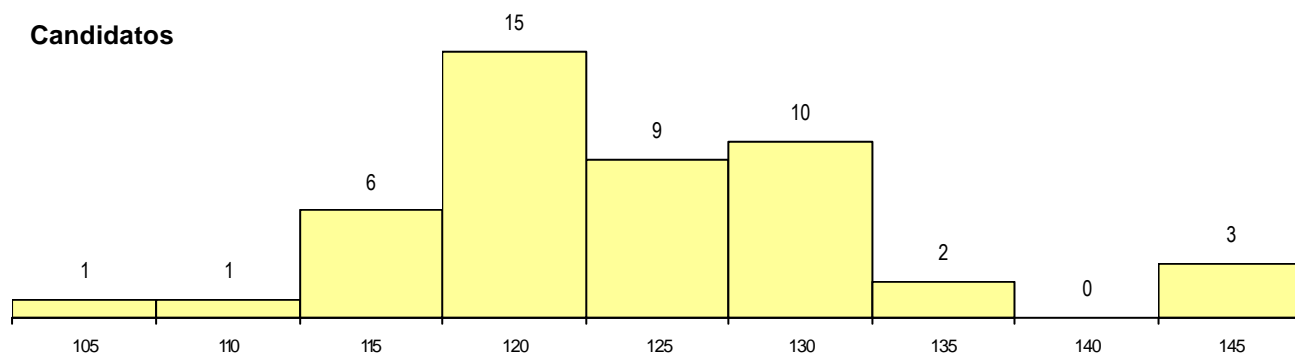

Estabelecimento: 3022 Instituto Politécnico de Beja - Escola Superior de Educação
Curso Superior: 9563 Desporto
Licenciatura

OPÇÃO CANDIDATURA

Opção	Cands. %	Cols. %
1ª	8 17	2 29
2ª	10 21	2 29
3ª	3 6	0 0
4ª	10 21	1 14
5ª	3 6	1 14
6ª	13 28	1 14
Total	47	7

ETAPA COLOCAÇÃO (contingente)

Etapa Colocação	Cands. %	Cols. %	Nota
17 Geral	47 100	7 100	126.9
Total	47	7	

DISTRITO/CAE DE CANDIDATURA

Distrito Origem	Cands. %	Cols. %
Beja	10 21	4 57
Faro	8 17	1 14
Lisboa	6 13	0 0
Leiria	4 9	0 0
Évora	4 9	1 14
Setúbal	3 6	0 0
R. A. Madeira	2 4	0 0
Porto	2 4	1 14
Guarda	2 4	0 0
R. A. Açores	1 2	0 0
Vila Real	1 2	0 0
Viana do Castelo	1 2	0 0
Santarém	1 2	0 0
Coimbra	1 2	0 0
Aveiro	1 2	0 0
Total	47	7

SEXO DOS CANDIDATOS

Sexo	Cands. %	Cols. %
Masc.	34 72	3 43
Femin.	13 28	4 57
Total	47	7

CURSO DO 12º ANO

Curso 12º ano	Cands. %	Cols. %
N060 Ciências e Tecnologias	19 40	1 14
N089 Desporto	11 23	1 14
N062 Ciências Sociais e Humanas	5 11	3 43
R810 Agrupamento 1 / geral	2 4	0 0
N064 Artes Visuais	2 4	0 0
N063 Línguas e Literaturas	1 2	1 14
N061 Ciências Socioeconómicas	1 2	1 14
U220 Ens. secundário recorrente (todos	1 2	0 0
Q940 Escolas estrangeiras em Portugal	1 2	0 0
P610 Cursos Educação Formação (tod	1 2	0 0
N970 Recorrente - Ciências e Tecnolog	1 2	0 0
N088 Acção Social	1 2	0 0
N082 Informática	1 2	0 0

MÉDIAS dos Colocados

Nota de candidatura	131.8
Prova de ingresso	121.9
Média do 12º ano	137.1
Média do 10º/11º ano	137.1

DISTRIBUIÇÕES DE NOTAS DE CANDIDATURA