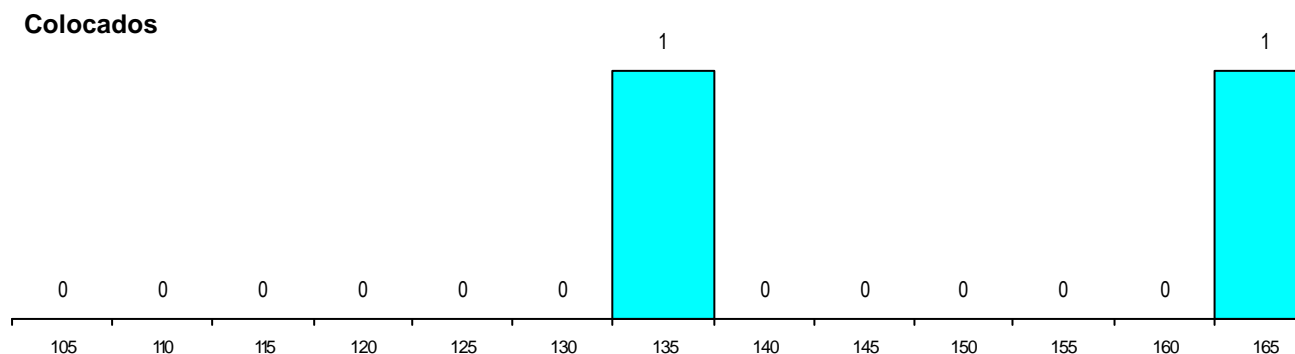

Estabelecimento: 3138 Instituto Politécnico do Porto - Escola Superior de Tecnologia e Gestão de Felgueiras
Curso Superior: 8097 Ciências Empresariais (regime pós-laboral)
Licenciatura

OPÇÃO CANDIDATURA

Opção	Cands. %	Cols. %
1ª	8 38	2 100
2ª	3 14	0 0
3ª	3 14	0 0
4ª	2 10	0 0
5ª	2 10	0 0
6ª	3 14	0 0
Total	21	2

ETAPA COLOCAÇÃO (contingente)

Etapa Colocação	Cands. %	Cols. %	Nota
17 Geral	21 100	2 100	137.1
Total	21	2	

DISTRITO/CAE DE CANDIDATURA

Distrito Origem	Cands. %	Cols. %
Porto	19 90	2 100
Braga	2 10	0 0
Total	21	2

SEXO DOS CANDIDATOS

Sexo	Cands. %	Cols. %
Masc.	8 38	1 50
Femin.	13 62	1 50
Total	21	2

CURSO DO 12º ANO (15 mais frequentes)

Curso 12º ano	Cands. %	Cols. %
U220 Ens. secundário recorrente (todos	3 14	0 0
N972 Recorrente - Ciências Sociais e H	3 14	0 0
R831 Agrupamento 3 / administração	2 10	0 0
N061 Ciências Socioeconómicas	2 10	0 0
N970 Recorrente - Ciências e Tecnolog	1 5	1 50
N672 Contabilidade e Gestão	1 5	1 50
R840 Agrupamento 4 / geral	1 5	0 0
R810 Agrupamento 1 / geral	1 5	0 0
P472 Técnico de informática/gestão	1 5	0 0
P433 Técnico de gestão	1 5	0 0
N089 Desporto	1 5	0 0
N060 Ciências e Tecnologias	1 5	0 0
E003 3.º curso	1 5	0 0
E002 2.º curso	1 5	0 0

MÉDIAS dos Colocados

Nota de candidatura	151.8
Prova de ingresso	162.5
Média do 12º ano	146.0
Média do 10º/11º ano	146.0

DISTRIBUIÇÕES DE NOTAS DE CANDIDATURA