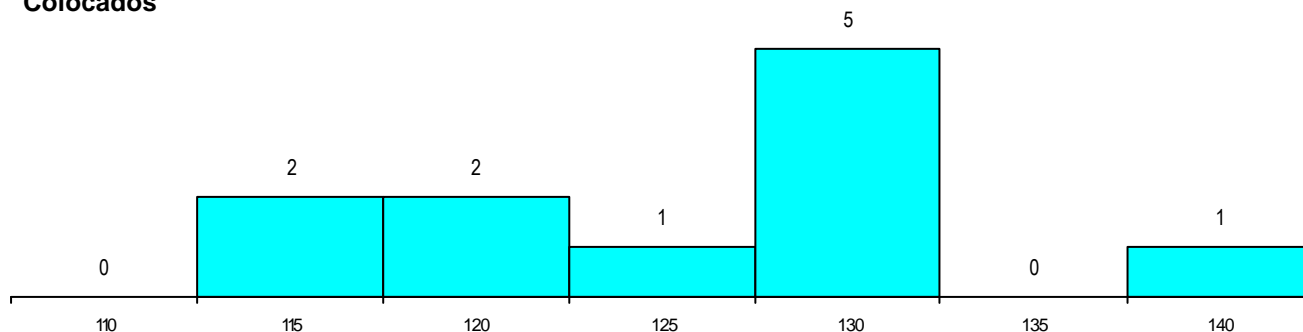

Estabelecimento: 3095 Instituto Politécnico da Guarda - Escola Superior de Turismo e Hotelaria
Curso Superior: 9484 Restauração e Catering
Licenciatura

OPÇÃO CANDIDATURA

Opção	Cands. %	Cols. %
1ª	2 12	2 18
2ª	4 24	2 18
3ª	5 29	4 36
4ª	3 18	2 18
6ª	3 18	1 9
Total	17	11

ETAPA COLOCAÇÃO (contingente)

Etapa Colocação	Cands. %	Cols. %	Nota
17 Geral	17 100	11 100	117.1
Total	17	11	

DISTRITO/CAE DE CANDIDATURA

Distrito Origem	Cands. %	Cols. %
Porto	3 18	1 9
Lisboa	3 18	3 27
Leiria	3 18	2 18
Braga	2 12	1 9
Aveiro	2 12	2 18
Viseu	1 6	1 9
Setúbal	1 6	0 0
Santarém	1 6	1 9
Évora	1 6	0 0
Total	17	11

SEXO DOS CANDIDATOS

Sexo	Cands. %	Cols. %
Masc.	10 59	8 73
Femin.	7 41	3 27
Total	17	11

CURSO DO 12º ANO

(15 mais frequentes)

Curso 12º ano	Cands. %	Cols. %
N060 Ciências e Tecnologias	5 29	4 36
N600 Cursos Profissionais (D.L. 74/200	3 18	2 18
R810 Agrupamento 1 / geral	2 12	2 18
N062 Ciências Sociais e Humanas	2 12	1 9
P448 Técnico de hotelaria/restauração,	1 6	1 9
N970 Recorrente - Ciências e Tecnolog	1 6	1 9
N972 Recorrente - Ciências Sociais e H	1 6	0 0
N089 Desporto	1 6	0 0
N064 Artes Visuais	1 6	0 0

MÉDIAS dos Colocados

Nota de candidatura	126.2
Prova de ingresso	118.5
Média do 12º ano	130.4
Média do 10º/11º ano	130.4

DISTRIBUIÇÕES DE NOTAS DE CANDIDATURA

Candidatos

Colocados