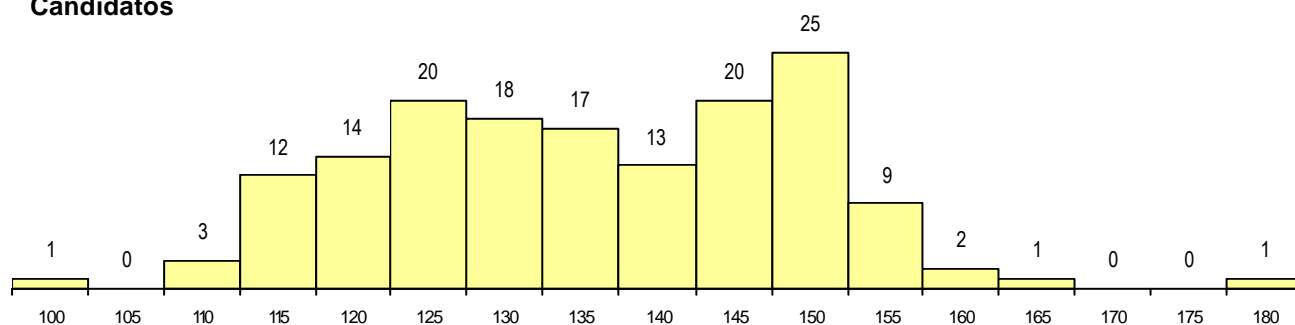

OPÇÃO CANDIDATURA

Opção	Cands. %	Cols. %
1ª	68 44	2 40
2ª	19 12	1 20
3ª	24 15	1 20
4ª	15 10	0 0
5ª	17 11	1 20
6ª	13 8	0 0
Total	156	5

ETAPA COLOCAÇÃO (contingente)

Etapa Colocação	Cands. %	Cols. %	Nota
17 Geral	156 100	5 100	154.0
Total	156	5	

DISTRITO/CAE DE CANDIDATURA

Distrito Origem	Cands. %	Cols. %
Lisboa	113 72	3 60
Setúbal	14 9	0 0
Leiria	6 4	1 20
Santarém	5 3	0 0
Viseu	3 2	0 0
Aveiro	3 2	0 0
Viana do Castelo	2 1	0 0
Porto	2 1	0 0
Braga	2 1	1 20
R. A. Madeira	1 1	0 0
R. A. Açores	1 1	0 0
Faro	1 1	0 0
Évora	1 1	0 0
Castelo Branco	1 1	0 0
Beja	1 1	0 0
Total	156	5

SEXO DOS CANDIDATOS

Sexo	Cands. %	Cols. %
Masc.	82 53	2 40
Femin.	74 47	3 60
Total	156	5

CURSO DO 12º ANO

(15 mais frequentes)

Curso 12º ano	Cands. %	Cols. %
N064 Artes Visuais	37 24	3 60
N060 Ciências e Tecnologias	28 18	1 20
N062 Ciências Sociais e Humanas	25 16	1 20
N084 Multimédia	10 6	0 0
N600 Cursos Profissionais (D.L. 74/200	9 6	0 0
N082 Informática	6 4	0 0
N070 Comunicação Audiovisual	5 3	0 0
N061 Ciências Socioeconómicas	4 3	0 0
N063 Línguas e Literaturas	4 3	0 0
N972 Recorrente - Ciências Sociais e H	3 2	0 0
U220 Ens. secundário recorrente (todos	3 2	0 0
N081 Electrotecnia e Electrónica	2 1	0 0
N970 Recorrente - Ciências e Technolog	2 1	0 0
R810 Agrupamento 1 / geral	2 1	0 0
N072 Design de Produto	1 1	0 0

MÉDIAS dos Colocados

Nota de candidatura	155.8
Prova de ingresso	165.4
Média do 12º ano	146.2
Média do 10º/11º ano	146.2

DISTRIBUIÇÕES DE NOTAS DE CANDIDATURA

Candidatos