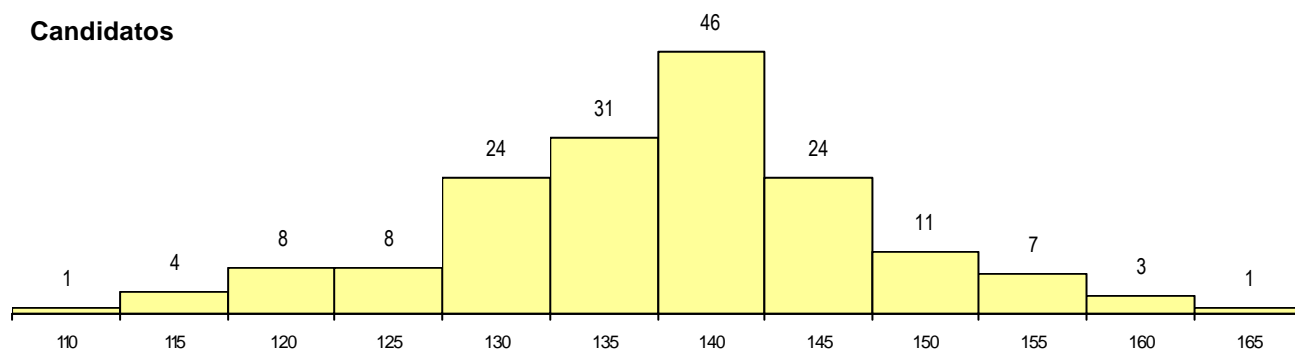

Estabelecimento: 0805 Universidade Técnica de Lisboa - Instituto Superior de Economia e Gestão
Curso Superior: 9140 Finanças
Licenciatura

OPÇÃO CANDIDATURA

Opção	Cands. %	Cols. %
1ª	16 10	2 18
2ª	21 13	1 9
3ª	49 29	1 9
4ª	31 18	3 27
5ª	24 14	3 27
6ª	27 16	1 9
Total	168	11

ETAPA COLOCAÇÃO (contingente)

Etapa Colocação	Cands. %	Cols. %	Nota
17 Geral	168 100	11 100	143.0
Total	168	11	

DISTRITO/CAE DE CANDIDATURA

Distrito Origem	Cands. %	Cols. %
Lisboa	146 87	8 73
Setúbal	7 4	0 0
Santarém	4 2	1 9
Faro	4 2	1 9
Leiria	3 2	0 0
Beja	2 1	1 9
R. A. Madeira	1 1	0 0
Évora	1 1	0 0
Total	168	11

SEXO DOS CANDIDATOS

Sexo	Cands. %	Cols. %
Masc.	109 65	7 64
Femin.	59 35	4 36
Total	168	11

CURSO DO 12º ANO (15 mais frequentes)

Curso 12º ano	Cands. %	Cols. %
N061 Ciências Socioeconómicas	109 65	5 45
N060 Ciências e Tecnologias	36 21	4 36
R810 Agrupamento 1 / geral	4 2	0 0
Q950 Equivalências	3 2	1 9
Q940 Escolas estrangeiras em Portugal	2 1	0 0
P412 Técnico de contabilidade	1 1	0 0
N064 Artes Visuais	1 1	0 0
N085 Administração	1 1	0 0
N089 Desporto	1 1	0 0
N600 Cursos Profissionais (D.L. 74/200	1 1	0 0
N970 Recorrente - Ciências e Technolog	1 1	0 0
P201 Técnico de contabilidade (CP)	1 1	0 0
U220 Ens. secundário recorrente (todos	1 1	0 0
P439 Técnico de gestão de pequenas e	1 1	0 0
P448 Técnico de hotelaria/restauração,	1 1	0 0

MÉDIAS dos Colocados

Nota de candidatura	144.5
Prova de ingresso	146.8
Média do 12º ano	142.2
Média do 10º/11º ano	142.2

DISTRIBUIÇÕES DE NOTAS DE CANDIDATURA

Candidatos