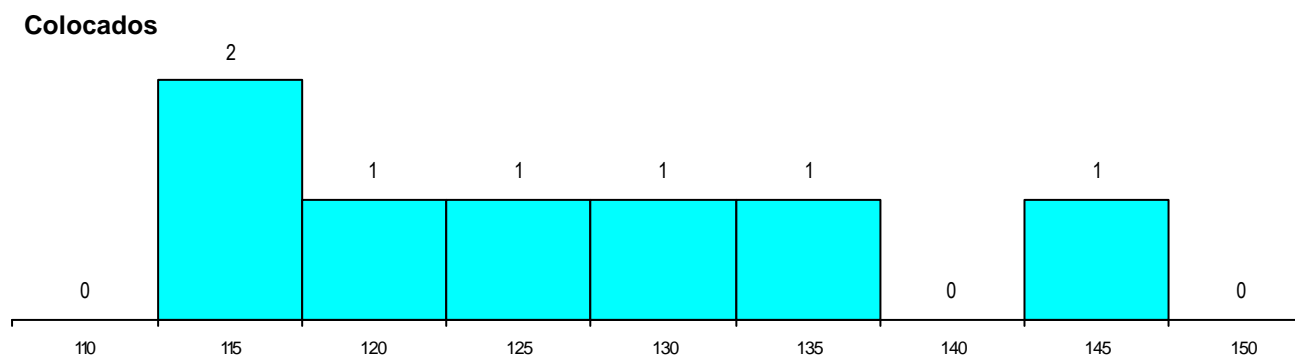

Estabelecimento: 1000 Universidade do Minho
Curso Superior: 9141 Física
Licenciatura

OPÇÃO CANDIDATURA

Opção	Cands. %	Cols. %
1ª	6 22	2 29
2ª	1 4	0 0
3ª	5 19	3 43
4ª	7 26	2 29
5ª	4 15	0 0
6ª	4 15	0 0
Total	27	7

ETAPA COLOCAÇÃO (contingente)

Etapa Colocação	Cands. %	Cols. %	Nota
17 Geral	27 100	7 100	116.0
Total	27	7	

DISTRITO/CAE DE CANDIDATURA

Distrito Origem	Cands. %	Cols. %
Braga	24 89	7 100
Porto	3 11	0 0
Total	27	7

SEXO DOS CANDIDATOS

Sexo	Cands. %	Cols. %
Masc.	19 70	5 71
Femin.	8 30	2 29
Total	27	7

CURSO DO 12º ANO (15 mais frequentes)

Curso 12º ano	Cands. %	Cols. %
N060 Ciências e Tecnologias	19 70	6 86
R812 Agrupamento 1 / electrotecnia/elex	2 7	0 0
R810 Agrupamento 1 / geral	2 7	0 0
N082 Informática	2 7	0 0
R830 Agrupamento 3 / geral	1 4	1 14
N600 Cursos Profissionais (D.L. 74/200	1 4	0 0

MÉDIAS dos Colocados

Nota de candidatura 126.6
Prova de ingresso 112.4
Média do 12º ano 136.1
Média do 10º/11º ano 136.1

DISTRIBUIÇÕES DE NOTAS DE CANDIDATURA