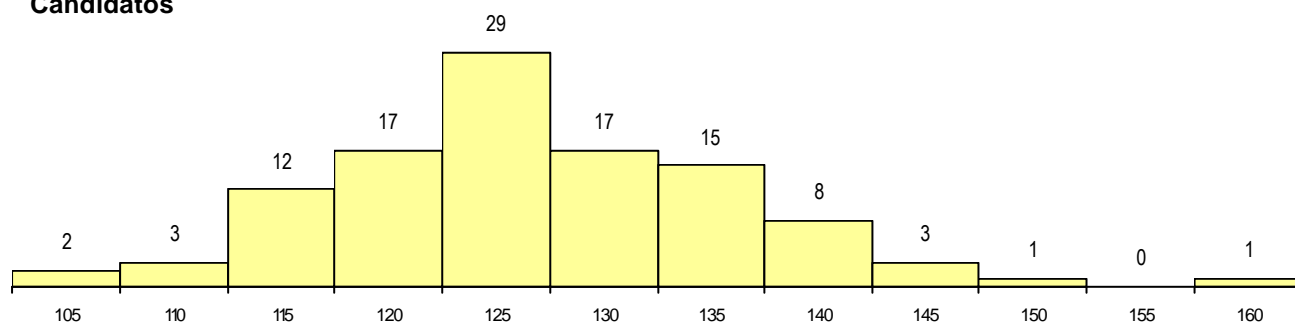

OPÇÃO CANDIDATURA

Opção	Cands. %	Cols. %
1ª	34 31	3 100
2ª	17 16	0 0
3ª	23 21	0 0
4ª	16 15	0 0
5ª	10 9	0 0
6ª	8 7	0 0
Total	108	3

ETAPA COLOCAÇÃO (contingente)

Etapa Colocação	Cands. %	Cols. %	Nota
17 Geral	108 100	3 100	138.8
Total	108	3	

DISTRITO/CAE DE CANDIDATURA

Distrito Origem	Cands. %	Cols. %
Viseu	39 36	3 100
Porto	21 19	0 0
Aveiro	13 12	0 0
Braga	8 7	0 0
Vila Real	5 5	0 0
Coimbra	5 5	0 0
Lisboa	4 4	0 0
R. A. Madeira	3 3	0 0
Santarém	2 2	0 0
Guarda	2 2	0 0
Castelo Branco	2 2	0 0
Setúbal	1 1	0 0
Portalegre	1 1	0 0
Leiria	1 1	0 0
Bragança	1 1	0 0
Total	108	3

SEXO DOS CANDIDATOS

Sexo	Cands. %	Cols. %
Masc.	69 64	2 67
Femin.	39 36	1 33
Total	108	3

CURSO DO 12º ANO

(15 mais frequentes)

Curso 12º ano	Cands. %	Cols. %
N060 Ciências e Tecnologias	36 33	1 33
N089 Desporto	25 23	0 0
N062 Ciências Sociais e Humanas	11 10	2 67
N970 Recorrente - Ciências e Tecnologia	7 6	0 0
N573 Animação e Gestão Desportiva	3 3	0 0
N667 Gestão e Dinamização Desportiva	3 3	0 0
R810 Agrupamento 1 / geral	3 3	0 0
N972 Recorrente - Ciências Sociais e H	2 2	0 0
N082 Informática	2 2	0 0
N063 Línguas e Literaturas	2 2	0 0
N061 Ciências Socioeconómicas	2 2	0 0
N600 Cursos Profissionais (D.L. 74/200	2 2	0 0
N971 Recorrente - Ciências Socioeconóm	1 1	0 0
U230 Ens. sec. recorrente privado e co	1 1	0 0
P392 Animador sociocultural/desporto	1 1	0 0

MÉDIAS dos Colocados

Nota de candidatura	150.2
Prova de ingresso	159.0
Média do 12º ano	145.3
Média do 10º/11º ano	145.3

DISTRIBUIÇÕES DE NOTAS DE CANDIDATURA

Candidatos