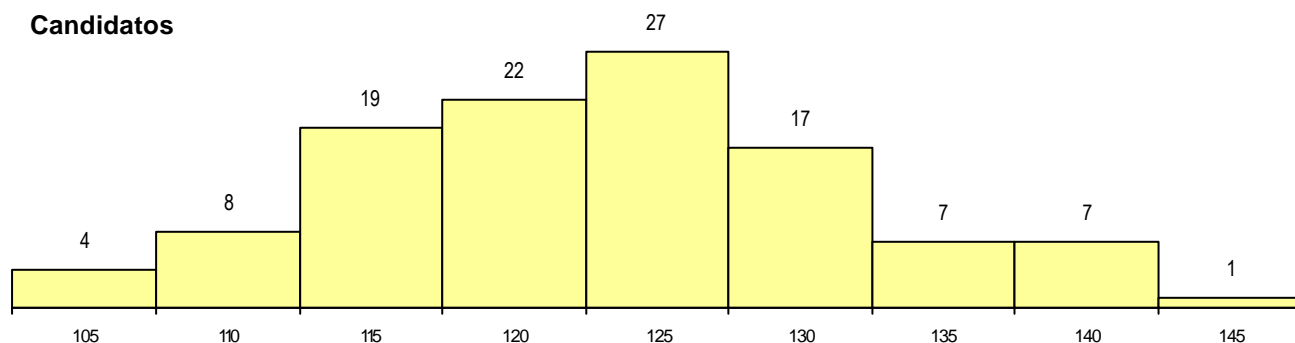

Opção	Cands. %	Cols. %
1ª	11 10	4 21
2ª	22 20	3 16
3ª	16 14	1 5
4ª	25 22	4 21
5ª	26 23	7 37
6ª	12 11	0 0
Total	112	19

ETAPA COLOCAÇÃO (contingente)

Etapa Colocação	Cands. %	Cols. %	Nota
17 Geral	112 100	19 100	125.2
Total	112	19	

DISTRITO/CAE DE CANDIDATURA

Distrito Origem	Cands. %	Cols. %
Porto	19 17	2 11
Viseu	18 16	2 11
Braga	11 10	3 16
Aveiro	10 9	4 21
Leiria	8 7	2 11
Guarda	7 6	1 5
Vila Real	6 5	1 5
Santarém	5 4	0 0
Coimbra	5 4	1 5
Lisboa	5 4	0 0
Viana do Castelo	3 3	1 5
Faro	3 3	1 5
Castelo Branco	3 3	0 0
Portalegre	2 2	0 0
R. A. Madeira	2 2	1 5
Setúbal	1 1	0 0
Évora	1 1	0 0
Bragança	1 1	0 0
R. A. Açores	1 1	0 0
Beja	1 1	0 0
Total	112	19

SEXO DOS CANDIDATOS

Sexo	Cands. %	Cols. %
Masc.	82 73	9 47
Femin.	30 27	10 53
Total	112	19

CURSO DO 12º ANO (15 mais frequentes)

Curso 12º ano	Cands. %	Cols. %
N060 Ciências e Tecnologias	39 35	7 37
N089 Desporto	31 28	8 42
N062 Ciências Sociais e Humanas	9 8	0 0
N600 Cursos Profissionais (D.L. 74/200	5 4	0 0
N082 Informática	4 4	3 16
N970 Recorrente - Ciências e Tecnolog	4 4	1 5
N972 Recorrente - Ciências Sociais e H	4 4	0 0
U230 Ens. sec. recorrente privado e co	2 2	0 0
N061 Ciências Socioeconómicas	2 2	0 0
P442 Técnico de higiene e segurança n	1 1	0 0
NA06 Animação Sócio-Desportiva (VCT	1 1	0 0
P610 Cursos Educação Formação (todc	1 1	0 0
R813 Agrupamento 1 / informática	1 1	0 0
N088 Acção Social	1 1	0 0
N081 Electrotecnia e Electrónica	1 1	0 0

MÉDIAS dos Colocados

Nota de candidatura	130.2
Prova de ingresso	118.1
Média do 12º ano	136.6
Média do 10º/11º ano	136.6

DISTRIBUIÇÕES DE NOTAS DE CANDIDATURA