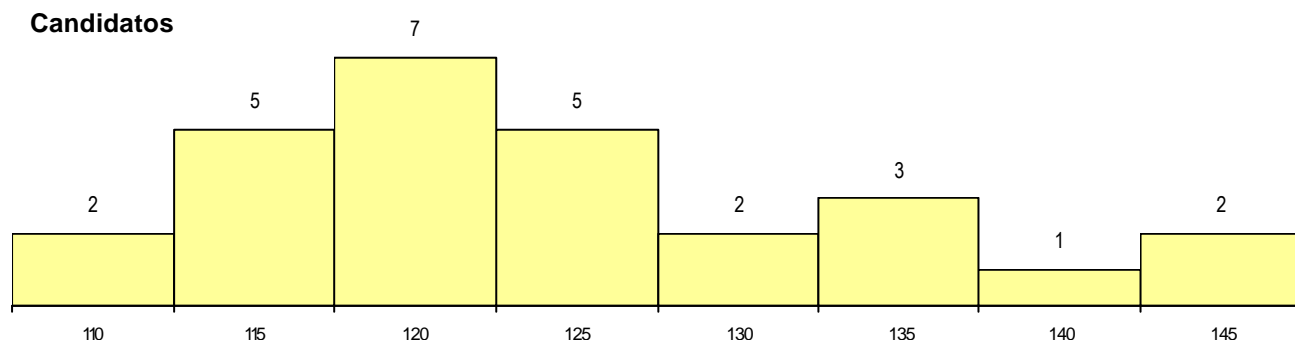

Estabelecimento: 0701 Universidade de Lisboa - Faculdade de Ciências
Curso Superior: 9885 Engenharia Informática (regime pós-laboral)
Licenciatura

OPÇÃO CANDIDATURA			ETAPA COLOCAÇÃO (contingente)				DISTRITO/CAE DE CANDIDATURA				
Opção	Cands. %	Cols. %	Etapa Colocação	Cands. %	Cols. %	Nota	Distrito Origem	Cands. %	Cols. %		
1ª	6	22	0	17 Geral	27	100	0	Lisboa	21	78	0
2ª	6	22	0	Total	27		0	Setúbal	3	11	0
3ª	5	19	0					Vila Real	1	4	0
4ª	4	15	0					Santarém	1	4	0
5ª	6	22	0					Leiria	1	4	0
Total	27		0					Total	27		0

SEXO DOS CANDIDATOS			CURSO DO 12º ANO (15 mais frequentes)				
Sexo	Cands. %	Cols. %	Curso 12º ano	Cands. %	Cols. %		
Masc.	26	96	0	N060 Ciências e Tecnologias	8	30	0
Femin.	1	4	0	U220 Ens. secundário recorrente (todos)	3	11	0
Total	27		0	R810 Agrupamento 1 / geral	3	11	0
				N970 Recorrente - Ciências e Tecnolog	2	7	0
				T121 Técnico de informática	1	4	0
				R822 Agrupamento 2 / artes e ofícios	1	4	0
				P551 Técnico de informática/manutençã	1	4	0
				N977 Recorrente - Informática	1	4	0
				N600 Cursos Profissionais (D.L. 74/200	1	4	0
				N082 Informática	1	4	0
				N081 Electrotecnia e Electrónica	1	4	0
				N064 Artes Visuais	1	4	0
				N061 Ciências Socioeconómicas	1	4	0
				E001 1.º curso	1	4	0

MÉDIAS dos Colocados

Nota de candidatura
Prova de ingresso
Média do 12º ano
Média do 10º/11º ano

DISTRIBUIÇÕES DE NOTAS DE CANDIDATURA