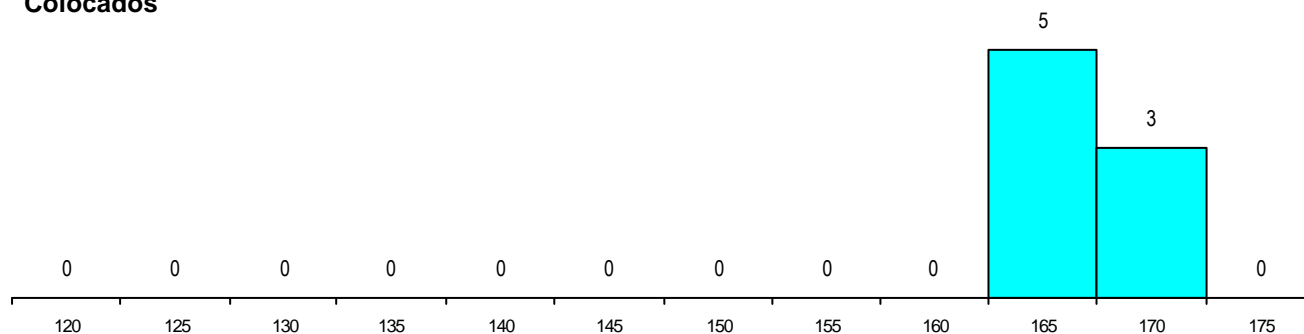

Estabelecimento: 1101 Universidade do Porto - Faculdade de Ciências da Nutrição e Alimentação
Curso Superior: 9554 Ciências da Nutrição
Licenciatura

OPÇÃO CANDIDATURA

Opção	Cands. %	Cols. %
1ª	49 49	3 38
2ª	21 21	1 13
3ª	7 7	0 0
4ª	8 8	1 13
5ª	8 8	2 25
6ª	6 6	1 13
Total	99	8

ETAPA COLOCAÇÃO (contingente)

Etapa Colocação	Cands. %	Cols. %	Nota
17 Geral	99 100	8 100	162.5
Total	99	8	

DISTRITO/CAE DE CANDIDATURA

Distrito Origem	Cands. %	Cols. %
Porto	57 58	5 63
Braga	17 17	2 25
Aveiro	6 6	0 0
Viana do Castelo	5 5	0 0
Coimbra	3 3	0 0
Santarém	2 2	0 0
Lisboa	2 2	1 13
Leiria	2 2	0 0
R. A. Madeira	1 1	0 0
Setúbal	1 1	0 0
Portalegre	1 1	0 0
Guarda	1 1	0 0
Castelo Branco	1 1	0 0
Total	99	8

SEXO DOS CANDIDATOS

Sexo	Cands. %	Cols. %
Masc.	16 16	1 13
Femin.	83 84	7 88
Total	99	8

CURSO DO 12º ANO

(15 mais frequentes)

Curso 12º ano	Cands. %	Cols. %
N060 Ciências e Tecnologias	96 97	7 88
N972 Recorrente - Ciências Sociais e H	1 1	1 13
R810 Agrupamento 1 / geral	1 1	0 0
NA03 Biotecnologia (VC)	1 1	0 0

MÉDIAS dos Colocados

Nota de candidatura 165.4
Prova de ingresso 154.3
Média do 12º ano 176.5
Média do 10º/11º ano 176.5

DISTRIBUIÇÕES DE NOTAS DE CANDIDATURA

Candidatos

Colocados