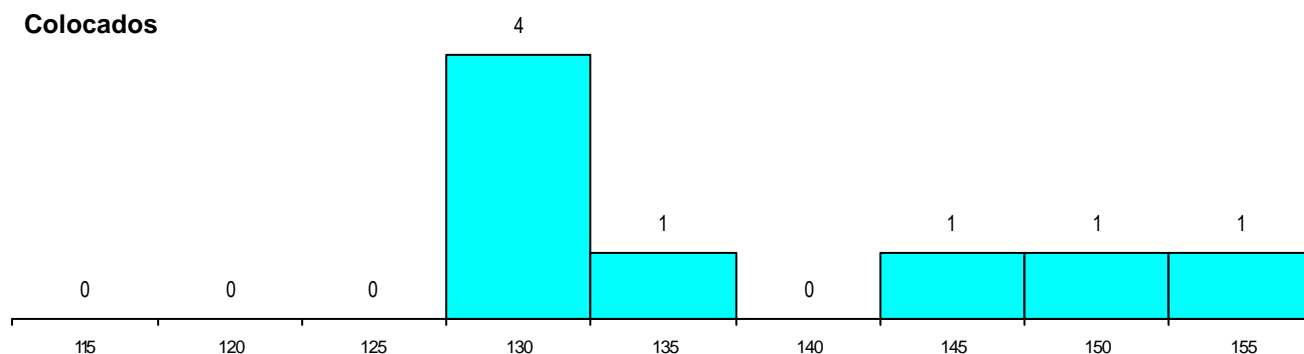

MÉDIAS dos Colocados

Nota de candidatura	137.8
Prova de ingresso	133.1
Média do 12º ano	140.4
Média do 10º/11º ano	140.4

DISTRIBUIÇÕES DE NOTAS DE CANDIDATURA

Estabelecimento: 3045 Instituto Politécnico de Bragança - Escola Superior de Comunicação, Administração e Turismo de Mirandela
Curso Superior: 8309 Design de Jogos Digitais
Licenciatura