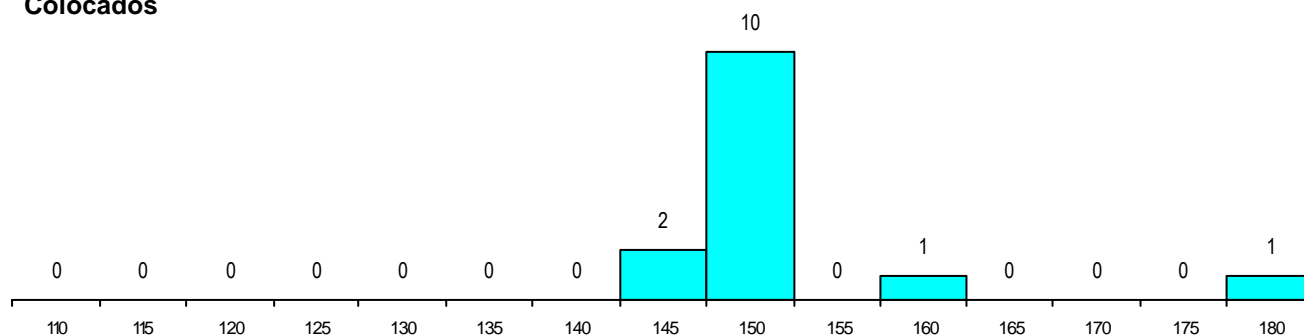

Estabelecimento: 1000 Universidade do Minho
Curso Superior: 9147 Gestão
Licenciatura

OPÇÃO CANDIDATURA

Opção	Cands. %	Cols. %
1ª	42 32	5 36
2ª	25 19	7 50
3ª	17 13	0 0
4ª	28 21	2 14
5ª	9 7	0 0
6ª	12 9	0 0
Total	133	14

ETAPA COLOCAÇÃO (contingente)

Etapa Colocação	Cands. %	Cols. %	Nota
17 Geral	133 100	14 100	146.4
Total	133	14	

DISTRITO/CAE DE CANDIDATURA

Distrito Origem	Cands. %	Cols. %
Braga	78 59	6 43
Porto	36 27	6 43
Viana do Castelo	9 7	1 7
Aveiro	3 2	0 0
Lisboa	2 2	0 0
Vila Real	1 1	0 0
Santarém	1 1	1 7
Guarda	1 1	0 0
Faro	1 1	0 0
Bragança	1 1	0 0
Total	133	14

SEXO DOS CANDIDATOS

Sexo	Cands. %	Cols. %
Masc.	73 55	9 64
Femin.	60 45	5 36
Total	133	14

CURSO DO 12º ANO

(15 mais frequentes)

Curso 12º ano	Cands. %	Cols. %
N060 Ciências e Tecnologias	55 41	4 29
N061 Ciências Socioeconómicas	51 38	7 50
R810 Agrupamento 1 / geral	5 4	0 0
N971 Recorrente - Ciências Socioeconóm.	4 3	1 7
N082 Informática	4 3	0 0
N600 Cursos Profissionais (D.L. 74/200	3 2	1 7
N970 Recorrente - Ciências e Tecnolog	3 2	0 0
N064 Artes Visuais	2 2	1 7
N085 Administração	2 2	0 0
R830 Agrupamento 3 / geral	1 1	0 0
P433 Técnico de gestão	1 1	0 0
N996 Administração (INA)	1 1	0 0
N062 Ciências Sociais e Humanas	1 1	0 0

MÉDIAS dos Colocados

Nota de candidatura	152.2
Prova de ingresso	149.7
Média do 12º ano	153.9
Média do 10º/11º ano	153.9

DISTRIBUIÇÕES DE NOTAS DE CANDIDATURA

Candidatos

Colocados