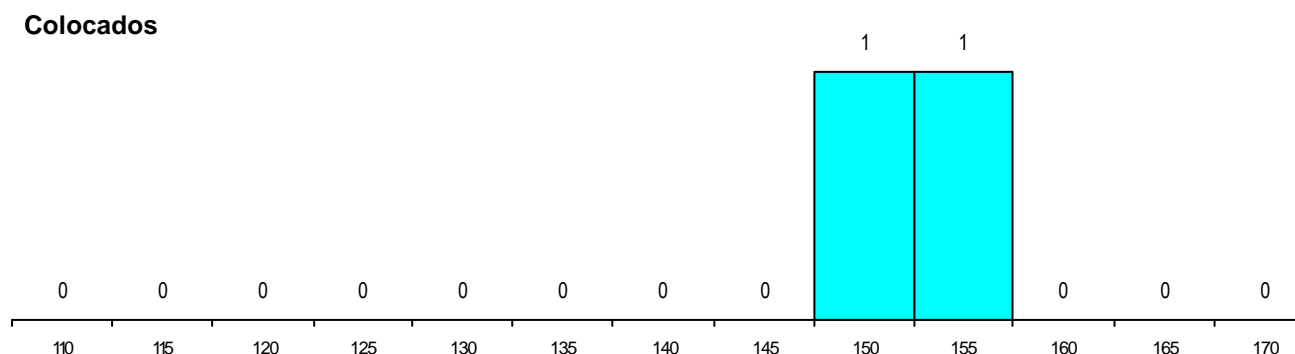

Estabelecimento: 0300 Universidade de Aveiro
Curso Superior: 9251 Tecnologias e Sistemas de Informação
Licenciatura

OPÇÃO CANDIDATURA

Opção	Cands. %	Cols. %
1ª	4 11	0 0
2ª	10 29	1 50
3ª	9 26	1 50
4ª	6 17	0 0
5ª	5 14	0 0
6ª	1 3	0 0
Total	35	2

ETAPA COLOCAÇÃO (contingente)

Etapa Colocação	Cands. %	Cols. %	Nota
17 Geral	35 100	2 100	151.5
Total	35	2	

DISTRITO/CAE DE CANDIDATURA

Distrito Origem	Cands. %	Cols. %
Aveiro	23 66	2 100
Porto	4 11	0 0
Braga	3 9	0 0
Viseu	1 3	0 0
Setúbal	1 3	0 0
Santarém	1 3	0 0
Guarda	1 3	0 0
Castelo Branco	1 3	0 0
Total	35	2

SEXO DOS CANDIDATOS

Sexo	Cands. %	Cols. %
Masc.	31 89	2 100
Femin.	4 11	0 0
Total	35	2

CURSO DO 12º ANO (15 mais frequentes)

Curso 12º ano	Cands. %	Cols. %
N060 Ciências e Tecnologias	12 34	0 0
N082 Informática	9 26	2 100
P472 Técnico de informática/gestão	4 11	0 0
N600 Cursos Profissionais (D.L. 74/200	3 9	0 0
N081 Electrotecnia e Electrónica	2 6	0 0
N061 Ciências Socioeconómicas	2 6	0 0
N977 Recorrente - Informática	1 3	0 0
N578 Informática	1 3	0 0
N085 Administração	1 3	0 0

MÉDIAS dos Colocados

Nota de candidatura	152.5
Prova de ingresso	165.5
Média do 12º ano	139.5
Média do 10º/11º ano	139.5

DISTRIBUIÇÕES DE NOTAS DE CANDIDATURA