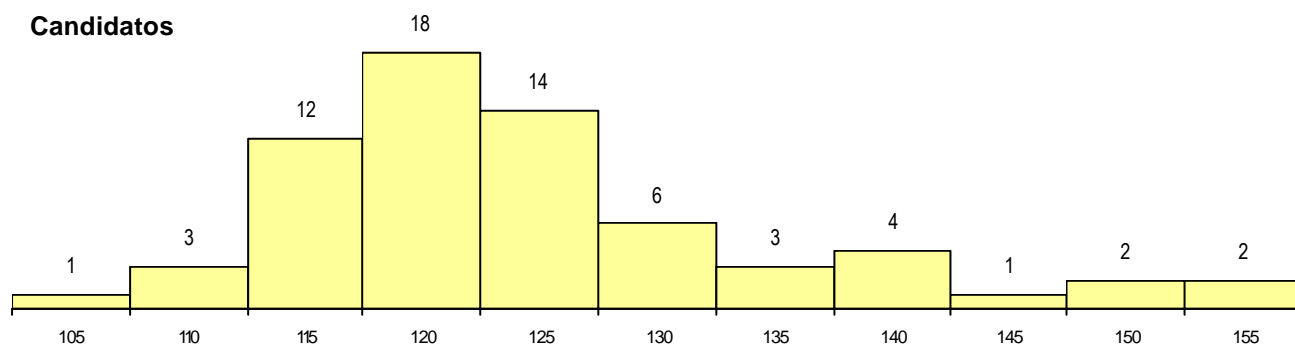

Estabelecimento: 3032 Instituto Politécnico do Cávado e do Ave - Escola Superior de Tecnologia
Curso Superior: 9185 Informática
Licenciatura

OPÇÃO CANDIDATURA

Opção	Cands. %	Cols. %
1ª	3 5	3 27
2ª	16 24	4 36
3ª	13 20	2 18
4ª	17 26	1 9
5ª	10 15	1 9
6ª	7 11	0 0
Total	66	11

ETAPA COLOCAÇÃO (contingente)

Etapa Colocação	Cands. %	Cols. %	Nota
17 Geral	66 100	11 100	119.7
Total	66	11	

DISTRITO/CAE DE CANDIDATURA

Distrito Origem	Cands. %	Cols. %
Braga	42 64	6 55
Porto	15 23	3 27
Viana do Castelo	3 5	1 9
Viseu	2 3	0 0
Vila Real	2 3	0 0
Setúbal	2 3	1 9
Total	66	11

SEXO DOS CANDIDATOS

Sexo	Cands. %	Cols. %
Masc.	57 86	9 82
Femin.	9 14	2 18
Total	66	11

CURSO DO 12º ANO (15 mais frequentes)

Curso 12º ano	Cands. %	Cols. %
N060 Ciências e Tecnologias	35 53	8 73
N082 Informática	13 20	1 9
P593 Técnico de gestão de sistemas in	3 5	1 9
R810 Agrupamento 1 / geral	3 5	0 0
N600 Cursos Profissionais (D.L. 74/200.	3 5	0 0
N980 Recorrente - Administração	2 3	0 0
N970 Recorrente - Ciências e Technolog	2 3	0 0
N064 Artes Visuais	1 2	1 9
R814 Agrupamento 1 / mecânica	1 2	0 0
P383 Técnico de mecatrónica	1 2	0 0
N976 Recorrente - Electrotecnia e Electr	1 2	0 0
N673 Informática de Gestão	1 2	0 0

MÉDIAS dos Colocados

Nota de candidatura	127.5
Prova de ingresso	109.7
Média do 12º ano	137.0
Média do 10º/11º ano	137.0

DISTRIBUIÇÕES DE NOTAS DE CANDIDATURA