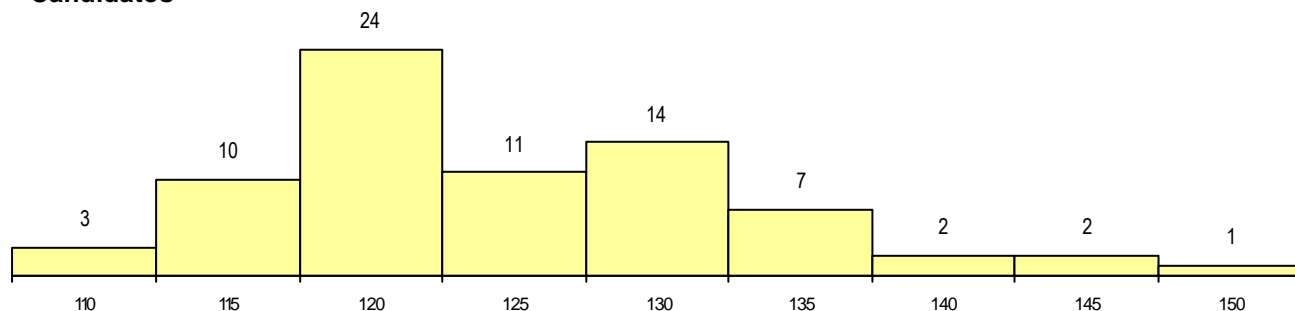

MÉDIAS dos Colocados

Nota de candidatura	124.2
Prova de ingresso	109.0
Média do 12º ano	132.3
Média do 10º/11º ano	132.3

DISTRIBUIÇÕES DE NOTAS DE CANDIDATURA

Candidatos

Colocados

Estabelecimento: 3043 Instituto Politécnico de Bragança - Escola Superior de Tecnologia e de Gestão de Bragança
Curso Superior: 9123 Engenharia Mecânica
 Licenciatura