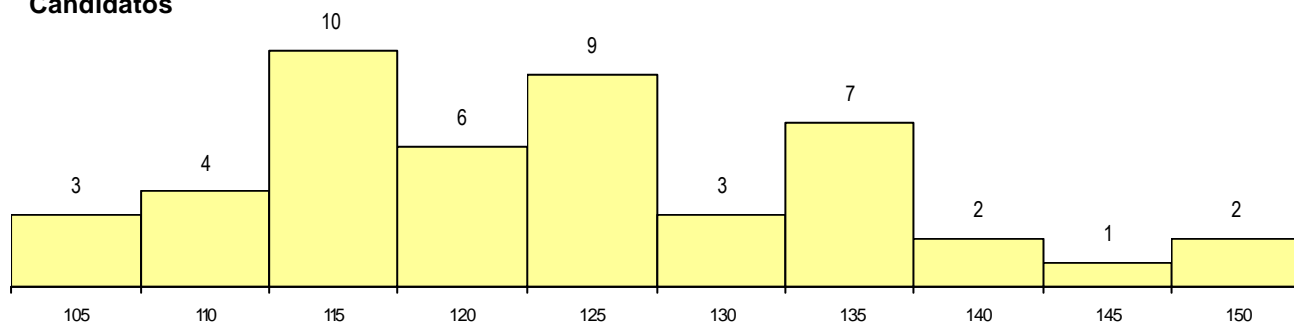

MÉDIAS dos Colocados

Nota de candidatura	122.0
Prova de ingresso	110.6
Média do 12º ano	128.1
Média do 10º/11º ano	128.1

DISTRIBUIÇÕES DE NOTAS DE CANDIDATURA

Candidatos

Colocados

Estabelecimento: 3061 Instituto Politécnico de Coimbra - Escola Superior Agrária de Coimbra
Curso Superior: 9748 Engenharia dos Recursos Florestais
Licenciatura