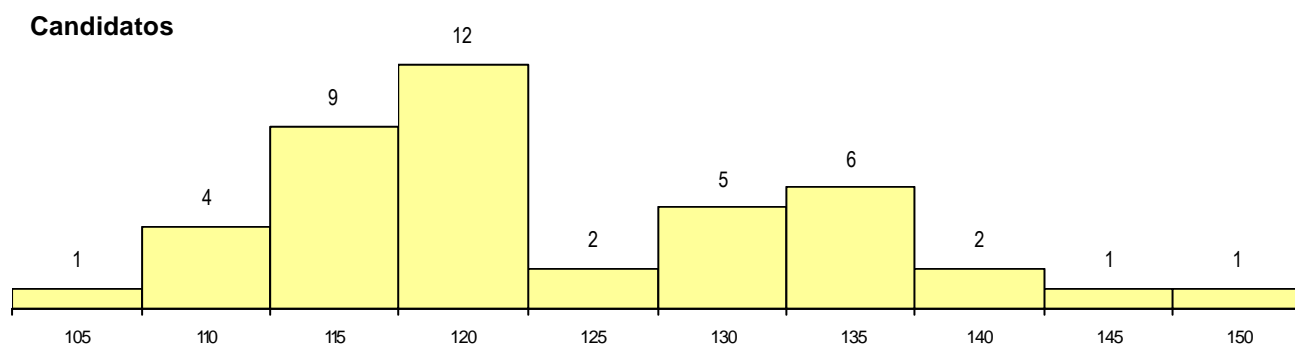

Estabelecimento: 3182 Instituto Politécnico de Viseu - Escola Superior de Tecnologia e Gestão de Viseu
Curso Superior: 9254 Turismo
Licenciatura

OPÇÃO CANDIDATURA

Opção	Cands. %	Cols. %
1ª	9 21	4 50
2ª	5 12	1 13
3ª	6 14	1 13
4ª	12 28	2 25
5ª	8 19	0 0
6ª	3 7	0 0
Total	43	8

ETAPA COLOCAÇÃO (contingente)

Etapa Colocação	Cands. %	Cols. %	Nota
17 Geral	43 100	8 100	118.8
Total	43	8	

DISTRITO/CAE DE CANDIDATURA

Distrito Origem	Cands. %	Cols. %
Viseu	22 51	5 63
Porto	6 14	0 0
Aveiro	6 14	2 25
Vila Real	2 5	0 0
Setúbal	2 5	0 0
Braga	2 5	1 13
Guarda	1 2	0 0
Castelo Branco	1 2	0 0
Bragança	1 2	0 0
Total	43	8

SEXO DOS CANDIDATOS

Sexo	Cands. %	Cols. %
Masc.	17 40	4 50
Femin.	26 60	4 50
Total	43	8

CURSO DO 12º ANO (15 mais frequentes)

Curso 12º ano	Cands. %	Cols. %
N062 Ciências Sociais e Humanas	19 44	3 38
N970 Recorrente - Ciências e Tecnolog	4 9	2 25
N060 Ciências e Tecnologias	4 9	0 0
P566 Técnico de turismo	2 5	0 0
N089 Desporto	2 5	0 0
N061 Ciências Socioeconómicas	1 2	1 13
P252 Turismo (INFTUR)	1 2	1 13
N977 Recorrente - Informática	1 2	1 13
N064 Artes Visuais	1 2	0 0
N088 Ação Social	1 2	0 0
N971 Recorrente - Ciências Socioeconóm	1 2	0 0
U220 Ens. secundário recorrente (todos	1 2	0 0
P433 Técnico de gestão	1 2	0 0
R813 Agrupamento 1 / informática	1 2	0 0
R840 Agrupamento 4 / geral	1 2	0 0

MÉDIAS dos Colocados

Nota de candidatura	130.2
Prova de ingresso	128.8
Média do 12º ano	131.0
Média do 10º/11º ano	131.0

DISTRIBUIÇÕES DE NOTAS DE CANDIDATURA