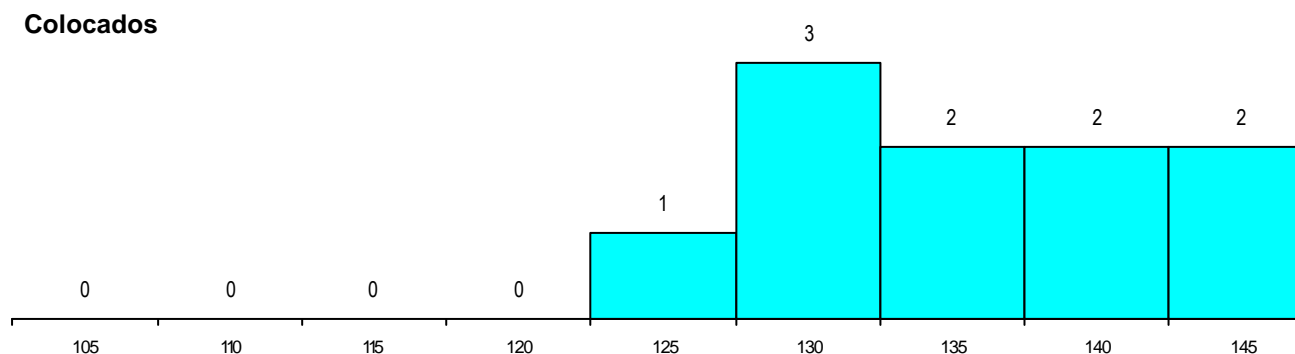

OPÇÃO CANDIDATURA

Opção	Cands. %	Cols. %
1ª	10 18	4 40
2ª	7 13	1 10
3ª	15 27	2 20
4ª	7 13	3 30
5ª	8 14	0 0
6ª	9 16	0 0
Total	56	10

ETAPA COLOCAÇÃO (contingente)

Etapa Colocação	Cands. %	Cols. %	Nota
17 Geral	56 100	10 100	123.0
Total	56	10	

DISTRITO/CAE DE CANDIDATURA

Distrito Origem	Cands. %	Cols. %
Leiria	28 50	6 60
Santarém	8 14	0 0
Coimbra	7 13	1 10
Aveiro	3 5	1 10
Viseu	2 4	0 0
Setúbal	2 4	0 0
Braga	2 4	1 10
Porto	1 2	0 0
Lisboa	1 2	0 0
Guarda	1 2	0 0
Castelo Branco	1 2	1 10
Total	56	10

SEXO DOS CANDIDATOS

Sexo	Cands. %	Cols. %
Masc.	20 36	2 20
Femin.	36 64	8 80
Total	56	10

CURSO DO 12º ANO (15 mais frequentes)

Curso 12º ano	Cands. %	Cols. %
N062 Ciências Sociais e Humanas	21 38	2 20
N060 Ciências e Tecnologias	7 13	4 40
N089 Desporto	3 5	0 0
P610 Cursos Educação Formação (tod	2 4	1 10
R810 Agrupamento 1 / geral	2 4	1 10
N061 Ciências Socioeconómicas	2 4	0 0
N064 Artes Visuais	2 4	0 0
N088 Acção Social	2 4	0 0
N970 Recorrente - Ciências e Tecnolog	2 4	0 0
N972 Recorrente - Ciências Sociais e H	2 4	0 0
P655 Técnico de banca seguros	2 4	0 0
N085 Administração	2 4	0 0
N063 Línguas e Literaturas	1 2	1 10
PS08 Marinheiro	1 2	1 10
N600 Cursos Profissionais (D.L. 74/200	1 2	0 0

MÉDIAS dos Colocados

Nota de candidatura	135.0
Prova de ingresso	130.3
Média do 12º ano	137.5
Média do 10º/11º ano	137.5

DISTRIBUIÇÕES DE NOTAS DE CANDIDATURA