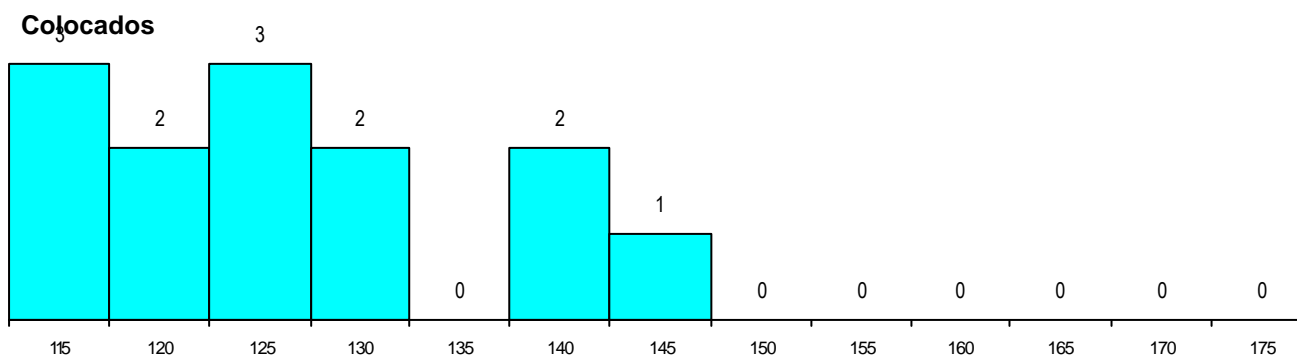

Estabelecimento: 0400 Universidade da Beira Interior
Curso Superior: 9015 Bioquímica
Licenciatura

OPÇÃO CANDIDATURA

Opção	Cands. %	Cols. %
1ª	6 14	6 46
2ª	6 14	3 23
3ª	11 25	1 8
4ª	10 23	2 15
5ª	2 5	0 0
6ª	9 20	1 8
Total	44	13

ETAPA COLOCAÇÃO (contingente)

Etapa Colocação	Cands. %	Cols. %	Nota
17 Geral	44 100	13 100	115.3
Total	44	13	

DISTRITO/CAE DE CANDIDATURA

Distrito Origem	Cands. %	Cols. %
Castelo Branco	14 32	4 31
Braga	7 16	2 15
Viseu	6 14	3 23
Viana do Castelo	3 7	1 8
Santarém	3 7	0 0
Porto	3 7	1 8
Vila Real	2 5	0 0
Guarda	2 5	1 8
Bragança	2 5	0 0
R. A. Açores	1 2	1 8
Leiria	1 2	0 0
Total	44	13

SEXO DOS CANDIDATOS

Sexo	Cands. %	Cols. %
Masc.	16 36	3 23
Femin.	28 64	10 77
Total	44	13

CURSO DO 12º ANO

(15 mais frequentes)

Curso 12º ano	Cands. %	Cols. %
N060 Ciências e Tecnologias	39 89	13 100
R810 Agrupamento 1 / geral	1 2	0 0
P610 Cursos Educação Formação (tod	1 2	0 0
N970 Recorrente - Ciências e Technolog	1 2	0 0
N667 Gestão e Dinamização Desportiva	1 2	0 0
N061 Ciências Socioeconómicas	1 2	0 0

MÉDIAS dos Colocados

Nota de candidatura 127.1
Prova de ingresso 114.0
Média do 12º ano 134.2
Média do 10º/11º ano 134.2

DISTRIBUIÇÕES DE NOTAS DE CANDIDATURA