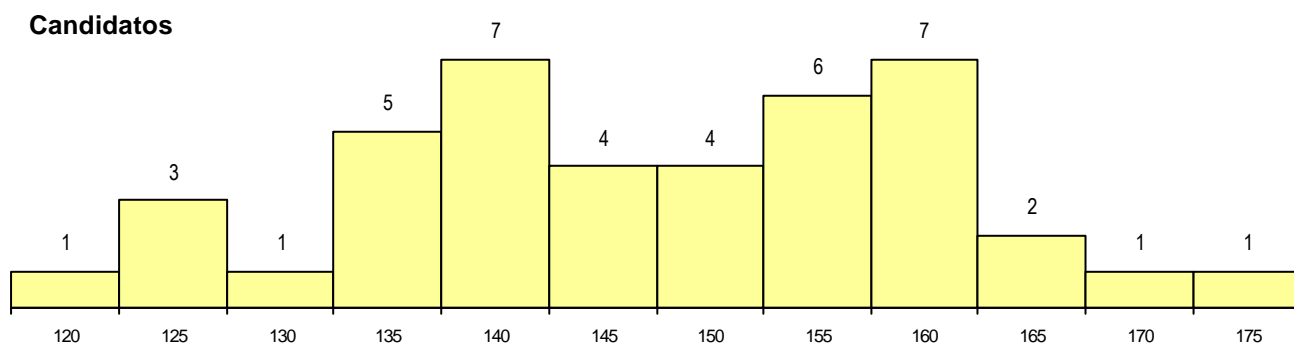

Estabelecimento: 7210 Instituto Politécnico de Coimbra - Escola Superior de Tecnologia da Saúde de Coimbra
Curso Superior: 9549 Farmácia
Licenciatura

OPÇÃO CANDIDATURA

Opção	Cands. %	Cols. %
1ª	8 19	3 43
2ª	9 21	2 29
3ª	10 24	0 0
4ª	8 19	0 0
5ª	4 10	0 0
6ª	3 7	2 29
Total	42	7

ETAPA COLOCAÇÃO (contingente)

Etapa Colocação	Cands. %	Cols. %	Nota
17 Geral	42 100	7 100	153.0
Total	42	7	

DISTRITO/CAE DE CANDIDATURA

Distrito Origem	Cands. %	Cols. %
Coimbra	9 21	3 43
Porto	7 17	1 14
Leiria	6 14	1 14
Viseu	4 10	1 14
Aveiro	3 7	0 0
R. A. Madeira	2 5	0 0
Santarém	2 5	0 0
Portalegre	2 5	1 14
Lisboa	2 5	0 0
Guarda	2 5	0 0
Viana do Castelo	1 2	0 0
Faro	1 2	0 0
Braga	1 2	0 0
Total	42	7

SEXO DOS CANDIDATOS

Sexo	Cands. %	Cols. %
Masc.	4 10	0 0
Femin.	38 90	7 100
Total	42	7

CURSO DO 12º ANO (15 mais frequentes)

Curso 12º ano	Cands. %	Cols. %
N060 Ciências e Tecnologias	36 86	6 86
E001 1.º curso	2 5	1 14
T122 Técnico de informática de gestão	1 2	0 0
P610 Cursos Educação Formação (tod	1 2	0 0
N970 Recorrente - Ciências e Tecnolog	1 2	0 0
N600 Cursos Profissionais (D.L. 74/200	1 2	0 0

MÉDIAS dos Colocados

Nota de candidatura 159.8
Prova de ingresso 167.0
Média do 12º ano 155.9
Média do 10º/11º ano 154.4

DISTRIBUIÇÕES DE NOTAS DE CANDIDATURA