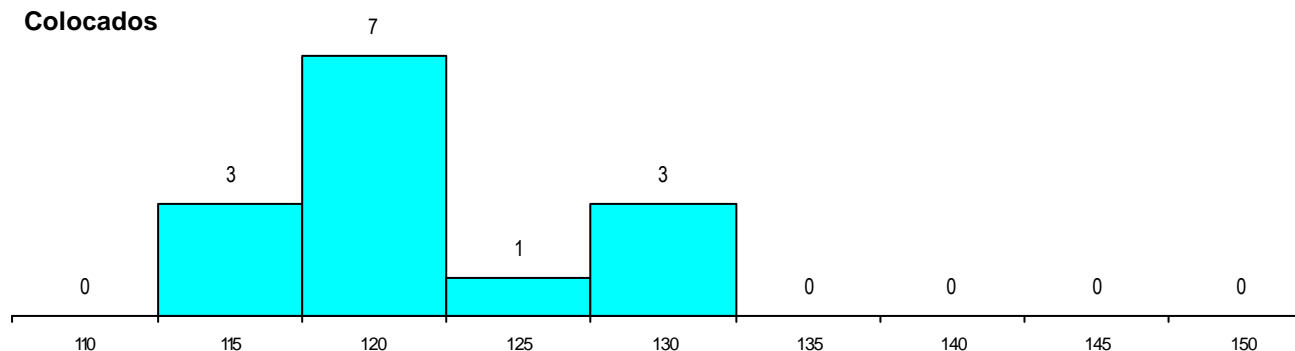

OPÇÃO CANDIDATURA

Opção	Cands. %	Cols. %
1ª	2 4	2 14
2ª	9 19	4 29
3ª	10 21	3 21
4ª	10 21	2 14
5ª	7 15	2 14
6ª	10 21	1 7
Total	48	14

ETAPA COLOCAÇÃO (contingente)

Etapa Colocação	Cands. %	Cols. %	Nota
17 Geral	48 100	14 100	113.3
Total	48	14	

DISTRITO/CAE DE CANDIDATURA

Distrito Origem	Cands. %	Cols. %
Coimbra	11 23	3 21
Porto	6 13	0 0
Braga	6 13	4 29
Aveiro	6 13	2 14
Viana do Castelo	4 8	1 7
Leiria	3 6	1 7
R. A. Madeira	2 4	1 7
Viseu	2 4	0 0
Santarém	2 4	0 0
Portalegre	2 4	1 7
Vila Real	1 2	0 0
Lisboa	1 2	1 7
Guarda	1 2	0 0
Faro	1 2	0 0
Total	48	14

SEXO DOS CANDIDATOS

Sexo	Cands. %	Cols. %
Masc.	34 71	12 86
Femin.	14 29	2 14
Total	48	14

CURSO DO 12º ANO (15 mais frequentes)

Curso 12º ano	Cands. %	Cols. %
N060 Ciências e Tecnologias	32 67	12 86
N970 Recorrente - Ciências e Technolog	3 6	0 0
N089 Desporto	2 4	0 0
N064 Artes Visuais	2 4	0 0
U220 Ens. secundário recorrente (todos	1 2	1 7
P610 Cursos Educação Formação (tod	1 2	1 7
R810 Agrupamento 1 / geral	1 2	0 0
Q950 Equivalências	1 2	0 0
P732 Técnico de construção civil	1 2	0 0
P663 Técnico de serviços jurídicos	1 2	0 0
P403 Técnico de construção civil/deser	1 2	0 0
N971 Recorrente - Ciências Socioeconc	1 2	0 0
N600 Cursos Profissionais (D.L. 74/200	1 2	0 0

MÉDIAS dos Colocados

Nota de candidatura	121.2
Prova de ingresso	109.5
Média do 12º ano	127.5
Média do 10º/11º ano	127.5

DISTRIBUIÇÕES DE NOTAS DE CANDIDATURA