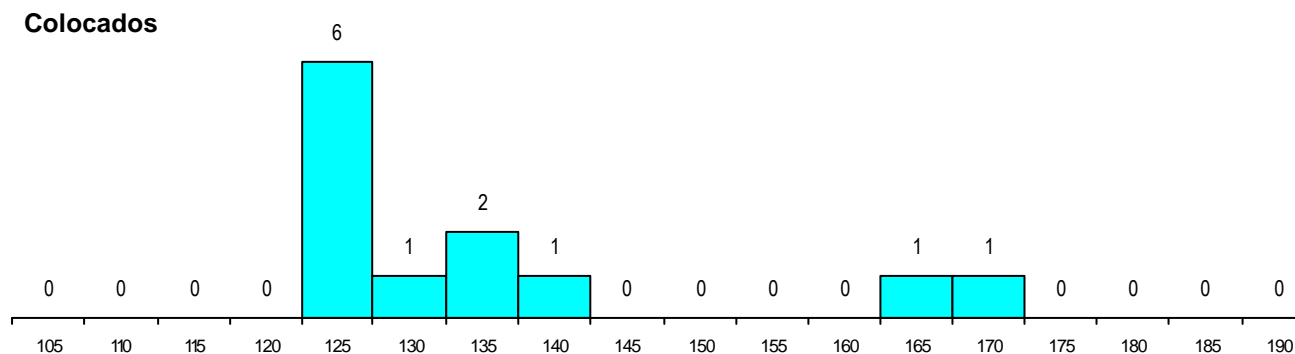

Estabelecimento: 1103 Universidade do Porto - Faculdade de Ciências
Curso Superior: 9209 Matemática
Licenciatura

OPÇÃO CANDIDATURA

Opção	Cands. %	Cols. %
1ª	8 18	7 58
2ª	6 14	0 0
3ª	6 14	0 0
4ª	9 20	2 17
5ª	8 18	1 8
6ª	7 16	2 17
Total	44	12

ETAPA COLOCAÇÃO (contingente)

Etapa Colocação	Cands. %	Cols. %	Nota
17 Geral	44 100	12 100	123.0
Total	44	12	

DISTRITO/CAE DE CANDIDATURA

Distrito Origem	Cands. %	Cols. %
Porto	34 77	9 75
Braga	4 9	1 8
Viseu	2 5	0 0
R. A. Madeira	1 2	1 8
Vila Real	1 2	0 0
Viana do Castelo	1 2	1 8
Lisboa	1 2	0 0
Total	44	12

SEXO DOS CANDIDATOS

Sexo	Cands. %	Cols. %
Masc.	26 59	8 67
Femin.	18 41	4 33
Total	44	12

CURSO DO 12º ANO

(15 mais frequentes)

Curso 12º ano	Cands. %	Cols. %
N060 Ciências e Tecnologias	30 68	7 58
N082 Informática	3 7	1 8
N061 Ciências Socioeconómicas	3 7	1 8
N977 Recorrente - Informática	2 5	1 8
P412 Técnico de contabilidade	1 2	1 8
E001 1.º curso	1 2	1 8
R815 Agrupamento 1 / química	1 2	0 0
R812 Agrupamento 1 / electrotecnia/elex	1 2	0 0

MÉDIAS dos Colocados

Nota de candidatura	135.0
Prova de ingresso	131.0
Média do 12º ano	138.5
Média do 10º/11º ano	139.3

DISTRIBUIÇÕES DE NOTAS DE CANDIDATURA