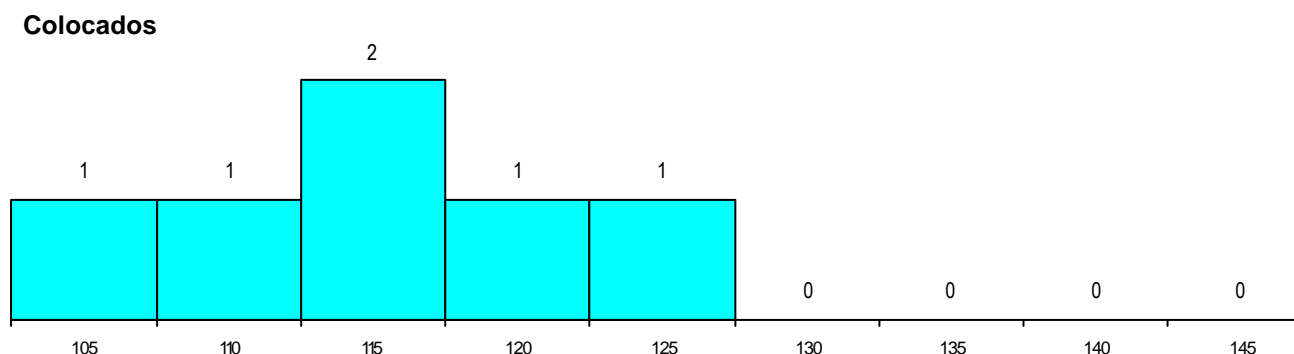

Estabelecimento: 3045 Instituto Politécnico de Bragança - Escola Superior de Comunicação, Administração e Turismo de Mirandela
Curso Superior: 9247 Tecnologias da Comunicação
Licenciatura

OPÇÃO CANDIDATURA

Opção	Cands. %	Cols. %
2ª	4 13	2 33
3ª	3 10	2 33
4ª	9 29	1 17
5ª	9 29	1 17
6ª	6 19	0 0
Total	31	6

ETAPA COLOCAÇÃO (contingente)

Etapa Colocação	Cands. %	Cols. %	Nota
17 Geral	31 100	6 100	106.6
Total	31	6	

DISTRITO/CAE DE CANDIDATURA

Distrito Origem	Cands. %	Cols. %
Porto	9 29	2 33
Braga	9 29	2 33
Vila Real	6 19	2 33
Aveiro	4 13	0 0
Lisboa	2 6	0 0
Bragança	1 3	0 0
Total	31	6

SEXO DOS CANDIDATOS

Sexo	Cands. %	Cols. %
Masc.	18 58	3 50
Femin.	13 42	3 50
Total	31	6

CURSO DO 12º ANO (15 mais frequentes)

Curso 12º ano	Cands. %	Cols. %
N060 Ciências e Tecnologias	6 19	0 0
N970 Recorrente - Ciências e Tecnol	4 13	2 33
N671 Design de Comunicação/Multiméc	3 10	1 17
N062 Ciências Sociais e Humanas	3 10	0 0
N600 Cursos Profissionais (D.L. 74/200	2 6	1 17
N082 Informática	2 6	0 0
N088 Acção Social	1 3	1 17
N673 Informática de Gestão	1 3	1 17
P610 Cursos Educação Formação (tod	1 3	0 0
N977 Recorrente - Informática	1 3	0 0
N972 Recorrente - Ciências Sociais e H	1 3	0 0
N971 Recorrente - Ciências Socioecon	1 3	0 0
U220 Ens. secundário recorrente (todos	1 3	0 0
R812 Agrupamento 1 / electrotecnia/elex	1 3	0 0
R840 Agrupamento 4 / geral	1 3	0 0

MÉDIAS dos Colocados

Nota de candidatura	115.1
Prova de ingresso	104.7
Média do 12º ano	120.7
Média do 10º/11º ano	120.7

DISTRIBUIÇÕES DE NOTAS DE CANDIDATURA