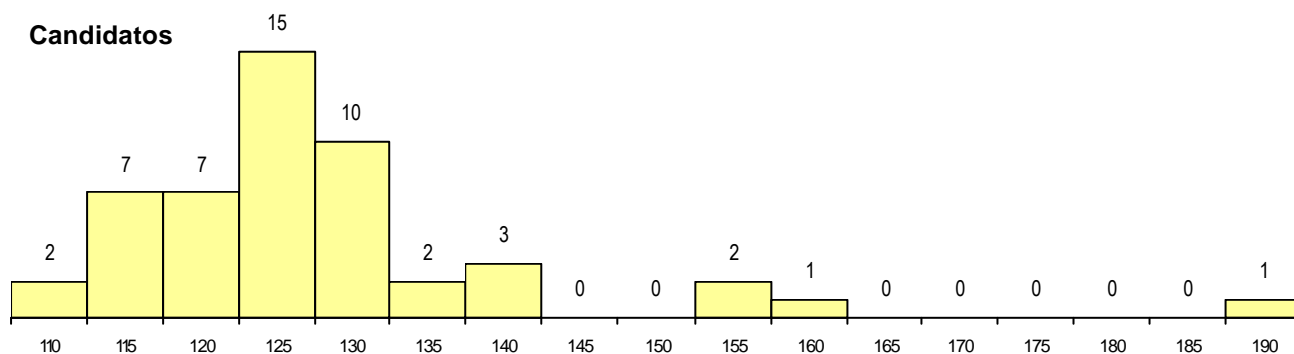

Estabelecimento: 1200 Universidade de Trás-os-Montes e Alto Douro
Curso Superior: 9693 Ciência Alimentar
Licenciatura

OPÇÃO CANDIDATURA

Opção	Cands. %	Cols. %
1ª	7 14	7 41
2ª	8 16	3 18
3ª	9 18	2 12
4ª	8 16	2 12
5ª	11 22	3 18
6ª	7 14	0 0
Total	50	17

ETAPA COLOCAÇÃO (contingente)

Etapa Colocação	Cands. %	Cols. %	Nota
17 Geral	50 100	17 100	115.8
Total	50	17	

DISTRITO/CAE DE CANDIDATURA

Distrito Origem	Cands. %	Cols. %
Vila Real	19 38	7 41
Porto	11 22	3 18
Viana do Castelo	6 12	2 12
Braga	3 6	2 12
Viseu	2 4	1 6
Lisboa	2 4	0 0
Bragança	2 4	0 0
Aveiro	2 4	1 6
R. A. Madeira	1 2	1 6
Leiria	1 2	0 0
Guarda	1 2	0 0
Total	50	17

SEXO DOS CANDIDATOS

Sexo	Cands. %	Cols. %
Masc.	14 28	2 12
Femin.	36 72	15 88
Total	50	17

CURSO DO 12º ANO (15 mais frequentes)

Curso 12º ano	Cands. %	Cols. %
N060 Ciências e Tecnologias	42 84	14 82
N970 Recorrente - Ciências e Tecnol	3 6	1 6
N667 Gestão e Dinamização Desportiva	2 4	1 6
N082 Informática	1 2	1 6
U220 Ens. secundário recorrente (todos	1 2	0 0
N600 Cursos Profissionais (D.L. 74/200	1 2	0 0

MÉDIAS dos Colocados

Nota de candidatura 124.4
Prova de ingresso 116.5
Média do 12º ano 128.6
Média do 10º/11º ano 128.6

DISTRIBUIÇÕES DE NOTAS DE CANDIDATURA