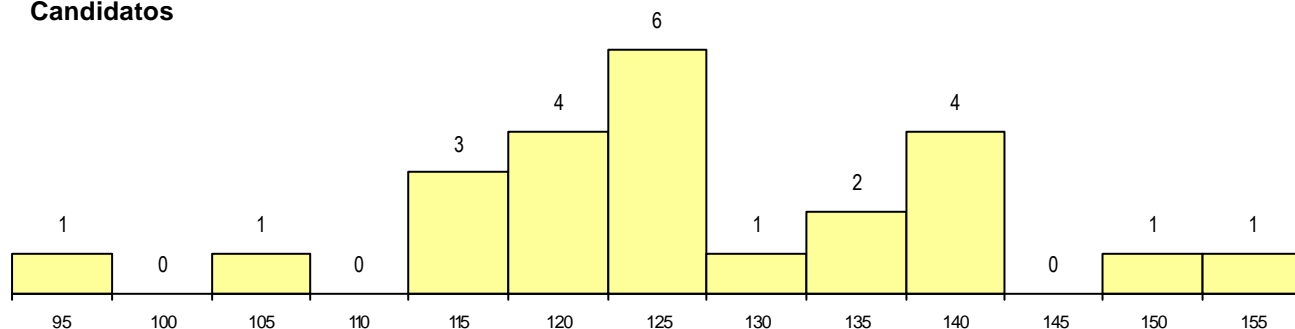

Estabelecimento: 3143 Instituto Politécnico de Santarém - Escola Superior de Gestão e Tecnologia de Santarém
Curso Superior: 9994 Gestão de Empresas (regime pós-laboral)
Licenciatura

OPÇÃO CANDIDATURA

Opção	Cands. %	Cols. %
1ª	6 25	3 33
2ª	4 17	1 11
3ª	5 21	2 22
4ª	5 21	2 22
5ª	2 8	1 11
6ª	2 8	0 0
Total	24	9

ETAPA COLOCAÇÃO (contingente)

Etapa Colocação	Cands. %	Cols. %	Nota
17 Geral	24 100	9 100	122.3
Total	24	9	

DISTRITO/CAE DE CANDIDATURA

Distrito Origem	Cands. %	Cols. %
Santarém	14 58	4 44
Lisboa	6 25	3 33
Setúbal	2 8	0 0
Leiria	1 4	1 11
Faro	1 4	1 11
Total	24	9

SEXO DOS CANDIDATOS

Sexo	Cands. %	Cols. %
Masc.	8 33	6 67
Femin.	16 67	3 33
Total	24	9

CURSO DO 12º ANO

(15 mais frequentes)

Curso 12º ano	Cands. %	Cols. %
N061 Ciências Socioeconómicas	3 13	3 33
P345 Profissionais de formação bancári	2 8	1 11
E003 3.º curso	2 8	0 0
N085 Administração	2 8	0 0
P433 Técnico de gestão	2 8	0 0
R820 Agrupamento 2 / geral	1 4	1 11
N082 Informática	1 4	1 11
N062 Ciências Sociais e Humanas	1 4	1 11
E002 2.º curso	1 4	1 11
N971 Recorrente - Ciências Socioeconc	1 4	1 11
Q960 Equivalências (Disp. n.º 6649/200	1 4	0 0
U220 Ens. secundário recorrente (todos	1 4	0 0
R831 Agrupamento 3 / administração	1 4	0 0
E001 1.º curso	1 4	0 0
R840 Agrupamento 4 / geral	1 4	0 0

MÉDIAS dos Colocados

Nota de candidatura	128.3
Prova de ingresso	120.9
Média do 12º ano	133.6
Média do 10º/11º ano	131.3

DISTRIBUIÇÕES DE NOTAS DE CANDIDATURA

Candidatos