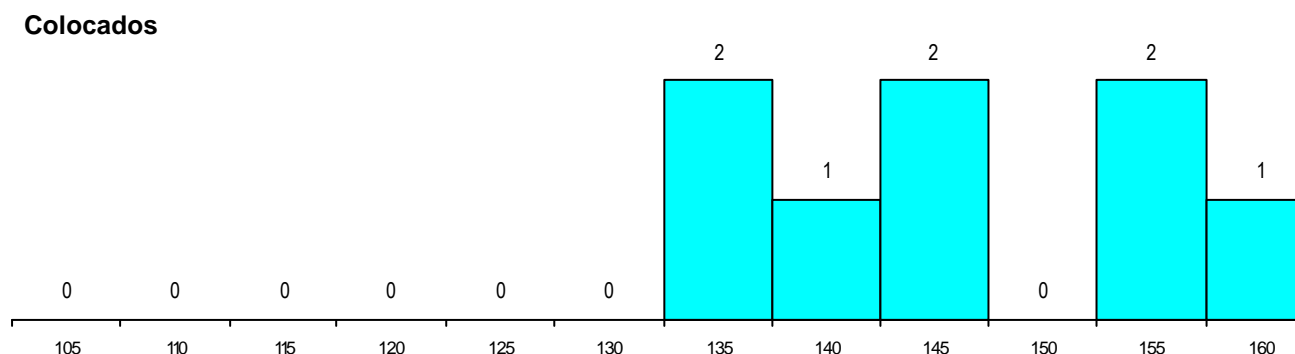

Estabelecimento: 3102 Instituto Politécnico de Leiria - Escola Superior de Tecnologia e Gestão de Leiria
Curso Superior: 9147 Gestão
Licenciatura

OPÇÃO CANDIDATURA

Opção	Cands. %	Cols. %
1ª	18 30	7 88
2ª	11 18	0 0
3ª	8 13	1 13
4ª	10 17	0 0
5ª	8 13	0 0
6ª	5 8	0 0
Total	60	8

ETAPA COLOCAÇÃO (contingente)

Etapa Colocação	Cands. %	Cols. %	Nota
17 Geral	60 100	8 100	135.5
Total	60	8	

DISTRITO/CAE DE CANDIDATURA

Distrito Origem	Cands. %	Cols. %
Leiria	43 72	7 88
Santarém	9 15	1 13
Coimbra	3 5	0 0
Setúbal	1 2	0 0
Lisboa	1 2	0 0
Castelo Branco	1 2	0 0
Braga	1 2	0 0
Aveiro	1 2	0 0
Total	60	8

SEXO DOS CANDIDATOS

Sexo	Cands. %	Cols. %
Masc.	32 53	2 25
Femin.	28 47	6 75
Total	60	8

CURSO DO 12º ANO (15 mais frequentes)

Curso 12º ano	Cands. %	Cols. %
N061 Ciências Socioeconómicas	16 27	1 13
N060 Ciências e Tecnologias	14 23	1 13
N085 Administração	9 15	2 25
N062 Ciências Sociais e Humanas	3 5	2 25
R810 Agrupamento 1 / geral	3 5	0 0
P433 Técnico de gestão	2 3	1 13
N600 Cursos Profissionais (D.L. 74/200	2 3	0 0
P610 Cursos Educação Formação (tod	1 2	1 13
N081 Electrotecnia e Electrónica	1 2	0 0
N216 Administração/Contabilidade	1 2	0 0
N971 Recorrente - Ciências Socioeconó	1 2	0 0
R813 Agrupamento 1 / informática	1 2	0 0
P412 Técnico de contabilidade	1 2	0 0
P655 Técnico de banca seguros	1 2	0 0
P657 Técnico de gestão (pme's e coop	1 2	0 0

MÉDIAS dos Colocados

Nota de candidatura	146.7
Prova de ingresso	143.6
Média do 12º ano	148.4
Média do 10º/11º ano	148.4

DISTRIBUIÇÕES DE NOTAS DE CANDIDATURA