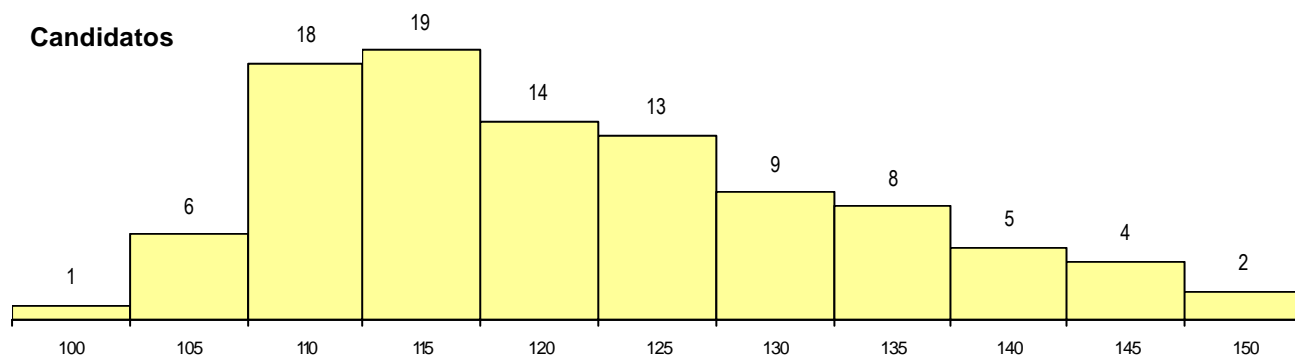

OPÇÃO CANDIDATURA

Opção	Cands. %	Cols. %
1ª	8 8	8 27
2ª	18 18	6 20
3ª	22 22	7 23
4ª	20 20	5 17
5ª	13 13	3 10
6ª	18 18	1 3
Total	99	30

ETAPA COLOCAÇÃO (contingente)

Etapa Colocação	Cands. %	Cols. %	Nota
17 Geral	99 100	30 100	102.0
Total	99	30	

DISTRITO/CAE DE CANDIDATURA

Distrito Origem	Cands. %	Cols. %
Lisboa	52 53	20 67
Setúbal	15 15	3 10
Santarém	6 6	1 3
Porto	4 4	2 7
Castelo Branco	4 4	1 3
Viseu	3 3	0 0
Braga	3 3	0 0
Portalegre	2 2	0 0
Leiria	2 2	0 0
Faro	2 2	1 3
Coimbra	2 2	1 3
Aveiro	2 2	0 0
Vila Real	1 1	0 0
Évora	1 1	1 3
Total	99	30

SEXO DOS CANDIDATOS

Sexo	Cands. %	Cols. %
Masc.	35 35	11 37
Femin.	64 65	19 63
Total	99	30

CURSO DO 12º ANO (15 mais frequentes)

Curso 12º ano	Cands. %	Cols. %
N062 Ciências Sociais e Humanas	38 38	12 40
N060 Ciências e Tecnologias	15 15	4 13
N089 Desporto	4 4	2 7
N088 Acção Social	4 4	1 3
N600 Cursos Profissionais (D.L. 74/200	4 4	1 3
N972 Recorrente - Ciências Sociais e H	3 3	3 10
N970 Recorrente - Ciências e Tecnolog	3 3	2 7
R810 Agrupamento 1 / geral	3 3	1 3
N064 Artes Visuais	3 3	0 0
N063 Línguas e Literaturas	2 2	0 0
R813 Agrupamento 1 / informática	1 1	1 3
N085 Administração	1 1	1 3
R840 Agrupamento 4 / geral	1 1	1 3
P655 Técnico de banca seguros	1 1	0 0
U230 Ens. sec. recorrente privado e co	1 1	0 0

MÉDIAS dos Colocados

Nota de candidatura	116.9
Prova de ingresso	108.3
Média do 12º ano	125.5
Média do 10º/11º ano	125.5

DISTRIBUIÇÕES DE NOTAS DE CANDIDATURA