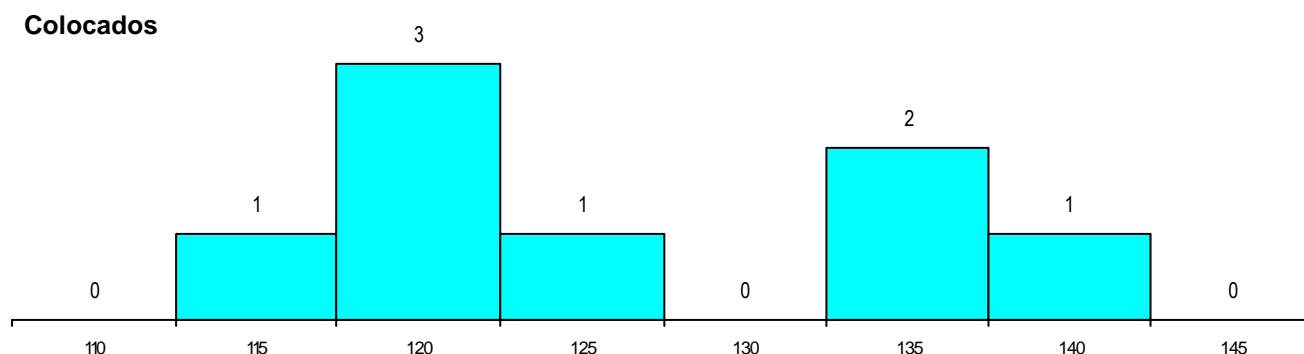

Estabelecimento: 3163 Instituto Politécnico de Viana do Castelo - Escola Superior de Tecnologia e Gestão
Curso Superior: 8312 Engenharia e Tecnologias de Materiais
Licenciatura

OPÇÃO CANDIDATURA

Opção	Cands. %	Cols. %
1ª	3 9	3 38
2ª	4 12	2 25
3ª	10 30	3 38
4ª	6 18	0 0
5ª	6 18	0 0
6ª	4 12	0 0
Total	33	8

ETAPA COLOCAÇÃO (contingente)

Etapa Colocação	Cands. %	Cols. %	Nota
17 Geral	33 100	8 100	116.5
Total	33	8	

DISTRITO/CAE DE CANDIDATURA

Distrito Origem	Cands. %	Cols. %
Viana do Castelo	16 48	4 50
Braga	10 30	3 38
Porto	7 21	1 13
Total	33	8

SEXO DOS CANDIDATOS

Sexo	Cands. %	Cols. %
Masc.	24 73	6 75
Femin.	9 27	2 25
Total	33	8

CURSO DO 12º ANO (15 mais frequentes)

Curso 12º ano	Cands. %	Cols. %
N060 Ciências e Tecnologias	22 67	5 63
R810 Agrupamento 1 / geral	3 9	0 0
U220 Ens. secundário recorrente (todos	2 6	1 13
N600 Cursos Profissionais (D.L. 74/200.	2 6	1 13
N081 Electrotecnia e Electrónica	1 3	1 13
N970 Recorrente - Ciências e Tecnolog	1 3	0 0
N089 Desporto	1 3	0 0
N082 Informática	1 3	0 0

MÉDIAS dos Colocados

Nota de candidatura	126.7
Prova de ingresso	111.9
Média do 12º ano	134.6
Média do 10º/11º ano	134.6

DISTRIBUIÇÕES DE NOTAS DE CANDIDATURA