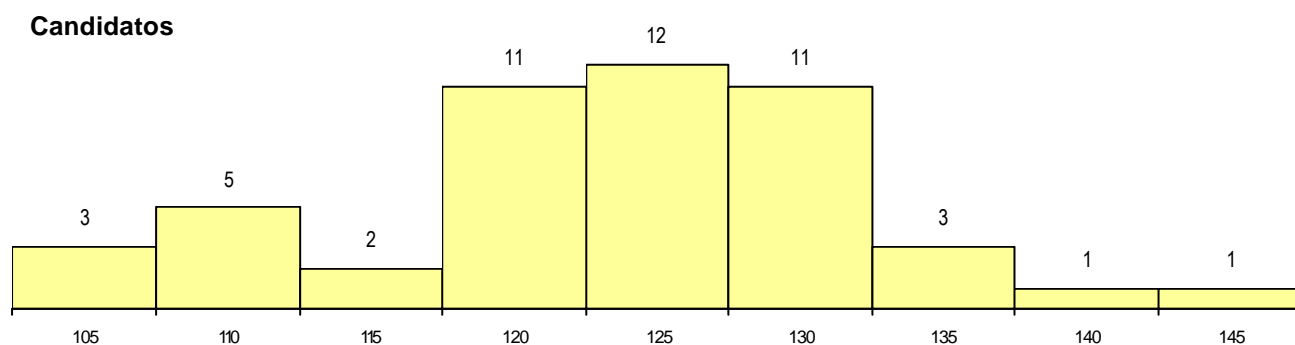

Estabelecimento: 3131 Instituto Politécnico do Porto - Escola Superior de Educação
Curso Superior: 8096 Gestão do Património (regime pós-laboral)
Licenciatura

OPÇÃO CANDIDATURA

Opção	Cands. %	Cols. %
1ª	12 24	2 33
2ª	9 18	3 50
3ª	8 16	0 0
4ª	6 12	1 17
5ª	7 14	0 0
6ª	7 14	0 0
Total	49	6

ETAPA COLOCAÇÃO (contingente)

Etapa Colocação	Cands. %	Cols. %	Nota
17 Geral	49 100	6 100	128.9
Total	49	6	

DISTRITO/CAE DE CANDIDATURA

Distrito Origem	Cands. %	Cols. %
Porto	44 90	5 83
Aveiro	2 4	0 0
Évora	1 2	0 0
Bragança	1 2	1 17
Braga	1 2	0 0
Total	49	6

SEXO DOS CANDIDATOS

Sexo	Cands. %	Cols. %
Masc.	22 45	1 17
Femin.	27 55	5 83
Total	49	6

CURSO DO 12º ANO (15 mais frequentes)

Curso 12º ano	Cands. %	Cols. %
N062 Ciências Sociais e Humanas	11 22	2 33
N972 Recorrente - Ciências Sociais e H	6 12	1 17
N970 Recorrente - Ciências e Tecnolog	5 10	0 0
N088 Acção Social	3 6	2 33
N060 Ciências e Tecnologias	3 6	1 17
U220 Ens. secundário recorrente (todos	3 6	0 0
N600 Cursos Profissionais (D.L. 74/200	2 4	0 0
P345 Profissionais de formação bancári	1 2	0 0
N971 Recorrente - Ciências Socioeconc	1 2	0 0
P381 Técnico de comunicação/marketir	1 2	0 0
P412 Técnico de contabilidade	1 2	0 0
E003 3.º curso	1 2	0 0
N573 Animação e Gestão Desportiva	1 2	0 0
P568 Técnico projectista de vestuário	1 2	0 0
N082 Informática	1 2	0 0

MÉDIAS dos Colocados

Nota de candidatura	131.0
Prova de ingresso	111.7
Média do 12º ano	141.3
Média do 10º/11º ano	141.3

DISTRIBUIÇÕES DE NOTAS DE CANDIDATURA