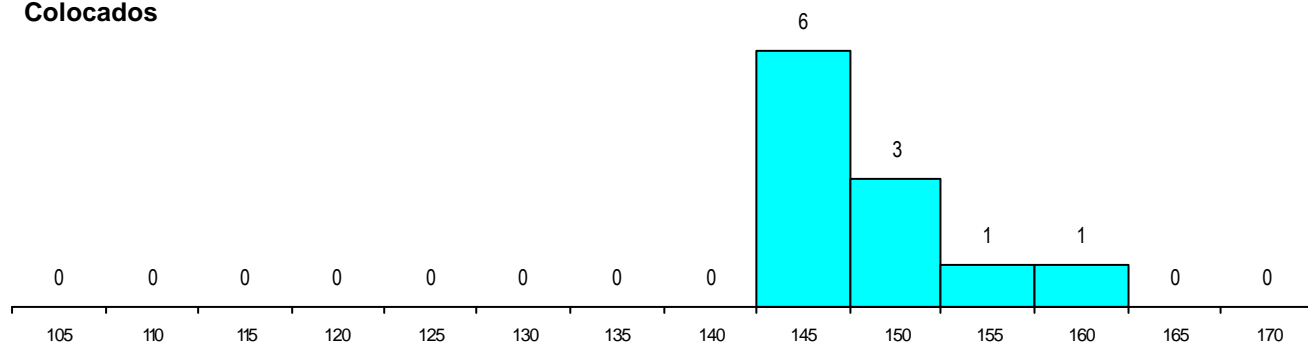

MÉDIAS dos Colocados

Nota de candidatura	147.9
Prova de ingresso	151.6
Média do 12º ano	144.1
Média do 10º/11º ano	144.1

DISTRIBUIÇÕES DE NOTAS DE CANDIDATURA

Candidatos

Colocados

Estabelecimento: 0501 Universidade de Coimbra - Faculdade de Ciências e Tecnologia
Curso Superior: 9448 Antropologia
 Licenciatura