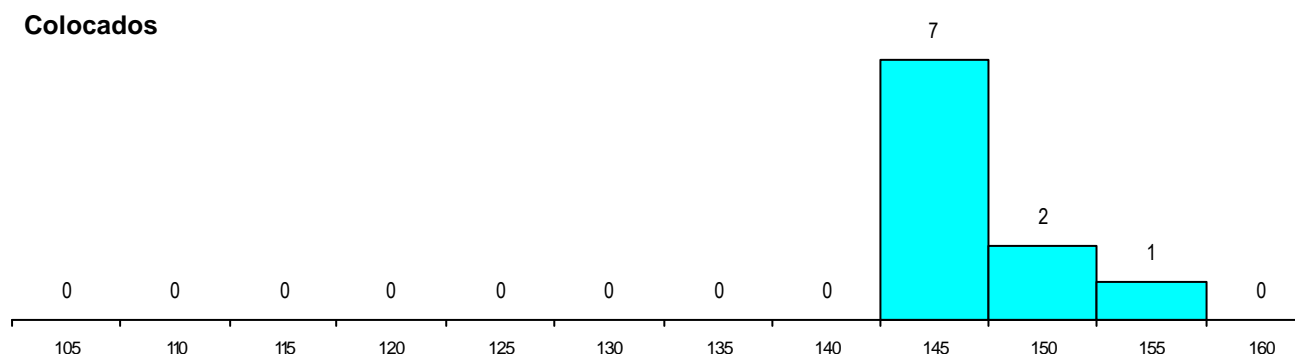

OPÇÃO CANDIDATURA

Opção	Cands. %	Cols. %
1ª	62 33	6 60
2ª	31 16	0 0
3ª	27 14	1 10
4ª	27 14	2 20
5ª	20 11	0 0
6ª	21 11	1 10
Total	188	10

ETAPA COLOCAÇÃO (contingente)

Etapa Colocação	Cands. %	Cols. %	Nota
17 Geral	188 100	10 100	143.0
Total	188	10	

DISTRITO/CAE DE CANDIDATURA

Distrito Origem	Cands. %	Cols. %
Lisboa	126 67	6 60
Setúbal	31 16	2 20
Porto	7 4	1 10
Santarém	5 3	0 0
R. A. Madeira	4 2	1 10
Leiria	3 2	0 0
Évora	3 2	0 0
Guarda	2 1	0 0
Faro	2 1	0 0
Coimbra	2 1	0 0
Vila Real	1 1	0 0
Castelo Branco	1 1	0 0
Beja	1 1	0 0
Total	188	10

SEXO DOS CANDIDATOS

Sexo	Cands. %	Cols. %
Masc.	22 12	1 10
Femin.	166 88	9 90
Total	188	10

CURSO DO 12º ANO (15 mais frequentes)

Curso 12º ano	Cands. %	Cols. %
N062 Ciências Sociais e Humanas	90 48	6 60
N060 Ciências e Tecnologias	29 15	0 0
N088 Acção Social	20 11	1 10
N972 Recorrente - Ciências Sociais e H	5 3	0 0
N061 Ciências Socioeconómicas	5 3	0 0
N064 Artes Visuais	4 2	0 0
N063 Línguas e Literaturas	3 2	2 20
N970 Recorrente - Ciências e Tecnolog	3 2	0 0
U220 Ens. secundário recorrente (todos	2 1	0 0
P462 Técnico de animação sociocultura	2 1	0 0
P389 Animador sociocultural	2 1	0 0
P610 Cursos Educação Formação (tod	2 1	0 0
Q950 Equivalências	2 1	0 0
R840 Agrupamento 4 / geral	2 1	0 0
P522 Teatro/interpretação	1 1	1 10

MÉDIAS dos Colocados

Nota de candidatura	146.3
Prova de ingresso	150.4
Média do 12º ano	142.3
Média do 10º/11º ano	142.3

DISTRIBUIÇÕES DE NOTAS DE CANDIDATURA