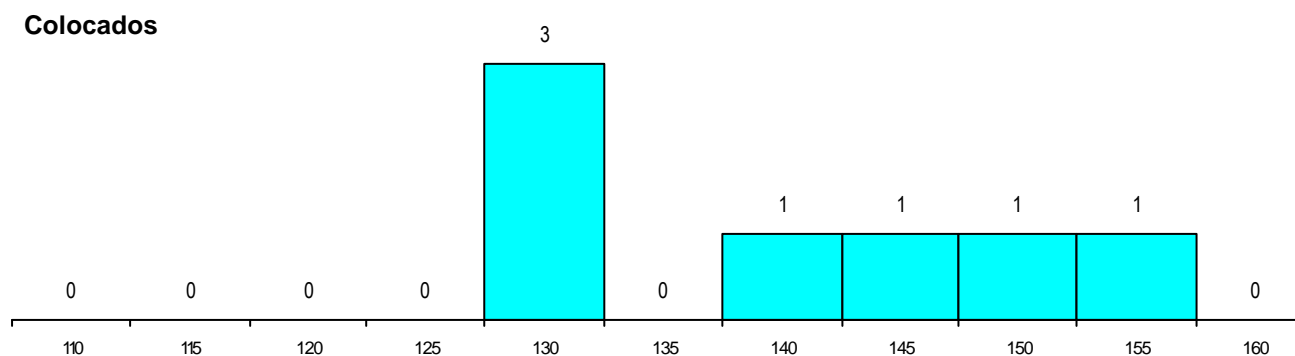

Estabelecimento: 3122 Instituto Politécnico de Portalegre - Escola Superior de Tecnologia e Gestão
Curso Superior: 9469 Design e Animação Multimédia
Licenciatura

OPÇÃO CANDIDATURA

Opção	Cands. %	Cols. %
1ª	6 18	4 57
2ª	7 21	2 29
3ª	5 15	0 0
4ª	6 18	1 14
5ª	5 15	0 0
6ª	4 12	0 0
Total	33	7

ETAPA COLOCAÇÃO (contingente)

Etapa Colocação	Cands. %	Cols. %	Nota
17 Geral	33 100	7 100	128.0
Total	33	7	

DISTRITO/CAE DE CANDIDATURA

Distrito Origem	Cands. %	Cols. %
Portalegre	7 21	3 43
Lisboa	4 12	2 29
Leiria	4 12	1 14
Castelo Branco	4 12	0 0
Santarém	3 9	1 14
Faro	3 9	0 0
Évora	3 9	0 0
Viseu	2 6	0 0
Viana do Castelo	1 3	0 0
Setúbal	1 3	0 0
Aveiro	1 3	0 0
Total	33	7

SEXO DOS CANDIDATOS

Sexo	Cands. %	Cols. %
Masc.	20 61	3 43
Femin.	13 39	4 57
Total	33	7

CURSO DO 12º ANO

Curso 12º ano	(15 mais frequentes)		
	Cands. %	Cols. %	
N064 Artes Visuais	19 58	5 71	
P363 Técnico de artes gráficas	3 9	0 0	
N082 Informática	2 6	1 14	
N084 Multimédia	2 6	0 0	
R821 Agrupamento 2 / design	1 3	1 14	
P610 Cursos Educação Formação (tod	1 3	0 0	
P320 Desenhador projectista	1 3	0 0	
N979 Recorrente - Multimédia	1 3	0 0	
N600 Cursos Profissionais (D.L. 74/200	1 3	0 0	
N060 Ciências e Tecnologias	1 3	0 0	

MÉDIAS dos Colocados

Nota de candidatura	139.6
Prova de ingresso	145.0
Média do 12º ano	136.6
Média do 10º/11º ano	136.6

DISTRIBUIÇÕES DE NOTAS DE CANDIDATURA