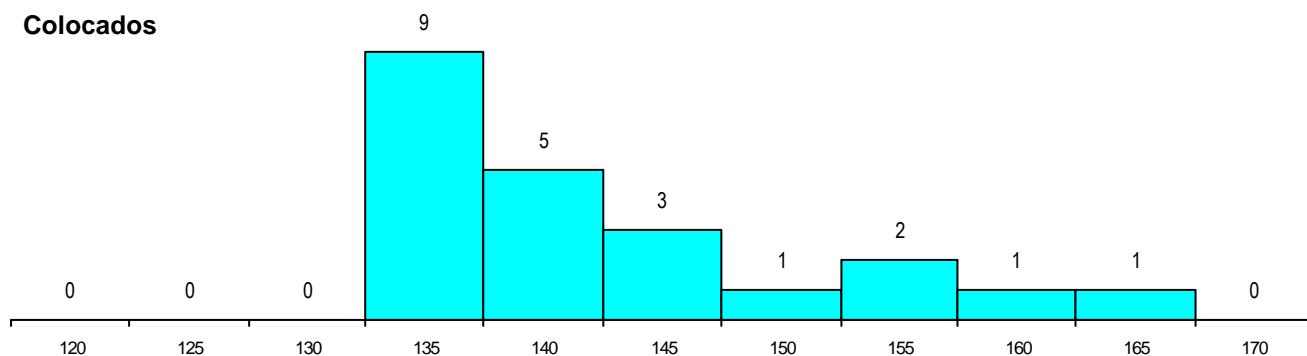

Estabelecimento: 0807 Universidade Técnica de Lisboa - Instituto Superior Técnico
Curso Superior: 9121 Engenharia Informática e de Computadores
Licenciatura

OPÇÃO CANDIDATURA

Opção	Cands. %	Cols. %
1ª	26 29	11 50
2ª	17 19	8 36
3ª	16 18	1 5
4ª	13 15	1 5
5ª	9 10	0 0
6ª	8 9	1 5
Total	89	22

ETAPA COLOCAÇÃO (contingente)

Etapa Colocação	Cands. %	Cols. %	Nota
17 Geral	89 100	22 100	133.8
Total	89	22	

DISTRITO/CAE DE CANDIDATURA

Distrito Origem	Cands. %	Cols. %
Lisboa	59 66	11 50
Santarém	9 10	3 14
Setúbal	7 8	1 5
Leiria	3 3	0 0
R. A. Madeira	2 2	1 5
Viana do Castelo	2 2	1 5
Beja	2 2	2 9
R. A. Açores	1 1	1 5
Portalegre	1 1	0 0
Guarda	1 1	0 0
Faro	1 1	1 5
Aveiro	1 1	1 5
Total	89	22

SEXO DOS CANDIDATOS

Sexo	Cands. %	Cols. %
Masc.	77 87	19 86
Femin.	12 13	3 14
Total	89	22

CURSO DO 12º ANO (15 mais frequentes)

Curso 12º ano	Cands. %	Cols. %
N060 Ciências e Tecnologias	85 96	21 95
N082 Informática	2 2	0 0
Q940 Escolas estrangeiras em Portugal	1 1	1 5
E001 1.º curso	1 1	0 0

MÉDIAS dos Colocados

Nota de candidatura 142.4
Prova de ingresso 136.3
Média do 12º ano 148.5
Média do 10º/11º ano 148.5

DISTRIBUIÇÕES DE NOTAS DE CANDIDATURA

Candidatos

Colocados