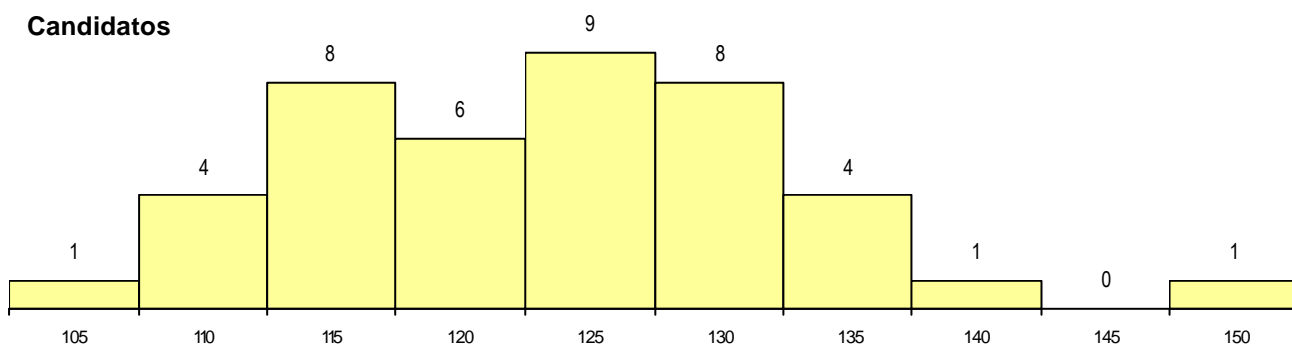

Estabelecimento: 3012 Universidade de Aveiro - Escola Superior de Tecnologia e Gestão de Águeda
Curso Superior: 9805 Técnico Superior de Secretariado
Licenciatura

OPÇÃO CANDIDATURA

Opção	Cands. %	Cols. %
1ª	3 7	3 17
2ª	6 14	6 33
3ª	6 14	3 17
4ª	8 19	3 17
5ª	7 17	1 6
6ª	12 29	2 11
Total	42	18

ETAPA COLOCAÇÃO (contingente)

Etapa Colocação	Cands. %	Cols. %	Nota
17 Geral	42 100	18 100	107.0
Total	42	18	

DISTRITO/CAE DE CANDIDATURA

Distrito Origem	Cands. %	Cols. %
Aveiro	17 40	11 61
Porto	10 24	3 17
Viseu	4 10	2 11
Braga	4 10	1 6
Setúbal	2 5	0 0
Guarda	2 5	1 6
R. A. Madeira	1 2	0 0
Viana do Castelo	1 2	0 0
Coimbra	1 2	0 0
Total	42	18

SEXO DOS CANDIDATOS

Sexo	Cands. %	Cols. %
Masc.	7 17	1 6
Femin.	35 83	17 94
Total	42	18

CURSO DO 12º ANO (15 mais frequentes)

Curso 12º ano	Cands. %	Cols. %
N060 Ciências e Tecnologias	12 29	7 39
N062 Ciências Sociais e Humanas	10 24	5 28
U220 Ens. secundário recorrente (todos	4 10	1 6
N970 Recorrente - Ciências e Technolog	3 7	0 0
R810 Agrupamento 1 / geral	2 5	1 6
Q950 Equivalências	1 2	1 6
N089 Desporto	1 2	1 6
N061 Ciências Socioeconómicas	1 2	1 6
T131 Técnico de secretariado	1 2	0 0
P663 Técnico de serviços jurídicos	1 2	0 0
P593 Técnico de gestão de sistemas in	1 2	0 0
N972 Recorrente - Ciências Sociais e H	1 2	0 0
N088 Acção Social	1 2	0 0
N085 Administração	1 2	0 0
E003 3.º curso	1 2	0 0

MÉDIAS dos Colocados

Nota de candidatura	123.1
Prova de ingresso	108.7
Média do 12º ano	130.8
Média do 10º/11º ano	130.8

DISTRIBUIÇÕES DE NOTAS DE CANDIDATURA