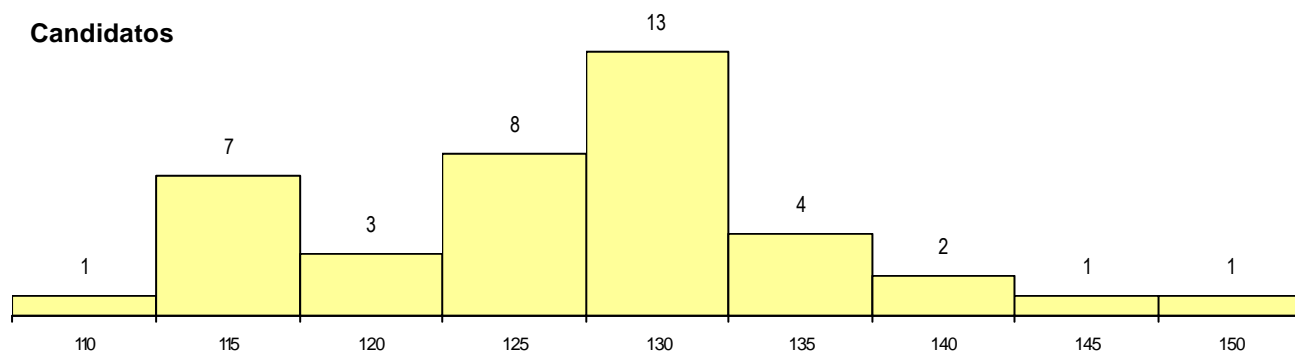

Estabelecimento: 0202 Universidade do Algarve - Faculdade de Ciências do Mar e do Ambiente
Curso Superior: 9508 Engenharia do Ambiente
Mestrado Integrado

OPÇÃO CANDIDATURA

Opção	Cands. %	Cols. %
1ª	4 10	4 36
2ª	3 8	0 0
3ª	6 15	3 27
4ª	7 18	2 18
5ª	9 23	0 0
6ª	11 28	2 18
Total	40	11

ETAPA COLOCAÇÃO (contingente)

Etapa Colocação	Cands. %	Cols. %	Nota
17 Geral	40 100	11 100	113.2
Total	40	11	

DISTRITO/CAE DE CANDIDATURA

Distrito Origem	Cands. %	Cols. %
Setúbal	8 20	2 18
Lisboa	6 15	1 9
Faro	6 15	1 9
Santarém	3 8	2 18
Beja	3 8	0 0
Viseu	2 5	1 9
Porto	2 5	1 9
Guarda	2 5	0 0
Coimbra	2 5	0 0
R. A. Madeira	1 3	1 9
Vila Real	1 3	1 9
Viana do Castelo	1 3	0 0
Évora	1 3	1 9
Castelo Branco	1 3	0 0
Aveiro	1 3	0 0
Total	40	11

SEXO DOS CANDIDATOS

Sexo	Cands. %	Cols. %
Masc.	26 65	6 55
Femin.	14 35	5 45
Total	40	11

CURSO DO 12º ANO

(15 mais frequentes)

Curso 12º ano	Cands. %	Cols. %
N060 Ciências e Tecnologias	34 85	10 91
R830 Agrupamento 3 / geral	1 3	1 9
R810 Agrupamento 1 / geral	1 3	0 0
Q940 Escolas estrangeiras em Portugal	1 3	0 0
P544 Técnico de electrónica/instrument	1 3	0 0
N572 Análises Químico-Biológicas	1 3	0 0
N082 Informática	1 3	0 0

MÉDIAS dos Colocados

Nota de candidatura	125.1
Prova de ingresso	109.7
Média do 12º ano	133.4
Média do 10º/11º ano	133.4

DISTRIBUIÇÕES DE NOTAS DE CANDIDATURA