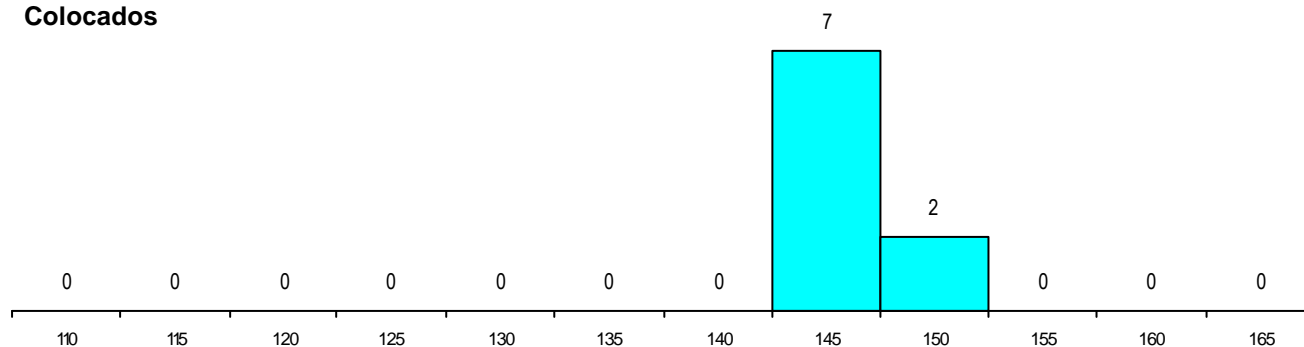

Estabelecimento: 3155 Instituto Politécnico de Setúbal - Escola Superior de Saúde
Curso Superior: 9500 Enfermagem
Licenciatura

OPÇÃO CANDIDATURA

Opção	Cands. %	Cols. %
1ª	22 18	1 11
2ª	59 48	7 78
3ª	21 17	0 0
4ª	13 11	1 11
5ª	4 3	0 0
6ª	4 3	0 0
Total	123	9

ETAPA COLOCAÇÃO (contingente)

Etapa Colocação	Cands. %	Cols. %	Nota
17 Geral	123 100	9 100	143.0
Total	123	9	

DISTRITO/CAE DE CANDIDATURA

Distrito Origem	Cands. %	Cols. %
Setúbal	55 45	1 11
Lisboa	48 39	7 78
Santarém	4 3	0 0
Braga	4 3	0 0
R. A. Madeira	3 2	1 11
Leiria	3 2	0 0
Aveiro	2 2	0 0
Viseu	1 1	0 0
Vila Real	1 1	0 0
Faro	1 1	0 0
Beja	1 1	0 0
Total	123	9

SEXO DOS CANDIDATOS

Sexo	Cands. %	Cols. %
Masc.	12 10	0 0
Femin.	111 90	9 100
Total	123	9

CURSO DO 12º ANO (15 mais frequentes)

Curso 12º ano	Cands. %	Cols. %
N060 Ciências e Tecnologias	114 93	9 100
R810 Agrupamento 1 / geral	4 3	0 0
N970 Recorrente - Ciências e Tecnol	2 2	0 0
U220 Ens. secundário recorrente (todos	1 1	0 0

MÉDIAS dos Colocados

Nota de candidatura 145.6
Prova de ingresso 141.4
Média do 12º ano 148.4
Média do 10º/11º ano 148.4

DISTRIBUIÇÕES DE NOTAS DE CANDIDATURA

Candidatos

Colocados