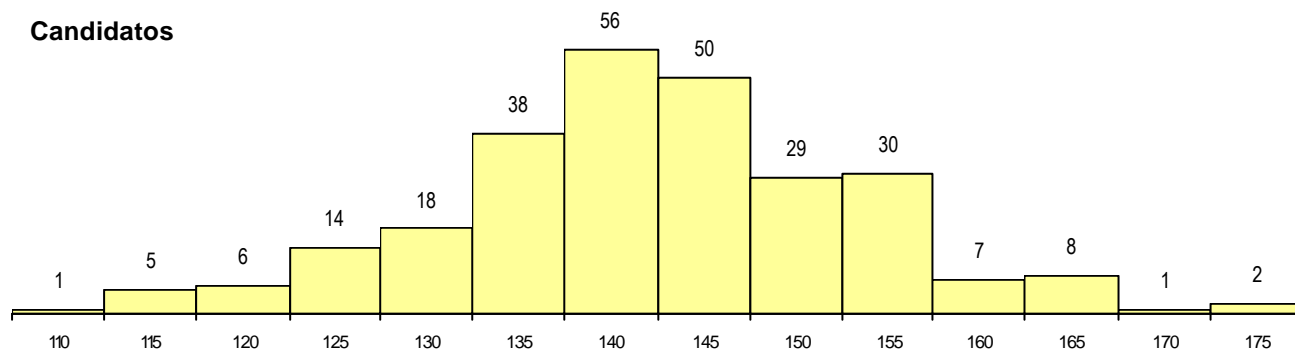

Estabelecimento: 6800 ISCTE - Instituto Universitário de Lisboa
Curso Superior: 9081 Economia
Licenciatura

OPÇÃO CANDIDATURA

Opção	Cands. %	Cols. %
1ª	33 12	8 31
2ª	66 25	13 50
3ª	53 20	4 15
4ª	54 20	1 4
5ª	35 13	0 0
6ª	24 9	0 0
Total	265	26

ETAPA COLOCAÇÃO (contingente)

Etapa Colocação	Cands. %	Cols. %	Nota
17 Geral	265 100	26 100	145.5
Total	265	26	

DISTRITO/CAE DE CANDIDATURA

Distrito Origem	Cands. %	Cols. %
Lisboa	204 77	17 65
Setúbal	14 5	0 0
Leiria	14 5	2 8
Santarém	5 2	3 12
Faro	4 2	0 0
Beja	4 2	1 4
Aveiro	4 2	0 0
R. A. Madeira	3 1	0 0
Évora	3 1	2 8
Porto	2 1	0 0
Portalegre	2 1	0 0
Guarda	2 1	0 0
Bragança	2 1	0 0
Viseu	1 0	1 4
Braga	1 0	0 0
Total	265	26

SEXO DOS CANDIDATOS

Sexo	Cands. %	Cols. %
Masc.	173 65	13 50
Femin.	92 35	13 50
Total	265	26

CURSO DO 12º ANO

(15 mais frequentes)

Curso 12º ano	Cands. %	Cols. %
N061 Ciências Socioeconómicas	201 76	24 92
N060 Ciências e Tecnologias	52 20	2 8
N971 Recorrente - Ciências Socioeconóm.	4 2	0 0
Q940 Escolas estrangeiras em Portugal	2 1	0 0
R810 Agrupamento 1 / geral	1 0	0 0
N970 Recorrente - Ciências e Tecnologias	1 0	0 0
N085 Administração	1 0	0 0
N064 Artes Visuais	1 0	0 0
N062 Ciências Sociais e Humanas	1 0	0 0

MÉDIAS dos Colocados

Nota de candidatura	151.8
Prova de ingresso	153.4
Média do 12º ano	150.2
Média do 10º/11º ano	150.2

DISTRIBUIÇÕES DE NOTAS DE CANDIDATURA