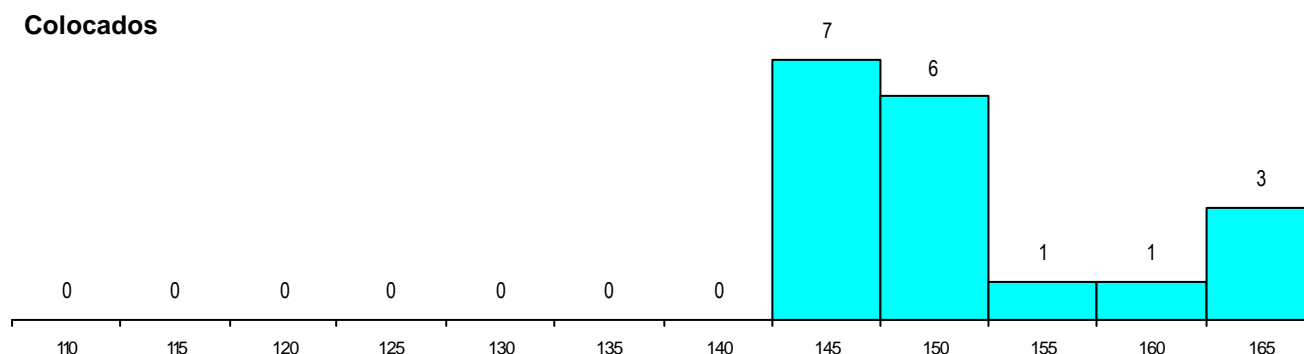

Estabelecimento: 1000 Universidade do Minho
Curso Superior: 9360 Engenharia Civil
Mestrado Integrado

OPÇÃO CANDIDATURA

Opção	Cands. %	Cols. %
1ª	45 33	7 39
2ª	32 24	8 44
3ª	20 15	1 6
4ª	16 12	1 6
5ª	13 10	0 0
6ª	10 7	1 6
Total	136	18

ETAPA COLOCAÇÃO (contingente)

Etapa Colocação	Cands. %	Cols. %	Nota
17 Geral	136 100	18 100	144.6
Total	136	18	

DISTRITO/CAE DE CANDIDATURA

Distrito Origem	Cands. %	Cols. %
Braga	89 65	13 72
Porto	19 14	2 11
Viana do Castelo	12 9	2 11
Vila Real	6 4	1 6
R. A. Açores	2 1	0 0
Bragança	2 1	0 0
Aveiro	2 1	0 0
R. A. Madeira	1 1	0 0
Santarém	1 1	0 0
Lisboa	1 1	0 0
Guarda	1 1	0 0
Total	136	18

SEXO DOS CANDIDATOS

Sexo	Cands. %	Cols. %
Masc.	98 72	11 61
Femin.	38 28	7 39
Total	136	18

CURSO DO 12º ANO (15 mais frequentes)

Curso 12º ano	Cands. %	Cols. %
N060 Ciências e Tecnologias	104 76	12 67
N064 Artes Visuais	16 12	5 28
N600 Cursos Profissionais (D.L. 74/200	3 2	0 0
N971 Recorrente - Ciências Socioeconó	2 1	0 0
N082 Informática	2 1	0 0
R810 Agrupamento 1 / geral	1 1	1 6
P715 Preparador de obras	1 1	0 0
P472 Técnico de informática/gestão	1 1	0 0
NA12 Informática (VCT)	1 1	0 0
N997 Informática (INA)	1 1	0 0
N976 Recorrente - Electrotecnia e Electr	1 1	0 0
N972 Recorrente - Ciências Sociais e H	1 1	0 0
N081 Electrotecnia e Electrónica	1 1	0 0

MÉDIAS dos Colocados

Nota de candidatura	151.6
Prova de ingresso	151.2
Média do 12º ano	151.9
Média do 10º/11º ano	151.9

DISTRIBUIÇÕES DE NOTAS DE CANDIDATURA