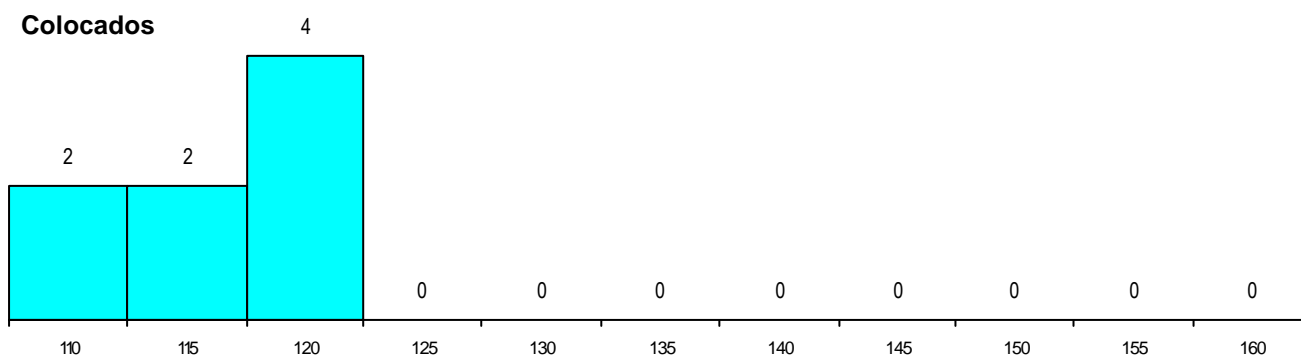

Estabelecimento: 3102 Instituto Politécnico de Leiria - Escola Superior de Tecnologia e Gestão de Leiria
Curso Superior: 9886 Engenharia Mecânica (regime pós-laboral)
Licenciatura

OPÇÃO CANDIDATURA

Opção	Cands. %	Cols. %
1ª	2 7	2 25
2ª	5 17	2 25
3ª	7 23	3 38
4ª	4 13	0 0
5ª	7 23	0 0
6ª	5 17	1 13
Total	30	8

ETAPA COLOCAÇÃO (contingente)

Etapa Colocação	Cands. %	Cols. %	Nota
17 Geral	30 100	8 100	110.6
Total	30	8	

DISTRITO/CAE DE CANDIDATURA

Distrito Origem	Cands. %	Cols. %
Leiria	22 73	7 88
Coimbra	2 7	0 0
Braga	2 7	0 0
R. A. Açores	1 3	0 0
Setúbal	1 3	1 13
Santarém	1 3	0 0
Porto	1 3	0 0
Total	30	8

SEXO DOS CANDIDATOS

Sexo	Cands. %	Cols. %
Masc.	28 93	8 100
Femin.	2 7	0 0
Total	30	8

CURSO DO 12º ANO

(15 mais frequentes)

Curso 12º ano	Cands. %	Cols. %
N060 Ciências e Tecnologias	15 50	3 38
N082 Informática	3 10	0 0
N081 Electrotecnia e Electrónica	2 7	2 25
R810 Agrupamento 1 / geral	2 7	0 0
U220 Ens. secundário recorrente (todos)	1 3	1 13
P385 Técnico de electrotecnia	1 3	1 13
R830 Agrupamento 3 / geral	1 3	0 0
Q900 Emigrantes	1 3	0 0
PS37 Técnico de mecatrónica automóv.	1 3	0 0
P753 Técnico de informática	1 3	0 0
N600 Cursos Profissionais (D.L. 74/200	1 3	0 0

MÉDIAS dos Colocados

Nota de candidatura	116.3
Prova de ingresso	104.7
Média do 12º ano	122.5
Média do 10º/11º ano	122.5

DISTRIBUIÇÕES DE NOTAS DE CANDIDATURA