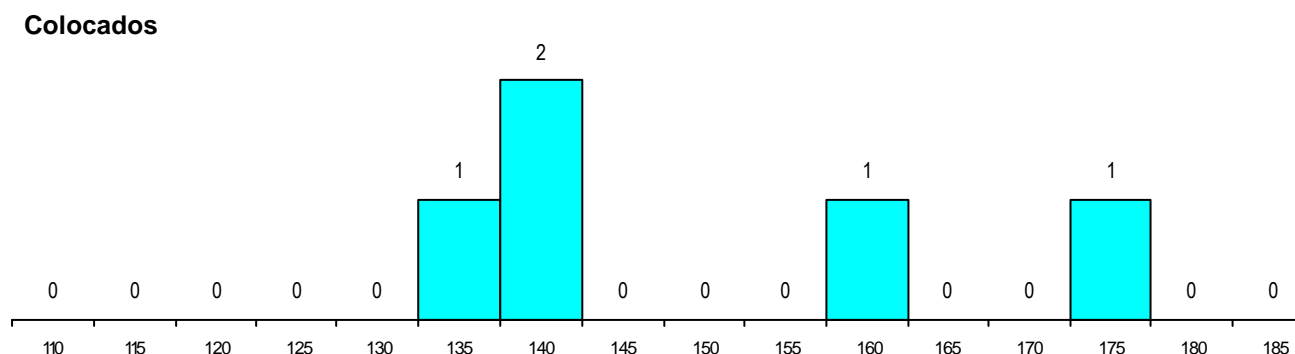

OPÇÃO CANDIDATURA

Opção	Cands. %	Cols. %
1ª	7 12	3 60
2ª	6 10	0 0
3ª	10 17	1 20
4ª	14 24	1 20
5ª	12 20	0 0
6ª	10 17	0 0
Total	59	5

ETAPA COLOCAÇÃO (contingente)

Etapa Colocação	Cands. %	Cols. %	Nota
17 Geral	59 100	5 100	135.7
Total	59	5	

DISTRITO/CAE DE CANDIDATURA

Distrito Origem	Cands. %	Cols. %
Porto	48 81	4 80
Viseu	2 3	0 0
Vila Real	2 3	0 0
Bragança	2 3	1 20
Viana do Castelo	1 2	0 0
Guarda	1 2	0 0
Castelo Branco	1 2	0 0
Braga	1 2	0 0
Aveiro	1 2	0 0
Total	59	5

SEXO DOS CANDIDATOS

Sexo	Cands. %	Cols. %
Masc.	44 75	3 60
Femin.	15 25	2 40
Total	59	5

CURSO DO 12º ANO

(15 mais frequentes)

Curso 12º ano	Cands. %	Cols. %
N060 Ciências e Tecnologias	37 63	4 80
N600 Cursos Profissionais (D.L. 74/200	3 5	0 0
N576 Electrónica Industrial e Automaçãc	3 5	0 0
N577 Electrónica e Telecomunicações	2 3	1 20
U220 Ens. secundário recorrente (todos	2 3	0 0
R810 Agrupamento 1 / geral	2 3	0 0
R813 Agrupamento 1 / informática	1 2	0 0
R812 Agrupamento 1 / electrotecnia/elex	1 2	0 0
R176 Informática	1 2	0 0
P593 Técnico de gestão de sistemas in	1 2	0 0
NA12 Informática (VCT)	1 2	0 0
N970 Recorrente - Ciências e Technolog	1 2	0 0
N081 Electrotecnia e Electrónica	1 2	0 0
N064 Artes Visuais	1 2	0 0

MÉDIAS dos Colocados

Nota de candidatura	150.0
Prova de ingresso	160.4
Média do 12º ano	144.4
Média do 10º/11º ano	144.4

DISTRIBUIÇÕES DE NOTAS DE CANDIDATURA