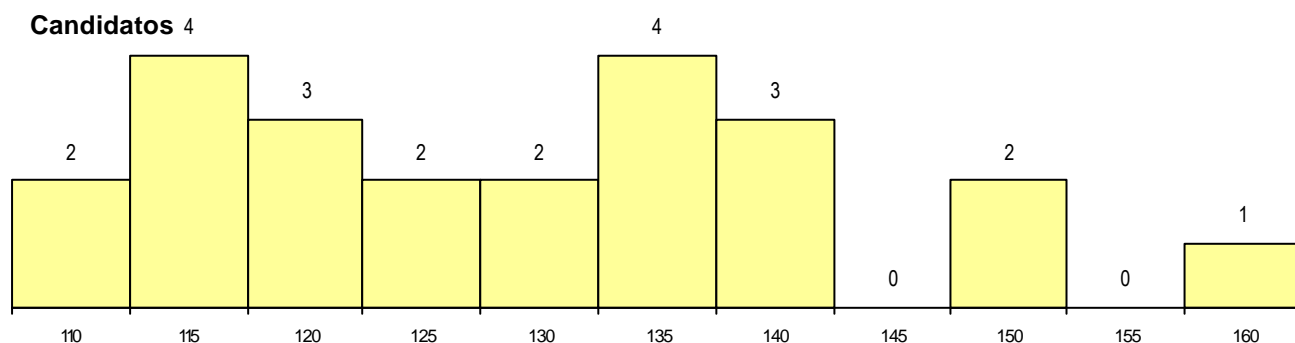

Estabelecimento: 3105 Instituto Politécnico de Leiria - Escola Superior de Turismo e Tecnologia do Mar de Peniche
Curso Superior: 9997 Gestão Turística e Hoteleira (regime pós-laboral)
Licenciatura

OPÇÃO CANDIDATURA			ETAPA COLOCAÇÃO (contingente)				DISTRITO/CAE DE CANDIDATURA				
Opção	Cands. %	Cols. %	Etapa Colocação	Cands. %	Cols. %	Nota	Distrito Origem	Cands. %	Cols. %		
1ª	2	9	2	33	17	100	Leiria	9	39	1	17
2ª	9	39	1	17	Total		Lisboa	6	26	3	50
3ª	1	4	1	17	23	6	Santarém	4	17	1	17
4ª	7	30	2	33			Viseu	1	4	0	0
5ª	3	13	0	0			Viana do Castelo	1	4	0	0
6ª	1	4	0	0			Setúbal	1	4	0	0
Total	23	6					Braga	1	4	1	17
							Total	23	6		

SEXO DOS CANDIDATOS			CURSO DO 12º ANO (15 mais frequentes)				
Sexo	Cands. %	Cols. %	Curso 12º ano	Cands. %	Cols. %		
Masc.	12	52	N061 Ciências Socioeconómicas	5	22	2	33
Femin.	11	48	N060 Ciências e Tecnologias	5	22	2	33
Total	23	6	N600 Cursos Profissionais (D.L. 74/200)	3	13	1	17
			N062 Ciências Sociais e Humanas	3	13	0	0
			R810 Agrupamento 1 / geral	2	9	0	0
			P566 Técnico de turismo	1	4	0	0
			P433 Técnico de gestão	1	4	0	0
			N970 Recorrente - Ciências e Tecnolog	1	4	0	0
			N085 Administração	1	4	0	0

MÉDIAS dos Colocados

Nota de candidatura	134.1
Prova de ingresso	124.7
Média do 12º ano	139.2
Média do 10º/11º ano	139.2

DISTRIBUIÇÕES DE NOTAS DE CANDIDATURA