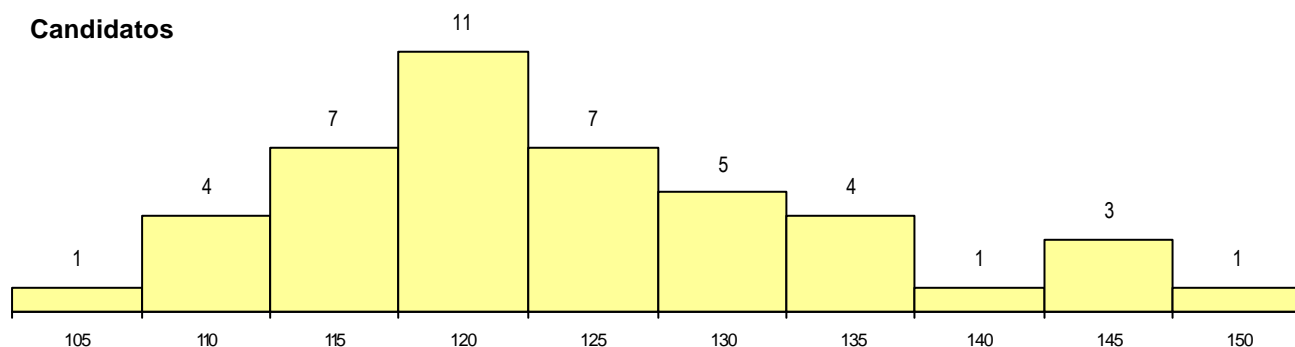

Estabelecimento: 3134 Instituto Politécnico do Porto - Instituto Superior de Contabilidade e Administração do Porto
Curso Superior: 9866 Comércio Internacional (regime pós-laboral)
Licenciatura

OPÇÃO CANDIDATURA

Opção	Cands. %	Cols. %
1ª	7 16	3 100
2ª	8 18	0 0
3ª	9 20	0 0
4ª	11 25	0 0
5ª	5 11	0 0
6ª	4 9	0 0
Total	44	3

ETAPA COLOCAÇÃO (contingente)

Etapa Colocação	Cands. %	Cols. %	Nota
17 Geral	44 100	3 100	133.6
Total	44	3	

DISTRITO/CAE DE CANDIDATURA

Distrito Origem	Cands. %	Cols. %
Porto	39 89	3 100
Braga	3 7	0 0
Leiria	1 2	0 0
Aveiro	1 2	0 0
Total	44	3

SEXO DOS CANDIDATOS

Sexo	Cands. %	Cols. %
Masc.	20 45	1 33
Femin.	24 55	2 67
Total	44	3

CURSO DO 12º ANO (15 mais frequentes)

Curso 12º ano	Cands. %	Cols. %
N062 Ciências Sociais e Humanas	7 16	1 33
U220 Ens. secundário recorrente (todos	7 16	1 33
N060 Ciências e Tecnologias	3 7	0 0
N970 Recorrente - Ciências e Tecnolog	3 7	0 0
N600 Cursos Profissionais (D.L. 74/200	2 5	1 33
N971 Recorrente - Ciências Socioeconó	2 5	0 0
R831 Agrupamento 3 / administração	2 5	0 0
R810 Agrupamento 1 / geral	2 5	0 0
N571 Administração e Marketing	2 5	0 0
N061 Ciências Socioeconómicas	1 2	0 0
N082 Informática	1 2	0 0
N085 Administração	1 2	0 0
N089 Desporto	1 2	0 0
E003 3.º curso	1 2	0 0
N980 Recorrente - Administração	1 2	0 0

MÉDIAS dos Colocados

Nota de candidatura	142.9
Prova de ingresso	132.0
Média do 12º ano	148.7
Média do 10º/11º ano	148.7

DISTRIBUIÇÕES DE NOTAS DE CANDIDATURA