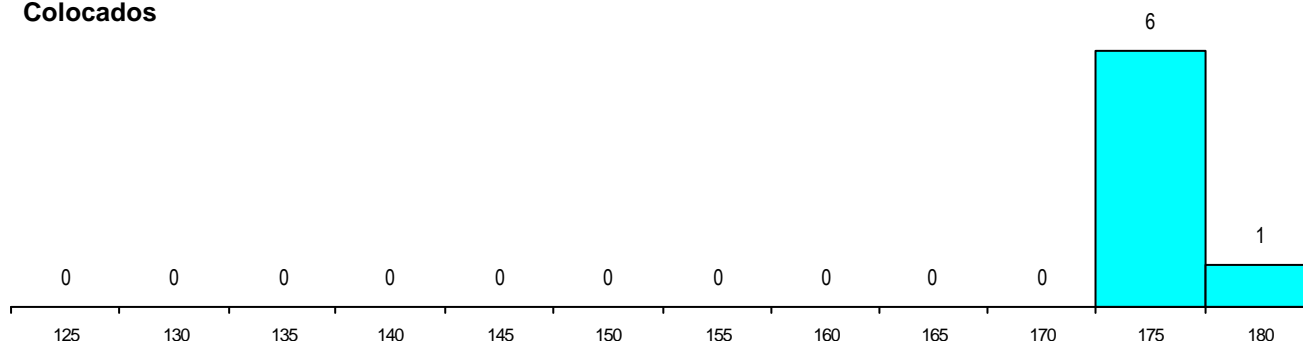

Estabelecimento: 0807 Universidade Técnica de Lisboa - Instituto Superior Técnico
Curso Superior: 9257 Arquitectura
Mestrado Integrado

OPÇÃO CANDIDATURA

Opção	Cands. %	Cols. %
1ª	32 43	5 71
2ª	22 29	2 29
3ª	8 11	0 0
4ª	4 5	0 0
5ª	6 8	0 0
6ª	3 4	0 0
Total	75	7

ETAPA COLOCAÇÃO (contingente)

Etapa Colocação	Cands. %	Cols. %	Nota
17 Geral	75 100	7 100	173.5
Total	75	7	

DISTRITO/CAE DE CANDIDATURA

Distrito Origem	Cands. %	Cols. %
Lisboa	36 48	2 29
Setúbal	10 13	2 29
R. A. Madeira	4 5	0 0
Santarém	4 5	1 14
Leiria	4 5	0 0
Castelo Branco	4 5	1 14
Coimbra	3 4	0 0
Faro	2 3	0 0
Braga	2 3	0 0
R. A. Açores	1 1	0 0
Viseu	1 1	0 0
Vila Real	1 1	0 0
Portalegre	1 1	0 0
Bragança	1 1	0 0
Beja	1 1	1 14
Total	75	7

SEXO DOS CANDIDATOS

Sexo	Cands. %	Cols. %
Masc.	31 41	2 29
Femin.	44 59	5 71
Total	75	7

CURSO DO 12º ANO

(15 mais frequentes)

Curso 12º ano	Cands. %	Cols. %
N060 Ciências e Tecnologias	33 44	6 86
N064 Artes Visuais	29 39	1 14
R830 Agrupamento 3 / geral	3 4	0 0
R810 Agrupamento 1 / geral	2 3	0 0
R813 Agrupamento 1 / informática	1 1	0 0
Q940 Escolas estrangeiras em Portugal	1 1	0 0
P418 Técnico de design de moda	1 1	0 0
N977 Recorrente - Informática	1 1	0 0
N089 Desporto	1 1	0 0
N072 Design de Produto	1 1	0 0
N061 Ciências Socioeconómicas	1 1	0 0
E001 1.º curso	1 1	0 0

MÉDIAS dos Colocados

Nota de candidatura	175.7
Prova de ingresso	186.5
Média do 12º ano	164.9
Média do 10º/11º ano	164.9

DISTRIBUIÇÕES DE NOTAS DE CANDIDATURA

Candidatos

Colocados