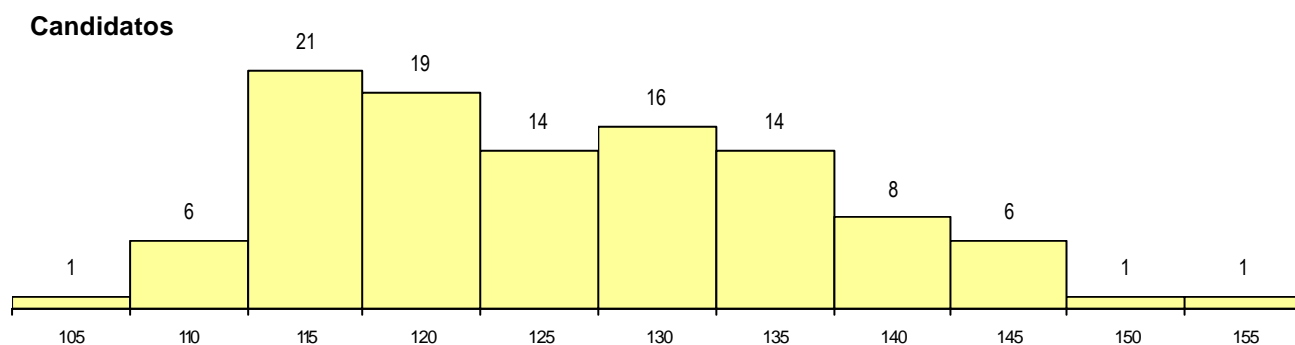

Estabelecimento: 1107 Universidade do Porto - Faculdade de Letras
Curso Superior: 9139 Filosofia
Licenciatura

OPÇÃO CANDIDATURA

Opção	Cands. %	Cols. %
1ª	21 20	4 27
2ª	21 20	3 20
3ª	18 17	1 7
4ª	20 19	3 20
5ª	13 12	1 7
6ª	14 13	3 20
Total	107	15

ETAPA COLOCAÇÃO (contingente)

Etapa Colocação	Cands. %	Cols. %	Nota
17 Geral	107 100	15 100	128.0
Total	107	15	

DISTRITO/CAE DE CANDIDATURA

Distrito Origem	Cands. %	Cols. %
Porto	81 76	11 73
Braga	11 10	0 0
Aveiro	4 4	1 7
Vila Real	3 3	1 7
Viana do Castelo	2 2	1 7
R. A. Madeira	1 1	0 0
Viseu	1 1	1 7
Leiria	1 1	0 0
Guarda	1 1	0 0
Castelo Branco	1 1	0 0
Bragança	1 1	0 0
Total	107	15

SEXO DOS CANDIDATOS

Sexo	Cands. %	Cols. %
Masc.	44 41	6 40
Femin.	63 59	9 60
Total	107	15

CURSO DO 12º ANO (15 mais frequentes)

Curso 12º ano	Cands. %	Cols. %
N062 Ciências Sociais e Humanas	39 36	5 33
N060 Ciências e Tecnologias	16 15	3 20
N970 Recorrente - Ciências e Tecnolog	7 7	1 7
U220 Ens. secundário recorrente (todos	4 4	1 7
N972 Recorrente - Ciências Sociais e H	4 4	0 0
N088 Acção Social	3 3	1 7
N571 Administração e Marketing	3 3	0 0
N082 Informática	3 3	0 0
N064 Artes Visuais	2 2	1 7
R840 Agrupamento 4 / geral	2 2	0 0
N063 Línguas e Literaturas	2 2	0 0
P381 Técnico de comunicação/marketir	2 2	0 0
R810 Agrupamento 1 / geral	2 2	0 0
E003 3.º curso	2 2	0 0
N600 Cursos Profissionais (D.L. 74/200	2 2	0 0

MÉDIAS dos Colocados

Nota de candidatura	135.3
Prova de ingresso	126.4
Média do 12º ano	141.2
Média do 10º/11º ano	141.2

DISTRIBUIÇÕES DE NOTAS DE CANDIDATURA