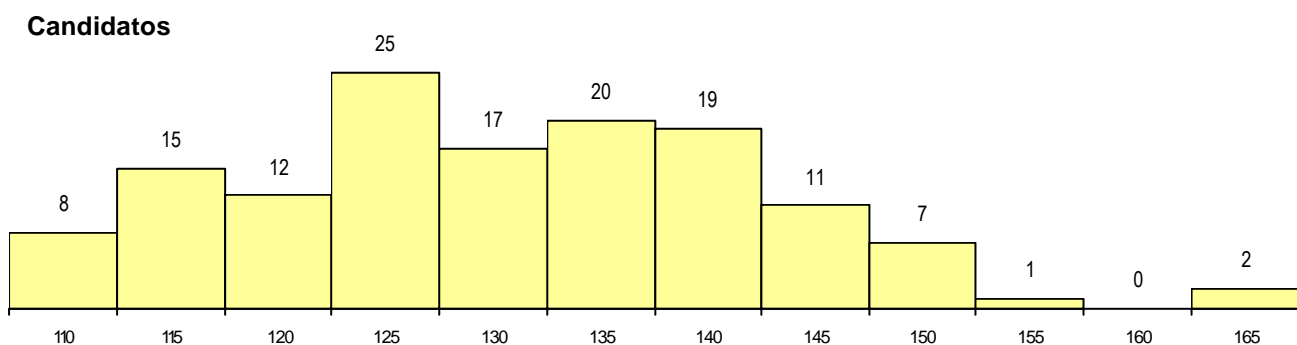

OPÇÃO CANDIDATURA

Opção	Cands. %	Cols. %
1ª	26 19	9 60
2ª	27 20	4 27
3ª	24 18	1 7
4ª	27 20	1 7
5ª	22 16	0 0
6ª	11 8	0 0
Total	137	15

ETAPA COLOCAÇÃO (contingente)

Etapa Colocação	Cands. %	Cols. %	Nota
17 Geral	137 100	15 100	141.2
Total	137	15	

DISTRITO/CAE DE CANDIDATURA

Distrito Origem	Cands. %	Cols. %
Porto	96 70	12 80
Braga	14 10	1 7
Aveiro	11 8	1 7
Viana do Castelo	5 4	0 0
Viseu	3 2	0 0
R. A. Açores	2 1	0 0
Castelo Branco	2 1	1 7
R. A. Madeira	1 1	0 0
Vila Real	1 1	0 0
Coimbra	1 1	0 0
Bragança	1 1	0 0
Total	137	15

SEXO DOS CANDIDATOS

Sexo	Cands. %	Cols. %
Masc.	34 25	6 40
Femin.	103 75	9 60
Total	137	15

CURSO DO 12º ANO (15 mais frequentes)

Curso 12º ano	Cands. %	Cols. %
N062 Ciências Sociais e Humanas	66 48	6 40
N060 Ciências e Tecnologias	18 13	6 40
N972 Recorrente - Ciências Sociais e H	5 4	0 0
N600 Cursos Profissionais (D.L. 74/200	5 4	0 0
R840 Agrupamento 4 / geral	4 3	1 7
N063 Línguas e Literaturas	4 3	1 7
N088 Acção Social	4 3	0 0
N970 Recorrente - Ciências e Technolog	4 3	0 0
U220 Ens. secundário recorrente (todos	3 2	0 0
P472 Técnico de informática/gestão	2 1	0 0
E003 3.º curso	2 1	0 0
R830 Agrupamento 3 / geral	1 1	1 7
P781 Técnico de serviços pessoais e è	1 1	0 0
N061 Ciências Socioeconómicas	1 1	0 0
R841 Agrupamento 4 / comunicação	1 1	0 0

MÉDIAS dos Colocados

Nota de candidatura	145.5
Prova de ingresso	146.8
Média do 12º ano	144.6
Média do 10º/11º ano	144.6

DISTRIBUIÇÕES DE NOTAS DE CANDIDATURA