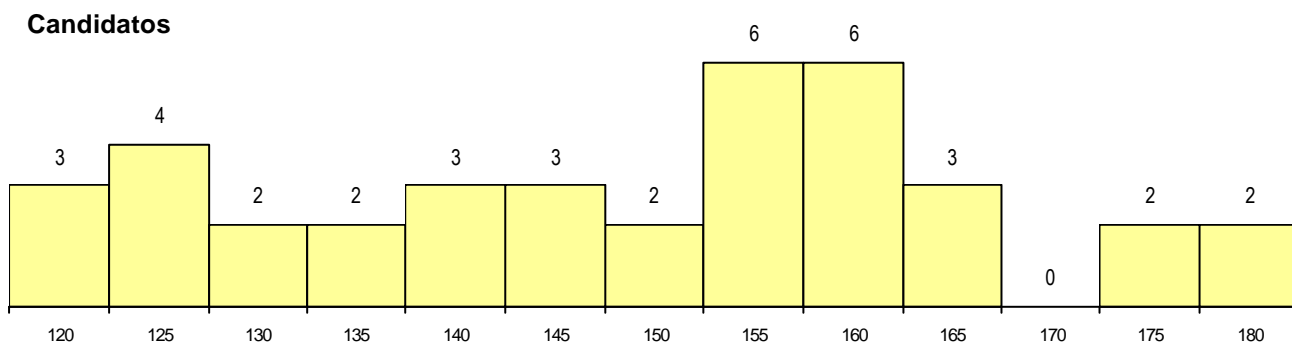

Estabelecimento: 1000 Universidade do Minho
Curso Superior: 9358 Engenharia Biológica
Mestrado Integrado

OPÇÃO CANDIDATURA

Opção	Cands. %	Cols. %
1ª	11 29	10 63
2ª	9 24	4 25
3ª	7 18	1 6
4ª	2 5	0 0
5ª	5 13	0 0
6ª	4 11	1 6
Total	38	16

ETAPA COLOCAÇÃO (contingente)

Etapa Colocação	Cands. %	Cols. %	Nota
17 Geral	38 100	16 100	139.0
Total	38	16	

DISTRITO/CAE DE CANDIDATURA

Distrito Origem	Cands. %	Cols. %
Braga	21 55	7 44
Porto	7 18	2 13
Viana do Castelo	4 11	4 25
Viseu	2 5	1 6
Vila Real	2 5	1 6
Guarda	1 3	0 0
Aveiro	1 3	1 6
Total	38	16

SEXO DOS CANDIDATOS

Sexo	Cands. %	Cols. %
Masc.	16 42	5 31
Femin.	22 58	11 69
Total	38	16

CURSO DO 12º ANO

(15 mais frequentes)

Curso 12º ano	Cands. %	Cols. %
N060 Ciências e Tecnologias	34 89	16 100
R810 Agrupamento 1 / geral	1 3	0 0
P427 Técnico de electrónica/hardware	1 3	0 0
NA06 Animação Sócio-Desportiva (VCT)	1 3	0 0
N970 Recorrente - Ciências e Tecnologias	1 3	0 0

MÉDIAS dos Colocados

Nota de candidatura 157.8
Prova de ingresso 159.9
Média do 12º ano 156.4
Média do 10º/11º ano 156.4

DISTRIBUIÇÕES DE NOTAS DE CANDIDATURA