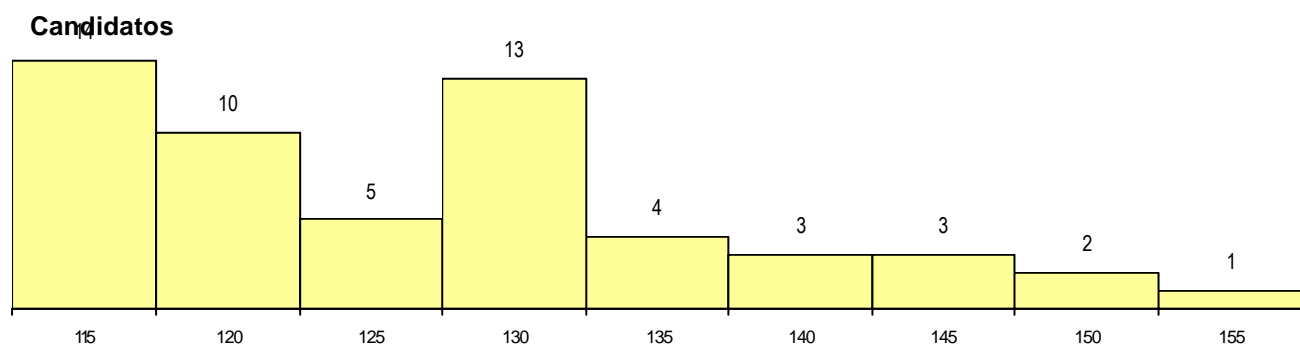

Estabelecimento: 3123 Instituto Politécnico de Portalegre - Escola Superior Agrária
Curso Superior: 9085 Enfermagem Veterinária
Licenciatura

OPÇÃO CANDIDATURA

Opção	Cands. %	Cols. %
1ª	8 15	8 42
2ª	8 15	3 16
3ª	13 24	5 26
4ª	9 16	2 11
5ª	8 15	0 0
6ª	9 16	1 5
Total	55	19

ETAPA COLOCAÇÃO (contingente)

Etapa Colocação	Cands. %	Cols. %	Nota
17 Geral	55 100	19 100	113.6
Total	55	19	

DISTRITO/CAE DE CANDIDATURA

Distrito Origem	Cands. %	Cols. %
Lisboa	9 16	6 32
Portalegre	6 11	1 5
Faro	5 9	1 5
Aveiro	4 7	1 5
Porto	4 7	1 5
Braga	3 5	0 0
Coimbra	3 5	1 5
Évora	3 5	2 11
Guarda	3 5	0 0
Santarém	3 5	2 11
Setúbal	2 4	2 11
Castelo Branco	2 4	0 0
Viseu	2 4	1 5
Beja	2 4	0 0
R. A. Açores	1 2	0 0
Vila Real	1 2	1 5
Bragança	1 2	0 0
Leiria	1 2	0 0
Total	55	19

SEXO DOS CANDIDATOS

Sexo	Cands. %	Cols. %
Masc.	12 22	2 11
Femin.	43 78	17 89
Total	55	19

CURSO DO 12º ANO (15 mais frequentes)

Curso 12º ano	Cands. %	Cols. %
N060 Ciências e Tecnologias	45 82	17 89
U220 Ens. secundário recorrente (todos	2 4	1 5
R810 Agrupamento 1 / geral	2 4	0 0
N970 Recorrente - Ciências e Technolog	1 2	1 5
R813 Agrupamento 1 / informática	1 2	0 0
P349 Técnico de gestão equina	1 2	0 0
N972 Recorrente - Ciências Sociais e H	1 2	0 0
N089 Desporto	1 2	0 0

MÉDIAS dos Colocados

Nota de candidatura	122.3
Prova de ingresso	107.8
Média do 12º ano	130.0
Média do 10º/11º ano	130.0

DISTRIBUIÇÕES DE NOTAS DE CANDIDATURA