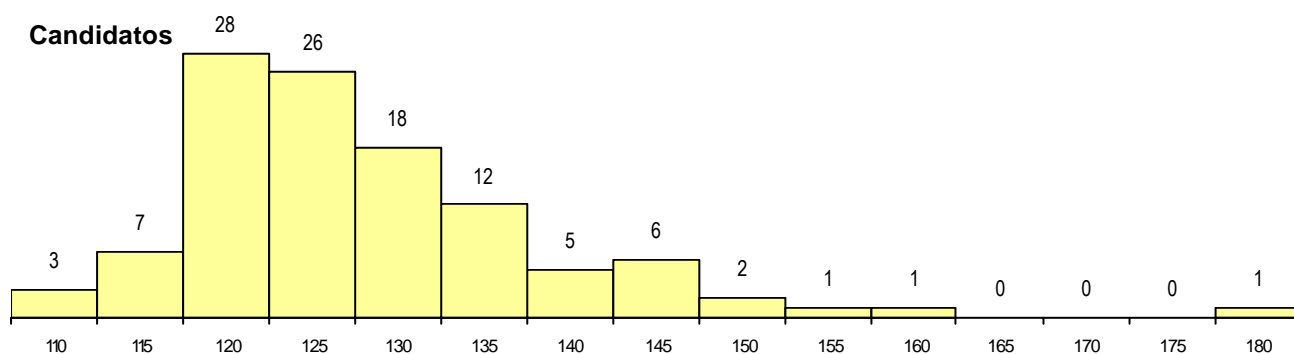

Estabelecimento: 3152 Instituto Politécnico de Setúbal - Escola Superior de Tecnologia de Setúbal
Curso Superior: 9455 Engenharia Biomédica
Licenciatura

OPÇÃO CANDIDATURA

Opção	Cands. %	Cols. %
1ª	15 14	10 36
2ª	16 15	3 11
3ª	22 20	8 29
4ª	20 18	5 18
5ª	20 18	1 4
6ª	17 15	1 4
Total	110	28

ETAPA COLOCAÇÃO (contingente)

Etapa Colocação	Cands. %	Cols. %	Nota
17 Geral	110 100	28 100	124.9
Total	110	28	

DISTRITO/CAE DE CANDIDATURA

Distrito Origem	Cands. %	Cols. %
Setúbal	52 47	14 50
Lisboa	16 15	6 21
Braga	9 8	3 11
Beja	6 5	1 4
Leiria	5 5	0 0
Aveiro	5 5	1 4
Porto	3 3	1 4
Évora	3 3	1 4
Castelo Branco	3 3	0 0
Viseu	2 2	1 4
Santarém	2 2	0 0
Coimbra	2 2	0 0
R. A. Madeira	1 1	0 0
Faro	1 1	0 0
Total	110	28

SEXO DOS CANDIDATOS

Sexo	Cands. %	Cols. %
Masc.	40 36	4 14
Femin.	70 64	24 86
Total	110	28

CURSO DO 12º ANO (15 mais frequentes)

Curso 12º ano	Cands. %	Cols. %
N060 Ciências e Tecnologias	100 91	24 86
U220 Ens. secundário recorrente (todos	3 3	3 11
P610 Cursos Educação Formação (tod	2 2	0 0
P493 Técnico de serviços comerciais	1 1	1 4
R810 Agrupamento 1 / geral	1 1	0 0
N970 Recorrente - Ciências e Technolog	1 1	0 0
N089 Desporto	1 1	0 0
N064 Artes Visuais	1 1	0 0

MÉDIAS dos Colocados

Nota de candidatura	132.6
Prova de ingresso	117.8
Média do 12º ano	140.6
Média do 10º/11º ano	140.6

DISTRIBUIÇÕES DE NOTAS DE CANDIDATURA