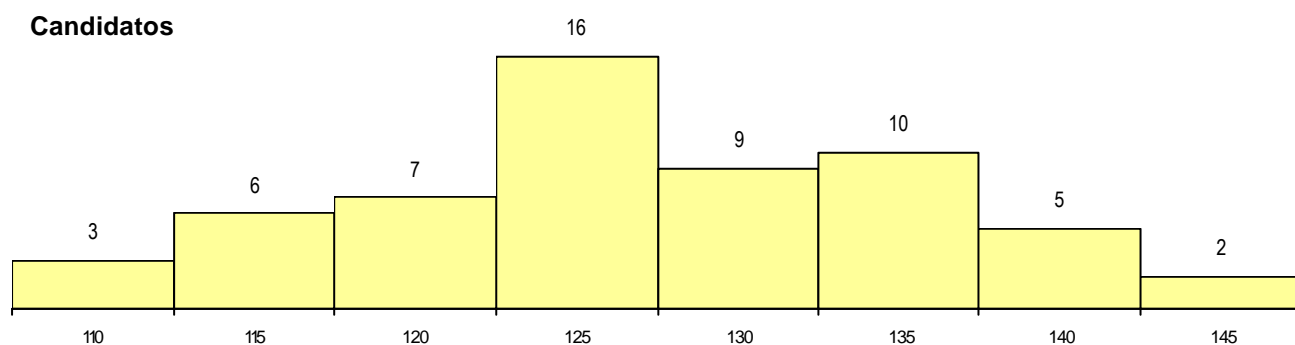

MÉDIAS dos Colocados

Nota de candidatura	141.3
Prova de ingresso	138.0
Média do 12º ano	143.0
Média do 10º/11º ano	143.0

DISTRIBUIÇÕES DE NOTAS DE CANDIDATURA

Estabelecimento: 3162 Instituto Politécnico de Viana do Castelo - Escola Superior de Educação
Curso Superior: 9731 Desporto e Lazer
Licenciatura