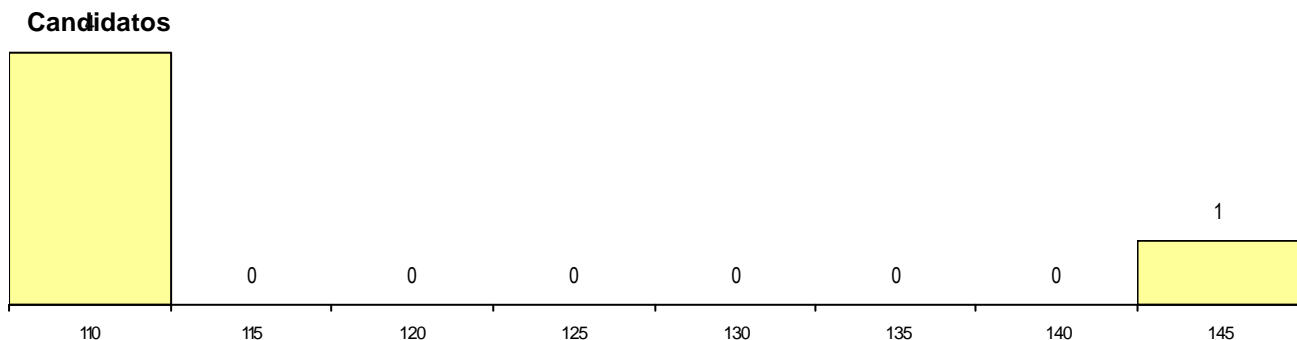

Estabelecimento: 0701 Universidade de Lisboa - Faculdade de Ciências
Curso Superior: 8356 Matemática (regime pós-laboral)
Licenciatura

OPÇÃO CANDIDATURA

Opção	Cands. %	Cols. %
3ª	1 20	0 0
4ª	1 20	0 0
5ª	1 20	1 100
6ª	2 40	0 0
Total	5	1

ETAPA COLOCAÇÃO (contingente)

Etapa Colocação	Cands. %	Cols. %	Nota
17 Geral	5 100	1 100	109.0
Total	5	1	

DISTRITO/CAE DE CANDIDATURA

Distrito Origem	Cands. %	Cols. %
Lisboa	2 40	0 0
Vila Real	1 20	1 100
Setúbal	1 20	0 0
Faro	1 20	0 0
Total	5	1

SEXO DOS CANDIDATOS

Sexo	Cands. %	Cols. %
Masc.	3 60	1 100
Femin.	2 40	0 0
Total	5	1

CURSO DO 12º ANO (15 mais frequentes)

Curso 12º ano	Cands. %	Cols. %
N060 Ciências e Tecnologias	2 40	1 100
R810 Agrupamento 1 / geral	1 20	0 0
N970 Recorrente - Ciências e Technolog	1 20	0 0
N061 Ciências Socioeconómicas	1 20	0 0

MÉDIAS dos Colocados

Nota de candidatura 109.0
Prova de ingresso 96.0
Média do 12º ano 122.0
Média do 10º/11º ano 122.0

DISTRIBUIÇÕES DE NOTAS DE CANDIDATURA