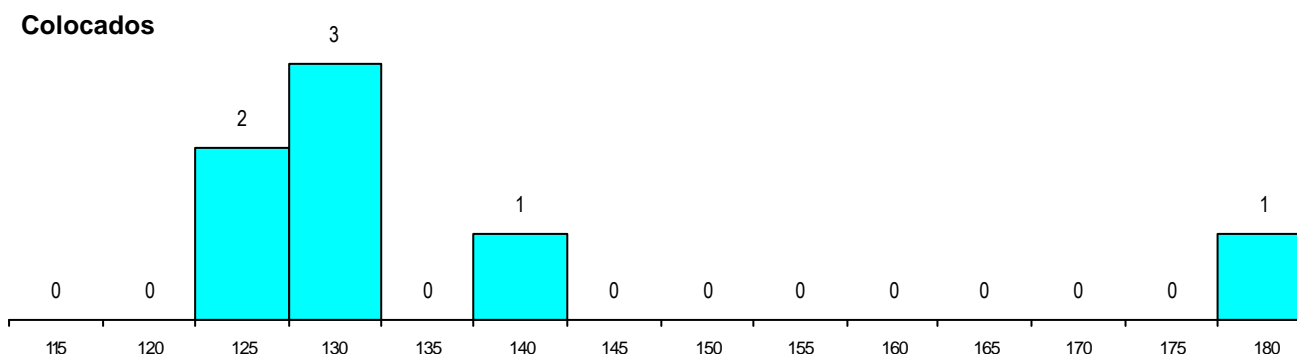

Estabelecimento: 3122 Instituto Politécnico de Portalegre - Escola Superior de Tecnologia e Gestão
Curso Superior: 9070 Design de Comunicação
Licenciatura

OPÇÃO CANDIDATURA

Opção	Cands. %	Cols. %
1ª	3 10	3 43
2ª	9 29	1 14
3ª	1 3	0 0
4ª	2 6	1 14
5ª	12 39	2 29
6ª	4 13	0 0
Total	31	7

ETAPA COLOCAÇÃO (contingente)

Etapa Colocação	Cands. %	Cols. %	Nota
17 Geral	31 100	7 100	122.6
Total	31	7	

DISTRITO/CAE DE CANDIDATURA

Distrito Origem	Cands. %	Cols. %
Portalegre	7 23	1 14
Lisboa	5 16	2 29
Leiria	5 16	1 14
Faro	4 13	1 14
Castelo Branco	4 13	1 14
Évora	2 6	1 14
Aveiro	2 6	0 0
Santarém	1 3	0 0
Guarda	1 3	0 0
Total	31	7

SEXO DOS CANDIDATOS

Sexo	Cands. %	Cols. %
Masc.	16 52	3 43
Femin.	15 48	4 57
Total	31	7

CURSO DO 12º ANO (15 mais frequentes)

Curso 12º ano	Cands. %	Cols. %
N064 Artes Visuais	16 52	3 43
N600 Cursos Profissionais (D.L. 74/200	3 10	0 0
P363 Técnico de artes gráficas	2 6	1 14
P378 Técnico de desenho gráfico	1 3	1 14
U220 Ens. secundário recorrente (todos	1 3	0 0
R821 Agrupamento 2 / design	1 3	0 0
P610 Cursos Educação Formação (tod	1 3	0 0
N979 Recorrente - Multimédia	1 3	0 0
N082 Informática	1 3	0 0
N071 Design de Comunicação	1 3	0 0
N060 Ciências e Tecnologias	1 3	0 0

MÉDIAS dos Colocados

Nota de candidatura	136.8
Prova de ingresso	131.4
Média do 12º ano	139.7
Média do 10º/11º ano	139.7

DISTRIBUIÇÕES DE NOTAS DE CANDIDATURA