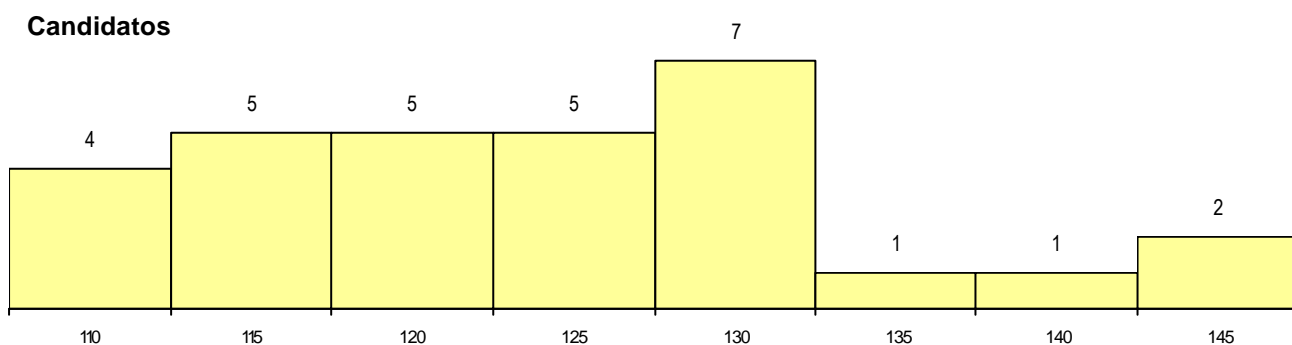

Estabelecimento: 3243 Instituto Politécnico de Tomar - Escola Superior de Tecnologia de Abrantes
Curso Superior: 9123 Engenharia Mecânica
Licenciatura

OPÇÃO CANDIDATURA

Opção	Cands. %	Cols. %
1ª	5 17	5 83
2ª	2 7	1 17
3ª	7 23	0 0
4ª	9 30	0 0
5ª	4 13	0 0
6ª	3 10	0 0
Total	30	6

ETAPA COLOCAÇÃO (contingente)

Etapa Colocação	Cands. %	Cols. %	Nota
17 Geral	30 100	6 100	111.9
Total	30	6	

DISTRITO/CAE DE CANDIDATURA

Distrito Origem	Cands. %	Cols. %
Santarém	6 20	2 33
Leiria	5 17	2 33
R. A. Madeira	3 10	1 17
Lisboa	3 10	0 0
Coimbra	3 10	0 0
Setúbal	2 7	0 0
Aveiro	2 7	0 0
Viana do Castelo	1 3	0 0
Porto	1 3	0 0
Portalegre	1 3	0 0
Faro	1 3	1 17
Évora	1 3	0 0
Braga	1 3	0 0
Total	30	6

SEXO DOS CANDIDATOS

Sexo	Cands. %	Cols. %
Masc.	29 97	6 100
Femin.	1 3	0 0
Total	30	6

CURSO DO 12º ANO (15 mais frequentes)

Curso 12º ano	Cands. %	Cols. %
N060 Ciências e Tecnologias	20 67	2 33
N970 Recorrente - Ciências e Technolog	3 10	2 33
P385 Técnico de electrotecnia	2 7	1 17
N600 Cursos Profissionais (D.L. 74/200	2 7	0 0
N082 Informática	1 3	1 17
P469 Técnico de informática aplicada	1 3	0 0
P448 Técnico de hotelaria/restauração,	1 3	0 0

MÉDIAS dos Colocados

Nota de candidatura	120.9
Prova de ingresso	107.5
Média do 12º ano	128.0
Média do 10º/11º ano	128.0

DISTRIBUIÇÕES DE NOTAS DE CANDIDATURA