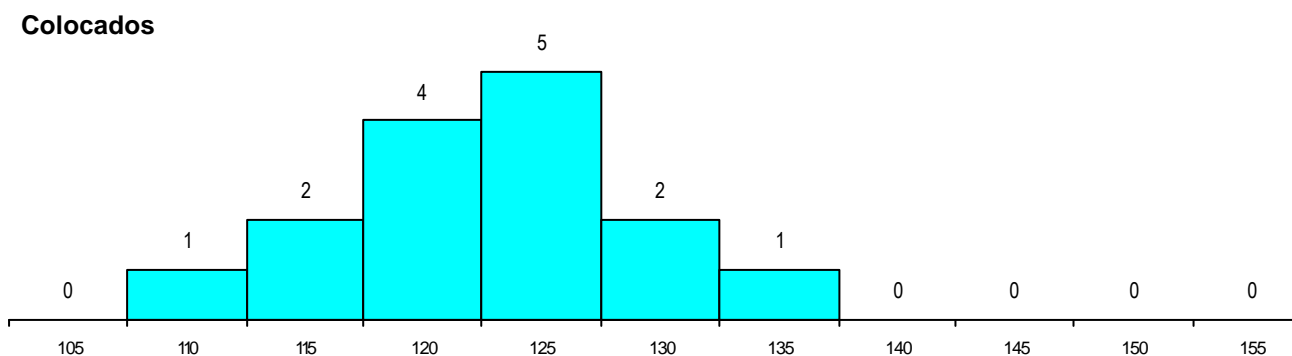

Estabelecimento: 1200 Universidade de Trás-os-Montes e Alto Douro
Curso Superior: 9752 Enologia
Licenciatura

OPÇÃO CANDIDATURA

Opção	Cands. %	Cols. %
1ª	8 15	8 53
2ª	2 4	0 0
3ª	7 13	2 13
4ª	9 17	2 13
5ª	11 21	1 7
6ª	15 29	2 13
Total	52	15

ETAPA COLOCAÇÃO (contingente)

Etapa Colocação	Cands. %	Cols. %	Nota
17 Geral	52 100	15 100	108.0
Total	52	15	

DISTRITO/CAE DE CANDIDATURA

Distrito Origem	Cands. %	Cols. %
Vila Real	21 40	7 47
Braga	9 17	1 7
Porto	5 10	1 7
Viana do Castelo	4 8	1 7
Viseu	3 6	2 13
Lisboa	3 6	1 7
Santarém	2 4	1 7
Leiria	1 2	0 0
Faro	1 2	0 0
Coimbra	1 2	0 0
Bragança	1 2	0 0
Aveiro	1 2	1 7
Total	52	15

SEXO DOS CANDIDATOS

Sexo	Cands. %	Cols. %
Masc.	30 58	11 73
Femin.	22 42	4 27
Total	52	15

CURSO DO 12º ANO (15 mais frequentes)

Curso 12º ano	Cands. %	Cols. %
N060 Ciências e Tecnologias	38 73	9 60
N970 Recorrente - Ciências e Tecnol	5 10	1 7
N061 Ciências Socioeconómicas	3 6	2 13
P610 Cursos Educação Formação (tod	1 2	1 7
P432 Técnico de viticultura e enologia	1 2	1 7
N669 Informática	1 2	1 7
R812 Agrupamento 1 / electrotecni/elex	1 2	0 0
R810 Agrupamento 1 / geral	1 2	0 0
N089 Desporto	1 2	0 0

MÉDIAS dos Colocados

Nota de candidatura	123.0
Prova de ingresso	110.5
Média do 12º ano	129.7
Média do 10º/11º ano	129.7

DISTRIBUIÇÕES DE NOTAS DE CANDIDATURA