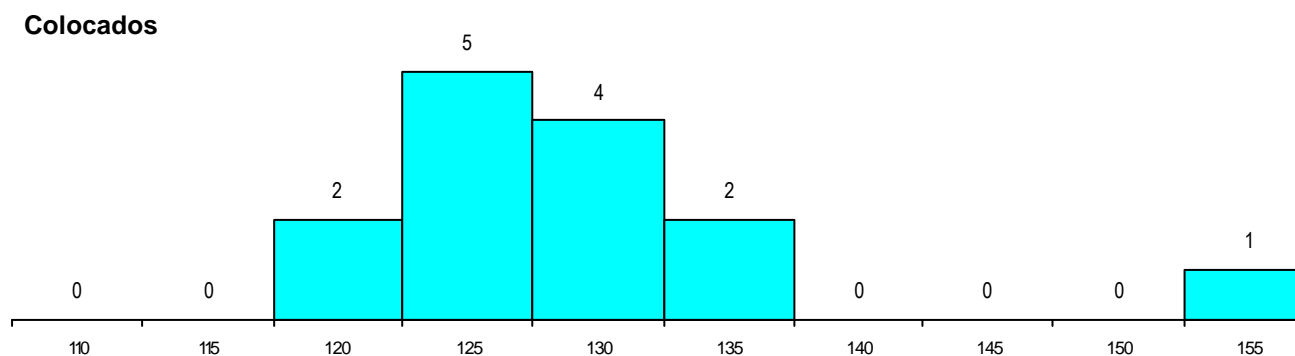

MÉDIAS dos Colocados

Nota de candidatura	129.0
Prova de ingresso	117.6
Média do 12º ano	135.1
Média do 10º/11º ano	135.1

DISTRIBUIÇÕES DE NOTAS DE CANDIDATURA

Estabelecimento: 3095 Instituto Politécnico da Guarda - Escola Superior de Turismo e Hotelaria
Curso Superior: 9255 Turismo e Lazer
Licenciatura