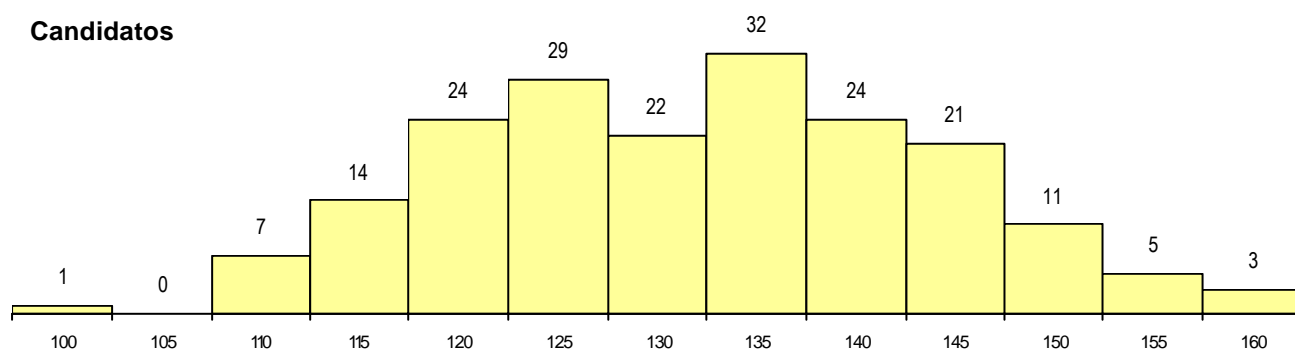

Estabelecimento: 3013 Universidade de Aveiro - Escola Superior de Saúde de Aveiro
Curso Superior: 9500 Enfermagem
Licenciatura

OPÇÃO CANDIDATURA

Opção	Cands. %	Cols. %
1ª	50 26	5 36
2ª	48 25	5 36
3ª	40 21	2 14
4ª	24 12	2 14
5ª	18 9	0 0
6ª	13 7	0 0
Total	193	14

ETAPA COLOCAÇÃO (contingente)

Etapa Colocação	Cands. %	Cols. %	Nota
17 Geral	193 100	14 100	146.5
Total	193	14	

DISTRITO/CAE DE CANDIDATURA

Distrito Origem	Cands. %	Cols. %
Porto	71 37	7 50
Aveiro	58 30	6 43
Braga	25 13	1 7
Viseu	10 5	0 0
Coimbra	8 4	0 0
Viana do Castelo	6 3	0 0
Leiria	5 3	0 0
Vila Real	3 2	0 0
Castelo Branco	2 1	0 0
R. A. Madeira	1 1	0 0
Setúbal	1 1	0 0
Santarém	1 1	0 0
Guarda	1 1	0 0
Faro	1 1	0 0
Total	193	14

SEXO DOS CANDIDATOS

Sexo	Cands. %	Cols. %
Masc.	32 17	4 29
Femin.	161 83	10 71
Total	193	14

CURSO DO 12º ANO

(15 mais frequentes)

Curso 12º ano	Cands. %	Cols. %
N060 Ciências e Tecnologias	164 85	11 79
N970 Recorrente - Ciências e Tecnol	10 5	1 7
Q950 Equivalências	2 1	2 14
U220 Ens. secundário recorrente (todos	2 1	0 0
N972 Recorrente - Ciências Sociais e H	2 1	0 0
N572 Análises Químico-Biológicas	2 1	0 0
R810 Agrupamento 1 / geral	1 1	0 0
R197 Técnico de animação e gestão de	1 1	0 0
P541 Química tecnológica/analista de la	1 1	0 0
NA05 Animação Sócio-Desportiva (VC)	1 1	0 0
NA04 Biotecnologia (VCT)	1 1	0 0
NA03 Biotecnologia (VC)	1 1	0 0
N088 Acção Social	1 1	0 0

MÉDIAS dos Colocados

Nota de candidatura	150.1
Prova de ingresso	144.9
Média do 12º ano	155.3
Média do 10º/11º ano	155.3

DISTRIBUIÇÕES DE NOTAS DE CANDIDATURA

Candidatos