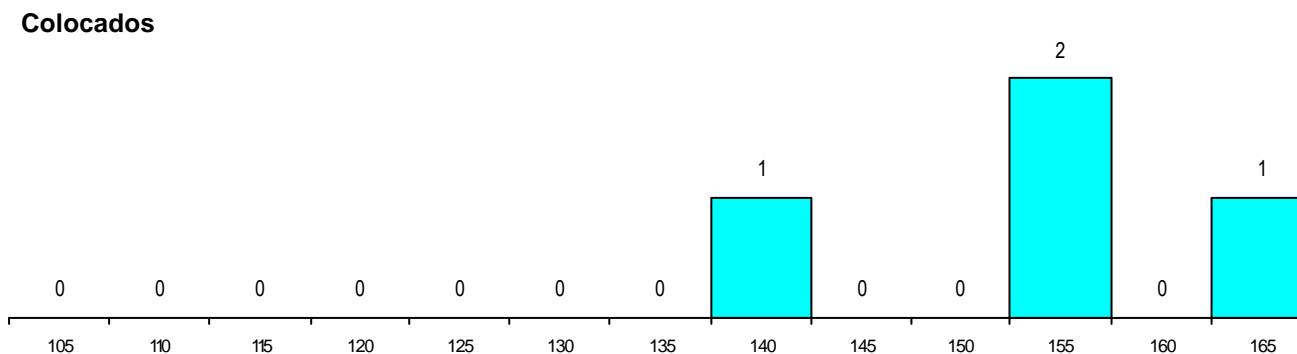

Estabelecimento: 0600 Universidade de Évora
Curso Superior: 9910 Engenharia de Energias Renováveis
Licenciatura

OPÇÃO CANDIDATURA

Opção	Cands. %	Cols. %
1ª	20 37	4 100
2ª	8 15	0 0
3ª	5 9	0 0
4ª	8 15	0 0
5ª	10 19	0 0
6ª	3 6	0 0
Total	54	4

ETAPA COLOCAÇÃO (contingente)

Etapa Colocação	Cands. %	Cols. %	Nota
17 Geral	54 100	4 100	139.5
Total	54	4	

DISTRITO/CAE DE CANDIDATURA

Distrito Origem	Cands. %	Cols. %
Évora	15 28	2 50
Lisboa	10 19	1 25
Setúbal	7 13	0 0
Santarém	4 7	0 0
Faro	4 7	1 25
Leiria	3 6	0 0
Porto	2 4	0 0
Portalegre	2 4	0 0
Beja	2 4	0 0
R. A. Madeira	1 2	0 0
R. A. Açores	1 2	0 0
Viana do Castelo	1 2	0 0
Guarda	1 2	0 0
Braga	1 2	0 0
Total	54	4

SEXO DOS CANDIDATOS

Sexo	Cands. %	Cols. %
Masc.	42 78	3 75
Femin.	12 22	1 25
Total	54	4

CURSO DO 12º ANO

(15 mais frequentes)

Curso 12º ano	Cands. %	Cols. %
N060 Ciências e Tecnologias	41 76	4 100
N082 Informática	3 6	0 0
R810 Agrupamento 1 / geral	2 4	0 0
N085 Administração	2 4	0 0
R830 Agrupamento 3 / geral	1 2	0 0
P552 Técnico de mecânica/manutençã	1 2	0 0
P544 Técnico de electrónica/instrument	1 2	0 0
N600 Cursos Profissionais (D.L. 74/200	1 2	0 0
N061 Ciências Socioeconómicas	1 2	0 0

MÉDIAS dos Colocados

Nota de candidatura	153.9
Prova de ingresso	157.5
Média do 12º ano	150.3
Média do 10º/11º ano	150.3

DISTRIBUIÇÕES DE NOTAS DE CANDIDATURA