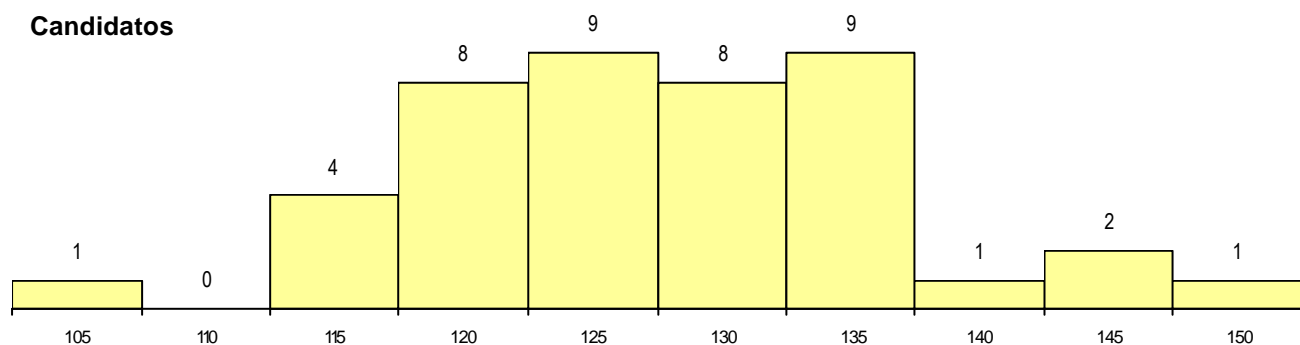

Estabelecimento: 3135 Instituto Politécnico do Porto - Instituto Superior de Engenharia do Porto
Curso Superior: 8098 Engenharia Electrotécnica e de Computadores (regime pós-laboral)
Licenciatura

OPÇÃO CANDIDATURA

Opção	Cands. %	Cols. %
1ª	4 9	1 20
2ª	10 23	1 20
3ª	10 23	1 20
4ª	7 16	1 20
5ª	4 9	1 20
6ª	8 19	0 0
Total	43	5

ETAPA COLOCAÇÃO (contingente)

Etapa Colocação	Cands. %	Cols. %	Nota
17 Geral	43 100	5 100	133.1
Total	43	5	

DISTRITO/CAE DE CANDIDATURA

Distrito Origem	Cands. %	Cols. %
Porto	36 84	4 80
Braga	4 9	1 20
Aveiro	2 5	0 0
R. A. Madeira	1 2	0 0
Total	43	5

SEXO DOS CANDIDATOS

Sexo	Cands. %	Cols. %
Masc.	39 91	5 100
Femin.	4 9	0 0
Total	43	5

CURSO DO 12º ANO (15 mais frequentes)

Curso 12º ano	Cands. %	Cols. %
N060 Ciências e Tecnologias	15 35	0 0
R810 Agrupamento 1 / geral	4 9	0 0
P472 Técnico de informática/gestão	2 5	1 20
N081 Electrotecnia e Electrónica	2 5	0 0
N970 Recorrente - Ciências e Tecnolog	2 5	0 0
N976 Recorrente - Electrotecnia e Electr	2 5	0 0
U220 Ens. secundário recorrente (todos	1 2	1 20
N577 Electrónica e Telecomunicações	1 2	1 20
NA12 Informática (VCT)	1 2	1 20
P450 Técnico de electrónica industrial e	1 2	0 0
N082 Informática	1 2	0 0
N576 Electrónica Industrial e Automaçãc	1 2	0 0
N581 Electrónica	1 2	0 0
P430 Técnico de electrónica/comando	1 2	0 0
U230 Ens. sec. recorrente privado e co	1 2	0 0

MÉDIAS dos Colocados

Nota de candidatura	134.1
Prova de ingresso	114.2
Média do 12º ano	144.8
Média do 10º/11º ano	144.8

DISTRIBUIÇÕES DE NOTAS DE CANDIDATURA