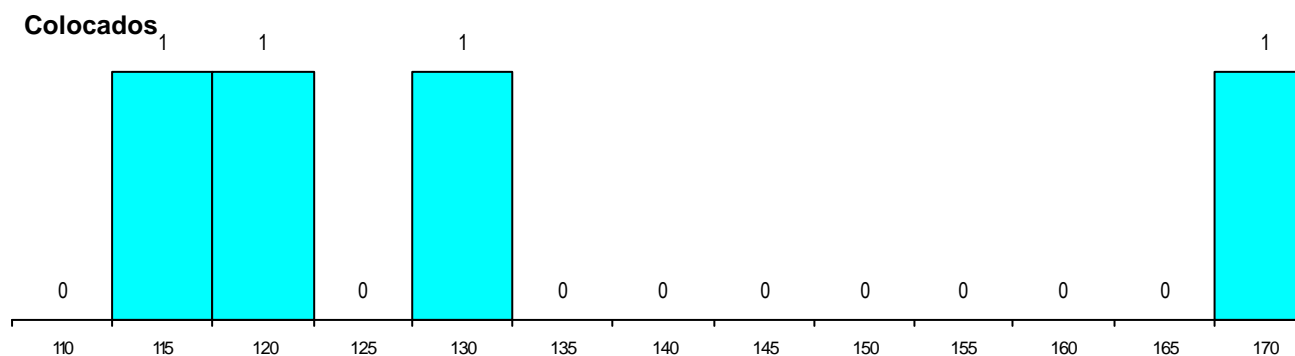

Estabelecimento: 3042 Instituto Politécnico de Bragança - Escola Superior de Educação de Bragança
Curso Superior: 8323 Línguas Estrangeiras: Inglês e Espanhol
Licenciatura

OPÇÃO CANDIDATURA

Opção	Cands. %	Cols. %
1ª	2 14	2 50
2ª	1 7	1 25
3ª	3 21	0 0
4ª	3 21	1 25
5ª	4 29	0 0
6ª	1 7	0 0
Total	14	4

ETAPA COLOCAÇÃO (contingente)

Etapa Colocação	Cands. %	Cols. %	Nota
17 Geral	14 100	4 100	113.6
Total	14	4	

DISTRITO/CAE DE CANDIDATURA

Distrito Origem	Cands. %	Cols. %
Porto	5 36	0 0
Vila Real	3 21	2 50
Braga	3 21	1 25
Guarda	1 7	0 0
Bragança	1 7	1 25
Aveiro	1 7	0 0
Total	14	4

SEXO DOS CANDIDATOS

Sexo	Cands. %	Cols. %
Masc.	6 43	1 25
Femin.	8 57	3 75
Total	14	4

CURSO DO 12º ANO (15 mais frequentes)

Curso 12º ano	Cands. %	Cols. %
N062 Ciências Sociais e Humanas	3 21	1 25
N060 Ciências e Tecnologias	2 14	1 25
N674 Animação Sócio-Cultural	2 14	0 0
P337 Técnico de turismo ambiental e ru	1 7	1 25
P320 Desenhador projectista	1 7	1 25
U220 Ens. secundário recorrente (todos	1 7	0 0
R830 Agrupamento 3 / geral	1 7	0 0
N671 Design de Comunicação/Multiméd	1 7	0 0
N667 Gestão e Dinamização Desportiva	1 7	0 0
N064 Artes Visuais	1 7	0 0

MÉDIAS dos Colocados

Nota de candidatura	133.7
Prova de ingresso	122.8
Média do 12º ano	139.5
Média do 10º/11º ano	139.5

DISTRIBUIÇÕES DE NOTAS DE CANDIDATURA