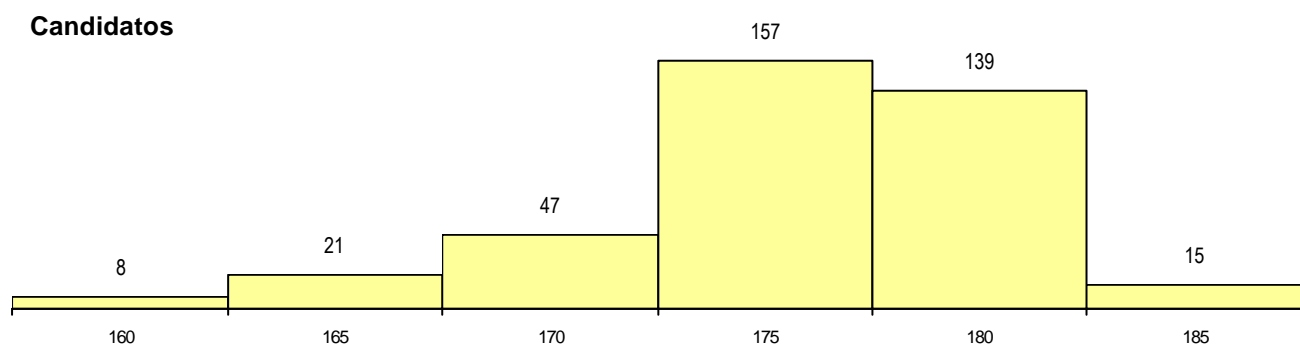

Estabelecimento: 0705 Universidade de Lisboa - Faculdade de Medicina
Curso Superior: 9813 Medicina
Mestrado Integrado

OPÇÃO CANDIDATURA

Opção	Cands. %	Cols. %
1ª	106 27	5 83
2ª	107 28	0 0
3ª	69 18	0 0
4ª	59 15	1 17
5ª	35 9	0 0
6ª	11 3	0 0
Total	387	6

ETAPA COLOCAÇÃO (contingente)

Etapa Colocação	Cands. %	Cols. %	Nota
17 Geral	387 100	6 100	182.5
Total	387	6	

DISTRITO/CAE DE CANDIDATURA

Distrito Origem	Cands. %	Cols. %
Lisboa	106 27	2 33
Porto	83 21	1 17
Braga	41 11	0 0
Coimbra	28 7	0 0
Aveiro	24 6	0 0
Leiria	14 4	0 0
Viseu	12 3	0 0
Santarém	11 3	0 0
Setúbal	11 3	1 17
Guarda	11 3	2 33
Viana do Castelo	10 3	0 0
Castelo Branco	9 2	0 0
Vila Real	7 2	0 0
R. A. Madeira	5 1	0 0
Évora	5 1	0 0
Faro	4 1	0 0
Portalegre	2 1	0 0
Bragança	2 1	0 0
R. A. Açores	1 0	0 0
Beja	1 0	0 0
Total	387	6

SEXO DOS CANDIDATOS

Sexo	Cands. %	Cols. %
Masc.	93 24	2 33
Femin.	294 76	4 67
Total	387	6

CURSO DO 12º ANO

(15 mais frequentes)

Curso 12º ano	Cands. %	Cols. %
N060 Ciências e Tecnologias	365 94	6 100
R810 Agrupamento 1 / geral	16 4	0 0
R830 Agrupamento 3 / geral	1 0	0 0
Q940 Escolas estrangeiras em Portugal	1 0	0 0
N972 Recorrente - Ciências Sociais e H	1 0	0 0
N971 Recorrente - Ciências Socioeconó	1 0	0 0
N970 Recorrente - Ciências e Tecnolog	1 0	0 0
N572 Análises Químico-Biológicas	1 0	0 0

MÉDIAS dos Colocados

Nota de candidatura	183.8
Prova de ingresso	181.8
Média do 12º ano	185.8
Média do 10º/11º ano	185.8

DISTRIBUIÇÕES DE NOTAS DE CANDIDATURA