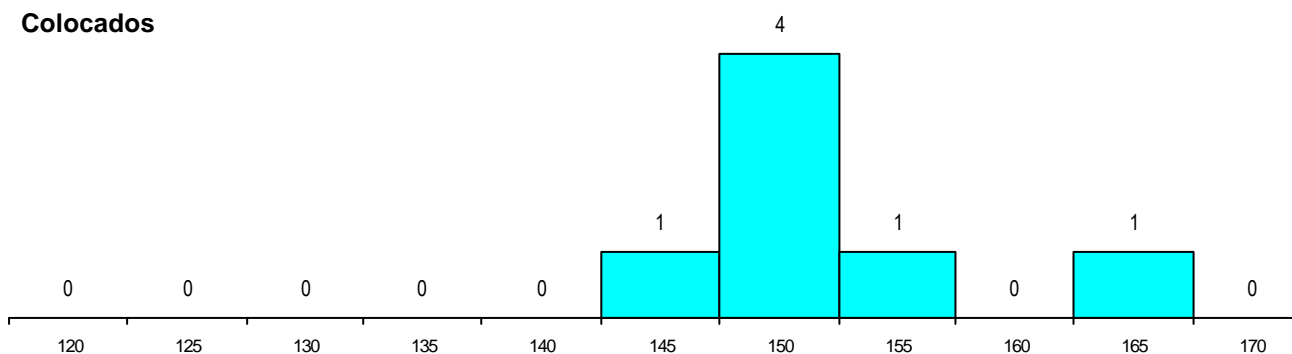

Estabelecimento: 0802 Universidade Técnica de Lisboa - Faculdade de Arquitectura
Curso Superior: 8359 Arquitectura, esp. Gestão Urbanística e esp. Planeam Urbano e Territorial
Mestrado Integrado

OPÇÃO CANDIDATURA

Opção	Cands. %	Cols. %
1ª	11 24	2 29
2ª	5 11	1 14
3ª	11 24	1 14
4ª	6 13	3 43
5ª	10 22	0 0
6ª	3 7	0 0
Total	46	7

ETAPA COLOCAÇÃO (contingente)

Etapa Colocação	Cands. %	Cols. %	Nota
17 Geral	46 100	7 100	146.0
Total	46	7	

DISTRITO/CAE DE CANDIDATURA

Distrito Origem	Cands. %	Cols. %
Lisboa	27 59	6 86
Setúbal	8 17	0 0
Santarém	2 4	0 0
Faro	2 4	1 14
Coimbra	2 4	0 0
R. A. Madeira	1 2	0 0
R. A. Açores	1 2	0 0
Porto	1 2	0 0
Leiria	1 2	0 0
Braga	1 2	0 0
Total	46	7

SEXO DOS CANDIDATOS

Sexo	Cands. %	Cols. %
Masc.	26 57	4 57
Femin.	20 43	3 43
Total	46	7

CURSO DO 12º ANO

(15 mais frequentes)

Curso 12º ano	Cands. %	Cols. %
N064 Artes Visuais	34 74	5 71
N060 Ciências e Tecnologias	6 13	0 0
R820 Agrupamento 2 / geral	1 2	1 14
N072 Design de Produto	1 2	1 14
R830 Agrupamento 3 / geral	1 2	0 0
P417 Técnico de património cultural - g	1 2	0 0
N970 Recorrente - Ciências e Tecnolog	1 2	0 0
N080 Construção Civil e Edificações	1 2	0 0

MÉDIAS dos Colocados

Nota de candidatura	152.1
Prova de ingresso	156.4
Média do 12º ano	147.7
Média do 10º/11º ano	147.7

DISTRIBUIÇÕES DE NOTAS DE CANDIDATURA