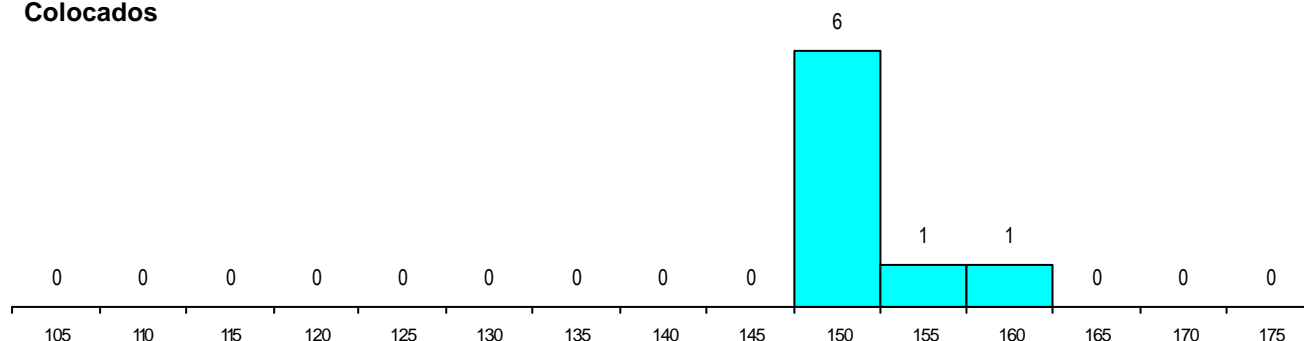

Estabelecimento: 0804 Universidade Técnica de Lisboa - Instituto Superior de Ciências Sociais e Políticas
Curso Superior: 9019 Ciência Política
Licenciatura

OPÇÃO CANDIDATURA

Opção	Cands. %	Cols. %
1ª	14 9	1 13
2ª	28 18	3 38
3ª	37 23	1 13
4ª	38 24	1 13
5ª	29 18	2 25
6ª	12 8	0 0
Total	158	8

ETAPA COLOCAÇÃO (contingente)

Etapa Colocação	Cands. %	Cols. %	Nota
17 Geral	158 100	8 100	147.5
Total	158	8	

DISTRITO/CAE DE CANDIDATURA

Distrito Origem	Cands. %	Cols. %
Lisboa	91 58	5 63
Setúbal	19 12	0 0
Leiria	9 6	0 0
Viseu	7 4	0 0
Santarém	7 4	0 0
Faro	7 4	1 13
Porto	4 3	0 0
Portalegre	4 3	1 13
Évora	3 2	1 13
Castelo Branco	2 1	0 0
Braga	2 1	0 0
Viana do Castelo	1 1	0 0
Coimbra	1 1	0 0
Beja	1 1	0 0
Total	158	8

SEXO DOS CANDIDATOS

Sexo	Cands. %	Cols. %
Masc.	89 56	5 63
Femin.	69 44	3 38
Total	158	8

CURSO DO 12º ANO (15 mais frequentes)

Curso 12º ano	Cands. %	Cols. %
N062 Ciências Sociais e Humanas	87 55	7 88
N060 Ciências e Tecnologias	22 14	0 0
N061 Ciências Socioeconómicas	9 6	1 13
N972 Recorrente - Ciências Sociais e H	5 3	0 0
N089 Desporto	4 3	0 0
N063 Línguas e Literaturas	3 2	0 0
N064 Artes Visuais	3 2	0 0
U220 Ens. secundário recorrente (todos	3 2	0 0
N970 Recorrente - Ciências e Tecnolog	3 2	0 0
N600 Cursos Profissionais (D.L. 74/200	2 1	0 0
P610 Cursos Educação Formação (todc	2 1	0 0
N971 Recorrente - Ciências Socioeconóm	1 1	0 0
P294 Pessoal e secretariado (EXER)	1 1	0 0
P462 Técnico de animação sociocultura	1 1	0 0
E001 1.º curso	1 1	0 0

MÉDIAS dos Colocados

Nota de candidatura	150.6
Prova de ingresso	154.1
Média do 12º ano	147.0
Média do 10º/11º ano	147.0

DISTRIBUIÇÕES DE NOTAS DE CANDIDATURA

Candidatos

Colocados