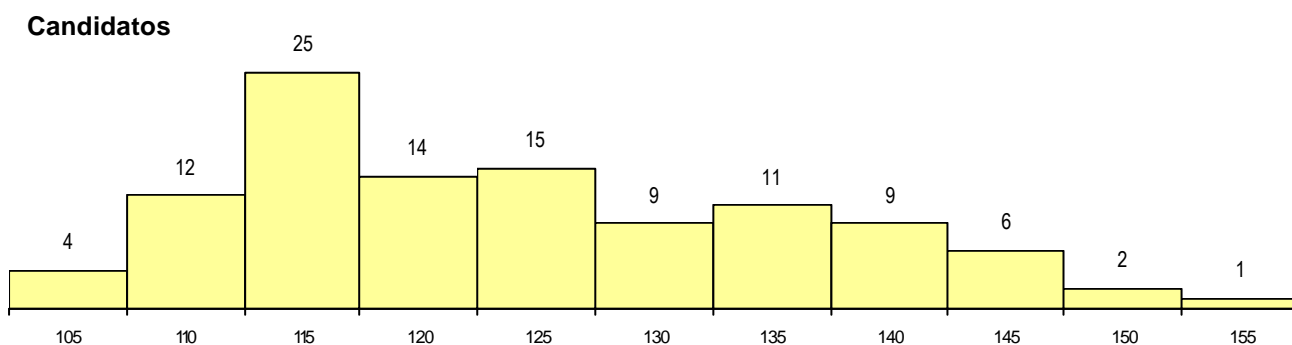

OPÇÃO CANDIDATURA

Opção	Cands. %	Cols. %
1ª	15 14	9 35
2ª	26 24	6 23
3ª	19 18	5 19
4ª	18 17	2 8
5ª	19 18	1 4
6ª	11 10	3 12
Total	108	26

ETAPA COLOCAÇÃO (contingente)

Etapa Colocação	Cands. %	Cols. %	Nota
17 Geral	108 100	26 100	116.0
Total	108	26	

DISTRITO/CAE DE CANDIDATURA

Distrito Origem	Cands. %	Cols. %
Lisboa	75 69	21 81
Setúbal	14 13	3 12
Leiria	5 5	1 4
Santarém	3 3	0 0
Faro	3 3	0 0
R. A. Madeira	1 1	0 0
R. A. Açores	1 1	0 0
Viseu	1 1	0 0
Porto	1 1	0 0
Guarda	1 1	0 0
Castelo Branco	1 1	0 0
Beja	1 1	0 0
Aveiro	1 1	1 4
Total	108	26

SEXO DOS CANDIDATOS

Sexo	Cands. %	Cols. %
Masc.	98 91	24 92
Femin.	10 9	2 8
Total	108	26

CURSO DO 12º ANO (15 mais frequentes)

Curso 12º ano	Cands. %	Cols. %
N060 Ciências e Tecnologias	44 41	5 19
N082 Informática	9 8	5 19
N600 Cursos Profissionais (D.L. 74/200)	8 7	2 8
R810 Agrupamento 1 / geral	6 6	2 8
N061 Ciências Socioeconómicas	5 5	3 12
U220 Ens. secundário recorrente (todos)	4 4	1 4
N064 Artes Visuais	4 4	1 4
N081 Electrotecnia e Electrónica	4 4	0 0
N970 Recorrente - Ciências e Tecnolog	3 3	2 8
R813 Agrupamento 1 / informática	3 3	1 4
N977 Recorrente - Informática	2 2	1 4
P551 Técnico de informática/manutençã	1 1	1 4
P289 Transmissões (EXER)	1 1	1 4
Q950 Equivalências	1 1	1 4
E001 1.º curso	1 1	0 0

MÉDIAS dos Colocados

Nota de candidatura	125.7
Prova de ingresso	117.3
Média do 12º ano	134.0
Média do 10º/11º ano	134.0

DISTRIBUIÇÕES DE NOTAS DE CANDIDATURA