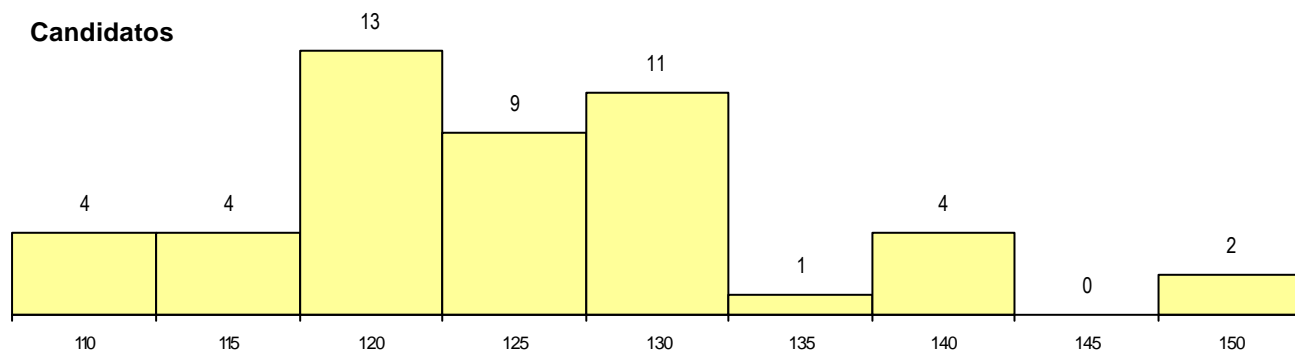

OPÇÃO CANDIDATURA

Opção	Cands. %	Cols. %
1ª	2 4	2 14
2ª	9 19	4 29
3ª	10 21	3 21
4ª	10 21	2 14
5ª	7 15	2 14
6ª	10 21	1 7
Total	48	14

ETAPA COLOCAÇÃO (contingente)

Etapa Colocação	Cands. %	Cols. %	Nota
17 Geral	48 100	14 100	113.3
Total	48	14	

DISTRITO/CAE DE CANDIDATURA

Distrito Origem	Cands. %	Cols. %
Coimbra	11 23	3 21
Porto	6 13	0 0
Braga	6 13	4 29
Aveiro	6 13	2 14
Viana do Castelo	4 8	1 7
Leiria	3 6	1 7
R. A. Madeira	2 4	1 7
Viseu	2 4	0 0
Santarém	2 4	0 0
Portalegre	2 4	1 7
Vila Real	1 2	0 0
Lisboa	1 2	1 7
Guarda	1 2	0 0
Faro	1 2	0 0
Total	48	14

SEXO DOS CANDIDATOS

Sexo	Cands. %	Cols. %
Masc.	34 71	12 86
Femin.	14 29	2 14
Total	48	14

CURSO DO 12º ANO (15 mais frequentes)

Curso 12º ano	Cands. %	Cols. %
N060 Ciências e Tecnologias	32 67	12 86
N970 Recorrente - Ciências e Technolog	3 6	0 0
N089 Desporto	2 4	0 0
N064 Artes Visuais	2 4	0 0
U220 Ens. secundário recorrente (todos	1 2	1 7
P610 Cursos Educação Formação (tod	1 2	1 7
R810 Agrupamento 1 / geral	1 2	0 0
Q950 Equivalências	1 2	0 0
P732 Técnico de construção civil	1 2	0 0
P663 Técnico de serviços jurídicos	1 2	0 0
P403 Técnico de construção civil/deser	1 2	0 0
N971 Recorrente - Ciências Socioeconc	1 2	0 0
N600 Cursos Profissionais (D.L. 74/200	1 2	0 0

MÉDIAS dos Colocados

Nota de candidatura	121.2
Prova de ingresso	109.5
Média do 12º ano	127.5
Média do 10º/11º ano	127.5

DISTRIBUIÇÕES DE NOTAS DE CANDIDATURA