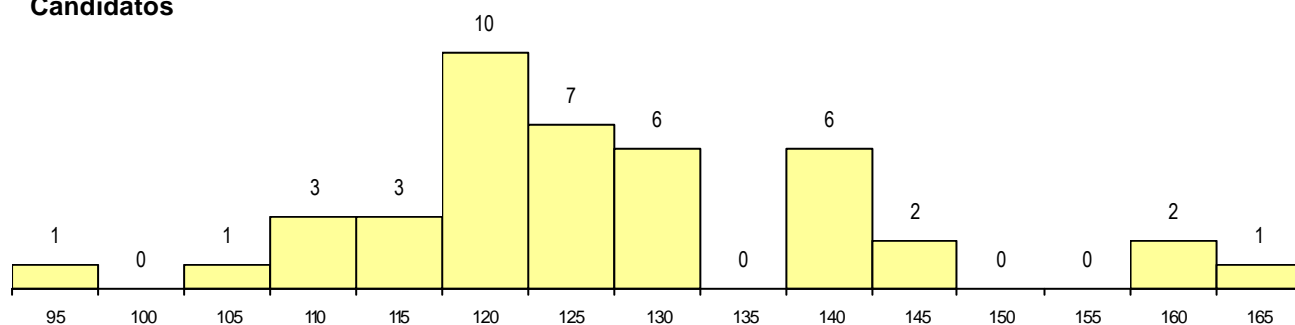

OPÇÃO CANDIDATURA

Opção	Cands. %	Cols. %
1ª	7 17	6 46
2ª	8 19	3 23
3ª	6 14	1 8
4ª	9 21	3 23
5ª	6 14	0 0
6ª	6 14	0 0
Total	42	13

ETAPA COLOCAÇÃO (contingente)

Etapa Colocação	Cands. %	Cols. %	Nota
17 Geral	42 100	13 100	117.0
Total	42	13	

DISTRITO/CAE DE CANDIDATURA

Distrito Origem	Cands. %	Cols. %
Santarém	17 40	7 54
Lisboa	14 33	5 38
Coimbra	2 5	1 8
R. A. Madeira	1 2	0 0
R. A. Açores	1 2	0 0
Viseu	1 2	0 0
Setúbal	1 2	0 0
Guarda	1 2	0 0
Castelo Branco	1 2	0 0
Braga	1 2	0 0
Beja	1 2	0 0
Aveiro	1 2	0 0
Total	42	13

SEXO DOS CANDIDATOS

Sexo	Cands. %	Cols. %
Masc.	10 24	3 23
Femin.	32 76	10 77
Total	42	13

CURSO DO 12º ANO (15 mais frequentes)

Curso 12º ano	Cands. %	Cols. %
N062 Ciências Sociais e Humanas	12 29	7 54
N060 Ciências e Tecnologias	7 17	1 8
N089 Desporto	3 7	0 0
P461 Animador sociocultural/técnico ps	2 5	2 15
N064 Artes Visuais	2 5	1 8
N082 Informática	2 5	0 0
N088 Acção Social	1 2	1 8
N600 Cursos Profissionais (D.L. 74/200	1 2	1 8
R840 Agrupamento 4 / geral	1 2	0 0
NA40 Recorrente por blocos capitalizáv	1 2	0 0
P251 Alojamento hoteleiro (INFTUR)	1 2	0 0
P309 Animador social /técnico de deser	1 2	0 0
N085 Administração	1 2	0 0
P340 Técnico de cozinha/pastelaria e g	1 2	0 0
N081 Electrotecnia e Electrónica	1 2	0 0

MÉDIAS dos Colocados

Nota de candidatura	127.9
Prova de ingresso	120.8
Média do 12º ano	132.6
Média do 10º/11º ano	132.6

DISTRIBUIÇÕES DE NOTAS DE CANDIDATURA

Candidatos