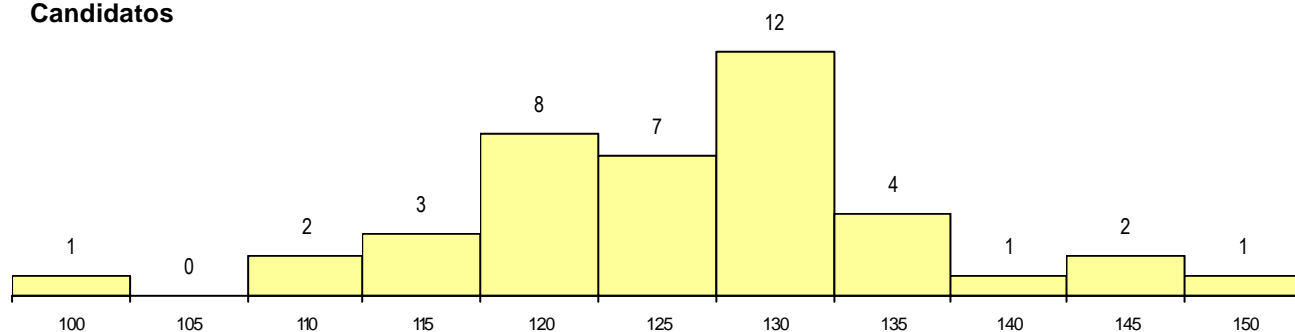

Estabelecimento: 1000 Universidade do Minho
Curso Superior: 9006 Arqueologia
Licenciatura

OPÇÃO CANDIDATURA

Opção	Cands. %	Cols. %
1ª	3 7	0 0
2ª	11 27	0 0
3ª	8 20	0 0
4ª	10 24	1 100
5ª	5 12	0 0
6ª	4 10	0 0
Total	41	1

ETAPA COLOCAÇÃO (contingente)

Etapa Colocação	Cands. %	Cols. %	Nota
17 Geral	41 100	1 100	146.2
Total	41	1	

DISTRITO/CAE DE CANDIDATURA

Distrito Origem	Cands. %	Cols. %
Braga	30 73	1 100
Porto	5 12	0 0
Vila Real	3 7	0 0
Viana do Castelo	2 5	0 0
Lisboa	1 2	0 0
Total	41	1

SEXO DOS CANDIDATOS

Sexo	Cands. %	Cols. %
Masc.	13 32	0 0
Femin.	28 68	1 100
Total	41	1

CURSO DO 12º ANO (15 mais frequentes)

Curso 12º ano	Cands. %	Cols. %
N062 Ciências Sociais e Humanas	32 78	1 100
U220 Ens. secundário recorrente (todos)	4 10	0 0
R840 Agrupamento 4 / geral	2 5	0 0
Q950 Equivalências	1 2	0 0
N972 Recorrente - Ciências Sociais e H	1 2	0 0
N060 Ciências e Tecnologias	1 2	0 0

MÉDIAS dos Colocados

Nota de candidatura 146.2
Prova de ingresso 125.5
Média do 12º ano 160.0
Média do 10º/11º ano 160.0

DISTRIBUIÇÕES DE NOTAS DE CANDIDATURA

Candidatos