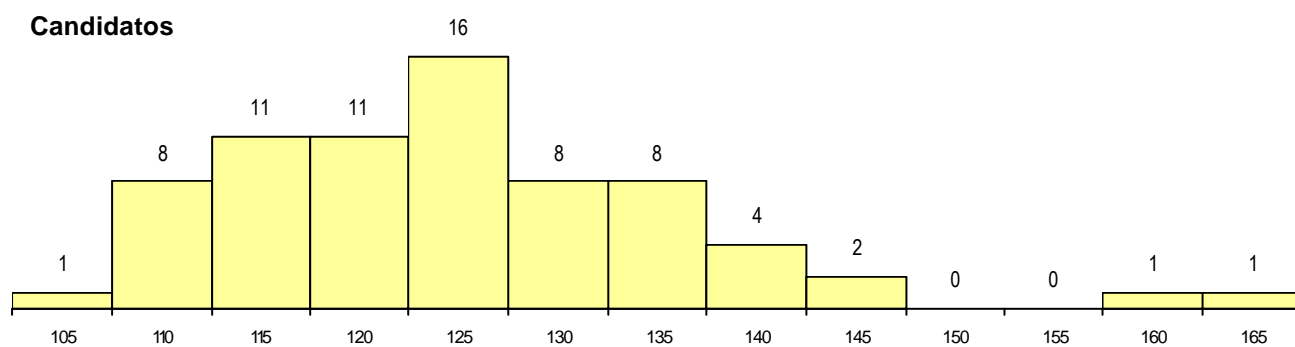

MÉDIAS dos Colocados

Nota de candidatura	138.0
Prova de ingresso	131.0
Média do 12º ano	141.8
Média do 10º/11º ano	141.8

DISTRIBUIÇÕES DE NOTAS DE CANDIDATURA

Estabelecimento: 3082 Universidade do Algarve - Escola Superior de Gestão, Hotelaria e Turismo de Faro
Curso Superior: 9254 Turismo
Licenciatura