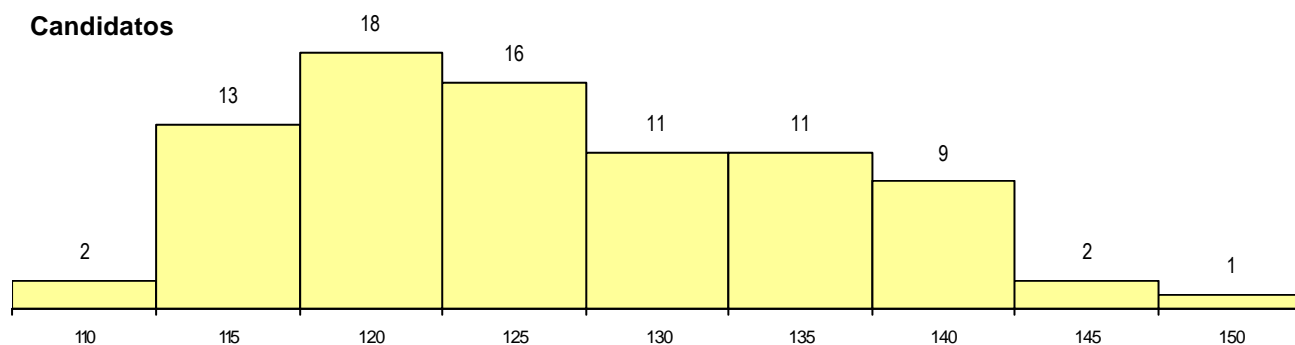

Estabelecimento: 3062 Instituto Politécnico de Coimbra - Escola Superior de Educação de Coimbra
Curso Superior: 9675 Animação Socioeducativa
Licenciatura

OPÇÃO CANDIDATURA

Opção	Cands. %	Cols. %
1ª	13 16	4 36
2ª	15 18	1 9
3ª	23 28	2 18
4ª	12 14	2 18
5ª	10 12	1 9
6ª	10 12	1 9
Total	83	11

ETAPA COLOCAÇÃO (contingente)

Etapa Colocação	Cands. %	Cols. %	Nota
17 Geral	83 100	11 100	132.2
Total	83	11	

DISTRITO/CAE DE CANDIDATURA

Distrito Origem	Cands. %	Cols. %
Coimbra	56 67	3 27
Leiria	5 6	1 9
Aveiro	5 6	3 27
Porto	4 5	2 18
Viseu	3 4	1 9
Vila Real	3 4	0 0
Viana do Castelo	2 2	1 9
Santarém	2 2	0 0
Setúbal	1 1	0 0
Guarda	1 1	0 0
Braga	1 1	0 0
Total	83	11

SEXO DOS CANDIDATOS

Sexo	Cands. %	Cols. %
Masc.	22 27	3 27
Femin.	61 73	8 73
Total	83	11

CURSO DO 12º ANO

(15 mais frequentes)

Curso 12º ano	Cands. %	Cols. %
N088 Acção Social	19 23	2 18
N062 Ciências Sociais e Humanas	18 22	3 27
N060 Ciências e Tecnologias	18 22	1 9
N064 Artes Visuais	5 6	0 0
P389 Animador sociocultural	3 4	1 9
N089 Desporto	3 4	0 0
P610 Cursos Educação Formação (tod	2 2	1 9
N600 Cursos Profissionais (D.L. 74/200	2 2	1 9
N972 Recorrente - Ciências Sociais e H	2 2	1 9
P521 Teatro	1 1	1 9
N063 Línguas e Literaturas	1 1	0 0
P442 Técnico de higiene e segurança n	1 1	0 0
U220 Ens. secundário recorrente (todos	1 1	0 0
P564 Técnico de multimédia	1 1	0 0
P716 Recepcionista de hotel	1 1	0 0

MÉDIAS dos Colocados

Nota de candidatura	137.0
Prova de ingresso	115.0
Média do 12º ano	148.7
Média do 10º/11º ano	148.7

DISTRIBUIÇÕES DE NOTAS DE CANDIDATURA