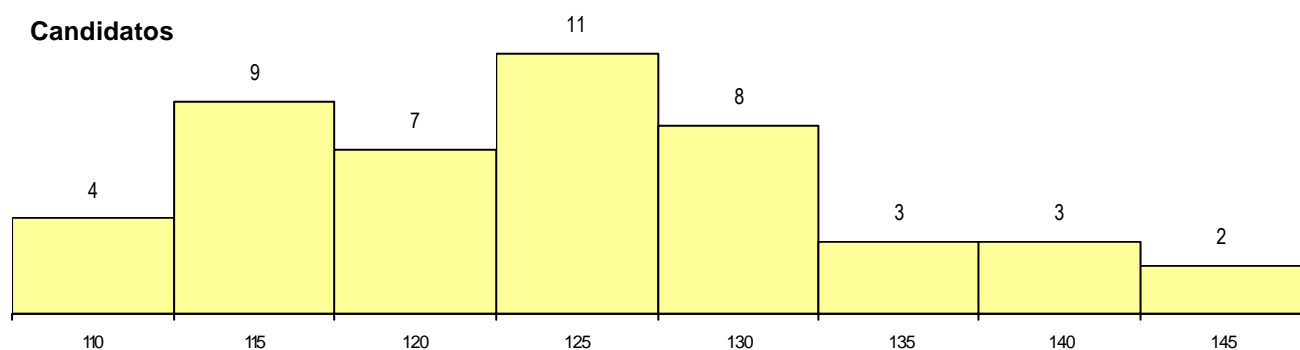

Estabelecimento: 3092 Instituto Politécnico da Guarda - Escola Superior de Tecnologia e Gestão
Curso Superior: 9089 Engenharia Civil
Licenciatura

OPÇÃO CANDIDATURA

Opção	Cands. %	Cols. %
1ª	3 6	3 43
2ª	3 6	0 0
3ª	5 11	0 0
4ª	15 32	2 29
5ª	10 21	1 14
6ª	11 23	1 14
Total	47	7

ETAPA COLOCAÇÃO (contingente)

Etapa Colocação	Cands. %	Cols. %	Nota
17 Geral	47 100	7 100	114.2
Total	47	7	

DISTRITO/CAE DE CANDIDATURA

Distrito Origem	Cands. %	Cols. %
Guarda	11 23	4 57
Porto	6 13	2 29
Aveiro	6 13	0 0
Viseu	5 11	0 0
Coimbra	5 11	0 0
Castelo Branco	3 6	0 0
Braga	3 6	0 0
R. A. Madeira	2 4	1 14
Vila Real	2 4	0 0
Lisboa	2 4	0 0
Setúbal	1 2	0 0
Portalegre	1 2	0 0
Total	47	7

SEXO DOS CANDIDATOS

Sexo	Cands. %	Cols. %
Masc.	34 72	6 86
Femin.	13 28	1 14
Total	47	7

CURSO DO 12º ANO

(15 mais frequentes)

Curso 12º ano	Cands. %	Cols. %
N060 Ciências e Tecnologias	29 62	5 71
N064 Artes Visuais	5 11	1 14
U220 Ens. secundário recorrente (todos	2 4	0 0
N061 Ciências Socioeconómicas	2 4	0 0
N082 Informática	1 2	1 14
T114 Técnico de electrónica	1 2	0 0
R820 Agrupamento 2 / geral	1 2	0 0
P610 Cursos Educação Formação (tod	1 2	0 0
P406 Técnico de construção civil/mediç	1 2	0 0
P403 Técnico de construção civil/deser	1 2	0 0
N971 Recorrente - Ciências Socioeconó	1 2	0 0
N970 Recorrente - Ciências e Technolog	1 2	0 0
N600 Cursos Profissionais (D.L. 74/200	1 2	0 0

MÉDIAS dos Colocados

Nota de candidatura	122.3
Prova de ingresso	112.4
Média do 12º ano	127.6
Média do 10º/11º ano	127.6

DISTRIBUIÇÕES DE NOTAS DE CANDIDATURA