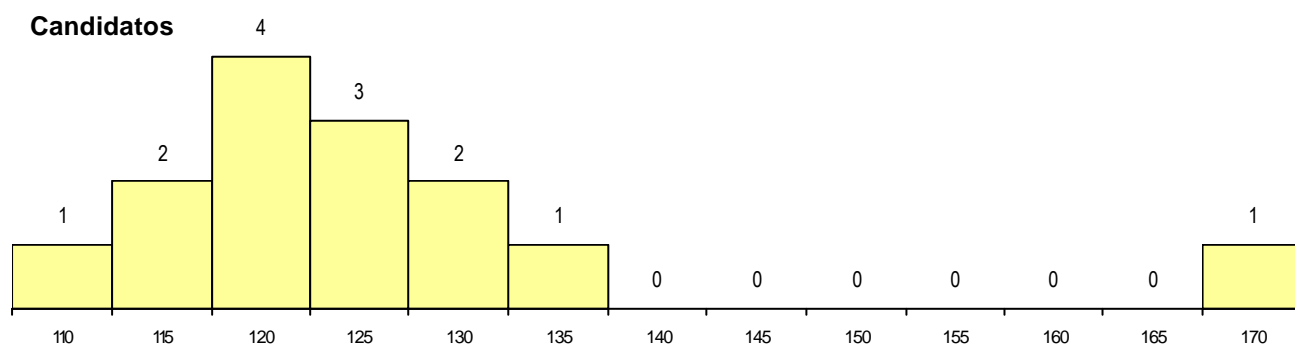

Estabelecimento: 3042 Instituto Politécnico de Bragança - Escola Superior de Educação de Bragança
Curso Superior: 8323 Línguas Estrangeiras: Inglês e Espanhol
Licenciatura

OPÇÃO CANDIDATURA

Opção	Cands. %	Cols. %
1ª	2 14	2 50
2ª	1 7	1 25
3ª	3 21	0 0
4ª	3 21	1 25
5ª	4 29	0 0
6ª	1 7	0 0
Total	14	4

ETAPA COLOCAÇÃO (contingente)

Etapa Colocação	Cands. %	Cols. %	Nota
17 Geral	14 100	4 100	113.6
Total	14	4	

DISTRITO/CAE DE CANDIDATURA

Distrito Origem	Cands. %	Cols. %
Porto	5 36	0 0
Vila Real	3 21	2 50
Braga	3 21	1 25
Guarda	1 7	0 0
Bragança	1 7	1 25
Aveiro	1 7	0 0
Total	14	4

SEXO DOS CANDIDATOS

Sexo	Cands. %	Cols. %
Masc.	6 43	1 25
Femin.	8 57	3 75
Total	14	4

CURSO DO 12º ANO (15 mais frequentes)

Curso 12º ano	Cands. %	Cols. %
N062 Ciências Sociais e Humanas	3 21	1 25
N060 Ciências e Tecnologias	2 14	1 25
N674 Animação Sócio-Cultural	2 14	0 0
P337 Técnico de turismo ambiental e ru	1 7	1 25
P320 Desenhador projectista	1 7	1 25
U220 Ens. secundário recorrente (todos	1 7	0 0
R830 Agrupamento 3 / geral	1 7	0 0
N671 Design de Comunicação/Multiméd	1 7	0 0
N667 Gestão e Dinamização Desportiva	1 7	0 0
N064 Artes Visuais	1 7	0 0

MÉDIAS dos Colocados

Nota de candidatura	133.7
Prova de ingresso	122.8
Média do 12º ano	139.5
Média do 10º/11º ano	139.5

DISTRIBUIÇÕES DE NOTAS DE CANDIDATURA