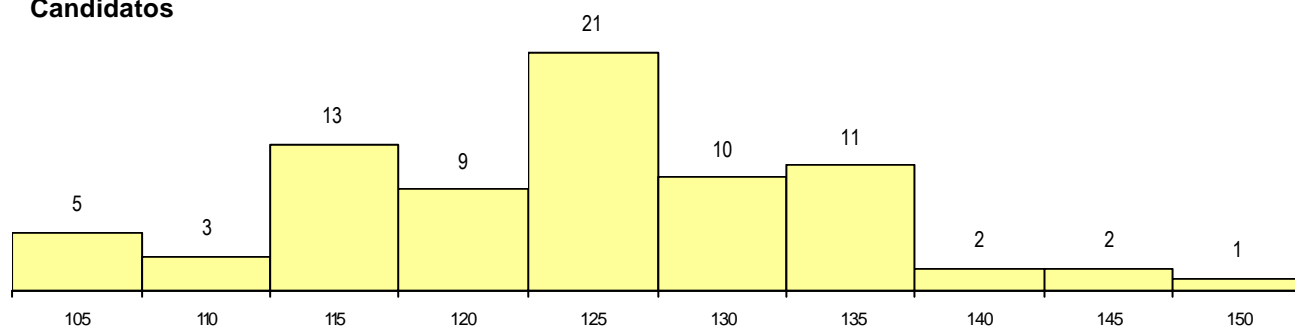

OPÇÃO CANDIDATURA

Opção	Cands. %	Cols. %
1ª	14 18	10 48
2ª	13 17	3 14
3ª	14 18	4 19
4ª	8 10	2 10
5ª	16 21	1 5
6ª	12 16	1 5
Total	77	21

ETAPA COLOCAÇÃO (contingente)

Etapa Colocação	Cands. %	Cols. %	Nota
17 Geral	77 100	21 100	118.2
Total	77	21	

DISTRITO/CAE DE CANDIDATURA

Distrito Origem	Cands. %	Cols. %
Viseu	40 52	10 48
Braga	8 10	3 14
Aveiro	8 10	3 14
Porto	7 9	2 10
Guarda	4 5	0 0
Vila Real	2 3	1 5
Castelo Branco	2 3	0 0
Viana do Castelo	1 1	0 0
Setúbal	1 1	0 0
Lisboa	1 1	1 5
Leiria	1 1	0 0
Évora	1 1	0 0
Coimbra	1 1	1 5
Total	77	21

SEXO DOS CANDIDATOS

Sexo	Cands. %	Cols. %
Masc.	29 38	5 24
Femin.	48 62	16 76
Total	77	21

CURSO DO 12º ANO (15 mais frequentes)

Curso 12º ano	Cands. %	Cols. %
N062 Ciências Sociais e Humanas	38 49	15 71
N060 Ciências e Tecnologias	9 12	1 5
N972 Recorrente - Ciências Sociais e H	5 6	0 0
N088 Acção Social	4 5	1 5
N970 Recorrente - Ciências e Tecnolog	4 5	0 0
P381 Técnico de comunicação/marketing	2 3	1 5
N084 Multimédia	2 3	0 0
P635 Técnico de comunicação/comunic	1 1	1 5
P593 Técnico de gestão de sistemas in	1 1	1 5
P384 Técnico de comércio	1 1	1 5
N061 Ciências Socioeconómicas	1 1	0 0
N064 Artes Visuais	1 1	0 0
N083 Design de Equipamento	1 1	0 0
N600 Cursos Profissionais (D.L. 74/200	1 1	0 0
U220 Ens. secundário recorrente (todos	1 1	0 0

MÉDIAS dos Colocados

Nota de candidatura	126.0
Prova de ingresso	118.9
Média do 12º ano	129.9
Média do 10º/11º ano	129.9

DISTRIBUIÇÕES DE NOTAS DE CANDIDATURA

Candidatos