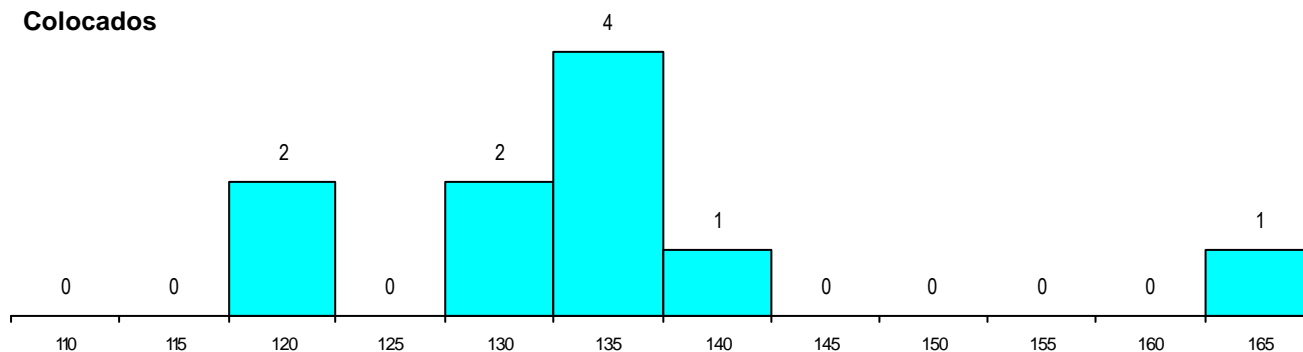

Estabelecimento: 0501 Universidade de Coimbra - Faculdade de Ciências e Tecnologia
Curso Superior: 9461 Engenharia Química
Mestrado Integrado

OPÇÃO CANDIDATURA

Opção	Cands. %	Cols. %
1ª	5 21	4 40
2ª	9 38	3 30
3ª	4 17	1 10
4ª	3 13	1 10
5ª	2 8	0 0
6ª	1 4	1 10
Total	24	10

ETAPA COLOCAÇÃO (contingente)

Etapa Colocação	Cands. %	Cols. %	Nota
17 Geral	24 100	10 100	119.3
Total	24	10	

DISTRITO/CAE DE CANDIDATURA

Distrito Origem	Cands. %	Cols. %
Leiria	5 21	3 30
Aveiro	5 21	2 20
Coimbra	4 17	0 0
Santarém	3 13	1 10
Castelo Branco	2 8	0 0
Viseu	1 4	1 10
Viana do Castelo	1 4	1 10
Guarda	1 4	0 0
Bragança	1 4	1 10
Braga	1 4	1 10
Total	24	10

SEXO DOS CANDIDATOS

Sexo	Cands. %	Cols. %
Masc.	16 67	6 60
Femin.	8 33	4 40
Total	24	10

CURSO DO 12º ANO

(15 mais frequentes)

Curso 12º ano	Cands. %	Cols. %
N060 Ciências e Tecnologias	24 100	10 100

MÉDIAS dos Colocados

Nota de candidatura	133.9
Prova de ingresso	126.8
Média do 12º ano	141.0
Média do 10º/11º ano	141.0

DISTRIBUIÇÕES DE NOTAS DE CANDIDATURA

Candidatos

Colocados