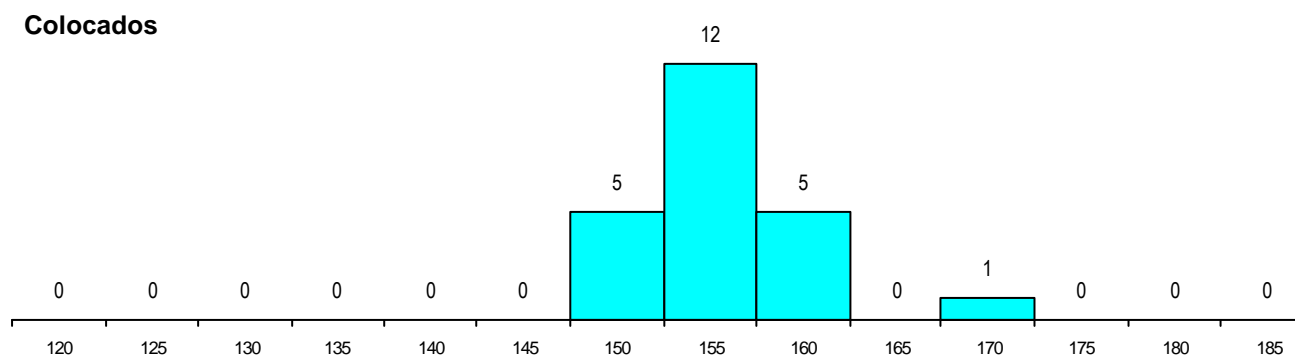

Estabelecimento: 0807 Universidade Técnica de Lisboa - Instituto Superior Técnico
Curso Superior: 9360 Engenharia Civil
Mestrado Integrado

OPÇÃO CANDIDATURA

Opção	Cands. %	Cols. %
1ª	65 61	21 91
2ª	17 16	2 9
3ª	8 8	0 0
4ª	7 7	0 0
5ª	8 8	0 0
6ª	1 1	0 0
Total	106	23

ETAPA COLOCAÇÃO (contingente)

Etapa Colocação	Cands. %	Cols. %	Nota
17 Geral	106 100	23 100	151.5
Total	106	23	

DISTRITO/CAE DE CANDIDATURA

Distrito Origem	Cands. %	Cols. %
Lisboa	71 67	12 52
Santarém	8 8	1 4
Faro	7 7	3 13
Setúbal	4 4	2 9
Guarda	3 3	1 4
R. A. Madeira	2 2	2 9
Leiria	2 2	1 4
Beja	2 2	0 0
Viana do Castelo	1 1	0 0
Porto	1 1	0 0
Portalegre	1 1	0 0
Évora	1 1	0 0
Coimbra	1 1	1 4
Castelo Branco	1 1	0 0
Braga	1 1	0 0
Total	106	23

SEXO DOS CANDIDATOS

Sexo	Cands. %	Cols. %
Masc.	80 75	17 74
Femin.	26 25	6 26
Total	106	23

CURSO DO 12º ANO (15 mais frequentes)

Curso 12º ano	Cands. %	Cols. %
N060 Ciências e Tecnologias	103 97	22 96
R820 Agrupamento 2 / geral	1 1	1 4
R810 Agrupamento 1 / geral	1 1	0 0
Q940 Escolas estrangeiras em Portugal	1 1	0 0

MÉDIAS dos Colocados

Nota de candidatura 155.6
Prova de ingresso 152.0
Média do 12º ano 159.1
Média do 10º/11º ano 159.1

DISTRIBUIÇÕES DE NOTAS DE CANDIDATURA