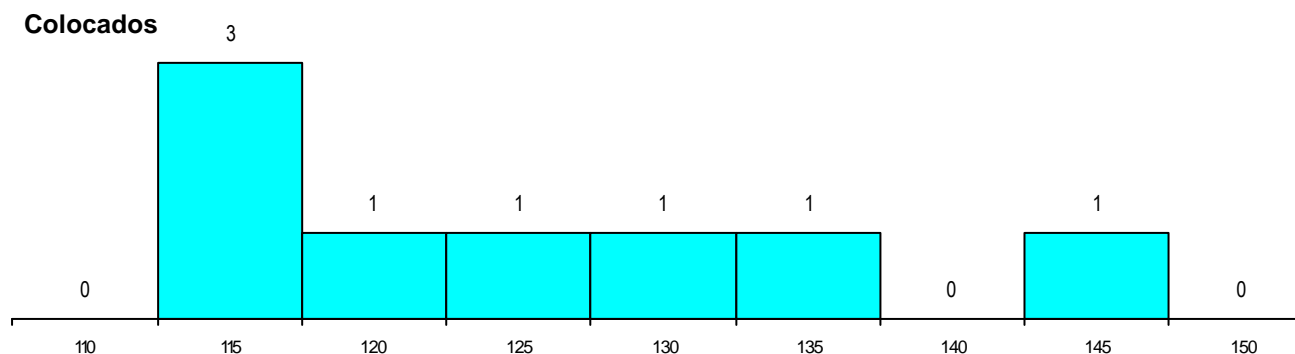

OPÇÃO CANDIDATURA			ETAPA COLOCAÇÃO (contingente)				DISTRITO/CAE DE CANDIDATURA									
Opção	Cands. %	Cols. %	Etapa Colocação	Cands. %	Cols. %	Nota	Distrito Origem	Cands. %	Cols. %							
1ª	4	11	4	50	17	Geral	35	100	8	100	114.8	Lisboa	7	20	2	25
2ª	3	9	1	13	Total		35		8			Guarda	6	17	1	13
3ª	9	26	3	38								Castelo Branco	4	11	1	13
4ª	7	20	0	0								Portalegre	3	9	0	0
5ª	6	17	0	0								R. A. Madeira	2	6	1	13
6ª	6	17	0	0								Setúbal	2	6	0	0
Total	35	8										Leiria	2	6	0	0
												Évora	2	6	1	13
												R. A. Açores	1	3	0	0
												Viseu	1	3	0	0
												Viana do Castelo	1	3	0	0
												Santarém	1	3	0	0
												Porto	1	3	1	13
												Braga	1	3	0	0
												Aveiro	1	3	1	13
												Total	35	8		

SEXO DOS CANDIDATOS			CURSO DO 12º ANO (15 mais frequentes)				
Sexo	Cands. %	Cols. %	Curso 12º ano	Cands. %	Cols. %		
Masc.	9	26	N062 Ciências Sociais e Humanas	10	29	1	13
Femin.	26	74	N060 Ciências e Tecnologias	8	23	2	25
Total	35	8	N600 Cursos Profissionais (D.L. 74/200.	4	11	0	0
			N085 Administração	2	6	1	13
			N061 Ciências Socioeconómicas	2	6	0	0
			R832 Agrupamento 3 / serviços comerc	1	3	1	13
			P610 Cursos Educação Formação (tod	1	3	1	13
			N082 Informática	1	3	1	13
			E001 1.º curso	1	3	1	13
			R810 Agrupamento 1 / geral	1	3	0	0
			P448 Técnico de hotelaria/restauração,	1	3	0	0
			P205 Técnico de hotelaria,restauração,c	1	3	0	0
			N089 Desporto	1	3	0	0
			N088 Acção Social	1	3	0	0

MÉDIAS dos Colocados	
Nota de candidatura	124.4
Prova de ingresso	107.4
Média do 12º ano	130.5
Média do 10º/11º ano	135.5

DISTRIBUIÇÕES DE NOTAS DE CANDIDATURA