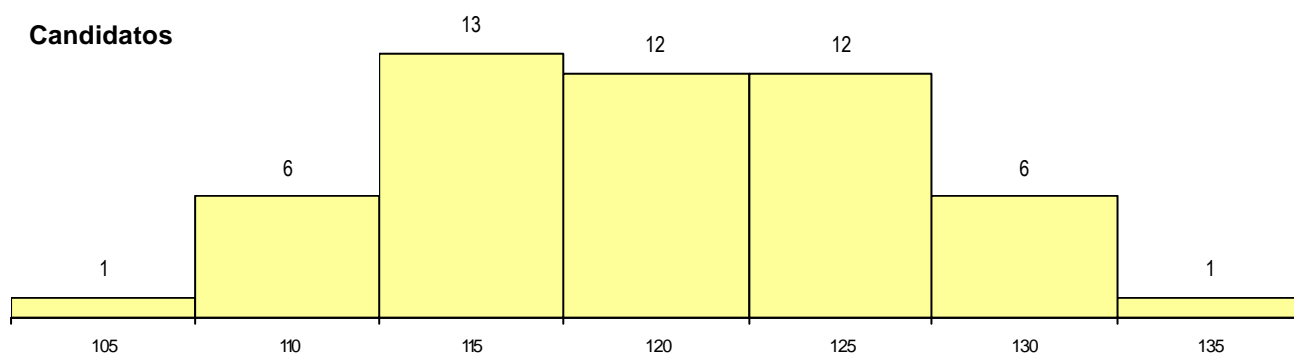

MÉDIAS dos Colocados

Nota de candidatura	128.0
Prova de ingresso	111.2
Média do 12º ano	137.0
Média do 10º/11º ano	137.0

DISTRIBUIÇÕES DE NOTAS DE CANDIDATURA

Estabelecimento: 3081 Universidade do Algarve - Escola Superior de Educação e Comunicação de Faro
Curso Superior: 9563 Desporto
Licenciatura