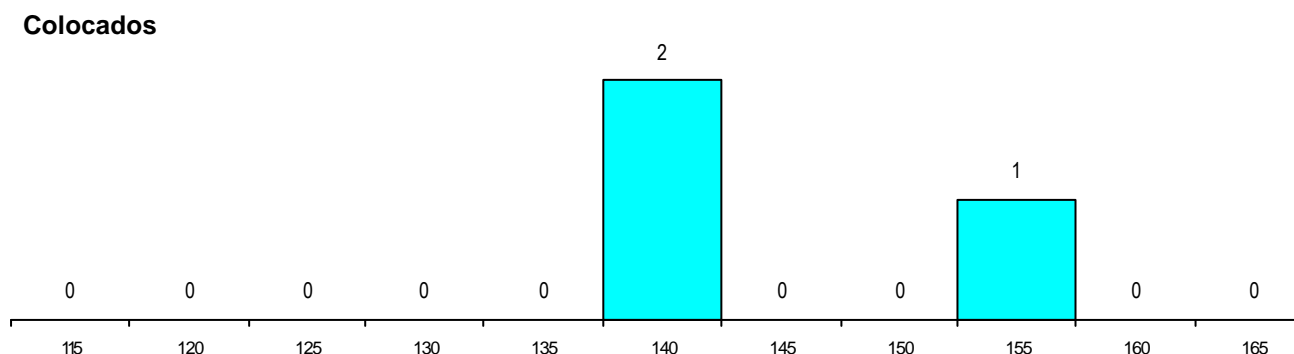

Estabelecimento: 1000 Universidade do Minho
Curso Superior: 9362 Engenharia de Comunicações
Mestrado Integrado

OPÇÃO CANDIDATURA

Opção	Cands. %	Cols. %
1ª	4 9	0 0
2ª	10 23	3 100
3ª	9 20	0 0
4ª	11 25	0 0
5ª	5 11	0 0
6ª	5 11	0 0
Total	44	3

ETAPA COLOCAÇÃO (contingente)

Etapa Colocação	Cands. %	Cols. %	Nota
17 Geral	44 100	3 100	140.4
Total	44	3	

DISTRITO/CAE DE CANDIDATURA

Distrito Origem	Cands. %	Cols. %
Braga	36 82	2 67
Porto	5 11	1 33
Viana do Castelo	1 2	0 0
Bragança	1 2	0 0
Aveiro	1 2	0 0
Total	44	3

SEXO DOS CANDIDATOS

Sexo	Cands. %	Cols. %
Masc.	35 80	3 100
Femin.	9 20	0 0
Total	44	3

CURSO DO 12º ANO (15 mais frequentes)

Curso 12º ano	Cands. %	Cols. %
N060 Ciências e Tecnologias	31 70	1 33
N600 Cursos Profissionais (D.L. 74/200	6 14	1 33
N082 Informática	4 9	1 33
P610 Cursos Educação Formação (tod	1 2	0 0
P544 Técnico de electrónica/instrument	1 2	0 0
N064 Artes Visuais	1 2	0 0

MÉDIAS dos Colocados

Nota de candidatura 146.3
Prova de ingresso 143.3
Média do 12º ano 148.3
Média do 10º/11º ano 148.3

DISTRIBUIÇÕES DE NOTAS DE CANDIDATURA