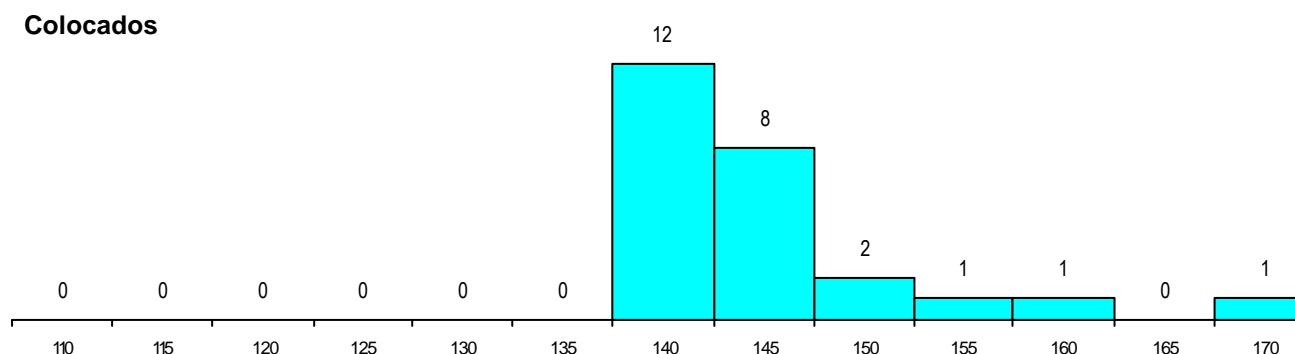

Estabelecimento: 0706 Universidade de Lisboa - Faculdade de Psicologia
Curso Superior: 9555 Psicologia
Mestrado Integrado

OPÇÃO CANDIDATURA

Opção	Cands. %	Cols. %
1ª	69 35	16 64
2ª	43 22	6 24
3ª	26 13	2 8
4ª	19 10	0 0
5ª	22 11	1 4
6ª	19 10	0 0
Total	198	25

ETAPA COLOCAÇÃO (contingente)

Etapa Colocação	Cands. %	Cols. %	Nota
17 Geral	198 100	25 100	140.0
Total	198	25	

DISTRITO/CAE DE CANDIDATURA

Distrito Origem	Cands. %	Cols. %
Lisboa	104 53	16 64
Setúbal	28 14	4 16
Santarém	11 6	1 4
Leiria	10 5	2 8
Porto	8 4	0 0
Braga	7 4	0 0
Aveiro	6 3	0 0
Faro	6 3	0 0
Portalegre	5 3	1 4
Viseu	3 2	0 0
Évora	2 1	0 0
Coimbra	2 1	0 0
R. A. Madeira	1 1	0 0
Vila Real	1 1	0 0
Castelo Branco	1 1	1 4
Bragança	1 1	0 0
Beja	1 1	0 0
Guarda	1 1	0 0
Total	198	25

SEXO DOS CANDIDATOS

Sexo	Cands. %	Cols. %
Masc.	38 19	5 20
Femin.	160 81	20 80
Total	198	25

CURSO DO 12º ANO

(15 mais frequentes)

Curso 12º ano	Cands. %	Cols. %
N060 Ciências e Tecnologias	92 46	9 36
N062 Ciências Sociais e Humanas	87 44	12 48
N061 Ciências Socioeconómicas	5 3	2 8
R810 Agrupamento 1 / geral	2 1	0 0
N972 Recorrente - Ciências Sociais e H	2 1	0 0
N089 Desporto	2 1	0 0
N082 Informática	2 1	0 0
N064 Artes Visuais	2 1	0 0
U220 Ens. secundário recorrente (todos	1 1	1 4
Q940 Escolas estrangeiras em Portugal	1 1	1 4
Q950 Equivalências	1 1	0 0
E001 1.º curso	1 1	0 0

MÉDIAS dos Colocados

Nota de candidatura	145.3
Prova de ingresso	143.2
Média do 12º ano	147.4
Média do 10º/11º ano	147.4

DISTRIBUIÇÕES DE NOTAS DE CANDIDATURA