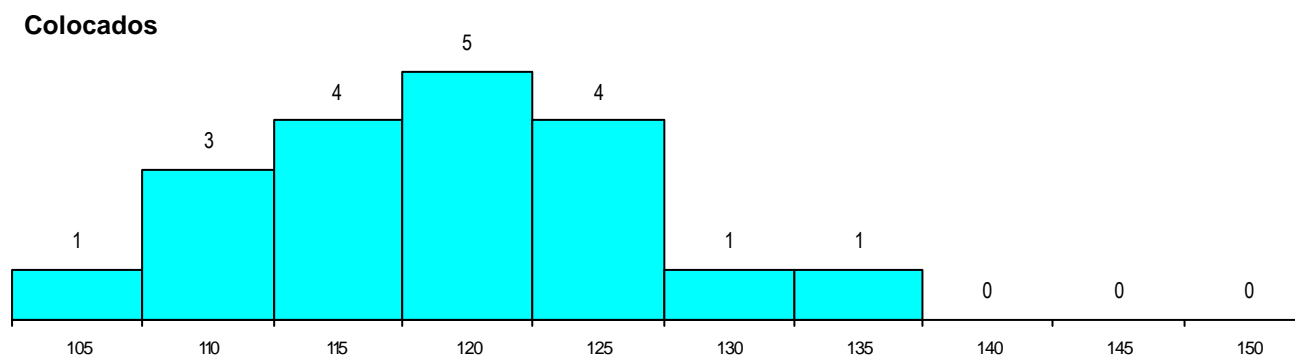

Estabelecimento: 3181 Instituto Politécnico de Viseu - Escola Superior de Educação de Viseu
Curso Superior: 9082 Educação Ambiental
Licenciatura

OPÇÃO CANDIDATURA

Opção	Cands. %	Cols. %
1ª	3 6	3 16
2ª	8 16	5 26
3ª	11 22	4 21
4ª	11 22	4 21
5ª	12 24	3 16
6ª	4 8	0 0
Total	49	19

ETAPA COLOCAÇÃO (contingente)

Etapa Colocação	Cands. %	Cols. %	Nota
17 Geral	49 100	19 100	105.0
Total	49	19	

DISTRITO/CAE DE CANDIDATURA

Distrito Origem	Cands. %	Cols. %
Viseu	28 57	12 63
Porto	5 10	2 11
Vila Real	3 6	2 11
Viana do Castelo	3 6	1 5
Aveiro	3 6	0 0
Guarda	2 4	0 0
Setúbal	1 2	1 5
Lisboa	1 2	0 0
Leiria	1 2	0 0
Castelo Branco	1 2	1 5
Braga	1 2	0 0
Total	49	19

SEXO DOS CANDIDATOS

Sexo	Cands. %	Cols. %
Masc.	18 37	9 47
Femin.	31 63	10 53
Total	49	19

CURSO DO 12º ANO (15 mais frequentes)

Curso 12º ano	Cands. %	Cols. %
N060 Ciências e Tecnologias	18 37	8 42
N062 Ciências Sociais e Humanas	11 22	3 16
N089 Desporto	3 6	1 5
N088 Acção Social	3 6	1 5
N972 Recorrente - Ciências Sociais e H	2 4	1 5
N970 Recorrente - Ciências e Tecnolog	2 4	1 5
N600 Cursos Profissionais (D.L. 74/200	2 4	1 5
R810 Agrupamento 1 / geral	1 2	1 5
N971 Recorrente - Ciências Socioeconóm	1 2	1 5
U220 Ens. secundário recorrente (todos	1 2	0 0
Q960 Equivalências (Desp. n.º 6649/200	1 2	0 0
P781 Técnico de serviços pessoais e de	1 2	0 0
P566 Técnico de turismo	1 2	0 0

MÉDIAS dos Colocados

Nota de candidatura	118.6
Prova de ingresso	108.1
Média do 12º ano	124.3
Média do 10º/11º ano	124.3

DISTRIBUIÇÕES DE NOTAS DE CANDIDATURA