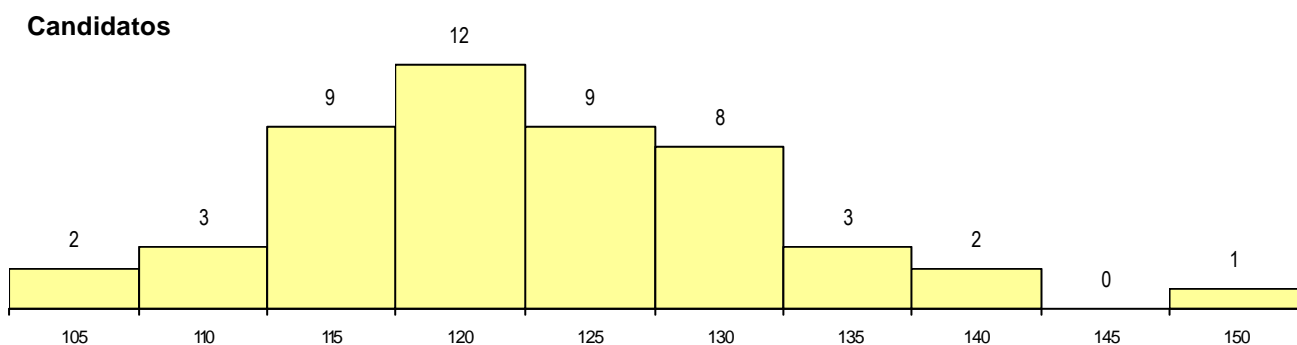

Estabelecimento: 3041 Instituto Politécnico de Bragança - Escola Superior Agrária de Bragança
Curso Superior: 9087 Engenharia Alimentar
Licenciatura

OPÇÃO CANDIDATURA

Opção	Cands. %	Cols. %
1ª	6 12	6 75
2ª	3 6	0 0
3ª	11 22	2 25
4ª	4 8	0 0
5ª	13 27	0 0
6ª	12 24	0 0
Total	49	8

ETAPA COLOCAÇÃO (contingente)

Etapa Colocação	Cands. %	Cols. %	Nota
17 Geral	49 100	8 100	107.0
Total	49	8	

DISTRITO/CAE DE CANDIDATURA

Distrito Origem	Cands. %	Cols. %
Porto	14 29	2 25
Bragança	10 20	2 25
Braga	7 14	2 25
Vila Real	5 10	2 25
Viana do Castelo	4 8	0 0
Viseu	2 4	0 0
Guarda	2 4	0 0
R. A. Madeira	1 2	0 0
Setúbal	1 2	0 0
Leiria	1 2	0 0
Castelo Branco	1 2	0 0
Aveiro	1 2	0 0
Total	49	8

SEXO DOS CANDIDATOS

Sexo	Cands. %	Cols. %
Masc.	14 29	1 13
Femin.	35 71	7 88
Total	49	8

CURSO DO 12º ANO

(15 mais frequentes)

Curso 12º ano	Cands. %	Cols. %
N060 Ciências e Tecnologias	38 78	3 38
N970 Recorrente - Ciências e Technolog	4 8	3 38
N600 Cursos Profissionais (D.L. 74/200	2 4	1 13
U220 Ens. secundário recorrente (todos	1 2	0 0
R810 Agrupamento 1 / geral	1 2	0 0
NA04 Biotecnologia (VCT)	1 2	0 0
N081 Electrotecnia e Electrónica	1 2	0 0

MÉDIAS dos Colocados

Nota de candidatura	120.7
Prova de ingresso	106.6
Média do 12º ano	128.3
Média do 10º/11º ano	128.3

DISTRIBUIÇÕES DE NOTAS DE CANDIDATURA