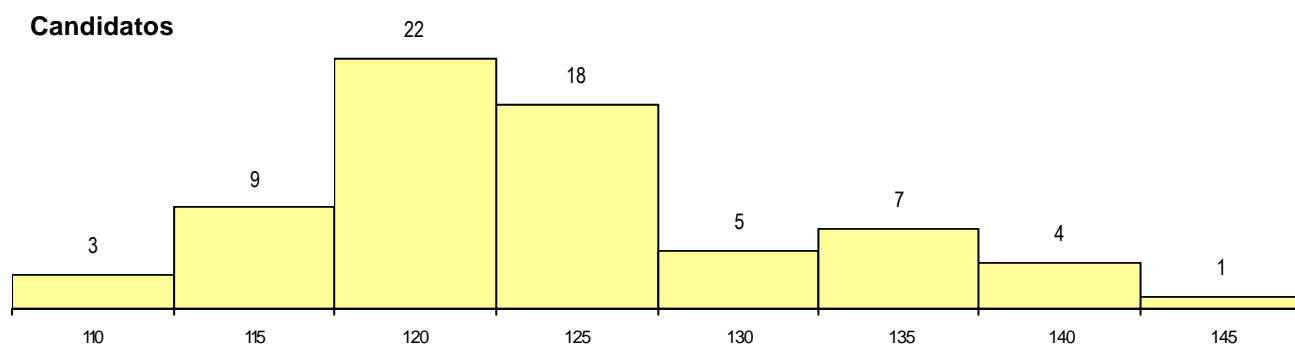

MÉDIAS dos Colocados

Nota de candidatura	124.4
Prova de ingresso	112.7
Média do 12º ano	130.7
Média do 10º/11º ano	130.7

DISTRIBUIÇÕES DE NOTAS DE CANDIDATURA

Estabelecimento: 3102 Instituto Politécnico de Leiria - Escola Superior de Tecnologia e Gestão de Leiria
Curso Superior: 9489 Tecnologia dos Equipamentos de Saúde
Licenciatura