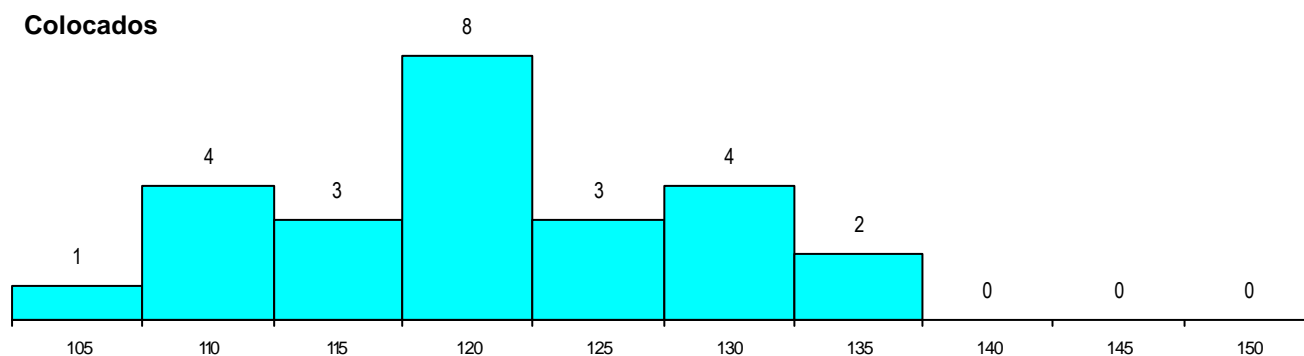

OPÇÃO CANDIDATURA

Opção	Cands. %	Cols. %
1ª	10 13	9 36
2ª	7 9	3 12
3ª	17 22	6 24
4ª	12 16	3 12
5ª	20 26	2 8
6ª	10 13	2 8
Total	76	25

ETAPA COLOCAÇÃO (contingente)

Etapa Colocação	Cands. %	Cols. %	Nota
17 Geral	76 100	25 100	106.5
Total	76	25	

DISTRITO/CAE DE CANDIDATURA

Distrito Origem	Cands. %	Cols. %
Aveiro	22 29	7 28
Porto	14 18	8 32
Viseu	11 14	2 8
Braga	9 12	3 12
Coimbra	4 5	0 0
Viana do Castelo	3 4	1 4
Lisboa	3 4	1 4
Guarda	3 4	1 4
R. A. Madeira	2 3	2 8
Santarém	2 3	0 0
R. A. Açores	1 1	0 0
Setúbal	1 1	0 0
Leiria	1 1	0 0
Total	76	25

SEXO DOS CANDIDATOS

Sexo	Cands. %	Cols. %
Masc.	38 50	13 52
Femin.	38 50	12 48
Total	76	25

CURSO DO 12º ANO (15 mais frequentes)

Curso 12º ano	Cands. %	Cols. %
N060 Ciências e Tecnologias	20 26	5 20
N062 Ciências Sociais e Humanas	18 24	6 24
N970 Recorrente - Ciências e Technolog	8 11	4 16
U220 Ens. secundário recorrente (todos	4 5	2 8
N061 Ciências Socioeconómicas	4 5	1 4
R810 Agrupamento 1 / geral	3 4	1 4
N082 Informática	2 3	1 4
N064 Artes Visuais	2 3	0 0
N085 Administração	2 3	0 0
N972 Recorrente - Ciências Sociais e H	1 1	1 4
T122 Técnico de informática de gestão	1 1	1 4
Q950 Equivalências	1 1	1 4
PS35 Técnico de maquinaria e program	1 1	1 4
N216 Administração/Contabilidade	1 1	0 0
P412 Técnico de contabilidade	1 1	0 0

MÉDIAS dos Colocados

Nota de candidatura	121.1
Prova de ingresso	111.8
Média do 12º ano	126.0
Média do 10º/11º ano	126.0

DISTRIBUIÇÕES DE NOTAS DE CANDIDATURA