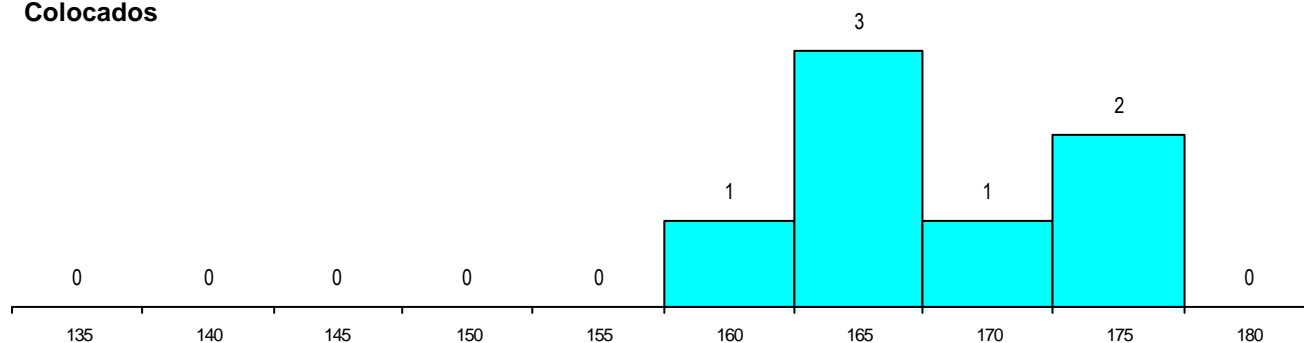

Estabelecimento: 0801 Universidade Técnica de Lisboa - Faculdade de Medicina Veterinária
Curso Superior: 9847 Medicina Veterinária
Mestrado Integrado

OPÇÃO CANDIDATURA

Opção	Cands. %	Cols. %
1ª	51 46	3 43
2ª	23 21	0 0
3ª	17 15	0 0
4ª	10 9	2 29
5ª	7 6	2 29
6ª	4 4	0 0
Total	112	7

ETAPA COLOCAÇÃO (contingente)

Etapa Colocação	Cands. %	Cols. %	Nota
17 Geral	112 100	7 100	162.0
Total	112	7	

DISTRITO/CAE DE CANDIDATURA

Distrito Origem	Cands. %	Cols. %
Lisboa	37 33	2 29
Porto	11 10	1 14
Setúbal	11 10	1 14
Leiria	10 9	0 0
Santarém	7 6	0 0
Aveiro	7 6	0 0
Coimbra	6 5	0 0
Faro	5 4	1 14
Viseu	4 4	0 0
Guarda	4 4	0 0
Braga	3 3	1 14
R. A. Açores	2 2	0 0
Beja	2 2	0 0
Viana do Castelo	1 1	0 0
Portalegre	1 1	1 14
Castelo Branco	1 1	0 0
Total	112	7

SEXO DOS CANDIDATOS

Sexo	Cands. %	Cols. %
Masc.	27 24	3 43
Femin.	85 76	4 57
Total	112	7

CURSO DO 12º ANO

(15 mais frequentes)

Curso 12º ano	Cands. %	Cols. %
N060 Ciências e Tecnologias	108 96	7 100
R810 Agrupamento 1 / geral	2 2	0 0
U220 Ens. secundário recorrente (todos	1 1	0 0
R813 Agrupamento 1 / informática	1 1	0 0

MÉDIAS dos Colocados

Nota de candidatura	167.9
Prova de ingresso	160.9
Média do 12º ano	174.9
Média do 10º/11º ano	174.9

DISTRIBUIÇÕES DE NOTAS DE CANDIDATURA

Candidatos

Colocados