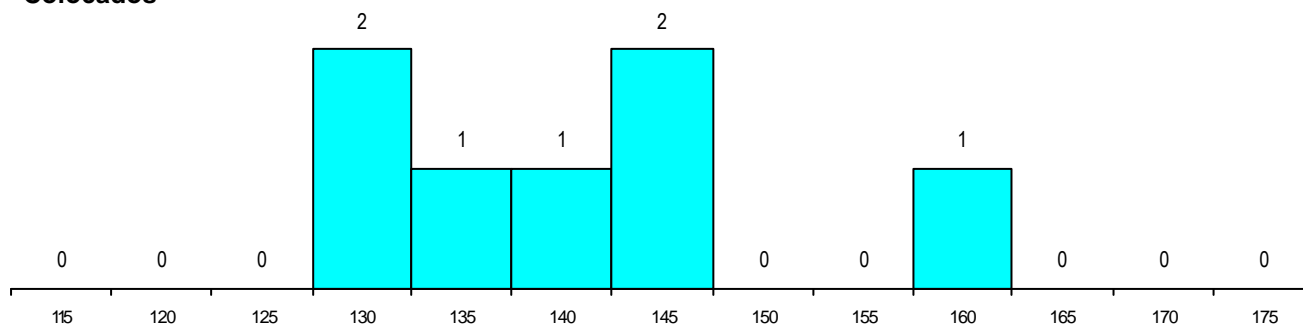

Estabelecimento: 1107 Universidade do Porto - Faculdade de Letras
Curso Superior: 9182 História da Arte
Licenciatura

OPÇÃO CANDIDATURA

Opção	Cands. %	Cols. %
1ª	5 18	1 14
2ª	9 32	3 43
3ª	8 29	3 43
4ª	2 7	0 0
5ª	1 4	0 0
6ª	3 11	0 0
Total	28	7

ETAPA COLOCAÇÃO (contingente)

Etapa Colocação	Cands. %	Cols. %	Nota
17 Geral	28 100	7 100	129.8
Total	28	7	

DISTRITO/CAE DE CANDIDATURA

Distrito Origem	Cands. %	Cols. %
Porto	25 89	7 100
Lisboa	1 4	0 0
Évora	1 4	0 0
Braga	1 4	0 0
Total	28	7

SEXO DOS CANDIDATOS

Sexo	Cands. %	Cols. %
Masc.	6 21	0 0
Femin.	22 79	7 100
Total	28	7

CURSO DO 12º ANO

(15 mais frequentes)

Curso 12º ano	Cands. %	Cols. %
N064 Artes Visuais	14 50	5 71
N071 Design de Comunicação	2 7	1 14
R821 Agrupamento 2 / design	2 7	0 0
R820 Agrupamento 2 / geral	1 4	1 14
P735 Técnico de desenho gráfico	1 4	0 0
P378 Técnico de desenho gráfico	1 4	0 0
N988 Recorrente - Produção Artística	1 4	0 0
N987 Recorrente - Design de Produto	1 4	0 0
N986 Recorrente - Design de Comunica	1 4	0 0
N082 Informática	1 4	0 0
N073 Produção Artística	1 4	0 0
N070 Comunicação Audiovisual	1 4	0 0
N060 Ciências e Tecnologias	1 4	0 0

MÉDIAS dos Colocados

Nota de candidatura	140.5
Prova de ingresso	140.0
Média do 12º ano	140.9
Média do 10º/11º ano	140.9

DISTRIBUIÇÕES DE NOTAS DE CANDIDATURA

Candidatos

Colocados