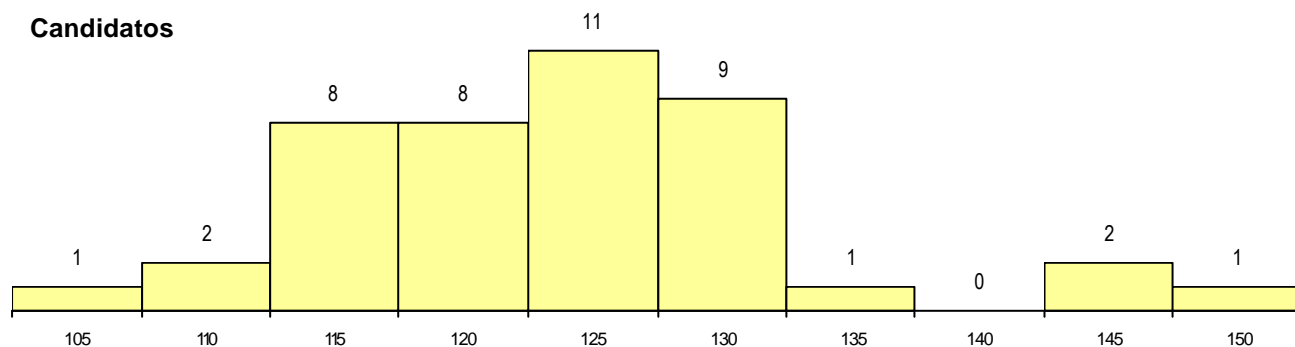

Estabelecimento: 3145 Instituto Politécnico de Santarém - Escola Superior de Desporto de Rio Maior
Curso Superior: 9808 Treino Desportivo
Licenciatura

OPÇÃO CANDIDATURA

Opção	Cands. %	Cols. %
1ª	9 21	9 35
2ª	6 14	5 19
3ª	8 19	4 15
4ª	12 28	4 15
5ª	4 9	1 4
6ª	4 9	3 12
Total	43	26

ETAPA COLOCAÇÃO (contingente)

Etapa Colocação	Cands. %	Cols. %	Nota
17 Geral	43 100	26 100	112.0
Total	43	26	

DISTRITO/CAE DE CANDIDATURA

Distrito Origem	Cands. %	Cols. %
Lisboa	11 26	8 31
Leiria	6 14	4 15
Porto	5 12	4 15
Setúbal	4 9	1 4
Santarém	3 7	3 12
Coimbra	3 7	1 4
Aveiro	3 7	1 4
Viseu	2 5	1 4
Castelo Branco	2 5	2 8
R. A. Madeira	1 2	1 4
Portalegre	1 2	0 0
Faro	1 2	0 0
Braga	1 2	0 0
Total	43	26

SEXO DOS CANDIDATOS

Sexo	Cands. %	Cols. %
Masc.	32 74	19 73
Femin.	11 26	7 27
Total	43	26

CURSO DO 12º ANO

(15 mais frequentes)

Curso 12º ano	Cands. %	Cols. %
N060 Ciências e Tecnologias	20 47	13 50
N089 Desporto	11 26	6 23
N970 Recorrente - Ciências e Technolog	3 7	3 12
N082 Informática	2 5	1 4
N062 Ciências Sociais e Humanas	2 5	1 4
R810 Agrupamento 1 / geral	1 2	1 4
PS35 Técnico de maquinaria e progran	1 2	1 4
P610 Cursos Educação Formação (todc	1 2	0 0
N667 Gestão e Dinamização Desportiva	1 2	0 0

MÉDIAS dos Colocados

Nota de candidatura	120.7
Prova de ingresso	109.0
Média do 12º ano	128.4
Média do 10º/11º ano	128.4

DISTRIBUIÇÕES DE NOTAS DE CANDIDATURA