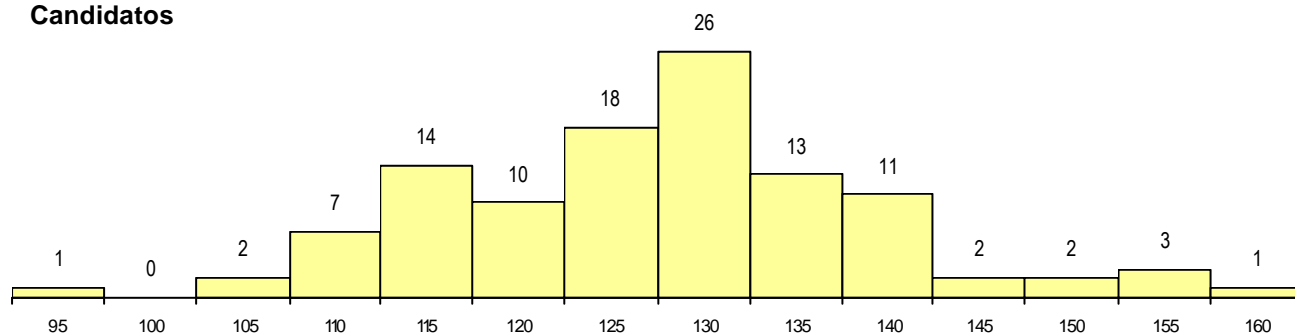

Estabelecimento: 0300 Universidade de Aveiro
Curso Superior: 9853 Educação Básica
Licenciatura

OPÇÃO CANDIDATURA

Opção	Cands. %	Cols. %
1ª	22 20	3 30
2ª	30 27	5 50
3ª	21 19	1 10
4ª	18 16	0 0
5ª	10 9	0 0
6ª	9 8	1 10
Total	110	10

ETAPA COLOCAÇÃO (contingente)

Etapa Colocação	Cands. %	Cols. %	Nota
17 Geral	110 100	10 100	137.5
Total	110	10	

DISTRITO/CAE DE CANDIDATURA

Distrito Origem	Cands. %	Cols. %
Aveiro	41 37	2 20
Porto	38 35	6 60
Braga	11 10	1 10
Coimbra	4 4	0 0
Lisboa	3 3	0 0
R. A. Madeira	2 2	0 0
R. A. Açores	2 2	0 0
Viseu	2 2	1 10
Viana do Castelo	2 2	0 0
Leiria	2 2	0 0
Setúbal	1 1	0 0
Santarém	1 1	0 0
Faro	1 1	0 0
Total	110	10

SEXO DOS CANDIDATOS

Sexo	Cands. %	Cols. %
Masc.	6 5	0 0
Femin.	104 95	10 100
Total	110	10

CURSO DO 12º ANO (15 mais frequentes)

Curso 12º ano	Cands. %	Cols. %
N060 Ciências e Tecnologias	28 25	4 40
N062 Ciências Sociais e Humanas	27 25	4 40
N088 Acção Social	13 12	0 0
N600 Cursos Profissionais (D.L. 74/200	6 5	0 0
P610 Cursos Educação Formação (tod	5 5	1 10
N064 Artes Visuais	3 3	1 10
N061 Ciências Socioeconómicas	3 3	0 0
N063 Línguas e Literaturas	3 3	0 0
N972 Recorrente - Ciências Sociais e H	2 2	0 0
U220 Ens. secundário recorrente (todos	2 2	0 0
N082 Informática	1 1	0 0
N086 Marketing	1 1	0 0
N089 Desporto	1 1	0 0
N573 Animação e Gestão Desportiva	1 1	0 0
E003 3.º curso	1 1	0 0

MÉDIAS dos Colocados

Nota de candidatura	143.2
Prova de ingresso	142.9
Média do 12º ano	143.4
Média do 10º/11º ano	143.4

DISTRIBUIÇÕES DE NOTAS DE CANDIDATURA

Candidatos