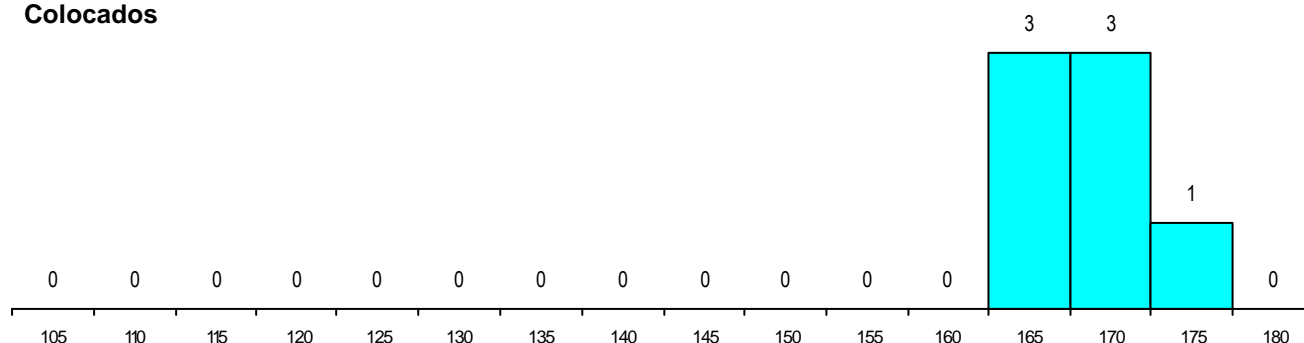

Estabelecimento: 5302 Universidade de Lisboa - Faculdade de Belas-Artes
Curso Superior: 9072 Design de Equipamento
Licenciatura

OPÇÃO CANDIDATURA

Opção	Cands. %	Cols. %
1ª	39 25	0 0
2ª	31 20	2 29
3ª	53 34	4 57
4ª	18 11	1 14
5ª	9 6	0 0
6ª	7 4	0 0
Total	157	7

ETAPA COLOCAÇÃO (contingente)

Etapa Colocação	Cands. %	Cols. %	Nota
17 Geral	157 100	7 100	164.0
Total	157	7	

DISTRITO/CAE DE CANDIDATURA

Distrito Origem	Cands. %	Cols. %
Lisboa	115 73	6 86
Setúbal	10 6	0 0
Faro	8 5	0 0
Porto	5 3	1 14
Leiria	4 3	0 0
Santarém	3 2	0 0
Évora	3 2	0 0
Coimbra	3 2	0 0
R. A. Madeira	2 1	0 0
Viseu	1 1	0 0
Braga	1 1	0 0
Beja	1 1	0 0
Aveiro	1 1	0 0
Total	157	7

SEXO DOS CANDIDATOS

Sexo	Cands. %	Cols. %
Masc.	70 45	2 29
Femin.	87 55	5 71
Total	157	7

CURSO DO 12º ANO

Curso 12º ano	(15 mais frequentes)		
	Cands. %	Cols. %	
N064 Artes Visuais	104 66	6 86	
N072 Design de Produto	9 6	1 14	
N060 Ciências e Tecnologias	6 4	0 0	
N073 Produção Artística	5 3	0 0	
N083 Design de Equipamento	5 3	0 0	
N084 Multimédia	3 2	0 0	
N062 Ciências Sociais e Humanas	2 1	0 0	
P378 Técnico de desenho gráfico	2 1	0 0	
P363 Técnico de artes gráficas	2 1	0 0	
N600 Cursos Profissionais (D.L. 74/200	2 1	0 0	
R820 Agrupamento 2 / geral	2 1	0 0	
N974 Recorrente - Artes Visuais	2 1	0 0	
P212 Técnico de design de equipment	1 1	0 0	
N070 Comunicação Audiovisual	1 1	0 0	
NA32 Desenho de Arquitectura	1 1	0 0	

MÉDIAS dos Colocados

Nota de candidatura	168.2
Prova de ingresso	176.3
Média do 12º ano	160.1
Média do 10º/11º ano	160.1

DISTRIBUIÇÕES DE NOTAS DE CANDIDATURA

Candidatos

Colocados