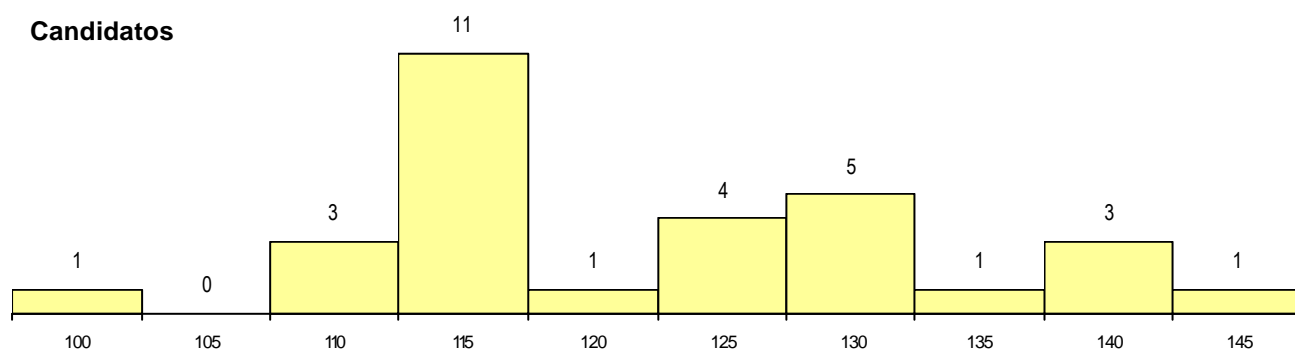

Nota de candidatura 114.9
 Prova de ingresso 103.6
 Média do 12º ano 126.1
 Média do 10º/11º ano 126.1

DISTRIBUIÇÕES DE NOTAS DE CANDIDATURA

Estabelecimento: 0501 Universidade de Coimbra - Faculdade de Ciências e Tecnologia
Curso Superior: 9257 Arquitectura
Mestrado Integrado