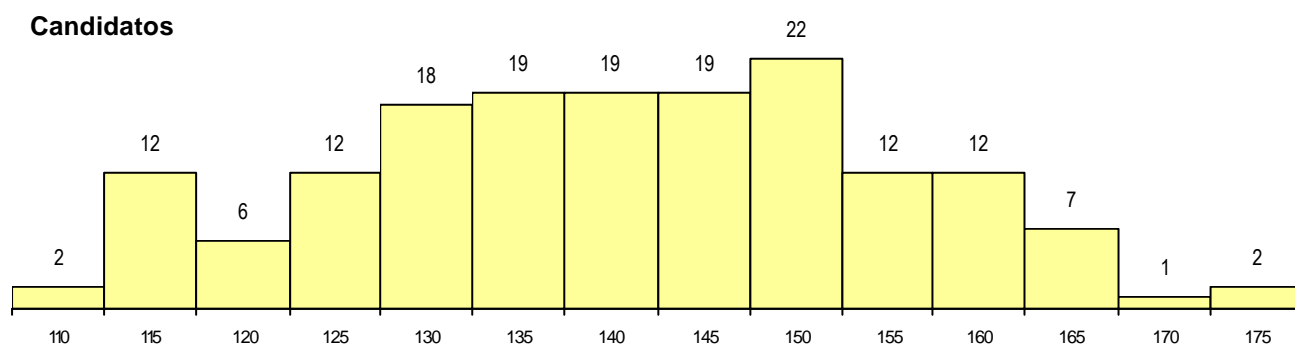

MÉDIAS dos Colocados

Nota de candidatura	168.5
Prova de ingresso	183.4
Média do 12º ano	158.6
Média do 10º/11º ano	158.6

DISTRIBUIÇÕES DE NOTAS DE CANDIDATURA

Estabelecimento: 7110 Escola Superior de Hotelaria e Turismo do Estoril
Curso Superior: 9163 Gestão do Lazer e Animação Turística
 Licenciatura