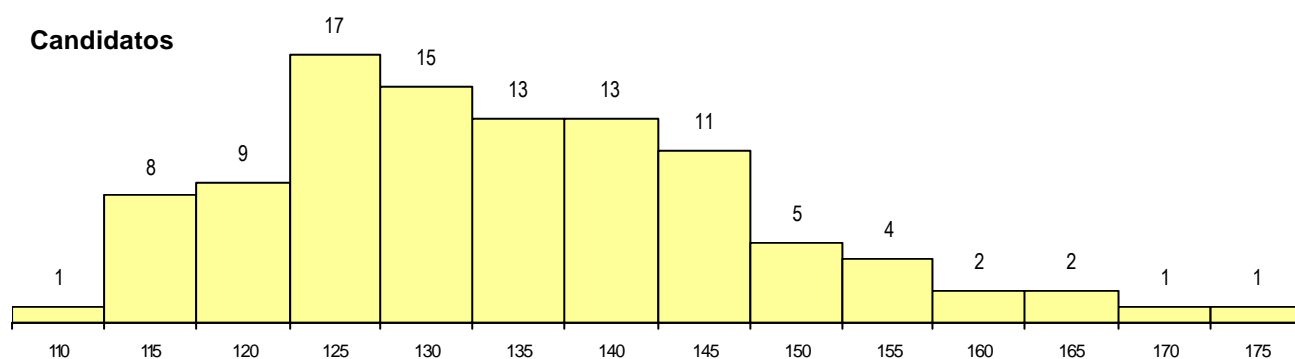

Estabelecimento: 1000 Universidade do Minho
Curso Superior: 9119 Engenharia Informática
Licenciatura

OPÇÃO CANDIDATURA

Opção	Cands. %	Cols. %
1ª	38 37	6 75
2ª	18 18	2 25
3ª	17 17	0 0
4ª	11 11	0 0
5ª	11 11	0 0
6ª	7 7	0 0
Total	102	8

ETAPA COLOCAÇÃO (contingente)

Etapa Colocação	Cands. %	Cols. %	Nota
17 Geral	102 100	8 100	145.0
Total	102	8	

DISTRITO/CAE DE CANDIDATURA

Distrito Origem	Cands. %	Cols. %
Braga	58 57	6 75
Porto	22 22	2 25
Viana do Castelo	8 8	0 0
Vila Real	5 5	0 0
R. A. Açores	2 2	0 0
Leiria	2 2	0 0
Aveiro	2 2	0 0
R. A. Madeira	1 1	0 0
Évora	1 1	0 0
Bragança	1 1	0 0
Total	102	8

SEXO DOS CANDIDATOS

Sexo	Cands. %	Cols. %
Masc.	95 93	8 100
Femin.	7 7	0 0
Total	102	8

CURSO DO 12º ANO

(15 mais frequentes)

Curso 12º ano	Cands. %	Cols. %
N060 Ciências e Tecnologias	59 58	4 50
N082 Informática	17 17	2 25
N600 Cursos Profissionais (D.L. 74/200	10 10	2 25
R813 Agrupamento 1 / informática	3 3	0 0
R810 Agrupamento 1 / geral	2 2	0 0
P610 Cursos Educação Formação (tod	2 2	0 0
N061 Ciências Socioeconómicas	2 2	0 0
T122 Técnico de informática de gestão	1 1	0 0
R812 Agrupamento 1 / electrotecnia/elex	1 1	0 0
P544 Técnico de electrónica/instrument	1 1	0 0
P472 Técnico de informática/gestão	1 1	0 0
P430 Técnico de electrónica/comando	1 1	0 0
N578 Informática	1 1	0 0
E001 1.º curso	1 1	0 0

MÉDIAS dos Colocados

Nota de candidatura	149.7
Prova de ingresso	142.9
Média do 12º ano	154.3
Média do 10º/11º ano	154.3

DISTRIBUIÇÕES DE NOTAS DE CANDIDATURA