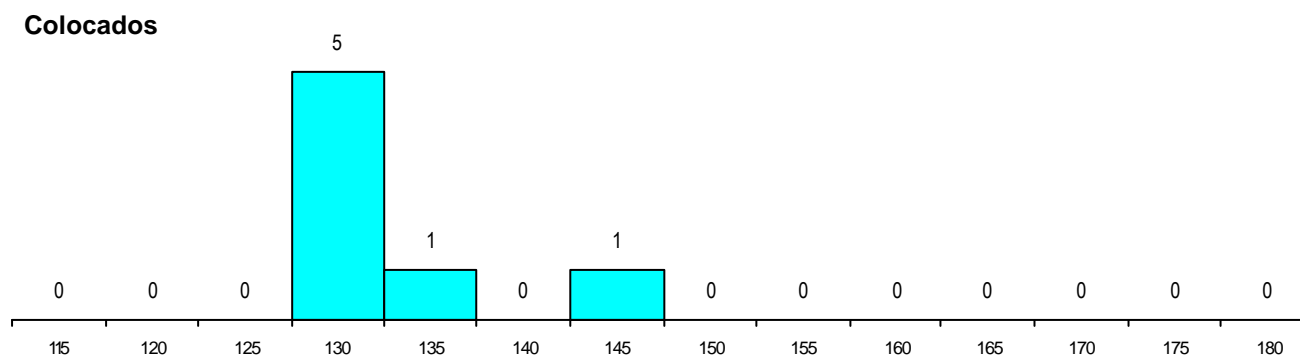

MÉDIAS dos Colocados

Nota de candidatura 132.7
 Prova de ingresso 118.3
 Média do 12º ano 140.4
 Média do 10º/11º ano 140.4

DISTRIBUIÇÕES DE NOTAS DE CANDIDATURA

Estabelecimento: 1200 Universidade de Trás-os-Montes e Alto Douro
Curso Superior: 9129 Engenharia Zootécnica
Licenciatura