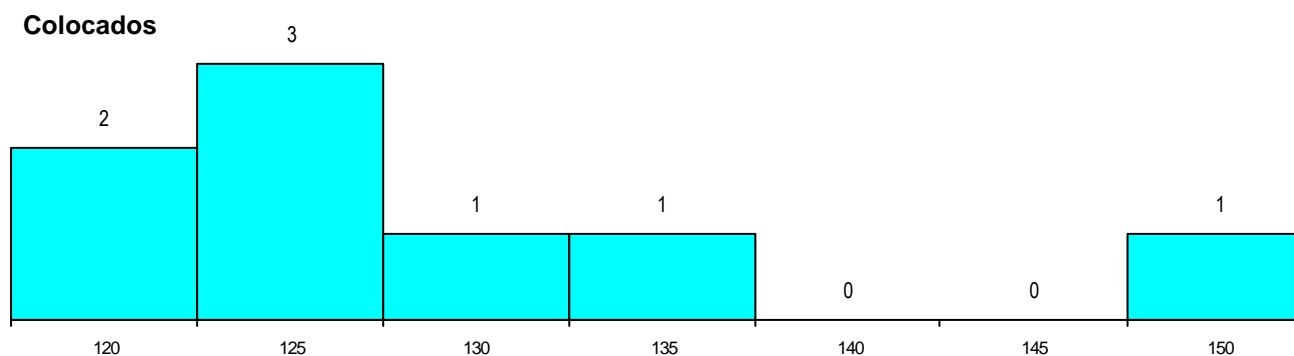

Estabelecimento: 0300 Universidade de Aveiro
Curso Superior: 9461 Engenharia Química
Mestrado Integrado

OPÇÃO CANDIDATURA

Opção	Cands. %	Cols. %
1ª	5 25	5 63
2ª	2 10	2 25
3ª	3 15	0 0
4ª	3 15	0 0
5ª	4 20	0 0
6ª	3 15	1 13
Total	20	8

ETAPA COLOCAÇÃO (contingente)

Etapa Colocação	Cands. %	Cols. %	Nota
17 Geral	20 100	8 100	119.5
Total	20	8	

DISTRITO/CAE DE CANDIDATURA

Distrito Origem	Cands. %	Cols. %
Aveiro	11 55	5 63
Porto	3 15	0 0
Viseu	2 10	1 13
R. A. Madeira	1 5	1 13
Viana do Castelo	1 5	1 13
Santarém	1 5	0 0
Leiria	1 5	0 0
Total	20	8

SEXO DOS CANDIDATOS

Sexo	Cands. %	Cols. %
Masc.	14 70	4 50
Femin.	6 30	4 50
Total	20	8

CURSO DO 12º ANO

(15 mais frequentes)

Curso 12º ano	Cands. %	Cols. %
N060 Ciências e Tecnologias	20 100	8 100

MÉDIAS dos Colocados

Nota de candidatura	128.7
Prova de ingresso	118.6
Média do 12º ano	138.8
Média do 10º/11º ano	138.8

DISTRIBUIÇÕES DE NOTAS DE CANDIDATURA