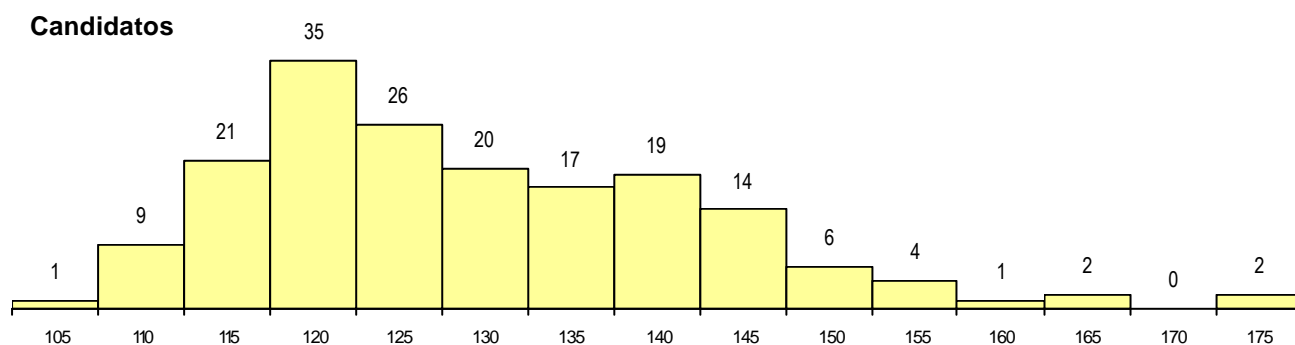

OPÇÃO CANDIDATURA

Opção	Cands. %	Cols. %
1ª	50 28	4 80
2ª	43 24	0 0
3ª	36 20	1 20
4ª	25 14	0 0
5ª	14 8	0 0
6ª	9 5	0 0
Total	177	5

ETAPA COLOCAÇÃO (contingente)

Etapa Colocação	Cands. %	Cols. %	Nota
17 Geral	177 100	5 100	145.5
Total	177	5	

DISTRITO/CAE DE CANDIDATURA

Distrito Origem	Cands. %	Cols. %
Lisboa	124 70	4 80
Setúbal	26 15	0 0
Santarém	10 6	0 0
R. A. Madeira	5 3	1 20
Leiria	3 2	0 0
Beja	2 1	0 0
R. A. Açores	1 1	0 0
Viseu	1 1	0 0
Portalegre	1 1	0 0
Faro	1 1	0 0
Évora	1 1	0 0
Bragança	1 1	0 0
Aveiro	1 1	0 0
Total	177	5

SEXO DOS CANDIDATOS

Sexo	Cands. %	Cols. %
Masc.	161 91	5 100
Femin.	16 9	0 0
Total	177	5

CURSO DO 12º ANO (15 mais frequentes)

Curso 12º ano	Cands. %	Cols. %
N060 Ciências e Tecnologias	106 60	2 40
N082 Informática	21 12	1 20
N600 Cursos Profissionais (D.L. 74/200	16 9	1 20
N061 Ciências Socioeconómicas	9 5	0 0
P551 Técnico de informática/manutençã	3 2	0 0
R810 Agrupamento 1 / geral	3 2	0 0
P472 Técnico de informática/gestão	2 1	1 20
P610 Cursos Educação Formação (tod	2 1	0 0
N062 Ciências Sociais e Humanas	2 1	0 0
P753 Técnico de informática	1 1	0 0
P593 Técnico de gestão de sistemas in	1 1	0 0
U220 Ens. secundário recorrente (todos	1 1	0 0
Q940 Escolas estrangeiras em Portugal	1 1	0 0
E001 1.º curso	1 1	0 0
N970 Recorrente - Ciências e Technolog	1 1	0 0

MÉDIAS dos Colocados

Nota de candidatura	155.2
Prova de ingresso	156.8
Média do 12º ano	153.6
Média do 10º/11º ano	153.6

DISTRIBUIÇÕES DE NOTAS DE CANDIDATURA