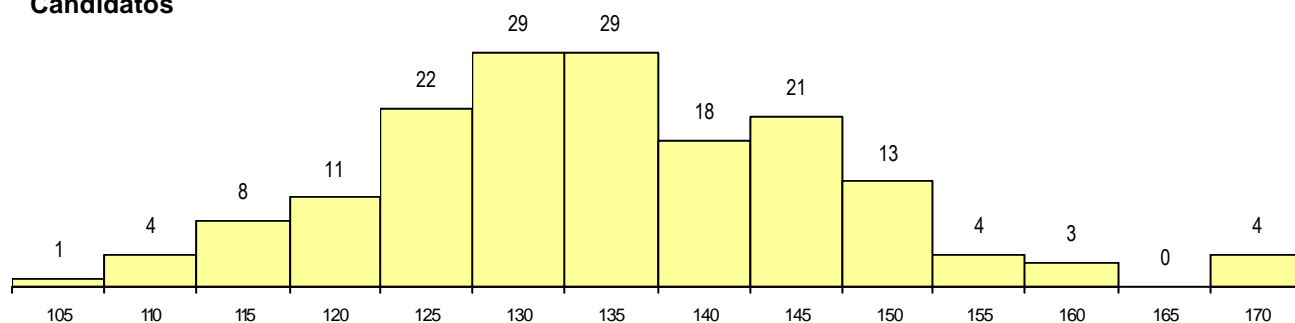

OPÇÃO CANDIDATURA

Opção	Cands. %	Cols. %
1ª	47 28	11 50
2ª	46 28	7 32
3ª	29 17	2 9
4ª	17 10	0 0
5ª	18 11	2 9
6ª	10 6	0 0
Total	167	22

ETAPA COLOCAÇÃO (contingente)

Etapa Colocação	Cands. %	Cols. %	Nota
17 Geral	167 100	22 100	141.2
Total	167	22	

DISTRITO/CAE DE CANDIDATURA

Distrito Origem	Cands. %	Cols. %
Lisboa	99 59	16 73
Setúbal	30 18	4 18
Santarém	8 5	1 5
Faro	5 3	1 5
Évora	5 3	0 0
Viseu	3 2	0 0
Leiria	3 2	0 0
Braga	3 2	0 0
R. A. Madeira	2 1	0 0
R. A. Açores	2 1	0 0
Guarda	2 1	0 0
Beja	2 1	0 0
Viana do Castelo	1 1	0 0
Castelo Branco	1 1	0 0
Bragança	1 1	0 0
Total	167	22

SEXO DOS CANDIDATOS

Sexo	Cands. %	Cols. %
Masc.	141 84	21 95
Femin.	26 16	1 5
Total	167	22

CURSO DO 12º ANO

(15 mais frequentes)

Curso 12º ano	Cands. %	Cols. %
N060 Ciências e Tecnologias	136 81	21 95
R810 Agrupamento 1 / geral	7 4	1 5
N064 Artes Visuais	5 3	0 0
Q950 Equivalências	3 2	0 0
N971 Recorrente - Ciências Socioeconóm.	2 1	0 0
N089 Desporto	2 1	0 0
N600 Cursos Profissionais (D.L. 74/200	2 1	0 0
N970 Recorrente - Ciências e Technolog	2 1	0 0
N081 Electrotecnia e Electrónica	1 1	0 0
P434 Técnico de construção civil	1 1	0 0
U220 Ens. secundário recorrente (todos	1 1	0 0
P442 Técnico de higiene e segurança n	1 1	0 0
R813 Agrupamento 1 / informática	1 1	0 0
R830 Agrupamento 3 / geral	1 1	0 0
T121 Técnico de informática	1 1	0 0

MÉDIAS dos Colocados

Nota de candidatura	145.7
Prova de ingresso	148.9
Média do 12º ano	143.5
Média do 10º/11º ano	143.5

DISTRIBUIÇÕES DE NOTAS DE CANDIDATURA

Candidatos