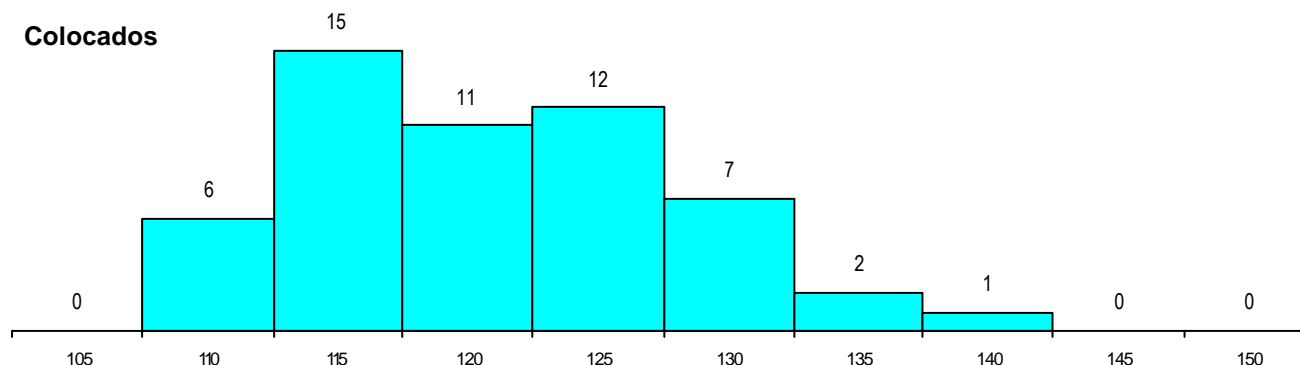

OPÇÃO CANDIDATURA

Opção	Cands. %	Cols. %
1ª	12 8	11 20
2ª	30 19	13 24
3ª	26 17	10 19
4ª	27 17	8 15
5ª	35 22	8 15
6ª	26 17	4 7
Total	156	54

ETAPA COLOCAÇÃO (contingente)

Etapa Colocação	Cands. %	Cols. %	Nota
17 Geral	156 100	54 100	110.0
Total	156	54	

DISTRITO/CAE DE CANDIDATURA

Distrito Origem	Cands. %	Cols. %
Setúbal	58 37	20 37
Lisboa	57 37	22 41
R. A. Madeira	6 4	2 4
Évora	6 4	3 6
Aveiro	5 3	0 0
Porto	4 3	1 2
Coimbra	4 3	2 4
Braga	4 3	0 0
Leiria	3 2	1 2
Faro	3 2	2 4
Viana do Castelo	2 1	0 0
Santarém	2 1	1 2
Bragança	1 1	0 0
Beja	1 1	0 0
Total	156	54

SEXO DOS CANDIDATOS

Sexo	Cands. %	Cols. %
Masc.	144 92	48 89
Femin.	12 8	6 11
Total	156	54

CURSO DO 12º ANO

(15 mais frequentes)

Curso 12º ano	Cands. %	Cols. %
N060 Ciências e Tecnologias	120 77	43 80
R810 Agrupamento 1 / geral	6 4	2 4
P552 Técnico de mecânica/manutençãc	3 2	3 6
N600 Cursos Profissionais (D.L. 74/200	3 2	0 0
N970 Recorrente - Ciências e Technolog	3 2	0 0
N081 Electrotecnia e Electrónica	2 1	1 2
P383 Técnico de mecatrónica	2 1	0 0
P469 Técnico de informática aplicada	1 1	1 2
N064 Artes Visuais	1 1	1 2
N089 Desporto	1 1	1 2
P400 Técnico de construção civil/condu	1 1	1 2
R814 Agrupamento 1 / mecânica	1 1	1 2
U230 Ens. sec. recorrente privado e co	1 1	0 0
P740 Técnico de electrónica	1 1	0 0
P385 Técnico de electrotecnia	1 1	0 0

MÉDIAS dos Colocados

Nota de candidatura	120.8
Prova de ingresso	108.0
Média do 12º ano	127.7
Média do 10º/11º ano	127.7

DISTRIBUIÇÕES DE NOTAS DE CANDIDATURA