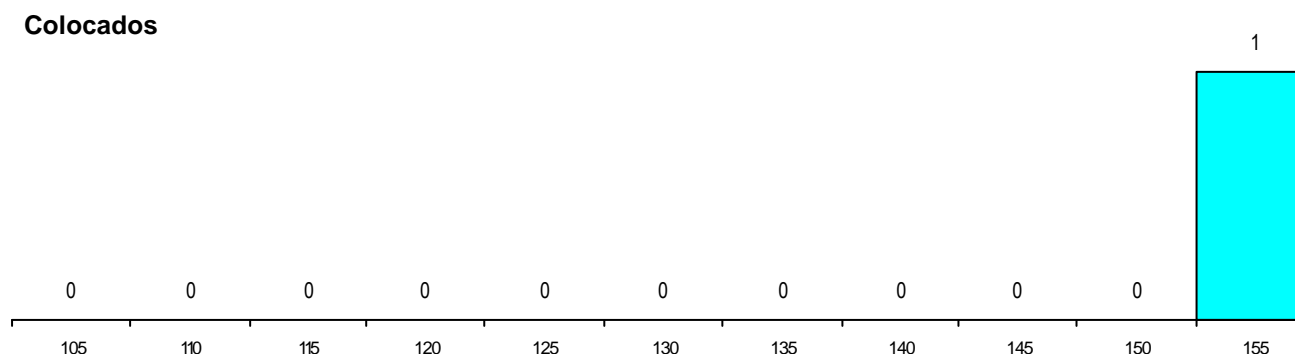

Estabelecimento: 3031 Instituto Politécnico do Cávado e do Ave - Escola Superior de Gestão
Curso Superior: 9140 Finanças
Licenciatura

OPÇÃO CANDIDATURA

Opção	Cands. %	Cols. %
1ª	8 17	1 100
2ª	10 22	0 0
3ª	9 20	0 0
4ª	2 4	0 0
5ª	13 28	0 0
6ª	4 9	0 0
Total	46	1

ETAPA COLOCAÇÃO (contingente)

Etapa Colocação	Cands. %	Cols. %	Nota
17 Geral	46 100	1 100	157.4
Total	46	1	

DISTRITO/CAE DE CANDIDATURA

Distrito Origem	Cands. %	Cols. %
Braga	40 87	1 100
Viana do Castelo	3 7	0 0
Porto	2 4	0 0
Faro	1 2	0 0
Total	46	1

SEXO DOS CANDIDATOS

Sexo	Cands. %	Cols. %
Masc.	22 48	0 0
Femin.	24 52	1 100
Total	46	1

CURSO DO 12º ANO (15 mais frequentes)

Curso 12º ano	Cands. %	Cols. %
N600 Cursos Profissionais (D.L. 74/200	7 15	0 0
N085 Administração	5 11	1 100
N062 Ciências Sociais e Humanas	5 11	0 0
N061 Ciências Socioeconómicas	4 9	0 0
N082 Informática	3 7	0 0
N060 Ciências e Tecnologias	3 7	0 0
N980 Recorrente - Administração	2 4	0 0
N970 Recorrente - Ciências e Technolog	2 4	0 0
N972 Recorrente - Ciências Sociais e H	2 4	0 0
U220 Ens. secundário recorrente (todos	1 2	0 0
P345 Profissionais de formação bancári	1 2	0 0
P412 Técnico de contabilidade	1 2	0 0
P433 Técnico de gestão	1 2	0 0
P493 Técnico de serviços comerciais	1 2	0 0
P551 Técnico de informática/manutencã	1 2	0 0

MÉDIAS dos Colocados

Nota de candidatura	157.4
Prova de ingresso	186.0
Média do 12º ano	142.0
Média do 10º/11º ano	142.0

DISTRIBUIÇÕES DE NOTAS DE CANDIDATURA