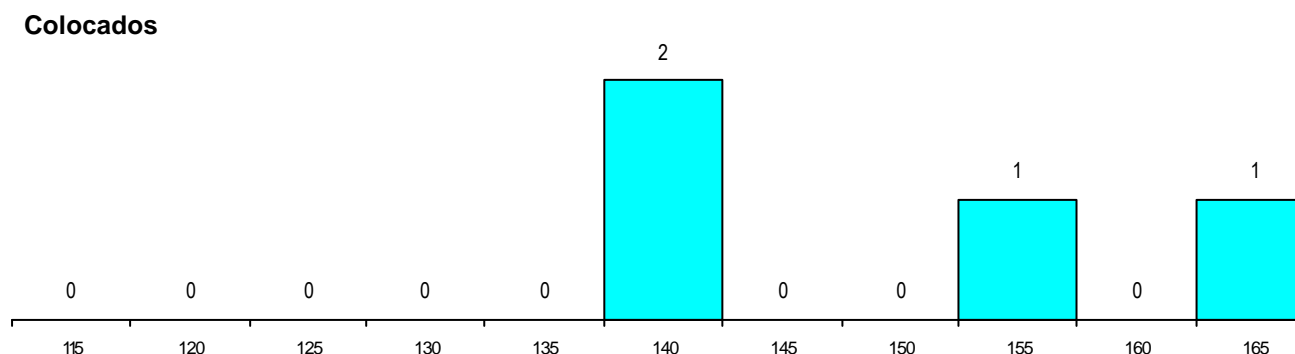

Estabelecimento: 0600 Universidade de Évora
Curso Superior: 9684 Artes Visuais - Multimédia
Licenciatura

OPÇÃO CANDIDATURA

Opção	Cands. %	Cols. %
1ª	15 31	1 25
2ª	10 21	1 25
3ª	5 10	1 25
4ª	6 13	1 25
5ª	9 19	0 0
6ª	3 6	0 0
Total	48	4

ETAPA COLOCAÇÃO (contingente)

Etapa Colocação	Cands. %	Cols. %	Nota
17 Geral	48 100	4 100	139.0
Total	48	4	

DISTRITO/CAE DE CANDIDATURA

Distrito Origem	Cands. %	Cols. %
Évora	10 21	1 25
Lisboa	9 19	2 50
Setúbal	7 15	1 25
Faro	6 13	0 0
Portalegre	5 10	0 0
Santarém	3 6	0 0
Beja	2 4	0 0
R. A. Madeira	1 2	0 0
Vila Real	1 2	0 0
Viana do Castelo	1 2	0 0
Leiria	1 2	0 0
Braga	1 2	0 0
Aveiro	1 2	0 0
Total	48	4

SEXO DOS CANDIDATOS

Sexo	Cands. %	Cols. %
Masc.	29 60	2 50
Femin.	19 40	2 50
Total	48	4

CURSO DO 12º ANO

(15 mais frequentes)

Curso 12º ano	Cands. %	Cols. %
N064 Artes Visuais	36 75	4 100
N084 Multimédia	3 6	0 0
R840 Agrupamento 4 / geral	1 2	0 0
R810 Agrupamento 1 / geral	1 2	0 0
P610 Cursos Educação Formação (tod	1 2	0 0
P320 Desenhador projectista	1 2	0 0
N978 Recorrente - Design de Equipame	1 2	0 0
N083 Design de Equipamento	1 2	0 0
N061 Ciências Socioeconómicas	1 2	0 0
N060 Ciências e Tecnologias	1 2	0 0

MÉDIAS dos Colocados

Nota de candidatura	150.1
Prova de ingresso	161.5
Média do 12º ano	138.8
Média do 10º/11º ano	138.8

DISTRIBUIÇÕES DE NOTAS DE CANDIDATURA