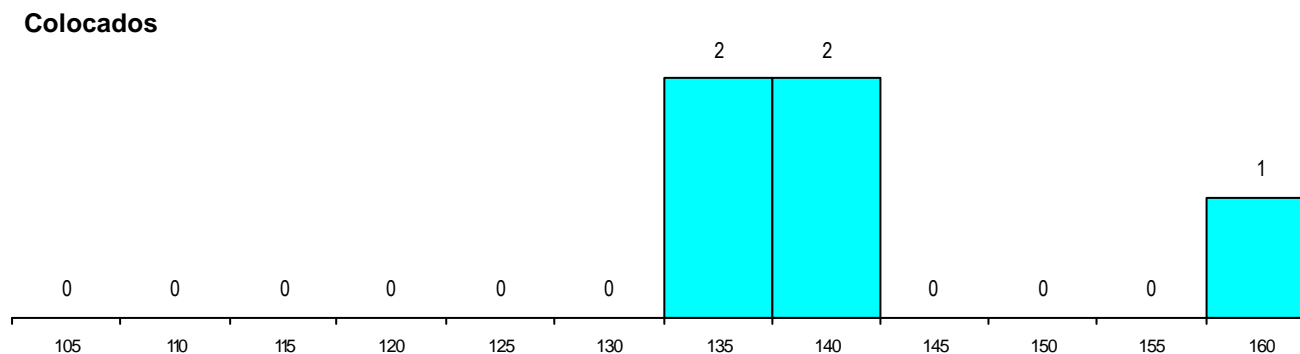

Estabelecimento: 1103 Universidade do Porto - Faculdade de Ciências
Curso Superior: 9696 Ciência de Computadores
Licenciatura

OPÇÃO CANDIDATURA

Opção	Cands. %	Cols. %
1ª	14 19	5 100
2ª	20 27	0 0
3ª	12 16	0 0
4ª	16 22	0 0
5ª	7 9	0 0
6ª	5 7	0 0
Total	74	5

ETAPA COLOCAÇÃO (contingente)

Etapa Colocação	Cands. %	Cols. %	Nota
17 Geral	74 100	5 100	133.5
Total	74	5	

DISTRITO/CAE DE CANDIDATURA

Distrito Origem	Cands. %	Cols. %
Porto	56 76	5 100
Braga	9 12	0 0
Aveiro	3 4	0 0
R. A. Madeira	1 1	0 0
Vila Real	1 1	0 0
Viana do Castelo	1 1	0 0
Guarda	1 1	0 0
Coimbra	1 1	0 0
Bragança	1 1	0 0
Total	74	5

SEXO DOS CANDIDATOS

Sexo	Cands. %	Cols. %
Masc.	66 89	4 80
Femin.	8 11	1 20
Total	74	5

CURSO DO 12º ANO (15 mais frequentes)

Curso 12º ano	Cands. %	Cols. %
N060 Ciências e Tecnologias	48 65	3 60
N082 Informática	5 7	1 20
N600 Cursos Profissionais (D.L. 74/200)	3 4	0 0
R813 Agrupamento 1 / informática	2 3	0 0
N061 Ciências Socioeconómicas	2 3	0 0
P610 Cursos Educação Formação (tod)	1 1	1 20
P290 Administração militar (EXER)	1 1	0 0
N089 Desporto	1 1	0 0
N578 Informática	1 1	0 0
E001 1.º curso	1 1	0 0
NA12 Informática (VCT)	1 1	0 0
U220 Ens. secundário recorrente (todos)	1 1	0 0
P412 Técnico de contabilidade	1 1	0 0
P472 Técnico de informática/gestão	1 1	0 0
R176 Informática	1 1	0 0

MÉDIAS dos Colocados

Nota de candidatura	141.6
Prova de ingresso	138.4
Média do 12º ano	144.8
Média do 10º/11º ano	144.8

DISTRIBUIÇÕES DE NOTAS DE CANDIDATURA