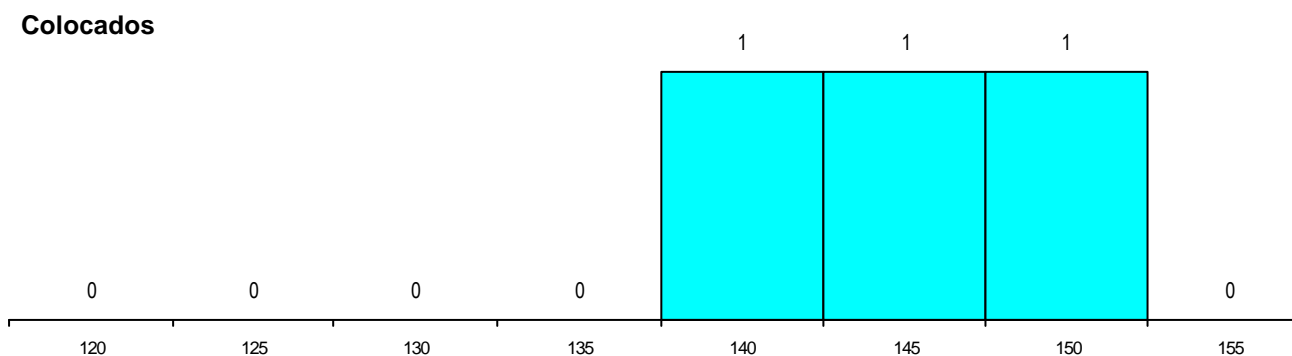

Estabelecimento: 0807 Universidade Técnica de Lisboa - Instituto Superior Técnico
Curso Superior: 9913 Engenharia Geológica e de Minas
Licenciatura

OPÇÃO CANDIDATURA

Opção	Cands. %	Cols. %
1ª	3 11	0 0
2ª	9 32	3 100
3ª	8 29	0 0
4ª	3 11	0 0
5ª	3 11	0 0
6ª	2 7	0 0
Total	28	3

ETAPA COLOCAÇÃO (contingente)

Etapa Colocação	Cands. %	Cols. %	Nota
17 Geral	28 100	3 100	140.3
Total	28	3	

DISTRITO/CAE DE CANDIDATURA

Distrito Origem	Cands. %	Cols. %
Lisboa	17 61	3 100
R. A. Madeira	2 7	0 0
Setúbal	2 7	0 0
Leiria	2 7	0 0
Santarém	1 4	0 0
Portalegre	1 4	0 0
Faro	1 4	0 0
Castelo Branco	1 4	0 0
Braga	1 4	0 0
Total	28	3

SEXO DOS CANDIDATOS

Sexo	Cands. %	Cols. %
Masc.	18 64	2 67
Femin.	10 36	1 33
Total	28	3

CURSO DO 12º ANO

(15 mais frequentes)

Curso 12º ano	Cands. %	Cols. %
N060 Ciências e Tecnologias	28 100	3 100

MÉDIAS dos Colocados

Nota de candidatura	145.4
Prova de ingresso	137.3
Média do 12º ano	153.3
Média do 10º/11º ano	153.3

DISTRIBUIÇÕES DE NOTAS DE CANDIDATURA