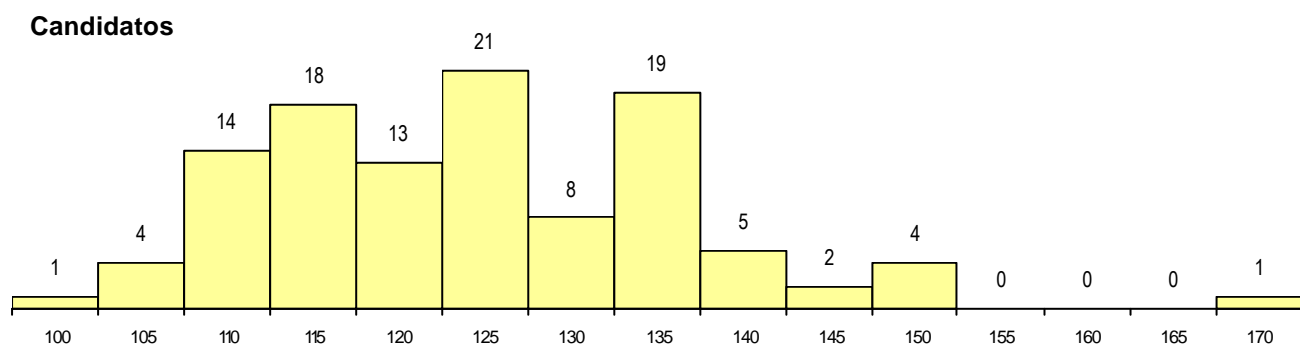

Estabelecimento: 6800 ISCTE - Instituto Universitário de Lisboa
Curso Superior: 8366 Informática e Gestão de Empresas (regime pós-laboral)
Licenciatura

OPÇÃO CANDIDATURA

Opção	Cands. %	Cols. %
1ª	15 14	6 24
2ª	17 15	3 12
3ª	14 13	2 8
4ª	31 28	7 28
5ª	11 10	3 12
6ª	22 20	4 16
Total	110	25

ETAPA COLOCAÇÃO (contingente)

Etapa Colocação	Cands. %	Cols. %	Nota
17 Geral	110 100	25 100	125.5
Total	110	25	

DISTRITO/CAE DE CANDIDATURA

Distrito Origem	Cands. %	Cols. %
Lisboa	88 80	18 72
Setúbal	10 9	3 12
Leiria	3 3	2 8
Faro	3 3	0 0
Santarém	2 2	1 4
Viseu	1 1	1 4
Castelo Branco	1 1	0 0
Beja	1 1	0 0
Aveiro	1 1	0 0
Total	110	25

SEXO DOS CANDIDATOS

Sexo	Cands. %	Cols. %
Masc.	82 75	17 68
Femin.	28 25	8 32
Total	110	25

CURSO DO 12º ANO (15 mais frequentes)

Curso 12º ano	Cands. %	Cols. %
N060 Ciências e Tecnologias	35 32	9 36
N061 Ciências Socioeconómicas	30 27	11 44
N970 Recorrente - Ciências e Technolog	6 5	0 0
R810 Agrupamento 1 / geral	6 5	0 0
N600 Cursos Profissionais (D.L. 74/200	4 4	0 0
N082 Informática	3 3	1 4
R813 Agrupamento 1 / informática	3 3	0 0
N064 Artes Visuais	3 3	0 0
R830 Agrupamento 3 / geral	2 2	1 4
P593 Técnico de gestão de sistemas in	2 2	1 4
R812 Agrupamento 1 / electrotecnia/elex	2 2	0 0
U220 Ens. secundário recorrente (todos	2 2	0 0
T121 Técnico de informática	1 1	1 4
E001 1.º curso	1 1	1 4
N085 Administração	1 1	0 0

MÉDIAS dos Colocados

Nota de candidatura	132.7
Prova de ingresso	128.5
Média do 12º ano	137.2
Média do 10º/11º ano	136.8

DISTRIBUIÇÕES DE NOTAS DE CANDIDATURA