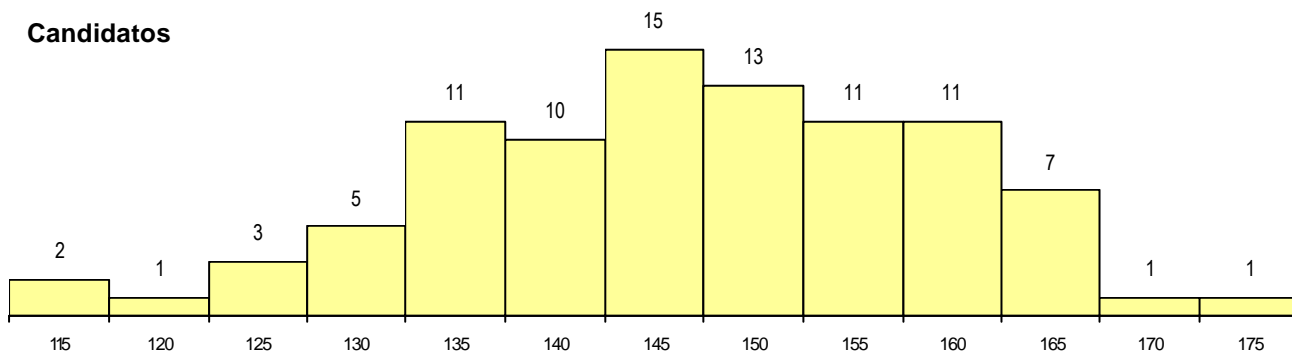

Estabelecimento: 5302 Universidade de Lisboa - Faculdade de Belas-Artes
Curso Superior: 9754 Escultura
Licenciatura

OPÇÃO CANDIDATURA

Opção	Cands. %	Cols. %
1ª	10 11	0 0
2ª	22 24	2 25
3ª	15 16	0 0
4ª	18 20	4 50
5ª	21 23	2 25
6ª	5 5	0 0
Total	91	8

ETAPA COLOCAÇÃO (contingente)

Etapa Colocação	Cands. %	Cols. %	Nota
17 Geral	91 100	8 100	159.5
Total	91	8	

DISTRITO/CAE DE CANDIDATURA

Distrito Origem	Cands. %	Cols. %
Lisboa	65 71	7 88
Setúbal	9 10	0 0
Faro	5 5	0 0
Porto	4 4	0 0
Évora	2 2	0 0
R. A. Madeira	1 1	0 0
Viana do Castelo	1 1	0 0
Santarém	1 1	0 0
Leiria	1 1	0 0
Coimbra	1 1	1 13
Braga	1 1	0 0
Total	91	8

SEXO DOS CANDIDATOS

Sexo	Cands. %	Cols. %
Masc.	36 40	1 13
Femin.	55 60	7 88
Total	91	8

CURSO DO 12º ANO

Curso 12º ano	Cands. %	Cols. %
N064 Artes Visuais	61 67	8 100
N073 Produção Artística	7 8	0 0
N974 Recorrente - Artes Visuais	3 3	0 0
N070 Comunicação Audiovisual	3 3	0 0
N072 Design de Produto	3 3	0 0
N060 Ciências e Tecnologias	2 2	0 0
P363 Técnico de artes gráficas	2 2	0 0
U220 Ens. secundário recorrente (todos)	1 1	0 0
P378 Técnico de desenho gráfico	1 1	0 0
P418 Técnico de design de moda	1 1	0 0
N084 Multimédia	1 1	0 0
N083 Design de Equipamento	1 1	0 0
P564 Técnico de multimédia	1 1	0 0
P610 Cursos Educação Formação (tod)	1 1	0 0
Q950 Equivalências	1 1	0 0

MÉDIAS dos Colocados

Nota de candidatura	161.3
Prova de ingresso	171.3
Média do 12º ano	151.3
Média do 10º/11º ano	151.3

DISTRIBUIÇÕES DE NOTAS DE CANDIDATURA