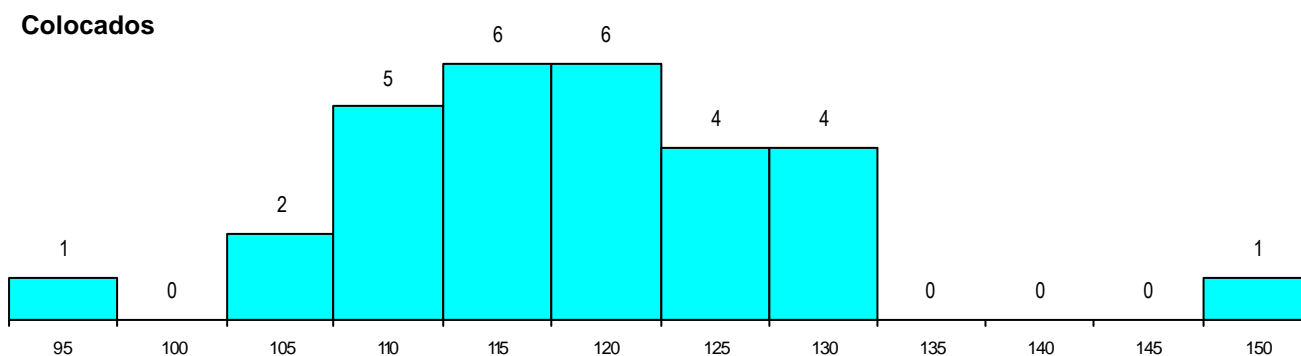

Estabelecimento: 0505 Universidade de Coimbra - Faculdade de Letras
Curso Superior: 9143 Geografia
Licenciatura

OPÇÃO CANDIDATURA

Opção	Cands. %	Cols. %
1ª	7 13	7 24
2ª	8 15	4 14
3ª	11 21	8 28
4ª	7 13	3 10
5ª	13 25	4 14
6ª	7 13	3 10
Total	53	29

ETAPA COLOCAÇÃO (contingente)

Etapa Colocação	Cands. %	Cols. %	Nota
17 Geral	53 100	29 100	95.0
Total	53	29	

DISTRITO/CAE DE CANDIDATURA

Distrito Origem	Cands. %	Cols. %
Coimbra	18 34	10 34
Braga	7 13	5 17
Viseu	5 9	3 10
Porto	5 9	4 14
Leiria	5 9	4 14
Aveiro	5 9	1 3
Vila Real	2 4	0 0
Viana do Castelo	2 4	0 0
Santarém	2 4	0 0
R. A. Madeira	1 2	1 3
Lisboa	1 2	1 3
Total	53	29

SEXO DOS CANDIDATOS

Sexo	Cands. %	Cols. %
Masc.	26 49	16 55
Femin.	27 51	13 45
Total	53	29

CURSO DO 12º ANO (15 mais frequentes)

Curso 12º ano	Cands. %	Cols. %
N062 Ciências Sociais e Humanas	34 64	15 52
N972 Recorrente - Ciências Sociais e H	5 9	5 17
N060 Ciências e Tecnologias	4 8	2 7
N061 Ciências Socioeconómicas	2 4	1 3
P586 Técnico de cozinha	1 2	1 3
N982 Recorrente - Ordenamento do Ter	1 2	1 3
N089 Desporto	1 2	1 3
N087 Ordenamento do Território e Ambi	1 2	1 3
N073 Produção Artística	1 2	1 3
U220 Ens. secundário recorrente (todos	1 2	0 0

MÉDIAS dos Colocados

Nota de candidatura	117.8
Prova de ingresso	111.4
Média do 12º ano	124.3
Média do 10º/11º ano	124.3

DISTRIBUIÇÕES DE NOTAS DE CANDIDATURA