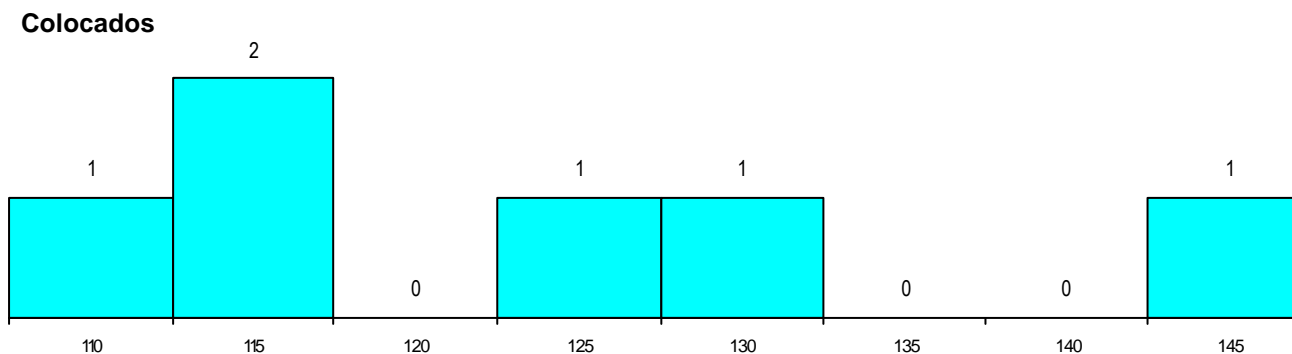

MÉDIAS dos Colocados

Nota de candidatura 123.4
 Prova de ingresso 115.3
 Média do 12º ano 131.5
 Média do 10º/11º ano 131.5

DISTRIBUIÇÕES DE NOTAS DE CANDIDATURA

Estabelecimento: 0600 Universidade de Évora
Curso Superior: 9026 Ciências da Educação
Licenciatura