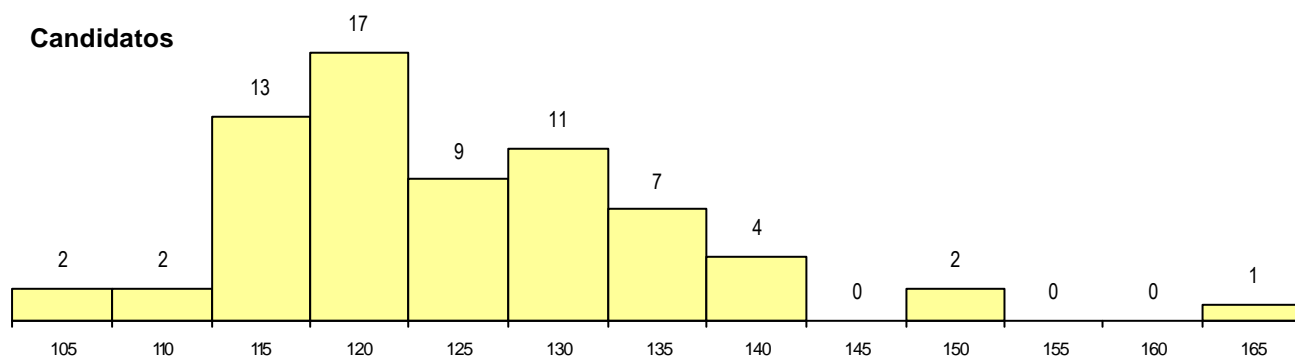

OPÇÃO CANDIDATURA

Opção	Cands. %	Cols. %
1ª	16 24	4 57
2ª	15 22	2 29
3ª	14 21	1 14
4ª	15 22	0 0
5ª	5 7	0 0
6ª	3 4	0 0
Total	68	7

ETAPA COLOCAÇÃO (contingente)

Etapa Colocação	Cands. %	Cols. %	Nota
17 Geral	68 100	7 100	132.2
Total	68	7	

DISTRITO/CAE DE CANDIDATURA

Distrito Origem	Cands. %	Cols. %
Porto	58 85	6 86
Braga	6 9	0 0
Vila Real	1 1	1 14
Viana do Castelo	1 1	0 0
Coimbra	1 1	0 0
Aveiro	1 1	0 0
Total	68	7

SEXO DOS CANDIDATOS

Sexo	Cands. %	Cols. %
Masc.	33 49	3 43
Femin.	35 51	4 57
Total	68	7

CURSO DO 12º ANO (15 mais frequentes)

Curso 12º ano	Cands. %	Cols. %
U220 Ens. secundário recorrente (todos	10 15	0 0
N970 Recorrente - Ciências e Tecnolog	7 10	1 14
N062 Ciências Sociais e Humanas	5 7	0 0
N972 Recorrente - Ciências Sociais e H	5 7	0 0
N060 Ciências e Tecnologias	4 6	2 29
P381 Técnico de comunicação/marketir	3 4	2 29
N971 Recorrente - Ciências Socioeconó	3 4	0 0
P472 Técnico de informática/gestão	2 3	1 14
N061 Ciências Socioeconómicas	2 3	0 0
N571 Administração e Marketing	2 3	0 0
N980 Recorrente - Administração	2 3	0 0
NA14 Contabilidade e Gestão (VCT)	2 3	0 0
E003 3.º curso	2 3	0 0
P412 Técnico de contabilidade	2 3	0 0
R810 Agrupamento 1 / geral	2 3	0 0

MÉDIAS dos Colocados

Nota de candidatura	138.7
Prova de ingresso	128.0
Média do 12º ano	144.4
Média do 10º/11º ano	144.4

DISTRIBUIÇÕES DE NOTAS DE CANDIDATURA