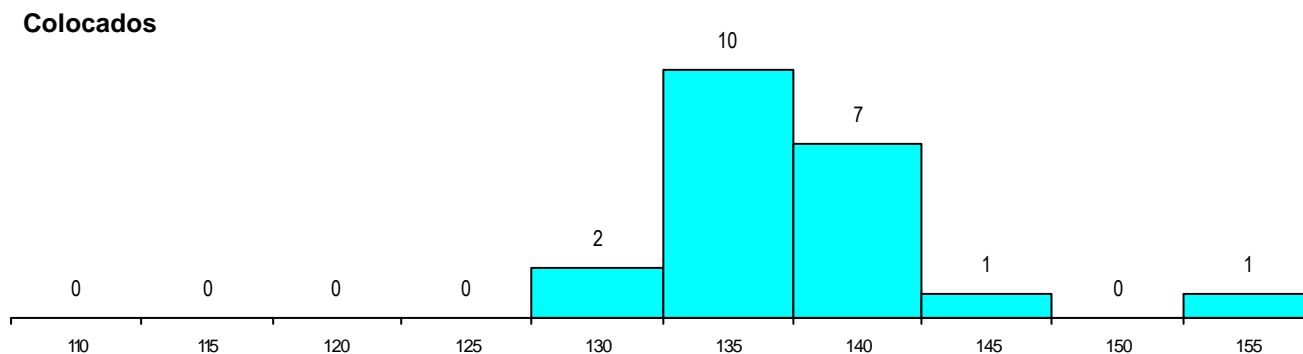

Estabelecimento: 7015 Instituto Politécnico de Bragança - Escola Superior de Saúde de Bragança
Curso Superior: 9501 Enfermagem (entrada no 2.º semestre)
Licenciatura

OPÇÃO CANDIDATURA

Opção	Cands. %	Cols. %
1ª	20 13	6 29
2ª	44 29	4 19
3ª	18 12	2 10
4ª	19 13	5 24
5ª	23 15	4 19
6ª	28 18	0 0
Total	152	21

ETAPA COLOCAÇÃO (contingente)

Etapa Colocação	Cands. %	Cols. %	Nota
17 Geral	152 100	21 100	132.1
Total	152	21	

DISTRITO/CAE DE CANDIDATURA

Distrito Origem	Cands. %	Cols. %
Braga	35 23	5 24
Porto	31 20	7 33
Bragança	14 9	2 10
Aveiro	13 9	1 5
Viseu	12 8	1 5
Guarda	8 5	1 5
Vila Real	7 5	0 0
Setúbal	6 4	2 10
Santarém	4 3	0 0
Castelo Branco	4 3	0 0
Lisboa	3 2	1 5
Coimbra	3 2	0 0
Faro	3 2	1 5
Leiria	3 2	0 0
R. A. Madeira	2 1	0 0
Viana do Castelo	2 1	0 0
R. A. Açores	1 1	0 0
Portalegre	1 1	0 0
Total	152	21

SEXO DOS CANDIDATOS

Sexo	Cands. %	Cols. %
Masc.	32 21	3 14
Femin.	120 79	18 86
Total	152	21

CURSO DO 12º ANO (15 mais frequentes)

Curso 12º ano	Cands. %	Cols. %
N060 Ciências e Tecnologias	124 82	17 81
R810 Agrupamento 1 / geral	6 4	0 0
N970 Recorrente - Ciências e Technolog	6 4	0 0
P610 Cursos Educação Formação (tod	4 3	2 10
U220 Ens. secundário recorrente (todos	3 2	0 0
N972 Recorrente - Ciências Sociais e H	2 1	0 0
P722 Técnico administrativo	1 1	1 5
N089 Desporto	1 1	1 5
N088 Acção Social	1 1	0 0
N085 Administração	1 1	0 0
N062 Ciências Sociais e Humanas	1 1	0 0

MÉDIAS dos Colocados

Nota de candidatura	137.2
Prova de ingresso	121.7
Média do 12º ano	145.4
Média do 10º/11º ano	145.4

DISTRIBUIÇÕES DE NOTAS DE CANDIDATURA