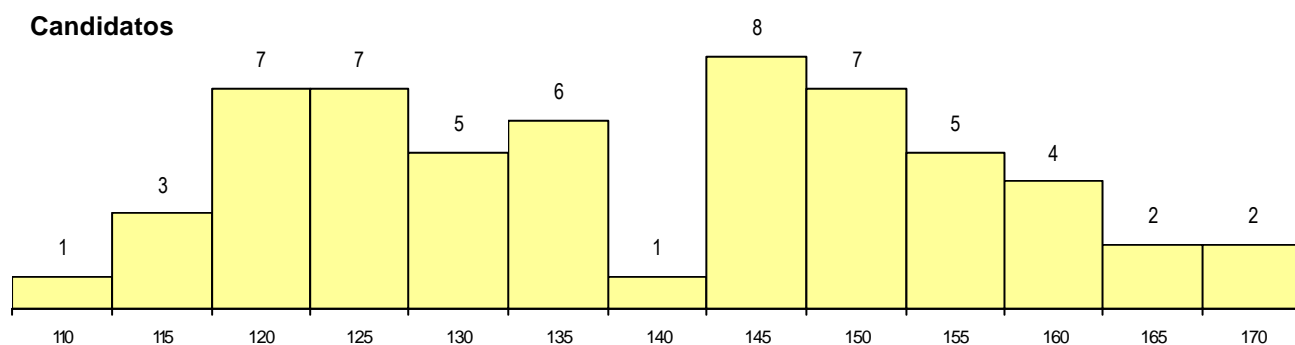

MÉDIAS dos Colocados

Nota de candidatura
 Prova de ingresso
 Média do 12º ano
 Média do 10º/11º ano

DISTRIBUIÇÕES DE NOTAS DE CANDIDATURA

Colocados

Estabelecimento: 0300 Universidade de Aveiro
Curso Superior: 9365 Engenharia Electrónica e Telecomunicações
Mestrado Integrado