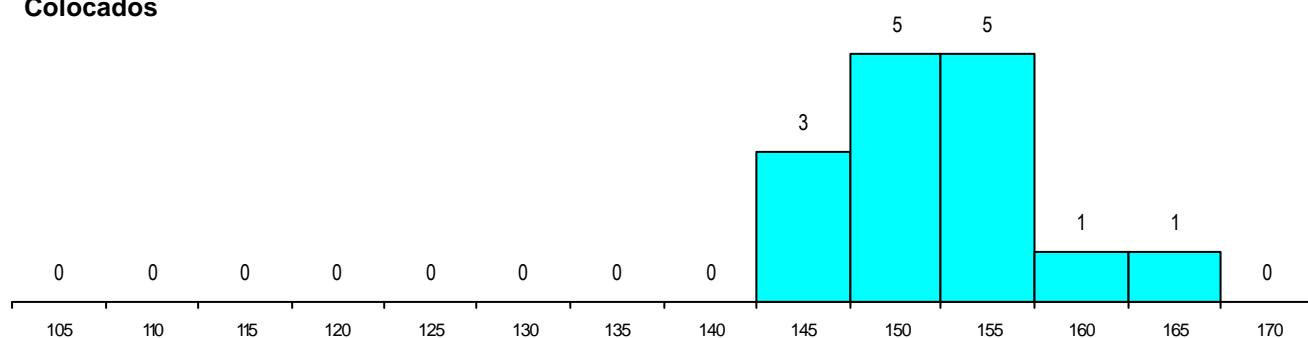

MÉDIAS dos Colocados

Nota de candidatura	152.0
Prova de ingresso	152.7
Média do 12º ano	151.3
Média do 10º/11º ano	151.3

DISTRIBUIÇÕES DE NOTAS DE CANDIDATURA

Candidatos

Colocados

Estabelecimento: 0505 Universidade de Coimbra - Faculdade de Letras
Curso Superior: 9677 Arqueologia e História
Licenciatura