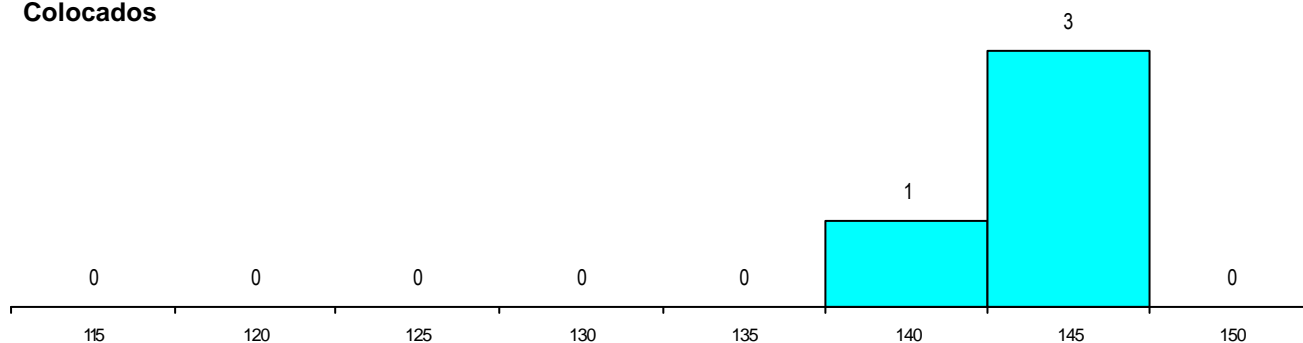

Estabelecimento: 3163 Instituto Politécnico de Viana do Castelo - Escola Superior de Tecnologia e Gestão
Curso Superior: 9857 Engenharia de Sistemas de Energias Renováveis
Licenciatura

OPÇÃO CANDIDATURA

Opção	Cands. %	Cols. %
1ª	21 40	3 75
2ª	9 17	0 0
3ª	5 10	1 25
4ª	4 8	0 0
5ª	10 19	0 0
6ª	3 6	0 0
Total	52	4

ETAPA COLOCAÇÃO (contingente)

Etapa Colocação	Cands. %	Cols. %	Nota
17 Geral	52 100	4 100	141.1
Total	52	4	

DISTRITO/CAE DE CANDIDATURA

Distrito Origem	Cands. %	Cols. %
Viana do Castelo	22 42	2 50
Braga	21 40	2 50
Porto	8 15	0 0
Viseu	1 2	0 0
Total	52	4

SEXO DOS CANDIDATOS

Sexo	Cands. %	Cols. %
Masc.	36 69	3 75
Femin.	16 31	1 25
Total	52	4

CURSO DO 12º ANO (15 mais frequentes)

Curso 12º ano	Cands. %	Cols. %
N060 Ciências e Tecnologias	34 65	4 100
R810 Agrupamento 1 / geral	3 6	0 0
N970 Recorrente - Ciências e Tecnolog	3 6	0 0
N082 Informática	3 6	0 0
U220 Ens. secundário recorrente (todos	2 4	0 0
P469 Técnico de informática aplicada	2 4	0 0
P544 Técnico de electrónica/instrument	1 2	0 0
P320 Desenhador projectista	1 2	0 0
N600 Cursos Profissionais (D.L. 74/200	1 2	0 0
N576 Electrónica Industrial e Automaçã	1 2	0 0
N089 Desporto	1 2	0 0

MÉDIAS dos Colocados

Nota de candidatura	145.4
Prova de ingresso	141.0
Média do 12º ano	147.8
Média do 10º/11º ano	147.8

DISTRIBUIÇÕES DE NOTAS DE CANDIDATURA

Candidatos

Colocados