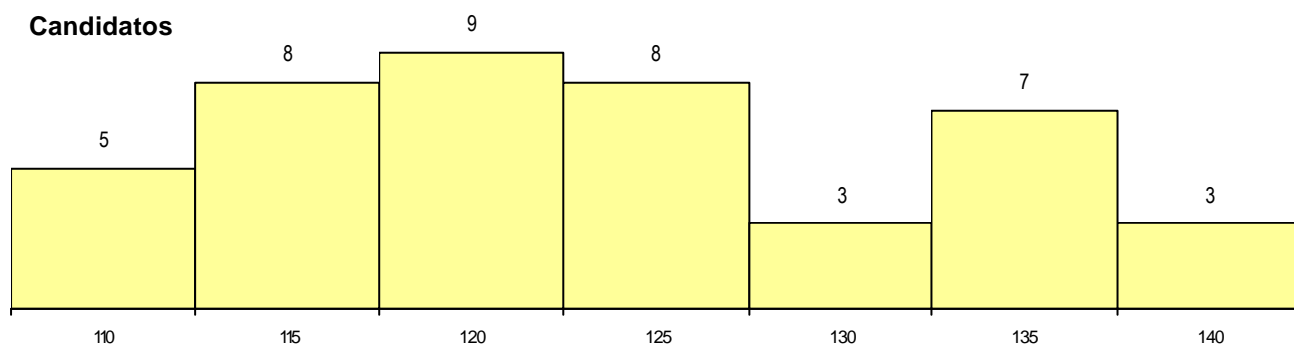

Estabelecimento: 0600 Universidade de Évora
Curso Superior: 9853 Educação Básica
Licenciatura

OPÇÃO CANDIDATURA

Opção	Cands. %	Cols. %
1ª	7 16	1 33
2ª	11 26	2 67
3ª	12 28	0 0
4ª	8 19	0 0
5ª	4 9	0 0
6ª	1 2	0 0
Total	43	3

ETAPA COLOCAÇÃO (contingente)

Etapa Colocação	Cands. %	Cols. %	Nota
17 Geral	43 100	3 100	134.0
Total	43	3	

DISTRITO/CAE DE CANDIDATURA

Distrito Origem	Cands. %	Cols. %
Évora	19 44	1 33
Lisboa	5 12	1 33
Setúbal	3 7	0 0
Santarém	3 7	1 33
Leiria	3 7	0 0
Faro	3 7	0 0
R. A. Madeira	2 5	0 0
Portalegre	2 5	0 0
Beja	2 5	0 0
Braga	1 2	0 0
Total	43	3

SEXO DOS CANDIDATOS

Sexo	Cands. %	Cols. %
Masc.	6 14	1 33
Femin.	37 86	2 67
Total	43	3

CURSO DO 12º ANO

(15 mais frequentes)

Curso 12º ano	Cands. %	Cols. %
N062 Ciências Sociais e Humanas	12 28	0 0
N088 Acção Social	8 19	1 33
N060 Ciências e Tecnologias	8 19	1 33
N970 Recorrente - Ciências e Tecnolog	2 5	0 0
N600 Cursos Profissionais (D.L. 74/200	2 5	0 0
N061 Ciências Socioeconómicas	2 5	0 0
U230 Ens. sec. recorrente privado e co	1 2	0 0
U220 Ens. secundário recorrente (todos	1 2	0 0
R830 Agrupamento 3 / geral	1 2	0 0
P663 Técnico de serviços jurídicos	1 2	0 0
P610 Cursos Educação Formação (todc	1 2	0 0
P381 Técnico de comunicação/marketir	1 2	0 0
N971 Recorrente - Ciências Socioeconó	1 2	0 0
N063 Línguas e Literaturas	1 2	0 0

MÉDIAS dos Colocados

Nota de candidatura	135.3
Prova de ingresso	133.7
Média do 12º ano	137.0
Média do 10º/11º ano	137.0

DISTRIBUIÇÕES DE NOTAS DE CANDIDATURA