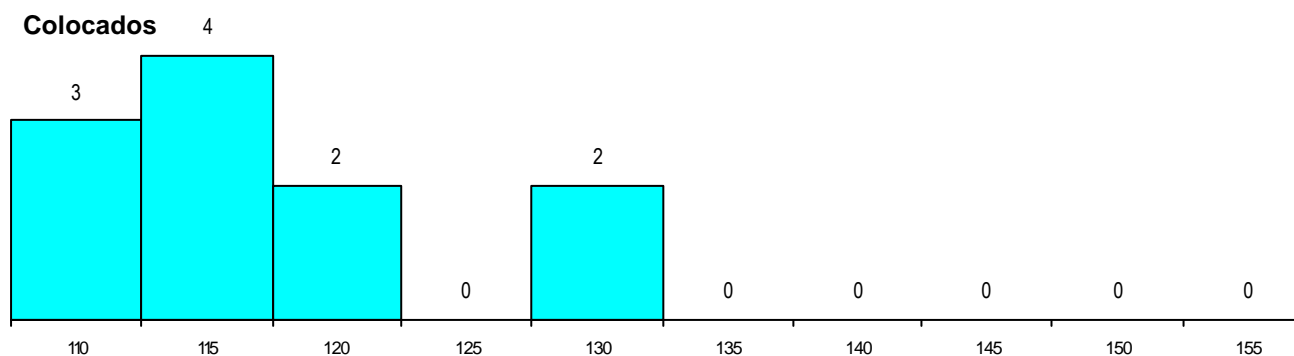

Estabelecimento: 0902 Universidade Nova de Lisboa - Faculdade de Ciências Sociais e Humanas
Curso Superior: 8108 Ciências da Linguagem (regime pós-laboral)
Licenciatura

OPÇÃO CANDIDATURA

Opção	Cands. %	Cols. %
1ª	1 5	1 9
2ª	2 11	2 18
3ª	4 21	3 27
4ª	3 16	3 27
5ª	4 21	1 9
6ª	5 26	1 9
Total	19	11

ETAPA COLOCAÇÃO (contingente)

Etapa Colocação	Cands. %	Cols. %	Nota
17 Geral	19 100	11 100	108.5
Total	19	11	

DISTRITO/CAE DE CANDIDATURA

Distrito Origem	Cands. %	Cols. %
Lisboa	12 63	8 73
Setúbal	2 11	1 9
Faro	2 11	1 9
Vila Real	1 5	1 9
Porto	1 5	0 0
Coimbra	1 5	0 0
Total	19	11

SEXO DOS CANDIDATOS

Sexo	Cands. %	Cols. %
Masc.	6 32	3 27
Femin.	13 68	8 73
Total	19	11

CURSO DO 12º ANO (15 mais frequentes)

Curso 12º ano	Cands. %	Cols. %
U220 Ens. secundário recorrente (todos	3 16	2 18
R840 Agrupamento 4 / geral	2 11	2 18
N062 Ciências Sociais e Humanas	2 11	1 9
Q950 Equivalências	1 5	1 9
PS28 Técnico de electrónica/industrial e	1 5	1 9
P722 Técnico administrativo	1 5	1 9
P663 Técnico de serviços jurídicos	1 5	1 9
N970 Recorrente - Ciências e Tecnolog	1 5	1 9
N061 Ciências Socioeconómicas	1 5	1 9
U230 Ens. sec. recorrente privado e co	1 5	0 0
P251 Alojamento hoteleiro (INFTUR)	1 5	0 0
N973 Recorrente - Línguas e Literaturas	1 5	0 0
N972 Recorrente - Ciências Sociais e H	1 5	0 0
N089 Desporto	1 5	0 0
N060 Ciências e Tecnologias	1 5	0 0

MÉDIAS dos Colocados

Nota de candidatura	116.5
Prova de ingresso	104.4
Média do 12º ano	128.7
Média do 10º/11º ano	128.7

DISTRIBUIÇÕES DE NOTAS DE CANDIDATURA