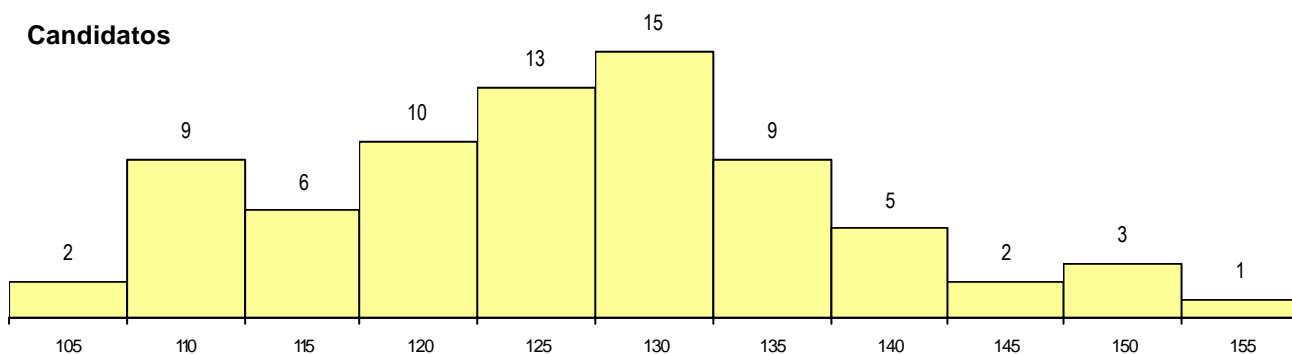

OPÇÃO CANDIDATURA

Opção	Cands. %	Cols. %
1ª	25 33	7 88
2ª	17 23	1 13
3ª	11 15	0 0
4ª	6 8	0 0
5ª	12 16	0 0
6ª	4 5	0 0
Total	75	8

ETAPA COLOCAÇÃO (contingente)

Etapa Colocação	Cands. %	Cols. %	Nota
17 Geral	75 100	8 100	133.0
Total	75	8	

DISTRITO/CAE DE CANDIDATURA

Distrito Origem	Cands. %	Cols. %
Leiria	17 23	0 0
Lisboa	14 19	4 50
Santarém	12 16	2 25
Setúbal	9 12	1 13
Porto	4 5	0 0
Castelo Branco	4 5	1 13
Braga	3 4	0 0
Faro	2 3	0 0
Coimbra	2 3	0 0
Beja	2 3	0 0
Aveiro	2 3	0 0
R. A. Madeira	1 1	0 0
Viseu	1 1	0 0
Vila Real	1 1	0 0
Guarda	1 1	0 0
Total	75	8

SEXO DOS CANDIDATOS

Sexo	Cands. %	Cols. %
Masc.	43 57	1 13
Femin.	32 43	7 88
Total	75	8

CURSO DO 12º ANO

(15 mais frequentes)

Curso 12º ano	Cands. %	Cols. %
N089 Desporto	25 33	4 50
N060 Ciências e Tecnologias	16 21	1 13
N062 Ciências Sociais e Humanas	9 12	1 13
R810 Agrupamento 1 / geral	6 8	0 0
N970 Recorrente - Ciências e Tecnolog	4 5	0 0
N088 Acção Social	2 3	1 13
N573 Animação e Gestão Desportiva	2 3	0 0
N061 Ciências Socioeconómicas	2 3	0 0
P445 Técnico de hotelaria/recepção e a	1 1	1 13
U230 Ens. sec. recorrente privado e co	1 1	0 0
P551 Técnico de informática/manutencã	1 1	0 0
N972 Recorrente - Ciências Sociais e H	1 1	0 0
N084 Multimédia	1 1	0 0
N082 Informática	1 1	0 0
N064 Artes Visuais	1 1	0 0

MÉDIAS dos Colocados

Nota de candidatura	138.2
Prova de ingresso	131.5
Média do 12º ano	142.8
Média do 10º/11º ano	142.8

DISTRIBUIÇÕES DE NOTAS DE CANDIDATURA