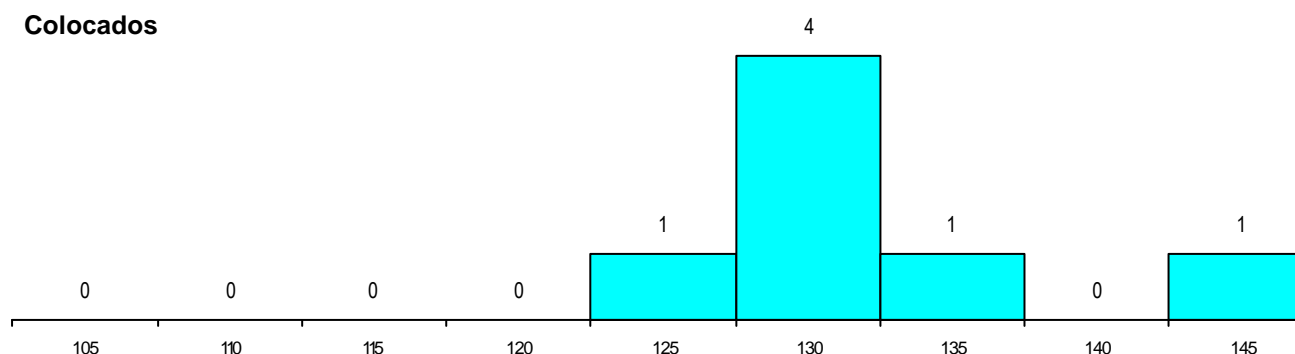

Estabelecimento: 3022 Instituto Politécnico de Beja - Escola Superior de Educação
Curso Superior: 9563 Desporto
Licenciatura

OPÇÃO CANDIDATURA

Opção	Cands. %	Cols. %
1ª	8 17	2 29
2ª	10 21	2 29
3ª	3 6	0 0
4ª	10 21	1 14
5ª	3 6	1 14
6ª	13 28	1 14
Total	47	7

ETAPA COLOCAÇÃO (contingente)

Etapa Colocação	Cands. %	Cols. %	Nota
17 Geral	47 100	7 100	126.9
Total	47	7	

DISTRITO/CAE DE CANDIDATURA

Distrito Origem	Cands. %	Cols. %
Beja	10 21	4 57
Faro	8 17	1 14
Lisboa	6 13	0 0
Leiria	4 9	0 0
Évora	4 9	1 14
Setúbal	3 6	0 0
R. A. Madeira	2 4	0 0
Porto	2 4	1 14
Guarda	2 4	0 0
R. A. Açores	1 2	0 0
Vila Real	1 2	0 0
Viana do Castelo	1 2	0 0
Santarém	1 2	0 0
Coimbra	1 2	0 0
Aveiro	1 2	0 0
Total	47	7

SEXO DOS CANDIDATOS

Sexo	Cands. %	Cols. %
Masc.	34 72	3 43
Femin.	13 28	4 57
Total	47	7

CURSO DO 12º ANO

Curso 12º ano	Cands. %	Cols. %
N060 Ciências e Tecnologias	19 40	1 14
N089 Desporto	11 23	1 14
N062 Ciências Sociais e Humanas	5 11	3 43
R810 Agrupamento 1 / geral	2 4	0 0
N064 Artes Visuais	2 4	0 0
N063 Línguas e Literaturas	1 2	1 14
N061 Ciências Socioeconómicas	1 2	1 14
U220 Ens. secundário recorrente (todos	1 2	0 0
Q940 Escolas estrangeiras em Portugal	1 2	0 0
P610 Cursos Educação Formação (tod	1 2	0 0
N970 Recorrente - Ciências e Tecnolog	1 2	0 0
N088 Acção Social	1 2	0 0
N082 Informática	1 2	0 0

MÉDIAS dos Colocados

Nota de candidatura	131.8
Prova de ingresso	121.9
Média do 12º ano	137.1
Média do 10º/11º ano	137.1

DISTRIBUIÇÕES DE NOTAS DE CANDIDATURA