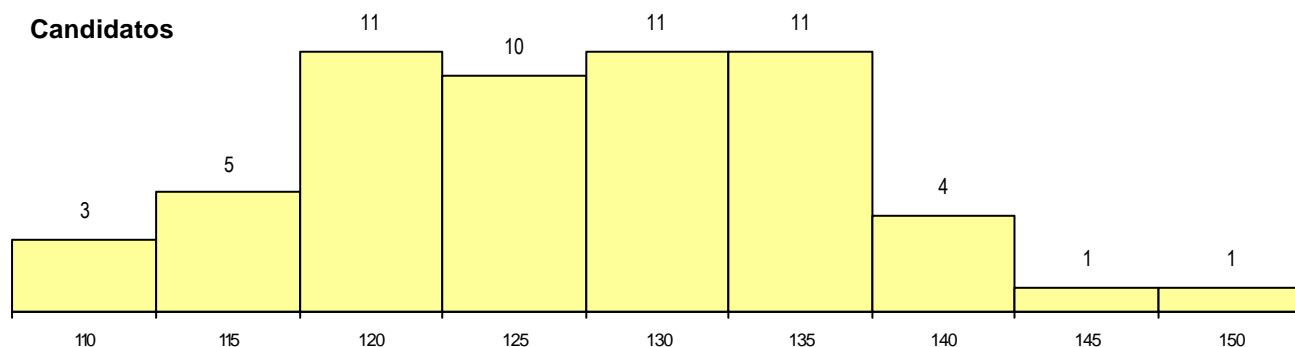

Estabelecimento: 3186 Instituto Politécnico de Viseu - Escola Superior de Tecnologia e Gestão de Lamego
Curso Superior: 9238 Serviço Social
Licenciatura

OPÇÃO CANDIDATURA

Opção	Cands. %	Cols. %
1ª	10 18	1 17
2ª	13 23	2 33
3ª	7 12	1 17
4ª	12 21	1 17
5ª	10 18	1 17
6ª	5 9	0 0
Total	57	6

ETAPA COLOCAÇÃO (contingente)

Etapa Colocação	Cands. %	Cols. %	Nota
17 Geral	57 100	6 100	132.4
Total	57	6	

DISTRITO/CAE DE CANDIDATURA

Distrito Origem	Cands. %	Cols. %
Porto	16 28	2 33
Viseu	11 19	1 17
Vila Real	9 16	2 33
Aveiro	6 11	0 0
Guarda	5 9	0 0
Lisboa	3 5	1 17
Braga	3 5	0 0
Santarém	2 4	0 0
Castelo Branco	1 2	0 0
Bragança	1 2	0 0
Total	57	6

SEXO DOS CANDIDATOS

Sexo	Cands. %	Cols. %
Masc.	4 7	0 0
Femin.	53 93	6 100
Total	57	6

CURSO DO 12º ANO

(15 mais frequentes)

Curso 12º ano	Cands. %	Cols. %
N062 Ciências Sociais e Humanas	23 40	2 33
N088 Acção Social	8 14	1 17
N060 Ciências e Tecnologias	5 9	0 0
N972 Recorrente - Ciências Sociais e H	4 7	2 33
P610 Cursos Educação Formação (tod	3 5	0 0
N674 Animação Sócio-Cultural	2 4	1 17
N600 Cursos Profissionais (D.L. 74/200	2 4	0 0
N569 Educação Social	2 4	0 0
R831 Agrupamento 3 / administração	1 2	0 0
P725 Técnico comercial	1 2	0 0
P389 Animador sociocultural	1 2	0 0
N970 Recorrente - Ciências e Technolog	1 2	0 0
N085 Administração	1 2	0 0
N061 Ciências Socioeconómicas	1 2	0 0
E004 4.º curso	1 2	0 0

MÉDIAS dos Colocados

Nota de candidatura	134.1
Prova de ingresso	123.2
Média do 12º ano	140.0
Média do 10º/11º ano	140.0

DISTRIBUIÇÕES DE NOTAS DE CANDIDATURA