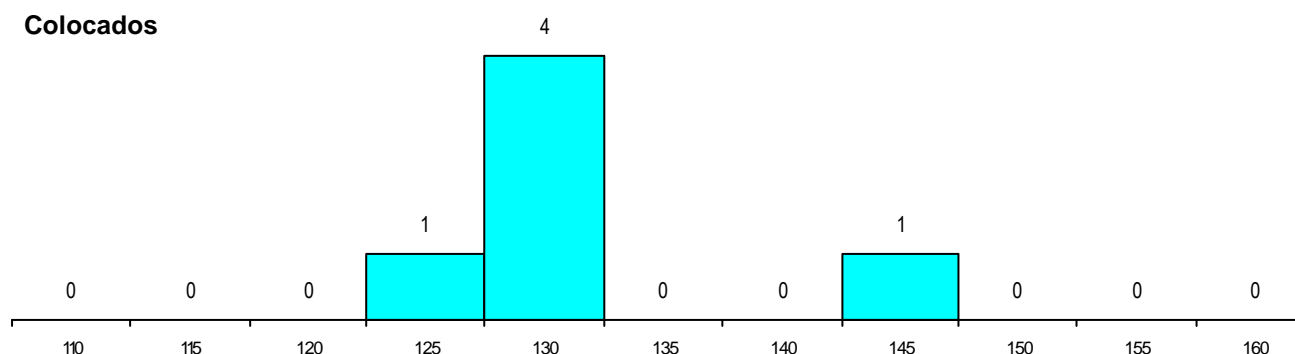

Estabelecimento: 7035 Universidade do Algarve - Escola Superior de Saúde de Faro
Curso Superior: 8152 Ortoprotesia
Licenciatura

OPÇÃO CANDIDATURA

Opção	Cands. %	Cols. %
1ª	3 9	2 33
2ª	6 18	1 17
3ª	10 30	0 0
4ª	3 9	0 0
5ª	7 21	1 17
6ª	4 12	2 33
Total	33	6

ETAPA COLOCAÇÃO (contingente)

Etapa Colocação	Cands. %	Cols. %	Nota
17 Geral	33 100	6 100	126.1
Total	33	6	

DISTRITO/CAE DE CANDIDATURA

Distrito Origem	Cands. %	Cols. %
Faro	16 48	4 67
Beja	4 12	1 17
Setúbal	3 9	0 0
Vila Real	2 6	0 0
Santarém	2 6	0 0
Lisboa	2 6	0 0
Évora	2 6	0 0
R. A. Açores	1 3	1 17
Porto	1 3	0 0
Total	33	6

SEXO DOS CANDIDATOS

Sexo	Cands. %	Cols. %
Masc.	7 21	1 17
Femin.	26 79	5 83
Total	33	6

CURSO DO 12º ANO (15 mais frequentes)

Curso 12º ano	Cands. %	Cols. %
N060 Ciências e Tecnologias	28 85	6 100
U220 Ens. secundário recorrente (todos	2 6	0 0
R810 Agrupamento 1 / geral	2 6	0 0
E004 4.º curso	1 3	0 0

MÉDIAS dos Colocados

Nota de candidatura	131.2
Prova de ingresso	121.2
Média do 12º ano	136.5
Média do 10º/11º ano	136.5

DISTRIBUIÇÕES DE NOTAS DE CANDIDATURA