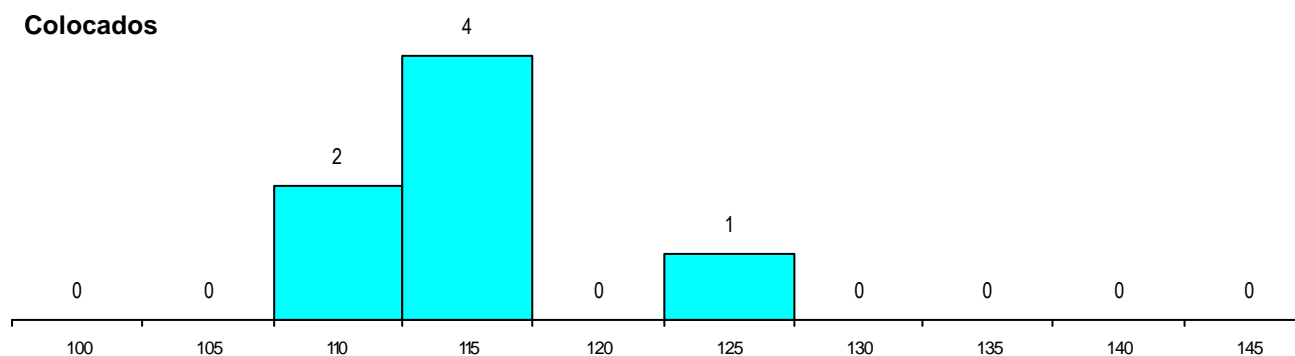

Nota de candidatura 114.9
 Prova de ingresso 103.6
 Média do 12º ano 126.1
 Média do 10º/11º ano 126.1

DISTRIBUIÇÕES DE NOTAS DE CANDIDATURA

Estabelecimento: 0501 Universidade de Coimbra - Faculdade de Ciências e Tecnologia
Curso Superior: 9257 Arquitectura
Mestrado Integrado