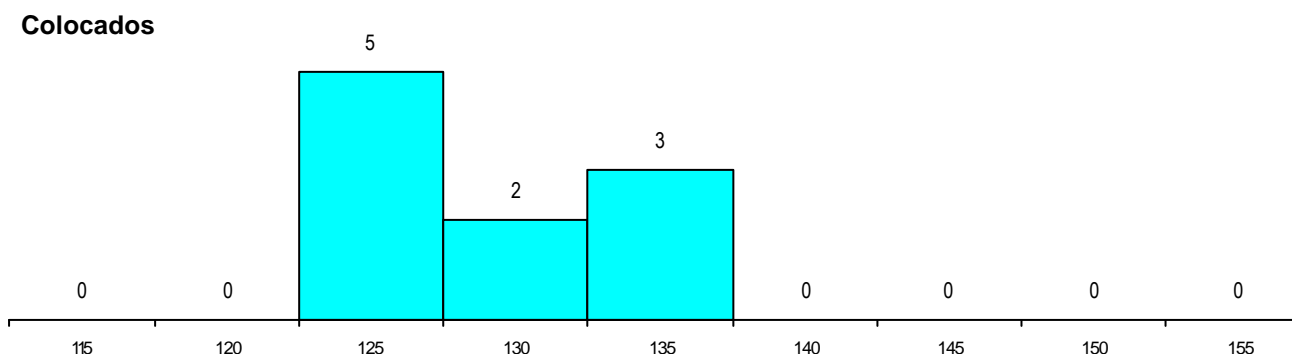

Estabelecimento: 3152 Instituto Politécnico de Setúbal - Escola Superior de Tecnologia de Setúbal
Curso Superior: 9099 Engenharia do Ambiente
Licenciatura

OPÇÃO CANDIDATURA

Opção	Cands. %	Cols. %
1ª	9 15	3 30
2ª	8 14	3 30
3ª	9 15	2 20
4ª	8 14	1 10
5ª	10 17	0 0
6ª	15 25	1 10
Total	59	10

ETAPA COLOCAÇÃO (contingente)

Etapa Colocação	Cands. %	Cols. %	Nota
17 Geral	59 100	10 100	124.9
Total	59	10	

DISTRITO/CAE DE CANDIDATURA

Distrito Origem	Cands. %	Cols. %
Setúbal	39 66	7 70
Lisboa	13 22	3 30
Faro	3 5	0 0
R. A. Açores	1 2	0 0
Santarém	1 2	0 0
Portalegre	1 2	0 0
Leiria	1 2	0 0
Total	59	10

SEXO DOS CANDIDATOS

Sexo	Cands. %	Cols. %
Masc.	26 44	3 30
Femin.	33 56	7 70
Total	59	10

CURSO DO 12º ANO (15 mais frequentes)

Curso 12º ano	Cands. %	Cols. %
N060 Ciências e Tecnologias	51 86	10 100
U220 Ens. secundário recorrente (todos	1 2	0 0
R810 Agrupamento 1 / geral	1 2	0 0
P493 Técnico de serviços comerciais	1 2	0 0
P469 Técnico de informática aplicada	1 2	0 0
N600 Cursos Profissionais (D.L. 74/200	1 2	0 0
N082 Informática	1 2	0 0
N081 Electrotecnia e Electrónica	1 2	0 0
N064 Artes Visuais	1 2	0 0

MÉDIAS dos Colocados

Nota de candidatura	129.3
Prova de ingresso	126.2
Média do 12º ano	131.0
Média do 10º/11º ano	131.0

DISTRIBUIÇÕES DE NOTAS DE CANDIDATURA