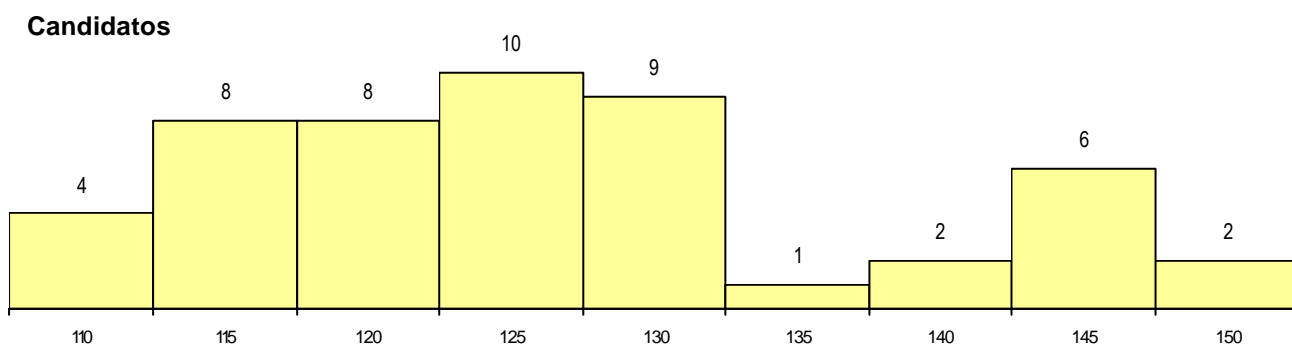

MÉDIAS dos Colocados

Nota de candidatura	121.4
Prova de ingresso	116.5
Média do 12º ano	123.9
Média do 10º/11º ano	123.9

DISTRIBUIÇÕES DE NOTAS DE CANDIDATURA

Estabelecimento: 3062 Instituto Politécnico de Coimbra - Escola Superior de Educação de Coimbra
Curso Superior: 8342 Comunicação Organizacional (regime pós-laboral)
Licenciatura