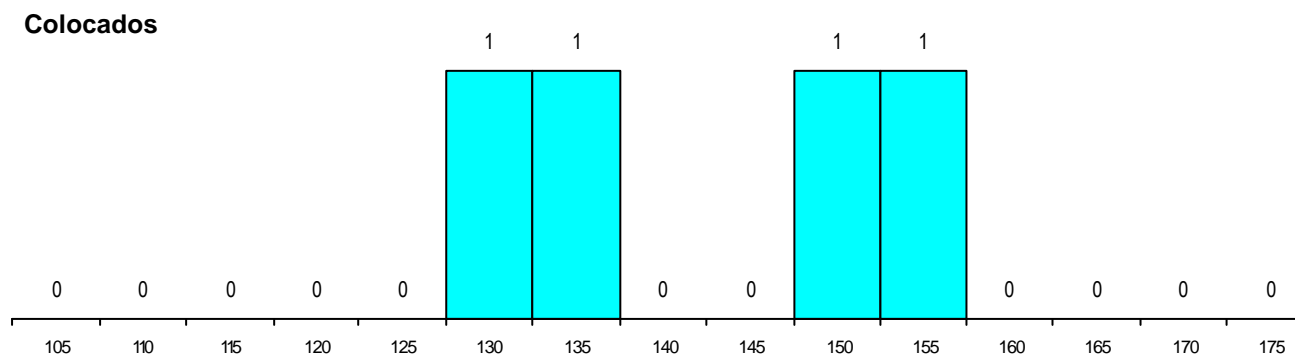

MÉDIAS dos Colocados

Nota de candidatura	140.8
Prova de ingresso	144.5
Média do 12º ano	137.0
Média do 10º/11º ano	137.0

DISTRIBUIÇÕES DE NOTAS DE CANDIDATURA

Estabelecimento: 0600 Universidade de Évora
Curso Superior: 9254 Turismo
Licenciatura