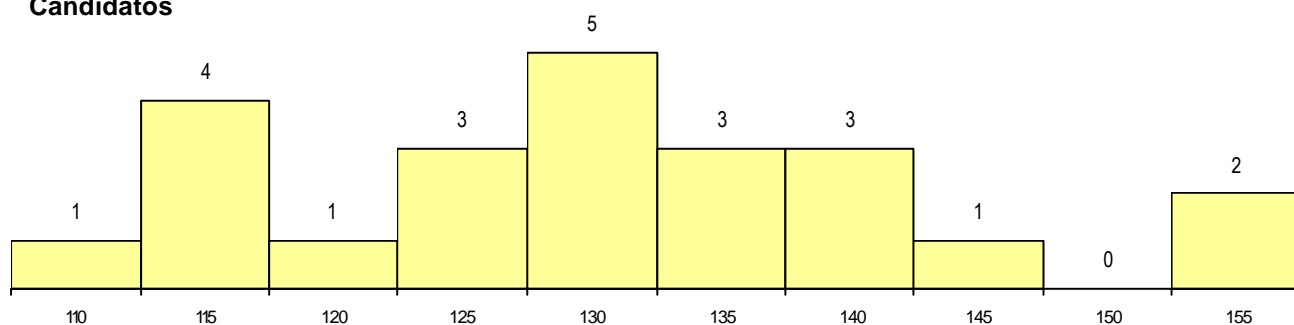

Estabelecimento: 0600 Universidade de Évora
Curso Superior: 9818 Ciência e Tecnologia Animal
Licenciatura

OPÇÃO CANDIDATURA

Opção	Cands. %	Cols. %
1ª	3 13	2 20
2ª	11 48	7 70
3ª	3 13	0 0
4ª	2 9	1 10
5ª	2 9	0 0
6ª	2 9	0 0
Total	23	10

ETAPA COLOCAÇÃO (contingente)

Etapa Colocação	Cands. %	Cols. %	Nota
17 Geral	23 100	10 100	127.4
Total	23	10	

DISTRITO/CAE DE CANDIDATURA

Distrito Origem	Cands. %	Cols. %
Évora	5 22	1 10
Beja	3 13	1 10
Setúbal	2 9	1 10
Portalegre	2 9	0 0
Lisboa	2 9	0 0
Leiria	2 9	1 10
Faro	2 9	2 20
R. A. Madeira	1 4	1 10
Santarém	1 4	1 10
Porto	1 4	1 10
Guarda	1 4	0 0
Aveiro	1 4	1 10
Total	23	10

SEXO DOS CANDIDATOS

Sexo	Cands. %	Cols. %
Masc.	11 48	2 20
Femin.	12 52	8 80
Total	23	10

CURSO DO 12º ANO (15 mais frequentes)

Curso 12º ano	Cands. %	Cols. %
N060 Ciências e Tecnologias	18 78	8 80
N970 Recorrente - Ciências e Tecnol	2 9	1 10
P436 Técnico de gestão agrícola	2 9	0 0
R810 Agrupamento 1 / geral	1 4	1 10

MÉDIAS dos Colocados

Nota de candidatura	136.3
Prova de ingresso	121.9
Média do 12º ano	144.0
Média do 10º/11º ano	144.0

DISTRIBUIÇÕES DE NOTAS DE CANDIDATURA

Candidatos