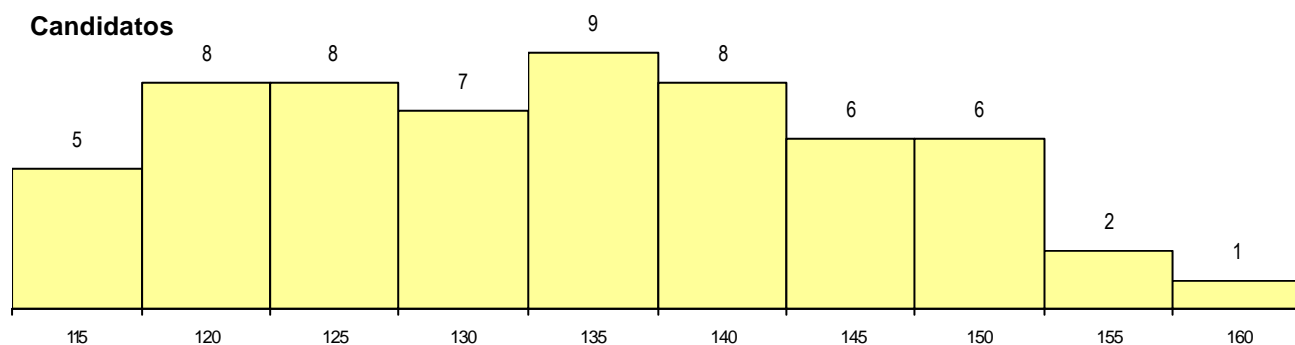

MÉDIAS dos Colocados

Nota de candidatura	154.7
Prova de ingresso	156.0
Média do 12º ano	153.8
Média do 10º/11º ano	153.8

DISTRIBUIÇÕES DE NOTAS DE CANDIDATURA

Estabelecimento: 7110 Escola Superior de Hotelaria e Turismo do Estoril
Curso Superior: 9875 Direcção e Gestão Hoteleira (regime pós-laboral)
Licenciatura