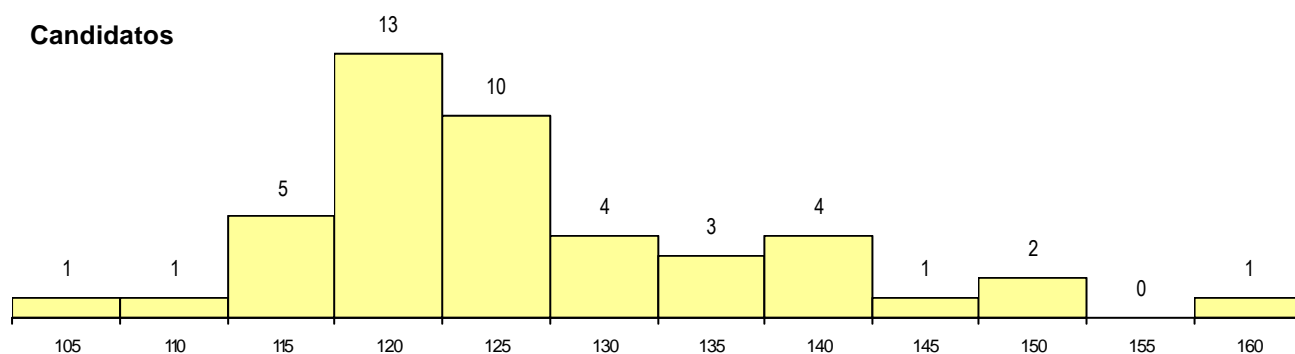

Estabelecimento: 3062 Instituto Politécnico de Coimbra - Escola Superior de Educação de Coimbra
Curso Superior: 9774 Língua Gestual Portuguesa
Licenciatura

OPÇÃO CANDIDATURA

Opção	Cands. %	Cols. %
1ª	4 9	1 17
2ª	13 29	1 17
3ª	7 16	1 17
4ª	11 24	1 17
5ª	7 16	2 33
6ª	3 7	0 0
Total	45	6

ETAPA COLOCAÇÃO (contingente)

Etapa Colocação	Cands. %	Cols. %	Nota
17 Geral	45 100	6 100	127.0
Total	45	6	

DISTRITO/CAE DE CANDIDATURA

Distrito Origem	Cands. %	Cols. %
Coimbra	28 62	3 50
Aveiro	6 13	2 33
Porto	3 7	0 0
Leiria	3 7	1 17
Viseu	2 4	0 0
Viana do Castelo	1 2	0 0
Portalegre	1 2	0 0
Guarda	1 2	0 0
Total	45	6

SEXO DOS CANDIDATOS

Sexo	Cands. %	Cols. %
Masc.	6 13	0 0
Femin.	39 87	6 100
Total	45	6

CURSO DO 12º ANO (15 mais frequentes)

Curso 12º ano	Cands. %	Cols. %
N062 Ciências Sociais e Humanas	10 22	2 33
N060 Ciências e Tecnologias	8 18	0 0
N088 Acção Social	7 16	0 0
N600 Cursos Profissionais (D.L. 74/200)	2 4	1 17
P389 Animador sociocultural	2 4	1 17
N063 Línguas e Literaturas	2 4	0 0
P610 Cursos Educação Formação (tod	2 4	0 0
N061 Ciências Socioeconómicas	1 2	0 0
N064 Artes Visuais	1 2	0 0
N970 Recorrente - Ciências e Tecnolog	1 2	0 0
U220 Ens. secundário recorrente (todos	1 2	0 0
N972 Recorrente - Ciências Sociais e H	1 2	0 0
P655 Técnico de banca seguros	1 2	0 0
R810 Agrupamento 1 / geral	1 2	0 0
R840 Agrupamento 4 / geral	1 2	0 0

MÉDIAS dos Colocados

Nota de candidatura	133.2
Prova de ingresso	120.2
Média do 12º ano	140.2
Média do 10º/11º ano	140.2

DISTRIBUIÇÕES DE NOTAS DE CANDIDATURA