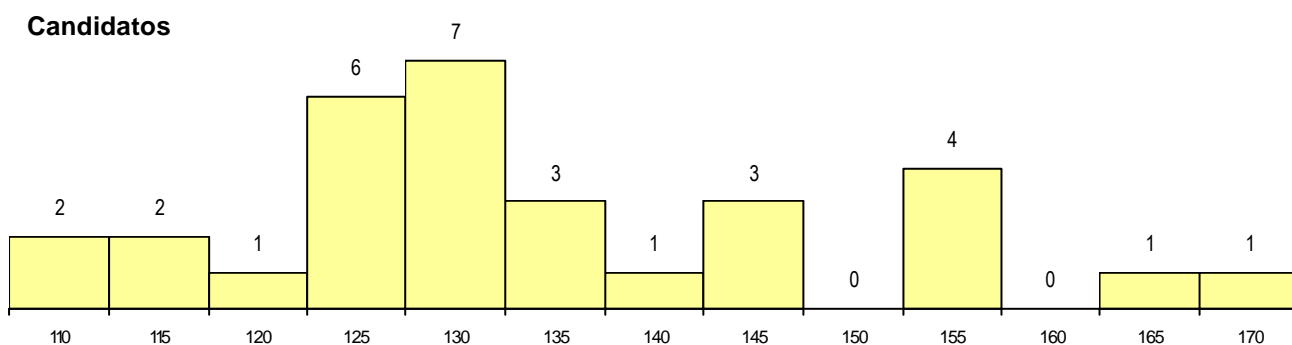

Estabelecimento: 1103 Universidade do Porto - Faculdade de Ciências
Curso Superior: 9368 Engenharia Física
Mestrado Integrado

OPÇÃO CANDIDATURA

Opção	Cands. %	Cols. %
1ª	11 35	6 86
2ª	6 19	1 14
3ª	3 10	0 0
4ª	5 16	0 0
5ª	4 13	0 0
6ª	2 6	0 0
Total	31	7

ETAPA COLOCAÇÃO (contingente)

Etapa Colocação	Cands. %	Cols. %	Nota
17 Geral	31 100	7 100	135.5
Total	31	7	

DISTRITO/CAE DE CANDIDATURA

Distrito Origem	Cands. %	Cols. %
Porto	19 61	3 43
Braga	4 13	3 43
Viana do Castelo	2 6	0 0
Bragança	2 6	0 0
Viseu	1 3	0 0
Santarém	1 3	0 0
Leiria	1 3	1 14
Guarda	1 3	0 0
Total	31	7

SEXO DOS CANDIDATOS

Sexo	Cands. %	Cols. %
Masc.	24 77	7 100
Femin.	7 23	0 0
Total	31	7

CURSO DO 12º ANO (15 mais frequentes)

Curso 12º ano	Cands. %	Cols. %
N060 Ciências e Tecnologias	26 84	6 86
R810 Agrupamento 1 / geral	2 6	1 14
N970 Recorrente - Ciências e Tecnol	2 6	0 0
N082 Informática	1 3	0 0

MÉDIAS dos Colocados

Nota de candidatura 146.6
Prova de ingresso 143.0
Média do 12º ano 150.1
Média do 10º/11º ano 150.1

DISTRIBUIÇÕES DE NOTAS DE CANDIDATURA