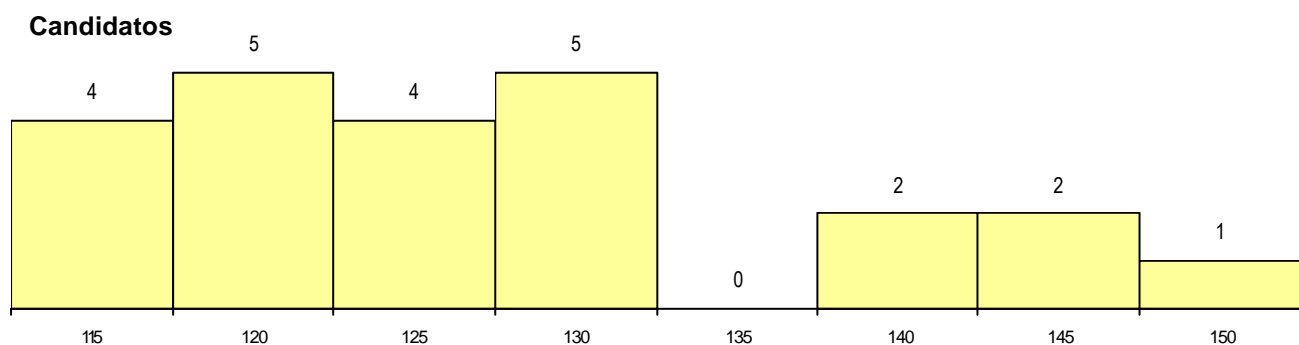

MÉDIAS dos Colocados

Nota de candidatura	125.3
Prova de ingresso	116.0
Média do 12º ano	130.3
Média do 10º/11º ano	130.3

DISTRIBUIÇÕES DE NOTAS DE CANDIDATURA

Estabelecimento: 0205 Universidade do Algarve - Faculdade de Engenharia de Recursos Naturais
Curso Superior: 9358 Engenharia Biológica
Mestrado Integrado