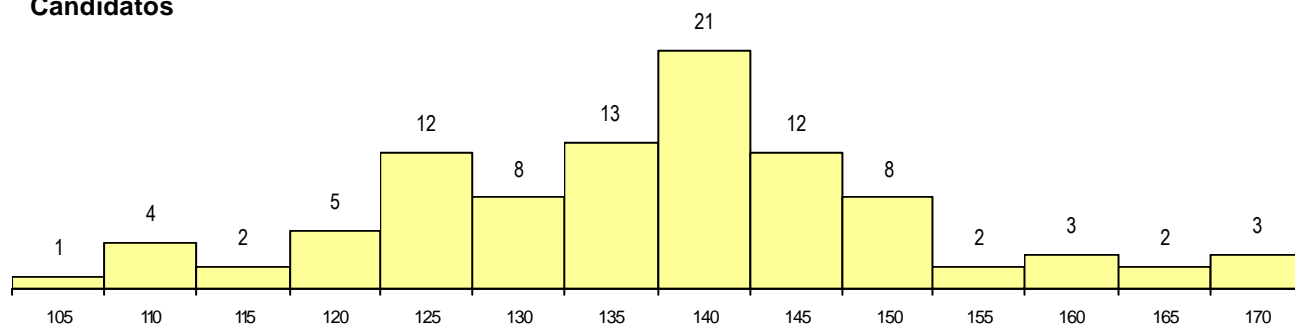

Estabelecimento: 0501 Universidade de Coimbra - Faculdade de Ciências e Tecnologia
Curso Superior: 9369 Engenharia Mecânica
Mestrado Integrado

OPÇÃO CANDIDATURA

Opção	Cands. %	Cols. %
1ª	24 25	7 64
2ª	13 14	3 27
3ª	22 23	1 9
4ª	16 17	0 0
5ª	12 13	0 0
6ª	9 9	0 0
Total	96	11

ETAPA COLOCAÇÃO (contingente)

Etapa Colocação	Cands. %	Cols. %	Nota
17 Geral	96 100	11 100	143.0
Total	96	11	

DISTRITO/CAE DE CANDIDATURA

Distrito Origem	Cands. %	Cols. %
Coimbra	24 25	4 36
Porto	12 13	0 0
Braga	12 13	2 18
Leiria	10 10	0 0
Aveiro	7 7	1 9
Viseu	6 6	2 18
Santarém	6 6	2 18
Viana do Castelo	5 5	0 0
R. A. Madeira	3 3	0 0
Faro	3 3	0 0
Vila Real	2 2	0 0
Castelo Branco	2 2	0 0
Bragança	2 2	0 0
Setúbal	1 1	0 0
Guarda	1 1	0 0
Total	96	11

SEXO DOS CANDIDATOS

Sexo	Cands. %	Cols. %
Masc.	90 94	10 91
Femin.	6 6	1 9
Total	96	11

CURSO DO 12º ANO

(15 mais frequentes)

Curso 12º ano	Cands. %	Cols. %
N060 Ciências e Tecnologias	80 83	11 100
N082 Informática	3 3	0 0
NA10 Electrónica e Telecomunicações (	2 2	0 0
N064 Artes Visuais	2 2	0 0
R810 Agrupamento 1 / geral	1 1	0 0
N976 Recorrente - Electrotecnia e Electr	1 1	0 0
N970 Recorrente - Ciências e Technolog	1 1	0 0
N600 Cursos Profissionais (D.L. 74/200	1 1	0 0
N089 Desporto	1 1	0 0
N081 Electrotecnia e Electrónica	1 1	0 0
N061 Ciências Socioeconómicas	1 1	0 0

MÉDIAS dos Colocados

Nota de candidatura	147.9
Prova de ingresso	151.6
Média do 12º ano	144.1
Média do 10º/11º ano	144.1

DISTRIBUIÇÕES DE NOTAS DE CANDIDATURA

Candidatos