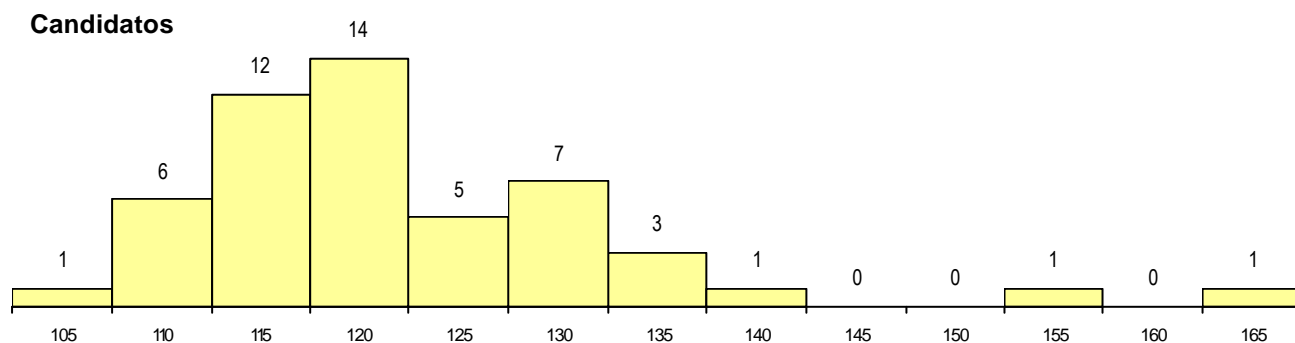

MÉDIAS dos Colocados

Nota de candidatura	138.0
Prova de ingresso	128.1
Média do 12º ano	143.3
Média do 10º/11º ano	143.3

DISTRIBUIÇÕES DE NOTAS DE CANDIDATURA

Estabelecimento: 3065 Instituto Politécnico de Coimbra - Escola Superior de Tecnologia e Gestão de Oliveira do Hospital
Curso Superior: 8321 Gestão Integrada em Qualidade, Ambiente e Segurança
Licenciatura