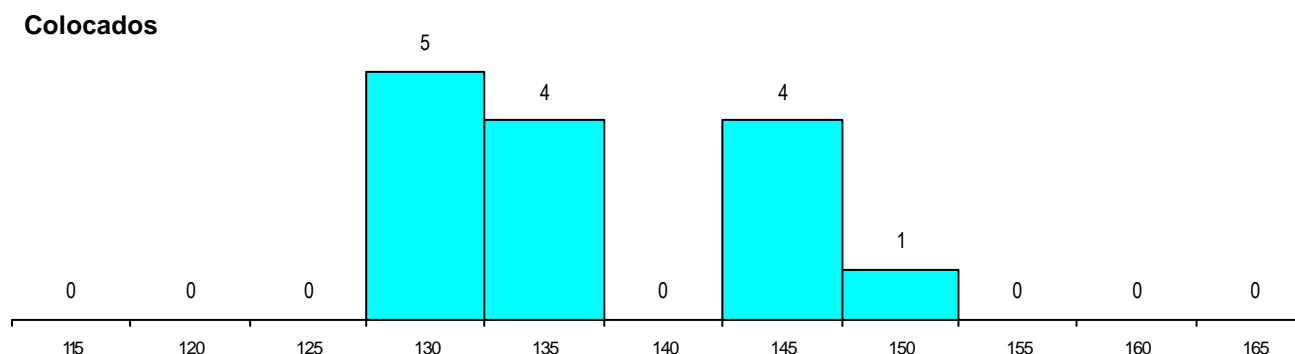

Estabelecimento: 1000 Universidade do Minho
Curso Superior: 9397 Ciências da Computação
Licenciatura

OPÇÃO CANDIDATURA

Opção	Cands. %	Cols. %
1ª	7 17	4 29
2ª	14 34	8 57
3ª	9 22	1 7
4ª	6 15	1 7
5ª	1 2	0 0
6ª	4 10	0 0
Total	41	14

ETAPA COLOCAÇÃO (contingente)

Etapa Colocação	Cands. %	Cols. %	Nota
17 Geral	41 100	14 100	128.0
Total	41	14	

DISTRITO/CAE DE CANDIDATURA

Distrito Origem	Cands. %	Cols. %
Braga	31 76	10 71
Porto	8 20	3 21
Viana do Castelo	1 2	0 0
Évora	1 2	1 7
Total	41	14

SEXO DOS CANDIDATOS

Sexo	Cands. %	Cols. %
Masc.	36 88	11 79
Femin.	5 12	3 21
Total	41	14

CURSO DO 12º ANO (15 mais frequentes)

Curso 12º ano	Cands. %	Cols. %
N060 Ciências e Tecnologias	25 61	10 71
N600 Cursos Profissionais (D.L. 74/200	5 12	2 14
P610 Cursos Educação Formação (tod	3 7	1 7
N082 Informática	3 7	1 7
U220 Ens. secundário recorrente (todos	1 2	0 0
N976 Recorrente - Electrotecnia e Electr	1 2	0 0
N970 Recorrente - Ciências e Technolog	1 2	0 0
N089 Desporto	1 2	0 0
E001 1.º curso	1 2	0 0

MÉDIAS dos Colocados

Nota de candidatura	136.8
Prova de ingresso	126.9
Média do 12º ano	143.4
Média do 10º/11º ano	143.4

DISTRIBUIÇÕES DE NOTAS DE CANDIDATURA