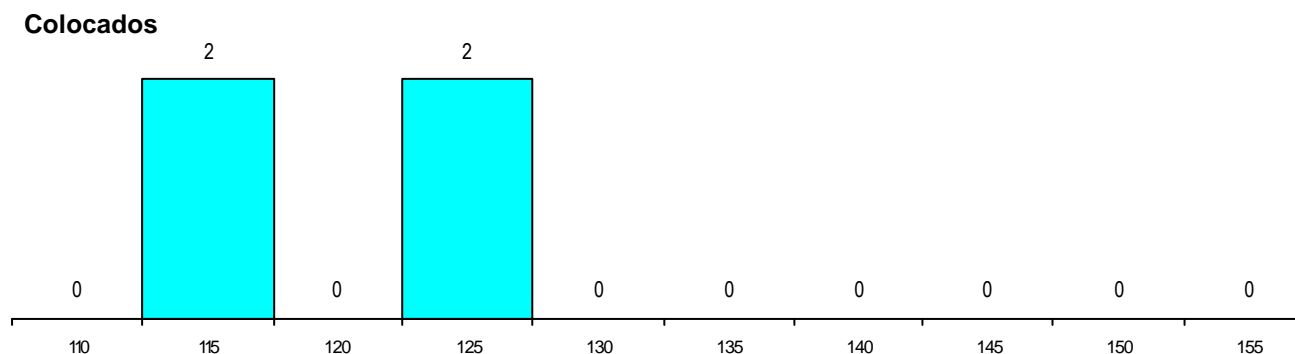

Estabelecimento: 3043 Instituto Politécnico de Bragança - Escola Superior de Tecnologia e de Gestão de Bragança
Curso Superior: 9126 Engenharia Química e Biológica
Licenciatura

OPÇÃO CANDIDATURA

Opção	Cands. %	Cols. %
1ª	1 8	1 25
2ª	4 31	2 50
3ª	2 15	1 25
4ª	1 8	0 0
5ª	3 23	0 0
6ª	2 15	0 0
Total	13	4

ETAPA COLOCAÇÃO (contingente)

Etapa Colocação	Cands. %	Cols. %	Nota
17 Geral	13 100	4 100	112.9
Total	13	4	

DISTRITO/CAE DE CANDIDATURA

Distrito Origem	Cands. %	Cols. %
Braga	5 38	1 25
Porto	4 31	1 25
Viseu	2 15	0 0
R. A. Açores	1 8	1 25
Viana do Castelo	1 8	1 25
Total	13	4

SEXO DOS CANDIDATOS

Sexo	Cands. %	Cols. %
Masc.	2 15	0 0
Femin.	11 85	4 100
Total	13	4

CURSO DO 12º ANO (15 mais frequentes)

Curso 12º ano	Cands. %	Cols. %
N060 Ciências e Tecnologias	11 85	4 100
N970 Recorrente - Ciências e Tecnolog	2 15	0 0

MÉDIAS dos Colocados

Nota de candidatura	120.0
Prova de ingresso	102.3
Média do 12º ano	129.5
Média do 10º/11º ano	129.5

DISTRIBUIÇÕES DE NOTAS DE CANDIDATURA