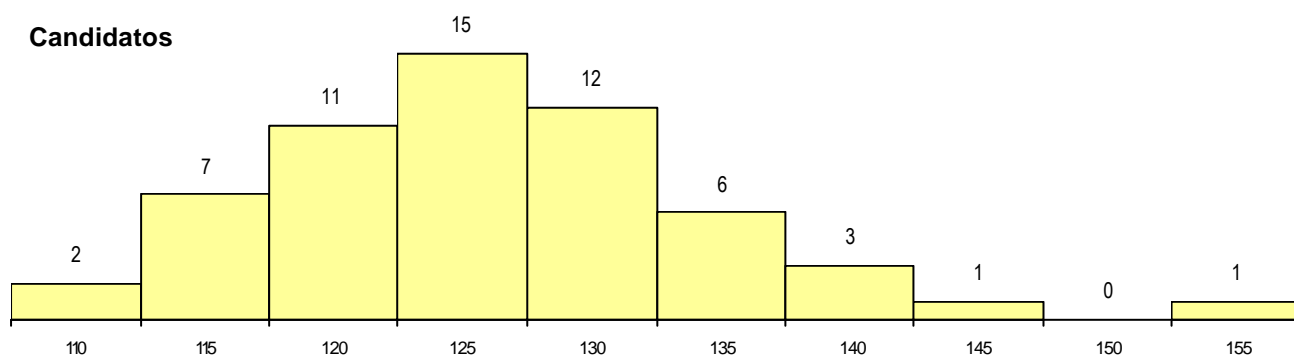

Estabelecimento: 3031 Instituto Politécnico do Cávado e do Ave - Escola Superior de Gestão
Curso Superior: 9759 Fiscalidade
Licenciatura

OPÇÃO CANDIDATURA

Opção	Cands. %	Cols. %
1ª	9 16	2 50
2ª	14 24	1 25
3ª	8 14	0 0
4ª	13 22	0 0
5ª	9 16	0 0
6ª	5 9	1 25
Total	58	4

ETAPA COLOCAÇÃO (contingente)

Etapa Colocação	Cands. %	Cols. %	Nota
17 Geral	58 100	4 100	132.8
Total	58	4	

DISTRITO/CAE DE CANDIDATURA

Distrito Origem	Cands. %	Cols. %
Braga	48 83	1 25
Viana do Castelo	5 9	3 75
Porto	4 7	0 0
Leiria	1 2	0 0
Total	58	4

SEXO DOS CANDIDATOS

Sexo	Cands. %	Cols. %
Masc.	26 45	2 50
Femin.	32 55	2 50
Total	58	4

CURSO DO 12º ANO (15 mais frequentes)

Curso 12º ano	Cands. %	Cols. %
N062 Ciências Sociais e Humanas	11 19	0 0
N061 Ciências Socioeconómicas	8 14	1 25
N600 Cursos Profissionais (D.L. 74/200)	8 14	1 25
N085 Administração	6 10	0 0
N972 Recorrente - Ciências Sociais e H	4 7	0 0
N060 Ciências e Tecnologias	3 5	0 0
R831 Agrupamento 3 / administração	2 3	1 25
N082 Informática	2 3	0 0
N980 Recorrente - Administração	2 3	0 0
U220 Ens. secundário recorrente (todos	2 3	0 0
P610 Cursos Educação Formação (todc	2 3	0 0
N970 Recorrente - Ciências e Tecnol	2 3	0 0
P445 Técnico de hotelaria/recepção e a	1 2	1 25
E002 2.º curso	1 2	0 0
P493 Técnico de serviços comerciais	1 2	0 0

MÉDIAS dos Colocados

Nota de candidatura	135.6
Prova de ingresso	133.0
Média do 12º ano	137.0
Média do 10º/11º ano	137.0

DISTRIBUIÇÕES DE NOTAS DE CANDIDATURA