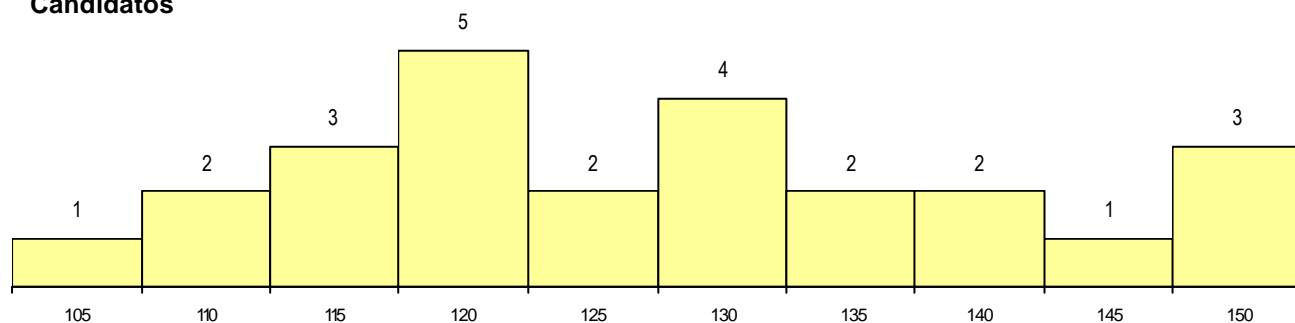

Estabelecimento: 0600 Universidade de Évora
Curso Superior: 9204 Línguas, Literaturas e Culturas
Licenciatura

OPÇÃO CANDIDATURA

Opção	Cands. %	Cols. %
1ª	6 24	1 50
2ª	2 8	1 50
3ª	1 4	0 0
4ª	6 24	0 0
5ª	6 24	0 0
6ª	4 16	0 0
Total	25	2

ETAPA COLOCAÇÃO (contingente)

Etapa Colocação	Cands. %	Cols. %	Nota
17 Geral	25 100	2 100	138.3
Total	25	2	

DISTRITO/CAE DE CANDIDATURA

Distrito Origem	Cands. %	Cols. %
Évora	10 40	1 50
Lisboa	4 16	0 0
Setúbal	2 8	1 50
Faro	2 8	0 0
Beja	2 8	0 0
Vila Real	1 4	0 0
Portalegre	1 4	0 0
Guarda	1 4	0 0
Coimbra	1 4	0 0
Braga	1 4	0 0
Total	25	2

SEXO DOS CANDIDATOS

Sexo	Cands. %	Cols. %
Masc.	5 20	0 0
Femin.	20 80	2 100
Total	25	2

CURSO DO 12º ANO

(15 mais frequentes)

Curso 12º ano	Cands. %	Cols. %
N062 Ciências Sociais e Humanas	9 36	1 50
N060 Ciências e Tecnologias	3 12	0 0
N970 Recorrente - Ciências e Tecnolog	2 8	0 0
P337 Técnico de turismo ambiental e ru	1 4	1 50
U220 Ens. secundário recorrente (todos	1 4	0 0
T110 Técnico de contabilidade	1 4	0 0
R840 Agrupamento 4 / geral	1 4	0 0
R810 Agrupamento 1 / geral	1 4	0 0
Q950 Equivalências	1 4	0 0
N600 Cursos Profissionais (D.L. 74/200	1 4	0 0
N064 Artes Visuais	1 4	0 0
N063 Línguas e Literaturas	1 4	0 0
N061 Ciências Socioeconómicas	1 4	0 0
E001 1.º curso	1 4	0 0

MÉDIAS dos Colocados

Nota de candidatura	144.8
Prova de ingresso	137.0
Média do 12º ano	149.0
Média do 10º/11º ano	149.0

DISTRIBUIÇÕES DE NOTAS DE CANDIDATURA

Candidatos