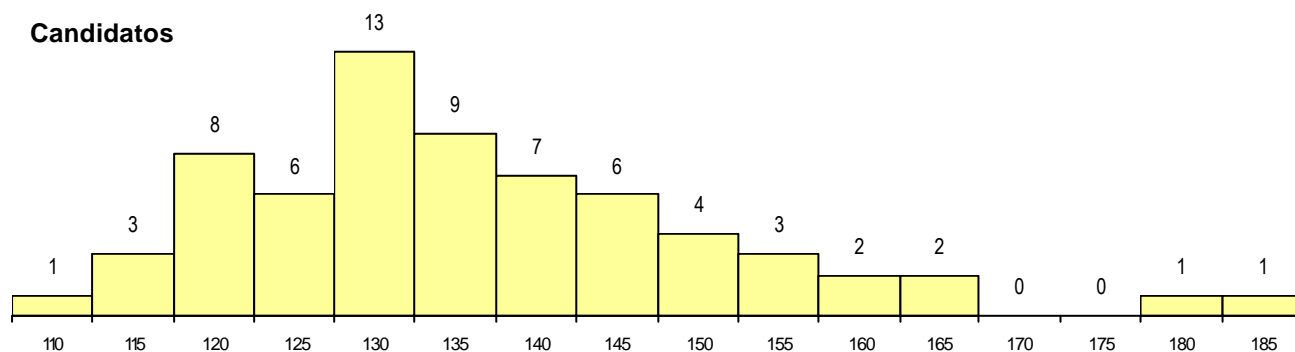

Estabelecimento: 1000 Universidade do Minho
Curso Superior: 9689 Biologia-Geologia
Licenciatura

OPÇÃO CANDIDATURA

Opção	Cands. %	Cols. %
1ª	15 23	4 36
2ª	12 18	4 36
3ª	9 14	1 9
4ª	14 21	2 18
5ª	9 14	0 0
6ª	7 11	0 0
Total	66	11

ETAPA COLOCAÇÃO (contingente)

Etapa Colocação	Cands. %	Cols. %	Nota
17 Geral	66 100	11 100	136.0
Total	66	11	

DISTRITO/CAE DE CANDIDATURA

Distrito Origem	Cands. %	Cols. %
Braga	48 73	8 73
Porto	12 18	1 9
Vila Real	2 3	1 9
Viana do Castelo	2 3	0 0
Aveiro	2 3	1 9
Total	66	11

SEXO DOS CANDIDATOS

Sexo	Cands. %	Cols. %
Masc.	31 47	4 36
Femin.	35 53	7 64
Total	66	11

CURSO DO 12º ANO (15 mais frequentes)

Curso 12º ano	Cands. %	Cols. %
N060 Ciências e Tecnologias	59 89	11 100
U220 Ens. secundário recorrente (todos	2 3	0 0
N970 Recorrente - Ciências e Technolog	2 3	0 0
R810 Agrupamento 1 / geral	1 2	0 0
P661 Técnico auxiliar protésico	1 2	0 0
N600 Cursos Profissionais (D.L. 74/200	1 2	0 0

MÉDIAS dos Colocados

Nota de candidatura 147.2
Prova de ingresso 137.9
Média do 12º ano 153.5
Média do 10º/11º ano 153.5

DISTRIBUIÇÕES DE NOTAS DE CANDIDATURA