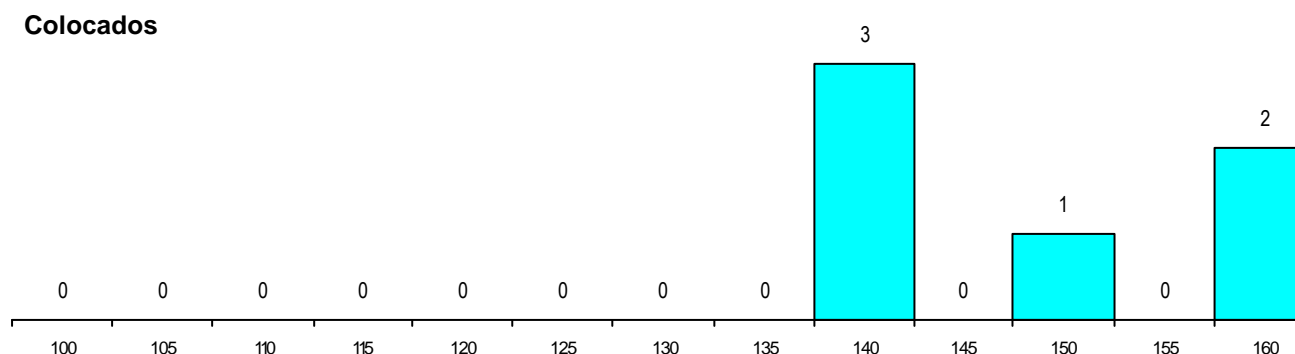

MÉDIAS dos Colocados

Nota de candidatura	149.0
Prova de ingresso	141.3
Média do 12º ano	153.2
Média do 10º/11º ano	153.2

DISTRIBUIÇÕES DE NOTAS DE CANDIDATURA

Estabelecimento: 3082 Universidade do Algarve - Escola Superior de Gestão, Hotelaria e Turismo de Faro
Curso Superior: 9148 Gestão (regime nocturno)
Licenciatura