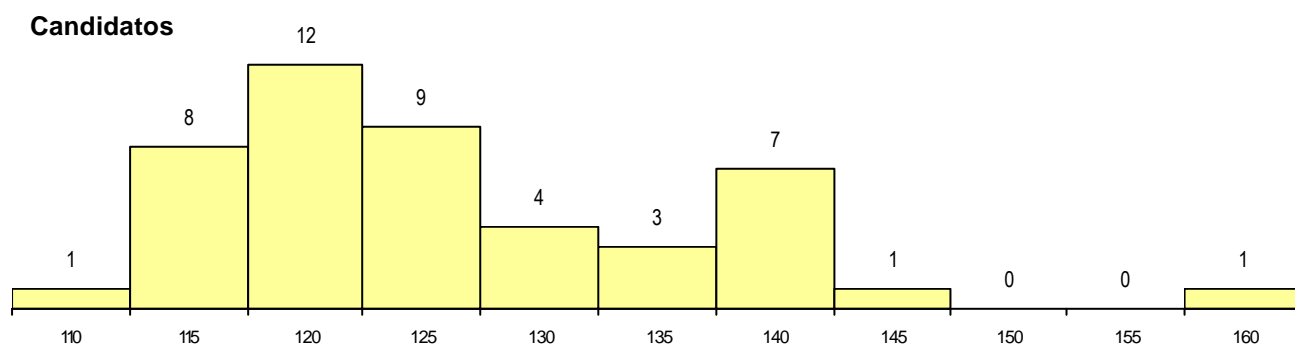

OPÇÃO CANDIDATURA

Opção	Cands. %	Cols. %
1ª	12 26	7 64
2ª	7 15	1 9
3ª	7 15	2 18
4ª	8 17	0 0
5ª	7 15	0 0
6ª	5 11	1 9
Total	46	11

ETAPA COLOCAÇÃO (contingente)

Etapa Colocação	Cands. %	Cols. %	Nota
17 Geral	46 100	11 100	121.0
Total	46	11	

DISTRITO/CAE DE CANDIDATURA

Distrito Origem	Cands. %	Cols. %
Santarém	14 30	4 36
Lisboa	10 22	4 36
Leiria	6 13	1 9
Setúbal	3 7	0 0
R. A. Madeira	2 4	0 0
Viseu	2 4	0 0
Portalegre	2 4	1 9
Coimbra	2 4	1 9
Castelo Branco	2 4	0 0
Porto	1 2	0 0
Braga	1 2	0 0
Beja	1 2	0 0
Total	46	11

SEXO DOS CANDIDATOS

Sexo	Cands. %	Cols. %
Masc.	24 52	5 45
Femin.	22 48	6 55
Total	46	11

CURSO DO 12º ANO (15 mais frequentes)

Curso 12º ano	Cands. %	Cols. %
N062 Ciências Sociais e Humanas	13 28	3 27
N064 Artes Visuais	7 15	1 9
N060 Ciências e Tecnologias	5 11	1 9
N088 Acção Social	4 9	1 9
N600 Cursos Profissionais (D.L. 74/200.	3 7	1 9
N082 Informática	2 4	1 9
U220 Ens. secundário recorrente (todos	2 4	0 0
P309 Animador social /técnico de deser	1 2	1 9
P396 Técnico auxiliar de infância	1 2	1 9
P752 Técnico de indústrias gráficas	1 2	1 9
N972 Recorrente - Ciências Sociais e H	1 2	0 0
P381 Técnico de comunicação/marketir	1 2	0 0
N084 Multimédia	1 2	0 0
P564 Técnico de multimédia	1 2	0 0
N061 Ciências Socioeconómicas	1 2	0 0

MÉDIAS dos Colocados

Nota de candidatura	130.1
Prova de ingresso	121.8
Média do 12º ano	135.6
Média do 10º/11º ano	135.6

DISTRIBUIÇÕES DE NOTAS DE CANDIDATURA