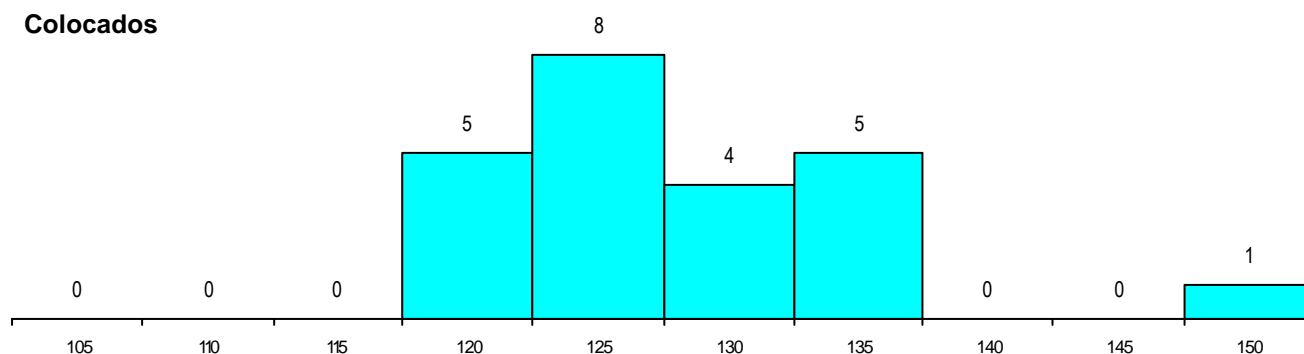

OPÇÃO CANDIDATURA

Opção	Cands. %	Cols. %
1ª	18 15	12 52
2ª	17 14	4 17
3ª	22 18	4 17
4ª	18 15	0 0
5ª	26 21	2 9
6ª	22 18	1 4
Total	123	23

ETAPA COLOCAÇÃO (contingente)

Etapa Colocação	Cands. %	Cols. %	Nota
17 Geral	123 100	23 100	120.4
Total	123	23	

DISTRITO/CAE DE CANDIDATURA

Distrito Origem	Cands. %	Cols. %
Leiria	35 28	10 43
Coimbra	15 12	4 17
Braga	12 10	2 9
Lisboa	11 9	2 9
Santarém	11 9	2 9
Porto	7 6	0 0
R. A. Madeira	7 6	1 4
Setúbal	4 3	0 0
Viana do Castelo	4 3	1 4
Aveiro	4 3	0 0
Faro	3 2	1 4
Castelo Branco	3 2	0 0
Évora	2 2	0 0
R. A. Açores	2 2	0 0
Guarda	1 1	0 0
Vila Real	1 1	0 0
Portalegre	1 1	0 0
Total	123	23

SEXO DOS CANDIDATOS

Sexo	Cands. %	Cols. %
Masc.	11 9	0 0
Femin.	112 91	23 100
Total	123	23

CURSO DO 12º ANO (15 mais frequentes)

Curso 12º ano	Cands. %	Cols. %
N060 Ciências e Tecnologias	35 28	4 17
N062 Ciências Sociais e Humanas	35 28	3 13
N088 Acção Social	16 13	5 22
N089 Desporto	4 3	0 0
N600 Cursos Profissionais (D.L. 74/200	4 3	0 0
P389 Animador sociocultural	3 2	2 9
N970 Recorrente - Ciências e Tecnolog	3 2	1 4
N061 Ciências Socioeconómicas	3 2	0 0
N064 Artes Visuais	2 2	1 4
N972 Recorrente - Ciências Sociais e H	2 2	0 0
P610 Cursos Educação Formação (tod	2 2	0 0
N984 Recorrente - Desporto	1 1	1 4
N569 Educação Social	1 1	1 4
P655 Técnico de banca seguros	1 1	1 4
N082 Informática	1 1	1 4

MÉDIAS dos Colocados

Nota de candidatura	128.6
Prova de ingresso	116.2
Média do 12º ano	135.3
Média do 10º/11º ano	135.3

DISTRIBUIÇÕES DE NOTAS DE CANDIDATURA