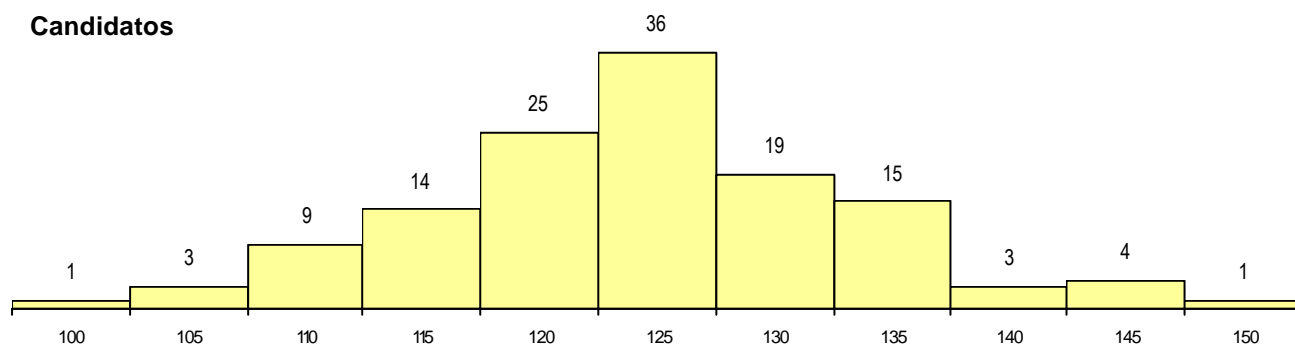

MÉDIAS dos Colocados

Nota de candidatura	128.6
Prova de ingresso	114.8
Média do 12º ano	136.1
Média do 10º/11º ano	136.1

DISTRIBUIÇÕES DE NOTAS DE CANDIDATURA

Estabelecimento: 3042 Instituto Politécnico de Bragança - Escola Superior de Educação de Bragança
Curso Superior: 9898 Arte e Design
Licenciatura