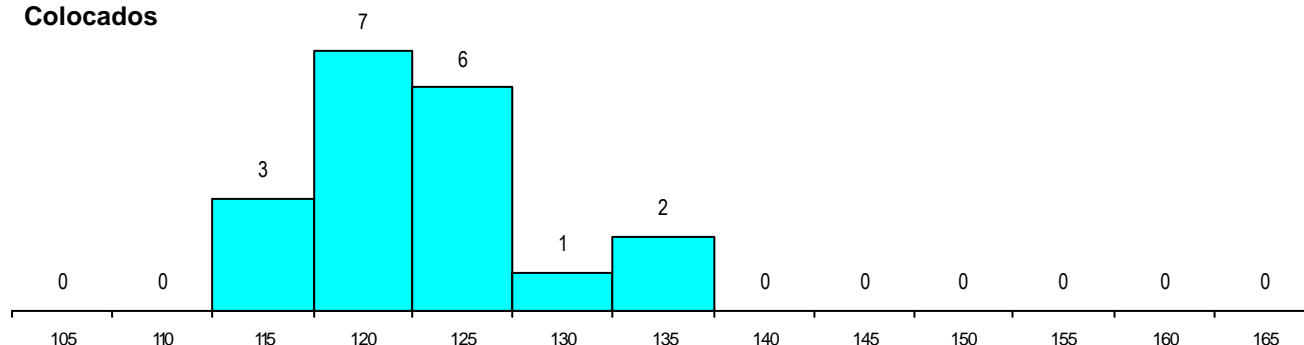

MÉDIAS dos Colocados

Nota de candidatura	122.6
Prova de ingresso	107.1
Média do 12º ano	130.9
Média do 10º/11º ano	130.9

DISTRIBUIÇÕES DE NOTAS DE CANDIDATURA

Candidatos

Colocados

Estabelecimento: 3032 Instituto Politécnico do Cávado e do Ave - Escola Superior de Tecnologia
Curso Superior: 9873 Design Gráfico (regime pós-laboral)
Licenciatura