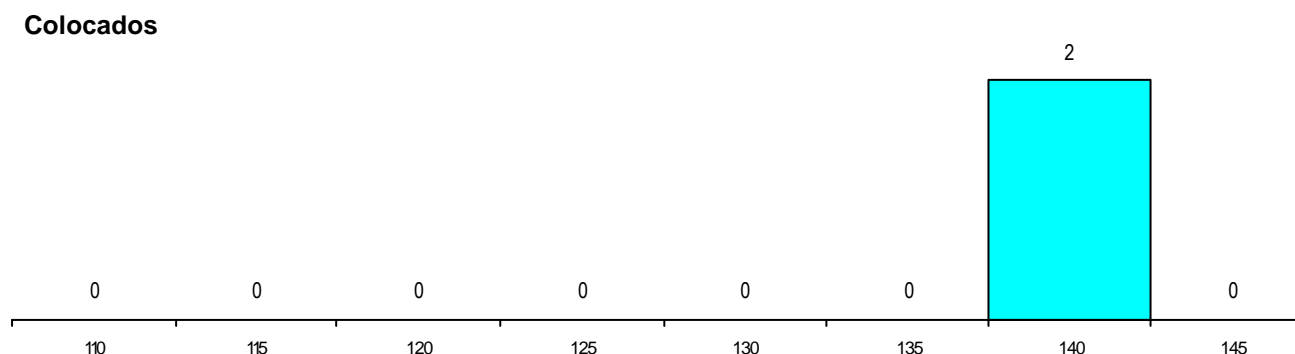

MÉDIAS dos Colocados

Nota de candidatura	141.3
Prova de ingresso	138.0
Média do 12º ano	143.0
Média do 10º/11º ano	143.0

DISTRIBUIÇÕES DE NOTAS DE CANDIDATURA

Estabelecimento: 3162 Instituto Politécnico de Viana do Castelo - Escola Superior de Educação
Curso Superior: 9731 Desporto e Lazer
Licenciatura