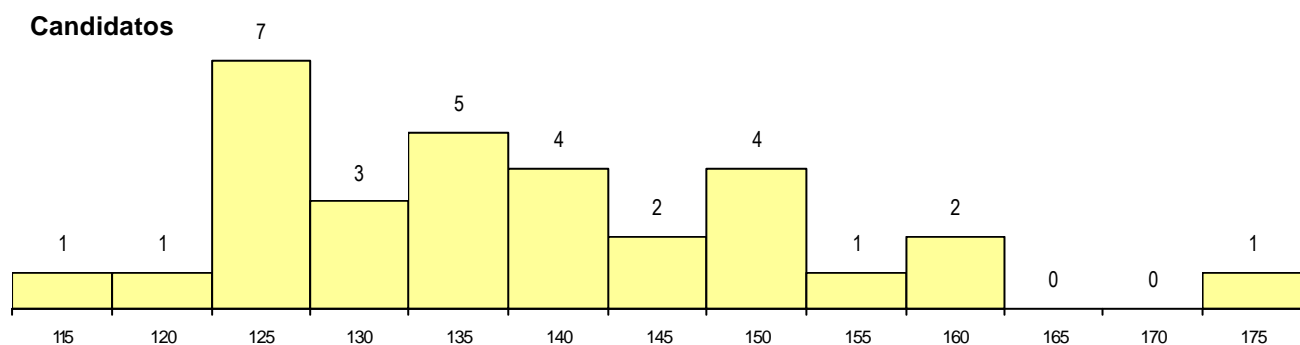

Estabelecimento: 3242 Instituto Politécnico de Tomar - Escola Superior de Tecnologia de Tomar
Curso Superior: 9643 Artes Plásticas - Pintura e Intermédia
Licenciatura

OPÇÃO CANDIDATURA

Opção	Cands. %	Cols. %
1ª	2 6	2 50
2ª	8 26	1 25
3ª	1 3	0 0
4ª	5 16	0 0
5ª	7 23	0 0
6ª	8 26	1 25
Total	31	4

ETAPA COLOCAÇÃO (contingente)

Etapa Colocação	Cands. %	Cols. %	Nota
17 Geral	31 100	4 100	113.9
Total	31	4	

DISTRITO/CAE DE CANDIDATURA

Distrito Origem	Cands. %	Cols. %
Santarém	10 32	2 50
Porto	3 10	0 0
Faro	3 10	0 0
Vila Real	2 6	0 0
Lisboa	2 6	0 0
Leiria	2 6	0 0
Évora	2 6	1 25
R. A. Açores	1 3	0 0
Viseu	1 3	0 0
Viana do Castelo	1 3	1 25
Setúbal	1 3	0 0
Portalegre	1 3	0 0
Coimbra	1 3	0 0
Castelo Branco	1 3	0 0
Total	31	4

SEXO DOS CANDIDATOS

Sexo	Cands. %	Cols. %
Masc.	11 35	1 25
Femin.	20 65	3 75
Total	31	4

CURSO DO 12º ANO

(15 mais frequentes)

Curso 12º ano	Cands. %	Cols. %
N064 Artes Visuais	23 74	2 50
N600 Cursos Profissionais (D.L. 74/200	2 6	2 50
N070 Comunicação Audiovisual	2 6	0 0
P320 Desenhador projectista	1 3	0 0
N986 Recorrente - Design de Comunica	1 3	0 0
N073 Produção Artística	1 3	0 0
N060 Ciências e Tecnologias	1 3	0 0

MÉDIAS dos Colocados

Nota de candidatura	126.3
Prova de ingresso	115.5
Média do 12º ano	132.0
Média do 10º/11º ano	132.0

DISTRIBUIÇÕES DE NOTAS DE CANDIDATURA