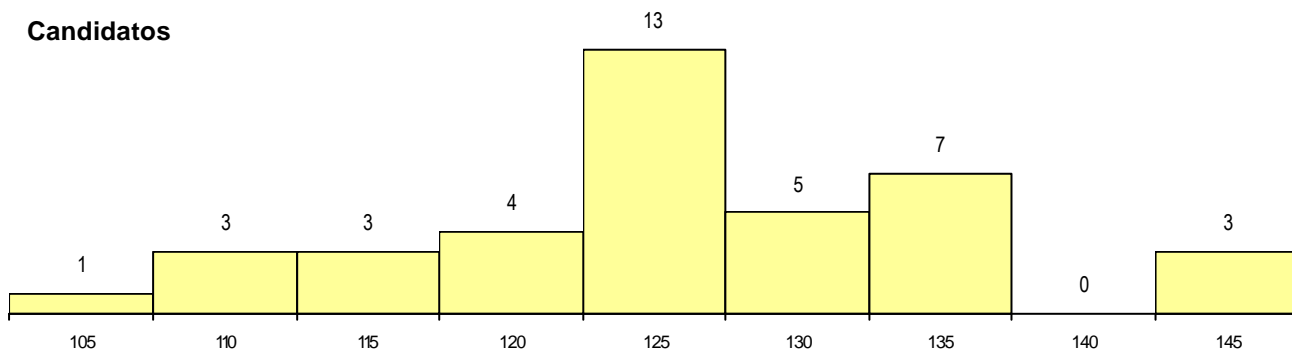

Estabelecimento: 0600 Universidade de Évora
Curso Superior: 8258 Arquitectura Paisagista
Licenciatura

OPÇÃO CANDIDATURA

Opção	Cands. %	Cols. %
1ª	8 21	1 33
2ª	11 28	1 33
3ª	8 21	1 33
4ª	4 10	0 0
5ª	4 10	0 0
6ª	4 10	0 0
Total	39	3

ETAPA COLOCAÇÃO (contingente)

Etapa Colocação	Cands. %	Cols. %	Nota
17 Geral	39 100	3 100	137.0
Total	39	3	

DISTRITO/CAE DE CANDIDATURA

Distrito Origem	Cands. %	Cols. %
Lisboa	9 23	1 33
Évora	7 18	0 0
Faro	5 13	1 33
Leiria	4 10	0 0
Setúbal	3 8	0 0
Santarém	3 8	0 0
Portalegre	2 5	1 33
Braga	2 5	0 0
R. A. Açores	1 3	0 0
Porto	1 3	0 0
Coimbra	1 3	0 0
Beja	1 3	0 0
Total	39	3

SEXO DOS CANDIDATOS

Sexo	Cands. %	Cols. %
Masc.	22 56	2 67
Femin.	17 44	1 33
Total	39	3

CURSO DO 12º ANO

(15 mais frequentes)

Curso 12º ano	Cands. %	Cols. %
N064 Artes Visuais	21 54	1 33
N060 Ciências e Tecnologias	12 31	2 67
U220 Ens. secundário recorrente (todos	1 3	0 0
R821 Agrupamento 2 / design	1 3	0 0
R810 Agrupamento 1 / geral	1 3	0 0
P447 Técnico de constr.civil/topog./mer	1 3	0 0
N072 Design de Produto	1 3	0 0

MÉDIAS dos Colocados

Nota de candidatura	141.0
Prova de ingresso	146.0
Média do 12º ano	136.0
Média do 10º/11º ano	136.0

DISTRIBUIÇÕES DE NOTAS DE CANDIDATURA