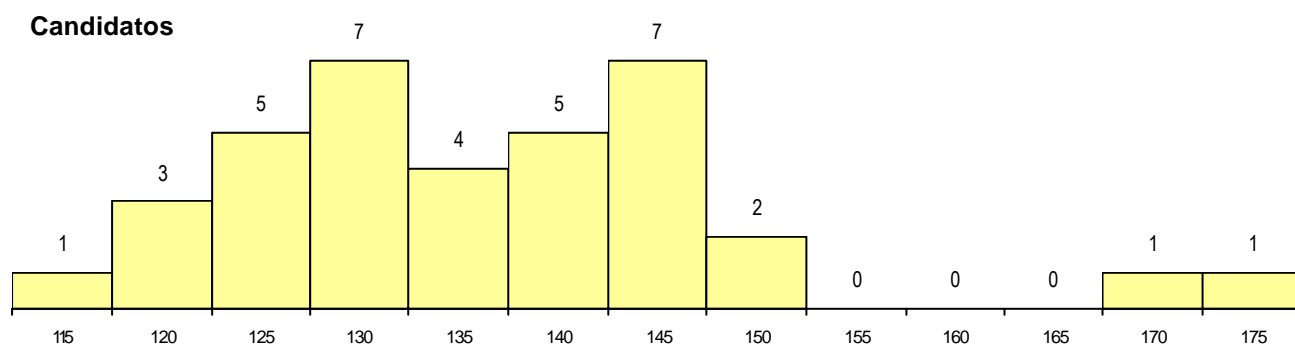

Estabelecimento: 7035 Universidade do Algarve - Escola Superior de Saúde de Faro
Curso Superior: 8149 Dietética e Nutrição
Licenciatura

OPÇÃO CANDIDATURA

Opção	Cands. %	Cols. %
1ª	4 11	1 25
2ª	7 19	2 50
3ª	10 28	1 25
4ª	7 19	0 0
5ª	5 14	0 0
6ª	3 8	0 0
Total	36	4

ETAPA COLOCAÇÃO (contingente)

Etapa Colocação	Cands. %	Cols. %	Nota
17 Geral	36 100	4 100	142.0
Total	36	4	

DISTRITO/CAE DE CANDIDATURA

Distrito Origem	Cands. %	Cols. %
Faro	14 39	0 0
Lisboa	4 11	1 25
Portalegre	3 8	0 0
Leiria	3 8	1 25
Guarda	2 6	0 0
Coimbra	2 6	1 25
R. A. Madeira	1 3	0 0
Viseu	1 3	0 0
Setúbal	1 3	0 0
Santarém	1 3	1 25
Porto	1 3	0 0
Évora	1 3	0 0
Bragança	1 3	0 0
Braga	1 3	0 0
Total	36	4

SEXO DOS CANDIDATOS

Sexo	Cands. %	Cols. %
Masc.	4 11	0 0
Femin.	32 89	4 100
Total	36	4

CURSO DO 12º ANO

(15 mais frequentes)

Curso 12º ano	Cands. %	Cols. %
N060 Ciências e Tecnologias	29 81	3 75
R810 Agrupamento 1 / geral	3 8	0 0
P610 Cursos Educação Formação (tod	1 3	1 25
P722 Técnico administrativo	1 3	0 0
N970 Recorrente - Ciências e Technolog	1 3	0 0
N089 Desporto	1 3	0 0

MÉDIAS dos Colocados

Nota de candidatura 143.3
Prova de ingresso 127.5
Média do 12º ano 151.8
Média do 10º/11º ano 151.8

DISTRIBUIÇÕES DE NOTAS DE CANDIDATURA