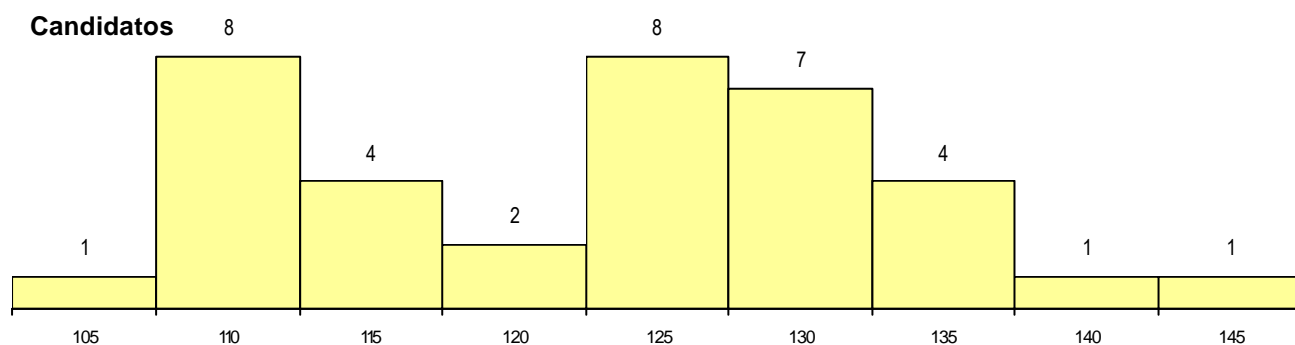

Estabelecimento: 3012 Universidade de Aveiro - Escola Superior de Tecnologia e Gestão de Águeda
Curso Superior: 8016 Tecnologias da Informação
Licenciatura

OPÇÃO CANDIDATURA

Opção	Cands. %	Cols. %
1ª	5 14	4 57
2ª	4 11	1 14
3ª	9 25	1 14
4ª	6 17	0 0
5ª	5 14	0 0
6ª	7 19	1 14
Total	36	7

ETAPA COLOCAÇÃO (contingente)

Etapa Colocação	Cands. %	Cols. %	Nota
17 Geral	36 100	7 100	124.9
Total	36	7	

DISTRITO/CAE DE CANDIDATURA

Distrito Origem	Cands. %	Cols. %
Aveiro	22 61	5 71
Viseu	3 8	0 0
Porto	2 6	0 0
Leiria	2 6	1 14
Coimbra	2 6	0 0
R. A. Açores	1 3	0 0
Santarém	1 3	0 0
Guarda	1 3	0 0
Faro	1 3	1 14
Braga	1 3	0 0
Total	36	7

SEXO DOS CANDIDATOS

Sexo	Cands. %	Cols. %
Masc.	26 72	7 100
Femin.	10 28	0 0
Total	36	7

CURSO DO 12º ANO

(15 mais frequentes)

Curso 12º ano	Cands. %	Cols. %
N060 Ciências e Tecnologias	15 42	5 71
N082 Informática	7 19	2 29
N970 Recorrente - Ciências e Tecnol	3 8	0 0
R813 Agrupamento 1 / informática	1 3	0 0
R810 Agrupamento 1 / geral	1 3	0 0
Q900 Emigrantes	1 3	0 0
P472 Técnico de informática/gestão	1 3	0 0
N977 Recorrente - Informática	1 3	0 0
N600 Cursos Profissionais (D.L. 74/200	1 3	0 0
N089 Desporto	1 3	0 0
N085 Administração	1 3	0 0
N081 Electrotecnia e Electrónica	1 3	0 0
N064 Artes Visuais	1 3	0 0
N061 Ciências Socioeconómicas	1 3	0 0

MÉDIAS dos Colocados

Nota de candidatura	133.0
Prova de ingresso	118.3
Média do 12º ano	140.9
Média do 10º/11º ano	140.9

DISTRIBUIÇÕES DE NOTAS DE CANDIDATURA