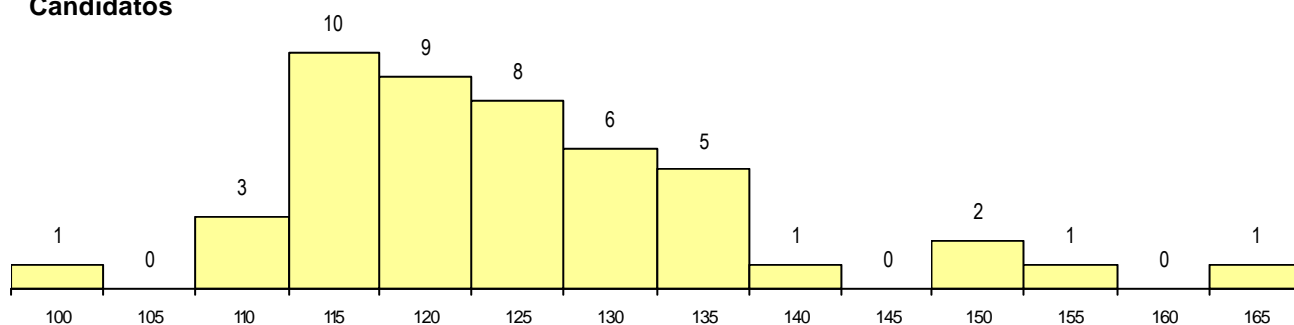

Estabelecimento: 1200 Universidade de Trás-os-Montes e Alto Douro
Curso Superior: 9086 Engenharia Agrónómica
Licenciatura

OPÇÃO CANDIDATURA

Opção	Cands. %	Cols. %
1ª	8 17	8 53
2ª	9 19	2 13
3ª	10 21	2 13
4ª	10 21	2 13
5ª	4 9	0 0
6ª	6 13	1 7
Total	47	15

ETAPA COLOCAÇÃO (contingente)

Etapa Colocação	Cands. %	Cols. %	Nota
17 Geral	47 100	15 100	110.0
Total	47	15	

DISTRITO/CAE DE CANDIDATURA

Distrito Origem	Cands. %	Cols. %
Vila Real	15 32	6 40
Porto	11 23	7 47
Braga	10 21	2 13
Viseu	4 9	0 0
Viana do Castelo	2 4	0 0
Lisboa	2 4	0 0
Bragança	2 4	0 0
Aveiro	1 2	0 0
Total	47	15

SEXO DOS CANDIDATOS

Sexo	Cands. %	Cols. %
Masc.	32 68	13 87
Femin.	15 32	2 13
Total	47	15

CURSO DO 12º ANO (15 mais frequentes)

Curso 12º ano	Cands. %	Cols. %
N060 Ciências e Tecnologias	38 81	12 80
N970 Recorrente - Ciências e Technolog	5 11	3 20
R810 Agrupamento 1 / geral	1 2	0 0
P432 Técnico de viticultura e enologia	1 2	0 0
N061 Ciências Socioeconómicas	1 2	0 0

MÉDIAS dos Colocados

Nota de candidatura 126.3
Prova de ingresso 121.1
Média do 12º ano 129.1
Média do 10º/11º ano 129.1

DISTRIBUIÇÕES DE NOTAS DE CANDIDATURA

Candidatos