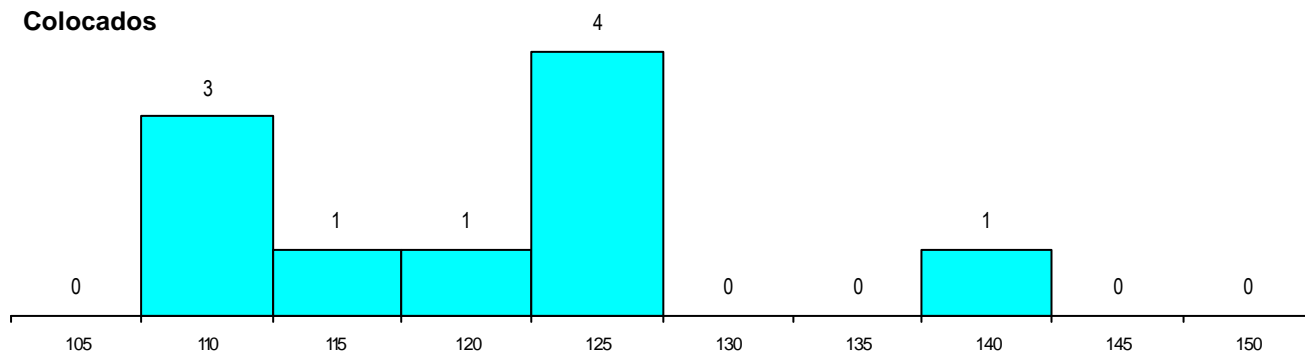

Estabelecimento: 0902 Universidade Nova de Lisboa - Faculdade de Ciências Sociais e Humanas
Curso Superior: 9138 Estudos Portugueses e Lusófonos
Licenciatura

OPÇÃO CANDIDATURA

Opção	Cands. %	Cols. %
1ª	3 7	3 30
2ª	4 9	1 10
3ª	5 11	1 10
4ª	17 37	3 30
5ª	7 15	1 10
6ª	10 22	1 10
Total	46	10

ETAPA COLOCAÇÃO (contingente)

Etapa Colocação	Cands. %	Cols. %	Nota
17 Geral	46 100	10 100	109.5
Total	46	10	

DISTRITO/CAE DE CANDIDATURA

Distrito Origem	Cands. %	Cols. %
Lisboa	29 63	8 80
Setúbal	4 9	0 0
Viseu	3 7	0 0
Santarém	2 4	0 0
Leiria	2 4	1 10
Beja	2 4	1 10
Vila Real	1 2	0 0
Porto	1 2	0 0
Coimbra	1 2	0 0
Castelo Branco	1 2	0 0
Total	46	10

SEXO DOS CANDIDATOS

Sexo	Cands. %	Cols. %
Masc.	13 28	3 30
Femin.	33 72	7 70
Total	46	10

CURSO DO 12º ANO

(15 mais frequentes)

Curso 12º ano	Cands. %	Cols. %
N062 Ciências Sociais e Humanas	21 46	6 60
N063 Línguas e Literaturas	5 11	2 20
N060 Ciências e Tecnologias	5 11	0 0
N088 Acção Social	2 4	1 10
R810 Agrupamento 1 / geral	2 4	0 0
P522 Teatro/interpretação	1 2	1 10
U230 Ens. sec. recorrente privado e co	1 2	0 0
U220 Ens. secundário recorrente (todos	1 2	0 0
R840 Agrupamento 4 / geral	1 2	0 0
P462 Técnico de animação sociocultura	1 2	0 0
N973 Recorrente - Línguas e Literaturas	1 2	0 0
N600 Cursos Profissionais (D.L. 74/200	1 2	0 0
N084 Multimédia	1 2	0 0
N061 Ciências Socioeconómicas	1 2	0 0

MÉDIAS dos Colocados

Nota de candidatura	120.9
Prova de ingresso	109.7
Média do 12º ano	132.1
Média do 10º/11º ano	132.1

DISTRIBUIÇÕES DE NOTAS DE CANDIDATURA

Candidatos

Colocados