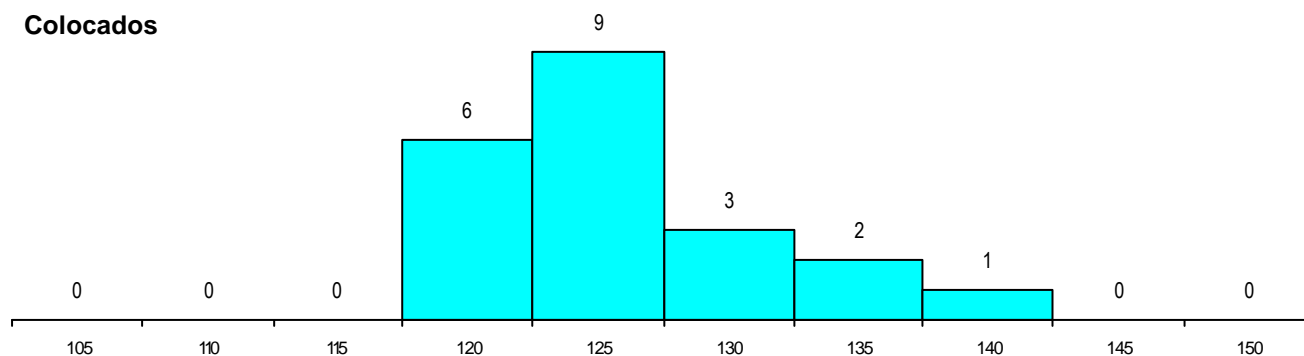

Estabelecimento: 3181 Instituto Politécnico de Viseu - Escola Superior de Educação de Viseu
Curso Superior: 9930 Publicidade e Relações Públicas
Licenciatura

OPÇÃO CANDIDATURA

Opção	Cands. %	Cols. %
1ª	14 18	10 48
2ª	13 17	3 14
3ª	14 18	4 19
4ª	8 10	2 10
5ª	16 21	1 5
6ª	12 16	1 5
Total	77	21

ETAPA COLOCAÇÃO (contingente)

Etapa Colocação	Cands. %	Cols. %	Nota
17 Geral	77 100	21 100	118.2
Total	77	21	

DISTRITO/CAE DE CANDIDATURA

Distrito Origem	Cands. %	Cols. %
Viseu	40 52	10 48
Braga	8 10	3 14
Aveiro	8 10	3 14
Porto	7 9	2 10
Guarda	4 5	0 0
Vila Real	2 3	1 5
Castelo Branco	2 3	0 0
Viana do Castelo	1 1	0 0
Setúbal	1 1	0 0
Lisboa	1 1	1 5
Leiria	1 1	0 0
Évora	1 1	0 0
Coimbra	1 1	1 5
Total	77	21

SEXO DOS CANDIDATOS

Sexo	Cands. %	Cols. %
Masc.	29 38	5 24
Femin.	48 62	16 76
Total	77	21

CURSO DO 12º ANO (15 mais frequentes)

Curso 12º ano	Cands. %	Cols. %
N062 Ciências Sociais e Humanas	38 49	15 71
N060 Ciências e Tecnologias	9 12	1 5
N972 Recorrente - Ciências Sociais e H	5 6	0 0
N088 Acção Social	4 5	1 5
N970 Recorrente - Ciências e Tecnolog	4 5	0 0
P381 Técnico de comunicação/marketing	2 3	1 5
N084 Multimédia	2 3	0 0
P635 Técnico de comunicação/comunic	1 1	1 5
P593 Técnico de gestão de sistemas in	1 1	1 5
P384 Técnico de comércio	1 1	1 5
N061 Ciências Socioeconómicas	1 1	0 0
N064 Artes Visuais	1 1	0 0
N083 Design de Equipamento	1 1	0 0
N600 Cursos Profissionais (D.L. 74/200	1 1	0 0
U220 Ens. secundário recorrente (todos	1 1	0 0

MÉDIAS dos Colocados

Nota de candidatura	126.0
Prova de ingresso	118.9
Média do 12º ano	129.9
Média do 10º/11º ano	129.9

DISTRIBUIÇÕES DE NOTAS DE CANDIDATURA

Candidatos

Colocados