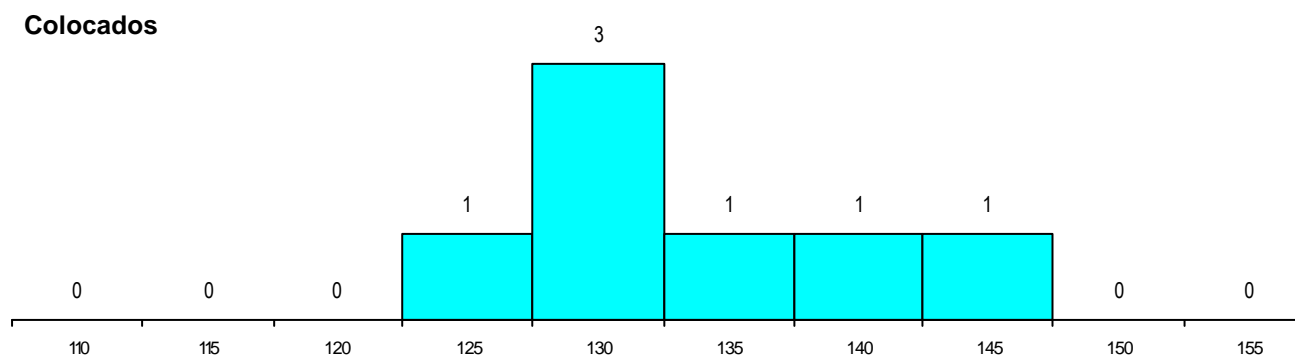

MÉDIAS dos Colocados

Nota de candidatura	133.9
Prova de ingresso	129.4
Média do 12º ano	136.9
Média do 10º/11º ano	136.9

DISTRIBUIÇÕES DE NOTAS DE CANDIDATURA

Estabelecimento: 3145 Instituto Politécnico de Santarém - Escola Superior de Desporto de Rio Maior
Curso Superior: 9793 Psicologia do Desporto e do Exercício
Licenciatura