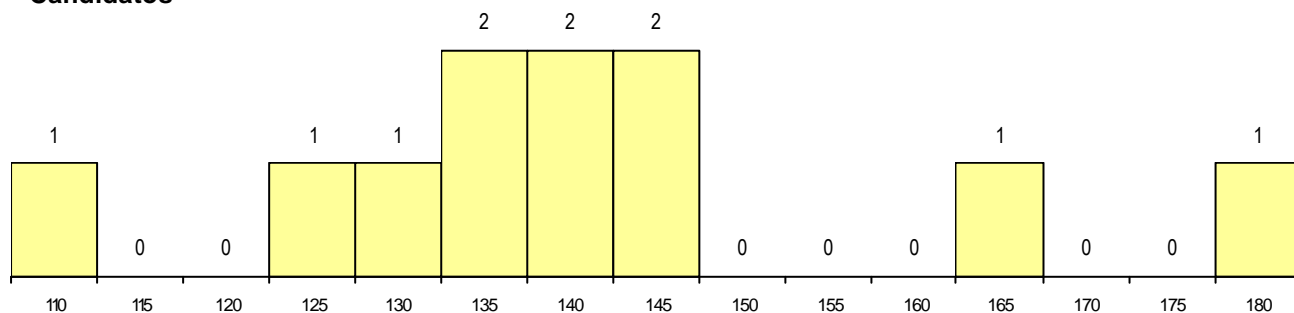

Estabelecimento: 0130 Universidade dos Açores - Ponta Delgada
Curso Superior: 8082 Arquitectura (Preparatórios)
Prep. Mestrado Integrado

OPÇÃO CANDIDATURA

Opção	Cands. %	Cols. %
1ª	1 9	1 25
2ª	1 9	0 0
3ª	2 18	1 25
5ª	2 18	1 25
6ª	5 45	1 25
Total	11	4

ETAPA COLOCAÇÃO (contingente)

Etapa Colocação	Cands. %	Cols. %	Nota
17 Geral	11 100	4 100	110.0
Total	11	4	

DISTRITO/CAE DE CANDIDATURA

Distrito Origem	Cands. %	Cols. %
R. A. Açores	3 27	2 50
Viseu	2 18	0 0
Leiria	2 18	1 25
Faro	2 18	1 25
Lisboa	1 9	0 0
Guarda	1 9	0 0
Total	11	4

SEXO DOS CANDIDATOS

Sexo	Cands. %	Cols. %
Masc.	5 45	1 25
Femin.	6 55	3 75
Total	11	4

CURSO DO 12º ANO (15 mais frequentes)

Curso 12º ano	Cands. %	Cols. %
N064 Artes Visuais	9 82	4 100
N060 Ciências e Tecnologias	2 18	0 0

MÉDIAS dos Colocados

Nota de candidatura	125.4
Prova de ingresso	111.5
Média do 12º ano	132.8
Média do 10º/11º ano	132.8

DISTRIBUIÇÕES DE NOTAS DE CANDIDATURA

Candidatos