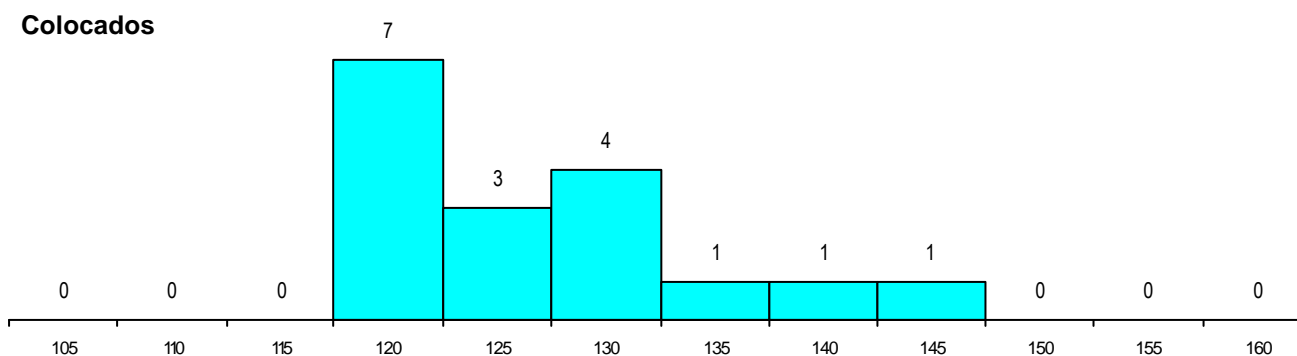

OPÇÃO CANDIDATURA

Opção	Cands. %	Cols. %
1ª	5 6	3 18
2ª	13 15	4 24
3ª	21 25	4 24
4ª	16 19	4 24
5ª	20 24	0 0
6ª	10 12	2 12
Total	85	17

ETAPA COLOCAÇÃO (contingente)

Etapa Colocação	Cands. %	Cols. %	Nota
17 Geral	85 100	17 100	118.5
Total	85	17	

DISTRITO/CAE DE CANDIDATURA

Distrito Origem	Cands. %	Cols. %
Coimbra	29 34	4 24
Porto	12 14	5 29
Viseu	7 8	1 6
Aveiro	6 7	3 18
Leiria	5 6	0 0
Braga	5 6	0 0
Santarém	5 6	2 12
Bragança	3 4	0 0
Faro	2 2	0 0
Guarda	2 2	0 0
Lisboa	2 2	0 0
Vila Real	2 2	0 0
R. A. Madeira	1 1	0 0
Setúbal	1 1	0 0
Castelo Branco	1 1	1 6
Viana do Castelo	1 1	1 6
Portalegre	1 1	0 0
Total	85	17

SEXO DOS CANDIDATOS

Sexo	Cands. %	Cols. %
Masc.	46 54	10 59
Femin.	39 46	7 41
Total	85	17

CURSO DO 12º ANO (15 mais frequentes)

Curso 12º ano	Cands. %	Cols. %
N062 Ciências Sociais e Humanas	46 54	10 59
N060 Ciências e Tecnologias	9 11	2 12
N972 Recorrente - Ciências Sociais e H	6 7	2 12
R840 Agrupamento 4 / geral	4 5	0 0
Q950 Equivalências	3 4	0 0
N089 Desporto	2 2	1 6
N970 Recorrente - Ciências e Technolog	2 2	1 6
R831 Agrupamento 3 / administração	2 2	0 0
U230 Ens. sec. recorrente privado e co	1 1	1 6
P610 Cursos Educação Formação (tod	1 1	0 0
E001 1.º curso	1 1	0 0
R810 Agrupamento 1 / geral	1 1	0 0
N063 Línguas e Literaturas	1 1	0 0
N061 Ciências Socioeconómicas	1 1	0 0
U220 Ens. secundário recorrente (todos	1 1	0 0

MÉDIAS dos Colocados

Nota de candidatura	126.6
Prova de ingresso	122.8
Média do 12º ano	130.5
Média do 10º/11º ano	130.5

DISTRIBUIÇÕES DE NOTAS DE CANDIDATURA