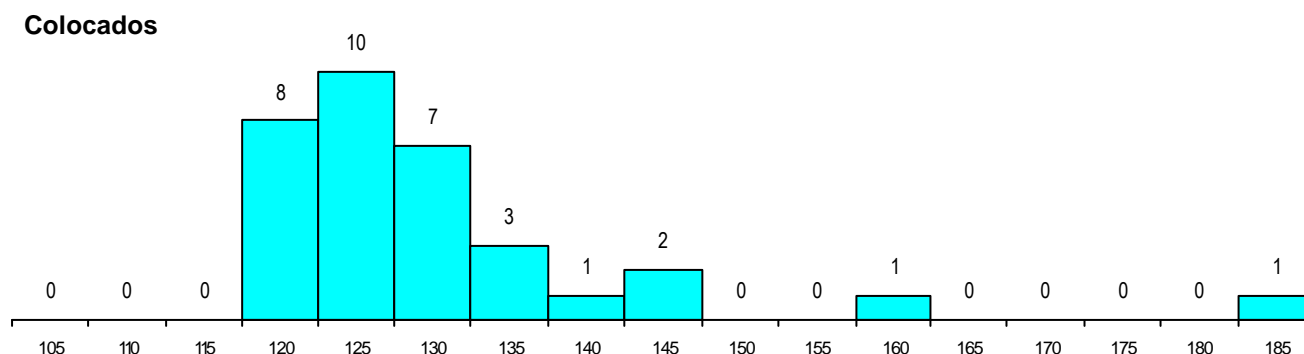

Estabelecimento: 0701 Universidade de Lisboa - Faculdade de Ciências
Curso Superior: 9146 Geologia
Licenciatura

OPÇÃO CANDIDATURA

Opção	Cands. %	Cols. %
1ª	17 13	10 30
2ª	28 21	8 24
3ª	21 16	5 15
4ª	22 17	2 6
5ª	23 17	6 18
6ª	21 16	2 6
Total	132	33

ETAPA COLOCAÇÃO (contingente)

Etapa Colocação	Cands. %	Cols. %	Nota
17 Geral	132 100	33 100	120.0
Total	132	33	

DISTRITO/CAE DE CANDIDATURA

Distrito Origem	Cands. %	Cols. %
Lisboa	84 64	20 61
Setúbal	19 14	3 9
Leiria	10 8	4 12
Santarém	5 4	2 6
Portalegre	4 3	1 3
Évora	3 2	2 6
Faro	2 2	0 0
R. A. Açores	1 1	0 0
Porto	1 1	1 3
Guarda	1 1	0 0
Coimbra	1 1	0 0
Beja	1 1	0 0
Total	132	33

SEXO DOS CANDIDATOS

Sexo	Cands. %	Cols. %
Masc.	72 55	17 52
Femin.	60 45	16 48
Total	132	33

CURSO DO 12º ANO

(15 mais frequentes)

Curso 12º ano	Cands. %	Cols. %
N060 Ciências e Tecnologias	107 81	26 79
N970 Recorrente - Ciências e Tecnologias	7 5	3 9
R810 Agrupamento 1 / geral	4 3	0 0
Q950 Equivalências	3 2	1 3
N082 Informática	3 2	0 0
U220 Ens. secundário recorrente (todos)	1 1	1 3
N088 Acção Social	1 1	1 3
N062 Ciências Sociais e Humanas	1 1	1 3
R813 Agrupamento 1 / informática	1 1	0 0
P332 Técnico de produção animal	1 1	0 0
N087 Ordenamento do Território e Ambiente	1 1	0 0
N061 Ciências Socioeconómicas	1 1	0 0

MÉDIAS dos Colocados

Nota de candidatura	129.9
Prova de ingresso	124.8
Média do 12º ano	135.0
Média do 10º/11º ano	135.0

DISTRIBUIÇÕES DE NOTAS DE CANDIDATURA