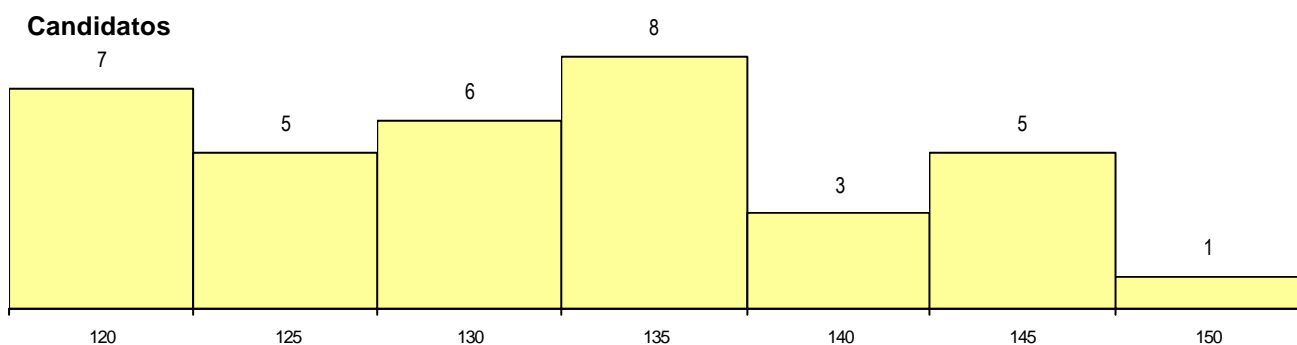

Estabelecimento: 3022 Instituto Politécnico de Beja - Escola Superior de Educação
Curso Superior: 9347 Artes Plásticas e Multimédia
Licenciatura

OPÇÃO CANDIDATURA

Opção	Cands. %	Cols. %
1ª	6 17	3 30
2ª	3 9	1 10
3ª	8 23	2 20
4ª	7 20	2 20
5ª	4 11	1 10
6ª	7 20	1 10
Total	35	10

ETAPA COLOCAÇÃO (contingente)

Etapa Colocação	Cands. %	Cols. %	Nota
17 Geral	35 100	10 100	120.7
Total	35	10	

DISTRITO/CAE DE CANDIDATURA

Distrito Origem	Cands. %	Cols. %
Lisboa	7 20	2 20
Faro	5 14	1 10
Beja	4 11	3 30
Santarém	3 9	0 0
Leiria	3 9	1 10
Évora	3 9	1 10
Setúbal	2 6	0 0
Portalegre	2 6	0 0
Aveiro	2 6	1 10
Viseu	1 3	0 0
Viana do Castelo	1 3	1 10
Porto	1 3	0 0
Braga	1 3	0 0
Total	35	10

SEXO DOS CANDIDATOS

Sexo	Cands. %	Cols. %
Masc.	15 43	6 60
Femin.	20 57	4 40
Total	35	10

CURSO DO 12º ANO

(15 mais frequentes)

Curso 12º ano	Cands. %	Cols. %
N064 Artes Visuais	22 63	6 60
N084 Multimédia	3 9	1 10
P320 Desenhador projectista	2 6	1 10
N060 Ciências e Tecnologias	2 6	1 10
R821 Agrupamento 2 / design	1 3	1 10
R820 Agrupamento 2 / geral	1 3	0 0
P610 Cursos Educação Formação (todc	1 3	0 0
P363 Técnico de artes gráficas	1 3	0 0
N089 Desporto	1 3	0 0
N073 Produção Artística	1 3	0 0

MÉDIAS dos Colocados

Nota de candidatura	130.5
Prova de ingresso	126.8
Média do 12º ano	132.4
Média do 10º/11º ano	132.4

DISTRIBUIÇÕES DE NOTAS DE CANDIDATURA