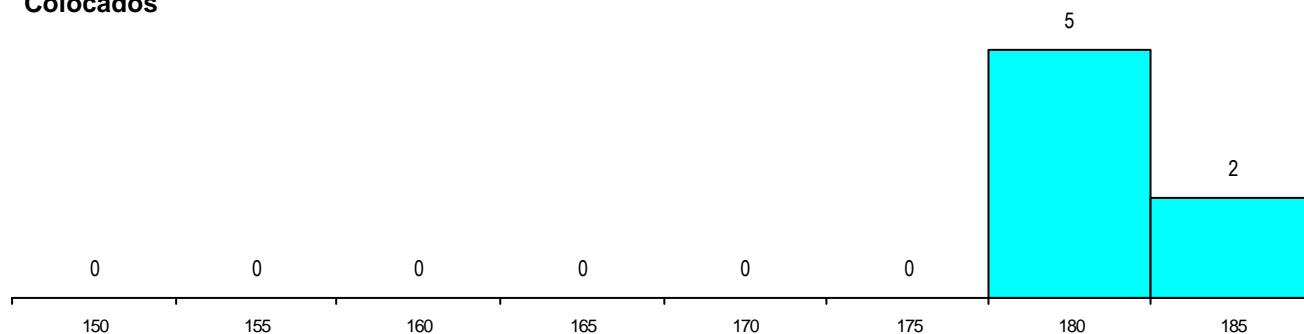

Estabelecimento: 0901 Universidade Nova de Lisboa - Faculdade de Ciências Médicas
Curso Superior: 9813 Medicina
Mestrado Integrado

OPÇÃO CANDIDATURA

Opção	Cands. %	Cols. %
1ª	137 27	1 14
2ª	175 34	3 43
3ª	79 16	0 0
4ª	51 10	0 0
5ª	49 10	1 14
6ª	17 3	2 29
Total	508	7

ETAPA COLOCAÇÃO (contingente)

Etapa Colocação	Cands. %	Cols. %	Nota
17 Geral	508 100	7 100	181.5
Total	508	7	

DISTRITO/CAE DE CANDIDATURA

Distrito Origem	Cands. %	Cols. %
Lisboa	119 23	2 29
Porto	108 21	2 29
Braga	69 14	0 0
Coimbra	34 7	1 14
Aveiro	28 6	1 14
Leiria	21 4	0 0
Viseu	20 4	0 0
R. A. Madeira	17 3	0 0
Santarém	14 3	0 0
Viana do Castelo	14 3	0 0
Setúbal	13 3	1 14
Castelo Branco	11 2	0 0
Vila Real	9 2	0 0
Guarda	9 2	0 0
Faro	6 1	0 0
Évora	5 1	0 0
Bragança	3 1	0 0
R. A. Açores	3 1	0 0
Beja	3 1	0 0
Portalegre	2 0	0 0
Total	508	7

SEXO DOS CANDIDATOS

Sexo	Cands. %	Cols. %
Masc.	122 24	6 86
Femin.	386 76	1 14
Total	508	7

CURSO DO 12º ANO

(15 mais frequentes)

Curso 12º ano	Cands. %	Cols. %
N060 Ciências e Tecnologias	476 94	7 100
R810 Agrupamento 1 / geral	21 4	0 0
N972 Recorrente - Ciências Sociais e H	4 1	0 0
U230 Ens. sec. recorrente privado e co	1 0	0 0
R830 Agrupamento 3 / geral	1 0	0 0
Q940 Escolas estrangeiras em Portugal	1 0	0 0
NA03 Biotecnologia (VC)	1 0	0 0
N971 Recorrente - Ciências Socioeconóm	1 0	0 0
N970 Recorrente - Ciências e Tecnolog	1 0	0 0
N572 Análises Químico-Biológicas	1 0	0 0

MÉDIAS dos Colocados

Nota de candidatura	182.4
Prova de ingresso	177.9
Média do 12º ano	186.9
Média do 10º/11º ano	186.9

DISTRIBUIÇÕES DE NOTAS DE CANDIDATURA

Candidatos

Colocados