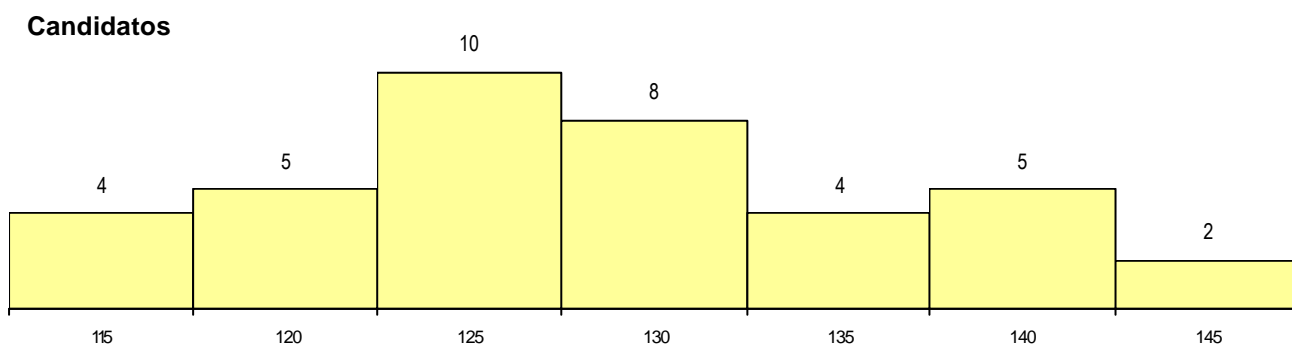

Estabelecimento: 3135 Instituto Politécnico do Porto - Instituto Superior de Engenharia do Porto
Curso Superior: 9886 Engenharia Mecânica (regime pós-laboral)
Licenciatura

OPÇÃO CANDIDATURA

Opção	Cands. %	Cols. %
1ª	6 16	1 100
2ª	6 16	0 0
3ª	6 16	0 0
4ª	11 29	0 0
5ª	4 11	0 0
6ª	5 13	0 0
Total	38	1

ETAPA COLOCAÇÃO (contingente)

Etapa Colocação	Cands. %	Cols. %	Nota
17 Geral	38 100	1 100	145.1
Total	38	1	

DISTRITO/CAE DE CANDIDATURA

Distrito Origem	Cands. %	Cols. %
Porto	36 95	1 100
Braga	2 5	0 0
Total	38	1

SEXO DOS CANDIDATOS

Sexo	Cands. %	Cols. %
Masc.	35 92	1 100
Femin.	3 8	0 0
Total	38	1

CURSO DO 12º ANO (15 mais frequentes)

Curso 12º ano	Cands. %	Cols. %
N060 Ciências e Tecnologias	19 50	1 100
P472 Técnico de informática/gestão	4 11	0 0
R810 Agrupamento 1 / geral	3 8	0 0
N976 Recorrente - Electrotecnia e Electr	2 5	0 0
U230 Ens. sec. recorrente privado e co	1 3	0 0
R164 Electrotecnia	1 3	0 0
P737 Técnico de electricidade de manu	1 3	0 0
P715 Preparador de obras	1 3	0 0
P610 Cursos Educação Formação (tod	1 3	0 0
NA15 Informática de Gestão (VC)	1 3	0 0
NA08 Electrotecnia e Automação (VCT)	1 3	0 0
N581 Electrónica	1 3	0 0
N576 Electrónica Industrial e Automaçã	1 3	0 0
N082 Informática	1 3	0 0

MÉDIAS dos Colocados

Nota de candidatura	145.1
Prova de ingresso	141.5
Média do 12º ano	147.0
Média do 10º/11º ano	147.0

DISTRIBUIÇÕES DE NOTAS DE CANDIDATURA