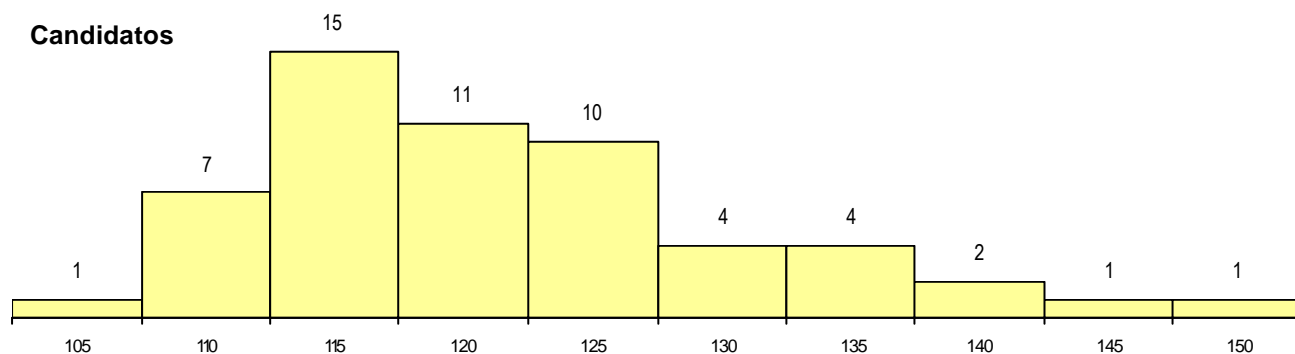

MÉDIAS dos Colocados

Nota de candidatura	127.9
Prova de ingresso	115.7
Média do 12º ano	140.2
Média do 10º/11º ano	140.2

DISTRIBUIÇÕES DE NOTAS DE CANDIDATURA

Estabelecimento: 0600 Universidade de Évora
Curso Superior: 9039 Ciências da Informação e da Documentação
Licenciatura