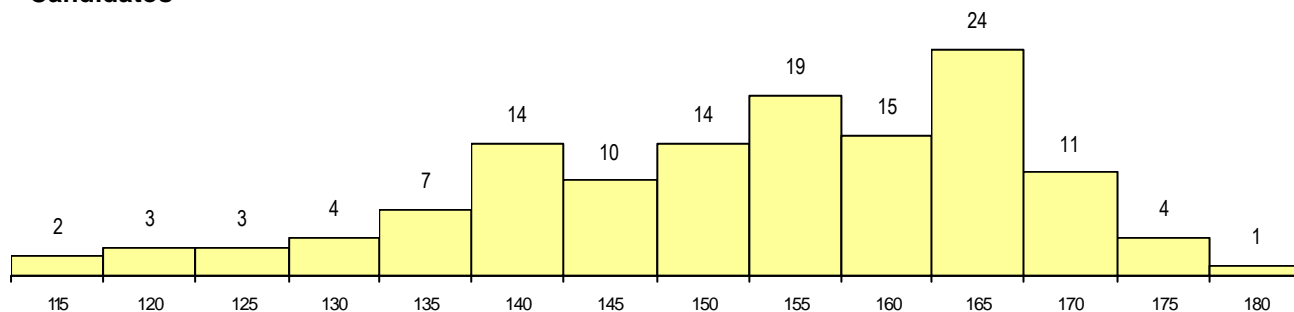

Estabelecimento: 0802 Universidade Técnica de Lisboa - Faculdade de Arquitectura
Curso Superior: 9257 Arquitectura
Mestrado Integrado

OPÇÃO CANDIDATURA

Opção	Cands. %	Cols. %
1ª	60 46	8 89
2ª	36 27	1 11
3ª	15 11	0 0
4ª	10 8	0 0
5ª	6 5	0 0
6ª	4 3	0 0
Total	131	9

ETAPA COLOCAÇÃO (contingente)

Etapa Colocação	Cands. %	Cols. %	Nota
17 Geral	131 100	9 100	168.3
Total	131	9	

DISTRITO/CAE DE CANDIDATURA

Distrito Origem	Cands. %	Cols. %
Lisboa	58 44	4 44
Porto	12 9	1 11
Setúbal	12 9	1 11
Faro	8 6	0 0
Leiria	8 6	0 0
Santarém	8 6	1 11
R. A. Madeira	4 3	0 0
Coimbra	4 3	0 0
Braga	4 3	0 0
Aveiro	3 2	0 0
Viseu	2 2	0 0
R. A. Açores	2 2	1 11
Beja	2 2	1 11
Vila Real	1 1	0 0
Guarda	1 1	0 0
Castelo Branco	1 1	0 0
Portalegre	1 1	0 0
Total	131	9

SEXO DOS CANDIDATOS

Sexo	Cands. %	Cols. %
Masc.	52 40	3 33
Femin.	79 60	6 67
Total	131	9

CURSO DO 12º ANO

Curso 12º ano	(15 mais frequentes)	
	Cands. %	Cols. %
N064 Artes Visuais	89 68	4 44
N060 Ciências e Tecnologias	21 16	2 22
N072 Design de Produto	8 6	0 0
R820 Agrupamento 2 / geral	3 2	1 11
N073 Produção Artística	2 2	1 11
N071 Design de Comunicação	1 1	1 11
R830 Agrupamento 3 / geral	1 1	0 0
R810 Agrupamento 1 / geral	1 1	0 0
P418 Técnico de design de moda	1 1	0 0
P417 Técnico de património cultural - g	1 1	0 0
P380 Técnico de design	1 1	0 0
P318 Técnico de design industrial	1 1	0 0
N080 Construção Civil e Edificações	1 1	0 0

MÉDIAS dos Colocados

Nota de candidatura	171.5
Prova de ingresso	177.1
Média do 12º ano	165.9
Média do 10º/11º ano	165.9

DISTRIBUIÇÕES DE NOTAS DE CANDIDATURA

Candidatos