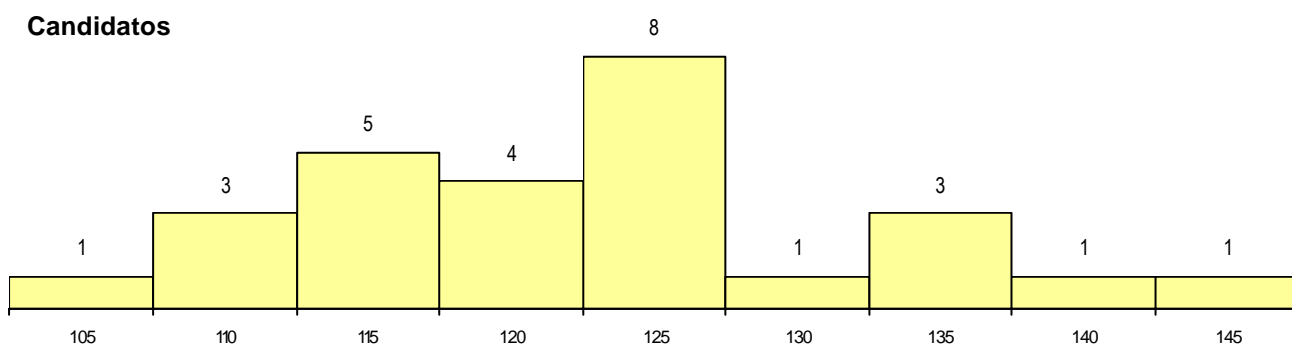

Estabelecimento: 3181 Instituto Politécnico de Viseu - Escola Superior de Educação de Viseu
Curso Superior: 9466 Animação Cultural
Licenciatura

OPÇÃO CANDIDATURA

Opção	Cands. %	Cols. %
1ª	5 19	1 50
2ª	2 7	0 0
3ª	4 15	0 0
4ª	7 26	0 0
5ª	3 11	0 0
6ª	6 22	1 50
Total	27	2

ETAPA COLOCAÇÃO (contingente)

Etapa Colocação	Cands. %	Cols. %	Nota
17 Geral	27 100	2 100	131.8
Total	27	2	

DISTRITO/CAE DE CANDIDATURA

Distrito Origem	Cands. %	Cols. %
Viseu	14 52	2 100
Aveiro	4 15	0 0
Porto	3 11	0 0
Coimbra	2 7	0 0
Setúbal	1 4	0 0
Lisboa	1 4	0 0
Faro	1 4	0 0
Castelo Branco	1 4	0 0
Total	27	2

SEXO DOS CANDIDATOS

Sexo	Cands. %	Cols. %
Masc.	11 41	1 50
Femin.	16 59	1 50
Total	27	2

CURSO DO 12º ANO (15 mais frequentes)

Curso 12º ano	Cands. %	Cols. %
N062 Ciências Sociais e Humanas	8 30	1 50
N060 Ciências e Tecnologias	4 15	0 0
N972 Recorrente - Ciências Sociais e H	2 7	0 0
N970 Recorrente - Ciências e Tecnolog	2 7	0 0
N088 Acção Social	2 7	0 0
R840 Agrupamento 4 / geral	1 4	1 50
U230 Ens. sec. recorrente privado e co	1 4	0 0
U220 Ens. secundário recorrente (todos	1 4	0 0
P389 Animador sociocultural	1 4	0 0
N082 Informática	1 4	0 0
N064 Artes Visuais	1 4	0 0
N063 Línguas e Literaturas	1 4	0 0

MÉDIAS dos Colocados

Nota de candidatura	134.8
Prova de ingresso	154.0
Média do 12º ano	124.5
Média do 10º/11º ano	124.5

DISTRIBUIÇÕES DE NOTAS DE CANDIDATURA