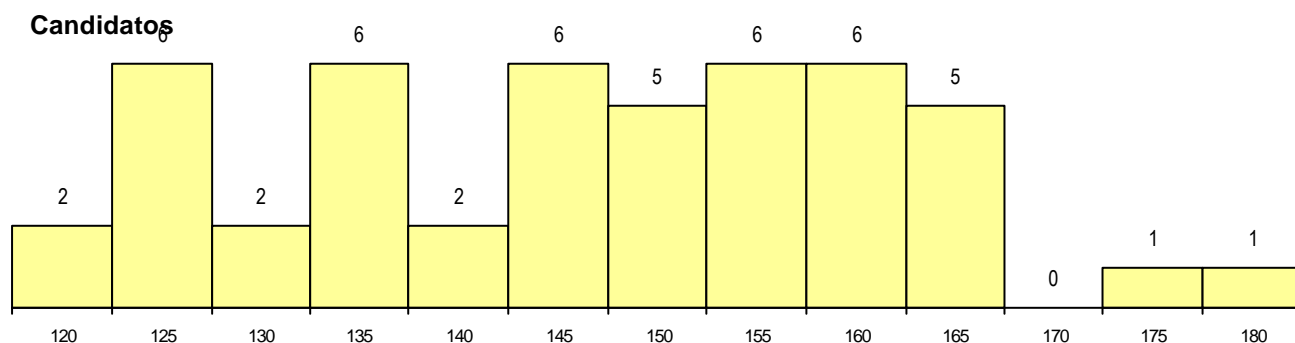

Estabelecimento: 7210 Instituto Politécnico de Coimbra - Escola Superior de Tecnologia da Saúde de Coimbra
Curso Superior: 8137 Cardiopneumologia
Licenciatura

OPÇÃO CANDIDATURA

Opção	Cands. %	Cols. %
1ª	12 25	5 50
2ª	14 29	2 20
3ª	8 17	3 30
4ª	6 13	0 0
5ª	5 10	0 0
6ª	3 6	0 0
Total	48	10

ETAPA COLOCAÇÃO (contingente)

Etapa Colocação	Cands. %	Cols. %	Nota
17 Geral	48 100	10 100	153.8
Total	48	10	

DISTRITO/CAE DE CANDIDATURA

Distrito Origem	Cands. %	Cols. %
Coimbra	14 29	3 30
Porto	9 19	2 20
R. A. Madeira	4 8	0 0
Leiria	4 8	2 20
Viseu	3 6	1 10
Vila Real	3 6	0 0
Faro	3 6	0 0
Aveiro	2 4	0 0
Viana do Castelo	1 2	0 0
Santarém	1 2	1 10
Lisboa	1 2	0 0
Bragança	1 2	0 0
Braga	1 2	0 0
Beja	1 2	1 10
Total	48	10

SEXO DOS CANDIDATOS

Sexo	Cands. %	Cols. %
Masc.	18 38	6 60
Femin.	30 63	4 40
Total	48	10

CURSO DO 12º ANO

Curso 12º ano	(15 mais frequentes)	
	Cands. %	Cols. %
N060 Ciências e Tecnologias	41 85	10 100
E001 1.º curso	2 4	0 0
R810 Agrupamento 1 / geral	1 2	0 0
Q950 Equivalências	1 2	0 0
NA03 Biotecnologia (VC)	1 2	0 0
N970 Recorrente - Ciências e Tecnologias	1 2	0 0
N088 Acção Social	1 2	0 0

MÉDIAS dos Colocados

Nota de candidatura	160.6
Prova de ingresso	161.0
Média do 12º ano	160.4
Média do 10º/11º ano	160.4

DISTRIBUIÇÕES DE NOTAS DE CANDIDATURA