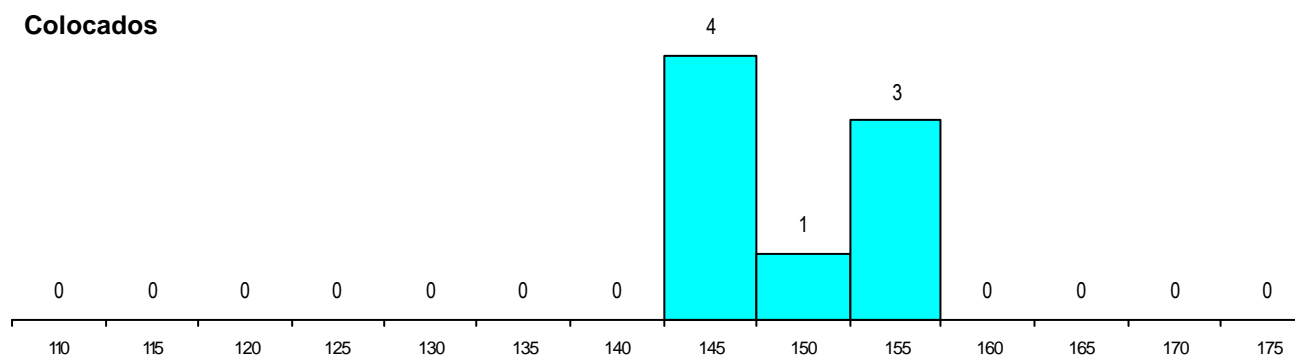

Estabelecimento: 1000 Universidade do Minho
Curso Superior: 9119 Engenharia Informática
Licenciatura

OPÇÃO CANDIDATURA

Opção	Cands. %	Cols. %
1ª	38 37	6 75
2ª	18 18	2 25
3ª	17 17	0 0
4ª	11 11	0 0
5ª	11 11	0 0
6ª	7 7	0 0
Total	102	8

ETAPA COLOCAÇÃO (contingente)

Etapa Colocação	Cands. %	Cols. %	Nota
17 Geral	102 100	8 100	145.0
Total	102	8	

DISTRITO/CAE DE CANDIDATURA

Distrito Origem	Cands. %	Cols. %
Braga	58 57	6 75
Porto	22 22	2 25
Viana do Castelo	8 8	0 0
Vila Real	5 5	0 0
R. A. Açores	2 2	0 0
Leiria	2 2	0 0
Aveiro	2 2	0 0
R. A. Madeira	1 1	0 0
Évora	1 1	0 0
Bragança	1 1	0 0
Total	102	8

SEXO DOS CANDIDATOS

Sexo	Cands. %	Cols. %
Masc.	95 93	8 100
Femin.	7 7	0 0
Total	102	8

CURSO DO 12º ANO

(15 mais frequentes)

Curso 12º ano	Cands. %	Cols. %
N060 Ciências e Tecnologias	59 58	4 50
N082 Informática	17 17	2 25
N600 Cursos Profissionais (D.L. 74/200	10 10	2 25
R813 Agrupamento 1 / informática	3 3	0 0
R810 Agrupamento 1 / geral	2 2	0 0
P610 Cursos Educação Formação (tod	2 2	0 0
N061 Ciências Socioeconómicas	2 2	0 0
T122 Técnico de informática de gestão	1 1	0 0
R812 Agrupamento 1 / electrotecnia/elex	1 1	0 0
P544 Técnico de electrónica/instrument	1 1	0 0
P472 Técnico de informática/gestão	1 1	0 0
P430 Técnico de electrónica/comando	1 1	0 0
N578 Informática	1 1	0 0
E001 1.º curso	1 1	0 0

MÉDIAS dos Colocados

Nota de candidatura	149.7
Prova de ingresso	142.9
Média do 12º ano	154.3
Média do 10º/11º ano	154.3

DISTRIBUIÇÕES DE NOTAS DE CANDIDATURA