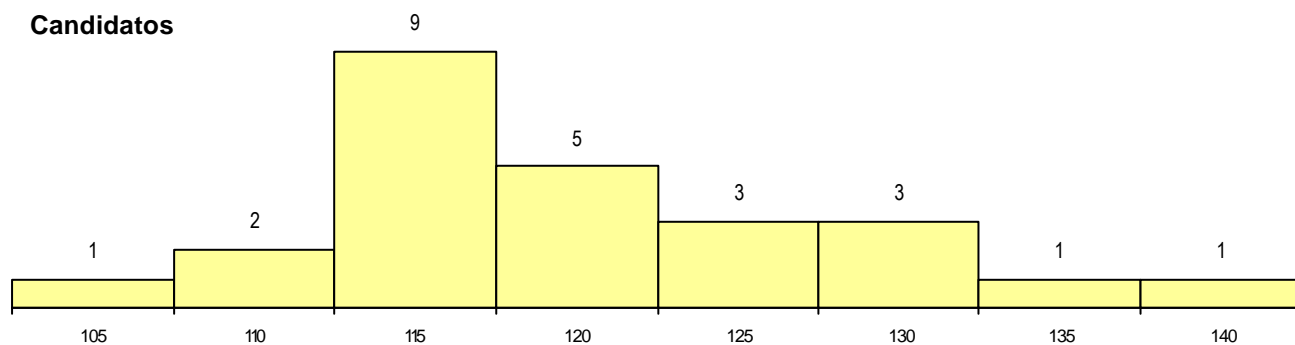

MÉDIAS dos Colocados

Nota de candidatura	118.1
Prova de ingresso	108.8
Média do 12º ano	123.1
Média do 10º/11º ano	123.1

DISTRIBUIÇÕES DE NOTAS DE CANDIDATURA

Estabelecimento: 3052 Instituto Politécnico de Castelo Branco - Escola Superior de Educação de Castelo Branco
Curso Superior: 9850 Desporto e Actividade Física
Licenciatura