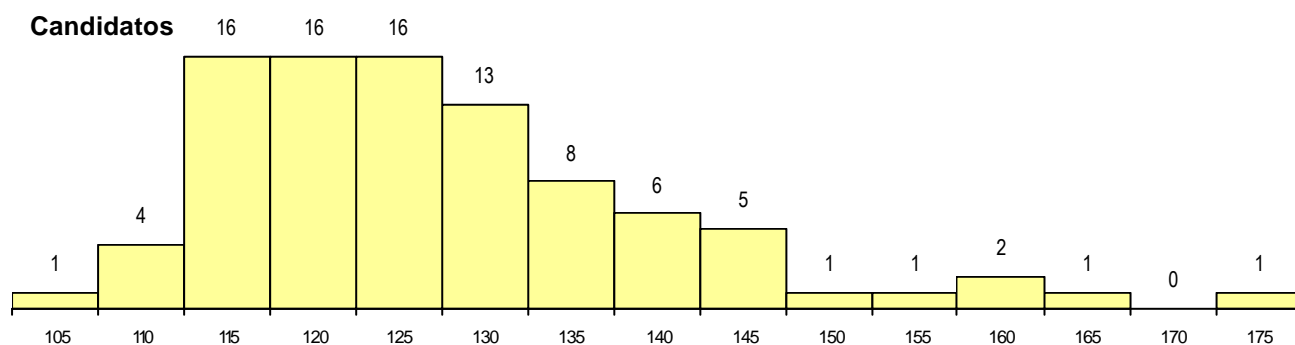

Estabelecimento: 1107 Universidade do Porto - Faculdade de Letras
Curso Superior: 9143 Geografia
Licenciatura

OPÇÃO CANDIDATURA

Opção	Cands. %	Cols. %
1ª	23 25	5 36
2ª	12 13	3 21
3ª	14 15	0 0
4ª	19 21	4 29
5ª	12 13	0 0
6ª	11 12	2 14
Total	91	14

ETAPA COLOCAÇÃO (contingente)

Etapa Colocação	Cands. %	Cols. %	Nota
17 Geral	91 100	14 100	128.6
Total	91	14	

DISTRITO/CAE DE CANDIDATURA

Distrito Origem	Cands. %	Cols. %
Porto	66 73	11 79
Braga	11 12	2 14
Vila Real	4 4	1 7
Aveiro	3 3	0 0
Viseu	2 2	0 0
R. A. Açores	1 1	0 0
Viana do Castelo	1 1	0 0
Lisboa	1 1	0 0
Castelo Branco	1 1	0 0
Bragança	1 1	0 0
Total	91	14

SEXO DOS CANDIDATOS

Sexo	Cands. %	Cols. %
Masc.	45 49	9 64
Femin.	46 51	5 36
Total	91	14

CURSO DO 12º ANO (15 mais frequentes)

Curso 12º ano	Cands. %	Cols. %
N062 Ciências Sociais e Humanas	57 63	9 64
N060 Ciências e Tecnologias	7 8	2 14
N972 Recorrente - Ciências Sociais e H	5 5	1 7
N061 Ciências Socioeconómicas	5 5	1 7
U220 Ens. secundário recorrente (todos	3 3	1 7
N970 Recorrente - Ciências e Tecnolog	3 3	0 0
N571 Administração e Marketing	2 2	0 0
R840 Agrupamento 4 / geral	1 1	0 0
P561 Assistente de arqueólogo	1 1	0 0
P431 Sistemas de informação geográfic	1 1	0 0
P384 Técnico de comércio	1 1	0 0
N982 Recorrente - Ordenamento do Ter	1 1	0 0
N087 Ordenamento do Território e Ambi	1 1	0 0
N073 Produção Artística	1 1	0 0
E003 3.º curso	1 1	0 0

MÉDIAS dos Colocados

Nota de candidatura	134.2
Prova de ingresso	135.6
Média do 12º ano	133.4
Média do 10º/11º ano	133.4

DISTRIBUIÇÕES DE NOTAS DE CANDIDATURA