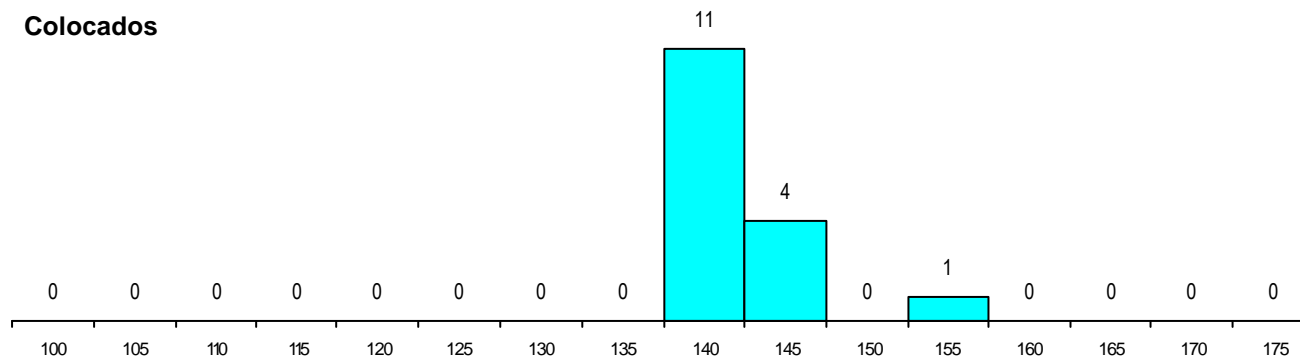

Estabelecimento: 7080 Universidade de Trás-os-Montes e Alto Douro - Escola Superior de Enfermagem de Vila Real
Curso Superior: 9500 Enfermagem
Licenciatura

OPÇÃO CANDIDATURA

Opção	Cands. %	Cols. %
1ª	46 29	7 44
2ª	31 20	3 19
3ª	23 15	1 6
4ª	22 14	1 6
5ª	24 15	4 25
6ª	10 6	0 0
Total	156	16

ETAPA COLOCAÇÃO (contingente)

Etapa Colocação	Cands. %	Cols. %	Nota
17 Geral	156 100	16 100	140.2
Total	156	16	

DISTRITO/CAE DE CANDIDATURA

Distrito Origem	Cands. %	Cols. %
Porto	58 37	7 44
Braga	39 25	5 31
Vila Real	17 11	1 6
Aveiro	13 8	1 6
Viseu	7 4	0 0
Viana do Castelo	7 4	1 6
Lisboa	6 4	0 0
Bragança	6 4	1 6
R. A. Madeira	2 1	0 0
Coimbra	1 1	0 0
Total	156	16

SEXO DOS CANDIDATOS

Sexo	Cands. %	Cols. %
Masc.	33 21	4 25
Femin.	123 79	12 75
Total	156	16

CURSO DO 12º ANO (15 mais frequentes)

Curso 12º ano	Cands. %	Cols. %
N060 Ciências e Tecnologias	139 89	15 94
N970 Recorrente - Ciências e Technolog	9 6	1 6
R810 Agrupamento 1 / geral	2 1	0 0
P661 Técnico auxiliar protésico	1 1	0 0
NA04 Biotecnologia (VCT)	1 1	0 0
N972 Recorrente - Ciências Sociais e H	1 1	0 0
N089 Desporto	1 1	0 0

MÉDIAS dos Colocados

Nota de candidatura	142.8
Prova de ingresso	127.2
Média do 12º ano	153.2
Média do 10º/11º ano	153.2

DISTRIBUIÇÕES DE NOTAS DE CANDIDATURA