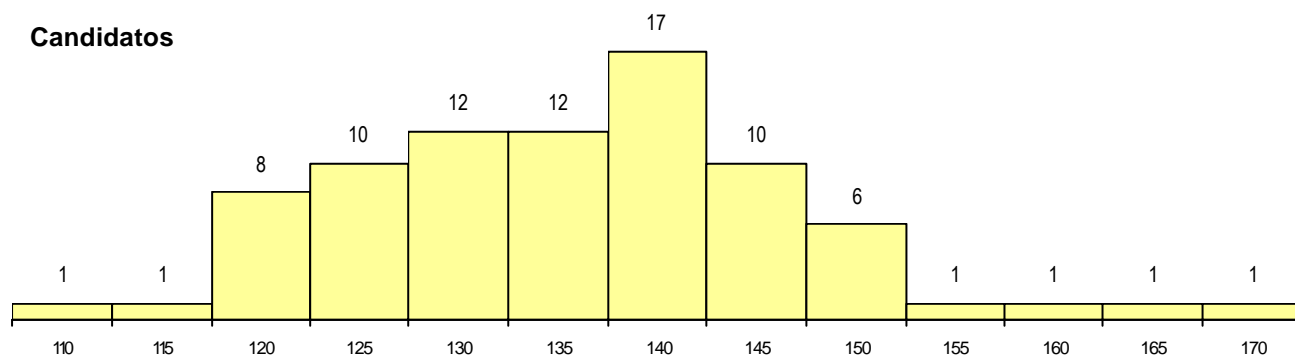

MÉDIAS dos Colocados

Nota de candidatura 150.3
 Prova de ingresso 147.6
 Média do 12º ano 152.9
 Média do 10º/11º ano 152.9

DISTRIBUIÇÕES DE NOTAS DE CANDIDATURA

Estabelecimento: 0300 Universidade de Aveiro
Curso Superior: 9461 Engenharia Química
Mestrado Integrado