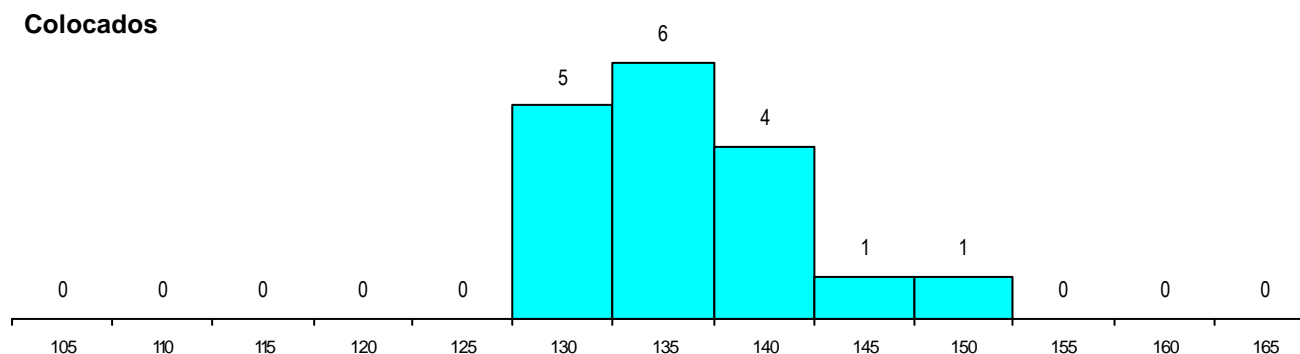

OPÇÃO CANDIDATURA

Opção	Cands. %	Cols. %
1ª	23 19	7 41
2ª	23 19	2 12
3ª	12 10	3 18
4ª	19 16	2 12
5ª	20 17	0 0
6ª	21 18	3 18
Total	118	17

ETAPA COLOCAÇÃO (contingente)

Etapa Colocação	Cands. %	Cols. %	Nota
17 Geral	118 100	17 100	129.1
Total	118	17	

DISTRITO/CAE DE CANDIDATURA

Distrito Origem	Cands. %	Cols. %
Lisboa	39 33	10 59
Santarém	34 29	5 29
Leiria	12 10	1 6
Faro	6 5	0 0
Setúbal	4 3	0 0
Portalegre	4 3	0 0
R. A. Madeira	4 3	1 6
Viseu	2 2	0 0
Porto	2 2	0 0
Aveiro	2 2	0 0
Évora	2 2	0 0
Vila Real	1 1	0 0
R. A. Açores	1 1	0 0
Coimbra	1 1	0 0
Castelo Branco	1 1	0 0
Bragança	1 1	0 0
Braga	1 1	0 0
Guarda	1 1	0 0
Total	118	17

SEXO DOS CANDIDATOS

Sexo	Cands. %	Cols. %
Masc.	50 42	5 29
Femin.	68 58	12 71
Total	118	17

CURSO DO 12º ANO (15 mais frequentes)

Curso 12º ano	Cands. %	Cols. %
N060 Ciências e Tecnologias	31 26	2 12
N061 Ciências Socioeconómicas	26 22	5 29
N062 Ciências Sociais e Humanas	13 11	2 12
N600 Cursos Profissionais (D.L. 74/200)	9 8	0 0
N085 Administração	8 7	2 12
P433 Técnico de gestão	6 5	2 12
R810 Agrupamento 1 / geral	3 3	0 0
N082 Informática	3 3	0 0
T131 Técnico de secretariado	2 2	1 6
N970 Recorrente - Ciências e Tecnolog	2 2	0 0
P610 Cursos Educação Formação (tod	2 2	0 0
P381 Técnico de comunicação/marketir	2 2	0 0
N216 Administração/Contabilidade	2 2	0 0
N086 Marketing	1 1	1 6
P201 Técnico de contabilidade (CP)	1 1	1 6

MÉDIAS dos Colocados

Nota de candidatura	136.1
Prova de ingresso	127.4
Média do 12º ano	140.8
Média do 10º/11º ano	140.8

DISTRIBUIÇÕES DE NOTAS DE CANDIDATURA