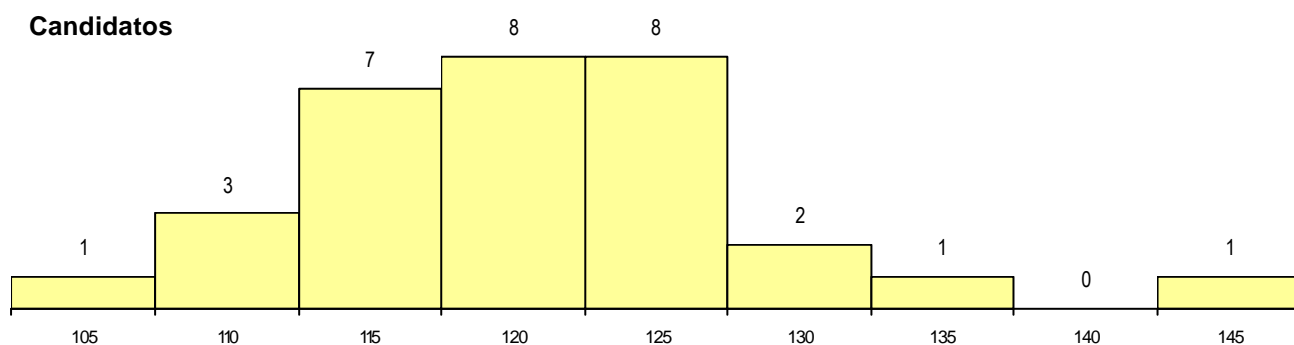

Estabelecimento: 3045 Instituto Politécnico de Bragança - Escola Superior de Comunicação, Administração e Turismo de Mirandela
Curso Superior: 9247 Tecnologias da Comunicação
Licenciatura

OPÇÃO CANDIDATURA

Opção	Cands. %	Cols. %
2ª	4 13	2 33
3ª	3 10	2 33
4ª	9 29	1 17
5ª	9 29	1 17
6ª	6 19	0 0
Total	31	6

ETAPA COLOCAÇÃO (contingente)

Etapa Colocação	Cands. %	Cols. %	Nota
17 Geral	31 100	6 100	106.6
Total	31	6	

DISTRITO/CAE DE CANDIDATURA

Distrito Origem	Cands. %	Cols. %
Porto	9 29	2 33
Braga	9 29	2 33
Vila Real	6 19	2 33
Aveiro	4 13	0 0
Lisboa	2 6	0 0
Bragança	1 3	0 0
Total	31	6

SEXO DOS CANDIDATOS

Sexo	Cands. %	Cols. %
Masc.	18 58	3 50
Femin.	13 42	3 50
Total	31	6

CURSO DO 12º ANO (15 mais frequentes)

Curso 12º ano	Cands. %	Cols. %
N060 Ciências e Tecnologias	6 19	0 0
N970 Recorrente - Ciências e Tecnol	4 13	2 33
N671 Design de Comunicação/Multiméc	3 10	1 17
N062 Ciências Sociais e Humanas	3 10	0 0
N600 Cursos Profissionais (D.L. 74/200	2 6	1 17
N082 Informática	2 6	0 0
N088 Acção Social	1 3	1 17
N673 Informática de Gestão	1 3	1 17
P610 Cursos Educação Formação (tod	1 3	0 0
N977 Recorrente - Informática	1 3	0 0
N972 Recorrente - Ciências Sociais e H	1 3	0 0
N971 Recorrente - Ciências Socioecon	1 3	0 0
U220 Ens. secundário recorrente (todos	1 3	0 0
R812 Agrupamento 1 / electrotecnia/elex	1 3	0 0
R840 Agrupamento 4 / geral	1 3	0 0

MÉDIAS dos Colocados

Nota de candidatura	115.1
Prova de ingresso	104.7
Média do 12º ano	120.7
Média do 10º/11º ano	120.7

DISTRIBUIÇÕES DE NOTAS DE CANDIDATURA