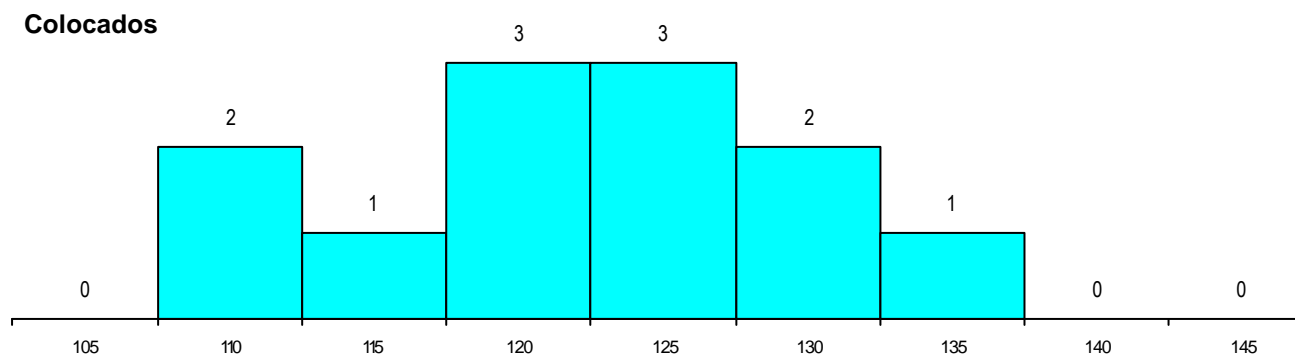

MÉDIAS dos Colocados

Nota de candidatura	121.9
Prova de ingresso	107.6
Média do 12º ano	131.5
Média do 10º/11º ano	131.5

DISTRIBUIÇÕES DE NOTAS DE CANDIDATURA

Estabelecimento: 3164 Instituto Politécnico de Viana do Castelo - Escola Superior de Ciências Empresariais
Curso Superior: 9664 Marketing e Comunicação Empresarial
Licenciatura