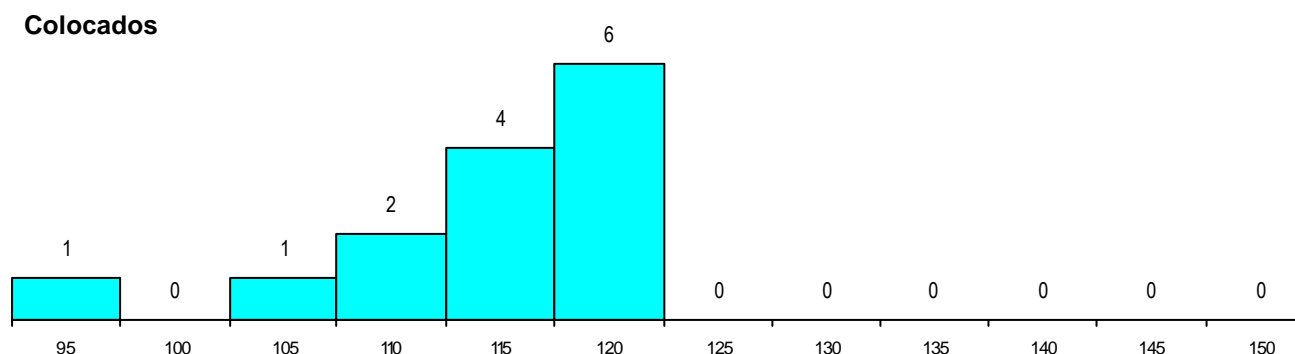

MÉDIAS dos Colocados

Nota de candidatura	114.2
Prova de ingresso	102.4
Média do 12º ano	120.5
Média do 10º/11º ano	120.5

DISTRIBUIÇÕES DE NOTAS DE CANDIDATURA

Estabelecimento: 3062 Instituto Politécnico de Coimbra - Escola Superior de Educação de Coimbra
Curso Superior: 8093 Animação Socioeducativa (regime pós-laboral)
Licenciatura