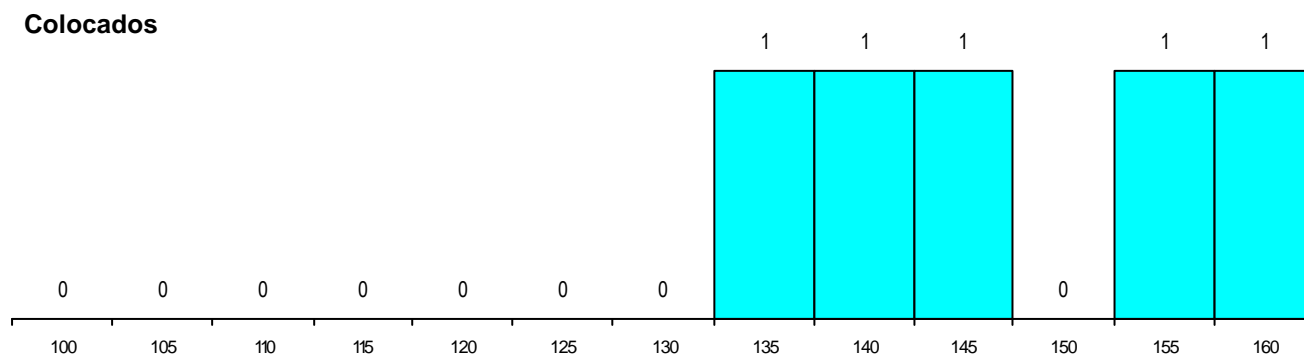

Estabelecimento: 3087 Universidade do Algarve - Escola Superior de Gestão, Hotelaria e Turismo de Faro (Portimão)
Curso Superior: 9147 Gestão
Licenciatura

OPÇÃO CANDIDATURA

Opção	Cands. %	Cols. %
1ª	9 21	3 60
2ª	12 28	1 20
3ª	5 12	0 0
4ª	6 14	1 20
5ª	7 16	0 0
6ª	4 9	0 0
Total	43	5

ETAPA COLOCAÇÃO (contingente)

Etapa Colocação	Cands. %	Cols. %	Nota
17 Geral	43 100	5 100	134.6
Total	43	5	

DISTRITO/CAE DE CANDIDATURA

Distrito Origem	Cands. %	Cols. %
Faro	30 70	3 60
Setúbal	5 12	1 20
Lisboa	3 7	0 0
Santarém	2 5	0 0
Leiria	1 2	0 0
Évora	1 2	1 20
Beja	1 2	0 0
Total	43	5

SEXO DOS CANDIDATOS

Sexo	Cands. %	Cols. %
Masc.	20 47	3 60
Femin.	23 53	2 40
Total	43	5

CURSO DO 12º ANO (15 mais frequentes)

Curso 12º ano	Cands. %	Cols. %
N085 Administração	9 21	0 0
N060 Ciências e Tecnologias	5 12	2 40
N061 Ciências Socioeconómicas	4 9	0 0
Q950 Equivalências	3 7	2 40
N062 Ciências Sociais e Humanas	3 7	0 0
P251 Alojamento hoteleiro (INFTUR)	2 5	1 20
N086 Marketing	2 5	0 0
N600 Cursos Profissionais (D.L. 74/200)	2 5	0 0
N089 Desporto	1 2	0 0
E001 1.º curso	1 2	0 0
N980 Recorrente - Administração	1 2	0 0
R830 Agrupamento 3 / geral	1 2	0 0
P412 Técnico de contabilidade	1 2	0 0
P466 Técnico de informática fundament	1 2	0 0
P472 Técnico de informática/gestão	1 2	0 0

MÉDIAS dos Colocados

Nota de candidatura	146.0
Prova de ingresso	140.4
Média do 12º ano	149.0
Média do 10º/11º ano	149.0

DISTRIBUIÇÕES DE NOTAS DE CANDIDATURA