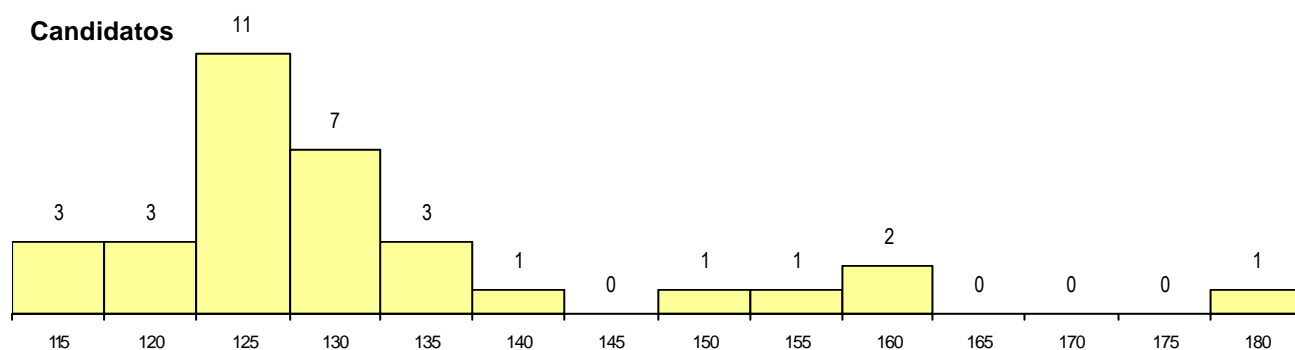

Estabelecimento: 0903 Universidade Nova de Lisboa - Faculdade de Ciências e Tecnologia
Curso Superior: 9209 Matemática
Licenciatura

OPÇÃO CANDIDATURA

Opção	Cands. %	Cols. %
1ª	4 12	1 17
2ª	10 30	2 33
3ª	4 12	1 17
4ª	3 9	0 0
5ª	6 18	1 17
6ª	6 18	1 17
Total	33	6

ETAPA COLOCAÇÃO (contingente)

Etapa Colocação	Cands. %	Cols. %	Nota
17 Geral	33 100	6 100	125.6
Total	33	6	

DISTRITO/CAE DE CANDIDATURA

Distrito Origem	Cands. %	Cols. %
Lisboa	18 55	4 67
Setúbal	12 36	2 33
R. A. Açores	1 3	0 0
Santarém	1 3	0 0
Leiria	1 3	0 0
Total	33	6

SEXO DOS CANDIDATOS

Sexo	Cands. %	Cols. %
Masc.	21 64	3 50
Femin.	12 36	3 50
Total	33	6

CURSO DO 12º ANO (15 mais frequentes)

Curso 12º ano	Cands. %	Cols. %
N060 Ciências e Tecnologias	25 76	1 17
N061 Ciências Socioeconómicas	3 9	2 33
R810 Agrupamento 1 / geral	1 3	1 17
N082 Informática	1 3	1 17
N064 Artes Visuais	1 3	1 17
Q950 Equivalências	1 3	0 0
N970 Recorrente - Ciências e Technolog	1 3	0 0

MÉDIAS dos Colocados

Nota de candidatura	129.8
Prova de ingresso	132.0
Média do 12º ano	128.3
Média do 10º/11º ano	128.3

DISTRIBUIÇÕES DE NOTAS DE CANDIDATURA