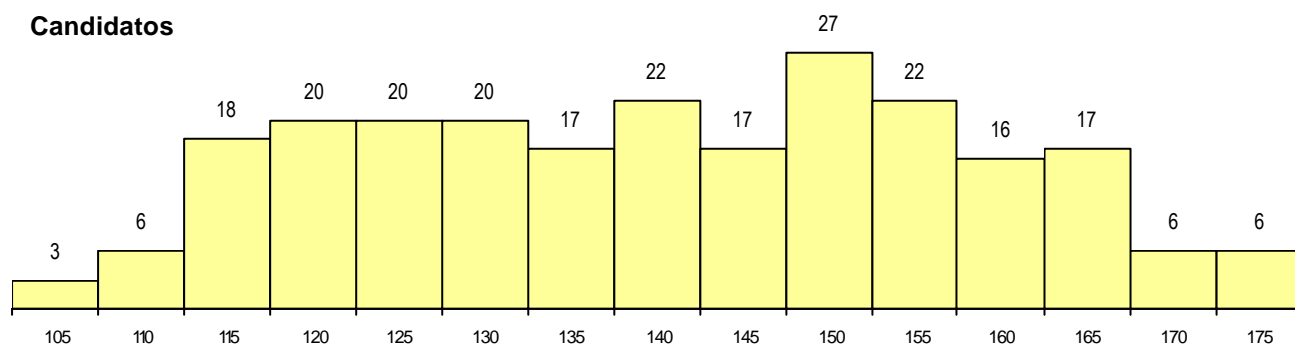

OPÇÃO CANDIDATURA

Opção	Cands. %	Cols. %
1ª	75 32	7 88
2ª	47 20	0 0
3ª	38 16	1 13
4ª	41 17	0 0
5ª	21 9	0 0
6ª	15 6	0 0
Total	237	8

ETAPA COLOCAÇÃO (contingente)

Etapa Colocação	Cands. %	Cols. %	Nota
17 Geral	237 100	8 100	167.0
Total	237	8	

DISTRITO/CAE DE CANDIDATURA

Distrito Origem	Cands. %	Cols. %
Lisboa	143 60	3 38
Setúbal	30 13	0 0
Porto	11 5	0 0
Leiria	9 4	1 13
Santarém	8 3	2 25
Faro	7 3	0 0
Viseu	3 1	1 13
Portalegre	3 1	0 0
Évora	3 1	0 0
Coimbra	3 1	0 0
Castelo Branco	3 1	0 0
Braga	3 1	0 0
Viana do Castelo	2 1	0 0
R. A. Madeira	2 1	0 0
Aveiro	2 1	0 0
Beja	2 1	0 0
Guarda	2 1	1 13
R. A. Açores	1 0	0 0
Total	237	8

SEXO DOS CANDIDATOS

Sexo	Cands. %	Cols. %
Masc.	93 39	1 13
Femin.	144 61	7 88
Total	237	8

CURSO DO 12º ANO (15 mais frequentes)

Curso 12º ano	Cands. %	Cols. %
N062 Ciências Sociais e Humanas	123 52	2 25
N060 Ciências e Tecnologias	31 13	2 25
N972 Recorrente - Ciências Sociais e H	9 4	0 0
N061 Ciências Socioeconómicas	7 3	1 13
N063 Línguas e Literaturas	7 3	1 13
N600 Cursos Profissionais (D.L. 74/200	7 3	0 0
U220 Ens. secundário recorrente (todos	6 3	0 0
R840 Agrupamento 4 / geral	6 3	0 0
N064 Artes Visuais	5 2	1 13
P522 Teatro/interpretação	4 2	0 0
N970 Recorrente - Ciências e Technolog	3 1	0 0
N070 Comunicação Audiovisual	2 1	0 0
P381 Técnico de comunicação/marketing	2 1	0 0
R810 Agrupamento 1 / geral	2 1	0 0
R830 Agrupamento 3 / geral	2 1	0 0

MÉDIAS dos Colocados

Nota de candidatura	170.4
Prova de ingresso	175.1
Média do 12º ano	165.8
Média do 10º/11º ano	165.8

DISTRIBUIÇÕES DE NOTAS DE CANDIDATURA