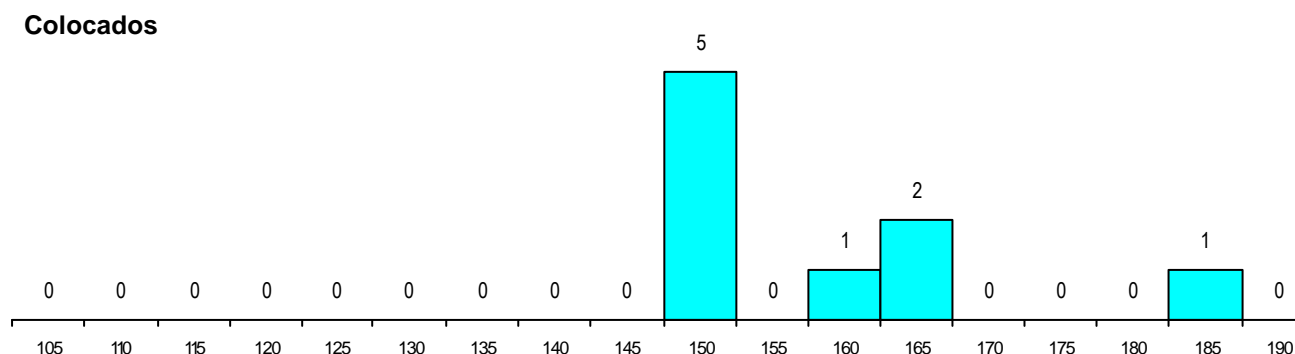

Estabelecimento: 1109 Universidade do Porto - Faculdade de Psicologia e de Ciências da Educação
Curso Superior: 9555 Psicologia
Mestrado Integrado

OPÇÃO CANDIDATURA

Opção	Cands. %	Cols. %
1ª	41 33	6 67
2ª	26 21	3 33
3ª	29 23	0 0
4ª	13 10	0 0
5ª	10 8	0 0
6ª	6 5	0 0
Total	125	9

ETAPA COLOCAÇÃO (contingente)

Etapa Colocação	Cands. %	Cols. %	Nota
17 Geral	125 100	9 100	150.0
Total	125	9	

DISTRITO/CAE DE CANDIDATURA

Distrito Origem	Cands. %	Cols. %
Porto	75 60	6 67
Braga	13 10	2 22
Aveiro	8 6	0 0
Vila Real	5 4	0 0
Viana do Castelo	5 4	1 11
Viseu	4 3	0 0
Coimbra	4 3	0 0
Santarém	3 2	0 0
Lisboa	3 2	0 0
Leiria	2 2	0 0
R. A. Madeira	1 1	0 0
Setúbal	1 1	0 0
Bragança	1 1	0 0
Total	125	9

SEXO DOS CANDIDATOS

Sexo	Cands. %	Cols. %
Masc.	12 10	1 11
Femin.	113 90	8 89
Total	125	9

CURSO DO 12º ANO (15 mais frequentes)

Curso 12º ano	Cands. %	Cols. %
N062 Ciências Sociais e Humanas	51 41	7 78
N060 Ciências e Tecnologias	51 41	1 11
R810 Agrupamento 1 / geral	7 6	0 0
N089 Desporto	3 2	1 11
N061 Ciências Socioeconómicas	3 2	0 0
N972 Recorrente - Ciências Sociais e H	2 2	0 0
Q940 Escolas estrangeiras em Portugal	1 1	0 0
NA05 Animação Sócio-Desportiva (VC)	1 1	0 0
NA03 Biotecnologia (VC)	1 1	0 0
N970 Recorrente - Ciências e Tecnolog	1 1	0 0
N667 Gestão e Dinamização Desportiva	1 1	0 0
N088 Acção Social	1 1	0 0
N064 Artes Visuais	1 1	0 0

MÉDIAS dos Colocados

Nota de candidatura	158.6
Prova de ingresso	161.3
Média do 12º ano	155.8
Média do 10º/11º ano	155.8

DISTRIBUIÇÕES DE NOTAS DE CANDIDATURA