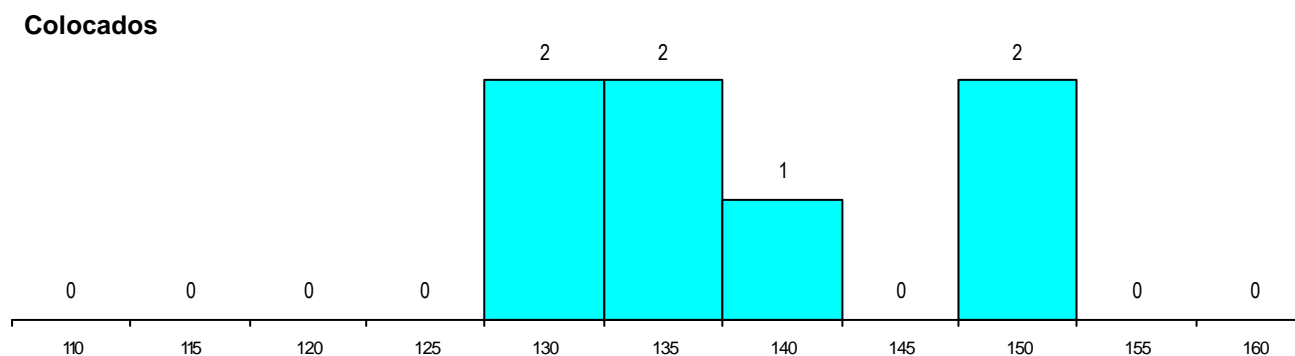

OPÇÃO CANDIDATURA

Opção	Cands. %	Cols. %
1ª	7 15	2 29
2ª	14 30	4 57
3ª	4 9	0 0
4ª	13 28	1 14
5ª	5 11	0 0
6ª	3 7	0 0
Total	46	7

ETAPA COLOCAÇÃO (contingente)

Etapa Colocação	Cands. %	Cols. %	Nota
17 Geral	46 100	7 100	129.4
Total	46	7	

DISTRITO/CAE DE CANDIDATURA

Distrito Origem	Cands. %	Cols. %
Viana do Castelo	15 33	3 43
Braga	15 33	2 29
Porto	8 17	2 29
Aveiro	3 7	0 0
Vila Real	2 4	0 0
Viseu	1 2	0 0
Santarém	1 2	0 0
Coimbra	1 2	0 0
Total	46	7

SEXO DOS CANDIDATOS

Sexo	Cands. %	Cols. %
Masc.	24 52	5 71
Femin.	22 48	2 29
Total	46	7

CURSO DO 12º ANO (15 mais frequentes)

Curso 12º ano	Cands. %	Cols. %
N064 Artes Visuais	25 54	4 57
N060 Ciências e Tecnologias	6 13	0 0
N083 Design de Equipamento	2 4	1 14
P530 Técnico projectista de mobiliário	1 2	1 14
NA26 Artes e Indústrias Gráficas (VCT)	1 2	1 14
U220 Ens. secundário recorrente (todos)	1 2	0 0
R820 Agrupamento 2 / geral	1 2	0 0
R814 Agrupamento 1 / mecânica	1 2	0 0
P663 Técnico de serviços jurídicos	1 2	0 0
P545 Técnico de electrónica/telecomuni	1 2	0 0
P378 Técnico de desenho gráfico	1 2	0 0
N970 Recorrente - Ciências e Technolog	1 2	0 0
N600 Cursos Profissionais (D.L. 74/200	1 2	0 0
N580 Desenho de Projecto, Engenharia	1 2	0 0
N084 Multimédia	1 2	0 0

MÉDIAS dos Colocados

Nota de candidatura	138.1
Prova de ingresso	134.9
Média do 12º ano	139.9
Média do 10º/11º ano	139.9

DISTRIBUIÇÕES DE NOTAS DE CANDIDATURA