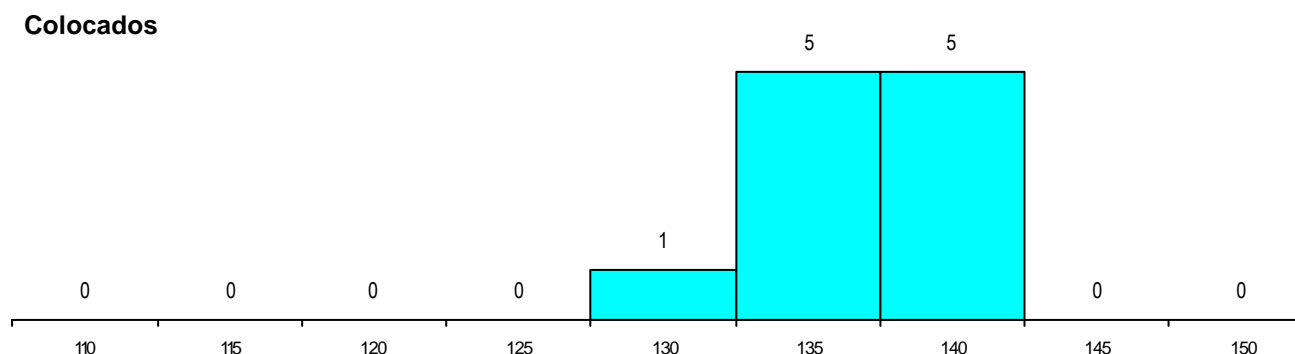

Estabelecimento: 3062 Instituto Politécnico de Coimbra - Escola Superior de Educação de Coimbra
Curso Superior: 9675 Animação Socioeducativa
Licenciatura

OPÇÃO CANDIDATURA

Opção	Cands. %	Cols. %
1ª	13 16	4 36
2ª	15 18	1 9
3ª	23 28	2 18
4ª	12 14	2 18
5ª	10 12	1 9
6ª	10 12	1 9
Total	83	11

ETAPA COLOCAÇÃO (contingente)

Etapa Colocação	Cands. %	Cols. %	Nota
17 Geral	83 100	11 100	132.2
Total	83	11	

DISTRITO/CAE DE CANDIDATURA

Distrito Origem	Cands. %	Cols. %
Coimbra	56 67	3 27
Leiria	5 6	1 9
Aveiro	5 6	3 27
Porto	4 5	2 18
Viseu	3 4	1 9
Vila Real	3 4	0 0
Viana do Castelo	2 2	1 9
Santarém	2 2	0 0
Setúbal	1 1	0 0
Guarda	1 1	0 0
Braga	1 1	0 0
Total	83	11

SEXO DOS CANDIDATOS

Sexo	Cands. %	Cols. %
Masc.	22 27	3 27
Femin.	61 73	8 73
Total	83	11

CURSO DO 12º ANO

(15 mais frequentes)

Curso 12º ano	Cands. %	Cols. %
N088 Acção Social	19 23	2 18
N062 Ciências Sociais e Humanas	18 22	3 27
N060 Ciências e Tecnologias	18 22	1 9
N064 Artes Visuais	5 6	0 0
P389 Animador sociocultural	3 4	1 9
N089 Desporto	3 4	0 0
P610 Cursos Educação Formação (tod	2 2	1 9
N600 Cursos Profissionais (D.L. 74/200	2 2	1 9
N972 Recorrente - Ciências Sociais e H	2 2	1 9
P521 Teatro	1 1	1 9
N063 Línguas e Literaturas	1 1	0 0
P442 Técnico de higiene e segurança n	1 1	0 0
U220 Ens. secundário recorrente (todos	1 1	0 0
P564 Técnico de multimédia	1 1	0 0
P716 Recepcionista de hotel	1 1	0 0

MÉDIAS dos Colocados

Nota de candidatura	137.0
Prova de ingresso	115.0
Média do 12º ano	148.7
Média do 10º/11º ano	148.7

DISTRIBUIÇÕES DE NOTAS DE CANDIDATURA