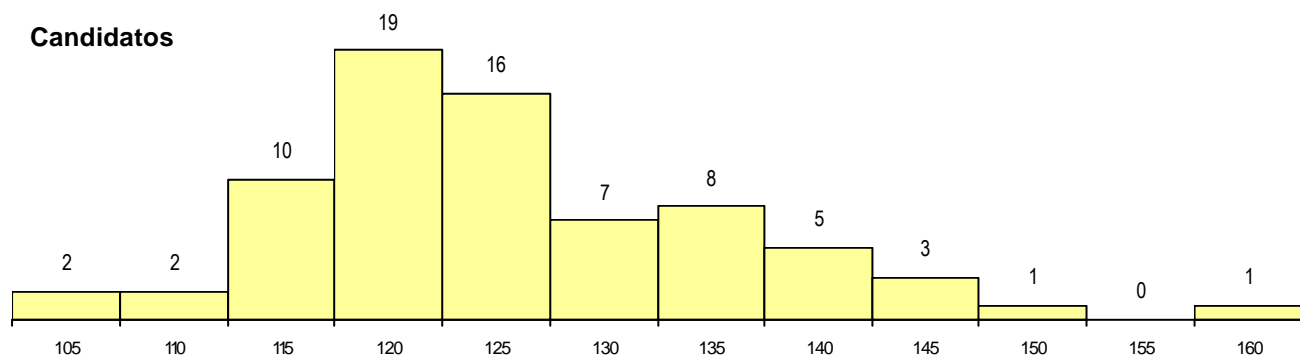

Estabelecimento: 1103 Universidade do Porto - Faculdade de Ciências
Curso Superior: 9696 Ciência de Computadores
Licenciatura

OPÇÃO CANDIDATURA

Opção	Cands. %	Cols. %
1ª	14 19	5 100
2ª	20 27	0 0
3ª	12 16	0 0
4ª	16 22	0 0
5ª	7 9	0 0
6ª	5 7	0 0
Total	74	5

ETAPA COLOCAÇÃO (contingente)

Etapa Colocação	Cands. %	Cols. %	Nota
17 Geral	74 100	5 100	133.5
Total	74	5	

DISTRITO/CAE DE CANDIDATURA

Distrito Origem	Cands. %	Cols. %
Porto	56 76	5 100
Braga	9 12	0 0
Aveiro	3 4	0 0
R. A. Madeira	1 1	0 0
Vila Real	1 1	0 0
Viana do Castelo	1 1	0 0
Guarda	1 1	0 0
Coimbra	1 1	0 0
Bragança	1 1	0 0
Total	74	5

SEXO DOS CANDIDATOS

Sexo	Cands. %	Cols. %
Masc.	66 89	4 80
Femin.	8 11	1 20
Total	74	5

CURSO DO 12º ANO (15 mais frequentes)

Curso 12º ano	Cands. %	Cols. %
N060 Ciências e Tecnologias	48 65	3 60
N082 Informática	5 7	1 20
N600 Cursos Profissionais (D.L. 74/200)	3 4	0 0
R813 Agrupamento 1 / informática	2 3	0 0
N061 Ciências Socioeconómicas	2 3	0 0
P610 Cursos Educação Formação (tod)	1 1	1 20
P290 Administração militar (EXER)	1 1	0 0
N089 Desporto	1 1	0 0
N578 Informática	1 1	0 0
E001 1.º curso	1 1	0 0
NA12 Informática (VCT)	1 1	0 0
U220 Ens. secundário recorrente (todos)	1 1	0 0
P412 Técnico de contabilidade	1 1	0 0
P472 Técnico de informática/gestão	1 1	0 0
R176 Informática	1 1	0 0

MÉDIAS dos Colocados

Nota de candidatura	141.6
Prova de ingresso	138.4
Média do 12º ano	144.8
Média do 10º/11º ano	144.8

DISTRIBUIÇÕES DE NOTAS DE CANDIDATURA