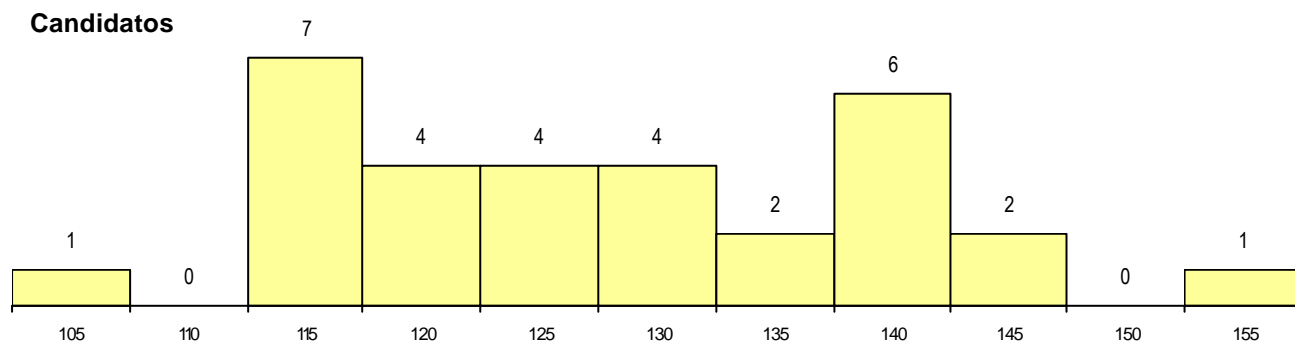

Estabelecimento: 1300 Universidade da Madeira
Curso Superior: 9147 Gestão
Licenciatura

OPÇÃO CANDIDATURA

Opção	Cands. %	Cols. %
1ª	13 42	0
2ª	12 39	0
3ª	4 13	0
4ª	1 3	0
5ª	1 3	0
Total	31	0

ETAPA COLOCAÇÃO (contingente)

Etapa Colocação	Cands. %	Cols. %	Nota
17 Geral	31 100	0	
Total	31	0	

DISTRITO/CAE DE CANDIDATURA

Districto Origem	Cands. %	Cols. %
R. A. Madeira	29 94	0
Faro	1 3	0
Castelo Branco	1 3	0
Total	31	0

SEXO DOS CANDIDATOS

Sexo	Cands. %	Cols. %
Masc.	16 52	0
Femin.	15 48	0
Total	31	0

CURSO DO 12º ANO (15 mais frequentes)

Curso 12º ano	Cands. %	Cols. %
N061 Ciências Socioeconómicas	6 19	0
N970 Recorrente - Ciências e Tecnolog	4 13	0
N060 Ciências e Tecnologias	3 10	0
N062 Ciências Sociais e Humanas	3 10	0
U220 Ens. secundário recorrente (todos	3 10	0
N980 Recorrente - Administração	2 6	0
P382 Técnico de instalações eléctricas	1 3	0
P412 Técnico de contabilidade	1 3	0
P722 Técnico administrativo	1 3	0
E001 1.º curso	1 3	0
N085 Administração	1 3	0
N082 Informática	1 3	0
R831 Agrupamento 3 / administração	1 3	0
T122 Técnico de informática de gestão	1 3	0
T124 Técnico de manutenção mecânica	1 3	0

MÉDIAS dos Colocados

Nota de candidatura
Prova de ingresso
Média do 12º ano
Média do 10º/11º ano

DISTRIBUIÇÕES DE NOTAS DE CANDIDATURA