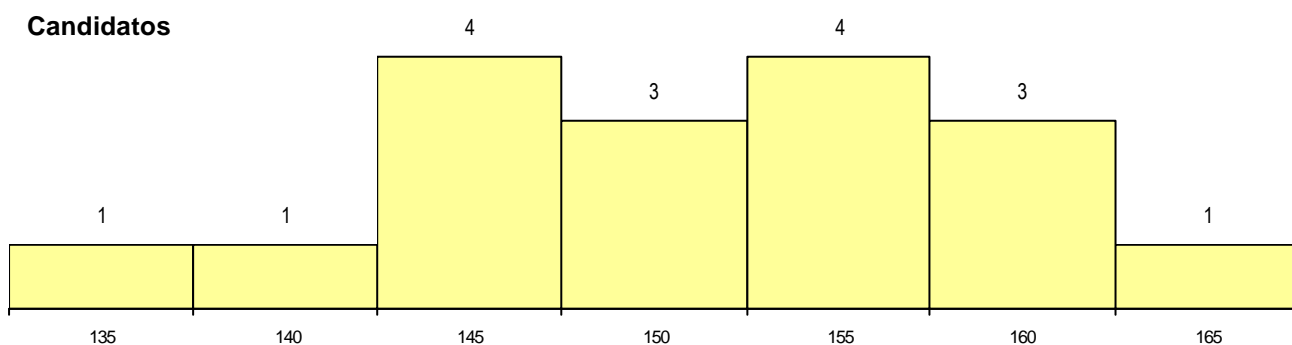

Estabelecimento: 0504 Universidade de Coimbra - Faculdade de Farmácia
Curso Superior: 9819 Ciências Bioanalíticas
Licenciatura

OPÇÃO CANDIDATURA

Opção	Cands. %	Cols. %
1ª	2 12	1 17
2ª	6 35	1 17
3ª	6 35	2 33
4ª	1 6	1 17
5ª	1 6	0 0
6ª	1 6	1 17
Total	17	6

ETAPA COLOCAÇÃO (contingente)

Etapa Colocação	Cands. %	Cols. %	Nota
17 Geral	17 100	6 100	153.0
Total	17	6	

DISTRITO/CAE DE CANDIDATURA

Distrito Origem	Cands. %	Cols. %
Coimbra	7 41	1 17
Santarém	3 18	2 33
Leiria	3 18	0 0
Aveiro	3 18	3 50
Braga	1 6	0 0
Total	17	6

SEXO DOS CANDIDATOS

Sexo	Cands. %	Cols. %
Masc.	4 24	2 33
Femin.	13 76	4 67
Total	17	6

CURSO DO 12º ANO

(15 mais frequentes)

Curso 12º ano	Cands. %	Cols. %
N060 Ciências e Tecnologias	16 94	6 100
R810 Agrupamento 1 / geral	1 6	0 0

MÉDIAS dos Colocados

Nota de candidatura 156.8
Prova de ingresso 148.5
Média do 12º ano 165.0
Média do 10º/11º ano 165.0

DISTRIBUIÇÕES DE NOTAS DE CANDIDATURA