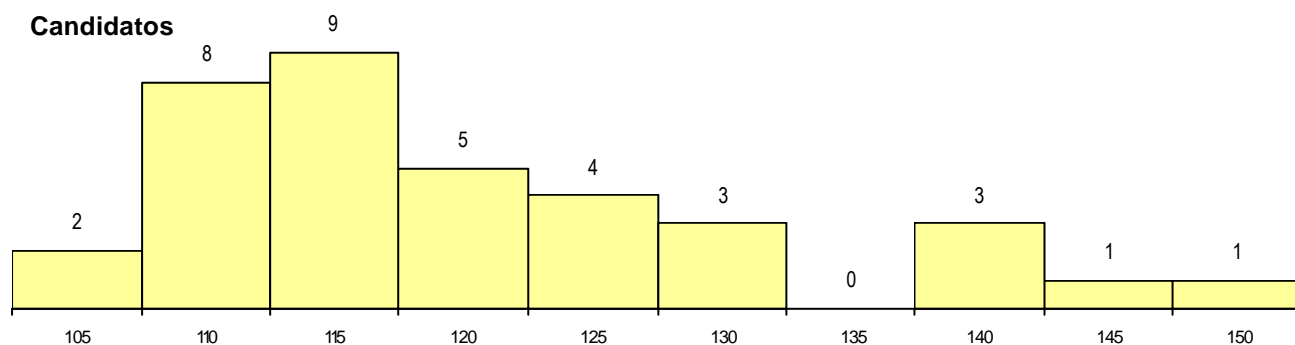

Estabelecimento: 0505 Universidade de Coimbra - Faculdade de Letras
Curso Superior: 9182 História da Arte
Licenciatura

OPÇÃO CANDIDATURA

Opção	Cands. %	Cols. %
1ª	1 3	1 8
2ª	2 6	1 8
3ª	7 19	3 25
4ª	9 25	1 8
5ª	10 28	4 33
6ª	7 19	2 17
Total	36	12

ETAPA COLOCAÇÃO (contingente)

Etapa Colocação	Cands. %	Cols. %	Nota
17 Geral	36 100	12 100	108.5
Total	36	12	

DISTRITO/CAE DE CANDIDATURA

Distrito Origem	Cands. %	Cols. %
Coimbra	20 56	7 58
Porto	4 11	2 17
Leiria	3 8	1 8
Santarém	2 6	0 0
Viseu	1 3	0 0
Lisboa	1 3	0 0
Guarda	1 3	0 0
Évora	1 3	0 0
Castelo Branco	1 3	0 0
Braga	1 3	1 8
Aveiro	1 3	1 8
Total	36	12

SEXO DOS CANDIDATOS

Sexo	Cands. %	Cols. %
Masc.	13 36	6 50
Femin.	23 64	6 50
Total	36	12

CURSO DO 12º ANO (15 mais frequentes)

Curso 12º ano	Cands. %	Cols. %
N062 Ciências Sociais e Humanas	12 33	3 25
N060 Ciências e Tecnologias	6 17	1 8
N064 Artes Visuais	5 14	3 25
N972 Recorrente - Ciências Sociais e H	3 8	1 8
N088 Acção Social	3 8	1 8
R840 Agrupamento 4 / geral	2 6	0 0
U220 Ens. secundário recorrente (todos	1 3	1 8
P564 Técnico de multimédia	1 3	1 8
N085 Administração	1 3	1 8
R820 Agrupamento 2 / geral	1 3	0 0
PS10 Modelista de calçado e marroquin	1 3	0 0

MÉDIAS dos Colocados

Nota de candidatura	115.9
Prova de ingresso	107.2
Média do 12º ano	124.6
Média do 10º/11º ano	124.6

DISTRIBUIÇÕES DE NOTAS DE CANDIDATURA