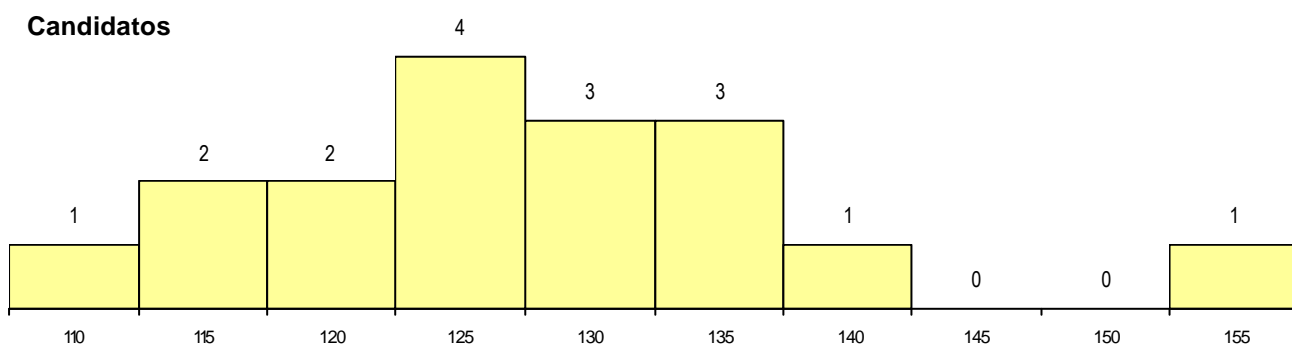

Estabelecimento: 3186 Instituto Politécnico de Viseu - Escola Superior de Tecnologia e Gestão de Lamego
Curso Superior: 9183 Informação Turística
Licenciatura

OPÇÃO CANDIDATURA

Opção	Cands. %	Cols. %
2ª	5 29	2 67
3ª	2 12	0 0
4ª	4 24	1 33
5ª	3 18	0 0
6ª	3 18	0 0
Total	17	3

ETAPA COLOCAÇÃO (contingente)

Etapa Colocação	Cands. %	Cols. %	Nota
17 Geral	17 100	3 100	108.1
Total	17	3	

DISTRITO/CAE DE CANDIDATURA

Distrito Origem	Cands. %	Cols. %
Viseu	7 41	1 33
Aveiro	4 24	0 0
Porto	3 18	1 33
Vila Real	2 12	0 0
Braga	1 6	1 33
Total	17	3

SEXO DOS CANDIDATOS

Sexo	Cands. %	Cols. %
Masc.	6 35	1 33
Femin.	11 65	2 67
Total	17	3

CURSO DO 12º ANO (15 mais frequentes)

Curso 12º ano	Cands. %	Cols. %
U220 Ens. secundário recorrente (todos	2 12	0 0
N972 Recorrente - Ciências Sociais e H	2 12	0 0
N600 Cursos Profissionais (D.L. 74/200	2 12	0 0
N089 Desporto	2 12	0 0
R840 Agrupamento 4 / geral	1 6	1 33
R813 Agrupamento 1 / informática	1 6	1 33
N063 Línguas e Literaturas	1 6	1 33
P566 Técnico de turismo	1 6	0 0
P337 Técnico de turismo ambiental e ru	1 6	0 0
P252 Turismo (INFTUR)	1 6	0 0
N088 Acção Social	1 6	0 0
N062 Ciências Sociais e Humanas	1 6	0 0
N060 Ciências e Tecnologias	1 6	0 0

MÉDIAS dos Colocados

Nota de candidatura	116.0
Prova de ingresso	105.3
Média do 12º ano	121.7
Média do 10º/11º ano	121.7

DISTRIBUIÇÕES DE NOTAS DE CANDIDATURA