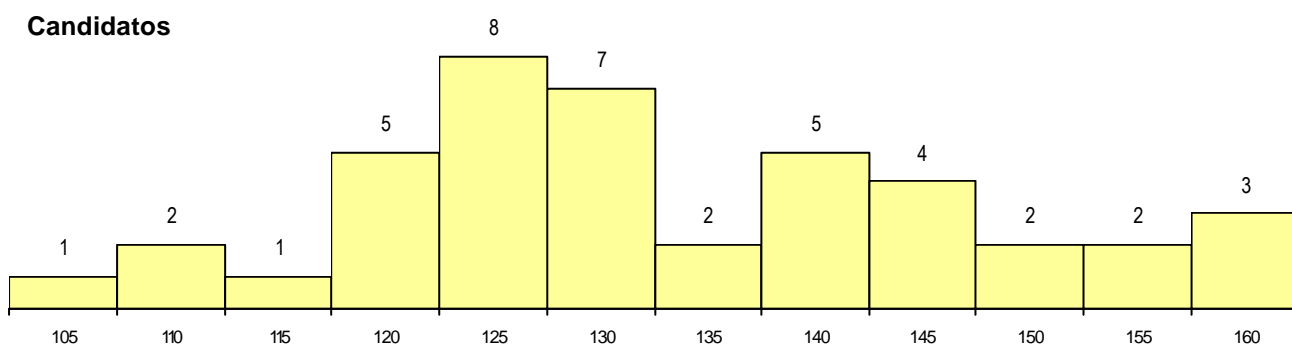

Estabelecimento: 0600 Universidade de Évora
Curso Superior: 9229 Relações Internacionais
Licenciatura

OPÇÃO CANDIDATURA

Opção	Cands. %	Cols. %
1ª	11 26	4 50
2ª	7 17	2 25
3ª	6 14	1 13
4ª	6 14	0 0
5ª	4 10	1 13
6ª	8 19	0 0
Total	42	8

ETAPA COLOCAÇÃO (contingente)

Etapa Colocação	Cands. %	Cols. %	Nota
17 Geral	42 100	8 100	135.0
Total	42	8	

DISTRITO/CAE DE CANDIDATURA

Distrito Origem	Cands. %	Cols. %
Évora	13 31	1 13
Faro	8 19	3 38
Setúbal	4 10	0 0
Santarém	4 10	3 38
Lisboa	4 10	1 13
Leiria	3 7	0 0
Portalegre	2 5	0 0
Viseu	1 2	0 0
Porto	1 2	0 0
Coimbra	1 2	0 0
Braga	1 2	0 0
Total	42	8

SEXO DOS CANDIDATOS

Sexo	Cands. %	Cols. %
Masc.	21 50	3 38
Femin.	21 50	5 63
Total	42	8

CURSO DO 12º ANO (15 mais frequentes)

Curso 12º ano	Cands. %	Cols. %
N062 Ciências Sociais e Humanas	23 55	3 38
N061 Ciências Socioeconómicas	5 12	0 0
N972 Recorrente - Ciências Sociais e H	3 7	2 25
N060 Ciências e Tecnologias	3 7	1 13
Q950 Equivalências	2 5	2 25
U220 Ens. secundário recorrente (todos	1 2	0 0
P655 Técnico de banca seguros	1 2	0 0
P433 Técnico de gestão	1 2	0 0
P337 Técnico de turismo ambiental e ru	1 2	0 0
N082 Informática	1 2	0 0
E001 1.º curso	1 2	0 0

MÉDIAS dos Colocados

Nota de candidatura	146.7
Prova de ingresso	158.5
Média do 12º ano	134.9
Média do 10º/11º ano	134.9

DISTRIBUIÇÕES DE NOTAS DE CANDIDATURA