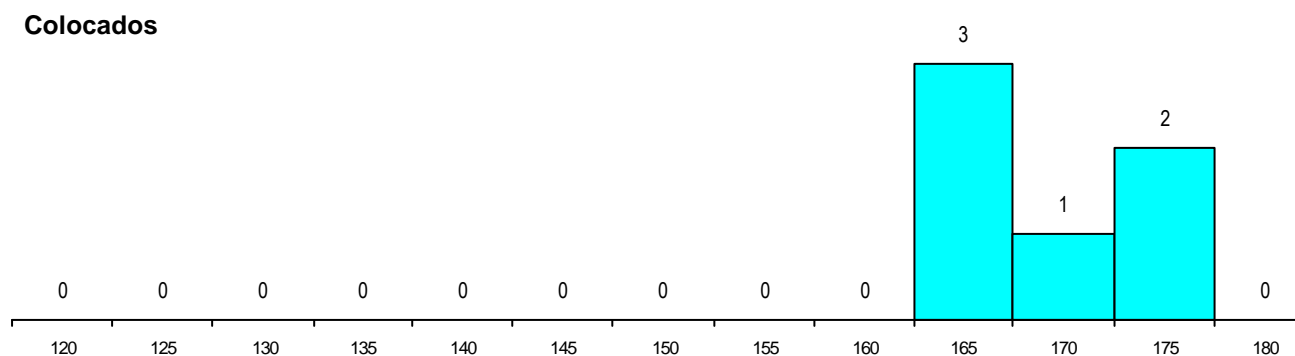

Estabelecimento: 1103 Universidade do Porto - Faculdade de Ciências
Curso Superior: 9015 Bioquímica
Licenciatura

OPÇÃO CANDIDATURA

Opção	Cands. %	Cols. %
1ª	18 23	1 17
2ª	25 32	3 50
3ª	12 15	1 17
4ª	11 14	0 0
5ª	3 4	0 0
6ª	10 13	1 17
Total	79	6

ETAPA COLOCAÇÃO (contingente)

Etapa Colocação	Cands. %	Cols. %	Nota
17 Geral	79 100	6 100	164.0
Total	79	6	

DISTRITO/CAE DE CANDIDATURA

Distrito Origem	Cands. %	Cols. %
Porto	42 53	4 67
Braga	17 22	1 17
Viana do Castelo	6 8	0 0
Aveiro	5 6	1 17
Viseu	3 4	0 0
Leiria	2 3	0 0
Vila Real	1 1	0 0
Faro	1 1	0 0
Coimbra	1 1	0 0
Bragança	1 1	0 0
Total	79	6

SEXO DOS CANDIDATOS

Sexo	Cands. %	Cols. %
Masc.	23 29	2 33
Femin.	56 71	4 67
Total	79	6

CURSO DO 12º ANO (15 mais frequentes)

Curso 12º ano	Cands. %	Cols. %
N060 Ciências e Tecnologias	74 94	6 100
R810 Agrupamento 1 / geral	2 3	0 0
R840 Agrupamento 4 / geral	1 1	0 0
NA04 Biotecnologia (VCT)	1 1	0 0
N970 Recorrente - Ciências e Tecnolog	1 1	0 0

MÉDIAS dos Colocados

Nota de candidatura 169.3
Prova de ingresso 159.0
Média do 12º ano 179.5
Média do 10º/11º ano 179.5

DISTRIBUIÇÕES DE NOTAS DE CANDIDATURA