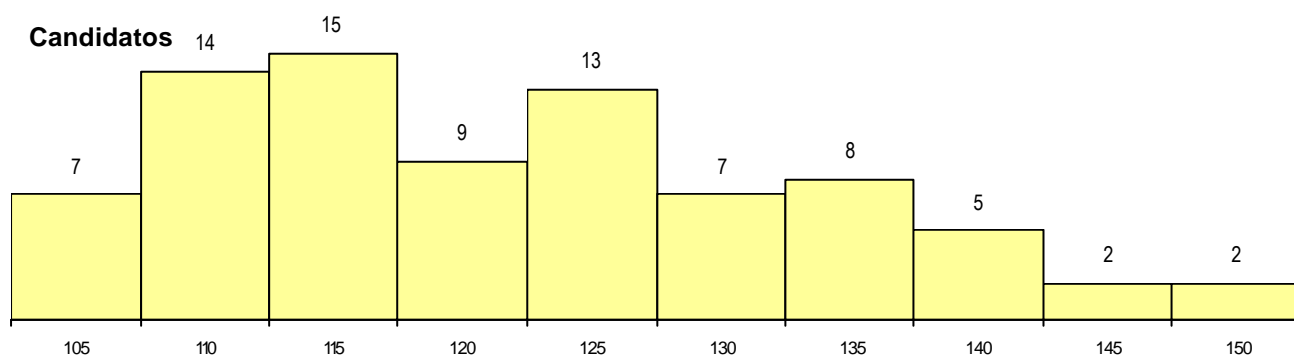

OPÇÃO CANDIDATURA

Opção	Cands. %	Cols. %
1ª	7 9	5 31
2ª	6 7	2 13
3ª	10 12	2 13
4ª	21 26	4 25
5ª	15 18	3 19
6ª	23 28	0 0
Total	82	16

ETAPA COLOCAÇÃO (contingente)

Etapa Colocação	Cands. %	Cols. %	Nota
17 Geral	82 100	16 100	115.5
Total	82	16	

DISTRITO/CAE DE CANDIDATURA

Distrito Origem	Cands. %	Cols. %
Coimbra	36 44	3 19
Braga	10 12	4 25
Porto	7 9	1 6
Aveiro	6 7	3 19
Viseu	4 5	3 19
Lisboa	3 4	1 6
Castelo Branco	3 4	0 0
Leiria	3 4	0 0
Santarém	2 2	0 0
Bragança	2 2	0 0
R. A. Madeira	1 1	0 0
Guarda	1 1	1 6
Viana do Castelo	1 1	0 0
Vila Real	1 1	0 0
R. A. Açores	1 1	0 0
Portalegre	1 1	0 0
Total	82	16

SEXO DOS CANDIDATOS

Sexo	Cands. %	Cols. %
Masc.	38 46	6 38
Femin.	44 54	10 63
Total	82	16

CURSO DO 12º ANO (15 mais frequentes)

Curso 12º ano	Cands. %	Cols. %
N062 Ciências Sociais e Humanas	29 35	7 44
N060 Ciências e Tecnologias	15 18	4 25
N089 Desporto	6 7	1 6
N088 Acção Social	5 6	1 6
N064 Artes Visuais	4 5	0 0
N970 Recorrente - Ciências e Technolog	2 2	1 6
P663 Técnico de serviços jurídicos	2 2	1 6
N972 Recorrente - Ciências Sociais e H	2 2	0 0
U220 Ens. secundário recorrente (todos	2 2	0 0
P566 Técnico de turismo	1 1	1 6
P433 Técnico de gestão	1 1	0 0
P389 Animador sociocultural	1 1	0 0
U230 Ens. sec. recorrente privado e co	1 1	0 0
P564 Técnico de multimédia	1 1	0 0
E001 1.º curso	1 1	0 0

MÉDIAS dos Colocados

Nota de candidatura	129.2
Prova de ingresso	122.1
Média do 12º ano	136.2
Média do 10º/11º ano	136.2

DISTRIBUIÇÕES DE NOTAS DE CANDIDATURA