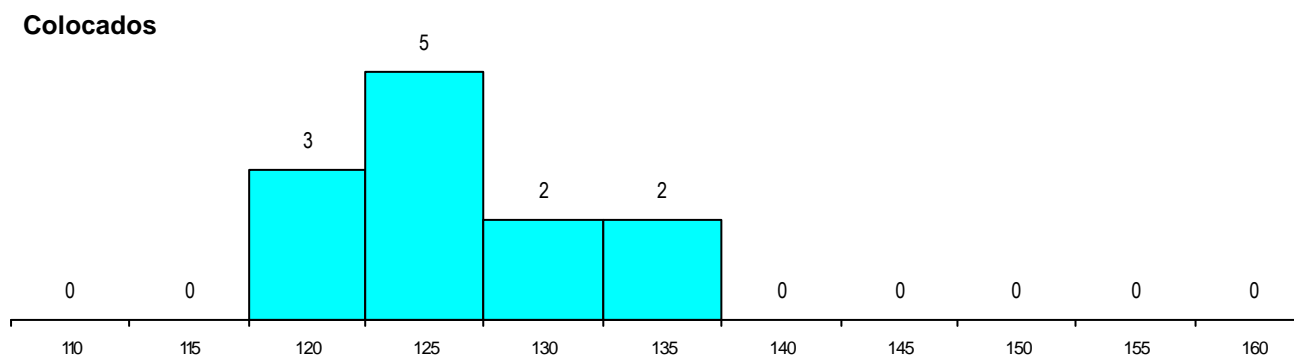

Estabelecimento: 1103 Universidade do Porto - Faculdade de Ciências
Curso Superior: 9686 Astronomia
Licenciatura

OPÇÃO CANDIDATURA

Opção	Cands. %	Cols. %
1ª	3 8	1 8
2ª	3 8	1 8
3ª	9 23	4 33
4ª	8 20	1 8
5ª	11 28	3 25
6ª	6 15	2 17
Total	40	12

ETAPA COLOCAÇÃO (contingente)

Etapa Colocação	Cands. %	Cols. %	Nota
17 Geral	40 100	12 100	120.5
Total	40	12	

DISTRITO/CAE DE CANDIDATURA

Distrito Origem	Cands. %	Cols. %
Porto	32 80	11 92
Viseu	1 3	1 8
Viana do Castelo	1 3	0 0
Évora	1 3	0 0
Coimbra	1 3	0 0
Castelo Branco	1 3	0 0
Bragança	1 3	0 0
Braga	1 3	0 0
Aveiro	1 3	0 0
Total	40	12

SEXO DOS CANDIDATOS

Sexo	Cands. %	Cols. %
Masc.	26 65	8 67
Femin.	14 35	4 33
Total	40	12

CURSO DO 12º ANO (15 mais frequentes)

Curso 12º ano	Cands. %	Cols. %
N060 Ciências e Tecnologias	27 68	9 75
R810 Agrupamento 1 / geral	2 5	1 8
N082 Informática	2 5	1 8
U220 Ens. secundário recorrente (todos	2 5	0 0
N970 Recorrente - Ciências e Tecnolog	2 5	0 0
N977 Recorrente - Informática	1 3	1 8
R830 Agrupamento 3 / geral	1 3	0 0
NA04 Biotecnologia (VCT)	1 3	0 0
N600 Cursos Profissionais (D.L. 74/200	1 3	0 0

MÉDIAS dos Colocados

Nota de candidatura	126.2
Prova de ingresso	117.5
Média do 12º ano	134.8
Média do 10º/11º ano	134.8

DISTRIBUIÇÕES DE NOTAS DE CANDIDATURA