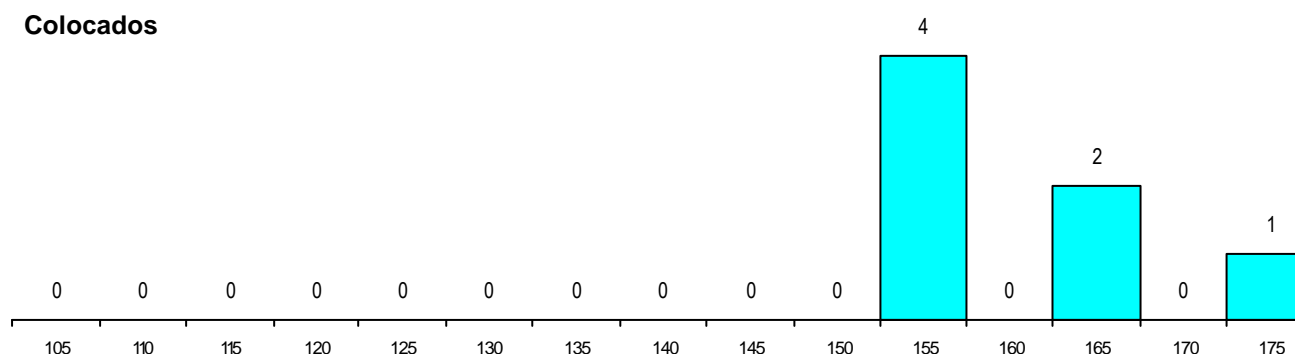

OPÇÃO CANDIDATURA

Opção	Cands. %	Cols. %
1ª	32 26	2 29
2ª	35 29	3 43
3ª	23 19	2 29
4ª	17 14	0 0
5ª	8 7	0 0
6ª	6 5	0 0
Total	121	7

ETAPA COLOCAÇÃO (contingente)

Etapa Colocação	Cands. %	Cols. %	Nota
17 Geral	121 100	7 100	155.0
Total	121	7	

DISTRITO/CAE DE CANDIDATURA

Distrito Origem	Cands. %	Cols. %
Lisboa	61 50	3 43
Setúbal	16 13	2 29
Santarém	9 7	0 0
Faro	7 6	1 14
Leiria	6 5	0 0
Viana do Castelo	3 2	1 14
Aveiro	3 2	0 0
Porto	2 2	0 0
Portalegre	2 2	0 0
R. A. Madeira	2 2	0 0
Coimbra	2 2	0 0
Castelo Branco	2 2	0 0
Braga	2 2	0 0
Beja	2 2	0 0
Viseu	1 1	0 0
Évora	1 1	0 0
Total	121	7

SEXO DOS CANDIDATOS

Sexo	Cands. %	Cols. %
Masc.	27 22	2 29
Femin.	94 78	5 71
Total	121	7

CURSO DO 12º ANO (15 mais frequentes)

Curso 12º ano	Cands. %	Cols. %
N060 Ciências e Tecnologias	72 60	7 100
N062 Ciências Sociais e Humanas	9 7	0 0
N089 Desporto	8 7	0 0
R810 Agrupamento 1 / geral	5 4	0 0
N600 Cursos Profissionais (D.L. 74/200	5 4	0 0
N970 Recorrente - Ciências e Tecnolog	3 2	0 0
N064 Artes Visuais	3 2	0 0
N088 Acção Social	3 2	0 0
U220 Ens. secundário recorrente (todos	3 2	0 0
N061 Ciências Socioeconómicas	1 1	0 0
P202 Técnico de desporto (CP)	1 1	0 0
P389 Animador sociocultural	1 1	0 0
P396 Técnico auxiliar de infância	1 1	0 0
P522 Teatro/interpretação	1 1	0 0
P610 Cursos Educação Formação (tod	1 1	0 0

MÉDIAS dos Colocados

Nota de candidatura	160.6
Prova de ingresso	164.3
Média do 12º ano	156.9
Média do 10º/11º ano	156.9

DISTRIBUIÇÕES DE NOTAS DE CANDIDATURA