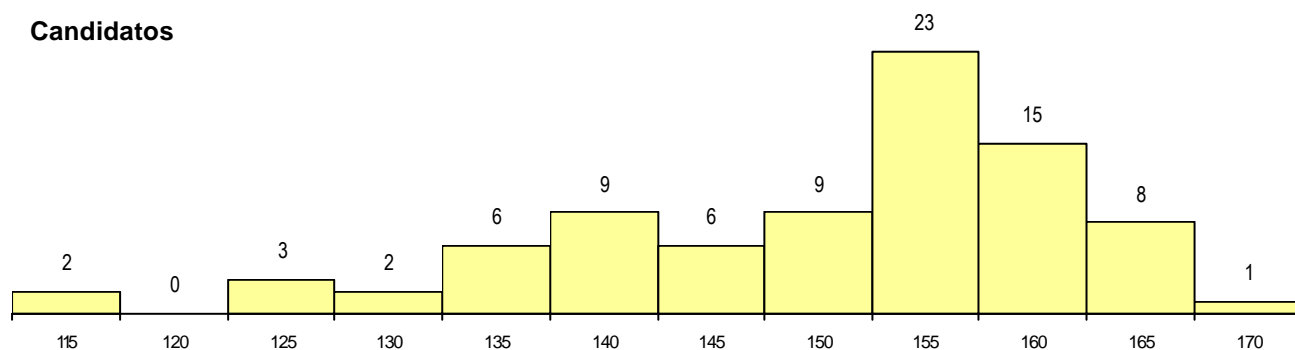

Estabelecimento: 0203 Universidade do Algarve - Faculdade de Ciências e Tecnologia
Curso Superior: 9494 Ciências Farmacêuticas
Mestrado Integrado

OPÇÃO CANDIDATURA

Opção	Cands. %	Cols. %
1ª	20 24	5 38
2ª	18 21	2 15
3ª	9 11	0 0
4ª	21 25	2 15
5ª	13 15	3 23
6ª	3 4	1 8
Total	84	13

ETAPA COLOCAÇÃO (contingente)

Etapa Colocação	Cands. %	Cols. %	Nota
17 Geral	84 100	13 100	159.9
Total	84	13	

DISTRITO/CAE DE CANDIDATURA

Distrito Origem	Cands. %	Cols. %
Faro	19 23	5 38
Porto	10 12	0 0
Lisboa	10 12	0 0
Santarém	7 8	3 23
Braga	7 8	1 8
Setúbal	6 7	0 0
Coimbra	5 6	2 15
Beja	5 6	1 8
Leiria	4 5	0 0
Aveiro	4 5	1 8
Viana do Castelo	2 2	0 0
Évora	2 2	0 0
Viseu	1 1	0 0
Portalegre	1 1	0 0
Castelo Branco	1 1	0 0
Total	84	13

SEXO DOS CANDIDATOS

Sexo	Cands. %	Cols. %
Masc.	18 21	6 46
Femin.	66 79	7 54
Total	84	13

CURSO DO 12º ANO (15 mais frequentes)

Curso 12º ano	Cands. %	Cols. %
N060 Ciências e Tecnologias	77 92	12 92
R810 Agrupamento 1 / geral	3 4	1 8
Q900 Emigrantes	1 1	0 0
N600 Cursos Profissionais (D.L. 74/200)	1 1	0 0
N572 Análises Químico-Biológicas	1 1	0 0
N089 Desporto	1 1	0 0

MÉDIAS dos Colocados

Nota de candidatura 162.2
Prova de ingresso 155.9
Média do 12º ano 165.5
Média do 10º/11º ano 165.5

DISTRIBUIÇÕES DE NOTAS DE CANDIDATURA

Candidatos