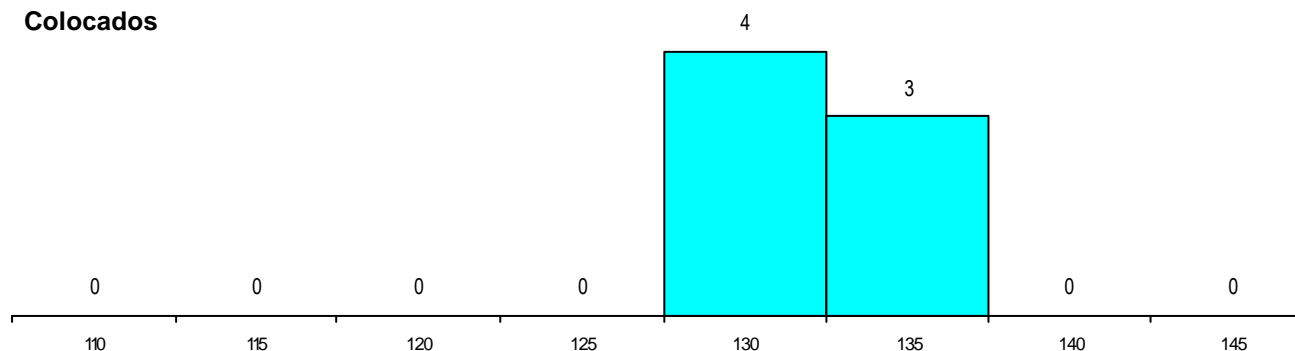

MÉDIAS dos Colocados

Nota de candidatura	132.4
Prova de ingresso	124.0
Média do 12º ano	136.9
Média do 10º/11º ano	136.9

DISTRIBUIÇÕES DE NOTAS DE CANDIDATURA

Estabelecimento: 3052 Instituto Politécnico de Castelo Branco - Escola Superior de Educação de Castelo Branco
Curso Superior: 9466 Animação Cultural
Licenciatura