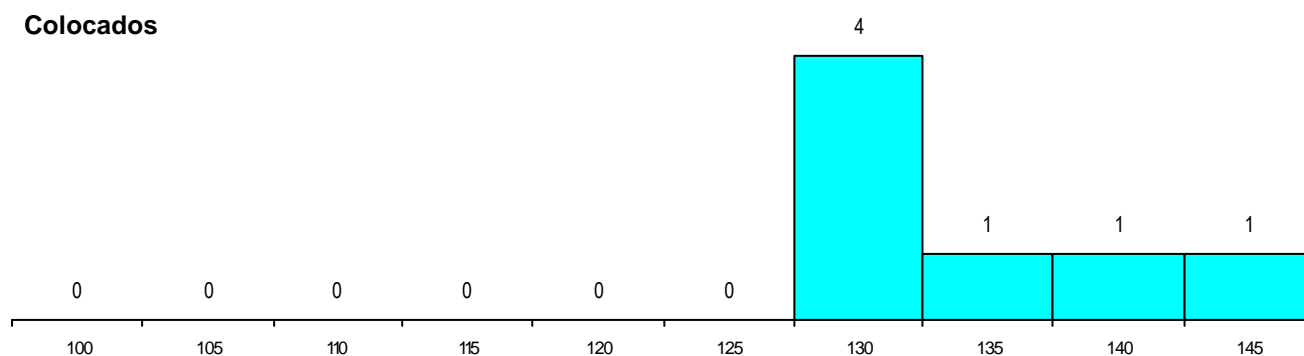

MÉDIAS dos Colocados

Nota de candidatura	134.2
Prova de ingresso	111.4
Média do 12º ano	146.4
Média do 10º/11º ano	146.4

DISTRIBUIÇÕES DE NOTAS DE CANDIDATURA

Estabelecimento: 3032 Instituto Politécnico do Cávado e do Ave - Escola Superior de Tecnologia
Curso Superior: 8311 Engenharia e Desenvolvimento de Jogos Digitais
Licenciatura