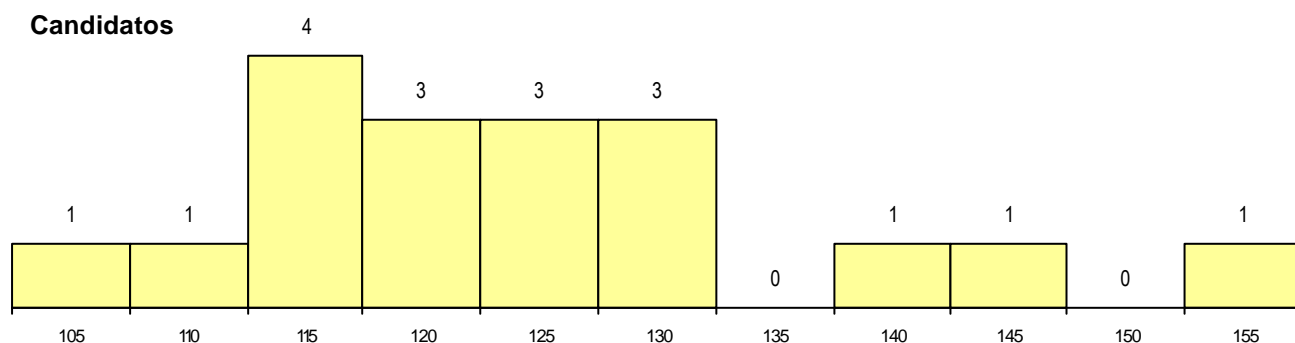

MÉDIAS dos Colocados

Nota de candidatura 119.1
 Prova de ingresso 105.9
 Média do 12º ano 126.1
 Média do 10º/11º ano 126.1

DISTRIBUIÇÕES DE NOTAS DE CANDIDATURA

Estabelecimento: 3065 Instituto Politécnico de Coimbra - Escola Superior de Tecnologia e Gestão de Oliveira do Hospital
Curso Superior: 9671 Administração e Finanças
Licenciatura