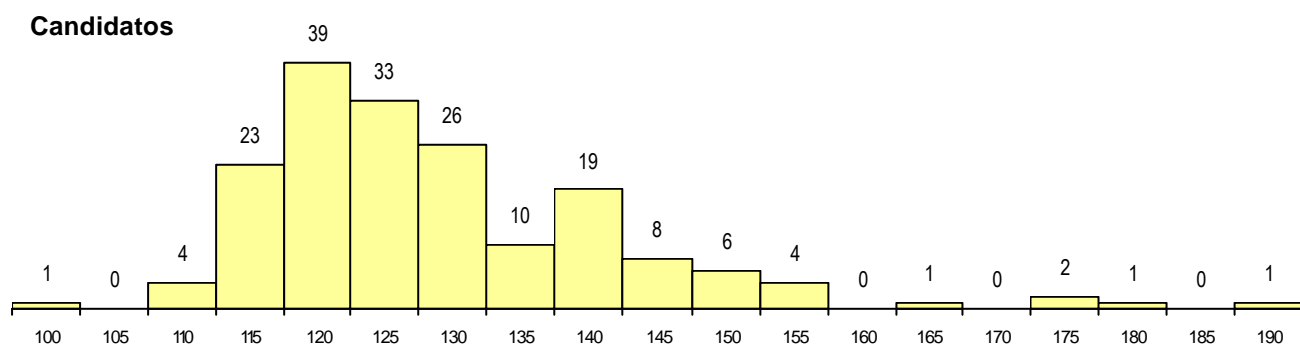

OPÇÃO CANDIDATURA

Opção	Cands. %	Cols. %
1ª	40 22	3 27
2ª	32 18	0 0
3ª	39 22	6 55
4ª	31 17	2 18
5ª	21 12	0 0
6ª	15 8	0 0
Total	178	11

ETAPA COLOCAÇÃO (contingente)

Etapa Colocação	Cands. %	Cols. %	Nota
17 Geral	178 100	11 100	138.5
Total	178	11	

DISTRITO/CAE DE CANDIDATURA

Distrito Origem	Cands. %	Cols. %
Lisboa	123 69	8 73
Setúbal	17 10	0 0
Santarém	15 8	2 18
Leiria	5 3	0 0
R. A. Madeira	4 2	1 9
Faro	4 2	0 0
Évora	3 2	0 0
Porto	2 1	0 0
Castelo Branco	2 1	0 0
Aveiro	2 1	0 0
Beja	1 1	0 0
Total	178	11

SEXO DOS CANDIDATOS

Sexo	Cands. %	Cols. %
Masc.	162 91	11 100
Femin.	16 9	0 0
Total	178	11

CURSO DO 12º ANO (15 mais frequentes)

Curso 12º ano	Cands. %	Cols. %
N060 Ciências e Tecnologias	108 61	3 27
N082 Informática	26 15	3 27
N600 Cursos Profissionais (D.L. 74/200	14 8	1 9
N061 Ciências Socioeconómicas	5 3	0 0
R810 Agrupamento 1 / geral	4 2	0 0
U220 Ens. secundário recorrente (todos	2 1	1 9
Q950 Equivalências	2 1	0 0
P202 Técnico de desporto (CP)	1 1	1 9
P753 Técnico de informática	1 1	1 9
N971 Recorrente - Ciências Socioeconó	1 1	1 9
N062 Ciências Sociais e Humanas	1 1	0 0
N064 Artes Visuais	1 1	0 0
N089 Desporto	1 1	0 0
N970 Recorrente - Ciências e Tecnolog	1 1	0 0
E001 1.º curso	1 1	0 0

MÉDIAS dos Colocados

Nota de candidatura	144.7
Prova de ingresso	146.4
Média do 12º ano	143.1
Média do 10º/11º ano	143.1

DISTRIBUIÇÕES DE NOTAS DE CANDIDATURA