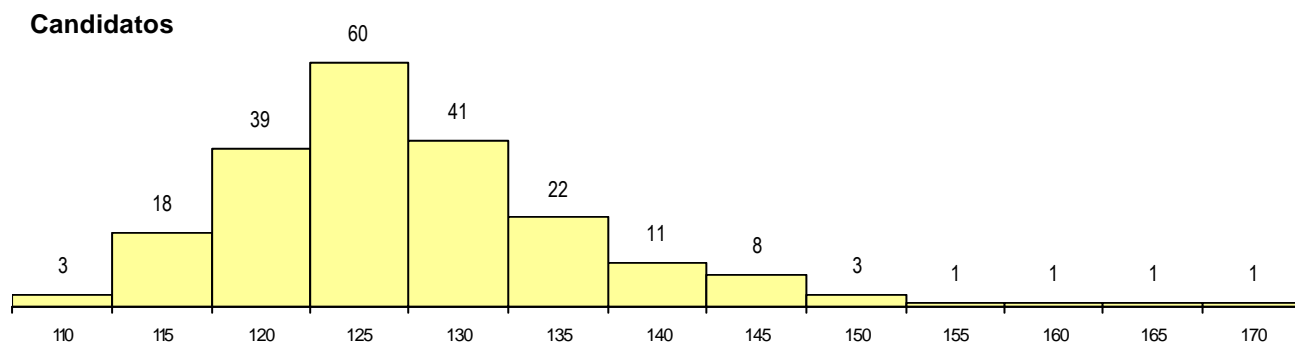

OPÇÃO CANDIDATURA

Opção	Cands. %	Cols. %
1ª	41 20	9 53
2ª	40 19	5 29
3ª	46 22	0 0
4ª	31 15	2 12
5ª	29 14	1 6
6ª	22 11	0 0
Total	209	17

ETAPA COLOCAÇÃO (contingente)

Etapa Colocação	Cands. %	Cols. %	Nota
17 Geral	209 100	17 100	131.5
Total	209	17	

DISTRITO/CAE DE CANDIDATURA

Distrito Origem	Cands. %	Cols. %
Lisboa	139 67	10 59
Setúbal	26 12	2 12
Santarém	13 6	1 6
Leiria	9 4	1 6
R. A. Madeira	4 2	1 6
Porto	3 1	0 0
Faro	3 1	1 6
Viseu	2 1	0 0
Aveiro	2 1	0 0
Beja	2 1	1 6
Viana do Castelo	1 0	0 0
Portalegre	1 0	0 0
Évora	1 0	0 0
Coimbra	1 0	0 0
Braga	1 0	0 0
Guarda	1 0	0 0
Total	209	17

SEXO DOS CANDIDATOS

Sexo	Cands. %	Cols. %
Masc.	188 90	15 88
Femin.	21 10	2 12
Total	209	17

CURSO DO 12º ANO

(15 mais frequentes)

Curso 12º ano	Cands. %	Cols. %
N060 Ciências e Tecnologias	147 70	14 82
N082 Informática	14 7	1 6
N061 Ciências Socioeconómicas	8 4	0 0
N600 Cursos Profissionais (D.L. 74/200)	7 3	1 6
R810 Agrupamento 1 / geral	6 3	0 0
N970 Recorrente - Ciências e Tecnolog	5 2	0 0
P383 Técnico de mecatrónica	3 1	0 0
N081 Electrotecnia e Electrónica	3 1	0 0
R813 Agrupamento 1 / informática	3 1	0 0
P544 Técnico de electrónica/instrument	2 1	1 6
N064 Artes Visuais	2 1	0 0
U220 Ens. secundário recorrente (todos	1 0	0 0
P206 Técnico de instrumentação (CP)	1 0	0 0
P740 Técnico de electrónica	1 0	0 0
Q950 Equivalências	1 0	0 0

MÉDIAS dos Colocados

Nota de candidatura	135.9
Prova de ingresso	128.4
Média do 12º ano	139.9
Média do 10º/11º ano	139.9

DISTRIBUIÇÕES DE NOTAS DE CANDIDATURA