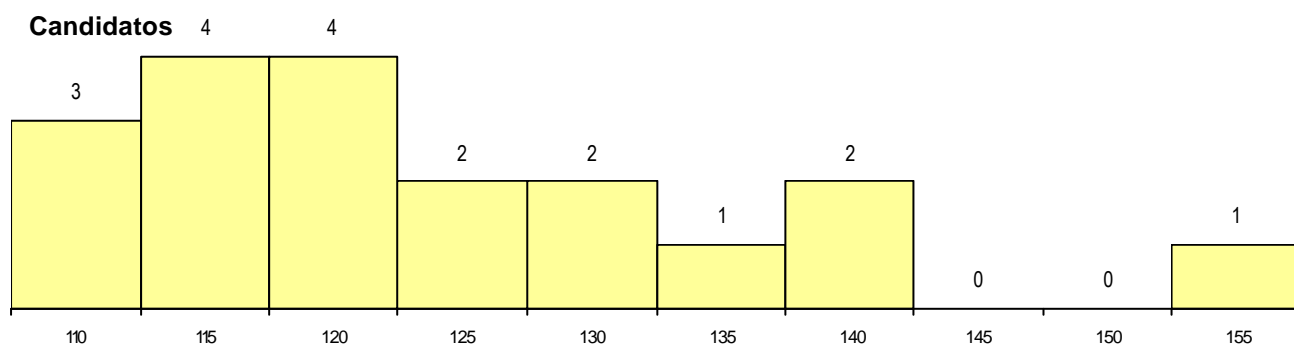

Estabelecimento: 0902 Universidade Nova de Lisboa - Faculdade de Ciências Sociais e Humanas
Curso Superior: 8108 Ciências da Linguagem (regime pós-laboral)
Licenciatura

OPÇÃO CANDIDATURA

Opção	Cands. %	Cols. %
1ª	1 5	1 9
2ª	2 11	2 18
3ª	4 21	3 27
4ª	3 16	3 27
5ª	4 21	1 9
6ª	5 26	1 9
Total	19	11

ETAPA COLOCAÇÃO (contingente)

Etapa Colocação	Cands. %	Cols. %	Nota
17 Geral	19 100	11 100	108.5
Total	19	11	

DISTRITO/CAE DE CANDIDATURA

Distrito Origem	Cands. %	Cols. %
Lisboa	12 63	8 73
Setúbal	2 11	1 9
Faro	2 11	1 9
Vila Real	1 5	1 9
Porto	1 5	0 0
Coimbra	1 5	0 0
Total	19	11

SEXO DOS CANDIDATOS

Sexo	Cands. %	Cols. %
Masc.	6 32	3 27
Femin.	13 68	8 73
Total	19	11

CURSO DO 12º ANO (15 mais frequentes)

Curso 12º ano	Cands. %	Cols. %
U220 Ens. secundário recorrente (todos	3 16	2 18
R840 Agrupamento 4 / geral	2 11	2 18
N062 Ciências Sociais e Humanas	2 11	1 9
Q950 Equivalências	1 5	1 9
PS28 Técnico de electrónica/industrial e	1 5	1 9
P722 Técnico administrativo	1 5	1 9
P663 Técnico de serviços jurídicos	1 5	1 9
N970 Recorrente - Ciências e Tecnolog	1 5	1 9
N061 Ciências Socioeconómicas	1 5	1 9
U230 Ens. sec. recorrente privado e co	1 5	0 0
P251 Alojamento hoteleiro (INFTUR)	1 5	0 0
N973 Recorrente - Línguas e Literaturas	1 5	0 0
N972 Recorrente - Ciências Sociais e H	1 5	0 0
N089 Desporto	1 5	0 0
N060 Ciências e Tecnologias	1 5	0 0

MÉDIAS dos Colocados

Nota de candidatura	116.5
Prova de ingresso	104.4
Média do 12º ano	128.7
Média do 10º/11º ano	128.7

DISTRIBUIÇÕES DE NOTAS DE CANDIDATURA