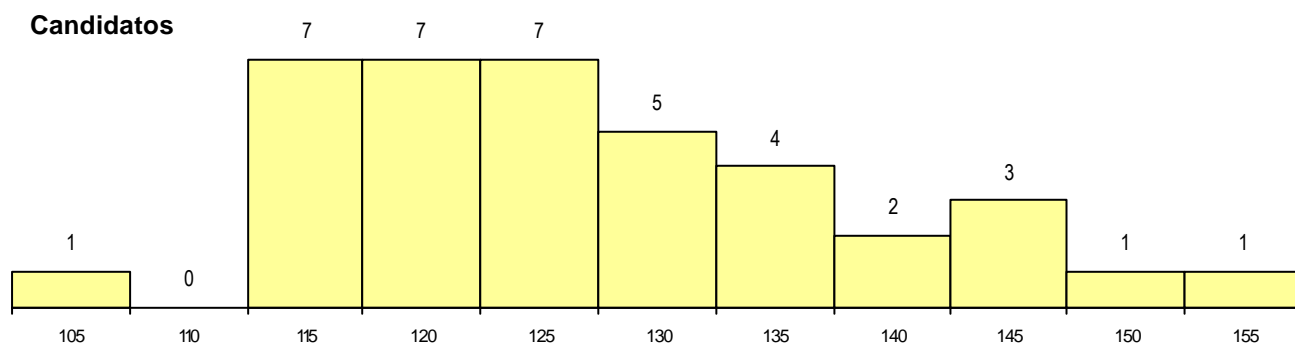

Estabelecimento: 3105 Instituto Politécnico de Leiria - Escola Superior de Turismo e Tecnologia do Mar de Peniche
Curso Superior: 9254 Turismo
Licenciatura

OPÇÃO CANDIDATURA

Opção	Cands. %	Cols. %
1ª	11 29	4 57
2ª	10 26	1 14
3ª	3 8	0 0
4ª	3 8	0 0
5ª	6 16	2 29
6ª	5 13	0 0
Total	38	7

ETAPA COLOCAÇÃO (contingente)

Etapa Colocação	Cands. %	Cols. %	Nota
17 Geral	38 100	7 100	133.6
Total	38	7	

DISTRITO/CAE DE CANDIDATURA

Distrito Origem	Cands. %	Cols. %
Lisboa	13 34	1 14
Leiria	9 24	4 57
Santarém	3 8	1 14
Setúbal	2 5	0 0
Portalegre	2 5	0 0
Aveiro	2 5	0 0
Porto	1 3	1 14
Faro	1 3	0 0
Évora	1 3	0 0
Coimbra	1 3	0 0
Castelo Branco	1 3	0 0
Braga	1 3	0 0
Beja	1 3	0 0
Total	38	7

SEXO DOS CANDIDATOS

Sexo	Cands. %	Cols. %
Masc.	15 39	3 43
Femin.	23 61	4 57
Total	38	7

CURSO DO 12º ANO (15 mais frequentes)

Curso 12º ano	Cands. %	Cols. %
N062 Ciências Sociais e Humanas	26 68	4 57
N061 Ciências Socioeconómicas	3 8	1 14
N972 Recorrente - Ciências Sociais e H	2 5	0 0
N600 Cursos Profissionais (D.L. 74/200	2 5	0 0
U220 Ens. secundário recorrente (todos	1 3	1 14
R840 Agrupamento 4 / geral	1 3	0 0
P337 Técnico de turismo ambiental e ru	1 3	0 0
N060 Ciências e Tecnologias	1 3	0 0

MÉDIAS dos Colocados

Nota de candidatura	140.2
Prova de ingresso	146.3
Média do 12º ano	136.9
Média do 10º/11º ano	136.9

DISTRIBUIÇÕES DE NOTAS DE CANDIDATURA