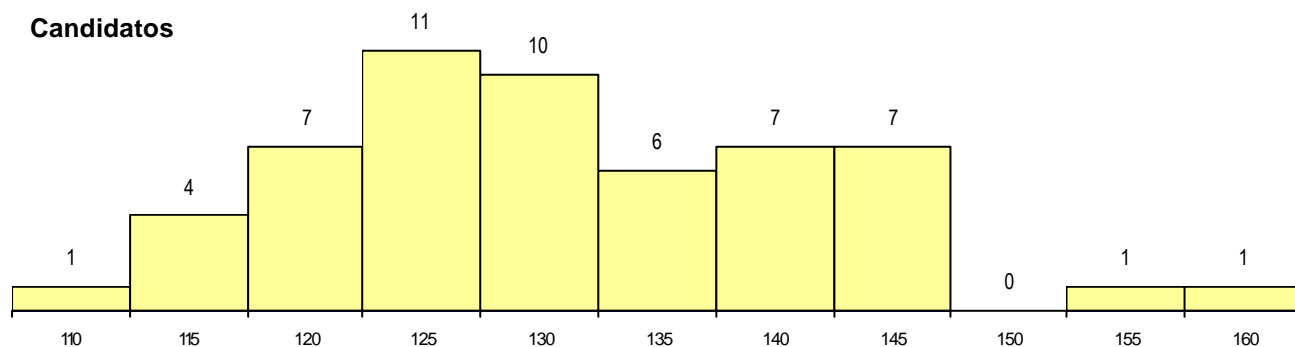

Estabelecimento: 7110 Escola Superior de Hotelaria e Turismo do Estoril
Curso Superior: 8011 Produção Alimentar em Restauração (regime pós-laboral)
Licenciatura

OPÇÃO CANDIDATURA

Opção	Cands. %	Cols. %
1ª	13 24	1 17
2ª	20 36	1 17
3ª	8 15	1 17
4ª	7 13	2 33
5ª	3 5	1 17
6ª	4 7	0 0
Total	55	6

ETAPA COLOCAÇÃO (contingente)

Etapa Colocação	Cands. %	Cols. %	Nota
17 Geral	55 100	6 100	141.0
Total	55	6	

DISTRITO/CAE DE CANDIDATURA

Distrito Origem	Cands. %	Cols. %
Lisboa	44 80	5 83
Leiria	4 7	1 17
Setúbal	3 5	0 0
Santarém	2 4	0 0
Évora	1 2	0 0
Aveiro	1 2	0 0
Total	55	6

SEXO DOS CANDIDATOS

Sexo	Cands. %	Cols. %
Masc.	32 58	3 50
Femin.	23 42	3 50
Total	55	6

CURSO DO 12º ANO (15 mais frequentes)

Curso 12º ano	Cands. %	Cols. %
N060 Ciências e Tecnologias	15 27	2 33
N061 Ciências Socioeconómicas	9 16	1 17
N600 Cursos Profissionais (D.L. 74/200	5 9	1 17
P253 Restaurante/bar (INFTUR)	4 7	1 17
U220 Ens. secundário recorrente (todos	3 5	0 0
R810 Agrupamento 1 / geral	2 4	0 0
N062 Ciências Sociais e Humanas	2 4	0 0
P586 Técnico de cozinha	2 4	0 0
P610 Cursos Educação Formação (tod	1 2	1 17
N064 Artes Visuais	1 2	0 0
N085 Administração	1 2	0 0
N971 Recorrente - Ciências Socioeconóm	1 2	0 0
E005 5.º curso	1 2	0 0
P436 Técnico de gestão agrícola	1 2	0 0
P445 Técnico de hotelaria/recepção e a	1 2	0 0

MÉDIAS dos Colocados

Nota de candidatura	143.5
Prova de ingresso	134.7
Média do 12º ano	149.3
Média do 10º/11º ano	149.3

DISTRIBUIÇÕES DE NOTAS DE CANDIDATURA