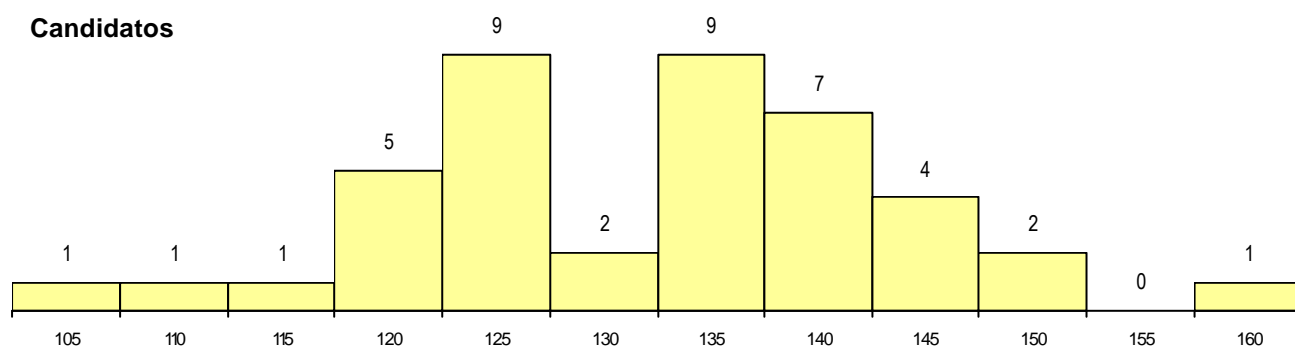

Estabelecimento: 0505 Universidade de Coimbra - Faculdade de Letras
Curso Superior: 9132 Estudos Artísticos
Licenciatura

OPÇÃO CANDIDATURA

Opção	Cands. %	Cols. %
1ª	13 31	11 73
2ª	3 7	2 13
3ª	9 21	1 7
4ª	5 12	0 0
5ª	7 17	1 7
6ª	5 12	0 0
Total	42	15

ETAPA COLOCAÇÃO (contingente)

Etapa Colocação	Cands. %	Cols. %	Nota
17 Geral	42 100	15 100	125.0
Total	42	15	

DISTRITO/CAE DE CANDIDATURA

Distrito Origem	Cands. %	Cols. %
Coimbra	20 48	7 47
Braga	4 10	2 13
Vila Real	3 7	0 0
Lisboa	3 7	0 0
Leiria	3 7	3 20
Guarda	3 7	0 0
Porto	2 5	0 0
Castelo Branco	2 5	2 13
Aveiro	2 5	1 7
Total	42	15

SEXO DOS CANDIDATOS

Sexo	Cands. %	Cols. %
Masc.	12 29	7 47
Femin.	30 71	8 53
Total	42	15

CURSO DO 12º ANO (15 mais frequentes)

Curso 12º ano	Cands. %	Cols. %
N062 Ciências Sociais e Humanas	16 38	7 47
N060 Ciências e Tecnologias	6 14	1 7
R840 Agrupamento 4 / geral	5 12	3 20
N600 Cursos Profissionais (D.L. 74/200	2 5	0 0
N064 Artes Visuais	2 5	0 0
N061 Ciências Socioeconómicas	1 2	1 7
N063 Línguas e Literaturas	1 2	1 7
N084 Multimédia	1 2	1 7
U220 Ens. secundário recorrente (todos	1 2	1 7
E001 1.º curso	1 2	0 0
N972 Recorrente - Ciências Sociais e H	1 2	0 0
P340 Técnico de cozinha/pastelaria e g	1 2	0 0
P356 Técnico de áudio	1 2	0 0
P586 Técnico de cozinha	1 2	0 0
R831 Agrupamento 3 / administração	1 2	0 0

MÉDIAS dos Colocados

Nota de candidatura	134.7
Prova de ingresso	142.2
Média do 12º ano	127.3
Média do 10º/11º ano	127.3

DISTRIBUIÇÕES DE NOTAS DE CANDIDATURA