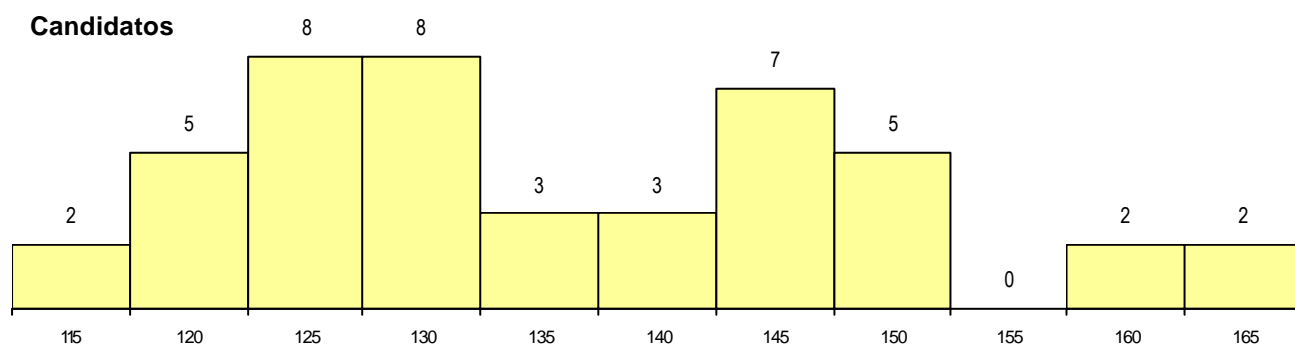

Estabelecimento: 0704 Universidade de Lisboa - Faculdade de Letras
Curso Superior: 9252 Tradução
Licenciatura

OPÇÃO CANDIDATURA

Opção	Cands. %	Cols. %
1ª	10 22	10 56
2ª	12 27	3 17
3ª	5 11	0 0
4ª	6 13	0 0
5ª	4 9	2 11
6ª	8 18	3 17
Total	45	18

ETAPA COLOCAÇÃO (contingente)

Etapa Colocação	Cands. %	Cols. %	Nota
17 Geral	45 100	18 100	119.3
Total	45	18	

DISTRITO/CAE DE CANDIDATURA

Distrito Origem	Cands. %	Cols. %
Lisboa	26 58	13 72
Faro	6 13	1 6
Setúbal	5 11	3 17
Porto	2 4	0 0
Beja	2 4	1 6
Viseu	1 2	0 0
Portalegre	1 2	0 0
Leiria	1 2	0 0
Bragança	1 2	0 0
Total	45	18

SEXO DOS CANDIDATOS

Sexo	Cands. %	Cols. %
Masc.	18 40	9 50
Femin.	27 60	9 50
Total	45	18

CURSO DO 12º ANO (15 mais frequentes)

Curso 12º ano	Cands. %	Cols. %
N062 Ciências Sociais e Humanas	20 44	7 39
N063 Línguas e Literaturas	10 22	5 28
N060 Ciências e Tecnologias	6 13	2 11
U220 Ens. secundário recorrente (todos)	1 2	1 6
R840 Agrupamento 4 / geral	1 2	1 6
P610 Cursos Educação Formação (tod	1 2	1 6
N970 Recorrente - Ciências e Technolog	1 2	1 6
R810 Agrupamento 1 / geral	1 2	0 0
P462 Técnico de animação sociocultura	1 2	0 0
N973 Recorrente - Línguas e Literaturas	1 2	0 0
N972 Recorrente - Ciências Sociais e H	1 2	0 0
N064 Artes Visuais	1 2	0 0

MÉDIAS dos Colocados

Nota de candidatura	134.5
Prova de ingresso	135.5
Média do 12º ano	133.5
Média do 10º/11º ano	133.5

DISTRIBUIÇÕES DE NOTAS DE CANDIDATURA