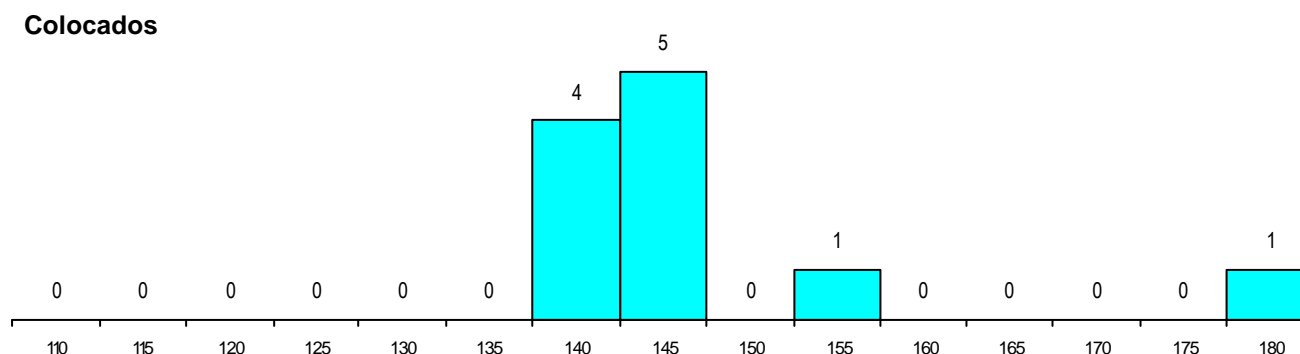

MÉDIAS dos Colocados

Nota de candidatura	146.6
Prova de ingresso	146.5
Média do 12º ano	146.7
Média do 10º/11º ano	146.7

DISTRIBUIÇÕES DE NOTAS DE CANDIDATURA

Estabelecimento: 0501 Universidade de Coimbra - Faculdade de Ciências e Tecnologia
Curso Superior: 9369 Engenharia Mecânica
Mestrado Integrado