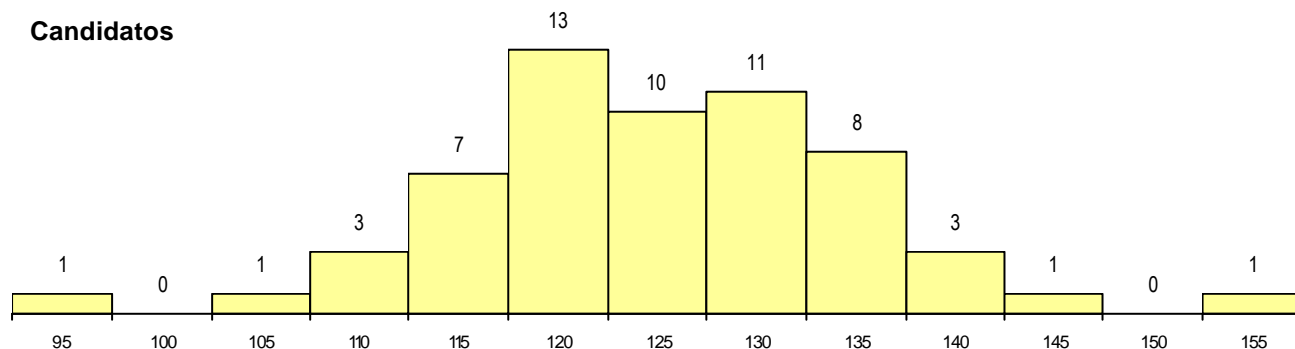

Estabelecimento: 1300 Universidade da Madeira
Curso Superior: 9238 Serviço Social
Licenciatura

OPÇÃO CANDIDATURA

Opção	Cands. %	Cols. %
1ª	22 37	2 50
2ª	23 39	1 25
3ª	10 17	1 25
4ª	4 7	0 0
Total	59	4

ETAPA COLOCAÇÃO (contingente)

Etapa Colocação	Cands. %	Cols. %	Nota
17 Geral	59 100	4 100	137.2
Total	59	4	

DISTRITO/CAE DE CANDIDATURA

Distrito Origem	Cands. %	Cols. %
R. A. Madeira	57 97	3 75
Lisboa	2 3	1 25
Total	59	4

SEXO DOS CANDIDATOS

Sexo	Cands. %	Cols. %
Masc.	7 12	1 25
Femin.	52 88	3 75
Total	59	4

CURSO DO 12º ANO (15 mais frequentes)

Curso 12º ano	Cands. %	Cols. %
N060 Ciências e Tecnologias	16 27	1 25
N062 Ciências Sociais e Humanas	11 19	1 25
R840 Agrupamento 4 / geral	5 8	0 0
U220 Ens. secundário recorrente (todos	5 8	0 0
N061 Ciências Socioeconómicas	3 5	0 0
P610 Cursos Educação Formação (tod	2 3	1 25
R831 Agrupamento 3 / administração	2 3	0 0
R810 Agrupamento 1 / geral	2 3	0 0
N089 Desporto	2 3	0 0
N972 Recorrente - Ciências Sociais e H	1 2	1 25
E003 3.º curso	1 2	0 0
N064 Artes Visuais	1 2	0 0
N084 Multimédia	1 2	0 0
E001 1.º curso	1 2	0 0
P343 Técnico de transportes	1 2	0 0

MÉDIAS dos Colocados

Nota de candidatura	141.9
Prova de ingresso	134.0
Média do 12º ano	148.3
Média do 10º/11º ano	148.3

DISTRIBUIÇÕES DE NOTAS DE CANDIDATURA