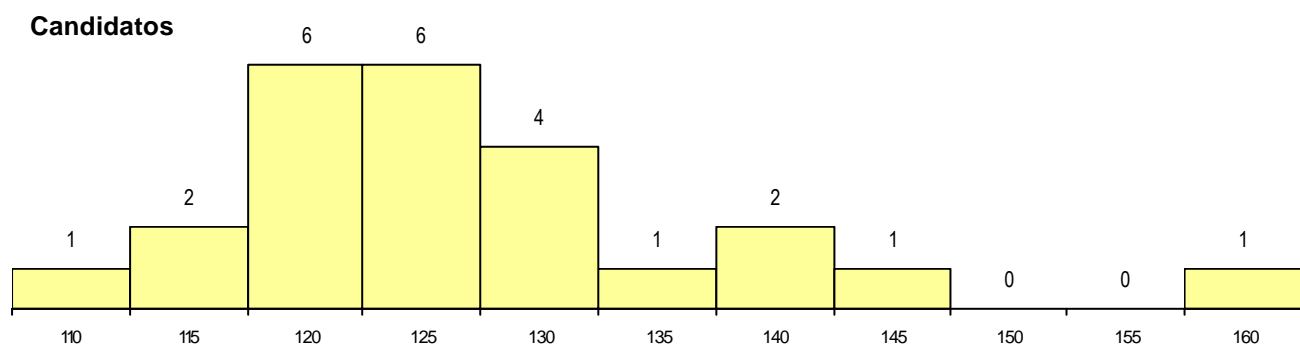

Estabelecimento: 3064 Instituto Politécnico de Coimbra - Instituto Superior de Engenharia de Coimbra
Curso Superior: 9770 Engenharia Informática (Curso Europeu)
Licenciatura

OPÇÃO CANDIDATURA

Opção	Cands. %	Cols. %
1ª	2 8	2 29
2ª	6 25	2 29
3ª	3 13	0 0
4ª	6 25	2 29
5ª	6 25	1 14
6ª	1 4	0 0
Total	24	7

ETAPA COLOCAÇÃO (contingente)

Etapa Colocação	Cands. %	Cols. %	Nota
17 Geral	24 100	7 100	123.8
Total	24	7	

DISTRITO/CAE DE CANDIDATURA

Distrito Origem	Cands. %	Cols. %
Coimbra	10 42	1 14
Viseu	3 13	3 43
Setúbal	2 8	0 0
Leiria	2 8	1 14
Guarda	2 8	1 14
Aveiro	2 8	0 0
Porto	1 4	1 14
Castelo Branco	1 4	0 0
Braga	1 4	0 0
Total	24	7

SEXO DOS CANDIDATOS

Sexo	Cands. %	Cols. %
Masc.	23 96	7 100
Femin.	1 4	0 0
Total	24	7

CURSO DO 12º ANO

(15 mais frequentes)

Curso 12º ano	Cands. %	Cols. %
N060 Ciências e Tecnologias	10 42	4 57
N082 Informática	8 33	2 29
N600 Cursos Profissionais (D.L. 74/200)	2 8	0 0
N977 Recorrente - Informática	1 4	1 14
R813 Agrupamento 1 / informática	1 4	0 0
P472 Técnico de informática/gestão	1 4	0 0
N061 Ciências Socioeconómicas	1 4	0 0

MÉDIAS dos Colocados

Nota de candidatura	129.0
Prova de ingresso	121.0
Média do 12º ano	133.3
Média do 10º/11º ano	133.3

DISTRIBUIÇÕES DE NOTAS DE CANDIDATURA