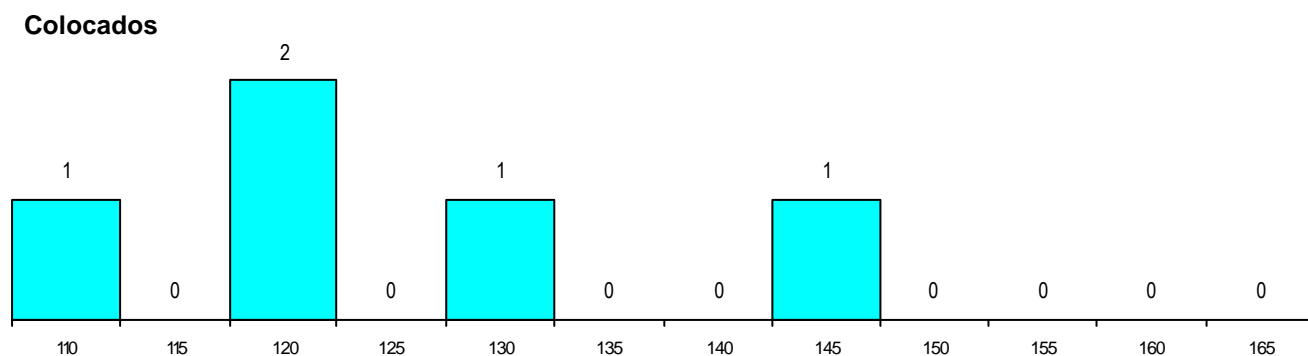

Estabelecimento: 3023 Instituto Politécnico de Beja - Escola Superior de Tecnologia e de Gestão
Curso Superior: 9994 Gestão de Empresas (regime pós-laboral)
Licenciatura

OPÇÃO CANDIDATURA

Opção	Cands. %	Cols. %
1ª	2 17	2 40
2ª	4 33	1 20
3ª	2 17	1 20
4ª	1 8	0 0
5ª	1 8	0 0
6ª	2 17	1 20
Total	12	5

ETAPA COLOCAÇÃO (contingente)

Etapa Colocação	Cands. %	Cols. %	Nota
17 Geral	12 100	5 100	111.8
Total	12	5	

DISTRITO/CAE DE CANDIDATURA

Distrito Origem	Cands. %	Cols. %
Beja	7 58	3 60
Évora	3 25	1 20
Setúbal	1 8	0 0
Faro	1 8	1 20
Total	12	5

SEXO DOS CANDIDATOS

Sexo	Cands. %	Cols. %
Masc.	5 42	2 40
Femin.	7 58	3 60
Total	12	5

CURSO DO 12º ANO (15 mais frequentes)

Curso 12º ano	Cands. %	Cols. %
N062 Ciências Sociais e Humanas	2 17	1 20
N060 Ciências e Tecnologias	2 17	1 20
T122 Técnico de informática de gestão	1 8	1 20
Q950 Equivalências	1 8	1 20
P328 Técnico de mecânica/energias alt	1 8	1 20
R810 Agrupamento 1 / geral	1 8	0 0
P610 Cursos Educação Formação (tod	1 8	0 0
P472 Técnico de informática/gestão	1 8	0 0
P433 Técnico de gestão	1 8	0 0
N061 Ciências Socioeconómicas	1 8	0 0

MÉDIAS dos Colocados

Nota de candidatura	124.7
Prova de ingresso	110.0
Média do 12º ano	132.6
Média do 10º/11º ano	132.6

DISTRIBUIÇÕES DE NOTAS DE CANDIDATURA