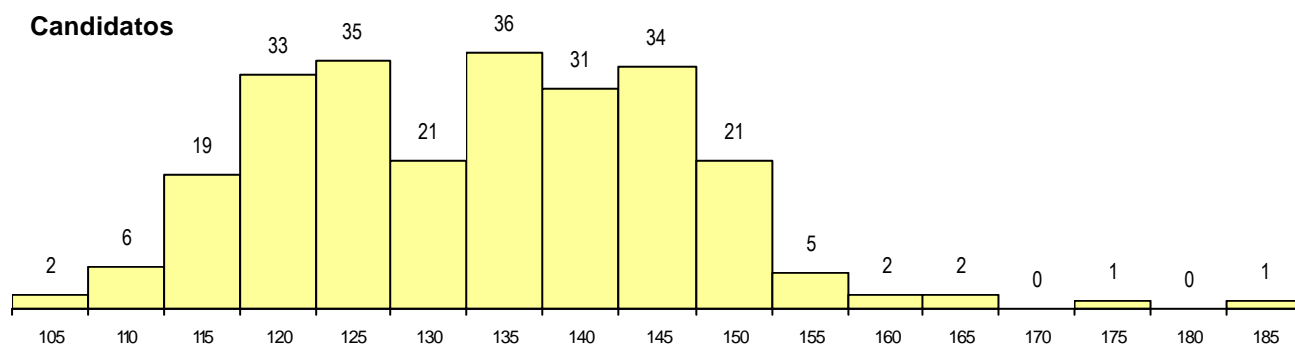

OPÇÃO CANDIDATURA

Opção	Cands. %	Cols. %
1ª	66 27	5 50
2ª	58 23	2 20
3ª	44 18	0 0
4ª	37 15	2 20
5ª	24 10	1 10
6ª	20 8	0 0
Total	249	10

ETAPA COLOCAÇÃO (contingente)

Etapa Colocação	Cands. %	Cols. %	Nota
17 Geral	249 100	10 100	148.5
Total	249	10	

DISTRITO/CAE DE CANDIDATURA

Distrito Origem	Cands. %	Cols. %
Lisboa	140 56	6 60
Setúbal	50 20	1 10
Leiria	12 5	1 10
Santarém	9 4	0 0
Porto	5 2	0 0
R. A. Madeira	5 2	0 0
Faro	4 2	0 0
Braga	4 2	0 0
Vila Real	4 2	0 0
Beja	2 1	0 0
Coimbra	2 1	0 0
Évora	2 1	0 0
R. A. Açores	2 1	0 0
Viseu	2 1	0 0
Guarda	1 0	1 10
Portalegre	1 0	0 0
Castelo Branco	1 0	0 0
Bragança	1 0	0 0
Viana do Castelo	1 0	0 0
Aveiro	1 0	1 10
Total	249	10

SEXO DOS CANDIDATOS

Sexo	Cands. %	Cols. %
Masc.	49 20	1 10
Femin.	200 80	9 90
Total	249	10

CURSO DO 12º ANO (15 mais frequentes)

Curso 12º ano	Cands. %	Cols. %
N060 Ciências e Tecnologias	87 35	4 40
N062 Ciências Sociais e Humanas	81 33	1 10
N064 Artes Visuais	7 3	3 30
N088 Acção Social	7 3	0 0
N061 Ciências Socioeconómicas	6 2	0 0
N972 Recorrente - Ciências Sociais e H	5 2	0 0
R810 Agrupamento 1 / geral	5 2	0 0
N063 Línguas e Literaturas	5 2	0 0
U220 Ens. secundário recorrente (todos	4 2	0 0
N970 Recorrente - Ciências e Technolog	4 2	0 0
N089 Desporto	4 2	0 0
N600 Cursos Profissionais (D.L. 74/200	3 1	0 0
P610 Cursos Educação Formação (tod	2 1	0 0
Q950 Equivalências	2 1	0 0
R820 Agrupamento 2 / geral	1 0	1 10

MÉDIAS dos Colocados

Nota de candidatura	151.1
Prova de ingresso	157.8
Média do 12º ano	144.4
Média do 10º/11º ano	144.4

DISTRIBUIÇÕES DE NOTAS DE CANDIDATURA