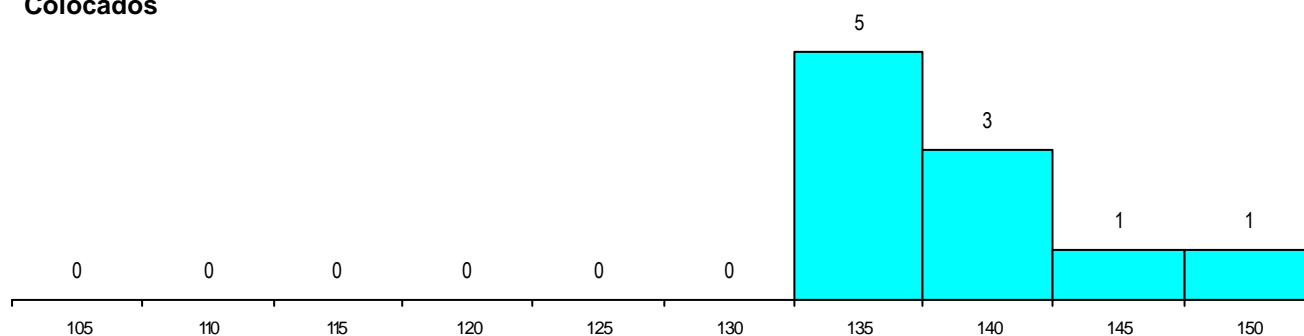

Estabelecimento: 3162 Instituto Politécnico de Viana do Castelo - Escola Superior de Educação
Curso Superior: 9731 Desporto e Lazer
Licenciatura

OPÇÃO CANDIDATURA

Opção	Cands. %	Cols. %
1ª	16 20	6 60
2ª	14 17	2 20
3ª	12 15	0 0
4ª	15 18	1 10
5ª	16 20	1 10
6ª	9 11	0 0
Total	82	10

ETAPA COLOCAÇÃO (contingente)

Etapa Colocação	Cands. %	Cols. %	Nota
17 Geral	82 100	10 100	133.8
Total	82	10	

DISTRITO/CAE DE CANDIDATURA

Distrito Origem	Cands. %	Cols. %
Braga	36 44	3 30
Viana do Castelo	16 20	5 50
Porto	14 17	1 10
Aveiro	5 6	0 0
Vila Real	2 2	0 0
Lisboa	2 2	1 10
Leiria	2 2	0 0
Coimbra	2 2	0 0
R. A. Madeira	1 1	0 0
R. A. Açores	1 1	0 0
Setúbal	1 1	0 0
Total	82	10

SEXO DOS CANDIDATOS

Sexo	Cands. %	Cols. %
Masc.	53 65	5 50
Femin.	29 35	5 50
Total	82	10

CURSO DO 12º ANO (15 mais frequentes)

Curso 12º ano	Cands. %	Cols. %
N089 Desporto	20 24	2 20
N060 Ciências e Tecnologias	18 22	4 40
N062 Ciências Sociais e Humanas	10 12	0 0
N970 Recorrente - Ciências e Tecnolog	7 9	0 0
U220 Ens. secundário recorrente (todos	4 5	1 10
N088 Acção Social	4 5	0 0
N600 Cursos Profissionais (D.L. 74/200	2 2	1 10
R810 Agrupamento 1 / geral	2 2	1 10
N573 Animação e Gestão Desportiva	2 2	0 0
N972 Recorrente - Ciências Sociais e H	2 2	0 0
R831 Agrupamento 3 / administração	1 1	1 10
P472 Técnico de informática/gestão	1 1	0 0
P353 Técnico de gestão do ambiente	1 1	0 0
P610 Cursos Educação Formação (tod	1 1	0 0
Q940 Escolas estrangeiras em Portugal	1 1	0 0

MÉDIAS dos Colocados

Nota de candidatura	139.0
Prova de ingresso	128.4
Média do 12º ano	144.7
Média do 10º/11º ano	144.7

DISTRIBUIÇÕES DE NOTAS DE CANDIDATURA

Candidatos

Colocados