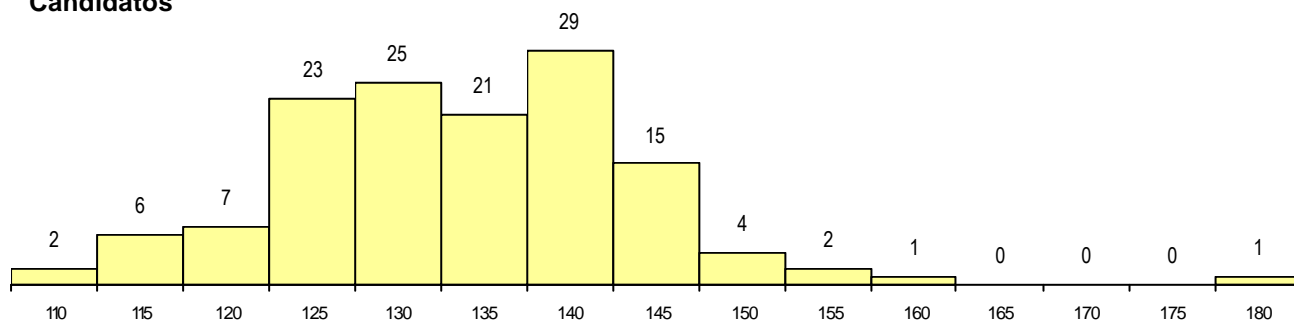

Estabelecimento: 7085 Instituto Politécnico de Viseu - Escola Superior de Saúde de Viseu
Curso Superior: 9500 Enfermagem
Licenciatura

OPÇÃO CANDIDATURA

Opção	Cands. %	Cols. %
1ª	35 26	4 44
2ª	27 20	2 22
3ª	21 15	1 11
4ª	23 17	1 11
5ª	18 13	1 11
6ª	12 9	0 0
Total	136	9

ETAPA COLOCAÇÃO (contingente)

Etapa Colocação	Cands. %	Cols. %	Nota
17 Geral	136 100	9 100	141.4
Total	136	9	

DISTRITO/CAE DE CANDIDATURA

Distrito Origem	Cands. %	Cols. %
Viseu	34 25	3 33
Aveiro	32 24	3 33
Porto	26 19	2 22
Braga	20 15	0 0
Guarda	6 4	1 11
Coimbra	6 4	0 0
Lisboa	3 2	0 0
Castelo Branco	3 2	0 0
R. A. Madeira	2 1	0 0
Vila Real	2 1	0 0
Viana do Castelo	1 1	0 0
Setúbal	1 1	0 0
Total	136	9

SEXO DOS CANDIDATOS

Sexo	Cands. %	Cols. %
Masc.	23 17	2 22
Femin.	113 83	7 78
Total	136	9

CURSO DO 12º ANO (15 mais frequentes)

Curso 12º ano	Cands. %	Cols. %
N060 Ciências e Tecnologias	121 89	8 89
N970 Recorrente - Ciências e Technolog	8 6	1 11
R810 Agrupamento 1 / geral	2 1	0 0
N972 Recorrente - Ciências Sociais e H	2 1	0 0
U220 Ens. secundário recorrente (todos	1 1	0 0
NA05 Animação Sócio-Desportiva (VC)	1 1	0 0

MÉDIAS dos Colocados

Nota de candidatura 147.0
Prova de ingresso 139.0
Média do 12º ano 152.3
Média do 10º/11º ano 152.3

DISTRIBUIÇÕES DE NOTAS DE CANDIDATURA

Candidatos