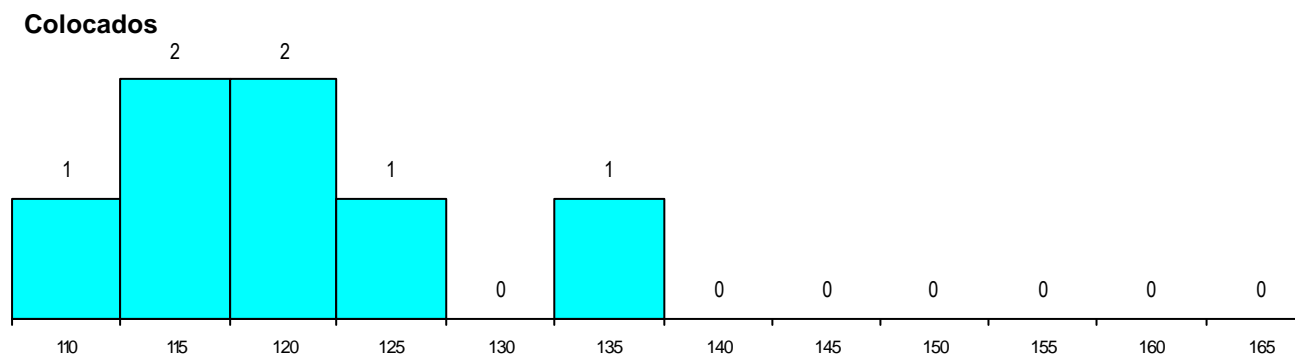

Estabelecimento: 3054 Instituto Politécnico de Castelo Branco - Escola Superior de Gestão de Idanha-a-Nova
Curso Superior: 9063 Contabilidade e Gestão Financeira
Licenciatura

OPÇÃO CANDIDATURA

Opção	Cands. %	Cols. %
1ª	4 12	4 57
2ª	5 15	1 14
3ª	4 12	0 0
4ª	4 12	2 29
5ª	11 33	0 0
6ª	5 15	0 0
Total	33	7

ETAPA COLOCAÇÃO (contingente)

Etapa Colocação	Cands. %	Cols. %	Nota
17 Geral	33 100	7 100	111.1
Total	33	7	

DISTRITO/CAE DE CANDIDATURA

Distrito Origem	Cands. %	Cols. %
Castelo Branco	6 18	4 57
Santarém	5 15	0 0
R. A. Madeira	4 12	1 14
Guarda	4 12	0 0
Portalegre	3 9	1 14
Leiria	3 9	0 0
Viana do Castelo	2 6	1 14
Lisboa	2 6	0 0
Aveiro	2 6	0 0
Viseu	1 3	0 0
Coimbra	1 3	0 0
Total	33	7

SEXO DOS CANDIDATOS

Sexo	Cands. %	Cols. %
Masc.	14 42	3 43
Femin.	19 58	4 57
Total	33	7

CURSO DO 12º ANO (15 mais frequentes)

Curso 12º ano	Cands. %	Cols. %
N060 Ciências e Tecnologias	8 24	1 14
N062 Ciências Sociais e Humanas	6 18	3 43
N061 Ciências Socioeconómicas	6 18	1 14
N600 Cursos Profissionais (D.L. 74/200	4 12	2 29
P433 Técnico de gestão	2 6	0 0
U220 Ens. secundário recorrente (todos	1 3	0 0
T122 Técnico de informática de gestão	1 3	0 0
P725 Técnico comercial	1 3	0 0
P610 Cursos Educação Formação (tod	1 3	0 0
N972 Recorrente - Ciências Sociais e H	1 3	0 0
N971 Recorrente - Ciências Socioeconó	1 3	0 0
N085 Administração	1 3	0 0

MÉDIAS dos Colocados

Nota de candidatura	119.6
Prova de ingresso	100.9
Média do 12º ano	129.6
Média do 10º/11º ano	129.6

DISTRIBUIÇÕES DE NOTAS DE CANDIDATURA