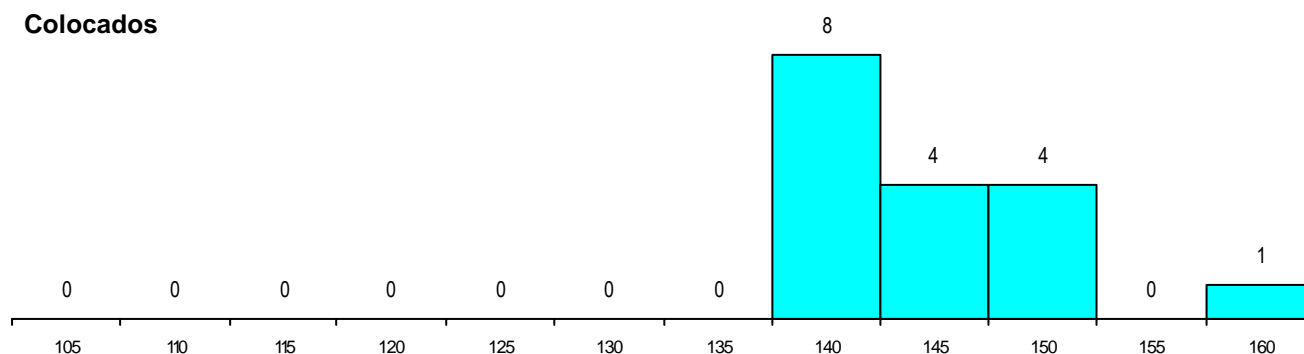

OPÇÃO CANDIDATURA

Opção	Cands. %	Cols. %
1ª	40 25	6 35
2ª	41 26	5 29
3ª	26 16	5 29
4ª	20 13	0 0
5ª	20 13	1 6
6ª	12 8	0 0
Total	159	17

ETAPA COLOCAÇÃO (contingente)

Etapa Colocação	Cands. %	Cols. %	Nota
17 Geral	159 100	17 100	140.7
Total	159	17	

DISTRITO/CAE DE CANDIDATURA

Distrito Origem	Cands. %	Cols. %
Porto	110 69	12 71
Braga	16 10	1 6
Aveiro	7 4	1 6
Viana do Castelo	5 3	1 6
Vila Real	4 3	1 6
Setúbal	4 3	0 0
Viseu	3 2	0 0
Leiria	3 2	0 0
Bragança	3 2	1 6
Coimbra	2 1	0 0
R. A. Madeira	1 1	0 0
Castelo Branco	1 1	0 0
Total	159	17

SEXO DOS CANDIDATOS

Sexo	Cands. %	Cols. %
Masc.	85 53	10 59
Femin.	74 47	7 41
Total	159	17

CURSO DO 12º ANO (15 mais frequentes)

Curso 12º ano	Cands. %	Cols. %
N062 Ciências Sociais e Humanas	35 22	2 12
N060 Ciências e Tecnologias	33 21	6 35
N061 Ciências Socioeconómicas	17 11	6 35
N972 Recorrente - Ciências Sociais e H	7 4	1 6
N971 Recorrente - Ciências Socioeconóm	7 4	0 0
U220 Ens. secundário recorrente (todos	5 3	0 0
N970 Recorrente - Ciências e Tecnolog	4 3	0 0
P472 Técnico de informática/gestão	3 2	1 6
N085 Administração	3 2	0 0
NA18 Marketing e Estratégia Empresaria	3 2	0 0
N064 Artes Visuais	3 2	0 0
N600 Cursos Profissionais (D.L. 74/200	3 2	0 0
P381 Técnico de comunicação/marketing	2 1	0 0
N082 Informática	2 1	0 0
P347 Técnico de marketing	2 1	0 0

MÉDIAS dos Colocados

Nota de candidatura	145.6
Prova de ingresso	145.1
Média do 12º ano	145.8
Média do 10º/11º ano	145.8

DISTRIBUIÇÕES DE NOTAS DE CANDIDATURA