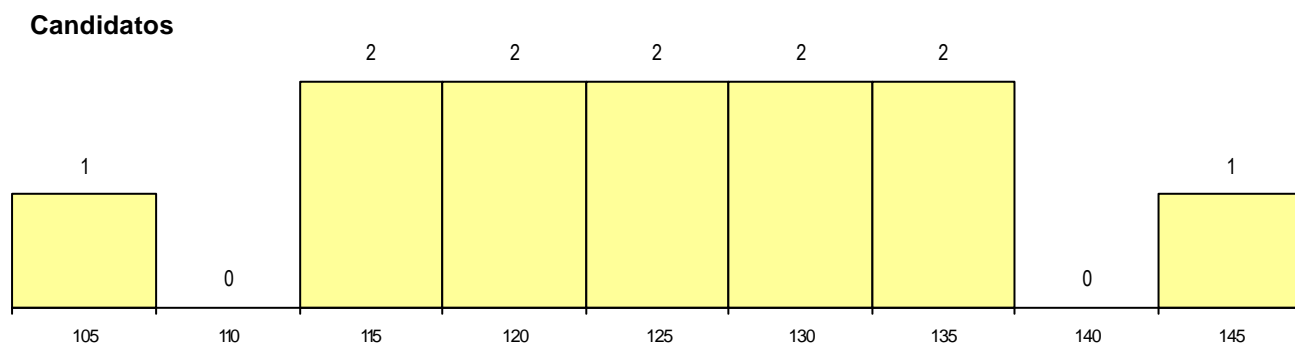

Estabelecimento: 3143 Instituto Politécnico de Santarém - Escola Superior de Gestão e Tecnologia de Santarém
Curso Superior: 9998 Informática (regime pós-laboral)
Licenciatura

OPÇÃO CANDIDATURA

Opção	Cands. %	Cols. %
1ª	1 8	1 33
2ª	4 33	1 33
3ª	1 8	1 33
4ª	2 17	0 0
5ª	1 8	0 0
6ª	3 25	0 0
Total	12	3

ETAPA COLOCAÇÃO (contingente)

Etapa Colocação	Cands. %	Cols. %	Nota
17 Geral	12 100	3 100	114.9
Total	12	3	

DISTRITO/CAE DE CANDIDATURA

Distrito Origem	Cands. %	Cols. %
Santarém	10 83	2 67
Leiria	1 8	1 33
Beja	1 8	0 0
Total	12	3

SEXO DOS CANDIDATOS

Sexo	Cands. %	Cols. %
Masc.	6 50	1 33
Femin.	6 50	2 67
Total	12	3

CURSO DO 12º ANO (15 mais frequentes)

Curso 12º ano	Cands. %	Cols. %
N060 Ciências e Tecnologias	4 33	0 0
U220 Ens. secundário recorrente (todos	1 8	1 33
N085 Administração	1 8	1 33
N082 Informática	1 8	1 33
R831 Agrupamento 3 / administração	1 8	0 0
R810 Agrupamento 1 / geral	1 8	0 0
P345 Profissionais de formação bancári	1 8	0 0
N971 Recorrente - Ciências Socioeconó	1 8	0 0
N600 Cursos Profissionais (D.L. 74/200	1 8	0 0

MÉDIAS dos Colocados

Nota de candidatura	117.9
Prova de ingresso	97.3
Média do 12º ano	129.0
Média do 10º/11º ano	129.0

DISTRIBUIÇÕES DE NOTAS DE CANDIDATURA