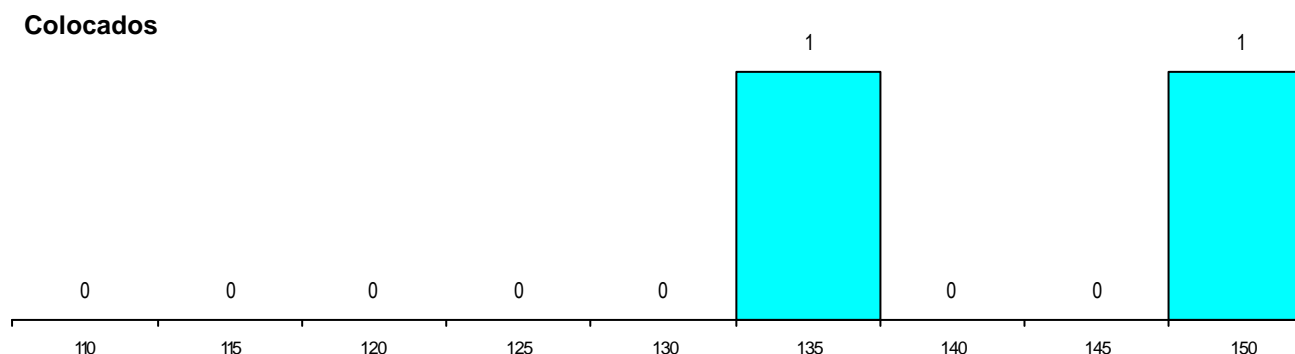

MÉDIAS dos Colocados

Nota de candidatura	143.7
Prova de ingresso	130.8
Média do 12º ano	156.5
Média do 10º/11º ano	156.5

DISTRIBUIÇÕES DE NOTAS DE CANDIDATURA

Estabelecimento: 3014 Universidade de Aveiro - Escola Superior de Design, Gestão e Tecnologias da Produção de Aveiro-Norte
Curso Superior: 9245 Tecnologia e Design de Produto
Licenciatura