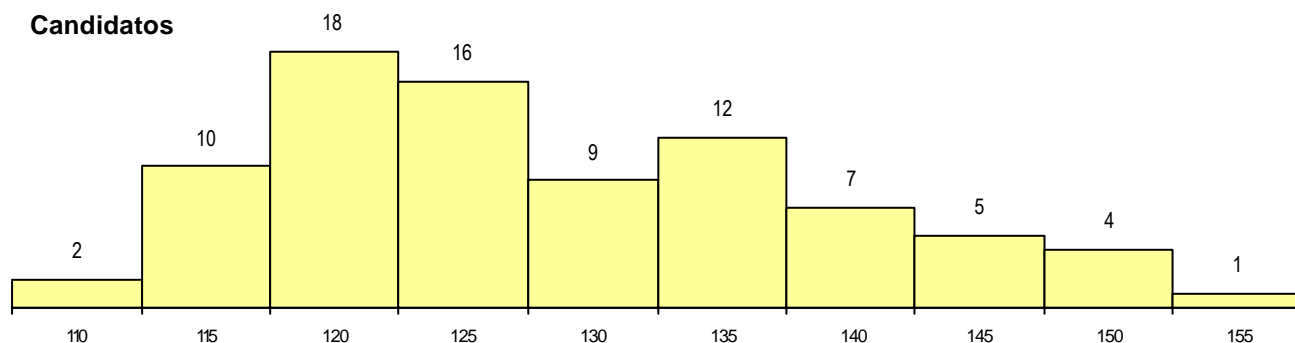

OPÇÃO CANDIDATURA

Opção	Cands. %	Cols. %
1ª	23 27	4 25
2ª	16 19	3 19
3ª	13 15	4 25
4ª	7 8	2 13
5ª	15 18	2 13
6ª	10 12	1 6
Total	84	16

ETAPA COLOCAÇÃO (contingente)

Etapa Colocação	Cands. %	Cols. %	Nota
17 Geral	84 100	16 100	130.2
Total	84	16	

DISTRITO/CAE DE CANDIDATURA

Distrito Origem	Cands. %	Cols. %
Lisboa	67 80	15 94
Setúbal	6 7	1 6
Leiria	3 4	0 0
Braga	3 4	0 0
Évora	2 2	0 0
Santarém	1 1	0 0
Guarda	1 1	0 0
Aveiro	1 1	0 0
Total	84	16

SEXO DOS CANDIDATOS

Sexo	Cands. %	Cols. %
Masc.	40 48	4 25
Femin.	44 52	12 75
Total	84	16

CURSO DO 12º ANO (15 mais frequentes)

Curso 12º ano	Cands. %	Cols. %
N061 Ciências Socioeconómicas	9 11	3 19
N060 Ciências e Tecnologias	8 10	2 13
U220 Ens. secundário recorrente (todos)	8 10	0 0
N062 Ciências Sociais e Humanas	6 7	2 13
N085 Administração	6 7	0 0
N972 Recorrente - Ciências Sociais e H	4 5	1 6
N970 Recorrente - Ciências e Technolog	4 5	1 6
N600 Cursos Profissionais (D.L. 74/200	4 5	0 0
P412 Técnico de contabilidade	3 4	1 6
P733 Técnico de contabilidade e gestão	2 2	2 13
Q950 Equivalências	2 2	1 6
E001 1.º curso	2 2	0 0
N980 Recorrente - Administração	2 2	0 0
R810 Agrupamento 1 / geral	2 2	0 0
R813 Agrupamento 1 / informática	2 2	0 0

MÉDIAS dos Colocados

Nota de candidatura	135.2
Prova de ingresso	129.5
Média do 12º ano	138.3
Média do 10º/11º ano	138.3

DISTRIBUIÇÕES DE NOTAS DE CANDIDATURA