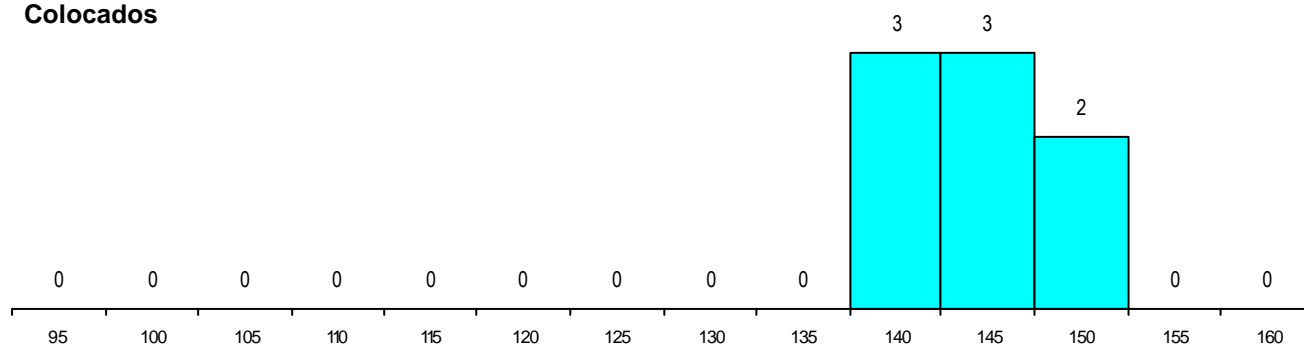

MÉDIAS dos Colocados

Nota de candidatura	144.1
Prova de ingresso	150.1
Média do 12º ano	138.1
Média do 10º/11º ano	138.1

DISTRIBUIÇÕES DE NOTAS DE CANDIDATURA

Candidatos

Colocados

Estabelecimento: 0506 Universidade de Coimbra - Faculdade de Medicina
Curso Superior: 9548 Medicina Dentária
Mestrado Integrado