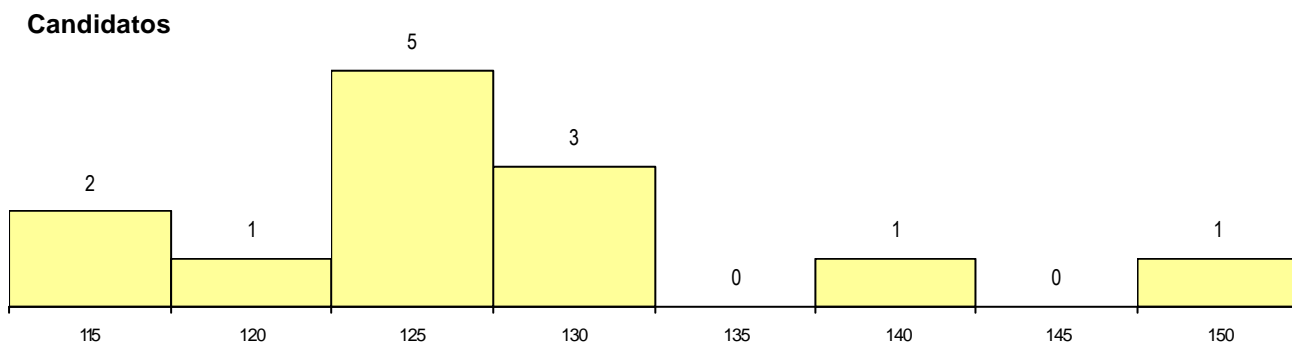

Estabelecimento: 0806 Universidade Técnica de Lisboa - Faculdade de Motricidade Humana
Curso Superior: 9068 Dança
Licenciatura

OPÇÃO CANDIDATURA

Opção	Cands. %	Cols. %
1ª	12 92	1 50
3ª	1 8	1 50
Total	13	2

ETAPA COLOCAÇÃO (contingente)

Etapa Colocação	Cands. %	Cols. %	Nota
17 Geral	13 100	2 100	142.0
Total	13	2	

DISTRITO/CAE DE CANDIDATURA

Distrito Origem	Cands. %	Cols. %
Lisboa	6 46	1 50
Coimbra	2 15	0 0
Setúbal	1 8	1 50
Guarda	1 8	0 0
Faro	1 8	0 0
Braga	1 8	0 0
Aveiro	1 8	0 0
Total	13	2

SEXO DOS CANDIDATOS

Sexo	Cands. %	Cols. %
Masc.	2 15	0 0
Femin.	11 85	2 100
Total	13	2

CURSO DO 12º ANO (15 mais frequentes)

Curso 12º ano	Cands. %	Cols. %
N060 Ciências e Tecnologias	5 38	1 50
N062 Ciências Sociais e Humanas	3 23	1 50
N064 Artes Visuais	2 15	0 0
P521 Teatro	1 8	0 0
P392 Animador sociocultural/desporto	1 8	0 0
N972 Recorrente - Ciências Sociais e H	1 8	0 0

MÉDIAS dos Colocados

Nota de candidatura 145.5
Prova de ingresso 144.5
Média do 12º ano 146.5
Média do 10º/11º ano 146.5

DISTRIBUIÇÕES DE NOTAS DE CANDIDATURA