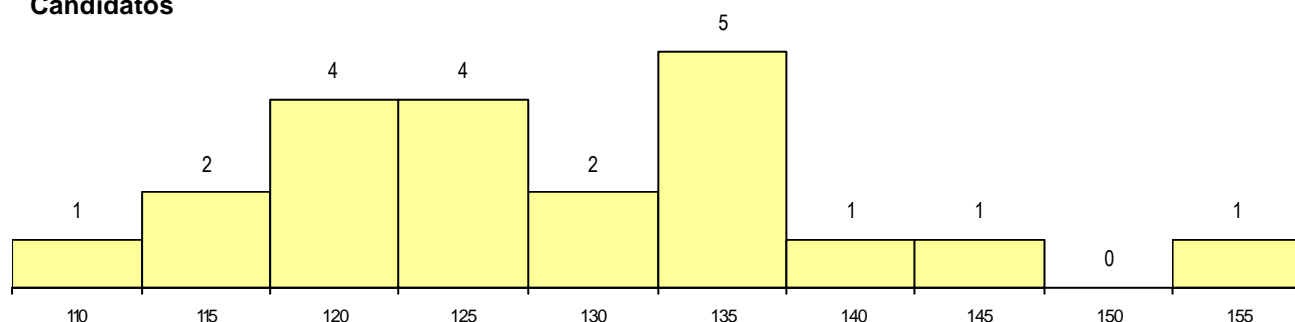

Estabelecimento: 3141 Instituto Politécnico de Santarém - Escola Superior Agrária de Santarém
Curso Superior: 9355 Engenharia da Produção Animal
Licenciatura

OPÇÃO CANDIDATURA

Opção	Cands. %	Cols. %
1ª	6 29	6 100
2ª	7 33	0 0
3ª	4 19	0 0
5ª	2 10	0 0
6ª	2 10	0 0
Total	21	6

ETAPA COLOCAÇÃO (contingente)

Etapa Colocação	Cands. %	Cols. %	Nota
17 Geral	21 100	6 100	120.2
Total	21	6	

DISTRITO/CAE DE CANDIDATURA

Distrito Origem	Cands. %	Cols. %
Lisboa	8 38	3 50
Santarém	4 19	0 0
Setúbal	2 10	0 0
Portalegre	2 10	1 17
Leiria	2 10	1 17
Coimbra	1 5	0 0
Castelo Branco	1 5	0 0
Beja	1 5	1 17
Total	21	6

SEXO DOS CANDIDATOS

Sexo	Cands. %	Cols. %
Masc.	12 57	3 50
Femin.	9 43	3 50
Total	21	6

CURSO DO 12º ANO (15 mais frequentes)

Curso 12º ano	Cands. %	Cols. %
N060 Ciências e Tecnologias	13 62	3 50
P436 Técnico de gestão agrícola	2 10	2 33
N600 Cursos Profissionais (D.L. 74/200	2 10	0 0
P349 Técnico de gestão equina	1 5	1 17
U220 Ens. secundário recorrente (todos	1 5	0 0
P610 Cursos Educação Formação (tod	1 5	0 0
N970 Recorrente - Ciências e Technolog	1 5	0 0

MÉDIAS dos Colocados

Nota de candidatura	131.9
Prova de ingresso	109.8
Média do 12º ano	143.8
Média do 10º/11º ano	143.8

DISTRIBUIÇÕES DE NOTAS DE CANDIDATURA

Candidatos