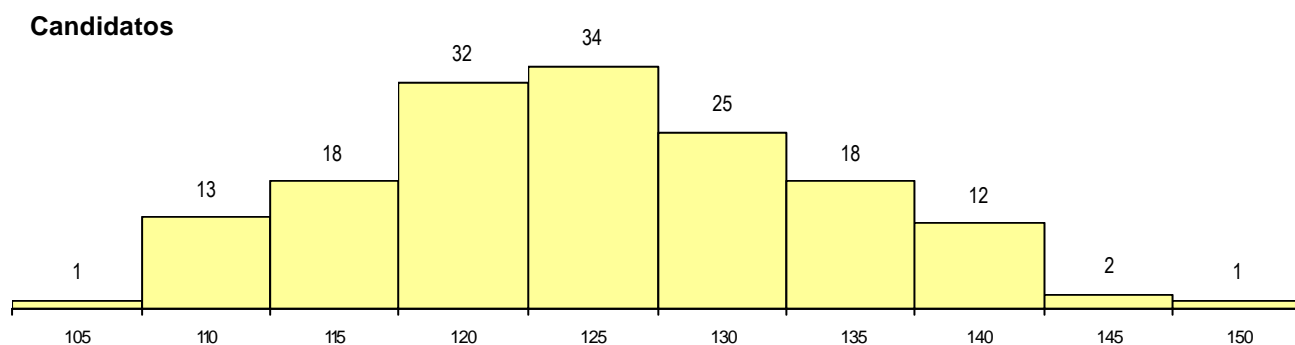

Estabelecimento: 3112 Instituto Politécnico de Lisboa - Escola Superior de Educação
Curso Superior: 9853 Educação Básica
Licenciatura

OPÇÃO CANDIDATURA

Opção	Cands. %	Cols. %
1ª	72 46	17 77
2ª	27 17	3 14
3ª	16 10	2 9
4ª	11 7	0 0
5ª	9 6	0 0
6ª	21 13	0 0
Total	156	22

ETAPA COLOCAÇÃO (contingente)

Etapa Colocação	Cands. %	Cols. %	Nota
17 Geral	156 100	22 100	130.8
Total	156	22	

DISTRITO/CAE DE CANDIDATURA

Distrito Origem	Cands. %	Cols. %
Lisboa	105 67	17 77
Setúbal	24 15	2 9
Leiria	8 5	0 0
Santarém	7 4	1 5
Porto	4 3	1 5
R. A. Madeira	2 1	0 0
Castelo Branco	2 1	0 0
R. A. Açores	1 1	0 0
Viana do Castelo	1 1	0 0
Portalegre	1 1	1 5
Coimbra	1 1	0 0
Total	156	22

SEXO DOS CANDIDATOS

Sexo	Cands. %	Cols. %
Masc.	8 5	0 0
Femin.	148 95	22 100
Total	156	22

CURSO DO 12º ANO (15 mais frequentes)

Curso 12º ano	Cands. %	Cols. %
N062 Ciências Sociais e Humanas	83 53	9 41
N060 Ciências e Tecnologias	55 35	7 32
N061 Ciências Socioeconómicas	6 4	1 5
N088 Acção Social	4 3	1 5
N600 Cursos Profissionais (D.L. 74/200	3 2	1 5
N082 Informática	2 1	1 5
N970 Recorrente - Ciências e Technolog	1 1	1 5
N064 Artes Visuais	1 1	1 5
R810 Agrupamento 1 / geral	1 1	0 0

MÉDIAS dos Colocados

Nota de candidatura	135.5
Prova de ingresso	133.5
Média do 12º ano	137.5
Média do 10º/11º ano	137.5

DISTRIBUIÇÕES DE NOTAS DE CANDIDATURA