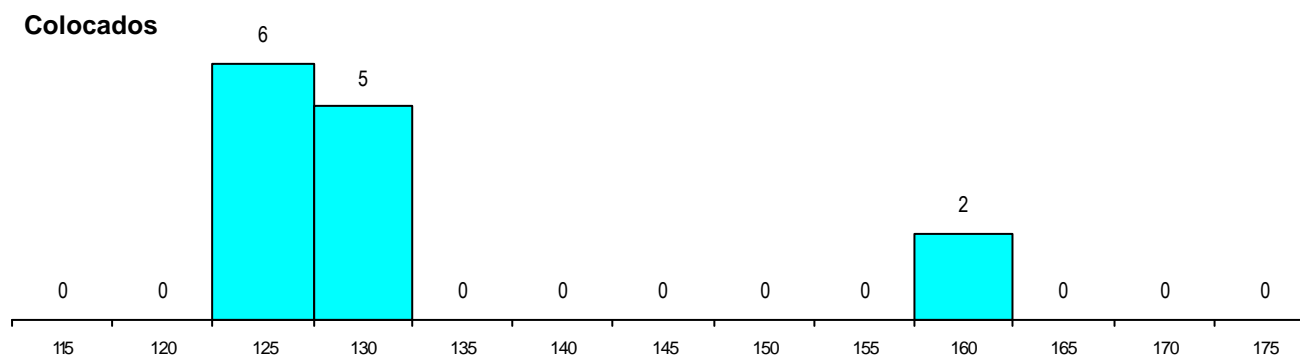

Estabelecimento: 0400 Universidade da Beira Interior
Curso Superior: 9540 Bioengenharia
Licenciatura

OPÇÃO CANDIDATURA

Opção	Cands. %	Cols. %
1ª	11 24	10 77
2ª	9 20	3 23
3ª	9 20	0 0
4ª	7 15	0 0
5ª	6 13	0 0
6ª	4 9	0 0
Total	46	13

ETAPA COLOCAÇÃO (contingente)

Etapa Colocação	Cands. %	Cols. %	Nota
17 Geral	46 100	13 100	123.8
Total	46	13	

DISTRITO/CAE DE CANDIDATURA

Distrito Origem	Cands. %	Cols. %
Castelo Branco	12 26	3 23
Porto	6 13	3 23
Guarda	5 11	2 15
Aveiro	5 11	0 0
Viseu	4 9	2 15
Braga	4 9	3 23
Leiria	3 7	0 0
Viana do Castelo	1 2	0 0
Setúbal	1 2	0 0
Santarém	1 2	0 0
Lisboa	1 2	0 0
Coimbra	1 2	0 0
Bragança	1 2	0 0
Beja	1 2	0 0
Total	46	13

SEXO DOS CANDIDATOS

Sexo	Cands. %	Cols. %
Masc.	26 57	10 77
Femin.	20 43	3 23
Total	46	13

CURSO DO 12º ANO

Curso 12º ano	Cands. %	Cols. %
N060 Ciências e Tecnologias	44 96	13 100
R810 Agrupamento 1 / geral	1 2	0 0
NA04 Biotecnologia (VCT)	1 2	0 0

(15 mais frequentes)

MÉDIAS dos Colocados

Nota de candidatura 132.5
Prova de ingresso 126.6
Média do 12º ano 135.7
Média do 10º/11º ano 135.7

DISTRIBUIÇÕES DE NOTAS DE CANDIDATURA