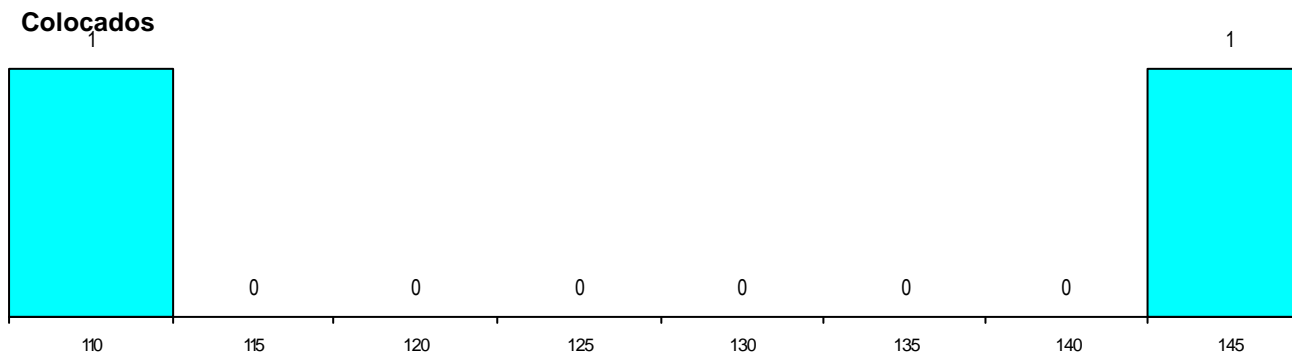

Estabelecimento: 3141 Instituto Politécnico de Santarém - Escola Superior Agrária de Santarém
Curso Superior: 8347 Engenharia Agronómica (regime pós-laboral)
Licenciatura

OPÇÃO CANDIDATURA

Opção	Cands. %	Cols. %
1ª	2 40	2 100
2ª	1 20	0 0
3ª	2 40	0 0
Total	5	2

ETAPA COLOCAÇÃO (contingente)

Etapa Colocação	Cands. %	Cols. %	Nota
17 Geral	5 100	2 100	111.3
Total	5	2	

DISTRITO/CAE DE CANDIDATURA

Distrito Origem	Cands. %	Cols. %
Santarém	3 60	1 50
Lisboa	2 40	1 50
Total	5	2

SEXO DOS CANDIDATOS

Sexo	Cands. %	Cols. %
Masc.	2 40	1 50
Femin.	3 60	1 50
Total	5	2

CURSO DO 12º ANO (15 mais frequentes)

Curso 12º ano	Cands. %	Cols. %
N060 Ciências e Tecnologias	2 40	0 0
U220 Ens. secundário recorrente (todos	1 20	1 50
P384 Técnico de comércio	1 20	1 50
N600 Cursos Profissionais (D.L. 74/200	1 20	0 0

MÉDIAS dos Colocados

Nota de candidatura	128.6
Prova de ingresso	98.0
Média do 12º ano	145.0
Média do 10º/11º ano	145.0

DISTRIBUIÇÕES DE NOTAS DE CANDIDATURA