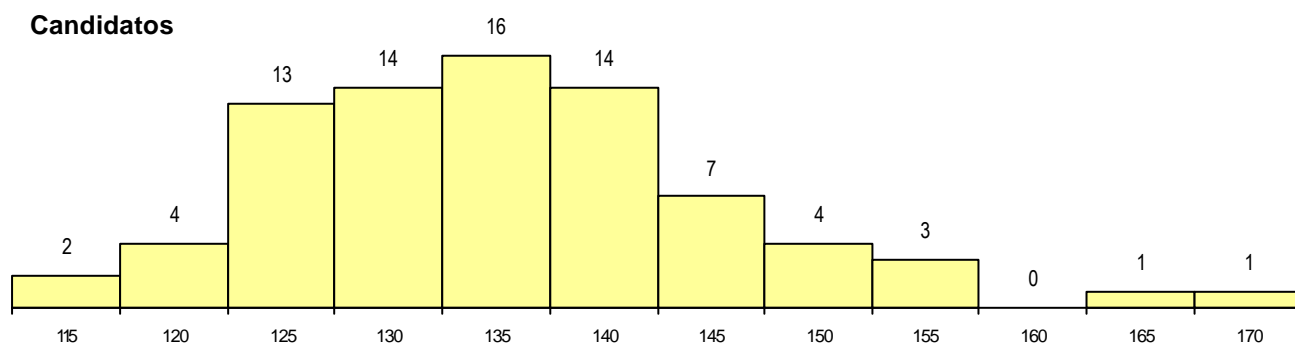

MÉDIAS dos Colocados

Nota de candidatura	142.6
Prova de ingresso	144.3
Média do 12º ano	141.7
Média do 10º/11º ano	141.7

DISTRIBUIÇÕES DE NOTAS DE CANDIDATURA

Estabelecimento: 3103 Instituto Politécnico de Leiria - Escola Superior de Artes e Design das Caldas da Rainha
Curso Superior: 9724 Design de Cerâmica e Vidro
Licenciatura