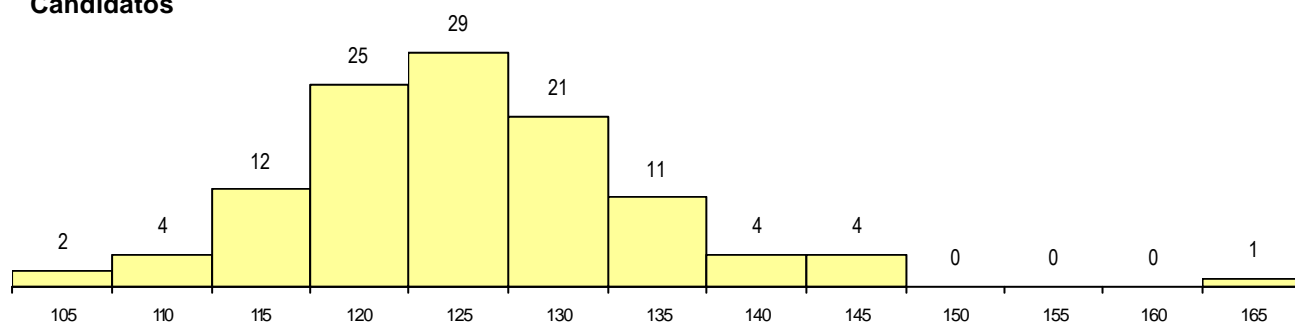

OPÇÃO CANDIDATURA

Opção	Cands. %	Cols. %
1ª	23 20	2 17
2ª	16 14	1 8
3ª	23 20	6 50
4ª	23 20	3 25
5ª	17 15	0 0
6ª	11 10	0 0
Total	113	12

ETAPA COLOCAÇÃO (contingente)

Etapa Colocação	Cands. %	Cols. %	Nota
17 Geral	113 100	12 100	129.7
Total	113	12	

DISTRITO/CAE DE CANDIDATURA

Distrito Origem	Cands. %	Cols. %
Porto	35 31	5 42
Braga	32 28	2 17
Vila Real	13 12	2 17
Bragança	11 10	2 17
Aveiro	6 5	0 0
Viana do Castelo	4 4	0 0
Viseu	3 3	0 0
R. A. Madeira	2 2	1 8
Coimbra	2 2	0 0
Santarém	1 1	0 0
Lisboa	1 1	0 0
Leiria	1 1	0 0
Guarda	1 1	0 0
Castelo Branco	1 1	0 0
Total	113	12

SEXO DOS CANDIDATOS

Sexo	Cands. %	Cols. %
Masc.	81 72	9 75
Femin.	32 28	3 25
Total	113	12

CURSO DO 12º ANO

(15 mais frequentes)

Curso 12º ano	Cands. %	Cols. %
N060 Ciências e Tecnologias	30 27	5 42
N089 Desporto	26 23	3 25
N062 Ciências Sociais e Humanas	17 15	0 0
N667 Gestão e Dinamização Desportiva	8 7	1 8
N600 Cursos Profissionais (D.L. 74/200	6 5	1 8
N970 Recorrente - Ciências e Tecnolog	5 4	0 0
P610 Cursos Educação Formação (tod	2 2	1 8
U230 Ens. sec. recorrente privado e co	2 2	0 0
R810 Agrupamento 1 / geral	2 2	0 0
N063 Línguas e Literaturas	2 2	0 0
U220 Ens. secundário recorrente (todos	2 2	0 0
N061 Ciências Socioeconómicas	1 1	1 8
P403 Técnico de construção civil/deser	1 1	0 0
N972 Recorrente - Ciências Sociais e H	1 1	0 0
Q940 Escolas estrangeiras em Portugal	1 1	0 0

MÉDIAS dos Colocados

Nota de candidatura	133.5
Prova de ingresso	118.3
Média do 12º ano	141.7
Média do 10º/11º ano	141.7

DISTRIBUIÇÕES DE NOTAS DE CANDIDATURA

Candidatos