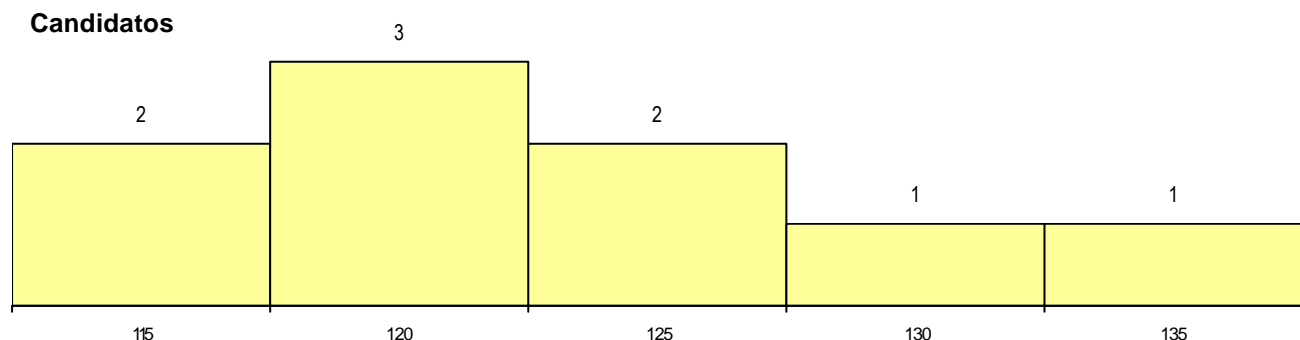

Estabelecimento: 3023 Instituto Politécnico de Beja - Escola Superior de Tecnologia e de Gestão
Curso Superior: 9218 Protecção Civil
Licenciatura

OPÇÃO CANDIDATURA

Opção	Cands. %	Cols. %
2ª	2 22	0
3ª	4 44	0
4ª	1 11	0
5ª	1 11	0
6ª	1 11	0
Total	9	0

ETAPA COLOCAÇÃO (contingente)

Etapa Colocação	Cands. %	Cols. %	Nota
17 Geral	9 100	0	
Total	9	0	

DISTRITO/CAE DE CANDIDATURA

Distrito Origem	Cands. %	Cols. %
Beja	3 33	0
Portalegre	2 22	0
Vila Real	1 11	0
Setúbal	1 11	0
Leiria	1 11	0
Aveiro	1 11	0
Total	9	0

SEXO DOS CANDIDATOS

Sexo	Cands. %	Cols. %
Masc.	7 78	0
Femin.	2 22	0
Total	9	0

CURSO DO 12º ANO

(15 mais frequentes)

Curso 12º ano	Cands. %	Cols. %
N060 Ciências e Tecnologias	4 44	0
U220 Ens. secundário recorrente (todos	1 11	0
P367 Técnico de fotografia	1 11	0
N081 Electrotecnia e Electrónica	1 11	0
N062 Ciências Sociais e Humanas	1 11	0
N061 Ciências Socioeconómicas	1 11	0

MÉDIAS dos Colocados

Nota de candidatura
Prova de ingresso
Média do 12º ano
Média do 10º/11º ano

DISTRIBUIÇÕES DE NOTAS DE CANDIDATURA