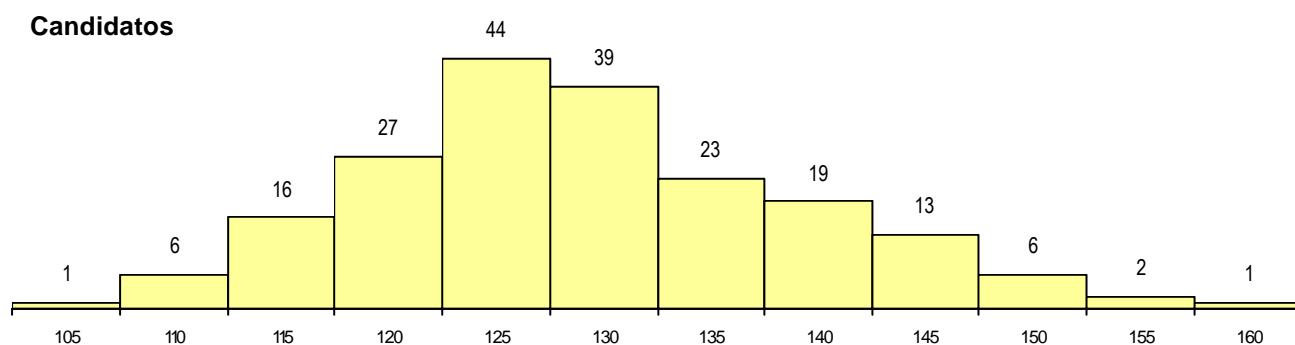

OPÇÃO CANDIDATURA

Opção	Cands. %	Cols. %
1ª	19 10	1 9
2ª	35 18	1 9
3ª	49 25	5 45
4ª	40 20	2 18
5ª	35 18	0 0
6ª	19 10	2 18
Total	197	11

ETAPA COLOCAÇÃO (contingente)

Etapa Colocação	Cands. %	Cols. %	Nota
17 Geral	197 100	11 100	139.0
Total	197	11	

DISTRITO/CAE DE CANDIDATURA

Distrito Origem	Cands. %	Cols. %
Lisboa	132 67	7 64
Setúbal	33 17	3 27
Santarém	7 4	0 0
Leiria	6 3	0 0
Porto	4 2	1 9
Évora	4 2	0 0
Braga	4 2	0 0
Guarda	2 1	0 0
Faro	2 1	0 0
R. A. Açores	1 1	0 0
Viana do Castelo	1 1	0 0
Beja	1 1	0 0
Total	197	11

SEXO DOS CANDIDATOS

Sexo	Cands. %	Cols. %
Masc.	57 29	2 18
Femin.	140 71	9 82
Total	197	11

CURSO DO 12º ANO (15 mais frequentes)

Curso 12º ano	Cands. %	Cols. %
N062 Ciências Sociais e Humanas	105 53	7 64
N060 Ciências e Tecnologias	29 15	2 18
N088 Acção Social	9 5	0 0
N061 Ciências Socioeconómicas	8 4	0 0
N064 Artes Visuais	8 4	0 0
U220 Ens. secundário recorrente (todos	6 3	0 0
N972 Recorrente - Ciências Sociais e H	5 3	0 0
N089 Desporto	4 2	0 0
R840 Agrupamento 4 / geral	2 1	1 9
N070 Comunicação Audiovisual	2 1	0 0
N970 Recorrente - Ciências e Tecnolog	2 1	0 0
N072 Design de Produto	1 1	1 9
NA40 Recorrente por blocos capitalizáv	1 1	0 0
P213 Técnico de revitalização do patrim	1 1	0 0
P389 Animador sociocultural	1 1	0 0

MÉDIAS dos Colocados

Nota de candidatura	142.8
Prova de ingresso	146.0
Média do 12º ano	139.6
Média do 10º/11º ano	139.6

DISTRIBUIÇÕES DE NOTAS DE CANDIDATURA