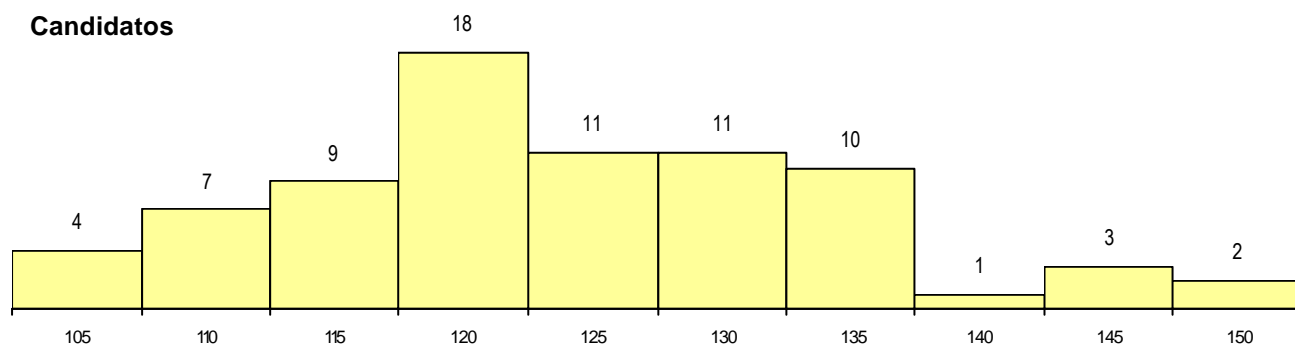

OPÇÃO CANDIDATURA

Opção	Cands. %	Cols. %
1ª	10 13	9 36
2ª	7 9	3 12
3ª	17 22	6 24
4ª	12 16	3 12
5ª	20 26	2 8
6ª	10 13	2 8
Total	76	25

ETAPA COLOCAÇÃO (contingente)

Etapa Colocação	Cands. %	Cols. %	Nota
17 Geral	76 100	25 100	106.5
Total	76	25	

DISTRITO/CAE DE CANDIDATURA

Distrito Origem	Cands. %	Cols. %
Aveiro	22 29	7 28
Porto	14 18	8 32
Viseu	11 14	2 8
Braga	9 12	3 12
Coimbra	4 5	0 0
Viana do Castelo	3 4	1 4
Lisboa	3 4	1 4
Guarda	3 4	1 4
R. A. Madeira	2 3	2 8
Santarém	2 3	0 0
R. A. Açores	1 1	0 0
Setúbal	1 1	0 0
Leiria	1 1	0 0
Total	76	25

SEXO DOS CANDIDATOS

Sexo	Cands. %	Cols. %
Masc.	38 50	13 52
Femin.	38 50	12 48
Total	76	25

CURSO DO 12º ANO (15 mais frequentes)

Curso 12º ano	Cands. %	Cols. %
N060 Ciências e Tecnologias	20 26	5 20
N062 Ciências Sociais e Humanas	18 24	6 24
N970 Recorrente - Ciências e Technolog	8 11	4 16
U220 Ens. secundário recorrente (todos	4 5	2 8
N061 Ciências Socioeconómicas	4 5	1 4
R810 Agrupamento 1 / geral	3 4	1 4
N082 Informática	2 3	1 4
N064 Artes Visuais	2 3	0 0
N085 Administração	2 3	0 0
N972 Recorrente - Ciências Sociais e H	1 1	1 4
T122 Técnico de informática de gestão	1 1	1 4
Q950 Equivalências	1 1	1 4
PS35 Técnico de maquinaria e program	1 1	1 4
N216 Administração/Contabilidade	1 1	0 0
P412 Técnico de contabilidade	1 1	0 0

MÉDIAS dos Colocados

Nota de candidatura	121.1
Prova de ingresso	111.8
Média do 12º ano	126.0
Média do 10º/11º ano	126.0

DISTRIBUIÇÕES DE NOTAS DE CANDIDATURA