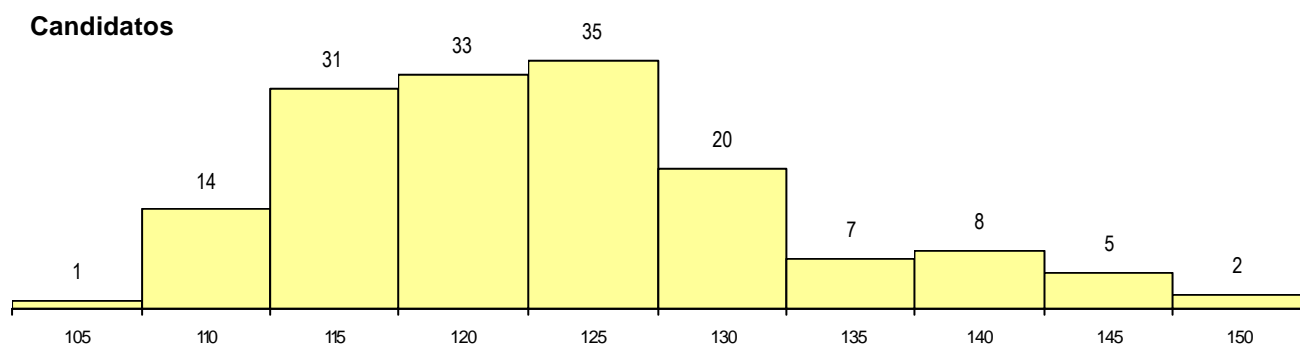

OPÇÃO CANDIDATURA

Opção	Cands. %	Cols. %
1ª	12 8	11 20
2ª	30 19	13 24
3ª	26 17	10 19
4ª	27 17	8 15
5ª	35 22	8 15
6ª	26 17	4 7
Total	156	54

ETAPA COLOCAÇÃO (contingente)

Etapa Colocação	Cands. %	Cols. %	Nota
17 Geral	156 100	54 100	110.0
Total	156	54	

DISTRITO/CAE DE CANDIDATURA

Distrito Origem	Cands. %	Cols. %
Setúbal	58 37	20 37
Lisboa	57 37	22 41
R. A. Madeira	6 4	2 4
Évora	6 4	3 6
Aveiro	5 3	0 0
Porto	4 3	1 2
Coimbra	4 3	2 4
Braga	4 3	0 0
Leiria	3 2	1 2
Faro	3 2	2 4
Viana do Castelo	2 1	0 0
Santarém	2 1	1 2
Bragança	1 1	0 0
Beja	1 1	0 0
Total	156	54

SEXO DOS CANDIDATOS

Sexo	Cands. %	Cols. %
Masc.	144 92	48 89
Femin.	12 8	6 11
Total	156	54

CURSO DO 12º ANO

(15 mais frequentes)

Curso 12º ano	Cands. %	Cols. %
N060 Ciências e Tecnologias	120 77	43 80
R810 Agrupamento 1 / geral	6 4	2 4
P552 Técnico de mecânica/manutençãc	3 2	3 6
N600 Cursos Profissionais (D.L. 74/200	3 2	0 0
N970 Recorrente - Ciências e Technolog	3 2	0 0
N081 Electrotecnia e Electrónica	2 1	1 2
P383 Técnico de mecatrónica	2 1	0 0
P469 Técnico de informática aplicada	1 1	1 2
N064 Artes Visuais	1 1	1 2
N089 Desporto	1 1	1 2
P400 Técnico de construção civil/condu	1 1	1 2
R814 Agrupamento 1 / mecânica	1 1	1 2
U230 Ens. sec. recorrente privado e co	1 1	0 0
P740 Técnico de electrónica	1 1	0 0
P385 Técnico de electrotecnia	1 1	0 0

MÉDIAS dos Colocados

Nota de candidatura	120.8
Prova de ingresso	108.0
Média do 12º ano	127.7
Média do 10º/11º ano	127.7

DISTRIBUIÇÕES DE NOTAS DE CANDIDATURA