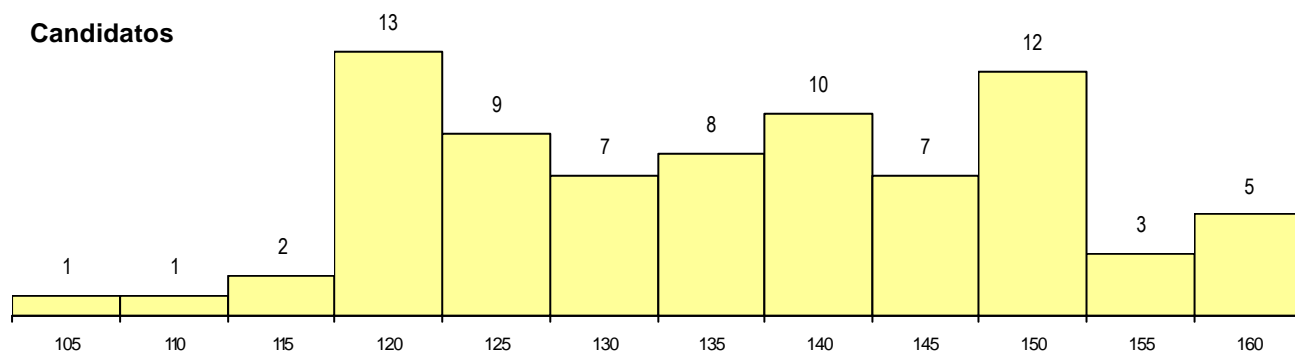

Estabelecimento: 7045 Instituto Politécnico de Leiria - Escola Superior de Saúde de Leiria
Curso Superior: 9504 Fisioterapia
Licenciatura

OPÇÃO CANDIDATURA

Opção	Cands. %	Cols. %
1ª	27 35	4 57
2ª	16 21	1 14
3ª	14 18	0 0
4ª	12 15	2 29
5ª	5 6	0 0
6ª	4 5	0 0
Total	78	7

ETAPA COLOCAÇÃO (contingente)

Etapa Colocação	Cands. %	Cols. %	Nota
17 Geral	78 100	7 100	152.0
Total	78	7	

DISTRITO/CAE DE CANDIDATURA

Distrito Origem	Cands. %	Cols. %
Leiria	21 27	3 43
Santarém	9 12	0 0
Coimbra	7 9	1 14
Porto	7 9	0 0
Braga	5 6	1 14
Guarda	4 5	0 0
Viana do Castelo	4 5	2 29
Aveiro	4 5	0 0
R. A. Madeira	4 5	0 0
Lisboa	3 4	0 0
Viseu	2 3	0 0
Castelo Branco	2 3	0 0
Setúbal	1 1	0 0
Vila Real	1 1	0 0
Faro	1 1	0 0
Évora	1 1	0 0
R. A. Açores	1 1	0 0
Portalegre	1 1	0 0
Total	78	7

SEXO DOS CANDIDATOS

Sexo	Cands. %	Cols. %
Masc.	20 26	0 0
Femin.	58 74	7 100
Total	78	7

CURSO DO 12º ANO

(15 mais frequentes)

Curso 12º ano	Cands. %	Cols. %
N060 Ciências e Tecnologias	62 79	7 100
N970 Recorrente - Ciências e Tecnol	6 8	0 0
P610 Cursos Educação Formação (tod	3 4	0 0
R810 Agrupamento 1 / geral	2 3	0 0
U220 Ens. secundário recorrente (todos	1 1	0 0
NA05 Animação Sócio-Desportiva (VC)	1 1	0 0
N600 Cursos Profissionais (D.L. 74/200	1 1	0 0
N089 Desporto	1 1	0 0

MÉDIAS dos Colocados

Nota de candidatura	154.6
Prova de ingresso	146.1
Média do 12º ano	160.3
Média do 10º/11º ano	160.3

DISTRIBUIÇÕES DE NOTAS DE CANDIDATURA