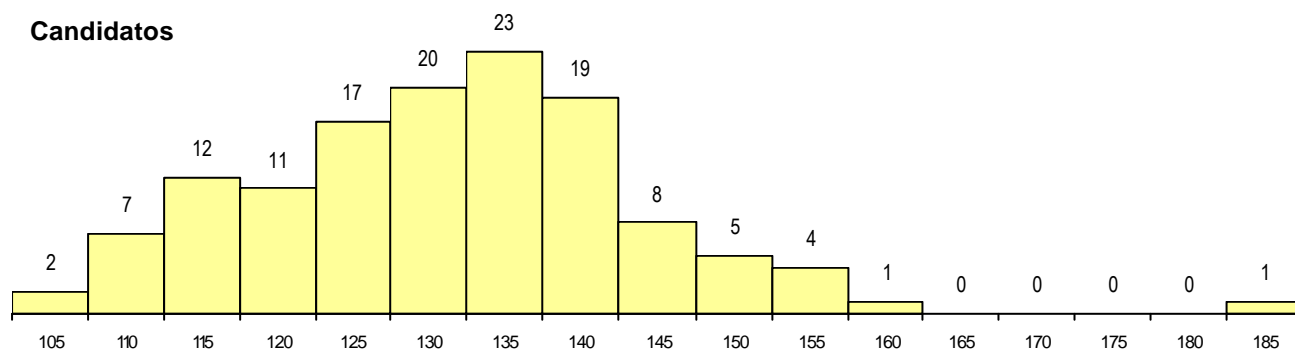

OPÇÃO CANDIDATURA

Opção	Cands. %	Cols. %
1ª	27 21	1 13
2ª	35 27	4 50
3ª	22 17	2 25
4ª	15 12	0 0
5ª	14 11	0 0
6ª	17 13	1 13
Total	130	8

ETAPA COLOCAÇÃO (contingente)

Etapa Colocação	Cands. %	Cols. %	Nota
17 Geral	130 100	8 100	141.5
Total	130	8	

DISTRITO/CAE DE CANDIDATURA

Distrito Origem	Cands. %	Cols. %
Porto	96 74	5 63
Braga	14 11	2 25
Aveiro	8 6	1 13
Lisboa	4 3	0 0
Viseu	2 2	0 0
Viana do Castelo	2 2	0 0
Coimbra	2 2	0 0
R. A. Açores	1 1	0 0
Vila Real	1 1	0 0
Total	130	8

SEXO DOS CANDIDATOS

Sexo	Cands. %	Cols. %
Masc.	11 8	1 13
Femin.	119 92	7 88
Total	130	8

CURSO DO 12º ANO (15 mais frequentes)

Curso 12º ano	Cands. %	Cols. %
N062 Ciências Sociais e Humanas	48 37	2 25
N060 Ciências e Tecnologias	35 27	4 50
N088 Acção Social	9 7	0 0
R810 Agrupamento 1 / geral	6 5	0 0
N600 Cursos Profissionais (D.L. 74/200	4 3	0 0
N972 Recorrente - Ciências Sociais e H	3 2	0 0
N983 Recorrente - Acção Social	3 2	0 0
U220 Ens. secundário recorrente (todos	3 2	0 0
N064 Artes Visuais	2 2	0 0
N970 Recorrente - Ciências e Technolog	2 2	0 0
N977 Recorrente - Informática	2 2	0 0
P461 Animador sociocultural/técnico ps	2 2	0 0
NA05 Animação Sócio-Desportiva (VC)	1 1	1 13
N061 Ciências Socioeconómicas	1 1	1 13
E003 3.º curso	1 1	0 0

MÉDIAS dos Colocados

Nota de candidatura	147.7
Prova de ingresso	147.1
Média do 12º ano	148.3
Média do 10º/11º ano	148.3

DISTRIBUIÇÕES DE NOTAS DE CANDIDATURA