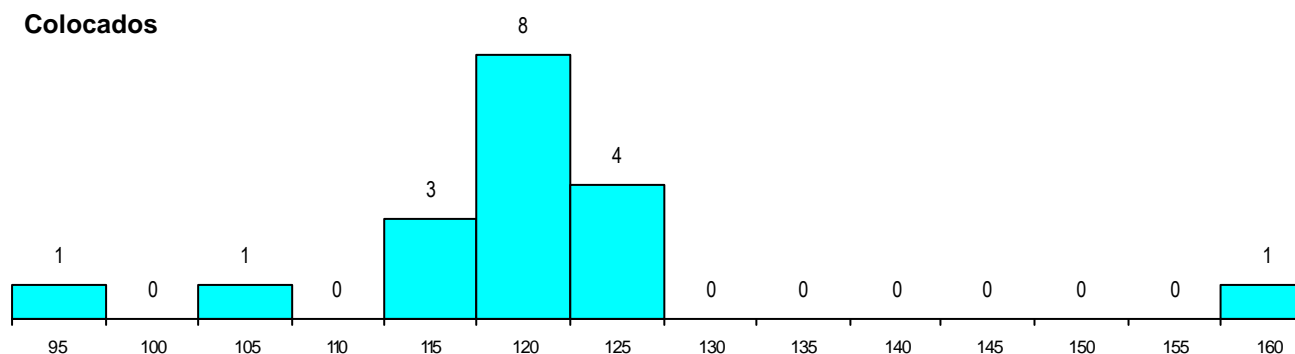

Estabelecimento: 3043 Instituto Politécnico de Bragança - Escola Superior de Tecnologia e de Gestão de Bragança
Curso Superior: 9186 Informática de Gestão
Licenciatura

OPÇÃO CANDIDATURA

Opção	Cands. %	Cols. %
1ª	6 13	6 33
2ª	6 13	4 22
3ª	10 21	4 22
4ª	6 13	1 6
5ª	12 26	3 17
6ª	7 15	0 0
Total	47	18

ETAPA COLOCAÇÃO (contingente)

Etapa Colocação	Cands. %	Cols. %	Nota
17 Geral	47 100	18 100	95.0
Total	47	18	

DISTRITO/CAE DE CANDIDATURA

Distrito Origem	Cands. %	Cols. %
Braga	15 32	4 22
Vila Real	10 21	7 39
Bragança	10 21	3 17
Porto	6 13	3 17
Viseu	2 4	1 6
Aveiro	2 4	0 0
Leiria	1 2	0 0
Guarda	1 2	0 0
Total	47	18

SEXO DOS CANDIDATOS

Sexo	Cands. %	Cols. %
Masc.	40 85	16 89
Femin.	7 15	2 11
Total	47	18

CURSO DO 12º ANO (15 mais frequentes)

Curso 12º ano	Cands. %	Cols. %
N060 Ciências e Tecnologias	17 36	5 28
N600 Cursos Profissionais (D.L. 74/200	6 13	3 17
N970 Recorrente - Ciências e Tecnolog	6 13	2 11
N082 Informática	4 9	2 11
N062 Ciências Sociais e Humanas	2 4	2 11
P472 Técnico de informática/gestão	2 4	1 6
N673 Informática de Gestão	2 4	1 6
U220 Ens. secundário recorrente (todos	1 2	1 6
T122 Técnico de informática de gestão	1 2	0 0
R812 Agrupamento 1 / electrotecnia/elex	1 2	0 0
P753 Técnico de informática	1 2	0 0
P610 Cursos Educação Formação (todc	1 2	0 0
P433 Técnico de gestão	1 2	0 0

MÉDIAS dos Colocados

Nota de candidatura	120.2
Prova de ingresso	107.2
Média do 12º ano	127.2
Média do 10º/11º ano	127.2

DISTRIBUIÇÕES DE NOTAS DE CANDIDATURA