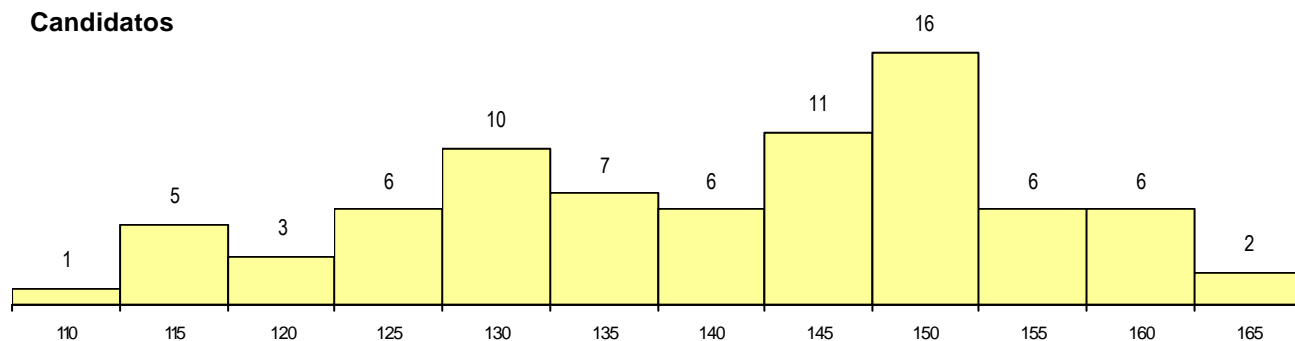

Estabelecimento: 7230 Instituto Politécnico do Porto - Escola Superior de Tecnologia da Saúde do Porto
Curso Superior: 9505 Radiologia
Licenciatura

OPÇÃO CANDIDATURA

Opção	Cands. %	Cols. %
1ª	23 29	7 58
2ª	11 14	2 17
3ª	15 19	1 8
4ª	14 18	1 8
5ª	9 11	0 0
6ª	7 9	1 8
Total	79	12

ETAPA COLOCAÇÃO (contingente)

Etapa Colocação	Cands. %	Cols. %	Nota
17 Geral	79 100	12 100	144.5
Total	79	12	

DISTRITO/CAE DE CANDIDATURA

Distrito Origem	Cands. %	Cols. %
Porto	59 75	9 75
Braga	5 6	1 8
Viana do Castelo	3 4	1 8
Bragança	3 4	1 8
Aveiro	2 3	0 0
R. A. Madeira	1 1	0 0
Vila Real	1 1	0 0
Santarém	1 1	0 0
Lisboa	1 1	0 0
Leiria	1 1	0 0
Guarda	1 1	0 0
Faro	1 1	0 0
Total	79	12

SEXO DOS CANDIDATOS

Sexo	Cands. %	Cols. %
Masc.	18 23	1 8
Femin.	61 77	11 92
Total	79	12

CURSO DO 12º ANO (15 mais frequentes)

Curso 12º ano	Cands. %	Cols. %
N060 Ciências e Tecnologias	67 85	9 75
P610 Cursos Educação Formação (tod	2 3	1 8
R810 Agrupamento 1 / geral	2 3	0 0
NA06 Animação Sócio-Desportiva (VCT	2 3	0 0
U220 Ens. secundário recorrente (todos	1 1	1 8
N061 Ciências Socioeconómicas	1 1	1 8
T122 Técnico de informática de gestão	1 1	0 0
NA04 Biotecnologia (VCT)	1 1	0 0
N972 Recorrente - Ciências Sociais e H	1 1	0 0
N970 Recorrente - Ciências e Technolog	1 1	0 0

MÉDIAS dos Colocados

Nota de candidatura	149.3
Prova de ingresso	146.3
Média do 12º ano	152.3
Média do 10º/11º ano	152.3

DISTRIBUIÇÕES DE NOTAS DE CANDIDATURA

Candidatos