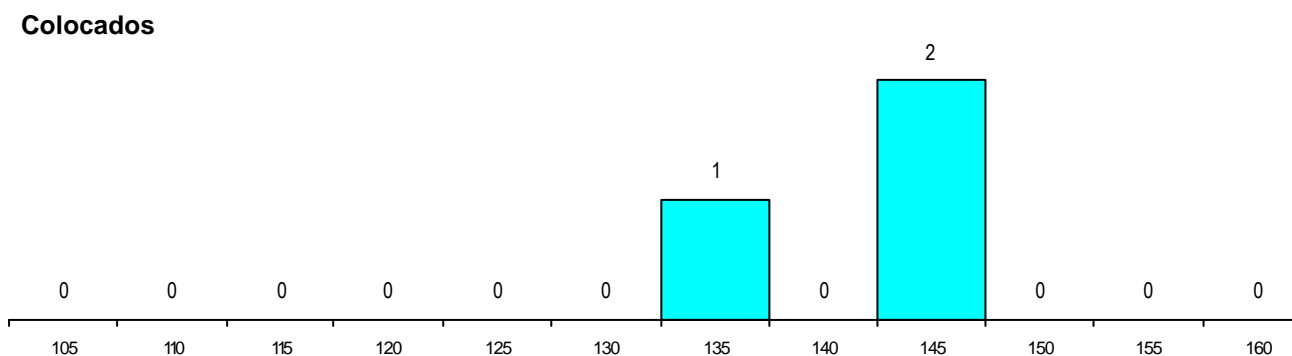

Estabelecimento: 0600 Universidade de Évora
Curso Superior: 8251 História e Arqueologia
Licenciatura

OPÇÃO CANDIDATURA

Opção	Cands. %	Cols. %
1ª	6 21	2 67
2ª	2 7	1 33
3ª	7 25	0 0
4ª	6 21	0 0
5ª	4 14	0 0
6ª	3 11	0 0
Total	28	3

ETAPA COLOCAÇÃO (contingente)

Etapa Colocação	Cands. %	Cols. %	Nota
17 Geral	28 100	3 100	136.5
Total	28	3	

DISTRITO/CAE DE CANDIDATURA

Distrito Origem	Cands. %	Cols. %
Évora	12 43	1 33
Portalegre	3 11	0 0
Lisboa	3 11	0 0
Beja	3 11	1 33
Braga	2 7	0 0
R. A. Madeira	1 4	1 33
Setúbal	1 4	0 0
Santarém	1 4	0 0
Porto	1 4	0 0
Castelo Branco	1 4	0 0
Total	28	3

SEXO DOS CANDIDATOS

Sexo	Cands. %	Cols. %
Masc.	16 57	3 100
Femin.	12 43	0 0
Total	28	3

CURSO DO 12º ANO

(15 mais frequentes)

Curso 12º ano	Cands. %	Cols. %
N062 Ciências Sociais e Humanas	9 32	3 100
N064 Artes Visuais	6 21	0 0
N972 Recorrente - Ciências Sociais e H	2 7	0 0
U220 Ens. secundário recorrente (todos	1 4	0 0
T110 Técnico de contabilidade	1 4	0 0
R840 Agrupamento 4 / geral	1 4	0 0
Q950 Equivalências	1 4	0 0
N600 Cursos Profissionais (D.L. 74/200	1 4	0 0
N089 Desporto	1 4	0 0
N088 Ação Social	1 4	0 0
N082 Informática	1 4	0 0
N070 Comunicação Audiovisual	1 4	0 0
N060 Ciências e Tecnologias	1 4	0 0

MÉDIAS dos Colocados

Nota de candidatura	142.8
Prova de ingresso	144.0
Média do 12º ano	141.7
Média do 10º/11º ano	141.7

DISTRIBUIÇÕES DE NOTAS DE CANDIDATURA