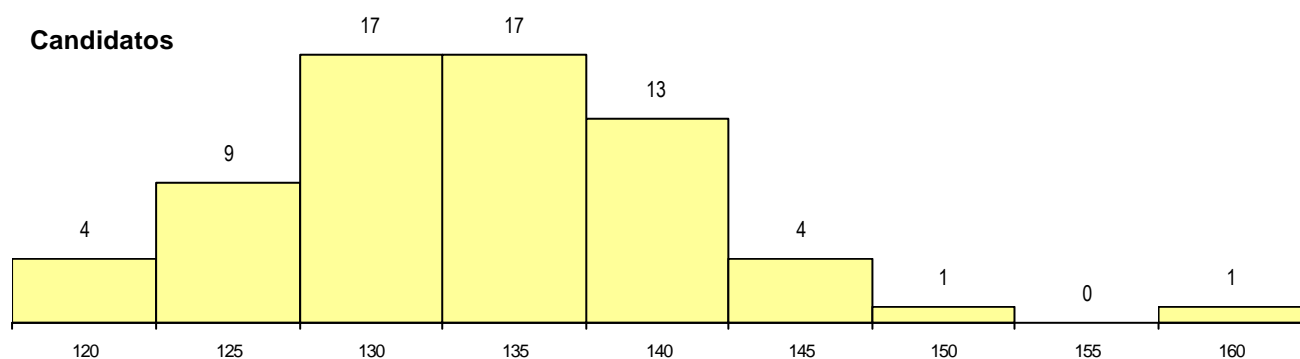

Estabelecimento: 7220 Instituto Politécnico de Lisboa - Escola Superior de Tecnologia da Saúde de Lisboa
Curso Superior: 8143 Ortopédica
Licenciatura

OPÇÃO CANDIDATURA

Opção	Cands. %	Cols. %
1ª	11 17	2 22
2ª	8 12	3 33
3ª	14 21	2 22
4ª	10 15	2 22
5ª	14 21	0 0
6ª	9 14	0 0
Total	66	9

ETAPA COLOCAÇÃO (contingente)

Etapa Colocação	Cands. %	Cols. %	Nota
17 Geral	66 100	9 100	137.3
Total	66	9	

DISTRITO/CAE DE CANDIDATURA

Distrito Origem	Cands. %	Cols. %
Lisboa	32 48	3 33
Leiria	11 17	2 22
Setúbal	8 12	3 33
Santarém	6 9	0 0
Évora	2 3	0 0
Aveiro	2 3	0 0
R. A. Madeira	1 2	0 0
Vila Real	1 2	0 0
Guarda	1 2	0 0
Faro	1 2	1 11
Beja	1 2	0 0
Total	66	9

SEXO DOS CANDIDATOS

Sexo	Cands. %	Cols. %
Masc.	17 26	3 33
Femin.	49 74	6 67
Total	66	9

CURSO DO 12º ANO

Curso 12º ano	(15 mais frequentes)		
	Cands. %	Cols. %	
N060 Ciências e Tecnologias	63 95	9 100	
R810 Agrupamento 1 / geral	2 3	0 0	
P422 Técnico de óptica ocular	1 2	0 0	

MÉDIAS dos Colocados

Nota de candidatura 139.0
Prova de ingresso 123.8
Média do 12º ano 147.2
Média do 10º/11º ano 147.2

DISTRIBUIÇÕES DE NOTAS DE CANDIDATURA