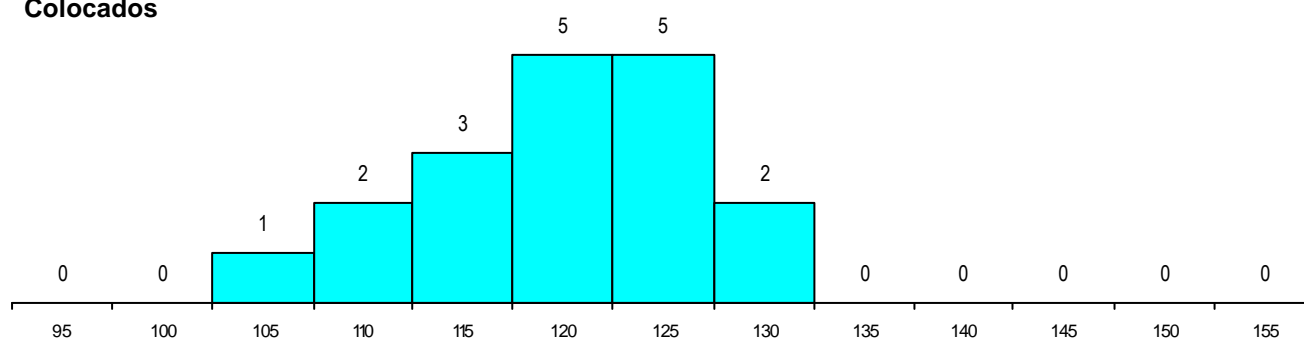

MÉDIAS dos Colocados

Nota de candidatura	119.8
Prova de ingresso	110.3
Média do 12º ano	124.9
Média do 10º/11º ano	124.9

DISTRIBUIÇÕES DE NOTAS DE CANDIDATURA

Candidatos

Colocados

Estabelecimento: 3045 Instituto Politécnico de Bragança - Escola Superior de Comunicação, Administração e Turismo de Mirandela
Curso Superior: 9180 Guia Intérprete
Licenciatura