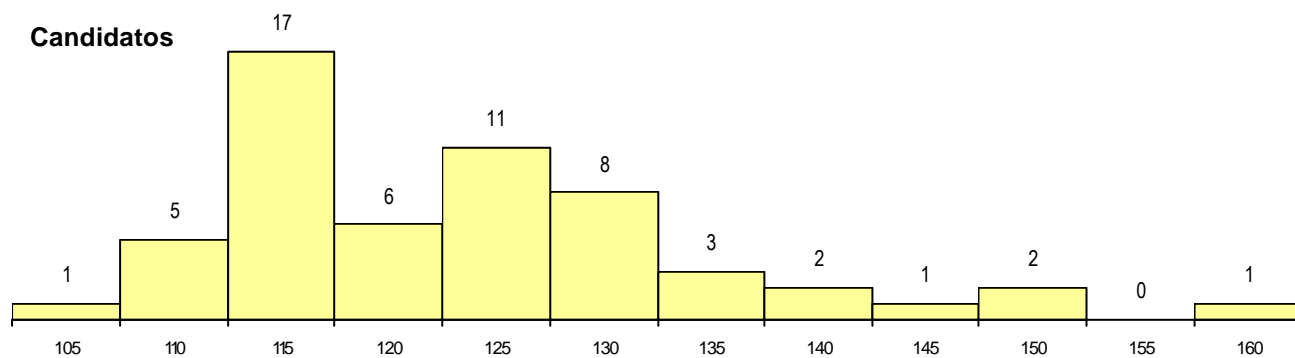

MÉDIAS dos Colocados

Nota de candidatura	118.1
Prova de ingresso	107.8
Média do 12º ano	123.6
Média do 10º/11º ano	123.6

DISTRIBUIÇÕES DE NOTAS DE CANDIDATURA

Estabelecimento: 3092 Instituto Politécnico da Guarda - Escola Superior de Tecnologia e Gestão
Curso Superior: 9234 Secretariado e Assessoria de Direcção
Licenciatura