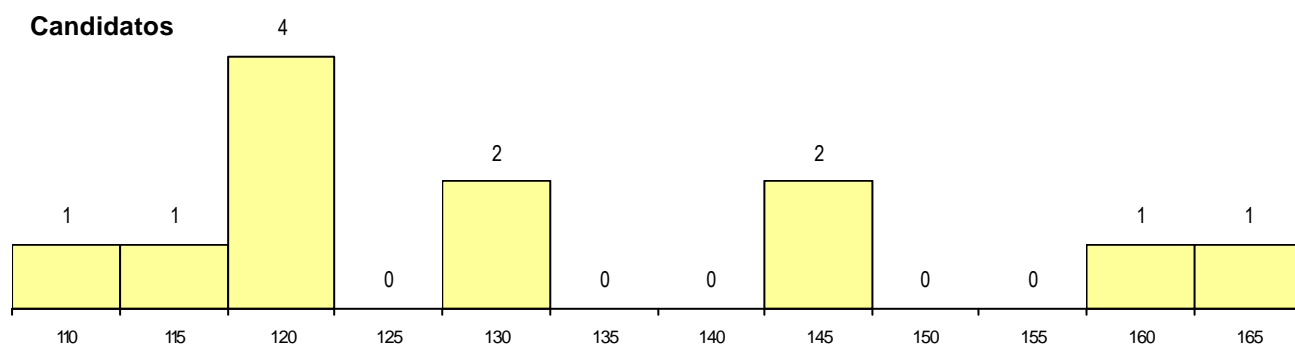

Estabelecimento: 3023 Instituto Politécnico de Beja - Escola Superior de Tecnologia e de Gestão
Curso Superior: 9994 Gestão de Empresas (regime pós-laboral)
Licenciatura

OPÇÃO CANDIDATURA

Opção	Cands. %	Cols. %
1ª	2 17	2 40
2ª	4 33	1 20
3ª	2 17	1 20
4ª	1 8	0 0
5ª	1 8	0 0
6ª	2 17	1 20
Total	12	5

ETAPA COLOCAÇÃO (contingente)

Etapa Colocação	Cands. %	Cols. %	Nota
17 Geral	12 100	5 100	111.8
Total	12	5	

DISTRITO/CAE DE CANDIDATURA

Distrito Origem	Cands. %	Cols. %
Beja	7 58	3 60
Évora	3 25	1 20
Setúbal	1 8	0 0
Faro	1 8	1 20
Total	12	5

SEXO DOS CANDIDATOS

Sexo	Cands. %	Cols. %
Masc.	5 42	2 40
Femin.	7 58	3 60
Total	12	5

CURSO DO 12º ANO (15 mais frequentes)

Curso 12º ano	Cands. %	Cols. %
N062 Ciências Sociais e Humanas	2 17	1 20
N060 Ciências e Tecnologias	2 17	1 20
T122 Técnico de informática de gestão	1 8	1 20
Q950 Equivalências	1 8	1 20
P328 Técnico de mecânica/energias alt	1 8	1 20
R810 Agrupamento 1 / geral	1 8	0 0
P610 Cursos Educação Formação (tod	1 8	0 0
P472 Técnico de informática/gestão	1 8	0 0
P433 Técnico de gestão	1 8	0 0
N061 Ciências Socioeconómicas	1 8	0 0

MÉDIAS dos Colocados

Nota de candidatura	124.7
Prova de ingresso	110.0
Média do 12º ano	132.6
Média do 10º/11º ano	132.6

DISTRIBUIÇÕES DE NOTAS DE CANDIDATURA