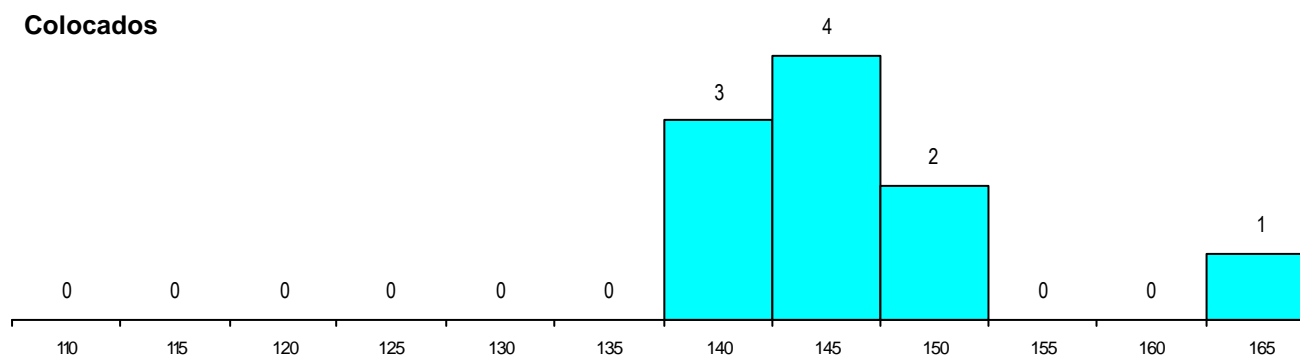

Estabelecimento: 1000 Universidade do Minho
Curso Superior: 9853 Educação Básica
Licenciatura

OPÇÃO CANDIDATURA

Opção	Cands. %	Cols. %
1ª	66 35	5 50
2ª	27 14	0 0
3ª	32 17	5 50
4ª	29 15	0 0
5ª	21 11	0 0
6ª	15 8	0 0
Total	190	10

ETAPA COLOCAÇÃO (contingente)

Etapa Colocação	Cands. %	Cols. %	Nota
17 Geral	190 100	10 100	141.8
Total	190	10	

DISTRITO/CAE DE CANDIDATURA

Distrito Origem	Cands. %	Cols. %
Braga	127 67	6 60
Porto	39 21	1 10
Viana do Castelo	15 8	3 30
R. A. Madeira	3 2	0 0
Aveiro	3 2	0 0
Vila Real	2 1	0 0
Lisboa	1 1	0 0
Total	190	10

SEXO DOS CANDIDATOS

Sexo	Cands. %	Cols. %
Masc.	25 13	0 0
Femin.	165 87	10 100
Total	190	10

CURSO DO 12º ANO (15 mais frequentes)

Curso 12º ano	Cands. %	Cols. %
N062 Ciências Sociais e Humanas	67 35	2 20
N060 Ciências e Tecnologias	46 24	3 30
N088 Acção Social	15 8	1 10
N970 Recorrente - Ciências e Tecnolog	7 4	0 0
N972 Recorrente - Ciências Sociais e H	7 4	0 0
N600 Cursos Profissionais (D.L. 74/200	6 3	1 10
N061 Ciências Socioeconómicas	5 3	0 0
R831 Agrupamento 3 / administração	4 2	0 0
U220 Ens. secundário recorrente (todos	4 2	0 0
N089 Desporto	3 2	0 0
N063 Línguas e Literaturas	2 1	0 0
P502 Técnico de turismo/profissionais c	1 1	1 10
N085 Administração	1 1	1 10
P781 Técnico de serviços pessoais e à	1 1	1 10
NA18 Marketing e Estratégia Empresaria	1 1	0 0

MÉDIAS dos Colocados

Nota de candidatura	146.6
Prova de ingresso	137.7
Média do 12º ano	152.6
Média do 10º/11º ano	152.6

DISTRIBUIÇÕES DE NOTAS DE CANDIDATURA