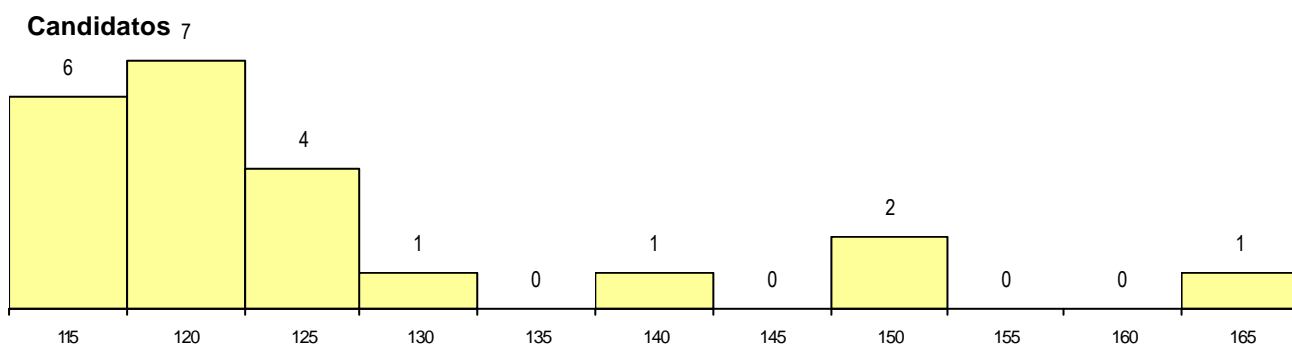

Estabelecimento: 3122 Instituto Politécnico de Portalegre - Escola Superior de Tecnologia e Gestão
Curso Superior: 9089 Engenharia Civil
Licenciatura

OPÇÃO CANDIDATURA

Opção	Cands. %	Cols. %
1ª	4 18	4 80
2ª	1 5	0 0
3ª	3 14	1 20
4ª	8 36	0 0
5ª	5 23	0 0
6ª	1 5	0 0
Total	22	5

ETAPA COLOCAÇÃO (contingente)

Etapa Colocação	Cands. %	Cols. %	Nota
17 Geral	22 100	5 100	116.3
Total	22	5	

DISTRITO/CAE DE CANDIDATURA

Distrito Origem	Cands. %	Cols. %
Portalegre	8 36	3 60
Lisboa	3 14	0 0
Coimbra	3 14	0 0
Santarém	2 9	1 20
Évora	2 9	0 0
Porto	1 5	0 0
Faro	1 5	0 0
Castelo Branco	1 5	0 0
Aveiro	1 5	1 20
Total	22	5

SEXO DOS CANDIDATOS

Sexo	Cands. %	Cols. %
Masc.	14 64	2 40
Femin.	8 36	3 60
Total	22	5

CURSO DO 12º ANO

(15 mais frequentes)

Curso 12º ano	Cands. %	Cols. %
N060 Ciências e Tecnologias	14 64	2 40
N064 Artes Visuais	3 14	1 20
R810 Agrupamento 1 / geral	1 5	1 20
N089 Desporto	1 5	1 20
R820 Agrupamento 2 / geral	1 5	0 0
R813 Agrupamento 1 / informática	1 5	0 0
P400 Técnico de construção civil/condt	1 5	0 0

MÉDIAS dos Colocados

Nota de candidatura	127.0
Prova de ingresso	116.6
Média do 12º ano	132.6
Média do 10º/11º ano	132.6

DISTRIBUIÇÕES DE NOTAS DE CANDIDATURA