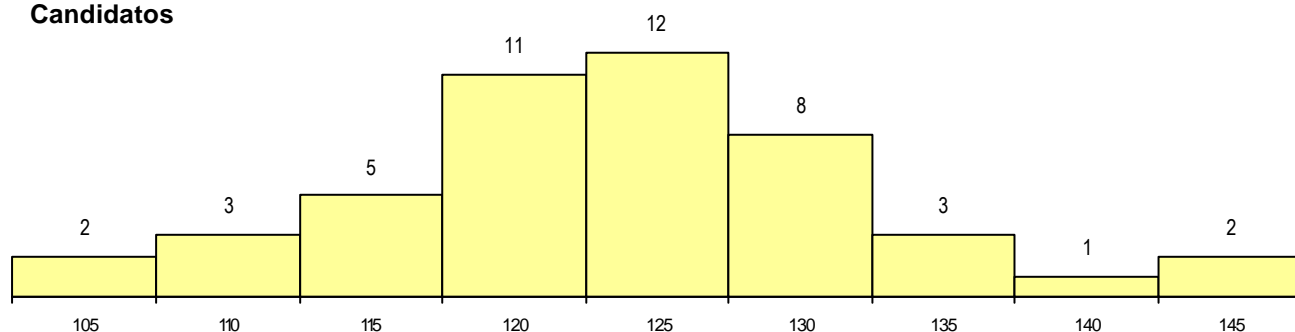

OPÇÃO CANDIDATURA

Opção	Cands. %	Cols. %
1ª	8 17	8 42
2ª	8 17	4 21
3ª	8 17	4 21
4ª	13 28	3 16
5ª	8 17	0 0
6ª	2 4	0 0
Total	47	19

ETAPA COLOCAÇÃO (contingente)

Etapa Colocação	Cands. %	Cols. %	Nota
17 Geral	47 100	19 100	107.1
Total	47	19	

DISTRITO/CAE DE CANDIDATURA

Distrito Origem	Cands. %	Cols. %
Leiria	20 43	8 42
Santarém	7 15	3 16
Porto	3 6	1 5
Guarda	3 6	2 11
Coimbra	3 6	1 5
R. A. Madeira	2 4	1 5
Lisboa	2 4	1 5
Braga	2 4	0 0
Aveiro	2 4	2 11
Viseu	1 2	0 0
Setúbal	1 2	0 0
Faro	1 2	0 0
Total	47	19

SEXO DOS CANDIDATOS

Sexo	Cands. %	Cols. %
Masc.	7 15	0 0
Femin.	40 85	19 100
Total	47	19

CURSO DO 12º ANO (15 mais frequentes)

Curso 12º ano	Cands. %	Cols. %
N062 Ciências Sociais e Humanas	12 26	4 21
N088 Acção Social	8 17	6 32
N060 Ciências e Tecnologias	4 9	2 11
N970 Recorrente - Ciências e Tecnolog	3 6	2 11
N061 Ciências Socioeconómicas	2 4	1 5
N089 Desporto	2 4	0 0
N600 Cursos Profissionais (D.L. 74/200	2 4	0 0
P389 Animador sociocultural	1 2	1 5
N983 Recorrente - Acção Social	1 2	1 5
P663 Técnico de serviços jurídicos	1 2	1 5
Q960 Equivalências (Disp. n.º 6649/200	1 2	1 5
U220 Ens. secundário recorrente (todos	1 2	0 0
P462 Técnico de animação sociocultura	1 2	0 0
P635 Técnico de comunicação/comunic	1 2	0 0
N972 Recorrente - Ciências Sociais e H	1 2	0 0

MÉDIAS dos Colocados

Nota de candidatura	119.6
Prova de ingresso	103.4
Média do 12º ano	128.3
Média do 10º/11º ano	128.3

DISTRIBUIÇÕES DE NOTAS DE CANDIDATURA

Candidatos