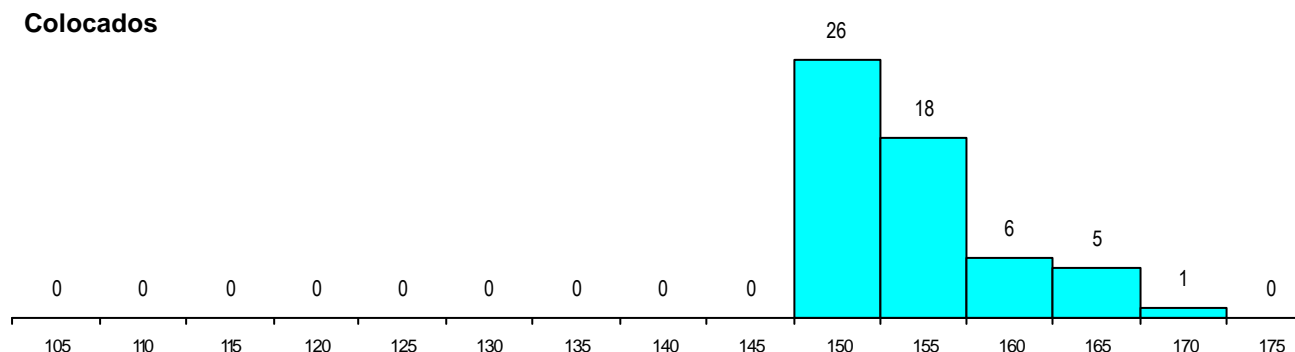

Opção	Cands. %	Cols. %
1ª	164 39	26 46
2ª	95 22	14 25
3ª	77 18	13 23
4ª	50 12	2 4
5ª	20 5	1 2
6ª	18 4	0 0
Total	424	56

ETAPA COLOCAÇÃO (contingente)

Etapa Colocação	Cands. %	Cols. %	Nota
17 Geral	424 100	56 100	148.5
Total	424	56	

DISTRITO/CAE DE CANDIDATURA

Distrito Origem	Cands. %	Cols. %
Porto	79 19	20 36
Coimbra	73 17	8 14
Braga	43 10	7 13
Aveiro	33 8	7 13
Lisboa	29 7	0 0
Leiria	28 7	3 5
Viseu	28 7	4 7
R. A. Madeira	16 4	2 4
Faro	14 3	1 2
Viana do Castelo	13 3	0 0
Santarém	12 3	0 0
Vila Real	12 3	0 0
Setúbal	10 2	0 0
Castelo Branco	8 2	2 4
Bragança	8 2	2 4
Portalegre	5 1	0 0
Guarda	5 1	0 0
R. A. Açores	4 1	0 0
Évora	3 1	0 0
Beja	1 0	0 0
Total	424	56

SEXO DOS CANDIDATOS

Sexo	Cands. %	Cols. %
Masc.	162 38	20 36
Femin.	262 62	36 64
Total	424	56

CURSO DO 12º ANO (15 mais frequentes)

Curso 12º ano	Cands. %	Cols. %
N062 Ciências Sociais e Humanas	223 53	26 46
N060 Ciências e Tecnologias	85 20	17 30
N972 Recorrente - Ciências Sociais e H	19 4	3 5
N061 Ciências Socioeconómicas	9 2	0 0
E003 3.º curso	8 2	0 0
U220 Ens. secundário recorrente (todos	8 2	0 0
R840 Agrupamento 4 / geral	7 2	0 0
N064 Artes Visuais	6 1	2 4
N088 Acção Social	4 1	1 2
N970 Recorrente - Ciências e Technolog	4 1	0 0
P663 Técnico de serviços jurídicos	4 1	0 0
P610 Cursos Educação Formação (tod	3 1	2 4
N971 Recorrente - Ciências Socioecon	3 1	0 0
Q950 Equivalências	3 1	0 0
NA22 Assessoria Jurídica e Documenta	2 0	1 2

MÉDIAS dos Colocados

Nota de candidatura	153.9
Prova de ingresso	154.4
Média do 12º ano	153.3
Média do 10º/11º ano	153.3

DISTRIBUIÇÕES DE NOTAS DE CANDIDATURA