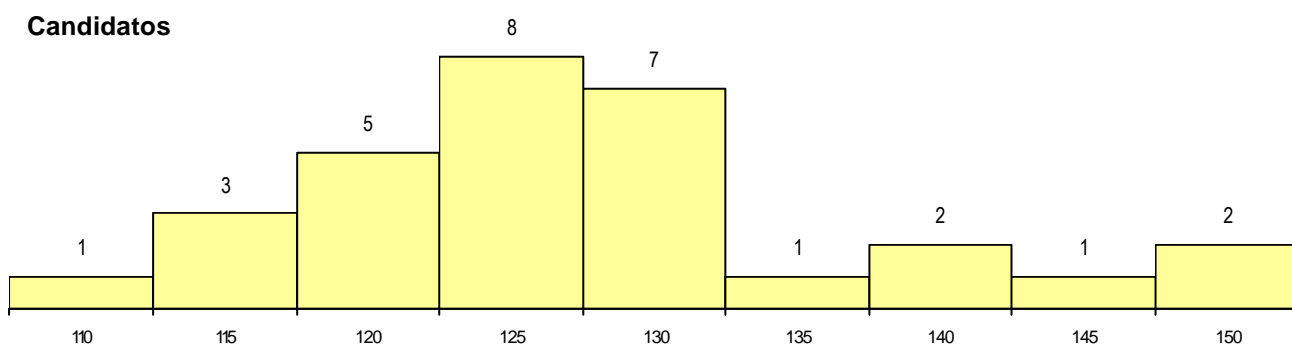

Estabelecimento: 3023 Instituto Politécnico de Beja - Escola Superior de Tecnologia e de Gestão
Curso Superior: 9089 Engenharia Civil
Licenciatura

OPÇÃO CANDIDATURA

Opção	Cands. %	Cols. %
1ª	5 17	5 71
2ª	5 17	1 14
3ª	1 3	0 0
4ª	4 13	1 14
5ª	6 20	0 0
6ª	9 30	0 0
Total	30	7

ETAPA COLOCAÇÃO (contingente)

Etapa Colocação	Cands. %	Cols. %	Nota
17 Geral	30 100	7 100	119.7
Total	30	7	

DISTRITO/CAE DE CANDIDATURA

Distrito Origem	Cands. %	Cols. %
Beja	8 27	4 57
Lisboa	5 17	1 14
Setúbal	3 10	0 0
Faro	3 10	0 0
Évora	3 10	2 29
Aveiro	3 10	0 0
Vila Real	1 3	0 0
Portalegre	1 3	0 0
Leiria	1 3	0 0
Castelo Branco	1 3	0 0
Braga	1 3	0 0
Total	30	7

SEXO DOS CANDIDATOS

Sexo	Cands. %	Cols. %
Masc.	20 67	4 57
Femin.	10 33	3 43
Total	30	7

CURSO DO 12º ANO

(15 mais frequentes)

Curso 12º ano	Cands. %	Cols. %
N060 Ciências e Tecnologias	20 67	3 43
N064 Artes Visuais	5 17	2 29
N081 Electrotecnia e Electrónica	2 7	1 14
R820 Agrupamento 2 / geral	1 3	1 14
R810 Agrupamento 1 / geral	1 3	0 0
P403 Técnico de construção civil/deser	1 3	0 0

MÉDIAS dos Colocados

Nota de candidatura	129.1
Prova de ingresso	122.1
Média do 12º ano	132.9
Média do 10º/11º ano	132.9

DISTRIBUIÇÕES DE NOTAS DE CANDIDATURA