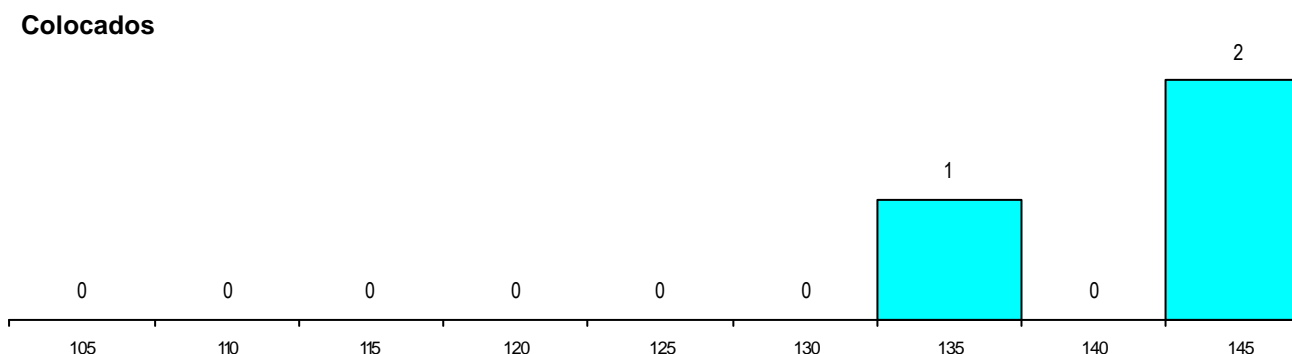

Estabelecimento: 0600 Universidade de Évora
Curso Superior: 8258 Arquitectura Paisagista
Licenciatura

OPÇÃO CANDIDATURA

Opção	Cands. %	Cols. %
1ª	8 21	1 33
2ª	11 28	1 33
3ª	8 21	1 33
4ª	4 10	0 0
5ª	4 10	0 0
6ª	4 10	0 0
Total	39	3

ETAPA COLOCAÇÃO (contingente)

Etapa Colocação	Cands. %	Cols. %	Nota
17 Geral	39 100	3 100	137.0
Total	39	3	

DISTRITO/CAE DE CANDIDATURA

Distrito Origem	Cands. %	Cols. %
Lisboa	9 23	1 33
Évora	7 18	0 0
Faro	5 13	1 33
Leiria	4 10	0 0
Setúbal	3 8	0 0
Santarém	3 8	0 0
Portalegre	2 5	1 33
Braga	2 5	0 0
R. A. Açores	1 3	0 0
Porto	1 3	0 0
Coimbra	1 3	0 0
Beja	1 3	0 0
Total	39	3

SEXO DOS CANDIDATOS

Sexo	Cands. %	Cols. %
Masc.	22 56	2 67
Femin.	17 44	1 33
Total	39	3

CURSO DO 12º ANO

(15 mais frequentes)

Curso 12º ano	Cands. %	Cols. %
N064 Artes Visuais	21 54	1 33
N060 Ciências e Tecnologias	12 31	2 67
U220 Ens. secundário recorrente (todos	1 3	0 0
R821 Agrupamento 2 / design	1 3	0 0
R810 Agrupamento 1 / geral	1 3	0 0
P447 Técnico de constr.civil/topog./mer	1 3	0 0
N072 Design de Produto	1 3	0 0

MÉDIAS dos Colocados

Nota de candidatura	141.0
Prova de ingresso	146.0
Média do 12º ano	136.0
Média do 10º/11º ano	136.0

DISTRIBUIÇÕES DE NOTAS DE CANDIDATURA