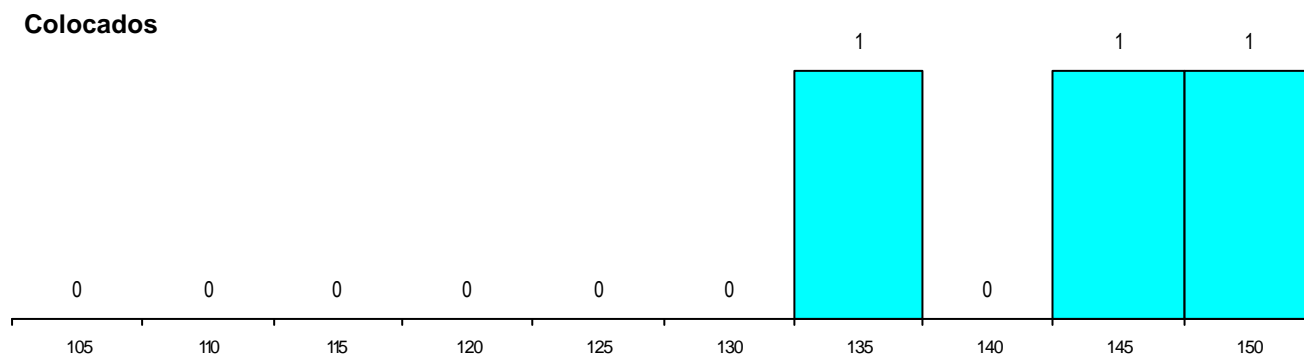

Estabelecimento: 3134 Instituto Politécnico do Porto - Instituto Superior de Contabilidade e Administração do Porto
Curso Superior: 9866 Comércio Internacional (regime pós-laboral)
Licenciatura

OPÇÃO CANDIDATURA

Opção	Cands. %	Cols. %
1ª	7 16	3 100
2ª	8 18	0 0
3ª	9 20	0 0
4ª	11 25	0 0
5ª	5 11	0 0
6ª	4 9	0 0
Total	44	3

ETAPA COLOCAÇÃO (contingente)

Etapa Colocação	Cands. %	Cols. %	Nota
17 Geral	44 100	3 100	133.6
Total	44	3	

DISTRITO/CAE DE CANDIDATURA

Distrito Origem	Cands. %	Cols. %
Porto	39 89	3 100
Braga	3 7	0 0
Leiria	1 2	0 0
Aveiro	1 2	0 0
Total	44	3

SEXO DOS CANDIDATOS

Sexo	Cands. %	Cols. %
Masc.	20 45	1 33
Femin.	24 55	2 67
Total	44	3

CURSO DO 12º ANO (15 mais frequentes)

Curso 12º ano	Cands. %	Cols. %
N062 Ciências Sociais e Humanas	7 16	1 33
U220 Ens. secundário recorrente (todos	7 16	1 33
N060 Ciências e Tecnologias	3 7	0 0
N970 Recorrente - Ciências e Tecnolog	3 7	0 0
N600 Cursos Profissionais (D.L. 74/200	2 5	1 33
N971 Recorrente - Ciências Socioeconó	2 5	0 0
R831 Agrupamento 3 / administração	2 5	0 0
R810 Agrupamento 1 / geral	2 5	0 0
N571 Administração e Marketing	2 5	0 0
N061 Ciências Socioeconómicas	1 2	0 0
N082 Informática	1 2	0 0
N085 Administração	1 2	0 0
N089 Desporto	1 2	0 0
E003 3.º curso	1 2	0 0
N980 Recorrente - Administração	1 2	0 0

MÉDIAS dos Colocados

Nota de candidatura	142.9
Prova de ingresso	132.0
Média do 12º ano	148.7
Média do 10º/11º ano	148.7

DISTRIBUIÇÕES DE NOTAS DE CANDIDATURA