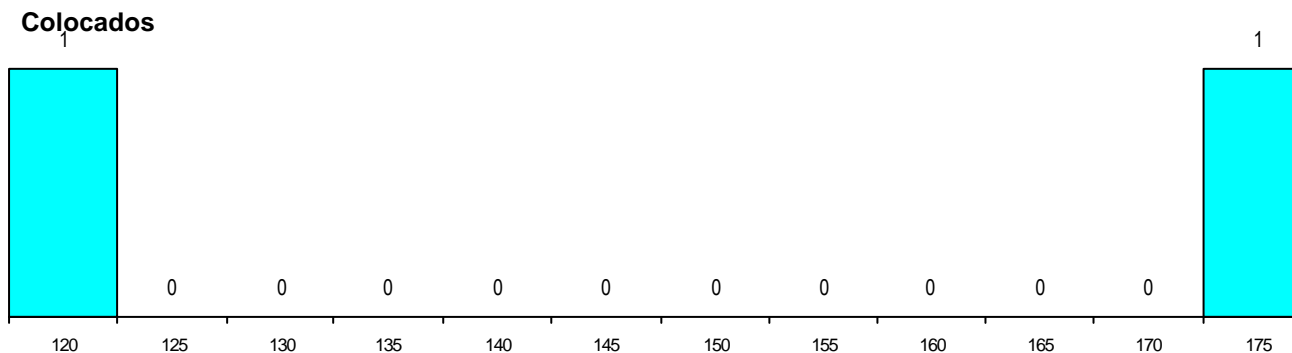

Estabelecimento: 3101 Instituto Politécnico de Leiria - Escola Superior de Educação e Ciências Sociais de Leiria
Curso Superior: 9492 Tradução e Interpretação: Português/Chinês - Chinês/Português
Licenciatura

OPÇÃO CANDIDATURA			ETAPA COLOCAÇÃO (contingente)				DISTRITO/CAE DE CANDIDATURA		
Opção	Cands. %	Cols. %	Etapa Colocação	Cands. %	Cols. %	Nota	Distrito Origem	Cands. %	Cols. %
1ª	1 33	1 50	17 Geral	3 100	2 100	118.2	R. A. Açores	1 33	1 50
3ª	1 33	1 50	Total	3	2		Portalegre	1 33	0 0
4ª	1 33	0 0					Leiria	1 33	1 50
Total	3	2					Total	3	2

SEXO DOS CANDIDATOS			CURSO DO 12º ANO (15 mais frequentes)		
Sexo	Cands. %	Cols. %	Curso 12º ano	Cands. %	Cols. %
Masc.	3 100	2 100	N970 Recorrente - Ciências e Tecnolog	1 33	1 50
Total	3	2	N063 Línguas e Literaturas	1 33	1 50
			N082 Informática	1 33	0 0

MÉDIAS dos Colocados

Nota de candidatura 145.7
Prova de ingresso 152.5
Média do 12º ano 142.0
Média do 10º/11º ano 142.0

DISTRIBUIÇÕES DE NOTAS DE CANDIDATURA