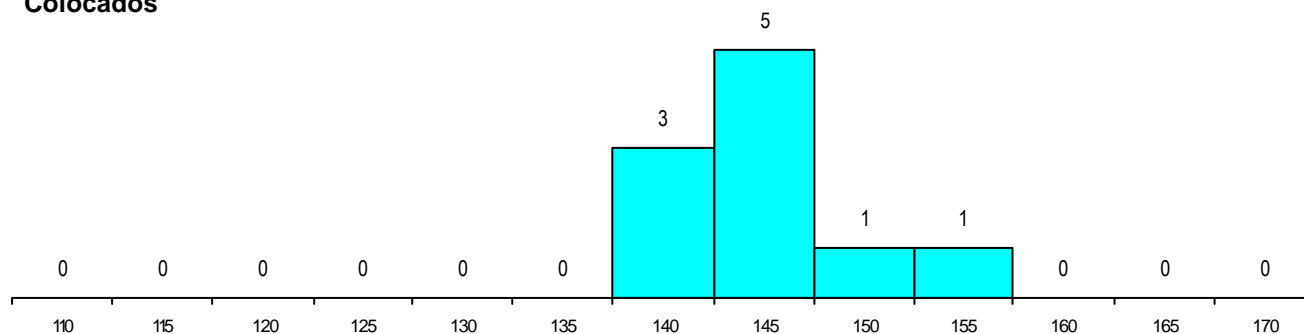

MÉDIAS dos Colocados

Nota de candidatura	144.6
Prova de ingresso	145.3
Média do 12º ano	143.9
Média do 10º/11º ano	143.9

DISTRIBUIÇÕES DE NOTAS DE CANDIDATURA

Candidatos

Colocados

Estabelecimento: 0502 Universidade de Coimbra - Faculdade de Direito
Curso Superior: 9078 Direito
Licenciatura