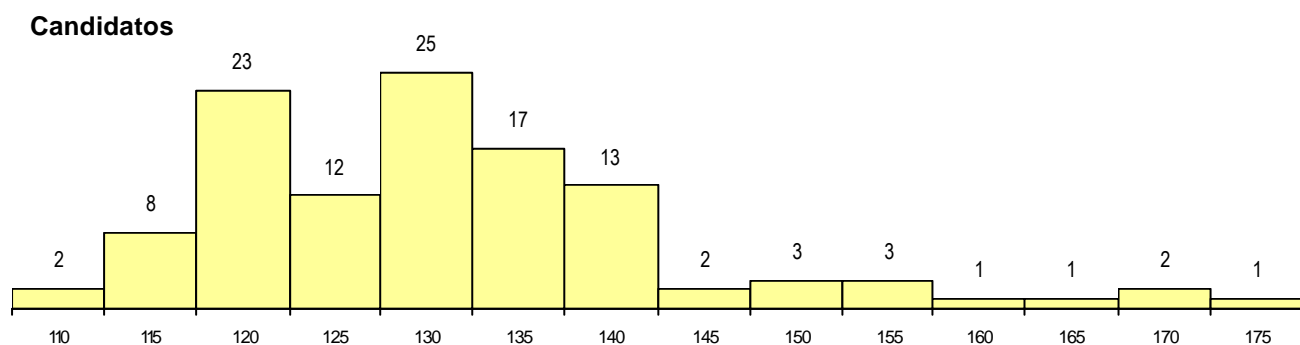

OPÇÃO CANDIDATURA

Opção	Cands. %	Cols. %
1ª	26 23	4 80
2ª	25 22	1 20
3ª	18 16	0 0
4ª	13 12	0 0
5ª	21 19	0 0
6ª	10 9	0 0
Total	113	5

ETAPA COLOCAÇÃO (contingente)

Etapa Colocação	Cands. %	Cols. %	Nota
17 Geral	113 100	5 100	135.4
Total	113	5	

DISTRITO/CAE DE CANDIDATURA

Distrito Origem	Cands. %	Cols. %
Porto	93 82	5 100
Braga	9 8	0 0
Aveiro	4 4	0 0
Vila Real	2 2	0 0
Viana do Castelo	2 2	0 0
Bragança	2 2	0 0
Lisboa	1 1	0 0
Total	113	5

SEXO DOS CANDIDATOS

Sexo	Cands. %	Cols. %
Masc.	106 94	4 80
Femin.	7 6	1 20
Total	113	5

CURSO DO 12º ANO (15 mais frequentes)

Curso 12º ano	Cands. %	Cols. %
N060 Ciências e Tecnologias	68 60	5 100
N082 Informática	7 6	0 0
N576 Electrónica Industrial e Automaçãc	5 4	0 0
N600 Cursos Profissionais (D.L. 74/200	4 4	0 0
N970 Recorrente - Ciências e Tecnolog	4 4	0 0
N081 Electrotecnia e Electrónica	3 3	0 0
N976 Recorrente - Electrotecnia e Electr	3 3	0 0
NA08 Electrotecnia e Automação (VCT)	2 2	0 0
R810 Agrupamento 1 / geral	2 2	0 0
N061 Ciências Socioeconómicas	1 1	0 0
N089 Desporto	1 1	0 0
N577 Electrónica e Telecomunicações	1 1	0 0
P427 Técnico de electrónica/hardware	1 1	0 0
U220 Ens. secundário recorrente (todos	1 1	0 0
P472 Técnico de informática/gestão	1 1	0 0

MÉDIAS dos Colocados

Nota de candidatura	144.7
Prova de ingresso	137.0
Média do 12º ano	148.8
Média do 10º/11º ano	148.8

DISTRIBUIÇÕES DE NOTAS DE CANDIDATURA