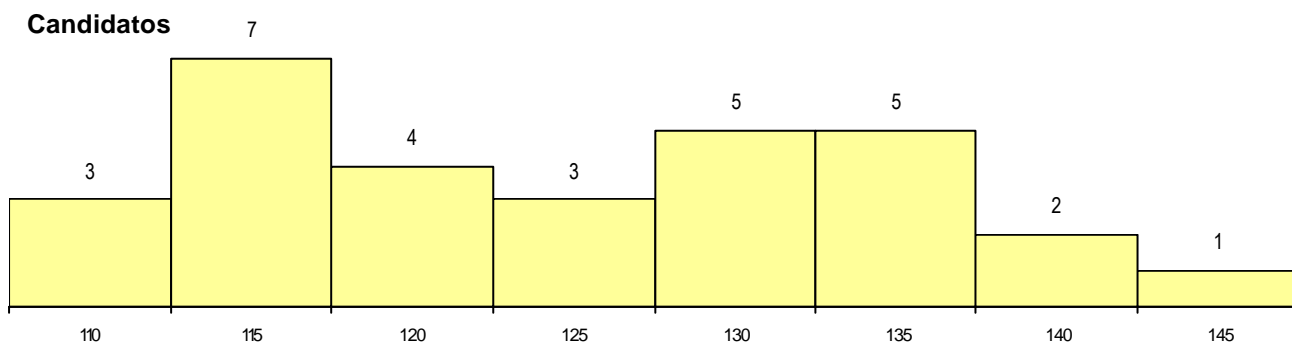

MÉDIAS dos Colocados

Nota de candidatura 123.4
 Prova de ingresso 115.3
 Média do 12º ano 131.5
 Média do 10º/11º ano 131.5

DISTRIBUIÇÕES DE NOTAS DE CANDIDATURA

Estabelecimento: 0600 Universidade de Évora
Curso Superior: 9026 Ciências da Educação
Licenciatura