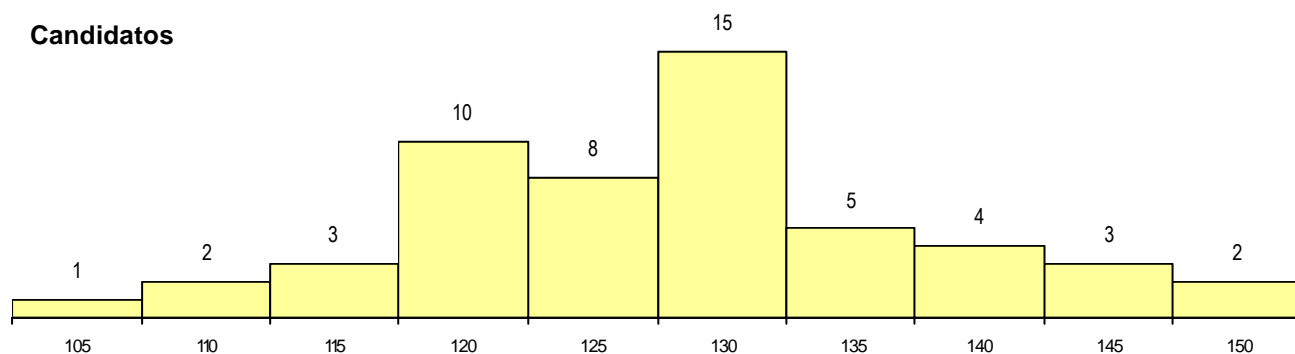

MÉDIAS dos Colocados

Nota de candidatura 131.3
 Prova de ingresso 126.7
 Média do 12º ano 135.8
 Média do 10º/11º ano 135.8

DISTRIBUIÇÕES DE NOTAS DE CANDIDATURA

Estabelecimento: 0501 Universidade de Coimbra - Faculdade de Ciências e Tecnologia
Curso Superior: 9891 Design e Multimédia
Licenciatura