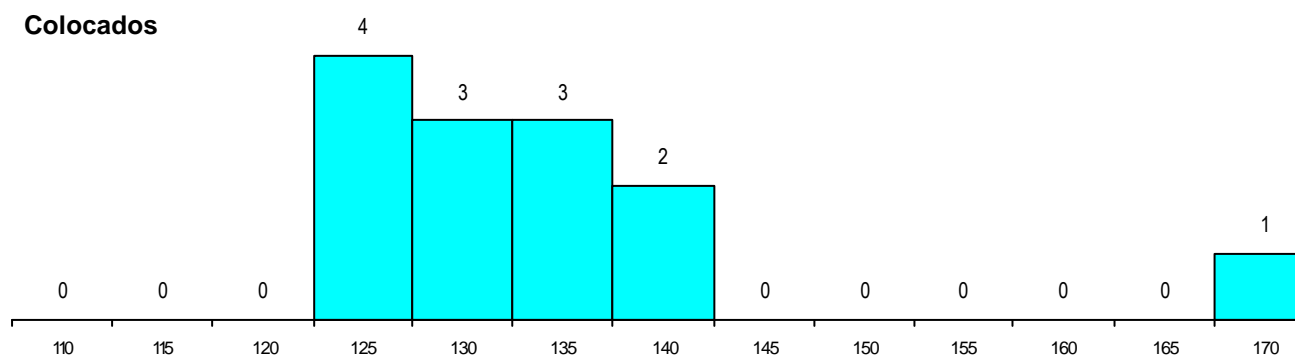

OPÇÃO CANDIDATURA

Opção	Cands. %	Cols. %
1ª	10 9	5 38
2ª	24 21	4 31
3ª	23 21	1 8
4ª	21 19	2 15
5ª	14 13	1 8
6ª	20 18	0 0
Total	112	13

ETAPA COLOCAÇÃO (contingente)

Etapa Colocação	Cands. %	Cols. %	Nota
17 Geral	112 100	13 100	126.0
Total	112	13	

DISTRITO/CAE DE CANDIDATURA

Distrito Origem	Cands. %	Cols. %
Lisboa	72 64	8 62
Setúbal	15 13	2 15
Santarém	4 4	1 8
Faro	4 4	0 0
Leiria	3 3	0 0
R. A. Madeira	2 2	1 8
Viseu	2 2	0 0
Porto	2 2	0 0
Portalegre	2 2	0 0
Braga	2 2	1 8
Vila Real	1 1	0 0
Viana do Castelo	1 1	0 0
Coimbra	1 1	0 0
Aveiro	1 1	0 0
Total	112	13

SEXO DOS CANDIDATOS

Sexo	Cands. %	Cols. %
Masc.	49 44	7 54
Femin.	63 56	6 46
Total	112	13

CURSO DO 12º ANO (15 mais frequentes)

Curso 12º ano	Cands. %	Cols. %
N062 Ciências Sociais e Humanas	28 25	2 15
N972 Recorrente - Ciências Sociais e H	13 12	3 23
N060 Ciências e Tecnologias	10 9	1 8
U220 Ens. secundário recorrente (todos	10 9	1 8
R840 Agrupamento 4 / geral	8 7	1 8
N088 Acção Social	6 5	0 0
N089 Desporto	3 3	0 0
N600 Cursos Profissionais (D.L. 74/200	2 2	1 8
N983 Recorrente - Acção Social	2 2	0 0
N970 Recorrente - Ciências e Technolog	2 2	0 0
N061 Ciências Socioeconómicas	2 2	0 0
P663 Técnico de serviços jurídicos	2 2	0 0
R810 Agrupamento 1 / geral	1 1	1 8
N973 Recorrente - Línguas e Literaturas	1 1	1 8
P458 Animador sociocultural/assistente	1 1	1 8

MÉDIAS dos Colocados

Nota de candidatura	134.2
Prova de ingresso	131.4
Média do 12º ano	137.4
Média do 10º/11º ano	136.6

DISTRIBUIÇÕES DE NOTAS DE CANDIDATURA