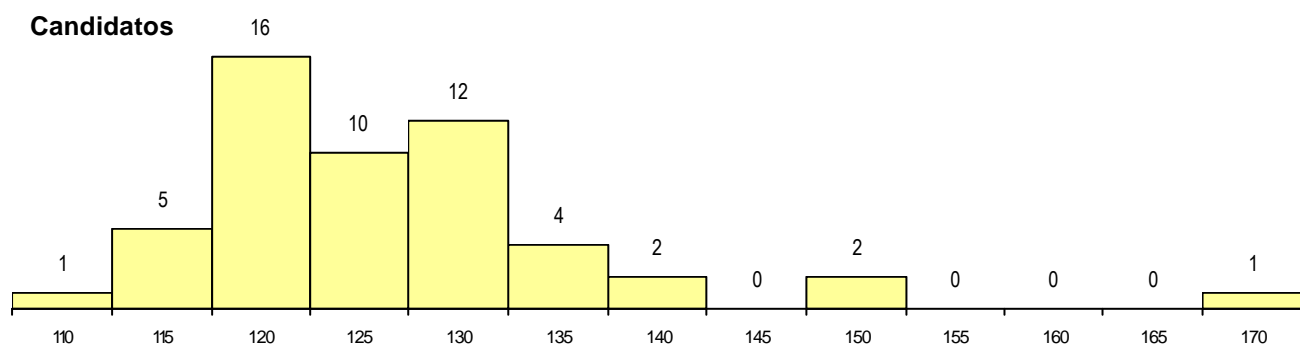

Estabelecimento: 0300 Universidade de Aveiro
Curso Superior: 9099 Engenharia do Ambiente
Licenciatura

OPÇÃO CANDIDATURA

Opção	Cands. %	Cols. %
1ª	15 28	10 100
2ª	6 11	0 0
3ª	10 19	0 0
4ª	11 21	0 0
5ª	7 13	0 0
6ª	4 8	0 0
Total	53	10

ETAPA COLOCAÇÃO (contingente)

Etapa Colocação	Cands. %	Cols. %	Nota
17 Geral	53 100	10 100	125.0
Total	53	10	

DISTRITO/CAE DE CANDIDATURA

Distrito Origem	Cands. %	Cols. %
Aveiro	21 40	2 20
Porto	16 30	3 30
Braga	4 8	0 0
Viseu	3 6	2 20
Viana do Castelo	2 4	0 0
Santarém	2 4	1 10
Setúbal	1 2	1 10
Leiria	1 2	0 0
Guarda	1 2	1 10
Coimbra	1 2	0 0
Bragança	1 2	0 0
Total	53	10

SEXO DOS CANDIDATOS

Sexo	Cands. %	Cols. %
Masc.	19 36	2 20
Femin.	34 64	8 80
Total	53	10

CURSO DO 12º ANO

(15 mais frequentes)

Curso 12º ano	Cands. %	Cols. %
N060 Ciências e Tecnologias	49 92	9 90
NA04 Biotecnologia (VCT)	1 2	1 10
P610 Cursos Educação Formação (tod)	1 2	0 0
N970 Recorrente - Ciências e Technolog	1 2	0 0
N572 Análises Químico-Biológicas	1 2	0 0

MÉDIAS dos Colocados

Nota de candidatura 129.8
Prova de ingresso 122.1
Média do 12º ano 137.6
Média do 10º/11º ano 137.6

DISTRIBUIÇÕES DE NOTAS DE CANDIDATURA