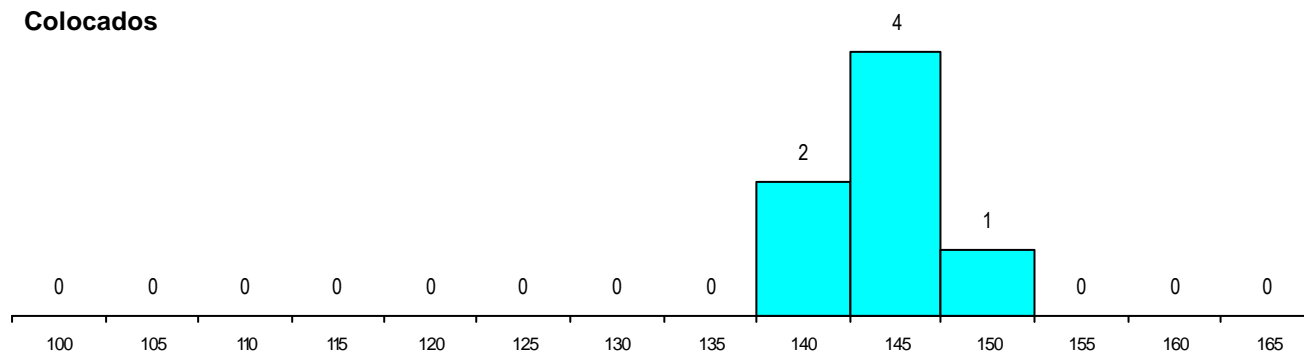

Estabelecimento: 1000 Universidade do Minho
Curso Superior: 9353 Educação
Licenciatura

OPÇÃO CANDIDATURA

Opção	Cands. %	Cols. %
1ª	18 16	3 43
2ª	28 25	3 43
3ª	25 23	1 14
4ª	17 15	0 0
5ª	17 15	0 0
6ª	5 5	0 0
Total	110	7

ETAPA COLOCAÇÃO (contingente)

Etapa Colocação	Cands. %	Cols. %	Nota
17 Geral	110 100	7 100	140.2
Total	110	7	

DISTRITO/CAE DE CANDIDATURA

Distrito Origem	Cands. %	Cols. %
Braga	95 86	4 57
Porto	9 8	3 43
Viana do Castelo	4 4	0 0
Viseu	1 1	0 0
Vila Real	1 1	0 0
Total	110	7

SEXO DOS CANDIDATOS

Sexo	Cands. %	Cols. %
Masc.	18 16	1 14
Femin.	92 84	6 86
Total	110	7

CURSO DO 12º ANO (15 mais frequentes)

Curso 12º ano	Cands. %	Cols. %
N062 Ciências Sociais e Humanas	51 46	2 29
N060 Ciências e Tecnologias	14 13	2 29
N600 Cursos Profissionais (D.L. 74/200)	5 5	0 0
N088 Acção Social	5 5	0 0
U220 Ens. secundário recorrente (todos	3 3	0 0
N972 Recorrente - Ciências Sociais e H	3 3	0 0
P566 Técnico de turismo	2 2	1 14
P663 Técnico de serviços jurídicos	2 2	0 0
N061 Ciências Socioeconómicas	2 2	0 0
R831 Agrupamento 3 / administração	2 2	0 0
R840 Agrupamento 4 / geral	2 2	0 0
N674 Animação Sócio-Cultural	1 1	1 14
NA18 Marketing e Estratégia Empresaria	1 1	0 0
N064 Artes Visuais	1 1	0 0
E004 4.º curso	1 1	0 0

MÉDIAS dos Colocados

Nota de candidatura	144.0
Prova de ingresso	139.1
Média do 12º ano	147.3
Média do 10º/11º ano	147.3

DISTRIBUIÇÕES DE NOTAS DE CANDIDATURA

Candidatos

Colocados