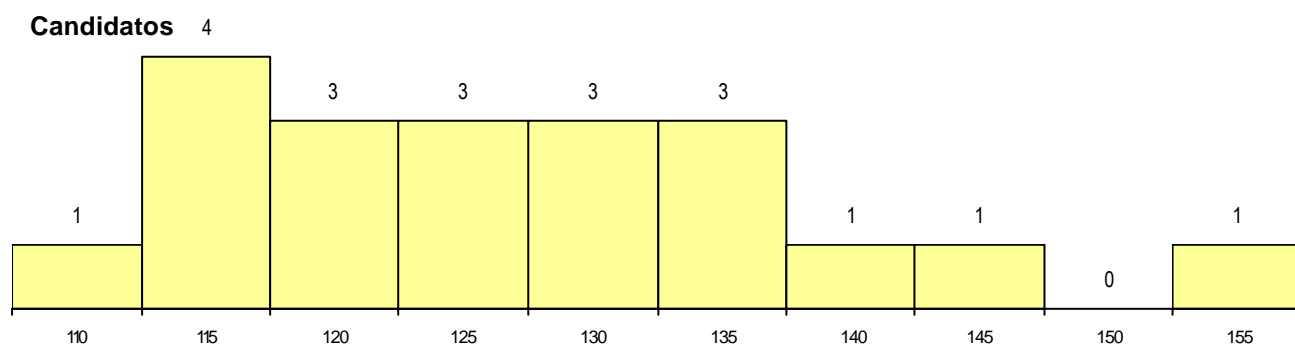

Estabelecimento: 0300 Universidade de Aveiro
Curso Superior: 9223 Química
Licenciatura

OPÇÃO CANDIDATURA

Opção	Cands. %	Cols. %
1ª	2 10	2 33
2ª	5 25	0 0
3ª	4 20	1 17
4ª	2 10	1 17
5ª	3 15	1 17
6ª	4 20	1 17
Total	20	6

ETAPA COLOCAÇÃO (contingente)

Etapa Colocação	Cands. %	Cols. %	Nota
17 Geral	20 100	6 100	115.5
Total	20	6	

DISTRITO/CAE DE CANDIDATURA

Distrito Origem	Cands. %	Cols. %
Aveiro	9 45	2 33
Porto	7 35	4 67
Setúbal	1 5	0 0
Leiria	1 5	0 0
Guarda	1 5	0 0
Braga	1 5	0 0
Total	20	6

SEXO DOS CANDIDATOS

Sexo	Cands. %	Cols. %
Masc.	8 40	2 33
Femin.	12 60	4 67
Total	20	6

CURSO DO 12º ANO (15 mais frequentes)

Curso 12º ano	Cands. %	Cols. %
N060 Ciências e Tecnologias	18 90	5 83
N970 Recorrente - Ciências e Tecnolog	1 5	1 17
N081 Electrotecnia e Electrónica	1 5	0 0

MÉDIAS dos Colocados

Nota de candidatura 120.3
Prova de ingresso 109.7
Média do 12º ano 130.8
Média do 10º/11º ano 130.8

DISTRIBUIÇÕES DE NOTAS DE CANDIDATURA