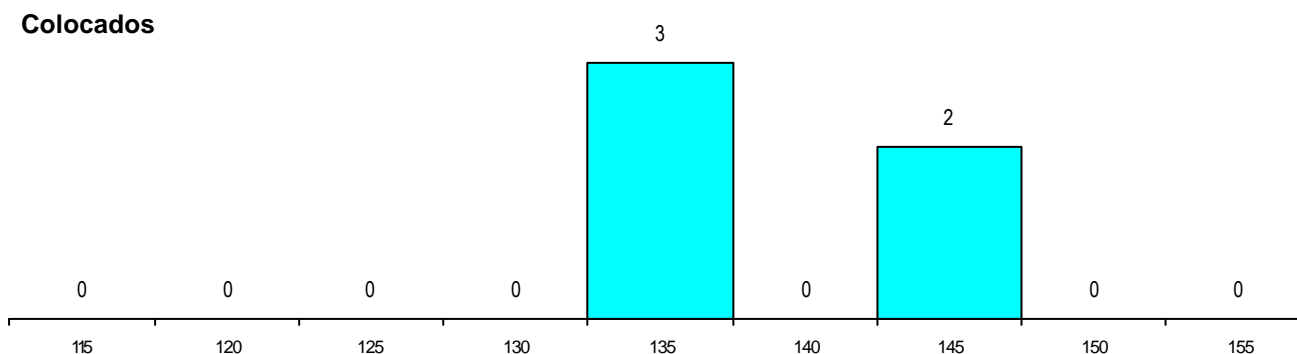

MÉDIAS dos Colocados

Nota de candidatura 138.4
 Prova de ingresso 123.2
 Média do 12º ano 146.6
 Média do 10º/11º ano 146.6

DISTRIBUIÇÕES DE NOTAS DE CANDIDATURA

Estabelecimento: 7040 Instituto Politécnico da Guarda - Escola Superior de Saúde da Guarda
Curso Superior: 9500 Enfermagem
Licenciatura