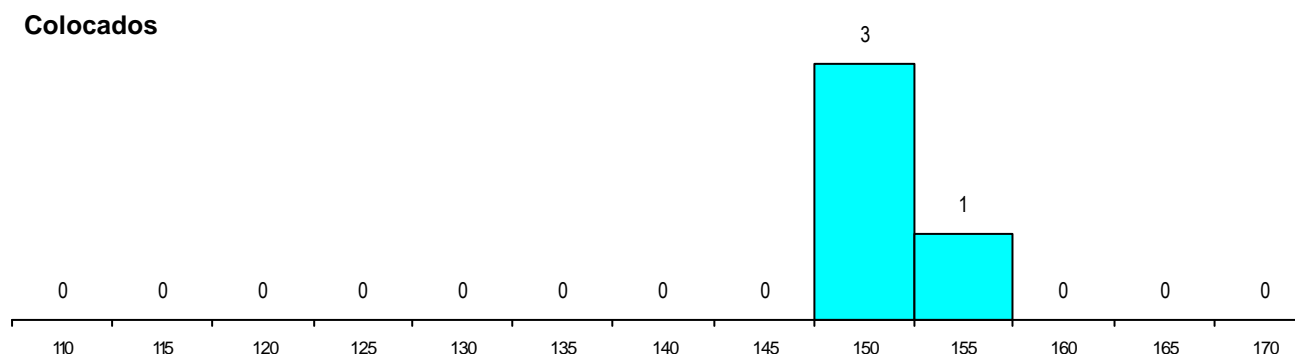

OPÇÃO CANDIDATURA

Opção	Cands. %	Cols. %
1ª	20 29	2 50
2ª	16 24	2 50
3ª	14 21	0 0
4ª	8 12	0 0
5ª	6 9	0 0
6ª	4 6	0 0
Total	68	4

ETAPA COLOCAÇÃO (contingente)

Etapa Colocação	Cands. %	Cols. %	Nota
17 Geral	68 100	4 100	148.8
Total	68	4	

DISTRITO/CAE DE CANDIDATURA

Distrito Origem	Cands. %	Cols. %
Setúbal	22 32	2 50
Lisboa	9 13	1 25
R. A. Madeira	6 9	0 0
Leiria	6 9	0 0
Évora	5 7	0 0
Santarém	4 6	0 0
Porto	3 4	0 0
Faro	3 4	0 0
Castelo Branco	3 4	1 25
Viana do Castelo	2 3	0 0
Coimbra	2 3	0 0
R. A. Açores	1 1	0 0
Braga	1 1	0 0
Aveiro	1 1	0 0
Total	68	4

SEXO DOS CANDIDATOS

Sexo	Cands. %	Cols. %
Masc.	4 6	1 25
Femin.	64 94	3 75
Total	68	4

CURSO DO 12º ANO

(15 mais frequentes)

Curso 12º ano	Cands. %	Cols. %
N060 Ciências e Tecnologias	42 62	2 50
N062 Ciências Sociais e Humanas	7 10	0 0
N970 Recorrente - Ciências e Technolog	3 4	0 0
N088 Acção Social	3 4	0 0
R810 Agrupamento 1 / geral	2 3	0 0
N089 Desporto	2 3	0 0
R820 Agrupamento 2 / geral	1 1	1 25
PS29 Técnico de electrónica/instrumenta	1 1	1 25
R840 Agrupamento 4 / geral	1 1	0 0
P610 Cursos Educação Formação (tod	1 1	0 0
P461 Animador sociocultural/técnico ps	1 1	0 0
P386 Técnico de turismo/prof. informaça	1 1	0 0
P260 Abastecimento (FAP)	1 1	0 0
N063 Línguas e Literaturas	1 1	0 0
N061 Ciências Socioeconómicas	1 1	0 0

MÉDIAS dos Colocados

Nota de candidatura	150.9
Prova de ingresso	150.8
Média do 12º ano	151.0
Média do 10º/11º ano	151.0

DISTRIBUIÇÕES DE NOTAS DE CANDIDATURA