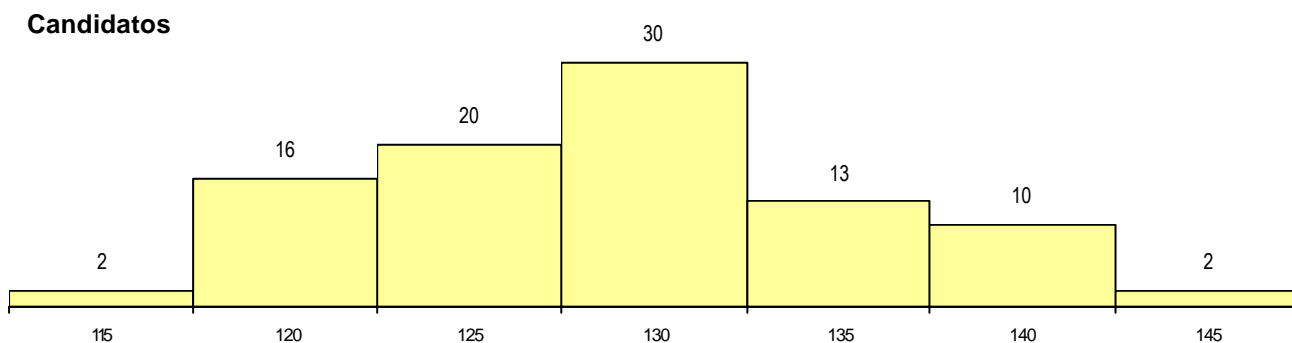

Estabelecimento: 7055 Instituto Politécnico de Portalegre - Escola Superior de Saúde
Curso Superior: 9500 Enfermagem
Licenciatura

OPÇÃO CANDIDATURA

Opção	Cands. %	Cols. %
1ª	14 15	7 32
2ª	10 11	2 9
3ª	18 19	4 18
4ª	25 27	4 18
5ª	11 12	2 9
6ª	15 16	3 14
Total	93	22

ETAPA COLOCAÇÃO (contingente)

Etapa Colocação	Cands. %	Cols. %	Nota
17 Geral	93 100	22 100	130.5
Total	93	22	

DISTRITO/CAE DE CANDIDATURA

Distrito Origem	Cands. %	Cols. %
Castelo Branco	15 16	5 23
Lisboa	14 15	4 18
Porto	10 11	3 14
Setúbal	9 10	2 9
Leiria	9 10	1 5
Santarém	7 8	3 14
Braga	7 8	2 9
Portalegre	6 6	1 5
Guarda	4 4	0 0
Faro	4 4	0 0
Aveiro	3 3	1 5
Vila Real	2 2	0 0
R. A. Madeira	1 1	0 0
R. A. Açores	1 1	0 0
Beja	1 1	0 0
Total	93	22

SEXO DOS CANDIDATOS

Sexo	Cands. %	Cols. %
Masc.	11 12	1 5
Femin.	82 88	21 95
Total	93	22

CURSO DO 12º ANO

(15 mais frequentes)

Curso 12º ano	Cands. %	Cols. %
N060 Ciências e Tecnologias	86 92	20 91
N970 Recorrente - Ciências e Technolog	2 2	2 9
P610 Cursos Educação Formação (todr	1 1	0 0
NA05 Animação Sócio-Desportiva (VC)	1 1	0 0
N062 Ciências Sociais e Humanas	1 1	0 0

MÉDIAS dos Colocados

Nota de candidatura 133.1
Prova de ingresso 125.5
Média do 12º ano 140.6
Média do 10º/11º ano 140.6

DISTRIBUIÇÕES DE NOTAS DE CANDIDATURA