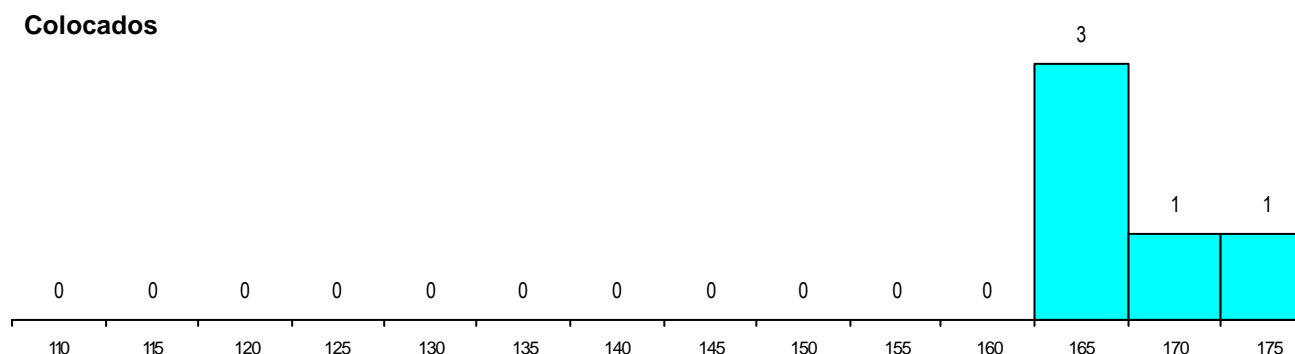

MÉDIAS dos Colocados

Nota de candidatura	168.5
Prova de ingresso	183.4
Média do 12º ano	158.6
Média do 10º/11º ano	158.6

DISTRIBUIÇÕES DE NOTAS DE CANDIDATURA

Estabelecimento: 7110 Escola Superior de Hotelaria e Turismo do Estoril
Curso Superior: 9163 Gestão do Lazer e Animação Turística
 Licenciatura