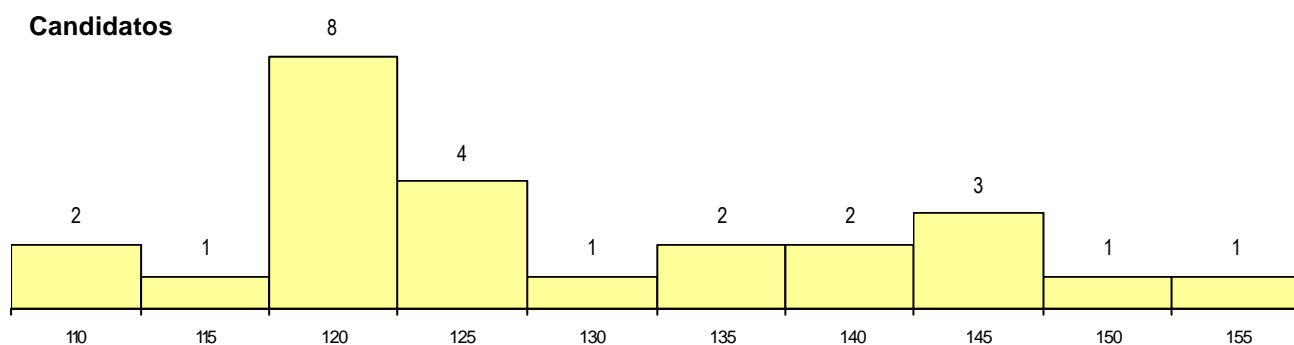

MÉDIAS dos Colocados

Nota de candidatura	123.7
Prova de ingresso	116.7
Média do 12º ano	127.4
Média do 10º/11º ano	127.4

DISTRIBUIÇÕES DE NOTAS DE CANDIDATURA

Estabelecimento: 5302 Universidade de Lisboa - Faculdade de Belas-Artes
Curso Superior: 9070 Design de Comunicação
 Licenciatura