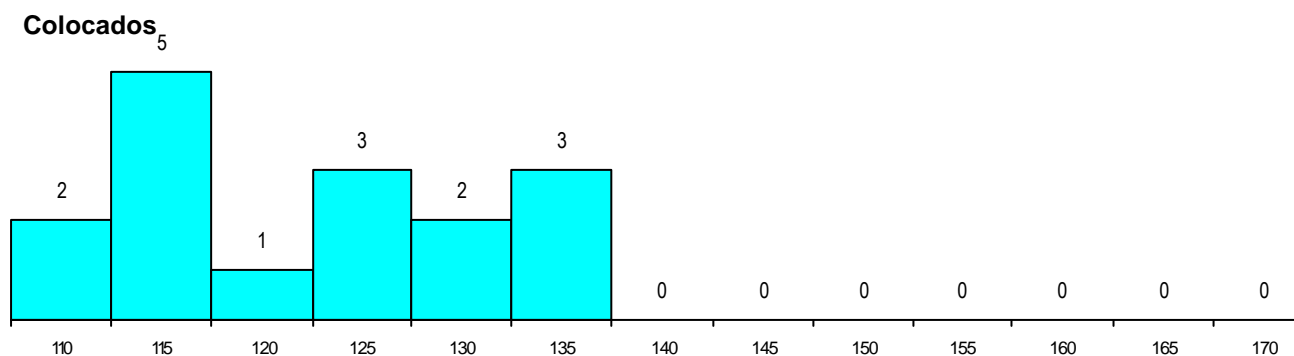

MÉDIAS dos Colocados

Nota de candidatura	121.6
Prova de ingresso	114.0
Média do 12º ano	125.6
Média do 10º/11º ano	125.6

DISTRIBUIÇÕES DE NOTAS DE CANDIDATURA

Estabelecimento: 3122 Instituto Politécnico de Portalegre - Escola Superior de Tecnologia e Gestão
Curso Superior: 9469 Design e Animação Multimédia
 Licenciatura