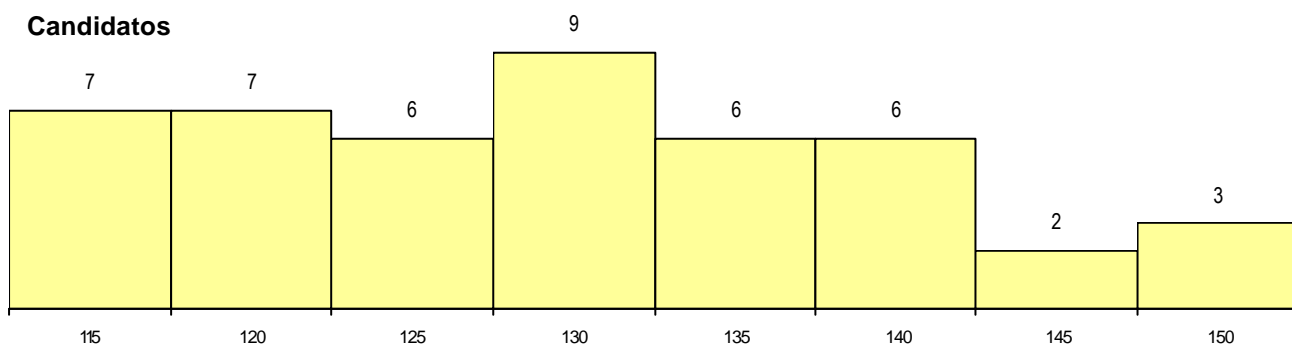

Estabelecimento: 3133 Instituto Politécnico do Porto - Escola Superior de Estudos Industriais e de Gestão
Curso Superior: 9123 Engenharia Mecânica
Licenciatura

OPÇÃO CANDIDATURA

Opção	Cands. %	Cols. %
1ª	9 20	2 29
2ª	9 20	1 14
3ª	7 15	0 0
4ª	8 17	2 29
5ª	5 11	1 14
6ª	8 17	1 14
Total	46	7

ETAPA COLOCAÇÃO (contingente)

Etapa Colocação	Cands. %	Cols. %	Nota
17 Geral	46 100	7 100	131.3
Total	46	7	

DISTRITO/CAE DE CANDIDATURA

Distrito Origem	Cands. %	Cols. %
Porto	33 72	4 57
Braga	9 20	3 43
Aveiro	3 7	0 0
R. A. Madeira	1 2	0 0
Total	46	7

SEXO DOS CANDIDATOS

Sexo	Cands. %	Cols. %
Masc.	43 93	6 86
Femin.	3 7	1 14
Total	46	7

CURSO DO 12º ANO (15 mais frequentes)

Curso 12º ano	Cands. %	Cols. %
N060 Ciências e Tecnologias	30 65	4 57
N064 Artes Visuais	4 9	0 0
P469 Técnico de informática aplicada	2 4	2 29
N970 Recorrente - Ciências e Tecnologias	2 4	1 14
N600 Cursos Profissionais (D.L. 74/200)	2 4	0 0
R813 Agrupamento 1 / informática	1 2	0 0
R810 Agrupamento 1 / geral	1 2	0 0
Q940 Escolas estrangeiras em Portugal	1 2	0 0
P430 Técnico de electrónica/comando	1 2	0 0
NA08 Electrotecnia e Automação (VCT)	1 2	0 0
N081 Electrotecnia e Electrónica	1 2	0 0

MÉDIAS dos Colocados

Nota de candidatura	134.4
Prova de ingresso	126.1
Média do 12º ano	138.9
Média do 10º/11º ano	138.9

DISTRIBUIÇÕES DE NOTAS DE CANDIDATURA