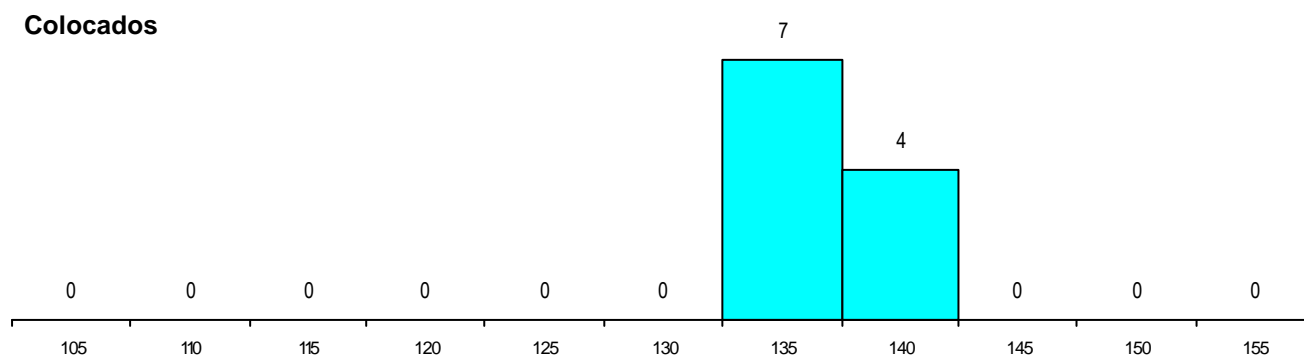

Estabelecimento: 0300 Universidade de Aveiro
Curso Superior: 9804 Técnico Superior de Justiça
Licenciatura

OPÇÃO CANDIDATURA

Opção	Cands. %	Cols. %
1ª	17 26	4 36
2ª	13 20	2 18
3ª	9 14	2 18
4ª	11 17	1 9
5ª	9 14	0 0
6ª	7 11	2 18
Total	66	11

ETAPA COLOCAÇÃO (contingente)

Etapa Colocação	Cands. %	Cols. %	Nota
17 Geral	66 100	11 100	133.0
Total	66	11	

DISTRITO/CAE DE CANDIDATURA

Distrito Origem	Cands. %	Cols. %
Aveiro	20 30	3 27
Viseu	12 18	1 9
Porto	11 17	5 45
Vila Real	4 6	1 9
Leiria	3 5	0 0
Guarda	3 5	0 0
Castelo Branco	3 5	1 9
Lisboa	2 3	0 0
Coimbra	2 3	0 0
Bragança	2 3	0 0
Braga	2 3	0 0
R. A. Madeira	1 2	0 0
Viana do Castelo	1 2	0 0
Total	66	11

SEXO DOS CANDIDATOS

Sexo	Cands. %	Cols. %
Masc.	17 26	6 55
Femin.	49 74	5 45
Total	66	11

CURSO DO 12º ANO

(15 mais frequentes)

Curso 12º ano	Cands. %	Cols. %
N060 Ciências e Tecnologias	21 32	3 27
N062 Ciências Sociais e Humanas	20 30	2 18
N600 Cursos Profissionais (D.L. 74/200	5 8	0 0
N972 Recorrente - Ciências Sociais e H	3 5	2 18
N088 Acção Social	3 5	1 9
N089 Desporto	2 3	0 0
N973 Recorrente - Línguas e Literaturas	1 2	1 9
R191 Administração pública	1 2	1 9
N061 Ciências Socioeconómicas	1 2	1 9
R810 Agrupamento 1 / geral	1 2	0 0
P610 Cursos Educação Formação (tod	1 2	0 0
P663 Técnico de serviços jurídicos	1 2	0 0
Q950 Equivalências	1 2	0 0
N085 Administração	1 2	0 0
N083 Design de Equipamento	1 2	0 0

MÉDIAS dos Colocados

Nota de candidatura	136.7
Prova de ingresso	128.8
Média do 12º ano	144.6
Média do 10º/11º ano	144.6

DISTRIBUIÇÕES DE NOTAS DE CANDIDATURA