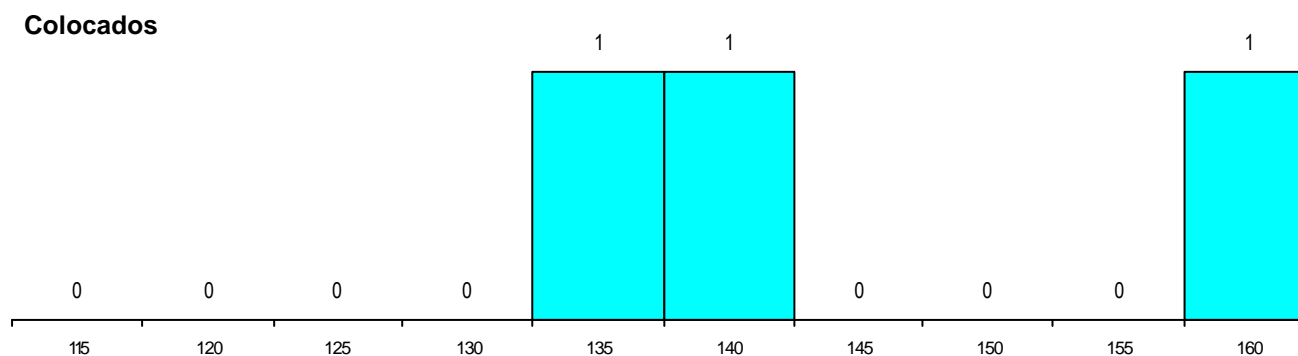

Estabelecimento: 0300 Universidade de Aveiro
Curso Superior: 9368 Engenharia Física
Mestrado Integrado

OPÇÃO CANDIDATURA

Opção	Cands. %	Cols. %
1ª	10 38	3 100
2ª	6 23	0 0
3ª	4 15	0 0
4ª	2 8	0 0
5ª	2 8	0 0
6ª	2 8	0 0
Total	26	3

ETAPA COLOCAÇÃO (contingente)

Etapa Colocação	Cands. %	Cols. %	Nota
17 Geral	26 100	3 100	135.5
Total	26	3	

DISTRITO/CAE DE CANDIDATURA

Distrito Origem	Cands. %	Cols. %
Aveiro	11 42	1 33
Porto	5 19	0 0
Leiria	4 15	2 67
Faro	2 8	0 0
Braga	2 8	0 0
Viseu	1 4	0 0
Santarém	1 4	0 0
Total	26	3

SEXO DOS CANDIDATOS

Sexo	Cands. %	Cols. %
Masc.	20 77	2 67
Femin.	6 23	1 33
Total	26	3

CURSO DO 12º ANO (15 mais frequentes)

Curso 12º ano	Cands. %	Cols. %
N060 Ciências e Tecnologias	22 85	2 67
R840 Agrupamento 4 / geral	1 4	1 33
R810 Agrupamento 1 / geral	1 4	0 0
N600 Cursos Profissionais (D.L. 74/200)	1 4	0 0
N081 Electrotecnia e Electrónica	1 4	0 0

MÉDIAS dos Colocados

Nota de candidatura	144.0
Prova de ingresso	140.0
Média do 12º ano	148.0
Média do 10º/11º ano	148.0

DISTRIBUIÇÕES DE NOTAS DE CANDIDATURA