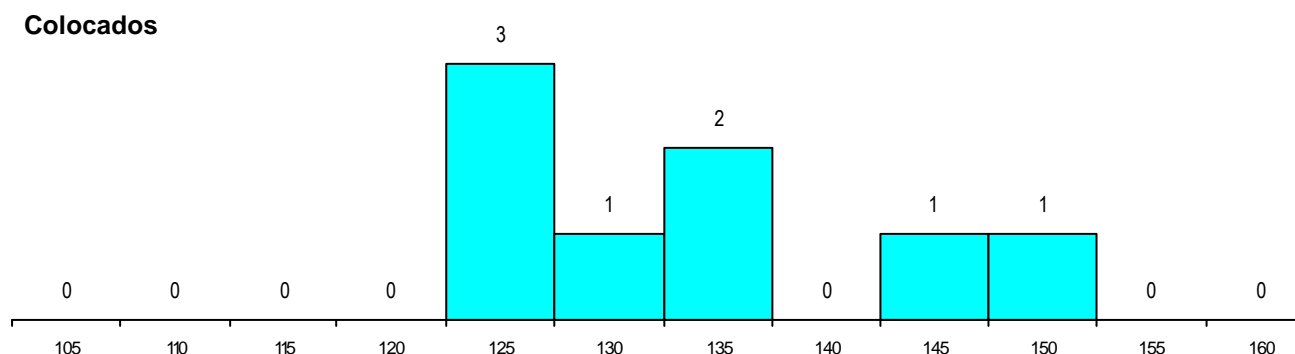

Estabelecimento: 3153 Instituto Politécnico de Setúbal - Escola Superior de Ciências Empresariais
Curso Superior: 9629 Gestão da Distribuição e da Logística
Licenciatura

OPÇÃO CANDIDATURA

Opção	Cands. %	Cols. %
1ª	10 17	5 63
2ª	13 22	1 13
3ª	10 17	1 13
4ª	13 22	0 0
5ª	6 10	1 13
6ª	6 10	0 0
Total	58	8

ETAPA COLOCAÇÃO (contingente)

Etapa Colocação	Cands. %	Cols. %	Nota
17 Geral	58 100	8 100	126.4
Total	58	8	

DISTRITO/CAE DE CANDIDATURA

Distrito Origem	Cands. %	Cols. %
Setúbal	51 88	8 100
Lisboa	4 7	0 0
Portalegre	1 2	0 0
Leiria	1 2	0 0
Faro	1 2	0 0
Total	58	8

SEXO DOS CANDIDATOS

Sexo	Cands. %	Cols. %
Masc.	18 31	1 13
Femin.	40 69	7 88
Total	58	8

CURSO DO 12º ANO (15 mais frequentes)

Curso 12º ano	Cands. %	Cols. %
N062 Ciências Sociais e Humanas	13 22	1 13
N060 Ciências e Tecnologias	11 19	2 25
N085 Administração	5 9	1 13
N061 Ciências Socioeconómicas	5 9	0 0
P610 Cursos Educação Formação (tod	2 3	1 13
N972 Recorrente - Ciências Sociais e H	2 3	0 0
N082 Informática	2 3	0 0
U220 Ens. secundário recorrente (todos	2 3	0 0
N600 Cursos Profissionais (D.L. 74/200	1 2	1 13
P384 Técnico de comércio	1 2	1 13
T122 Técnico de informática de gestão	1 2	1 13
P412 Técnico de contabilidade	1 2	0 0
P487 Técnico de secretariado	1 2	0 0
P785 Técnico de manutenção industrial	1 2	0 0
R810 Agrupamento 1 / geral	1 2	0 0

MÉDIAS dos Colocados

Nota de candidatura	134.5
Prova de ingresso	122.8
Média do 12º ano	140.9
Média do 10º/11º ano	140.9

DISTRIBUIÇÕES DE NOTAS DE CANDIDATURA