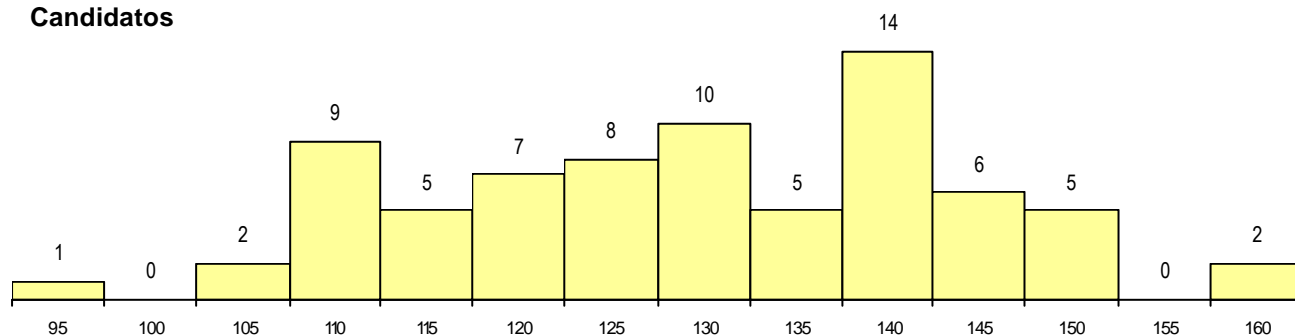

MÉDIAS dos Colocados

Nota de candidatura	144.1
Prova de ingresso	150.1
Média do 12º ano	138.1
Média do 10º/11º ano	138.1

DISTRIBUIÇÕES DE NOTAS DE CANDIDATURA

Candidatos

Colocados

Estabelecimento: 0506 Universidade de Coimbra - Faculdade de Medicina
Curso Superior: 9548 Medicina Dentária
Mestrado Integrado