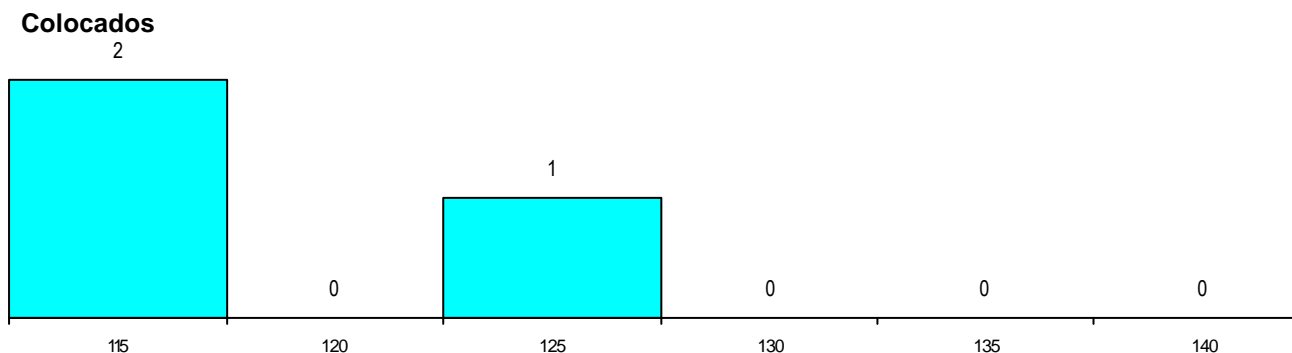

Estabelecimento: 3102 Instituto Politécnico de Leiria - Escola Superior de Tecnologia e Gestão de Leiria
Curso Superior: 9871 Contabilidade e Finanças (regime pós-laboral)
Licenciatura

OPÇÃO CANDIDATURA

Opção	Cands. %	Cols. %
1ª	1 6	1 33
2ª	7 44	2 67
4ª	5 31	0 0
6ª	3 19	0 0
Total	16	3

ETAPA COLOCAÇÃO (contingente)

Etapa Colocação	Cands. %	Cols. %	Nota
17 Geral	16 100	3 100	114.5
Total	16	3	

DISTRITO/CAE DE CANDIDATURA

Distrito Origem	Cands. %	Cols. %
Leiria	12 75	3 100
Santarém	3 19	0 0
Coimbra	1 6	0 0
Total	16	3

SEXO DOS CANDIDATOS

Sexo	Cands. %	Cols. %
Masc.	4 25	0 0
Femin.	12 75	3 100
Total	16	3

CURSO DO 12º ANO (15 mais frequentes)

Curso 12º ano	Cands. %	Cols. %
N085 Administração	5 31	2 67
P412 Técnico de contabilidade	4 25	0 0
N060 Ciências e Tecnologias	2 13	0 0
E003 3.º curso	1 6	1 33
U230 Ens. sec. recorrente privado e co	1 6	0 0
N061 Ciências Socioeconómicas	1 6	0 0

MÉDIAS dos Colocados

Nota de candidatura 118.9
Prova de ingresso 112.0
Média do 12º ano 122.7
Média do 10º/11º ano 122.7

DISTRIBUIÇÕES DE NOTAS DE CANDIDATURA