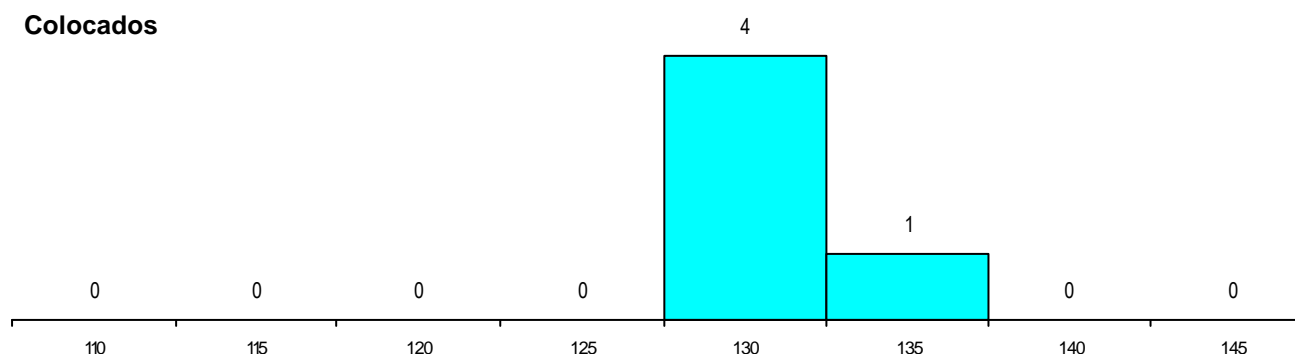

Estabelecimento: 1107 Universidade do Porto - Faculdade de Letras
Curso Superior: 9138 Estudos Portugueses e Lusófonos
Licenciatura

OPÇÃO CANDIDATURA

Opção	Cands. %	Cols. %
1ª	9 18	3 60
2ª	6 12	1 20
3ª	10 20	1 20
4ª	8 16	0 0
5ª	7 14	0 0
6ª	9 18	0 0
Total	49	5

ETAPA COLOCAÇÃO (contingente)

Etapa Colocação	Cands. %	Cols. %	Nota
17 Geral	49 100	5 100	130.4
Total	49	5	

DISTRITO/CAE DE CANDIDATURA

Distrito Origem	Cands. %	Cols. %
Porto	39 80	4 80
Aveiro	3 6	1 20
Vila Real	2 4	0 0
Braga	2 4	0 0
Viana do Castelo	1 2	0 0
Setúbal	1 2	0 0
Évora	1 2	0 0
Total	49	5

SEXO DOS CANDIDATOS

Sexo	Cands. %	Cols. %
Masc.	14 29	1 20
Femin.	35 71	4 80
Total	49	5

CURSO DO 12º ANO

(15 mais frequentes)

Curso 12º ano	Cands. %	Cols. %
N062 Ciências Sociais e Humanas	14 29	0 0
N970 Recorrente - Ciências e Tecnolog	6 12	2 40
N060 Ciências e Tecnologias	5 10	0 0
N063 Línguas e Literaturas	3 6	0 0
R810 Agrupamento 1 / geral	2 4	0 0
P381 Técnico de comunicação/marketir	2 4	0 0
N064 Artes Visuais	2 4	0 0
N600 Cursos Profissionais (D.L. 74/200	2 4	0 0
N082 Informática	2 4	0 0
N579 Comunicação Social	1 2	1 20
N578 Informática	1 2	1 20
P412 Técnico de contabilidade	1 2	1 20
N089 Desporto	1 2	0 0
R840 Agrupamento 4 / geral	1 2	0 0
N071 Design de Comunicação	1 2	0 0

MÉDIAS dos Colocados

Nota de candidatura	131.7
Prova de ingresso	121.4
Média do 12º ano	138.6
Média do 10º/11º ano	138.6

DISTRIBUIÇÕES DE NOTAS DE CANDIDATURA