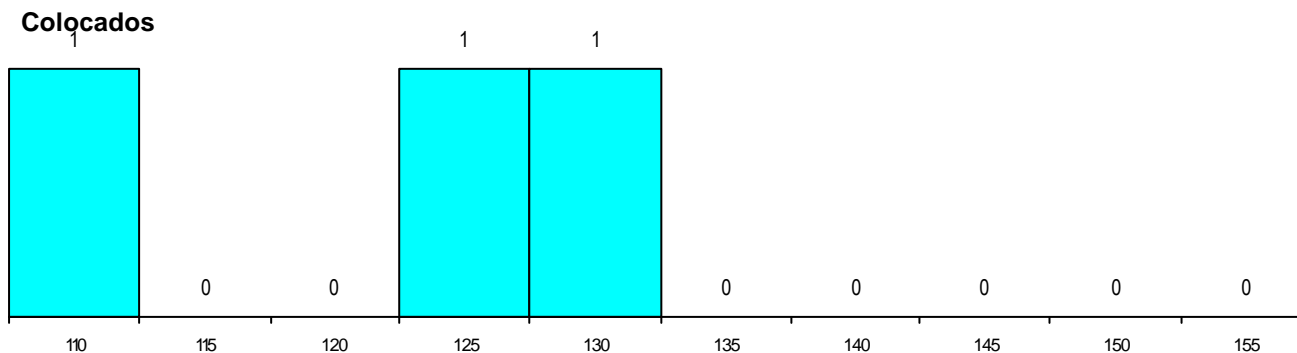

Estabelecimento: 0501 Universidade de Coimbra - Faculdade de Ciências e Tecnologia
Curso Superior: 9141 Física
Licenciatura

OPÇÃO CANDIDATURA

Opção	Cands. %	Cols. %
3ª	2 20	2 67
4ª	3 30	1 33
5ª	2 20	0 0
6ª	3 30	0 0
Total	10	3

ETAPA COLOCAÇÃO (contingente)

Etapa Colocação	Cands. %	Cols. %	Nota
17 Geral	10 100	3 100	110.3
Total	10	3	

DISTRITO/CAE DE CANDIDATURA

Distrito Origem	Cands. %	Cols. %
Coimbra	4 40	3 100
Viseu	2 20	0 0
Lisboa	1 10	0 0
Leiria	1 10	0 0
Castelo Branco	1 10	0 0
Aveiro	1 10	0 0
Total	10	3

SEXO DOS CANDIDATOS

Sexo	Cands. %	Cols. %
Masc.	10 100	3 100
Total	10	3

CURSO DO 12º ANO (15 mais frequentes)

Curso 12º ano	Cands. %	Cols. %
N060 Ciências e Tecnologias	10 100	3 100

MÉDIAS dos Colocados

Nota de candidatura 122.8
Prova de ingresso 110.8
Média do 12º ano 134.7
Média do 10º/11º ano 134.7

DISTRIBUIÇÕES DE NOTAS DE CANDIDATURA