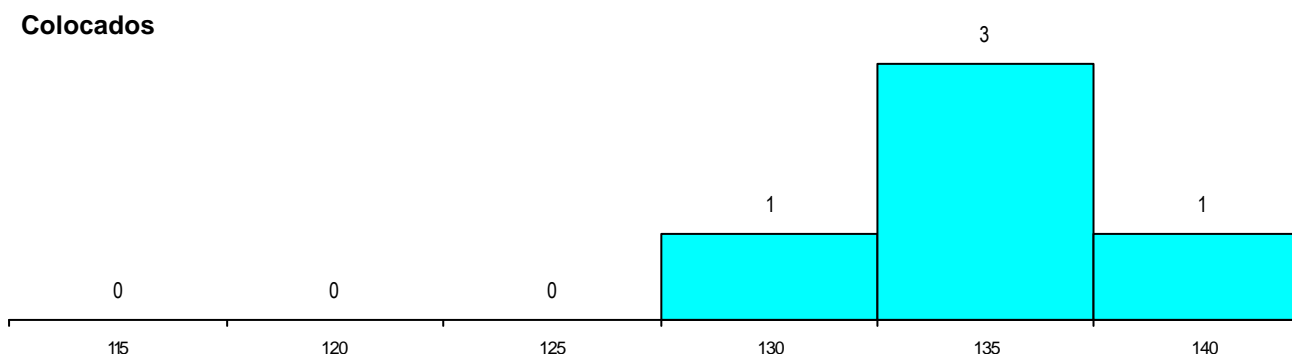

Estabelecimento: 1200 Universidade de Trás-os-Montes e Alto Douro
Curso Superior: 9830 Engenharia de Reabilitação e Acessibilidade Humanas
Licenciatura

OPÇÃO CANDIDATURA

Opção	Cands. %	Cols. %
1ª	7 28	4 80
2ª	4 16	0 0
3ª	8 32	1 20
4ª	3 12	0 0
5ª	1 4	0 0
6ª	2 8	0 0
Total	25	5

ETAPA COLOCAÇÃO (contingente)

Etapa Colocação	Cands. %	Cols. %	Nota
17 Geral	25 100	5 100	128.8
Total	25	5	

DISTRITO/CAE DE CANDIDATURA

Distrito Origem	Cands. %	Cols. %
Vila Real	15 60	3 60
Braga	4 16	1 20
Porto	2 8	0 0
Aveiro	2 8	0 0
Viseu	1 4	0 0
Bragança	1 4	1 20
Total	25	5

SEXO DOS CANDIDATOS

Sexo	Cands. %	Cols. %
Masc.	6 24	0 0
Femin.	19 76	5 100
Total	25	5

CURSO DO 12º ANO (15 mais frequentes)

Curso 12º ano	Cands. %	Cols. %
N060 Ciências e Tecnologias	22 88	5 100
N970 Recorrente - Ciências e Tecnolog	3 12	0 0

MÉDIAS dos Colocados

Nota de candidatura 133.8
Prova de ingresso 121.2
Média do 12º ano 140.6
Média do 10º/11º ano 140.6

DISTRIBUIÇÕES DE NOTAS DE CANDIDATURA