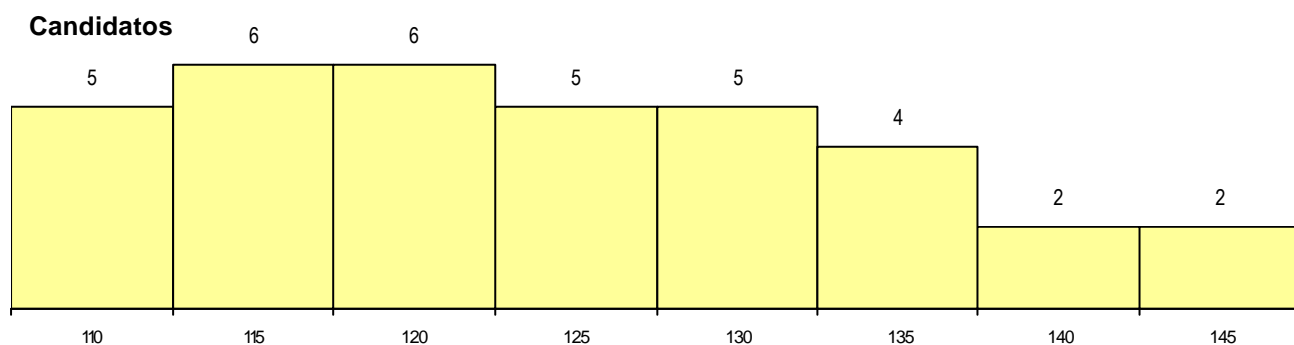

Estabelecimento: 3163 Instituto Politécnico de Viana do Castelo - Escola Superior de Tecnologia e Gestão
Curso Superior: 8114 Turismo (regime pós-laboral)
Licenciatura

OPÇÃO CANDIDATURA

Opção	Cands. %	Cols. %
1ª	2 6	0 0
2ª	14 40	3 75
3ª	6 17	0 0
4ª	7 20	0 0
5ª	3 9	0 0
6ª	3 9	1 25
Total	35	4

ETAPA COLOCAÇÃO (contingente)

Etapa Colocação	Cands. %	Cols. %	Nota
17 Geral	35 100	4 100	133.2
Total	35	4	

DISTRITO/CAE DE CANDIDATURA

Distrito Origem	Cands. %	Cols. %
Viana do Castelo	16 46	2 50
Braga	14 40	1 25
Porto	2 6	0 0
Vila Real	1 3	0 0
Leiria	1 3	0 0
Guarda	1 3	1 25
Total	35	4

SEXO DOS CANDIDATOS

Sexo	Cands. %	Cols. %
Masc.	17 49	0 0
Femin.	18 51	4 100
Total	35	4

CURSO DO 12º ANO (15 mais frequentes)

Curso 12º ano	Cands. %	Cols. %
N062 Ciências Sociais e Humanas	11 31	3 75
N972 Recorrente - Ciências Sociais e H	4 11	0 0
E003 3.º curso	3 9	0 0
N060 Ciências e Tecnologias	2 6	0 0
N088 Acção Social	2 6	0 0
N600 Cursos Profissionais (D.L. 74/200	2 6	0 0
U220 Ens. secundário recorrente (todos	2 6	0 0
N983 Recorrente - Acção Social	1 3	1 25
P445 Técnico de hotelaria/recepção e a	1 3	0 0
E001 1.º curso	1 3	0 0
P472 Técnico de informática/gestão	1 3	0 0
P551 Técnico de informática/manutençã	1 3	0 0
P663 Técnico de serviços jurídicos	1 3	0 0
R810 Agrupamento 1 / geral	1 3	0 0
R821 Agrupamento 2 / design	1 3	0 0

MÉDIAS dos Colocados

Nota de candidatura	134.0
Prova de ingresso	134.8
Média do 12º ano	133.5
Média do 10º/11º ano	133.5

DISTRIBUIÇÕES DE NOTAS DE CANDIDATURA