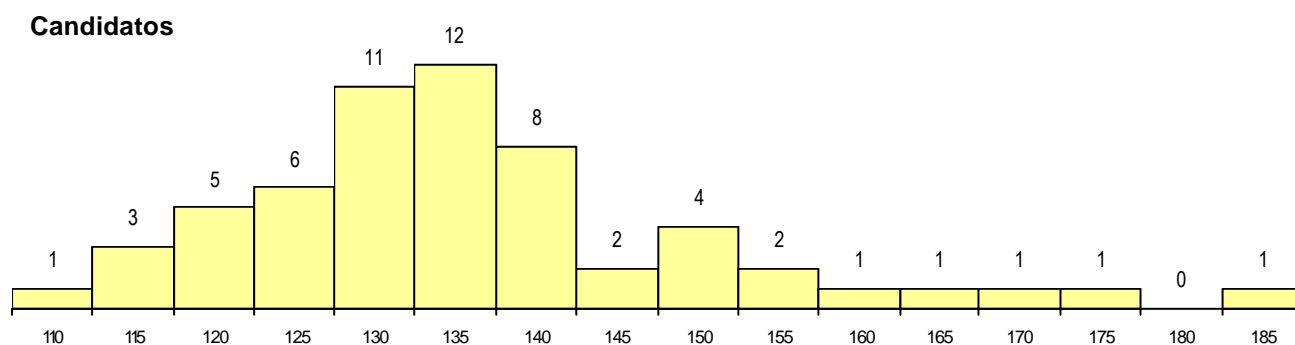

OPÇÃO CANDIDATURA

Opção	Cands. %	Cols. %
1ª	7 12	3 60
2ª	6 10	0 0
3ª	10 17	1 20
4ª	14 24	1 20
5ª	12 20	0 0
6ª	10 17	0 0
Total	59	5

ETAPA COLOCAÇÃO (contingente)

Etapa Colocação	Cands. %	Cols. %	Nota
17 Geral	59 100	5 100	135.7
Total	59	5	

DISTRITO/CAE DE CANDIDATURA

Distrito Origem	Cands. %	Cols. %
Porto	48 81	4 80
Viseu	2 3	0 0
Vila Real	2 3	0 0
Bragança	2 3	1 20
Viana do Castelo	1 2	0 0
Guarda	1 2	0 0
Castelo Branco	1 2	0 0
Braga	1 2	0 0
Aveiro	1 2	0 0
Total	59	5

SEXO DOS CANDIDATOS

Sexo	Cands. %	Cols. %
Masc.	44 75	3 60
Femin.	15 25	2 40
Total	59	5

CURSO DO 12º ANO

(15 mais frequentes)

Curso 12º ano	Cands. %	Cols. %
N060 Ciências e Tecnologias	37 63	4 80
N600 Cursos Profissionais (D.L. 74/200	3 5	0 0
N576 Electrónica Industrial e Automaçãc	3 5	0 0
N577 Electrónica e Telecomunicações	2 3	1 20
U220 Ens. secundário recorrente (todos	2 3	0 0
R810 Agrupamento 1 / geral	2 3	0 0
R813 Agrupamento 1 / informática	1 2	0 0
R812 Agrupamento 1 / electrotecnia/elex	1 2	0 0
R176 Informática	1 2	0 0
P593 Técnico de gestão de sistemas in	1 2	0 0
NA12 Informática (VCT)	1 2	0 0
N970 Recorrente - Ciências e Technolog	1 2	0 0
N081 Electrotecnia e Electrónica	1 2	0 0
N064 Artes Visuais	1 2	0 0

MÉDIAS dos Colocados

Nota de candidatura	150.0
Prova de ingresso	160.4
Média do 12º ano	144.4
Média do 10º/11º ano	144.4

DISTRIBUIÇÕES DE NOTAS DE CANDIDATURA