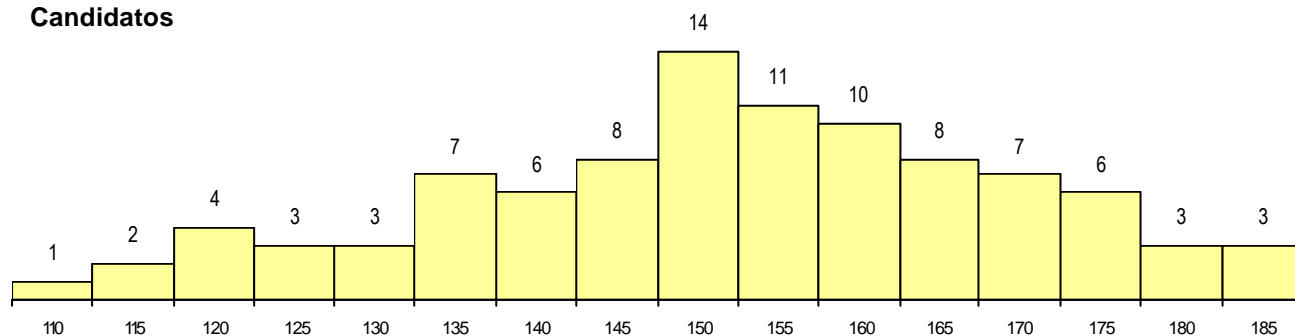

OPÇÃO CANDIDATURA

Opção	Cands. %	Cols. %
1ª	35 36	8 80
2ª	26 27	2 20
3ª	19 20	0 0
4ª	8 8	0 0
5ª	5 5	0 0
6ª	3 3	0 0
Total	96	10

ETAPA COLOCAÇÃO (contingente)

Etapa Colocação	Cands. %	Cols. %	Nota
17 Geral	96 100	10 100	172.0
Total	96	10	

DISTRITO/CAE DE CANDIDATURA

Distrito Origem	Cands. %	Cols. %
Porto	51 53	6 60
Braga	15 16	1 10
Aveiro	9 9	1 10
Lisboa	5 5	0 0
Coimbra	3 3	1 10
R. A. Madeira	2 2	0 0
Viseu	2 2	0 0
Santarém	2 2	0 0
Castelo Branco	2 2	0 0
Vila Real	1 1	0 0
Viana do Castelo	1 1	1 10
Setúbal	1 1	0 0
Leiria	1 1	0 0
Beja	1 1	0 0
Total	96	10

SEXO DOS CANDIDATOS

Sexo	Cands. %	Cols. %
Masc.	46 48	2 20
Femin.	50 52	8 80
Total	96	10

CURSO DO 12º ANO

(15 mais frequentes)

Curso 12º ano	Cands. %	Cols. %
N064 Artes Visuais	58 60	9 90
N071 Design de Comunicação	7 7	1 10
P378 Técnico de desenho gráfico	4 4	0 0
N986 Recorrente - Design de Comunica	2 2	0 0
N083 Design de Equipamento	2 2	0 0
N084 Multimédia	2 2	0 0
N060 Ciências e Tecnologias	2 2	0 0
N970 Recorrente - Ciências e Technolog	2 2	0 0
NA26 Artes e Indústrias Gráficas (VCT)	1 1	0 0
N987 Recorrente - Design de Produto	1 1	0 0
U220 Ens. secundário recorrente (todos	1 1	0 0
P363 Técnico de artes gráficas	1 1	0 0
P380 Técnico de design	1 1	0 0
N580 Desenho de Projecto, Engenharia	1 1	0 0
N574 Comunicação Multimédia	1 1	0 0

MÉDIAS dos Colocados

Nota de candidatura	176.9
Prova de ingresso	181.3
Média do 12º ano	172.6
Média do 10º/11º ano	172.6

DISTRIBUIÇÕES DE NOTAS DE CANDIDATURA

Candidatos