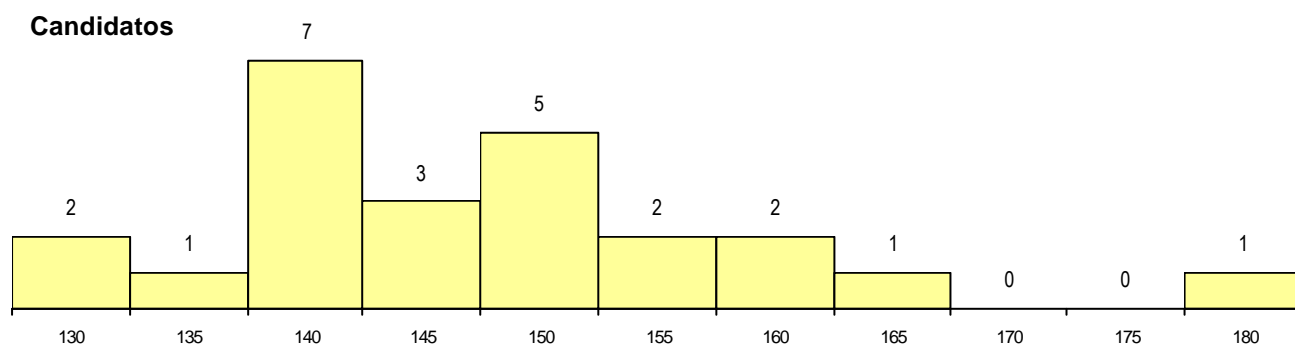

Estabelecimento: 3133 Instituto Politécnico do Porto - Escola Superior de Estudos Industriais e de Gestão
Curso Superior: 9455 Engenharia Biomédica
Licenciatura

OPÇÃO CANDIDATURA

Opção	Cands. %	Cols. %
1ª	8 33	3 60
2ª	3 13	1 20
3ª	2 8	0 0
4ª	4 17	0 0
5ª	5 21	1 20
6ª	2 8	0 0
Total	24	5

ETAPA COLOCAÇÃO (contingente)

Etapa Colocação	Cands. %	Cols. %	Nota
17 Geral	24 100	5 100	148.5
Total	24	5	

DISTRITO/CAE DE CANDIDATURA

Distrito Origem	Cands. %	Cols. %
Porto	13 54	2 40
Braga	7 29	3 60
Aveiro	3 13	0 0
Coimbra	1 4	0 0
Total	24	5

SEXO DOS CANDIDATOS

Sexo	Cands. %	Cols. %
Masc.	12 50	4 80
Femin.	12 50	1 20
Total	24	5

CURSO DO 12º ANO (15 mais frequentes)

Curso 12º ano	Cands. %	Cols. %
N060 Ciências e Tecnologias	20 83	3 60
R810 Agrupamento 1 / geral	2 8	1 20
NA06 Animação Sócio-Desportiva (VCT)	1 4	1 20
NA04 Biotecnologia (VCT)	1 4	0 0

MÉDIAS dos Colocados

Nota de candidatura 151.4
Prova de ingresso 137.0
Média do 12º ano 159.2
Média do 10º/11º ano 159.2

DISTRIBUIÇÕES DE NOTAS DE CANDIDATURA