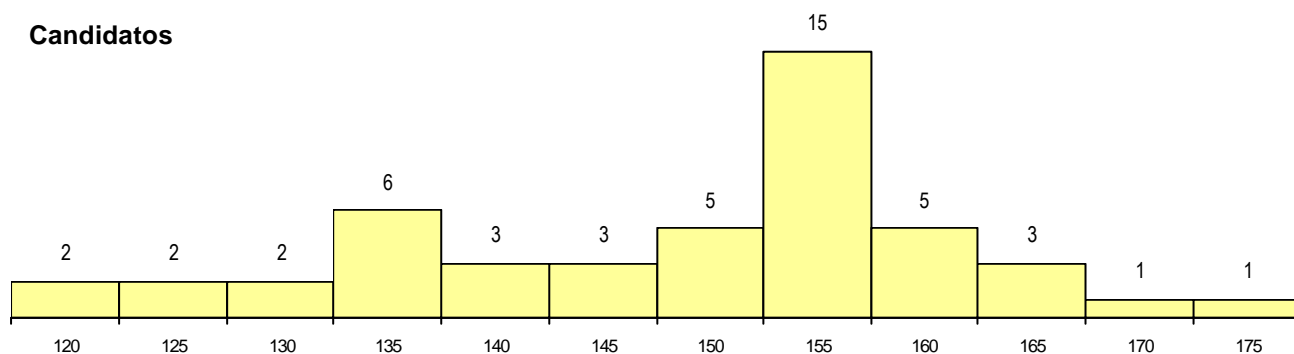

MÉDIAS dos Colocados

Nota de candidatura 159.0
 Prova de ingresso 158.8
 Média do 12º ano 159.1
 Média do 10º/11º ano 159.1

DISTRIBUIÇÕES DE NOTAS DE CANDIDATURA

Candidatos

Colocados

Estabelecimento: 1200 Universidade de Trás-os-Montes e Alto Douro
Curso Superior: 9803 Teatro e Artes Performativas
Licenciatura