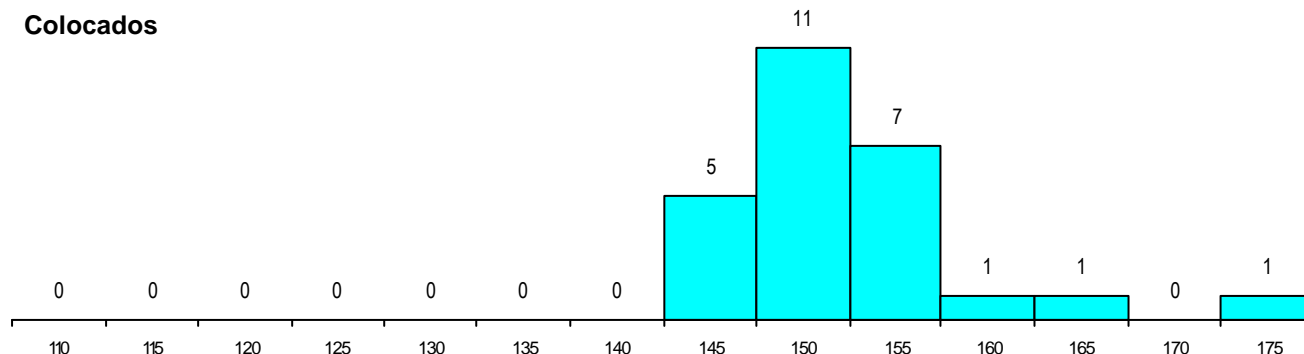

Estabelecimento: 6800 ISCTE - Instituto Universitário de Lisboa
Curso Superior: 9081 Economia
Licenciatura

OPÇÃO CANDIDATURA

Opção	Cands. %	Cols. %
1ª	33 12	8 31
2ª	66 25	13 50
3ª	53 20	4 15
4ª	54 20	1 4
5ª	35 13	0 0
6ª	24 9	0 0
Total	265	26

ETAPA COLOCAÇÃO (contingente)

Etapa Colocação	Cands. %	Cols. %	Nota
17 Geral	265 100	26 100	145.5
Total	265	26	

DISTRITO/CAE DE CANDIDATURA

Distrito Origem	Cands. %	Cols. %
Lisboa	204 77	17 65
Setúbal	14 5	0 0
Leiria	14 5	2 8
Santarém	5 2	3 12
Faro	4 2	0 0
Beja	4 2	1 4
Aveiro	4 2	0 0
R. A. Madeira	3 1	0 0
Évora	3 1	2 8
Porto	2 1	0 0
Portalegre	2 1	0 0
Guarda	2 1	0 0
Bragança	2 1	0 0
Viseu	1 0	1 4
Braga	1 0	0 0
Total	265	26

SEXO DOS CANDIDATOS

Sexo	Cands. %	Cols. %
Masc.	173 65	13 50
Femin.	92 35	13 50
Total	265	26

CURSO DO 12º ANO

(15 mais frequentes)

Curso 12º ano	Cands. %	Cols. %
N061 Ciências Socioeconómicas	201 76	24 92
N060 Ciências e Tecnologias	52 20	2 8
N971 Recorrente - Ciências Socioeconóm.	4 2	0 0
Q940 Escolas estrangeiras em Portugal	2 1	0 0
R810 Agrupamento 1 / geral	1 0	0 0
N970 Recorrente - Ciências e Tecnologias	1 0	0 0
N085 Administração	1 0	0 0
N064 Artes Visuais	1 0	0 0
N062 Ciências Sociais e Humanas	1 0	0 0

MÉDIAS dos Colocados

Nota de candidatura	151.8
Prova de ingresso	153.4
Média do 12º ano	150.2
Média do 10º/11º ano	150.2

DISTRIBUIÇÕES DE NOTAS DE CANDIDATURA