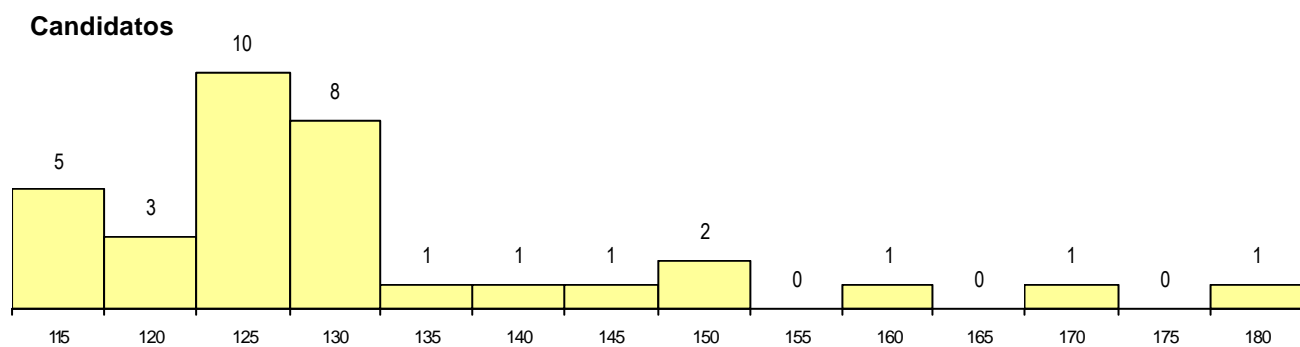

MÉDIAS dos Colocados

Nota de candidatura	128.8
Prova de ingresso	120.3
Média do 12º ano	133.3
Média do 10º/11º ano	133.3

DISTRIBUIÇÕES DE NOTAS DE CANDIDATURA

Estabelecimento: 3092 Instituto Politécnico da Guarda - Escola Superior de Tecnologia e Gestão
Curso Superior: 9157 Gestão de Recursos Humanos
Licenciatura