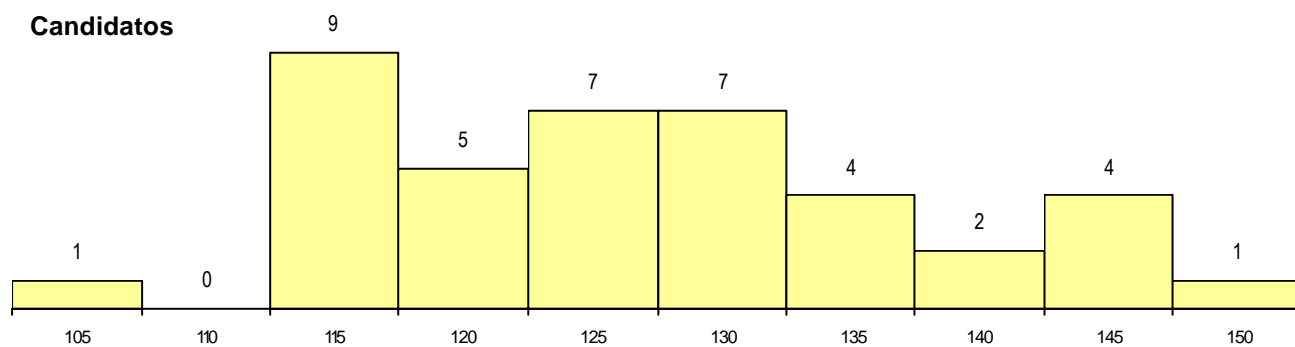

Estabelecimento: 0202 Universidade do Algarve - Faculdade de Ciências do Mar e do Ambiente
Curso Superior: 9013 Biologia Marinha
Licenciatura

OPÇÃO CANDIDATURA

Opção	Cands. %	Cols. %
1ª	13 33	10 67
2ª	3 8	1 7
3ª	5 13	1 7
4ª	6 15	2 13
5ª	5 13	1 7
6ª	8 20	0 0
Total	40	15

ETAPA COLOCAÇÃO (contingente)

Etapa Colocação	Cands. %	Cols. %	Nota
17 Geral	40 100	15 100	117.2
Total	40	15	

DISTRITO/CAE DE CANDIDATURA

Distrito Origem	Cands. %	Cols. %
Porto	7 18	3 20
Faro	7 18	2 13
Lisboa	5 13	0 0
Braga	4 10	3 20
Coimbra	3 8	1 7
Beja	3 8	1 7
Viseu	2 5	0 0
Viana do Castelo	2 5	2 13
Santarém	2 5	2 13
R. A. Madeira	1 3	0 0
R. A. Açores	1 3	0 0
Setúbal	1 3	1 7
Évora	1 3	0 0
Bragança	1 3	0 0
Total	40	15

SEXO DOS CANDIDATOS

Sexo	Cands. %	Cols. %
Masc.	15 38	5 33
Femin.	25 63	10 67
Total	40	15

CURSO DO 12º ANO

(15 mais frequentes)

Curso 12º ano	Cands. %	Cols. %
N060 Ciências e Tecnologias	36 90	15 100
N970 Recorrente - Ciências e Tecnolog	2 5	0 0
U220 Ens. secundário recorrente (todos	1 3	0 0
R810 Agrupamento 1 / geral	1 3	0 0

MÉDIAS dos Colocados

Nota de candidatura	130.3
Prova de ingresso	118.6
Média do 12º ano	136.6
Média do 10º/11º ano	136.6

DISTRIBUIÇÕES DE NOTAS DE CANDIDATURA