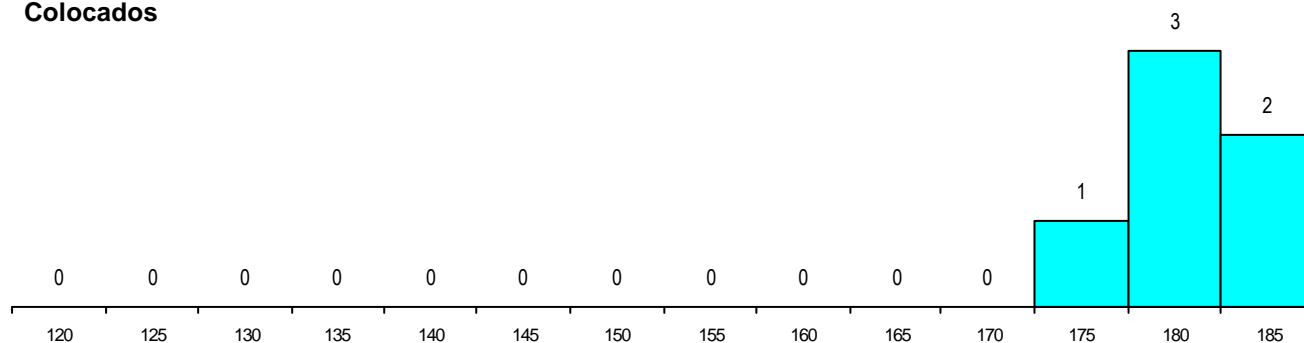

Estabelecimento: 1000 Universidade do Minho
Curso Superior: 9359 Engenharia Biomédica
Mestrado Integrado

OPÇÃO CANDIDATURA

Opção	Cands. %	Cols. %
1ª	18 37	0 0
2ª	9 18	1 17
3ª	6 12	0 0
4ª	8 16	1 17
5ª	3 6	1 17
6ª	5 10	3 50
Total	49	6

ETAPA COLOCAÇÃO (contingente)

Etapa Colocação	Cands. %	Cols. %	Nota
17 Geral	49 100	6 100	177.2
Total	49	6	

DISTRITO/CAE DE CANDIDATURA

Distrito Origem	Cands. %	Cols. %
Braga	23 47	2 33
Porto	14 29	2 33
Viana do Castelo	6 12	1 17
Vila Real	2 4	0 0
R. A. Madeira	1 2	0 0
Coimbra	1 2	0 0
Bragança	1 2	1 17
Aveiro	1 2	0 0
Total	49	6

SEXO DOS CANDIDATOS

Sexo	Cands. %	Cols. %
Masc.	14 29	0 0
Femin.	35 71	6 100
Total	49	6

CURSO DO 12º ANO (15 mais frequentes)

Curso 12º ano	Cands. %	Cols. %
N060 Ciências e Tecnologias	48 98	6 100
P427 Técnico de electrónica/hardware	1 2	0 0

MÉDIAS dos Colocados

Nota de candidatura 181.4
Prova de ingresso 181.8
Média do 12º ano 181.2
Média do 10º/11º ano 181.2

DISTRIBUIÇÕES DE NOTAS DE CANDIDATURA

Colocados