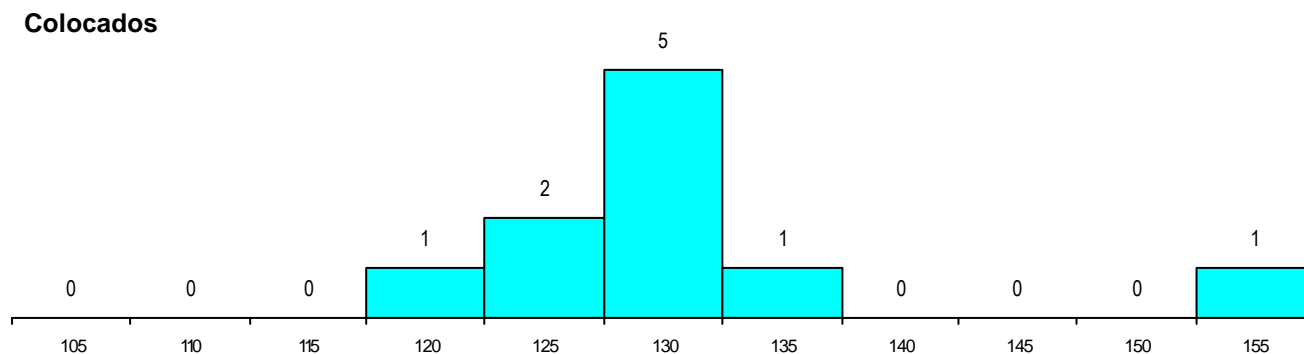

Estabelecimento: 1200 Universidade de Trás-os-Montes e Alto Douro
Curso Superior: 9012 Biologia e Geologia
Licenciatura

OPÇÃO CANDIDATURA

Opção	Cands. %	Cols. %
1ª	4 8	2 20
2ª	11 22	6 60
3ª	2 4	0 0
4ª	13 25	2 20
5ª	11 22	0 0
6ª	10 20	0 0
Total	51	10

ETAPA COLOCAÇÃO (contingente)

Etapa Colocação	Cands. %	Cols. %	Nota
17 Geral	51 100	10 100	122.0
Total	51	10	

DISTRITO/CAE DE CANDIDATURA

Distrito Origem	Cands. %	Cols. %
Vila Real	15 29	2 20
Porto	14 27	0 0
Braga	11 22	7 70
Aveiro	5 10	0 0
Leiria	2 4	0 0
R. A. Madeira	1 2	1 10
Viseu	1 2	0 0
Santarém	1 2	0 0
Bragança	1 2	0 0
Total	51	10

SEXO DOS CANDIDATOS

Sexo	Cands. %	Cols. %
Masc.	25 49	5 50
Femin.	26 51	5 50
Total	51	10

CURSO DO 12º ANO (15 mais frequentes)

Curso 12º ano	Cands. %	Cols. %
N060 Ciências e Tecnologias	39 76	6 60
N970 Recorrente - Ciências e Tecnol	2 4	0 0
U220 Ens. secundário recorrente (todos	1 2	1 10
P661 Técnico auxiliar protésico	1 2	1 10
N061 Ciências Socioeconómicas	1 2	1 10
Q950 Equivalências	1 2	0 0
N667 Gestão e Dinamização Desportiva	1 2	0 0
N600 Cursos Profissionais (D.L. 74/200	1 2	0 0

MÉDIAS dos Colocados

Nota de candidatura	131.0
Prova de ingresso	123.6
Média do 12º ano	134.9
Média do 10º/11º ano	134.9

DISTRIBUIÇÕES DE NOTAS DE CANDIDATURA