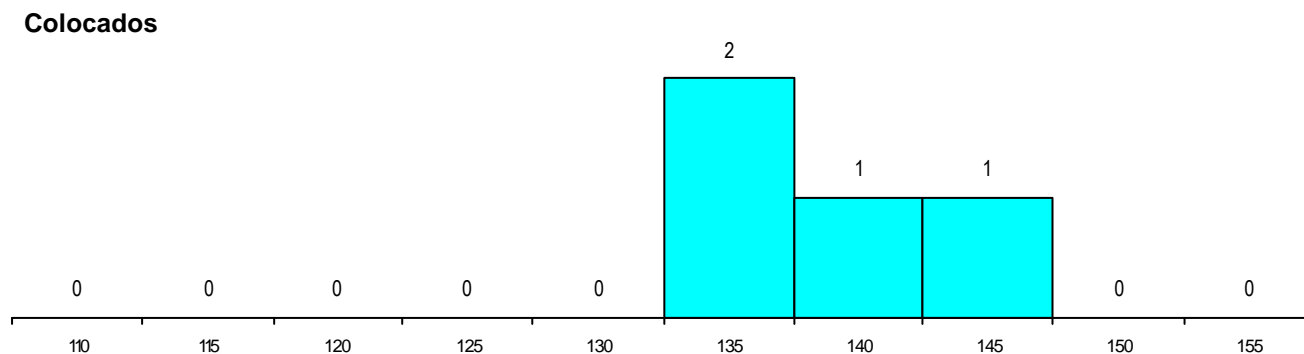

Estabelecimento: 0205 Universidade do Algarve - Faculdade de Engenharia de Recursos Naturais
Curso Superior: 8258 Arquitectura Paisagista
Licenciatura

OPÇÃO CANDIDATURA

Opção	Cands. %	Cols. %
1ª	16 46	2 50
2ª	5 14	0 0
3ª	3 9	0 0
4ª	4 11	0 0
5ª	2 6	1 25
6ª	5 14	1 25
Total	35	4

ETAPA COLOCAÇÃO (contingente)

Etapa Colocação	Cands. %	Cols. %	Nota
17 Geral	35 100	4 100	135.5
Total	35	4	

DISTRITO/CAE DE CANDIDATURA

Distrito Origem	Cands. %	Cols. %
Faro	17 49	1 25
Lisboa	6 17	3 75
Leiria	3 9	0 0
R. A. Madeira	1 3	0 0
R. A. Açores	1 3	0 0
Viana do Castelo	1 3	0 0
Porto	1 3	0 0
Portalegre	1 3	0 0
Guarda	1 3	0 0
Évora	1 3	0 0
Braga	1 3	0 0
Beja	1 3	0 0
Total	35	4

SEXO DOS CANDIDATOS

Sexo	Cands. %	Cols. %
Masc.	15 43	2 50
Femin.	20 57	2 50
Total	35	4

CURSO DO 12º ANO

(15 mais frequentes)

Curso 12º ano	Cands. %	Cols. %
N064 Artes Visuais	13 37	1 25
N060 Ciências e Tecnologias	11 31	0 0
N062 Ciências Sociais e Humanas	2 6	0 0
P610 Cursos Educação Formação (tod	1 3	1 25
P409 Técnico de construção civil/topog	1 3	1 25
N971 Recorrente - Ciências Socioeconó	1 3	1 25
U220 Ens. secundário recorrente (todos	1 3	0 0
Q950 Equivalências	1 3	0 0
P351 Técnico de gestão e recup.de esp	1 3	0 0
P337 Técnico de turismo ambiental e ru	1 3	0 0
N970 Recorrente - Ciências e Technolog	1 3	0 0
N072 Design de Produto	1 3	0 0

MÉDIAS dos Colocados

Nota de candidatura	138.6
Prova de ingresso	128.0
Média do 12º ano	144.3
Média do 10º/11º ano	144.3

DISTRIBUIÇÕES DE NOTAS DE CANDIDATURA