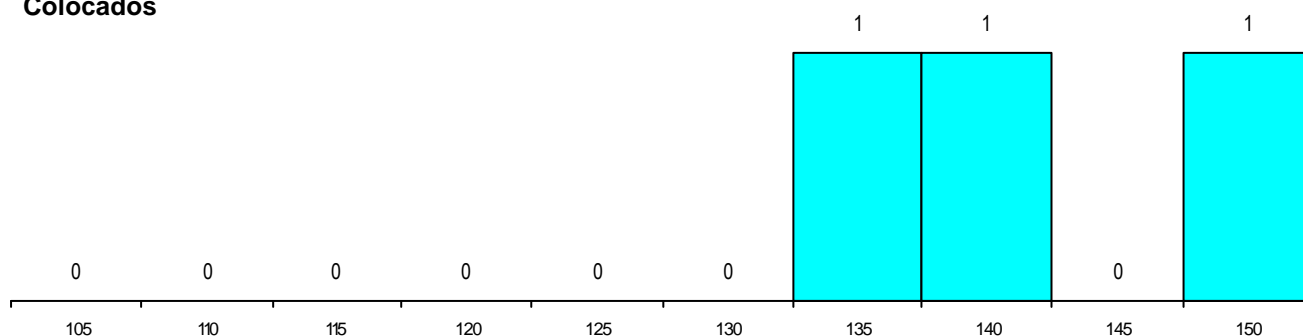

Estabelecimento: 3134 Instituto Politécnico do Porto - Instituto Superior de Contabilidade e Administração do Porto
Curso Superior: 9867 Comunicação Empresarial (regime pós-laboral)
Licenciatura

OPÇÃO CANDIDATURA

Opção	Cands. %	Cols. %
1ª	15 33	2 67
2ª	14 31	0 0
3ª	8 18	1 33
4ª	4 9	0 0
5ª	1 2	0 0
6ª	3 7	0 0
Total	45	3

ETAPA COLOCAÇÃO (contingente)

Etapa Colocação	Cands. %	Cols. %	Nota
17 Geral	45 100	3 100	135.2
Total	45	3	

DISTRITO/CAE DE CANDIDATURA

Distrito Origem	Cands. %	Cols. %
Porto	40 89	2 67
Viana do Castelo	1 2	1 33
Leiria	1 2	0 0
Évora	1 2	0 0
Braga	1 2	0 0
Aveiro	1 2	0 0
Total	45	3

SEXO DOS CANDIDATOS

Sexo	Cands. %	Cols. %
Masc.	14 31	1 33
Femin.	31 69	2 67
Total	45	3

CURSO DO 12º ANO (15 mais frequentes)

Curso 12º ano	Cands. %	Cols. %
N062 Ciências Sociais e Humanas	7 16	1 33
U220 Ens. secundário recorrente (todos	6 13	0 0
N972 Recorrente - Ciências Sociais e H	4 9	0 0
P381 Técnico de comunicação/marketing	3 7	0 0
N970 Recorrente - Ciências e Tecnolog	3 7	0 0
E003 3.º curso	3 7	0 0
N060 Ciências e Tecnologias	2 4	0 0
N571 Administração e Marketing	2 4	0 0
N986 Recorrente - Design de Comunica	2 4	0 0
R840 Agrupamento 4 / geral	2 4	0 0
T131 Técnico de secretariado	1 2	1 33
P551 Técnico de informática/manutençã	1 2	0 0
PS21 Técnico de contabilidade	1 2	0 0
R810 Agrupamento 1 / geral	1 2	0 0
N980 Recorrente - Administração	1 2	0 0

MÉDIAS dos Colocados

Nota de candidatura	141.0
Prova de ingresso	126.7
Média do 12º ano	148.7
Média do 10º/11º ano	148.7

DISTRIBUIÇÕES DE NOTAS DE CANDIDATURA

Candidatos

Colocados