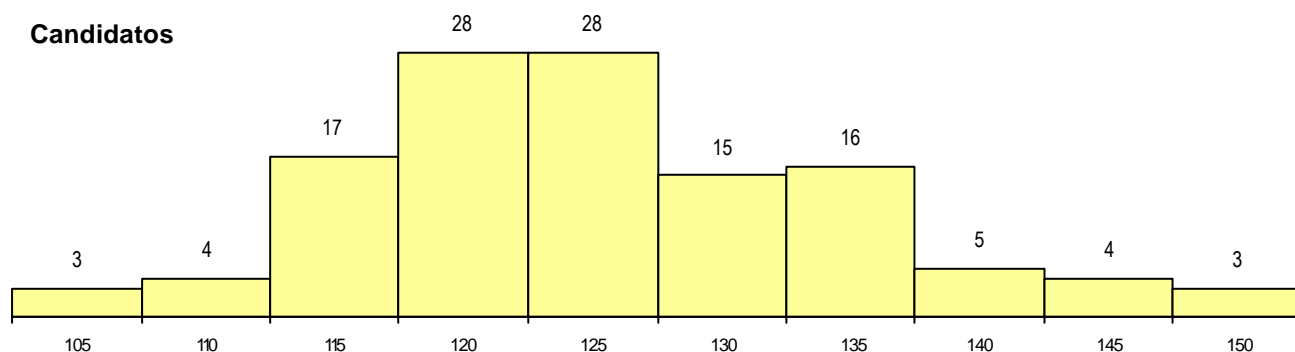

OPÇÃO CANDIDATURA

Opção	Cands. %	Cols. %
1ª	18 15	12 52
2ª	17 14	4 17
3ª	22 18	4 17
4ª	18 15	0 0
5ª	26 21	2 9
6ª	22 18	1 4
Total	123	23

ETAPA COLOCAÇÃO (contingente)

Etapa Colocação	Cands. %	Cols. %	Nota
17 Geral	123 100	23 100	120.4
Total	123	23	

DISTRITO/CAE DE CANDIDATURA

Distrito Origem	Cands. %	Cols. %
Leiria	35 28	10 43
Coimbra	15 12	4 17
Braga	12 10	2 9
Lisboa	11 9	2 9
Santarém	11 9	2 9
Porto	7 6	0 0
R. A. Madeira	7 6	1 4
Setúbal	4 3	0 0
Viana do Castelo	4 3	1 4
Aveiro	4 3	0 0
Faro	3 2	1 4
Castelo Branco	3 2	0 0
Évora	2 2	0 0
R. A. Açores	2 2	0 0
Guarda	1 1	0 0
Vila Real	1 1	0 0
Portalegre	1 1	0 0
Total	123	23

SEXO DOS CANDIDATOS

Sexo	Cands. %	Cols. %
Masc.	11 9	0 0
Femin.	112 91	23 100
Total	123	23

CURSO DO 12º ANO (15 mais frequentes)

Curso 12º ano	Cands. %	Cols. %
N060 Ciências e Tecnologias	35 28	4 17
N062 Ciências Sociais e Humanas	35 28	3 13
N088 Acção Social	16 13	5 22
N089 Desporto	4 3	0 0
N600 Cursos Profissionais (D.L. 74/200	4 3	0 0
P389 Animador sociocultural	3 2	2 9
N970 Recorrente - Ciências e Tecnolog	3 2	1 4
N061 Ciências Socioeconómicas	3 2	0 0
N064 Artes Visuais	2 2	1 4
N972 Recorrente - Ciências Sociais e H	2 2	0 0
P610 Cursos Educação Formação (tod	2 2	0 0
N984 Recorrente - Desporto	1 1	1 4
N569 Educação Social	1 1	1 4
P655 Técnico de banca seguros	1 1	1 4
N082 Informática	1 1	1 4

MÉDIAS dos Colocados

Nota de candidatura	128.6
Prova de ingresso	116.2
Média do 12º ano	135.3
Média do 10º/11º ano	135.3

DISTRIBUIÇÕES DE NOTAS DE CANDIDATURA