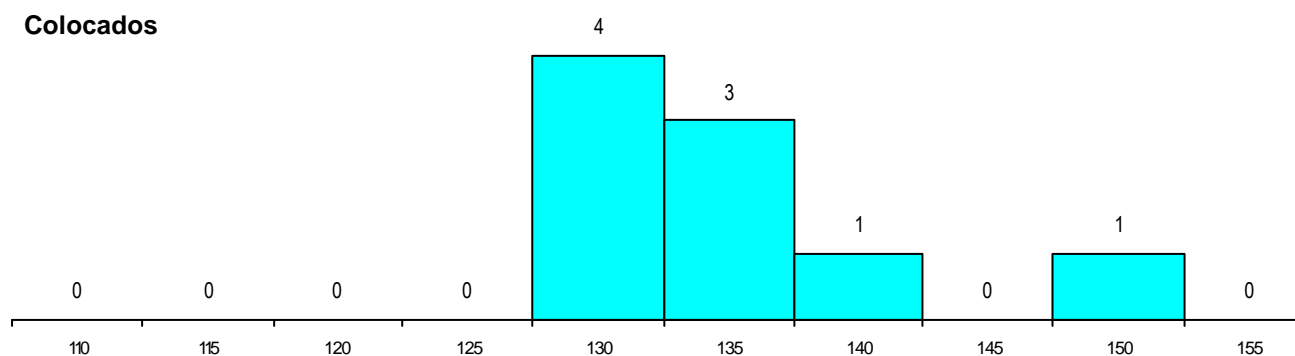

Estabelecimento: 7105 Escola Náutica Infante D. Henrique
Curso Superior: 9745 Engenharia de Máquinas Marítimas
Licenciatura

OPÇÃO CANDIDATURA

Opção	Cands. %	Cols. %
1ª	5 14	3 33
2ª	6 17	1 11
3ª	9 26	3 33
4ª	2 6	0 0
5ª	8 23	0 0
6ª	5 14	2 22
Total	35	9

ETAPA COLOCAÇÃO (contingente)

Etapa Colocação	Cands. %	Cols. %	Nota
17 Geral	35 100	9 100	127.9
Total	35	9	

DISTRITO/CAE DE CANDIDATURA

Distrito Origem	Cands. %	Cols. %
Lisboa	23 66	5 56
Setúbal	3 9	0 0
Leiria	2 6	1 11
Aveiro	2 6	1 11
Portalegre	1 3	1 11
Guarda	1 3	0 0
Faro	1 3	1 11
Coimbra	1 3	0 0
Castelo Branco	1 3	0 0
Total	35	9

SEXO DOS CANDIDATOS

Sexo	Cands. %	Cols. %
Masc.	29 83	9 100
Femin.	6 17	0 0
Total	35	9

CURSO DO 12º ANO

(15 mais frequentes)

Curso 12º ano	Cands. %	Cols. %
N060 Ciências e Tecnologias	23 66	5 56
R810 Agrupamento 1 / geral	2 6	0 0
N082 Informática	2 6	0 0
P624 Técnico de electricidade naval	1 3	1 11
N970 Recorrente - Ciências e Tecnolog	1 3	1 11
N600 Cursos Profissionais (D.L. 74/200	1 3	1 11
N064 Artes Visuais	1 3	1 11
R812 Agrupamento 1 / electrotecnic/elex	1 3	0 0
N085 Administração	1 3	0 0
N081 Electrotecnicia e Electrónica	1 3	0 0
N061 Ciências Socioeconómicas	1 3	0 0

MÉDIAS dos Colocados

Nota de candidatura	134.7
Prova de ingresso	123.0
Média do 12º ano	141.0
Média do 10º/11º ano	141.0

DISTRIBUIÇÕES DE NOTAS DE CANDIDATURA