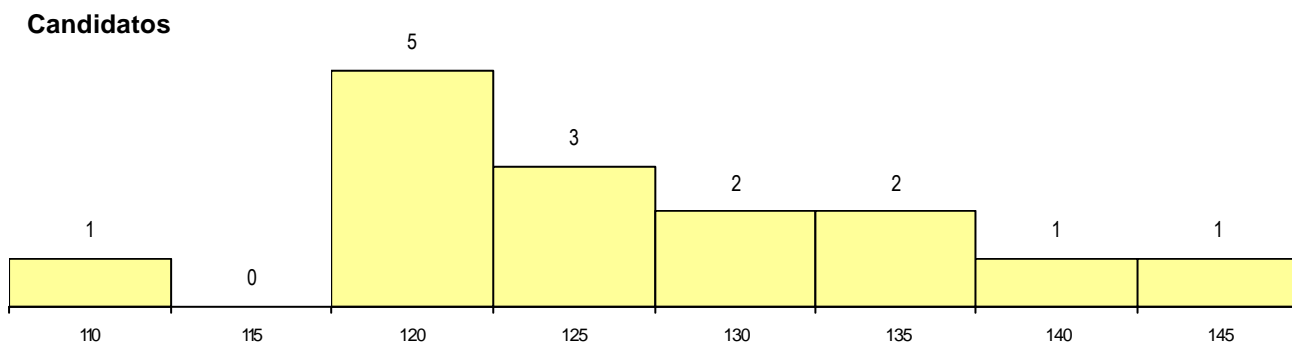

Estabelecimento: 3105 Instituto Politécnico de Leiria - Escola Superior de Turismo e Tecnologia do Mar de Peniche
Curso Superior: 9922 Gestão do Lazer e Turismo de Negócios
Licenciatura

OPÇÃO CANDIDATURA

Opção	Cands. %	Cols. %
1ª	1 7	1 20
2ª	3 20	1 20
3ª	3 20	1 20
4ª	4 27	0 0
5ª	4 27	2 40
Total	15	5

ETAPA COLOCAÇÃO (contingente)

Etapa Colocação	Cands. %	Cols. %	Nota
17 Geral	15 100	5 100	123.4
Total	15	5	

DISTRITO/CAE DE CANDIDATURA

Distrito Origem	Cands. %	Cols. %
Leiria	5 33	0 0
Lisboa	4 27	2 40
Santarém	3 20	1 20
Setúbal	1 7	1 20
Castelo Branco	1 7	1 20
Braga	1 7	0 0
Total	15	5

SEXO DOS CANDIDATOS

Sexo	Cands. %	Cols. %
Masc.	5 33	1 20
Femin.	10 67	4 80
Total	15	5

CURSO DO 12º ANO

(15 mais frequentes)

Curso 12º ano	Cands. %	Cols. %
N060 Ciências e Tecnologias	4 27	1 20
N062 Ciências Sociais e Humanas	2 13	1 20
N061 Ciências Socioeconómicas	2 13	1 20
N064 Artes Visuais	2 13	0 0
R810 Agrupamento 1 / geral	1 7	1 20
P566 Técnico de turismo	1 7	0 0
P433 Técnico de gestão	1 7	0 0
P251 Alojamento hoteleiro (INFATUR)	1 7	0 0

MÉDIAS dos Colocados

Nota de candidatura	127.2
Prova de ingresso	129.6
Média do 12º ano	125.8
Média do 10º/11º ano	125.8

DISTRIBUIÇÕES DE NOTAS DE CANDIDATURA