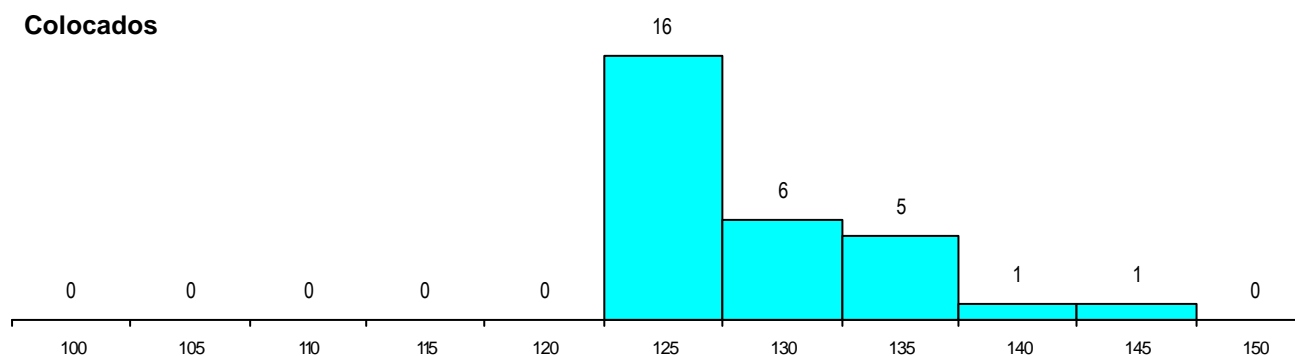

MÉDIAS dos Colocados

Nota de candidatura	128.6
Prova de ingresso	114.8
Média do 12º ano	136.1
Média do 10º/11º ano	136.1

DISTRIBUIÇÕES DE NOTAS DE CANDIDATURA

Estabelecimento: 3042 Instituto Politécnico de Bragança - Escola Superior de Educação de Bragança
Curso Superior: 9898 Arte e Design
Licenciatura