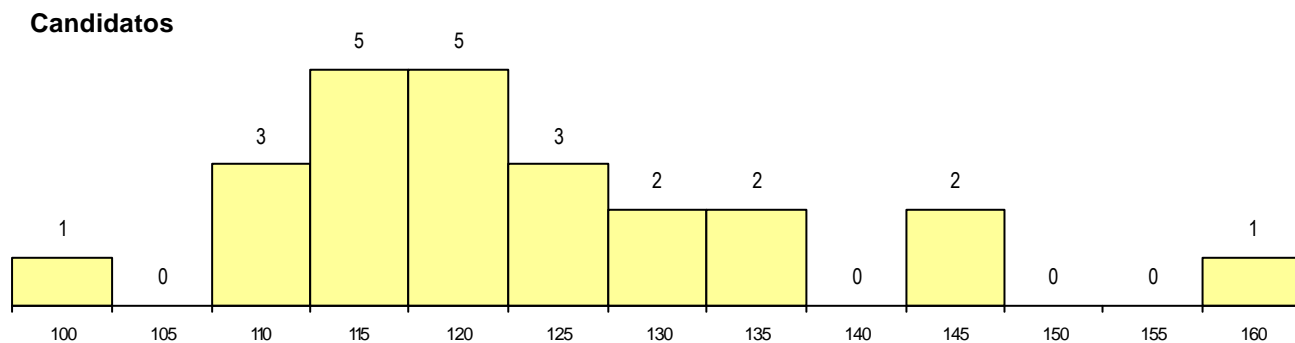

Estabelecimento: 3087 Universidade do Algarve - Escola Superior de Gestão, Hotelaria e Turismo de Faro (Portimão)
Curso Superior: 9148 Gestão (regime nocturno)
Licenciatura

OPÇÃO CANDIDATURA			ETAPA COLOCAÇÃO (contingente)				DISTRITO/CAE DE CANDIDATURA				
Opção	Cands. %	Cols. %	Etapa Colocação	Cands. %	Cols. %	Nota	Distrito Origem	Cands. %	Cols. %		
1ª	9	38	0	17 Geral	24	100	0	Faro	22	92	0
2ª	7	29	0	Total	24		0	Évora	2	8	0
3ª	2	8	0					Total	24		0
4ª	1	4	0								
5ª	3	13	0								
6ª	2	8	0								
Total	24		0								

SEXO DOS CANDIDATOS			CURSO DO 12º ANO (15 mais frequentes)			
Sexo	Cands. %	Cols. %	Curso 12º ano	Cands. %	Cols. %	
Masc.	8	33	R810 Agrupamento 1 / geral	2	8	0
Femin.	16	67	Q950 Equivalências	2	8	0
Total	24		N980 Recorrente - Administração	2	8	0
			N085 Administração	2	8	0
			N061 Ciências Socioeconómicas	2	8	0
			N060 Ciências e Tecnologias	2	8	0
			U220 Ens. secundário recorrente (todos	1	4	0
			T122 Técnico de informática de gestão	1	4	0
			R830 Agrupamento 3 / geral	1	4	0
			P610 Cursos Educação Formação (tod	1	4	0
			P466 Técnico de informática fundament	1	4	0
			P251 Alojamento hoteleiro (INFTUR)	1	4	0
			N089 Desporto	1	4	0
			N062 Ciências Sociais e Humanas	1	4	0
			E001 1.º curso	1	4	0

MÉDIAS dos Colocados

Nota de candidatura
Prova de ingresso
Média do 12º ano
Média do 10º/11º ano

DISTRIBUIÇÕES DE NOTAS DE CANDIDATURA

Colocados