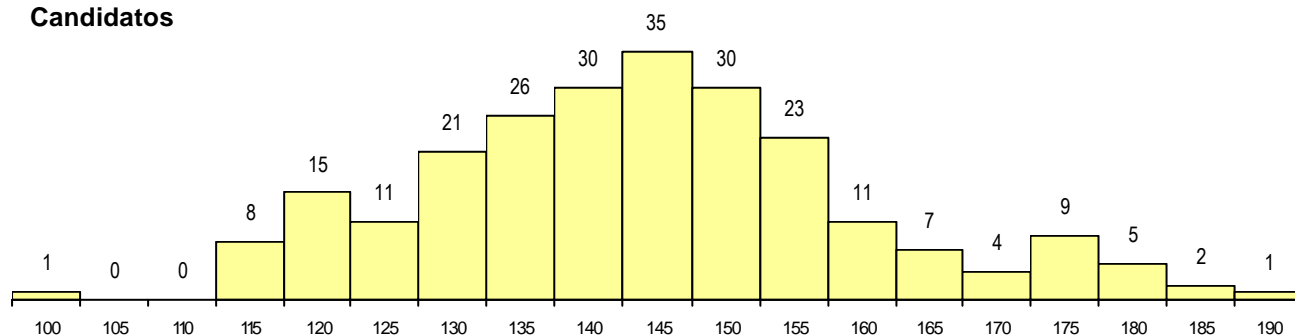

Estabelecimento: 7003 Escola Superior de Enfermagem do Porto
Curso Superior: 9500 Enfermagem
Licenciatura

OPÇÃO CANDIDATURA

Opção	Cands. %	Cols. %
1ª	114 48	14 38
2ª	44 18	4 11
3ª	34 14	11 30
4ª	23 10	3 8
5ª	15 6	3 8
6ª	9 4	2 5
Total	239	37

ETAPA COLOCAÇÃO (contingente)

Etapa Colocação	Cands. %	Cols. %	Nota
17 Geral	239 100	37 100	153.0
Total	239	37	

DISTRITO/CAE DE CANDIDATURA

Distrito Origem	Cands. %	Cols. %
Porto	133 56	27 73
Braga	37 15	5 14
Aveiro	25 10	1 3
Lisboa	11 5	0 0
Viana do Castelo	8 3	3 8
R. A. Madeira	5 2	1 3
Vila Real	4 2	0 0
Coimbra	4 2	0 0
Viseu	3 1	0 0
Setúbal	3 1	0 0
Leiria	3 1	0 0
Guarda	2 1	0 0
Santarém	1 0	0 0
Total	239	37

SEXO DOS CANDIDATOS

Sexo	Cands. %	Cols. %
Masc.	41 17	6 16
Femin.	198 83	31 84
Total	239	37

CURSO DO 12º ANO (15 mais frequentes)

Curso 12º ano	Cands. %	Cols. %
N060 Ciências e Tecnologias	212 89	36 97
N970 Recorrente - Ciências e Technolog	8 3	0 0
R810 Agrupamento 1 / geral	5 2	0 0
N572 Análises Químico-Biológicas	3 1	0 0
N061 Ciências Socioeconómicas	2 1	0 0
P381 Técnico de comunicação/marketir	1 0	1 3
R197 Técnico de animação e gestão de	1 0	0 0
NA03 Biotecnologia (VC)	1 0	0 0
N972 Recorrente - Ciências Sociais e H	1 0	0 0
N600 Cursos Profissionais (D.L. 74/200	1 0	0 0
N062 Ciências Sociais e Humanas	1 0	0 0

MÉDIAS dos Colocados

Nota de candidatura	164.5
Prova de ingresso	165.5
Média do 12º ano	163.5
Média do 10º/11º ano	163.5

DISTRIBUIÇÕES DE NOTAS DE CANDIDATURA

Candidatos