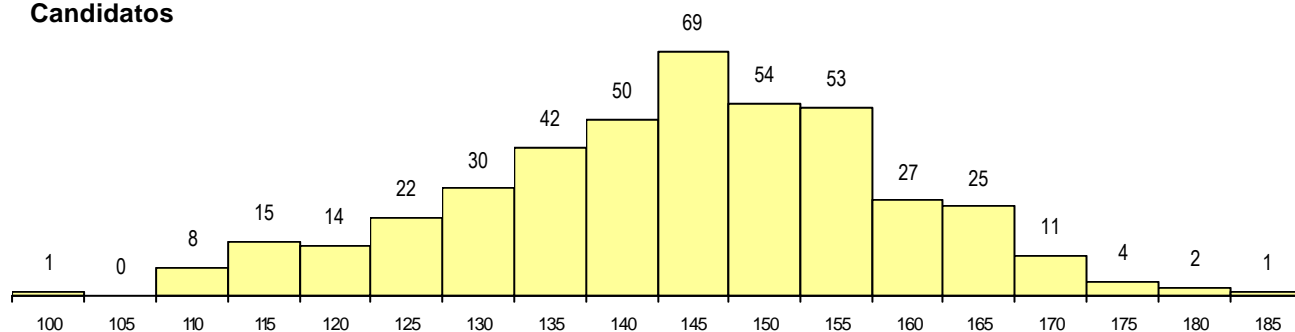

OPÇÃO CANDIDATURA

Opção	Cands.	%	Cols.	%
1ª	170	40	29	58
2ª	87	20	5	10
3ª	84	20	16	32
4ª	49	11	0	0
5ª	26	6	0	0
6ª	12	3	0	0
Total	428		50	

ETAPA COLOCAÇÃO (contingente)

Etapa Colocação	Cands.	%	Cols.	%	Nota
17 Geral	428	100	50	100	155.0
Total	428		50		

DISTRITO/CAE DE CANDIDATURA

Distrito Origem	Cands.	%	Cols.	%
Lisboa	328	77	39	78
Setúbal	37	9	6	12
Leiria	14	3	3	6
Santarém	10	2	1	2
R. A. Madeira	9	2	0	0
Portalegre	6	1	1	2
Faro	5	1	0	0
Beja	5	1	0	0
Évora	4	1	0	0
R. A. Açores	3	1	0	0
Aveiro	3	1	0	0
Viseu	1	0	0	0
Porto	1	0	0	0
Castelo Branco	1	0	0	0
Braga	1	0	0	0
Total	428		50	

SEXO DOS CANDIDATOS

Sexo	Cands.	%	Cols.	%
Masc.	263	61	27	54
Femin.	165	39	23	46
Total	428		50	

CURSO DO 12º ANO (15 mais frequentes)

Curso 12º ano	Cands.	%	Cols.	%
N061 Ciências Socioeconómicas	243	57	32	64
N060 Ciências e Tecnologias	130	30	10	20
R810 Agrupamento 1 / geral	9	2	0	0
N600 Cursos Profissionais (D.L. 74/200	5	1	1	2
Q950 Equivalências	5	1	0	0
Q940 Escolas estrangeiras em Portugal	4	1	1	2
N971 Recorrente - Ciências Socioeconó	4	1	0	0
N062 Ciências Sociais e Humanas	3	1	1	2
N064 Artes Visuais	3	1	0	0
N970 Recorrente - Ciências e Tecnolog	3	1	0	0
R830 Agrupamento 3 / geral	3	1	0	0
N085 Administração	3	1	0	0
R813 Agrupamento 1 / informática	2	0	1	2
R820 Agrupamento 2 / geral	2	0	1	2
N082 Informática	2	0	0	0

MÉDIAS dos Colocados

Nota de candidatura	160.0
Prova de ingresso	165.0
Média do 12º ano	155.0
Média do 10º/11º ano	155.0

DISTRIBUIÇÕES DE NOTAS DE CANDIDATURA

Candidatos