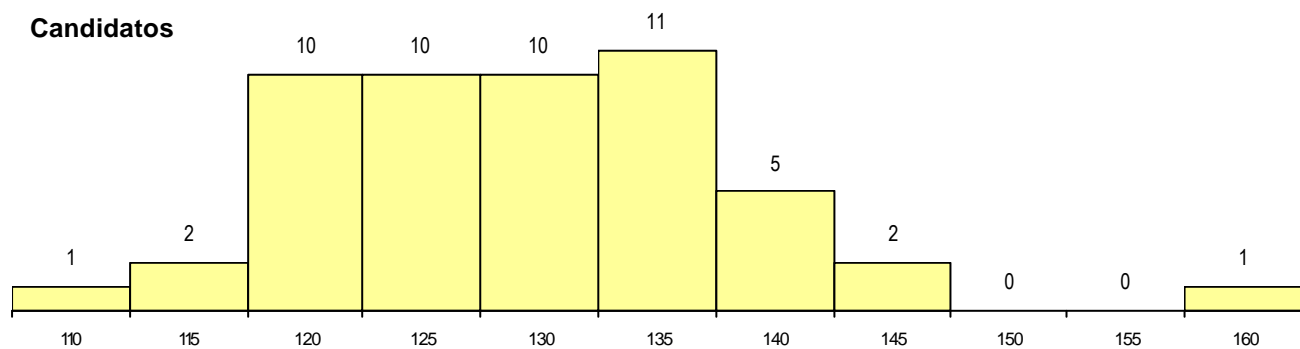

Estabelecimento: 3131 Instituto Politécnico do Porto - Escola Superior de Educação
Curso Superior: 9807 Tradução e Interpretação em Língua Gestual Portuguesa
Licenciatura

OPÇÃO CANDIDATURA

Opção	Cands. %	Cols. %
1ª	17 33	2 40
2ª	10 19	2 40
3ª	8 15	0 0
4ª	9 17	1 20
5ª	6 12	0 0
6ª	2 4	0 0
Total	52	5

ETAPA COLOCAÇÃO (contingente)

Etapa Colocação	Cands. %	Cols. %	Nota
17 Geral	52 100	5 100	137.8
Total	52	5	

DISTRITO/CAE DE CANDIDATURA

Distrito Origem	Cands. %	Cols. %
Porto	40 77	5 100
Braga	3 6	0 0
Leiria	2 4	0 0
Aveiro	2 4	0 0
Vila Real	1 2	0 0
Viana do Castelo	1 2	0 0
Portalegre	1 2	0 0
Coimbra	1 2	0 0
Bragança	1 2	0 0
Total	52	5

SEXO DOS CANDIDATOS

Sexo	Cands. %	Cols. %
Masc.	5 10	0 0
Femin.	47 90	5 100
Total	52	5

CURSO DO 12º ANO

(15 mais frequentes)

Curso 12º ano	Cands. %	Cols. %
N062 Ciências Sociais e Humanas	17 33	1 20
N060 Ciências e Tecnologias	9 17	0 0
N088 Acção Social	6 12	1 20
N970 Recorrente - Ciências e Tecnologia	4 8	0 0
N600 Cursos Profissionais (D.L. 74/200	3 6	1 20
U220 Ens. secundário recorrente (todos	2 4	0 0
R810 Agrupamento 1 / geral	2 4	0 0
P610 Cursos Educação Formação (tod	1 2	1 20
P527 Dança contemporânea	1 2	1 20
P461 Animador sociocultural/técnico ps	1 2	0 0
P442 Técnico de higiene e segurança n	1 2	0 0
P389 Animador sociocultural	1 2	0 0
NA31 Imagem Interactiva	1 2	0 0
N064 Artes Visuais	1 2	0 0

MÉDIAS dos Colocados

Nota de candidatura	144.9
Prova de ingresso	129.0
Média do 12º ano	153.4
Média do 10º/11º ano	153.4

DISTRIBUIÇÕES DE NOTAS DE CANDIDATURA