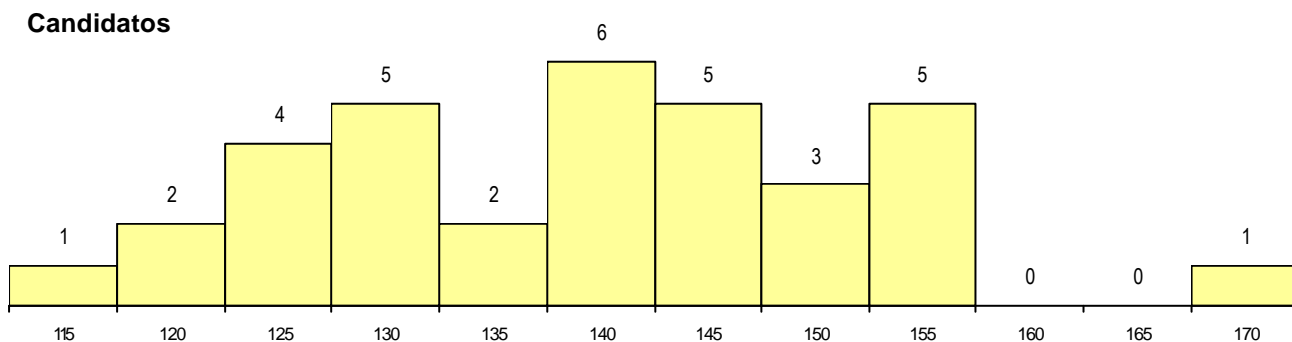

Estabelecimento: 3131 Instituto Politécnico do Porto - Escola Superior de Educação
Curso Superior: 8264 Artes Visuais e Tecnologias Artísticas
Licenciatura

OPÇÃO CANDIDATURA

Opção	Cands. %	Cols. %
1ª	8 24	1 14
2ª	13 38	6 86
3ª	6 18	0 0
4ª	5 15	0 0
5ª	2 6	0 0
Total	34	7

ETAPA COLOCAÇÃO (contingente)

Etapa Colocação	Cands. %	Cols. %	Nota
17 Geral	34 100	7 100	143.5
Total	34	7	

DISTRITO/CAE DE CANDIDATURA

Distrito Origem	Cands. %	Cols. %
Porto	27 79	7 100
Braga	2 6	0 0
Setúbal	1 3	0 0
Faro	1 3	0 0
Évora	1 3	0 0
Coimbra	1 3	0 0
Aveiro	1 3	0 0
Total	34	7

SEXO DOS CANDIDATOS

Sexo	Cands. %	Cols. %
Masc.	18 53	2 29
Femin.	16 47	5 71
Total	34	7

CURSO DO 12º ANO

(15 mais frequentes)

Curso 12º ano	Cands. %	Cols. %
N064 Artes Visuais	14 41	1 14
N988 Recorrente - Produção Artística	2 6	2 29
N083 Design de Equipamento	2 6	1 14
N986 Recorrente - Design de Comunica	2 6	0 0
P735 Técnico de desenho gráfico	1 3	1 14
P418 Técnico de design de moda	1 3	1 14
N073 Produção Artística	1 3	1 14
N985 Recorrente - Comunicação Audio	1 3	0 0
N070 Comunicação Audiovisual	1 3	0 0
N071 Design de Comunicação	1 3	0 0
N084 Multimédia	1 3	0 0
N060 Ciências e Tecnologias	1 3	0 0
N974 Recorrente - Artes Visuais	1 3	0 0
U220 Ens. secundário recorrente (todos	1 3	0 0
N987 Recorrente - Design de Produto	1 3	0 0

MÉDIAS dos Colocados

Nota de candidatura	149.9
Prova de ingresso	144.6
Média do 12º ano	152.7
Média do 10º/11º ano	152.7

DISTRIBUIÇÕES DE NOTAS DE CANDIDATURA