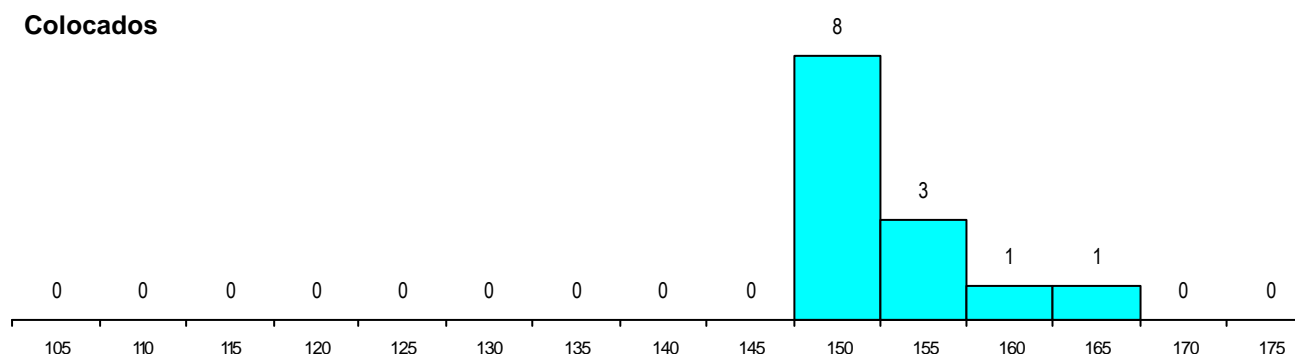

OPÇÃO CANDIDATURA

Opção	Cands. %	Cols. %
1ª	35 16	6 46
2ª	54 25	4 31
3ª	34 15	0 0
4ª	41 19	3 23
5ª	37 17	0 0
6ª	19 9	0 0
Total	220	13

ETAPA COLOCAÇÃO (contingente)

Etapa Colocação	Cands. %	Cols. %	Nota
17 Geral	220 100	13 100	149.0
Total	220	13	

DISTRITO/CAE DE CANDIDATURA

Distrito Origem	Cands. %	Cols. %
Lisboa	148 67	8 62
Setúbal	23 10	2 15
Faro	10 5	1 8
Leiria	6 3	1 8
Santarém	6 3	0 0
Viseu	5 2	0 0
Beja	4 2	1 8
Porto	3 1	0 0
Guarda	3 1	0 0
R. A. Madeira	2 1	0 0
Évora	2 1	0 0
Coimbra	2 1	0 0
Castelo Branco	2 1	0 0
Viana do Castelo	1 0	0 0
Aveiro	1 0	0 0
R. A. Açores	1 0	0 0
Portalegre	1 0	0 0
Total	220	13

SEXO DOS CANDIDATOS

Sexo	Cands. %	Cols. %
Masc.	95 43	6 46
Femin.	125 57	7 54
Total	220	13

CURSO DO 12º ANO (15 mais frequentes)

Curso 12º ano	Cands. %	Cols. %
N062 Ciências Sociais e Humanas	109 50	6 46
N060 Ciências e Tecnologias	27 12	2 15
N972 Recorrente - Ciências Sociais e H	18 8	0 0
N061 Ciências Socioeconómicas	15 7	2 15
N063 Línguas e Literaturas	7 3	0 0
N970 Recorrente - Ciências e Tecnolog	6 3	0 0
Q950 Equivalências	4 2	0 0
N089 Desporto	4 2	0 0
N600 Cursos Profissionais (D.L. 74/200	3 1	1 8
U220 Ens. secundário recorrente (todos	3 1	1 8
N064 Artes Visuais	3 1	0 0
P610 Cursos Educação Formação (todc	3 1	0 0
R840 Agrupamento 4 / geral	2 1	1 8
N088 Acção Social	2 1	0 0
P566 Técnico de turismo	2 1	0 0

MÉDIAS dos Colocados

Nota de candidatura	153.4
Prova de ingresso	153.0
Média do 12º ano	153.8
Média do 10º/11º ano	153.8

DISTRIBUIÇÕES DE NOTAS DE CANDIDATURA