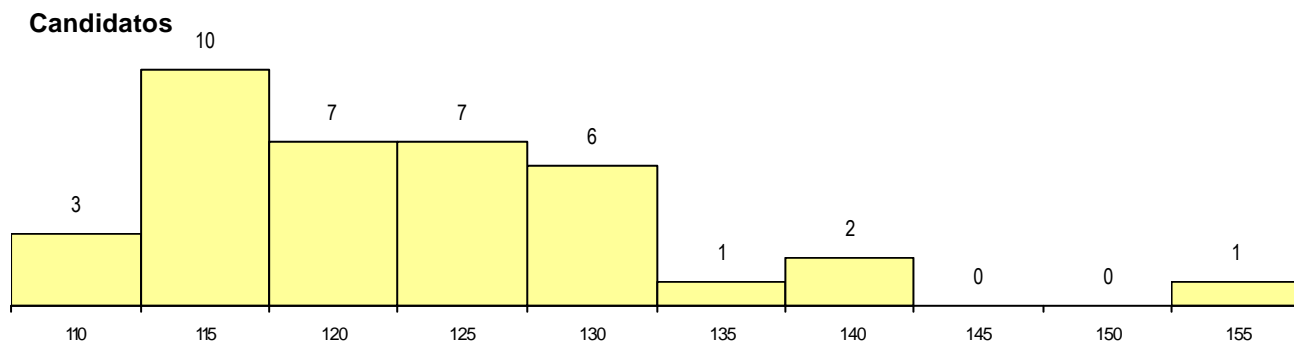

Estabelecimento: 3021 Instituto Politécnico de Beja - Escola Superior Agrária
Curso Superior: 9099 Engenharia do Ambiente
Licenciatura

OPÇÃO CANDIDATURA

Opção	Cands. %	Cols. %
2ª	7 19	3 43
3ª	6 16	2 29
4ª	7 19	1 14
5ª	12 32	1 14
6ª	5 14	0 0
Total	37	7

ETAPA COLOCAÇÃO (contingente)

Etapa Colocação	Cands. %	Cols. %	Nota
17 Geral	37 100	7 100	112.4
Total	37	7	

DISTRITO/CAE DE CANDIDATURA

Distrito Origem	Cands. %	Cols. %
Setúbal	11 30	3 43
Beja	8 22	2 29
Lisboa	3 8	1 14
Évora	3 8	1 14
Santarém	2 5	0 0
Leiria	2 5	0 0
Faro	2 5	0 0
Aveiro	2 5	0 0
R. A. Açores	1 3	0 0
Porto	1 3	0 0
Coimbra	1 3	0 0
Castelo Branco	1 3	0 0
Total	37	7

SEXO DOS CANDIDATOS

Sexo	Cands. %	Cols. %
Masc.	14 38	2 29
Femin.	23 62	5 71
Total	37	7

CURSO DO 12º ANO

(15 mais frequentes)

Curso 12º ano	Cands. %	Cols. %
N060 Ciências e Tecnologias	34 92	6 86
N089 Desporto	1 3	1 14
N082 Informática	1 3	0 0
N061 Ciências Socioeconómicas	1 3	0 0

MÉDIAS dos Colocados

Nota de candidatura 116.8
Prova de ingresso 102.1
Média do 12º ano 124.7
Média do 10º/11º ano 124.7

DISTRIBUIÇÕES DE NOTAS DE CANDIDATURA