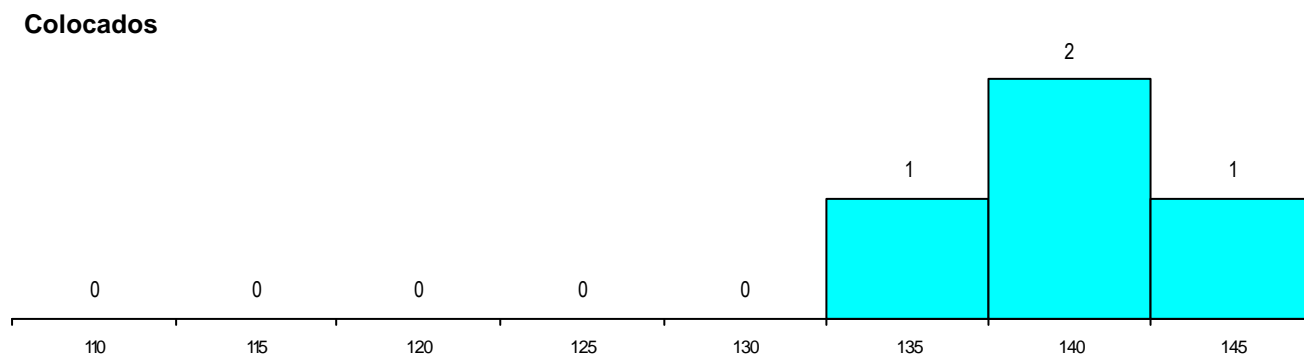

MÉDIAS dos Colocados

Nota de candidatura	140.3
Prova de ingresso	145.5
Média do 12º ano	137.5
Média do 10º/11º ano	137.5

DISTRIBUIÇÕES DE NOTAS DE CANDIDATURA

Estabelecimento: 7105 Escola Náutica Infante D. Henrique
Curso Superior: 9924 Gestão de Transportes e Logística
Licenciatura