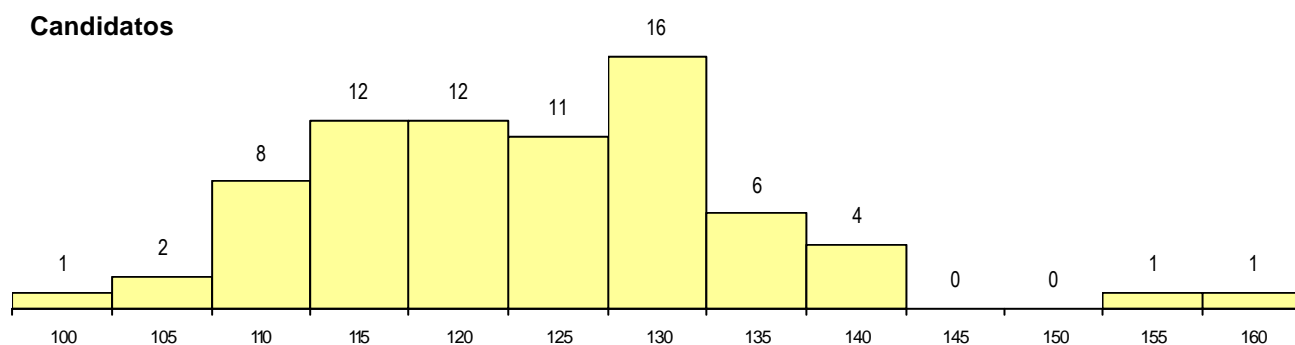

Estabelecimento: 1000 Universidade do Minho
Curso Superior: 9139 Filosofia
Licenciatura

OPÇÃO CANDIDATURA

Opção	Cands. %	Cols. %
1ª	13 18	2 33
2ª	12 16	1 17
3ª	9 12	1 17
4ª	12 16	0 0
5ª	16 22	1 17
6ª	12 16	1 17
Total	74	6

ETAPA COLOCAÇÃO (contingente)

Etapa Colocação	Cands. %	Cols. %	Nota
17 Geral	74 100	6 100	132.0
Total	74	6	

DISTRITO/CAE DE CANDIDATURA

Distrito Origem	Cands. %	Cols. %
Braga	60 81	6 100
Porto	9 12	0 0
Viana do Castelo	2 3	0 0
Aveiro	2 3	0 0
R. A. Madeira	1 1	0 0
Total	74	6

SEXO DOS CANDIDATOS

Sexo	Cands. %	Cols. %
Masc.	29 39	2 33
Femin.	45 61	4 67
Total	74	6

CURSO DO 12º ANO (15 mais frequentes)

Curso 12º ano	Cands. %	Cols. %
N062 Ciências Sociais e Humanas	27 36	2 33
N060 Ciências e Tecnologias	6 8	1 17
N088 Acção Social	4 5	0 0
U220 Ens. secundário recorrente (todos)	3 4	0 0
R840 Agrupamento 4 / geral	3 4	0 0
N061 Ciências Socioeconómicas	3 4	0 0
N064 Artes Visuais	2 3	1 17
N082 Informática	2 3	1 17
R810 Agrupamento 1 / geral	2 3	0 0
N970 Recorrente - Ciências e Tecnologias	2 3	0 0
N983 Recorrente - Acção Social	1 1	1 17
N972 Recorrente - Ciências Sociais e H	1 1	0 0
N089 Desporto	1 1	0 0
N577 Electrónica e Telecomunicações	1 1	0 0
N600 Cursos Profissionais (D.L. 74/200	1 1	0 0

MÉDIAS dos Colocados

Nota de candidatura	136.3
Prova de ingresso	133.2
Média do 12º ano	138.3
Média do 10º/11º ano	138.3

DISTRIBUIÇÕES DE NOTAS DE CANDIDATURA