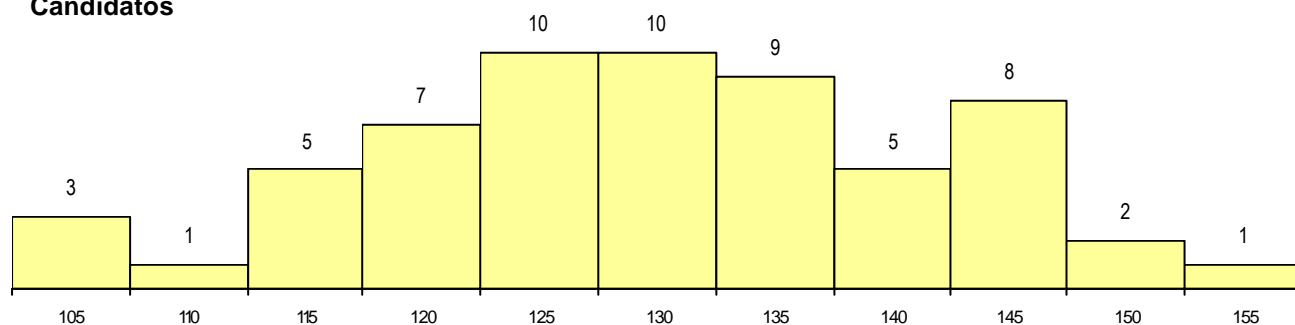

MÉDIAS dos Colocados

Nota de candidatura	140.1
Prova de ingresso	136.7
Média do 12º ano	141.8
Média do 10º/11º ano	141.8

DISTRIBUIÇÕES DE NOTAS DE CANDIDATURA

Candidatos

Colocados

Estabelecimento: 3062 Instituto Politécnico de Coimbra - Escola Superior de Educação de Coimbra
Curso Superior: 9668 Gerontologia Social
 Licenciatura