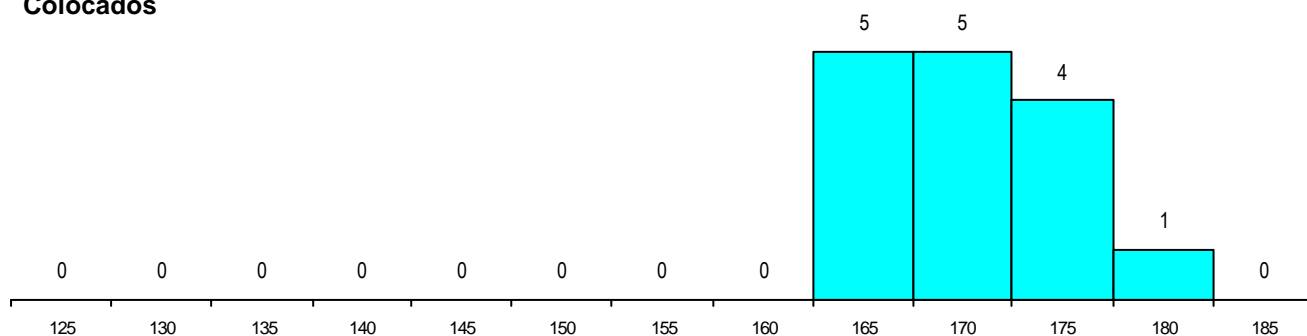

Estabelecimento: 0903 Universidade Nova de Lisboa - Faculdade de Ciências e Tecnologia
Curso Superior: 9359 Engenharia Biomédica
Mestrado Integrado

OPÇÃO CANDIDATURA

Opção	Cands. %	Cols. %
1ª	9 17	2 13
2ª	13 25	6 40
3ª	10 19	2 13
4ª	8 15	2 13
5ª	6 11	2 13
6ª	7 13	1 7
Total	53	15

ETAPA COLOCAÇÃO (contingente)

Etapa Colocação	Cands. %	Cols. %	Nota
17 Geral	53 100	15 100	164.4
Total	53	15	

DISTRITO/CAE DE CANDIDATURA

Distrito Origem	Cands. %	Cols. %
Lisboa	27 51	6 40
Setúbal	7 13	0 0
Braga	4 8	0 0
Porto	3 6	2 13
R. A. Madeira	2 4	1 7
Santarém	2 4	2 13
Leiria	2 4	1 7
Castelo Branco	2 4	1 7
Aveiro	2 4	1 7
Guarda	1 2	0 0
Beja	1 2	1 7
Total	53	15

SEXO DOS CANDIDATOS

Sexo	Cands. %	Cols. %
Masc.	21 40	7 47
Femin.	32 60	8 53
Total	53	15

CURSO DO 12º ANO

Curso 12º ano	Cands. %	Cols. %
N060 Ciências e Tecnologias	52 98	15 100
Q900 Emigrantes	1 2	0 0

(15 mais frequentes)

MÉDIAS dos Colocados

Nota de candidatura 170.6
Prova de ingresso 177.1
Média do 12º ano 166.3
Média do 10º/11º ano 166.3

DISTRIBUIÇÕES DE NOTAS DE CANDIDATURA

Candidatos

Colocados