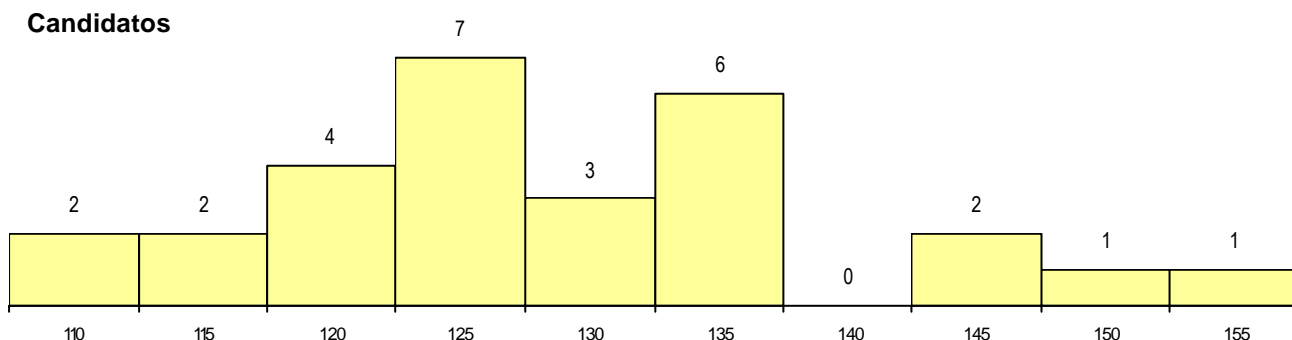

Estabelecimento: 3032 Instituto Politécnico do Cávado e do Ave - Escola Superior de Tecnologia
Curso Superior: 9873 Design Gráfico (regime pós-laboral)
Licenciatura

OPÇÃO CANDIDATURA

Opção	Cands. %	Cols. %
1ª	13 46	2 67
2ª	6 21	0 0
3ª	6 21	1 33
4ª	1 4	0 0
6ª	2 7	0 0
Total	28	3

ETAPA COLOCAÇÃO (contingente)

Etapa Colocação	Cands. %	Cols. %	Nota
17 Geral	28 100	3 100	137.4
Total	28	3	

DISTRITO/CAE DE CANDIDATURA

Distrito Origem	Cands. %	Cols. %
Braga	22 79	1 33
Porto	5 18	2 67
Vila Real	1 4	0 0
Total	28	3

SEXO DOS CANDIDATOS

Sexo	Cands. %	Cols. %
Masc.	17 61	3 100
Femin.	11 39	0 0
Total	28	3

CURSO DO 12º ANO

(15 mais frequentes)

Curso 12º ano	Cands. %	Cols. %
N064 Artes Visuais	8 29	0 0
P378 Técnico de desenho gráfico	3 11	0 0
R820 Agrupamento 2 / geral	2 7	0 0
R810 Agrupamento 1 / geral	2 7	0 0
N071 Design de Comunicação	1 4	1 33
N985 Recorrente - Comunicação Audio	1 4	1 33
P320 Desenhador projectista	1 4	1 33
R840 Agrupamento 4 / geral	1 4	0 0
P403 Técnico de construção civil/deser	1 4	0 0
N060 Ciências e Tecnologias	1 4	0 0
P734 Técnico de desenho de construçã	1 4	0 0
N977 Recorrente - Informática	1 4	0 0
N974 Recorrente - Artes Visuais	1 4	0 0
N084 Multimédia	1 4	0 0
R814 Agrupamento 1 / mecânica	1 4	0 0

MÉDIAS dos Colocados

Nota de candidatura	144.8
Prova de ingresso	135.7
Média do 12º ano	149.7
Média do 10º/11º ano	149.7

DISTRIBUIÇÕES DE NOTAS DE CANDIDATURA