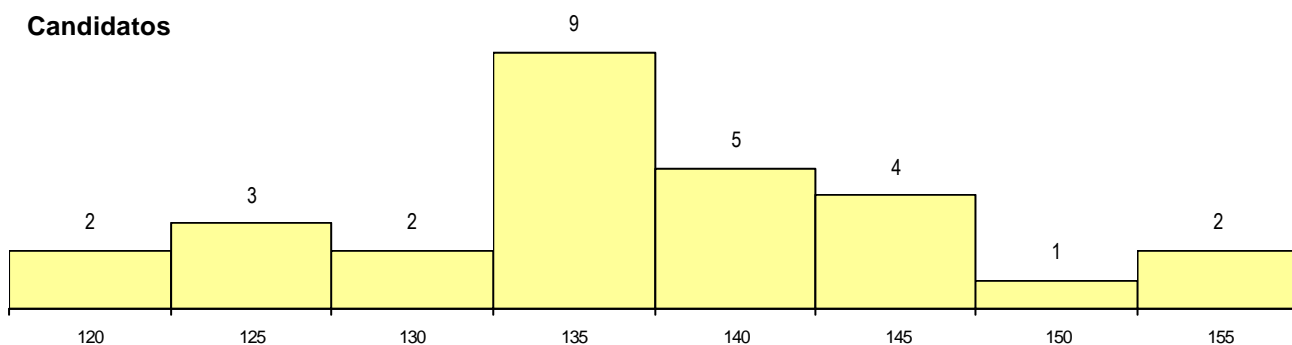

Estabelecimento: 0807 Universidade Técnica de Lisboa - Instituto Superior Técnico
Curso Superior: 9913 Engenharia Geológica e de Minas
Licenciatura

OPÇÃO CANDIDATURA

Opção	Cands. %	Cols. %
1ª	3 11	0 0
2ª	9 32	3 100
3ª	8 29	0 0
4ª	3 11	0 0
5ª	3 11	0 0
6ª	2 7	0 0
Total	28	3

ETAPA COLOCAÇÃO (contingente)

Etapa Colocação	Cands. %	Cols. %	Nota
17 Geral	28 100	3 100	140.3
Total	28	3	

DISTRITO/CAE DE CANDIDATURA

Distrito Origem	Cands. %	Cols. %
Lisboa	17 61	3 100
R. A. Madeira	2 7	0 0
Setúbal	2 7	0 0
Leiria	2 7	0 0
Santarém	1 4	0 0
Portalegre	1 4	0 0
Faro	1 4	0 0
Castelo Branco	1 4	0 0
Braga	1 4	0 0
Total	28	3

SEXO DOS CANDIDATOS

Sexo	Cands. %	Cols. %
Masc.	18 64	2 67
Femin.	10 36	1 33
Total	28	3

CURSO DO 12º ANO

(15 mais frequentes)

Curso 12º ano	Cands. %	Cols. %
N060 Ciências e Tecnologias	28 100	3 100

MÉDIAS dos Colocados

Nota de candidatura	145.4
Prova de ingresso	137.3
Média do 12º ano	153.3
Média do 10º/11º ano	153.3

DISTRIBUIÇÕES DE NOTAS DE CANDIDATURA