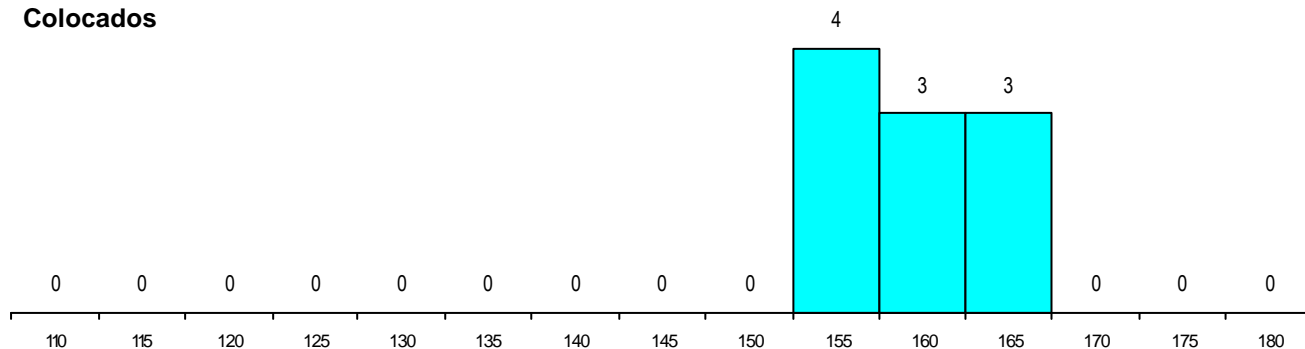

MÉDIAS dos Colocados

Nota de candidatura 159.4
 Prova de ingresso 148.6
 Média do 12º ano 166.7
 Média do 10º/11º ano 166.7

DISTRIBUIÇÕES DE NOTAS DE CANDIDATURA

Candidatos

Colocados

Estabelecimento: 1000 Universidade do Minho
Curso Superior: 9023 Ciências da Comunicação
 Licenciatura