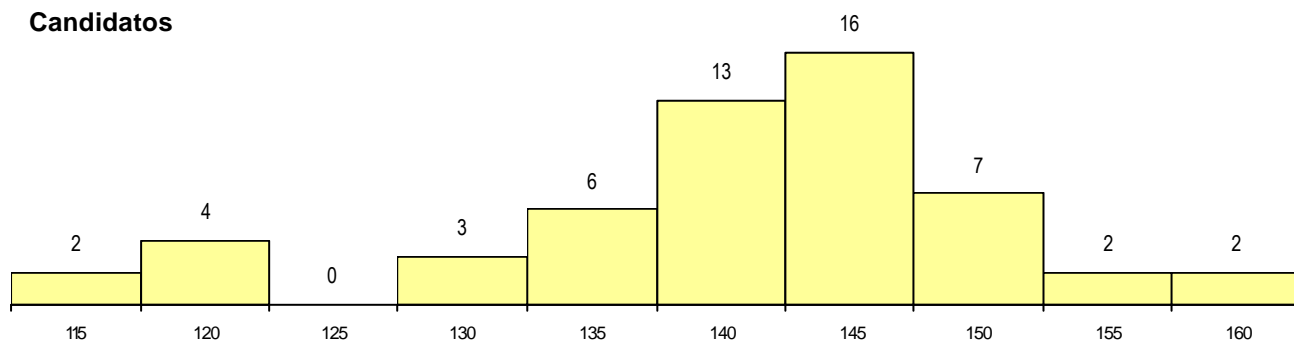

Estabelecimento: 1105 Universidade do Porto - Faculdade de Engenharia
Curso Superior: 9460 Engenharia Metalúrgica e de Materiais
Mestrado Integrado

OPÇÃO CANDIDATURA

Opção	Cands. %	Cols. %
1ª	10 18	2 50
2ª	10 18	1 25
3ª	14 25	0 0
4ª	9 16	1 25
5ª	5 9	0 0
6ª	7 13	0 0
Total	55	4

ETAPA COLOCAÇÃO (contingente)

Etapa Colocação	Cands. %	Cols. %	Nota
17 Geral	55 100	4 100	144.5
Total	55	4	

DISTRITO/CAE DE CANDIDATURA

Distrito Origem	Cands. %	Cols. %
Porto	44 80	2 50
Aveiro	3 5	0 0
Vila Real	2 4	0 0
Viana do Castelo	2 4	0 0
Braga	2 4	1 25
Leiria	1 2	0 0
Castelo Branco	1 2	1 25
Total	55	4

SEXO DOS CANDIDATOS

Sexo	Cands. %	Cols. %
Masc.	48 87	2 50
Femin.	7 13	2 50
Total	55	4

CURSO DO 12º ANO (15 mais frequentes)

Curso 12º ano	Cands. %	Cols. %
N060 Ciências e Tecnologias	46 84	4 100
R810 Agrupamento 1 / geral	2 4	0 0
N970 Recorrente - Ciências e Tecnolog	2 4	0 0
NA10 Electrónica e Telecomunicações (	1 2	0 0
NA06 Animação Sócio-Desportiva (VCT	1 2	0 0
NA03 Biotecnologia (VC)	1 2	0 0
N082 Informática	1 2	0 0
N064 Artes Visuais	1 2	0 0

MÉDIAS dos Colocados

Nota de candidatura	150.8
Prova de ingresso	152.1
Média do 12º ano	149.5
Média do 10º/11º ano	149.5

DISTRIBUIÇÕES DE NOTAS DE CANDIDATURA

Candidatos