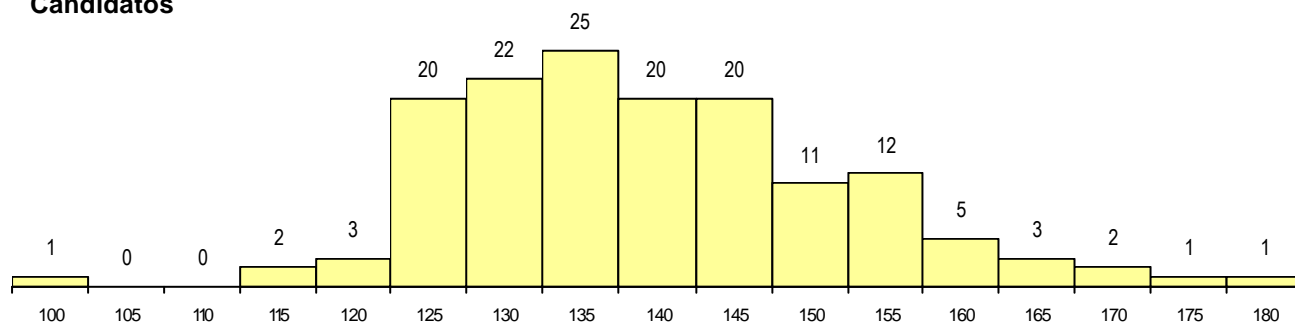

Estabelecimento: 7010 Universidade do Minho - Escola Superior de Enfermagem
Curso Superior: 9500 Enfermagem
Licenciatura

OPÇÃO CANDIDATURA

Opção	Cands. %	Cols. %
1ª	60 41	0 0
2ª	39 26	1 20
3ª	18 12	2 40
4ª	17 11	1 20
5ª	9 6	1 20
6ª	5 3	0 0
Total	148	5

ETAPA COLOCAÇÃO (contingente)

Etapa Colocação	Cands. %	Cols. %	Nota
17 Geral	148 100	5 100	165.0
Total	148	5	

DISTRITO/CAE DE CANDIDATURA

Distrito Origem	Cands. %	Cols. %
Braga	82 55	5 100
Porto	44 30	0 0
Aveiro	6 4	0 0
Viana do Castelo	5 3	0 0
Lisboa	3 2	0 0
R. A. Madeira	2 1	0 0
Vila Real	2 1	0 0
Setúbal	1 1	0 0
Coimbra	1 1	0 0
Castelo Branco	1 1	0 0
Bragança	1 1	0 0
Total	148	5

SEXO DOS CANDIDATOS

Sexo	Cands. %	Cols. %
Masc.	27 18	0 0
Femin.	121 82	5 100
Total	148	5

CURSO DO 12º ANO (15 mais frequentes)

Curso 12º ano	Cands. %	Cols. %
N060 Ciências e Tecnologias	133 90	4 80
N970 Recorrente - Ciências e Tecnol	7 5	0 0
N972 Recorrente - Ciências Sociais e H	3 2	1 20
R810 Agrupamento 1 / geral	2 1	0 0
NA05 Animação Sócio-Desportiva (VC)	1 1	0 0
N062 Ciências Sociais e Humanas	1 1	0 0

MÉDIAS dos Colocados

Nota de candidatura 172.1
Prova de ingresso 169.2
Média do 12º ano 175.0
Média do 10º/11º ano 175.0

DISTRIBUIÇÕES DE NOTAS DE CANDIDATURA

Candidatos