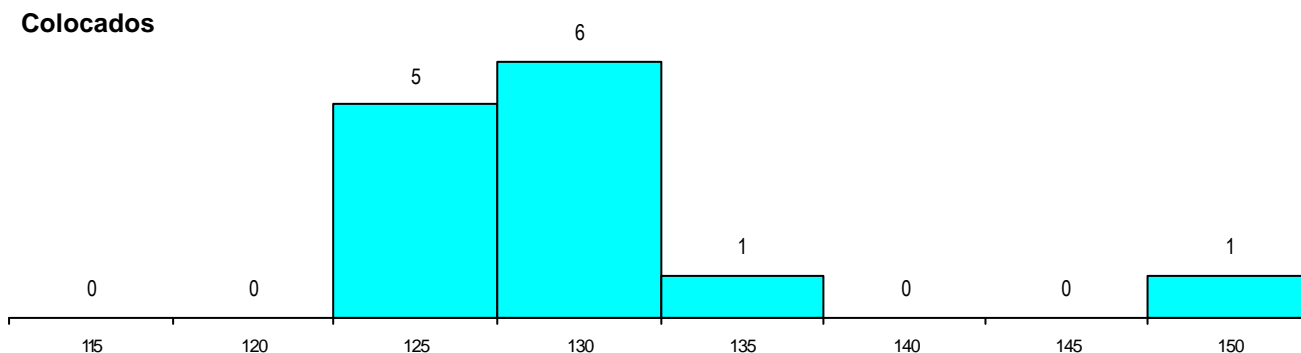

MÉDIAS dos Colocados

Nota de candidatura 129.3
 Prova de ingresso 121.5
 Média do 12º ano 137.1
 Média do 10º/11º ano 137.1

DISTRIBUIÇÕES DE NOTAS DE CANDIDATURA

Estabelecimento: 7105 Escola Náutica Infante D. Henrique
Curso Superior: 8077 Engenharia de Máquinas Marítimas (regime nocturno)
Licenciatura