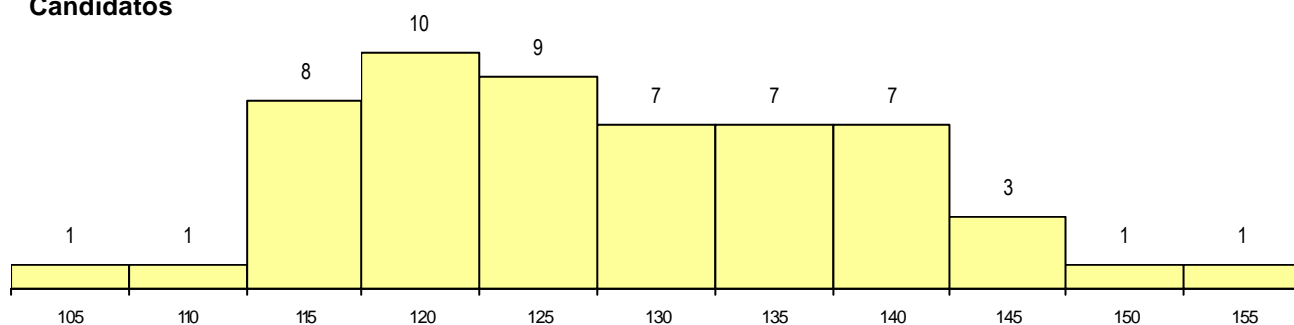

OPÇÃO CANDIDATURA

Opção	Cands. %	Cols. %
1ª	12 22	3 50
2ª	10 18	0 0
3ª	15 27	1 17
4ª	8 15	0 0
5ª	6 11	1 17
6ª	4 7	1 17
Total	55	6

ETAPA COLOCAÇÃO (contingente)

Etapa Colocação	Cands. %	Cols. %	Nota
17 Geral	55 100	6 100	131.6
Total	55	6	

DISTRITO/CAE DE CANDIDATURA

Distrito Origem	Cands. %	Cols. %
Santarém	20 36	3 50
Lisboa	20 36	3 50
Leiria	6 11	0 0
R. A. Madeira	3 5	0 0
Setúbal	2 4	0 0
R. A. Açores	1 2	0 0
Vila Real	1 2	0 0
Faro	1 2	0 0
Braga	1 2	0 0
Total	55	6

SEXO DOS CANDIDATOS

Sexo	Cands. %	Cols. %
Masc.	2 4	0 0
Femin.	53 96	6 100
Total	55	6

CURSO DO 12º ANO (15 mais frequentes)

Curso 12º ano	Cands. %	Cols. %
N062 Ciências Sociais e Humanas	19 35	0 0
N060 Ciências e Tecnologias	11 20	2 33
N088 Acção Social	4 7	1 17
N061 Ciências Socioeconómicas	4 7	0 0
N600 Cursos Profissionais (D.L. 74/200	2 4	1 17
N972 Recorrente - Ciências Sociais e H	2 4	0 0
N082 Informática	2 4	0 0
P610 Cursos Educação Formação (tod	1 2	1 17
P412 Técnico de contabilidade	1 2	1 17
N089 Desporto	1 2	0 0
P389 Animador sociocultural	1 2	0 0
U220 Ens. secundário recorrente (todos	1 2	0 0
P396 Técnico auxiliar de infância	1 2	0 0
P421 Química tecnológica/técnico de lal	1 2	0 0
P461 Animador sociocultural/técnico ps	1 2	0 0

MÉDIAS dos Colocados

Nota de candidatura	138.6
Prova de ingresso	124.2
Média do 12º ano	148.2
Média do 10º/11º ano	148.2

DISTRIBUIÇÕES DE NOTAS DE CANDIDATURA

Candidatos