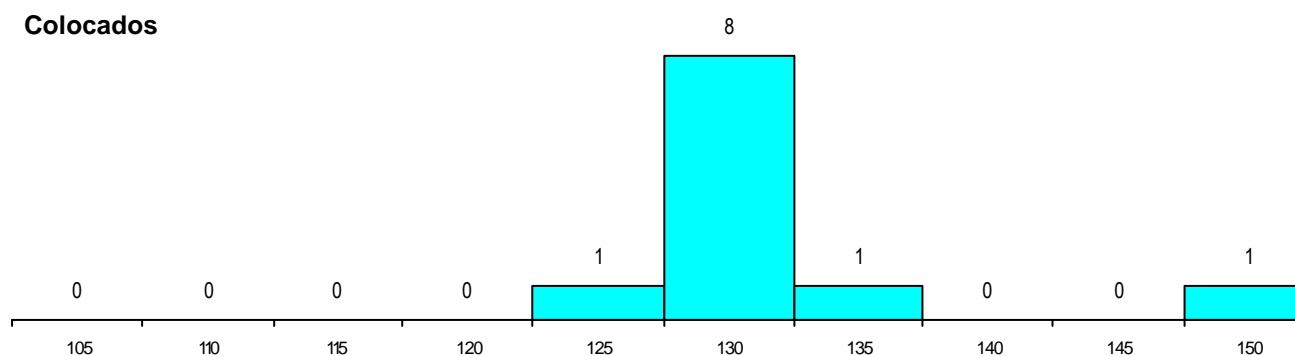

MÉDIAS dos Colocados

Nota de candidatura 131.3
 Prova de ingresso 126.7
 Média do 12º ano 135.8
 Média do 10º/11º ano 135.8

DISTRIBUIÇÕES DE NOTAS DE CANDIDATURA

Estabelecimento: 0501 Universidade de Coimbra - Faculdade de Ciências e Tecnologia
Curso Superior: 9891 Design e Multimédia
Licenciatura