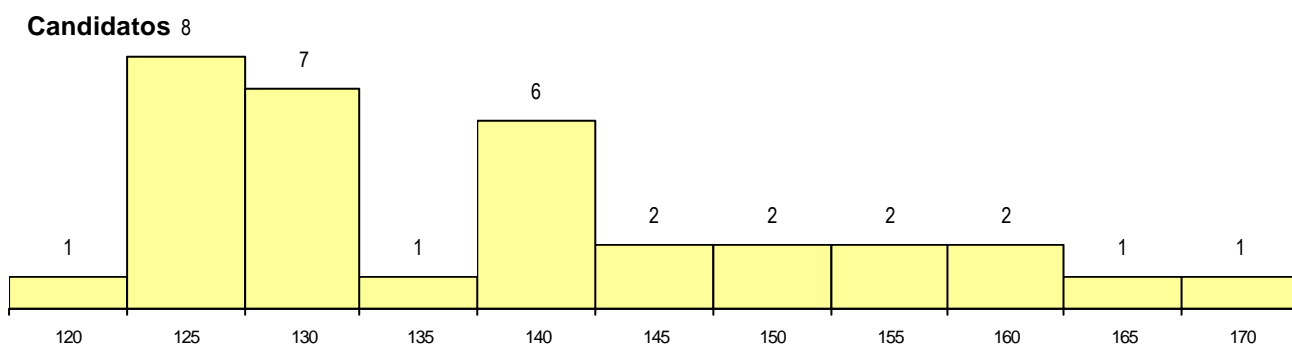

Estabelecimento: 1200 Universidade de Trás-os-Montes e Alto Douro
Curso Superior: 9540 Bioengenharia
Licenciatura

OPÇÃO CANDIDATURA

Opção	Cands. %	Cols. %
1ª	4 12	2 14
2ª	8 24	6 43
3ª	10 30	3 21
4ª	3 9	2 14
5ª	6 18	1 7
6ª	2 6	0 0
Total	33	14

ETAPA COLOCAÇÃO (contingente)

Etapa Colocação	Cands. %	Cols. %	Nota
17 Geral	33 100	14 100	120.2
Total	33	14	

DISTRITO/CAE DE CANDIDATURA

Distrito Origem	Cands. %	Cols. %
Porto	12 36	6 43
Vila Real	8 24	4 29
Braga	8 24	3 21
Viseu	2 6	0 0
Aveiro	2 6	1 7
Viana do Castelo	1 3	0 0
Total	33	14

SEXO DOS CANDIDATOS

Sexo	Cands. %	Cols. %
Masc.	19 58	8 57
Femin.	14 42	6 43
Total	33	14

CURSO DO 12º ANO (15 mais frequentes)

Curso 12º ano	Cands. %	Cols. %
N060 Ciências e Tecnologias	30 91	13 93
NA04 Biotecnologia (VCT)	1 3	1 7
R810 Agrupamento 1 / geral	1 3	0 0
N667 Gestão e Dinamização Desportiva	1 3	0 0

MÉDIAS dos Colocados

Nota de candidatura 134.6
Prova de ingresso 123.9
Média do 12º ano 140.4
Média do 10º/11º ano 140.4

DISTRIBUIÇÕES DE NOTAS DE CANDIDATURA