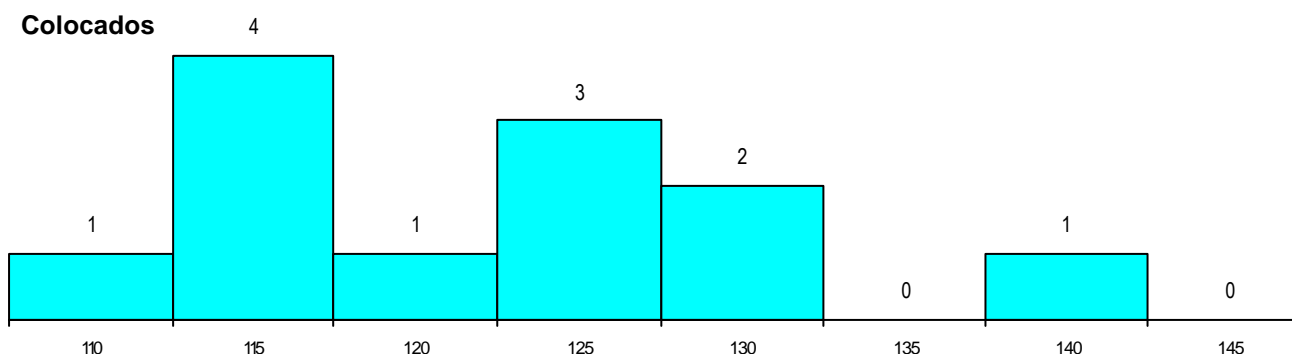

Estabelecimento: 0600 Universidade de Évora
Curso Superior: 9116 Engenharia Geológica
Licenciatura

OPÇÃO CANDIDATURA

Opção	Cands. %	Cols. %
1ª	3 7	3 25
2ª	10 24	4 33
3ª	9 22	4 33
4ª	6 15	0 0
5ª	8 20	1 8
6ª	5 12	0 0
Total	41	12

ETAPA COLOCAÇÃO (contingente)

Etapa Colocação	Cands. %	Cols. %	Nota
17 Geral	41 100	12 100	111.9
Total	41	12	

DISTRITO/CAE DE CANDIDATURA

Distrito Origem	Cands. %	Cols. %
Évora	16 39	5 42
Santarém	5 12	2 17
Setúbal	3 7	0 0
Lisboa	3 7	0 0
Leiria	3 7	2 17
Portalegre	2 5	0 0
Guarda	2 5	0 0
Faro	2 5	1 8
Beja	2 5	1 8
R. A. Açores	1 2	0 0
Porto	1 2	0 0
Coimbra	1 2	1 8
Total	41	12

SEXO DOS CANDIDATOS

Sexo	Cands. %	Cols. %
Masc.	31 76	9 75
Femin.	10 24	3 25
Total	41	12

CURSO DO 12º ANO (15 mais frequentes)

Curso 12º ano	Cands. %	Cols. %
N060 Ciências e Tecnologias	31 76	10 83
N970 Recorrente - Ciências e Technolog	3 7	0 0
R810 Agrupamento 1 / geral	2 5	2 17
N061 Ciências Socioeconómicas	2 5	0 0
U220 Ens. secundário recorrente (todos	1 2	0 0
N977 Recorrente - Informática	1 2	0 0

MÉDIAS dos Colocados

Nota de candidatura 122.0
Prova de ingresso 111.9
Média do 12º ano 127.4
Média do 10º/11º ano 127.4

DISTRIBUIÇÕES DE NOTAS DE CANDIDATURA