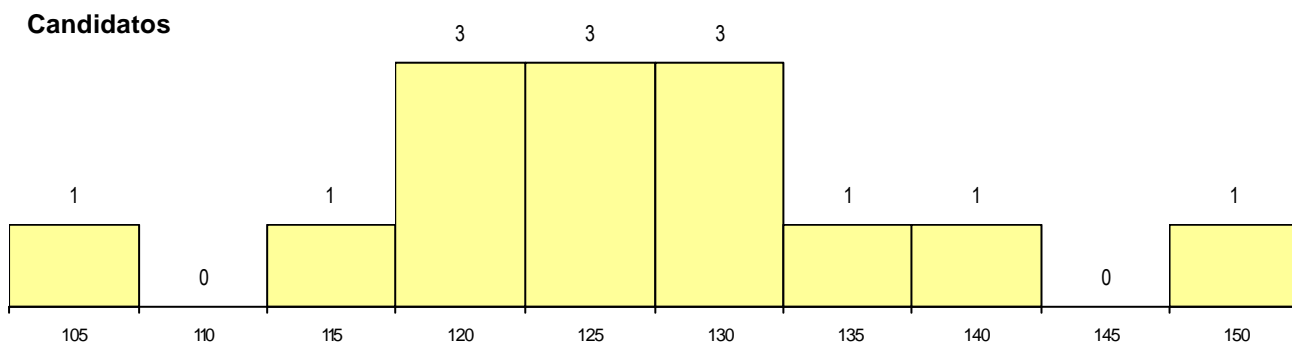

Estabelecimento: 3182 Instituto Politécnico de Viseu - Escola Superior de Tecnologia e Gestão de Viseu
Curso Superior: 9060 Contabilidade e Administração (regime nocturno)
Licenciatura

OPÇÃO CANDIDATURA

Opção	Cands. %	Cols. %
1ª	4 29	4 67
2ª	3 21	2 33
3ª	4 29	0 0
4ª	3 21	0 0
Total	14	6

ETAPA COLOCAÇÃO (contingente)

Etapa Colocação	Cands. %	Cols. %	Nota
17 Geral	14 100	6 100	107.2
Total	14	6	

DISTRITO/CAE DE CANDIDATURA

Distrito Origem	Cands. %	Cols. %
Viseu	9 64	6 100
Santarém	2 14	0 0
Porto	1 7	0 0
Coimbra	1 7	0 0
Braga	1 7	0 0
Total	14	6

SEXO DOS CANDIDATOS

Sexo	Cands. %	Cols. %
Masc.	5 36	2 33
Femin.	9 64	4 67
Total	14	6

CURSO DO 12º ANO (15 mais frequentes)

Curso 12º ano	Cands. %	Cols. %
P412 Técnico de contabilidade	3 21	0 0
N062 Ciências Sociais e Humanas	2 14	1 17
P433 Técnico de gestão	2 14	0 0
T110 Técnico de contabilidade	1 7	1 17
R831 Agrupamento 3 / administração	1 7	1 17
R830 Agrupamento 3 / geral	1 7	1 17
N970 Recorrente - Ciências e Tecnolog	1 7	1 17
N600 Cursos Profissionais (D.L. 74/200	1 7	1 17
T131 Técnico de secretariado	1 7	0 0
N085 Administração	1 7	0 0

MÉDIAS dos Colocados

Nota de candidatura	128.5
Prova de ingresso	123.2
Média do 12º ano	131.3
Média do 10º/11º ano	131.3

DISTRIBUIÇÕES DE NOTAS DE CANDIDATURA