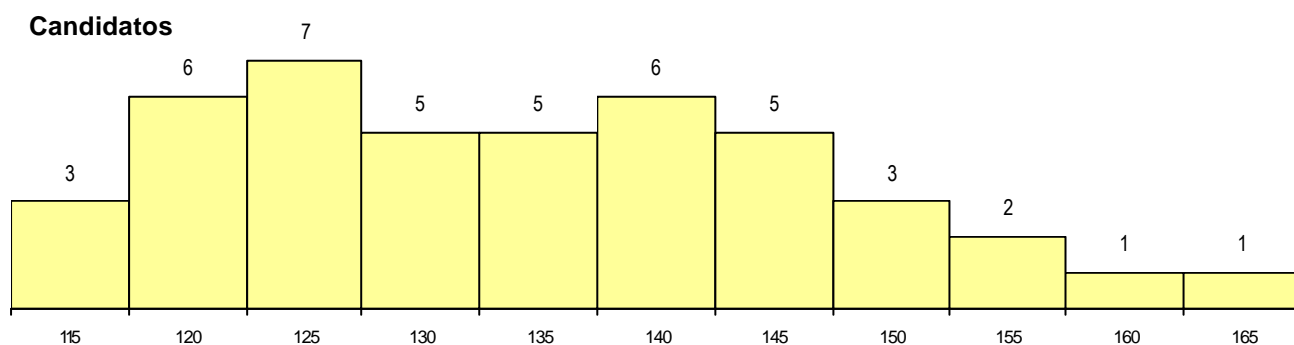

Estabelecimento: 1000 Universidade do Minho
Curso Superior: 9362 Engenharia de Comunicações
Mestrado Integrado

OPÇÃO CANDIDATURA

Opção	Cands. %	Cols. %
1ª	4 9	0 0
2ª	10 23	3 100
3ª	9 20	0 0
4ª	11 25	0 0
5ª	5 11	0 0
6ª	5 11	0 0
Total	44	3

ETAPA COLOCAÇÃO (contingente)

Etapa Colocação	Cands. %	Cols. %	Nota
17 Geral	44 100	3 100	140.4
Total	44	3	

DISTRITO/CAE DE CANDIDATURA

Distrito Origem	Cands. %	Cols. %
Braga	36 82	2 67
Porto	5 11	1 33
Viana do Castelo	1 2	0 0
Bragança	1 2	0 0
Aveiro	1 2	0 0
Total	44	3

SEXO DOS CANDIDATOS

Sexo	Cands. %	Cols. %
Masc.	35 80	3 100
Femin.	9 20	0 0
Total	44	3

CURSO DO 12º ANO (15 mais frequentes)

Curso 12º ano	Cands. %	Cols. %
N060 Ciências e Tecnologias	31 70	1 33
N600 Cursos Profissionais (D.L. 74/200	6 14	1 33
N082 Informática	4 9	1 33
P610 Cursos Educação Formação (tod	1 2	0 0
P544 Técnico de electrónica/instrument	1 2	0 0
N064 Artes Visuais	1 2	0 0

MÉDIAS dos Colocados

Nota de candidatura 146.3
Prova de ingresso 143.3
Média do 12º ano 148.3
Média do 10º/11º ano 148.3

DISTRIBUIÇÕES DE NOTAS DE CANDIDATURA