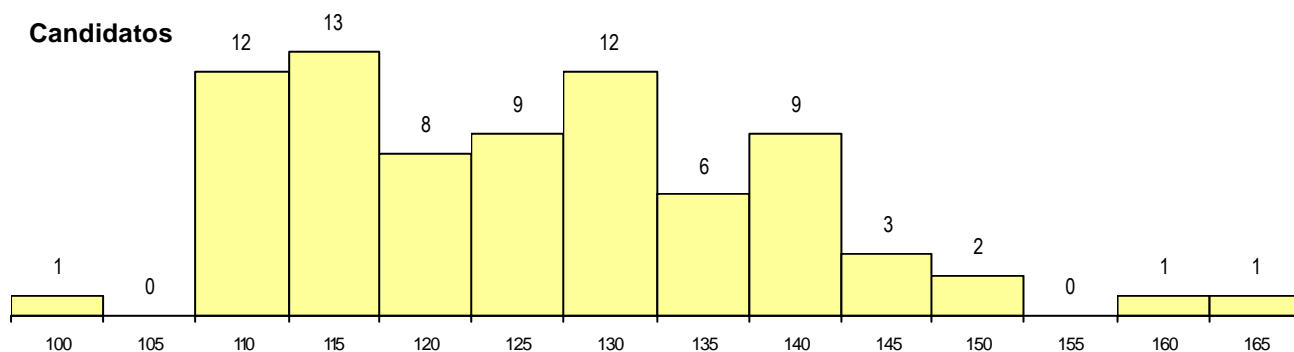

Estabelecimento: 0204 Universidade do Algarve - Faculdade de Economia
Curso Superior: 9081 Economia
Licenciatura

OPÇÃO CANDIDATURA

Opção	Cands. %	Cols. %
1ª	20 26	6 50
2ª	11 14	3 25
3ª	11 14	0 0
4ª	17 22	1 8
5ª	8 10	1 8
6ª	10 13	1 8
Total	77	12

ETAPA COLOCAÇÃO (contingente)

Etapa Colocação	Cands. %	Cols. %	Nota
17 Geral	77 100	12 100	129.5
Total	77	12	

DISTRITO/CAE DE CANDIDATURA

Distrito Origem	Cands. %	Cols. %
Faro	61 79	8 67
Évora	4 5	1 8
Lisboa	3 4	1 8
Porto	2 3	1 8
Beja	2 3	0 0
R. A. Madeira	1 1	0 0
Santarém	1 1	0 0
Leiria	1 1	0 0
Guarda	1 1	0 0
Braga	1 1	1 8
Total	77	12

SEXO DOS CANDIDATOS

Sexo	Cands. %	Cols. %
Masc.	40 52	6 50
Femin.	37 48	6 50
Total	77	12

CURSO DO 12º ANO (15 mais frequentes)

Curso 12º ano	Cands. %	Cols. %
N061 Ciências Socioeconómicas	15 19	6 50
N062 Ciências Sociais e Humanas	13 17	1 8
N060 Ciências e Tecnologias	13 17	0 0
N085 Administração	12 16	0 0
Q950 Equivalências	3 4	1 8
R830 Agrupamento 3 / geral	3 4	0 0
U220 Ens. secundário recorrente (todos	3 4	0 0
P610 Cursos Educação Formação (tod	2 3	2 17
R810 Agrupamento 1 / geral	2 3	0 0
P205 Técnico de hotelaria, restauração, c	1 1	1 8
N971 Recorrente - Ciências Socioeconóm	1 1	1 8
N082 Informática	1 1	0 0
N972 Recorrente - Ciências Sociais e H	1 1	0 0
P384 Técnico de comércio	1 1	0 0
P655 Técnico de banca seguros	1 1	0 0

MÉDIAS dos Colocados

Nota de candidatura	134.1
Prova de ingresso	127.5
Média do 12º ano	137.6
Média do 10º/11º ano	137.6

DISTRIBUIÇÕES DE NOTAS DE CANDIDATURA