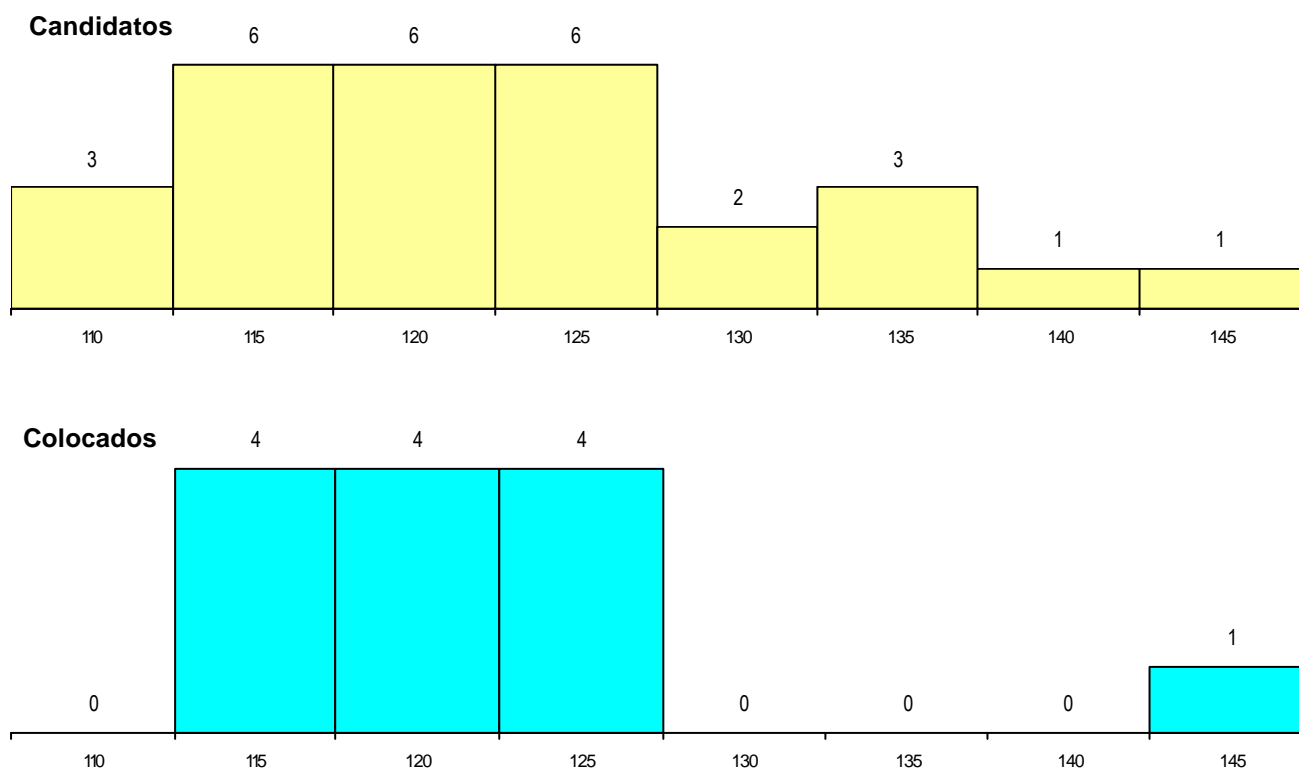

Estabelecimento: 7105 Escola Náutica Infante D. Henrique
Curso Superior: 9747 Engenharia de Sistemas Electrónicos Marítimos
Licenciatura

OPÇÃO CANDIDATURA

Opção	Cands. %	Cols. %
1ª	4 14	3 23
2ª	5 18	3 23
3ª	5 18	3 23
4ª	8 29	0 0
5ª	3 11	3 23
6ª	3 11	1 8
Total	28	13

ETAPA COLOCAÇÃO (contingente)

Etapa Colocação	Cands. %	Cols. %	Nota
17 Geral	28 100	13 100	113.1
Total	28	13	

DISTRITO/CAE DE CANDIDATURA

Distrito Origem	Cands. %	Cols. %
Lisboa	16 57	8 62
Setúbal	5 18	1 8
Viana do Castelo	1 4	1 8
Santarém	1 4	1 8
Leiria	1 4	1 8
Guarda	1 4	1 8
Faro	1 4	0 0
Castelo Branco	1 4	0 0
Aveiro	1 4	0 0
Total	28	13

SEXO DOS CANDIDATOS

Sexo	Cands. %	Cols. %
Masc.	23 82	10 77
Femin.	5 18	3 23
Total	28	13

CURSO DO 12º ANO

(15 mais frequentes)

Curso 12º ano	Cands. %	Cols. %
N060 Ciências e Tecnologias	20 71	10 77
N061 Ciências Socioeconómicas	4 14	2 15
N081 Electrotecnia e Electrónica	1 4	1 8
R810 Agrupamento 1 / geral	1 4	0 0
P624 Técnico de electricidade naval	1 4	0 0
N082 Informática	1 4	0 0

MÉDIAS dos Colocados

Nota de candidatura 121.4
Prova de ingresso 107.2
Média do 12º ano 129.0
Média do 10º/11º ano 129.0

DISTRIBUIÇÕES DE NOTAS DE CANDIDATURA