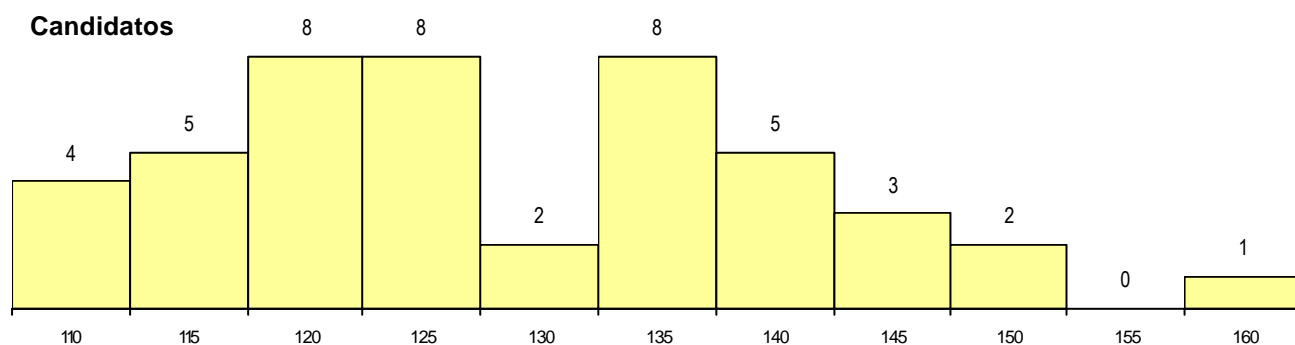

OPÇÃO CANDIDATURA

Opção	Cands. %	Cols. %
1ª	7 15	2 29
2ª	14 30	4 57
3ª	4 9	0 0
4ª	13 28	1 14
5ª	5 11	0 0
6ª	3 7	0 0
Total	46	7

ETAPA COLOCAÇÃO (contingente)

Etapa Colocação	Cands. %	Cols. %	Nota
17 Geral	46 100	7 100	129.4
Total	46	7	

DISTRITO/CAE DE CANDIDATURA

Distrito Origem	Cands. %	Cols. %
Viana do Castelo	15 33	3 43
Braga	15 33	2 29
Porto	8 17	2 29
Aveiro	3 7	0 0
Vila Real	2 4	0 0
Viseu	1 2	0 0
Santarém	1 2	0 0
Coimbra	1 2	0 0
Total	46	7

SEXO DOS CANDIDATOS

Sexo	Cands. %	Cols. %
Masc.	24 52	5 71
Femin.	22 48	2 29
Total	46	7

CURSO DO 12º ANO (15 mais frequentes)

Curso 12º ano	Cands. %	Cols. %
N064 Artes Visuais	25 54	4 57
N060 Ciências e Tecnologias	6 13	0 0
N083 Design de Equipamento	2 4	1 14
P530 Técnico projectista de mobiliário	1 2	1 14
NA26 Artes e Indústrias Gráficas (VCT)	1 2	1 14
U220 Ens. secundário recorrente (todos)	1 2	0 0
R820 Agrupamento 2 / geral	1 2	0 0
R814 Agrupamento 1 / mecânica	1 2	0 0
P663 Técnico de serviços jurídicos	1 2	0 0
P545 Técnico de electrónica/telecomuni	1 2	0 0
P378 Técnico de desenho gráfico	1 2	0 0
N970 Recorrente - Ciências e Technolog	1 2	0 0
N600 Cursos Profissionais (D.L. 74/200	1 2	0 0
N580 Desenho de Projecto, Engenharia	1 2	0 0
N084 Multimédia	1 2	0 0

MÉDIAS dos Colocados

Nota de candidatura	138.1
Prova de ingresso	134.9
Média do 12º ano	139.9
Média do 10º/11º ano	139.9

DISTRIBUIÇÕES DE NOTAS DE CANDIDATURA