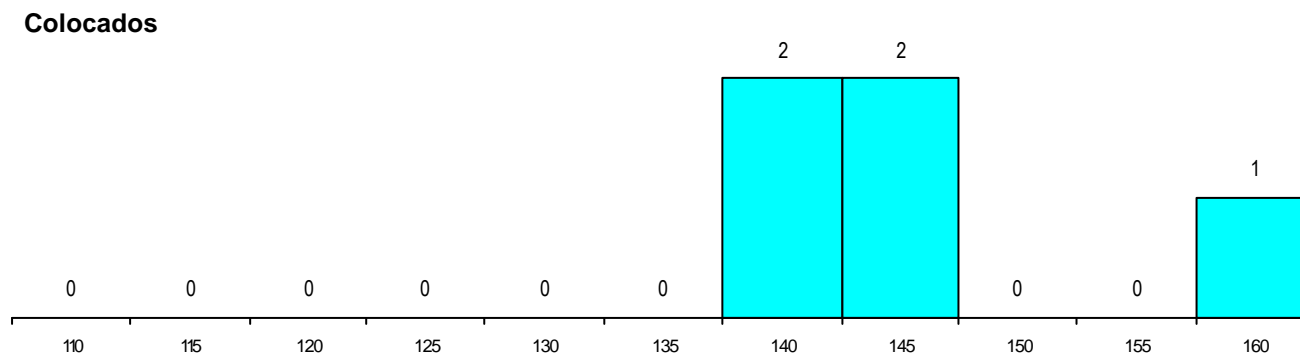

Estabelecimento: 3131 Instituto Politécnico do Porto - Escola Superior de Educação
Curso Superior: 9807 Tradução e Interpretação em Língua Gestual Portuguesa
Licenciatura

OPÇÃO CANDIDATURA

Opção	Cands. %	Cols. %
1ª	17 33	2 40
2ª	10 19	2 40
3ª	8 15	0 0
4ª	9 17	1 20
5ª	6 12	0 0
6ª	2 4	0 0
Total	52	5

ETAPA COLOCAÇÃO (contingente)

Etapa Colocação	Cands. %	Cols. %	Nota
17 Geral	52 100	5 100	137.8
Total	52	5	

DISTRITO/CAE DE CANDIDATURA

Distrito Origem	Cands. %	Cols. %
Porto	40 77	5 100
Braga	3 6	0 0
Leiria	2 4	0 0
Aveiro	2 4	0 0
Vila Real	1 2	0 0
Viana do Castelo	1 2	0 0
Portalegre	1 2	0 0
Coimbra	1 2	0 0
Bragança	1 2	0 0
Total	52	5

SEXO DOS CANDIDATOS

Sexo	Cands. %	Cols. %
Masc.	5 10	0 0
Femin.	47 90	5 100
Total	52	5

CURSO DO 12º ANO

(15 mais frequentes)

Curso 12º ano	Cands. %	Cols. %
N062 Ciências Sociais e Humanas	17 33	1 20
N060 Ciências e Tecnologias	9 17	0 0
N088 Acção Social	6 12	1 20
N970 Recorrente - Ciências e Tecnologia	4 8	0 0
N600 Cursos Profissionais (D.L. 74/200	3 6	1 20
U220 Ens. secundário recorrente (todos	2 4	0 0
R810 Agrupamento 1 / geral	2 4	0 0
P610 Cursos Educação Formação (tod	1 2	1 20
P527 Dança contemporânea	1 2	1 20
P461 Animador sociocultural/técnico ps	1 2	0 0
P442 Técnico de higiene e segurança n	1 2	0 0
P389 Animador sociocultural	1 2	0 0
NA31 Imagem Interactiva	1 2	0 0
N064 Artes Visuais	1 2	0 0

MÉDIAS dos Colocados

Nota de candidatura	144.9
Prova de ingresso	129.0
Média do 12º ano	153.4
Média do 10º/11º ano	153.4

DISTRIBUIÇÕES DE NOTAS DE CANDIDATURA