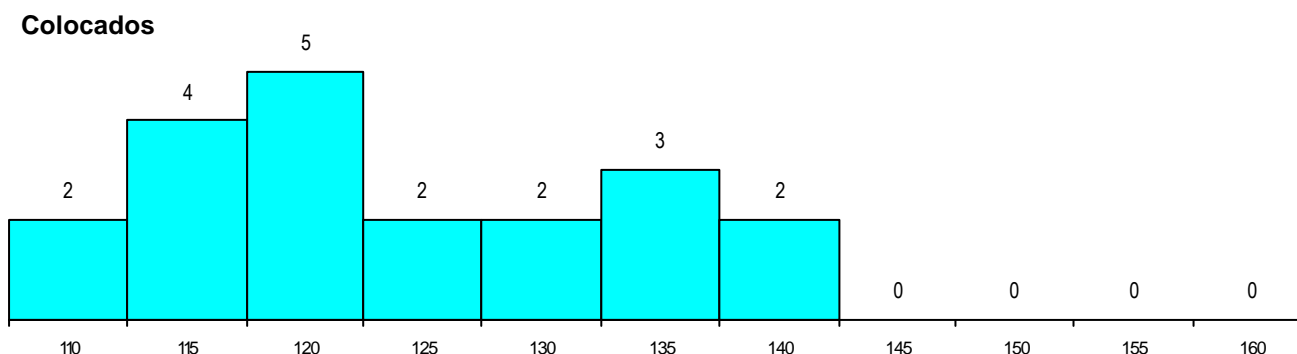

OPÇÃO CANDIDATURA

Opção	Cands. %	Cols. %
1ª	11 18	11 55
2ª	6 10	3 15
3ª	11 18	3 15
4ª	8 13	1 5
5ª	15 25	2 10
6ª	9 15	0 0
Total	60	20

ETAPA COLOCAÇÃO (contingente)

Etapa Colocação	Cands. %	Cols. %	Nota
17 Geral	60 100	20 100	108.3
Total	60	20	

DISTRITO/CAE DE CANDIDATURA

Distrito Origem	Cands. %	Cols. %
Leiria	26 43	10 50
Santarém	7 12	2 10
Coimbra	5 8	0 0
Setúbal	4 7	2 10
Aveiro	4 7	2 10
Braga	3 5	0 0
Viseu	2 3	1 5
Vila Real	2 3	0 0
Lisboa	2 3	1 5
Évora	2 3	1 5
Viana do Castelo	1 2	0 0
Porto	1 2	1 5
Castelo Branco	1 2	0 0
Total	60	20

SEXO DOS CANDIDATOS

Sexo	Cands. %	Cols. %
Masc.	36 60	14 70
Femin.	24 40	6 30
Total	60	20

CURSO DO 12º ANO

(15 mais frequentes)

Curso 12º ano	Cands. %	Cols. %
N060 Ciências e Tecnologias	19 32	6 30
N061 Ciências Socioeconómicas	8 13	5 25
N082 Informática	5 8	2 10
N085 Administração	4 7	2 10
P610 Cursos Educação Formação (tod	3 5	1 5
N062 Ciências Sociais e Humanas	3 5	0 0
N972 Recorrente - Ciências Sociais e H	2 3	2 10
N970 Recorrente - Ciências e Technolog	2 3	1 5
N064 Artes Visuais	2 3	0 0
N216 Administração/Contabilidade	1 2	1 5
T131 Técnico de secretariado	1 2	0 0
P345 Profissionais de formação bancári	1 2	0 0
P381 Técnico de comunicação/marketir	1 2	0 0
N600 Cursos Profissionais (D.L. 74/200	1 2	0 0
P412 Técnico de contabilidade	1 2	0 0

MÉDIAS dos Colocados

Nota de candidatura	123.9
Prova de ingresso	114.7
Média do 12º ano	128.8
Média do 10º/11º ano	128.8

DISTRIBUIÇÕES DE NOTAS DE CANDIDATURA