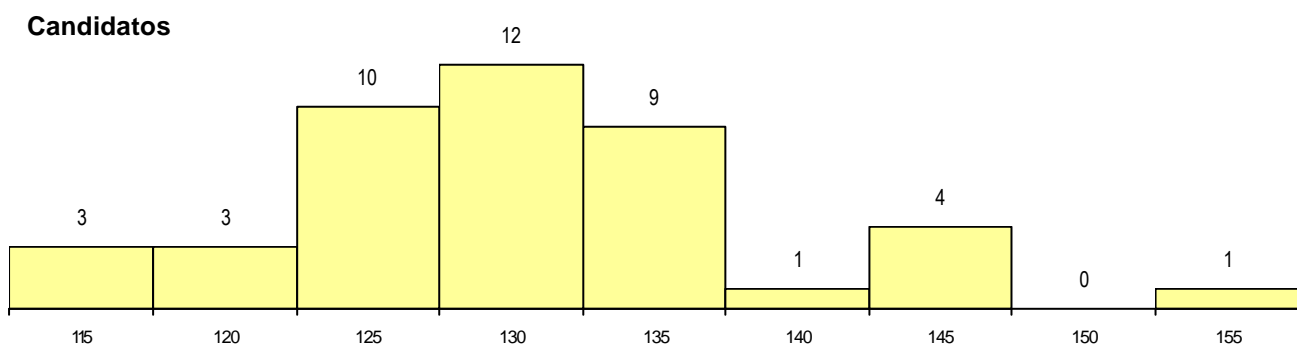

Estabelecimento: 7035 Universidade do Algarve - Escola Superior de Saúde de Faro
Curso Superior: 9497 Análises Clínicas e de Saúde Pública
Licenciatura

OPÇÃO CANDIDATURA

Opção	Cands. %	Cols. %
1ª	3 7	0 0
2ª	15 35	6 75
3ª	9 21	2 25
4ª	5 12	0 0
5ª	6 14	0 0
6ª	5 12	0 0
Total	43	8

ETAPA COLOCAÇÃO (contingente)

Etapa Colocação	Cands. %	Cols. %	Nota
17 Geral	43 100	8 100	129.0
Total	43	8	

DISTRITO/CAE DE CANDIDATURA

Distrito Origem	Cands. %	Cols. %
Faro	18 42	4 50
Beja	8 19	1 13
Leiria	3 7	1 13
Évora	3 7	0 0
Setúbal	2 5	1 13
Santarém	2 5	0 0
Portalegre	2 5	0 0
Lisboa	2 5	0 0
R. A. Madeira	1 2	0 0
Porto	1 2	1 13
Braga	1 2	0 0
Total	43	8

SEXO DOS CANDIDATOS

Sexo	Cands. %	Cols. %
Masc.	7 16	2 25
Femin.	36 84	6 75
Total	43	8

CURSO DO 12º ANO

(15 mais frequentes)

Curso 12º ano	Cands. %	Cols. %
N060 Ciências e Tecnologias	36 84	6 75
R810 Agrupamento 1 / geral	3 7	1 13
N970 Recorrente - Ciências e Tecnolog	2 5	1 13
U220 Ens. secundário recorrente (todos	1 2	0 0
P353 Técnico de gestão do ambiente	1 2	0 0

MÉDIAS dos Colocados

Nota de candidatura 134.4
Prova de ingresso 113.5
Média do 12º ano 145.6
Média do 10º/11º ano 145.6

DISTRIBUIÇÕES DE NOTAS DE CANDIDATURA