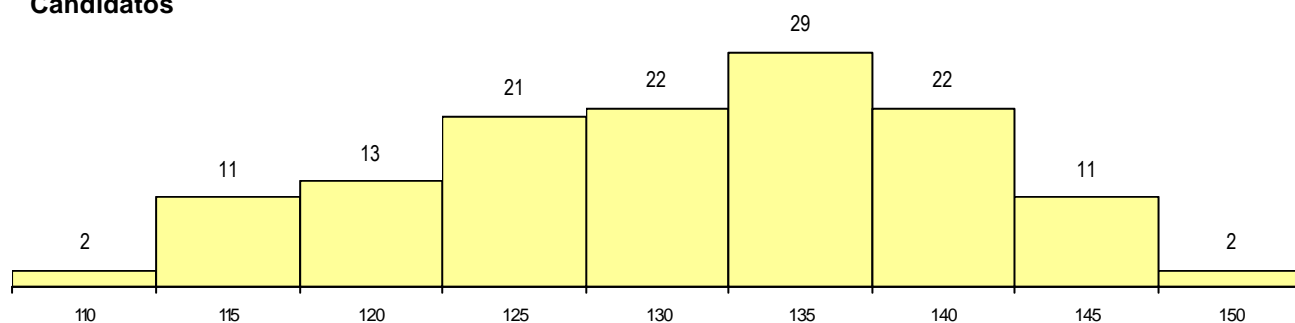

OPÇÃO CANDIDATURA

Opção	Cands. %	Cols. %
1ª	23 17	2 25
2ª	35 26	3 38
3ª	16 12	1 13
4ª	32 24	1 13
5ª	15 11	1 13
6ª	12 9	0 0
Total	133	8

ETAPA COLOCAÇÃO (contingente)

Etapa Colocação	Cands. %	Cols. %	Nota
17 Geral	133 100	8 100	142.2
Total	133	8	

DISTRITO/CAE DE CANDIDATURA

Distrito Origem	Cands. %	Cols. %
Leiria	46 35	3 38
Santarém	16 12	1 13
Porto	10 8	0 0
Lisboa	9 7	1 13
Braga	9 7	0 0
Aveiro	8 6	1 13
Viseu	7 5	1 13
Beja	5 4	0 0
Coimbra	5 4	0 0
Setúbal	4 3	0 0
R. A. Madeira	4 3	0 0
Castelo Branco	3 2	0 0
Faro	2 2	0 0
Portalegre	2 2	0 0
Évora	1 1	0 0
Bragança	1 1	1 13
Guarda	1 1	0 0
Total	133	8

SEXO DOS CANDIDATOS

Sexo	Cands. %	Cols. %
Masc.	21 16	3 38
Femin.	112 84	5 63
Total	133	8

CURSO DO 12º ANO (15 mais frequentes)

Curso 12º ano	Cands. %	Cols. %
N060 Ciências e Tecnologias	98 74	5 63
N970 Recorrente - Ciências e Tecnolog	5 4	0 0
N062 Ciências Sociais e Humanas	4 3	0 0
N088 Acção Social	4 3	0 0
N600 Cursos Profissionais (D.L. 74/200	3 2	0 0
N089 Desporto	3 2	0 0
P610 Cursos Educação Formação (tod	2 2	0 0
N085 Administração	2 2	0 0
N061 Ciências Socioeconómicas	2 2	0 0
N971 Recorrente - Ciências Socioecon	1 1	1 13
T131 Técnico de secretariado	1 1	1 13
U220 Ens. secundário recorrente (todos	1 1	0 0
P396 Técnico auxiliar de infância	1 1	0 0
E004 4.º curso	1 1	0 0
N063 Línguas e Literaturas	1 1	0 0

MÉDIAS dos Colocados

Nota de candidatura	144.3
Prova de ingresso	141.0
Média do 12º ano	146.5
Média do 10º/11º ano	146.5

DISTRIBUIÇÕES DE NOTAS DE CANDIDATURA

Candidatos