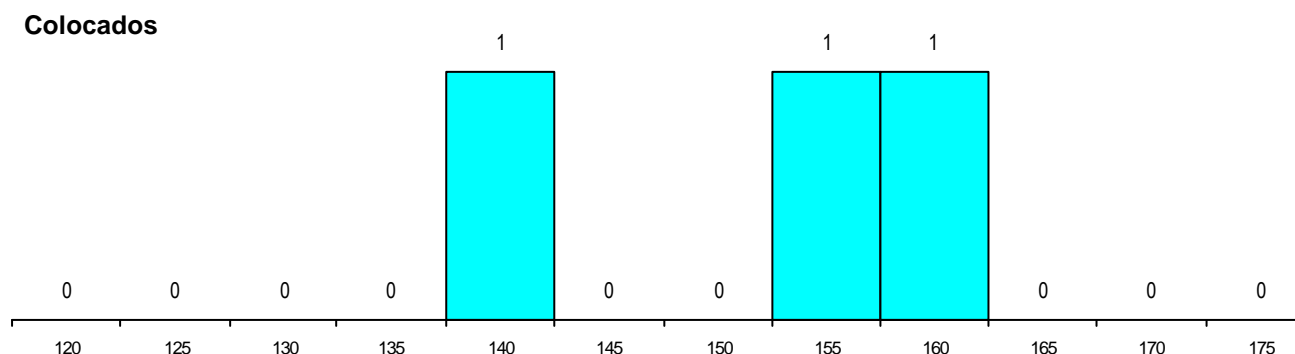

Estabelecimento: 0805 Universidade Técnica de Lisboa - Instituto Superior de Economia e Gestão
Curso Superior: 9210 Matemática Aplicada à Economia e à Gestão
Licenciatura

OPÇÃO CANDIDATURA

Opção	Cands. %	Cols. %
1ª	5 16	2 67
2ª	2 6	1 33
3ª	6 19	0 0
4ª	10 31	0 0
5ª	4 13	0 0
6ª	5 16	0 0
Total	32	3

ETAPA COLOCAÇÃO (contingente)

Etapa Colocação	Cands. %	Cols. %	Nota
17 Geral	32 100	3 100	141.0
Total	32	3	

DISTRITO/CAE DE CANDIDATURA

Distrito Origem	Cands. %	Cols. %
Lisboa	25 78	3 100
Setúbal	2 6	0 0
Beja	2 6	0 0
R. A. Madeira	1 3	0 0
Santarém	1 3	0 0
Portalegre	1 3	0 0
Total	32	3

SEXO DOS CANDIDATOS

Sexo	Cands. %	Cols. %
Masc.	22 69	2 67
Femin.	10 31	1 33
Total	32	3

CURSO DO 12º ANO (15 mais frequentes)

Curso 12º ano	Cands. %	Cols. %
N061 Ciências Socioeconómicas	15 47	1 33
N060 Ciências e Tecnologias	13 41	2 67
R810 Agrupamento 1 / geral	1 3	0 0
Q940 Escolas estrangeiras em Portugal	1 3	0 0
N600 Cursos Profissionais (D.L. 74/200	1 3	0 0
N080 Construção Civil e Edificações	1 3	0 0

MÉDIAS dos Colocados

Nota de candidatura 151.2
Prova de ingresso 163.7
Média do 12º ano 138.7
Média do 10º/11º ano 138.7

DISTRIBUIÇÕES DE NOTAS DE CANDIDATURA