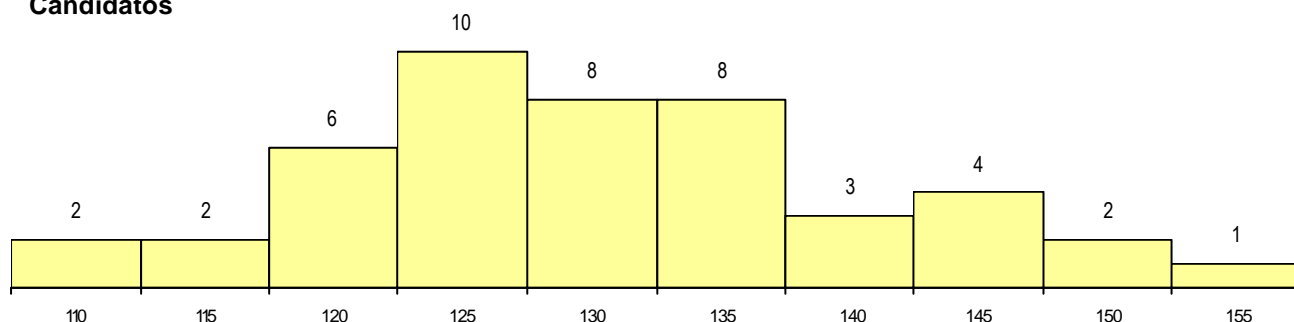

Estabelecimento: 3032 Instituto Politécnico do Cávado e do Ave - Escola Superior de Tecnologia
Curso Superior: 9074 Design Industrial
Licenciatura

OPÇÃO CANDIDATURA

Opção	Cands. %	Cols. %
1ª	11 24	3 33
2ª	14 30	3 33
3ª	12 26	2 22
4ª	7 15	1 11
5ª	2 4	0 0
Total	46	9

ETAPA COLOCAÇÃO (contingente)

Etapa Colocação	Cands. %	Cols. %	Nota
17 Geral	46 100	9 100	133.9
Total	46	9	

DISTRITO/CAE DE CANDIDATURA

Distrito Origem	Cands. %	Cols. %
Braga	25 54	3 33
Porto	13 28	4 44
Vila Real	3 7	0 0
Viana do Castelo	2 4	0 0
Santarém	1 2	1 11
Évora	1 2	0 0
Aveiro	1 2	1 11
Total	46	9

SEXO DOS CANDIDATOS

Sexo	Cands. %	Cols. %
Masc.	29 63	6 67
Femin.	17 37	3 33
Total	46	9

CURSO DO 12º ANO (15 mais frequentes)

Curso 12º ano	Cands. %	Cols. %
N064 Artes Visuais	27 59	6 67
N084 Multimédia	2 4	0 0
N671 Design de Comunicação/Multiméc	2 4	0 0
P318 Técnico de design industrial	1 2	1 11
R810 Agrupamento 1 / geral	1 2	1 11
N970 Recorrente - Ciências e Tecnolog	1 2	1 11
N072 Design de Produto	1 2	0 0
N580 Desenho de Projecto, Engenharia	1 2	0 0
N060 Ciências e Tecnologias	1 2	0 0
NA26 Artes e Indústrias Gráficas (VCT)	1 2	0 0
R830 Agrupamento 3 / geral	1 2	0 0
P363 Técnico de artes gráficas	1 2	0 0
P378 Técnico de desenho gráfico	1 2	0 0
P403 Técnico de construção civil/deser	1 2	0 0
P663 Técnico de serviços jurídicos	1 2	0 0

MÉDIAS dos Colocados

Nota de candidatura	140.2
Prova de ingresso	137.2
Média do 12º ano	141.8
Média do 10º/11º ano	141.8

DISTRIBUIÇÕES DE NOTAS DE CANDIDATURA

Candidatos