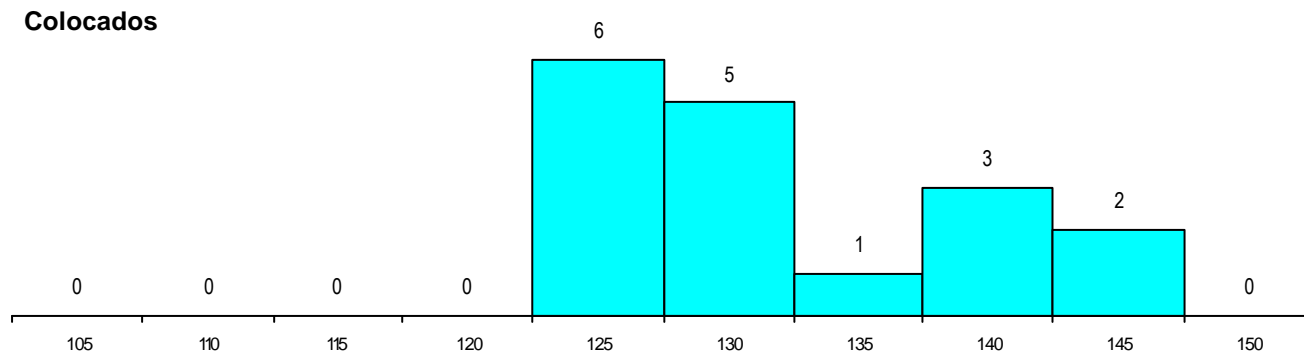

OPÇÃO CANDIDATURA

Opção	Cands. %	Cols. %
1ª	21 30	12 71
2ª	9 13	3 18
3ª	17 25	0 0
4ª	5 7	1 6
5ª	10 14	1 6
6ª	7 10	0 0
Total	69	17

ETAPA COLOCAÇÃO (contingente)

Etapa Colocação	Cands. %	Cols. %	Nota
17 Geral	69 100	17 100	126.2
Total	69	17	

DISTRITO/CAE DE CANDIDATURA

Distrito Origem	Cands. %	Cols. %
Porto	55 80	14 82
Braga	7 10	1 6
Viana do Castelo	2 3	0 0
Coimbra	2 3	1 6
Aveiro	2 3	1 6
Lisboa	1 1	0 0
Total	69	17

SEXO DOS CANDIDATOS

Sexo	Cands. %	Cols. %
Masc.	31 45	11 65
Femin.	38 55	6 35
Total	69	17

CURSO DO 12º ANO (15 mais frequentes)

Curso 12º ano	Cands. %	Cols. %
P412 Técnico de contabilidade	7 10	3 18
U220 Ens. secundário recorrente (todos	7 10	1 6
N060 Ciências e Tecnologias	6 9	0 0
N061 Ciências Socioeconómicas	6 9	0 0
N062 Ciências Sociais e Humanas	4 6	0 0
N972 Recorrente - Ciências Sociais e H	4 6	0 0
NA14 Contabilidade e Gestão (VCT)	3 4	3 18
N980 Recorrente - Administração	3 4	2 12
R831 Agrupamento 3 / administração	3 4	1 6
U230 Ens. sec. recorrente privado e co	2 3	1 6
R810 Agrupamento 1 / geral	2 3	0 0
N970 Recorrente - Ciências e Technolog	1 1	1 6
P381 Técnico de comunicação/marketing	1 1	1 6
P551 Técnico de informática/manutençã	1 1	1 6
R830 Agrupamento 3 / geral	1 1	1 6

MÉDIAS dos Colocados

Nota de candidatura	132.4
Prova de ingresso	121.7
Média do 12º ano	138.1
Média do 10º/11º ano	138.1

DISTRIBUIÇÕES DE NOTAS DE CANDIDATURA