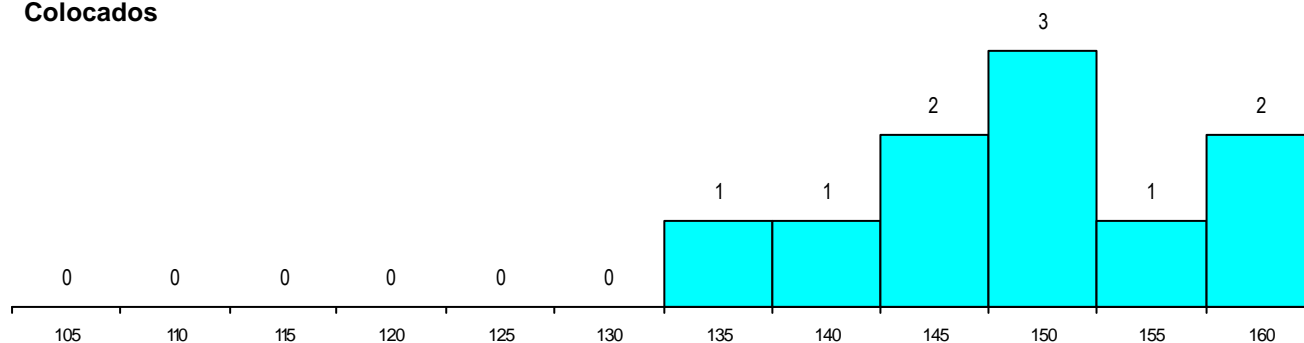

Estabelecimento: 3153 Instituto Politécnico de Setúbal - Escola Superior de Ciências Empresariais
Curso Superior: 9627 Contabilidade e Finanças
Licenciatura

OPÇÃO CANDIDATURA

Opção	Cands. %	Cols. %
1ª	21 21	7 70
2ª	19 19	0 0
3ª	20 20	1 10
4ª	11 11	1 10
5ª	13 13	0 0
6ª	15 15	1 10
Total	99	10

ETAPA COLOCAÇÃO (contingente)

Etapa Colocação	Cands. %	Cols. %	Nota
17 Geral	99 100	10 100	137.4
Total	99	10	

DISTRITO/CAE DE CANDIDATURA

Distrito Origem	Cands. %	Cols. %
Setúbal	71 72	8 80
Lisboa	24 24	2 20
R. A. Madeira	1 1	0 0
Leiria	1 1	0 0
Faro	1 1	0 0
Beja	1 1	0 0
Total	99	10

SEXO DOS CANDIDATOS

Sexo	Cands. %	Cols. %
Masc.	40 40	5 50
Femin.	59 60	5 50
Total	99	10

CURSO DO 12º ANO (15 mais frequentes)

Curso 12º ano	Cands. %	Cols. %
N060 Ciências e Tecnologias	25 25	3 30
N061 Ciências Socioeconómicas	17 17	3 30
N062 Ciências Sociais e Humanas	9 9	0 0
N085 Administração	6 6	0 0
N600 Cursos Profissionais (D.L. 74/200	4 4	0 0
PS21 Técnico de contabilidade	3 3	0 0
P412 Técnico de contabilidade	2 2	1 10
N082 Informática	2 2	1 10
N064 Artes Visuais	2 2	0 0
N977 Recorrente - Informática	2 2	0 0
N086 Marketing	2 2	0 0
R831 Agrupamento 3 / administração	2 2	0 0
N971 Recorrente - Ciências Socioeconóm	2 2	0 0
P610 Cursos Educação Formação (tod	2 2	0 0
P448 Técnico de hotelaria/restauração,	1 1	1 10

MÉDIAS dos Colocados

Nota de candidatura	149.3
Prova de ingresso	156.1
Média do 12º ano	145.6
Média do 10º/11º ano	145.6

DISTRIBUIÇÕES DE NOTAS DE CANDIDATURA

Candidatos

Colocados