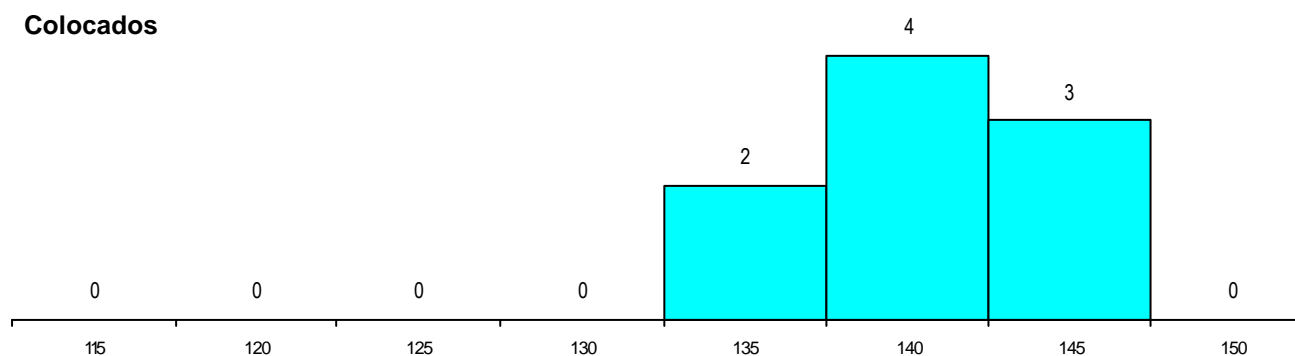

Estabelecimento: 7015 Instituto Politécnico de Bragança - Escola Superior de Saúde de Bragança
Curso Superior: 9497 Análises Clínicas e de Saúde Pública
Licenciatura

OPÇÃO CANDIDATURA

Opção	Cands. %	Cols. %
1ª	10 22	2 22
2ª	5 11	0 0
3ª	13 28	1 11
4ª	9 20	3 33
5ª	6 13	3 33
6ª	3 7	0 0
Total	46	9

ETAPA COLOCAÇÃO (contingente)

Etapa Colocação	Cands. %	Cols. %	Nota
17 Geral	46 100	9 100	135.6
Total	46	9	

DISTRITO/CAE DE CANDIDATURA

Distrito Origem	Cands. %	Cols. %
Porto	12 26	4 44
Braga	9 20	1 11
Bragança	7 15	1 11
Viseu	5 11	1 11
Viana do Castelo	4 9	0 0
Vila Real	3 7	0 0
R. A. Madeira	1 2	0 0
Portalegre	1 2	0 0
Lisboa	1 2	0 0
Leiria	1 2	1 11
Castelo Branco	1 2	0 0
Aveiro	1 2	1 11
Total	46	9

SEXO DOS CANDIDATOS

Sexo	Cands. %	Cols. %
Masc.	10 22	2 22
Femin.	36 78	7 78
Total	46	9

CURSO DO 12º ANO (15 mais frequentes)

Curso 12º ano	Cands. %	Cols. %
N060 Ciências e Tecnologias	38 83	8 89
N970 Recorrente - Ciências e Tecnol	3 7	0 0
P610 Cursos Educação Formação (tod	2 4	0 0
R840 Agrupamento 4 / geral	1 2	1 11
P353 Técnico de gestão do ambiente	1 2	0 0
N089 Desporto	1 2	0 0

MÉDIAS dos Colocados

Nota de candidatura	140.6
Prova de ingresso	126.9
Média do 12º ano	148.0
Média do 10º/11º ano	148.0

DISTRIBUIÇÕES DE NOTAS DE CANDIDATURA