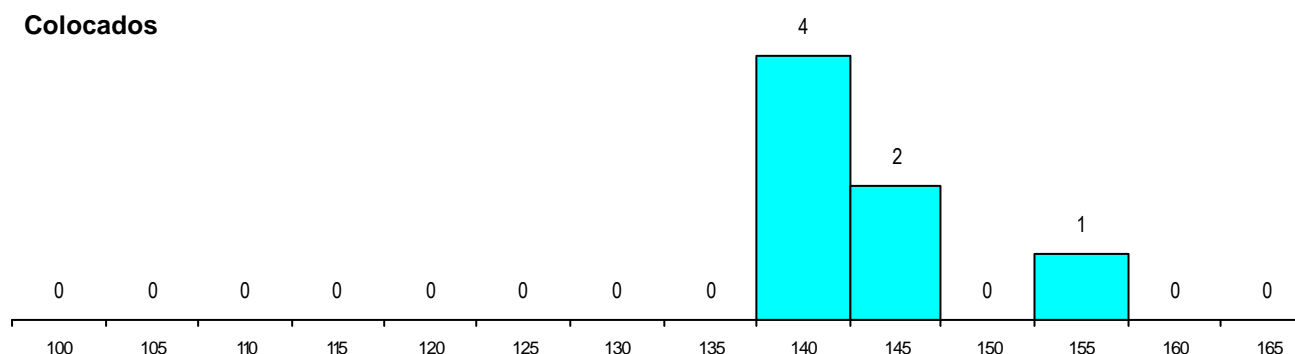

Estabelecimento: 1000 Universidade do Minho
Curso Superior: 9240 Sociologia
Licenciatura

OPÇÃO CANDIDATURA

Opção	Cands. %	Cols. %
1ª	30 21	4 57
2ª	30 21	2 29
3ª	33 23	1 14
4ª	23 16	0 0
5ª	16 11	0 0
6ª	12 8	0 0
Total	144	7

ETAPA COLOCAÇÃO (contingente)

Etapa Colocação	Cands. %	Cols. %	Nota
17 Geral	144 100	7 100	140.8
Total	144	7	

DISTRITO/CAE DE CANDIDATURA

Distrito Origem	Cands. %	Cols. %
Braga	114 79	7 100
Porto	14 10	0 0
Vila Real	9 6	0 0
Viana do Castelo	5 3	0 0
Aveiro	2 1	0 0
Total	144	7

SEXO DOS CANDIDATOS

Sexo	Cands. %	Cols. %
Masc.	43 30	4 57
Femin.	101 70	3 43
Total	144	7

CURSO DO 12º ANO (15 mais frequentes)

Curso 12º ano	Cands. %	Cols. %
N062 Ciências Sociais e Humanas	70 49	3 43
N060 Ciências e Tecnologias	23 16	1 14
N088 Acção Social	7 5	1 14
N972 Recorrente - Ciências Sociais e H	6 4	0 0
R840 Agrupamento 4 / geral	3 2	0 0
N063 Línguas e Literaturas	3 2	0 0
N089 Desporto	3 2	0 0
U220 Ens. secundário recorrente (todos	3 2	0 0
N600 Cursos Profissionais (D.L. 74/200	2 1	1 14
N061 Ciências Socioeconómicas	2 1	0 0
P566 Técnico de turismo	2 1	0 0
N085 Administração	2 1	0 0
N970 Recorrente - Ciências e Technolog	2 1	0 0
N977 Recorrente - Informática	1 1	1 14
N064 Artes Visuais	1 1	0 0

MÉDIAS dos Colocados

Nota de candidatura	144.2
Prova de ingresso	144.1
Média do 12º ano	144.3
Média do 10º/11º ano	144.3

DISTRIBUIÇÕES DE NOTAS DE CANDIDATURA