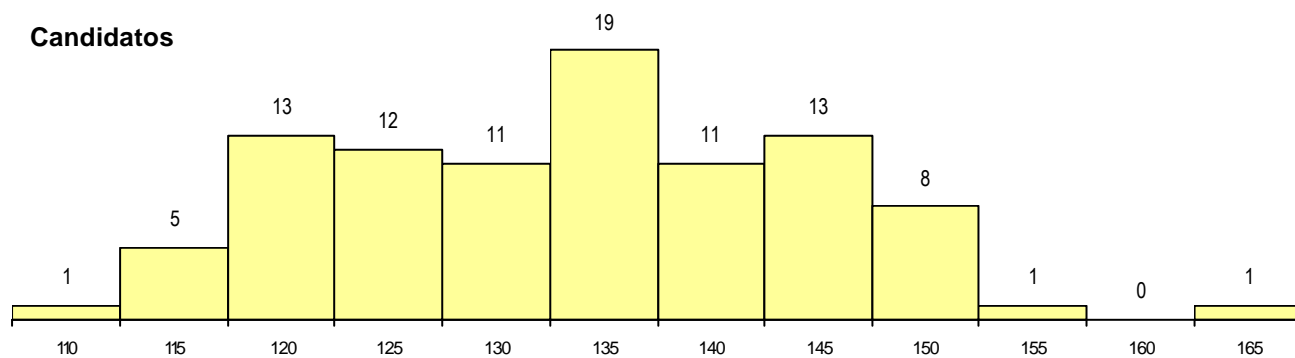

Estabelecimento: 7230 Instituto Politécnico do Porto - Escola Superior de Tecnologia da Saúde do Porto
Curso Superior: 8138 Terapia Ocupacional
Licenciatura

OPÇÃO CANDIDATURA

Opção	Cands. %	Cols. %
1ª	38 40	4 67
2ª	24 25	1 17
3ª	8 8	0 0
4ª	9 9	1 17
5ª	13 14	0 0
6ª	3 3	0 0
Total	95	6

ETAPA COLOCAÇÃO (contingente)

Etapa Colocação	Cands. %	Cols. %	Nota
17 Geral	95 100	6 100	146.5
Total	95	6	

DISTRITO/CAE DE CANDIDATURA

Distrito Origem	Cands. %	Cols. %
Porto	54 57	2 33
Braga	16 17	1 17
Leiria	4 4	1 17
Aveiro	3 3	0 0
Viana do Castelo	3 3	1 17
Lisboa	3 3	0 0
Guarda	2 2	0 0
Viseu	2 2	0 0
R. A. Madeira	1 1	0 0
Vila Real	1 1	0 0
Évora	1 1	0 0
Coimbra	1 1	0 0
Castelo Branco	1 1	0 0
Bragança	1 1	1 17
R. A. Açores	1 1	0 0
Faro	1 1	0 0
Total	95	6

SEXO DOS CANDIDATOS

Sexo	Cands. %	Cols. %
Masc.	13 14	0 0
Femin.	82 86	6 100
Total	95	6

CURSO DO 12º ANO (15 mais frequentes)

Curso 12º ano	Cands. %	Cols. %
N060 Ciências e Tecnologias	85 89	5 83
N970 Recorrente - Ciências e Technolog	4 4	1 17
R810 Agrupamento 1 / geral	2 2	0 0
NA05 Animação Sócio-Desportiva (VC)	1 1	0 0
N667 Gestão e Dinamização Desportiva	1 1	0 0
N600 Cursos Profissionais (D.L. 74/200	1 1	0 0
N088 Acção Social	1 1	0 0

MÉDIAS dos Colocados

Nota de candidatura	148.8
Prova de ingresso	135.8
Média do 12º ano	161.7
Média do 10º/11º ano	161.7

DISTRIBUIÇÕES DE NOTAS DE CANDIDATURA