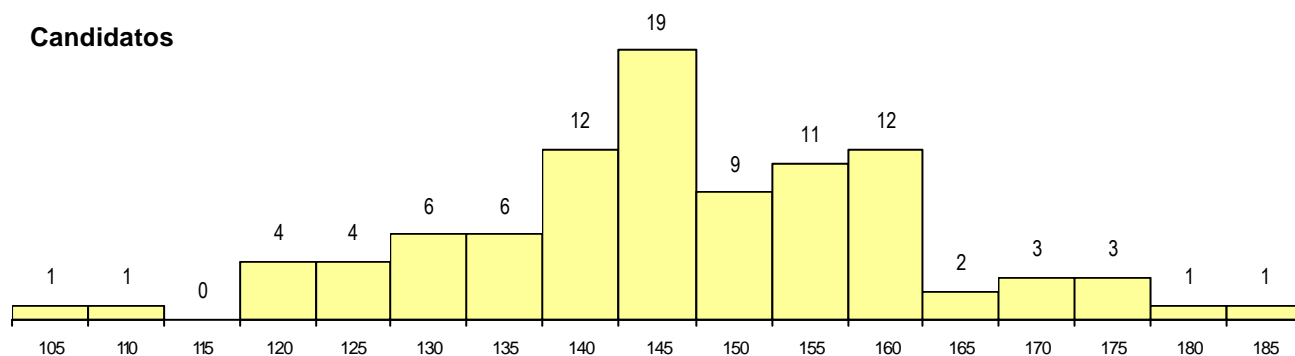

Estabelecimento: 0300 Universidade de Aveiro
Curso Superior: 9069 Design
Licenciatura

OPÇÃO CANDIDATURA

Opção	Cands. %	Cols. %
1ª	36 38	4 80
2ª	20 21	1 20
3ª	18 19	0 0
4ª	11 12	0 0
5ª	8 8	0 0
6ª	2 2	0 0
Total	95	5

ETAPA COLOCAÇÃO (contingente)

Etapa Colocação	Cands. %	Cols. %	Nota
17 Geral	95 100	5 100	161.0
Total	95	5	

DISTRITO/CAE DE CANDIDATURA

Distrito Origem	Cands. %	Cols. %
Aveiro	24 25	3 60
Porto	22 23	2 40
Coimbra	12 13	0 0
Viseu	8 8	0 0
Viana do Castelo	6 6	0 0
Leiria	6 6	0 0
Braga	6 6	0 0
Lisboa	3 3	0 0
Vila Real	2 2	0 0
Faro	2 2	0 0
Castelo Branco	2 2	0 0
R. A. Madeira	1 1	0 0
Bragança	1 1	0 0
Total	95	5

SEXO DOS CANDIDATOS

Sexo	Cands. %	Cols. %
Masc.	39 41	2 40
Femin.	56 59	3 60
Total	95	5

CURSO DO 12º ANO

Curso 12º ano	Cands. %	Cols. %
N064 Artes Visuais	62 65	4 80
N071 Design de Comunicação	5 5	0 0
N072 Design de Produto	3 3	1 20
NA32 Desenho de Arquitectura	3 3	0 0
N600 Cursos Profissionais (D.L. 74/200	3 3	0 0
P380 Técnico de design	2 2	0 0
N083 Design de Equipamento	2 2	0 0
N060 Ciências e Tecnologias	2 2	0 0
N073 Produção Artística	1 1	0 0
N082 Informática	1 1	0 0
NA26 Artes e Indústrias Gráficas (VCT)	1 1	0 0
U220 Ens. secundário recorrente (todos	1 1	0 0
P320 Desenhador projectista	1 1	0 0
P378 Técnico de desenho gráfico	1 1	0 0
P545 Técnico de electrónica/telecomuni	1 1	0 0

MÉDIAS dos Colocados

Nota de candidatura	168.8
Prova de ingresso	179.6
Média do 12º ano	158.0
Média do 10º/11º ano	158.0

DISTRIBUIÇÕES DE NOTAS DE CANDIDATURA