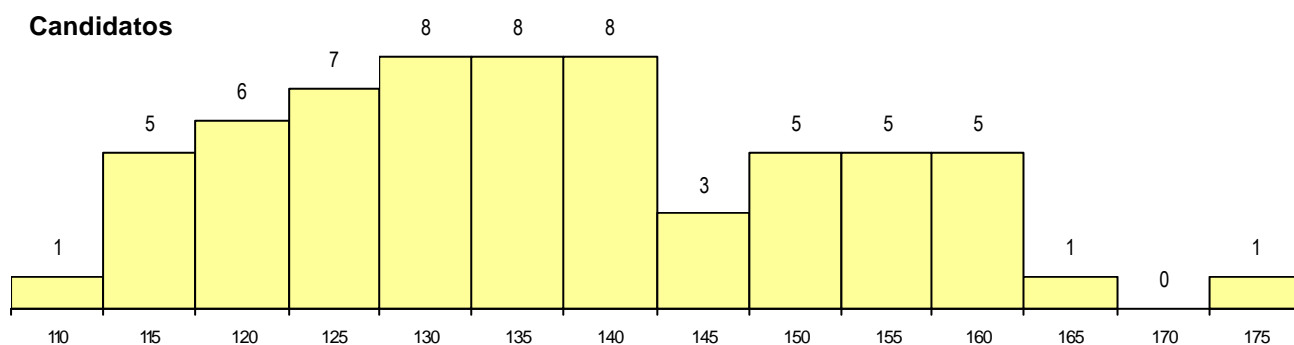

Estabelecimento: 0600 Universidade de Évora
Curso Superior: 9257 Arquitectura
Mestrado Integrado

OPÇÃO CANDIDATURA

Opção	Cands. %	Cols. %
1ª	20 32	7 41
2ª	13 21	2 12
3ª	6 10	4 24
4ª	14 22	1 6
5ª	7 11	2 12
6ª	3 5	1 6
Total	63	17

ETAPA COLOCAÇÃO (contingente)

Etapa Colocação	Cands. %	Cols. %	Nota
17 Geral	63 100	17 100	138.0
Total	63	17	

DISTRITO/CAE DE CANDIDATURA

Distrito Origem	Cands. %	Cols. %
Faro	12 19	4 24
Leiria	8 13	1 6
Porto	7 11	1 6
Setúbal	6 10	2 12
Évora	6 10	3 18
Santarém	4 6	0 0
Lisboa	4 6	0 0
Coimbra	4 6	1 6
Viseu	3 5	1 6
Braga	3 5	1 6
Castelo Branco	2 3	1 6
R. A. Madeira	1 2	1 6
Portalegre	1 2	0 0
Guarda	1 2	1 6
Aveiro	1 2	0 0
Total	63	17

SEXO DOS CANDIDATOS

Sexo	Cands. %	Cols. %
Masc.	27 43	8 47
Femin.	36 57	9 53
Total	63	17

CURSO DO 12º ANO (15 mais frequentes)

Curso 12º ano	Cands. %	Cols. %
N064 Artes Visuais	49 78	12 71
N060 Ciências e Tecnologias	11 17	4 24
P418 Técnico de design de moda	1 2	1 6
P417 Técnico de património cultural - g	1 2	0 0

MÉDIAS dos Colocados

Nota de candidatura 147.9
Prova de ingresso 144.3
Média do 12º ano 151.4
Média do 10º/11º ano 151.4

DISTRIBUIÇÕES DE NOTAS DE CANDIDATURA