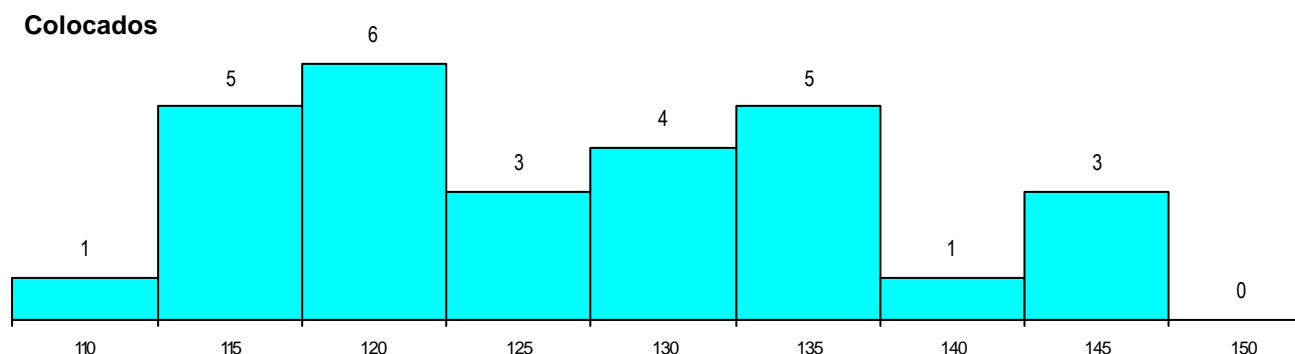

Estabelecimento: 7015 Instituto Politécnico de Bragança - Escola Superior de Saúde de Bragança
Curso Superior: 9833 Gerontologia
Licenciatura

OPÇÃO CANDIDATURA

Opção	Cands. %	Cols. %
1ª	10 18	9 32
2ª	8 14	7 25
3ª	7 12	3 11
4ª	9 16	5 18
5ª	7 12	3 11
6ª	16 28	1 4
Total	57	28

ETAPA COLOCAÇÃO (contingente)

Etapa Colocação	Cands. %	Cols. %	Nota
17 Geral	57 100	28 100	112.4
Total	57	28	

DISTRITO/CAE DE CANDIDATURA

Distrito Origem	Cands. %	Cols. %
Braga	10 18	6 21
Bragança	9 16	5 18
Viseu	8 14	4 14
Vila Real	7 12	1 4
Porto	7 12	5 18
Aveiro	7 12	2 7
Guarda	3 5	2 7
Leiria	2 4	1 4
R. A. Açores	1 2	1 4
Viana do Castelo	1 2	0 0
Setúbal	1 2	1 4
Faro	1 2	0 0
Total	57	28

SEXO DOS CANDIDATOS

Sexo	Cands. %	Cols. %
Masc.	6 11	3 11
Femin.	51 89	25 89
Total	57	28

CURSO DO 12º ANO

(15 mais frequentes)

Curso 12º ano	Cands. %	Cols. %
N060 Ciências e Tecnologias	49 86	22 79
N970 Recorrente - Ciências e Technolog	2 4	2 7
U220 Ens. secundário recorrente (todos	1 2	1 4
P610 Cursos Educação Formação (todc	1 2	1 4
P434 Técnico de construção civil	1 2	1 4
N572 Análises Químico-Biológicas	1 2	1 4
P722 Técnico administrativo	1 2	0 0
N972 Recorrente - Ciências Sociais e H	1 2	0 0

MÉDIAS dos Colocados

Nota de candidatura	126.7
Prova de ingresso	109.1
Média do 12º ano	136.1
Média do 10º/11º ano	136.1

DISTRIBUIÇÕES DE NOTAS DE CANDIDATURA