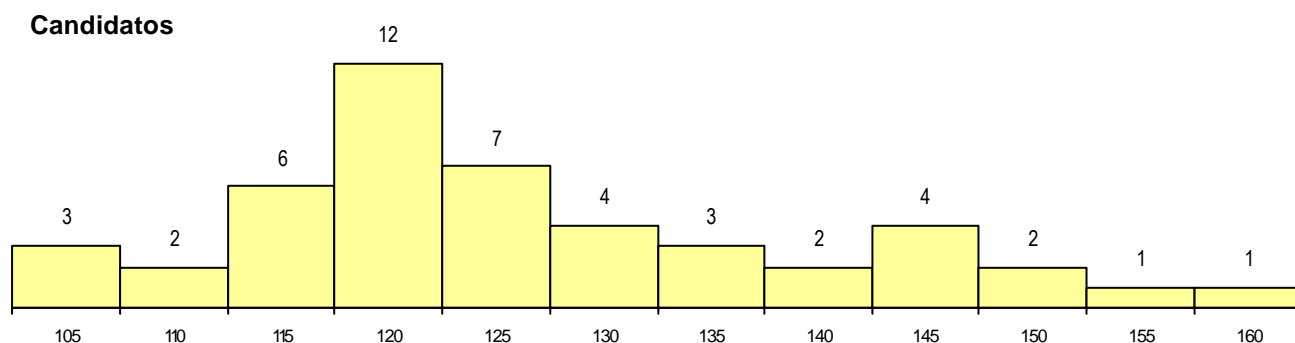

OPÇÃO CANDIDATURA

Opção	Cands. %	Cols. %
1ª	3 6	3 27
2ª	7 15	4 36
3ª	11 23	3 27
4ª	8 17	0 0
5ª	10 21	1 9
6ª	8 17	0 0
Total	47	11

ETAPA COLOCAÇÃO (contingente)

Etapa Colocação	Cands. %	Cols. %	Nota
17 Geral	47 100	11 100	109.6
Total	47	11	

DISTRITO/CAE DE CANDIDATURA

Distrito Origem	Cands. %	Cols. %
Braga	9 19	3 27
Vila Real	8 17	1 9
Porto	6 13	1 9
Lisboa	5 11	1 9
Aveiro	5 11	1 9
Bragança	4 9	1 9
Leiria	3 6	2 18
Viseu	2 4	0 0
Coimbra	2 4	0 0
Viana do Castelo	1 2	0 0
Setúbal	1 2	0 0
Guarda	1 2	1 9
Total	47	11

SEXO DOS CANDIDATOS

Sexo	Cands. %	Cols. %
Masc.	33 70	10 91
Femin.	14 30	1 9
Total	47	11

CURSO DO 12º ANO

Curso 12º ano	(15 mais frequentes)	
	Cands. %	Cols. %
N060 Ciências e Tecnologias	8 17	1 9
N082 Informática	7 15	2 18
N084 Multimédia	5 11	3 27
N062 Ciências Sociais e Humanas	5 11	0 0
N970 Recorrente - Ciências e Tecnolog	3 6	0 0
N064 Artes Visuais	2 4	1 9
N600 Cursos Profissionais (D.L. 74/200	1 2	1 9
N972 Recorrente - Ciências Sociais e H	1 2	1 9
P753 Técnico de informática	1 2	1 9
R810 Agrupamento 1 / geral	1 2	1 9
P363 Técnico de artes gráficas	1 2	0 0
N977 Recorrente - Informática	1 2	0 0
R840 Agrupamento 4 / geral	1 2	0 0
P381 Técnico de comunicação/marketir	1 2	0 0
P396 Técnico auxiliar de infância	1 2	0 0

MÉDIAS dos Colocados

Nota de candidatura	124.1
Prova de ingresso	113.0
Média do 12º ano	130.0
Média do 10º/11º ano	130.0

DISTRIBUIÇÕES DE NOTAS DE CANDIDATURA