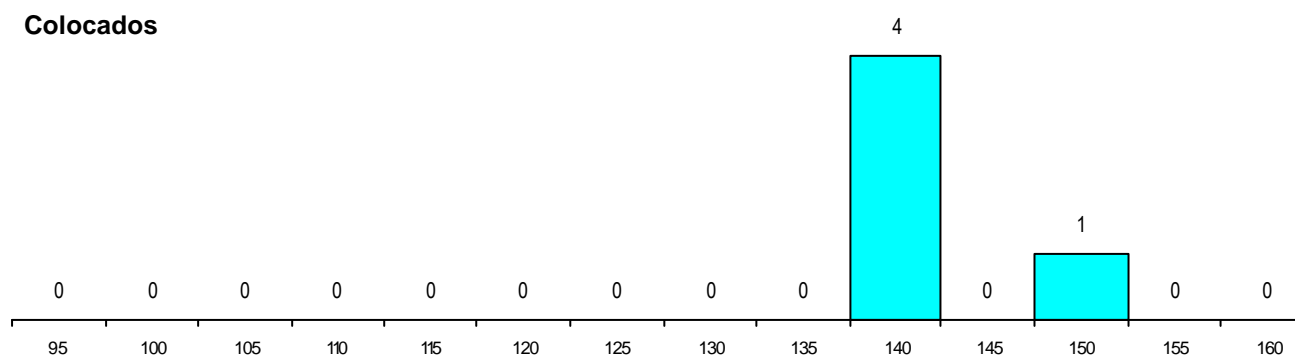

Estabelecimento: 1200 Universidade de Trás-os-Montes e Alto Douro
Curso Superior: 9052 Comunicação e Multimédia
Licenciatura

OPÇÃO CANDIDATURA

Opção	Cands. %	Cols. %
1ª	22 28	4 80
2ª	17 22	1 20
3ª	10 13	0 0
4ª	15 19	0 0
5ª	9 12	0 0
6ª	5 6	0 0
Total	78	5

ETAPA COLOCAÇÃO (contingente)

Etapa Colocação	Cands. %	Cols. %	Nota
17 Geral	78 100	5 100	137.5
Total	78	5	

DISTRITO/CAE DE CANDIDATURA

Distrito Origem	Cands. %	Cols. %
Vila Real	37 47	1 20
Braga	15 19	1 20
Porto	11 14	0 0
Aveiro	7 9	2 40
Viseu	4 5	1 20
Viana do Castelo	2 3	0 0
Guarda	1 1	0 0
Coimbra	1 1	0 0
Total	78	5

SEXO DOS CANDIDATOS

Sexo	Cands. %	Cols. %
Masc.	49 63	4 80
Femin.	29 37	1 20
Total	78	5

CURSO DO 12º ANO (15 mais frequentes)

Curso 12º ano	Cands. %	Cols. %
N060 Ciências e Tecnologias	18 23	0 0
N062 Ciências Sociais e Humanas	12 15	0 0
N082 Informática	9 12	0 0
N600 Cursos Profissionais (D.L. 74/200	7 9	2 40
P472 Técnico de informática/gestão	3 4	2 40
N970 Recorrente - Ciências e Tecnolog	3 4	0 0
R810 Agrupamento 1 / geral	3 4	0 0
N064 Artes Visuais	2 3	0 0
R820 Agrupamento 2 / geral	2 3	0 0
R812 Agrupamento 1 / electrotecnia/elex	2 3	0 0
N972 Recorrente - Ciências Sociais e H	1 1	1 20
U220 Ens. secundário recorrente (todos	1 1	0 0
P487 Técnico de secretariado	1 1	0 0
N671 Design de Comunicação/Multiméc	1 1	0 0
P564 Técnico de multimédia	1 1	0 0

MÉDIAS dos Colocados

Nota de candidatura	142.0
Prova de ingresso	115.6
Média do 12º ano	156.2
Média do 10º/11º ano	156.2

DISTRIBUIÇÕES DE NOTAS DE CANDIDATURA