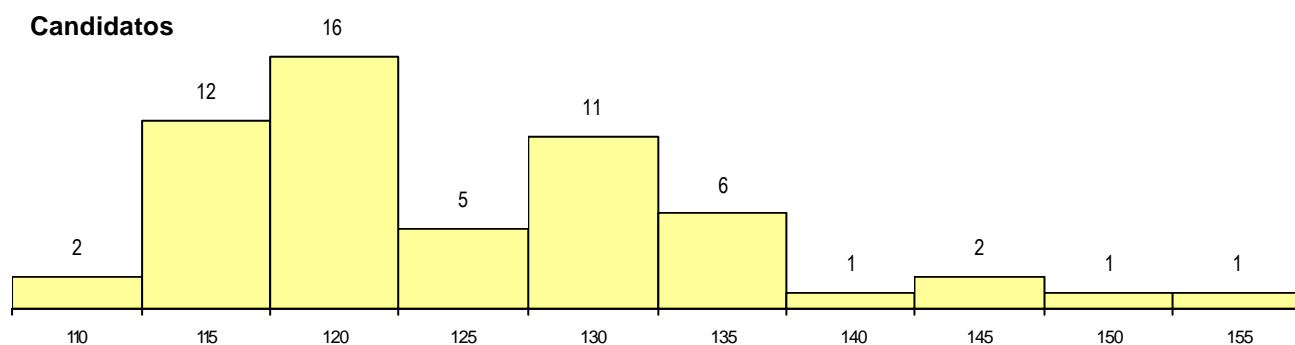

MÉDIAS dos Colocados

Nota de candidatura	122.5
Prova de ingresso	112.5
Média do 12º ano	127.9
Média do 10º/11º ano	127.9

DISTRIBUIÇÕES DE NOTAS DE CANDIDATURA

Estabelecimento: 3032 Instituto Politécnico do Cávado e do Ave - Escola Superior de Tecnologia
Curso Superior: 9074 Design Industrial
 Licenciatura