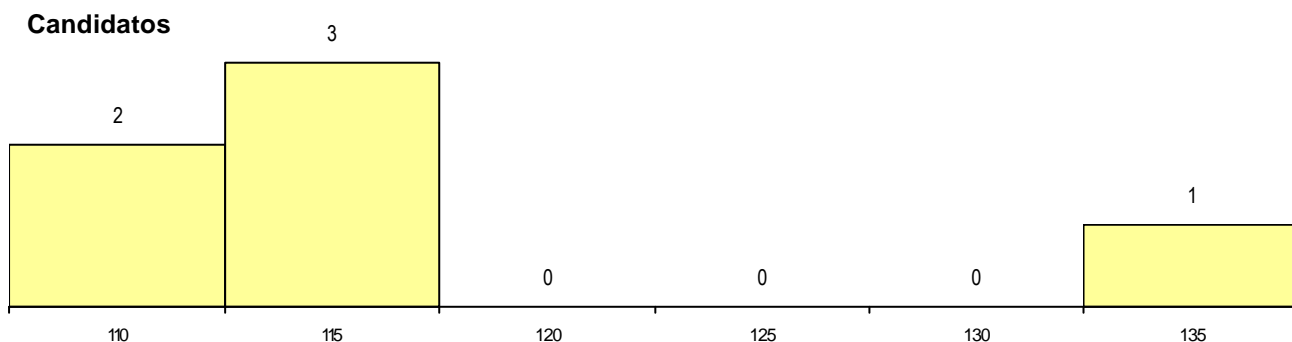

Estabelecimento: 3141 Instituto Politécnico de Santarém - Escola Superior Agrária de Santarém
Curso Superior: 8099 Engenharia do Ambiente (regime pós-laboral)
Licenciatura

OPÇÃO CANDIDATURA

Opção	Cands. %	Cols. %
1ª	1 17	1 33
2ª	1 17	0 0
3ª	2 33	1 33
6ª	2 33	1 33
Total	6	3

ETAPA COLOCAÇÃO (contingente)

Etapa Colocação	Cands. %	Cols. %	Nota
17 Geral	6 100	3 100	108.5
Total	6	3	

DISTRITO/CAE DE CANDIDATURA

Distrito Origem	Cands. %	Cols. %
Santarém	4 67	2 67
Lisboa	2 33	1 33
Total	6	3

SEXO DOS CANDIDATOS

Sexo	Cands. %	Cols. %
Masc.	3 50	1 33
Femin.	3 50	2 67
Total	6	3

CURSO DO 12º ANO (15 mais frequentes)

Curso 12º ano	Cands. %	Cols. %
N060 Ciências e Tecnologias	4 67	2 67
N970 Recorrente - Ciências e Tecnolog	1 17	1 33
R810 Agrupamento 1 / geral	1 17	0 0

MÉDIAS dos Colocados

Nota de candidatura	112.4
Prova de ingresso	99.3
Média do 12º ano	119.3
Média do 10º/11º ano	119.3

DISTRIBUIÇÕES DE NOTAS DE CANDIDATURA