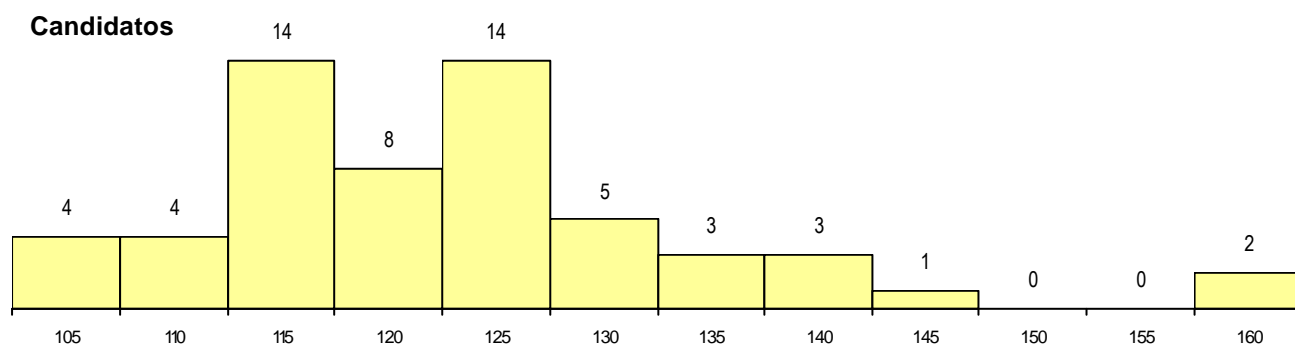

Estabelecimento: 3151 Instituto Politécnico de Setúbal - Escola Superior de Educação
Curso Superior: 9631 Animação e Intervenção Sociocultural
Licenciatura

OPÇÃO CANDIDATURA

Opção	Cands. %	Cols. %
1ª	12 21	0 0
2ª	10 17	0 0
3ª	11 19	1 100
4ª	8 14	0 0
5ª	10 17	0 0
6ª	7 12	0 0
Total	58	1

ETAPA COLOCAÇÃO (contingente)

Etapa Colocação	Cands. %	Cols. %	Nota
17 Geral	58 100	1 100	140.0
Total	58	1	

DISTRITO/CAE DE CANDIDATURA

Distrito Origem	Cands. %	Cols. %
Setúbal	42 72	1 100
Lisboa	7 12	0 0
Faro	3 5	0 0
Beja	2 3	0 0
R. A. Madeira	1 2	0 0
Santarém	1 2	0 0
Leiria	1 2	0 0
Évora	1 2	0 0
Total	58	1

SEXO DOS CANDIDATOS

Sexo	Cands. %	Cols. %
Masc.	8 14	0 0
Femin.	50 86	1 100
Total	58	1

CURSO DO 12º ANO (15 mais frequentes)

Curso 12º ano	Cands. %	Cols. %
N062 Ciências Sociais e Humanas	21 36	0 0
N088 Acção Social	9 16	1 100
N060 Ciências e Tecnologias	6 10	0 0
N082 Informática	3 5	0 0
N972 Recorrente - Ciências Sociais e H	3 5	0 0
N089 Desporto	2 3	0 0
N061 Ciências Socioeconómicas	1 2	0 0
N064 Artes Visuais	1 2	0 0
N070 Comunicação Audiovisual	1 2	0 0
N970 Recorrente - Ciências e Tecnolog	1 2	0 0
U220 Ens. secundário recorrente (todos	1 2	0 0
P396 Técnico auxiliar de infância	1 2	0 0
P461 Animador sociocultural/técnico ps	1 2	0 0
P522 Teatro/interpretação	1 2	0 0
R840 Agrupamento 4 / geral	1 2	0 0

MÉDIAS dos Colocados

Nota de candidatura	140.0
Prova de ingresso	149.0
Média do 12º ano	131.0
Média do 10º/11º ano	131.0

DISTRIBUIÇÕES DE NOTAS DE CANDIDATURA