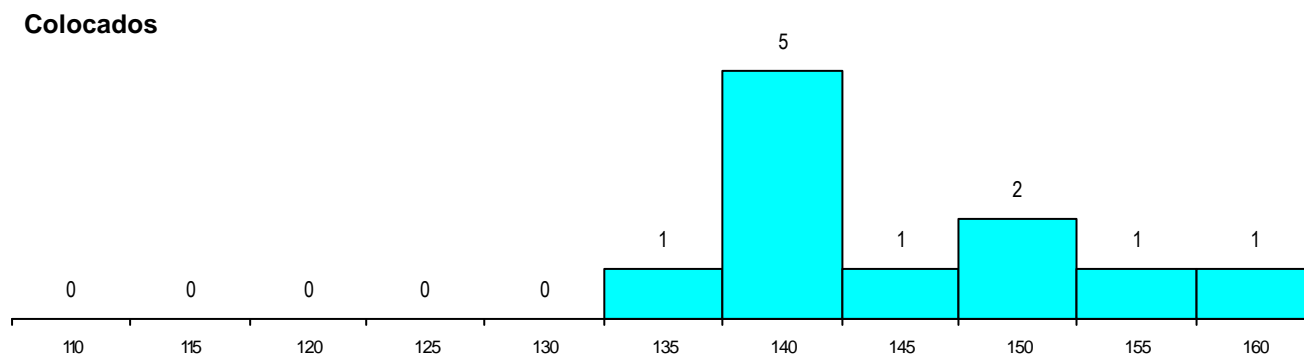

OPÇÃO CANDIDATURA

Opção	Cands. %	Cols. %
1ª	17 24	4 36
2ª	9 13	3 27
3ª	19 27	1 9
4ª	13 18	1 9
5ª	10 14	2 18
6ª	3 4	0 0
Total	71	11

ETAPA COLOCAÇÃO (contingente)

Etapa Colocação	Cands. %	Cols. %	Nota
17 Geral	71 100	11 100	137.3
Total	71	11	

DISTRITO/CAE DE CANDIDATURA

Distrito Origem	Cands. %	Cols. %
Lisboa	33 46	6 55
Santarém	12 17	3 27
Leiria	11 15	1 9
Setúbal	3 4	0 0
Viseu	2 3	0 0
Porto	2 3	0 0
Portalegre	2 3	0 0
R. A. Açores	1 1	0 0
Vila Real	1 1	0 0
Viana do Castelo	1 1	0 0
Coimbra	1 1	0 0
Castelo Branco	1 1	0 0
Aveiro	1 1	1 9
Total	71	11

SEXO DOS CANDIDATOS

Sexo	Cands. %	Cols. %
Masc.	32 45	1 9
Femin.	39 55	10 91
Total	71	11

CURSO DO 12º ANO (15 mais frequentes)

Curso 12º ano	Cands. %	Cols. %
N062 Ciências Sociais e Humanas	18 25	4 36
N060 Ciências e Tecnologias	13 18	0 0
N061 Ciências Socioeconómicas	12 17	1 9
N600 Cursos Profissionais (D.L. 74/200	5 7	3 27
P433 Técnico de gestão	2 3	1 9
R810 Agrupamento 1 / geral	2 3	0 0
P566 Técnico de turismo	2 3	0 0
N085 Administração	2 3	0 0
R841 Agrupamento 4 / comunicação	1 1	1 9
U220 Ens. secundário recorrente (todos	1 1	1 9
N064 Artes Visuais	1 1	0 0
N970 Recorrente - Ciências e Technolog	1 1	0 0
N971 Recorrente - Ciências Socioeconó	1 1	0 0
N972 Recorrente - Ciências Sociais e H	1 1	0 0
P252 Turismo (INFTUR)	1 1	0 0

MÉDIAS dos Colocados

Nota de candidatura	145.1
Prova de ingresso	137.0
Média do 12º ano	149.5
Média do 10º/11º ano	149.5

DISTRIBUIÇÕES DE NOTAS DE CANDIDATURA