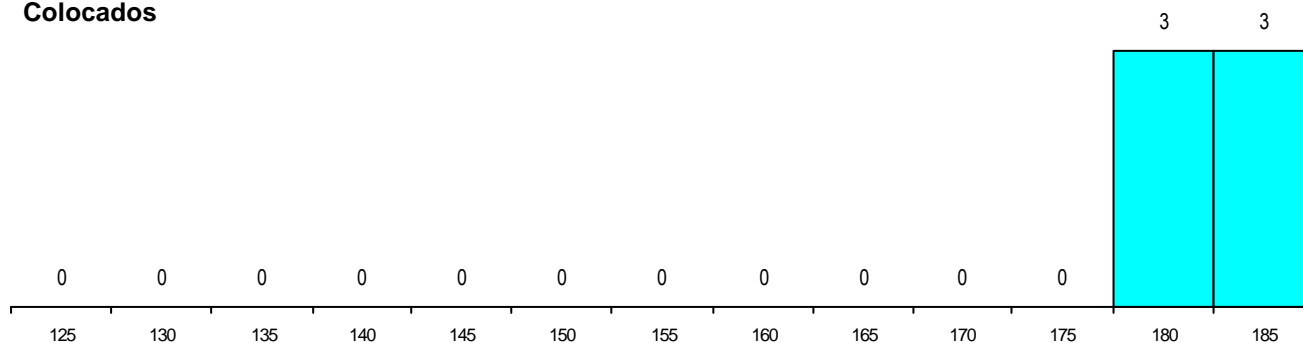

Estabelecimento: 1105 Universidade do Porto - Faculdade de Engenharia
Curso Superior: 9493 Bioengenharia
Mestrado Integrado

OPÇÃO CANDIDATURA

Opção	Cands. %	Cols. %
1ª	45 67	3 50
2ª	5 7	0 0
3ª	4 6	0 0
4ª	5 7	1 17
5ª	6 9	2 33
6ª	2 3	0 0
Total	67	6

ETAPA COLOCAÇÃO (contingente)

Etapa Colocação	Cands. %	Cols. %	Nota
17 Geral	67 100	6 100	181.0
Total	67	6	

DISTRITO/CAE DE CANDIDATURA

Distrito Origem	Cands. %	Cols. %
Porto	44 66	4 67
Aveiro	6 9	1 17
Vila Real	4 6	0 0
Viana do Castelo	4 6	0 0
Braga	4 6	0 0
Bragança	2 3	0 0
Viseu	1 1	1 17
Lisboa	1 1	0 0
Guarda	1 1	0 0
Total	67	6

SEXO DOS CANDIDATOS

Sexo	Cands. %	Cols. %
Masc.	27 40	2 33
Femin.	40 60	4 67
Total	67	6

CURSO DO 12º ANO

(15 mais frequentes)

Curso 12º ano	Cands. %	Cols. %
N060 Ciências e Tecnologias	62 93	5 83
R810 Agrupamento 1 / geral	3 4	1 17
NA05 Animação Sócio-Desportiva (VC)	1 1	0 0
NA04 Biotecnologia (VCT)	1 1	0 0

MÉDIAS dos Colocados

Nota de candidatura	182.5
Prova de ingresso	183.2
Média do 12º ano	181.8
Média do 10º/11º ano	181.8

DISTRIBUIÇÕES DE NOTAS DE CANDIDATURA

Candidatos

Colocados