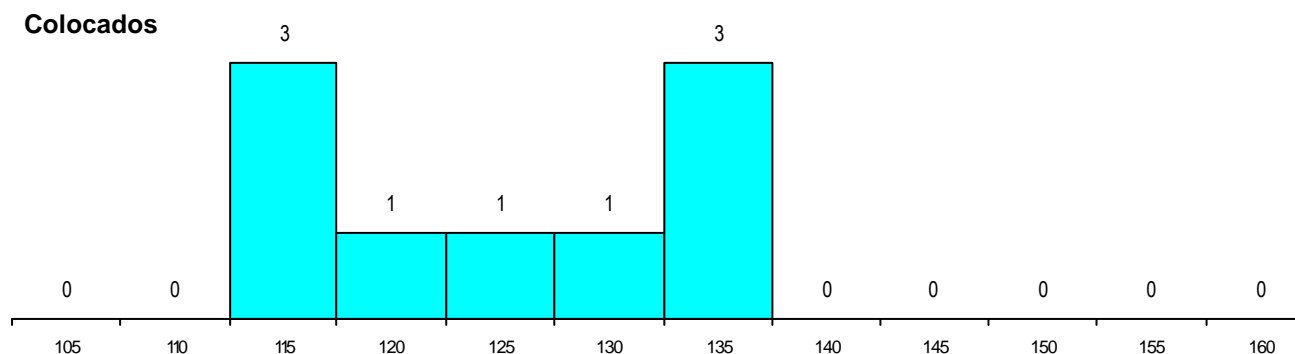

Estabelecimento: 3143 Instituto Politécnico de Santarém - Escola Superior de Gestão e Tecnologia de Santarém
Curso Superior: 8006 Marketing e Publicidade (regime pós-laboral)
Licenciatura

OPÇÃO CANDIDATURA

Opção	Cands. %	Cols. %
1ª	4 22	4 44
2ª	4 22	1 11
3ª	6 33	3 33
4ª	2 11	1 11
5ª	1 6	0 0
6ª	1 6	0 0
Total	18	9

ETAPA COLOCAÇÃO (contingente)

Etapa Colocação	Cands. %	Cols. %	Nota
17 Geral	18 100	9 100	115.5
Total	18	9	

DISTRITO/CAE DE CANDIDATURA

Distrito Origem	Cands. %	Cols. %
Santarém	11 61	4 44
Lisboa	6 33	4 44
Porto	1 6	1 11
Total	18	9

SEXO DOS CANDIDATOS

Sexo	Cands. %	Cols. %
Masc.	9 50	4 44
Femin.	9 50	5 56
Total	18	9

CURSO DO 12º ANO (15 mais frequentes)

Curso 12º ano	Cands. %	Cols. %
N600 Cursos Profissionais (D.L. 74/200	3 17	3 33
N062 Ciências Sociais e Humanas	3 17	1 11
P345 Profissionais de formação bancári	2 11	1 11
R831 Agrupamento 3 / administração	2 11	0 0
U220 Ens. secundário recorrente (todos	1 6	1 11
T131 Técnico de secretariado	1 6	1 11
T122 Técnico de informática de gestão	1 6	1 11
PS28 Técnico de electrónica/industrial e	1 6	1 11
Q950 Equivalências	1 6	0 0
N971 Recorrente - Ciências Socioeconc	1 6	0 0
N061 Ciências Socioeconómicas	1 6	0 0
N060 Ciências e Tecnologias	1 6	0 0

MÉDIAS dos Colocados

Nota de candidatura	125.3
Prova de ingresso	113.6
Média do 12º ano	131.6
Média do 10º/11º ano	131.6

DISTRIBUIÇÕES DE NOTAS DE CANDIDATURA