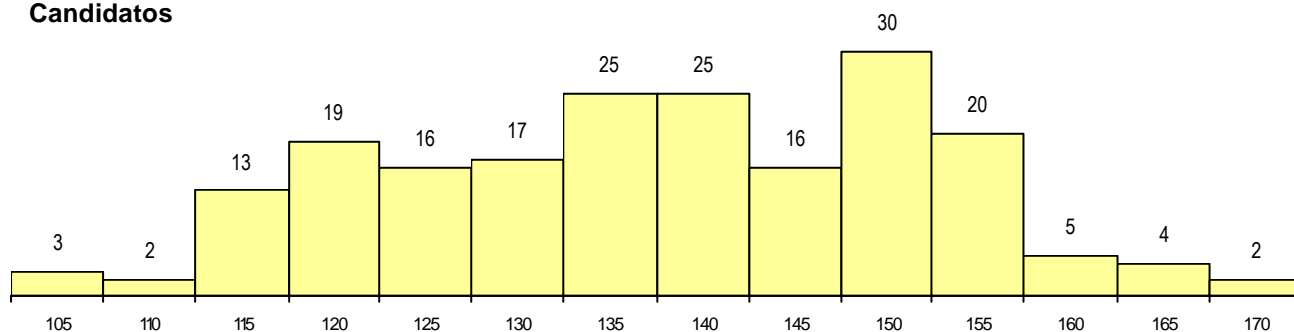

OPÇÃO CANDIDATURA

Opção	Cands. %	Cols. %
1ª	51 26	4 40
2ª	40 20	2 20
3ª	44 22	3 30
4ª	33 17	1 10
5ª	17 9	0 0
6ª	12 6	0 0
Total	197	10

ETAPA COLOCAÇÃO (contingente)

Etapa Colocação	Cands. %	Cols. %	Nota
17 Geral	197 100	10 100	154.5
Total	197	10	

DISTRITO/CAE DE CANDIDATURA

Distrito Origem	Cands. %	Cols. %
Lisboa	126 64	4 40
Setúbal	36 18	4 40
Leiria	8 4	1 10
Faro	6 3	0 0
Viseu	3 2	1 10
Évora	3 2	0 0
Santarém	2 1	0 0
Porto	2 1	0 0
Portalegre	2 1	0 0
Coimbra	2 1	0 0
Braga	2 1	0 0
Aveiro	2 1	0 0
R. A. Madeira	1 1	0 0
R. A. Açores	1 1	0 0
Beja	1 1	0 0
Total	197	10

SEXO DOS CANDIDATOS

Sexo	Cands. %	Cols. %
Masc.	77 39	4 40
Femin.	120 61	6 60
Total	197	10

CURSO DO 12º ANO (15 mais frequentes)

Curso 12º ano	Cands. %	Cols. %
N062 Ciências Sociais e Humanas	89 45	6 60
N060 Ciências e Tecnologias	25 13	3 30
N972 Recorrente - Ciências Sociais e H	13 7	0 0
N063 Línguas e Literaturas	9 5	0 0
N061 Ciências Socioeconómicas	8 4	1 10
N064 Artes Visuais	6 3	0 0
R840 Agrupamento 4 / geral	5 3	0 0
U220 Ens. secundário recorrente (todos	5 3	0 0
N088 Ação Social	4 2	0 0
N600 Cursos Profissionais (D.L. 74/200	4 2	0 0
N082 Informática	3 2	0 0
R820 Agrupamento 2 / geral	2 1	0 0
R810 Agrupamento 1 / geral	2 1	0 0
R830 Agrupamento 3 / geral	2 1	0 0
P610 Cursos Educação Formação (tod	2 1	0 0

MÉDIAS dos Colocados

Nota de candidatura	160.2
Prova de ingresso	165.9
Média do 12º ano	154.5
Média do 10º/11º ano	154.5

DISTRIBUIÇÕES DE NOTAS DE CANDIDATURA

Candidatos