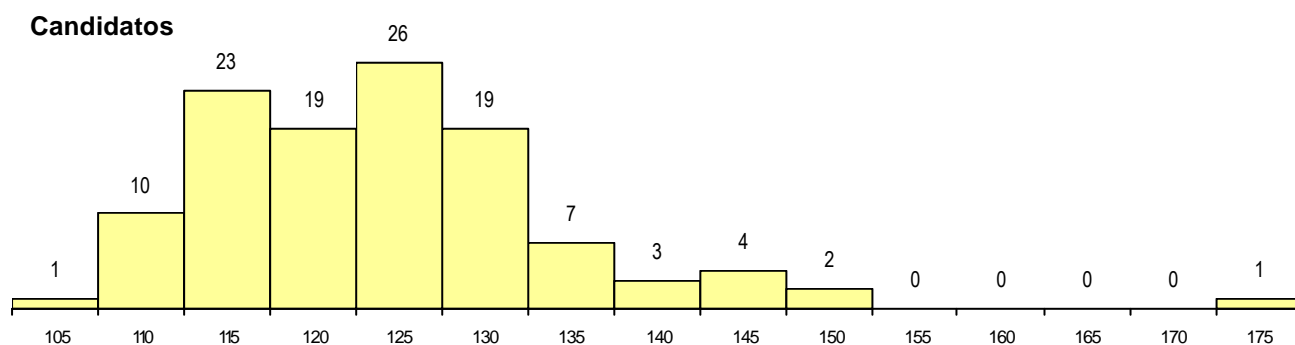

Estabelecimento: 3182 Instituto Politécnico de Viseu - Escola Superior de Tecnologia e Gestão de Viseu
Curso Superior: 9089 Engenharia Civil
Licenciatura

OPÇÃO CANDIDATURA

Opção	Cands. %	Cols. %
1ª	12 10	12 40
2ª	13 11	8 27
3ª	24 21	2 7
4ª	22 19	5 17
5ª	20 17	2 7
6ª	24 21	1 3
Total	115	30

ETAPA COLOCAÇÃO (contingente)

Etapa Colocação	Cands. %	Cols. %	Nota
17 Geral	115 100	30 100	109.5
Total	115	30	

DISTRITO/CAE DE CANDIDATURA

Distrito Origem	Cands. %	Cols. %
Viseu	31 27	9 30
Aveiro	21 18	5 17
Braga	16 14	6 20
Porto	14 12	5 17
Coimbra	11 10	4 13
Vila Real	5 4	0 0
Leiria	3 3	1 3
Guarda	3 3	0 0
Faro	3 3	0 0
Viana do Castelo	2 2	0 0
Lisboa	2 2	0 0
R. A. Madeira	1 1	0 0
Santarém	1 1	0 0
Portalegre	1 1	0 0
Castelo Branco	1 1	0 0
Total	115	30

SEXO DOS CANDIDATOS

Sexo	Cands. %	Cols. %
Masc.	82 71	20 67
Femin.	33 29	10 33
Total	115	30

CURSO DO 12º ANO

(15 mais frequentes)

Curso 12º ano	Cands. %	Cols. %
N060 Ciências e Tecnologias	86 75	22 73
N064 Artes Visuais	7 6	4 13
N970 Recorrente - Ciências e Tecnol	5 4	0 0
R810 Agrupamento 1 / geral	3 3	2 7
N082 Informática	3 3	1 3
N600 Cursos Profissionais (D.L. 74/200	2 2	0 0
N081 Electrotecnia e Electrónica	2 2	0 0
R830 Agrupamento 3 / geral	1 1	0 0
R820 Agrupamento 2 / geral	1 1	0 0
R813 Agrupamento 1 / informática	1 1	0 0
P472 Técnico de informática/gestão	1 1	0 0
N089 Desporto	1 1	0 0
N061 Ciências Socioeconómicas	1 1	0 0

MÉDIAS dos Colocados

Nota de candidatura	119.8
Prova de ingresso	109.3
Média do 12º ano	125.3
Média do 10º/11º ano	125.3

DISTRIBUIÇÕES DE NOTAS DE CANDIDATURA