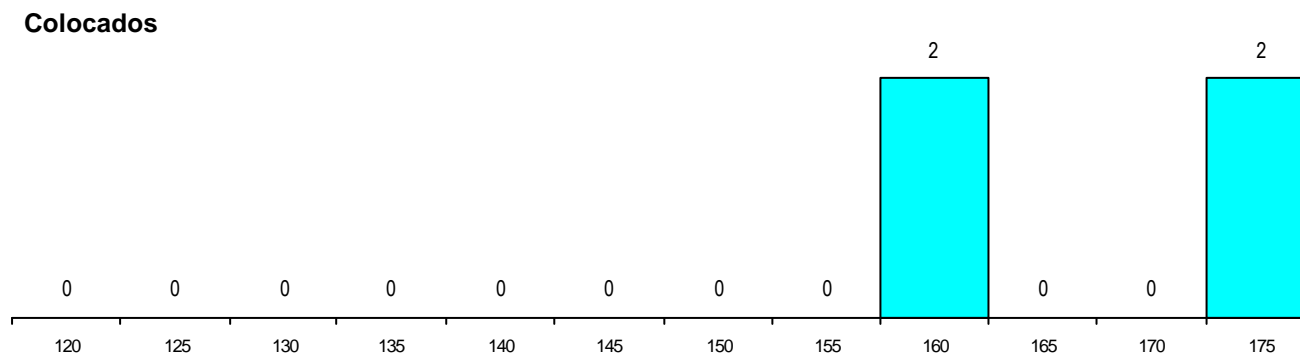

Estabelecimento: 0802 Universidade Técnica de Lisboa - Faculdade de Arquitectura
Curso Superior: 9071 Design de Moda
Licenciatura

OPÇÃO CANDIDATURA

Opção	Cands. %	Cols. %
1ª	23 38	2 50
2ª	12 20	2 50
3ª	11 18	0 0
4ª	3 5	0 0
5ª	9 15	0 0
6ª	2 3	0 0
Total	60	4

ETAPA COLOCAÇÃO (contingente)

Etapa Colocação	Cands. %	Cols. %	Nota
17 Geral	60 100	4 100	160.5
Total	60	4	

DISTRITO/CAE DE CANDIDATURA

Distrito Origem	Cands. %	Cols. %
Lisboa	38 63	4 100
Setúbal	4 7	0 0
Leiria	4 7	0 0
Santarém	2 3	0 0
Porto	2 3	0 0
Castelo Branco	2 3	0 0
Beja	2 3	0 0
R. A. Madeira	1 2	0 0
R. A. Açores	1 2	0 0
Faro	1 2	0 0
Évora	1 2	0 0
Coimbra	1 2	0 0
Braga	1 2	0 0
Total	60	4

SEXO DOS CANDIDATOS

Sexo	Cands. %	Cols. %
Masc.	5 8	1 25
Femin.	55 92	3 75
Total	60	4

CURSO DO 12º ANO

(15 mais frequentes)

Curso 12º ano	Cands. %	Cols. %
N064 Artes Visuais	50 83	4 100
N060 Ciências e Tecnologias	3 5	0 0
N073 Produção Artística	2 3	0 0
R810 Agrupamento 1 / geral	1 2	0 0
N974 Recorrente - Artes Visuais	1 2	0 0
N600 Cursos Profissionais (D.L. 74/200	1 2	0 0
N072 Design de Produto	1 2	0 0
N071 Design de Comunicação	1 2	0 0

MÉDIAS dos Colocados

Nota de candidatura	167.5
Prova de ingresso	166.4
Média do 12º ano	168.5
Média do 10º/11º ano	168.5

DISTRIBUIÇÕES DE NOTAS DE CANDIDATURA