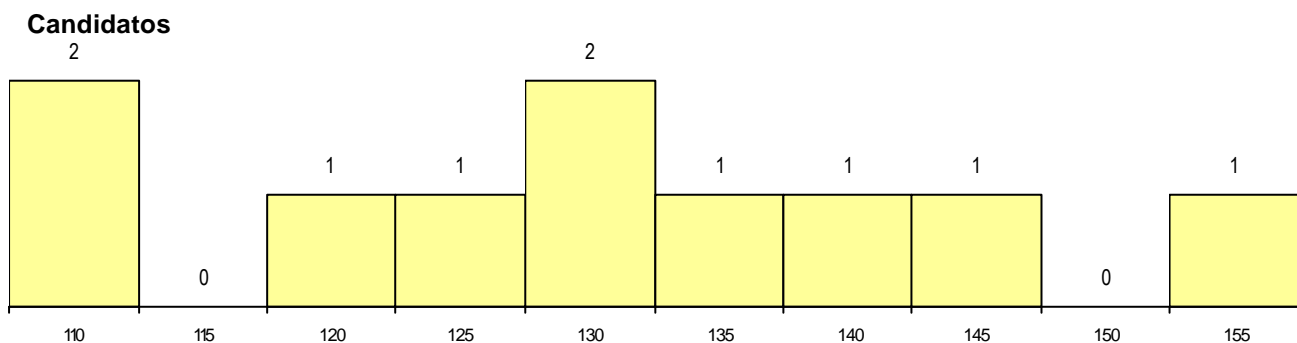

Estabelecimento: 0501 Universidade de Coimbra - Faculdade de Ciências e Tecnologia
Curso Superior: 9141 Física
Licenciatura

OPÇÃO CANDIDATURA

Opção	Cands. %	Cols. %
3ª	2 20	2 67
4ª	3 30	1 33
5ª	2 20	0 0
6ª	3 30	0 0
Total	10	3

ETAPA COLOCAÇÃO (contingente)

Etapa Colocação	Cands. %	Cols. %	Nota
17 Geral	10 100	3 100	110.3
Total	10	3	

DISTRITO/CAE DE CANDIDATURA

Distrito Origem	Cands. %	Cols. %
Coimbra	4 40	3 100
Viseu	2 20	0 0
Lisboa	1 10	0 0
Leiria	1 10	0 0
Castelo Branco	1 10	0 0
Aveiro	1 10	0 0
Total	10	3

SEXO DOS CANDIDATOS

Sexo	Cands. %	Cols. %
Masc.	10 100	3 100
Total	10	3

CURSO DO 12º ANO (15 mais frequentes)

Curso 12º ano	Cands. %	Cols. %
N060 Ciências e Tecnologias	10 100	3 100

MÉDIAS dos Colocados

Nota de candidatura 122.8
Prova de ingresso 110.8
Média do 12º ano 134.7
Média do 10º/11º ano 134.7

DISTRIBUIÇÕES DE NOTAS DE CANDIDATURA