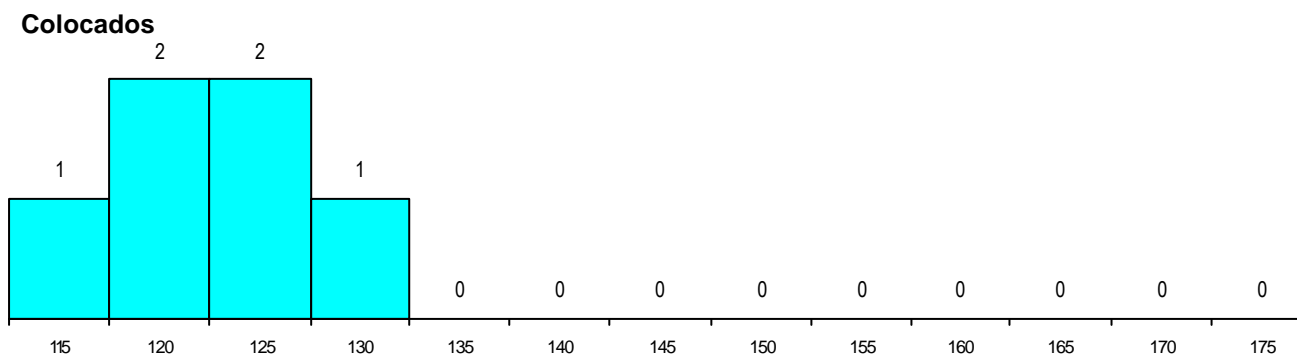

Estabelecimento: 3122 Instituto Politécnico de Portalegre - Escola Superior de Tecnologia e Gestão
Curso Superior: 9104 Engenharia e Gestão Industrial
Licenciatura

OPÇÃO CANDIDATURA

Opção	Cands. %	Cols. %
2ª	6 40	5 83
3ª	4 27	0 0
4ª	2 13	0 0
5ª	1 7	0 0
6ª	2 13	1 17
Total	15	6

ETAPA COLOCAÇÃO (contingente)

Etapa Colocação	Cands. %	Cols. %	Nota
17 Geral	15 100	6 100	114.6
Total	15	6	

DISTRITO/CAE DE CANDIDATURA

Distrito Origem	Cands. %	Cols. %
Santarém	4 27	3 50
Portalegre	3 20	1 17
Porto	2 13	0 0
Aveiro	2 13	2 33
R. A. Madeira	1 7	0 0
Lisboa	1 7	0 0
Coimbra	1 7	0 0
Castelo Branco	1 7	0 0
Total	15	6

SEXO DOS CANDIDATOS

Sexo	Cands. %	Cols. %
Masc.	10 67	6 100
Femin.	5 33	0 0
Total	15	6

CURSO DO 12º ANO

(15 mais frequentes)

Curso 12º ano	Cands. %	Cols. %
N060 Ciências e Tecnologias	10 67	6 100
R810 Agrupamento 1 / geral	2 13	0 0
N970 Recorrente - Ciências e Tecnol	1 7	0 0
N081 Electrotecnia e Electrónica	1 7	0 0
N064 Artes Visuais	1 7	0 0

MÉDIAS dos Colocados

Nota de candidatura	122.2
Prova de ingresso	112.3
Média do 12º ano	127.5
Média do 10º/11º ano	127.5

DISTRIBUIÇÕES DE NOTAS DE CANDIDATURA