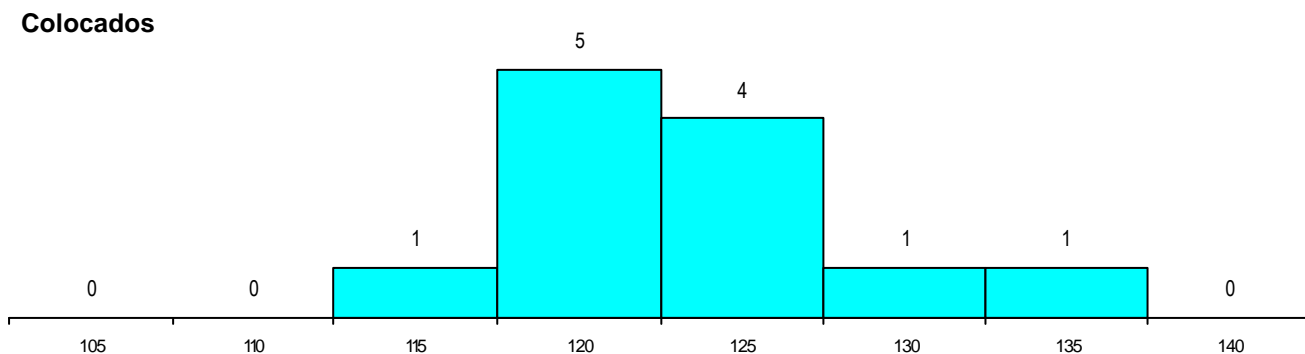

MÉDIAS dos Colocados

Nota de candidatura	123.3
Prova de ingresso	120.1
Média do 12º ano	126.6
Média do 10º/11º ano	126.6

DISTRIBUIÇÕES DE NOTAS DE CANDIDATURA

Estabelecimento: 0600 Universidade de Évora
Curso Superior: 9069 Design
 Licenciatura