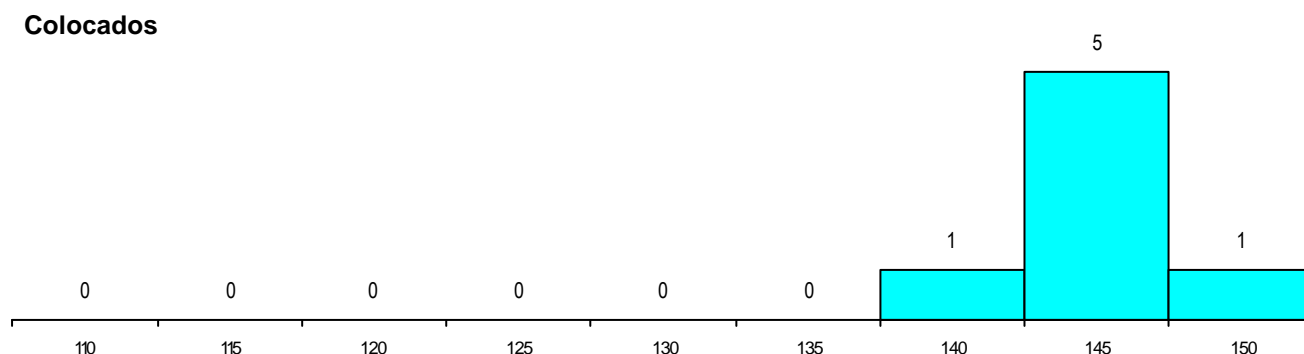

Estabelecimento: 7015 Instituto Politécnico de Bragança - Escola Superior de Saúde de Bragança
Curso Superior: 9500 Enfermagem
Licenciatura

OPÇÃO CANDIDATURA

Opção	Cands. %	Cols. %
1ª	33 28	5 71
2ª	18 15	0 0
3ª	21 18	0 0
4ª	18 15	1 14
5ª	13 11	1 14
6ª	17 14	0 0
Total	120	7

ETAPA COLOCAÇÃO (contingente)

Etapa Colocação	Cands. %	Cols. %	Nota
17 Geral	120 100	7 100	142.4
Total	120	7	

DISTRITO/CAE DE CANDIDATURA

Distrito Origem	Cands. %	Cols. %
Porto	42 35	1 14
Braga	37 31	4 57
Bragança	14 12	1 14
Vila Real	5 4	0 0
Viseu	4 3	0 0
Viana do Castelo	4 3	0 0
Aveiro	4 3	0 0
Setúbal	3 3	0 0
Guarda	3 3	0 0
Lisboa	2 2	1 14
Leiria	1 1	0 0
Faro	1 1	0 0
Total	120	7

SEXO DOS CANDIDATOS

Sexo	Cands. %	Cols. %
Masc.	24 20	1 14
Femin.	96 80	6 86
Total	120	7

CURSO DO 12º ANO (15 mais frequentes)

Curso 12º ano	Cands. %	Cols. %
N060 Ciências e Tecnologias	102 85	5 71
P610 Cursos Educação Formação (tod	5 4	1 14
N970 Recorrente - Ciências e Technolog	5 4	0 0
R810 Agrupamento 1 / geral	2 2	1 14
U220 Ens. secundário recorrente (todos	2 2	0 0
P661 Técnico auxiliar protésico	1 1	0 0
NA04 Biotecnologia (VCT)	1 1	0 0
N572 Análises Químico-Biológicas	1 1	0 0

MÉDIAS dos Colocados

Nota de candidatura	144.5
Prova de ingresso	126.3
Média do 12º ano	154.3
Média do 10º/11º ano	154.3

DISTRIBUIÇÕES DE NOTAS DE CANDIDATURA