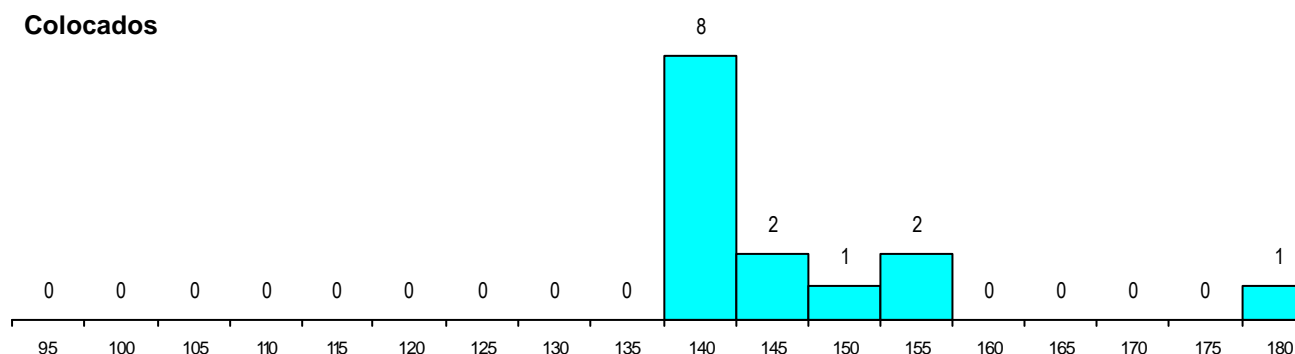

Estabelecimento: 1200 Universidade de Trás-os-Montes e Alto Douro
Curso Superior: 9147 Gestão
Licenciatura

OPÇÃO CANDIDATURA

Opção	Cands. %	Cols. %
1ª	22 26	7 50
2ª	17 20	4 29
3ª	16 19	1 7
4ª	12 14	0 0
5ª	5 6	1 7
6ª	13 15	1 7
Total	85	14

ETAPA COLOCAÇÃO (contingente)

Etapa Colocação	Cands. %	Cols. %	Nota
17 Geral	85 100	14 100	137.9
Total	85	14	

DISTRITO/CAE DE CANDIDATURA

Distrito Origem	Cands. %	Cols. %
Vila Real	32 38	4 29
Porto	26 31	8 57
Braga	16 19	2 14
Bragança	4 5	0 0
Viana do Castelo	3 4	0 0
R. A. Madeira	1 1	0 0
Setúbal	1 1	0 0
Lisboa	1 1	0 0
Aveiro	1 1	0 0
Total	85	14

SEXO DOS CANDIDATOS

Sexo	Cands. %	Cols. %
Masc.	46 54	5 36
Femin.	39 46	9 64
Total	85	14

CURSO DO 12º ANO (15 mais frequentes)

Curso 12º ano	Cands. %	Cols. %
N060 Ciências e Tecnologias	27 32	5 36
N061 Ciências Socioeconómicas	9 11	2 14
N970 Recorrente - Ciências e Technolog	7 8	0 0
N062 Ciências Sociais e Humanas	5 6	1 7
N600 Cursos Profissionais (D.L. 74/200	4 5	3 21
N085 Administração	4 5	1 7
N971 Recorrente - Ciências Socioeconó	4 5	0 0
N972 Recorrente - Ciências Sociais e H	3 4	0 0
P722 Técnico administrativo	2 2	1 7
P384 Técnico de comércio	2 2	0 0
P345 Profissionais de formação bancári	2 2	0 0
T122 Técnico de informática de gestão	2 2	0 0
P610 Cursos Educação Formação (todc	2 2	0 0
P472 Técnico de informática/gestão	1 1	0 0
P561 Assistente de arqueólogo	1 1	0 0

MÉDIAS dos Colocados

Nota de candidatura	146.2
Prova de ingresso	140.0
Média do 12º ano	149.4
Média do 10º/11º ano	149.4

DISTRIBUIÇÕES DE NOTAS DE CANDIDATURA