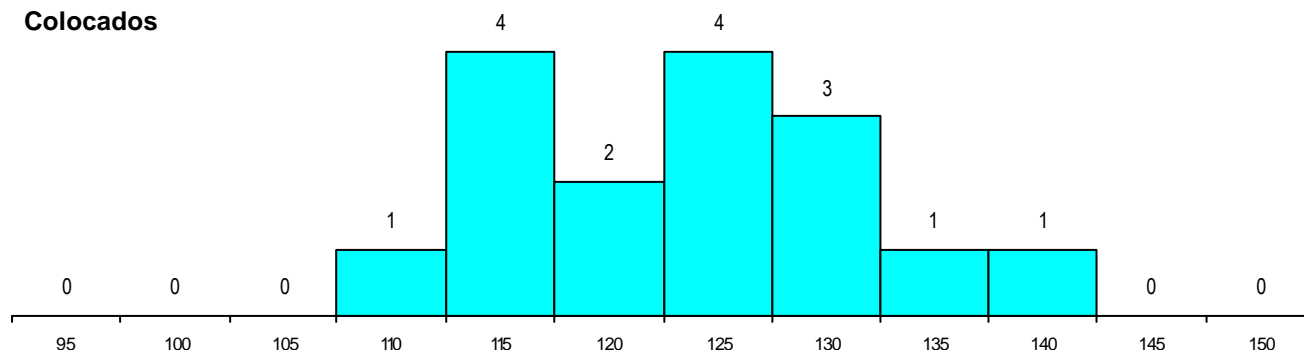

Estabelecimento: 3061 Instituto Politécnico de Coimbra - Escola Superior Agrária de Coimbra
Curso Superior: 9472 Ecoturismo
Licenciatura

OPÇÃO CANDIDATURA

Opção	Cands. %	Cols. %
1ª	10 21	9 56
2ª	7 15	4 25
3ª	5 10	2 13
4ª	15 31	1 6
5ª	5 10	0 0
6ª	6 13	0 0
Total	48	16

SEXO DOS CANDIDATOS

Sexo	Cands. %	Cols. %
Masc.	26 54	5 31
Femin.	22 46	11 69
Total	48	16

MÉDIAS dos Colocados

Nota de candidatura	123.9
Prova de ingresso	109.3
Média do 12º ano	131.8
Média do 10º/11º ano	131.8

ETAPA COLOCAÇÃO (contingente)

Etapa Colocação	Cands. %	Cols. %	Nota
17 Geral	48 100	16 100	112.4
Total	48	16	

CURSO DO 12º ANO (15 mais frequentes)

Curso 12º ano	Cands. %	Cols. %
N060 Ciências e Tecnologias	22 46	7 44
N062 Ciências Sociais e Humanas	13 27	5 31
P610 Cursos Educação Formação (tod	3 6	3 19
P566 Técnico de turismo	2 4	1 6
U220 Ens. secundário recorrente (todos	1 2	0 0
R810 Agrupamento 1 / geral	1 2	0 0
PS46 Técnico de refrigeração e climatiz	1 2	0 0
P733 Técnico de contabilidade e gestão	1 2	0 0
N972 Recorrente - Ciências Sociais e H	1 2	0 0

DISTRITO/CAE DE CANDIDATURA

Distrito Origem	Cands. %	Cols. %
Coimbra	23 48	7 44
Aveiro	5 10	4 25
Santarém	4 8	0 0
Braga	4 8	0 0
Lisboa	3 6	2 13
Viseu	2 4	1 6
Porto	2 4	2 13
R. A. Madeira	1 2	0 0
Vila Real	1 2	0 0
Setúbal	1 2	0 0
Portalegre	1 2	0 0
Leiria	1 2	0 0
Total	48	16

DISTRIBUIÇÕES DE NOTAS DE CANDIDATURA

Candidatos

Colocados