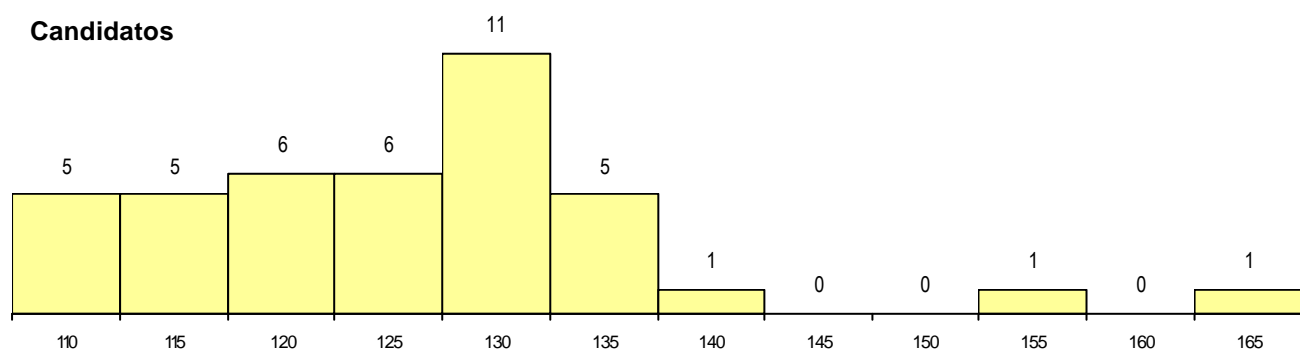

Estabelecimento: 3242 Instituto Politécnico de Tomar - Escola Superior de Tecnologia de Tomar
Curso Superior: 9089 Engenharia Civil
Licenciatura

OPÇÃO CANDIDATURA

Opção	Cands. %	Cols. %
1ª	3 7	3 50
2ª	5 12	1 17
3ª	7 17	0 0
4ª	6 15	0 0
5ª	12 29	1 17
6ª	8 20	1 17
Total	41	6

ETAPA COLOCAÇÃO (contingente)

Etapa Colocação	Cands. %	Cols. %	Nota
17 Geral	41 100	6 100	114.8
Total	41	6	

DISTRITO/CAE DE CANDIDATURA

Distrito Origem	Cands. %	Cols. %
Santarém	11 27	2 33
Coimbra	8 20	1 17
Leiria	5 12	1 17
Setúbal	3 7	1 17
Aveiro	3 7	0 0
R. A. Madeira	2 5	0 0
Viseu	2 5	0 0
Faro	2 5	0 0
Viana do Castelo	1 2	0 0
Portalegre	1 2	0 0
Lisboa	1 2	0 0
Évora	1 2	0 0
Castelo Branco	1 2	1 17
Total	41	6

SEXO DOS CANDIDATOS

Sexo	Cands. %	Cols. %
Masc.	29 71	4 67
Femin.	12 29	2 33
Total	41	6

CURSO DO 12º ANO

(15 mais frequentes)

Curso 12º ano	Cands. %	Cols. %
N060 Ciências e Tecnologias	29 71	4 67
N064 Artes Visuais	3 7	0 0
N600 Cursos Profissionais (D.L. 74/200)	2 5	2 33
R810 Agrupamento 1 / geral	2 5	0 0
N089 Desporto	2 5	0 0
R820 Agrupamento 2 / geral	1 2	0 0
P448 Técnico de hotelaria/restauração,	1 2	0 0
N970 Recorrente - Ciências e Technolog	1 2	0 0

MÉDIAS dos Colocados

Nota de candidatura	128.8
Prova de ingresso	112.7
Média do 12º ano	137.5
Média do 10º/11º ano	137.5

DISTRIBUIÇÕES DE NOTAS DE CANDIDATURA