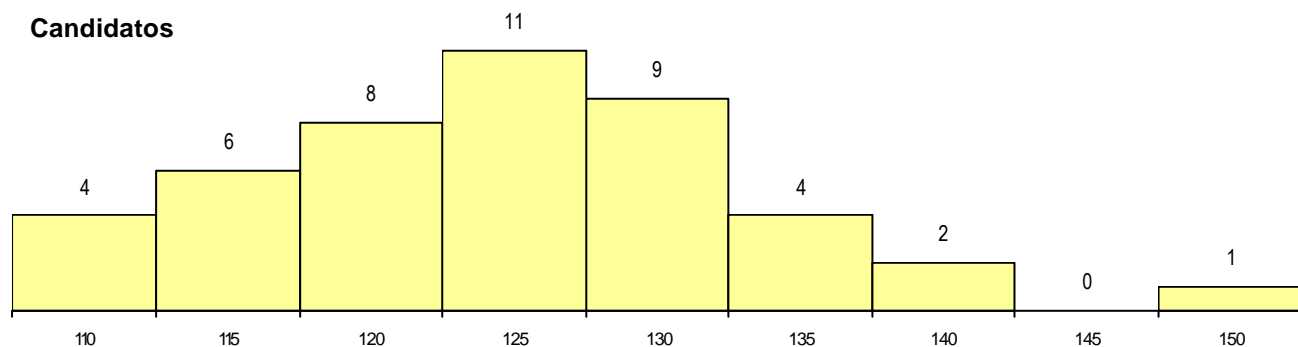

Estabelecimento: 3241 Instituto Politécnico de Tomar - Escola Superior de Gestão de Tomar
Curso Superior: 9641 Gestão Turística e Cultural
Licenciatura

OPÇÃO CANDIDATURA

Opção	Cands. %	Cols. %
1ª	11 24	11 69
2ª	6 13	3 19
3ª	7 16	2 13
4ª	3 7	0 0
5ª	10 22	0 0
6ª	8 18	0 0
Total	45	16

ETAPA COLOCAÇÃO (contingente)

Etapa Colocação	Cands. %	Cols. %	Nota
17 Geral	45 100	16 100	108.8
Total	45	16	

DISTRITO/CAE DE CANDIDATURA

Distrito Origem	Cands. %	Cols. %
Santarém	15 33	8 50
Lisboa	6 13	1 6
Leiria	6 13	3 19
Setúbal	4 9	0 0
Aveiro	3 7	1 6
Vila Real	2 4	1 6
Porto	2 4	0 0
Coimbra	2 4	0 0
Braga	2 4	0 0
Portalegre	1 2	0 0
Castelo Branco	1 2	1 6
Beja	1 2	1 6
Total	45	16

SEXO DOS CANDIDATOS

Sexo	Cands. %	Cols. %
Masc.	18 40	5 31
Femin.	27 60	11 69
Total	45	16

CURSO DO 12º ANO (15 mais frequentes)

Curso 12º ano	Cands. %	Cols. %
N062 Ciências Sociais e Humanas	15 33	4 25
N060 Ciências e Tecnologias	15 33	3 19
N970 Recorrente - Ciências e Tecnolog	3 7	2 13
N061 Ciências Socioeconómicas	2 4	2 13
N089 Desporto	2 4	1 6
P561 Assistente de arqueólogo	1 2	1 6
N974 Recorrente - Artes Visuais	1 2	1 6
N600 Cursos Profissionais (D.L. 74/200	1 2	1 6
N086 Marketing	1 2	1 6
U220 Ens. secundário recorrente (todos	1 2	0 0
P337 Técnico de turismo ambiental e ru	1 2	0 0
N971 Recorrente - Ciências Socioeconó	1 2	0 0
N064 Artes Visuais	1 2	0 0

MÉDIAS dos Colocados

Nota de candidatura	122.9
Prova de ingresso	115.3
Média do 12º ano	126.9
Média do 10º/11º ano	126.9

DISTRIBUIÇÕES DE NOTAS DE CANDIDATURA