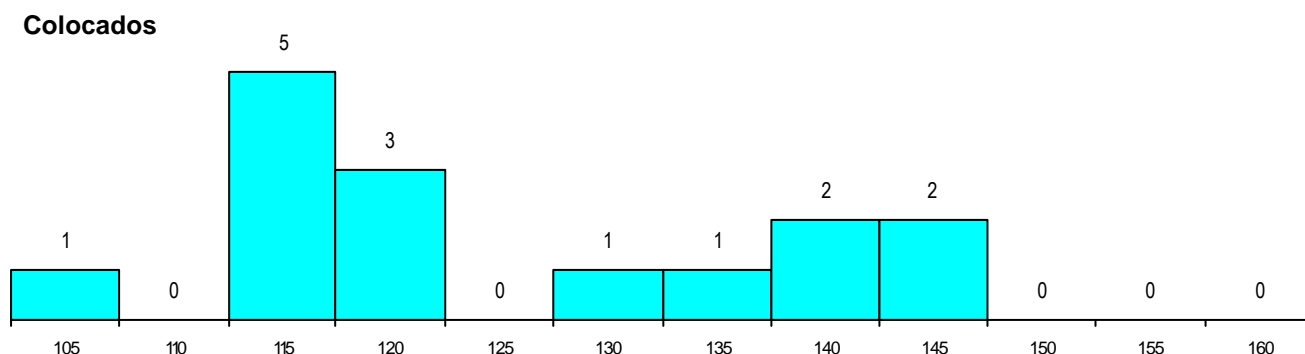

OPÇÃO CANDIDATURA

Opção	Cands. %	Cols. %
1ª	4 5	4 27
2ª	9 12	4 27
3ª	13 18	4 27
4ª	16 22	0 0
5ª	18 25	2 13
6ª	13 18	1 7
Total	73	15

ETAPA COLOCAÇÃO (contingente)

Etapa Colocação	Cands. %	Cols. %	Nota
17 Geral	73 100	15 100	106.7
Total	73	15	

DISTRITO/CAE DE CANDIDATURA

Distrito Origem	Cands. %	Cols. %
Santarém	15 21	4 27
Lisboa	13 18	2 13
Leiria	11 15	1 7
Faro	7 10	2 13
Coimbra	5 7	1 7
Viseu	3 4	0 0
R. A. Madeira	3 4	0 0
Setúbal	2 3	1 7
Portalegre	2 3	1 7
Aveiro	2 3	0 0
Castelo Branco	2 3	1 7
Braga	2 3	2 13
Vila Real	1 1	0 0
Porto	1 1	0 0
R. A. Açores	1 1	0 0
Évora	1 1	0 0
Bragança	1 1	0 0
Guarda	1 1	0 0
Total	73	15

SEXO DOS CANDIDATOS

Sexo	Cands. %	Cols. %
Masc.	36 49	7 47
Femin.	37 51	8 53
Total	73	15

CURSO DO 12º ANO (15 mais frequentes)

Curso 12º ano	Cands. %	Cols. %
N061 Ciências Socioeconómicas	16 22	2 13
N060 Ciências e Tecnologias	16 22	0 0
N062 Ciências Sociais e Humanas	12 16	2 13
N085 Administração	7 10	3 20
N600 Cursos Profissionais (D.L. 74/200	3 4	1 7
U220 Ens. secundário recorrente (todos	3 4	0 0
P433 Técnico de gestão	2 3	1 7
T122 Técnico de informática de gestão	1 1	1 7
R810 Agrupamento 1 / geral	1 1	1 7
P655 Técnico de banca seguros	1 1	1 7
P652 Técnico de comércio/marketing	1 1	1 7
N971 Recorrente - Ciências Socioeconó	1 1	1 7
P205 Técnico de hotelaria, restauração, c	1 1	0 0
N064 Artes Visuais	1 1	0 0
N086 Marketing	1 1	0 0

MÉDIAS dos Colocados

Nota de candidatura	124.9
Prova de ingresso	115.8
Média do 12º ano	129.7
Média do 10º/11º ano	129.7

DISTRIBUIÇÕES DE NOTAS DE CANDIDATURA