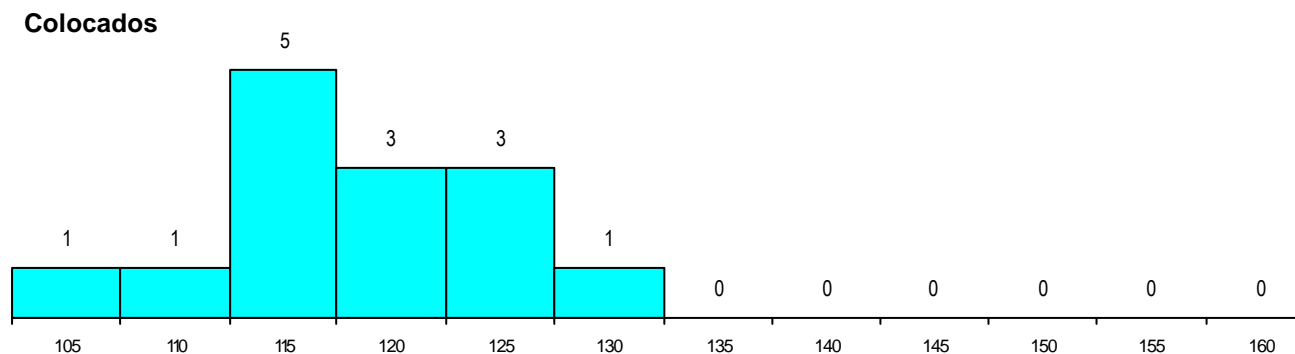

MÉDIAS dos Colocados

Nota de candidatura	118.1
Prova de ingresso	107.8
Média do 12º ano	123.6
Média do 10º/11º ano	123.6

DISTRIBUIÇÕES DE NOTAS DE CANDIDATURA

Estabelecimento: 3092 Instituto Politécnico da Guarda - Escola Superior de Tecnologia e Gestão
Curso Superior: 9234 Secretariado e Assessoria de Direcção
Licenciatura