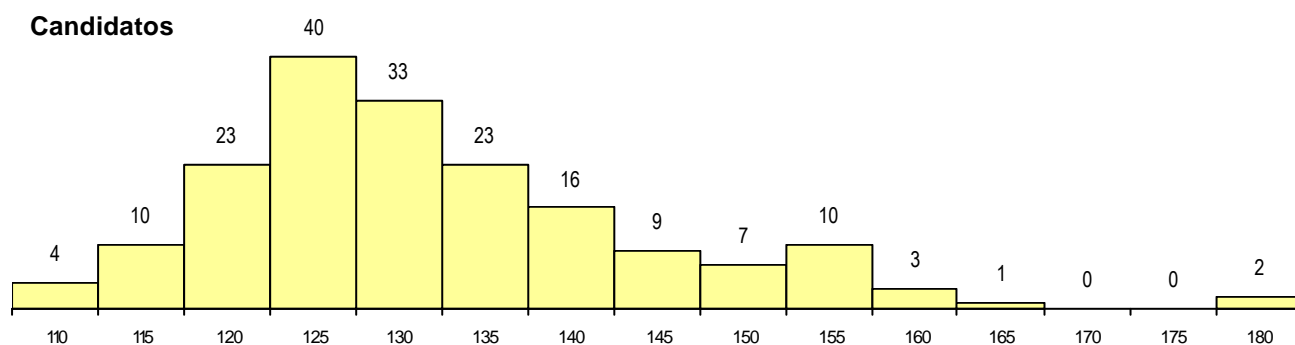

OPÇÃO CANDIDATURA

Opção	Cands. %	Cols. %
1ª	61 34	11 65
2ª	28 15	4 24
3ª	29 16	1 6
4ª	29 16	1 6
5ª	21 12	0 0
6ª	13 7	0 0
Total	181	17

ETAPA COLOCAÇÃO (contingente)

Etapa Colocação	Cands. %	Cols. %	Nota
17 Geral	181 100	17 100	139.0
Total	181	17	

DISTRITO/CAE DE CANDIDATURA

Distrito Origem	Cands. %	Cols. %
Lisboa	96 53	12 71
Setúbal	51 28	3 18
Santarém	12 7	1 6
Porto	4 2	0 0
Leiria	3 2	0 0
R. A. Madeira	2 1	0 0
Évora	2 1	0 0
Castelo Branco	2 1	1 6
Braga	2 1	0 0
Viana do Castelo	1 1	0 0
Vila Real	1 1	0 0
Viseu	1 1	0 0
R. A. Açores	1 1	0 0
Aveiro	1 1	0 0
Faro	1 1	0 0
Portalegre	1 1	0 0
Total	181	17

SEXO DOS CANDIDATOS

Sexo	Cands. %	Cols. %
Masc.	166 92	16 94
Femin.	15 8	1 6
Total	181	17

CURSO DO 12º ANO (15 mais frequentes)

Curso 12º ano	Cands. %	Cols. %
N060 Ciências e Tecnologias	138 76	12 71
N600 Cursos Profissionais (D.L. 74/200)	9 5	1 6
N082 Informática	9 5	0 0
P383 Técnico de mecatrónica	3 2	1 6
Q950 Equivalências	3 2	0 0
N970 Recorrente - Ciências e Tecnolog	3 2	0 0
N081 Electrotecnia e Electrónica	2 1	0 0
R810 Agrupamento 1 / geral	2 1	0 0
P551 Técnico de informática/manutençã	2 1	0 0
P469 Técnico de informática aplicada	1 1	1 6
Q940 Escolas estrangeiras em Portugal	1 1	1 6
R831 Agrupamento 3 / administração	1 1	0 0
P206 Técnico de instrumentação (CP)	1 1	0 0
P740 Técnico de electrónica	1 1	0 0
R813 Agrupamento 1 / informática	1 1	0 0

MÉDIAS dos Colocados

Nota de candidatura	146.2
Prova de ingresso	147.3
Média do 12º ano	145.5
Média do 10º/11º ano	145.5

DISTRIBUIÇÕES DE NOTAS DE CANDIDATURA