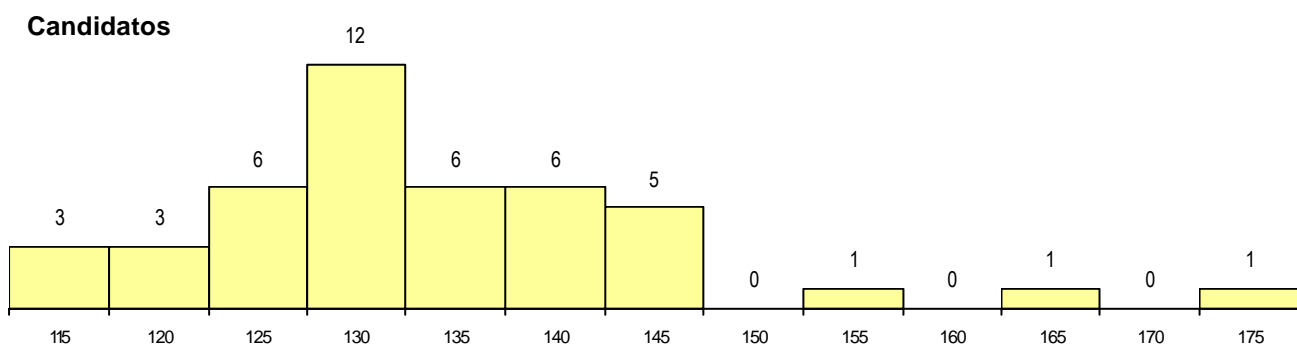

Estabelecimento: 0400 Universidade da Beira Interior
Curso Superior: 9015 Bioquímica
Licenciatura

OPÇÃO CANDIDATURA

Opção	Cands. %	Cols. %
1ª	6 14	6 46
2ª	6 14	3 23
3ª	11 25	1 8
4ª	10 23	2 15
5ª	2 5	0 0
6ª	9 20	1 8
Total	44	13

ETAPA COLOCAÇÃO (contingente)

Etapa Colocação	Cands. %	Cols. %	Nota
17 Geral	44 100	13 100	115.3
Total	44	13	

DISTRITO/CAE DE CANDIDATURA

Distrito Origem	Cands. %	Cols. %
Castelo Branco	14 32	4 31
Braga	7 16	2 15
Viseu	6 14	3 23
Viana do Castelo	3 7	1 8
Santarém	3 7	0 0
Porto	3 7	1 8
Vila Real	2 5	0 0
Guarda	2 5	1 8
Bragança	2 5	0 0
R. A. Açores	1 2	1 8
Leiria	1 2	0 0
Total	44	13

SEXO DOS CANDIDATOS

Sexo	Cands. %	Cols. %
Masc.	16 36	3 23
Femin.	28 64	10 77
Total	44	13

CURSO DO 12º ANO

(15 mais frequentes)

Curso 12º ano	Cands. %	Cols. %
N060 Ciências e Tecnologias	39 89	13 100
R810 Agrupamento 1 / geral	1 2	0 0
P610 Cursos Educação Formação (tod	1 2	0 0
N970 Recorrente - Ciências e Technolog	1 2	0 0
N667 Gestão e Dinamização Desportiva	1 2	0 0
N061 Ciências Socioeconómicas	1 2	0 0

MÉDIAS dos Colocados

Nota de candidatura 127.1
Prova de ingresso 114.0
Média do 12º ano 134.2
Média do 10º/11º ano 134.2

DISTRIBUIÇÕES DE NOTAS DE CANDIDATURA