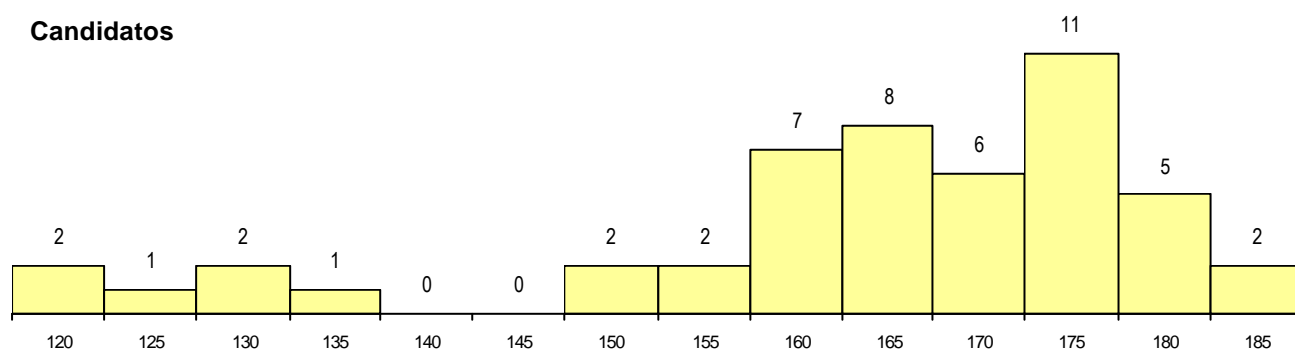

Estabelecimento: 1000 Universidade do Minho
Curso Superior: 9359 Engenharia Biomédica
Mestrado Integrado

OPÇÃO CANDIDATURA

Opção	Cands. %	Cols. %
1ª	18 37	0 0
2ª	9 18	1 17
3ª	6 12	0 0
4ª	8 16	1 17
5ª	3 6	1 17
6ª	5 10	3 50
Total	49	6

ETAPA COLOCAÇÃO (contingente)

Etapa Colocação	Cands. %	Cols. %	Nota
17 Geral	49 100	6 100	177.2
Total	49	6	

DISTRITO/CAE DE CANDIDATURA

Distrito Origem	Cands. %	Cols. %
Braga	23 47	2 33
Porto	14 29	2 33
Viana do Castelo	6 12	1 17
Vila Real	2 4	0 0
R. A. Madeira	1 2	0 0
Coimbra	1 2	0 0
Bragança	1 2	1 17
Aveiro	1 2	0 0
Total	49	6

SEXO DOS CANDIDATOS

Sexo	Cands. %	Cols. %
Masc.	14 29	0 0
Femin.	35 71	6 100
Total	49	6

CURSO DO 12º ANO (15 mais frequentes)

Curso 12º ano	Cands. %	Cols. %
N060 Ciências e Tecnologias	48 98	6 100
P427 Técnico de electrónica/hardware	1 2	0 0

MÉDIAS dos Colocados

Nota de candidatura 181.4
Prova de ingresso 181.8
Média do 12º ano 181.2
Média do 10º/11º ano 181.2

DISTRIBUIÇÕES DE NOTAS DE CANDIDATURA

Candidatos