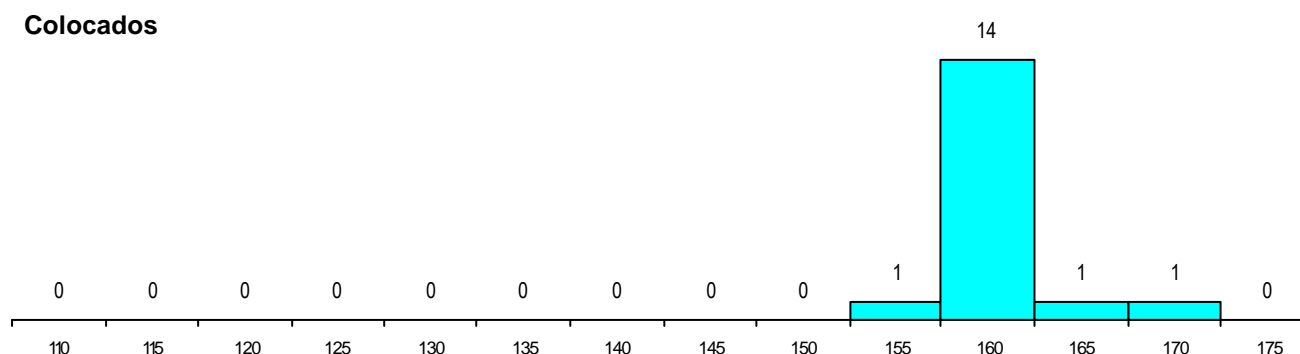

OPÇÃO CANDIDATURA

Opção	Cands. %	Cols. %
1ª	93 37	12 71
2ª	50 20	5 29
3ª	36 14	0 0
4ª	27 11	0 0
5ª	33 13	0 0
6ª	11 4	0 0
Total	250	17

ETAPA COLOCAÇÃO (contingente)

Etapa Colocação	Cands. %	Cols. %	Nota
17 Geral	250 100	17 100	157.0
Total	250	17	

DISTRITO/CAE DE CANDIDATURA

Distrito Origem	Cands. %	Cols. %
Braga	102 41	10 59
Porto	66 26	4 24
Viana do Castelo	15 6	3 18
R. A. Madeira	12 5	0 0
Viseu	10 4	0 0
Aveiro	9 4	0 0
Vila Real	7 3	0 0
Lisboa	6 2	0 0
Leiria	6 2	0 0
Faro	3 1	0 0
Castelo Branco	3 1	0 0
R. A. Açores	3 1	0 0
Setúbal	2 1	0 0
Coimbra	2 1	0 0
Bragança	2 1	0 0
Évora	1 0	0 0
Guarda	1 0	0 0
Total	250	17

SEXO DOS CANDIDATOS

Sexo	Cands. %	Cols. %
Masc.	72 29	3 18
Femin.	178 71	14 82
Total	250	17

CURSO DO 12º ANO (15 mais frequentes)

Curso 12º ano	Cands. %	Cols. %
N062 Ciências Sociais e Humanas	135 54	10 59
N060 Ciências e Tecnologias	39 16	4 24
N972 Recorrente - Ciências Sociais e H	13 5	1 6
N061 Ciências Socioeconómicas	8 3	1 6
U220 Ens. secundário recorrente (todos	7 3	0 0
P663 Técnico de serviços jurídicos	5 2	1 6
N088 Acção Social	5 2	0 0
N970 Recorrente - Ciências e Technolog	5 2	0 0
E003 3.º curso	4 2	0 0
R840 Agrupamento 4 / geral	3 1	0 0
P610 Cursos Educação Formação (tod	3 1	0 0
N063 Línguas e Literaturas	2 1	0 0
NA22 Assessoria Jurídica e Documenta	2 1	0 0
Q950 Equivalências	2 1	0 0
N671 Design de Comunicação/Multiméd	1 0	0 0

MÉDIAS dos Colocados

Nota de candidatura	160.3
Prova de ingresso	161.7
Média do 12º ano	159.3
Média do 10º/11º ano	159.3

DISTRIBUIÇÕES DE NOTAS DE CANDIDATURA