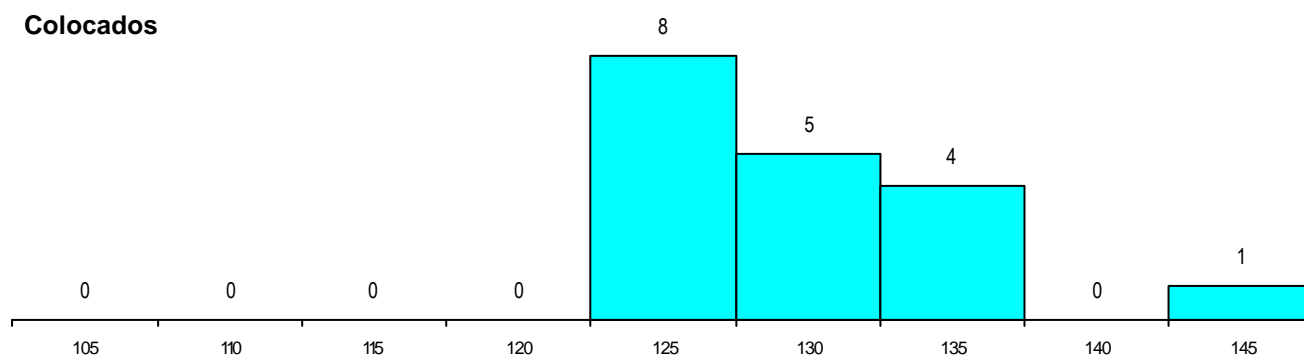

Estabelecimento: 0701 Universidade de Lisboa - Faculdade de Ciências
Curso Superior: 9115 Engenharia Geográfica
Licenciatura

OPÇÃO CANDIDATURA

Opção	Cands. %	Cols. %
1ª	16 17	10 56
2ª	16 17	3 17
3ª	12 13	1 6
4ª	23 24	3 17
5ª	16 17	0 0
6ª	12 13	1 6
Total	95	18

ETAPA COLOCAÇÃO (contingente)

Etapa Colocação	Cands. %	Cols. %	Nota
17 Geral	95 100	18 100	122.8
Total	95	18	

DISTRITO/CAE DE CANDIDATURA

Distrito Origem	Cands. %	Cols. %
Lisboa	57 60	15 83
Setúbal	15 16	0 0
Santarém	5 5	0 0
Beja	3 3	0 0
R. A. Açores	2 2	1 6
Portalegre	2 2	1 6
Leiria	2 2	0 0
Faro	2 2	1 6
Coimbra	2 2	0 0
R. A. Madeira	1 1	0 0
Viseu	1 1	0 0
Porto	1 1	0 0
Évora	1 1	0 0
Braga	1 1	0 0
Total	95	18

SEXO DOS CANDIDATOS

Sexo	Cands. %	Cols. %
Masc.	70 74	14 78
Femin.	25 26	4 22
Total	95	18

CURSO DO 12º ANO

(15 mais frequentes)

Curso 12º ano	Cands. %	Cols. %
N060 Ciências e Tecnologias	72 76	11 61
N061 Ciências Socioeconómicas	6 6	1 6
R810 Agrupamento 1 / geral	4 4	1 6
N082 Informática	4 4	1 6
N970 Recorrente - Ciências e Tecnologias	3 3	2 11
N089 Desporto	2 2	1 6
Q950 Equivalências	1 1	1 6
T114 Técnico de electrónica	1 1	0 0
R813 Agrupamento 1 / informática	1 1	0 0
N087 Ordenamento do Território e Ambiente	1 1	0 0

MÉDIAS dos Colocados

Nota de candidatura	128.8
Prova de ingresso	125.6
Média do 12º ano	132.1
Média do 10º/11º ano	132.1

DISTRIBUIÇÕES DE NOTAS DE CANDIDATURA