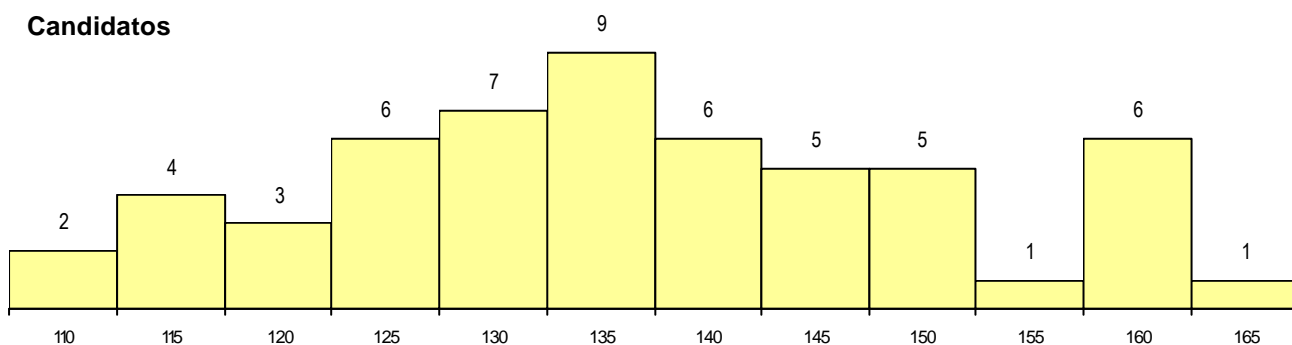

Estabelecimento: 1000 Universidade do Minho
Curso Superior: 9499 Design e Marketing de Moda
Licenciatura

OPÇÃO CANDIDATURA

Opção	Cands. %	Cols. %
1ª	19 35	6 67
2ª	9 16	0 0
3ª	4 7	0 0
4ª	8 15	2 22
5ª	10 18	1 11
6ª	5 9	0 0
Total	55	9

ETAPA COLOCAÇÃO (contingente)

Etapa Colocação	Cands. %	Cols. %	Nota
17 Geral	55 100	9 100	147.2
Total	55	9	

DISTRITO/CAE DE CANDIDATURA

Distrito Origem	Cands. %	Cols. %
Braga	18 33	2 22
Porto	16 29	4 44
Viana do Castelo	7 13	1 11
Aveiro	4 7	1 11
Vila Real	2 4	0 0
Lisboa	2 4	0 0
Guarda	2 4	0 0
R. A. Açores	1 2	0 0
Viseu	1 2	0 0
Santarém	1 2	0 0
Leiria	1 2	1 11
Total	55	9

SEXO DOS CANDIDATOS

Sexo	Cands. %	Cols. %
Masc.	14 25	1 11
Femin.	41 75	8 89
Total	55	9

CURSO DO 12º ANO

(15 mais frequentes)

Curso 12º ano	Cands. %	Cols. %
N064 Artes Visuais	30 55	5 56
N060 Ciências e Tecnologias	7 13	0 0
R820 Agrupamento 2 / geral	3 5	1 11
N600 Cursos Profissionais (D.L. 74/200.	2 4	1 11
N084 Multimédia	2 4	0 0
N073 Produção Artística	2 4	0 0
R810 Agrupamento 1 / geral	1 2	1 11
Q950 Equivalências	1 2	1 11
U220 Ens. secundário recorrente (todos	1 2	0 0
P663 Técnico de serviços jurídicos	1 2	0 0
NA18 Marketing e Estratégia Empresaria	1 2	0 0
N974 Recorrente - Artes Visuais	1 2	0 0
N971 Recorrente - Ciências Socioeconó	1 2	0 0
N061 Ciências Socioeconómicas	1 2	0 0

MÉDIAS dos Colocados

Nota de candidatura	156.5
Prova de ingresso	160.6
Média do 12º ano	153.8
Média do 10º/11º ano	153.8

DISTRIBUIÇÕES DE NOTAS DE CANDIDATURA