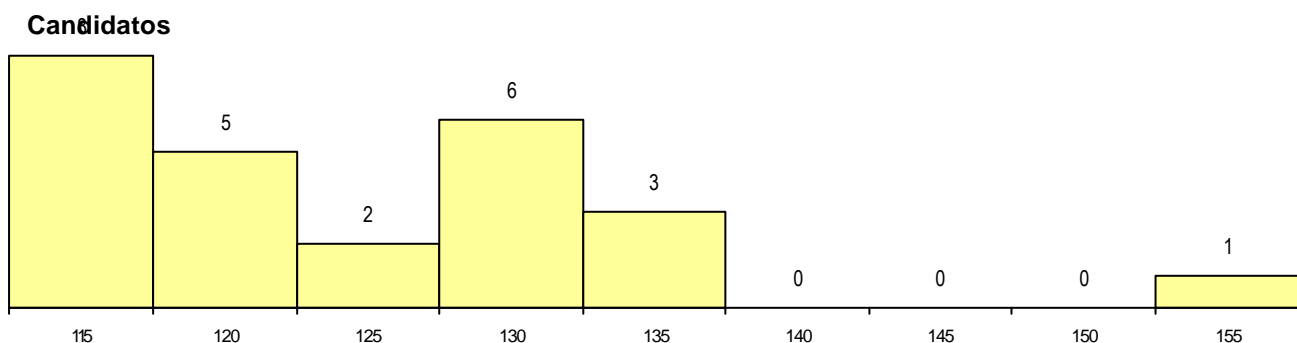

Estabelecimento: 3051 Instituto Politécnico de Castelo Branco - Escola Superior Agrária de Castelo Branco
Curso Superior: 9085 Enfermagem Veterinária
Licenciatura

OPÇÃO CANDIDATURA

Opção	Cands. %	Cols. %
1ª	2 8	2 33
2ª	7 28	3 50
3ª	4 16	0 0
4ª	8 32	1 17
5ª	1 4	0 0
6ª	3 12	0 0
Total	25	6

ETAPA COLOCAÇÃO (contingente)

Etapa Colocação	Cands. %	Cols. %	Nota
17 Geral	25 100	6 100	114.8
Total	25	6	

DISTRITO/CAE DE CANDIDATURA

Distrito Origem	Cands. %	Cols. %
Castelo Branco	5 20	2 33
Lisboa	4 16	1 17
Aveiro	3 12	0 0
Santarém	2 8	1 17
Coimbra	2 8	1 17
Viseu	1 4	0 0
Viana do Castelo	1 4	0 0
Setúbal	1 4	0 0
Porto	1 4	0 0
Portalegre	1 4	0 0
Leiria	1 4	1 17
Guarda	1 4	0 0
Faro	1 4	0 0
Braga	1 4	0 0
Total	25	6

SEXO DOS CANDIDATOS

Sexo	Cands. %	Cols. %
Masc.	7 28	3 50
Femin.	18 72	3 50
Total	25	6

CURSO DO 12º ANO

(15 mais frequentes)

Curso 12º ano	Cands. %	Cols. %
N060 Ciências e Tecnologias	17 68	5 83
R810 Agrupamento 1 / geral	2 8	1 17
N970 Recorrente - Ciências e Tecnolog	2 8	0 0
P436 Técnico de gestão agrícola	1 4	0 0
P349 Técnico de gestão equina	1 4	0 0
N089 Desporto	1 4	0 0

MÉDIAS dos Colocados

Nota de candidatura	124.5
Prova de ingresso	108.7
Média do 12º ano	133.0
Média do 10º/11º ano	133.0

DISTRIBUIÇÕES DE NOTAS DE CANDIDATURA