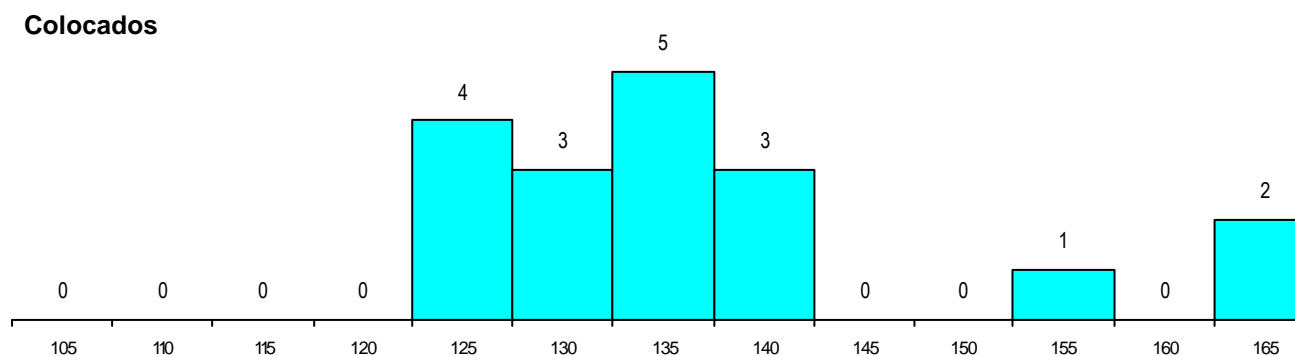

Estabelecimento: 1103 Universidade do Porto - Faculdade de Ciências
Curso Superior: 9223 Química
Licenciatura

OPÇÃO CANDIDATURA

Opção	Cands. %	Cols. %
1ª	19 27	3 17
2ª	15 21	6 33
3ª	16 23	5 28
4ª	9 13	3 17
5ª	4 6	1 6
6ª	7 10	0 0
Total	70	18

ETAPA COLOCAÇÃO (contingente)

Etapa Colocação	Cands. %	Cols. %	Nota
17 Geral	70 100	18 100	125.5
Total	70	18	

DISTRITO/CAE DE CANDIDATURA

Distrito Origem	Cands. %	Cols. %
Porto	55 79	13 72
Braga	5 7	1 6
Viseu	3 4	0 0
Vila Real	2 3	1 6
Aveiro	2 3	1 6
R. A. Madeira	1 1	0 0
Lisboa	1 1	1 6
Bragança	1 1	1 6
Total	70	18

SEXO DOS CANDIDATOS

Sexo	Cands. %	Cols. %
Masc.	28 40	5 28
Femin.	42 60	13 72
Total	70	18

CURSO DO 12º ANO (15 mais frequentes)

Curso 12º ano	Cands. %	Cols. %
N060 Ciências e Tecnologias	61 87	16 89
N970 Recorrente - Ciências e Tecnol	5 7	0 0
NA04 Biotecnologia (VCT)	3 4	1 6
U220 Ens. secundário recorrente (todos	1 1	1 6

MÉDIAS dos Colocados

Nota de candidatura 137.3
Prova de ingresso 127.4
Média do 12º ano 147.2
Média do 10º/11º ano 147.2

DISTRIBUIÇÕES DE NOTAS DE CANDIDATURA