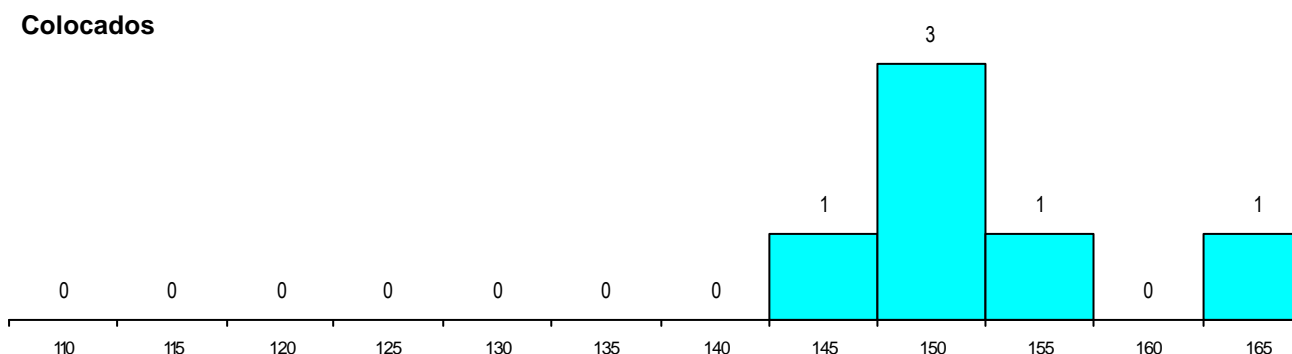

Estabelecimento: 1000 Universidade do Minho
Curso Superior: 9366 Engenharia Electrónica Industrial e Computadores
Mestrado Integrado

OPÇÃO CANDIDATURA

Opção	Cands. %	Cols. %
1ª	17 29	4 67
2ª	21 36	2 33
3ª	9 15	0 0
4ª	8 14	0 0
5ª	2 3	0 0
6ª	2 3	0 0
Total	59	6

ETAPA COLOCAÇÃO (contingente)

Etapa Colocação	Cands. %	Cols. %	Nota
17 Geral	59 100	6 100	146.2
Total	59	6	

DISTRITO/CAE DE CANDIDATURA

Distrito Origem	Cands. %	Cols. %
Braga	43 73	6 100
Porto	11 19	0 0
Viana do Castelo	2 3	0 0
Setúbal	1 2	0 0
Santarém	1 2	0 0
Évora	1 2	0 0
Total	59	6

SEXO DOS CANDIDATOS

Sexo	Cands. %	Cols. %
Masc.	53 90	6 100
Femin.	6 10	0 0
Total	59	6

CURSO DO 12º ANO (15 mais frequentes)

Curso 12º ano	Cands. %	Cols. %
N060 Ciências e Tecnologias	40 68	5 83
N600 Cursos Profissionais (D.L. 74/200	4 7	1 17
R810 Agrupamento 1 / geral	2 3	0 0
P610 Cursos Educação Formação (tod	2 3	0 0
N082 Informática	2 3	0 0
R812 Agrupamento 1 / electrotecnia/elex	1 2	0 0
P740 Técnico de electrónica	1 2	0 0
P544 Técnico de electrónica/instrument	1 2	0 0
P450 Técnico de electrónica industrial e	1 2	0 0
P383 Técnico de mecatrónica	1 2	0 0
N976 Recorrente - Electrotecnia e Electr	1 2	0 0
N970 Recorrente - Ciências e Technolog	1 2	0 0

MÉDIAS dos Colocados

Nota de candidatura	152.1
Prova de ingresso	143.8
Média do 12º ano	157.7
Média do 10º/11º ano	157.7

DISTRIBUIÇÕES DE NOTAS DE CANDIDATURA