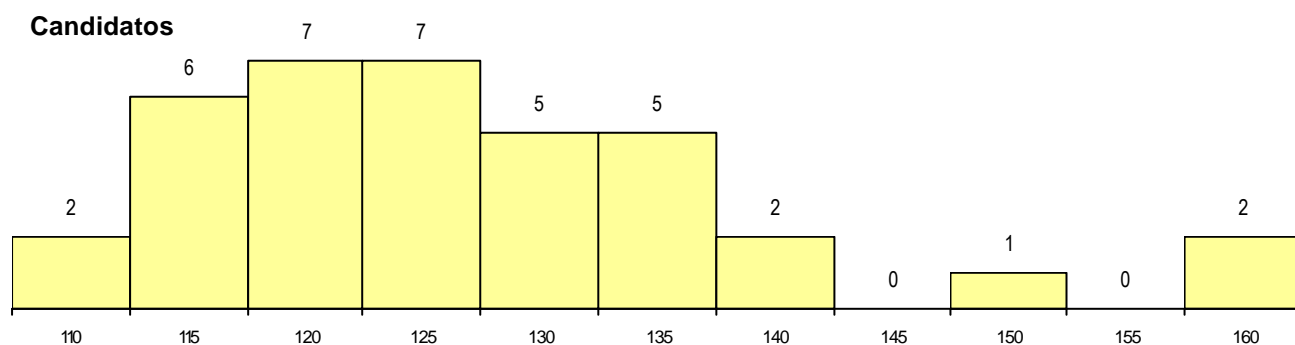

MÉDIAS dos Colocados

Nota de candidatura	132.2
Prova de ingresso	128.4
Média do 12º ano	134.2
Média do 10º/11º ano	134.2

DISTRIBUIÇÕES DE NOTAS DE CANDIDATURA

Estabelecimento: 3092 Instituto Politécnico da Guarda - Escola Superior de Tecnologia e Gestão
Curso Superior: 9072 Design de Equipamento
Licenciatura