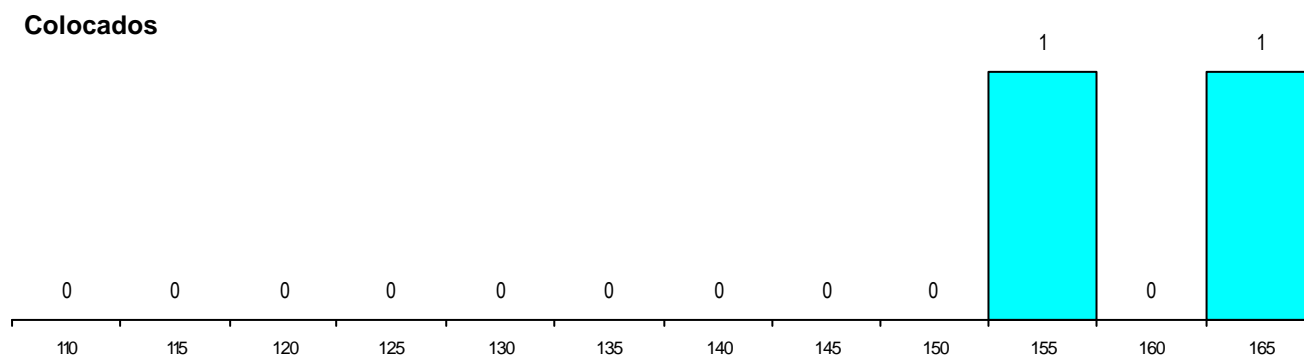

Estabelecimento: 7110 Escola Superior de Hotelaria e Turismo do Estoril
Curso Superior: 9183 Informação Turística
Licenciatura

OPÇÃO CANDIDATURA

Opção	Cands. %	Cols. %
1ª	8 33	1 50
2ª	6 25	1 50
3ª	4 17	0 0
4ª	1 4	0 0
5ª	2 8	0 0
6ª	3 13	0 0
Total	24	2

ETAPA COLOCAÇÃO (contingente)

Etapa Colocação	Cands. %	Cols. %	Nota
17 Geral	24 100	2 100	157.2
Total	24	2	

DISTRITO/CAE DE CANDIDATURA

Distrito Origem	Cands. %	Cols. %
Lisboa	15 63	0 0
Setúbal	5 21	1 50
Viseu	1 4	0 0
Porto	1 4	1 50
Leiria	1 4	0 0
Aveiro	1 4	0 0
Total	24	2

SEXO DOS CANDIDATOS

Sexo	Cands. %	Cols. %
Masc.	9 38	1 50
Femin.	15 63	1 50
Total	24	2

CURSO DO 12º ANO (15 mais frequentes)

Curso 12º ano	Cands. %	Cols. %
N062 Ciências Sociais e Humanas	11 46	1 50
Q950 Equivalências	2 8	1 50
N063 Línguas e Literaturas	2 8	0 0
R842 Agrupamento 4 / animação social	1 4	0 0
P472 Técnico de informática/gestão	1 4	0 0
P252 Turismo (INFTUR)	1 4	0 0
P251 Alojamento hoteleiro (INFTUR)	1 4	0 0
N972 Recorrente - Ciências Sociais e H	1 4	0 0
N084 Multimédia	1 4	0 0
N060 Ciências e Tecnologias	1 4	0 0
E003 3.º curso	1 4	0 0

MÉDIAS dos Colocados

Nota de candidatura	161.4
Prova de ingresso	180.0
Média do 12º ano	149.0
Média do 10º/11º ano	149.0

DISTRIBUIÇÕES DE NOTAS DE CANDIDATURA