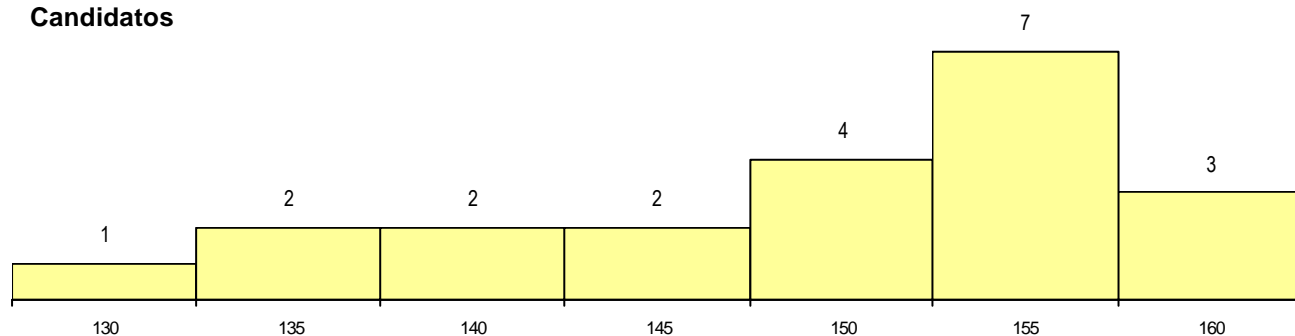

Estabelecimento: 0110 Universidade dos Açores - Angra do Heroísmo
Curso Superior: 8031 Ciências Farmacêuticas (Preparatórios)
Prep. Mestrado Integrado

OPÇÃO CANDIDATURA

Opção	Cands. %	Cols. %
1ª	3 14	1 33
2ª	2 10	0 0
3ª	1 5	0 0
4ª	2 10	1 33
5ª	5 24	1 33
6ª	8 38	0 0
Total	21	3

ETAPA COLOCAÇÃO (contingente)

Etapa Colocação	Cands. %	Cols. %	Nota
17 Geral	21 100	3 100	154.2
Total	21	3	

DISTRITO/CAE DE CANDIDATURA

Distrito Origem	Cands. %	Cols. %
Porto	4 19	2 67
Lisboa	3 14	0 0
Leiria	2 10	0 0
Coimbra	2 10	0 0
Braga	2 10	0 0
Viana do Castelo	2 10	0 0
Setúbal	2 10	0 0
Santarém	1 5	0 0
Faro	1 5	0 0
Aveiro	1 5	0 0
Viseu	1 5	1 33
Total	21	3

SEXO DOS CANDIDATOS

Sexo	Cands. %	Cols. %
Masc.	6 29	0 0
Femin.	15 71	3 100
Total	21	3

CURSO DO 12º ANO

(15 mais frequentes)

Curso 12º ano	Cands. %	Cols. %
N060 Ciências e Tecnologias	20 95	3 100
R810 Agrupamento 1 / geral	1 5	0 0

MÉDIAS dos Colocados

Nota de candidatura 155.3
Prova de ingresso 137.3
Média do 12º ano 165.0
Média do 10º/11º ano 165.0

DISTRIBUIÇÕES DE NOTAS DE CANDIDATURA

Candidatos