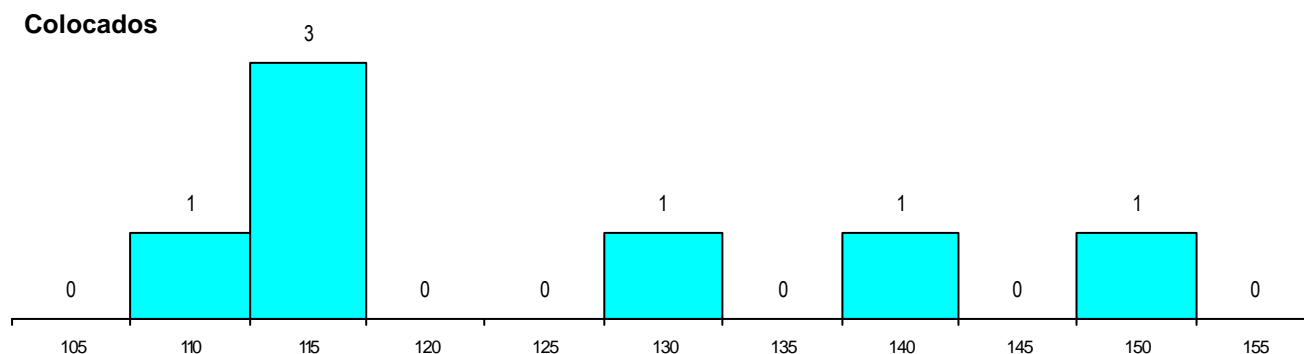

Estabelecimento: 3186 Instituto Politécnico de Viseu - Escola Superior de Tecnologia e Gestão de Lamego
Curso Superior: 9168 Gestão e Informática
Licenciatura

OPÇÃO CANDIDATURA

Opção	Cands. %	Cols. %
1ª	5 21	5 71
2ª	4 17	2 29
3ª	7 29	0 0
4ª	2 8	0 0
5ª	3 13	0 0
6ª	3 13	0 0
Total	24	7

ETAPA COLOCAÇÃO (contingente)

Etapa Colocação	Cands. %	Cols. %	Nota
17 Geral	24 100	7 100	110.0
Total	24	7	

DISTRITO/CAE DE CANDIDATURA

Distrito Origem	Cands. %	Cols. %
Viseu	10 42	3 43
Porto	3 13	1 14
Braga	3 13	0 0
Aveiro	3 13	1 14
Castelo Branco	2 8	1 14
R. A. Açores	1 4	1 14
Santarém	1 4	0 0
Coimbra	1 4	0 0
Total	24	7

SEXO DOS CANDIDATOS

Sexo	Cands. %	Cols. %
Masc.	17 71	5 71
Femin.	7 29	2 29
Total	24	7

CURSO DO 12º ANO

(15 mais frequentes)

Curso 12º ano	Cands. %	Cols. %
N060 Ciências e Tecnologias	8 33	3 43
N062 Ciências Sociais e Humanas	5 21	1 14
N082 Informática	2 8	1 14
P725 Técnico comercial	1 4	1 14
N086 Marketing	1 4	1 14
U220 Ens. secundário recorrente (todos)	1 4	0 0
R831 Agrupamento 3 / administração	1 4	0 0
P433 Técnico de gestão	1 4	0 0
P381 Técnico de comunicação/marketing	1 4	0 0
P252 Turismo (INFTUR)	1 4	0 0
N673 Informática de Gestão	1 4	0 0
N088 Acção Social	1 4	0 0

MÉDIAS dos Colocados

Nota de candidatura	125.0
Prova de ingresso	113.4
Média do 12º ano	131.1
Média do 10º/11º ano	131.1

DISTRIBUIÇÕES DE NOTAS DE CANDIDATURA