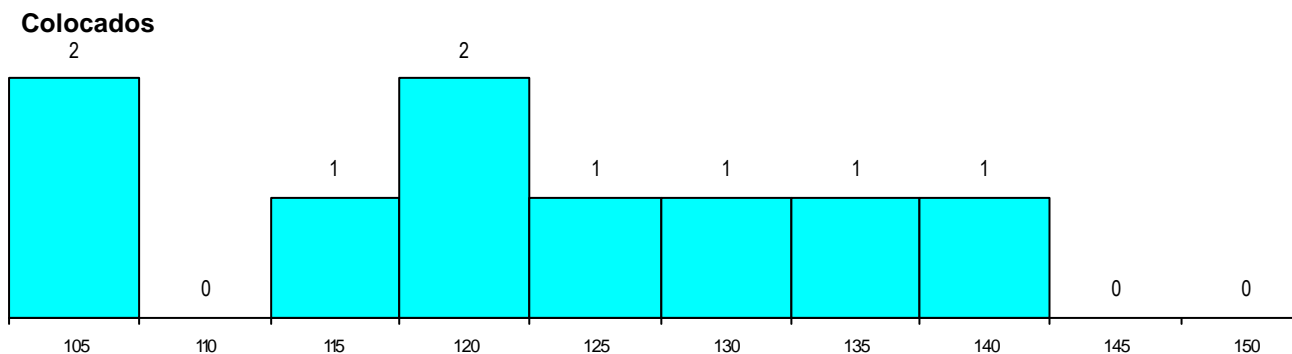

Estabelecimento: 0704 Universidade de Lisboa - Faculdade de Letras
Curso Superior: 9915 Estudos Eslavos
Licenciatura

OPÇÃO CANDIDATURA

Opção	Cands. %	Cols. %
1ª	1 5	1 11
2ª	5 26	3 33
3ª	1 5	1 11
4ª	7 37	2 22
5ª	2 11	1 11
6ª	3 16	1 11
Total	19	9

ETAPA COLOCAÇÃO (contingente)

Etapa Colocação	Cands. %	Cols. %	Nota
17 Geral	19 100	9 100	104.0
Total	19	9	

DISTRITO/CAE DE CANDIDATURA

Distrito Origem	Cands. %	Cols. %
Lisboa	6 32	1 11
Setúbal	5 26	3 33
Viana do Castelo	2 11	1 11
Santarém	2 11	2 22
Porto	2 11	1 11
Évora	1 5	1 11
Castelo Branco	1 5	0 0
Total	19	9

SEXO DOS CANDIDATOS

Sexo	Cands. %	Cols. %
Masc.	12 63	4 44
Femin.	7 37	5 56
Total	19	9

CURSO DO 12º ANO (15 mais frequentes)

Curso 12º ano	Cands. %	Cols. %
N062 Ciências Sociais e Humanas	9 47	5 56
N060 Ciências e Tecnologias	3 16	2 22
U220 Ens. secundário recorrente (todos	1 5	1 11
N082 Informática	1 5	1 11
U230 Ens. sec. recorrente privado e co	1 5	0 0
R840 Agrupamento 4 / geral	1 5	0 0
R821 Agrupamento 2 / design	1 5	0 0
R811 Agrupamento 1 / construção civil	1 5	0 0
P610 Cursos Educação Formação (tod	1 5	0 0

MÉDIAS dos Colocados

Nota de candidatura	121.3
Prova de ingresso	118.0
Média do 12º ano	124.7
Média do 10º/11º ano	124.7

DISTRIBUIÇÕES DE NOTAS DE CANDIDATURA