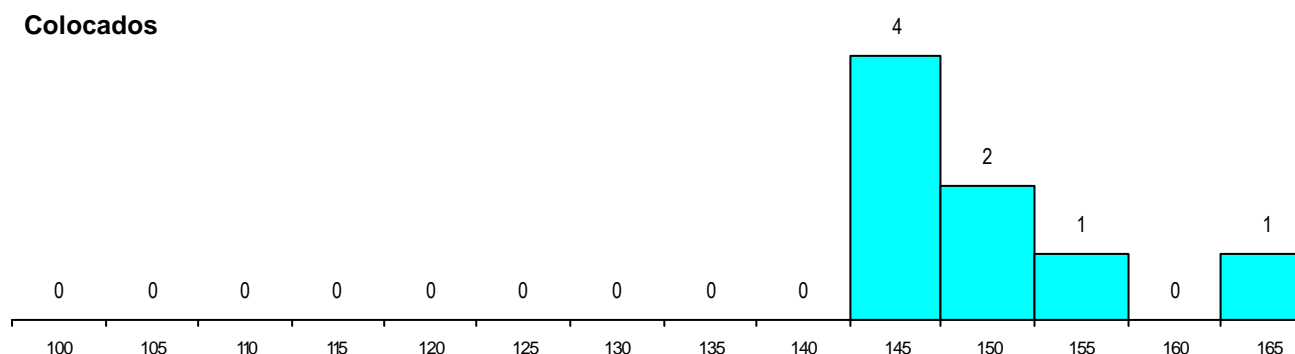

Estabelecimento: 6800 ISCTE - Instituto Universitário de Lisboa
Curso Superior: 9189 Informática e Gestão de Empresas
Licenciatura

OPÇÃO CANDIDATURA

Opção	Cands. %	Cols. %
1ª	29 20	5 63
2ª	23 16	1 13
3ª	24 17	2 25
4ª	25 17	0 0
5ª	25 17	0 0
6ª	19 13	0 0
Total	145	8

ETAPA COLOCAÇÃO (contingente)

Etapa Colocação	Cands. %	Cols. %	Nota
17 Geral	145 100	8 100	142.5
Total	145	8	

DISTRITO/CAE DE CANDIDATURA

Distrito Origem	Cands. %	Cols. %
Lisboa	119 82	7 88
Setúbal	10 7	1 13
Santarém	4 3	0 0
Leiria	3 2	0 0
Faro	2 1	0 0
Viseu	1 1	0 0
Portalegre	1 1	0 0
Guarda	1 1	0 0
Coimbra	1 1	0 0
Bragança	1 1	0 0
Beja	1 1	0 0
Aveiro	1 1	0 0
Total	145	8

SEXO DOS CANDIDATOS

Sexo	Cands. %	Cols. %
Masc.	102 70	5 63
Femin.	43 30	3 38
Total	145	8

CURSO DO 12º ANO (15 mais frequentes)

Curso 12º ano	Cands. %	Cols. %
N061 Ciências Socioeconómicas	63 43	1 13
N060 Ciências e Tecnologias	49 34	6 75
N082 Informática	9 6	0 0
N600 Cursos Profissionais (D.L. 74/200)	7 5	0 0
R810 Agrupamento 1 / geral	3 2	0 0
N064 Artes Visuais	2 1	1 13
R813 Agrupamento 1 / informática	2 1	0 0
N085 Administração	2 1	0 0
N089 Desporto	1 1	0 0
N971 Recorrente - Ciências Socioeconóm.	1 1	0 0
T122 Técnico de informática de gestão	1 1	0 0
P206 Técnico de instrumentação (CP)	1 1	0 0
P551 Técnico de informática/manutençã	1 1	0 0
R820 Agrupamento 2 / geral	1 1	0 0
T121 Técnico de informática	1 1	0 0

MÉDIAS dos Colocados

Nota de candidatura	148.7
Prova de ingresso	152.8
Média do 12º ano	144.6
Média do 10º/11º ano	144.6

DISTRIBUIÇÕES DE NOTAS DE CANDIDATURA