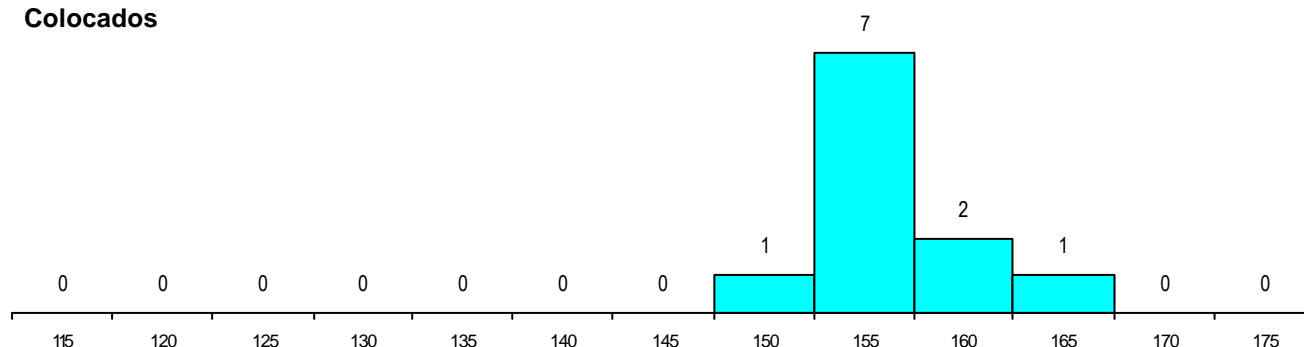

Estabelecimento: 7220 Instituto Politécnico de Lisboa - Escola Superior de Tecnologia da Saúde de Lisboa
Curso Superior: 9549 Farmácia
Licenciatura

OPÇÃO CANDIDATURA

Opção	Cands. %	Cols. %
1ª	18 22	2 18
2ª	23 28	5 45
3ª	7 8	1 9
4ª	19 23	0 0
5ª	10 12	1 9
6ª	6 7	2 18
Total	83	11

ETAPA COLOCAÇÃO (contingente)

Etapa Colocação	Cands. %	Cols. %	Nota
17 Geral	83 100	11 100	152.3
Total	83	11	

DISTRITO/CAE DE CANDIDATURA

Distrito Origem	Cands. %	Cols. %
Lisboa	39 47	5 45
Setúbal	16 19	4 36
Leiria	7 8	2 18
Santarém	4 5	0 0
Viseu	3 4	0 0
Guarda	2 2	0 0
Faro	2 2	0 0
Coimbra	2 2	0 0
Braga	2 2	0 0
Beja	2 2	0 0
R. A. Madeira	1 1	0 0
Viana do Castelo	1 1	0 0
Portalegre	1 1	0 0
Évora	1 1	0 0
Total	83	11

SEXO DOS CANDIDATOS

Sexo	Cands. %	Cols. %
Masc.	14 17	4 36
Femin.	69 83	7 64
Total	83	11

CURSO DO 12º ANO

Curso 12º ano	(15 mais frequentes)	
	Cands. %	Cols. %
N060 Ciências e Tecnologias	78 94	11 100
R810 Agrupamento 1 / geral	3 4	0 0
R820 Agrupamento 2 / geral	1 1	0 0
N971 Recorrente - Ciências Socioeconó	1 1	0 0

MÉDIAS dos Colocados

Nota de candidatura	156.5
Prova de ingresso	147.3
Média do 12º ano	161.4
Média do 10º/11º ano	161.4

DISTRIBUIÇÕES DE NOTAS DE CANDIDATURA

Candidatos

Colocados