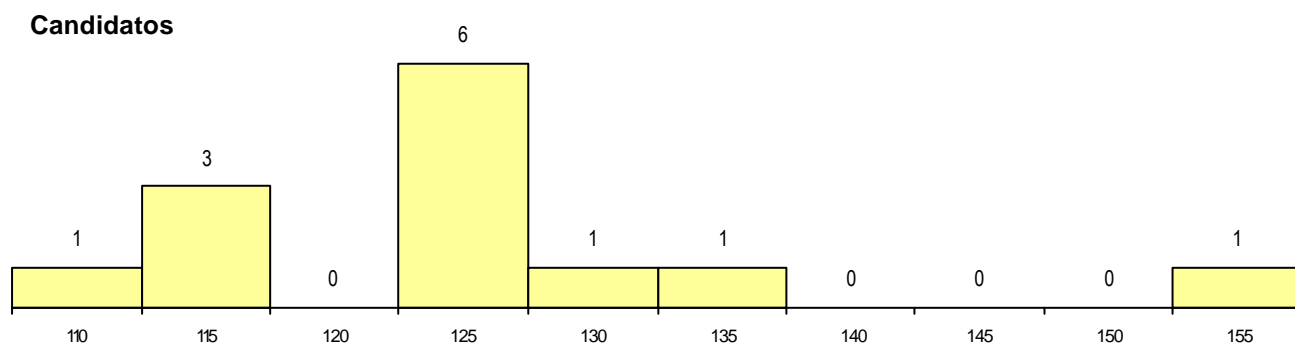

Estabelecimento: 3043 Instituto Politécnico de Bragança - Escola Superior de Tecnologia e de Gestão de Bragança
Curso Superior: 9126 Engenharia Química e Biológica
Licenciatura

OPÇÃO CANDIDATURA

Opção	Cands. %	Cols. %
1ª	1 8	1 25
2ª	4 31	2 50
3ª	2 15	1 25
4ª	1 8	0 0
5ª	3 23	0 0
6ª	2 15	0 0
Total	13	4

ETAPA COLOCAÇÃO (contingente)

Etapa Colocação	Cands. %	Cols. %	Nota
17 Geral	13 100	4 100	112.9
Total	13	4	

DISTRITO/CAE DE CANDIDATURA

Distrito Origem	Cands. %	Cols. %
Braga	5 38	1 25
Porto	4 31	1 25
Viseu	2 15	0 0
R. A. Açores	1 8	1 25
Viana do Castelo	1 8	1 25
Total	13	4

SEXO DOS CANDIDATOS

Sexo	Cands. %	Cols. %
Masc.	2 15	0 0
Femin.	11 85	4 100
Total	13	4

CURSO DO 12º ANO (15 mais frequentes)

Curso 12º ano	Cands. %	Cols. %
N060 Ciências e Tecnologias	11 85	4 100
N970 Recorrente - Ciências e Tecnolog	2 15	0 0

MÉDIAS dos Colocados

Nota de candidatura	120.0
Prova de ingresso	102.3
Média do 12º ano	129.5
Média do 10º/11º ano	129.5

DISTRIBUIÇÕES DE NOTAS DE CANDIDATURA