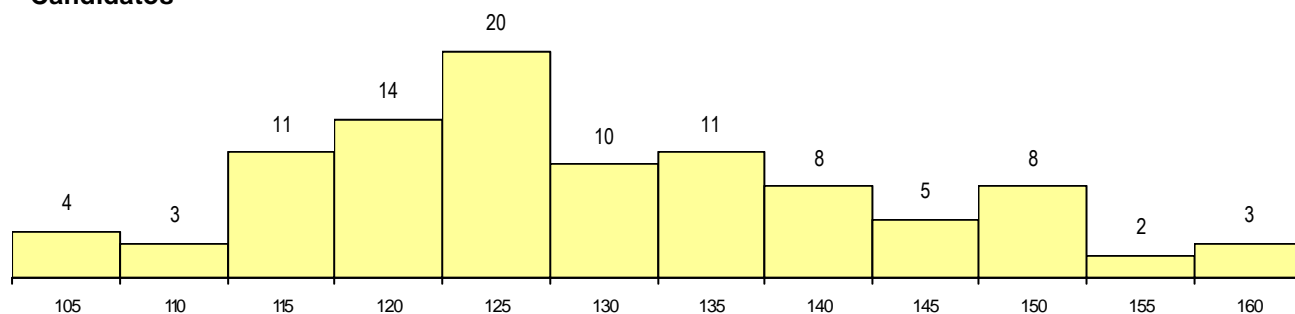

Estabelecimento: 3153 Instituto Politécnico de Setúbal - Escola Superior de Ciências Empresariais
Curso Superior: 9627 Contabilidade e Finanças
Licenciatura

OPÇÃO CANDIDATURA

Opção	Cands. %	Cols. %
1ª	21 21	7 70
2ª	19 19	0 0
3ª	20 20	1 10
4ª	11 11	1 10
5ª	13 13	0 0
6ª	15 15	1 10
Total	99	10

ETAPA COLOCAÇÃO (contingente)

Etapa Colocação	Cands. %	Cols. %	Nota
17 Geral	99 100	10 100	137.4
Total	99	10	

DISTRITO/CAE DE CANDIDATURA

Distrito Origem	Cands. %	Cols. %
Setúbal	71 72	8 80
Lisboa	24 24	2 20
R. A. Madeira	1 1	0 0
Leiria	1 1	0 0
Faro	1 1	0 0
Beja	1 1	0 0
Total	99	10

SEXO DOS CANDIDATOS

Sexo	Cands. %	Cols. %
Masc.	40 40	5 50
Femin.	59 60	5 50
Total	99	10

CURSO DO 12º ANO (15 mais frequentes)

Curso 12º ano	Cands. %	Cols. %
N060 Ciências e Tecnologias	25 25	3 30
N061 Ciências Socioeconómicas	17 17	3 30
N062 Ciências Sociais e Humanas	9 9	0 0
N085 Administração	6 6	0 0
N600 Cursos Profissionais (D.L. 74/200	4 4	0 0
PS21 Técnico de contabilidade	3 3	0 0
P412 Técnico de contabilidade	2 2	1 10
N082 Informática	2 2	1 10
N064 Artes Visuais	2 2	0 0
N977 Recorrente - Informática	2 2	0 0
N086 Marketing	2 2	0 0
R831 Agrupamento 3 / administração	2 2	0 0
N971 Recorrente - Ciências Socioeconóm	2 2	0 0
P610 Cursos Educação Formação (tod	2 2	0 0
P448 Técnico de hotelaria/restauração,	1 1	1 10

MÉDIAS dos Colocados

Nota de candidatura	149.3
Prova de ingresso	156.1
Média do 12º ano	145.6
Média do 10º/11º ano	145.6

DISTRIBUIÇÕES DE NOTAS DE CANDIDATURA

Candidatos