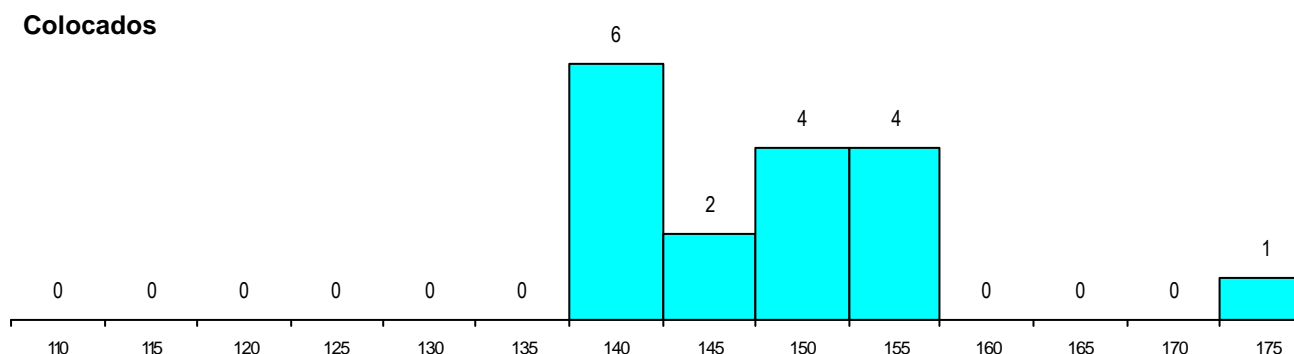

Estabelecimento: 0600 Universidade de Évora
Curso Superior: 9257 Arquitectura
Mestrado Integrado

OPÇÃO CANDIDATURA

Opção	Cands. %	Cols. %
1ª	20 32	7 41
2ª	13 21	2 12
3ª	6 10	4 24
4ª	14 22	1 6
5ª	7 11	2 12
6ª	3 5	1 6
Total	63	17

ETAPA COLOCAÇÃO (contingente)

Etapa Colocação	Cands. %	Cols. %	Nota
17 Geral	63 100	17 100	138.0
Total	63	17	

DISTRITO/CAE DE CANDIDATURA

Distrito Origem	Cands. %	Cols. %
Faro	12 19	4 24
Leiria	8 13	1 6
Porto	7 11	1 6
Setúbal	6 10	2 12
Évora	6 10	3 18
Santarém	4 6	0 0
Lisboa	4 6	0 0
Coimbra	4 6	1 6
Viseu	3 5	1 6
Braga	3 5	1 6
Castelo Branco	2 3	1 6
R. A. Madeira	1 2	1 6
Portalegre	1 2	0 0
Guarda	1 2	1 6
Aveiro	1 2	0 0
Total	63	17

SEXO DOS CANDIDATOS

Sexo	Cands. %	Cols. %
Masc.	27 43	8 47
Femin.	36 57	9 53
Total	63	17

CURSO DO 12º ANO (15 mais frequentes)

Curso 12º ano	Cands. %	Cols. %
N064 Artes Visuais	49 78	12 71
N060 Ciências e Tecnologias	11 17	4 24
P418 Técnico de design de moda	1 2	1 6
P417 Técnico de património cultural - g	1 2	0 0

MÉDIAS dos Colocados

Nota de candidatura 147.9
Prova de ingresso 144.3
Média do 12º ano 151.4
Média do 10º/11º ano 151.4

DISTRIBUIÇÕES DE NOTAS DE CANDIDATURA