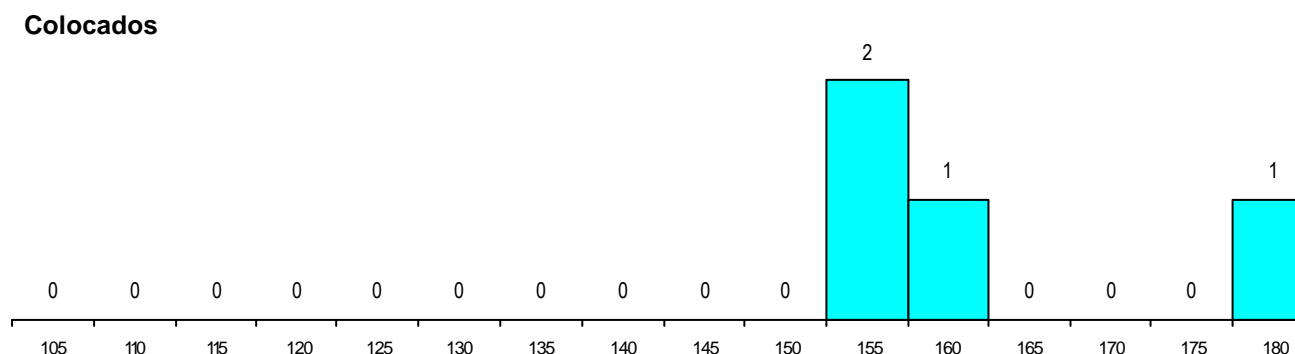

MÉDIAS dos Colocados

Nota de candidatura	161.8
Prova de ingresso	165.5
Média do 12º ano	159.3
Média do 10º/11º ano	159.3

DISTRIBUIÇÕES DE NOTAS DE CANDIDATURA

Estabelecimento: 7110 Escola Superior de Hotelaria e Turismo do Estoril
Curso Superior: 9995 Gestão do Lazer e Animação Turística (regime pós-laboral)
Licenciatura