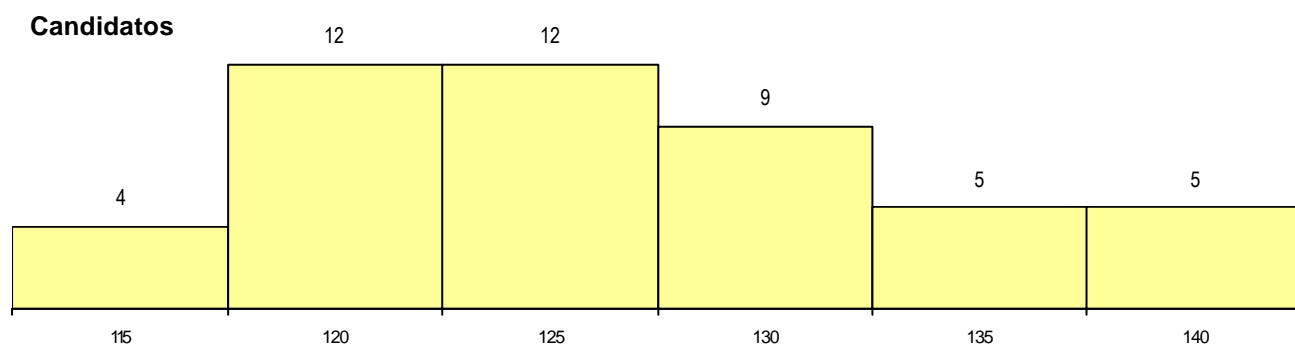

MÉDIAS dos Colocados

Nota de candidatura	137.5
Prova de ingresso	128.3
Média do 12º ano	145.0
Média do 10º/11º ano	145.0

DISTRIBUIÇÕES DE NOTAS DE CANDIDATURA

Estabelecimento: 7035 Universidade do Algarve - Escola Superior de Saúde de Faro
Curso Superior: 8149 Dietética e Nutrição
 Licenciatura