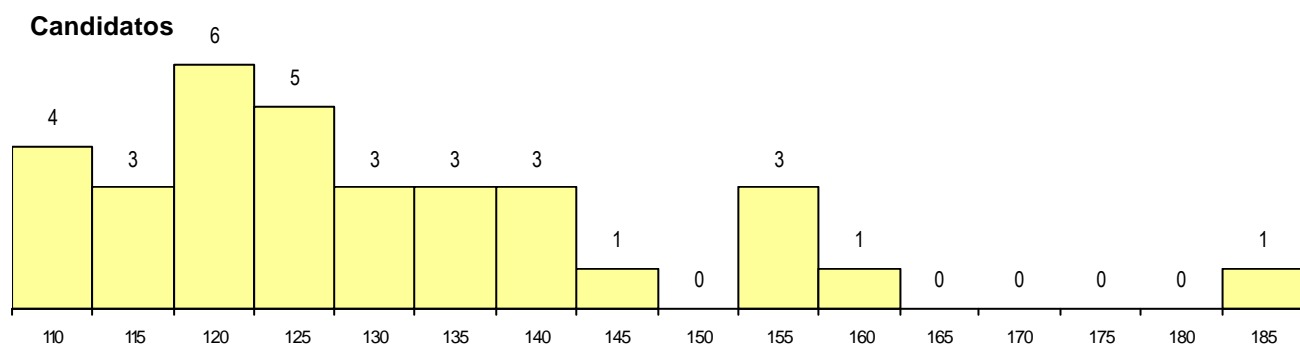

Estabelecimento: 0902 Universidade Nova de Lisboa - Faculdade de Ciências Sociais e Humanas
Curso Superior: 9182 História da Arte
Licenciatura

OPÇÃO CANDIDATURA

Opção	Cands. %	Cols. %
1ª	2 6	1 10
2ª	7 21	2 20
3ª	3 9	2 20
4ª	4 12	1 10
5ª	12 36	3 30
6ª	5 15	1 10
Total	33	10

ETAPA COLOCAÇÃO (contingente)

Etapa Colocação	Cands. %	Cols. %	Nota
17 Geral	33 100	10 100	115.0
Total	33	10	

DISTRITO/CAE DE CANDIDATURA

Distrito Origem	Cands. %	Cols. %
Lisboa	21 64	8 80
Setúbal	4 12	1 10
Beja	2 6	0 0
Viseu	1 3	0 0
Santarém	1 3	0 0
Faro	1 3	0 0
Évora	1 3	0 0
Castelo Branco	1 3	1 10
Braga	1 3	0 0
Total	33	10

SEXO DOS CANDIDATOS

Sexo	Cands. %	Cols. %
Masc.	9 27	2 20
Femin.	24 73	8 80
Total	33	10

CURSO DO 12º ANO (15 mais frequentes)

Curso 12º ano	Cands. %	Cols. %
N064 Artes Visuais	13 39	2 20
N062 Ciências Sociais e Humanas	7 21	2 20
N070 Comunicação Audiovisual	2 6	2 20
N060 Ciências e Tecnologias	2 6	1 10
Q950 Equivalências	1 3	1 10
P209 Técnico de produção industrial (C	1 3	1 10
N974 Recorrente - Artes Visuais	1 3	1 10
R840 Agrupamento 4 / geral	1 3	0 0
R820 Agrupamento 2 / geral	1 3	0 0
P781 Técnico de serviços pessoais e è	1 3	0 0
P522 Teatro/interpretação	1 3	0 0
P426 Técnico de estilismo industrial	1 3	0 0
N600 Cursos Profissionais (D.L. 74/200	1 3	0 0

MÉDIAS dos Colocados

Nota de candidatura	130.6
Prova de ingresso	126.9
Média do 12º ano	134.2
Média do 10º/11º ano	134.2

DISTRIBUIÇÕES DE NOTAS DE CANDIDATURA