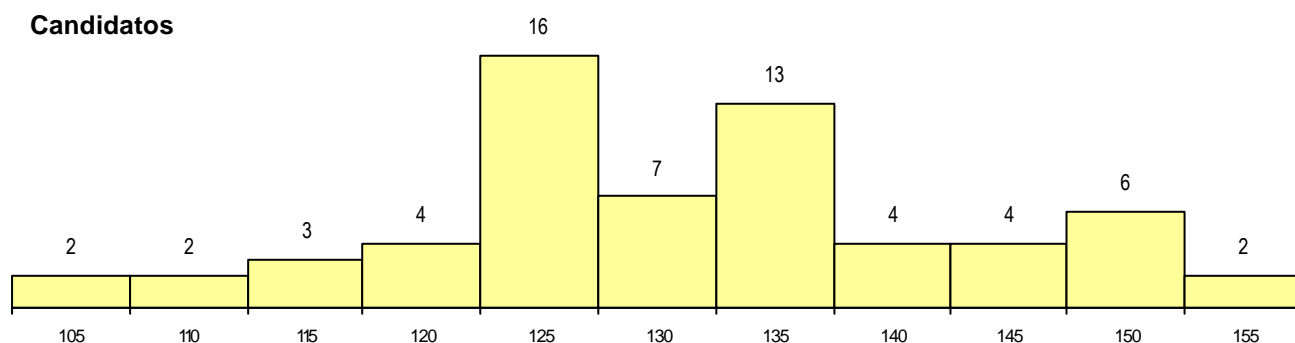

Estabelecimento: 3011 Universidade de Aveiro - Instituto Superior de Contabilidade e Administração de Aveiro
Curso Superior: 9205 Marketing
Licenciatura

OPÇÃO CANDIDATURA

Opção	Cands. %	Cols. %
1ª	18 29	2 67
2ª	17 27	1 33
3ª	13 21	0 0
4ª	9 14	0 0
5ª	3 5	0 0
6ª	3 5	0 0
Total	63	3

ETAPA COLOCAÇÃO (contingente)

Etapa Colocação	Cands. %	Cols. %	Nota
17 Geral	63 100	3 100	147.7
Total	63	3	

DISTRITO/CAE DE CANDIDATURA

Distrito Origem	Cands. %	Cols. %
Aveiro	21 33	0 0
Porto	16 25	1 33
Braga	9 14	1 33
Viseu	4 6	0 0
Vila Real	3 5	0 0
Viana do Castelo	2 3	0 0
Setúbal	2 3	1 33
Coimbra	2 3	0 0
Leiria	1 2	0 0
Guarda	1 2	0 0
Castelo Branco	1 2	0 0
Bragança	1 2	0 0
Total	63	3

SEXO DOS CANDIDATOS

Sexo	Cands. %	Cols. %
Masc.	36 57	1 33
Femin.	27 43	2 67
Total	63	3

CURSO DO 12º ANO (15 mais frequentes)

Curso 12º ano	Cands. %	Cols. %
N060 Ciências e Tecnologias	14 22	0 0
N061 Ciências Socioeconómicas	8 13	2 67
N062 Ciências Sociais e Humanas	7 11	0 0
N600 Cursos Profissionais (D.L. 74/200	4 6	0 0
N085 Administração	3 5	0 0
N971 Recorrente - Ciências Socioeconó	2 3	0 0
N081 Electrotecnia e Electrónica	2 3	0 0
P610 Cursos Educação Formação (tod	2 3	0 0
N086 Marketing	2 3	0 0
P347 Técnico de marketing	2 3	0 0
U220 Ens. secundário recorrente (todos	1 2	1 33
N064 Artes Visuais	1 2	0 0
N084 Multimédia	1 2	0 0
N089 Desporto	1 2	0 0
N578 Informática	1 2	0 0

MÉDIAS dos Colocados

Nota de candidatura	151.5
Prova de ingresso	154.7
Média do 12º ano	149.7
Média do 10º/11º ano	149.7

DISTRIBUIÇÕES DE NOTAS DE CANDIDATURA