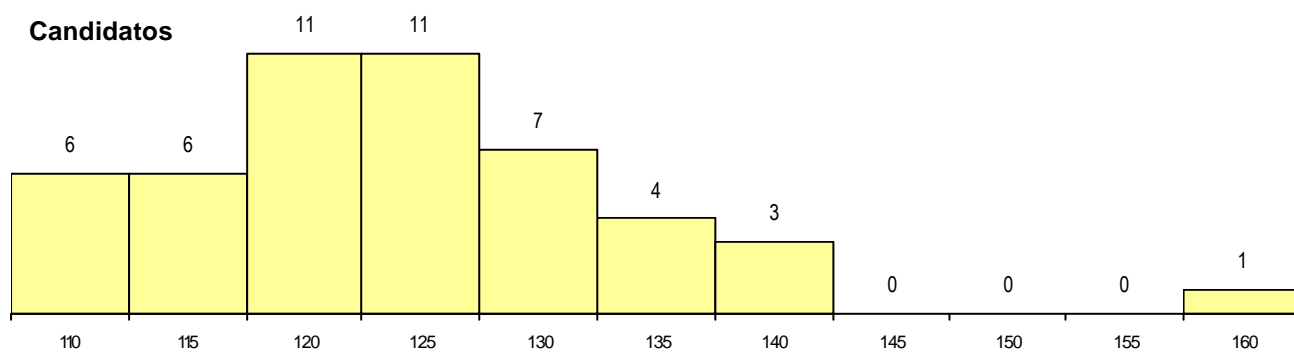

Estabelecimento: 0300 Universidade de Aveiro
Curso Superior: 9116 Engenharia Geológica
Licenciatura

OPÇÃO CANDIDATURA

Opção	Cands. %	Cols. %
1ª	11 22	1 33
2ª	8 16	0 0
3ª	12 24	1 33
4ª	11 22	1 33
5ª	6 12	0 0
6ª	1 2	0 0
Total	49	3

ETAPA COLOCAÇÃO (contingente)

Etapa Colocação	Cands. %	Cols. %	Nota
17 Geral	49 100	3 100	130.5
Total	49	3	

DISTRITO/CAE DE CANDIDATURA

Distrito Origem	Cands. %	Cols. %
Aveiro	22 45	1 33
Porto	8 16	1 33
Coimbra	4 8	0 0
Guarda	3 6	0 0
R. A. Madeira	2 4	0 0
Viseu	2 4	1 33
Santarém	2 4	0 0
Braga	2 4	0 0
Viana do Castelo	1 2	0 0
Lisboa	1 2	0 0
Leiria	1 2	0 0
Castelo Branco	1 2	0 0
Total	49	3

SEXO DOS CANDIDATOS

Sexo	Cands. %	Cols. %
Masc.	25 51	0 0
Femin.	24 49	3 100
Total	49	3

CURSO DO 12º ANO (15 mais frequentes)

Curso 12º ano	Cands. %	Cols. %
N060 Ciências e Tecnologias	44 90	3 100
R810 Agrupamento 1 / geral	3 6	0 0
R840 Agrupamento 4 / geral	1 2	0 0
N970 Recorrente - Ciências e Technolog	1 2	0 0

MÉDIAS dos Colocados

Nota de candidatura 131.8
Prova de ingresso 121.0
Média do 12º ano 142.7
Média do 10º/11º ano 142.7

DISTRIBUIÇÕES DE NOTAS DE CANDIDATURA