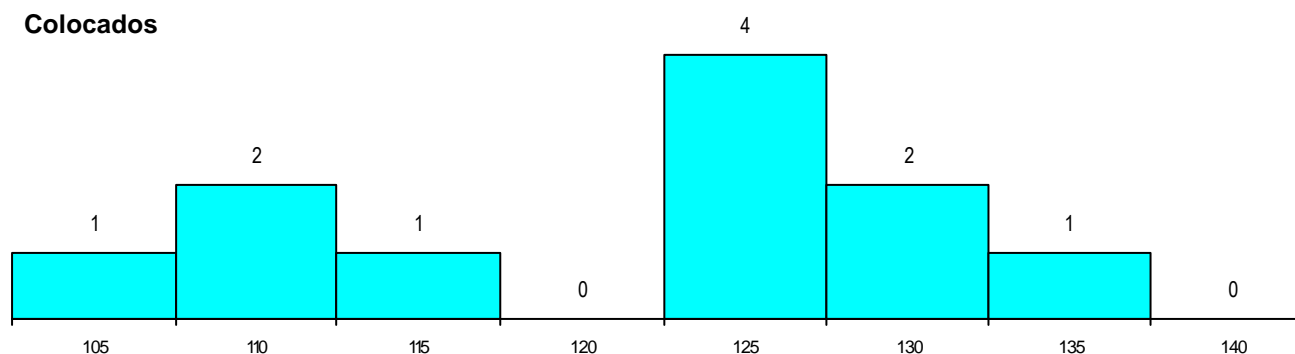

MÉDIAS dos Colocados

Nota de candidatura	121.0
Prova de ingresso	110.2
Média do 12º ano	126.8
Média do 10º/11º ano	126.8

DISTRIBUIÇÕES DE NOTAS DE CANDIDATURA

Estabelecimento: 3065 Instituto Politécnico de Coimbra - Escola Superior de Tecnologia e Gestão de Oliveira do Hospital
Curso Superior: 9672 Administração e Marketing
Licenciatura