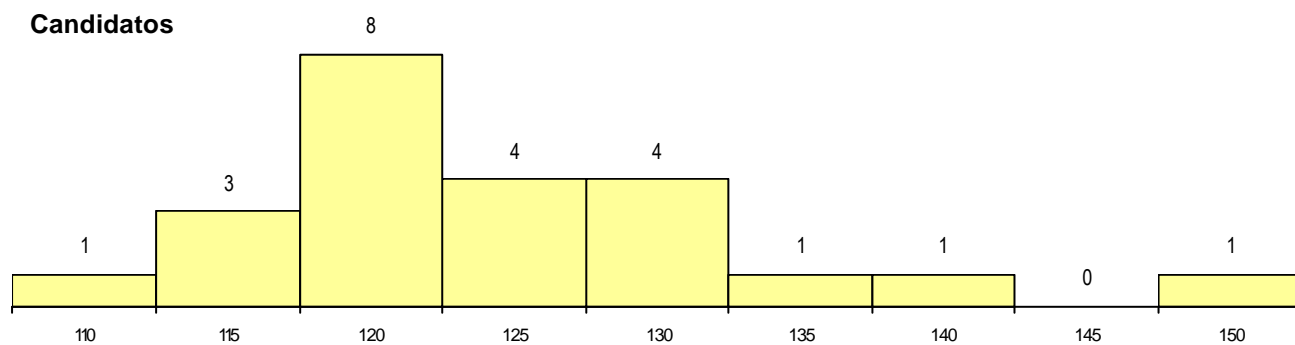

MÉDIAS dos Colocados

Nota de candidatura	127.3
Prova de ingresso	126.7
Média do 12º ano	128.0
Média do 10º/11º ano	128.0

DISTRIBUIÇÕES DE NOTAS DE CANDIDATURA

Estabelecimento: 0600 Universidade de Évora
Curso Superior: 9147 Gestão
 Licenciatura