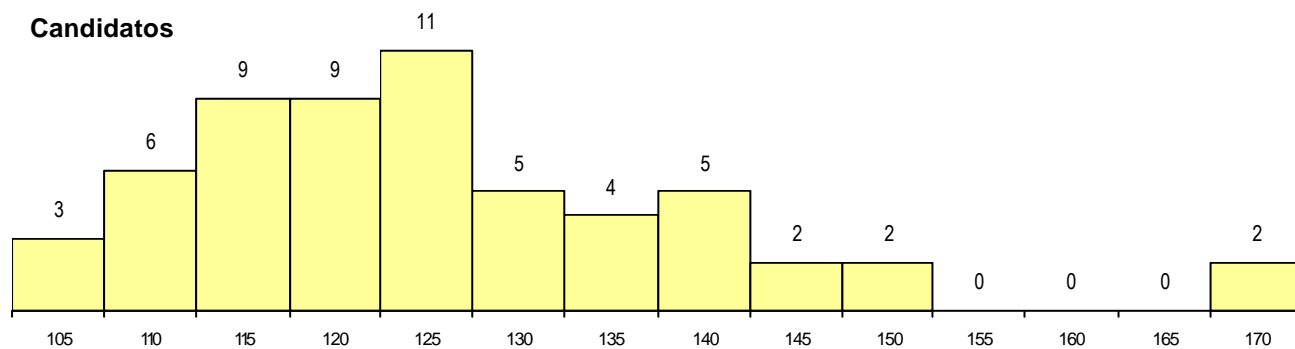

Estabelecimento: 3031 Instituto Politécnico do Cávado e do Ave - Escola Superior de Gestão
Curso Superior: 8092 Gestão Bancária e Seguros (regime pós-laboral)
Licenciatura

OPÇÃO CANDIDATURA

Opção	Cands. %	Cols. %
1ª	14 24	2 67
2ª	14 24	1 33
3ª	8 14	0 0
4ª	7 12	0 0
5ª	10 17	0 0
6ª	5 9	0 0
Total	58	3

ETAPA COLOCAÇÃO (contingente)

Etapa Colocação	Cands. %	Cols. %	Nota
17 Geral	58 100	3 100	138.3
Total	58	3	

DISTRITO/CAE DE CANDIDATURA

Distrito Origem	Cands. %	Cols. %
Braga	49 84	2 67
Viana do Castelo	5 9	0 0
Porto	4 7	1 33
Total	58	3

SEXO DOS CANDIDATOS

Sexo	Cands. %	Cols. %
Masc.	23 40	1 33
Femin.	35 60	2 67
Total	58	3

CURSO DO 12º ANO (15 mais frequentes)

Curso 12º ano	Cands. %	Cols. %
N060 Ciências e Tecnologias	6 10	1 33
N085 Administração	6 10	0 0
N062 Ciências Sociais e Humanas	5 9	0 0
N600 Cursos Profissionais (D.L. 74/200)	5 9	0 0
U220 Ens. secundário recorrente (todos	5 9	0 0
P345 Profissionais de formação bancári	4 7	2 67
E002 2.º curso	3 5	0 0
N064 Artes Visuais	2 3	0 0
N980 Recorrente - Administração	2 3	0 0
R831 Agrupamento 3 / administração	2 3	0 0
R810 Agrupamento 1 / geral	2 3	0 0
N971 Recorrente - Ciências Socioeconó	1 2	0 0
N061 Ciências Socioeconómicas	1 2	0 0
R820 Agrupamento 2 / geral	1 2	0 0
R812 Agrupamento 1 / electrotecnia/elex	1 2	0 0

MÉDIAS dos Colocados

Nota de candidatura	152.9
Prova de ingresso	160.7
Média do 12º ano	148.7
Média do 10º/11º ano	148.7

DISTRIBUIÇÕES DE NOTAS DE CANDIDATURA