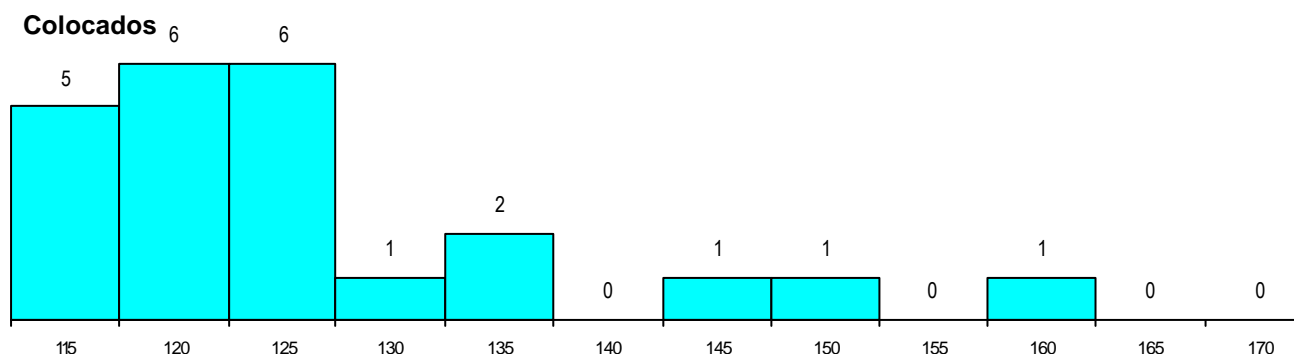

Estabelecimento: 3141 Instituto Politécnico de Santarém - Escola Superior Agrária de Santarém
Curso Superior: 9482 Nutrição Humana e Qualidade Alimentar
Licenciatura

OPÇÃO CANDIDATURA

Opção	Cands. %	Cols. %
1ª	6 8	6 26
2ª	18 24	7 30
3ª	14 19	3 13
4ª	13 17	5 22
5ª	14 19	1 4
6ª	10 13	1 4
Total	75	23

ETAPA COLOCAÇÃO (contingente)

Etapa Colocação	Cands. %	Cols. %	Nota
17 Geral	75 100	23 100	113.6
Total	75	23	

DISTRITO/CAE DE CANDIDATURA

Distrito Origem	Cands. %	Cols. %
Santarém	16 21	5 22
Lisboa	14 19	6 26
Leiria	7 9	0 0
Castelo Branco	5 7	0 0
Setúbal	4 5	0 0
Viseu	3 4	0 0
Portalegre	3 4	2 9
Aveiro	3 4	2 9
Faro	3 4	1 4
Coimbra	3 4	2 9
Vila Real	2 3	1 4
Viana do Castelo	2 3	1 4
R. A. Açores	2 3	0 0
Évora	2 3	0 0
Beja	2 3	2 9
Guarda	2 3	0 0
R. A. Madeira	1 1	1 4
Braga	1 1	0 0
Total	75	23

SEXO DOS CANDIDATOS

Sexo	Cands. %	Cols. %
Masc.	9 12	1 4
Femin.	66 88	22 96
Total	75	23

CURSO DO 12º ANO

(15 mais frequentes)

Curso 12º ano	Cands. %	Cols. %
N060 Ciências e Tecnologias	57 76	15 65
R810 Agrupamento 1 / geral	3 4	2 9
N089 Desporto	3 4	1 4
U220 Ens. secundário recorrente (todos	2 3	1 4
P610 Cursos Educação Formação (tod	2 3	1 4
N970 Recorrente - Ciências e Tecnolog	2 3	0 0
Q950 Equivalências	1 1	1 4
N977 Recorrente - Informática	1 1	1 4
P434 Técnico de construção civil	1 1	0 0
P353 Técnico de gestão do ambiente	1 1	0 0
N600 Cursos Profissionais (D.L. 74/200	1 1	0 0

MÉDIAS dos Colocados

Nota de candidatura	125.9
Prova de ingresso	112.8
Média do 12º ano	132.9
Média do 10º/11º ano	132.9

DISTRIBUIÇÕES DE NOTAS DE CANDIDATURA