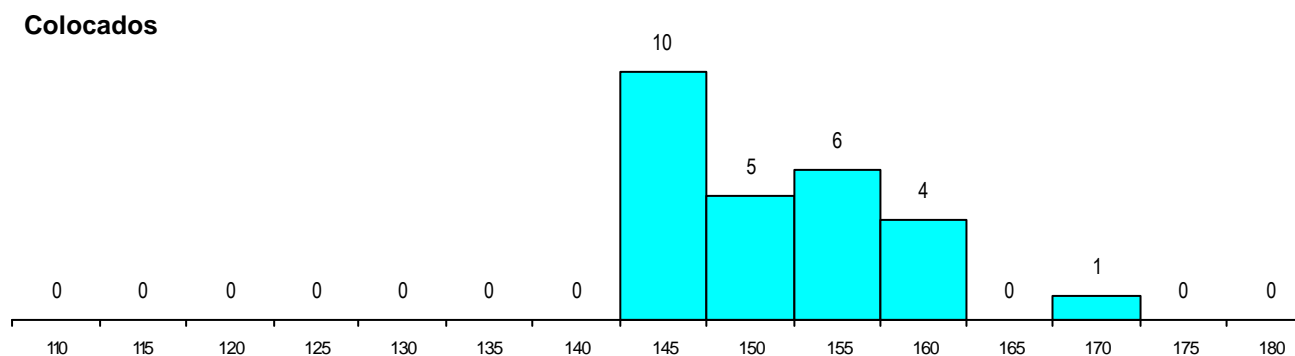

Estabelecimento: 1105 Universidade do Porto - Faculdade de Engenharia
Curso Superior: 9360 Engenharia Civil
Mestrado Integrado

OPÇÃO CANDIDATURA

Opção	Cands. %	Cols. %
1ª	80 51	21 81
2ª	26 16	2 8
3ª	25 16	1 4
4ª	11 7	2 8
5ª	7 4	0 0
6ª	9 6	0 0
Total	158	26

ETAPA COLOCAÇÃO (contingente)

Etapa Colocação	Cands. %	Cols. %	Nota
17 Geral	158 100	26 100	145.8
Total	158	26	

DISTRITO/CAE DE CANDIDATURA

Distrito Origem	Cands. %	Cols. %
Porto	95 60	10 38
Braga	13 8	2 8
Viana do Castelo	12 8	2 8
Aveiro	10 6	2 8
Vila Real	9 6	5 19
Bragança	7 4	3 12
Guarda	3 2	0 0
Viseu	2 1	1 4
Lisboa	2 1	0 0
Faro	2 1	1 4
R. A. Açores	1 1	0 0
Santarém	1 1	0 0
Leiria	1 1	0 0
Total	158	26

SEXO DOS CANDIDATOS

Sexo	Cands. %	Cols. %
Masc.	116 73	14 54
Femin.	42 27	12 46
Total	158	26

CURSO DO 12º ANO (15 mais frequentes)

Curso 12º ano	Cands. %	Cols. %
N060 Ciências e Tecnologias	152 96	24 92
NA01 Química, Ambiente e Qualidade (\	1 1	1 4
N997 Informática (INA)	1 1	1 4
U220 Ens. secundário recorrente (todos	1 1	0 0
R810 Agrupamento 1 / geral	1 1	0 0
NA03 Biotecnologia (VC)	1 1	0 0
N064 Artes Visuais	1 1	0 0

MÉDIAS dos Colocados

Nota de candidatura	151.5
Prova de ingresso	143.3
Média do 12º ano	159.5
Média do 10º/11º ano	159.5

DISTRIBUIÇÕES DE NOTAS DE CANDIDATURA