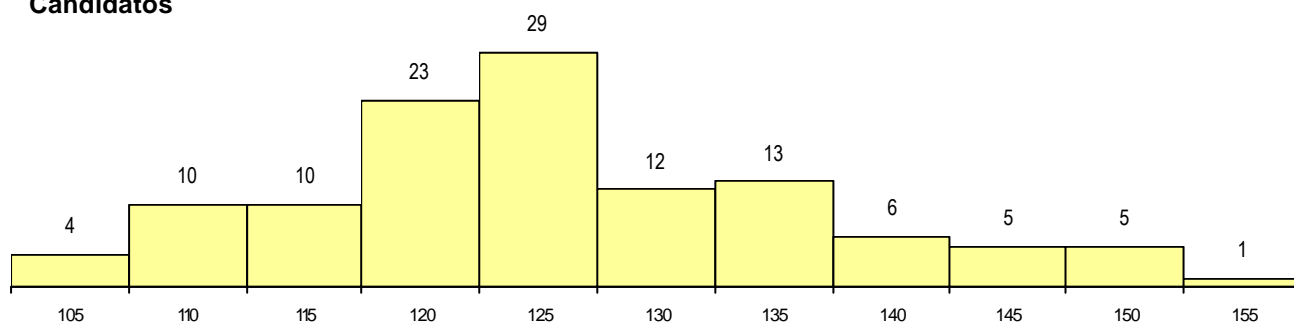

OPÇÃO CANDIDATURA

Opção	Cands. %	Cols. %
1ª	17 14	11 42
2ª	23 19	5 19
3ª	18 15	4 15
4ª	29 25	3 12
5ª	19 16	2 8
6ª	12 10	1 4
Total	118	26

ETAPA COLOCAÇÃO (contingente)

Etapa Colocação	Cands. %	Cols. %	Nota
17 Geral	118 100	26 100	121.0
Total	118	26	

DISTRITO/CAE DE CANDIDATURA

Distrito Origem	Cands. %	Cols. %
Viseu	37 31	9 35
Braga	21 18	5 19
Aveiro	13 11	2 8
Vila Real	10 8	0 0
Porto	8 7	3 12
Coimbra	5 4	0 0
Setúbal	4 3	1 4
Castelo Branco	4 3	0 0
Leiria	3 3	0 0
Guarda	3 3	1 4
Lisboa	3 3	1 4
Évora	2 2	1 4
Santarém	2 2	1 4
Bragança	1 1	1 4
Viana do Castelo	1 1	1 4
Faro	1 1	0 0
Total	118	26

SEXO DOS CANDIDATOS

Sexo	Cands. %	Cols. %
Masc.	35 30	8 31
Femin.	83 70	18 69
Total	118	26

CURSO DO 12º ANO (15 mais frequentes)

Curso 12º ano	Cands. %	Cols. %
N062 Ciências Sociais e Humanas	53 45	15 58
N060 Ciências e Tecnologias	21 18	4 15
N088 Acção Social	6 5	2 8
N970 Recorrente - Ciências e Technolog	4 3	0 0
N972 Recorrente - Ciências Sociais e H	3 3	0 0
N671 Design de Comunicação/Multiméd	2 2	1 4
N064 Artes Visuais	2 2	1 4
N063 Línguas e Literaturas	2 2	0 0
P389 Animador sociocultural	2 2	0 0
N082 Informática	2 2	0 0
U220 Ens. secundário recorrente (todos	2 2	0 0
T131 Técnico de secretariado	1 1	1 4
N675 Comunicação e Informação Multin	1 1	1 4
P424 Técnico de electrónica/audio, víde	1 1	1 4
R810 Agrupamento 1 / geral	1 1	0 0

MÉDIAS dos Colocados

Nota de candidatura	127.9
Prova de ingresso	119.1
Média do 12º ano	132.7
Média do 10º/11º ano	132.7

DISTRIBUIÇÕES DE NOTAS DE CANDIDATURA

Candidatos