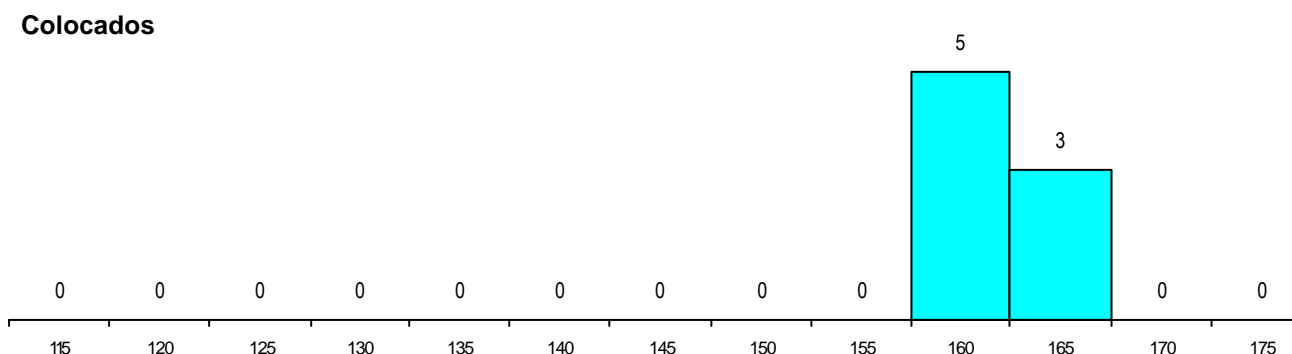

Estabelecimento: 5302 Universidade de Lisboa - Faculdade de Belas-Artes
Curso Superior: 9754 Escultura
Licenciatura

OPÇÃO CANDIDATURA

Opção	Cands. %	Cols. %
1ª	10 11	0 0
2ª	22 24	2 25
3ª	15 16	0 0
4ª	18 20	4 50
5ª	21 23	2 25
6ª	5 5	0 0
Total	91	8

ETAPA COLOCAÇÃO (contingente)

Etapa Colocação	Cands. %	Cols. %	Nota
17 Geral	91 100	8 100	159.5
Total	91	8	

DISTRITO/CAE DE CANDIDATURA

Distrito Origem	Cands. %	Cols. %
Lisboa	65 71	7 88
Setúbal	9 10	0 0
Faro	5 5	0 0
Porto	4 4	0 0
Évora	2 2	0 0
R. A. Madeira	1 1	0 0
Viana do Castelo	1 1	0 0
Santarém	1 1	0 0
Leiria	1 1	0 0
Coimbra	1 1	1 13
Braga	1 1	0 0
Total	91	8

SEXO DOS CANDIDATOS

Sexo	Cands. %	Cols. %
Masc.	36 40	1 13
Femin.	55 60	7 88
Total	91	8

CURSO DO 12º ANO

Curso 12º ano	Cands. %	Cols. %
N064 Artes Visuais	61 67	8 100
N073 Produção Artística	7 8	0 0
N974 Recorrente - Artes Visuais	3 3	0 0
N070 Comunicação Audiovisual	3 3	0 0
N072 Design de Produto	3 3	0 0
N060 Ciências e Tecnologias	2 2	0 0
P363 Técnico de artes gráficas	2 2	0 0
U220 Ens. secundário recorrente (todos)	1 1	0 0
P378 Técnico de desenho gráfico	1 1	0 0
P418 Técnico de design de moda	1 1	0 0
N084 Multimédia	1 1	0 0
N083 Design de Equipamento	1 1	0 0
P564 Técnico de multimédia	1 1	0 0
P610 Cursos Educação Formação (tod)	1 1	0 0
Q950 Equivalências	1 1	0 0

MÉDIAS dos Colocados

Nota de candidatura	161.3
Prova de ingresso	171.3
Média do 12º ano	151.3
Média do 10º/11º ano	151.3

DISTRIBUIÇÕES DE NOTAS DE CANDIDATURA