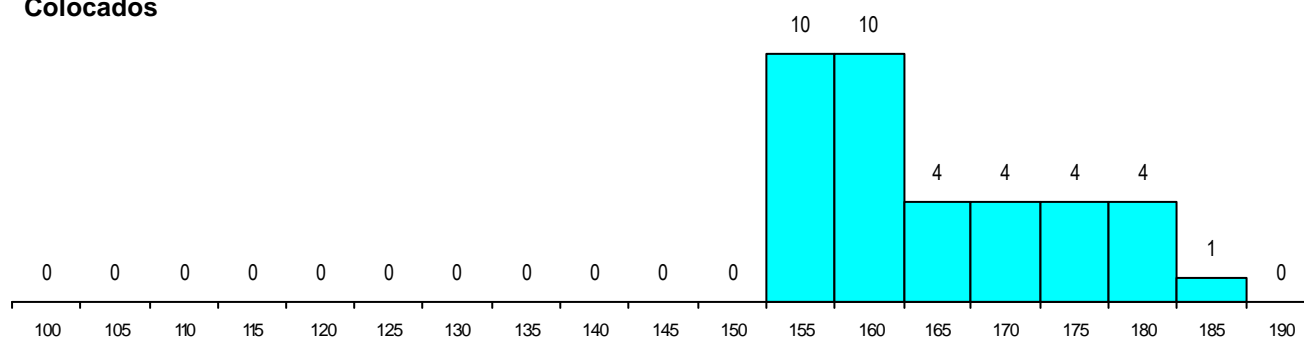

Estabelecimento: 7003 Escola Superior de Enfermagem do Porto
Curso Superior: 9500 Enfermagem
Licenciatura

OPÇÃO CANDIDATURA

Opção	Cands. %	Cols. %
1ª	114 48	14 38
2ª	44 18	4 11
3ª	34 14	11 30
4ª	23 10	3 8
5ª	15 6	3 8
6ª	9 4	2 5
Total	239	37

ETAPA COLOCAÇÃO (contingente)

Etapa Colocação	Cands. %	Cols. %	Nota
17 Geral	239 100	37 100	153.0
Total	239	37	

DISTRITO/CAE DE CANDIDATURA

Distrito Origem	Cands. %	Cols. %
Porto	133 56	27 73
Braga	37 15	5 14
Aveiro	25 10	1 3
Lisboa	11 5	0 0
Viana do Castelo	8 3	3 8
R. A. Madeira	5 2	1 3
Vila Real	4 2	0 0
Coimbra	4 2	0 0
Viseu	3 1	0 0
Setúbal	3 1	0 0
Leiria	3 1	0 0
Guarda	2 1	0 0
Santarém	1 0	0 0
Total	239	37

SEXO DOS CANDIDATOS

Sexo	Cands. %	Cols. %
Masc.	41 17	6 16
Femin.	198 83	31 84
Total	239	37

CURSO DO 12º ANO (15 mais frequentes)

Curso 12º ano	Cands. %	Cols. %
N060 Ciências e Tecnologias	212 89	36 97
N970 Recorrente - Ciências e Technolog	8 3	0 0
R810 Agrupamento 1 / geral	5 2	0 0
N572 Análises Químico-Biológicas	3 1	0 0
N061 Ciências Socioeconómicas	2 1	0 0
P381 Técnico de comunicação/marketir	1 0	1 3
R197 Técnico de animação e gestão de	1 0	0 0
NA03 Biotecnologia (VC)	1 0	0 0
N972 Recorrente - Ciências Sociais e H	1 0	0 0
N600 Cursos Profissionais (D.L. 74/200	1 0	0 0
N062 Ciências Sociais e Humanas	1 0	0 0

MÉDIAS dos Colocados

Nota de candidatura	164.5
Prova de ingresso	165.5
Média do 12º ano	163.5
Média do 10º/11º ano	163.5

DISTRIBUIÇÕES DE NOTAS DE CANDIDATURA

Candidatos

Colocados