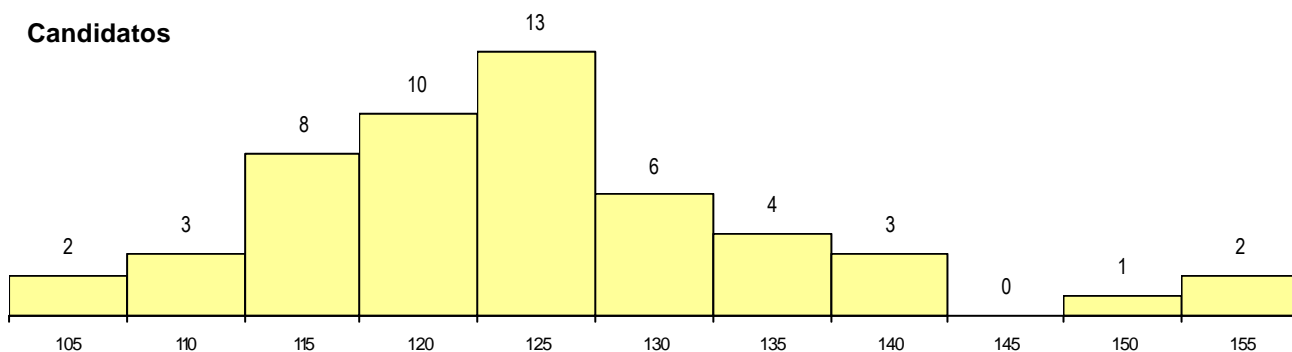

Estabelecimento: 1200 Universidade de Trás-os-Montes e Alto Douro
Curso Superior: 9752 Enologia
Licenciatura

OPÇÃO CANDIDATURA

Opção	Cands. %	Cols. %
1ª	8 15	8 53
2ª	2 4	0 0
3ª	7 13	2 13
4ª	9 17	2 13
5ª	11 21	1 7
6ª	15 29	2 13
Total	52	15

ETAPA COLOCAÇÃO (contingente)

Etapa Colocação	Cands. %	Cols. %	Nota
17 Geral	52 100	15 100	108.0
Total	52	15	

DISTRITO/CAE DE CANDIDATURA

Distrito Origem	Cands. %	Cols. %
Vila Real	21 40	7 47
Braga	9 17	1 7
Porto	5 10	1 7
Viana do Castelo	4 8	1 7
Viseu	3 6	2 13
Lisboa	3 6	1 7
Santarém	2 4	1 7
Leiria	1 2	0 0
Faro	1 2	0 0
Coimbra	1 2	0 0
Bragança	1 2	0 0
Aveiro	1 2	1 7
Total	52	15

SEXO DOS CANDIDATOS

Sexo	Cands. %	Cols. %
Masc.	30 58	11 73
Femin.	22 42	4 27
Total	52	15

CURSO DO 12º ANO (15 mais frequentes)

Curso 12º ano	Cands. %	Cols. %
N060 Ciências e Tecnologias	38 73	9 60
N970 Recorrente - Ciências e Tecnol	5 10	1 7
N061 Ciências Socioeconómicas	3 6	2 13
P610 Cursos Educação Formação (tod	1 2	1 7
P432 Técnico de viticultura e enologia	1 2	1 7
N669 Informática	1 2	1 7
R812 Agrupamento 1 / electrotecni/elex	1 2	0 0
R810 Agrupamento 1 / geral	1 2	0 0
N089 Desporto	1 2	0 0

MÉDIAS dos Colocados

Nota de candidatura	123.0
Prova de ingresso	110.5
Média do 12º ano	129.7
Média do 10º/11º ano	129.7

DISTRIBUIÇÕES DE NOTAS DE CANDIDATURA