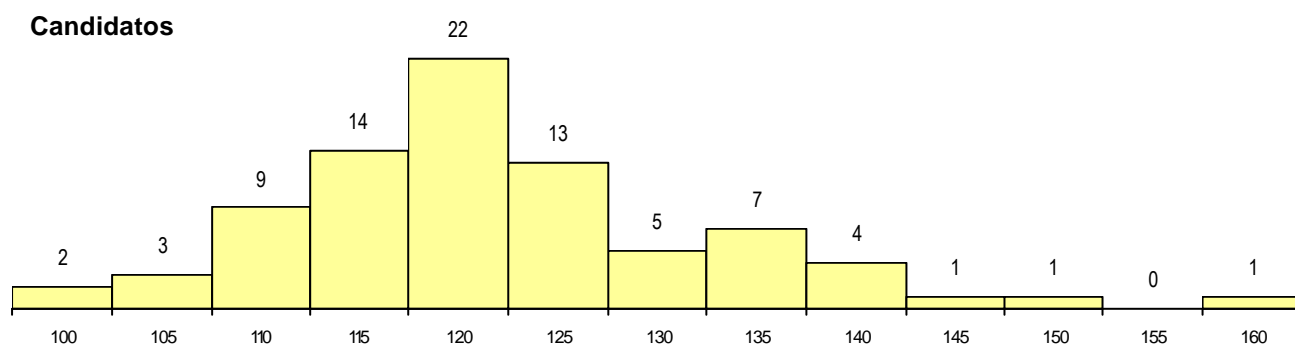

Estabelecimento: 1000 Universidade do Minho
Curso Superior: 9138 Estudos Portugueses e Lusófonos
Licenciatura

OPÇÃO CANDIDATURA

Opção	Cands. %	Cols. %
1ª	11 13	0 0
2ª	19 23	3 43
3ª	14 17	2 29
4ª	19 23	1 14
5ª	5 6	0 0
6ª	14 17	1 14
Total	82	7

ETAPA COLOCAÇÃO (contingente)

Etapa Colocação	Cands. %	Cols. %	Nota
17 Geral	82 100	7 100	134.4
Total	82	7	

DISTRITO/CAE DE CANDIDATURA

Distrito Origem	Cands. %	Cols. %
Braga	71 87	7 100
Porto	4 5	0 0
Viana do Castelo	3 4	0 0
Vila Real	2 2	0 0
Viseu	1 1	0 0
Guarda	1 1	0 0
Total	82	7

SEXO DOS CANDIDATOS

Sexo	Cands. %	Cols. %
Masc.	32 39	4 57
Femin.	50 61	3 43
Total	82	7

CURSO DO 12º ANO (15 mais frequentes)

Curso 12º ano	Cands. %	Cols. %
N062 Ciências Sociais e Humanas	28 34	2 29
N060 Ciências e Tecnologias	10 12	3 43
N972 Recorrente - Ciências Sociais e H	4 5	0 0
U220 Ens. secundário recorrente (todos	4 5	0 0
N970 Recorrente - Ciências e Tecnolog	4 5	0 0
N088 Acção Social	3 4	1 14
R840 Agrupamento 4 / geral	3 4	0 0
N063 Línguas e Literaturas	3 4	0 0
R810 Agrupamento 1 / geral	2 2	0 0
N061 Ciências Socioeconómicas	2 2	0 0
N082 Informática	2 2	0 0
P472 Técnico de informática/gestão	2 2	0 0
N085 Administração	2 2	0 0
N983 Recorrente - Acção Social	1 1	1 14
E001 1.º curso	1 1	0 0

MÉDIAS dos Colocados

Nota de candidatura	136.6
Prova de ingresso	133.3
Média do 12º ano	138.9
Média do 10º/11º ano	138.9

DISTRIBUIÇÕES DE NOTAS DE CANDIDATURA