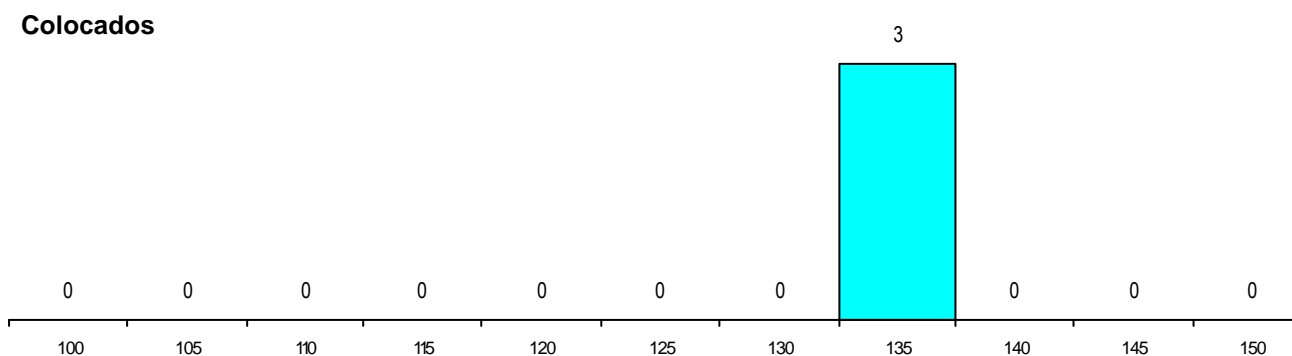

Estabelecimento: 1000 Universidade do Minho
Curso Superior: 9193 Línguas e Culturas Orientais
Licenciatura

OPÇÃO CANDIDATURA

Opção	Cands. %	Cols. %
1ª	13 26	2 67
2ª	5 10	0 0
3ª	7 14	1 33
4ª	10 20	0 0
5ª	6 12	0 0
6ª	9 18	0 0
Total	50	3

ETAPA COLOCAÇÃO (contingente)

Etapa Colocação	Cands. %	Cols. %	Nota
17 Geral	50 100	3 100	134.8
Total	50	3	

DISTRITO/CAE DE CANDIDATURA

Distrito Origem	Cands. %	Cols. %
Braga	36 72	2 67
Porto	12 24	1 33
R. A. Açores	1 2	0 0
Lisboa	1 2	0 0
Total	50	3

SEXO DOS CANDIDATOS

Sexo	Cands. %	Cols. %
Masc.	21 42	3 100
Femin.	29 58	0 0
Total	50	3

CURSO DO 12º ANO (15 mais frequentes)

Curso 12º ano	Cands. %	Cols. %
N062 Ciências Sociais e Humanas	13 26	1 33
N060 Ciências e Tecnologias	7 14	0 0
N970 Recorrente - Ciências e Tecnolog	3 6	0 0
N977 Recorrente - Informática	2 4	1 33
N063 Línguas e Literaturas	2 4	0 0
N089 Desporto	2 4	0 0
N972 Recorrente - Ciências Sociais e H	2 4	0 0
P472 Técnico de informática/gestão	2 4	0 0
NA18 Marketing e Estratégia Empresarie	1 2	1 33
R810 Agrupamento 1 / geral	1 2	0 0
R841 Agrupamento 4 / comunicação	1 2	0 0
R840 Agrupamento 4 / geral	1 2	0 0
R820 Agrupamento 2 / geral	1 2	0 0
N064 Artes Visuais	1 2	0 0
N070 Comunicação Audiovisual	1 2	0 0

MÉDIAS dos Colocados

Nota de candidatura	136.4
Prova de ingresso	117.0
Média do 12º ano	149.3
Média do 10º/11º ano	149.3

DISTRIBUIÇÕES DE NOTAS DE CANDIDATURA