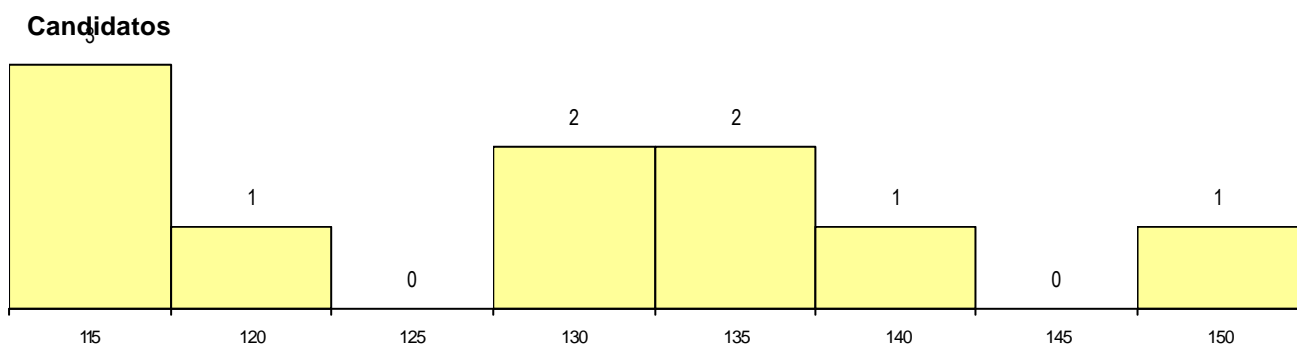

Estabelecimento: 3241 Instituto Politécnico de Tomar - Escola Superior de Gestão de Tomar
Curso Superior: 9925 Gestão e Administração Bancária (regime pós-laboral)
Licenciatura

OPÇÃO CANDIDATURA

Opção	Cands. %	Cols. %
1ª	3 30	3 100
2ª	2 20	0 0
3ª	1 10	0 0
4ª	2 20	0 0
5ª	1 10	0 0
6ª	1 10	0 0
Total	10	3

ETAPA COLOCAÇÃO (contingente)

Etapa Colocação	Cands. %	Cols. %	Nota
17 Geral	10 100	3 100	116.7
Total	10	3	

DISTRITO/CAE DE CANDIDATURA

Distrito Origem	Cands. %	Cols. %
Lisboa	4 40	0 0
Santarém	3 30	2 67
Porto	1 10	1 33
Braga	1 10	0 0
Beja	1 10	0 0
Total	10	3

SEXO DOS CANDIDATOS

Sexo	Cands. %	Cols. %
Masc.	4 40	2 67
Femin.	6 60	1 33
Total	10	3

CURSO DO 12º ANO (15 mais frequentes)

Curso 12º ano	Cands. %	Cols. %
N060 Ciências e Tecnologias	3 30	1 33
N062 Ciências Sociais e Humanas	2 20	0 0
P657 Técnico de gestão (pme's e coop)	1 10	1 33
N061 Ciências Socioeconómicas	1 10	1 33
P433 Técnico de gestão	1 10	0 0
P345 Profissionais de formação bancári	1 10	0 0

MÉDIAS dos Colocados

Nota de candidatura 127.9
Prova de ingresso 124.0
Média do 12º ano 130.0
Média do 10º/11º ano 130.0

DISTRIBUIÇÕES DE NOTAS DE CANDIDATURA