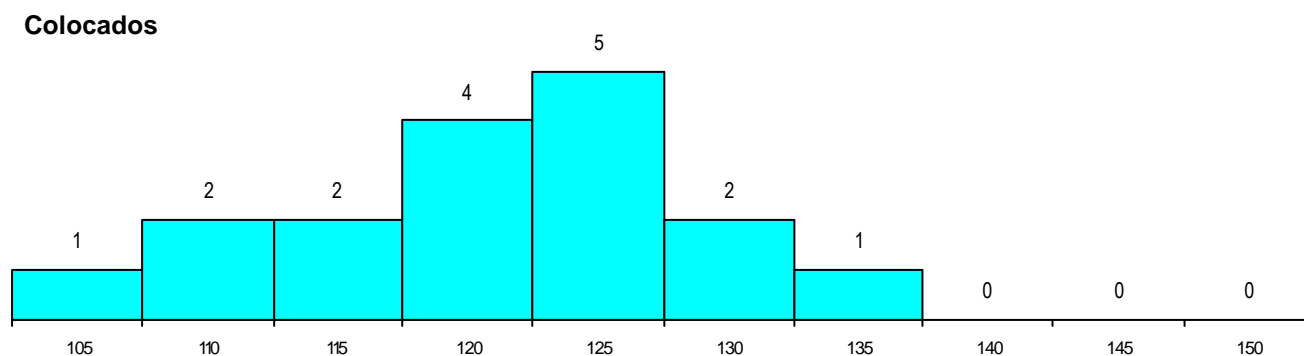

Estabelecimento: 3012 Universidade de Aveiro - Escola Superior de Tecnologia e Gestão de Águeda
Curso Superior: 9715 Comércio
Licenciatura

OPÇÃO CANDIDATURA

Opção	Cands. %	Cols. %
1ª	2 4	2 12
2ª	8 16	4 24
3ª	6 12	2 12
4ª	12 24	3 18
5ª	13 26	3 18
6ª	9 18	3 18
Total	50	17

ETAPA COLOCAÇÃO (contingente)

Etapa Colocação	Cands. %	Cols. %	Nota
17 Geral	50 100	17 100	106.7
Total	50	17	

DISTRITO/CAE DE CANDIDATURA

Distrito Origem	Cands. %	Cols. %
Aveiro	25 50	8 47
Porto	10 20	5 29
Coimbra	5 10	3 18
Viseu	4 8	0 0
Braga	3 6	0 0
Setúbal	2 4	1 6
Leiria	1 2	0 0
Total	50	17

SEXO DOS CANDIDATOS

Sexo	Cands. %	Cols. %
Masc.	28 56	12 71
Femin.	22 44	5 29
Total	50	17

CURSO DO 12º ANO (15 mais frequentes)

Curso 12º ano	Cands. %	Cols. %
N060 Ciências e Tecnologias	12 24	4 24
N062 Ciências Sociais e Humanas	9 18	3 18
N061 Ciências Socioeconómicas	5 10	3 18
N600 Cursos Profissionais (D.L. 74/200)	4 8	0 0
N082 Informática	3 6	1 6
N970 Recorrente - Ciências e Tecnolog	3 6	1 6
N085 Administração	2 4	1 6
N086 Marketing	2 4	1 6
N088 Acção Social	1 2	1 6
N971 Recorrente - Ciências Socioeconó	1 2	1 6
Q900 Emigrantes	1 2	1 6
U220 Ens. secundário recorrente (todos	1 2	0 0
P384 Técnico de comércio	1 2	0 0
P725 Técnico comercial	1 2	0 0
N081 Electrotecnia e Electrónica	1 2	0 0

MÉDIAS dos Colocados

Nota de candidatura	121.1
Prova de ingresso	109.5
Média do 12º ano	127.3
Média do 10º/11º ano	127.3

DISTRIBUIÇÕES DE NOTAS DE CANDIDATURA