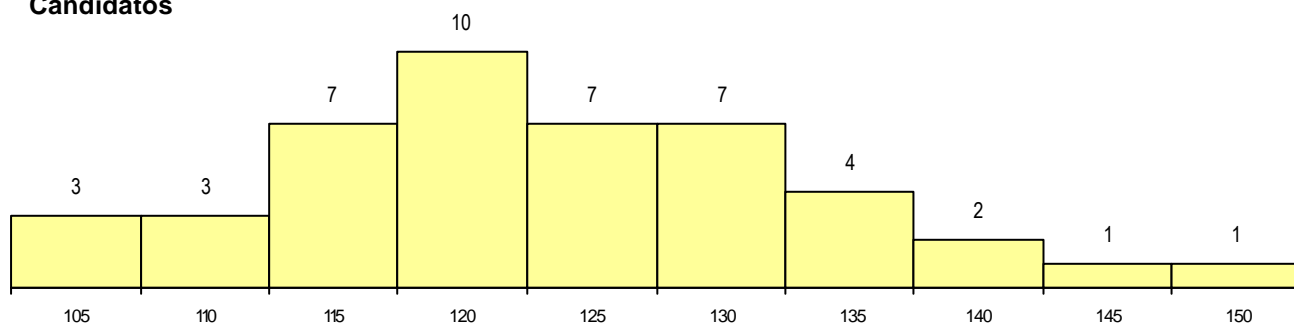

OPÇÃO CANDIDATURA

Opção	Cands. %	Cols. %
1ª	15 33	2 67
2ª	14 31	0 0
3ª	8 18	1 33
4ª	4 9	0 0
5ª	1 2	0 0
6ª	3 7	0 0
Total	45	3

ETAPA COLOCAÇÃO (contingente)

Etapa Colocação	Cands. %	Cols. %	Nota
17 Geral	45 100	3 100	135.2
Total	45	3	

DISTRITO/CAE DE CANDIDATURA

Distrito Origem	Cands. %	Cols. %
Porto	40 89	2 67
Viana do Castelo	1 2	1 33
Leiria	1 2	0 0
Évora	1 2	0 0
Braga	1 2	0 0
Aveiro	1 2	0 0
Total	45	3

SEXO DOS CANDIDATOS

Sexo	Cands. %	Cols. %
Masc.	14 31	1 33
Femin.	31 69	2 67
Total	45	3

CURSO DO 12º ANO (15 mais frequentes)

Curso 12º ano	Cands. %	Cols. %
N062 Ciências Sociais e Humanas	7 16	1 33
U220 Ens. secundário recorrente (todos	6 13	0 0
N972 Recorrente - Ciências Sociais e H	4 9	0 0
P381 Técnico de comunicação/marketing	3 7	0 0
N970 Recorrente - Ciências e Tecnolog	3 7	0 0
E003 3.º curso	3 7	0 0
N060 Ciências e Tecnologias	2 4	0 0
N571 Administração e Marketing	2 4	0 0
N986 Recorrente - Design de Comunica	2 4	0 0
R840 Agrupamento 4 / geral	2 4	0 0
T131 Técnico de secretariado	1 2	1 33
P551 Técnico de informática/manutençã	1 2	0 0
PS21 Técnico de contabilidade	1 2	0 0
R810 Agrupamento 1 / geral	1 2	0 0
N980 Recorrente - Administração	1 2	0 0

MÉDIAS dos Colocados

Nota de candidatura	141.0
Prova de ingresso	126.7
Média do 12º ano	148.7
Média do 10º/11º ano	148.7

DISTRIBUIÇÕES DE NOTAS DE CANDIDATURA

Candidatos