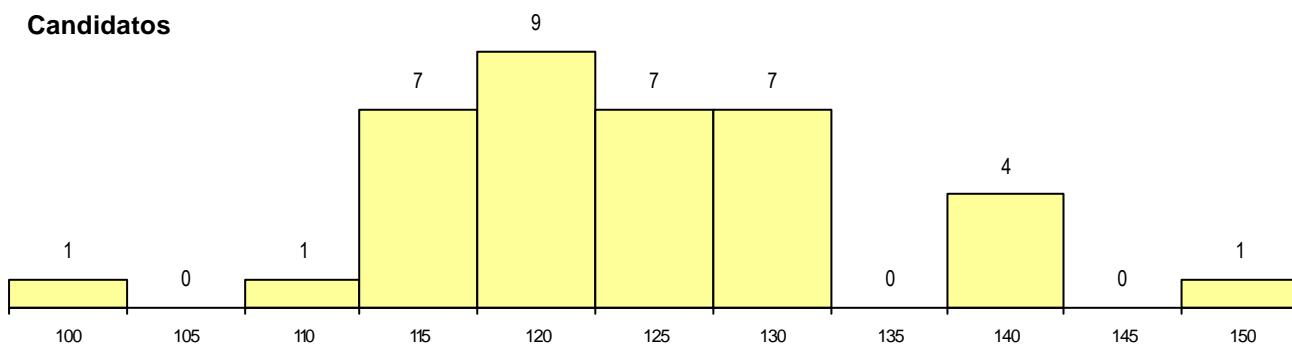

Estabelecimento: 3186 Instituto Politécnico de Viseu - Escola Superior de Tecnologia e Gestão de Lamego
Curso Superior: 9122 Engenharia Informática e Telecomunicações
Licenciatura

OPÇÃO CANDIDATURA

Opção	Cands. %	Cols. %
1ª	5 14	5 38
2ª	8 22	2 15
3ª	5 14	2 15
4ª	6 16	2 15
5ª	4 11	2 15
6ª	9 24	0 0
Total	37	13

ETAPA COLOCAÇÃO (contingente)

Etapa Colocação	Cands. %	Cols. %	Nota
17 Geral	37 100	13 100	98.0
Total	37	13	

DISTRITO/CAE DE CANDIDATURA

Distrito Origem	Cands. %	Cols. %
Viseu	12 32	5 38
Porto	11 30	5 38
Braga	4 11	0 0
Aveiro	3 8	0 0
R. A. Madeira	1 3	1 8
R. A. Açores	1 3	0 0
Vila Real	1 3	1 8
Lisboa	1 3	0 0
Leiria	1 3	1 8
Guarda	1 3	0 0
Castelo Branco	1 3	0 0
Total	37	13

SEXO DOS CANDIDATOS

Sexo	Cands. %	Cols. %
Masc.	31 84	10 77
Femin.	6 16	3 23
Total	37	13

CURSO DO 12º ANO

(15 mais frequentes)

Curso 12º ano	Cands. %	Cols. %
N060 Ciências e Tecnologias	23 62	7 54
N082 Informática	7 19	3 23
N600 Cursos Profissionais (D.L. 74/200)	3 8	2 15
R810 Agrupamento 1 / geral	1 3	0 0
P385 Técnico de electrotecnia	1 3	0 0
N578 Informática	1 3	0 0

MÉDIAS dos Colocados

Nota de candidatura 118.6
Prova de ingresso 105.3
Média do 12º ano 125.8
Média do 10º/11º ano 125.8

DISTRIBUIÇÕES DE NOTAS DE CANDIDATURA