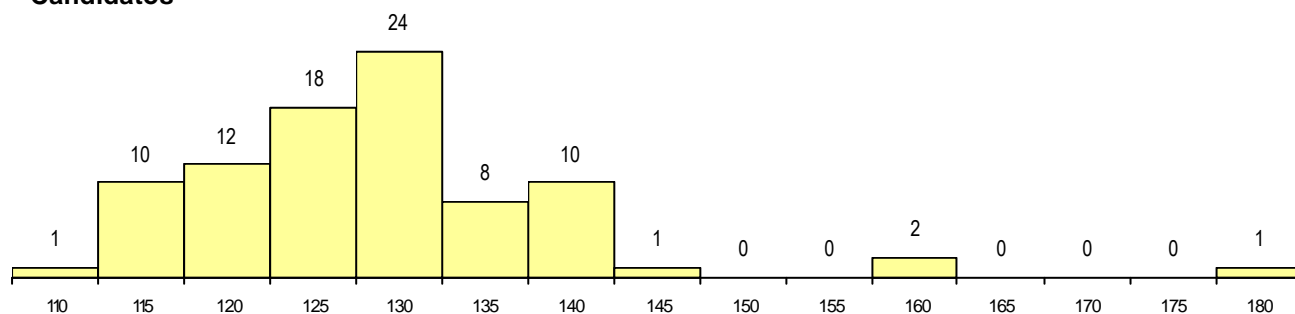

Estabelecimento: 7085 Instituto Politécnico de Viseu - Escola Superior de Saúde de Viseu
Curso Superior: 9501 Enfermagem (entrada no 2.º semestre)
Licenciatura

OPÇÃO CANDIDATURA

Opção	Cands. %	Cols. %
1ª	13 15	2 20
2ª	18 21	3 30
3ª	15 17	1 10
4ª	13 15	3 30
5ª	16 18	1 10
6ª	12 14	0 0
Total	87	10

ETAPA COLOCAÇÃO (contingente)

Etapa Colocação	Cands. %	Cols. %	Nota
17 Geral	87 100	10 100	133.8
Total	87	10	

DISTRITO/CAE DE CANDIDATURA

Distrito Origem	Cands. %	Cols. %
Viseu	30 34	4 40
Guarda	10 11	0 0
Aveiro	9 10	1 10
Braga	8 9	3 30
Porto	8 9	1 10
Castelo Branco	4 5	0 0
Lisboa	4 5	1 10
Santarém	3 3	0 0
Coimbra	3 3	0 0
Viana do Castelo	2 2	0 0
R. A. Madeira	1 1	0 0
Setúbal	1 1	0 0
Faro	1 1	0 0
Bragança	1 1	0 0
Vila Real	1 1	0 0
Leiria	1 1	0 0
Total	87	10

SEXO DOS CANDIDATOS

Sexo	Cands. %	Cols. %
Masc.	20 23	1 10
Femin.	67 77	9 90
Total	87	10

CURSO DO 12º ANO (15 mais frequentes)

Curso 12º ano	Cands. %	Cols. %
N060 Ciências e Tecnologias	72 83	8 80
P610 Cursos Educação Formação (todc	3 3	0 0
N970 Recorrente - Ciências e Technolog	3 3	0 0
R810 Agrupamento 1 / geral	2 2	1 10
U220 Ens. secundário recorrente (todos	2 2	0 0
N085 Administração	1 1	1 10
P392 Animador sociocultural/desporto	1 1	0 0
N062 Ciências Sociais e Humanas	1 1	0 0

MÉDIAS dos Colocados

Nota de candidatura	137.1
Prova de ingresso	128.8
Média do 12º ano	142.7
Média do 10º/11º ano	142.7

DISTRIBUIÇÕES DE NOTAS DE CANDIDATURA

Candidatos