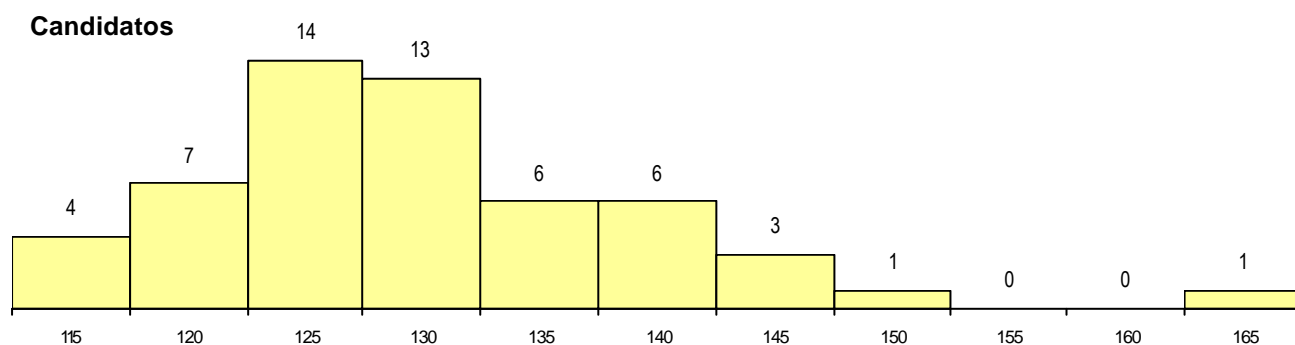

Estabelecimento: 0400 Universidade da Beira Interior
Curso Superior: 9016 Biotecnologia
Licenciatura

OPÇÃO CANDIDATURA

Opção	Cands. %	Cols. %
1ª	9 16	6 67
2ª	14 25	2 22
3ª	7 13	0 0
4ª	11 20	1 11
5ª	10 18	0 0
6ª	4 7	0 0
Total	55	9

ETAPA COLOCAÇÃO (contingente)

Etapa Colocação	Cands. %	Cols. %	Nota
17 Geral	55 100	9 100	128.3
Total	55	9	

DISTRITO/CAE DE CANDIDATURA

Distrito Origem	Cands. %	Cols. %
Castelo Branco	15 27	3 33
Guarda	10 18	0 0
Viseu	7 13	0 0
Porto	6 11	1 11
Braga	4 7	1 11
Aveiro	4 7	1 11
Vila Real	2 4	1 11
Viana do Castelo	1 2	0 0
Santarém	1 2	1 11
Lisboa	1 2	0 0
Leiria	1 2	0 0
Coimbra	1 2	0 0
Bragança	1 2	1 11
Beja	1 2	0 0
Total	55	9

SEXO DOS CANDIDATOS

Sexo	Cands. %	Cols. %
Masc.	20 36	5 56
Femin.	35 64	4 44
Total	55	9

CURSO DO 12º ANO

(15 mais frequentes)

Curso 12º ano	Cands. %	Cols. %
N060 Ciências e Tecnologias	51 93	8 89
R810 Agrupamento 1 / geral	2 4	1 11
U220 Ens. secundário recorrente (todos	1 2	0 0
Q950 Equivalências	1 2	0 0

MÉDIAS dos Colocados

Nota de candidatura 135.7
Prova de ingresso 131.7
Média do 12º ano 137.8
Média do 10º/11º ano 137.8

DISTRIBUIÇÕES DE NOTAS DE CANDIDATURA