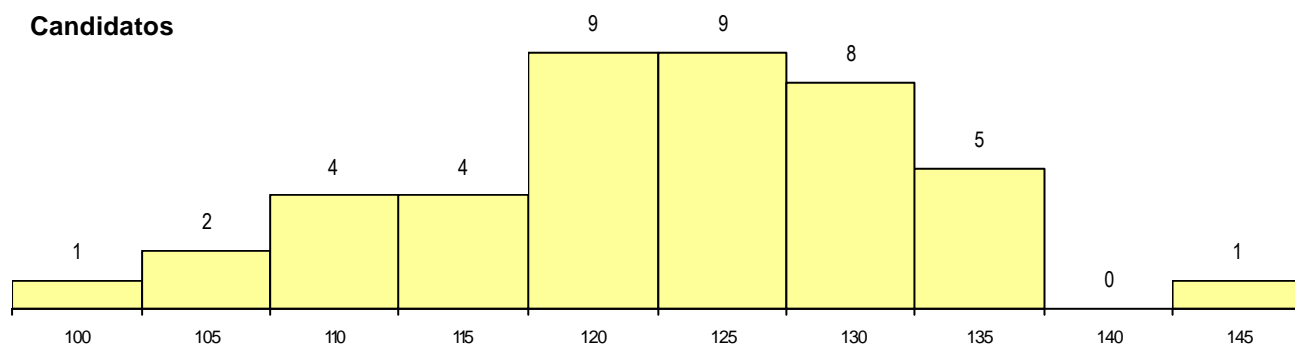

MÉDIAS dos Colocados

Nota de candidatura	117.6
Prova de ingresso	109.8
Média do 12º ano	121.8
Média do 10º/11º ano	121.8

DISTRIBUIÇÕES DE NOTAS DE CANDIDATURA

Estabelecimento: 3042 Instituto Politécnico de Bragança - Escola Superior de Educação de Bragança
Curso Superior: 9084 Educação Social
 Licenciatura