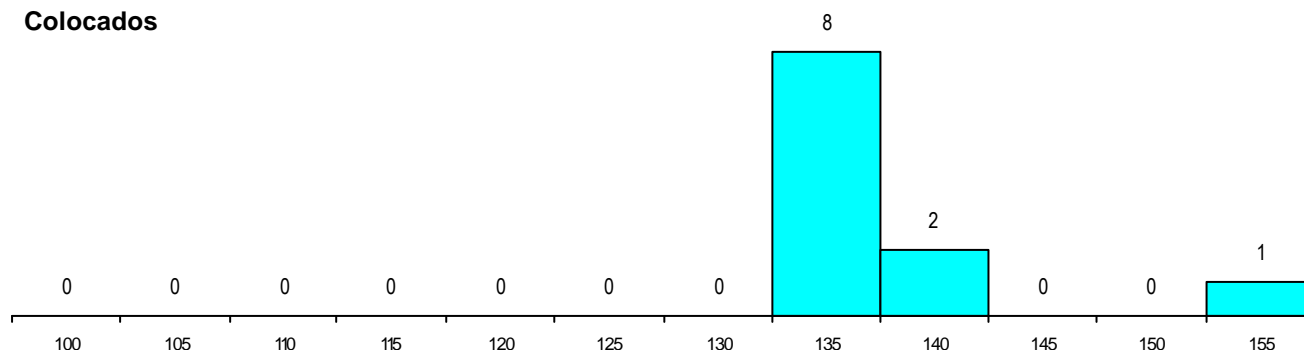

Estabelecimento: 1200 Universidade de Trás-os-Montes e Alto Douro
Curso Superior: 8034 Educação Física e Desporto Escolar
Licenciatura

OPÇÃO CANDIDATURA

Opção	Cands.	%	Cols.	%
1ª	44	35	5	45
2ª	35	28	3	27
3ª	19	15	0	0
4ª	16	13	3	27
5ª	8	6	0	0
6ª	2	2	0	0
Total	124		11	

ETAPA COLOCAÇÃO (contingente)

Etapa Colocação	Cands.	%	Cols.	%	Nota
17 Geral	124	100	11	100	132.8
Total	124		11		

DISTRITO/CAE DE CANDIDATURA

Distrito Origem	Cands.	%	Cols.	%
Vila Real	36	29	3	27
Braga	34	27	4	36
Porto	28	23	2	18
Viseu	6	5	1	9
Aveiro	4	3	0	0
R. A. Madeira	3	2	0	0
Viana do Castelo	3	2	0	0
Bragança	3	2	1	9
Lisboa	2	2	0	0
R. A. Açores	1	1	0	0
Setúbal	1	1	0	0
Santarém	1	1	0	0
Leiria	1	1	0	0
Coimbra	1	1	0	0
Total	124		11	

SEXO DOS CANDIDATOS

Sexo	Cands.	%	Cols.	%
Masc.	80	65	4	36
Femin.	44	35	7	64
Total	124		11	

CURSO DO 12º ANO

(15 mais frequentes)

Curso 12º ano	Cands.	%	Cols.	%
N060 Ciências e Tecnologias	34	27	3	27
N089 Desporto	30	24	2	18
N062 Ciências Sociais e Humanas	15	12	3	27
N667 Gestão e Dinamização Desportiva	6	5	1	9
N970 Recorrente - Ciências e Tecnol	5	4	0	0
N600 Cursos Profissionais (D.L. 74/200	4	3	0	0
U220 Ens. secundário recorrente (todos	4	3	0	0
N082 Informática	3	2	0	0
P381 Técnico de comunicação/marketir	2	2	1	9
N064 Artes Visuais	2	2	0	0
N972 Recorrente - Ciências Sociais e H	2	2	0	0
R810 Agrupamento 1 / geral	2	2	0	0
N088 Acção Social	2	2	0	0
P656 Técnico de gestão (planeamento e	1	1	1	9
PS35 Técnico de maquinaria e program	1	1	0	0

MÉDIAS dos Colocados

Nota de candidatura	138.1
Prova de ingresso	118.3
Média do 12º ano	148.8
Média do 10º/11º ano	148.8

DISTRIBUIÇÕES DE NOTAS DE CANDIDATURA

Candidatos

Colocados