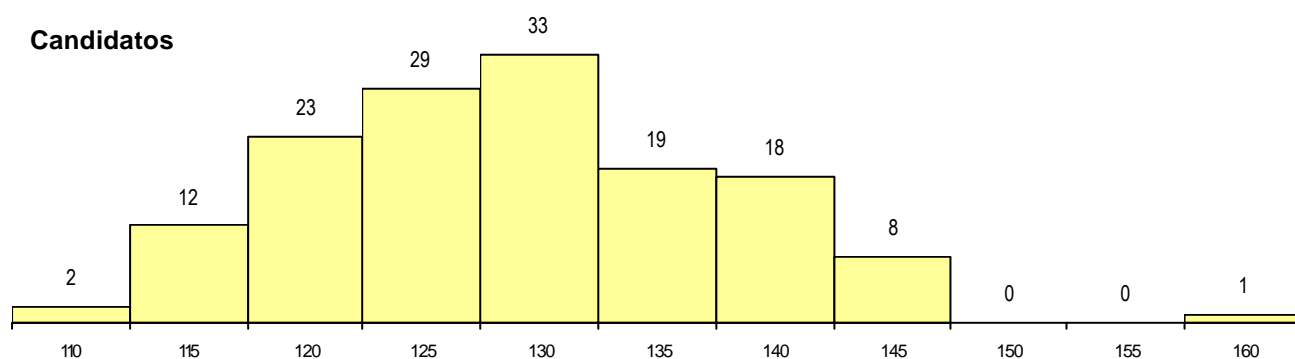

OPÇÃO CANDIDATURA

Opção	Cands. %	Cols. %
1ª	17 12	9 24
2ª	32 22	10 26
3ª	21 14	4 11
4ª	19 13	7 18
5ª	24 17	4 11
6ª	32 22	4 11
Total	145	38

ETAPA COLOCAÇÃO (contingente)

Etapa Colocação	Cands. %	Cols. %	Nota
17 Geral	145 100	38 100	125.2
Total	145	38	

DISTRITO/CAE DE CANDIDATURA

Distrito Origem	Cands. %	Cols. %
Guarda	22 15	6 16
Porto	20 14	6 16
Aveiro	19 13	6 16
Braga	15 10	4 11
Viseu	15 10	4 11
Castelo Branco	10 7	2 5
Lisboa	8 6	1 3
Leiria	8 6	2 5
Santarém	6 4	0 0
Portalegre	4 3	1 3
Setúbal	4 3	1 3
Vila Real	3 2	1 3
Beja	3 2	2 5
Bragança	2 1	1 3
R. A. Madeira	1 1	0 0
Viana do Castelo	1 1	1 3
Faro	1 1	0 0
Évora	1 1	0 0
Coimbra	1 1	0 0
R. A. Açores	1 1	0 0
Total	145	38

SEXO DOS CANDIDATOS

Sexo	Cands. %	Cols. %
Masc.	27 19	7 18
Femin.	118 81	31 82
Total	145	38

CURSO DO 12º ANO (15 mais frequentes)

Curso 12º ano	Cands. %	Cols. %
N060 Ciências e Tecnologias	119 82	32 84
P610 Cursos Educação Formação (todc	8 6	2 5
N970 Recorrente - Ciências e Technolog	5 3	1 3
R810 Agrupamento 1 / geral	3 2	1 3
U220 Ens. secundário recorrente (todos	2 1	0 0
N971 Recorrente - Ciências Socioeconó	1 1	1 3
Q950 Equivalências	1 1	0 0
P722 Técnico administrativo	1 1	0 0
N085 Administração	1 1	0 0
N062 Ciências Sociais e Humanas	1 1	0 0

MÉDIAS dos Colocados

Nota de candidatura	131.0
Prova de ingresso	119.5
Média do 12º ano	138.8
Média do 10º/11º ano	138.8

DISTRIBUIÇÕES DE NOTAS DE CANDIDATURA