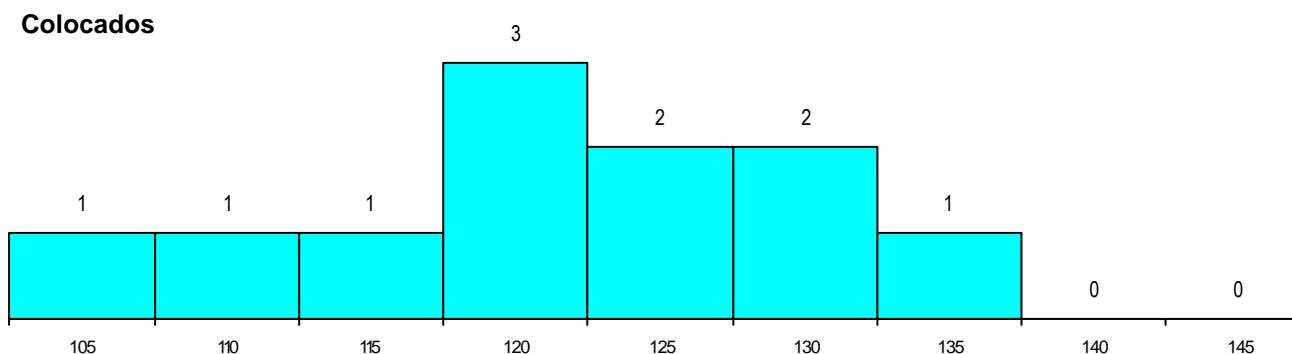

Estabelecimento: 3186 Instituto Politécnico de Viseu - Escola Superior de Tecnologia e Gestão de Lamego
Curso Superior: 8014 Serviço Social (regime pós-laboral)
Licenciatura

OPÇÃO CANDIDATURA

Opção	Cands. %	Cols. %
1ª	3 13	3 27
2ª	3 13	3 27
3ª	5 21	1 9
4ª	8 33	2 18
5ª	1 4	0 0
6ª	4 17	2 18
Total	24	11

ETAPA COLOCAÇÃO (contingente)

Etapa Colocação	Cands. %	Cols. %	Nota
17 Geral	24 100	11 100	103.5
Total	24	11	

DISTRITO/CAE DE CANDIDATURA

Distrito Origem	Cands. %	Cols. %
Viseu	11 46	4 36
Vila Real	4 17	3 27
Porto	4 17	2 18
Aveiro	3 13	1 9
Leiria	1 4	1 9
Guarda	1 4	0 0
Total	24	11

SEXO DOS CANDIDATOS

Sexo	Cands. %	Cols. %
Masc.	3 13	1 9
Femin.	21 88	10 91
Total	24	11

CURSO DO 12º ANO (15 mais frequentes)

Curso 12º ano	Cands. %	Cols. %
N062 Ciências Sociais e Humanas	8 33	3 27
N088 Acção Social	6 25	3 27
N972 Recorrente - Ciências Sociais e H	3 13	3 27
U220 Ens. secundário recorrente (todos	2 8	2 18
R831 Agrupamento 3 / administração	1 4	0 0
N970 Recorrente - Ciências e Tecnolog	1 4	0 0
N600 Cursos Profissionais (D.L. 74/200	1 4	0 0
N569 Educação Social	1 4	0 0
N061 Ciências Socioeconómicas	1 4	0 0

MÉDIAS dos Colocados

Nota de candidatura	121.4
Prova de ingresso	104.5
Média do 12º ano	130.5
Média do 10º/11º ano	130.5

DISTRIBUIÇÕES DE NOTAS DE CANDIDATURA