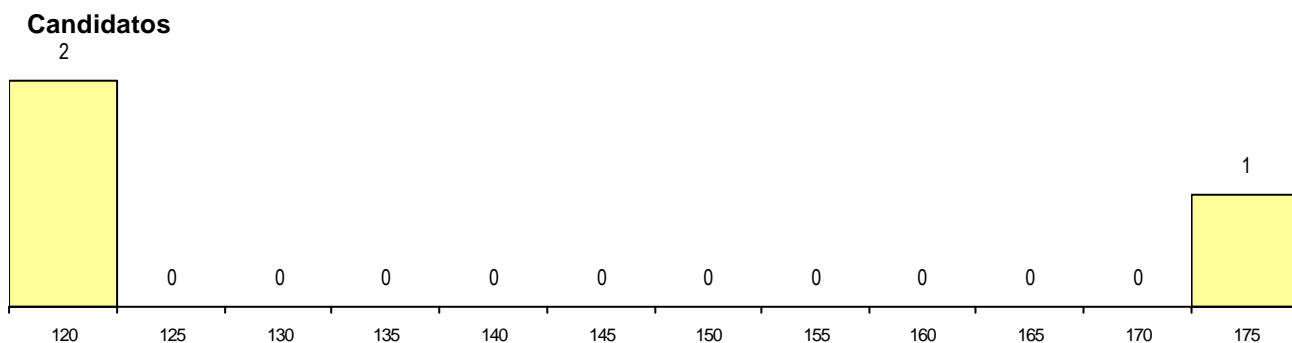

Estabelecimento: 3101 Instituto Politécnico de Leiria - Escola Superior de Educação e Ciências Sociais de Leiria
Curso Superior: 9492 Tradução e Interpretação: Português/Chinês - Chinês/Português
Licenciatura

OPÇÃO CANDIDATURA			ETAPA COLOCAÇÃO (contingente)				DISTRITO/CAE DE CANDIDATURA		
Opção	Cands. %	Cols. %	Etapa Colocação	Cands. %	Cols. %	Nota	Distrito Origem	Cands. %	Cols. %
1ª	1 33	1 50	17 Geral	3 100	2 100	118.2	R. A. Açores	1 33	1 50
3ª	1 33	1 50	Total	3	2		Portalegre	1 33	0 0
4ª	1 33	0 0					Leiria	1 33	1 50
Total	3	2					Total	3	2

SEXO DOS CANDIDATOS			CURSO DO 12º ANO (15 mais frequentes)		
Sexo	Cands. %	Cols. %	Curso 12º ano	Cands. %	Cols. %
Masc.	3 100	2 100	N970 Recorrente - Ciências e Tecnolog	1 33	1 50
Total	3	2	N063 Línguas e Literaturas	1 33	1 50
			N082 Informática	1 33	0 0

MÉDIAS dos Colocados

Nota de candidatura 145.7
Prova de ingresso 152.5
Média do 12º ano 142.0
Média do 10º/11º ano 142.0

DISTRIBUIÇÕES DE NOTAS DE CANDIDATURA