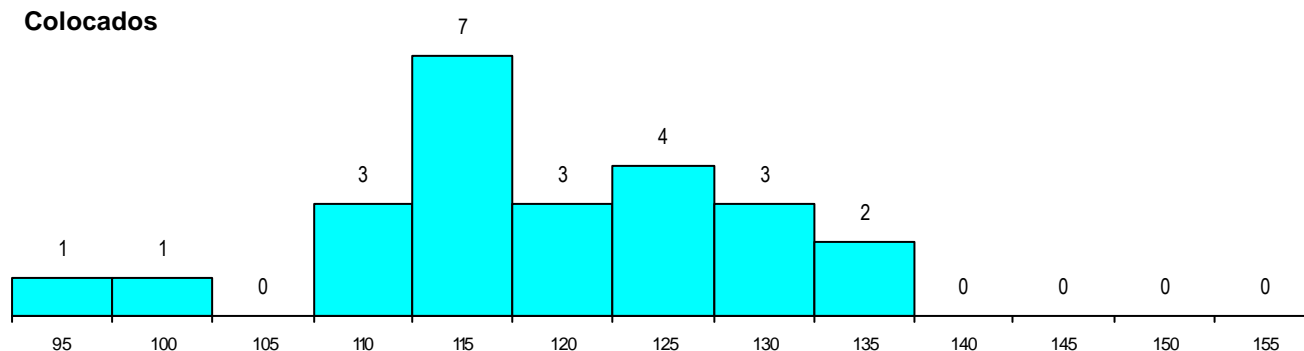

OPÇÃO CANDIDATURA

Opção	Cands. %	Cols. %
1ª	4 5	4 17
2ª	11 13	7 29
3ª	16 19	4 17
4ª	19 23	4 17
5ª	16 19	3 13
6ª	18 21	2 8
Total	84	24

ETAPA COLOCAÇÃO (contingente)

Etapa Colocação	Cands. %	Cols. %	Nota
17 Geral	84 100	24 100	97.0
Total	84	24	

DISTRITO/CAE DE CANDIDATURA

Distrito Origem	Cands. %	Cols. %
Castelo Branco	15 18	3 13
Lisboa	9 11	0 0
R. A. Madeira	9 11	5 21
Coimbra	7 8	1 4
Santarém	7 8	5 21
Portalegre	6 7	2 8
Faro	5 6	1 4
Guarda	5 6	1 4
Porto	5 6	2 8
Braga	4 5	0 0
Aveiro	3 4	0 0
Setúbal	3 4	1 4
Leiria	3 4	1 4
Évora	1 1	0 0
Viana do Castelo	1 1	1 4
R. A. Açores	1 1	1 4
Total	84	24

SEXO DOS CANDIDATOS

Sexo	Cands. %	Cols. %
Masc.	6 7	1 4
Femin.	78 93	23 96
Total	84	24

CURSO DO 12º ANO (15 mais frequentes)

Curso 12º ano	Cands. %	Cols. %
N062 Ciências Sociais e Humanas	24 29	8 33
N060 Ciências e Tecnologias	21 25	3 13
N088 Acção Social	10 12	1 4
N972 Recorrente - Ciências Sociais e H	3 4	2 8
N089 Desporto	3 4	0 0
R810 Agrupamento 1 / geral	2 2	1 4
N082 Informática	2 2	1 4
N970 Recorrente - Ciências e Tecnolog	2 2	0 0
P389 Animador sociocultural	2 2	0 0
N061 Ciências Socioeconómicas	1 1	1 4
N085 Administração	1 1	1 4
N600 Cursos Profissionais (D.L. 74/200	1 1	1 4
P396 Técnico auxiliar de infância	1 1	1 4
P433 Técnico de gestão	1 1	1 4
R820 Agrupamento 2 / geral	1 1	1 4

MÉDIAS dos Colocados

Nota de candidatura	118.4
Prova de ingresso	107.0
Média do 12º ano	124.5
Média do 10º/11º ano	124.5

DISTRIBUIÇÕES DE NOTAS DE CANDIDATURA