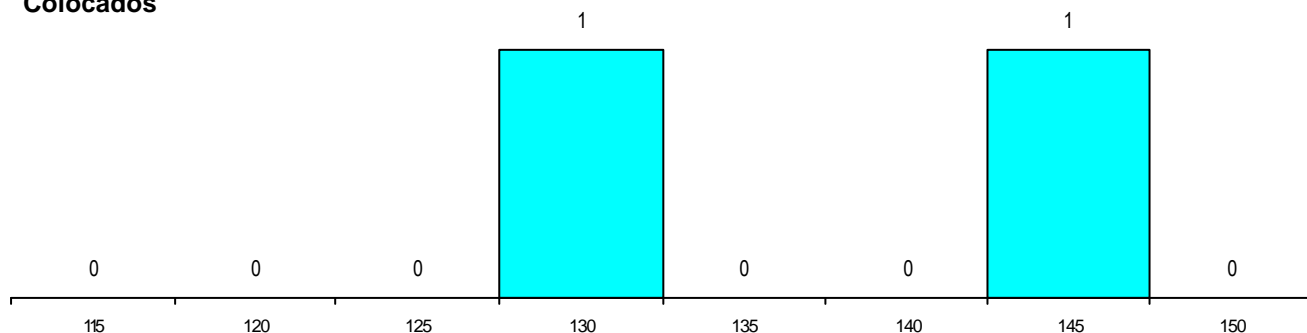

Estabelecimento: 3241 Instituto Politécnico de Tomar - Escola Superior de Gestão de Tomar
Curso Superior: 9994 Gestão de Empresas (regime pós-laboral)
Licenciatura

OPÇÃO CANDIDATURA

Opção	Cands. %	Cols. %
1ª	2 25	2 100
4ª	2 25	0 0
5ª	3 38	0 0
6ª	1 13	0 0
Total	8	2

ETAPA COLOCAÇÃO (contingente)

Etapa Colocação	Cands. %	Cols. %	Nota
17 Geral	8 100	2 100	130.5
Total	8	2	

DISTRITO/CAE DE CANDIDATURA

Distrito Origem	Cands. %	Cols. %
Santarém	4 50	1 50
Lisboa	2 25	1 50
Leiria	1 13	0 0
Beja	1 13	0 0
Total	8	2

SEXO DOS CANDIDATOS

Sexo	Cands. %	Cols. %
Masc.	1 13	0 0
Femin.	7 88	2 100
Total	8	2

CURSO DO 12º ANO (15 mais frequentes)

Curso 12º ano	Cands. %	Cols. %
P412 Técnico de contabilidade	2 25	0 0
N972 Recorrente - Ciências Sociais e H	1 13	1 50
N062 Ciências Sociais e Humanas	1 13	1 50
P433 Técnico de gestão	1 13	0 0
P345 Profissionais de formação bancári	1 13	0 0
N060 Ciências e Tecnologias	1 13	0 0
E003 3.º curso	1 13	0 0

MÉDIAS dos Colocados

Nota de candidatura	138.4
Prova de ingresso	121.5
Média do 12º ano	147.5
Média do 10º/11º ano	147.5

DISTRIBUIÇÕES DE NOTAS DE CANDIDATURA

Candidatos

Colocados