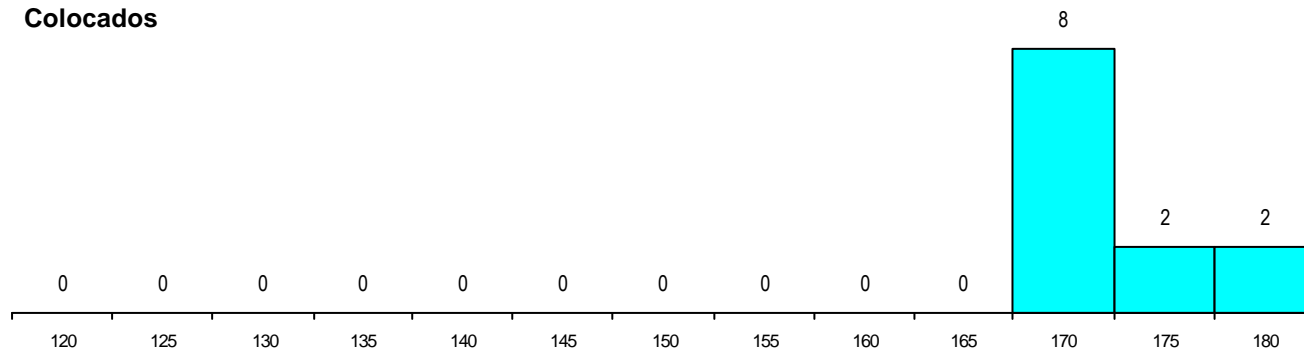

Estabelecimento: 1106 Universidade do Porto - Faculdade de Farmácia
Curso Superior: 9494 Ciências Farmacêuticas
Mestrado Integrado

OPÇÃO CANDIDATURA

Opção	Cands. %	Cols. %
1ª	106 43	4 33
2ª	39 16	0 0
3ª	50 20	0 0
4ª	24 10	4 33
5ª	17 7	2 17
6ª	12 5	2 17
Total	248	12

ETAPA COLOCAÇÃO (contingente)

Etapa Colocação	Cands. %	Cols. %	Nota
17 Geral	248 100	12 100	169.0
Total	248	12	

DISTRITO/CAE DE CANDIDATURA

Distrito Origem	Cands. %	Cols. %
Porto	103 42	5 42
Braga	58 23	5 42
Aveiro	21 8	1 8
Viana do Castelo	14 6	0 0
Viseu	10 4	0 0
Vila Real	9 4	0 0
Santarém	8 3	1 8
Coimbra	8 3	0 0
Lisboa	6 2	0 0
Setúbal	5 2	0 0
Leiria	2 1	0 0
Castelo Branco	2 1	0 0
R. A. Madeira	1 0	0 0
Évora	1 0	0 0
Total	248	12

SEXO DOS CANDIDATOS

Sexo	Cands. %	Cols. %
Masc.	46 19	1 8
Femin.	202 81	11 92
Total	248	12

CURSO DO 12º ANO

(15 mais frequentes)

Curso 12º ano	Cands. %	Cols. %
N060 Ciências e Tecnologias	231 93	12 100
R810 Agrupamento 1 / geral	4 2	0 0
NA01 Química, Ambiente e Qualidade (\	3 1	0 0
NA04 Biotecnologia (VCT)	2 1	0 0
NA03 Biotecnologia (VC)	2 1	0 0
N972 Recorrente - Ciências Sociais e H	2 1	0 0
PS28 Técnico de electrónica/industrial e	1 0	0 0
NA05 Animação Sócio-Desportiva (VC)	1 0	0 0
N971 Recorrente - Ciências Socioeconóm	1 0	0 0
N970 Recorrente - Ciências e Technolog	1 0	0 0

MÉDIAS dos Colocados

Nota de candidatura	172.3
Prova de ingresso	164.7
Média do 12º ano	179.8
Média do 10º/11º ano	179.8

DISTRIBUIÇÕES DE NOTAS DE CANDIDATURA

Candidatos

Colocados