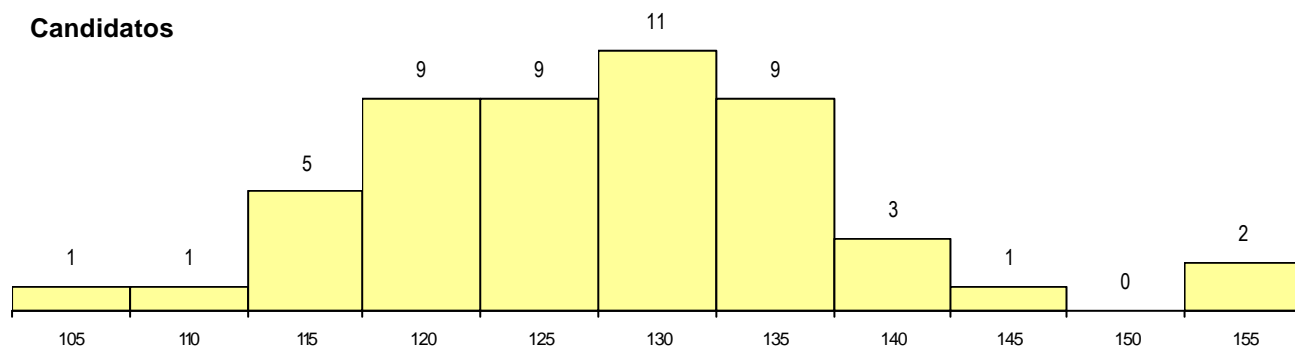

Estabelecimento: 1200 Universidade de Trás-os-Montes e Alto Douro
Curso Superior: 9012 Biologia e Geologia
Licenciatura

OPÇÃO CANDIDATURA

Opção	Cands. %	Cols. %
1ª	4 8	2 20
2ª	11 22	6 60
3ª	2 4	0 0
4ª	13 25	2 20
5ª	11 22	0 0
6ª	10 20	0 0
Total	51	10

ETAPA COLOCAÇÃO (contingente)

Etapa Colocação	Cands. %	Cols. %	Nota
17 Geral	51 100	10 100	122.0
Total	51	10	

DISTRITO/CAE DE CANDIDATURA

Distrito Origem	Cands. %	Cols. %
Vila Real	15 29	2 20
Porto	14 27	0 0
Braga	11 22	7 70
Aveiro	5 10	0 0
Leiria	2 4	0 0
R. A. Madeira	1 2	1 10
Viseu	1 2	0 0
Santarém	1 2	0 0
Bragança	1 2	0 0
Total	51	10

SEXO DOS CANDIDATOS

Sexo	Cands. %	Cols. %
Masc.	25 49	5 50
Femin.	26 51	5 50
Total	51	10

CURSO DO 12º ANO (15 mais frequentes)

Curso 12º ano	Cands. %	Cols. %
N060 Ciências e Tecnologias	39 76	6 60
N970 Recorrente - Ciências e Tecnol	2 4	0 0
U220 Ens. secundário recorrente (todos	1 2	1 10
P661 Técnico auxiliar protésico	1 2	1 10
N061 Ciências Socioeconómicas	1 2	1 10
Q950 Equivalências	1 2	0 0
N667 Gestão e Dinamização Desportiva	1 2	0 0
N600 Cursos Profissionais (D.L. 74/200	1 2	0 0

MÉDIAS dos Colocados

Nota de candidatura	131.0
Prova de ingresso	123.6
Média do 12º ano	134.9
Média do 10º/11º ano	134.9

DISTRIBUIÇÕES DE NOTAS DE CANDIDATURA