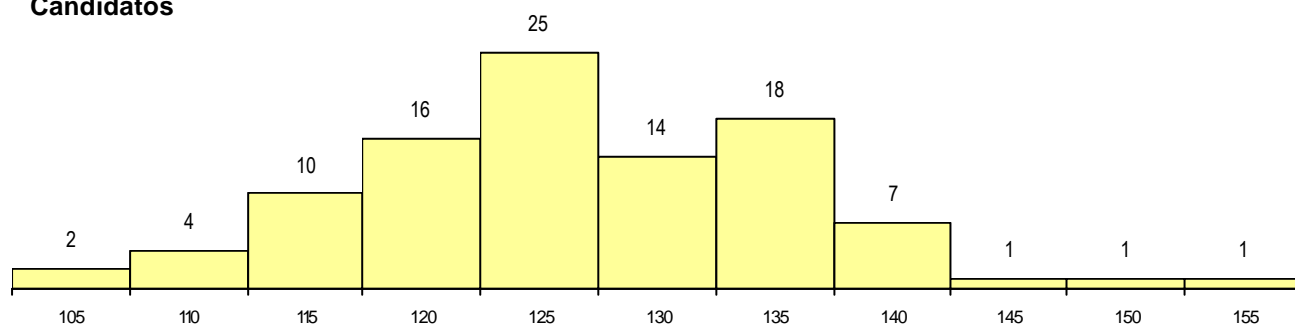

OPÇÃO CANDIDATURA

Opção	Cands. %	Cols. %
1ª	7 7	1 13
2ª	14 14	0 0
3ª	28 28	5 63
4ª	15 15	0 0
5ª	13 13	1 13
6ª	22 22	1 13
Total	99	8

ETAPA COLOCAÇÃO (contingente)

Etapa Colocação	Cands. %	Cols. %	Nota
17 Geral	99 100	8 100	130.0
Total	99	8	

DISTRITO/CAE DE CANDIDATURA

Distrito Origem	Cands. %	Cols. %
Lisboa	55 56	5 63
Setúbal	17 17	1 13
Porto	5 5	0 0
Aveiro	4 4	0 0
Leiria	3 3	0 0
Castelo Branco	3 3	1 13
Viseu	2 2	0 0
Santarém	2 2	0 0
Guarda	2 2	1 13
Beja	2 2	0 0
Viana do Castelo	1 1	0 0
Faro	1 1	0 0
Bragança	1 1	0 0
Braga	1 1	0 0
Total	99	8

SEXO DOS CANDIDATOS

Sexo	Cands. %	Cols. %
Masc.	37 37	1 13
Femin.	62 63	7 88
Total	99	8

CURSO DO 12º ANO (15 mais frequentes)

Curso 12º ano	Cands. %	Cols. %
N062 Ciências Sociais e Humanas	47 47	3 38
N060 Ciências e Tecnologias	21 21	2 25
U220 Ens. secundário recorrente (todos	8 8	0 0
R810 Agrupamento 1 / geral	3 3	1 13
N972 Recorrente - Ciências Sociais e H	3 3	0 0
N061 Ciências Socioeconómicas	2 2	1 13
N063 Línguas e Literaturas	2 2	0 0
N064 Artes Visuais	2 2	0 0
N087 Ordenamento do Território e Ambi	2 2	0 0
N083 Design de Equipamento	1 1	1 13
N970 Recorrente - Ciências e Technolog	1 1	0 0
N600 Cursos Profissionais (D.L. 74/200	1 1	0 0
N971 Recorrente - Ciências Socioeconó	1 1	0 0
P356 Técnico de audio	1 1	0 0
P389 Animador sociocultural	1 1	0 0

MÉDIAS dos Colocados

Nota de candidatura	136.4
Prova de ingresso	135.0
Média do 12º ano	137.8
Média do 10º/11º ano	137.8

DISTRIBUIÇÕES DE NOTAS DE CANDIDATURA

Candidatos