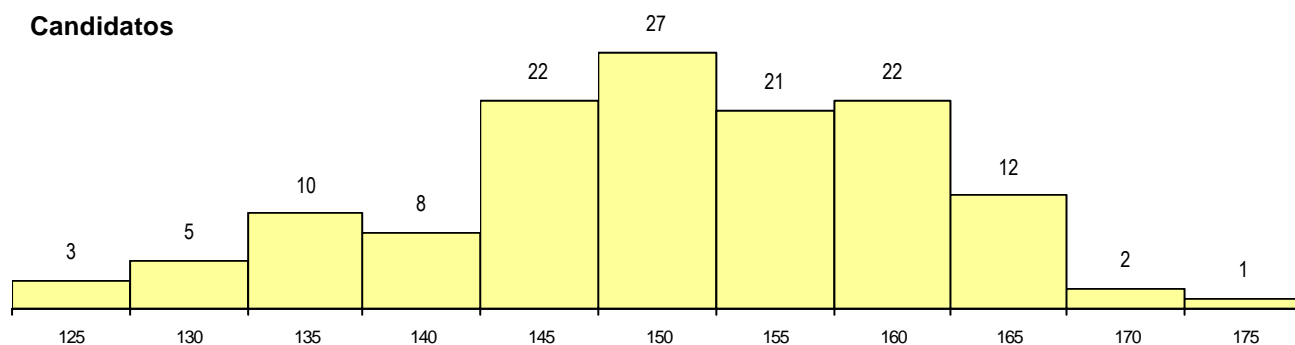

Estabelecimento: 1104 Universidade do Porto - Faculdade de Economia
Curso Superior: 9081 Economia
Licenciatura

OPÇÃO CANDIDATURA

Opção	Cands. %	Cols. %
1ª	83 62	12 100
2ª	34 26	0 0
3ª	6 5	0 0
4ª	4 3	0 0
5ª	3 2	0 0
6ª	3 2	0 0
Total	133	12

ETAPA COLOCAÇÃO (contingente)

Etapa Colocação	Cands. %	Cols. %	Nota
17 Geral	133 100	12 100	162.0
Total	133	12	

DISTRITO/CAE DE CANDIDATURA

Distrito Origem	Cands. %	Cols. %
Porto	96 72	9 75
Braga	13 10	1 8
Aveiro	8 6	1 8
Viana do Castelo	6 5	1 8
Lisboa	3 2	0 0
Viseu	2 2	0 0
Vila Real	1 1	0 0
Leiria	1 1	0 0
Guarda	1 1	0 0
Coimbra	1 1	0 0
Bragança	1 1	0 0
Total	133	12

SEXO DOS CANDIDATOS

Sexo	Cands. %	Cols. %
Masc.	86 65	7 58
Femin.	47 35	5 42
Total	133	12

CURSO DO 12º ANO

(15 mais frequentes)

Curso 12º ano	Cands. %	Cols. %
N061 Ciências Socioeconómicas	91 68	11 92
N060 Ciências e Tecnologias	27 20	0 0
R810 Agrupamento 1 / geral	3 2	0 0
N062 Ciências Sociais e Humanas	2 2	0 0
N571 Administração e Marketing	1 1	1 8
Q950 Equivalências	1 1	0 0
P453 Técnico de produção audiovisual	1 1	0 0
P433 Técnico de gestão	1 1	0 0
NA18 Marketing e Estratégia Empresarial	1 1	0 0
NA13 Contabilidade e Gestão (VC)	1 1	0 0
N996 Administração (INA)	1 1	0 0
N972 Recorrente - Ciências Sociais e H	1 1	0 0
N971 Recorrente - Ciências Socioeconóm	1 1	0 0
N085 Administração	1 1	0 0

MÉDIAS dos Colocados

Nota de candidatura	163.6
Prova de ingresso	168.7
Média do 12º ano	158.5
Média do 10º/11º ano	158.5

DISTRIBUIÇÕES DE NOTAS DE CANDIDATURA

Candidatos