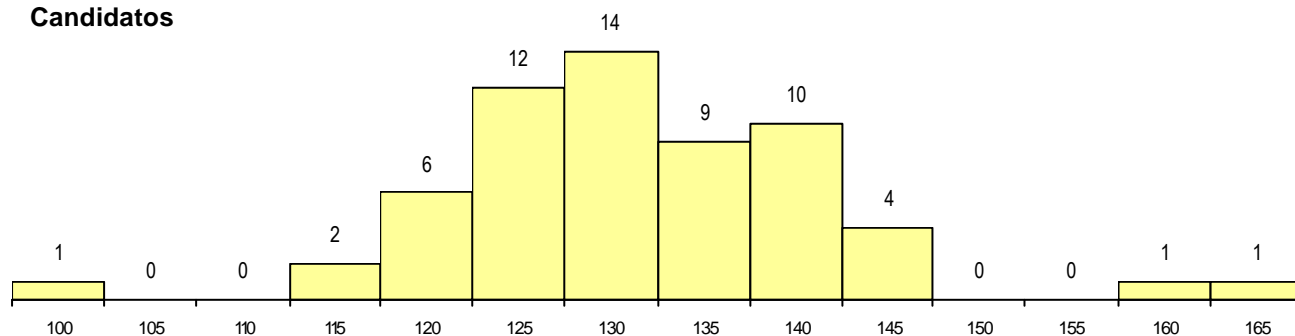

Estabelecimento: 0400 Universidade da Beira Interior
Curso Superior: 9216 Optometria - Ciências da Visão
Licenciatura

OPÇÃO CANDIDATURA

Opção	Cands. %	Cols. %
1ª	15 25	8 62
2ª	12 20	3 23
3ª	4 7	0 0
4ª	11 18	0 0
5ª	8 13	1 8
6ª	10 17	1 8
Total	60	13

ETAPA COLOCAÇÃO (contingente)

Etapa Colocação	Cands. %	Cols. %	Nota
17 Geral	60 100	13 100	127.6
Total	60	13	

DISTRITO/CAE DE CANDIDATURA

Distrito Origem	Cands. %	Cols. %
Castelo Branco	10 17	4 31
Viseu	8 13	1 8
Leiria	7 12	2 15
Viana do Castelo	5 8	2 15
Guarda	4 7	0 0
Lisboa	4 7	0 0
Porto	4 7	0 0
Faro	4 7	1 8
Aveiro	3 5	1 8
Santarém	2 3	1 8
Setúbal	2 3	0 0
Vila Real	2 3	0 0
Braga	2 3	0 0
Coimbra	1 2	1 8
Bragança	1 2	0 0
Beja	1 2	0 0
Total	60	13

SEXO DOS CANDIDATOS

Sexo	Cands. %	Cols. %
Masc.	23 38	5 38
Femin.	37 62	8 62
Total	60	13

CURSO DO 12º ANO (15 mais frequentes)

Curso 12º ano	Cands. %	Cols. %
N060 Ciências e Tecnologias	55 92	12 92
N970 Recorrente - Ciências e Technolog	2 3	1 8
T114 Técnico de electrónica	1 2	0 0
N972 Recorrente - Ciências Sociais e H	1 2	0 0

MÉDIAS dos Colocados

Nota de candidatura	132.8
Prova de ingresso	125.4
Média do 12º ano	136.8
Média do 10º/11º ano	136.8

DISTRIBUIÇÕES DE NOTAS DE CANDIDATURA

Candidatos