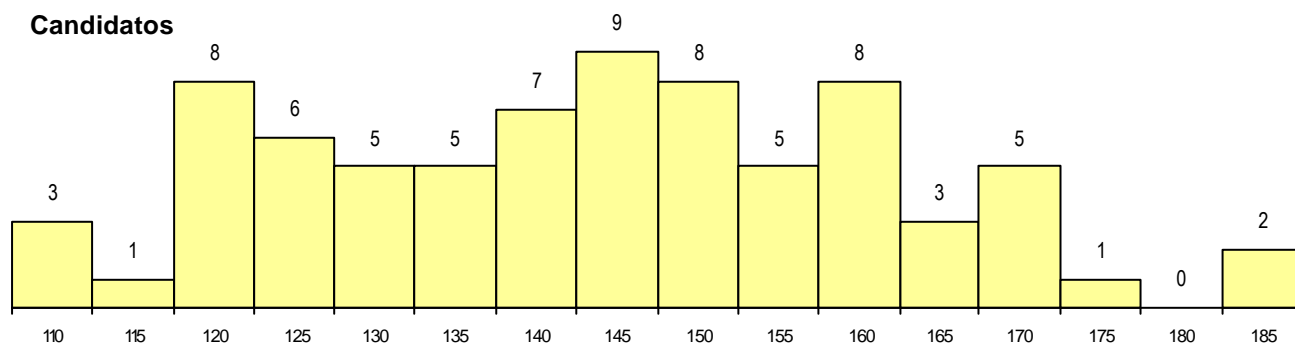

Estabelecimento: 7210 Instituto Politécnico de Coimbra - Escola Superior de Tecnologia da Saúde de Coimbra
Curso Superior: 9504 Fisioterapia
Licenciatura

OPÇÃO CANDIDATURA

Opção	Cands. %	Cols. %
1ª	28 37	4 100
2ª	12 16	0 0
3ª	13 17	0 0
4ª	8 11	0 0
5ª	8 11	0 0
6ª	7 9	0 0
Total	76	4

ETAPA COLOCAÇÃO (contingente)

Etapa Colocação	Cands. %	Cols. %	Nota
17 Geral	76 100	4 100	168.8
Total	76	4	

DISTRITO/CAE DE CANDIDATURA

Distrito Origem	Cands. %	Cols. %
Coimbra	26 34	2 50
Leiria	7 9	0 0
Porto	7 9	0 0
Aveiro	6 8	1 25
Viseu	4 5	0 0
Viana do Castelo	4 5	0 0
R. A. Madeira	4 5	0 0
Braga	3 4	0 0
Guarda	3 4	0 0
Vila Real	3 4	1 25
Santarém	2 3	0 0
Setúbal	2 3	0 0
Lisboa	2 3	0 0
Évora	1 1	0 0
Castelo Branco	1 1	0 0
Bragança	1 1	0 0
Total	76	4

SEXO DOS CANDIDATOS

Sexo	Cands. %	Cols. %
Masc.	18 24	0 0
Femin.	58 76	4 100
Total	76	4

CURSO DO 12º ANO (15 mais frequentes)

Curso 12º ano	Cands. %	Cols. %
N060 Ciências e Tecnologias	69 91	4 100
N970 Recorrente - Ciências e Technolog	3 4	0 0
R840 Agrupamento 4 / geral	1 1	0 0
R810 Agrupamento 1 / geral	1 1	0 0
P610 Cursos Educação Formação (tod	1 1	0 0
E001 1.º curso	1 1	0 0

MÉDIAS dos Colocados

Nota de candidatura 170.8
Prova de ingresso 182.0
Média do 12º ano 163.3
Média do 10º/11º ano 163.3

DISTRIBUIÇÕES DE NOTAS DE CANDIDATURA