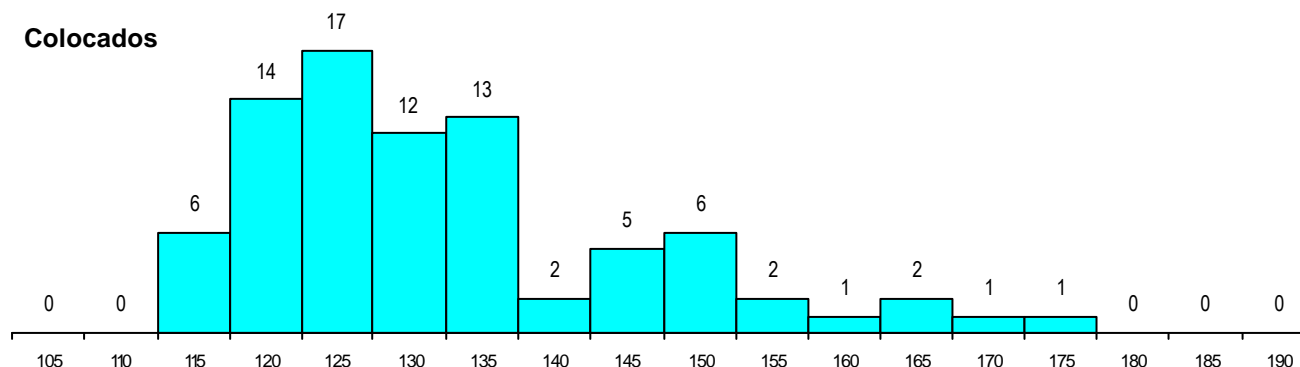

OPÇÃO CANDIDATURA

Opção	Cands. %	Cols. %
1ª	44 19	35 43
2ª	47 20	16 20
3ª	41 18	10 12
4ª	35 15	10 12
5ª	30 13	4 5
6ª	33 14	7 9
Total	230	82

ETAPA COLOCAÇÃO (contingente)

Etapa Colocação	Cands. %	Cols. %	Nota
17 Geral	230 100	82 100	115.0
Total	230	82	

DISTRITO/CAE DE CANDIDATURA

Distrito Origem	Cands. %	Cols. %
Lisboa	125 54	50 61
Setúbal	27 12	6 7
Porto	14 6	5 6
Leiria	8 3	4 5
Faro	8 3	3 4
Santarém	8 3	2 2
Viseu	6 3	3 4
Vila Real	6 3	1 1
Braga	5 2	3 4
Beja	5 2	2 2
Guarda	4 2	2 2
Évora	3 1	0 0
Coimbra	3 1	0 0
Aveiro	2 1	1 1
Castelo Branco	2 1	0 0
Bragança	2 1	0 0
Portalegre	1 0	0 0
Viana do Castelo	1 0	0 0
Total	230	82

SEXO DOS CANDIDATOS

Sexo	Cands. %	Cols. %
Masc.	69 30	28 34
Femin.	161 70	54 66
Total	230	82

CURSO DO 12º ANO (15 mais frequentes)

Curso 12º ano	Cands. %	Cols. %
N062 Ciências Sociais e Humanas	89 39	34 41
N060 Ciências e Tecnologias	26 11	6 7
N063 Línguas e Literaturas	18 8	7 9
N600 Cursos Profissionais (D.L. 74/200	9 4	4 5
N972 Recorrente - Ciências Sociais e H	7 3	3 4
N064 Artes Visuais	7 3	3 4
N061 Ciências Socioeconómicas	7 3	3 4
N089 Desporto	5 2	2 2
N970 Recorrente - Ciências e Technolog	5 2	2 2
R810 Agrupamento 1 / geral	5 2	1 1
Q950 Equivalências	4 2	1 1
R840 Agrupamento 4 / geral	3 1	1 1
N088 Acção Social	3 1	0 0
N070 Comunicação Audiovisual	2 1	1 1
P522 Teatro/interpretação	2 1	1 1

MÉDIAS dos Colocados

Nota de candidatura	132.2
Prova de ingresso	131.6
Média do 12º ano	132.9
Média do 10º/11º ano	132.8

DISTRIBUIÇÕES DE NOTAS DE CANDIDATURA