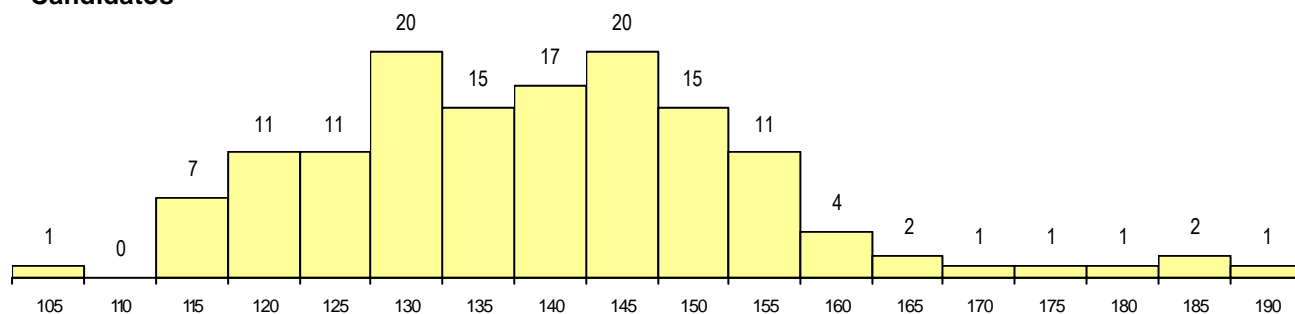

Estabelecimento: 0503 Universidade de Coimbra - Faculdade de Economia
Curso Superior: 9147 Gestão
Licenciatura

OPÇÃO CANDIDATURA

Opção	Cands. %	Cols. %
1ª	33 24	14 61
2ª	26 19	4 17
3ª	24 17	2 9
4ª	18 13	1 4
5ª	20 14	2 9
6ª	19 14	0 0
Total	140	23

ETAPA COLOCAÇÃO (contingente)

Etapa Colocação	Cands. %	Cols. %	Nota
17 Geral	140 100	23 100	142.0
Total	140	23	

DISTRITO/CAE DE CANDIDATURA

Distrito Origem	Cands. %	Cols. %
Coimbra	35 25	8 35
Porto	18 13	1 4
Aveiro	17 12	5 22
Lisboa	14 10	3 13
Leiria	10 7	1 4
Santarém	7 5	1 4
Viseu	7 5	1 4
Braga	7 5	1 4
Setúbal	5 4	0 0
Guarda	5 4	2 9
Viana do Castelo	3 2	0 0
R. A. Madeira	3 2	0 0
Vila Real	3 2	0 0
R. A. Açores	2 1	0 0
Bragança	2 1	0 0
Faro	1 1	0 0
Castelo Branco	1 1	0 0
Total	140	23

SEXO DOS CANDIDATOS

Sexo	Cands. %	Cols. %
Masc.	84 60	14 61
Femin.	56 40	9 39
Total	140	23

CURSO DO 12º ANO (15 mais frequentes)

Curso 12º ano	Cands. %	Cols. %
N060 Ciências e Tecnologias	62 44	10 43
N061 Ciências Socioeconómicas	58 41	11 48
N971 Recorrente - Ciências Socioeconóm.	4 3	1 4
R810 Agrupamento 1 / geral	3 2	0 0
N085 Administração	3 2	0 0
N064 Artes Visuais	3 2	0 0
R830 Agrupamento 3 / geral	2 1	0 0
Q950 Equivalências	1 1	1 4
U220 Ens. secundário recorrente (todos)	1 1	0 0
P472 Técnico de informática/gestão	1 1	0 0
N970 Recorrente - Ciências e Tecnolog	1 1	0 0
N600 Cursos Profissionais (D.L. 74/200	1 1	0 0

MÉDIAS dos Colocados

Nota de candidatura	147.8
Prova de ingresso	146.4
Média do 12º ano	149.2
Média do 10º/11º ano	149.2

DISTRIBUIÇÕES DE NOTAS DE CANDIDATURA

Candidatos