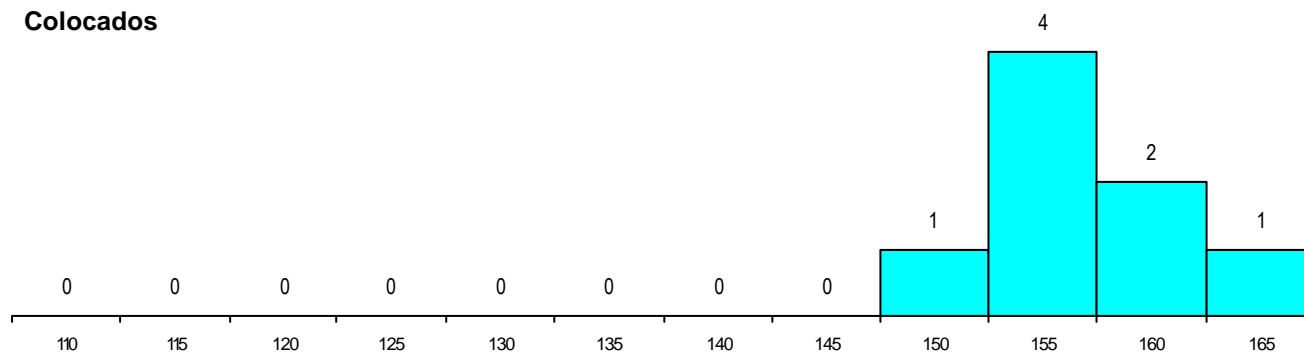

Estabelecimento: 1000 Universidade do Minho
Curso Superior: 9081 Economia
Licenciatura

OPÇÃO CANDIDATURA

Opção	Cands. %	Cols. %
1ª	26 31	4 50
2ª	20 24	2 25
3ª	19 23	2 25
4ª	10 12	0 0
5ª	7 8	0 0
6ª	1 1	0 0
Total	83	8

ETAPA COLOCAÇÃO (contingente)

Etapa Colocação	Cands. %	Cols. %	Nota
17 Geral	83 100	8 100	152.4
Total	83	8	

DISTRITO/CAE DE CANDIDATURA

Distrito Origem	Cands. %	Cols. %
Braga	44 53	4 50
Porto	27 33	2 25
Viana do Castelo	8 10	2 25
R. A. Açores	1 1	0 0
Viseu	1 1	0 0
Bragança	1 1	0 0
Aveiro	1 1	0 0
Total	83	8

SEXO DOS CANDIDATOS

Sexo	Cands. %	Cols. %
Masc.	52 63	6 75
Femin.	31 37	2 25
Total	83	8

CURSO DO 12º ANO (15 mais frequentes)

Curso 12º ano	Cands. %	Cols. %
N061 Ciências Socioeconómicas	44 53	7 88
N060 Ciências e Tecnologias	29 35	1 13
R810 Agrupamento 1 / geral	2 2	0 0
N600 Cursos Profissionais (D.L. 74/200.	2 2	0 0
N085 Administração	2 2	0 0
N996 Administração (INA)	1 1	0 0
N971 Recorrente - Ciências Socioeconóm.	1 1	0 0
N970 Recorrente - Ciências e Tecnologias	1 1	0 0
N062 Ciências Sociais e Humanas	1 1	0 0

MÉDIAS dos Colocados

Nota de candidatura	156.8
Prova de ingresso	152.4
Média do 12º ano	159.8
Média do 10º/11º ano	159.8

DISTRIBUIÇÕES DE NOTAS DE CANDIDATURA

Candidatos

Colocados