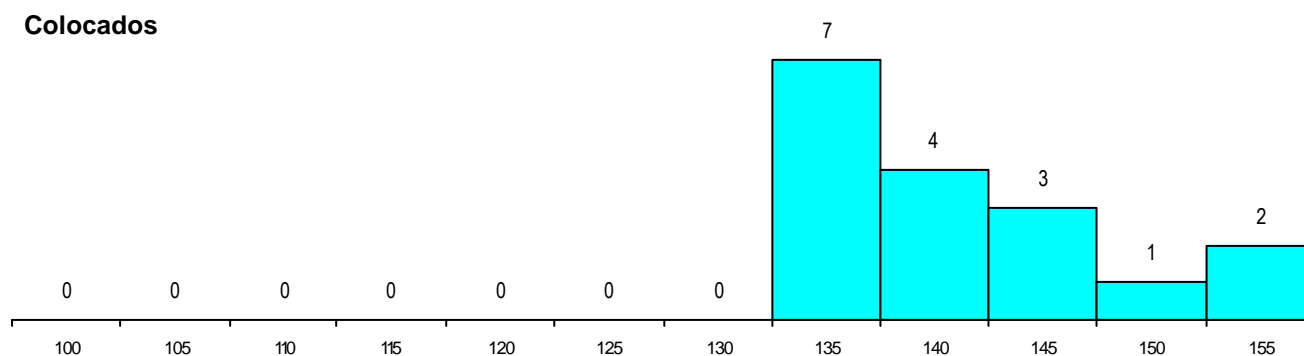

Estabelecimento: 1107 Universidade do Porto - Faculdade de Letras
Curso Superior: 9181 História
Licenciatura

OPÇÃO CANDIDATURA

Opção	Cands. %	Cols. %
1ª	23 20	8 47
2ª	30 27	4 24
3ª	23 20	2 12
4ª	10 9	2 12
5ª	17 15	1 6
6ª	10 9	0 0
Total	113	17

ETAPA COLOCAÇÃO (contingente)

Etapa Colocação	Cands. %	Cols. %	Nota
17 Geral	113 100	17 100	134.0
Total	113	17	

DISTRITO/CAE DE CANDIDATURA

Distrito Origem	Cands. %	Cols. %
Porto	86 76	15 88
Braga	14 12	2 12
Vila Real	3 3	0 0
Aveiro	3 3	0 0
Viseu	2 2	0 0
Viana do Castelo	2 2	0 0
R. A. Madeira	1 1	0 0
Lisboa	1 1	0 0
Leiria	1 1	0 0
Total	113	17

SEXO DOS CANDIDATOS

Sexo	Cands. %	Cols. %
Masc.	48 42	7 41
Femin.	65 58	10 59
Total	113	17

CURSO DO 12º ANO (15 mais frequentes)

Curso 12º ano	Cands. %	Cols. %
N062 Ciências Sociais e Humanas	53 47	10 59
N060 Ciências e Tecnologias	12 11	1 6
U220 Ens. secundário recorrente (todos	6 5	2 12
N972 Recorrente - Ciências Sociais e H	6 5	1 6
N970 Recorrente - Ciências e Tecnolog	6 5	0 0
R840 Agrupamento 4 / geral	5 4	1 6
N063 Línguas e Literaturas	3 3	0 0
N088 Acção Social	3 3	0 0
N600 Cursos Profissionais (D.L. 74/200	2 2	1 6
Q950 Equivalências	2 2	0 0
P381 Técnico de comunicação/marketir	1 1	0 0
N064 Artes Visuais	1 1	0 0
N578 Informática	1 1	0 0
E003 3.º curso	1 1	0 0
P320 Desenhador projectista	1 1	0 0

MÉDIAS dos Colocados

Nota de candidatura	141.2
Prova de ingresso	144.9
Média do 12º ano	138.6
Média do 10º/11º ano	138.6

DISTRIBUIÇÕES DE NOTAS DE CANDIDATURA