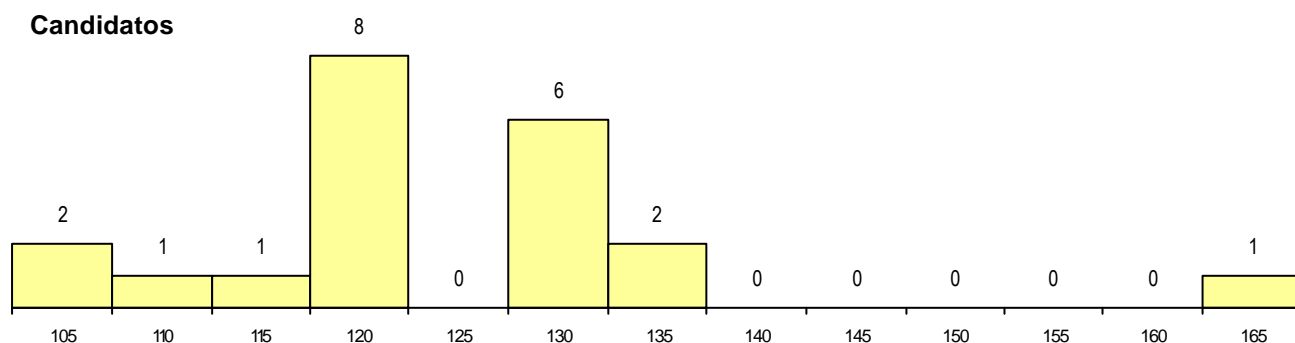

Estabelecimento: 3138 Instituto Politécnico do Porto - Escola Superior de Tecnologia e Gestão de Felgueiras
Curso Superior: 8097 Ciências Empresariais (regime pós-laboral)
Licenciatura

OPÇÃO CANDIDATURA

Opção	Cands. %	Cols. %
1ª	8 38	2 100
2ª	3 14	0 0
3ª	3 14	0 0
4ª	2 10	0 0
5ª	2 10	0 0
6ª	3 14	0 0
Total	21	2

ETAPA COLOCAÇÃO (contingente)

Etapa Colocação	Cands. %	Cols. %	Nota
17 Geral	21 100	2 100	137.1
Total	21	2	

DISTRITO/CAE DE CANDIDATURA

Distrito Origem	Cands. %	Cols. %
Porto	19 90	2 100
Braga	2 10	0 0
Total	21	2

SEXO DOS CANDIDATOS

Sexo	Cands. %	Cols. %
Masc.	8 38	1 50
Femin.	13 62	1 50
Total	21	2

CURSO DO 12º ANO (15 mais frequentes)

Curso 12º ano	Cands. %	Cols. %
U220 Ens. secundário recorrente (todos	3 14	0 0
N972 Recorrente - Ciências Sociais e H	3 14	0 0
R831 Agrupamento 3 / administração	2 10	0 0
N061 Ciências Socioeconómicas	2 10	0 0
N970 Recorrente - Ciências e Tecnolog	1 5	1 50
N672 Contabilidade e Gestão	1 5	1 50
R840 Agrupamento 4 / geral	1 5	0 0
R810 Agrupamento 1 / geral	1 5	0 0
P472 Técnico de informática/gestão	1 5	0 0
P433 Técnico de gestão	1 5	0 0
N089 Desporto	1 5	0 0
N060 Ciências e Tecnologias	1 5	0 0
E003 3.º curso	1 5	0 0
E002 2.º curso	1 5	0 0

MÉDIAS dos Colocados

Nota de candidatura	151.8
Prova de ingresso	162.5
Média do 12º ano	146.0
Média do 10º/11º ano	146.0

DISTRIBUIÇÕES DE NOTAS DE CANDIDATURA