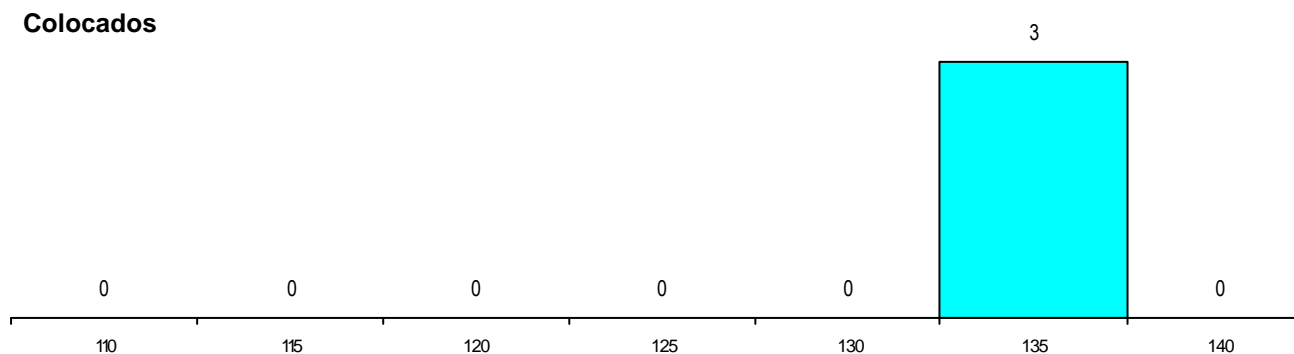

Estabelecimento: 0600 Universidade de Évora
Curso Superior: 9853 Educação Básica
Licenciatura

OPÇÃO CANDIDATURA

Opção	Cands. %	Cols. %
1ª	7 16	1 33
2ª	11 26	2 67
3ª	12 28	0 0
4ª	8 19	0 0
5ª	4 9	0 0
6ª	1 2	0 0
Total	43	3

ETAPA COLOCAÇÃO (contingente)

Etapa Colocação	Cands. %	Cols. %	Nota
17 Geral	43 100	3 100	134.0
Total	43	3	

DISTRITO/CAE DE CANDIDATURA

Distrito Origem	Cands. %	Cols. %
Évora	19 44	1 33
Lisboa	5 12	1 33
Setúbal	3 7	0 0
Santarém	3 7	1 33
Leiria	3 7	0 0
Faro	3 7	0 0
R. A. Madeira	2 5	0 0
Portalegre	2 5	0 0
Beja	2 5	0 0
Braga	1 2	0 0
Total	43	3

SEXO DOS CANDIDATOS

Sexo	Cands. %	Cols. %
Masc.	6 14	1 33
Femin.	37 86	2 67
Total	43	3

CURSO DO 12º ANO

(15 mais frequentes)

Curso 12º ano	Cands. %	Cols. %
N062 Ciências Sociais e Humanas	12 28	0 0
N088 Acção Social	8 19	1 33
N060 Ciências e Tecnologias	8 19	1 33
N970 Recorrente - Ciências e Tecnolog	2 5	0 0
N600 Cursos Profissionais (D.L. 74/200	2 5	0 0
N061 Ciências Socioeconómicas	2 5	0 0
U230 Ens. sec. recorrente privado e co	1 2	0 0
U220 Ens. secundário recorrente (todos	1 2	0 0
R830 Agrupamento 3 / geral	1 2	0 0
P663 Técnico de serviços jurídicos	1 2	0 0
P610 Cursos Educação Formação (todc	1 2	0 0
P381 Técnico de comunicação/marketir	1 2	0 0
N971 Recorrente - Ciências Socioeconó	1 2	0 0
N063 Línguas e Literaturas	1 2	0 0

MÉDIAS dos Colocados

Nota de candidatura	135.3
Prova de ingresso	133.7
Média do 12º ano	137.0
Média do 10º/11º ano	137.0

DISTRIBUIÇÕES DE NOTAS DE CANDIDATURA