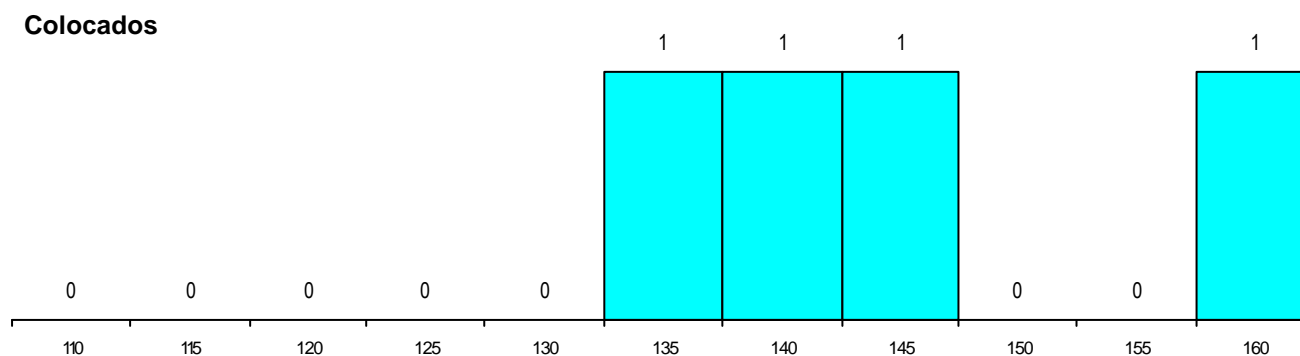

Estabelecimento: 0300 Universidade de Aveiro
Curso Superior: 9194 Línguas e Estudos Editoriais
Licenciatura

OPÇÃO CANDIDATURA

Opção	Cands. %	Cols. %
1ª	6 15	1 25
2ª	12 31	2 50
3ª	6 15	1 25
4ª	5 13	0 0
5ª	6 15	0 0
6ª	4 10	0 0
Total	39	4

ETAPA COLOCAÇÃO (contingente)

Etapa Colocação	Cands. %	Cols. %	Nota
17 Geral	39 100	4 100	137.0
Total	39	4	

DISTRITO/CAE DE CANDIDATURA

Distrito Origem	Cands. %	Cols. %
Aveiro	19 49	2 50
Porto	11 28	0 0
Braga	4 10	1 25
Viseu	2 5	1 25
Lisboa	1 3	0 0
Coimbra	1 3	0 0
Castelo Branco	1 3	0 0
Total	39	4

SEXO DOS CANDIDATOS

Sexo	Cands. %	Cols. %
Masc.	13 33	2 50
Femin.	26 67	2 50
Total	39	4

CURSO DO 12º ANO (15 mais frequentes)

Curso 12º ano	Cands. %	Cols. %
N062 Ciências Sociais e Humanas	11 28	3 75
N060 Ciências e Tecnologias	5 13	0 0
N063 Línguas e Literaturas	3 8	0 0
N064 Artes Visuais	2 5	1 25
Q950 Equivalências	2 5	0 0
U220 Ens. secundário recorrente (todos)	2 5	0 0
N088 Acção Social	2 5	0 0
P587 Técnico de informática	1 3	0 0
N061 Ciências Socioeconómicas	1 3	0 0
N082 Informática	1 3	0 0
E004 4.º curso	1 3	0 0
N980 Recorrente - Administração	1 3	0 0
Q960 Equivalências (Disp. n.º 6649/2001)	1 3	0 0
R810 Agrupamento 1 / geral	1 3	0 0
R812 Agrupamento 1 / electrotecnia/electrónica	1 3	0 0

MÉDIAS dos Colocados

Nota de candidatura	145.8
Prova de ingresso	152.5
Média do 12º ano	139.0
Média do 10º/11º ano	139.0

DISTRIBUIÇÕES DE NOTAS DE CANDIDATURA