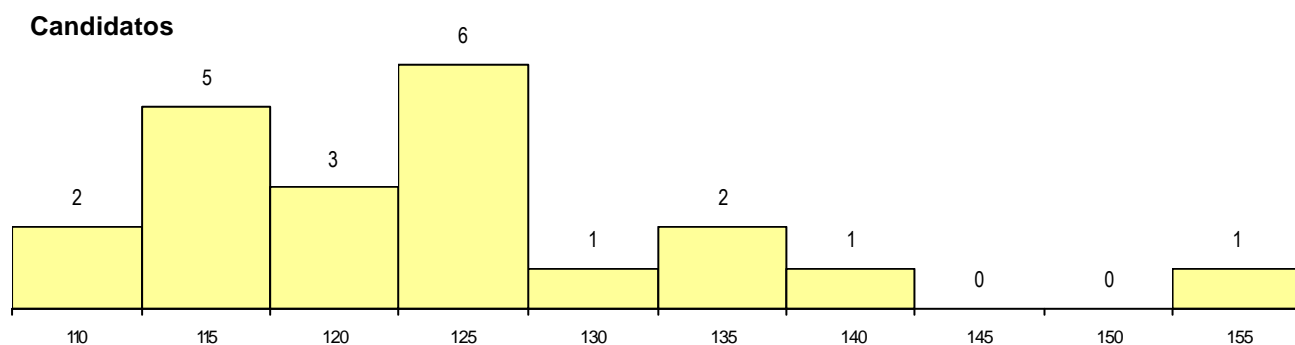

MÉDIAS dos Colocados

Nota de candidatura	125.6
Prova de ingresso	110.3
Média do 12º ano	133.8
Média do 10º/11º ano	133.8

DISTRIBUIÇÕES DE NOTAS DE CANDIDATURA

Estabelecimento: 3103 Instituto Politécnico de Leiria - Escola Superior de Artes e Design das Caldas da Rainha
Curso Superior: 8126 Design Gráfico e Multimédia (regime pós-laboral)
Licenciatura