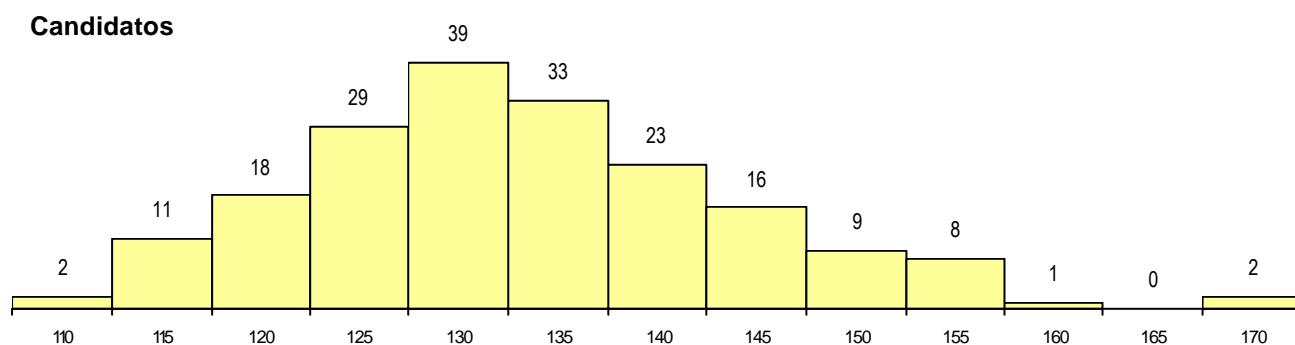

OPÇÃO CANDIDATURA

Opção	Cands. %	Cols. %
1ª	70 37	12 60
2ª	49 26	6 30
3ª	27 14	2 10
4ª	23 12	0 0
5ª	12 6	0 0
6ª	10 5	0 0
Total	191	20

ETAPA COLOCAÇÃO (contingente)

Etapa Colocação	Cands. %	Cols. %	Nota
17 Geral	191 100	20 100	140.0
Total	191	20	

DISTRITO/CAE DE CANDIDATURA

Distrito Origem	Cands. %	Cols. %
Porto	144 75	17 85
Braga	14 7	0 0
Aveiro	8 4	0 0
Viana do Castelo	7 4	1 5
Vila Real	4 2	0 0
Viseu	3 2	0 0
Leiria	3 2	1 5
R. A. Madeira	2 1	0 0
R. A. Açores	2 1	0 0
Bragança	2 1	1 5
Lisboa	1 1	0 0
Castelo Branco	1 1	0 0
Total	191	20

SEXO DOS CANDIDATOS

Sexo	Cands. %	Cols. %
Masc.	172 90	19 95
Femin.	19 10	1 5
Total	191	20

CURSO DO 12º ANO (15 mais frequentes)

Curso 12º ano	Cands. %	Cols. %
N060 Ciências e Tecnologias	110 58	12 60
N082 Informática	30 16	3 15
N600 Cursos Profissionais (D.L. 74/200	18 9	1 5
N578 Informática	5 3	1 5
R813 Agrupamento 1 / informática	3 2	0 0
R810 Agrupamento 1 / geral	3 2	0 0
U220 Ens. secundário recorrente (todos	3 2	0 0
P472 Técnico de informática/gestão	2 1	2 10
N977 Recorrente - Informática	2 1	0 0
N081 Electrotecnia e Electrónica	2 1	0 0
NA15 Informática de Gestão (VC)	1 1	1 5
N061 Ciências Socioeconómicas	1 1	0 0
N576 Electrónica Industrial e Automaçã	1 1	0 0
N577 Electrónica e Telecomunicações	1 1	0 0
N669 Informática	1 1	0 0

MÉDIAS dos Colocados

Nota de candidatura	145.5
Prova de ingresso	141.6
Média do 12º ano	147.5
Média do 10º/11º ano	147.5

DISTRIBUIÇÕES DE NOTAS DE CANDIDATURA