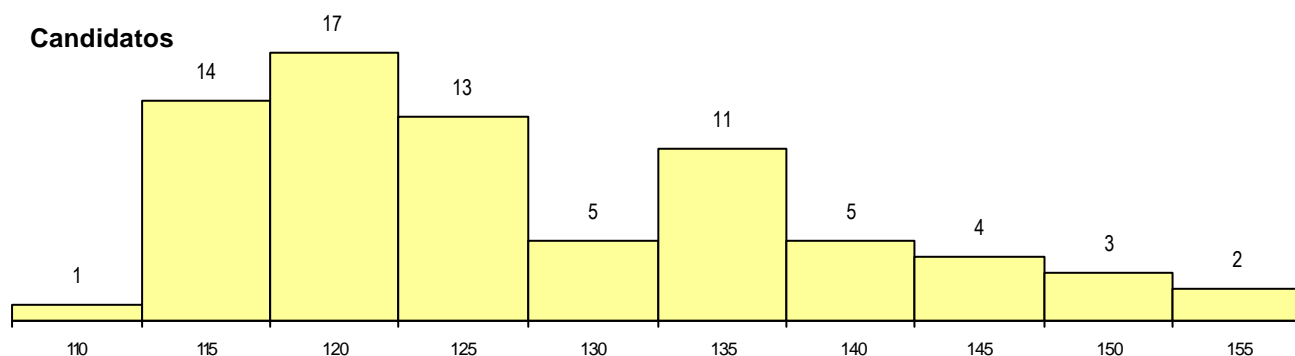

Estabelecimento: 3117 Instituto Politécnico de Lisboa - Instituto Superior de Contabilidade e Administração de Lisboa
Curso Superior: 9889 Finanças Empresariais (regime pós-laboral)
Licenciatura

OPÇÃO CANDIDATURA

Opção	Cands. %	Cols. %
1ª	9 12	4 36
2ª	25 33	3 27
3ª	9 12	2 18
4ª	10 13	2 18
5ª	8 11	0 0
6ª	14 19	0 0
Total	75	11

ETAPA COLOCAÇÃO (contingente)

Etapa Colocação	Cands. %	Cols. %	Nota
17 Geral	75 100	11 100	132.5
Total	75	11	

DISTRITO/CAE DE CANDIDATURA

Distrito Origem	Cands. %	Cols. %
Lisboa	61 81	11 100
Setúbal	4 5	0 0
Leiria	4 5	0 0
Santarém	1 1	0 0
Porto	1 1	0 0
Guarda	1 1	0 0
Évora	1 1	0 0
Braga	1 1	0 0
Aveiro	1 1	0 0
Total	75	11

SEXO DOS CANDIDATOS

Sexo	Cands. %	Cols. %
Masc.	44 59	9 82
Femin.	31 41	2 18
Total	75	11

CURSO DO 12º ANO

(15 mais frequentes)

Curso 12º ano	Cands. %	Cols. %
N060 Ciências e Tecnologias	9 12	1 9
N061 Ciências Socioeconómicas	9 12	1 9
U220 Ens. secundário recorrente (todos)	8 11	0 0
N085 Administração	5 7	1 9
P345 Profissionais de formação bancári	3 4	1 9
N972 Recorrente - Ciências Sociais e H	3 4	1 9
P412 Técnico de contabilidade	3 4	0 0
N970 Recorrente - Ciências e Tecnolog	3 4	0 0
R830 Agrupamento 3 / geral	2 3	1 9
N600 Cursos Profissionais (D.L. 74/200	2 3	1 9
E001 1.º curso	2 3	1 9
N082 Informática	2 3	0 0
N062 Ciências Sociais e Humanas	2 3	0 0
R810 Agrupamento 1 / geral	2 3	0 0
E003 3.º curso	2 3	0 0

MÉDIAS dos Colocados

Nota de candidatura	137.1
Prova de ingresso	129.7
Média do 12º ano	140.5
Média do 10º/11º ano	141.5

DISTRIBUIÇÕES DE NOTAS DE CANDIDATURA