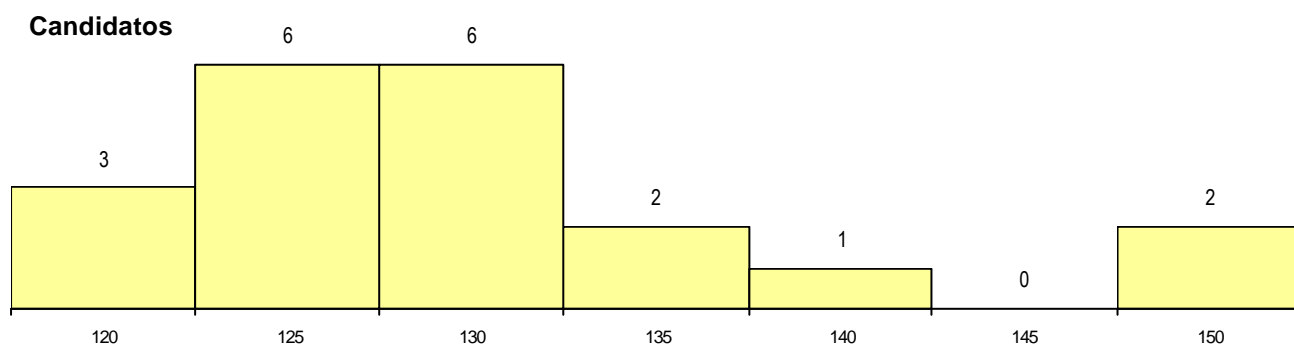

Estabelecimento: 0300 Universidade de Aveiro
Curso Superior: 9461 Engenharia Química
Mestrado Integrado

OPÇÃO CANDIDATURA

Opção	Cands. %	Cols. %
1ª	5 25	5 63
2ª	2 10	2 25
3ª	3 15	0 0
4ª	3 15	0 0
5ª	4 20	0 0
6ª	3 15	1 13
Total	20	8

ETAPA COLOCAÇÃO (contingente)

Etapa Colocação	Cands. %	Cols. %	Nota
17 Geral	20 100	8 100	119.5
Total	20	8	

DISTRITO/CAE DE CANDIDATURA

Distrito Origem	Cands. %	Cols. %
Aveiro	11 55	5 63
Porto	3 15	0 0
Viseu	2 10	1 13
R. A. Madeira	1 5	1 13
Viana do Castelo	1 5	1 13
Santarém	1 5	0 0
Leiria	1 5	0 0
Total	20	8

SEXO DOS CANDIDATOS

Sexo	Cands. %	Cols. %
Masc.	14 70	4 50
Femin.	6 30	4 50
Total	20	8

CURSO DO 12º ANO

(15 mais frequentes)

Curso 12º ano	Cands. %	Cols. %
N060 Ciências e Tecnologias	20 100	8 100

MÉDIAS dos Colocados

Nota de candidatura	128.7
Prova de ingresso	118.6
Média do 12º ano	138.8
Média do 10º/11º ano	138.8

DISTRIBUIÇÕES DE NOTAS DE CANDIDATURA