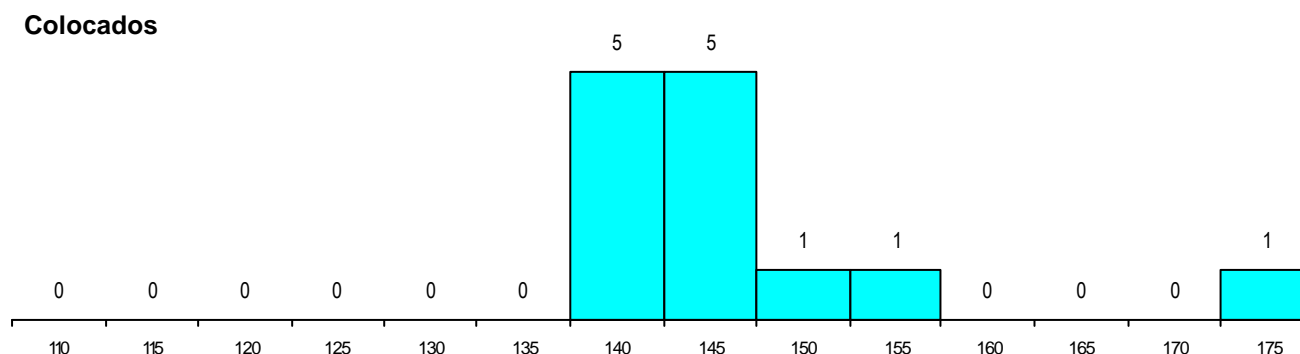

Estabelecimento: 1110 Universidade do Porto - Instituto de Ciências Biomédicas de Abel Salazar
Curso Superior: 9708 Ciências do Meio Aquático
Licenciatura

OPÇÃO CANDIDATURA

Opção	Cands. %	Cols. %
1ª	18 24	3 23
2ª	16 21	6 46
3ª	11 14	1 8
4ª	9 12	1 8
5ª	12 16	2 15
6ª	10 13	0 0
Total	76	13

ETAPA COLOCAÇÃO (contingente)

Etapa Colocação	Cands. %	Cols. %	Nota
17 Geral	76 100	13 100	138.5
Total	76	13	

DISTRITO/CAE DE CANDIDATURA

Distrito Origem	Cands. %	Cols. %
Porto	54 71	11 85
Braga	7 9	2 15
Aveiro	4 5	0 0
R. A. Madeira	2 3	0 0
Viseu	2 3	0 0
Vila Real	2 3	0 0
Viana do Castelo	2 3	0 0
Lisboa	2 3	0 0
Bragança	1 1	0 0
Total	76	13

SEXO DOS CANDIDATOS

Sexo	Cands. %	Cols. %
Masc.	24 32	5 38
Femin.	52 68	8 62
Total	76	13

CURSO DO 12º ANO

(15 mais frequentes)

Curso 12º ano	Cands. %	Cols. %
N060 Ciências e Tecnologias	66 87	11 85
U220 Ens. secundário recorrente (todos	4 5	1 8
R810 Agrupamento 1 / geral	3 4	1 8
NA05 Animação Sócio-Desportiva (VC)	1 1	0 0
N573 Animação e Gestão Desportiva	1 1	0 0
N572 Análises Químico-Biológicas	1 1	0 0

MÉDIAS dos Colocados

Nota de candidatura 146.5
Prova de ingresso 134.6
Média do 12º ano 158.3
Média do 10º/11º ano 158.3

DISTRIBUIÇÕES DE NOTAS DE CANDIDATURA