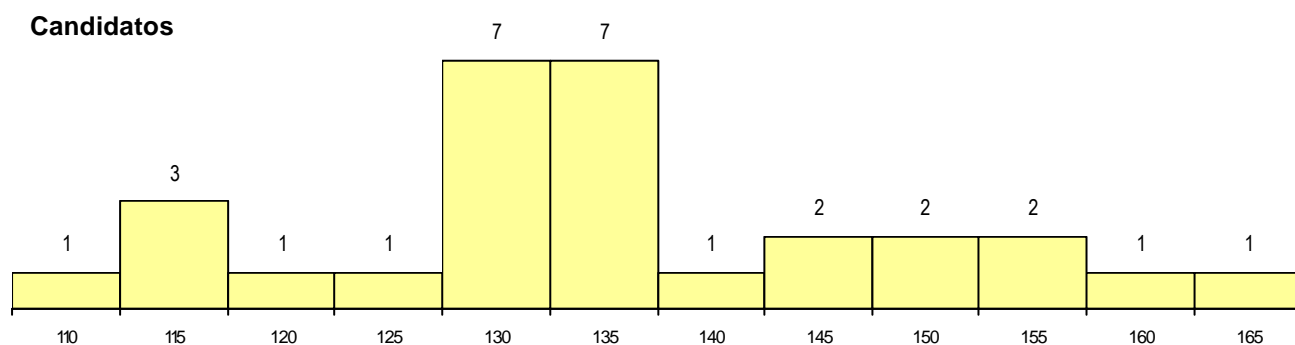

Estabelecimento: 3142 Instituto Politécnico de Santarém - Escola Superior de Educação de Santarém
Curso Superior: 9347 Artes Plásticas e Multimédia
Licenciatura

OPÇÃO CANDIDATURA

Opção	Cands. %	Cols. %
1ª	4 14	2 29
2ª	3 10	2 29
3ª	5 17	1 14
4ª	4 14	1 14
5ª	6 21	0 0
6ª	7 24	1 14
Total	29	7

ETAPA COLOCAÇÃO (contingente)

Etapa Colocação	Cands. %	Cols. %	Nota
17 Geral	29 100	7 100	129.4
Total	29	7	

DISTRITO/CAE DE CANDIDATURA

Distrito Origem	Cands. %	Cols. %
Santarém	10 34	3 43
Lisboa	5 17	2 29
Porto	3 10	1 14
Leiria	3 10	0 0
Faro	2 7	0 0
Braga	2 7	1 14
Viseu	1 3	0 0
Vila Real	1 3	0 0
Castelo Branco	1 3	0 0
Beja	1 3	0 0
Total	29	7

SEXO DOS CANDIDATOS

Sexo	Cands. %	Cols. %
Masc.	13 45	3 43
Femin.	16 55	4 57
Total	29	7

CURSO DO 12º ANO

(15 mais frequentes)

Curso 12º ano	Cands. %	Cols. %
N064 Artes Visuais	14 48	4 57
N060 Ciências e Tecnologias	3 10	1 14
N062 Ciências Sociais e Humanas	2 7	0 0
P403 Técnico de construção civil/deser	1 3	1 14
P378 Técnico de desenho gráfico	1 3	1 14
P752 Técnico de indústrias gráficas	1 3	0 0
P381 Técnico de comunicação/marketir	1 3	0 0
P320 Desenhador projectista	1 3	0 0
N084 Multimédia	1 3	0 0
N083 Design de Equipamento	1 3	0 0
N082 Informática	1 3	0 0
N071 Design de Comunicação	1 3	0 0

MÉDIAS dos Colocados

Nota de candidatura	135.4
Prova de ingresso	128.7
Média do 12º ano	139.9
Média do 10º/11º ano	139.9

DISTRIBUIÇÕES DE NOTAS DE CANDIDATURA