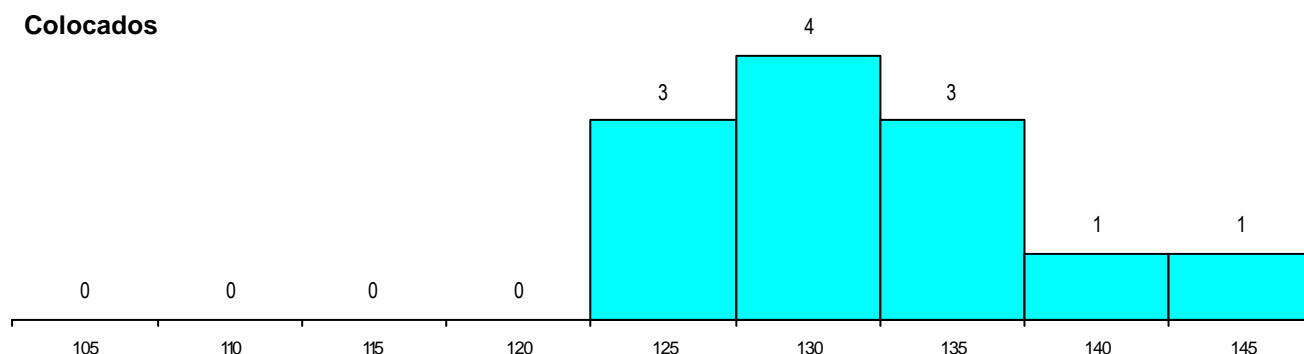

Estabelecimento: 3062 Instituto Politécnico de Coimbra - Escola Superior de Educação de Coimbra
Curso Superior: 8342 Comunicação Organizacional (regime pós-laboral)
Licenciatura

OPÇÃO CANDIDATURA

Opção	Cands. %	Cols. %
1ª	12 24	5 42
2ª	16 32	4 33
3ª	4 8	2 17
4ª	8 16	1 8
5ª	8 16	0 0
6ª	2 4	0 0
Total	50	12

ETAPA COLOCAÇÃO (contingente)

Etapa Colocação	Cands. %	Cols. %	Nota
17 Geral	50 100	12 100	126.3
Total	50	12	

DISTRITO/CAE DE CANDIDATURA

Distrito Origem	Cands. %	Cols. %
Coimbra	37 74	9 75
Leiria	3 6	1 8
Castelo Branco	2 4	1 8
Aveiro	2 4	1 8
R. A. Madeira	1 2	0 0
Viseu	1 2	0 0
Santarém	1 2	0 0
Porto	1 2	0 0
Portalegre	1 2	0 0
Évora	1 2	0 0
Total	50	12

SEXO DOS CANDIDATOS

Sexo	Cands. %	Cols. %
Masc.	23 46	3 25
Femin.	27 54	9 75
Total	50	12

CURSO DO 12º ANO (15 mais frequentes)

Curso 12º ano	Cands. %	Cols. %
N062 Ciências Sociais e Humanas	16 32	5 42
N060 Ciências e Tecnologias	6 12	1 8
N972 Recorrente - Ciências Sociais e H	4 8	0 0
N088 Acção Social	3 6	1 8
N089 Desporto	3 6	0 0
U220 Ens. secundário recorrente (todos	3 6	0 0
N064 Artes Visuais	2 4	1 8
N063 Línguas e Literaturas	2 4	0 0
P564 Técnico de multimédia	1 2	1 8
P487 Técnico de secretariado	1 2	1 8
R810 Agrupamento 1 / geral	1 2	1 8
R813 Agrupamento 1 / informática	1 2	1 8
P586 Técnico de cozinha	1 2	0 0
P635 Técnico de comunicação/comunic	1 2	0 0
N085 Administração	1 2	0 0

MÉDIAS dos Colocados

Nota de candidatura	132.5
Prova de ingresso	118.3
Média do 12º ano	140.1
Média do 10º/11º ano	140.1

DISTRIBUIÇÕES DE NOTAS DE CANDIDATURA