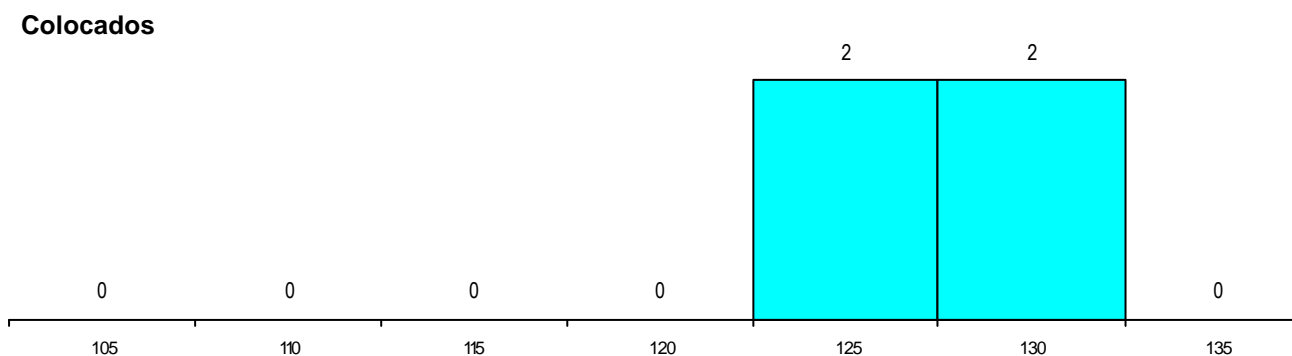

MÉDIAS dos Colocados

Nota de candidatura	127.8
Prova de ingresso	107.8
Média do 12º ano	138.5
Média do 10º/11º ano	138.5

DISTRIBUIÇÕES DE NOTAS DE CANDIDATURA

Estabelecimento: 3082 Universidade do Algarve - Escola Superior de Gestão, Hotelaria e Turismo de Faro
Curso Superior: 9008 Assessoria de Administração (regime nocturno)
Licenciatura