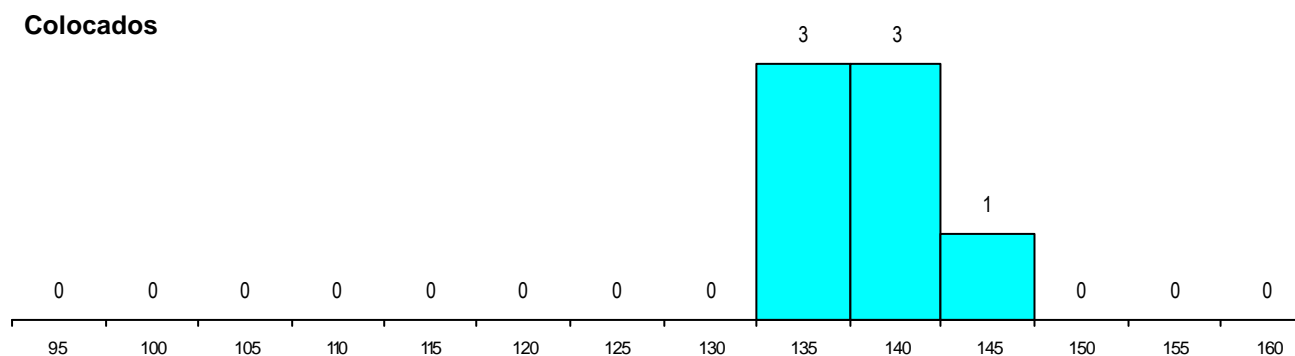

MÉDIAS dos Colocados

Nota de candidatura	138.4
Prova de ingresso	133.4
Média do 12º ano	143.4
Média do 10º/11º ano	143.4

DISTRIBUIÇÕES DE NOTAS DE CANDIDATURA

Estabelecimento: 0504 Universidade de Coimbra - Faculdade de Farmácia
Curso Superior: 9494 Ciências Farmacêuticas
Mestrado Integrado