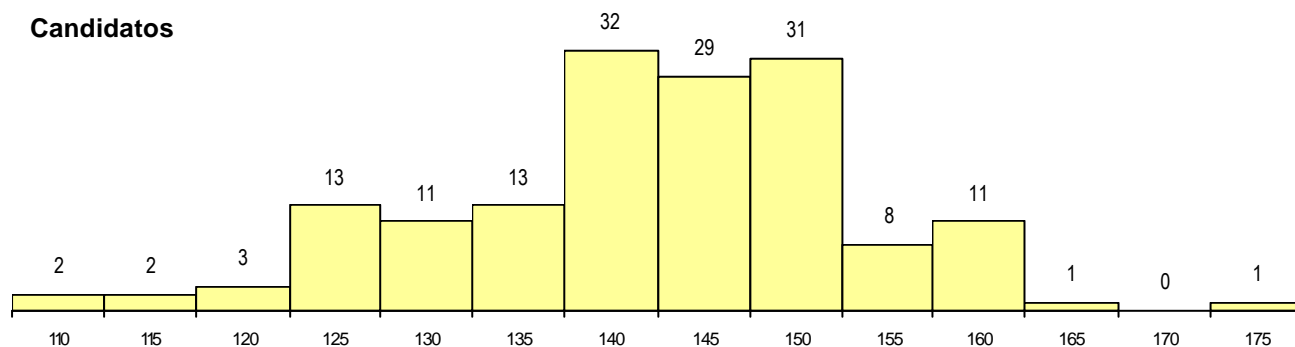

OPÇÃO CANDIDATURA

Opção	Cands. %	Cols. %
1ª	62 39	31 62
2ª	47 30	17 34
3ª	22 14	2 4
4ª	15 10	0 0
5ª	6 4	0 0
6ª	5 3	0 0
Total	157	50

ETAPA COLOCAÇÃO (contingente)

Etapa Colocação	Cands. %	Cols. %	Nota
17 Geral	157 100	50 100	144.0
Total	157	50	

DISTRITO/CAE DE CANDIDATURA

Distrito Origem	Cands. %	Cols. %
Porto	108 69	37 74
Braga	13 8	4 8
Aveiro	9 6	2 4
Viana do Castelo	8 5	2 4
Viseu	4 3	1 2
Vila Real	3 2	1 2
Bragança	3 2	1 2
Lisboa	2 1	0 0
Leiria	2 1	0 0
R. A. Madeira	1 1	0 0
R. A. Açores	1 1	0 0
Santarém	1 1	1 2
Coimbra	1 1	1 2
Castelo Branco	1 1	0 0
Total	157	50

SEXO DOS CANDIDATOS

Sexo	Cands. %	Cols. %
Masc.	140 89	43 86
Femin.	17 11	7 14
Total	157	50

CURSO DO 12º ANO

(15 mais frequentes)

Curso 12º ano	Cands. %	Cols. %
N060 Ciências e Tecnologias	142 90	42 84
N600 Cursos Profissionais (D.L. 74/200	3 2	2 4
N082 Informática	2 1	0 0
NA10 Electrónica e Telecomunicações (	1 1	1 2
N669 Informática	1 1	1 2
N578 Informática	1 1	1 2
N577 Electrónica e Telecomunicações	1 1	1 2
N576 Electrónica Industrial e Automaçãc	1 1	1 2
N061 Ciências Socioeconómicas	1 1	1 2
P430 Técnico de electrónica/comando	1 1	0 0
NA12 Informática (VCT)	1 1	0 0
NA03 Biotecnologia (VC)	1 1	0 0
N970 Recorrente - Ciências e Technolog	1 1	0 0

MÉDIAS dos Colocados

Nota de candidatura	150.2
Prova de ingresso	144.6
Média do 12º ano	155.8
Média do 10º/11º ano	155.8

DISTRIBUIÇÕES DE NOTAS DE CANDIDATURA