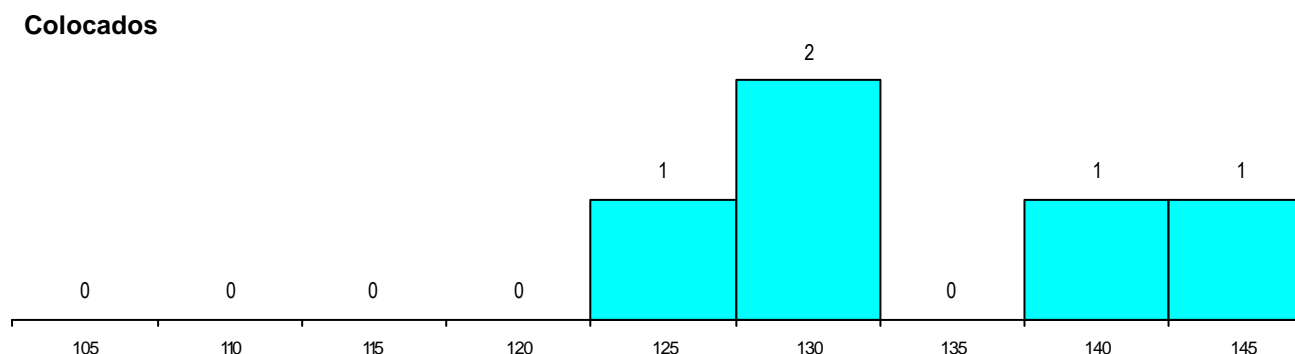

Estabelecimento: 3102 Instituto Politécnico de Leiria - Escola Superior de Tecnologia e Gestão de Leiria
Curso Superior: 8015 Solicitadoria (regime pós-laboral)
Licenciatura

OPÇÃO CANDIDATURA

Opção	Cands. %	Cols. %
1ª	6 22	4 80
2ª	6 22	0 0
3ª	3 11	0 0
4ª	2 7	0 0
5ª	8 30	1 20
6ª	2 7	0 0
Total	27	5

ETAPA COLOCAÇÃO (contingente)

Etapa Colocação	Cands. %	Cols. %	Nota
17 Geral	27 100	5 100	127.4
Total	27	5	

DISTRITO/CAE DE CANDIDATURA

Distrito Origem	Cands. %	Cols. %
Leiria	19 70	3 60
Santarém	4 15	0 0
Coimbra	2 7	1 20
Lisboa	1 4	1 20
Faro	1 4	0 0
Total	27	5

SEXO DOS CANDIDATOS

Sexo	Cands. %	Cols. %
Masc.	8 30	3 60
Femin.	19 70	2 40
Total	27	5

CURSO DO 12º ANO (15 mais frequentes)

Curso 12º ano	Cands. %	Cols. %
N062 Ciências Sociais e Humanas	7 26	0 0
N060 Ciências e Tecnologias	3 11	0 0
N972 Recorrente - Ciências Sociais e H	2 7	1 20
P663 Técnico de serviços jurídicos	2 7	1 20
R813 Agrupamento 1 / informática	1 4	1 20
Q950 Equivalências	1 4	1 20
P442 Técnico de higiene e segurança n	1 4	1 20
E003 3.º curso	1 4	0 0
N085 Administração	1 4	0 0
N569 Educação Social	1 4	0 0
E002 2.º curso	1 4	0 0
N983 Recorrente - Acção Social	1 4	0 0
U220 Ens. secundário recorrente (todos	1 4	0 0
P389 Animador sociocultural	1 4	0 0
R841 Agrupamento 4 / comunicação	1 4	0 0

MÉDIAS dos Colocados

Nota de candidatura	134.6
Prova de ingresso	115.2
Média do 12º ano	145.0
Média do 10º/11º ano	145.0

DISTRIBUIÇÕES DE NOTAS DE CANDIDATURA