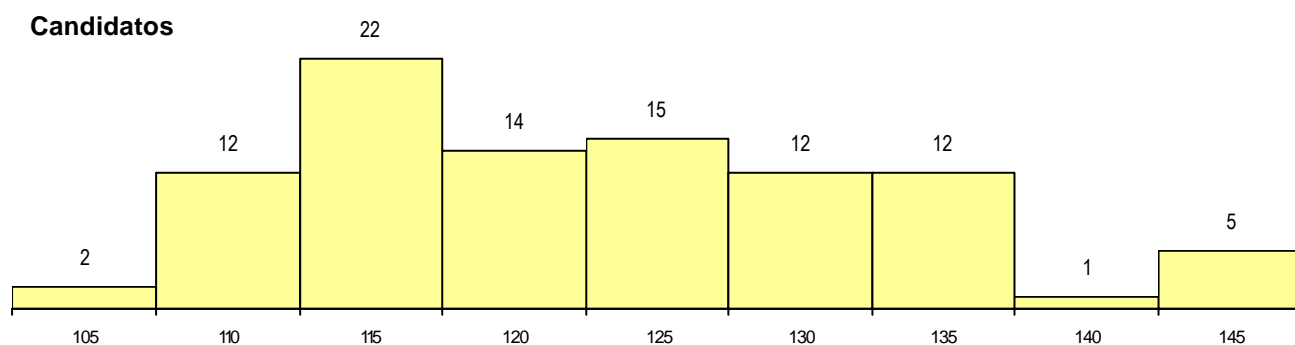

Estabelecimento: 0701 Universidade de Lisboa - Faculdade de Ciências
Curso Superior: 9115 Engenharia Geográfica
Licenciatura

OPÇÃO CANDIDATURA

Opção	Cands. %	Cols. %
1ª	16 17	10 56
2ª	16 17	3 17
3ª	12 13	1 6
4ª	23 24	3 17
5ª	16 17	0 0
6ª	12 13	1 6
Total	95	18

ETAPA COLOCAÇÃO (contingente)

Etapa Colocação	Cands. %	Cols. %	Nota
17 Geral	95 100	18 100	122.8
Total	95	18	

DISTRITO/CAE DE CANDIDATURA

Distrito Origem	Cands. %	Cols. %
Lisboa	57 60	15 83
Setúbal	15 16	0 0
Santarém	5 5	0 0
Beja	3 3	0 0
R. A. Açores	2 2	1 6
Portalegre	2 2	1 6
Leiria	2 2	0 0
Faro	2 2	1 6
Coimbra	2 2	0 0
R. A. Madeira	1 1	0 0
Viseu	1 1	0 0
Porto	1 1	0 0
Évora	1 1	0 0
Braga	1 1	0 0
Total	95	18

SEXO DOS CANDIDATOS

Sexo	Cands. %	Cols. %
Masc.	70 74	14 78
Femin.	25 26	4 22
Total	95	18

CURSO DO 12º ANO

(15 mais frequentes)

Curso 12º ano	Cands. %	Cols. %
N060 Ciências e Tecnologias	72 76	11 61
N061 Ciências Socioeconómicas	6 6	1 6
R810 Agrupamento 1 / geral	4 4	1 6
N082 Informática	4 4	1 6
N970 Recorrente - Ciências e Tecnologias	3 3	2 11
N089 Desporto	2 2	1 6
Q950 Equivalências	1 1	1 6
T114 Técnico de electrónica	1 1	0 0
R813 Agrupamento 1 / informática	1 1	0 0
N087 Ordenamento do Território e Ambiente	1 1	0 0

MÉDIAS dos Colocados

Nota de candidatura	128.8
Prova de ingresso	125.6
Média do 12º ano	132.1
Média do 10º/11º ano	132.1

DISTRIBUIÇÕES DE NOTAS DE CANDIDATURA