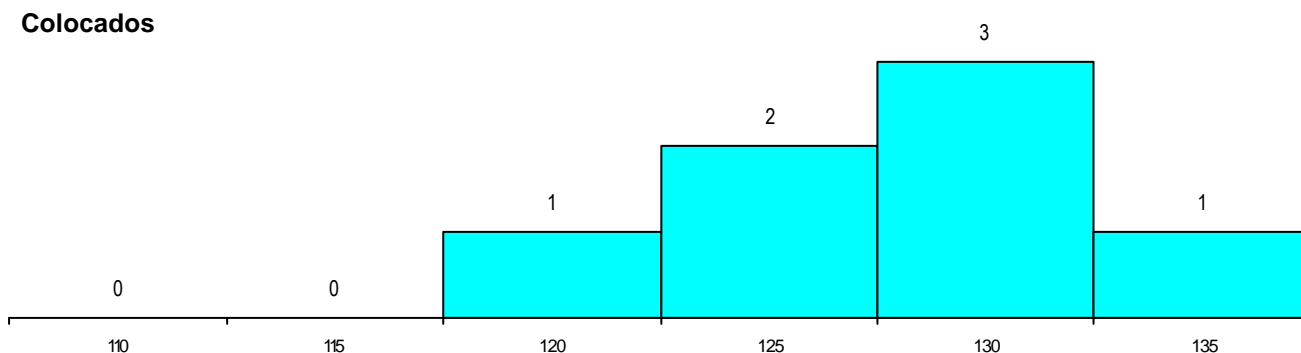

Estabelecimento: 0806 Universidade Técnica de Lisboa - Faculdade de Motricidade Humana
Curso Superior: 9753 Ergonomia
Licenciatura

OPÇÃO CANDIDATURA

Opção	Cands. %	Cols. %
2ª	5 24	1 14
3ª	8 38	3 43
4ª	6 29	3 43
6ª	2 10	0 0
Total	21	7

ETAPA COLOCAÇÃO (contingente)

Etapa Colocação	Cands. %	Cols. %	Nota
17 Geral	21 100	7 100	122.0
Total	21	7	

DISTRITO/CAE DE CANDIDATURA

Distrito Origem	Cands. %	Cols. %
Lisboa	13 62	4 57
Setúbal	6 29	2 29
Santarém	1 5	1 14
Évora	1 5	0 0
Total	21	7

SEXO DOS CANDIDATOS

Sexo	Cands. %	Cols. %
Masc.	14 67	6 86
Femin.	7 33	1 14
Total	21	7

CURSO DO 12º ANO (15 mais frequentes)

Curso 12º ano	Cands. %	Cols. %
N060 Ciências e Tecnologias	20 95	7 100
N061 Ciências Socioeconómicas	1 5	0 0

MÉDIAS dos Colocados

Nota de candidatura 127.9
Prova de ingresso 116.9
Média do 12º ano 138.9
Média do 10º/11º ano 138.9

DISTRIBUIÇÕES DE NOTAS DE CANDIDATURA