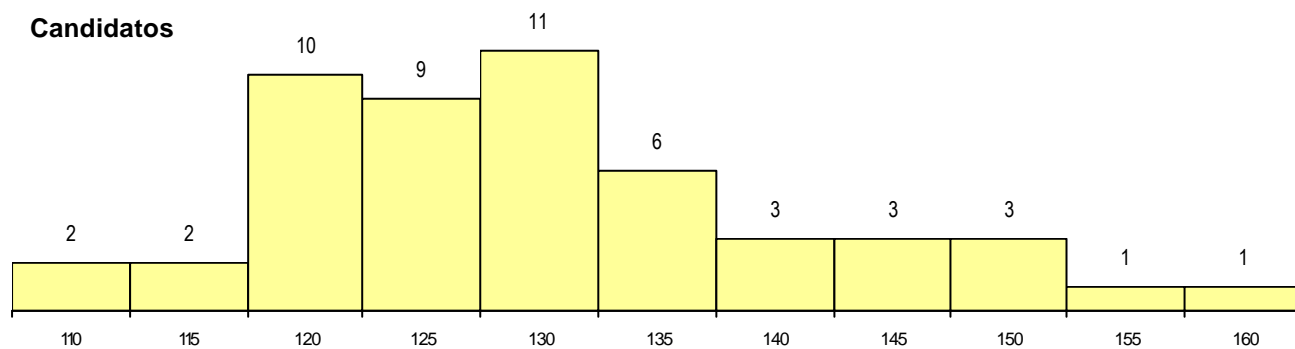

Estabelecimento: 0202 Universidade do Algarve - Faculdade de Ciências do Mar e do Ambiente
Curso Superior: 9011 Biologia
Licenciatura

OPÇÃO CANDIDATURA

Opção	Cands. %	Cols. %
1ª	2 4	2 13
2ª	15 29	5 33
3ª	7 14	2 13
4ª	13 25	3 20
5ª	8 16	1 7
6ª	6 12	2 13
Total	51	15

ETAPA COLOCAÇÃO (contingente)

Etapa Colocação	Cands. %	Cols. %	Nota
17 Geral	51 100	15 100	109.1
Total	51	15	

DISTRITO/CAE DE CANDIDATURA

Distrito Origem	Cands. %	Cols. %
Faro	10 20	4 27
Lisboa	8 16	3 20
Beja	6 12	2 13
Porto	5 10	3 20
Leiria	5 10	0 0
Setúbal	3 6	0 0
Coimbra	3 6	1 7
Viseu	2 4	0 0
Santarém	2 4	0 0
Aveiro	2 4	1 7
R. A. Madeira	1 2	0 0
Portalegre	1 2	0 0
Guarda	1 2	0 0
Évora	1 2	1 7
Braga	1 2	0 0
Total	51	15

SEXO DOS CANDIDATOS

Sexo	Cands. %	Cols. %
Masc.	19 37	4 27
Femin.	32 63	11 73
Total	51	15

CURSO DO 12º ANO (15 mais frequentes)

Curso 12º ano	Cands. %	Cols. %
N060 Ciências e Tecnologias	46 90	12 80
U220 Ens. secundário recorrente (todos	1 2	1 7
P332 Técnico de produção animal	1 2	1 7
N970 Recorrente - Ciências e Technolog	1 2	1 7
Q950 Equivalências	1 2	0 0
PS35 Técnico de maquinaria e program	1 2	0 0

MÉDIAS dos Colocados

Nota de candidatura 123.6
Prova de ingresso 109.1
Média do 12º ano 131.3
Média do 10º/11º ano 131.3

DISTRIBUIÇÕES DE NOTAS DE CANDIDATURA