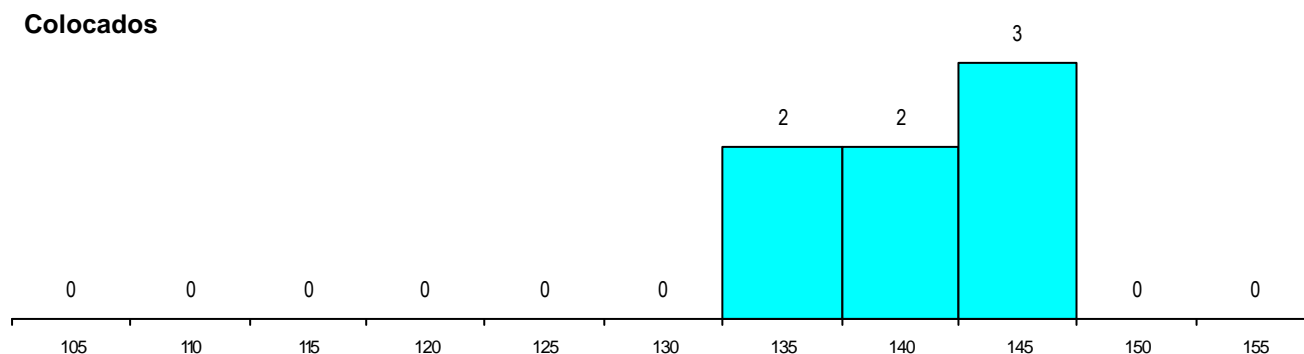

Estabelecimento: 3105 Instituto Politécnico de Leiria - Escola Superior de Turismo e Tecnologia do Mar de Peniche
Curso Superior: 9254 Turismo
Licenciatura

OPÇÃO CANDIDATURA

Opção	Cands. %	Cols. %
1ª	11 29	4 57
2ª	10 26	1 14
3ª	3 8	0 0
4ª	3 8	0 0
5ª	6 16	2 29
6ª	5 13	0 0
Total	38	7

ETAPA COLOCAÇÃO (contingente)

Etapa Colocação	Cands. %	Cols. %	Nota
17 Geral	38 100	7 100	133.6
Total	38	7	

DISTRITO/CAE DE CANDIDATURA

Distrito Origem	Cands. %	Cols. %
Lisboa	13 34	1 14
Leiria	9 24	4 57
Santarém	3 8	1 14
Setúbal	2 5	0 0
Portalegre	2 5	0 0
Aveiro	2 5	0 0
Porto	1 3	1 14
Faro	1 3	0 0
Évora	1 3	0 0
Coimbra	1 3	0 0
Castelo Branco	1 3	0 0
Braga	1 3	0 0
Beja	1 3	0 0
Total	38	7

SEXO DOS CANDIDATOS

Sexo	Cands. %	Cols. %
Masc.	15 39	3 43
Femin.	23 61	4 57
Total	38	7

CURSO DO 12º ANO (15 mais frequentes)

Curso 12º ano	Cands. %	Cols. %
N062 Ciências Sociais e Humanas	26 68	4 57
N061 Ciências Socioeconómicas	3 8	1 14
N972 Recorrente - Ciências Sociais e H	2 5	0 0
N600 Cursos Profissionais (D.L. 74/200	2 5	0 0
U220 Ens. secundário recorrente (todos	1 3	1 14
R840 Agrupamento 4 / geral	1 3	0 0
P337 Técnico de turismo ambiental e ru	1 3	0 0
N060 Ciências e Tecnologias	1 3	0 0

MÉDIAS dos Colocados

Nota de candidatura	140.2
Prova de ingresso	146.3
Média do 12º ano	136.9
Média do 10º/11º ano	136.9

DISTRIBUIÇÕES DE NOTAS DE CANDIDATURA