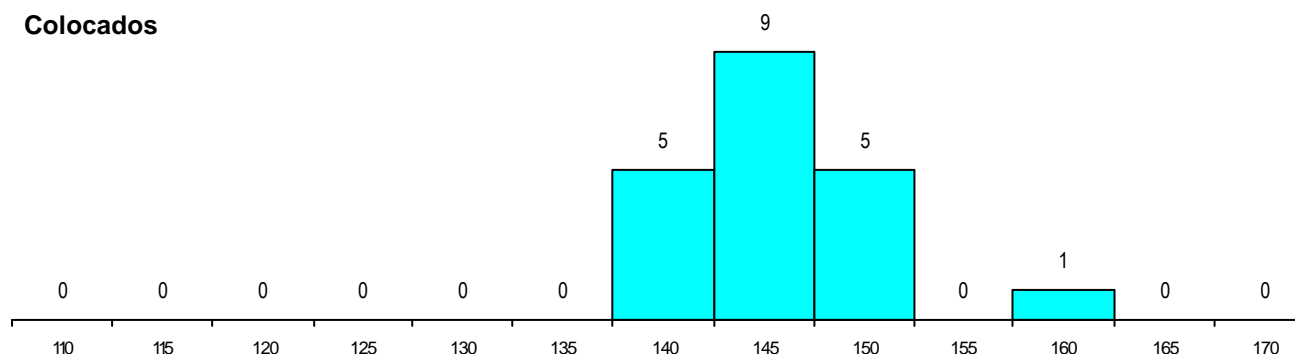

OPÇÃO CANDIDATURA

Opção	Cands. %	Cols. %
1ª	70 37	12 60
2ª	49 26	6 30
3ª	27 14	2 10
4ª	23 12	0 0
5ª	12 6	0 0
6ª	10 5	0 0
Total	191	20

ETAPA COLOCAÇÃO (contingente)

Etapa Colocação	Cands. %	Cols. %	Nota
17 Geral	191 100	20 100	140.0
Total	191	20	

DISTRITO/CAE DE CANDIDATURA

Distrito Origem	Cands. %	Cols. %
Porto	144 75	17 85
Braga	14 7	0 0
Aveiro	8 4	0 0
Viana do Castelo	7 4	1 5
Vila Real	4 2	0 0
Viseu	3 2	0 0
Leiria	3 2	1 5
R. A. Madeira	2 1	0 0
R. A. Açores	2 1	0 0
Bragança	2 1	1 5
Lisboa	1 1	0 0
Castelo Branco	1 1	0 0
Total	191	20

SEXO DOS CANDIDATOS

Sexo	Cands. %	Cols. %
Masc.	172 90	19 95
Femin.	19 10	1 5
Total	191	20

CURSO DO 12º ANO (15 mais frequentes)

Curso 12º ano	Cands. %	Cols. %
N060 Ciências e Tecnologias	110 58	12 60
N082 Informática	30 16	3 15
N600 Cursos Profissionais (D.L. 74/200	18 9	1 5
N578 Informática	5 3	1 5
R813 Agrupamento 1 / informática	3 2	0 0
R810 Agrupamento 1 / geral	3 2	0 0
U220 Ens. secundário recorrente (todos	3 2	0 0
P472 Técnico de informática/gestão	2 1	2 10
N977 Recorrente - Informática	2 1	0 0
N081 Electrotecnia e Electrónica	2 1	0 0
NA15 Informática de Gestão (VC)	1 1	1 5
N061 Ciências Socioeconómicas	1 1	0 0
N576 Electrónica Industrial e Automaçã	1 1	0 0
N577 Electrónica e Telecomunicações	1 1	0 0
N669 Informática	1 1	0 0

MÉDIAS dos Colocados

Nota de candidatura	145.5
Prova de ingresso	141.6
Média do 12º ano	147.5
Média do 10º/11º ano	147.5

DISTRIBUIÇÕES DE NOTAS DE CANDIDATURA