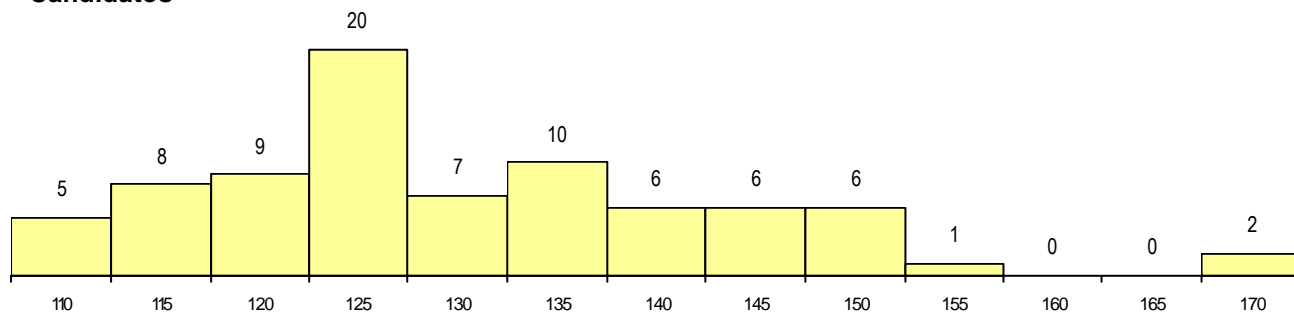

OPÇÃO CANDIDATURA

Opção	Cands. %	Cols. %
1ª	18 23	2 40
2ª	18 23	0 0
3ª	15 19	0 0
4ª	10 13	2 40
5ª	13 16	1 20
6ª	6 8	0 0
Total	80	5

ETAPA COLOCAÇÃO (contingente)

Etapa Colocação	Cands. %	Cols. %	Nota
17 Geral	80 100	5 100	142.5
Total	80	5	

DISTRITO/CAE DE CANDIDATURA

Distrito Origem	Cands. %	Cols. %
Braga	56 70	2 40
Porto	10 13	3 60
Viana do Castelo	9 11	0 0
Lisboa	2 3	0 0
Vila Real	1 1	0 0
Faro	1 1	0 0
Castelo Branco	1 1	0 0
Total	80	5

SEXO DOS CANDIDATOS

Sexo	Cands. %	Cols. %
Masc.	33 41	2 40
Femin.	47 59	3 60
Total	80	5

CURSO DO 12º ANO

(15 mais frequentes)

Curso 12º ano	Cands. %	Cols. %
N060 Ciências e Tecnologias	20 25	2 40
N085 Administração	8 10	0 0
N061 Ciências Socioeconómicas	7 9	1 20
N600 Cursos Profissionais (D.L. 74/200	7 9	0 0
N062 Ciências Sociais e Humanas	6 8	0 0
P345 Profissionais de formação bancári	4 5	1 20
N971 Recorrente - Ciências Socioeconó	4 5	0 0
R831 Agrupamento 3 / administração	2 3	0 0
R810 Agrupamento 1 / geral	2 3	0 0
U220 Ens. secundário recorrente (todos	2 3	0 0
E002 2.º curso	2 3	0 0
N970 Recorrente - Ciências e Tecnolog	2 3	0 0
N972 Recorrente - Ciências Sociais e H	2 3	0 0
N672 Contabilidade e Gestão	1 1	1 20
P610 Cursos Educação Formação (tod	1 1	0 0

MÉDIAS dos Colocados

Nota de candidatura	147.7
Prova de ingresso	144.8
Média do 12º ano	149.2
Média do 10º/11º ano	149.2

DISTRIBUIÇÕES DE NOTAS DE CANDIDATURA

Candidatos