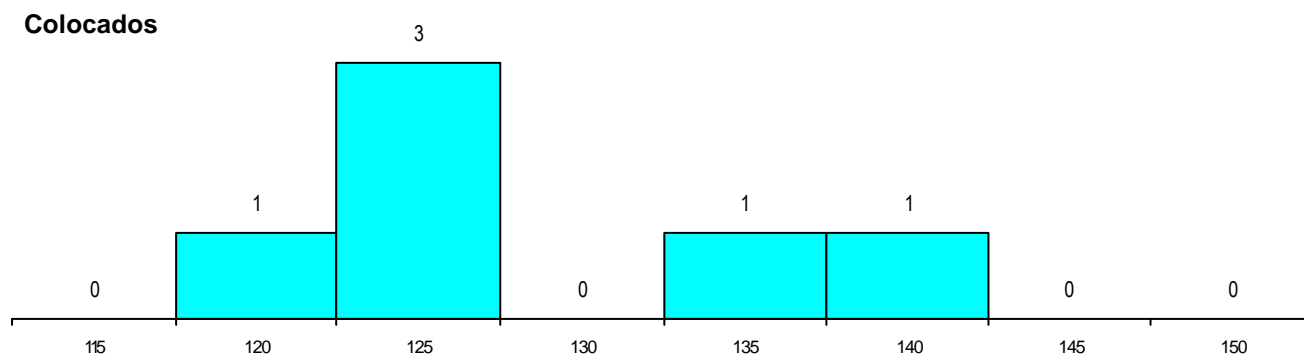

Estabelecimento: 3163 Instituto Politécnico de Viana do Castelo - Escola Superior de Tecnologia e Gestão
Curso Superior: 9750 Engenharia Electrónica e Redes de Computadores
Licenciatura

OPÇÃO CANDIDATURA

Opção	Cands. %	Cols. %
2ª	3 13	1 17
3ª	4 17	2 33
4ª	8 33	1 17
5ª	5 21	2 33
6ª	4 17	0 0
Total	24	6

ETAPA COLOCAÇÃO (contingente)

Etapa Colocação	Cands. %	Cols. %	Nota
17 Geral	24 100	6 100	122.0
Total	24	6	

DISTRITO/CAE DE CANDIDATURA

Distrito Origem	Cands. %	Cols. %
Braga	9 38	2 33
Porto	7 29	3 50
Viana do Castelo	5 21	0 0
Viseu	1 4	0 0
Lisboa	1 4	1 17
Faro	1 4	0 0
Total	24	6

SEXO DOS CANDIDATOS

Sexo	Cands. %	Cols. %
Masc.	22 92	6 100
Femin.	2 8	0 0
Total	24	6

CURSO DO 12º ANO (15 mais frequentes)

Curso 12º ano	Cands. %	Cols. %
N060 Ciências e Tecnologias	13 54	4 67
N082 Informática	2 8	1 17
N081 Electrotecnia e Electrónica	2 8	0 0
R810 Agrupamento 1 / geral	1 4	1 17
U220 Ens. secundário recorrente (todos	1 4	0 0
P450 Técnico de electrónica industrial e	1 4	0 0
P430 Técnico de electrónica/comando	1 4	0 0
N977 Recorrente - Informática	1 4	0 0
N600 Cursos Profissionais (D.L. 74/200	1 4	0 0
N576 Electrónica Industrial e Automaçãc	1 4	0 0

MÉDIAS dos Colocados

Nota de candidatura	128.6
Prova de ingresso	112.3
Média do 12º ano	137.3
Média do 10º/11º ano	137.3

DISTRIBUIÇÕES DE NOTAS DE CANDIDATURA