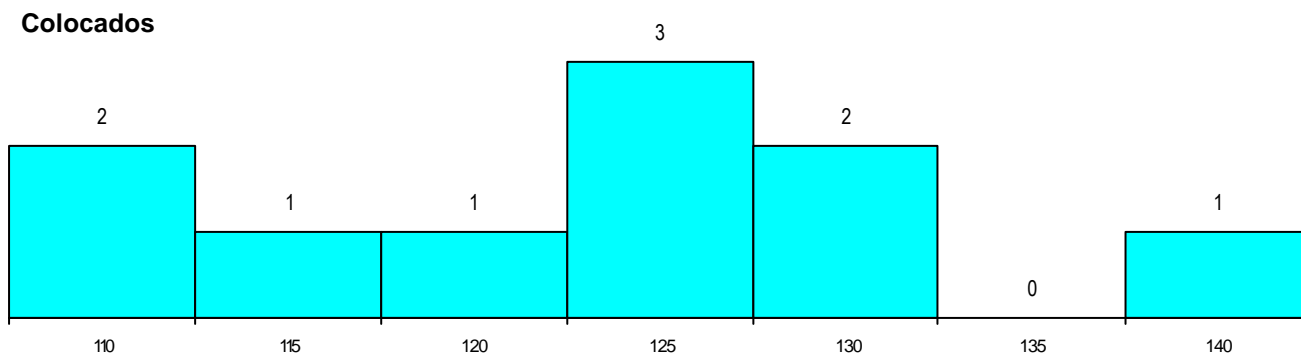

Estabelecimento: 3138 Instituto Politécnico do Porto - Escola Superior de Tecnologia e Gestão de Felgueiras
Curso Superior: 9885 Engenharia Informática (regime pós-laboral)
Licenciatura

OPÇÃO CANDIDATURA

Opção	Cands. %	Cols. %
1ª	4 19	4 40
2ª	5 24	3 30
3ª	5 24	1 10
4ª	2 10	0 0
6ª	5 24	2 20
Total	21	10

ETAPA COLOCAÇÃO (contingente)

Etapa Colocação	Cands. %	Cols. %	Nota
17 Geral	21 100	10 100	108.4
Total	21	10	

DISTRITO/CAE DE CANDIDATURA

Distrito Origem	Cands. %	Cols. %
Porto	9 43	5 50
Braga	8 38	5 50
Faro	2 10	0 0
Viseu	1 5	0 0
Leiria	1 5	0 0
Total	21	10

SEXO DOS CANDIDATOS

Sexo	Cands. %	Cols. %
Masc.	17 81	8 80
Femin.	4 19	2 20
Total	21	10

CURSO DO 12º ANO

(15 mais frequentes)

Curso 12º ano	Cands. %	Cols. %
N060 Ciências e Tecnologias	6 29	2 20
U220 Ens. secundário recorrente (todos	4 19	3 30
N082 Informática	4 19	1 10
N970 Recorrente - Ciências e Tecnolog	2 10	1 10
R810 Agrupamento 1 / geral	2 10	0 0
P593 Técnico de gestão de sistemas in	1 5	1 10
N976 Recorrente - Electrotecnia e Electr	1 5	1 10
N600 Cursos Profissionais (D.L. 74/200	1 5	1 10

MÉDIAS dos Colocados

Nota de candidatura	121.8
Prova de ingresso	104.2
Média do 12º ano	131.2
Média do 10º/11º ano	131.2

DISTRIBUIÇÕES DE NOTAS DE CANDIDATURA