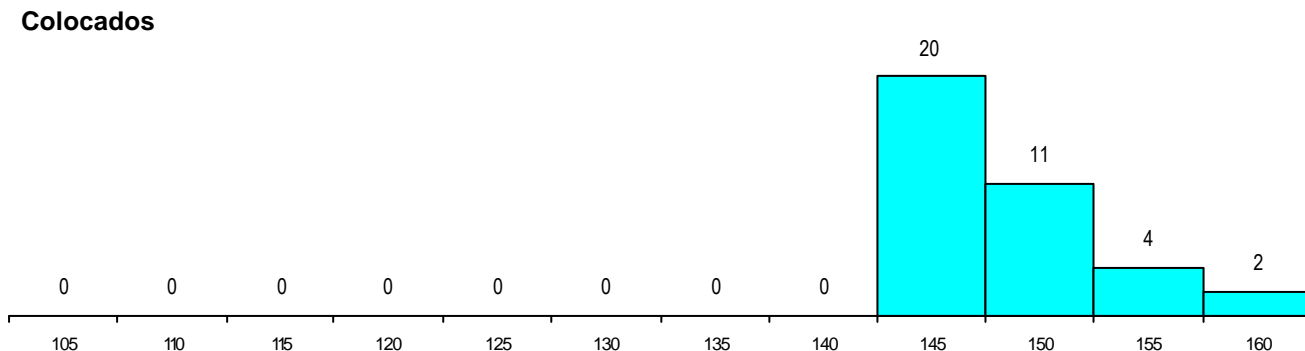

OPÇÃO CANDIDATURA

Opção	Cands. %	Cols. %
1ª	64 20	10 27
2ª	51 16	5 14
3ª	58 18	5 14
4ª	59 19	7 19
5ª	43 14	6 16
6ª	43 14	4 11
Total	318	37

ETAPA COLOCAÇÃO (contingente)

Etapa Colocação	Cands. %	Cols. %	Nota
17 Geral	318 100	37 100	142.9
Total	318	37	

DISTRITO/CAE DE CANDIDATURA

Distrito Origem	Cands. %	Cols. %
Lisboa	231 73	26 70
Setúbal	34 11	5 14
R. A. Madeira	11 3	1 3
Santarém	8 3	1 3
Leiria	8 3	1 3
Faro	6 2	1 3
Castelo Branco	4 1	1 3
Porto	3 1	0 0
Évora	3 1	0 0
Beja	3 1	0 0
R. A. Açores	2 1	0 0
Viseu	2 1	0 0
Viana do Castelo	1 0	1 3
Bragança	1 0	0 0
Aveiro	1 0	0 0
Total	318	37

SEXO DOS CANDIDATOS

Sexo	Cands. %	Cols. %
Masc.	167 53	23 62
Femin.	151 47	14 38
Total	318	37

CURSO DO 12º ANO (15 mais frequentes)

Curso 12º ano	Cands. %	Cols. %
N061 Ciências Socioeconómicas	115 36	20 54
N060 Ciências e Tecnologias	77 24	9 24
N062 Ciências Sociais e Humanas	19 6	3 8
N085 Administração	19 6	1 3
N600 Cursos Profissionais (D.L. 74/200	19 6	1 3
R810 Agrupamento 1 / geral	8 3	0 0
N971 Recorrente - Ciências Socioeconó	6 2	0 0
P610 Cursos Educação Formação (tod	5 2	1 3
U220 Ens. secundário recorrente (todos	5 2	0 0
N970 Recorrente - Ciências e Technolog	5 2	0 0
Q950 Equivalências	4 1	0 0
P384 Técnico de comércio	2 1	1 3
P433 Técnico de gestão	2 1	0 0
R830 Agrupamento 3 / geral	2 1	0 0
P412 Técnico de contabilidade	2 1	0 0

MÉDIAS dos Colocados

Nota de candidatura	148.2
Prova de ingresso	152.3
Média do 12º ano	146.0
Média do 10º/11º ano	146.0

DISTRIBUIÇÕES DE NOTAS DE CANDIDATURA