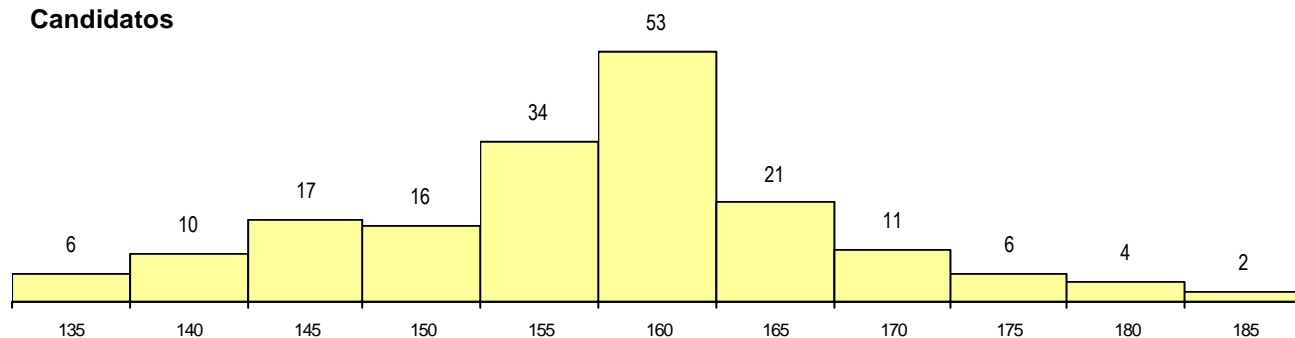

Estabelecimento: 0904 Universidade Nova de Lisboa - Faculdade de Economia
Curso Superior: 9081 Economia
Licenciatura

OPÇÃO CANDIDATURA

Opção	Cands. %	Cols. %
1ª	46 26	23 72
2ª	94 52	6 19
3ª	14 8	2 6
4ª	13 7	1 3
5ª	6 3	0 0
6ª	7 4	0 0
Total	180	32

ETAPA COLOCAÇÃO (contingente)

Etapa Colocação	Cands. %	Cols. %	Nota
17 Geral	180 100	32 100	160.0
Total	180	32	

DISTRITO/CAE DE CANDIDATURA

Distrito Origem	Cands. %	Cols. %
Lisboa	142 79	22 69
Setúbal	8 4	0 0
Porto	7 4	2 6
Leiria	6 3	1 3
Santarém	3 2	1 3
Portalegre	3 2	0 0
Coimbra	2 1	1 3
Aveiro	2 1	1 3
R. A. Madeira	1 1	1 3
R. A. Açores	1 1	0 0
Viseu	1 1	1 3
Viana do Castelo	1 1	1 3
Guarda	1 1	1 3
Évora	1 1	0 0
Braga	1 1	0 0
Total	180	32

SEXO DOS CANDIDATOS

Sexo	Cands. %	Cols. %
Masc.	107 59	16 50
Femin.	73 41	16 50
Total	180	32

CURSO DO 12º ANO (15 mais frequentes)

Curso 12º ano	Cands. %	Cols. %
N061 Ciências Socioeconómicas	110 61	19 59
N060 Ciências e Tecnologias	50 28	11 34
Q940 Escolas estrangeiras em Portugal	8 4	1 3
R810 Agrupamento 1 / geral	3 2	0 0
R820 Agrupamento 2 / geral	2 1	1 3
P765 Técnico de seguros	1 1	0 0
P472 Técnico de informática/gestão	1 1	0 0
N971 Recorrente - Ciências Socioeconóm.	1 1	0 0
N086 Marketing	1 1	0 0
N082 Informática	1 1	0 0
N080 Construção Civil e Edificações	1 1	0 0
N062 Ciências Sociais e Humanas	1 1	0 0

MÉDIAS dos Colocados

Nota de candidatura	166.5
Prova de ingresso	169.6
Média do 12º ano	163.5
Média do 10º/11º ano	163.5

DISTRIBUIÇÕES DE NOTAS DE CANDIDATURA

Candidatos