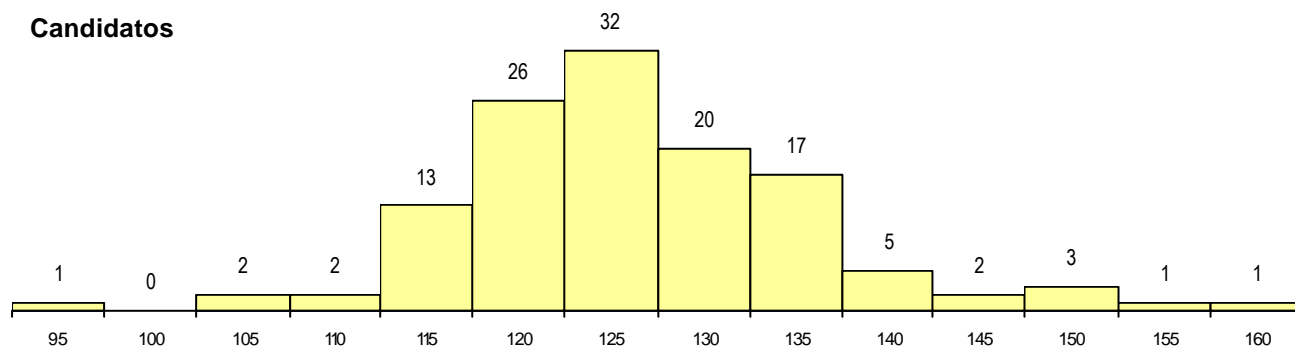

OPÇÃO CANDIDATURA

Opção	Cands. %	Cols. %
1ª	26 21	12 44
2ª	21 17	5 19
3ª	21 17	7 26
4ª	23 18	2 7
5ª	14 11	1 4
6ª	20 16	0 0
Total	125	27

ETAPA COLOCAÇÃO (contingente)

Etapa Colocação	Cands. %	Cols. %	Nota
17 Geral	125 100	27 100	125.6
Total	125	27	

DISTRITO/CAE DE CANDIDATURA

Distrito Origem	Cands. %	Cols. %
Porto	35 28	7 26
Braga	25 20	6 22
Bragança	24 19	8 30
Vila Real	12 10	3 11
Aveiro	10 8	0 0
Viana do Castelo	5 4	1 4
Guarda	4 3	0 0
R. A. Madeira	3 2	1 4
Viseu	2 2	1 4
Leiria	2 2	0 0
Setúbal	1 1	0 0
Lisboa	1 1	0 0
Faro	1 1	0 0
Total	125	27

SEXO DOS CANDIDATOS

Sexo	Cands. %	Cols. %
Masc.	19 15	0 0
Femin.	106 85	27 100
Total	125	27

CURSO DO 12º ANO (15 mais frequentes)

Curso 12º ano	Cands. %	Cols. %
N062 Ciências Sociais e Humanas	51 41	10 37
N060 Ciências e Tecnologias	16 13	4 15
N088 Acção Social	9 7	5 19
N674 Animação Sócio-Cultural	6 5	1 4
N970 Recorrente - Ciências e Tecnologias	4 3	1 4
N972 Recorrente - Ciências Sociais e Humanas	4 3	0 0
N089 Desporto	4 3	0 0
N600 Cursos Profissionais (D.L. 74/2006)	3 2	2 7
N063 Línguas e Literaturas	3 2	0 0
P389 Animador sociocultural	2 2	1 4
U220 Ens. secundário recorrente (todos os anos)	2 2	1 4
R810 Agrupamento 1 / geral	2 2	0 0
P610 Cursos Educação Formação (todas as modalidades)	1 1	1 4
P656 Técnico de gestão (planeamento e avaliação)	1 1	1 4
P753 Técnico de informática	1 1	0 0

MÉDIAS dos Colocados

Nota de candidatura	132.1
Prova de ingresso	123.1
Média do 12º ano	136.9
Média do 10º/11º ano	136.9

DISTRIBUIÇÕES DE NOTAS DE CANDIDATURA