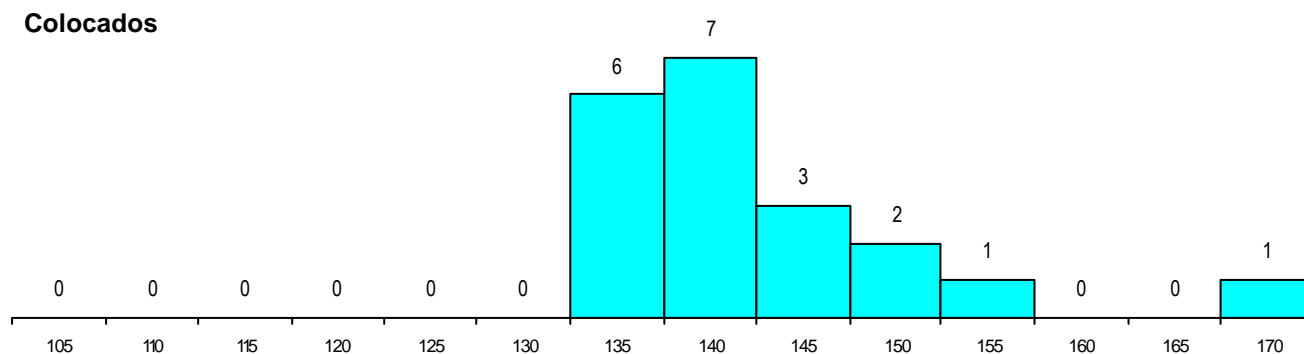

OPÇÃO CANDIDATURA

Opção	Cands. %	Cols. %
1ª	49 27	10 50
2ª	42 23	7 35
3ª	28 15	2 10
4ª	25 14	1 5
5ª	23 13	0 0
6ª	14 8	0 0
Total	181	20

ETAPA COLOCAÇÃO (contingente)

Etapa Colocação	Cands. %	Cols. %	Nota
17 Geral	181 100	20 100	135.5
Total	181	20	

DISTRITO/CAE DE CANDIDATURA

Distrito Origem	Cands. %	Cols. %
Lisboa	113 62	13 65
Setúbal	23 13	2 10
Santarém	8 4	0 0
Faro	6 3	3 15
Leiria	5 3	0 0
Porto	4 2	0 0
Évora	4 2	0 0
Viseu	3 2	0 0
Braga	3 2	1 5
Beja	3 2	1 5
R. A. Madeira	2 1	0 0
R. A. Açores	2 1	0 0
Portalegre	2 1	0 0
Bragança	2 1	0 0
Castelo Branco	1 1	0 0
Total	181	20

SEXO DOS CANDIDATOS

Sexo	Cands. %	Cols. %
Masc.	144 80	15 75
Femin.	37 20	5 25
Total	181	20

CURSO DO 12º ANO (15 mais frequentes)

Curso 12º ano	Cands. %	Cols. %
N060 Ciências e Tecnologias	135 75	14 70
R810 Agrupamento 1 / geral	11 6	1 5
N064 Artes Visuais	8 4	0 0
N600 Cursos Profissionais (D.L. 74/200	4 2	0 0
Q950 Equivalências	4 2	0 0
N970 Recorrente - Ciências e Technolog	3 2	0 0
N080 Construção Civil e Edificações	2 1	1 5
R813 Agrupamento 1 / informática	2 1	1 5
N971 Recorrente - Ciências Socioeconó	2 1	0 0
R814 Agrupamento 1 / mecânica	2 1	0 0
N089 Desporto	1 1	1 5
R830 Agrupamento 3 / geral	1 1	1 5
P434 Técnico de construção civil	1 1	1 5
U220 Ens. secundário recorrente (todos	1 1	0 0
P442 Técnico de higiene e segurança n	1 1	0 0

MÉDIAS dos Colocados

Nota de candidatura	142.7
Prova de ingresso	144.0
Média do 12º ano	141.9
Média do 10º/11º ano	141.9

DISTRIBUIÇÕES DE NOTAS DE CANDIDATURA