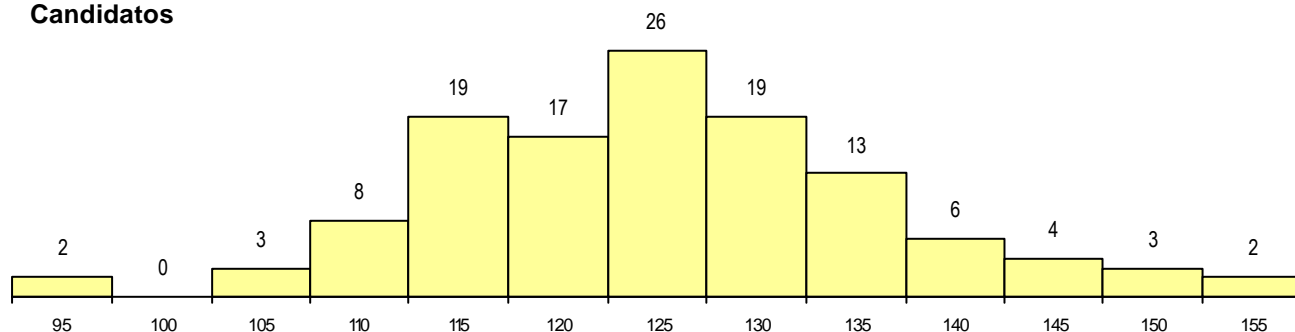

OPÇÃO CANDIDATURA

Opção	Cands. %	Cols. %
1ª	10 8	8 35
2ª	16 13	4 17
3ª	24 20	4 17
4ª	26 21	3 13
5ª	22 18	1 4
6ª	24 20	3 13
Total	122	23

ETAPA COLOCAÇÃO (contingente)

Etapa Colocação	Cands. %	Cols. %	Nota
17 Geral	122 100	23 100	115.2
Total	122	23	

DISTRITO/CAE DE CANDIDATURA

Distrito Origem	Cands. %	Cols. %
Braga	32 26	6 26
Porto	25 20	9 39
Bragança	25 20	3 13
Vila Real	20 16	3 13
Aveiro	5 4	0 0
Guarda	4 3	1 4
Viseu	3 2	0 0
Lisboa	3 2	1 4
Viana do Castelo	2 2	0 0
R. A. Açores	1 1	0 0
Setúbal	1 1	0 0
Faro	1 1	0 0
Total	122	23

SEXO DOS CANDIDATOS

Sexo	Cands. %	Cols. %
Masc.	70 57	13 57
Femin.	52 43	10 43
Total	122	23

CURSO DO 12º ANO (15 mais frequentes)

Curso 12º ano	Cands. %	Cols. %
N060 Ciências e Tecnologias	49 40	9 39
N062 Ciências Sociais e Humanas	12 10	0 0
N970 Recorrente - Ciências e Tecnol	10 8	1 4
N971 Recorrente - Ciências Socioecon	5 4	3 13
N972 Recorrente - Ciências Sociais e H	5 4	1 4
N061 Ciências Socioeconómicas	4 3	2 9
N085 Administração	4 3	1 4
N600 Cursos Profissionais (D.L. 74/200	4 3	0 0
P472 Técnico de informática/gestão	3 2	1 4
NA18 Marketing e Estratégia Empresari	2 2	2 9
P610 Cursos Educação Formação (tod	2 2	1 4
T122 Técnico de informática de gestão	2 2	0 0
N980 Recorrente - Administração	2 2	0 0
R810 Agrupamento 1 / geral	2 2	0 0
P384 Técnico de comércio	1 1	1 4

MÉDIAS dos Colocados

Nota de candidatura	128.5
Prova de ingresso	117.6
Média do 12º ano	134.3
Média do 10º/11º ano	134.3

DISTRIBUIÇÕES DE NOTAS DE CANDIDATURA

Candidatos