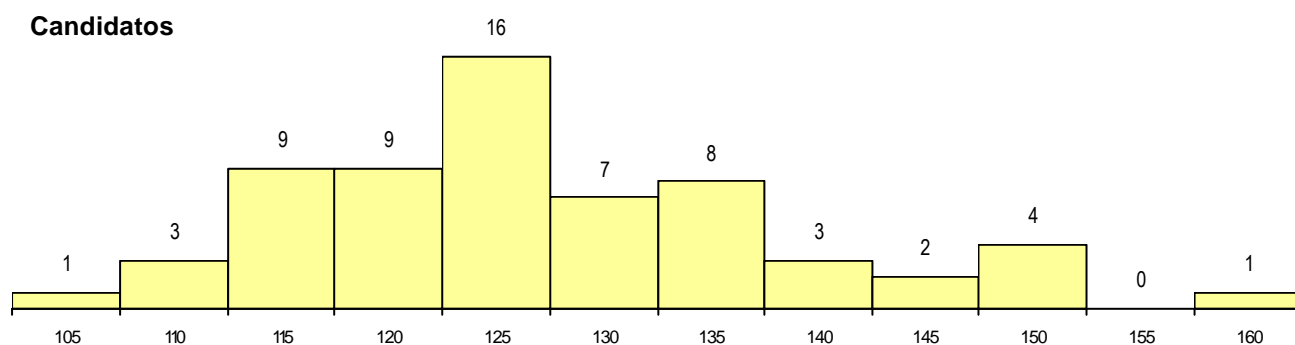

Estabelecimento: 3153 Instituto Politécnico de Setúbal - Escola Superior de Ciências Empresariais
Curso Superior: 9628 Contabilidade e Finanças (regime nocturno)
Licenciatura

OPÇÃO CANDIDATURA

Opção	Cands. %	Cols. %
1ª	11 17	8 42
2ª	15 24	3 16
3ª	4 6	3 16
4ª	13 21	2 11
5ª	10 16	1 5
6ª	10 16	2 11
Total	63	19

ETAPA COLOCAÇÃO (contingente)

Etapa Colocação	Cands. %	Cols. %	Nota
17 Geral	63 100	19 100	121.9
Total	63	19	

DISTRITO/CAE DE CANDIDATURA

Distrito Origem	Cands. %	Cols. %
Setúbal	48 76	16 84
Lisboa	13 21	3 16
Santarém	2 3	0 0
Total	63	19

SEXO DOS CANDIDATOS

Sexo	Cands. %	Cols. %
Masc.	26 41	8 42
Femin.	37 59	11 58
Total	63	19

CURSO DO 12º ANO (15 mais frequentes)

Curso 12º ano	Cands. %	Cols. %
N060 Ciências e Tecnologias	8 13	1 5
U220 Ens. secundário recorrente (todos	7 11	2 11
PS21 Técnico de contabilidade	5 8	4 21
N062 Ciências Sociais e Humanas	5 8	2 11
P412 Técnico de contabilidade	4 6	1 5
R840 Agrupamento 4 / geral	3 5	1 5
N061 Ciências Socioeconómicas	3 5	1 5
N085 Administração	3 5	0 0
E001 1.º curso	2 3	1 5
R830 Agrupamento 3 / geral	2 3	1 5
N972 Recorrente - Ciências Sociais e H	2 3	1 5
N082 Informática	2 3	0 0
R810 Agrupamento 1 / geral	2 3	0 0
P381 Técnico de comunicação/marketir	1 2	1 5
N977 Recorrente - Informática	1 2	1 5

MÉDIAS dos Colocados

Nota de candidatura	129.4
Prova de ingresso	116.9
Média do 12º ano	135.8
Média do 10º/11º ano	136.3

DISTRIBUIÇÕES DE NOTAS DE CANDIDATURA