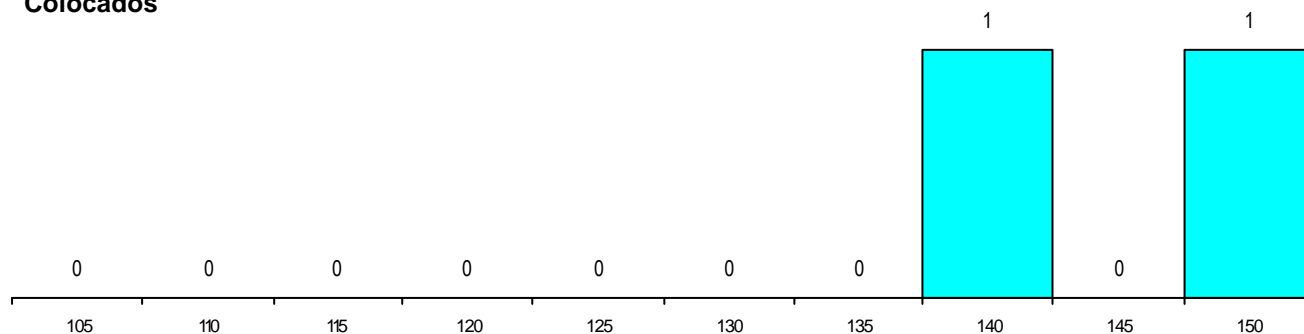

Estabelecimento: 0600 Universidade de Évora
Curso Superior: 9204 Línguas, Literaturas e Culturas
Licenciatura

OPÇÃO CANDIDATURA

Opção	Cands. %	Cols. %
1ª	6 24	1 50
2ª	2 8	1 50
3ª	1 4	0 0
4ª	6 24	0 0
5ª	6 24	0 0
6ª	4 16	0 0
Total	25	2

ETAPA COLOCAÇÃO (contingente)

Etapa Colocação	Cands. %	Cols. %	Nota
17 Geral	25 100	2 100	138.3
Total	25	2	

DISTRITO/CAE DE CANDIDATURA

Distrito Origem	Cands. %	Cols. %
Évora	10 40	1 50
Lisboa	4 16	0 0
Setúbal	2 8	1 50
Faro	2 8	0 0
Beja	2 8	0 0
Vila Real	1 4	0 0
Portalegre	1 4	0 0
Guarda	1 4	0 0
Coimbra	1 4	0 0
Braga	1 4	0 0
Total	25	2

SEXO DOS CANDIDATOS

Sexo	Cands. %	Cols. %
Masc.	5 20	0 0
Femin.	20 80	2 100
Total	25	2

CURSO DO 12º ANO

(15 mais frequentes)

Curso 12º ano	Cands. %	Cols. %
N062 Ciências Sociais e Humanas	9 36	1 50
N060 Ciências e Tecnologias	3 12	0 0
N970 Recorrente - Ciências e Tecnolog	2 8	0 0
P337 Técnico de turismo ambiental e ru	1 4	1 50
U220 Ens. secundário recorrente (todos	1 4	0 0
T110 Técnico de contabilidade	1 4	0 0
R840 Agrupamento 4 / geral	1 4	0 0
R810 Agrupamento 1 / geral	1 4	0 0
Q950 Equivalências	1 4	0 0
N600 Cursos Profissionais (D.L. 74/200	1 4	0 0
N064 Artes Visuais	1 4	0 0
N063 Línguas e Literaturas	1 4	0 0
N061 Ciências Socioeconómicas	1 4	0 0
E001 1.º curso	1 4	0 0

MÉDIAS dos Colocados

Nota de candidatura	144.8
Prova de ingresso	137.0
Média do 12º ano	149.0
Média do 10º/11º ano	149.0

DISTRIBUIÇÕES DE NOTAS DE CANDIDATURA

Candidatos

Colocados