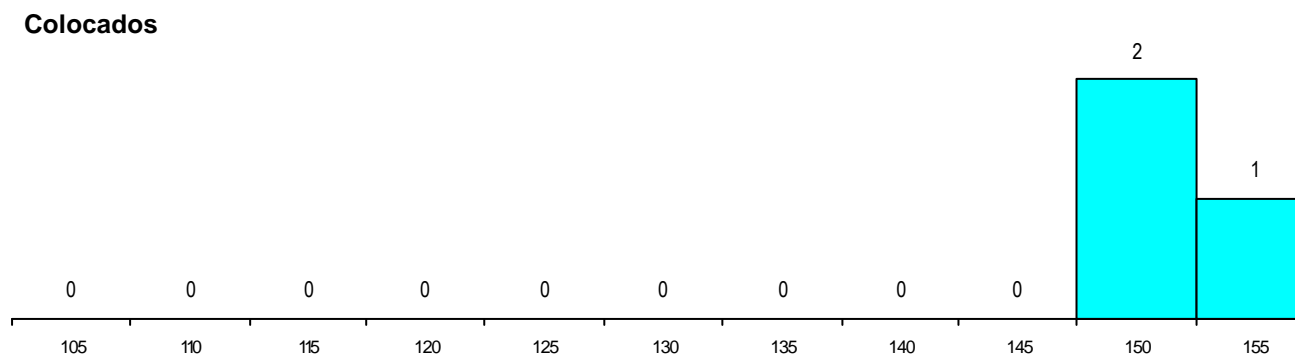

Estabelecimento: 3011 Universidade de Aveiro - Instituto Superior de Contabilidade e Administração de Aveiro
Curso Superior: 9205 Marketing
Licenciatura

OPÇÃO CANDIDATURA

Opção	Cands. %	Cols. %
1ª	18 29	2 67
2ª	17 27	1 33
3ª	13 21	0 0
4ª	9 14	0 0
5ª	3 5	0 0
6ª	3 5	0 0
Total	63	3

ETAPA COLOCAÇÃO (contingente)

Etapa Colocação	Cands. %	Cols. %	Nota
17 Geral	63 100	3 100	147.7
Total	63	3	

DISTRITO/CAE DE CANDIDATURA

Distrito Origem	Cands. %	Cols. %
Aveiro	21 33	0 0
Porto	16 25	1 33
Braga	9 14	1 33
Viseu	4 6	0 0
Vila Real	3 5	0 0
Viana do Castelo	2 3	0 0
Setúbal	2 3	1 33
Coimbra	2 3	0 0
Leiria	1 2	0 0
Guarda	1 2	0 0
Castelo Branco	1 2	0 0
Bragança	1 2	0 0
Total	63	3

SEXO DOS CANDIDATOS

Sexo	Cands. %	Cols. %
Masc.	36 57	1 33
Femin.	27 43	2 67
Total	63	3

CURSO DO 12º ANO (15 mais frequentes)

Curso 12º ano	Cands. %	Cols. %
N060 Ciências e Tecnologias	14 22	0 0
N061 Ciências Socioeconómicas	8 13	2 67
N062 Ciências Sociais e Humanas	7 11	0 0
N600 Cursos Profissionais (D.L. 74/200	4 6	0 0
N085 Administração	3 5	0 0
N971 Recorrente - Ciências Socioeconó	2 3	0 0
N081 Electrotecnia e Electrónica	2 3	0 0
P610 Cursos Educação Formação (tod	2 3	0 0
N086 Marketing	2 3	0 0
P347 Técnico de marketing	2 3	0 0
U220 Ens. secundário recorrente (todos	1 2	1 33
N064 Artes Visuais	1 2	0 0
N084 Multimédia	1 2	0 0
N089 Desporto	1 2	0 0
N578 Informática	1 2	0 0

MÉDIAS dos Colocados

Nota de candidatura	151.5
Prova de ingresso	154.7
Média do 12º ano	149.7
Média do 10º/11º ano	149.7

DISTRIBUIÇÕES DE NOTAS DE CANDIDATURA