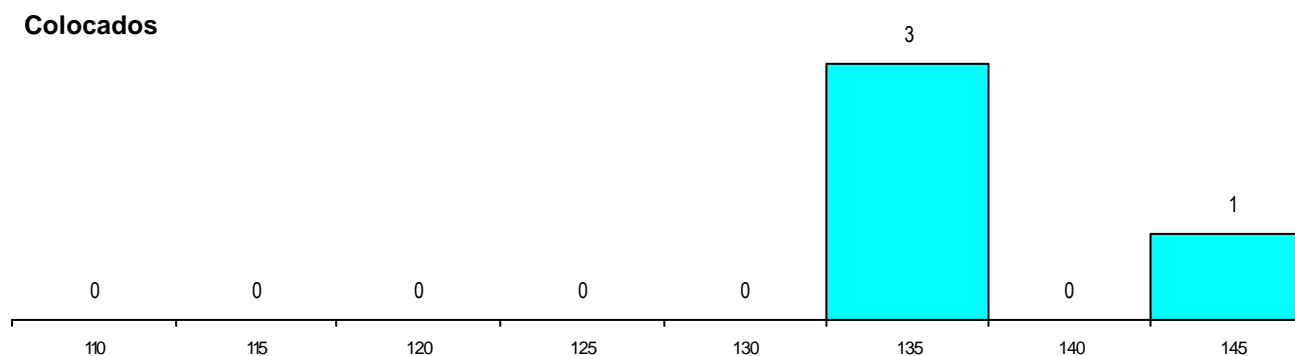

Estabelecimento: 3013 Universidade de Aveiro - Escola Superior de Saúde de Aveiro
Curso Superior: 9833 Gerontologia
Licenciatura

OPÇÃO CANDIDATURA

Opção	Cands. %	Cols. %
1ª	14 31	2 50
2ª	9 20	1 25
3ª	4 9	0 0
4ª	6 13	0 0
5ª	6 13	0 0
6ª	6 13	1 25
Total	45	4

ETAPA COLOCAÇÃO (contingente)

Etapa Colocação	Cands. %	Cols. %	Nota
17 Geral	45 100	4 100	134.0
Total	45	4	

DISTRITO/CAE DE CANDIDATURA

Distrito Origem	Cands. %	Cols. %
Aveiro	17 38	3 75
Porto	14 31	1 25
Braga	4 9	0 0
Viseu	3 7	0 0
Viana do Castelo	2 4	0 0
Guarda	2 4	0 0
Coimbra	2 4	0 0
R. A. Açores	1 2	0 0
Total	45	4

SEXO DOS CANDIDATOS

Sexo	Cands. %	Cols. %
Masc.	5 11	0 0
Femin.	40 89	4 100
Total	45	4

CURSO DO 12º ANO (15 mais frequentes)

Curso 12º ano	Cands. %	Cols. %
N060 Ciências e Tecnologias	36 80	3 75
N572 Análises Químico-Biológicas	2 4	1 25
P610 Cursos Educação Formação (tod	2 4	0 0
N972 Recorrente - Ciências Sociais e H	2 4	0 0
U220 Ens. secundário recorrente (todos	1 2	0 0
P434 Técnico de construção civil	1 2	0 0
N970 Recorrente - Ciências e Technolog	1 2	0 0

MÉDIAS dos Colocados

Nota de candidatura	136.6
Prova de ingresso	124.0
Média do 12º ano	149.3
Média do 10º/11º ano	149.3

DISTRIBUIÇÕES DE NOTAS DE CANDIDATURA