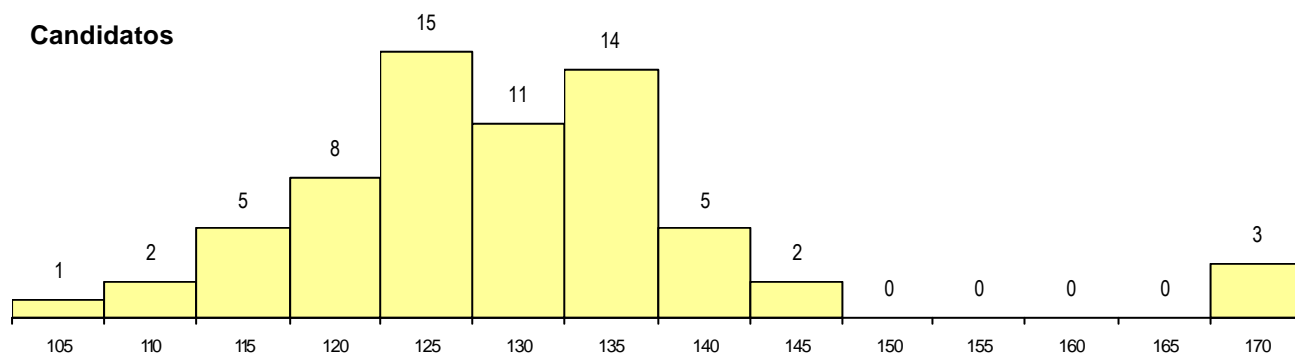

Estabelecimento: 3163 Instituto Politécnico de Viana do Castelo - Escola Superior de Tecnologia e Gestão
Curso Superior: 9147 Gestão
Licenciatura

OPÇÃO CANDIDATURA

Opção	Cands. %	Cols. %
1ª	20 30	4 100
2ª	8 12	0 0
3ª	10 15	0 0
4ª	13 20	0 0
5ª	7 11	0 0
6ª	8 12	0 0
Total	66	4

ETAPA COLOCAÇÃO (contingente)

Etapa Colocação	Cands. %	Cols. %	Nota
17 Geral	66 100	4 100	134.8
Total	66	4	

DISTRITO/CAE DE CANDIDATURA

Distrito Origem	Cands. %	Cols. %
Viana do Castelo	31 47	4 100
Braga	23 35	0 0
Porto	9 14	0 0
Vila Real	2 3	0 0
Santarém	1 2	0 0
Total	66	4

SEXO DOS CANDIDATOS

Sexo	Cands. %	Cols. %
Masc.	34 52	2 50
Femin.	32 48	2 50
Total	66	4

CURSO DO 12º ANO (15 mais frequentes)

Curso 12º ano	Cands. %	Cols. %
N060 Ciências e Tecnologias	14 21	0 0
N600 Cursos Profissionais (D.L. 74/200	12 18	3 75
N061 Ciências Socioeconómicas	10 15	1 25
N972 Recorrente - Ciências Sociais e H	4 6	0 0
N085 Administração	4 6	0 0
U220 Ens. secundário recorrente (todos	3 5	0 0
N062 Ciências Sociais e Humanas	2 3	0 0
N082 Informática	2 3	0 0
P345 Profissionais de formação bancári	2 3	0 0
P384 Técnico de comércio	1 2	0 0
P412 Técnico de contabilidade	1 2	0 0
P472 Técnico de informática/gestão	1 2	0 0
E002 2.º curso	1 2	0 0
N970 Recorrente - Ciências e Technolog	1 2	0 0
P657 Técnico de gestão (pme's e coop	1 2	0 0

MÉDIAS dos Colocados

Nota de candidatura	137.3
Prova de ingresso	133.3
Média do 12º ano	139.5
Média do 10º/11º ano	139.5

DISTRIBUIÇÕES DE NOTAS DE CANDIDATURA