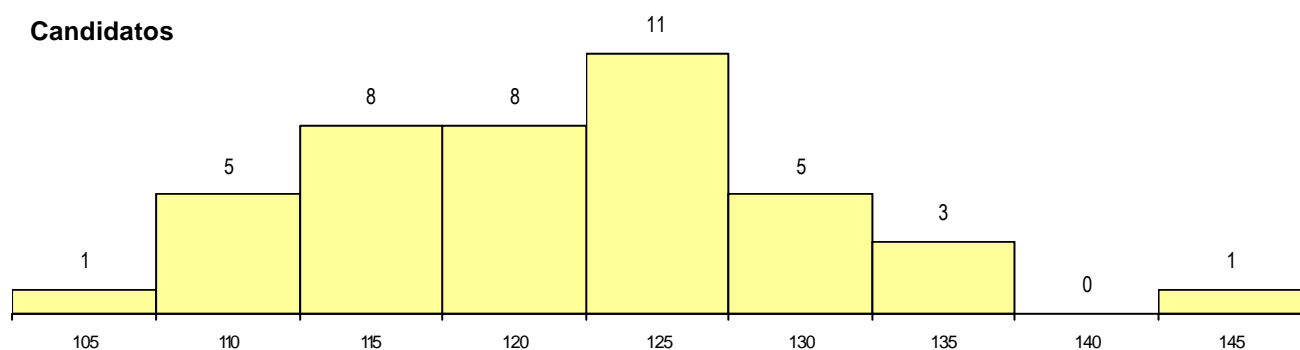

Estabelecimento: 3031 Instituto Politécnico do Cávado e do Ave - Escola Superior de Gestão
Curso Superior: 8341 Gestão de Actividades Turísticas (regime pós-laboral)
Licenciatura

OPÇÃO CANDIDATURA

Opção	Cands. %	Cols. %
1ª	12 29	1 100
2ª	7 17	0 0
3ª	4 10	0 0
4ª	4 10	0 0
5ª	5 12	0 0
6ª	10 24	0 0
Total	42	1

ETAPA COLOCAÇÃO (contingente)

Etapa Colocação	Cands. %	Cols. %	Nota
17 Geral	42 100	1 100	142.7
Total	42	1	

DISTRITO/CAE DE CANDIDATURA

Distrito Origem	Cands. %	Cols. %
Braga	38 90	1 100
Viana do Castelo	2 5	0 0
Porto	2 5	0 0
Total	42	1

SEXO DOS CANDIDATOS

Sexo	Cands. %	Cols. %
Masc.	21 50	0 0
Femin.	21 50	1 100
Total	42	1

CURSO DO 12º ANO (15 mais frequentes)

Curso 12º ano	Cands. %	Cols. %
N972 Recorrente - Ciências Sociais e H	6 14	0 0
N062 Ciências Sociais e Humanas	6 14	0 0
U220 Ens. secundário recorrente (todos	5 12	0 0
N060 Ciências e Tecnologias	5 12	0 0
N970 Recorrente - Ciências e Tecnolog	3 7	0 0
N082 Informática	2 5	0 0
P445 Técnico de hotelaria/recepção e a	1 2	1 100
N064 Artes Visuais	1 2	0 0
N085 Administração	1 2	0 0
N971 Recorrente - Ciências Socioeconc	1 2	0 0
E002 2.º curso	1 2	0 0
N980 Recorrente - Administração	1 2	0 0
U230 Ens. sec. recorrente privado e co	1 2	0 0
P337 Técnico de turismo ambiental e ru	1 2	0 0
P566 Técnico de turismo	1 2	0 0

MÉDIAS dos Colocados

Nota de candidatura	142.7
Prova de ingresso	105.0
Média do 12º ano	163.0
Média do 10º/11º ano	163.0

DISTRIBUIÇÕES DE NOTAS DE CANDIDATURA