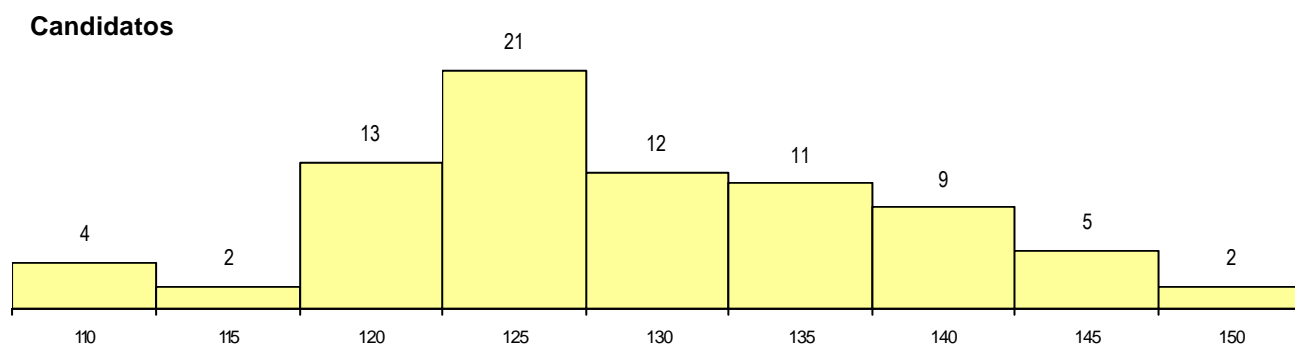

OPÇÃO CANDIDATURA

Opção	Cands. %	Cols. %
1ª	20 25	1 13
2ª	17 22	3 38
3ª	14 18	1 13
4ª	11 14	2 25
5ª	8 10	0 0
6ª	9 11	1 13
Total	79	8

ETAPA COLOCAÇÃO (contingente)

Etapa Colocação	Cands. %	Cols. %	Nota
17 Geral	79 100	8 100	137.0
Total	79	8	

DISTRITO/CAE DE CANDIDATURA

Distrito Origem	Cands. %	Cols. %
Coimbra	37 47	1 13
Porto	10 13	2 25
Leiria	6 8	1 13
Guarda	6 8	2 25
Viana do Castelo	3 4	1 13
Santarém	3 4	1 13
Aveiro	3 4	0 0
R. A. Madeira	2 3	0 0
Viseu	2 3	0 0
Braga	2 3	0 0
Vila Real	1 1	0 0
Lisboa	1 1	0 0
Évora	1 1	0 0
Castelo Branco	1 1	0 0
Bragança	1 1	0 0
Total	79	8

SEXO DOS CANDIDATOS

Sexo	Cands. %	Cols. %
Masc.	6 8	0 0
Femin.	73 92	8 100
Total	79	8

CURSO DO 12º ANO

(15 mais frequentes)

Curso 12º ano	Cands. %	Cols. %
N060 Ciências e Tecnologias	29 37	5 63
N062 Ciências Sociais e Humanas	13 16	0 0
N088 Acção Social	10 13	0 0
N970 Recorrente - Ciências e Tecnolog	5 6	1 13
P389 Animador sociocultural	3 4	0 0
P610 Cursos Educação Formação (tod	2 3	1 13
N674 Animação Sócio-Cultural	1 1	1 13
N063 Línguas e Literaturas	1 1	0 0
N064 Artes Visuais	1 1	0 0
N085 Administração	1 1	0 0
N089 Desporto	1 1	0 0
N215 Acção Educativa	1 1	0 0
E002 2.º curso	1 1	0 0
N668 Química Industrial e Ambiental	1 1	0 0
R840 Agrupamento 4 / geral	1 1	0 0

MÉDIAS dos Colocados

Nota de candidatura	139.2
Prova de ingresso	129.6
Média do 12º ano	144.3
Média do 10º/11º ano	144.3

DISTRIBUIÇÕES DE NOTAS DE CANDIDATURA