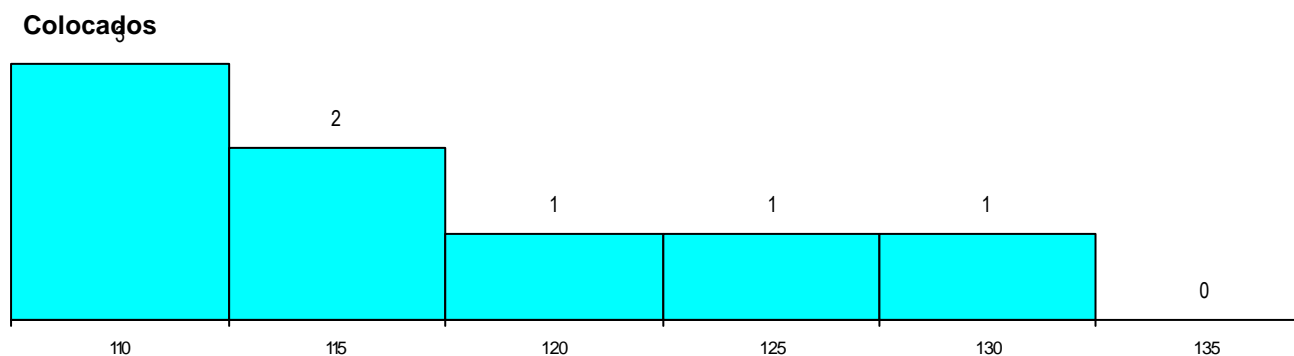

Estabelecimento: 0201 Universidade do Algarve - Faculdade de Ciências Humanas e Sociais
Curso Superior: 9204 Línguas, Literaturas e Culturas
Licenciatura

OPÇÃO CANDIDATURA

Opção	Cands. %	Cols. %
1ª	1 4	1 13
2ª	8 29	2 25
3ª	8 29	3 38
4ª	4 14	1 13
5ª	3 11	1 13
6ª	4 14	0 0
Total	28	8

ETAPA COLOCAÇÃO (contingente)

Etapa Colocação	Cands. %	Cols. %	Nota
17 Geral	28 100	8 100	111.3
Total	28	8	

DISTRITO/CAE DE CANDIDATURA

Distrito Origem	Cands. %	Cols. %
Faro	13 46	4 50
Setúbal	4 14	1 13
Lisboa	3 11	1 13
Porto	2 7	0 0
Évora	2 7	0 0
Leiria	1 4	1 13
Castelo Branco	1 4	0 0
Braga	1 4	1 13
Beja	1 4	0 0
Total	28	8

SEXO DOS CANDIDATOS

Sexo	Cands. %	Cols. %
Masc.	6 21	2 25
Femin.	22 79	6 75
Total	28	8

CURSO DO 12º ANO (15 mais frequentes)

Curso 12º ano	Cands. %	Cols. %
N062 Ciências Sociais e Humanas	15 54	3 38
N060 Ciências e Tecnologias	6 21	2 25
N063 Línguas e Literaturas	2 7	0 0
N972 Recorrente - Ciências Sociais e H	1 4	1 13
N216 Administração/Contabilidade	1 4	1 13
N082 Informática	1 4	1 13
N064 Artes Visuais	1 4	0 0

MÉDIAS dos Colocados

Nota de candidatura	117.8
Prova de ingresso	104.6
Média do 12º ano	124.9
Média do 10º/11º ano	124.9

DISTRIBUIÇÕES DE NOTAS DE CANDIDATURA