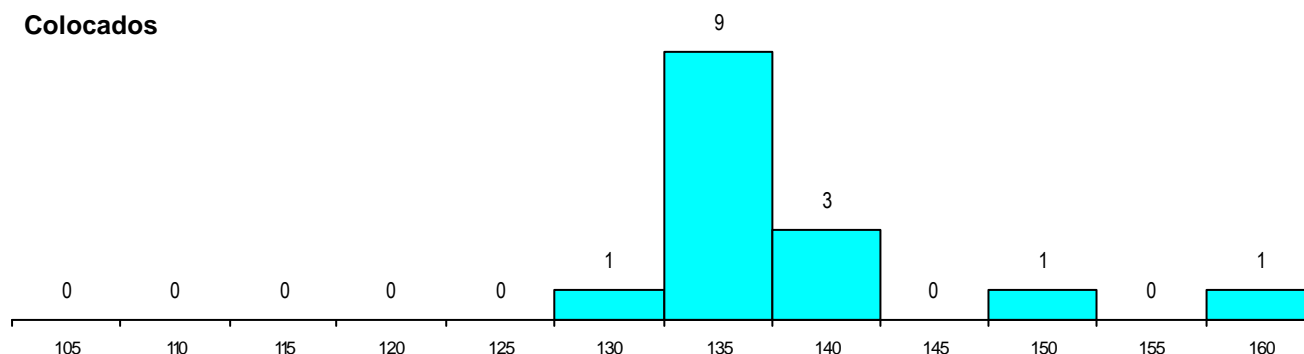

Estabelecimento: 3153 Instituto Politécnico de Setúbal - Escola Superior de Ciências Empresariais
Curso Superior: 9157 Gestão de Recursos Humanos
Licenciatura

OPÇÃO CANDIDATURA

Opção	Cands. %	Cols. %
1ª	19 18	6 40
2ª	27 25	4 27
3ª	25 23	1 7
4ª	10 9	1 7
5ª	12 11	2 13
6ª	14 13	1 7
Total	107	15

ETAPA COLOCAÇÃO (contingente)

Etapa Colocação	Cands. %	Cols. %	Nota
17 Geral	107 100	15 100	132.4
Total	107	15	

DISTRITO/CAE DE CANDIDATURA

Distrito Origem	Cands. %	Cols. %
Setúbal	75 70	9 60
Lisboa	23 21	5 33
Santarém	4 4	1 7
Faro	2 2	0 0
R. A. Madeira	1 1	0 0
Leiria	1 1	0 0
Évora	1 1	0 0
Total	107	15

SEXO DOS CANDIDATOS

Sexo	Cands. %	Cols. %
Masc.	30 28	4 27
Femin.	77 72	11 73
Total	107	15

CURSO DO 12º ANO (15 mais frequentes)

Curso 12º ano	Cands. %	Cols. %
N062 Ciências Sociais e Humanas	31 29	4 27
N060 Ciências e Tecnologias	23 21	4 27
N972 Recorrente - Ciências Sociais e H	4 4	1 7
N085 Administração	4 4	0 0
U220 Ens. secundário recorrente (todos	4 4	0 0
P610 Cursos Educação Formação (tod	3 3	1 7
N088 Acção Social	3 3	1 7
N971 Recorrente - Ciências Socioeconó	3 3	0 0
N061 Ciências Socioeconómicas	3 3	0 0
R810 Agrupamento 1 / geral	3 3	0 0
N600 Cursos Profissionais (D.L. 74/200	2 2	1 7
P412 Técnico de contabilidade	2 2	0 0
R841 Agrupamento 4 / comunicação	2 2	0 0
N082 Informática	2 2	0 0
N086 Marketing	1 1	1 7

MÉDIAS dos Colocados

Nota de candidatura	138.1
Prova de ingresso	127.7
Média do 12º ano	143.7
Média do 10º/11º ano	143.7

DISTRIBUIÇÕES DE NOTAS DE CANDIDATURA