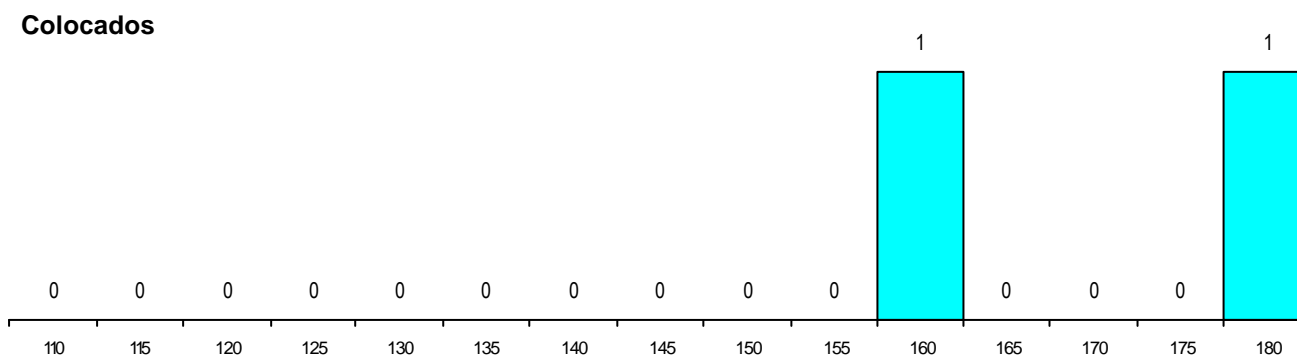

Estabelecimento: 1000 Universidade do Minho
Curso Superior: 9509 Engenharia e Gestão Industrial
Mestrado Integrado

OPÇÃO CANDIDATURA

Opção	Cands. %	Cols. %
1ª	20 34	1 50
2ª	8 14	1 50
3ª	14 24	0 0
4ª	4 7	0 0
5ª	6 10	0 0
6ª	6 10	0 0
Total	58	2

ETAPA COLOCAÇÃO (contingente)

Etapa Colocação	Cands. %	Cols. %	Nota
17 Geral	58 100	2 100	162.2
Total	58	2	

DISTRITO/CAE DE CANDIDATURA

Distrito Origem	Cands. %	Cols. %
Braga	37 64	1 50
Porto	15 26	0 0
Aveiro	3 5	0 0
Viana do Castelo	2 3	1 50
Faro	1 2	0 0
Total	58	2

SEXO DOS CANDIDATOS

Sexo	Cands. %	Cols. %
Masc.	40 69	0 0
Femin.	18 31	2 100
Total	58	2

CURSO DO 12º ANO (15 mais frequentes)

Curso 12º ano	Cands. %	Cols. %
N060 Ciências e Tecnologias	47 81	2 100
R810 Agrupamento 1 / geral	5 9	0 0
N970 Recorrente - Ciências e Tecnolog	2 3	0 0
NA06 Animação Sócio-Desportiva (VCT	1 2	0 0
N600 Cursos Profissionais (D.L. 74/200	1 2	0 0
N089 Desporto	1 2	0 0
N082 Informática	1 2	0 0

MÉDIAS dos Colocados

Nota de candidatura	172.0
Prova de ingresso	175.0
Média do 12º ano	170.0
Média do 10º/11º ano	170.0

DISTRIBUIÇÕES DE NOTAS DE CANDIDATURA