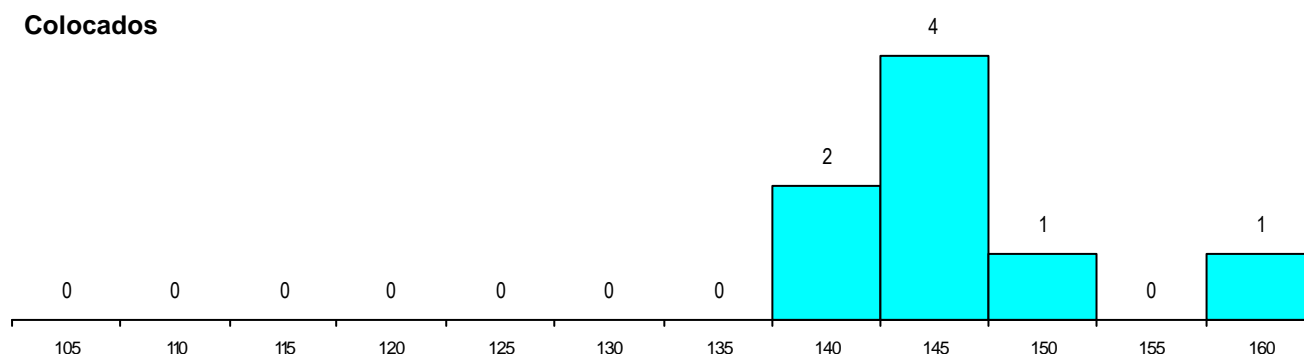

OPÇÃO CANDIDATURA

Opção	Cands. %	Cols. %
1ª	20 12	3 38
2ª	36 21	1 13
3ª	32 18	2 25
4ª	39 23	0 0
5ª	31 18	0 0
6ª	15 9	2 25
Total	173	8

ETAPA COLOCAÇÃO (contingente)

Etapa Colocação	Cands. %	Cols. %	Nota
17 Geral	173 100	8 100	140.0
Total	173	8	

DISTRITO/CAE DE CANDIDATURA

Distrito Origem	Cands. %	Cols. %
Lisboa	118 68	4 50
Setúbal	29 17	1 13
Santarém	6 3	2 25
Leiria	5 3	0 0
Viseu	2 1	0 0
Porto	2 1	0 0
Évora	2 1	0 0
Braga	2 1	0 0
R. A. Madeira	1 1	1 13
R. A. Açores	1 1	0 0
Viana do Castelo	1 1	0 0
Guarda	1 1	0 0
Faro	1 1	0 0
Beja	1 1	0 0
Aveiro	1 1	0 0
Total	173	8

SEXO DOS CANDIDATOS

Sexo	Cands. %	Cols. %
Masc.	61 35	3 38
Femin.	112 65	5 63
Total	173	8

CURSO DO 12º ANO (15 mais frequentes)

Curso 12º ano	Cands. %	Cols. %
N062 Ciências Sociais e Humanas	96 55	4 50
N060 Ciências e Tecnologias	24 14	1 13
N972 Recorrente - Ciências Sociais e H	8 5	0 0
N061 Ciências Socioeconómicas	5 3	1 13
N064 Artes Visuais	4 2	1 13
Q950 Equivalências	4 2	0 0
N088 Acção Social	4 2	0 0
N063 Línguas e Literaturas	3 2	0 0
U220 Ens. secundário recorrente (todos	3 2	0 0
N600 Cursos Profissionais (D.L. 74/200	2 1	0 0
N970 Recorrente - Ciências e Technolog	2 1	0 0
R810 Agrupamento 1 / geral	2 1	0 0
N089 Desporto	1 1	1 13
P262 Mecânicos de electricidade (FAP)	1 1	0 0
P374 Técnico de vídeo e audio/produçã	1 1	0 0

MÉDIAS dos Colocados

Nota de candidatura	146.2
Prova de ingresso	149.3
Média do 12º ano	143.1
Média do 10º/11º ano	143.1

DISTRIBUIÇÕES DE NOTAS DE CANDIDATURA