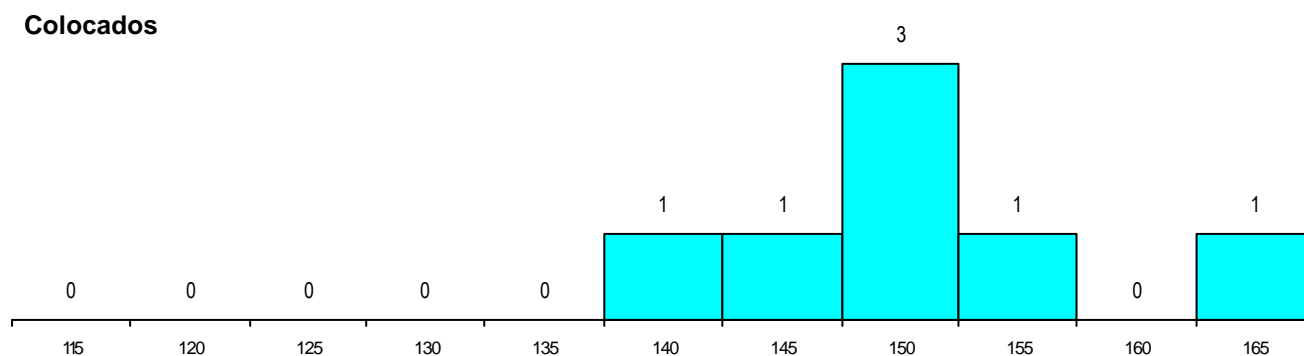

Estabelecimento: 0600 Universidade de Évora
Curso Superior: 9081 Economia
Licenciatura

OPÇÃO CANDIDATURA

Opção	Cands. %	Cols. %
1ª	12 20	2 29
2ª	11 18	0 0
3ª	10 16	2 29
4ª	11 18	1 14
5ª	9 15	2 29
6ª	8 13	0 0
Total	61	7

ETAPA COLOCAÇÃO (contingente)

Etapa Colocação	Cands. %	Cols. %	Nota
17 Geral	61 100	7 100	141.3
Total	61	7	

DISTRITO/CAE DE CANDIDATURA

Distrito Origem	Cands. %	Cols. %
Évora	16 26	1 14
Lisboa	9 15	3 43
Santarém	8 13	1 14
Setúbal	7 11	2 29
Portalegre	5 8	0 0
Leiria	4 7	0 0
Faro	4 7	0 0
R. A. Madeira	2 3	0 0
Viana do Castelo	2 3	0 0
Beja	2 3	0 0
Coimbra	1 2	0 0
Aveiro	1 2	0 0
Total	61	7

SEXO DOS CANDIDATOS

Sexo	Cands. %	Cols. %
Masc.	36 59	4 57
Femin.	25 41	3 43
Total	61	7

CURSO DO 12º ANO

(15 mais frequentes)

Curso 12º ano	Cands. %	Cols. %
N061 Ciências Socioeconómicas	25 41	4 57
N062 Ciências Sociais e Humanas	8 13	0 0
N060 Ciências e Tecnologias	8 13	0 0
N085 Administração	3 5	1 14
P433 Técnico de gestão	3 5	0 0
R810 Agrupamento 1 / geral	2 3	0 0
P566 Técnico de turismo	1 2	1 14
N971 Recorrente - Ciências Socioeconóm.	1 2	1 14
N064 Artes Visuais	1 2	0 0
N600 Cursos Profissionais (D.L. 74/200	1 2	0 0
P328 Técnico de mecânica/energias alt	1 2	0 0
U220 Ens. secundário recorrente (todos	1 2	0 0
P472 Técnico de informática/gestão	1 2	0 0
P610 Cursos Educação Formação (tod	1 2	0 0
P655 Técnico de banca seguros	1 2	0 0

MÉDIAS dos Colocados

Nota de candidatura	150.2
Prova de ingresso	152.3
Média do 12º ano	149.0
Média do 10º/11º ano	149.0

DISTRIBUIÇÕES DE NOTAS DE CANDIDATURA