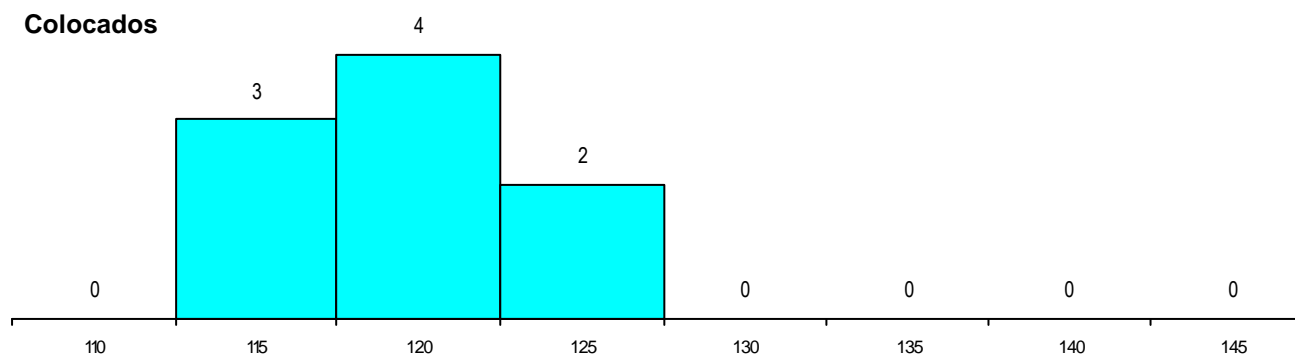

Estabelecimento: 3101 Instituto Politécnico de Leiria - Escola Superior de Educação e Ciências Sociais de Leiria
Curso Superior: 9868 Comunicação Social e Educação Multimédia (regime pós-laboral)
Licenciatura

OPÇÃO CANDIDATURA

Opção	Cands. %	Cols. %
1ª	4 19	4 44
2ª	5 24	2 22
3ª	3 14	0 0
4ª	6 29	2 22
5ª	2 10	1 11
6ª	1 5	0 0
Total	21	9

ETAPA COLOCAÇÃO (contingente)

Etapa Colocação	Cands. %	Cols. %	Nota
17 Geral	21 100	9 100	112.6
Total	21	9	

DISTRITO/CAE DE CANDIDATURA

Distrito Origem	Cands. %	Cols. %
Leiria	13 62	3 33
Lisboa	2 10	2 22
Coimbra	2 10	2 22
Santarém	1 5	0 0
Guarda	1 5	0 0
Faro	1 5	1 11
Braga	1 5	1 11
Total	21	9

SEXO DOS CANDIDATOS

Sexo	Cands. %	Cols. %
Masc.	7 33	4 44
Femin.	14 67	5 56
Total	21	9

CURSO DO 12º ANO (15 mais frequentes)

Curso 12º ano	Cands. %	Cols. %
N062 Ciências Sociais e Humanas	7 33	4 44
R813 Agrupamento 1 / informática	2 10	1 11
N060 Ciências e Tecnologias	2 10	1 11
U220 Ens. secundário recorrente (todos)	1 5	1 11
N089 Desporto	1 5	1 11
N088 Acção Social	1 5	1 11
PS08 Marinheiro	1 5	0 0
P722 Técnico administrativo	1 5	0 0
P663 Técnico de serviços jurídicos	1 5	0 0
P462 Técnico de animação sociocultura	1 5	0 0
P389 Animador sociocultural	1 5	0 0
N970 Recorrente - Ciências e Tecnolog	1 5	0 0
N061 Ciências Socioeconómicas	1 5	0 0

MÉDIAS dos Colocados

Nota de candidatura	119.1
Prova de ingresso	115.0
Média do 12º ano	121.2
Média do 10º/11º ano	121.2

DISTRIBUIÇÕES DE NOTAS DE CANDIDATURA