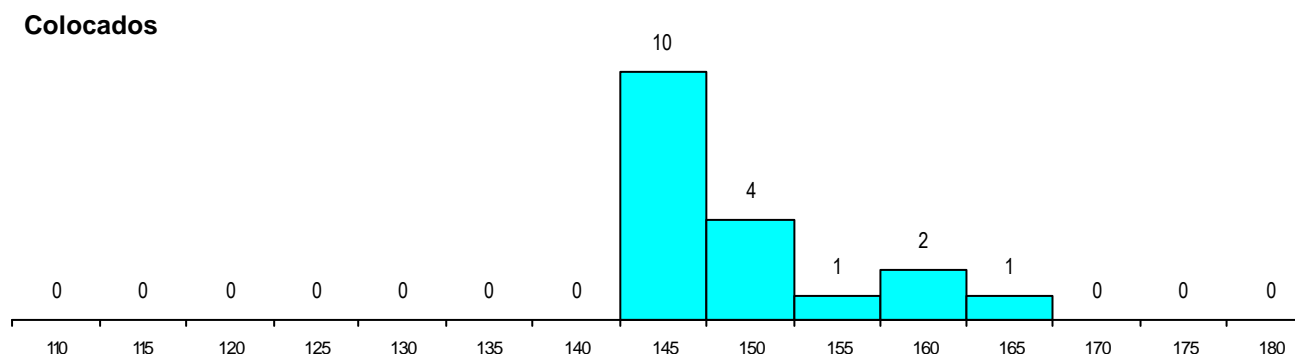

OPÇÃO CANDIDATURA

Opção	Cands. %	Cols. %
1ª	26 15	6 33
2ª	44 25	5 28
3ª	32 18	3 17
4ª	31 17	2 11
5ª	32 18	2 11
6ª	14 8	0 0
Total	179	18

ETAPA COLOCAÇÃO (contingente)

Etapa Colocação	Cands. %	Cols. %	Nota
17 Geral	179 100	18 100	143.0
Total	179	18	

DISTRITO/CAE DE CANDIDATURA

Distrito Origem	Cands. %	Cols. %
Lisboa	154 86	16 89
Setúbal	9 5	1 6
Santarém	3 2	0 0
Leiria	3 2	0 0
Portalegre	2 1	0 0
Évora	2 1	0 0
Beja	2 1	1 6
Viseu	1 1	0 0
Porto	1 1	0 0
Castelo Branco	1 1	0 0
Braga	1 1	0 0
Total	179	18

SEXO DOS CANDIDATOS

Sexo	Cands. %	Cols. %
Masc.	108 60	8 44
Femin.	71 40	10 56
Total	179	18

CURSO DO 12º ANO (15 mais frequentes)

Curso 12º ano	Cands. %	Cols. %
N061 Ciências Socioeconómicas	115 64	11 61
N060 Ciências e Tecnologias	32 18	5 28
N085 Administração	7 4	1 6
R810 Agrupamento 1 / geral	3 2	0 0
N970 Recorrente - Ciências e Tecnologias	3 2	0 0
Q950 Equivalências	2 1	1 6
P433 Técnico de gestão	2 1	0 0
P412 Técnico de contabilidade	2 1	0 0
Q940 Escolas estrangeiras em Portugal	2 1	0 0
P201 Técnico de contabilidade (CP)	2 1	0 0
U220 Ens. secundário recorrente (todos)	1 1	0 0
P439 Técnico de gestão de pequenas e	1 1	0 0
P472 Técnico de informática/gestão	1 1	0 0
N971 Recorrente - Ciências Socioeconómicas	1 1	0 0
N600 Cursos Profissionais (D.L. 74/200	1 1	0 0

MÉDIAS dos Colocados

Nota de candidatura	149.0
Prova de ingresso	151.5
Média do 12º ano	146.4
Média do 10º/11º ano	146.4

DISTRIBUIÇÕES DE NOTAS DE CANDIDATURA