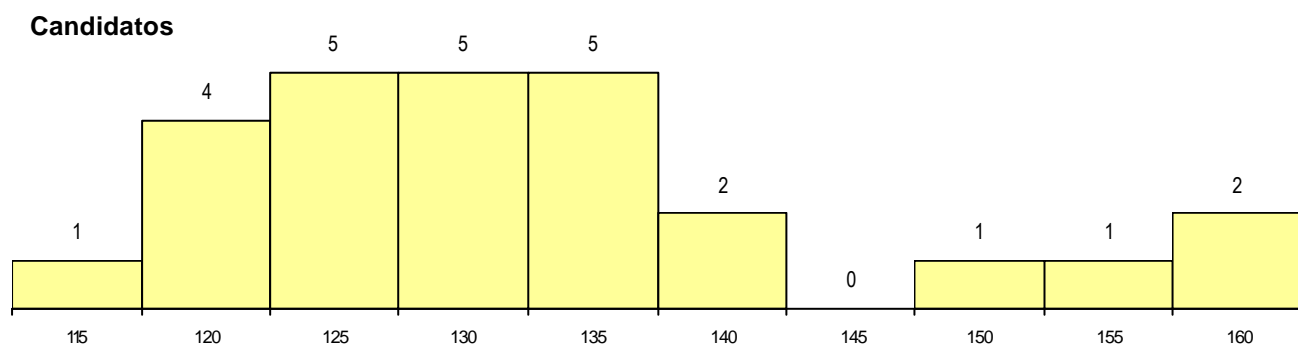

MÉDIAS dos Colocados

Nota de candidatura	144.0
Prova de ingresso	140.0
Média do 12º ano	148.0
Média do 10º/11º ano	148.0

DISTRIBUIÇÕES DE NOTAS DE CANDIDATURA

Estabelecimento: 0300 Universidade de Aveiro
Curso Superior: 9369 Engenharia Mecânica
Mestrado Integrado