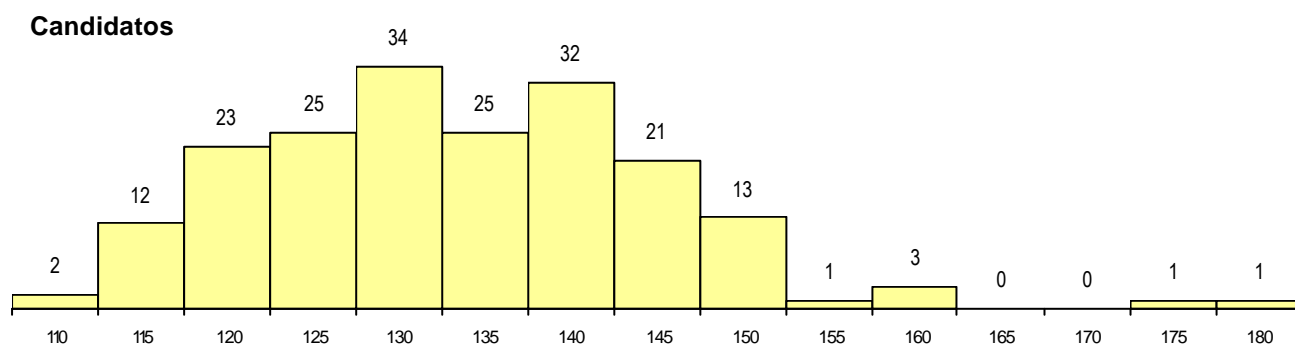

OPÇÃO CANDIDATURA

Opção	Cands. %	Cols. %
1ª	39 20	18 50
2ª	42 22	10 28
3ª	46 24	4 11
4ª	29 15	2 6
5ª	21 11	2 6
6ª	16 8	0 0
Total	193	36

ETAPA COLOCAÇÃO (contingente)

Etapa Colocação	Cands. %	Cols. %	Nota
17 Geral	193 100	36 100	133.5
Total	193	36	

DISTRITO/CAE DE CANDIDATURA

Distrito Origem	Cands. %	Cols. %
Porto	147 76	28 78
Viana do Castelo	14 7	2 6
Braga	14 7	3 8
R. A. Madeira	5 3	0 0
Aveiro	5 3	0 0
Vila Real	3 2	3 8
Viseu	2 1	0 0
Setúbal	1 1	0 0
Guarda	1 1	0 0
Bragança	1 1	0 0
Total	193	36

SEXO DOS CANDIDATOS

Sexo	Cands. %	Cols. %
Masc.	178 92	34 94
Femin.	15 8	2 6
Total	193	36

CURSO DO 12º ANO (15 mais frequentes)

Curso 12º ano	Cands. %	Cols. %
N060 Ciências e Tecnologias	140 73	31 86
N082 Informática	8 4	0 0
N970 Recorrente - Ciências e Technolog	8 4	0 0
N600 Cursos Profissionais (D.L. 74/200	4 2	1 3
P472 Técnico de informática/gestão	4 2	0 0
N064 Artes Visuais	3 2	1 3
R810 Agrupamento 1 / geral	3 2	0 0
N576 Electrónica Industrial e Automaçãc	3 2	0 0
NA08 Electrotecnia e Automação (VCT)	2 1	0 0
N061 Ciências Socioeconómicas	1 1	1 3
R813 Agrupamento 1 / informática	1 1	1 3
N670 Mecânica	1 1	1 3
P383 Técnico de mecatrónica	1 1	0 0
N081 Electrotecnia e Electrónica	1 1	0 0
N976 Recorrente - Electrotecnia e Electr	1 1	0 0

MÉDIAS dos Colocados

Nota de candidatura	141.3
Prova de ingresso	137.5
Média do 12º ano	143.3
Média do 10º/11º ano	143.3

DISTRIBUIÇÕES DE NOTAS DE CANDIDATURA