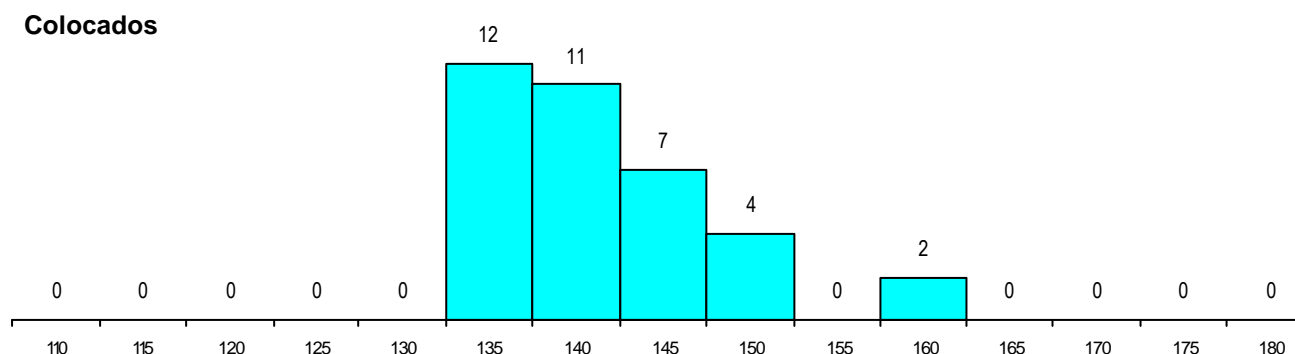

OPÇÃO CANDIDATURA

Opção	Cands. %	Cols. %
1ª	39 20	18 50
2ª	42 22	10 28
3ª	46 24	4 11
4ª	29 15	2 6
5ª	21 11	2 6
6ª	16 8	0 0
Total	193	36

ETAPA COLOCAÇÃO (contingente)

Etapa Colocação	Cands. %	Cols. %	Nota
17 Geral	193 100	36 100	133.5
Total	193	36	

DISTRITO/CAE DE CANDIDATURA

Distrito Origem	Cands. %	Cols. %
Porto	147 76	28 78
Viana do Castelo	14 7	2 6
Braga	14 7	3 8
R. A. Madeira	5 3	0 0
Aveiro	5 3	0 0
Vila Real	3 2	3 8
Viseu	2 1	0 0
Setúbal	1 1	0 0
Guarda	1 1	0 0
Bragança	1 1	0 0
Total	193	36

SEXO DOS CANDIDATOS

Sexo	Cands. %	Cols. %
Masc.	178 92	34 94
Femin.	15 8	2 6
Total	193	36

CURSO DO 12º ANO (15 mais frequentes)

Curso 12º ano	Cands. %	Cols. %
N060 Ciências e Tecnologias	140 73	31 86
N082 Informática	8 4	0 0
N970 Recorrente - Ciências e Technolog	8 4	0 0
N600 Cursos Profissionais (D.L. 74/200	4 2	1 3
P472 Técnico de informática/gestão	4 2	0 0
N064 Artes Visuais	3 2	1 3
R810 Agrupamento 1 / geral	3 2	0 0
N576 Electrónica Industrial e Automaçãc	3 2	0 0
NA08 Electrotecnia e Automação (VCT)	2 1	0 0
N061 Ciências Socioeconómicas	1 1	1 3
R813 Agrupamento 1 / informática	1 1	1 3
N670 Mecânica	1 1	1 3
P383 Técnico de mecatrónica	1 1	0 0
N081 Electrotecnia e Electrónica	1 1	0 0
N976 Recorrente - Electrotecnia e Electr	1 1	0 0

MÉDIAS dos Colocados

Nota de candidatura	141.3
Prova de ingresso	137.5
Média do 12º ano	143.3
Média do 10º/11º ano	143.3

DISTRIBUIÇÕES DE NOTAS DE CANDIDATURA