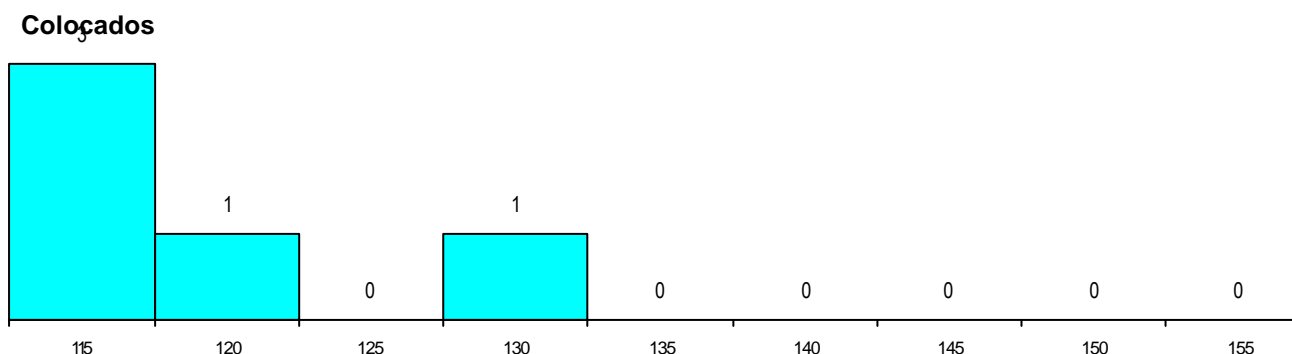

Estabelecimento: 3032 Instituto Politécnico do Cávado e do Ave - Escola Superior de Tecnologia
Curso Superior: 9998 Informática (regime pós-laboral)
Licenciatura

OPÇÃO CANDIDATURA

Opção	Cands. %	Cols. %
1ª	2 11	2 40
2ª	1 6	1 20
3ª	4 22	1 20
4ª	5 28	0 0
5ª	4 22	1 20
6ª	2 11	0 0
Total	18	5

ETAPA COLOCAÇÃO (contingente)

Etapa Colocação	Cands. %	Cols. %	Nota
17 Geral	18 100	5 100	112.6
Total	18	5	

DISTRITO/CAE DE CANDIDATURA

Distrito Origem	Cands. %	Cols. %
Braga	13 72	3 60
Porto	5 28	2 40
Total	18	5

SEXO DOS CANDIDATOS

Sexo	Cands. %	Cols. %
Masc.	17 94	5 100
Femin.	1 6	0 0
Total	18	5

CURSO DO 12º ANO (15 mais frequentes)

Curso 12º ano	Cands. %	Cols. %
N060 Ciências e Tecnologias	6 33	1 20
R810 Agrupamento 1 / geral	3 17	1 20
N082 Informática	2 11	2 40
U220 Ens. secundário recorrente (todos	2 11	1 20
R176 Informática	1 6	0 0
P593 Técnico de gestão de sistemas in	1 6	0 0
P472 Técnico de informática/gestão	1 6	0 0
P320 Desenhador projectista	1 6	0 0
N064 Artes Visuais	1 6	0 0

MÉDIAS dos Colocados

Nota de candidatura	117.7
Prova de ingresso	109.0
Média do 12º ano	122.4
Média do 10º/11º ano	122.4

DISTRIBUIÇÕES DE NOTAS DE CANDIDATURA