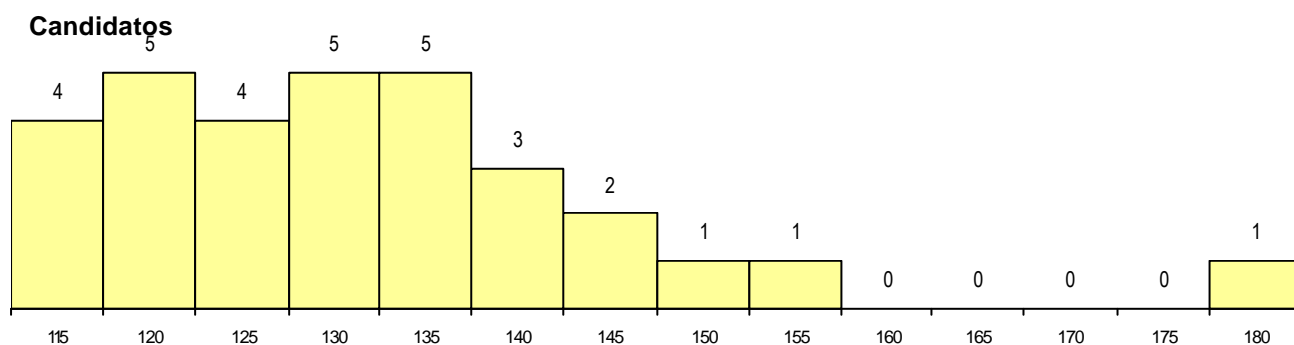

Estabelecimento: 1000 Universidade do Minho
Curso Superior: 9223 Química
Licenciatura

OPÇÃO CANDIDATURA

Opção	Cands. %	Cols. %
1ª	1 3	1 10
2ª	5 16	3 30
3ª	7 23	4 40
4ª	5 16	2 20
5ª	6 19	0 0
6ª	7 23	0 0
Total	31	10

ETAPA COLOCAÇÃO (contingente)

Etapa Colocação	Cands. %	Cols. %	Nota
17 Geral	31 100	10 100	115.8
Total	31	10	

DISTRITO/CAE DE CANDIDATURA

Distrito Origem	Cands. %	Cols. %
Braga	19 61	7 70
Porto	8 26	3 30
Vila Real	2 6	0 0
Viana do Castelo	2 6	0 0
Total	31	10

SEXO DOS CANDIDATOS

Sexo	Cands. %	Cols. %
Masc.	14 45	5 50
Femin.	17 55	5 50
Total	31	10

CURSO DO 12º ANO (15 mais frequentes)

Curso 12º ano	Cands. %	Cols. %
N060 Ciências e Tecnologias	30 97	10 100
N971 Recorrente - Ciências Socioeconómicas	1 3	0 0

MÉDIAS dos Colocados

Nota de candidatura 126.9
Prova de ingresso 109.8
Média do 12º ano 138.3
Média do 10º/11º ano 138.3

DISTRIBUIÇÕES DE NOTAS DE CANDIDATURA