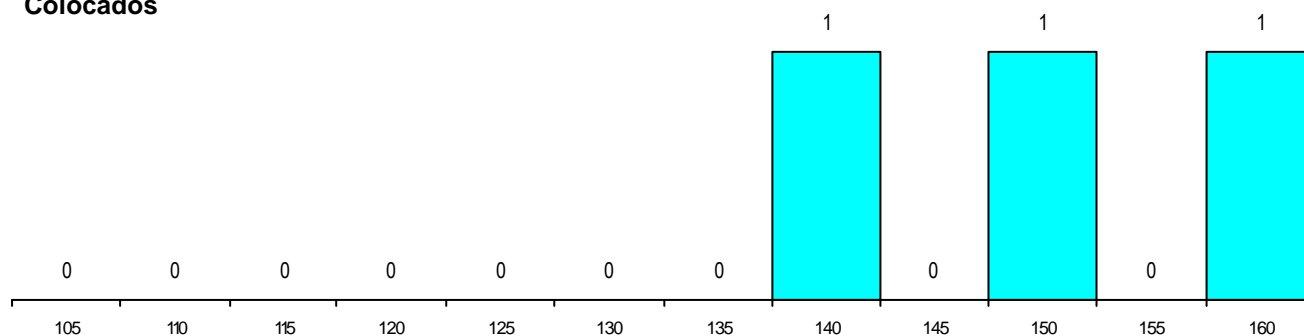

Estabelecimento: 3181 Instituto Politécnico de Viseu - Escola Superior de Educação de Viseu
Curso Superior: 9850 Desporto e Actividade Física
Licenciatura

OPÇÃO CANDIDATURA

Opção	Cands. %	Cols. %
1ª	34 31	3 100
2ª	17 16	0 0
3ª	23 21	0 0
4ª	16 15	0 0
5ª	10 9	0 0
6ª	8 7	0 0
Total	108	3

ETAPA COLOCAÇÃO (contingente)

Etapa Colocação	Cands. %	Cols. %	Nota
17 Geral	108 100	3 100	138.8
Total	108	3	

DISTRITO/CAE DE CANDIDATURA

Distrito Origem	Cands. %	Cols. %
Viseu	39 36	3 100
Porto	21 19	0 0
Aveiro	13 12	0 0
Braga	8 7	0 0
Vila Real	5 5	0 0
Coimbra	5 5	0 0
Lisboa	4 4	0 0
R. A. Madeira	3 3	0 0
Santarém	2 2	0 0
Guarda	2 2	0 0
Castelo Branco	2 2	0 0
Setúbal	1 1	0 0
Portalegre	1 1	0 0
Leiria	1 1	0 0
Bragança	1 1	0 0
Total	108	3

SEXO DOS CANDIDATOS

Sexo	Cands. %	Cols. %
Masc.	69 64	2 67
Femin.	39 36	1 33
Total	108	3

CURSO DO 12º ANO

(15 mais frequentes)

Curso 12º ano	Cands. %	Cols. %
N060 Ciências e Tecnologias	36 33	1 33
N089 Desporto	25 23	0 0
N062 Ciências Sociais e Humanas	11 10	2 67
N970 Recorrente - Ciências e Tecnologia	7 6	0 0
N573 Animação e Gestão Desportiva	3 3	0 0
N667 Gestão e Dinamização Desportiva	3 3	0 0
R810 Agrupamento 1 / geral	3 3	0 0
N972 Recorrente - Ciências Sociais e H	2 2	0 0
N082 Informática	2 2	0 0
N063 Línguas e Literaturas	2 2	0 0
N061 Ciências Socioeconómicas	2 2	0 0
N600 Cursos Profissionais (D.L. 74/200	2 2	0 0
N971 Recorrente - Ciências Socioeconóm	1 1	0 0
U230 Ens. sec. recorrente privado e co	1 1	0 0
P392 Animador sociocultural/desporto	1 1	0 0

MÉDIAS dos Colocados

Nota de candidatura	150.2
Prova de ingresso	159.0
Média do 12º ano	145.3
Média do 10º/11º ano	145.3

DISTRIBUIÇÕES DE NOTAS DE CANDIDATURA

Candidatos

Colocados