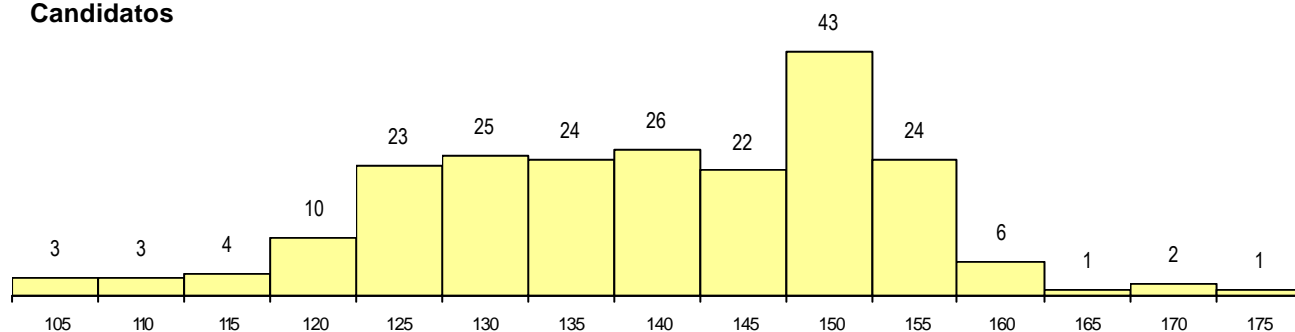

OPÇÃO CANDIDATURA

Opção	Cands. %	Cols. %
1ª	37 17	2 29
2ª	61 28	4 57
3ª	49 23	1 14
4ª	31 14	0 0
5ª	25 12	0 0
6ª	14 6	0 0
Total	217	7

ETAPA COLOCAÇÃO (contingente)

Etapa Colocação	Cands. %	Cols. %	Nota
17 Geral	217 100	7 100	156.0
Total	217	7	

DISTRITO/CAE DE CANDIDATURA

Distrito Origem	Cands. %	Cols. %
Lisboa	138 64	2 29
Setúbal	32 15	1 14
Santarém	8 4	2 29
Faro	7 3	1 14
Leiria	7 3	0 0
Porto	6 3	0 0
Coimbra	3 1	0 0
Portalegre	3 1	0 0
Viana do Castelo	2 1	0 0
Évora	2 1	0 0
Braga	2 1	0 0
Beja	2 1	0 0
R. A. Madeira	1 0	0 0
Viseu	1 0	1 14
Aveiro	1 0	0 0
R. A. Açores	1 0	0 0
Bragança	1 0	0 0
Total	217	7

SEXO DOS CANDIDATOS

Sexo	Cands. %	Cols. %
Masc.	77 35	0 0
Femin.	140 65	7 100
Total	217	7

CURSO DO 12º ANO (15 mais frequentes)

Curso 12º ano	Cands. %	Cols. %
N062 Ciências Sociais e Humanas	121 56	3 43
N060 Ciências e Tecnologias	23 11	1 14
N061 Ciências Socioeconómicas	12 6	1 14
N972 Recorrente - Ciências Sociais e H	7 3	0 0
N063 Línguas e Literaturas	6 3	0 0
R840 Agrupamento 4 / geral	5 2	0 0
N970 Recorrente - Ciências e Tecnolog	5 2	0 0
N600 Cursos Profissionais (D.L. 74/200	5 2	0 0
N064 Artes Visuais	4 2	2 29
U220 Ens. secundário recorrente (todos	4 2	0 0
P381 Técnico de comunicação/marketir	3 1	0 0
N089 Desporto	2 1	0 0
N073 Produção Artística	1 0	0 0
N088 Acção Social	1 0	0 0
N082 Informática	1 0	0 0

MÉDIAS dos Colocados

Nota de candidatura	158.6
Prova de ingresso	162.1
Média do 12º ano	155.1
Média do 10º/11º ano	155.1

DISTRIBUIÇÕES DE NOTAS DE CANDIDATURA

Candidatos