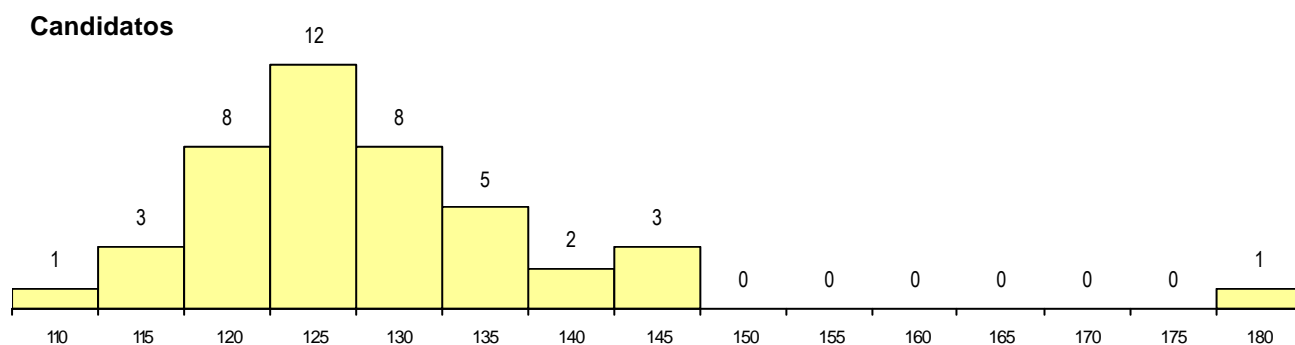

Estabelecimento: 0903 Universidade Nova de Lisboa - Faculdade de Ciências e Tecnologia
Curso Superior: 9224 Química Aplicada
Licenciatura

OPÇÃO CANDIDATURA

Opção	Cands. %	Cols. %
1ª	5 12	5 36
2ª	10 23	3 21
3ª	8 19	2 14
4ª	4 9	1 7
5ª	7 16	1 7
6ª	9 21	2 14
Total	43	14

ETAPA COLOCAÇÃO (contingente)

Etapa Colocação	Cands. %	Cols. %	Nota
17 Geral	43 100	14 100	114.0
Total	43	14	

DISTRITO/CAE DE CANDIDATURA

Distrito Origem	Cands. %	Cols. %
Lisboa	29 67	6 43
Setúbal	11 26	7 50
Santarém	1 2	0 0
Guarda	1 2	0 0
Castelo Branco	1 2	1 7
Total	43	14

SEXO DOS CANDIDATOS

Sexo	Cands. %	Cols. %
Masc.	20 47	6 43
Femin.	23 53	8 57
Total	43	14

CURSO DO 12º ANO (15 mais frequentes)

Curso 12º ano	Cands. %	Cols. %
N060 Ciências e Tecnologias	39 91	12 86
N970 Recorrente - Ciências e Tecnol	1 2	1 7
Q940 Escolas estrangeiras em Portugal	1 2	0 0
N600 Cursos Profissionais (D.L. 74/200	1 2	0 0

MÉDIAS dos Colocados

Nota de candidatura	125.4
Prova de ingresso	112.8
Média do 12º ano	133.9
Média do 10º/11º ano	133.9

DISTRIBUIÇÕES DE NOTAS DE CANDIDATURA