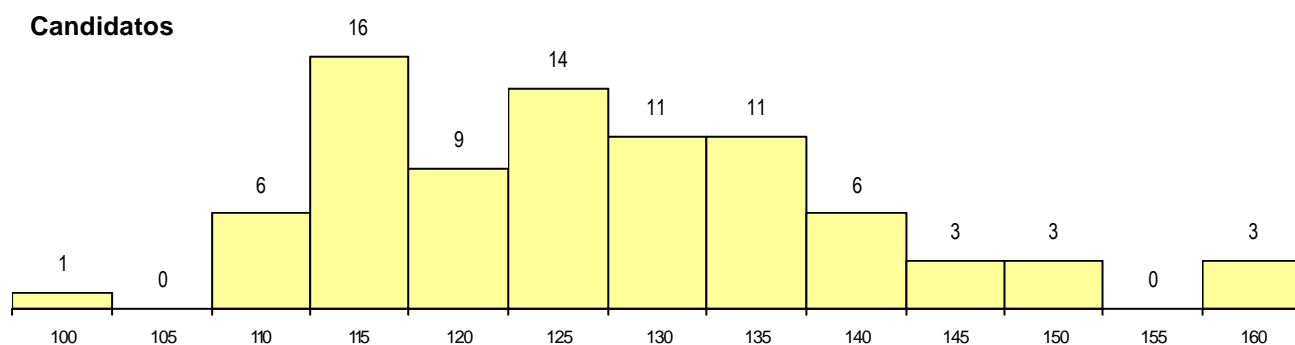

MÉDIAS dos Colocados

Nota de candidatura	149.0
Prova de ingresso	141.3
Média do 12º ano	153.2
Média do 10º/11º ano	153.2

DISTRIBUIÇÕES DE NOTAS DE CANDIDATURA

Estabelecimento: 3082 Universidade do Algarve - Escola Superior de Gestão, Hotelaria e Turismo de Faro
Curso Superior: 9148 Gestão (regime nocturno)
Licenciatura