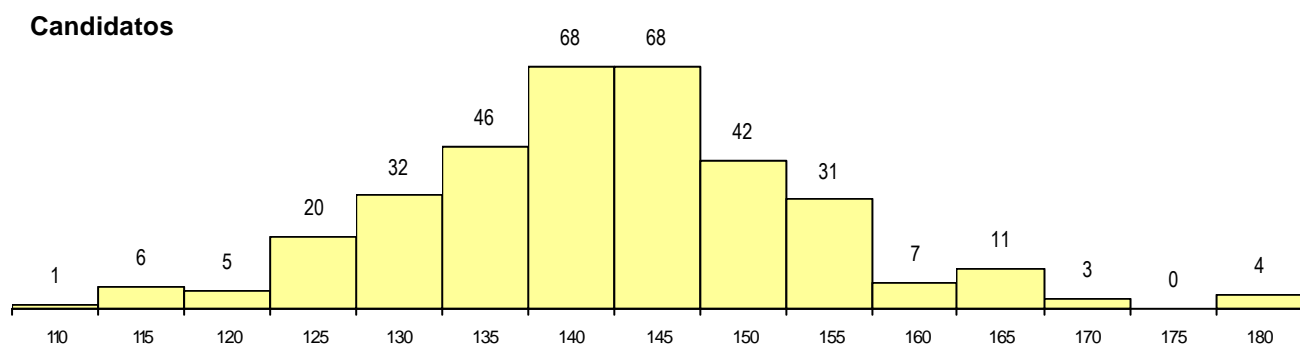

OPÇÃO CANDIDATURA

Opção	Cands. %	Cols. %
1ª	68 20	18 51
2ª	68 20	3 9
3ª	46 13	8 23
4ª	82 24	5 14
5ª	51 15	1 3
6ª	29 8	0 0
Total	344	35

ETAPA COLOCAÇÃO (contingente)

Etapa Colocação	Cands. %	Cols. %	Nota
17 Geral	344 100	35 100	145.0
Total	344	35	

DISTRITO/CAE DE CANDIDATURA

Distrito Origem	Cands. %	Cols. %
Lisboa	260 76	28 80
Setúbal	24 7	3 9
Leiria	13 4	0 0
Santarém	7 2	1 3
Faro	7 2	0 0
Beja	5 1	1 3
Porto	4 1	1 3
Portalegre	4 1	0 0
R. A. Madeira	4 1	0 0
Viseu	3 1	1 3
Castelo Branco	3 1	0 0
Bragança	3 1	0 0
R. A. Açores	2 1	0 0
Aveiro	2 1	0 0
Guarda	2 1	0 0
Évora	1 0	0 0
Total	344	35

SEXO DOS CANDIDATOS

Sexo	Cands. %	Cols. %
Masc.	227 66	23 66
Femin.	117 34	12 34
Total	344	35

CURSO DO 12º ANO (15 mais frequentes)

Curso 12º ano	Cands. %	Cols. %
N061 Ciências Socioeconómicas	217 63	16 46
N060 Ciências e Tecnologias	89 26	17 49
R810 Agrupamento 1 / geral	8 2	0 0
Q940 Escolas estrangeiras em Portugal	4 1	1 3
N971 Recorrente - Ciências Socioeconómicas	4 1	0 0
N600 Cursos Profissionais (D.L. 74/200)	3 1	1 3
N062 Ciências Sociais e Humanas	3 1	0 0
Q950 Equivalências	2 1	0 0
N064 Artes Visuais	2 1	0 0
R820 Agrupamento 2 / geral	2 1	0 0
R830 Agrupamento 3 / geral	2 1	0 0
P433 Técnico de gestão	1 0	0 0
P201 Técnico de contabilidade (CP)	1 0	0 0
U220 Ens. secundário recorrente (todos)	1 0	0 0
E001 1.º curso	1 0	0 0

MÉDIAS dos Colocados

Nota de candidatura	149.6
Prova de ingresso	153.4
Média do 12º ano	145.8
Média do 10º/11º ano	145.8

DISTRIBUIÇÕES DE NOTAS DE CANDIDATURA