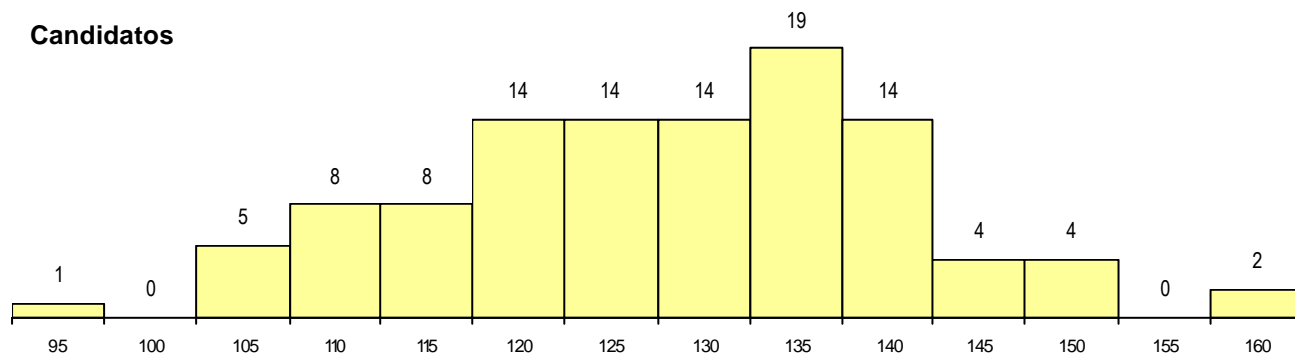

MÉDIAS dos Colocados

Nota de candidatura	138.4
Prova de ingresso	133.4
Média do 12º ano	143.4
Média do 10º/11º ano	143.4

DISTRIBUIÇÕES DE NOTAS DE CANDIDATURA

Estabelecimento: 0504 Universidade de Coimbra - Faculdade de Farmácia
Curso Superior: 9494 Ciências Farmacêuticas
Mestrado Integrado