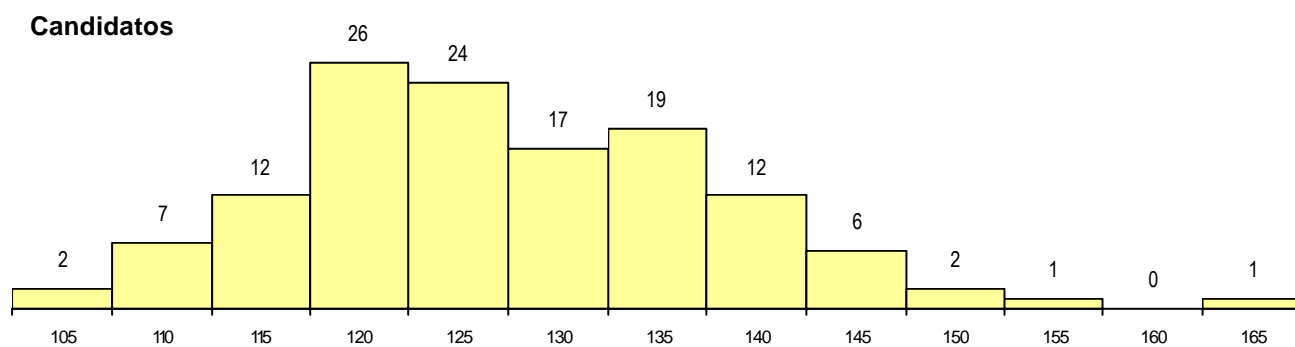

OPÇÃO CANDIDATURA

Opção	Cands. %	Cols. %
1ª	32 25	2 20
2ª	21 16	2 20
3ª	24 19	2 20
4ª	25 19	1 10
5ª	19 15	3 30
6ª	8 6	0 0
Total	129	10

ETAPA COLOCAÇÃO (contingente)

Etapa Colocação	Cands. %	Cols. %	Nota
17 Geral	129 100	10 100	137.0
Total	129	10	

DISTRITO/CAE DE CANDIDATURA

Distrito Origem	Cands. %	Cols. %
Évora	36 28	2 20
Santarém	13 10	4 40
Setúbal	12 9	0 0
Lisboa	11 9	1 10
Leiria	8 6	3 30
Porto	7 5	0 0
Beja	7 5	0 0
Portalegre	6 5	0 0
R. A. Madeira	6 5	0 0
Castelo Branco	5 4	0 0
Aveiro	4 3	0 0
Braga	4 3	0 0
Coimbra	3 2	0 0
Faro	2 2	0 0
Viana do Castelo	1 1	0 0
Vila Real	1 1	0 0
Viseu	1 1	0 0
Bragança	1 1	0 0
Guarda	1 1	0 0
Total	129	10

SEXO DOS CANDIDATOS

Sexo	Cands. %	Cols. %
Masc.	21 16	1 10
Femin.	108 84	9 90
Total	129	10

CURSO DO 12º ANO (15 mais frequentes)

Curso 12º ano	Cands. %	Cols. %
N062 Ciências Sociais e Humanas	42 33	0 0
N060 Ciências e Tecnologias	36 28	6 60
N088 Acção Social	9 7	0 0
N064 Artes Visuais	5 4	0 0
N970 Recorrente - Ciências e Technolog	3 2	1 10
E001 1.º curso	3 2	1 10
R810 Agrupamento 1 / geral	3 2	0 0
N061 Ciências Socioeconómicas	3 2	0 0
N089 Desporto	2 2	1 10
U220 Ens. secundário recorrente (todos	2 2	0 0
P610 Cursos Educação Formação (tod	2 2	0 0
P260 Abastecimento (FAP)	1 1	1 10
U230 Ens. sec. recorrente privado e co	1 1	0 0
P349 Técnico de gestão equina	1 1	0 0
P381 Técnico de comunicação/marketir	1 1	0 0

MÉDIAS dos Colocados

Nota de candidatura	140.9
Prova de ingresso	145.6
Média do 12º ano	135.0
Média do 10º/11º ano	137.0

DISTRIBUIÇÕES DE NOTAS DE CANDIDATURA