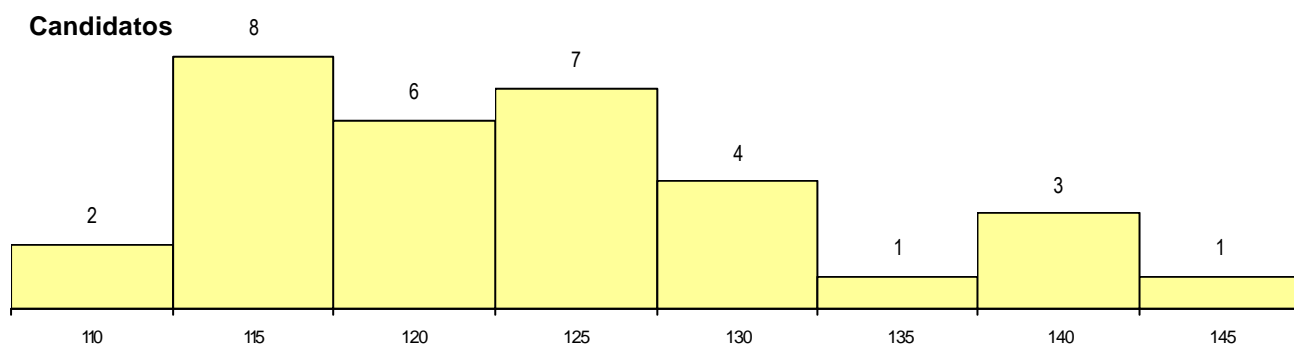

Estabelecimento: 1000 Universidade do Minho
Curso Superior: 8090 Engenharia Têxtil (regime pós-laboral)
Mestrado Integrado

OPÇÃO CANDIDATURA

Opção	Cands. %	Cols. %
1ª	4 13	4 27
2ª	9 28	7 47
3ª	1 3	0 0
4ª	3 9	1 7
5ª	6 19	2 13
6ª	9 28	1 7
Total	32	15

ETAPA COLOCAÇÃO (contingente)

Etapa Colocação	Cands. %	Cols. %	Nota
17 Geral	32 100	15 100	110.2
Total	32	15	

DISTRITO/CAE DE CANDIDATURA

Distrito Origem	Cands. %	Cols. %
Braga	31 97	15 100
Leiria	1 3	0 0
Total	32	15

SEXO DOS CANDIDATOS

Sexo	Cands. %	Cols. %
Masc.	25 78	12 80
Femin.	7 22	3 20
Total	32	15

CURSO DO 12º ANO (15 mais frequentes)

Curso 12º ano	Cands. %	Cols. %
N060 Ciências e Tecnologias	22 69	11 73
R812 Agrupamento 1 / electrotecnia/electr	2 6	2 13
N970 Recorrente - Ciências e Tecnolog	2 6	1 7
R810 Agrupamento 1 / geral	1 3	1 7
U220 Ens. secundário recorrente (todos	1 3	0 0
R814 Agrupamento 1 / mecânica	1 3	0 0
N976 Recorrente - Electrotecnia e Electr	1 3	0 0
N972 Recorrente - Ciências Sociais e H	1 3	0 0
N082 Informática	1 3	0 0

MÉDIAS dos Colocados

Nota de candidatura	120.0
Prova de ingresso	109.5
Média do 12º ano	127.1
Média do 10º/11º ano	127.1

DISTRIBUIÇÕES DE NOTAS DE CANDIDATURA