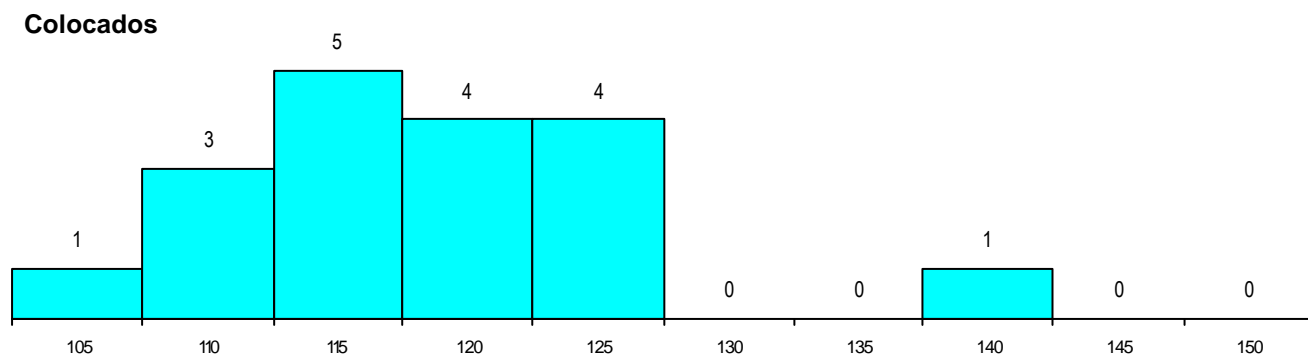

Estabelecimento: 3101 Instituto Politécnico de Leiria - Escola Superior de Educação e Ciências Sociais de Leiria
Curso Superior: 9466 Animação Cultural
Licenciatura

OPÇÃO CANDIDATURA

Opção	Cands. %	Cols. %
1ª	4 7	4 22
2ª	12 21	6 33
3ª	7 13	2 11
4ª	13 23	2 11
5ª	11 20	2 11
6ª	9 16	2 11
Total	56	18

ETAPA COLOCAÇÃO (contingente)

Etapa Colocação	Cands. %	Cols. %	Nota
17 Geral	56 100	18 100	105.8
Total	56	18	

DISTRITO/CAE DE CANDIDATURA

Distrito Origem	Cands. %	Cols. %
Leiria	19 34	10 56
Coimbra	8 14	4 22
Aveiro	7 13	0 0
Santarém	6 11	1 6
Lisboa	5 9	1 6
Vila Real	3 5	1 6
Faro	2 4	0 0
Braga	2 4	0 0
R. A. Madeira	1 2	1 6
Viseu	1 2	0 0
Viana do Castelo	1 2	0 0
Castelo Branco	1 2	0 0
Total	56	18

SEXO DOS CANDIDATOS

Sexo	Cands. %	Cols. %
Masc.	23 41	6 33
Femin.	33 59	12 67
Total	56	18

CURSO DO 12º ANO

(15 mais frequentes)

Curso 12º ano	Cands. %	Cols. %
N062 Ciências Sociais e Humanas	25 45	5 28
N060 Ciências e Tecnologias	8 14	3 17
N088 Acção Social	6 11	4 22
N089 Desporto	5 9	0 0
N064 Artes Visuais	4 7	2 11
P389 Animador sociocultural	2 4	0 0
R840 Agrupamento 4 / geral	1 2	1 6
N084 Multimédia	1 2	1 6
N083 Design de Equipamento	1 2	1 6
N081 Electrotecnia e Electrónica	1 2	1 6
P716 Recepcionista de hotel	1 2	0 0

MÉDIAS dos Colocados

Nota de candidatura	118.0
Prova de ingresso	102.8
Média do 12º ano	126.2
Média do 10º/11º ano	126.2

DISTRIBUIÇÕES DE NOTAS DE CANDIDATURA