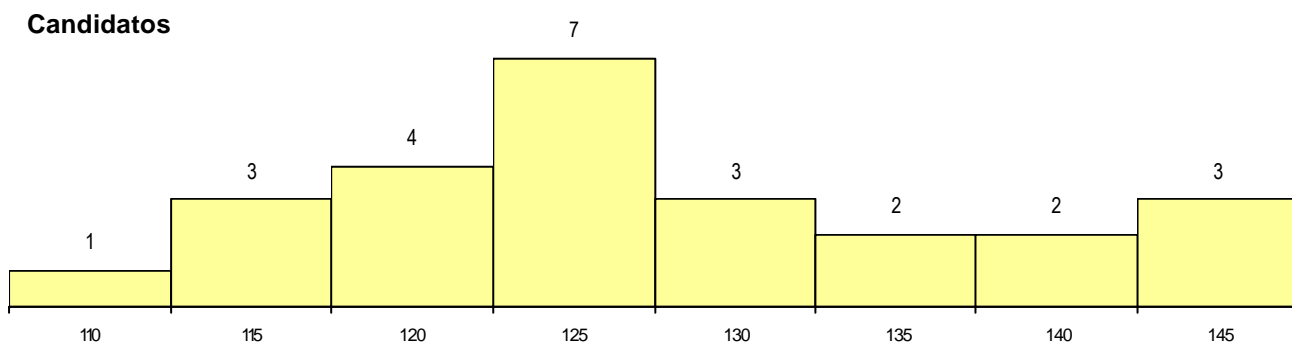

Estabelecimento: 0400 Universidade da Beira Interior
Curso Superior: 9105 Engenharia Electromecânica
Licenciatura

OPÇÃO CANDIDATURA

Opção	Cands. %	Cols. %
1ª	8 32	4 67
2ª	7 28	2 33
3ª	5 20	0 0
4ª	1 4	0 0
6ª	4 16	0 0
Total	25	6

ETAPA COLOCAÇÃO (contingente)

Etapa Colocação	Cands. %	Cols. %	Nota
17 Geral	25 100	6 100	125.6
Total	25	6	

DISTRITO/CAE DE CANDIDATURA

Distrito Origem	Cands. %	Cols. %
Castelo Branco	9 36	2 33
Guarda	4 16	0 0
Santarém	3 12	1 17
Aveiro	3 12	0 0
Viseu	2 8	2 33
Porto	1 4	1 17
Leiria	1 4	0 0
Coimbra	1 4	0 0
Braga	1 4	0 0
Total	25	6

SEXO DOS CANDIDATOS

Sexo	Cands. %	Cols. %
Masc.	25 100	6 100
Total	25	6

CURSO DO 12º ANO

(15 mais frequentes)

Curso 12º ano	Cands. %	Cols. %
N060 Ciências e Tecnologias	19 76	6 100
N600 Cursos Profissionais (D.L. 74/200)	2 8	0 0
U220 Ens. secundário recorrente (todos)	1 4	0 0
N970 Recorrente - Ciências e Tecnolog	1 4	0 0
N082 Informática	1 4	0 0
N081 Electrotecnia e Electrónica	1 4	0 0

MÉDIAS dos Colocados

Nota de candidatura	133.7
Prova de ingresso	122.2
Média do 12º ano	139.8
Média do 10º/11º ano	139.8

DISTRIBUIÇÕES DE NOTAS DE CANDIDATURA