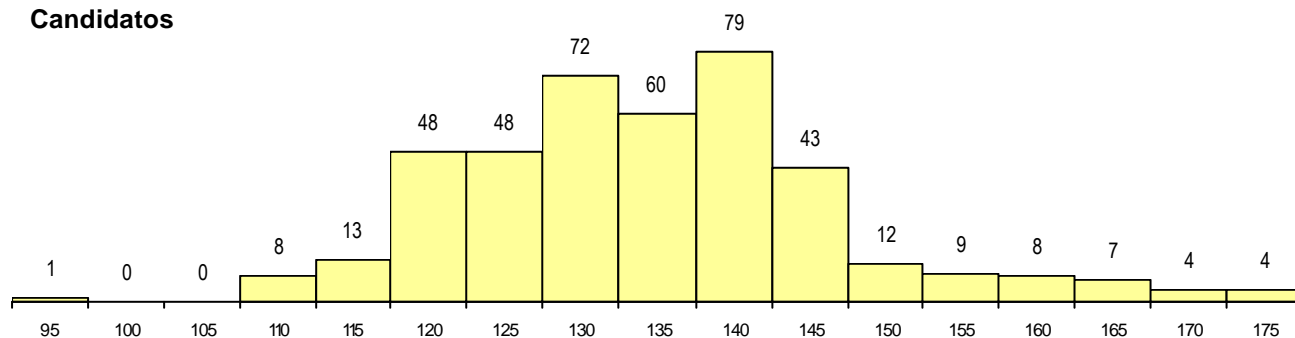

OPÇÃO CANDIDATURA

Opção	Cands. %	Cols. %
1ª	240 58	31 67
2ª	44 11	3 7
3ª	49 12	4 9
4ª	35 8	5 11
5ª	26 6	2 4
6ª	22 5	1 2
Total	416	46

ETAPA COLOCAÇÃO (contingente)

Etapa Colocação	Cands. %	Cols. %	Nota
17 Geral	416 100	46 100	142.8
Total	416	46	

DISTRITO/CAE DE CANDIDATURA

Distrito Origem	Cands. %	Cols. %
Lisboa	226 54	27 59
Setúbal	69 17	9 20
Santarém	31 7	4 9
Leiria	12 3	1 2
Aveiro	11 3	0 0
Porto	10 2	2 4
R. A. Madeira	9 2	0 0
Faro	8 2	0 0
Coimbra	8 2	1 2
Viana do Castelo	5 1	0 0
Évora	5 1	1 2
Beja	5 1	0 0
Guarda	4 1	0 0
Viseu	3 1	1 2
Castelo Branco	3 1	0 0
Braga	3 1	0 0
Vila Real	2 0	0 0
Portalegre	1 0	0 0
Bragança	1 0	0 0
Total	416	46

SEXO DOS CANDIDATOS

Sexo	Cands. %	Cols. %
Masc.	75 18	11 24
Femin.	341 82	35 76
Total	416	46

CURSO DO 12º ANO (15 mais frequentes)

Curso 12º ano	Cands. %	Cols. %
N060 Ciências e Tecnologias	346 83	34 74
N970 Recorrente - Ciências e Technolog	12 3	0 0
R810 Agrupamento 1 / geral	10 2	2 4
N062 Ciências Sociais e Humanas	7 2	1 2
N061 Ciências Socioeconómicas	6 1	2 4
P610 Cursos Educação Formação (todc	4 1	1 2
U220 Ens. secundário recorrente (todos	4 1	1 2
N089 Desporto	3 1	1 2
N972 Recorrente - Ciências Sociais e H	3 1	0 0
N088 Acção Social	2 0	0 0
N600 Cursos Profissionais (D.L. 74/200	2 0	0 0
R813 Agrupamento 1 / informática	1 0	1 2
R830 Agrupamento 3 / geral	1 0	1 2
P433 Técnico de gestão	1 0	1 2
E003 3.º curso	1 0	0 0

MÉDIAS dos Colocados

Nota de candidatura	149.7
Prova de ingresso	144.1
Média do 12º ano	153.4
Média do 10º/11º ano	153.4

DISTRIBUIÇÕES DE NOTAS DE CANDIDATURA

Candidatos