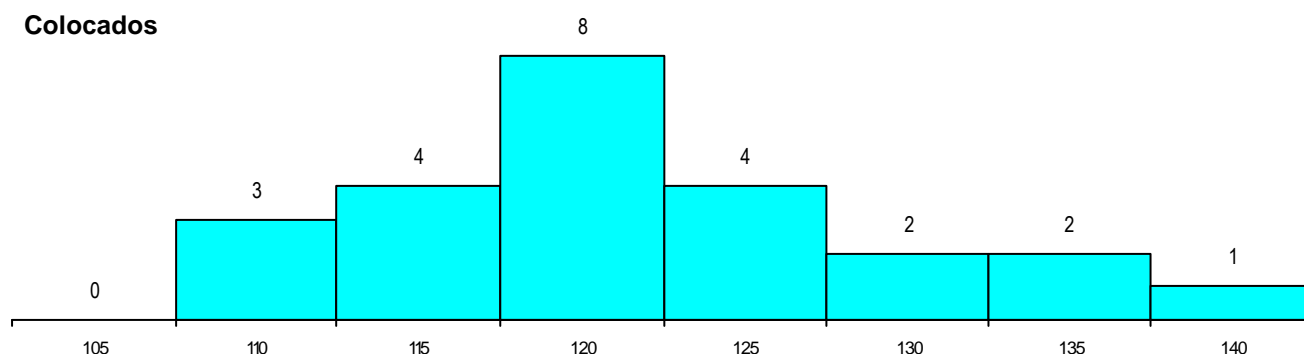

Estabelecimento: 0704 Universidade de Lisboa - Faculdade de Letras
Curso Superior: 9131 Estudos Africanos
Licenciatura

OPÇÃO CANDIDATURA

Opção	Cands. %	Cols. %
1ª	5 11	5 21
2ª	4 9	4 17
3ª	12 26	6 25
4ª	9 20	3 13
5ª	7 15	4 17
6ª	9 20	2 8
Total	46	24

ETAPA COLOCAÇÃO (contingente)

Etapa Colocação	Cands. %	Cols. %	Nota
17 Geral	46 100	24 100	109.5
Total	46	24	

DISTRITO/CAE DE CANDIDATURA

Distrito Origem	Cands. %	Cols. %
Lisboa	24 52	12 50
Setúbal	10 22	8 33
Aveiro	3 7	0 0
Porto	2 4	0 0
Faro	2 4	1 4
Vila Real	1 2	1 4
Portalegre	1 2	1 4
Leiria	1 2	0 0
Castelo Branco	1 2	0 0
Braga	1 2	1 4
Total	46	24

SEXO DOS CANDIDATOS

Sexo	Cands. %	Cols. %
Masc.	16 35	5 21
Femin.	30 65	19 79
Total	46	24

CURSO DO 12º ANO

(15 mais frequentes)

Curso 12º ano	Cands. %	Cols. %
N062 Ciências Sociais e Humanas	25 54	15 63
N088 Acção Social	3 7	2 8
N063 Línguas e Literaturas	3 7	1 4
N060 Ciências e Tecnologias	3 7	1 4
R840 Agrupamento 4 / geral	2 4	1 4
R821 Agrupamento 2 / design	1 2	1 4
N974 Recorrente - Artes Visuais	1 2	1 4
N970 Recorrente - Ciências e Tecnologias	1 2	1 4
N086 Marketing	1 2	1 4
U220 Ens. secundário recorrente (todos)	1 2	0 0
P663 Técnico de serviços jurídicos	1 2	0 0
P412 Técnico de contabilidade	1 2	0 0
N089 Desporto	1 2	0 0
N084 Multimédia	1 2	0 0
N061 Ciências Socioeconómicas	1 2	0 0

MÉDIAS dos Colocados

Nota de candidatura	121.4
Prova de ingresso	115.0
Média do 12º ano	127.8
Média do 10º/11º ano	127.8

DISTRIBUIÇÕES DE NOTAS DE CANDIDATURA