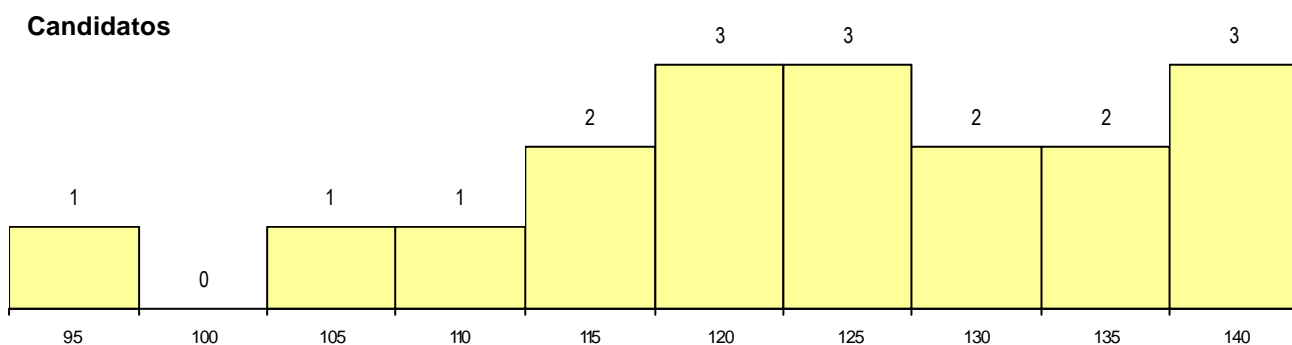

Estabelecimento: 3142 Instituto Politécnico de Santarém - Escola Superior de Educação de Santarém
Curso Superior: 9879 Educação Social (regime pós-laboral)
Licenciatura

OPÇÃO CANDIDATURA

Opção	Cands. %	Cols. %
1ª	2 11	2 100
2ª	4 22	0 0
3ª	2 11	0 0
4ª	1 6	0 0
5ª	3 17	0 0
6ª	6 33	0 0
Total	18	2

ETAPA COLOCAÇÃO (contingente)

Etapa Colocação	Cands. %	Cols. %	Nota
17 Geral	18 100	2 100	105.0
Total	18	2	

DISTRITO/CAE DE CANDIDATURA

Distrito Origem	Cands. %	Cols. %
Santarém	11 61	2 100
Setúbal	3 17	0 0
Lisboa	2 11	0 0
Braga	1 6	0 0
Aveiro	1 6	0 0
Total	18	2

SEXO DOS CANDIDATOS

Sexo	Cands. %	Cols. %
Masc.	2 11	0 0
Femin.	16 89	2 100
Total	18	2

CURSO DO 12º ANO (15 mais frequentes)

Curso 12º ano	Cands. %	Cols. %
N062 Ciências Sociais e Humanas	4 22	1 50
N600 Cursos Profissionais (D.L. 74/200	2 11	0 0
N088 Acção Social	2 11	0 0
U220 Ens. secundário recorrente (todos	1 6	0 0
R840 Agrupamento 4 / geral	1 6	0 0
R820 Agrupamento 2 / geral	1 6	0 0
P610 Cursos Educação Formação (tod	1 6	0 0
P458 Animador sociocultural/assistente	1 6	0 0
P412 Técnico de contabilidade	1 6	0 0
N060 Ciências e Tecnologias	1 6	0 0
E003 3.º curso	1 6	0 0

MÉDIAS dos Colocados

Nota de candidatura	114.0
Prova de ingresso	115.5
Média do 12º ano	113.0
Média do 10º/11º ano	113.0

DISTRIBUIÇÕES DE NOTAS DE CANDIDATURA