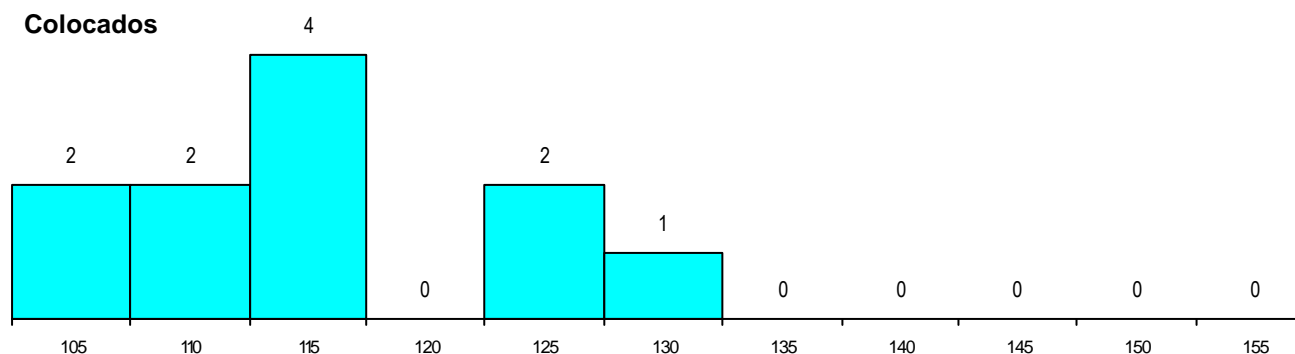

OPÇÃO CANDIDATURA

Opção	Cands. %	Cols. %
1ª	1 2	1 9
2ª	10 22	5 45
3ª	9 20	1 9
4ª	5 11	0 0
5ª	11 24	3 27
6ª	10 22	1 9
Total	46	11

ETAPA COLOCAÇÃO (contingente)

Etapa Colocação	Cands. %	Cols. %	Nota
17 Geral	46 100	11 100	106.1
Total	46	11	

DISTRITO/CAE DE CANDIDATURA

Distrito Origem	Cands. %	Cols. %
Braga	15 33	5 45
Porto	10 22	4 36
Bragança	6 13	1 9
Vila Real	4 9	1 9
Setúbal	2 4	0 0
Lisboa	2 4	0 0
Viseu	1 2	0 0
Viana do Castelo	1 2	0 0
Leiria	1 2	0 0
Guarda	1 2	0 0
Faro	1 2	0 0
Évora	1 2	0 0
Aveiro	1 2	0 0
Total	46	11

SEXO DOS CANDIDATOS

Sexo	Cands. %	Cols. %
Masc.	27 59	8 73
Femin.	19 41	3 27
Total	46	11

CURSO DO 12º ANO (15 mais frequentes)

Curso 12º ano	Cands. %	Cols. %
N062 Ciências Sociais e Humanas	10 22	2 18
N060 Ciências e Tecnologias	8 17	1 9
N089 Desporto	4 9	4 36
N970 Recorrente - Ciências e Tecnolog	3 7	1 9
P610 Cursos Educação Formação (tod	3 7	0 0
N061 Ciências Socioeconómicas	2 4	0 0
P381 Técnico de comunicação/marketir	2 4	0 0
N600 Cursos Profissionais (D.L. 74/200	2 4	0 0
N972 Recorrente - Ciências Sociais e H	2 4	0 0
N971 Recorrente - Ciências Socioeconc	1 2	1 9
U230 Ens. sec. recorrente privado e co	1 2	1 9
NA18 Marketing e Estratégia Empresari	1 2	0 0
P753 Técnico de informática	1 2	0 0
N085 Administração	1 2	0 0
N082 Informática	1 2	0 0

MÉDIAS dos Colocados

Nota de candidatura	115.5
Prova de ingresso	106.2
Média do 12º ano	120.5
Média do 10º/11º ano	120.5

DISTRIBUIÇÕES DE NOTAS DE CANDIDATURA