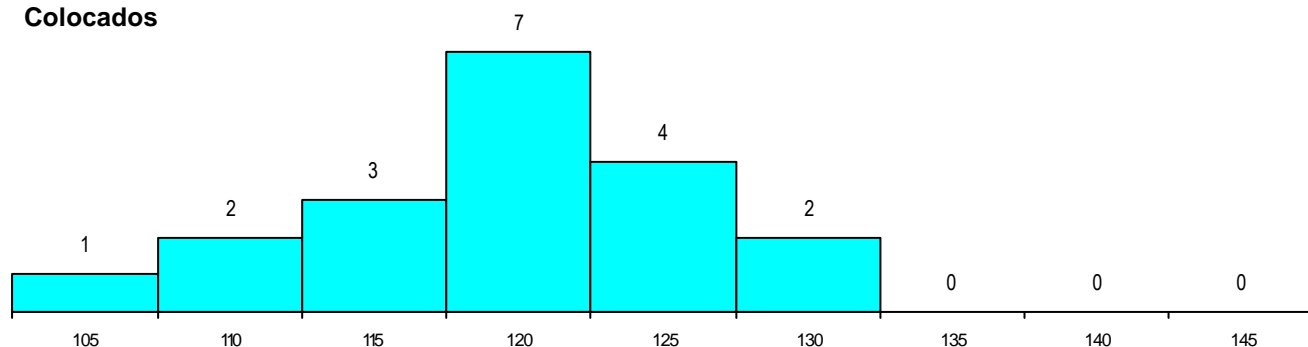

Estabelecimento: 3101 Instituto Politécnico de Leiria - Escola Superior de Educação e Ciências Sociais de Leiria
Curso Superior: 8014 Serviço Social (regime pós-laboral)
Licenciatura

OPÇÃO CANDIDATURA

Opção	Cands. %	Cols. %
1ª	8 17	8 42
2ª	8 17	4 21
3ª	8 17	4 21
4ª	13 28	3 16
5ª	8 17	0 0
6ª	2 4	0 0
Total	47	19

ETAPA COLOCAÇÃO (contingente)

Etapa Colocação	Cands. %	Cols. %	Nota
17 Geral	47 100	19 100	107.1
Total	47	19	

DISTRITO/CAE DE CANDIDATURA

Distrito Origem	Cands. %	Cols. %
Leiria	20 43	8 42
Santarém	7 15	3 16
Porto	3 6	1 5
Guarda	3 6	2 11
Coimbra	3 6	1 5
R. A. Madeira	2 4	1 5
Lisboa	2 4	1 5
Braga	2 4	0 0
Aveiro	2 4	2 11
Viseu	1 2	0 0
Setúbal	1 2	0 0
Faro	1 2	0 0
Total	47	19

SEXO DOS CANDIDATOS

Sexo	Cands. %	Cols. %
Masc.	7 15	0 0
Femin.	40 85	19 100
Total	47	19

CURSO DO 12º ANO (15 mais frequentes)

Curso 12º ano	Cands. %	Cols. %
N062 Ciências Sociais e Humanas	12 26	4 21
N088 Acção Social	8 17	6 32
N060 Ciências e Tecnologias	4 9	2 11
N970 Recorrente - Ciências e Tecnolog	3 6	2 11
N061 Ciências Socioeconómicas	2 4	1 5
N089 Desporto	2 4	0 0
N600 Cursos Profissionais (D.L. 74/200	2 4	0 0
P389 Animador sociocultural	1 2	1 5
N983 Recorrente - Acção Social	1 2	1 5
P663 Técnico de serviços jurídicos	1 2	1 5
Q960 Equivalências (Disp. n.º 6649/200	1 2	1 5
U220 Ens. secundário recorrente (todos	1 2	0 0
P462 Técnico de animação sociocultura	1 2	0 0
P635 Técnico de comunicação/comunic	1 2	0 0
N972 Recorrente - Ciências Sociais e H	1 2	0 0

MÉDIAS dos Colocados

Nota de candidatura	119.6
Prova de ingresso	103.4
Média do 12º ano	128.3
Média do 10º/11º ano	128.3

DISTRIBUIÇÕES DE NOTAS DE CANDIDATURA

Candidatos

Colocados