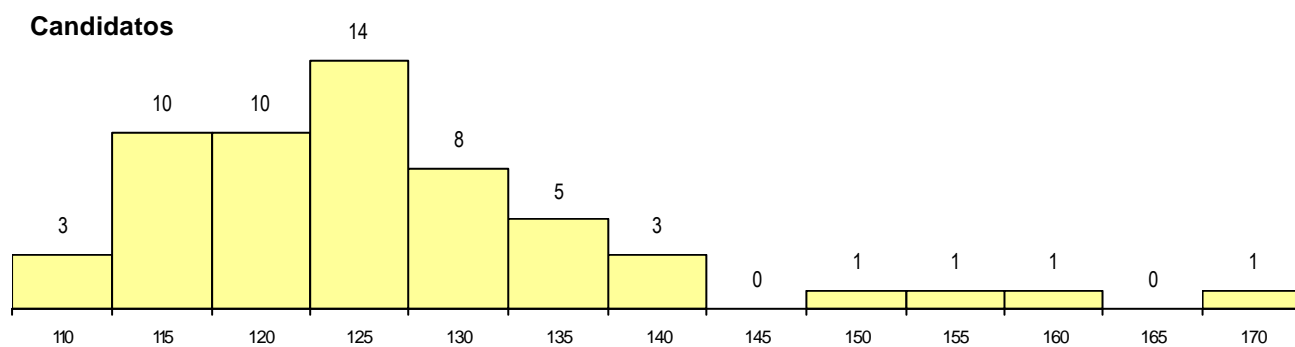

MÉDIAS dos Colocados

Nota de candidatura	124.9
Prova de ingresso	109.9
Média do 12º ano	132.9
Média do 10º/11º ano	132.9

DISTRIBUIÇÕES DE NOTAS DE CANDIDATURA

Estabelecimento: 3092 Instituto Politécnico da Guarda - Escola Superior de Tecnologia e Gestão
Curso Superior: 9128 Engenharia Topográfica
 Licenciatura