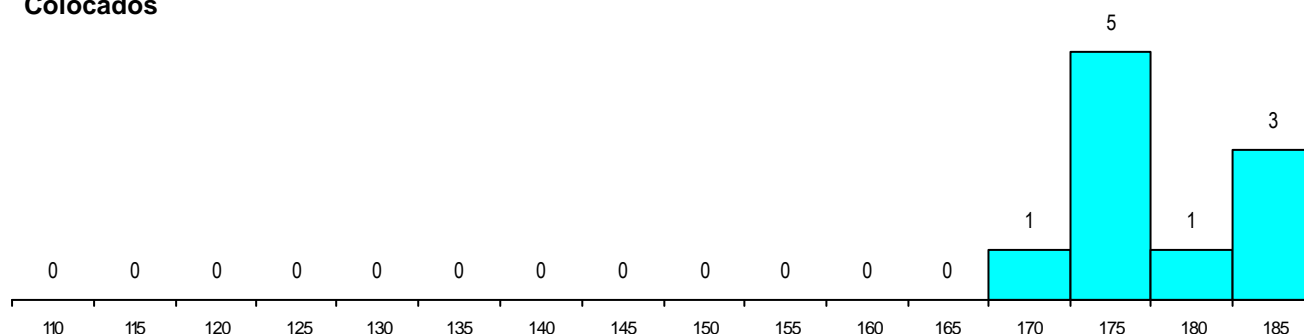

Estabelecimento: 5402 Universidade do Porto - Faculdade de Belas-Artes
Curso Superior: 9070 Design de Comunicação
Licenciatura

OPÇÃO CANDIDATURA

Opção	Cands. %	Cols. %
1ª	35 36	8 80
2ª	26 27	2 20
3ª	19 20	0 0
4ª	8 8	0 0
5ª	5 5	0 0
6ª	3 3	0 0
Total	96	10

ETAPA COLOCAÇÃO (contingente)

Etapa Colocação	Cands. %	Cols. %	Nota
17 Geral	96 100	10 100	172.0
Total	96	10	

DISTRITO/CAE DE CANDIDATURA

Distrito Origem	Cands. %	Cols. %
Porto	51 53	6 60
Braga	15 16	1 10
Aveiro	9 9	1 10
Lisboa	5 5	0 0
Coimbra	3 3	1 10
R. A. Madeira	2 2	0 0
Viseu	2 2	0 0
Santarém	2 2	0 0
Castelo Branco	2 2	0 0
Vila Real	1 1	0 0
Viana do Castelo	1 1	1 10
Setúbal	1 1	0 0
Leiria	1 1	0 0
Beja	1 1	0 0
Total	96	10

SEXO DOS CANDIDATOS

Sexo	Cands. %	Cols. %
Masc.	46 48	2 20
Femin.	50 52	8 80
Total	96	10

CURSO DO 12º ANO

(15 mais frequentes)

Curso 12º ano	Cands. %	Cols. %
N064 Artes Visuais	58 60	9 90
N071 Design de Comunicação	7 7	1 10
P378 Técnico de desenho gráfico	4 4	0 0
N986 Recorrente - Design de Comunica	2 2	0 0
N083 Design de Equipamento	2 2	0 0
N084 Multimédia	2 2	0 0
N060 Ciências e Tecnologias	2 2	0 0
N970 Recorrente - Ciências e Technolog	2 2	0 0
NA26 Artes e Indústrias Gráficas (VCT)	1 1	0 0
N987 Recorrente - Design de Produto	1 1	0 0
U220 Ens. secundário recorrente (todos	1 1	0 0
P363 Técnico de artes gráficas	1 1	0 0
P380 Técnico de design	1 1	0 0
N580 Desenho de Projecto, Engenharia	1 1	0 0
N574 Comunicação Multimédia	1 1	0 0

MÉDIAS dos Colocados

Nota de candidatura	176.9
Prova de ingresso	181.3
Média do 12º ano	172.6
Média do 10º/11º ano	172.6

DISTRIBUIÇÕES DE NOTAS DE CANDIDATURA

Candidatos

Colocados