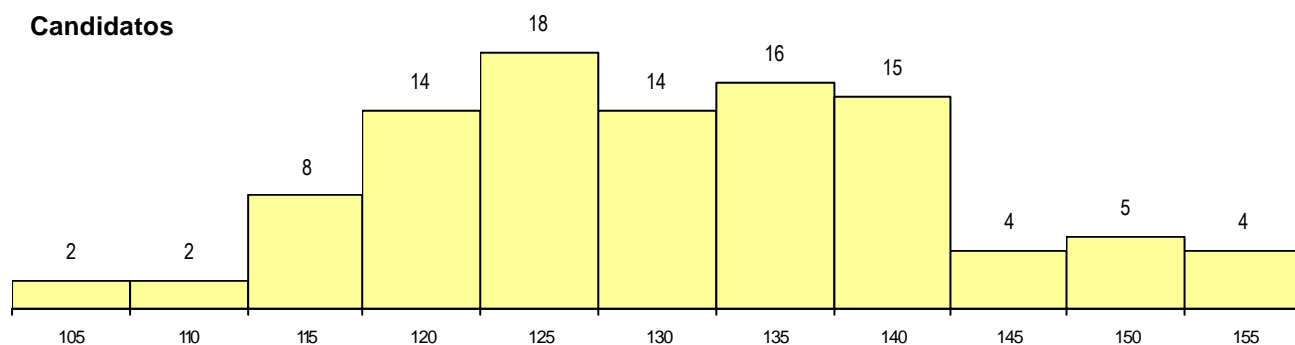

Estabelecimento: 1200 Universidade de Trás-os-Montes e Alto Douro
Curso Superior: 9023 Ciências da Comunicação
Licenciatura

OPÇÃO CANDIDATURA

Opção	Cands. %	Cols. %
1ª	18 18	5 42
2ª	18 18	5 42
3ª	24 24	1 8
4ª	16 16	1 8
5ª	18 18	0 0
6ª	8 8	0 0
Total	102	12

ETAPA COLOCAÇÃO (contingente)

Etapa Colocação	Cands. %	Cols. %	Nota
17 Geral	102 100	12 100	133.7
Total	102	12	

DISTRITO/CAE DE CANDIDATURA

Distrito Origem	Cands. %	Cols. %
Vila Real	40 39	1 8
Porto	27 26	7 58
Braga	17 17	3 25
Aveiro	5 5	1 8
Viseu	3 3	0 0
Lisboa	3 3	0 0
Coimbra	2 2	0 0
Viana do Castelo	1 1	0 0
Santarém	1 1	0 0
Guarda	1 1	0 0
Faro	1 1	0 0
Bragança	1 1	0 0
Total	102	12

SEXO DOS CANDIDATOS

Sexo	Cands. %	Cols. %
Masc.	39 38	5 42
Femin.	63 62	7 58
Total	102	12

CURSO DO 12º ANO (15 mais frequentes)

Curso 12º ano	Cands. %	Cols. %
N062 Ciências Sociais e Humanas	29 28	2 17
N060 Ciências e Tecnologias	27 26	8 67
N970 Recorrente - Ciências e Tecnolog	5 5	0 0
N972 Recorrente - Ciências Sociais e H	5 5	0 0
N600 Cursos Profissionais (D.L. 74/200	4 4	0 0
P381 Técnico de comunicação/marketir	3 3	1 8
R820 Agrupamento 2 / geral	2 2	1 8
N063 Línguas e Literaturas	2 2	0 0
N064 Artes Visuais	2 2	0 0
N082 Informática	2 2	0 0
N088 Acção Social	2 2	0 0
P472 Técnico de informática/gestão	2 2	0 0
R840 Agrupamento 4 / geral	2 2	0 0
P593 Técnico de gestão de sistemas in	2 2	0 0
P487 Técnico de secretariado	1 1	0 0

MÉDIAS dos Colocados

Nota de candidatura	139.8
Prova de ingresso	136.3
Média do 12º ano	141.7
Média do 10º/11º ano	141.7

DISTRIBUIÇÕES DE NOTAS DE CANDIDATURA