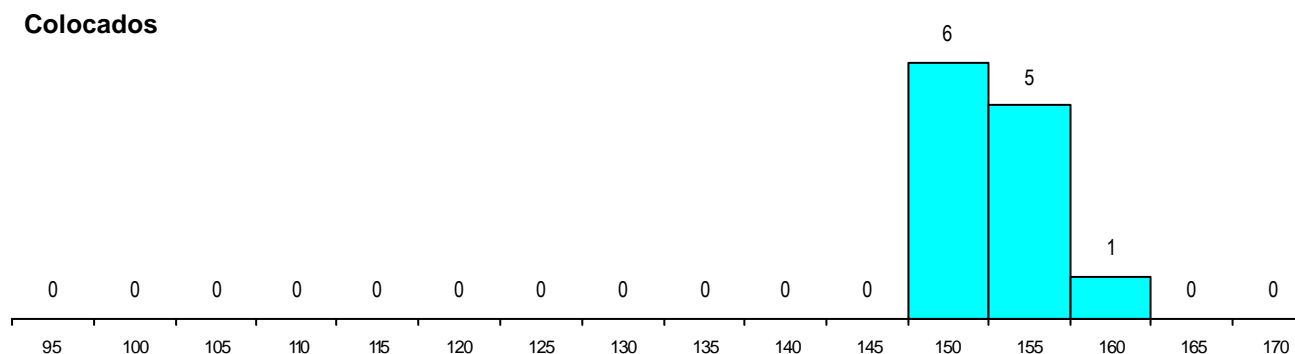

Estabelecimento: 7210 Instituto Politécnico de Coimbra - Escola Superior de Tecnologia da Saúde de Coimbra
Curso Superior: 8149 Dietética e Nutrição
Licenciatura

OPÇÃO CANDIDATURA

Opção	Cands. %	Cols. %
1ª	34 34	6 50
2ª	18 18	5 42
3ª	19 19	1 8
4ª	10 10	0 0
5ª	9 9	0 0
6ª	9 9	0 0
Total	99	12

ETAPA COLOCAÇÃO (contingente)

Etapa Colocação	Cands. %	Cols. %	Nota
17 Geral	99 100	12 100	148.2
Total	99	12	

DISTRITO/CAE DE CANDIDATURA

Distrito Origem	Cands. %	Cols. %
Coimbra	26 26	4 33
Leiria	17 17	2 17
Porto	15 15	2 17
Aveiro	9 9	0 0
Guarda	6 6	0 0
Santarém	5 5	1 8
Viana do Castelo	4 4	0 0
Faro	3 3	0 0
Braga	3 3	1 8
R. A. Madeira	2 2	0 0
Setúbal	2 2	1 8
Viseu	2 2	0 0
Lisboa	2 2	0 0
Portalegre	1 1	0 0
Castelo Branco	1 1	1 8
Beja	1 1	0 0
Total	99	12

SEXO DOS CANDIDATOS

Sexo	Cands. %	Cols. %
Masc.	14 14	0 0
Femin.	85 86	12 100
Total	99	12

CURSO DO 12º ANO (15 mais frequentes)

Curso 12º ano	Cands. %	Cols. %
N060 Ciências e Tecnologias	88 89	12 100
N970 Recorrente - Ciências e Technolog	3 3	0 0
R810 Agrupamento 1 / geral	2 2	0 0
P610 Cursos Educação Formação (tod	2 2	0 0
NA05 Animação Sócio-Desportiva (VC)	1 1	0 0
N089 Desporto	1 1	0 0
E001 1.º curso	1 1	0 0

MÉDIAS dos Colocados

Nota de candidatura	152.9
Prova de ingresso	153.0
Média do 12º ano	152.8
Média do 10º/11º ano	152.8

DISTRIBUIÇÕES DE NOTAS DE CANDIDATURA