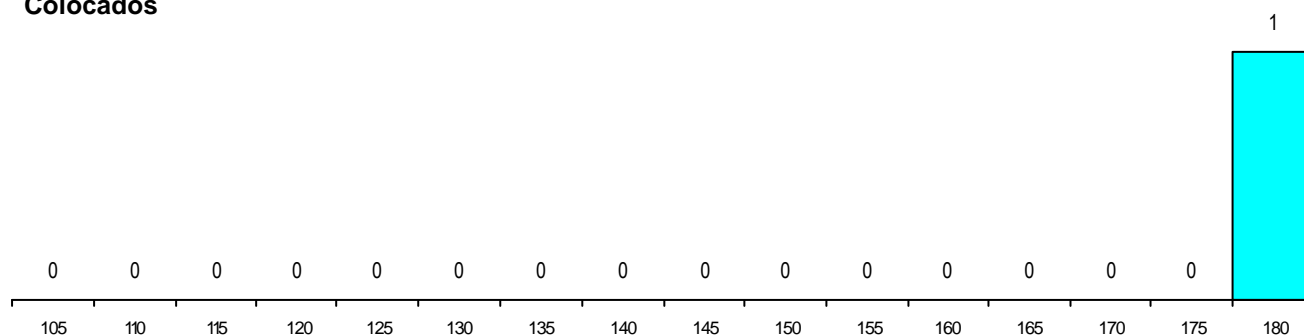

Estabelecimento: 5302 Universidade de Lisboa - Faculdade de Belas-Artes
Curso Superior: 9904 Arte Multimédia
Licenciatura

OPÇÃO CANDIDATURA

Opção	Cands. %	Cols. %
1ª	48 29	1 100
2ª	49 30	0 0
3ª	28 17	0 0
4ª	24 15	0 0
5ª	6 4	0 0
6ª	10 6	0 0
Total	165	1

ETAPA COLOCAÇÃO (contingente)

Etapa Colocação	Cands. %	Cols. %	Nota
17 Geral	165 100	1 100	180.5
Total	165	1	

DISTRITO/CAE DE CANDIDATURA

Distrito Origem	Cands. %	Cols. %
Lisboa	113 68	1 100
Setúbal	19 12	0 0
Porto	7 4	0 0
Leiria	6 4	0 0
Faro	5 3	0 0
Santarém	3 2	0 0
Évora	3 2	0 0
Beja	2 1	0 0
Aveiro	2 1	0 0
R. A. Madeira	1 1	0 0
Viseu	1 1	0 0
Guarda	1 1	0 0
Coimbra	1 1	0 0
Braga	1 1	0 0
Total	165	1

SEXO DOS CANDIDATOS

Sexo	Cands. %	Cols. %
Masc.	69 42	0 0
Femin.	96 58	1 100
Total	165	1

CURSO DO 12º ANO

(15 mais frequentes)

Curso 12º ano	Cands. %	Cols. %
N064 Artes Visuais	115 70	1 100
N084 Multimédia	7 4	0 0
N060 Ciências e Tecnologias	6 4	0 0
N070 Comunicação Audiovisual	4 2	0 0
R820 Agrupamento 2 / geral	3 2	0 0
N073 Produção Artística	3 2	0 0
P363 Técnico de artes gráficas	2 1	0 0
N072 Design de Produto	2 1	0 0
N083 Design de Equipamento	2 1	0 0
N600 Cursos Profissionais (D.L. 74/200)	2 1	0 0
N974 Recorrente - Artes Visuais	2 1	0 0
P378 Técnico de desenho gráfico	1 1	0 0
U220 Ens. secundário recorrente (todos)	1 1	0 0
P380 Técnico de design	1 1	0 0
P418 Técnico de design de moda	1 1	0 0

MÉDIAS dos Colocados

Nota de candidatura	180.5
Prova de ingresso	189.0
Média do 12º ano	172.0
Média do 10º/11º ano	172.0

DISTRIBUIÇÕES DE NOTAS DE CANDIDATURA

Candidatos

Colocados