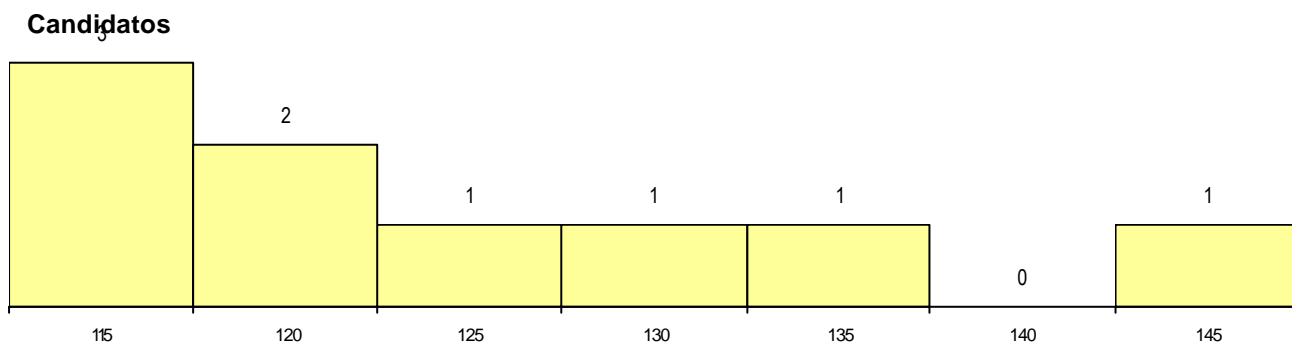

Estabelecimento: 0110 Universidade dos Açores - Angra do Heroísmo
Curso Superior: 9022 Ciências Agrárias
Licenciatura

OPÇÃO CANDIDATURA

Opção	Cands. %	Cols. %
1ª	3 33	3 75
2ª	1 11	1 25
3ª	4 44	0 0
5ª	1 11	0 0
Total	9	4

ETAPA COLOCAÇÃO (contingente)

Etapa Colocação	Cands. %	Cols. %	Nota
17 Geral	9 100	4 100	113.6
Total	9	4	

DISTRITO/CAE DE CANDIDATURA

Distrito Origem	Cands. %	Cols. %
R. A. Açores	7 78	2 50
Viseu	1 11	1 25
Lisboa	1 11	1 25
Total	9	4

SEXO DOS CANDIDATOS

Sexo	Cands. %	Cols. %
Masc.	3 33	2 50
Femin.	6 67	2 50
Total	9	4

CURSO DO 12º ANO (15 mais frequentes)

Curso 12º ano	Cands. %	Cols. %
N060 Ciências e Tecnologias	7 78	3 75
N082 Informática	1 11	1 25
N600 Cursos Profissionais (D.L. 74/200	1 11	0 0

MÉDIAS dos Colocados

Nota de candidatura 122.8
Prova de ingresso 115.8
Média do 12º ano 126.5
Média do 10º/11º ano 126.5

DISTRIBUIÇÕES DE NOTAS DE CANDIDATURA