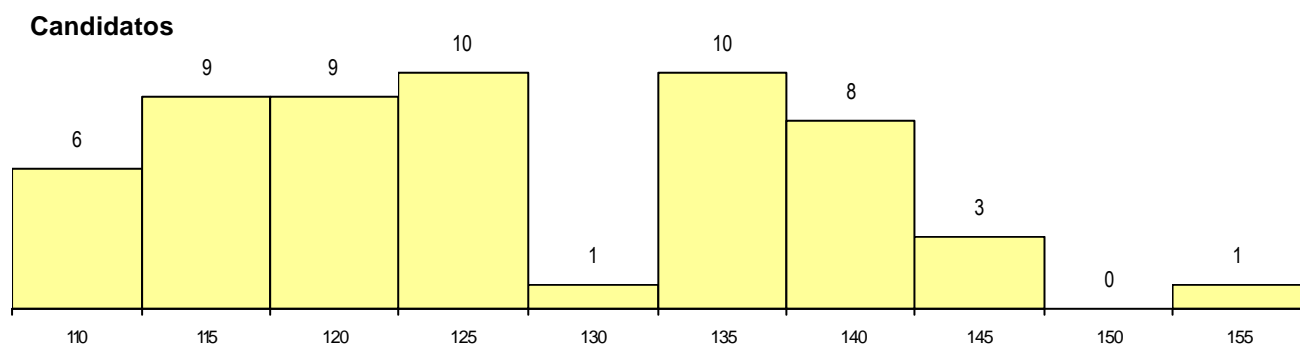

MÉDIAS dos Colocados

Nota de candidatura	143.5
Prova de ingresso	145.4
Média do 12º ano	141.6
Média do 10º/11º ano	143.0

DISTRIBUIÇÕES DE NOTAS DE CANDIDATURA

Estabelecimento: 3163 Instituto Politécnico de Viana do Castelo - Escola Superior de Tecnologia e Gestão
Curso Superior: 9723 Design de Ambientes
Licenciatura