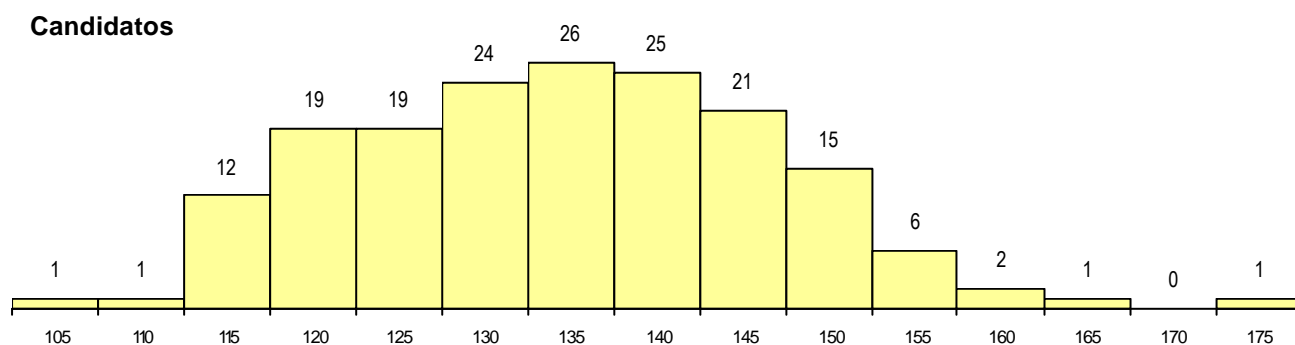

Estabelecimento: 3135 Instituto Politécnico do Porto - Instituto Superior de Engenharia do Porto
Curso Superior: 9089 Engenharia Civil
Licenciatura

OPÇÃO CANDIDATURA

Opção	Cands. %	Cols. %
1ª	49 28	16 42
2ª	36 21	16 42
3ª	29 17	3 8
4ª	25 14	1 3
5ª	15 9	0 0
6ª	19 11	2 5
Total	173	38

ETAPA COLOCAÇÃO (contingente)

Etapa Colocação	Cands. %	Cols. %	Nota
17 Geral	173 100	38 100	134.7
Total	173	38	

DISTRITO/CAE DE CANDIDATURA

Distrito Origem	Cands. %	Cols. %
Porto	120 69	29 76
Braga	20 12	3 8
Viana do Castelo	11 6	3 8
Bragança	5 3	1 3
Vila Real	4 2	1 3
Aveiro	4 2	0 0
Guarda	3 2	1 3
Viseu	2 1	0 0
R. A. Açores	1 1	0 0
Setúbal	1 1	0 0
Lisboa	1 1	0 0
Leiria	1 1	0 0
Total	173	38

SEXO DOS CANDIDATOS

Sexo	Cands. %	Cols. %
Masc.	134 77	28 74
Femin.	39 23	10 26
Total	173	38

CURSO DO 12º ANO (15 mais frequentes)

Curso 12º ano	Cands. %	Cols. %
N060 Ciências e Tecnologias	137 79	33 87
N064 Artes Visuais	7 4	1 3
N970 Recorrente - Ciências e Technolog	6 3	0 0
R810 Agrupamento 1 / geral	3 2	0 0
N971 Recorrente - Ciências Socioeconó	2 1	1 3
P472 Técnico de informática/gestão	2 1	1 3
P320 Desenhador projectista	1 1	1 3
NA12 Informática (VCT)	1 1	1 3
P564 Técnico de multimédia	1 1	0 0
U230 Ens. sec. recorrente privado e co	1 1	0 0
Q950 Equivalências	1 1	0 0
E001 1.º curso	1 1	0 0
N578 Informática	1 1	0 0
N576 Electrónica Industrial e Automaçã	1 1	0 0
N082 Informática	1 1	0 0

MÉDIAS dos Colocados

Nota de candidatura	141.3
Prova de ingresso	132.7
Média do 12º ano	145.9
Média do 10º/11º ano	145.9

DISTRIBUIÇÕES DE NOTAS DE CANDIDATURA