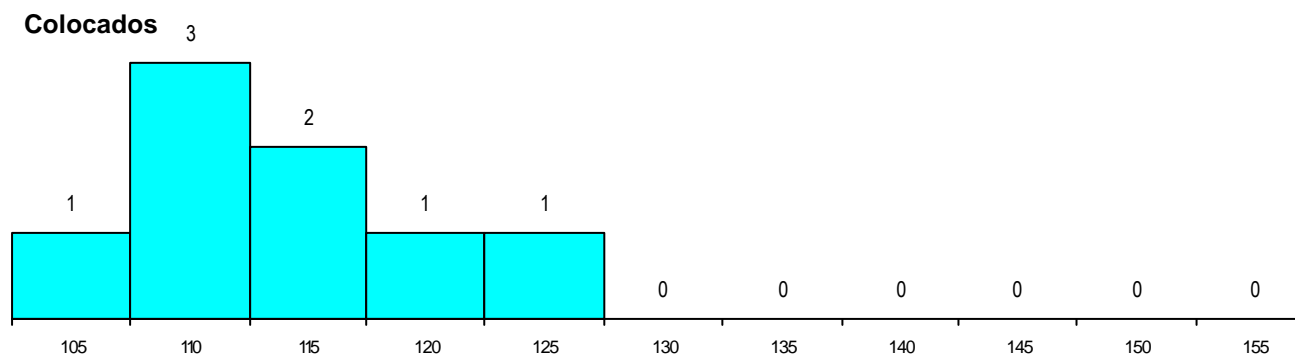

Estabelecimento: 0701 Universidade de Lisboa - Faculdade de Ciências
Curso Superior: 8355 Engenharia Geográfica (regime pós-laboral)
Licenciatura

OPÇÃO CANDIDATURA

Opção	Cands. %	Cols. %
1ª	1 7	1 13
3ª	3 20	2 25
4ª	5 33	3 38
5ª	1 7	0 0
6ª	5 33	2 25
Total	15	8

ETAPA COLOCAÇÃO (contingente)

Etapa Colocação	Cands. %	Cols. %	Nota
17 Geral	15 100	8 100	103.5
Total	15	8	

DISTRITO/CAE DE CANDIDATURA

Distrito Origem	Cands. %	Cols. %
Lisboa	9 60	4 50
Setúbal	3 20	2 25
R. A. Madeira	1 7	1 13
R. A. Açores	1 7	0 0
Leiria	1 7	1 13
Total	15	8

SEXO DOS CANDIDATOS

Sexo	Cands. %	Cols. %
Masc.	11 73	4 50
Femin.	4 27	4 50
Total	15	8

CURSO DO 12º ANO

(15 mais frequentes)

Curso 12º ano	Cands. %	Cols. %
N060 Ciências e Tecnologias	8 53	5 63
R810 Agrupamento 1 / geral	2 13	2 25
N082 Informática	2 13	0 0
R813 Agrupamento 1 / informática	1 7	1 13
U230 Ens. sec. recorrente privado e co	1 7	0 0
N081 Electrotecnia e Electrónica	1 7	0 0

MÉDIAS dos Colocados

Nota de candidatura 113.3
Prova de ingresso 101.1
Média do 12º ano 125.4
Média do 10º/11º ano 125.4

DISTRIBUIÇÕES DE NOTAS DE CANDIDATURA