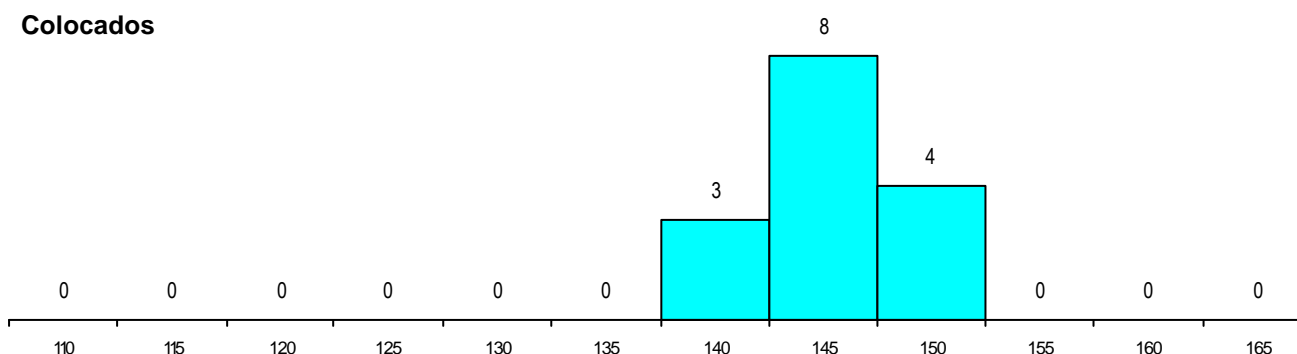

OPÇÃO CANDIDATURA

Opção	Cands. %	Cols. %
1ª	26 19	9 60
2ª	27 20	4 27
3ª	24 18	1 7
4ª	27 20	1 7
5ª	22 16	0 0
6ª	11 8	0 0
Total	137	15

ETAPA COLOCAÇÃO (contingente)

Etapa Colocação	Cands. %	Cols. %	Nota
17 Geral	137 100	15 100	141.2
Total	137	15	

DISTRITO/CAE DE CANDIDATURA

Distrito Origem	Cands. %	Cols. %
Porto	96 70	12 80
Braga	14 10	1 7
Aveiro	11 8	1 7
Viana do Castelo	5 4	0 0
Viseu	3 2	0 0
R. A. Açores	2 1	0 0
Castelo Branco	2 1	1 7
R. A. Madeira	1 1	0 0
Vila Real	1 1	0 0
Coimbra	1 1	0 0
Bragança	1 1	0 0
Total	137	15

SEXO DOS CANDIDATOS

Sexo	Cands. %	Cols. %
Masc.	34 25	6 40
Femin.	103 75	9 60
Total	137	15

CURSO DO 12º ANO (15 mais frequentes)

Curso 12º ano	Cands. %	Cols. %
N062 Ciências Sociais e Humanas	66 48	6 40
N060 Ciências e Tecnologias	18 13	6 40
N972 Recorrente - Ciências Sociais e H	5 4	0 0
N600 Cursos Profissionais (D.L. 74/200	5 4	0 0
R840 Agrupamento 4 / geral	4 3	1 7
N063 Línguas e Literaturas	4 3	1 7
N088 Acção Social	4 3	0 0
N970 Recorrente - Ciências e Technolog	4 3	0 0
U220 Ens. secundário recorrente (todos	3 2	0 0
P472 Técnico de informática/gestão	2 1	0 0
E003 3.º curso	2 1	0 0
R830 Agrupamento 3 / geral	1 1	1 7
P781 Técnico de serviços pessoais e è	1 1	0 0
N061 Ciências Socioeconómicas	1 1	0 0
R841 Agrupamento 4 / comunicação	1 1	0 0

MÉDIAS dos Colocados

Nota de candidatura	145.5
Prova de ingresso	146.8
Média do 12º ano	144.6
Média do 10º/11º ano	144.6

DISTRIBUIÇÕES DE NOTAS DE CANDIDATURA