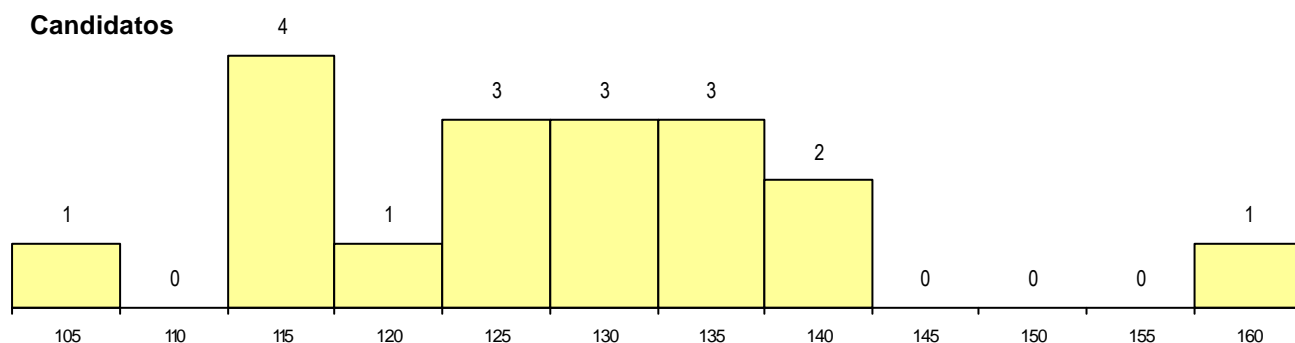

Estabelecimento: 3143 Instituto Politécnico de Santarém - Escola Superior de Gestão e Tecnologia de Santarém
Curso Superior: 8006 Marketing e Publicidade (regime pós-laboral)
Licenciatura

OPÇÃO CANDIDATURA

Opção	Cands. %	Cols. %
1ª	4 22	4 44
2ª	4 22	1 11
3ª	6 33	3 33
4ª	2 11	1 11
5ª	1 6	0 0
6ª	1 6	0 0
Total	18	9

ETAPA COLOCAÇÃO (contingente)

Etapa Colocação	Cands. %	Cols. %	Nota
17 Geral	18 100	9 100	115.5
Total	18	9	

DISTRITO/CAE DE CANDIDATURA

Distrito Origem	Cands. %	Cols. %
Santarém	11 61	4 44
Lisboa	6 33	4 44
Porto	1 6	1 11
Total	18	9

SEXO DOS CANDIDATOS

Sexo	Cands. %	Cols. %
Masc.	9 50	4 44
Femin.	9 50	5 56
Total	18	9

CURSO DO 12º ANO (15 mais frequentes)

Curso 12º ano	Cands. %	Cols. %
N600 Cursos Profissionais (D.L. 74/200	3 17	3 33
N062 Ciências Sociais e Humanas	3 17	1 11
P345 Profissionais de formação bancári	2 11	1 11
R831 Agrupamento 3 / administração	2 11	0 0
U220 Ens. secundário recorrente (todos	1 6	1 11
T131 Técnico de secretariado	1 6	1 11
T122 Técnico de informática de gestão	1 6	1 11
PS28 Técnico de electrónica/industrial e	1 6	1 11
Q950 Equivalências	1 6	0 0
N971 Recorrente - Ciências Socioeconc	1 6	0 0
N061 Ciências Socioeconómicas	1 6	0 0
N060 Ciências e Tecnologias	1 6	0 0

MÉDIAS dos Colocados

Nota de candidatura	125.3
Prova de ingresso	113.6
Média do 12º ano	131.6
Média do 10º/11º ano	131.6

DISTRIBUIÇÕES DE NOTAS DE CANDIDATURA