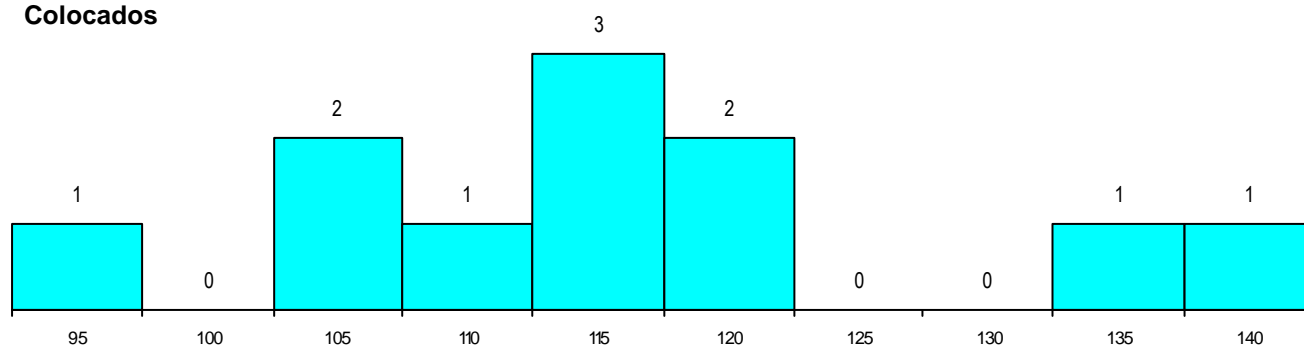

Estabelecimento: 3045 Instituto Politécnico de Bragança - Escola Superior de Comunicação, Administração e Turismo de Mirandela
Curso Superior: 9254 Turismo
Licenciatura

OPÇÃO CANDIDATURA

Opção	Cands. %	Cols. %
1ª	4 7	4 36
2ª	7 13	3 27
3ª	7 13	0 0
4ª	12 22	2 18
5ª	9 17	0 0
6ª	15 28	2 18
Total	54	11

ETAPA COLOCAÇÃO (contingente)

Etapa Colocação	Cands. %	Cols. %	Nota
17 Geral	54 100	11 100	97.0
Total	54	11	

DISTRITO/CAE DE CANDIDATURA

Distrito Origem	Cands. %	Cols. %
Braga	17 31	3 27
Porto	14 26	5 45
Lisboa	4 7	0 0
Aveiro	4 7	0 0
Vila Real	3 6	0 0
Viana do Castelo	3 6	1 9
Bragança	3 6	2 18
Viseu	1 2	0 0
Setúbal	1 2	0 0
Santarém	1 2	0 0
Guarda	1 2	0 0
Coimbra	1 2	0 0
Castelo Branco	1 2	0 0
Total	54	11

SEXO DOS CANDIDATOS

Sexo	Cands. %	Cols. %
Masc.	19 35	3 27
Femin.	35 65	8 73
Total	54	11

CURSO DO 12º ANO

(15 mais frequentes)

Curso 12º ano	Cands. %	Cols. %
N062 Ciências Sociais e Humanas	18 33	5 45
N060 Ciências e Tecnologias	12 22	0 0
N970 Recorrente - Ciências e Tecnologias	3 6	2 18
N089 Desporto	3 6	0 0
N085 Administração	2 4	1 9
N061 Ciências Socioeconómicas	2 4	0 0
N972 Recorrente - Ciências Sociais e H	2 4	0 0
U220 Ens. secundário recorrente (todos	2 4	0 0
P502 Técnico de turismo/profissionais c	1 2	1 9
N064 Artes Visuais	1 2	1 9
P205 Técnico de hotelaria, restauração, c	1 2	0 0
N600 Cursos Profissionais (D.L. 74/200	1 2	0 0
P566 Técnico de turismo	1 2	0 0
P610 Cursos Educação Formação (tod	1 2	0 0
R810 Agrupamento 1 / geral	1 2	0 0

MÉDIAS dos Colocados

Nota de candidatura	116.5
Prova de ingresso	102.8
Média do 12º ano	123.9
Média do 10º/11º ano	123.9

DISTRIBUIÇÕES DE NOTAS DE CANDIDATURA

Candidatos

Colocados