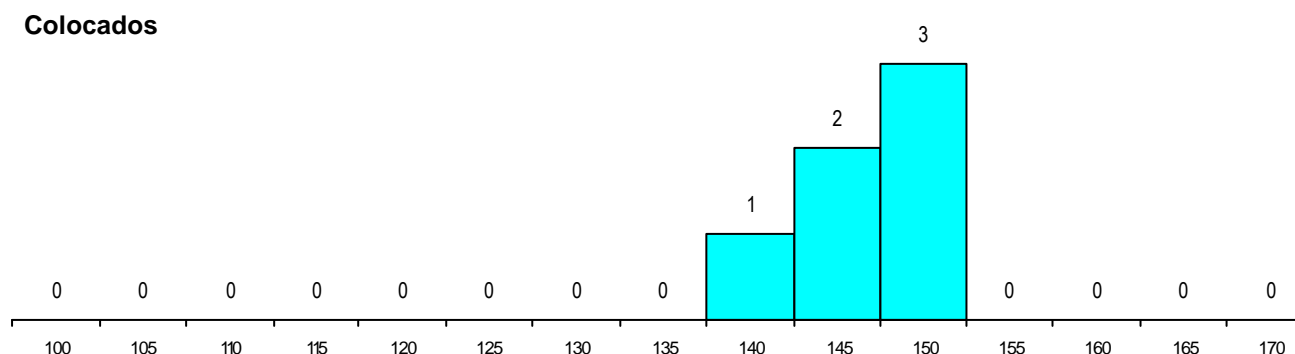

Estabelecimento: 3082 Universidade do Algarve - Escola Superior de Gestão, Hotelaria e Turismo de Faro
Curso Superior: 9173 Gestão Hoteleira
Licenciatura

OPÇÃO CANDIDATURA

Opção	Cands. %	Cols. %
1ª	7 9	2 33
2ª	17 22	2 33
3ª	14 18	1 17
4ª	14 18	0 0
5ª	13 17	1 17
6ª	12 16	0 0
Total	77	6

ETAPA COLOCAÇÃO (contingente)

Etapa Colocação	Cands. %	Cols. %	Nota
17 Geral	77 100	6 100	140.4
Total	77	6	

DISTRITO/CAE DE CANDIDATURA

Distrito Origem	Cands. %	Cols. %
Faro	31 40	3 50
Lisboa	16 21	2 33
Porto	7 9	0 0
Leiria	7 9	0 0
Setúbal	4 5	0 0
Santarém	3 4	0 0
Aveiro	3 4	1 17
Viseu	1 1	0 0
Vila Real	1 1	0 0
Viana do Castelo	1 1	0 0
Portalegre	1 1	0 0
Évora	1 1	0 0
Castelo Branco	1 1	0 0
Total	77	6

SEXO DOS CANDIDATOS

Sexo	Cands. %	Cols. %
Masc.	36 47	1 17
Femin.	41 53	5 83
Total	77	6

CURSO DO 12º ANO (15 mais frequentes)

Curso 12º ano	Cands. %	Cols. %
N061 Ciências Socioeconómicas	15 19	1 17
N062 Ciências Sociais e Humanas	14 18	3 50
N060 Ciências e Tecnologias	13 17	2 33
N085 Administração	8 10	0 0
P251 Alojamento hoteleiro (INFTUR)	2 3	0 0
R810 Agrupamento 1 / geral	2 3	0 0
P433 Técnico de gestão	2 3	0 0
U220 Ens. secundário recorrente (todos	2 3	0 0
N972 Recorrente - Ciências Sociais e H	2 3	0 0
N064 Artes Visuais	1 1	0 0
N082 Informática	1 1	0 0
N086 Marketing	1 1	0 0
N980 Recorrente - Administração	1 1	0 0
E003 3.º curso	1 1	0 0
P252 Turismo (INFTUR)	1 1	0 0

MÉDIAS dos Colocados

Nota de candidatura	146.2
Prova de ingresso	141.5
Média do 12º ano	148.7
Média do 10º/11º ano	148.7

DISTRIBUIÇÕES DE NOTAS DE CANDIDATURA