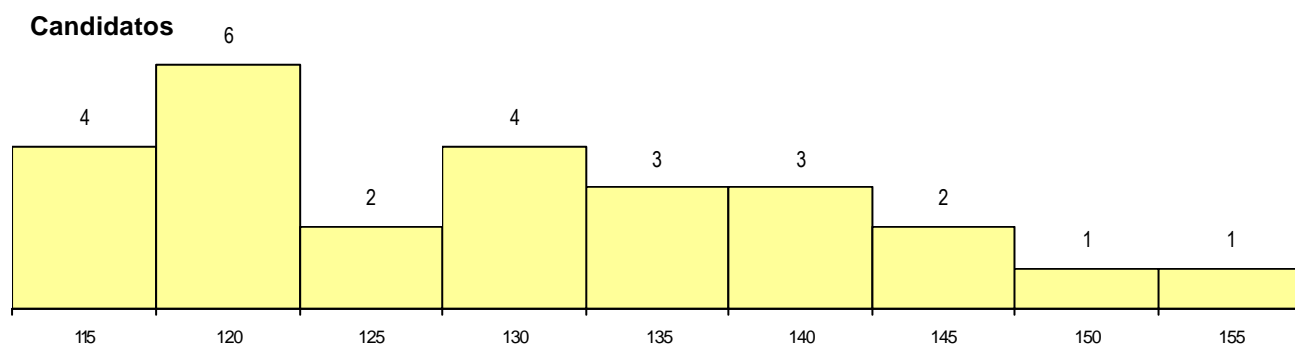

Estabelecimento: 0400 Universidade da Beira Interior
Curso Superior: 9918 Estudos Portugueses e Espanhóis
Licenciatura

OPÇÃO CANDIDATURA

Opção	Cands. %	Cols. %
1ª	4 15	4 36
2ª	2 8	1 9
3ª	7 27	3 27
4ª	5 19	1 9
5ª	3 12	2 18
6ª	5 19	0 0
Total	26	11

ETAPA COLOCAÇÃO (contingente)

Etapa Colocação	Cands. %	Cols. %	Nota
17 Geral	26 100	11 100	118.1
Total	26	11	

DISTRITO/CAE DE CANDIDATURA

Distrito Origem	Cands. %	Cols. %
Castelo Branco	6 23	2 18
Guarda	5 19	1 9
Vila Real	3 12	2 18
Porto	3 12	2 18
Aveiro	3 12	1 9
Lisboa	2 8	1 9
Viseu	1 4	1 9
Viana do Castelo	1 4	1 9
Faro	1 4	0 0
Braga	1 4	0 0
Total	26	11

SEXO DOS CANDIDATOS

Sexo	Cands. %	Cols. %
Masc.	11 42	4 36
Femin.	15 58	7 64
Total	26	11

CURSO DO 12º ANO

(15 mais frequentes)

Curso 12º ano	Cands. %	Cols. %
N062 Ciências Sociais e Humanas	11 42	3 27
N060 Ciências e Tecnologias	4 15	1 9
P781 Técnico de serviços pessoais e è	1 4	1 9
P353 Técnico de gestão do ambiente	1 4	1 9
N972 Recorrente - Ciências Sociais e H	1 4	1 9
N089 Desporto	1 4	1 9
N088 Acção Social	1 4	1 9
N085 Administração	1 4	1 9
N082 Informática	1 4	1 9
U220 Ens. secundário recorrente (todos	1 4	0 0
P381 Técnico de comunicação/marketir	1 4	0 0
N569 Educação Social	1 4	0 0
N064 Artes Visuais	1 4	0 0

MÉDIAS dos Colocados

Nota de candidatura	130.2
Prova de ingresso	126.5
Média do 12º ano	132.2
Média do 10º/11º ano	132.2

DISTRIBUIÇÕES DE NOTAS DE CANDIDATURA