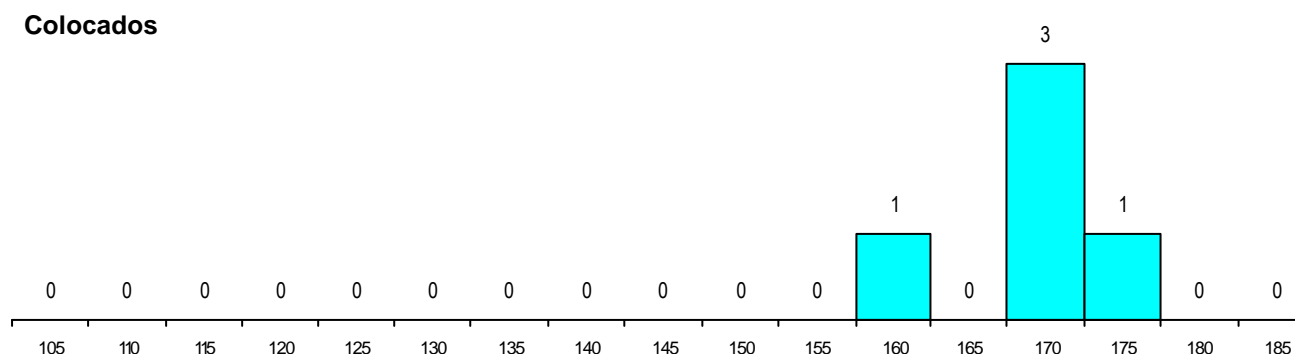

Estabelecimento: 0300 Universidade de Aveiro
Curso Superior: 9069 Design
Licenciatura

OPÇÃO CANDIDATURA

Opção	Cands. %	Cols. %
1ª	36 38	4 80
2ª	20 21	1 20
3ª	18 19	0 0
4ª	11 12	0 0
5ª	8 8	0 0
6ª	2 2	0 0
Total	95	5

ETAPA COLOCAÇÃO (contingente)

Etapa Colocação	Cands. %	Cols. %	Nota
17 Geral	95 100	5 100	161.0
Total	95	5	

DISTRITO/CAE DE CANDIDATURA

Distrito Origem	Cands. %	Cols. %
Aveiro	24 25	3 60
Porto	22 23	2 40
Coimbra	12 13	0 0
Viseu	8 8	0 0
Viana do Castelo	6 6	0 0
Leiria	6 6	0 0
Braga	6 6	0 0
Lisboa	3 3	0 0
Vila Real	2 2	0 0
Faro	2 2	0 0
Castelo Branco	2 2	0 0
R. A. Madeira	1 1	0 0
Bragança	1 1	0 0
Total	95	5

SEXO DOS CANDIDATOS

Sexo	Cands. %	Cols. %
Masc.	39 41	2 40
Femin.	56 59	3 60
Total	95	5

CURSO DO 12º ANO

Curso 12º ano	Cands. %	Cols. %
N064 Artes Visuais	62 65	4 80
N071 Design de Comunicação	5 5	0 0
N072 Design de Produto	3 3	1 20
NA32 Desenho de Arquitectura	3 3	0 0
N600 Cursos Profissionais (D.L. 74/200	3 3	0 0
P380 Técnico de design	2 2	0 0
N083 Design de Equipamento	2 2	0 0
N060 Ciências e Tecnologias	2 2	0 0
N073 Produção Artística	1 1	0 0
N082 Informática	1 1	0 0
NA26 Artes e Indústrias Gráficas (VCT)	1 1	0 0
U220 Ens. secundário recorrente (todos	1 1	0 0
P320 Desenhador projectista	1 1	0 0
P378 Técnico de desenho gráfico	1 1	0 0
P545 Técnico de electrónica/telecomuni	1 1	0 0

MÉDIAS dos Colocados

Nota de candidatura	168.8
Prova de ingresso	179.6
Média do 12º ano	158.0
Média do 10º/11º ano	158.0

DISTRIBUIÇÕES DE NOTAS DE CANDIDATURA