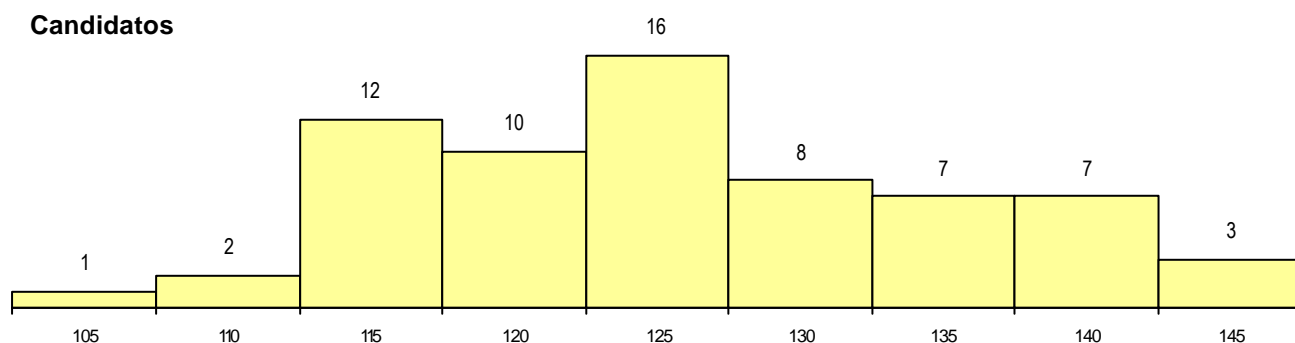

Estabelecimento: 3105 Instituto Politécnico de Leiria - Escola Superior de Turismo e Tecnologia do Mar de Peniche
Curso Superior: 9014 Biologia Marinha e Biotecnologia
Licenciatura

OPÇÃO CANDIDATURA

Opção	Cands. %	Cols. %
1ª	7 11	7 33
2ª	10 15	3 14
3ª	11 17	5 24
4ª	12 18	4 19
5ª	15 23	2 10
6ª	11 17	0 0
Total	66	21

ETAPA COLOCAÇÃO (contingente)

Etapa Colocação	Cands. %	Cols. %	Nota
17 Geral	66 100	21 100	103.2
Total	66	21	

DISTRITO/CAE DE CANDIDATURA

Distrito Origem	Cands. %	Cols. %
Leiria	15 23	4 19
Coimbra	11 17	2 10
Lisboa	6 9	0 0
Santarém	6 9	4 19
Porto	5 8	2 10
Aveiro	4 6	1 5
Braga	4 6	2 10
Setúbal	2 3	0 0
Viana do Castelo	2 3	0 0
R. A. Madeira	2 3	1 5
Viseu	2 3	1 5
Faro	2 3	1 5
Vila Real	1 2	0 0
R. A. Açores	1 2	1 5
Castelo Branco	1 2	1 5
Bragança	1 2	0 0
Portalegre	1 2	1 5
Total	66	21

SEXO DOS CANDIDATOS

Sexo	Cands. %	Cols. %
Masc.	23 35	7 33
Femin.	43 65	14 67
Total	66	21

CURSO DO 12º ANO (15 mais frequentes)

Curso 12º ano	Cands. %	Cols. %
N060 Ciências e Tecnologias	57 86	18 86
N970 Recorrente - Ciências e Technolog	3 5	0 0
R810 Agrupamento 1 / geral	1 2	1 5
N089 Desporto	1 2	1 5
N061 Ciências Socioeconómicas	1 2	1 5
PS35 Técnico de maquinaria e progran	1 2	0 0
P610 Cursos Educação Formação (todc	1 2	0 0
P551 Técnico de informática/manutençã	1 2	0 0

MÉDIAS dos Colocados

Nota de candidatura	124.7
Prova de ingresso	116.5
Média do 12º ano	129.0
Média do 10º/11º ano	129.0

DISTRIBUIÇÕES DE NOTAS DE CANDIDATURA