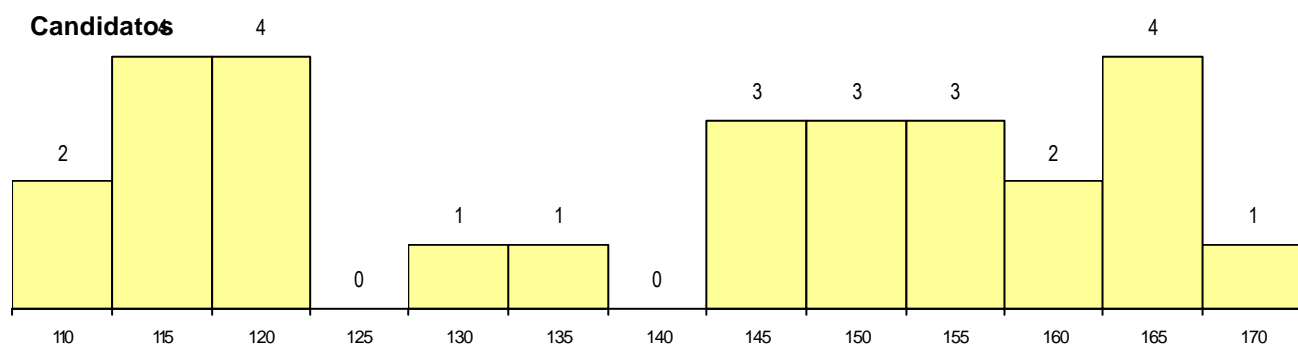

Estabelecimento: 0902 Universidade Nova de Lisboa - Faculdade de Ciências Sociais e Humanas
Curso Superior: 9204 Línguas, Literaturas e Culturas
Licenciatura

OPÇÃO CANDIDATURA

Opção	Cands. %	Cols. %
1ª	9 32	7 78
2ª	4 14	0 0
3ª	4 14	2 22
4ª	5 18	0 0
5ª	4 14	0 0
6ª	2 7	0 0
Total	28	9

ETAPA COLOCAÇÃO (contingente)

Etapa Colocação	Cands. %	Cols. %	Nota
17 Geral	28 100	9 100	131.5
Total	28	9	

DISTRITO/CAE DE CANDIDATURA

Distrito Origem	Cands. %	Cols. %
Lisboa	21 75	9 100
Faro	2 7	0 0
Setúbal	1 4	0 0
Santarém	1 4	0 0
Porto	1 4	0 0
Guarda	1 4	0 0
Braga	1 4	0 0
Total	28	9

SEXO DOS CANDIDATOS

Sexo	Cands. %	Cols. %
Masc.	7 25	1 11
Femin.	21 75	8 89
Total	28	9

CURSO DO 12º ANO (15 mais frequentes)

Curso 12º ano	Cands. %	Cols. %
N063 Línguas e Literaturas	7 25	4 44
N062 Ciências Sociais e Humanas	7 25	1 11
Q950 Equivalências	3 11	1 11
N600 Cursos Profissionais (D.L. 74/200)	2 7	0 0
N973 Recorrente - Línguas e Literaturas	1 4	1 11
N972 Recorrente - Ciências Sociais e H	1 4	1 11
E003 3.º curso	1 4	1 11
P389 Animador sociocultural	1 4	0 0
P320 Desenhador projectista	1 4	0 0
P251 Alojamento hoteleiro (INFTUR)	1 4	0 0
N216 Administração/Contabilidade	1 4	0 0
N061 Ciências Socioeconómicas	1 4	0 0
N060 Ciências e Tecnologias	1 4	0 0

MÉDIAS dos Colocados

Nota de candidatura	154.6
Prova de ingresso	165.4
Média do 12º ano	143.8
Média do 10º/11º ano	143.8

DISTRIBUIÇÕES DE NOTAS DE CANDIDATURA