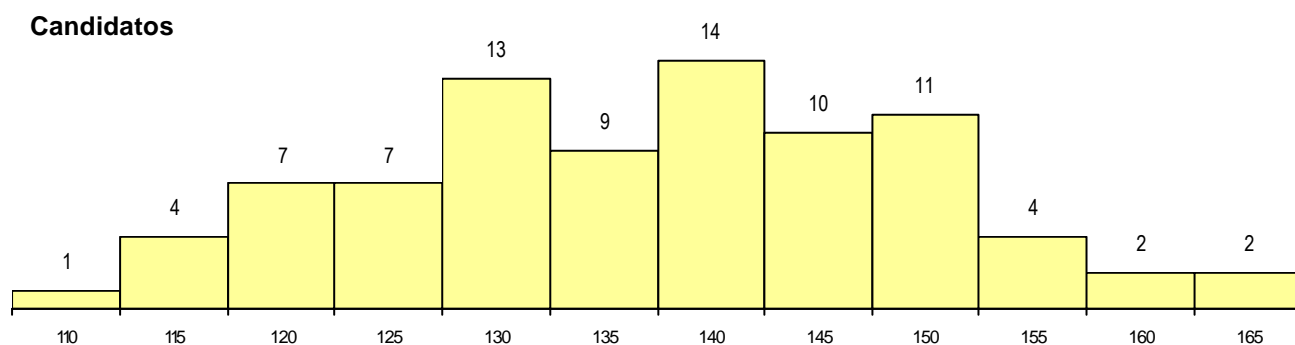

Estabelecimento: 1000 Universidade do Minho
Curso Superior: 9369 Engenharia Mecânica
Mestrado Integrado

OPÇÃO CANDIDATURA

Opção	Cands. %	Cols. %
1ª	38 45	7 100
2ª	11 13	0 0
3ª	17 20	0 0
4ª	8 10	0 0
5ª	5 6	0 0
6ª	5 6	0 0
Total	84	7

ETAPA COLOCAÇÃO (contingente)

Etapa Colocação	Cands. %	Cols. %	Nota
17 Geral	84 100	7 100	147.2
Total	84	7	

DISTRITO/CAE DE CANDIDATURA

Distrito Origem	Cands. %	Cols. %
Braga	55 65	5 71
Porto	12 14	1 14
Viana do Castelo	10 12	1 14
Vila Real	2 2	0 0
Bragança	2 2	0 0
R. A. Madeira	1 1	0 0
Santarém	1 1	0 0
Aveiro	1 1	0 0
Total	84	7

SEXO DOS CANDIDATOS

Sexo	Cands. %	Cols. %
Masc.	78 93	7 100
Femin.	6 7	0 0
Total	84	7

CURSO DO 12º ANO (15 mais frequentes)

Curso 12º ano	Cands. %	Cols. %
N060 Ciências e Tecnologias	66 79	6 86
N600 Cursos Profissionais (D.L. 74/200	4 5	1 14
N064 Artes Visuais	3 4	0 0
R810 Agrupamento 1 / geral	2 2	0 0
N970 Recorrente - Ciências e Tecnolog	2 2	0 0
P715 Preparador de obras	1 1	0 0
P610 Cursos Educação Formação (tod	1 1	0 0
P430 Técnico de electrónica/comando	1 1	0 0
P383 Técnico de mecatrónica	1 1	0 0
N976 Recorrente - Electrotecnia e Electr	1 1	0 0

MÉDIAS dos Colocados

Nota de candidatura	150.8
Prova de ingresso	154.4
Média do 12º ano	148.4
Média do 10º/11º ano	148.4

DISTRIBUIÇÕES DE NOTAS DE CANDIDATURA