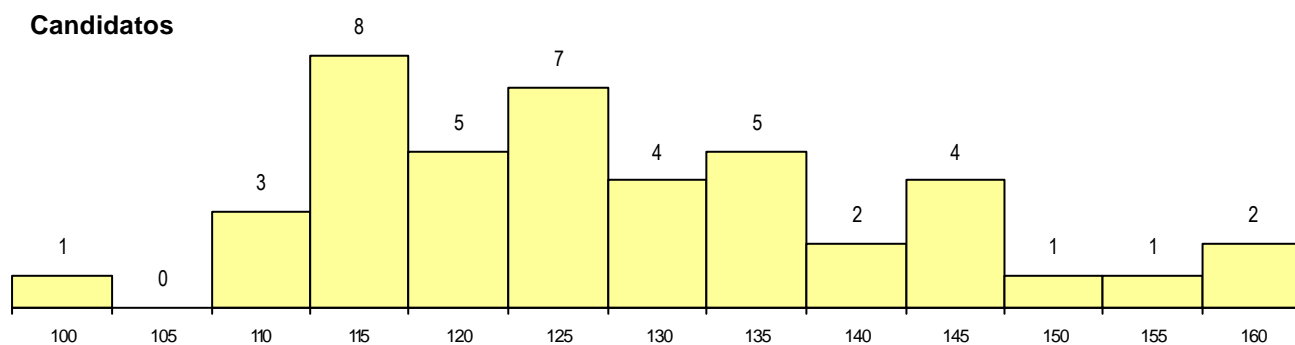

Estabelecimento: 3087 Universidade do Algarve - Escola Superior de Gestão, Hotelaria e Turismo de Faro (Portimão)
Curso Superior: 9147 Gestão
Licenciatura

OPÇÃO CANDIDATURA

Opção	Cands. %	Cols. %
1ª	9 21	3 60
2ª	12 28	1 20
3ª	5 12	0 0
4ª	6 14	1 20
5ª	7 16	0 0
6ª	4 9	0 0
Total	43	5

ETAPA COLOCAÇÃO (contingente)

Etapa Colocação	Cands. %	Cols. %	Nota
17 Geral	43 100	5 100	134.6
Total	43	5	

DISTRITO/CAE DE CANDIDATURA

Distrito Origem	Cands. %	Cols. %
Faro	30 70	3 60
Setúbal	5 12	1 20
Lisboa	3 7	0 0
Santarém	2 5	0 0
Leiria	1 2	0 0
Évora	1 2	1 20
Beja	1 2	0 0
Total	43	5

SEXO DOS CANDIDATOS

Sexo	Cands. %	Cols. %
Masc.	20 47	3 60
Femin.	23 53	2 40
Total	43	5

CURSO DO 12º ANO (15 mais frequentes)

Curso 12º ano	Cands. %	Cols. %
N085 Administração	9 21	0 0
N060 Ciências e Tecnologias	5 12	2 40
N061 Ciências Socioeconómicas	4 9	0 0
Q950 Equivalências	3 7	2 40
N062 Ciências Sociais e Humanas	3 7	0 0
P251 Alojamento hoteleiro (INFTUR)	2 5	1 20
N086 Marketing	2 5	0 0
N600 Cursos Profissionais (D.L. 74/200)	2 5	0 0
N089 Desporto	1 2	0 0
E001 1.º curso	1 2	0 0
N980 Recorrente - Administração	1 2	0 0
R830 Agrupamento 3 / geral	1 2	0 0
P412 Técnico de contabilidade	1 2	0 0
P466 Técnico de informática fundament	1 2	0 0
P472 Técnico de informática/gestão	1 2	0 0

MÉDIAS dos Colocados

Nota de candidatura	146.0
Prova de ingresso	140.4
Média do 12º ano	149.0
Média do 10º/11º ano	149.0

DISTRIBUIÇÕES DE NOTAS DE CANDIDATURA