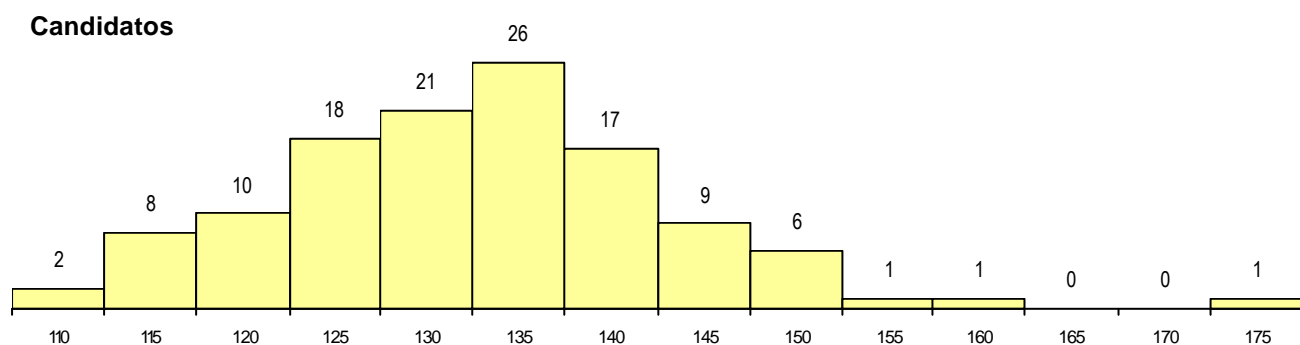

OPÇÃO CANDIDATURA

Opção	Cands. %	Cols. %
1ª	28 23	1 50
2ª	30 25	1 50
3ª	18 15	0 0
4ª	23 19	0 0
5ª	13 11	0 0
6ª	8 7	0 0
Total	120	2

ETAPA COLOCAÇÃO (contingente)

Etapa Colocação	Cands. %	Cols. %	Nota
17 Geral	120 100	2 100	144.3
Total	120	2	

DISTRITO/CAE DE CANDIDATURA

Distrito Origem	Cands. %	Cols. %
Beja	29 24	2 100
Lisboa	15 13	0 0
Setúbal	12 10	0 0
Faro	10 8	0 0
Évora	9 8	0 0
Porto	8 7	0 0
Santarém	7 6	0 0
Aveiro	7 6	0 0
Leiria	7 6	0 0
Portalegre	4 3	0 0
Braga	4 3	0 0
Castelo Branco	2 2	0 0
Viana do Castelo	1 1	0 0
R. A. Madeira	1 1	0 0
Vila Real	1 1	0 0
Coimbra	1 1	0 0
Bragança	1 1	0 0
Viseu	1 1	0 0
Total	120	2

SEXO DOS CANDIDATOS

Sexo	Cands. %	Cols. %
Masc.	17 14	0 0
Femin.	103 86	2 100
Total	120	2

CURSO DO 12º ANO (15 mais frequentes)

Curso 12º ano	Cands. %	Cols. %
N060 Ciências e Tecnologias	81 68	2 100
N088 Acção Social	8 7	0 0
N970 Recorrente - Ciências e Technolog	7 6	0 0
N062 Ciências Sociais e Humanas	5 4	0 0
N600 Cursos Profissionais (D.L. 74/200	3 3	0 0
P610 Cursos Educação Formação (tod	2 2	0 0
N085 Administração	2 2	0 0
N064 Artes Visuais	2 2	0 0
P396 Técnico auxiliar de infância	1 1	0 0
P337 Técnico de turismo ambiental e ru	1 1	0 0
U220 Ens. secundário recorrente (todos	1 1	0 0
P442 Técnico de higiene e segurança n	1 1	0 0
E004 4.º curso	1 1	0 0
N063 Línguas e Literaturas	1 1	0 0
P753 Técnico de informática	1 1	0 0

MÉDIAS dos Colocados

Nota de candidatura	144.6
Prova de ingresso	145.5
Média do 12º ano	144.0
Média do 10º/11º ano	144.0

DISTRIBUIÇÕES DE NOTAS DE CANDIDATURA