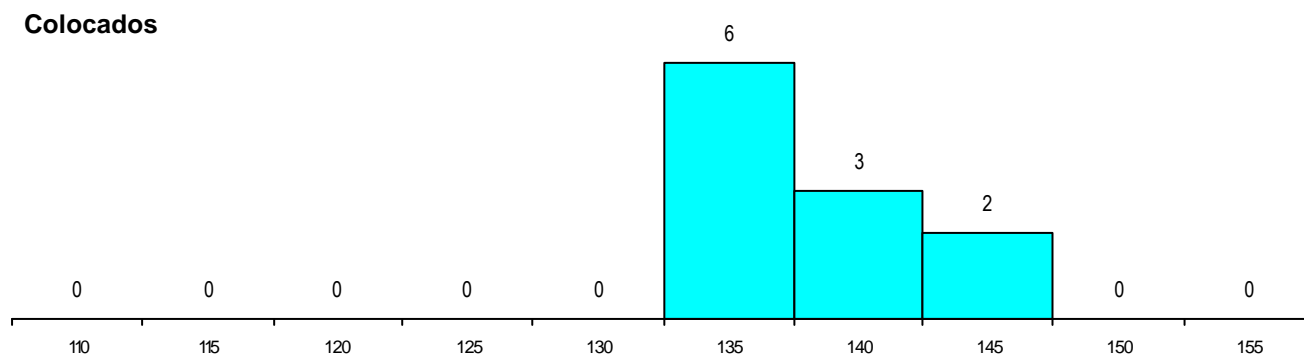

Estabelecimento: 3117 Instituto Politécnico de Lisboa - Instituto Superior de Contabilidade e Administração de Lisboa
Curso Superior: 9889 Finanças Empresariais (regime pós-laboral)
Licenciatura

OPÇÃO CANDIDATURA

Opção	Cands. %	Cols. %
1ª	9 12	4 36
2ª	25 33	3 27
3ª	9 12	2 18
4ª	10 13	2 18
5ª	8 11	0 0
6ª	14 19	0 0
Total	75	11

ETAPA COLOCAÇÃO (contingente)

Etapa Colocação	Cands. %	Cols. %	Nota
17 Geral	75 100	11 100	132.5
Total	75	11	

DISTRITO/CAE DE CANDIDATURA

Distrito Origem	Cands. %	Cols. %
Lisboa	61 81	11 100
Setúbal	4 5	0 0
Leiria	4 5	0 0
Santarém	1 1	0 0
Porto	1 1	0 0
Guarda	1 1	0 0
Évora	1 1	0 0
Braga	1 1	0 0
Aveiro	1 1	0 0
Total	75	11

SEXO DOS CANDIDATOS

Sexo	Cands. %	Cols. %
Masc.	44 59	9 82
Femin.	31 41	2 18
Total	75	11

CURSO DO 12º ANO

(15 mais frequentes)

Curso 12º ano	Cands. %	Cols. %
N060 Ciências e Tecnologias	9 12	1 9
N061 Ciências Socioeconómicas	9 12	1 9
U220 Ens. secundário recorrente (todos)	8 11	0 0
N085 Administração	5 7	1 9
P345 Profissionais de formação bancári	3 4	1 9
N972 Recorrente - Ciências Sociais e H	3 4	1 9
P412 Técnico de contabilidade	3 4	0 0
N970 Recorrente - Ciências e Tecnolog	3 4	0 0
R830 Agrupamento 3 / geral	2 3	1 9
N600 Cursos Profissionais (D.L. 74/200	2 3	1 9
E001 1.º curso	2 3	1 9
N082 Informática	2 3	0 0
N062 Ciências Sociais e Humanas	2 3	0 0
R810 Agrupamento 1 / geral	2 3	0 0
E003 3.º curso	2 3	0 0

MÉDIAS dos Colocados

Nota de candidatura	137.1
Prova de ingresso	129.7
Média do 12º ano	140.5
Média do 10º/11º ano	141.5

DISTRIBUIÇÕES DE NOTAS DE CANDIDATURA