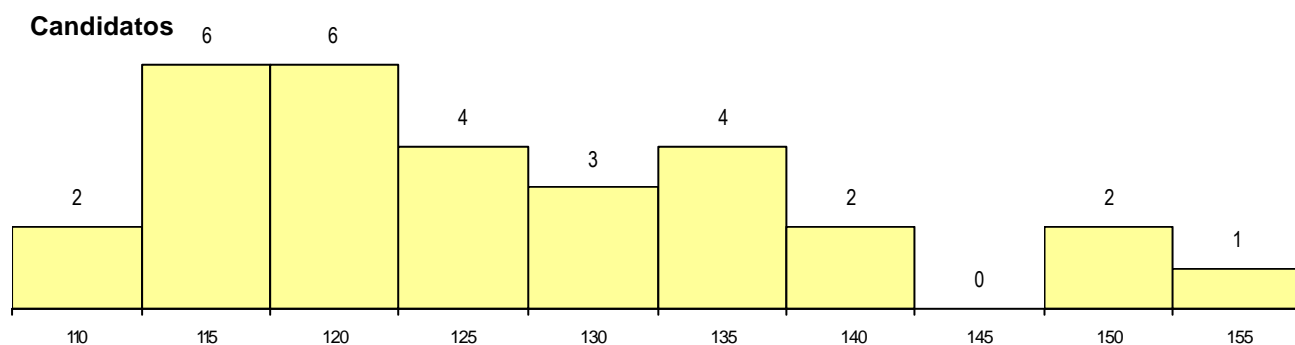

Estabelecimento: 0701 Universidade de Lisboa - Faculdade de Ciências
Curso Superior: 9212 Meteorologia, Oceanografia e Geofísica
Licenciatura

OPÇÃO CANDIDATURA

Opção	Cands. %	Cols. %
1ª	10 33	4 40
2ª	3 10	2 20
3ª	2 7	1 10
4ª	5 17	2 20
5ª	3 10	1 10
6ª	7 23	0 0
Total	30	10

ETAPA COLOCAÇÃO (contingente)

Etapa Colocação	Cands. %	Cols. %	Nota
17 Geral	30 100	10 100	118.5
Total	30	10	

DISTRITO/CAE DE CANDIDATURA

Distrito Origem	Cands. %	Cols. %
Lisboa	18 60	6 60
Setúbal	7 23	3 30
Leiria	2 7	1 10
Faro	1 3	0 0
Coimbra	1 3	0 0
Braga	1 3	0 0
Total	30	10

SEXO DOS CANDIDATOS

Sexo	Cands. %	Cols. %
Masc.	18 60	8 80
Femin.	12 40	2 20
Total	30	10

CURSO DO 12º ANO (15 mais frequentes)

Curso 12º ano	Cands. %	Cols. %
N060 Ciências e Tecnologias	23 77	8 80
R810 Agrupamento 1 / geral	2 7	1 10
R820 Agrupamento 2 / geral	1 3	1 10
Q950 Equivalências	1 3	0 0
N970 Recorrente - Ciências e Tecnologias	1 3	0 0
N089 Desporto	1 3	0 0
N082 Informática	1 3	0 0

MÉDIAS dos Colocados

Nota de candidatura	134.4
Prova de ingresso	129.5
Média do 12º ano	139.3
Média do 10º/11º ano	139.3

DISTRIBUIÇÕES DE NOTAS DE CANDIDATURA