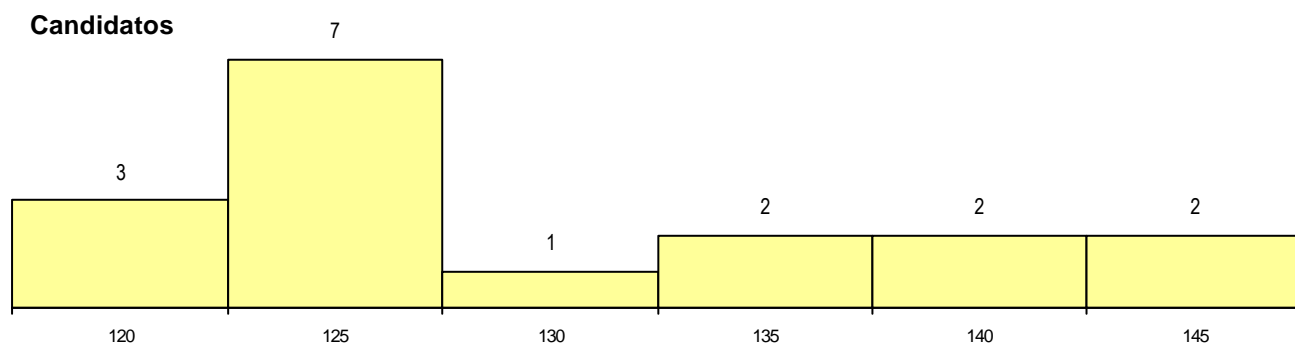

Estabelecimento: 0808 Universidade Técnica de Lisboa - Instituto Superior Técnico (instalações no Tagus Park)
Curso Superior: 9912 Engenharia Electrónica
Licenciatura

OPÇÃO CANDIDATURA

Opção	Cands. %	Cols. %
1ª	3 18	0 0
2ª	7 41	5 100
3ª	2 12	0 0
4ª	3 18	0 0
5ª	1 6	0 0
6ª	1 6	0 0
Total	17	5

ETAPA COLOCAÇÃO (contingente)

Etapa Colocação	Cands. %	Cols. %	Nota
17 Geral	17 100	5 100	125.0
Total	17	5	

DISTRITO/CAE DE CANDIDATURA

Distrito Origem	Cands. %	Cols. %
Lisboa	14 82	5 100
Vila Real	1 6	0 0
Santarém	1 6	0 0
Beja	1 6	0 0
Total	17	5

SEXO DOS CANDIDATOS

Sexo	Cands. %	Cols. %
Masc.	13 76	5 100
Femin.	4 24	0 0
Total	17	5

CURSO DO 12º ANO

(15 mais frequentes)

Curso 12º ano	Cands. %	Cols. %
N060 Ciências e Tecnologias	17 100	5 100

MÉDIAS dos Colocados

Nota de candidatura	134.0
Prova de ingresso	126.1
Média do 12º ano	141.8
Média do 10º/11º ano	141.8

DISTRIBUIÇÕES DE NOTAS DE CANDIDATURA