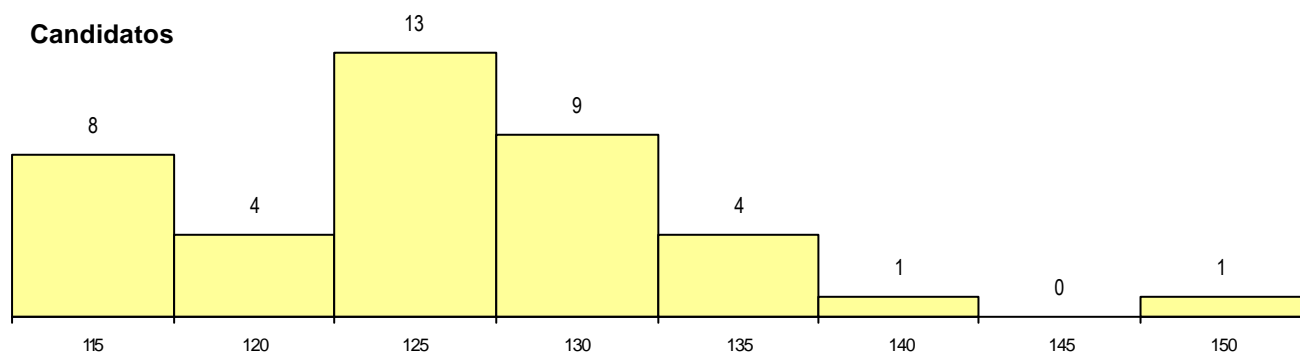

Estabelecimento: 3065 Instituto Politécnico de Coimbra - Escola Superior de Tecnologia e Gestão de Oliveira do Hospital
Curso Superior: 9672 Administração e Marketing
Licenciatura

OPÇÃO CANDIDATURA

Opção	Cands. %	Cols. %
1ª	6 15	6 38
2ª	5 13	3 19
3ª	7 18	1 6
4ª	9 23	5 31
5ª	6 15	0 0
6ª	7 18	1 6
Total	40	16

ETAPA COLOCAÇÃO (contingente)

Etapa Colocação	Cands. %	Cols. %	Nota
17 Geral	40 100	16 100	113.2
Total	40	16	

DISTRITO/CAE DE CANDIDATURA

Distrito Origem	Cands. %	Cols. %
Coimbra	10 25	2 13
Viseu	5 13	3 19
Porto	5 13	2 13
Lisboa	5 13	5 31
Vila Real	3 8	0 0
Leiria	3 8	1 6
Beja	2 5	1 6
Aveiro	2 5	1 6
R. A. Madeira	1 3	0 0
Viana do Castelo	1 3	0 0
Santarém	1 3	0 0
Portalegre	1 3	0 0
Faro	1 3	1 6
Total	40	16

SEXO DOS CANDIDATOS

Sexo	Cands. %	Cols. %
Masc.	14 35	9 56
Femin.	26 65	7 44
Total	40	16

CURSO DO 12º ANO

(15 mais frequentes)

Curso 12º ano	Cands. %	Cols. %
N060 Ciências e Tecnologias	13 33	6 38
N062 Ciências Sociais e Humanas	10 25	4 25
N089 Desporto	3 8	2 13
N061 Ciências Socioeconómicas	3 8	1 6
N970 Recorrente - Ciências e Tecnolog	2 5	0 0
N088 Acção Social	1 3	1 6
N086 Marketing	1 3	1 6
N084 Multimédia	1 3	1 6
T131 Técnico de secretariado	1 3	0 0
R820 Agrupamento 2 / geral	1 3	0 0
Q900 Emigrantes	1 3	0 0
N971 Recorrente - Ciências Socioeconóm	1 3	0 0
N064 Artes Visuais	1 3	0 0
E003 3.º curso	1 3	0 0

MÉDIAS dos Colocados

Nota de candidatura	125.3
Prova de ingresso	112.4
Média do 12º ano	132.3
Média do 10º/11º ano	132.3

DISTRIBUIÇÕES DE NOTAS DE CANDIDATURA