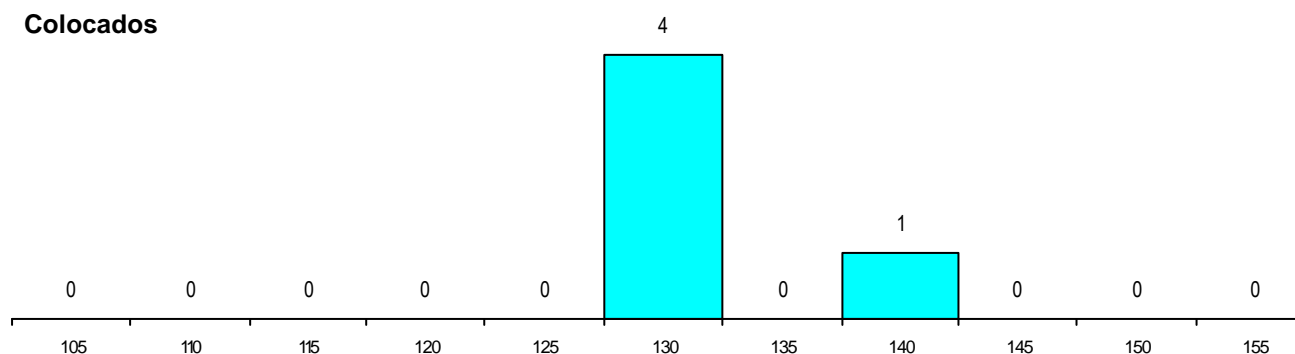

Estabelecimento: 3103 Instituto Politécnico de Leiria - Escola Superior de Artes e Design das Caldas da Rainha
Curso Superior: 8127 Som e Imagem (regime pós-laboral)
Licenciatura

OPÇÃO CANDIDATURA

Opção	Cands. %	Cols. %
1ª	7 23	2 40
2ª	10 33	1 20
3ª	5 17	2 40
4ª	4 13	0 0
5ª	1 3	0 0
6ª	3 10	0 0
Total	30	5

ETAPA COLOCAÇÃO (contingente)

Etapa Colocação	Cands. %	Cols. %	Nota
17 Geral	30 100	5 100	129.7
Total	30	5	

DISTRITO/CAE DE CANDIDATURA

Distrito Origem	Cands. %	Cols. %
Leiria	11 37	3 60
Lisboa	9 30	2 40
Faro	3 10	0 0
Castelo Branco	2 7	0 0
R. A. Madeira	1 3	0 0
Vila Real	1 3	0 0
Setúbal	1 3	0 0
Coimbra	1 3	0 0
Braga	1 3	0 0
Total	30	5

SEXO DOS CANDIDATOS

Sexo	Cands. %	Cols. %
Masc.	21 70	5 100
Femin.	9 30	0 0
Total	30	5

CURSO DO 12º ANO

(15 mais frequentes)

Curso 12º ano	Cands. %	Cols. %
N084 Multimédia	6 20	2 40
N064 Artes Visuais	6 20	0 0
N600 Cursos Profissionais (D.L. 74/200	3 10	1 20
U220 Ens. secundário recorrente (todos	2 7	1 20
N070 Comunicação Audiovisual	2 7	0 0
N062 Ciências Sociais e Humanas	2 7	0 0
N060 Ciências e Tecnologias	2 7	0 0
R840 Agrupamento 4 / geral	1 3	1 20
R822 Agrupamento 2 / artes e ofícios	1 3	0 0
R820 Agrupamento 2 / geral	1 3	0 0
N986 Recorrente - Design de Comunica	1 3	0 0
N089 Desporto	1 3	0 0
N082 Informática	1 3	0 0
N073 Produção Artística	1 3	0 0

MÉDIAS dos Colocados

Nota de candidatura	132.7
Prova de ingresso	125.8
Média do 12º ano	136.4
Média do 10º/11º ano	136.4

DISTRIBUIÇÕES DE NOTAS DE CANDIDATURA