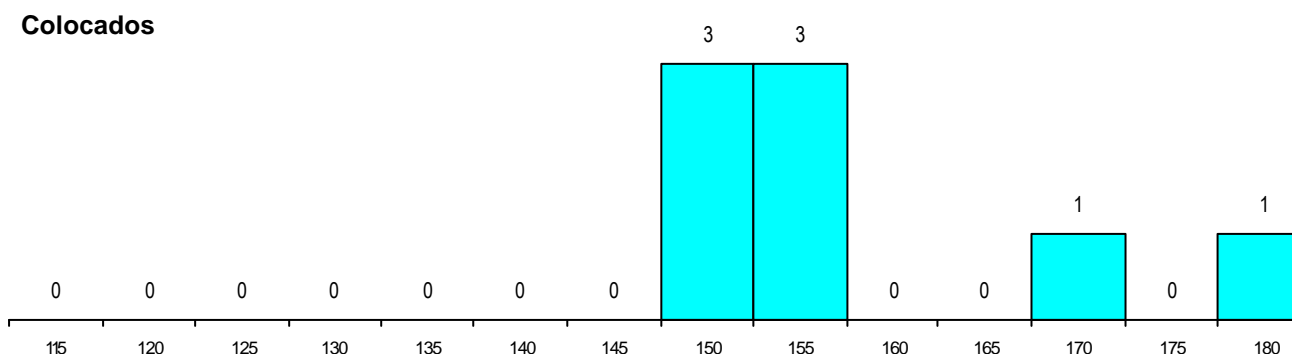

Estabelecimento: 7230 Instituto Politécnico do Porto - Escola Superior de Tecnologia da Saúde do Porto
Curso Superior: 8137 Cardiopneumologia
Licenciatura

OPÇÃO CANDIDATURA

Opção	Cands. %	Cols. %
1ª	10 26	5 63
2ª	4 10	2 25
3ª	10 26	0 0
4ª	6 15	1 13
5ª	5 13	0 0
6ª	4 10	0 0
Total	39	8

ETAPA COLOCAÇÃO (contingente)

Etapa Colocação	Cands. %	Cols. %	Nota
17 Geral	39 100	8 100	150.5
Total	39	8	

DISTRITO/CAE DE CANDIDATURA

Distrito Origem	Cands. %	Cols. %
Porto	32 82	8 100
Braga	3 8	0 0
R. A. Madeira	2 5	0 0
Vila Real	2 5	0 0
Total	39	8

SEXO DOS CANDIDATOS

Sexo	Cands. %	Cols. %
Masc.	9 23	4 50
Femin.	30 77	4 50
Total	39	8

CURSO DO 12º ANO (15 mais frequentes)

Curso 12º ano	Cands. %	Cols. %
N060 Ciências e Tecnologias	33 85	8 100
NA03 Biotecnologia (VC)	3 8	0 0
U220 Ens. secundário recorrente (todos	1 3	0 0
N572 Análises Químico-Biológicas	1 3	0 0
N088 Acção Social	1 3	0 0

MÉDIAS dos Colocados

Nota de candidatura 158.5
Prova de ingresso 152.3
Média do 12º ano 164.8
Média do 10º/11º ano 164.8

DISTRIBUIÇÕES DE NOTAS DE CANDIDATURA