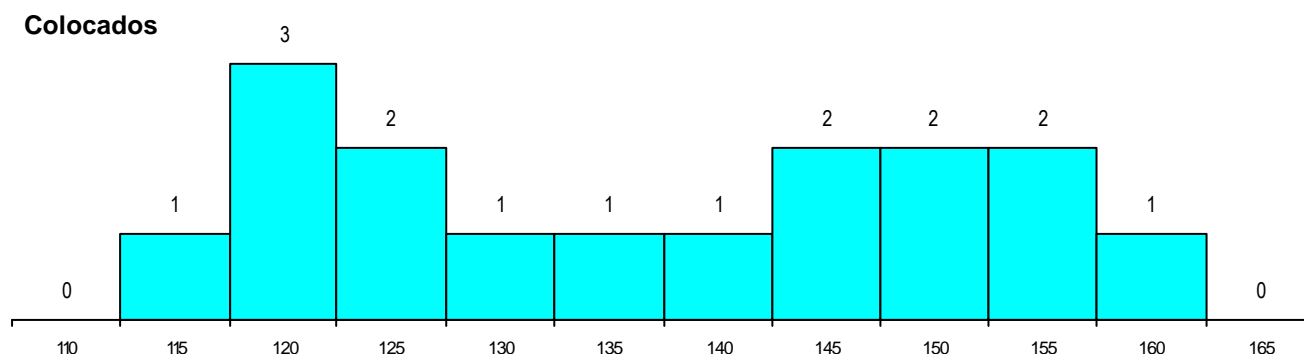

Estabelecimento: 0902 Universidade Nova de Lisboa - Faculdade de Ciências Sociais e Humanas
Curso Superior: 9252 Tradução
Licenciatura

OPÇÃO CANDIDATURA

Opção	Cands. %	Cols. %
1ª	12 44	10 63
2ª	5 19	2 13
3ª	3 11	2 13
4ª	4 15	2 13
5ª	1 4	0 0
6ª	2 7	0 0
Total	27	16

ETAPA COLOCAÇÃO (contingente)

Etapa Colocação	Cands. %	Cols. %	Nota
17 Geral	27 100	16 100	116.5
Total	27	16	

DISTRITO/CAE DE CANDIDATURA

Distrito Origem	Cands. %	Cols. %
Lisboa	16 59	8 50
Setúbal	6 22	5 31
Faro	2 7	0 0
Porto	1 4	1 6
Portalegre	1 4	1 6
Coimbra	1 4	1 6
Total	27	16

SEXO DOS CANDIDATOS

Sexo	Cands. %	Cols. %
Masc.	9 33	4 25
Femin.	18 67	12 75
Total	27	16

CURSO DO 12º ANO (15 mais frequentes)

Curso 12º ano	Cands. %	Cols. %
N062 Ciências Sociais e Humanas	10 37	6 38
N063 Línguas e Literaturas	3 11	1 6
N064 Artes Visuais	2 7	2 13
N970 Recorrente - Ciências e Tecnolog	2 7	0 0
R820 Agrupamento 2 / geral	1 4	1 6
R810 Agrupamento 1 / geral	1 4	1 6
P586 Técnico de cozinha	1 4	1 6
P389 Animador sociocultural	1 4	1 6
P386 Técnico de turismo/prof. informaçã	1 4	1 6
N600 Cursos Profissionais (D.L. 74/200	1 4	1 6
N060 Ciências e Tecnologias	1 4	1 6
Q950 Equivalências	1 4	0 0
P610 Cursos Educação Formação (tod	1 4	0 0
E003 3.º curso	1 4	0 0

MÉDIAS dos Colocados

Nota de candidatura	137.1
Prova de ingresso	144.6
Média do 12º ano	129.6
Média do 10º/11º ano	129.6

DISTRIBUIÇÕES DE NOTAS DE CANDIDATURA