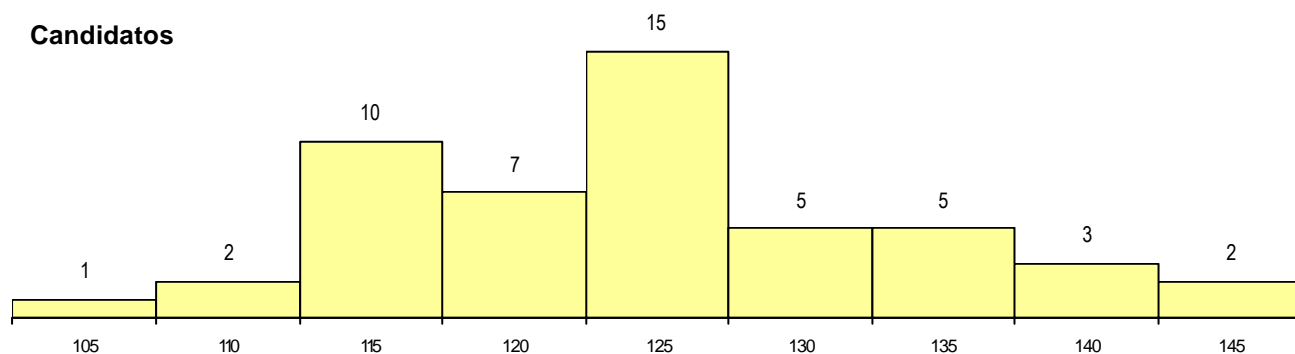

Estabelecimento: 3062 Instituto Politécnico de Coimbra - Escola Superior de Educação de Coimbra
Curso Superior: 8342 Comunicação Organizacional (regime pós-laboral)
Licenciatura

OPÇÃO CANDIDATURA

Opção	Cands. %	Cols. %
1ª	12 24	5 42
2ª	16 32	4 33
3ª	4 8	2 17
4ª	8 16	1 8
5ª	8 16	0 0
6ª	2 4	0 0
Total	50	12

ETAPA COLOCAÇÃO (contingente)

Etapa Colocação	Cands. %	Cols. %	Nota
17 Geral	50 100	12 100	126.3
Total	50	12	

DISTRITO/CAE DE CANDIDATURA

Distrito Origem	Cands. %	Cols. %
Coimbra	37 74	9 75
Leiria	3 6	1 8
Castelo Branco	2 4	1 8
Aveiro	2 4	1 8
R. A. Madeira	1 2	0 0
Viseu	1 2	0 0
Santarém	1 2	0 0
Porto	1 2	0 0
Portalegre	1 2	0 0
Évora	1 2	0 0
Total	50	12

SEXO DOS CANDIDATOS

Sexo	Cands. %	Cols. %
Masc.	23 46	3 25
Femin.	27 54	9 75
Total	50	12

CURSO DO 12º ANO (15 mais frequentes)

Curso 12º ano	Cands. %	Cols. %
N062 Ciências Sociais e Humanas	16 32	5 42
N060 Ciências e Tecnologias	6 12	1 8
N972 Recorrente - Ciências Sociais e H	4 8	0 0
N088 Acção Social	3 6	1 8
N089 Desporto	3 6	0 0
U220 Ens. secundário recorrente (todos	3 6	0 0
N064 Artes Visuais	2 4	1 8
N063 Línguas e Literaturas	2 4	0 0
P564 Técnico de multimédia	1 2	1 8
P487 Técnico de secretariado	1 2	1 8
R810 Agrupamento 1 / geral	1 2	1 8
R813 Agrupamento 1 / informática	1 2	1 8
P586 Técnico de cozinha	1 2	0 0
P635 Técnico de comunicação/comunic	1 2	0 0
N085 Administração	1 2	0 0

MÉDIAS dos Colocados

Nota de candidatura	132.5
Prova de ingresso	118.3
Média do 12º ano	140.1
Média do 10º/11º ano	140.1

DISTRIBUIÇÕES DE NOTAS DE CANDIDATURA