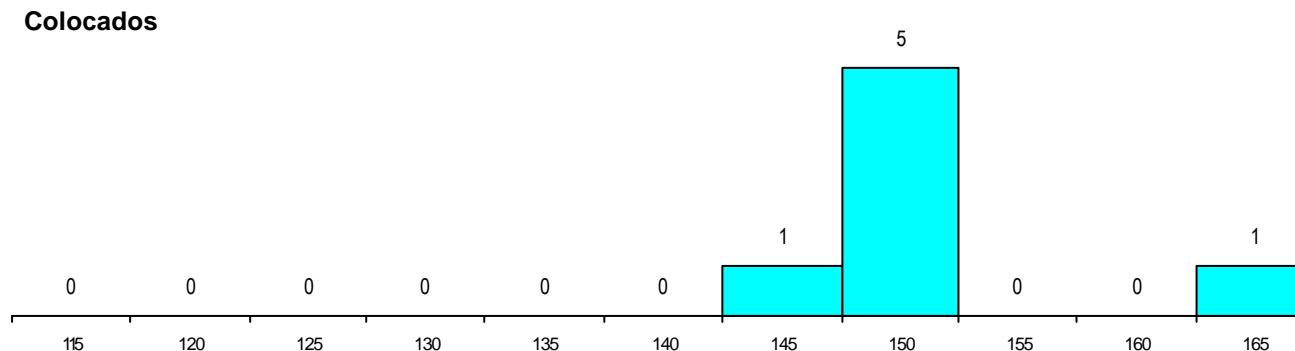

Estabelecimento: 7210 Instituto Politécnico de Coimbra - Escola Superior de Tecnologia da Saúde de Coimbra
Curso Superior: 9505 Radiologia
Licenciatura

OPÇÃO CANDIDATURA

Opção	Cands. %	Cols. %
1ª	15 17	1 14
2ª	28 32	5 71
3ª	18 21	0 0
4ª	12 14	1 14
5ª	9 10	0 0
6ª	5 6	0 0
Total	87	7

ETAPA COLOCAÇÃO (contingente)

Etapa Colocação	Cands. %	Cols. %	Nota
17 Geral	87 100	7 100	147.4
Total	87	7	

DISTRITO/CAE DE CANDIDATURA

Distrito Origem	Cands. %	Cols. %
Coimbra	19 22	5 71
Aveiro	15 17	1 14
Porto	10 11	0 0
Leiria	10 11	0 0
Viseu	6 7	0 0
Vila Real	5 6	1 14
Braga	5 6	0 0
Santarém	4 5	0 0
Faro	3 3	0 0
Guarda	3 3	0 0
Viana do Castelo	2 2	0 0
Setúbal	1 1	0 0
R. A. Madeira	1 1	0 0
Évora	1 1	0 0
R. A. Açores	1 1	0 0
Beja	1 1	0 0
Total	87	7

SEXO DOS CANDIDATOS

Sexo	Cands. %	Cols. %
Masc.	21 24	2 29
Femin.	66 76	5 71
Total	87	7

CURSO DO 12º ANO (15 mais frequentes)

Curso 12º ano	Cands. %	Cols. %
N060 Ciências e Tecnologias	79 91	6 86
N970 Recorrente - Ciências e Technolog	3 3	1 14
R810 Agrupamento 1 / geral	2 2	0 0
T122 Técnico de informática de gestão	1 1	0 0
P610 Cursos Educação Formação (tod	1 1	0 0
NA06 Animação Sócio-Desportiva (VCT	1 1	0 0

MÉDIAS dos Colocados

Nota de candidatura	151.3
Prova de ingresso	155.9
Média do 12º ano	148.3
Média do 10º/11º ano	148.3

DISTRIBUIÇÕES DE NOTAS DE CANDIDATURA