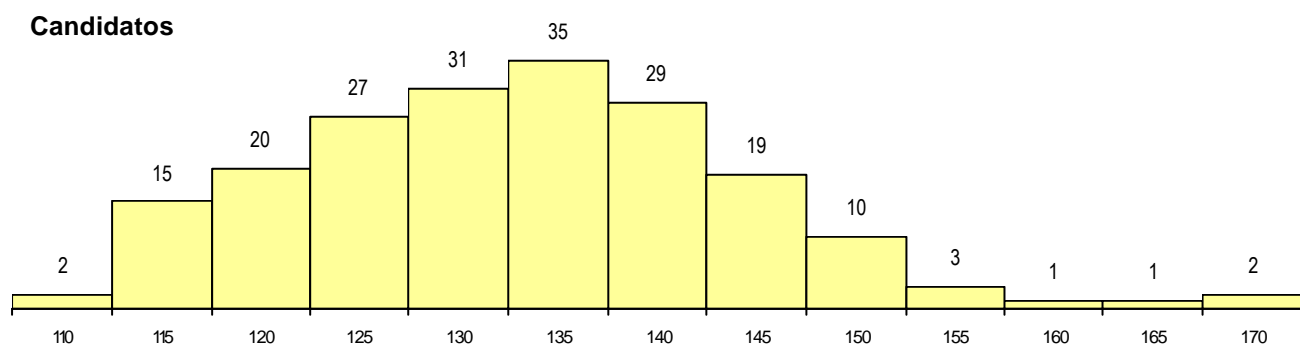

OPÇÃO CANDIDATURA

Opção	Cands. %	Cols. %
1ª	48 25	0 0
2ª	52 27	2 40
3ª	36 18	0 0
4ª	31 16	1 20
5ª	19 10	1 20
6ª	9 5	1 20
Total	195	5

ETAPA COLOCAÇÃO (contingente)

Etapa Colocação	Cands. %	Cols. %	Nota
17 Geral	195 100	5 100	148.8
Total	195	5	

DISTRITO/CAE DE CANDIDATURA

Distrito Origem	Cands. %	Cols. %
Leiria	57 29	0 0
Santarém	23 12	1 20
Lisboa	17 9	0 0
Aveiro	16 8	1 20
Coimbra	16 8	1 20
Porto	13 7	1 20
Braga	8 4	0 0
R. A. Madeira	8 4	1 20
Setúbal	7 4	0 0
Viseu	6 3	0 0
Beja	5 3	0 0
Castelo Branco	4 2	0 0
Guarda	3 2	0 0
Faro	3 2	0 0
Viana do Castelo	3 2	0 0
Vila Real	2 1	0 0
Évora	2 1	0 0
Bragança	1 1	0 0
Portalegre	1 1	0 0
Total	195	5

SEXO DOS CANDIDATOS

Sexo	Cands. %	Cols. %
Masc.	31 16	0 0
Femin.	164 84	5 100
Total	195	5

CURSO DO 12º ANO (15 mais frequentes)

Curso 12º ano	Cands. %	Cols. %
N060 Ciências e Tecnologias	147 75	5 100
N970 Recorrente - Ciências e Tecnolog	7 4	0 0
N062 Ciências Sociais e Humanas	6 3	0 0
P610 Cursos Educação Formação (todc	5 3	0 0
N088 Acção Social	4 2	0 0
N061 Ciências Socioeconómicas	3 2	0 0
N600 Cursos Profissionais (D.L. 74/200	3 2	0 0
U220 Ens. secundário recorrente (todos	3 2	0 0
N064 Artes Visuais	2 1	0 0
R810 Agrupamento 1 / geral	2 1	0 0
N089 Desporto	2 1	0 0
N971 Recorrente - Ciências Socioeconc	1 1	0 0
N972 Recorrente - Ciências Sociais e H	1 1	0 0
E004 4.º curso	1 1	0 0
NA04 Biotecnologia (VCT)	1 1	0 0

MÉDIAS dos Colocados

Nota de candidatura	150.1
Prova de ingresso	154.8
Média do 12º ano	147.0
Média do 10º/11º ano	147.0

DISTRIBUIÇÕES DE NOTAS DE CANDIDATURA