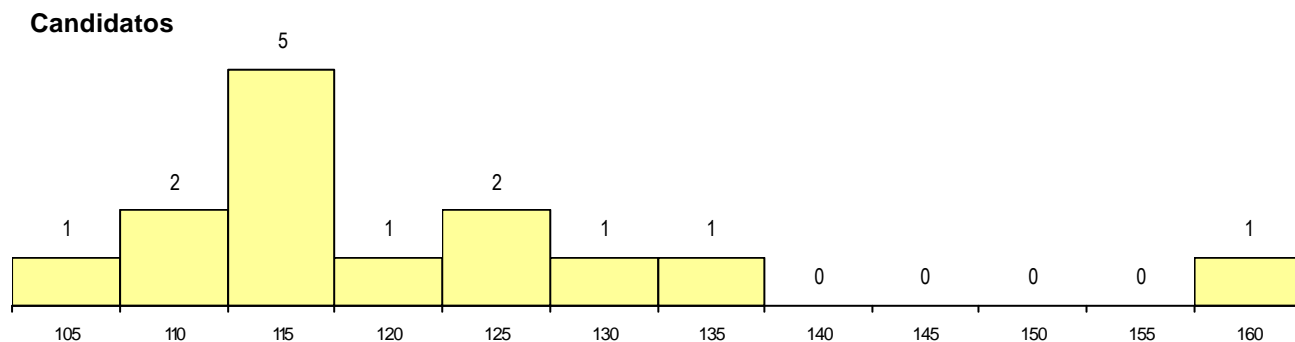

Estabelecimento: 3102 Instituto Politécnico de Leiria - Escola Superior de Tecnologia e Gestão de Leiria
Curso Superior: 9884 Engenharia Electrotécnica (regime pós-laboral)
Licenciatura

OPÇÃO CANDIDATURA

Opção	Cands. %	Cols. %
2ª	1 7	1 50
3ª	3 21	0 0
4ª	4 29	1 50
5ª	4 29	0 0
6ª	2 14	0 0
Total	14	2

ETAPA COLOCAÇÃO (contingente)

Etapa Colocação	Cands. %	Cols. %	Nota
17 Geral	14 100	2 100	106.1
Total	14	2	

DISTRITO/CAE DE CANDIDATURA

Distrito Origem	Cands. %	Cols. %
Leiria	11 79	2 100
Santarém	2 14	0 0
R. A. Açores	1 7	0 0
Total	14	2

SEXO DOS CANDIDATOS

Sexo	Cands. %	Cols. %
Masc.	13 93	2 100
Femin.	1 7	0 0
Total	14	2

CURSO DO 12º ANO (15 mais frequentes)

Curso 12º ano	Cands. %	Cols. %
N060 Ciências e Tecnologias	4 29	1 50
N081 Electrotecnia e Electrónica	2 14	1 50
R810 Agrupamento 1 / geral	2 14	0 0
N600 Cursos Profissionais (D.L. 74/200)	2 14	0 0
N082 Informática	2 14	0 0
U220 Ens. secundário recorrente (todos)	1 7	0 0
P753 Técnico de informática	1 7	0 0

MÉDIAS dos Colocados

Nota de candidatura	111.4
Prova de ingresso	100.0
Média do 12º ano	117.5
Média do 10º/11º ano	117.5

DISTRIBUIÇÕES DE NOTAS DE CANDIDATURA