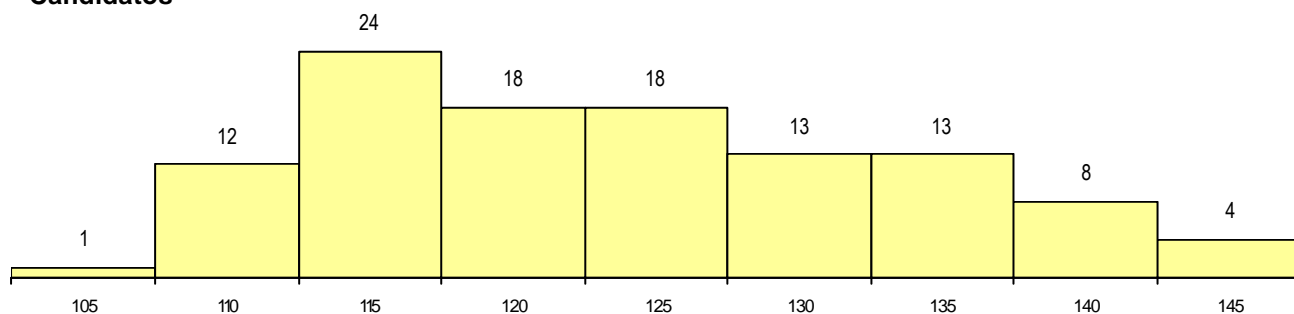

Estabelecimento: 3151 Instituto Politécnico de Setúbal - Escola Superior de Educação
Curso Superior: 9853 Educação Básica
Licenciatura

OPÇÃO CANDIDATURA

Opção	Cands. %	Cols. %
1ª	32 29	6 55
2ª	36 32	3 27
3ª	11 10	1 9
4ª	7 6	0 0
5ª	15 14	1 9
6ª	10 9	0 0
Total	111	11

ETAPA COLOCAÇÃO (contingente)

Etapa Colocação	Cands. %	Cols. %	Nota
17 Geral	111 100	11 100	132.5
Total	111	11	

DISTRITO/CAE DE CANDIDATURA

Distrito Origem	Cands. %	Cols. %
Setúbal	69 62	11 100
Lisboa	28 25	0 0
Santarém	4 4	0 0
Leiria	2 2	0 0
Faro	2 2	0 0
Beja	2 2	0 0
R. A. Madeira	1 1	0 0
Vila Real	1 1	0 0
Évora	1 1	0 0
Braga	1 1	0 0
Total	111	11

SEXO DOS CANDIDATOS

Sexo	Cands. %	Cols. %
Masc.	9 8	1 9
Femin.	102 92	10 91
Total	111	11

CURSO DO 12º ANO

(15 mais frequentes)

Curso 12º ano	Cands. %	Cols. %
N062 Ciências Sociais e Humanas	40 36	2 18
N060 Ciências e Tecnologias	27 24	3 27
N088 Acção Social	9 8	0 0
N600 Cursos Profissionais (D.L. 74/200)	6 5	2 18
N089 Desporto	4 4	1 9
N972 Recorrente - Ciências Sociais e H	3 3	1 9
N061 Ciências Socioeconómicas	3 3	0 0
U220 Ens. secundário recorrente (todos	3 3	0 0
N082 Informática	2 2	0 0
N085 Administração	2 2	0 0
P421 Química tecnológica/técnico de lal	1 1	1 9
P396 Técnico auxiliar de infância	1 1	1 9
P260 Abastecimento (FAP)	1 1	0 0
P442 Técnico de higiene e segurança n	1 1	0 0
P461 Animador sociocultural/técnico ps	1 1	0 0

MÉDIAS dos Colocados

Nota de candidatura	137.9
Prova de ingresso	134.7
Média do 12º ano	141.0
Média do 10º/11º ano	141.0

DISTRIBUIÇÕES DE NOTAS DE CANDIDATURA

Candidatos