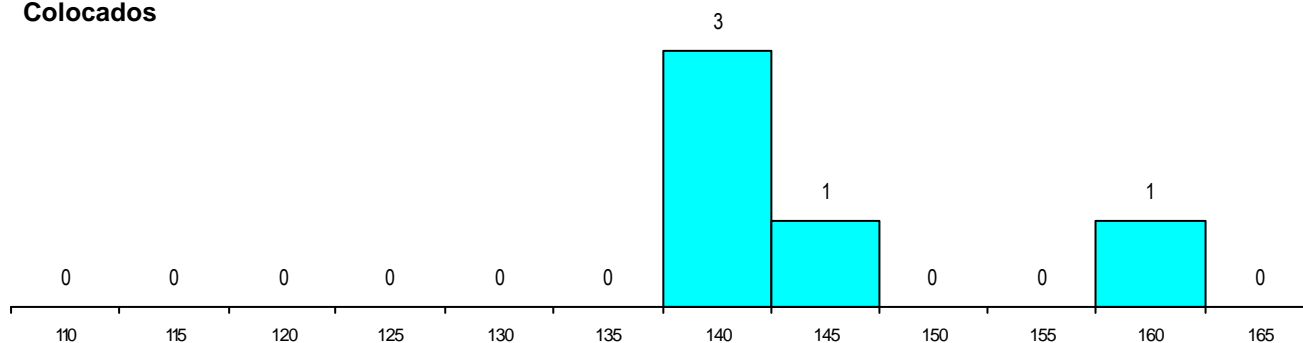

Estabelecimento: 7065 Instituto Politécnico de Santarém - Escola Superior de Saúde de Santarém
Curso Superior: 9500 Enfermagem
Licenciatura

OPÇÃO CANDIDATURA

Opção	Cands. %	Cols. %
1ª	20 17	4 80
2ª	25 21	1 20
3ª	34 29	0 0
4ª	20 17	0 0
5ª	16 13	0 0
6ª	4 3	0 0
Total	119	5

ETAPA COLOCAÇÃO (contingente)

Etapa Colocação	Cands. %	Cols. %	Nota
17 Geral	119 100	5 100	141.0
Total	119	5	

DISTRITO/CAE DE CANDIDATURA

Distrito Origem	Cands. %	Cols. %
Lisboa	36 30	1 20
Santarém	31 26	2 40
Leiria	13 11	0 0
Setúbal	10 8	0 0
Porto	7 6	0 0
Aveiro	5 4	0 0
R. A. Madeira	3 3	1 20
Portalegre	3 3	0 0
Coimbra	3 3	0 0
Castelo Branco	3 3	0 0
Braga	3 3	0 0
Faro	2 2	1 20
Total	119	5

SEXO DOS CANDIDATOS

Sexo	Cands. %	Cols. %
Masc.	17 14	0 0
Femin.	102 86	5 100
Total	119	5

CURSO DO 12º ANO

(15 mais frequentes)

Curso 12º ano	Cands. %	Cols. %
N060 Ciências e Tecnologias	102 86	4 80
R810 Agrupamento 1 / geral	5 4	0 0
P610 Cursos Educação Formação (tod	4 3	1 20
N970 Recorrente - Ciências e Technolog	4 3	0 0
NA04 Biotecnologia (VCT)	1 1	0 0
N089 Desporto	1 1	0 0
N088 Acção Social	1 1	0 0

MÉDIAS dos Colocados

Nota de candidatura	145.5
Prova de ingresso	136.0
Média do 12º ano	151.8
Média do 10º/11º ano	151.8

DISTRIBUIÇÕES DE NOTAS DE CANDIDATURA

Candidatos

Colocados