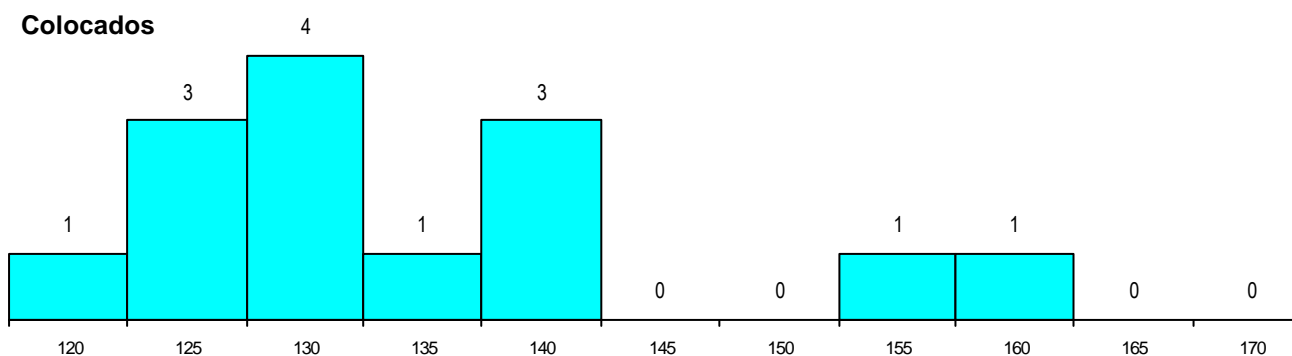

Estabelecimento: 1200 Universidade de Trás-os-Montes e Alto Douro
Curso Superior: 9540 Bioengenharia
Licenciatura

OPÇÃO CANDIDATURA

Opção	Cands. %	Cols. %
1ª	4 12	2 14
2ª	8 24	6 43
3ª	10 30	3 21
4ª	3 9	2 14
5ª	6 18	1 7
6ª	2 6	0 0
Total	33	14

ETAPA COLOCAÇÃO (contingente)

Etapa Colocação	Cands. %	Cols. %	Nota
17 Geral	33 100	14 100	120.2
Total	33	14	

DISTRITO/CAE DE CANDIDATURA

Distrito Origem	Cands. %	Cols. %
Porto	12 36	6 43
Vila Real	8 24	4 29
Braga	8 24	3 21
Viseu	2 6	0 0
Aveiro	2 6	1 7
Viana do Castelo	1 3	0 0
Total	33	14

SEXO DOS CANDIDATOS

Sexo	Cands. %	Cols. %
Masc.	19 58	8 57
Femin.	14 42	6 43
Total	33	14

CURSO DO 12º ANO (15 mais frequentes)

Curso 12º ano	Cands. %	Cols. %
N060 Ciências e Tecnologias	30 91	13 93
NA04 Biotecnologia (VCT)	1 3	1 7
R810 Agrupamento 1 / geral	1 3	0 0
N667 Gestão e Dinamização Desportiva	1 3	0 0

MÉDIAS dos Colocados

Nota de candidatura 134.6
Prova de ingresso 123.9
Média do 12º ano 140.4
Média do 10º/11º ano 140.4

DISTRIBUIÇÕES DE NOTAS DE CANDIDATURA