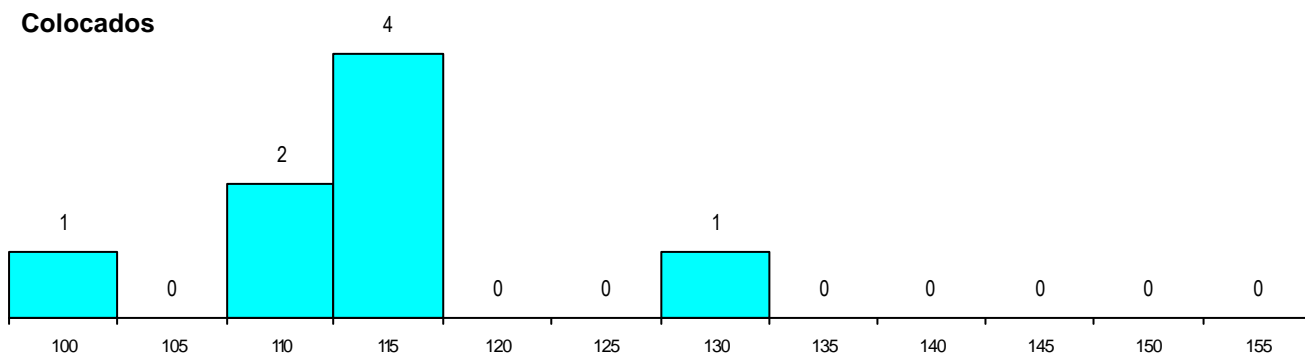

Nota de candidatura 114.3
 Prova de ingresso 106.1
 Média do 12º ano 122.5
 Média do 10º/11º ano 122.5

DISTRIBUIÇÕES DE NOTAS DE CANDIDATURA

Estabelecimento: 0501 Universidade de Coimbra - Faculdade de Ciências e Tecnologia
Curso Superior: 9225 Química Industrial
Licenciatura