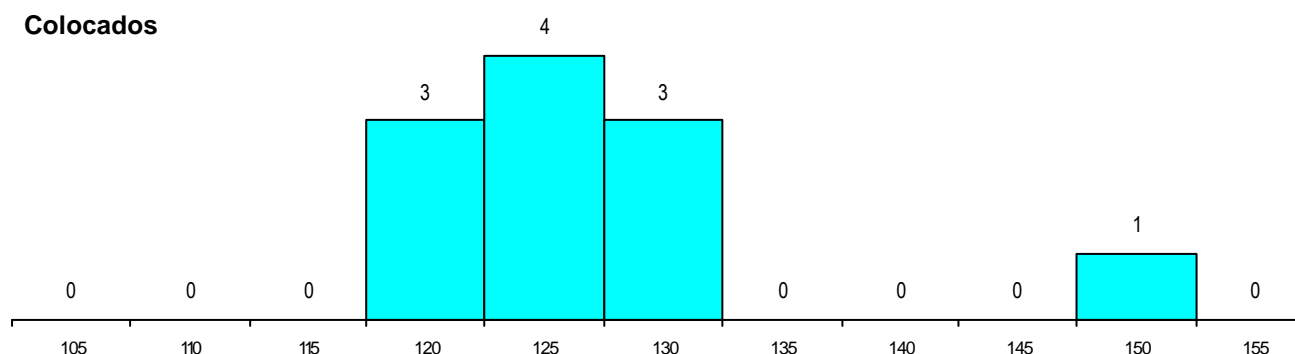

Estabelecimento: 3032 Instituto Politécnico do Cávado e do Ave - Escola Superior de Tecnologia
Curso Superior: 9185 Informática
Licenciatura

OPÇÃO CANDIDATURA

Opção	Cands. %	Cols. %
1ª	3 5	3 27
2ª	16 24	4 36
3ª	13 20	2 18
4ª	17 26	1 9
5ª	10 15	1 9
6ª	7 11	0 0
Total	66	11

ETAPA COLOCAÇÃO (contingente)

Etapa Colocação	Cands. %	Cols. %	Nota
17 Geral	66 100	11 100	119.7
Total	66	11	

DISTRITO/CAE DE CANDIDATURA

Distrito Origem	Cands. %	Cols. %
Braga	42 64	6 55
Porto	15 23	3 27
Viana do Castelo	3 5	1 9
Viseu	2 3	0 0
Vila Real	2 3	0 0
Setúbal	2 3	1 9
Total	66	11

SEXO DOS CANDIDATOS

Sexo	Cands. %	Cols. %
Masc.	57 86	9 82
Femin.	9 14	2 18
Total	66	11

CURSO DO 12º ANO (15 mais frequentes)

Curso 12º ano	Cands. %	Cols. %
N060 Ciências e Tecnologias	35 53	8 73
N082 Informática	13 20	1 9
P593 Técnico de gestão de sistemas in	3 5	1 9
R810 Agrupamento 1 / geral	3 5	0 0
N600 Cursos Profissionais (D.L. 74/200.	3 5	0 0
N980 Recorrente - Administração	2 3	0 0
N970 Recorrente - Ciências e Technolog	2 3	0 0
N064 Artes Visuais	1 2	1 9
R814 Agrupamento 1 / mecânica	1 2	0 0
P383 Técnico de mecatrónica	1 2	0 0
N976 Recorrente - Electrotecnia e Electr	1 2	0 0
N673 Informática de Gestão	1 2	0 0

MÉDIAS dos Colocados

Nota de candidatura	127.5
Prova de ingresso	109.7
Média do 12º ano	137.0
Média do 10º/11º ano	137.0

DISTRIBUIÇÕES DE NOTAS DE CANDIDATURA