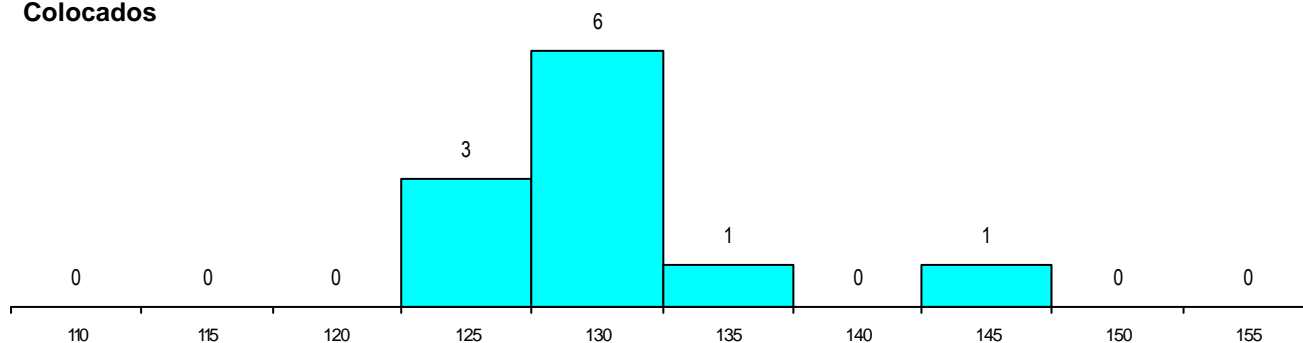

MÉDIAS dos Colocados

Nota de candidatura	130.0
Prova de ingresso	123.0
Média do 12º ano	134.6
Média do 10º/11º ano	134.6

DISTRIBUIÇÕES DE NOTAS DE CANDIDATURA

Candidatos

Colocados

Estabelecimento: 1000 Universidade do Minho
Curso Superior: 9366 Engenharia Electrónica Industrial e Computadores
Mestrado Integrado