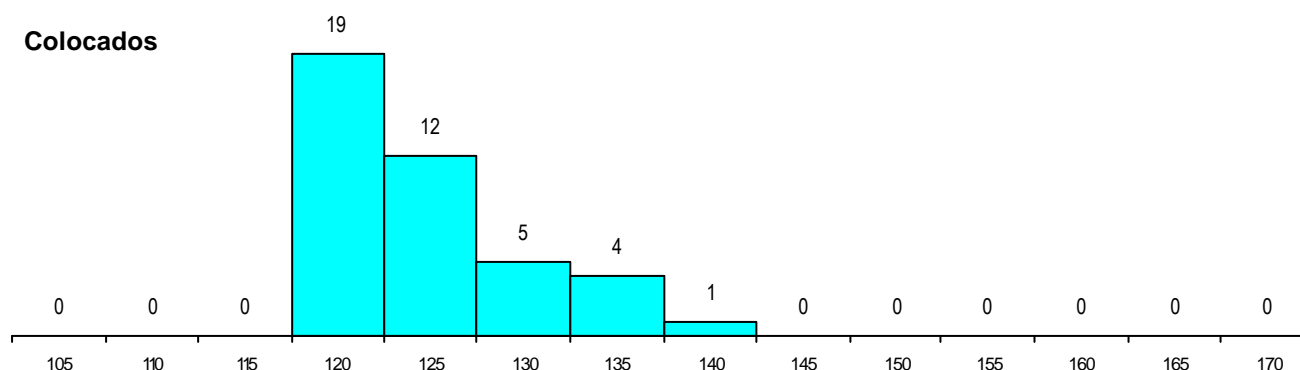

OPÇÃO CANDIDATURA

Opção	Cands. %	Cols. %
1ª	18 14	12 29
2ª	24 18	9 22
3ª	15 12	4 10
4ª	28 22	6 15
5ª	21 16	5 12
6ª	24 18	5 12
Total	130	41

ETAPA COLOCAÇÃO (contingente)

Etapa Colocação	Cands. %	Cols. %	Nota
17 Geral	130 100	41 100	118.0
Total	130	41	

DISTRITO/CAE DE CANDIDATURA

Distrito Origem	Cands. %	Cols. %
Setúbal	65 50	25 61
Lisboa	47 36	13 32
Leiria	3 2	1 2
Viana do Castelo	2 2	0 0
Santarém	2 2	1 2
Guarda	2 2	0 0
Évora	2 2	1 2
Beja	2 2	0 0
Viseu	1 1	0 0
Porto	1 1	0 0
Faro	1 1	0 0
Coimbra	1 1	0 0
Braga	1 1	0 0
Total	130	41

SEXO DOS CANDIDATOS

Sexo	Cands. %	Cols. %
Masc.	125 96	39 95
Femin.	5 4	2 5
Total	130	41

CURSO DO 12º ANO (15 mais frequentes)

Curso 12º ano	Cands. %	Cols. %
N060 Ciências e Tecnologias	83 64	24 59
N600 Cursos Profissionais (D.L. 74/200	8 6	3 7
N082 Informática	7 5	6 15
R810 Agrupamento 1 / geral	7 5	0 0
N081 Electrotecnia e Electrónica	5 4	2 5
R813 Agrupamento 1 / informática	3 2	1 2
P383 Técnico de mecatrónica	2 2	1 2
P740 Técnico de electrónica	2 2	1 2
N970 Recorrente - Ciências e Technolog	2 2	0 0
P544 Técnico de electrónica/instrument	2 2	0 0
Q950 Equivalências	2 2	0 0
T114 Técnico de electrónica	1 1	1 2
N061 Ciências Socioeconómicas	1 1	1 2
N977 Recorrente - Informática	1 1	1 2
P552 Técnico de mecânica/manutençãc	1 1	0 0

MÉDIAS dos Colocados

Nota de candidatura	124.7
Prova de ingresso	106.1
Média do 12º ano	134.8
Média do 10º/11º ano	134.8

DISTRIBUIÇÕES DE NOTAS DE CANDIDATURA