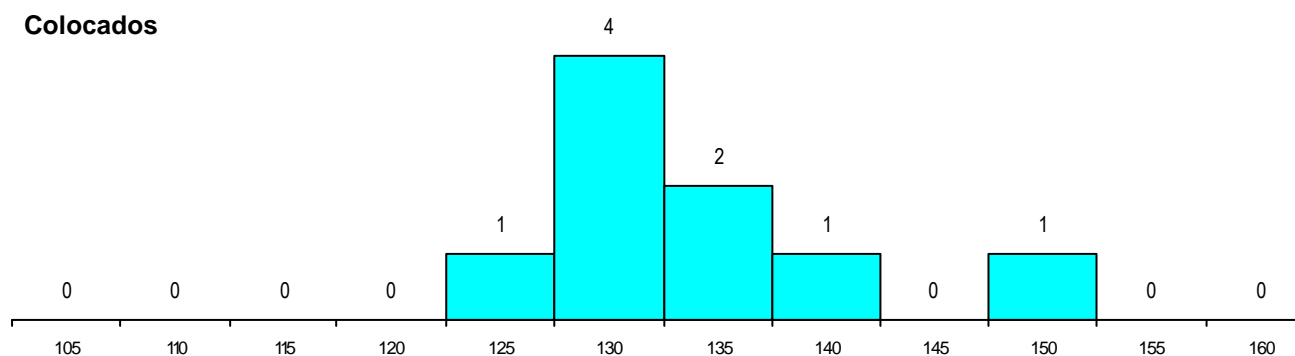

Estabelecimento: 3163 Instituto Politécnico de Viana do Castelo - Escola Superior de Tecnologia e Gestão
Curso Superior: 9087 Engenharia Alimentar
Licenciatura

OPÇÃO CANDIDATURA

Opção	Cands. %	Cols. %
1ª	8 13	4 44
2ª	19 31	5 56
3ª	13 21	0 0
4ª	6 10	0 0
5ª	10 16	0 0
6ª	6 10	0 0
Total	62	9

ETAPA COLOCAÇÃO (contingente)

Etapa Colocação	Cands. %	Cols. %	Nota
17 Geral	62 100	9 100	125.9
Total	62	9	

DISTRITO/CAE DE CANDIDATURA

Distrito Origem	Cands. %	Cols. %
Braga	33 53	6 67
Viana do Castelo	20 32	2 22
Porto	8 13	1 11
Aveiro	1 2	0 0
Total	62	9

SEXO DOS CANDIDATOS

Sexo	Cands. %	Cols. %
Masc.	20 32	0 0
Femin.	42 68	9 100
Total	62	9

CURSO DO 12º ANO (15 mais frequentes)

Curso 12º ano	Cands. %	Cols. %
N060 Ciências e Tecnologias	49 79	7 78
N970 Recorrente - Ciências e Tecnol	5 8	1 11
U220 Ens. secundário recorrente (todos	3 5	1 11
R810 Agrupamento 1 / geral	2 3	0 0
NA04 Biotecnologia (VCT)	1 2	0 0
N600 Cursos Profissionais (D.L. 74/200	1 2	0 0
N081 Electrotecnia e Electrónica	1 2	0 0

MÉDIAS dos Colocados

Nota de candidatura	133.5
Prova de ingresso	120.2
Média do 12º ano	140.6
Média do 10º/11º ano	140.6

DISTRIBUIÇÕES DE NOTAS DE CANDIDATURA