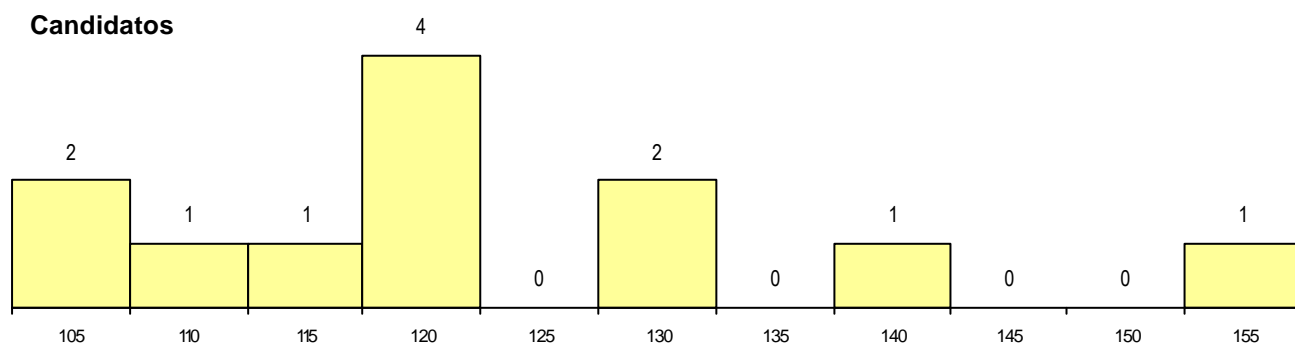

Estabelecimento: 3186 Instituto Politécnico de Viseu - Escola Superior de Tecnologia e Gestão de Lamego
Curso Superior: 9800 Secretariado de Administração (regime nocturno)
Licenciatura

OPÇÃO CANDIDATURA

Opção	Cands. %	Cols. %
1ª	2 17	2 50
2ª	3 25	1 25
3ª	1 8	0 0
4ª	3 25	1 25
5ª	2 17	0 0
6ª	1 8	0 0
Total	12	4

ETAPA COLOCAÇÃO (contingente)

Etapa Colocação	Cands. %	Cols. %	Nota
17 Geral	12 100	4 100	107.8
Total	12	4	

DISTRITO/CAE DE CANDIDATURA

Distrito Origem	Cands. %	Cols. %
Viseu	4 33	0 0
Vila Real	3 25	1 25
Porto	3 25	2 50
Coimbra	1 8	0 0
Braga	1 8	1 25
Total	12	4

SEXO DOS CANDIDATOS

Sexo	Cands. %	Cols. %
Masc.	2 17	1 25
Femin.	10 83	3 75
Total	12	4

CURSO DO 12º ANO (15 mais frequentes)

Curso 12º ano	Cands. %	Cols. %
N062 Ciências Sociais e Humanas	5 42	2 50
U220 Ens. secundário recorrente (todos	1 8	1 25
R810 Agrupamento 1 / geral	1 8	1 25
R831 Agrupamento 3 / administração	1 8	0 0
P593 Técnico de gestão de sistemas in	1 8	0 0
N972 Recorrente - Ciências Sociais e H	1 8	0 0
N061 Ciências Socioeconómicas	1 8	0 0
E003 3.º curso	1 8	0 0

MÉDIAS dos Colocados

Nota de candidatura	128.7
Prova de ingresso	124.3
Média do 12º ano	131.0
Média do 10º/11º ano	131.0

DISTRIBUIÇÕES DE NOTAS DE CANDIDATURA