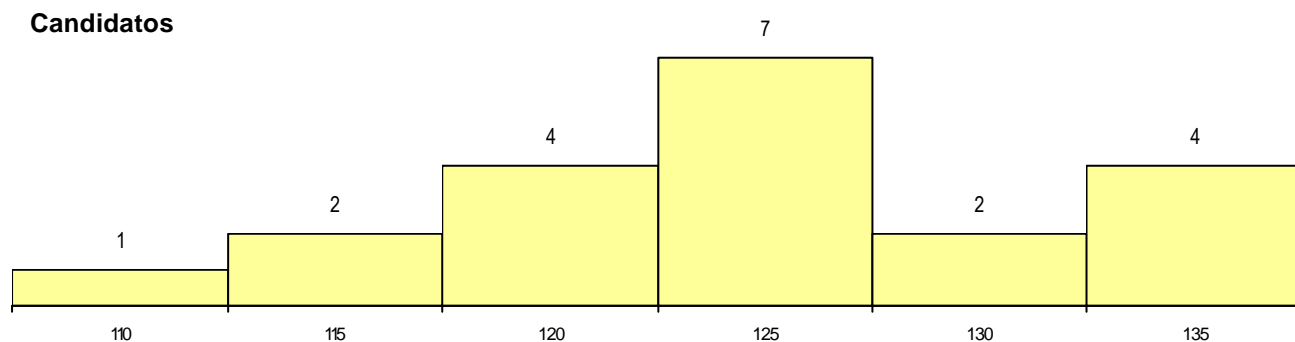

MÉDIAS dos Colocados

Nota de candidatura	124.6
Prova de ingresso	107.9
Média do 12º ano	133.5
Média do 10º/11º ano	133.5

DISTRIBUIÇÕES DE NOTAS DE CANDIDATURA

Estabelecimento: 0508 Universidade de Coimbra - Faculdade de Ciências do Desporto e Educação Física
Curso Superior: 9707 Ciências do Desporto
Licenciatura