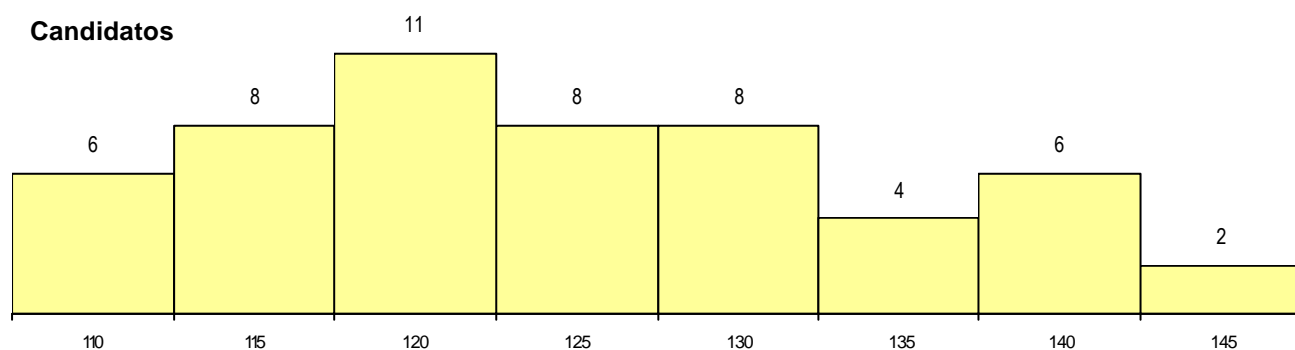

Estabelecimento: 3083 Universidade do Algarve - Instituto Superior de Engenharia de Faro
Curso Superior: 9123 Engenharia Mecânica
Licenciatura

OPÇÃO CANDIDATURA

Opção	Cands. %	Cols. %
1ª	10 19	10 67
2ª	5 9	1 7
3ª	5 9	0 0
4ª	14 26	2 13
5ª	11 21	2 13
6ª	8 15	0 0
Total	53	15

ETAPA COLOCAÇÃO (contingente)

Etapa Colocação	Cands. %	Cols. %	Nota
17 Geral	53 100	15 100	111.1
Total	53	15	

DISTRITO/CAE DE CANDIDATURA

Distrito Origem	Cands. %	Cols. %
Faro	25 47	9 60
Lisboa	6 11	2 13
Coimbra	4 8	0 0
Beja	4 8	0 0
R. A. Madeira	3 6	0 0
Setúbal	3 6	1 7
Porto	3 6	2 13
Évora	3 6	1 7
Braga	2 4	0 0
Total	53	15

SEXO DOS CANDIDATOS

Sexo	Cands. %	Cols. %
Masc.	49 92	15 100
Femin.	4 8	0 0
Total	53	15

CURSO DO 12º ANO

(15 mais frequentes)

Curso 12º ano	Cands. %	Cols. %
N060 Ciências e Tecnologias	40 75	14 93
N082 Informática	3 6	1 7
R813 Agrupamento 1 / informática	1 2	0 0
R810 Agrupamento 1 / geral	1 2	0 0
Q950 Equivalências	1 2	0 0
Q940 Escolas estrangeiras em Portugal	1 2	0 0
P545 Técnico de electrónica/telecomuni	1 2	0 0
P469 Técnico de informática aplicada	1 2	0 0
N600 Cursos Profissionais (D.L. 74/200	1 2	0 0
N081 Electrotecnia e Electrónica	1 2	0 0
N064 Artes Visuais	1 2	0 0
N061 Ciências Socioeconómicas	1 2	0 0

MÉDIAS dos Colocados

Nota de candidatura	122.8
Prova de ingresso	111.9
Média do 12º ano	128.7
Média do 10º/11º ano	128.7

DISTRIBUIÇÕES DE NOTAS DE CANDIDATURA