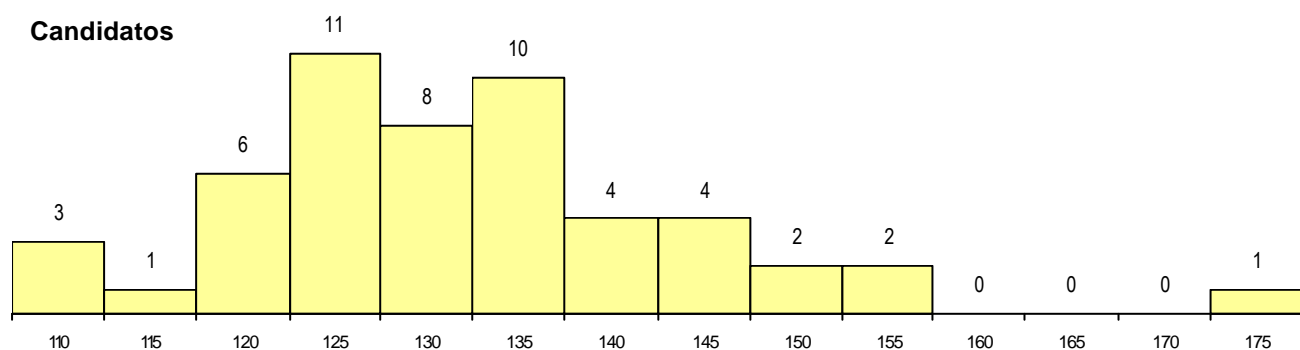

Estabelecimento: 0903 Universidade Nova de Lisboa - Faculdade de Ciências e Tecnologia
Curso Superior: 9096 Engenharia de Materiais
Licenciatura

OPÇÃO CANDIDATURA

Opção	Cands. %	Cols. %
1ª	8 15	3 43
2ª	7 13	1 14
3ª	13 25	1 14
4ª	6 12	1 14
5ª	10 19	1 14
6ª	8 15	0 0
Total	52	7

ETAPA COLOCAÇÃO (contingente)

Etapa Colocação	Cands. %	Cols. %	Nota
17 Geral	52 100	7 100	135.4
Total	52	7	

DISTRITO/CAE DE CANDIDATURA

Distrito Origem	Cands. %	Cols. %
Lisboa	33 63	5 71
Setúbal	14 27	2 29
Santarém	2 4	0 0
Vila Real	1 2	0 0
Leiria	1 2	0 0
Beja	1 2	0 0
Total	52	7

SEXO DOS CANDIDATOS

Sexo	Cands. %	Cols. %
Masc.	41 79	6 86
Femin.	11 21	1 14
Total	52	7

CURSO DO 12º ANO (15 mais frequentes)

Curso 12º ano	Cands. %	Cols. %
N060 Ciências e Tecnologias	42 81	5 71
R810 Agrupamento 1 / geral	3 6	1 14
N061 Ciências Socioeconómicas	1 2	1 14
U220 Ens. secundário recorrente (todos	1 2	0 0
N971 Recorrente - Ciências Socioeconóm.	1 2	0 0
N087 Ordenamento do Território e Ambi	1 2	0 0
N081 Electrotecnia e Electrónica	1 2	0 0

MÉDIAS dos Colocados

Nota de candidatura	138.3
Prova de ingresso	132.9
Média do 12º ano	141.9
Média do 10º/11º ano	141.9

DISTRIBUIÇÕES DE NOTAS DE CANDIDATURA