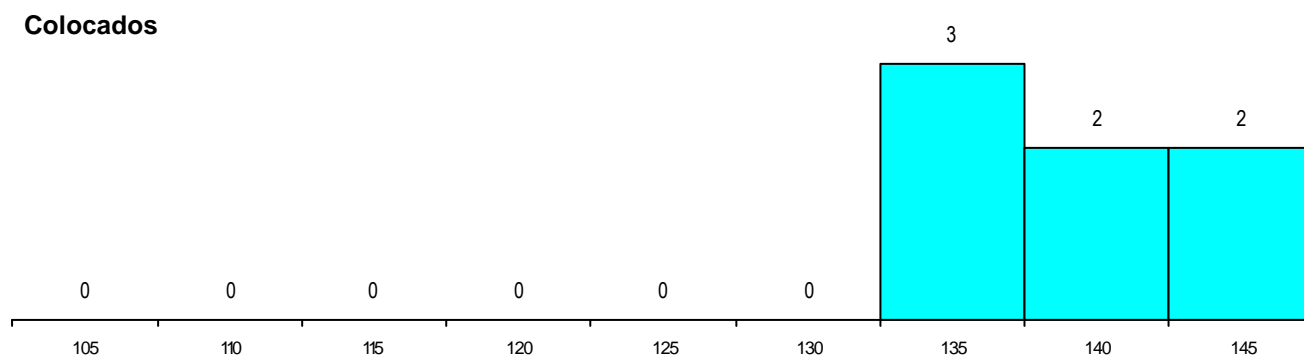

Estabelecimento: 6800 ISCTE - Instituto Universitário de Lisboa
Curso Superior: 9448 Antropologia
Licenciatura

OPÇÃO CANDIDATURA

Opção	Cands. %	Cols. %
1ª	12 17	3 43
2ª	9 13	0 0
3ª	6 9	1 14
4ª	11 16	0 0
5ª	16 23	0 0
6ª	16 23	3 43
Total	70	7

ETAPA COLOCAÇÃO (contingente)

Etapa Colocação	Cands. %	Cols. %	Nota
17 Geral	70 100	7 100	134.0
Total	70	7	

DISTRITO/CAE DE CANDIDATURA

Distrito Origem	Cands. %	Cols. %
Lisboa	49 70	6 86
Setúbal	10 14	0 0
Leiria	3 4	1 14
Santarém	2 3	0 0
Guarda	2 3	0 0
Braga	2 3	0 0
Portalegre	1 1	0 0
Évora	1 1	0 0
Total	70	7

SEXO DOS CANDIDATOS

Sexo	Cands. %	Cols. %
Masc.	29 41	5 71
Femin.	41 59	2 29
Total	70	7

CURSO DO 12º ANO (15 mais frequentes)

Curso 12º ano	Cands. %	Cols. %
N062 Ciências Sociais e Humanas	47 67	2 29
N061 Ciências Socioeconómicas	11 16	5 71
N972 Recorrente - Ciências Sociais e H	3 4	0 0
N060 Ciências e Tecnologias	3 4	0 0
U220 Ens. secundário recorrente (todos	2 3	0 0
T122 Técnico de informática de gestão	1 1	0 0
P433 Técnico de gestão	1 1	0 0
N087 Ordenamento do Território e Ambi	1 1	0 0
N085 Administração	1 1	0 0

MÉDIAS dos Colocados

Nota de candidatura	139.4
Prova de ingresso	150.0
Média do 12º ano	128.9
Média do 10º/11º ano	128.9

DISTRIBUIÇÕES DE NOTAS DE CANDIDATURA