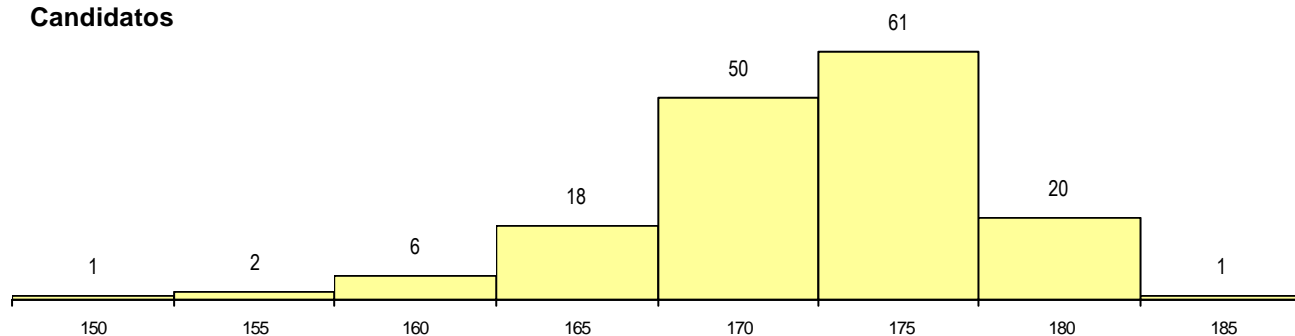

Estabelecimento: 6600 Universidade de Lisboa - Faculdade de Medicina Dentária
Curso Superior: 9548 Medicina Dentária
Mestrado Integrado

OPÇÃO CANDIDATURA

Opção	Cands. %	Cols. %
1ª	40 25	2 18
2ª	25 16	2 18
3ª	40 25	4 36
4ª	18 11	1 9
5ª	18 11	0 0
6ª	18 11	2 18
Total	159	11

ETAPA COLOCAÇÃO (contingente)

Etapa Colocação	Cands. %	Cols. %	Nota
17 Geral	159 100	11 100	177.8
Total	159	11	

DISTRITO/CAE DE CANDIDATURA

Distrito Origem	Cands. %	Cols. %
Lisboa	71 45	9 82
Porto	17 11	0 0
Braga	12 8	0 0
Coimbra	12 8	0 0
Aveiro	9 6	1 9
Setúbal	7 4	0 0
Santarém	7 4	1 9
Beja	5 3	0 0
Leiria	4 3	0 0
Évora	4 3	0 0
Faro	3 2	0 0
Bragança	2 1	0 0
Viana do Castelo	2 1	0 0
Guarda	2 1	0 0
Viseu	1 1	0 0
Vila Real	1 1	0 0
Total	159	11

SEXO DOS CANDIDATOS

Sexo	Cands. %	Cols. %
Masc.	33 21	3 27
Femin.	126 79	8 73
Total	159	11

CURSO DO 12º ANO

(15 mais frequentes)

Curso 12º ano	Cands. %	Cols. %
N060 Ciências e Tecnologias	146 92	10 91
R810 Agrupamento 1 / geral	4 3	0 0
Q940 Escolas estrangeiras em Portugal	2 1	0 0
N970 Recorrente - Ciências e Tecnolog	2 1	0 0
Q950 Equivalências	1 1	1 9
R830 Agrupamento 3 / geral	1 1	0 0
NA05 Animação Sócio-Desportiva (VC)	1 1	0 0
N972 Recorrente - Ciências Sociais e H	1 1	0 0
N971 Recorrente - Ciências Socioeconó	1 1	0 0

MÉDIAS dos Colocados

Nota de candidatura	180.0
Prova de ingresso	180.0
Média do 12º ano	180.0
Média do 10º/11º ano	180.0

DISTRIBUIÇÕES DE NOTAS DE CANDIDATURA

Candidatos