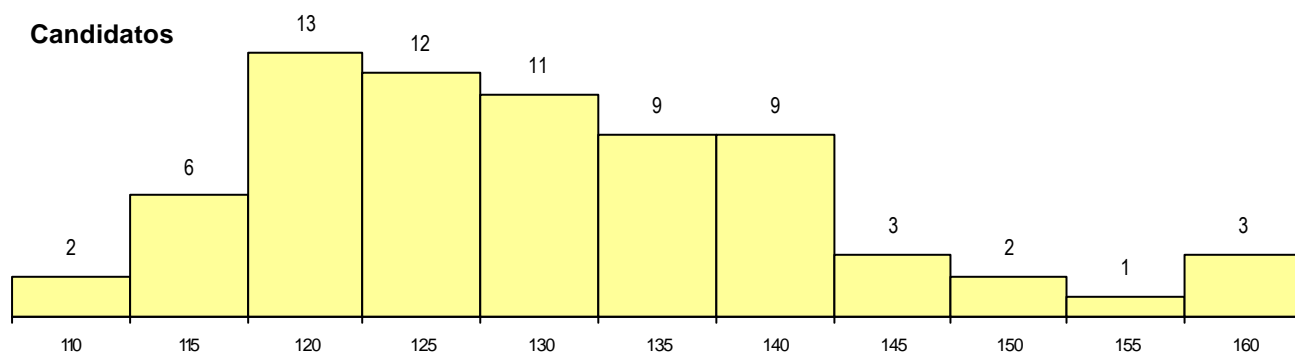

OPÇÃO CANDIDATURA

Opção	Cands. %	Cols. %
1ª	17 24	4 36
2ª	9 13	3 27
3ª	19 27	1 9
4ª	13 18	1 9
5ª	10 14	2 18
6ª	3 4	0 0
Total	71	11

ETAPA COLOCAÇÃO (contingente)

Etapa Colocação	Cands. %	Cols. %	Nota
17 Geral	71 100	11 100	137.3
Total	71	11	

DISTRITO/CAE DE CANDIDATURA

Distrito Origem	Cands. %	Cols. %
Lisboa	33 46	6 55
Santarém	12 17	3 27
Leiria	11 15	1 9
Setúbal	3 4	0 0
Viseu	2 3	0 0
Porto	2 3	0 0
Portalegre	2 3	0 0
R. A. Açores	1 1	0 0
Vila Real	1 1	0 0
Viana do Castelo	1 1	0 0
Coimbra	1 1	0 0
Castelo Branco	1 1	0 0
Aveiro	1 1	1 9
Total	71	11

SEXO DOS CANDIDATOS

Sexo	Cands. %	Cols. %
Masc.	32 45	1 9
Femin.	39 55	10 91
Total	71	11

CURSO DO 12º ANO (15 mais frequentes)

Curso 12º ano	Cands. %	Cols. %
N062 Ciências Sociais e Humanas	18 25	4 36
N060 Ciências e Tecnologias	13 18	0 0
N061 Ciências Socioeconómicas	12 17	1 9
N600 Cursos Profissionais (D.L. 74/200	5 7	3 27
P433 Técnico de gestão	2 3	1 9
R810 Agrupamento 1 / geral	2 3	0 0
P566 Técnico de turismo	2 3	0 0
N085 Administração	2 3	0 0
R841 Agrupamento 4 / comunicação	1 1	1 9
U220 Ens. secundário recorrente (todos	1 1	1 9
N064 Artes Visuais	1 1	0 0
N970 Recorrente - Ciências e Technolog	1 1	0 0
N971 Recorrente - Ciências Socioeconó	1 1	0 0
N972 Recorrente - Ciências Sociais e H	1 1	0 0
P252 Turismo (INFTUR)	1 1	0 0

MÉDIAS dos Colocados

Nota de candidatura	145.1
Prova de ingresso	137.0
Média do 12º ano	149.5
Média do 10º/11º ano	149.5

DISTRIBUIÇÕES DE NOTAS DE CANDIDATURA