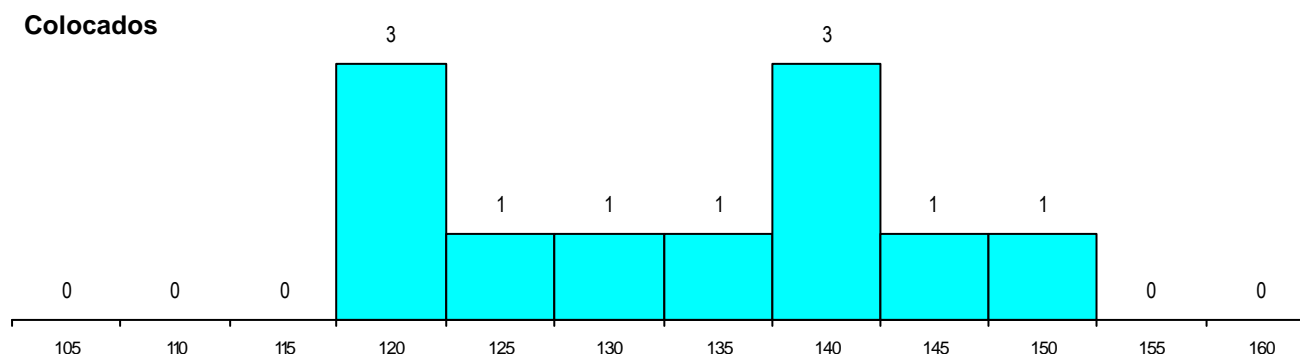

Estabelecimento: 0505 Universidade de Coimbra - Faculdade de Letras
Curso Superior: 9677 Arqueologia e História
Licenciatura

OPÇÃO CANDIDATURA

Opção	Cands. %	Cols. %
1ª	8 12	4 36
2ª	7 10	0 0
3ª	12 18	2 18
4ª	17 25	2 18
5ª	7 10	1 9
6ª	16 24	2 18
Total	67	11

ETAPA COLOCAÇÃO (contingente)

Etapa Colocação	Cands. %	Cols. %	Nota
17 Geral	67 100	11 100	121.0
Total	67	11	

DISTRITO/CAE DE CANDIDATURA

Distrito Origem	Cands. %	Cols. %
Coimbra	19 28	1 9
Porto	10 15	2 18
Aveiro	10 15	2 18
Leiria	6 9	1 9
Viseu	4 6	1 9
Lisboa	4 6	1 9
Viana do Castelo	3 4	0 0
Santarém	3 4	2 18
Braga	3 4	0 0
Castelo Branco	2 3	0 0
Portalegre	1 1	0 0
Guarda	1 1	0 0
Bragança	1 1	1 9
Total	67	11

SEXO DOS CANDIDATOS

Sexo	Cands. %	Cols. %
Masc.	38 57	8 73
Femin.	29 43	3 27
Total	67	11

CURSO DO 12º ANO (15 mais frequentes)

Curso 12º ano	Cands. %	Cols. %
N062 Ciências Sociais e Humanas	24 36	3 27
N060 Ciências e Tecnologias	11 16	1 9
N972 Recorrente - Ciências Sociais e H	5 7	1 9
R840 Agrupamento 4 / geral	4 6	0 0
N063 Línguas e Literaturas	3 4	2 18
N064 Artes Visuais	3 4	1 9
N082 Informática	3 4	1 9
N970 Recorrente - Ciências e Tecnolog	1 1	1 9
U230 Ens. sec. recorrente privado e co	1 1	0 0
P384 Técnico de comércio	1 1	0 0
P424 Técnico de electrónica/audio, víde	1 1	0 0
N089 Desporto	1 1	0 0
N085 Administração	1 1	0 0
P564 Técnico de multimédia	1 1	0 0
P610 Cursos Educação Formação (tod	1 1	0 0

MÉDIAS dos Colocados

Nota de candidatura	133.2
Prova de ingresso	134.9
Média do 12º ano	131.5
Média do 10º/11º ano	131.5

DISTRIBUIÇÕES DE NOTAS DE CANDIDATURA