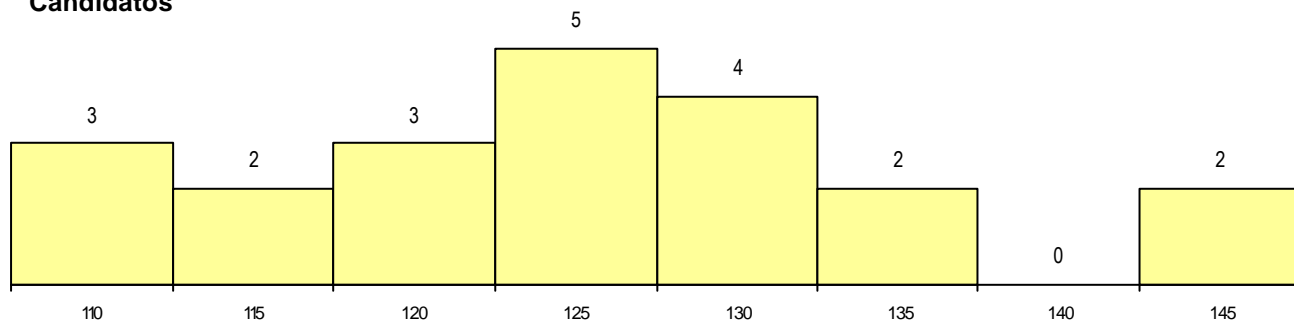

Estabelecimento: 3164 Instituto Politécnico de Viana do Castelo - Escola Superior de Ciências Empresariais
Curso Superior: 9079 Distribuição e Logística
Licenciatura

OPÇÃO CANDIDATURA

Opção	Cands. %	Cols. %
1ª	4 19	4 36
2ª	6 29	4 36
3ª	1 5	0 0
4ª	1 5	0 0
5ª	7 33	1 9
6ª	2 10	2 18
Total	21	11

ETAPA COLOCAÇÃO (contingente)

Etapa Colocação	Cands. %	Cols. %	Nota
17 Geral	21 100	11 100	108.8
Total	21	11	

DISTRITO/CAE DE CANDIDATURA

Distrito Origem	Cands. %	Cols. %
Viana do Castelo	13 62	5 45
Braga	7 33	5 45
Leiria	1 5	1 9
Total	21	11

SEXO DOS CANDIDATOS

Sexo	Cands. %	Cols. %
Masc.	9 43	2 18
Femin.	12 57	9 82
Total	21	11

CURSO DO 12º ANO (15 mais frequentes)

Curso 12º ano	Cands. %	Cols. %
N600 Cursos Profissionais (D.L. 74/200	5 24	4 36
N061 Ciências Socioeconómicas	3 14	2 18
N060 Ciências e Tecnologias	2 10	1 9
N062 Ciências Sociais e Humanas	2 10	0 0
U220 Ens. secundário recorrente (todos	1 5	1 9
N970 Recorrente - Ciências e Technolog	1 5	1 9
N086 Marketing	1 5	1 9
N085 Administração	1 5	1 9
R831 Agrupamento 3 / administração	1 5	0 0
P663 Técnico de serviços jurídicos	1 5	0 0
P445 Técnico de hotelaria/recepção e a	1 5	0 0
P412 Técnico de contabilidade	1 5	0 0

MÉDIAS dos Colocados

Nota de candidatura	120.9
Prova de ingresso	108.3
Média do 12º ano	129.3
Média do 10º/11º ano	129.3

DISTRIBUIÇÕES DE NOTAS DE CANDIDATURA

Candidatos