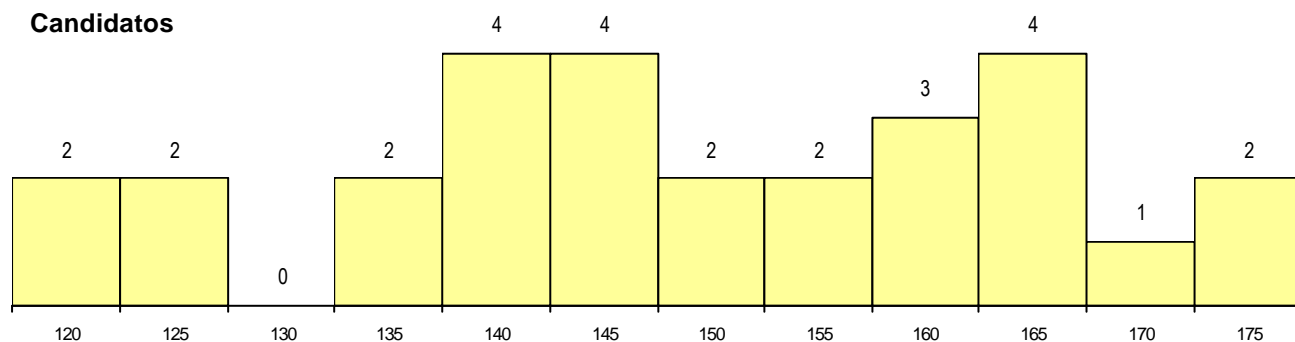

Estabelecimento: 7230 Instituto Politécnico do Porto - Escola Superior de Tecnologia da Saúde do Porto
Curso Superior: 8145 Neurofisiologia
Licenciatura

OPÇÃO CANDIDATURA

Opção	Cands. %	Cols. %
1ª	4 14	1 25
2ª	8 29	1 25
3ª	4 14	0 0
4ª	6 21	1 25
5ª	6 21	1 25
Total	28	4

ETAPA COLOCAÇÃO (contingente)

Etapa Colocação	Cands. %	Cols. %	Nota
17 Geral	28 100	4 100	160.0
Total	28	4	

DISTRITO/CAE DE CANDIDATURA

Distrito Origem	Cands. %	Cols. %
Porto	18 64	3 75
R. A. Madeira	2 7	0 0
Coimbra	2 7	0 0
Viseu	1 4	0 0
Vila Real	1 4	0 0
Viana do Castelo	1 4	0 0
Lisboa	1 4	0 0
Leiria	1 4	1 25
Aveiro	1 4	0 0
Total	28	4

SEXO DOS CANDIDATOS

Sexo	Cands. %	Cols. %
Masc.	5 18	0 0
Femin.	23 82	4 100
Total	28	4

CURSO DO 12º ANO

(15 mais frequentes)

Curso 12º ano	Cands. %	Cols. %
N060 Ciências e Tecnologias	22 79	4 100
NA03 Biotecnologia (VC)	2 7	0 0
R197 Técnico de animação e gestão de	1 4	0 0
P610 Cursos Educação Formação (tod	1 4	0 0
NA06 Animação Sócio-Desportiva (VCT	1 4	0 0
N970 Recorrente - Ciências e Technolog	1 4	0 0

MÉDIAS dos Colocados

Nota de candidatura 166.5
Prova de ingresso 168.8
Média do 12º ano 164.3
Média do 10º/11º ano 164.3

DISTRIBUIÇÕES DE NOTAS DE CANDIDATURA