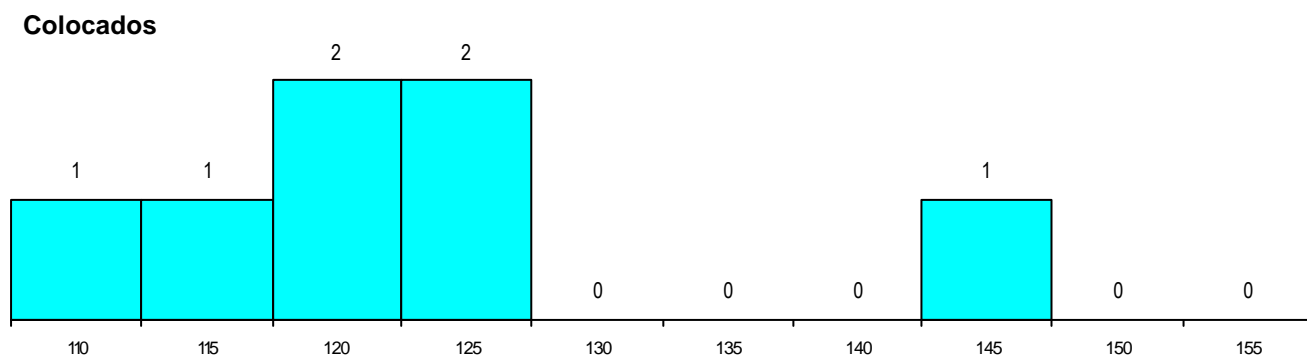

MÉDIAS dos Colocados

Nota de candidatura	123.7
Prova de ingresso	116.7
Média do 12º ano	127.4
Média do 10º/11º ano	127.4

DISTRIBUIÇÕES DE NOTAS DE CANDIDATURA

Estabelecimento: 5302 Universidade de Lisboa - Faculdade de Belas-Artes
Curso Superior: 9070 Design de Comunicação
 Licenciatura