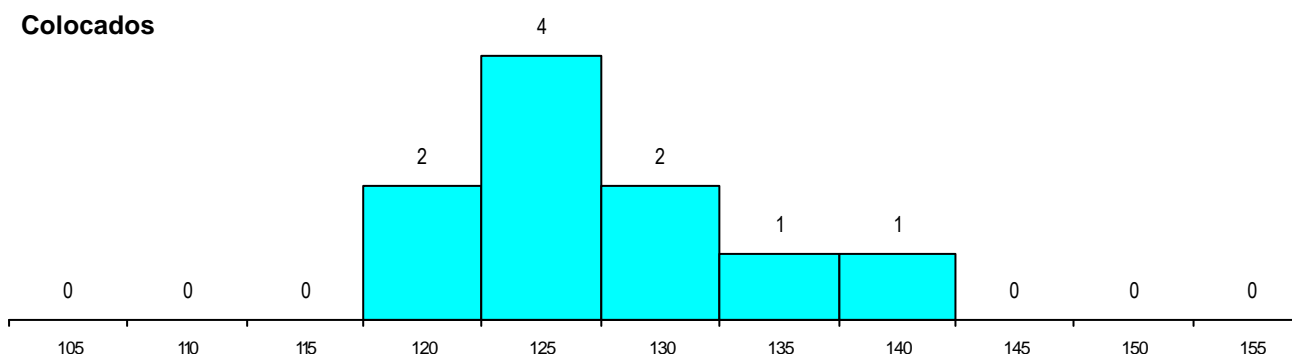

Estabelecimento: 3064 Instituto Politécnico de Coimbra - Instituto Superior de Engenharia de Coimbra
Curso Superior: 9104 Engenharia e Gestão Industrial
Licenciatura

OPÇÃO CANDIDATURA

Opção	Cands. %	Cols. %
1ª	6 18	4 40
2ª	8 24	4 40
3ª	6 18	1 10
4ª	7 21	1 10
5ª	5 15	0 0
6ª	2 6	0 0
Total	34	10

ETAPA COLOCAÇÃO (contingente)

Etapa Colocação	Cands. %	Cols. %	Nota
17 Geral	34 100	10 100	120.8
Total	34	10	

DISTRITO/CAE DE CANDIDATURA

Distrito Origem	Cands. %	Cols. %
Coimbra	14 41	4 40
Porto	4 12	2 20
Viseu	3 9	0 0
Aveiro	3 9	3 30
Setúbal	2 6	0 0
Santarém	2 6	0 0
Leiria	2 6	1 10
Guarda	2 6	0 0
R. A. Madeira	1 3	0 0
Lisboa	1 3	0 0
Total	34	10

SEXO DOS CANDIDATOS

Sexo	Cands. %	Cols. %
Masc.	26 76	7 70
Femin.	8 24	3 30
Total	34	10

CURSO DO 12º ANO

(15 mais frequentes)

Curso 12º ano	Cands. %	Cols. %
N060 Ciências e Tecnologias	22 65	6 60
N061 Ciências Socioeconómicas	4 12	0 0
N062 Ciências Sociais e Humanas	2 6	1 10
P656 Técnico de gestão (planeamento e	1 3	1 10
P610 Cursos Educação Formação (tod	1 3	1 10
P331 Técnico de planeamento e gestão	1 3	1 10
R810 Agrupamento 1 / geral	1 3	0 0
P442 Técnico de higiene e segurança n	1 3	0 0

MÉDIAS dos Colocados

Nota de candidatura	127.9
Prova de ingresso	112.1
Média do 12º ano	136.4
Média do 10º/11º ano	136.4

DISTRIBUIÇÕES DE NOTAS DE CANDIDATURA