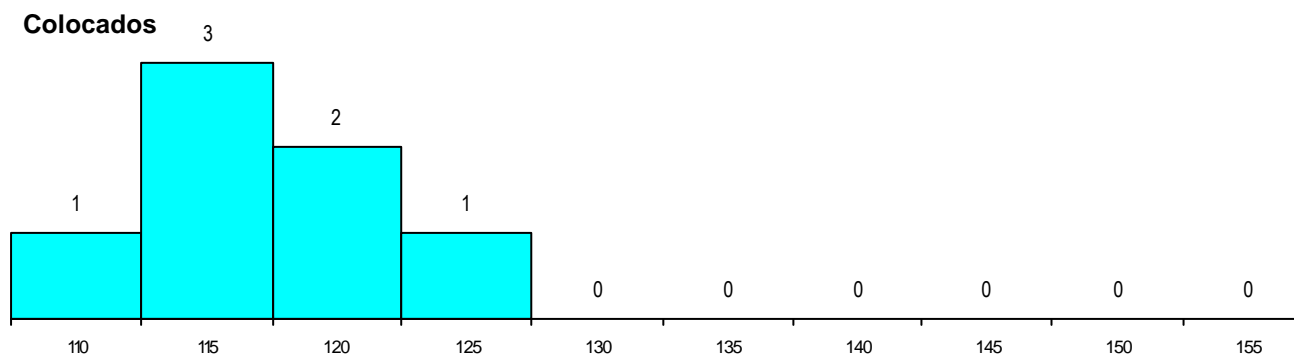

Estabelecimento: 3021 Instituto Politécnico de Beja - Escola Superior Agrária
Curso Superior: 9099 Engenharia do Ambiente
Licenciatura

OPÇÃO CANDIDATURA

Opção	Cands. %	Cols. %
2ª	7 19	3 43
3ª	6 16	2 29
4ª	7 19	1 14
5ª	12 32	1 14
6ª	5 14	0 0
Total	37	7

ETAPA COLOCAÇÃO (contingente)

Etapa Colocação	Cands. %	Cols. %	Nota
17 Geral	37 100	7 100	112.4
Total	37	7	

DISTRITO/CAE DE CANDIDATURA

Distrito Origem	Cands. %	Cols. %
Setúbal	11 30	3 43
Beja	8 22	2 29
Lisboa	3 8	1 14
Évora	3 8	1 14
Santarém	2 5	0 0
Leiria	2 5	0 0
Faro	2 5	0 0
Aveiro	2 5	0 0
R. A. Açores	1 3	0 0
Porto	1 3	0 0
Coimbra	1 3	0 0
Castelo Branco	1 3	0 0
Total	37	7

SEXO DOS CANDIDATOS

Sexo	Cands. %	Cols. %
Masc.	14 38	2 29
Femin.	23 62	5 71
Total	37	7

CURSO DO 12º ANO

(15 mais frequentes)

Curso 12º ano	Cands. %	Cols. %
N060 Ciências e Tecnologias	34 92	6 86
N089 Desporto	1 3	1 14
N082 Informática	1 3	0 0
N061 Ciências Socioeconómicas	1 3	0 0

MÉDIAS dos Colocados

Nota de candidatura 116.8
Prova de ingresso 102.1
Média do 12º ano 124.7
Média do 10º/11º ano 124.7

DISTRIBUIÇÕES DE NOTAS DE CANDIDATURA