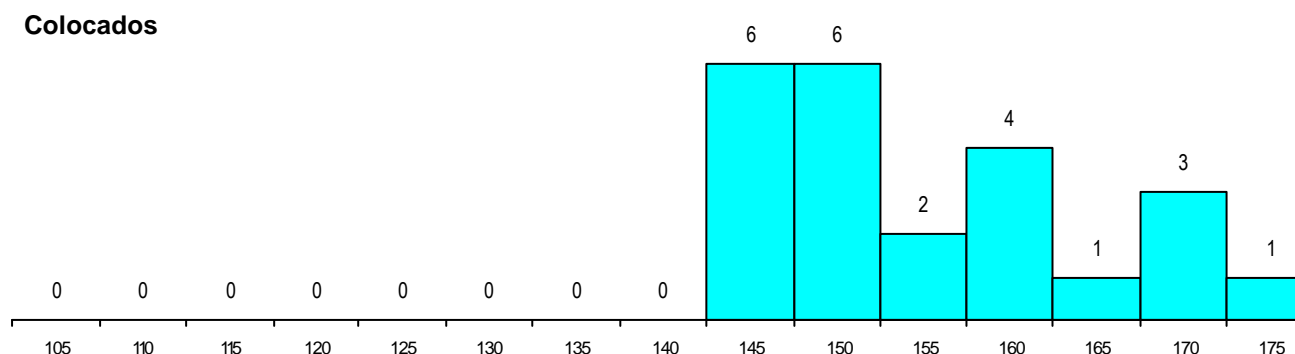

Estabelecimento: 1103 Universidade do Porto - Faculdade de Ciências
Curso Superior: 9011 Biologia
Licenciatura

OPÇÃO CANDIDATURA

Opção	Cands. %	Cols. %
1ª	80 40	13 57
2ª	42 21	3 13
3ª	22 11	2 9
4ª	24 12	1 4
5ª	14 7	0 0
6ª	16 8	4 17
Total	198	23

ETAPA COLOCAÇÃO (contingente)

Etapa Colocação	Cands. %	Cols. %	Nota
17 Geral	198 100	23 100	145.0
Total	198	23	

DISTRITO/CAE DE CANDIDATURA

Distrito Origem	Cands. %	Cols. %
Porto	142 72	20 87
Braga	21 11	1 4
Aveiro	15 8	2 9
R. A. Madeira	3 2	0 0
Viana do Castelo	3 2	0 0
Lisboa	3 2	0 0
Leiria	3 2	0 0
Bragança	3 2	0 0
Viseu	2 1	0 0
Vila Real	2 1	0 0
Setúbal	1 1	0 0
Total	198	23

SEXO DOS CANDIDATOS

Sexo	Cands. %	Cols. %
Masc.	58 29	5 22
Femin.	140 71	18 78
Total	198	23

CURSO DO 12º ANO

(15 mais frequentes)

Curso 12º ano	Cands. %	Cols. %
N060 Ciências e Tecnologias	172 87	19 83
R810 Agrupamento 1 / geral	7 4	1 4
N970 Recorrente - Ciências e Tecnol	7 4	0 0
U220 Ens. secundário recorrente (todos	3 2	0 0
NA03 Biotecnologia (VC)	2 1	2 9
NA04 Biotecnologia (VCT)	2 1	1 4
NA05 Animação Sócio-Desportiva (VC)	2 1	0 0
P610 Cursos Educação Formação (tod	1 1	0 0
NA06 Animação Sócio-Desportiva (VCT)	1 1	0 0
N972 Recorrente - Ciências Sociais e H	1 1	0 0

MÉDIAS dos Colocados

Nota de candidatura	154.8
Prova de ingresso	148.3
Média do 12º ano	161.4
Média do 10º/11º ano	161.4

DISTRIBUIÇÕES DE NOTAS DE CANDIDATURA