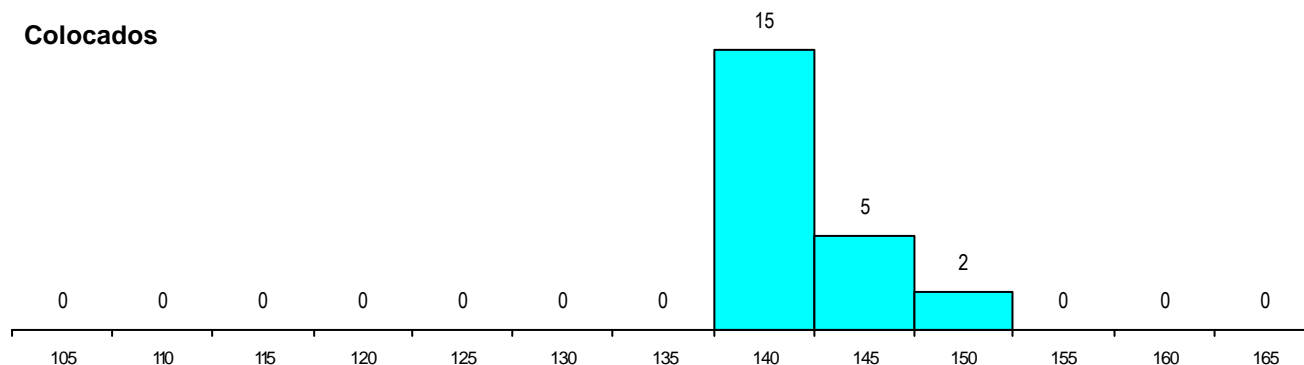

Estabelecimento: 3117 Instituto Politécnico de Lisboa - Instituto Superior de Contabilidade e Administração de Lisboa
Curso Superior: 9058 Contabilidade e Administração
Licenciatura

OPÇÃO CANDIDATURA

Opção	Cands. %	Cols. %
1ª	40 19	4 18
2ª	48 22	5 23
3ª	42 20	2 9
4ª	27 13	1 5
5ª	34 16	4 18
6ª	23 11	6 27
Total	214	22

ETAPA COLOCAÇÃO (contingente)

Etapa Colocação	Cands. %	Cols. %	Nota
17 Geral	214 100	22 100	138.4
Total	214	22	

DISTRITO/CAE DE CANDIDATURA

Distrito Origem	Cands. %	Cols. %
Lisboa	167 78	16 73
Setúbal	27 13	3 14
Évora	6 3	0 0
Beja	3 1	0 0
R. A. Madeira	2 1	0 0
Santarém	2 1	1 5
Leiria	2 1	1 5
Faro	2 1	0 0
Portalegre	1 0	1 5
Coimbra	1 0	0 0
Castelo Branco	1 0	0 0
Total	214	22

SEXO DOS CANDIDATOS

Sexo	Cands. %	Cols. %
Masc.	96 45	9 41
Femin.	118 55	13 59
Total	214	22

CURSO DO 12º ANO (15 mais frequentes)

Curso 12º ano	Cands. %	Cols. %
N061 Ciências Socioeconómicas	69 32	11 50
N060 Ciências e Tecnologias	37 17	3 14
N062 Ciências Sociais e Humanas	20 9	4 18
N085 Administração	19 9	1 5
N600 Cursos Profissionais (D.L. 74/200	13 6	0 0
R810 Agrupamento 1 / geral	5 2	0 0
N970 Recorrente - Ciências e Tecnolog	4 2	0 0
N971 Recorrente - Ciências Socioeconó	4 2	0 0
Q950 Equivalências	4 2	0 0
U220 Ens. secundário recorrente (todos	4 2	0 0
P433 Técnico de gestão	3 1	1 5
N082 Informática	3 1	0 0
R830 Agrupamento 3 / geral	2 1	0 0
P412 Técnico de contabilidade	2 1	0 0
N089 Desporto	2 1	0 0

MÉDIAS dos Colocados

Nota de candidatura	141.4
Prova de ingresso	143.9
Média do 12º ano	140.0
Média do 10º/11º ano	140.0

DISTRIBUIÇÕES DE NOTAS DE CANDIDATURA

Candidatos

Colocados