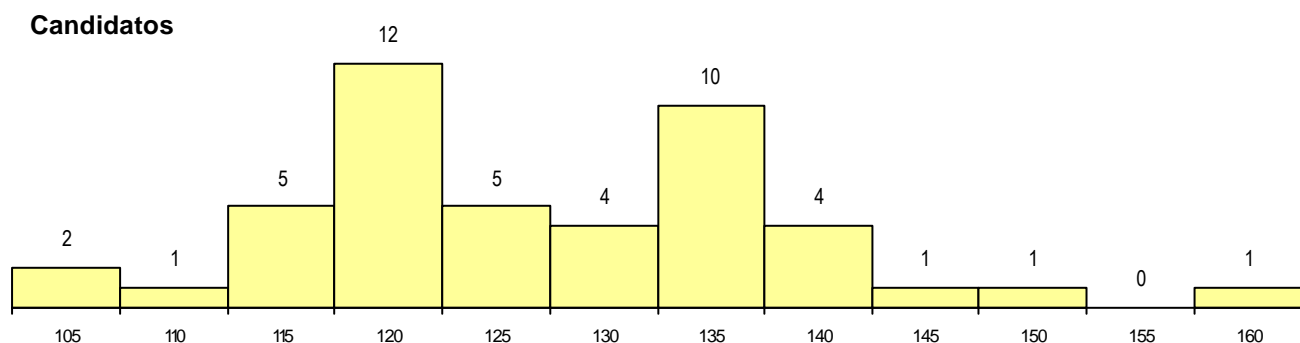

OPÇÃO CANDIDATURA

Opção	Cands. %	Cols. %
1ª	14 30	14 78
2ª	5 11	1 6
3ª	9 20	1 6
4ª	5 11	0 0
5ª	5 11	2 11
6ª	8 17	0 0
Total	46	18

ETAPA COLOCAÇÃO (contingente)

Etapa Colocação	Cands. %	Cols. %	Nota
17 Geral	46 100	18 100	115.9
Total	46	18	

DISTRITO/CAE DE CANDIDATURA

Distrito Origem	Cands. %	Cols. %
Porto	8 17	3 17
Braga	8 17	2 11
Vila Real	5 11	1 6
Bragança	4 9	3 17
Santarém	3 7	2 11
Lisboa	3 7	2 11
Leiria	3 7	1 6
Castelo Branco	3 7	0 0
Setúbal	2 4	0 0
Portalegre	2 4	0 0
Faro	2 4	2 11
Coimbra	2 4	2 11
Aveiro	1 2	0 0
Total	46	18

SEXO DOS CANDIDATOS

Sexo	Cands. %	Cols. %
Masc.	42 91	16 89
Femin.	4 9	2 11
Total	46	18

CURSO DO 12º ANO

(15 mais frequentes)

Curso 12º ano	Cands. %	Cols. %
N064 Artes Visuais	9 20	4 22
N082 Informática	6 13	3 17
N060 Ciências e Tecnologias	6 13	3 17
N970 Recorrente - Ciências e Tecnologias	3 7	1 6
N062 Ciências Sociais e Humanas	3 7	1 6
N084 Multimédia	3 7	0 0
N600 Cursos Profissionais (D.L. 74/200)	2 4	1 6
R840 Agrupamento 4 / geral	1 2	1 6
R188 Informática de gestão	1 2	1 6
P564 Técnico de multimédia	1 2	1 6
P383 Técnico de mecatrónica	1 2	1 6
U220 Ens. secundário recorrente (todos)	1 2	1 6
N061 Ciências Socioeconómicas	1 2	0 0
N671 Design de Comunicação/Multimédia	1 2	0 0
N979 Recorrente - Multimédia	1 2	0 0

MÉDIAS dos Colocados

Nota de candidatura	129.7
Prova de ingresso	121.1
Média do 12º ano	134.3
Média do 10º/11º ano	134.3

DISTRIBUIÇÕES DE NOTAS DE CANDIDATURA