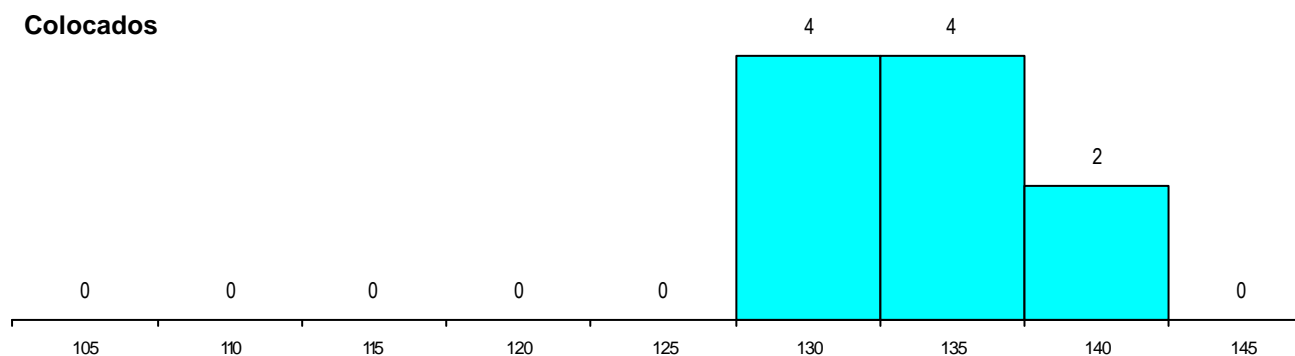

OPÇÃO CANDIDATURA

Opção	Cands. %	Cols. %
1ª	15 23	7 70
2ª	13 20	1 10
3ª	8 12	0 0
4ª	10 15	1 10
5ª	12 18	1 10
6ª	7 11	0 0
Total	65	10

ETAPA COLOCAÇÃO (contingente)

Etapa Colocação	Cands. %	Cols. %	Nota
17 Geral	65 100	10 100	128.0
Total	65	10	

DISTRITO/CAE DE CANDIDATURA

Distrito Origem	Cands. %	Cols. %
Castelo Branco	17 26	1 10
Guarda	9 14	2 20
Braga	8 12	1 10
Aveiro	6 9	3 30
Viseu	4 6	0 0
Santarém	4 6	1 10
Vila Real	3 5	0 0
Coimbra	2 3	0 0
Lisboa	2 3	0 0
Setúbal	2 3	0 0
Viana do Castelo	2 3	1 10
R. A. Açores	1 2	0 0
Faro	1 2	0 0
Évora	1 2	0 0
Porto	1 2	1 10
Beja	1 2	0 0
Leiria	1 2	0 0
Total	65	10

SEXO DOS CANDIDATOS

Sexo	Cands. %	Cols. %
Masc.	52 80	7 70
Femin.	13 20	3 30
Total	65	10

CURSO DO 12º ANO

(15 mais frequentes)

Curso 12º ano	Cands. %	Cols. %
N060 Ciências e Tecnologias	27 42	3 30
N082 Informática	18 28	5 50
N064 Artes Visuais	5 8	2 20
N062 Ciências Sociais e Humanas	5 8	0 0
N600 Cursos Profissionais (D.L. 74/200	2 3	0 0
T122 Técnico de informática de gestão	1 2	0 0
R830 Agrupamento 3 / geral	1 2	0 0
R813 Agrupamento 1 / informática	1 2	0 0
P593 Técnico de gestão de sistemas in	1 2	0 0
P472 Técnico de informática/gestão	1 2	0 0
P384 Técnico de comércio	1 2	0 0
N970 Recorrente - Ciências e Technolog	1 2	0 0
N061 Ciências Socioeconómicas	1 2	0 0

MÉDIAS dos Colocados

Nota de candidatura	133.1
Prova de ingresso	120.3
Média do 12º ano	139.9
Média do 10º/11º ano	139.9

DISTRIBUIÇÕES DE NOTAS DE CANDIDATURA