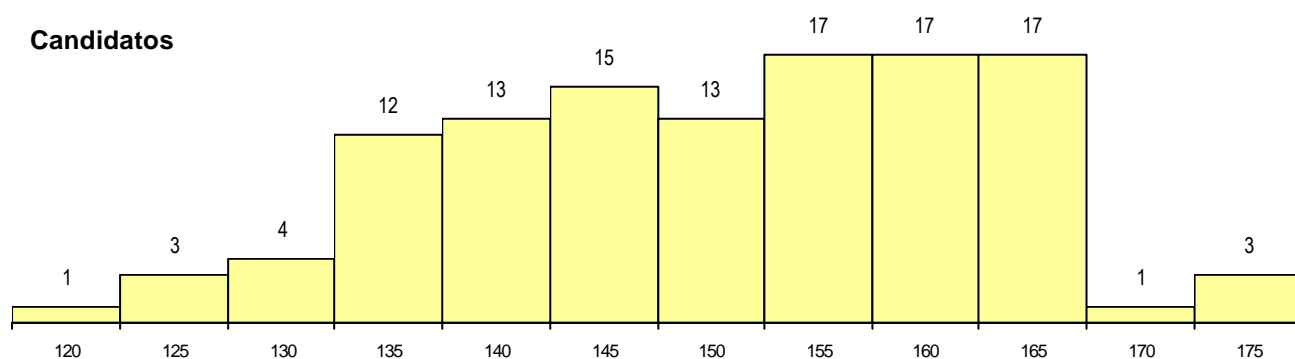

OPÇÃO CANDIDATURA

Opção	Cands. %	Cols. %
1ª	66 57	4 80
2ª	20 17	1 20
3ª	14 12	0 0
4ª	5 4	0 0
5ª	9 8	0 0
6ª	2 2	0 0
Total	116	5

ETAPA COLOCAÇÃO (contingente)

Etapa Colocação	Cands. %	Cols. %	Nota
17 Geral	116 100	5 100	165.0
Total	116	5	

DISTRITO/CAE DE CANDIDATURA

Distrito Origem	Cands. %	Cols. %
Porto	64 55	2 40
Braga	12 10	2 40
Aveiro	8 7	0 0
Viana do Castelo	4 3	0 0
Viseu	4 3	0 0
Leiria	3 3	0 0
Bragança	3 3	1 20
Coimbra	3 3	0 0
Castelo Branco	2 2	0 0
Faro	2 2	0 0
Lisboa	2 2	0 0
Santarém	2 2	0 0
Setúbal	2 2	0 0
Vila Real	2 2	0 0
Guarda	2 2	0 0
Portalegre	1 1	0 0
Total	116	5

SEXO DOS CANDIDATOS

Sexo	Cands. %	Cols. %
Masc.	32 28	0 0
Femin.	84 72	5 100
Total	116	5

CURSO DO 12º ANO (15 mais frequentes)

Curso 12º ano	Cands. %	Cols. %
N060 Ciências e Tecnologias	49 42	2 40
N062 Ciências Sociais e Humanas	39 34	1 20
N088 Acção Social	4 3	1 20
N972 Recorrente - Ciências Sociais e H	3 3	0 0
N061 Ciências Socioeconómicas	3 3	0 0
P610 Cursos Educação Formação (tod	3 3	0 0
N089 Desporto	2 2	0 0
P349 Técnico de gestão equina	1 1	1 20
N063 Línguas e Literaturas	1 1	0 0
N600 Cursos Profissionais (D.L. 74/200	1 1	0 0
N667 Gestão e Dinamização Desportiva	1 1	0 0
NA16 Informática de Gestão (VCT)	1 1	0 0
R840 Agrupamento 4 / geral	1 1	0 0
P381 Técnico de comunicação/marketir	1 1	0 0
P384 Técnico de comércio	1 1	0 0

MÉDIAS dos Colocados

Nota de candidatura	167.9
Prova de ingresso	166.6
Média do 12º ano	168.8
Média do 10º/11º ano	168.8

DISTRIBUIÇÕES DE NOTAS DE CANDIDATURA