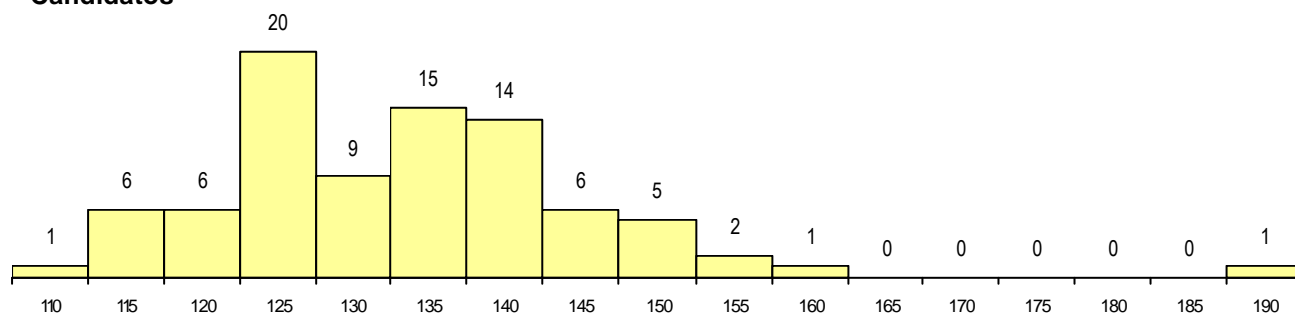

Estabelecimento: 0300 Universidade de Aveiro
Curso Superior: 9215 Novas Tecnologias da Comunicação
Licenciatura

OPÇÃO CANDIDATURA

Opção	Cands. %	Cols. %
1ª	39 45	1 25
2ª	20 23	3 75
3ª	11 13	0 0
4ª	9 10	0 0
5ª	5 6	0 0
6ª	2 2	0 0
Total	86	4

ETAPA COLOCAÇÃO (contingente)

Etapa Colocação	Cands. %	Cols. %	Nota
17 Geral	86 100	4 100	154.0
Total	86	4	

DISTRITO/CAE DE CANDIDATURA

Distrito Origem	Cands. %	Cols. %
Aveiro	49 57	1 25
Porto	13 15	3 75
Viseu	11 13	0 0
Santarém	4 5	0 0
Leiria	3 3	0 0
Coimbra	3 3	0 0
Vila Real	2 2	0 0
Guarda	1 1	0 0
Total	86	4

SEXO DOS CANDIDATOS

Sexo	Cands. %	Cols. %
Masc.	58 67	1 25
Femin.	28 33	3 75
Total	86	4

CURSO DO 12º ANO (15 mais frequentes)

Curso 12º ano	Cands. %	Cols. %
N060 Ciências e Tecnologias	24 28	0 0
N082 Informática	12 14	1 25
N064 Artes Visuais	10 12	2 50
N600 Cursos Profissionais (D.L. 74/200	6 7	0 0
N062 Ciências Sociais e Humanas	5 6	0 0
N088 Acção Social	4 5	1 25
P472 Técnico de informática/gestão	3 3	0 0
N084 Multimédia	3 3	0 0
N061 Ciências Socioeconómicas	2 2	0 0
P610 Cursos Educação Formação (tod	2 2	0 0
P564 Técnico de multimédia	2 2	0 0
U220 Ens. secundário recorrente (todos	2 2	0 0
N063 Línguas e Literaturas	1 1	0 0
N574 Comunicação Multimédia	1 1	0 0
NA18 Marketing e Estratégia Empresaria	1 1	0 0

MÉDIAS dos Colocados

Nota de candidatura	164.1
Prova de ingresso	163.8
Média do 12º ano	164.5
Média do 10º/11º ano	164.5

DISTRIBUIÇÕES DE NOTAS DE CANDIDATURA

Candidatos