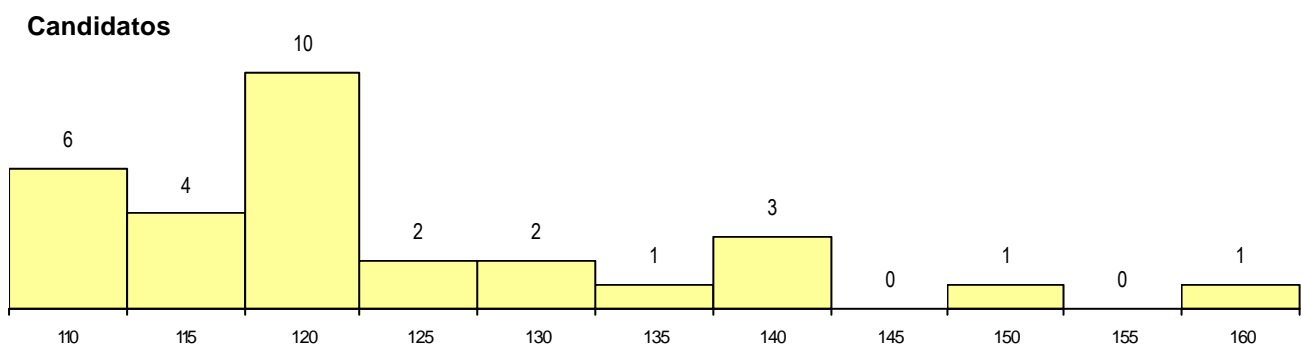

Estabelecimento: 3102 Instituto Politécnico de Leiria - Escola Superior de Tecnologia e Gestão de Leiria
Curso Superior: 9886 Engenharia Mecânica (regime pós-laboral)
Licenciatura

OPÇÃO CANDIDATURA

Opção	Cands. %	Cols. %
1ª	2 7	2 25
2ª	5 17	2 25
3ª	7 23	3 38
4ª	4 13	0 0
5ª	7 23	0 0
6ª	5 17	1 13
Total	30	8

ETAPA COLOCAÇÃO (contingente)

Etapa Colocação	Cands. %	Cols. %	Nota
17 Geral	30 100	8 100	110.6
Total	30	8	

DISTRITO/CAE DE CANDIDATURA

Distrito Origem	Cands. %	Cols. %
Leiria	22 73	7 88
Coimbra	2 7	0 0
Braga	2 7	0 0
R. A. Açores	1 3	0 0
Setúbal	1 3	1 13
Santarém	1 3	0 0
Porto	1 3	0 0
Total	30	8

SEXO DOS CANDIDATOS

Sexo	Cands. %	Cols. %
Masc.	28 93	8 100
Femin.	2 7	0 0
Total	30	8

CURSO DO 12º ANO

(15 mais frequentes)

Curso 12º ano	Cands. %	Cols. %
N060 Ciências e Tecnologias	15 50	3 38
N082 Informática	3 10	0 0
N081 Electrotecnia e Electrónica	2 7	2 25
R810 Agrupamento 1 / geral	2 7	0 0
U220 Ens. secundário recorrente (todos)	1 3	1 13
P385 Técnico de electrotecnia	1 3	1 13
R830 Agrupamento 3 / geral	1 3	0 0
Q900 Emigrantes	1 3	0 0
PS37 Técnico de mecatrónica automóv.	1 3	0 0
P753 Técnico de informática	1 3	0 0
N600 Cursos Profissionais (D.L. 74/200	1 3	0 0

MÉDIAS dos Colocados

Nota de candidatura	116.3
Prova de ingresso	104.7
Média do 12º ano	122.5
Média do 10º/11º ano	122.5

DISTRIBUIÇÕES DE NOTAS DE CANDIDATURA