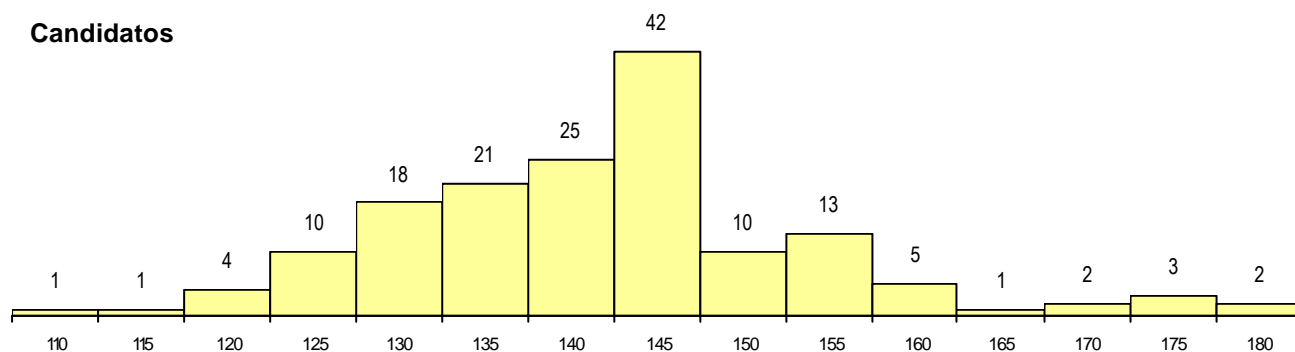

Estabelecimento: 1105 Universidade do Porto - Faculdade de Engenharia
Curso Superior: 9360 Engenharia Civil
Mestrado Integrado

OPÇÃO CANDIDATURA

Opção	Cands. %	Cols. %
1ª	80 51	21 81
2ª	26 16	2 8
3ª	25 16	1 4
4ª	11 7	2 8
5ª	7 4	0 0
6ª	9 6	0 0
Total	158	26

ETAPA COLOCAÇÃO (contingente)

Etapa Colocação	Cands. %	Cols. %	Nota
17 Geral	158 100	26 100	145.8
Total	158	26	

DISTRITO/CAE DE CANDIDATURA

Distrito Origem	Cands. %	Cols. %
Porto	95 60	10 38
Braga	13 8	2 8
Viana do Castelo	12 8	2 8
Aveiro	10 6	2 8
Vila Real	9 6	5 19
Bragança	7 4	3 12
Guarda	3 2	0 0
Viseu	2 1	1 4
Lisboa	2 1	0 0
Faro	2 1	1 4
R. A. Açores	1 1	0 0
Santarém	1 1	0 0
Leiria	1 1	0 0
Total	158	26

SEXO DOS CANDIDATOS

Sexo	Cands. %	Cols. %
Masc.	116 73	14 54
Femin.	42 27	12 46
Total	158	26

CURSO DO 12º ANO (15 mais frequentes)

Curso 12º ano	Cands. %	Cols. %
N060 Ciências e Tecnologias	152 96	24 92
NA01 Química, Ambiente e Qualidade (\	1 1	1 4
N997 Informática (INA)	1 1	1 4
U220 Ens. secundário recorrente (todos	1 1	0 0
R810 Agrupamento 1 / geral	1 1	0 0
NA03 Biotecnologia (VC)	1 1	0 0
N064 Artes Visuais	1 1	0 0

MÉDIAS dos Colocados

Nota de candidatura	151.5
Prova de ingresso	143.3
Média do 12º ano	159.5
Média do 10º/11º ano	159.5

DISTRIBUIÇÕES DE NOTAS DE CANDIDATURA