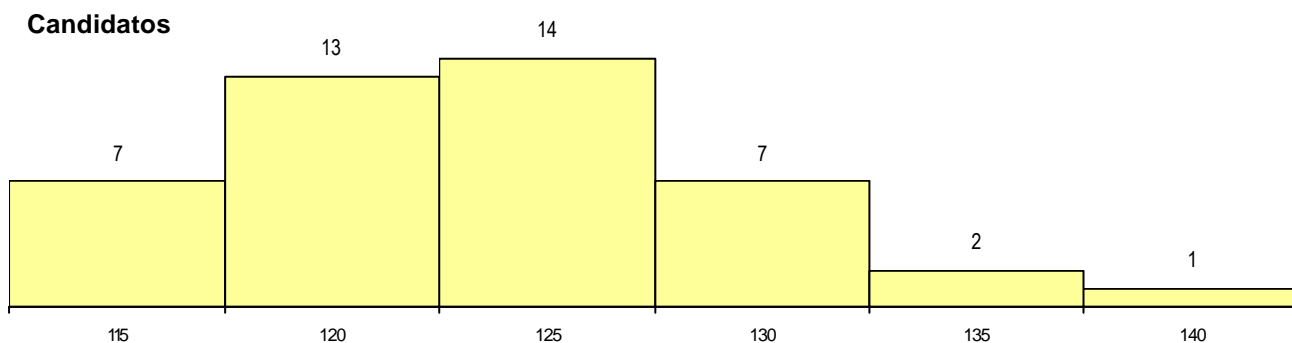

MÉDIAS dos Colocados

Nota de candidatura	121.1
Prova de ingresso	108.5
Média do 12º ano	127.8
Média do 10º/11º ano	127.8

DISTRIBUIÇÕES DE NOTAS DE CANDIDATURA

Estabelecimento: 3041 Instituto Politécnico de Bragança - Escola Superior Agrária de Bragança
Curso Superior: 9114 Engenharia Florestal
Licenciatura