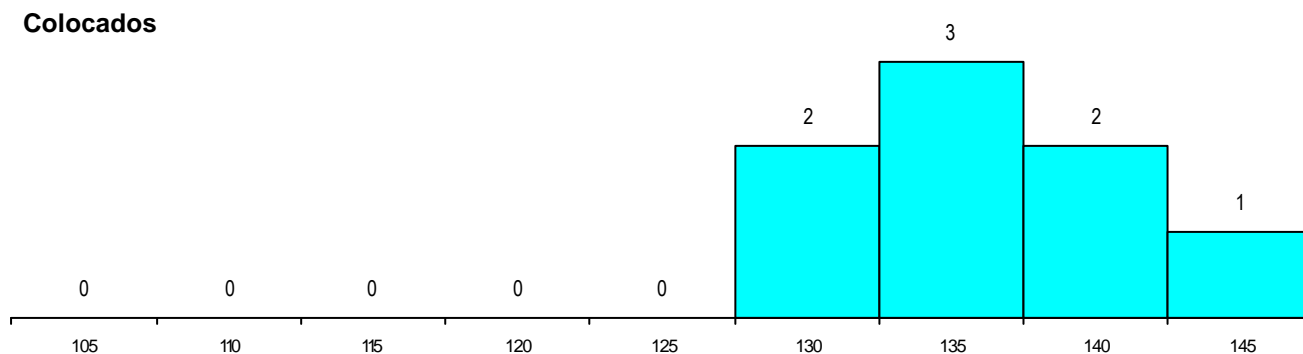

MÉDIAS dos Colocados

Nota de candidatura	136.7
Prova de ingresso	138.9
Média do 12º ano	134.5
Média do 10º/11º ano	134.5

DISTRIBUIÇÕES DE NOTAS DE CANDIDATURA

Estabelecimento: 0600 Universidade de Évora
Curso Superior: 9243 Teatro
 Licenciatura