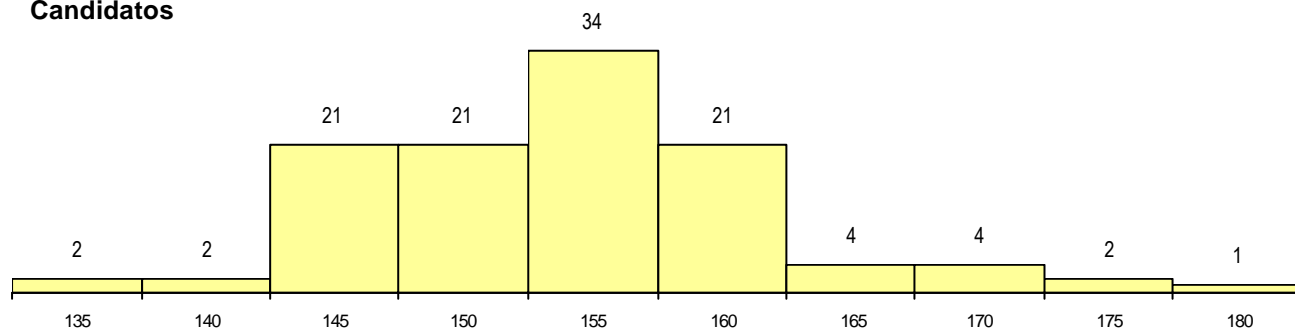

Estabelecimento: 0801 Universidade Técnica de Lisboa - Faculdade de Medicina Veterinária
Curso Superior: 9847 Medicina Veterinária
Mestrado Integrado

OPÇÃO CANDIDATURA

Opção	Cands. %	Cols. %
1ª	51 46	3 43
2ª	23 21	0 0
3ª	17 15	0 0
4ª	10 9	2 29
5ª	7 6	2 29
6ª	4 4	0 0
Total	112	7

ETAPA COLOCAÇÃO (contingente)

Etapa Colocação	Cands. %	Cols. %	Nota
17 Geral	112 100	7 100	162.0
Total	112	7	

DISTRITO/CAE DE CANDIDATURA

Distrito Origem	Cands. %	Cols. %
Lisboa	37 33	2 29
Porto	11 10	1 14
Setúbal	11 10	1 14
Leiria	10 9	0 0
Santarém	7 6	0 0
Aveiro	7 6	0 0
Coimbra	6 5	0 0
Faro	5 4	1 14
Viseu	4 4	0 0
Guarda	4 4	0 0
Braga	3 3	1 14
R. A. Açores	2 2	0 0
Beja	2 2	0 0
Viana do Castelo	1 1	0 0
Portalegre	1 1	1 14
Castelo Branco	1 1	0 0
Total	112	7

SEXO DOS CANDIDATOS

Sexo	Cands. %	Cols. %
Masc.	27 24	3 43
Femin.	85 76	4 57
Total	112	7

CURSO DO 12º ANO

(15 mais frequentes)

Curso 12º ano	Cands. %	Cols. %
N060 Ciências e Tecnologias	108 96	7 100
R810 Agrupamento 1 / geral	2 2	0 0
U220 Ens. secundário recorrente (todos	1 1	0 0
R813 Agrupamento 1 / informática	1 1	0 0

MÉDIAS dos Colocados

Nota de candidatura	167.9
Prova de ingresso	160.9
Média do 12º ano	174.9
Média do 10º/11º ano	174.9

DISTRIBUIÇÕES DE NOTAS DE CANDIDATURA

Candidatos