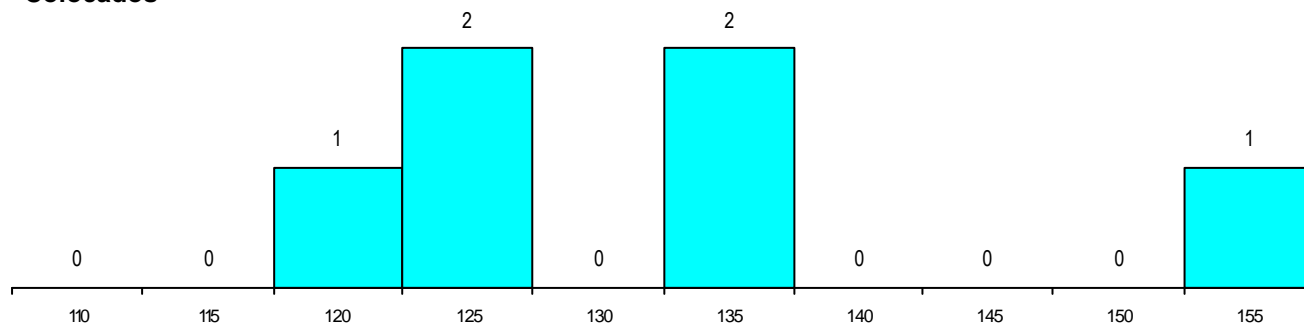

Estabelecimento: 3141 Instituto Politécnico de Santarém - Escola Superior Agrária de Santarém
Curso Superior: 9355 Engenharia da Produção Animal
Licenciatura

OPÇÃO CANDIDATURA

Opção	Cands. %	Cols. %
1ª	6 29	6 100
2ª	7 33	0 0
3ª	4 19	0 0
5ª	2 10	0 0
6ª	2 10	0 0
Total	21	6

ETAPA COLOCAÇÃO (contingente)

Etapa Colocação	Cands. %	Cols. %	Nota
17 Geral	21 100	6 100	120.2
Total	21	6	

DISTRITO/CAE DE CANDIDATURA

Distrito Origem	Cands. %	Cols. %
Lisboa	8 38	3 50
Santarém	4 19	0 0
Setúbal	2 10	0 0
Portalegre	2 10	1 17
Leiria	2 10	1 17
Coimbra	1 5	0 0
Castelo Branco	1 5	0 0
Beja	1 5	1 17
Total	21	6

SEXO DOS CANDIDATOS

Sexo	Cands. %	Cols. %
Masc.	12 57	3 50
Femin.	9 43	3 50
Total	21	6

CURSO DO 12º ANO (15 mais frequentes)

Curso 12º ano	Cands. %	Cols. %
N060 Ciências e Tecnologias	13 62	3 50
P436 Técnico de gestão agrícola	2 10	2 33
N600 Cursos Profissionais (D.L. 74/200	2 10	0 0
P349 Técnico de gestão equina	1 5	1 17
U220 Ens. secundário recorrente (todos	1 5	0 0
P610 Cursos Educação Formação (tod	1 5	0 0
N970 Recorrente - Ciências e Technolog	1 5	0 0

MÉDIAS dos Colocados

Nota de candidatura	131.9
Prova de ingresso	109.8
Média do 12º ano	143.8
Média do 10º/11º ano	143.8

DISTRIBUIÇÕES DE NOTAS DE CANDIDATURA

Candidatos

Colocados