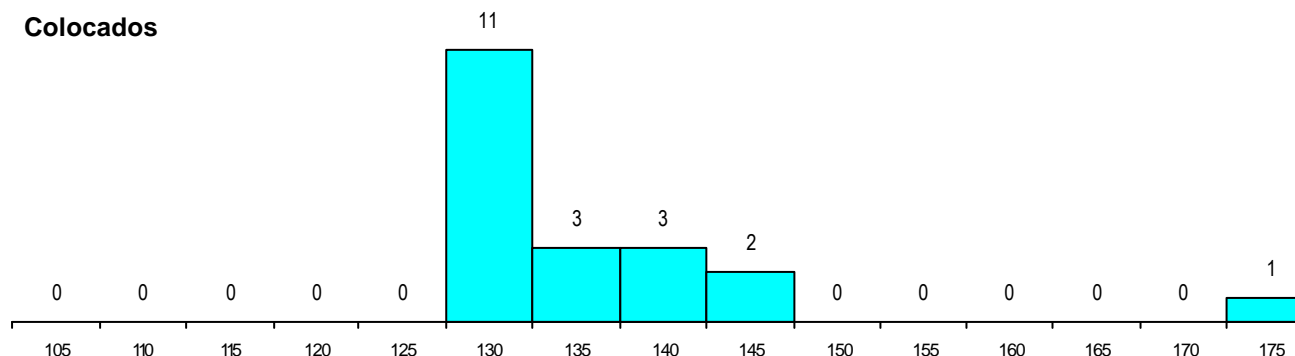

OPÇÃO CANDIDATURA

Opção	Cands. %	Cols. %
1ª	23 17	8 40
2ª	32 23	6 30
3ª	26 19	2 10
4ª	21 15	3 15
5ª	18 13	1 5
6ª	17 12	0 0
Total	137	20

ETAPA COLOCAÇÃO (contingente)

Etapa Colocação	Cands. %	Cols. %	Nota
17 Geral	137 100	20 100	129.3
Total	137	20	

DISTRITO/CAE DE CANDIDATURA

Distrito Origem	Cands. %	Cols. %
Lisboa	88 64	11 55
Setúbal	19 14	4 20
Santarém	10 7	3 15
Leiria	3 2	0 0
Évora	3 2	0 0
Braga	3 2	0 0
R. A. Madeira	2 1	0 0
Faro	2 1	0 0
Coimbra	2 1	0 0
Viseu	1 1	0 0
Viana do Castelo	1 1	1 5
Porto	1 1	1 5
Portalegre	1 1	0 0
Aveiro	1 1	0 0
Total	137	20

SEXO DOS CANDIDATOS

Sexo	Cands. %	Cols. %
Masc.	123 90	17 85
Femin.	14 10	3 15
Total	137	20

CURSO DO 12º ANO (15 mais frequentes)

Curso 12º ano	Cands. %	Cols. %
N060 Ciências e Tecnologias	97 71	17 85
R810 Agrupamento 1 / geral	9 7	0 0
N600 Cursos Profissionais (D.L. 74/200	5 4	0 0
P383 Técnico de mecatrónica	3 2	1 5
P544 Técnico de electrónica/instrument	2 1	1 5
N081 Electrotecnia e Electrónica	2 1	0 0
N082 Informática	2 1	0 0
Q950 Equivalências	1 1	1 5
N061 Ciências Socioeconómicas	1 1	0 0
N062 Ciências Sociais e Humanas	1 1	0 0
N080 Construção Civil e Edificações	1 1	0 0
N970 Recorrente - Ciências e Tecnolog	1 1	0 0
N971 Recorrente - Ciências Socioeconó	1 1	0 0
P206 Técnico de instrumentação (CP)	1 1	0 0
P382 Técnico de instalações eléctricas	1 1	0 0

MÉDIAS dos Colocados

Nota de candidatura	136.6
Prova de ingresso	125.7
Média do 12º ano	142.5
Média do 10º/11º ano	142.5

DISTRIBUIÇÕES DE NOTAS DE CANDIDATURA