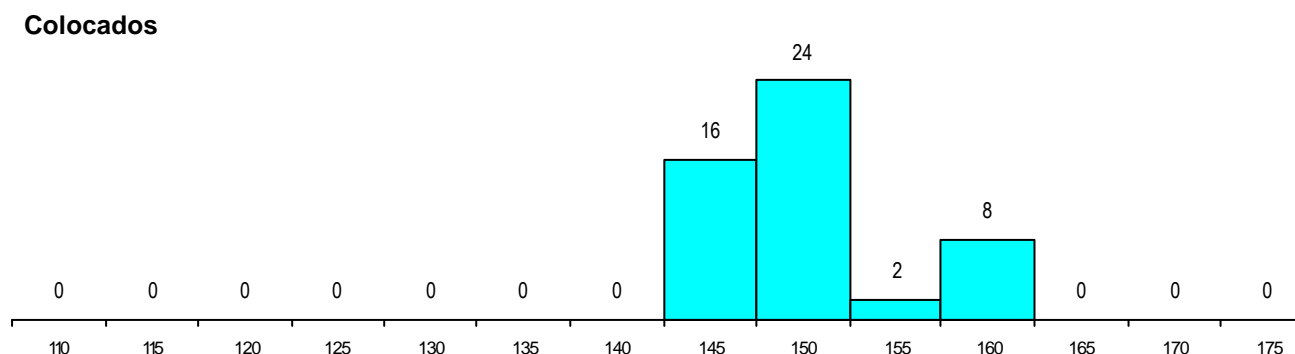

OPÇÃO CANDIDATURA

Opção	Cands. %	Cols. %
1ª	62 39	31 62
2ª	47 30	17 34
3ª	22 14	2 4
4ª	15 10	0 0
5ª	6 4	0 0
6ª	5 3	0 0
Total	157	50

ETAPA COLOCAÇÃO (contingente)

Etapa Colocação	Cands. %	Cols. %	Nota
17 Geral	157 100	50 100	144.0
Total	157	50	

DISTRITO/CAE DE CANDIDATURA

Distrito Origem	Cands. %	Cols. %
Porto	108 69	37 74
Braga	13 8	4 8
Aveiro	9 6	2 4
Viana do Castelo	8 5	2 4
Viseu	4 3	1 2
Vila Real	3 2	1 2
Bragança	3 2	1 2
Lisboa	2 1	0 0
Leiria	2 1	0 0
R. A. Madeira	1 1	0 0
R. A. Açores	1 1	0 0
Santarém	1 1	1 2
Coimbra	1 1	1 2
Castelo Branco	1 1	0 0
Total	157	50

SEXO DOS CANDIDATOS

Sexo	Cands. %	Cols. %
Masc.	140 89	43 86
Femin.	17 11	7 14
Total	157	50

CURSO DO 12º ANO

(15 mais frequentes)

Curso 12º ano	Cands. %	Cols. %
N060 Ciências e Tecnologias	142 90	42 84
N600 Cursos Profissionais (D.L. 74/200	3 2	2 4
N082 Informática	2 1	0 0
NA10 Electrónica e Telecomunicações (	1 1	1 2
N669 Informática	1 1	1 2
N578 Informática	1 1	1 2
N577 Electrónica e Telecomunicações	1 1	1 2
N576 Electrónica Industrial e Automaçãc	1 1	1 2
N061 Ciências Socioeconómicas	1 1	1 2
P430 Técnico de electrónica/comando	1 1	0 0
NA12 Informática (VCT)	1 1	0 0
NA03 Biotecnologia (VC)	1 1	0 0
N970 Recorrente - Ciências e Technolog	1 1	0 0

MÉDIAS dos Colocados

Nota de candidatura	150.2
Prova de ingresso	144.6
Média do 12º ano	155.8
Média do 10º/11º ano	155.8

DISTRIBUIÇÕES DE NOTAS DE CANDIDATURA