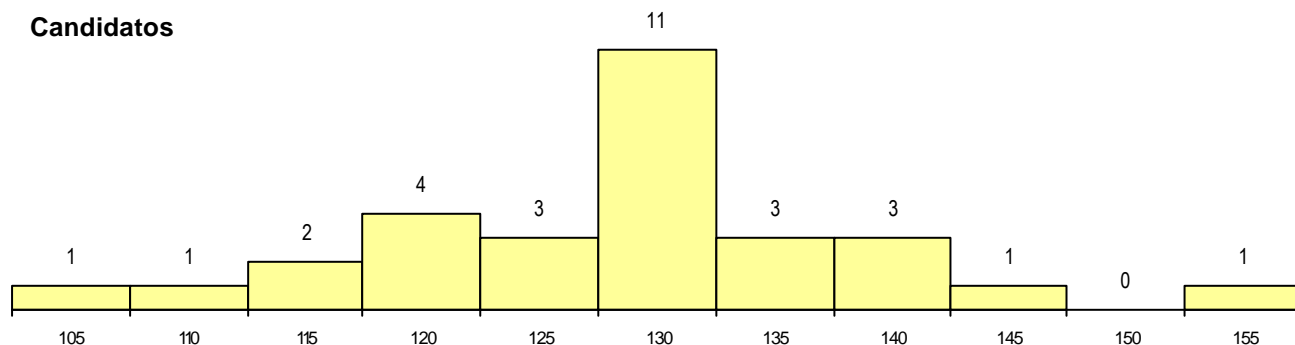

Estabelecimento: 3103 Instituto Politécnico de Leiria - Escola Superior de Artes e Design das Caldas da Rainha
Curso Superior: 8127 Som e Imagem (regime pós-laboral)
Licenciatura

OPÇÃO CANDIDATURA

Opção	Cands. %	Cols. %
1ª	7 23	2 40
2ª	10 33	1 20
3ª	5 17	2 40
4ª	4 13	0 0
5ª	1 3	0 0
6ª	3 10	0 0
Total	30	5

ETAPA COLOCAÇÃO (contingente)

Etapa Colocação	Cands. %	Cols. %	Nota
17 Geral	30 100	5 100	129.7
Total	30	5	

DISTRITO/CAE DE CANDIDATURA

Distrito Origem	Cands. %	Cols. %
Leiria	11 37	3 60
Lisboa	9 30	2 40
Faro	3 10	0 0
Castelo Branco	2 7	0 0
R. A. Madeira	1 3	0 0
Vila Real	1 3	0 0
Setúbal	1 3	0 0
Coimbra	1 3	0 0
Braga	1 3	0 0
Total	30	5

SEXO DOS CANDIDATOS

Sexo	Cands. %	Cols. %
Masc.	21 70	5 100
Femin.	9 30	0 0
Total	30	5

CURSO DO 12º ANO

(15 mais frequentes)

Curso 12º ano	Cands. %	Cols. %
N084 Multimédia	6 20	2 40
N064 Artes Visuais	6 20	0 0
N600 Cursos Profissionais (D.L. 74/200	3 10	1 20
U220 Ens. secundário recorrente (todos	2 7	1 20
N070 Comunicação Audiovisual	2 7	0 0
N062 Ciências Sociais e Humanas	2 7	0 0
N060 Ciências e Tecnologias	2 7	0 0
R840 Agrupamento 4 / geral	1 3	1 20
R822 Agrupamento 2 / artes e ofícios	1 3	0 0
R820 Agrupamento 2 / geral	1 3	0 0
N986 Recorrente - Design de Comunica	1 3	0 0
N089 Desporto	1 3	0 0
N082 Informática	1 3	0 0
N073 Produção Artística	1 3	0 0

MÉDIAS dos Colocados

Nota de candidatura	132.7
Prova de ingresso	125.8
Média do 12º ano	136.4
Média do 10º/11º ano	136.4

DISTRIBUIÇÕES DE NOTAS DE CANDIDATURA