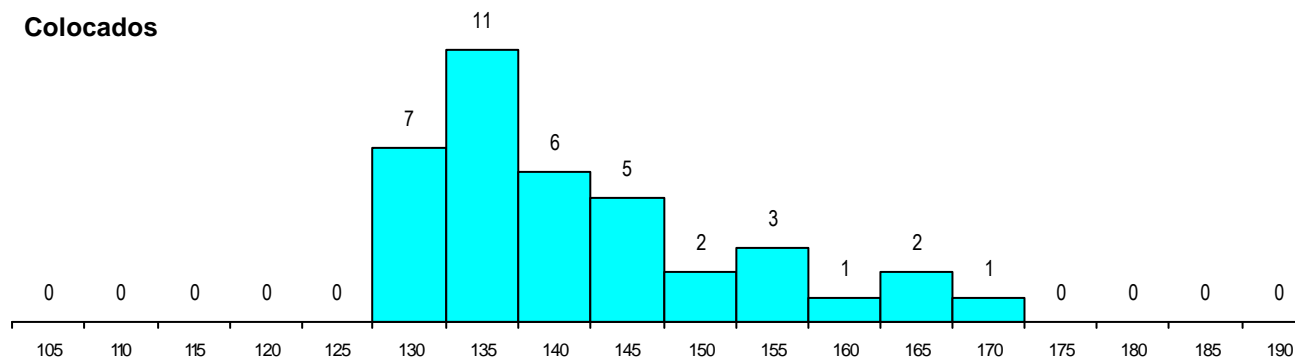

Estabelecimento: 0503 Universidade de Coimbra - Faculdade de Economia
Curso Superior: 9081 Economia
Licenciatura

OPÇÃO CANDIDATURA

Opção	Cands. %	Cols. %
1ª	31 21	15 39
2ª	37 26	7 18
3ª	32 22	10 26
4ª	16 11	3 8
5ª	18 12	2 5
6ª	11 8	1 3
Total	145	38

ETAPA COLOCAÇÃO (contingente)

Etapa Colocação	Cands. %	Cols. %	Nota
17 Geral	145 100	38 100	131.0
Total	145	38	

DISTRITO/CAE DE CANDIDATURA

Distrito Origem	Cands. %	Cols. %
Coimbra	41 28	14 37
Aveiro	17 12	3 8
Leiria	15 10	5 13
Porto	14 10	7 18
Lisboa	13 9	1 3
Santarém	7 5	1 3
Braga	7 5	2 5
Vila Real	6 4	3 8
Guarda	6 4	0 0
Viana do Castelo	5 3	0 0
Viseu	4 3	2 5
Bragança	4 3	0 0
Faro	3 2	0 0
Portalegre	1 1	0 0
Setúbal	1 1	0 0
Castelo Branco	1 1	0 0
Total	145	38

SEXO DOS CANDIDATOS

Sexo	Cands. %	Cols. %
Masc.	91 63	23 61
Femin.	54 37	15 39
Total	145	38

CURSO DO 12º ANO

(15 mais frequentes)

Curso 12º ano	Cands. %	Cols. %
N060 Ciências e Tecnologias	70 48	17 45
N061 Ciências Socioeconómicas	63 43	17 45
R830 Agrupamento 3 / geral	2 1	1 3
N996 Administração (INA)	1 1	1 3
N085 Administração	1 1	1 3
E001 1.º curso	1 1	1 3
R810 Agrupamento 1 / geral	1 1	0 0
Q950 Equivalências	1 1	0 0
P472 Técnico de informática/gestão	1 1	0 0
N971 Recorrente - Ciências Socioeconóm.	1 1	0 0
N600 Cursos Profissionais (D.L. 74/200	1 1	0 0
N082 Informática	1 1	0 0
N064 Artes Visuais	1 1	0 0

MÉDIAS dos Colocados

Nota de candidatura	141.6
Prova de ingresso	140.0
Média do 12º ano	142.9
Média do 10º/11º ano	143.3

DISTRIBUIÇÕES DE NOTAS DE CANDIDATURA