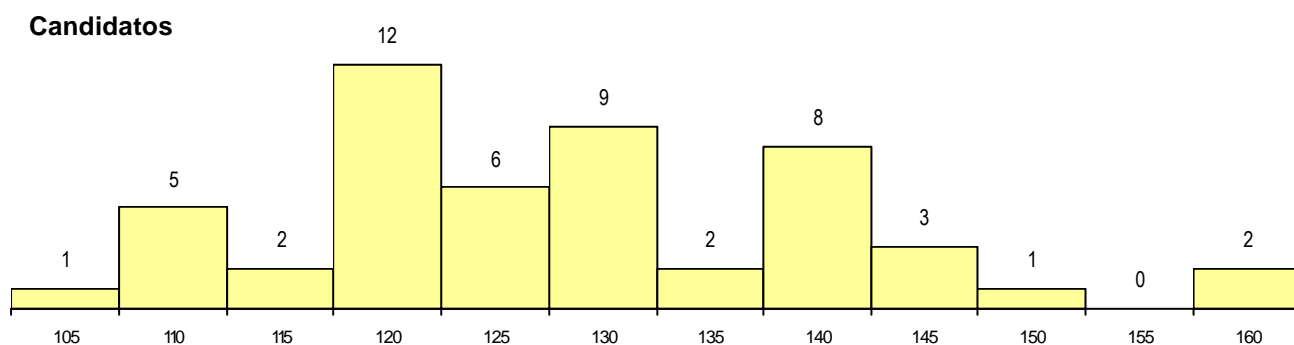

Estabelecimento: 3102 Instituto Politécnico de Leiria - Escola Superior de Tecnologia e Gestão de Leiria
Curso Superior: 9741 Engenharia Automóvel
Licenciatura

OPÇÃO CANDIDATURA

Opção	Cands. %	Cols. %
1ª	24 47	12 100
2ª	6 12	0 0
3ª	5 10	0 0
4ª	4 8	0 0
5ª	6 12	0 0
6ª	6 12	0 0
Total	51	12

ETAPA COLOCAÇÃO (contingente)

Etapa Colocação	Cands. %	Cols. %	Nota
17 Geral	51 100	12 100	129.9
Total	51	12	

DISTRITO/CAE DE CANDIDATURA

Distrito Origem	Cands. %	Cols. %
Leiria	19 37	3 25
Lisboa	8 16	1 8
Porto	6 12	2 17
Coimbra	4 8	0 0
Viseu	2 4	2 17
Setúbal	2 4	1 8
Santarém	2 4	2 17
Braga	2 4	1 8
Aveiro	2 4	0 0
Vila Real	1 2	0 0
Viana do Castelo	1 2	0 0
Faro	1 2	0 0
Évora	1 2	0 0
Total	51	12

SEXO DOS CANDIDATOS

Sexo	Cands. %	Cols. %
Masc.	48 94	10 83
Femin.	3 6	2 17
Total	51	12

CURSO DO 12º ANO (15 mais frequentes)

Curso 12º ano	Cands. %	Cols. %
N060 Ciências e Tecnologias	33 65	7 58
N081 Electrotecnia e Electrónica	3 6	0 0
N970 Recorrente - Ciências e Tecnolog	2 4	0 0
PS37 Técnico de mecatrónica automóv	1 2	1 8
P448 Técnico de hotelaria/restauração,	1 2	1 8
N082 Informática	1 2	1 8
N064 Artes Visuais	1 2	1 8
U220 Ens. secundário recorrente (todos	1 2	0 0
R814 Agrupamento 1 / mecânica	1 2	0 0
R813 Agrupamento 1 / informática	1 2	0 0
P472 Técnico de informática/gestão	1 2	0 0
P385 Técnico de electrotecnia	1 2	0 0
NA10 Electrónica e Telecomunicações (	1 2	0 0

MÉDIAS dos Colocados

Nota de candidatura	140.5
Prova de ingresso	132.5
Média do 12º ano	144.8
Média do 10º/11º ano	144.8

DISTRIBUIÇÕES DE NOTAS DE CANDIDATURA