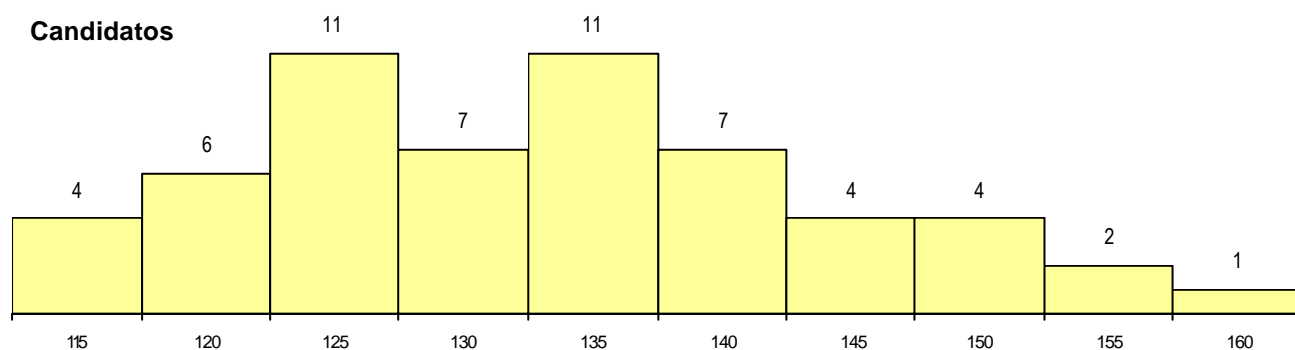

Estabelecimento: 1000 Universidade do Minho
Curso Superior: 9363 Engenharia de Materiais
Mestrado Integrado

OPÇÃO CANDIDATURA

Opção	Cands. %	Cols. %
1ª	4 7	0 0
2ª	13 23	4 50
3ª	13 23	4 50
4ª	10 18	0 0
5ª	12 21	0 0
6ª	5 9	0 0
Total	57	8

ETAPA COLOCAÇÃO (contingente)

Etapa Colocação	Cands. %	Cols. %	Nota
17 Geral	57 100	8 100	133.8
Total	57	8	

DISTRITO/CAE DE CANDIDATURA

Distrito Origem	Cands. %	Cols. %
Braga	46 81	8 100
Porto	8 14	0 0
Viana do Castelo	1 2	0 0
Leiria	1 2	0 0
Aveiro	1 2	0 0
Total	57	8

SEXO DOS CANDIDATOS

Sexo	Cands. %	Cols. %
Masc.	39 68	6 75
Femin.	18 32	2 25
Total	57	8

CURSO DO 12º ANO (15 mais frequentes)

Curso 12º ano	Cands. %	Cols. %
N060 Ciências e Tecnologias	41 72	5 63
N064 Artes Visuais	6 11	2 25
N970 Recorrente - Ciências e Technolog	2 4	0 0
N600 Cursos Profissionais (D.L. 74/200	2 4	0 0
N976 Recorrente - Electrotecnia e Electr	1 2	1 13
R812 Agrupamento 1 / electrotecnia/elex	1 2	0 0
R810 Agrupamento 1 / geral	1 2	0 0
P430 Técnico de electrónica/comando	1 2	0 0
N972 Recorrente - Ciências Sociais e H	1 2	0 0
N082 Informática	1 2	0 0

MÉDIAS dos Colocados

Nota de candidatura	138.2
Prova de ingresso	128.2
Média do 12º ano	144.9
Média do 10º/11º ano	144.9

DISTRIBUIÇÕES DE NOTAS DE CANDIDATURA