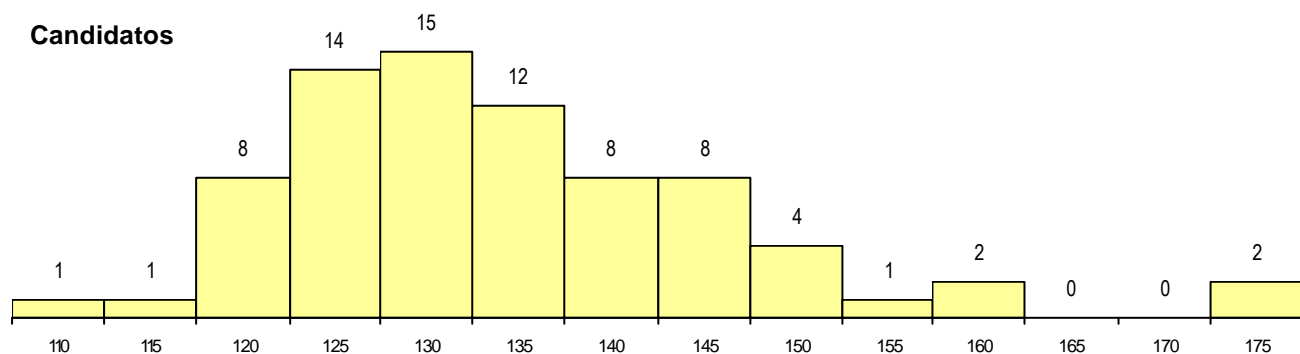

MÉDIAS dos Colocados

Nota de candidatura 146.5
 Prova de ingresso 134.6
 Média do 12º ano 158.3
 Média do 10º/11º ano 158.3

DISTRIBUIÇÕES DE NOTAS DE CANDIDATURA

Estabelecimento: 1110 Universidade do Porto - Instituto de Ciências Biomédicas de Abel Salazar
Curso Superior: 9813 Medicina
Mestrado Integrado