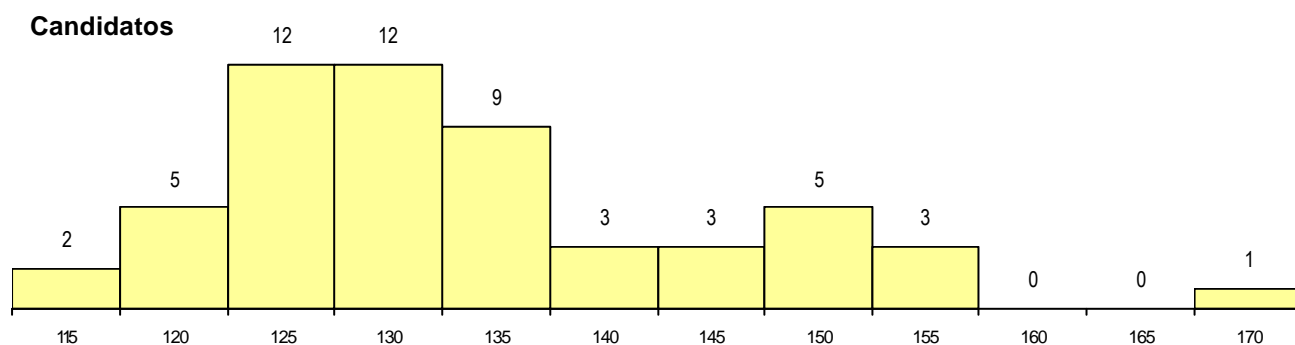

Estabelecimento: 0400 Universidade da Beira Interior
Curso Superior: 9071 Design de Moda
Licenciatura

OPÇÃO CANDIDATURA

Opção	Cands. %	Cols. %
1ª	15 27	6 33
2ª	10 18	6 33
3ª	12 22	4 22
4ª	10 18	1 6
5ª	4 7	0 0
6ª	4 7	1 6
Total	55	18

ETAPA COLOCAÇÃO (contingente)

Etapa Colocação	Cands. %	Cols. %	Nota
17 Geral	55 100	18 100	129.8
Total	55	18	

DISTRITO/CAE DE CANDIDATURA

Distrito Origem	Cands. %	Cols. %
Santarém	7 13	1 6
Castelo Branco	6 11	1 6
Aveiro	6 11	2 11
Leiria	5 9	3 17
Braga	5 9	1 6
Porto	4 7	4 22
Lisboa	3 5	0 0
Viana do Castelo	3 5	0 0
Viseu	3 5	1 6
R. A. Madeira	2 4	2 11
Setúbal	2 4	0 0
Faro	2 4	0 0
Vila Real	2 4	2 11
Guarda	2 4	1 6
Évora	1 2	0 0
Coimbra	1 2	0 0
Bragança	1 2	0 0
Total	55	18

SEXO DOS CANDIDATOS

Sexo	Cands. %	Cols. %
Masc.	17 31	5 28
Femin.	38 69	13 72
Total	55	18

CURSO DO 12º ANO

(15 mais frequentes)

Curso 12º ano	Cands. %	Cols. %
N064 Artes Visuais	41 75	11 61
N084 Multimédia	2 4	1 6
PS10 Modelista de calçado e marroquin	1 2	1 6
P418 Técnico de design de moda	1 2	1 6
N970 Recorrente - Ciências e Tecnolog	1 2	1 6
N073 Produção Artística	1 2	1 6
N070 Comunicação Audiovisual	1 2	1 6
P399 Técnico de cerâmica	1 2	0 0
P320 Desenhador projectista	1 2	0 0
N974 Recorrente - Artes Visuais	1 2	0 0
N600 Cursos Profissionais (D.L. 74/200	1 2	0 0
N218 Design, Cerâmica e Escultura	1 2	0 0
N072 Design de Produto	1 2	0 0

MÉDIAS dos Colocados

Nota de candidatura	139.2
Prova de ingresso	133.6
Média do 12º ano	142.2
Média do 10º/11º ano	142.2

DISTRIBUIÇÕES DE NOTAS DE CANDIDATURA