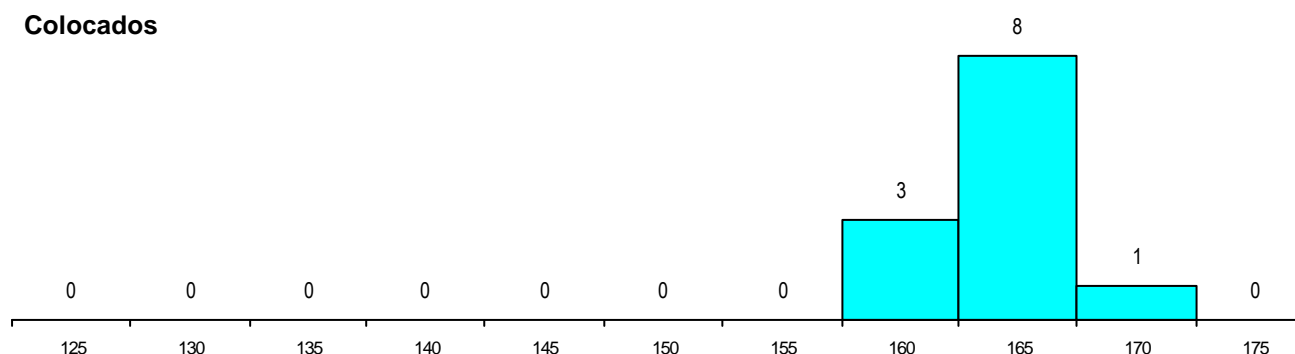

Estabelecimento: 1104 Universidade do Porto - Faculdade de Economia
Curso Superior: 9081 Economia
Licenciatura

OPÇÃO CANDIDATURA

Opção	Cands. %	Cols. %
1ª	83 62	12 100
2ª	34 26	0 0
3ª	6 5	0 0
4ª	4 3	0 0
5ª	3 2	0 0
6ª	3 2	0 0
Total	133	12

ETAPA COLOCAÇÃO (contingente)

Etapa Colocação	Cands. %	Cols. %	Nota
17 Geral	133 100	12 100	162.0
Total	133	12	

DISTRITO/CAE DE CANDIDATURA

Distrito Origem	Cands. %	Cols. %
Porto	96 72	9 75
Braga	13 10	1 8
Aveiro	8 6	1 8
Viana do Castelo	6 5	1 8
Lisboa	3 2	0 0
Viseu	2 2	0 0
Vila Real	1 1	0 0
Leiria	1 1	0 0
Guarda	1 1	0 0
Coimbra	1 1	0 0
Bragança	1 1	0 0
Total	133	12

SEXO DOS CANDIDATOS

Sexo	Cands. %	Cols. %
Masc.	86 65	7 58
Femin.	47 35	5 42
Total	133	12

CURSO DO 12º ANO

(15 mais frequentes)

Curso 12º ano	Cands. %	Cols. %
N061 Ciências Socioeconómicas	91 68	11 92
N060 Ciências e Tecnologias	27 20	0 0
R810 Agrupamento 1 / geral	3 2	0 0
N062 Ciências Sociais e Humanas	2 2	0 0
N571 Administração e Marketing	1 1	1 8
Q950 Equivalências	1 1	0 0
P453 Técnico de produção audiovisual	1 1	0 0
P433 Técnico de gestão	1 1	0 0
NA18 Marketing e Estratégia Empresarial	1 1	0 0
NA13 Contabilidade e Gestão (VC)	1 1	0 0
N996 Administração (INA)	1 1	0 0
N972 Recorrente - Ciências Sociais e H	1 1	0 0
N971 Recorrente - Ciências Socioeconóm	1 1	0 0
N085 Administração	1 1	0 0

MÉDIAS dos Colocados

Nota de candidatura	163.6
Prova de ingresso	168.7
Média do 12º ano	158.5
Média do 10º/11º ano	158.5

DISTRIBUIÇÕES DE NOTAS DE CANDIDATURA

Candidatos

Colocados