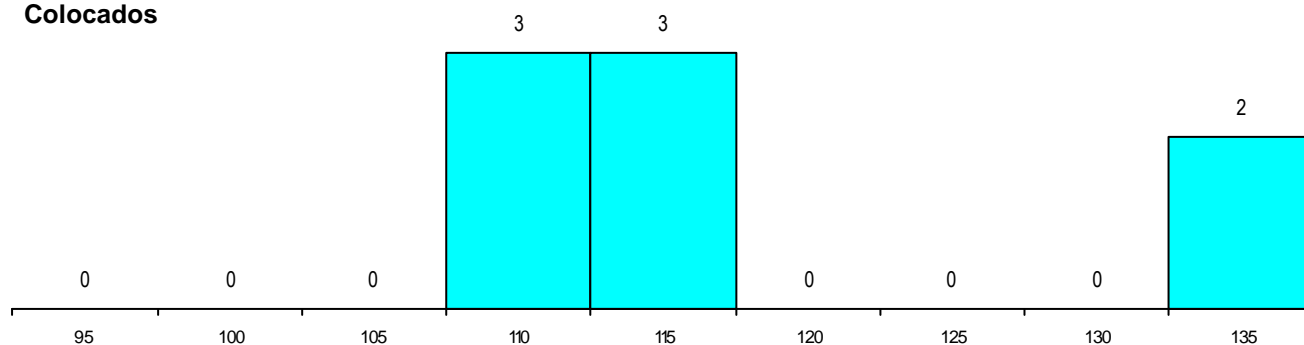

Estabelecimento: 3022 Instituto Politécnico de Beja - Escola Superior de Educação
Curso Superior: 9005 Animação Sociocultural
Licenciatura

OPÇÃO CANDIDATURA

Opção	Cands. %	Cols. %
1ª	3 11	3 38
2ª	1 4	0 0
3ª	4 15	2 25
4ª	5 19	1 13
5ª	9 33	1 13
6ª	5 19	1 13
Total	27	8

ETAPA COLOCAÇÃO (contingente)

Etapa Colocação	Cands. %	Cols. %	Nota
17 Geral	27 100	8 100	109.0
Total	27	8	

DISTRITO/CAE DE CANDIDATURA

Distrito Origem	Cands. %	Cols. %
Faro	7 26	2 25
Beja	5 19	4 50
Setúbal	4 15	0 0
Santarém	3 11	1 13
Évora	2 7	1 13
Aveiro	2 7	0 0
R. A. Madeira	1 4	0 0
Viseu	1 4	0 0
Lisboa	1 4	0 0
Braga	1 4	0 0
Total	27	8

SEXO DOS CANDIDATOS

Sexo	Cands. %	Cols. %
Masc.	4 15	1 13
Femin.	23 85	7 88
Total	27	8

CURSO DO 12º ANO

(15 mais frequentes)

Curso 12º ano	Cands. %	Cols. %
N062 Ciências Sociais e Humanas	6 22	3 38
N088 Acção Social	5 19	0 0
N060 Ciências e Tecnologias	4 15	2 25
N089 Desporto	4 15	0 0
P396 Técnico auxiliar de infância	1 4	1 13
N063 Línguas e Literaturas	1 4	1 13
R840 Agrupamento 4 / geral	1 4	0 0
P389 Animador sociocultural	1 4	0 0
N600 Cursos Profissionais (D.L. 74/200)	1 4	0 0
N064 Artes Visuais	1 4	0 0

MÉDIAS dos Colocados

Nota de candidatura	118.7
Prova de ingresso	105.0
Média do 12º ano	126.0
Média do 10º/11º ano	126.0

DISTRIBUIÇÕES DE NOTAS DE CANDIDATURA

Candidatos

Colocados