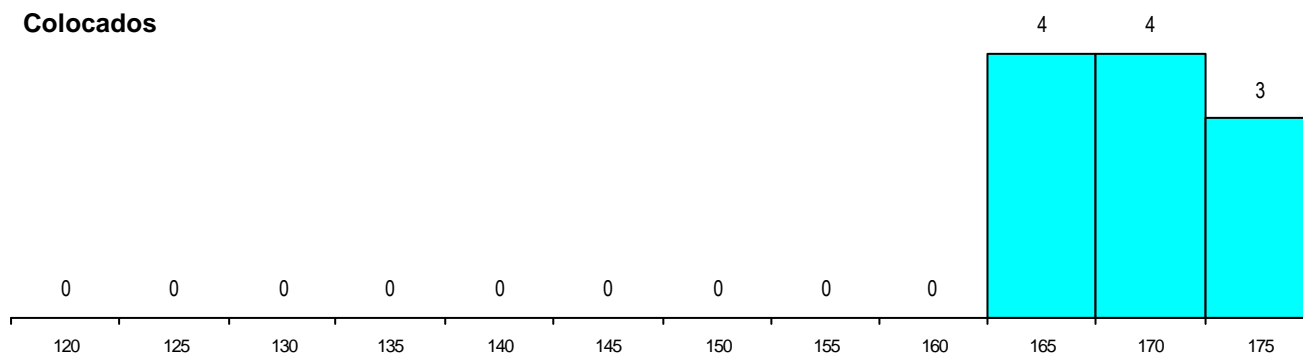

MÉDIAS dos Colocados

Nota de candidatura	169.4
Prova de ingresso	172.1
Média do 12º ano	167.6
Média do 10º/11º ano	167.6

DISTRIBUIÇÕES DE NOTAS DE CANDIDATURA

Candidatos

Colocados

Estabelecimento: 1200 Universidade de Trás-os-Montes e Alto Douro
Curso Superior: 8034 Educação Física e Desporto Escolar
Licenciatura