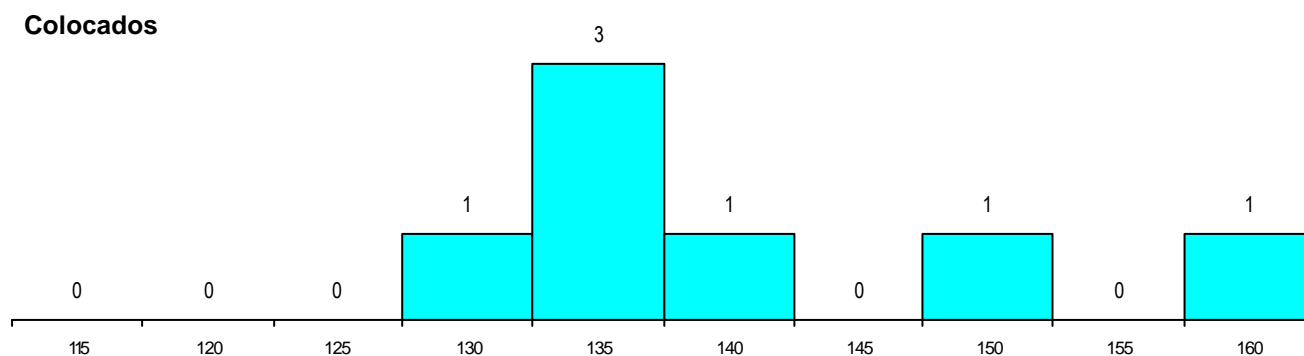

Estabelecimento: 7105 Escola Náutica Infante D. Henrique
Curso Superior: 9924 Gestão de Transportes e Logística
Licenciatura

OPÇÃO CANDIDATURA

Opção	Cands. %	Cols. %
1ª	8 31	1 14
2ª	6 23	4 57
3ª	5 19	0 0
4ª	3 12	1 14
5ª	1 4	0 0
6ª	3 12	1 14
Total	26	7

ETAPA COLOCAÇÃO (contingente)

Etapa Colocação	Cands. %	Cols. %	Nota
17 Geral	26 100	7 100	131.4
Total	26	7	

DISTRITO/CAE DE CANDIDATURA

Distrito Origem	Cands. %	Cols. %
Lisboa	23 88	6 86
Setúbal	2 8	1 14
Portalegre	1 4	0 0
Total	26	7

SEXO DOS CANDIDATOS

Sexo	Cands. %	Cols. %
Masc.	21 81	6 86
Femin.	5 19	1 14
Total	26	7

CURSO DO 12º ANO (15 mais frequentes)

Curso 12º ano	Cands. %	Cols. %
N061 Ciências Socioeconómicas	8 31	4 57
N060 Ciências e Tecnologias	6 23	1 14
N062 Ciências Sociais e Humanas	2 8	0 0
P610 Cursos Educação Formação (tod	1 4	1 14
N600 Cursos Profissionais (D.L. 74/200	1 4	1 14
T122 Técnico de informática de gestão	1 4	0 0
R831 Agrupamento 3 / administração	1 4	0 0
R813 Agrupamento 1 / informática	1 4	0 0
R810 Agrupamento 1 / geral	1 4	0 0
P500 Técnico de transportes marítimos	1 4	0 0
P433 Técnico de gestão	1 4	0 0
N980 Recorrente - Administração	1 4	0 0
N085 Administração	1 4	0 0

MÉDIAS dos Colocados

Nota de candidatura	141.0
Prova de ingresso	137.3
Média do 12º ano	143.0
Média do 10º/11º ano	143.0

DISTRIBUIÇÕES DE NOTAS DE CANDIDATURA