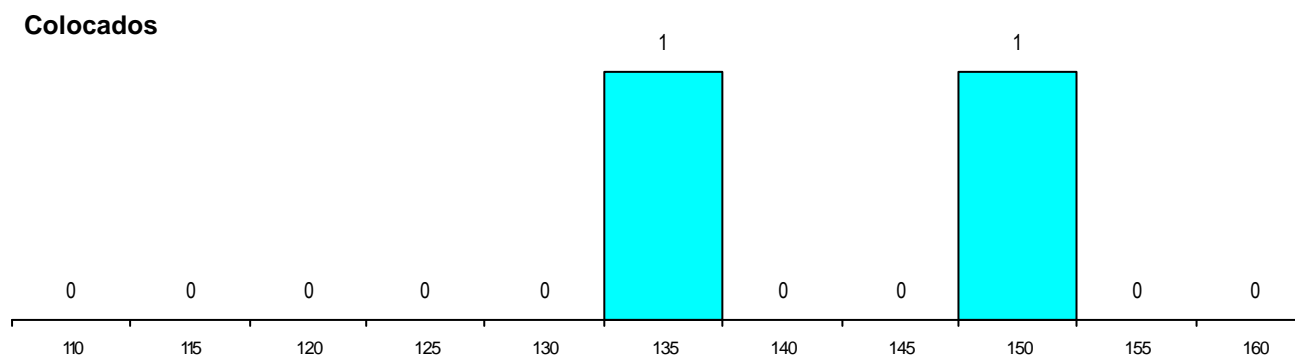

Estabelecimento: 0902 Universidade Nova de Lisboa - Faculdade de Ciências Sociais e Humanas
Curso Superior: 9046 Ciências Musicais
Licenciatura

OPÇÃO CANDIDATURA

Opção	Cands. %	Cols. %
1ª	13 48	2 100
2ª	2 7	0 0
3ª	1 4	0 0
4ª	4 15	0 0
5ª	4 15	0 0
6ª	3 11	0 0
Total	27	2

ETAPA COLOCAÇÃO (contingente)

Etapa Colocação	Cands. %	Cols. %	Nota
17 Geral	27 100	2 100	136.0
Total	27	2	

DISTRITO/CAE DE CANDIDATURA

Distrito Origem	Cands. %	Cols. %
Lisboa	18 67	1 50
Setúbal	6 22	1 50
Faro	1 4	0 0
Évora	1 4	0 0
Beja	1 4	0 0
Total	27	2

SEXO DOS CANDIDATOS

Sexo	Cands. %	Cols. %
Masc.	17 63	0 0
Femin.	10 37	2 100
Total	27	2

CURSO DO 12º ANO (15 mais frequentes)

Curso 12º ano	Cands. %	Cols. %
N062 Ciências Sociais e Humanas	8 30	1 50
N060 Ciências e Tecnologias	5 19	0 0
N064 Artes Visuais	4 15	1 50
P522 Teatro/interpretação	2 7	0 0
N972 Recorrente - Ciências Sociais e H	2 7	0 0
R810 Agrupamento 1 / geral	1 4	0 0
N970 Recorrente - Ciências e Technolog	1 4	0 0
N084 Multimédia	1 4	0 0
N082 Informática	1 4	0 0
N061 Ciências Socioeconómicas	1 4	0 0
E003 3.º curso	1 4	0 0

MÉDIAS dos Colocados

Nota de candidatura	142.8
Prova de ingresso	137.0
Média do 12º ano	148.5
Média do 10º/11º ano	148.5

DISTRIBUIÇÕES DE NOTAS DE CANDIDATURA