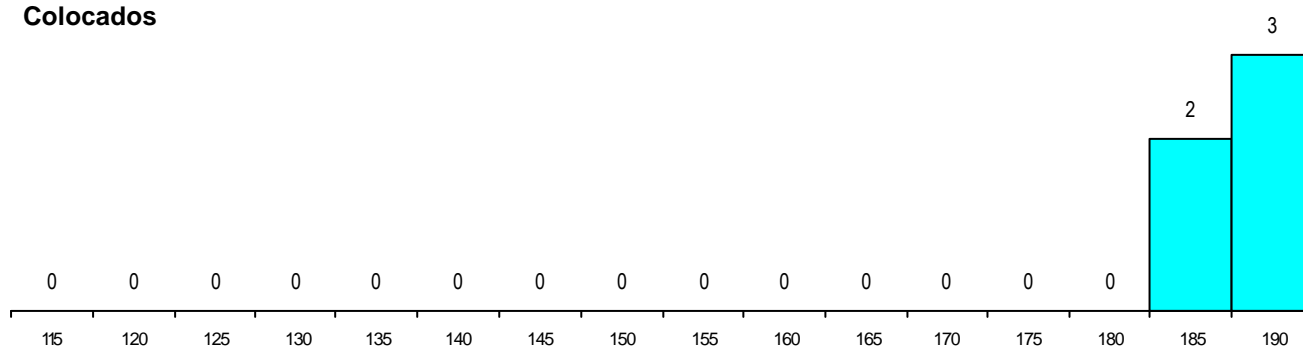

Estabelecimento: 1102 Universidade do Porto - Faculdade de Arquitectura
Curso Superior: 9257 Arquitectura
Mestrado Integrado

OPÇÃO CANDIDATURA

Opção	Cands. %	Cols. %
1ª	65 61	5 100
2ª	17 16	0 0
3ª	12 11	0 0
4ª	6 6	0 0
5ª	2 2	0 0
6ª	5 5	0 0
Total	107	5

ETAPA COLOCAÇÃO (contingente)

Etapa Colocação	Cands. %	Cols. %	Nota
17 Geral	107 100	5 100	185.0
Total	107	5	

DISTRITO/CAE DE CANDIDATURA

Distrito Origem	Cands. %	Cols. %
Porto	50 47	5 100
Braga	17 16	0 0
Aveiro	9 8	0 0
Lisboa	6 6	0 0
Leiria	5 5	0 0
Viana do Castelo	4 4	0 0
Viseu	3 3	0 0
R. A. Madeira	2 2	0 0
R. A. Açores	2 2	0 0
Faro	2 2	0 0
Coimbra	2 2	0 0
Castelo Branco	2 2	0 0
Setúbal	1 1	0 0
Santarém	1 1	0 0
Bragança	1 1	0 0
Total	107	5

SEXO DOS CANDIDATOS

Sexo	Cands. %	Cols. %
Masc.	48 45	4 80
Femin.	59 55	1 20
Total	107	5

CURSO DO 12º ANO

(15 mais frequentes)

Curso 12º ano	Cands. %	Cols. %
N064 Artes Visuais	72 67	3 60
N060 Ciências e Tecnologias	15 14	1 20
N072 Design de Produto	5 5	0 0
NA32 Desenho de Arquitectura	3 3	0 0
P380 Técnico de design	2 2	0 0
NA25 Artes e Indústrias Gráficas (VC)	2 2	0 0
N667 Gestão e Dinamização Desportiva	1 1	1 20
U220 Ens. secundário recorrente (todos)	1 1	0 0
R830 Agrupamento 3 / geral	1 1	0 0
R810 Agrupamento 1 / geral	1 1	0 0
N988 Recorrente - Produção Artística	1 1	0 0
N084 Multimédia	1 1	0 0
N082 Informática	1 1	0 0
N073 Produção Artística	1 1	0 0

MÉDIAS dos Colocados

Nota de candidatura	187.9
Prova de ingresso	192.6
Média do 12º ano	183.2
Média do 10º/11º ano	183.2

DISTRIBUIÇÕES DE NOTAS DE CANDIDATURA

Candidatos

Colocados