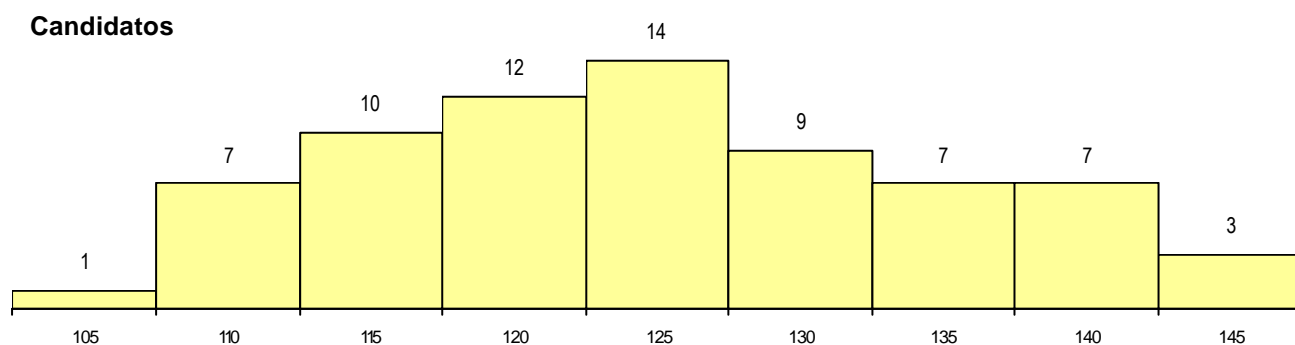

Estabelecimento: 6800 ISCTE - Instituto Universitário de Lisboa
Curso Superior: 9448 Antropologia
Licenciatura

OPÇÃO CANDIDATURA

Opção	Cands. %	Cols. %
1ª	12 17	3 43
2ª	9 13	0 0
3ª	6 9	1 14
4ª	11 16	0 0
5ª	16 23	0 0
6ª	16 23	3 43
Total	70	7

ETAPA COLOCAÇÃO (contingente)

Etapa Colocação	Cands. %	Cols. %	Nota
17 Geral	70 100	7 100	134.0
Total	70	7	

DISTRITO/CAE DE CANDIDATURA

Distrito Origem	Cands. %	Cols. %
Lisboa	49 70	6 86
Setúbal	10 14	0 0
Leiria	3 4	1 14
Santarém	2 3	0 0
Guarda	2 3	0 0
Braga	2 3	0 0
Portalegre	1 1	0 0
Évora	1 1	0 0
Total	70	7

SEXO DOS CANDIDATOS

Sexo	Cands. %	Cols. %
Masc.	29 41	5 71
Femin.	41 59	2 29
Total	70	7

CURSO DO 12º ANO (15 mais frequentes)

Curso 12º ano	Cands. %	Cols. %
N062 Ciências Sociais e Humanas	47 67	2 29
N061 Ciências Socioeconómicas	11 16	5 71
N972 Recorrente - Ciências Sociais e H	3 4	0 0
N060 Ciências e Tecnologias	3 4	0 0
U220 Ens. secundário recorrente (todos	2 3	0 0
T122 Técnico de informática de gestão	1 1	0 0
P433 Técnico de gestão	1 1	0 0
N087 Ordenamento do Território e Ambi	1 1	0 0
N085 Administração	1 1	0 0

MÉDIAS dos Colocados

Nota de candidatura	139.4
Prova de ingresso	150.0
Média do 12º ano	128.9
Média do 10º/11º ano	128.9

DISTRIBUIÇÕES DE NOTAS DE CANDIDATURA