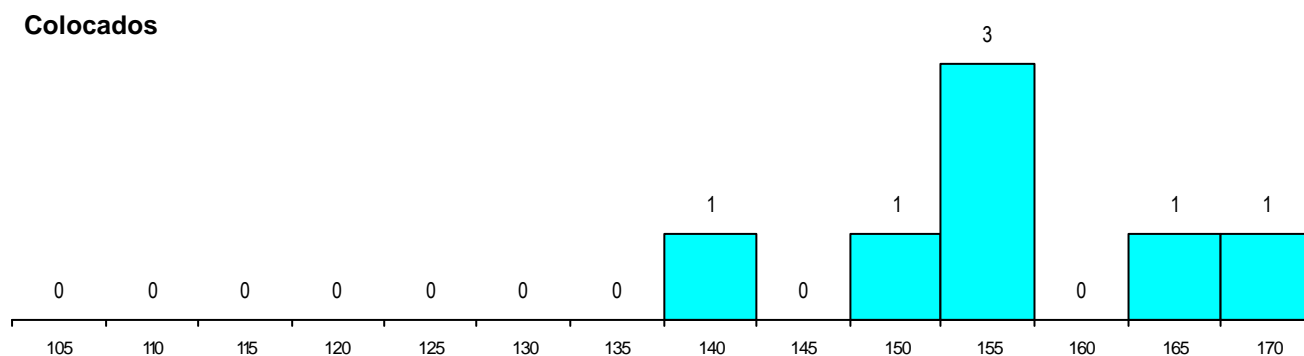

Estabelecimento: 1200 Universidade de Trás-os-Montes e Alto Douro
Curso Superior: 9081 Economia
Licenciatura

OPÇÃO CANDIDATURA

Opção	Cands. %	Cols. %
1ª	10 20	6 86
2ª	15 31	0 0
3ª	9 18	0 0
4ª	8 16	0 0
5ª	3 6	1 14
6ª	4 8	0 0
Total	49	7

ETAPA COLOCAÇÃO (contingente)

Etapa Colocação	Cands. %	Cols. %	Nota
17 Geral	49 100	7 100	142.4
Total	49	7	

DISTRITO/CAE DE CANDIDATURA

Distrito Origem	Cands. %	Cols. %
Vila Real	19 39	3 43
Porto	9 18	1 14
Braga	9 18	1 14
Bragança	6 12	2 29
Viana do Castelo	3 6	0 0
R. A. Madeira	1 2	0 0
Viseu	1 2	0 0
Aveiro	1 2	0 0
Total	49	7

SEXO DOS CANDIDATOS

Sexo	Cands. %	Cols. %
Masc.	29 59	4 57
Femin.	20 41	3 43
Total	49	7

CURSO DO 12º ANO (15 mais frequentes)

Curso 12º ano	Cands. %	Cols. %
N060 Ciências e Tecnologias	10 20	1 14
N061 Ciências Socioeconómicas	9 18	2 29
N600 Cursos Profissionais (D.L. 74/200	4 8	0 0
P345 Profissionais de formação bancári	3 6	2 29
N062 Ciências Sociais e Humanas	3 6	1 14
N085 Administração	3 6	0 0
P722 Técnico administrativo	2 4	1 14
N972 Recorrente - Ciências Sociais e H	2 4	0 0
N970 Recorrente - Ciências e Technolog	2 4	0 0
P472 Técnico de informática/gestão	2 4	0 0
T122 Técnico de informática de gestão	1 2	0 0
N089 Desporto	1 2	0 0
P610 Cursos Educação Formação (tod	1 2	0 0
R810 Agrupamento 1 / geral	1 2	0 0
R840 Agrupamento 4 / geral	1 2	0 0

MÉDIAS dos Colocados

Nota de candidatura	154.9
Prova de ingresso	163.7
Média do 12º ano	150.1
Média do 10º/11º ano	150.1

DISTRIBUIÇÕES DE NOTAS DE CANDIDATURA