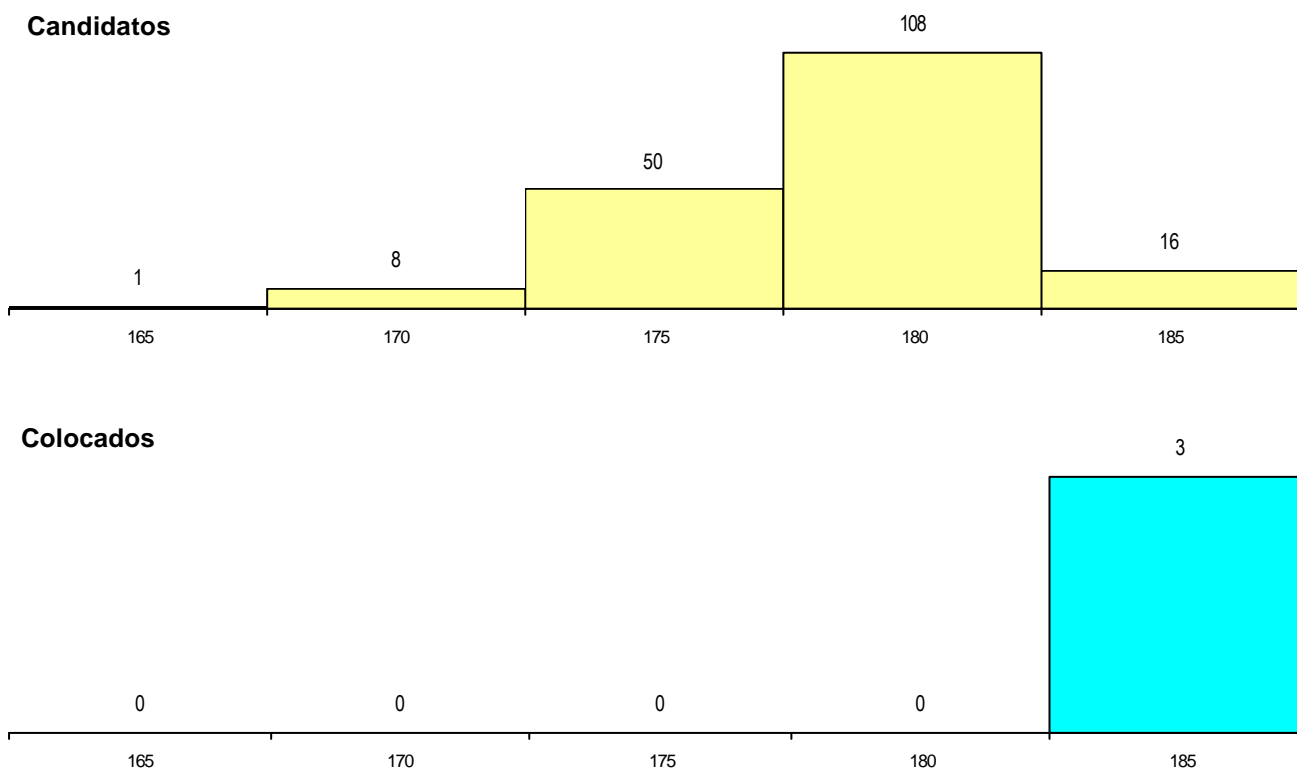

Estabelecimento: 1110 Universidade do Porto - Instituto de Ciências Biomédicas de Abel Salazar
Curso Superior: 9813 Medicina
Mestrado Integrado

OPÇÃO CANDIDATURA

Opção	Cands. %	Cols. %
1ª	83 45	3 100
2ª	52 28	0 0
3ª	13 7	0 0
4ª	17 9	0 0
5ª	8 4	0 0
6ª	10 5	0 0
Total	183	3

ETAPA COLOCAÇÃO (contingente)

Etapa Colocação	Cands. %	Cols. %	Nota
17 Geral	183 100	3 100	184.2
Total	183	3	

DISTRITO/CAE DE CANDIDATURA

Distrito Origem	Cands. %	Cols. %
Porto	87 48	1 33
Braga	35 19	1 33
Lisboa	10 5	0 0
Aveiro	10 5	0 0
Viseu	7 4	1 33
Coimbra	7 4	0 0
Vila Real	5 3	0 0
Viana do Castelo	5 3	0 0
Guarda	4 2	0 0
Castelo Branco	3 2	0 0
Bragança	2 1	0 0
Leiria	2 1	0 0
Setúbal	2 1	0 0
Évora	1 1	0 0
R. A. Madeira	1 1	0 0
Santarém	1 1	0 0
Portalegre	1 1	0 0
Total	183	3

SEXO DOS CANDIDATOS

Sexo	Cands. %	Cols. %
Masc.	42 23	0 0
Femin.	141 77	3 100
Total	183	3

CURSO DO 12º ANO

(15 mais frequentes)

Curso 12º ano	Cands. %	Cols. %
N060 Ciências e Tecnologias	166 91	3 100
R810 Agrupamento 1 / geral	9 5	0 0
N572 Análises Químico-Biológicas	2 1	0 0
Q940 Escolas estrangeiras em Portugal	1 1	0 0
NA05 Animação Sócio-Desportiva (VC)	1 1	0 0
NA03 Biotecnologia (VC)	1 1	0 0
N972 Recorrente - Ciências Sociais e H	1 1	0 0
N971 Recorrente - Ciências Socioeconóm	1 1	0 0
N970 Recorrente - Ciências e Tecnolog	1 1	0 0

MÉDIAS dos Colocados

Nota de candidatura	184.6
Prova de ingresso	184.4
Média do 12º ano	184.7
Média do 10º/11º ano	184.7

DISTRIBUIÇÕES DE NOTAS DE CANDIDATURA