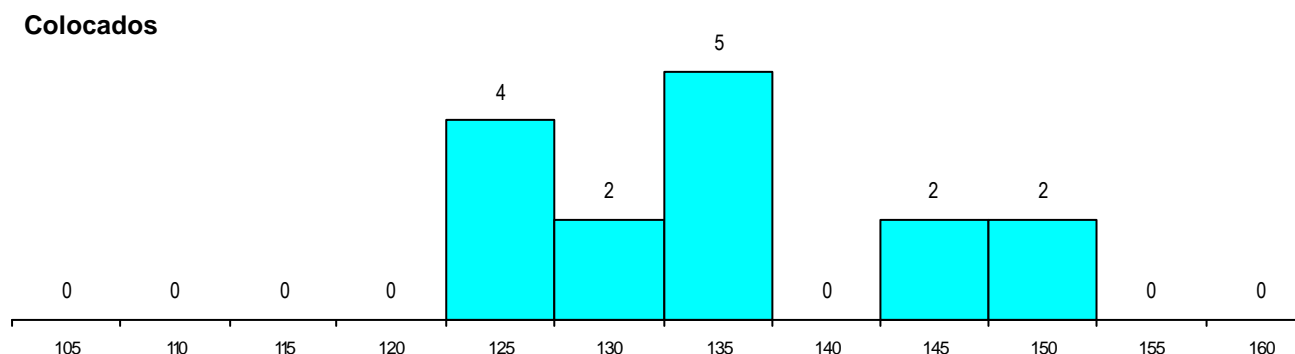

Estabelecimento: 0505 Universidade de Coimbra - Faculdade de Letras
Curso Superior: 9132 Estudos Artísticos
Licenciatura

OPÇÃO CANDIDATURA

Opção	Cands. %	Cols. %
1ª	13 31	11 73
2ª	3 7	2 13
3ª	9 21	1 7
4ª	5 12	0 0
5ª	7 17	1 7
6ª	5 12	0 0
Total	42	15

ETAPA COLOCAÇÃO (contingente)

Etapa Colocação	Cands. %	Cols. %	Nota
17 Geral	42 100	15 100	125.0
Total	42	15	

DISTRITO/CAE DE CANDIDATURA

Distrito Origem	Cands. %	Cols. %
Coimbra	20 48	7 47
Braga	4 10	2 13
Vila Real	3 7	0 0
Lisboa	3 7	0 0
Leiria	3 7	3 20
Guarda	3 7	0 0
Porto	2 5	0 0
Castelo Branco	2 5	2 13
Aveiro	2 5	1 7
Total	42	15

SEXO DOS CANDIDATOS

Sexo	Cands. %	Cols. %
Masc.	12 29	7 47
Femin.	30 71	8 53
Total	42	15

CURSO DO 12º ANO (15 mais frequentes)

Curso 12º ano	Cands. %	Cols. %
N062 Ciências Sociais e Humanas	16 38	7 47
N060 Ciências e Tecnologias	6 14	1 7
R840 Agrupamento 4 / geral	5 12	3 20
N600 Cursos Profissionais (D.L. 74/200	2 5	0 0
N064 Artes Visuais	2 5	0 0
N061 Ciências Socioeconómicas	1 2	1 7
N063 Línguas e Literaturas	1 2	1 7
N084 Multimédia	1 2	1 7
U220 Ens. secundário recorrente (todos	1 2	1 7
E001 1.º curso	1 2	0 0
N972 Recorrente - Ciências Sociais e H	1 2	0 0
P340 Técnico de cozinha/pastelaria e g	1 2	0 0
P356 Técnico de áudio	1 2	0 0
P586 Técnico de cozinha	1 2	0 0
R831 Agrupamento 3 / administração	1 2	0 0

MÉDIAS dos Colocados

Nota de candidatura	134.7
Prova de ingresso	142.2
Média do 12º ano	127.3
Média do 10º/11º ano	127.3

DISTRIBUIÇÕES DE NOTAS DE CANDIDATURA