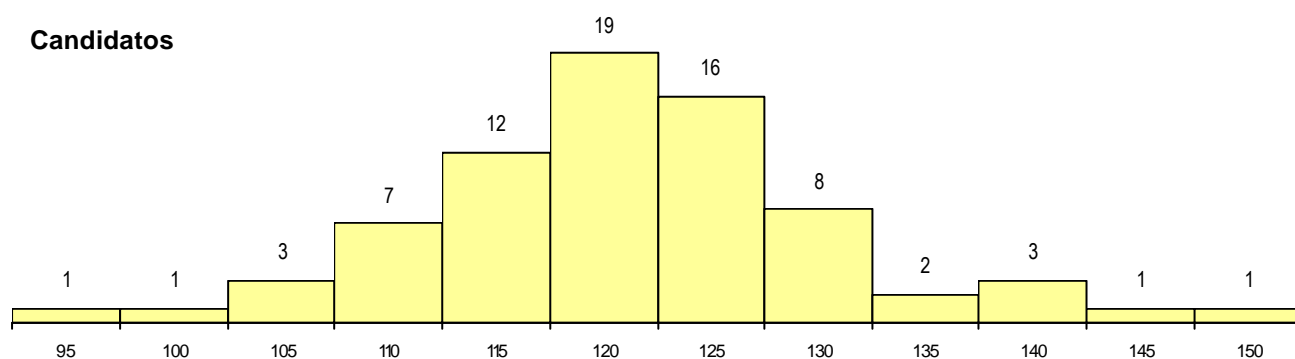

Estabelecimento: 1200 Universidade de Trás-os-Montes e Alto Douro
Curso Superior: 9250 Tecnologias de Informação e Comunicação
Licenciatura

OPÇÃO CANDIDATURA

Opção	Cands. %	Cols. %
1ª	11 15	1 7
2ª	17 23	4 27
3ª	17 23	3 20
4ª	12 16	3 20
5ª	8 11	2 13
6ª	9 12	2 13
Total	74	15

ETAPA COLOCAÇÃO (contingente)

Etapa Colocação	Cands. %	Cols. %	Nota
17 Geral	74 100	15 100	122.6
Total	74	15	

DISTRITO/CAE DE CANDIDATURA

Distrito Origem	Cands. %	Cols. %
Vila Real	44 59	7 47
Porto	16 22	4 27
Braga	9 12	2 13
Viseu	2 3	1 7
Coimbra	1 1	0 0
Bragança	1 1	1 7
Aveiro	1 1	0 0
Total	74	15

SEXO DOS CANDIDATOS

Sexo	Cands. %	Cols. %
Masc.	51 69	10 67
Femin.	23 31	5 33
Total	74	15

CURSO DO 12º ANO (15 mais frequentes)

Curso 12º ano	Cands. %	Cols. %
N060 Ciências e Tecnologias	22 30	5 33
N062 Ciências Sociais e Humanas	8 11	3 20
N082 Informática	6 8	1 7
N970 Recorrente - Ciências e Tecnolog	5 7	0 0
N600 Cursos Profissionais (D.L. 74/200	4 5	1 7
R810 Agrupamento 1 / geral	2 3	1 7
N089 Desporto	2 3	1 7
U220 Ens. secundário recorrente (todos	2 3	1 7
N972 Recorrente - Ciências Sociais e H	2 3	0 0
T122 Técnico de informática de gestão	2 3	0 0
P722 Técnico administrativo	2 3	0 0
N669 Informática	2 3	0 0
P403 Técnico de construção civil/deser	1 1	1 7
P755 Técnico de laboratório	1 1	1 7
P472 Técnico de informática/gestão	1 1	0 0

MÉDIAS dos Colocados

Nota de candidatura	126.4
Prova de ingresso	113.0
Média do 12º ano	133.6
Média do 10º/11º ano	133.6

DISTRIBUIÇÕES DE NOTAS DE CANDIDATURA