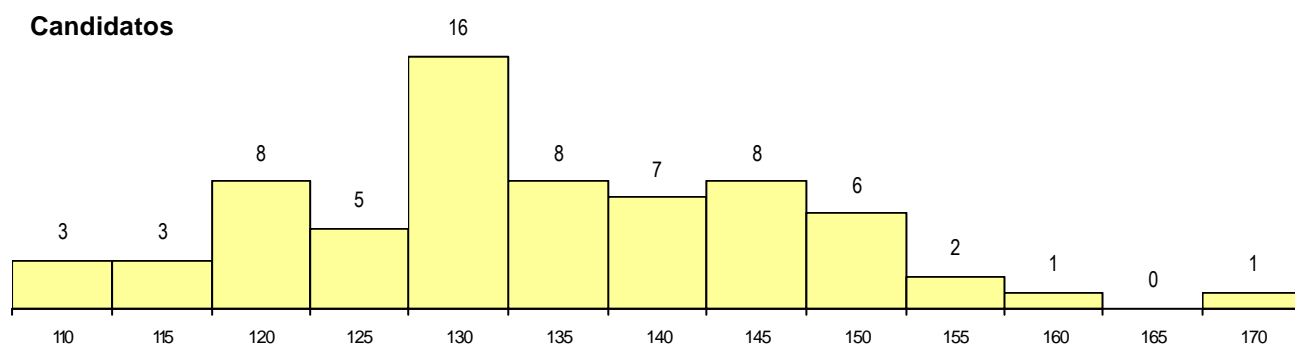

OPÇÃO CANDIDATURA

Opção	Cands. %	Cols. %
1ª	20 29	2 50
2ª	16 24	2 50
3ª	14 21	0 0
4ª	8 12	0 0
5ª	6 9	0 0
6ª	4 6	0 0
Total	68	4

ETAPA COLOCAÇÃO (contingente)

Etapa Colocação	Cands. %	Cols. %	Nota
17 Geral	68 100	4 100	148.8
Total	68	4	

DISTRITO/CAE DE CANDIDATURA

Distrito Origem	Cands. %	Cols. %
Setúbal	22 32	2 50
Lisboa	9 13	1 25
R. A. Madeira	6 9	0 0
Leiria	6 9	0 0
Évora	5 7	0 0
Santarém	4 6	0 0
Porto	3 4	0 0
Faro	3 4	0 0
Castelo Branco	3 4	1 25
Viana do Castelo	2 3	0 0
Coimbra	2 3	0 0
R. A. Açores	1 1	0 0
Braga	1 1	0 0
Aveiro	1 1	0 0
Total	68	4

SEXO DOS CANDIDATOS

Sexo	Cands. %	Cols. %
Masc.	4 6	1 25
Femin.	64 94	3 75
Total	68	4

CURSO DO 12º ANO

(15 mais frequentes)

Curso 12º ano	Cands. %	Cols. %
N060 Ciências e Tecnologias	42 62	2 50
N062 Ciências Sociais e Humanas	7 10	0 0
N970 Recorrente - Ciências e Technolog	3 4	0 0
N088 Acção Social	3 4	0 0
R810 Agrupamento 1 / geral	2 3	0 0
N089 Desporto	2 3	0 0
R820 Agrupamento 2 / geral	1 1	1 25
PS29 Técnico de electrónica/instrumenta	1 1	1 25
R840 Agrupamento 4 / geral	1 1	0 0
P610 Cursos Educação Formação (tod	1 1	0 0
P461 Animador sociocultural/técnico ps	1 1	0 0
P386 Técnico de turismo/prof. informaça	1 1	0 0
P260 Abastecimento (FAP)	1 1	0 0
N063 Línguas e Literaturas	1 1	0 0
N061 Ciências Socioeconómicas	1 1	0 0

MÉDIAS dos Colocados

Nota de candidatura	150.9
Prova de ingresso	150.8
Média do 12º ano	151.0
Média do 10º/11º ano	151.0

DISTRIBUIÇÕES DE NOTAS DE CANDIDATURA