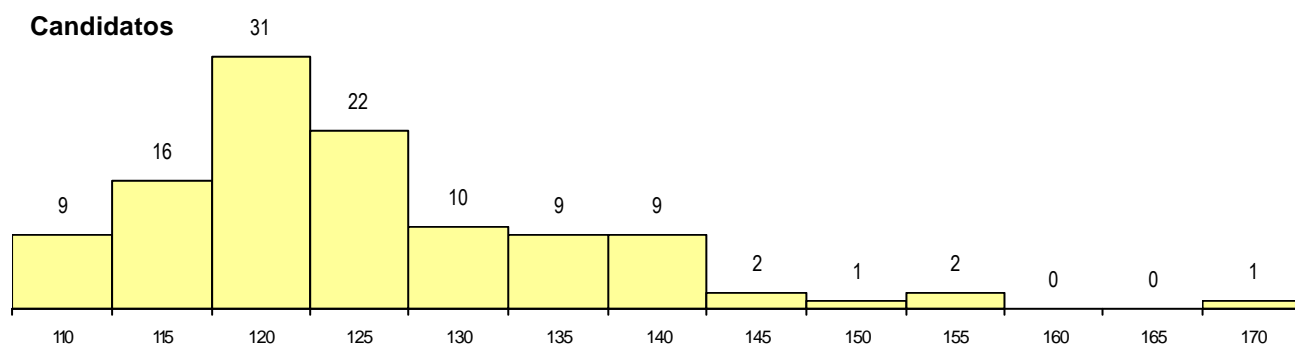

OPÇÃO CANDIDATURA

Opção	Cands. %	Cols. %
1ª	10 9	5 38
2ª	24 21	4 31
3ª	23 21	1 8
4ª	21 19	2 15
5ª	14 13	1 8
6ª	20 18	0 0
Total	112	13

ETAPA COLOCAÇÃO (contingente)

Etapa Colocação	Cands. %	Cols. %	Nota
17 Geral	112 100	13 100	126.0
Total	112	13	

DISTRITO/CAE DE CANDIDATURA

Distrito Origem	Cands. %	Cols. %
Lisboa	72 64	8 62
Setúbal	15 13	2 15
Santarém	4 4	1 8
Faro	4 4	0 0
Leiria	3 3	0 0
R. A. Madeira	2 2	1 8
Viseu	2 2	0 0
Porto	2 2	0 0
Portalegre	2 2	0 0
Braga	2 2	1 8
Vila Real	1 1	0 0
Viana do Castelo	1 1	0 0
Coimbra	1 1	0 0
Aveiro	1 1	0 0
Total	112	13

SEXO DOS CANDIDATOS

Sexo	Cands. %	Cols. %
Masc.	49 44	7 54
Femin.	63 56	6 46
Total	112	13

CURSO DO 12º ANO (15 mais frequentes)

Curso 12º ano	Cands. %	Cols. %
N062 Ciências Sociais e Humanas	28 25	2 15
N972 Recorrente - Ciências Sociais e H	13 12	3 23
N060 Ciências e Tecnologias	10 9	1 8
U220 Ens. secundário recorrente (todos	10 9	1 8
R840 Agrupamento 4 / geral	8 7	1 8
N088 Acção Social	6 5	0 0
N089 Desporto	3 3	0 0
N600 Cursos Profissionais (D.L. 74/200	2 2	1 8
N983 Recorrente - Acção Social	2 2	0 0
N970 Recorrente - Ciências e Technolog	2 2	0 0
N061 Ciências Socioeconómicas	2 2	0 0
P663 Técnico de serviços jurídicos	2 2	0 0
R810 Agrupamento 1 / geral	1 1	1 8
N973 Recorrente - Línguas e Literaturas	1 1	1 8
P458 Animador sociocultural/assistente	1 1	1 8

MÉDIAS dos Colocados

Nota de candidatura	134.2
Prova de ingresso	131.4
Média do 12º ano	137.4
Média do 10º/11º ano	136.6

DISTRIBUIÇÕES DE NOTAS DE CANDIDATURA