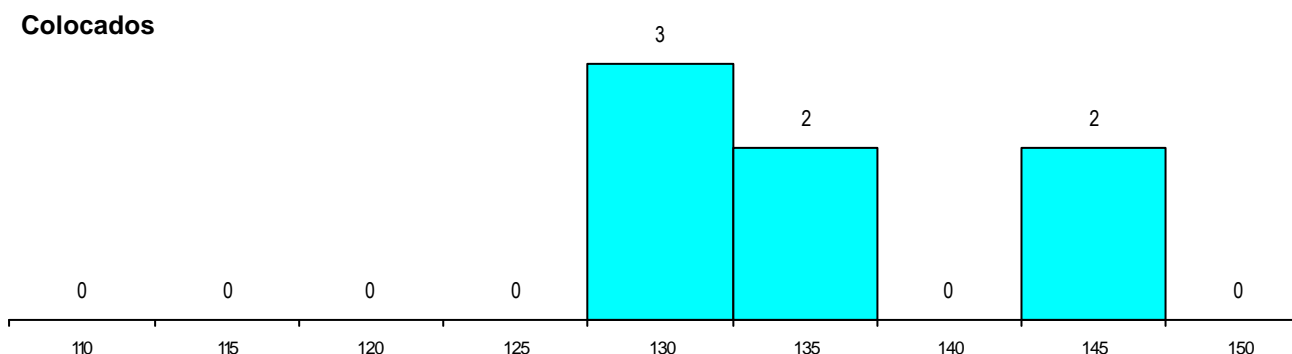

Estabelecimento: 3182 Instituto Politécnico de Viseu - Escola Superior de Tecnologia e Gestão de Viseu
Curso Superior: 9491 Tecnologias e Design de Multimédia
Licenciatura

OPÇÃO CANDIDATURA

Opção	Cands. %	Cols. %
1ª	8 20	2 29
2ª	8 20	1 14
3ª	4 10	1 14
4ª	11 27	3 43
5ª	5 12	0 0
6ª	5 12	0 0
Total	41	7

ETAPA COLOCAÇÃO (contingente)

Etapa Colocação	Cands. %	Cols. %	Nota
17 Geral	41 100	7 100	131.7
Total	41	7	

DISTRITO/CAE DE CANDIDATURA

Distrito Origem	Cands. %	Cols. %
Viseu	14 34	2 29
Braga	8 20	0 0
Aveiro	7 17	4 57
Porto	5 12	0 0
Guarda	3 7	0 0
Viana do Castelo	1 2	0 0
Lisboa	1 2	0 0
Leiria	1 2	1 14
Coimbra	1 2	0 0
Total	41	7

SEXO DOS CANDIDATOS

Sexo	Cands. %	Cols. %
Masc.	24 59	3 43
Femin.	17 41	4 57
Total	41	7

CURSO DO 12º ANO (15 mais frequentes)

Curso 12º ano	Cands. %	Cols. %
N064 Artes Visuais	12 29	3 43
N060 Ciências e Tecnologias	10 24	2 29
N600 Cursos Profissionais (D.L. 74/200	3 7	0 0
N084 Multimédia	3 7	0 0
P472 Técnico de informática/gestão	2 5	1 14
N970 Recorrente - Ciências e Tecnolog	2 5	0 0
N082 Informática	2 5	0 0
P380 Técnico de design	1 2	1 14
R820 Agrupamento 2 / geral	1 2	0 0
R812 Agrupamento 1 / electrotecnia/elex	1 2	0 0
R810 Agrupamento 1 / geral	1 2	0 0
P530 Técnico projectista de mobiliário	1 2	0 0
N671 Design de Comunicação/Multiméc	1 2	0 0
N089 Desporto	1 2	0 0

MÉDIAS dos Colocados

Nota de candidatura	136.2
Prova de ingresso	135.6
Média do 12º ano	136.6
Média do 10º/11º ano	136.6

DISTRIBUIÇÕES DE NOTAS DE CANDIDATURA