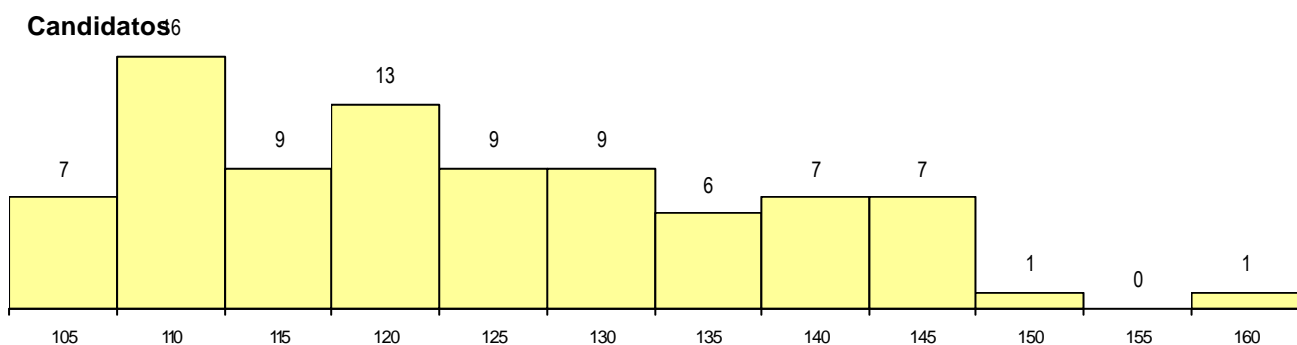

OPÇÃO CANDIDATURA

Opção	Cands. %	Cols. %
1ª	5 6	3 18
2ª	13 15	4 24
3ª	21 25	4 24
4ª	16 19	4 24
5ª	20 24	0 0
6ª	10 12	2 12
Total	85	17

ETAPA COLOCAÇÃO (contingente)

Etapa Colocação	Cands. %	Cols. %	Nota
17 Geral	85 100	17 100	118.5
Total	85	17	

DISTRITO/CAE DE CANDIDATURA

Distrito Origem	Cands. %	Cols. %
Coimbra	29 34	4 24
Porto	12 14	5 29
Viseu	7 8	1 6
Aveiro	6 7	3 18
Leiria	5 6	0 0
Braga	5 6	0 0
Santarém	5 6	2 12
Bragança	3 4	0 0
Faro	2 2	0 0
Guarda	2 2	0 0
Lisboa	2 2	0 0
Vila Real	2 2	0 0
R. A. Madeira	1 1	0 0
Setúbal	1 1	0 0
Castelo Branco	1 1	1 6
Viana do Castelo	1 1	1 6
Portalegre	1 1	0 0
Total	85	17

SEXO DOS CANDIDATOS

Sexo	Cands. %	Cols. %
Masc.	46 54	10 59
Femin.	39 46	7 41
Total	85	17

CURSO DO 12º ANO (15 mais frequentes)

Curso 12º ano	Cands. %	Cols. %
N062 Ciências Sociais e Humanas	46 54	10 59
N060 Ciências e Tecnologias	9 11	2 12
N972 Recorrente - Ciências Sociais e H	6 7	2 12
R840 Agrupamento 4 / geral	4 5	0 0
Q950 Equivalências	3 4	0 0
N089 Desporto	2 2	1 6
N970 Recorrente - Ciências e Technolog	2 2	1 6
R831 Agrupamento 3 / administração	2 2	0 0
U230 Ens. sec. recorrente privado e co	1 1	1 6
P610 Cursos Educação Formação (tod	1 1	0 0
E001 1.º curso	1 1	0 0
R810 Agrupamento 1 / geral	1 1	0 0
N063 Línguas e Literaturas	1 1	0 0
N061 Ciências Socioeconómicas	1 1	0 0
U220 Ens. secundário recorrente (todos	1 1	0 0

MÉDIAS dos Colocados

Nota de candidatura	126.6
Prova de ingresso	122.8
Média do 12º ano	130.5
Média do 10º/11º ano	130.5

DISTRIBUIÇÕES DE NOTAS DE CANDIDATURA