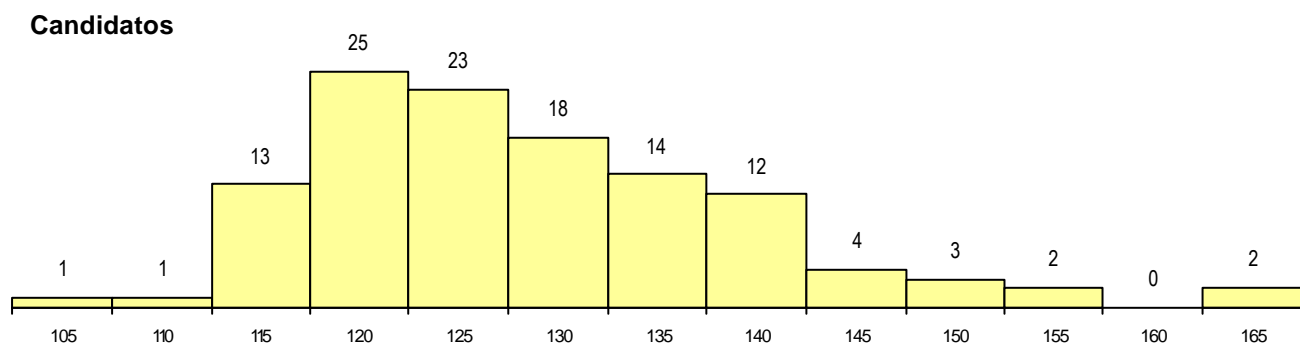

OPÇÃO CANDIDATURA

Opção	Cands. %	Cols. %
1ª	23 19	7 41
2ª	23 19	2 12
3ª	12 10	3 18
4ª	19 16	2 12
5ª	20 17	0 0
6ª	21 18	3 18
Total	118	17

ETAPA COLOCAÇÃO (contingente)

Etapa Colocação	Cands. %	Cols. %	Nota
17 Geral	118 100	17 100	129.1
Total	118	17	

DISTRITO/CAE DE CANDIDATURA

Distrito Origem	Cands. %	Cols. %
Lisboa	39 33	10 59
Santarém	34 29	5 29
Leiria	12 10	1 6
Faro	6 5	0 0
Setúbal	4 3	0 0
Portalegre	4 3	0 0
R. A. Madeira	4 3	1 6
Viseu	2 2	0 0
Porto	2 2	0 0
Aveiro	2 2	0 0
Évora	2 2	0 0
Vila Real	1 1	0 0
R. A. Açores	1 1	0 0
Coimbra	1 1	0 0
Castelo Branco	1 1	0 0
Bragança	1 1	0 0
Braga	1 1	0 0
Guarda	1 1	0 0
Total	118	17

SEXO DOS CANDIDATOS

Sexo	Cands. %	Cols. %
Masc.	50 42	5 29
Femin.	68 58	12 71
Total	118	17

CURSO DO 12º ANO (15 mais frequentes)

Curso 12º ano	Cands. %	Cols. %
N060 Ciências e Tecnologias	31 26	2 12
N061 Ciências Socioeconómicas	26 22	5 29
N062 Ciências Sociais e Humanas	13 11	2 12
N600 Cursos Profissionais (D.L. 74/200)	9 8	0 0
N085 Administração	8 7	2 12
P433 Técnico de gestão	6 5	2 12
R810 Agrupamento 1 / geral	3 3	0 0
N082 Informática	3 3	0 0
T131 Técnico de secretariado	2 2	1 6
N970 Recorrente - Ciências e Tecnolog	2 2	0 0
P610 Cursos Educação Formação (tod	2 2	0 0
P381 Técnico de comunicação/marketir	2 2	0 0
N216 Administração/Contabilidade	2 2	0 0
N086 Marketing	1 1	1 6
P201 Técnico de contabilidade (CP)	1 1	1 6

MÉDIAS dos Colocados

Nota de candidatura	136.1
Prova de ingresso	127.4
Média do 12º ano	140.8
Média do 10º/11º ano	140.8

DISTRIBUIÇÕES DE NOTAS DE CANDIDATURA