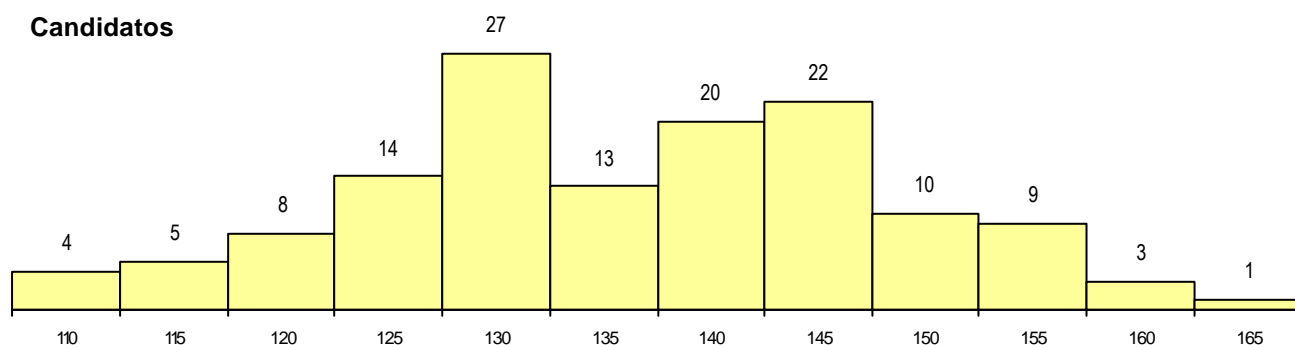

OPÇÃO CANDIDATURA

Opção	Cands. %	Cols. %
1ª	44 32	9 56
2ª	18 13	2 13
3ª	28 21	3 19
4ª	16 12	2 13
5ª	18 13	0 0
6ª	12 9	0 0
Total	136	16

ETAPA COLOCAÇÃO (contingente)

Etapa Colocação	Cands. %	Cols. %	Nota
17 Geral	136 100	16 100	146.3
Total	136	16	

DISTRITO/CAE DE CANDIDATURA

Distrito Origem	Cands. %	Cols. %
Lisboa	43 32	7 44
Leiria	25 18	1 6
Setúbal	8 6	1 6
Santarém	8 6	2 13
Porto	8 6	1 6
Aveiro	6 4	0 0
Braga	6 4	0 0
Viseu	5 4	2 13
Coimbra	5 4	1 6
Vila Real	4 3	0 0
Viana do Castelo	4 3	0 0
R. A. Madeira	4 3	0 0
Faro	4 3	0 0
Guarda	2 1	0 0
Castelo Branco	2 1	1 6
Évora	1 1	0 0
Portalegre	1 1	0 0
Total	136	16

SEXO DOS CANDIDATOS

Sexo	Cands. %	Cols. %
Masc.	68 50	8 50
Femin.	68 50	8 50
Total	136	16

CURSO DO 12º ANO (15 mais frequentes)

Curso 12º ano	Cands. %	Cols. %
N064 Artes Visuais	67 49	11 69
N084 Multimédia	16 12	1 6
N600 Cursos Profissionais (D.L. 74/200	10 7	1 6
N060 Ciências e Tecnologias	6 4	0 0
N062 Ciências Sociais e Humanas	5 4	0 0
R820 Agrupamento 2 / geral	4 3	0 0
N071 Design de Comunicação	3 2	1 6
U220 Ens. secundário recorrente (todos	3 2	0 0
N082 Informática	3 2	0 0
P363 Técnico de artes gráficas	3 2	0 0
N083 Design de Equipamento	2 1	0 0
P378 Técnico de desenho gráfico	2 1	0 0
N986 Recorrente - Design de Comunica	1 1	1 6
P610 Cursos Educação Formação (tod	1 1	1 6
N070 Comunicação Audiovisual	1 1	0 0

MÉDIAS dos Colocados

Nota de candidatura	153.2
Prova de ingresso	153.5
Média do 12º ano	152.9
Média do 10º/11º ano	152.9

DISTRIBUIÇÕES DE NOTAS DE CANDIDATURA