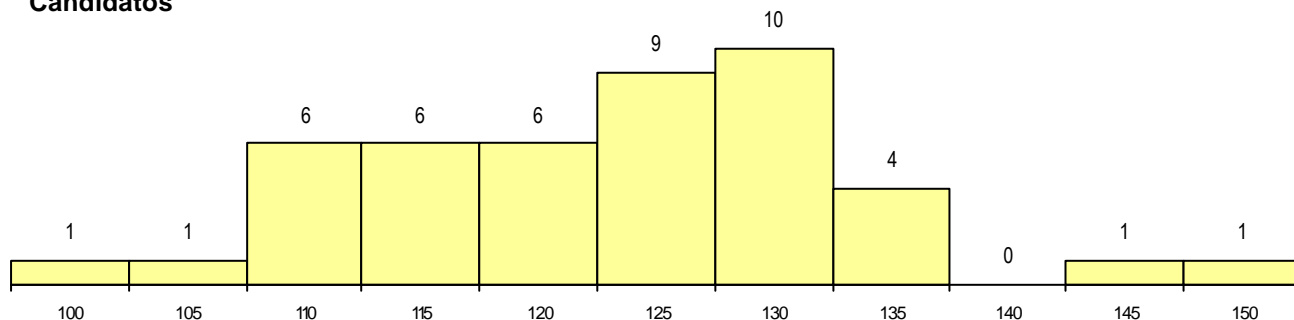

MÉDIAS dos Colocados

Nota de candidatura	121.8
Prova de ingresso	107.9
Média do 12º ano	129.3
Média do 10º/11º ano	129.3

DISTRIBUIÇÕES DE NOTAS DE CANDIDATURA

Candidatos

Colocados

Estabelecimento: 3091 Instituto Politécnico da Guarda - Escola Superior de Educação, Comunicação e Desporto
Curso Superior: 9563 Desporto
Licenciatura