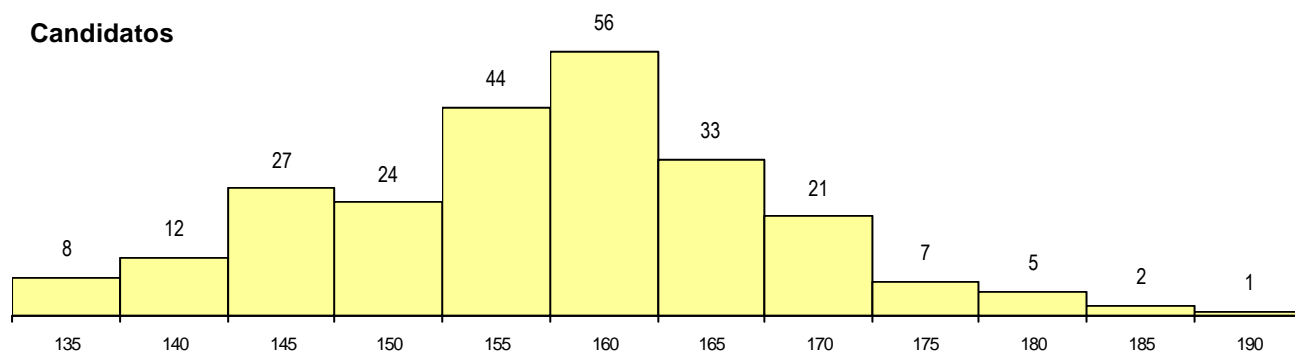

Estabelecimento: 0904 Universidade Nova de Lisboa - Faculdade de Economia
Curso Superior: 9147 Gestão
Licenciatura

OPÇÃO CANDIDATURA

Opção	Cands. %	Cols. %
1ª	136 57	45 94
2ª	52 22	0 0
3ª	21 9	2 4
4ª	19 8	1 2
5ª	6 3	0 0
6ª	6 3	0 0
Total	240	48

ETAPA COLOCAÇÃO (contingente)

Etapa Colocação	Cands. %	Cols. %	Nota
17 Geral	240 100	48 100	160.5
Total	240	48	

DISTRITO/CAE DE CANDIDATURA

Distrito Origem	Cands. %	Cols. %
Lisboa	185 77	38 79
Setúbal	16 7	4 8
Leiria	8 3	1 2
Porto	6 3	0 0
Santarém	4 2	2 4
Portalegre	4 2	1 2
Coimbra	4 2	0 0
Évora	3 1	0 0
R. A. Madeira	2 1	0 0
Viseu	2 1	0 0
Aveiro	2 1	1 2
R. A. Açores	1 0	1 2
Vila Real	1 0	0 0
Guarda	1 0	0 0
Faro	1 0	0 0
Total	240	48

SEXO DOS CANDIDATOS

Sexo	Cands. %	Cols. %
Masc.	139 58	18 38
Femin.	101 42	30 63
Total	240	48

CURSO DO 12º ANO (15 mais frequentes)

Curso 12º ano	Cands. %	Cols. %
N061 Ciências Socioeconómicas	129 54	25 52
N060 Ciências e Tecnologias	88 37	17 35
Q940 Escolas estrangeiras em Portugal	8 3	3 6
R810 Agrupamento 1 / geral	3 1	1 2
N600 Cursos Profissionais (D.L. 74/200	2 1	1 2
R820 Agrupamento 2 / geral	2 1	0 0
N062 Ciências Sociais e Humanas	2 1	0 0
P765 Técnico de seguros	1 0	1 2
R813 Agrupamento 1 / informática	1 0	0 0
Q950 Equivalências	1 0	0 0
P472 Técnico de informática/gestão	1 0	0 0
P448 Técnico de hotelaria/restauração,	1 0	0 0
N082 Informática	1 0	0 0

MÉDIAS dos Colocados

Nota de candidatura	165.8
Prova de ingresso	173.1
Média do 12º ano	158.6
Média do 10º/11º ano	158.6

DISTRIBUIÇÕES DE NOTAS DE CANDIDATURA