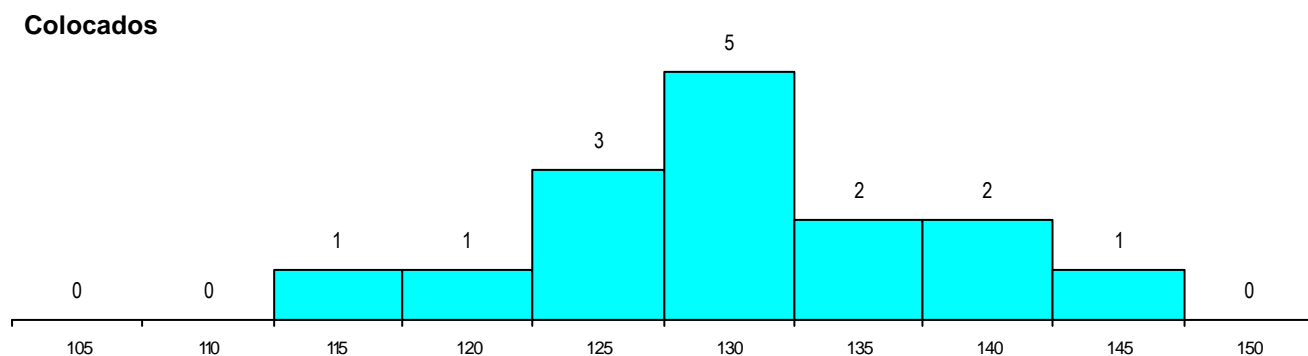

Estabelecimento: 0202 Universidade do Algarve - Faculdade de Ciências do Mar e do Ambiente
Curso Superior: 9013 Biologia Marinha
Licenciatura

OPÇÃO CANDIDATURA

Opção	Cands. %	Cols. %
1ª	13 33	10 67
2ª	3 8	1 7
3ª	5 13	1 7
4ª	6 15	2 13
5ª	5 13	1 7
6ª	8 20	0 0
Total	40	15

ETAPA COLOCAÇÃO (contingente)

Etapa Colocação	Cands. %	Cols. %	Nota
17 Geral	40 100	15 100	117.2
Total	40	15	

DISTRITO/CAE DE CANDIDATURA

Distrito Origem	Cands. %	Cols. %
Porto	7 18	3 20
Faro	7 18	2 13
Lisboa	5 13	0 0
Braga	4 10	3 20
Coimbra	3 8	1 7
Beja	3 8	1 7
Viseu	2 5	0 0
Viana do Castelo	2 5	2 13
Santarém	2 5	2 13
R. A. Madeira	1 3	0 0
R. A. Açores	1 3	0 0
Setúbal	1 3	1 7
Évora	1 3	0 0
Bragança	1 3	0 0
Total	40	15

SEXO DOS CANDIDATOS

Sexo	Cands. %	Cols. %
Masc.	15 38	5 33
Femin.	25 63	10 67
Total	40	15

CURSO DO 12º ANO

(15 mais frequentes)

Curso 12º ano	Cands. %	Cols. %
N060 Ciências e Tecnologias	36 90	15 100
N970 Recorrente - Ciências e Tecnolog	2 5	0 0
U220 Ens. secundário recorrente (todos	1 3	0 0
R810 Agrupamento 1 / geral	1 3	0 0

MÉDIAS dos Colocados

Nota de candidatura	130.3
Prova de ingresso	118.6
Média do 12º ano	136.6
Média do 10º/11º ano	136.6

DISTRIBUIÇÕES DE NOTAS DE CANDIDATURA