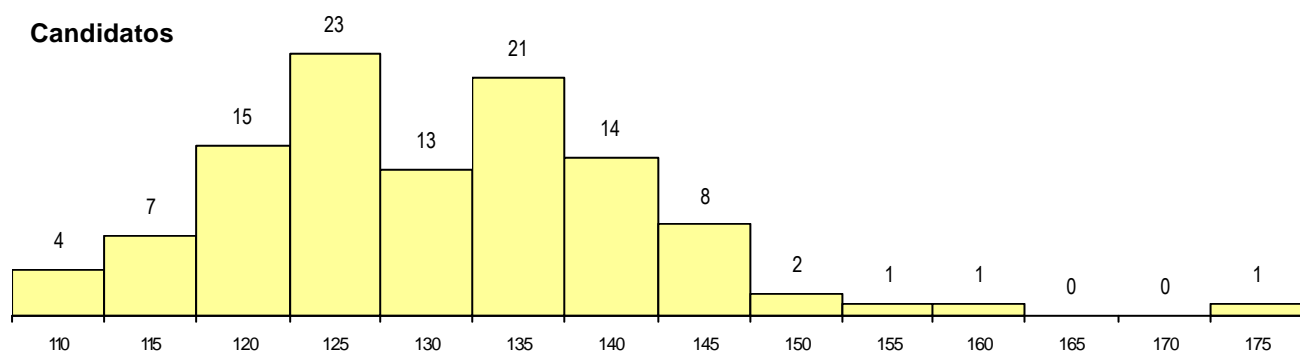

MÉDIAS dos Colocados

Nota de candidatura	142.0
Prova de ingresso	137.2
Média do 12º ano	144.5
Média do 10º/11º ano	144.5

DISTRIBUIÇÕES DE NOTAS DE CANDIDATURA

Estabelecimento: 0201 Universidade do Algarve - Faculdade de Ciências Humanas e Sociais
Curso Superior: 9821 Ciências da Educação e da Formação
Licenciatura