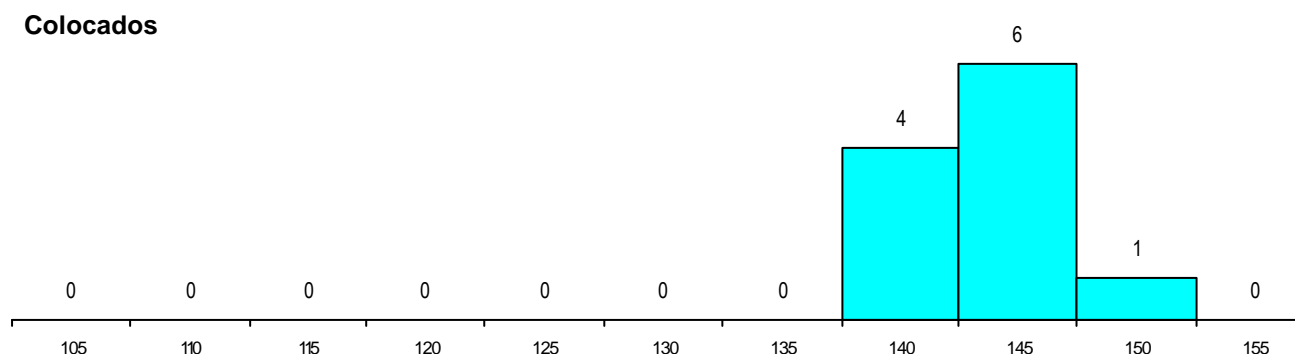

MÉDIAS dos Colocados

Nota de candidatura	144.1
Prova de ingresso	144.0
Média do 12º ano	144.2
Média do 10º/11º ano	144.2

DISTRIBUIÇÕES DE NOTAS DE CANDIDATURA

Estabelecimento: 3062 Instituto Politécnico de Coimbra - Escola Superior de Educação de Coimbra
Curso Superior: 9731 Desporto e Lazer
Licenciatura