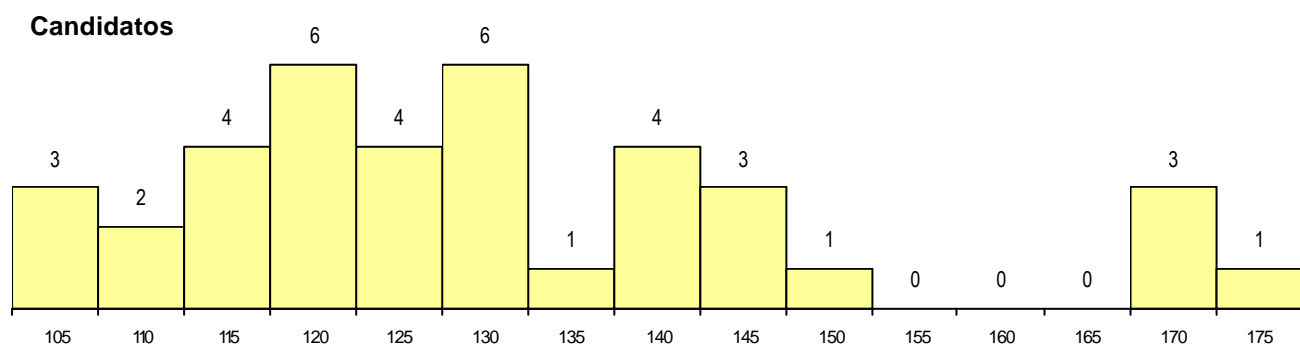

Estabelecimento: 0902 Universidade Nova de Lisboa - Faculdade de Ciências Sociais e Humanas
Curso Superior: 9139 Filosofia
Licenciatura

OPÇÃO CANDIDATURA

Opção	Cands. %	Cols. %
1ª	4 11	0 0
2ª	5 13	0 0
3ª	7 18	3 43
4ª	5 13	1 14
5ª	11 29	2 29
6ª	6 16	1 14
Total	38	7

ETAPA COLOCAÇÃO (contingente)

Etapa Colocação	Cands. %	Cols. %	Nota
17 Geral	38 100	7 100	128.0
Total	38	7	

DISTRITO/CAE DE CANDIDATURA

Distrito Origem	Cands. %	Cols. %
Lisboa	25 66	7 100
Setúbal	5 13	0 0
Santarém	2 5	0 0
Leiria	2 5	0 0
R. A. Madeira	1 3	0 0
Viseu	1 3	0 0
Viana do Castelo	1 3	0 0
Faro	1 3	0 0
Total	38	7

SEXO DOS CANDIDATOS

Sexo	Cands. %	Cols. %
Masc.	18 47	2 29
Femin.	20 53	5 71
Total	38	7

CURSO DO 12º ANO (15 mais frequentes)

Curso 12º ano	Cands. %	Cols. %
N062 Ciências Sociais e Humanas	17 45	4 57
N060 Ciências e Tecnologias	5 13	1 14
R810 Agrupamento 1 / geral	3 8	0 0
N061 Ciências Socioeconómicas	2 5	1 14
U220 Ens. secundário recorrente (todos)	2 5	0 0
N064 Artes Visuais	2 5	0 0
R840 Agrupamento 4 / geral	1 3	0 0
Q950 Equivalências	1 3	0 0
Q940 Escolas estrangeiras em Portugal	1 3	0 0
PS35 Técnico de maquinaria e program	1 3	0 0
N972 Recorrente - Ciências Sociais e H	1 3	0 0
N089 Desporto	1 3	0 0

MÉDIAS dos Colocados

Nota de candidatura	136.6
Prova de ingresso	140.4
Média do 12º ano	132.9
Média do 10º/11º ano	132.9

DISTRIBUIÇÕES DE NOTAS DE CANDIDATURA