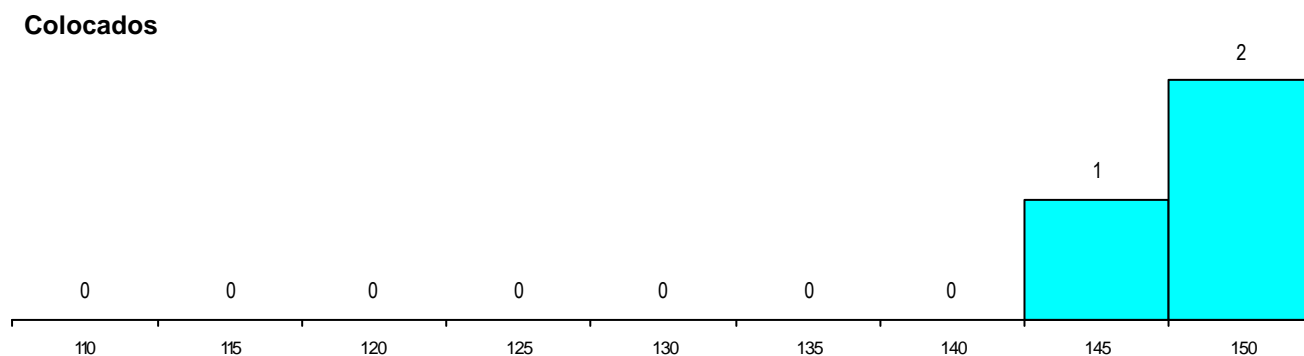

Estabelecimento: 3118 Instituto Politécnico de Lisboa - Instituto Superior de Engenharia de Lisboa
Curso Superior: 9475 Engenharia de Redes de Comunicação e Multimédia
Licenciatura

OPÇÃO CANDIDATURA

Opção	Cands. %	Cols. %
1ª	16 22	2 67
2ª	13 18	0 0
3ª	14 19	1 33
4ª	14 19	0 0
5ª	10 14	0 0
6ª	7 9	0 0
Total	74	3

ETAPA COLOCAÇÃO (contingente)

Etapa Colocação	Cands. %	Cols. %	Nota
17 Geral	74 100	3 100	142.5
Total	74	3	

DISTRITO/CAE DE CANDIDATURA

Distrito Origem	Cands. %	Cols. %
Lisboa	61 82	3 100
Setúbal	5 7	0 0
Santarém	3 4	0 0
Aveiro	2 3	0 0
Leiria	1 1	0 0
Faro	1 1	0 0
Coimbra	1 1	0 0
Total	74	3

SEXO DOS CANDIDATOS

Sexo	Cands. %	Cols. %
Masc.	68 92	3 100
Femin.	6 8	0 0
Total	74	3

CURSO DO 12º ANO (15 mais frequentes)

Curso 12º ano	Cands. %	Cols. %
N060 Ciências e Tecnologias	37 50	0 0
N082 Informática	12 16	0 0
N600 Cursos Profissionais (D.L. 74/200	10 14	2 67
N064 Artes Visuais	4 5	1 33
N970 Recorrente - Ciências e Technolog	3 4	0 0
R810 Agrupamento 1 / geral	2 3	0 0
R813 Agrupamento 1 / informática	1 1	0 0
P593 Técnico de gestão de sistemas in	1 1	0 0
P202 Técnico de desporto (CP)	1 1	0 0
N081 Electrotecnia e Electrónica	1 1	0 0
N061 Ciências Socioeconómicas	1 1	0 0

MÉDIAS dos Colocados

Nota de candidatura	147.3
Prova de ingresso	149.7
Média do 12º ano	145.0
Média do 10º/11º ano	145.0

DISTRIBUIÇÕES DE NOTAS DE CANDIDATURA