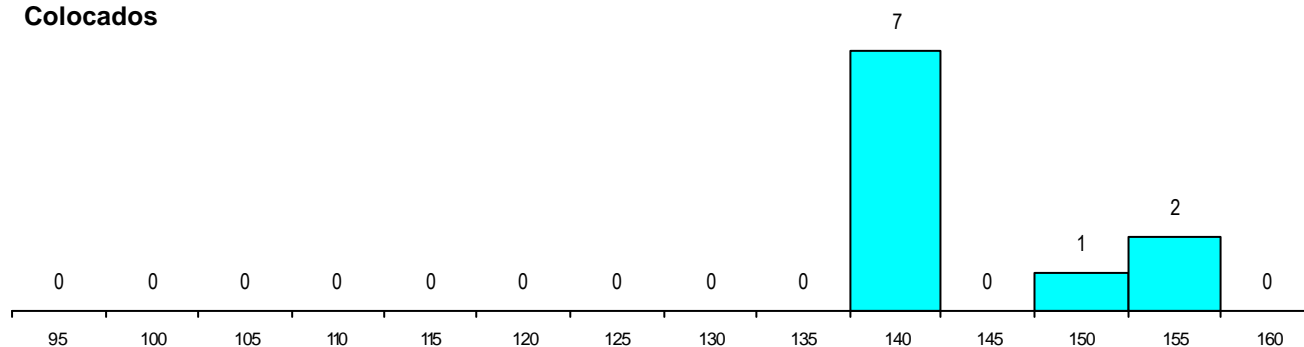

Estabelecimento: 0300 Universidade de Aveiro
Curso Superior: 9853 Educação Básica
Licenciatura

OPÇÃO CANDIDATURA

Opção	Cands. %	Cols. %
1ª	22 20	3 30
2ª	30 27	5 50
3ª	21 19	1 10
4ª	18 16	0 0
5ª	10 9	0 0
6ª	9 8	1 10
Total	110	10

ETAPA COLOCAÇÃO (contingente)

Etapa Colocação	Cands. %	Cols. %	Nota
17 Geral	110 100	10 100	137.5
Total	110	10	

DISTRITO/CAE DE CANDIDATURA

Distrito Origem	Cands. %	Cols. %
Aveiro	41 37	2 20
Porto	38 35	6 60
Braga	11 10	1 10
Coimbra	4 4	0 0
Lisboa	3 3	0 0
R. A. Madeira	2 2	0 0
R. A. Açores	2 2	0 0
Viseu	2 2	1 10
Viana do Castelo	2 2	0 0
Leiria	2 2	0 0
Setúbal	1 1	0 0
Santarém	1 1	0 0
Faro	1 1	0 0
Total	110	10

SEXO DOS CANDIDATOS

Sexo	Cands. %	Cols. %
Masc.	6 5	0 0
Femin.	104 95	10 100
Total	110	10

CURSO DO 12º ANO (15 mais frequentes)

Curso 12º ano	Cands. %	Cols. %
N060 Ciências e Tecnologias	28 25	4 40
N062 Ciências Sociais e Humanas	27 25	4 40
N088 Acção Social	13 12	0 0
N600 Cursos Profissionais (D.L. 74/200	6 5	0 0
P610 Cursos Educação Formação (tod	5 5	1 10
N064 Artes Visuais	3 3	1 10
N061 Ciências Socioeconómicas	3 3	0 0
N063 Línguas e Literaturas	3 3	0 0
N972 Recorrente - Ciências Sociais e H	2 2	0 0
U220 Ens. secundário recorrente (todos	2 2	0 0
N082 Informática	1 1	0 0
N086 Marketing	1 1	0 0
N089 Desporto	1 1	0 0
N573 Animação e Gestão Desportiva	1 1	0 0
E003 3.º curso	1 1	0 0

MÉDIAS dos Colocados

Nota de candidatura	143.2
Prova de ingresso	142.9
Média do 12º ano	143.4
Média do 10º/11º ano	143.4

DISTRIBUIÇÕES DE NOTAS DE CANDIDATURA

Candidatos

Colocados