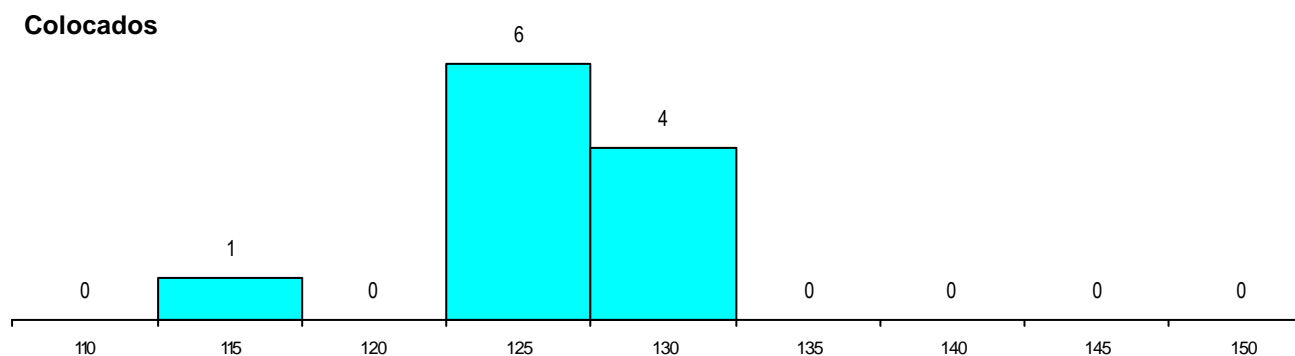

MÉDIAS dos Colocados

Nota de candidatura	125.1
Prova de ingresso	109.7
Média do 12º ano	133.4
Média do 10º/11º ano	133.4

DISTRIBUIÇÕES DE NOTAS DE CANDIDATURA

Estabelecimento: 0203 Universidade do Algarve - Faculdade de Ciências e Tecnologia
Curso Superior: 9015 Bioquímica
 Licenciatura