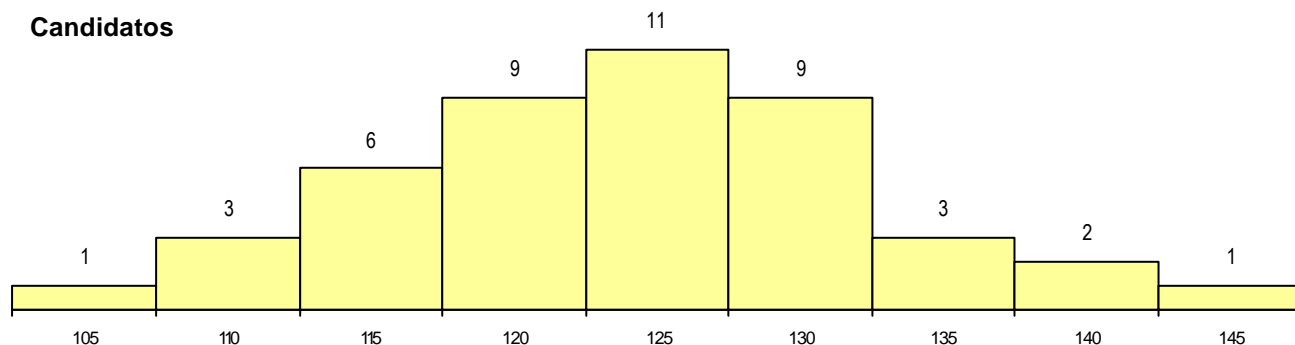

Estabelecimento: 3053 Instituto Politécnico de Castelo Branco - Escola Superior de Tecnologia de Castelo Branco
Curso Superior: 9089 Engenharia Civil
Licenciatura

OPÇÃO CANDIDATURA

Opção	Cands. %	Cols. %
1ª	3 7	3 38
2ª	5 11	1 13
3ª	13 29	3 38
4ª	5 11	1 13
5ª	8 18	0 0
6ª	11 24	0 0
Total	45	8

ETAPA COLOCAÇÃO (contingente)

Etapa Colocação	Cands. %	Cols. %	Nota
17 Geral	45 100	8 100	112.4
Total	45	8	

DISTRITO/CAE DE CANDIDATURA

Distrito Origem	Cands. %	Cols. %
Castelo Branco	8 18	3 38
Coimbra	6 13	0 0
Portalegre	5 11	0 0
Lisboa	5 11	2 25
Aveiro	4 9	0 0
Santarém	3 7	0 0
Évora	3 7	1 13
Viseu	2 4	1 13
Faro	2 4	1 13
Braga	2 4	0 0
R. A. Madeira	1 2	0 0
Viana do Castelo	1 2	0 0
Porto	1 2	0 0
Leiria	1 2	0 0
Guarda	1 2	0 0
Total	45	8

SEXO DOS CANDIDATOS

Sexo	Cands. %	Cols. %
Masc.	30 67	4 50
Femin.	15 33	4 50
Total	45	8

CURSO DO 12º ANO

(15 mais frequentes)

Curso 12º ano	Cands. %	Cols. %
N060 Ciências e Tecnologias	26 58	6 75
N064 Artes Visuais	12 27	1 13
N600 Cursos Profissionais (D.L. 74/200	1 2	1 13
U220 Ens. secundário recorrente (todos	1 2	0 0
R810 Agrupamento 1 / geral	1 2	0 0
P406 Técnico de construção civil/mediç	1 2	0 0
P403 Técnico de construção civil/deser	1 2	0 0
N970 Recorrente - Ciências e Technolog	1 2	0 0
N089 Desporto	1 2	0 0

MÉDIAS dos Colocados

Nota de candidatura	123.5
Prova de ingresso	107.1
Média do 12º ano	132.3
Média do 10º/11º ano	132.3

DISTRIBUIÇÕES DE NOTAS DE CANDIDATURA