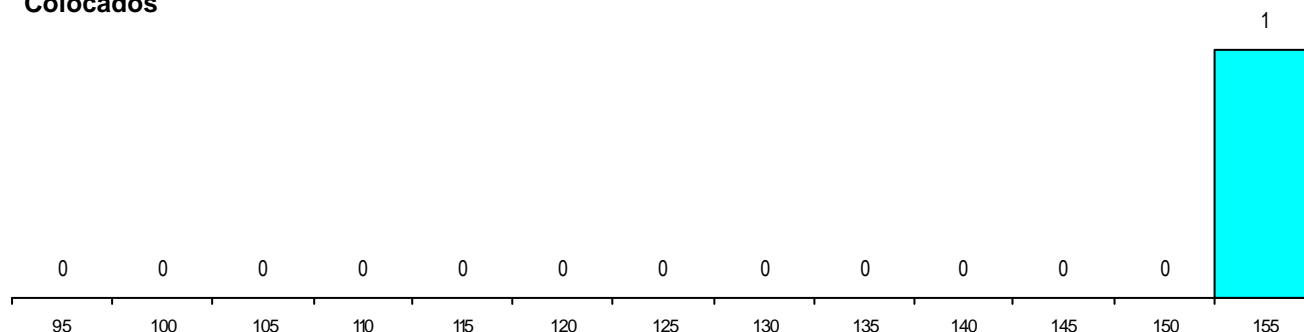

MÉDIAS dos Colocados

Nota de candidatura 153.1
 Prova de ingresso 170.0
 Média do 12º ano 144.0
 Média do 10º/11º ano 144.0

DISTRIBUIÇÕES DE NOTAS DE CANDIDATURA

Candidatos

Colocados

Estabelecimento: 3061 Instituto Politécnico de Coimbra - Escola Superior Agrária de Coimbra
Curso Superior: 9099 Engenharia do Ambiente
Licenciatura