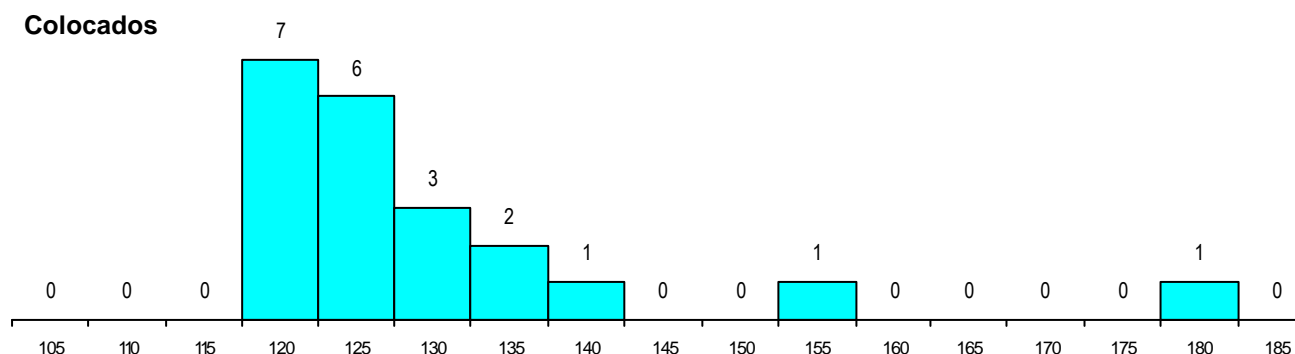

Estabelecimento: 0701 Universidade de Lisboa - Faculdade de Ciências
Curso Superior: 9209 Matemática
Licenciatura

OPÇÃO CANDIDATURA

Opção	Cands. %	Cols. %
1ª	7 8	6 29
2ª	16 19	3 14
3ª	13 15	2 10
4ª	20 24	3 14
5ª	13 15	3 14
6ª	15 18	4 19
Total	84	21

ETAPA COLOCAÇÃO (contingente)

Etapa Colocação	Cands. %	Cols. %	Nota
17 Geral	84 100	21 100	118.0
Total	84	21	

DISTRITO/CAE DE CANDIDATURA

Distrito Origem	Cands. %	Cols. %
Lisboa	60 71	16 76
Setúbal	10 12	3 14
Leiria	3 4	0 0
Évora	2 2	1 5
Coimbra	2 2	1 5
R. A. Açores	1 1	0 0
Viseu	1 1	0 0
Santarém	1 1	0 0
Porto	1 1	0 0
Faro	1 1	0 0
Beja	1 1	0 0
Aveiro	1 1	0 0
Total	84	21

SEXO DOS CANDIDATOS

Sexo	Cands. %	Cols. %
Masc.	58 69	14 67
Femin.	26 31	7 33
Total	84	21

CURSO DO 12º ANO (15 mais frequentes)

Curso 12º ano	Cands. %	Cols. %
N060 Ciências e Tecnologias	56 67	15 71
N061 Ciências Socioeconómicas	12 14	3 14
N082 Informática	3 4	2 10
N064 Artes Visuais	3 4	0 0
R810 Agrupamento 1 / geral	2 2	0 0
Q950 Equivalências	2 2	0 0
N970 Recorrente - Ciências e Tecnolog	2 2	0 0
Q940 Escolas estrangeiras em Portugal	1 1	0 0
P201 Técnico de contabilidade (CP)	1 1	0 0
N087 Ordenamento do Território e Ambi	1 1	0 0

MÉDIAS dos Colocados

Nota de candidatura	129.4
Prova de ingresso	124.0
Média do 12º ano	134.8
Média do 10º/11º ano	134.8

DISTRIBUIÇÕES DE NOTAS DE CANDIDATURA