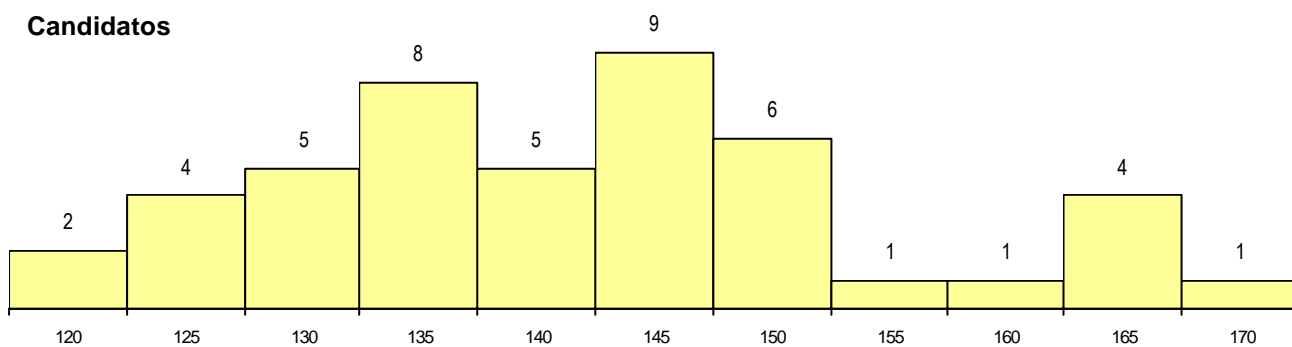

Estabelecimento: 0802 Universidade Técnica de Lisboa - Faculdade de Arquitectura
Curso Superior: 8359 Arquitectura, esp. Gestão Urbanística e esp. Planeam Urbano e Territorial
Mestrado Integrado

OPÇÃO CANDIDATURA

Opção	Cands. %	Cols. %
1ª	11 24	2 29
2ª	5 11	1 14
3ª	11 24	1 14
4ª	6 13	3 43
5ª	10 22	0 0
6ª	3 7	0 0
Total	46	7

ETAPA COLOCAÇÃO (contingente)

Etapa Colocação	Cands. %	Cols. %	Nota
17 Geral	46 100	7 100	146.0
Total	46	7	

DISTRITO/CAE DE CANDIDATURA

Distrito Origem	Cands. %	Cols. %
Lisboa	27 59	6 86
Setúbal	8 17	0 0
Santarém	2 4	0 0
Faro	2 4	1 14
Coimbra	2 4	0 0
R. A. Madeira	1 2	0 0
R. A. Açores	1 2	0 0
Porto	1 2	0 0
Leiria	1 2	0 0
Braga	1 2	0 0
Total	46	7

SEXO DOS CANDIDATOS

Sexo	Cands. %	Cols. %
Masc.	26 57	4 57
Femin.	20 43	3 43
Total	46	7

CURSO DO 12º ANO

(15 mais frequentes)

Curso 12º ano	Cands. %	Cols. %
N064 Artes Visuais	34 74	5 71
N060 Ciências e Tecnologias	6 13	0 0
R820 Agrupamento 2 / geral	1 2	1 14
N072 Design de Produto	1 2	1 14
R830 Agrupamento 3 / geral	1 2	0 0
P417 Técnico de património cultural - g	1 2	0 0
N970 Recorrente - Ciências e Tecnolog	1 2	0 0
N080 Construção Civil e Edificações	1 2	0 0

MÉDIAS dos Colocados

Nota de candidatura	152.1
Prova de ingresso	156.4
Média do 12º ano	147.7
Média do 10º/11º ano	147.7

DISTRIBUIÇÕES DE NOTAS DE CANDIDATURA