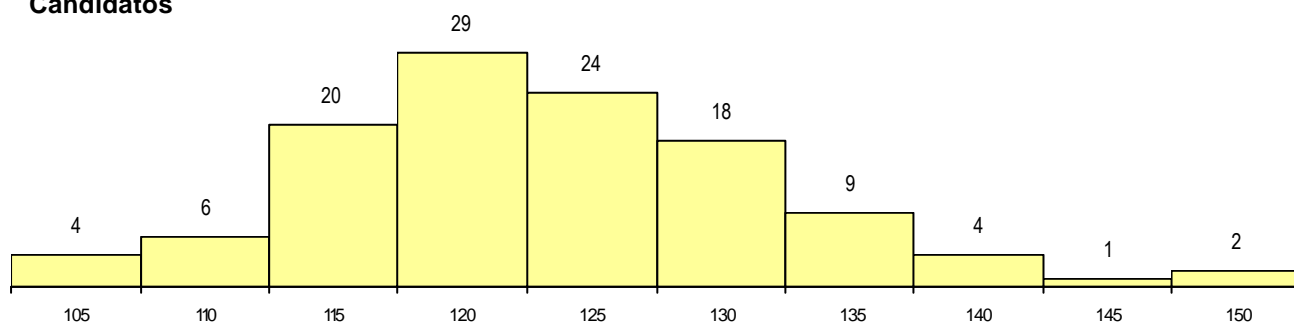

MÉDIAS dos Colocados

Nota de candidatura	129.4
Prova de ingresso	119.8
Média do 12º ano	134.5
Média do 10º/11º ano	134.5

DISTRIBUIÇÕES DE NOTAS DE CANDIDATURA

Candidatos

Colocados

Estabelecimento: 3064 Instituto Politécnico de Coimbra - Instituto Superior de Engenharia de Coimbra
Curso Superior: 9119 Engenharia Informática
Licenciatura