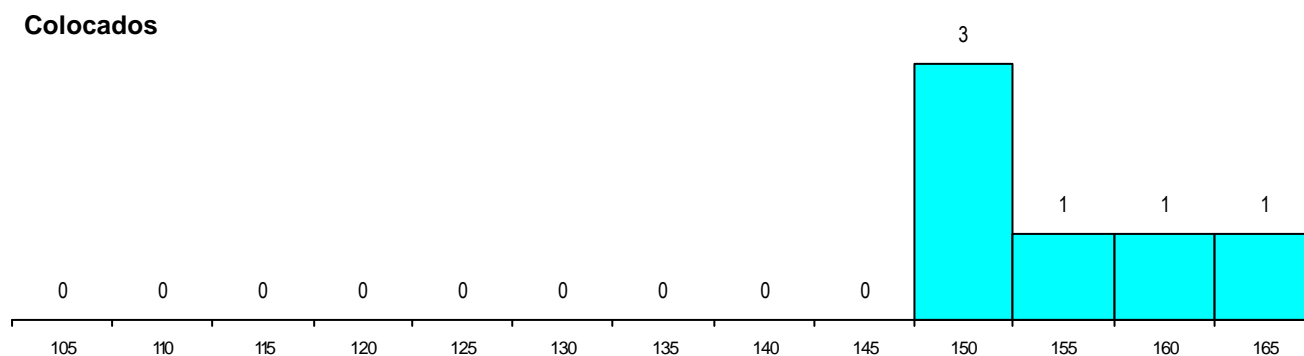

OPÇÃO CANDIDATURA

Opção	Cands. %	Cols. %
1ª	37 35	4 67
2ª	31 29	1 17
3ª	13 12	1 17
4ª	6 6	0 0
5ª	13 12	0 0
6ª	6 6	0 0
Total	106	6

ETAPA COLOCAÇÃO (contingente)

Etapa Colocação	Cands. %	Cols. %	Nota
17 Geral	106 100	6 100	148.4
Total	106	6	

DISTRITO/CAE DE CANDIDATURA

Distrito Origem	Cands. %	Cols. %
Leiria	34 32	0 0
Santarém	14 13	2 33
Aveiro	7 7	1 17
R. A. Madeira	7 7	1 17
Coimbra	6 6	0 0
Lisboa	5 5	0 0
Porto	5 5	1 17
Viana do Castelo	4 4	0 0
Vila Real	4 4	0 0
R. A. Açores	3 3	0 0
Castelo Branco	3 3	0 0
Braga	3 3	0 0
Guarda	3 3	1 17
Viseu	2 2	0 0
Setúbal	1 1	0 0
Portalegre	1 1	0 0
Faro	1 1	0 0
Évora	1 1	0 0
Bragança	1 1	0 0
Beja	1 1	0 0
Total	106	6

SEXO DOS CANDIDATOS

Sexo	Cands. %	Cols. %
Masc.	8 8	0 0
Femin.	98 92	6 100
Total	106	6

CURSO DO 12º ANO

(15 mais frequentes)

Curso 12º ano	Cands. %	Cols. %
N060 Ciências e Tecnologias	66 62	4 67
N088 Acção Social	8 8	0 0
N062 Ciências Sociais e Humanas	7 7	0 0
N089 Desporto	3 3	1 17
N970 Recorrente - Ciências e Technolog	3 3	0 0
U220 Ens. secundário recorrente (todos	3 3	0 0
P610 Cursos Educação Formação (todc	1 1	1 17
N061 Ciências Socioeconómicas	1 1	0 0
N063 Línguas e Literaturas	1 1	0 0
N082 Informática	1 1	0 0
N084 Multimédia	1 1	0 0
N569 Educação Social	1 1	0 0
N971 Recorrente - Ciências Socioeconó	1 1	0 0
P386 Técnico de turismo/prof. informaçã	1 1	0 0
P461 Animador sociocultural/técnico ps	1 1	0 0

MÉDIAS dos Colocados

Nota de candidatura	154.8
Prova de ingresso	157.8
Média do 12º ano	152.8
Média do 10º/11º ano	152.8

DISTRIBUIÇÕES DE NOTAS DE CANDIDATURA