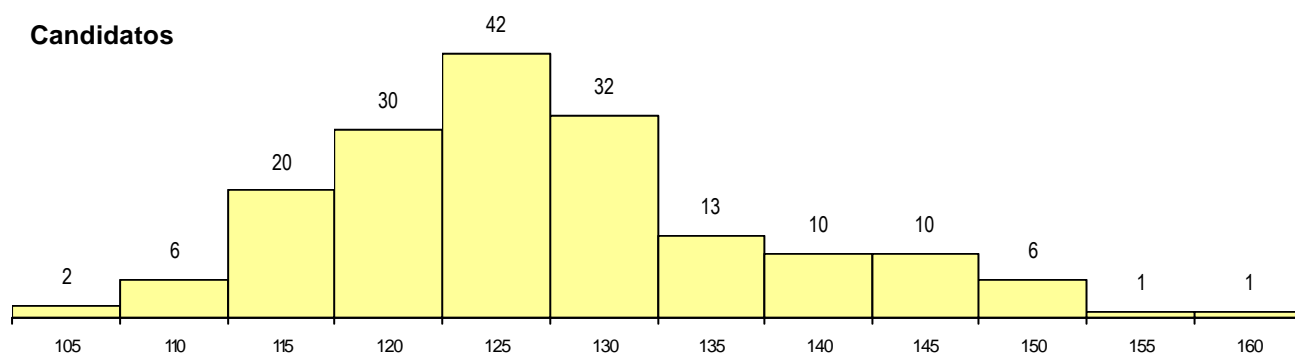

OPÇÃO CANDIDATURA

Opção	Cands. %	Cols. %
1ª	20 12	3 38
2ª	36 21	1 13
3ª	32 18	2 25
4ª	39 23	0 0
5ª	31 18	0 0
6ª	15 9	2 25
Total	173	8

ETAPA COLOCAÇÃO (contingente)

Etapa Colocação	Cands. %	Cols. %	Nota
17 Geral	173 100	8 100	140.0
Total	173	8	

DISTRITO/CAE DE CANDIDATURA

Distrito Origem	Cands. %	Cols. %
Lisboa	118 68	4 50
Setúbal	29 17	1 13
Santarém	6 3	2 25
Leiria	5 3	0 0
Viseu	2 1	0 0
Porto	2 1	0 0
Évora	2 1	0 0
Braga	2 1	0 0
R. A. Madeira	1 1	1 13
R. A. Açores	1 1	0 0
Viana do Castelo	1 1	0 0
Guarda	1 1	0 0
Faro	1 1	0 0
Beja	1 1	0 0
Aveiro	1 1	0 0
Total	173	8

SEXO DOS CANDIDATOS

Sexo	Cands. %	Cols. %
Masc.	61 35	3 38
Femin.	112 65	5 63
Total	173	8

CURSO DO 12º ANO (15 mais frequentes)

Curso 12º ano	Cands. %	Cols. %
N062 Ciências Sociais e Humanas	96 55	4 50
N060 Ciências e Tecnologias	24 14	1 13
N972 Recorrente - Ciências Sociais e H	8 5	0 0
N061 Ciências Socioeconómicas	5 3	1 13
N064 Artes Visuais	4 2	1 13
Q950 Equivalências	4 2	0 0
N088 Acção Social	4 2	0 0
N063 Línguas e Literaturas	3 2	0 0
U220 Ens. secundário recorrente (todos	3 2	0 0
N600 Cursos Profissionais (D.L. 74/200	2 1	0 0
N970 Recorrente - Ciências e Technolog	2 1	0 0
R810 Agrupamento 1 / geral	2 1	0 0
N089 Desporto	1 1	1 13
P262 Mecânicos de electricidade (FAP)	1 1	0 0
P374 Técnico de vídeo e audio/produçã	1 1	0 0

MÉDIAS dos Colocados

Nota de candidatura	146.2
Prova de ingresso	149.3
Média do 12º ano	143.1
Média do 10º/11º ano	143.1

DISTRIBUIÇÕES DE NOTAS DE CANDIDATURA