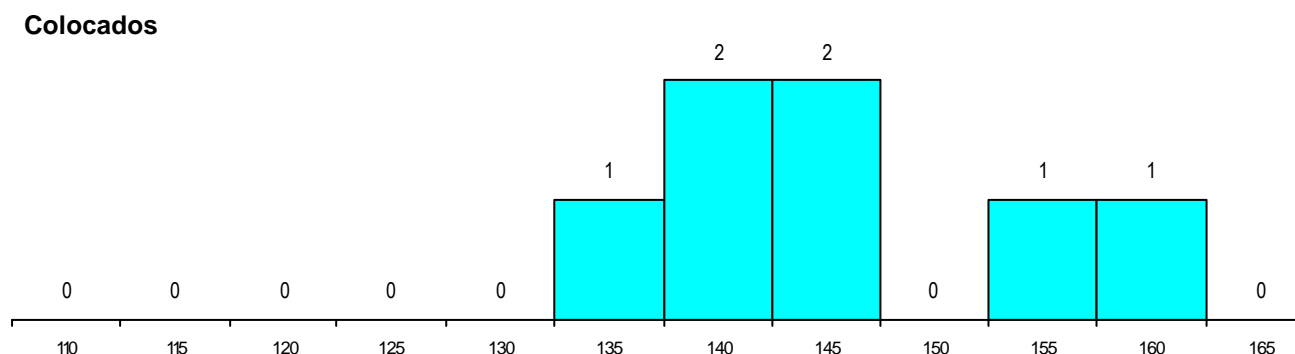

Estabelecimento: 0701 Universidade de Lisboa - Faculdade de Ciências
Curso Superior: 9250 Tecnologias de Informação e Comunicação
Licenciatura

OPÇÃO CANDIDATURA

Opção	Cands. %	Cols. %
1ª	16 24	2 29
2ª	17 25	2 29
3ª	9 13	3 43
4ª	8 12	0 0
5ª	11 16	0 0
6ª	7 10	0 0
Total	68	7

ETAPA COLOCAÇÃO (contingente)

Etapa Colocação	Cands. %	Cols. %	Nota
17 Geral	68 100	7 100	136.5
Total	68	7	

DISTRITO/CAE DE CANDIDATURA

Distrito Origem	Cands. %	Cols. %
Lisboa	55 81	5 71
Setúbal	5 7	1 14
Santarém	2 3	0 0
Leiria	2 3	0 0
R. A. Madeira	1 1	0 0
Portalegre	1 1	1 14
Guarda	1 1	0 0
Faro	1 1	0 0
Total	68	7

SEXO DOS CANDIDATOS

Sexo	Cands. %	Cols. %
Masc.	58 85	6 86
Femin.	10 15	1 14
Total	68	7

CURSO DO 12º ANO (15 mais frequentes)

Curso 12º ano	Cands. %	Cols. %
N060 Ciências e Tecnologias	24 35	1 14
N082 Informática	11 16	0 0
N064 Artes Visuais	5 7	3 43
N600 Cursos Profissionais (D.L. 74/200	5 7	0 0
R810 Agrupamento 1 / geral	4 6	1 14
N061 Ciências Socioeconómicas	4 6	0 0
N972 Recorrente - Ciências Sociais e H	2 3	1 14
N062 Ciências Sociais e Humanas	2 3	0 0
T122 Técnico de informática de gestão	1 1	1 14
N081 Electrotecnia e Electrónica	1 1	0 0
N083 Design de Equipamento	1 1	0 0
N971 Recorrente - Ciências Socioeconóm	1 1	0 0
U220 Ens. secundário recorrente (todos	1 1	0 0
P202 Técnico de desporto (CP)	1 1	0 0
P412 Técnico de contabilidade	1 1	0 0

MÉDIAS dos Colocados

Nota de candidatura	145.8
Prova de ingresso	152.3
Média do 12º ano	139.3
Média do 10º/11º ano	139.3

DISTRIBUIÇÕES DE NOTAS DE CANDIDATURA