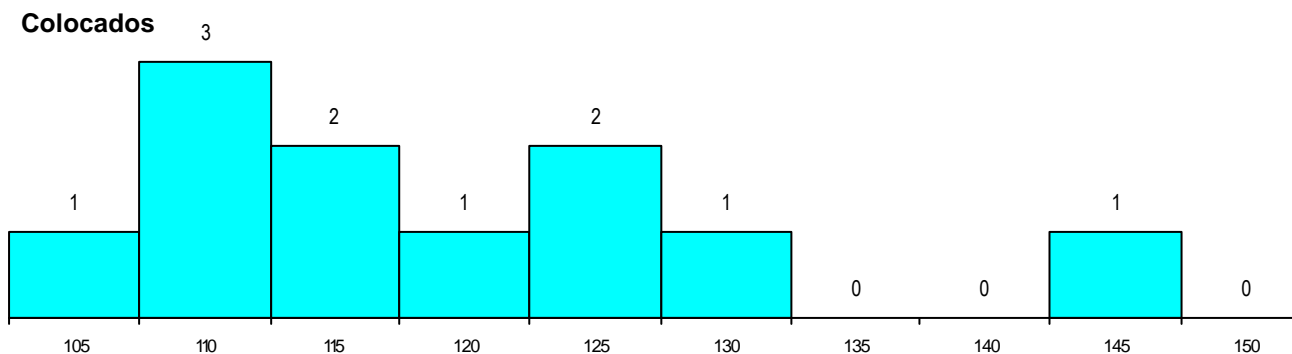

Estabelecimento: 3023 Instituto Politécnico de Beja - Escola Superior de Tecnologia e de Gestão
Curso Superior: 9254 Turismo
Licenciatura

OPÇÃO CANDIDATURA

Opção	Cands. %	Cols. %
1ª	5 16	5 45
2ª	3 10	1 9
3ª	6 19	2 18
4ª	6 19	1 9
5ª	7 23	1 9
6ª	4 13	1 9
Total	31	11

ETAPA COLOCAÇÃO (contingente)

Etapa Colocação	Cands. %	Cols. %	Nota
17 Geral	31 100	11 100	106.0
Total	31	11	

DISTRITO/CAE DE CANDIDATURA

Distrito Origem	Cands. %	Cols. %
Beja	10 32	4 36
Évora	6 19	2 18
Lisboa	5 16	1 9
Setúbal	3 10	3 27
R. A. Madeira	1 3	0 0
Vila Real	1 3	0 0
Santarém	1 3	0 0
Porto	1 3	0 0
Faro	1 3	1 9
Castelo Branco	1 3	0 0
Braga	1 3	0 0
Total	31	11

SEXO DOS CANDIDATOS

Sexo	Cands. %	Cols. %
Masc.	10 32	5 45
Femin.	21 68	6 55
Total	31	11

CURSO DO 12º ANO

(15 mais frequentes)

Curso 12º ano	Cands. %	Cols. %
N062 Ciências Sociais e Humanas	11 35	7 64
N060 Ciências e Tecnologias	7 23	0 0
P337 Técnico de turismo ambiental e ru	2 6	1 9
N061 Ciências Socioeconómicas	2 6	0 0
P386 Técnico de turismo/prof. informaçã	1 3	1 9
N972 Recorrente - Ciências Sociais e H	1 3	1 9
U220 Ens. secundário recorrente (todos	1 3	0 0
P436 Técnico de gestão agrícola	1 3	0 0
P381 Técnico de comunicação/marketir	1 3	0 0
N980 Recorrente - Administração	1 3	0 0
N085 Administração	1 3	0 0

MÉDIAS dos Colocados

Nota de candidatura	119.3
Prova de ingresso	107.3
Média do 12º ano	125.7
Média do 10º/11º ano	125.7

DISTRIBUIÇÕES DE NOTAS DE CANDIDATURA