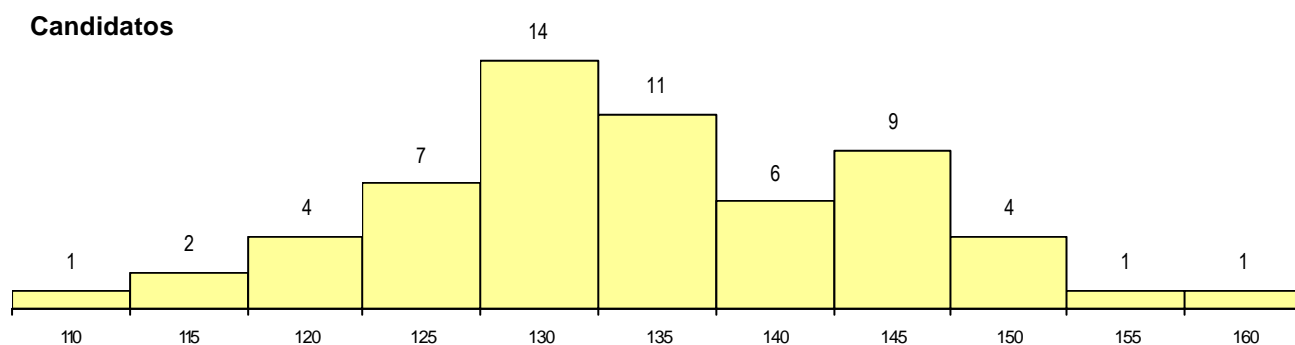

Estabelecimento: 0400 Universidade da Beira Interior
Curso Superior: 9075 Design Multimédia
Licenciatura

OPÇÃO CANDIDATURA

Opção	Cands. %	Cols. %
1ª	11 18	2 40
2ª	10 17	1 20
3ª	10 17	2 40
4ª	13 22	0 0
5ª	10 17	0 0
6ª	6 10	0 0
Total	60	5

ETAPA COLOCAÇÃO (contingente)

Etapa Colocação	Cands. %	Cols. %	Nota
17 Geral	60 100	5 100	142.1
Total	60	5	

DISTRITO/CAE DE CANDIDATURA

Distrito Origem	Cands. %	Cols. %
Castelo Branco	10 17	0 0
Braga	8 13	1 20
Porto	7 12	0 0
Santarém	6 10	0 0
Viseu	4 7	0 0
Coimbra	4 7	1 20
Guarda	3 5	0 0
Vila Real	3 5	0 0
Aveiro	3 5	1 20
Bragança	2 3	0 0
Leiria	2 3	0 0
R. A. Madeira	2 3	0 0
Portalegre	2 3	0 0
Viana do Castelo	2 3	1 20
Évora	1 2	0 0
Faro	1 2	1 20
Total	60	5

SEXO DOS CANDIDATOS

Sexo	Cands. %	Cols. %
Masc.	33 55	2 40
Femin.	27 45	3 60
Total	60	5

CURSO DO 12º ANO

Curso 12º ano	(15 mais frequentes)	
	Cands. %	Cols. %
N064 Artes Visuais	40 67	4 80
N084 Multimédia	7 12	1 20
N060 Ciências e Tecnologias	4 7	0 0
P320 Desenhador projectista	2 3	0 0
N970 Recorrente - Ciências e Tecnolog	2 3	0 0
U220 Ens. secundário recorrente (todos	1 2	0 0
P363 Técnico de artes gráficas	1 2	0 0
P330 Técnico de cerâmica/modelação	1 2	0 0
N671 Design de Comunicação/Multiméc	1 2	0 0
N083 Design de Equipamento	1 2	0 0

MÉDIAS dos Colocados

Nota de candidatura	143.0
Prova de ingresso	153.6
Média do 12º ano	137.2
Média do 10º/11º ano	137.2

DISTRIBUIÇÕES DE NOTAS DE CANDIDATURA