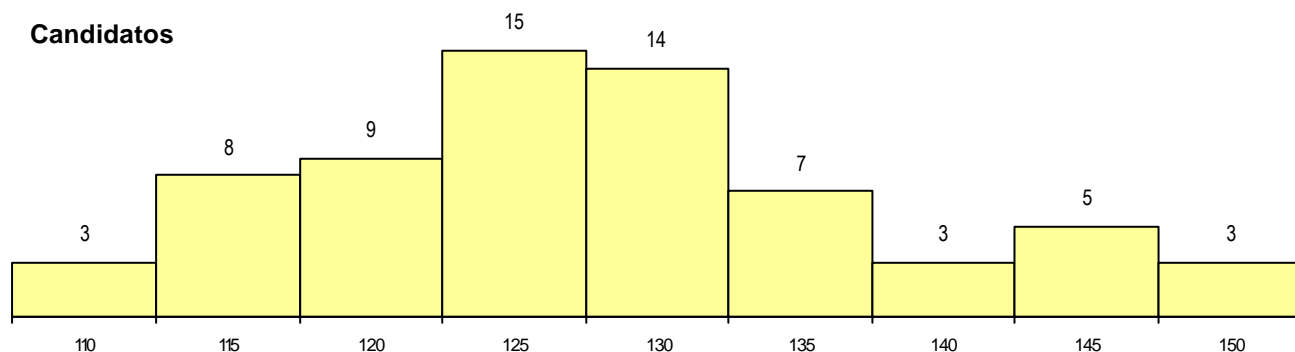

MÉDIAS dos Colocados

Nota de candidatura	129.0
Prova de ingresso	121.1
Média do 12º ano	133.3
Média do 10º/11º ano	133.3

DISTRIBUIÇÕES DE NOTAS DE CANDIDATURA

Estabelecimento: 3055 Instituto Politécnico de Castelo Branco - Escola Superior de Artes Aplicadas de Castelo Branco
Curso Superior: 9725 Design de Interiores e Equipamento
Licenciatura