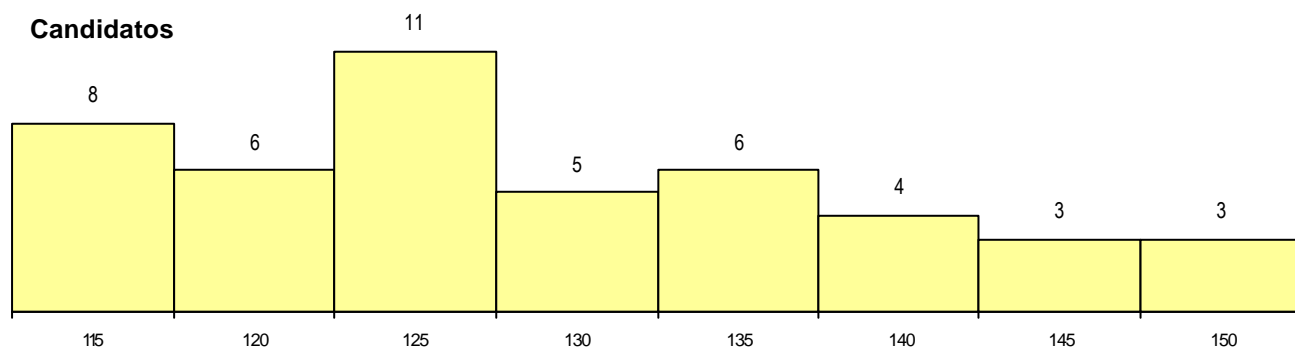

Estabelecimento: 7210 Instituto Politécnico de Coimbra - Escola Superior de Tecnologia da Saúde de Coimbra
Curso Superior: 9861 Saúde Ambiental
Licenciatura

OPÇÃO CANDIDATURA

Opção	Cands. %	Cols. %
1ª	3 7	1 9
2ª	6 13	2 18
3ª	10 22	2 18
4ª	11 24	3 27
5ª	9 20	1 9
6ª	7 15	2 18
Total	46	11

ETAPA COLOCAÇÃO (contingente)

Etapa Colocação	Cands. %	Cols. %	Nota
17 Geral	46 100	11 100	126.0
Total	46	11	

DISTRITO/CAE DE CANDIDATURA

Distrito Origem	Cands. %	Cols. %
Coimbra	17 37	3 27
Aveiro	5 11	1 9
Viseu	3 7	0 0
Vila Real	3 7	2 18
Santarém	3 7	1 9
Porto	3 7	1 9
Guarda	3 7	1 9
Leiria	2 4	0 0
Braga	2 4	0 0
Viana do Castelo	1 2	0 0
Portalegre	1 2	0 0
Lisboa	1 2	0 0
Castelo Branco	1 2	1 9
Beja	1 2	1 9
Total	46	11

SEXO DOS CANDIDATOS

Sexo	Cands. %	Cols. %
Masc.	8 17	3 27
Femin.	38 83	8 73
Total	46	11

CURSO DO 12º ANO (15 mais frequentes)

Curso 12º ano	Cands. %	Cols. %
N060 Ciências e Tecnologias	38 83	10 91
N970 Recorrente - Ciências e Technolog	3 7	1 9
R810 Agrupamento 1 / geral	3 7	0 0
U220 Ens. secundário recorrente (todos	1 2	0 0
P610 Cursos Educação Formação (tod	1 2	0 0

MÉDIAS dos Colocados

Nota de candidatura	134.8
Prova de ingresso	131.8
Média do 12º ano	136.8
Média do 10º/11º ano	136.8

DISTRIBUIÇÕES DE NOTAS DE CANDIDATURA