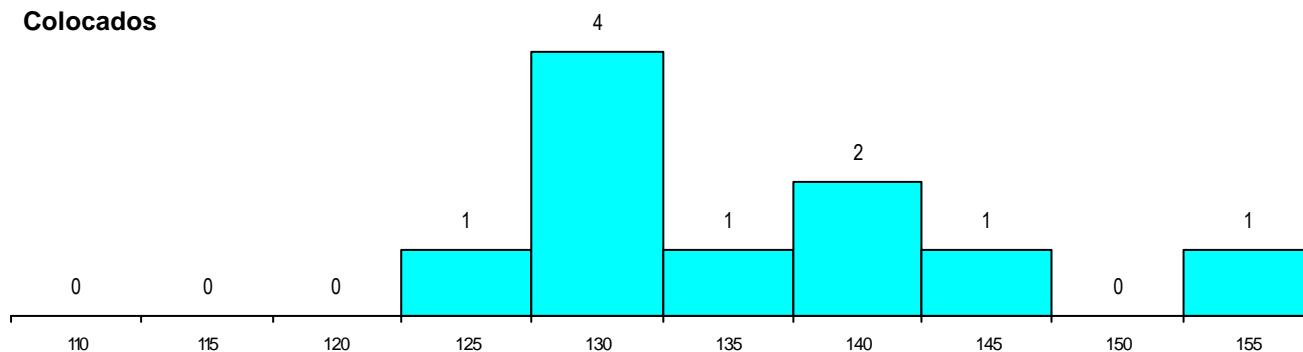

MÉDIAS dos Colocados

Nota de candidatura	136.3
Prova de ingresso	121.9
Média do 12º ano	144.0
Média do 10º/11º ano	144.0

DISTRIBUIÇÕES DE NOTAS DE CANDIDATURA

Candidatos

Colocados

Estabelecimento: 0600 Universidade de Évora
Curso Superior: 9823 Ciências da Terra e da Atmosfera
Licenciatura