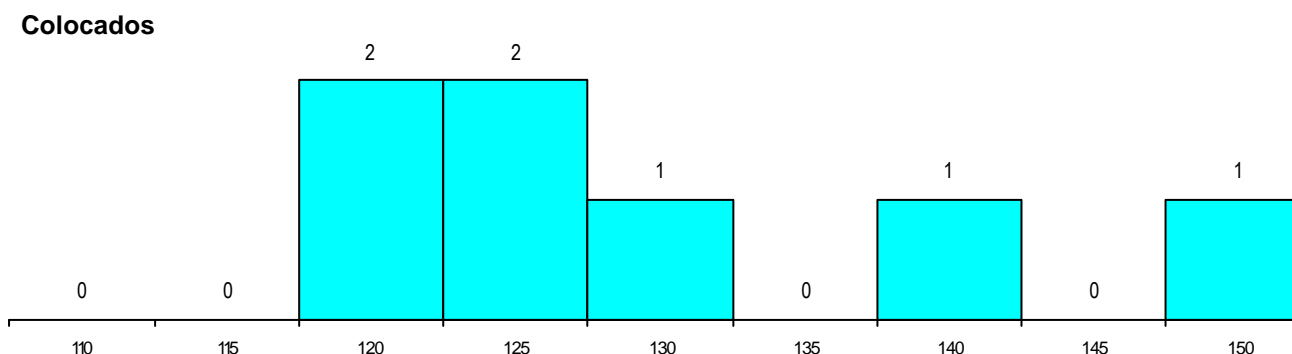

Estabelecimento: 3023 Instituto Politécnico de Beja - Escola Superior de Tecnologia e de Gestão
Curso Superior: 9089 Engenharia Civil
Licenciatura

OPÇÃO CANDIDATURA

Opção	Cands. %	Cols. %
1ª	5 17	5 71
2ª	5 17	1 14
3ª	1 3	0 0
4ª	4 13	1 14
5ª	6 20	0 0
6ª	9 30	0 0
Total	30	7

ETAPA COLOCAÇÃO (contingente)

Etapa Colocação	Cands. %	Cols. %	Nota
17 Geral	30 100	7 100	119.7
Total	30	7	

DISTRITO/CAE DE CANDIDATURA

Distrito Origem	Cands. %	Cols. %
Beja	8 27	4 57
Lisboa	5 17	1 14
Setúbal	3 10	0 0
Faro	3 10	0 0
Évora	3 10	2 29
Aveiro	3 10	0 0
Vila Real	1 3	0 0
Portalegre	1 3	0 0
Leiria	1 3	0 0
Castelo Branco	1 3	0 0
Braga	1 3	0 0
Total	30	7

SEXO DOS CANDIDATOS

Sexo	Cands. %	Cols. %
Masc.	20 67	4 57
Femin.	10 33	3 43
Total	30	7

CURSO DO 12º ANO

(15 mais frequentes)

Curso 12º ano	Cands. %	Cols. %
N060 Ciências e Tecnologias	20 67	3 43
N064 Artes Visuais	5 17	2 29
N081 Electrotecnia e Electrónica	2 7	1 14
R820 Agrupamento 2 / geral	1 3	1 14
R810 Agrupamento 1 / geral	1 3	0 0
P403 Técnico de construção civil/deser	1 3	0 0

MÉDIAS dos Colocados

Nota de candidatura	129.1
Prova de ingresso	122.1
Média do 12º ano	132.9
Média do 10º/11º ano	132.9

DISTRIBUIÇÕES DE NOTAS DE CANDIDATURA