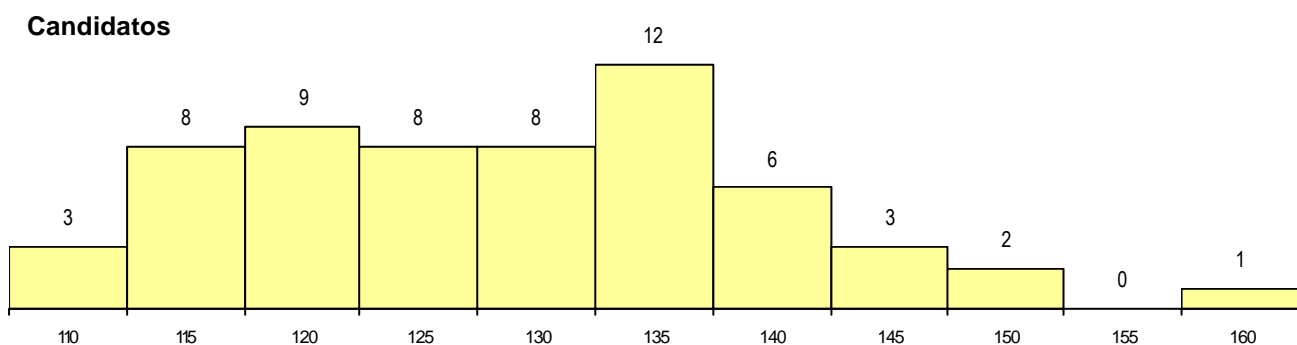

OPÇÃO CANDIDATURA

Opção	Cands. %	Cols. %
1ª	11 18	11 55
2ª	6 10	3 15
3ª	11 18	3 15
4ª	8 13	1 5
5ª	15 25	2 10
6ª	9 15	0 0
Total	60	20

ETAPA COLOCAÇÃO (contingente)

Etapa Colocação	Cands. %	Cols. %	Nota
17 Geral	60 100	20 100	108.3
Total	60	20	

DISTRITO/CAE DE CANDIDATURA

Distrito Origem	Cands. %	Cols. %
Leiria	26 43	10 50
Santarém	7 12	2 10
Coimbra	5 8	0 0
Setúbal	4 7	2 10
Aveiro	4 7	2 10
Braga	3 5	0 0
Viseu	2 3	1 5
Vila Real	2 3	0 0
Lisboa	2 3	1 5
Évora	2 3	1 5
Viana do Castelo	1 2	0 0
Porto	1 2	1 5
Castelo Branco	1 2	0 0
Total	60	20

SEXO DOS CANDIDATOS

Sexo	Cands. %	Cols. %
Masc.	36 60	14 70
Femin.	24 40	6 30
Total	60	20

CURSO DO 12º ANO

(15 mais frequentes)

Curso 12º ano	Cands. %	Cols. %
N060 Ciências e Tecnologias	19 32	6 30
N061 Ciências Socioeconómicas	8 13	5 25
N082 Informática	5 8	2 10
N085 Administração	4 7	2 10
P610 Cursos Educação Formação (tod	3 5	1 5
N062 Ciências Sociais e Humanas	3 5	0 0
N972 Recorrente - Ciências Sociais e H	2 3	2 10
N970 Recorrente - Ciências e Technolog	2 3	1 5
N064 Artes Visuais	2 3	0 0
N216 Administração/Contabilidade	1 2	1 5
T131 Técnico de secretariado	1 2	0 0
P345 Profissionais de formação bancári	1 2	0 0
P381 Técnico de comunicação/marketir	1 2	0 0
N600 Cursos Profissionais (D.L. 74/200	1 2	0 0
P412 Técnico de contabilidade	1 2	0 0

MÉDIAS dos Colocados

Nota de candidatura	123.9
Prova de ingresso	114.7
Média do 12º ano	128.8
Média do 10º/11º ano	128.8

DISTRIBUIÇÕES DE NOTAS DE CANDIDATURA