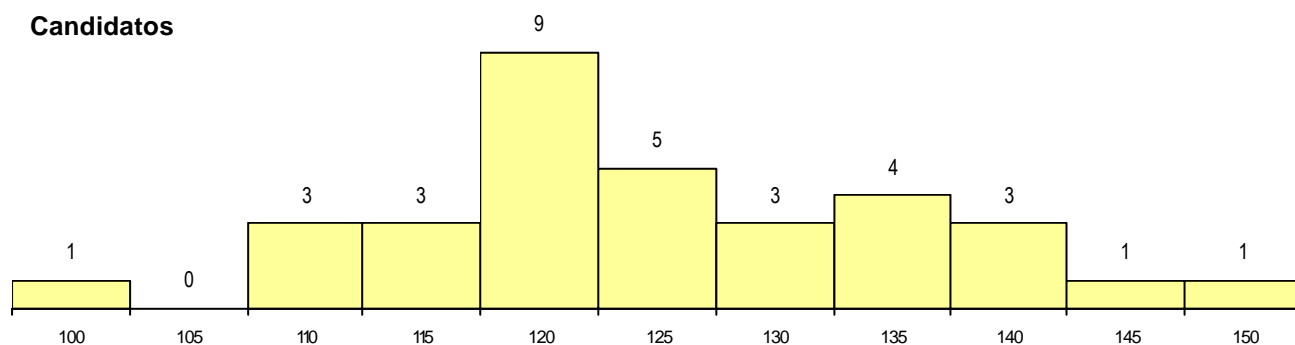

Estabelecimento: 3162 Instituto Politécnico de Viana do Castelo - Escola Superior de Educação
Curso Superior: 8112 Gestão Artística e Cultural (regime pós-laboral)
Licenciatura

OPÇÃO CANDIDATURA

Opção	Cands. %	Cols. %
1ª	5 15	2 20
2ª	5 15	1 10
3ª	7 21	1 10
4ª	10 30	4 40
5ª	2 6	1 10
6ª	4 12	1 10
Total	33	10

ETAPA COLOCAÇÃO (contingente)

Etapa Colocação	Cands. %	Cols. %	Nota
17 Geral	33 100	10 100	119.8
Total	33	10	

DISTRITO/CAE DE CANDIDATURA

Distrito Origem	Cands. %	Cols. %
Viana do Castelo	18 55	4 40
Braga	11 33	5 50
Porto	3 9	1 10
Leiria	1 3	0 0
Total	33	10

SEXO DOS CANDIDATOS

Sexo	Cands. %	Cols. %
Masc.	15 45	5 50
Femin.	18 55	5 50
Total	33	10

CURSO DO 12º ANO (15 mais frequentes)

Curso 12º ano	Cands. %	Cols. %
N062 Ciências Sociais e Humanas	5 15	2 20
N972 Recorrente - Ciências Sociais e H	4 12	1 10
N060 Ciências e Tecnologias	3 9	0 0
N983 Recorrente - Acção Social	2 6	1 10
U220 Ens. secundário recorrente (todos	2 6	1 10
N600 Cursos Profissionais (D.L. 74/200	2 6	0 0
P472 Técnico de informática/gestão	1 3	1 10
P337 Técnico de turismo ambiental e ru	1 3	1 10
P735 Técnico de desenho gráfico	1 3	1 10
R814 Agrupamento 1 / mecânica	1 3	1 10
N085 Administração	1 3	1 10
P663 Técnico de serviços jurídicos	1 3	0 0
P364 Técnico de audiovisuais	1 3	0 0
E003 3.º curso	1 3	0 0
N971 Recorrente - Ciências Socioeconó	1 3	0 0

MÉDIAS dos Colocados

Nota de candidatura	124.5
Prova de ingresso	108.9
Média do 12º ano	132.8
Média do 10º/11º ano	132.8

DISTRIBUIÇÕES DE NOTAS DE CANDIDATURA