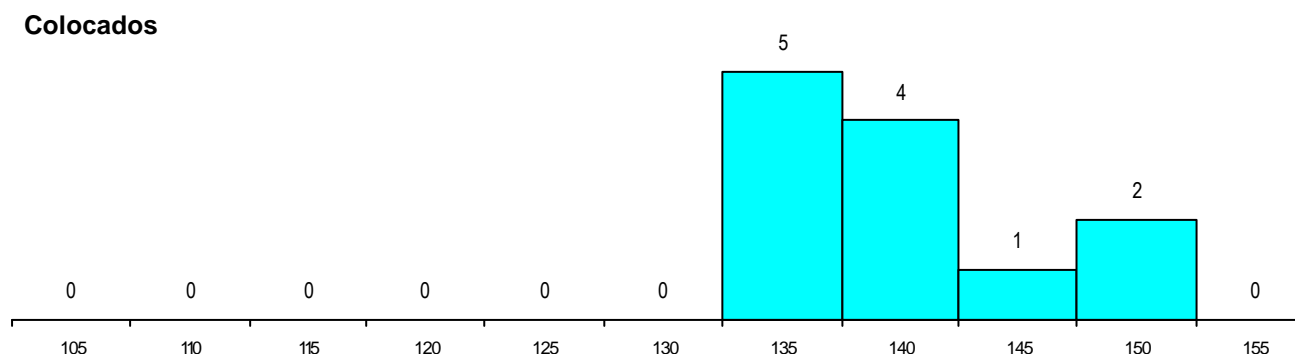

Estabelecimento: 1200 Universidade de Trás-os-Montes e Alto Douro
Curso Superior: 9023 Ciências da Comunicação
Licenciatura

OPÇÃO CANDIDATURA

Opção	Cands. %	Cols. %
1ª	18 18	5 42
2ª	18 18	5 42
3ª	24 24	1 8
4ª	16 16	1 8
5ª	18 18	0 0
6ª	8 8	0 0
Total	102	12

ETAPA COLOCAÇÃO (contingente)

Etapa Colocação	Cands. %	Cols. %	Nota
17 Geral	102 100	12 100	133.7
Total	102	12	

DISTRITO/CAE DE CANDIDATURA

Distrito Origem	Cands. %	Cols. %
Vila Real	40 39	1 8
Porto	27 26	7 58
Braga	17 17	3 25
Aveiro	5 5	1 8
Viseu	3 3	0 0
Lisboa	3 3	0 0
Coimbra	2 2	0 0
Viana do Castelo	1 1	0 0
Santarém	1 1	0 0
Guarda	1 1	0 0
Faro	1 1	0 0
Bragança	1 1	0 0
Total	102	12

SEXO DOS CANDIDATOS

Sexo	Cands. %	Cols. %
Masc.	39 38	5 42
Femin.	63 62	7 58
Total	102	12

CURSO DO 12º ANO (15 mais frequentes)

Curso 12º ano	Cands. %	Cols. %
N062 Ciências Sociais e Humanas	29 28	2 17
N060 Ciências e Tecnologias	27 26	8 67
N970 Recorrente - Ciências e Tecnolog	5 5	0 0
N972 Recorrente - Ciências Sociais e H	5 5	0 0
N600 Cursos Profissionais (D.L. 74/200	4 4	0 0
P381 Técnico de comunicação/marketir	3 3	1 8
R820 Agrupamento 2 / geral	2 2	1 8
N063 Línguas e Literaturas	2 2	0 0
N064 Artes Visuais	2 2	0 0
N082 Informática	2 2	0 0
N088 Acção Social	2 2	0 0
P472 Técnico de informática/gestão	2 2	0 0
R840 Agrupamento 4 / geral	2 2	0 0
P593 Técnico de gestão de sistemas in	2 2	0 0
P487 Técnico de secretariado	1 1	0 0

MÉDIAS dos Colocados

Nota de candidatura	139.8
Prova de ingresso	136.3
Média do 12º ano	141.7
Média do 10º/11º ano	141.7

DISTRIBUIÇÕES DE NOTAS DE CANDIDATURA