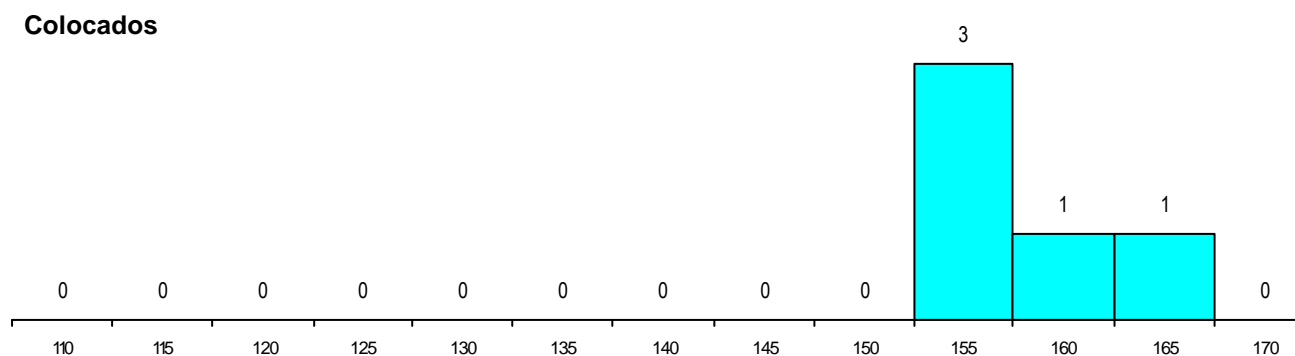

OPÇÃO CANDIDATURA

Opção	Cands. %	Cols. %
1ª	50 50	4 80
2ª	15 15	1 20
3ª	12 12	0 0
4ª	7 7	0 0
5ª	8 8	0 0
6ª	8 8	0 0
Total	100	5

ETAPA COLOCAÇÃO (contingente)

Etapa Colocação	Cands. %	Cols. %	Nota
17 Geral	100 100	5 100	156.2
Total	100	5	

DISTRITO/CAE DE CANDIDATURA

Distrito Origem	Cands. %	Cols. %
Porto	69 69	5 100
Braga	7 7	0 0
Lisboa	6 6	0 0
Aveiro	5 5	0 0
Viana do Castelo	4 4	0 0
Viseu	2 2	0 0
Vila Real	2 2	0 0
Santarém	2 2	0 0
Faro	2 2	0 0
Coimbra	1 1	0 0
Total	100	5

SEXO DOS CANDIDATOS

Sexo	Cands. %	Cols. %
Masc.	46 46	3 60
Femin.	54 54	2 40
Total	100	5

CURSO DO 12º ANO

(15 mais frequentes)

Curso 12º ano	Cands. %	Cols. %
N060 Ciências e Tecnologias	32 32	2 40
N062 Ciências Sociais e Humanas	24 24	1 20
N061 Ciências Socioeconómicas	10 10	1 20
N600 Cursos Profissionais (D.L. 74/200	3 3	1 20
N972 Recorrente - Ciências Sociais e H	2 2	0 0
P469 Técnico de informática aplicada	2 2	0 0
N970 Recorrente - Ciências e Tecnolog	2 2	0 0
P253 Restaurante/bar (INFTUR)	2 2	0 0
P566 Técnico de turismo	2 2	0 0
N085 Administração	2 2	0 0
R831 Agrupamento 3 / administração	2 2	0 0
N064 Artes Visuais	1 1	0 0
N983 Recorrente - Acção Social	1 1	0 0
NA24 Património e Turismo (VCT)	1 1	0 0
P250 Cozinha (INFTUR)	1 1	0 0

MÉDIAS dos Colocados

Nota de candidatura	158.4
Prova de ingresso	157.6
Média do 12º ano	158.8
Média do 10º/11º ano	158.8

DISTRIBUIÇÕES DE NOTAS DE CANDIDATURA