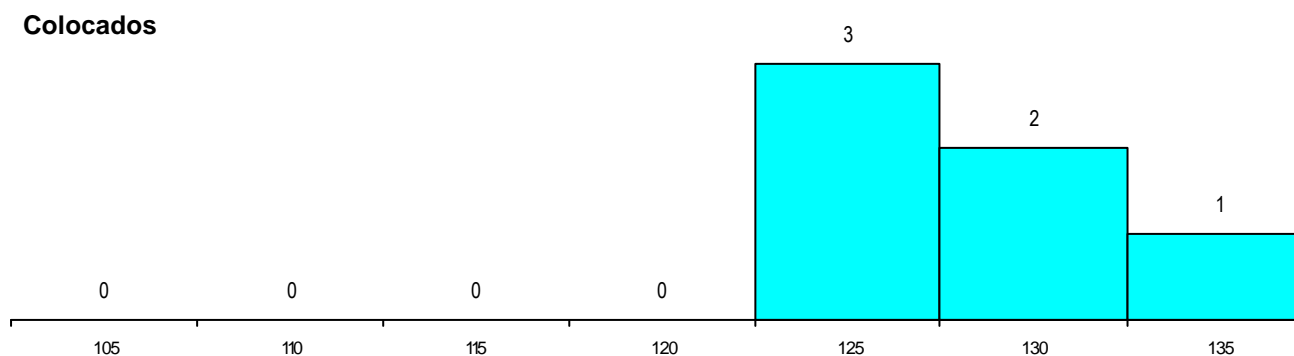

MÉDIAS dos Colocados

Nota de candidatura	128.0
Prova de ingresso	111.2
Média do 12º ano	137.0
Média do 10º/11º ano	137.0

DISTRIBUIÇÕES DE NOTAS DE CANDIDATURA

Estabelecimento: 3081 Universidade do Algarve - Escola Superior de Educação e Comunicação de Faro
Curso Superior: 9563 Desporto
Licenciatura