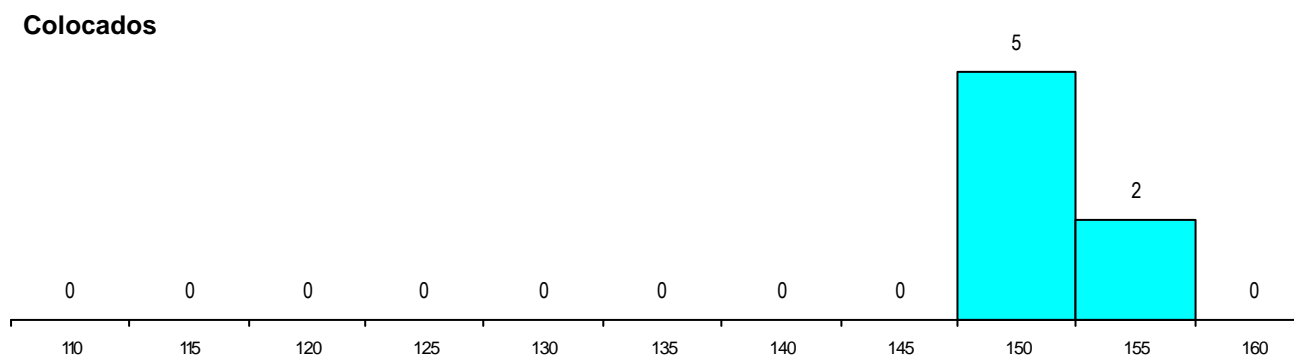

Estabelecimento: 0704 Universidade de Lisboa - Faculdade de Letras
Curso Superior: 9025 Ciências da Cultura
Licenciatura

OPÇÃO CANDIDATURA

Opção	Cands. %	Cols. %
1ª	21 27	0 0
2ª	15 19	2 29
3ª	17 22	3 43
4ª	12 15	1 14
5ª	7 9	1 14
6ª	6 8	0 0
Total	78	7

ETAPA COLOCAÇÃO (contingente)

Etapa Colocação	Cands. %	Cols. %	Nota
17 Geral	78 100	7 100	150.0
Total	78	7	

DISTRITO/CAE DE CANDIDATURA

Distrito Origem	Cands. %	Cols. %
Lisboa	57 73	4 57
Setúbal	9 12	2 29
Leiria	2 3	0 0
Faro	2 3	0 0
Évora	2 3	0 0
Aveiro	2 3	0 0
Santarém	1 1	0 0
Porto	1 1	0 0
Portalegre	1 1	1 14
Beja	1 1	0 0
Total	78	7

SEXO DOS CANDIDATOS

Sexo	Cands. %	Cols. %
Masc.	23 29	2 29
Femin.	55 71	5 71
Total	78	7

CURSO DO 12º ANO

(15 mais frequentes)

Curso 12º ano	Cands. %	Cols. %
N062 Ciências Sociais e Humanas	32 41	2 29
N060 Ciências e Tecnologias	8 10	3 43
N063 Línguas e Literaturas	4 5	1 14
N064 Artes Visuais	3 4	0 0
N600 Cursos Profissionais (D.L. 74/200	3 4	0 0
R840 Agrupamento 4 / geral	2 3	0 0
R810 Agrupamento 1 / geral	2 3	0 0
Q950 Equivalências	2 3	0 0
N070 Comunicação Audiovisual	2 3	0 0
N089 Desporto	2 3	0 0
N970 Recorrente - Ciências e Technolog	1 1	1 14
N061 Ciências Socioeconómicas	1 1	0 0
N088 Acção Social	1 1	0 0
E003 3.º curso	1 1	0 0
P381 Técnico de comunicação/marketir	1 1	0 0

MÉDIAS dos Colocados

Nota de candidatura	151.2
Prova de ingresso	155.3
Média do 12º ano	147.1
Média do 10º/11º ano	147.1

DISTRIBUIÇÕES DE NOTAS DE CANDIDATURA