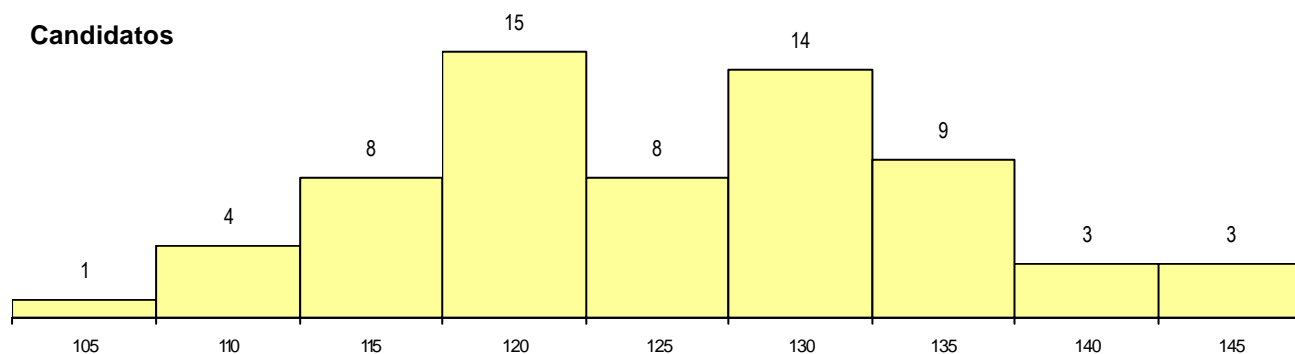

OPÇÃO CANDIDATURA

Opção	Cands. %	Cols. %
1ª	15 23	7 70
2ª	13 20	1 10
3ª	8 12	0 0
4ª	10 15	1 10
5ª	12 18	1 10
6ª	7 11	0 0
Total	65	10

ETAPA COLOCAÇÃO (contingente)

Etapa Colocação	Cands. %	Cols. %	Nota
17 Geral	65 100	10 100	128.0
Total	65	10	

DISTRITO/CAE DE CANDIDATURA

Distrito Origem	Cands. %	Cols. %
Castelo Branco	17 26	1 10
Guarda	9 14	2 20
Braga	8 12	1 10
Aveiro	6 9	3 30
Viseu	4 6	0 0
Santarém	4 6	1 10
Vila Real	3 5	0 0
Coimbra	2 3	0 0
Lisboa	2 3	0 0
Setúbal	2 3	0 0
Viana do Castelo	2 3	1 10
R. A. Açores	1 2	0 0
Faro	1 2	0 0
Évora	1 2	0 0
Porto	1 2	1 10
Beja	1 2	0 0
Leiria	1 2	0 0
Total	65	10

SEXO DOS CANDIDATOS

Sexo	Cands. %	Cols. %
Masc.	52 80	7 70
Femin.	13 20	3 30
Total	65	10

CURSO DO 12º ANO

(15 mais frequentes)

Curso 12º ano	Cands. %	Cols. %
N060 Ciências e Tecnologias	27 42	3 30
N082 Informática	18 28	5 50
N064 Artes Visuais	5 8	2 20
N062 Ciências Sociais e Humanas	5 8	0 0
N600 Cursos Profissionais (D.L. 74/200	2 3	0 0
T122 Técnico de informática de gestão	1 2	0 0
R830 Agrupamento 3 / geral	1 2	0 0
R813 Agrupamento 1 / informática	1 2	0 0
P593 Técnico de gestão de sistemas in	1 2	0 0
P472 Técnico de informática/gestão	1 2	0 0
P384 Técnico de comércio	1 2	0 0
N970 Recorrente - Ciências e Technolog	1 2	0 0
N061 Ciências Socioeconómicas	1 2	0 0

MÉDIAS dos Colocados

Nota de candidatura	133.1
Prova de ingresso	120.3
Média do 12º ano	139.9
Média do 10º/11º ano	139.9

DISTRIBUIÇÕES DE NOTAS DE CANDIDATURA