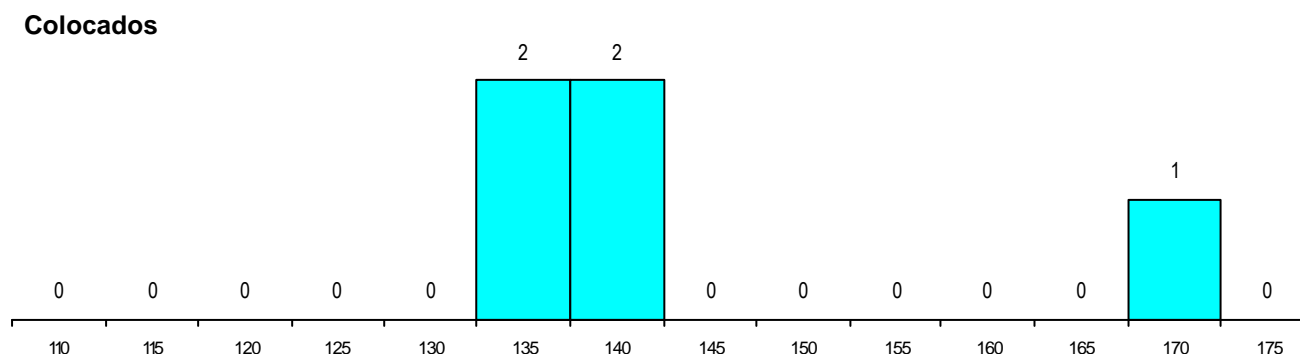

OPÇÃO CANDIDATURA

Opção	Cands. %	Cols. %
1ª	26 23	4 80
2ª	25 22	1 20
3ª	18 16	0 0
4ª	13 12	0 0
5ª	21 19	0 0
6ª	10 9	0 0
Total	113	5

ETAPA COLOCAÇÃO (contingente)

Etapa Colocação	Cands. %	Cols. %	Nota
17 Geral	113 100	5 100	135.4
Total	113	5	

DISTRITO/CAE DE CANDIDATURA

Distrito Origem	Cands. %	Cols. %
Porto	93 82	5 100
Braga	9 8	0 0
Aveiro	4 4	0 0
Vila Real	2 2	0 0
Viana do Castelo	2 2	0 0
Bragança	2 2	0 0
Lisboa	1 1	0 0
Total	113	5

SEXO DOS CANDIDATOS

Sexo	Cands. %	Cols. %
Masc.	106 94	4 80
Femin.	7 6	1 20
Total	113	5

CURSO DO 12º ANO (15 mais frequentes)

Curso 12º ano	Cands. %	Cols. %
N060 Ciências e Tecnologias	68 60	5 100
N082 Informática	7 6	0 0
N576 Electrónica Industrial e Automaçãc	5 4	0 0
N600 Cursos Profissionais (D.L. 74/200	4 4	0 0
N970 Recorrente - Ciências e Tecnolog	4 4	0 0
N081 Electrotecnia e Electrónica	3 3	0 0
N976 Recorrente - Electrotecnia e Electr	3 3	0 0
NA08 Electrotecnia e Automação (VCT)	2 2	0 0
R810 Agrupamento 1 / geral	2 2	0 0
N061 Ciências Socioeconómicas	1 1	0 0
N089 Desporto	1 1	0 0
N577 Electrónica e Telecomunicações	1 1	0 0
P427 Técnico de electrónica/hardware	1 1	0 0
U220 Ens. secundário recorrente (todos	1 1	0 0
P472 Técnico de informática/gestão	1 1	0 0

MÉDIAS dos Colocados

Nota de candidatura	144.7
Prova de ingresso	137.0
Média do 12º ano	148.8
Média do 10º/11º ano	148.8

DISTRIBUIÇÕES DE NOTAS DE CANDIDATURA