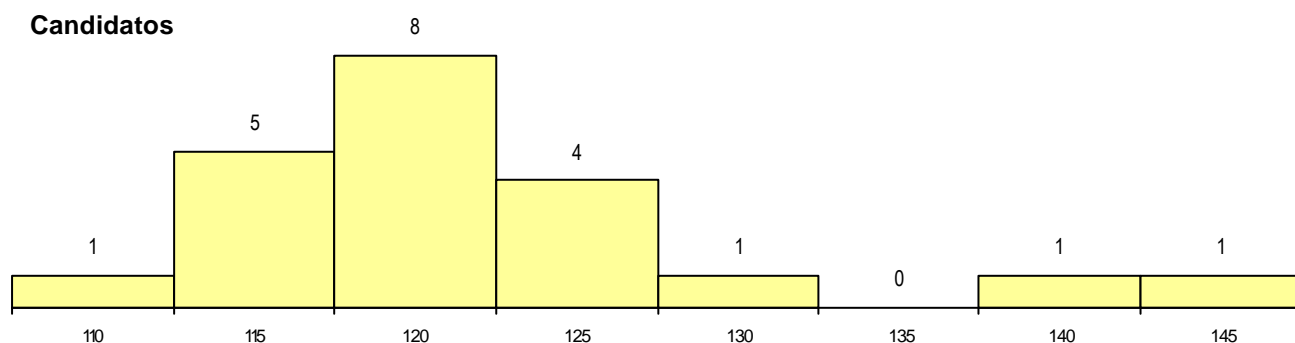

Estabelecimento: 3101 Instituto Politécnico de Leiria - Escola Superior de Educação e Ciências Sociais de Leiria
Curso Superior: 9868 Comunicação Social e Educação Multimédia (regime pós-laboral)
Licenciatura

OPÇÃO CANDIDATURA

Opção	Cands. %	Cols. %
1ª	4 19	4 44
2ª	5 24	2 22
3ª	3 14	0 0
4ª	6 29	2 22
5ª	2 10	1 11
6ª	1 5	0 0
Total	21	9

ETAPA COLOCAÇÃO (contingente)

Etapa Colocação	Cands. %	Cols. %	Nota
17 Geral	21 100	9 100	112.6
Total	21	9	

DISTRITO/CAE DE CANDIDATURA

Distrito Origem	Cands. %	Cols. %
Leiria	13 62	3 33
Lisboa	2 10	2 22
Coimbra	2 10	2 22
Santarém	1 5	0 0
Guarda	1 5	0 0
Faro	1 5	1 11
Braga	1 5	1 11
Total	21	9

SEXO DOS CANDIDATOS

Sexo	Cands. %	Cols. %
Masc.	7 33	4 44
Femin.	14 67	5 56
Total	21	9

CURSO DO 12º ANO (15 mais frequentes)

Curso 12º ano	Cands. %	Cols. %
N062 Ciências Sociais e Humanas	7 33	4 44
R813 Agrupamento 1 / informática	2 10	1 11
N060 Ciências e Tecnologias	2 10	1 11
U220 Ens. secundário recorrente (todos)	1 5	1 11
N089 Desporto	1 5	1 11
N088 Acção Social	1 5	1 11
PS08 Marinheiro	1 5	0 0
P722 Técnico administrativo	1 5	0 0
P663 Técnico de serviços jurídicos	1 5	0 0
P462 Técnico de animação sociocultura	1 5	0 0
P389 Animador sociocultural	1 5	0 0
N970 Recorrente - Ciências e Tecnolog	1 5	0 0
N061 Ciências Socioeconómicas	1 5	0 0

MÉDIAS dos Colocados

Nota de candidatura	119.1
Prova de ingresso	115.0
Média do 12º ano	121.2
Média do 10º/11º ano	121.2

DISTRIBUIÇÕES DE NOTAS DE CANDIDATURA