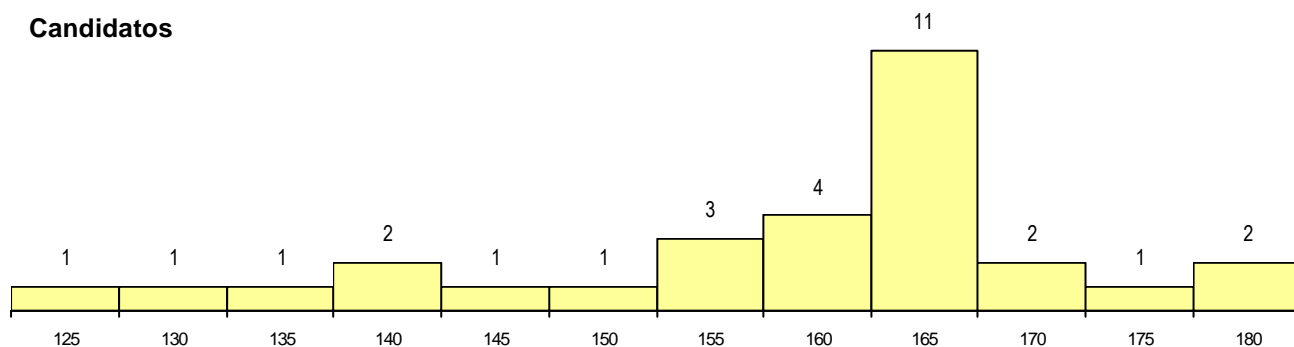

Estabelecimento: 0807 Universidade Técnica de Lisboa - Instituto Superior Técnico
Curso Superior: 9458 Engenharia Física Tecnológica
Mestrado Integrado

OPÇÃO CANDIDATURA

Opção	Cands. %	Cols. %
1ª	17 57	5 100
2ª	5 17	0 0
3ª	2 7	0 0
4ª	2 7	0 0
5ª	2 7	0 0
6ª	2 7	0 0
Total	30	5

ETAPA COLOCAÇÃO (contingente)

Etapa Colocação	Cands. %	Cols. %	Nota
17 Geral	30 100	5 100	166.8
Total	30	5	

DISTRITO/CAE DE CANDIDATURA

Distrito Origem	Cands. %	Cols. %
Lisboa	18 60	3 60
Setúbal	2 7	0 0
Leiria	2 7	0 0
Castelo Branco	2 7	0 0
Viana do Castelo	1 3	0 0
Santarém	1 3	0 0
Portalegre	1 3	1 20
Guarda	1 3	1 20
Évora	1 3	0 0
Braga	1 3	0 0
Total	30	5

SEXO DOS CANDIDATOS

Sexo	Cands. %	Cols. %
Masc.	23 77	5 100
Femin.	7 23	0 0
Total	30	5

CURSO DO 12º ANO

(15 mais frequentes)

Curso 12º ano	Cands. %	Cols. %
N060 Ciências e Tecnologias	27 90	5 100
R810 Agrupamento 1 / geral	1 3	0 0
Q950 Equivalências	1 3	0 0
Q940 Escolas estrangeiras em Portugal	1 3	0 0

MÉDIAS dos Colocados

Nota de candidatura 170.7
Prova de ingresso 173.9
Média do 12º ano 167.4
Média do 10º/11º ano 167.4

DISTRIBUIÇÕES DE NOTAS DE CANDIDATURA

Candidatos