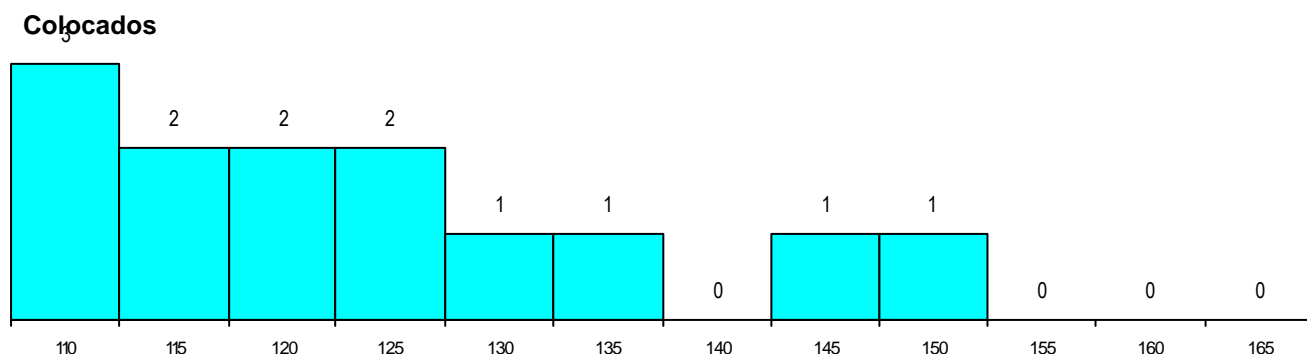

Estabelecimento: 3092 Instituto Politécnico da Guarda - Escola Superior de Tecnologia e Gestão
Curso Superior: 9157 Gestão de Recursos Humanos
Licenciatura

OPÇÃO CANDIDATURA

Opção	Cands. %	Cols. %
1ª	11 23	11 85
2ª	5 10	2 15
3ª	8 17	0 0
4ª	4 8	0 0
5ª	9 19	0 0
6ª	11 23	0 0
Total	48	13

ETAPA COLOCAÇÃO (contingente)

Etapa Colocação	Cands. %	Cols. %	Nota
17 Geral	48 100	13 100	107.5
Total	48	13	

DISTRITO/CAE DE CANDIDATURA

Distrito Origem	Cands. %	Cols. %
Guarda	23 48	9 69
Viseu	6 13	1 8
Braga	6 13	2 15
Porto	5 10	1 8
Lisboa	3 6	0 0
Aveiro	2 4	0 0
Setúbal	1 2	0 0
Leiria	1 2	0 0
Bragança	1 2	0 0
Total	48	13

SEXO DOS CANDIDATOS

Sexo	Cands. %	Cols. %
Masc.	15 31	3 23
Femin.	33 69	10 77
Total	48	13

CURSO DO 12º ANO (15 mais frequentes)

Curso 12º ano	Cands. %	Cols. %
N060 Ciências e Tecnologias	11 23	0 0
N062 Ciências Sociais e Humanas	10 21	4 31
N600 Cursos Profissionais (D.L. 74/200)	5 10	1 8
N061 Ciências Socioeconómicas	3 6	1 8
N085 Administração	3 6	1 8
E003 3.º curso	2 4	2 15
N972 Recorrente - Ciências Sociais e H	2 4	2 15
P655 Técnico de banca seguros	2 4	1 8
N970 Recorrente - Ciências e Technolog	1 2	1 8
P309 Animador social /técnico de deser	1 2	0 0
T110 Técnico de contabilidade	1 2	0 0
P320 Desenhador projectista	1 2	0 0
P433 Técnico de gestão	1 2	0 0
N086 Marketing	1 2	0 0
P610 Cursos Educação Formação (tod	1 2	0 0

MÉDIAS dos Colocados

Nota de candidatura	122.6
Prova de ingresso	110.9
Média do 12º ano	129.8
Média do 10º/11º ano	128.2

DISTRIBUIÇÕES DE NOTAS DE CANDIDATURA