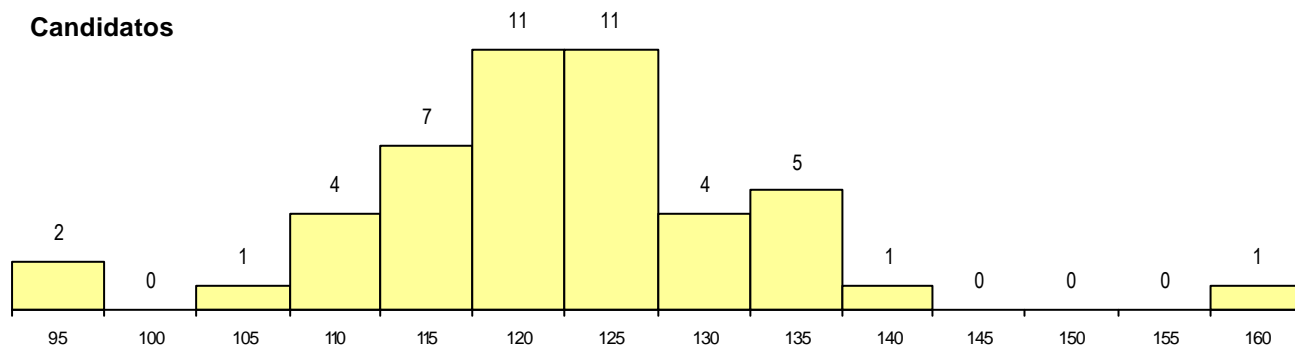

MÉDIAS dos Colocados

Nota de candidatura	120.2
Prova de ingresso	107.2
Média do 12º ano	127.2
Média do 10º/11º ano	127.2

DISTRIBUIÇÕES DE NOTAS DE CANDIDATURA

Estabelecimento: 3043 Instituto Politécnico de Bragança - Escola Superior de Tecnologia e de Gestão de Bragança
Curso Superior: 9455 Engenharia Biomédica
Licenciatura