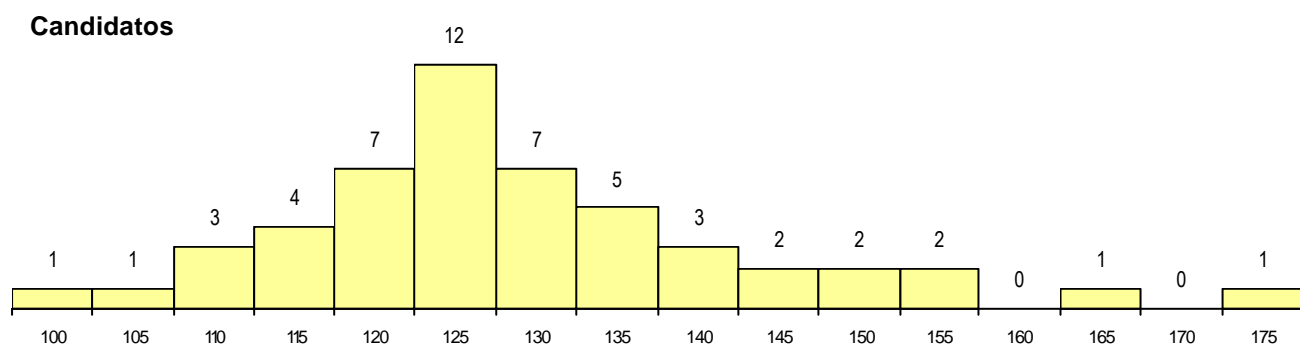

OPÇÃO CANDIDATURA

Opção	Cands. %	Cols. %
1ª	2 4	2 22
2ª	8 16	1 11
3ª	12 24	4 44
4ª	8 16	1 11
5ª	6 12	0 0
6ª	15 29	1 11
Total	51	9

ETAPA COLOCAÇÃO (contingente)

Etapa Colocação	Cands. %	Cols. %	Nota
17 Geral	51 100	9 100	110.7
Total	51	9	

DISTRITO/CAE DE CANDIDATURA

Distrito Origem	Cands. %	Cols. %
Santarém	9 18	2 22
Leiria	8 16	3 33
Braga	8 16	0 0
Évora	4 8	0 0
Coimbra	4 8	0 0
Porto	3 6	0 0
Lisboa	3 6	1 11
Vila Real	2 4	1 11
Aveiro	2 4	1 11
Castelo Branco	2 4	0 0
Beja	1 2	0 0
Bragança	1 2	0 0
Guarda	1 2	1 11
R. A. Madeira	1 2	0 0
Portalegre	1 2	0 0
Faro	1 2	0 0
Total	51	9

SEXO DOS CANDIDATOS

Sexo	Cands. %	Cols. %
Masc.	16 31	2 22
Femin.	35 69	7 78
Total	51	9

CURSO DO 12º ANO

(15 mais frequentes)

Curso 12º ano	Cands. %	Cols. %
N062 Ciências Sociais e Humanas	23 45	5 56
N063 Línguas e Literaturas	3 6	1 11
N972 Recorrente - Ciências Sociais e H	3 6	1 11
N064 Artes Visuais	3 6	0 0
N060 Ciências e Tecnologias	3 6	0 0
N082 Informática	2 4	1 11
N089 Desporto	2 4	1 11
P381 Técnico de comunicação/marketing	2 4	0 0
N675 Comunicação e Informação Multin	1 2	0 0
N088 Ação Social	1 2	0 0
N671 Design de Comunicação/Multiméc	1 2	0 0
U220 Ens. secundário recorrente (todos	1 2	0 0
P349 Técnico de gestão equina	1 2	0 0
R831 Agrupamento 3 / administração	1 2	0 0
R840 Agrupamento 4 / geral	1 2	0 0

MÉDIAS dos Colocados

Nota de candidatura	119.1
Prova de ingresso	114.1
Média do 12º ano	121.8
Média do 10º/11º ano	121.8

DISTRIBUIÇÕES DE NOTAS DE CANDIDATURA