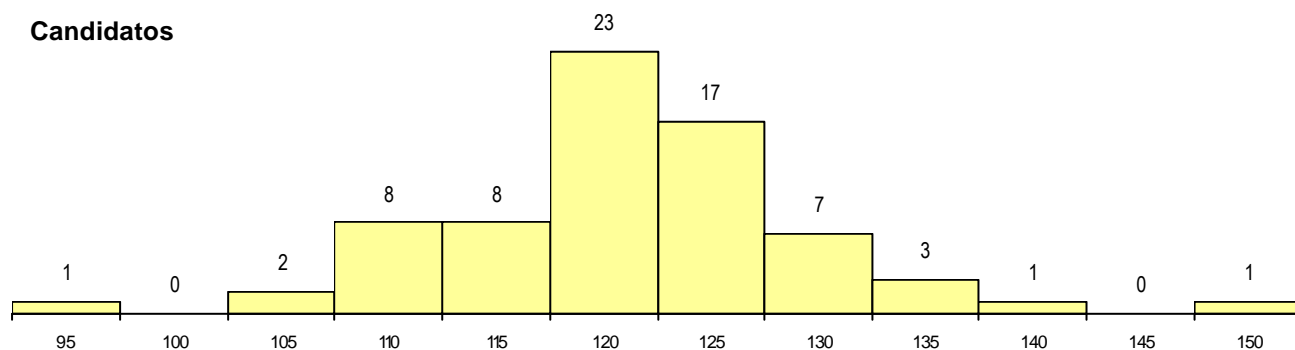

MÉDIAS dos Colocados

Nota de candidatura	114.2
Prova de ingresso	102.4
Média do 12º ano	120.5
Média do 10º/11º ano	120.5

DISTRIBUIÇÕES DE NOTAS DE CANDIDATURA

Estabelecimento: 3062 Instituto Politécnico de Coimbra - Escola Superior de Educação de Coimbra
Curso Superior: 8093 Animação Socioeducativa (regime pós-laboral)
Licenciatura