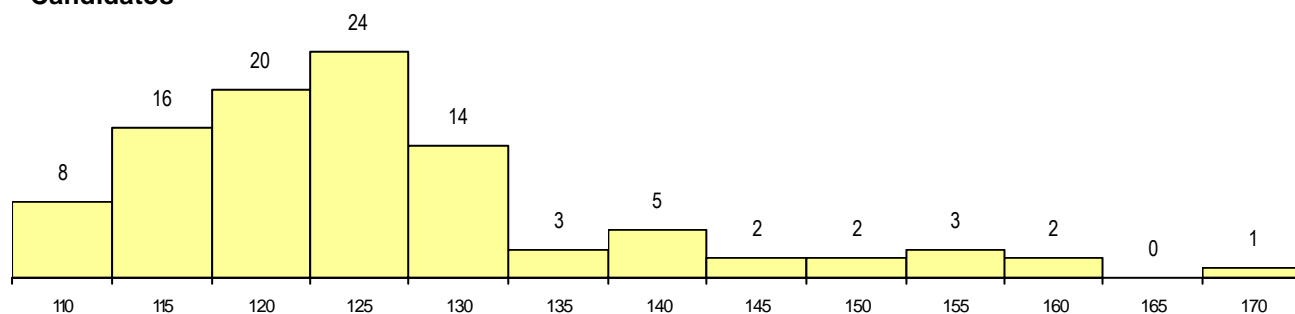

OPÇÃO CANDIDATURA

Opção	Cands. %	Cols. %
1ª	11 11	6 30
2ª	15 15	3 15
3ª	21 21	8 40
4ª	18 18	0 0
5ª	15 15	1 5
6ª	20 20	2 10
Total	100	20

ETAPA COLOCAÇÃO (contingente)

Etapa Colocação	Cands. %	Cols. %	Nota
17 Geral	100 100	20 100	119.6
Total	100	20	

DISTRITO/CAE DE CANDIDATURA

Distrito Origem	Cands. %	Cols. %
Leiria	37 37	11 55
Coimbra	11 11	2 10
Braga	9 9	1 5
Aveiro	8 8	1 5
Santarém	8 8	1 5
Porto	5 5	3 15
Lisboa	4 4	0 0
Viseu	4 4	0 0
R. A. Madeira	3 3	0 0
Setúbal	3 3	0 0
Viana do Castelo	2 2	0 0
Vila Real	2 2	1 5
Guarda	1 1	0 0
Faro	1 1	0 0
Castelo Branco	1 1	0 0
Portalegre	1 1	0 0
Total	100	20

SEXO DOS CANDIDATOS

Sexo	Cands. %	Cols. %
Masc.	70 70	16 80
Femin.	30 30	4 20
Total	100	20

CURSO DO 12º ANO (15 mais frequentes)

Curso 12º ano	Cands. %	Cols. %
N060 Ciências e Tecnologias	71 71	13 65
N064 Artes Visuais	8 8	0 0
N970 Recorrente - Ciências e Technolog	3 3	0 0
N082 Informática	2 2	2 10
R810 Agrupamento 1 / geral	2 2	1 5
N081 Electrotecnia e Electrónica	2 2	1 5
P403 Técnico de construção civil/deser	2 2	0 0
R820 Agrupamento 2 / geral	1 1	1 5
N089 Desporto	1 1	1 5
P663 Técnico de serviços jurídicos	1 1	1 5
P447 Técnico de constr.civil/topog./mer	1 1	0 0
P472 Técnico de informática/gestão	1 1	0 0
N600 Cursos Profissionais (D.L. 74/200	1 1	0 0
Q900 Emigrantes	1 1	0 0
Q950 Equivalências	1 1	0 0

MÉDIAS dos Colocados

Nota de candidatura	125.4
Prova de ingresso	116.3
Média do 12º ano	130.3
Média do 10º/11º ano	130.3

DISTRIBUIÇÕES DE NOTAS DE CANDIDATURA

Candidatos