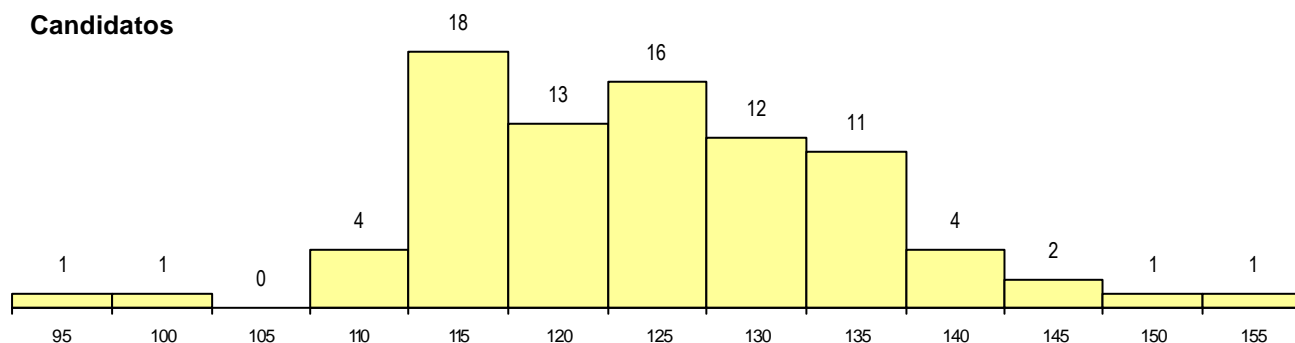

OPÇÃO CANDIDATURA

Opção	Cands. %	Cols. %
1ª	4 5	4 17
2ª	11 13	7 29
3ª	16 19	4 17
4ª	19 23	4 17
5ª	16 19	3 13
6ª	18 21	2 8
Total	84	24

ETAPA COLOCAÇÃO (contingente)

Etapa Colocação	Cands. %	Cols. %	Nota
17 Geral	84 100	24 100	97.0
Total	84	24	

DISTRITO/CAE DE CANDIDATURA

Distrito Origem	Cands. %	Cols. %
Castelo Branco	15 18	3 13
Lisboa	9 11	0 0
R. A. Madeira	9 11	5 21
Coimbra	7 8	1 4
Santarém	7 8	5 21
Portalegre	6 7	2 8
Faro	5 6	1 4
Guarda	5 6	1 4
Porto	5 6	2 8
Braga	4 5	0 0
Aveiro	3 4	0 0
Setúbal	3 4	1 4
Leiria	3 4	1 4
Évora	1 1	0 0
Viana do Castelo	1 1	1 4
R. A. Açores	1 1	1 4
Total	84	24

SEXO DOS CANDIDATOS

Sexo	Cands. %	Cols. %
Masc.	6 7	1 4
Femin.	78 93	23 96
Total	84	24

CURSO DO 12º ANO (15 mais frequentes)

Curso 12º ano	Cands. %	Cols. %
N062 Ciências Sociais e Humanas	24 29	8 33
N060 Ciências e Tecnologias	21 25	3 13
N088 Acção Social	10 12	1 4
N972 Recorrente - Ciências Sociais e H	3 4	2 8
N089 Desporto	3 4	0 0
R810 Agrupamento 1 / geral	2 2	1 4
N082 Informática	2 2	1 4
N970 Recorrente - Ciências e Tecnolog	2 2	0 0
P389 Animador sociocultural	2 2	0 0
N061 Ciências Socioeconómicas	1 1	1 4
N085 Administração	1 1	1 4
N600 Cursos Profissionais (D.L. 74/200	1 1	1 4
P396 Técnico auxiliar de infância	1 1	1 4
P433 Técnico de gestão	1 1	1 4
R820 Agrupamento 2 / geral	1 1	1 4

MÉDIAS dos Colocados

Nota de candidatura	118.4
Prova de ingresso	107.0
Média do 12º ano	124.5
Média do 10º/11º ano	124.5

DISTRIBUIÇÕES DE NOTAS DE CANDIDATURA