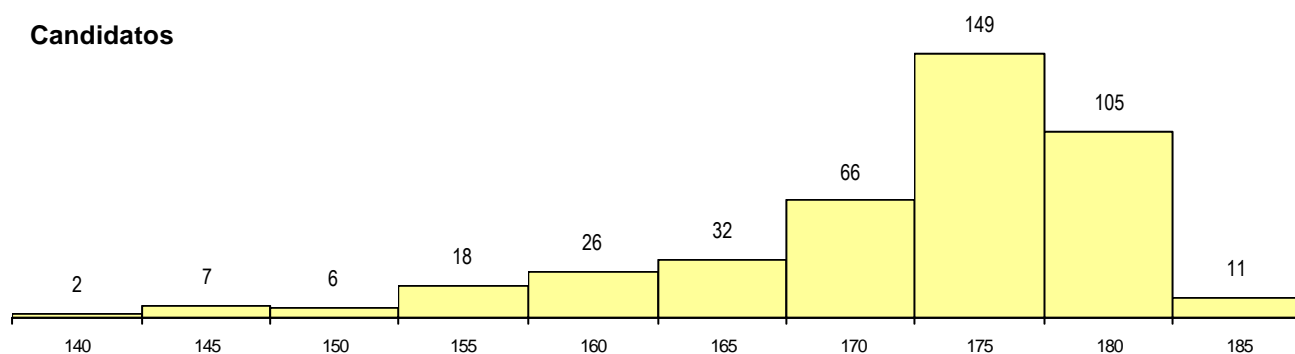

OPÇÃO CANDIDATURA

Opção	Cands. %	Cols. %
1ª	83 20	0 0
2ª	66 16	0 0
3ª	91 22	0 0
4ª	91 22	1 100
5ª	37 9	0 0
6ª	54 13	0 0
Total	422	1

ETAPA COLOCAÇÃO (contingente)

Etapa Colocação	Cands. %	Cols. %	Nota
17 Geral	422 100	1 100	182.8
Total	422	1	

DISTRITO/CAE DE CANDIDATURA

Distrito Origem	Cands. %	Cols. %
Porto	101 24	1 100
Braga	74 18	0 0
Lisboa	68 16	0 0
Coimbra	32 8	0 0
Aveiro	29 7	0 0
Viseu	17 4	0 0
Viana do Castelo	15 4	0 0
Leiria	14 3	0 0
Vila Real	11 3	0 0
Guarda	11 3	0 0
R. A. Madeira	10 2	0 0
Castelo Branco	10 2	0 0
Santarém	8 2	0 0
Setúbal	7 2	0 0
Faro	4 1	0 0
Bragança	3 1	0 0
R. A. Açores	3 1	0 0
Portalegre	2 0	0 0
Évora	2 0	0 0
Beja	1 0	0 0
Total	422	1

SEXO DOS CANDIDATOS

Sexo	Cands. %	Cols. %
Masc.	89 21	0 0
Femin.	333 79	1 100
Total	422	1

CURSO DO 12º ANO (15 mais frequentes)

Curso 12º ano	Cands. %	Cols. %
N060 Ciências e Tecnologias	392 93	1 100
R810 Agrupamento 1 / geral	18 4	0 0
N972 Recorrente - Ciências Sociais e H	3 1	0 0
U230 Ens. sec. recorrente privado e co	1 0	0 0
R830 Agrupamento 3 / geral	1 0	0 0
R169 Biotecnologia	1 0	0 0
Q940 Escolas estrangeiras em Portugal	1 0	0 0
NA05 Animação Sócio-Desportiva (VC)	1 0	0 0
NA03 Biotecnologia (VC)	1 0	0 0
N971 Recorrente - Ciências Socioeconó	1 0	0 0
N970 Recorrente - Ciências e Technolog	1 0	0 0
N572 Análises Químico-Biológicas	1 0	0 0

MÉDIAS dos Colocados

Nota de candidatura	182.8
Prova de ingresso	177.7
Média do 12º ano	188.0
Média do 10º/11º ano	188.0

DISTRIBUIÇÕES DE NOTAS DE CANDIDATURA

Candidatos