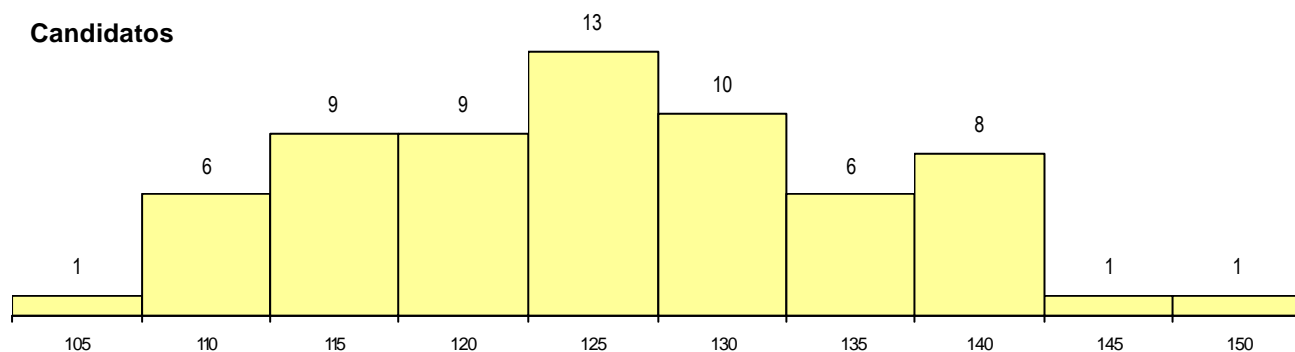

Estabelecimento: 0804 Universidade Técnica de Lisboa - Instituto Superior de Ciências Sociais e Políticas
Curso Superior: 8102 Administração Pública (regime pós-laboral)
Licenciatura

OPÇÃO CANDIDATURA

Opção	Cands. %	Cols. %
1ª	14 22	2 25
2ª	6 9	1 13
3ª	15 23	1 13
4ª	14 22	2 25
5ª	8 13	0 0
6ª	7 11	2 25
Total	64	8

ETAPA COLOCAÇÃO (contingente)

Etapa Colocação	Cands. %	Cols. %	Nota
17 Geral	64 100	8 100	131.5
Total	64	8	

DISTRITO/CAE DE CANDIDATURA

Distrito Origem	Cands. %	Cols. %
Lisboa	51 80	6 75
Setúbal	4 6	0 0
Santarém	2 3	1 13
Coimbra	2 3	0 0
Viseu	1 2	0 0
Viana do Castelo	1 2	1 13
Portalegre	1 2	0 0
Faro	1 2	0 0
Aveiro	1 2	0 0
Total	64	8

SEXO DOS CANDIDATOS

Sexo	Cands. %	Cols. %
Masc.	31 48	5 63
Femin.	33 52	3 38
Total	64	8

CURSO DO 12º ANO (15 mais frequentes)

Curso 12º ano	Cands. %	Cols. %
N972 Recorrente - Ciências Sociais e H	10 16	2 25
N062 Ciências Sociais e Humanas	10 16	1 13
U220 Ens. secundário recorrente (todos	9 14	1 13
N061 Ciências Socioeconómicas	4 6	0 0
E003 3.º curso	3 5	1 13
N060 Ciências e Tecnologias	3 5	0 0
N970 Recorrente - Ciências e Technolog	3 5	0 0
R840 Agrupamento 4 / geral	2 3	0 0
R810 Agrupamento 1 / geral	2 3	0 0
N085 Administração	1 2	1 13
E002 2.º curso	1 2	1 13
N064 Artes Visuais	1 2	1 13
R878 Recorrente por blocos capitalizáv	1 2	0 0
P663 Técnico de serviços jurídicos	1 2	0 0
N084 Multimédia	1 2	0 0

MÉDIAS dos Colocados

Nota de candidatura	136.1
Prova de ingresso	134.0
Média do 12º ano	138.9
Média do 10º/11º ano	137.6

DISTRIBUIÇÕES DE NOTAS DE CANDIDATURA