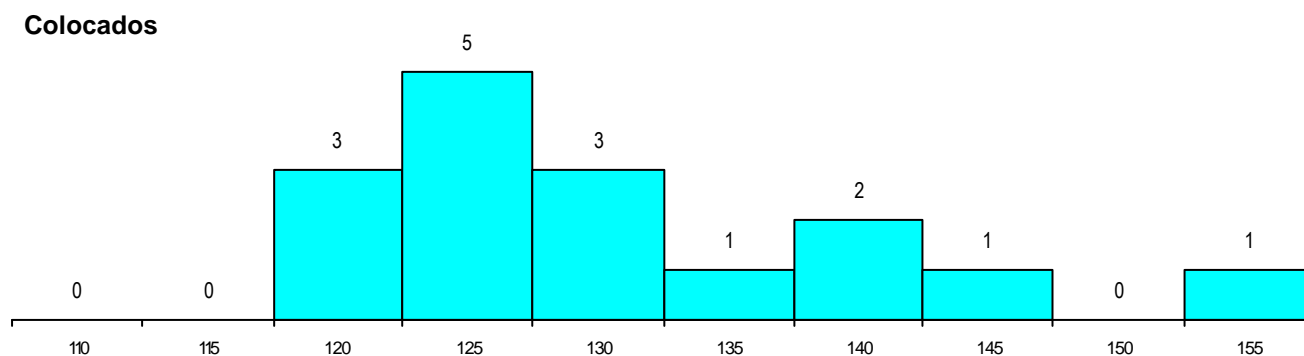

Estabelecimento: 1300 Universidade da Madeira
Curso Superior: 8089 Eng Civil+Eng Electr e Telec+Eng Informática+Design de Media Interactivos
Licenciatura

OPÇÃO CANDIDATURA

Opção	Cands. %	Cols. %
1ª	31 63	12 75
2ª	11 22	4 25
3ª	1 2	0 0
4ª	1 2	0 0
5ª	3 6	0 0
6ª	2 4	0 0
Total	49	16

ETAPA COLOCAÇÃO (contingente)

Etapa Colocação	Cands. %	Cols. %	Nota
17 Geral	49 100	16 100	120.4
Total	49	16	

DISTRITO/CAE DE CANDIDATURA

Distrito Origem	Cands. %	Cols. %
R. A. Madeira	47 96	16 100
R. A. Açores	1 2	0 0
Setúbal	1 2	0 0
Total	49	16

SEXO DOS CANDIDATOS

Sexo	Cands. %	Cols. %
Masc.	39 80	14 88
Femin.	10 20	2 13
Total	49	16

CURSO DO 12º ANO (15 mais frequentes)

Curso 12º ano	Cands. %	Cols. %
N060 Ciências e Tecnologias	23 47	10 63
N082 Informática	8 16	0 0
N970 Recorrente - Ciências e Tecnolog	4 8	1 6
R813 Agrupamento 1 / informática	4 8	0 0
R830 Agrupamento 3 / geral	2 4	1 6
P403 Técnico de construção civil/deser	1 2	1 6
N980 Recorrente - Administração	1 2	1 6
N089 Desporto	1 2	1 6
N064 Artes Visuais	1 2	1 6
N977 Recorrente - Informática	1 2	0 0
N061 Ciências Socioeconómicas	1 2	0 0

MÉDIAS dos Colocados

Nota de candidatura	130.3
Prova de ingresso	119.9
Média do 12º ano	138.7
Média do 10º/11º ano	138.7

DISTRIBUIÇÕES DE NOTAS DE CANDIDATURA