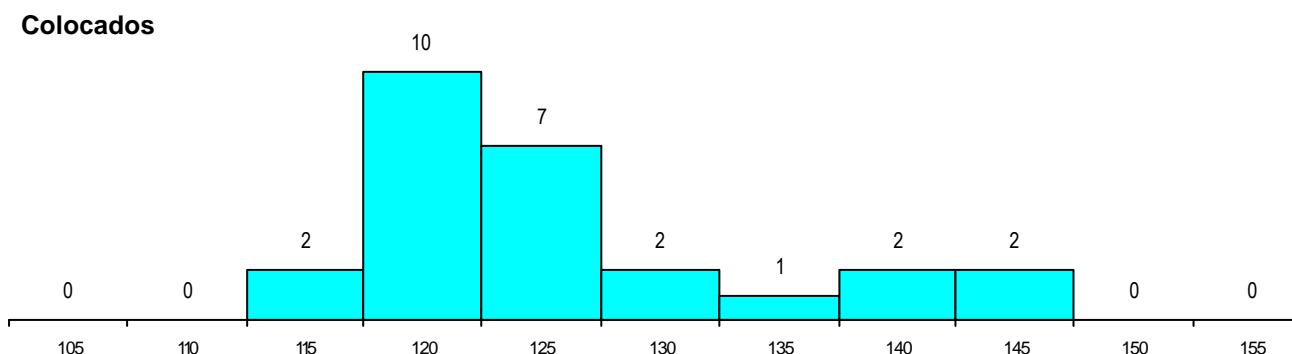

OPÇÃO CANDIDATURA

Opção	Cands. %	Cols. %
1ª	15 14	9 35
2ª	26 24	6 23
3ª	19 18	5 19
4ª	18 17	2 8
5ª	19 18	1 4
6ª	11 10	3 12
Total	108	26

ETAPA COLOCAÇÃO (contingente)

Etapa Colocação	Cands. %	Cols. %	Nota
17 Geral	108 100	26 100	116.0
Total	108	26	

DISTRITO/CAE DE CANDIDATURA

Distrito Origem	Cands. %	Cols. %
Lisboa	75 69	21 81
Setúbal	14 13	3 12
Leiria	5 5	1 4
Santarém	3 3	0 0
Faro	3 3	0 0
R. A. Madeira	1 1	0 0
R. A. Açores	1 1	0 0
Viseu	1 1	0 0
Porto	1 1	0 0
Guarda	1 1	0 0
Castelo Branco	1 1	0 0
Beja	1 1	0 0
Aveiro	1 1	1 4
Total	108	26

SEXO DOS CANDIDATOS

Sexo	Cands. %	Cols. %
Masc.	98 91	24 92
Femin.	10 9	2 8
Total	108	26

CURSO DO 12º ANO (15 mais frequentes)

Curso 12º ano	Cands. %	Cols. %
N060 Ciências e Tecnologias	44 41	5 19
N082 Informática	9 8	5 19
N600 Cursos Profissionais (D.L. 74/200)	8 7	2 8
R810 Agrupamento 1 / geral	6 6	2 8
N061 Ciências Socioeconómicas	5 5	3 12
U220 Ens. secundário recorrente (todos)	4 4	1 4
N064 Artes Visuais	4 4	1 4
N081 Electrotecnia e Electrónica	4 4	0 0
N970 Recorrente - Ciências e Tecnolog	3 3	2 8
R813 Agrupamento 1 / informática	3 3	1 4
N977 Recorrente - Informática	2 2	1 4
P551 Técnico de informática/manutençã	1 1	1 4
P289 Transmissões (EXER)	1 1	1 4
Q950 Equivalências	1 1	1 4
E001 1.º curso	1 1	0 0

MÉDIAS dos Colocados

Nota de candidatura	125.7
Prova de ingresso	117.3
Média do 12º ano	134.0
Média do 10º/11º ano	134.0

DISTRIBUIÇÕES DE NOTAS DE CANDIDATURA