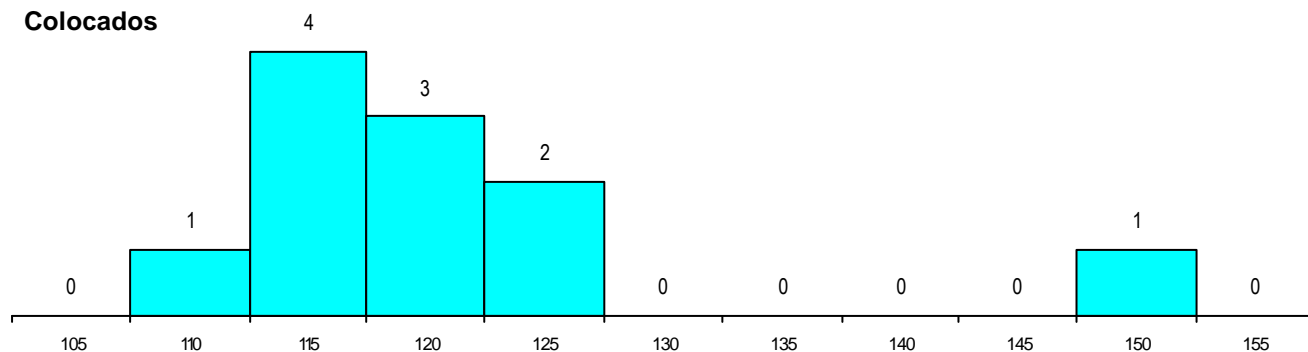

Estabelecimento: 3181 Instituto Politécnico de Viseu - Escola Superior de Educação de Viseu
Curso Superior: 9879 Educação Social (regime pós-laboral)
Licenciatura

OPÇÃO CANDIDATURA

Opção	Cands. %	Cols. %
1ª	4 18	4 36
2ª	8 36	4 36
3ª	4 18	2 18
4ª	2 9	0 0
5ª	2 9	1 9
6ª	2 9	0 0
Total	22	11

ETAPA COLOCAÇÃO (contingente)

Etapa Colocação	Cands. %	Cols. %	Nota
17 Geral	22 100	11 100	111.6
Total	22	11	

DISTRITO/CAE DE CANDIDATURA

Distrito Origem	Cands. %	Cols. %
Viseu	13 59	10 91
Aveiro	3 14	1 9
Porto	2 9	0 0
Braga	2 9	0 0
Vila Real	1 5	0 0
Guarda	1 5	0 0
Total	22	11

SEXO DOS CANDIDATOS

Sexo	Cands. %	Cols. %
Masc.	3 14	2 18
Femin.	19 86	9 82
Total	22	11

CURSO DO 12º ANO (15 mais frequentes)

Curso 12º ano	Cands. %	Cols. %
N062 Ciências Sociais e Humanas	8 36	3 27
N088 Acção Social	5 23	1 9
U220 Ens. secundário recorrente (todos	2 9	2 18
Q960 Equivalências (Disp. n.º 6649/200	1 5	1 9
P392 Animador sociocultural/desporto	1 5	1 9
N970 Recorrente - Ciências e Tecnolog	1 5	1 9
N569 Educação Social	1 5	1 9
N972 Recorrente - Ciências Sociais e H	1 5	0 0
N060 Ciências e Tecnologias	1 5	0 0

MÉDIAS dos Colocados

Nota de candidatura	121.3
Prova de ingresso	109.8
Média do 12º ano	127.5
Média do 10º/11º ano	127.5

DISTRIBUIÇÕES DE NOTAS DE CANDIDATURA

Candidatos

Colocados