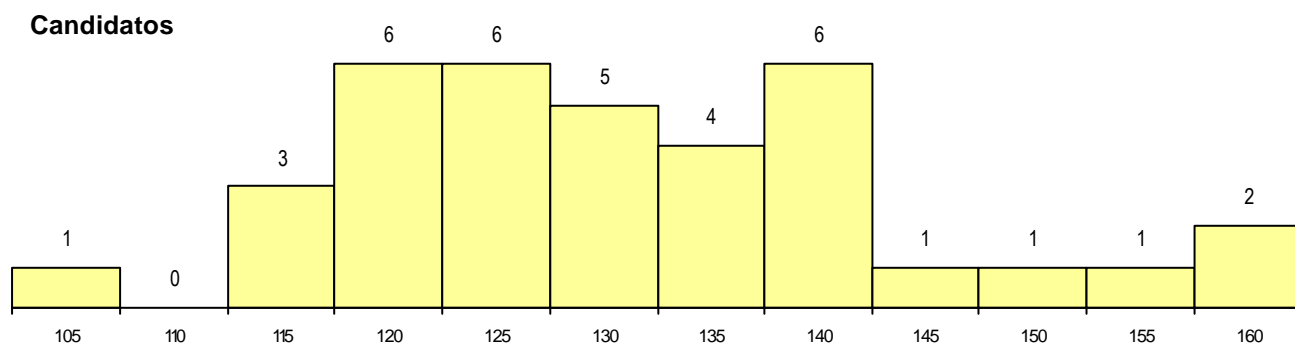

OPÇÃO CANDIDATURA

Opção	Cands. %	Cols. %
1ª	6 17	6 46
2ª	5 14	0 0
3ª	8 22	2 15
4ª	11 31	3 23
5ª	1 3	1 8
6ª	5 14	1 8
Total	36	13

ETAPA COLOCAÇÃO (contingente)

Etapa Colocação	Cands. %	Cols. %	Nota
17 Geral	36 100	13 100	116.7
Total	36	13	

DISTRITO/CAE DE CANDIDATURA

Distrito Origem	Cands. %	Cols. %
Leiria	11 31	2 15
Lisboa	10 28	4 31
Santarém	7 19	3 23
Porto	2 6	0 0
Braga	2 6	1 8
Vila Real	1 3	0 0
Setúbal	1 3	1 8
Guarda	1 3	1 8
Coimbra	1 3	1 8
Total	36	13

SEXO DOS CANDIDATOS

Sexo	Cands. %	Cols. %
Masc.	12 33	4 31
Femin.	24 67	9 69
Total	36	13

CURSO DO 12º ANO (15 mais frequentes)

Curso 12º ano	Cands. %	Cols. %
N062 Ciências Sociais e Humanas	9 25	4 31
P381 Técnico de comunicação/marketing	3 8	2 15
N061 Ciências Socioeconómicas	3 8	1 8
N600 Cursos Profissionais (D.L. 74/200	3 8	1 8
N060 Ciências e Tecnologias	2 6	1 8
N082 Informática	2 6	1 8
N970 Recorrente - Ciências e Tecnolog	2 6	0 0
P448 Técnico de hotelaria/restauração,	1 3	1 8
N088 Ação Social	1 3	1 8
N085 Administração	1 3	1 8
P586 Técnico de cozinha	1 3	0 0
P502 Técnico de turismo/profissionais c	1 3	0 0
P433 Técnico de gestão	1 3	0 0
U220 Ens. secundário recorrente (todos	1 3	0 0
PS28 Técnico de electrónica/industrial e	1 3	0 0

MÉDIAS dos Colocados

Nota de candidatura	127.3
Prova de ingresso	112.1
Média do 12º ano	135.5
Média do 10º/11º ano	135.5

DISTRIBUIÇÕES DE NOTAS DE CANDIDATURA