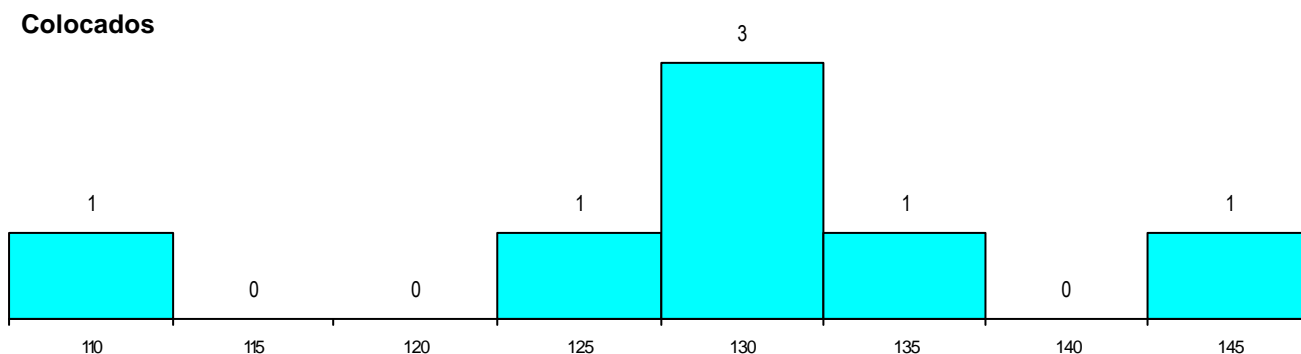

Estabelecimento: 3101 Instituto Politécnico de Leiria - Escola Superior de Educação e Ciências Sociais de Leiria
Curso Superior: 8118 Educação Básica (regime de ensino a distância)
Licenciatura

OPÇÃO CANDIDATURA			ETAPA COLOCAÇÃO (contingente)				DISTRITO/CAE DE CANDIDATURA				
Opção	Cands. %	Cols. %	Etapa Colocação	Cands. %	Cols. %	Nota	Distrito Origem	Cands. %	Cols. %		
1ª	5	42	5	71	17	112.0	Santarém	3	25	2	29
2ª	2	17	0	0			Leiria	2	17	0	0
3ª	1	8	1	14			Braga	2	17	1	14
4ª	2	17	1	14			R. A. Madeira	1	8	1	14
5ª	1	8	0	0			Setúbal	1	8	1	14
6ª	1	8	0	0			Porto	1	8	1	14
Total	12	7	Total	12	7		Lisboa	1	8	0	0
							Faro	1	8	1	14
							Total	12	7		

SEXO DOS CANDIDATOS			CURSO DO 12º ANO (15 mais frequentes)				
Sexo	Cands. %	Cols. %	Curso 12º ano	Cands. %	Cols. %		
Masc.	2	17	R841 Agrupamento 4 / comunicação	1	8	1	14
Femin.	10	83	R831 Agrupamento 3 / administração	1	8	1	14
Total	12	7	R830 Agrupamento 3 / geral	1	8	1	14
			P462 Técnico de animação sociocultura	1	8	1	14
			N062 Ciências Sociais e Humanas	1	8	1	14
			N060 Ciências e Tecnologias	1	8	1	14
			E003 3.º curso	1	8	1	14
			U220 Ens. secundário recorrente (todos	1	8	0	0
			N970 Recorrente - Ciências e Tecnolog	1	8	0	0
			N089 Desporto	1	8	0	0
			N085 Administração	1	8	0	0
			N061 Ciências Socioeconómicas	1	8	0	0

MÉDIAS dos Colocados

Nota de candidatura	128.9
Prova de ingresso	115.0
Média do 12º ano	133.0
Média do 10º/11º ano	138.7

DISTRIBUIÇÕES DE NOTAS DE CANDIDATURA