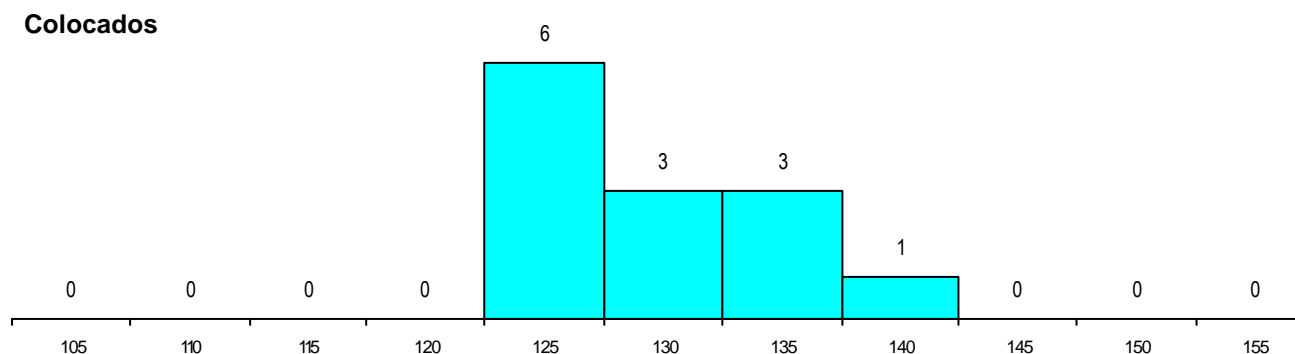

OPÇÃO CANDIDATURA

Opção	Cands. %	Cols. %
1ª	2 2	0 0
2ª	23 26	4 31
3ª	22 25	3 23
4ª	21 24	3 23
5ª	12 14	3 23
6ª	8 9	0 0
Total	88	13

ETAPA COLOCAÇÃO (contingente)

Etapa Colocação	Cands. %	Cols. %	Nota
17 Geral	88 100	13 100	123.5
Total	88	13	

DISTRITO/CAE DE CANDIDATURA

Distrito Origem	Cands. %	Cols. %
Coimbra	39 44	2 15
Leiria	9 10	1 8
Aveiro	8 9	3 23
Viseu	6 7	0 0
Porto	6 7	1 8
Lisboa	4 5	3 23
Santarém	3 3	1 8
R. A. Madeira	2 2	0 0
Viana do Castelo	2 2	0 0
Évora	2 2	0 0
Braga	2 2	1 8
Setúbal	1 1	0 0
Vila Real	1 1	1 8
Castelo Branco	1 1	0 0
Bragança	1 1	0 0
Faro	1 1	0 0
Total	88	13

SEXO DOS CANDIDATOS

Sexo	Cands. %	Cols. %
Masc.	52 59	10 77
Femin.	36 41	3 23
Total	88	13

CURSO DO 12º ANO

(15 mais frequentes)

Curso 12º ano	Cands. %	Cols. %
N060 Ciências e Tecnologias	26 30	2 15
N062 Ciências Sociais e Humanas	17 19	4 31
N061 Ciências Socioeconómicas	12 14	4 31
N600 Cursos Profissionais (D.L. 74/200	3 3	2 15
N085 Administração	3 3	0 0
R830 Agrupamento 3 / geral	2 2	1 8
N972 Recorrente - Ciências Sociais e H	2 2	0 0
U220 Ens. secundário recorrente (todos	2 2	0 0
N082 Informática	2 2	0 0
P433 Técnico de gestão	2 2	0 0
N089 Desporto	1 1	0 0
N216 Administração/Contabilidade	1 1	0 0
N672 Contabilidade e Gestão	1 1	0 0
N970 Recorrente - Ciências e Technolog	1 1	0 0
P345 Profissionais de formação bancári	1 1	0 0

MÉDIAS dos Colocados

Nota de candidatura	129.8
Prova de ingresso	128.8
Média do 12º ano	130.2
Média do 10º/11º ano	130.2

DISTRIBUIÇÕES DE NOTAS DE CANDIDATURA