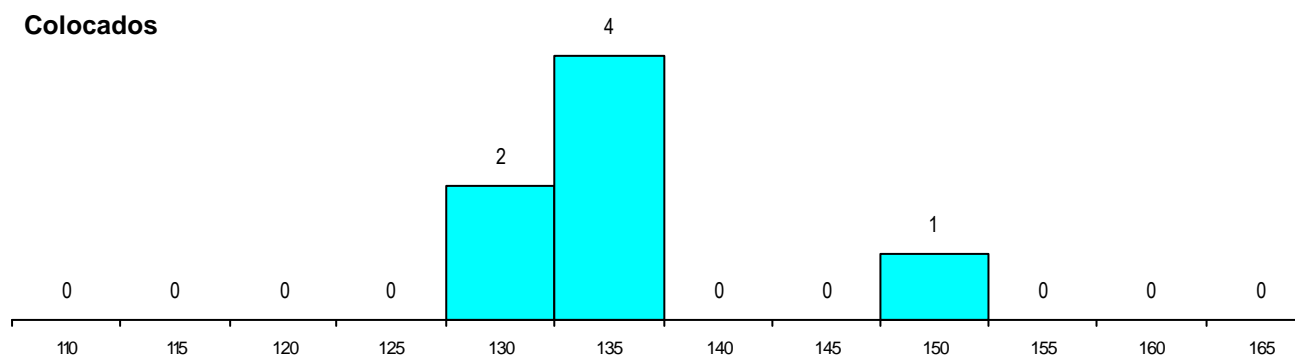

Estabelecimento: 3142 Instituto Politécnico de Santarém - Escola Superior de Educação de Santarém
Curso Superior: 9347 Artes Plásticas e Multimédia
Licenciatura

OPÇÃO CANDIDATURA

Opção	Cands. %	Cols. %
1ª	4 14	2 29
2ª	3 10	2 29
3ª	5 17	1 14
4ª	4 14	1 14
5ª	6 21	0 0
6ª	7 24	1 14
Total	29	7

ETAPA COLOCAÇÃO (contingente)

Etapa Colocação	Cands. %	Cols. %	Nota
17 Geral	29 100	7 100	129.4
Total	29	7	

DISTRITO/CAE DE CANDIDATURA

Distrito Origem	Cands. %	Cols. %
Santarém	10 34	3 43
Lisboa	5 17	2 29
Porto	3 10	1 14
Leiria	3 10	0 0
Faro	2 7	0 0
Braga	2 7	1 14
Viseu	1 3	0 0
Vila Real	1 3	0 0
Castelo Branco	1 3	0 0
Beja	1 3	0 0
Total	29	7

SEXO DOS CANDIDATOS

Sexo	Cands. %	Cols. %
Masc.	13 45	3 43
Femin.	16 55	4 57
Total	29	7

CURSO DO 12º ANO

(15 mais frequentes)

Curso 12º ano	Cands. %	Cols. %
N064 Artes Visuais	14 48	4 57
N060 Ciências e Tecnologias	3 10	1 14
N062 Ciências Sociais e Humanas	2 7	0 0
P403 Técnico de construção civil/deser	1 3	1 14
P378 Técnico de desenho gráfico	1 3	1 14
P752 Técnico de indústrias gráficas	1 3	0 0
P381 Técnico de comunicação/marketir	1 3	0 0
P320 Desenhador projectista	1 3	0 0
N084 Multimédia	1 3	0 0
N083 Design de Equipamento	1 3	0 0
N082 Informática	1 3	0 0
N071 Design de Comunicação	1 3	0 0

MÉDIAS dos Colocados

Nota de candidatura	135.4
Prova de ingresso	128.7
Média do 12º ano	139.9
Média do 10º/11º ano	139.9

DISTRIBUIÇÕES DE NOTAS DE CANDIDATURA