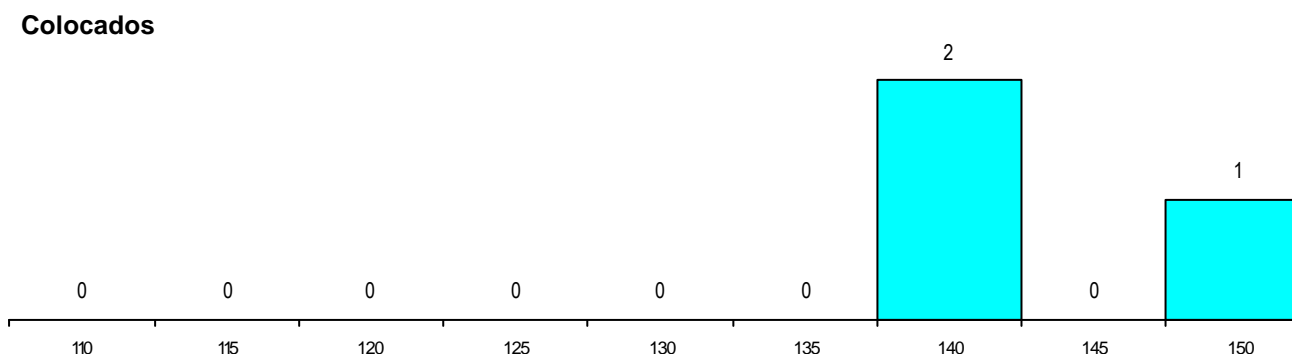

Estabelecimento: 7091 Universidade dos Açores - Escola Superior de Enfermagem de Ponta Delgada
Curso Superior: 9500 Enfermagem
Licenciatura

OPÇÃO CANDIDATURA

Opção	Cands. %	Cols. %
1ª	11 37	2 67
2ª	4 13	0 0
3ª	3 10	0 0
4ª	3 10	0 0
5ª	4 13	0 0
6ª	5 17	1 33
Total	30	3

ETAPA COLOCAÇÃO (contingente)

Etapa Colocação	Cands. %	Cols. %	Nota
17 Geral	30 100	3 100	141.1
Total	30	3	

DISTRITO/CAE DE CANDIDATURA

Distrito Origem	Cands. %	Cols. %
R. A. Açores	13 43	2 67
R. A. Madeira	4 13	0 0
Braga	3 10	0 0
Setúbal	2 7	0 0
Lisboa	2 7	1 33
Leiria	2 7	0 0
Viana do Castelo	1 3	0 0
Santarém	1 3	0 0
Porto	1 3	0 0
Guarda	1 3	0 0
Total	30	3

SEXO DOS CANDIDATOS

Sexo	Cands. %	Cols. %
Masc.	9 30	1 33
Femin.	21 70	2 67
Total	30	3

CURSO DO 12º ANO (15 mais frequentes)

Curso 12º ano	Cands. %	Cols. %
N060 Ciências e Tecnologias	25 83	3 100
N970 Recorrente - Ciências e Tecnol	2 7	0 0
U220 Ens. secundário recorrente (todos	1 3	0 0
T121 Técnico de informática	1 3	0 0
N062 Ciências Sociais e Humanas	1 3	0 0

MÉDIAS dos Colocados

Nota de candidatura 143.5
Prova de ingresso 127.0
Média do 12º ano 152.3
Média do 10º/11º ano 152.3

DISTRIBUIÇÕES DE NOTAS DE CANDIDATURA