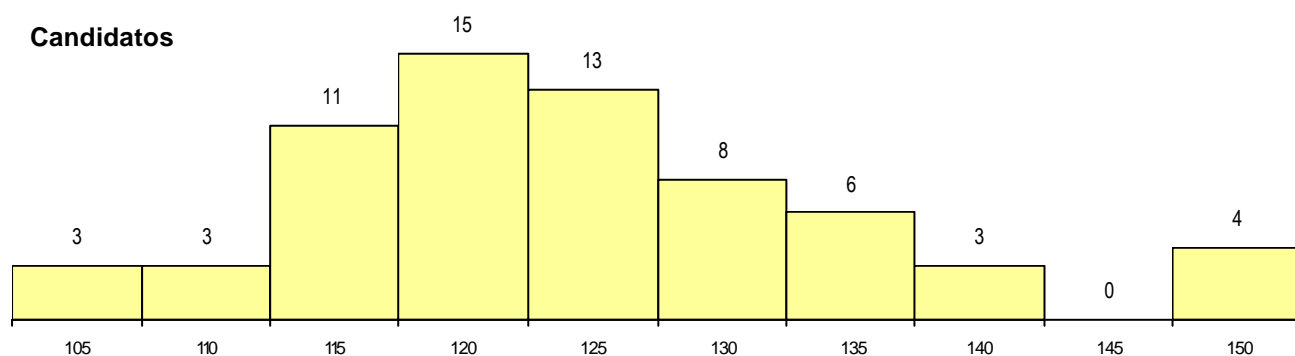

MÉDIAS dos Colocados

Nota de candidatura	144.0
Prova de ingresso	150.0
Média do 12º ano	138.0
Média do 10º/11º ano	138.0

DISTRIBUIÇÕES DE NOTAS DE CANDIDATURA

Estabelecimento: 0600 Universidade de Évora
Curso Superior: 9257 Arquitectura
Mestrado Integrado