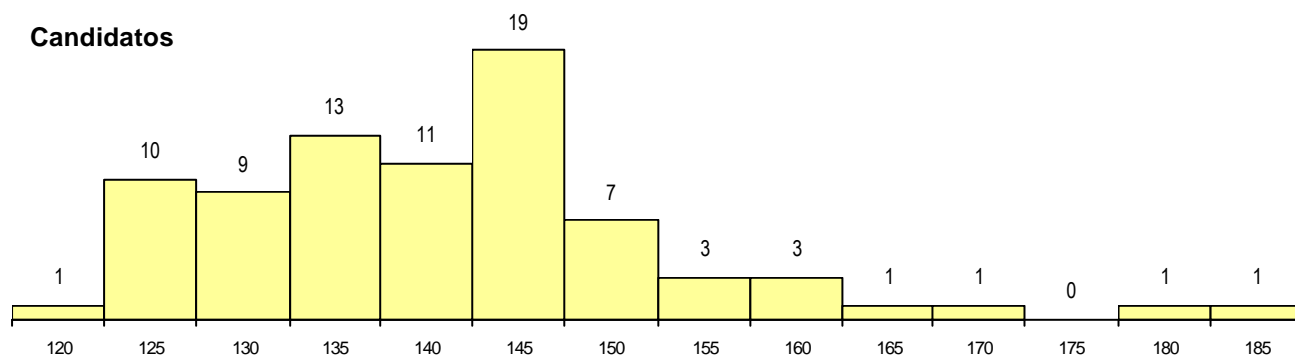

Estabelecimento: 0807 Universidade Técnica de Lisboa - Instituto Superior Técnico
Curso Superior: 9367 Engenharia Electrotécnica e de Computadores
Mestrado Integrado

OPÇÃO CANDIDATURA

Opção	Cands. %	Cols. %
1ª	31 39	15 63
2ª	19 24	7 29
3ª	10 13	2 8
4ª	12 15	0 0
5ª	7 9	0 0
6ª	1 1	0 0
Total	80	24

ETAPA COLOCAÇÃO (contingente)

Etapa Colocação	Cands. %	Cols. %	Nota
17 Geral	80 100	24 100	138.5
Total	80	24	

DISTRITO/CAE DE CANDIDATURA

Distrito Origem	Cands. %	Cols. %
Lisboa	59 74	19 79
Santarém	12 15	2 8
Setúbal	2 3	1 4
Viana do Castelo	1 1	0 0
Porto	1 1	0 0
Guarda	1 1	1 4
Évora	1 1	1 4
Castelo Branco	1 1	0 0
Braga	1 1	0 0
Beja	1 1	0 0
Total	80	24

SEXO DOS CANDIDATOS

Sexo	Cands. %	Cols. %
Masc.	70 88	19 79
Femin.	10 13	5 21
Total	80	24

CURSO DO 12º ANO

(15 mais frequentes)

Curso 12º ano	Cands. %	Cols. %
N060 Ciências e Tecnologias	77 96	23 96
R810 Agrupamento 1 / geral	1 1	1 4
Q940 Escolas estrangeiras em Portugal	1 1	0 0
N082 Informática	1 1	0 0

MÉDIAS dos Colocados

Nota de candidatura	147.4
Prova de ingresso	142.7
Média do 12º ano	152.0
Média do 10º/11º ano	152.0

DISTRIBUIÇÕES DE NOTAS DE CANDIDATURA