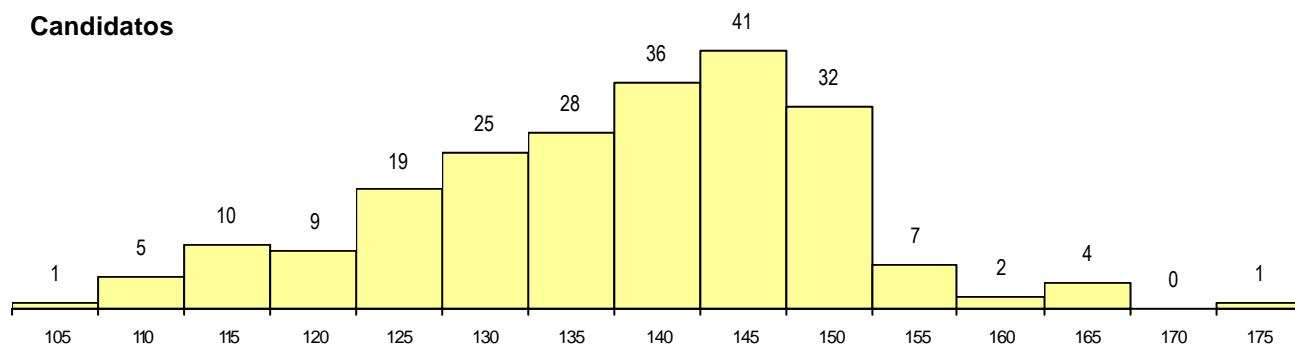

OPÇÃO CANDIDATURA

Opção	Cands. %	Cols. %
1ª	35 16	6 46
2ª	54 25	4 31
3ª	34 15	0 0
4ª	41 19	3 23
5ª	37 17	0 0
6ª	19 9	0 0
Total	220	13

ETAPA COLOCAÇÃO (contingente)

Etapa Colocação	Cands. %	Cols. %	Nota
17 Geral	220 100	13 100	149.0
Total	220	13	

DISTRITO/CAE DE CANDIDATURA

Distrito Origem	Cands. %	Cols. %
Lisboa	148 67	8 62
Setúbal	23 10	2 15
Faro	10 5	1 8
Leiria	6 3	1 8
Santarém	6 3	0 0
Viseu	5 2	0 0
Beja	4 2	1 8
Porto	3 1	0 0
Guarda	3 1	0 0
R. A. Madeira	2 1	0 0
Évora	2 1	0 0
Coimbra	2 1	0 0
Castelo Branco	2 1	0 0
Viana do Castelo	1 0	0 0
Aveiro	1 0	0 0
R. A. Açores	1 0	0 0
Portalegre	1 0	0 0
Total	220	13

SEXO DOS CANDIDATOS

Sexo	Cands. %	Cols. %
Masc.	95 43	6 46
Femin.	125 57	7 54
Total	220	13

CURSO DO 12º ANO (15 mais frequentes)

Curso 12º ano	Cands. %	Cols. %
N062 Ciências Sociais e Humanas	109 50	6 46
N060 Ciências e Tecnologias	27 12	2 15
N972 Recorrente - Ciências Sociais e H	18 8	0 0
N061 Ciências Socioeconómicas	15 7	2 15
N063 Línguas e Literaturas	7 3	0 0
N970 Recorrente - Ciências e Tecnolog	6 3	0 0
Q950 Equivalências	4 2	0 0
N089 Desporto	4 2	0 0
N600 Cursos Profissionais (D.L. 74/200	3 1	1 8
U220 Ens. secundário recorrente (todos	3 1	1 8
N064 Artes Visuais	3 1	0 0
P610 Cursos Educação Formação (todc	3 1	0 0
R840 Agrupamento 4 / geral	2 1	1 8
N088 Acção Social	2 1	0 0
P566 Técnico de turismo	2 1	0 0

MÉDIAS dos Colocados

Nota de candidatura	153.4
Prova de ingresso	153.0
Média do 12º ano	153.8
Média do 10º/11º ano	153.8

DISTRIBUIÇÕES DE NOTAS DE CANDIDATURA