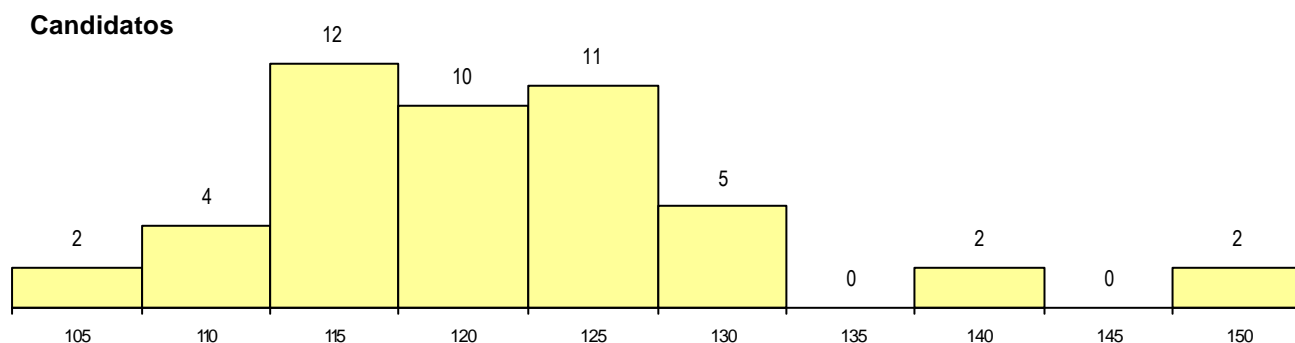

OPÇÃO CANDIDATURA

Opção	Cands. %	Cols. %
1ª	11 23	5 42
2ª	12 25	6 50
3ª	5 10	0 0
4ª	8 17	0 0
5ª	6 13	0 0
6ª	6 13	1 8
Total	48	12

ETAPA COLOCAÇÃO (contingente)

Etapa Colocação	Cands. %	Cols. %	Nota
17 Geral	48 100	12 100	122.2
Total	48	12	

DISTRITO/CAE DE CANDIDATURA

Distrito Origem	Cands. %	Cols. %
Coimbra	27 56	5 42
Viseu	4 8	1 8
Leiria	4 8	3 25
Aveiro	4 8	0 0
Viana do Castelo	3 6	1 8
Porto	2 4	0 0
R. A. Açores	1 2	1 8
Évora	1 2	0 0
Castelo Branco	1 2	1 8
Braga	1 2	0 0
Total	48	12

SEXO DOS CANDIDATOS

Sexo	Cands. %	Cols. %
Masc.	45 94	11 92
Femin.	3 6	1 8
Total	48	12

CURSO DO 12º ANO

(15 mais frequentes)

Curso 12º ano	Cands. %	Cols. %
N060 Ciências e Tecnologias	18 38	4 33
N061 Ciências Socioeconómicas	4 8	1 8
N082 Informática	4 8	1 8
N062 Ciências Sociais e Humanas	3 6	2 17
R813 Agrupamento 1 / informática	3 6	0 0
N972 Recorrente - Ciências Sociais e H	2 4	0 0
N673 Informática de Gestão	2 4	0 0
P472 Técnico de informática/gestão	1 2	1 8
P433 Técnico de gestão	1 2	1 8
P320 Desenhador projectista	1 2	1 8
N216 Administração/Contabilidade	1 2	1 8
N600 Cursos Profissionais (D.L. 74/200	1 2	0 0
N977 Recorrente - Informática	1 2	0 0
U220 Ens. secundário recorrente (todos	1 2	0 0
P726 Técnico da qualidade	1 2	0 0

MÉDIAS dos Colocados

Nota de candidatura	128.7
Prova de ingresso	118.8
Média do 12º ano	134.1
Média do 10º/11º ano	134.1

DISTRIBUIÇÕES DE NOTAS DE CANDIDATURA