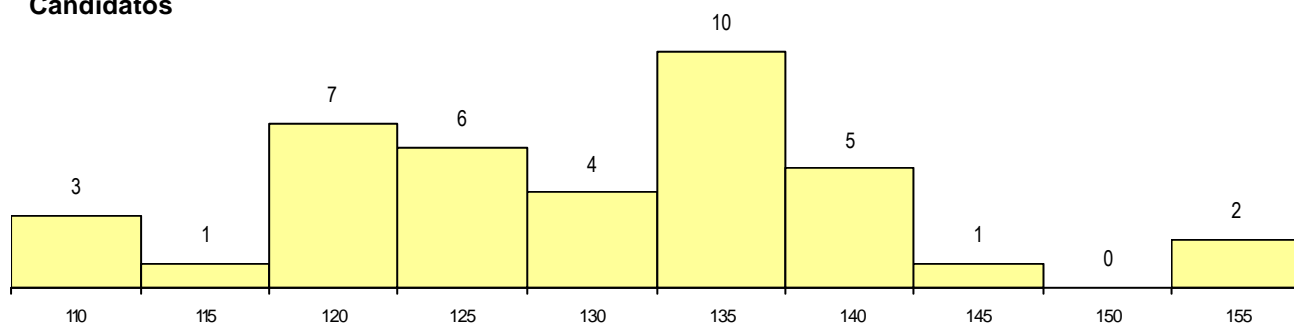

Estabelecimento: 0600 Universidade de Évora
Curso Superior: 9011 Biologia
Licenciatura

OPÇÃO CANDIDATURA

Opção	Cands. %	Cols. %
2ª	7 18	1 17
3ª	8 21	2 33
4ª	8 21	0 0
5ª	10 26	3 50
6ª	6 15	0 0
Total	39	6

SEXO DOS CANDIDATOS

Sexo	Cands. %	Cols. %
Masc.	11 28	1 17
Femin.	28 72	5 83
Total	39	6

MÉDIAS dos Colocados

Nota de candidatura 136.9
Prova de ingresso 130.0
Média do 12º ano 143.8
Média do 10º/11º ano 143.8

ETAPA COLOCAÇÃO (contingente)

Etapa Colocação	Cands. %	Cols. %	Nota
17 Geral	39 100	6 100	130.0
Total	39	6	

CURSO DO 12º ANO (15 mais frequentes)

Curso 12º ano	Cands. %	Cols. %
N060 Ciências e Tecnologias	31 79	5 83
N970 Recorrente - Ciências e Tecnolog	5 13	1 17
U220 Ens. secundário recorrente (todos	1 3	0 0
R810 Agrupamento 1 / geral	1 3	0 0
P332 Técnico de produção animal	1 3	0 0

DISTRITO/CAE DE CANDIDATURA

Distrito Origem	Cands. %	Cols. %
Évora	8 21	1 17
Lisboa	6 15	3 50
Santarém	5 13	1 17
Beja	5 13	0 0
Setúbal	4 10	0 0
Leiria	4 10	1 17
Porto	2 5	0 0
Aveiro	2 5	0 0
R. A. Madeira	1 3	0 0
Faro	1 3	0 0
Castelo Branco	1 3	0 0
Total	39	6

DISTRIBUIÇÕES DE NOTAS DE CANDIDATURA

Candidatos