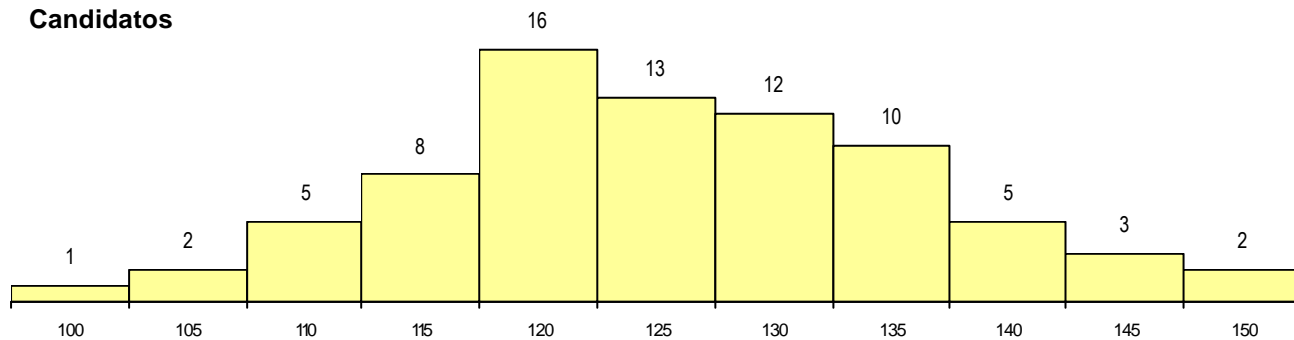

MÉDIAS dos Colocados

Nota de candidatura	144.8
Prova de ingresso	141.6
Média do 12º ano	147.0
Média do 10º/11º ano	147.0

DISTRIBUIÇÕES DE NOTAS DE CANDIDATURA

Candidatos

Colocados

Estabelecimento: 1000 Universidade do Minho
Curso Superior: 9193 Línguas e Culturas Orientais
Licenciatura