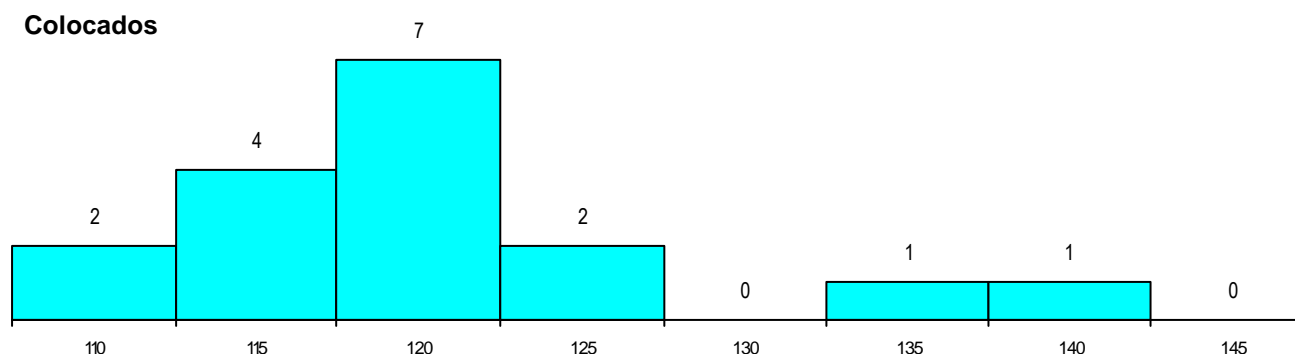

Estabelecimento: 3152 Instituto Politécnico de Setúbal - Escola Superior de Tecnologia de Setúbal
Curso Superior: 9092 Engenharia de Automação, Controlo e Instrumentação
Licenciatura

OPÇÃO CANDIDATURA

Opção	Cands. %	Cols. %
1ª	8 18	8 47
2ª	4 9	2 12
3ª	12 27	4 24
4ª	13 30	3 18
5ª	3 7	0 0
6ª	4 9	0 0
Total	44	17

ETAPA COLOCAÇÃO (contingente)

Etapa Colocação	Cands. %	Cols. %	Nota
17 Geral	44 100	17 100	109.3
Total	44	17	

DISTRITO/CAE DE CANDIDATURA

Distrito Origem	Cands. %	Cols. %
Setúbal	28 64	12 71
Lisboa	14 32	4 24
Santarém	1 2	0 0
Beja	1 2	1 6
Total	44	17

SEXO DOS CANDIDATOS

Sexo	Cands. %	Cols. %
Masc.	41 93	16 94
Femin.	3 7	1 6
Total	44	17

CURSO DO 12º ANO (15 mais frequentes)

Curso 12º ano	Cands. %	Cols. %
N060 Ciências e Tecnologias	26 59	9 53
R810 Agrupamento 1 / geral	4 9	1 6
N081 Electrotecnia e Electrónica	3 7	2 12
P544 Técnico de electrónica/instrument	3 7	1 6
P545 Técnico de electrónica/telecomuni	1 2	1 6
N600 Cursos Profissionais (D.L. 74/200	1 2	1 6
N085 Administração	1 2	1 6
N082 Informática	1 2	1 6
P552 Técnico de mecânica/manutençãc	1 2	0 0
P383 Técnico de mecatrónica	1 2	0 0
N970 Recorrente - Ciências e Technolog	1 2	0 0
N061 Ciências Socioeconómicas	1 2	0 0

MÉDIAS dos Colocados

Nota de candidatura	120.0
Prova de ingresso	104.6
Média do 12º ano	128.2
Média do 10º/11º ano	128.2

DISTRIBUIÇÕES DE NOTAS DE CANDIDATURA