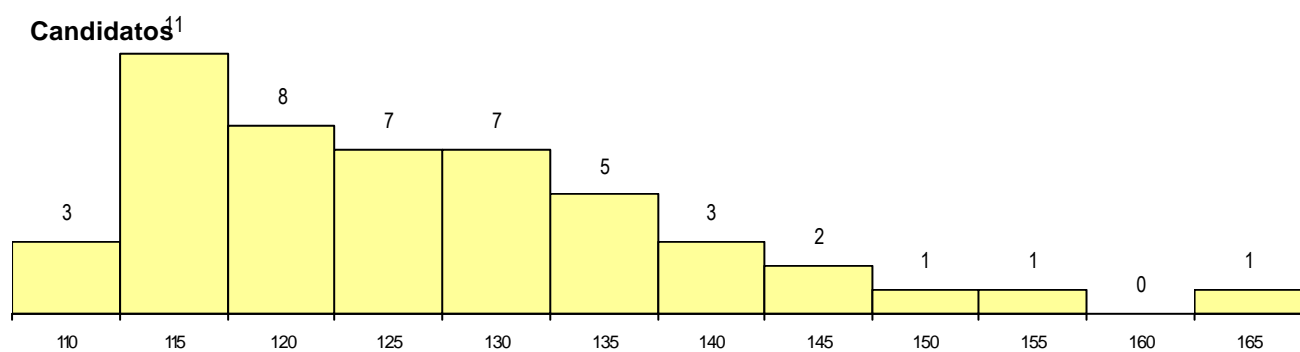

MÉDIAS dos Colocados

Nota de candidatura	131.1
Prova de ingresso	122.8
Média do 12º ano	135.5
Média do 10º/11º ano	135.5

DISTRIBUIÇÕES DE NOTAS DE CANDIDATURA

Estabelecimento: 0600 Universidade de Évora
Curso Superior: 9818 Ciência e Tecnologia Animal
Licenciatura