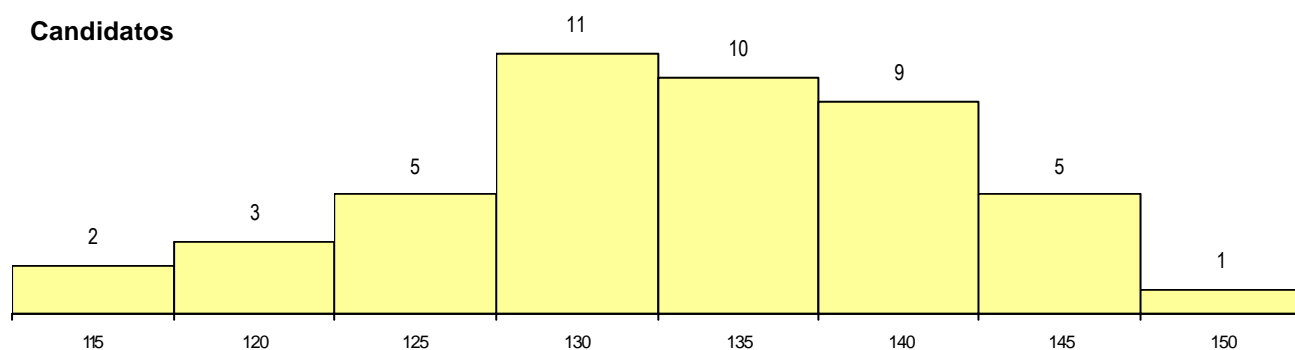

Estabelecimento: 7015 Instituto Politécnico de Bragança - Escola Superior de Saúde de Bragança
Curso Superior: 9497 Análises Clínicas e de Saúde Pública
Licenciatura

OPÇÃO CANDIDATURA

Opção	Cands. %	Cols. %
1ª	10 22	2 22
2ª	5 11	0 0
3ª	13 28	1 11
4ª	9 20	3 33
5ª	6 13	3 33
6ª	3 7	0 0
Total	46	9

ETAPA COLOCAÇÃO (contingente)

Etapa Colocação	Cands. %	Cols. %	Nota
17 Geral	46 100	9 100	135.6
Total	46	9	

DISTRITO/CAE DE CANDIDATURA

Distrito Origem	Cands. %	Cols. %
Porto	12 26	4 44
Braga	9 20	1 11
Bragança	7 15	1 11
Viseu	5 11	1 11
Viana do Castelo	4 9	0 0
Vila Real	3 7	0 0
R. A. Madeira	1 2	0 0
Portalegre	1 2	0 0
Lisboa	1 2	0 0
Leiria	1 2	1 11
Castelo Branco	1 2	0 0
Aveiro	1 2	1 11
Total	46	9

SEXO DOS CANDIDATOS

Sexo	Cands. %	Cols. %
Masc.	10 22	2 22
Femin.	36 78	7 78
Total	46	9

CURSO DO 12º ANO (15 mais frequentes)

Curso 12º ano	Cands. %	Cols. %
N060 Ciências e Tecnologias	38 83	8 89
N970 Recorrente - Ciências e Tecnol	3 7	0 0
P610 Cursos Educação Formação (tod	2 4	0 0
R840 Agrupamento 4 / geral	1 2	1 11
P353 Técnico de gestão do ambiente	1 2	0 0
N089 Desporto	1 2	0 0

MÉDIAS dos Colocados

Nota de candidatura	140.6
Prova de ingresso	126.9
Média do 12º ano	148.0
Média do 10º/11º ano	148.0

DISTRIBUIÇÕES DE NOTAS DE CANDIDATURA