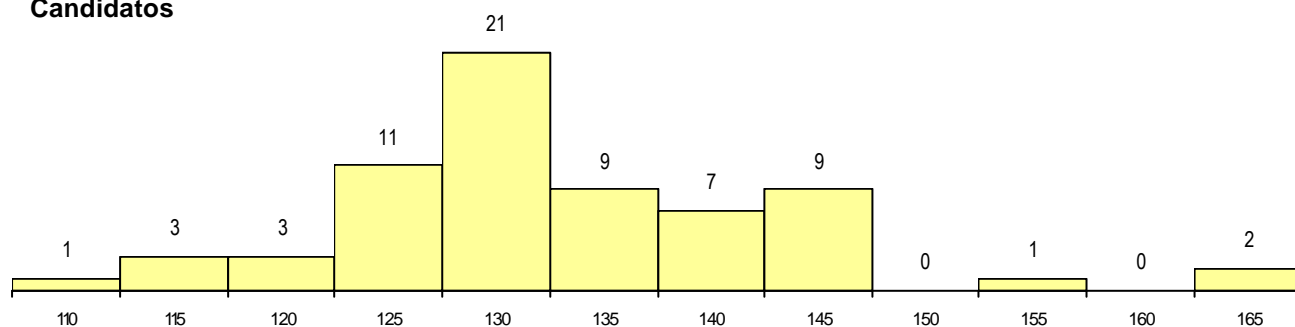

Estabelecimento: 7110 Escola Superior de Hotelaria e Turismo do Estoril
Curso Superior: 9995 Gestão do Lazer e Animação Turística (regime pós-laboral)
Licenciatura

OPÇÃO CANDIDATURA

Opção	Cands. %	Cols. %
1ª	8 12	3 38
2ª	19 28	1 13
3ª	15 22	1 13
4ª	12 18	1 13
5ª	10 15	2 25
6ª	3 4	0 0
Total	67	8

ETAPA COLOCAÇÃO (contingente)

Etapa Colocação	Cands. %	Cols. %	Nota
17 Geral	67 100	8 100	143.2
Total	67	8	

DISTRITO/CAE DE CANDIDATURA

Districto Origem	Cands. %	Cols. %
Lisboa	58 87	5 63
Setúbal	3 4	0 0
Santarém	3 4	2 25
Leiria	2 3	1 13
Faro	1 1	0 0
Total	67	8

SEXO DOS CANDIDATOS

Sexo	Cands. %	Cols. %
Masc.	31 46	5 63
Femin.	36 54	3 38
Total	67	8

CURSO DO 12º ANO (15 mais frequentes)

Curso 12º ano	Cands. %	Cols. %
N062 Ciências Sociais e Humanas	11 16	1 13
N061 Ciências Socioeconómicas	10 15	0 0
N060 Ciências e Tecnologias	8 12	2 25
N600 Cursos Profissionais (D.L. 74/200	7 10	0 0
P251 Alojamento hoteleiro (INFTUR)	5 7	0 0
P586 Técnico de cozinha	3 4	1 13
N972 Recorrente - Ciências Sociais e H	3 4	0 0
Q950 Equivalências	2 3	0 0
R831 Agrupamento 3 / administração	1 1	1 13
N064 Artes Visuais	1 1	1 13
PS35 Técnico de maquinaria e program	1 1	1 13
U220 Ens. secundário recorrente (todos	1 1	1 13
N085 Administração	1 1	0 0
N089 Desporto	1 1	0 0
P250 Cozinha (INFTUR)	1 1	0 0

MÉDIAS dos Colocados

Nota de candidatura	148.9
Prova de ingresso	153.6
Média do 12º ano	145.8
Média do 10º/11º ano	145.8

DISTRIBUIÇÕES DE NOTAS DE CANDIDATURA

Candidatos