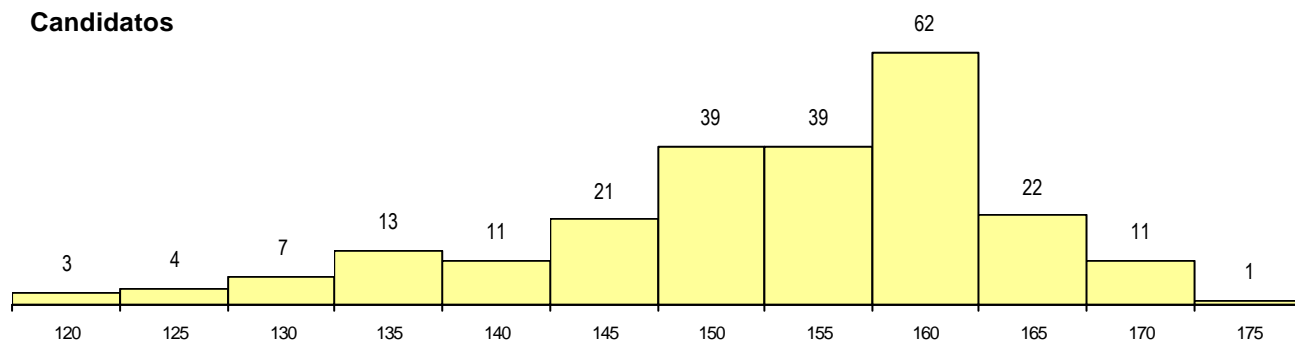

Estabelecimento: 0504 Universidade de Coimbra - Faculdade de Farmácia
Curso Superior: 9494 Ciências Farmacêuticas
Mestrado Integrado

OPÇÃO CANDIDATURA

Opção	Cands. %	Cols. %
1ª	82 35	8 38
2ª	87 37	6 29
3ª	25 11	2 10
4ª	20 9	1 5
5ª	13 6	2 10
6ª	6 3	2 10
Total	233	21

ETAPA COLOCAÇÃO (contingente)

Etapa Colocação	Cands. %	Cols. %	Nota
17 Geral	233 100	21 100	162.5
Total	233	21	

DISTRITO/CAE DE CANDIDATURA

Distrito Origem	Cands. %	Cols. %
Coimbra	36 15	4 19
Aveiro	34 15	2 10
Braga	33 14	3 14
Porto	32 14	4 19
Santarém	18 8	0 0
Leiria	17 7	3 14
Viseu	17 7	1 5
Lisboa	12 5	0 0
Viana do Castelo	11 5	3 14
Setúbal	7 3	0 0
Faro	4 2	0 0
Castelo Branco	3 1	1 5
Portalegre	2 1	0 0
Évora	2 1	0 0
Vila Real	2 1	0 0
Beja	2 1	0 0
Guarda	1 0	0 0
Total	233	21

SEXO DOS CANDIDATOS

Sexo	Cands. %	Cols. %
Masc.	49 21	7 33
Femin.	184 79	14 67
Total	233	21

CURSO DO 12º ANO

(15 mais frequentes)

Curso 12º ano	Cands. %	Cols. %
N060 Ciências e Tecnologias	224 96	21 100
R810 Agrupamento 1 / geral	5 2	0 0
NA04 Biotecnologia (VCT)	1 0	0 0
NA01 Química, Ambiente e Qualidade (\	1 0	0 0
N972 Recorrente - Ciências Sociais e H	1 0	0 0
N970 Recorrente - Ciências e Tecnolog	1 0	0 0

MÉDIAS dos Colocados

Nota de candidatura	166.4
Prova de ingresso	157.7
Média do 12º ano	175.1
Média do 10º/11º ano	175.1

DISTRIBUIÇÕES DE NOTAS DE CANDIDATURA

Candidatos