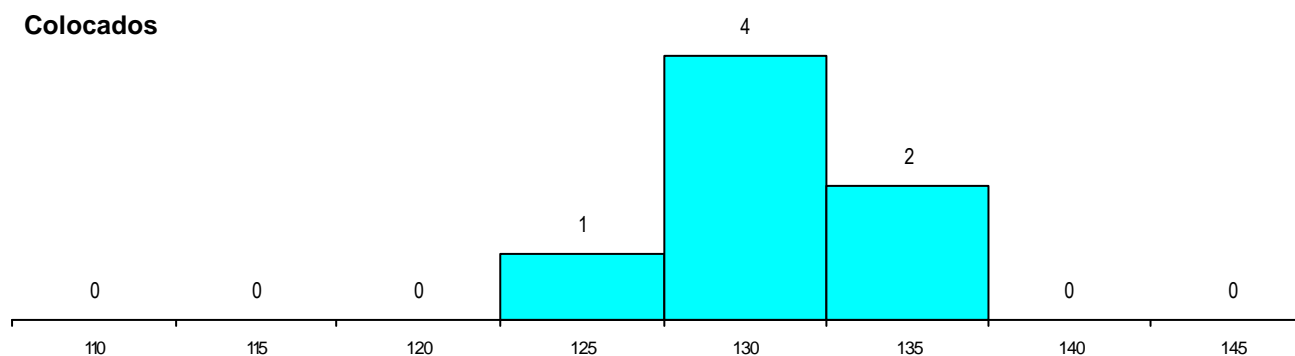

Estabelecimento: 0400 Universidade da Beira Interior
Curso Superior: 9119 Engenharia Informática
Licenciatura

OPÇÃO CANDIDATURA

Opção	Cands. %	Cols. %
1ª	9 18	4 57
2ª	11 22	2 29
3ª	9 18	1 14
4ª	9 18	0 0
5ª	6 12	0 0
6ª	6 12	0 0
Total	50	7

ETAPA COLOCAÇÃO (contingente)

Etapa Colocação	Cands. %	Cols. %	Nota
17 Geral	50 100	7 100	125.0
Total	50	7	

DISTRITO/CAE DE CANDIDATURA

Distrito Origem	Cands. %	Cols. %
Castelo Branco	18 36	2 29
Guarda	7 14	1 14
Santarém	4 8	1 14
Coimbra	4 8	0 0
Braga	4 8	1 14
Aveiro	4 8	0 0
Viseu	3 6	0 0
Porto	3 6	0 0
Vila Real	1 2	1 14
Setúbal	1 2	0 0
Leiria	1 2	1 14
Total	50	7

SEXO DOS CANDIDATOS

Sexo	Cands. %	Cols. %
Masc.	46 92	6 86
Femin.	4 8	1 14
Total	50	7

CURSO DO 12º ANO

(15 mais frequentes)

Curso 12º ano	Cands. %	Cols. %
N060 Ciências e Tecnologias	32 64	5 71
N082 Informática	10 20	1 14
N061 Ciências Socioeconómicas	2 4	0 0
P551 Técnico de informática/manutençã	1 2	1 14
U220 Ens. secundário recorrente (todos	1 2	0 0
R810 Agrupamento 1 / geral	1 2	0 0
N600 Cursos Profissionais (D.L. 74/200	1 2	0 0
N064 Artes Visuais	1 2	0 0

MÉDIAS dos Colocados

Nota de candidatura	130.4
Prova de ingresso	126.4
Média do 12º ano	132.4
Média do 10º/11º ano	132.4

DISTRIBUIÇÕES DE NOTAS DE CANDIDATURA