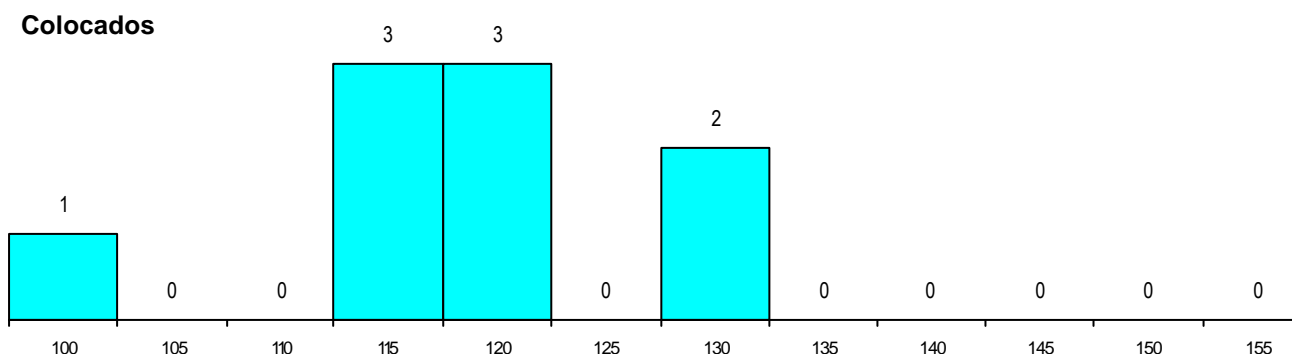

Estabelecimento: 1200 Universidade de Trás-os-Montes e Alto Douro
Curso Superior: 9114 Engenharia Florestal
Licenciatura

OPÇÃO CANDIDATURA

Opção	Cands. %	Cols. %
1ª	1 2	1 11
2ª	6 11	2 22
3ª	14 25	2 22
4ª	10 18	1 11
5ª	11 20	2 22
6ª	13 24	1 11
Total	55	9

ETAPA COLOCAÇÃO (contingente)

Etapa Colocação	Cands. %	Cols. %	Nota
17 Geral	55 100	9 100	102.0
Total	55	9	

DISTRITO/CAE DE CANDIDATURA

Distrito Origem	Cands. %	Cols. %
Vila Real	22 40	2 22
Porto	13 24	2 22
Braga	7 13	0 0
Viseu	4 7	3 33
R. A. Madeira	2 4	1 11
Viana do Castelo	2 4	1 11
R. A. Açores	1 2	0 0
Lisboa	1 2	0 0
Castelo Branco	1 2	0 0
Bragança	1 2	0 0
Aveiro	1 2	0 0
Total	55	9

SEXO DOS CANDIDATOS

Sexo	Cands. %	Cols. %
Masc.	34 62	5 56
Femin.	21 38	4 44
Total	55	9

CURSO DO 12º ANO

(15 mais frequentes)

Curso 12º ano	Cands. %	Cols. %
N060 Ciências e Tecnologias	43 78	7 78
N970 Recorrente - Ciências e Tecnologia	3 5	1 11
R812 Agrupamento 1 / electrotecnia/elex	1 2	0 0
R810 Agrupamento 1 / geral	1 2	0 0
P432 Técnico de viticultura e enologia	1 2	0 0
N669 Informática	1 2	0 0
N667 Gestão e Dinamização Desportiva	1 2	0 0
N600 Cursos Profissionais (D.L. 74/200	1 2	0 0
N082 Informática	1 2	0 0
N061 Ciências Socioeconómicas	1 2	0 0

MÉDIAS dos Colocados

Nota de candidatura	119.0
Prova de ingresso	101.9
Média do 12º ano	128.2
Média do 10º/11º ano	128.2

DISTRIBUIÇÕES DE NOTAS DE CANDIDATURA