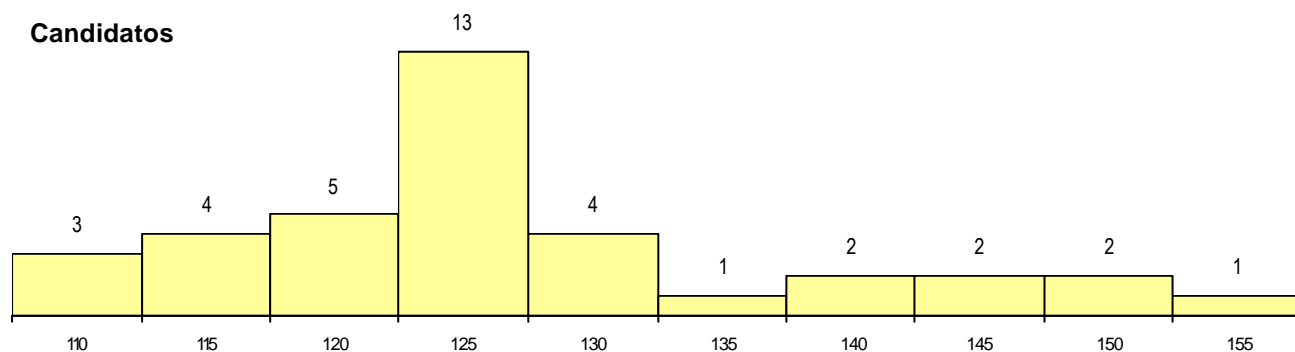

Estabelecimento: 3163 Instituto Politécnico de Viana do Castelo - Escola Superior de Tecnologia e Gestão
Curso Superior: 9723 Design de Ambientes
Licenciatura

OPÇÃO CANDIDATURA

Opção	Cands. %	Cols. %
1ª	9 24	4 33
2ª	9 24	4 33
3ª	4 11	1 8
4ª	5 14	2 17
5ª	7 19	1 8
6ª	3 8	0 0
Total	37	12

ETAPA COLOCAÇÃO (contingente)

Etapa Colocação	Cands. %	Cols. %	Nota
17 Geral	37 100	12 100	123.9
Total	37	12	

DISTRITO/CAE DE CANDIDATURA

Distrito Origem	Cands. %	Cols. %
Braga	13 35	2 17
Viana do Castelo	10 27	3 25
Porto	7 19	4 33
Vila Real	3 8	0 0
Portalegre	1 3	1 8
Leiria	1 3	0 0
Faro	1 3	1 8
Évora	1 3	1 8
Total	37	12

SEXO DOS CANDIDATOS

Sexo	Cands. %	Cols. %
Masc.	18 49	5 42
Femin.	19 51	7 58
Total	37	12

CURSO DO 12º ANO

Curso 12º ano	(15 mais frequentes)	
	Cands. %	Cols. %
N064 Artes Visuais	21 57	8 67
N084 Multimédia	2 5	0 0
N083 Design de Equipamento	2 5	0 0
Q950 Equivalências	1 3	1 8
P564 Técnico de multimédia	1 3	1 8
P380 Técnico de design	1 3	1 8
NA32 Desenho de Arquitectura	1 3	1 8
U220 Ens. secundário recorrente (todos	1 3	0 0
R820 Agrupamento 2 / geral	1 3	0 0
R814 Agrupamento 1 / mecânica	1 3	0 0
P663 Técnico de serviços jurídicos	1 3	0 0
P545 Técnico de electrónica/telecomuni	1 3	0 0
P403 Técnico de construção civil/deser	1 3	0 0
N580 Desenho de Projecto, Engenharia	1 3	0 0

MÉDIAS dos Colocados

Nota de candidatura	129.9
Prova de ingresso	118.8
Média do 12º ano	135.8
Média do 10º/11º ano	135.8

DISTRIBUIÇÕES DE NOTAS DE CANDIDATURA