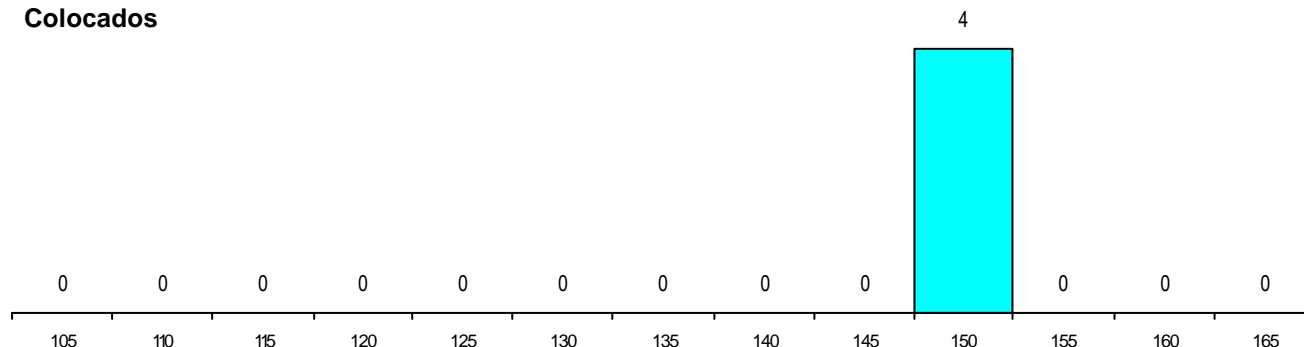

MÉDIAS dos Colocados

Nota de candidatura	148.5
Prova de ingresso	158.8
Média do 12º ano	141.8
Média do 10º/11º ano	141.8

DISTRIBUIÇÕES DE NOTAS DE CANDIDATURA

Candidatos

Colocados

Estabelecimento: 7210 Instituto Politécnico de Coimbra - Escola Superior de Tecnologia da Saúde de Coimbra
Curso Superior: 8137 Cardiopneumologia
 Licenciatura