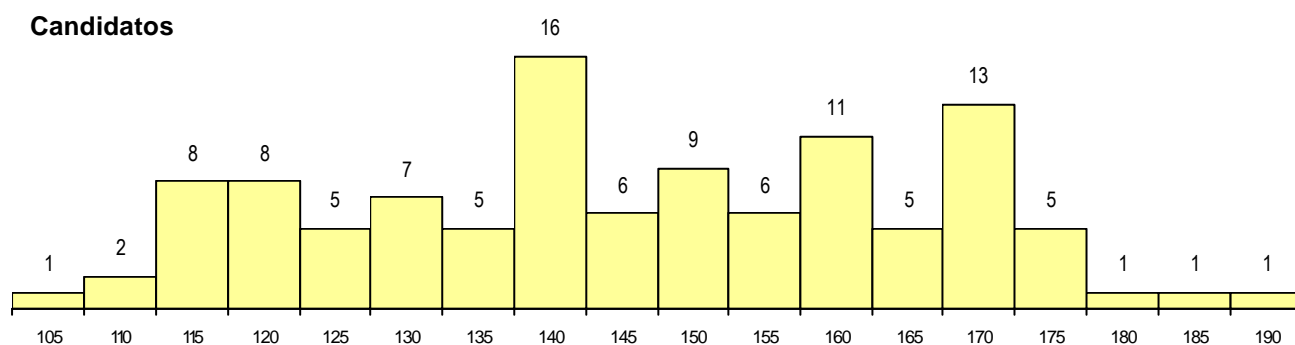

Estabelecimento: 7230 Instituto Politécnico do Porto - Escola Superior de Tecnologia da Saúde do Porto
Curso Superior: 9504 Fisioterapia
Licenciatura

OPÇÃO CANDIDATURA

Opção	Cands. %	Cols. %
1ª	48 44	4 50
2ª	21 19	1 13
3ª	10 9	1 13
4ª	15 14	1 13
5ª	12 11	1 13
6ª	4 4	0 0
Total	110	8

ETAPA COLOCAÇÃO (contingente)

Etapa Colocação	Cands. %	Cols. %	Nota
17 Geral	110 100	8 100	169.0
Total	110	8	

DISTRITO/CAE DE CANDIDATURA

Distrito Origem	Cands. %	Cols. %
Porto	50 45	5 63
Braga	16 15	2 25
Viana do Castelo	8 7	0 0
Viseu	6 5	1 13
Aveiro	6 5	0 0
R. A. Madeira	5 5	0 0
Vila Real	5 5	0 0
Lisboa	4 4	0 0
Setúbal	3 3	0 0
Guarda	2 2	0 0
Coimbra	2 2	0 0
R. A. Açores	1 1	0 0
Leiria	1 1	0 0
Castelo Branco	1 1	0 0
Total	110	8

SEXO DOS CANDIDATOS

Sexo	Cands. %	Cols. %
Masc.	24 22	3 38
Femin.	86 78	5 63
Total	110	8

CURSO DO 12º ANO

(15 mais frequentes)

Curso 12º ano	Cands. %	Cols. %
N060 Ciências e Tecnologias	93 85	7 88
N970 Recorrente - Ciências e Tecnolog	5 5	0 0
R810 Agrupamento 1 / geral	3 3	0 0
N572 Análises Químico-Biológicas	1 1	1 13
R840 Agrupamento 4 / geral	1 1	0 0
R197 Técnico de animação e gestão de	1 1	0 0
Q950 Equivalências	1 1	0 0
P610 Cursos Educação Formação (tod	1 1	0 0
NA02 Química, Ambiente e Qualidade (\	1 1	0 0
N972 Recorrente - Ciências Sociais e H	1 1	0 0
N667 Gestão e Dinamização Desportiva	1 1	0 0
N088 Acção Social	1 1	0 0

MÉDIAS dos Colocados

Nota de candidatura	172.1
Prova de ingresso	175.0
Média do 12º ano	169.1
Média do 10º/11º ano	169.1

DISTRIBUIÇÕES DE NOTAS DE CANDIDATURA