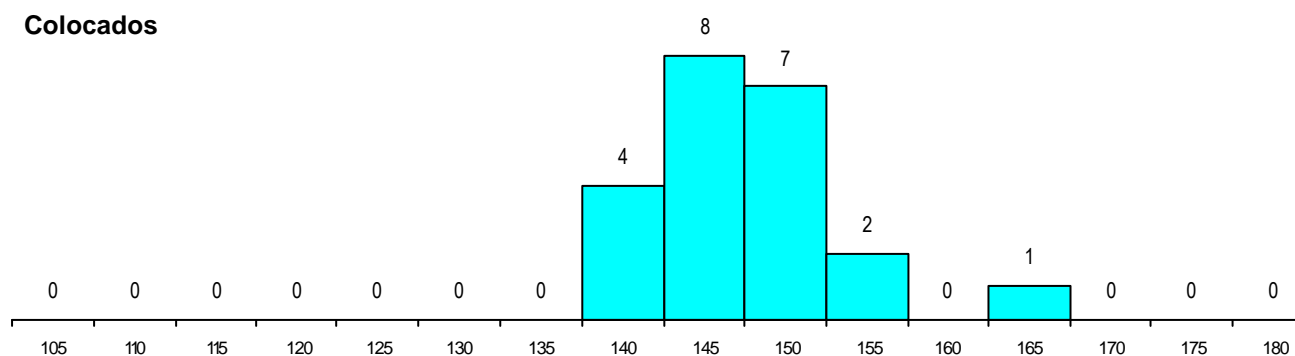

Estabelecimento: 0701 Universidade de Lisboa - Faculdade de Ciências
Curso Superior: 9011 Biologia
Licenciatura

OPÇÃO CANDIDATURA

Opção	Cands. %	Cols. %
1ª	54 38	16 73
2ª	23 16	4 18
3ª	15 11	1 5
4ª	19 13	1 5
5ª	18 13	0 0
6ª	12 9	0 0
Total	141	22

ETAPA COLOCAÇÃO (contingente)

Etapa Colocação	Cands. %	Cols. %	Nota
17 Geral	141 100	22 100	142.0
Total	141	22	

DISTRITO/CAE DE CANDIDATURA

Distrito Origem	Cands. %	Cols. %
Lisboa	90 64	13 59
Setúbal	15 11	3 14
Santarém	15 11	3 14
Leiria	6 4	2 9
Faro	4 3	1 5
Évora	3 2	0 0
Beja	2 1	0 0
R. A. Madeira	1 1	0 0
Porto	1 1	0 0
Portalegre	1 1	0 0
Castelo Branco	1 1	0 0
Braga	1 1	0 0
Aveiro	1 1	0 0
Total	141	22

SEXO DOS CANDIDATOS

Sexo	Cands. %	Cols. %
Masc.	68 48	11 50
Femin.	73 52	11 50
Total	141	22

CURSO DO 12º ANO (15 mais frequentes)

Curso 12º ano	Cands. %	Cols. %
N060 Ciências e Tecnologias	117 83	21 95
N970 Recorrente - Ciências e Tecnol	7 5	0 0
R810 Agrupamento 1 / geral	5 4	1 5
U220 Ens. secundário recorrente (todos	3 2	0 0
Q950 Equivalências	1 1	0 0
Q940 Escolas estrangeiras em Portugal	1 1	0 0
P349 Técnico de gestão equina	1 1	0 0
P332 Técnico de produção animal	1 1	0 0
N600 Cursos Profissionais (D.L. 74/200	1 1	0 0
N088 Acção Social	1 1	0 0
N062 Ciências Sociais e Humanas	1 1	0 0
E001 1.º curso	1 1	0 0

MÉDIAS dos Colocados

Nota de candidatura	147.5
Prova de ingresso	146.7
Média do 12º ano	148.2
Média do 10º/11º ano	148.2

DISTRIBUIÇÕES DE NOTAS DE CANDIDATURA