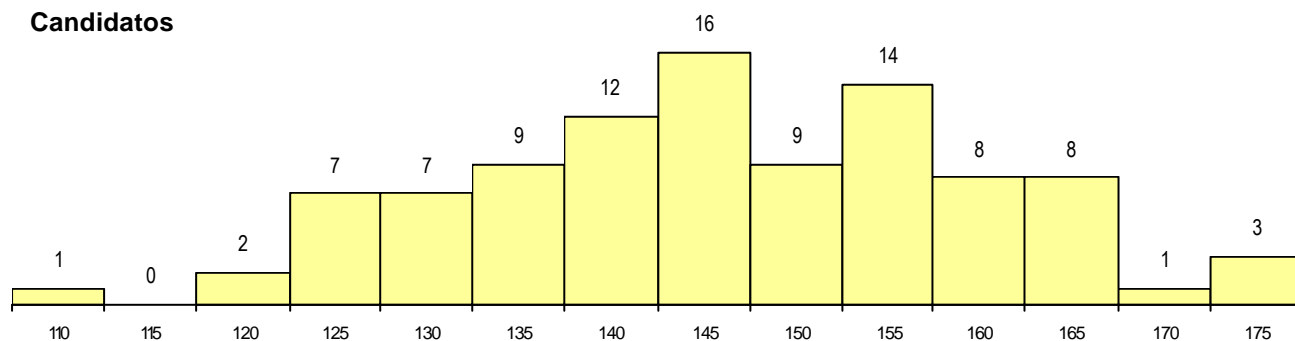

Estabelecimento: 0802 Universidade Técnica de Lisboa - Faculdade de Arquitectura
Curso Superior: 9069 Design
Licenciatura

OPÇÃO CANDIDATURA

Opção	Cands. %	Cols. %
1ª	25 26	2 50
2ª	31 32	2 50
3ª	14 14	0 0
4ª	11 11	0 0
5ª	10 10	0 0
6ª	6 6	0 0
Total	97	4

ETAPA COLOCAÇÃO (contingente)

Etapa Colocação	Cands. %	Cols. %	Nota
17 Geral	97 100	4 100	162.5
Total	97	4	

DISTRITO/CAE DE CANDIDATURA

Distrito Origem	Cands. %	Cols. %
Lisboa	73 75	3 75
Setúbal	5 5	0 0
Faro	4 4	1 25
Porto	3 3	0 0
Leiria	3 3	0 0
Coimbra	2 2	0 0
Beja	2 2	0 0
Viseu	1 1	0 0
Santarém	1 1	0 0
Bragança	1 1	0 0
Braga	1 1	0 0
Aveiro	1 1	0 0
Total	97	4

SEXO DOS CANDIDATOS

Sexo	Cands. %	Cols. %
Masc.	31 32	2 50
Femin.	66 68	2 50
Total	97	4

CURSO DO 12º ANO

(15 mais frequentes)

Curso 12º ano	Cands. %	Cols. %
N064 Artes Visuais	74 76	3 75
N060 Ciências e Tecnologias	6 6	1 25
N072 Design de Produto	4 4	0 0
N073 Produção Artística	3 3	0 0
R820 Agrupamento 2 / geral	2 2	0 0
P318 Técnico de design industrial	1 1	0 0
P212 Técnico de design de equipment	1 1	0 0
N974 Recorrente - Artes Visuais	1 1	0 0
N600 Cursos Profissionais (D.L. 74/200)	1 1	0 0
N083 Design de Equipamento	1 1	0 0
N080 Construção Civil e Edificações	1 1	0 0
N071 Design de Comunicação	1 1	0 0
N062 Ciências Sociais e Humanas	1 1	0 0

MÉDIAS dos Colocados

Nota de candidatura	169.9
Prova de ingresso	176.0
Média do 12º ano	163.8
Média do 10º/11º ano	163.8

DISTRIBUIÇÕES DE NOTAS DE CANDIDATURA

Candidatos