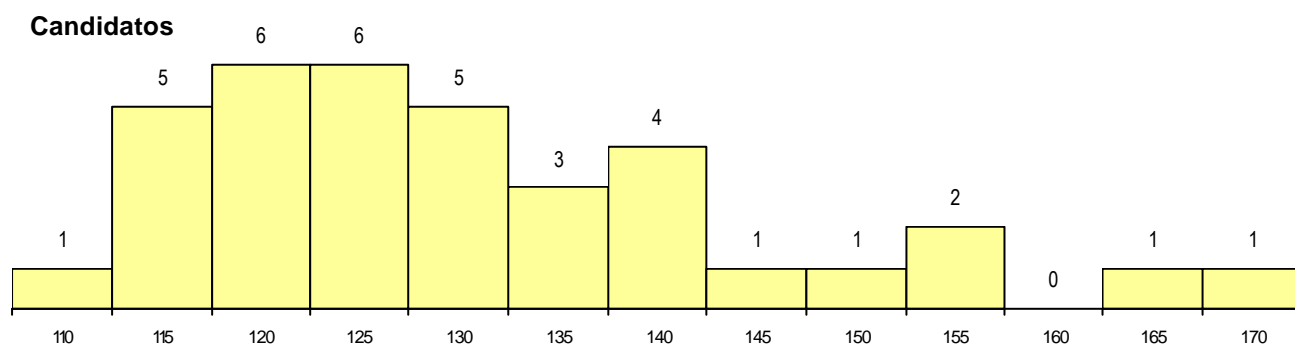

Estabelecimento: 0400 Universidade da Beira Interior
Curso Superior: 9020 Ciência Política e Relações Internacionais
Licenciatura

OPÇÃO CANDIDATURA

Opção	Cands. %	Cols. %
1ª	11 31	5 50
2ª	5 14	1 10
3ª	8 22	2 20
4ª	2 6	1 10
5ª	9 25	1 10
6ª	1 3	0 0
Total	36	10

ETAPA COLOCAÇÃO (contingente)

Etapa Colocação	Cands. %	Cols. %	Nota
17 Geral	36 100	10 100	124.0
Total	36	10	

DISTRITO/CAE DE CANDIDATURA

Distrito Origem	Cands. %	Cols. %
Castelo Branco	11 31	5 50
Lisboa	5 14	0 0
Guarda	5 14	3 30
Porto	3 8	1 10
Leiria	3 8	0 0
Faro	2 6	0 0
Viseu	1 3	1 10
Viana do Castelo	1 3	0 0
Setúbal	1 3	0 0
Santarém	1 3	0 0
Coimbra	1 3	0 0
Braga	1 3	0 0
Aveiro	1 3	0 0
Total	36	10

SEXO DOS CANDIDATOS

Sexo	Cands. %	Cols. %
Masc.	18 50	3 30
Femin.	18 50	7 70
Total	36	10

CURSO DO 12º ANO (15 mais frequentes)

Curso 12º ano	Cands. %	Cols. %
N062 Ciências Sociais e Humanas	24 67	4 40
N061 Ciências Socioeconómicas	3 8	0 0
N972 Recorrente - Ciências Sociais e H	2 6	2 20
R840 Agrupamento 4 / geral	1 3	1 10
N082 Informática	1 3	1 10
N060 Ciências e Tecnologias	1 3	1 10
U220 Ens. secundário recorrente (todos	1 3	0 0
Q950 Equivalências	1 3	0 0
N064 Artes Visuais	1 3	0 0

MÉDIAS dos Colocados

Nota de candidatura	134.3
Prova de ingresso	139.6
Média do 12º ano	131.4
Média do 10º/11º ano	131.4

DISTRIBUIÇÕES DE NOTAS DE CANDIDATURA