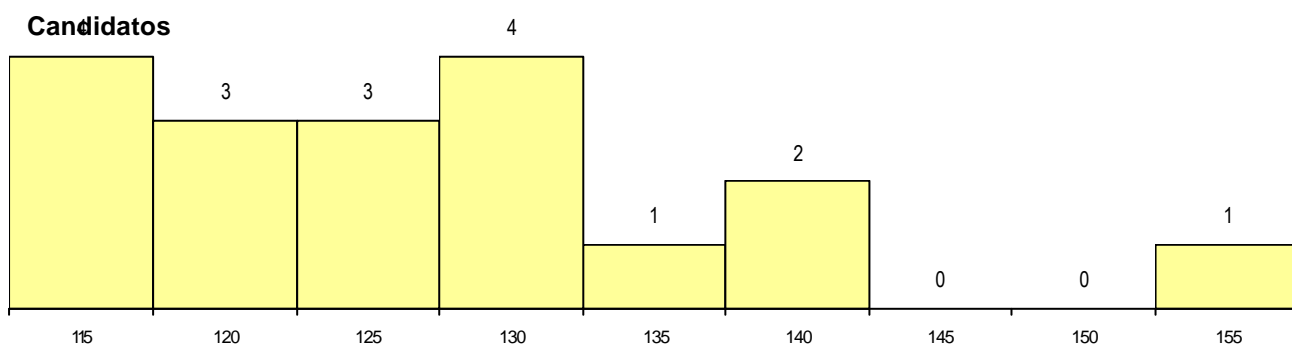

Estabelecimento: 3032 Instituto Politécnico do Cávado e do Ave - Escola Superior de Tecnologia
Curso Superior: 9998 Informática (regime pós-laboral)
Licenciatura

OPÇÃO CANDIDATURA

Opção	Cands. %	Cols. %
1ª	2 11	2 40
2ª	1 6	1 20
3ª	4 22	1 20
4ª	5 28	0 0
5ª	4 22	1 20
6ª	2 11	0 0
Total	18	5

ETAPA COLOCAÇÃO (contingente)

Etapa Colocação	Cands. %	Cols. %	Nota
17 Geral	18 100	5 100	112.6
Total	18	5	

DISTRITO/CAE DE CANDIDATURA

Distrito Origem	Cands. %	Cols. %
Braga	13 72	3 60
Porto	5 28	2 40
Total	18	5

SEXO DOS CANDIDATOS

Sexo	Cands. %	Cols. %
Masc.	17 94	5 100
Femin.	1 6	0 0
Total	18	5

CURSO DO 12º ANO (15 mais frequentes)

Curso 12º ano	Cands. %	Cols. %
N060 Ciências e Tecnologias	6 33	1 20
R810 Agrupamento 1 / geral	3 17	1 20
N082 Informática	2 11	2 40
U220 Ens. secundário recorrente (todos	2 11	1 20
R176 Informática	1 6	0 0
P593 Técnico de gestão de sistemas in	1 6	0 0
P472 Técnico de informática/gestão	1 6	0 0
P320 Desenhador projectista	1 6	0 0
N064 Artes Visuais	1 6	0 0

MÉDIAS dos Colocados

Nota de candidatura	117.7
Prova de ingresso	109.0
Média do 12º ano	122.4
Média do 10º/11º ano	122.4

DISTRIBUIÇÕES DE NOTAS DE CANDIDATURA