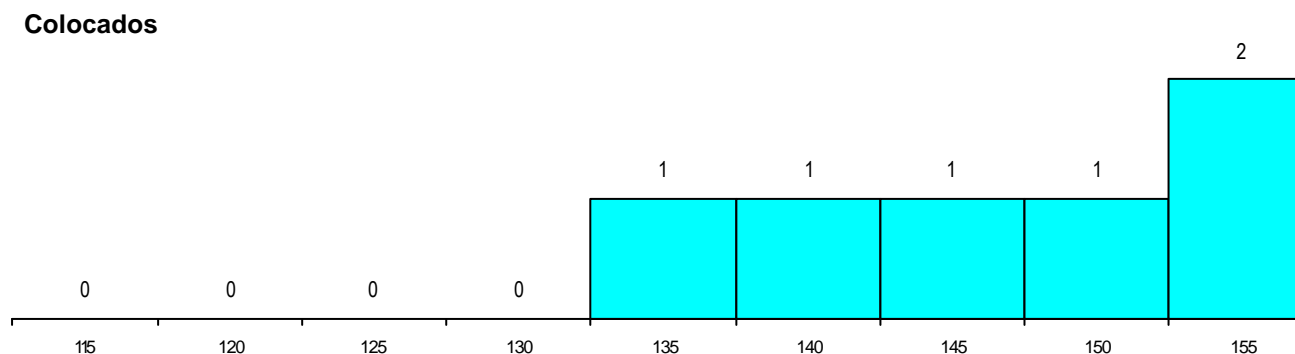

Estabelecimento: 3055 Instituto Politécnico de Castelo Branco - Escola Superior de Artes Aplicadas de Castelo Branco
Curso Superior: 9726 Design de Moda e Têxtil
Licenciatura

OPÇÃO CANDIDATURA

Opção	Cands. %	Cols. %
1ª	7 27	3 50
2ª	7 27	2 33
3ª	5 19	0 0
4ª	5 19	0 0
5ª	1 4	1 17
6ª	1 4	0 0
Total	26	6

ETAPA COLOCAÇÃO (contingente)

Etapa Colocação	Cands. %	Cols. %	Nota
17 Geral	26 100	6 100	134.1
Total	26	6	

DISTRITO/CAE DE CANDIDATURA

Distrito Origem	Cands. %	Cols. %
Santarém	4 15	3 50
Lisboa	4 15	1 17
Leiria	4 15	1 17
Castelo Branco	3 12	0 0
Porto	2 8	0 0
Aveiro	2 8	1 17
R. A. Madeira	1 4	0 0
Vila Real	1 4	0 0
Viana do Castelo	1 4	0 0
Portalegre	1 4	0 0
Faro	1 4	0 0
Évora	1 4	0 0
Braga	1 4	0 0
Total	26	6

SEXO DOS CANDIDATOS

Sexo	Cands. %	Cols. %
Masc.	3 12	0 0
Femin.	23 88	6 100
Total	26	6

CURSO DO 12º ANO

(15 mais frequentes)

Curso 12º ano	Cands. %	Cols. %
N064 Artes Visuais	16 62	5 83
P363 Técnico de artes gráficas	2 8	0 0
N073 Produção Artística	2 8	0 0
P399 Técnico de cerâmica	1 4	1 17
P418 Técnico de design de moda	1 4	0 0
N974 Recorrente - Artes Visuais	1 4	0 0
N600 Cursos Profissionais (D.L. 74/200)	1 4	0 0
N218 Design, Cerâmica e Escultura	1 4	0 0
N071 Design de Comunicação	1 4	0 0

MÉDIAS dos Colocados

Nota de candidatura	146.1
Prova de ingresso	161.2
Média do 12º ano	138.0
Média do 10º/11º ano	138.0

DISTRIBUIÇÕES DE NOTAS DE CANDIDATURA