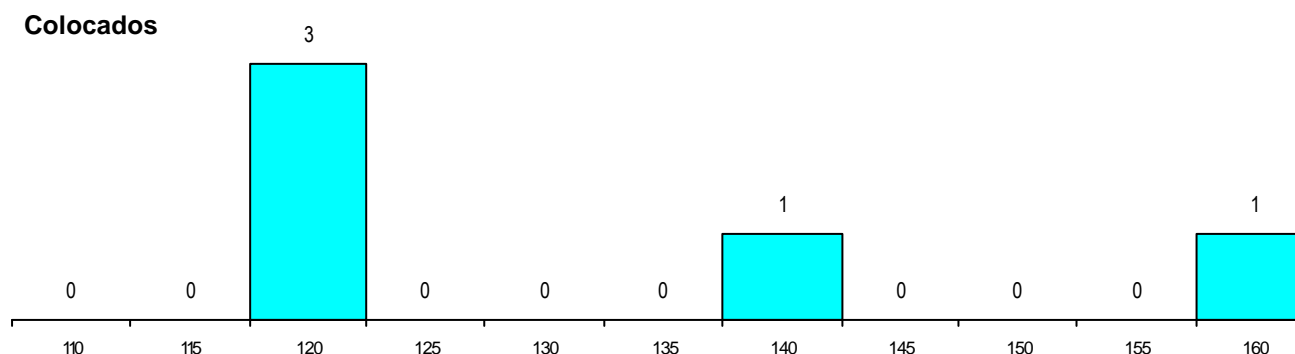

MÉDIAS dos Colocados

Nota de candidatura	132.2
Prova de ingresso	128.4
Média do 12º ano	134.2
Média do 10º/11º ano	134.2

DISTRIBUIÇÕES DE NOTAS DE CANDIDATURA

Estabelecimento: 3092 Instituto Politécnico da Guarda - Escola Superior de Tecnologia e Gestão
Curso Superior: 9072 Design de Equipamento
Licenciatura