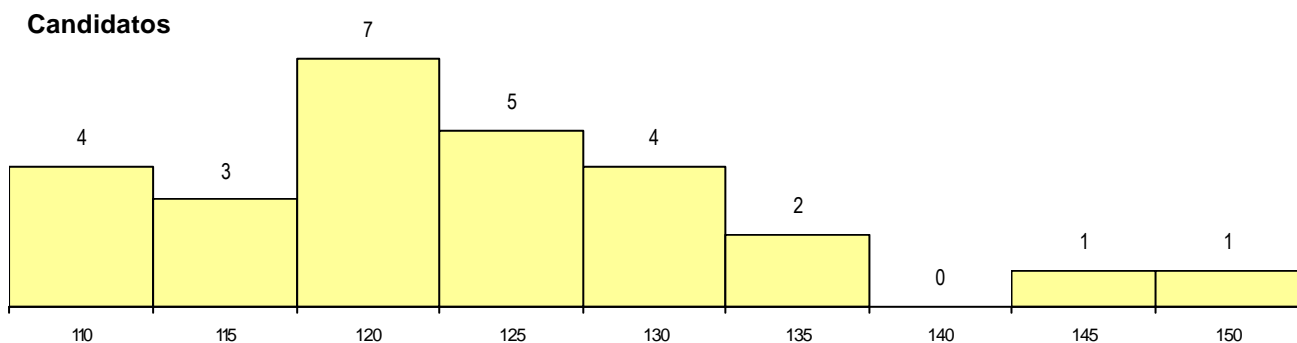

MÉDIAS dos Colocados

Nota de candidatura	118.4
Prova de ingresso	106.3
Média do 12º ano	125.0
Média do 10º/11º ano	125.0

DISTRIBUIÇÕES DE NOTAS DE CANDIDATURA

Estabelecimento: 3095 Instituto Politécnico da Guarda - Escola Superior de Turismo e Hotelaria
Curso Superior: 9173 Gestão Hoteleira
Licenciatura