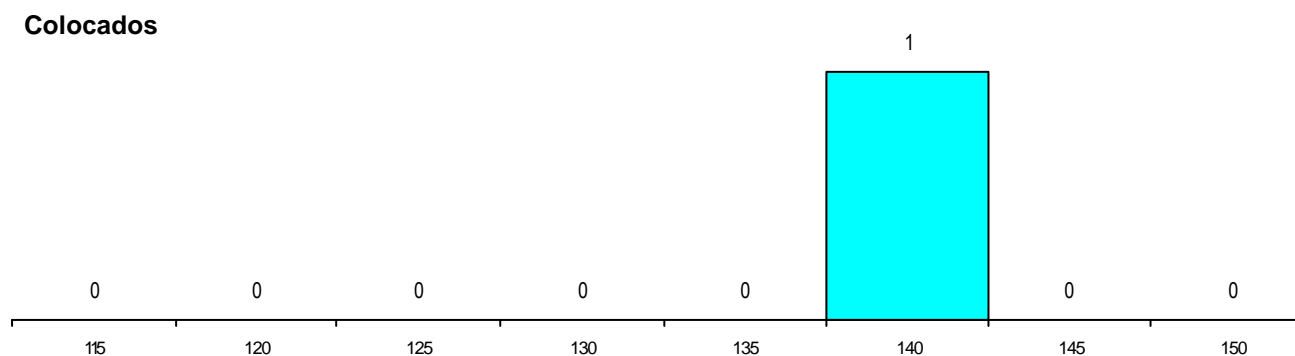

Estabelecimento: 3135 Instituto Politécnico do Porto - Instituto Superior de Engenharia do Porto
Curso Superior: 9885 Engenharia Informática (regime pós-laboral)
Licenciatura

OPÇÃO CANDIDATURA

Opção	Cands. %	Cols. %
1ª	5 11	0 0
2ª	14 31	1 100
3ª	8 18	0 0
4ª	7 16	0 0
5ª	4 9	0 0
6ª	7 16	0 0
Total	45	1

ETAPA COLOCAÇÃO (contingente)

Etapa Colocação	Cands. %	Cols. %	Nota
17 Geral	45 100	1 100	138.7
Total	45	1	

DISTRITO/CAE DE CANDIDATURA

Distrito Origem	Cands. %	Cols. %
Porto	39 87	1 100
Braga	4 9	0 0
Viana do Castelo	1 2	0 0
Aveiro	1 2	0 0
Total	45	1

SEXO DOS CANDIDATOS

Sexo	Cands. %	Cols. %
Masc.	36 80	1 100
Femin.	9 20	0 0
Total	45	1

CURSO DO 12º ANO (15 mais frequentes)

Curso 12º ano	Cands. %	Cols. %
N060 Ciências e Tecnologias	13 29	0 0
N082 Informática	4 9	0 0
N578 Informática	3 7	0 0
N600 Cursos Profissionais (D.L. 74/200.	3 7	0 0
R810 Agrupamento 1 / geral	2 4	1 100
N976 Recorrente - Electrotecnia e Electr	2 4	0 0
U220 Ens. secundário recorrente (todos	2 4	0 0
R813 Agrupamento 1 / informática	2 4	0 0
N081 Electrotecnia e Electrónica	2 4	0 0
P472 Técnico de informática/gestão	2 4	0 0
N577 Electrónica e Telecomunicações	1 2	0 0
N581 Electrónica	1 2	0 0
NA12 Informática (VCT)	1 2	0 0
U230 Ens. sec. recorrente privado e co	1 2	0 0
NA15 Informática de Gestão (VC)	1 2	0 0

MÉDIAS dos Colocados

Nota de candidatura	138.7
Prova de ingresso	151.0
Média do 12º ano	132.0
Média do 10º/11º ano	132.0

DISTRIBUIÇÕES DE NOTAS DE CANDIDATURA