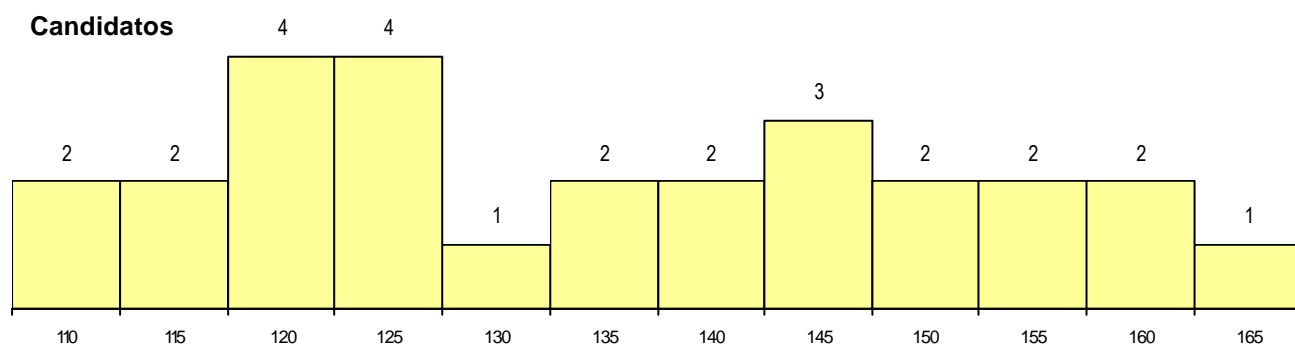

Estabelecimento: 0902 Universidade Nova de Lisboa - Faculdade de Ciências Sociais e Humanas
Curso Superior: 9252 Tradução
Licenciatura

OPÇÃO CANDIDATURA

Opção	Cands. %	Cols. %
1ª	12 44	10 63
2ª	5 19	2 13
3ª	3 11	2 13
4ª	4 15	2 13
5ª	1 4	0 0
6ª	2 7	0 0
Total	27	16

ETAPA COLOCAÇÃO (contingente)

Etapa Colocação	Cands. %	Cols. %	Nota
17 Geral	27 100	16 100	116.5
Total	27	16	

DISTRITO/CAE DE CANDIDATURA

Distrito Origem	Cands. %	Cols. %
Lisboa	16 59	8 50
Setúbal	6 22	5 31
Faro	2 7	0 0
Porto	1 4	1 6
Portalegre	1 4	1 6
Coimbra	1 4	1 6
Total	27	16

SEXO DOS CANDIDATOS

Sexo	Cands. %	Cols. %
Masc.	9 33	4 25
Femin.	18 67	12 75
Total	27	16

CURSO DO 12º ANO (15 mais frequentes)

Curso 12º ano	Cands. %	Cols. %
N062 Ciências Sociais e Humanas	10 37	6 38
N063 Línguas e Literaturas	3 11	1 6
N064 Artes Visuais	2 7	2 13
N970 Recorrente - Ciências e Tecnolog	2 7	0 0
R820 Agrupamento 2 / geral	1 4	1 6
R810 Agrupamento 1 / geral	1 4	1 6
P586 Técnico de cozinha	1 4	1 6
P389 Animador sociocultural	1 4	1 6
P386 Técnico de turismo/prof. informaçã	1 4	1 6
N600 Cursos Profissionais (D.L. 74/200	1 4	1 6
N060 Ciências e Tecnologias	1 4	1 6
Q950 Equivalências	1 4	0 0
P610 Cursos Educação Formação (tod	1 4	0 0
E003 3.º curso	1 4	0 0

MÉDIAS dos Colocados

Nota de candidatura	137.1
Prova de ingresso	144.6
Média do 12º ano	129.6
Média do 10º/11º ano	129.6

DISTRIBUIÇÕES DE NOTAS DE CANDIDATURA