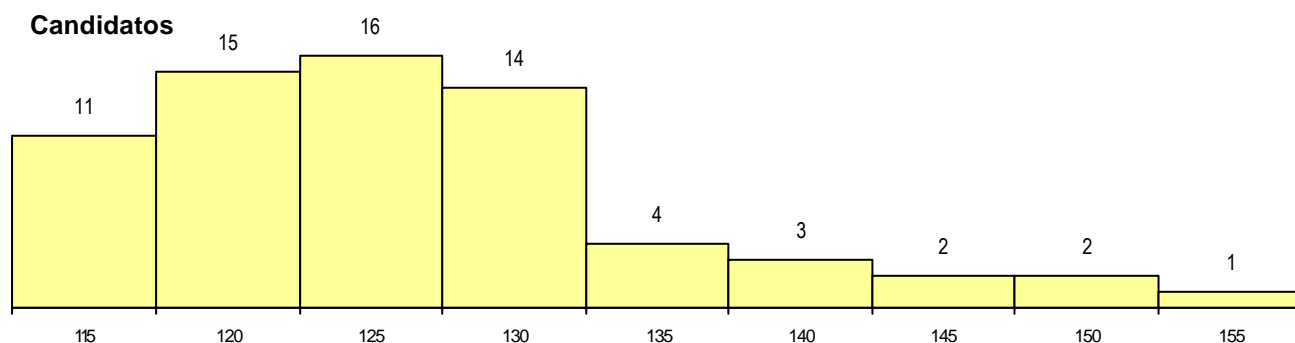

MÉDIAS dos Colocados

Nota de candidatura	137.8
Prova de ingresso	133.1
Média do 12º ano	140.4
Média do 10º/11º ano	140.4

DISTRIBUIÇÕES DE NOTAS DE CANDIDATURA

Estabelecimento: 3045 Instituto Politécnico de Bragança - Escola Superior de Comunicação, Administração e Turismo de Mirandela
Curso Superior: 8309 Design de Jogos Digitais
Licenciatura