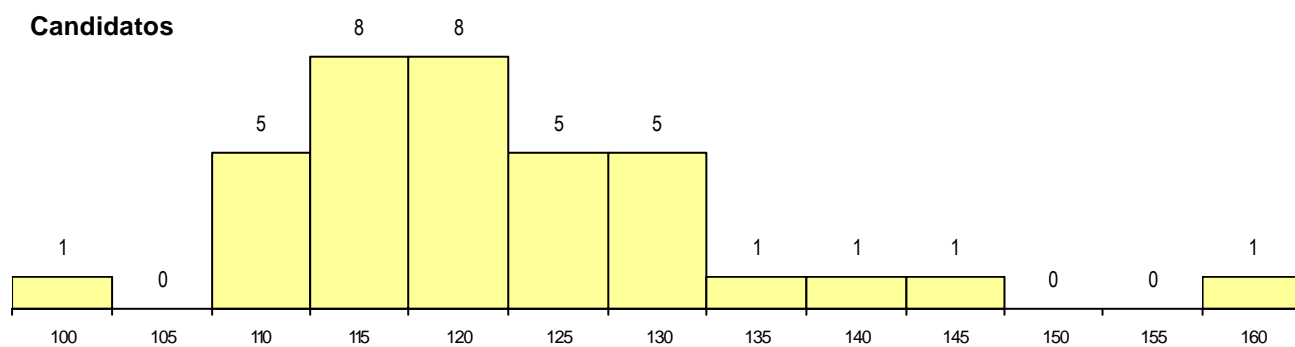

Estabelecimento: 3082 Universidade do Algarve - Escola Superior de Gestão, Hotelaria e Turismo de Faro
Curso Superior: 9148 Gestão (regime nocturno)
Licenciatura

OPÇÃO CANDIDATURA

Opção	Cands. %	Cols. %
1ª	14 39	0 0
2ª	7 19	2 100
3ª	3 8	0 0
4ª	7 19	0 0
5ª	2 6	0 0
6ª	3 8	0 0
Total	36	2

ETAPA COLOCAÇÃO (contingente)

Etapa Colocação	Cands. %	Cols. %	Nota
17 Geral	36 100	2 100	139.4
Total	36	2	

DISTRITO/CAE DE CANDIDATURA

Distrito Origem	Cands. %	Cols. %
Faro	35 97	2 100
Lisboa	1 3	0 0
Total	36	2

SEXO DOS CANDIDATOS

Sexo	Cands. %	Cols. %
Masc.	15 42	1 50
Femin.	21 58	1 50
Total	36	2

CURSO DO 12º ANO (15 mais frequentes)

Curso 12º ano	Cands. %	Cols. %
U220 Ens. secundário recorrente (todos	8 22	0 0
N085 Administração	4 11	1 50
N060 Ciências e Tecnologias	3 8	0 0
N062 Ciências Sociais e Humanas	2 6	0 0
R810 Agrupamento 1 / geral	2 6	0 0
N980 Recorrente - Administração	1 3	1 50
N061 Ciências Socioeconómicas	1 3	0 0
N086 Marketing	1 3	0 0
N089 Desporto	1 3	0 0
N600 Cursos Profissionais (D.L. 74/200	1 3	0 0
P466 Técnico de informática fundament	1 3	0 0
P610 Cursos Educação Formação (tod	1 3	0 0
P655 Técnico de banca seguros	1 3	0 0
R820 Agrupamento 2 / geral	1 3	0 0
R830 Agrupamento 3 / geral	1 3	0 0

MÉDIAS dos Colocados

Nota de candidatura	141.3
Prova de ingresso	150.0
Média do 12º ano	136.5
Média do 10º/11º ano	136.5

DISTRIBUIÇÕES DE NOTAS DE CANDIDATURA