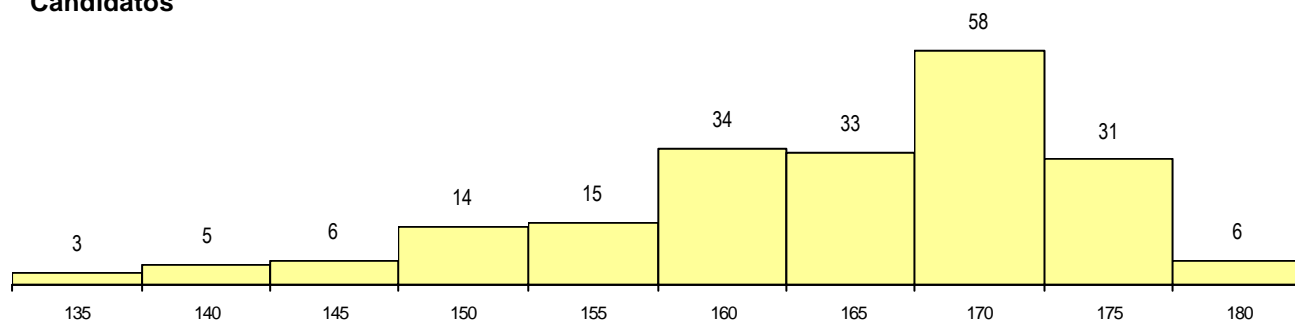

Estabelecimento: 1113 Universidade do Porto - Faculdade de Medicina Dentária
Curso Superior: 9548 Medicina Dentária
Mestrado Integrado

OPÇÃO CANDIDATURA

Opção	Cands. %	Cols. %
1ª	54 26	2 20
2ª	36 18	1 10
3ª	36 18	0 0
4ª	31 15	1 10
5ª	21 10	2 20
6ª	27 13	4 40
Total	205	10

ETAPA COLOCAÇÃO (contingente)

Etapa Colocação	Cands. %	Cols. %	Nota
17 Geral	205 100	10 100	175.5
Total	205	10	

DISTRITO/CAE DE CANDIDATURA

Distrito Origem	Cands. %	Cols. %
Porto	75 37	3 30
Braga	48 23	3 30
Lisboa	19 9	0 0
Aveiro	16 8	2 20
Coimbra	11 5	1 10
Vila Real	8 4	0 0
Viana do Castelo	7 3	0 0
Santarém	4 2	0 0
Viseu	4 2	0 0
Setúbal	3 1	0 0
Guarda	2 1	1 10
Faro	2 1	0 0
Bragança	2 1	0 0
R. A. Madeira	1 0	0 0
R. A. Açores	1 0	0 0
Beja	1 0	0 0
Leiria	1 0	0 0
Total	205	10

SEXO DOS CANDIDATOS

Sexo	Cands. %	Cols. %
Masc.	51 25	0 0
Femin.	154 75	10 100
Total	205	10

CURSO DO 12º ANO

(15 mais frequentes)

Curso 12º ano	Cands. %	Cols. %
N060 Ciências e Tecnologias	190 93	10 100
R810 Agrupamento 1 / geral	6 3	0 0
N972 Recorrente - Ciências Sociais e H	3 1	0 0
NA03 Biotecnologia (VC)	2 1	0 0
N970 Recorrente - Ciências e Tecnolog	2 1	0 0
R169 Biotecnologia	1 0	0 0
NA05 Animação Sócio-Desportiva (VC)	1 0	0 0

MÉDIAS dos Colocados

Nota de candidatura	177.3
Prova de ingresso	174.6
Média do 12º ano	180.0
Média do 10º/11º ano	180.0

DISTRIBUIÇÕES DE NOTAS DE CANDIDATURA

Candidatos