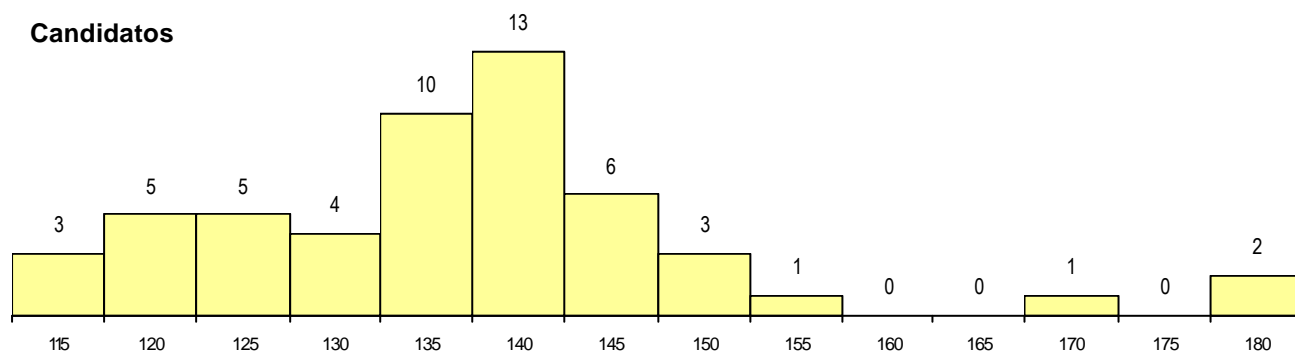

Estabelecimento: 6600 Universidade de Lisboa - Faculdade de Medicina Dentária
Curso Superior: 9791 Prótese Dentária
Licenciatura

OPÇÃO CANDIDATURA

Opção	Cands. %	Cols. %
1ª	18 34	12 71
2ª	12 23	2 12
3ª	11 21	3 18
4ª	1 2	0 0
5ª	8 15	0 0
6ª	3 6	0 0
Total	53	17

ETAPA COLOCAÇÃO (contingente)

Etapa Colocação	Cands. %	Cols. %	Nota
17 Geral	53 100	17 100	133.8
Total	53	17	

DISTRITO/CAE DE CANDIDATURA

Distrito Origem	Cands. %	Cols. %
Lisboa	24 45	6 35
Setúbal	7 13	5 29
Santarém	6 11	0 0
Leiria	5 9	1 6
Viseu	2 4	1 6
Braga	2 4	0 0
Aveiro	2 4	2 12
Porto	1 2	0 0
Portalegre	1 2	0 0
Faro	1 2	1 6
Évora	1 2	0 0
Castelo Branco	1 2	1 6
Total	53	17

SEXO DOS CANDIDATOS

Sexo	Cands. %	Cols. %
Masc.	12 23	6 35
Femin.	41 77	11 65
Total	53	17

CURSO DO 12º ANO (15 mais frequentes)

Curso 12º ano	Cands. %	Cols. %
N060 Ciências e Tecnologias	50 94	16 94
R810 Agrupamento 1 / geral	1 2	1 6
N970 Recorrente - Ciências e Tecnolog	1 2	0 0
E001 1.º curso	1 2	0 0

MÉDIAS dos Colocados

Nota de candidatura 140.2
Prova de ingresso 133.5
Média do 12º ano 146.8
Média do 10º/11º ano 146.8

DISTRIBUIÇÕES DE NOTAS DE CANDIDATURA