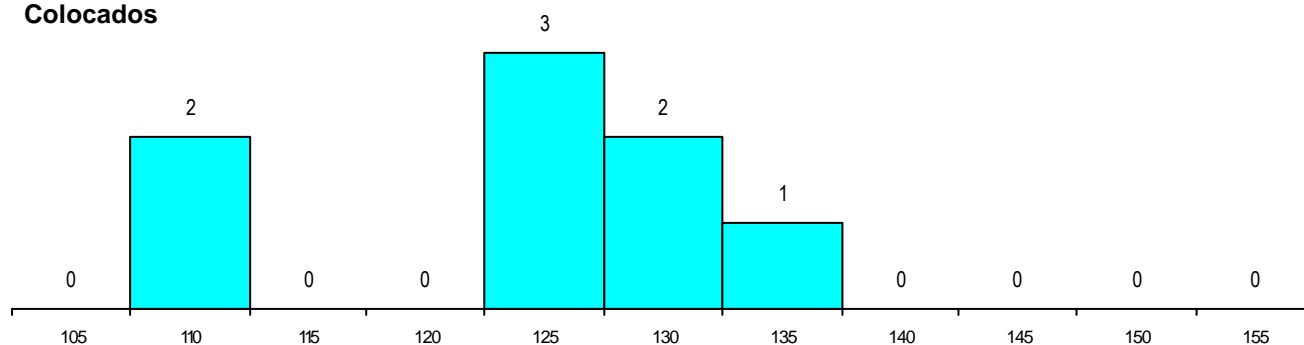

MÉDIAS dos Colocados

Nota de candidatura	123.8
Prova de ingresso	112.8
Média do 12º ano	131.3
Média do 10º/11º ano	131.3

DISTRIBUIÇÕES DE NOTAS DE CANDIDATURA

Candidatos

Colocados

Estabelecimento: 3142 Instituto Politécnico de Santarém - Escola Superior de Educação de Santarém
Curso Superior: 9877 Educação e Comunicação Multimédia (regime pós-laboral)
Licenciatura