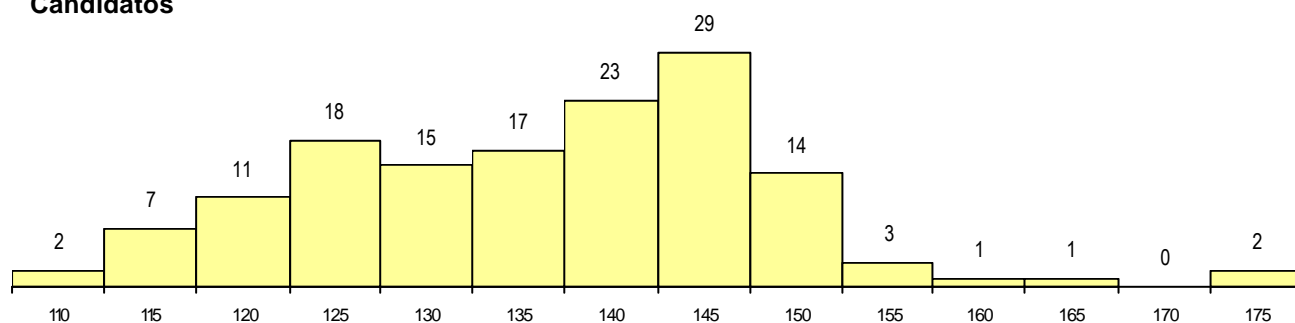

OPÇÃO CANDIDATURA

Opção	Cands. %	Cols. %
1ª	20 14	3 27
2ª	22 15	4 36
3ª	30 21	0 0
4ª	32 22	2 18
5ª	26 18	2 18
6ª	13 9	0 0
Total	143	11

ETAPA COLOCAÇÃO (contingente)

Etapa Colocação	Cands. %	Cols. %	Nota
17 Geral	143 100	11 100	145.0
Total	143	11	

DISTRITO/CAE DE CANDIDATURA

Distrito Origem	Cands. %	Cols. %
Lisboa	94 66	6 55
Setúbal	9 6	1 9
Santarém	9 6	1 9
Leiria	7 5	2 18
Viseu	4 3	0 0
Faro	4 3	1 9
Évora	4 3	0 0
R. A. Madeira	3 2	0 0
Portalegre	3 2	0 0
Porto	2 1	0 0
Aveiro	2 1	0 0
Viana do Castelo	1 1	0 0
Castelo Branco	1 1	0 0
Total	143	11

SEXO DOS CANDIDATOS

Sexo	Cands. %	Cols. %
Masc.	74 52	6 55
Femin.	69 48	5 45
Total	143	11

CURSO DO 12º ANO (15 mais frequentes)

Curso 12º ano	Cands. %	Cols. %
N062 Ciências Sociais e Humanas	68 48	6 55
N060 Ciências e Tecnologias	28 20	2 18
N972 Recorrente - Ciências Sociais e H	8 6	0 0
N061 Ciências Socioeconómicas	6 4	0 0
N064 Artes Visuais	5 3	2 18
N970 Recorrente - Ciências e Tecnolog	5 3	0 0
N063 Línguas e Literaturas	4 3	0 0
U220 Ens. secundário recorrente (todos	3 2	1 9
R840 Agrupamento 4 / geral	2 1	0 0
N600 Cursos Profissionais (D.L. 74/200	1 1	0 0
N070 Comunicação Audiovisual	1 1	0 0
N072 Design de Produto	1 1	0 0
N073 Produção Artística	1 1	0 0
N085 Administração	1 1	0 0
N088 Acção Social	1 1	0 0

MÉDIAS dos Colocados

Nota de candidatura	150.1
Prova de ingresso	154.5
Média do 12º ano	145.6
Média do 10º/11º ano	145.6

DISTRIBUIÇÕES DE NOTAS DE CANDIDATURA

Candidatos