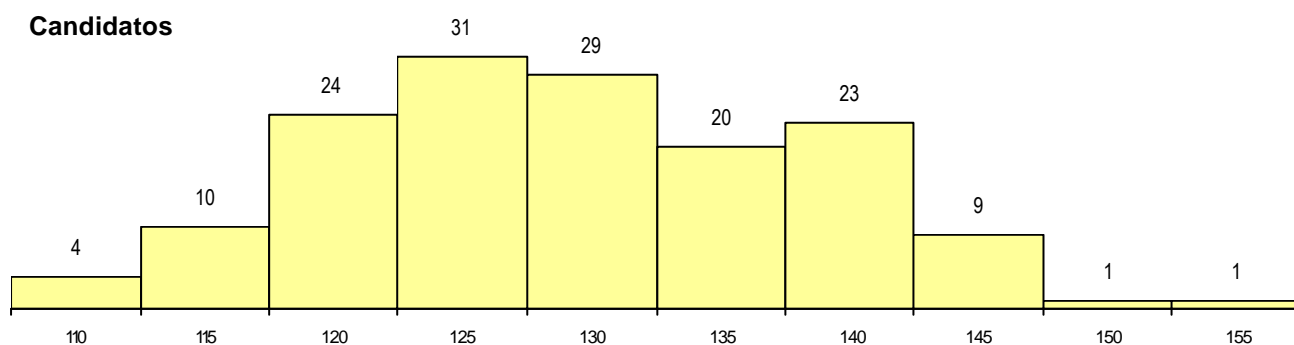

Estabelecimento: 7015 Instituto Politécnico de Bragança - Escola Superior de Saúde de Bragança
Curso Superior: 9501 Enfermagem (entrada no 2.º semestre)
Licenciatura

OPÇÃO CANDIDATURA

Opção	Cands. %	Cols. %
1ª	20 13	6 29
2ª	44 29	4 19
3ª	18 12	2 10
4ª	19 13	5 24
5ª	23 15	4 19
6ª	28 18	0 0
Total	152	21

ETAPA COLOCAÇÃO (contingente)

Etapa Colocação	Cands. %	Cols. %	Nota
17 Geral	152 100	21 100	132.1
Total	152	21	

DISTRITO/CAE DE CANDIDATURA

Distrito Origem	Cands. %	Cols. %
Braga	35 23	5 24
Porto	31 20	7 33
Bragança	14 9	2 10
Aveiro	13 9	1 5
Viseu	12 8	1 5
Guarda	8 5	1 5
Vila Real	7 5	0 0
Setúbal	6 4	2 10
Santarém	4 3	0 0
Castelo Branco	4 3	0 0
Lisboa	3 2	1 5
Coimbra	3 2	0 0
Faro	3 2	1 5
Leiria	3 2	0 0
R. A. Madeira	2 1	0 0
Viana do Castelo	2 1	0 0
R. A. Açores	1 1	0 0
Portalegre	1 1	0 0
Total	152	21

SEXO DOS CANDIDATOS

Sexo	Cands. %	Cols. %
Masc.	32 21	3 14
Femin.	120 79	18 86
Total	152	21

CURSO DO 12º ANO (15 mais frequentes)

Curso 12º ano	Cands. %	Cols. %
N060 Ciências e Tecnologias	124 82	17 81
R810 Agrupamento 1 / geral	6 4	0 0
N970 Recorrente - Ciências e Technolog	6 4	0 0
P610 Cursos Educação Formação (tod	4 3	2 10
U220 Ens. secundário recorrente (todos	3 2	0 0
N972 Recorrente - Ciências Sociais e H	2 1	0 0
P722 Técnico administrativo	1 1	1 5
N089 Desporto	1 1	1 5
N088 Acção Social	1 1	0 0
N085 Administração	1 1	0 0
N062 Ciências Sociais e Humanas	1 1	0 0

MÉDIAS dos Colocados

Nota de candidatura	137.2
Prova de ingresso	121.7
Média do 12º ano	145.4
Média do 10º/11º ano	145.4

DISTRIBUIÇÕES DE NOTAS DE CANDIDATURA