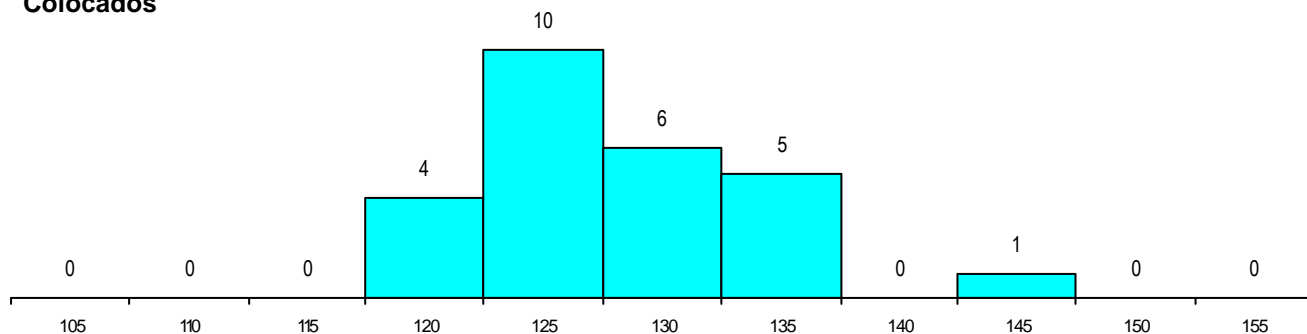

Estabelecimento: 3181 Instituto Politécnico de Viseu - Escola Superior de Educação de Viseu
Curso Superior: 9054 Comunicação Social
Licenciatura

OPÇÃO CANDIDATURA

Opção	Cands. %	Cols. %
1ª	17 14	11 42
2ª	23 19	5 19
3ª	18 15	4 15
4ª	29 25	3 12
5ª	19 16	2 8
6ª	12 10	1 4
Total	118	26

ETAPA COLOCAÇÃO (contingente)

Etapa Colocação	Cands. %	Cols. %	Nota
17 Geral	118 100	26 100	121.0
Total	118	26	

DISTRITO/CAE DE CANDIDATURA

Distrito Origem	Cands. %	Cols. %
Viseu	37 31	9 35
Braga	21 18	5 19
Aveiro	13 11	2 8
Vila Real	10 8	0 0
Porto	8 7	3 12
Coimbra	5 4	0 0
Setúbal	4 3	1 4
Castelo Branco	4 3	0 0
Leiria	3 3	0 0
Guarda	3 3	1 4
Lisboa	3 3	1 4
Évora	2 2	1 4
Santarém	2 2	1 4
Bragança	1 1	1 4
Viana do Castelo	1 1	1 4
Faro	1 1	0 0
Total	118	26

SEXO DOS CANDIDATOS

Sexo	Cands. %	Cols. %
Masc.	35 30	8 31
Femin.	83 70	18 69
Total	118	26

CURSO DO 12º ANO (15 mais frequentes)

Curso 12º ano	Cands. %	Cols. %
N062 Ciências Sociais e Humanas	53 45	15 58
N060 Ciências e Tecnologias	21 18	4 15
N088 Acção Social	6 5	2 8
N970 Recorrente - Ciências e Technolog	4 3	0 0
N972 Recorrente - Ciências Sociais e H	3 3	0 0
N671 Design de Comunicação/Multiméd	2 2	1 4
N064 Artes Visuais	2 2	1 4
N063 Línguas e Literaturas	2 2	0 0
P389 Animador sociocultural	2 2	0 0
N082 Informática	2 2	0 0
U220 Ens. secundário recorrente (todos	2 2	0 0
T131 Técnico de secretariado	1 1	1 4
N675 Comunicação e Informação Multin	1 1	1 4
P424 Técnico de electrónica/audio, víde	1 1	1 4
R810 Agrupamento 1 / geral	1 1	0 0

MÉDIAS dos Colocados

Nota de candidatura	127.9
Prova de ingresso	119.1
Média do 12º ano	132.7
Média do 10º/11º ano	132.7

DISTRIBUIÇÕES DE NOTAS DE CANDIDATURA

Candidatos

Colocados