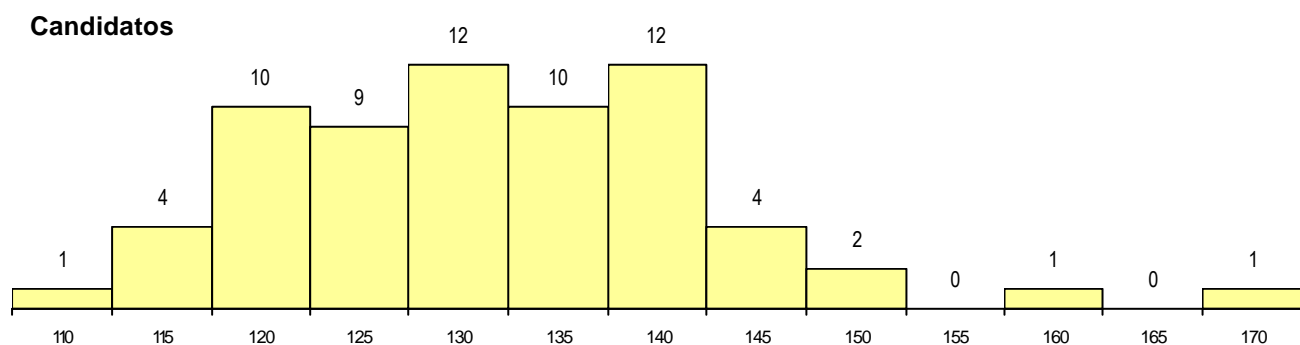

MÉDIAS dos Colocados

Nota de candidatura	153.3
Prova de ingresso	156.8
Média do 12º ano	149.8
Média do 10º/11º ano	149.8

DISTRIBUIÇÕES DE NOTAS DE CANDIDATURA

Estabelecimento: 0507 Universidade de Coimbra - Faculdade de Psicologia e de Ciências da Educação
Curso Superior: 9555 Psicologia
Mestrado Integrado