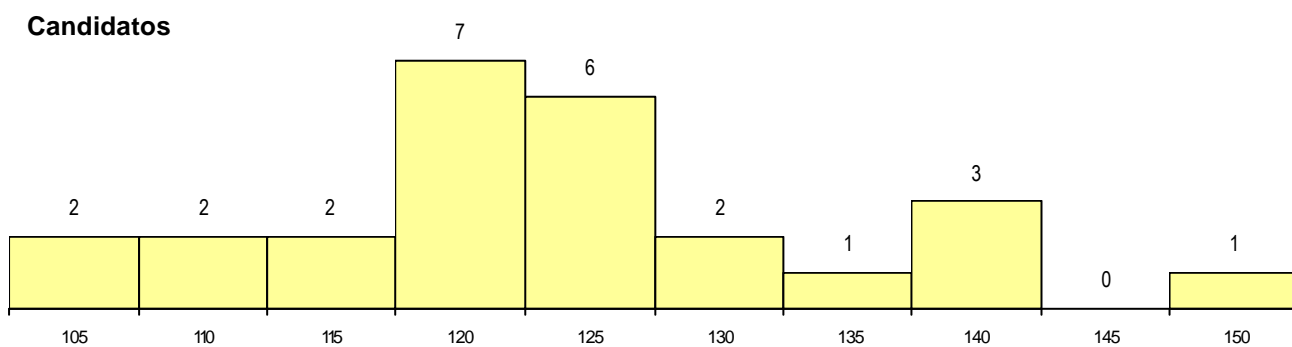

MÉDIAS dos Colocados

Nota de candidatura	124.2
Prova de ingresso	104.2
Média do 12º ano	135.0
Média do 10º/11º ano	135.0

DISTRIBUIÇÕES DE NOTAS DE CANDIDATURA

Estabelecimento: 3121 Instituto Politécnico de Portalegre - Escola Superior de Educação
Curso Superior: 9238 Serviço Social
Licenciatura