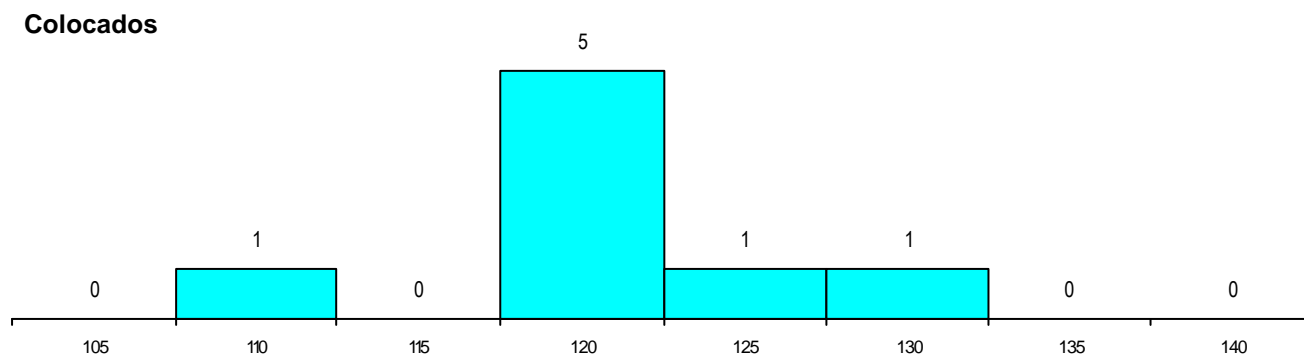

Estabelecimento: 3138 Instituto Politécnico do Porto - Escola Superior de Tecnologia e Gestão de Felgueiras
Curso Superior: 8012 Segurança e Qualidade no Trabalho (regime pós-laboral)
Licenciatura

OPÇÃO CANDIDATURA

Opção	Cands. %	Cols. %
1ª	4 21	2 25
2ª	4 21	0 0
3ª	1 5	1 13
4ª	5 26	1 13
5ª	3 16	2 25
6ª	2 11	2 25
Total	19	8

ETAPA COLOCAÇÃO (contingente)

Etapa Colocação	Cands. %	Cols. %	Nota
17 Geral	19 100	8 100	111.4
Total	19	8	

DISTRITO/CAE DE CANDIDATURA

Distrito Origem	Cands. %	Cols. %
Porto	15 79	7 88
Braga	4 21	1 13
Total	19	8

SEXO DOS CANDIDATOS

Sexo	Cands. %	Cols. %
Masc.	9 47	4 50
Femin.	10 53	4 50
Total	19	8

CURSO DO 12º ANO (15 mais frequentes)

Curso 12º ano	Cands. %	Cols. %
U220 Ens. secundário recorrente (todos	5 26	4 50
N972 Recorrente - Ciências Sociais e H	3 16	2 25
N060 Ciências e Tecnologias	2 11	0 0
R831 Agrupamento 3 / administração	1 5	1 13
R194 Administração/Informática de Gesi	1 5	1 13
R840 Agrupamento 4 / geral	1 5	0 0
P345 Profissionais de formação bancári	1 5	0 0
N970 Recorrente - Ciências e Tecnolog	1 5	0 0
N062 Ciências Sociais e Humanas	1 5	0 0

MÉDIAS dos Colocados

Nota de candidatura	121.7
Prova de ingresso	119.4
Média do 12º ano	122.9
Média do 10º/11º ano	122.9

DISTRIBUIÇÕES DE NOTAS DE CANDIDATURA