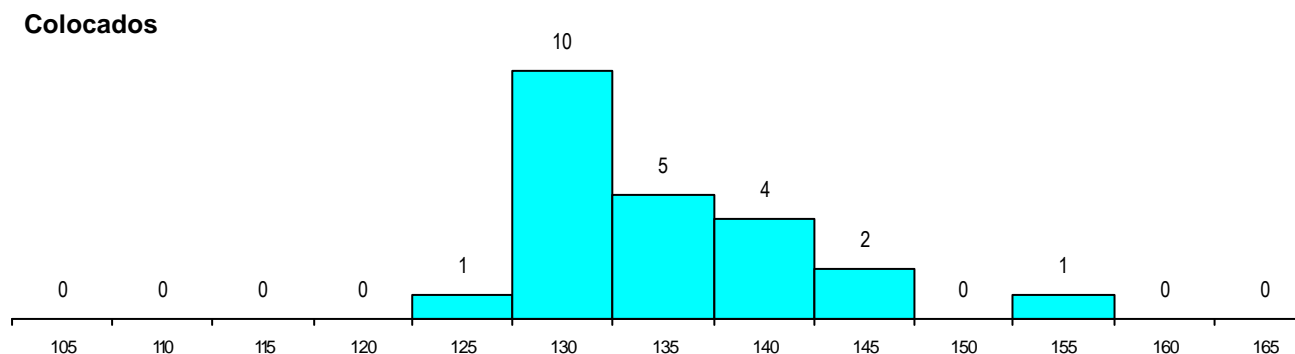

OPÇÃO CANDIDATURA

Opção	Cands. %	Cols. %
1ª	25 18	11 48
2ª	22 15	6 26
3ª	28 20	2 9
4ª	26 18	2 9
5ª	24 17	1 4
6ª	17 12	1 4
Total	142	23

ETAPA COLOCAÇÃO (contingente)

Etapa Colocação	Cands. %	Cols. %	Nota
17 Geral	142 100	23 100	127.3
Total	142	23	

DISTRITO/CAE DE CANDIDATURA

Distrito Origem	Cands. %	Cols. %
Coimbra	53 37	9 39
Leiria	19 13	3 13
Aveiro	18 13	1 4
Lisboa	12 8	1 4
Santarém	10 7	2 9
Porto	5 4	1 4
R. A. Madeira	5 4	3 13
Viseu	4 3	0 0
Viana do Castelo	3 2	0 0
Faro	2 1	1 4
Évora	2 1	1 4
Braga	2 1	0 0
Guarda	2 1	0 0
Setúbal	1 1	0 0
Vila Real	1 1	0 0
R. A. Açores	1 1	0 0
Castelo Branco	1 1	0 0
Bragança	1 1	1 4
Total	142	23

SEXO DOS CANDIDATOS

Sexo	Cands. %	Cols. %
Masc.	87 61	12 52
Femin.	55 39	11 48
Total	142	23

CURSO DO 12º ANO

(15 mais frequentes)

Curso 12º ano	Cands. %	Cols. %
N060 Ciências e Tecnologias	39 27	6 26
N061 Ciências Socioeconómicas	33 23	7 30
N062 Ciências Sociais e Humanas	16 11	1 4
N600 Cursos Profissionais (D.L. 74/200.	8 6	1 4
N085 Administração	8 6	0 0
N972 Recorrente - Ciências Sociais e H	3 2	1 4
N082 Informática	3 2	1 4
R830 Agrupamento 3 / geral	3 2	0 0
R810 Agrupamento 1 / geral	3 2	0 0
N064 Artes Visuais	2 1	1 4
N980 Recorrente - Administração	2 1	1 4
U220 Ens. secundário recorrente (todos	2 1	1 4
P433 Técnico de gestão	2 1	1 4
N216 Administração/Contabilidade	2 1	0 0
P566 Técnico de turismo	1 1	1 4

MÉDIAS dos Colocados

Nota de candidatura	134.8
Prova de ingresso	134.6
Média do 12º ano	134.9
Média do 10º/11º ano	134.9

DISTRIBUIÇÕES DE NOTAS DE CANDIDATURA