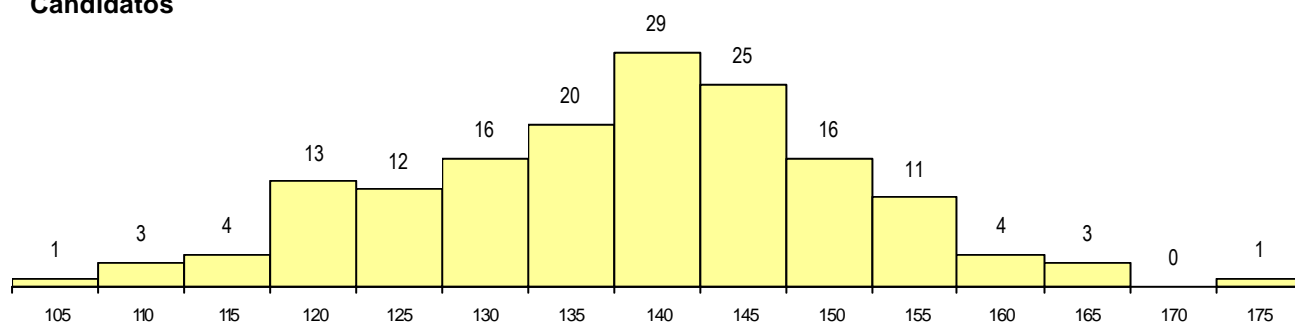

OPÇÃO CANDIDATURA

Opção	Cands. %	Cols. %
1ª	14 9	1 13
2ª	28 18	3 38
3ª	37 23	1 13
4ª	38 24	1 13
5ª	29 18	2 25
6ª	12 8	0 0
Total	158	8

ETAPA COLOCAÇÃO (contingente)

Etapa Colocação	Cands. %	Cols. %	Nota
17 Geral	158 100	8 100	147.5
Total	158	8	

DISTRITO/CAE DE CANDIDATURA

Distrito Origem	Cands. %	Cols. %
Lisboa	91 58	5 63
Setúbal	19 12	0 0
Leiria	9 6	0 0
Viseu	7 4	0 0
Santarém	7 4	0 0
Faro	7 4	1 13
Porto	4 3	0 0
Portalegre	4 3	1 13
Évora	3 2	1 13
Castelo Branco	2 1	0 0
Braga	2 1	0 0
Viana do Castelo	1 1	0 0
Coimbra	1 1	0 0
Beja	1 1	0 0
Total	158	8

SEXO DOS CANDIDATOS

Sexo	Cands. %	Cols. %
Masc.	89 56	5 63
Femin.	69 44	3 38
Total	158	8

CURSO DO 12º ANO (15 mais frequentes)

Curso 12º ano	Cands. %	Cols. %
N062 Ciências Sociais e Humanas	87 55	7 88
N060 Ciências e Tecnologias	22 14	0 0
N061 Ciências Socioeconómicas	9 6	1 13
N972 Recorrente - Ciências Sociais e H	5 3	0 0
N089 Desporto	4 3	0 0
N063 Línguas e Literaturas	3 2	0 0
N064 Artes Visuais	3 2	0 0
U220 Ens. secundário recorrente (todos	3 2	0 0
N970 Recorrente - Ciências e Tecnolog	3 2	0 0
N600 Cursos Profissionais (D.L. 74/200	2 1	0 0
P610 Cursos Educação Formação (todc	2 1	0 0
N971 Recorrente - Ciências Socioeconóm	1 1	0 0
P294 Pessoal e secretariado (EXER)	1 1	0 0
P462 Técnico de animação sociocultura	1 1	0 0
E001 1.º curso	1 1	0 0

MÉDIAS dos Colocados

Nota de candidatura	150.6
Prova de ingresso	154.1
Média do 12º ano	147.0
Média do 10º/11º ano	147.0

DISTRIBUIÇÕES DE NOTAS DE CANDIDATURA

Candidatos