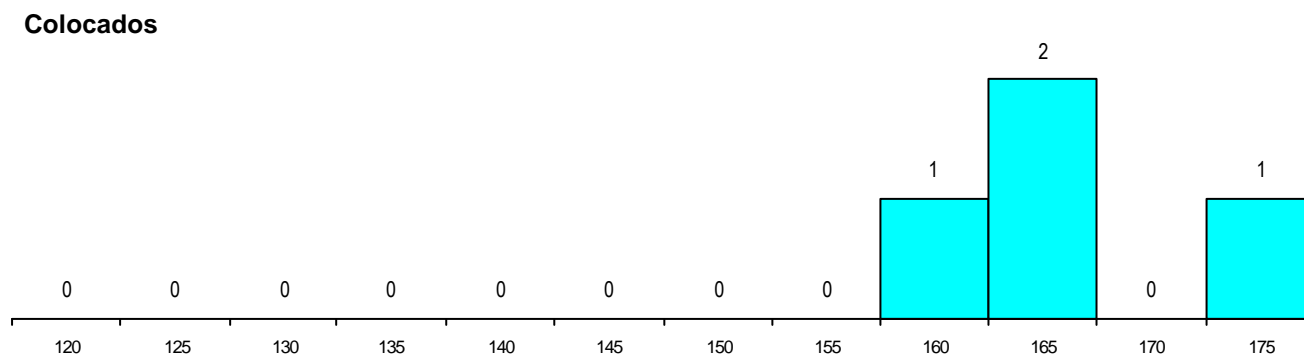

Estabelecimento: 7230 Instituto Politécnico do Porto - Escola Superior de Tecnologia da Saúde do Porto
Curso Superior: 8145 Neurofisiologia
Licenciatura

OPÇÃO CANDIDATURA

Opção	Cands. %	Cols. %
1ª	4 14	1 25
2ª	8 29	1 25
3ª	4 14	0 0
4ª	6 21	1 25
5ª	6 21	1 25
Total	28	4

ETAPA COLOCAÇÃO (contingente)

Etapa Colocação	Cands. %	Cols. %	Nota
17 Geral	28 100	4 100	160.0
Total	28	4	

DISTRITO/CAE DE CANDIDATURA

Distrito Origem	Cands. %	Cols. %
Porto	18 64	3 75
R. A. Madeira	2 7	0 0
Coimbra	2 7	0 0
Viseu	1 4	0 0
Vila Real	1 4	0 0
Viana do Castelo	1 4	0 0
Lisboa	1 4	0 0
Leiria	1 4	1 25
Aveiro	1 4	0 0
Total	28	4

SEXO DOS CANDIDATOS

Sexo	Cands. %	Cols. %
Masc.	5 18	0 0
Femin.	23 82	4 100
Total	28	4

CURSO DO 12º ANO

(15 mais frequentes)

Curso 12º ano	Cands. %	Cols. %
N060 Ciências e Tecnologias	22 79	4 100
NA03 Biotecnologia (VC)	2 7	0 0
R197 Técnico de animação e gestão de	1 4	0 0
P610 Cursos Educação Formação (tod	1 4	0 0
NA06 Animação Sócio-Desportiva (VCT	1 4	0 0
N970 Recorrente - Ciências e Technolog	1 4	0 0

MÉDIAS dos Colocados

Nota de candidatura 166.5
Prova de ingresso 168.8
Média do 12º ano 164.3
Média do 10º/11º ano 164.3

DISTRIBUIÇÕES DE NOTAS DE CANDIDATURA