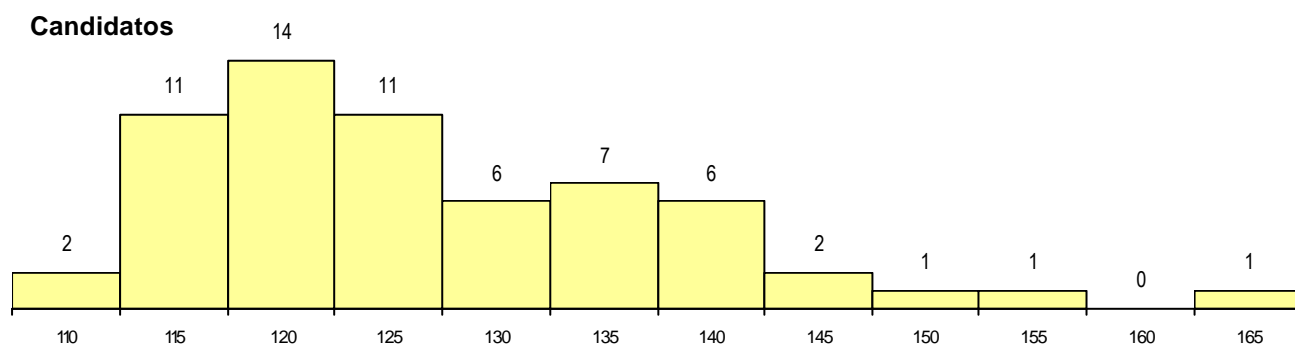

Estabelecimento: 1000 Universidade do Minho
Curso Superior: 9381 Estatística Aplicada
Licenciatura

OPÇÃO CANDIDATURA

Opção	Cands. %	Cols. %
1ª	7 11	2 13
2ª	11 18	5 33
3ª	7 11	2 13
4ª	14 23	4 27
5ª	11 18	2 13
6ª	12 19	0 0
Total	62	15

ETAPA COLOCAÇÃO (contingente)

Etapa Colocação	Cands. %	Cols. %	Nota
17 Geral	62 100	15 100	119.2
Total	62	15	

DISTRITO/CAE DE CANDIDATURA

Distrito Origem	Cands. %	Cols. %
Braga	51 82	13 87
Porto	6 10	1 7
Leiria	2 3	0 0
Vila Real	1 2	0 0
Viana do Castelo	1 2	1 7
Lisboa	1 2	0 0
Total	62	15

SEXO DOS CANDIDATOS

Sexo	Cands. %	Cols. %
Masc.	40 65	10 67
Femin.	22 35	5 33
Total	62	15

CURSO DO 12º ANO (15 mais frequentes)

Curso 12º ano	Cands. %	Cols. %
N060 Ciências e Tecnologias	36 58	9 60
N061 Ciências Socioeconómicas	7 11	2 13
N970 Recorrente - Ciências e Tecnolog	3 5	1 7
N600 Cursos Profissionais (D.L. 74/200	3 5	1 7
N082 Informática	3 5	1 7
R810 Agrupamento 1 / geral	2 3	0 0
N064 Artes Visuais	2 3	0 0
N972 Recorrente - Ciências Sociais e H	1 2	1 7
R814 Agrupamento 1 / mecânica	1 2	0 0
R812 Agrupamento 1 / electrotecnia/elex	1 2	0 0
P433 Técnico de gestão	1 2	0 0
N976 Recorrente - Electrotecnia e Electr	1 2	0 0
E001 1.º curso	1 2	0 0

MÉDIAS dos Colocados

Nota de candidatura	127.0
Prova de ingresso	117.7
Média do 12º ano	133.1
Média do 10º/11º ano	133.1

DISTRIBUIÇÕES DE NOTAS DE CANDIDATURA