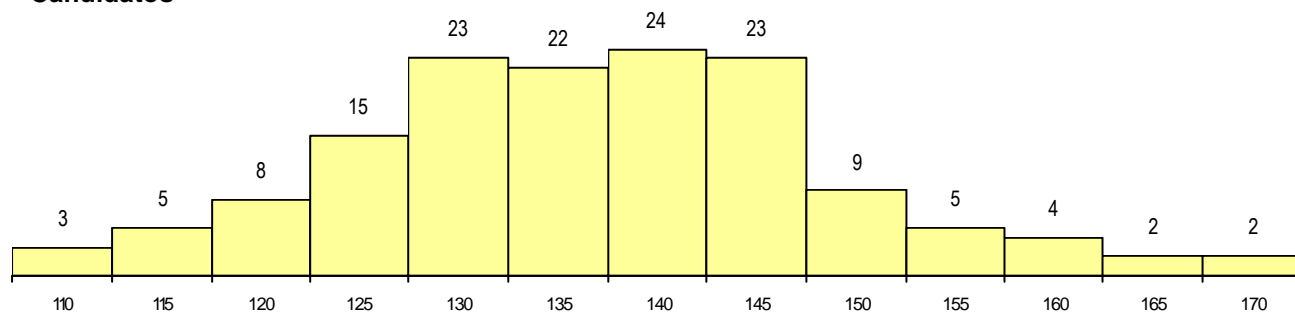

OPÇÃO CANDIDATURA

Opção	Cands. %	Cols. %
1ª	112 77	4 100
2ª	13 9	0 0
3ª	7 5	0 0
4ª	6 4	0 0
5ª	4 3	0 0
6ª	3 2	0 0
Total	145	4

ETAPA COLOCAÇÃO (contingente)

Etapa Colocação	Cands. %	Cols. %	Nota
17 Geral	145 100	4 100	162.0
Total	145	4	

DISTRITO/CAE DE CANDIDATURA

Distrito Origem	Cands. %	Cols. %
Porto	89 61	4 100
Braga	19 13	0 0
Lisboa	9 6	0 0
Aveiro	6 4	0 0
Viana do Castelo	4 3	0 0
Viseu	3 2	0 0
Leiria	3 2	0 0
R. A. Madeira	2 1	0 0
R. A. Açores	2 1	0 0
Setúbal	2 1	0 0
Santarém	2 1	0 0
Guarda	1 1	0 0
Faro	1 1	0 0
Coimbra	1 1	0 0
Beja	1 1	0 0
Total	145	4

SEXO DOS CANDIDATOS

Sexo	Cands. %	Cols. %
Masc.	102 70	1 25
Femin.	43 30	3 75
Total	145	4

CURSO DO 12º ANO

(15 mais frequentes)

Curso 12º ano	Cands. %	Cols. %
N060 Ciências e Tecnologias	80 55	2 50
N089 Desporto	26 18	1 25
N062 Ciências Sociais e Humanas	9 6	0 0
N970 Recorrente - Ciências e Tecnologias	6 4	0 0
N573 Animação e Gestão Desportiva	5 3	1 25
N667 Gestão e Dinamização Desportiva	3 2	0 0
NA05 Animação Sócio-Desportiva (VC)	2 1	0 0
N063 Línguas e Literaturas	2 1	0 0
NA06 Animação Sócio-Desportiva (VCT)	1 1	0 0
NA02 Química, Ambiente e Qualidade (\	1 1	0 0
R820 Agrupamento 2 / geral	1 1	0 0
P384 Técnico de comércio	1 1	0 0
E003 3.º curso	1 1	0 0
N577 Electrónica e Telecomunicações	1 1	0 0
P403 Técnico de construção civil/deser	1 1	0 0

MÉDIAS dos Colocados

Nota de candidatura	164.9
Prova de ingresso	172.5
Média do 12º ano	157.3
Média do 10º/11º ano	157.3

DISTRIBUIÇÕES DE NOTAS DE CANDIDATURA

Candidatos