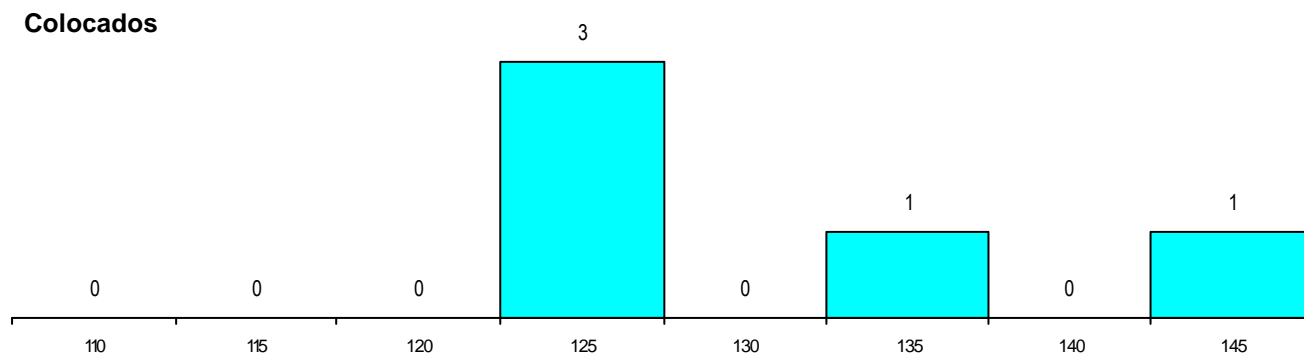

Estabelecimento: 3102 Instituto Politécnico de Leiria - Escola Superior de Tecnologia e Gestão de Leiria
Curso Superior: 9855 Energia e Ambiente
Licenciatura

OPÇÃO CANDIDATURA

Opção	Cands. %	Cols. %
1ª	9 17	1 20
2ª	6 11	2 40
3ª	8 15	0 0
4ª	10 19	1 20
5ª	9 17	0 0
6ª	11 21	1 20
Total	53	5

ETAPA COLOCAÇÃO (contingente)

Etapa Colocação	Cands. %	Cols. %	Nota
17 Geral	53 100	5 100	126.3
Total	53	5	

DISTRITO/CAE DE CANDIDATURA

Distrito Origem	Cands. %	Cols. %
Leiria	29 55	3 60
Santarém	10 19	0 0
Lisboa	3 6	0 0
Coimbra	3 6	2 40
Braga	3 6	0 0
Castelo Branco	2 4	0 0
Viana do Castelo	1 2	0 0
Porto	1 2	0 0
Évora	1 2	0 0
Total	53	5

SEXO DOS CANDIDATOS

Sexo	Cands. %	Cols. %
Masc.	35 66	3 60
Femin.	18 34	2 40
Total	53	5

CURSO DO 12º ANO

(15 mais frequentes)

Curso 12º ano	Cands. %	Cols. %
N060 Ciências e Tecnologias	46 87	4 80
N082 Informática	2 4	0 0
N061 Ciências Socioeconómicas	1 2	1 20
R830 Agrupamento 3 / geral	1 2	0 0
P551 Técnico de informática/manutençã	1 2	0 0
P385 Técnico de electrotecnia	1 2	0 0
N085 Administração	1 2	0 0

MÉDIAS dos Colocados

Nota de candidatura	132.3
Prova de ingresso	131.6
Média do 12º ano	132.6
Média do 10º/11º ano	132.6

DISTRIBUIÇÕES DE NOTAS DE CANDIDATURA