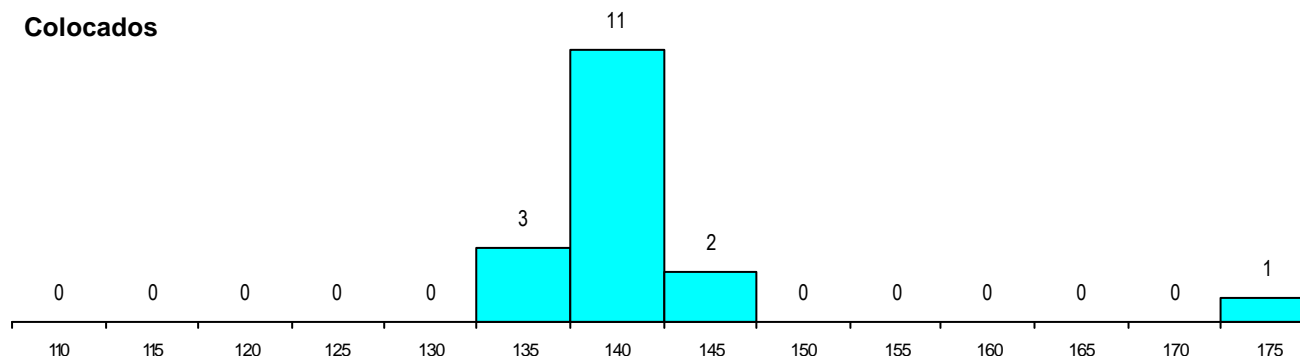

MÉDIAS dos Colocados

Nota de candidatura	142.0
Prova de ingresso	137.2
Média do 12º ano	144.5
Média do 10º/11º ano	144.5

DISTRIBUIÇÕES DE NOTAS DE CANDIDATURA

Estabelecimento: 0201 Universidade do Algarve - Faculdade de Ciências Humanas e Sociais
Curso Superior: 9821 Ciências da Educação e da Formação
Licenciatura