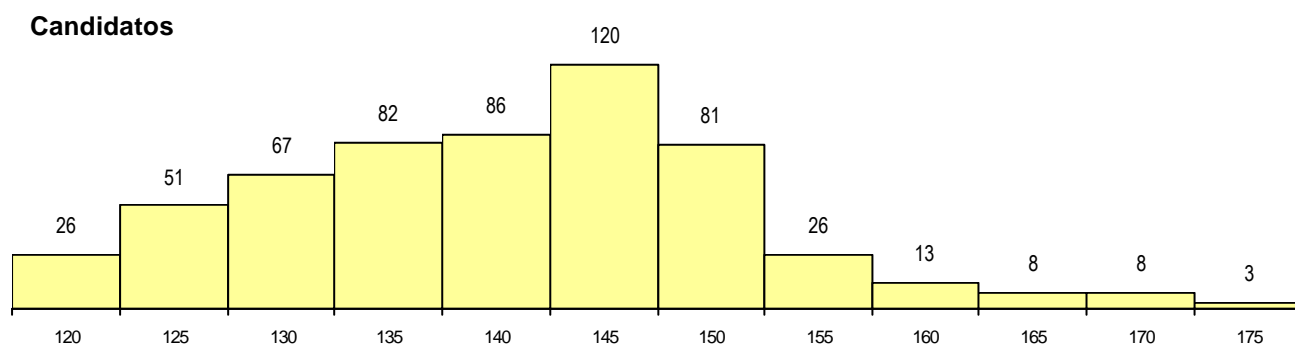

OPÇÃO CANDIDATURA

Opção	Cands. %	Cols. %
1ª	278 49	51 80
2ª	121 21	8 13
3ª	66 12	2 3
4ª	51 9	2 3
5ª	33 6	0 0
6ª	22 4	1 2
Total	571	64

ETAPA COLOCAÇÃO (contingente)

Etapa Colocação	Cands. %	Cols. %	Nota
17 Geral	571 100	64 100	148.0
Total	571	64	

DISTRITO/CAE DE CANDIDATURA

Distrito Origem	Cands. %	Cols. %
Lisboa	255 45	38 59
Setúbal	53 9	3 5
Porto	38 7	1 2
Santarém	28 5	4 6
Faro	24 4	3 5
Leiria	24 4	1 2
Viseu	24 4	1 2
R. A. Madeira	21 4	2 3
Braga	18 3	1 2
Aveiro	14 2	1 2
Viana do Castelo	12 2	1 2
Castelo Branco	11 2	1 2
Évora	10 2	1 2
Coimbra	9 2	0 0
Portalegre	7 1	1 2
Guarda	6 1	0 0
R. A. Açores	5 1	1 2
Vila Real	4 1	2 3
Bragança	4 1	0 0
Beja	4 1	2 3
Total	571	64

SEXO DOS CANDIDATOS

Sexo	Cands. %	Cols. %
Masc.	218 38	24 38
Femin.	353 62	40 63
Total	571	64

CURSO DO 12º ANO (15 mais frequentes)

Curso 12º ano	Cands. %	Cols. %
N062 Ciências Sociais e Humanas	319 56	44 69
N060 Ciências e Tecnologias	102 18	11 17
N061 Ciências Socioeconómicas	20 4	2 3
N972 Recorrente - Ciências Sociais e H	19 3	2 3
R840 Agrupamento 4 / geral	10 2	0 0
U220 Ens. secundário recorrente (todos	10 2	0 0
N064 Artes Visuais	8 1	0 0
E003 3.º curso	6 1	1 2
N970 Recorrente - Ciências e Technolog	6 1	1 2
Q950 Equivalências	6 1	0 0
R810 Agrupamento 1 / geral	5 1	1 2
N063 Línguas e Literaturas	5 1	0 0
P663 Técnico de serviços jurídicos	4 1	0 0
N082 Informática	4 1	0 0
N971 Recorrente - Ciências Socioeconó	4 1	0 0

MÉDIAS dos Colocados

Nota de candidatura	152.8
Prova de ingresso	156.3
Média do 12º ano	149.6
Média do 10º/11º ano	149.0

DISTRIBUIÇÕES DE NOTAS DE CANDIDATURA