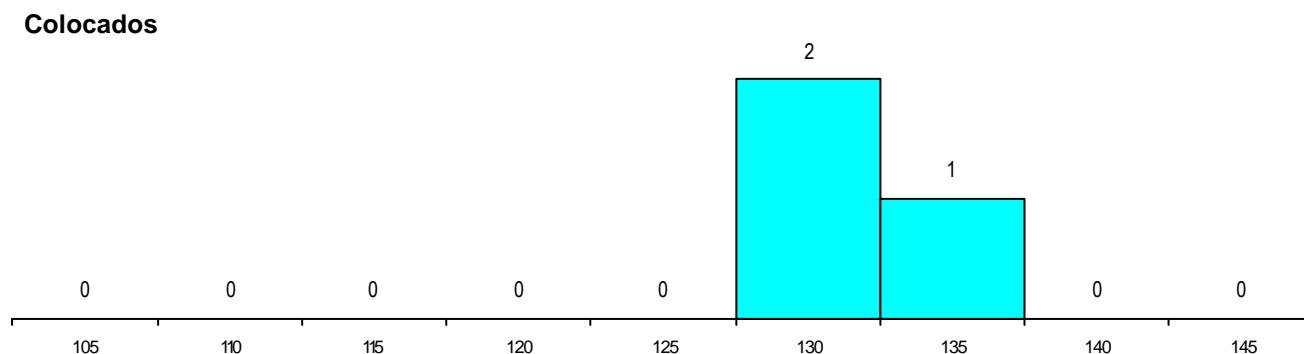

Estabelecimento: 3011 Universidade de Aveiro - Instituto Superior de Contabilidade e Administração de Aveiro
Curso Superior: 9888 Finanças (regime pós-laboral)
Licenciatura

OPÇÃO CANDIDATURA

Opção	Cands. %	Cols. %
1ª	3 12	2 67
2ª	8 31	1 33
3ª	4 15	0 0
4ª	6 23	0 0
5ª	3 12	0 0
6ª	2 8	0 0
Total	26	3

ETAPA COLOCAÇÃO (contingente)

Etapa Colocação	Cands. %	Cols. %	Nota
17 Geral	26 100	3 100	128.3
Total	26	3	

DISTRITO/CAE DE CANDIDATURA

Distrito Origem	Cands. %	Cols. %
Aveiro	18 69	2 67
Porto	5 19	0 0
Viseu	1 4	1 33
Setúbal	1 4	0 0
Coimbra	1 4	0 0
Total	26	3

SEXO DOS CANDIDATOS

Sexo	Cands. %	Cols. %
Masc.	11 42	1 33
Femin.	15 58	2 67
Total	26	3

CURSO DO 12º ANO (15 mais frequentes)

Curso 12º ano	Cands. %	Cols. %
N060 Ciências e Tecnologias	5 19	0 0
U220 Ens. secundário recorrente (todos	3 12	0 0
N085 Administração	2 8	1 33
N062 Ciências Sociais e Humanas	2 8	0 0
N980 Recorrente - Administração	2 8	0 0
R840 Agrupamento 4 / geral	1 4	1 33
P725 Técnico comercial	1 4	1 33
N972 Recorrente - Ciências Sociais e H	1 4	0 0
N061 Ciências Socioeconómicas	1 4	0 0
N081 Electrotecnia e Electrónica	1 4	0 0
N577 Electrónica e Telecomunicações	1 4	0 0
N971 Recorrente - Ciências Socioeconóm	1 4	0 0
P412 Técnico de contabilidade	1 4	0 0
P610 Cursos Educação Formação (tod	1 4	0 0
Q900 Emigrantes	1 4	0 0

MÉDIAS dos Colocados

Nota de candidatura	131.9
Prova de ingresso	116.0
Média do 12º ano	140.3
Média do 10º/11º ano	140.3

DISTRIBUIÇÕES DE NOTAS DE CANDIDATURA