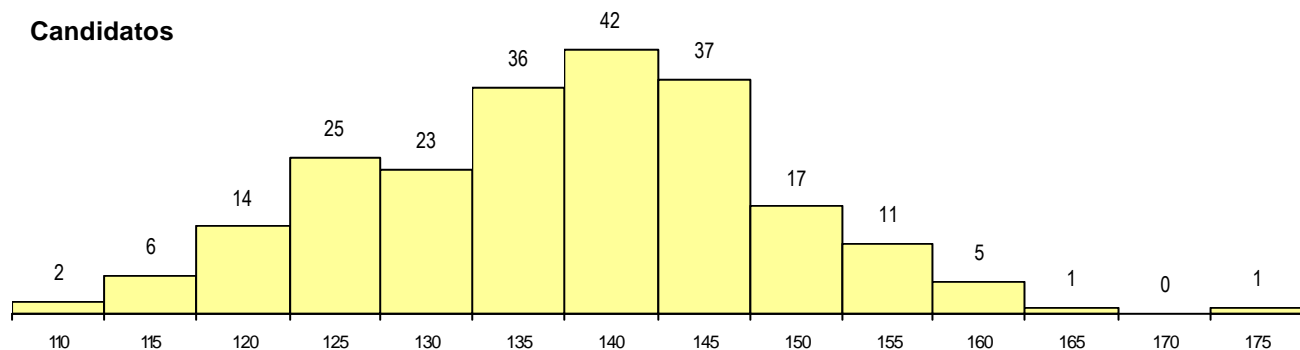

MÉDIAS dos Colocados

Nota de candidatura	149.5
Prova de ingresso	145.0
Média do 12º ano	152.6
Média do 10º/11º ano	152.6

DISTRIBUIÇÕES DE NOTAS DE CANDIDATURA

Estabelecimento: 0508 Universidade de Coimbra - Faculdade de Ciências do Desporto e Educação Física
Curso Superior: 8368 Ciências do Desporto (regime pós-laboral)
Licenciatura