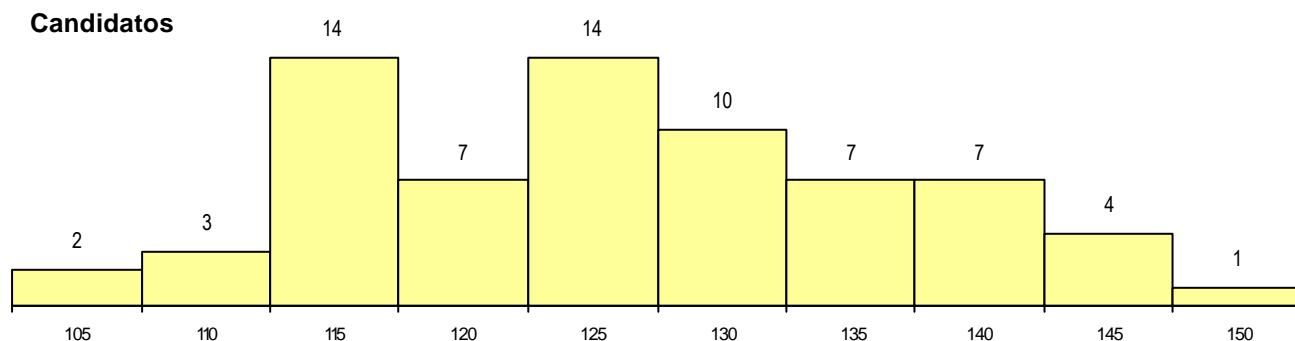

OPÇÃO CANDIDATURA

Opção	Cands. %	Cols. %
1ª	21 30	12 71
2ª	9 13	3 18
3ª	17 25	0 0
4ª	5 7	1 6
5ª	10 14	1 6
6ª	7 10	0 0
Total	69	17

ETAPA COLOCAÇÃO (contingente)

Etapa Colocação	Cands. %	Cols. %	Nota
17 Geral	69 100	17 100	126.2
Total	69	17	

DISTRITO/CAE DE CANDIDATURA

Distrito Origem	Cands. %	Cols. %
Porto	55 80	14 82
Braga	7 10	1 6
Viana do Castelo	2 3	0 0
Coimbra	2 3	1 6
Aveiro	2 3	1 6
Lisboa	1 1	0 0
Total	69	17

SEXO DOS CANDIDATOS

Sexo	Cands. %	Cols. %
Masc.	31 45	11 65
Femin.	38 55	6 35
Total	69	17

CURSO DO 12º ANO (15 mais frequentes)

Curso 12º ano	Cands. %	Cols. %
P412 Técnico de contabilidade	7 10	3 18
U220 Ens. secundário recorrente (todos	7 10	1 6
N060 Ciências e Tecnologias	6 9	0 0
N061 Ciências Socioeconómicas	6 9	0 0
N062 Ciências Sociais e Humanas	4 6	0 0
N972 Recorrente - Ciências Sociais e H	4 6	0 0
NA14 Contabilidade e Gestão (VCT)	3 4	3 18
N980 Recorrente - Administração	3 4	2 12
R831 Agrupamento 3 / administração	3 4	1 6
U230 Ens. sec. recorrente privado e co	2 3	1 6
R810 Agrupamento 1 / geral	2 3	0 0
N970 Recorrente - Ciências e Technolog	1 1	1 6
P381 Técnico de comunicação/marketing	1 1	1 6
P551 Técnico de informática/manutençã	1 1	1 6
R830 Agrupamento 3 / geral	1 1	1 6

MÉDIAS dos Colocados

Nota de candidatura	132.4
Prova de ingresso	121.7
Média do 12º ano	138.1
Média do 10º/11º ano	138.1

DISTRIBUIÇÕES DE NOTAS DE CANDIDATURA