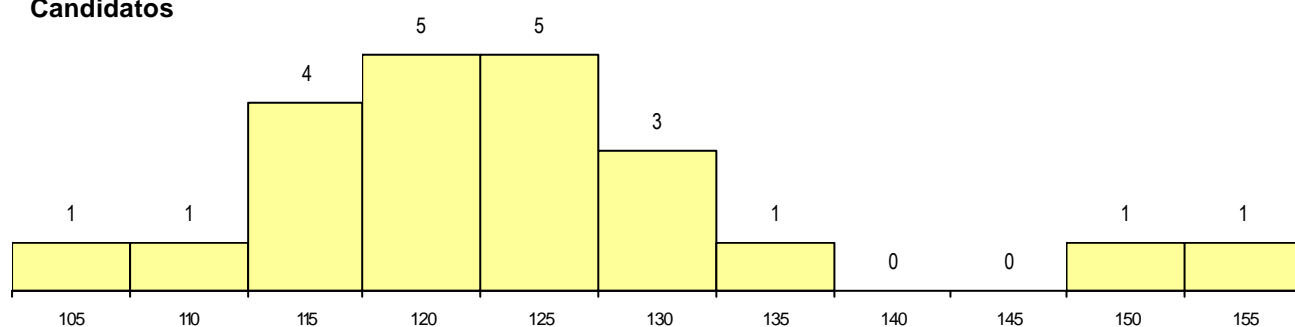

Estabelecimento: 3181 Instituto Politécnico de Viseu - Escola Superior de Educação de Viseu
Curso Superior: 9879 Educação Social (regime pós-laboral)
Licenciatura

OPÇÃO CANDIDATURA

Opção	Cands. %	Cols. %
1ª	4 18	4 36
2ª	8 36	4 36
3ª	4 18	2 18
4ª	2 9	0 0
5ª	2 9	1 9
6ª	2 9	0 0
Total	22	11

ETAPA COLOCAÇÃO (contingente)

Etapa Colocação	Cands. %	Cols. %	Nota
17 Geral	22 100	11 100	111.6
Total	22	11	

DISTRITO/CAE DE CANDIDATURA

Distrito Origem	Cands. %	Cols. %
Viseu	13 59	10 91
Aveiro	3 14	1 9
Porto	2 9	0 0
Braga	2 9	0 0
Vila Real	1 5	0 0
Guarda	1 5	0 0
Total	22	11

SEXO DOS CANDIDATOS

Sexo	Cands. %	Cols. %
Masc.	3 14	2 18
Femin.	19 86	9 82
Total	22	11

CURSO DO 12º ANO (15 mais frequentes)

Curso 12º ano	Cands. %	Cols. %
N062 Ciências Sociais e Humanas	8 36	3 27
N088 Acção Social	5 23	1 9
U220 Ens. secundário recorrente (todos	2 9	2 18
Q960 Equivalências (Disp. n.º 6649/200	1 5	1 9
P392 Animador sociocultural/desporto	1 5	1 9
N970 Recorrente - Ciências e Tecnolog	1 5	1 9
N569 Educação Social	1 5	1 9
N972 Recorrente - Ciências Sociais e H	1 5	0 0
N060 Ciências e Tecnologias	1 5	0 0

MÉDIAS dos Colocados

Nota de candidatura	121.3
Prova de ingresso	109.8
Média do 12º ano	127.5
Média do 10º/11º ano	127.5

DISTRIBUIÇÕES DE NOTAS DE CANDIDATURA

Candidatos