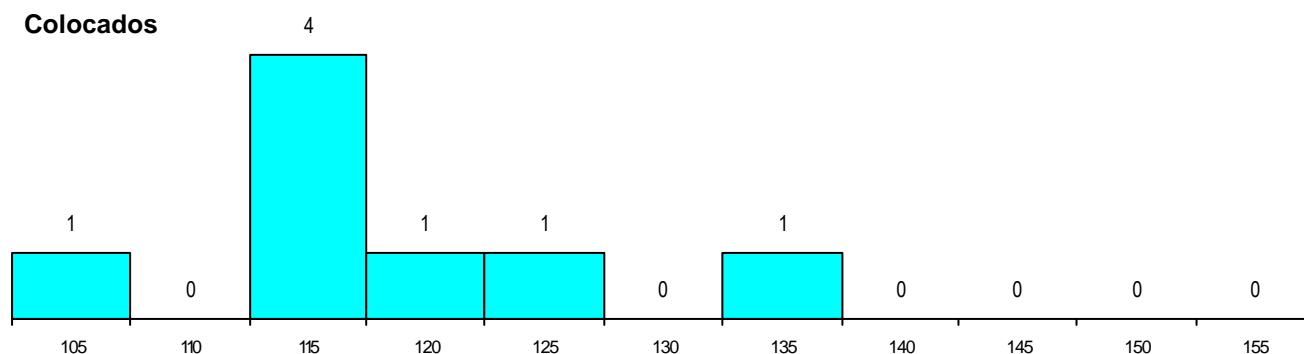

Estabelecimento: 3186 Instituto Politécnico de Viseu - Escola Superior de Tecnologia e Gestão de Lamego
Curso Superior: 9179 Gestão Turística, Cultural e Patrimonial
Licenciatura

OPÇÃO CANDIDATURA

Opção	Cands. %	Cols. %
1ª	3 11	3 38
2ª	5 18	2 25
3ª	9 32	3 38
4ª	3 11	0 0
5ª	3 11	0 0
6ª	5 18	0 0
Total	28	8

ETAPA COLOCAÇÃO (contingente)

Etapa Colocação	Cands. %	Cols. %	Nota
17 Geral	28 100	8 100	107.4
Total	28	8	

DISTRITO/CAE DE CANDIDATURA

Distrito Origem	Cands. %	Cols. %
Viseu	9 32	4 50
Porto	5 18	3 38
Vila Real	3 11	1 13
Braga	3 11	0 0
Guarda	2 7	0 0
Aveiro	2 7	0 0
R. A. Açores	1 4	0 0
Lisboa	1 4	0 0
Leiria	1 4	0 0
Castelo Branco	1 4	0 0
Total	28	8

SEXO DOS CANDIDATOS

Sexo	Cands. %	Cols. %
Masc.	13 46	4 50
Femin.	15 54	4 50
Total	28	8

CURSO DO 12º ANO (15 mais frequentes)

Curso 12º ano	Cands. %	Cols. %
N062 Ciências Sociais e Humanas	19 68	6 75
U220 Ens. secundário recorrente (todos	2 7	1 13
P252 Turismo (INFTUR)	2 7	0 0
P337 Técnico de turismo ambiental e ru	1 4	1 13
R813 Agrupamento 1 / informática	1 4	0 0
N972 Recorrente - Ciências Sociais e H	1 4	0 0
N600 Cursos Profissionais (D.L. 74/200	1 4	0 0
N085 Administração	1 4	0 0

MÉDIAS dos Colocados

Nota de candidatura	118.4
Prova de ingresso	106.9
Média do 12º ano	124.5
Média do 10º/11º ano	124.5

DISTRIBUIÇÕES DE NOTAS DE CANDIDATURA