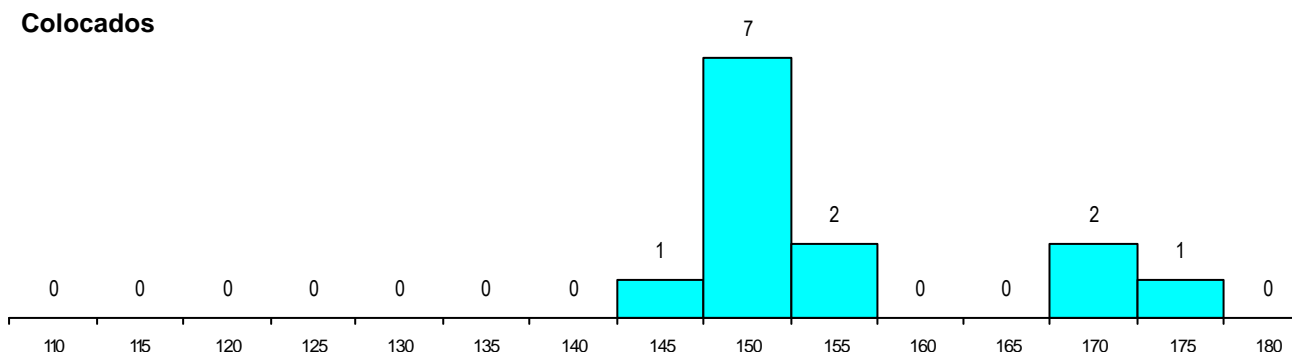

Estabelecimento: 0701 Universidade de Lisboa - Faculdade de Ciências
Curso Superior: 9015 Bioquímica
Licenciatura

OPÇÃO CANDIDATURA

Opção	Cands. %	Cols. %
1ª	11 22	5 38
2ª	9 18	1 8
3ª	16 31	3 23
4ª	7 14	3 23
5ª	3 6	0 0
6ª	5 10	1 8
Total	51	13

ETAPA COLOCAÇÃO (contingente)

Etapa Colocação	Cands. %	Cols. %	Nota
17 Geral	51 100	13 100	147.3
Total	51	13	

DISTRITO/CAE DE CANDIDATURA

Distrito Origem	Cands. %	Cols. %
Lisboa	28 55	5 38
Setúbal	4 8	2 15
Santarém	4 8	2 15
Faro	4 8	1 8
Porto	2 4	0 0
Leiria	2 4	0 0
Braga	2 4	0 0
Viseu	1 2	1 8
Viana do Castelo	1 2	0 0
Portalegre	1 2	0 0
Évora	1 2	1 8
Castelo Branco	1 2	1 8
Total	51	13

SEXO DOS CANDIDATOS

Sexo	Cands. %	Cols. %
Masc.	19 37	2 15
Femin.	32 63	11 85
Total	51	13

CURSO DO 12º ANO

Curso 12º ano	Cands. %	Cols. %
N060 Ciências e Tecnologias	51 100	13 100

(15 mais frequentes)

MÉDIAS dos Colocados

Nota de candidatura 155.4
Prova de ingresso 151.0
Média do 12º ano 159.7
Média do 10º/11º ano 159.7

DISTRIBUIÇÕES DE NOTAS DE CANDIDATURA