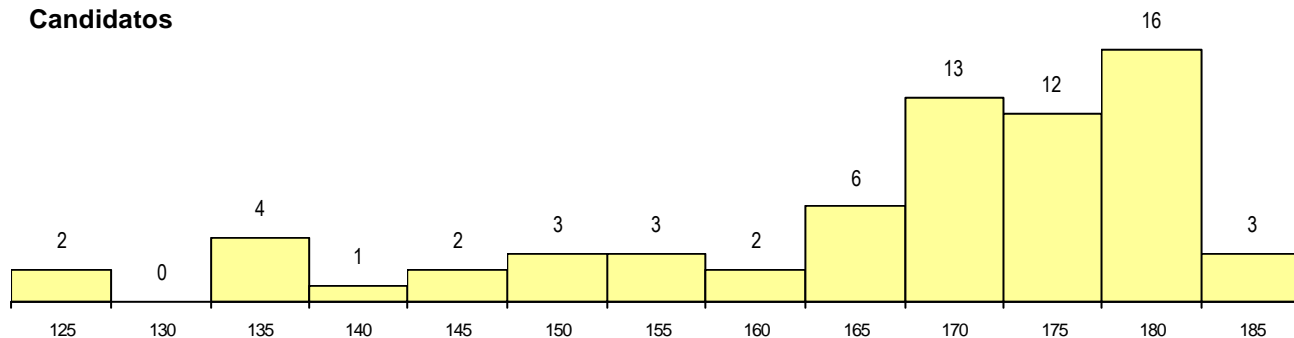

Estabelecimento: 1105 Universidade do Porto - Faculdade de Engenharia
Curso Superior: 9493 Bioengenharia
Mestrado Integrado

OPÇÃO CANDIDATURA

Opção	Cands. %	Cols. %
1ª	45 67	3 50
2ª	5 7	0 0
3ª	4 6	0 0
4ª	5 7	1 17
5ª	6 9	2 33
6ª	2 3	0 0
Total	67	6

ETAPA COLOCAÇÃO (contingente)

Etapa Colocação	Cands. %	Cols. %	Nota
17 Geral	67 100	6 100	181.0
Total	67	6	

DISTRITO/CAE DE CANDIDATURA

Distrito Origem	Cands. %	Cols. %
Porto	44 66	4 67
Aveiro	6 9	1 17
Vila Real	4 6	0 0
Viana do Castelo	4 6	0 0
Braga	4 6	0 0
Bragança	2 3	0 0
Viseu	1 1	1 17
Lisboa	1 1	0 0
Guarda	1 1	0 0
Total	67	6

SEXO DOS CANDIDATOS

Sexo	Cands. %	Cols. %
Masc.	27 40	2 33
Femin.	40 60	4 67
Total	67	6

CURSO DO 12º ANO

(15 mais frequentes)

Curso 12º ano	Cands. %	Cols. %
N060 Ciências e Tecnologias	62 93	5 83
R810 Agrupamento 1 / geral	3 4	1 17
NA05 Animação Sócio-Desportiva (VC)	1 1	0 0
NA04 Biotecnologia (VCT)	1 1	0 0

MÉDIAS dos Colocados

Nota de candidatura	182.5
Prova de ingresso	183.2
Média do 12º ano	181.8
Média do 10º/11º ano	181.8

DISTRIBUIÇÕES DE NOTAS DE CANDIDATURA

Candidatos