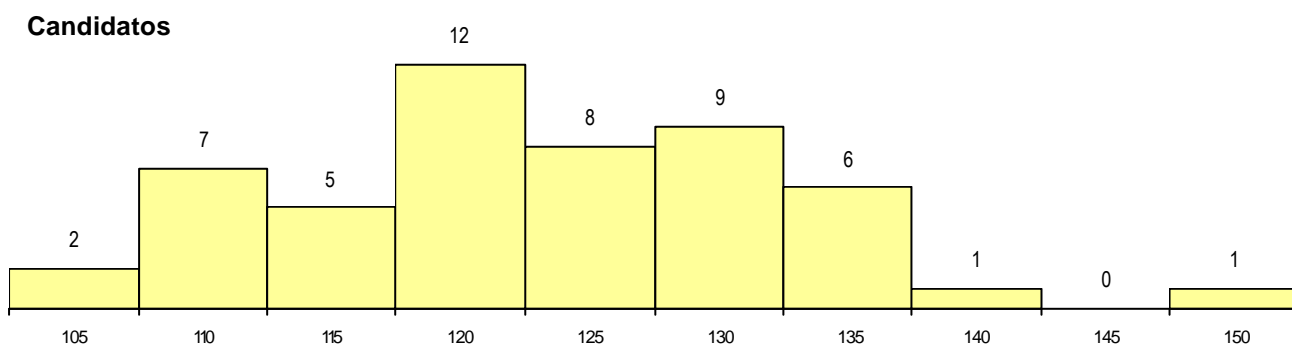

Estabelecimento: 3133 Instituto Politécnico do Porto - Escola Superior de Estudos Industriais e de Gestão
Curso Superior: 9043 Ciências e Tecnologias da Documentação e Informação
Licenciatura

OPÇÃO CANDIDATURA

Opção	Cands. %	Cols. %
1ª	12 24	5 31
2ª	6 12	2 13
3ª	6 12	1 6
4ª	12 24	3 19
5ª	10 20	3 19
6ª	5 10	2 13
Total	51	16

ETAPA COLOCAÇÃO (contingente)

Etapa Colocação	Cands. %	Cols. %	Nota
17 Geral	51 100	16 100	121.0
Total	51	16	

DISTRITO/CAE DE CANDIDATURA

Distrito Origem	Cands. %	Cols. %
Porto	42 82	15 94
Vila Real	3 6	1 6
Braga	3 6	0 0
Coimbra	2 4	0 0
Lisboa	1 2	0 0
Total	51	16

SEXO DOS CANDIDATOS

Sexo	Cands. %	Cols. %
Masc.	21 41	4 25
Femin.	30 59	12 75
Total	51	16

CURSO DO 12º ANO (15 mais frequentes)

Curso 12º ano	Cands. %	Cols. %
N060 Ciências e Tecnologias	16 31	1 6
N062 Ciências Sociais e Humanas	13 25	7 44
N970 Recorrente - Ciências e Tecnolog	4 8	2 13
N600 Cursos Profissionais (D.L. 74/200	4 8	2 13
N972 Recorrente - Ciências Sociais e H	3 6	1 6
R810 Agrupamento 1 / geral	2 4	0 0
N082 Informática	2 4	0 0
U230 Ens. sec. recorrente privado e co	1 2	1 6
N088 Acção Social	1 2	1 6
N064 Artes Visuais	1 2	1 6
U220 Ens. secundário recorrente (todos	1 2	0 0
P472 Técnico de informática/gestão	1 2	0 0
N675 Comunicação e Informação Multir	1 2	0 0
N063 Línguas e Literaturas	1 2	0 0

MÉDIAS dos Colocados

Nota de candidatura	127.2
Prova de ingresso	119.9
Média do 12º ano	134.5
Média do 10º/11º ano	134.5

DISTRIBUIÇÕES DE NOTAS DE CANDIDATURA