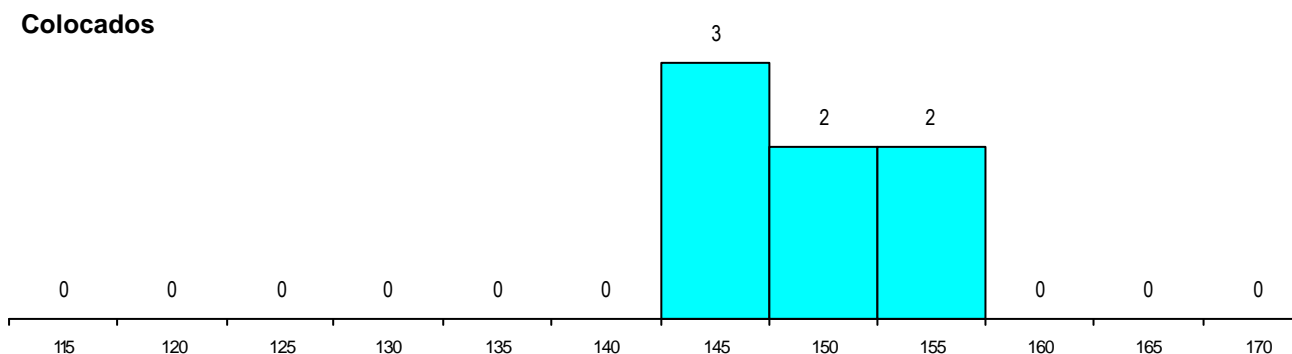

Estabelecimento: 3131 Instituto Politécnico do Porto - Escola Superior de Educação
Curso Superior: 8264 Artes Visuais e Tecnologias Artísticas
Licenciatura

OPÇÃO CANDIDATURA

Opção	Cands. %	Cols. %
1ª	8 24	1 14
2ª	13 38	6 86
3ª	6 18	0 0
4ª	5 15	0 0
5ª	2 6	0 0
Total	34	7

ETAPA COLOCAÇÃO (contingente)

Etapa Colocação	Cands. %	Cols. %	Nota
17 Geral	34 100	7 100	143.5
Total	34	7	

DISTRITO/CAE DE CANDIDATURA

Distrito Origem	Cands. %	Cols. %
Porto	27 79	7 100
Braga	2 6	0 0
Setúbal	1 3	0 0
Faro	1 3	0 0
Évora	1 3	0 0
Coimbra	1 3	0 0
Aveiro	1 3	0 0
Total	34	7

SEXO DOS CANDIDATOS

Sexo	Cands. %	Cols. %
Masc.	18 53	2 29
Femin.	16 47	5 71
Total	34	7

CURSO DO 12º ANO

(15 mais frequentes)

Curso 12º ano	Cands. %	Cols. %
N064 Artes Visuais	14 41	1 14
N988 Recorrente - Produção Artística	2 6	2 29
N083 Design de Equipamento	2 6	1 14
N986 Recorrente - Design de Comunica	2 6	0 0
P735 Técnico de desenho gráfico	1 3	1 14
P418 Técnico de design de moda	1 3	1 14
N073 Produção Artística	1 3	1 14
N985 Recorrente - Comunicação Audio	1 3	0 0
N070 Comunicação Audiovisual	1 3	0 0
N071 Design de Comunicação	1 3	0 0
N084 Multimédia	1 3	0 0
N060 Ciências e Tecnologias	1 3	0 0
N974 Recorrente - Artes Visuais	1 3	0 0
U220 Ens. secundário recorrente (todos	1 3	0 0
N987 Recorrente - Design de Produto	1 3	0 0

MÉDIAS dos Colocados

Nota de candidatura	149.9
Prova de ingresso	144.6
Média do 12º ano	152.7
Média do 10º/11º ano	152.7

DISTRIBUIÇÕES DE NOTAS DE CANDIDATURA