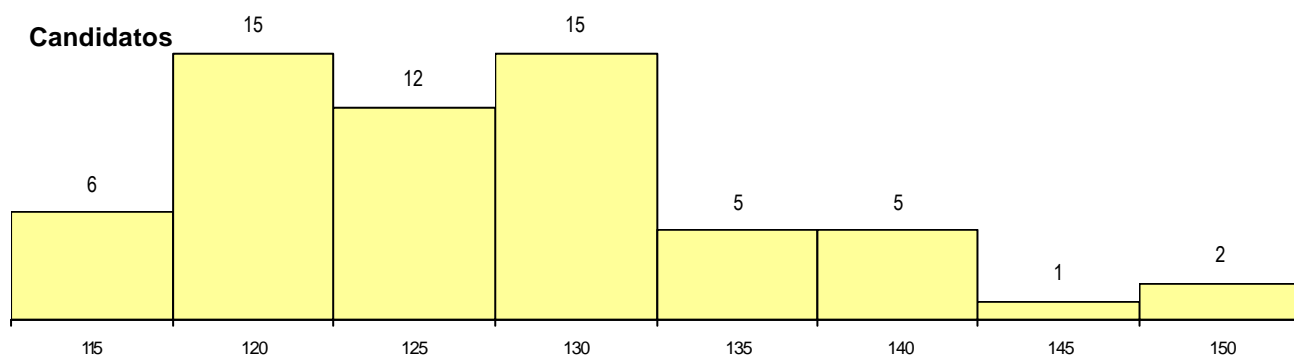

Estabelecimento: 3135 Instituto Politécnico do Porto - Instituto Superior de Engenharia do Porto
Curso Superior: 9094 Engenharia de Instrumentação e Metrologia
Licenciatura

OPÇÃO CANDIDATURA

Opção	Cands. %	Cols. %
1ª	4 7	1 5
2ª	7 11	2 11
3ª	10 16	4 21
4ª	14 23	1 5
5ª	14 23	8 42
6ª	12 20	3 16
Total	61	19

ETAPA COLOCAÇÃO (contingente)

Etapa Colocação	Cands. %	Cols. %	Nota
17 Geral	61 100	19 100	124.8
Total	61	19	

DISTRITO/CAE DE CANDIDATURA

Distrito Origem	Cands. %	Cols. %
Porto	56 92	19 100
Bragança	2 3	0 0
Viseu	1 2	0 0
Setúbal	1 2	0 0
Braga	1 2	0 0
Total	61	19

SEXO DOS CANDIDATOS

Sexo	Cands. %	Cols. %
Masc.	52 85	15 79
Femin.	9 15	4 21
Total	61	19

CURSO DO 12º ANO (15 mais frequentes)

Curso 12º ano	Cands. %	Cols. %
N060 Ciências e Tecnologias	41 67	13 68
N970 Recorrente - Ciências e Technolog	6 10	0 0
R810 Agrupamento 1 / geral	2 3	1 5
P472 Técnico de informática/gestão	2 3	0 0
P737 Técnico de electricidade de manu	1 2	1 5
N580 Desenho de Projecto, Engenharia	1 2	1 5
N576 Electrónica Industrial e Automaçãc	1 2	1 5
N082 Informática	1 2	1 5
N064 Artes Visuais	1 2	1 5
R164 Electrotecnia	1 2	0 0
P544 Técnico de electrónica/instrument	1 2	0 0
N581 Electrónica	1 2	0 0
N089 Desporto	1 2	0 0

MÉDIAS dos Colocados

Nota de candidatura	130.0
Prova de ingresso	123.3
Média do 12º ano	133.6
Média do 10º/11º ano	133.6

DISTRIBUIÇÕES DE NOTAS DE CANDIDATURA