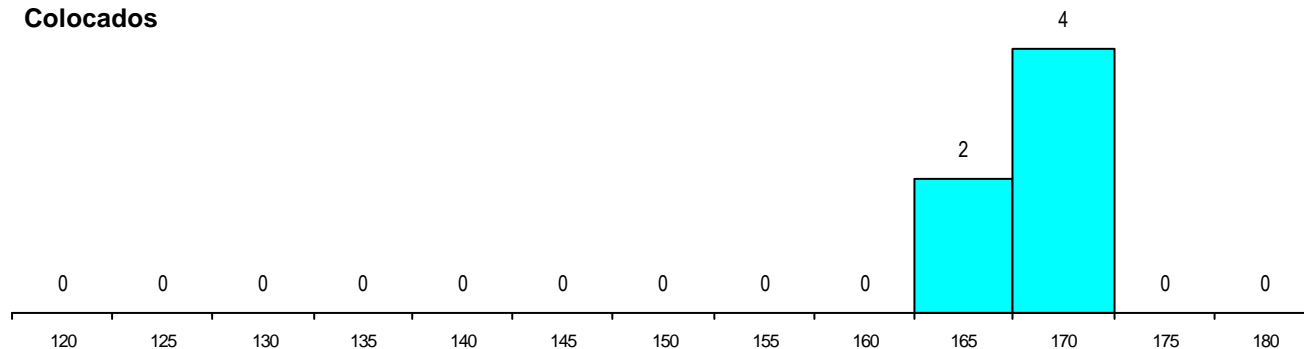

Estabelecimento: 0400 Universidade da Beira Interior
Curso Superior: 9494 Ciências Farmacêuticas
Mestrado Integrado

OPÇÃO CANDIDATURA

Opção	Cands. %	Cols. %
1ª	29 24	1 17
2ª	14 12	0 0
3ª	36 30	2 33
4ª	25 21	3 50
5ª	13 11	0 0
6ª	3 3	0 0
Total	120	6

ETAPA COLOCAÇÃO (contingente)

Etapa Colocação	Cands. %	Cols. %	Nota
17 Geral	120 100	6 100	166.9
Total	120	6	

DISTRITO/CAE DE CANDIDATURA

Distrito Origem	Cands. %	Cols. %
Porto	21 18	1 17
Aveiro	16 13	1 17
Viseu	14 12	3 50
Braga	12 10	1 17
Santarém	12 10	0 0
Guarda	8 7	0 0
Coimbra	6 5	0 0
Lisboa	6 5	0 0
Setúbal	5 4	0 0
Viana do Castelo	5 4	0 0
Castelo Branco	5 4	0 0
Leiria	3 3	0 0
Portalegre	2 2	0 0
Vila Real	2 2	0 0
Faro	1 1	0 0
Évora	1 1	0 0
Bragança	1 1	0 0
Total	120	6

SEXO DOS CANDIDATOS

Sexo	Cands. %	Cols. %
Masc.	21 18	0 0
Femin.	99 83	6 100
Total	120	6

CURSO DO 12º ANO

(15 mais frequentes)

Curso 12º ano	Cands. %	Cols. %
N060 Ciências e Tecnologias	113 94	6 100
R810 Agrupamento 1 / geral	3 3	0 0
Q950 Equivalências	1 1	0 0
P610 Cursos Educação Formação (todc	1 1	0 0
N600 Cursos Profissionais (D.L. 74/200	1 1	0 0
N572 Análises Químico-Biológicas	1 1	0 0

MÉDIAS dos Colocados

Nota de candidatura	168.0
Prova de ingresso	160.7
Média do 12º ano	172.0
Média do 10º/11º ano	172.0

DISTRIBUIÇÕES DE NOTAS DE CANDIDATURA

Candidatos

Colocados