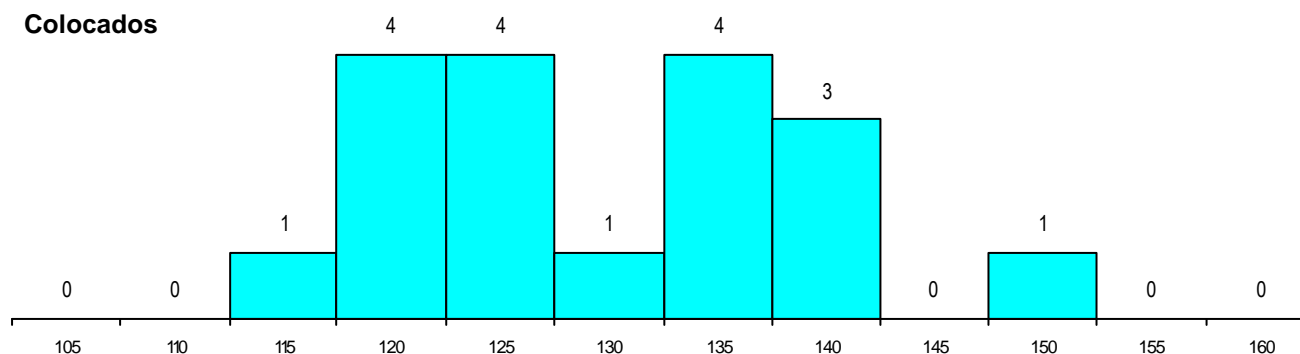

OPÇÃO CANDIDATURA

Opção	Cands. %	Cols. %
1ª	14 30	14 78
2ª	5 11	1 6
3ª	9 20	1 6
4ª	5 11	0 0
5ª	5 11	2 11
6ª	8 17	0 0
Total	46	18

ETAPA COLOCAÇÃO (contingente)

Etapa Colocação	Cands. %	Cols. %	Nota
17 Geral	46 100	18 100	115.9
Total	46	18	

DISTRITO/CAE DE CANDIDATURA

Distrito Origem	Cands. %	Cols. %
Porto	8 17	3 17
Braga	8 17	2 11
Vila Real	5 11	1 6
Bragança	4 9	3 17
Santarém	3 7	2 11
Lisboa	3 7	2 11
Leiria	3 7	1 6
Castelo Branco	3 7	0 0
Setúbal	2 4	0 0
Portalegre	2 4	0 0
Faro	2 4	2 11
Coimbra	2 4	2 11
Aveiro	1 2	0 0
Total	46	18

SEXO DOS CANDIDATOS

Sexo	Cands. %	Cols. %
Masc.	42 91	16 89
Femin.	4 9	2 11
Total	46	18

CURSO DO 12º ANO

(15 mais frequentes)

Curso 12º ano	Cands. %	Cols. %
N064 Artes Visuais	9 20	4 22
N082 Informática	6 13	3 17
N060 Ciências e Tecnologias	6 13	3 17
N970 Recorrente - Ciências e Tecnologias	3 7	1 6
N062 Ciências Sociais e Humanas	3 7	1 6
N084 Multimédia	3 7	0 0
N600 Cursos Profissionais (D.L. 74/200)	2 4	1 6
R840 Agrupamento 4 / geral	1 2	1 6
R188 Informática de gestão	1 2	1 6
P564 Técnico de multimédia	1 2	1 6
P383 Técnico de mecatrónica	1 2	1 6
U220 Ens. secundário recorrente (todos)	1 2	1 6
N061 Ciências Socioeconómicas	1 2	0 0
N671 Design de Comunicação/Multimédia	1 2	0 0
N979 Recorrente - Multimédia	1 2	0 0

MÉDIAS dos Colocados

Nota de candidatura	129.7
Prova de ingresso	121.1
Média do 12º ano	134.3
Média do 10º/11º ano	134.3

DISTRIBUIÇÕES DE NOTAS DE CANDIDATURA