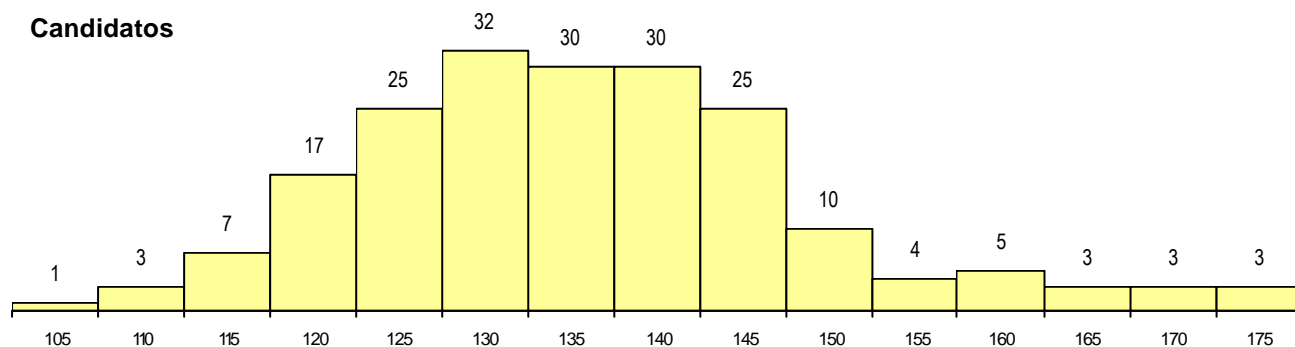

Estabelecimento: 1103 Universidade do Porto - Faculdade de Ciências
Curso Superior: 9011 Biologia
Licenciatura

OPÇÃO CANDIDATURA

Opção	Cands. %	Cols. %
1ª	80 40	13 57
2ª	42 21	3 13
3ª	22 11	2 9
4ª	24 12	1 4
5ª	14 7	0 0
6ª	16 8	4 17
Total	198	23

ETAPA COLOCAÇÃO (contingente)

Etapa Colocação	Cands. %	Cols. %	Nota
17 Geral	198 100	23 100	145.0
Total	198	23	

DISTRITO/CAE DE CANDIDATURA

Distrito Origem	Cands. %	Cols. %
Porto	142 72	20 87
Braga	21 11	1 4
Aveiro	15 8	2 9
R. A. Madeira	3 2	0 0
Viana do Castelo	3 2	0 0
Lisboa	3 2	0 0
Leiria	3 2	0 0
Bragança	3 2	0 0
Viseu	2 1	0 0
Vila Real	2 1	0 0
Setúbal	1 1	0 0
Total	198	23

SEXO DOS CANDIDATOS

Sexo	Cands. %	Cols. %
Masc.	58 29	5 22
Femin.	140 71	18 78
Total	198	23

CURSO DO 12º ANO

(15 mais frequentes)

Curso 12º ano	Cands. %	Cols. %
N060 Ciências e Tecnologias	172 87	19 83
R810 Agrupamento 1 / geral	7 4	1 4
N970 Recorrente - Ciências e Tecnol	7 4	0 0
U220 Ens. secundário recorrente (todos	3 2	0 0
NA03 Biotecnologia (VC)	2 1	2 9
NA04 Biotecnologia (VCT)	2 1	1 4
NA05 Animação Sócio-Desportiva (VC)	2 1	0 0
P610 Cursos Educação Formação (tod	1 1	0 0
NA06 Animação Sócio-Desportiva (VCT)	1 1	0 0
N972 Recorrente - Ciências Sociais e H	1 1	0 0

MÉDIAS dos Colocados

Nota de candidatura	154.8
Prova de ingresso	148.3
Média do 12º ano	161.4
Média do 10º/11º ano	161.4

DISTRIBUIÇÕES DE NOTAS DE CANDIDATURA