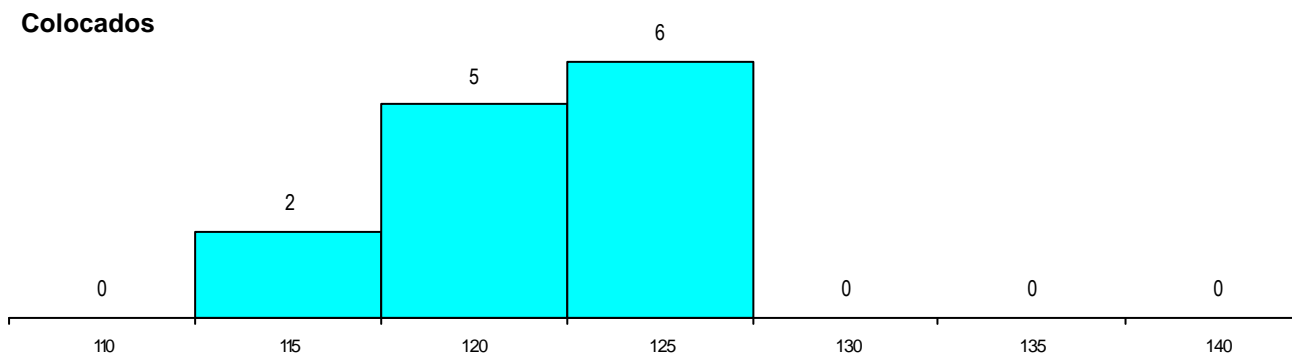

Estabelecimento: 3185 Instituto Politécnico de Viseu - Escola Superior Agrária de Viseu
Curso Superior: 9087 Engenharia Alimentar
Licenciatura

OPÇÃO CANDIDATURA

Opção	Cands. %	Cols. %
1ª	3 6	3 23
2ª	11 22	5 38
3ª	15 29	3 23
4ª	11 22	1 8
5ª	7 14	1 8
6ª	4 8	0 0
Total	51	13

ETAPA COLOCAÇÃO (contingente)

Etapa Colocação	Cands. %	Cols. %	Nota
17 Geral	51 100	13 100	114.0
Total	51	13	

DISTRITO/CAE DE CANDIDATURA

Distrito Origem	Cands. %	Cols. %
Viseu	17 33	2 15
Aveiro	13 25	7 54
Coimbra	6 12	0 0
Porto	5 10	2 15
Guarda	5 10	1 8
Vila Real	1 2	0 0
Viana do Castelo	1 2	0 0
Leiria	1 2	0 0
Castelo Branco	1 2	1 8
Braga	1 2	0 0
Total	51	13

SEXO DOS CANDIDATOS

Sexo	Cands. %	Cols. %
Masc.	12 24	2 15
Femin.	39 76	11 85
Total	51	13

CURSO DO 12º ANO

(15 mais frequentes)

Curso 12º ano	Cands. %	Cols. %
N060 Ciências e Tecnologias	44 86	11 85
R810 Agrupamento 1 / geral	2 4	1 8
P610 Cursos Educação Formação (tod	2 4	0 0
NA04 Biotecnologia (VCT)	1 2	1 8
P392 Animador sociocultural/desporto	1 2	0 0
N089 Desporto	1 2	0 0

MÉDIAS dos Colocados

Nota de candidatura 122.0
Prova de ingresso 108.8
Média do 12º ano 129.1
Média do 10º/11º ano 129.1

DISTRIBUIÇÕES DE NOTAS DE CANDIDATURA