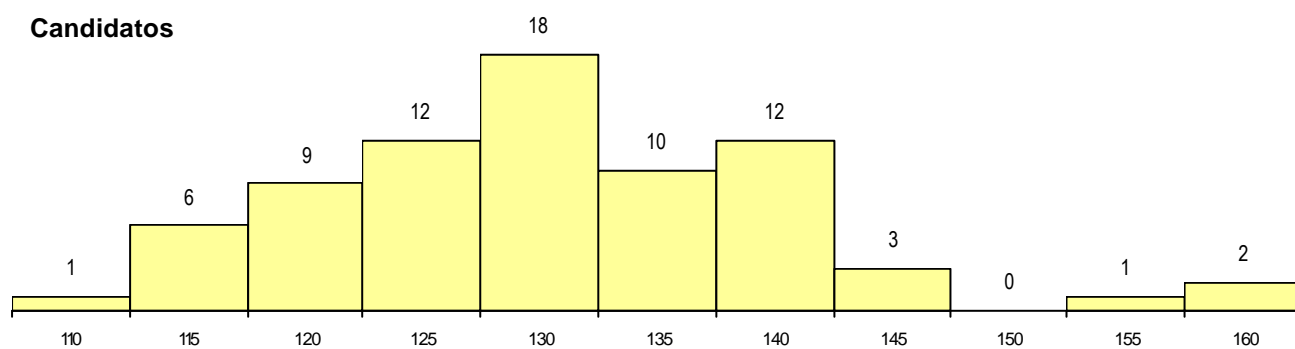

Estabelecimento: 3131 Instituto Politécnico do Porto - Escola Superior de Educação
Curso Superior: 8002 Línguas e Culturas Estrangeiras
Licenciatura

OPÇÃO CANDIDATURA

Opção	Cands. %	Cols. %
1ª	18 24	4 57
2ª	12 16	1 14
3ª	13 18	2 29
4ª	17 23	0 0
5ª	10 14	0 0
6ª	4 5	0 0
Total	74	7

ETAPA COLOCAÇÃO (contingente)

Etapa Colocação	Cands. %	Cols. %	Nota
17 Geral	74 100	7 100	137.4
Total	74	7	

DISTRITO/CAE DE CANDIDATURA

Distrito Origem	Cands. %	Cols. %
Porto	54 73	6 86
Braga	5 7	0 0
Aveiro	5 7	1 14
Vila Real	3 4	0 0
Viana do Castelo	3 4	0 0
Setúbal	1 1	0 0
Leiria	1 1	0 0
Guarda	1 1	0 0
Bragança	1 1	0 0
Total	74	7

SEXO DOS CANDIDATOS

Sexo	Cands. %	Cols. %
Masc.	23 31	0 0
Femin.	51 69	7 100
Total	74	7

CURSO DO 12º ANO

(15 mais frequentes)

Curso 12º ano	Cands. %	Cols. %
N062 Ciências Sociais e Humanas	25 34	3 43
N060 Ciências e Tecnologias	8 11	0 0
N063 Línguas e Literaturas	5 7	0 0
R840 Agrupamento 4 / geral	4 5	1 14
R810 Agrupamento 1 / geral	4 5	0 0
N600 Cursos Profissionais (D.L. 74/200	4 5	0 0
N972 Recorrente - Ciências Sociais e H	2 3	1 14
N088 Acção Social	2 3	1 14
U220 Ens. secundário recorrente (todos	2 3	0 0
N571 Administração e Marketing	1 1	1 14
N083 Design de Equipamento	1 1	0 0
N089 Desporto	1 1	0 0
N573 Animação e Gestão Desportiva	1 1	0 0
N970 Recorrente - Ciências e Technolog	1 1	0 0
E004 4.º curso	1 1	0 0

MÉDIAS dos Colocados

Nota de candidatura	140.6
Prova de ingresso	141.0
Média do 12º ano	140.4
Média do 10º/11º ano	140.4

DISTRIBUIÇÕES DE NOTAS DE CANDIDATURA