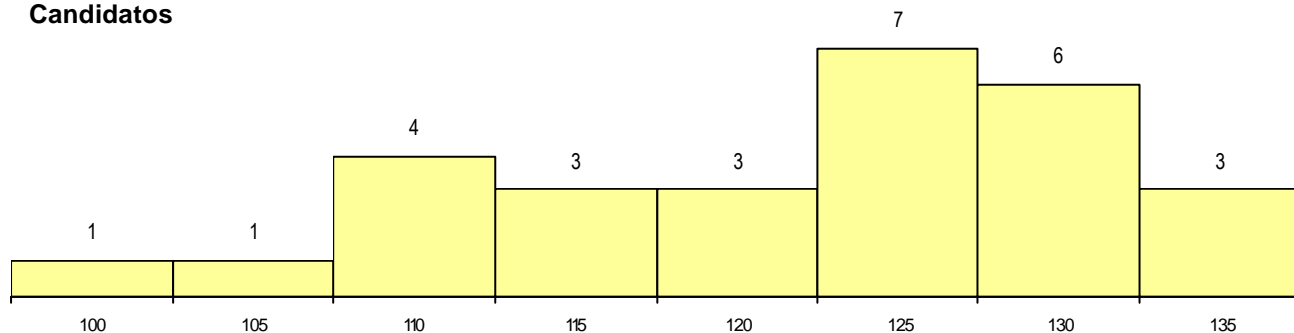

Estabelecimento: 3141 Instituto Politécnico de Santarém - Escola Superior Agrária de Santarém
Curso Superior: 9086 Engenharia Agronómica
Licenciatura

OPÇÃO CANDIDATURA

Opção	Cands. %	Cols. %
1ª	6 21	6 75
2ª	4 14	0 0
3ª	4 14	1 13
4ª	5 18	1 13
5ª	9 32	0 0
Total	28	8

ETAPA COLOCAÇÃO (contingente)

Etapa Colocação	Cands. %	Cols. %	Nota
17 Geral	28 100	8 100	112.0
Total	28	8	

DISTRITO/CAE DE CANDIDATURA

Distrito Origem	Cands. %	Cols. %
Lisboa	11 39	3 38
Santarém	6 21	4 50
Portalegre	3 11	0 0
Porto	2 7	0 0
R. A. Madeira	1 4	1 13
Leiria	1 4	0 0
Faro	1 4	0 0
Évora	1 4	0 0
Coimbra	1 4	0 0
Castelo Branco	1 4	0 0
Total	28	8

SEXO DOS CANDIDATOS

Sexo	Cands. %	Cols. %
Masc.	22 79	6 75
Femin.	6 21	2 25
Total	28	8

CURSO DO 12º ANO (15 mais frequentes)

Curso 12º ano	Cands. %	Cols. %
N060 Ciências e Tecnologias	18 64	5 63
R810 Agrupamento 1 / geral	2 7	1 13
N970 Recorrente - Ciências e Technolog	2 7	0 0
N600 Cursos Profissionais (D.L. 74/200	1 4	1 13
N061 Ciências Socioeconómicas	1 4	1 13
U220 Ens. secundário recorrente (todos	1 4	0 0
P436 Técnico de gestão agrícola	1 4	0 0
N064 Artes Visuais	1 4	0 0

MÉDIAS dos Colocados

Nota de candidatura	123.2
Prova de ingresso	107.4
Média do 12º ano	131.8
Média do 10º/11º ano	131.8

DISTRIBUIÇÕES DE NOTAS DE CANDIDATURA

Candidatos