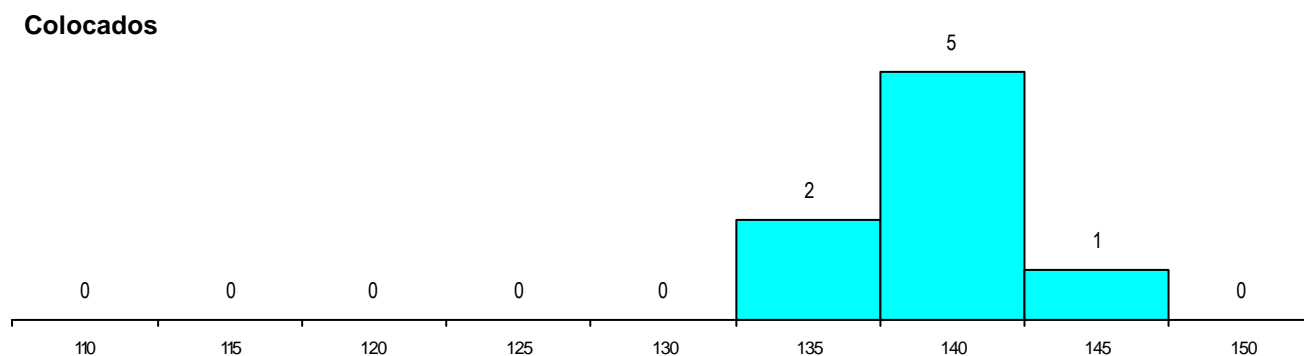

OPÇÃO CANDIDATURA

Opção	Cands. %	Cols. %
1ª	20 25	1 13
2ª	17 22	3 38
3ª	14 18	1 13
4ª	11 14	2 25
5ª	8 10	0 0
6ª	9 11	1 13
Total	79	8

ETAPA COLOCAÇÃO (contingente)

Etapa Colocação	Cands. %	Cols. %	Nota
17 Geral	79 100	8 100	137.0
Total	79	8	

DISTRITO/CAE DE CANDIDATURA

Distrito Origem	Cands. %	Cols. %
Coimbra	37 47	1 13
Porto	10 13	2 25
Leiria	6 8	1 13
Guarda	6 8	2 25
Viana do Castelo	3 4	1 13
Santarém	3 4	1 13
Aveiro	3 4	0 0
R. A. Madeira	2 3	0 0
Viseu	2 3	0 0
Braga	2 3	0 0
Vila Real	1 1	0 0
Lisboa	1 1	0 0
Évora	1 1	0 0
Castelo Branco	1 1	0 0
Bragança	1 1	0 0
Total	79	8

SEXO DOS CANDIDATOS

Sexo	Cands. %	Cols. %
Masc.	6 8	0 0
Femin.	73 92	8 100
Total	79	8

CURSO DO 12º ANO

(15 mais frequentes)

Curso 12º ano	Cands. %	Cols. %
N060 Ciências e Tecnologias	29 37	5 63
N062 Ciências Sociais e Humanas	13 16	0 0
N088 Acção Social	10 13	0 0
N970 Recorrente - Ciências e Tecnolog	5 6	1 13
P389 Animador sociocultural	3 4	0 0
P610 Cursos Educação Formação (tod	2 3	1 13
N674 Animação Sócio-Cultural	1 1	1 13
N063 Línguas e Literaturas	1 1	0 0
N064 Artes Visuais	1 1	0 0
N085 Administração	1 1	0 0
N089 Desporto	1 1	0 0
N215 Acção Educativa	1 1	0 0
E002 2.º curso	1 1	0 0
N668 Química Industrial e Ambiental	1 1	0 0
R840 Agrupamento 4 / geral	1 1	0 0

MÉDIAS dos Colocados

Nota de candidatura	139.2
Prova de ingresso	129.6
Média do 12º ano	144.3
Média do 10º/11º ano	144.3

DISTRIBUIÇÕES DE NOTAS DE CANDIDATURA