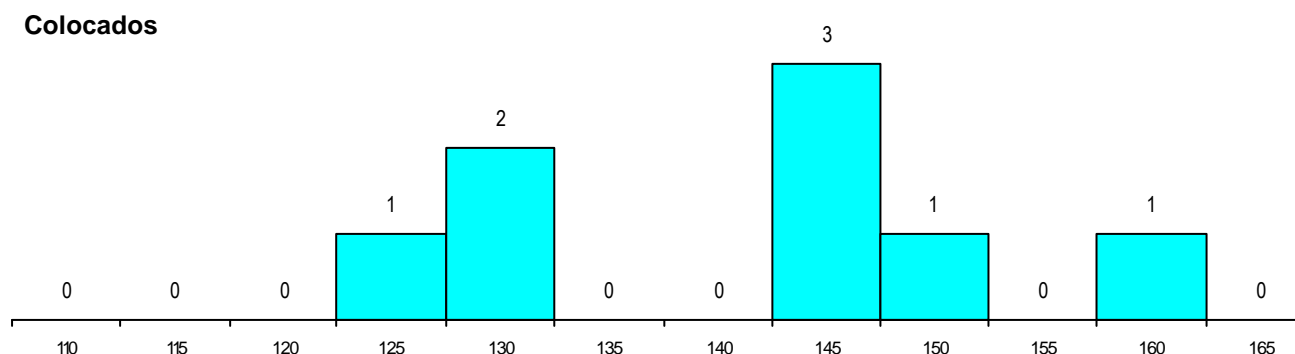

OPÇÃO CANDIDATURA

Opção	Cands. %	Cols. %
1ª	10 22	8 100
2ª	6 13	0 0
3ª	8 17	0 0
4ª	11 24	0 0
5ª	3 7	0 0
6ª	8 17	0 0
Total	46	8

ETAPA COLOCAÇÃO (contingente)

Etapa Colocação	Cands. %	Cols. %	Nota
17 Geral	46 100	8 100	127.4
Total	46	8	

DISTRITO/CAE DE CANDIDATURA

Distrito Origem	Cands. %	Cols. %
Beja	14 30	6 75
Évora	8 17	1 13
Faro	7 15	1 13
Setúbal	4 9	0 0
Lisboa	3 7	0 0
Leiria	2 4	0 0
Castelo Branco	2 4	0 0
R. A. Madeira	1 2	0 0
Santarém	1 2	0 0
Portalegre	1 2	0 0
Guarda	1 2	0 0
Braga	1 2	0 0
Aveiro	1 2	0 0
Total	46	8

SEXO DOS CANDIDATOS

Sexo	Cands. %	Cols. %
Masc.	26 57	5 63
Femin.	20 43	3 38
Total	46	8

CURSO DO 12º ANO

(15 mais frequentes)

Curso 12º ano	Cands. %	Cols. %
N060 Ciências e Tecnologias	12 26	0 0
N061 Ciências Socioeconómicas	7 15	2 25
N062 Ciências Sociais e Humanas	5 11	0 0
N085 Administração	4 9	0 0
P433 Técnico de gestão	2 4	1 13
U220 Ens. secundário recorrente (todos	2 4	0 0
N064 Artes Visuais	1 2	1 13
P722 Técnico administrativo	1 2	1 13
P610 Cursos Educação Formação (tod	1 2	1 13
P593 Técnico de gestão de sistemas in	1 2	1 13
P472 Técnico de informática/gestão	1 2	1 13
N081 Electrotecnia e Electrónica	1 2	0 0
P205 Técnico de hotelaria, restauração, c	1 2	0 0
P328 Técnico de mecânica/energias alt	1 2	0 0
P412 Técnico de contabilidade	1 2	0 0

MÉDIAS dos Colocados

Nota de candidatura	141.5
Prova de ingresso	138.1
Média do 12º ano	143.3
Média do 10º/11º ano	143.3

DISTRIBUIÇÕES DE NOTAS DE CANDIDATURA