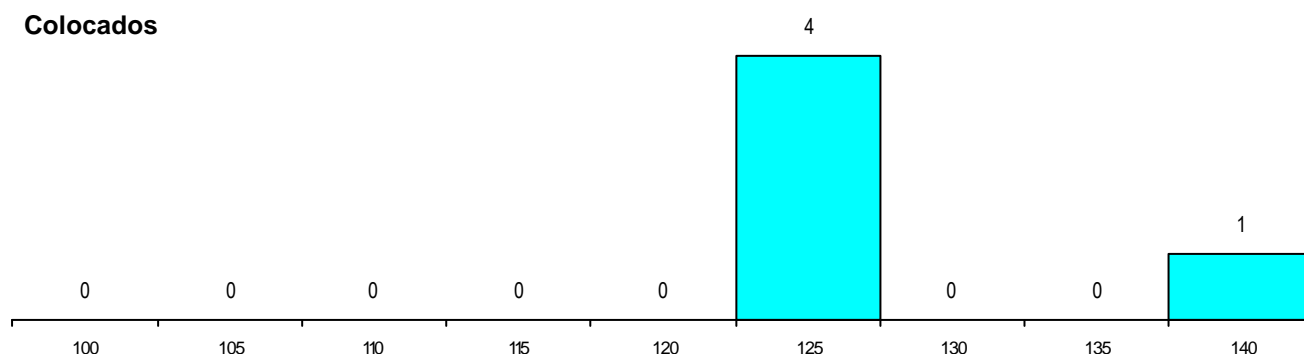

Estabelecimento: 3031 Instituto Politécnico do Cávado e do Ave - Escola Superior de Gestão
Curso Superior: 9869 Contabilidade (regime pós-laboral)
Licenciatura

OPÇÃO CANDIDATURA

Opção	Cands. %	Cols. %
1ª	10 20	2 40
2ª	11 22	1 20
3ª	6 12	1 20
4ª	13 25	1 20
5ª	7 14	0 0
6ª	4 8	0 0
Total	51	5

ETAPA COLOCAÇÃO (contingente)

Etapa Colocação	Cands. %	Cols. %	Nota
17 Geral	51 100	5 100	125.3
Total	51	5	

DISTRITO/CAE DE CANDIDATURA

Distrito Origem	Cands. %	Cols. %
Braga	42 82	5 100
Porto	6 12	0 0
Viana do Castelo	2 4	0 0
Coimbra	1 2	0 0
Total	51	5

SEXO DOS CANDIDATOS

Sexo	Cands. %	Cols. %
Masc.	21 41	2 40
Femin.	30 59	3 60
Total	51	5

CURSO DO 12º ANO (15 mais frequentes)

Curso 12º ano	Cands. %	Cols. %
N085 Administração	5 10	0 0
U220 Ens. secundário recorrente (todos	5 10	0 0
R810 Agrupamento 1 / geral	4 8	1 20
N970 Recorrente - Ciências e Tecnolog	4 8	1 20
R831 Agrupamento 3 / administração	4 8	0 0
N060 Ciências e Tecnologias	4 8	0 0
E002 2.º curso	4 8	0 0
N980 Recorrente - Administração	3 6	1 20
P487 Técnico de secretariado	3 6	1 20
N062 Ciências Sociais e Humanas	3 6	0 0
N972 Recorrente - Ciências Sociais e H	1 2	1 20
N061 Ciências Socioeconómicas	1 2	0 0
N600 Cursos Profissionais (D.L. 74/200	1 2	0 0
P345 Profissionais de formação bancári	1 2	0 0
P381 Técnico de comunicação/marketir	1 2	0 0

MÉDIAS dos Colocados

Nota de candidatura	129.3
Prova de ingresso	114.2
Média do 12º ano	137.4
Média do 10º/11º ano	137.4

DISTRIBUIÇÕES DE NOTAS DE CANDIDATURA