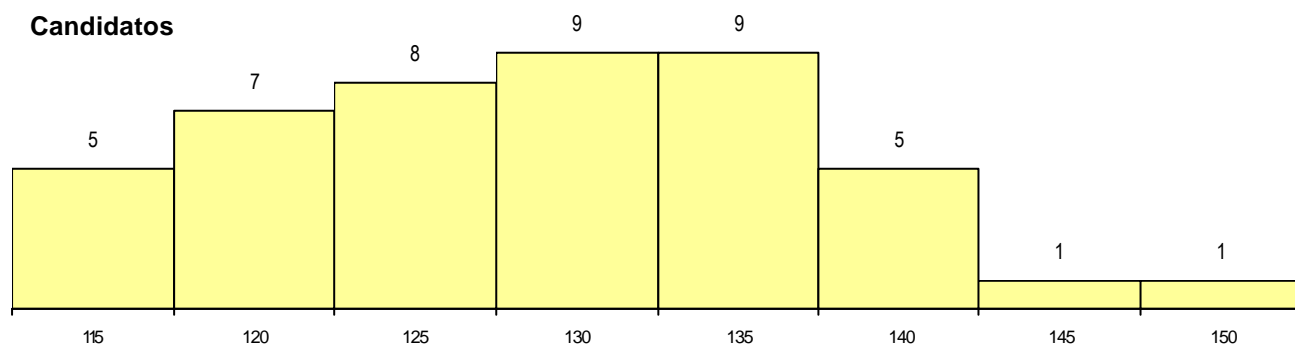

Estabelecimento: 3135 Instituto Politécnico do Porto - Instituto Superior de Engenharia do Porto
Curso Superior: 9885 Engenharia Informática (regime pós-laboral)
Licenciatura

OPÇÃO CANDIDATURA

Opção	Cands. %	Cols. %
1ª	5 11	0 0
2ª	14 31	1 100
3ª	8 18	0 0
4ª	7 16	0 0
5ª	4 9	0 0
6ª	7 16	0 0
Total	45	1

ETAPA COLOCAÇÃO (contingente)

Etapa Colocação	Cands. %	Cols. %	Nota
17 Geral	45 100	1 100	138.7
Total	45	1	

DISTRITO/CAE DE CANDIDATURA

Distrito Origem	Cands. %	Cols. %
Porto	39 87	1 100
Braga	4 9	0 0
Viana do Castelo	1 2	0 0
Aveiro	1 2	0 0
Total	45	1

SEXO DOS CANDIDATOS

Sexo	Cands. %	Cols. %
Masc.	36 80	1 100
Femin.	9 20	0 0
Total	45	1

CURSO DO 12º ANO (15 mais frequentes)

Curso 12º ano	Cands. %	Cols. %
N060 Ciências e Tecnologias	13 29	0 0
N082 Informática	4 9	0 0
N578 Informática	3 7	0 0
N600 Cursos Profissionais (D.L. 74/200.	3 7	0 0
R810 Agrupamento 1 / geral	2 4	1 100
N976 Recorrente - Electrotecnia e Electr	2 4	0 0
U220 Ens. secundário recorrente (todos	2 4	0 0
R813 Agrupamento 1 / informática	2 4	0 0
N081 Electrotecnia e Electrónica	2 4	0 0
P472 Técnico de informática/gestão	2 4	0 0
N577 Electrónica e Telecomunicações	1 2	0 0
N581 Electrónica	1 2	0 0
NA12 Informática (VCT)	1 2	0 0
U230 Ens. sec. recorrente privado e co	1 2	0 0
NA15 Informática de Gestão (VC)	1 2	0 0

MÉDIAS dos Colocados

Nota de candidatura	138.7
Prova de ingresso	151.0
Média do 12º ano	132.0
Média do 10º/11º ano	132.0

DISTRIBUIÇÕES DE NOTAS DE CANDIDATURA