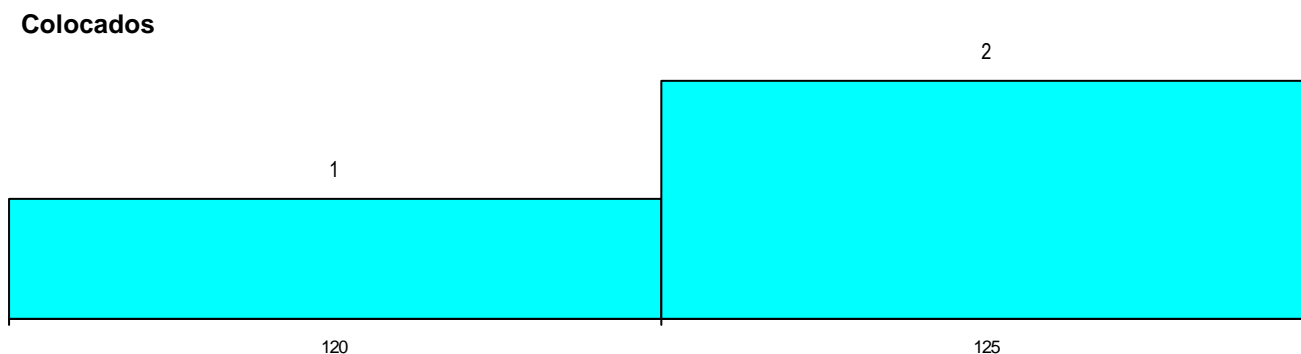

Estabelecimento: 3151 Instituto Politécnico de Setúbal - Escola Superior de Educação
Curso Superior: 9633 Tradução - Interpretação de Língua Gestual Portuguesa
Licenciatura

OPÇÃO CANDIDATURA			ETAPA COLOCAÇÃO (contingente)				DISTRITO/CAE DE CANDIDATURA					
Opção	Cands. %	Cols. %	Etapa Colocação	Cands. %	Cols. %	Nota	Distrito Origem	Cands. %	Cols. %			
1ª	3	100	3	100	3	100	119.0	Setúbal	2	67	2	67
Total	3	3	Total	3	3			Leiria	1	33	1	33
								Total	3	3		

SEXO DOS CANDIDATOS			CURSO DO 12º ANO (15 mais frequentes)				
Sexo	Cands. %	Cols. %	Curso 12º ano	Cands. %	Cols. %		
Femin.	3	100	N088 Acção Social	1	33	1	33
Total	3	3	N062 Ciências Sociais e Humanas	1	33	1	33

MÉDIAS dos Colocados

Nota de candidatura	122.5
Prova de ingresso	102.7
Média do 12º ano	130.0
Média do 10º/11º ano	130.0

DISTRIBUIÇÕES DE NOTAS DE CANDIDATURA