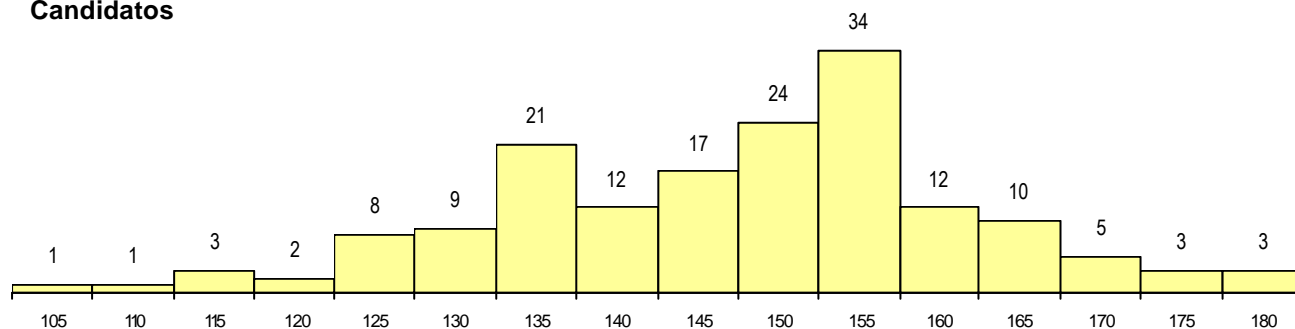

Estabelecimento: 5302 Universidade de Lisboa - Faculdade de Belas-Artes
Curso Superior: 9904 Arte Multimédia
Licenciatura

OPÇÃO CANDIDATURA

Opção	Cands. %	Cols. %
1ª	48 29	1 100
2ª	49 30	0 0
3ª	28 17	0 0
4ª	24 15	0 0
5ª	6 4	0 0
6ª	10 6	0 0
Total	165	1

ETAPA COLOCAÇÃO (contingente)

Etapa Colocação	Cands. %	Cols. %	Nota
17 Geral	165 100	1 100	180.5
Total	165	1	

DISTRITO/CAE DE CANDIDATURA

Distrito Origem	Cands. %	Cols. %
Lisboa	113 68	1 100
Setúbal	19 12	0 0
Porto	7 4	0 0
Leiria	6 4	0 0
Faro	5 3	0 0
Santarém	3 2	0 0
Évora	3 2	0 0
Beja	2 1	0 0
Aveiro	2 1	0 0
R. A. Madeira	1 1	0 0
Viseu	1 1	0 0
Guarda	1 1	0 0
Coimbra	1 1	0 0
Braga	1 1	0 0
Total	165	1

SEXO DOS CANDIDATOS

Sexo	Cands. %	Cols. %
Masc.	69 42	0 0
Femin.	96 58	1 100
Total	165	1

CURSO DO 12º ANO

(15 mais frequentes)

Curso 12º ano	Cands. %	Cols. %
N064 Artes Visuais	115 70	1 100
N084 Multimédia	7 4	0 0
N060 Ciências e Tecnologias	6 4	0 0
N070 Comunicação Audiovisual	4 2	0 0
R820 Agrupamento 2 / geral	3 2	0 0
N073 Produção Artística	3 2	0 0
P363 Técnico de artes gráficas	2 1	0 0
N072 Design de Produto	2 1	0 0
N083 Design de Equipamento	2 1	0 0
N600 Cursos Profissionais (D.L. 74/200)	2 1	0 0
N974 Recorrente - Artes Visuais	2 1	0 0
P378 Técnico de desenho gráfico	1 1	0 0
U220 Ens. secundário recorrente (todos)	1 1	0 0
P380 Técnico de design	1 1	0 0
P418 Técnico de design de moda	1 1	0 0

MÉDIAS dos Colocados

Nota de candidatura	180.5
Prova de ingresso	189.0
Média do 12º ano	172.0
Média do 10º/11º ano	172.0

DISTRIBUIÇÕES DE NOTAS DE CANDIDATURA

Candidatos