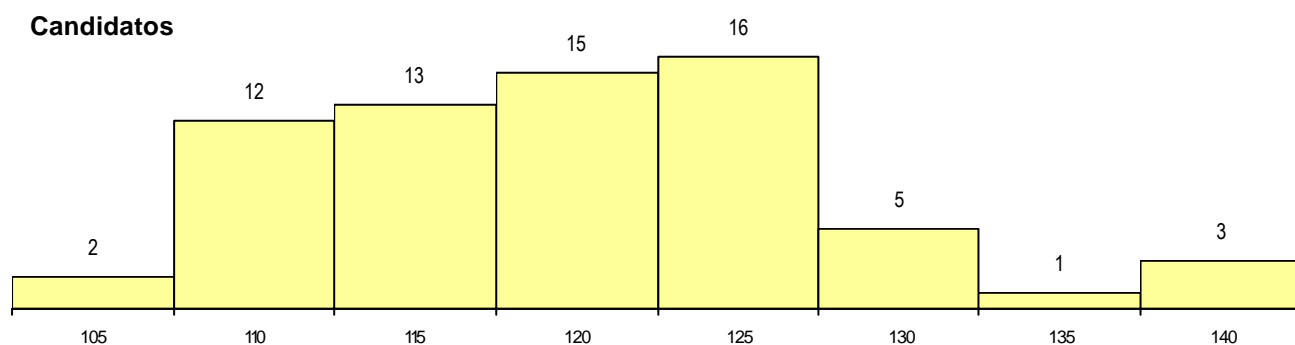

Estabelecimento: 0501 Universidade de Coimbra - Faculdade de Ciências e Tecnologia
Curso Superior: 9146 Geologia
Licenciatura

OPÇÃO CANDIDATURA

Opção	Cands. %	Cols. %
1ª	5 7	3 19
2ª	12 18	3 19
3ª	10 15	4 25
4ª	12 18	0 0
5ª	11 16	2 13
6ª	17 25	4 25
Total	67	16

ETAPA COLOCAÇÃO (contingente)

Etapa Colocação	Cands. %	Cols. %	Nota
17 Geral	67 100	16 100	111.5
Total	67	16	

DISTRITO/CAE DE CANDIDATURA

Distrito Origem	Cands. %	Cols. %
Coimbra	22 33	4 25
Leiria	11 16	2 13
Aveiro	10 15	2 13
Porto	7 10	2 13
Viseu	6 9	1 6
Braga	4 6	2 13
Santarém	2 3	1 6
Viana do Castelo	1 1	1 6
Setúbal	1 1	0 0
Portalegre	1 1	0 0
Guarda	1 1	1 6
Castelo Branco	1 1	0 0
Total	67	16

SEXO DOS CANDIDATOS

Sexo	Cands. %	Cols. %
Masc.	37 55	8 50
Femin.	30 45	8 50
Total	67	16

CURSO DO 12º ANO

Curso 12º ano	(15 mais frequentes)	
	Cands. %	Cols. %
N060 Ciências e Tecnologias	50 75	11 69
R810 Agrupamento 1 / geral	3 4	1 6
N062 Ciências Sociais e Humanas	3 4	1 6
N061 Ciências Socioeconómicas	2 3	1 6
PS46 Técnico de refrigeração e climatiz	1 1	1 6
N970 Recorrente - Ciências e Technolog	1 1	1 6
U220 Ens. secundário recorrente (todos	1 1	0 0
Q900 Emigrantes	1 1	0 0
P610 Cursos Educação Formação (tod	1 1	0 0
N600 Cursos Profissionais (D.L. 74/200	1 1	0 0
N073 Produção Artística	1 1	0 0

MÉDIAS dos Colocados

Nota de candidatura	118.7
Prova de ingresso	107.9
Média do 12º ano	129.6
Média do 10º/11º ano	129.6

DISTRIBUIÇÕES DE NOTAS DE CANDIDATURA