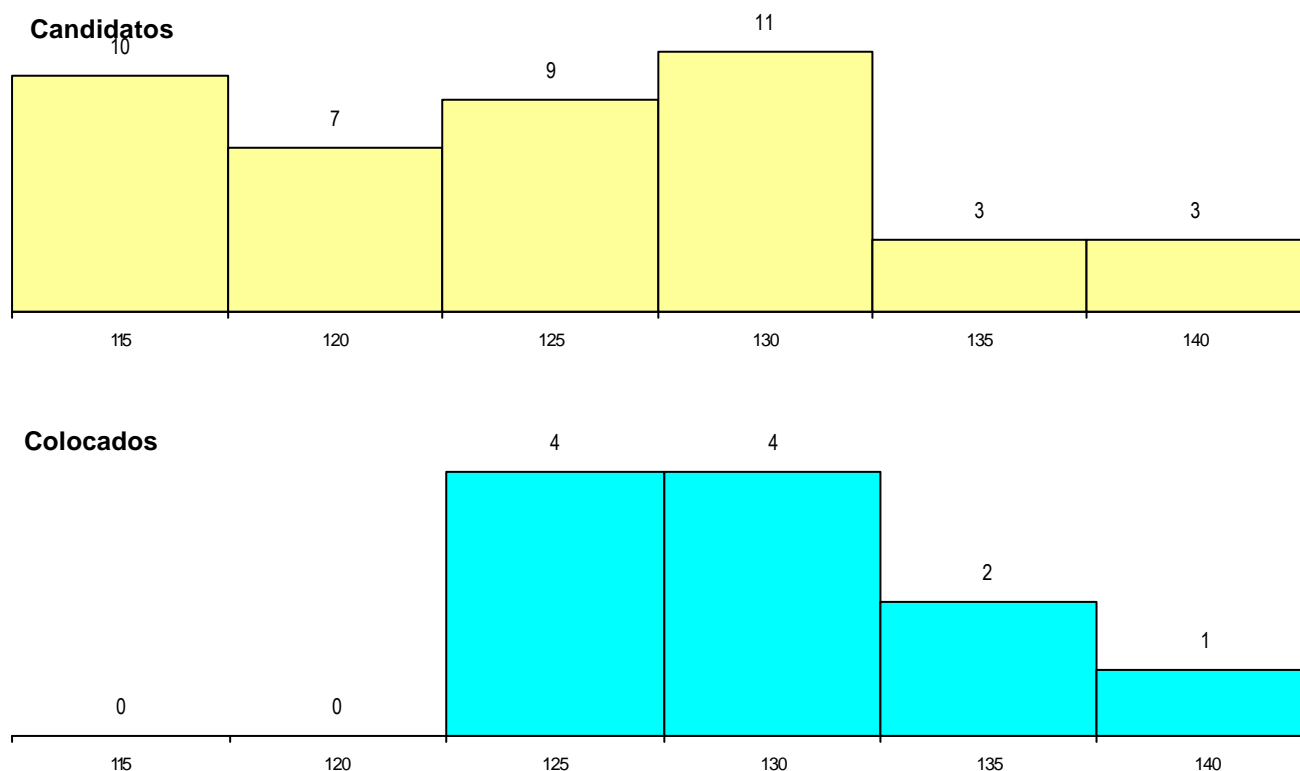

Estabelecimento: 3143 Instituto Politécnico de Santarém - Escola Superior de Gestão e Tecnologia de Santarém
Curso Superior: 9185 Informática
Licenciatura

OPÇÃO CANDIDATURA

Opção	Cands. %	Cols. %
1ª	9 21	5 45
2ª	2 5	2 18
3ª	7 16	2 18
4ª	9 21	1 9
5ª	10 23	1 9
6ª	6 14	0 0
Total	43	11

ETAPA COLOCAÇÃO (contingente)

Etapa Colocação	Cands. %	Cols. %	Nota
17 Geral	43 100	11 100	125.3
Total	43	11	

DISTRITO/CAE DE CANDIDATURA

Distrito Origem	Cands. %	Cols. %
Santarém	12 28	5 45
Lisboa	11 26	2 18
Leiria	4 9	1 9
Setúbal	3 7	1 9
R. A. Açores	2 5	0 0
Vila Real	2 5	0 0
Faro	2 5	1 9
R. A. Madeira	1 2	0 0
Porto	1 2	0 0
Évora	1 2	1 9
Coimbra	1 2	0 0
Braga	1 2	0 0
Beja	1 2	0 0
Aveiro	1 2	0 0
Total	43	11

SEXO DOS CANDIDATOS

Sexo	Cands. %	Cols. %
Masc.	35 81	9 82
Femin.	8 19	2 18
Total	43	11

CURSO DO 12º ANO

(15 mais frequentes)

Curso 12º ano	Cands. %	Cols. %
N060 Ciências e Tecnologias	17 40	4 36
N082 Informática	9 21	4 36
N600 Cursos Profissionais (D.L. 74/200)	5 12	2 18
N062 Ciências Sociais e Humanas	5 12	0 0
P610 Cursos Educação Formação (todc	1 2	1 9
R813 Agrupamento 1 / informática	1 2	0 0
R810 Agrupamento 1 / geral	1 2	0 0
P472 Técnico de informática/gestão	1 2	0 0
N970 Recorrente - Ciências e Tecnolog	1 2	0 0
N089 Desporto	1 2	0 0
N061 Ciências Socioeconómicas	1 2	0 0

MÉDIAS dos Colocados

Nota de candidatura	130.1
Prova de ingresso	116.2
Média do 12º ano	137.5
Média do 10º/11º ano	137.5

DISTRIBUIÇÕES DE NOTAS DE CANDIDATURA