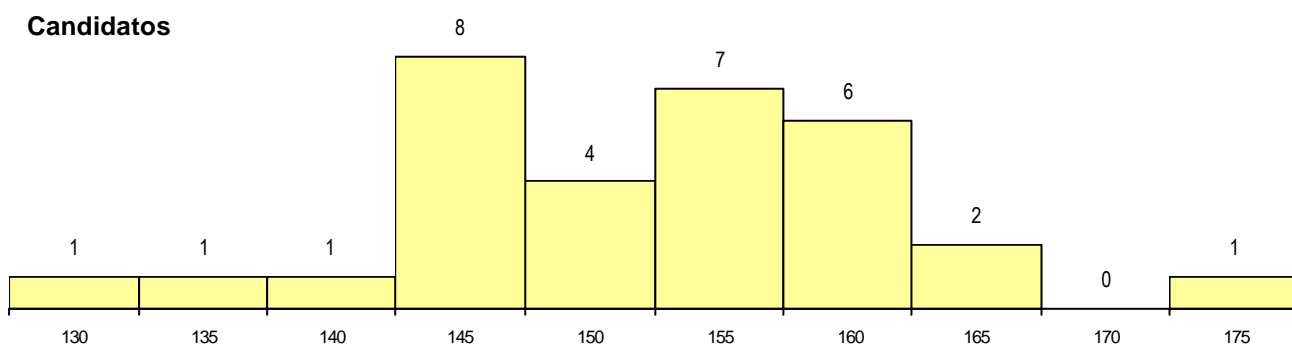

MÉDIAS dos Colocados

Nota de candidatura 164.5
 Prova de ingresso 156.5
 Média do 12º ano 172.5
 Média do 10º/11º ano 172.5

DISTRIBUIÇÕES DE NOTAS DE CANDIDATURA

Estabelecimento: 0505 Universidade de Coimbra - Faculdade de Letras
Curso Superior: 9132 Estudos Artísticos
Licenciatura