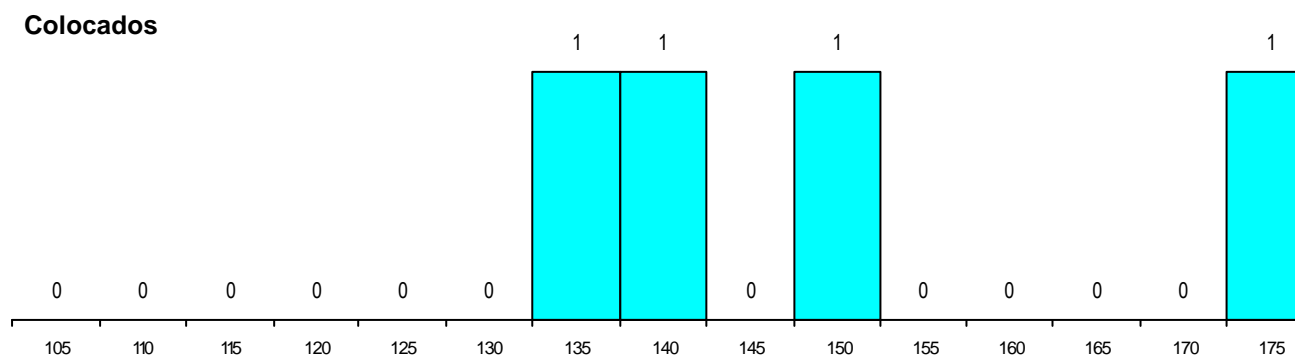

Estabelecimento: 0902 Universidade Nova de Lisboa - Faculdade de Ciências Sociais e Humanas
Curso Superior: 9006 Arqueologia
Licenciatura

OPÇÃO CANDIDATURA

Opção	Cands. %	Cols. %
1ª	6 14	2 50
2ª	11 26	0 0
3ª	4 10	0 0
4ª	11 26	1 25
5ª	5 12	0 0
6ª	5 12	1 25
Total	42	4

ETAPA COLOCAÇÃO (contingente)

Etapa Colocação	Cands. %	Cols. %	Nota
17 Geral	42 100	4 100	134.5
Total	42	4	

DISTRITO/CAE DE CANDIDATURA

Distrito Origem	Cands. %	Cols. %
Lisboa	28 67	1 25
Setúbal	4 10	1 25
Santarém	3 7	0 0
Viana do Castelo	2 5	1 25
R. A. Madeira	1 2	0 0
Viseu	1 2	0 0
Porto	1 2	0 0
Leiria	1 2	0 0
Aveiro	1 2	1 25
Total	42	4

SEXO DOS CANDIDATOS

Sexo	Cands. %	Cols. %
Masc.	19 45	1 25
Femin.	23 55	3 75
Total	42	4

CURSO DO 12º ANO

(15 mais frequentes)

Curso 12º ano	Cands. %	Cols. %
N062 Ciências Sociais e Humanas	18 43	1 25
N060 Ciências e Tecnologias	12 29	2 50
N064 Artes Visuais	4 10	0 0
R840 Agrupamento 4 / geral	1 2	1 25
R820 Agrupamento 2 / geral	1 2	0 0
R810 Agrupamento 1 / geral	1 2	0 0
P320 Desenhador projectista	1 2	0 0
N970 Recorrente - Ciências e Tecnolog	1 2	0 0
N088 Acção Social	1 2	0 0
N082 Informática	1 2	0 0
N073 Produção Artística	1 2	0 0

MÉDIAS dos Colocados

Nota de candidatura	149.1
Prova de ingresso	154.3
Média do 12º ano	144.0
Média do 10º/11º ano	144.0

DISTRIBUIÇÕES DE NOTAS DE CANDIDATURA