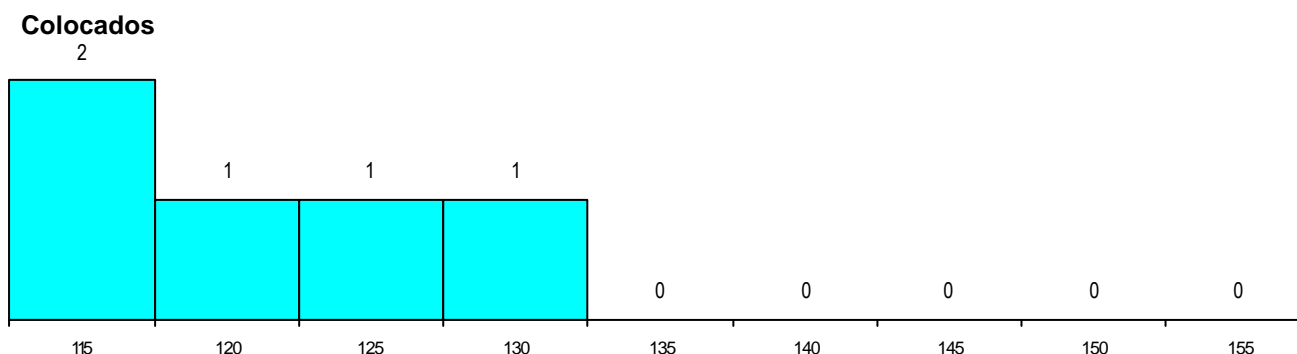

Estabelecimento: 0130 Universidade dos Açores - Ponta Delgada
Curso Superior: 9181 História
Licenciatura

OPÇÃO CANDIDATURA

Opção	Cands. %	Cols. %
1ª	3 25	3 60
2ª	2 17	1 20
3ª	1 8	0 0
4ª	1 8	0 0
5ª	2 17	0 0
6ª	3 25	1 20
Total	12	5

ETAPA COLOCAÇÃO (contingente)

Etapa Colocação	Cands. %	Cols. %	Nota
17 Geral	12 100	5 100	113.0
Total	12	5	

DISTRITO/CAE DE CANDIDATURA

Distrito Origem	Cands. %	Cols. %
R. A. Açores	10 83	5 100
R. A. Madeira	1 8	0 0
Braga	1 8	0 0
Total	12	5

SEXO DOS CANDIDATOS

Sexo	Cands. %	Cols. %
Masc.	4 33	2 40
Femin.	8 67	3 60
Total	12	5

CURSO DO 12º ANO (15 mais frequentes)

Curso 12º ano	Cands. %	Cols. %
N062 Ciências Sociais e Humanas	4 33	3 60
N088 Acção Social	2 17	1 20
U220 Ens. secundário recorrente (todos	2 17	0 0
N600 Cursos Profissionais (D.L. 74/200	1 8	1 20
P396 Técnico auxiliar de infância	1 8	0 0
N063 Línguas e Literaturas	1 8	0 0
N060 Ciências e Tecnologias	1 8	0 0

MÉDIAS dos Colocados

Nota de candidatura	120.2
Prova de ingresso	100.6
Média do 12º ano	130.8
Média do 10º/11º ano	130.8

DISTRIBUIÇÕES DE NOTAS DE CANDIDATURA