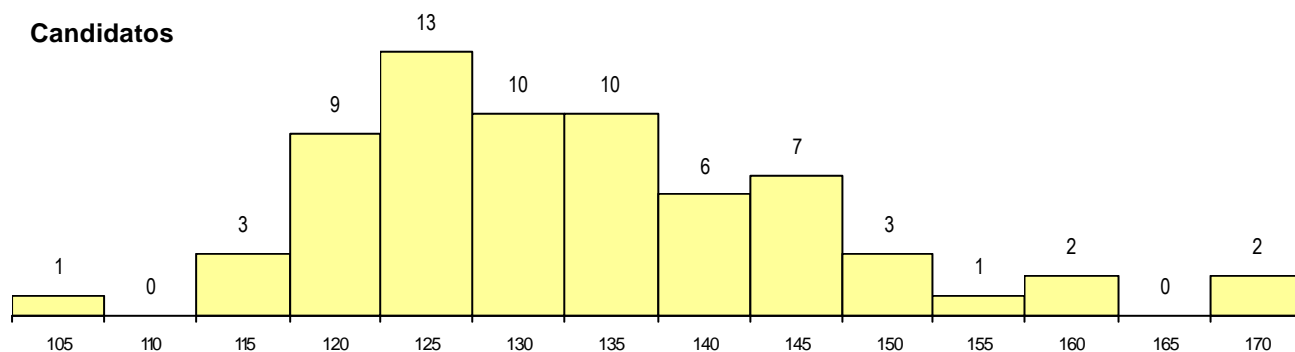

Estabelecimento: 0300 Universidade de Aveiro
Curso Superior: 9011 Biologia
Licenciatura

OPÇÃO CANDIDATURA

Opção	Cands. %	Cols. %
1ª	9 13	3 30
2ª	14 21	4 40
3ª	13 19	2 20
4ª	14 21	1 10
5ª	9 13	0 0
6ª	8 12	0 0
Total	67	10

ETAPA COLOCAÇÃO (contingente)

Etapa Colocação	Cands. %	Cols. %	Nota
17 Geral	67 100	10 100	134.0
Total	67	10	

DISTRITO/CAE DE CANDIDATURA

Distrito Origem	Cands. %	Cols. %
Porto	27 40	3 30
Aveiro	22 33	3 30
Viseu	6 9	2 20
Braga	3 4	1 10
Vila Real	2 3	0 0
Viana do Castelo	2 3	1 10
R. A. Madeira	1 1	0 0
Setúbal	1 1	0 0
Leiria	1 1	0 0
Coimbra	1 1	0 0
Castelo Branco	1 1	0 0
Total	67	10

SEXO DOS CANDIDATOS

Sexo	Cands. %	Cols. %
Masc.	24 36	4 40
Femin.	43 64	6 60
Total	67	10

CURSO DO 12º ANO (15 mais frequentes)

Curso 12º ano	Cands. %	Cols. %
N060 Ciências e Tecnologias	60 90	7 70
R810 Agrupamento 1 / geral	2 3	1 10
N970 Recorrente - Ciências e Tecnolog	2 3	1 10
U220 Ens. secundário recorrente (todos	2 3	0 0
N972 Recorrente - Ciências Sociais e H	1 1	1 10

MÉDIAS dos Colocados

Nota de candidatura 139.2
Prova de ingresso 129.5
Média do 12º ano 148.9
Média do 10º/11º ano 148.9

DISTRIBUIÇÕES DE NOTAS DE CANDIDATURA