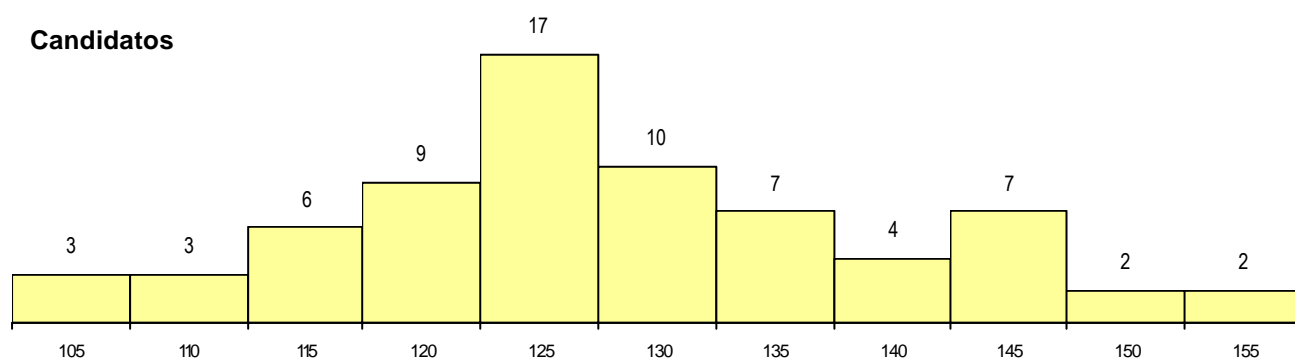

Estabelecimento: 3031 Instituto Politécnico do Cávado e do Ave - Escola Superior de Gestão
Curso Superior: 9056 Contabilidade
Licenciatura

OPÇÃO CANDIDATURA

Opção	Cands. %	Cols. %
1ª	9 13	1 25
2ª	14 20	2 50
3ª	14 20	0 0
4ª	14 20	0 0
5ª	7 10	0 0
6ª	12 17	1 25
Total	70	4

ETAPA COLOCAÇÃO (contingente)

Etapa Colocação	Cands. %	Cols. %	Nota
17 Geral	70 100	4 100	140.0
Total	70	4	

DISTRITO/CAE DE CANDIDATURA

Distrito Origem	Cands. %	Cols. %
Braga	53 76	3 75
Viana do Castelo	10 14	1 25
Porto	3 4	0 0
Aveiro	2 3	0 0
Vila Real	1 1	0 0
Lisboa	1 1	0 0
Total	70	4

SEXO DOS CANDIDATOS

Sexo	Cands. %	Cols. %
Masc.	29 41	1 25
Femin.	41 59	3 75
Total	70	4

CURSO DO 12º ANO (15 mais frequentes)

Curso 12º ano	Cands. %	Cols. %
N060 Ciências e Tecnologias	12 17	0 0
N600 Cursos Profissionais (D.L. 74/200	11 16	2 50
N061 Ciências Socioeconómicas	8 11	0 0
N085 Administração	5 7	1 25
N062 Ciências Sociais e Humanas	4 6	0 0
N972 Recorrente - Ciências Sociais e H	4 6	0 0
U220 Ens. secundário recorrente (todos	3 4	0 0
N082 Informática	3 4	0 0
E002 2.º curso	2 3	0 0
P610 Cursos Educação Formação (tod	2 3	0 0
R830 Agrupamento 3 / geral	2 3	0 0
R831 Agrupamento 3 / administração	2 3	0 0
N970 Recorrente - Ciências e Technolog	2 3	0 0
P445 Técnico de hotelaria/recepção e a	1 1	0 0
P412 Técnico de contabilidade	1 1	0 0

MÉDIAS dos Colocados

Nota de candidatura	145.9
Prova de ingresso	125.3
Média do 12º ano	157.0
Média do 10º/11º ano	157.0

DISTRIBUIÇÕES DE NOTAS DE CANDIDATURA