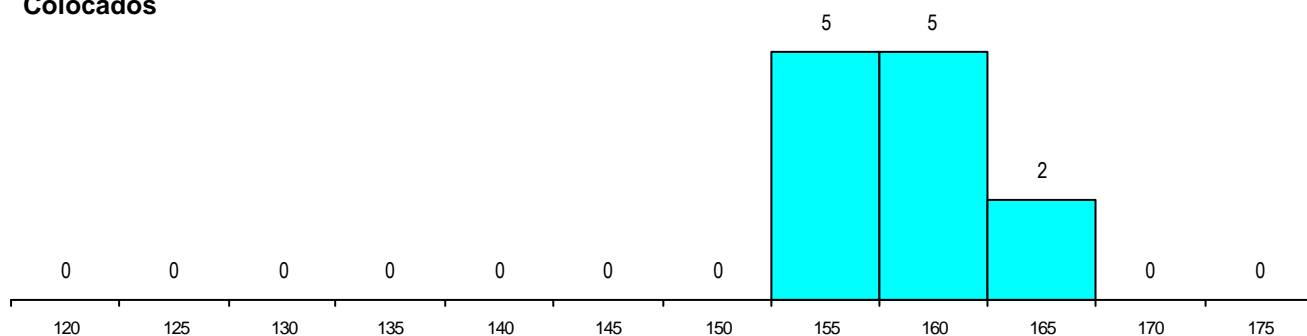

MÉDIAS dos Colocados

Nota de candidatura 159.0
 Prova de ingresso 158.8
 Média do 12º ano 159.1
 Média do 10º/11º ano 159.1

DISTRIBUIÇÕES DE NOTAS DE CANDIDATURA

Candidatos

Colocados

Estabelecimento: 1200 Universidade de Trás-os-Montes e Alto Douro
Curso Superior: 9803 Teatro e Artes Performativas
Licenciatura