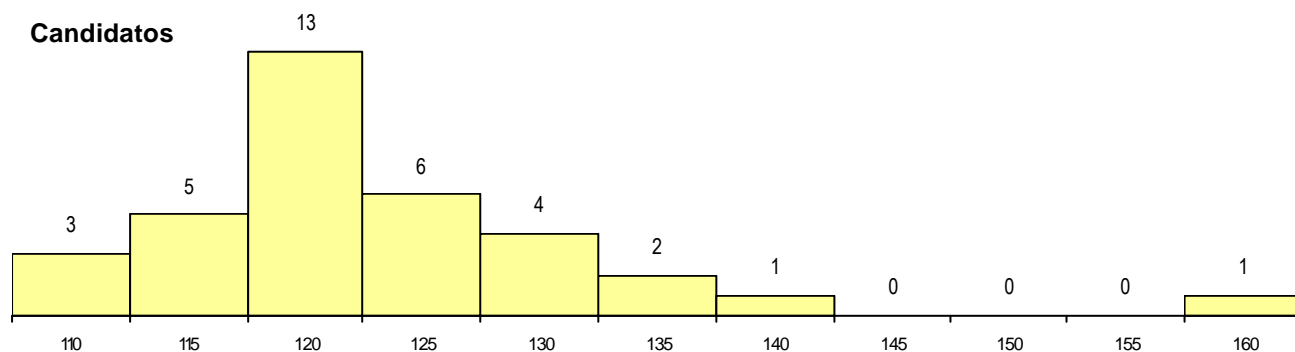

Estabelecimento: 3023 Instituto Politécnico de Beja - Escola Superior de Tecnologia e de Gestão
Curso Superior: 9119 Engenharia Informática
Licenciatura

OPÇÃO CANDIDATURA

Opção	Cands. %	Cols. %
1ª	9 26	8 50
2ª	6 17	2 13
3ª	5 14	2 13
4ª	7 20	2 13
5ª	3 9	1 6
6ª	5 14	1 6
Total	35	16

ETAPA COLOCAÇÃO (contingente)

Etapa Colocação	Cands. %	Cols. %	Nota
17 Geral	35 100	16 100	113.0
Total	35	16	

DISTRITO/CAE DE CANDIDATURA

Distrito Origem	Cands. %	Cols. %
Setúbal	9 26	4 25
Faro	7 20	4 25
Beja	6 17	3 19
Santarém	3 9	1 6
Leiria	3 9	2 13
R. A. Madeira	2 6	1 6
Lisboa	2 6	0 0
Viana do Castelo	1 3	0 0
Porto	1 3	0 0
Évora	1 3	1 6
Total	35	16

SEXO DOS CANDIDATOS

Sexo	Cands. %	Cols. %
Masc.	32 91	14 88
Femin.	3 9	2 13
Total	35	16

CURSO DO 12º ANO

(15 mais frequentes)

Curso 12º ano	Cands. %	Cols. %
N082 Informática	13 37	7 44
N060 Ciências e Tecnologias	12 34	4 25
N600 Cursos Profissionais (D.L. 74/200)	4 11	3 19
R813 Agrupamento 1 / informática	1 3	1 6
P472 Técnico de informática/gestão	1 3	1 6
R810 Agrupamento 1 / geral	1 3	0 0
P610 Cursos Educação Formação (todc	1 3	0 0
P383 Técnico de mecatrónica	1 3	0 0
N081 Electrotecnia e Electrónica	1 3	0 0

MÉDIAS dos Colocados

Nota de candidatura	124.2
Prova de ingresso	110.5
Média do 12º ano	131.5
Média do 10º/11º ano	131.5

DISTRIBUIÇÕES DE NOTAS DE CANDIDATURA