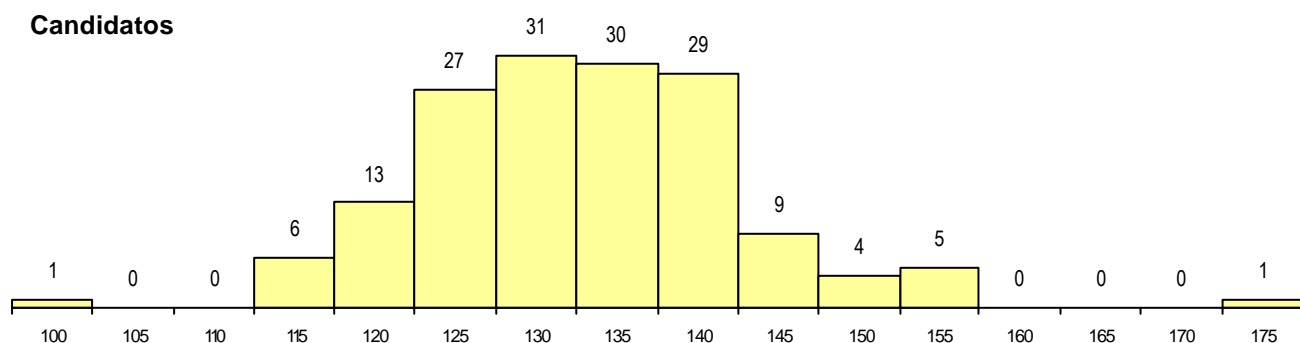

Estabelecimento: 7080 Universidade de Trás-os-Montes e Alto Douro - Escola Superior de Enfermagem de Vila Real
Curso Superior: 9500 Enfermagem
Licenciatura

OPÇÃO CANDIDATURA

Opção	Cands. %	Cols. %
1ª	46 29	7 44
2ª	31 20	3 19
3ª	23 15	1 6
4ª	22 14	1 6
5ª	24 15	4 25
6ª	10 6	0 0
Total	156	16

ETAPA COLOCAÇÃO (contingente)

Etapa Colocação	Cands. %	Cols. %	Nota
17 Geral	156 100	16 100	140.2
Total	156	16	

DISTRITO/CAE DE CANDIDATURA

Distrito Origem	Cands. %	Cols. %
Porto	58 37	7 44
Braga	39 25	5 31
Vila Real	17 11	1 6
Aveiro	13 8	1 6
Viseu	7 4	0 0
Viana do Castelo	7 4	1 6
Lisboa	6 4	0 0
Bragança	6 4	1 6
R. A. Madeira	2 1	0 0
Coimbra	1 1	0 0
Total	156	16

SEXO DOS CANDIDATOS

Sexo	Cands. %	Cols. %
Masc.	33 21	4 25
Femin.	123 79	12 75
Total	156	16

CURSO DO 12º ANO (15 mais frequentes)

Curso 12º ano	Cands. %	Cols. %
N060 Ciências e Tecnologias	139 89	15 94
N970 Recorrente - Ciências e Technolog	9 6	1 6
R810 Agrupamento 1 / geral	2 1	0 0
P661 Técnico auxiliar protésico	1 1	0 0
NA04 Biotecnologia (VCT)	1 1	0 0
N972 Recorrente - Ciências Sociais e H	1 1	0 0
N089 Desporto	1 1	0 0

MÉDIAS dos Colocados

Nota de candidatura	142.8
Prova de ingresso	127.2
Média do 12º ano	153.2
Média do 10º/11º ano	153.2

DISTRIBUIÇÕES DE NOTAS DE CANDIDATURA