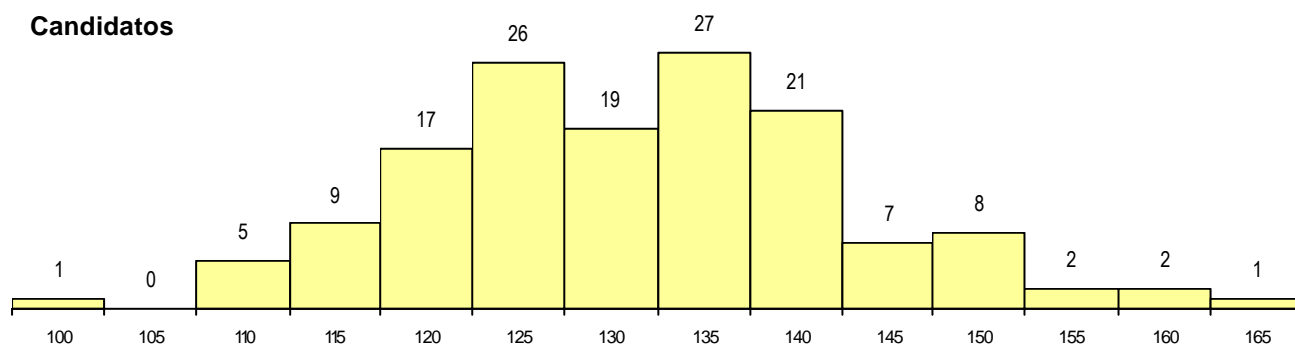

Estabelecimento: 6800 ISCTE - Instituto Universitário de Lisboa
Curso Superior: 9189 Informática e Gestão de Empresas
Licenciatura

OPÇÃO CANDIDATURA

Opção	Cands. %	Cols. %
1ª	29 20	5 63
2ª	23 16	1 13
3ª	24 17	2 25
4ª	25 17	0 0
5ª	25 17	0 0
6ª	19 13	0 0
Total	145	8

ETAPA COLOCAÇÃO (contingente)

Etapa Colocação	Cands. %	Cols. %	Nota
17 Geral	145 100	8 100	142.5
Total	145	8	

DISTRITO/CAE DE CANDIDATURA

Distrito Origem	Cands. %	Cols. %
Lisboa	119 82	7 88
Setúbal	10 7	1 13
Santarém	4 3	0 0
Leiria	3 2	0 0
Faro	2 1	0 0
Viseu	1 1	0 0
Portalegre	1 1	0 0
Guarda	1 1	0 0
Coimbra	1 1	0 0
Bragança	1 1	0 0
Beja	1 1	0 0
Aveiro	1 1	0 0
Total	145	8

SEXO DOS CANDIDATOS

Sexo	Cands. %	Cols. %
Masc.	102 70	5 63
Femin.	43 30	3 38
Total	145	8

CURSO DO 12º ANO (15 mais frequentes)

Curso 12º ano	Cands. %	Cols. %
N061 Ciências Socioeconómicas	63 43	1 13
N060 Ciências e Tecnologias	49 34	6 75
N082 Informática	9 6	0 0
N600 Cursos Profissionais (D.L. 74/200)	7 5	0 0
R810 Agrupamento 1 / geral	3 2	0 0
N064 Artes Visuais	2 1	1 13
R813 Agrupamento 1 / informática	2 1	0 0
N085 Administração	2 1	0 0
N089 Desporto	1 1	0 0
N971 Recorrente - Ciências Socioeconóm.	1 1	0 0
T122 Técnico de informática de gestão	1 1	0 0
P206 Técnico de instrumentação (CP)	1 1	0 0
P551 Técnico de informática/manutençã	1 1	0 0
R820 Agrupamento 2 / geral	1 1	0 0
T121 Técnico de informática	1 1	0 0

MÉDIAS dos Colocados

Nota de candidatura	148.7
Prova de ingresso	152.8
Média do 12º ano	144.6
Média do 10º/11º ano	144.6

DISTRIBUIÇÕES DE NOTAS DE CANDIDATURA