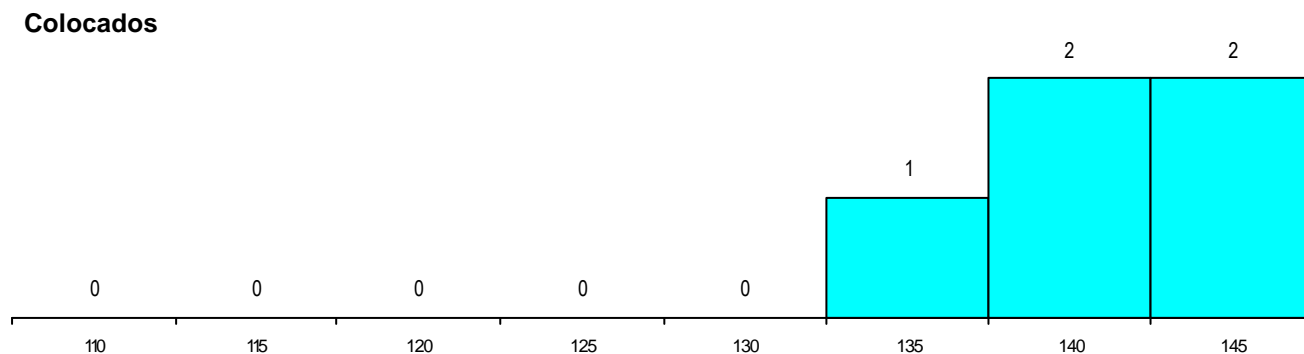

MÉDIAS dos Colocados

Nota de candidatura 140.5
 Prova de ingresso 145.4
 Média do 12º ano 137.8
 Média do 10º/11º ano 137.8

DISTRIBUIÇÕES DE NOTAS DE CANDIDATURA

Estabelecimento: 3122 Instituto Politécnico de Portalegre - Escola Superior de Tecnologia e Gestão
Curso Superior: 9991 Gestão (regime pós-laboral)
Licenciatura