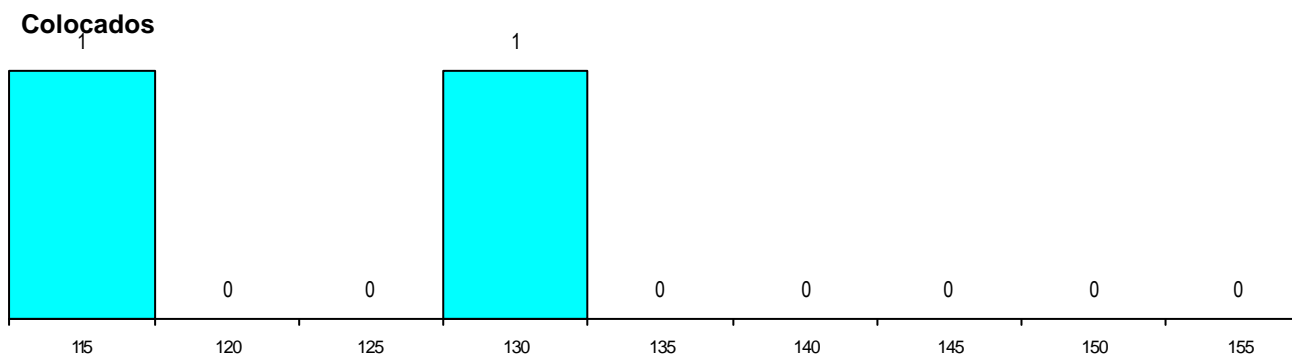

Estabelecimento: 3092 Instituto Politécnico da Guarda - Escola Superior de Tecnologia e Gestão
Curso Superior: 9128 Engenharia Topográfica
Licenciatura

OPÇÃO CANDIDATURA

Opção	Cands. %	Cols. %
1ª	2 25	2 100
2ª	2 25	0 0
3ª	2 25	0 0
5ª	1 13	0 0
6ª	1 13	0 0
Total	8	2

ETAPA COLOCAÇÃO (contingente)

Etapa Colocação	Cands. %	Cols. %	Nota
17 Geral	8 100	2 100	114.8
Total	8	2	

DISTRITO/CAE DE CANDIDATURA

Distrito Origem	Cands. %	Cols. %
Guarda	5 63	0 0
Santarém	1 13	0 0
Lisboa	1 13	1 50
Aveiro	1 13	1 50
Total	8	2

SEXO DOS CANDIDATOS

Sexo	Cands. %	Cols. %
Masc.	6 75	1 50
Femin.	2 25	1 50
Total	8	2

CURSO DO 12º ANO (15 mais frequentes)

Curso 12º ano	Cands. %	Cols. %
N060 Ciências e Tecnologias	6 75	0 0
P726 Técnico da qualidade	1 13	1 50
N064 Artes Visuais	1 13	1 50

MÉDIAS dos Colocados

Nota de candidatura 123.2
Prova de ingresso 110.5
Média do 12º ano 130.0
Média do 10º/11º ano 130.0

DISTRIBUIÇÕES DE NOTAS DE CANDIDATURA