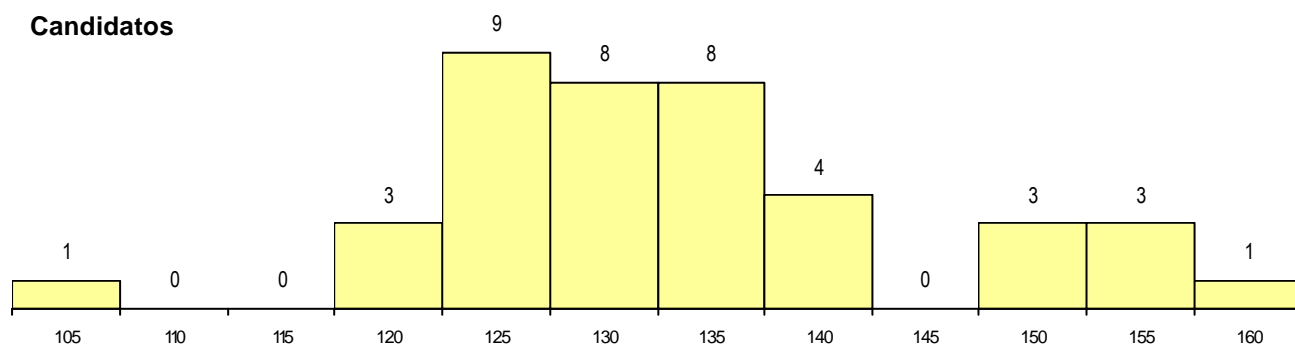

Estabelecimento: 3081 Universidade do Algarve - Escola Superior de Educação e Comunicação de Faro
Curso Superior: 9070 Design de Comunicação
Licenciatura

OPÇÃO CANDIDATURA

Opção	Cands. %	Cols. %
1ª	22 55	3 50
2ª	8 20	1 17
3ª	2 5	0 0
4ª	3 8	1 17
5ª	4 10	1 17
6ª	1 3	0 0
Total	40	6

ETAPA COLOCAÇÃO (contingente)

Etapa Colocação	Cands. %	Cols. %	Nota
17 Geral	40 100	6 100	141.2
Total	40	6	

DISTRITO/CAE DE CANDIDATURA

Distrito Origem	Cands. %	Cols. %
Faro	33 83	6 100
Santarém	2 5	0 0
Lisboa	2 5	0 0
Viana do Castelo	1 3	0 0
Évora	1 3	0 0
Beja	1 3	0 0
Total	40	6

SEXO DOS CANDIDATOS

Sexo	Cands. %	Cols. %
Masc.	16 40	1 17
Femin.	24 60	5 83
Total	40	6

CURSO DO 12º ANO (15 mais frequentes)

Curso 12º ano	Cands. %	Cols. %
N064 Artes Visuais	31 78	5 83
N082 Informática	1 3	1 17
R840 Agrupamento 4 / geral	1 3	0 0
R810 Agrupamento 1 / geral	1 3	0 0
N972 Recorrente - Ciências Sociais e H	1 3	0 0
N089 Desporto	1 3	0 0
N084 Multimédia	1 3	0 0
N083 Design de Equipamento	1 3	0 0
N060 Ciências e Tecnologias	1 3	0 0

MÉDIAS dos Colocados

Nota de candidatura	150.7
Prova de ingresso	154.2
Média do 12º ano	148.8
Média do 10º/11º ano	148.8

DISTRIBUIÇÕES DE NOTAS DE CANDIDATURA