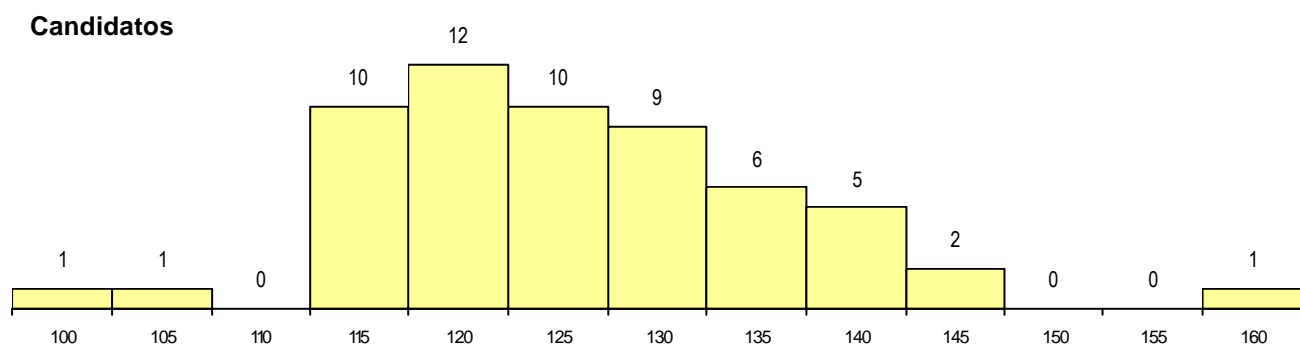

OPÇÃO CANDIDATURA

Opção	Cands. %	Cols. %
1ª	7 12	7 47
2ª	5 9	2 13
3ª	6 11	0 0
4ª	15 26	4 27
5ª	11 19	2 13
6ª	13 23	0 0
Total	57	15

ETAPA COLOCAÇÃO (contingente)

Etapa Colocação	Cands. %	Cols. %	Nota
17 Geral	57 100	15 100	105.2
Total	57	15	

DISTRITO/CAE DE CANDIDATURA

Distrito Origem	Cands. %	Cols. %
Portalegre	12 21	3 20
R. A. Madeira	10 18	1 7
Lisboa	8 14	3 20
Faro	5 9	2 13
Setúbal	4 7	1 7
Évora	4 7	2 13
Braga	3 5	1 7
R. A. Açores	2 4	1 7
Santarém	2 4	0 0
Coimbra	2 4	0 0
Viana do Castelo	1 2	0 0
Porto	1 2	0 0
Leiria	1 2	1 7
Guarda	1 2	0 0
Beja	1 2	0 0
Total	57	15

SEXO DOS CANDIDATOS

Sexo	Cands. %	Cols. %
Masc.	9 16	3 20
Femin.	48 84	12 80
Total	57	15

CURSO DO 12º ANO (15 mais frequentes)

Curso 12º ano	Cands. %	Cols. %
N062 Ciências Sociais e Humanas	13 23	5 33
N060 Ciências e Tecnologias	13 23	2 13
N088 Acção Social	7 12	1 7
N600 Cursos Profissionais (D.L. 74/200	5 9	2 13
N082 Informática	3 5	1 7
U220 Ens. secundário recorrente (todos	2 4	0 0
N061 Ciências Socioeconómicas	1 2	1 7
P461 Animador sociocultural/técnico ps	1 2	1 7
N064 Artes Visuais	1 2	1 7
N089 Desporto	1 2	1 7
N972 Recorrente - Ciências Sociais e H	1 2	0 0
P396 Técnico auxiliar de infância	1 2	0 0
P433 Técnico de gestão	1 2	0 0
P459 Animador sociocultural/assistente	1 2	0 0
P610 Cursos Educação Formação (tod	1 2	0 0

MÉDIAS dos Colocados

Nota de candidatura	120.7
Prova de ingresso	105.9
Média do 12º ano	128.6
Média do 10º/11º ano	128.6

DISTRIBUIÇÕES DE NOTAS DE CANDIDATURA