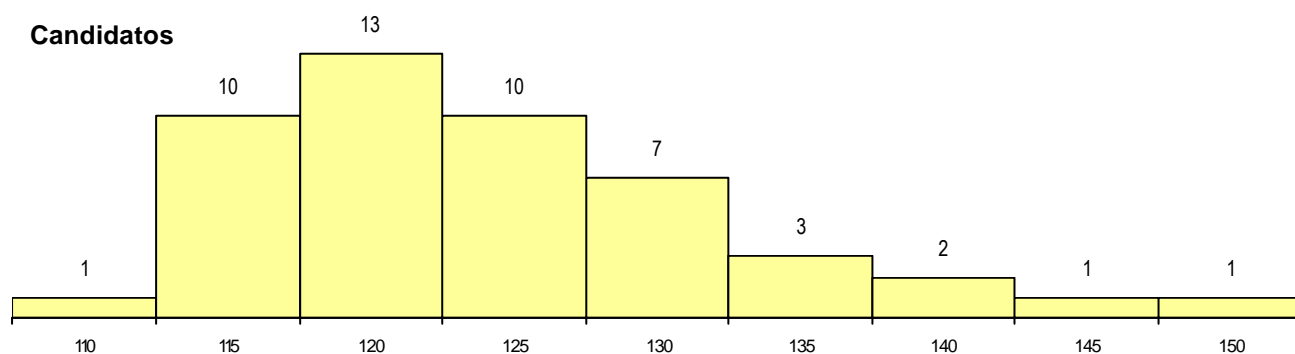

MÉDIAS dos Colocados

Nota de candidatura	125.0
Prova de ingresso	116.7
Média do 12º ano	129.3
Média do 10º/11º ano	129.3

DISTRIBUIÇÕES DE NOTAS DE CANDIDATURA

Estabelecimento: 0203 Universidade do Algarve - Faculdade de Ciências e Tecnologia
Curso Superior: 9494 Ciências Farmacêuticas
Mestrado Integrado