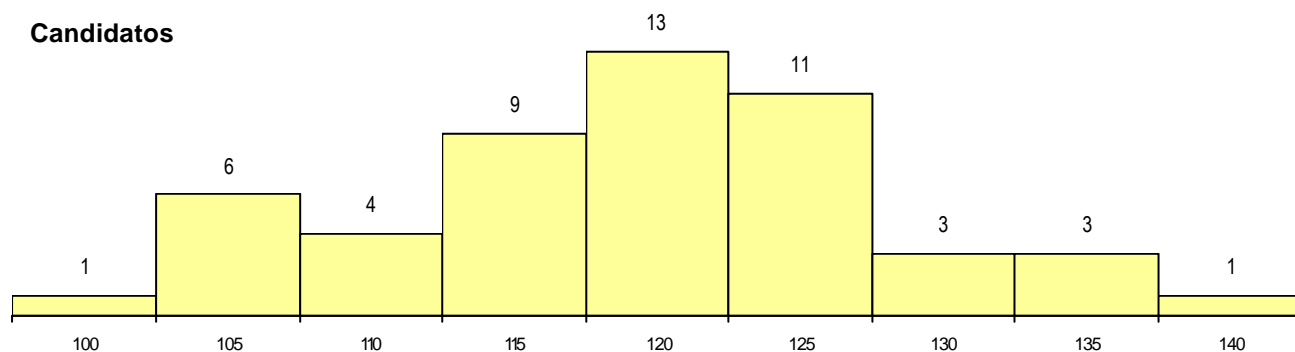

Estabelecimento: 3031 Instituto Politécnico do Cávado e do Ave - Escola Superior de Gestão
Curso Superior: 9869 Contabilidade (regime pós-laboral)
Licenciatura

OPÇÃO CANDIDATURA

Opção	Cands. %	Cols. %
1ª	10 20	2 40
2ª	11 22	1 20
3ª	6 12	1 20
4ª	13 25	1 20
5ª	7 14	0 0
6ª	4 8	0 0
Total	51	5

ETAPA COLOCAÇÃO (contingente)

Etapa Colocação	Cands. %	Cols. %	Nota
17 Geral	51 100	5 100	125.3
Total	51	5	

DISTRITO/CAE DE CANDIDATURA

Distrito Origem	Cands. %	Cols. %
Braga	42 82	5 100
Porto	6 12	0 0
Viana do Castelo	2 4	0 0
Coimbra	1 2	0 0
Total	51	5

SEXO DOS CANDIDATOS

Sexo	Cands. %	Cols. %
Masc.	21 41	2 40
Femin.	30 59	3 60
Total	51	5

CURSO DO 12º ANO (15 mais frequentes)

Curso 12º ano	Cands. %	Cols. %
N085 Administração	5 10	0 0
U220 Ens. secundário recorrente (todos	5 10	0 0
R810 Agrupamento 1 / geral	4 8	1 20
N970 Recorrente - Ciências e Tecnolog	4 8	1 20
R831 Agrupamento 3 / administração	4 8	0 0
N060 Ciências e Tecnologias	4 8	0 0
E002 2.º curso	4 8	0 0
N980 Recorrente - Administração	3 6	1 20
P487 Técnico de secretariado	3 6	1 20
N062 Ciências Sociais e Humanas	3 6	0 0
N972 Recorrente - Ciências Sociais e H	1 2	1 20
N061 Ciências Socioeconómicas	1 2	0 0
N600 Cursos Profissionais (D.L. 74/200	1 2	0 0
P345 Profissionais de formação bancári	1 2	0 0
P381 Técnico de comunicação/marketir	1 2	0 0

MÉDIAS dos Colocados

Nota de candidatura	129.3
Prova de ingresso	114.2
Média do 12º ano	137.4
Média do 10º/11º ano	137.4

DISTRIBUIÇÕES DE NOTAS DE CANDIDATURA