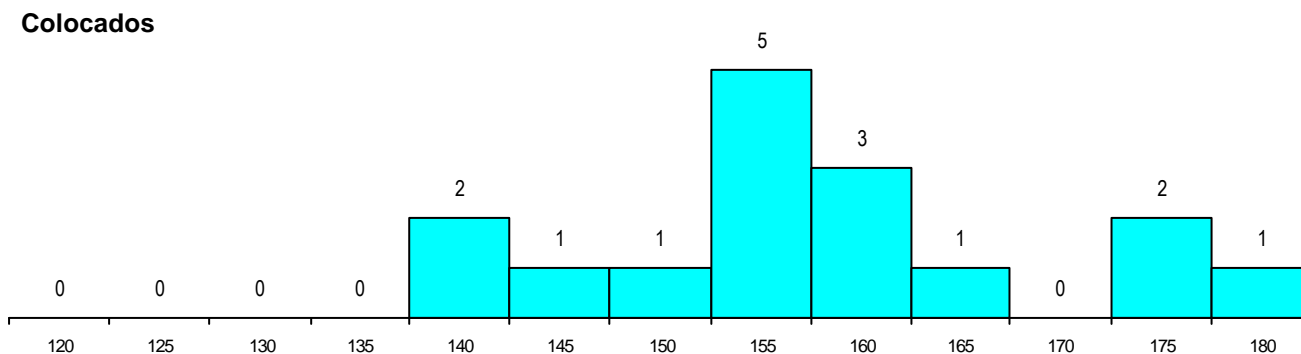

Estabelecimento: 1000 Universidade do Minho
Curso Superior: 9358 Engenharia Biológica
Mestrado Integrado

OPÇÃO CANDIDATURA

Opção	Cands. %	Cols. %
1ª	11 29	10 63
2ª	9 24	4 25
3ª	7 18	1 6
4ª	2 5	0 0
5ª	5 13	0 0
6ª	4 11	1 6
Total	38	16

ETAPA COLOCAÇÃO (contingente)

Etapa Colocação	Cands. %	Cols. %	Nota
17 Geral	38 100	16 100	139.0
Total	38	16	

DISTRITO/CAE DE CANDIDATURA

Distrito Origem	Cands. %	Cols. %
Braga	21 55	7 44
Porto	7 18	2 13
Viana do Castelo	4 11	4 25
Viseu	2 5	1 6
Vila Real	2 5	1 6
Guarda	1 3	0 0
Aveiro	1 3	1 6
Total	38	16

SEXO DOS CANDIDATOS

Sexo	Cands. %	Cols. %
Masc.	16 42	5 31
Femin.	22 58	11 69
Total	38	16

CURSO DO 12º ANO

(15 mais frequentes)

Curso 12º ano	Cands. %	Cols. %
N060 Ciências e Tecnologias	34 89	16 100
R810 Agrupamento 1 / geral	1 3	0 0
P427 Técnico de electrónica/hardware	1 3	0 0
NA06 Animação Sócio-Desportiva (VCT)	1 3	0 0
N970 Recorrente - Ciências e Tecnologias	1 3	0 0

MÉDIAS dos Colocados

Nota de candidatura 157.8
Prova de ingresso 159.9
Média do 12º ano 156.4
Média do 10º/11º ano 156.4

DISTRIBUIÇÕES DE NOTAS DE CANDIDATURA