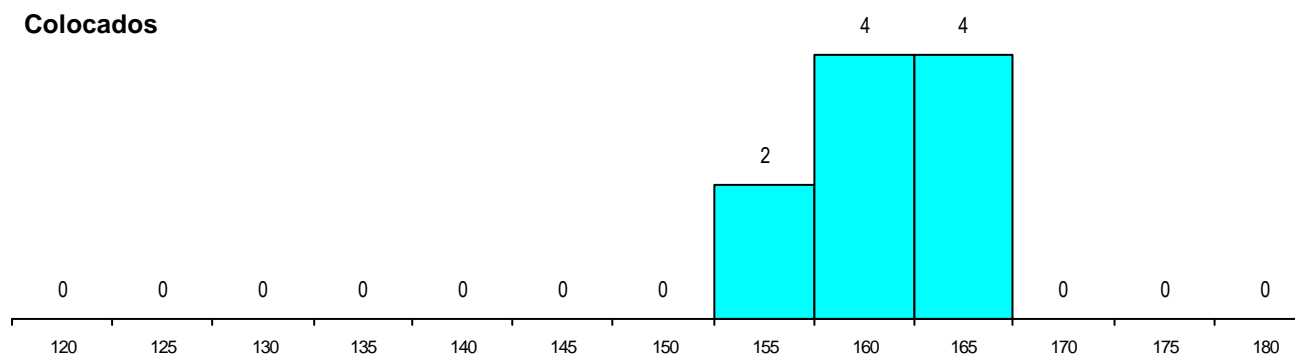

Estabelecimento: 7210 Instituto Politécnico de Coimbra - Escola Superior de Tecnologia da Saúde de Coimbra
Curso Superior: 8137 Cardiopneumologia
Licenciatura

OPÇÃO CANDIDATURA

Opção	Cands. %	Cols. %
1ª	12 25	5 50
2ª	14 29	2 20
3ª	8 17	3 30
4ª	6 13	0 0
5ª	5 10	0 0
6ª	3 6	0 0
Total	48	10

ETAPA COLOCAÇÃO (contingente)

Etapa Colocação	Cands. %	Cols. %	Nota
17 Geral	48 100	10 100	153.8
Total	48	10	

DISTRITO/CAE DE CANDIDATURA

Distrito Origem	Cands. %	Cols. %
Coimbra	14 29	3 30
Porto	9 19	2 20
R. A. Madeira	4 8	0 0
Leiria	4 8	2 20
Viseu	3 6	1 10
Vila Real	3 6	0 0
Faro	3 6	0 0
Aveiro	2 4	0 0
Viana do Castelo	1 2	0 0
Santarém	1 2	1 10
Lisboa	1 2	0 0
Bragança	1 2	0 0
Braga	1 2	0 0
Beja	1 2	1 10
Total	48	10

SEXO DOS CANDIDATOS

Sexo	Cands. %	Cols. %
Masc.	18 38	6 60
Femin.	30 63	4 40
Total	48	10

CURSO DO 12º ANO

Curso 12º ano	(15 mais frequentes)	
	Cands. %	Cols. %
N060 Ciências e Tecnologias	41 85	10 100
E001 1.º curso	2 4	0 0
R810 Agrupamento 1 / geral	1 2	0 0
Q950 Equivalências	1 2	0 0
NA03 Biotecnologia (VC)	1 2	0 0
N970 Recorrente - Ciências e Tecnologias	1 2	0 0
N088 Acção Social	1 2	0 0

MÉDIAS dos Colocados

Nota de candidatura	160.6
Prova de ingresso	161.0
Média do 12º ano	160.4
Média do 10º/11º ano	160.4

DISTRIBUIÇÕES DE NOTAS DE CANDIDATURA