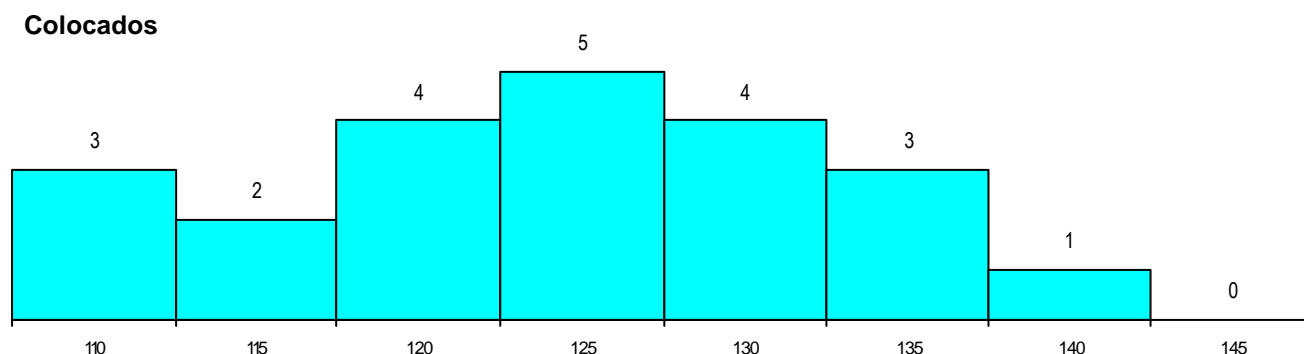

MÉDIAS dos Colocados

Nota de candidatura	124.4
Prova de ingresso	112.7
Média do 12º ano	130.7
Média do 10º/11º ano	130.7

DISTRIBUIÇÕES DE NOTAS DE CANDIDATURA

Estabelecimento: 3102 Instituto Politécnico de Leiria - Escola Superior de Tecnologia e Gestão de Leiria
Curso Superior: 9489 Tecnologia dos Equipamentos de Saúde
Licenciatura