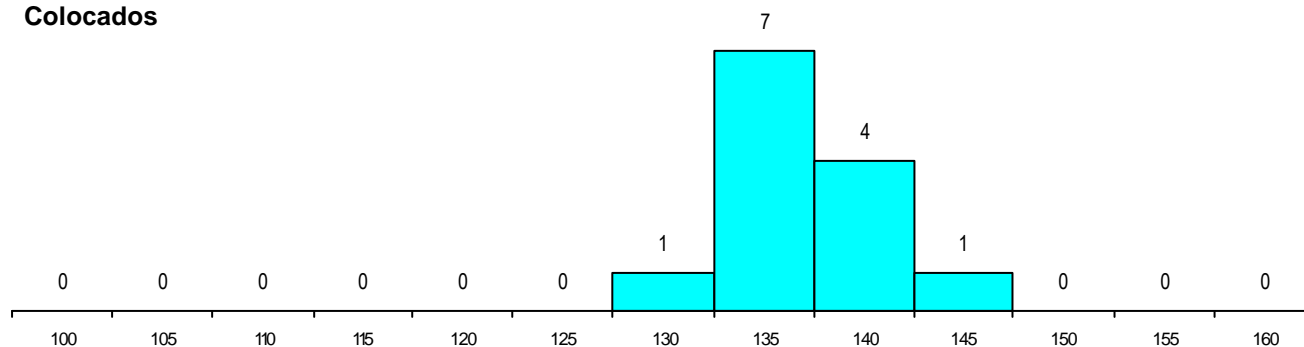

MÉDIAS dos Colocados

Nota de candidatura	136.9
Prova de ingresso	139.0
Média do 12º ano	134.8
Média do 10º/11º ano	134.8

DISTRIBUIÇÕES DE NOTAS DE CANDIDATURA

Candidatos

Colocados

Estabelecimento: 0300 Universidade de Aveiro
Curso Superior: 9011 Biologia
 Licenciatura