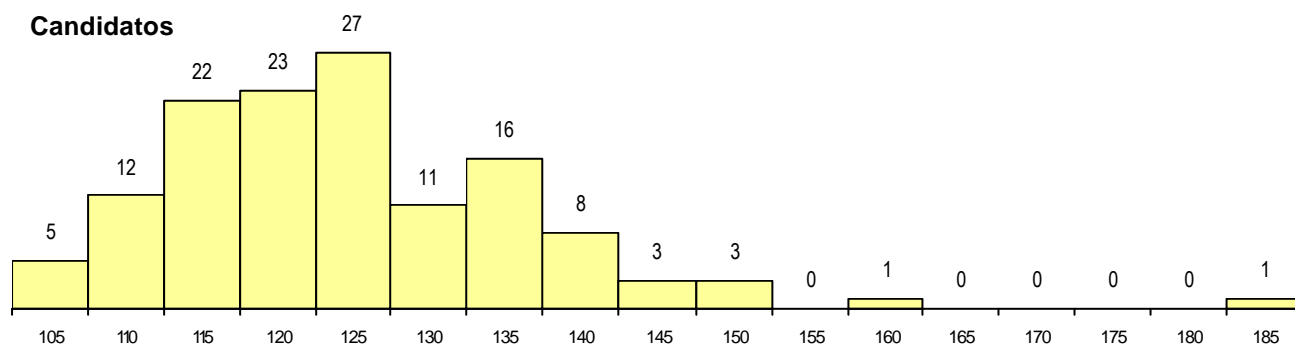

Estabelecimento: 0701 Universidade de Lisboa - Faculdade de Ciências
Curso Superior: 9146 Geologia
Licenciatura

OPÇÃO CANDIDATURA

Opção	Cands. %	Cols. %
1ª	17 13	10 30
2ª	28 21	8 24
3ª	21 16	5 15
4ª	22 17	2 6
5ª	23 17	6 18
6ª	21 16	2 6
Total	132	33

ETAPA COLOCAÇÃO (contingente)

Etapa Colocação	Cands. %	Cols. %	Nota
17 Geral	132 100	33 100	120.0
Total	132	33	

DISTRITO/CAE DE CANDIDATURA

Distrito Origem	Cands. %	Cols. %
Lisboa	84 64	20 61
Setúbal	19 14	3 9
Leiria	10 8	4 12
Santarém	5 4	2 6
Portalegre	4 3	1 3
Évora	3 2	2 6
Faro	2 2	0 0
R. A. Açores	1 1	0 0
Porto	1 1	1 3
Guarda	1 1	0 0
Coimbra	1 1	0 0
Beja	1 1	0 0
Total	132	33

SEXO DOS CANDIDATOS

Sexo	Cands. %	Cols. %
Masc.	72 55	17 52
Femin.	60 45	16 48
Total	132	33

CURSO DO 12º ANO

(15 mais frequentes)

Curso 12º ano	Cands. %	Cols. %
N060 Ciências e Tecnologias	107 81	26 79
N970 Recorrente - Ciências e Tecnologias	7 5	3 9
R810 Agrupamento 1 / geral	4 3	0 0
Q950 Equivalências	3 2	1 3
N082 Informática	3 2	0 0
U220 Ens. secundário recorrente (todos)	1 1	1 3
N088 Acção Social	1 1	1 3
N062 Ciências Sociais e Humanas	1 1	1 3
R813 Agrupamento 1 / informática	1 1	0 0
P332 Técnico de produção animal	1 1	0 0
N087 Ordenamento do Território e Ambiente	1 1	0 0
N061 Ciências Socioeconómicas	1 1	0 0

MÉDIAS dos Colocados

Nota de candidatura	129.9
Prova de ingresso	124.8
Média do 12º ano	135.0
Média do 10º/11º ano	135.0

DISTRIBUIÇÕES DE NOTAS DE CANDIDATURA