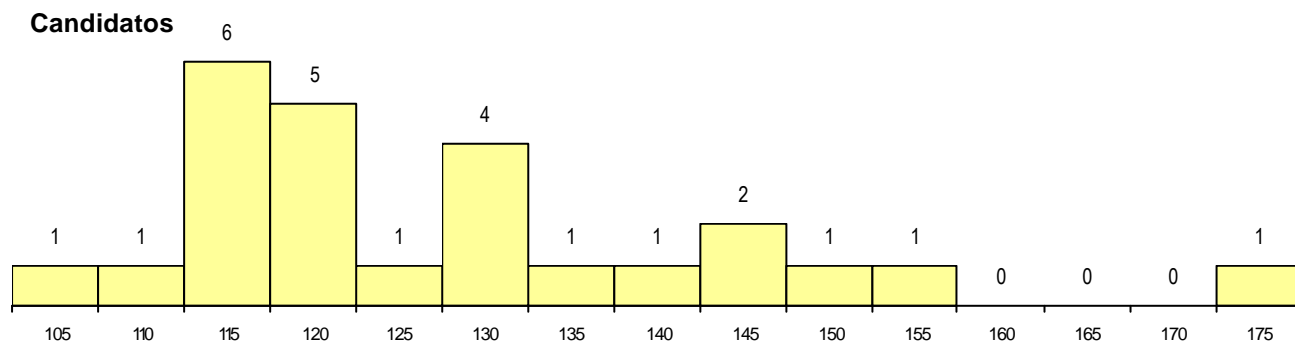

MÉDIAS dos Colocados

Nota de candidatura	140.8
Prova de ingresso	144.5
Média do 12º ano	137.0
Média do 10º/11º ano	137.0

DISTRIBUIÇÕES DE NOTAS DE CANDIDATURA

Estabelecimento: 0600 Universidade de Évora
Curso Superior: 9254 Turismo
Licenciatura