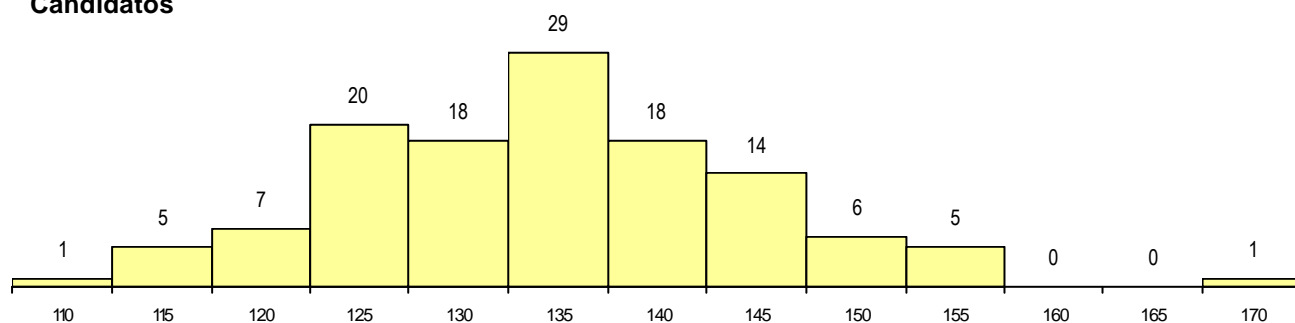

OPÇÃO CANDIDATURA

Opção	Cands. %	Cols. %
1ª	16 13	2 20
2ª	40 32	6 60
3ª	21 17	1 10
4ª	18 15	0 0
5ª	17 14	1 10
6ª	12 10	0 0
Total	124	10

ETAPA COLOCAÇÃO (contingente)

Etapa Colocação	Cands. %	Cols. %	Nota
17 Geral	124 100	10 100	139.0
Total	124	10	

DISTRITO/CAE DE CANDIDATURA

Distrito Origem	Cands. %	Cols. %
Coimbra	49 40	4 40
Leiria	13 10	2 20
Aveiro	13 10	1 10
Viseu	8 6	1 10
Porto	8 6	0 0
Viana do Castelo	5 4	0 0
Bragança	5 4	0 0
Guarda	5 4	1 10
Braga	3 2	0 0
Santarém	3 2	1 10
Faro	3 2	0 0
Castelo Branco	2 2	0 0
Lisboa	2 2	0 0
Vila Real	2 2	0 0
R. A. Madeira	1 1	0 0
Setúbal	1 1	0 0
Portalegre	1 1	0 0
Total	124	10

SEXO DOS CANDIDATOS

Sexo	Cands. %	Cols. %
Masc.	61 49	4 40
Femin.	63 51	6 60
Total	124	10

CURSO DO 12º ANO (15 mais frequentes)

Curso 12º ano	Cands. %	Cols. %
N062 Ciências Sociais e Humanas	57 46	3 30
N060 Ciências e Tecnologias	30 24	3 30
N061 Ciências Socioeconómicas	11 9	1 10
N972 Recorrente - Ciências Sociais e H	5 4	0 0
N089 Desporto	3 2	0 0
N064 Artes Visuais	2 2	1 10
N082 Informática	2 2	1 10
N088 Acção Social	2 2	0 0
P502 Técnico de turismo/profissionais c	1 1	1 10
N063 Línguas e Literaturas	1 1	0 0
N971 Recorrente - Ciências Socioeconóm	1 1	0 0
R840 Agrupamento 4 / geral	1 1	0 0
P521 Teatro	1 1	0 0
P586 Técnico de cozinha	1 1	0 0
P635 Técnico de comunicação/comunic	1 1	0 0

MÉDIAS dos Colocados

Nota de candidatura	144.6
Prova de ingresso	145.3
Média do 12º ano	143.9
Média do 10º/11º ano	143.9

DISTRIBUIÇÕES DE NOTAS DE CANDIDATURA

Candidatos