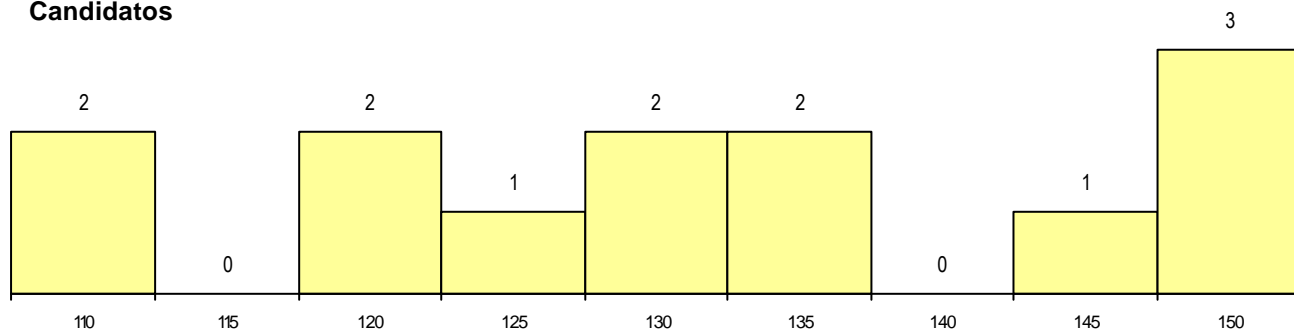

Estabelecimento: 3105 Instituto Politécnico de Leiria - Escola Superior de Turismo e Tecnologia do Mar de Peniche
Curso Superior: 9484 Restauração e Catering
Licenciatura

OPÇÃO CANDIDATURA

Opção	Cands. %	Cols. %
1ª	4 31	2 67
2ª	1 8	1 33
3ª	1 8	0 0
4ª	1 8	0 0
5ª	3 23	0 0
6ª	3 23	0 0
Total	13	3

ETAPA COLOCAÇÃO (contingente)

Etapa Colocação	Cands. %	Cols. %	Nota
17 Geral	13 100	3 100	130.1
Total	13	3	

DISTRITO/CAE DE CANDIDATURA

Distrito Origem	Cands. %	Cols. %
Leiria	5 38	1 33
Lisboa	3 23	0 0
Santarém	2 15	1 33
Évora	1 8	0 0
Braga	1 8	1 33
Aveiro	1 8	0 0
Total	13	3

SEXO DOS CANDIDATOS

Sexo	Cands. %	Cols. %
Masc.	7 54	2 67
Femin.	6 46	1 33
Total	13	3

CURSO DO 12º ANO (15 mais frequentes)

Curso 12º ano	Cands. %	Cols. %
N060 Ciências e Tecnologias	4 31	1 33
N600 Cursos Profissionais (D.L. 74/200)	2 15	0 0
N062 Ciências Sociais e Humanas	2 15	0 0
P733 Técnico de contabilidade e gestão	1 8	1 33
N064 Artes Visuais	1 8	1 33
N972 Recorrente - Ciências Sociais e H	1 8	0 0
N082 Informática	1 8	0 0
N061 Ciências Socioeconómicas	1 8	0 0

MÉDIAS dos Colocados

Nota de candidatura	142.5
Prova de ingresso	126.0
Média do 12º ano	151.3
Média do 10º/11º ano	151.3

DISTRIBUIÇÕES DE NOTAS DE CANDIDATURA

Candidatos