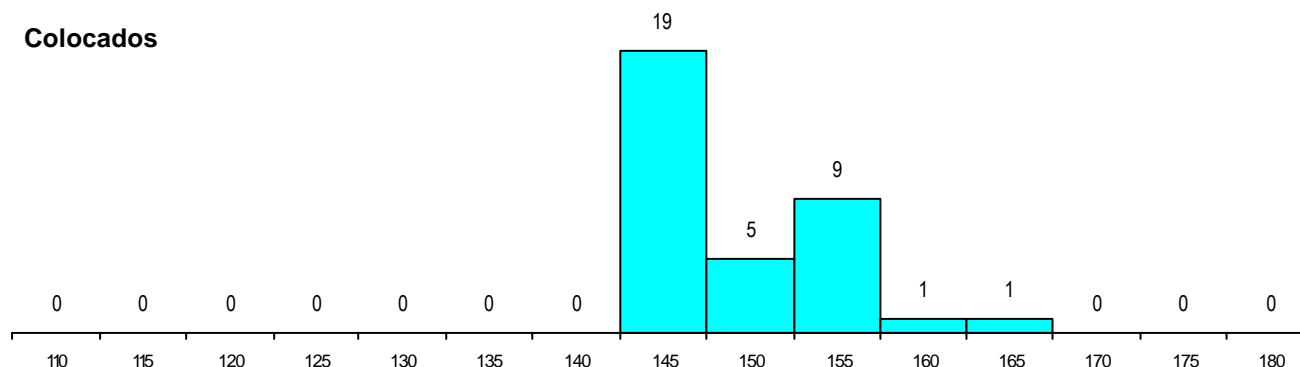

OPÇÃO CANDIDATURA

Opção	Cands. %	Cols. %
1ª	68 20	18 51
2ª	68 20	3 9
3ª	46 13	8 23
4ª	82 24	5 14
5ª	51 15	1 3
6ª	29 8	0 0
Total	344	35

ETAPA COLOCAÇÃO (contingente)

Etapa Colocação	Cands. %	Cols. %	Nota
17 Geral	344 100	35 100	145.0
Total	344	35	

DISTRITO/CAE DE CANDIDATURA

Distrito Origem	Cands. %	Cols. %
Lisboa	260 76	28 80
Setúbal	24 7	3 9
Leiria	13 4	0 0
Santarém	7 2	1 3
Faro	7 2	0 0
Beja	5 1	1 3
Porto	4 1	1 3
Portalegre	4 1	0 0
R. A. Madeira	4 1	0 0
Viseu	3 1	1 3
Castelo Branco	3 1	0 0
Bragança	3 1	0 0
R. A. Açores	2 1	0 0
Aveiro	2 1	0 0
Guarda	2 1	0 0
Évora	1 0	0 0
Total	344	35

SEXO DOS CANDIDATOS

Sexo	Cands. %	Cols. %
Masc.	227 66	23 66
Femin.	117 34	12 34
Total	344	35

CURSO DO 12º ANO (15 mais frequentes)

Curso 12º ano	Cands. %	Cols. %
N061 Ciências Socioeconómicas	217 63	16 46
N060 Ciências e Tecnologias	89 26	17 49
R810 Agrupamento 1 / geral	8 2	0 0
Q940 Escolas estrangeiras em Portugal	4 1	1 3
N971 Recorrente - Ciências Socioeconómicas	4 1	0 0
N600 Cursos Profissionais (D.L. 74/200)	3 1	1 3
N062 Ciências Sociais e Humanas	3 1	0 0
Q950 Equivalências	2 1	0 0
N064 Artes Visuais	2 1	0 0
R820 Agrupamento 2 / geral	2 1	0 0
R830 Agrupamento 3 / geral	2 1	0 0
P433 Técnico de gestão	1 0	0 0
P201 Técnico de contabilidade (CP)	1 0	0 0
U220 Ens. secundário recorrente (todos)	1 0	0 0
E001 1.º curso	1 0	0 0

MÉDIAS dos Colocados

Nota de candidatura	149.6
Prova de ingresso	153.4
Média do 12º ano	145.8
Média do 10º/11º ano	145.8

DISTRIBUIÇÕES DE NOTAS DE CANDIDATURA