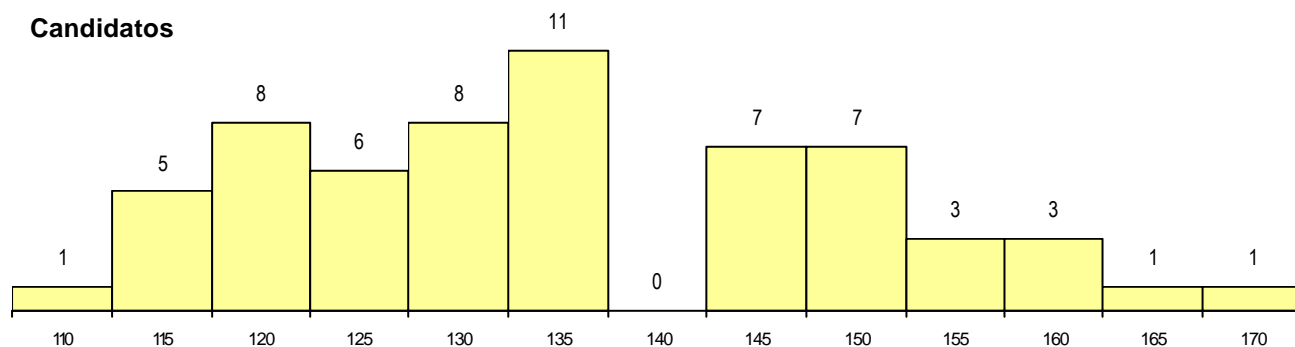

Estabelecimento: 0501 Universidade de Coimbra - Faculdade de Ciências e Tecnologia
Curso Superior: 9011 Biologia
Licenciatura

OPÇÃO CANDIDATURA

Opção	Cands. %	Cols. %
1ª	12 20	11 55
2ª	13 21	4 20
3ª	2 3	0 0
4ª	13 21	0 0
5ª	12 20	4 20
6ª	9 15	1 5
Total	61	20

ETAPA COLOCAÇÃO (contingente)

Etapa Colocação	Cands. %	Cols. %	Nota
17 Geral	61 100	20 100	120.0
Total	61	20	

DISTRITO/CAE DE CANDIDATURA

Distrito Origem	Cands. %	Cols. %
Aveiro	15 25	5 25
Coimbra	12 20	7 35
Porto	9 15	0 0
Leiria	8 13	4 20
Lisboa	4 7	1 5
Viseu	3 5	0 0
Braga	3 5	1 5
Setúbal	2 3	0 0
Viana do Castelo	1 2	0 0
Santarém	1 2	0 0
Portalegre	1 2	1 5
Guarda	1 2	0 0
Castelo Branco	1 2	1 5
Total	61	20

SEXO DOS CANDIDATOS

Sexo	Cands. %	Cols. %
Masc.	21 34	7 35
Femin.	40 66	13 65
Total	61	20

CURSO DO 12º ANO

Curso 12º ano	(15 mais frequentes)	
	Cands. %	Cols. %
N060 Ciências e Tecnologias	57 93	19 95
R810 Agrupamento 1 / geral	2 3	0 0
Q950 Equivalências	1 2	1 5
N970 Recorrente - Ciências e Tecnolog	1 2	0 0

MÉDIAS dos Colocados

Nota de candidatura	134.3
Prova de ingresso	125.8
Média do 12º ano	142.8
Média do 10º/11º ano	142.8

DISTRIBUIÇÕES DE NOTAS DE CANDIDATURA