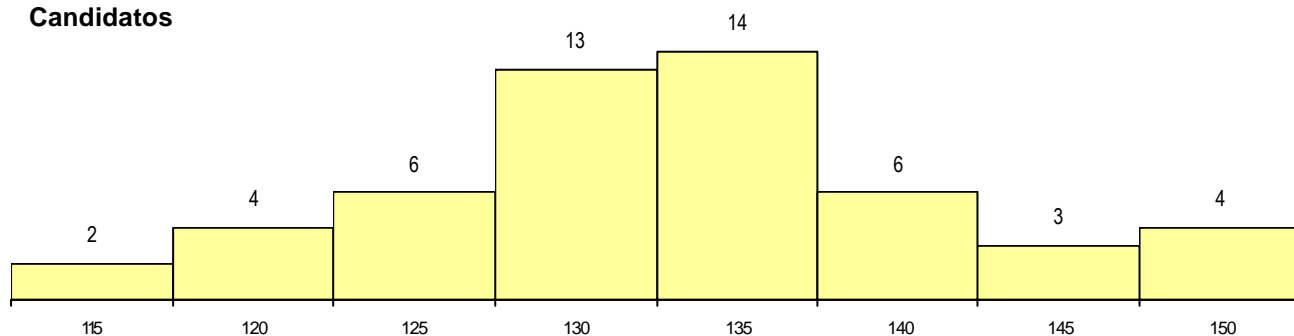

Estabelecimento: 3163 Instituto Politécnico de Viana do Castelo - Escola Superior de Tecnologia e Gestão
Curso Superior: 9857 Engenharia de Sistemas de Energias Renováveis
Licenciatura

OPÇÃO CANDIDATURA

Opção	Cands. %	Cols. %
1ª	21 40	3 75
2ª	9 17	0 0
3ª	5 10	1 25
4ª	4 8	0 0
5ª	10 19	0 0
6ª	3 6	0 0
Total	52	4

ETAPA COLOCAÇÃO (contingente)

Etapa Colocação	Cands. %	Cols. %	Nota
17 Geral	52 100	4 100	141.1
Total	52	4	

DISTRITO/CAE DE CANDIDATURA

Distrito Origem	Cands. %	Cols. %
Viana do Castelo	22 42	2 50
Braga	21 40	2 50
Porto	8 15	0 0
Viseu	1 2	0 0
Total	52	4

SEXO DOS CANDIDATOS

Sexo	Cands. %	Cols. %
Masc.	36 69	3 75
Femin.	16 31	1 25
Total	52	4

CURSO DO 12º ANO (15 mais frequentes)

Curso 12º ano	Cands. %	Cols. %
N060 Ciências e Tecnologias	34 65	4 100
R810 Agrupamento 1 / geral	3 6	0 0
N970 Recorrente - Ciências e Tecnolog	3 6	0 0
N082 Informática	3 6	0 0
U220 Ens. secundário recorrente (todos	2 4	0 0
P469 Técnico de informática aplicada	2 4	0 0
P544 Técnico de electrónica/instrument	1 2	0 0
P320 Desenhador projectista	1 2	0 0
N600 Cursos Profissionais (D.L. 74/200	1 2	0 0
N576 Electrónica Industrial e Automaçã	1 2	0 0
N089 Desporto	1 2	0 0

MÉDIAS dos Colocados

Nota de candidatura	145.4
Prova de ingresso	141.0
Média do 12º ano	147.8
Média do 10º/11º ano	147.8

DISTRIBUIÇÕES DE NOTAS DE CANDIDATURA

Candidatos