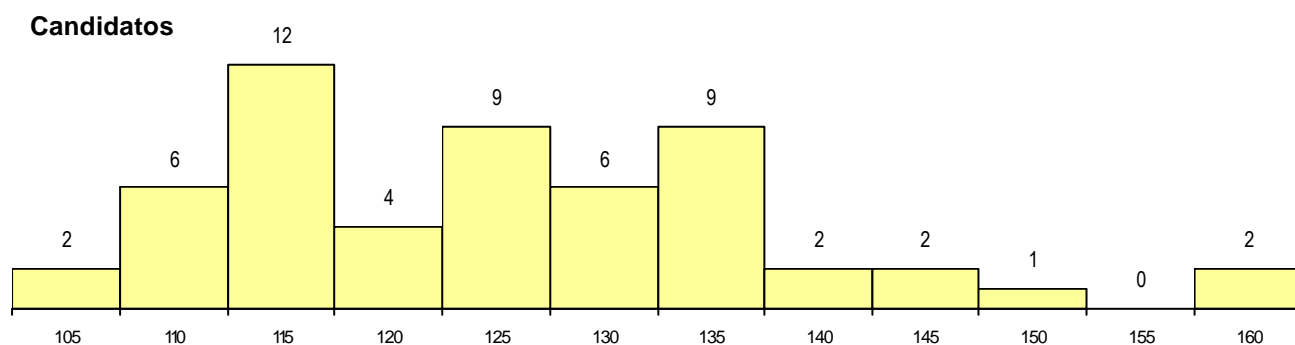

Estabelecimento: 3151 Instituto Politécnico de Setúbal - Escola Superior de Educação
Curso Superior: 9632 Promoção Artística e Património
Licenciatura

OPÇÃO CANDIDATURA

Opção	Cands. %	Cols. %
1ª	12 22	7 41
2ª	11 20	4 24
3ª	9 16	3 18
4ª	9 16	1 6
5ª	4 7	1 6
6ª	10 18	1 6
Total	55	17

ETAPA COLOCAÇÃO (contingente)

Etapa Colocação	Cands. %	Cols. %	Nota
17 Geral	55 100	17 100	122.5
Total	55	17	

DISTRITO/CAE DE CANDIDATURA

Distrito Origem	Cands. %	Cols. %
Setúbal	36 65	12 71
Lisboa	8 15	1 6
R. A. Açores	2 4	0 0
Santarém	2 4	1 6
Beja	2 4	1 6
Porto	1 2	0 0
Leiria	1 2	0 0
Faro	1 2	1 6
Évora	1 2	1 6
Braga	1 2	0 0
Total	55	17

SEXO DOS CANDIDATOS

Sexo	Cands. %	Cols. %
Masc.	13 24	5 29
Femin.	42 76	12 71
Total	55	17

CURSO DO 12º ANO (15 mais frequentes)

Curso 12º ano	Cands. %	Cols. %
N062 Ciências Sociais e Humanas	13 24	6 35
N064 Artes Visuais	9 16	5 29
N060 Ciências e Tecnologias	6 11	2 12
N088 Acção Social	4 7	0 0
N089 Desporto	2 4	1 6
N082 Informática	2 4	0 0
N972 Recorrente - Ciências Sociais e H	2 4	0 0
U220 Ens. secundário recorrente (todos	2 4	0 0
R841 Agrupamento 4 / comunicação	2 4	0 0
P363 Técnico de artes gráficas	1 2	1 6
P378 Técnico de desenho gráfico	1 2	0 0
P412 Técnico de contabilidade	1 2	0 0
P487 Técnico de secretariado	1 2	0 0
R840 Agrupamento 4 / geral	1 2	0 0
N070 Comunicação Audiovisual	1 2	0 0

MÉDIAS dos Colocados

Nota de candidatura	128.9
Prova de ingresso	121.8
Média do 12º ano	135.9
Média do 10º/11º ano	135.9

DISTRIBUIÇÕES DE NOTAS DE CANDIDATURA