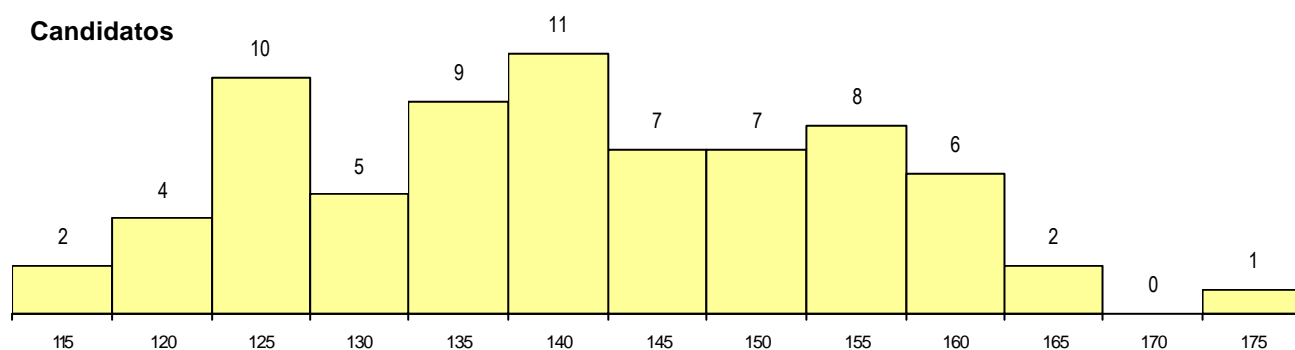

Estabelecimento: 3062 Instituto Politécnico de Coimbra - Escola Superior de Educação de Coimbra
Curso Superior: 9898 Arte e Design
Licenciatura

OPÇÃO CANDIDATURA

Opção	Cands. %	Cols. %
1ª	21 29	6 46
2ª	20 28	5 38
3ª	8 11	0 0
4ª	11 15	2 15
5ª	5 7	0 0
6ª	7 10	0 0
Total	72	13

ETAPA COLOCAÇÃO (contingente)

Etapa Colocação	Cands. %	Cols. %	Nota
17 Geral	72 100	13 100	143.7
Total	72	13	

DISTRITO/CAE DE CANDIDATURA

Distrito Origem	Cands. %	Cols. %
Coimbra	21 29	4 31
Aveiro	10 14	1 8
Viseu	9 13	4 31
Leiria	7 10	1 8
Viana do Castelo	6 8	1 8
Porto	5 7	1 8
Santarém	4 6	0 0
Faro	3 4	0 0
Lisboa	2 3	0 0
Braga	2 3	0 0
R. A. Madeira	1 1	1 8
Setúbal	1 1	0 0
Bragança	1 1	0 0
Total	72	13

SEXO DOS CANDIDATOS

Sexo	Cands. %	Cols. %
Masc.	22 31	2 15
Femin.	50 69	11 85
Total	72	13

CURSO DO 12º ANO

Curso 12º ano	(15 mais frequentes)	
	Cands. %	Cols. %
N064 Artes Visuais	42 58	9 69
N060 Ciências e Tecnologias	4 6	1 8
N083 Design de Equipamento	3 4	0 0
N084 Multimédia	2 3	1 8
P380 Técnico de design	2 3	1 8
N600 Cursos Profissionais (D.L. 74/200	2 3	0 0
NA26 Artes e Indústrias Gráficas (VCT)	1 1	1 8
P378 Técnico de desenho gráfico	1 1	0 0
N072 Design de Produto	1 1	0 0
N082 Informática	1 1	0 0
N671 Design de Comunicação/Multiméc	1 1	0 0
P320 Desenhador projectista	1 1	0 0
U220 Ens. secundário recorrente (todos	1 1	0 0
P399 Técnico de cerâmica	1 1	0 0
PS17 Técnico de apoio à gestão	1 1	0 0

MÉDIAS dos Colocados

Nota de candidatura	152.5
Prova de ingresso	153.7
Média do 12º ano	151.8
Média do 10º/11º ano	151.8

DISTRIBUIÇÕES DE NOTAS DE CANDIDATURA