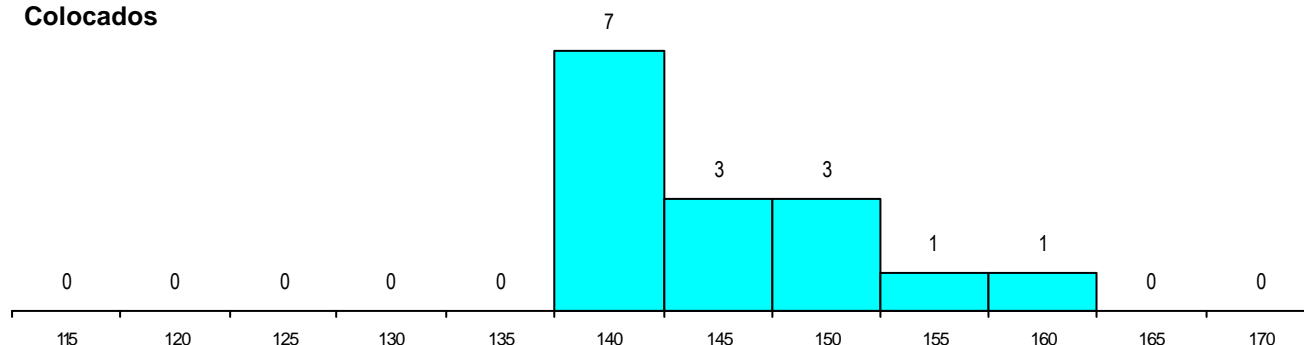

Estabelecimento: 1107 Universidade do Porto - Faculdade de Letras
Curso Superior: 9694 Ciência da Informação
Licenciatura

OPÇÃO CANDIDATURA

Opção	Cands. %	Cols. %
1ª	17 18	4 27
2ª	17 18	4 27
3ª	12 13	1 7
4ª	26 28	2 13
5ª	13 14	3 20
6ª	8 9	1 7
Total	93	15

ETAPA COLOCAÇÃO (contingente)

Etapa Colocação	Cands. %	Cols. %	Nota
17 Geral	93 100	15 100	138.2
Total	93	15	

DISTRITO/CAE DE CANDIDATURA

Distrito Origem	Cands. %	Cols. %
Porto	66 71	10 67
Braga	13 14	3 20
Aveiro	4 4	0 0
Vila Real	3 3	0 0
Viana do Castelo	2 2	1 7
Coimbra	2 2	0 0
Lisboa	1 1	0 0
Leiria	1 1	1 7
Faro	1 1	0 0
Total	93	15

SEXO DOS CANDIDATOS

Sexo	Cands. %	Cols. %
Masc.	38 41	6 40
Femin.	55 59	9 60
Total	93	15

CURSO DO 12º ANO (15 mais frequentes)

Curso 12º ano	Cands. %	Cols. %
N062 Ciências Sociais e Humanas	42 45	12 80
N060 Ciências e Tecnologias	19 20	2 13
N970 Recorrente - Ciências e Tecnolog	6 6	0 0
N600 Cursos Profissionais (D.L. 74/200	4 4	0 0
N064 Artes Visuais	2 2	1 7
U220 Ens. secundário recorrente (todos	2 2	0 0
R840 Agrupamento 4 / geral	2 2	0 0
P472 Técnico de informática/gestão	2 2	0 0
N088 Ação Social	2 2	0 0
U230 Ens. sec. recorrente privado e co	2 2	0 0
N578 Informática	2 2	0 0
N082 Informática	1 1	0 0
N574 Comunicação Multimédia	1 1	0 0
P345 Profissionais de formação bancári	1 1	0 0
P381 Técnico de comunicação/marketir	1 1	0 0

MÉDIAS dos Colocados

Nota de candidatura	144.4
Prova de ingresso	145.1
Média do 12º ano	143.9
Média do 10º/11º ano	143.9

DISTRIBUIÇÕES DE NOTAS DE CANDIDATURA

Candidatos

Colocados