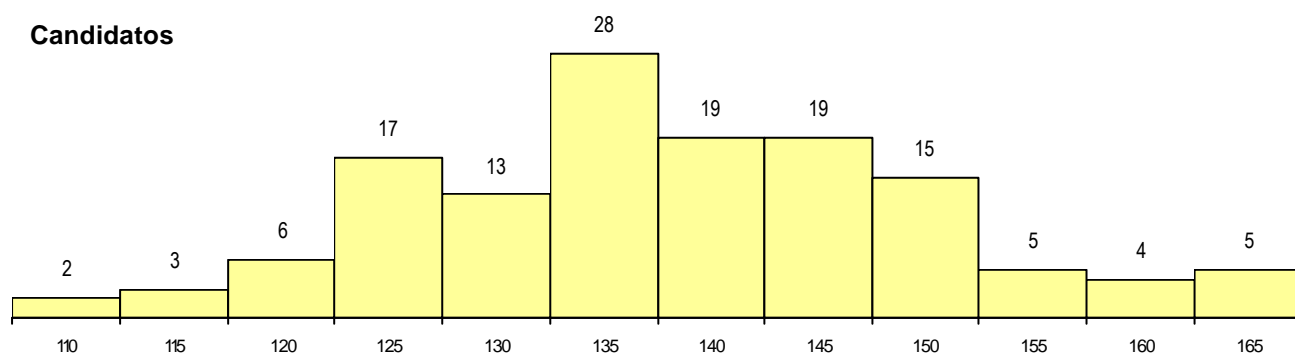

Estabelecimento: 1000 Universidade do Minho
Curso Superior: 9360 Engenharia Civil
Mestrado Integrado

OPÇÃO CANDIDATURA

Opção	Cands. %	Cols. %
1ª	45 33	7 39
2ª	32 24	8 44
3ª	20 15	1 6
4ª	16 12	1 6
5ª	13 10	0 0
6ª	10 7	1 6
Total	136	18

ETAPA COLOCAÇÃO (contingente)

Etapa Colocação	Cands. %	Cols. %	Nota
17 Geral	136 100	18 100	144.6
Total	136	18	

DISTRITO/CAE DE CANDIDATURA

Distrito Origem	Cands. %	Cols. %
Braga	89 65	13 72
Porto	19 14	2 11
Viana do Castelo	12 9	2 11
Vila Real	6 4	1 6
R. A. Açores	2 1	0 0
Bragança	2 1	0 0
Aveiro	2 1	0 0
R. A. Madeira	1 1	0 0
Santarém	1 1	0 0
Lisboa	1 1	0 0
Guarda	1 1	0 0
Total	136	18

SEXO DOS CANDIDATOS

Sexo	Cands. %	Cols. %
Masc.	98 72	11 61
Femin.	38 28	7 39
Total	136	18

CURSO DO 12º ANO (15 mais frequentes)

Curso 12º ano	Cands. %	Cols. %
N060 Ciências e Tecnologias	104 76	12 67
N064 Artes Visuais	16 12	5 28
N600 Cursos Profissionais (D.L. 74/200	3 2	0 0
N971 Recorrente - Ciências Socioeconó	2 1	0 0
N082 Informática	2 1	0 0
R810 Agrupamento 1 / geral	1 1	1 6
P715 Preparador de obras	1 1	0 0
P472 Técnico de informática/gestão	1 1	0 0
NA12 Informática (VCT)	1 1	0 0
N997 Informática (INA)	1 1	0 0
N976 Recorrente - Electrotecnia e Electr	1 1	0 0
N972 Recorrente - Ciências Sociais e H	1 1	0 0
N081 Electrotecnia e Electrónica	1 1	0 0

MÉDIAS dos Colocados

Nota de candidatura	151.6
Prova de ingresso	151.2
Média do 12º ano	151.9
Média do 10º/11º ano	151.9

DISTRIBUIÇÕES DE NOTAS DE CANDIDATURA