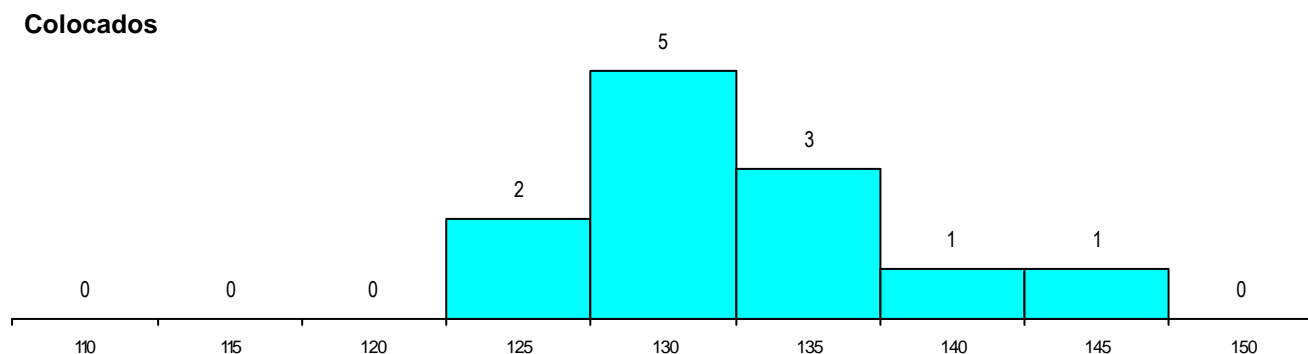

Estabelecimento: 3138 Instituto Politécnico do Porto - Escola Superior de Tecnologia e Gestão de Felgueiras
Curso Superior: 9119 Engenharia Informática
Licenciatura

OPÇÃO CANDIDATURA

Opção	Cands. %	Cols. %
1ª	6 15	2 17
2ª	4 10	4 33
3ª	9 23	2 17
4ª	8 21	2 17
5ª	4 10	2 17
6ª	8 21	0 0
Total	39	12

ETAPA COLOCAÇÃO (contingente)

Etapa Colocação	Cands. %	Cols. %	Nota
17 Geral	39 100	12 100	125.9
Total	39	12	

DISTRITO/CAE DE CANDIDATURA

Distrito Origem	Cands. %	Cols. %
Porto	31 79	11 92
Braga	5 13	0 0
Lisboa	1 3	0 0
Faro	1 3	0 0
Bragança	1 3	1 8
Total	39	12

SEXO DOS CANDIDATOS

Sexo	Cands. %	Cols. %
Masc.	36 92	11 92
Femin.	3 8	1 8
Total	39	12

CURSO DO 12º ANO (15 mais frequentes)

Curso 12º ano	Cands. %	Cols. %
N060 Ciências e Tecnologias	18 46	5 42
N082 Informática	11 28	2 17
N600 Cursos Profissionais (D.L. 74/200.	3 8	3 25
R810 Agrupamento 1 / geral	2 5	1 8
N578 Informática	1 3	1 8
U220 Ens. secundário recorrente (todos	1 3	0 0
R813 Agrupamento 1 / informática	1 3	0 0
P472 Técnico de informática/gestão	1 3	0 0
N970 Recorrente - Ciências e Technolog	1 3	0 0

MÉDIAS dos Colocados

Nota de candidatura	132.8
Prova de ingresso	108.7
Média do 12º ano	145.8
Média do 10º/11º ano	145.8

DISTRIBUIÇÕES DE NOTAS DE CANDIDATURA