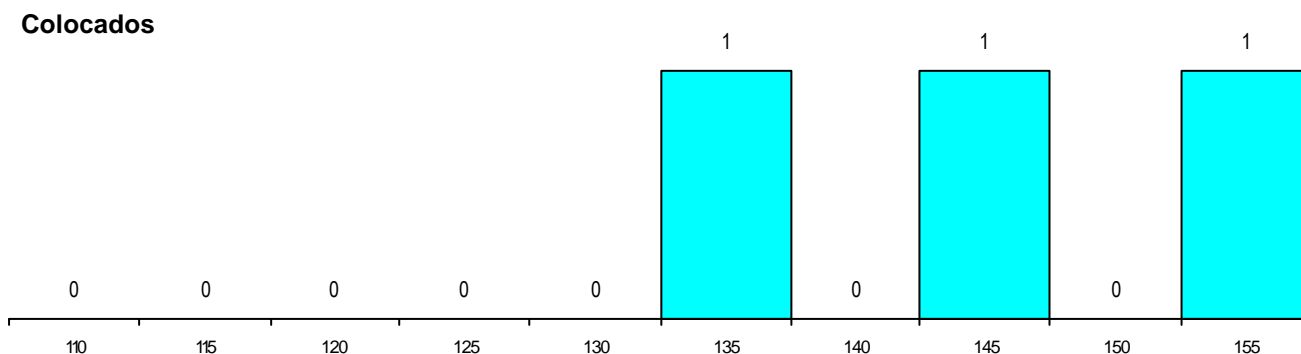

Estabelecimento: 3032 Instituto Politécnico do Cávado e do Ave - Escola Superior de Tecnologia
Curso Superior: 9873 Design Gráfico (regime pós-laboral)
Licenciatura

OPÇÃO CANDIDATURA

Opção	Cands. %	Cols. %
1ª	13 46	2 67
2ª	6 21	0 0
3ª	6 21	1 33
4ª	1 4	0 0
6ª	2 7	0 0
Total	28	3

ETAPA COLOCAÇÃO (contingente)

Etapa Colocação	Cands. %	Cols. %	Nota
17 Geral	28 100	3 100	137.4
Total	28	3	

DISTRITO/CAE DE CANDIDATURA

Distrito Origem	Cands. %	Cols. %
Braga	22 79	1 33
Porto	5 18	2 67
Vila Real	1 4	0 0
Total	28	3

SEXO DOS CANDIDATOS

Sexo	Cands. %	Cols. %
Masc.	17 61	3 100
Femin.	11 39	0 0
Total	28	3

CURSO DO 12º ANO

(15 mais frequentes)

Curso 12º ano	Cands. %	Cols. %
N064 Artes Visuais	8 29	0 0
P378 Técnico de desenho gráfico	3 11	0 0
R820 Agrupamento 2 / geral	2 7	0 0
R810 Agrupamento 1 / geral	2 7	0 0
N071 Design de Comunicação	1 4	1 33
N985 Recorrente - Comunicação Audio	1 4	1 33
P320 Desenhador projectista	1 4	1 33
R840 Agrupamento 4 / geral	1 4	0 0
P403 Técnico de construção civil/deser	1 4	0 0
N060 Ciências e Tecnologias	1 4	0 0
P734 Técnico de desenho de construçã	1 4	0 0
N977 Recorrente - Informática	1 4	0 0
N974 Recorrente - Artes Visuais	1 4	0 0
N084 Multimédia	1 4	0 0
R814 Agrupamento 1 / mecânica	1 4	0 0

MÉDIAS dos Colocados

Nota de candidatura	144.8
Prova de ingresso	135.7
Média do 12º ano	149.7
Média do 10º/11º ano	149.7

DISTRIBUIÇÕES DE NOTAS DE CANDIDATURA