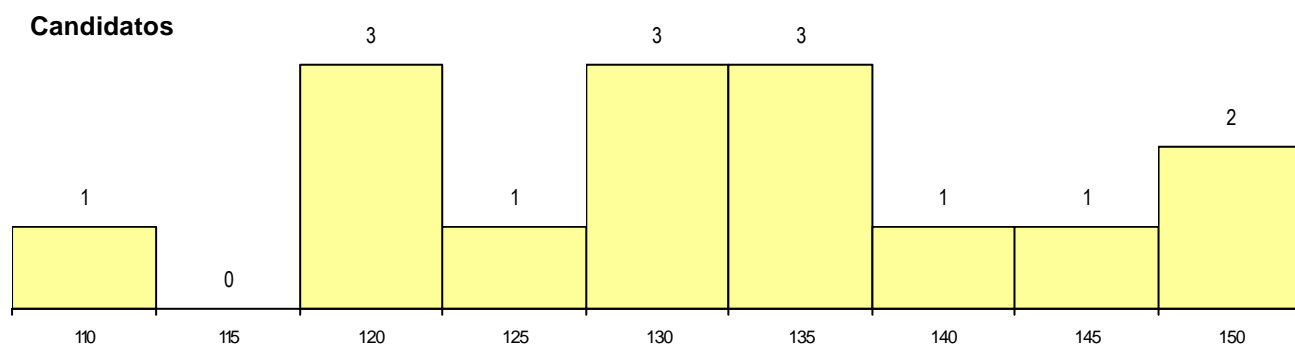

MÉDIAS dos Colocados

Nota de candidatura	143.7
Prova de ingresso	130.8
Média do 12º ano	156.5
Média do 10º/11º ano	156.5

DISTRIBUIÇÕES DE NOTAS DE CANDIDATURA

Estabelecimento: 3014 Universidade de Aveiro - Escola Superior de Design, Gestão e Tecnologias da Produção de Aveiro-Norte
Curso Superior: 9245 Tecnologia e Design de Produto
Licenciatura