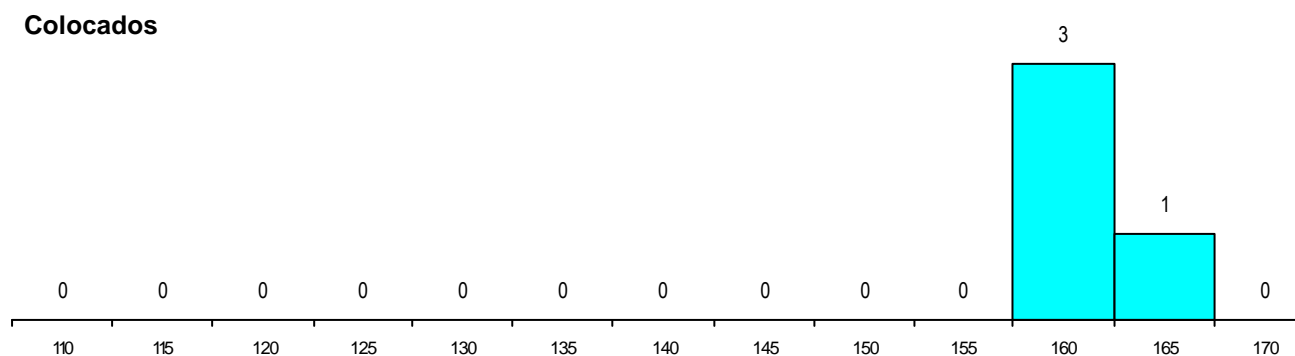

Estabelecimento: 0501 Universidade de Coimbra - Faculdade de Ciências e Tecnologia
Curso Superior: 9891 Design e Multimédia
Licenciatura

OPÇÃO CANDIDATURA

Opção	Cands. %	Cols. %
1ª	28 31	1 25
2ª	18 20	0 0
3ª	20 22	1 25
4ª	11 12	1 25
5ª	9 10	1 25
6ª	5 5	0 0
Total	91	4

ETAPA COLOCAÇÃO (contingente)

Etapa Colocação	Cands. %	Cols. %	Nota
17 Geral	91 100	4 100	157.5
Total	91	4	

DISTRITO/CAE DE CANDIDATURA

Distrito Origem	Cands. %	Cols. %
Coimbra	33 36	2 50
Aveiro	10 11	0 0
Santarém	7 8	0 0
Porto	6 7	1 25
Leiria	6 7	0 0
Viseu	5 5	0 0
Lisboa	5 5	0 0
Braga	5 5	1 25
R. A. Madeira	3 3	0 0
Guarda	3 3	0 0
Faro	3 3	0 0
Viana do Castelo	2 2	0 0
Vila Real	1 1	0 0
Setúbal	1 1	0 0
Évora	1 1	0 0
Total	91	4

SEXO DOS CANDIDATOS

Sexo	Cands. %	Cols. %
Masc.	59 65	2 50
Femin.	32 35	2 50
Total	91	4

CURSO DO 12º ANO

(15 mais frequentes)

Curso 12º ano	Cands. %	Cols. %
N064 Artes Visuais	42 46	3 75
N060 Ciências e Tecnologias	17 19	0 0
N082 Informática	7 8	0 0
N084 Multimédia	5 5	0 0
R810 Agrupamento 1 / geral	4 4	0 0
N600 Cursos Profissionais (D.L. 74/200	3 3	0 0
P380 Técnico de design	2 2	0 0
R820 Agrupamento 2 / geral	2 2	0 0
P472 Técnico de informática/gestão	1 1	1 25
U220 Ens. secundário recorrente (todos	1 1	0 0
P610 Cursos Educação Formação (tod	1 1	0 0
Q950 Equivalências	1 1	0 0
N083 Design de Equipamento	1 1	0 0
R188 Informática de gestão	1 1	0 0
N071 Design de Comunicação	1 1	0 0

MÉDIAS dos Colocados

Nota de candidatura	159.5
Prova de ingresso	163.5
Média do 12º ano	155.5
Média do 10º/11º ano	155.5

DISTRIBUIÇÕES DE NOTAS DE CANDIDATURA