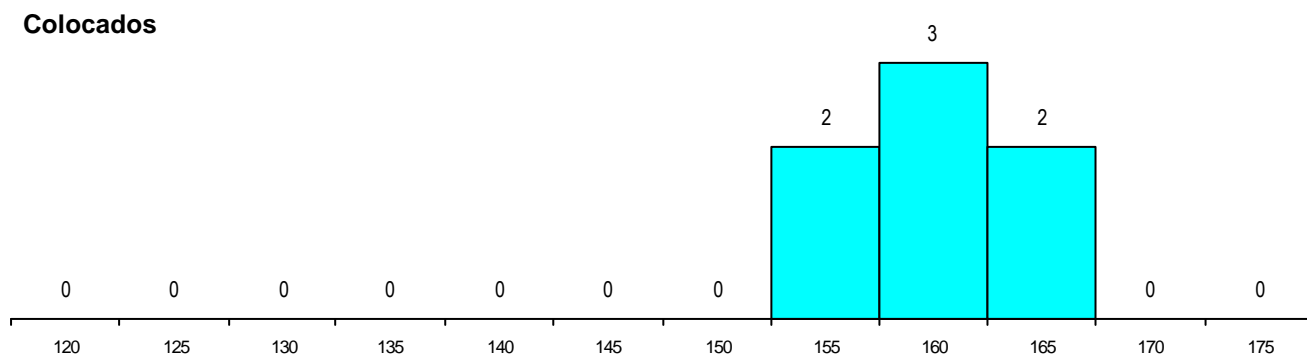

MÉDIAS dos Colocados

Nota de candidatura 159.8
 Prova de ingresso 167.0
 Média do 12º ano 155.9
 Média do 10º/11º ano 154.4

DISTRIBUIÇÕES DE NOTAS DE CANDIDATURA

Estabelecimento: 7210 Instituto Politécnico de Coimbra - Escola Superior de Tecnologia da Saúde de Coimbra
Curso Superior: 9861 Saúde Ambiental
 Licenciatura