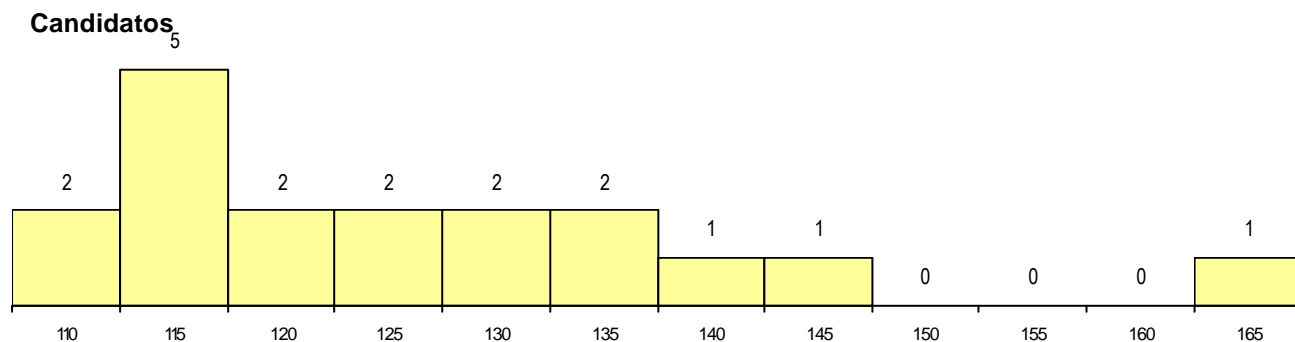

Estabelecimento: 0300 Universidade de Aveiro
Curso Superior: 9209 Matemática
Licenciatura

OPÇÃO CANDIDATURA

Opção	Cands. %	Cols. %
1ª	1 6	0 0
2ª	5 28	1 25
4ª	6 33	3 75
5ª	1 6	0 0
6ª	5 28	0 0
Total	18	4

ETAPA COLOCAÇÃO (contingente)

Etapa Colocação	Cands. %	Cols. %	Nota
17 Geral	18 100	4 100	117.0
Total	18	4	

DISTRITO/CAE DE CANDIDATURA

Distrito Origem	Cands. %	Cols. %
Aveiro	8 44	4 100
Porto	4 22	0 0
Coimbra	2 11	0 0
Braga	2 11	0 0
R. A. Açores	1 6	0 0
Lisboa	1 6	0 0
Total	18	4

SEXO DOS CANDIDATOS

Sexo	Cands. %	Cols. %
Masc.	7 39	2 50
Femin.	11 61	2 50
Total	18	4

CURSO DO 12º ANO (15 mais frequentes)

Curso 12º ano	Cands. %	Cols. %
N060 Ciências e Tecnologias	11 61	2 50
N061 Ciências Socioeconómicas	2 11	1 25
P472 Técnico de informática/gestão	1 6	1 25
R840 Agrupamento 4 / geral	1 6	0 0
N600 Cursos Profissionais (D.L. 74/200	1 6	0 0
N081 Electrotecnia e Electrónica	1 6	0 0
N064 Artes Visuais	1 6	0 0

MÉDIAS dos Colocados

Nota de candidatura	126.0
Prova de ingresso	113.3
Média do 12º ano	138.8
Média do 10º/11º ano	138.8

DISTRIBUIÇÕES DE NOTAS DE CANDIDATURA