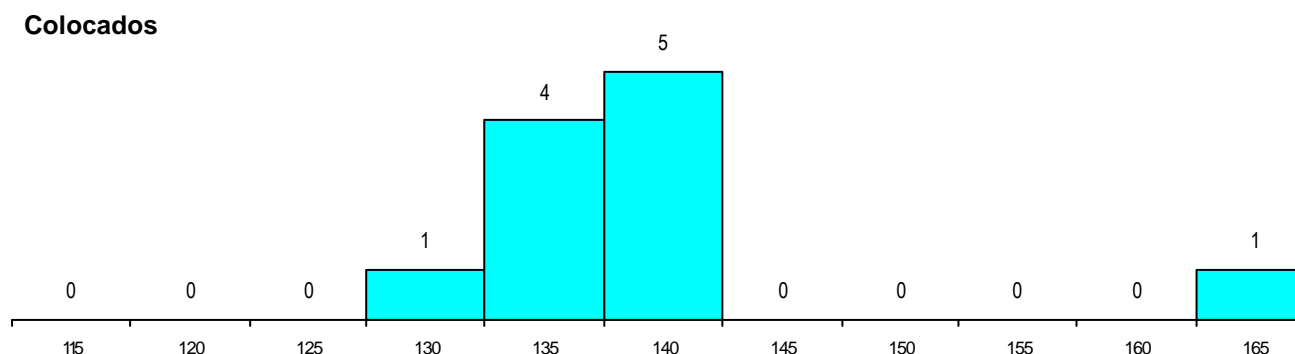

Estabelecimento: 0600 Universidade de Évora
Curso Superior: 9147 Gestão
Licenciatura

OPÇÃO CANDIDATURA

Opção	Cands. %	Cols. %
1ª	9 17	4 36
2ª	9 17	3 27
3ª	9 17	1 9
4ª	12 23	2 18
5ª	5 10	1 9
6ª	8 15	0 0
Total	52	11

ETAPA COLOCAÇÃO (contingente)

Etapa Colocação	Cands. %	Cols. %	Nota
17 Geral	52 100	11 100	132.1
Total	52	11	

DISTRITO/CAE DE CANDIDATURA

Distrito Origem	Cands. %	Cols. %
Évora	16 31	4 36
Santarém	9 17	2 18
Lisboa	9 17	2 18
Setúbal	6 12	1 9
Faro	4 8	0 0
Portalegre	3 6	0 0
Beja	3 6	2 18
Leiria	2 4	0 0
Total	52	11

SEXO DOS CANDIDATOS

Sexo	Cands. %	Cols. %
Masc.	35 67	9 82
Femin.	17 33	2 18
Total	52	11

CURSO DO 12º ANO (15 mais frequentes)

Curso 12º ano	Cands. %	Cols. %
N061 Ciências Socioeconómicas	20 38	4 36
N060 Ciências e Tecnologias	10 19	2 18
N085 Administração	5 10	1 9
N062 Ciências Sociais e Humanas	4 8	1 9
N600 Cursos Profissionais (D.L. 74/200	3 6	0 0
R810 Agrupamento 1 / geral	2 4	1 9
P328 Técnico de mecânica/energias alt	1 2	1 9
N064 Artes Visuais	1 2	1 9
P657 Técnico de gestão (pme's e coop	1 2	0 0
P472 Técnico de informática/gestão	1 2	0 0
P447 Técnico de constr.civil/topog./mer	1 2	0 0
P384 Técnico de comércio	1 2	0 0
P205 Técnico de hotelaria,restauração,c	1 2	0 0
N980 Recorrente - Administração	1 2	0 0

MÉDIAS dos Colocados

Nota de candidatura	139.4
Prova de ingresso	137.9
Média do 12º ano	140.2
Média do 10º/11º ano	140.2

DISTRIBUIÇÕES DE NOTAS DE CANDIDATURA