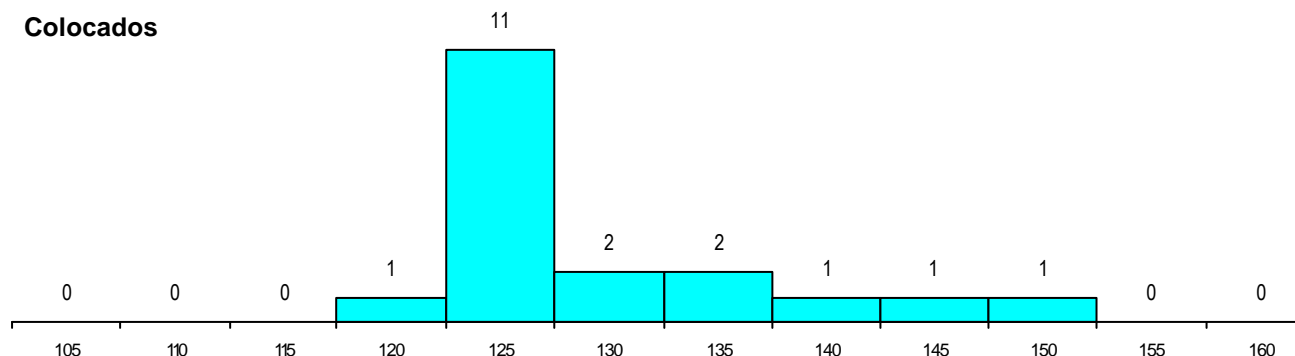

Estabelecimento: 3153 Instituto Politécnico de Setúbal - Escola Superior de Ciências Empresariais
Curso Superior: 9628 Contabilidade e Finanças (regime nocturno)
Licenciatura

OPÇÃO CANDIDATURA

Opção	Cands. %	Cols. %
1ª	11 17	8 42
2ª	15 24	3 16
3ª	4 6	3 16
4ª	13 21	2 11
5ª	10 16	1 5
6ª	10 16	2 11
Total	63	19

ETAPA COLOCAÇÃO (contingente)

Etapa Colocação	Cands. %	Cols. %	Nota
17 Geral	63 100	19 100	121.9
Total	63	19	

DISTRITO/CAE DE CANDIDATURA

Distrito Origem	Cands. %	Cols. %
Setúbal	48 76	16 84
Lisboa	13 21	3 16
Santarém	2 3	0 0
Total	63	19

SEXO DOS CANDIDATOS

Sexo	Cands. %	Cols. %
Masc.	26 41	8 42
Femin.	37 59	11 58
Total	63	19

CURSO DO 12º ANO (15 mais frequentes)

Curso 12º ano	Cands. %	Cols. %
N060 Ciências e Tecnologias	8 13	1 5
U220 Ens. secundário recorrente (todos	7 11	2 11
PS21 Técnico de contabilidade	5 8	4 21
N062 Ciências Sociais e Humanas	5 8	2 11
P412 Técnico de contabilidade	4 6	1 5
R840 Agrupamento 4 / geral	3 5	1 5
N061 Ciências Socioeconómicas	3 5	1 5
N085 Administração	3 5	0 0
E001 1.º curso	2 3	1 5
R830 Agrupamento 3 / geral	2 3	1 5
N972 Recorrente - Ciências Sociais e H	2 3	1 5
N082 Informática	2 3	0 0
R810 Agrupamento 1 / geral	2 3	0 0
P381 Técnico de comunicação/marketir	1 2	1 5
N977 Recorrente - Informática	1 2	1 5

MÉDIAS dos Colocados

Nota de candidatura	129.4
Prova de ingresso	116.9
Média do 12º ano	135.8
Média do 10º/11º ano	136.3

DISTRIBUIÇÕES DE NOTAS DE CANDIDATURA