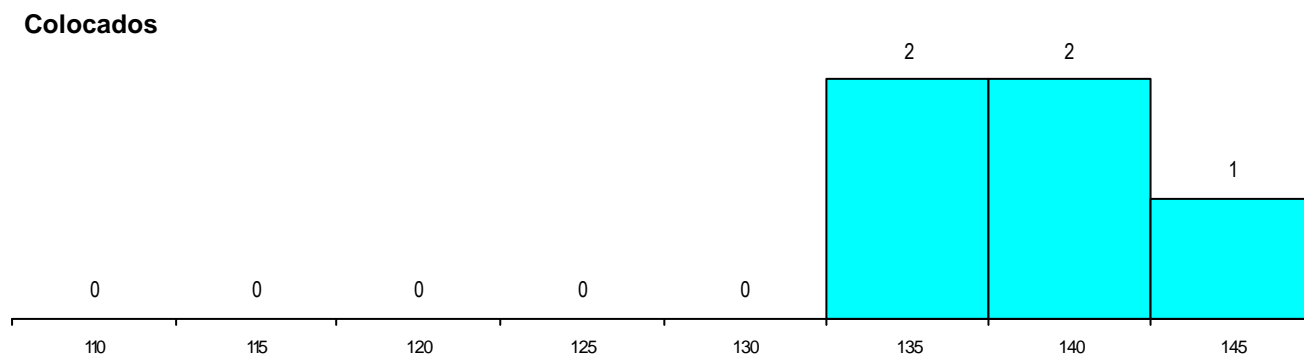

MÉDIAS dos Colocados

Nota de candidatura	138.3
Prova de ingresso	130.0
Média do 12º ano	142.8
Média do 10º/11º ano	142.8

DISTRIBUIÇÕES DE NOTAS DE CANDIDATURA

Estabelecimento: 3062 Instituto Politécnico de Coimbra - Escola Superior de Educação de Coimbra
Curso Superior: 9774 Língua Gestual Portuguesa
Licenciatura