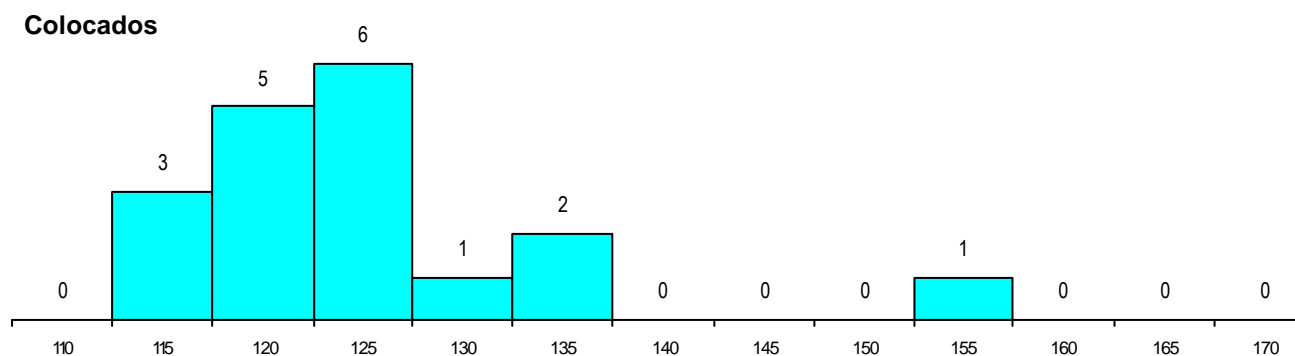

MÉDIAS dos Colocados

Nota de candidatura	124.9
Prova de ingresso	109.9
Média do 12º ano	132.9
Média do 10º/11º ano	132.9

DISTRIBUIÇÕES DE NOTAS DE CANDIDATURA

Estabelecimento: 3092 Instituto Politécnico da Guarda - Escola Superior de Tecnologia e Gestão
Curso Superior: 9128 Engenharia Topográfica
 Licenciatura