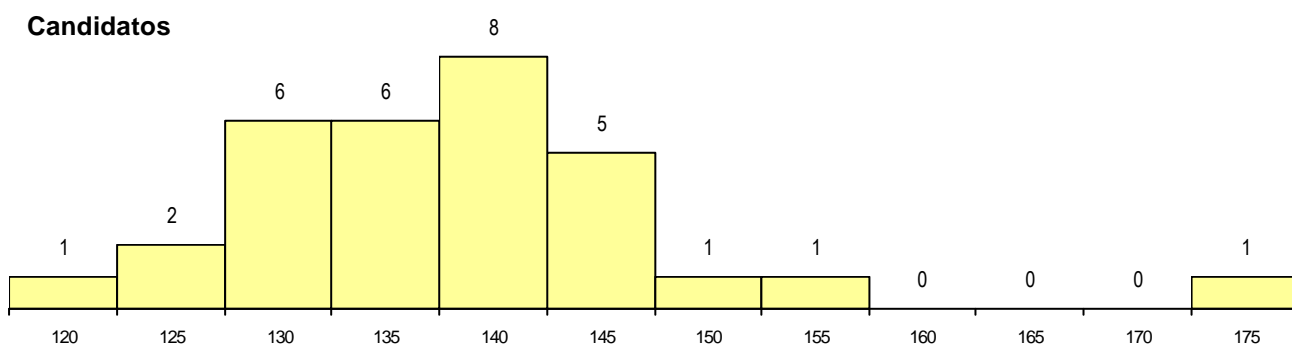

Estabelecimento: 0807 Universidade Técnica de Lisboa - Instituto Superior Técnico
Curso Superior: 9096 Engenharia de Materiais
Licenciatura

OPÇÃO CANDIDATURA

Opção	Cands. %	Cols. %
1ª	4 13	3 50
2ª	8 26	3 50
3ª	6 19	0 0
4ª	6 19	0 0
5ª	3 10	0 0
6ª	4 13	0 0
Total	31	6

ETAPA COLOCAÇÃO (contingente)

Etapa Colocação	Cands. %	Cols. %	Nota
17 Geral	31 100	6 100	140.8
Total	31	6	

DISTRITO/CAE DE CANDIDATURA

Distrito Origem	Cands. %	Cols. %
Lisboa	24 77	4 67
Setúbal	3 10	1 17
Leiria	2 6	1 17
R. A. Açores	1 3	0 0
Faro	1 3	0 0
Total	31	6

SEXO DOS CANDIDATOS

Sexo	Cands. %	Cols. %
Masc.	18 58	3 50
Femin.	13 42	3 50
Total	31	6

CURSO DO 12º ANO

(15 mais frequentes)

Curso 12º ano	Cands. %	Cols. %
N060 Ciências e Tecnologias	30 97	6 100
R810 Agrupamento 1 / geral	1 3	0 0

MÉDIAS dos Colocados

Nota de candidatura 145.4
Prova de ingresso 139.8
Média do 12º ano 151.0
Média do 10º/11º ano 151.0

DISTRIBUIÇÕES DE NOTAS DE CANDIDATURA