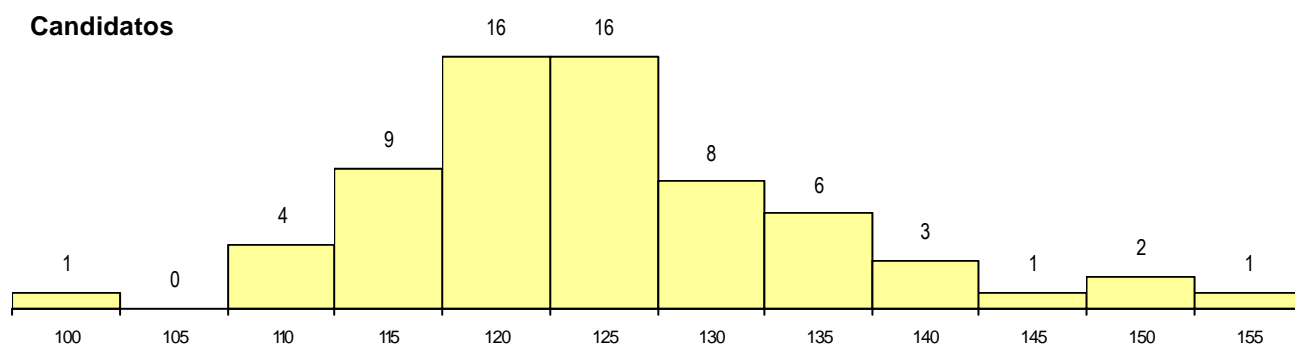

OPÇÃO CANDIDATURA

Opção	Cands. %	Cols. %
1ª	6 9	6 43
2ª	9 13	3 21
3ª	14 21	1 7
4ª	12 18	1 7
5ª	12 18	2 14
6ª	14 21	1 7
Total	67	14

ETAPA COLOCAÇÃO (contingente)

Etapa Colocação	Cands. %	Cols. %	Nota
17 Geral	67 100	14 100	110.2
Total	67	14	

DISTRITO/CAE DE CANDIDATURA

Distrito Origem	Cands. %	Cols. %
Portalegre	13 19	6 43
Leiria	9 13	1 7
Santarém	8 12	1 7
Évora	7 10	3 21
Setúbal	6 9	1 7
Lisboa	6 9	0 0
Castelo Branco	5 7	1 7
Coimbra	3 4	0 0
Braga	3 4	0 0
Guarda	2 3	1 7
Vila Real	1 1	0 0
Porto	1 1	0 0
Faro	1 1	0 0
Bragança	1 1	0 0
Beja	1 1	0 0
Total	67	14

SEXO DOS CANDIDATOS

Sexo	Cands. %	Cols. %
Masc.	24 36	6 43
Femin.	43 64	8 57
Total	67	14

CURSO DO 12º ANO (15 mais frequentes)

Curso 12º ano	Cands. %	Cols. %
N062 Ciências Sociais e Humanas	27 40	5 36
N060 Ciências e Tecnologias	15 22	3 21
N061 Ciências Socioeconómicas	3 4	0 0
N600 Cursos Profissionais (D.L. 74/200	2 3	0 0
U220 Ens. secundário recorrente (todos	2 3	0 0
N064 Artes Visuais	1 1	1 7
N082 Informática	1 1	1 7
N972 Recorrente - Ciências Sociais e H	1 1	1 7
U230 Ens. sec. recorrente privado e co	1 1	1 7
P383 Técnico de mecatrónica	1 1	0 0
P386 Técnico de turismo/prof. informaçã	1 1	0 0
P461 Animador sociocultural/técnico ps	1 1	0 0
N215 Acção Educativa	1 1	0 0
N089 Desporto	1 1	0 0
N088 Acção Social	1 1	0 0

MÉDIAS dos Colocados

Nota de candidatura	121.3
Prova de ingresso	113.1
Média do 12º ano	125.6
Média do 10º/11º ano	125.6

DISTRIBUIÇÕES DE NOTAS DE CANDIDATURA