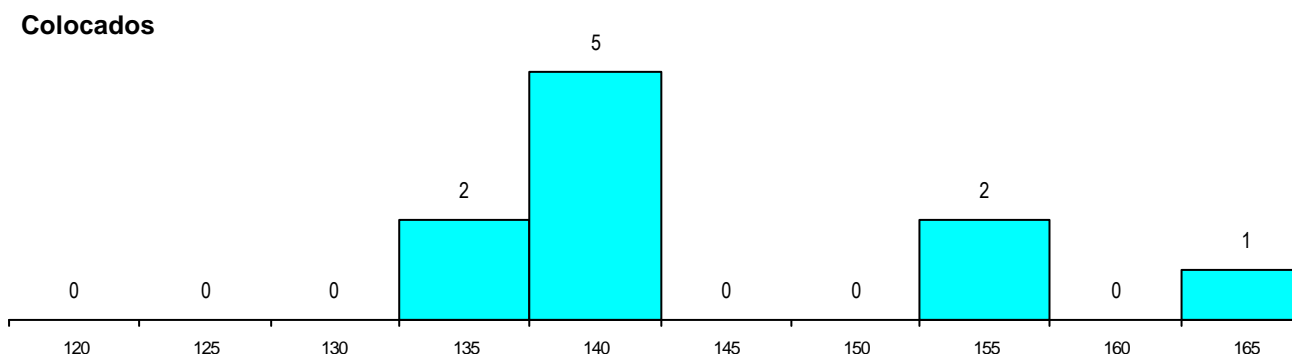

Estabelecimento: 1200 Universidade de Trás-os-Montes e Alto Douro
Curso Superior: 9015 Bioquímica
Licenciatura

OPÇÃO CANDIDATURA

Opção	Cands. %	Cols. %
1ª	6 14	2 20
2ª	15 34	6 60
3ª	9 20	2 20
4ª	2 5	0 0
5ª	5 11	0 0
6ª	7 16	0 0
Total	44	10

ETAPA COLOCAÇÃO (contingente)

Etapa Colocação	Cands. %	Cols. %	Nota
17 Geral	44 100	10 100	136.8
Total	44	10	

DISTRITO/CAE DE CANDIDATURA

Distrito Origem	Cands. %	Cols. %
Porto	11 25	4 40
Braga	10 23	2 20
Vila Real	9 20	1 10
Viseu	4 9	1 10
Viana do Castelo	3 7	1 10
R. A. Açores	2 5	0 0
Santarém	1 2	1 10
Lisboa	1 2	0 0
Guarda	1 2	0 0
Bragança	1 2	0 0
Aveiro	1 2	0 0
Total	44	10

SEXO DOS CANDIDATOS

Sexo	Cands. %	Cols. %
Masc.	15 34	3 30
Femin.	29 66	7 70
Total	44	10

CURSO DO 12º ANO

(15 mais frequentes)

Curso 12º ano	Cands. %	Cols. %
N060 Ciências e Tecnologias	41 93	8 80
R840 Agrupamento 4 / geral	1 2	1 10
R810 Agrupamento 1 / geral	1 2	1 10
N572 Análises Químico-Biológicas	1 2	0 0

MÉDIAS dos Colocados

Nota de candidatura 144.9
Prova de ingresso 133.9
Média do 12º ano 150.8
Média do 10º/11º ano 150.8

DISTRIBUIÇÕES DE NOTAS DE CANDIDATURA