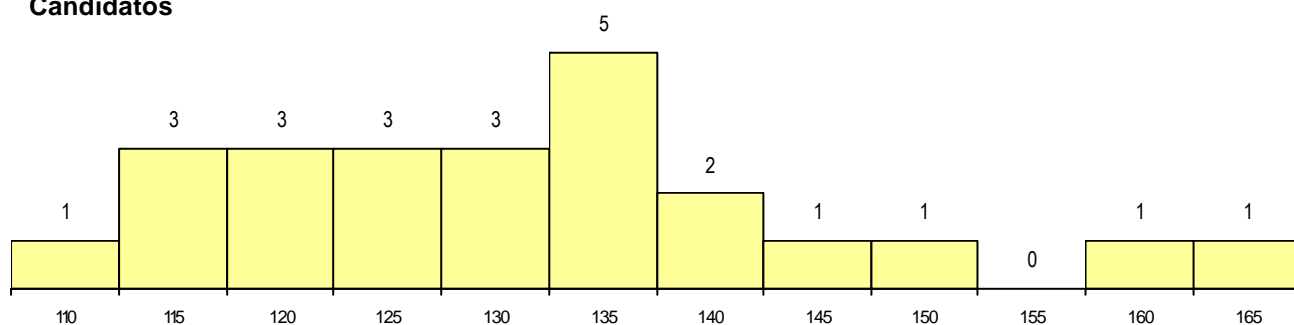

Nota de candidatura	133.9
Prova de ingresso	126.8
Média do 12º ano	141.0
Média do 10º/11º ano	141.0

DISTRIBUIÇÕES DE NOTAS DE CANDIDATURA

Candidatos

Colocados

Estabelecimento: 0501 Universidade de Coimbra - Faculdade de Ciências e Tecnologia
Curso Superior: 9508 Engenharia do Ambiente
Mestrado Integrado