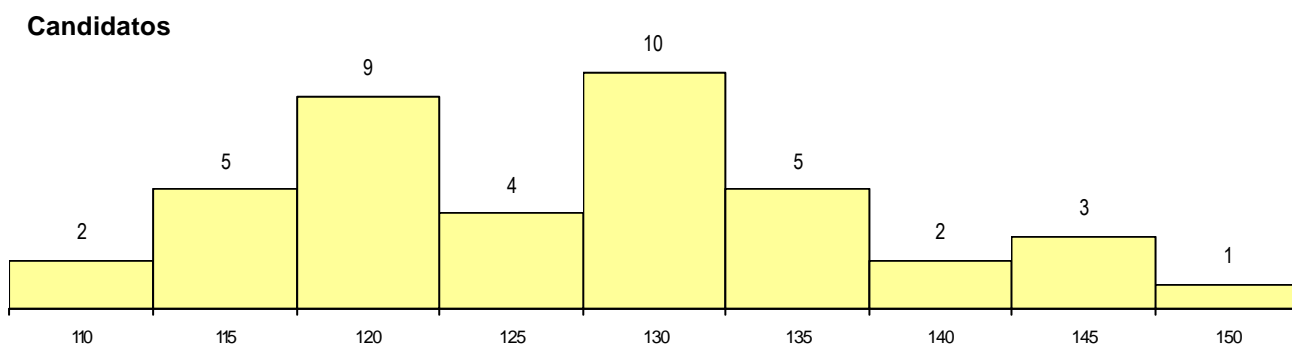

Estabelecimento: 3182 Instituto Politécnico de Viseu - Escola Superior de Tecnologia e Gestão de Viseu
Curso Superior: 9491 Tecnologias e Design de Multimédia
Licenciatura

OPÇÃO CANDIDATURA

Opção	Cands. %	Cols. %
1ª	8 20	2 29
2ª	8 20	1 14
3ª	4 10	1 14
4ª	11 27	3 43
5ª	5 12	0 0
6ª	5 12	0 0
Total	41	7

ETAPA COLOCAÇÃO (contingente)

Etapa Colocação	Cands. %	Cols. %	Nota
17 Geral	41 100	7 100	131.7
Total	41	7	

DISTRITO/CAE DE CANDIDATURA

Distrito Origem	Cands. %	Cols. %
Viseu	14 34	2 29
Braga	8 20	0 0
Aveiro	7 17	4 57
Porto	5 12	0 0
Guarda	3 7	0 0
Viana do Castelo	1 2	0 0
Lisboa	1 2	0 0
Leiria	1 2	1 14
Coimbra	1 2	0 0
Total	41	7

SEXO DOS CANDIDATOS

Sexo	Cands. %	Cols. %
Masc.	24 59	3 43
Femin.	17 41	4 57
Total	41	7

CURSO DO 12º ANO (15 mais frequentes)

Curso 12º ano	Cands. %	Cols. %
N064 Artes Visuais	12 29	3 43
N060 Ciências e Tecnologias	10 24	2 29
N600 Cursos Profissionais (D.L. 74/200	3 7	0 0
N084 Multimédia	3 7	0 0
P472 Técnico de informática/gestão	2 5	1 14
N970 Recorrente - Ciências e Tecnolog	2 5	0 0
N082 Informática	2 5	0 0
P380 Técnico de design	1 2	1 14
R820 Agrupamento 2 / geral	1 2	0 0
R812 Agrupamento 1 / electrotecnia/elex	1 2	0 0
R810 Agrupamento 1 / geral	1 2	0 0
P530 Técnico projectista de mobiliário	1 2	0 0
N671 Design de Comunicação/Multiméc	1 2	0 0
N089 Desporto	1 2	0 0

MÉDIAS dos Colocados

Nota de candidatura	136.2
Prova de ingresso	135.6
Média do 12º ano	136.6
Média do 10º/11º ano	136.6

DISTRIBUIÇÕES DE NOTAS DE CANDIDATURA