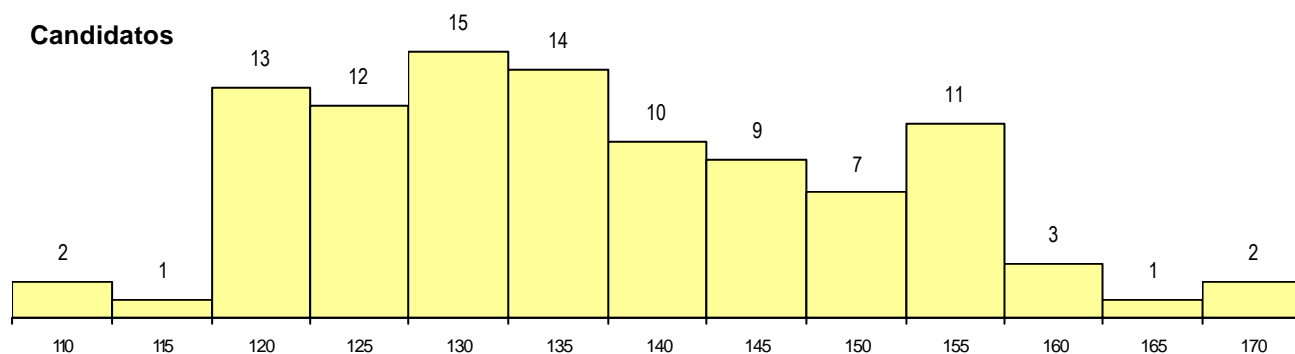

OPÇÃO CANDIDATURA

Opção	Cands. %	Cols. %
1ª	50 50	4 80
2ª	15 15	1 20
3ª	12 12	0 0
4ª	7 7	0 0
5ª	8 8	0 0
6ª	8 8	0 0
Total	100	5

ETAPA COLOCAÇÃO (contingente)

Etapa Colocação	Cands. %	Cols. %	Nota
17 Geral	100 100	5 100	156.2
Total	100	5	

DISTRITO/CAE DE CANDIDATURA

Distrito Origem	Cands. %	Cols. %
Porto	69 69	5 100
Braga	7 7	0 0
Lisboa	6 6	0 0
Aveiro	5 5	0 0
Viana do Castelo	4 4	0 0
Viseu	2 2	0 0
Vila Real	2 2	0 0
Santarém	2 2	0 0
Faro	2 2	0 0
Coimbra	1 1	0 0
Total	100	5

SEXO DOS CANDIDATOS

Sexo	Cands. %	Cols. %
Masc.	46 46	3 60
Femin.	54 54	2 40
Total	100	5

CURSO DO 12º ANO

(15 mais frequentes)

Curso 12º ano	Cands. %	Cols. %
N060 Ciências e Tecnologias	32 32	2 40
N062 Ciências Sociais e Humanas	24 24	1 20
N061 Ciências Socioeconómicas	10 10	1 20
N600 Cursos Profissionais (D.L. 74/200	3 3	1 20
N972 Recorrente - Ciências Sociais e H	2 2	0 0
P469 Técnico de informática aplicada	2 2	0 0
N970 Recorrente - Ciências e Tecnolog	2 2	0 0
P253 Restaurante/bar (INFTUR)	2 2	0 0
P566 Técnico de turismo	2 2	0 0
N085 Administração	2 2	0 0
R831 Agrupamento 3 / administração	2 2	0 0
N064 Artes Visuais	1 1	0 0
N983 Recorrente - Acção Social	1 1	0 0
NA24 Património e Turismo (VCT)	1 1	0 0
P250 Cozinha (INFTUR)	1 1	0 0

MÉDIAS dos Colocados

Nota de candidatura	158.4
Prova de ingresso	157.6
Média do 12º ano	158.8
Média do 10º/11º ano	158.8

DISTRIBUIÇÕES DE NOTAS DE CANDIDATURA