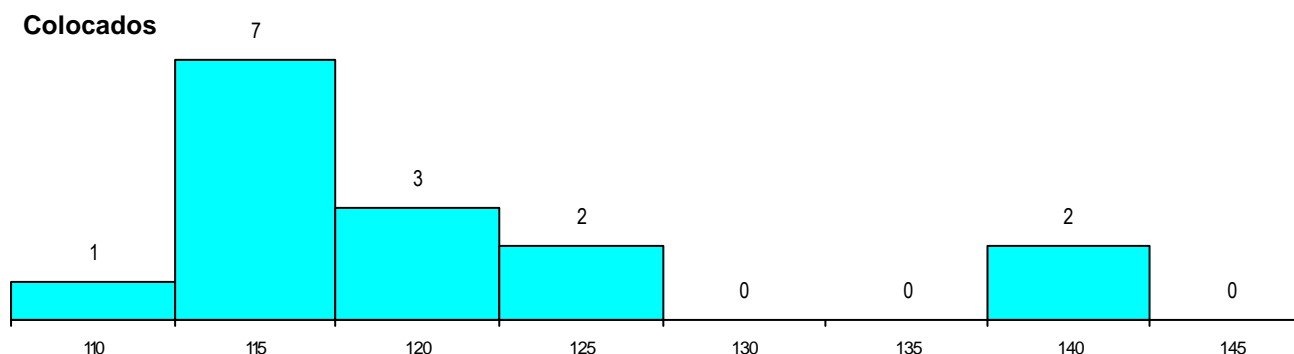

Estabelecimento: 1000 Universidade do Minho
Curso Superior: 8090 Engenharia Têxtil (regime pós-laboral)
Mestrado Integrado

OPÇÃO CANDIDATURA

Opção	Cands. %	Cols. %
1ª	4 13	4 27
2ª	9 28	7 47
3ª	1 3	0 0
4ª	3 9	1 7
5ª	6 19	2 13
6ª	9 28	1 7
Total	32	15

ETAPA COLOCAÇÃO (contingente)

Etapa Colocação	Cands. %	Cols. %	Nota
17 Geral	32 100	15 100	110.2
Total	32	15	

DISTRITO/CAE DE CANDIDATURA

Distrito Origem	Cands. %	Cols. %
Braga	31 97	15 100
Leiria	1 3	0 0
Total	32	15

SEXO DOS CANDIDATOS

Sexo	Cands. %	Cols. %
Masc.	25 78	12 80
Femin.	7 22	3 20
Total	32	15

CURSO DO 12º ANO (15 mais frequentes)

Curso 12º ano	Cands. %	Cols. %
N060 Ciências e Tecnologias	22 69	11 73
R812 Agrupamento 1 / electrotecnia/electr	2 6	2 13
N970 Recorrente - Ciências e Tecnolog	2 6	1 7
R810 Agrupamento 1 / geral	1 3	1 7
U220 Ens. secundário recorrente (todos	1 3	0 0
R814 Agrupamento 1 / mecânica	1 3	0 0
N976 Recorrente - Electrotecnia e Electr	1 3	0 0
N972 Recorrente - Ciências Sociais e H	1 3	0 0
N082 Informática	1 3	0 0

MÉDIAS dos Colocados

Nota de candidatura	120.0
Prova de ingresso	109.5
Média do 12º ano	127.1
Média do 10º/11º ano	127.1

DISTRIBUIÇÕES DE NOTAS DE CANDIDATURA