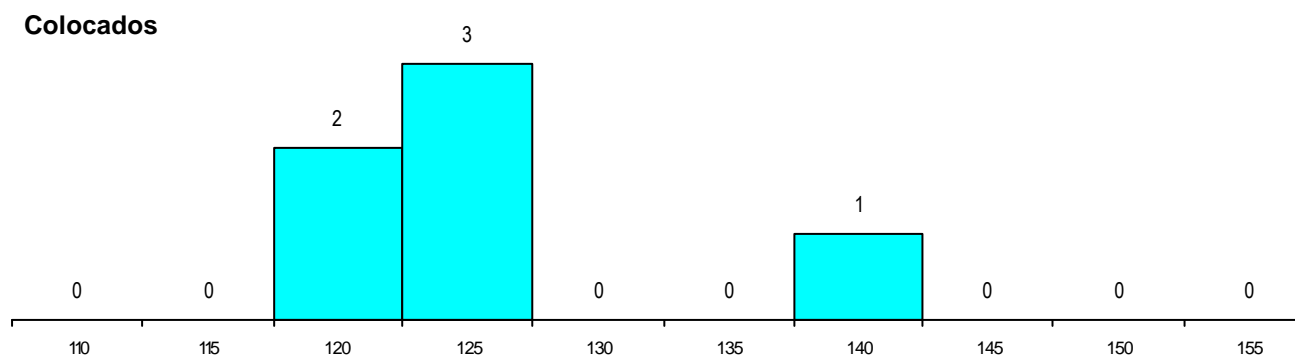

MÉDIAS dos Colocados

Nota de candidatura	125.6
Prova de ingresso	110.3
Média do 12º ano	133.8
Média do 10º/11º ano	133.8

DISTRIBUIÇÕES DE NOTAS DE CANDIDATURA

Estabelecimento: 3103 Instituto Politécnico de Leiria - Escola Superior de Artes e Design das Caldas da Rainha
Curso Superior: 8126 Design Gráfico e Multimédia (regime pós-laboral)
Licenciatura