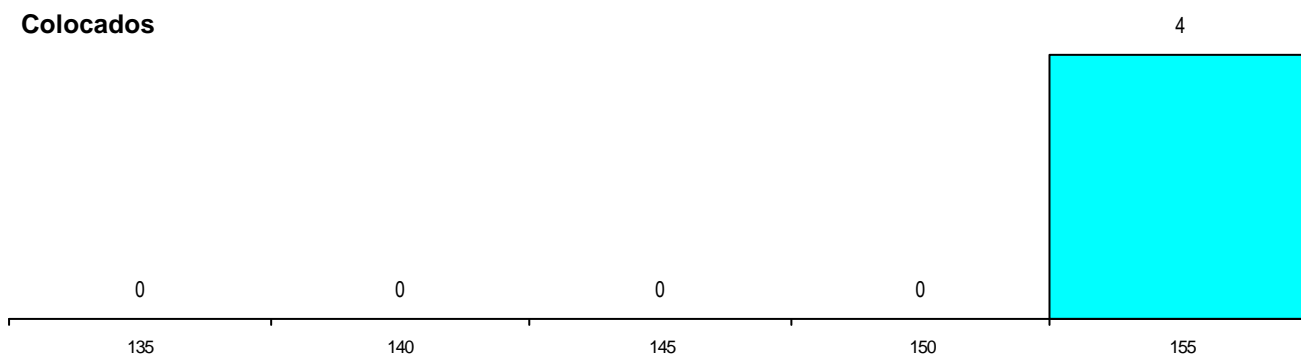

Estabelecimento: 0110 Universidade dos Açores - Angra do Heroísmo
Curso Superior: 8086 Medicina Veterinária (Preparatórios)
Prep. Mestrado Integrado

OPÇÃO CANDIDATURA

Opção	Cands. %	Cols. %
1ª	6 29	0 0
2ª	6 29	1 25
3ª	3 14	0 0
4ª	3 14	2 50
5ª	3 14	1 25
Total	21	4

ETAPA COLOCAÇÃO (contingente)

Etapa Colocação	Cands. %	Cols. %	Nota
17 Geral	21 100	4 100	154.3
Total	21	4	

DISTRITO/CAE DE CANDIDATURA

Distrito Origem	Cands. %	Cols. %
Lisboa	10 48	1 25
Leiria	3 14	1 25
R. A. Açores	1 5	0 0
Viseu	1 5	0 0
Viana do Castelo	1 5	0 0
Setúbal	1 5	0 0
Guarda	1 5	1 25
Faro	1 5	0 0
Coimbra	1 5	1 25
Aveiro	1 5	0 0
Total	21	4

SEXO DOS CANDIDATOS

Sexo	Cands. %	Cols. %
Masc.	5 24	1 25
Femin.	16 76	3 75
Total	21	4

CURSO DO 12º ANO

(15 mais frequentes)

Curso 12º ano	Cands. %	Cols. %
N060 Ciências e Tecnologias	21 100	4 100

MÉDIAS dos Colocados

Nota de candidatura	155.2
Prova de ingresso	149.4
Média do 12º ano	161.0
Média do 10º/11º ano	161.0

DISTRIBUIÇÕES DE NOTAS DE CANDIDATURA