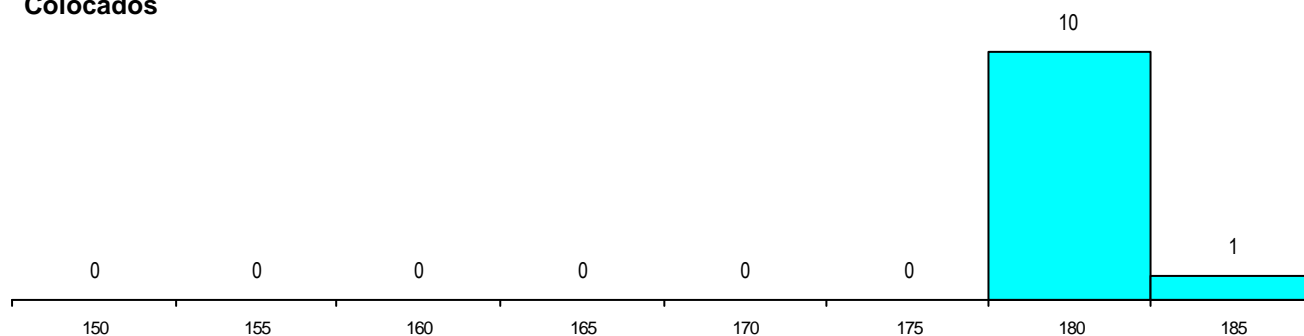

Estabelecimento: 6600 Universidade de Lisboa - Faculdade de Medicina Dentária
Curso Superior: 9548 Medicina Dentária
Mestrado Integrado

OPÇÃO CANDIDATURA

Opção	Cands. %	Cols. %
1ª	40 25	2 18
2ª	25 16	2 18
3ª	40 25	4 36
4ª	18 11	1 9
5ª	18 11	0 0
6ª	18 11	2 18
Total	159	11

ETAPA COLOCAÇÃO (contingente)

Etapa Colocação	Cands. %	Cols. %	Nota
17 Geral	159 100	11 100	177.8
Total	159	11	

DISTRITO/CAE DE CANDIDATURA

Distrito Origem	Cands. %	Cols. %
Lisboa	71 45	9 82
Porto	17 11	0 0
Braga	12 8	0 0
Coimbra	12 8	0 0
Aveiro	9 6	1 9
Setúbal	7 4	0 0
Santarém	7 4	1 9
Beja	5 3	0 0
Leiria	4 3	0 0
Évora	4 3	0 0
Faro	3 2	0 0
Bragança	2 1	0 0
Viana do Castelo	2 1	0 0
Guarda	2 1	0 0
Viseu	1 1	0 0
Vila Real	1 1	0 0
Total	159	11

SEXO DOS CANDIDATOS

Sexo	Cands. %	Cols. %
Masc.	33 21	3 27
Femin.	126 79	8 73
Total	159	11

CURSO DO 12º ANO

(15 mais frequentes)

Curso 12º ano	Cands. %	Cols. %
N060 Ciências e Tecnologias	146 92	10 91
R810 Agrupamento 1 / geral	4 3	0 0
Q940 Escolas estrangeiras em Portugal	2 1	0 0
N970 Recorrente - Ciências e Tecnolog	2 1	0 0
Q950 Equivalências	1 1	1 9
R830 Agrupamento 3 / geral	1 1	0 0
NA05 Animação Sócio-Desportiva (VC)	1 1	0 0
N972 Recorrente - Ciências Sociais e H	1 1	0 0
N971 Recorrente - Ciências Socioeconó	1 1	0 0

MÉDIAS dos Colocados

Nota de candidatura	180.0
Prova de ingresso	180.0
Média do 12º ano	180.0
Média do 10º/11º ano	180.0

DISTRIBUIÇÕES DE NOTAS DE CANDIDATURA

Candidatos

Colocados