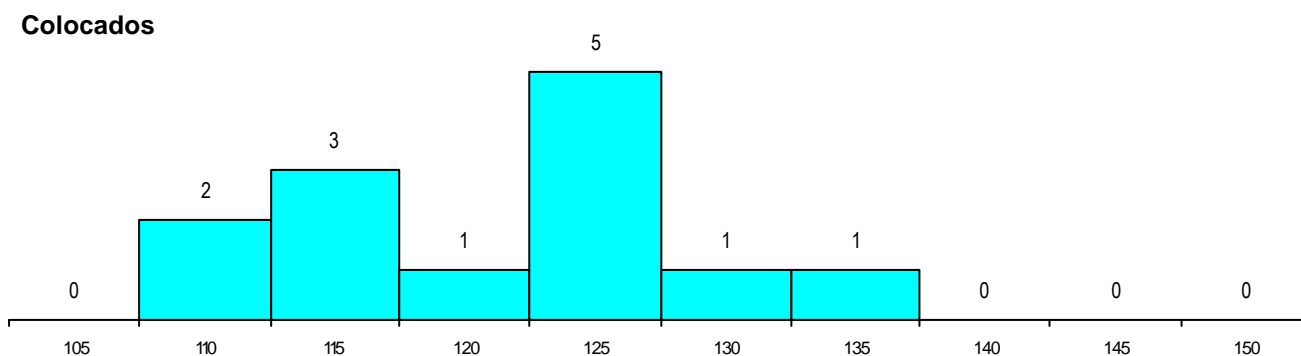

Estabelecimento: 3041 Instituto Politécnico de Bragança - Escola Superior Agrária de Bragança
Curso Superior: 9085 Enfermagem Veterinária
Licenciatura

OPÇÃO CANDIDATURA

Opção	Cands. %	Cols. %
1ª	5 10	5 38
2ª	6 12	4 31
3ª	14 27	2 15
4ª	7 14	0 0
5ª	11 22	0 0
6ª	8 16	2 15
Total	51	13

ETAPA COLOCAÇÃO (contingente)

Etapa Colocação	Cands. %	Cols. %	Nota
17 Geral	51 100	13 100	111.1
Total	51	13	

DISTRITO/CAE DE CANDIDATURA

Distrito Origem	Cands. %	Cols. %
Porto	9 18	4 31
Braga	9 18	0 0
Bragança	7 14	2 15
Aveiro	6 12	2 15
Viseu	5 10	1 8
Vila Real	4 8	2 15
Viana do Castelo	2 4	1 8
Setúbal	2 4	0 0
Lisboa	2 4	0 0
Guarda	2 4	0 0
Coimbra	2 4	1 8
Santarém	1 2	0 0
Total	51	13

SEXO DOS CANDIDATOS

Sexo	Cands. %	Cols. %
Masc.	8 16	0 0
Femin.	43 84	13 100
Total	51	13

CURSO DO 12º ANO (15 mais frequentes)

Curso 12º ano	Cands. %	Cols. %
N060 Ciências e Tecnologias	39 76	12 92
N970 Recorrente - Ciências e Tecnolog	4 8	0 0
R810 Agrupamento 1 / geral	2 4	0 0
U220 Ens. secundário recorrente (todos	1 2	0 0
P610 Cursos Educação Formação (tod	1 2	0 0
N972 Recorrente - Ciências Sociais e H	1 2	0 0
N600 Cursos Profissionais (D.L. 74/200	1 2	0 0

MÉDIAS dos Colocados

Nota de candidatura	121.0
Prova de ingresso	105.1
Média do 12º ano	129.5
Média do 10º/11º ano	129.5

DISTRIBUIÇÕES DE NOTAS DE CANDIDATURA