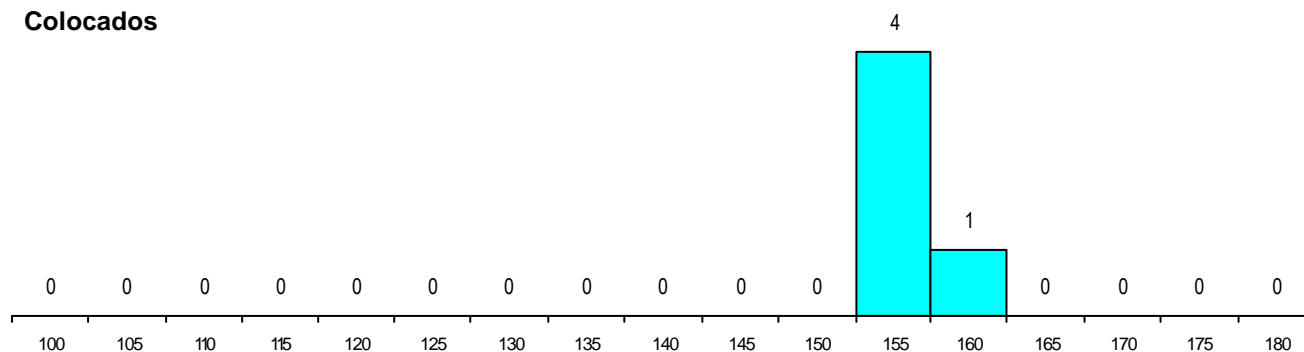

Estabelecimento: 3113 Instituto Politécnico de Lisboa - Escola Superior de Comunicação Social de Lisboa
Curso Superior: 9010 Audiovisual e Multimédia
Licenciatura

OPÇÃO CANDIDATURA

Opção	Cands. %	Cols. %
1ª	68 44	2 40
2ª	19 12	1 20
3ª	24 15	1 20
4ª	15 10	0 0
5ª	17 11	1 20
6ª	13 8	0 0
Total	156	5

ETAPA COLOCAÇÃO (contingente)

Etapa Colocação	Cands. %	Cols. %	Nota
17 Geral	156 100	5 100	154.0
Total	156	5	

DISTRITO/CAE DE CANDIDATURA

Distrito Origem	Cands. %	Cols. %
Lisboa	113 72	3 60
Setúbal	14 9	0 0
Leiria	6 4	1 20
Santarém	5 3	0 0
Viseu	3 2	0 0
Aveiro	3 2	0 0
Viana do Castelo	2 1	0 0
Porto	2 1	0 0
Braga	2 1	1 20
R. A. Madeira	1 1	0 0
R. A. Açores	1 1	0 0
Faro	1 1	0 0
Évora	1 1	0 0
Castelo Branco	1 1	0 0
Beja	1 1	0 0
Total	156	5

SEXO DOS CANDIDATOS

Sexo	Cands. %	Cols. %
Masc.	82 53	2 40
Femin.	74 47	3 60
Total	156	5

CURSO DO 12º ANO

(15 mais frequentes)

Curso 12º ano	Cands. %	Cols. %
N064 Artes Visuais	37 24	3 60
N060 Ciências e Tecnologias	28 18	1 20
N062 Ciências Sociais e Humanas	25 16	1 20
N084 Multimédia	10 6	0 0
N600 Cursos Profissionais (D.L. 74/200	9 6	0 0
N082 Informática	6 4	0 0
N070 Comunicação Audiovisual	5 3	0 0
N061 Ciências Socioeconómicas	4 3	0 0
N063 Línguas e Literaturas	4 3	0 0
N972 Recorrente - Ciências Sociais e H	3 2	0 0
U220 Ens. secundário recorrente (todos	3 2	0 0
N081 Electrotecnia e Electrónica	2 1	0 0
N970 Recorrente - Ciências e Technolog	2 1	0 0
R810 Agrupamento 1 / geral	2 1	0 0
N072 Design de Produto	1 1	0 0

MÉDIAS dos Colocados

Nota de candidatura	155.8
Prova de ingresso	165.4
Média do 12º ano	146.2
Média do 10º/11º ano	146.2

DISTRIBUIÇÕES DE NOTAS DE CANDIDATURA

Candidatos

Colocados