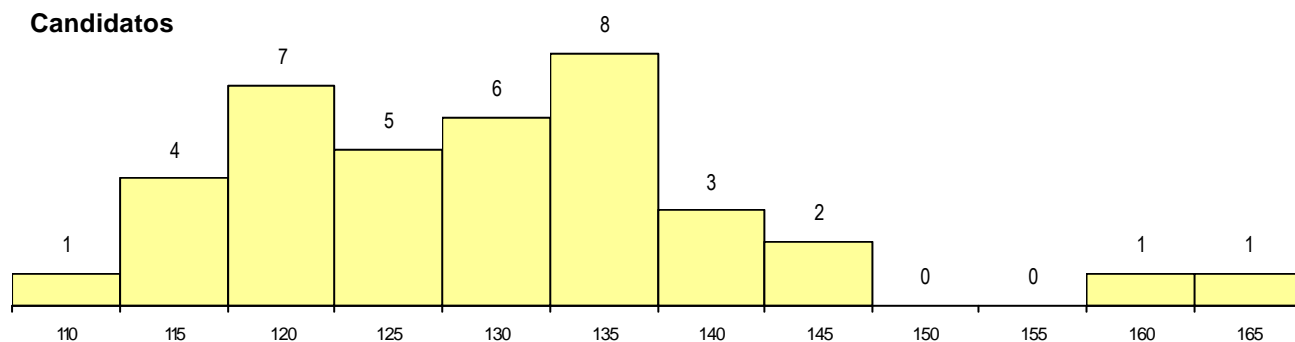

MÉDIAS dos Colocados

Nota de candidatura	139.9
Prova de ingresso	144.3
Média do 12º ano	137.4
Média do 10º/11º ano	137.4

DISTRIBUIÇÕES DE NOTAS DE CANDIDATURA

Estabelecimento: 0203 Universidade do Algarve - Faculdade de Ciências e Tecnologia
Curso Superior: 9351 Ciências Biomédicas
Licenciatura