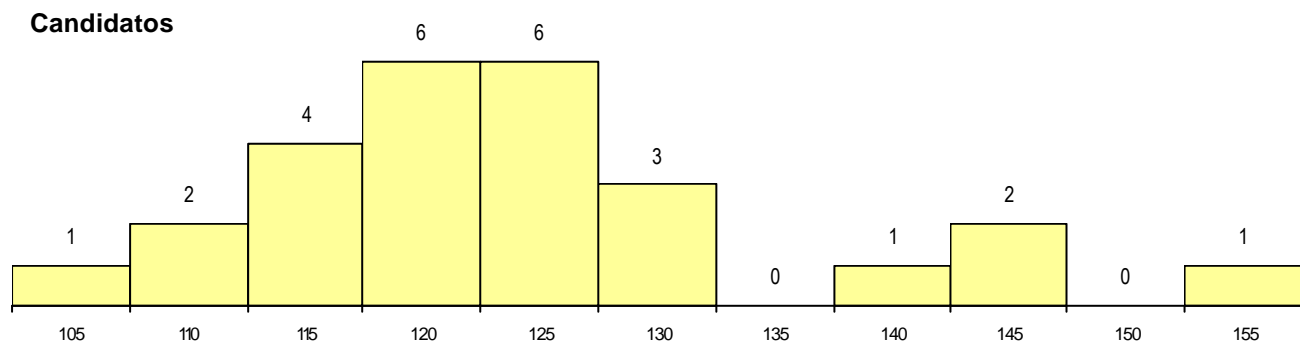

Estabelecimento: 3145 Instituto Politécnico de Santarém - Escola Superior de Desporto de Rio Maior
Curso Superior: 9730 Desporto de Natureza e Turismo Activo
Licenciatura

OPÇÃO CANDIDATURA

Opção	Cands. %	Cols. %
1ª	2 8	1 20
2ª	10 38	2 40
3ª	4 15	1 20
4ª	6 23	1 20
5ª	4 15	0 0
Total	26	5

ETAPA COLOCAÇÃO (contingente)

Etapa Colocação	Cands. %	Cols. %	Nota
17 Geral	26 100	5 100	121.4
Total	26	5	

DISTRITO/CAE DE CANDIDATURA

Distrito Origem	Cands. %	Cols. %
Santarém	8 31	2 40
Lisboa	5 19	1 20
Leiria	3 12	1 20
Portalegre	2 8	0 0
Castelo Branco	2 8	0 0
Setúbal	1 4	0 0
Porto	1 4	0 0
Faro	1 4	1 20
Bragança	1 4	0 0
Braga	1 4	0 0
Aveiro	1 4	0 0
Total	26	5

SEXO DOS CANDIDATOS

Sexo	Cands. %	Cols. %
Masc.	19 73	3 60
Femin.	7 27	2 40
Total	26	5

CURSO DO 12º ANO

(15 mais frequentes)

Curso 12º ano	Cands. %	Cols. %
N060 Ciências e Tecnologias	7 27	1 20
N089 Desporto	5 19	1 20
N062 Ciências Sociais e Humanas	4 15	2 40
R810 Agrupamento 1 / geral	4 15	0 0
N061 Ciências Socioeconómicas	1 4	1 20
P551 Técnico de informática/manutençã	1 4	0 0
N970 Recorrente - Ciências e Tecnolog	1 4	0 0
N667 Gestão e Dinamização Desportiva	1 4	0 0
N082 Informática	1 4	0 0

MÉDIAS dos Colocados

Nota de candidatura	124.8
Prova de ingresso	116.2
Média do 12º ano	130.6
Média do 10º/11º ano	130.6

DISTRIBUIÇÕES DE NOTAS DE CANDIDATURA