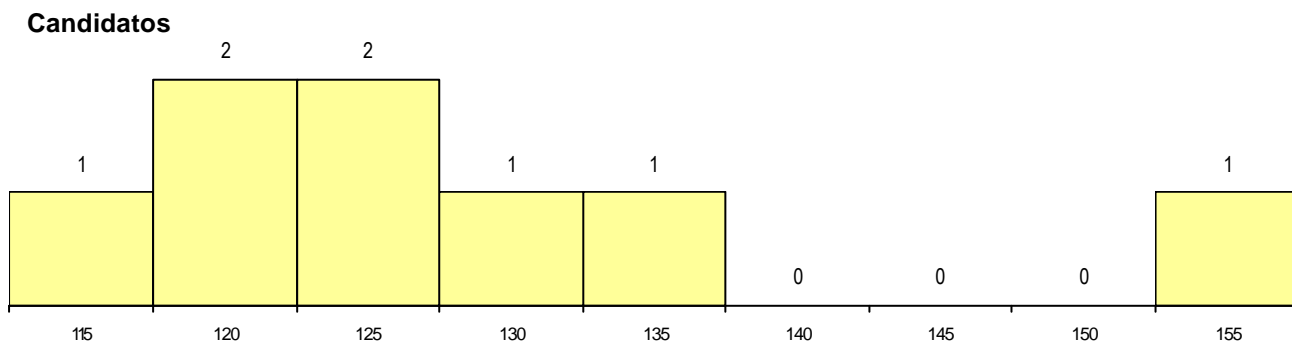

Estabelecimento: 3092 Instituto Politécnico da Guarda - Escola Superior de Tecnologia e Gestão
Curso Superior: 9128 Engenharia Topográfica
Licenciatura

OPÇÃO CANDIDATURA

Opção	Cands. %	Cols. %
1ª	2 25	2 100
2ª	2 25	0 0
3ª	2 25	0 0
5ª	1 13	0 0
6ª	1 13	0 0
Total	8	2

ETAPA COLOCAÇÃO (contingente)

Etapa Colocação	Cands. %	Cols. %	Nota
17 Geral	8 100	2 100	114.8
Total	8	2	

DISTRITO/CAE DE CANDIDATURA

Distrito Origem	Cands. %	Cols. %
Guarda	5 63	0 0
Santarém	1 13	0 0
Lisboa	1 13	1 50
Aveiro	1 13	1 50
Total	8	2

SEXO DOS CANDIDATOS

Sexo	Cands. %	Cols. %
Masc.	6 75	1 50
Femin.	2 25	1 50
Total	8	2

CURSO DO 12º ANO (15 mais frequentes)

Curso 12º ano	Cands. %	Cols. %
N060 Ciências e Tecnologias	6 75	0 0
P726 Técnico da qualidade	1 13	1 50
N064 Artes Visuais	1 13	1 50

MÉDIAS dos Colocados

Nota de candidatura 123.2
Prova de ingresso 110.5
Média do 12º ano 130.0
Média do 10º/11º ano 130.0

DISTRIBUIÇÕES DE NOTAS DE CANDIDATURA