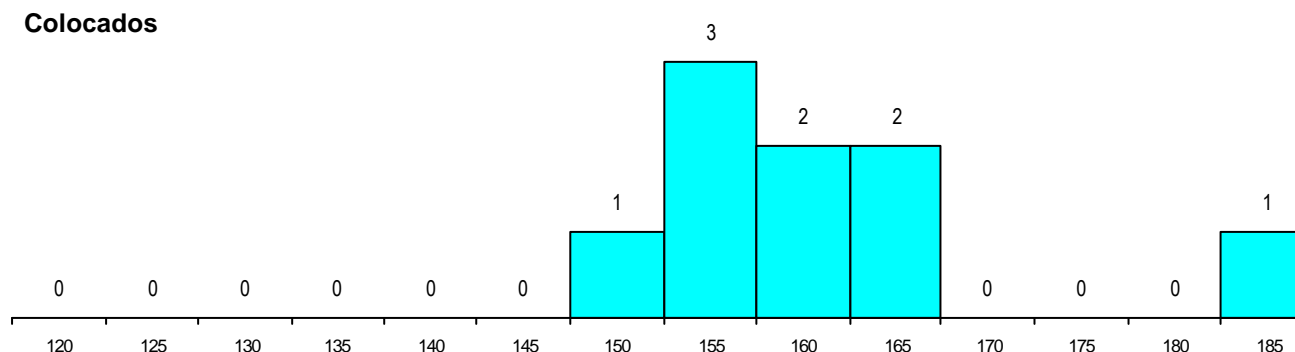

Estabelecimento: 0701 Universidade de Lisboa - Faculdade de Ciências
Curso Superior: 9811 Engenharia da Energia e do Ambiente
Mestrado Integrado

OPÇÃO CANDIDATURA

Opção	Cands. %	Cols. %
1ª	30 33	8 89
2ª	22 24	1 11
3ª	14 16	0 0
4ª	11 12	0 0
5ª	6 7	0 0
6ª	7 8	0 0
Total	90	9

ETAPA COLOCAÇÃO (contingente)

Etapa Colocação	Cands. %	Cols. %	Nota
17 Geral	90 100	9 100	151.5
Total	90	9	

DISTRITO/CAE DE CANDIDATURA

Distrito Origem	Cands. %	Cols. %
Lisboa	52 58	6 67
Setúbal	12 13	1 11
Leiria	6 7	0 0
Santarém	5 6	0 0
Guarda	3 3	0 0
Faro	3 3	0 0
Portalegre	2 2	0 0
Évora	2 2	1 11
Beja	2 2	0 0
R. A. Madeira	1 1	0 0
Coimbra	1 1	0 0
Aveiro	1 1	1 11
Total	90	9

SEXO DOS CANDIDATOS

Sexo	Cands. %	Cols. %
Masc.	57 63	5 56
Femin.	33 37	4 44
Total	90	9

CURSO DO 12º ANO

(15 mais frequentes)

Curso 12º ano	Cands. %	Cols. %
N060 Ciências e Tecnologias	80 89	8 89
R810 Agrupamento 1 / geral	2 2	0 0
N089 Desporto	2 2	0 0
N081 Electrotecnia e Electrónica	1 1	1 11
R820 Agrupamento 2 / geral	1 1	0 0
P469 Técnico de informática aplicada	1 1	0 0
N970 Recorrente - Ciências e Tecnologias	1 1	0 0
N082 Informática	1 1	0 0
N061 Ciências Socioeconómicas	1 1	0 0

MÉDIAS dos Colocados

Nota de candidatura	161.9
Prova de ingresso	170.6
Média do 12º ano	153.3
Média do 10º/11º ano	153.3

DISTRIBUIÇÕES DE NOTAS DE CANDIDATURA