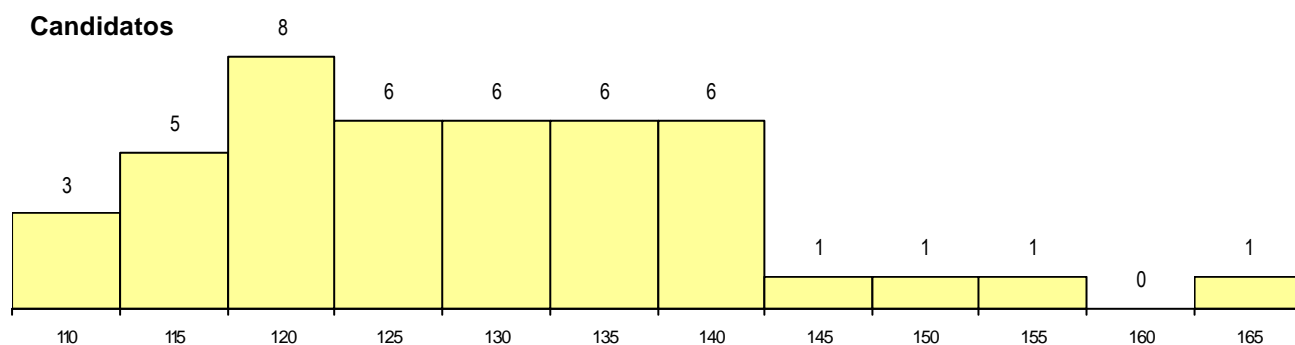

Estabelecimento: 0300 Universidade de Aveiro
Curso Superior: 9204 Línguas, Literaturas e Culturas
Licenciatura

OPÇÃO CANDIDATURA

Opção	Cands. %	Cols. %
1ª	9 20	2 67
2ª	9 20	1 33
3ª	8 18	0 0
4ª	7 16	0 0
5ª	4 9	0 0
6ª	7 16	0 0
Total	44	3

ETAPA COLOCAÇÃO (contingente)

Etapa Colocação	Cands. %	Cols. %	Nota
17 Geral	44 100	3 100	138.0
Total	44	3	

DISTRITO/CAE DE CANDIDATURA

Distrito Origem	Cands. %	Cols. %
Aveiro	22 50	2 67
Porto	10 23	0 0
Braga	5 11	0 0
Guarda	2 5	0 0
R. A. Açores	1 2	1 33
Viseu	1 2	0 0
Vila Real	1 2	0 0
Lisboa	1 2	0 0
Bragança	1 2	0 0
Total	44	3

SEXO DOS CANDIDATOS

Sexo	Cands. %	Cols. %
Masc.	12 27	0 0
Femin.	32 73	3 100
Total	44	3

CURSO DO 12º ANO (15 mais frequentes)

Curso 12º ano	Cands. %	Cols. %
N062 Ciências Sociais e Humanas	19 43	1 33
N060 Ciências e Tecnologias	6 14	1 33
N088 Acção Social	4 9	0 0
N063 Línguas e Literaturas	3 7	1 33
R840 Agrupamento 4 / geral	3 7	0 0
N970 Recorrente - Ciências e Tecnolog	3 7	0 0
T122 Técnico de informática de gestão	1 2	0 0
R841 Agrupamento 4 / comunicação	1 2	0 0
R820 Agrupamento 2 / geral	1 2	0 0
R812 Agrupamento 1 / electrotecnia/elex	1 2	0 0
Q960 Equivalências (Desp. n.º 6649/200	1 2	0 0
N600 Cursos Profissionais (D.L. 74/200	1 2	0 0

MÉDIAS dos Colocados

Nota de candidatura	142.0
Prova de ingresso	141.3
Média do 12º ano	142.7
Média do 10º/11º ano	142.7

DISTRIBUIÇÕES DE NOTAS DE CANDIDATURA