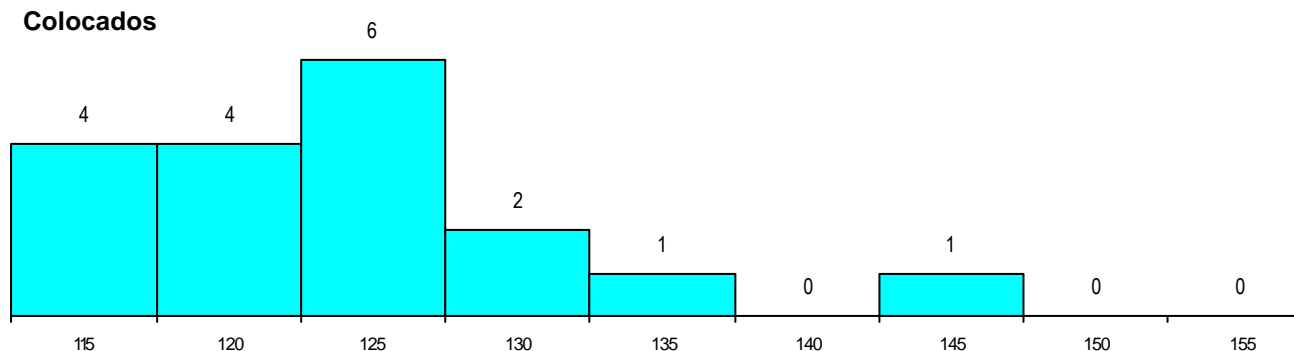

Estabelecimento: 3043 Instituto Politécnico de Bragança - Escola Superior de Tecnologia e de Gestão de Bragança
Curso Superior: 9109 Engenharia Electrotécnica
Licenciatura

OPÇÃO CANDIDATURA

Opção	Cands. %	Cols. %
1ª	5 8	5 28
2ª	11 19	4 22
3ª	11 19	4 22
4ª	11 19	2 11
5ª	14 24	3 17
6ª	7 12	0 0
Total	59	18

ETAPA COLOCAÇÃO (contingente)

Etapa Colocação	Cands. %	Cols. %	Nota
17 Geral	59 100	18 100	112.8
Total	59	18	

DISTRITO/CAE DE CANDIDATURA

Distrito Origem	Cands. %	Cols. %
Porto	17 29	7 39
Braga	17 29	8 44
Bragança	10 17	1 6
Viana do Castelo	4 7	0 0
Vila Real	3 5	0 0
Viseu	2 3	0 0
R. A. Madeira	1 2	0 0
Santarém	1 2	0 0
Lisboa	1 2	1 6
Leiria	1 2	1 6
Guarda	1 2	0 0
Aveiro	1 2	0 0
Total	59	18

SEXO DOS CANDIDATOS

Sexo	Cands. %	Cols. %
Masc.	55 93	17 94
Femin.	4 7	1 6
Total	59	18

CURSO DO 12º ANO (15 mais frequentes)

Curso 12º ano	Cands. %	Cols. %
N060 Ciências e Tecnologias	39 66	11 61
N600 Cursos Profissionais (D.L. 74/200	7 12	3 17
R810 Agrupamento 1 / geral	4 7	2 11
N082 Informática	2 3	0 0
P627 Técnico de informática aplicada à	1 2	1 6
N081 Electrotecnia e Electrónica	1 2	1 6
R812 Agrupamento 1 / electrotecnia/elex	1 2	0 0
P740 Técnico de electrónica	1 2	0 0
P382 Técnico de instalações eléctricas	1 2	0 0
N970 Recorrente - Ciências e Technolog	1 2	0 0

MÉDIAS dos Colocados

Nota de candidatura	123.0
Prova de ingresso	110.8
Média do 12º ano	129.6
Média do 10º/11º ano	129.6

DISTRIBUIÇÕES DE NOTAS DE CANDIDATURA