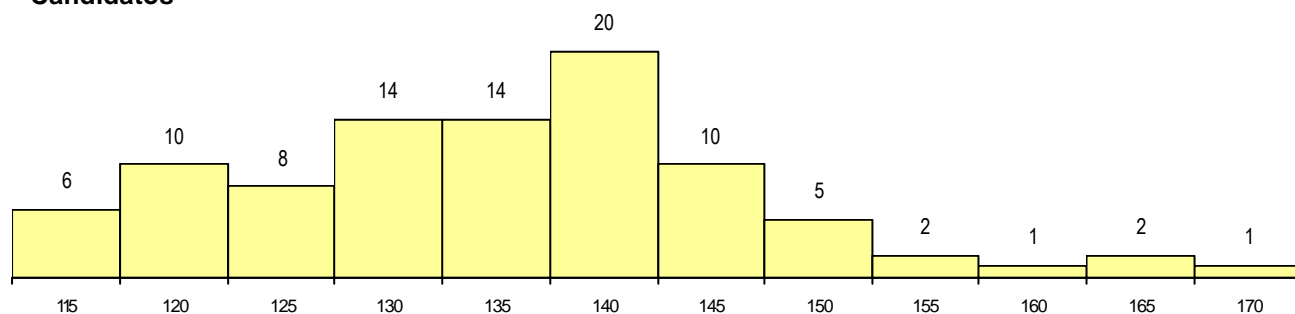

Estabelecimento: 1107 Universidade do Porto - Faculdade de Letras
Curso Superior: 9694 Ciência da Informação
Licenciatura

OPÇÃO CANDIDATURA

Opção	Cands. %	Cols. %
1ª	17 18	4 27
2ª	17 18	4 27
3ª	12 13	1 7
4ª	26 28	2 13
5ª	13 14	3 20
6ª	8 9	1 7
Total	93	15

ETAPA COLOCAÇÃO (contingente)

Etapa Colocação	Cands. %	Cols. %	Nota
17 Geral	93 100	15 100	138.2
Total	93	15	

DISTRITO/CAE DE CANDIDATURA

Distrito Origem	Cands. %	Cols. %
Porto	66 71	10 67
Braga	13 14	3 20
Aveiro	4 4	0 0
Vila Real	3 3	0 0
Viana do Castelo	2 2	1 7
Coimbra	2 2	0 0
Lisboa	1 1	0 0
Leiria	1 1	1 7
Faro	1 1	0 0
Total	93	15

SEXO DOS CANDIDATOS

Sexo	Cands. %	Cols. %
Masc.	38 41	6 40
Femin.	55 59	9 60
Total	93	15

CURSO DO 12º ANO (15 mais frequentes)

Curso 12º ano	Cands. %	Cols. %
N062 Ciências Sociais e Humanas	42 45	12 80
N060 Ciências e Tecnologias	19 20	2 13
N970 Recorrente - Ciências e Tecnolog	6 6	0 0
N600 Cursos Profissionais (D.L. 74/200	4 4	0 0
N064 Artes Visuais	2 2	1 7
U220 Ens. secundário recorrente (todos	2 2	0 0
R840 Agrupamento 4 / geral	2 2	0 0
P472 Técnico de informática/gestão	2 2	0 0
N088 Ação Social	2 2	0 0
U230 Ens. sec. recorrente privado e co	2 2	0 0
N578 Informática	2 2	0 0
N082 Informática	1 1	0 0
N574 Comunicação Multimédia	1 1	0 0
P345 Profissionais de formação bancári	1 1	0 0
P381 Técnico de comunicação/marketir	1 1	0 0

MÉDIAS dos Colocados

Nota de candidatura	144.4
Prova de ingresso	145.1
Média do 12º ano	143.9
Média do 10º/11º ano	143.9

DISTRIBUIÇÕES DE NOTAS DE CANDIDATURA

Candidatos