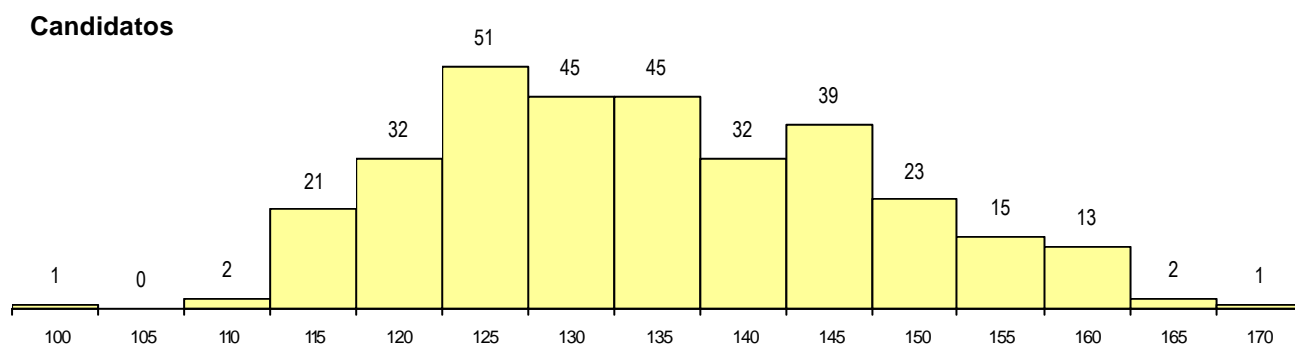

OPÇÃO CANDIDATURA

Opção	Cands.	%	Cols.	%
1ª	120	37	23	47
2ª	67	21	13	27
3ª	57	18	11	22
4ª	31	10	0	0
5ª	28	9	2	4
6ª	19	6	0	0
Total	322		49	

ETAPA COLOCAÇÃO (contingente)

Etapa Colocação	Cands.	%	Cols.	%	Nota
17 Geral	322	100	49	100	143.4
Total	322		49		

DISTRITO/CAE DE CANDIDATURA

Distrito Origem	Cands.	%	Cols.	%
Coimbra	61	19	3	6
Porto	45	14	7	14
Aveiro	44	14	10	20
Braga	35	11	5	10
Leiria	30	9	4	8
Lisboa	20	6	6	12
Viseu	19	6	2	4
Setúbal	11	3	0	0
Viana do Castelo	10	3	1	2
Guarda	10	3	2	4
R. A. Madeira	9	3	1	2
Santarém	8	2	3	6
Vila Real	6	2	2	4
Castelo Branco	6	2	0	0
Faro	2	1	2	4
R. A. Açores	2	1	0	0
Beja	2	1	1	2
Évora	1	0	0	0
Bragança	1	0	0	0
Total	322		49	

SEXO DOS CANDIDATOS

Sexo	Cands.	%	Cols.	%
Masc.	57	18	6	12
Femin.	265	82	43	88
Total	322		49	

CURSO DO 12º ANO (15 mais frequentes)

Curso 12º ano	Cands.	%	Cols.	%
N060 Ciências e Tecnologias	278	86	47	96
N970 Recorrente - Ciências e Technolog	10	3	1	2
R810 Agrupamento 1 / geral	8	2	0	0
P610 Cursos Educação Formação (tod	5	2	1	2
U220 Ens. secundário recorrente (todos	4	1	0	0
N972 Recorrente - Ciências Sociais e H	2	1	0	0
NA03 Biotecnologia (VC)	1	0	0	0
P541 Química tecnológica/analista de la	1	0	0	0
R813 Agrupamento 1 / informática	1	0	0	0
T122 Técnico de informática de gestão	1	0	0	0
N089 Desporto	1	0	0	0
N088 Acção Social	1	0	0	0
N085 Administração	1	0	0	0
N082 Informática	1	0	0	0
N061 Ciências Socioeconómicas	1	0	0	0

MÉDIAS dos Colocados

Nota de candidatura	149.6
Prova de ingresso	147.7
Média do 12º ano	150.9
Média do 10º/11º ano	150.9

DISTRIBUIÇÕES DE NOTAS DE CANDIDATURA