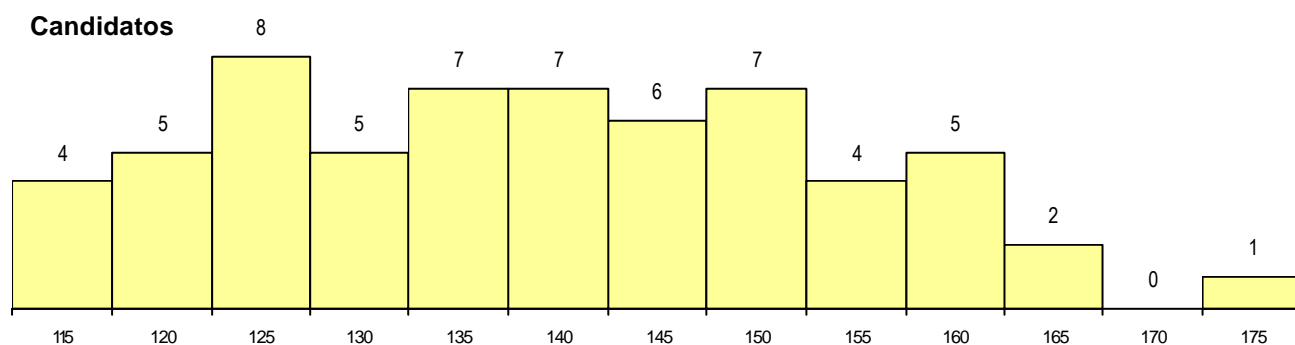

Estabelecimento: 0300 Universidade de Aveiro
Curso Superior: 9104 Engenharia e Gestão Industrial
Licenciatura

OPÇÃO CANDIDATURA

Opção	Cands. %	Cols. %
1ª	19 31	3 60
2ª	9 15	2 40
3ª	8 13	0 0
4ª	7 11	0 0
5ª	10 16	0 0
6ª	8 13	0 0
Total	61	5

ETAPA COLOCAÇÃO (contingente)

Etapa Colocação	Cands. %	Cols. %	Nota
17 Geral	61 100	5 100	153.0
Total	61	5	

DISTRITO/CAE DE CANDIDATURA

Distrito Origem	Cands. %	Cols. %
Aveiro	27 44	1 20
Porto	17 28	2 40
Viseu	5 8	1 20
Viana do Castelo	2 3	1 20
Santarém	2 3	0 0
Leiria	2 3	0 0
Braga	2 3	0 0
Lisboa	1 2	0 0
Guarda	1 2	0 0
Castelo Branco	1 2	0 0
Beja	1 2	0 0
Total	61	5

SEXO DOS CANDIDATOS

Sexo	Cands. %	Cols. %
Masc.	38 62	2 40
Femin.	23 38	3 60
Total	61	5

CURSO DO 12º ANO

(15 mais frequentes)

Curso 12º ano	Cands. %	Cols. %
N060 Ciências e Tecnologias	41 67	4 80
N082 Informática	4 7	0 0
R810 Agrupamento 1 / geral	3 5	1 20
N081 Electrotecna e Electrónica	3 5	0 0
N061 Ciências Socioeconómicas	2 3	0 0
R841 Agrupamento 4 / comunicação	1 2	0 0
R812 Agrupamento 1 / electrotecna/elex	1 2	0 0
Q950 Equivalências	1 2	0 0
PS44 Técnico de planeamento industrial	1 2	0 0
P656 Técnico de gestão (planeamento e	1 2	0 0
P472 Técnico de informática/gestão	1 2	0 0
N970 Recorrente - Ciências e Technolog	1 2	0 0

MÉDIAS dos Colocados

Nota de candidatura	157.3
Prova de ingresso	159.0
Média do 12º ano	155.6
Média do 10º/11º ano	155.6

DISTRIBUIÇÕES DE NOTAS DE CANDIDATURA