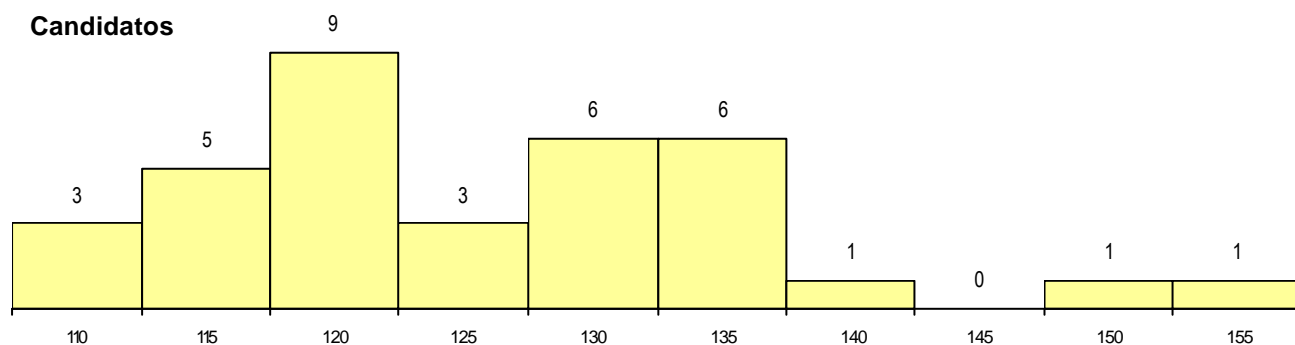

Estabelecimento: 7105 Escola Náutica Infante D. Henrique
Curso Superior: 9745 Engenharia de Máquinas Marítimas
Licenciatura

OPÇÃO CANDIDATURA

Opção	Cands. %	Cols. %
1ª	5 14	3 33
2ª	6 17	1 11
3ª	9 26	3 33
4ª	2 6	0 0
5ª	8 23	0 0
6ª	5 14	2 22
Total	35	9

ETAPA COLOCAÇÃO (contingente)

Etapa Colocação	Cands. %	Cols. %	Nota
17 Geral	35 100	9 100	127.9
Total	35	9	

DISTRITO/CAE DE CANDIDATURA

Distrito Origem	Cands. %	Cols. %
Lisboa	23 66	5 56
Setúbal	3 9	0 0
Leiria	2 6	1 11
Aveiro	2 6	1 11
Portalegre	1 3	1 11
Guarda	1 3	0 0
Faro	1 3	1 11
Coimbra	1 3	0 0
Castelo Branco	1 3	0 0
Total	35	9

SEXO DOS CANDIDATOS

Sexo	Cands. %	Cols. %
Masc.	29 83	9 100
Femin.	6 17	0 0
Total	35	9

CURSO DO 12º ANO

(15 mais frequentes)

Curso 12º ano	Cands. %	Cols. %
N060 Ciências e Tecnologias	23 66	5 56
R810 Agrupamento 1 / geral	2 6	0 0
N082 Informática	2 6	0 0
P624 Técnico de electricidade naval	1 3	1 11
N970 Recorrente - Ciências e Tecnolog	1 3	1 11
N600 Cursos Profissionais (D.L. 74/200	1 3	1 11
N064 Artes Visuais	1 3	1 11
R812 Agrupamento 1 / electrotecnic/elex	1 3	0 0
N085 Administração	1 3	0 0
N081 Electrotecnicia e Electrónica	1 3	0 0
N061 Ciências Socioeconómicas	1 3	0 0

MÉDIAS dos Colocados

Nota de candidatura	134.7
Prova de ingresso	123.0
Média do 12º ano	141.0
Média do 10º/11º ano	141.0

DISTRIBUIÇÕES DE NOTAS DE CANDIDATURA