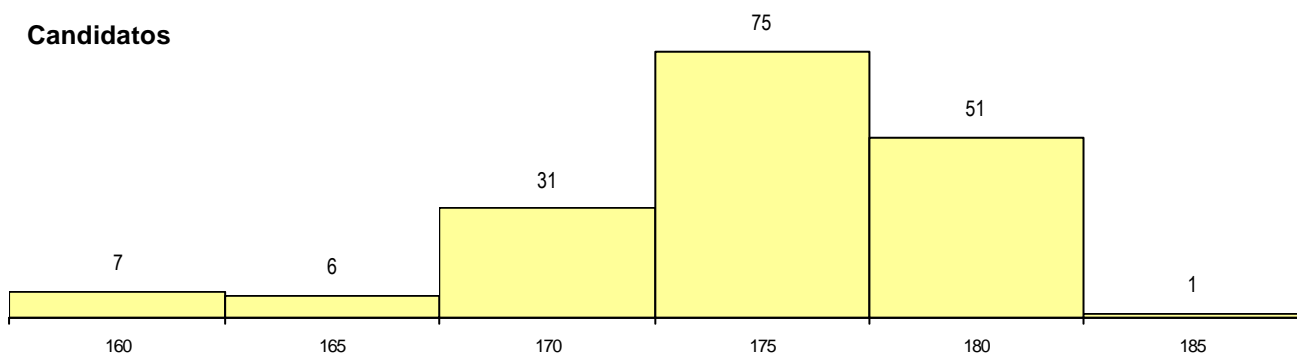

Estabelecimento: 0130 Universidade dos Açores - Ponta Delgada
Curso Superior: 8083 Ciclo Básico de Medicina
Prep. Mestrado Integrado

OPÇÃO CANDIDATURA

Opção	Cands. %	Cols. %
1ª	11 6	0 0
2ª	15 9	0 0
3ª	12 7	0 0
4ª	23 13	0 0
5ª	48 28	0 0
6ª	62 36	1 100
Total	171	1

ETAPA COLOCAÇÃO (contingente)

Etapa Colocação	Cands. %	Cols. %	Nota
17 Geral	171 100	1 100	181.3
Total	171	1	

DISTRITO/CAE DE CANDIDATURA

Distrito Origem	Cands. %	Cols. %
Porto	38 22	1 100
Lisboa	37 22	0 0
Coimbra	21 12	0 0
Braga	20 12	0 0
Aveiro	10 6	0 0
Leiria	7 4	0 0
Guarda	7 4	0 0
Santarém	5 3	0 0
Setúbal	5 3	0 0
Viseu	5 3	0 0
Viana do Castelo	4 2	0 0
Vila Real	4 2	0 0
R. A. Madeira	3 2	0 0
Portalegre	1 1	0 0
Faro	1 1	0 0
Castelo Branco	1 1	0 0
Bragança	1 1	0 0
Beja	1 1	0 0
Total	171	1

SEXO DOS CANDIDATOS

Sexo	Cands. %	Cols. %
Masc.	40 23	1 100
Femin.	131 77	0 0
Total	171	1

CURSO DO 12º ANO (15 mais frequentes)

Curso 12º ano	Cands. %	Cols. %
N060 Ciências e Tecnologias	163 95	1 100
R810 Agrupamento 1 / geral	6 4	0 0
R169 Biotecnologia	1 1	0 0
N972 Recorrente - Ciências Sociais e H	1 1	0 0

MÉDIAS dos Colocados

Nota de candidatura	181.3
Prova de ingresso	173.7
Média do 12º ano	189.0
Média do 10º/11º ano	189.0

DISTRIBUIÇÕES DE NOTAS DE CANDIDATURA