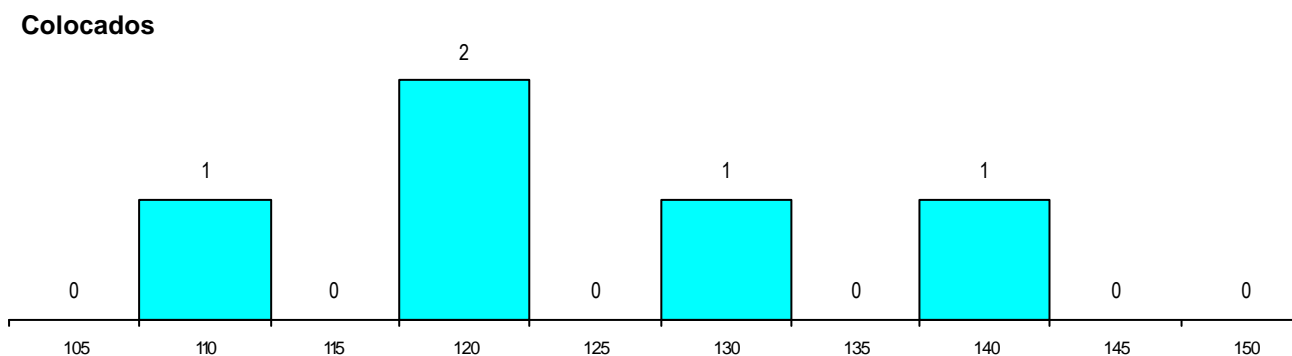

MÉDIAS dos Colocados

Nota de candidatura	124.2
Prova de ingresso	104.2
Média do 12º ano	135.0
Média do 10º/11º ano	135.0

DISTRIBUIÇÕES DE NOTAS DE CANDIDATURA

Estabelecimento: 3121 Instituto Politécnico de Portalegre - Escola Superior de Educação
Curso Superior: 9238 Serviço Social
Licenciatura