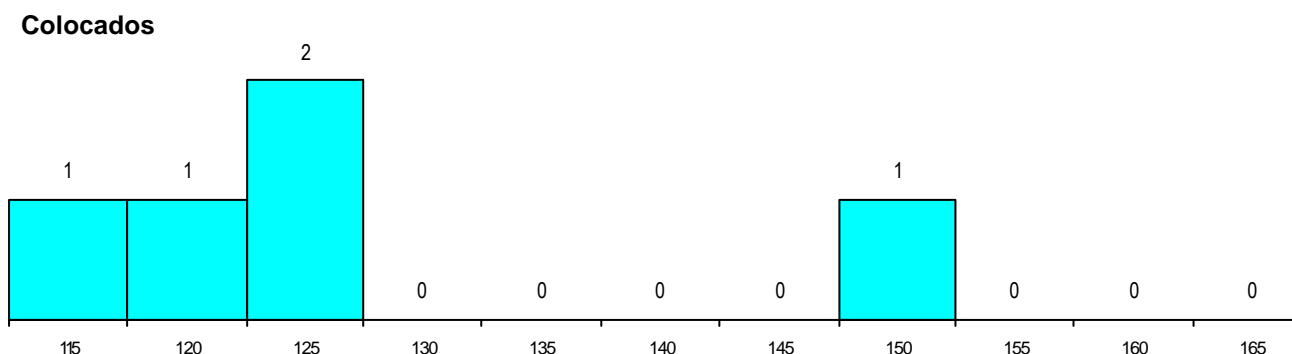

Estabelecimento: 3122 Instituto Politécnico de Portalegre - Escola Superior de Tecnologia e Gestão
Curso Superior: 9089 Engenharia Civil
Licenciatura

OPÇÃO CANDIDATURA

Opção	Cands. %	Cols. %
1ª	4 18	4 80
2ª	1 5	0 0
3ª	3 14	1 20
4ª	8 36	0 0
5ª	5 23	0 0
6ª	1 5	0 0
Total	22	5

ETAPA COLOCAÇÃO (contingente)

Etapa Colocação	Cands. %	Cols. %	Nota
17 Geral	22 100	5 100	116.3
Total	22	5	

DISTRITO/CAE DE CANDIDATURA

Distrito Origem	Cands. %	Cols. %
Portalegre	8 36	3 60
Lisboa	3 14	0 0
Coimbra	3 14	0 0
Santarém	2 9	1 20
Évora	2 9	0 0
Porto	1 5	0 0
Faro	1 5	0 0
Castelo Branco	1 5	0 0
Aveiro	1 5	1 20
Total	22	5

SEXO DOS CANDIDATOS

Sexo	Cands. %	Cols. %
Masc.	14 64	2 40
Femin.	8 36	3 60
Total	22	5

CURSO DO 12º ANO

(15 mais frequentes)

Curso 12º ano	Cands. %	Cols. %
N060 Ciências e Tecnologias	14 64	2 40
N064 Artes Visuais	3 14	1 20
R810 Agrupamento 1 / geral	1 5	1 20
N089 Desporto	1 5	1 20
R820 Agrupamento 2 / geral	1 5	0 0
R813 Agrupamento 1 / informática	1 5	0 0
P400 Técnico de construção civil/condt	1 5	0 0

MÉDIAS dos Colocados

Nota de candidatura	127.0
Prova de ingresso	116.6
Média do 12º ano	132.6
Média do 10º/11º ano	132.6

DISTRIBUIÇÕES DE NOTAS DE CANDIDATURA