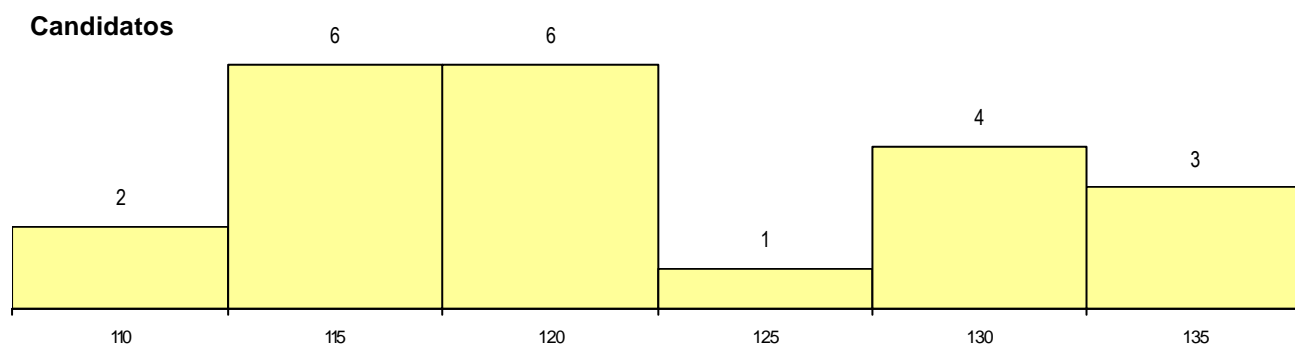

Estabelecimento: 3163 Instituto Politécnico de Viana do Castelo - Escola Superior de Tecnologia e Gestão
Curso Superior: 8124 Engenharia Civil e do Ambiente (regime pós-laboral)
Licenciatura

OPÇÃO CANDIDATURA

Opção	Cands. %	Cols. %
1ª	4 18	4 36
2ª	5 23	5 45
3ª	2 9	0 0
4ª	4 18	2 18
5ª	4 18	0 0
6ª	3 14	0 0
Total	22	11

ETAPA COLOCAÇÃO (contingente)

Etapa Colocação	Cands. %	Cols. %	Nota
17 Geral	22 100	11 100	110.6
Total	22	11	

DISTRITO/CAE DE CANDIDATURA

Distrito Origem	Cands. %	Cols. %
Viana do Castelo	9 41	7 64
Braga	9 41	2 18
Porto	2 9	1 9
Setúbal	1 5	0 0
Leiria	1 5	1 9
Total	22	11

SEXO DOS CANDIDATOS

Sexo	Cands. %	Cols. %
Masc.	12 55	7 64
Femin.	10 45	4 36
Total	22	11

CURSO DO 12º ANO (15 mais frequentes)

Curso 12º ano	Cands. %	Cols. %
N060 Ciências e Tecnologias	14 64	5 45
U220 Ens. secundário recorrente (todos	4 18	3 27
R810 Agrupamento 1 / geral	1 5	1 9
N970 Recorrente - Ciências e Tecnolog	1 5	1 9
N082 Informática	1 5	1 9
R812 Agrupamento 1 / electrotecnic/elex	1 5	0 0

MÉDIAS dos Colocados

Nota de candidatura	121.1
Prova de ingresso	107.0
Média do 12º ano	128.7
Média do 10º/11º ano	128.7

DISTRIBUIÇÕES DE NOTAS DE CANDIDATURA