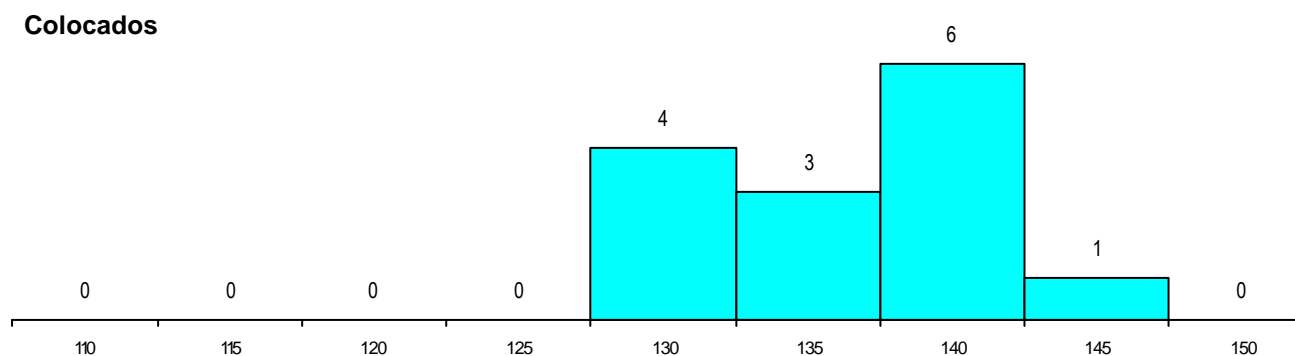

Estabelecimento: 0706 Universidade de Lisboa - Faculdade de Psicologia
Curso Superior: 9026 Ciências da Educação
Licenciatura

OPÇÃO CANDIDATURA

Opção	Cands. %	Cols. %
1ª	27 22	3 21
2ª	27 22	4 29
3ª	20 16	3 21
4ª	16 13	2 14
5ª	16 13	1 7
6ª	18 15	1 7
Total	124	14

ETAPA COLOCAÇÃO (contingente)

Etapa Colocação	Cands. %	Cols. %	Nota
17 Geral	124 100	14 100	129.5
Total	124	14	

DISTRITO/CAE DE CANDIDATURA

Distrito Origem	Cands. %	Cols. %
Lisboa	85 69	13 93
Setúbal	14 11	0 0
Leiria	7 6	0 0
Santarém	6 5	0 0
Faro	4 3	1 7
Coimbra	4 3	0 0
R. A. Madeira	1 1	0 0
R. A. Açores	1 1	0 0
Évora	1 1	0 0
Braga	1 1	0 0
Total	124	14

SEXO DOS CANDIDATOS

Sexo	Cands. %	Cols. %
Masc.	16 13	4 29
Femin.	108 87	10 71
Total	124	14

CURSO DO 12º ANO (15 mais frequentes)

Curso 12º ano	Cands. %	Cols. %
N062 Ciências Sociais e Humanas	99 80	10 71
N060 Ciências e Tecnologias	17 14	2 14
N061 Ciências Socioeconómicas	3 2	0 0
N972 Recorrente - Ciências Sociais e H	2 2	0 0
R840 Agrupamento 4 / geral	1 1	1 7
P396 Técnico auxiliar de infância	1 1	1 7
N088 Acção Social	1 1	0 0

MÉDIAS dos Colocados

Nota de candidatura	136.1
Prova de ingresso	132.4
Média do 12º ano	139.8
Média do 10º/11º ano	139.8

DISTRIBUIÇÕES DE NOTAS DE CANDIDATURA