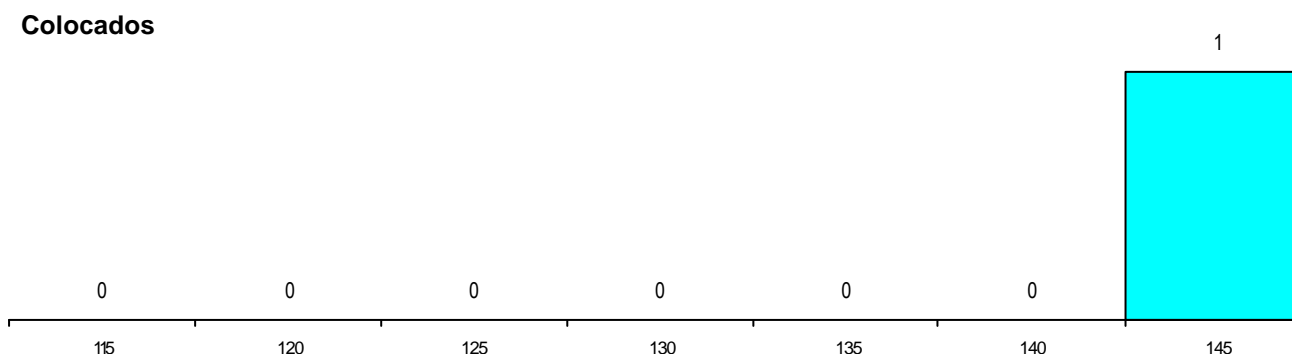

Estabelecimento: 3135 Instituto Politécnico do Porto - Instituto Superior de Engenharia do Porto
Curso Superior: 9886 Engenharia Mecânica (regime pós-laboral)
Licenciatura

OPÇÃO CANDIDATURA

Opção	Cands. %	Cols. %
1ª	6 16	1 100
2ª	6 16	0 0
3ª	6 16	0 0
4ª	11 29	0 0
5ª	4 11	0 0
6ª	5 13	0 0
Total	38	1

ETAPA COLOCAÇÃO (contingente)

Etapa Colocação	Cands. %	Cols. %	Nota
17 Geral	38 100	1 100	145.1
Total	38	1	

DISTRITO/CAE DE CANDIDATURA

Distrito Origem	Cands. %	Cols. %
Porto	36 95	1 100
Braga	2 5	0 0
Total	38	1

SEXO DOS CANDIDATOS

Sexo	Cands. %	Cols. %
Masc.	35 92	1 100
Femin.	3 8	0 0
Total	38	1

CURSO DO 12º ANO (15 mais frequentes)

Curso 12º ano	Cands. %	Cols. %
N060 Ciências e Tecnologias	19 50	1 100
P472 Técnico de informática/gestão	4 11	0 0
R810 Agrupamento 1 / geral	3 8	0 0
N976 Recorrente - Electrotecnia e Electr	2 5	0 0
U230 Ens. sec. recorrente privado e co	1 3	0 0
R164 Electrotecnia	1 3	0 0
P737 Técnico de electricidade de manu	1 3	0 0
P715 Preparador de obras	1 3	0 0
P610 Cursos Educação Formação (tod	1 3	0 0
NA15 Informática de Gestão (VC)	1 3	0 0
NA08 Electrotecnia e Automação (VCT)	1 3	0 0
N581 Electrónica	1 3	0 0
N576 Electrónica Industrial e Automaçã	1 3	0 0
N082 Informática	1 3	0 0

MÉDIAS dos Colocados

Nota de candidatura	145.1
Prova de ingresso	141.5
Média do 12º ano	147.0
Média do 10º/11º ano	147.0

DISTRIBUIÇÕES DE NOTAS DE CANDIDATURA