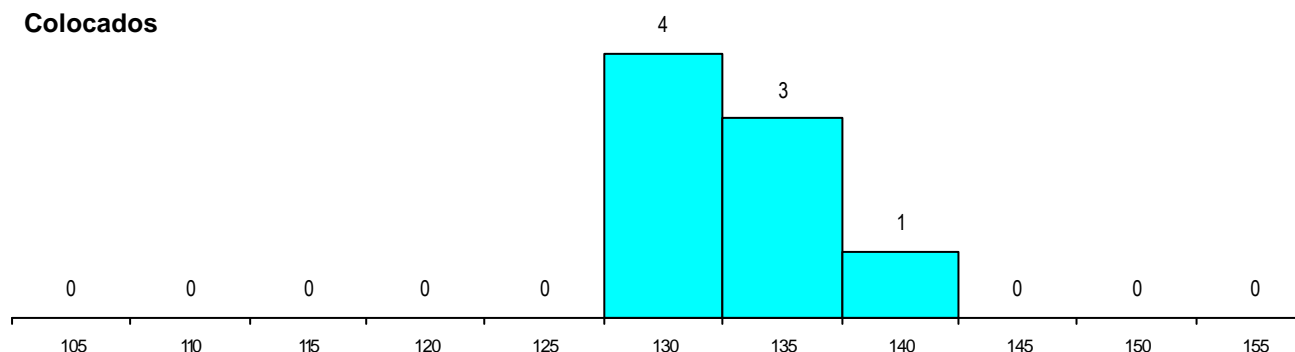

OPÇÃO CANDIDATURA

Opção	Cands. %	Cols. %
1ª	14 20	3 38
2ª	15 21	3 38
3ª	13 19	1 13
4ª	12 17	0 0
5ª	6 9	0 0
6ª	10 14	1 13
Total	70	8

ETAPA COLOCAÇÃO (contingente)

Etapa Colocação	Cands. %	Cols. %	Nota
17 Geral	70 100	8 100	128.4
Total	70	8	

DISTRITO/CAE DE CANDIDATURA

Distrito Origem	Cands. %	Cols. %
Lisboa	57 81	7 88
Setúbal	6 9	1 13
Leiria	2 3	0 0
Faro	2 3	0 0
R. A. Madeira	1 1	0 0
Porto	1 1	0 0
Évora	1 1	0 0
Total	70	8

SEXO DOS CANDIDATOS

Sexo	Cands. %	Cols. %
Masc.	57 81	6 75
Femin.	13 19	2 25
Total	70	8

CURSO DO 12º ANO (15 mais frequentes)

Curso 12º ano	Cands. %	Cols. %
N060 Ciências e Tecnologias	37 53	3 38
R810 Agrupamento 1 / geral	9 13	1 13
N970 Recorrente - Ciências e Technolog	5 7	0 0
Q950 Equivalências	2 3	2 25
N080 Construção Civil e Edificações	2 3	1 13
R812 Agrupamento 1 / electrotecnic/elex	2 3	0 0
N976 Recorrente - Electrotecnicia e Electr	2 3	0 0
N081 Electrotecnicia e Electrónica	2 3	0 0
N064 Artes Visuais	2 3	0 0
P280 Alistamento de electrotécnicos (M	1 1	1 13
U230 Ens. sec. recorrente privado e co	1 1	0 0
R820 Agrupamento 2 / geral	1 1	0 0
R814 Agrupamento 1 / mecânica	1 1	0 0
P400 Técnico de construção civil/condt	1 1	0 0
P265 Mecânicos de material aéreo (FAF	1 1	0 0

MÉDIAS dos Colocados

Nota de candidatura	132.7
Prova de ingresso	128.9
Média do 12º ano	134.8
Média do 10º/11º ano	134.8

DISTRIBUIÇÕES DE NOTAS DE CANDIDATURA