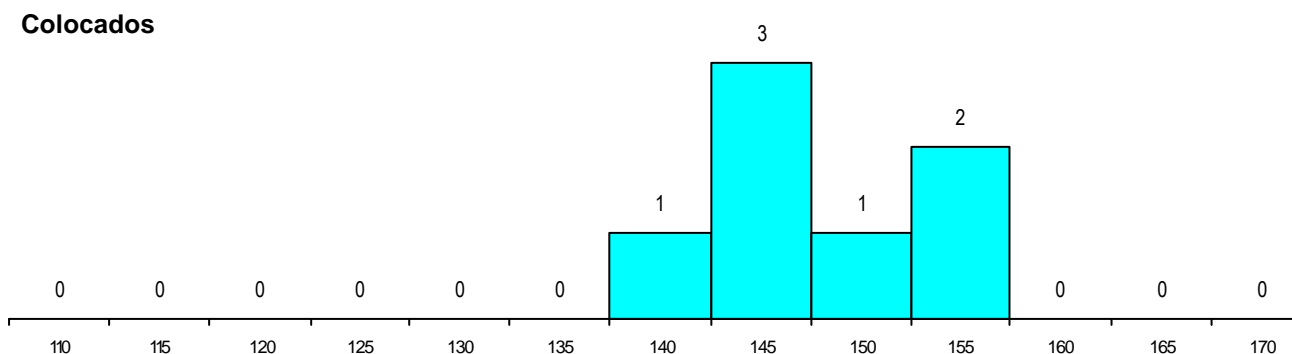

MÉDIAS dos Colocados

Nota de candidatura 147.8
 Prova de ingresso 145.0
 Média do 12º ano 149.3
 Média do 10º/11º ano 149.3

DISTRIBUIÇÕES DE NOTAS DE CANDIDATURA

Estabelecimento: 0400 Universidade da Beira Interior
Curso Superior: 9813 Medicina
Mestrado Integrado