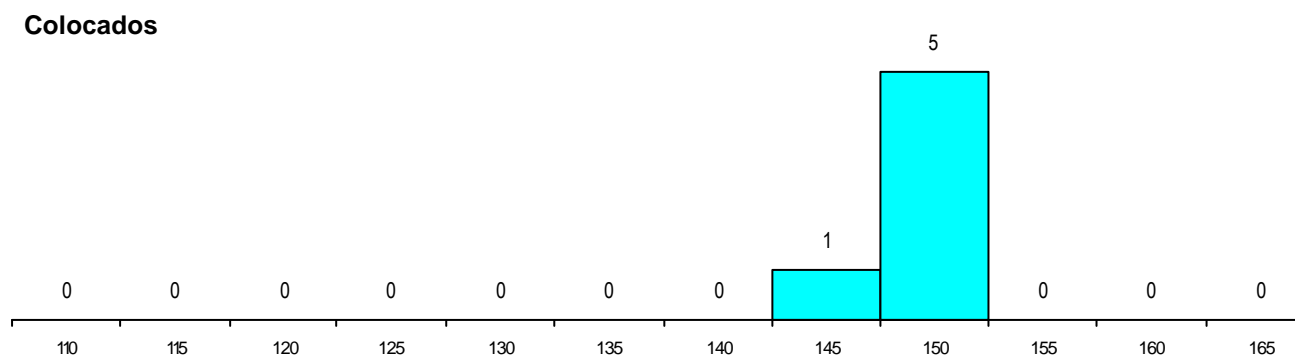

Estabelecimento: 7230 Instituto Politécnico do Porto - Escola Superior de Tecnologia da Saúde do Porto
Curso Superior: 8138 Terapia Ocupacional
Licenciatura

OPÇÃO CANDIDATURA

Opção	Cands. %	Cols. %
1ª	38 40	4 67
2ª	24 25	1 17
3ª	8 8	0 0
4ª	9 9	1 17
5ª	13 14	0 0
6ª	3 3	0 0
Total	95	6

ETAPA COLOCAÇÃO (contingente)

Etapa Colocação	Cands. %	Cols. %	Nota
17 Geral	95 100	6 100	146.5
Total	95	6	

DISTRITO/CAE DE CANDIDATURA

Distrito Origem	Cands. %	Cols. %
Porto	54 57	2 33
Braga	16 17	1 17
Leiria	4 4	1 17
Aveiro	3 3	0 0
Viana do Castelo	3 3	1 17
Lisboa	3 3	0 0
Guarda	2 2	0 0
Viseu	2 2	0 0
R. A. Madeira	1 1	0 0
Vila Real	1 1	0 0
Évora	1 1	0 0
Coimbra	1 1	0 0
Castelo Branco	1 1	0 0
Bragança	1 1	1 17
R. A. Açores	1 1	0 0
Faro	1 1	0 0
Total	95	6

SEXO DOS CANDIDATOS

Sexo	Cands. %	Cols. %
Masc.	13 14	0 0
Femin.	82 86	6 100
Total	95	6

CURSO DO 12º ANO (15 mais frequentes)

Curso 12º ano	Cands. %	Cols. %
N060 Ciências e Tecnologias	85 89	5 83
N970 Recorrente - Ciências e Technolog	4 4	1 17
R810 Agrupamento 1 / geral	2 2	0 0
NA05 Animação Sócio-Desportiva (VC)	1 1	0 0
N667 Gestão e Dinamização Desportiva	1 1	0 0
N600 Cursos Profissionais (D.L. 74/200	1 1	0 0
N088 Acção Social	1 1	0 0

MÉDIAS dos Colocados

Nota de candidatura	148.8
Prova de ingresso	135.8
Média do 12º ano	161.7
Média do 10º/11º ano	161.7

DISTRIBUIÇÕES DE NOTAS DE CANDIDATURA