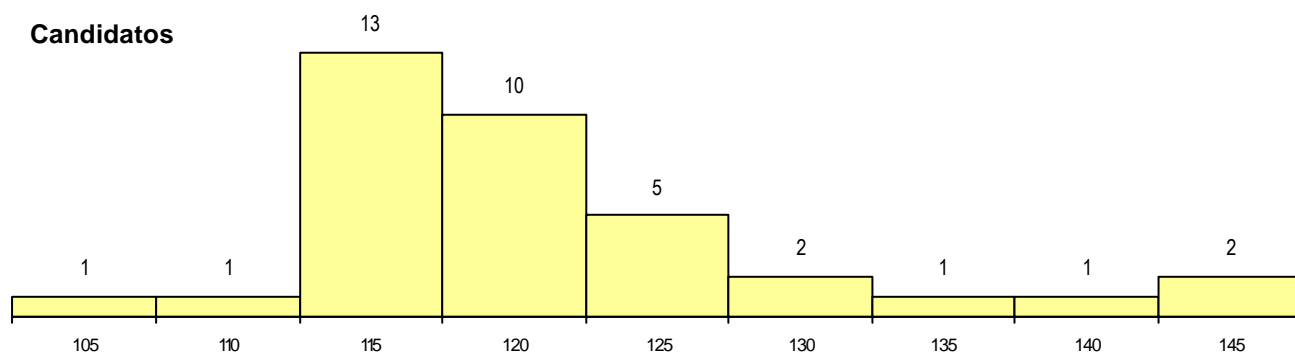

Estabelecimento: 3053 Instituto Politécnico de Castelo Branco - Escola Superior de Tecnologia de Castelo Branco
Curso Superior: 9111 Engenharia Electrotécnica e das Telecomunicações
Licenciatura

OPÇÃO CANDIDATURA

Opção	Cands. %	Cols. %
1ª	4 11	4 50
2ª	5 14	2 25
3ª	4 11	0 0
4ª	8 22	1 13
5ª	8 22	0 0
6ª	7 19	1 13
Total	36	8

ETAPA COLOCAÇÃO (contingente)

Etapa Colocação	Cands. %	Cols. %	Nota
17 Geral	36 100	8 100	104.1
Total	36	8	

DISTRITO/CAE DE CANDIDATURA

Distrito Origem	Cands. %	Cols. %
Castelo Branco	7 19	3 38
Lisboa	6 17	2 25
Leiria	4 11	1 13
Porto	3 8	0 0
Guarda	3 8	0 0
Aveiro	3 8	1 13
Setúbal	2 6	0 0
Santarém	2 6	0 0
Coimbra	2 6	1 13
R. A. Açores	1 3	0 0
Viana do Castelo	1 3	0 0
Évora	1 3	0 0
Braga	1 3	0 0
Total	36	8

SEXO DOS CANDIDATOS

Sexo	Cands. %	Cols. %
Masc.	34 94	6 75
Femin.	2 6	2 25
Total	36	8

CURSO DO 12º ANO

(15 mais frequentes)

Curso 12º ano	Cands. %	Cols. %
N060 Ciências e Tecnologias	24 67	4 50
N082 Informática	6 17	3 38
R810 Agrupamento 1 / geral	1 3	1 13
R165 Informática	1 3	0 0
P430 Técnico de electrónica/comando	1 3	0 0
P385 Técnico de electrotecnia	1 3	0 0
N600 Cursos Profissionais (D.L. 74/200)	1 3	0 0
N081 Electrotecnia e Electrónica	1 3	0 0

MÉDIAS dos Colocados

Nota de candidatura	116.4
Prova de ingresso	103.8
Média do 12º ano	123.1
Média do 10º/11º ano	123.1

DISTRIBUIÇÕES DE NOTAS DE CANDIDATURA