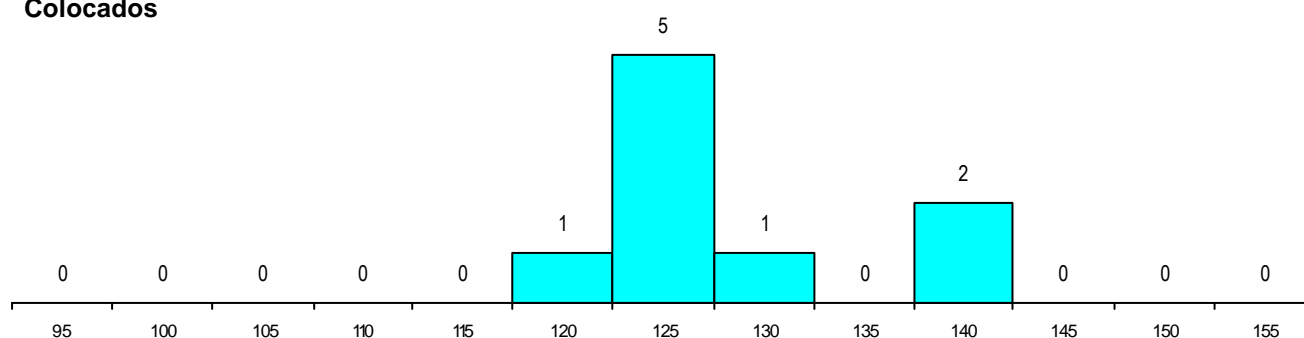

Estabelecimento: 3143 Instituto Politécnico de Santarém - Escola Superior de Gestão e Tecnologia de Santarém
Curso Superior: 9994 Gestão de Empresas (regime pós-laboral)
Licenciatura

OPÇÃO CANDIDATURA

Opção	Cands. %	Cols. %
1ª	6 25	3 33
2ª	4 17	1 11
3ª	5 21	2 22
4ª	5 21	2 22
5ª	2 8	1 11
6ª	2 8	0 0
Total	24	9

ETAPA COLOCAÇÃO (contingente)

Etapa Colocação	Cands. %	Cols. %	Nota
17 Geral	24 100	9 100	122.3
Total	24	9	

DISTRITO/CAE DE CANDIDATURA

Distrito Origem	Cands. %	Cols. %
Santarém	14 58	4 44
Lisboa	6 25	3 33
Setúbal	2 8	0 0
Leiria	1 4	1 11
Faro	1 4	1 11
Total	24	9

SEXO DOS CANDIDATOS

Sexo	Cands. %	Cols. %
Masc.	8 33	6 67
Femin.	16 67	3 33
Total	24	9

CURSO DO 12º ANO

(15 mais frequentes)

Curso 12º ano	Cands. %	Cols. %
N061 Ciências Socioeconómicas	3 13	3 33
P345 Profissionais de formação bancári	2 8	1 11
E003 3.º curso	2 8	0 0
N085 Administração	2 8	0 0
P433 Técnico de gestão	2 8	0 0
R820 Agrupamento 2 / geral	1 4	1 11
N082 Informática	1 4	1 11
N062 Ciências Sociais e Humanas	1 4	1 11
E002 2.º curso	1 4	1 11
N971 Recorrente - Ciências Socioeconc	1 4	1 11
Q960 Equivalências (Disp. n.º 6649/200	1 4	0 0
U220 Ens. secundário recorrente (todos	1 4	0 0
R831 Agrupamento 3 / administração	1 4	0 0
E001 1.º curso	1 4	0 0
R840 Agrupamento 4 / geral	1 4	0 0

MÉDIAS dos Colocados

Nota de candidatura	128.3
Prova de ingresso	120.9
Média do 12º ano	133.6
Média do 10º/11º ano	131.3

DISTRIBUIÇÕES DE NOTAS DE CANDIDATURA

Candidatos

Colocados