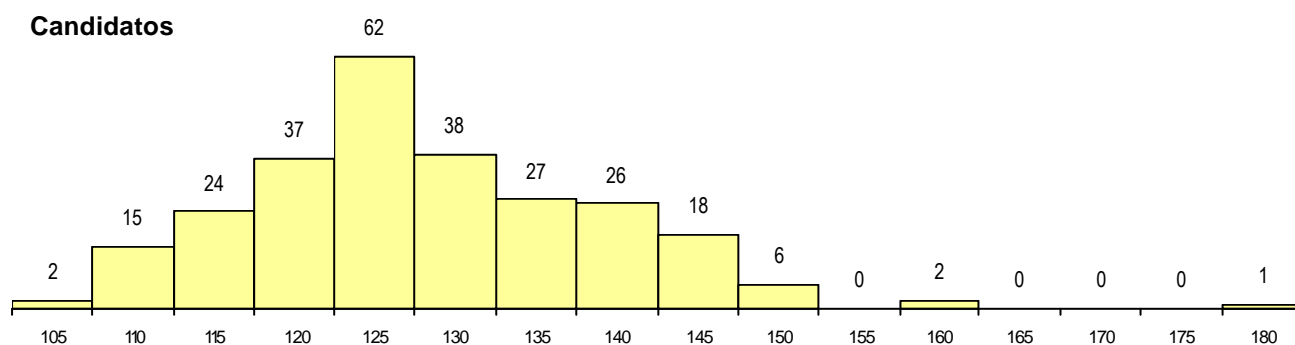

OPÇÃO CANDIDATURA

Opção	Cands. %	Cols. %
1ª	43 17	5 21
2ª	48 19	3 13
3ª	55 21	3 13
4ª	51 20	7 29
5ª	33 13	3 13
6ª	28 11	3 13
Total	258	24

ETAPA COLOCAÇÃO (contingente)

Etapa Colocação	Cands. %	Cols. %	Nota
17 Geral	258 100	24 100	136.0
Total	258	24	

DISTRITO/CAE DE CANDIDATURA

Distrito Origem	Cands. %	Cols. %
Lisboa	186 72	20 83
Setúbal	33 13	2 8
Santarém	13 5	0 0
Leiria	6 2	1 4
Évora	4 2	0 0
Guarda	3 1	0 0
Viseu	2 1	0 0
Porto	2 1	0 0
Braga	2 1	1 4
Beja	2 1	0 0
Vila Real	1 0	0 0
Viana do Castelo	1 0	0 0
Portalegre	1 0	0 0
Faro	1 0	0 0
Coimbra	1 0	0 0
Total	258	24

SEXO DOS CANDIDATOS

Sexo	Cands. %	Cols. %
Masc.	87 34	9 38
Femin.	171 66	15 63
Total	258	24

CURSO DO 12º ANO (15 mais frequentes)

Curso 12º ano	Cands. %	Cols. %
N062 Ciências Sociais e Humanas	126 49	9 38
N060 Ciências e Tecnologias	38 15	3 13
N061 Ciências Socioeconómicas	20 8	4 17
N088 Acção Social	10 4	0 0
N064 Artes Visuais	9 3	2 8
N972 Recorrente - Ciências Sociais e H	8 3	0 0
U220 Ens. secundário recorrente (todos	7 3	1 4
N970 Recorrente - Ciências e Technolog	5 2	1 4
R810 Agrupamento 1 / geral	3 1	0 0
N600 Cursos Profissionais (D.L. 74/200	3 1	0 0
N063 Línguas e Literaturas	2 1	0 0
N089 Desporto	2 1	0 0
N983 Recorrente - Acção Social	2 1	0 0
P610 Cursos Educação Formação (tod	2 1	0 0
PS21 Técnico de contabilidade	1 0	1 4

MÉDIAS dos Colocados

Nota de candidatura	141.9
Prova de ingresso	138.7
Média do 12º ano	145.0
Média do 10º/11º ano	145.0

DISTRIBUIÇÕES DE NOTAS DE CANDIDATURA