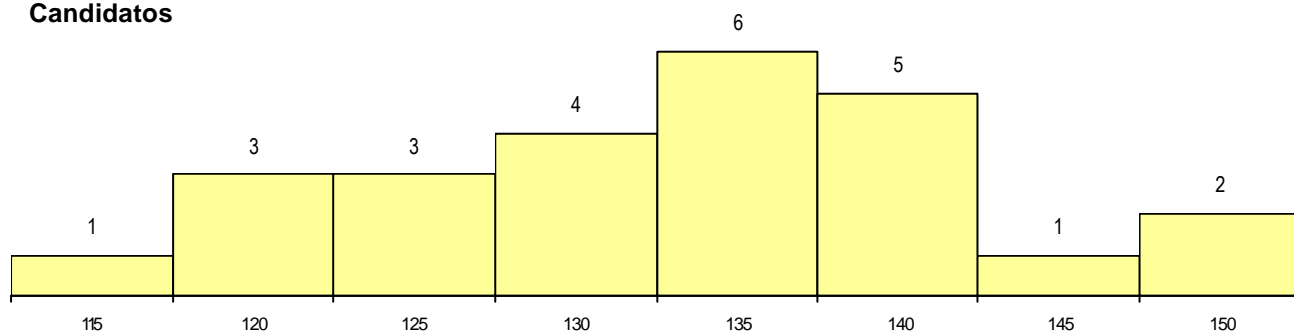

Estabelecimento: 3131 Instituto Politécnico do Porto - Escola Superior de Educação
Curso Superior: 9863 Tecnologia da Comunicação Multimédia
Licenciatura

OPÇÃO CANDIDATURA

Opção	Cands. %	Cols. %
1ª	14 56	0 0
2ª	7 28	2 100
4ª	3 12	0 0
5ª	1 4	0 0
Total	25	2

ETAPA COLOCAÇÃO (contingente)

Etapa Colocação	Cands. %	Cols. %	Nota
17 Geral	25 100	2 100	140.2
Total	25	2	

DISTRITO/CAE DE CANDIDATURA

Distrito Origem	Cands. %	Cols. %
Porto	20 80	2 100
Braga	2 8	0 0
Viana do Castelo	1 4	0 0
Leiria	1 4	0 0
Aveiro	1 4	0 0
Total	25	2

SEXO DOS CANDIDATOS

Sexo	Cands. %	Cols. %
Masc.	15 60	1 50
Femin.	10 40	1 50
Total	25	2

CURSO DO 12º ANO (15 mais frequentes)

Curso 12º ano	Cands. %	Cols. %
N064 Artes Visuais	13 52	1 50
N574 Comunicação Multimédia	2 8	0 0
N986 Recorrente - Design de Comunica	1 4	1 50
U220 Ens. secundário recorrente (todos	1 4	0 0
R810 Agrupamento 1 / geral	1 4	0 0
P610 Cursos Educação Formação (tod	1 4	0 0
P378 Técnico de desenho gráfico	1 4	0 0
N985 Recorrente - Comunicação Audio	1 4	0 0
N979 Recorrente - Multimédia	1 4	0 0
N974 Recorrente - Artes Visuais	1 4	0 0
N580 Desenho de Projecto, Engenharia	1 4	0 0
N062 Ciências Sociais e Humanas	1 4	0 0

MÉDIAS dos Colocados

Nota de candidatura	146.2
Prova de ingresso	146.5
Média do 12º ano	146.0
Média do 10º/11º ano	146.0

DISTRIBUIÇÕES DE NOTAS DE CANDIDATURA

Candidatos