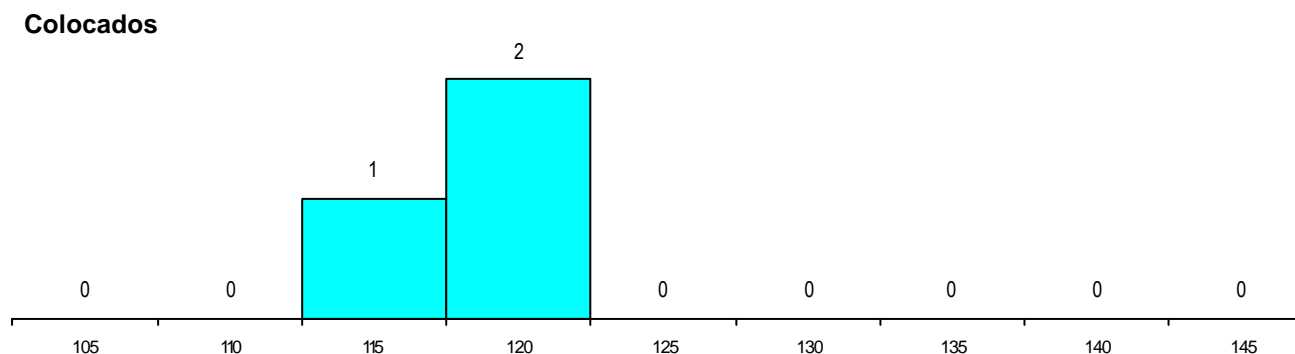

Estabelecimento: 3143 Instituto Politécnico de Santarém - Escola Superior de Gestão e Tecnologia de Santarém
Curso Superior: 9998 Informática (regime pós-laboral)
Licenciatura

OPÇÃO CANDIDATURA

Opção	Cands. %	Cols. %
1ª	1 8	1 33
2ª	4 33	1 33
3ª	1 8	1 33
4ª	2 17	0 0
5ª	1 8	0 0
6ª	3 25	0 0
Total	12	3

ETAPA COLOCAÇÃO (contingente)

Etapa Colocação	Cands. %	Cols. %	Nota
17 Geral	12 100	3 100	114.9
Total	12	3	

DISTRITO/CAE DE CANDIDATURA

Distrito Origem	Cands. %	Cols. %
Santarém	10 83	2 67
Leiria	1 8	1 33
Beja	1 8	0 0
Total	12	3

SEXO DOS CANDIDATOS

Sexo	Cands. %	Cols. %
Masc.	6 50	1 33
Femin.	6 50	2 67
Total	12	3

CURSO DO 12º ANO (15 mais frequentes)

Curso 12º ano	Cands. %	Cols. %
N060 Ciências e Tecnologias	4 33	0 0
U220 Ens. secundário recorrente (todos	1 8	1 33
N085 Administração	1 8	1 33
N082 Informática	1 8	1 33
R831 Agrupamento 3 / administração	1 8	0 0
R810 Agrupamento 1 / geral	1 8	0 0
P345 Profissionais de formação bancári	1 8	0 0
N971 Recorrente - Ciências Socioeconó	1 8	0 0
N600 Cursos Profissionais (D.L. 74/200	1 8	0 0

MÉDIAS dos Colocados

Nota de candidatura	117.9
Prova de ingresso	97.3
Média do 12º ano	129.0
Média do 10º/11º ano	129.0

DISTRIBUIÇÕES DE NOTAS DE CANDIDATURA