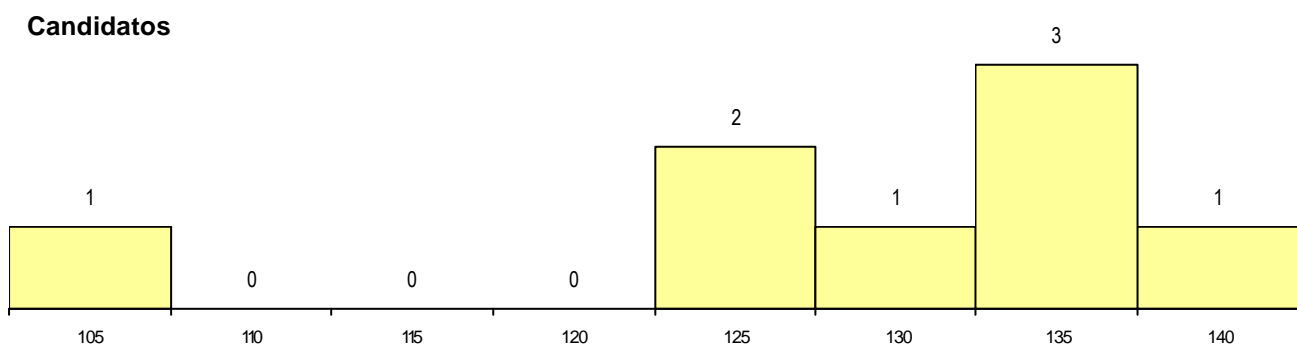

Estabelecimento: 3143 Instituto Politécnico de Santarém - Escola Superior de Gestão e Tecnologia de Santarém
Curso Superior: 8102 Administração Pública (regime pós-laboral)
Licenciatura

OPÇÃO CANDIDATURA			ETAPA COLOCAÇÃO (contingente)				DISTRITO/CAE DE CANDIDATURA				
Opção	Cands. %	Cols. %	Etapa Colocação	Cands. %	Cols. %	Nota	Distrito Origem	Cands. %	Cols. %		
2ª	4	50	0	17 Geral	8	100	0	Santarém	5	63	0
3ª	1	13	0	Total	8		0	Lisboa	3	38	0
4ª	1	13	0					Total	8		0
5ª	1	13	0								
6ª	1	13	0								
Total	8		0								

SEXO DOS CANDIDATOS			CURSO DO 12º ANO (15 mais frequentes)				
Sexo	Cands. %	Cols. %	Curso 12º ano	Cands. %	Cols. %		
Masc.	2	25	0	P345 Profissionais de formação bancári	2	25	0
Femin.	6	75	0	N600 Cursos Profissionais (D.L. 74/200	2	25	0
Total	8		0	U220 Ens. secundário recorrente (todos	1	13	0
				R831 Agrupamento 3 / administração	1	13	0
				N971 Recorrente - Ciências Socioeconó	1	13	0
				N062 Ciências Sociais e Humanas	1	13	0

MÉDIAS dos Colocados

Nota de candidatura
Prova de ingresso
Média do 12º ano
Média do 10º/11º ano

DISTRIBUIÇÕES DE NOTAS DE CANDIDATURA