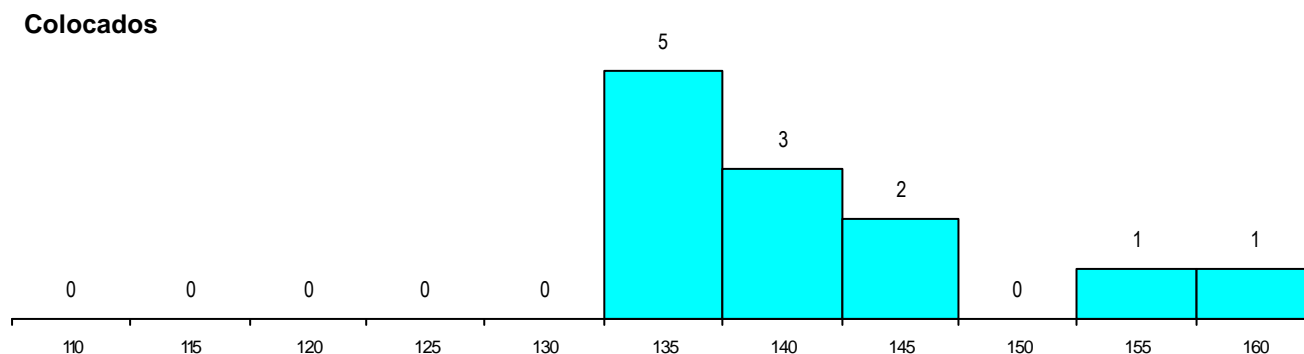

OPÇÃO CANDIDATURA

Opção	Cands. %	Cols. %
1ª	14 18	6 50
2ª	19 24	4 33
3ª	12 15	1 8
4ª	15 19	0 0
5ª	5 6	0 0
6ª	13 17	1 8
Total	78	12

ETAPA COLOCAÇÃO (contingente)

Etapa Colocação	Cands. %	Cols. %	Nota
17 Geral	78 100	12 100	134.9
Total	78	12	

DISTRITO/CAE DE CANDIDATURA

Distrito Origem	Cands. %	Cols. %
Aveiro	36 46	5 42
Porto	19 24	2 17
Viseu	6 8	2 17
Braga	4 5	0 0
Viana do Castelo	2 3	0 0
Setúbal	2 3	0 0
Leiria	2 3	1 8
Coimbra	2 3	0 0
Vila Real	1 1	1 8
Lisboa	1 1	0 0
Guarda	1 1	1 8
Faro	1 1	0 0
Castelo Branco	1 1	0 0
Total	78	12

SEXO DOS CANDIDATOS

Sexo	Cands. %	Cols. %
Masc.	28 36	5 42
Femin.	50 64	7 58
Total	78	12

CURSO DO 12º ANO (15 mais frequentes)

Curso 12º ano	Cands. %	Cols. %
N060 Ciências e Tecnologias	19 24	4 33
N061 Ciências Socioeconómicas	18 23	3 25
N600 Cursos Profissionais (D.L. 74/200)	6 8	2 17
N062 Ciências Sociais e Humanas	5 6	0 0
N085 Administração	5 6	0 0
R831 Agrupamento 3 / administração	4 5	0 0
U220 Ens. secundário recorrente (todos	2 3	1 8
N972 Recorrente - Ciências Sociais e H	2 3	1 8
P384 Técnico de comércio	2 3	0 0
R830 Agrupamento 3 / geral	2 3	0 0
R810 Agrupamento 1 / geral	2 3	0 0
N971 Recorrente - Ciências Socioeconóm	2 3	0 0
P781 Técnico de serviços pessoais e a	1 1	1 8
N081 Electrotecnia e Electrónica	1 1	0 0
N088 Acção Social	1 1	0 0

MÉDIAS dos Colocados

Nota de candidatura	142.3
Prova de ingresso	137.8
Média do 12º ano	144.7
Média do 10º/11º ano	144.7

DISTRIBUIÇÕES DE NOTAS DE CANDIDATURA