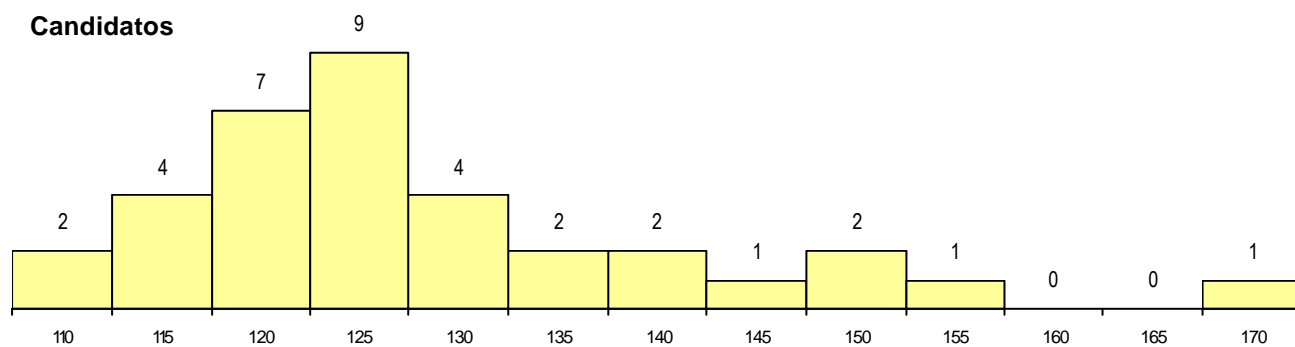

MÉDIAS dos Colocados

Nota de candidatura	152.5
Prova de ingresso	165.5
Média do 12º ano	139.5
Média do 10º/11º ano	139.5

DISTRIBUIÇÕES DE NOTAS DE CANDIDATURA

Estabelecimento: 0300 Universidade de Aveiro
Curso Superior: 9252 Tradução
 Licenciatura