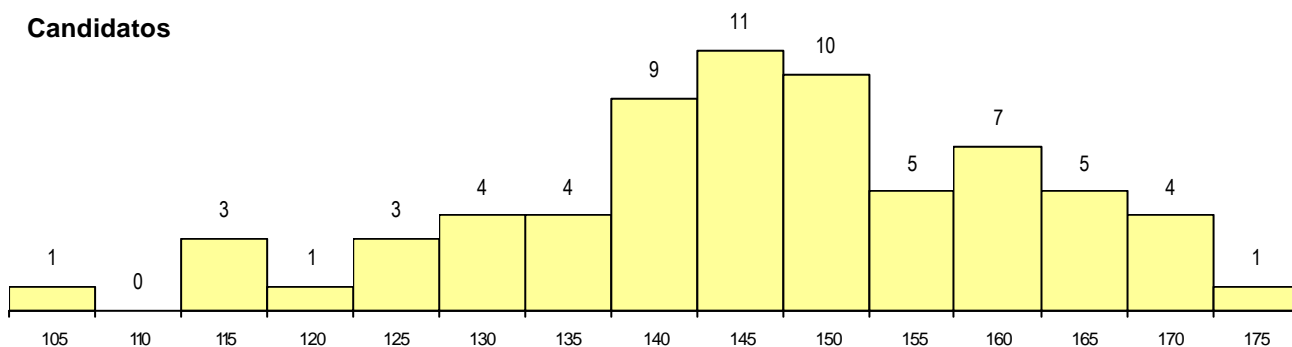

Estabelecimento: 1107 Universidade do Porto - Faculdade de Letras
Curso Superior: 9192 Línguas Aplicadas
Licenciatura

OPÇÃO CANDIDATURA

Opção	Cands. %	Cols. %
1ª	16 24	1 50
2ª	24 35	1 50
3ª	14 21	0 0
4ª	7 10	0 0
5ª	3 4	0 0
6ª	4 6	0 0
Total	68	2

ETAPA COLOCAÇÃO (contingente)

Etapa Colocação	Cands. %	Cols. %	Nota
17 Geral	68 100	2 100	171.2
Total	68	2	

DISTRITO/CAE DE CANDIDATURA

Distrito Origem	Cands. %	Cols. %
Porto	45 66	2 100
Braga	6 9	0 0
Aveiro	6 9	0 0
Vila Real	4 6	0 0
Lisboa	4 6	0 0
R. A. Madeira	1 1	0 0
Viana do Castelo	1 1	0 0
Coimbra	1 1	0 0
Total	68	2

SEXO DOS CANDIDATOS

Sexo	Cands. %	Cols. %
Masc.	24 35	0 0
Femin.	44 65	2 100
Total	68	2

CURSO DO 12º ANO (15 mais frequentes)

Curso 12º ano	Cands. %	Cols. %
N062 Ciências Sociais e Humanas	26 38	0 0
N060 Ciências e Tecnologias	8 12	0 0
N063 Línguas e Literaturas	7 10	0 0
N600 Cursos Profissionais (D.L. 74/200)	3 4	0 0
Q950 Equivalências	3 4	0 0
N972 Recorrente - Ciências Sociais e H	3 4	0 0
U220 Ens. secundário recorrente (todos	3 4	0 0
N571 Administração e Marketing	2 3	1 50
N970 Recorrente - Ciências e Tecnolog	2 3	0 0
Q900 Emigrantes	2 3	0 0
N064 Artes Visuais	1 1	1 50
P252 Turismo (INFTUR)	1 1	0 0
E001 1.º curso	1 1	0 0
N071 Design de Comunicação	1 1	0 0
P381 Técnico de comunicação/marketir	1 1	0 0

MÉDIAS dos Colocados

Nota de candidatura	172.7
Prova de ingresso	173.0
Média do 12º ano	172.5
Média do 10º/11º ano	172.5

DISTRIBUIÇÕES DE NOTAS DE CANDIDATURA