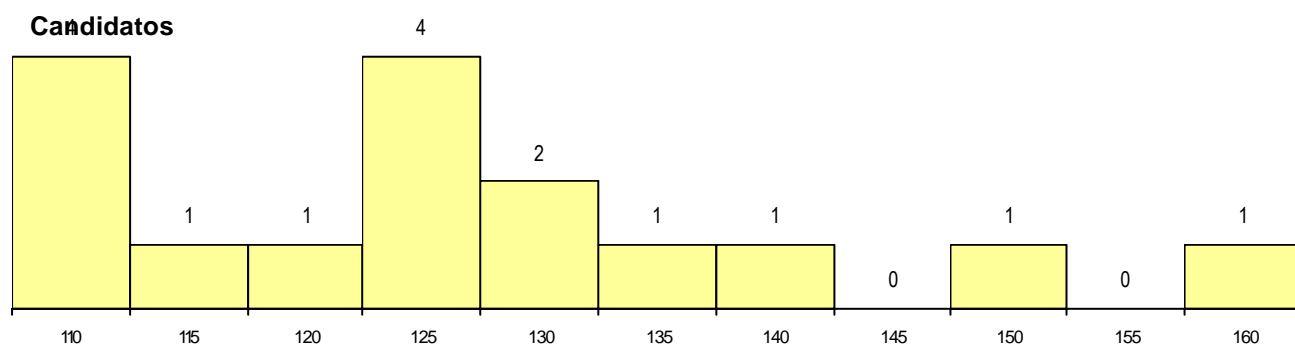

Estabelecimento: 0130 Universidade dos Açores - Ponta Delgada
Curso Superior: 9147 Gestão
Licenciatura

OPÇÃO CANDIDATURA

Opção	Cands. %	Cols. %
1ª	9 56	2 100
2ª	3 19	0 0
3ª	1 6	0 0
4ª	1 6	0 0
5ª	1 6	0 0
6ª	1 6	0 0
Total	16	2

ETAPA COLOCAÇÃO (contingente)

Etapa Colocação	Cands. %	Cols. %	Nota
17 Geral	16 100	2 100	139.7
Total	16	2	

DISTRITO/CAE DE CANDIDATURA

Distrito Origem	Cands. %	Cols. %
R. A. Açores	15 94	2 100
R. A. Madeira	1 6	0 0
Total	16	2

SEXO DOS CANDIDATOS

Sexo	Cands. %	Cols. %
Masc.	8 50	0 0
Femin.	8 50	2 100
Total	16	2

CURSO DO 12º ANO (15 mais frequentes)

Curso 12º ano	Cands. %	Cols. %
N060 Ciências e Tecnologias	9 56	0 0
N085 Administração	2 13	1 50
P412 Técnico de contabilidade	1 6	1 50
R813 Agrupamento 1 / informática	1 6	0 0
PS50 Técnico de vendas	1 6	0 0
N600 Cursos Profissionais (D.L. 74/200	1 6	0 0
N082 Informática	1 6	0 0

MÉDIAS dos Colocados

Nota de candidatura	148.7
Prova de ingresso	115.5
Média do 12º ano	166.5
Média do 10º/11º ano	166.5

DISTRIBUIÇÕES DE NOTAS DE CANDIDATURA