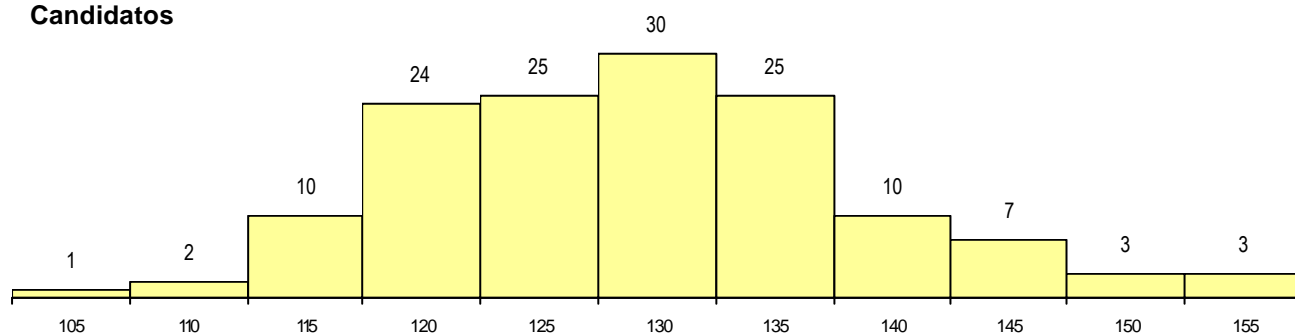

Estabelecimento: 1200 Universidade de Trás-os-Montes e Alto Douro
Curso Superior: 9238 Serviço Social
Licenciatura

OPÇÃO CANDIDATURA

Opção	Cands. %	Cols. %
1ª	49 35	2 50
2ª	27 19	2 50
3ª	24 17	0 0
4ª	18 13	0 0
5ª	14 10	0 0
6ª	8 6	0 0
Total	140	4

ETAPA COLOCAÇÃO (contingente)

Etapa Colocação	Cands. %	Cols. %	Nota
17 Geral	140 100	4 100	144.1
Total	140	4	

DISTRITO/CAE DE CANDIDATURA

Distrito Origem	Cands. %	Cols. %
Vila Real	60 43	1 25
Porto	32 23	2 50
Braga	24 17	0 0
Bragança	9 6	0 0
Viseu	4 3	1 25
Viana do Castelo	3 2	0 0
Aveiro	3 2	0 0
Lisboa	2 1	0 0
Guarda	2 1	0 0
Santarém	1 1	0 0
Total	140	4

SEXO DOS CANDIDATOS

Sexo	Cands. %	Cols. %
Masc.	17 12	1 25
Femin.	123 88	3 75
Total	140	4

CURSO DO 12º ANO

(15 mais frequentes)

Curso 12º ano	Cands. %	Cols. %
N062 Ciências Sociais e Humanas	54 39	1 25
N060 Ciências e Tecnologias	17 12	1 25
N088 Acção Social	17 12	0 0
N972 Recorrente - Ciências Sociais e H	6 4	0 0
N600 Cursos Profissionais (D.L. 74/200	5 4	1 25
N089 Desporto	5 4	0 0
N064 Artes Visuais	3 2	0 0
N970 Recorrente - Ciências e Tecnolog	3 2	0 0
P389 Animador sociocultural	3 2	0 0
N674 Animação Sócio-Cultural	2 1	1 25
R840 Agrupamento 4 / geral	2 1	0 0
P610 Cursos Educação Formação (tod	2 1	0 0
R820 Agrupamento 2 / geral	2 1	0 0
N579 Comunicação Social	1 1	0 0
N061 Ciências Socioeconómicas	1 1	0 0

MÉDIAS dos Colocados

Nota de candidatura	149.1
Prova de ingresso	138.0
Média do 12º ano	155.0
Média do 10º/11º ano	155.0

DISTRIBUIÇÕES DE NOTAS DE CANDIDATURA

Candidatos