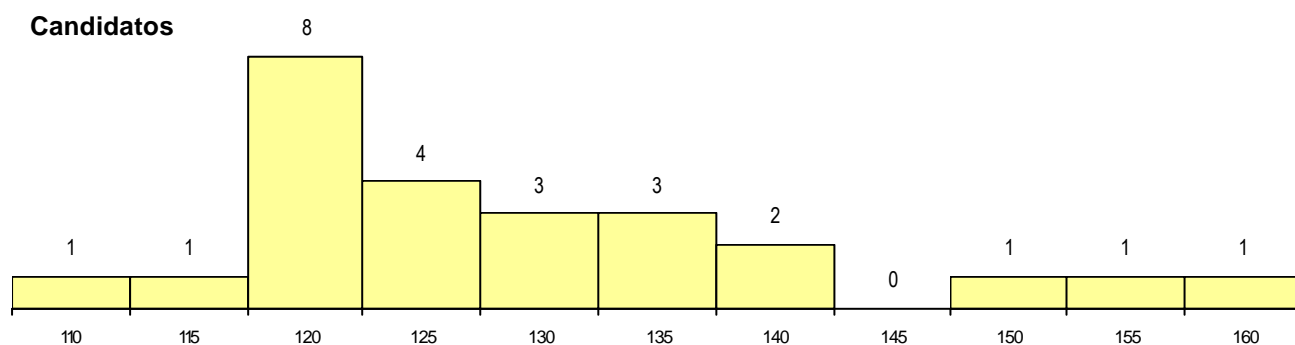

Estabelecimento: 3241 Instituto Politécnico de Tomar - Escola Superior de Gestão de Tomar
Curso Superior: 9480 Gestão e Administração de Serviços de Saúde
Licenciatura

OPÇÃO CANDIDATURA

Opção	Cands. %	Cols. %
1ª	6 24	6 67
2ª	4 16	1 11
3ª	5 20	1 11
4ª	3 12	0 0
5ª	3 12	1 11
6ª	4 16	0 0
Total	25	9

ETAPA COLOCAÇÃO (contingente)

Etapa Colocação	Cands. %	Cols. %	Nota
17 Geral	25 100	9 100	117.0
Total	25	9	

DISTRITO/CAE DE CANDIDATURA

Distrito Origem	Cands. %	Cols. %
Santarém	9 36	2 22
Lisboa	3 12	2 22
Leiria	3 12	1 11
Viseu	1 4	1 11
Vila Real	1 4	1 11
Viana do Castelo	1 4	0 0
Setúbal	1 4	0 0
Porto	1 4	0 0
Portalegre	1 4	0 0
Guarda	1 4	0 0
Coimbra	1 4	1 11
Castelo Branco	1 4	0 0
Braga	1 4	1 11
Total	25	9

SEXO DOS CANDIDATOS

Sexo	Cands. %	Cols. %
Masc.	7 28	1 11
Femin.	18 72	8 89
Total	25	9

CURSO DO 12º ANO (15 mais frequentes)

Curso 12º ano	Cands. %	Cols. %
N062 Ciências Sociais e Humanas	10 40	5 56
N060 Ciências e Tecnologias	6 24	2 22
P433 Técnico de gestão	2 8	0 0
N971 Recorrente - Ciências Socioeconó	1 4	1 11
N085 Administração	1 4	1 11
PS35 Técnico de maquinaria e program	1 4	0 0
P381 Técnico de comunicação/marketir	1 4	0 0
N600 Cursos Profissionais (D.L. 74/200	1 4	0 0
N089 Desporto	1 4	0 0
N061 Ciências Socioeconómicas	1 4	0 0

MÉDIAS dos Colocados

Nota de candidatura	123.1
Prova de ingresso	117.6
Média do 12º ano	126.0
Média do 10º/11º ano	126.0

DISTRIBUIÇÕES DE NOTAS DE CANDIDATURA