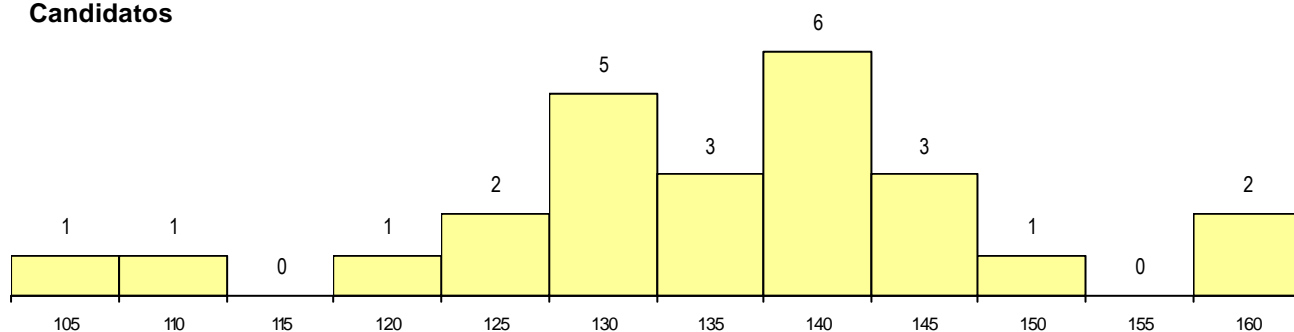

Estabelecimento: 3061 Instituto Politécnico de Coimbra - Escola Superior Agrária de Coimbra
Curso Superior: 9016 Biotecnologia
Licenciatura

OPÇÃO CANDIDATURA

Opção	Cands. %	Cols. %
1ª	5 20	5 45
2ª	4 16	2 18
3ª	4 16	1 9
4ª	3 12	0 0
5ª	5 20	2 18
6ª	4 16	1 9
Total	25	11

ETAPA COLOCAÇÃO (contingente)

Etapa Colocação	Cands. %	Cols. %	Nota
17 Geral	25 100	11 100	106.0
Total	25	11	

DISTRITO/CAE DE CANDIDATURA

Districto Origem	Cands. %	Cols. %
Coimbra	12 48	8 73
Aveiro	5 20	3 27
Braga	3 12	0 0
Viana do Castelo	1 4	0 0
Santarém	1 4	0 0
Porto	1 4	0 0
Leiria	1 4	0 0
Castelo Branco	1 4	0 0
Total	25	11

SEXO DOS CANDIDATOS

Sexo	Cands. %	Cols. %
Masc.	12 48	6 55
Femin.	13 52	5 45
Total	25	11

CURSO DO 12º ANO (15 mais frequentes)

Curso 12º ano	Cands. %	Cols. %
N060 Ciências e Tecnologias	20 80	9 82
R810 Agrupamento 1 / geral	1 4	1 9
U220 Ens. secundário recorrente (todos	1 4	0 0
P610 Cursos Educação Formação (tod	1 4	0 0
N572 Análises Químico-Biológicas	1 4	0 0

MÉDIAS dos Colocados

Nota de candidatura 129.1
Prova de ingresso 125.6
Média do 12º ano 131.0
Média do 10º/11º ano 131.0

DISTRIBUIÇÕES DE NOTAS DE CANDIDATURA

Candidatos