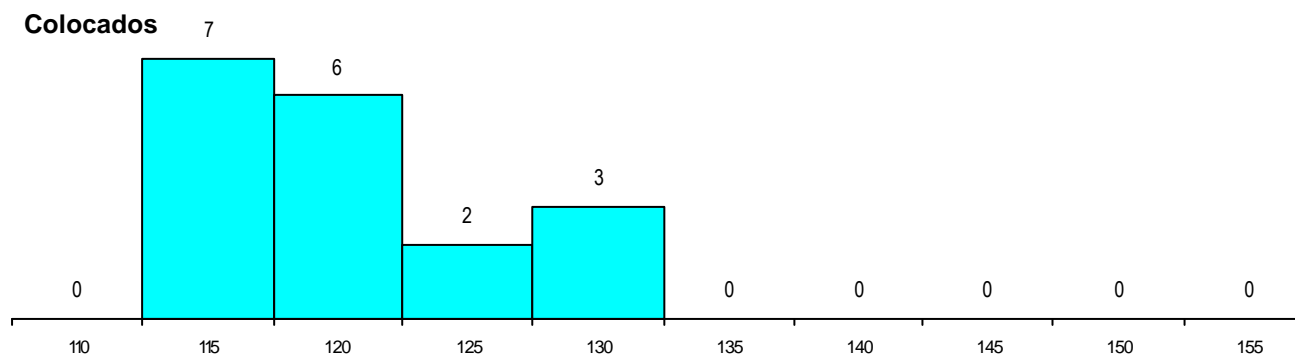

OPÇÃO CANDIDATURA

Opção	Cands. %	Cols. %
1ª	4 5	4 22
2ª	6 8	2 11
3ª	11 15	3 17
4ª	19 26	6 33
5ª	17 23	2 11
6ª	17 23	1 6
Total	74	18

ETAPA COLOCAÇÃO (contingente)

Etapa Colocação	Cands. %	Cols. %	Nota
17 Geral	74 100	18 100	114.4
Total	74	18	

DISTRITO/CAE DE CANDIDATURA

Distrito Origem	Cands. %	Cols. %
Porto	15 20	4 22
Braga	8 11	2 11
Guarda	8 11	2 11
Lisboa	5 7	1 6
Viana do Castelo	4 5	1 6
Setúbal	4 5	1 6
R. A. Madeira	4 5	1 6
Vila Real	4 5	1 6
Faro	4 5	0 0
Coimbra	4 5	1 6
Santarém	3 4	2 11
Aveiro	3 4	0 0
Castelo Branco	3 4	1 6
R. A. Açores	2 3	1 6
Portalegre	2 3	0 0
Viseu	1 1	0 0
Total	74	18

SEXO DOS CANDIDATOS

Sexo	Cands. %	Cols. %
Masc.	10 14	1 6
Femin.	64 86	17 94
Total	74	18

CURSO DO 12º ANO (15 mais frequentes)

Curso 12º ano	Cands. %	Cols. %
N060 Ciências e Tecnologias	24 32	6 33
N062 Ciências Sociais e Humanas	21 28	8 44
N088 Acção Social	9 12	1 6
N972 Recorrente - Ciências Sociais e H	3 4	0 0
N600 Cursos Profissionais (D.L. 74/200	3 4	0 0
N089 Desporto	2 3	1 6
N970 Recorrente - Ciências e Tecnolog	2 3	0 0
N082 Informática	2 3	0 0
U220 Ens. secundário recorrente (todos	1 1	1 6
P459 Animador sociocultural/assistente	1 1	1 6
R190 Informática	1 1	0 0
PS48 Técnico de topografia	1 1	0 0
P396 Técnico auxiliar de infância	1 1	0 0
N064 Artes Visuais	1 1	0 0
N061 Ciências Socioeconómicas	1 1	0 0

MÉDIAS dos Colocados

Nota de candidatura	120.1
Prova de ingresso	114.2
Média do 12º ano	123.3
Média do 10º/11º ano	123.3

DISTRIBUIÇÕES DE NOTAS DE CANDIDATURA