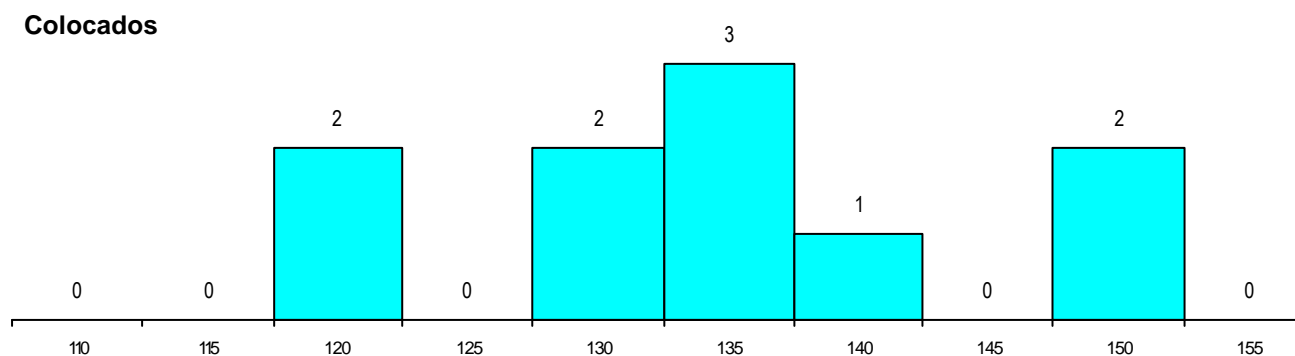

Estabelecimento: 0701 Universidade de Lisboa - Faculdade de Ciências
Curso Superior: 9212 Meteorologia, Oceanografia e Geofísica
Licenciatura

OPÇÃO CANDIDATURA

Opção	Cands. %	Cols. %
1ª	10 33	4 40
2ª	3 10	2 20
3ª	2 7	1 10
4ª	5 17	2 20
5ª	3 10	1 10
6ª	7 23	0 0
Total	30	10

ETAPA COLOCAÇÃO (contingente)

Etapa Colocação	Cands. %	Cols. %	Nota
17 Geral	30 100	10 100	118.5
Total	30	10	

DISTRITO/CAE DE CANDIDATURA

Distrito Origem	Cands. %	Cols. %
Lisboa	18 60	6 60
Setúbal	7 23	3 30
Leiria	2 7	1 10
Faro	1 3	0 0
Coimbra	1 3	0 0
Braga	1 3	0 0
Total	30	10

SEXO DOS CANDIDATOS

Sexo	Cands. %	Cols. %
Masc.	18 60	8 80
Femin.	12 40	2 20
Total	30	10

CURSO DO 12º ANO (15 mais frequentes)

Curso 12º ano	Cands. %	Cols. %
N060 Ciências e Tecnologias	23 77	8 80
R810 Agrupamento 1 / geral	2 7	1 10
R820 Agrupamento 2 / geral	1 3	1 10
Q950 Equivalências	1 3	0 0
N970 Recorrente - Ciências e Tecnologias	1 3	0 0
N089 Desporto	1 3	0 0
N082 Informática	1 3	0 0

MÉDIAS dos Colocados

Nota de candidatura	134.4
Prova de ingresso	129.5
Média do 12º ano	139.3
Média do 10º/11º ano	139.3

DISTRIBUIÇÕES DE NOTAS DE CANDIDATURA