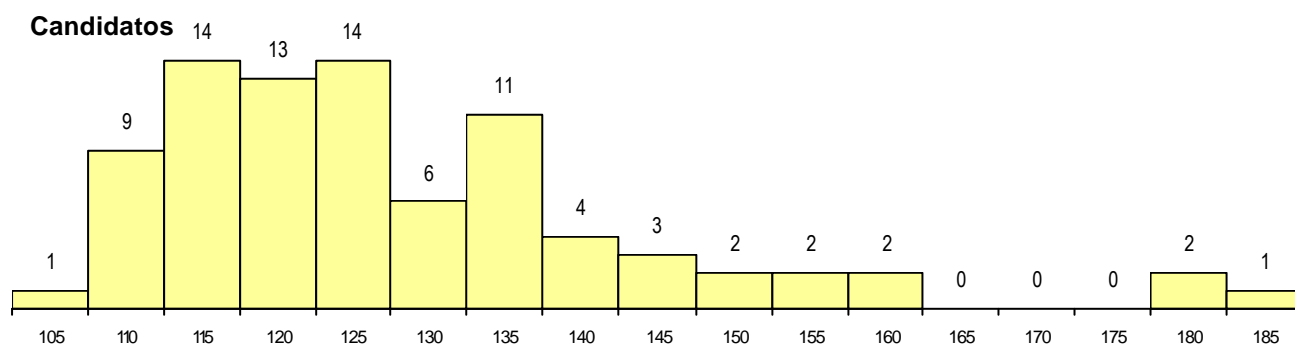

Estabelecimento: 0701 Universidade de Lisboa - Faculdade de Ciências
Curso Superior: 9209 Matemática
Licenciatura

OPÇÃO CANDIDATURA

Opção	Cands. %	Cols. %
1ª	7 8	6 29
2ª	16 19	3 14
3ª	13 15	2 10
4ª	20 24	3 14
5ª	13 15	3 14
6ª	15 18	4 19
Total	84	21

ETAPA COLOCAÇÃO (contingente)

Etapa Colocação	Cands. %	Cols. %	Nota
17 Geral	84 100	21 100	118.0
Total	84	21	

DISTRITO/CAE DE CANDIDATURA

Distrito Origem	Cands. %	Cols. %
Lisboa	60 71	16 76
Setúbal	10 12	3 14
Leiria	3 4	0 0
Évora	2 2	1 5
Coimbra	2 2	1 5
R. A. Açores	1 1	0 0
Viseu	1 1	0 0
Santarém	1 1	0 0
Porto	1 1	0 0
Faro	1 1	0 0
Beja	1 1	0 0
Aveiro	1 1	0 0
Total	84	21

SEXO DOS CANDIDATOS

Sexo	Cands. %	Cols. %
Masc.	58 69	14 67
Femin.	26 31	7 33
Total	84	21

CURSO DO 12º ANO (15 mais frequentes)

Curso 12º ano	Cands. %	Cols. %
N060 Ciências e Tecnologias	56 67	15 71
N061 Ciências Socioeconómicas	12 14	3 14
N082 Informática	3 4	2 10
N064 Artes Visuais	3 4	0 0
R810 Agrupamento 1 / geral	2 2	0 0
Q950 Equivalências	2 2	0 0
N970 Recorrente - Ciências e Tecnolog	2 2	0 0
Q940 Escolas estrangeiras em Portugal	1 1	0 0
P201 Técnico de contabilidade (CP)	1 1	0 0
N087 Ordenamento do Território e Ambi	1 1	0 0

MÉDIAS dos Colocados

Nota de candidatura	129.4
Prova de ingresso	124.0
Média do 12º ano	134.8
Média do 10º/11º ano	134.8

DISTRIBUIÇÕES DE NOTAS DE CANDIDATURA