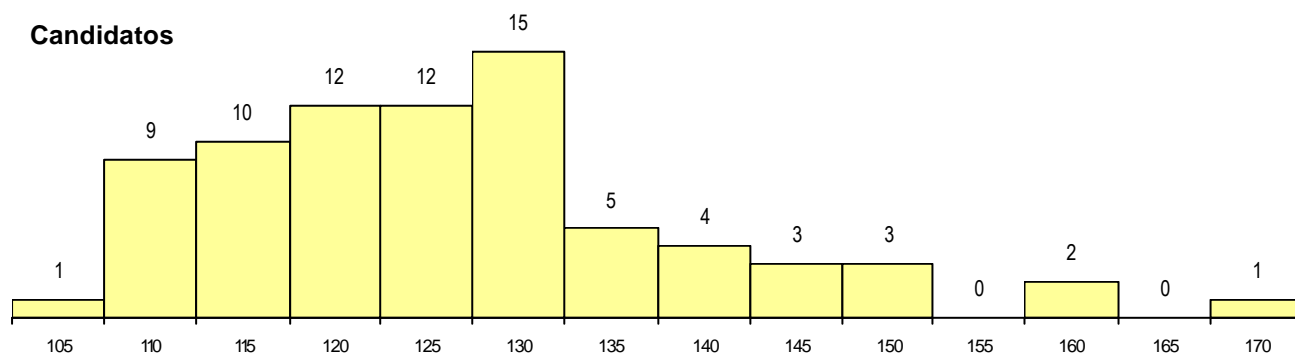

OPÇÃO CANDIDATURA

Opção	Cands. %	Cols. %
1ª	12 16	5 36
2ª	6 8	0 0
3ª	20 26	7 50
4ª	9 12	1 7
5ª	13 17	0 0
6ª	17 22	1 7
Total	77	14

ETAPA COLOCAÇÃO (contingente)

Etapa Colocação	Cands. %	Cols. %	Nota
17 Geral	77 100	14 100	121.5
Total	77	14	

DISTRITO/CAE DE CANDIDATURA

Distrito Origem	Cands. %	Cols. %
Lisboa	52 68	13 93
Setúbal	5 6	0 0
Viseu	3 4	0 0
Santarém	3 4	0 0
Porto	2 3	1 7
Braga	2 3	0 0
Leiria	1 1	0 0
Beja	1 1	0 0
Castelo Branco	1 1	0 0
Coimbra	1 1	0 0
Évora	1 1	0 0
Aveiro	1 1	0 0
Guarda	1 1	0 0
R. A. Madeira	1 1	0 0
R. A. Açores	1 1	0 0
Faro	1 1	0 0
Total	77	14

SEXO DOS CANDIDATOS

Sexo	Cands. %	Cols. %
Masc.	25 32	5 36
Femin.	52 68	9 64
Total	77	14

CURSO DO 12º ANO (15 mais frequentes)

Curso 12º ano	Cands. %	Cols. %
N062 Ciências Sociais e Humanas	24 31	3 21
N064 Artes Visuais	17 22	5 36
N060 Ciências e Tecnologias	11 14	1 7
N061 Ciências Socioeconómicas	5 6	1 7
N063 Línguas e Literaturas	3 4	0 0
N600 Cursos Profissionais (D.L. 74/200)	2 3	0 0
N089 Desporto	2 3	0 0
U220 Ens. secundário recorrente (todos	2 3	0 0
P436 Técnico de gestão agrícola	1 1	1 7
N073 Produção Artística	1 1	1 7
P610 Cursos Educação Formação (tod	1 1	1 7
R840 Agrupamento 4 / geral	1 1	1 7
P462 Técnico de animação sociocultura	1 1	0 0
P521 Teatro	1 1	0 0
N072 Design de Produto	1 1	0 0

MÉDIAS dos Colocados

Nota de candidatura	131.2
Prova de ingresso	122.2
Média do 12º ano	140.1
Média do 10º/11º ano	140.1

DISTRIBUIÇÕES DE NOTAS DE CANDIDATURA