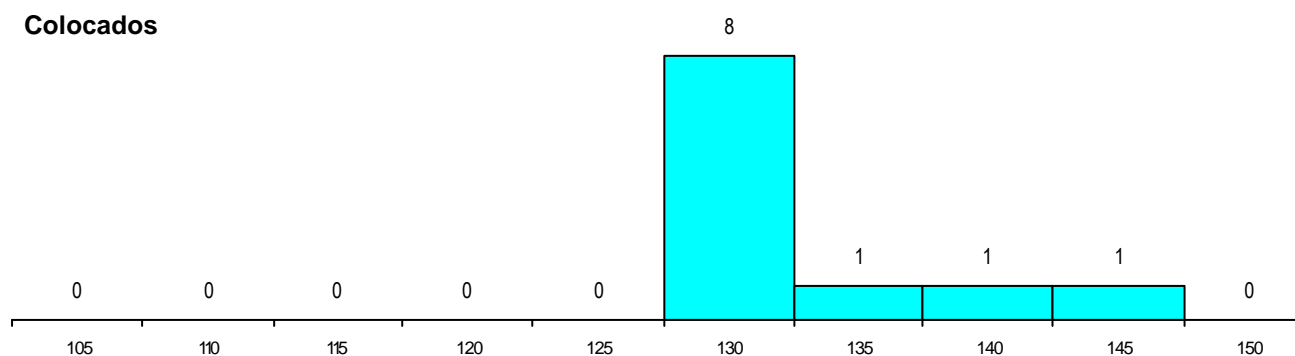

Estabelecimento: 0804 Universidade Técnica de Lisboa - Instituto Superior de Ciências Sociais e Políticas
Curso Superior: 9448 Antropologia
Licenciatura

OPÇÃO CANDIDATURA

Opção	Cands. %	Cols. %
1ª	11 12	1 9
2ª	18 19	2 18
3ª	17 18	1 9
4ª	14 15	3 27
5ª	13 14	1 9
6ª	21 22	3 27
Total	94	11

ETAPA COLOCAÇÃO (contingente)

Etapa Colocação	Cands. %	Cols. %	Nota
17 Geral	94 100	11 100	130.0
Total	94	11	

DISTRITO/CAE DE CANDIDATURA

Distrito Origem	Cands. %	Cols. %
Lisboa	66 70	9 82
Setúbal	14 15	2 18
Santarém	3 3	0 0
Viana do Castelo	2 2	0 0
Leiria	2 2	0 0
Évora	2 2	0 0
Coimbra	2 2	0 0
Viseu	1 1	0 0
Castelo Branco	1 1	0 0
Braga	1 1	0 0
Total	94	11

SEXO DOS CANDIDATOS

Sexo	Cands. %	Cols. %
Masc.	41 44	5 45
Femin.	53 56	6 55
Total	94	11

CURSO DO 12º ANO (15 mais frequentes)

Curso 12º ano	Cands. %	Cols. %
N062 Ciências Sociais e Humanas	54 57	4 36
N060 Ciências e Tecnologias	21 22	4 36
U220 Ens. secundário recorrente (todos)	4 4	0 0
N089 Desporto	2 2	2 18
R840 Agrupamento 4 / geral	2 2	0 0
N088 Acção Social	2 2	0 0
N087 Ordenamento do Território e Ambi	2 2	0 0
N972 Recorrente - Ciências Sociais e H	1 1	1 9
R810 Agrupamento 1 / geral	1 1	0 0
P356 Técnico de áudio	1 1	0 0
N600 Cursos Profissionais (D.L. 74/200	1 1	0 0
N082 Informática	1 1	0 0
N064 Artes Visuais	1 1	0 0
N061 Ciências Socioeconómicas	1 1	0 0

MÉDIAS dos Colocados

Nota de candidatura	132.6
Prova de ingresso	135.3
Média do 12º ano	130.0
Média do 10º/11º ano	130.0

DISTRIBUIÇÕES DE NOTAS DE CANDIDATURA