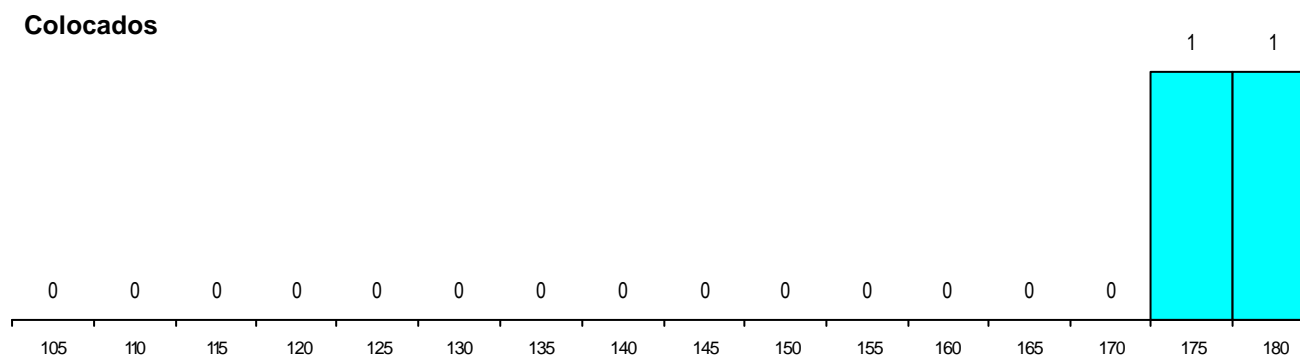

Estabelecimento: 1107 Universidade do Porto - Faculdade de Letras
Curso Superior: 9197 Línguas e Relações Internacionais
Licenciatura

OPÇÃO CANDIDATURA

Opção	Cands. %	Cols. %
1ª	33 36	2 100
2ª	23 25	0 0
3ª	16 17	0 0
4ª	11 12	0 0
5ª	3 3	0 0
6ª	6 7	0 0
Total	92	2

ETAPA COLOCAÇÃO (contingente)

Etapa Colocação	Cands. %	Cols. %	Nota
17 Geral	92 100	2 100	177.2
Total	92	2	

DISTRITO/CAE DE CANDIDATURA

Distrito Origem	Cands. %	Cols. %
Porto	63 68	2 100
Braga	7 8	0 0
Vila Real	5 5	0 0
Aveiro	5 5	0 0
Lisboa	4 4	0 0
Viana do Castelo	3 3	0 0
Viseu	2 2	0 0
Faro	2 2	0 0
Coimbra	1 1	0 0
Total	92	2

SEXO DOS CANDIDATOS

Sexo	Cands. %	Cols. %
Masc.	33 36	0 0
Femin.	59 64	2 100
Total	92	2

CURSO DO 12º ANO (15 mais frequentes)

Curso 12º ano	Cands. %	Cols. %
N062 Ciências Sociais e Humanas	39 42	1 50
N060 Ciências e Tecnologias	19 21	1 50
Q950 Equivalências	4 4	0 0
N063 Línguas e Literaturas	4 4	0 0
U220 Ens. secundário recorrente (todos	3 3	0 0
N600 Cursos Profissionais (D.L. 74/200	3 3	0 0
Q900 Emigrantes	2 2	0 0
N571 Administração e Marketing	2 2	0 0
P381 Técnico de comunicação/marketing	1 1	0 0
E004 4.º curso	1 1	0 0
N064 Artes Visuais	1 1	0 0
N970 Recorrente - Ciências e Tecnolog	1 1	0 0
N972 Recorrente - Ciências Sociais e H	1 1	0 0
E001 1.º curso	1 1	0 0
NA18 Marketing e Estratégia Empresaria	1 1	0 0

MÉDIAS dos Colocados

Nota de candidatura	177.8
Prova de ingresso	174.5
Média do 12º ano	180.0
Média do 10º/11º ano	180.0

DISTRIBUIÇÕES DE NOTAS DE CANDIDATURA