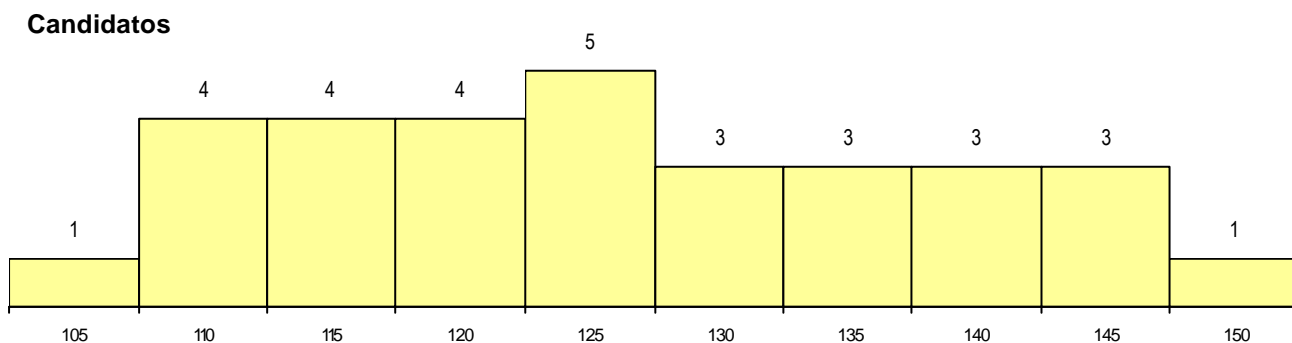

Estabelecimento: 3023 Instituto Politécnico de Beja - Escola Superior de Tecnologia e de Gestão
Curso Superior: 9254 Turismo
Licenciatura

OPÇÃO CANDIDATURA

Opção	Cands. %	Cols. %
1ª	5 16	5 45
2ª	3 10	1 9
3ª	6 19	2 18
4ª	6 19	1 9
5ª	7 23	1 9
6ª	4 13	1 9
Total	31	11

ETAPA COLOCAÇÃO (contingente)

Etapa Colocação	Cands. %	Cols. %	Nota
17 Geral	31 100	11 100	106.0
Total	31	11	

DISTRITO/CAE DE CANDIDATURA

Distrito Origem	Cands. %	Cols. %
Beja	10 32	4 36
Évora	6 19	2 18
Lisboa	5 16	1 9
Setúbal	3 10	3 27
R. A. Madeira	1 3	0 0
Vila Real	1 3	0 0
Santarém	1 3	0 0
Porto	1 3	0 0
Faro	1 3	1 9
Castelo Branco	1 3	0 0
Braga	1 3	0 0
Total	31	11

SEXO DOS CANDIDATOS

Sexo	Cands. %	Cols. %
Masc.	10 32	5 45
Femin.	21 68	6 55
Total	31	11

CURSO DO 12º ANO

(15 mais frequentes)

Curso 12º ano	Cands. %	Cols. %
N062 Ciências Sociais e Humanas	11 35	7 64
N060 Ciências e Tecnologias	7 23	0 0
P337 Técnico de turismo ambiental e ru	2 6	1 9
N061 Ciências Socioeconómicas	2 6	0 0
P386 Técnico de turismo/prof. informaçã	1 3	1 9
N972 Recorrente - Ciências Sociais e H	1 3	1 9
U220 Ens. secundário recorrente (todos	1 3	0 0
P436 Técnico de gestão agrícola	1 3	0 0
P381 Técnico de comunicação/marketir	1 3	0 0
N980 Recorrente - Administração	1 3	0 0
N085 Administração	1 3	0 0

MÉDIAS dos Colocados

Nota de candidatura	119.3
Prova de ingresso	107.3
Média do 12º ano	125.7
Média do 10º/11º ano	125.7

DISTRIBUIÇÕES DE NOTAS DE CANDIDATURA