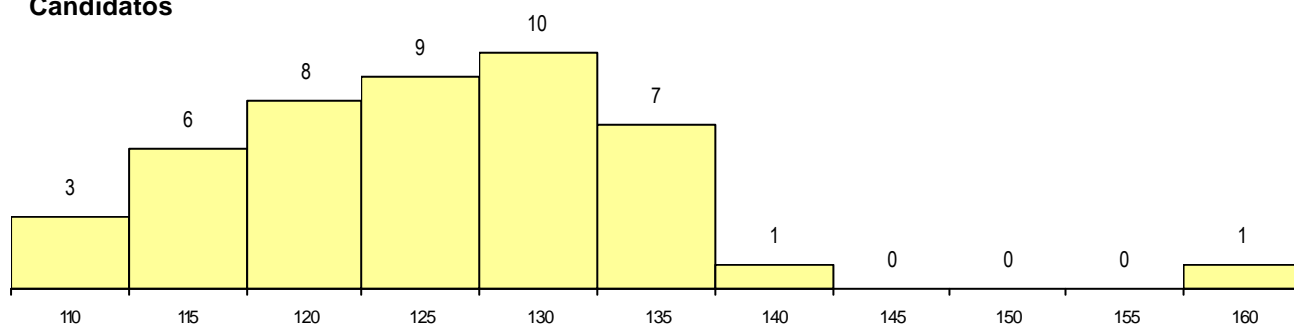

Estabelecimento: 3083 Universidade do Algarve - Instituto Superior de Engenharia de Faro
Curso Superior: 9087 Engenharia Alimentar
Licenciatura

OPÇÃO CANDIDATURA

Opção	Cands. %	Cols. %
1ª	6 13	6 43
2ª	7 16	3 21
3ª	6 13	2 14
4ª	11 24	2 14
5ª	7 16	0 0
6ª	8 18	1 7
Total	45	14

ETAPA COLOCAÇÃO (contingente)

Etapa Colocação	Cands. %	Cols. %	Nota
17 Geral	45 100	14 100	109.8
Total	45	14	

DISTRITO/CAE DE CANDIDATURA

Distrito Origem	Cands. %	Cols. %
Faro	21 47	11 79
Beja	9 20	3 21
Leiria	6 13	0 0
Setúbal	3 7	0 0
Lisboa	2 4	0 0
Viseu	1 2	0 0
Portalegre	1 2	0 0
Castelo Branco	1 2	0 0
Aveiro	1 2	0 0
Total	45	14

SEXO DOS CANDIDATOS

Sexo	Cands. %	Cols. %
Masc.	13 29	7 50
Femin.	32 71	7 50
Total	45	14

CURSO DO 12º ANO

(15 mais frequentes)

Curso 12º ano	Cands. %	Cols. %
N060 Ciências e Tecnologias	37 82	12 86
U220 Ens. secundário recorrente (todos	2 4	0 0
Q950 Equivalências	2 4	0 0
R810 Agrupamento 1 / geral	1 2	1 7
N082 Informática	1 2	1 7
N970 Recorrente - Ciências e Tecnolog	1 2	0 0
N089 Desporto	1 2	0 0

MÉDIAS dos Colocados

Nota de candidatura	121.2
Prova de ingresso	111.7
Média do 12º ano	126.2
Média do 10º/11º ano	126.2

DISTRIBUIÇÕES DE NOTAS DE CANDIDATURA

Candidatos