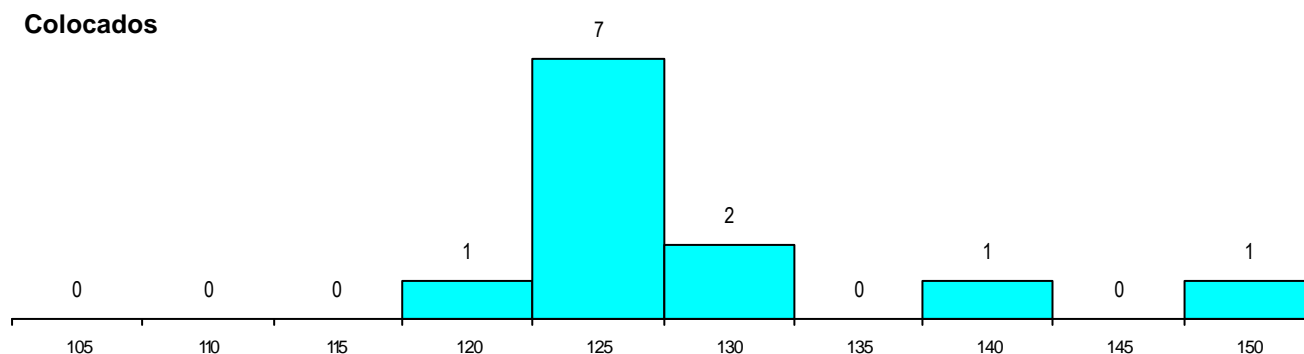

OPÇÃO CANDIDATURA

Opção	Cands. %	Cols. %
1ª	11 23	5 42
2ª	12 25	6 50
3ª	5 10	0 0
4ª	8 17	0 0
5ª	6 13	0 0
6ª	6 13	1 8
Total	48	12

ETAPA COLOCAÇÃO (contingente)

Etapa Colocação	Cands. %	Cols. %	Nota
17 Geral	48 100	12 100	122.2
Total	48	12	

DISTRITO/CAE DE CANDIDATURA

Distrito Origem	Cands. %	Cols. %
Coimbra	27 56	5 42
Viseu	4 8	1 8
Leiria	4 8	3 25
Aveiro	4 8	0 0
Viana do Castelo	3 6	1 8
Porto	2 4	0 0
R. A. Açores	1 2	1 8
Évora	1 2	0 0
Castelo Branco	1 2	1 8
Braga	1 2	0 0
Total	48	12

SEXO DOS CANDIDATOS

Sexo	Cands. %	Cols. %
Masc.	45 94	11 92
Femin.	3 6	1 8
Total	48	12

CURSO DO 12º ANO

(15 mais frequentes)

Curso 12º ano	Cands. %	Cols. %
N060 Ciências e Tecnologias	18 38	4 33
N061 Ciências Socioeconómicas	4 8	1 8
N082 Informática	4 8	1 8
N062 Ciências Sociais e Humanas	3 6	2 17
R813 Agrupamento 1 / informática	3 6	0 0
N972 Recorrente - Ciências Sociais e H	2 4	0 0
N673 Informática de Gestão	2 4	0 0
P472 Técnico de informática/gestão	1 2	1 8
P433 Técnico de gestão	1 2	1 8
P320 Desenhador projectista	1 2	1 8
N216 Administração/Contabilidade	1 2	1 8
N600 Cursos Profissionais (D.L. 74/200	1 2	0 0
N977 Recorrente - Informática	1 2	0 0
U220 Ens. secundário recorrente (todos	1 2	0 0
P726 Técnico da qualidade	1 2	0 0

MÉDIAS dos Colocados

Nota de candidatura	128.7
Prova de ingresso	118.8
Média do 12º ano	134.1
Média do 10º/11º ano	134.1

DISTRIBUIÇÕES DE NOTAS DE CANDIDATURA