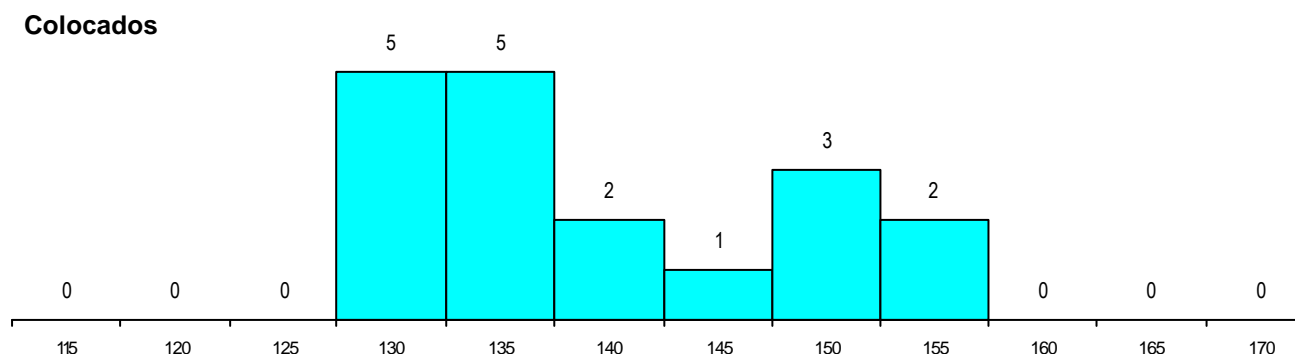

Estabelecimento: 0400 Universidade da Beira Interior
Curso Superior: 9071 Design de Moda
Licenciatura

OPÇÃO CANDIDATURA

Opção	Cands. %	Cols. %
1ª	15 27	6 33
2ª	10 18	6 33
3ª	12 22	4 22
4ª	10 18	1 6
5ª	4 7	0 0
6ª	4 7	1 6
Total	55	18

ETAPA COLOCAÇÃO (contingente)

Etapa Colocação	Cands. %	Cols. %	Nota
17 Geral	55 100	18 100	129.8
Total	55	18	

DISTRITO/CAE DE CANDIDATURA

Distrito Origem	Cands. %	Cols. %
Santarém	7 13	1 6
Castelo Branco	6 11	1 6
Aveiro	6 11	2 11
Leiria	5 9	3 17
Braga	5 9	1 6
Porto	4 7	4 22
Lisboa	3 5	0 0
Viana do Castelo	3 5	0 0
Viseu	3 5	1 6
R. A. Madeira	2 4	2 11
Setúbal	2 4	0 0
Faro	2 4	0 0
Vila Real	2 4	2 11
Guarda	2 4	1 6
Évora	1 2	0 0
Coimbra	1 2	0 0
Bragança	1 2	0 0
Total	55	18

SEXO DOS CANDIDATOS

Sexo	Cands. %	Cols. %
Masc.	17 31	5 28
Femin.	38 69	13 72
Total	55	18

CURSO DO 12º ANO

(15 mais frequentes)

Curso 12º ano	Cands. %	Cols. %
N064 Artes Visuais	41 75	11 61
N084 Multimédia	2 4	1 6
PS10 Modelista de calçado e marroquin	1 2	1 6
P418 Técnico de design de moda	1 2	1 6
N970 Recorrente - Ciências e Tecnolog	1 2	1 6
N073 Produção Artística	1 2	1 6
N070 Comunicação Audiovisual	1 2	1 6
P399 Técnico de cerâmica	1 2	0 0
P320 Desenhador projectista	1 2	0 0
N974 Recorrente - Artes Visuais	1 2	0 0
N600 Cursos Profissionais (D.L. 74/200	1 2	0 0
N218 Design, Cerâmica e Escultura	1 2	0 0
N072 Design de Produto	1 2	0 0

MÉDIAS dos Colocados

Nota de candidatura	139.2
Prova de ingresso	133.6
Média do 12º ano	142.2
Média do 10º/11º ano	142.2

DISTRIBUIÇÕES DE NOTAS DE CANDIDATURA