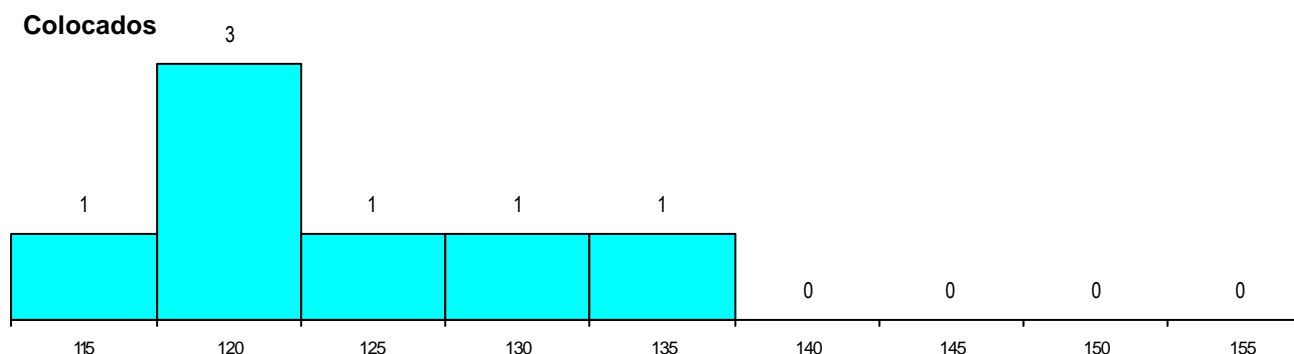

Estabelecimento: 3154 Instituto Politécnico de Setúbal - Escola Superior de Tecnologia do Barreiro
Curso Superior: 9478 Gestão da Construção
Licenciatura

OPÇÃO CANDIDATURA

Opção	Cands. %	Cols. %
1ª	2 12	2 29
2ª	2 12	1 14
3ª	6 35	3 43
4ª	1 6	0 0
5ª	2 12	1 14
6ª	4 24	0 0
Total	17	7

ETAPA COLOCAÇÃO (contingente)

Etapa Colocação	Cands. %	Cols. %	Nota
17 Geral	17 100	7 100	117.4
Total	17	7	

DISTRITO/CAE DE CANDIDATURA

Distrito Origem	Cands. %	Cols. %
Setúbal	9 53	4 57
Lisboa	7 41	2 29
R. A. Açores	1 6	1 14
Total	17	7

SEXO DOS CANDIDATOS

Sexo	Cands. %	Cols. %
Masc.	10 59	3 43
Femin.	7 41	4 57
Total	17	7

CURSO DO 12º ANO (15 mais frequentes)

Curso 12º ano	Cands. %	Cols. %
N060 Ciências e Tecnologias	5 29	0 0
N061 Ciências Socioeconómicas	3 18	3 43
N082 Informática	2 12	1 14
U220 Ens. secundário recorrente (todos	1 6	1 14
Q950 Equivalências	1 6	1 14
N062 Ciências Sociais e Humanas	1 6	1 14
P487 Técnico de secretariado	1 6	0 0
P345 Profissionais de formação bancári	1 6	0 0
N600 Cursos Profissionais (D.L. 74/200	1 6	0 0
N064 Artes Visuais	1 6	0 0

MÉDIAS dos Colocados

Nota de candidatura	123.8
Prova de ingresso	121.0
Média do 12º ano	125.3
Média do 10º/11º ano	125.3

DISTRIBUIÇÕES DE NOTAS DE CANDIDATURA