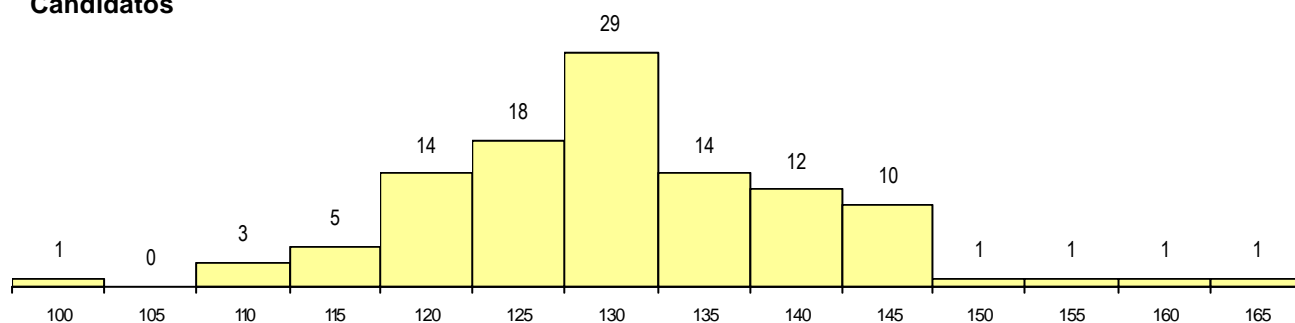

Estabelecimento: 1000 Universidade do Minho
Curso Superior: 9353 Educação
Licenciatura

OPÇÃO CANDIDATURA

Opção	Cands. %	Cols. %
1ª	18 16	3 43
2ª	28 25	3 43
3ª	25 23	1 14
4ª	17 15	0 0
5ª	17 15	0 0
6ª	5 5	0 0
Total	110	7

ETAPA COLOCAÇÃO (contingente)

Etapa Colocação	Cands. %	Cols. %	Nota
17 Geral	110 100	7 100	140.2
Total	110	7	

DISTRITO/CAE DE CANDIDATURA

Distrito Origem	Cands. %	Cols. %
Braga	95 86	4 57
Porto	9 8	3 43
Viana do Castelo	4 4	0 0
Viseu	1 1	0 0
Vila Real	1 1	0 0
Total	110	7

SEXO DOS CANDIDATOS

Sexo	Cands. %	Cols. %
Masc.	18 16	1 14
Femin.	92 84	6 86
Total	110	7

CURSO DO 12º ANO (15 mais frequentes)

Curso 12º ano	Cands. %	Cols. %
N062 Ciências Sociais e Humanas	51 46	2 29
N060 Ciências e Tecnologias	14 13	2 29
N600 Cursos Profissionais (D.L. 74/200)	5 5	0 0
N088 Acção Social	5 5	0 0
U220 Ens. secundário recorrente (todos	3 3	0 0
N972 Recorrente - Ciências Sociais e H	3 3	0 0
P566 Técnico de turismo	2 2	1 14
P663 Técnico de serviços jurídicos	2 2	0 0
N061 Ciências Socioeconómicas	2 2	0 0
R831 Agrupamento 3 / administração	2 2	0 0
R840 Agrupamento 4 / geral	2 2	0 0
N674 Animação Sócio-Cultural	1 1	1 14
NA18 Marketing e Estratégia Empresaria	1 1	0 0
N064 Artes Visuais	1 1	0 0
E004 4.º curso	1 1	0 0

MÉDIAS dos Colocados

Nota de candidatura	144.0
Prova de ingresso	139.1
Média do 12º ano	147.3
Média do 10º/11º ano	147.3

DISTRIBUIÇÕES DE NOTAS DE CANDIDATURA

Candidatos