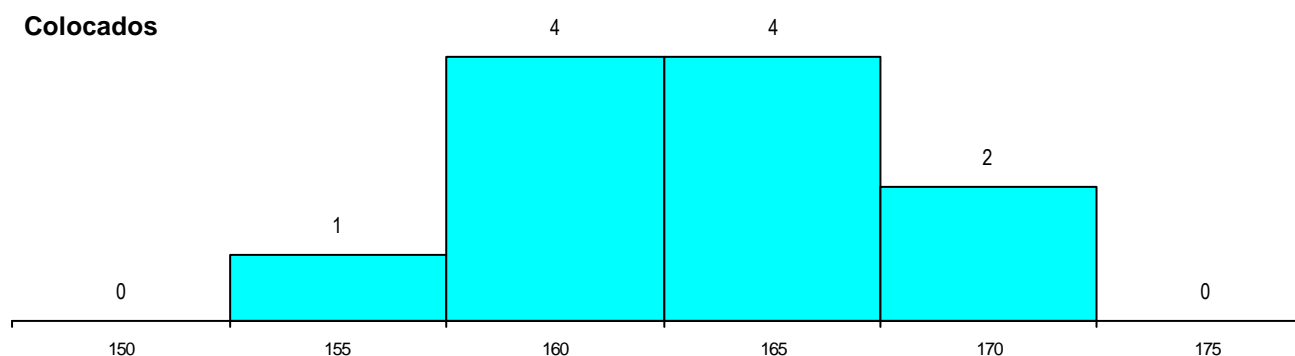

Estabelecimento: 0701 Universidade de Lisboa - Faculdade de Ciências
Curso Superior: 9845 Engenharia Biomédica e Biofísica
Mestrado Integrado

OPÇÃO CANDIDATURA

Opção	Cands. %	Cols. %
1ª	7 29	6 55
2ª	5 21	4 36
3ª	7 29	1 9
5ª	3 13	0 0
6ª	2 8	0 0
Total	24	11

ETAPA COLOCAÇÃO (contingente)

Etapa Colocação	Cands. %	Cols. %	Nota
17 Geral	24 100	11 100	153.0
Total	24	11	

DISTRITO/CAE DE CANDIDATURA

Distrito Origem	Cands. %	Cols. %
Lisboa	13 54	5 45
Setúbal	2 8	2 18
Porto	2 8	1 9
Leiria	2 8	1 9
Viana do Castelo	1 4	1 9
Santarém	1 4	0 0
Coimbra	1 4	1 9
Braga	1 4	0 0
Aveiro	1 4	0 0
Total	24	11

SEXO DOS CANDIDATOS

Sexo	Cands. %	Cols. %
Masc.	10 42	5 45
Femin.	14 58	6 55
Total	24	11

CURSO DO 12º ANO

(15 mais frequentes)

Curso 12º ano	Cands. %	Cols. %
N060 Ciências e Tecnologias	23 96	10 91
Q900 Emigrantes	1 4	1 9

MÉDIAS dos Colocados

Nota de candidatura	162.9
Prova de ingresso	164.1
Média do 12º ano	161.5
Média do 10º/11º ano	161.5

DISTRIBUIÇÕES DE NOTAS DE CANDIDATURA