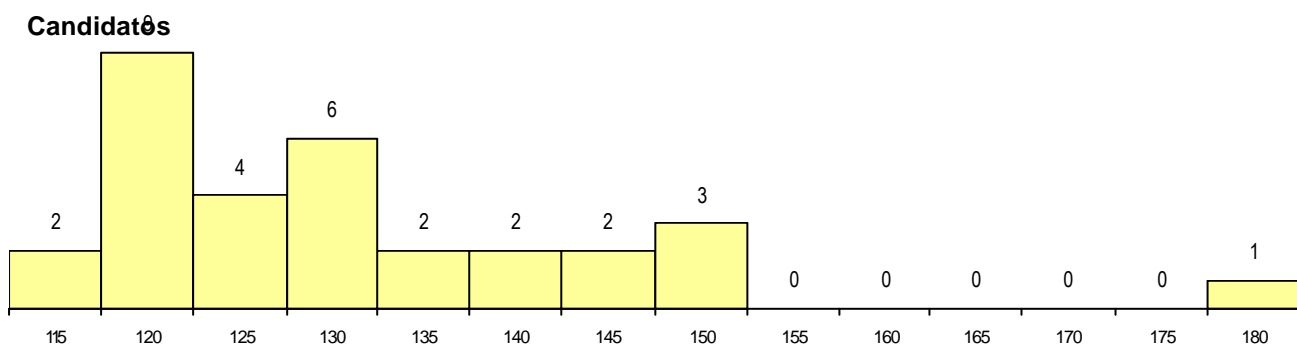

Estabelecimento: 3122 Instituto Politécnico de Portalegre - Escola Superior de Tecnologia e Gestão
Curso Superior: 9070 Design de Comunicação
Licenciatura

OPÇÃO CANDIDATURA

Opção	Cands. %	Cols. %
1ª	3 10	3 43
2ª	9 29	1 14
3ª	1 3	0 0
4ª	2 6	1 14
5ª	12 39	2 29
6ª	4 13	0 0
Total	31	7

ETAPA COLOCAÇÃO (contingente)

Etapa Colocação	Cands. %	Cols. %	Nota
17 Geral	31 100	7 100	122.6
Total	31	7	

DISTRITO/CAE DE CANDIDATURA

Distrito Origem	Cands. %	Cols. %
Portalegre	7 23	1 14
Lisboa	5 16	2 29
Leiria	5 16	1 14
Faro	4 13	1 14
Castelo Branco	4 13	1 14
Évora	2 6	1 14
Aveiro	2 6	0 0
Santarém	1 3	0 0
Guarda	1 3	0 0
Total	31	7

SEXO DOS CANDIDATOS

Sexo	Cands. %	Cols. %
Masc.	16 52	3 43
Femin.	15 48	4 57
Total	31	7

CURSO DO 12º ANO (15 mais frequentes)

Curso 12º ano	Cands. %	Cols. %
N064 Artes Visuais	16 52	3 43
N600 Cursos Profissionais (D.L. 74/200	3 10	0 0
P363 Técnico de artes gráficas	2 6	1 14
P378 Técnico de desenho gráfico	1 3	1 14
U220 Ens. secundário recorrente (todos	1 3	0 0
R821 Agrupamento 2 / design	1 3	0 0
P610 Cursos Educação Formação (tod	1 3	0 0
N979 Recorrente - Multimédia	1 3	0 0
N082 Informática	1 3	0 0
N071 Design de Comunicação	1 3	0 0
N060 Ciências e Tecnologias	1 3	0 0

MÉDIAS dos Colocados

Nota de candidatura	136.8
Prova de ingresso	131.4
Média do 12º ano	139.7
Média do 10º/11º ano	139.7

DISTRIBUIÇÕES DE NOTAS DE CANDIDATURA