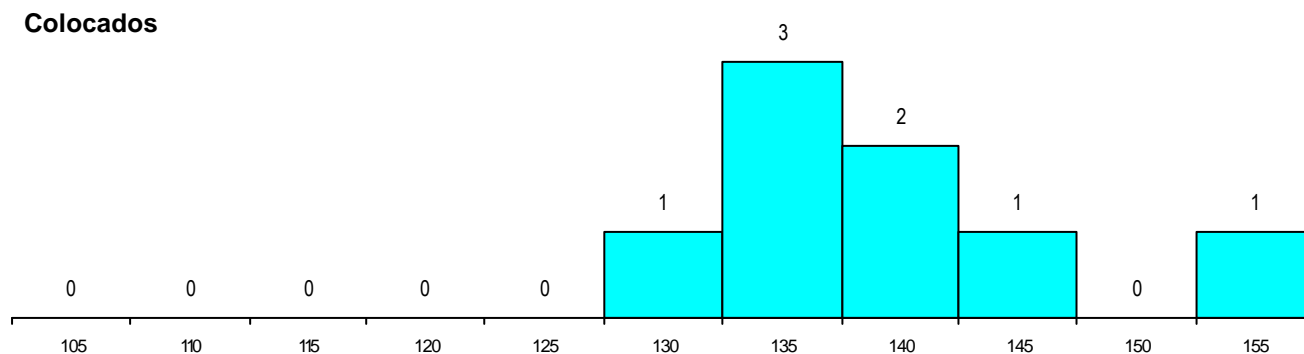

MÉDIAS dos Colocados

Nota de candidatura	139.7
Prova de ingresso	139.4
Média do 12º ano	139.9
Média do 10º/11º ano	139.9

DISTRIBUIÇÕES DE NOTAS DE CANDIDATURA

Estabelecimento: 3083 Universidade do Algarve - Instituto Superior de Engenharia de Faro
Curso Superior: 9087 Engenharia Alimentar
Licenciatura