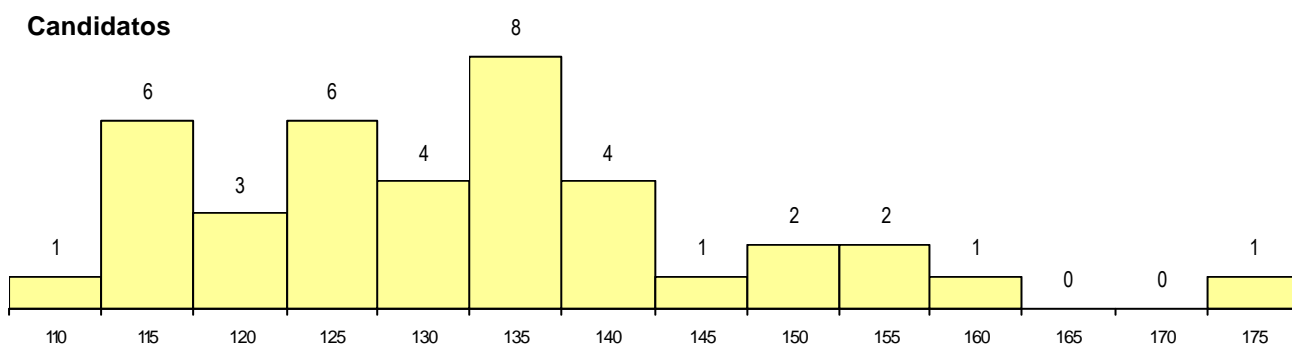

Estabelecimento: 3242 Instituto Politécnico de Tomar - Escola Superior de Tecnologia de Tomar
Curso Superior: 9644 Design e Tecnologia das Artes Gráficas
Licenciatura

OPÇÃO CANDIDATURA

Opção	Cands. %	Cols. %
1ª	8 21	6 38
2ª	4 10	4 25
3ª	6 15	1 6
4ª	10 26	3 19
5ª	6 15	2 13
6ª	5 13	0 0
Total	39	16

ETAPA COLOCAÇÃO (contingente)

Etapa Colocação	Cands. %	Cols. %	Nota
17 Geral	39 100	16 100	122.8
Total	39	16	

DISTRITO/CAE DE CANDIDATURA

Distrito Origem	Cands. %	Cols. %
Santarém	11 28	3 19
Lisboa	7 18	3 19
Leiria	5 13	1 6
Coimbra	3 8	3 19
Faro	2 5	1 6
Braga	2 5	0 0
Aveiro	2 5	2 13
R. A. Açores	1 3	0 0
Vila Real	1 3	1 6
Viana do Castelo	1 3	1 6
Setúbal	1 3	1 6
Porto	1 3	0 0
Portalegre	1 3	0 0
Castelo Branco	1 3	0 0
Total	39	16

SEXO DOS CANDIDATOS

Sexo	Cands. %	Cols. %
Masc.	20 51	7 44
Femin.	19 49	9 56
Total	39	16

CURSO DO 12º ANO

(15 mais frequentes)

Curso 12º ano	Cands. %	Cols. %
N064 Artes Visuais	21 54	13 81
R820 Agrupamento 2 / geral	3 8	0 0
N600 Cursos Profissionais (D.L. 74/200	3 8	0 0
N060 Ciências e Tecnologias	3 8	0 0
N083 Design de Equipamento	1 3	1 6
N073 Produção Artística	1 3	1 6
N071 Design de Comunicação	1 3	1 6
P447 Técnico de constr.civil/topog./mer	1 3	0 0
P378 Técnico de desenho gráfico	1 3	0 0
P363 Técnico de artes gráficas	1 3	0 0
N970 Recorrente - Ciências e Technolog	1 3	0 0
N084 Multimédia	1 3	0 0

MÉDIAS dos Colocados

Nota de candidatura	134.6
Prova de ingresso	134.0
Média do 12º ano	134.9
Média do 10º/11º ano	134.9

DISTRIBUIÇÕES DE NOTAS DE CANDIDATURA