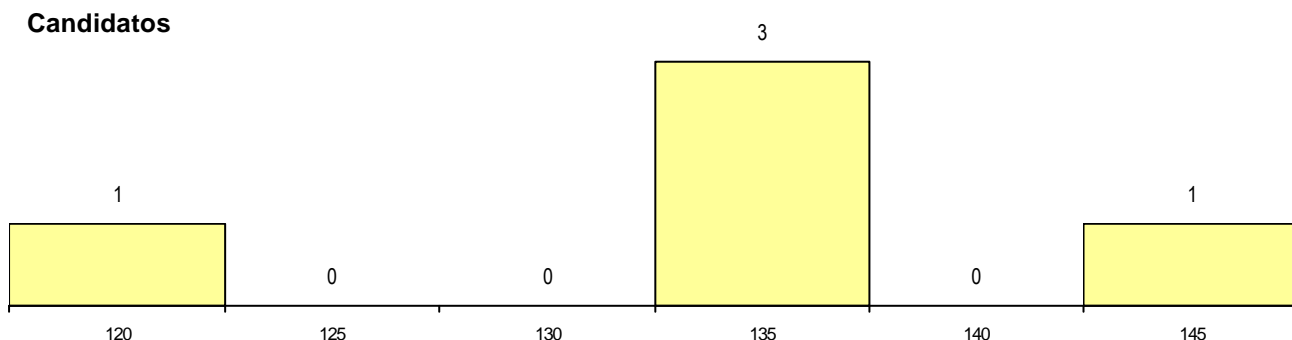

Estabelecimento: 3045 Instituto Politécnico de Bragança - Escola Superior de Comunicação, Administração e Turismo de Mirandela
Curso Superior: 9180 Guia Intérprete
Licenciatura

OPÇÃO CANDIDATURA

Opção	Cands. %	Cols. %
1ª	2 40	2 100
2ª	1 20	0 0
3ª	1 20	0 0
4ª	1 20	0 0
Total	5	2

ETAPA COLOCAÇÃO (contingente)

Etapa Colocação	Cands. %	Cols. %	Nota
17 Geral	5 100	2 100	120.0
Total	5	2	

DISTRITO/CAE DE CANDIDATURA

Distrito Origem	Cands. %	Cols. %
Porto	2 40	0 0
Vila Real	1 20	1 50
Bragança	1 20	1 50
Braga	1 20	0 0
Total	5	2

SEXO DOS CANDIDATOS

Sexo	Cands. %	Cols. %
Masc.	2 40	1 50
Femin.	3 60	1 50
Total	5	2

CURSO DO 12º ANO (15 mais frequentes)

Curso 12º ano	Cands. %	Cols. %
N062 Ciências Sociais e Humanas	3 60	1 50
N089 Desporto	1 20	0 0

MÉDIAS dos Colocados

Nota de candidatura 126.8
Prova de ingresso 127.5
Média do 12º ano 126.5
Média do 10º/11º ano 126.5

DISTRIBUIÇÕES DE NOTAS DE CANDIDATURA