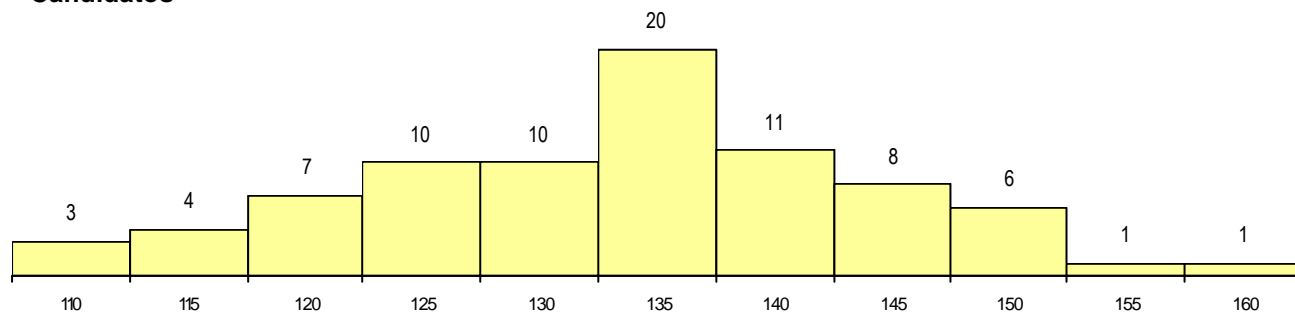

OPÇÃO CANDIDATURA

Opção	Cands. %	Cols. %
1ª	18 22	3 38
2ª	16 20	2 25
3ª	13 16	1 13
4ª	14 17	0 0
5ª	10 12	2 25
6ª	10 12	0 0
Total	81	8

ETAPA COLOCAÇÃO (contingente)

Etapa Colocação	Cands. %	Cols. %	Nota
17 Geral	81 100	8 100	140.1
Total	81	8	

DISTRITO/CAE DE CANDIDATURA

Distrito Origem	Cands. %	Cols. %
Castelo Branco	14 17	2 25
Porto	12 15	1 13
Viseu	10 12	1 13
Guarda	9 11	1 13
Braga	6 7	0 0
Aveiro	5 6	0 0
Leiria	5 6	0 0
Coimbra	4 5	1 13
Lisboa	4 5	0 0
Bragança	3 4	2 25
R. A. Madeira	2 2	0 0
Santarém	2 2	0 0
Viana do Castelo	2 2	0 0
Portalegre	1 1	0 0
Évora	1 1	0 0
R. A. Açores	1 1	0 0
Total	81	8

SEXO DOS CANDIDATOS

Sexo	Cands. %	Cols. %
Masc.	11 14	1 13
Femin.	70 86	7 88
Total	81	8

CURSO DO 12º ANO

(15 mais frequentes)

Curso 12º ano	Cands. %	Cols. %
N060 Ciências e Tecnologias	29 36	3 38
N062 Ciências Sociais e Humanas	24 30	2 25
N088 Acção Social	4 5	0 0
N972 Recorrente - Ciências Sociais e H	3 4	0 0
R810 Agrupamento 1 / geral	2 2	1 13
N089 Desporto	2 2	0 0
P610 Cursos Educação Formação (tod	2 2	0 0
P389 Animador sociocultural	2 2	0 0
N061 Ciências Socioeconómicas	2 2	0 0
N064 Artes Visuais	1 1	1 13
N671 Design de Comunicação/Multiméc	1 1	1 13
E001 1.º curso	1 1	0 0
N082 Informática	1 1	0 0
N674 Animação Sócio-Cultural	1 1	0 0
N973 Recorrente - Línguas e Literaturas	1 1	0 0

MÉDIAS dos Colocados

Nota de candidatura	143.7
Prova de ingresso	129.6
Média do 12º ano	151.3
Média do 10º/11º ano	151.3

DISTRIBUIÇÕES DE NOTAS DE CANDIDATURA

Candidatos