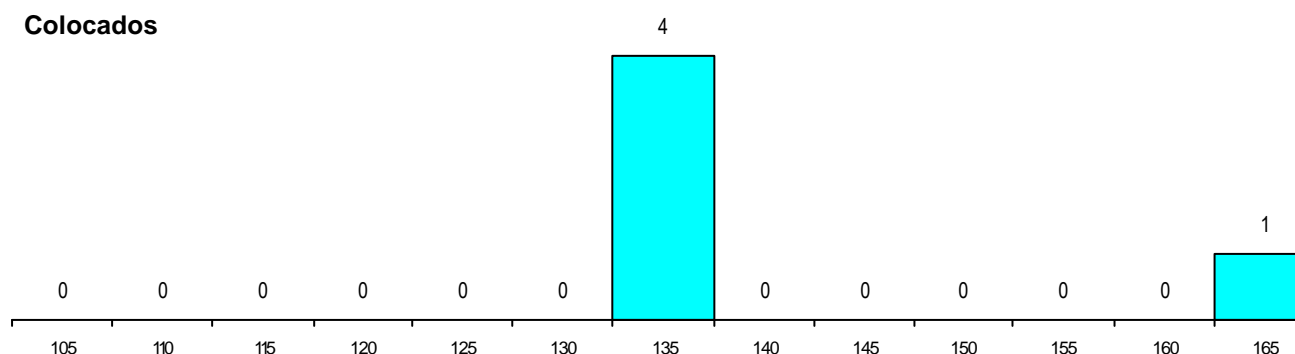

Estabelecimento: 1000 Universidade do Minho
Curso Superior: 8017 Tecnologias e Sistemas de Informação (regime pós-laboral)
Licenciatura

OPÇÃO CANDIDATURA

Opção	Cands. %	Cols. %
1ª	13 31	2 40
2ª	8 19	1 20
3ª	4 10	1 20
4ª	9 21	1 20
5ª	5 12	0 0
6ª	3 7	0 0
Total	42	5

ETAPA COLOCAÇÃO (contingente)

Etapa Colocação	Cands. %	Cols. %	Nota
17 Geral	42 100	5 100	132.8
Total	42	5	

DISTRITO/CAE DE CANDIDATURA

Distrito Origem	Cands. %	Cols. %
Braga	34 81	5 100
Porto	4 10	0 0
Vila Real	1 2	0 0
Viana do Castelo	1 2	0 0
Leiria	1 2	0 0
Faro	1 2	0 0
Total	42	5

SEXO DOS CANDIDATOS

Sexo	Cands. %	Cols. %
Masc.	34 81	3 60
Femin.	8 19	2 40
Total	42	5

CURSO DO 12º ANO (15 mais frequentes)

Curso 12º ano	Cands. %	Cols. %
N060 Ciências e Tecnologias	18 43	0 0
N082 Informática	5 12	0 0
N600 Cursos Profissionais (D.L. 74/200	3 7	1 20
E001 1.º curso	2 5	1 20
U220 Ens. secundário recorrente (todos	2 5	0 0
R810 Agrupamento 1 / geral	2 5	0 0
N061 Ciências Socioeconómicas	2 5	0 0
R176 Informática	1 2	1 20
P433 Técnico de gestão	1 2	1 20
N976 Recorrente - Electrotecnia e Electr	1 2	1 20
R830 Agrupamento 3 / geral	1 2	0 0
R814 Agrupamento 1 / mecânica	1 2	0 0
P627 Técnico de informática aplicada à	1 2	0 0
P593 Técnico de gestão de sistemas in	1 2	0 0
N970 Recorrente - Ciências e Technolog	1 2	0 0

MÉDIAS dos Colocados

Nota de candidatura	141.2
Prova de ingresso	124.0
Média do 12º ano	150.2
Média do 10º/11º ano	154.2

DISTRIBUIÇÕES DE NOTAS DE CANDIDATURA