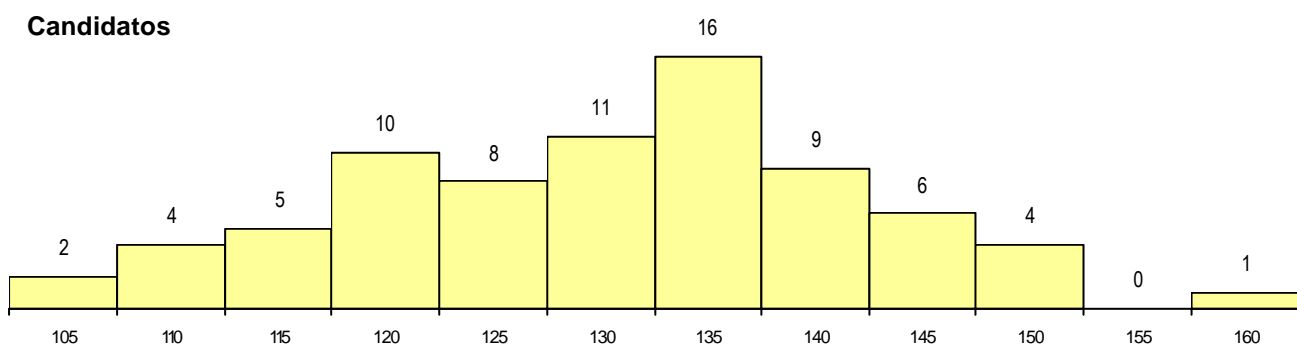

OPÇÃO CANDIDATURA

Opção	Cands. %	Cols. %
1ª	20 26	4 33
2ª	18 24	5 42
3ª	11 14	2 17
4ª	6 8	0 0
5ª	11 14	1 8
6ª	10 13	0 0
Total	76	12

ETAPA COLOCAÇÃO (contingente)

Etapa Colocação	Cands. %	Cols. %	Nota
17 Geral	76 100	12 100	136.5
Total	76	12	

DISTRITO/CAE DE CANDIDATURA

Distrito Origem	Cands. %	Cols. %
Lisboa	48 63	8 67
Setúbal	12 16	1 8
Santarém	5 7	2 17
Leiria	2 3	0 0
Faro	2 3	0 0
Braga	2 3	0 0
Beja	2 3	1 8
Porto	1 1	0 0
Portalegre	1 1	0 0
Évora	1 1	0 0
Total	76	12

SEXO DOS CANDIDATOS

Sexo	Cands. %	Cols. %
Masc.	43 57	8 67
Femin.	33 43	4 33
Total	76	12

CURSO DO 12º ANO (15 mais frequentes)

Curso 12º ano	Cands. %	Cols. %
N062 Ciências Sociais e Humanas	39 51	6 50
N060 Ciências e Tecnologias	7 9	1 8
N061 Ciências Socioeconómicas	6 8	1 8
N982 Recorrente - Ordenamento do Ter	3 4	0 0
N600 Cursos Profissionais (D.L. 74/200	3 4	0 0
P431 Sistemas de informação geográfic	2 3	1 8
N972 Recorrente - Ciências Sociais e H	2 3	1 8
U220 Ens. secundário recorrente (todos	2 3	0 0
N087 Ordenamento do Território e Ambi	2 3	0 0
N088 Acção Social	1 1	1 8
N063 Línguas e Literaturas	1 1	1 8
P396 Técnico auxiliar de infância	1 1	0 0
P374 Técnico de vídeo e audio/produçã	1 1	0 0
P487 Técnico de secretariado	1 1	0 0
PS28 Técnico de electrónica/industrial e	1 1	0 0

MÉDIAS dos Colocados

Nota de candidatura	141.5
Prova de ingresso	145.5
Média do 12º ano	137.6
Média do 10º/11º ano	137.6

DISTRIBUIÇÕES DE NOTAS DE CANDIDATURA