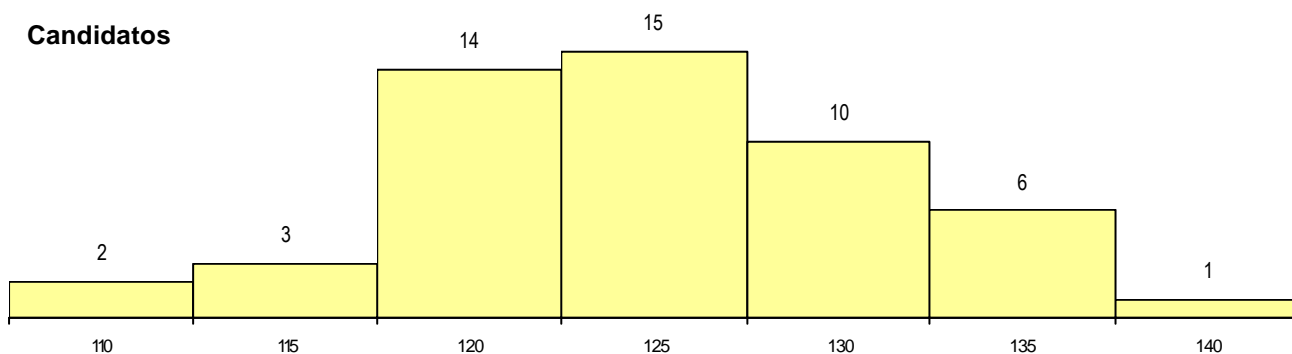

Estabelecimento: 3185 Instituto Politécnico de Viseu - Escola Superior Agrária de Viseu
Curso Superior: 9087 Engenharia Alimentar
Licenciatura

OPÇÃO CANDIDATURA

Opção	Cands. %	Cols. %
1ª	3 6	3 23
2ª	11 22	5 38
3ª	15 29	3 23
4ª	11 22	1 8
5ª	7 14	1 8
6ª	4 8	0 0
Total	51	13

ETAPA COLOCAÇÃO (contingente)

Etapa Colocação	Cands. %	Cols. %	Nota
17 Geral	51 100	13 100	114.0
Total	51	13	

DISTRITO/CAE DE CANDIDATURA

Distrito Origem	Cands. %	Cols. %
Viseu	17 33	2 15
Aveiro	13 25	7 54
Coimbra	6 12	0 0
Porto	5 10	2 15
Guarda	5 10	1 8
Vila Real	1 2	0 0
Viana do Castelo	1 2	0 0
Leiria	1 2	0 0
Castelo Branco	1 2	1 8
Braga	1 2	0 0
Total	51	13

SEXO DOS CANDIDATOS

Sexo	Cands. %	Cols. %
Masc.	12 24	2 15
Femin.	39 76	11 85
Total	51	13

CURSO DO 12º ANO

(15 mais frequentes)

Curso 12º ano	Cands. %	Cols. %
N060 Ciências e Tecnologias	44 86	11 85
R810 Agrupamento 1 / geral	2 4	1 8
P610 Cursos Educação Formação (tod	2 4	0 0
NA04 Biotecnologia (VCT)	1 2	1 8
P392 Animador sociocultural/desporto	1 2	0 0
N089 Desporto	1 2	0 0

MÉDIAS dos Colocados

Nota de candidatura 122.0
Prova de ingresso 108.8
Média do 12º ano 129.1
Média do 10º/11º ano 129.1

DISTRIBUIÇÕES DE NOTAS DE CANDIDATURA