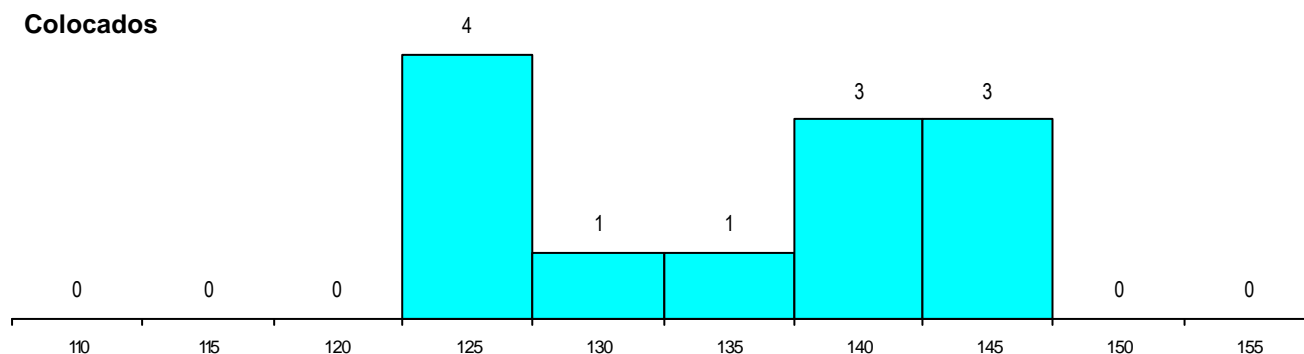

OPÇÃO CANDIDATURA

Opção	Cands. %	Cols. %
1ª	11 17	4 33
2ª	8 13	0 0
3ª	16 25	4 33
4ª	9 14	0 0
5ª	7 11	3 25
6ª	13 20	1 8
Total	64	12

ETAPA COLOCAÇÃO (contingente)

Etapa Colocação	Cands. %	Cols. %	Nota
17 Geral	64 100	12 100	124.6
Total	64	12	

DISTRITO/CAE DE CANDIDATURA

Distrito Origem	Cands. %	Cols. %
Leiria	32 50	7 58
Santarém	5 8	1 8
Lisboa	5 8	3 25
Coimbra	5 8	0 0
Vila Real	3 5	0 0
Setúbal	3 5	0 0
Porto	3 5	1 8
Viseu	2 3	0 0
Braga	2 3	0 0
R. A. Madeira	1 2	0 0
Faro	1 2	0 0
Castelo Branco	1 2	0 0
Beja	1 2	0 0
Total	64	12

SEXO DOS CANDIDATOS

Sexo	Cands. %	Cols. %
Masc.	28 44	5 42
Femin.	36 56	7 58
Total	64	12

CURSO DO 12º ANO (15 mais frequentes)

Curso 12º ano	Cands. %	Cols. %
N062 Ciências Sociais e Humanas	27 42	4 33
N060 Ciências e Tecnologias	13 20	3 25
N084 Multimédia	2 3	1 8
N088 Acção Social	2 3	1 8
N972 Recorrente - Ciências Sociais e H	2 3	0 0
N064 Artes Visuais	2 3	0 0
P610 Cursos Educação Formação (tod	2 3	0 0
P564 Técnico de multimédia	2 3	0 0
N600 Cursos Profissionais (D.L. 74/200	1 2	1 8
R820 Agrupamento 2 / geral	1 2	1 8
P396 Técnico auxiliar de infância	1 2	1 8
P385 Técnico de electrotecnia	1 2	0 0
N089 Desporto	1 2	0 0
P663 Técnico de serviços jurídicos	1 2	0 0
N083 Design de Equipamento	1 2	0 0

MÉDIAS dos Colocados

Nota de candidatura	134.7
Prova de ingresso	122.9
Média do 12º ano	141.1
Média do 10º/11º ano	141.1

DISTRIBUIÇÕES DE NOTAS DE CANDIDATURA