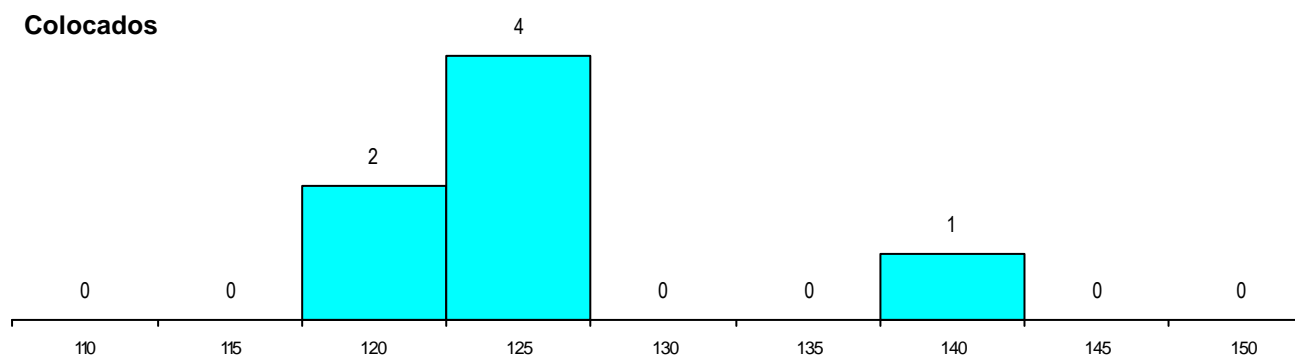

Estabelecimento: 3112 Instituto Politécnico de Lisboa - Escola Superior de Educação
Curso Superior: 8117 Animação Sociocultural (regime pós-laboral)
Licenciatura

OPÇÃO CANDIDATURA

Opção	Cands. %	Cols. %
1ª	4 15	2 29
2ª	7 27	2 29
3ª	6 23	2 29
4ª	5 19	1 14
5ª	1 4	0 0
6ª	3 12	0 0
Total	26	7

ETAPA COLOCAÇÃO (contingente)

Etapa Colocação	Cands. %	Cols. %	Nota
17 Geral	26 100	7 100	120.0
Total	26	7	

DISTRITO/CAE DE CANDIDATURA

Distrito Origem	Cands. %	Cols. %
Lisboa	18 69	3 43
Setúbal	3 12	1 14
Faro	2 8	2 29
Santarém	1 4	0 0
Porto	1 4	0 0
Leiria	1 4	1 14
Total	26	7

SEXO DOS CANDIDATOS

Sexo	Cands. %	Cols. %
Masc.	4 15	1 14
Femin.	22 85	6 86
Total	26	7

CURSO DO 12º ANO (15 mais frequentes)

Curso 12º ano	Cands. %	Cols. %
N088 Acção Social	5 19	3 43
N972 Recorrente - Ciências Sociais e H	4 15	0 0
N062 Ciências Sociais e Humanas	4 15	0 0
N089 Desporto	2 8	0 0
R842 Agrupamento 4 / animação social	1 4	1 14
R841 Agrupamento 4 / comunicação	1 4	1 14
R813 Agrupamento 1 / informática	1 4	1 14
P781 Técnico de serviços pessoais e è	1 4	1 14
U220 Ens. secundário recorrente (todos	1 4	0 0
Q950 Equivalências	1 4	0 0
P610 Cursos Educação Formação (tod	1 4	0 0
P462 Técnico de animação sociocultura	1 4	0 0
N983 Recorrente - Acção Social	1 4	0 0
N600 Cursos Profissionais (D.L. 74/200	1 4	0 0
N063 Línguas e Literaturas	1 4	0 0

MÉDIAS dos Colocados

Nota de candidatura	125.4
Prova de ingresso	114.4
Média do 12º ano	136.3
Média do 10º/11º ano	136.3

DISTRIBUIÇÕES DE NOTAS DE CANDIDATURA