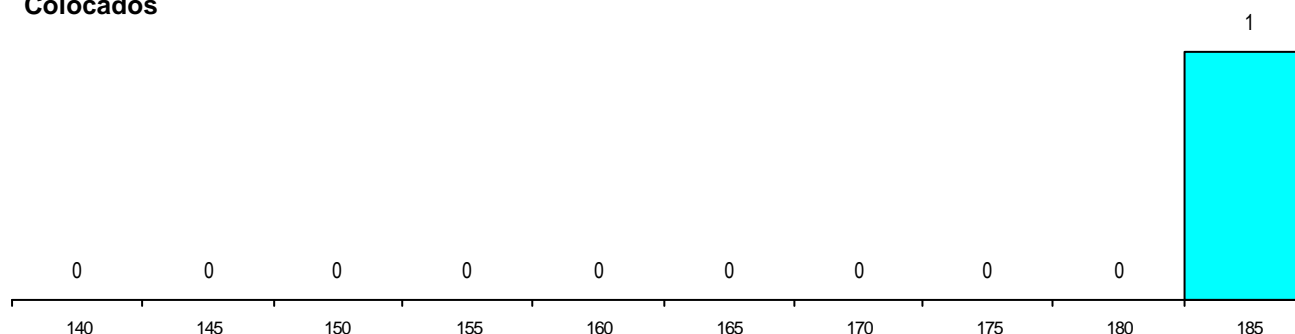

Estabelecimento: 0400 Universidade da Beira Interior
Curso Superior: 9813 Medicina
Mestrado Integrado

OPÇÃO CANDIDATURA

Opção	Cands. %	Cols. %
1ª	83 20	0 0
2ª	66 16	0 0
3ª	91 22	0 0
4ª	91 22	1 100
5ª	37 9	0 0
6ª	54 13	0 0
Total	422	1

ETAPA COLOCAÇÃO (contingente)

Etapa Colocação	Cands. %	Cols. %	Nota
17 Geral	422 100	1 100	182.8
Total	422	1	

DISTRITO/CAE DE CANDIDATURA

Distrito Origem	Cands. %	Cols. %
Porto	101 24	1 100
Braga	74 18	0 0
Lisboa	68 16	0 0
Coimbra	32 8	0 0
Aveiro	29 7	0 0
Viseu	17 4	0 0
Viana do Castelo	15 4	0 0
Leiria	14 3	0 0
Vila Real	11 3	0 0
Guarda	11 3	0 0
R. A. Madeira	10 2	0 0
Castelo Branco	10 2	0 0
Santarém	8 2	0 0
Setúbal	7 2	0 0
Faro	4 1	0 0
Bragança	3 1	0 0
R. A. Açores	3 1	0 0
Portalegre	2 0	0 0
Évora	2 0	0 0
Beja	1 0	0 0
Total	422	1

SEXO DOS CANDIDATOS

Sexo	Cands. %	Cols. %
Masc.	89 21	0 0
Femin.	333 79	1 100
Total	422	1

CURSO DO 12º ANO (15 mais frequentes)

Curso 12º ano	Cands. %	Cols. %
N060 Ciências e Tecnologias	392 93	1 100
R810 Agrupamento 1 / geral	18 4	0 0
N972 Recorrente - Ciências Sociais e H	3 1	0 0
U230 Ens. sec. recorrente privado e co	1 0	0 0
R830 Agrupamento 3 / geral	1 0	0 0
R169 Biotecnologia	1 0	0 0
Q940 Escolas estrangeiras em Portugal	1 0	0 0
NA05 Animação Sócio-Desportiva (VC)	1 0	0 0
NA03 Biotecnologia (VC)	1 0	0 0
N971 Recorrente - Ciências Socioeconó	1 0	0 0
N970 Recorrente - Ciências e Technolog	1 0	0 0
N572 Análises Químico-Biológicas	1 0	0 0

MÉDIAS dos Colocados

Nota de candidatura	182.8
Prova de ingresso	177.7
Média do 12º ano	188.0
Média do 10º/11º ano	188.0

DISTRIBUIÇÕES DE NOTAS DE CANDIDATURA

Candidatos

Colocados