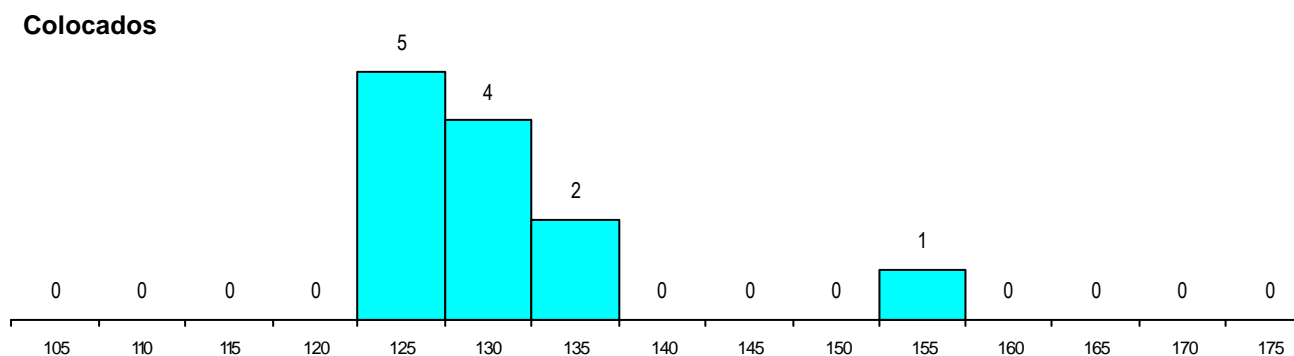

OPÇÃO CANDIDATURA

Opção	Cands. %	Cols. %
1ª	15 20	8 67
2ª	19 26	2 17
3ª	17 23	1 8
4ª	7 9	0 0
5ª	10 14	0 0
6ª	6 8	1 8
Total	74	12

ETAPA COLOCAÇÃO (contingente)

Etapa Colocação	Cands. %	Cols. %	Nota
17 Geral	74 100	12 100	123.4
Total	74	12	

DISTRITO/CAE DE CANDIDATURA

Distrito Origem	Cands. %	Cols. %
Lisboa	60 81	10 83
Setúbal	4 5	1 8
Santarém	4 5	0 0
R. A. Madeira	2 3	0 0
Leiria	1 1	0 0
Évora	1 1	1 8
Beja	1 1	0 0
Aveiro	1 1	0 0
Total	74	12

SEXO DOS CANDIDATOS

Sexo	Cands. %	Cols. %
Masc.	69 93	12 100
Femin.	5 7	0 0
Total	74	12

CURSO DO 12º ANO (15 mais frequentes)

Curso 12º ano	Cands. %	Cols. %
N060 Ciências e Tecnologias	29 39	3 25
R810 Agrupamento 1 / geral	12 16	1 8
N081 Electrotecnia e Electrónica	5 7	1 8
N970 Recorrente - Ciências e Technolog	5 7	0 0
N976 Recorrente - Electrotecnia e Electr	2 3	2 17
N600 Cursos Profissionais (D.L. 74/200	2 3	1 8
N061 Ciências Socioeconómicas	2 3	0 0
N080 Construção Civil e Edificações	2 3	0 0
U220 Ens. secundário recorrente (todos	1 1	1 8
N082 Informática	1 1	1 8
U230 Ens. sec. recorrente privado e co	1 1	1 8
R814 Agrupamento 1 / mecânica	1 1	0 0
E001 1.º curso	1 1	0 0
Q950 Equivalências	1 1	0 0
P265 Mecânicos de material aéreo (FAF	1 1	0 0

MÉDIAS dos Colocados

Nota de candidatura	130.2
Prova de ingresso	121.3
Média do 12º ano	135.0
Média do 10º/11º ano	135.0

DISTRIBUIÇÕES DE NOTAS DE CANDIDATURA