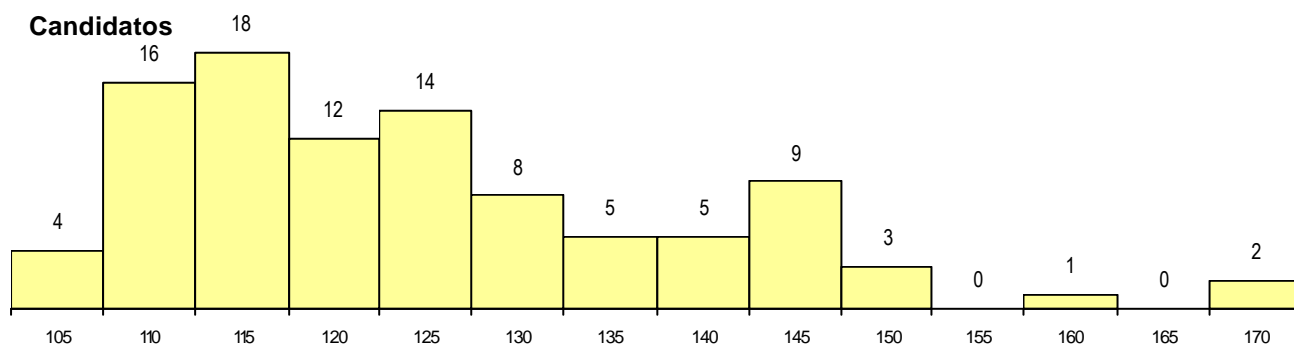

Estabelecimento: 0704 Universidade de Lisboa - Faculdade de Letras
Curso Superior: 9139 Filosofia
Licenciatura

OPÇÃO CANDIDATURA

Opção	Cands. %	Cols. %
1ª	8 8	8 22
2ª	20 21	12 33
3ª	16 16	7 19
4ª	17 18	2 6
5ª	16 16	3 8
6ª	20 21	4 11
Total	97	36

ETAPA COLOCAÇÃO (contingente)

Etapa Colocação	Cands. %	Cols. %	Nota
17 Geral	97 100	36 100	105.5
Total	97	36	

DISTRITO/CAE DE CANDIDATURA

Distrito Origem	Cands. %	Cols. %
Lisboa	60 62	24 67
Setúbal	7 7	2 6
Porto	5 5	1 3
Braga	5 5	2 6
Viseu	4 4	2 6
Santarém	3 3	2 6
Leiria	3 3	0 0
R. A. Madeira	2 2	2 6
Faro	2 2	1 3
Coimbra	2 2	0 0
Aveiro	2 2	0 0
Guarda	1 1	0 0
Castelo Branco	1 1	0 0
Total	97	36

SEXO DOS CANDIDATOS

Sexo	Cands. %	Cols. %
Masc.	43 44	17 47
Femin.	54 56	19 53
Total	97	36

CURSO DO 12º ANO (15 mais frequentes)

Curso 12º ano	Cands. %	Cols. %
N062 Ciências Sociais e Humanas	34 35	16 44
N060 Ciências e Tecnologias	22 23	4 11
N064 Artes Visuais	6 6	2 6
U220 Ens. secundário recorrente (todos	4 4	2 6
N972 Recorrente - Ciências Sociais e H	3 3	3 8
N061 Ciências Socioeconómicas	3 3	0 0
N088 Acção Social	3 3	0 0
N063 Línguas e Literaturas	2 2	1 3
N082 Informática	2 2	1 3
P433 Técnico de gestão	1 1	1 3
N089 Desporto	1 1	1 3
Q940 Escolas estrangeiras em Portugal	1 1	1 3
R810 Agrupamento 1 / geral	1 1	1 3
R811 Agrupamento 1 / construção civil	1 1	1 3
P426 Técnico de estilismo industrial	1 1	1 3

MÉDIAS dos Colocados

Nota de candidatura	117.5
Prova de ingresso	106.0
Média do 12º ano	129.0
Média do 10º/11º ano	129.0

DISTRIBUIÇÕES DE NOTAS DE CANDIDATURA