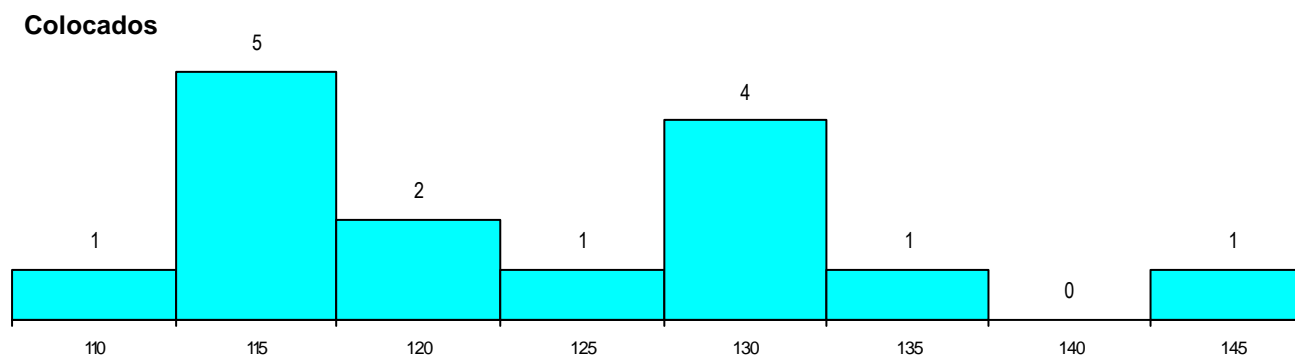

Estabelecimento: 3083 Universidade do Algarve - Instituto Superior de Engenharia de Faro
Curso Superior: 9123 Engenharia Mecânica
Licenciatura

OPÇÃO CANDIDATURA

Opção	Cands. %	Cols. %
1ª	10 19	10 67
2ª	5 9	1 7
3ª	5 9	0 0
4ª	14 26	2 13
5ª	11 21	2 13
6ª	8 15	0 0
Total	53	15

ETAPA COLOCAÇÃO (contingente)

Etapa Colocação	Cands. %	Cols. %	Nota
17 Geral	53 100	15 100	111.1
Total	53	15	

DISTRITO/CAE DE CANDIDATURA

Distrito Origem	Cands. %	Cols. %
Faro	25 47	9 60
Lisboa	6 11	2 13
Coimbra	4 8	0 0
Beja	4 8	0 0
R. A. Madeira	3 6	0 0
Setúbal	3 6	1 7
Porto	3 6	2 13
Évora	3 6	1 7
Braga	2 4	0 0
Total	53	15

SEXO DOS CANDIDATOS

Sexo	Cands. %	Cols. %
Masc.	49 92	15 100
Femin.	4 8	0 0
Total	53	15

CURSO DO 12º ANO

(15 mais frequentes)

Curso 12º ano	Cands. %	Cols. %
N060 Ciências e Tecnologias	40 75	14 93
N082 Informática	3 6	1 7
R813 Agrupamento 1 / informática	1 2	0 0
R810 Agrupamento 1 / geral	1 2	0 0
Q950 Equivalências	1 2	0 0
Q940 Escolas estrangeiras em Portugal	1 2	0 0
P545 Técnico de electrónica/telecomuni	1 2	0 0
P469 Técnico de informática aplicada	1 2	0 0
N600 Cursos Profissionais (D.L. 74/200	1 2	0 0
N081 Electrotecnia e Electrónica	1 2	0 0
N064 Artes Visuais	1 2	0 0
N061 Ciências Socioeconómicas	1 2	0 0

MÉDIAS dos Colocados

Nota de candidatura	122.8
Prova de ingresso	111.9
Média do 12º ano	128.7
Média do 10º/11º ano	128.7

DISTRIBUIÇÕES DE NOTAS DE CANDIDATURA