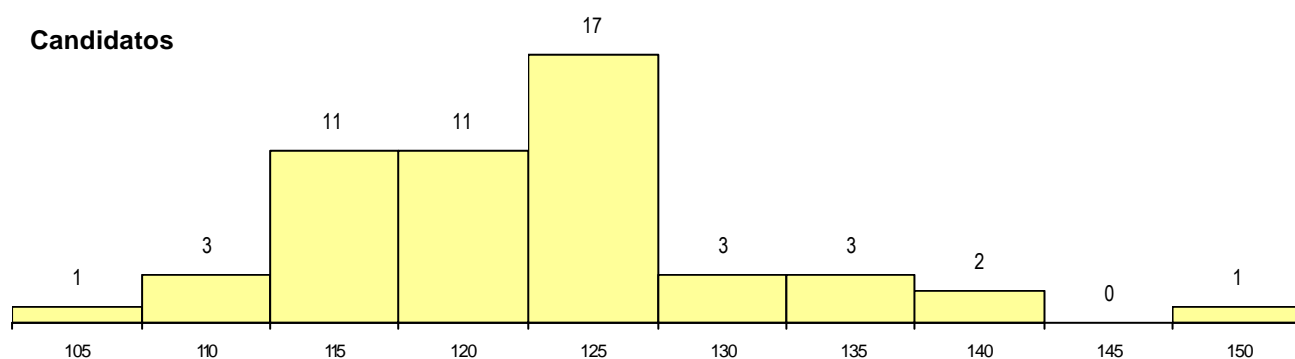

Estabelecimento: 3153 Instituto Politécnico de Setúbal - Escola Superior de Ciências Empresariais
Curso Superior: 9630 Gestão de Sistemas de Informação
Licenciatura

OPÇÃO CANDIDATURA

Opção	Cands. %	Cols. %
1ª	11 21	3 33
2ª	4 8	1 11
3ª	14 27	2 22
4ª	10 19	0 0
5ª	7 13	3 33
6ª	6 12	0 0
Total	52	9

ETAPA COLOCAÇÃO (contingente)

Etapa Colocação	Cands. %	Cols. %	Nota
17 Geral	52 100	9 100	126.4
Total	52	9	

DISTRITO/CAE DE CANDIDATURA

Distrito Origem	Cands. %	Cols. %
Setúbal	41 79	9 100
Lisboa	8 15	0 0
R. A. Madeira	1 2	0 0
Faro	1 2	0 0
Beja	1 2	0 0
Total	52	9

SEXO DOS CANDIDATOS

Sexo	Cands. %	Cols. %
Masc.	25 48	7 78
Femin.	27 52	2 22
Total	52	9

CURSO DO 12º ANO (15 mais frequentes)

Curso 12º ano	Cands. %	Cols. %
N060 Ciências e Tecnologias	18 35	5 56
N062 Ciências Sociais e Humanas	9 17	2 22
N085 Administração	3 6	0 0
P610 Cursos Educação Formação (tod	2 4	1 11
N082 Informática	2 4	0 0
U220 Ens. secundário recorrente (todos	2 4	0 0
N600 Cursos Profissionais (D.L. 74/200	2 4	0 0
R840 Agrupamento 4 / geral	1 2	1 11
N981 Recorrente - Marketing	1 2	0 0
N061 Ciências Socioeconómicas	1 2	0 0
N086 Marketing	1 2	0 0
N089 Desporto	1 2	0 0
N970 Recorrente - Ciências e Technolog	1 2	0 0
N972 Recorrente - Ciências Sociais e H	1 2	0 0
P347 Técnico de marketing	1 2	0 0

MÉDIAS dos Colocados

Nota de candidatura	129.7
Prova de ingresso	121.9
Média do 12º ano	133.9
Média do 10º/11º ano	133.9

DISTRIBUIÇÕES DE NOTAS DE CANDIDATURA