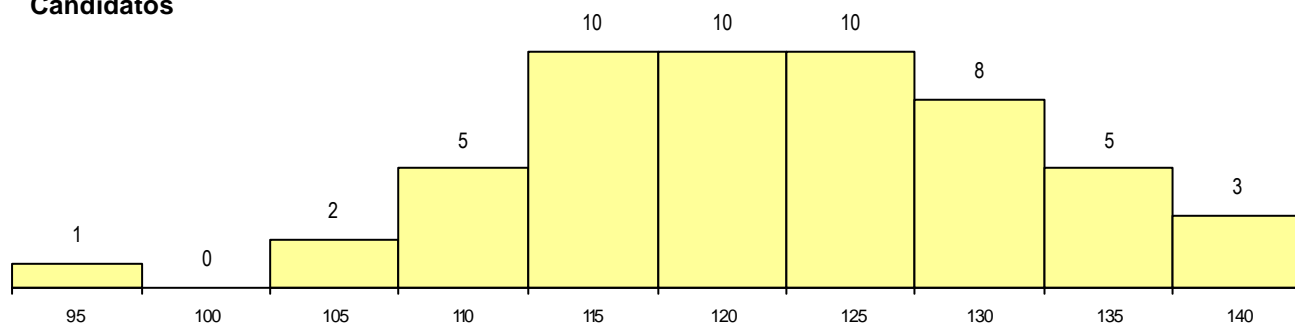

OPÇÃO CANDIDATURA

Opção	Cands. %	Cols. %
1ª	4 7	4 36
2ª	7 13	3 27
3ª	7 13	0 0
4ª	12 22	2 18
5ª	9 17	0 0
6ª	15 28	2 18
Total	54	11

ETAPA COLOCAÇÃO (contingente)

Etapa Colocação	Cands. %	Cols. %	Nota
17 Geral	54 100	11 100	97.0
Total	54	11	

DISTRITO/CAE DE CANDIDATURA

Distrito Origem	Cands. %	Cols. %
Braga	17 31	3 27
Porto	14 26	5 45
Lisboa	4 7	0 0
Aveiro	4 7	0 0
Vila Real	3 6	0 0
Viana do Castelo	3 6	1 9
Bragança	3 6	2 18
Viseu	1 2	0 0
Setúbal	1 2	0 0
Santarém	1 2	0 0
Guarda	1 2	0 0
Coimbra	1 2	0 0
Castelo Branco	1 2	0 0
Total	54	11

SEXO DOS CANDIDATOS

Sexo	Cands. %	Cols. %
Masc.	19 35	3 27
Femin.	35 65	8 73
Total	54	11

CURSO DO 12º ANO

(15 mais frequentes)

Curso 12º ano	Cands. %	Cols. %
N062 Ciências Sociais e Humanas	18 33	5 45
N060 Ciências e Tecnologias	12 22	0 0
N970 Recorrente - Ciências e Tecnologias	3 6	2 18
N089 Desporto	3 6	0 0
N085 Administração	2 4	1 9
N061 Ciências Socioeconómicas	2 4	0 0
N972 Recorrente - Ciências Sociais e H	2 4	0 0
U220 Ens. secundário recorrente (todos	2 4	0 0
P502 Técnico de turismo/profissionais c	1 2	1 9
N064 Artes Visuais	1 2	1 9
P205 Técnico de hotelaria, restauração, c	1 2	0 0
N600 Cursos Profissionais (D.L. 74/200	1 2	0 0
P566 Técnico de turismo	1 2	0 0
P610 Cursos Educação Formação (tod	1 2	0 0
R810 Agrupamento 1 / geral	1 2	0 0

MÉDIAS dos Colocados

Nota de candidatura	116.5
Prova de ingresso	102.8
Média do 12º ano	123.9
Média do 10º/11º ano	123.9

DISTRIBUIÇÕES DE NOTAS DE CANDIDATURA

Candidatos