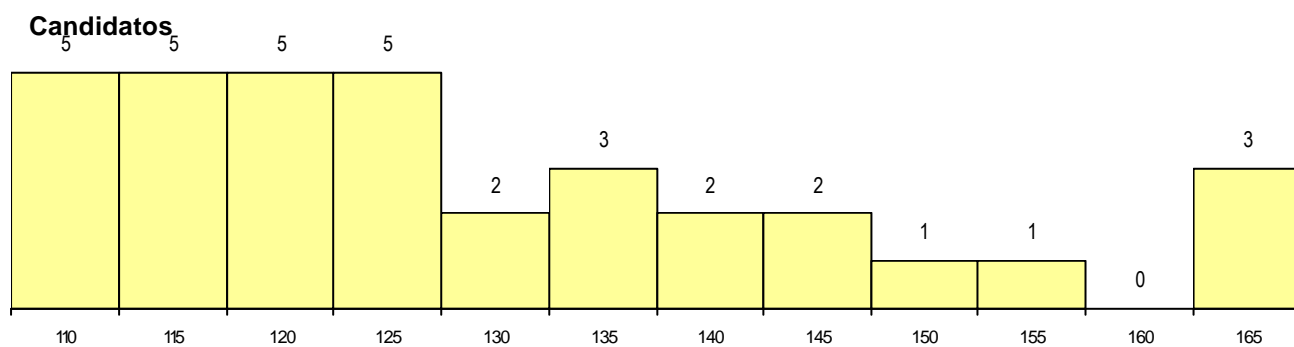

Estabelecimento: 0501 Universidade de Coimbra - Faculdade de Ciências e Tecnologia
Curso Superior: 9209 Matemática
Licenciatura

OPÇÃO CANDIDATURA

Opção	Cands. %	Cols. %
1ª	2 6	2 20
2ª	2 6	2 20
3ª	10 29	6 60
4ª	4 12	0 0
5ª	6 18	0 0
6ª	10 29	0 0
Total	34	10

ETAPA COLOCAÇÃO (contingente)

Etapa Colocação	Cands. %	Cols. %	Nota
17 Geral	34 100	10 100	109.0
Total	34	10	

DISTRITO/CAE DE CANDIDATURA

Distrito Origem	Cands. %	Cols. %
Coimbra	16 47	5 50
Aveiro	5 15	2 20
Leiria	3 9	1 10
Viseu	2 6	2 20
Braga	2 6	0 0
R. A. Madeira	1 3	0 0
Viana do Castelo	1 3	0 0
Setúbal	1 3	0 0
Porto	1 3	0 0
Lisboa	1 3	0 0
Castelo Branco	1 3	0 0
Total	34	10

SEXO DOS CANDIDATOS

Sexo	Cands. %	Cols. %
Masc.	20 59	8 80
Femin.	14 41	2 20
Total	34	10

CURSO DO 12º ANO (15 mais frequentes)

Curso 12º ano	Cands. %	Cols. %
N060 Ciências e Tecnologias	19 56	4 40
N970 Recorrente - Ciências e Tecnolog	3 9	1 10
N064 Artes Visuais	3 9	1 10
R810 Agrupamento 1 / geral	2 6	2 20
R813 Agrupamento 1 / informática	1 3	1 10
N600 Cursos Profissionais (D.L. 74/200	1 3	1 10
R840 Agrupamento 4 / geral	1 3	0 0
P433 Técnico de gestão	1 3	0 0
N089 Desporto	1 3	0 0
N061 Ciências Socioeconómicas	1 3	0 0
E001 1.º curso	1 3	0 0

MÉDIAS dos Colocados

Nota de candidatura	121.0
Prova de ingresso	114.9
Média do 12º ano	127.1
Média do 10º/11º ano	127.1

DISTRIBUIÇÕES DE NOTAS DE CANDIDATURA