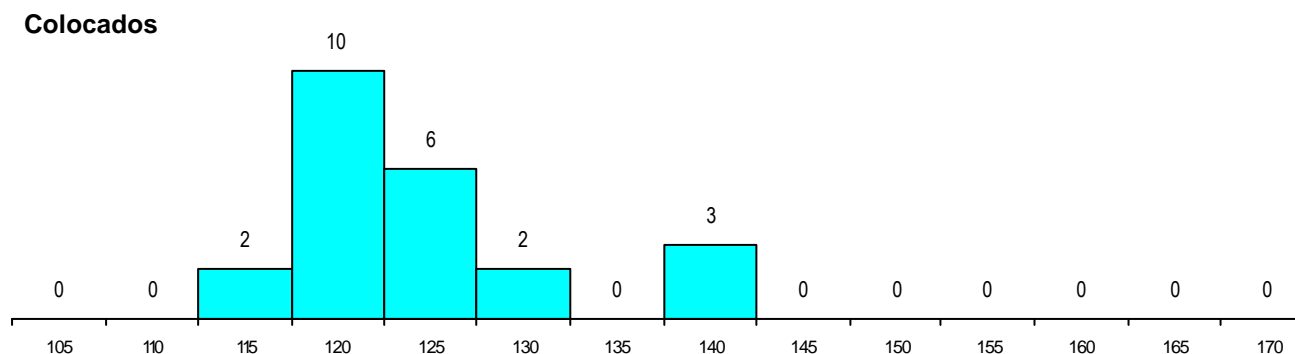

Estabelecimento: 3051 Instituto Politécnico de Castelo Branco - Escola Superior Agrária de Castelo Branco
Curso Superior: 9482 Nutrição Humana e Qualidade Alimentar
Licenciatura

OPÇÃO CANDIDATURA

Opção	Cands. %	Cols. %
1ª	11 15	10 43
2ª	10 14	5 22
3ª	11 15	3 13
4ª	18 24	1 4
5ª	11 15	2 9
6ª	13 18	2 9
Total	74	23

ETAPA COLOCAÇÃO (contingente)

Etapa Colocação	Cands. %	Cols. %	Nota
17 Geral	74 100	23 100	114.1
Total	74	23	

DISTRITO/CAE DE CANDIDATURA

Distrito Origem	Cands. %	Cols. %
Castelo Branco	17 23	11 48
Porto	8 11	3 13
Leiria	6 8	3 13
Braga	5 7	0 0
Santarém	5 7	0 0
Aveiro	5 7	0 0
Guarda	5 7	2 9
Viseu	4 5	1 4
Vila Real	3 4	0 0
Setúbal	3 4	0 0
Coimbra	3 4	3 13
Faro	2 3	0 0
Portalegre	2 3	0 0
R. A. Açores	2 3	0 0
Lisboa	2 3	0 0
R. A. Madeira	1 1	0 0
Viana do Castelo	1 1	0 0
Total	74	23

SEXO DOS CANDIDATOS

Sexo	Cands. %	Cols. %
Masc.	7 9	0 0
Femin.	67 91	23 100
Total	74	23

CURSO DO 12º ANO (15 mais frequentes)

Curso 12º ano	Cands. %	Cols. %
N060 Ciências e Tecnologias	64 86	20 87
P610 Cursos Educação Formação (todc	2 3	1 4
N667 Gestão e Dinamização Desportiva	1 1	1 4
N089 Desporto	1 1	1 4
U220 Ens. secundário recorrente (todos	1 1	0 0
R810 Agrupamento 1 / geral	1 1	0 0
P434 Técnico de construção civil	1 1	0 0
NA04 Biotecnologia (VCT)	1 1	0 0
N970 Recorrente - Ciências e Technolog	1 1	0 0

MÉDIAS dos Colocados

Nota de candidatura	124.6
Prova de ingresso	108.9
Média do 12º ano	133.0
Média do 10º/11º ano	133.0

DISTRIBUIÇÕES DE NOTAS DE CANDIDATURA