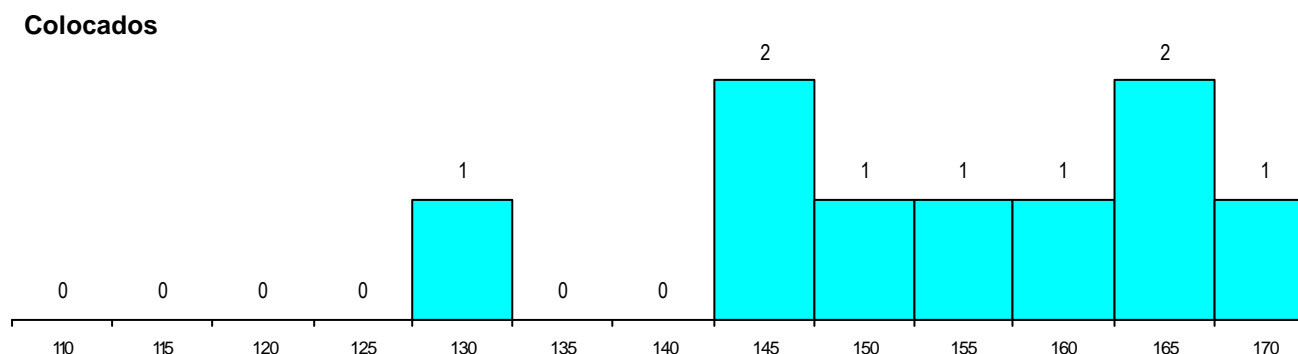

Estabelecimento: 0902 Universidade Nova de Lisboa - Faculdade de Ciências Sociais e Humanas
Curso Superior: 9204 Línguas, Literaturas e Culturas
Licenciatura

OPÇÃO CANDIDATURA

Opção	Cands. %	Cols. %
1ª	9 32	7 78
2ª	4 14	0 0
3ª	4 14	2 22
4ª	5 18	0 0
5ª	4 14	0 0
6ª	2 7	0 0
Total	28	9

ETAPA COLOCAÇÃO (contingente)

Etapa Colocação	Cands. %	Cols. %	Nota
17 Geral	28 100	9 100	131.5
Total	28	9	

DISTRITO/CAE DE CANDIDATURA

Distrito Origem	Cands. %	Cols. %
Lisboa	21 75	9 100
Faro	2 7	0 0
Setúbal	1 4	0 0
Santarém	1 4	0 0
Porto	1 4	0 0
Guarda	1 4	0 0
Braga	1 4	0 0
Total	28	9

SEXO DOS CANDIDATOS

Sexo	Cands. %	Cols. %
Masc.	7 25	1 11
Femin.	21 75	8 89
Total	28	9

CURSO DO 12º ANO (15 mais frequentes)

Curso 12º ano	Cands. %	Cols. %
N063 Línguas e Literaturas	7 25	4 44
N062 Ciências Sociais e Humanas	7 25	1 11
Q950 Equivalências	3 11	1 11
N600 Cursos Profissionais (D.L. 74/200)	2 7	0 0
N973 Recorrente - Línguas e Literaturas	1 4	1 11
N972 Recorrente - Ciências Sociais e H	1 4	1 11
E003 3.º curso	1 4	1 11
P389 Animador sociocultural	1 4	0 0
P320 Desenhador projectista	1 4	0 0
P251 Alojamento hoteleiro (INFTUR)	1 4	0 0
N216 Administração/Contabilidade	1 4	0 0
N061 Ciências Socioeconómicas	1 4	0 0
N060 Ciências e Tecnologias	1 4	0 0

MÉDIAS dos Colocados

Nota de candidatura	154.6
Prova de ingresso	165.4
Média do 12º ano	143.8
Média do 10º/11º ano	143.8

DISTRIBUIÇÕES DE NOTAS DE CANDIDATURA