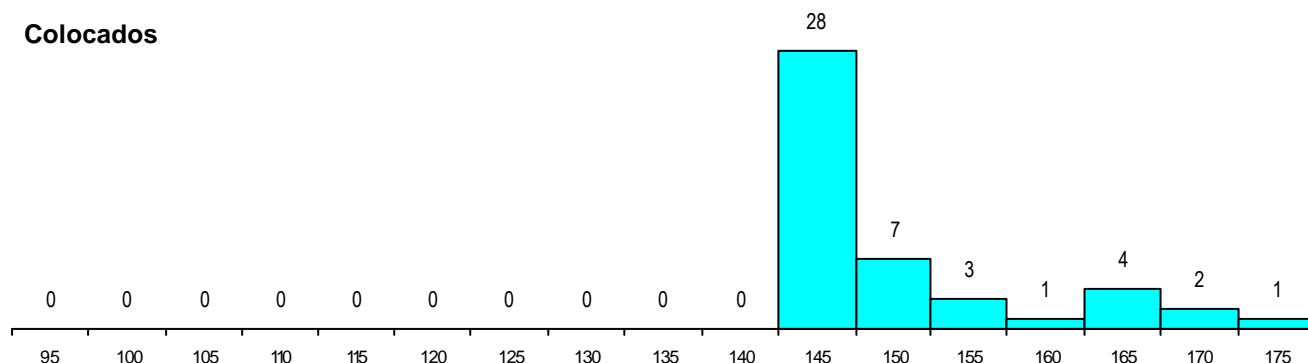

Estabelecimento: 7002 Escola Superior de Enfermagem de Lisboa
Curso Superior: 9500 Enfermagem
Licenciatura

OPÇÃO CANDIDATURA

Opção	Cands. %	Cols. %
1ª	240 58	31 67
2ª	44 11	3 7
3ª	49 12	4 9
4ª	35 8	5 11
5ª	26 6	2 4
6ª	22 5	1 2
Total	416	46

ETAPA COLOCAÇÃO (contingente)

Etapa Colocação	Cands. %	Cols. %	Nota
17 Geral	416 100	46 100	142.8
Total	416	46	

DISTRITO/CAE DE CANDIDATURA

Distrito Origem	Cands. %	Cols. %
Lisboa	226 54	27 59
Setúbal	69 17	9 20
Santarém	31 7	4 9
Leiria	12 3	1 2
Aveiro	11 3	0 0
Porto	10 2	2 4
R. A. Madeira	9 2	0 0
Faro	8 2	0 0
Coimbra	8 2	1 2
Viana do Castelo	5 1	0 0
Évora	5 1	1 2
Beja	5 1	0 0
Guarda	4 1	0 0
Viseu	3 1	1 2
Castelo Branco	3 1	0 0
Braga	3 1	0 0
Vila Real	2 0	0 0
Portalegre	1 0	0 0
Bragança	1 0	0 0
Total	416	46

SEXO DOS CANDIDATOS

Sexo	Cands. %	Cols. %
Masc.	75 18	11 24
Femin.	341 82	35 76
Total	416	46

CURSO DO 12º ANO (15 mais frequentes)

Curso 12º ano	Cands. %	Cols. %
N060 Ciências e Tecnologias	346 83	34 74
N970 Recorrente - Ciências e Technolog	12 3	0 0
R810 Agrupamento 1 / geral	10 2	2 4
N062 Ciências Sociais e Humanas	7 2	1 2
N061 Ciências Socioeconómicas	6 1	2 4
P610 Cursos Educação Formação (todc	4 1	1 2
U220 Ens. secundário recorrente (todos	4 1	1 2
N089 Desporto	3 1	1 2
N972 Recorrente - Ciências Sociais e H	3 1	0 0
N088 Acção Social	2 0	0 0
N600 Cursos Profissionais (D.L. 74/200	2 0	0 0
R813 Agrupamento 1 / informática	1 0	1 2
R830 Agrupamento 3 / geral	1 0	1 2
P433 Técnico de gestão	1 0	1 2
E003 3.º curso	1 0	0 0

MÉDIAS dos Colocados

Nota de candidatura	149.7
Prova de ingresso	144.1
Média do 12º ano	153.4
Média do 10º/11º ano	153.4

DISTRIBUIÇÕES DE NOTAS DE CANDIDATURA

Candidatos

Colocados