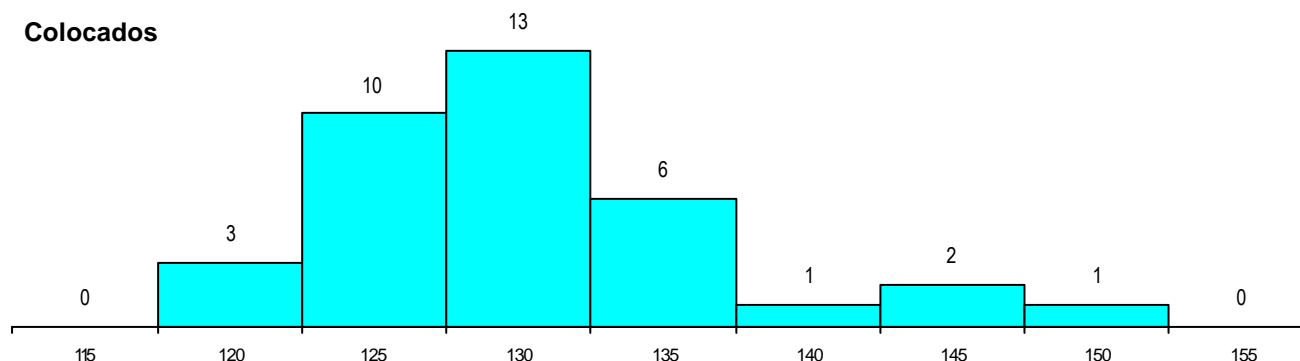

Estabelecimento: 7090 Universidade dos Açores - Escola Superior de Enfermagem de Angra do Heroísmo
Curso Superior: 9500 Enfermagem
Licenciatura

OPÇÃO CANDIDATURA

Opção	Cands. %	Cols. %
1ª	17 27	14 39
2ª	15 23	8 22
3ª	4 6	2 6
4ª	6 9	3 8
5ª	6 9	2 6
6ª	16 25	7 19
Total	64	36

ETAPA COLOCAÇÃO (contingente)

Etapa Colocação	Cands. %	Cols. %	Nota
17 Geral	64 100	36 100	121.1
Total	64	36	

DISTRITO/CAE DE CANDIDATURA

Distrito Origem	Cands. %	Cols. %
R. A. Açores	14 22	12 33
Braga	9 14	4 11
R. A. Madeira	6 9	0 0
Porto	5 8	4 11
Lisboa	4 6	2 6
Setúbal	4 6	2 6
Santarém	4 6	1 3
Aveiro	3 5	2 6
Leiria	3 5	1 3
Faro	2 3	1 3
Coimbra	2 3	1 3
Bragança	2 3	1 3
Viana do Castelo	1 2	1 3
Vila Real	1 2	1 3
Castelo Branco	1 2	1 3
Viseu	1 2	1 3
Beja	1 2	0 0
Guarda	1 2	1 3
Total	64	36

SEXO DOS CANDIDATOS

Sexo	Cands. %	Cols. %
Masc.	13 20	10 28
Femin.	51 80	26 72
Total	64	36

CURSO DO 12º ANO

(15 mais frequentes)

Curso 12º ano	Cands. %	Cols. %
N060 Ciências e Tecnologias	54 84	31 86
N062 Ciências Sociais e Humanas	2 3	2 6
R810 Agrupamento 1 / geral	2 3	0 0
N970 Recorrente - Ciências e Tecnol	2 3	0 0
T121 Técnico de informática	1 2	1 3
NA40 Recorrente por blocos capitalizáv	1 2	1 3
N972 Recorrente - Ciências Sociais e H	1 2	1 3
U220 Ens. secundário recorrente (todos	1 2	0 0

MÉDIAS dos Colocados

Nota de candidatura	130.1
Prova de ingresso	116.8
Média do 12º ano	137.3
Média do 10º/11º ano	137.3

DISTRIBUIÇÕES DE NOTAS DE CANDIDATURA