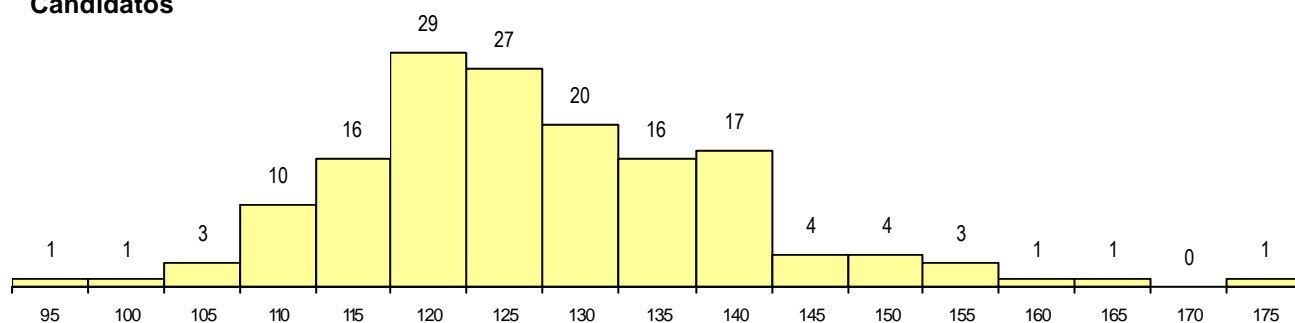

Opção	Cands. %	Cols. %
1ª	29 19	12 36
2ª	22 14	5 15
3ª	19 12	4 12
4ª	34 22	7 21
5ª	23 15	1 3
6ª	27 18	4 12
Total	154	33

ETAPA COLOCAÇÃO (contingente)

Etapa Colocação	Cands. %	Cols. %	Nota
17 Geral	154 100	33 100	124.5
Total	154	33	

DISTRITO/CAE DE CANDIDATURA

Distrito Origem	Cands. %	Cols. %
Lisboa	80 52	21 64
Setúbal	18 12	4 12
Santarém	9 6	2 6
Porto	7 5	1 3
Braga	6 4	0 0
Leiria	6 4	2 6
Faro	5 3	0 0
Beja	4 3	2 6
R. A. Madeira	3 2	0 0
Vila Real	3 2	0 0
Coimbra	3 2	1 3
Viseu	3 2	0 0
Portalegre	2 1	0 0
Évora	2 1	0 0
Aveiro	1 1	0 0
Castelo Branco	1 1	0 0
Bragança	1 1	0 0
Total	154	33

SEXO DOS CANDIDATOS

Sexo	Cands. %	Cols. %
Masc.	84 55	17 52
Femin.	70 45	16 48
Total	154	33

CURSO DO 12º ANO (15 mais frequentes)

Curso 12º ano	Cands. %	Cols. %
N062 Ciências Sociais e Humanas	85 55	18 55
N061 Ciências Socioeconómicas	19 12	5 15
N060 Ciências e Tecnologias	18 12	2 6
N972 Recorrente - Ciências Sociais e H	5 3	2 6
N982 Recorrente - Ordenamento do Ter	4 3	3 9
N600 Cursos Profissionais (D.L. 74/200	4 3	1 3
N087 Ordenamento do Território e Ambi	2 1	1 3
N085 Administração	2 1	0 0
P431 Sistemas de informação geográfic	1 1	1 3
P500 Técnico de transportes marítimos	1 1	0 0
P472 Técnico de informática/gestão	1 1	0 0
U220 Ens. secundário recorrente (todos	1 1	0 0
P610 Cursos Educação Formação (todc	1 1	0 0
Q950 Equivalências	1 1	0 0
N073 Produção Artística	1 1	0 0

MÉDIAS dos Colocados

Nota de candidatura	132.9
Prova de ingresso	132.1
Média do 12º ano	133.6
Média do 10º/11º ano	133.6

DISTRIBUIÇÕES DE NOTAS DE CANDIDATURA

Candidatos