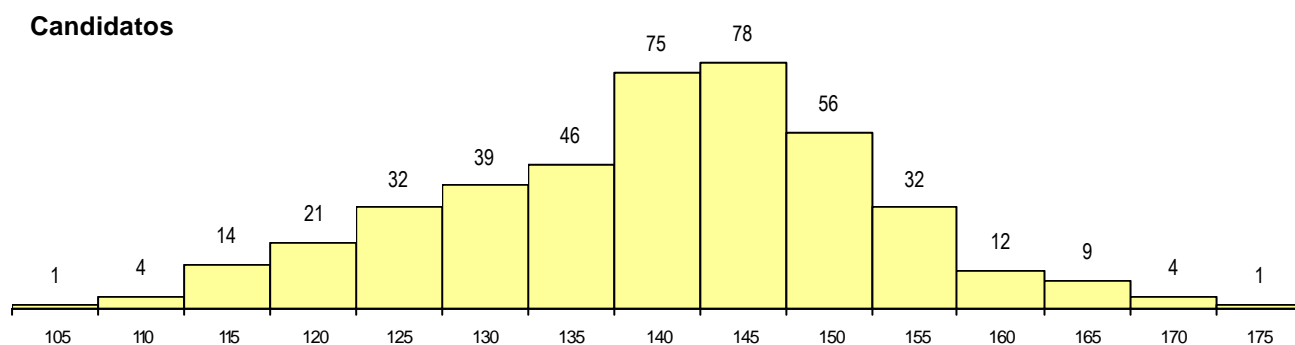

Opção	Cands. %	Cols. %
1ª	164 39	26 46
2ª	95 22	14 25
3ª	77 18	13 23
4ª	50 12	2 4
5ª	20 5	1 2
6ª	18 4	0 0
Total	424	56

ETAPA COLOCAÇÃO (contingente)

Etapa Colocação	Cands. %	Cols. %	Nota
17 Geral	424 100	56 100	148.5
Total	424	56	

DISTRITO/CAE DE CANDIDATURA

Distrito Origem	Cands. %	Cols. %
Porto	79 19	20 36
Coimbra	73 17	8 14
Braga	43 10	7 13
Aveiro	33 8	7 13
Lisboa	29 7	0 0
Leiria	28 7	3 5
Viseu	28 7	4 7
R. A. Madeira	16 4	2 4
Faro	14 3	1 2
Viana do Castelo	13 3	0 0
Santarém	12 3	0 0
Vila Real	12 3	0 0
Setúbal	10 2	0 0
Castelo Branco	8 2	2 4
Bragança	8 2	2 4
Portalegre	5 1	0 0
Guarda	5 1	0 0
R. A. Açores	4 1	0 0
Évora	3 1	0 0
Beja	1 0	0 0
Total	424	56

SEXO DOS CANDIDATOS

Sexo	Cands. %	Cols. %
Masc.	162 38	20 36
Femin.	262 62	36 64
Total	424	56

CURSO DO 12º ANO (15 mais frequentes)

Curso 12º ano	Cands. %	Cols. %
N062 Ciências Sociais e Humanas	223 53	26 46
N060 Ciências e Tecnologias	85 20	17 30
N972 Recorrente - Ciências Sociais e H	19 4	3 5
N061 Ciências Socioeconómicas	9 2	0 0
E003 3.º curso	8 2	0 0
U220 Ens. secundário recorrente (todos	8 2	0 0
R840 Agrupamento 4 / geral	7 2	0 0
N064 Artes Visuais	6 1	2 4
N088 Acção Social	4 1	1 2
N970 Recorrente - Ciências e Technolog	4 1	0 0
P663 Técnico de serviços jurídicos	4 1	0 0
P610 Cursos Educação Formação (tod	3 1	2 4
N971 Recorrente - Ciências Socioecon	3 1	0 0
Q950 Equivalências	3 1	0 0
NA22 Assessoria Jurídica e Documenta	2 0	1 2

MÉDIAS dos Colocados

Nota de candidatura	153.9
Prova de ingresso	154.4
Média do 12º ano	153.3
Média do 10º/11º ano	153.3

DISTRIBUIÇÕES DE NOTAS DE CANDIDATURA