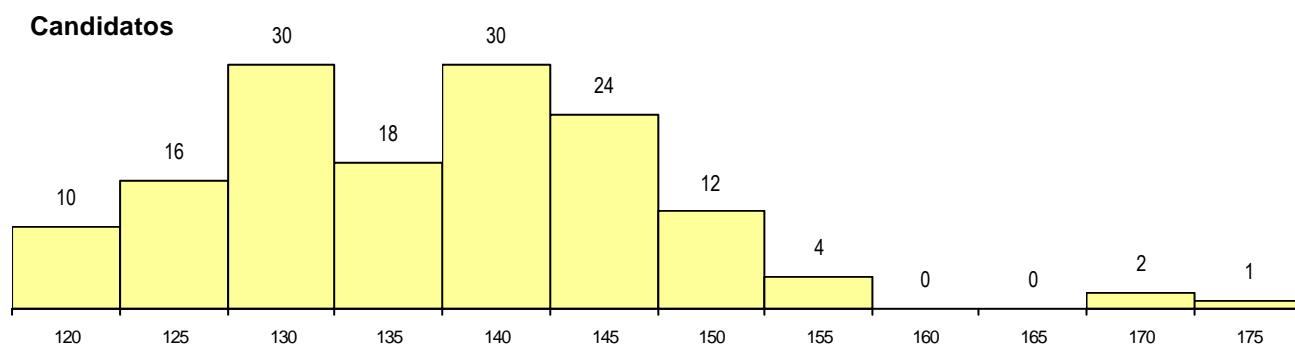

OPÇÃO CANDIDATURA

Opção	Cands. %	Cols. %
1ª	41 28	5 33
2ª	48 33	7 47
3ª	23 16	1 7
4ª	9 6	0 0
5ª	10 7	0 0
6ª	16 11	2 13
Total	147	15

ETAPA COLOCAÇÃO (contingente)

Etapa Colocação	Cands. %	Cols. %	Nota
17 Geral	147 100	15 100	144.5
Total	147	15	

DISTRITO/CAE DE CANDIDATURA

Distrito Origem	Cands. %	Cols. %
Lisboa	92 63	9 60
Setúbal	17 12	1 7
Viseu	7 5	2 13
Santarém	5 3	0 0
Leiria	4 3	0 0
Viana do Castelo	4 3	1 7
Aveiro	3 2	0 0
Faro	3 2	0 0
Braga	3 2	1 7
Évora	2 1	0 0
Coimbra	2 1	0 0
Porto	1 1	0 0
Portalegre	1 1	0 0
Vila Real	1 1	0 0
Beja	1 1	0 0
Guarda	1 1	1 7
Total	147	15

SEXO DOS CANDIDATOS

Sexo	Cands. %	Cols. %
Masc.	66 45	5 33
Femin.	81 55	10 67
Total	147	15

CURSO DO 12º ANO (15 mais frequentes)

Curso 12º ano	Cands. %	Cols. %
N062 Ciências Sociais e Humanas	58 39	6 40
N972 Recorrente - Ciências Sociais e H	16 11	0 0
N060 Ciências e Tecnologias	11 7	0 0
U220 Ens. secundário recorrente (todos	10 7	1 7
R840 Agrupamento 4 / geral	6 4	1 7
R810 Agrupamento 1 / geral	6 4	0 0
E003 3.º curso	5 3	0 0
N061 Ciências Socioeconómicas	4 3	1 7
R830 Agrupamento 3 / geral	3 2	1 7
N971 Recorrente - Ciências Socioeconó	2 1	1 7
P663 Técnico de serviços jurídicos	2 1	1 7
N600 Cursos Profissionais (D.L. 74/200	2 1	0 0
Q950 Equivalências	2 1	0 0
T112 Técnico de contabilidade e gestão	1 1	1 7
P345 Profissionais de formação bancári	1 1	1 7

MÉDIAS dos Colocados

Nota de candidatura	148.8
Prova de ingresso	150.5
Média do 12º ano	147.0
Média do 10º/11º ano	147.0

DISTRIBUIÇÕES DE NOTAS DE CANDIDATURA