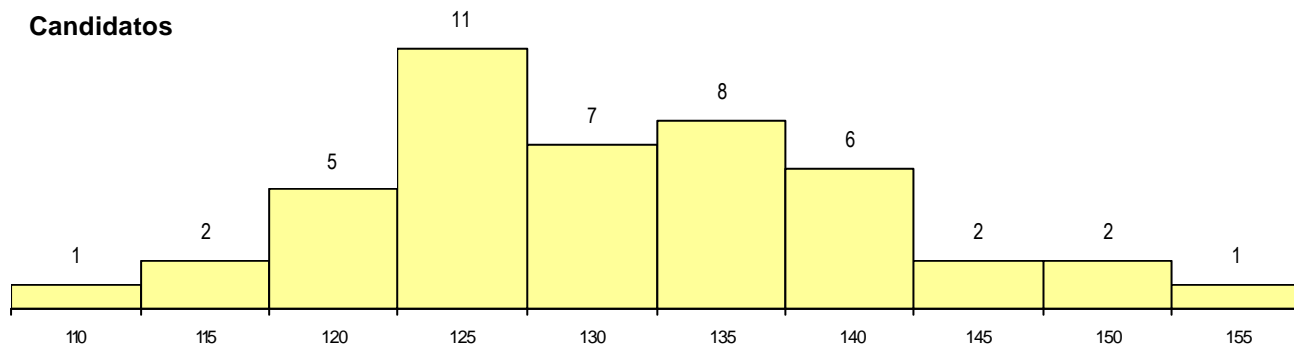

MÉDIAS dos Colocados

Nota de candidatura	130.0
Prova de ingresso	123.0
Média do 12º ano	134.6
Média do 10º/11º ano	134.6

DISTRIBUIÇÕES DE NOTAS DE CANDIDATURA

Candidatos

Colocados

Estabelecimento: 1000 Universidade do Minho
Curso Superior: 9366 Engenharia Electrónica Industrial e Computadores
Mestrado Integrado