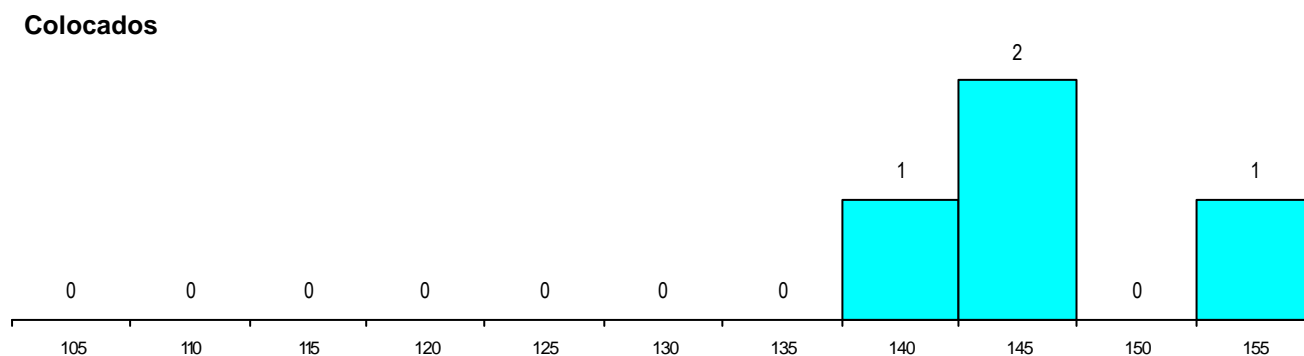

Estabelecimento: 3031 Instituto Politécnico do Cávado e do Ave - Escola Superior de Gestão
Curso Superior: 9056 Contabilidade
Licenciatura

OPÇÃO CANDIDATURA

Opção	Cands. %	Cols. %
1ª	9 13	1 25
2ª	14 20	2 50
3ª	14 20	0 0
4ª	14 20	0 0
5ª	7 10	0 0
6ª	12 17	1 25
Total	70	4

ETAPA COLOCAÇÃO (contingente)

Etapa Colocação	Cands. %	Cols. %	Nota
17 Geral	70 100	4 100	140.0
Total	70	4	

DISTRITO/CAE DE CANDIDATURA

Distrito Origem	Cands. %	Cols. %
Braga	53 76	3 75
Viana do Castelo	10 14	1 25
Porto	3 4	0 0
Aveiro	2 3	0 0
Vila Real	1 1	0 0
Lisboa	1 1	0 0
Total	70	4

SEXO DOS CANDIDATOS

Sexo	Cands. %	Cols. %
Masc.	29 41	1 25
Femin.	41 59	3 75
Total	70	4

CURSO DO 12º ANO (15 mais frequentes)

Curso 12º ano	Cands. %	Cols. %
N060 Ciências e Tecnologias	12 17	0 0
N600 Cursos Profissionais (D.L. 74/200	11 16	2 50
N061 Ciências Socioeconómicas	8 11	0 0
N085 Administração	5 7	1 25
N062 Ciências Sociais e Humanas	4 6	0 0
N972 Recorrente - Ciências Sociais e H	4 6	0 0
U220 Ens. secundário recorrente (todos	3 4	0 0
N082 Informática	3 4	0 0
E002 2.º curso	2 3	0 0
P610 Cursos Educação Formação (tod	2 3	0 0
R830 Agrupamento 3 / geral	2 3	0 0
R831 Agrupamento 3 / administração	2 3	0 0
N970 Recorrente - Ciências e Technolog	2 3	0 0
P445 Técnico de hotelaria/recepção e a	1 1	0 0
P412 Técnico de contabilidade	1 1	0 0

MÉDIAS dos Colocados

Nota de candidatura	145.9
Prova de ingresso	125.3
Média do 12º ano	157.0
Média do 10º/11º ano	157.0

DISTRIBUIÇÕES DE NOTAS DE CANDIDATURA