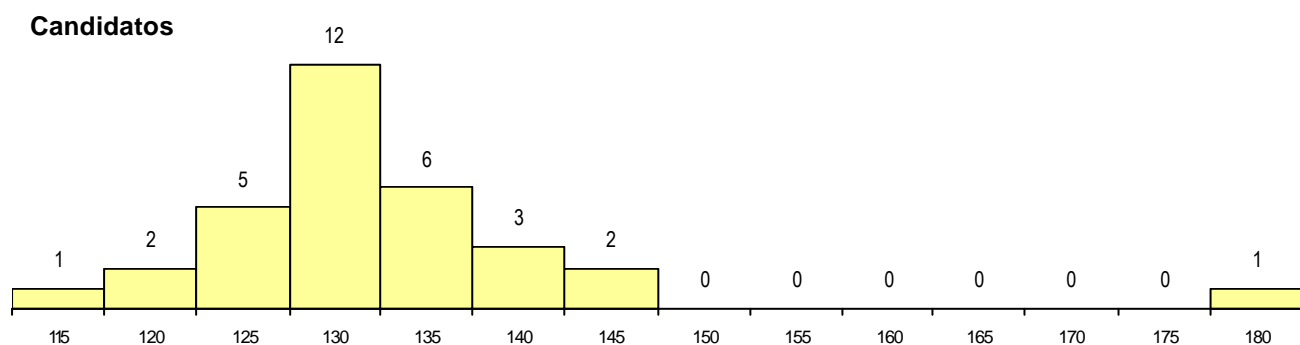

MÉDIAS dos Colocados

Nota de candidatura 132.7
 Prova de ingresso 118.3
 Média do 12º ano 140.4
 Média do 10º/11º ano 140.4

DISTRIBUIÇÕES DE NOTAS DE CANDIDATURA

Estabelecimento: 1200 Universidade de Trás-os-Montes e Alto Douro
Curso Superior: 9129 Engenharia Zootécnica
Licenciatura