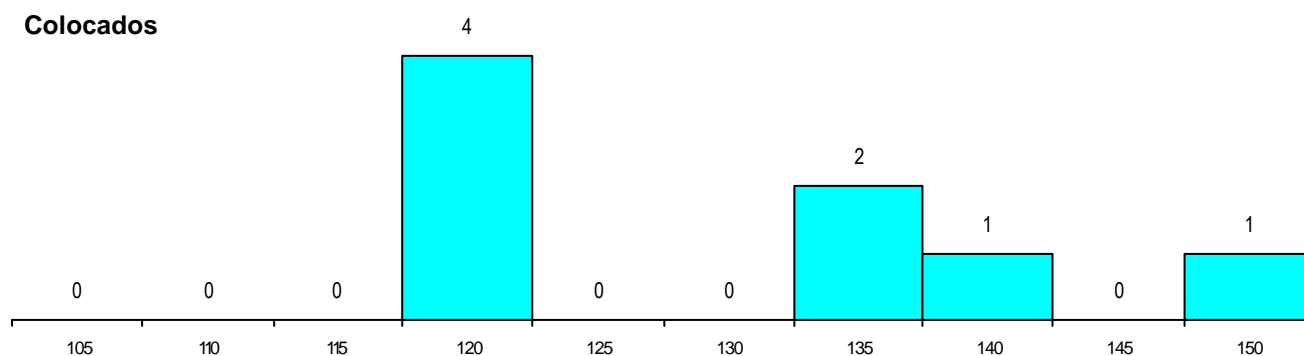

Estabelecimento: 3182 Instituto Politécnico de Viseu - Escola Superior de Tecnologia e Gestão de Viseu
Curso Superior: 9254 Turismo
Licenciatura

OPÇÃO CANDIDATURA

Opção	Cands. %	Cols. %
1ª	9 21	4 50
2ª	5 12	1 13
3ª	6 14	1 13
4ª	12 28	2 25
5ª	8 19	0 0
6ª	3 7	0 0
Total	43	8

ETAPA COLOCAÇÃO (contingente)

Etapa Colocação	Cands. %	Cols. %	Nota
17 Geral	43 100	8 100	118.8
Total	43	8	

DISTRITO/CAE DE CANDIDATURA

Distrito Origem	Cands. %	Cols. %
Viseu	22 51	5 63
Porto	6 14	0 0
Aveiro	6 14	2 25
Vila Real	2 5	0 0
Setúbal	2 5	0 0
Braga	2 5	1 13
Guarda	1 2	0 0
Castelo Branco	1 2	0 0
Bragança	1 2	0 0
Total	43	8

SEXO DOS CANDIDATOS

Sexo	Cands. %	Cols. %
Masc.	17 40	4 50
Femin.	26 60	4 50
Total	43	8

CURSO DO 12º ANO (15 mais frequentes)

Curso 12º ano	Cands. %	Cols. %
N062 Ciências Sociais e Humanas	19 44	3 38
N970 Recorrente - Ciências e Tecnolog	4 9	2 25
N060 Ciências e Tecnologias	4 9	0 0
P566 Técnico de turismo	2 5	0 0
N089 Desporto	2 5	0 0
N061 Ciências Socioeconómicas	1 2	1 13
P252 Turismo (INFTUR)	1 2	1 13
N977 Recorrente - Informática	1 2	1 13
N064 Artes Visuais	1 2	0 0
N088 Ação Social	1 2	0 0
N971 Recorrente - Ciências Socioeconóm	1 2	0 0
U220 Ens. secundário recorrente (todos	1 2	0 0
P433 Técnico de gestão	1 2	0 0
R813 Agrupamento 1 / informática	1 2	0 0
R840 Agrupamento 4 / geral	1 2	0 0

MÉDIAS dos Colocados

Nota de candidatura	130.2
Prova de ingresso	128.8
Média do 12º ano	131.0
Média do 10º/11º ano	131.0

DISTRIBUIÇÕES DE NOTAS DE CANDIDATURA