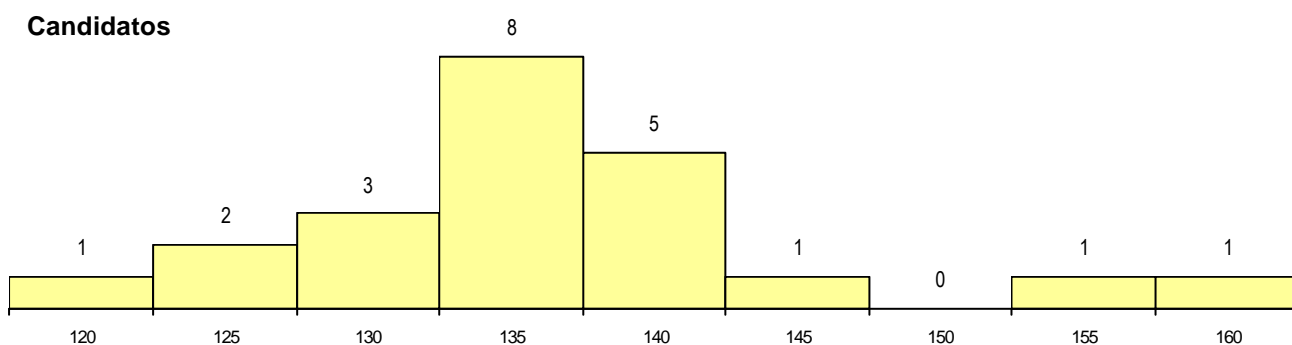

Estabelecimento: 1300 Universidade da Madeira
Curso Superior: 9219 Psicologia
Licenciatura

OPÇÃO CANDIDATURA

Opção	Cands. %	Cols. %
1ª	10 45	1 100
2ª	5 23	0 0
3ª	4 18	0 0
4ª	1 5	0 0
5ª	1 5	0 0
6ª	1 5	0 0
Total	22	1

ETAPA COLOCAÇÃO (contingente)

Etapa Colocação	Cands. %	Cols. %	Nota
17 Geral	22 100	1 100	157.7
Total	22	1	

DISTRITO/CAE DE CANDIDATURA

Distrito Origem	Cands. %	Cols. %
R. A. Madeira	20 91	1 100
R. A. Açores	1 5	0 0
Faro	1 5	0 0
Total	22	1

SEXO DOS CANDIDATOS

Sexo	Cands. %	Cols. %
Masc.	4 18	0 0
Femin.	18 82	1 100
Total	22	1

CURSO DO 12º ANO (15 mais frequentes)

Curso 12º ano	Cands. %	Cols. %
N060 Ciências e Tecnologias	9 41	0 0
N062 Ciências Sociais e Humanas	4 18	0 0
N063 Línguas e Literaturas	2 9	0 0
P389 Animador sociocultural	1 5	1 100
U220 Ens. secundário recorrente (todos)	1 5	0 0
R810 Agrupamento 1 / geral	1 5	0 0
N977 Recorrente - Informática	1 5	0 0
N972 Recorrente - Ciências Sociais e H	1 5	0 0
N064 Artes Visuais	1 5	0 0
E003 3.º curso	1 5	0 0

MÉDIAS dos Colocados

Nota de candidatura	157.7
Prova de ingresso	139.0
Média do 12º ano	173.0
Média do 10º/11º ano	173.0

DISTRIBUIÇÕES DE NOTAS DE CANDIDATURA