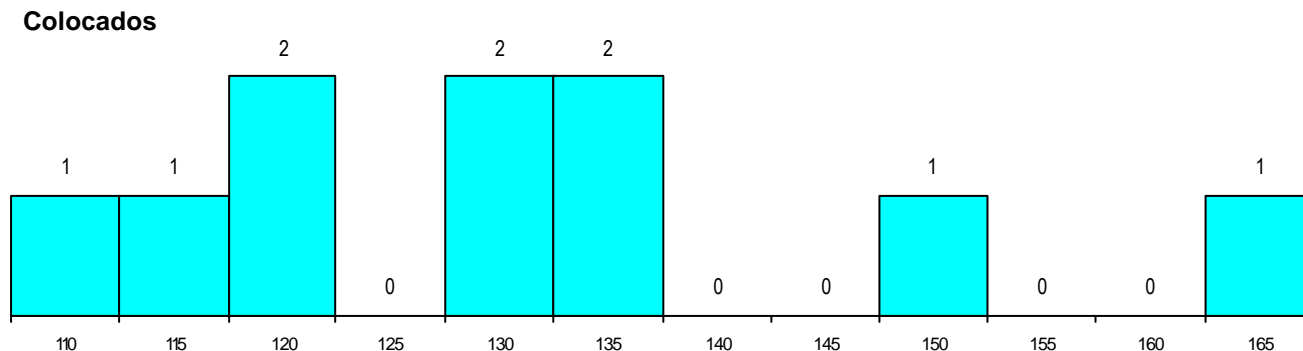

Estabelecimento: 3014 Universidade de Aveiro - Escola Superior de Design, Gestão e Tecnologias da Produção de Aveiro-Norte
Curso Superior: 9245 Tecnologia e Design de Produto
Licenciatura

OPÇÃO CANDIDATURA

Opção	Cands. %	Cols. %
1ª	5 25	5 50
2ª	4 20	2 20
3ª	2 10	1 10
4ª	4 20	2 20
5ª	4 20	0 0
6ª	1 5	0 0
Total	20	10

ETAPA COLOCAÇÃO (contingente)

Etapa Colocação	Cands. %	Cols. %	Nota
17 Geral	20 100	10 100	111.3
Total	20	10	

DISTRITO/CAE DE CANDIDATURA

Distrito Origem	Cands. %	Cols. %
Aveiro	10 50	7 70
Porto	4 20	0 0
Braga	4 20	1 10
Coimbra	2 10	2 20
Total	20	10

SEXO DOS CANDIDATOS

Sexo	Cands. %	Cols. %
Masc.	12 60	7 70
Femin.	8 40	3 30
Total	20	10

CURSO DO 12º ANO (15 mais frequentes)

Curso 12º ano	Cands. %	Cols. %
N064 Artes Visuais	8 40	4 40
N060 Ciências e Tecnologias	6 30	3 30
N081 Electrotecnia e Electrónica	3 15	2 20
N072 Design de Produto	2 10	0 0
P472 Técnico de informática/gestão	1 5	1 10

MÉDIAS dos Colocados

Nota de candidatura	131.0
Prova de ingresso	125.4
Média do 12º ano	133.9
Média do 10º/11º ano	133.9

DISTRIBUIÇÕES DE NOTAS DE CANDIDATURA