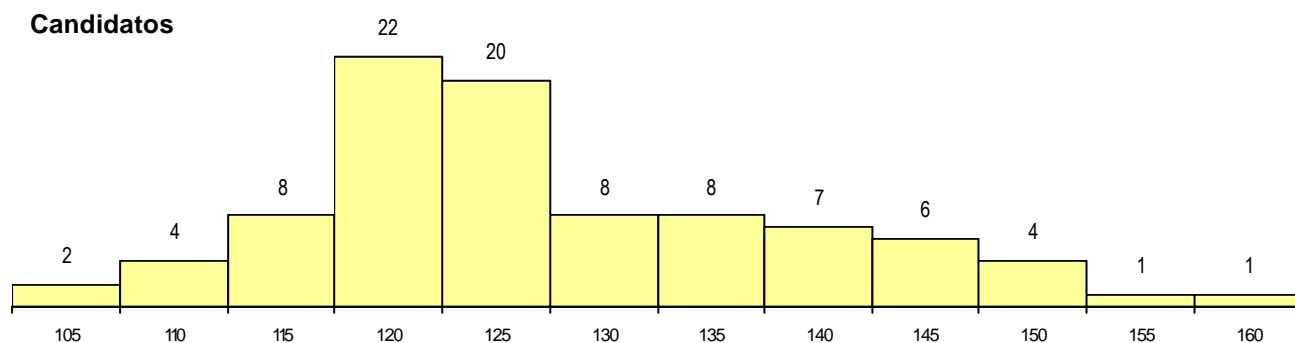

Estabelecimento: 3031 Instituto Politécnico do Cávado e do Ave - Escola Superior de Gestão
Curso Superior: 9242 Solicitadoria
Licenciatura

OPÇÃO CANDIDATURA

Opção	Cands. %	Cols. %
1ª	25 27	4 67
2ª	25 27	0 0
3ª	11 12	2 33
4ª	15 16	0 0
5ª	6 7	0 0
6ª	9 10	0 0
Total	91	6

ETAPA COLOCAÇÃO (contingente)

Etapa Colocação	Cands. %	Cols. %	Nota
17 Geral	91 100	6 100	141.3
Total	91	6	

DISTRITO/CAE DE CANDIDATURA

Distrito Origem	Cands. %	Cols. %
Braga	71 78	6 100
Porto	8 9	0 0
Viana do Castelo	5 5	0 0
Viseu	3 3	0 0
R. A. Madeira	1 1	0 0
Vila Real	1 1	0 0
Leiria	1 1	0 0
Aveiro	1 1	0 0
Total	91	6

SEXO DOS CANDIDATOS

Sexo	Cands. %	Cols. %
Masc.	26 29	2 33
Femin.	65 71	4 67
Total	91	6

CURSO DO 12º ANO

(15 mais frequentes)

Curso 12º ano	Cands. %	Cols. %
N062 Ciências Sociais e Humanas	30 33	3 50
N060 Ciências e Tecnologias	11 12	1 17
N061 Ciências Socioeconómicas	6 7	0 0
U220 Ens. secundário recorrente (todos	6 7	0 0
N600 Cursos Profissionais (D.L. 74/200	5 5	1 17
P663 Técnico de serviços jurídicos	5 5	0 0
N972 Recorrente - Ciências Sociais e H	5 5	0 0
N063 Línguas e Literaturas	4 4	0 0
R831 Agrupamento 3 / administração	2 2	0 0
N970 Recorrente - Ciências e Technolog	2 2	0 0
N088 Acção Social	1 1	1 17
N980 Recorrente - Administração	1 1	0 0
E002 2.º curso	1 1	0 0
N085 Administração	1 1	0 0
N082 Informática	1 1	0 0

MÉDIAS dos Colocados

Nota de candidatura	145.5
Prova de ingresso	139.3
Média do 12º ano	148.8
Média do 10º/11º ano	148.8

DISTRIBUIÇÕES DE NOTAS DE CANDIDATURA