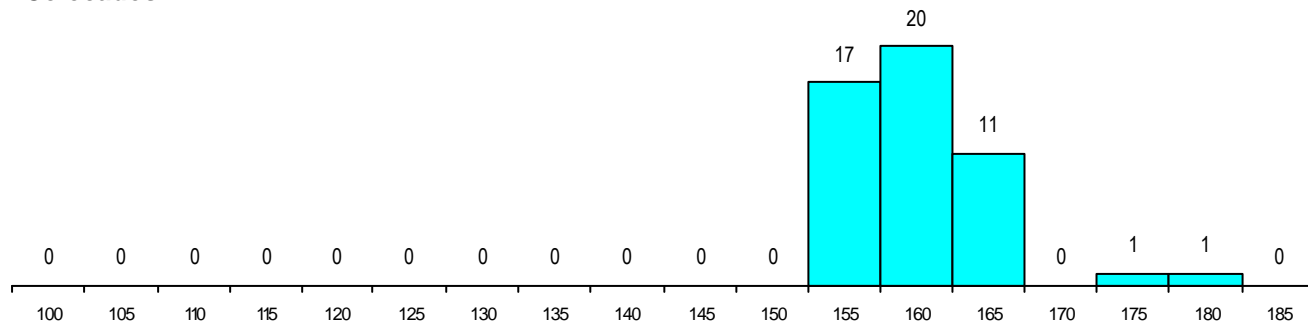

Estabelecimento: 6800 ISCTE - Instituto Universitário de Lisboa
Curso Superior: 9147 Gestão
Licenciatura

OPÇÃO CANDIDATURA

Opção	Cands.	%	Cols.	%
1ª	170	40	29	58
2ª	87	20	5	10
3ª	84	20	16	32
4ª	49	11	0	0
5ª	26	6	0	0
6ª	12	3	0	0
Total	428		50	

ETAPA COLOCAÇÃO (contingente)

Etapa Colocação	Cands.	%	Cols.	%	Nota
17 Geral	428	100	50	100	155.0
Total	428		50		

DISTRITO/CAE DE CANDIDATURA

Distrito Origem	Cands.	%	Cols.	%
Lisboa	328	77	39	78
Setúbal	37	9	6	12
Leiria	14	3	3	6
Santarém	10	2	1	2
R. A. Madeira	9	2	0	0
Portalegre	6	1	1	2
Faro	5	1	0	0
Beja	5	1	0	0
Évora	4	1	0	0
R. A. Açores	3	1	0	0
Aveiro	3	1	0	0
Viseu	1	0	0	0
Porto	1	0	0	0
Castelo Branco	1	0	0	0
Braga	1	0	0	0
Total	428		50	

SEXO DOS CANDIDATOS

Sexo	Cands.	%	Cols.	%
Masc.	263	61	27	54
Femin.	165	39	23	46
Total	428		50	

CURSO DO 12º ANO (15 mais frequentes)

Curso 12º ano	Cands.	%	Cols.	%
N061 Ciências Socioeconómicas	243	57	32	64
N060 Ciências e Tecnologias	130	30	10	20
R810 Agrupamento 1 / geral	9	2	0	0
N600 Cursos Profissionais (D.L. 74/200	5	1	1	2
Q950 Equivalências	5	1	0	0
Q940 Escolas estrangeiras em Portugal	4	1	1	2
N971 Recorrente - Ciências Socioeconó	4	1	0	0
N062 Ciências Sociais e Humanas	3	1	1	2
N064 Artes Visuais	3	1	0	0
N970 Recorrente - Ciências e Tecnolog	3	1	0	0
R830 Agrupamento 3 / geral	3	1	0	0
N085 Administração	3	1	0	0
R813 Agrupamento 1 / informática	2	0	1	2
R820 Agrupamento 2 / geral	2	0	1	2
N082 Informática	2	0	0	0

MÉDIAS dos Colocados

Nota de candidatura	160.0
Prova de ingresso	165.0
Média do 12º ano	155.0
Média do 10º/11º ano	155.0

DISTRIBUIÇÕES DE NOTAS DE CANDIDATURA

Candidatos

Colocados