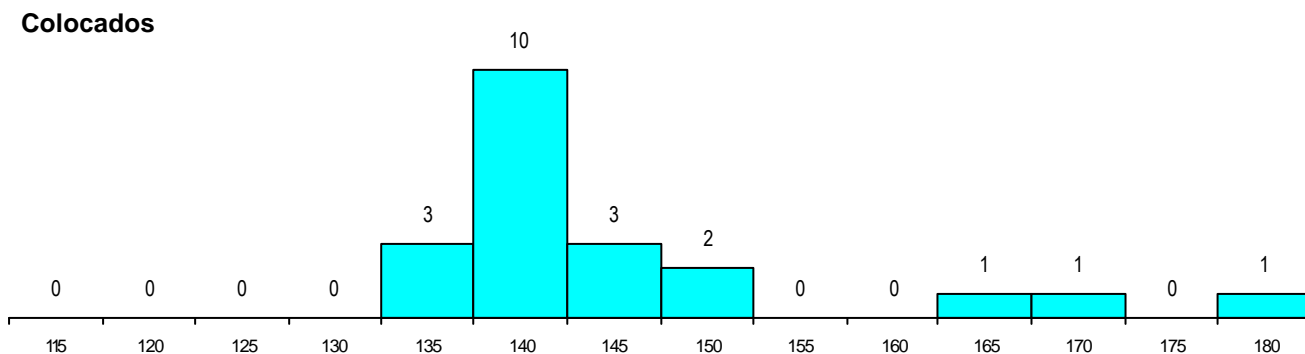

Estabelecimento: 6600 Universidade de Lisboa - Faculdade de Medicina Dentária
Curso Superior: 9556 Higiene Oral
Licenciatura

OPÇÃO CANDIDATURA

Opção	Cands. %	Cols. %
1ª	21 28	10 48
2ª	15 20	4 19
3ª	13 17	3 14
4ª	12 16	4 19
5ª	7 9	0 0
6ª	7 9	0 0
Total	75	21

ETAPA COLOCAÇÃO (contingente)

Etapa Colocação	Cands. %	Cols. %	Nota
17 Geral	75 100	21 100	135.8
Total	75	21	

DISTRITO/CAE DE CANDIDATURA

Distrito Origem	Cands. %	Cols. %
Lisboa	40 53	12 57
Setúbal	10 13	1 5
Santarém	10 13	3 14
Leiria	4 5	0 0
Braga	2 3	2 10
Viseu	1 1	1 5
Porto	1 1	0 0
Portalegre	1 1	1 5
Guarda	1 1	0 0
Faro	1 1	0 0
Évora	1 1	0 0
Castelo Branco	1 1	1 5
Beja	1 1	0 0
Aveiro	1 1	0 0
Total	75	21

SEXO DOS CANDIDATOS

Sexo	Cands. %	Cols. %
Masc.	11 15	4 19
Femin.	64 85	17 81
Total	75	21

CURSO DO 12º ANO (15 mais frequentes)

Curso 12º ano	Cands. %	Cols. %
N060 Ciências e Tecnologias	67 89	18 86
U220 Ens. secundário recorrente (todos	2 3	1 5
R810 Agrupamento 1 / geral	2 3	1 5
N970 Recorrente - Ciências e Tecnolog	1 1	1 5
Q950 Equivalências	1 1	0 0
N062 Ciências Sociais e Humanas	1 1	0 0
E001 1.º curso	1 1	0 0

MÉDIAS dos Colocados

Nota de candidatura	144.9
Prova de ingresso	138.0
Média do 12º ano	151.8
Média do 10º/11º ano	151.8

DISTRIBUIÇÕES DE NOTAS DE CANDIDATURA