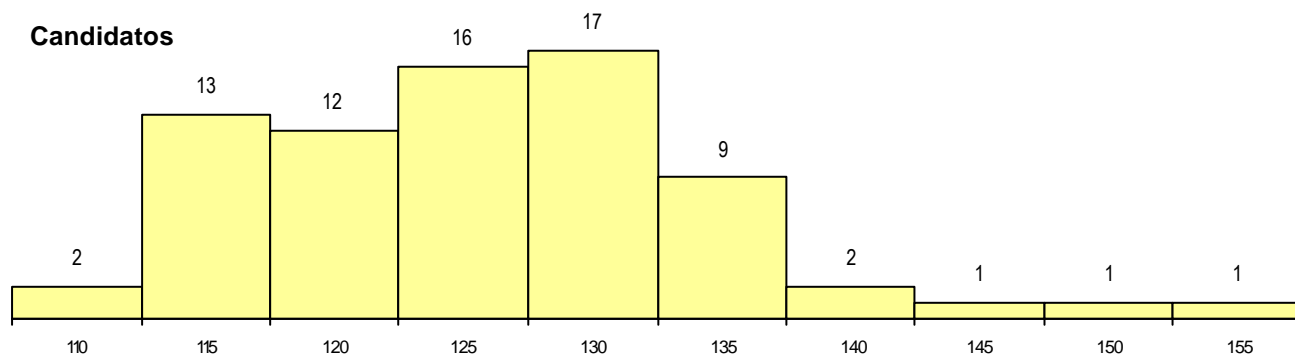

OPÇÃO CANDIDATURA

Opção	Cands. %	Cols. %
1ª	4 5	4 22
2ª	6 8	2 11
3ª	11 15	3 17
4ª	19 26	6 33
5ª	17 23	2 11
6ª	17 23	1 6
Total	74	18

ETAPA COLOCAÇÃO (contingente)

Etapa Colocação	Cands. %	Cols. %	Nota
17 Geral	74 100	18 100	114.4
Total	74	18	

DISTRITO/CAE DE CANDIDATURA

Distrito Origem	Cands. %	Cols. %
Porto	15 20	4 22
Braga	8 11	2 11
Guarda	8 11	2 11
Lisboa	5 7	1 6
Viana do Castelo	4 5	1 6
Setúbal	4 5	1 6
R. A. Madeira	4 5	1 6
Vila Real	4 5	1 6
Faro	4 5	0 0
Coimbra	4 5	1 6
Santarém	3 4	2 11
Aveiro	3 4	0 0
Castelo Branco	3 4	1 6
R. A. Açores	2 3	1 6
Portalegre	2 3	0 0
Viseu	1 1	0 0
Total	74	18

SEXO DOS CANDIDATOS

Sexo	Cands. %	Cols. %
Masc.	10 14	1 6
Femin.	64 86	17 94
Total	74	18

CURSO DO 12º ANO (15 mais frequentes)

Curso 12º ano	Cands. %	Cols. %
N060 Ciências e Tecnologias	24 32	6 33
N062 Ciências Sociais e Humanas	21 28	8 44
N088 Acção Social	9 12	1 6
N972 Recorrente - Ciências Sociais e H	3 4	0 0
N600 Cursos Profissionais (D.L. 74/200	3 4	0 0
N089 Desporto	2 3	1 6
N970 Recorrente - Ciências e Tecnolog	2 3	0 0
N082 Informática	2 3	0 0
U220 Ens. secundário recorrente (todos	1 1	1 6
P459 Animador sociocultural/assistente	1 1	1 6
R190 Informática	1 1	0 0
PS48 Técnico de topografia	1 1	0 0
P396 Técnico auxiliar de infância	1 1	0 0
N064 Artes Visuais	1 1	0 0
N061 Ciências Socioeconómicas	1 1	0 0

MÉDIAS dos Colocados

Nota de candidatura	120.1
Prova de ingresso	114.2
Média do 12º ano	123.3
Média do 10º/11º ano	123.3

DISTRIBUIÇÕES DE NOTAS DE CANDIDATURA