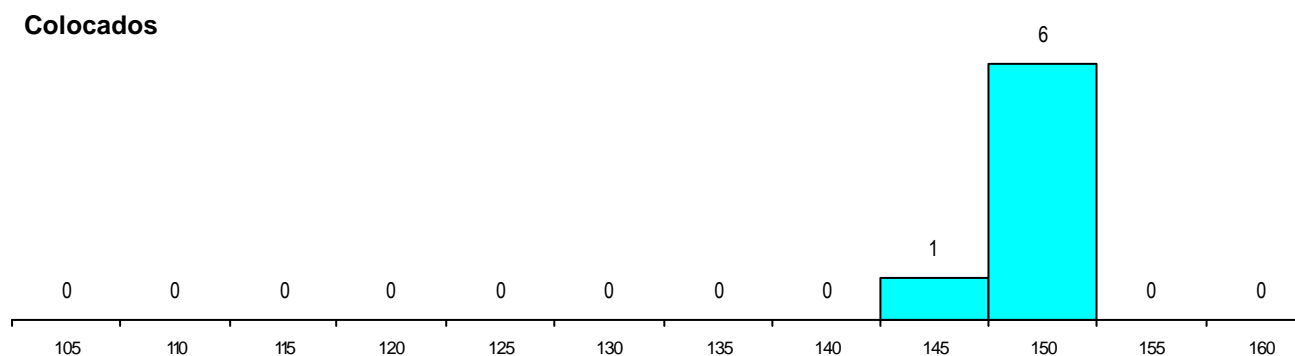

MÉDIAS dos Colocados

Nota de candidatura	148.8
Prova de ingresso	157.6
Média do 12º ano	144.0
Média do 10º/11º ano	144.0

DISTRIBUIÇÕES DE NOTAS DE CANDIDATURA

Estabelecimento: 3062 Instituto Politécnico de Coimbra - Escola Superior de Educação de Coimbra
Curso Superior: 9898 Arte e Design
Licenciatura