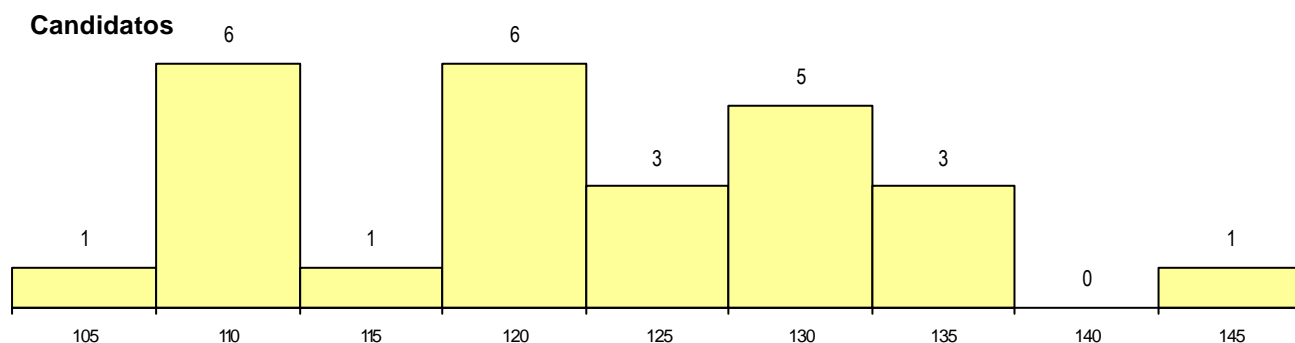

Estabelecimento: 3011 Universidade de Aveiro - Instituto Superior de Contabilidade e Administração de Aveiro
Curso Superior: 9888 Finanças (regime pós-laboral)
Licenciatura

OPÇÃO CANDIDATURA

Opção	Cands. %	Cols. %
1ª	3 12	2 67
2ª	8 31	1 33
3ª	4 15	0 0
4ª	6 23	0 0
5ª	3 12	0 0
6ª	2 8	0 0
Total	26	3

ETAPA COLOCAÇÃO (contingente)

Etapa Colocação	Cands. %	Cols. %	Nota
17 Geral	26 100	3 100	128.3
Total	26	3	

DISTRITO/CAE DE CANDIDATURA

Distrito Origem	Cands. %	Cols. %
Aveiro	18 69	2 67
Porto	5 19	0 0
Viseu	1 4	1 33
Setúbal	1 4	0 0
Coimbra	1 4	0 0
Total	26	3

SEXO DOS CANDIDATOS

Sexo	Cands. %	Cols. %
Masc.	11 42	1 33
Femin.	15 58	2 67
Total	26	3

CURSO DO 12º ANO (15 mais frequentes)

Curso 12º ano	Cands. %	Cols. %
N060 Ciências e Tecnologias	5 19	0 0
U220 Ens. secundário recorrente (todos	3 12	0 0
N085 Administração	2 8	1 33
N062 Ciências Sociais e Humanas	2 8	0 0
N980 Recorrente - Administração	2 8	0 0
R840 Agrupamento 4 / geral	1 4	1 33
P725 Técnico comercial	1 4	1 33
N972 Recorrente - Ciências Sociais e H	1 4	0 0
N061 Ciências Socioeconómicas	1 4	0 0
N081 Electrotecnia e Electrónica	1 4	0 0
N577 Electrónica e Telecomunicações	1 4	0 0
N971 Recorrente - Ciências Socioeconóm	1 4	0 0
P412 Técnico de contabilidade	1 4	0 0
P610 Cursos Educação Formação (tod	1 4	0 0
Q900 Emigrantes	1 4	0 0

MÉDIAS dos Colocados

Nota de candidatura	131.9
Prova de ingresso	116.0
Média do 12º ano	140.3
Média do 10º/11º ano	140.3

DISTRIBUIÇÕES DE NOTAS DE CANDIDATURA