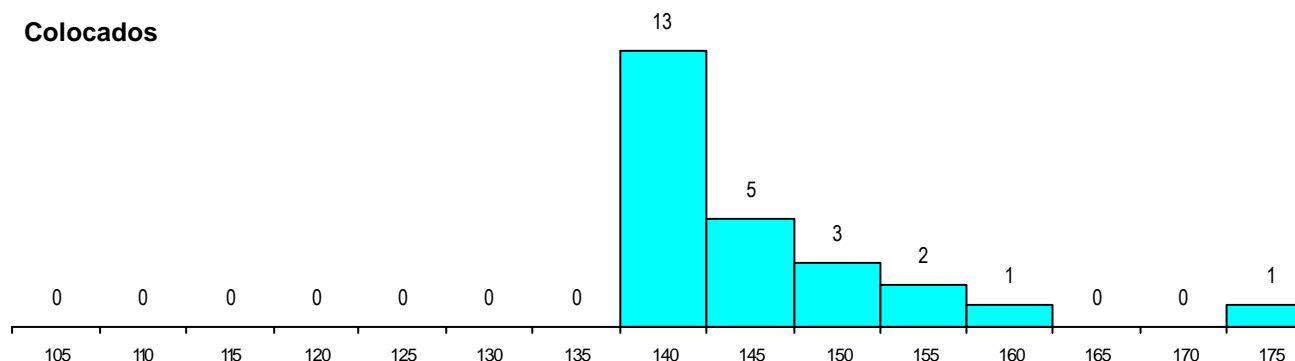

OPÇÃO CANDIDATURA

Opção	Cands. %	Cols. %
1ª	44 22	10 40
2ª	53 27	10 40
3ª	29 15	5 20
4ª	30 15	0 0
5ª	29 15	0 0
6ª	11 6	0 0
Total	196	25

ETAPA COLOCAÇÃO (contingente)

Etapa Colocação	Cands. %	Cols. %	Nota
17 Geral	196 100	25 100	137.7
Total	196	25	

DISTRITO/CAE DE CANDIDATURA

Distrito Origem	Cands. %	Cols. %
Porto	149 76	16 64
Braga	16 8	6 24
Aveiro	9 5	2 8
Vila Real	4 2	0 0
Viana do Castelo	4 2	0 0
Bragança	3 2	1 4
Viseu	2 1	0 0
Leiria	2 1	0 0
Castelo Branco	2 1	0 0
R. A. Madeira	1 1	0 0
R. A. Açores	1 1	0 0
Setúbal	1 1	0 0
Santarém	1 1	0 0
Coimbra	1 1	0 0
Total	196	25

SEXO DOS CANDIDATOS

Sexo	Cands. %	Cols. %
Masc.	183 93	23 92
Femin.	13 7	2 8
Total	196	25

CURSO DO 12º ANO (15 mais frequentes)

Curso 12º ano	Cands. %	Cols. %
N060 Ciências e Tecnologias	130 66	17 68
N082 Informática	12 6	0 0
N600 Cursos Profissionais (D.L. 74/200	8 4	4 16
N970 Recorrente - Ciências e Tecnol	6 3	0 0
N576 Electrónica Industrial e Automaçã	4 2	2 8
R810 Agrupamento 1 / geral	4 2	1 4
N081 Electrotecnia e Electrónica	4 2	0 0
N577 Electrónica e Telecomunicações	2 1	0 0
U220 Ens. secundário recorrente (todos	2 1	0 0
NA08 Electrotecnia e Automação (VCT)	2 1	0 0
P450 Técnico de electrónica industrial e	1 1	1 4
N581 Electrónica	1 1	0 0
N669 Informática	1 1	0 0
N064 Artes Visuais	1 1	0 0
N061 Ciências Socioeconómicas	1 1	0 0

MÉDIAS dos Colocados

Nota de candidatura	145.3
Prova de ingresso	134.8
Média do 12º ano	150.9
Média do 10º/11º ano	150.9

DISTRIBUIÇÕES DE NOTAS DE CANDIDATURA