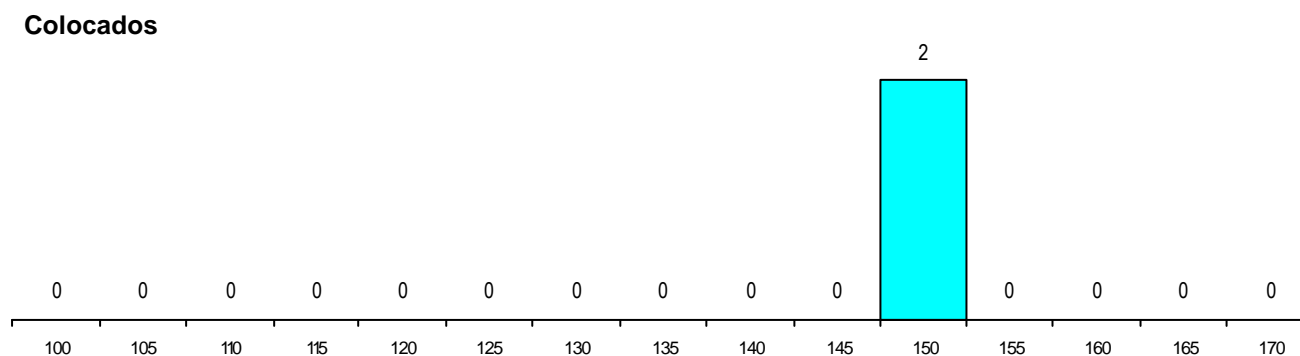

Estabelecimento: 3182 Instituto Politécnico de Viseu - Escola Superior de Tecnologia e Gestão de Viseu
Curso Superior: 9119 Engenharia Informática
Licenciatura

OPÇÃO CANDIDATURA

Opção	Cands. %	Cols. %
1ª	9 18	2 100
2ª	7 14	0 0
3ª	9 18	0 0
4ª	6 12	0 0
5ª	9 18	0 0
6ª	9 18	0 0
Total	49	2

ETAPA COLOCAÇÃO (contingente)

Etapa Colocação	Cands. %	Cols. %	Nota
17 Geral	49 100	2 100	147.9
Total	49	2	

DISTRITO/CAE DE CANDIDATURA

Distrito Origem	Cands. %	Cols. %
Viseu	23 47	2 100
Porto	7 14	0 0
Aveiro	5 10	0 0
Guarda	4 8	0 0
Lisboa	2 4	0 0
Coimbra	2 4	0 0
Braga	2 4	0 0
Setúbal	1 2	0 0
Santarém	1 2	0 0
Faro	1 2	0 0
Castelo Branco	1 2	0 0
Total	49	2

SEXO DOS CANDIDATOS

Sexo	Cands. %	Cols. %
Masc.	45 92	2 100
Femin.	4 8	0 0
Total	49	2

CURSO DO 12º ANO

(15 mais frequentes)

Curso 12º ano	Cands. %	Cols. %
N060 Ciências e Tecnologias	25 51	1 50
N082 Informática	13 27	0 0
P472 Técnico de informática/gestão	3 6	0 0
N600 Cursos Profissionais (D.L. 74/200)	3 6	0 0
N064 Artes Visuais	2 4	0 0
R810 Agrupamento 1 / geral	1 2	1 50
N970 Recorrente - Ciências e Technolog	1 2	0 0

MÉDIAS dos Colocados

Nota de candidatura	149.3
Prova de ingresso	151.5
Média do 12º ano	148.0
Média do 10º/11º ano	148.0

DISTRIBUIÇÕES DE NOTAS DE CANDIDATURA