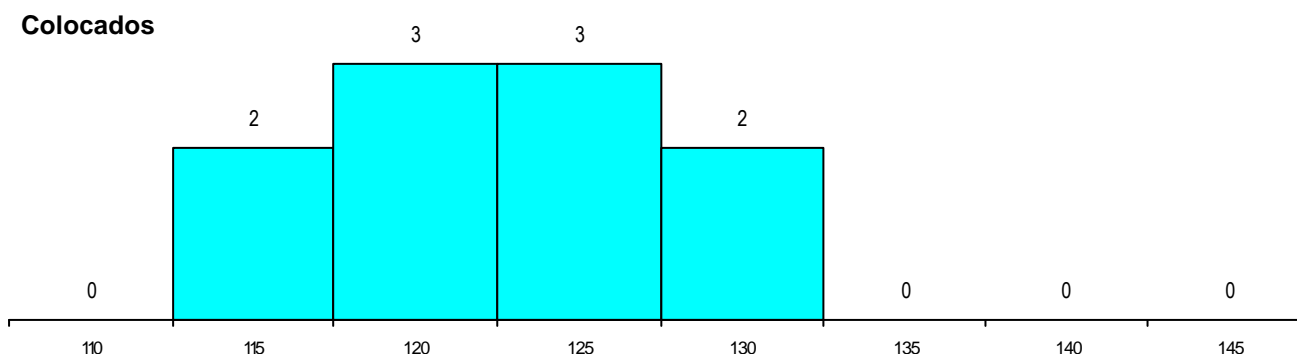

MÉDIAS dos Colocados

Nota de candidatura	121.3
Prova de ingresso	113.5
Média do 12º ano	129.2
Média do 10º/11º ano	129.2

DISTRIBUIÇÕES DE NOTAS DE CANDIDATURA

Estabelecimento: 0501 Universidade de Coimbra - Faculdade de Ciências e Tecnologia
Curso Superior: 9461 Engenharia Química
Mestrado Integrado