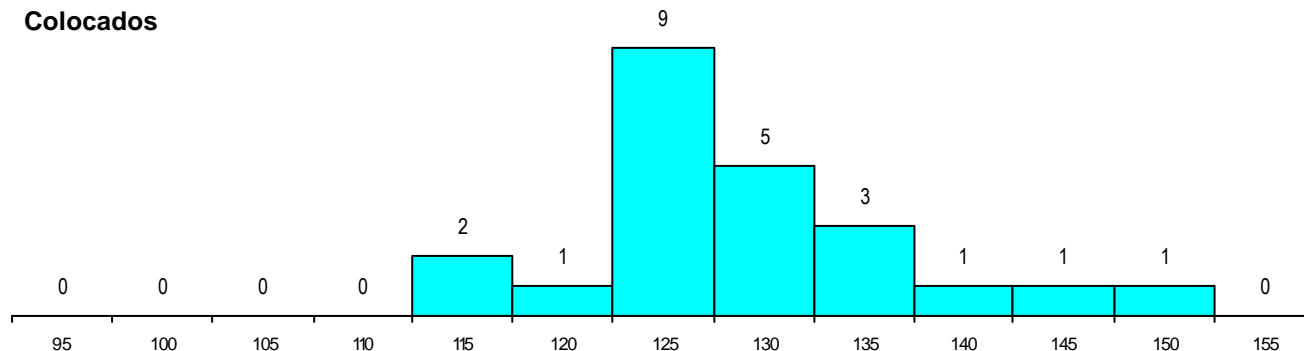

MÉDIAS dos Colocados

Nota de candidatura	128.5
Prova de ingresso	117.6
Média do 12º ano	134.3
Média do 10º/11º ano	134.3

DISTRIBUIÇÕES DE NOTAS DE CANDIDATURA

Candidatos

Colocados

Estabelecimento: 3043 Instituto Politécnico de Bragança - Escola Superior de Tecnologia e de Gestão de Bragança
Curso Superior: 9186 Informática de Gestão
Licenciatura