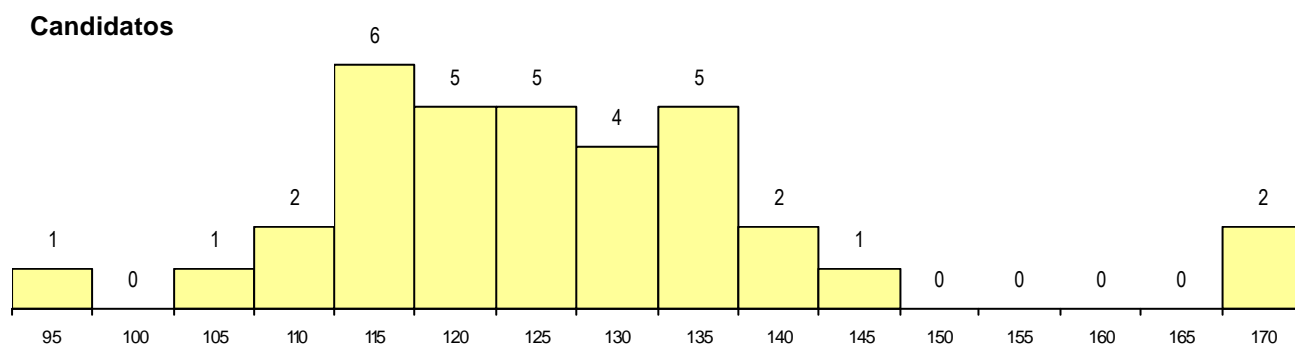

Estabelecimento: 3163 Instituto Politécnico de Viana do Castelo - Escola Superior de Tecnologia e Gestão
Curso Superior: 9148 Gestão (regime nocturno)
Licenciatura

OPÇÃO CANDIDATURA

Opção	Cands. %	Cols. %
1ª	9 26	1 33
2ª	9 26	1 33
3ª	3 9	0 0
4ª	5 15	0 0
5ª	5 15	1 33
6ª	3 9	0 0
Total	34	3

ETAPA COLOCAÇÃO (contingente)

Etapa Colocação	Cands. %	Cols. %	Nota
17 Geral	34 100	3 100	132.0
Total	34	3	

DISTRITO/CAE DE CANDIDATURA

Distrito Origem	Cands. %	Cols. %
Viana do Castelo	17 50	3 100
Braga	12 35	0 0
Porto	3 9	0 0
Santarém	1 3	0 0
Coimbra	1 3	0 0
Total	34	3

SEXO DOS CANDIDATOS

Sexo	Cands. %	Cols. %
Masc.	16 47	1 33
Femin.	18 53	2 67
Total	34	3

CURSO DO 12º ANO (15 mais frequentes)

Curso 12º ano	Cands. %	Cols. %
N600 Cursos Profissionais (D.L. 74/200)	4 12	0 0
N085 Administração	3 9	2 67
N060 Ciências e Tecnologias	3 9	1 33
U220 Ens. secundário recorrente (todos	3 9	0 0
P345 Profissionais de formação bancári	2 6	0 0
R831 Agrupamento 3 / administração	2 6	0 0
N062 Ciências Sociais e Humanas	2 6	0 0
P445 Técnico de hotelaria/recepção e a	2 6	0 0
E004 4.º curso	1 3	0 0
N061 Ciências Socioeconómicas	1 3	0 0
N082 Informática	1 3	0 0
E002 2.º curso	1 3	0 0
N972 Recorrente - Ciências Sociais e H	1 3	0 0
P381 Técnico de comunicação/marketir	1 3	0 0
P563 Técnico de informação BAD/biblio	1 3	0 0

MÉDIAS dos Colocados

Nota de candidatura	137.5
Prova de ingresso	131.0
Média do 12º ano	141.0
Média do 10º/11º ano	141.0

DISTRIBUIÇÕES DE NOTAS DE CANDIDATURA