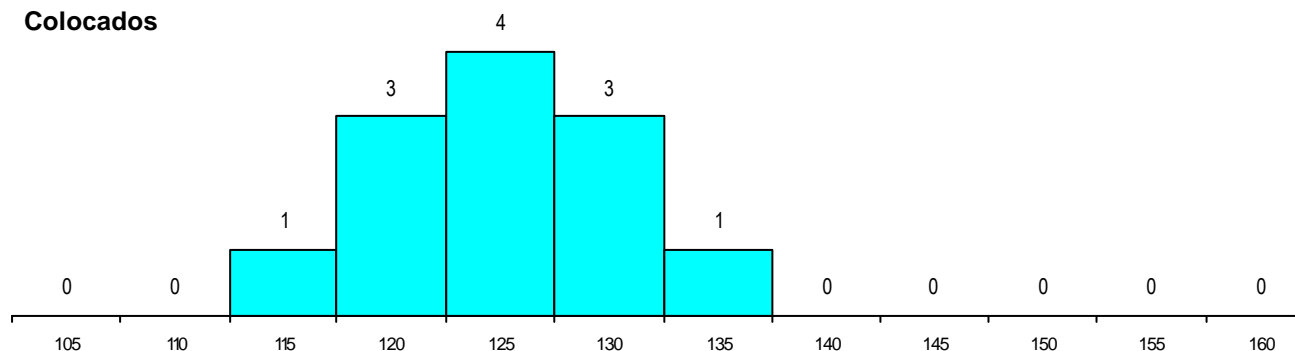

Estabelecimento: 3053 Instituto Politécnico de Castelo Branco - Escola Superior de Tecnologia de Castelo Branco
Curso Superior: 9119 Engenharia Informática
Licenciatura

OPÇÃO CANDIDATURA

Opção	Cands. %	Cols. %
1ª	7 10	5 42
2ª	10 14	2 17
3ª	11 15	1 8
4ª	10 14	3 25
5ª	15 21	0 0
6ª	20 27	1 8
Total	73	12

ETAPA COLOCAÇÃO (contingente)

Etapa Colocação	Cands. %	Cols. %	Nota
17 Geral	73 100	12 100	116.7
Total	73	12	

DISTRITO/CAE DE CANDIDATURA

Distrito Origem	Cands. %	Cols. %
Castelo Branco	21 29	8 67
Guarda	10 14	1 8
Santarém	8 11	1 8
Lisboa	6 8	1 8
Leiria	6 8	0 0
Coimbra	6 8	1 8
Porto	4 5	0 0
Faro	4 5	0 0
Aveiro	3 4	0 0
Braga	2 3	0 0
Viseu	1 1	0 0
Viana do Castelo	1 1	0 0
Setúbal	1 1	0 0
Total	73	12

SEXO DOS CANDIDATOS

Sexo	Cands. %	Cols. %
Masc.	63 86	11 92
Femin.	10 14	1 8
Total	73	12

CURSO DO 12º ANO (15 mais frequentes)

Curso 12º ano	Cands. %	Cols. %
N060 Ciências e Tecnologias	45 62	6 50
N082 Informática	20 27	4 33
R810 Agrupamento 1 / geral	2 3	1 8
N600 Cursos Profissionais (D.L. 74/200	2 3	0 0
U220 Ens. secundário recorrente (todos	1 1	1 8
R813 Agrupamento 1 / informática	1 1	0 0
R165 Informática	1 1	0 0
P610 Cursos Educação Formação (tod	1 1	0 0

MÉDIAS dos Colocados

Nota de candidatura	125.2
Prova de ingresso	112.2
Média do 12º ano	132.2
Média do 10º/11º ano	132.2

DISTRIBUIÇÕES DE NOTAS DE CANDIDATURA