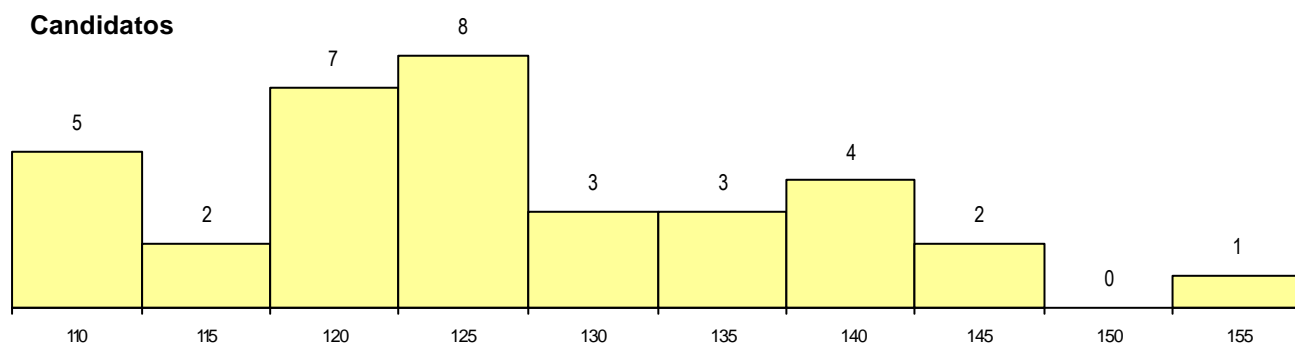

MÉDIAS dos Colocados

Nota de candidatura	128.4
Prova de ingresso	128.2
Média do 12º ano	128.4
Média do 10º/11º ano	128.4

DISTRIBUIÇÕES DE NOTAS DE CANDIDATURA

Estabelecimento: 3087 Universidade do Algarve - Escola Superior de Gestão, Hotelaria e Turismo de Faro (Portimão)
Curso Superior: 9383 Informação e Animação Turística
Licenciatura