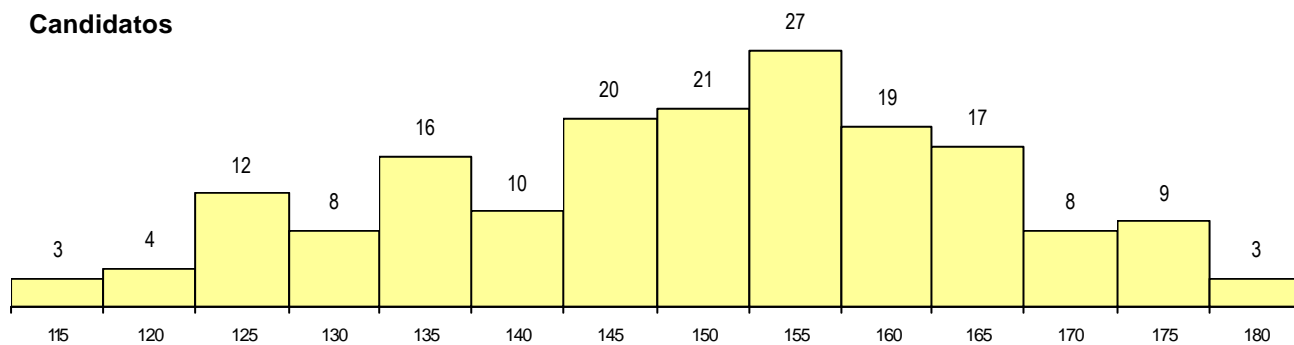

Estabelecimento: 5302 Universidade de Lisboa - Faculdade de Belas-Artes
Curso Superior: 9070 Design de Comunicação
Licenciatura

OPÇÃO CANDIDATURA

Opção	Cands. %	Cols. %
1ª	70 40	3 100
2ª	56 32	0 0
3ª	24 14	0 0
4ª	15 8	0 0
5ª	6 3	0 0
6ª	6 3	0 0
Total	177	3

ETAPA COLOCAÇÃO (contingente)

Etapa Colocação	Cands. %	Cols. %	Nota
17 Geral	177 100	3 100	175.0
Total	177	3	

DISTRITO/CAE DE CANDIDATURA

Distrito Origem	Cands. %	Cols. %
Lisboa	117 66	3 100
Setúbal	16 9	0 0
Faro	13 7	0 0
Santarém	5 3	0 0
Leiria	5 3	0 0
R. A. Madeira	4 2	0 0
Porto	3 2	0 0
Coimbra	3 2	0 0
Braga	3 2	0 0
Viseu	2 1	0 0
Évora	2 1	0 0
Aveiro	2 1	0 0
Guarda	1 1	0 0
Beja	1 1	0 0
Total	177	3

SEXO DOS CANDIDATOS

Sexo	Cands. %	Cols. %
Masc.	65 37	2 67
Femin.	112 63	1 33
Total	177	3

CURSO DO 12º ANO

(15 mais frequentes)

Curso 12º ano	Cands. %	Cols. %
N064 Artes Visuais	137 77	3 100
N084 Multimédia	6 3	0 0
N060 Ciências e Tecnologias	4 2	0 0
N073 Produção Artística	3 2	0 0
N974 Recorrente - Artes Visuais	2 1	0 0
N062 Ciências Sociais e Humanas	2 1	0 0
N070 Comunicação Audiovisual	2 1	0 0
N083 Design de Equipamento	2 1	0 0
N600 Cursos Profissionais (D.L. 74/200)	2 1	0 0
P363 Técnico de artes gráficas	2 1	0 0
R820 Agrupamento 2 / geral	2 1	0 0
P318 Técnico de design industrial	1 1	0 0
R821 Agrupamento 2 / design	1 1	0 0
P378 Técnico de desenho gráfico	1 1	0 0
P380 Técnico de design	1 1	0 0

MÉDIAS dos Colocados

Nota de candidatura	175.7
Prova de ingresso	192.3
Média do 12º ano	159.0
Média do 10º/11º ano	159.0

DISTRIBUIÇÕES DE NOTAS DE CANDIDATURA

Candidatos