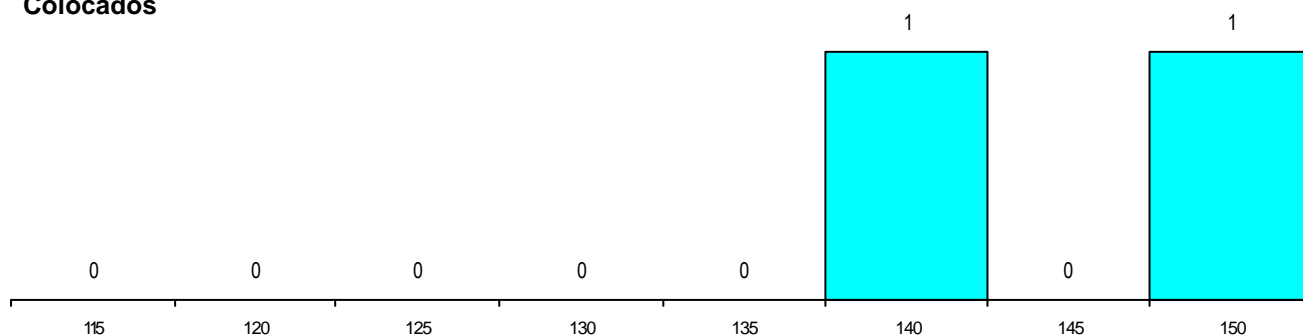

Estabelecimento: 3131 Instituto Politécnico do Porto - Escola Superior de Educação
Curso Superior: 9863 Tecnologia da Comunicação Multimédia
Licenciatura

OPÇÃO CANDIDATURA

Opção	Cands. %	Cols. %
1ª	14 56	0 0
2ª	7 28	2 100
4ª	3 12	0 0
5ª	1 4	0 0
Total	25	2

ETAPA COLOCAÇÃO (contingente)

Etapa Colocação	Cands. %	Cols. %	Nota
17 Geral	25 100	2 100	140.2
Total	25	2	

DISTRITO/CAE DE CANDIDATURA

Distrito Origem	Cands. %	Cols. %
Porto	20 80	2 100
Braga	2 8	0 0
Viana do Castelo	1 4	0 0
Leiria	1 4	0 0
Aveiro	1 4	0 0
Total	25	2

SEXO DOS CANDIDATOS

Sexo	Cands. %	Cols. %
Masc.	15 60	1 50
Femin.	10 40	1 50
Total	25	2

CURSO DO 12º ANO (15 mais frequentes)

Curso 12º ano	Cands. %	Cols. %
N064 Artes Visuais	13 52	1 50
N574 Comunicação Multimédia	2 8	0 0
N986 Recorrente - Design de Comunica	1 4	1 50
U220 Ens. secundário recorrente (todos	1 4	0 0
R810 Agrupamento 1 / geral	1 4	0 0
P610 Cursos Educação Formação (tod	1 4	0 0
P378 Técnico de desenho gráfico	1 4	0 0
N985 Recorrente - Comunicação Audio	1 4	0 0
N979 Recorrente - Multimédia	1 4	0 0
N974 Recorrente - Artes Visuais	1 4	0 0
N580 Desenho de Projecto, Engenharia	1 4	0 0
N062 Ciências Sociais e Humanas	1 4	0 0

MÉDIAS dos Colocados

Nota de candidatura	146.2
Prova de ingresso	146.5
Média do 12º ano	146.0
Média do 10º/11º ano	146.0

DISTRIBUIÇÕES DE NOTAS DE CANDIDATURA

Candidatos

Colocados