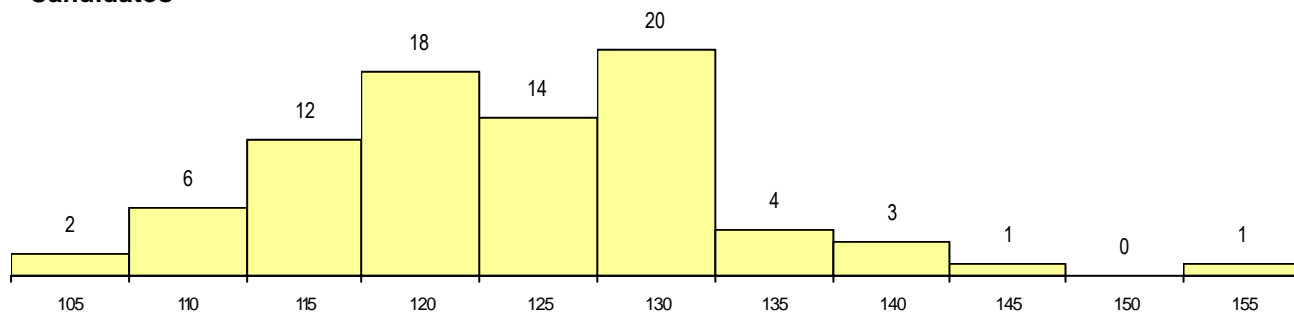

OPÇÃO CANDIDATURA

Opção	Cands. %	Cols. %
1ª	31 38	1 33
2ª	17 21	0 0
3ª	12 15	2 67
4ª	5 6	0 0
5ª	14 17	0 0
6ª	2 2	0 0
Total	81	3

ETAPA COLOCAÇÃO (contingente)

Etapa Colocação	Cands. %	Cols. %	Nota
17 Geral	81 100	3 100	139.7
Total	81	3	

DISTRITO/CAE DE CANDIDATURA

Distrito Origem	Cands. %	Cols. %
Faro	45 56	1 33
Beja	5 6	0 0
Lisboa	5 6	0 0
Porto	4 5	1 33
Braga	3 4	0 0
Évora	3 4	0 0
Setúbal	3 4	0 0
Leiria	2 2	0 0
R. A. Madeira	2 2	0 0
Viseu	2 2	0 0
R. A. Açores	2 2	1 33
Aveiro	1 1	0 0
Viana do Castelo	1 1	0 0
Coimbra	1 1	0 0
Castelo Branco	1 1	0 0
Guarda	1 1	0 0
Total	81	3

SEXO DOS CANDIDATOS

Sexo	Cands. %	Cols. %
Masc.	58 72	1 33
Femin.	23 28	2 67
Total	81	3

CURSO DO 12º ANO

(15 mais frequentes)

Curso 12º ano	Cands. %	Cols. %
N060 Ciências e Tecnologias	32 40	2 67
N089 Desporto	15 19	1 33
N062 Ciências Sociais e Humanas	9 11	0 0
N970 Recorrente - Ciências e Tecnologias	4 5	0 0
R810 Agrupamento 1 / geral	3 4	0 0
R840 Agrupamento 4 / geral	2 2	0 0
P610 Cursos Educação Formação (todc	2 2	0 0
U220 Ens. secundário recorrente (todos	2 2	0 0
N061 Ciências Socioeconómicas	1 1	0 0
N063 Línguas e Literaturas	1 1	0 0
N064 Artes Visuais	1 1	0 0
N081 Electrotecnia e Electrónica	1 1	0 0
N082 Informática	1 1	0 0
N088 Acção Social	1 1	0 0
Q940 Escolas estrangeiras em Portugal	1 1	0 0

MÉDIAS dos Colocados

Nota de candidatura	140.3
Prova de ingresso	135.3
Média do 12º ano	143.0
Média do 10º/11º ano	143.0

DISTRIBUIÇÕES DE NOTAS DE CANDIDATURA

Candidatos