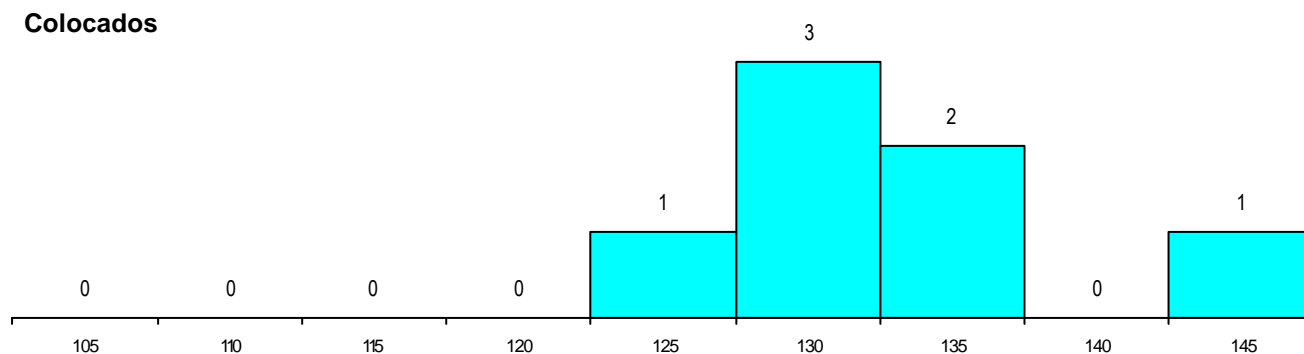

Estabelecimento: 3012 Universidade de Aveiro - Escola Superior de Tecnologia e Gestão de Águeda
Curso Superior: 8016 Tecnologias da Informação
Licenciatura

OPÇÃO CANDIDATURA

Opção	Cands. %	Cols. %
1ª	5 14	4 57
2ª	4 11	1 14
3ª	9 25	1 14
4ª	6 17	0 0
5ª	5 14	0 0
6ª	7 19	1 14
Total	36	7

ETAPA COLOCAÇÃO (contingente)

Etapa Colocação	Cands. %	Cols. %	Nota
17 Geral	36 100	7 100	124.9
Total	36	7	

DISTRITO/CAE DE CANDIDATURA

Distrito Origem	Cands. %	Cols. %
Aveiro	22 61	5 71
Viseu	3 8	0 0
Porto	2 6	0 0
Leiria	2 6	1 14
Coimbra	2 6	0 0
R. A. Açores	1 3	0 0
Santarém	1 3	0 0
Guarda	1 3	0 0
Faro	1 3	1 14
Braga	1 3	0 0
Total	36	7

SEXO DOS CANDIDATOS

Sexo	Cands. %	Cols. %
Masc.	26 72	7 100
Femin.	10 28	0 0
Total	36	7

CURSO DO 12º ANO

(15 mais frequentes)

Curso 12º ano	Cands. %	Cols. %
N060 Ciências e Tecnologias	15 42	5 71
N082 Informática	7 19	2 29
N970 Recorrente - Ciências e Tecnol	3 8	0 0
R813 Agrupamento 1 / informática	1 3	0 0
R810 Agrupamento 1 / geral	1 3	0 0
Q900 Emigrantes	1 3	0 0
P472 Técnico de informática/gestão	1 3	0 0
N977 Recorrente - Informática	1 3	0 0
N600 Cursos Profissionais (D.L. 74/200	1 3	0 0
N089 Desporto	1 3	0 0
N085 Administração	1 3	0 0
N081 Electrotecnia e Electrónica	1 3	0 0
N064 Artes Visuais	1 3	0 0
N061 Ciências Socioeconómicas	1 3	0 0

MÉDIAS dos Colocados

Nota de candidatura	133.0
Prova de ingresso	118.3
Média do 12º ano	140.9
Média do 10º/11º ano	140.9

DISTRIBUIÇÕES DE NOTAS DE CANDIDATURA