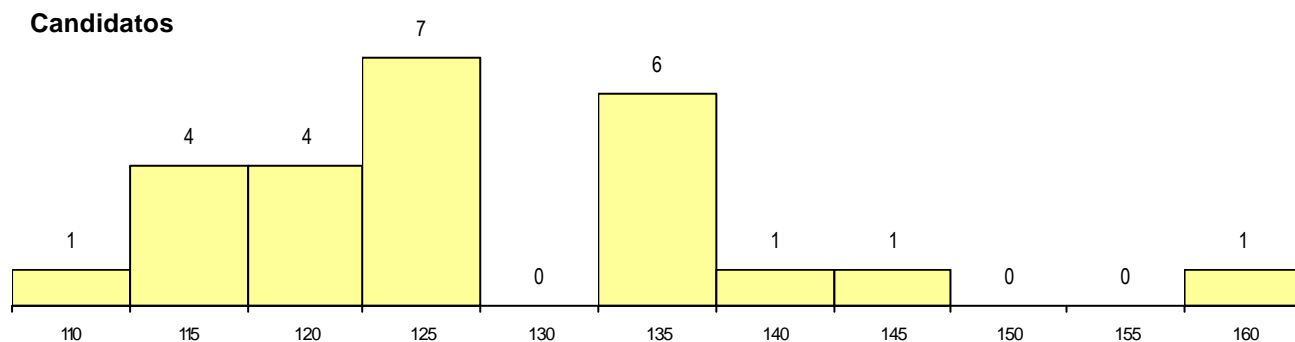

Estabelecimento: 3153 Instituto Politécnico de Setúbal - Escola Superior de Ciências Empresariais
Curso Superior: 9993 Gestão da Distribuição e da Logística (regime pós-laboral)
Licenciatura

OPÇÃO CANDIDATURA

Opção	Cands. %	Cols. %
1ª	4 16	2 100
2ª	10 40	0 0
3ª	8 32	0 0
4ª	1 4	0 0
6ª	2 8	0 0
Total	25	2

ETAPA COLOCAÇÃO (contingente)

Etapa Colocação	Cands. %	Cols. %	Nota
17 Geral	25 100	2 100	126.6
Total	25	2	

DISTRITO/CAE DE CANDIDATURA

Distrito Origem	Cands. %	Cols. %
Setúbal	23 92	2 100
Lisboa	2 8	0 0
Total	25	2

SEXO DOS CANDIDATOS

Sexo	Cands. %	Cols. %
Masc.	7 28	1 50
Femin.	18 72	1 50
Total	25	2

CURSO DO 12º ANO

(15 mais frequentes)

Curso 12º ano	Cands. %	Cols. %
U220 Ens. secundário recorrente (todos)	6 24	0 0
N060 Ciências e Tecnologias	3 12	0 0
R840 Agrupamento 4 / geral	2 8	0 0
N061 Ciências Socioeconómicas	2 8	0 0
P785 Técnico de manutenção industrial	1 4	1 50
E004 4.º curso	1 4	1 50
P610 Cursos Educação Formação (tod)	1 4	0 0
N062 Ciências Sociais e Humanas	1 4	0 0
N085 Administração	1 4	0 0
N600 Cursos Profissionais (D.L. 74/200)	1 4	0 0
P433 Técnico de gestão	1 4	0 0
PS21 Técnico de contabilidade	1 4	0 0
R820 Agrupamento 2 / geral	1 4	0 0
R830 Agrupamento 3 / geral	1 4	0 0
R841 Agrupamento 4 / comunicação	1 4	0 0

MÉDIAS dos Colocados

Nota de candidatura	133.0
Prova de ingresso	116.0
Média do 12º ano	133.0
Média do 10º/11º ano	148.0

DISTRIBUIÇÕES DE NOTAS DE CANDIDATURA