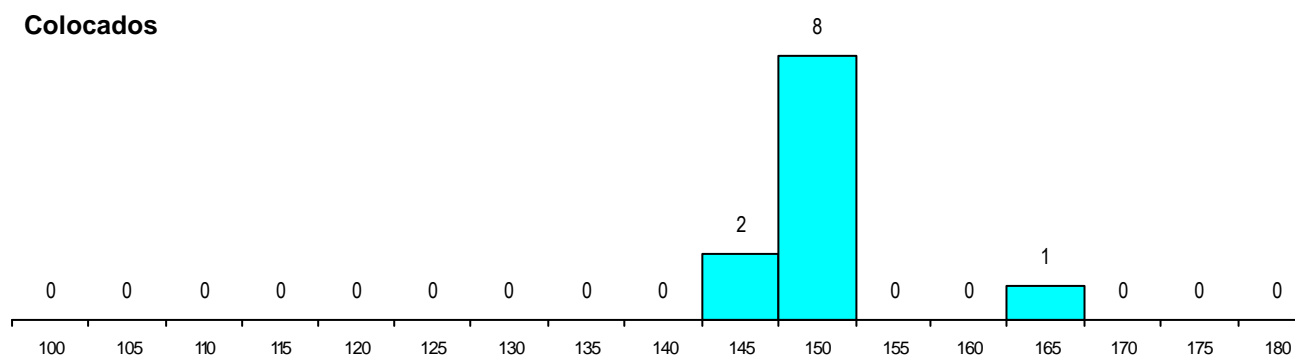

Estabelecimento: 1000 Universidade do Minho
Curso Superior: 9229 Relações Internacionais
Licenciatura

OPÇÃO CANDIDATURA

Opção	Cands. %	Cols. %
1ª	41 24	2 18
2ª	43 25	5 45
3ª	28 16	2 18
4ª	21 12	1 9
5ª	19 11	1 9
6ª	20 12	0 0
Total	172	11

ETAPA COLOCAÇÃO (contingente)

Etapa Colocação	Cands. %	Cols. %	Nota
17 Geral	172 100	11 100	146.4
Total	172	11	

DISTRITO/CAE DE CANDIDATURA

Distrito Origem	Cands. %	Cols. %
Braga	121 70	7 64
Porto	28 16	2 18
Viana do Castelo	9 5	2 18
Vila Real	5 3	0 0
Santarém	2 1	0 0
Aveiro	2 1	0 0
Viseu	1 1	0 0
Setúbal	1 1	0 0
Leiria	1 1	0 0
Évora	1 1	0 0
Coimbra	1 1	0 0
Total	172	11

SEXO DOS CANDIDATOS

Sexo	Cands. %	Cols. %
Masc.	75 44	3 27
Femin.	97 56	8 73
Total	172	11

CURSO DO 12º ANO (15 mais frequentes)

Curso 12º ano	Cands. %	Cols. %
N062 Ciências Sociais e Humanas	57 33	4 36
N060 Ciências e Tecnologias	33 19	1 9
N061 Ciências Socioeconómicas	12 7	0 0
N972 Recorrente - Ciências Sociais e H	7 4	1 9
N600 Cursos Profissionais (D.L. 74/200	7 4	0 0
U220 Ens. secundário recorrente (todos	6 3	0 0
R840 Agrupamento 4 / geral	5 3	2 18
N970 Recorrente - Ciências e Tecnolog	4 2	1 9
N085 Administração	4 2	0 0
N063 Línguas e Literaturas	3 2	0 0
N971 Recorrente - Ciências Socioeconc	3 2	0 0
R831 Agrupamento 3 / administração	2 1	1 9
E004 4.º curso	2 1	0 0
N088 Acção Social	2 1	0 0
P566 Técnico de turismo	2 1	0 0

MÉDIAS dos Colocados

Nota de candidatura	151.4
Prova de ingresso	152.7
Média do 12º ano	150.5
Média do 10º/11º ano	150.5

DISTRIBUIÇÕES DE NOTAS DE CANDIDATURA