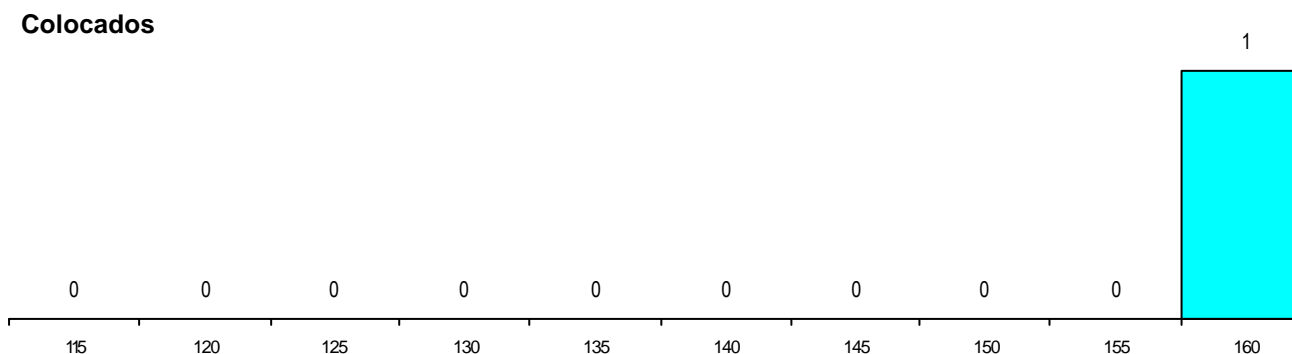

Estabelecimento: 1000 Universidade do Minho
Curso Superior: 9785 Negócios Internacionais
Licenciatura

OPÇÃO CANDIDATURA

Opção	Cands. %	Cols. %
1ª	4 33	1 100
2ª	3 25	0 0
3ª	2 17	0 0
4ª	2 17	0 0
5ª	1 8	0 0
Total	12	1

ETAPA COLOCAÇÃO (contingente)

Etapa Colocação	Cands. %	Cols. %	Nota
17 Geral	12 100	1 100	160.0
Total	12	1	

DISTRITO/CAE DE CANDIDATURA

Distrito Origem	Cands. %	Cols. %
Braga	9 75	0 0
Porto	1 8	0 0
Faro	1 8	0 0
Aveiro	1 8	1 100
Total	12	1

SEXO DOS CANDIDATOS

Sexo	Cands. %	Cols. %
Masc.	6 50	0 0
Femin.	6 50	1 100
Total	12	1

CURSO DO 12º ANO (15 mais frequentes)

Curso 12º ano	Cands. %	Cols. %
N061 Ciências Socioeconómicas	7 58	1 100
N060 Ciências e Tecnologias	5 42	0 0

MÉDIAS dos Colocados

Nota de candidatura 160.0
Prova de ingresso 149.5
Média do 12º ano 167.0
Média do 10º/11º ano 167.0

DISTRIBUIÇÕES DE NOTAS DE CANDIDATURA