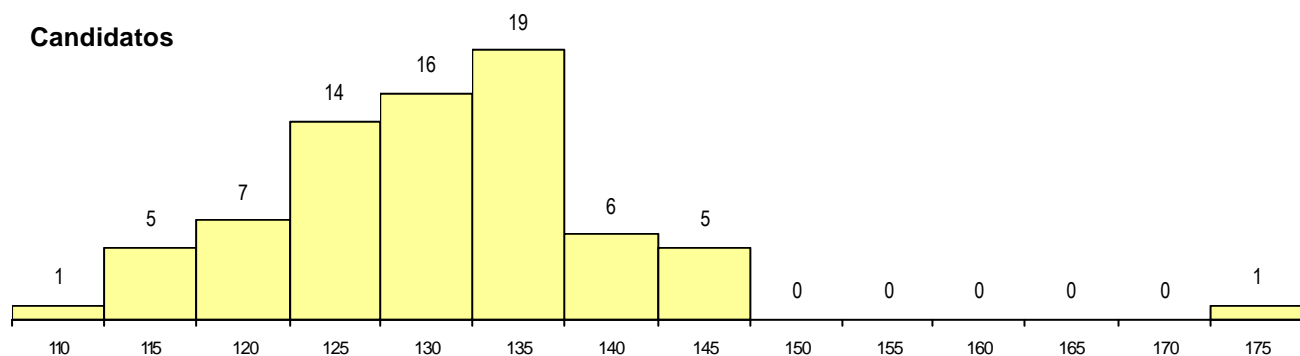

Estabelecimento: 7005 Instituto Politécnico de Beja - Escola Superior de Saúde
Curso Superior: 9501 Enfermagem (entrada no 2.º semestre)
Licenciatura

OPÇÃO CANDIDATURA

Opção	Cands. %	Cols. %
1ª	13 18	1 14
2ª	20 27	1 14
3ª	9 12	0 0
4ª	11 15	2 29
5ª	11 15	0 0
6ª	10 14	3 43
Total	74	7

ETAPA COLOCAÇÃO (contingente)

Etapa Colocação	Cands. %	Cols. %	Nota
17 Geral	74 100	7 100	138.7
Total	74	7	

DISTRITO/CAE DE CANDIDATURA

Distrito Origem	Cands. %	Cols. %
Beja	25 34	1 14
Leiria	8 11	1 14
Santarém	6 8	1 14
Lisboa	6 8	1 14
Faro	5 7	1 14
Setúbal	4 5	1 14
Portalegre	4 5	0 0
Évora	4 5	0 0
Braga	3 4	0 0
R. A. Madeira	2 3	0 0
Viseu	2 3	0 0
Porto	2 3	1 14
Aveiro	2 3	0 0
Bragança	1 1	0 0
Total	74	7

SEXO DOS CANDIDATOS

Sexo	Cands. %	Cols. %
Masc.	12 16	0 0
Femin.	62 84	7 100
Total	74	7

CURSO DO 12º ANO

(15 mais frequentes)

Curso 12º ano	Cands. %	Cols. %
N060 Ciências e Tecnologias	51 69	5 71
N088 Acção Social	5 7	0 0
N970 Recorrente - Ciências e Technolog	4 5	0 0
P610 Cursos Educação Formação (tod	2 3	1 14
N085 Administração	2 3	1 14
U220 Ens. secundário recorrente (todos	2 3	0 0
N089 Desporto	2 3	0 0
N062 Ciências Sociais e Humanas	2 3	0 0
P396 Técnico auxiliar de infância	1 1	0 0
P337 Técnico de turismo ambiental e ru	1 1	0 0
N600 Cursos Profissionais (D.L. 74/200	1 1	0 0
E004 4.º curso	1 1	0 0

MÉDIAS dos Colocados

Nota de candidatura	140.6
Prova de ingresso	129.1
Média do 12º ano	146.7
Média do 10º/11º ano	146.7

DISTRIBUIÇÕES DE NOTAS DE CANDIDATURA