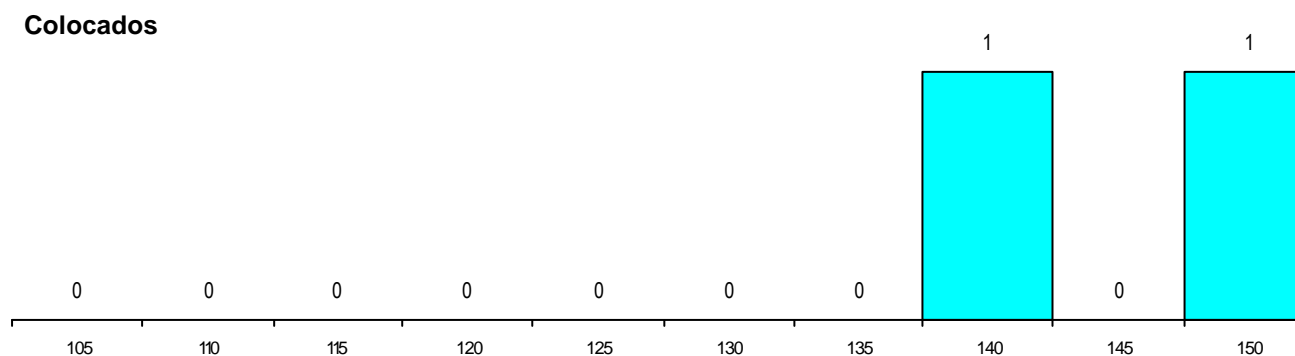

MÉDIAS dos Colocados

Nota de candidatura	144.0
Prova de ingresso	150.0
Média do 12º ano	138.0
Média do 10º/11º ano	138.0

DISTRIBUIÇÕES DE NOTAS DE CANDIDATURA

Estabelecimento: 0600 Universidade de Évora
Curso Superior: 9257 Arquitectura
Mestrado Integrado