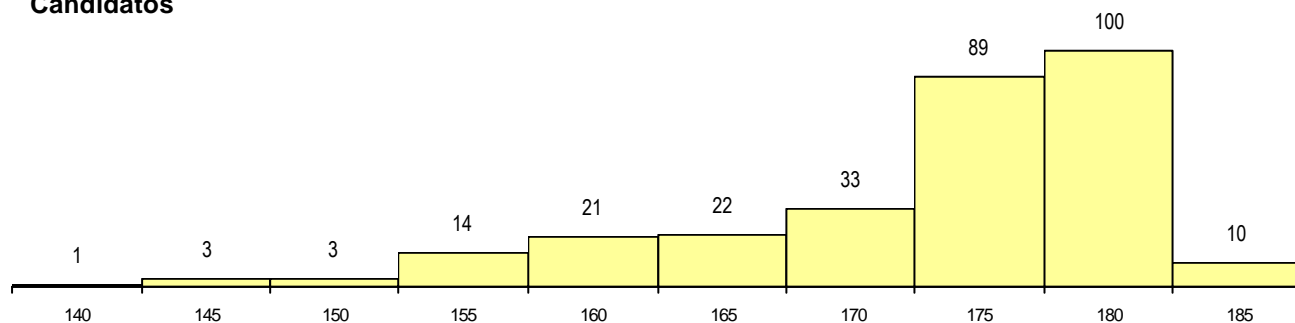

Estabelecimento: 1000 Universidade do Minho
Curso Superior: 9813 Medicina
Mestrado Integrado

OPÇÃO CANDIDATURA

Opção	Cands. %	Cols. %
1ª	89 30	2 100
2ª	70 24	0 0
3ª	54 18	0 0
4ª	29 10	0 0
5ª	41 14	0 0
6ª	13 4	0 0
Total	296	2

ETAPA COLOCAÇÃO (contingente)

Etapa Colocação	Cands. %	Cols. %	Nota
17 Geral	296 100	2 100	183.8
Total	296	2	

DISTRITO/CAE DE CANDIDATURA

Distrito Origem	Cands. %	Cols. %
Porto	97 33	0 0
Braga	75 25	2 100
Lisboa	23 8	0 0
Aveiro	18 6	0 0
R. A. Madeira	16 5	0 0
Viseu	14 5	0 0
Viana do Castelo	11 4	0 0
Coimbra	10 3	0 0
Vila Real	7 2	0 0
Leiria	6 2	0 0
Santarém	3 1	0 0
Castelo Branco	3 1	0 0
Bragança	3 1	0 0
R. A. Açores	3 1	0 0
Guarda	2 1	0 0
Setúbal	2 1	0 0
Faro	1 0	0 0
Évora	1 0	0 0
Portalegre	1 0	0 0
Total	296	2

SEXO DOS CANDIDATOS

Sexo	Cands. %	Cols. %
Masc.	70 24	1 50
Femin.	226 76	1 50
Total	296	2

CURSO DO 12º ANO (15 mais frequentes)

Curso 12º ano	Cands. %	Cols. %
N060 Ciências e Tecnologias	272 92	2 100
R810 Agrupamento 1 / geral	13 4	0 0
N971 Recorrente - Ciências Socioeconómicas	4 1	0 0
N972 Recorrente - Ciências Sociais e Humanas	2 1	0 0
N970 Recorrente - Ciências e Tecnologias	2 1	0 0
U230 Ens. sec. recorrente privado e comunitário	1 0	0 0
Q940 Escolas estrangeiras em Portugal	1 0	0 0
N572 Análises Químico-Biológicas	1 0	0 0

MÉDIAS dos Colocados

Nota de candidatura	184.1
Prova de ingresso	182.2
Média do 12º ano	186.0
Média do 10º/11º ano	186.0

DISTRIBUIÇÕES DE NOTAS DE CANDIDATURA

Candidatos