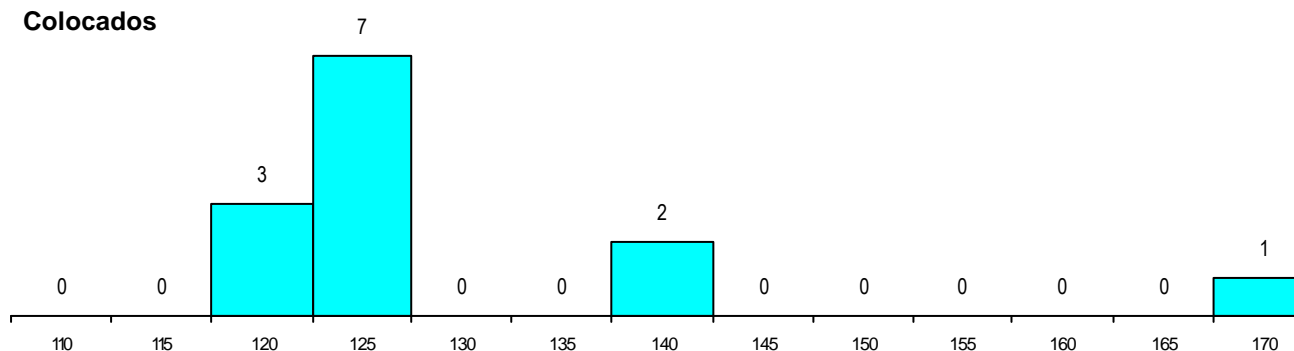

OPÇÃO CANDIDATURA

Opção	Cands. %	Cols. %
1ª	16 28	6 46
2ª	10 18	5 38
3ª	5 9	1 8
4ª	5 9	0 0
5ª	13 23	0 0
6ª	8 14	1 8
Total	57	13

ETAPA COLOCAÇÃO (contingente)

Etapa Colocação	Cands. %	Cols. %	Nota
17 Geral	57 100	13 100	119.9
Total	57	13	

DISTRITO/CAE DE CANDIDATURA

Distrito Origem	Cands. %	Cols. %
Leiria	25 44	7 54
Coimbra	5 9	0 0
Beja	3 5	1 8
Viseu	3 5	1 8
Braga	3 5	0 0
Faro	2 4	1 8
Aveiro	2 4	0 0
Portalegre	2 4	2 15
Porto	2 4	0 0
Santarém	2 4	0 0
Lisboa	2 4	0 0
R. A. Madeira	1 2	0 0
Guarda	1 2	0 0
Setúbal	1 2	0 0
Castelo Branco	1 2	0 0
Viana do Castelo	1 2	0 0
R. A. Açores	1 2	1 8
Total	57	13

SEXO DOS CANDIDATOS

Sexo	Cands. %	Cols. %
Masc.	33 58	3 23
Femin.	24 42	10 77
Total	57	13

CURSO DO 12º ANO

(15 mais frequentes)

Curso 12º ano	Cands. %	Cols. %
N089 Desporto	18 32	5 38
N060 Ciências e Tecnologias	10 18	1 8
N062 Ciências Sociais e Humanas	5 9	2 15
N970 Recorrente - Ciências e Tecnologias	4 7	1 8
U220 Ens. secundário recorrente (todos)	4 7	1 8
N088 Acção Social	2 4	0 0
N064 Artes Visuais	1 2	1 8
P462 Técnico de animação sociocultural	1 2	1 8
P396 Técnico auxiliar de infância	1 2	1 8
N082 Informática	1 2	0 0
N600 Cursos Profissionais (D.L. 74/200)	1 2	0 0
P389 Animador sociocultural	1 2	0 0
U230 Ens. sec. recorrente privado e co	1 2	0 0
P722 Técnico administrativo	1 2	0 0
P732 Técnico de construção civil	1 2	0 0

MÉDIAS dos Colocados

Nota de candidatura	130.2
Prova de ingresso	109.5
Média do 12º ano	141.4
Média do 10º/11º ano	141.4

DISTRIBUIÇÕES DE NOTAS DE CANDIDATURA