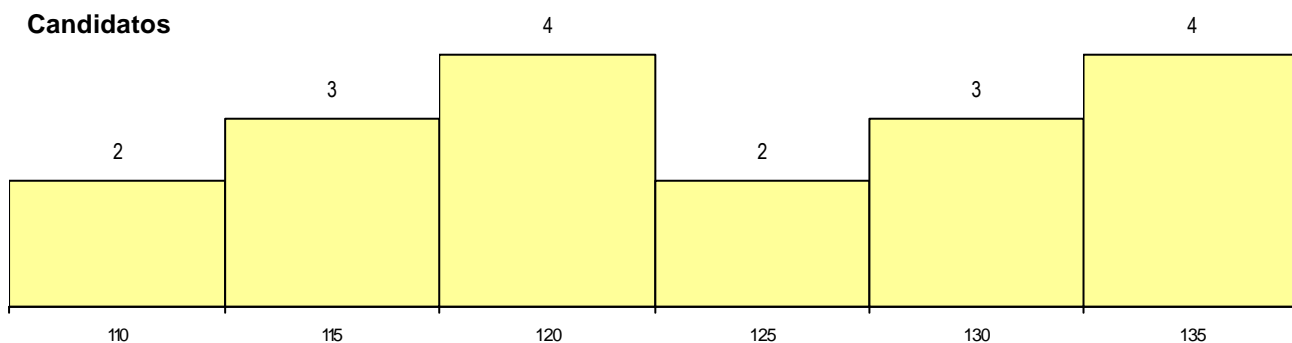

Estabelecimento: 3130 Instituto Politécnico do Porto
Curso Superior: 9244 Tecnologia da Comunicação Audiovisual
Licenciatura

OPÇÃO CANDIDATURA

Opção	Cands. %	Cols. %
1ª	16 89	2 100
2ª	2 11	0 0
Total	18	2

ETAPA COLOCAÇÃO (contingente)

Etapa Colocação	Cands. %	Cols. %	Nota
17 Geral	18 100	2 100	135.2
Total	18	2	

DISTRITO/CAE DE CANDIDATURA

Distrito Origem	Cands. %	Cols. %
Porto	12 67	2 100
Viana do Castelo	2 11	0 0
R. A. Madeira	1 6	0 0
Setúbal	1 6	0 0
Braga	1 6	0 0
Aveiro	1 6	0 0
Total	18	2

SEXO DOS CANDIDATOS

Sexo	Cands. %	Cols. %
Masc.	11 61	1 50
Femin.	7 39	1 50
Total	18	2

CURSO DO 12º ANO (15 mais frequentes)

Curso 12º ano	Cands. %	Cols. %
N070 Comunicação Audiovisual	3 17	1 50
N064 Artes Visuais	3 17	0 0
N574 Comunicação Multimédia	2 11	1 50
N082 Informática	2 11	0 0
N060 Ciências e Tecnologias	2 11	0 0
U220 Ens. secundário recorrente (todos)	1 6	0 0
R820 Agrupamento 2 / geral	1 6	0 0
P364 Técnico de audiovisuais	1 6	0 0
N974 Recorrente - Artes Visuais	1 6	0 0
N970 Recorrente - Ciências e Tecnologias	1 6	0 0
N062 Ciências Sociais e Humanas	1 6	0 0

MÉDIAS dos Colocados

Nota de candidatura	136.2
Prova de ingresso	129.0
Média do 12º ano	150.0
Média do 10º/11º ano	150.0

DISTRIBUIÇÕES DE NOTAS DE CANDIDATURA