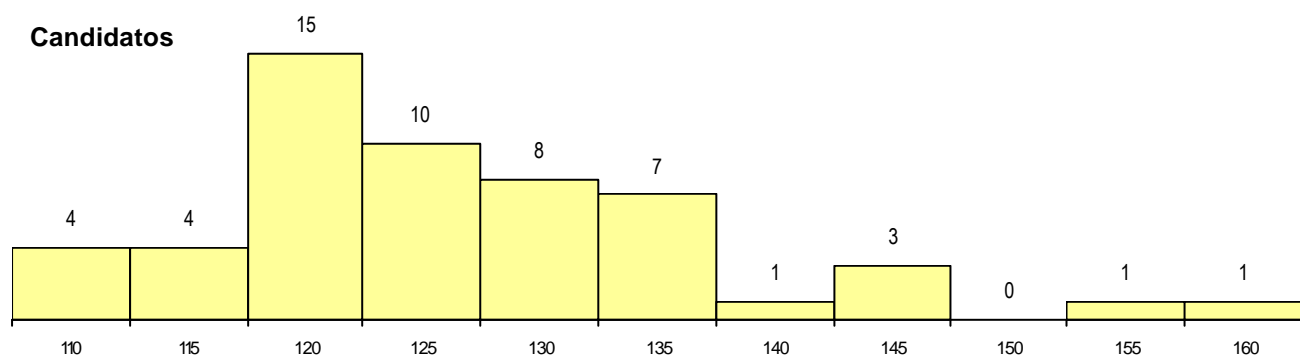

Estabelecimento: 3102 Instituto Politécnico de Leiria - Escola Superior de Tecnologia e Gestão de Leiria
Curso Superior: 9119 Engenharia Informática
Licenciatura

OPÇÃO CANDIDATURA

Opção	Cands. %	Cols. %
1ª	18 33	1 100
2ª	12 22	0 0
3ª	2 4	0 0
4ª	10 19	0 0
5ª	5 9	0 0
6ª	7 13	0 0
Total	54	1

ETAPA COLOCAÇÃO (contingente)

Etapa Colocação	Cands. %	Cols. %	Nota
17 Geral	54 100	1 100	143.5
Total	54	1	

DISTRITO/CAE DE CANDIDATURA

Distrito Origem	Cands. %	Cols. %
Leiria	37 69	1 100
Santarém	7 13	0 0
Faro	2 4	0 0
Coimbra	2 4	0 0
R. A. Madeira	1 2	0 0
Viseu	1 2	0 0
Guarda	1 2	0 0
Castelo Branco	1 2	0 0
Braga	1 2	0 0
Aveiro	1 2	0 0
Total	54	1

SEXO DOS CANDIDATOS

Sexo	Cands. %	Cols. %
Masc.	53 98	1 100
Femin.	1 2	0 0
Total	54	1

CURSO DO 12º ANO (15 mais frequentes)

Curso 12º ano	Cands. %	Cols. %
N060 Ciências e Tecnologias	27 50	1 100
N082 Informática	13 24	0 0
N600 Cursos Profissionais (D.L. 74/200	6 11	0 0
Q900 Emigrantes	1 2	0 0
P753 Técnico de informática	1 2	0 0
P551 Técnico de informática/manutençã	1 2	0 0
P472 Técnico de informática/gestão	1 2	0 0
N970 Recorrente - Ciências e Technolog	1 2	0 0
N081 Electrotecnia e Electrónica	1 2	0 0
N061 Ciências Socioeconómicas	1 2	0 0

MÉDIAS dos Colocados

Nota de candidatura	143.5
Prova de ingresso	148.0
Média do 12º ano	141.0
Média do 10º/11º ano	141.0

DISTRIBUIÇÕES DE NOTAS DE CANDIDATURA