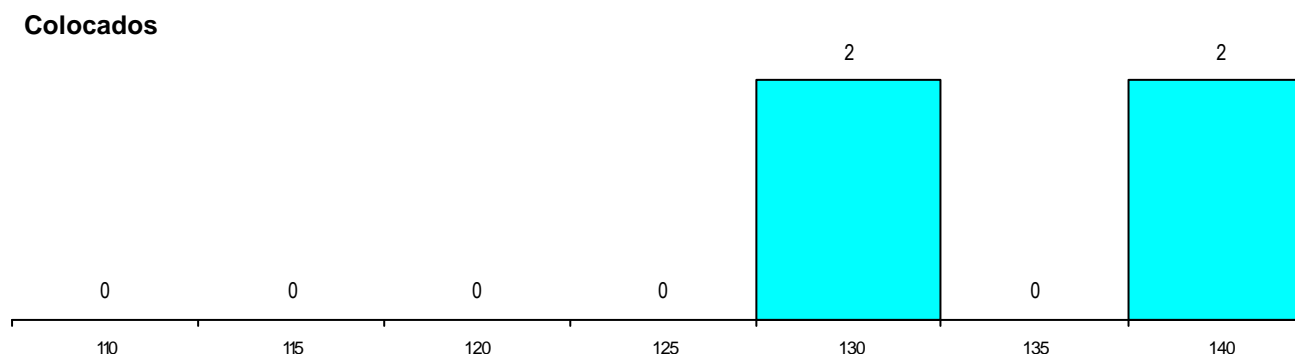

MÉDIAS dos Colocados

Nota de candidatura	133.5
Prova de ingresso	119.5
Média do 12º ano	142.8
Média do 10º/11º ano	142.8

DISTRIBUIÇÕES DE NOTAS DE CANDIDATURA

Estabelecimento: 3142 Instituto Politécnico de Santarém - Escola Superior de Educação de Santarém
Curso Superior: 9346 Animação Cultural e Educação Comunitária
Licenciatura