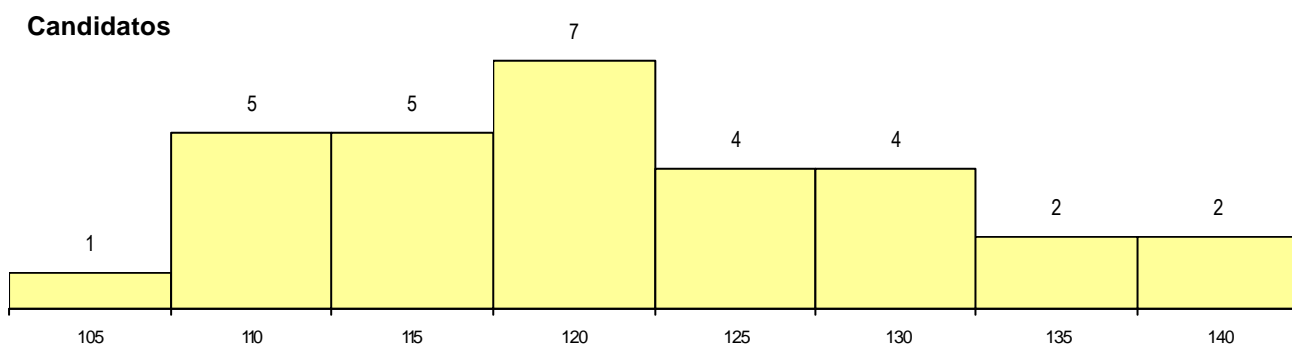

MÉDIAS dos Colocados

Nota de candidatura	123.3
Prova de ingresso	120.1
Média do 12º ano	126.6
Média do 10º/11º ano	126.6

DISTRIBUIÇÕES DE NOTAS DE CANDIDATURA

Estabelecimento: 0600 Universidade de Évora
Curso Superior: 9069 Design
 Licenciatura