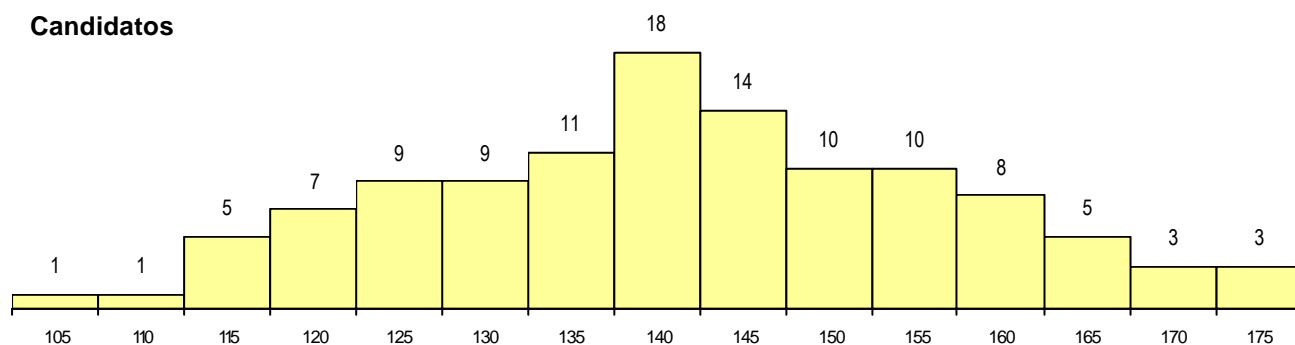

OPÇÃO CANDIDATURA

Opção	Cands. %	Cols. %
1ª	31 27	3 38
2ª	26 23	1 13
3ª	26 23	3 38
4ª	12 11	1 13
5ª	9 8	0 0
6ª	10 9	0 0
Total	114	8

ETAPA COLOCAÇÃO (contingente)

Etapa Colocação	Cands. %	Cols. %	Nota
17 Geral	114 100	8 100	162.6
Total	114	8	

DISTRITO/CAE DE CANDIDATURA

Distrito Origem	Cands. %	Cols. %
Porto	72 63	5 63
Aveiro	12 11	1 13
Braga	9 8	1 13
Vila Real	5 4	0 0
Viana do Castelo	3 3	0 0
Lisboa	3 3	0 0
Bragança	2 2	0 0
R. A. Madeira	1 1	0 0
Viseu	1 1	0 0
Setúbal	1 1	0 0
Santarém	1 1	0 0
Leiria	1 1	0 0
Guarda	1 1	0 0
Faro	1 1	0 0
Coimbra	1 1	1 13
Total	114	8

SEXO DOS CANDIDATOS

Sexo	Cands. %	Cols. %
Masc.	36 32	1 13
Femin.	78 68	7 88
Total	114	8

CURSO DO 12º ANO (15 mais frequentes)

Curso 12º ano	Cands. %	Cols. %
N062 Ciências Sociais e Humanas	46 40	4 50
N060 Ciências e Tecnologias	17 15	0 0
N063 Línguas e Literaturas	9 8	1 13
R840 Agrupamento 4 / geral	7 6	1 13
Q950 Equivalências	4 4	1 13
N600 Cursos Profissionais (D.L. 74/200	4 4	0 0
Q900 Emigrantes	2 2	1 13
N972 Recorrente - Ciências Sociais e H	2 2	0 0
N970 Recorrente - Ciências e Tecnolog	2 2	0 0
U220 Ens. secundário recorrente (todos	2 2	0 0
N573 Animação e Gestão Desportiva	1 1	0 0
N571 Administração e Marketing	1 1	0 0
N216 Administração/Contabilidade	1 1	0 0
N085 Administração	1 1	0 0
N064 Artes Visuais	1 1	0 0

MÉDIAS dos Colocados

Nota de candidatura	168.1
Prova de ingresso	182.6
Média do 12º ano	158.4
Média do 10º/11º ano	158.4

DISTRIBUIÇÕES DE NOTAS DE CANDIDATURA