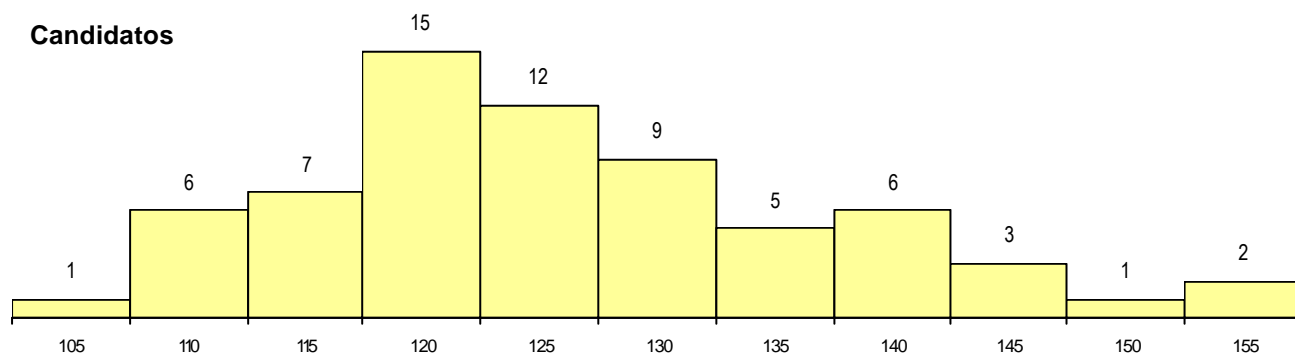

OPÇÃO CANDIDATURA

Opção	Cands. %	Cols. %
1ª	10 15	2 50
2ª	24 36	0 0
3ª	12 18	1 25
4ª	8 12	1 25
5ª	7 10	0 0
6ª	6 9	0 0
Total	67	4

ETAPA COLOCAÇÃO (contingente)

Etapa Colocação	Cands. %	Cols. %	Nota
17 Geral	67 100	4 100	129.4
Total	67	4	

DISTRITO/CAE DE CANDIDATURA

Distrito Origem	Cands. %	Cols. %
Leiria	33 49	3 75
Porto	8 12	1 25
Coimbra	8 12	0 0
Santarém	4 6	0 0
Aveiro	4 6	0 0
Lisboa	3 4	0 0
Viseu	2 3	0 0
R. A. Madeira	1 1	0 0
Setúbal	1 1	0 0
Guarda	1 1	0 0
Évora	1 1	0 0
Braga	1 1	0 0
Total	67	4

SEXO DOS CANDIDATOS

Sexo	Cands. %	Cols. %
Masc.	64 96	4 100
Femin.	3 4	0 0
Total	67	4

CURSO DO 12º ANO (15 mais frequentes)

Curso 12º ano	Cands. %	Cols. %
N060 Ciências e Tecnologias	41 61	2 50
N081 Electrotecnia e Electrónica	4 6	0 0
N970 Recorrente - Ciências e Technolog	3 4	1 25
N082 Informática	3 4	0 0
R810 Agrupamento 1 / geral	2 3	0 0
P385 Técnico de electrotecnia	2 3	0 0
N600 Cursos Profissionais (D.L. 74/200	2 3	0 0
NA08 Electrotecnia e Automação (VCT)	1 1	1 25
Q900 Emigrantes	1 1	0 0
PS37 Técnico de mecatrónica automóv	1 1	0 0
P545 Técnico de electrónica/telecomuni	1 1	0 0
P472 Técnico de informática/gestão	1 1	0 0
P448 Técnico de hotelaria/restauração,	1 1	0 0
NA10 Electrónica e Telecomunicações (	1 1	0 0
N089 Desporto	1 1	0 0

MÉDIAS dos Colocados

Nota de candidatura	133.7
Prova de ingresso	113.5
Média do 12º ano	144.5
Média do 10º/11º ano	144.5

DISTRIBUIÇÕES DE NOTAS DE CANDIDATURA