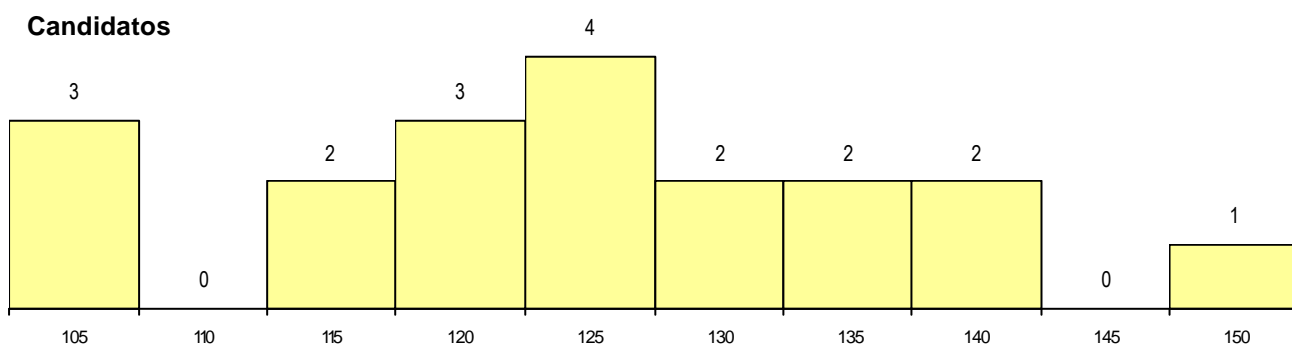

Estabelecimento: 0704 Universidade de Lisboa - Faculdade de Letras
Curso Superior: 9915 Estudos Eslavos
Licenciatura

OPÇÃO CANDIDATURA

Opção	Cands. %	Cols. %
1ª	1 5	1 11
2ª	5 26	3 33
3ª	1 5	1 11
4ª	7 37	2 22
5ª	2 11	1 11
6ª	3 16	1 11
Total	19	9

ETAPA COLOCAÇÃO (contingente)

Etapa Colocação	Cands. %	Cols. %	Nota
17 Geral	19 100	9 100	104.0
Total	19	9	

DISTRITO/CAE DE CANDIDATURA

Distrito Origem	Cands. %	Cols. %
Lisboa	6 32	1 11
Setúbal	5 26	3 33
Viana do Castelo	2 11	1 11
Santarém	2 11	2 22
Porto	2 11	1 11
Évora	1 5	1 11
Castelo Branco	1 5	0 0
Total	19	9

SEXO DOS CANDIDATOS

Sexo	Cands. %	Cols. %
Masc.	12 63	4 44
Femin.	7 37	5 56
Total	19	9

CURSO DO 12º ANO (15 mais frequentes)

Curso 12º ano	Cands. %	Cols. %
N062 Ciências Sociais e Humanas	9 47	5 56
N060 Ciências e Tecnologias	3 16	2 22
U220 Ens. secundário recorrente (todos	1 5	1 11
N082 Informática	1 5	1 11
U230 Ens. sec. recorrente privado e co	1 5	0 0
R840 Agrupamento 4 / geral	1 5	0 0
R821 Agrupamento 2 / design	1 5	0 0
R811 Agrupamento 1 / construção civil	1 5	0 0
P610 Cursos Educação Formação (tod	1 5	0 0

MÉDIAS dos Colocados

Nota de candidatura	121.3
Prova de ingresso	118.0
Média do 12º ano	124.7
Média do 10º/11º ano	124.7

DISTRIBUIÇÕES DE NOTAS DE CANDIDATURA