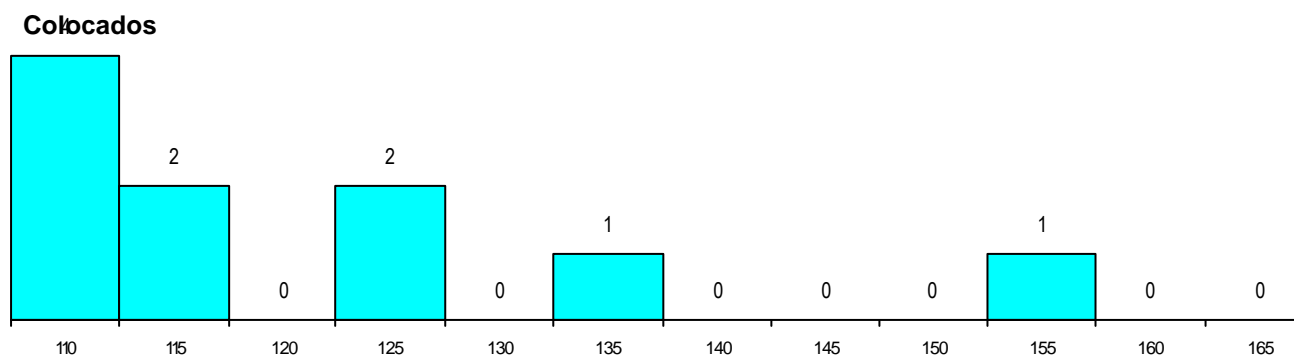

MÉDIAS dos Colocados

Nota de candidatura	121.0
Prova de ingresso	114.9
Média do 12º ano	127.1
Média do 10º/11º ano	127.1

DISTRIBUIÇÕES DE NOTAS DE CANDIDATURA

Estabelecimento: 0501 Universidade de Coimbra - Faculdade de Ciências e Tecnologia
Curso Superior: 9223 Química
 Licenciatura