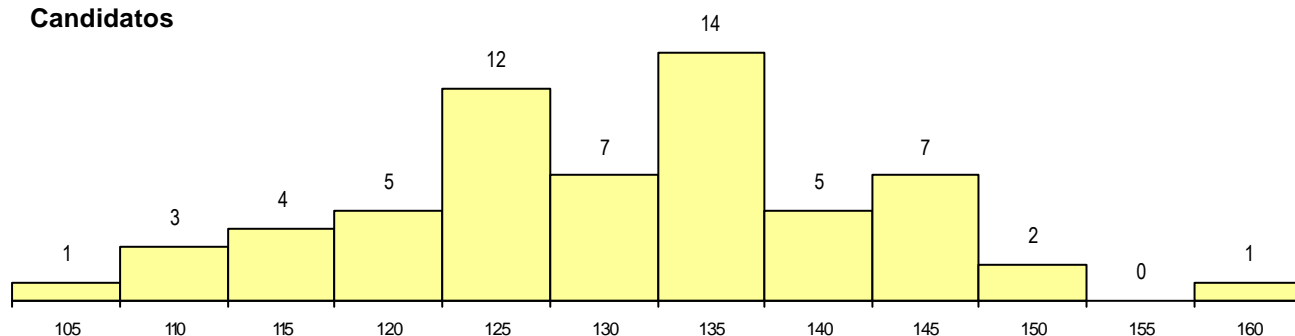

Estabelecimento: 3011 Universidade de Aveiro - Instituto Superior de Contabilidade e Administração de Aveiro
Curso Superior: 9140 Finanças
Licenciatura

OPÇÃO CANDIDATURA

Opção	Cands. %	Cols. %
1ª	13 21	2 40
2ª	12 20	2 40
3ª	13 21	1 20
4ª	7 11	0 0
5ª	10 16	0 0
6ª	6 10	0 0
Total	61	5

ETAPA COLOCAÇÃO (contingente)

Etapa Colocação	Cands. %	Cols. %	Nota
17 Geral	61 100	5 100	137.1
Total	61	5	

DISTRITO/CAE DE CANDIDATURA

Distrito Origem	Cands. %	Cols. %
Aveiro	33 54	3 60
Porto	12 20	1 20
Viseu	4 7	0 0
Leiria	4 7	1 20
Lisboa	2 3	0 0
Guarda	2 3	0 0
Setúbal	1 2	0 0
Coimbra	1 2	0 0
Bragança	1 2	0 0
Braga	1 2	0 0
Total	61	5

SEXO DOS CANDIDATOS

Sexo	Cands. %	Cols. %
Masc.	25 41	3 60
Femin.	36 59	2 40
Total	61	5

CURSO DO 12º ANO (15 mais frequentes)

Curso 12º ano	Cands. %	Cols. %
N060 Ciências e Tecnologias	19 31	0 0
N061 Ciências Socioeconómicas	9 15	2 40
N062 Ciências Sociais e Humanas	6 10	0 0
N085 Administração	4 7	1 20
N600 Cursos Profissionais (D.L. 74/200	4 7	0 0
P610 Cursos Educação Formação (todc	2 3	1 20
P345 Profissionais de formação bancári	1 2	1 20
N064 Artes Visuais	1 2	0 0
N081 Electrotecnia e Electrónica	1 2	0 0
N086 Marketing	1 2	0 0
N088 Acção Social	1 2	0 0
N573 Animação e Gestão Desportiva	1 2	0 0
P412 Técnico de contabilidade	1 2	0 0
U220 Ens. secundário recorrente (todos	1 2	0 0
P472 Técnico de informática/gestão	1 2	0 0

MÉDIAS dos Colocados

Nota de candidatura	140.5
Prova de ingresso	137.4
Média do 12º ano	142.2
Média do 10º/11º ano	142.2

DISTRIBUIÇÕES DE NOTAS DE CANDIDATURA

Candidatos