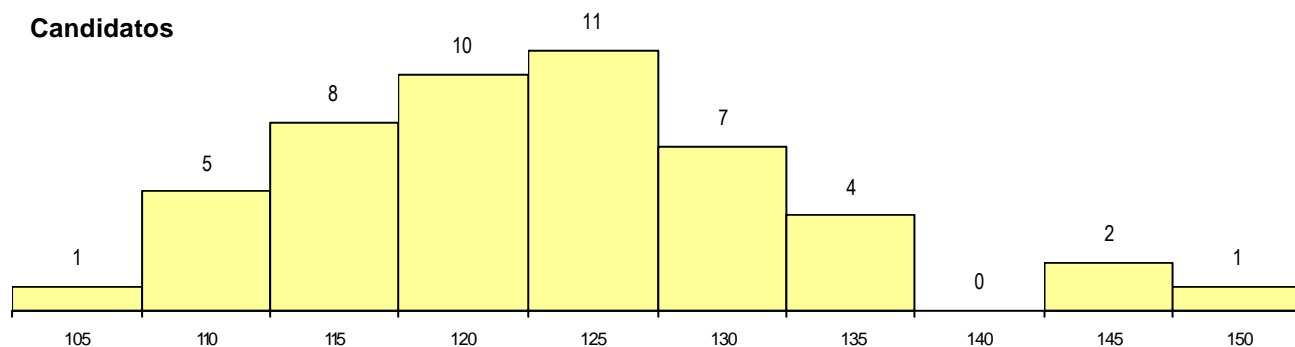

Estabelecimento: 3181 Instituto Politécnico de Viseu - Escola Superior de Educação de Viseu
Curso Superior: 9082 Educação Ambiental
Licenciatura

OPÇÃO CANDIDATURA

Opção	Cands. %	Cols. %
1ª	3 6	3 16
2ª	8 16	5 26
3ª	11 22	4 21
4ª	11 22	4 21
5ª	12 24	3 16
6ª	4 8	0 0
Total	49	19

ETAPA COLOCAÇÃO (contingente)

Etapa Colocação	Cands. %	Cols. %	Nota
17 Geral	49 100	19 100	105.0
Total	49	19	

DISTRITO/CAE DE CANDIDATURA

Distrito Origem	Cands. %	Cols. %
Viseu	28 57	12 63
Porto	5 10	2 11
Vila Real	3 6	2 11
Viana do Castelo	3 6	1 5
Aveiro	3 6	0 0
Guarda	2 4	0 0
Setúbal	1 2	1 5
Lisboa	1 2	0 0
Leiria	1 2	0 0
Castelo Branco	1 2	1 5
Braga	1 2	0 0
Total	49	19

SEXO DOS CANDIDATOS

Sexo	Cands. %	Cols. %
Masc.	18 37	9 47
Femin.	31 63	10 53
Total	49	19

CURSO DO 12º ANO (15 mais frequentes)

Curso 12º ano	Cands. %	Cols. %
N060 Ciências e Tecnologias	18 37	8 42
N062 Ciências Sociais e Humanas	11 22	3 16
N089 Desporto	3 6	1 5
N088 Acção Social	3 6	1 5
N972 Recorrente - Ciências Sociais e H	2 4	1 5
N970 Recorrente - Ciências e Tecnolog	2 4	1 5
N600 Cursos Profissionais (D.L. 74/200	2 4	1 5
R810 Agrupamento 1 / geral	1 2	1 5
N971 Recorrente - Ciências Socioeconóm	1 2	1 5
U220 Ens. secundário recorrente (todos	1 2	0 0
Q960 Equivalências (Desp. n.º 6649/200	1 2	0 0
P781 Técnico de serviços pessoais e de	1 2	0 0
P566 Técnico de turismo	1 2	0 0

MÉDIAS dos Colocados

Nota de candidatura	118.6
Prova de ingresso	108.1
Média do 12º ano	124.3
Média do 10º/11º ano	124.3

DISTRIBUIÇÕES DE NOTAS DE CANDIDATURA