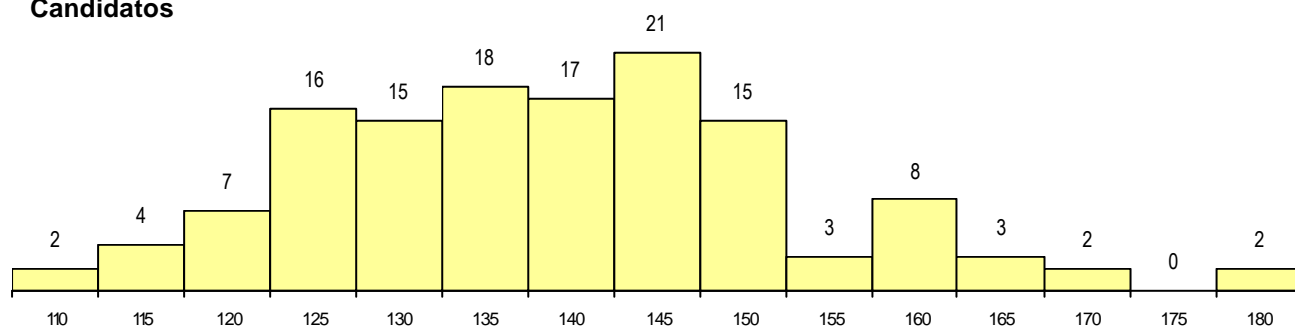

Estabelecimento: 1000 Universidade do Minho
Curso Superior: 9147 Gestão
Licenciatura

OPÇÃO CANDIDATURA

Opção	Cands. %	Cols. %
1ª	42 32	5 36
2ª	25 19	7 50
3ª	17 13	0 0
4ª	28 21	2 14
5ª	9 7	0 0
6ª	12 9	0 0
Total	133	14

ETAPA COLOCAÇÃO (contingente)

Etapa Colocação	Cands. %	Cols. %	Nota
17 Geral	133 100	14 100	146.4
Total	133	14	

DISTRITO/CAE DE CANDIDATURA

Distrito Origem	Cands. %	Cols. %
Braga	78 59	6 43
Porto	36 27	6 43
Viana do Castelo	9 7	1 7
Aveiro	3 2	0 0
Lisboa	2 2	0 0
Vila Real	1 1	0 0
Santarém	1 1	1 7
Guarda	1 1	0 0
Faro	1 1	0 0
Bragança	1 1	0 0
Total	133	14

SEXO DOS CANDIDATOS

Sexo	Cands. %	Cols. %
Masc.	73 55	9 64
Femin.	60 45	5 36
Total	133	14

CURSO DO 12º ANO

(15 mais frequentes)

Curso 12º ano	Cands. %	Cols. %
N060 Ciências e Tecnologias	55 41	4 29
N061 Ciências Socioeconómicas	51 38	7 50
R810 Agrupamento 1 / geral	5 4	0 0
N971 Recorrente - Ciências Socioeconóm.	4 3	1 7
N082 Informática	4 3	0 0
N600 Cursos Profissionais (D.L. 74/200	3 2	1 7
N970 Recorrente - Ciências e Tecnolog	3 2	0 0
N064 Artes Visuais	2 2	1 7
N085 Administração	2 2	0 0
R830 Agrupamento 3 / geral	1 1	0 0
P433 Técnico de gestão	1 1	0 0
N996 Administração (INA)	1 1	0 0
N062 Ciências Sociais e Humanas	1 1	0 0

MÉDIAS dos Colocados

Nota de candidatura	152.2
Prova de ingresso	149.7
Média do 12º ano	153.9
Média do 10º/11º ano	153.9

DISTRIBUIÇÕES DE NOTAS DE CANDIDATURA

Candidatos