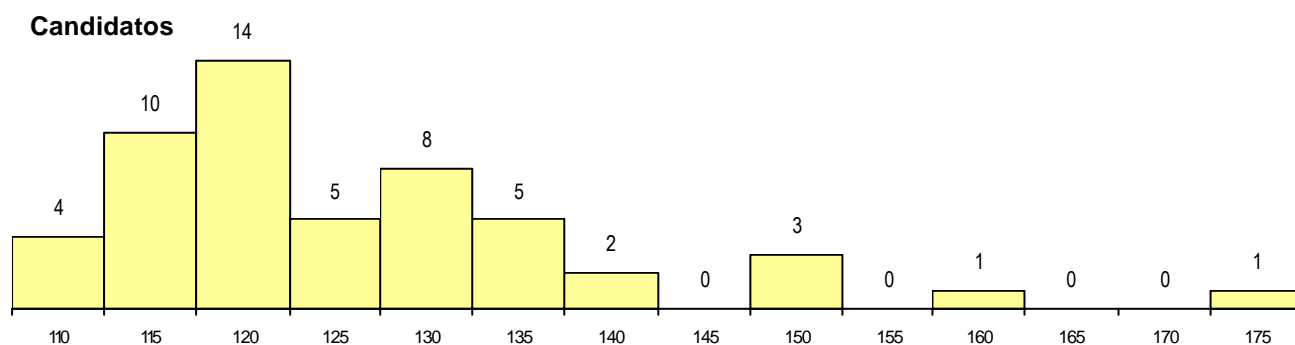

Estabelecimento: 0300 Universidade de Aveiro
Curso Superior: 9212 Meteorologia, Oceanografia e Geofísica
Licenciatura

OPÇÃO CANDIDATURA

Opção	Cands. %	Cols. %
1ª	6 11	1 17
2ª	12 23	3 50
3ª	10 19	1 17
4ª	8 15	1 17
5ª	8 15	0 0
6ª	9 17	0 0
Total	53	6

ETAPA COLOCAÇÃO (contingente)

Etapa Colocação	Cands. %	Cols. %	Nota
17 Geral	53 100	6 100	128.0
Total	53	6	

DISTRITO/CAE DE CANDIDATURA

Distrito Origem	Cands. %	Cols. %
Aveiro	21 40	5 83
Porto	7 13	0 0
Viseu	6 11	0 0
Leiria	4 8	0 0
Coimbra	4 8	0 0
Braga	3 6	0 0
Lisboa	2 4	0 0
R. A. Madeira	1 2	1 17
Viana do Castelo	1 2	0 0
Santarém	1 2	0 0
Guarda	1 2	0 0
Faro	1 2	0 0
Bragança	1 2	0 0
Total	53	6

SEXO DOS CANDIDATOS

Sexo	Cands. %	Cols. %
Masc.	31 58	6 100
Femin.	22 42	0 0
Total	53	6

CURSO DO 12º ANO (15 mais frequentes)

Curso 12º ano	Cands. %	Cols. %
N060 Ciências e Tecnologias	44 83	5 83
PS44 Técnico de planeamento industrial	1 2	1 17
U220 Ens. secundário recorrente (todos	1 2	0 0
R840 Agrupamento 4 / geral	1 2	0 0
R810 Agrupamento 1 / geral	1 2	0 0
N970 Recorrente - Ciências e Technolog	1 2	0 0
N600 Cursos Profissionais (D.L. 74/200	1 2	0 0
N089 Desporto	1 2	0 0
N082 Informática	1 2	0 0
N064 Artes Visuais	1 2	0 0

MÉDIAS dos Colocados

Nota de candidatura	133.6
Prova de ingresso	129.1
Média do 12º ano	138.0
Média do 10º/11º ano	138.0

DISTRIBUIÇÕES DE NOTAS DE CANDIDATURA