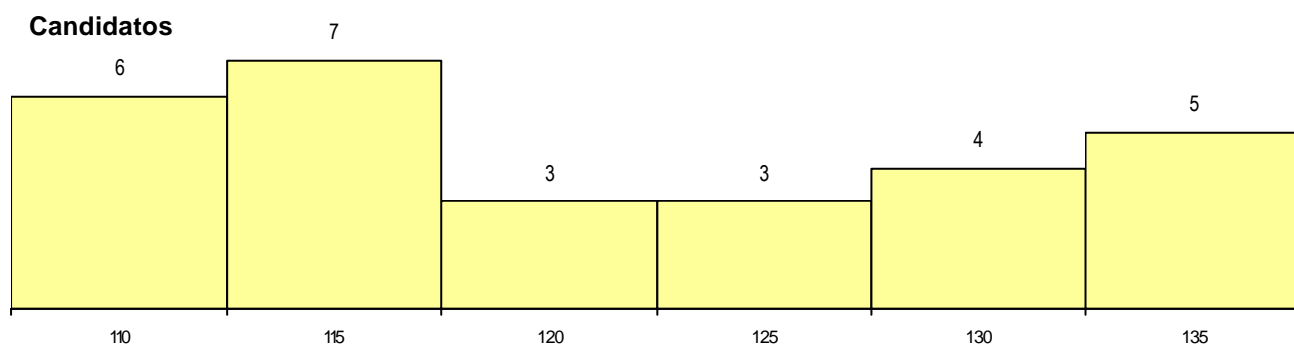

Estabelecimento: 0201 Universidade do Algarve - Faculdade de Ciências Humanas e Sociais
Curso Superior: 9204 Línguas, Literaturas e Culturas
Licenciatura

OPÇÃO CANDIDATURA

Opção	Cands. %	Cols. %
1ª	1 4	1 13
2ª	8 29	2 25
3ª	8 29	3 38
4ª	4 14	1 13
5ª	3 11	1 13
6ª	4 14	0 0
Total	28	8

ETAPA COLOCAÇÃO (contingente)

Etapa Colocação	Cands. %	Cols. %	Nota
17 Geral	28 100	8 100	111.3
Total	28	8	

DISTRITO/CAE DE CANDIDATURA

Distrito Origem	Cands. %	Cols. %
Faro	13 46	4 50
Setúbal	4 14	1 13
Lisboa	3 11	1 13
Porto	2 7	0 0
Évora	2 7	0 0
Leiria	1 4	1 13
Castelo Branco	1 4	0 0
Braga	1 4	1 13
Beja	1 4	0 0
Total	28	8

SEXO DOS CANDIDATOS

Sexo	Cands. %	Cols. %
Masc.	6 21	2 25
Femin.	22 79	6 75
Total	28	8

CURSO DO 12º ANO (15 mais frequentes)

Curso 12º ano	Cands. %	Cols. %
N062 Ciências Sociais e Humanas	15 54	3 38
N060 Ciências e Tecnologias	6 21	2 25
N063 Línguas e Literaturas	2 7	0 0
N972 Recorrente - Ciências Sociais e H	1 4	1 13
N216 Administração/Contabilidade	1 4	1 13
N082 Informática	1 4	1 13
N064 Artes Visuais	1 4	0 0

MÉDIAS dos Colocados

Nota de candidatura	117.8
Prova de ingresso	104.6
Média do 12º ano	124.9
Média do 10º/11º ano	124.9

DISTRIBUIÇÕES DE NOTAS DE CANDIDATURA