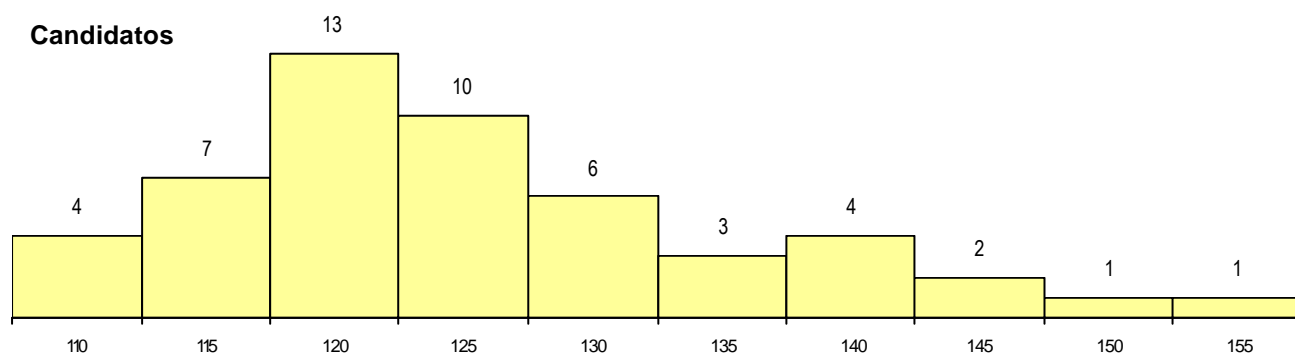

MÉDIAS dos Colocados

Nota de candidatura	123.5
Prova de ingresso	114.7
Média do 12º ano	128.2
Média do 10º/11º ano	128.2

DISTRIBUIÇÕES DE NOTAS DE CANDIDATURA

Estabelecimento: 3095 Instituto Politécnico da Guarda - Escola Superior de Turismo e Hotelaria
Curso Superior: 9484 Restauração e Catering
 Licenciatura