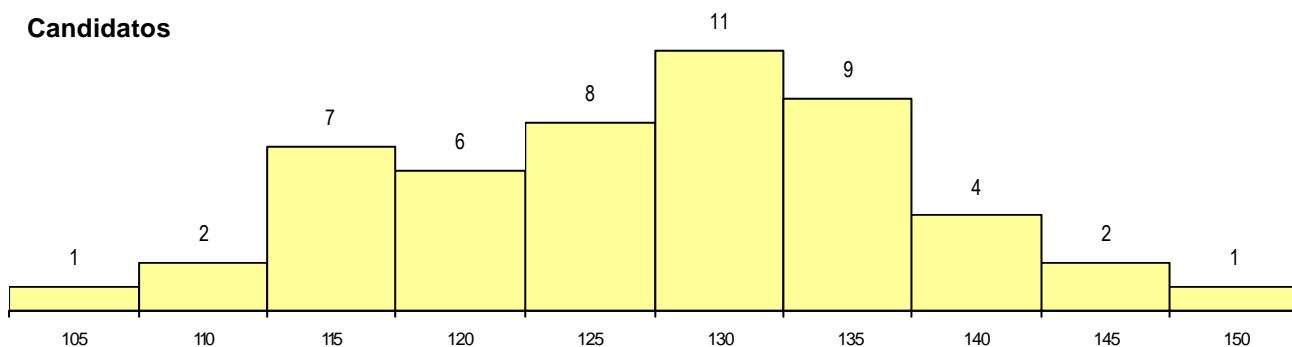

Estabelecimento: 3041 Instituto Politécnico de Bragança - Escola Superior Agrária de Bragança
Curso Superior: 9085 Enfermagem Veterinária
Licenciatura

OPÇÃO CANDIDATURA

Opção	Cands. %	Cols. %
1ª	5 10	5 38
2ª	6 12	4 31
3ª	14 27	2 15
4ª	7 14	0 0
5ª	11 22	0 0
6ª	8 16	2 15
Total	51	13

ETAPA COLOCAÇÃO (contingente)

Etapa Colocação	Cands. %	Cols. %	Nota
17 Geral	51 100	13 100	111.1
Total	51	13	

DISTRITO/CAE DE CANDIDATURA

Distrito Origem	Cands. %	Cols. %
Porto	9 18	4 31
Braga	9 18	0 0
Bragança	7 14	2 15
Aveiro	6 12	2 15
Viseu	5 10	1 8
Vila Real	4 8	2 15
Viana do Castelo	2 4	1 8
Setúbal	2 4	0 0
Lisboa	2 4	0 0
Guarda	2 4	0 0
Coimbra	2 4	1 8
Santarém	1 2	0 0
Total	51	13

SEXO DOS CANDIDATOS

Sexo	Cands. %	Cols. %
Masc.	8 16	0 0
Femin.	43 84	13 100
Total	51	13

CURSO DO 12º ANO (15 mais frequentes)

Curso 12º ano	Cands. %	Cols. %
N060 Ciências e Tecnologias	39 76	12 92
N970 Recorrente - Ciências e Tecnolog	4 8	0 0
R810 Agrupamento 1 / geral	2 4	0 0
U220 Ens. secundário recorrente (todos	1 2	0 0
P610 Cursos Educação Formação (tod	1 2	0 0
N972 Recorrente - Ciências Sociais e H	1 2	0 0
N600 Cursos Profissionais (D.L. 74/200	1 2	0 0

MÉDIAS dos Colocados

Nota de candidatura	121.0
Prova de ingresso	105.1
Média do 12º ano	129.5
Média do 10º/11º ano	129.5

DISTRIBUIÇÕES DE NOTAS DE CANDIDATURA