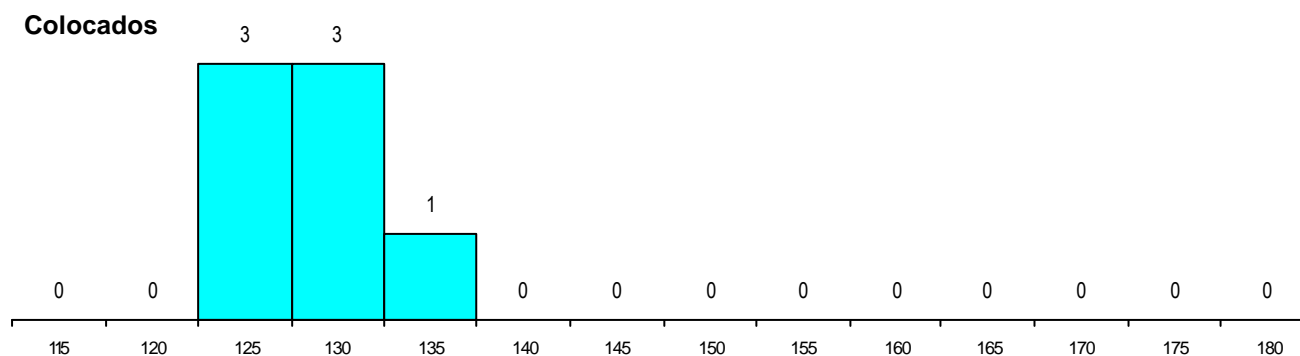

MÉDIAS dos Colocados

Nota de candidatura	128.8
Prova de ingresso	120.3
Média do 12º ano	133.3
Média do 10º/11º ano	133.3

DISTRIBUIÇÕES DE NOTAS DE CANDIDATURA

Estabelecimento: 3092 Instituto Politécnico da Guarda - Escola Superior de Tecnologia e Gestão
Curso Superior: 9157 Gestão de Recursos Humanos
Licenciatura