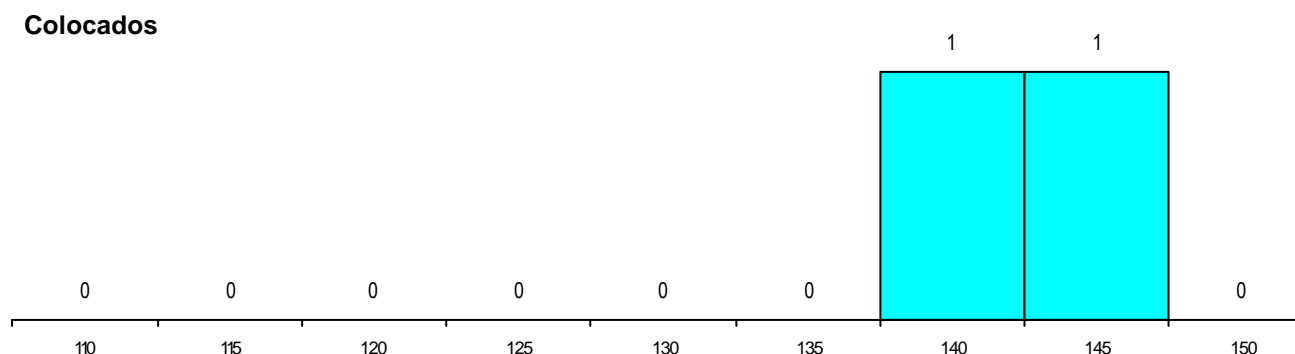

Estabelecimento: 7030 Universidade de Évora - Escola Superior de Enfermagem de São João de Deus
Curso Superior: 9500 Enfermagem
Licenciatura

OPÇÃO CANDIDATURA

Opção	Cands. %	Cols. %
1ª	13 18	2 100
2ª	12 16	0 0
3ª	21 28	0 0
4ª	13 18	0 0
5ª	8 11	0 0
6ª	7 9	0 0
Total	74	2

ETAPA COLOCAÇÃO (contingente)

Etapa Colocação	Cands. %	Cols. %	Nota
17 Geral	74 100	2 100	140.1
Total	74	2	

DISTRITO/CAE DE CANDIDATURA

Distrito Origem	Cands. %	Cols. %
Lisboa	18 24	1 50
Setúbal	13 18	0 0
Évora	10 14	1 50
Faro	7 9	0 0
Beja	6 8	0 0
Santarém	5 7	0 0
Portalegre	5 7	0 0
Porto	3 4	0 0
Leiria	2 3	0 0
R. A. Madeira	1 1	0 0
R. A. Açores	1 1	0 0
Castelo Branco	1 1	0 0
Braga	1 1	0 0
Aveiro	1 1	0 0
Total	74	2

SEXO DOS CANDIDATOS

Sexo	Cands. %	Cols. %
Masc.	13 18	0 0
Femin.	61 82	2 100
Total	74	2

CURSO DO 12º ANO

(15 mais frequentes)

Curso 12º ano	Cands. %	Cols. %
N060 Ciências e Tecnologias	57 77	2 100
N062 Ciências Sociais e Humanas	6 8	0 0
N970 Recorrente - Ciências e Tecnolog	4 5	0 0
R810 Agrupamento 1 / geral	2 3	0 0
P610 Cursos Educação Formação (tod	1 1	0 0
P431 Sistemas de informação geográfic	1 1	0 0
P337 Técnico de turismo ambiental e ru	1 1	0 0
NA05 Animação Sócio-Desportiva (VC)	1 1	0 0

MÉDIAS dos Colocados

Nota de candidatura	142.1
Prova de ingresso	131.0
Média do 12º ano	151.0
Média do 10º/11º ano	151.0

DISTRIBUIÇÕES DE NOTAS DE CANDIDATURA