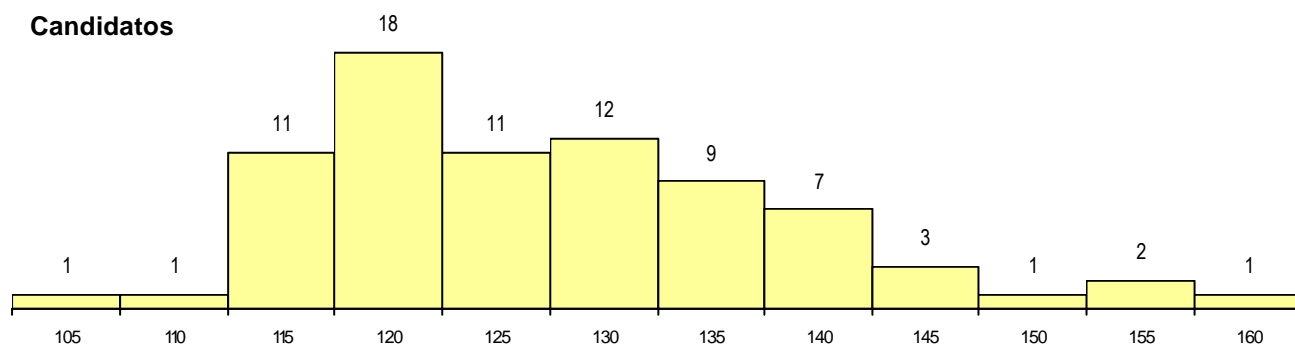

OPÇÃO CANDIDATURA

Opção	Cands. %	Cols. %
1ª	4 5	4 31
2ª	14 18	4 31
3ª	11 14	1 8
4ª	10 13	3 23
5ª	20 26	0 0
6ª	18 23	1 8
Total	77	13

ETAPA COLOCAÇÃO (contingente)

Etapa Colocação	Cands. %	Cols. %	Nota
17 Geral	77 100	13 100	112.8
Total	77	13	

DISTRITO/CAE DE CANDIDATURA

Distrito Origem	Cands. %	Cols. %
Leiria	31 40	7 54
Santarém	8 10	2 15
Aveiro	8 10	1 8
Coimbra	7 9	3 23
Viseu	6 8	0 0
Lisboa	6 8	0 0
Guarda	2 3	0 0
Faro	2 3	0 0
Castelo Branco	2 3	0 0
Braga	2 3	0 0
R. A. Madeira	1 1	0 0
Setúbal	1 1	0 0
Porto	1 1	0 0
Total	77	13

SEXO DOS CANDIDATOS

Sexo	Cands. %	Cols. %
Masc.	30 39	7 54
Femin.	47 61	6 46
Total	77	13

CURSO DO 12º ANO (15 mais frequentes)

Curso 12º ano	Cands. %	Cols. %
N060 Ciências e Tecnologias	29 38	5 38
N061 Ciências Socioeconómicas	14 18	3 23
N600 Cursos Profissionais (D.L. 74/200	7 9	1 8
N062 Ciências Sociais e Humanas	4 5	0 0
N085 Administração	3 4	1 8
P433 Técnico de gestão	3 4	0 0
P655 Técnico de banca seguros	2 3	0 0
P610 Cursos Educação Formação (tod	2 3	0 0
P412 Técnico de contabilidade	1 1	1 8
P384 Técnico de comércio	1 1	0 0
N082 Informática	1 1	0 0
N088 Acção Social	1 1	0 0
N216 Administração/Contabilidade	1 1	0 0
P201 Técnico de contabilidade (CP)	1 1	0 0
U220 Ens. secundário recorrente (todos	1 1	0 0

MÉDIAS dos Colocados

Nota de candidatura	122.4
Prova de ingresso	113.7
Média do 12º ano	127.1
Média do 10º/11º ano	127.1

DISTRIBUIÇÕES DE NOTAS DE CANDIDATURA