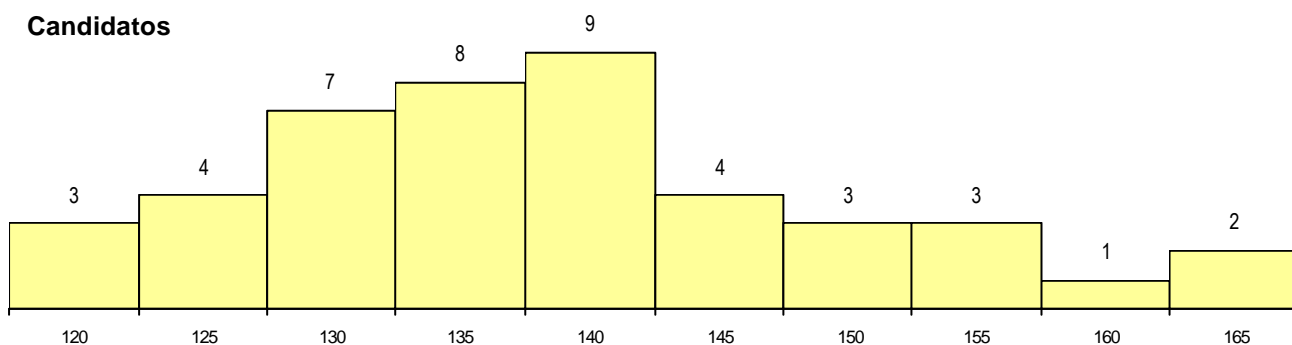

Estabelecimento: 1200 Universidade de Trás-os-Montes e Alto Douro
Curso Superior: 9015 Bioquímica
Licenciatura

OPÇÃO CANDIDATURA

Opção	Cands. %	Cols. %
1ª	6 14	2 20
2ª	15 34	6 60
3ª	9 20	2 20
4ª	2 5	0 0
5ª	5 11	0 0
6ª	7 16	0 0
Total	44	10

ETAPA COLOCAÇÃO (contingente)

Etapa Colocação	Cands. %	Cols. %	Nota
17 Geral	44 100	10 100	136.8
Total	44	10	

DISTRITO/CAE DE CANDIDATURA

Distrito Origem	Cands. %	Cols. %
Porto	11 25	4 40
Braga	10 23	2 20
Vila Real	9 20	1 10
Viseu	4 9	1 10
Viana do Castelo	3 7	1 10
R. A. Açores	2 5	0 0
Santarém	1 2	1 10
Lisboa	1 2	0 0
Guarda	1 2	0 0
Bragança	1 2	0 0
Aveiro	1 2	0 0
Total	44	10

SEXO DOS CANDIDATOS

Sexo	Cands. %	Cols. %
Masc.	15 34	3 30
Femin.	29 66	7 70
Total	44	10

CURSO DO 12º ANO

(15 mais frequentes)

Curso 12º ano	Cands. %	Cols. %
N060 Ciências e Tecnologias	41 93	8 80
R840 Agrupamento 4 / geral	1 2	1 10
R810 Agrupamento 1 / geral	1 2	1 10
N572 Análises Químico-Biológicas	1 2	0 0

MÉDIAS dos Colocados

Nota de candidatura 144.9
Prova de ingresso 133.9
Média do 12º ano 150.8
Média do 10º/11º ano 150.8

DISTRIBUIÇÕES DE NOTAS DE CANDIDATURA