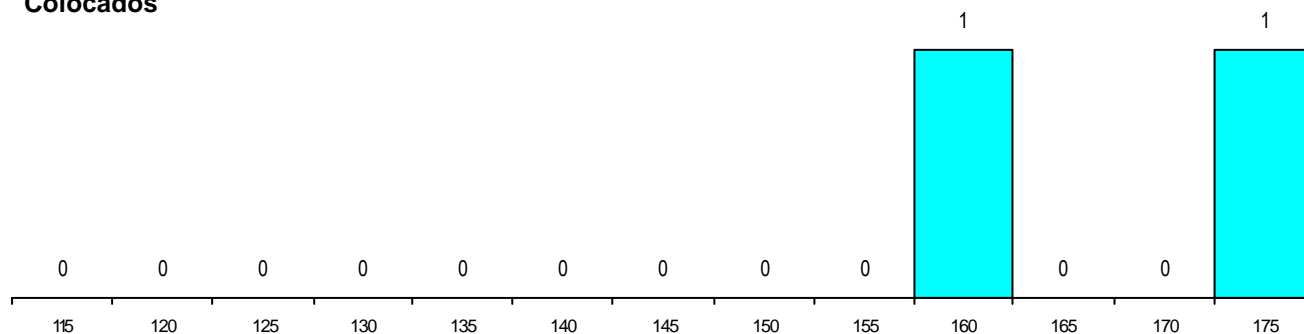

Estabelecimento: 7230 Instituto Politécnico do Porto - Escola Superior de Tecnologia da Saúde do Porto
Curso Superior: 8153 Radioterapia
Licenciatura

OPÇÃO CANDIDATURA

Opção	Cands. %	Cols. %
1ª	8 24	2 100
2ª	1 3	0 0
3ª	3 9	0 0
4ª	12 36	0 0
5ª	4 12	0 0
6ª	5 15	0 0
Total	33	2

ETAPA COLOCAÇÃO (contingente)

Etapa Colocação	Cands. %	Cols. %	Nota
17 Geral	33 100	2 100	162.0
Total	33	2	

DISTRITO/CAE DE CANDIDATURA

Distrito Origem	Cands. %	Cols. %
Porto	23 70	2 100
Braga	3 9	0 0
R. A. Madeira	1 3	0 0
Viseu	1 3	0 0
Viana do Castelo	1 3	0 0
Leiria	1 3	0 0
Coimbra	1 3	0 0
Bragança	1 3	0 0
Aveiro	1 3	0 0
Total	33	2

SEXO DOS CANDIDATOS

Sexo	Cands. %	Cols. %
Masc.	5 15	0 0
Femin.	28 85	2 100
Total	33	2

CURSO DO 12º ANO

(15 mais frequentes)

Curso 12º ano	Cands. %	Cols. %
N060 Ciências e Tecnologias	24 73	2 100
R810 Agrupamento 1 / geral	2 6	0 0
NA03 Biotecnologia (VC)	2 6	0 0
U220 Ens. secundário recorrente (todos)	1 3	0 0
T122 Técnico de informática de gestão	1 3	0 0
NA06 Animação Sócio-Desportiva (VCT)	1 3	0 0
NA04 Biotecnologia (VCT)	1 3	0 0
N970 Recorrente - Ciências e Technolog	1 3	0 0

MÉDIAS dos Colocados

Nota de candidatura	167.3
Prova de ingresso	167.5
Média do 12º ano	167.0
Média do 10º/11º ano	167.0

DISTRIBUIÇÕES DE NOTAS DE CANDIDATURA

Candidatos

Colocados