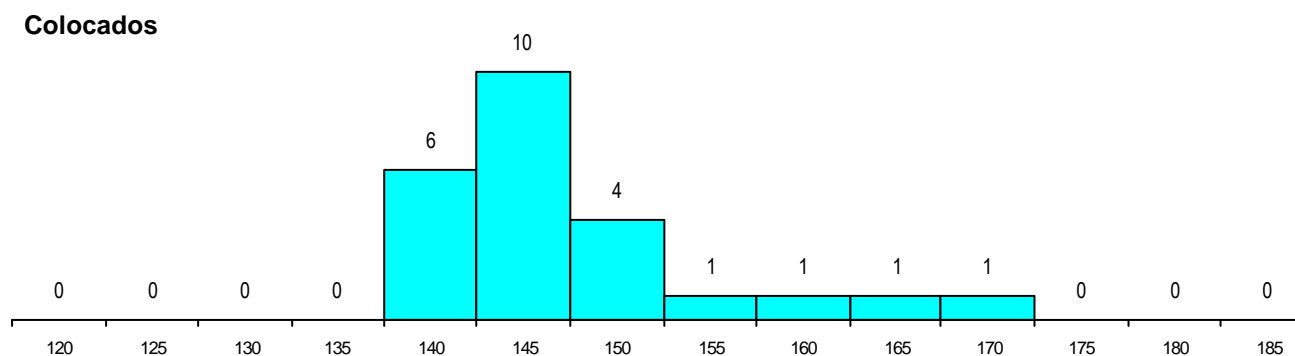

Estabelecimento: 0807 Universidade Técnica de Lisboa - Instituto Superior Técnico
Curso Superior: 9367 Engenharia Electrotécnica e de Computadores
Mestrado Integrado

OPÇÃO CANDIDATURA

Opção	Cands. %	Cols. %
1ª	31 39	15 63
2ª	19 24	7 29
3ª	10 13	2 8
4ª	12 15	0 0
5ª	7 9	0 0
6ª	1 1	0 0
Total	80	24

ETAPA COLOCAÇÃO (contingente)

Etapa Colocação	Cands. %	Cols. %	Nota
17 Geral	80 100	24 100	138.5
Total	80	24	

DISTRITO/CAE DE CANDIDATURA

Distrito Origem	Cands. %	Cols. %
Lisboa	59 74	19 79
Santarém	12 15	2 8
Setúbal	2 3	1 4
Viana do Castelo	1 1	0 0
Porto	1 1	0 0
Guarda	1 1	1 4
Évora	1 1	1 4
Castelo Branco	1 1	0 0
Braga	1 1	0 0
Beja	1 1	0 0
Total	80	24

SEXO DOS CANDIDATOS

Sexo	Cands. %	Cols. %
Masc.	70 88	19 79
Femin.	10 13	5 21
Total	80	24

CURSO DO 12º ANO

(15 mais frequentes)

Curso 12º ano	Cands. %	Cols. %
N060 Ciências e Tecnologias	77 96	23 96
R810 Agrupamento 1 / geral	1 1	1 4
Q940 Escolas estrangeiras em Portugal	1 1	0 0
N082 Informática	1 1	0 0

MÉDIAS dos Colocados

Nota de candidatura	147.4
Prova de ingresso	142.7
Média do 12º ano	152.0
Média do 10º/11º ano	152.0

DISTRIBUIÇÕES DE NOTAS DE CANDIDATURA