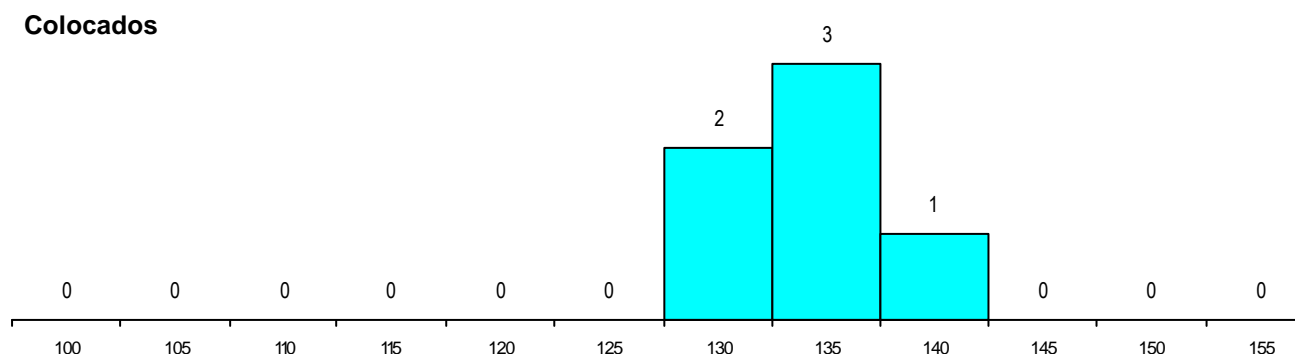

Estabelecimento: 3181 Instituto Politécnico de Viseu - Escola Superior de Educação de Viseu
Curso Superior: 9084 Educação Social
Licenciatura

OPÇÃO CANDIDATURA

Opção	Cands. %	Cols. %
1ª	14 18	1 17
2ª	20 26	3 50
3ª	11 14	1 17
4ª	9 12	1 17
5ª	15 20	0 0
6ª	7 9	0 0
Total	76	6

ETAPA COLOCAÇÃO (contingente)

Etapa Colocação	Cands. %	Cols. %	Nota
17 Geral	76 100	6 100	128.7
Total	76	6	

DISTRITO/CAE DE CANDIDATURA

Distrito Origem	Cands. %	Cols. %
Viseu	36 47	1 17
Porto	14 18	2 33
Vila Real	6 8	2 33
Aveiro	6 8	1 17
Braga	4 5	0 0
Viana do Castelo	3 4	0 0
Guarda	3 4	0 0
Coimbra	3 4	0 0
Bragança	1 1	0 0
Total	76	6

SEXO DOS CANDIDATOS

Sexo	Cands. %	Cols. %
Masc.	10 13	0 0
Femin.	66 87	6 100
Total	76	6

CURSO DO 12º ANO (15 mais frequentes)

Curso 12º ano	Cands. %	Cols. %
N062 Ciências Sociais e Humanas	20 26	3 50
N088 Acção Social	13 17	1 17
N060 Ciências e Tecnologias	12 16	0 0
N970 Recorrente - Ciências e Tecnolog	6 8	0 0
N674 Animação Sócio-Cultural	4 5	0 0
N972 Recorrente - Ciências Sociais e H	3 4	0 0
N063 Línguas e Literaturas	2 3	1 17
N569 Educação Social	2 3	0 0
P610 Cursos Educação Formação (tod	2 3	0 0
R810 Agrupamento 1 / geral	2 3	0 0
P389 Animador sociocultural	1 1	1 17
U220 Ens. secundário recorrente (todos	1 1	0 0
P392 Animador sociocultural/desporto	1 1	0 0
N089 Desporto	1 1	0 0
N082 Informática	1 1	0 0

MÉDIAS dos Colocados

Nota de candidatura	133.3
Prova de ingresso	116.3
Média do 12º ano	142.3
Média do 10º/11º ano	142.3

DISTRIBUIÇÕES DE NOTAS DE CANDIDATURA