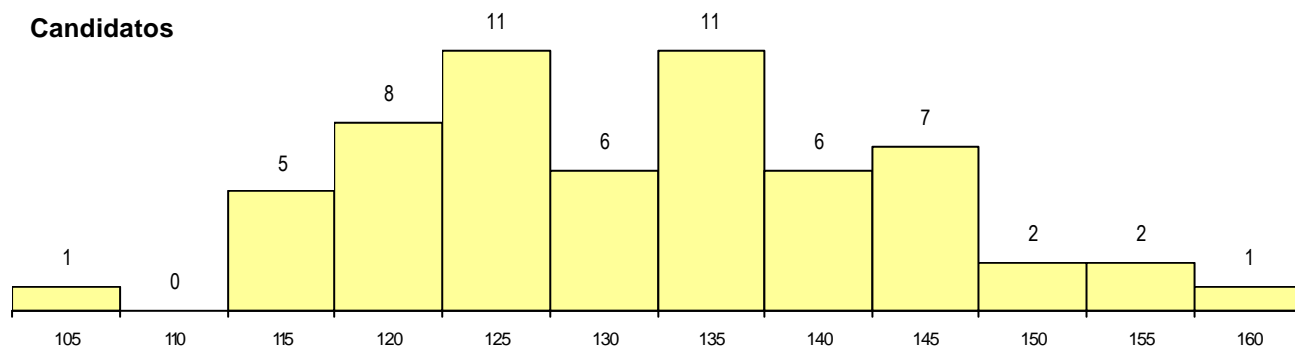

Estabelecimento: 3102 Instituto Politécnico de Leiria - Escola Superior de Tecnologia e Gestão de Leiria
Curso Superior: 9147 Gestão
Licenciatura

OPÇÃO CANDIDATURA

Opção	Cands. %	Cols. %
1ª	18 30	7 88
2ª	11 18	0 0
3ª	8 13	1 13
4ª	10 17	0 0
5ª	8 13	0 0
6ª	5 8	0 0
Total	60	8

ETAPA COLOCAÇÃO (contingente)

Etapa Colocação	Cands. %	Cols. %	Nota
17 Geral	60 100	8 100	135.5
Total	60	8	

DISTRITO/CAE DE CANDIDATURA

Distrito Origem	Cands. %	Cols. %
Leiria	43 72	7 88
Santarém	9 15	1 13
Coimbra	3 5	0 0
Setúbal	1 2	0 0
Lisboa	1 2	0 0
Castelo Branco	1 2	0 0
Braga	1 2	0 0
Aveiro	1 2	0 0
Total	60	8

SEXO DOS CANDIDATOS

Sexo	Cands. %	Cols. %
Masc.	32 53	2 25
Femin.	28 47	6 75
Total	60	8

CURSO DO 12º ANO (15 mais frequentes)

Curso 12º ano	Cands. %	Cols. %
N061 Ciências Socioeconómicas	16 27	1 13
N060 Ciências e Tecnologias	14 23	1 13
N085 Administração	9 15	2 25
N062 Ciências Sociais e Humanas	3 5	2 25
R810 Agrupamento 1 / geral	3 5	0 0
P433 Técnico de gestão	2 3	1 13
N600 Cursos Profissionais (D.L. 74/200	2 3	0 0
P610 Cursos Educação Formação (tod	1 2	1 13
N081 Electrotecnia e Electrónica	1 2	0 0
N216 Administração/Contabilidade	1 2	0 0
N971 Recorrente - Ciências Socioeconó	1 2	0 0
R813 Agrupamento 1 / informática	1 2	0 0
P412 Técnico de contabilidade	1 2	0 0
P655 Técnico de banca seguros	1 2	0 0
P657 Técnico de gestão (pme's e coop	1 2	0 0

MÉDIAS dos Colocados

Nota de candidatura	146.7
Prova de ingresso	143.6
Média do 12º ano	148.4
Média do 10º/11º ano	148.4

DISTRIBUIÇÕES DE NOTAS DE CANDIDATURA