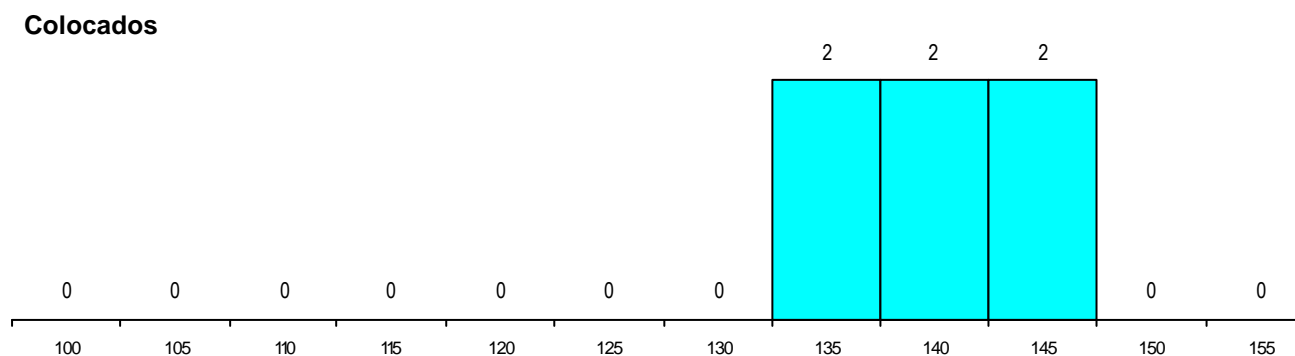

Estabelecimento: 1000 Universidade do Minho
Curso Superior: 9181 História
Licenciatura

OPÇÃO CANDIDATURA

Opção	Cands. %	Cols. %
1ª	16 26	1 17
2ª	14 23	4 67
3ª	10 16	0 0
4ª	7 11	0 0
5ª	8 13	0 0
6ª	7 11	1 17
Total	62	6

ETAPA COLOCAÇÃO (contingente)

Etapa Colocação	Cands. %	Cols. %	Nota
17 Geral	62 100	6 100	136.6
Total	62	6	

DISTRITO/CAE DE CANDIDATURA

Distrito Origem	Cands. %	Cols. %
Braga	49 79	5 83
Porto	8 13	0 0
Viana do Castelo	3 5	1 17
Vila Real	1 2	0 0
Aveiro	1 2	0 0
Total	62	6

SEXO DOS CANDIDATOS

Sexo	Cands. %	Cols. %
Masc.	22 35	2 33
Femin.	40 65	4 67
Total	62	6

CURSO DO 12º ANO (15 mais frequentes)

Curso 12º ano	Cands. %	Cols. %
N062 Ciências Sociais e Humanas	46 74	4 67
U220 Ens. secundário recorrente (todos	4 6	0 0
N972 Recorrente - Ciências Sociais e H	3 5	0 0
Q950 Equivalências	2 3	1 17
R840 Agrupamento 4 / geral	2 3	0 0
N060 Ciências e Tecnologias	2 3	0 0
P566 Técnico de turismo	1 2	1 17
R831 Agrupamento 3 / administração	1 2	0 0

MÉDIAS dos Colocados

Nota de candidatura	140.3
Prova de ingresso	141.6
Média do 12º ano	139.5
Média do 10º/11º ano	139.5

DISTRIBUIÇÕES DE NOTAS DE CANDIDATURA