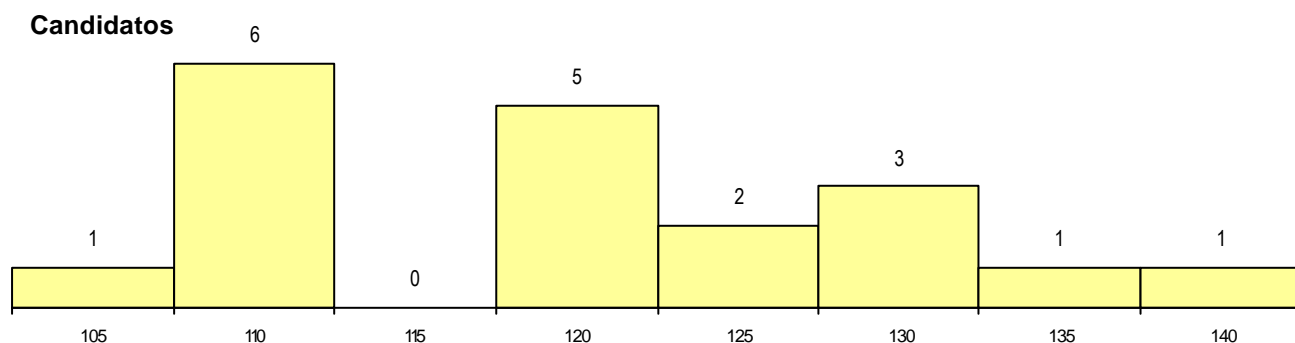

Estabelecimento: 3138 Instituto Politécnico do Porto - Escola Superior de Tecnologia e Gestão de Felgueiras
Curso Superior: 8012 Segurança e Qualidade no Trabalho (regime pós-laboral)
Licenciatura

OPÇÃO CANDIDATURA

Opção	Cands. %	Cols. %
1ª	4 21	2 25
2ª	4 21	0 0
3ª	1 5	1 13
4ª	5 26	1 13
5ª	3 16	2 25
6ª	2 11	2 25
Total	19	8

ETAPA COLOCAÇÃO (contingente)

Etapa Colocação	Cands. %	Cols. %	Nota
17 Geral	19 100	8 100	111.4
Total	19	8	

DISTRITO/CAE DE CANDIDATURA

Distrito Origem	Cands. %	Cols. %
Porto	15 79	7 88
Braga	4 21	1 13
Total	19	8

SEXO DOS CANDIDATOS

Sexo	Cands. %	Cols. %
Masc.	9 47	4 50
Femin.	10 53	4 50
Total	19	8

CURSO DO 12º ANO (15 mais frequentes)

Curso 12º ano	Cands. %	Cols. %
U220 Ens. secundário recorrente (todos	5 26	4 50
N972 Recorrente - Ciências Sociais e H	3 16	2 25
N060 Ciências e Tecnologias	2 11	0 0
R831 Agrupamento 3 / administração	1 5	1 13
R194 Administração/Informática de Gesi	1 5	1 13
R840 Agrupamento 4 / geral	1 5	0 0
P345 Profissionais de formação bancári	1 5	0 0
N970 Recorrente - Ciências e Tecnolog	1 5	0 0
N062 Ciências Sociais e Humanas	1 5	0 0

MÉDIAS dos Colocados

Nota de candidatura	121.7
Prova de ingresso	119.4
Média do 12º ano	122.9
Média do 10º/11º ano	122.9

DISTRIBUIÇÕES DE NOTAS DE CANDIDATURA