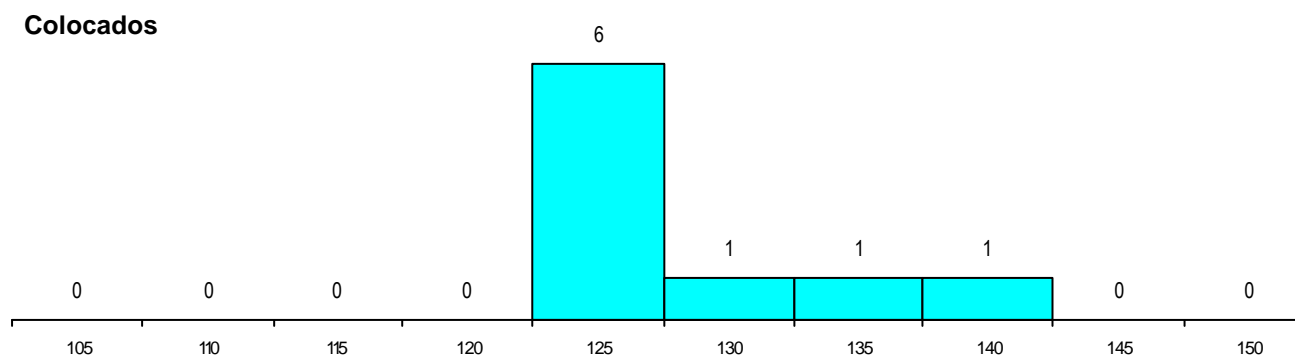

Estabelecimento: 3153 Instituto Politécnico de Setúbal - Escola Superior de Ciências Empresariais
Curso Superior: 9630 Gestão de Sistemas de Informação
Licenciatura

OPÇÃO CANDIDATURA

Opção	Cands. %	Cols. %
1ª	11 21	3 33
2ª	4 8	1 11
3ª	14 27	2 22
4ª	10 19	0 0
5ª	7 13	3 33
6ª	6 12	0 0
Total	52	9

ETAPA COLOCAÇÃO (contingente)

Etapa Colocação	Cands. %	Cols. %	Nota
17 Geral	52 100	9 100	126.4
Total	52	9	

DISTRITO/CAE DE CANDIDATURA

Distrito Origem	Cands. %	Cols. %
Setúbal	41 79	9 100
Lisboa	8 15	0 0
R. A. Madeira	1 2	0 0
Faro	1 2	0 0
Beja	1 2	0 0
Total	52	9

SEXO DOS CANDIDATOS

Sexo	Cands. %	Cols. %
Masc.	25 48	7 78
Femin.	27 52	2 22
Total	52	9

CURSO DO 12º ANO (15 mais frequentes)

Curso 12º ano	Cands. %	Cols. %
N060 Ciências e Tecnologias	18 35	5 56
N062 Ciências Sociais e Humanas	9 17	2 22
N085 Administração	3 6	0 0
P610 Cursos Educação Formação (tod	2 4	1 11
N082 Informática	2 4	0 0
U220 Ens. secundário recorrente (todos	2 4	0 0
N600 Cursos Profissionais (D.L. 74/200	2 4	0 0
R840 Agrupamento 4 / geral	1 2	1 11
N981 Recorrente - Marketing	1 2	0 0
N061 Ciências Socioeconómicas	1 2	0 0
N086 Marketing	1 2	0 0
N089 Desporto	1 2	0 0
N970 Recorrente - Ciências e Technolog	1 2	0 0
N972 Recorrente - Ciências Sociais e H	1 2	0 0
P347 Técnico de marketing	1 2	0 0

MÉDIAS dos Colocados

Nota de candidatura	129.7
Prova de ingresso	121.9
Média do 12º ano	133.9
Média do 10º/11º ano	133.9

DISTRIBUIÇÕES DE NOTAS DE CANDIDATURA