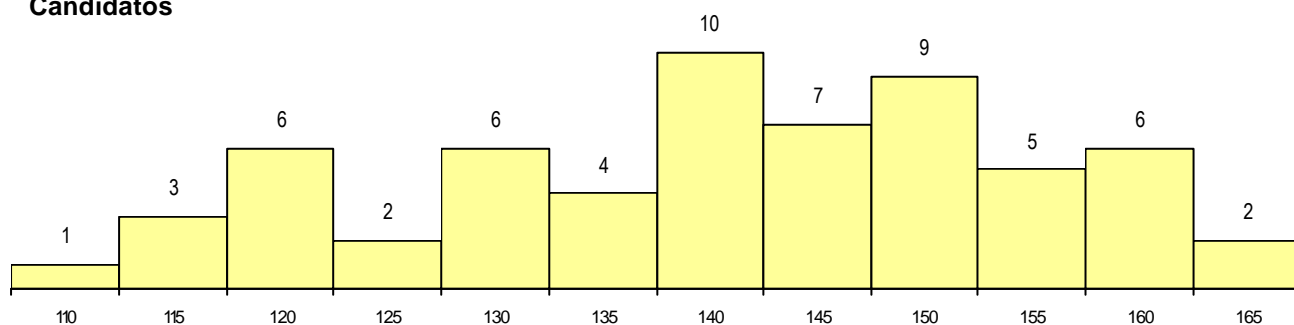

Estabelecimento: 7230 Instituto Politécnico do Porto - Escola Superior de Tecnologia da Saúde do Porto
Curso Superior: 9497 Análises Clínicas e de Saúde Pública
Licenciatura

OPÇÃO CANDIDATURA

Opção	Cands. %	Cols. %
1ª	15 25	6 67
2ª	15 25	2 22
3ª	14 23	1 11
4ª	5 8	0 0
5ª	4 7	0 0
6ª	8 13	0 0
Total	61	9

ETAPA COLOCAÇÃO (contingente)

Etapa Colocação	Cands. %	Cols. %	Nota
17 Geral	61 100	9 100	147.5
Total	61	9	

DISTRITO/CAE DE CANDIDATURA

Distrito Origem	Cands. %	Cols. %
Porto	48 79	4 44
Braga	4 7	2 22
R. A. Madeira	2 3	0 0
Aveiro	2 3	1 11
Viseu	1 2	1 11
Vila Real	1 2	1 11
Viana do Castelo	1 2	0 0
Santarém	1 2	0 0
Bragança	1 2	0 0
Total	61	9

SEXO DOS CANDIDATOS

Sexo	Cands. %	Cols. %
Masc.	12 20	0 0
Femin.	49 80	9 100
Total	61	9

CURSO DO 12º ANO (15 mais frequentes)

Curso 12º ano	Cands. %	Cols. %
N060 Ciências e Tecnologias	51 84	8 89
N970 Recorrente - Ciências e Technolog	3 5	0 0
R810 Agrupamento 1 / geral	2 3	0 0
NA04 Biotecnologia (VCT)	1 2	1 11
R840 Agrupamento 4 / geral	1 2	0 0
P610 Cursos Educação Formação (tod	1 2	0 0
NA03 Biotecnologia (VC)	1 2	0 0
NA02 Química, Ambiente e Qualidade (\	1 2	0 0

MÉDIAS dos Colocados

Nota de candidatura	154.2
Prova de ingresso	152.9
Média do 12º ano	155.6
Média do 10º/11º ano	155.6

DISTRIBUIÇÕES DE NOTAS DE CANDIDATURA

Candidatos