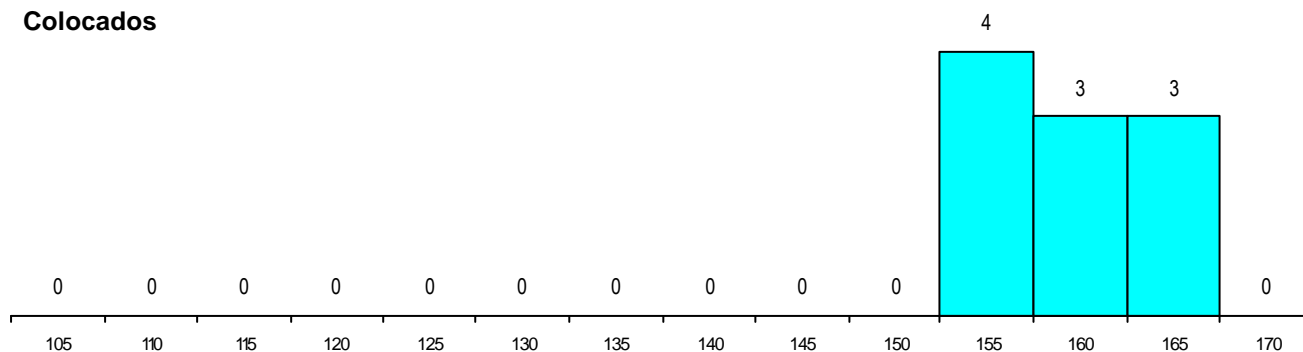

Estabelecimento: 3113 Instituto Politécnico de Lisboa - Escola Superior de Comunicação Social de Lisboa
Curso Superior: 9191 Jornalismo
Licenciatura

OPÇÃO CANDIDATURA

Opção	Cands. %	Cols. %
1ª	51 26	4 40
2ª	40 20	2 20
3ª	44 22	3 30
4ª	33 17	1 10
5ª	17 9	0 0
6ª	12 6	0 0
Total	197	10

ETAPA COLOCAÇÃO (contingente)

Etapa Colocação	Cands. %	Cols. %	Nota
17 Geral	197 100	10 100	154.5
Total	197	10	

DISTRITO/CAE DE CANDIDATURA

Distrito Origem	Cands. %	Cols. %
Lisboa	126 64	4 40
Setúbal	36 18	4 40
Leiria	8 4	1 10
Faro	6 3	0 0
Viseu	3 2	1 10
Évora	3 2	0 0
Santarém	2 1	0 0
Porto	2 1	0 0
Portalegre	2 1	0 0
Coimbra	2 1	0 0
Braga	2 1	0 0
Aveiro	2 1	0 0
R. A. Madeira	1 1	0 0
R. A. Açores	1 1	0 0
Beja	1 1	0 0
Total	197	10

SEXO DOS CANDIDATOS

Sexo	Cands. %	Cols. %
Masc.	77 39	4 40
Femin.	120 61	6 60
Total	197	10

CURSO DO 12º ANO (15 mais frequentes)

Curso 12º ano	Cands. %	Cols. %
N062 Ciências Sociais e Humanas	89 45	6 60
N060 Ciências e Tecnologias	25 13	3 30
N972 Recorrente - Ciências Sociais e H	13 7	0 0
N063 Línguas e Literaturas	9 5	0 0
N061 Ciências Socioeconómicas	8 4	1 10
N064 Artes Visuais	6 3	0 0
R840 Agrupamento 4 / geral	5 3	0 0
U220 Ens. secundário recorrente (todos	5 3	0 0
N088 Ação Social	4 2	0 0
N600 Cursos Profissionais (D.L. 74/200	4 2	0 0
N082 Informática	3 2	0 0
R820 Agrupamento 2 / geral	2 1	0 0
R810 Agrupamento 1 / geral	2 1	0 0
R830 Agrupamento 3 / geral	2 1	0 0
P610 Cursos Educação Formação (tod	2 1	0 0

MÉDIAS dos Colocados

Nota de candidatura	160.2
Prova de ingresso	165.9
Média do 12º ano	154.5
Média do 10º/11º ano	154.5

DISTRIBUIÇÕES DE NOTAS DE CANDIDATURA

Candidatos

Colocados