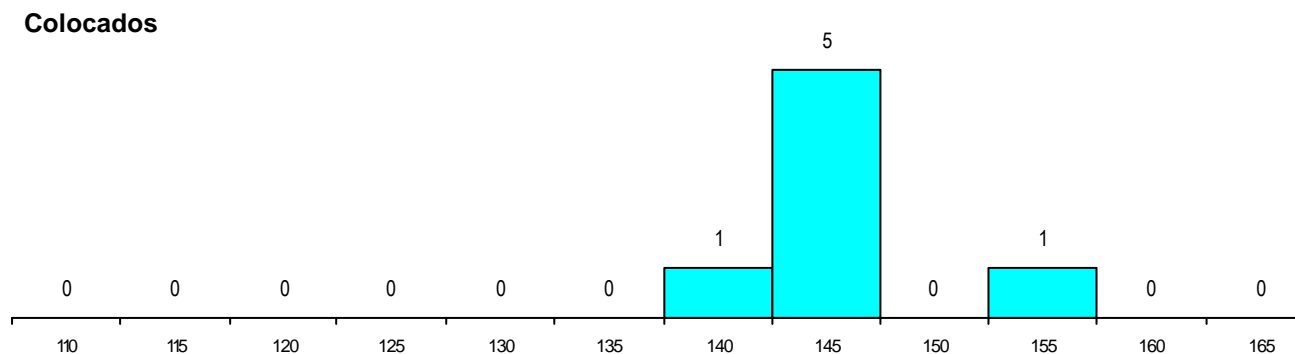

OPÇÃO CANDIDATURA

Opção	Cands. %	Cols. %
1ª	63 39	5 71
2ª	39 24	1 14
3ª	23 14	1 14
4ª	20 12	0 0
5ª	10 6	0 0
6ª	8 5	0 0
Total	163	7

ETAPA COLOCAÇÃO (contingente)

Etapa Colocação	Cands. %	Cols. %	Nota
17 Geral	163 100	7 100	141.5
Total	163	7	

DISTRITO/CAE DE CANDIDATURA

Distrito Origem	Cands. %	Cols. %
Porto	123 75	5 71
Braga	15 9	1 14
Aveiro	12 7	1 14
Viana do Castelo	6 4	0 0
Vila Real	2 1	0 0
R. A. Açores	1 1	0 0
Viseu	1 1	0 0
Leiria	1 1	0 0
Coimbra	1 1	0 0
Bragança	1 1	0 0
Total	163	7

SEXO DOS CANDIDATOS

Sexo	Cands. %	Cols. %
Masc.	10 6	0 0
Femin.	153 94	7 100
Total	163	7

CURSO DO 12º ANO

(15 mais frequentes)

Curso 12º ano	Cands. %	Cols. %
N062 Ciências Sociais e Humanas	50 31	0 0
N088 Acção Social	34 21	4 57
N060 Ciências e Tecnologias	24 15	0 0
N970 Recorrente - Ciências e Tecnolog	8 5	0 0
N972 Recorrente - Ciências Sociais e H	5 3	1 14
N600 Cursos Profissionais (D.L. 74/200	5 3	1 14
U220 Ens. secundário recorrente (todos	4 2	0 0
N063 Línguas e Literaturas	3 2	0 0
N064 Artes Visuais	2 1	0 0
N674 Animação Sócio-Cultural	2 1	0 0
E003 3.º curso	2 1	0 0
N971 Recorrente - Ciências Socioeconó	2 1	0 0
P461 Animador sociocultural/técnico ps	2 1	0 0
P472 Técnico de informática/gestão	2 1	0 0
N973 Recorrente - Línguas e Literaturas	1 1	1 14

MÉDIAS dos Colocados

Nota de candidatura	144.6
Prova de ingresso	119.4
Média do 12º ano	158.1
Média do 10º/11º ano	158.1

DISTRIBUIÇÕES DE NOTAS DE CANDIDATURA