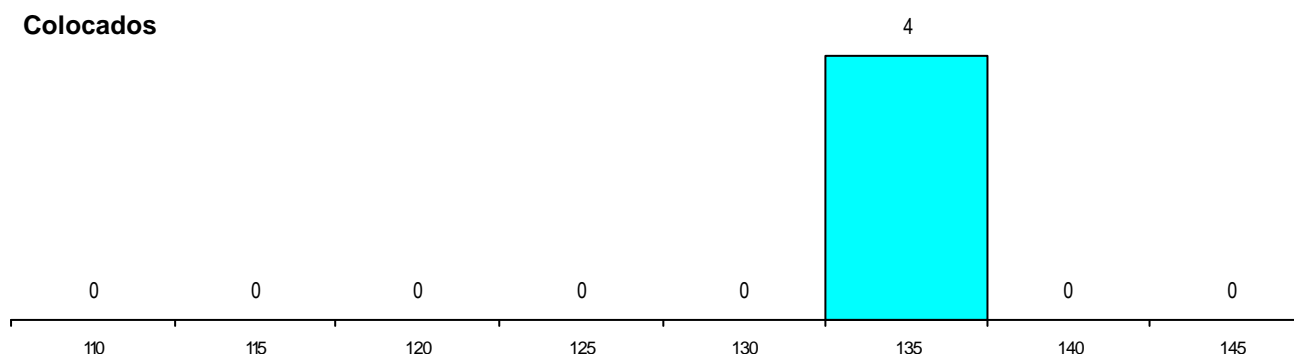

Estabelecimento: 3163 Instituto Politécnico de Viana do Castelo - Escola Superior de Tecnologia e Gestão
Curso Superior: 8114 Turismo (regime pós-laboral)
Licenciatura

OPÇÃO CANDIDATURA

Opção	Cands. %	Cols. %
1ª	2 6	0 0
2ª	14 40	3 75
3ª	6 17	0 0
4ª	7 20	0 0
5ª	3 9	0 0
6ª	3 9	1 25
Total	35	4

ETAPA COLOCAÇÃO (contingente)

Etapa Colocação	Cands. %	Cols. %	Nota
17 Geral	35 100	4 100	133.2
Total	35	4	

DISTRITO/CAE DE CANDIDATURA

Distrito Origem	Cands. %	Cols. %
Viana do Castelo	16 46	2 50
Braga	14 40	1 25
Porto	2 6	0 0
Vila Real	1 3	0 0
Leiria	1 3	0 0
Guarda	1 3	1 25
Total	35	4

SEXO DOS CANDIDATOS

Sexo	Cands. %	Cols. %
Masc.	17 49	0 0
Femin.	18 51	4 100
Total	35	4

CURSO DO 12º ANO (15 mais frequentes)

Curso 12º ano	Cands. %	Cols. %
N062 Ciências Sociais e Humanas	11 31	3 75
N972 Recorrente - Ciências Sociais e H	4 11	0 0
E003 3.º curso	3 9	0 0
N060 Ciências e Tecnologias	2 6	0 0
N088 Acção Social	2 6	0 0
N600 Cursos Profissionais (D.L. 74/200	2 6	0 0
U220 Ens. secundário recorrente (todos	2 6	0 0
N983 Recorrente - Acção Social	1 3	1 25
P445 Técnico de hotelaria/recepção e a	1 3	0 0
E001 1.º curso	1 3	0 0
P472 Técnico de informática/gestão	1 3	0 0
P551 Técnico de informática/manutençã	1 3	0 0
P663 Técnico de serviços jurídicos	1 3	0 0
R810 Agrupamento 1 / geral	1 3	0 0
R821 Agrupamento 2 / design	1 3	0 0

MÉDIAS dos Colocados

Nota de candidatura	134.0
Prova de ingresso	134.8
Média do 12º ano	133.5
Média do 10º/11º ano	133.5

DISTRIBUIÇÕES DE NOTAS DE CANDIDATURA