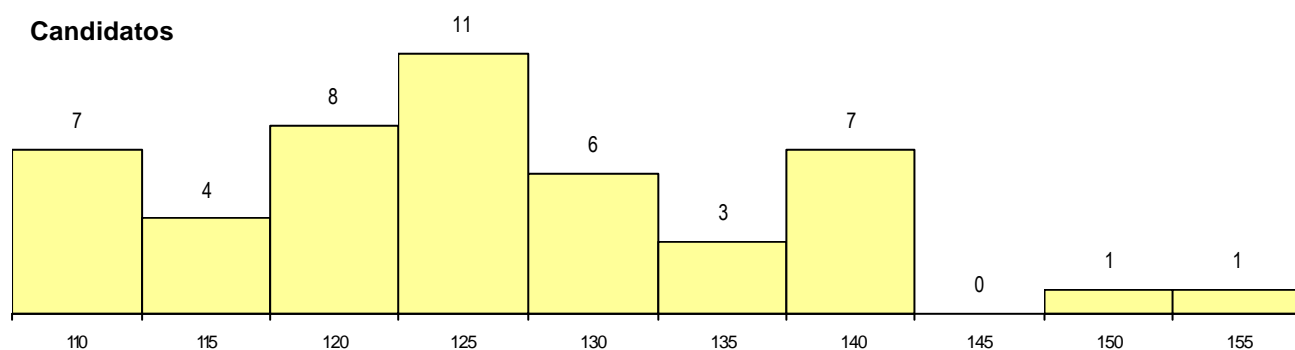

Estabelecimento: 3118 Instituto Politécnico de Lisboa - Instituto Superior de Engenharia de Lisboa
Curso Superior: 9883 Engenharia de Redes de Comunicação e Multimédia (regime pós-laboral)
Licenciatura

OPÇÃO CANDIDATURA

Opção	Cands. %	Cols. %
1ª	9 19	3 60
2ª	8 17	0 0
3ª	6 13	0 0
4ª	11 23	0 0
5ª	12 25	2 40
6ª	2 4	0 0
Total	48	5

ETAPA COLOCAÇÃO (contingente)

Etapa Colocação	Cands. %	Cols. %	Nota
17 Geral	48 100	5 100	125.0
Total	48	5	

DISTRITO/CAE DE CANDIDATURA

Distrito Origem	Cands. %	Cols. %
Lisboa	37 77	3 60
Setúbal	7 15	1 20
Leiria	2 4	1 20
Santarém	1 2	0 0
Aveiro	1 2	0 0
Total	48	5

SEXO DOS CANDIDATOS

Sexo	Cands. %	Cols. %
Masc.	47 98	5 100
Femin.	1 2	0 0
Total	48	5

CURSO DO 12º ANO (15 mais frequentes)

Curso 12º ano	Cands. %	Cols. %
N060 Ciências e Tecnologias	15 31	1 20
N600 Cursos Profissionais (D.L. 74/200	6 13	1 20
N082 Informática	4 8	1 20
R810 Agrupamento 1 / geral	4 8	1 20
N970 Recorrente - Ciências e Technolog	4 8	0 0
N976 Recorrente - Electrotecnia e Electr	2 4	0 0
R812 Agrupamento 1 / electrotecnia/elex	2 4	0 0
P265 Mecânicos de material aéreo (FAF	1 2	1 20
U220 Ens. secundário recorrente (todos	1 2	0 0
P280 Alistamento de electrotécnicos (M	1 2	0 0
E002 2.º curso	1 2	0 0
P289 Transmissões (EXER)	1 2	0 0
N089 Desporto	1 2	0 0
N081 Electrotecnia e Electrónica	1 2	0 0
N064 Artes Visuais	1 2	0 0

MÉDIAS dos Colocados

Nota de candidatura	129.0
Prova de ingresso	121.8
Média do 12º ano	136.2
Média do 10º/11º ano	136.2

DISTRIBUIÇÕES DE NOTAS DE CANDIDATURA