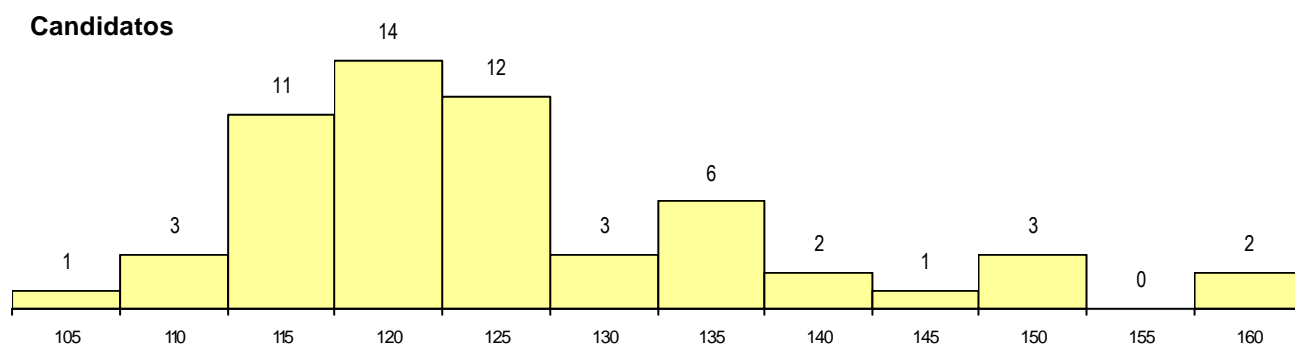

Estabelecimento: 3153 Instituto Politécnico de Setúbal - Escola Superior de Ciências Empresariais
Curso Superior: 9629 Gestão da Distribuição e da Logística
Licenciatura

OPÇÃO CANDIDATURA

Opção	Cands. %	Cols. %
1ª	10 17	5 63
2ª	13 22	1 13
3ª	10 17	1 13
4ª	13 22	0 0
5ª	6 10	1 13
6ª	6 10	0 0
Total	58	8

ETAPA COLOCAÇÃO (contingente)

Etapa Colocação	Cands. %	Cols. %	Nota
17 Geral	58 100	8 100	126.4
Total	58	8	

DISTRITO/CAE DE CANDIDATURA

Distrito Origem	Cands. %	Cols. %
Setúbal	51 88	8 100
Lisboa	4 7	0 0
Portalegre	1 2	0 0
Leiria	1 2	0 0
Faro	1 2	0 0
Total	58	8

SEXO DOS CANDIDATOS

Sexo	Cands. %	Cols. %
Masc.	18 31	1 13
Femin.	40 69	7 88
Total	58	8

CURSO DO 12º ANO (15 mais frequentes)

Curso 12º ano	Cands. %	Cols. %
N062 Ciências Sociais e Humanas	13 22	1 13
N060 Ciências e Tecnologias	11 19	2 25
N085 Administração	5 9	1 13
N061 Ciências Socioeconómicas	5 9	0 0
P610 Cursos Educação Formação (tod	2 3	1 13
N972 Recorrente - Ciências Sociais e H	2 3	0 0
N082 Informática	2 3	0 0
U220 Ens. secundário recorrente (todos	2 3	0 0
N600 Cursos Profissionais (D.L. 74/200	1 2	1 13
P384 Técnico de comércio	1 2	1 13
T122 Técnico de informática de gestão	1 2	1 13
P412 Técnico de contabilidade	1 2	0 0
P487 Técnico de secretariado	1 2	0 0
P785 Técnico de manutenção industrial	1 2	0 0
R810 Agrupamento 1 / geral	1 2	0 0

MÉDIAS dos Colocados

Nota de candidatura	134.5
Prova de ingresso	122.8
Média do 12º ano	140.9
Média do 10º/11º ano	140.9

DISTRIBUIÇÕES DE NOTAS DE CANDIDATURA