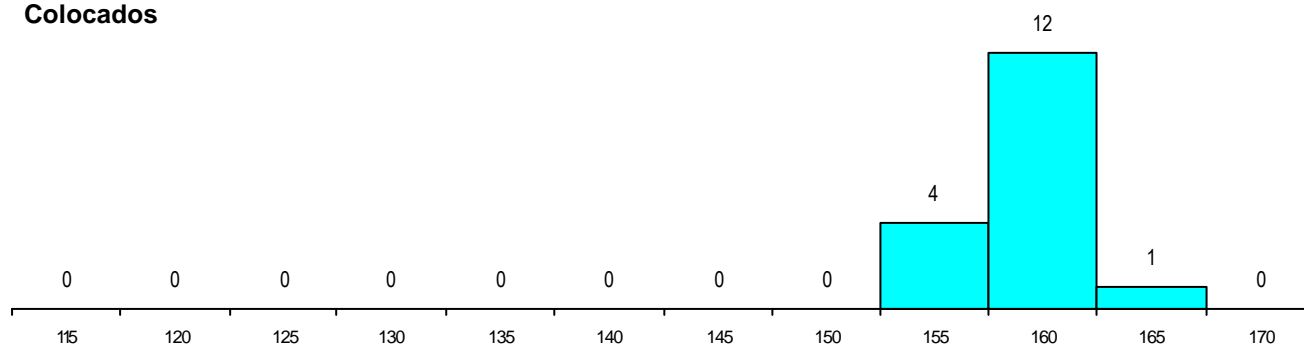

Estabelecimento: 1104 Universidade do Porto - Faculdade de Economia
Curso Superior: 9147 Gestão
Licenciatura

OPÇÃO CANDIDATURA

Opção	Cands. %	Cols. %
1ª	63 44	9 53
2ª	55 38	8 47
3ª	15 10	0 0
4ª	4 3	0 0
5ª	4 3	0 0
6ª	2 1	0 0
Total	143	17

ETAPA COLOCAÇÃO (contingente)

Etapa Colocação	Cands. %	Cols. %	Nota
17 Geral	143 100	17 100	156.0
Total	143	17	

DISTRITO/CAE DE CANDIDATURA

Distrito Origem	Cands. %	Cols. %
Porto	101 71	15 88
Braga	13 9	0 0
Aveiro	12 8	0 0
Viana do Castelo	5 3	1 6
Lisboa	3 2	0 0
Viseu	2 1	0 0
Coimbra	2 1	1 6
Bragança	2 1	0 0
R. A. Madeira	1 1	0 0
Vila Real	1 1	0 0
Guarda	1 1	0 0
Total	143	17

SEXO DOS CANDIDATOS

Sexo	Cands. %	Cols. %
Masc.	87 61	11 65
Femin.	56 39	6 35
Total	143	17

CURSO DO 12º ANO

(15 mais frequentes)

Curso 12º ano	Cands. %	Cols. %
N061 Ciências Socioeconómicas	99 69	13 76
N060 Ciências e Tecnologias	25 17	3 18
N600 Cursos Profissionais (D.L. 74/200)	3 2	0 0
N062 Ciências Sociais e Humanas	2 1	1 6
R810 Agrupamento 1 / geral	2 1	0 0
N996 Administração (INA)	1 1	0 0
N085 Administração	1 1	0 0
N571 Administração e Marketing	1 1	0 0
N672 Contabilidade e Gestão	1 1	0 0
N972 Recorrente - Ciências Sociais e H	1 1	0 0
NA14 Contabilidade e Gestão (VCT)	1 1	0 0
NA18 Marketing e Estratégia Empresari	1 1	0 0
P320 Desenhador projectista	1 1	0 0
P433 Técnico de gestão	1 1	0 0
P453 Técnico de produção audiovisual	1 1	0 0

MÉDIAS dos Colocados

Nota de candidatura	159.1
Prova de ingresso	160.2
Média do 12º ano	158.0
Média do 10º/11º ano	158.0

DISTRIBUIÇÕES DE NOTAS DE CANDIDATURA

Candidatos

Colocados