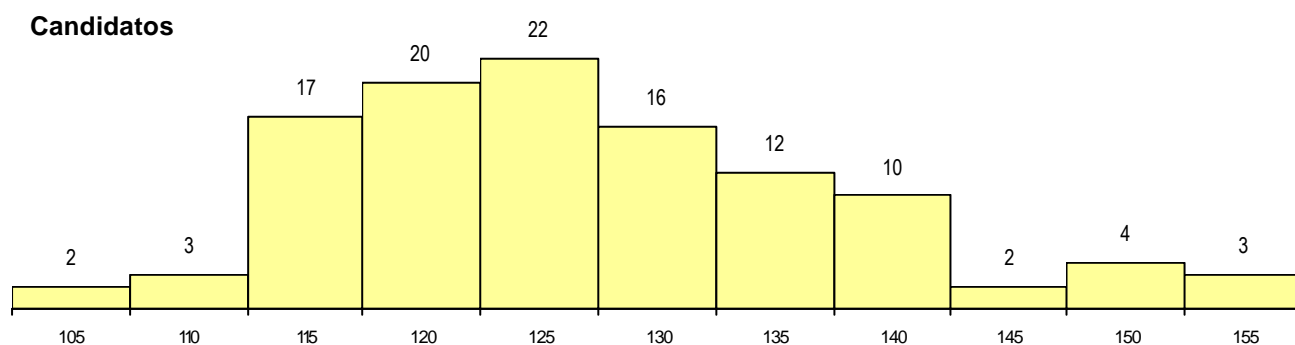

MÉDIAS dos Colocados

Nota de candidatura	138.4
Prova de ingresso	130.5
Média do 12º ano	142.6
Média do 10º/11º ano	142.6

DISTRIBUIÇÕES DE NOTAS DE CANDIDATURA

Estabelecimento: 3062 Instituto Politécnico de Coimbra - Escola Superior de Educação de Coimbra
Curso Superior: 9894 Comunicação e Design Multimédia
Licenciatura