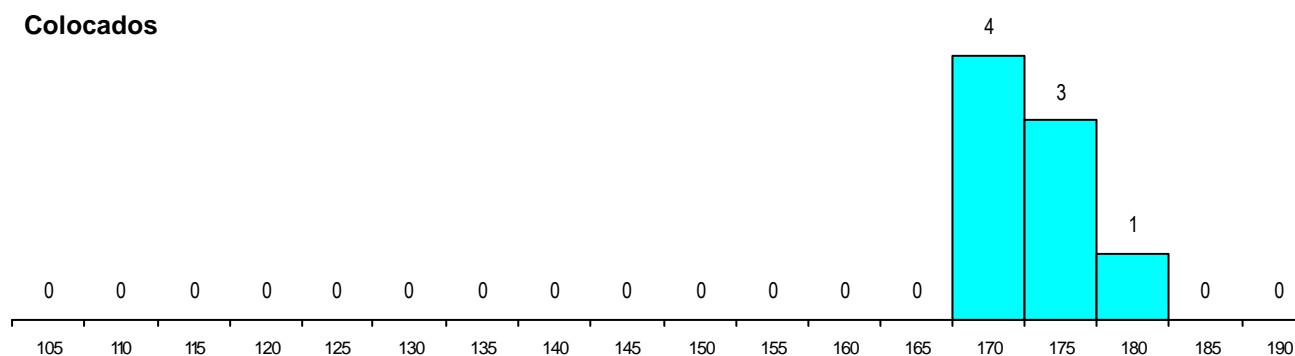

Estabelecimento: 7230 Instituto Politécnico do Porto - Escola Superior de Tecnologia da Saúde do Porto
Curso Superior: 9504 Fisioterapia
Licenciatura

OPÇÃO CANDIDATURA

Opção	Cands. %	Cols. %
1ª	48 44	4 50
2ª	21 19	1 13
3ª	10 9	1 13
4ª	15 14	1 13
5ª	12 11	1 13
6ª	4 4	0 0
Total	110	8

ETAPA COLOCAÇÃO (contingente)

Etapa Colocação	Cands. %	Cols. %	Nota
17 Geral	110 100	8 100	169.0
Total	110	8	

DISTRITO/CAE DE CANDIDATURA

Distrito Origem	Cands. %	Cols. %
Porto	50 45	5 63
Braga	16 15	2 25
Viana do Castelo	8 7	0 0
Viseu	6 5	1 13
Aveiro	6 5	0 0
R. A. Madeira	5 5	0 0
Vila Real	5 5	0 0
Lisboa	4 4	0 0
Setúbal	3 3	0 0
Guarda	2 2	0 0
Coimbra	2 2	0 0
R. A. Açores	1 1	0 0
Leiria	1 1	0 0
Castelo Branco	1 1	0 0
Total	110	8

SEXO DOS CANDIDATOS

Sexo	Cands. %	Cols. %
Masc.	24 22	3 38
Femin.	86 78	5 63
Total	110	8

CURSO DO 12º ANO

(15 mais frequentes)

Curso 12º ano	Cands. %	Cols. %
N060 Ciências e Tecnologias	93 85	7 88
N970 Recorrente - Ciências e Tecnolog	5 5	0 0
R810 Agrupamento 1 / geral	3 3	0 0
N572 Análises Químico-Biológicas	1 1	1 13
R840 Agrupamento 4 / geral	1 1	0 0
R197 Técnico de animação e gestão de	1 1	0 0
Q950 Equivalências	1 1	0 0
P610 Cursos Educação Formação (tod	1 1	0 0
NA02 Química, Ambiente e Qualidade (\	1 1	0 0
N972 Recorrente - Ciências Sociais e H	1 1	0 0
N667 Gestão e Dinamização Desportiva	1 1	0 0
N088 Acção Social	1 1	0 0

MÉDIAS dos Colocados

Nota de candidatura	172.1
Prova de ingresso	175.0
Média do 12º ano	169.1
Média do 10º/11º ano	169.1

DISTRIBUIÇÕES DE NOTAS DE CANDIDATURA