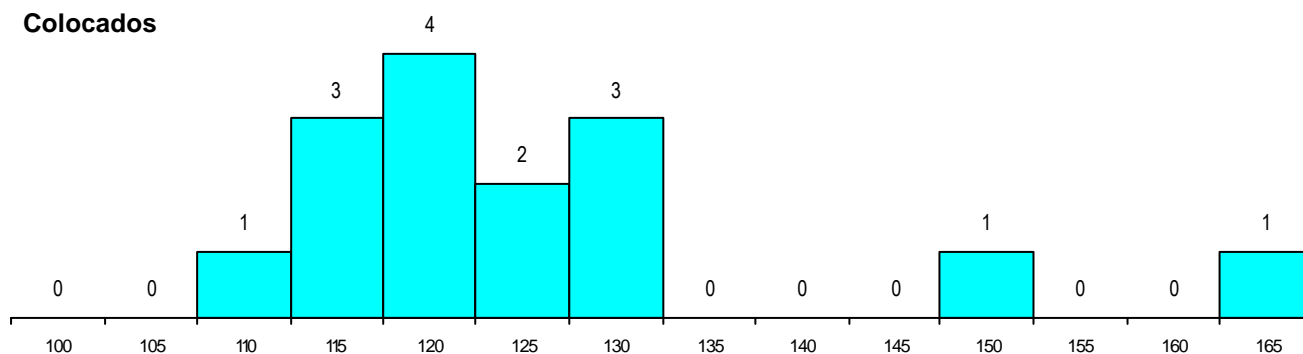

Estabelecimento: 1200 Universidade de Trás-os-Montes e Alto Douro
Curso Superior: 9086 Engenharia Agrónómica
Licenciatura

OPÇÃO CANDIDATURA

Opção	Cands. %	Cols. %
1ª	8 17	8 53
2ª	9 19	2 13
3ª	10 21	2 13
4ª	10 21	2 13
5ª	4 9	0 0
6ª	6 13	1 7
Total	47	15

ETAPA COLOCAÇÃO (contingente)

Etapa Colocação	Cands. %	Cols. %	Nota
17 Geral	47 100	15 100	110.0
Total	47	15	

DISTRITO/CAE DE CANDIDATURA

Distrito Origem	Cands. %	Cols. %
Vila Real	15 32	6 40
Porto	11 23	7 47
Braga	10 21	2 13
Viseu	4 9	0 0
Viana do Castelo	2 4	0 0
Lisboa	2 4	0 0
Bragança	2 4	0 0
Aveiro	1 2	0 0
Total	47	15

SEXO DOS CANDIDATOS

Sexo	Cands. %	Cols. %
Masc.	32 68	13 87
Femin.	15 32	2 13
Total	47	15

CURSO DO 12º ANO (15 mais frequentes)

Curso 12º ano	Cands. %	Cols. %
N060 Ciências e Tecnologias	38 81	12 80
N970 Recorrente - Ciências e Technolog	5 11	3 20
R810 Agrupamento 1 / geral	1 2	0 0
P432 Técnico de viticultura e enologia	1 2	0 0
N061 Ciências Socioeconómicas	1 2	0 0

MÉDIAS dos Colocados

Nota de candidatura 126.3
Prova de ingresso 121.1
Média do 12º ano 129.1
Média do 10º/11º ano 129.1

DISTRIBUIÇÕES DE NOTAS DE CANDIDATURA

Candidatos

Colocados