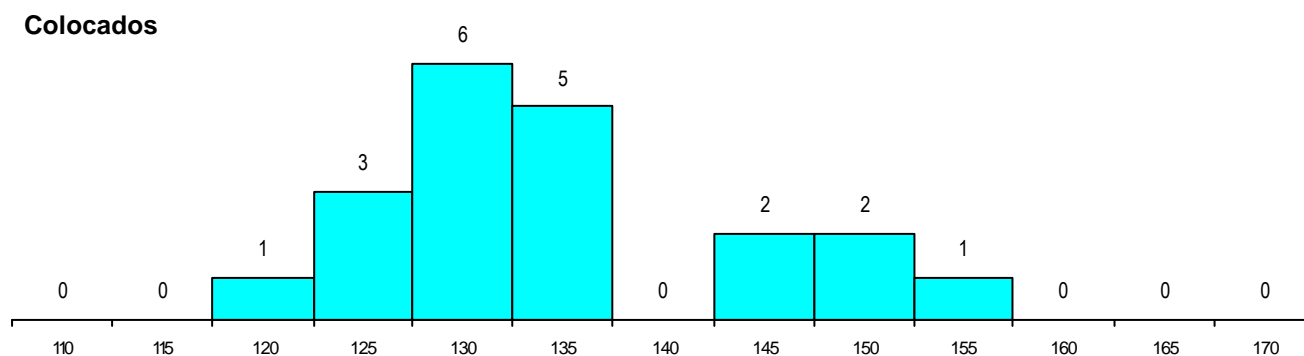

Estabelecimento: 0501 Universidade de Coimbra - Faculdade de Ciências e Tecnologia
Curso Superior: 9011 Biologia
Licenciatura

OPÇÃO CANDIDATURA

Opção	Cands. %	Cols. %
1ª	12 20	11 55
2ª	13 21	4 20
3ª	2 3	0 0
4ª	13 21	0 0
5ª	12 20	4 20
6ª	9 15	1 5
Total	61	20

ETAPA COLOCAÇÃO (contingente)

Etapa Colocação	Cands. %	Cols. %	Nota
17 Geral	61 100	20 100	120.0
Total	61	20	

DISTRITO/CAE DE CANDIDATURA

Distrito Origem	Cands. %	Cols. %
Aveiro	15 25	5 25
Coimbra	12 20	7 35
Porto	9 15	0 0
Leiria	8 13	4 20
Lisboa	4 7	1 5
Viseu	3 5	0 0
Braga	3 5	1 5
Setúbal	2 3	0 0
Viana do Castelo	1 2	0 0
Santarém	1 2	0 0
Portalegre	1 2	1 5
Guarda	1 2	0 0
Castelo Branco	1 2	1 5
Total	61	20

SEXO DOS CANDIDATOS

Sexo	Cands. %	Cols. %
Masc.	21 34	7 35
Femin.	40 66	13 65
Total	61	20

CURSO DO 12º ANO

Curso 12º ano	(15 mais frequentes)	
	Cands. %	Cols. %
N060 Ciências e Tecnologias	57 93	19 95
R810 Agrupamento 1 / geral	2 3	0 0
Q950 Equivalências	1 2	1 5
N970 Recorrente - Ciências e Tecnolog	1 2	0 0

MÉDIAS dos Colocados

Nota de candidatura	134.3
Prova de ingresso	125.8
Média do 12º ano	142.8
Média do 10º/11º ano	142.8

DISTRIBUIÇÕES DE NOTAS DE CANDIDATURA