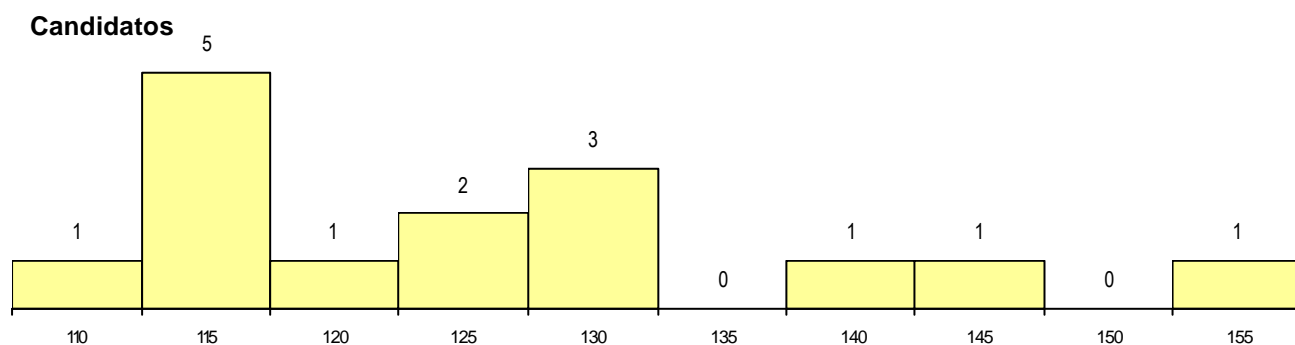

Estabelecimento: 1300 Universidade da Madeira
Curso Superior: 9678 Arte e Multimédia
Licenciatura

OPÇÃO CANDIDATURA

Opção	Cands. %	Cols. %
1ª	3 20	3 75
2ª	4 27	0 0
3ª	1 7	0 0
4ª	3 20	0 0
5ª	3 20	1 25
6ª	1 7	0 0
Total	15	4

ETAPA COLOCAÇÃO (contingente)

Etapa Colocação	Cands. %	Cols. %	Nota
17 Geral	15 100	4 100	126.6
Total	15	4	

DISTRITO/CAE DE CANDIDATURA

Distrito Origem	Cands. %	Cols. %
R. A. Madeira	11 73	3 75
Lisboa	2 13	1 25
Leiria	1 7	0 0
Braga	1 7	0 0
Total	15	4

SEXO DOS CANDIDATOS

Sexo	Cands. %	Cols. %
Masc.	12 80	2 50
Femin.	3 20	2 50
Total	15	4

CURSO DO 12º ANO (15 mais frequentes)

Curso 12º ano	Cands. %	Cols. %
N060 Ciências e Tecnologias	5 33	0 0
N084 Multimédia	3 20	3 75
N064 Artes Visuais	3 20	1 25
N082 Informática	2 13	0 0
N977 Recorrente - Informática	1 7	0 0
N970 Recorrente - Ciências e Tecnolog	1 7	0 0

MÉDIAS dos Colocados

Nota de candidatura 130.6
Prova de ingresso 112.0
Média do 12º ano 145.8
Média do 10º/11º ano 145.8

DISTRIBUIÇÕES DE NOTAS DE CANDIDATURA