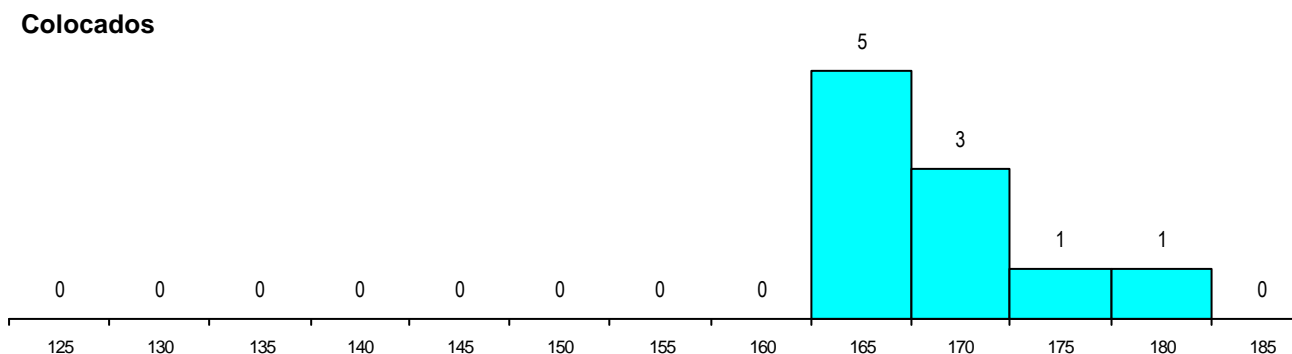

Nota de candidatura 168.0
 Prova de ingresso 164.1
 Média do 12º ano 171.9
 Média do 10º/11º ano 171.9

DISTRIBUIÇÕES DE NOTAS DE CANDIDATURA

Estabelecimento: 0807 Universidade Técnica de Lisboa - Instituto Superior Técnico
Curso Superior: 9359 Engenharia Biomédica
Mestrado Integrado