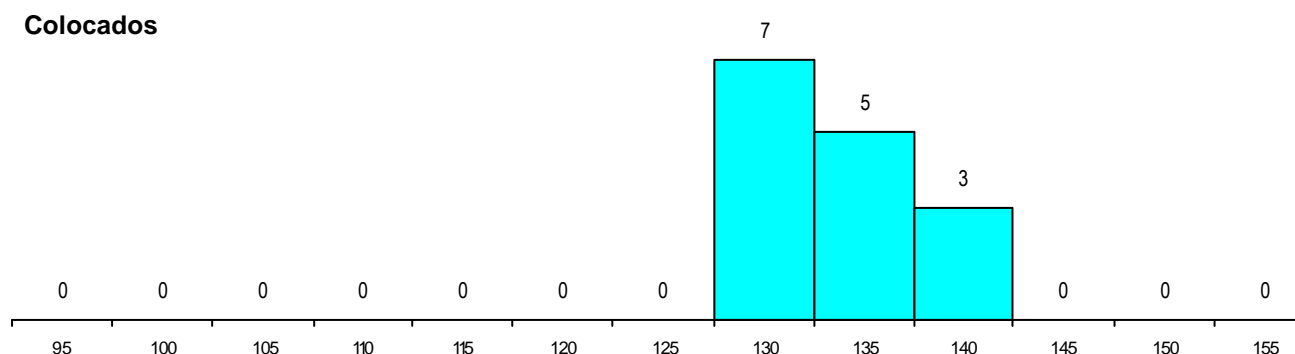

Estabelecimento: 1200 Universidade de Trás-os-Montes e Alto Douro
Curso Superior: 9853 Educação Básica
Licenciatura

OPÇÃO CANDIDATURA

Opção	Cands. %	Cols. %
1ª	25 20	3 20
2ª	28 22	8 53
3ª	27 21	3 20
4ª	16 13	0 0
5ª	18 14	0 0
6ª	12 10	1 7
Total	126	15

ETAPA COLOCAÇÃO (contingente)

Etapa Colocação	Cands. %	Cols. %	Nota
17 Geral	126 100	15 100	131.1
Total	126	15	

DISTRITO/CAE DE CANDIDATURA

Distrito Origem	Cands. %	Cols. %
Vila Real	45 36	1 7
Braga	32 25	7 47
Porto	27 21	5 33
Viana do Castelo	9 7	1 7
Aveiro	3 2	1 7
R. A. Madeira	2 2	0 0
Faro	2 2	0 0
Bragança	2 2	0 0
R. A. Açores	1 1	0 0
Viseu	1 1	0 0
Setúbal	1 1	0 0
Lisboa	1 1	0 0
Total	126	15

SEXO DOS CANDIDATOS

Sexo	Cands. %	Cols. %
Masc.	28 22	2 13
Femin.	98 78	13 87
Total	126	15

CURSO DO 12º ANO (15 mais frequentes)

Curso 12º ano	Cands. %	Cols. %
N062 Ciências Sociais e Humanas	33 26	5 33
N060 Ciências e Tecnologias	30 24	3 20
N088 Acção Social	12 10	4 27
N970 Recorrente - Ciências e Tecnol	9 7	1 7
N089 Desporto	5 4	1 7
U220 Ens. secundário recorrente (todos	5 4	0 0
N600 Cursos Profissionais (D.L. 74/200	4 3	0 0
N082 Informática	3 2	0 0
N063 Línguas e Literaturas	1 1	1 7
N984 Recorrente - Desporto	1 1	0 0
N061 Ciências Socioeconómicas	1 1	0 0
N064 Artes Visuais	1 1	0 0
N569 Educação Social	1 1	0 0
N667 Gestão e Dinamização Desportiva	1 1	0 0
N674 Animação Sócio-Cultural	1 1	0 0

MÉDIAS dos Colocados

Nota de candidatura	133.8
Prova de ingresso	122.9
Média do 12º ano	139.7
Média do 10º/11º ano	139.7

DISTRIBUIÇÕES DE NOTAS DE CANDIDATURA