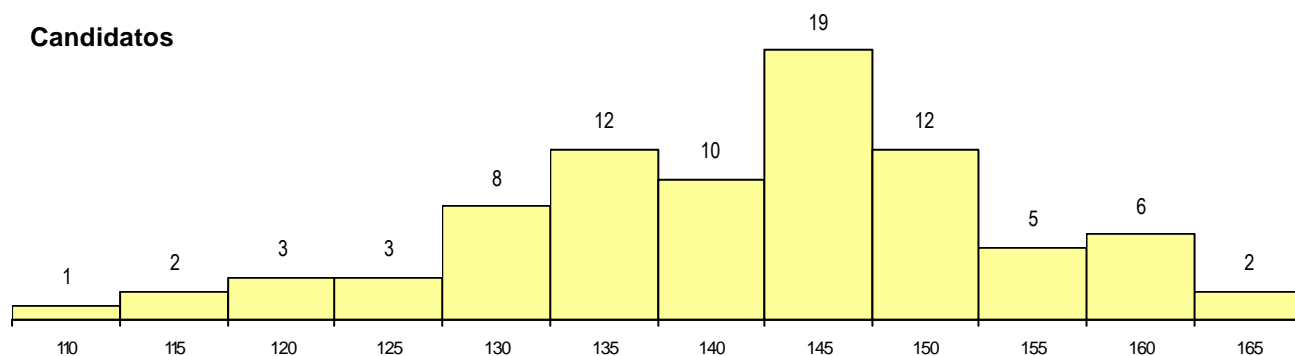

Estabelecimento: 1000 Universidade do Minho
Curso Superior: 9081 Economia
Licenciatura

OPÇÃO CANDIDATURA

Opção	Cands. %	Cols. %
1ª	26 31	4 50
2ª	20 24	2 25
3ª	19 23	2 25
4ª	10 12	0 0
5ª	7 8	0 0
6ª	1 1	0 0
Total	83	8

ETAPA COLOCAÇÃO (contingente)

Etapa Colocação	Cands. %	Cols. %	Nota
17 Geral	83 100	8 100	152.4
Total	83	8	

DISTRITO/CAE DE CANDIDATURA

Distrito Origem	Cands. %	Cols. %
Braga	44 53	4 50
Porto	27 33	2 25
Viana do Castelo	8 10	2 25
R. A. Açores	1 1	0 0
Viseu	1 1	0 0
Bragança	1 1	0 0
Aveiro	1 1	0 0
Total	83	8

SEXO DOS CANDIDATOS

Sexo	Cands. %	Cols. %
Masc.	52 63	6 75
Femin.	31 37	2 25
Total	83	8

CURSO DO 12º ANO (15 mais frequentes)

Curso 12º ano	Cands. %	Cols. %
N061 Ciências Socioeconómicas	44 53	7 88
N060 Ciências e Tecnologias	29 35	1 13
R810 Agrupamento 1 / geral	2 2	0 0
N600 Cursos Profissionais (D.L. 74/200.	2 2	0 0
N085 Administração	2 2	0 0
N996 Administração (INA)	1 1	0 0
N971 Recorrente - Ciências Socioeconóm.	1 1	0 0
N970 Recorrente - Ciências e Tecnologias	1 1	0 0
N062 Ciências Sociais e Humanas	1 1	0 0

MÉDIAS dos Colocados

Nota de candidatura	156.8
Prova de ingresso	152.4
Média do 12º ano	159.8
Média do 10º/11º ano	159.8

DISTRIBUIÇÕES DE NOTAS DE CANDIDATURA

Candidatos