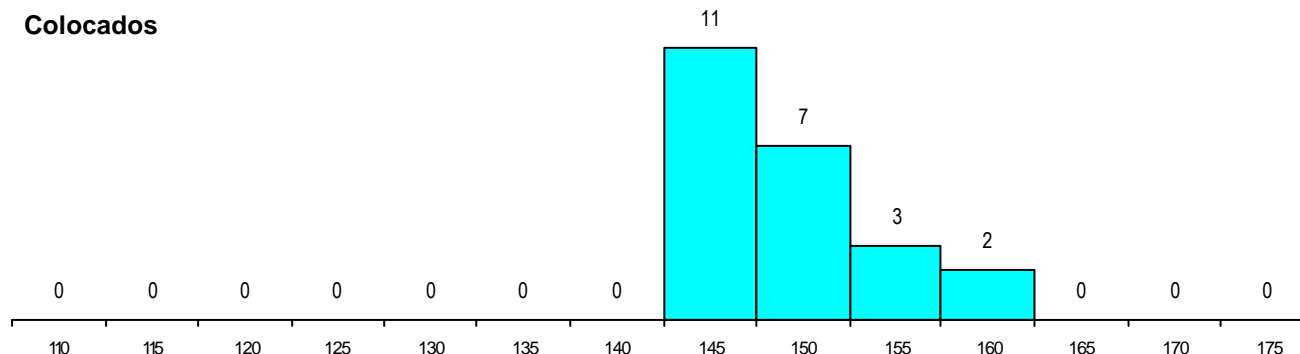

MÉDIAS dos Colocados

Nota de candidatura	149.5
Prova de ingresso	145.0
Média do 12º ano	152.6
Média do 10º/11º ano	152.6

DISTRIBUIÇÕES DE NOTAS DE CANDIDATURA

Estabelecimento: 0508 Universidade de Coimbra - Faculdade de Ciências do Desporto e Educação Física
Curso Superior: 8368 Ciências do Desporto (regime pós-laboral)
Licenciatura