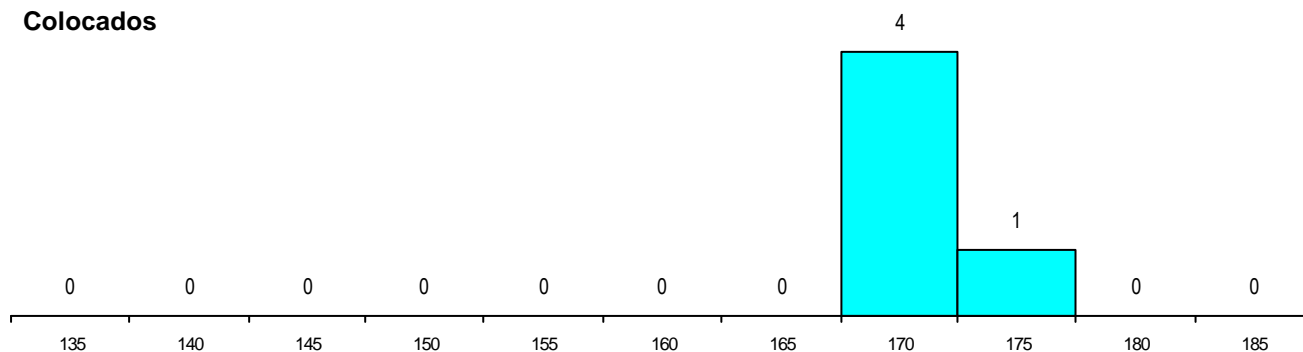

MÉDIAS dos Colocados

Nota de candidatura 172.1
 Prova de ingresso 169.7
 Média do 12º ano 174.4
 Média do 10º/11º ano 174.4

DISTRIBUIÇÕES DE NOTAS DE CANDIDATURA

Candidatos

Colocados

Estabelecimento: 0501 Universidade de Coimbra - Faculdade de Ciências e Tecnologia
Curso Superior: 9360 Engenharia Civil
Mestrado Integrado