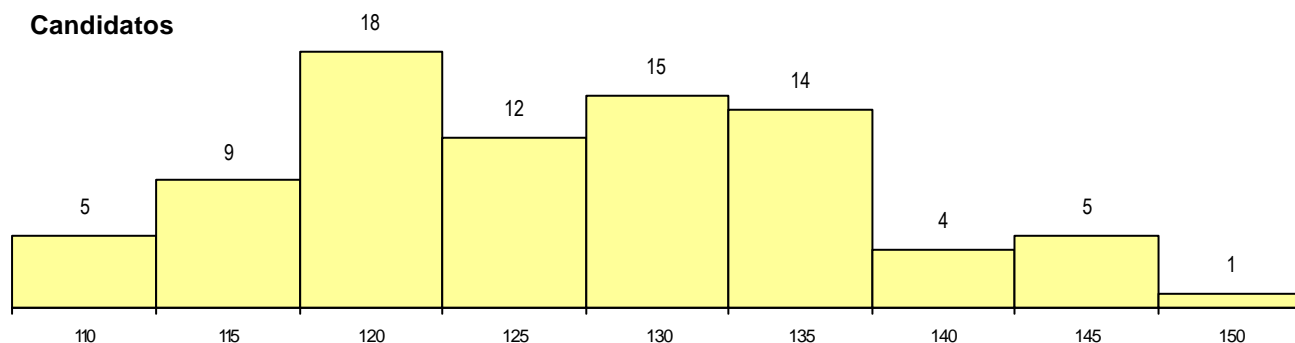

MÉDIAS dos Colocados

Nota de candidatura	135.7
Prova de ingresso	128.1
Média do 12º ano	139.7
Média do 10º/11º ano	139.7

DISTRIBUIÇÕES DE NOTAS DE CANDIDATURA

Estabelecimento: 3101 Instituto Politécnico de Leiria - Escola Superior de Educação e Ciências Sociais de Leiria
Curso Superior: 9466 Animação Cultural
Licenciatura