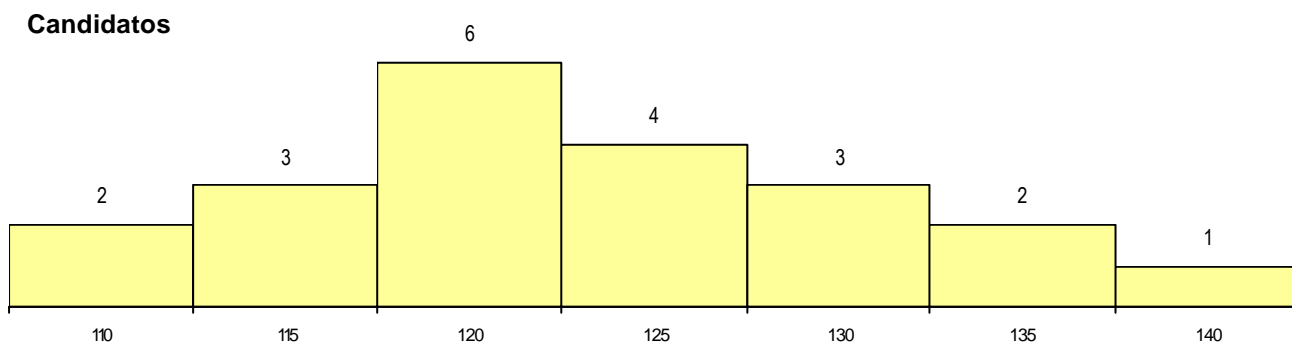

Estabelecimento: 3138 Instituto Politécnico do Porto - Escola Superior de Tecnologia e Gestão de Felgueiras
Curso Superior: 9885 Engenharia Informática (regime pós-laboral)
Licenciatura

OPÇÃO CANDIDATURA

Opção	Cands. %	Cols. %
1ª	4 19	4 40
2ª	5 24	3 30
3ª	5 24	1 10
4ª	2 10	0 0
6ª	5 24	2 20
Total	21	10

ETAPA COLOCAÇÃO (contingente)

Etapa Colocação	Cands. %	Cols. %	Nota
17 Geral	21 100	10 100	108.4
Total	21	10	

DISTRITO/CAE DE CANDIDATURA

Distrito Origem	Cands. %	Cols. %
Porto	9 43	5 50
Braga	8 38	5 50
Faro	2 10	0 0
Viseu	1 5	0 0
Leiria	1 5	0 0
Total	21	10

SEXO DOS CANDIDATOS

Sexo	Cands. %	Cols. %
Masc.	17 81	8 80
Femin.	4 19	2 20
Total	21	10

CURSO DO 12º ANO

(15 mais frequentes)

Curso 12º ano	Cands. %	Cols. %
N060 Ciências e Tecnologias	6 29	2 20
U220 Ens. secundário recorrente (todos	4 19	3 30
N082 Informática	4 19	1 10
N970 Recorrente - Ciências e Tecnolog	2 10	1 10
R810 Agrupamento 1 / geral	2 10	0 0
P593 Técnico de gestão de sistemas in	1 5	1 10
N976 Recorrente - Electrotecnia e Electr	1 5	1 10
N600 Cursos Profissionais (D.L. 74/200	1 5	1 10

MÉDIAS dos Colocados

Nota de candidatura	121.8
Prova de ingresso	104.2
Média do 12º ano	131.2
Média do 10º/11º ano	131.2

DISTRIBUIÇÕES DE NOTAS DE CANDIDATURA