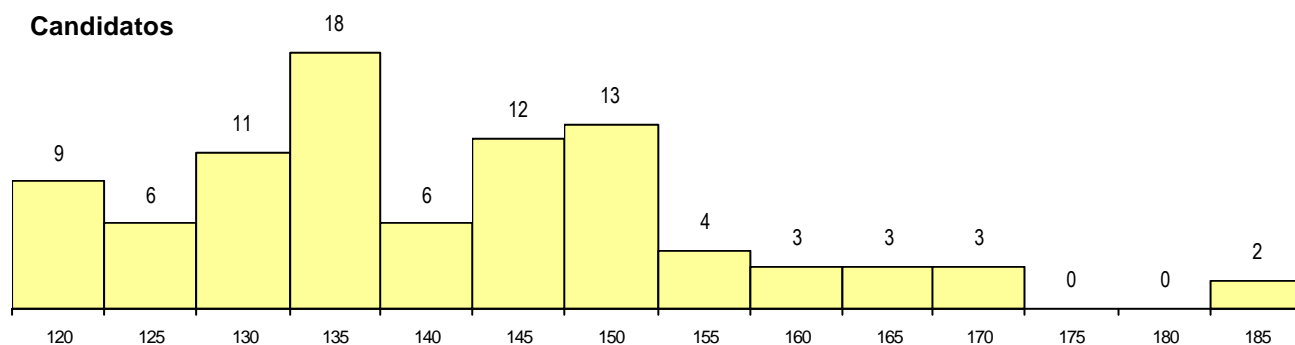

Estabelecimento: 0701 Universidade de Lisboa - Faculdade de Ciências
Curso Superior: 9811 Engenharia da Energia e do Ambiente
Mestrado Integrado

OPÇÃO CANDIDATURA

Opção	Cands. %	Cols. %
1ª	30 33	8 89
2ª	22 24	1 11
3ª	14 16	0 0
4ª	11 12	0 0
5ª	6 7	0 0
6ª	7 8	0 0
Total	90	9

ETAPA COLOCAÇÃO (contingente)

Etapa Colocação	Cands. %	Cols. %	Nota
17 Geral	90 100	9 100	151.5
Total	90	9	

DISTRITO/CAE DE CANDIDATURA

Distrito Origem	Cands. %	Cols. %
Lisboa	52 58	6 67
Setúbal	12 13	1 11
Leiria	6 7	0 0
Santarém	5 6	0 0
Guarda	3 3	0 0
Faro	3 3	0 0
Portalegre	2 2	0 0
Évora	2 2	1 11
Beja	2 2	0 0
R. A. Madeira	1 1	0 0
Coimbra	1 1	0 0
Aveiro	1 1	1 11
Total	90	9

SEXO DOS CANDIDATOS

Sexo	Cands. %	Cols. %
Masc.	57 63	5 56
Femin.	33 37	4 44
Total	90	9

CURSO DO 12º ANO

(15 mais frequentes)

Curso 12º ano	Cands. %	Cols. %
N060 Ciências e Tecnologias	80 89	8 89
R810 Agrupamento 1 / geral	2 2	0 0
N089 Desporto	2 2	0 0
N081 Electrotecnia e Electrónica	1 1	1 11
R820 Agrupamento 2 / geral	1 1	0 0
P469 Técnico de informática aplicada	1 1	0 0
N970 Recorrente - Ciências e Tecnologias	1 1	0 0
N082 Informática	1 1	0 0
N061 Ciências Socioeconómicas	1 1	0 0

MÉDIAS dos Colocados

Nota de candidatura	161.9
Prova de ingresso	170.6
Média do 12º ano	153.3
Média do 10º/11º ano	153.3

DISTRIBUIÇÕES DE NOTAS DE CANDIDATURA