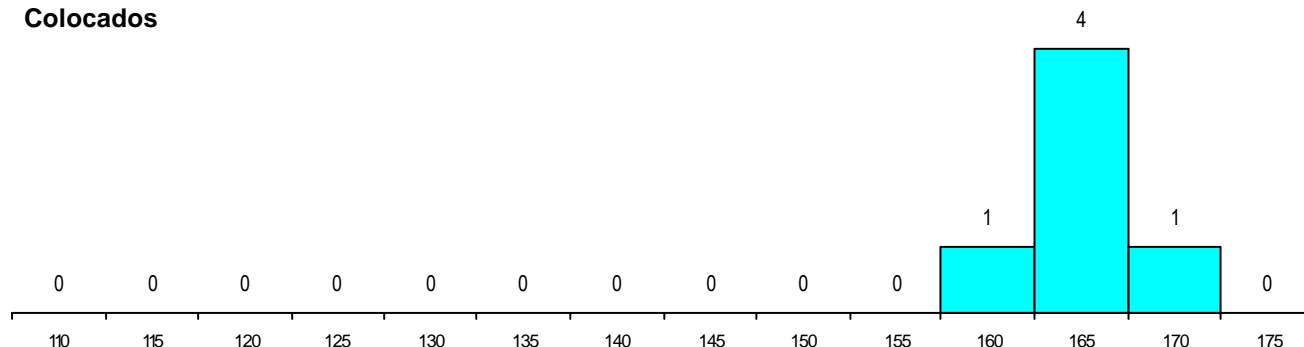

Estabelecimento: 0802 Universidade Técnica de Lisboa - Faculdade de Arquitectura
Curso Superior: 8073 Arquitectura, área de especialização em Arquitectura de Interiores
Mestrado Integrado

OPÇÃO CANDIDATURA

Opção	Cands. %	Cols. %
1ª	12 14	2 33
2ª	19 23	3 50
3ª	20 24	1 17
4ª	19 23	0 0
5ª	11 13	0 0
6ª	2 2	0 0
Total	83	6

ETAPA COLOCAÇÃO (contingente)

Etapa Colocação	Cands. %	Cols. %	Nota
17 Geral	83 100	6 100	161.0
Total	83	6	

DISTRITO/CAE DE CANDIDATURA

Distrito Origem	Cands. %	Cols. %
Lisboa	50 60	4 67
Setúbal	9 11	1 17
Faro	5 6	0 0
R. A. Açores	3 4	0 0
Coimbra	3 4	0 0
R. A. Madeira	2 2	0 0
Santarém	2 2	0 0
Porto	2 2	0 0
Beja	2 2	0 0
Leiria	1 1	0 0
Guarda	1 1	0 0
Castelo Branco	1 1	1 17
Braga	1 1	0 0
Aveiro	1 1	0 0
Total	83	6

SEXO DOS CANDIDATOS

Sexo	Cands. %	Cols. %
Masc.	24 29	2 33
Femin.	59 71	4 67
Total	83	6

CURSO DO 12º ANO

(15 mais frequentes)

Curso 12º ano	Cands. %	Cols. %
N064 Artes Visuais	65 78	3 50
N060 Ciências e Tecnologias	7 8	2 33
N072 Design de Produto	4 5	1 17
R820 Agrupamento 2 / geral	2 2	0 0
P318 Técnico de design industrial	1 1	0 0
P212 Técnico de design de equipment	1 1	0 0
N974 Recorrente - Artes Visuais	1 1	0 0
N080 Construção Civil e Edificações	1 1	0 0
N073 Produção Artística	1 1	0 0

MÉDIAS dos Colocados

Nota de candidatura	164.8
Prova de ingresso	169.1
Média do 12º ano	160.5
Média do 10º/11º ano	160.5

DISTRIBUIÇÕES DE NOTAS DE CANDIDATURA

Candidatos

Colocados