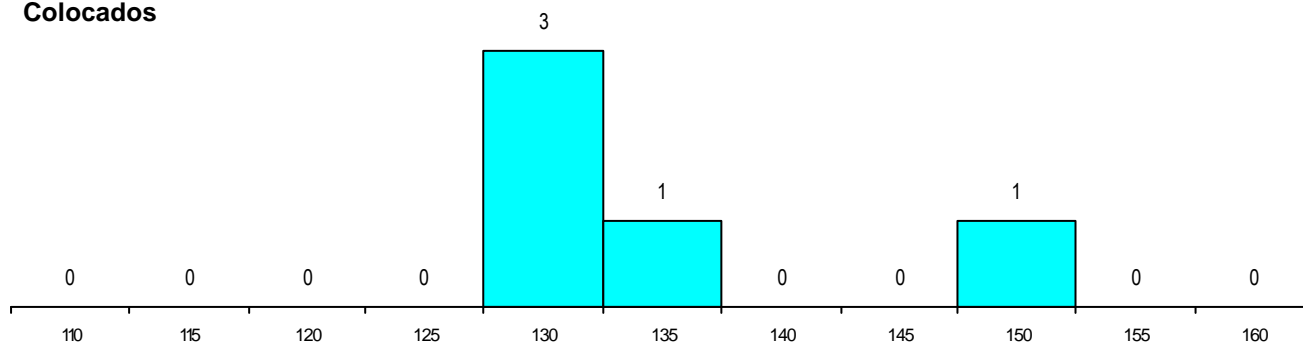

Estabelecimento: 0803 Universidade Técnica de Lisboa - Instituto Superior de Agronomia
Curso Superior: 9086 Engenharia Agrónómica
Licenciatura

OPÇÃO CANDIDATURA

Opção	Cands. %	Cols. %
1ª	13 34	4 80
2ª	7 18	0 0
3ª	7 18	1 20
4ª	3 8	0 0
5ª	5 13	0 0
6ª	3 8	0 0
Total	38	5

ETAPA COLOCAÇÃO (contingente)

Etapa Colocação	Cands. %	Cols. %	Nota
17 Geral	38 100	5 100	127.8
Total	38	5	

DISTRITO/CAE DE CANDIDATURA

Distrito Origem	Cands. %	Cols. %
Lisboa	28 74	4 80
Setúbal	2 5	0 0
Braga	2 5	0 0
Beja	2 5	1 20
Vila Real	1 3	0 0
Santarém	1 3	0 0
Portalegre	1 3	0 0
Coimbra	1 3	0 0
Total	38	5

SEXO DOS CANDIDATOS

Sexo	Cands. %	Cols. %
Masc.	23 61	2 40
Femin.	15 39	3 60
Total	38	5

CURSO DO 12º ANO (15 mais frequentes)

Curso 12º ano	Cands. %	Cols. %
N060 Ciências e Tecnologias	34 89	5 100
R810 Agrupamento 1 / geral	3 8	0 0
Q940 Escolas estrangeiras em Portugal	1 3	0 0

MÉDIAS dos Colocados

Nota de candidatura 135.0
Prova de ingresso 124.0
Média do 12º ano 146.0
Média do 10º/11º ano 146.0

DISTRIBUIÇÕES DE NOTAS DE CANDIDATURA

Candidatos

Colocados