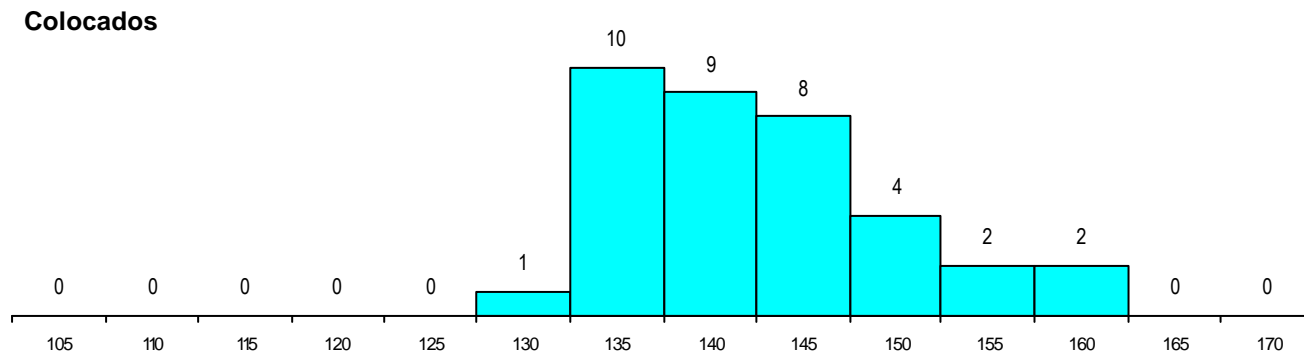

OPÇÃO CANDIDATURA

Opção	Cands. %	Cols. %
1ª	43 28	20 56
2ª	30 20	5 14
3ª	35 23	8 22
4ª	13 8	1 3
5ª	19 12	0 0
6ª	13 8	2 6
Total	153	36

ETAPA COLOCAÇÃO (contingente)

Etapa Colocação	Cands. %	Cols. %	Nota
17 Geral	153 100	36 100	131.9
Total	153	36	

DISTRITO/CAE DE CANDIDATURA

Distrito Origem	Cands. %	Cols. %
Porto	110 72	29 81
Braga	14 9	2 6
Aveiro	6 4	1 3
Viana do Castelo	5 3	1 3
Lisboa	4 3	0 0
Viseu	3 2	2 6
Leiria	2 1	0 0
Faro	2 1	0 0
Évora	2 1	0 0
Bragança	2 1	1 3
R. A. Madeira	1 1	0 0
Vila Real	1 1	0 0
Setúbal	1 1	0 0
Total	153	36

SEXO DOS CANDIDATOS

Sexo	Cands. %	Cols. %
Masc.	60 39	8 22
Femin.	93 61	28 78
Total	153	36

CURSO DO 12º ANO (15 mais frequentes)

Curso 12º ano	Cands. %	Cols. %
N061 Ciências Socioeconómicas	41 27	14 39
N060 Ciências e Tecnologias	32 21	7 19
N062 Ciências Sociais e Humanas	20 13	4 11
N600 Cursos Profissionais (D.L. 74/200	7 5	1 3
N972 Recorrente - Ciências Sociais e H	7 5	1 3
P412 Técnico de contabilidade	6 4	3 8
R831 Agrupamento 3 / administração	4 3	0 0
N085 Administração	3 2	1 3
N971 Recorrente - Ciências Socioecon	3 2	0 0
P384 Técnico de comércio	2 1	1 3
P433 Técnico de gestão	2 1	1 3
P610 Cursos Educação Formação (tod	2 1	0 0
R810 Agrupamento 1 / geral	2 1	0 0
U220 Ens. secundário recorrente (todos	2 1	0 0
U230 Ens. sec. recorrente privado e co	2 1	0 0

MÉDIAS dos Colocados

Nota de candidatura	142.5
Prova de ingresso	138.0
Média do 12º ano	144.9
Média do 10º/11º ano	144.9

DISTRIBUIÇÕES DE NOTAS DE CANDIDATURA