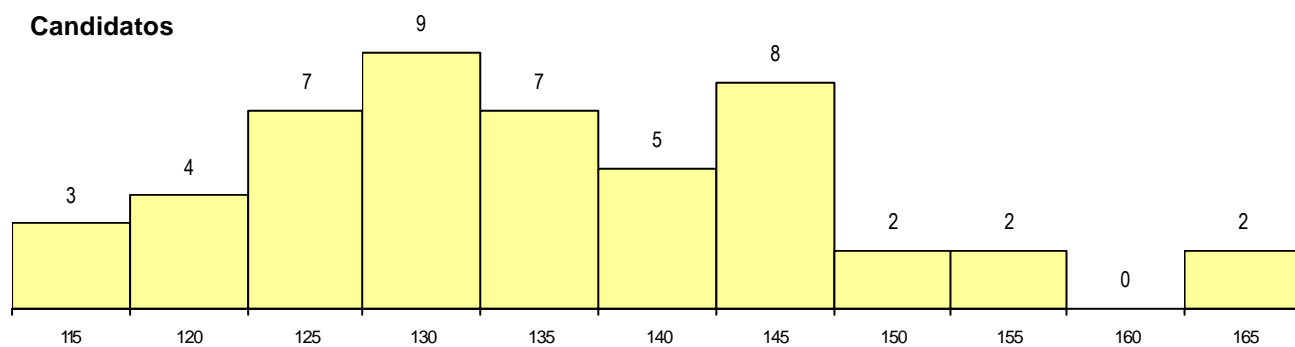

Estabelecimento: 0400 Universidade da Beira Interior
Curso Superior: 9074 Design Industrial
Licenciatura

OPÇÃO CANDIDATURA

Opção	Cands. %	Cols. %
1ª	7 14	3 43
2ª	11 22	2 29
3ª	12 24	2 29
4ª	7 14	0 0
5ª	7 14	0 0
6ª	5 10	0 0
Total	49	7

ETAPA COLOCAÇÃO (contingente)

Etapa Colocação	Cands. %	Cols. %	Nota
17 Geral	49 100	7 100	137.5
Total	49	7	

DISTRITO/CAE DE CANDIDATURA

Distrito Origem	Cands. %	Cols. %
Castelo Branco	7 14	1 14
Santarém	6 12	0 0
Vila Real	5 10	3 43
Braga	5 10	0 0
Viseu	4 8	0 0
Porto	4 8	1 14
Leiria	4 8	0 0
Lisboa	3 6	0 0
Guarda	3 6	0 0
Aveiro	3 6	0 0
Coimbra	2 4	1 14
R. A. Madeira	1 2	0 0
Portalegre	1 2	0 0
Faro	1 2	1 14
Total	49	7

SEXO DOS CANDIDATOS

Sexo	Cands. %	Cols. %
Masc.	25 51	3 43
Femin.	24 49	4 57
Total	49	7

CURSO DO 12º ANO

(15 mais frequentes)

Curso 12º ano	Cands. %	Cols. %
N064 Artes Visuais	38 78	4 57
P320 Desenhador projectista	3 6	3 43
N084 Multimédia	2 4	0 0
U220 Ens. secundário recorrente (todos	1 2	0 0
N970 Recorrente - Ciências e Tecnolog	1 2	0 0
N600 Cursos Profissionais (D.L. 74/200	1 2	0 0
N073 Produção Artística	1 2	0 0
N072 Design de Produto	1 2	0 0
N060 Ciências e Tecnologias	1 2	0 0

MÉDIAS dos Colocados

Nota de candidatura	141.8
Prova de ingresso	141.6
Média do 12º ano	141.9
Média do 10º/11º ano	141.9

DISTRIBUIÇÕES DE NOTAS DE CANDIDATURA