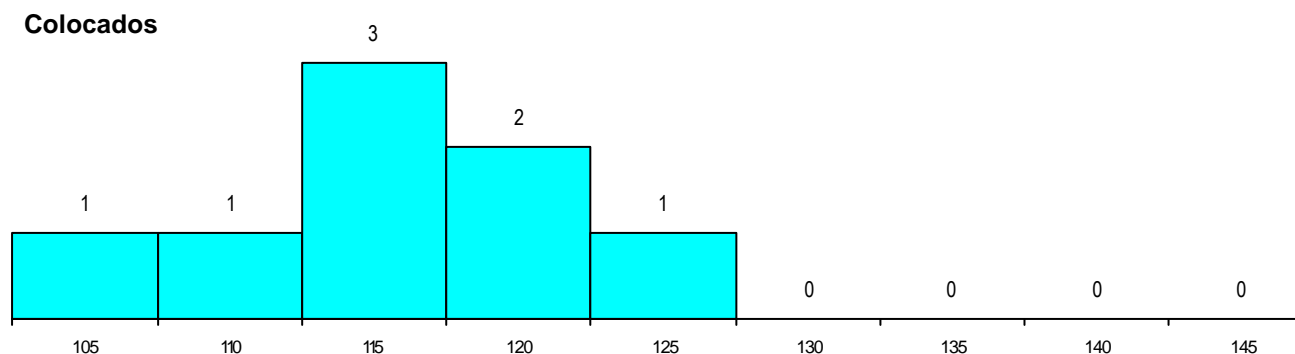

Estabelecimento: 3053 Instituto Politécnico de Castelo Branco - Escola Superior de Tecnologia de Castelo Branco
Curso Superior: 9111 Engenharia Electrotécnica e das Telecomunicações
Licenciatura

OPÇÃO CANDIDATURA

Opção	Cands. %	Cols. %
1ª	4 11	4 50
2ª	5 14	2 25
3ª	4 11	0 0
4ª	8 22	1 13
5ª	8 22	0 0
6ª	7 19	1 13
Total	36	8

ETAPA COLOCAÇÃO (contingente)

Etapa Colocação	Cands. %	Cols. %	Nota
17 Geral	36 100	8 100	104.1
Total	36	8	

DISTRITO/CAE DE CANDIDATURA

Distrito Origem	Cands. %	Cols. %
Castelo Branco	7 19	3 38
Lisboa	6 17	2 25
Leiria	4 11	1 13
Porto	3 8	0 0
Guarda	3 8	0 0
Aveiro	3 8	1 13
Setúbal	2 6	0 0
Santarém	2 6	0 0
Coimbra	2 6	1 13
R. A. Açores	1 3	0 0
Viana do Castelo	1 3	0 0
Évora	1 3	0 0
Braga	1 3	0 0
Total	36	8

SEXO DOS CANDIDATOS

Sexo	Cands. %	Cols. %
Masc.	34 94	6 75
Femin.	2 6	2 25
Total	36	8

CURSO DO 12º ANO

(15 mais frequentes)

Curso 12º ano	Cands. %	Cols. %
N060 Ciências e Tecnologias	24 67	4 50
N082 Informática	6 17	3 38
R810 Agrupamento 1 / geral	1 3	1 13
R165 Informática	1 3	0 0
P430 Técnico de electrónica/comando	1 3	0 0
P385 Técnico de electrotecnia	1 3	0 0
N600 Cursos Profissionais (D.L. 74/200)	1 3	0 0
N081 Electrotecnia e Electrónica	1 3	0 0

MÉDIAS dos Colocados

Nota de candidatura	116.4
Prova de ingresso	103.8
Média do 12º ano	123.1
Média do 10º/11º ano	123.1

DISTRIBUIÇÕES DE NOTAS DE CANDIDATURA