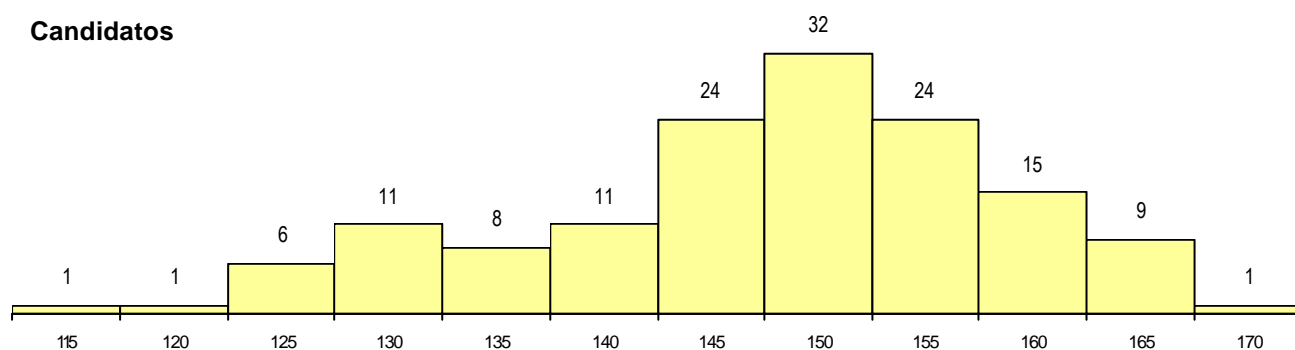

Estabelecimento: 1104 Universidade do Porto - Faculdade de Economia
Curso Superior: 9147 Gestão
Licenciatura

OPÇÃO CANDIDATURA

Opção	Cands. %	Cols. %
1ª	63 44	9 53
2ª	55 38	8 47
3ª	15 10	0 0
4ª	4 3	0 0
5ª	4 3	0 0
6ª	2 1	0 0
Total	143	17

ETAPA COLOCAÇÃO (contingente)

Etapa Colocação	Cands. %	Cols. %	Nota
17 Geral	143 100	17 100	156.0
Total	143	17	

DISTRITO/CAE DE CANDIDATURA

Distrito Origem	Cands. %	Cols. %
Porto	101 71	15 88
Braga	13 9	0 0
Aveiro	12 8	0 0
Viana do Castelo	5 3	1 6
Lisboa	3 2	0 0
Viseu	2 1	0 0
Coimbra	2 1	1 6
Bragança	2 1	0 0
R. A. Madeira	1 1	0 0
Vila Real	1 1	0 0
Guarda	1 1	0 0
Total	143	17

SEXO DOS CANDIDATOS

Sexo	Cands. %	Cols. %
Masc.	87 61	11 65
Femin.	56 39	6 35
Total	143	17

CURSO DO 12º ANO

(15 mais frequentes)

Curso 12º ano	Cands. %	Cols. %
N061 Ciências Socioeconómicas	99 69	13 76
N060 Ciências e Tecnologias	25 17	3 18
N600 Cursos Profissionais (D.L. 74/200)	3 2	0 0
N062 Ciências Sociais e Humanas	2 1	1 6
R810 Agrupamento 1 / geral	2 1	0 0
N996 Administração (INA)	1 1	0 0
N085 Administração	1 1	0 0
N571 Administração e Marketing	1 1	0 0
N672 Contabilidade e Gestão	1 1	0 0
N972 Recorrente - Ciências Sociais e H	1 1	0 0
NA14 Contabilidade e Gestão (VCT)	1 1	0 0
NA18 Marketing e Estratégia Empresari	1 1	0 0
P320 Desenhador projectista	1 1	0 0
P433 Técnico de gestão	1 1	0 0
P453 Técnico de produção audiovisual	1 1	0 0

MÉDIAS dos Colocados

Nota de candidatura	159.1
Prova de ingresso	160.2
Média do 12º ano	158.0
Média do 10º/11º ano	158.0

DISTRIBUIÇÕES DE NOTAS DE CANDIDATURA

Candidatos