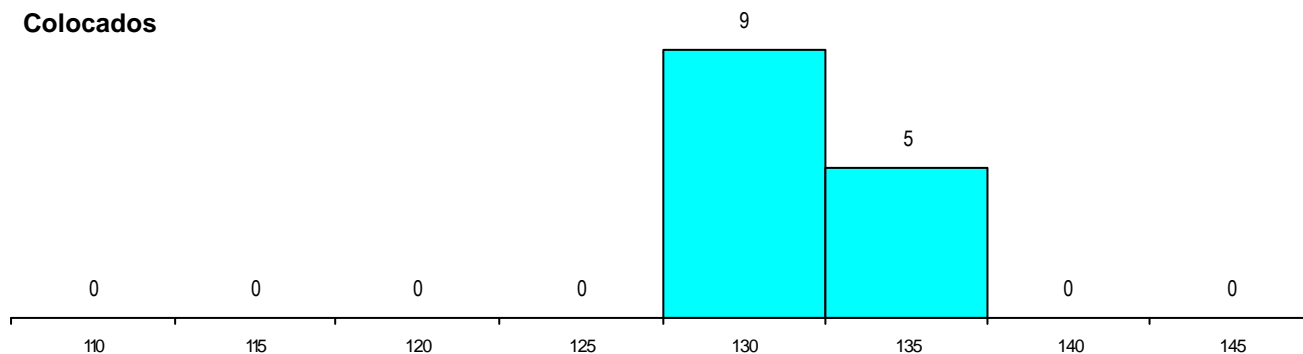

Estabelecimento: 0400 Universidade da Beira Interior
Curso Superior: 9707 Ciências do Desporto
Licenciatura

OPÇÃO CANDIDATURA

Opção	Cands. %	Cols. %
1ª	26 27	4 29
2ª	16 17	3 21
3ª	18 19	4 29
4ª	7 7	1 7
5ª	20 21	2 14
6ª	9 9	0 0
Total	96	14

ETAPA COLOCAÇÃO (contingente)

Etapa Colocação	Cands. %	Cols. %	Nota
17 Geral	96 100	14 100	128.2
Total	96	14	

DISTRITO/CAE DE CANDIDATURA

Distrito Origem	Cands. %	Cols. %
Castelo Branco	18 19	2 14
Porto	12 13	2 14
Santarém	10 10	2 14
Guarda	9 9	1 7
Portalegre	6 6	3 21
Leiria	6 6	0 0
Viana do Castelo	6 6	1 7
Aveiro	5 5	0 0
Braga	5 5	0 0
Lisboa	5 5	1 7
R. A. Madeira	2 2	0 0
Vila Real	2 2	1 7
Viseu	2 2	0 0
Coimbra	2 2	0 0
R. A. Açores	2 2	0 0
Beja	2 2	1 7
Setúbal	1 1	0 0
Faro	1 1	0 0
Total	96	14

SEXO DOS CANDIDATOS

Sexo	Cands. %	Cols. %
Masc.	65 68	11 79
Femin.	31 32	3 21
Total	96	14

CURSO DO 12º ANO

(15 mais frequentes)

Curso 12º ano	Cands. %	Cols. %
N060 Ciências e Tecnologias	61 64	5 36
N089 Desporto	12 13	6 43
N062 Ciências Sociais e Humanas	7 7	2 14
N667 Gestão e Dinamização Desportiva	4 4	0 0
N061 Ciências Socioeconómicas	3 3	0 0
N085 Administração	2 2	0 0
N064 Artes Visuais	2 2	0 0
R810 Agrupamento 1 / geral	1 1	1 7
U220 Ens. secundário recorrente (todos	1 1	0 0
P610 Cursos Educação Formação (tod	1 1	0 0
P384 Técnico de comércio	1 1	0 0
N082 Informática	1 1	0 0

MÉDIAS dos Colocados

Nota de candidatura	130.9
Prova de ingresso	122.6
Média do 12º ano	135.4
Média do 10º/11º ano	135.4

DISTRIBUIÇÕES DE NOTAS DE CANDIDATURA

Candidatos

Colocados