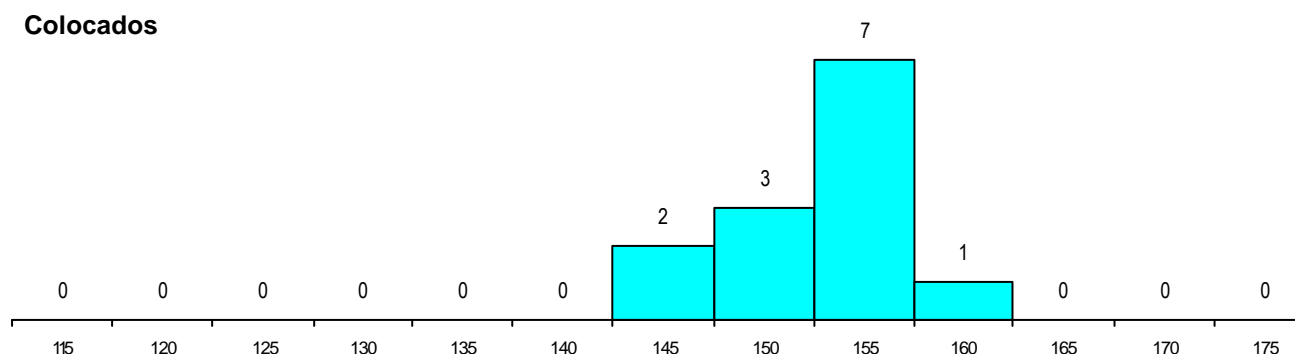

Estabelecimento: 3062 Instituto Politécnico de Coimbra - Escola Superior de Educação de Coimbra
Curso Superior: 9898 Arte e Design
Licenciatura

OPÇÃO CANDIDATURA

Opção	Cands. %	Cols. %
1ª	21 29	6 46
2ª	20 28	5 38
3ª	8 11	0 0
4ª	11 15	2 15
5ª	5 7	0 0
6ª	7 10	0 0
Total	72	13

ETAPA COLOCAÇÃO (contingente)

Etapa Colocação	Cands. %	Cols. %	Nota
17 Geral	72 100	13 100	143.7
Total	72	13	

DISTRITO/CAE DE CANDIDATURA

Distrito Origem	Cands. %	Cols. %
Coimbra	21 29	4 31
Aveiro	10 14	1 8
Viseu	9 13	4 31
Leiria	7 10	1 8
Viana do Castelo	6 8	1 8
Porto	5 7	1 8
Santarém	4 6	0 0
Faro	3 4	0 0
Lisboa	2 3	0 0
Braga	2 3	0 0
R. A. Madeira	1 1	1 8
Setúbal	1 1	0 0
Bragança	1 1	0 0
Total	72	13

SEXO DOS CANDIDATOS

Sexo	Cands. %	Cols. %
Masc.	22 31	2 15
Femin.	50 69	11 85
Total	72	13

CURSO DO 12º ANO

Curso 12º ano	(15 mais frequentes)	
	Cands. %	Cols. %
N064 Artes Visuais	42 58	9 69
N060 Ciências e Tecnologias	4 6	1 8
N083 Design de Equipamento	3 4	0 0
N084 Multimédia	2 3	1 8
P380 Técnico de design	2 3	1 8
N600 Cursos Profissionais (D.L. 74/200	2 3	0 0
NA26 Artes e Indústrias Gráficas (VCT)	1 1	1 8
P378 Técnico de desenho gráfico	1 1	0 0
N072 Design de Produto	1 1	0 0
N082 Informática	1 1	0 0
N671 Design de Comunicação/Multiméc	1 1	0 0
P320 Desenhador projectista	1 1	0 0
U220 Ens. secundário recorrente (todos	1 1	0 0
P399 Técnico de cerâmica	1 1	0 0
PS17 Técnico de apoio à gestão	1 1	0 0

MÉDIAS dos Colocados

Nota de candidatura	152.5
Prova de ingresso	153.7
Média do 12º ano	151.8
Média do 10º/11º ano	151.8

DISTRIBUIÇÕES DE NOTAS DE CANDIDATURA