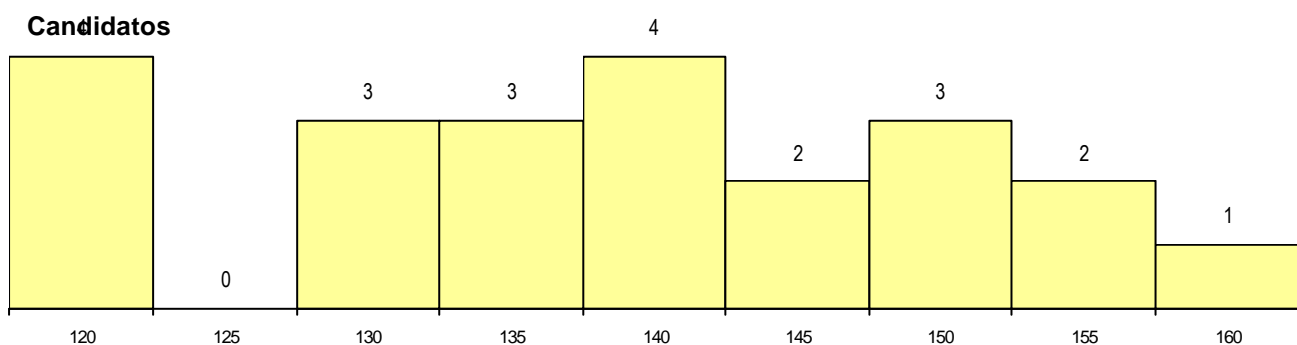

Estabelecimento: 3181 Instituto Politécnico de Viseu - Escola Superior de Educação de Viseu
Curso Superior: 9347 Artes Plásticas e Multimédia
Licenciatura

OPÇÃO CANDIDATURA

Opção	Cands. %	Cols. %
1ª	6 27	2 67
2ª	3 14	0 0
3ª	3 14	0 0
4ª	4 18	0 0
5ª	4 18	1 33
6ª	2 9	0 0
Total	22	3

ETAPA COLOCAÇÃO (contingente)

Etapa Colocação	Cands. %	Cols. %	Nota
17 Geral	22 100	3 100	132.8
Total	22	3	

DISTRITO/CAE DE CANDIDATURA

Distrito Origem	Cands. %	Cols. %
Viseu	8 36	2 67
Aveiro	5 23	1 33
Porto	4 18	0 0
Lisboa	3 14	0 0
Faro	1 5	0 0
Braga	1 5	0 0
Total	22	3

SEXO DOS CANDIDATOS

Sexo	Cands. %	Cols. %
Masc.	8 36	0 0
Femin.	14 64	3 100
Total	22	3

CURSO DO 12º ANO (15 mais frequentes)

Curso 12º ano	Cands. %	Cols. %
N064 Artes Visuais	10 45	2 67
N084 Multimédia	2 9	1 33
N600 Cursos Profissionais (D.L. 74/200)	2 9	0 0
U220 Ens. secundário recorrente (todos	1 5	0 0
R821 Agrupamento 2 / design	1 5	0 0
P564 Técnico de multimédia	1 5	0 0
P418 Técnico de design de moda	1 5	0 0
P399 Técnico de cerâmica	1 5	0 0
N073 Produção Artística	1 5	0 0
N071 Design de Comunicação	1 5	0 0
N070 Comunicação Audiovisual	1 5	0 0

MÉDIAS dos Colocados

Nota de candidatura	145.0
Prova de ingresso	142.3
Média do 12º ano	146.3
Média do 10º/11º ano	146.3

DISTRIBUIÇÕES DE NOTAS DE CANDIDATURA