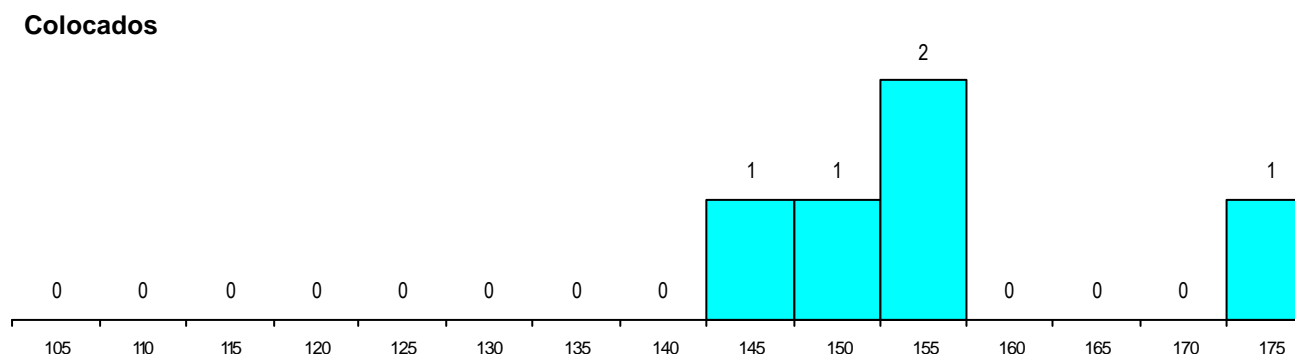

OPÇÃO CANDIDATURA

Opção	Cands. %	Cols. %
1ª	50 28	4 80
2ª	43 24	0 0
3ª	36 20	1 20
4ª	25 14	0 0
5ª	14 8	0 0
6ª	9 5	0 0
Total	177	5

ETAPA COLOCAÇÃO (contingente)

Etapa Colocação	Cands. %	Cols. %	Nota
17 Geral	177 100	5 100	145.5
Total	177	5	

DISTRITO/CAE DE CANDIDATURA

Distrito Origem	Cands. %	Cols. %
Lisboa	124 70	4 80
Setúbal	26 15	0 0
Santarém	10 6	0 0
R. A. Madeira	5 3	1 20
Leiria	3 2	0 0
Beja	2 1	0 0
R. A. Açores	1 1	0 0
Viseu	1 1	0 0
Portalegre	1 1	0 0
Faro	1 1	0 0
Évora	1 1	0 0
Bragança	1 1	0 0
Aveiro	1 1	0 0
Total	177	5

SEXO DOS CANDIDATOS

Sexo	Cands. %	Cols. %
Masc.	161 91	5 100
Femin.	16 9	0 0
Total	177	5

CURSO DO 12º ANO (15 mais frequentes)

Curso 12º ano	Cands. %	Cols. %
N060 Ciências e Tecnologias	106 60	2 40
N082 Informática	21 12	1 20
N600 Cursos Profissionais (D.L. 74/200	16 9	1 20
N061 Ciências Socioeconómicas	9 5	0 0
P551 Técnico de informática/manutençã	3 2	0 0
R810 Agrupamento 1 / geral	3 2	0 0
P472 Técnico de informática/gestão	2 1	1 20
P610 Cursos Educação Formação (tod	2 1	0 0
N062 Ciências Sociais e Humanas	2 1	0 0
P753 Técnico de informática	1 1	0 0
P593 Técnico de gestão de sistemas in	1 1	0 0
U220 Ens. secundário recorrente (todos	1 1	0 0
Q940 Escolas estrangeiras em Portugal	1 1	0 0
E001 1.º curso	1 1	0 0
N970 Recorrente - Ciências e Technolog	1 1	0 0

MÉDIAS dos Colocados

Nota de candidatura	155.2
Prova de ingresso	156.8
Média do 12º ano	153.6
Média do 10º/11º ano	153.6

DISTRIBUIÇÕES DE NOTAS DE CANDIDATURA