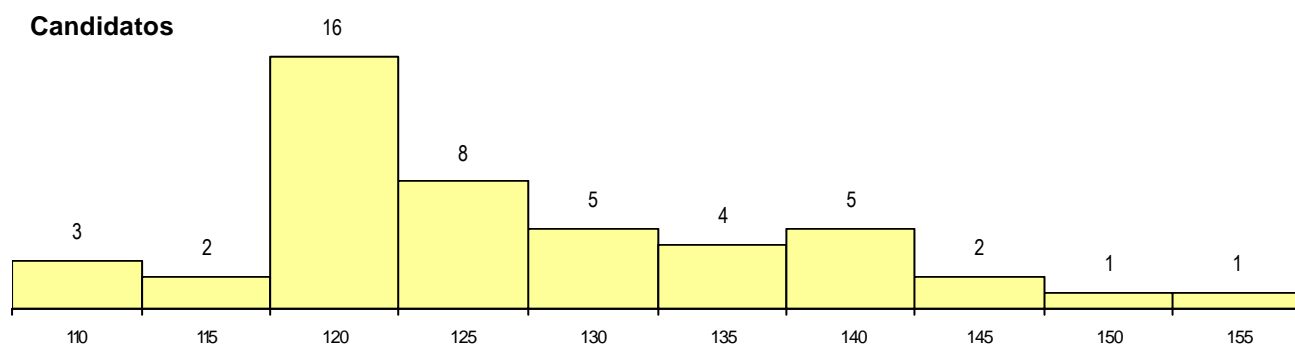

Estabelecimento: 0903 Universidade Nova de Lisboa - Faculdade de Ciências e Tecnologia
Curso Superior: 9116 Engenharia Geológica
Licenciatura

OPÇÃO CANDIDATURA

Opção	Cands. %	Cols. %
1ª	14 30	5 63
2ª	6 13	2 25
3ª	9 19	1 13
4ª	5 11	0 0
5ª	5 11	0 0
6ª	8 17	0 0
Total	47	8

ETAPA COLOCAÇÃO (contingente)

Etapa Colocação	Cands. %	Cols. %	Nota
17 Geral	47 100	8 100	128.8
Total	47	8	

DISTRITO/CAE DE CANDIDATURA

Distrito Origem	Cands. %	Cols. %
Lisboa	26 55	4 50
Setúbal	11 23	2 25
Santarém	3 6	0 0
Leiria	2 4	1 13
Beja	2 4	0 0
R. A. Açores	1 2	1 13
Porto	1 2	0 0
Coimbra	1 2	0 0
Total	47	8

SEXO DOS CANDIDATOS

Sexo	Cands. %	Cols. %
Masc.	32 68	5 63
Femin.	15 32	3 38
Total	47	8

CURSO DO 12º ANO

(15 mais frequentes)

Curso 12º ano	Cands. %	Cols. %
N060 Ciências e Tecnologias	44 94	8 100
R810 Agrupamento 1 / geral	2 4	0 0
N970 Recorrente - Ciências e Tecnolog	1 2	0 0

MÉDIAS dos Colocados

Nota de candidatura	135.2
Prova de ingresso	127.9
Média do 12º ano	140.0
Média do 10º/11º ano	140.0

DISTRIBUIÇÕES DE NOTAS DE CANDIDATURA