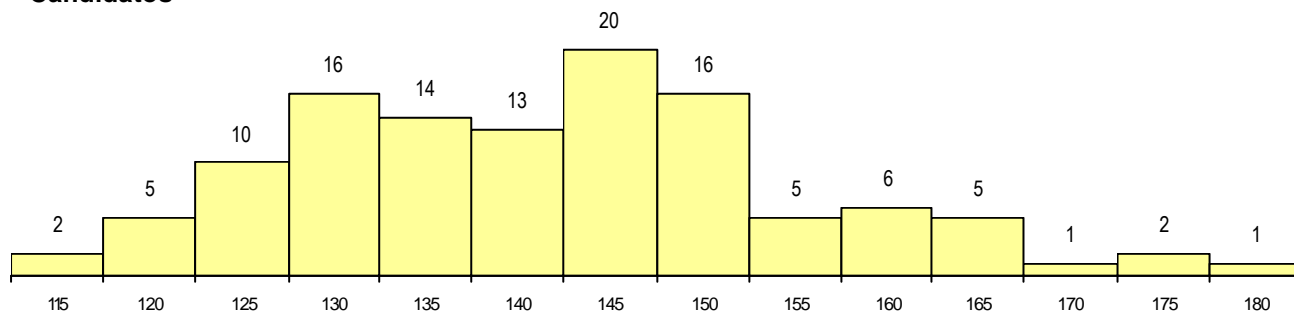

Estabelecimento: 0400 Universidade da Beira Interior
Curso Superior: 9257 Arquitectura
Mestrado Integrado

OPÇÃO CANDIDATURA

Opção	Cands. %	Cols. %
1ª	45 39	7 25
2ª	25 22	5 18
3ª	15 13	7 25
4ª	16 14	7 25
5ª	10 9	2 7
6ª	5 4	0 0
Total	116	28

ETAPA COLOCAÇÃO (contingente)

Etapa Colocação	Cands. %	Cols. %	Nota
17 Geral	116 100	28 100	147.1
Total	116	28	

DISTRITO/CAE DE CANDIDATURA

Distrito Origem	Cands. %	Cols. %
Porto	21 18	11 39
Braga	20 17	4 14
Castelo Branco	11 9	2 7
Leiria	9 8	1 4
Viseu	7 6	2 7
Faro	7 6	1 4
Aveiro	6 5	1 4
Lisboa	5 4	1 4
Santarém	5 4	1 4
Guarda	4 3	2 7
Coimbra	4 3	1 4
R. A. Madeira	3 3	1 4
Setúbal	3 3	0 0
Vila Real	3 3	0 0
Viana do Castelo	2 2	0 0
Bragança	2 2	0 0
Portalegre	2 2	0 0
Évora	1 1	0 0
R. A. Açores	1 1	0 0
Total	116	28

SEXO DOS CANDIDATOS

Sexo	Cands. %	Cols. %
Masc.	52 45	10 36
Femin.	64 55	18 64
Total	116	28

CURSO DO 12º ANO

(15 mais frequentes)

Curso 12º ano	Cands. %	Cols. %
N064 Artes Visuais	87 75	20 71
N060 Ciências e Tecnologias	13 11	2 7
P320 Desenhador projectista	4 3	1 4
N072 Design de Produto	3 3	2 7
P380 Técnico de design	2 2	1 4
P417 Técnico de património cultural - g	1 1	1 4
N972 Recorrente - Ciências Sociais e H	1 1	1 4
R821 Agrupamento 2 / design	1 1	0 0
R810 Agrupamento 1 / geral	1 1	0 0
NA32 Desenho de Arquitectura	1 1	0 0
N671 Design de Comunicação/Multiméc	1 1	0 0
N084 Multimédia	1 1	0 0

MÉDIAS dos Colocados

Nota de candidatura	155.3
Prova de ingresso	159.5
Média do 12º ano	153.0
Média do 10º/11º ano	153.0

DISTRIBUIÇÕES DE NOTAS DE CANDIDATURA

Candidatos