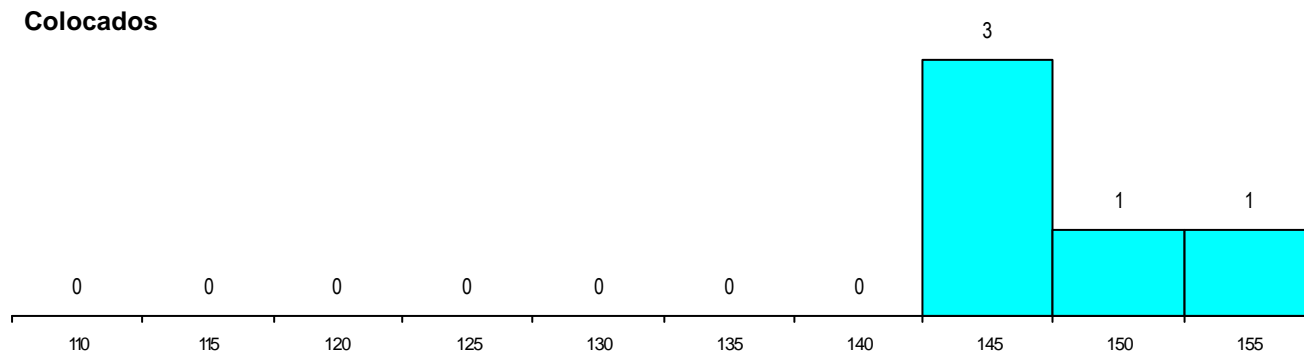

OPÇÃO CANDIDATURA

Opção	Cands. %	Cols. %
1ª	22 22	4 80
2ª	16 16	0 0
3ª	22 22	0 0
4ª	19 19	1 20
5ª	13 13	0 0
6ª	6 6	0 0
Total	98	5

ETAPA COLOCAÇÃO (contingente)

Etapa Colocação	Cands. %	Cols. %	Nota
17 Geral	98 100	5 100	143.2
Total	98	5	

DISTRITO/CAE DE CANDIDATURA

Distrito Origem	Cands. %	Cols. %
Lisboa	80 82	5 100
Setúbal	5 5	0 0
Santarém	4 4	0 0
Évora	2 2	0 0
Viseu	1 1	0 0
Viana do Castelo	1 1	0 0
Porto	1 1	0 0
Guarda	1 1	0 0
Castelo Branco	1 1	0 0
Braga	1 1	0 0
Aveiro	1 1	0 0
Total	98	5

SEXO DOS CANDIDATOS

Sexo	Cands. %	Cols. %
Masc.	51 52	4 80
Femin.	47 48	1 20
Total	98	5

CURSO DO 12º ANO

Curso 12º ano	(15 mais frequentes)	
	Cands. %	Cols. %
N060 Ciências e Tecnologias	14 14	1 20
N061 Ciências Socioeconómicas	10 10	0 0
U220 Ens. secundário recorrente (todos	10 10	0 0
N970 Recorrente - Ciências e Tecnolog	6 6	0 0
N085 Administração	5 5	0 0
N972 Recorrente - Ciências Sociais e H	4 4	0 0
N600 Cursos Profissionais (D.L. 74/200	4 4	0 0
R830 Agrupamento 3 / geral	4 4	0 0
N062 Ciências Sociais e Humanas	4 4	0 0
P412 Técnico de contabilidade	3 3	0 0
T112 Técnico de contabilidade e gestão	2 2	1 20
R810 Agrupamento 1 / geral	2 2	0 0
P610 Cursos Educação Formação (tod	2 2	0 0
E003 3.º curso	2 2	0 0
E001 1.º curso	2 2	0 0

MÉDIAS dos Colocados

Nota de candidatura	147.7
Prova de ingresso	159.2
Média do 12º ano	141.4
Média do 10º/11º ano	141.4

DISTRIBUIÇÕES DE NOTAS DE CANDIDATURA