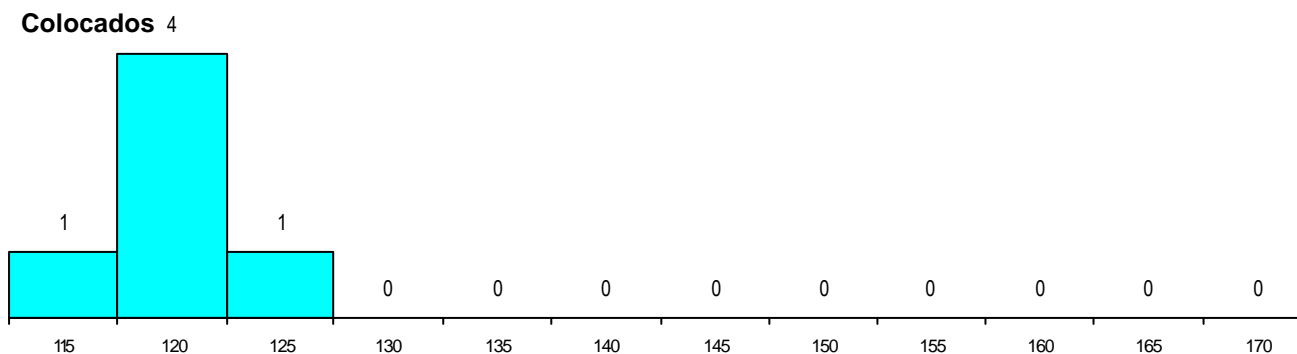

Estabelecimento: 3122 Instituto Politécnico de Portalegre - Escola Superior de Tecnologia e Gestão
Curso Superior: 9119 Engenharia Informática
Licenciatura

OPÇÃO CANDIDATURA

Opção	Cands. %	Cols. %
1ª	2 6	2 33
2ª	4 11	1 17
3ª	7 20	1 17
4ª	11 31	2 33
5ª	7 20	0 0
6ª	4 11	0 0
Total	35	6

ETAPA COLOCAÇÃO (contingente)

Etapa Colocação	Cands. %	Cols. %	Nota
17 Geral	35 100	6 100	116.0
Total	35	6	

DISTRITO/CAE DE CANDIDATURA

Distrito Origem	Cands. %	Cols. %
Santarém	7 20	0 0
Leiria	7 20	1 17
Setúbal	3 9	2 33
Faro	3 9	0 0
R. A. Açores	2 6	1 17
Portalegre	2 6	1 17
Lisboa	2 6	0 0
Coimbra	2 6	0 0
Braga	2 6	1 17
Beja	2 6	0 0
Porto	1 3	0 0
Guarda	1 3	0 0
Évora	1 3	0 0
Total	35	6

SEXO DOS CANDIDATOS

Sexo	Cands. %	Cols. %
Masc.	32 91	5 83
Femin.	3 9	1 17
Total	35	6

CURSO DO 12º ANO

(15 mais frequentes)

Curso 12º ano	Cands. %	Cols. %
N060 Ciências e Tecnologias	22 63	5 83
N082 Informática	7 20	0 0
N600 Cursos Profissionais (D.L. 74/200	4 11	1 17
R810 Agrupamento 1 / geral	1 3	0 0
P610 Cursos Educação Formação (tod	1 3	0 0

MÉDIAS dos Colocados

Nota de candidatura 120.4
Prova de ingresso 105.2
Média do 12º ano 128.5
Média do 10º/11º ano 128.5

DISTRIBUIÇÕES DE NOTAS DE CANDIDATURA