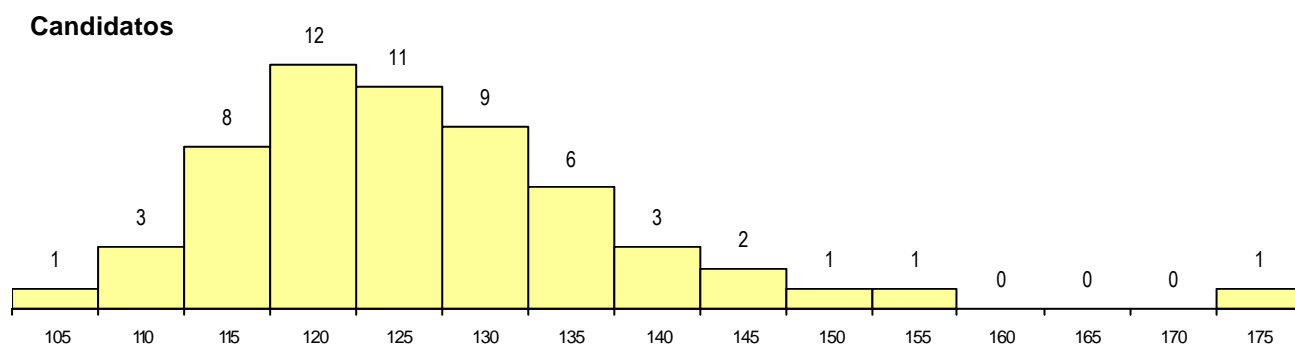

Estabelecimento: 1107 Universidade do Porto - Faculdade de Letras
Curso Superior: 9006 Arqueologia
Licenciatura

OPÇÃO CANDIDATURA

Opção	Cands. %	Cols. %
1ª	13 22	4 44
2ª	12 21	2 22
3ª	10 17	2 22
4ª	10 17	1 11
5ª	7 12	0 0
6ª	6 10	0 0
Total	58	9

ETAPA COLOCAÇÃO (contingente)

Etapa Colocação	Cands. %	Cols. %	Nota
17 Geral	58 100	9 100	127.8
Total	58	9	

DISTRITO/CAE DE CANDIDATURA

Distrito Origem	Cands. %	Cols. %
Porto	34 59	8 89
Braga	11 19	1 11
Vila Real	4 7	0 0
Viseu	2 3	0 0
Viana do Castelo	2 3	0 0
Aveiro	2 3	0 0
Lisboa	1 2	0 0
Castelo Branco	1 2	0 0
Bragança	1 2	0 0
Total	58	9

SEXO DOS CANDIDATOS

Sexo	Cands. %	Cols. %
Masc.	21 36	1 11
Femin.	37 64	8 89
Total	58	9

CURSO DO 12º ANO (15 mais frequentes)

Curso 12º ano	Cands. %	Cols. %
N062 Ciências Sociais e Humanas	39 67	7 78
N972 Recorrente - Ciências Sociais e H	6 10	0 0
U220 Ens. secundário recorrente (todos	4 7	0 0
R840 Agrupamento 4 / geral	2 3	1 11
N060 Ciências e Tecnologias	1 2	1 11
P561 Assistente de arqueólogo	1 2	0 0
P431 Sistemas de informação geográfic	1 2	0 0
P320 Desenhador projectista	1 2	0 0
N088 Acção Social	1 2	0 0
N073 Produção Artística	1 2	0 0

MÉDIAS dos Colocados

Nota de candidatura	132.7
Prova de ingresso	126.9
Média do 12º ano	136.6
Média do 10º/11º ano	136.6

DISTRIBUIÇÕES DE NOTAS DE CANDIDATURA