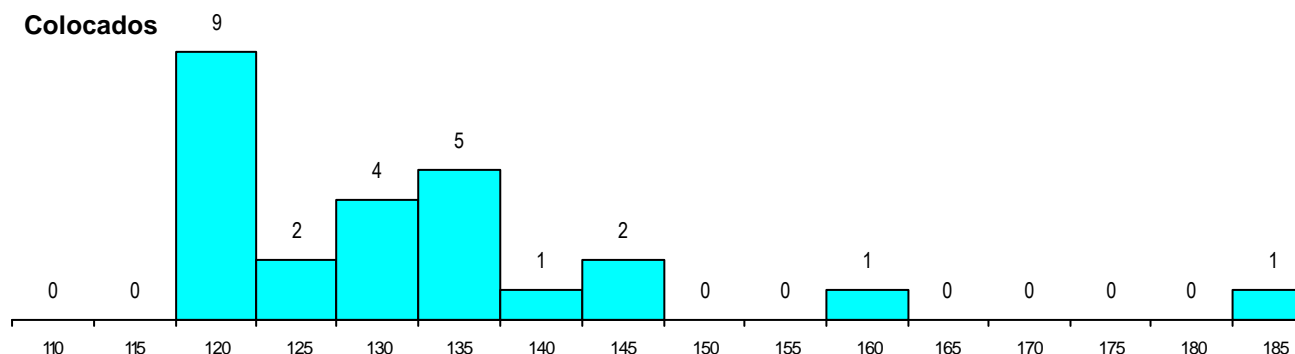

MÉDIAS dos Colocados

Nota de candidatura	132.2
Prova de ingresso	130.3
Média do 12º ano	134.1
Média do 10º/11º ano	134.1

DISTRIBUIÇÕES DE NOTAS DE CANDIDATURA

Estabelecimento: 0505 Universidade de Coimbra - Faculdade de Letras
Curso Superior: 9810 Turismo, Lazer e Património
Licenciatura