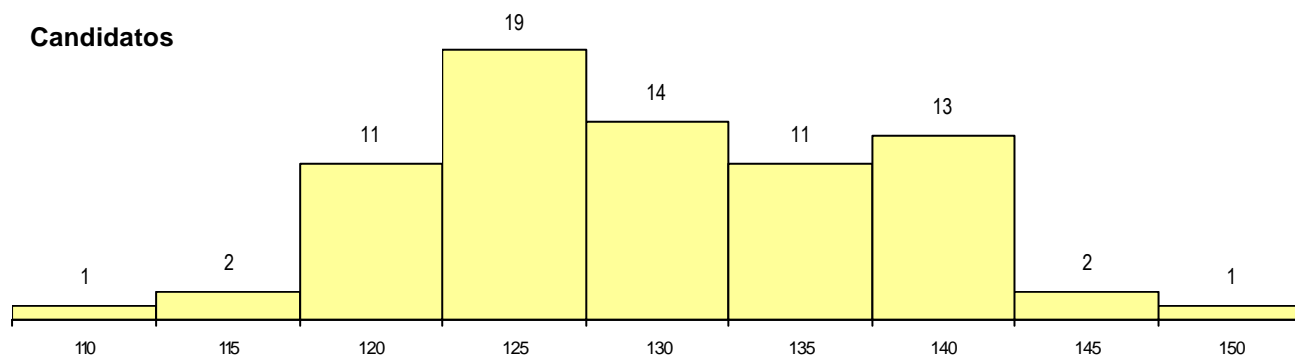

Estabelecimento: 7030 Universidade de Évora - Escola Superior de Enfermagem de São João de Deus
Curso Superior: 9500 Enfermagem
Licenciatura

OPÇÃO CANDIDATURA

Opção	Cands. %	Cols. %
1ª	13 18	2 100
2ª	12 16	0 0
3ª	21 28	0 0
4ª	13 18	0 0
5ª	8 11	0 0
6ª	7 9	0 0
Total	74	2

ETAPA COLOCAÇÃO (contingente)

Etapa Colocação	Cands. %	Cols. %	Nota
17 Geral	74 100	2 100	140.1
Total	74	2	

DISTRITO/CAE DE CANDIDATURA

Distrito Origem	Cands. %	Cols. %
Lisboa	18 24	1 50
Setúbal	13 18	0 0
Évora	10 14	1 50
Faro	7 9	0 0
Beja	6 8	0 0
Santarém	5 7	0 0
Portalegre	5 7	0 0
Porto	3 4	0 0
Leiria	2 3	0 0
R. A. Madeira	1 1	0 0
R. A. Açores	1 1	0 0
Castelo Branco	1 1	0 0
Braga	1 1	0 0
Aveiro	1 1	0 0
Total	74	2

SEXO DOS CANDIDATOS

Sexo	Cands. %	Cols. %
Masc.	13 18	0 0
Femin.	61 82	2 100
Total	74	2

CURSO DO 12º ANO

(15 mais frequentes)

Curso 12º ano	Cands. %	Cols. %
N060 Ciências e Tecnologias	57 77	2 100
N062 Ciências Sociais e Humanas	6 8	0 0
N970 Recorrente - Ciências e Tecnolog	4 5	0 0
R810 Agrupamento 1 / geral	2 3	0 0
P610 Cursos Educação Formação (tod	1 1	0 0
P431 Sistemas de informação geográfic	1 1	0 0
P337 Técnico de turismo ambiental e ru	1 1	0 0
NA05 Animação Sócio-Desportiva (VC)	1 1	0 0

MÉDIAS dos Colocados

Nota de candidatura	142.1
Prova de ingresso	131.0
Média do 12º ano	151.0
Média do 10º/11º ano	151.0

DISTRIBUIÇÕES DE NOTAS DE CANDIDATURA