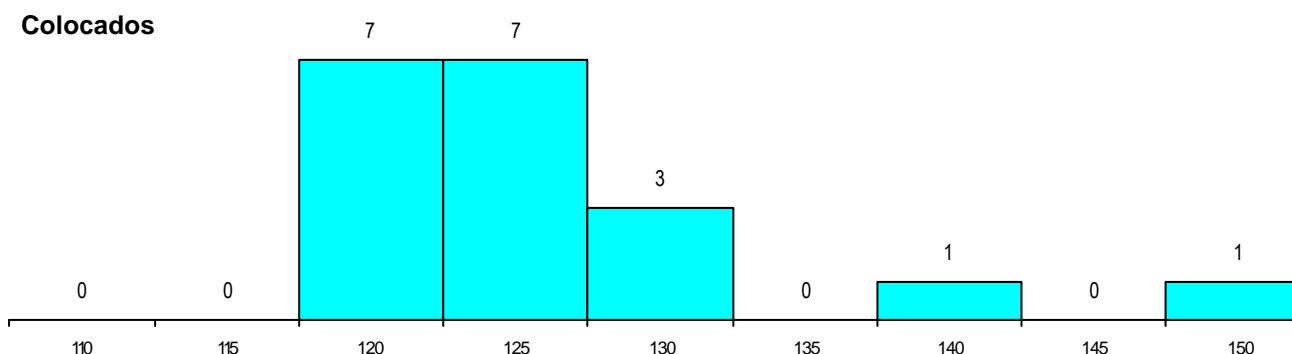

Estabelecimento: 3064 Instituto Politécnico de Coimbra - Instituto Superior de Engenharia de Coimbra
Curso Superior: 9474 Engenharia Biológica
Licenciatura

OPÇÃO CANDIDATURA

Opção	Cands. %	Cols. %
1ª	9 16	8 42
2ª	9 16	4 21
3ª	11 20	2 11
4ª	12 21	3 16
5ª	6 11	0 0
6ª	9 16	2 11
Total	56	19

ETAPA COLOCAÇÃO (contingente)

Etapa Colocação	Cands. %	Cols. %	Nota
17 Geral	56 100	19 100	118.1
Total	56	19	

DISTRITO/CAE DE CANDIDATURA

Distrito Origem	Cands. %	Cols. %
Coimbra	27 48	9 47
Leiria	6 11	1 5
Braga	5 9	2 11
Viseu	4 7	2 11
Aveiro	4 7	1 5
Castelo Branco	3 5	1 5
Porto	2 4	0 0
Guarda	2 4	1 5
Vila Real	1 2	1 5
Santarém	1 2	1 5
Portalegre	1 2	0 0
Total	56	19

SEXO DOS CANDIDATOS

Sexo	Cands. %	Cols. %
Masc.	22 39	3 16
Femin.	34 61	16 84
Total	56	19

CURSO DO 12º ANO

(15 mais frequentes)

Curso 12º ano	Cands. %	Cols. %
N060 Ciências e Tecnologias	50 89	19 100
R810 Agrupamento 1 / geral	2 4	0 0
N970 Recorrente - Ciências e Tecnolog	1 2	0 0
N600 Cursos Profissionais (D.L. 74/200	1 2	0 0
N082 Informática	1 2	0 0
N061 Ciências Socioeconómicas	1 2	0 0

MÉDIAS dos Colocados

Nota de candidatura 126.0
Prova de ingresso 113.3
Média do 12º ano 132.7
Média do 10º/11º ano 132.7

DISTRIBUIÇÕES DE NOTAS DE CANDIDATURA