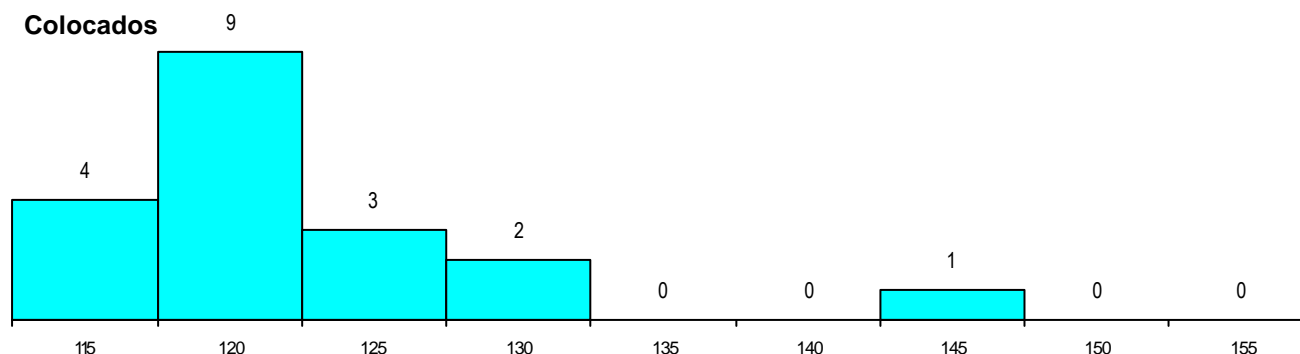

Estabelecimento: 3123 Instituto Politécnico de Portalegre - Escola Superior Agrária
Curso Superior: 9085 Enfermagem Veterinária
Licenciatura

OPÇÃO CANDIDATURA

Opção	Cands. %	Cols. %
1ª	8 15	8 42
2ª	8 15	3 16
3ª	13 24	5 26
4ª	9 16	2 11
5ª	8 15	0 0
6ª	9 16	1 5
Total	55	19

ETAPA COLOCAÇÃO (contingente)

Etapa Colocação	Cands. %	Cols. %	Nota
17 Geral	55 100	19 100	113.6
Total	55	19	

DISTRITO/CAE DE CANDIDATURA

Distrito Origem	Cands. %	Cols. %
Lisboa	9 16	6 32
Portalegre	6 11	1 5
Faro	5 9	1 5
Aveiro	4 7	1 5
Porto	4 7	1 5
Braga	3 5	0 0
Coimbra	3 5	1 5
Évora	3 5	2 11
Guarda	3 5	0 0
Santarém	3 5	2 11
Setúbal	2 4	2 11
Castelo Branco	2 4	0 0
Viseu	2 4	1 5
Beja	2 4	0 0
R. A. Açores	1 2	0 0
Vila Real	1 2	1 5
Bragança	1 2	0 0
Leiria	1 2	0 0
Total	55	19

SEXO DOS CANDIDATOS

Sexo	Cands. %	Cols. %
Masc.	12 22	2 11
Femin.	43 78	17 89
Total	55	19

CURSO DO 12º ANO (15 mais frequentes)

Curso 12º ano	Cands. %	Cols. %
N060 Ciências e Tecnologias	45 82	17 89
U220 Ens. secundário recorrente (todos	2 4	1 5
R810 Agrupamento 1 / geral	2 4	0 0
N970 Recorrente - Ciências e Technolog	1 2	1 5
R813 Agrupamento 1 / informática	1 2	0 0
P349 Técnico de gestão equina	1 2	0 0
N972 Recorrente - Ciências Sociais e H	1 2	0 0
N089 Desporto	1 2	0 0

MÉDIAS dos Colocados

Nota de candidatura	122.3
Prova de ingresso	107.8
Média do 12º ano	130.0
Média do 10º/11º ano	130.0

DISTRIBUIÇÕES DE NOTAS DE CANDIDATURA