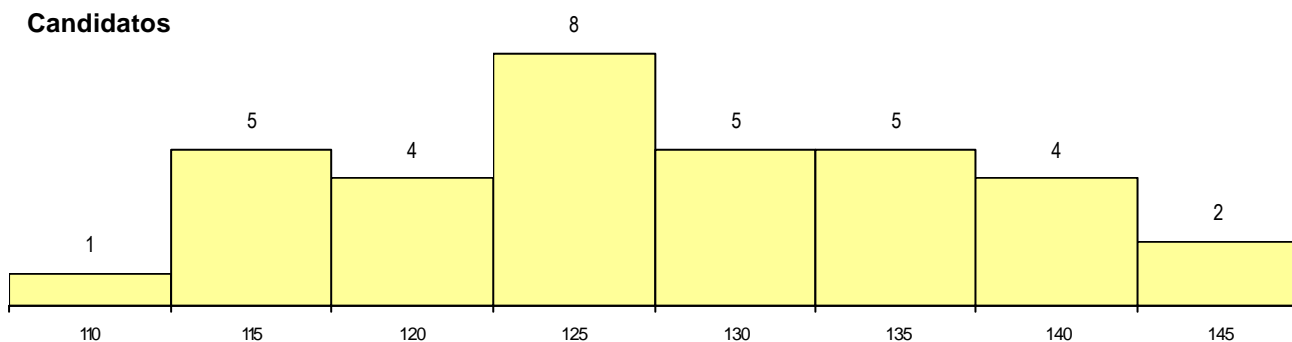

Estabelecimento: 3102 Instituto Politécnico de Leiria - Escola Superior de Tecnologia e Gestão de Leiria
Curso Superior: 9002 Administração Pública
Licenciatura

OPÇÃO CANDIDATURA

Opção	Cands. %	Cols. %
2ª	3 9	2 29
3ª	7 21	1 14
4ª	10 29	0 0
5ª	10 29	3 43
6ª	4 12	1 14
Total	34	7

ETAPA COLOCAÇÃO (contingente)

Etapa Colocação	Cands. %	Cols. %	Nota
17 Geral	34 100	7 100	113.9
Total	34	7	

DISTRITO/CAE DE CANDIDATURA

Distrito Origem	Cands. %	Cols. %
Leiria	22 65	3 43
Santarém	2 6	1 14
Coimbra	2 6	1 14
Castelo Branco	2 6	0 0
Braga	2 6	1 14
Viseu	1 3	0 0
Porto	1 3	0 0
Lisboa	1 3	1 14
Aveiro	1 3	0 0
Total	34	7

SEXO DOS CANDIDATOS

Sexo	Cands. %	Cols. %
Masc.	13 38	1 14
Femin.	21 62	6 86
Total	34	7

CURSO DO 12º ANO

(15 mais frequentes)

Curso 12º ano	Cands. %	Cols. %
N062 Ciências Sociais e Humanas	10 29	2 29
N060 Ciências e Tecnologias	6 18	1 14
N061 Ciências Socioeconómicas	5 15	0 0
R813 Agrupamento 1 / informática	2 6	0 0
R810 Agrupamento 1 / geral	1 3	1 14
P655 Técnico de banca seguros	1 3	1 14
P433 Técnico de gestão	1 3	1 14
E002 2.º curso	1 3	1 14
Q960 Equivalências (Desp. n.º 6649/2001)	1 3	0 0
PS08 Marinheiro	1 3	0 0
P663 Técnico de serviços jurídicos	1 3	0 0
P412 Técnico de contabilidade	1 3	0 0
N972 Recorrente - Ciências Sociais e H	1 3	0 0
N085 Administração	1 3	0 0

MÉDIAS dos Colocados

Nota de candidatura	124.5
Prova de ingresso	115.1
Média do 12º ano	129.4
Média do 10º/11º ano	129.4

DISTRIBUIÇÕES DE NOTAS DE CANDIDATURA