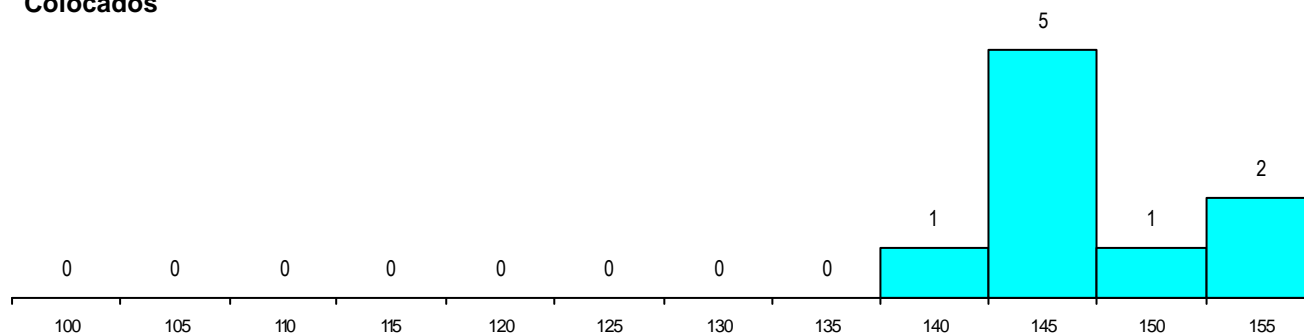

Estabelecimento: 1200 Universidade de Trás-os-Montes e Alto Douro
Curso Superior: 9219 Psicologia
Licenciatura

OPÇÃO CANDIDATURA

Opção	Cands. %	Cols. %
1ª	28 22	7 78
2ª	27 21	1 11
3ª	29 22	0 0
4ª	18 14	1 11
5ª	14 11	0 0
6ª	13 10	0 0
Total	129	9

ETAPA COLOCAÇÃO (contingente)

Etapa Colocação	Cands. %	Cols. %	Nota
17 Geral	129 100	9 100	142.1
Total	129	9	

DISTRITO/CAE DE CANDIDATURA

Distrito Origem	Cands. %	Cols. %
Vila Real	39 30	4 44
Braga	31 24	2 22
Porto	25 19	2 22
Bragança	7 5	0 0
Viseu	6 5	0 0
Leiria	5 4	0 0
R. A. Madeira	4 3	1 11
Viana do Castelo	4 3	0 0
Aveiro	4 3	0 0
Santarém	1 1	0 0
Lisboa	1 1	0 0
Coimbra	1 1	0 0
Castelo Branco	1 1	0 0
Total	129	9

SEXO DOS CANDIDATOS

Sexo	Cands. %	Cols. %
Masc.	19 15	0 0
Femin.	110 85	9 100
Total	129	9

CURSO DO 12º ANO

(15 mais frequentes)

Curso 12º ano	Cands. %	Cols. %
N060 Ciências e Tecnologias	47 36	3 33
N062 Ciências Sociais e Humanas	37 29	3 33
N089 Desporto	7 5	0 0
N088 Acção Social	6 5	0 0
N972 Recorrente - Ciências Sociais e H	4 3	0 0
N970 Recorrente - Ciências e Tecnolog	3 2	0 0
P610 Cursos Educação Formação (tod	2 2	1 11
N600 Cursos Profissionais (D.L. 74/200	2 2	0 0
U220 Ens. secundário recorrente (todos	2 2	0 0
P389 Animador sociocultural	1 1	1 11
P561 Assistente de arqueólogo	1 1	1 11
P433 Técnico de gestão	1 1	0 0
P472 Técnico de informática/gestão	1 1	0 0
P487 Técnico de secretariado	1 1	0 0
N971 Recorrente - Ciências Socioeconó	1 1	0 0

MÉDIAS dos Colocados

Nota de candidatura	146.8
Prova de ingresso	131.3
Média do 12º ano	155.1
Média do 10º/11º ano	155.1

DISTRIBUIÇÕES DE NOTAS DE CANDIDATURA

Candidatos

Colocados