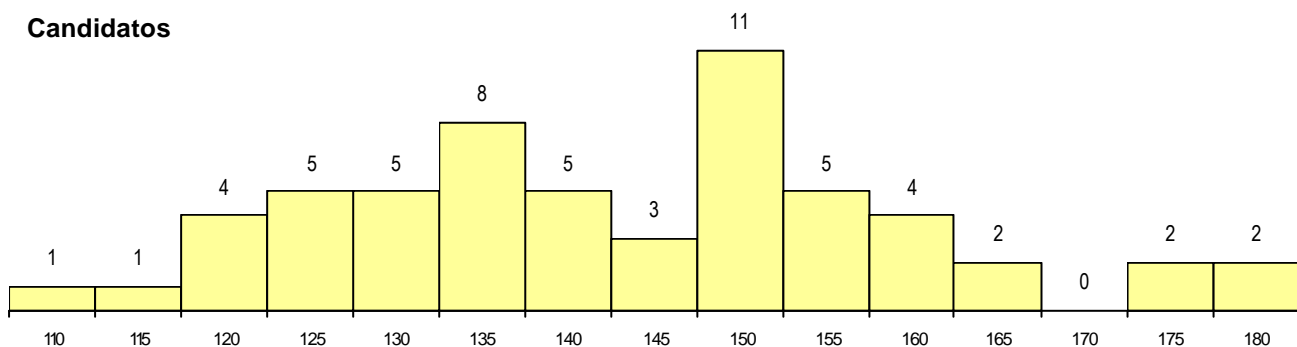

Estabelecimento: 1000 Universidade do Minho
Curso Superior: 9509 Engenharia e Gestão Industrial
Mestrado Integrado

OPÇÃO CANDIDATURA

Opção	Cands. %	Cols. %
1ª	20 34	1 50
2ª	8 14	1 50
3ª	14 24	0 0
4ª	4 7	0 0
5ª	6 10	0 0
6ª	6 10	0 0
Total	58	2

ETAPA COLOCAÇÃO (contingente)

Etapa Colocação	Cands. %	Cols. %	Nota
17 Geral	58 100	2 100	162.2
Total	58	2	

DISTRITO/CAE DE CANDIDATURA

Distrito Origem	Cands. %	Cols. %
Braga	37 64	1 50
Porto	15 26	0 0
Aveiro	3 5	0 0
Viana do Castelo	2 3	1 50
Faro	1 2	0 0
Total	58	2

SEXO DOS CANDIDATOS

Sexo	Cands. %	Cols. %
Masc.	40 69	0 0
Femin.	18 31	2 100
Total	58	2

CURSO DO 12º ANO (15 mais frequentes)

Curso 12º ano	Cands. %	Cols. %
N060 Ciências e Tecnologias	47 81	2 100
R810 Agrupamento 1 / geral	5 9	0 0
N970 Recorrente - Ciências e Tecnolog	2 3	0 0
NA06 Animação Sócio-Desportiva (VCT	1 2	0 0
N600 Cursos Profissionais (D.L. 74/200	1 2	0 0
N089 Desporto	1 2	0 0
N082 Informática	1 2	0 0

MÉDIAS dos Colocados

Nota de candidatura	172.0
Prova de ingresso	175.0
Média do 12º ano	170.0
Média do 10º/11º ano	170.0

DISTRIBUIÇÕES DE NOTAS DE CANDIDATURA