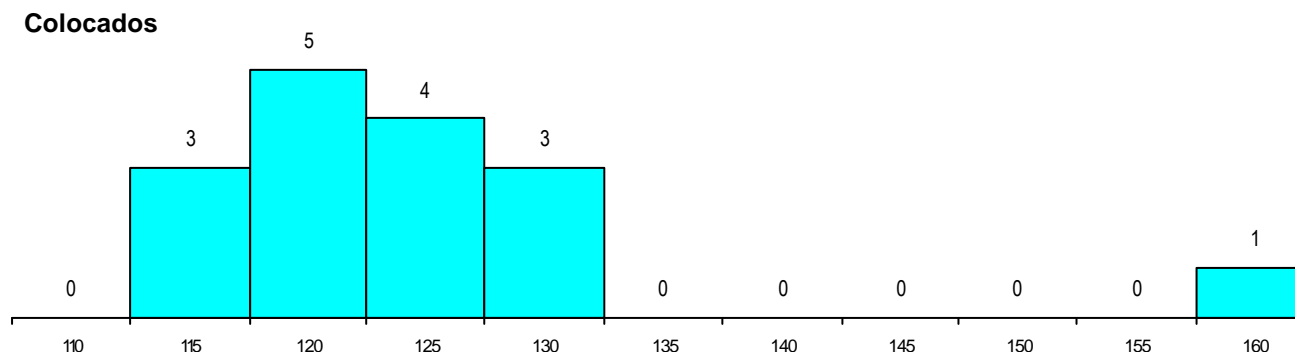

Estabelecimento: 3023 Instituto Politécnico de Beja - Escola Superior de Tecnologia e de Gestão
Curso Superior: 9119 Engenharia Informática
Licenciatura

OPÇÃO CANDIDATURA

Opção	Cands. %	Cols. %
1ª	9 26	8 50
2ª	6 17	2 13
3ª	5 14	2 13
4ª	7 20	2 13
5ª	3 9	1 6
6ª	5 14	1 6
Total	35	16

ETAPA COLOCAÇÃO (contingente)

Etapa Colocação	Cands. %	Cols. %	Nota
17 Geral	35 100	16 100	113.0
Total	35	16	

DISTRITO/CAE DE CANDIDATURA

Distrito Origem	Cands. %	Cols. %
Setúbal	9 26	4 25
Faro	7 20	4 25
Beja	6 17	3 19
Santarém	3 9	1 6
Leiria	3 9	2 13
R. A. Madeira	2 6	1 6
Lisboa	2 6	0 0
Viana do Castelo	1 3	0 0
Porto	1 3	0 0
Évora	1 3	1 6
Total	35	16

SEXO DOS CANDIDATOS

Sexo	Cands. %	Cols. %
Masc.	32 91	14 88
Femin.	3 9	2 13
Total	35	16

CURSO DO 12º ANO

(15 mais frequentes)

Curso 12º ano	Cands. %	Cols. %
N082 Informática	13 37	7 44
N060 Ciências e Tecnologias	12 34	4 25
N600 Cursos Profissionais (D.L. 74/200)	4 11	3 19
R813 Agrupamento 1 / informática	1 3	1 6
P472 Técnico de informática/gestão	1 3	1 6
R810 Agrupamento 1 / geral	1 3	0 0
P610 Cursos Educação Formação (todc	1 3	0 0
P383 Técnico de mecatrónica	1 3	0 0
N081 Electrotecnia e Electrónica	1 3	0 0

MÉDIAS dos Colocados

Nota de candidatura	124.2
Prova de ingresso	110.5
Média do 12º ano	131.5
Média do 10º/11º ano	131.5

DISTRIBUIÇÕES DE NOTAS DE CANDIDATURA