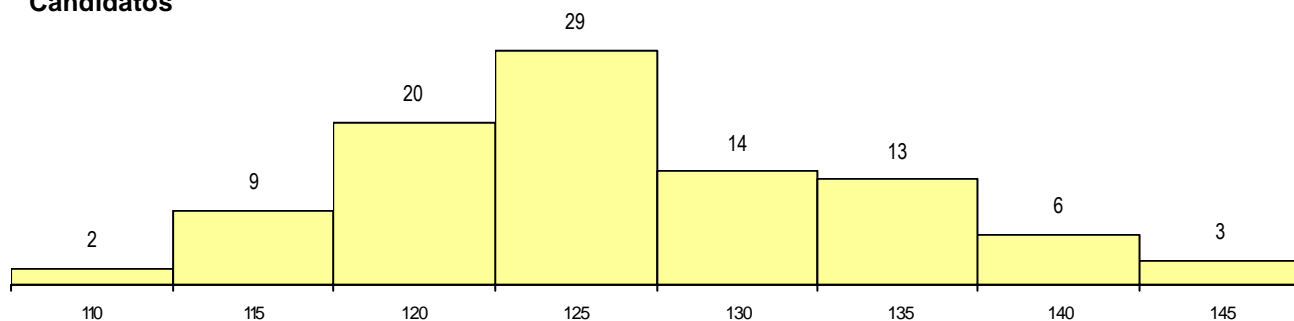

Estabelecimento: 0400 Universidade da Beira Interior
Curso Superior: 9707 Ciências do Desporto
Licenciatura

OPÇÃO CANDIDATURA

Opção	Cands. %	Cols. %
1ª	26 27	4 29
2ª	16 17	3 21
3ª	18 19	4 29
4ª	7 7	1 7
5ª	20 21	2 14
6ª	9 9	0 0
Total	96	14

ETAPA COLOCAÇÃO (contingente)

Etapa Colocação	Cands. %	Cols. %	Nota
17 Geral	96 100	14 100	128.2
Total	96	14	

DISTRITO/CAE DE CANDIDATURA

Distrito Origem	Cands. %	Cols. %
Castelo Branco	18 19	2 14
Porto	12 13	2 14
Santarém	10 10	2 14
Guarda	9 9	1 7
Portalegre	6 6	3 21
Leiria	6 6	0 0
Viana do Castelo	6 6	1 7
Aveiro	5 5	0 0
Braga	5 5	0 0
Lisboa	5 5	1 7
R. A. Madeira	2 2	0 0
Vila Real	2 2	1 7
Viseu	2 2	0 0
Coimbra	2 2	0 0
R. A. Açores	2 2	0 0
Beja	2 2	1 7
Setúbal	1 1	0 0
Faro	1 1	0 0
Total	96	14

SEXO DOS CANDIDATOS

Sexo	Cands. %	Cols. %
Masc.	65 68	11 79
Femin.	31 32	3 21
Total	96	14

CURSO DO 12º ANO

(15 mais frequentes)

Curso 12º ano	Cands. %	Cols. %
N060 Ciências e Tecnologias	61 64	5 36
N089 Desporto	12 13	6 43
N062 Ciências Sociais e Humanas	7 7	2 14
N667 Gestão e Dinamização Desportiva	4 4	0 0
N061 Ciências Socioeconómicas	3 3	0 0
N085 Administração	2 2	0 0
N064 Artes Visuais	2 2	0 0
R810 Agrupamento 1 / geral	1 1	1 7
U220 Ens. secundário recorrente (todos	1 1	0 0
P610 Cursos Educação Formação (tod	1 1	0 0
P384 Técnico de comércio	1 1	0 0
N082 Informática	1 1	0 0

MÉDIAS dos Colocados

Nota de candidatura	130.9
Prova de ingresso	122.6
Média do 12º ano	135.4
Média do 10º/11º ano	135.4

DISTRIBUIÇÕES DE NOTAS DE CANDIDATURA

Candidatos