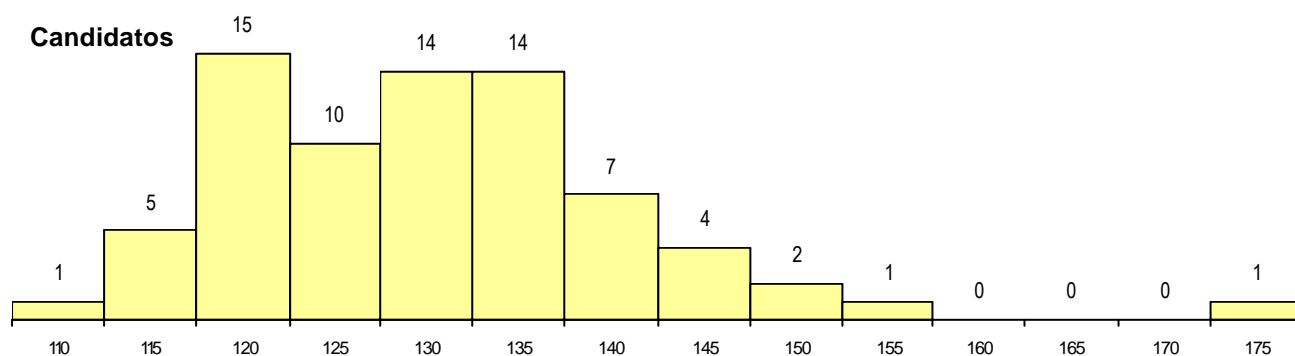

Estabelecimento: 7230 Instituto Politécnico do Porto - Escola Superior de Tecnologia da Saúde do Porto
Curso Superior: 9861 Saúde Ambiental
Licenciatura

OPÇÃO CANDIDATURA

Opção	Cands. %	Cols. %
1ª	11 15	2 22
2ª	19 26	3 33
3ª	10 14	1 11
4ª	13 18	2 22
5ª	13 18	1 11
6ª	8 11	0 0
Total	74	9

ETAPA COLOCAÇÃO (contingente)

Etapa Colocação	Cands. %	Cols. %	Nota
17 Geral	74 100	9 100	134.5
Total	74	9	

DISTRITO/CAE DE CANDIDATURA

Distrito Origem	Cands. %	Cols. %
Porto	58 78	8 89
Braga	7 9	0 0
Viseu	3 4	1 11
Vila Real	2 3	0 0
R. A. Açores	1 1	0 0
Viana do Castelo	1 1	0 0
Santarém	1 1	0 0
Bragança	1 1	0 0
Total	74	9

SEXO DOS CANDIDATOS

Sexo	Cands. %	Cols. %
Masc.	17 23	1 11
Femin.	57 77	8 89
Total	74	9

CURSO DO 12º ANO (15 mais frequentes)

Curso 12º ano	Cands. %	Cols. %
N060 Ciências e Tecnologias	52 70	6 67
N970 Recorrente - Ciências e Tecnol	6 8	0 0
R810 Agrupamento 1 / geral	5 7	2 22
N062 Ciências Sociais e Humanas	3 4	0 0
U220 Ens. secundário recorrente (todos	1 1	0 0
P610 Cursos Educação Formação (tod	1 1	0 0
P566 Técnico de turismo	1 1	0 0
P384 Técnico de comércio	1 1	0 0
NA04 Biotecnologia (VCT)	1 1	0 0
N572 Análises Químico-Biológicas	1 1	0 0
N061 Ciências Socioeconómicas	1 1	0 0

MÉDIAS dos Colocados

Nota de candidatura	143.4
Prova de ingresso	136.0
Média do 12º ano	150.8
Média do 10º/11º ano	150.8

DISTRIBUIÇÕES DE NOTAS DE CANDIDATURA