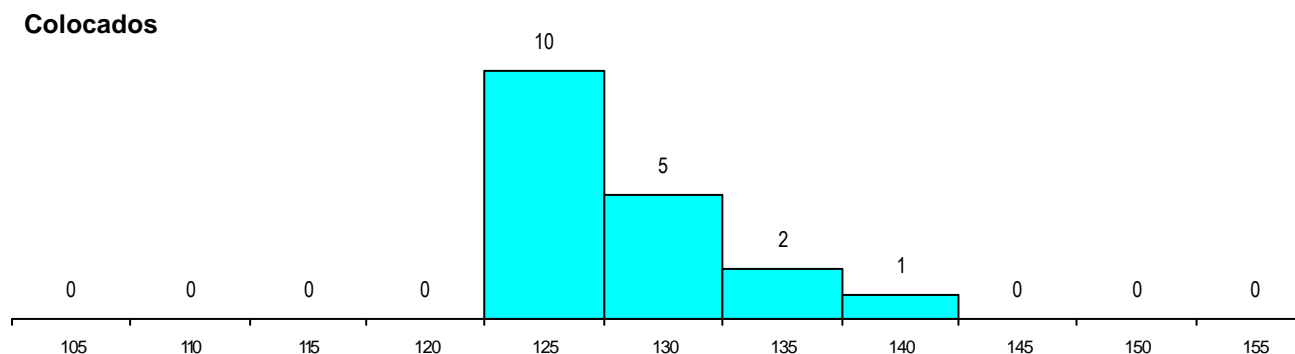

OPÇÃO CANDIDATURA

Opção	Cands. %	Cols. %
1ª	24 18	7 39
2ª	23 17	4 22
3ª	26 19	2 11
4ª	23 17	3 17
5ª	23 17	1 6
6ª	17 13	1 6
Total	136	18

ETAPA COLOCAÇÃO (contingente)

Etapa Colocação	Cands. %	Cols. %	Nota
17 Geral	136 100	18 100	124.3
Total	136	18	

DISTRITO/CAE DE CANDIDATURA

Distrito Origem	Cands. %	Cols. %
Coimbra	53 39	6 33
Aveiro	17 13	1 6
Leiria	16 12	3 17
Viseu	11 8	1 6
Castelo Branco	7 5	2 11
Porto	7 5	1 6
Braga	4 3	0 0
Lisboa	3 2	0 0
Viana do Castelo	3 2	0 0
Vila Real	3 2	1 6
Santarém	2 1	0 0
Faro	2 1	1 6
Évora	2 1	1 6
Setúbal	2 1	1 6
Guarda	2 1	0 0
R. A. Madeira	1 1	0 0
Bragança	1 1	0 0
Total	136	18

SEXO DOS CANDIDATOS

Sexo	Cands. %	Cols. %
Masc.	73 54	7 39
Femin.	63 46	11 61
Total	136	18

CURSO DO 12º ANO

(15 mais frequentes)

Curso 12º ano	Cands. %	Cols. %
N060 Ciências e Tecnologias	57 42	4 22
N061 Ciências Socioeconómicas	20 15	0 0
N062 Ciências Sociais e Humanas	19 14	1 6
N085 Administração	5 4	3 17
N600 Cursos Profissionais (D.L. 74/200)	5 4	2 11
P412 Técnico de contabilidade	3 2	1 6
N972 Recorrente - Ciências Sociais e H	3 2	0 0
P433 Técnico de gestão	3 2	0 0
N082 Informática	2 1	1 6
N089 Desporto	2 1	0 0
P347 Técnico de marketing	1 1	1 6
P655 Técnico de banca seguros	1 1	1 6
P663 Técnico de serviços jurídicos	1 1	1 6
P746 Técnico de gestão administrativa	1 1	1 6
R840 Agrupamento 4 / geral	1 1	1 6

MÉDIAS dos Colocados

Nota de candidatura	129.1
Prova de ingresso	117.1
Média do 12º ano	135.5
Média do 10º/11º ano	135.5

DISTRIBUIÇÕES DE NOTAS DE CANDIDATURA