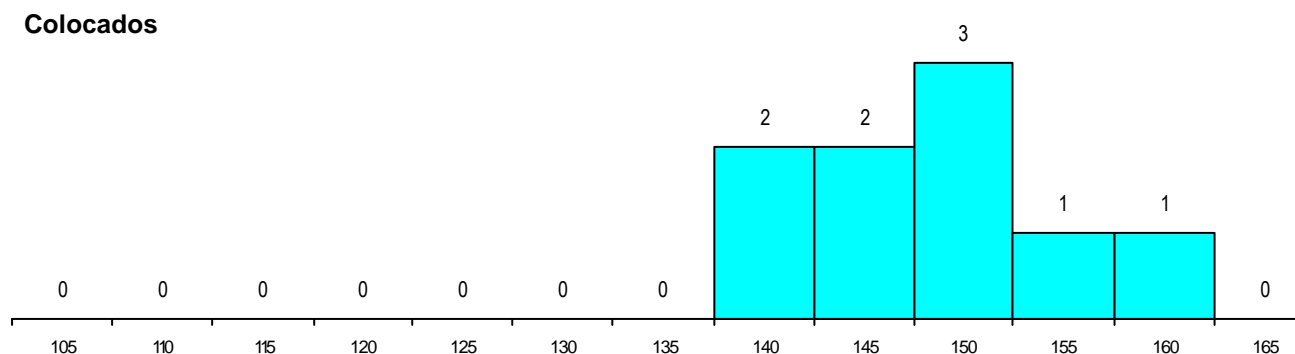

Estabelecimento: 3117 Instituto Politécnico de Lisboa - Instituto Superior de Contabilidade e Administração de Lisboa
Curso Superior: 9476 Finanças Empresariais
Licenciatura

OPÇÃO CANDIDATURA			ETAPA COLOCAÇÃO (contingente)				DISTRITO/CAE DE CANDIDATURA		
Opção	Cands. %	Cols. %	Etapa Colocação	Cands. %	Cols. %	Nota	Distrito Origem	Cands. %	Cols. %
1ª	10	8	3	33	17 Geral	130	100	9	100
2ª	18	14	2	22	Total	130		9	
3ª	38	29	0	0	Lisboa	109	84	9	100
4ª	26	20	1	11	Setúbal	14	11	0	0
5ª	23	18	2	22	Santarém	2	2	0	0
6ª	15	12	1	11	R. A. Madeira	1	1	0	0
Total	130		9		Leiria	1	1	0	0
					Évora	1	1	0	0
					Castelo Branco	1	1	0	0
					Beja	1	1	0	0
					Total	130		9	

SEXO DOS CANDIDATOS			CURSO DO 12º ANO (15 mais frequentes)		
Sexo	Cands. %	Cols. %	Curso 12º ano	Cands. %	Cols. %
Masc.	57	44	N061 Ciências Socioeconómicas	44	34
Femin.	73	56	N060 Ciências e Tecnologias	22	17
Total	130	9	N085 Administração	12	9
			N062 Ciências Sociais e Humanas	11	8
			N600 Cursos Profissionais (D.L. 74/200	9	7
			U220 Ens. secundário recorrente (todos	4	3
			P412 Técnico de contabilidade	3	2
			PS21 Técnico de contabilidade	2	2
			R810 Agrupamento 1 / geral	2	2
			N970 Recorrente - Ciências e Technolog	2	2
			P733 Técnico de contabilidade e gestão	1	1
			P345 Profissionais de formação bancári	1	1
			Q950 Equivalências	1	1
			N088 Acção Social	1	1
			N089 Desporto	1	1

MÉDIAS dos Colocados

Nota de candidatura	148.4
Prova de ingresso	141.7
Média do 12º ano	152.0
Média do 10º/11º ano	152.0

DISTRIBUIÇÕES DE NOTAS DE CANDIDATURA