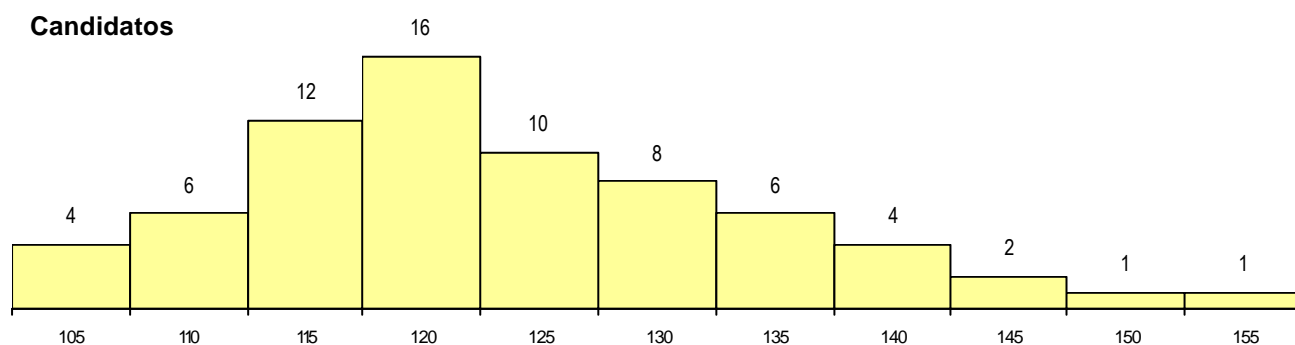

OPÇÃO CANDIDATURA

Opção	Cands. %	Cols. %
1ª	14 20	3 38
2ª	15 21	3 38
3ª	13 19	1 13
4ª	12 17	0 0
5ª	6 9	0 0
6ª	10 14	1 13
Total	70	8

ETAPA COLOCAÇÃO (contingente)

Etapa Colocação	Cands. %	Cols. %	Nota
17 Geral	70 100	8 100	128.4
Total	70	8	

DISTRITO/CAE DE CANDIDATURA

Distrito Origem	Cands. %	Cols. %
Lisboa	57 81	7 88
Setúbal	6 9	1 13
Leiria	2 3	0 0
Faro	2 3	0 0
R. A. Madeira	1 1	0 0
Porto	1 1	0 0
Évora	1 1	0 0
Total	70	8

SEXO DOS CANDIDATOS

Sexo	Cands. %	Cols. %
Masc.	57 81	6 75
Femin.	13 19	2 25
Total	70	8

CURSO DO 12º ANO (15 mais frequentes)

Curso 12º ano	Cands. %	Cols. %
N060 Ciências e Tecnologias	37 53	3 38
R810 Agrupamento 1 / geral	9 13	1 13
N970 Recorrente - Ciências e Technolog	5 7	0 0
Q950 Equivalências	2 3	2 25
N080 Construção Civil e Edificações	2 3	1 13
R812 Agrupamento 1 / electrotecnic/elex	2 3	0 0
N976 Recorrente - Electrotecnicia e Electr	2 3	0 0
N081 Electrotecnicia e Electrónica	2 3	0 0
N064 Artes Visuais	2 3	0 0
P280 Alistamento de electrotécnicos (M	1 1	1 13
U230 Ens. sec. recorrente privado e co	1 1	0 0
R820 Agrupamento 2 / geral	1 1	0 0
R814 Agrupamento 1 / mecânica	1 1	0 0
P400 Técnico de construção civil/condt	1 1	0 0
P265 Mecânicos de material aéreo (FAF	1 1	0 0

MÉDIAS dos Colocados

Nota de candidatura	132.7
Prova de ingresso	128.9
Média do 12º ano	134.8
Média do 10º/11º ano	134.8

DISTRIBUIÇÕES DE NOTAS DE CANDIDATURA