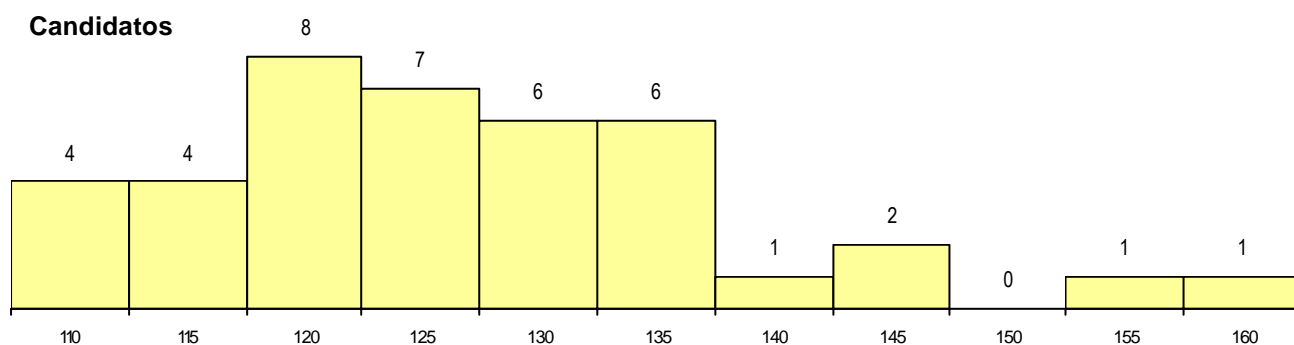

Estabelecimento: 1103 Universidade do Porto - Faculdade de Ciências
Curso Superior: 9686 Astronomia
Licenciatura

OPÇÃO CANDIDATURA

Opção	Cands. %	Cols. %
1ª	3 8	1 8
2ª	3 8	1 8
3ª	9 23	4 33
4ª	8 20	1 8
5ª	11 28	3 25
6ª	6 15	2 17
Total	40	12

ETAPA COLOCAÇÃO (contingente)

Etapa Colocação	Cands. %	Cols. %	Nota
17 Geral	40 100	12 100	120.5
Total	40	12	

DISTRITO/CAE DE CANDIDATURA

Distrito Origem	Cands. %	Cols. %
Porto	32 80	11 92
Viseu	1 3	1 8
Viana do Castelo	1 3	0 0
Évora	1 3	0 0
Coimbra	1 3	0 0
Castelo Branco	1 3	0 0
Bragança	1 3	0 0
Braga	1 3	0 0
Aveiro	1 3	0 0
Total	40	12

SEXO DOS CANDIDATOS

Sexo	Cands. %	Cols. %
Masc.	26 65	8 67
Femin.	14 35	4 33
Total	40	12

CURSO DO 12º ANO (15 mais frequentes)

Curso 12º ano	Cands. %	Cols. %
N060 Ciências e Tecnologias	27 68	9 75
R810 Agrupamento 1 / geral	2 5	1 8
N082 Informática	2 5	1 8
U220 Ens. secundário recorrente (todos	2 5	0 0
N970 Recorrente - Ciências e Tecnolog	2 5	0 0
N977 Recorrente - Informática	1 3	1 8
R830 Agrupamento 3 / geral	1 3	0 0
NA04 Biotecnologia (VCT)	1 3	0 0
N600 Cursos Profissionais (D.L. 74/200	1 3	0 0

MÉDIAS dos Colocados

Nota de candidatura	126.2
Prova de ingresso	117.5
Média do 12º ano	134.8
Média do 10º/11º ano	134.8

DISTRIBUIÇÕES DE NOTAS DE CANDIDATURA