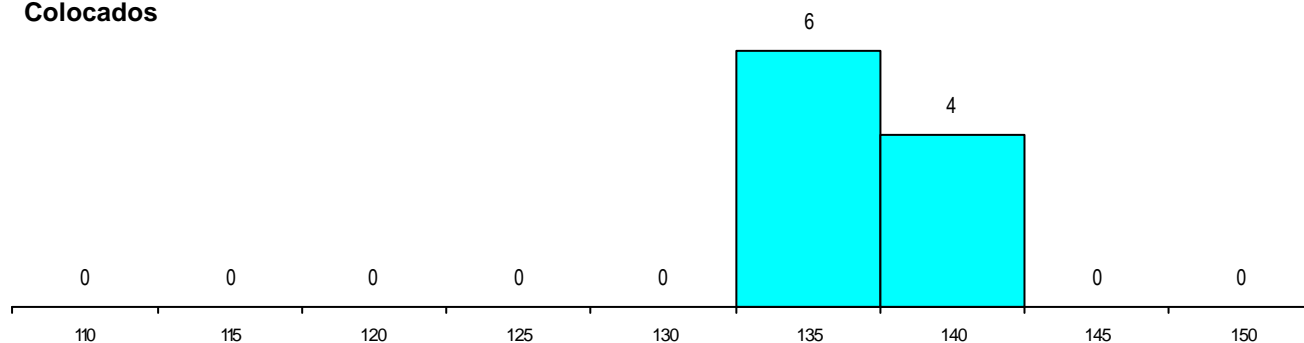

Estabelecimento: 7040 Instituto Politécnico da Guarda - Escola Superior de Saúde da Guarda
Curso Superior: 9500 Enfermagem
Licenciatura

OPÇÃO CANDIDATURA

Opção	Cands. %	Cols. %
1ª	12 12	2 20
2ª	28 27	4 40
3ª	24 23	1 10
4ª	16 15	1 10
5ª	16 15	1 10
6ª	8 8	1 10
Total	104	10

SEXO DOS CANDIDATOS

Sexo	Cands. %	Cols. %
Masc.	26 25	3 30
Femin.	78 75	7 70
Total	104	10

MÉDIAS dos Colocados

Nota de candidatura	137.7
Prova de ingresso	121.1
Média do 12º ano	148.8
Média do 10º/11º ano	148.8

ETAPA COLOCAÇÃO (contingente)

Etapa Colocação	Cands. %	Cols. %	Nota
17 Geral	104 100	10 100	136.0
Total	104	10	

CURSO DO 12º ANO

(15 mais frequentes)

Curso 12º ano	Cands. %	Cols. %
N060 Ciências e Tecnologias	92 88	6 60
N970 Recorrente - Ciências e Tecnol	5 5	1 10
P610 Cursos Educação Formação (tod	3 3	2 20
N972 Recorrente - Ciências Sociais e H	1 1	1 10
R810 Agrupamento 1 / geral	1 1	0 0
NA04 Biotecnologia (VCT)	1 1	0 0
N088 Acção Social	1 1	0 0

DISTRITO/CAE DE CANDIDATURA

Distrito Origem	Cands. %	Cols. %
Porto	17 16	2 20
Braga	16 15	2 20
Aveiro	15 14	3 30
Viseu	11 11	0 0
Castelo Branco	11 11	0 0
Guarda	11 11	3 30
Lisboa	6 6	0 0
Leiria	5 5	0 0
Portalegre	3 3	0 0
Coimbra	2 2	0 0
Bragança	2 2	0 0
R. A. Madeira	1 1	0 0
Santarém	1 1	0 0
Setúbal	1 1	0 0
Viana do Castelo	1 1	0 0
Vila Real	1 1	0 0
Total	104	10

DISTRIBUIÇÕES DE NOTAS DE CANDIDATURA

Candidatos

Colocados