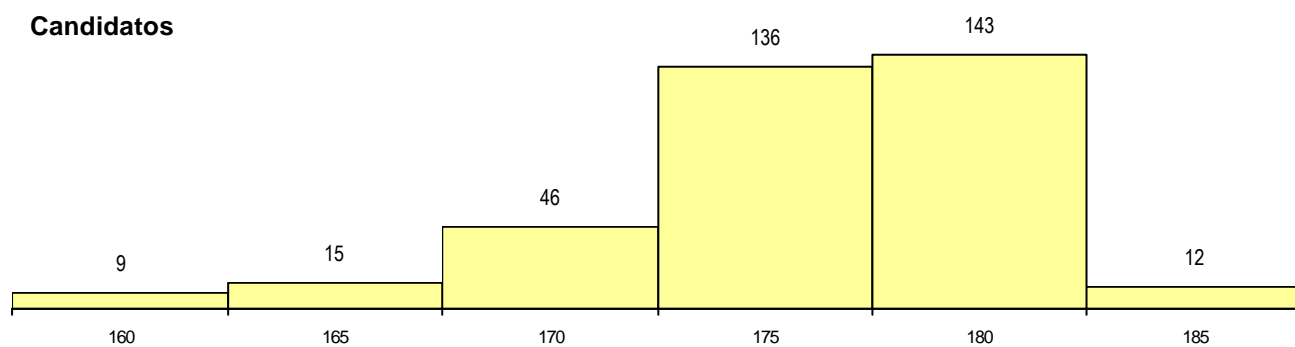

MÉDIAS dos Colocados

Nota de candidatura	184.2
Prova de ingresso	183.3
Média do 12º ano	185.0
Média do 10º/11º ano	185.0

DISTRIBUIÇÕES DE NOTAS DE CANDIDATURA

Estabelecimento: 0507 Universidade de Coimbra - Faculdade de Psicologia e de Ciências da Educação
Curso Superior: 9026 Ciências da Educação
Licenciatura