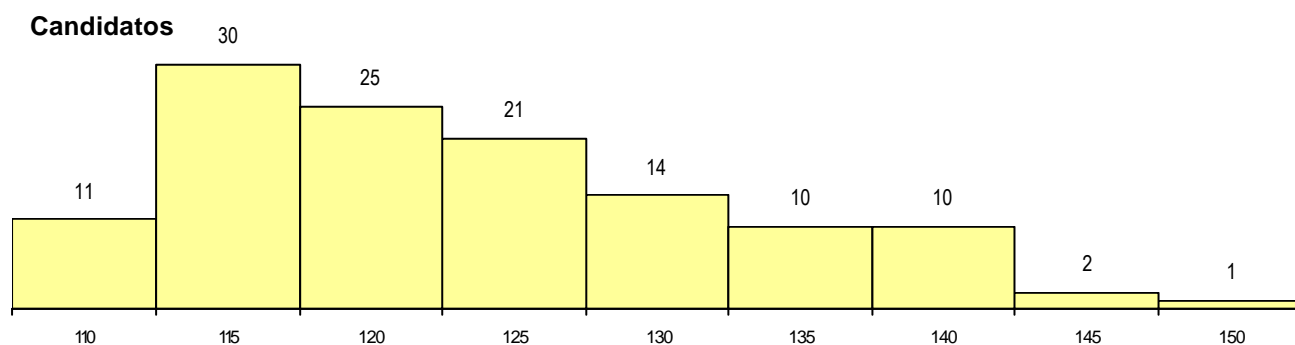

Estabelecimento: 0706 Universidade de Lisboa - Faculdade de Psicologia
Curso Superior: 9026 Ciências da Educação
Licenciatura

OPÇÃO CANDIDATURA

Opção	Cands. %	Cols. %
1ª	27 22	3 21
2ª	27 22	4 29
3ª	20 16	3 21
4ª	16 13	2 14
5ª	16 13	1 7
6ª	18 15	1 7
Total	124	14

ETAPA COLOCAÇÃO (contingente)

Etapa Colocação	Cands. %	Cols. %	Nota
17 Geral	124 100	14 100	129.5
Total	124	14	

DISTRITO/CAE DE CANDIDATURA

Distrito Origem	Cands. %	Cols. %
Lisboa	85 69	13 93
Setúbal	14 11	0 0
Leiria	7 6	0 0
Santarém	6 5	0 0
Faro	4 3	1 7
Coimbra	4 3	0 0
R. A. Madeira	1 1	0 0
R. A. Açores	1 1	0 0
Évora	1 1	0 0
Braga	1 1	0 0
Total	124	14

SEXO DOS CANDIDATOS

Sexo	Cands. %	Cols. %
Masc.	16 13	4 29
Femin.	108 87	10 71
Total	124	14

CURSO DO 12º ANO (15 mais frequentes)

Curso 12º ano	Cands. %	Cols. %
N062 Ciências Sociais e Humanas	99 80	10 71
N060 Ciências e Tecnologias	17 14	2 14
N061 Ciências Socioeconómicas	3 2	0 0
N972 Recorrente - Ciências Sociais e H	2 2	0 0
R840 Agrupamento 4 / geral	1 1	1 7
P396 Técnico auxiliar de infância	1 1	1 7
N088 Acção Social	1 1	0 0

MÉDIAS dos Colocados

Nota de candidatura	136.1
Prova de ingresso	132.4
Média do 12º ano	139.8
Média do 10º/11º ano	139.8

DISTRIBUIÇÕES DE NOTAS DE CANDIDATURA