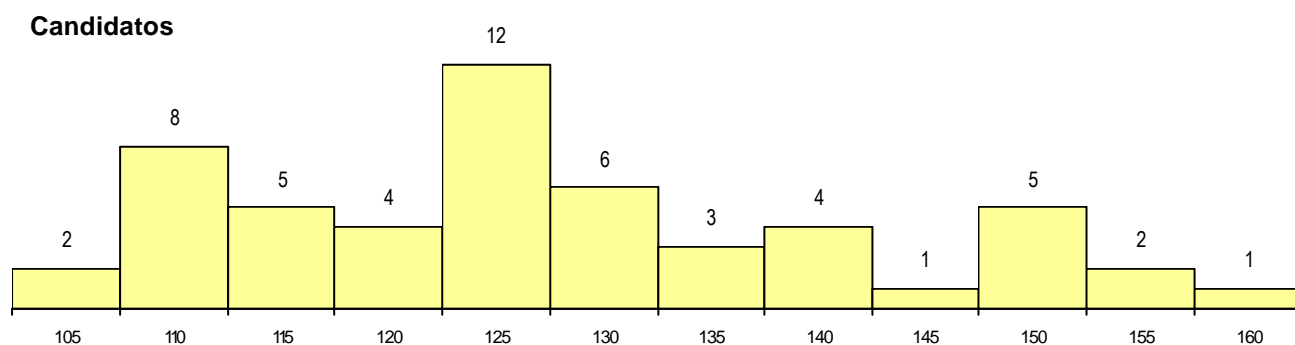

Estabelecimento: 0902 Universidade Nova de Lisboa - Faculdade de Ciências Sociais e Humanas
Curso Superior: 9181 História
Licenciatura

OPÇÃO CANDIDATURA

Opção	Cands. %	Cols. %
1ª	4 8	2 22
2ª	11 21	2 22
3ª	11 21	3 33
4ª	8 15	0 0
5ª	7 13	1 11
6ª	12 23	1 11
Total	53	9

ETAPA COLOCAÇÃO (contingente)

Etapa Colocação	Cands. %	Cols. %	Nota
17 Geral	53 100	9 100	123.5
Total	53	9	

DISTRITO/CAE DE CANDIDATURA

Distrito Origem	Cands. %	Cols. %
Lisboa	35 66	7 78
Setúbal	8 15	1 11
R. A. Madeira	2 4	0 0
Santarém	2 4	0 0
Porto	2 4	0 0
Leiria	2 4	1 11
Faro	1 2	0 0
Braga	1 2	0 0
Total	53	9

SEXO DOS CANDIDATOS

Sexo	Cands. %	Cols. %
Masc.	28 53	6 67
Femin.	25 47	3 33
Total	53	9

CURSO DO 12º ANO (15 mais frequentes)

Curso 12º ano	Cands. %	Cols. %
N062 Ciências Sociais e Humanas	27 51	3 33
N060 Ciências e Tecnologias	5 9	2 22
N972 Recorrente - Ciências Sociais e H	4 8	1 11
Q950 Equivalências	3 6	1 11
U220 Ens. secundário recorrente (todos	2 4	0 0
N063 Línguas e Literaturas	1 2	1 11
P412 Técnico de contabilidade	1 2	1 11
P345 Profissionais de formação bancári	1 2	0 0
N070 Comunicação Audiovisual	1 2	0 0
N088 Acção Social	1 2	0 0
N970 Recorrente - Ciências e Technolog	1 2	0 0
P209 Técnico de produção industrial (C	1 2	0 0
P389 Animador sociocultural	1 2	0 0
P781 Técnico de serviços pessoais e à	1 2	0 0
Q960 Equivalências (Desp. n.º 6649/200	1 2	0 0

MÉDIAS dos Colocados

Nota de candidatura	130.8
Prova de ingresso	123.0
Média do 12º ano	138.6
Média do 10º/11º ano	138.6

DISTRIBUIÇÕES DE NOTAS DE CANDIDATURA