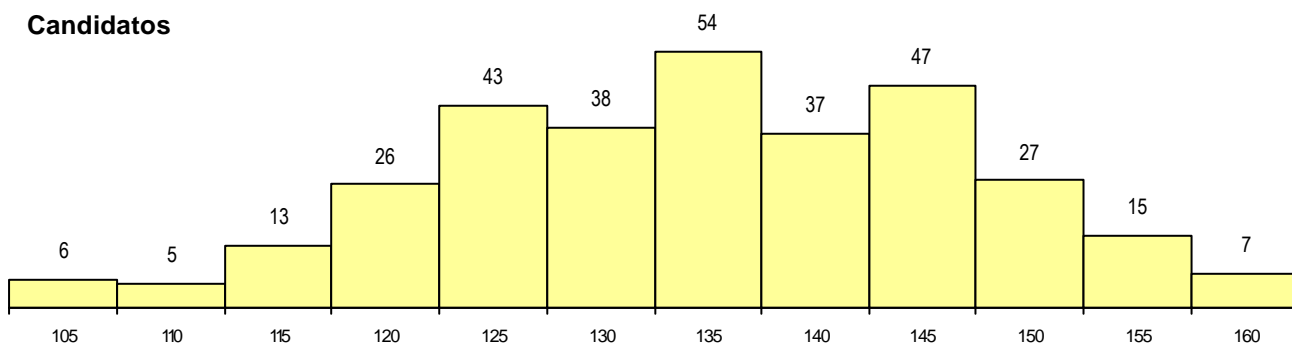

OPÇÃO CANDIDATURA

Opção	Cands. %	Cols. %
1ª	64 20	10 27
2ª	51 16	5 14
3ª	58 18	5 14
4ª	59 19	7 19
5ª	43 14	6 16
6ª	43 14	4 11
Total	318	37

ETAPA COLOCAÇÃO (contingente)

Etapa Colocação	Cands. %	Cols. %	Nota
17 Geral	318 100	37 100	142.9
Total	318	37	

DISTRITO/CAE DE CANDIDATURA

Distrito Origem	Cands. %	Cols. %
Lisboa	231 73	26 70
Setúbal	34 11	5 14
R. A. Madeira	11 3	1 3
Santarém	8 3	1 3
Leiria	8 3	1 3
Faro	6 2	1 3
Castelo Branco	4 1	1 3
Porto	3 1	0 0
Évora	3 1	0 0
Beja	3 1	0 0
R. A. Açores	2 1	0 0
Viseu	2 1	0 0
Viana do Castelo	1 0	1 3
Bragança	1 0	0 0
Aveiro	1 0	0 0
Total	318	37

SEXO DOS CANDIDATOS

Sexo	Cands. %	Cols. %
Masc.	167 53	23 62
Femin.	151 47	14 38
Total	318	37

CURSO DO 12º ANO (15 mais frequentes)

Curso 12º ano	Cands. %	Cols. %
N061 Ciências Socioeconómicas	115 36	20 54
N060 Ciências e Tecnologias	77 24	9 24
N062 Ciências Sociais e Humanas	19 6	3 8
N085 Administração	19 6	1 3
N600 Cursos Profissionais (D.L. 74/200	19 6	1 3
R810 Agrupamento 1 / geral	8 3	0 0
N971 Recorrente - Ciências Socioeconó	6 2	0 0
P610 Cursos Educação Formação (tod	5 2	1 3
U220 Ens. secundário recorrente (todos	5 2	0 0
N970 Recorrente - Ciências e Technolog	5 2	0 0
Q950 Equivalências	4 1	0 0
P384 Técnico de comércio	2 1	1 3
P433 Técnico de gestão	2 1	0 0
R830 Agrupamento 3 / geral	2 1	0 0
P412 Técnico de contabilidade	2 1	0 0

MÉDIAS dos Colocados

Nota de candidatura	148.2
Prova de ingresso	152.3
Média do 12º ano	146.0
Média do 10º/11º ano	146.0

DISTRIBUIÇÕES DE NOTAS DE CANDIDATURA