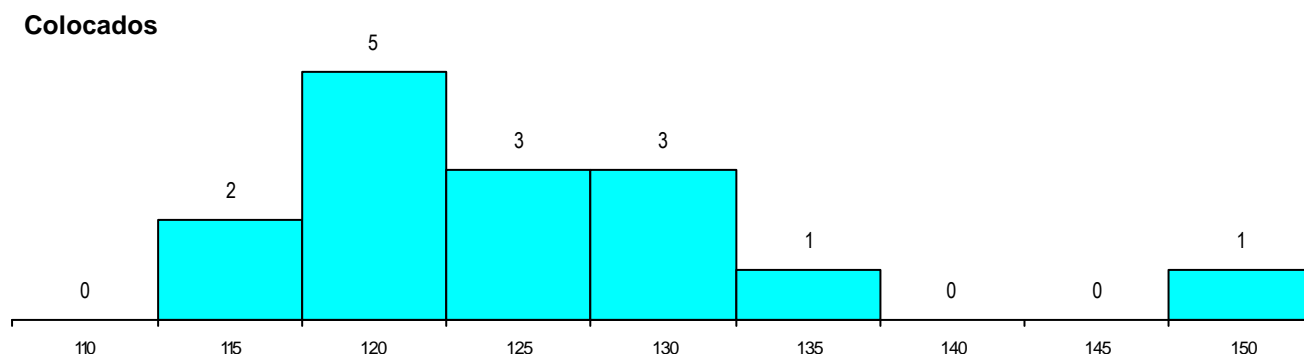

MÉDIAS dos Colocados

Nota de candidatura	125.0
Prova de ingresso	116.7
Média do 12º ano	129.3
Média do 10º/11º ano	129.3

DISTRIBUIÇÕES DE NOTAS DE CANDIDATURA

Estabelecimento: 0203 Universidade do Algarve - Faculdade de Ciências e Tecnologia
Curso Superior: 9494 Ciências Farmacêuticas
Mestrado Integrado