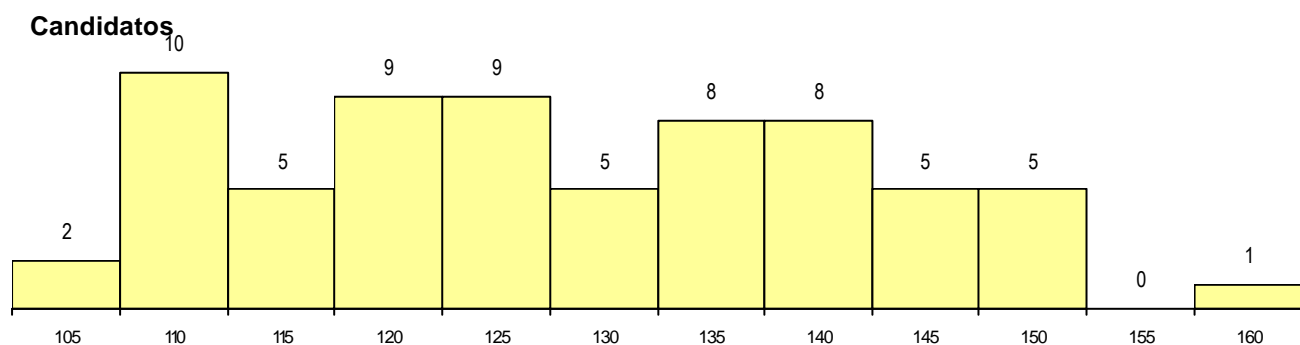

Estabelecimento: 0505 Universidade de Coimbra - Faculdade de Letras
Curso Superior: 9677 Arqueologia e História
Licenciatura

OPÇÃO CANDIDATURA

Opção	Cands. %	Cols. %
1ª	8 12	4 36
2ª	7 10	0 0
3ª	12 18	2 18
4ª	17 25	2 18
5ª	7 10	1 9
6ª	16 24	2 18
Total	67	11

ETAPA COLOCAÇÃO (contingente)

Etapa Colocação	Cands. %	Cols. %	Nota
17 Geral	67 100	11 100	121.0
Total	67	11	

DISTRITO/CAE DE CANDIDATURA

Distrito Origem	Cands. %	Cols. %
Coimbra	19 28	1 9
Porto	10 15	2 18
Aveiro	10 15	2 18
Leiria	6 9	1 9
Viseu	4 6	1 9
Lisboa	4 6	1 9
Viana do Castelo	3 4	0 0
Santarém	3 4	2 18
Braga	3 4	0 0
Castelo Branco	2 3	0 0
Portalegre	1 1	0 0
Guarda	1 1	0 0
Bragança	1 1	1 9
Total	67	11

SEXO DOS CANDIDATOS

Sexo	Cands. %	Cols. %
Masc.	38 57	8 73
Femin.	29 43	3 27
Total	67	11

CURSO DO 12º ANO (15 mais frequentes)

Curso 12º ano	Cands. %	Cols. %
N062 Ciências Sociais e Humanas	24 36	3 27
N060 Ciências e Tecnologias	11 16	1 9
N972 Recorrente - Ciências Sociais e H	5 7	1 9
R840 Agrupamento 4 / geral	4 6	0 0
N063 Línguas e Literaturas	3 4	2 18
N064 Artes Visuais	3 4	1 9
N082 Informática	3 4	1 9
N970 Recorrente - Ciências e Tecnolog	1 1	1 9
U230 Ens. sec. recorrente privado e co	1 1	0 0
P384 Técnico de comércio	1 1	0 0
P424 Técnico de electrónica/audio, víde	1 1	0 0
N089 Desporto	1 1	0 0
N085 Administração	1 1	0 0
P564 Técnico de multimédia	1 1	0 0
P610 Cursos Educação Formação (tod	1 1	0 0

MÉDIAS dos Colocados

Nota de candidatura	133.2
Prova de ingresso	134.9
Média do 12º ano	131.5
Média do 10º/11º ano	131.5

DISTRIBUIÇÕES DE NOTAS DE CANDIDATURA