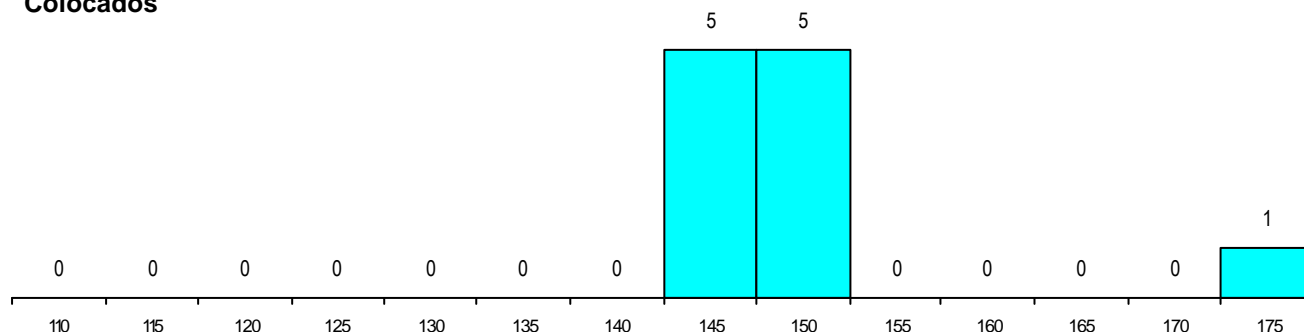

Estabelecimento: 6800 ISCTE - Instituto Universitário de Lisboa
Curso Superior: 9019 Ciência Política
Licenciatura

OPÇÃO CANDIDATURA

Opção	Cands. %	Cols. %
1ª	20 14	3 27
2ª	22 15	4 36
3ª	30 21	0 0
4ª	32 22	2 18
5ª	26 18	2 18
6ª	13 9	0 0
Total	143	11

ETAPA COLOCAÇÃO (contingente)

Etapa Colocação	Cands. %	Cols. %	Nota
17 Geral	143 100	11 100	145.0
Total	143	11	

DISTRITO/CAE DE CANDIDATURA

Distrito Origem	Cands. %	Cols. %
Lisboa	94 66	6 55
Setúbal	9 6	1 9
Santarém	9 6	1 9
Leiria	7 5	2 18
Viseu	4 3	0 0
Faro	4 3	1 9
Évora	4 3	0 0
R. A. Madeira	3 2	0 0
Portalegre	3 2	0 0
Porto	2 1	0 0
Aveiro	2 1	0 0
Viana do Castelo	1 1	0 0
Castelo Branco	1 1	0 0
Total	143	11

SEXO DOS CANDIDATOS

Sexo	Cands. %	Cols. %
Masc.	74 52	6 55
Femin.	69 48	5 45
Total	143	11

CURSO DO 12º ANO (15 mais frequentes)

Curso 12º ano	Cands. %	Cols. %
N062 Ciências Sociais e Humanas	68 48	6 55
N060 Ciências e Tecnologias	28 20	2 18
N972 Recorrente - Ciências Sociais e H	8 6	0 0
N061 Ciências Socioeconómicas	6 4	0 0
N064 Artes Visuais	5 3	2 18
N970 Recorrente - Ciências e Tecnolog	5 3	0 0
N063 Línguas e Literaturas	4 3	0 0
U220 Ens. secundário recorrente (todos	3 2	1 9
R840 Agrupamento 4 / geral	2 1	0 0
N600 Cursos Profissionais (D.L. 74/200	1 1	0 0
N070 Comunicação Audiovisual	1 1	0 0
N072 Design de Produto	1 1	0 0
N073 Produção Artística	1 1	0 0
N085 Administração	1 1	0 0
N088 Acção Social	1 1	0 0

MÉDIAS dos Colocados

Nota de candidatura	150.1
Prova de ingresso	154.5
Média do 12º ano	145.6
Média do 10º/11º ano	145.6

DISTRIBUIÇÕES DE NOTAS DE CANDIDATURA

Candidatos

Colocados