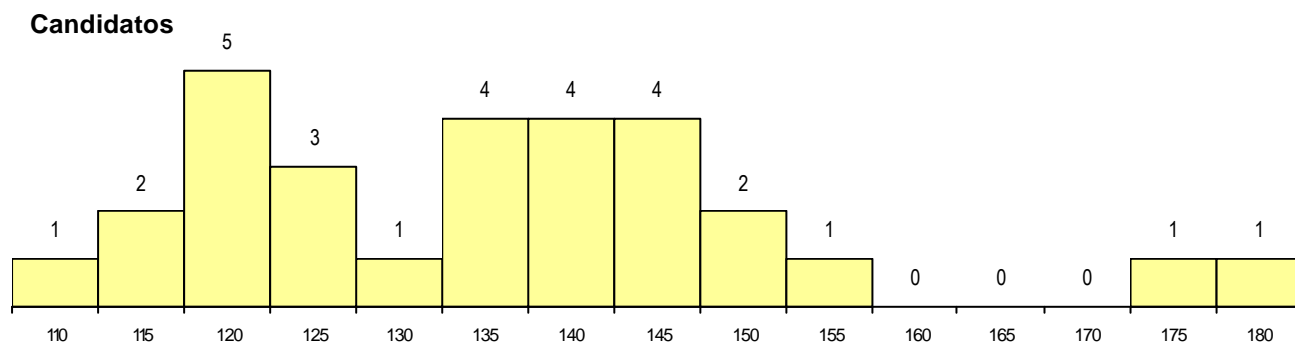

Estabelecimento: 3103 Instituto Politécnico de Leiria - Escola Superior de Artes e Design das Caldas da Rainha
Curso Superior: 9243 Teatro
Licenciatura

OPÇÃO CANDIDATURA

Opção	Cands. %	Cols. %
1ª	11 38	7 78
2ª	4 14	0 0
3ª	7 24	2 22
4ª	3 10	0 0
5ª	4 14	0 0
Total	29	9

ETAPA COLOCAÇÃO (contingente)

Etapa Colocação	Cands. %	Cols. %	Nota
17 Geral	29 100	9 100	131.0
Total	29	9	

DISTRITO/CAE DE CANDIDATURA

Distrito Origem	Cands. %	Cols. %
Lisboa	9 31	4 44
Vila Real	3 10	1 11
Leiria	3 10	0 0
Faro	3 10	2 22
Setúbal	2 7	0 0
Santarém	2 7	1 11
Porto	2 7	1 11
Aveiro	2 7	0 0
R. A. Madeira	1 3	0 0
Viseu	1 3	0 0
Braga	1 3	0 0
Total	29	9

SEXO DOS CANDIDATOS

Sexo	Cands. %	Cols. %
Masc.	12 41	4 44
Femin.	17 59	5 56
Total	29	9

CURSO DO 12º ANO

(15 mais frequentes)

Curso 12º ano	Cands. %	Cols. %
N062 Ciências Sociais e Humanas	7 24	2 22
N064 Artes Visuais	7 24	1 11
N073 Produção Artística	3 10	1 11
P586 Técnico de cozinha	1 3	1 11
P522 Teatro/interpretação	1 3	1 11
P389 Animador sociocultural	1 3	1 11
P378 Técnico de desenho gráfico	1 3	1 11
N060 Ciências e Tecnologias	1 3	1 11
P610 Cursos Educação Formação (todc	1 3	0 0
N600 Cursos Profissionais (D.L. 74/200	1 3	0 0
N569 Educação Social	1 3	0 0
N088 Acção Social	1 3	0 0
N084 Multimédia	1 3	0 0
N063 Línguas e Literaturas	1 3	0 0

MÉDIAS dos Colocados

Nota de candidatura	139.6
Prova de ingresso	140.2
Média do 12º ano	139.2
Média do 10º/11º ano	139.2

DISTRIBUIÇÕES DE NOTAS DE CANDIDATURA