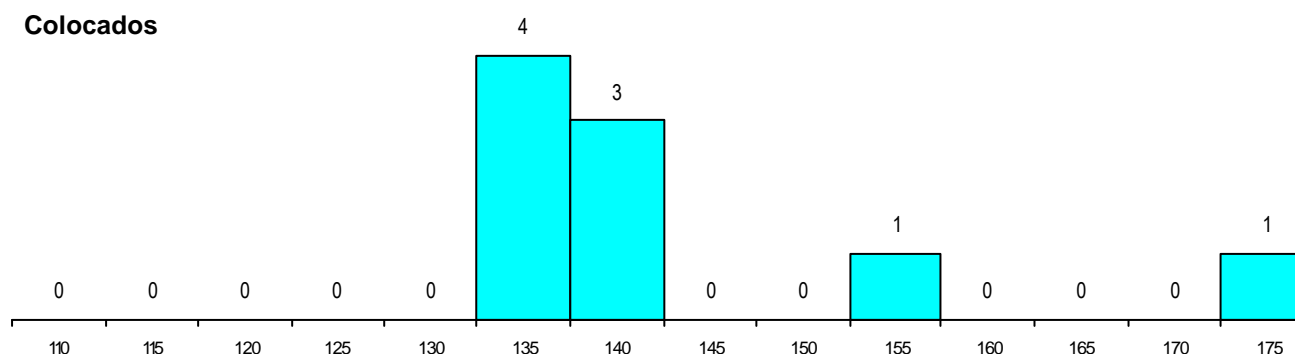

Estabelecimento: 7230 Instituto Politécnico do Porto - Escola Superior de Tecnologia da Saúde do Porto
Curso Superior: 9861 Saúde Ambiental
Licenciatura

OPÇÃO CANDIDATURA

Opção	Cands. %	Cols. %
1ª	11 15	2 22
2ª	19 26	3 33
3ª	10 14	1 11
4ª	13 18	2 22
5ª	13 18	1 11
6ª	8 11	0 0
Total	74	9

ETAPA COLOCAÇÃO (contingente)

Etapa Colocação	Cands. %	Cols. %	Nota
17 Geral	74 100	9 100	134.5
Total	74	9	

DISTRITO/CAE DE CANDIDATURA

Distrito Origem	Cands. %	Cols. %
Porto	58 78	8 89
Braga	7 9	0 0
Viseu	3 4	1 11
Vila Real	2 3	0 0
R. A. Açores	1 1	0 0
Viana do Castelo	1 1	0 0
Santarém	1 1	0 0
Bragança	1 1	0 0
Total	74	9

SEXO DOS CANDIDATOS

Sexo	Cands. %	Cols. %
Masc.	17 23	1 11
Femin.	57 77	8 89
Total	74	9

CURSO DO 12º ANO (15 mais frequentes)

Curso 12º ano	Cands. %	Cols. %
N060 Ciências e Tecnologias	52 70	6 67
N970 Recorrente - Ciências e Tecnol	6 8	0 0
R810 Agrupamento 1 / geral	5 7	2 22
N062 Ciências Sociais e Humanas	3 4	0 0
U220 Ens. secundário recorrente (todos	1 1	0 0
P610 Cursos Educação Formação (tod	1 1	0 0
P566 Técnico de turismo	1 1	0 0
P384 Técnico de comércio	1 1	0 0
NA04 Biotecnologia (VCT)	1 1	0 0
N572 Análises Químico-Biológicas	1 1	0 0
N061 Ciências Socioeconómicas	1 1	0 0

MÉDIAS dos Colocados

Nota de candidatura	143.4
Prova de ingresso	136.0
Média do 12º ano	150.8
Média do 10º/11º ano	150.8

DISTRIBUIÇÕES DE NOTAS DE CANDIDATURA