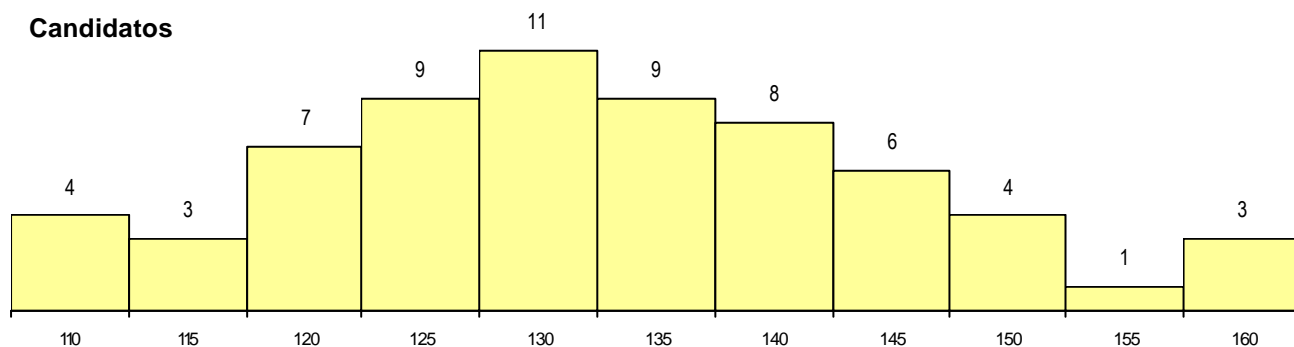

Estabelecimento: 3032 Instituto Politécnico do Cávado e do Ave - Escola Superior de Tecnologia
Curso Superior: 9470 Design Gráfico
Licenciatura

OPÇÃO CANDIDATURA

Opção	Cands. %	Cols. %
1ª	22 34	8 100
2ª	15 23	0 0
3ª	11 17	0 0
4ª	2 3	0 0
5ª	5 8	0 0
6ª	10 15	0 0
Total	65	8

ETAPA COLOCAÇÃO (contingente)

Etapa Colocação	Cands. %	Cols. %	Nota
17 Geral	65 100	8 100	140.0
Total	65	8	

DISTRITO/CAE DE CANDIDATURA

Distrito Origem	Cands. %	Cols. %
Braga	31 48	6 75
Porto	20 31	2 25
Lisboa	4 6	0 0
Viana do Castelo	3 5	0 0
Vila Real	2 3	0 0
Aveiro	2 3	0 0
Viseu	1 2	0 0
Setúbal	1 2	0 0
Leiria	1 2	0 0
Total	65	8

SEXO DOS CANDIDATOS

Sexo	Cands. %	Cols. %
Masc.	38 58	4 50
Femin.	27 42	4 50
Total	65	8

CURSO DO 12º ANO

(15 mais frequentes)

Curso 12º ano	Cands. %	Cols. %
N064 Artes Visuais	27 42	3 38
N084 Multimédia	6 9	0 0
N071 Design de Comunicação	4 6	1 13
P378 Técnico de desenho gráfico	3 5	1 13
N671 Design de Comunicação/Multiméc	3 5	1 13
N060 Ciências e Tecnologias	3 5	1 13
R820 Agrupamento 2 / geral	2 3	0 0
R810 Agrupamento 1 / geral	2 3	0 0
P363 Técnico de artes gráficas	2 3	0 0
N979 Recorrente - Multimédia	1 2	1 13
P320 Desenhador projectista	1 2	0 0
N083 Design de Equipamento	1 2	0 0
N580 Desenho de Projecto, Engenharia	1 2	0 0
N974 Recorrente - Artes Visuais	1 2	0 0
NA26 Artes e Indústrias Gráficas (VCT)	1 2	0 0

MÉDIAS dos Colocados

Nota de candidatura	146.1
Prova de ingresso	139.3
Média do 12º ano	149.8
Média do 10º/11º ano	149.8

DISTRIBUIÇÕES DE NOTAS DE CANDIDATURA