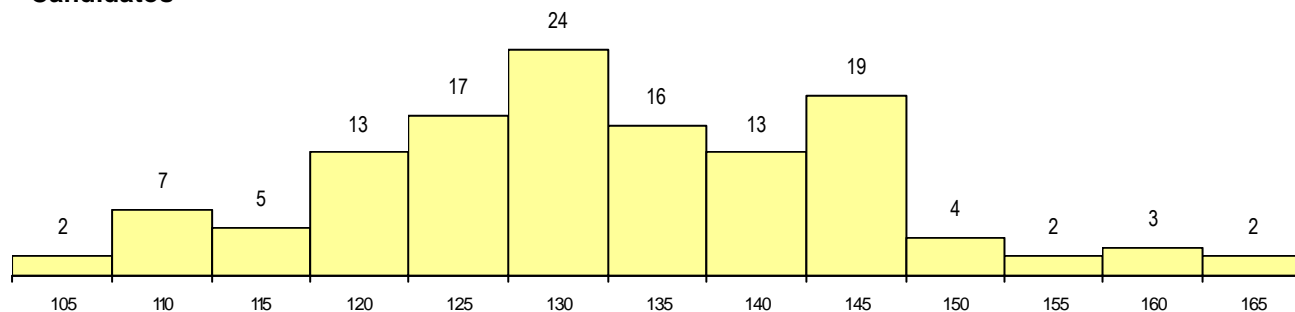

Estabelecimento: 0903 Universidade Nova de Lisboa - Faculdade de Ciências e Tecnologia
Curso Superior: 9508 Engenharia do Ambiente
Mestrado Integrado

OPÇÃO CANDIDATURA

Opção	Cands. %	Cols. %
1ª	43 34	5 83
2ª	15 12	0 0
3ª	24 19	1 17
4ª	16 13	0 0
5ª	17 13	0 0
6ª	12 9	0 0
Total	127	6

ETAPA COLOCAÇÃO (contingente)

Etapa Colocação	Cands. %	Cols. %	Nota
17 Geral	127 100	6 100	144.0
Total	127	6	

DISTRITO/CAE DE CANDIDATURA

Distrito Origem	Cands. %	Cols. %
Lisboa	74 58	3 50
Setúbal	34 27	3 50
Santarém	5 4	0 0
Leiria	3 2	0 0
Faro	2 2	0 0
R. A. Açores	1 1	0 0
Viana do Castelo	1 1	0 0
Porto	1 1	0 0
Évora	1 1	0 0
Coimbra	1 1	0 0
Castelo Branco	1 1	0 0
Braga	1 1	0 0
Beja	1 1	0 0
Aveiro	1 1	0 0
Total	127	6

SEXO DOS CANDIDATOS

Sexo	Cands. %	Cols. %
Masc.	78 61	5 83
Femin.	49 39	1 17
Total	127	6

CURSO DO 12º ANO

(15 mais frequentes)

Curso 12º ano	Cands. %	Cols. %
N060 Ciências e Tecnologias	116 91	6 100
R810 Agrupamento 1 / geral	4 3	0 0
R820 Agrupamento 2 / geral	1 1	0 0
Q940 Escolas estrangeiras em Portugal	1 1	0 0
P469 Técnico de informática aplicada	1 1	0 0
N976 Recorrente - Electrotecnia e Electr	1 1	0 0
N082 Informática	1 1	0 0
N081 Electrotecnia e Electrónica	1 1	0 0

MÉDIAS dos Colocados

Nota de candidatura	147.8
Prova de ingresso	142.7
Média do 12º ano	151.2
Média do 10º/11º ano	151.2

DISTRIBUIÇÕES DE NOTAS DE CANDIDATURA

Candidatos