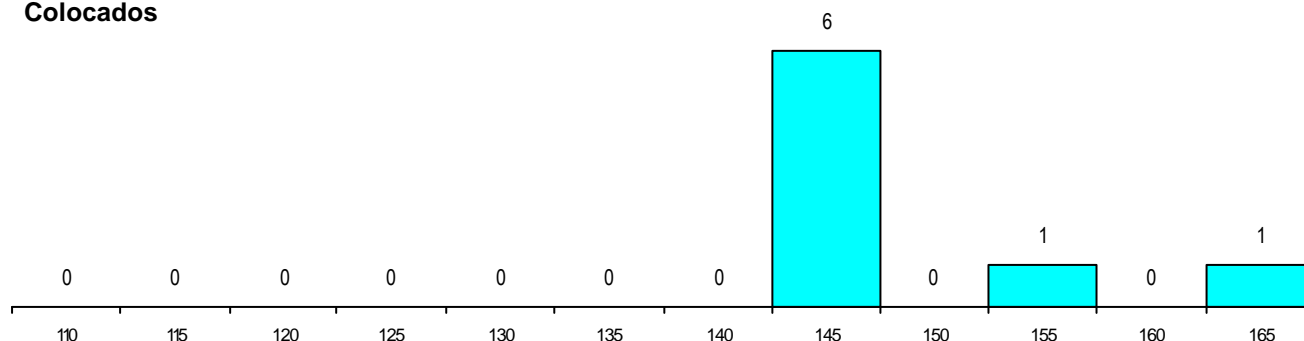

Estabelecimento: 7110 Escola Superior de Hotelaria e Turismo do Estoril
Curso Superior: 9995 Gestão do Lazer e Animação Turística (regime pós-laboral)
Licenciatura

OPÇÃO CANDIDATURA

Opção	Cands. %	Cols. %
1ª	8 12	3 38
2ª	19 28	1 13
3ª	15 22	1 13
4ª	12 18	1 13
5ª	10 15	2 25
6ª	3 4	0 0
Total	67	8

ETAPA COLOCAÇÃO (contingente)

Etapa Colocação	Cands. %	Cols. %	Nota
17 Geral	67 100	8 100	143.2
Total	67	8	

DISTRITO/CAE DE CANDIDATURA

Districto Origem	Cands. %	Cols. %
Lisboa	58 87	5 63
Setúbal	3 4	0 0
Santarém	3 4	2 25
Leiria	2 3	1 13
Faro	1 1	0 0
Total	67	8

SEXO DOS CANDIDATOS

Sexo	Cands. %	Cols. %
Masc.	31 46	5 63
Femin.	36 54	3 38
Total	67	8

CURSO DO 12º ANO (15 mais frequentes)

Curso 12º ano	Cands. %	Cols. %
N062 Ciências Sociais e Humanas	11 16	1 13
N061 Ciências Socioeconómicas	10 15	0 0
N060 Ciências e Tecnologias	8 12	2 25
N600 Cursos Profissionais (D.L. 74/200	7 10	0 0
P251 Alojamento hoteleiro (INFTUR)	5 7	0 0
P586 Técnico de cozinha	3 4	1 13
N972 Recorrente - Ciências Sociais e H	3 4	0 0
Q950 Equivalências	2 3	0 0
R831 Agrupamento 3 / administração	1 1	1 13
N064 Artes Visuais	1 1	1 13
PS35 Técnico de maquinaria e program	1 1	1 13
U220 Ens. secundário recorrente (todos	1 1	1 13
N085 Administração	1 1	0 0
N089 Desporto	1 1	0 0
P250 Cozinha (INFTUR)	1 1	0 0

MÉDIAS dos Colocados

Nota de candidatura	148.9
Prova de ingresso	153.6
Média do 12º ano	145.8
Média do 10º/11º ano	145.8

DISTRIBUIÇÕES DE NOTAS DE CANDIDATURA

Candidatos

Colocados