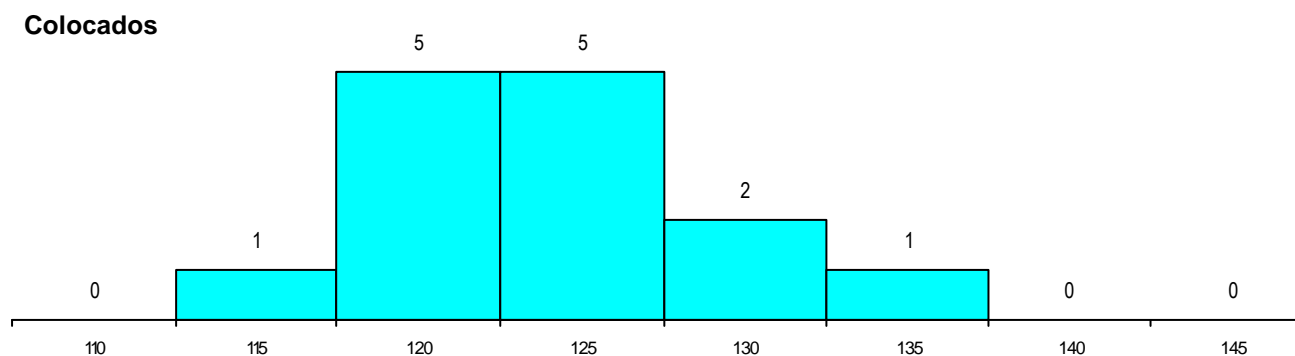

Estabelecimento: 3022 Instituto Politécnico de Beja - Escola Superior de Educação
Curso Superior: 9238 Serviço Social
Licenciatura

OPÇÃO CANDIDATURA

Opção	Cands. %	Cols. %
1ª	11 24	5 36
2ª	6 13	2 14
3ª	5 11	1 7
4ª	7 15	3 21
5ª	8 17	2 14
6ª	9 20	1 7
Total	46	14

ETAPA COLOCAÇÃO (contingente)

Etapa Colocação	Cands. %	Cols. %	Nota
17 Geral	46 100	14 100	117.3
Total	46	14	

DISTRITO/CAE DE CANDIDATURA

Distrito Origem	Cands. %	Cols. %
Beja	9 20	2 14
Setúbal	8 17	3 21
R. A. Madeira	6 13	2 14
Santarém	4 9	2 14
Lisboa	4 9	0 0
Faro	4 9	2 14
Porto	2 4	0 0
Portalegre	2 4	0 0
Castelo Branco	2 4	1 7
Leiria	1 2	0 0
Évora	1 2	1 7
Coimbra	1 2	1 7
Bragança	1 2	0 0
Aveiro	1 2	0 0
Total	46	14

SEXO DOS CANDIDATOS

Sexo	Cands. %	Cols. %
Masc.	2 4	0 0
Femin.	44 96	14 100
Total	46	14

CURSO DO 12º ANO

(15 mais frequentes)

Curso 12º ano	Cands. %	Cols. %
N062 Ciências Sociais e Humanas	20 43	6 43
N060 Ciências e Tecnologias	7 15	3 21
N088 Acção Social	6 13	1 7
N600 Cursos Profissionais (D.L. 74/200)	2 4	2 14
N063 Línguas e Literaturas	2 4	0 0
N061 Ciências Socioeconómicas	2 4	0 0
U220 Ens. secundário recorrente (todos	1 2	1 7
N089 Desporto	1 2	1 7
P389 Animador sociocultural	1 2	0 0
P347 Técnico de marketing	1 2	0 0
N971 Recorrente - Ciências Socioeconóm.	1 2	0 0
N064 Artes Visuais	1 2	0 0

MÉDIAS dos Colocados

Nota de candidatura	123.3
Prova de ingresso	110.5
Média do 12º ano	130.2
Média do 10º/11º ano	130.2

DISTRIBUIÇÕES DE NOTAS DE CANDIDATURA