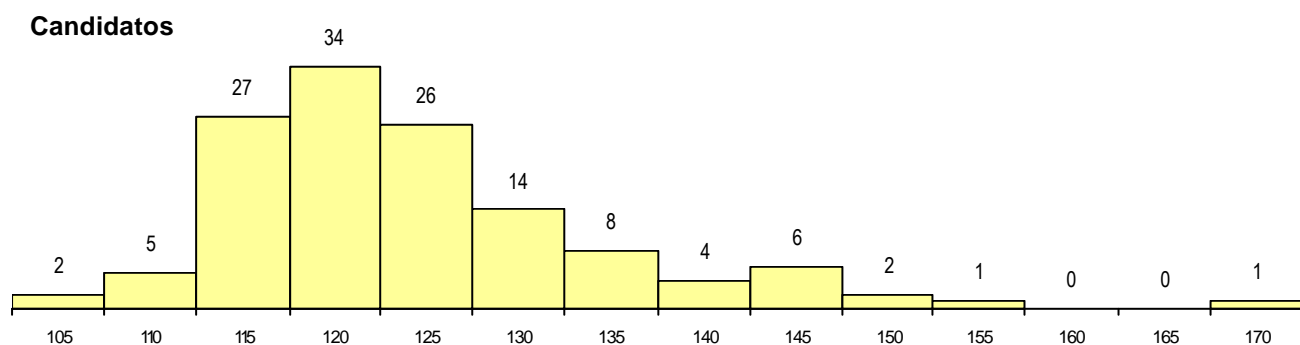

OPÇÃO CANDIDATURA

Opção	Cands. %	Cols. %
1ª	18 14	12 29
2ª	24 18	9 22
3ª	15 12	4 10
4ª	28 22	6 15
5ª	21 16	5 12
6ª	24 18	5 12
Total	130	41

ETAPA COLOCAÇÃO (contingente)

Etapa Colocação	Cands. %	Cols. %	Nota
17 Geral	130 100	41 100	118.0
Total	130	41	

DISTRITO/CAE DE CANDIDATURA

Distrito Origem	Cands. %	Cols. %
Setúbal	65 50	25 61
Lisboa	47 36	13 32
Leiria	3 2	1 2
Viana do Castelo	2 2	0 0
Santarém	2 2	1 2
Guarda	2 2	0 0
Évora	2 2	1 2
Beja	2 2	0 0
Viseu	1 1	0 0
Porto	1 1	0 0
Faro	1 1	0 0
Coimbra	1 1	0 0
Braga	1 1	0 0
Total	130	41

SEXO DOS CANDIDATOS

Sexo	Cands. %	Cols. %
Masc.	125 96	39 95
Femin.	5 4	2 5
Total	130	41

CURSO DO 12º ANO (15 mais frequentes)

Curso 12º ano	Cands. %	Cols. %
N060 Ciências e Tecnologias	83 64	24 59
N600 Cursos Profissionais (D.L. 74/200	8 6	3 7
N082 Informática	7 5	6 15
R810 Agrupamento 1 / geral	7 5	0 0
N081 Electrotecnia e Electrónica	5 4	2 5
R813 Agrupamento 1 / informática	3 2	1 2
P383 Técnico de mecatrónica	2 2	1 2
P740 Técnico de electrónica	2 2	1 2
N970 Recorrente - Ciências e Technolog	2 2	0 0
P544 Técnico de electrónica/instrument	2 2	0 0
Q950 Equivalências	2 2	0 0
T114 Técnico de electrónica	1 1	1 2
N061 Ciências Socioeconómicas	1 1	1 2
N977 Recorrente - Informática	1 1	1 2
P552 Técnico de mecânica/manutençãc	1 1	0 0

MÉDIAS dos Colocados

Nota de candidatura	124.7
Prova de ingresso	106.1
Média do 12º ano	134.8
Média do 10º/11º ano	134.8

DISTRIBUIÇÕES DE NOTAS DE CANDIDATURA