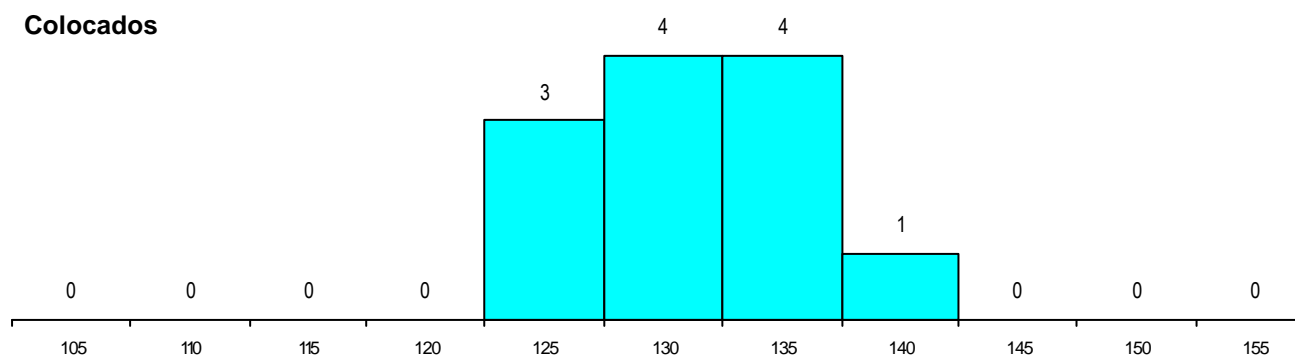

Estabelecimento: 6800 ISCTE - Instituto Universitário de Lisboa
Curso Superior: 9927 História Moderna e Contemporânea
Licenciatura

OPÇÃO CANDIDATURA

Opção	Cands. %	Cols. %
1ª	3 7	2 17
2ª	9 20	3 25
3ª	7 16	4 33
4ª	9 20	2 17
5ª	5 11	0 0
6ª	11 25	1 8
Total	44	12

ETAPA COLOCAÇÃO (contingente)

Etapa Colocação	Cands. %	Cols. %	Nota
17 Geral	44 100	12 100	123.5
Total	44	12	

DISTRITO/CAE DE CANDIDATURA

Distrito Origem	Cands. %	Cols. %
Lisboa	34 77	10 83
Setúbal	3 7	1 8
Leiria	3 7	1 8
Santarém	2 5	0 0
R. A. Madeira	1 2	0 0
Faro	1 2	0 0
Total	44	12

SEXO DOS CANDIDATOS

Sexo	Cands. %	Cols. %
Masc.	23 52	5 42
Femin.	21 48	7 58
Total	44	12

CURSO DO 12º ANO (15 mais frequentes)

Curso 12º ano	Cands. %	Cols. %
N062 Ciências Sociais e Humanas	22 50	5 42
N064 Artes Visuais	4 9	1 8
N060 Ciências e Tecnologias	3 7	0 0
N972 Recorrente - Ciências Sociais e H	3 7	0 0
N088 Acção Social	1 2	1 8
E003 3.º curso	1 2	1 8
N084 Multimédia	1 2	1 8
U220 Ens. secundário recorrente (todos	1 2	1 8
P213 Técnico de revitalização do patrim	1 2	1 8
P389 Animador sociocultural	1 2	1 8
N070 Comunicação Audiovisual	1 2	0 0
P412 Técnico de contabilidade	1 2	0 0
R810 Agrupamento 1 / geral	1 2	0 0
N061 Ciências Socioeconómicas	1 2	0 0
R840 Agrupamento 4 / geral	1 2	0 0

MÉDIAS dos Colocados

Nota de candidatura	130.2
Prova de ingresso	121.7
Média do 12º ano	139.7
Média do 10º/11º ano	138.0

DISTRIBUIÇÕES DE NOTAS DE CANDIDATURA