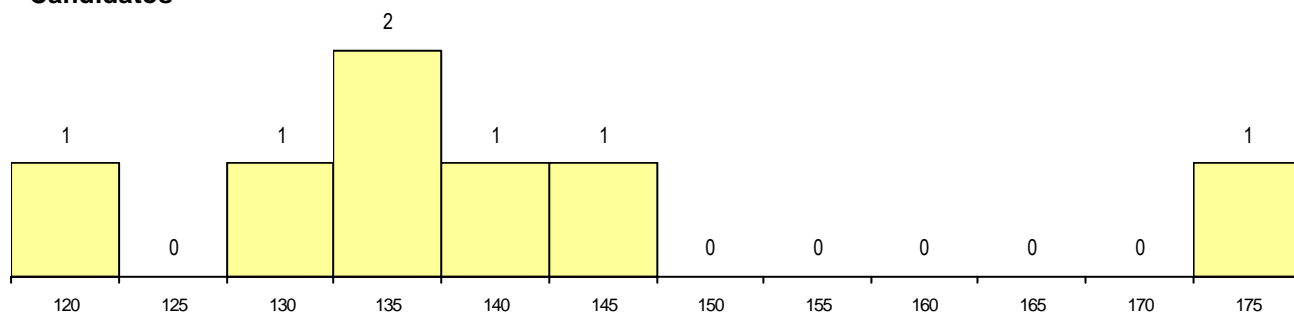

Estabelecimento: 0130 Universidade dos Açores - Ponta Delgada
Curso Superior: 9864 Ciênc de Engenharia-Eng Civil; Eng Mecânica; Eng Electrot e de Comput (Pre)
Prep. Mestrado Integrado

OPÇÃO CANDIDATURA

Opção	Cands. %	Cols. %
1ª	3 43	3 100
2ª	1 14	0 0
3ª	1 14	0 0
5ª	1 14	0 0
6ª	1 14	0 0
Total	7	3

ETAPA COLOCAÇÃO (contingente)

Etapa Colocação	Cands. %	Cols. %	Nota
17 Geral	7 100	3 100	121.2
Total	7	3	

DISTRITO/CAE DE CANDIDATURA

Distrito Origem	Cands. %	Cols. %
R. A. Açores	6 86	3 100
Porto	1 14	0 0
Total	7	3

SEXO DOS CANDIDATOS

Sexo	Cands. %	Cols. %
Masc.	6 86	3 100
Femin.	1 14	0 0
Total	7	3

CURSO DO 12º ANO

(15 mais frequentes)

Curso 12º ano	Cands. %	Cols. %
N060 Ciências e Tecnologias	7 100	3 100

MÉDIAS dos Colocados

Nota de candidatura	130.0
Prova de ingresso	121.8
Média do 12º ano	134.3
Média do 10º/11º ano	134.3

DISTRIBUIÇÕES DE NOTAS DE CANDIDATURA

Candidatos