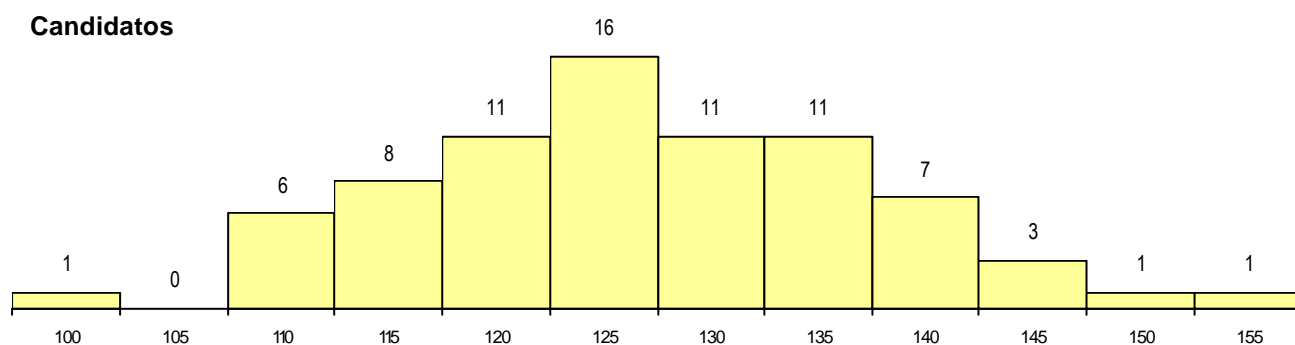

Estabelecimento: 3181 Instituto Politécnico de Viseu - Escola Superior de Educação de Viseu
Curso Superior: 9084 Educação Social
Licenciatura

OPÇÃO CANDIDATURA

Opção	Cands. %	Cols. %
1ª	14 18	1 17
2ª	20 26	3 50
3ª	11 14	1 17
4ª	9 12	1 17
5ª	15 20	0 0
6ª	7 9	0 0
Total	76	6

ETAPA COLOCAÇÃO (contingente)

Etapa Colocação	Cands. %	Cols. %	Nota
17 Geral	76 100	6 100	128.7
Total	76	6	

DISTRITO/CAE DE CANDIDATURA

Distrito Origem	Cands. %	Cols. %
Viseu	36 47	1 17
Porto	14 18	2 33
Vila Real	6 8	2 33
Aveiro	6 8	1 17
Braga	4 5	0 0
Viana do Castelo	3 4	0 0
Guarda	3 4	0 0
Coimbra	3 4	0 0
Bragança	1 1	0 0
Total	76	6

SEXO DOS CANDIDATOS

Sexo	Cands. %	Cols. %
Masc.	10 13	0 0
Femin.	66 87	6 100
Total	76	6

CURSO DO 12º ANO (15 mais frequentes)

Curso 12º ano	Cands. %	Cols. %
N062 Ciências Sociais e Humanas	20 26	3 50
N088 Acção Social	13 17	1 17
N060 Ciências e Tecnologias	12 16	0 0
N970 Recorrente - Ciências e Tecnolog	6 8	0 0
N674 Animação Sócio-Cultural	4 5	0 0
N972 Recorrente - Ciências Sociais e H	3 4	0 0
N063 Línguas e Literaturas	2 3	1 17
N569 Educação Social	2 3	0 0
P610 Cursos Educação Formação (tod	2 3	0 0
R810 Agrupamento 1 / geral	2 3	0 0
P389 Animador sociocultural	1 1	1 17
U220 Ens. secundário recorrente (todos	1 1	0 0
P392 Animador sociocultural/desporto	1 1	0 0
N089 Desporto	1 1	0 0
N082 Informática	1 1	0 0

MÉDIAS dos Colocados

Nota de candidatura	133.3
Prova de ingresso	116.3
Média do 12º ano	142.3
Média do 10º/11º ano	142.3

DISTRIBUIÇÕES DE NOTAS DE CANDIDATURA