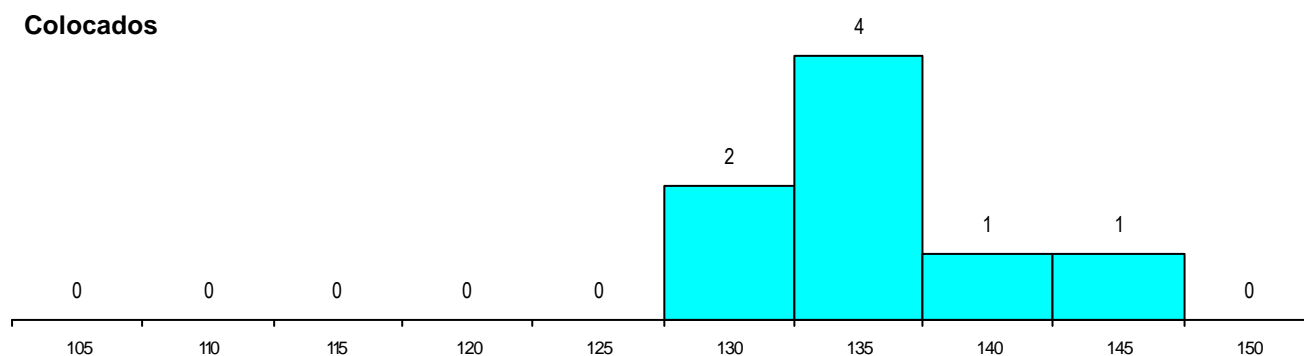

Estabelecimento: 0804 Universidade Técnica de Lisboa - Instituto Superior de Ciências Sociais e Políticas
Curso Superior: 8102 Administração Pública (regime pós-laboral)
Licenciatura

OPÇÃO CANDIDATURA

Opção	Cands. %	Cols. %
1ª	14 22	2 25
2ª	6 9	1 13
3ª	15 23	1 13
4ª	14 22	2 25
5ª	8 13	0 0
6ª	7 11	2 25
Total	64	8

ETAPA COLOCAÇÃO (contingente)

Etapa Colocação	Cands. %	Cols. %	Nota
17 Geral	64 100	8 100	131.5
Total	64	8	

DISTRITO/CAE DE CANDIDATURA

Distrito Origem	Cands. %	Cols. %
Lisboa	51 80	6 75
Setúbal	4 6	0 0
Santarém	2 3	1 13
Coimbra	2 3	0 0
Viseu	1 2	0 0
Viana do Castelo	1 2	1 13
Portalegre	1 2	0 0
Faro	1 2	0 0
Aveiro	1 2	0 0
Total	64	8

SEXO DOS CANDIDATOS

Sexo	Cands. %	Cols. %
Masc.	31 48	5 63
Femin.	33 52	3 38
Total	64	8

CURSO DO 12º ANO (15 mais frequentes)

Curso 12º ano	Cands. %	Cols. %
N972 Recorrente - Ciências Sociais e H	10 16	2 25
N062 Ciências Sociais e Humanas	10 16	1 13
U220 Ens. secundário recorrente (todos	9 14	1 13
N061 Ciências Socioeconómicas	4 6	0 0
E003 3.º curso	3 5	1 13
N060 Ciências e Tecnologias	3 5	0 0
N970 Recorrente - Ciências e Technolog	3 5	0 0
R840 Agrupamento 4 / geral	2 3	0 0
R810 Agrupamento 1 / geral	2 3	0 0
N085 Administração	1 2	1 13
E002 2.º curso	1 2	1 13
N064 Artes Visuais	1 2	1 13
R878 Recorrente por blocos capitalizáv	1 2	0 0
P663 Técnico de serviços jurídicos	1 2	0 0
N084 Multimédia	1 2	0 0

MÉDIAS dos Colocados

Nota de candidatura	136.1
Prova de ingresso	134.0
Média do 12º ano	138.9
Média do 10º/11º ano	137.6

DISTRIBUIÇÕES DE NOTAS DE CANDIDATURA