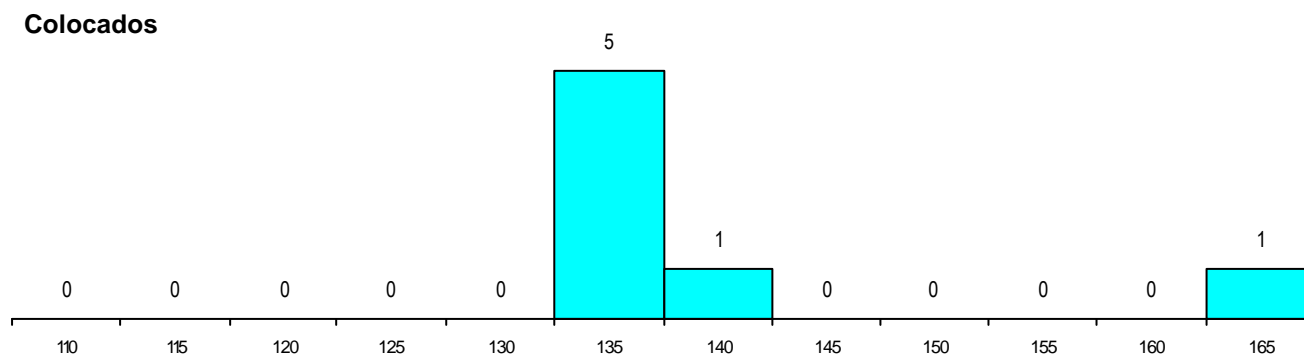

MÉDIAS dos Colocados

Nota de candidatura	139.9
Prova de ingresso	144.3
Média do 12º ano	137.4
Média do 10º/11º ano	137.4

DISTRIBUIÇÕES DE NOTAS DE CANDIDATURA

Estabelecimento: 0203 Universidade do Algarve - Faculdade de Ciências e Tecnologia
Curso Superior: 9351 Ciências Biomédicas
Licenciatura