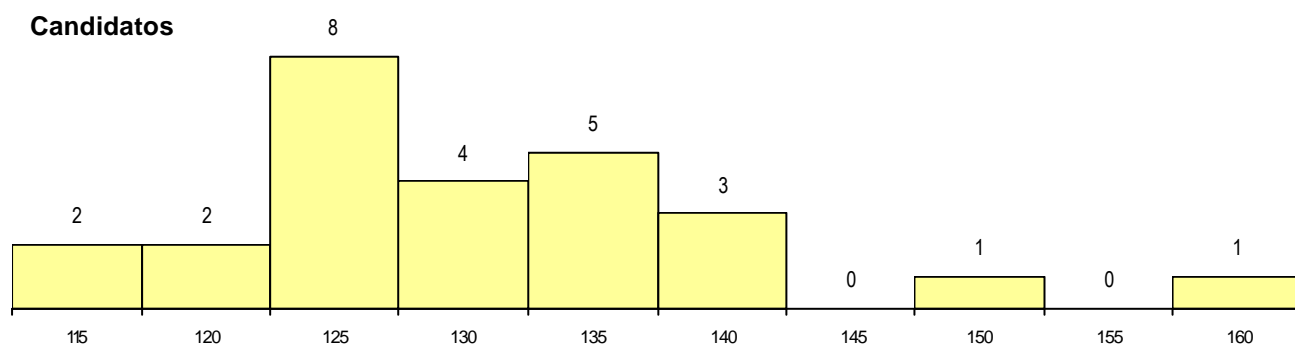

Estabelecimento: 7105 Escola Náutica Infante D. Henrique
Curso Superior: 9924 Gestão de Transportes e Logística
Licenciatura

OPÇÃO CANDIDATURA

Opção	Cands. %	Cols. %
1ª	8 31	1 14
2ª	6 23	4 57
3ª	5 19	0 0
4ª	3 12	1 14
5ª	1 4	0 0
6ª	3 12	1 14
Total	26	7

ETAPA COLOCAÇÃO (contingente)

Etapa Colocação	Cands. %	Cols. %	Nota
17 Geral	26 100	7 100	131.4
Total	26	7	

DISTRITO/CAE DE CANDIDATURA

Distrito Origem	Cands. %	Cols. %
Lisboa	23 88	6 86
Setúbal	2 8	1 14
Portalegre	1 4	0 0
Total	26	7

SEXO DOS CANDIDATOS

Sexo	Cands. %	Cols. %
Masc.	21 81	6 86
Femin.	5 19	1 14
Total	26	7

CURSO DO 12º ANO (15 mais frequentes)

Curso 12º ano	Cands. %	Cols. %
N061 Ciências Socioeconómicas	8 31	4 57
N060 Ciências e Tecnologias	6 23	1 14
N062 Ciências Sociais e Humanas	2 8	0 0
P610 Cursos Educação Formação (tod	1 4	1 14
N600 Cursos Profissionais (D.L. 74/200	1 4	1 14
T122 Técnico de informática de gestão	1 4	0 0
R831 Agrupamento 3 / administração	1 4	0 0
R813 Agrupamento 1 / informática	1 4	0 0
R810 Agrupamento 1 / geral	1 4	0 0
P500 Técnico de transportes marítimos	1 4	0 0
P433 Técnico de gestão	1 4	0 0
N980 Recorrente - Administração	1 4	0 0
N085 Administração	1 4	0 0

MÉDIAS dos Colocados

Nota de candidatura	141.0
Prova de ingresso	137.3
Média do 12º ano	143.0
Média do 10º/11º ano	143.0

DISTRIBUIÇÕES DE NOTAS DE CANDIDATURA