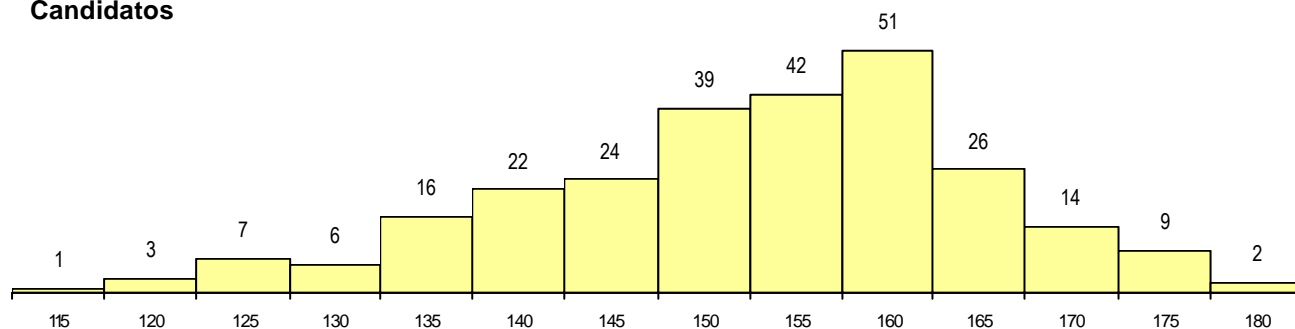

Estabelecimento: 0703 Universidade de Lisboa - Faculdade de Farmácia
Curso Superior: 9494 Ciências Farmacêuticas
Mestrado Integrado

OPÇÃO CANDIDATURA

Opção	Cands. %	Cols. %
1ª	138 53	4 29
2ª	29 11	1 7
3ª	43 16	1 7
4ª	24 9	3 21
5ª	17 6	3 21
6ª	11 4	2 14
Total	262	14

ETAPA COLOCAÇÃO (contingente)

Etapa Colocação	Cands. %	Cols. %	Nota
17 Geral	262 100	14 100	169.3
Total	262	14	

DISTRITO/CAE DE CANDIDATURA

Distrito Origem	Cands. %	Cols. %
Lisboa	108 41	11 79
Setúbal	34 13	0 0
Santarém	22 8	1 7
Braga	14 5	0 0
Leiria	13 5	0 0
Porto	13 5	0 0
Coimbra	12 5	0 0
Viseu	10 4	0 0
Aveiro	8 3	0 0
Beja	8 3	2 14
Faro	7 3	0 0
Viana do Castelo	4 2	0 0
Castelo Branco	3 1	0 0
Vila Real	1 0	0 0
R. A. Madeira	1 0	0 0
Guarda	1 0	0 0
Évora	1 0	0 0
R. A. Açores	1 0	0 0
Portalegre	1 0	0 0
Total	262	14

SEXO DOS CANDIDATOS

Sexo	Cands. %	Cols. %
Masc.	57 22	5 36
Femin.	205 78	9 64
Total	262	14

CURSO DO 12º ANO

(15 mais frequentes)

Curso 12º ano	Cands. %	Cols. %
N060 Ciências e Tecnologias	252 96	14 100
R810 Agrupamento 1 / geral	4 2	0 0
U220 Ens. secundário recorrente (todos	1 0	0 0
Q940 Escolas estrangeiras em Portugal	1 0	0 0
NA01 Química, Ambiente e Qualidade (\	1 0	0 0
N971 Recorrente - Ciências Socioeconó	1 0	0 0
N970 Recorrente - Ciências e Technolog	1 0	0 0
N600 Cursos Profissionais (D.L. 74/200	1 0	0 0

MÉDIAS dos Colocados

Nota de candidatura	172.8
Prova de ingresso	169.6
Média do 12º ano	176.0
Média do 10º/11º ano	176.0

DISTRIBUIÇÕES DE NOTAS DE CANDIDATURA

Candidatos