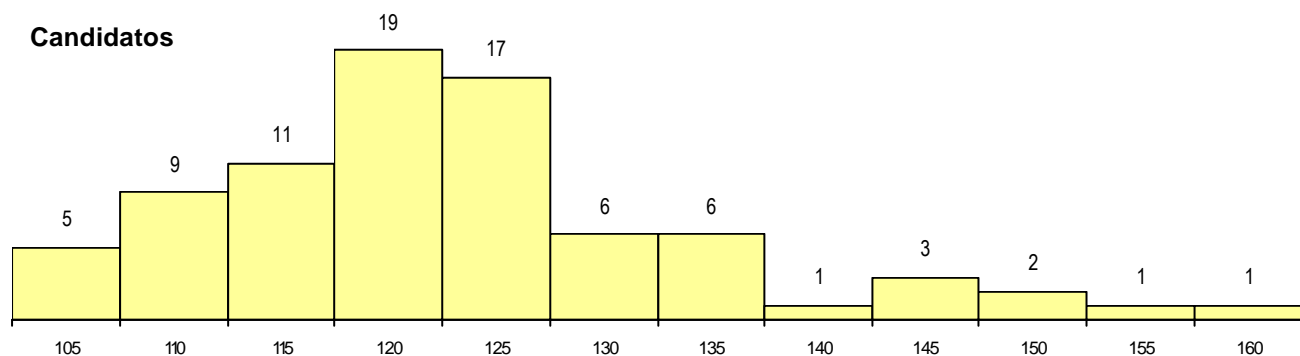

Estabelecimento: 3031 Instituto Politécnico do Cávado e do Ave - Escola Superior de Gestão
Curso Superior: 8015 Solicitadoria (regime pós-laboral)
Licenciatura

OPÇÃO CANDIDATURA

Opção	Cands. %	Cols. %
1ª	21 26	1 25
2ª	25 31	1 25
3ª	13 16	1 25
4ª	8 10	0 0
5ª	7 9	0 0
6ª	7 9	1 25
Total	81	4

ETAPA COLOCAÇÃO (contingente)

Etapa Colocação	Cands. %	Cols. %	Nota
17 Geral	81 100	4 100	133.6
Total	81	4	

DISTRITO/CAE DE CANDIDATURA

Distrito Origem	Cands. %	Cols. %
Braga	67 83	4 100
Porto	8 10	0 0
Viana do Castelo	6 7	0 0
Total	81	4

SEXO DOS CANDIDATOS

Sexo	Cands. %	Cols. %
Masc.	27 33	3 75
Femin.	54 67	1 25
Total	81	4

CURSO DO 12º ANO (15 mais frequentes)

Curso 12º ano	Cands. %	Cols. %
N062 Ciências Sociais e Humanas	18 22	1 25
U220 Ens. secundário recorrente (todos	7 9	0 0
N972 Recorrente - Ciências Sociais e H	5 6	0 0
N060 Ciências e Tecnologias	4 5	1 25
N063 Línguas e Literaturas	4 5	0 0
R831 Agrupamento 3 / administração	4 5	0 0
N970 Recorrente - Ciências e Technolog	3 4	0 0
E002 2.º curso	3 4	0 0
N980 Recorrente - Administração	3 4	0 0
R810 Agrupamento 1 / geral	2 2	0 0
E003 3.º curso	2 2	0 0
P663 Técnico de serviços jurídicos	2 2	0 0
R178 Química e controlo de qualidade	1 1	1 25
N082 Informática	1 1	1 25
E004 4.º curso	1 1	0 0

MÉDIAS dos Colocados

Nota de candidatura	134.3
Prova de ingresso	122.8
Média do 12º ano	140.5
Média do 10º/11º ano	140.5

DISTRIBUIÇÕES DE NOTAS DE CANDIDATURA