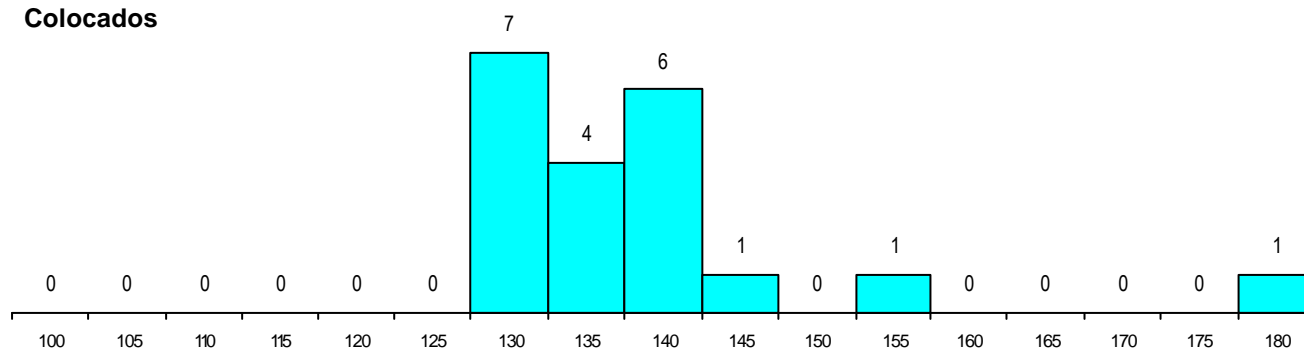

Estabelecimento: 1000 Universidade do Minho
Curso Superior: 8184 Optometria e Ciências da Visão
Licenciatura

OPÇÃO CANDIDATURA

Opção	Cands. %	Cols. %
1ª	23 29	11 55
2ª	9 12	2 10
3ª	7 9	1 5
4ª	13 17	2 10
5ª	18 23	3 15
6ª	8 10	1 5
Total	78	20

ETAPA COLOCAÇÃO (contingente)

Etapa Colocação	Cands. %	Cols. %	Nota
17 Geral	78 100	20 100	129.6
Total	78	20	

DISTRITO/CAE DE CANDIDATURA

Distrito Origem	Cands. %	Cols. %
Braga	44 56	13 65
Porto	12 15	2 10
Leiria	5 6	0 0
Viana do Castelo	4 5	1 5
Viseu	2 3	1 5
Vila Real	2 3	1 5
Lisboa	2 3	1 5
Guarda	2 3	0 0
Aveiro	2 3	0 0
Setúbal	1 1	1 5
Faro	1 1	0 0
Castelo Branco	1 1	0 0
Total	78	20

SEXO DOS CANDIDATOS

Sexo	Cands. %	Cols. %
Masc.	21 27	6 30
Femin.	57 73	14 70
Total	78	20

CURSO DO 12º ANO

(15 mais frequentes)

Curso 12º ano	Cands. %	Cols. %
N060 Ciências e Tecnologias	63 81	16 80
R810 Agrupamento 1 / geral	7 9	0 0
U220 Ens. secundário recorrente (todos	2 3	2 10
N970 Recorrente - Ciências e Tecnolog	2 3	0 0
T114 Técnico de electrónica	1 1	1 5
P783 Técn. apoio à clínica dentária e el	1 1	1 5
NA04 Biotecnologia (VCT)	1 1	0 0

MÉDIAS dos Colocados

Nota de candidatura	138.3
Prova de ingresso	123.3
Média do 12º ano	148.3
Média do 10º/11º ano	148.3

DISTRIBUIÇÕES DE NOTAS DE CANDIDATURA

Candidatos

Colocados