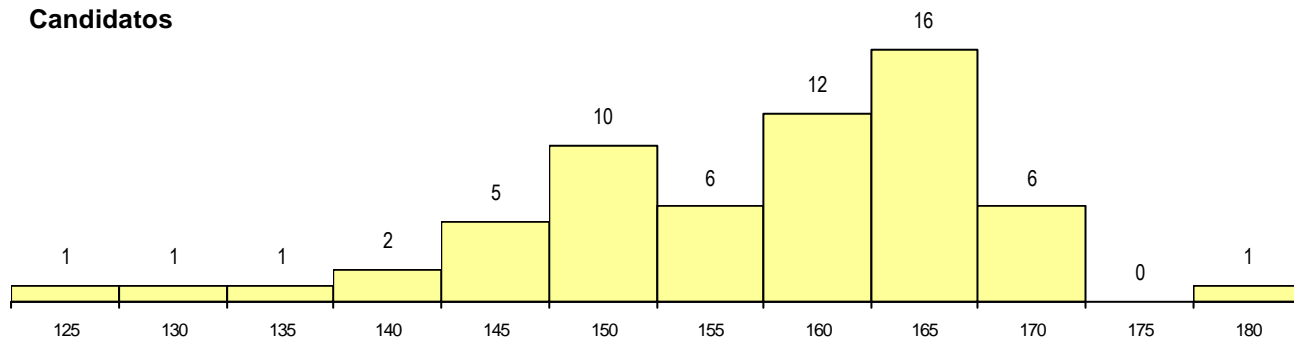

Estabelecimento: 1000 Universidade do Minho
Curso Superior: 9257 Arquitectura
Mestrado Integrado

OPÇÃO CANDIDATURA

Opção	Cands. %	Cols. %
1ª	37 61	5 83
2ª	12 20	0 0
3ª	6 10	0 0
4ª	3 5	0 0
5ª	1 2	0 0
6ª	2 3	1 17
Total	61	6

ETAPA COLOCAÇÃO (contingente)

Etapa Colocação	Cands. %	Cols. %	Nota
17 Geral	61 100	6 100	167.2
Total	61	6	

DISTRITO/CAE DE CANDIDATURA

Distrito Origem	Cands. %	Cols. %
Braga	28 46	5 83
Porto	18 30	0 0
Viseu	4 7	0 0
Aveiro	4 7	1 17
Viana do Castelo	2 3	0 0
Vila Real	1 2	0 0
Lisboa	1 2	0 0
Leiria	1 2	0 0
Coimbra	1 2	0 0
Castelo Branco	1 2	0 0
Total	61	6

SEXO DOS CANDIDATOS

Sexo	Cands. %	Cols. %
Masc.	26 43	2 33
Femin.	35 57	4 67
Total	61	6

CURSO DO 12º ANO

(15 mais frequentes)

Curso 12º ano	Cands. %	Cols. %
N064 Artes Visuais	48 79	5 83
N060 Ciências e Tecnologias	7 11	1 17
R810 Agrupamento 1 / geral	3 5	0 0
P418 Técnico de design de moda	1 2	0 0
N970 Recorrente - Ciências e Tecnolog	1 2	0 0
N580 Desenho de Projecto, Engenharia	1 2	0 0

MÉDIAS dos Colocados

Nota de candidatura 168.4
Prova de ingresso 169.0
Média do 12º ano 168.0
Média do 10º/11º ano 168.0

DISTRIBUIÇÕES DE NOTAS DE CANDIDATURA

Candidatos