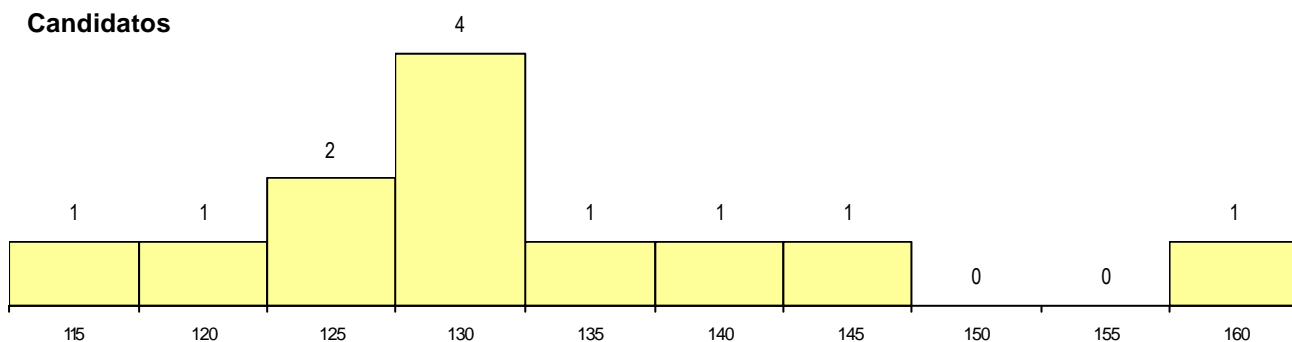

Estabelecimento: 1000 Universidade do Minho
Curso Superior: 9785 Negócios Internacionais
Licenciatura

OPÇÃO CANDIDATURA

Opção	Cands. %	Cols. %
1ª	4 33	1 100
2ª	3 25	0 0
3ª	2 17	0 0
4ª	2 17	0 0
5ª	1 8	0 0
Total	12	1

ETAPA COLOCAÇÃO (contingente)

Etapa Colocação	Cands. %	Cols. %	Nota
17 Geral	12 100	1 100	160.0
Total	12	1	

DISTRITO/CAE DE CANDIDATURA

Distrito Origem	Cands. %	Cols. %
Braga	9 75	0 0
Porto	1 8	0 0
Faro	1 8	0 0
Aveiro	1 8	1 100
Total	12	1

SEXO DOS CANDIDATOS

Sexo	Cands. %	Cols. %
Masc.	6 50	0 0
Femin.	6 50	1 100
Total	12	1

CURSO DO 12º ANO (15 mais frequentes)

Curso 12º ano	Cands. %	Cols. %
N061 Ciências Socioeconómicas	7 58	1 100
N060 Ciências e Tecnologias	5 42	0 0

MÉDIAS dos Colocados

Nota de candidatura 160.0
Prova de ingresso 149.5
Média do 12º ano 167.0
Média do 10º/11º ano 167.0

DISTRIBUIÇÕES DE NOTAS DE CANDIDATURA