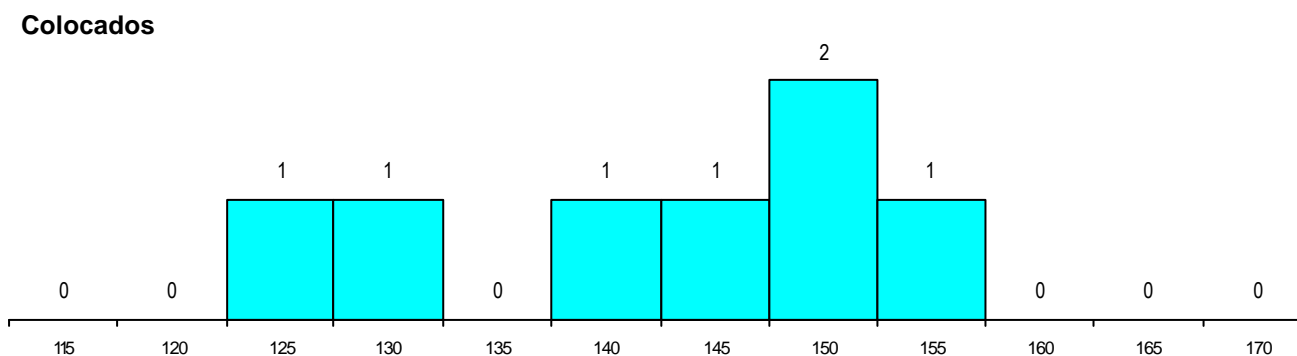

Estabelecimento: 1200 Universidade de Trás-os-Montes e Alto Douro
Curso Superior: 9129 Engenharia Zootécnica
Licenciatura

OPÇÃO CANDIDATURA

Opção	Cands. %	Cols. %
1ª	7 18	2 29
2ª	3 8	0 0
3ª	9 23	1 14
4ª	6 15	1 14
5ª	10 26	2 29
6ª	4 10	1 14
Total	39	7

ETAPA COLOCAÇÃO (contingente)

Etapa Colocação	Cands. %	Cols. %	Nota
17 Geral	39 100	7 100	124.5
Total	39	7	

DISTRITO/CAE DE CANDIDATURA

Distrito Origem	Cands. %	Cols. %
Porto	13 33	5 71
Vila Real	7 18	1 14
Braga	6 15	0 0
Lisboa	3 8	1 14
Viseu	2 5	0 0
Viana do Castelo	2 5	0 0
Aveiro	2 5	0 0
R. A. Madeira	1 3	0 0
Leiria	1 3	0 0
Guarda	1 3	0 0
Coimbra	1 3	0 0
Total	39	7

SEXO DOS CANDIDATOS

Sexo	Cands. %	Cols. %
Masc.	12 31	2 29
Femin.	27 69	5 71
Total	39	7

CURSO DO 12º ANO (15 mais frequentes)

Curso 12º ano	Cands. %	Cols. %
N060 Ciências e Tecnologias	36 92	6 86
N970 Recorrente - Ciências e Tecnologia	2 5	0 0
N572 Análises Químico-Biológicas	1 3	1 14

MÉDIAS dos Colocados

Nota de candidatura 141.8
Prova de ingresso 127.9
Média do 12º ano 149.3
Média do 10º/11º ano 149.3

DISTRIBUIÇÕES DE NOTAS DE CANDIDATURA