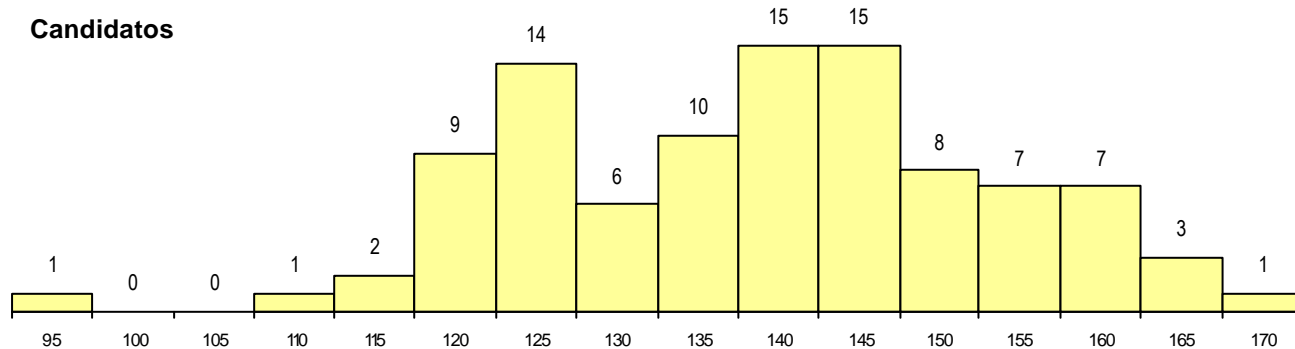

Estabelecimento: 7210 Instituto Politécnico de Coimbra - Escola Superior de Tecnologia da Saúde de Coimbra
Curso Superior: 8149 Dietética e Nutrição
Licenciatura

OPÇÃO CANDIDATURA

Opção	Cands. %	Cols. %
1ª	34 34	6 50
2ª	18 18	5 42
3ª	19 19	1 8
4ª	10 10	0 0
5ª	9 9	0 0
6ª	9 9	0 0
Total	99	12

ETAPA COLOCAÇÃO (contingente)

Etapa Colocação	Cands. %	Cols. %	Nota
17 Geral	99 100	12 100	148.2
Total	99	12	

DISTRITO/CAE DE CANDIDATURA

Distrito Origem	Cands. %	Cols. %
Coimbra	26 26	4 33
Leiria	17 17	2 17
Porto	15 15	2 17
Aveiro	9 9	0 0
Guarda	6 6	0 0
Santarém	5 5	1 8
Viana do Castelo	4 4	0 0
Faro	3 3	0 0
Braga	3 3	1 8
R. A. Madeira	2 2	0 0
Setúbal	2 2	1 8
Viseu	2 2	0 0
Lisboa	2 2	0 0
Portalegre	1 1	0 0
Castelo Branco	1 1	1 8
Beja	1 1	0 0
Total	99	12

SEXO DOS CANDIDATOS

Sexo	Cands. %	Cols. %
Masc.	14 14	0 0
Femin.	85 86	12 100
Total	99	12

CURSO DO 12º ANO (15 mais frequentes)

Curso 12º ano	Cands. %	Cols. %
N060 Ciências e Tecnologias	88 89	12 100
N970 Recorrente - Ciências e Technolog	3 3	0 0
R810 Agrupamento 1 / geral	2 2	0 0
P610 Cursos Educação Formação (tod	2 2	0 0
NA05 Animação Sócio-Desportiva (VC)	1 1	0 0
N089 Desporto	1 1	0 0
E001 1.º curso	1 1	0 0

MÉDIAS dos Colocados

Nota de candidatura	152.9
Prova de ingresso	153.0
Média do 12º ano	152.8
Média do 10º/11º ano	152.8

DISTRIBUIÇÕES DE NOTAS DE CANDIDATURA