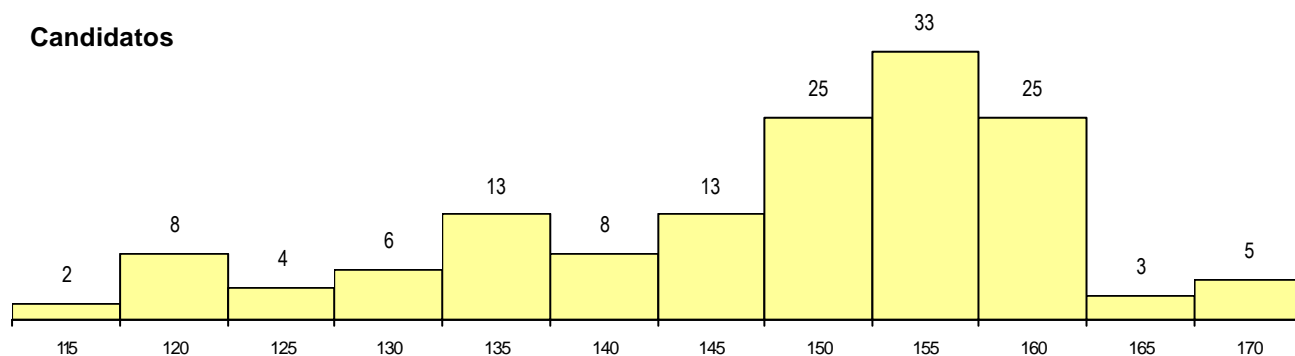

Estabelecimento: 0600 Universidade de Évora
Curso Superior: 9847 Medicina Veterinária
Mestrado Integrado

OPÇÃO CANDIDATURA

Opção	Cands. %	Cols. %
1ª	71 49	3 33
2ª	34 23	4 44
3ª	28 19	1 11
4ª	6 4	0 0
5ª	4 3	1 11
6ª	2 1	0 0
Total	145	9

ETAPA COLOCAÇÃO (contingente)

Etapa Colocação	Cands. %	Cols. %	Nota
17 Geral	145 100	9 100	161.5
Total	145	9	

DISTRITO/CAE DE CANDIDATURA

Distrito Origem	Cands. %	Cols. %
Lisboa	22 15	1 11
Porto	21 14	2 22
Faro	12 8	0 0
Santarém	11 8	3 33
Coimbra	10 7	0 0
Leiria	10 7	1 11
Setúbal	10 7	0 0
Évora	8 6	0 0
Aveiro	7 5	0 0
Braga	6 4	0 0
Viseu	5 3	0 0
R. A. Açores	5 3	0 0
Beja	5 3	1 11
Castelo Branco	4 3	1 11
R. A. Madeira	3 2	0 0
Guarda	3 2	0 0
Portalegre	2 1	0 0
Bragança	1 1	0 0
Total	145	9

SEXO DOS CANDIDATOS

Sexo	Cands. %	Cols. %
Masc.	33 23	2 22
Femin.	112 77	7 78
Total	145	9

CURSO DO 12º ANO

(15 mais frequentes)

Curso 12º ano	Cands. %	Cols. %
N060 Ciências e Tecnologias	125 86	6 67
R810 Agrupamento 1 / geral	10 7	3 33
N970 Recorrente - Ciências e Technolog	2 1	0 0
U220 Ens. secundário recorrente (todos	1 1	0 0
R813 Agrupamento 1 / informática	1 1	0 0
N972 Recorrente - Ciências Sociais e H	1 1	0 0
N572 Análises Químico-Biológicas	1 1	0 0
N088 Acção Social	1 1	0 0
N064 Artes Visuais	1 1	0 0
N062 Ciências Sociais e Humanas	1 1	0 0
E001 1.º curso	1 1	0 0

MÉDIAS dos Colocados

Nota de candidatura	164.2
Prova de ingresso	161.4
Média do 12º ano	166.9
Média do 10º/11º ano	166.9

DISTRIBUIÇÕES DE NOTAS DE CANDIDATURA

Candidatos