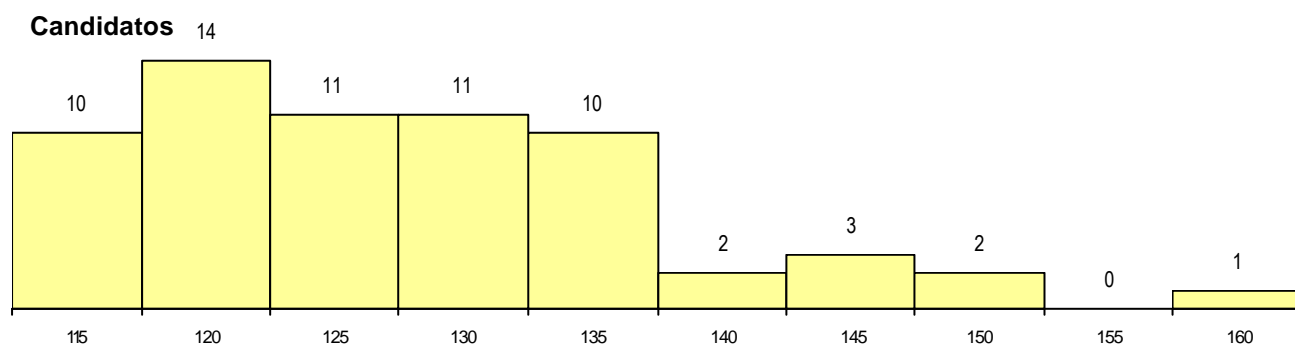

MÉDIAS dos Colocados

Nota de candidatura	136.8
Prova de ingresso	138.9
Média do 12º ano	135.6
Média do 10º/11º ano	135.6

DISTRIBUIÇÕES DE NOTAS DE CANDIDATURA

Estabelecimento: 3081 Universidade do Algarve - Escola Superior de Educação e Comunicação de Faro
Curso Superior: 9070 Design de Comunicação
Licenciatura