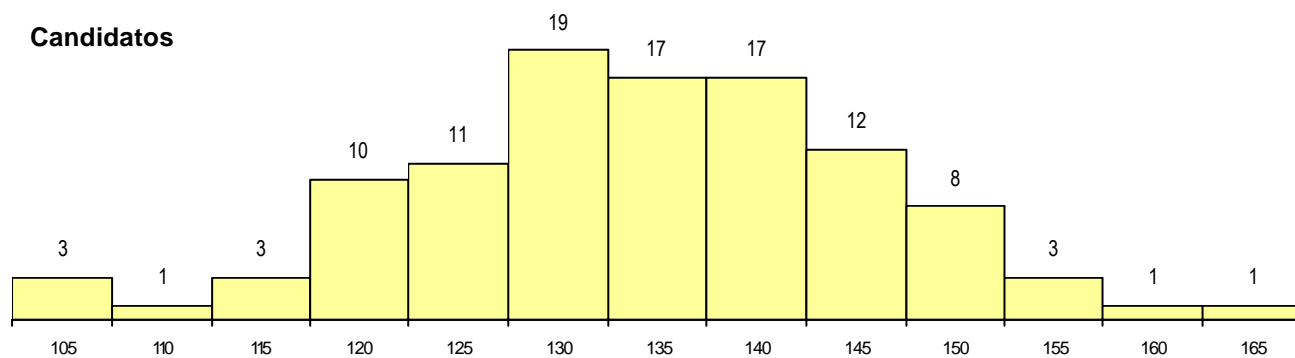

OPÇÃO CANDIDATURA

Opção	Cands. %	Cols. %
1ª	37 35	4 67
2ª	31 29	1 17
3ª	13 12	1 17
4ª	6 6	0 0
5ª	13 12	0 0
6ª	6 6	0 0
Total	106	6

ETAPA COLOCAÇÃO (contingente)

Etapa Colocação	Cands. %	Cols. %	Nota
17 Geral	106 100	6 100	148.4
Total	106	6	

DISTRITO/CAE DE CANDIDATURA

Distrito Origem	Cands. %	Cols. %
Leiria	34 32	0 0
Santarém	14 13	2 33
Aveiro	7 7	1 17
R. A. Madeira	7 7	1 17
Coimbra	6 6	0 0
Lisboa	5 5	0 0
Porto	5 5	1 17
Viana do Castelo	4 4	0 0
Vila Real	4 4	0 0
R. A. Açores	3 3	0 0
Castelo Branco	3 3	0 0
Braga	3 3	0 0
Guarda	3 3	1 17
Viseu	2 2	0 0
Setúbal	1 1	0 0
Portalegre	1 1	0 0
Faro	1 1	0 0
Évora	1 1	0 0
Bragança	1 1	0 0
Beja	1 1	0 0
Total	106	6

SEXO DOS CANDIDATOS

Sexo	Cands. %	Cols. %
Masc.	8 8	0 0
Femin.	98 92	6 100
Total	106	6

CURSO DO 12º ANO

(15 mais frequentes)

Curso 12º ano	Cands. %	Cols. %
N060 Ciências e Tecnologias	66 62	4 67
N088 Acção Social	8 8	0 0
N062 Ciências Sociais e Humanas	7 7	0 0
N089 Desporto	3 3	1 17
N970 Recorrente - Ciências e Technolog	3 3	0 0
U220 Ens. secundário recorrente (todos	3 3	0 0
P610 Cursos Educação Formação (todc	1 1	1 17
N061 Ciências Socioeconómicas	1 1	0 0
N063 Línguas e Literaturas	1 1	0 0
N082 Informática	1 1	0 0
N084 Multimédia	1 1	0 0
N569 Educação Social	1 1	0 0
N971 Recorrente - Ciências Socioeconó	1 1	0 0
P386 Técnico de turismo/prof. informaçã	1 1	0 0
P461 Animador sociocultural/técnico ps	1 1	0 0

MÉDIAS dos Colocados

Nota de candidatura	154.8
Prova de ingresso	157.8
Média do 12º ano	152.8
Média do 10º/11º ano	152.8

DISTRIBUIÇÕES DE NOTAS DE CANDIDATURA