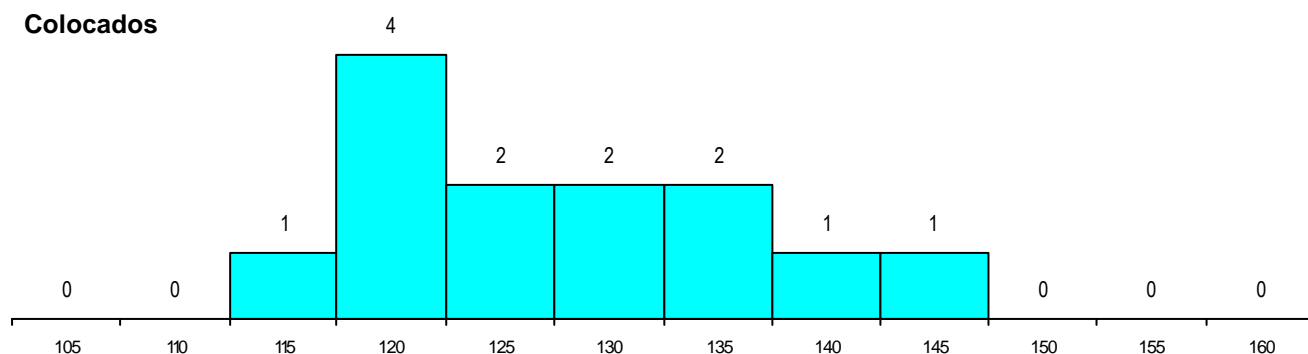

OPÇÃO CANDIDATURA

Opção	Cands. %	Cols. %
1ª	6 17	6 46
2ª	5 14	0 0
3ª	8 22	2 15
4ª	11 31	3 23
5ª	1 3	1 8
6ª	5 14	1 8
Total	36	13

ETAPA COLOCAÇÃO (contingente)

Etapa Colocação	Cands. %	Cols. %	Nota
17 Geral	36 100	13 100	116.7
Total	36	13	

DISTRITO/CAE DE CANDIDATURA

Distrito Origem	Cands. %	Cols. %
Leiria	11 31	2 15
Lisboa	10 28	4 31
Santarém	7 19	3 23
Porto	2 6	0 0
Braga	2 6	1 8
Vila Real	1 3	0 0
Setúbal	1 3	1 8
Guarda	1 3	1 8
Coimbra	1 3	1 8
Total	36	13

SEXO DOS CANDIDATOS

Sexo	Cands. %	Cols. %
Masc.	12 33	4 31
Femin.	24 67	9 69
Total	36	13

CURSO DO 12º ANO (15 mais frequentes)

Curso 12º ano	Cands. %	Cols. %
N062 Ciências Sociais e Humanas	9 25	4 31
P381 Técnico de comunicação/marketing	3 8	2 15
N061 Ciências Socioeconómicas	3 8	1 8
N600 Cursos Profissionais (D.L. 74/200	3 8	1 8
N060 Ciências e Tecnologias	2 6	1 8
N082 Informática	2 6	1 8
N970 Recorrente - Ciências e Tecnolog	2 6	0 0
P448 Técnico de hotelaria/restauração,	1 3	1 8
N088 Ação Social	1 3	1 8
N085 Administração	1 3	1 8
P586 Técnico de cozinha	1 3	0 0
P502 Técnico de turismo/profissionais c	1 3	0 0
P433 Técnico de gestão	1 3	0 0
U220 Ens. secundário recorrente (todos	1 3	0 0
PS28 Técnico de electrónica/industrial e	1 3	0 0

MÉDIAS dos Colocados

Nota de candidatura	127.3
Prova de ingresso	112.1
Média do 12º ano	135.5
Média do 10º/11º ano	135.5

DISTRIBUIÇÕES DE NOTAS DE CANDIDATURA