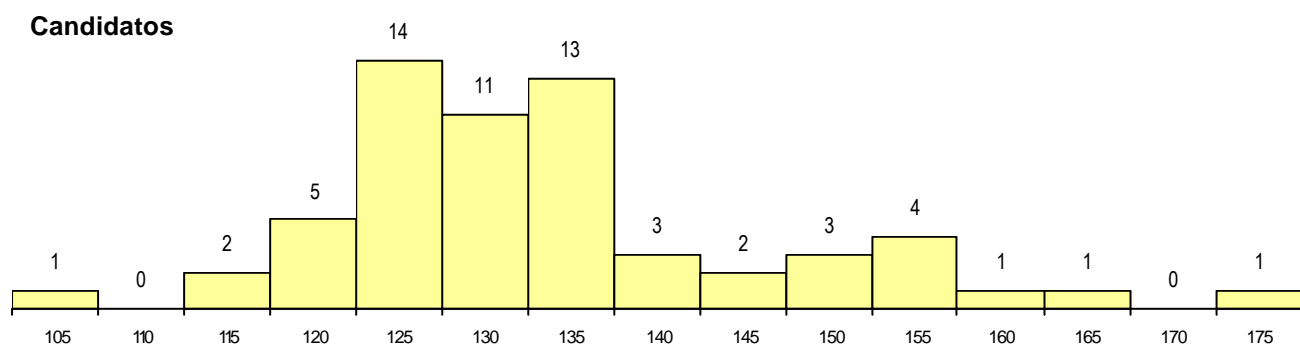

Estabelecimento: 1200 Universidade de Trás-os-Montes e Alto Douro
Curso Superior: 9011 Biologia
Licenciatura

OPÇÃO CANDIDATURA

Opção	Cands. %	Cols. %
1ª	5 8	1 14
2ª	11 18	4 57
3ª	14 23	2 29
4ª	13 21	0 0
5ª	9 15	0 0
6ª	9 15	0 0
Total	61	7

ETAPA COLOCAÇÃO (contingente)

Etapa Colocação	Cands. %	Cols. %	Nota
17 Geral	61 100	7 100	136.5
Total	61	7	

DISTRITO/CAE DE CANDIDATURA

Distrito Origem	Cands. %	Cols. %
Porto	20 33	2 29
Vila Real	17 28	3 43
Braga	10 16	1 14
R. A. Madeira	3 5	0 0
Viseu	3 5	0 0
Leiria	3 5	1 14
Aveiro	2 3	0 0
Viana do Castelo	1 2	0 0
Setúbal	1 2	0 0
Bragança	1 2	0 0
Total	61	7

SEXO DOS CANDIDATOS

Sexo	Cands. %	Cols. %
Masc.	22 36	3 43
Femin.	39 64	4 57
Total	61	7

CURSO DO 12º ANO

Curso 12º ano	(15 mais frequentes)	
	Cands. %	Cols. %
N060 Ciências e Tecnologias	55 90	5 71
R810 Agrupamento 1 / geral	2 3	1 14
Q950 Equivalências	1 2	1 14
P661 Técnico auxiliar protésico	1 2	0 0
N061 Ciências Socioeconómicas	1 2	0 0

MÉDIAS dos Colocados

Nota de candidatura 142.6
Prova de ingresso 129.6
Média do 12º ano 149.6
Média do 10º/11º ano 149.6

DISTRIBUIÇÕES DE NOTAS DE CANDIDATURA