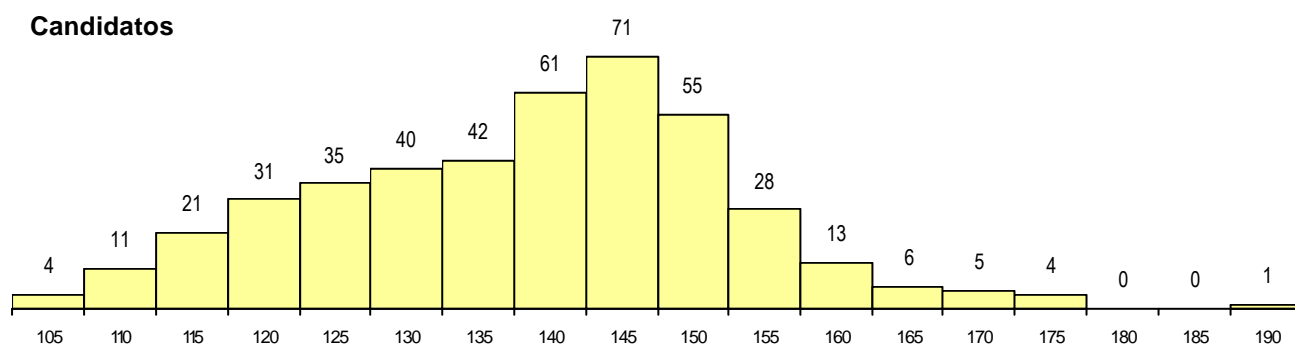

OPÇÃO CANDIDATURA

Opção	Cands. %	Cols. %
1ª	96 22	19 83
2ª	167 39	0 0
3ª	75 18	4 17
4ª	44 10	0 0
5ª	27 6	0 0
6ª	19 4	0 0
Total	428	23

ETAPA COLOCAÇÃO (contingente)

Etapa Colocação	Cands. %	Cols. %	Nota
17 Geral	428 100	23 100	152.0
Total	428	23	

DISTRITO/CAE DE CANDIDATURA

Distrito Origem	Cands. %	Cols. %
Lisboa	206 48	14 61
Setúbal	37 9	0 0
Porto	30 7	2 9
Faro	21 5	1 4
R. A. Madeira	21 5	0 0
Leiria	19 4	1 4
Santarém	17 4	1 4
Viseu	13 3	0 0
Braga	13 3	1 4
Viana do Castelo	8 2	0 0
Castelo Branco	8 2	1 4
Aveiro	6 1	0 0
Guarda	6 1	1 4
Vila Real	5 1	1 4
Évora	5 1	0 0
Coimbra	5 1	0 0
Portalegre	2 0	0 0
R. A. Açores	2 0	0 0
Bragança	2 0	0 0
Beja	2 0	0 0
Total	428	23

SEXO DOS CANDIDATOS

Sexo	Cands. %	Cols. %
Masc.	168 39	9 39
Femin.	260 61	14 61
Total	428	23

CURSO DO 12º ANO (15 mais frequentes)

Curso 12º ano	Cands. %	Cols. %
N062 Ciências Sociais e Humanas	241 56	15 65
N060 Ciências e Tecnologias	55 13	3 13
N061 Ciências Socioeconómicas	16 4	1 4
N972 Recorrente - Ciências Sociais e H	15 4	0 0
U220 Ens. secundário recorrente (todos	14 3	0 0
R810 Agrupamento 1 / geral	8 2	1 4
Q950 Equivalências	7 2	1 4
E003 3.º curso	6 1	0 0
R840 Agrupamento 4 / geral	5 1	1 4
N064 Artes Visuais	5 1	0 0
P663 Técnico de serviços jurídicos	5 1	0 0
N970 Recorrente - Ciências e Technolog	4 1	1 4
N063 Línguas e Literaturas	4 1	0 0
N089 Desporto	3 1	0 0
Q940 Escolas estrangeiras em Portugal	3 1	0 0

MÉDIAS dos Colocados

Nota de candidatura	157.8
Prova de ingresso	161.5
Média do 12º ano	154.2
Média do 10º/11º ano	154.2

DISTRIBUIÇÕES DE NOTAS DE CANDIDATURA