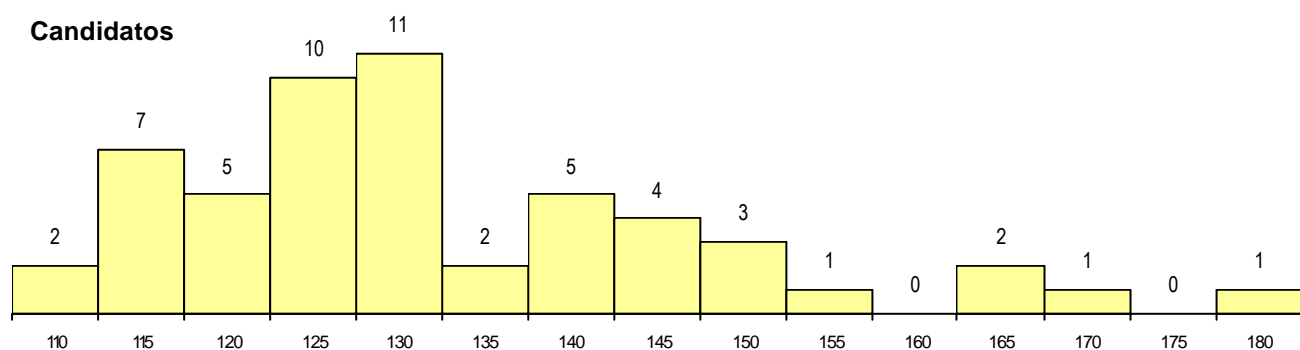

Estabelecimento: 1000 Universidade do Minho
Curso Superior: 9209 Matemática
Licenciatura

OPÇÃO CANDIDATURA

Opção	Cands. %	Cols. %
1ª	4 7	4 29
2ª	6 11	1 7
3ª	14 26	5 36
4ª	9 17	4 29
5ª	9 17	0 0
6ª	12 22	0 0
Total	54	14

ETAPA COLOCAÇÃO (contingente)

Etapa Colocação	Cands. %	Cols. %	Nota
17 Geral	54 100	14 100	109.0
Total	54	14	

DISTRITO/CAE DE CANDIDATURA

Distrito Origem	Cands. %	Cols. %
Braga	40 74	11 79
Porto	10 19	1 7
R. A. Madeira	1 2	1 7
R. A. Açores	1 2	1 7
Lisboa	1 2	0 0
Leiria	1 2	0 0
Total	54	14

SEXO DOS CANDIDATOS

Sexo	Cands. %	Cols. %
Masc.	31 57	11 79
Femin.	23 43	3 21
Total	54	14

CURSO DO 12º ANO (15 mais frequentes)

Curso 12º ano	Cands. %	Cols. %
N060 Ciências e Tecnologias	32 59	6 43
N970 Recorrente - Ciências e Technolog	3 6	2 14
N082 Informática	3 6	2 14
N600 Cursos Profissionais (D.L. 74/200	3 6	1 7
P433 Técnico de gestão	2 4	1 7
N061 Ciências Socioeconómicas	2 4	1 7
N064 Artes Visuais	2 4	0 0
E001 1.º curso	2 4	0 0
R812 Agrupamento 1 / electrotecnia/elex	1 2	1 7
R814 Agrupamento 1 / mecânica	1 2	0 0
P726 Técnico da qualidade	1 2	0 0
N976 Recorrente - Electrotecnia e Electr	1 2	0 0
N972 Recorrente - Ciências Sociais e H	1 2	0 0

MÉDIAS dos Colocados

Nota de candidatura	123.5
Prova de ingresso	117.0
Média do 12º ano	127.8
Média do 10º/11º ano	127.8

DISTRIBUIÇÕES DE NOTAS DE CANDIDATURA