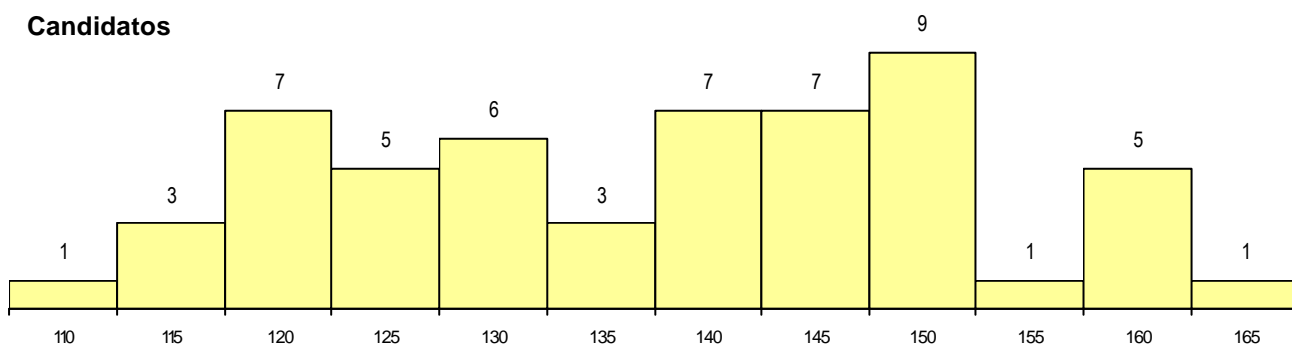

Estabelecimento: 3013 Universidade de Aveiro - Escola Superior de Saúde de Aveiro
Curso Superior: 9504 Fisioterapia
Licenciatura

OPÇÃO CANDIDATURA

Opção	Cands. %	Cols. %
1ª	9 16	0
2ª	16 29	0
3ª	15 27	0
4ª	8 15	0
5ª	3 5	0
6ª	4 7	0
Total	55	0

ETAPA COLOCAÇÃO (contingente)

Etapa Colocação	Cands. %	Cols. %	Nota
17 Geral	55 100	0	
Total	55	0	

DISTRITO/CAE DE CANDIDATURA

Distrito Origem	Cands. %	Cols. %
Porto	17 31	0
Aveiro	9 16	0
Viseu	6 11	0
Braga	6 11	0
Viana do Castelo	5 9	0
Coimbra	4 7	0
Vila Real	2 4	0
Guarda	2 4	0
Lisboa	1 2	0
Leiria	1 2	0
Faro	1 2	0
Castelo Branco	1 2	0
Total	55	0

SEXO DOS CANDIDATOS

Sexo	Cands. %	Cols. %
Masc.	9 16	0
Femin.	46 84	0
Total	55	0

CURSO DO 12º ANO

(15 mais frequentes)

Curso 12º ano	Cands. %	Cols. %
N060 Ciências e Tecnologias	47 85	0
N970 Recorrente - Ciências e Technolog	3 5	0
R840 Agrupamento 4 / geral	1 2	0
R810 Agrupamento 1 / geral	1 2	0
P726 Técnico da qualidade	1 2	0
P610 Cursos Educação Formação (tod	1 2	0
NA03 Biotecnologia (VC)	1 2	0

MÉDIAS dos Colocados

Nota de candidatura
Prova de ingresso
Média do 12º ano
Média do 10º/11º ano

DISTRIBUIÇÕES DE NOTAS DE CANDIDATURA