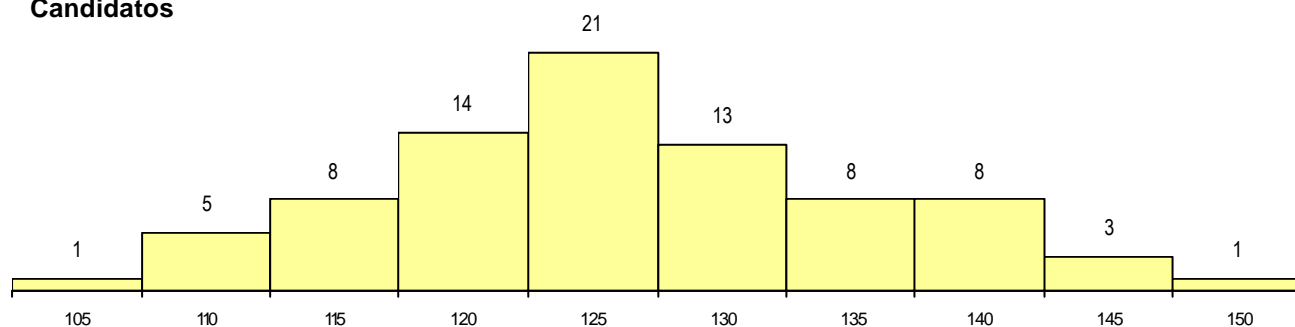

OPÇÃO CANDIDATURA

Opção	Cands. %	Cols. %
1ª	16 20	6 60
2ª	14 17	2 20
3ª	12 15	0 0
4ª	15 18	1 10
5ª	16 20	1 10
6ª	9 11	0 0
Total	82	10

ETAPA COLOCAÇÃO (contingente)

Etapa Colocação	Cands. %	Cols. %	Nota
17 Geral	82 100	10 100	133.8
Total	82	10	

DISTRITO/CAE DE CANDIDATURA

Distrito Origem	Cands. %	Cols. %
Braga	36 44	3 30
Viana do Castelo	16 20	5 50
Porto	14 17	1 10
Aveiro	5 6	0 0
Vila Real	2 2	0 0
Lisboa	2 2	1 10
Leiria	2 2	0 0
Coimbra	2 2	0 0
R. A. Madeira	1 1	0 0
R. A. Açores	1 1	0 0
Setúbal	1 1	0 0
Total	82	10

SEXO DOS CANDIDATOS

Sexo	Cands. %	Cols. %
Masc.	53 65	5 50
Femin.	29 35	5 50
Total	82	10

CURSO DO 12º ANO (15 mais frequentes)

Curso 12º ano	Cands. %	Cols. %
N089 Desporto	20 24	2 20
N060 Ciências e Tecnologias	18 22	4 40
N062 Ciências Sociais e Humanas	10 12	0 0
N970 Recorrente - Ciências e Tecnolog	7 9	0 0
U220 Ens. secundário recorrente (todos	4 5	1 10
N088 Acção Social	4 5	0 0
N600 Cursos Profissionais (D.L. 74/200	2 2	1 10
R810 Agrupamento 1 / geral	2 2	1 10
N573 Animação e Gestão Desportiva	2 2	0 0
N972 Recorrente - Ciências Sociais e H	2 2	0 0
R831 Agrupamento 3 / administração	1 1	1 10
P472 Técnico de informática/gestão	1 1	0 0
P353 Técnico de gestão do ambiente	1 1	0 0
P610 Cursos Educação Formação (tod	1 1	0 0
Q940 Escolas estrangeiras em Portugal	1 1	0 0

MÉDIAS dos Colocados

Nota de candidatura	139.0
Prova de ingresso	128.4
Média do 12º ano	144.7
Média do 10º/11º ano	144.7

DISTRIBUIÇÕES DE NOTAS DE CANDIDATURA

Candidatos