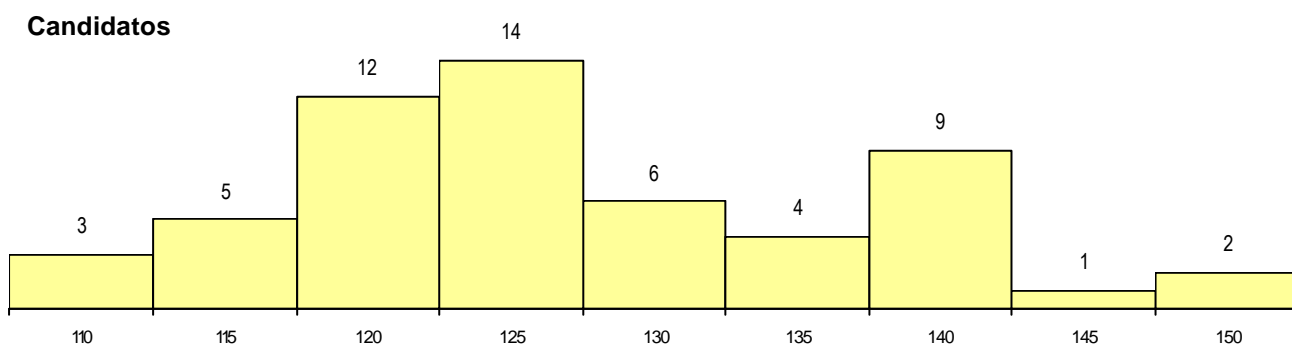

Estabelecimento: 3064 Instituto Politécnico de Coimbra - Instituto Superior de Engenharia de Coimbra
Curso Superior: 9474 Engenharia Biológica
Licenciatura

OPÇÃO CANDIDATURA

Opção	Cands. %	Cols. %
1ª	9 16	8 42
2ª	9 16	4 21
3ª	11 20	2 11
4ª	12 21	3 16
5ª	6 11	0 0
6ª	9 16	2 11
Total	56	19

ETAPA COLOCAÇÃO (contingente)

Etapa Colocação	Cands. %	Cols. %	Nota
17 Geral	56 100	19 100	118.1
Total	56	19	

DISTRITO/CAE DE CANDIDATURA

Distrito Origem	Cands. %	Cols. %
Coimbra	27 48	9 47
Leiria	6 11	1 5
Braga	5 9	2 11
Viseu	4 7	2 11
Aveiro	4 7	1 5
Castelo Branco	3 5	1 5
Porto	2 4	0 0
Guarda	2 4	1 5
Vila Real	1 2	1 5
Santarém	1 2	1 5
Portalegre	1 2	0 0
Total	56	19

SEXO DOS CANDIDATOS

Sexo	Cands. %	Cols. %
Masc.	22 39	3 16
Femin.	34 61	16 84
Total	56	19

CURSO DO 12º ANO

(15 mais frequentes)

Curso 12º ano	Cands. %	Cols. %
N060 Ciências e Tecnologias	50 89	19 100
R810 Agrupamento 1 / geral	2 4	0 0
N970 Recorrente - Ciências e Tecnolog	1 2	0 0
N600 Cursos Profissionais (D.L. 74/200	1 2	0 0
N082 Informática	1 2	0 0
N061 Ciências Socioeconómicas	1 2	0 0

MÉDIAS dos Colocados

Nota de candidatura 126.0
Prova de ingresso 113.3
Média do 12º ano 132.7
Média do 10º/11º ano 132.7

DISTRIBUIÇÕES DE NOTAS DE CANDIDATURA