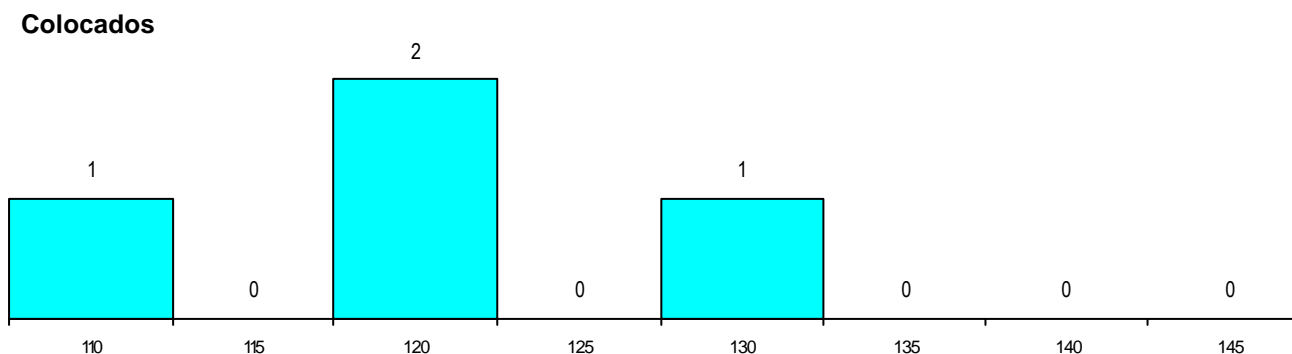

Estabelecimento: 3121 Instituto Politécnico de Portalegre - Escola Superior de Educação
Curso Superior: 9854 Educação e Formação de Adultos
Licenciatura

OPÇÃO CANDIDATURA

Opção	Cands. %	Cols. %
2ª	3 23	2 50
3ª	1 8	1 25
4ª	1 8	1 25
5ª	6 46	0 0
6ª	2 15	0 0
Total	13	4

ETAPA COLOCAÇÃO (contingente)

Etapa Colocação	Cands. %	Cols. %	Nota
17 Geral	13 100	4 100	112.4
Total	13	4	

DISTRITO/CAE DE CANDIDATURA

Distrito Origem	Cands. %	Cols. %
Portalegre	5 38	2 50
Setúbal	3 23	0 0
Lisboa	2 15	1 25
Santarém	1 8	1 25
Porto	1 8	0 0
Évora	1 8	0 0
Total	13	4

SEXO DOS CANDIDATOS

Sexo	Cands. %	Cols. %
Masc.	5 38	2 50
Femin.	8 62	2 50
Total	13	4

CURSO DO 12º ANO (15 mais frequentes)

Curso 12º ano	Cands. %	Cols. %
N062 Ciências Sociais e Humanas	2 15	1 25
N060 Ciências e Tecnologias	2 15	1 25
N600 Cursos Profissionais (D.L. 74/200)	1 8	1 25
P461 Animador sociocultural/técnico ps	1 8	0 0
P383 Técnico de mecatrónica	1 8	0 0
N675 Comunicação e Informação Multir	1 8	0 0
N088 Acção Social	1 8	0 0
N086 Marketing	1 8	0 0
N082 Informática	1 8	0 0

MÉDIAS dos Colocados

Nota de candidatura	119.8
Prova de ingresso	102.8
Média do 12º ano	129.0
Média do 10º/11º ano	129.0

DISTRIBUIÇÕES DE NOTAS DE CANDIDATURA