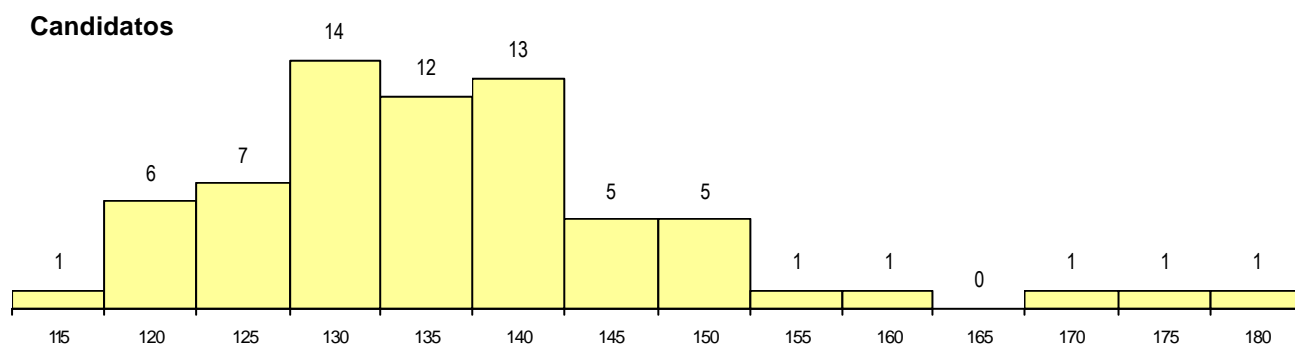

Estabelecimento: 7220 Instituto Politécnico de Lisboa - Escola Superior de Tecnologia da Saúde de Lisboa
Curso Superior: 9505 Radiologia
Licenciatura

OPÇÃO CANDIDATURA

Opção	Cands. %	Cols. %
1ª	10 15	5 36
2ª	18 26	5 36
3ª	12 18	3 21
4ª	11 16	1 7
5ª	7 10	0 0
6ª	10 15	0 0
Total	68	14

ETAPA COLOCAÇÃO (contingente)

Etapa Colocação	Cands. %	Cols. %	Nota
17 Geral	68 100	14 100	138.1
Total	68	14	

DISTRITO/CAE DE CANDIDATURA

Distrito Origem	Cands. %	Cols. %
Lisboa	41 60	8 57
Setúbal	9 13	1 7
Santarém	5 7	0 0
Leiria	5 7	1 7
Beja	2 3	2 14
R. A. Açores	1 1	0 0
Viseu	1 1	0 0
Vila Real	1 1	1 7
Guarda	1 1	0 0
Faro	1 1	1 7
Évora	1 1	0 0
Total	68	14

SEXO DOS CANDIDATOS

Sexo	Cands. %	Cols. %
Masc.	16 24	2 14
Femin.	52 76	12 86
Total	68	14

CURSO DO 12º ANO (15 mais frequentes)

Curso 12º ano	Cands. %	Cols. %
N060 Ciências e Tecnologias	63 93	14 100
U220 Ens. secundário recorrente (todos	1 1	0 0
R810 Agrupamento 1 / geral	1 1	0 0
Q950 Equivalências	1 1	0 0
P422 Técnico de óptica ocular	1 1	0 0
N970 Recorrente - Ciências e Tecnolog	1 1	0 0

MÉDIAS dos Colocados

Nota de candidatura 144.1
Prova de ingresso 135.9
Média do 12º ano 148.4
Média do 10º/11º ano 148.4

DISTRIBUIÇÕES DE NOTAS DE CANDIDATURA