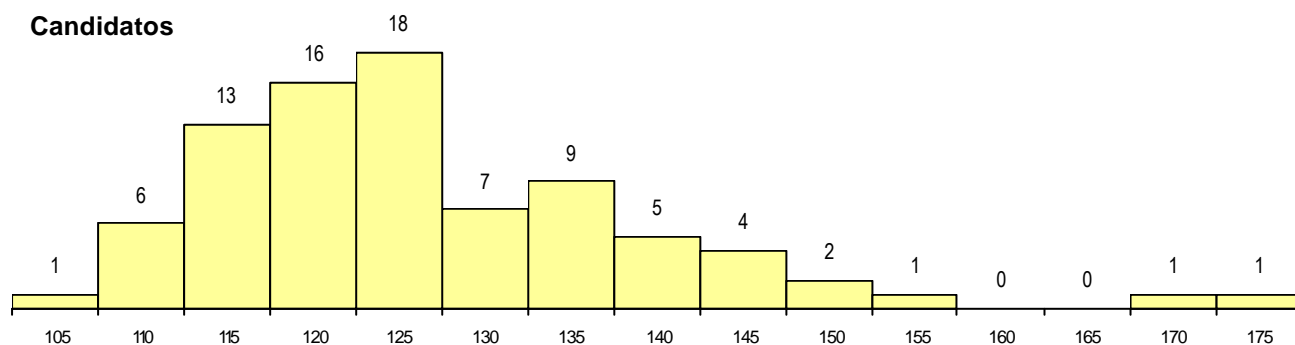

Estabelecimento: 0704 Universidade de Lisboa - Faculdade de Letras
Curso Superior: 9006 Arqueologia
Licenciatura

OPÇÃO CANDIDATURA

Opção	Cands. %	Cols. %
1ª	15 18	4 50
2ª	15 18	1 13
3ª	21 25	2 25
4ª	6 7	0 0
5ª	17 20	1 13
6ª	10 12	0 0
Total	84	8

ETAPA COLOCAÇÃO (contingente)

Etapa Colocação	Cands. %	Cols. %	Nota
17 Geral	84 100	8 100	131.5
Total	84	8	

DISTRITO/CAE DE CANDIDATURA

Distrito Origem	Cands. %	Cols. %
Lisboa	49 58	3 38
Setúbal	8 10	1 13
Santarém	4 5	0 0
Porto	4 5	0 0
Leiria	4 5	2 25
Viseu	3 4	1 13
Viana do Castelo	3 4	0 0
Portalegre	2 2	0 0
Évora	2 2	0 0
R. A. Madeira	1 1	1 13
Castelo Branco	1 1	0 0
Bragança	1 1	0 0
Braga	1 1	0 0
Beja	1 1	0 0
Total	84	8

SEXO DOS CANDIDATOS

Sexo	Cands. %	Cols. %
Masc.	36 43	3 38
Femin.	48 57	5 63
Total	84	8

CURSO DO 12º ANO

(15 mais frequentes)

Curso 12º ano	Cands. %	Cols. %
N062 Ciências Sociais e Humanas	38 45	2 25
N060 Ciências e Tecnologias	17 20	3 38
N064 Artes Visuais	6 7	0 0
N088 Acção Social	3 4	0 0
R840 Agrupamento 4 / geral	3 4	0 0
R810 Agrupamento 1 / geral	3 4	0 0
N084 Multimédia	2 2	1 13
N073 Produção Artística	1 1	1 13
N972 Recorrente - Ciências Sociais e H	1 1	1 13
U220 Ens. secundário recorrente (todos	1 1	0 0
N974 Recorrente - Artes Visuais	1 1	0 0
P320 Desenhador projectista	1 1	0 0
N082 Informática	1 1	0 0
P561 Assistente de arqueólogo	1 1	0 0
P564 Técnico de multimédia	1 1	0 0

MÉDIAS dos Colocados

Nota de candidatura	141.6
Prova de ingresso	137.6
Média do 12º ano	145.5
Média do 10º/11º ano	145.5

DISTRIBUIÇÕES DE NOTAS DE CANDIDATURA