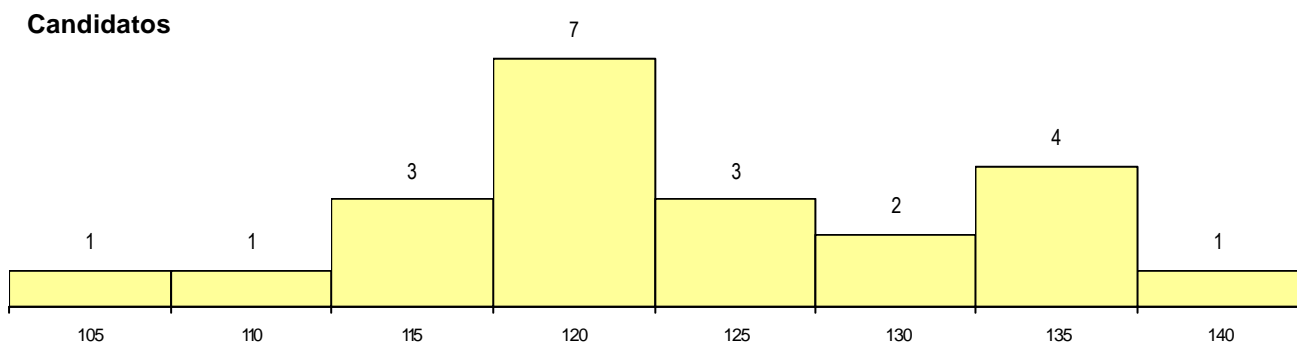

Estabelecimento: 3053 Instituto Politécnico de Castelo Branco - Escola Superior de Tecnologia de Castelo Branco
Curso Superior: 9489 Tecnologia dos Equipamentos de Saúde
Licenciatura

OPÇÃO CANDIDATURA

Opção	Cands. %	Cols. %
1ª	1 5	1 33
3ª	2 9	0 0
4ª	5 23	1 33
5ª	7 32	0 0
6ª	7 32	1 33
Total	22	3

ETAPA COLOCAÇÃO (contingente)

Etapa Colocação	Cands. %	Cols. %	Nota
17 Geral	22 100	3 100	121.5
Total	22	3	

DISTRITO/CAE DE CANDIDATURA

Distrito Origem	Cands. %	Cols. %
Castelo Branco	11 50	1 33
Lisboa	2 9	0 0
Leiria	2 9	0 0
Guarda	2 9	1 33
Viana do Castelo	1 5	0 0
Santarém	1 5	0 0
Porto	1 5	0 0
Portalegre	1 5	0 0
Bragança	1 5	1 33
Total	22	3

SEXO DOS CANDIDATOS

Sexo	Cands. %	Cols. %
Masc.	12 55	2 67
Femin.	10 45	1 33
Total	22	3

CURSO DO 12º ANO (15 mais frequentes)

Curso 12º ano	Cands. %	Cols. %
N060 Ciências e Tecnologias	19 86	2 67
N600 Cursos Profissionais (D.L. 74/200	1 5	1 33
R810 Agrupamento 1 / geral	1 5	0 0
P610 Cursos Educação Formação (tod	1 5	0 0

MÉDIAS dos Colocados

Nota de candidatura	131.6
Prova de ingresso	114.7
Média do 12º ano	140.7
Média do 10º/11º ano	140.7

DISTRIBUIÇÕES DE NOTAS DE CANDIDATURA