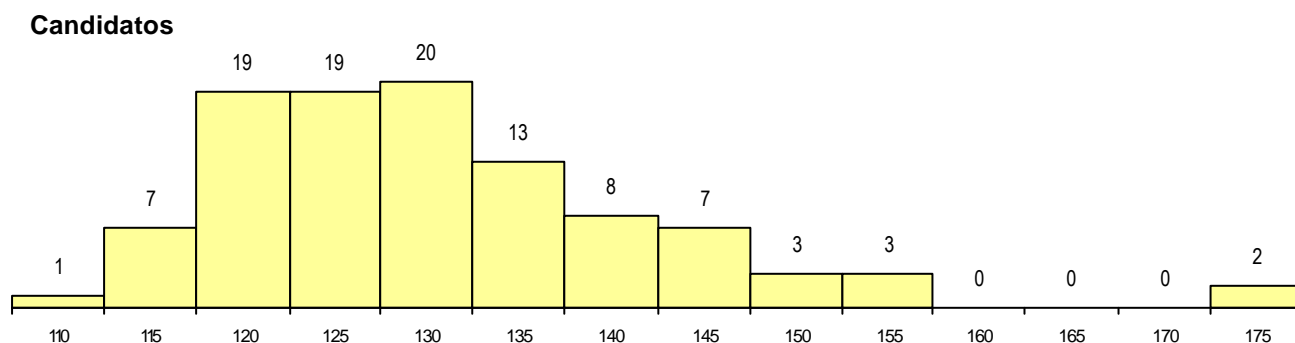

Estabelecimento: 3043 Instituto Politécnico de Bragança - Escola Superior de Tecnologia e de Gestão de Bragança
Curso Superior: 9455 Engenharia Biomédica
Licenciatura

OPÇÃO CANDIDATURA

Opção	Cands. %	Cols. %
1ª	26 25	10 59
2ª	16 16	3 18
3ª	17 17	3 18
4ª	9 9	1 6
5ª	18 18	0 0
6ª	16 16	0 0
Total	102	17

ETAPA COLOCAÇÃO (contingente)

Etapa Colocação	Cands. %	Cols. %	Nota
17 Geral	102 100	17 100	127.6
Total	102	17	

DISTRITO/CAE DE CANDIDATURA

Distrito Origem	Cands. %	Cols. %
Braga	35 34	7 41
Porto	19 19	3 18
Bragança	14 14	2 12
Vila Real	10 10	2 12
Viseu	5 5	2 12
Viana do Castelo	5 5	0 0
Santarém	4 4	0 0
Lisboa	3 3	0 0
Aveiro	3 3	1 6
Setúbal	2 2	0 0
R. A. Açores	1 1	0 0
Castelo Branco	1 1	0 0
Total	102	17

SEXO DOS CANDIDATOS

Sexo	Cands. %	Cols. %
Masc.	36 35	5 29
Femin.	66 65	12 71
Total	102	17

CURSO DO 12º ANO (15 mais frequentes)

Curso 12º ano	Cands. %	Cols. %
N060 Ciências e Tecnologias	93 91	17 100
N970 Recorrente - Ciências e Technolog	3 3	0 0
R810 Agrupamento 1 / geral	2 2	0 0
N972 Recorrente - Ciências Sociais e H	1 1	0 0
N667 Gestão e Dinamização Desportiva	1 1	0 0
N600 Cursos Profissionais (D.L. 74/200	1 1	0 0
N081 Electrotecnia e Electrónica	1 1	0 0

MÉDIAS dos Colocados

Nota de candidatura	135.5
Prova de ingresso	124.6
Média do 12º ano	141.3
Média do 10º/11º ano	141.3

DISTRIBUIÇÕES DE NOTAS DE CANDIDATURA