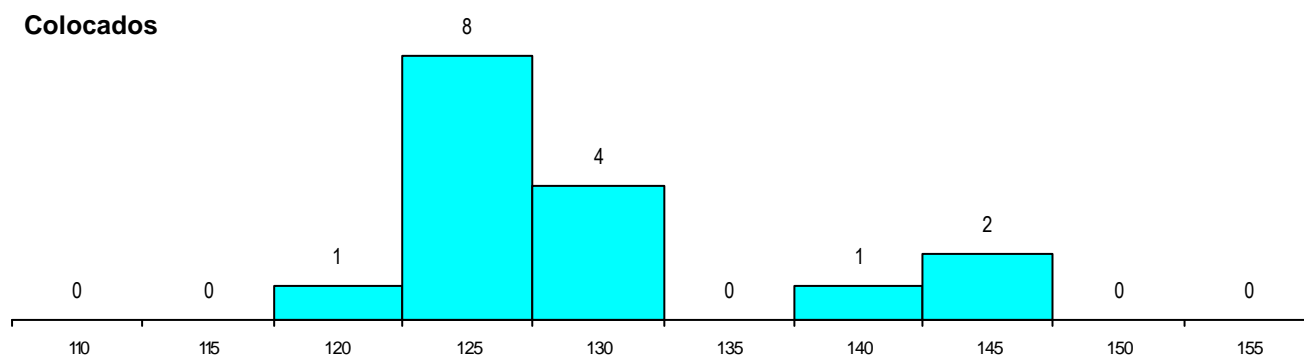

Estabelecimento: 0803 Universidade Técnica de Lisboa - Instituto Superior de Agronomia
Curso Superior: 9087 Engenharia Alimentar
Licenciatura

OPÇÃO CANDIDATURA

Opção	Cands. %	Cols. %
1ª	6 13	3 19
2ª	10 21	5 31
3ª	9 19	4 25
4ª	8 17	2 13
5ª	11 23	1 6
6ª	4 8	1 6
Total	48	16

ETAPA COLOCAÇÃO (contingente)

Etapa Colocação	Cands. %	Cols. %	Nota
17 Geral	48 100	16 100	122.3
Total	48	16	

DISTRITO/CAE DE CANDIDATURA

Distrito Origem	Cands. %	Cols. %
Lisboa	36 75	13 81
Setúbal	5 10	2 13
Leiria	3 6	0 0
Santarém	1 2	0 0
Évora	1 2	0 0
Castelo Branco	1 2	1 6
Beja	1 2	0 0
Total	48	16

SEXO DOS CANDIDATOS

Sexo	Cands. %	Cols. %
Masc.	19 40	5 31
Femin.	29 60	11 69
Total	48	16

CURSO DO 12º ANO

(15 mais frequentes)

Curso 12º ano	Cands. %	Cols. %
N060 Ciências e Tecnologias	45 94	14 88
R810 Agrupamento 1 / geral	3 6	2 13

MÉDIAS dos Colocados

Nota de candidatura	128.7
Prova de ingresso	121.4
Média do 12º ano	136.0
Média do 10º/11º ano	136.0

DISTRIBUIÇÕES DE NOTAS DE CANDIDATURA