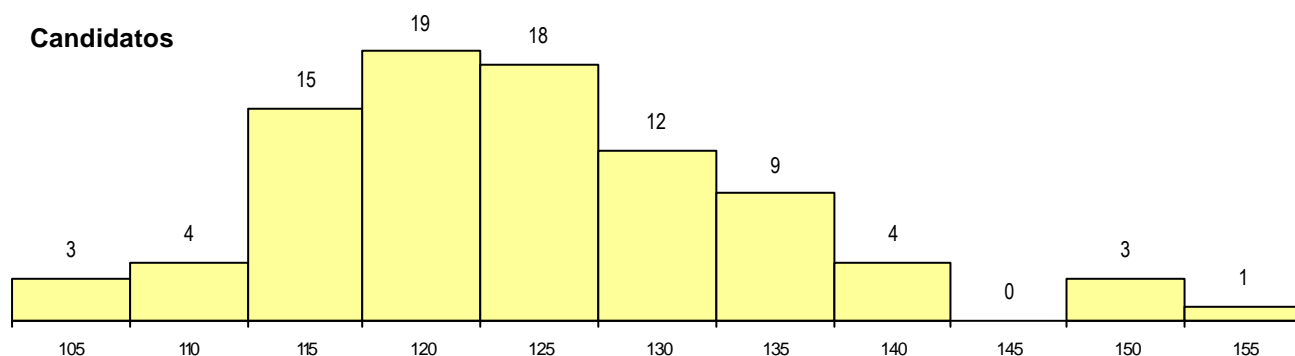

OPÇÃO CANDIDATURA

Opção	Cands. %	Cols. %
1ª	2 2	0 0
2ª	23 26	4 31
3ª	22 25	3 23
4ª	21 24	3 23
5ª	12 14	3 23
6ª	8 9	0 0
Total	88	13

ETAPA COLOCAÇÃO (contingente)

Etapa Colocação	Cands. %	Cols. %	Nota
17 Geral	88 100	13 100	123.5
Total	88	13	

DISTRITO/CAE DE CANDIDATURA

Distrito Origem	Cands. %	Cols. %
Coimbra	39 44	2 15
Leiria	9 10	1 8
Aveiro	8 9	3 23
Viseu	6 7	0 0
Porto	6 7	1 8
Lisboa	4 5	3 23
Santarém	3 3	1 8
R. A. Madeira	2 2	0 0
Viana do Castelo	2 2	0 0
Évora	2 2	0 0
Braga	2 2	1 8
Setúbal	1 1	0 0
Vila Real	1 1	1 8
Castelo Branco	1 1	0 0
Bragança	1 1	0 0
Faro	1 1	0 0
Total	88	13

SEXO DOS CANDIDATOS

Sexo	Cands. %	Cols. %
Masc.	52 59	10 77
Femin.	36 41	3 23
Total	88	13

CURSO DO 12º ANO

(15 mais frequentes)

Curso 12º ano	Cands. %	Cols. %
N060 Ciências e Tecnologias	26 30	2 15
N062 Ciências Sociais e Humanas	17 19	4 31
N061 Ciências Socioeconómicas	12 14	4 31
N600 Cursos Profissionais (D.L. 74/200	3 3	2 15
N085 Administração	3 3	0 0
R830 Agrupamento 3 / geral	2 2	1 8
N972 Recorrente - Ciências Sociais e H	2 2	0 0
U220 Ens. secundário recorrente (todos	2 2	0 0
N082 Informática	2 2	0 0
P433 Técnico de gestão	2 2	0 0
N089 Desporto	1 1	0 0
N216 Administração/Contabilidade	1 1	0 0
N672 Contabilidade e Gestão	1 1	0 0
N970 Recorrente - Ciências e Technolog	1 1	0 0
P345 Profissionais de formação bancári	1 1	0 0

MÉDIAS dos Colocados

Nota de candidatura	129.8
Prova de ingresso	128.8
Média do 12º ano	130.2
Média do 10º/11º ano	130.2

DISTRIBUIÇÕES DE NOTAS DE CANDIDATURA