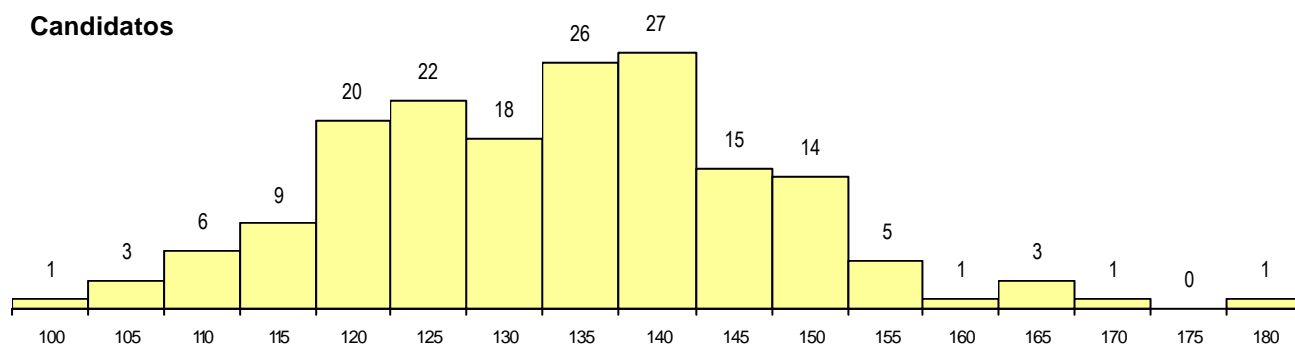

Estabelecimento: 1000 Universidade do Minho
Curso Superior: 9229 Relações Internacionais
Licenciatura

OPÇÃO CANDIDATURA

Opção	Cands. %	Cols. %
1ª	41 24	2 18
2ª	43 25	5 45
3ª	28 16	2 18
4ª	21 12	1 9
5ª	19 11	1 9
6ª	20 12	0 0
Total	172	11

ETAPA COLOCAÇÃO (contingente)

Etapa Colocação	Cands. %	Cols. %	Nota
17 Geral	172 100	11 100	146.4
Total	172	11	

DISTRITO/CAE DE CANDIDATURA

Distrito Origem	Cands. %	Cols. %
Braga	121 70	7 64
Porto	28 16	2 18
Viana do Castelo	9 5	2 18
Vila Real	5 3	0 0
Santarém	2 1	0 0
Aveiro	2 1	0 0
Viseu	1 1	0 0
Setúbal	1 1	0 0
Leiria	1 1	0 0
Évora	1 1	0 0
Coimbra	1 1	0 0
Total	172	11

SEXO DOS CANDIDATOS

Sexo	Cands. %	Cols. %
Masc.	75 44	3 27
Femin.	97 56	8 73
Total	172	11

CURSO DO 12º ANO (15 mais frequentes)

Curso 12º ano	Cands. %	Cols. %
N062 Ciências Sociais e Humanas	57 33	4 36
N060 Ciências e Tecnologias	33 19	1 9
N061 Ciências Socioeconómicas	12 7	0 0
N972 Recorrente - Ciências Sociais e H	7 4	1 9
N600 Cursos Profissionais (D.L. 74/200	7 4	0 0
U220 Ens. secundário recorrente (todos	6 3	0 0
R840 Agrupamento 4 / geral	5 3	2 18
N970 Recorrente - Ciências e Tecnolog	4 2	1 9
N085 Administração	4 2	0 0
N063 Línguas e Literaturas	3 2	0 0
N971 Recorrente - Ciências Socioeconc	3 2	0 0
R831 Agrupamento 3 / administração	2 1	1 9
E004 4.º curso	2 1	0 0
N088 Acção Social	2 1	0 0
P566 Técnico de turismo	2 1	0 0

MÉDIAS dos Colocados

Nota de candidatura	151.4
Prova de ingresso	152.7
Média do 12º ano	150.5
Média do 10º/11º ano	150.5

DISTRIBUIÇÕES DE NOTAS DE CANDIDATURA