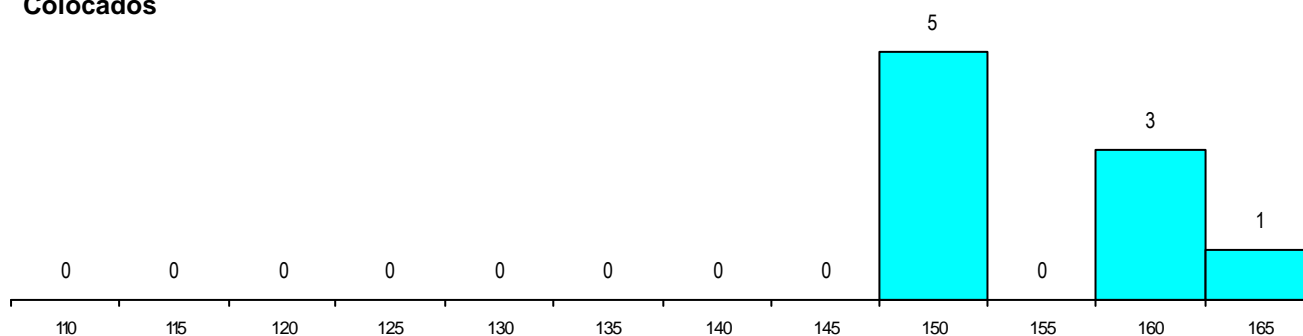

Estabelecimento: 7230 Instituto Politécnico do Porto - Escola Superior de Tecnologia da Saúde do Porto
Curso Superior: 9497 Análises Clínicas e de Saúde Pública
Licenciatura

OPÇÃO CANDIDATURA

Opção	Cands. %	Cols. %
1ª	15 25	6 67
2ª	15 25	2 22
3ª	14 23	1 11
4ª	5 8	0 0
5ª	4 7	0 0
6ª	8 13	0 0
Total	61	9

ETAPA COLOCAÇÃO (contingente)

Etapa Colocação	Cands. %	Cols. %	Nota
17 Geral	61 100	9 100	147.5
Total	61	9	

DISTRITO/CAE DE CANDIDATURA

Distrito Origem	Cands. %	Cols. %
Porto	48 79	4 44
Braga	4 7	2 22
R. A. Madeira	2 3	0 0
Aveiro	2 3	1 11
Viseu	1 2	1 11
Vila Real	1 2	1 11
Viana do Castelo	1 2	0 0
Santarém	1 2	0 0
Bragança	1 2	0 0
Total	61	9

SEXO DOS CANDIDATOS

Sexo	Cands. %	Cols. %
Masc.	12 20	0 0
Femin.	49 80	9 100
Total	61	9

CURSO DO 12º ANO (15 mais frequentes)

Curso 12º ano	Cands. %	Cols. %
N060 Ciências e Tecnologias	51 84	8 89
N970 Recorrente - Ciências e Technolog	3 5	0 0
R810 Agrupamento 1 / geral	2 3	0 0
NA04 Biotecnologia (VCT)	1 2	1 11
R840 Agrupamento 4 / geral	1 2	0 0
P610 Cursos Educação Formação (tod	1 2	0 0
NA03 Biotecnologia (VC)	1 2	0 0
NA02 Química, Ambiente e Qualidade (\	1 2	0 0

MÉDIAS dos Colocados

Nota de candidatura	154.2
Prova de ingresso	152.9
Média do 12º ano	155.6
Média do 10º/11º ano	155.6

DISTRIBUIÇÕES DE NOTAS DE CANDIDATURA

Candidatos

Colocados