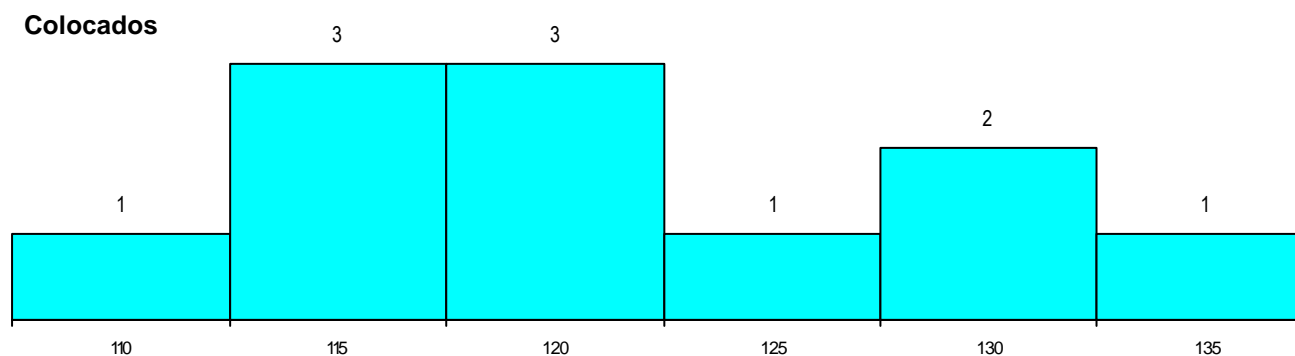

Estabelecimento: 3163 Instituto Politécnico de Viana do Castelo - Escola Superior de Tecnologia e Gestão
Curso Superior: 8124 Engenharia Civil e do Ambiente (regime pós-laboral)
Licenciatura

OPÇÃO CANDIDATURA

Opção	Cands. %	Cols. %
1ª	4 18	4 36
2ª	5 23	5 45
3ª	2 9	0 0
4ª	4 18	2 18
5ª	4 18	0 0
6ª	3 14	0 0
Total	22	11

ETAPA COLOCAÇÃO (contingente)

Etapa Colocação	Cands. %	Cols. %	Nota
17 Geral	22 100	11 100	110.6
Total	22	11	

DISTRITO/CAE DE CANDIDATURA

Distrito Origem	Cands. %	Cols. %
Viana do Castelo	9 41	7 64
Braga	9 41	2 18
Porto	2 9	1 9
Setúbal	1 5	0 0
Leiria	1 5	1 9
Total	22	11

SEXO DOS CANDIDATOS

Sexo	Cands. %	Cols. %
Masc.	12 55	7 64
Femin.	10 45	4 36
Total	22	11

CURSO DO 12º ANO (15 mais frequentes)

Curso 12º ano	Cands. %	Cols. %
N060 Ciências e Tecnologias	14 64	5 45
U220 Ens. secundário recorrente (todos	4 18	3 27
R810 Agrupamento 1 / geral	1 5	1 9
N970 Recorrente - Ciências e Tecnolog	1 5	1 9
N082 Informática	1 5	1 9
R812 Agrupamento 1 / electrotecnic/elex	1 5	0 0

MÉDIAS dos Colocados

Nota de candidatura	121.1
Prova de ingresso	107.0
Média do 12º ano	128.7
Média do 10º/11º ano	128.7

DISTRIBUIÇÕES DE NOTAS DE CANDIDATURA