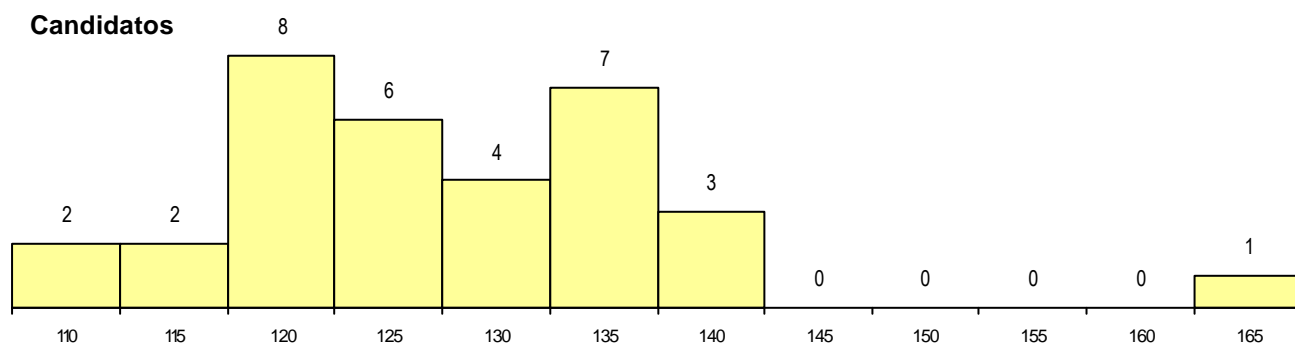

Estabelecimento: 3054 Instituto Politécnico de Castelo Branco - Escola Superior de Gestão de Idanha-a-Nova
Curso Superior: 9063 Contabilidade e Gestão Financeira
Licenciatura

OPÇÃO CANDIDATURA

Opção	Cands. %	Cols. %
1ª	4 12	4 57
2ª	5 15	1 14
3ª	4 12	0 0
4ª	4 12	2 29
5ª	11 33	0 0
6ª	5 15	0 0
Total	33	7

ETAPA COLOCAÇÃO (contingente)

Etapa Colocação	Cands. %	Cols. %	Nota
17 Geral	33 100	7 100	111.1
Total	33	7	

DISTRITO/CAE DE CANDIDATURA

Distrito Origem	Cands. %	Cols. %
Castelo Branco	6 18	4 57
Santarém	5 15	0 0
R. A. Madeira	4 12	1 14
Guarda	4 12	0 0
Portalegre	3 9	1 14
Leiria	3 9	0 0
Viana do Castelo	2 6	1 14
Lisboa	2 6	0 0
Aveiro	2 6	0 0
Viseu	1 3	0 0
Coimbra	1 3	0 0
Total	33	7

SEXO DOS CANDIDATOS

Sexo	Cands. %	Cols. %
Masc.	14 42	3 43
Femin.	19 58	4 57
Total	33	7

CURSO DO 12º ANO (15 mais frequentes)

Curso 12º ano	Cands. %	Cols. %
N060 Ciências e Tecnologias	8 24	1 14
N062 Ciências Sociais e Humanas	6 18	3 43
N061 Ciências Socioeconómicas	6 18	1 14
N600 Cursos Profissionais (D.L. 74/200	4 12	2 29
P433 Técnico de gestão	2 6	0 0
U220 Ens. secundário recorrente (todos	1 3	0 0
T122 Técnico de informática de gestão	1 3	0 0
P725 Técnico comercial	1 3	0 0
P610 Cursos Educação Formação (tod	1 3	0 0
N972 Recorrente - Ciências Sociais e H	1 3	0 0
N971 Recorrente - Ciências Socioeconó	1 3	0 0
N085 Administração	1 3	0 0

MÉDIAS dos Colocados

Nota de candidatura	119.6
Prova de ingresso	100.9
Média do 12º ano	129.6
Média do 10º/11º ano	129.6

DISTRIBUIÇÕES DE NOTAS DE CANDIDATURA