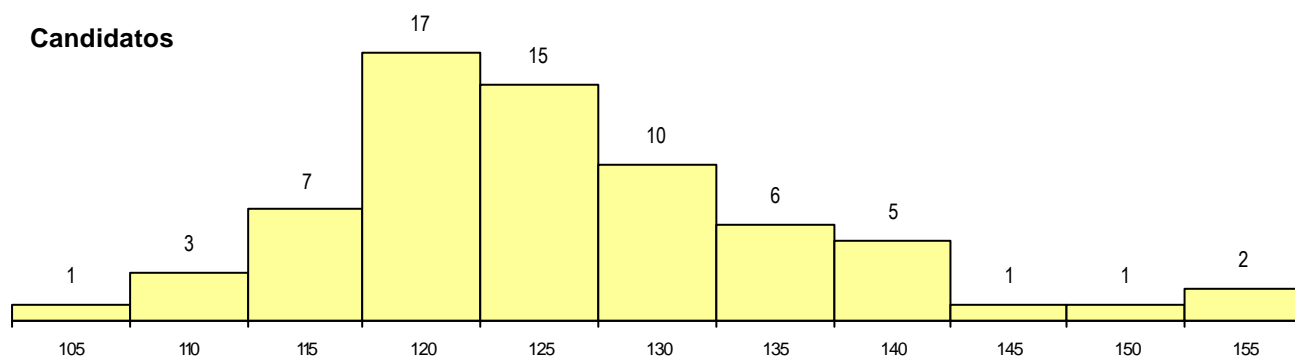

Estabelecimento: 3043 Instituto Politécnico de Bragança - Escola Superior de Tecnologia e de Gestão de Bragança
Curso Superior: 9056 Contabilidade
Licenciatura

OPÇÃO CANDIDATURA

Opção	Cands. %	Cols. %
1ª	6 9	6 55
2ª	6 9	0 0
3ª	5 7	1 9
4ª	15 22	1 9
5ª	16 24	3 27
6ª	20 29	0 0
Total	68	11

ETAPA COLOCAÇÃO (contingente)

Etapa Colocação	Cands. %	Cols. %	Nota
17 Geral	68 100	11 100	104.1
Total	68	11	

DISTRITO/CAE DE CANDIDATURA

Distrito Origem	Cands. %	Cols. %
Braga	22 32	5 45
Bragança	13 19	0 0
Porto	11 16	3 27
Vila Real	6 9	1 9
Aveiro	5 7	1 9
Viana do Castelo	4 6	0 0
Viseu	2 3	0 0
Lisboa	2 3	0 0
Coimbra	2 3	0 0
Guarda	1 1	1 9
Total	68	11

SEXO DOS CANDIDATOS

Sexo	Cands. %	Cols. %
Masc.	35 51	6 55
Femin.	33 49	5 45
Total	68	11

CURSO DO 12º ANO

(15 mais frequentes)

Curso 12º ano	Cands. %	Cols. %
N060 Ciências e Tecnologias	23 34	2 18
N600 Cursos Profissionais (D.L. 74/200	10 15	1 9
N062 Ciências Sociais e Humanas	7 10	1 9
N061 Ciências Socioeconómicas	5 7	1 9
N970 Recorrente - Ciências e Technolog	3 4	1 9
R831 Agrupamento 3 / administração	2 3	1 9
N972 Recorrente - Ciências Sociais e H	2 3	0 0
T122 Técnico de informática de gestão	1 1	1 9
R810 Agrupamento 1 / geral	1 1	1 9
P487 Técnico de secretariado	1 1	1 9
N669 Informática	1 1	1 9
N082 Informática	1 1	0 0
N085 Administração	1 1	0 0
N089 Desporto	1 1	0 0
N667 Gestão e Dinamização Desportiva	1 1	0 0

MÉDIAS dos Colocados

Nota de candidatura	118.7
Prova de ingresso	109.0
Média do 12º ano	123.9
Média do 10º/11º ano	123.9

DISTRIBUIÇÕES DE NOTAS DE CANDIDATURA