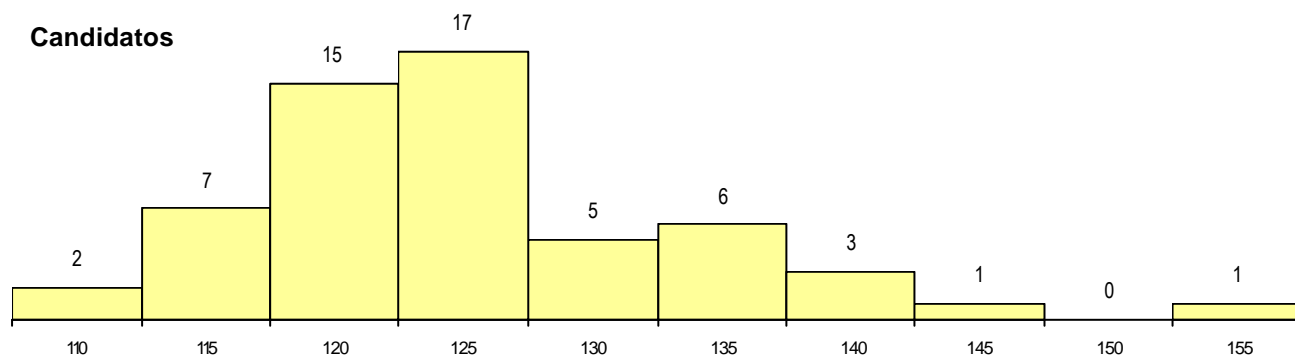

Estabelecimento: 3102 Instituto Politécnico de Leiria - Escola Superior de Tecnologia e Gestão de Leiria
Curso Superior: 9489 Tecnologia dos Equipamentos de Saúde
Licenciatura

OPÇÃO CANDIDATURA

Opção	Cands. %	Cols. %
1ª	8 14	8 53
2ª	10 18	3 20
3ª	7 12	0 0
4ª	11 19	3 20
5ª	11 19	1 7
6ª	10 18	0 0
Total	57	15

ETAPA COLOCAÇÃO (contingente)

Etapa Colocação	Cands. %	Cols. %	Nota
17 Geral	57 100	15 100	116.1
Total	57	15	

DISTRITO/CAE DE CANDIDATURA

Distrito Origem	Cands. %	Cols. %
Leiria	39 68	8 53
Coimbra	4 7	2 13
Aveiro	4 7	2 13
Porto	3 5	1 7
Viseu	2 4	1 7
Guarda	2 4	0 0
Santarém	1 2	0 0
Lisboa	1 2	1 7
Bragança	1 2	0 0
Total	57	15

SEXO DOS CANDIDATOS

Sexo	Cands. %	Cols. %
Masc.	33 58	7 47
Femin.	24 42	8 53
Total	57	15

CURSO DO 12º ANO (15 mais frequentes)

Curso 12º ano	Cands. %	Cols. %
N060 Ciências e Tecnologias	48 84	15 100
P610 Cursos Educação Formação (tod	2 4	0 0
N061 Ciências Socioeconómicas	2 4	0 0
U220 Ens. secundário recorrente (todos	1 2	0 0
P551 Técnico de informática/manutençã	1 2	0 0
N970 Recorrente - Ciências e Technolog	1 2	0 0
N600 Cursos Profissionais (D.L. 74/200	1 2	0 0
N082 Informática	1 2	0 0

MÉDIAS dos Colocados

Nota de candidatura	125.1
Prova de ingresso	116.7
Média do 12º ano	129.5
Média do 10º/11º ano	129.5

DISTRIBUIÇÕES DE NOTAS DE CANDIDATURA