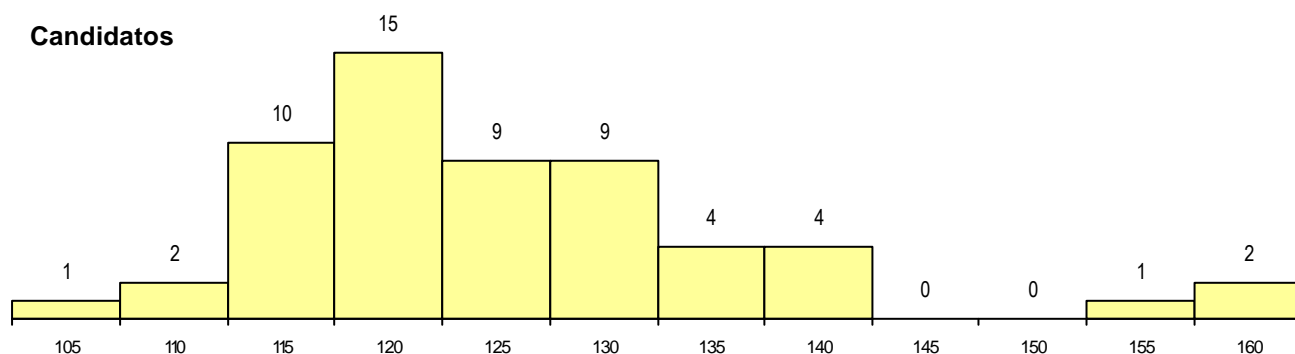

OPÇÃO CANDIDATURA

Opção	Cands. %	Cols. %
1ª	14 25	12 67
2ª	8 14	5 28
3ª	6 11	1 6
4ª	9 16	0 0
5ª	8 14	0 0
6ª	12 21	0 0
Total	57	18

ETAPA COLOCAÇÃO (contingente)

Etapa Colocação	Cands. %	Cols. %	Nota
17 Geral	57 100	18 100	114.3
Total	57	18	

DISTRITO/CAE DE CANDIDATURA

Distrito Origem	Cands. %	Cols. %
Lisboa	11 19	6 33
Porto	9 16	5 28
Castelo Branco	8 14	1 6
Setúbal	5 9	2 11
Santarém	5 9	2 11
Braga	5 9	1 6
Leiria	4 7	1 6
Aveiro	4 7	0 0
Guarda	2 4	0 0
Viseu	1 2	0 0
Vila Real	1 2	0 0
Portalegre	1 2	0 0
Coimbra	1 2	0 0
Total	57	18

SEXO DOS CANDIDATOS

Sexo	Cands. %	Cols. %
Masc.	24 42	8 44
Femin.	33 58	10 56
Total	57	18

CURSO DO 12º ANO (15 mais frequentes)

Curso 12º ano	Cands. %	Cols. %
N060 Ciências e Tecnologias	15 26	2 11
N062 Ciências Sociais e Humanas	11 19	4 22
N061 Ciências Socioeconómicas	5 9	2 11
N970 Recorrente - Ciências e Tecnolog	3 5	0 0
N600 Cursos Profissionais (D.L. 74/200	3 5	0 0
R810 Agrupamento 1 / geral	2 4	2 11
N089 Desporto	2 4	1 6
N085 Administração	2 4	0 0
N983 Recorrente - Acção Social	1 2	1 6
P205 Técnico de hotelaria, restauração, c	1 2	1 6
P250 Cozinha (INFTUR)	1 2	1 6
P445 Técnico de hotelaria/recepção e a	1 2	1 6
R820 Agrupamento 2 / geral	1 2	1 6
R831 Agrupamento 3 / administração	1 2	1 6
U220 Ens. secundário recorrente (todos	1 2	0 0

MÉDIAS dos Colocados

Nota de candidatura	125.8
Prova de ingresso	116.4
Média do 12º ano	130.8
Média do 10º/11º ano	130.8

DISTRIBUIÇÕES DE NOTAS DE CANDIDATURA