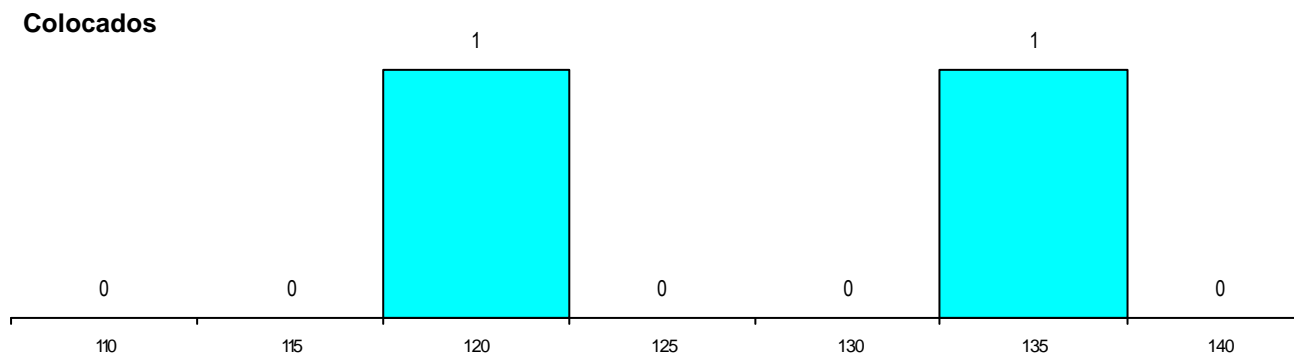

Estabelecimento: 3122 Instituto Politécnico de Portalegre - Escola Superior de Tecnologia e Gestão
Curso Superior: 9685 Assessoria de Administração
Licenciatura

OPÇÃO CANDIDATURA

Opção	Cands. %	Cols. %
1ª	2 15	2 100
2ª	2 15	0 0
3ª	2 15	0 0
4ª	1 8	0 0
5ª	1 8	0 0
6ª	5 38	0 0
Total	13	2

ETAPA COLOCAÇÃO (contingente)

Etapa Colocação	Cands. %	Cols. %	Nota
17 Geral	13 100	2 100	119.2
Total	13	2	

DISTRITO/CAE DE CANDIDATURA

Distrito Origem	Cands. %	Cols. %
Portalegre	5 38	1 50
Leiria	3 23	1 50
R. A. Madeira	1 8	0 0
Setúbal	1 8	0 0
Guarda	1 8	0 0
Évora	1 8	0 0
Castelo Branco	1 8	0 0
Total	13	2

SEXO DOS CANDIDATOS

Sexo	Cands. %	Cols. %
Masc.	4 31	1 50
Femin.	9 69	1 50
Total	13	2

CURSO DO 12º ANO (15 mais frequentes)

Curso 12º ano	Cands. %	Cols. %
N062 Ciências Sociais e Humanas	4 31	1 50
N061 Ciências Socioeconómicas	2 15	0 0
R840 Agrupamento 4 / geral	1 8	1 50
R810 Agrupamento 1 / geral	1 8	0 0
P461 Animador sociocultural/técnico ps	1 8	0 0
N082 Informática	1 8	0 0
N064 Artes Visuais	1 8	0 0
N060 Ciências e Tecnologias	1 8	0 0

MÉDIAS dos Colocados

Nota de candidatura	126.1
Prova de ingresso	135.5
Média do 12º ano	121.0
Média do 10º/11º ano	121.0

DISTRIBUIÇÕES DE NOTAS DE CANDIDATURA