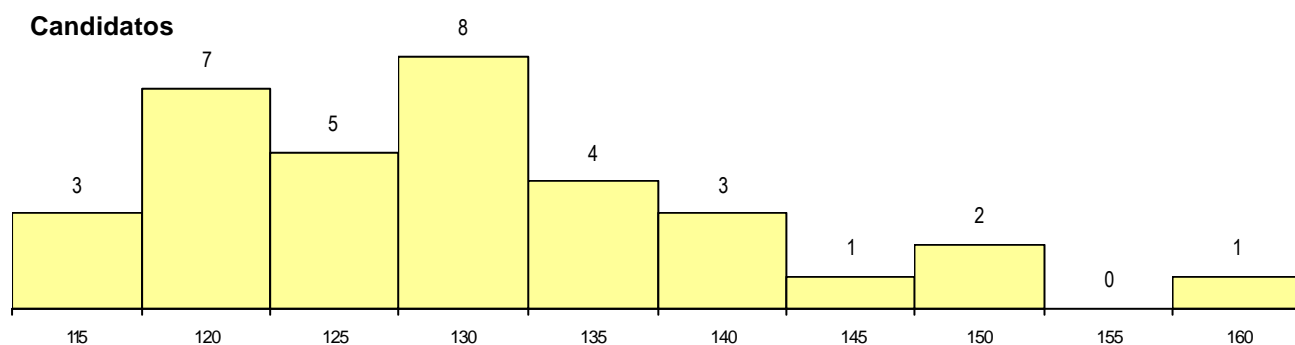

Estabelecimento: 0300 Universidade de Aveiro
Curso Superior: 9041 Ciências do Mar
Licenciatura

OPÇÃO CANDIDATURA

Opção	Cands. %	Cols. %
1ª	8 24	3 50
2ª	6 18	1 17
3ª	7 21	1 17
4ª	7 21	0 0
5ª	1 3	1 17
6ª	5 15	0 0
Total	34	6

ETAPA COLOCAÇÃO (contingente)

Etapa Colocação	Cands. %	Cols. %	Nota
17 Geral	34 100	6 100	127.5
Total	34	6	

DISTRITO/CAE DE CANDIDATURA

Distrito Origem	Cands. %	Cols. %
Porto	14 41	3 50
Aveiro	7 21	1 17
Viseu	3 9	0 0
Viana do Castelo	3 9	0 0
Coimbra	3 9	2 33
Vila Real	1 3	0 0
Lisboa	1 3	0 0
Leiria	1 3	0 0
Braga	1 3	0 0
Total	34	6

SEXO DOS CANDIDATOS

Sexo	Cands. %	Cols. %
Masc.	16 47	3 50
Femin.	18 53	3 50
Total	34	6

CURSO DO 12º ANO (15 mais frequentes)

Curso 12º ano	Cands. %	Cols. %
N060 Ciências e Tecnologias	28 82	3 50
U220 Ens. secundário recorrente (todos	2 6	1 17
P610 Cursos Educação Formação (tod	1 3	1 17
N064 Artes Visuais	1 3	1 17
R810 Agrupamento 1 / geral	1 3	0 0
PS44 Técnico de planeamento industrial	1 3	0 0

MÉDIAS dos Colocados

Nota de candidatura	132.9
Prova de ingresso	130.3
Média do 12º ano	135.5
Média do 10º/11º ano	135.5

DISTRIBUIÇÕES DE NOTAS DE CANDIDATURA