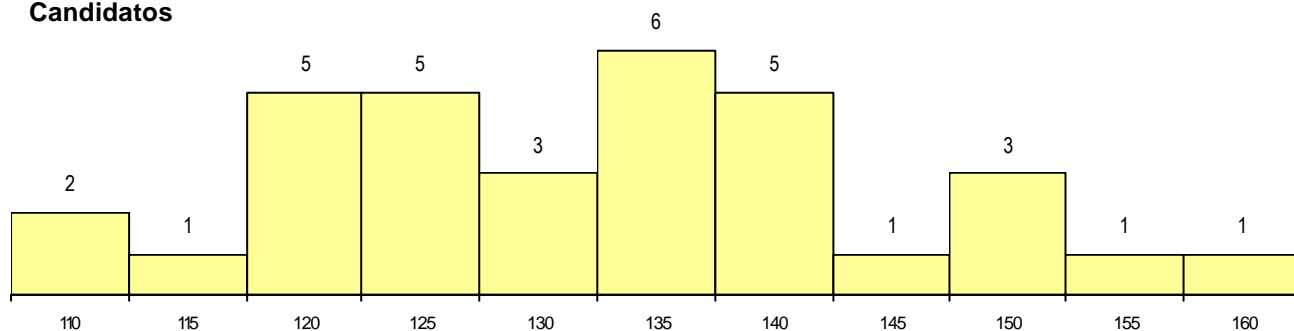

Nota de candidatura	145.1
Prova de ingresso	140.5
Média do 12º ano	149.6
Média do 10º/11º ano	149.6

DISTRIBUIÇÕES DE NOTAS DE CANDIDATURA

Candidatos

Colocados

Estabelecimento: 0300 Universidade de Aveiro
Curso Superior: 9368 Engenharia Física
Mestrado Integrado