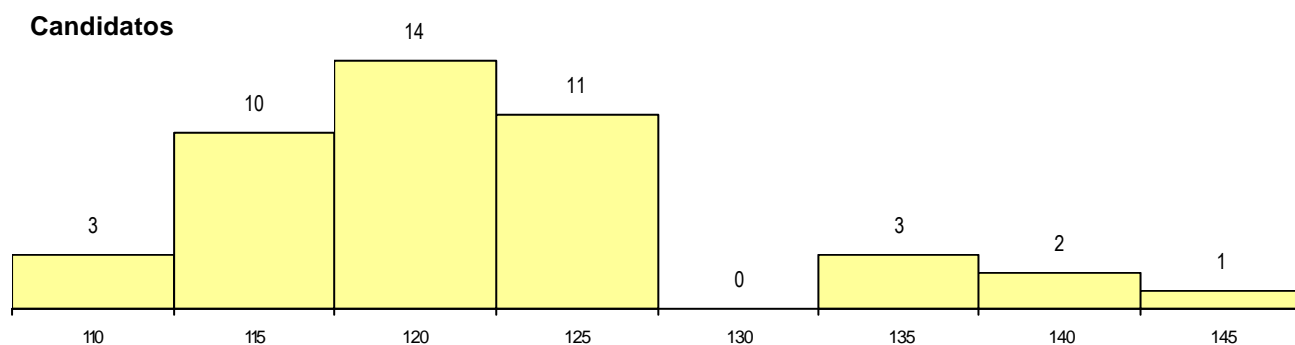

Estabelecimento: 3152 Instituto Politécnico de Setúbal - Escola Superior de Tecnologia de Setúbal
Curso Superior: 9092 Engenharia de Automação, Controlo e Instrumentação
Licenciatura

OPÇÃO CANDIDATURA

Opção	Cands. %	Cols. %
1ª	8 18	8 47
2ª	4 9	2 12
3ª	12 27	4 24
4ª	13 30	3 18
5ª	3 7	0 0
6ª	4 9	0 0
Total	44	17

ETAPA COLOCAÇÃO (contingente)

Etapa Colocação	Cands. %	Cols. %	Nota
17 Geral	44 100	17 100	109.3
Total	44	17	

DISTRITO/CAE DE CANDIDATURA

Distrito Origem	Cands. %	Cols. %
Setúbal	28 64	12 71
Lisboa	14 32	4 24
Santarém	1 2	0 0
Beja	1 2	1 6
Total	44	17

SEXO DOS CANDIDATOS

Sexo	Cands. %	Cols. %
Masc.	41 93	16 94
Femin.	3 7	1 6
Total	44	17

CURSO DO 12º ANO (15 mais frequentes)

Curso 12º ano	Cands. %	Cols. %
N060 Ciências e Tecnologias	26 59	9 53
R810 Agrupamento 1 / geral	4 9	1 6
N081 Electrotecnia e Electrónica	3 7	2 12
P544 Técnico de electrónica/instrument	3 7	1 6
P545 Técnico de electrónica/telecomuni	1 2	1 6
N600 Cursos Profissionais (D.L. 74/200	1 2	1 6
N085 Administração	1 2	1 6
N082 Informática	1 2	1 6
P552 Técnico de mecânica/manutençãc	1 2	0 0
P383 Técnico de mecatrónica	1 2	0 0
N970 Recorrente - Ciências e Technolog	1 2	0 0
N061 Ciências Socioeconómicas	1 2	0 0

MÉDIAS dos Colocados

Nota de candidatura	120.0
Prova de ingresso	104.6
Média do 12º ano	128.2
Média do 10º/11º ano	128.2

DISTRIBUIÇÕES DE NOTAS DE CANDIDATURA