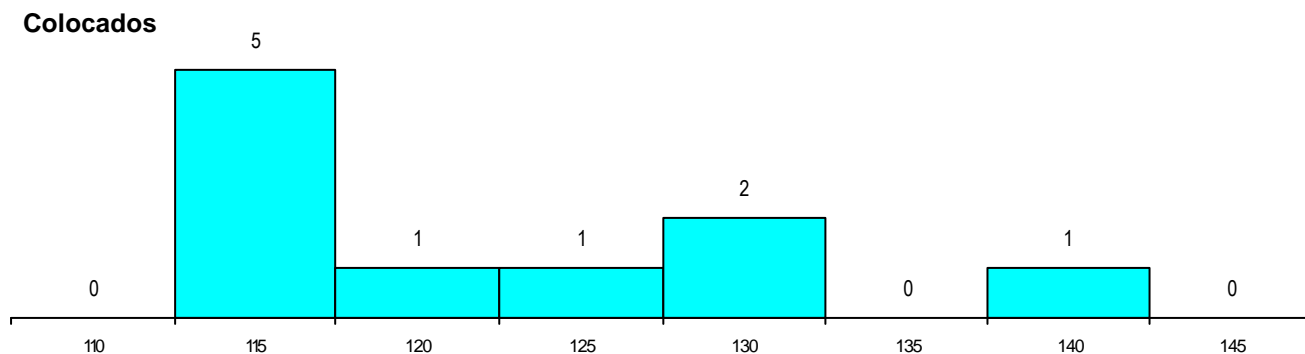

Estabelecimento: 0130 Universidade dos Açores - Ponta Delgada
Curso Superior: 9756 Estudos Europeus e Política Internacional
Licenciatura

OPÇÃO CANDIDATURA

Opção	Cands. %	Cols. %
1ª	3 14	3 30
2ª	4 19	3 30
3ª	4 19	0 0
4ª	4 19	3 30
5ª	4 19	1 10
6ª	2 10	0 0
Total	21	10

ETAPA COLOCAÇÃO (contingente)

Etapa Colocação	Cands. %	Cols. %	Nota
17 Geral	21 100	10 100	113.4
Total	21	10	

DISTRITO/CAE DE CANDIDATURA

Distrito Origem	Cands. %	Cols. %
R. A. Açores	15 71	8 80
R. A. Madeira	1 5	0 0
Viana do Castelo	1 5	1 10
Santarém	1 5	0 0
Porto	1 5	0 0
Leiria	1 5	1 10
Guarda	1 5	0 0
Total	21	10

SEXO DOS CANDIDATOS

Sexo	Cands. %	Cols. %
Masc.	8 38	4 40
Femin.	13 62	6 60
Total	21	10

CURSO DO 12º ANO

(15 mais frequentes)

Curso 12º ano	Cands. %	Cols. %
N062 Ciências Sociais e Humanas	7 33	3 30
N060 Ciências e Tecnologias	5 24	2 20
N088 Acção Social	3 14	2 20
U220 Ens. secundário recorrente (todos)	1 5	1 10
R841 Agrupamento 4 / comunicação	1 5	1 10
N063 Línguas e Literaturas	1 5	1 10
R840 Agrupamento 4 / geral	1 5	0 0
P396 Técnico auxiliar de infância	1 5	0 0
N600 Cursos Profissionais (D.L. 74/200)	1 5	0 0

MÉDIAS dos Colocados

Nota de candidatura	121.9
Prova de ingresso	112.7
Média do 12º ano	126.8
Média do 10º/11º ano	126.8

DISTRIBUIÇÕES DE NOTAS DE CANDIDATURA