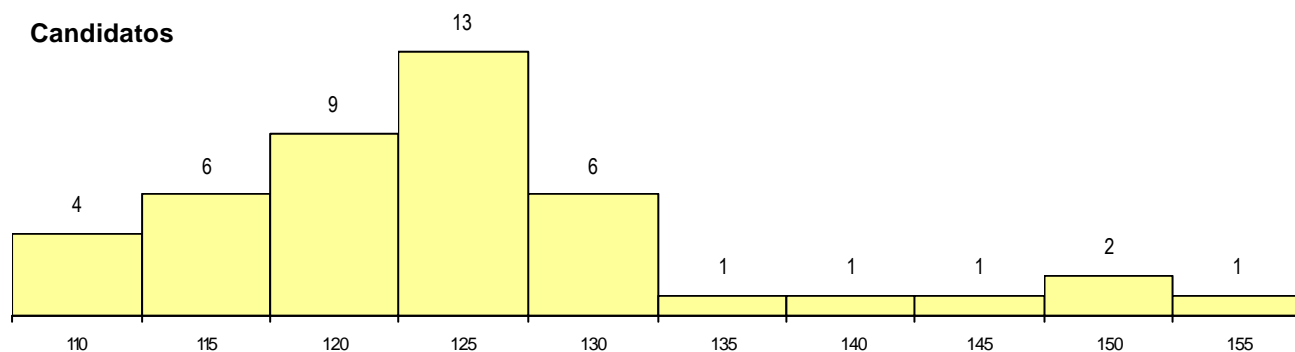

Estabelecimento: 3145 Instituto Politécnico de Santarém - Escola Superior de Desporto de Rio Maior
Curso Superior: 9763 Gestão das Organizações Desportivas
Licenciatura

OPÇÃO CANDIDATURA

Opção	Cands. %	Cols. %
1ª	10 23	3 43
2ª	2 5	1 14
3ª	11 25	1 14
4ª	7 16	1 14
5ª	8 18	1 14
6ª	6 14	0 0
Total	44	7

ETAPA COLOCAÇÃO (contingente)

Etapa Colocação	Cands. %	Cols. %	Nota
17 Geral	44 100	7 100	126.6
Total	44	7	

DISTRITO/CAE DE CANDIDATURA

Distrito Origem	Cands. %	Cols. %
Lisboa	11 25	3 43
Santarém	8 18	0 0
Leiria	4 9	2 29
Coimbra	4 9	0 0
Porto	3 7	0 0
Portalegre	3 7	0 0
Setúbal	2 5	0 0
Évora	2 5	1 14
Castelo Branco	2 5	0 0
Braga	2 5	1 14
R. A. Madeira	1 2	0 0
R. A. Açores	1 2	0 0
Aveiro	1 2	0 0
Total	44	7

SEXO DOS CANDIDATOS

Sexo	Cands. %	Cols. %
Masc.	29 66	4 57
Femin.	15 34	3 43
Total	44	7

CURSO DO 12º ANO

(15 mais frequentes)

Curso 12º ano	Cands. %	Cols. %
N060 Ciências e Tecnologias	14 32	0 0
N089 Desporto	12 27	4 57
N062 Ciências Sociais e Humanas	4 9	0 0
R810 Agrupamento 1 / geral	3 7	1 14
N061 Ciências Socioeconómicas	2 5	1 14
N667 Gestão e Dinamização Desportiva	2 5	0 0
N600 Cursos Profissionais (D.L. 74/200)	1 2	1 14
R830 Agrupamento 3 / geral	1 2	0 0
P551 Técnico de informática/manutençã	1 2	0 0
N085 Administração	1 2	0 0
N082 Informática	1 2	0 0
N064 Artes Visuais	1 2	0 0

MÉDIAS dos Colocados

Nota de candidatura	133.9
Prova de ingresso	129.4
Média do 12º ano	136.9
Média do 10º/11º ano	136.9

DISTRIBUIÇÕES DE NOTAS DE CANDIDATURA