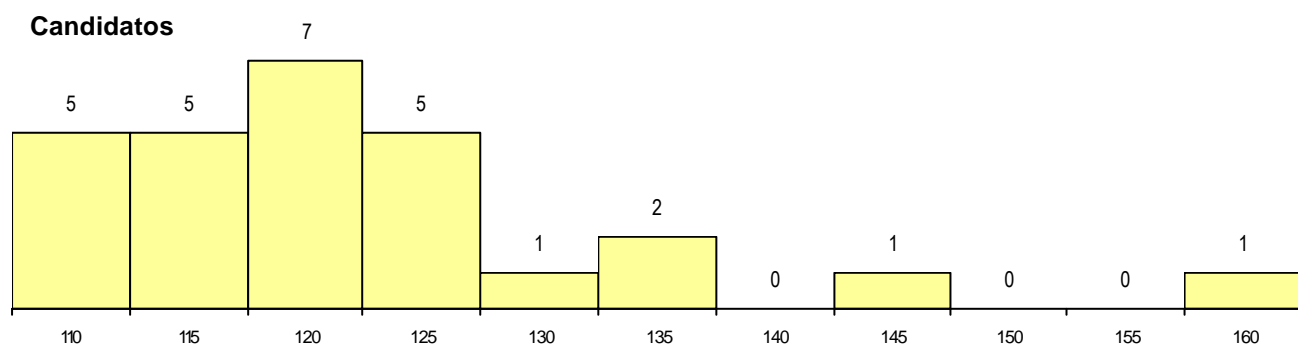

Estabelecimento: 3102 Instituto Politécnico de Leiria - Escola Superior de Tecnologia e Gestão de Leiria
Curso Superior: 9885 Engenharia Informática (regime pós-laboral)
Licenciatura

OPÇÃO CANDIDATURA

Opção	Cands. %	Cols. %
1ª	4 15	4 40
2ª	6 22	4 40
3ª	4 15	0 0
4ª	4 15	1 10
5ª	6 22	0 0
6ª	3 11	1 10
Total	27	10

ETAPA COLOCAÇÃO (contingente)

Etapa Colocação	Cands. %	Cols. %	Nota
17 Geral	27 100	10 100	110.0
Total	27	10	

DISTRITO/CAE DE CANDIDATURA

Distrito Origem	Cands. %	Cols. %
Leiria	25 93	9 90
Santarém	1 4	1 10
Braga	1 4	0 0
Total	27	10

SEXO DOS CANDIDATOS

Sexo	Cands. %	Cols. %
Masc.	25 93	9 90
Femin.	2 7	1 10
Total	27	10

CURSO DO 12º ANO (15 mais frequentes)

Curso 12º ano	Cands. %	Cols. %
N060 Ciências e Tecnologias	11 41	4 40
N082 Informática	6 22	2 20
N600 Cursos Profissionais (D.L. 74/200)	2 7	1 10
P753 Técnico de informática	1 4	1 10
P472 Técnico de informática/gestão	1 4	1 10
N061 Ciências Socioeconómicas	1 4	1 10
R830 Agrupamento 3 / geral	1 4	0 0
R812 Agrupamento 1 / electrotecnicia/elex	1 4	0 0
Q900 Emigrantes	1 4	0 0
P551 Técnico de informática/manutençã	1 4	0 0
N085 Administração	1 4	0 0

MÉDIAS dos Colocados

Nota de candidatura	123.8
Prova de ingresso	107.6
Média do 12º ano	132.5
Média do 10º/11º ano	132.5

DISTRIBUIÇÕES DE NOTAS DE CANDIDATURA