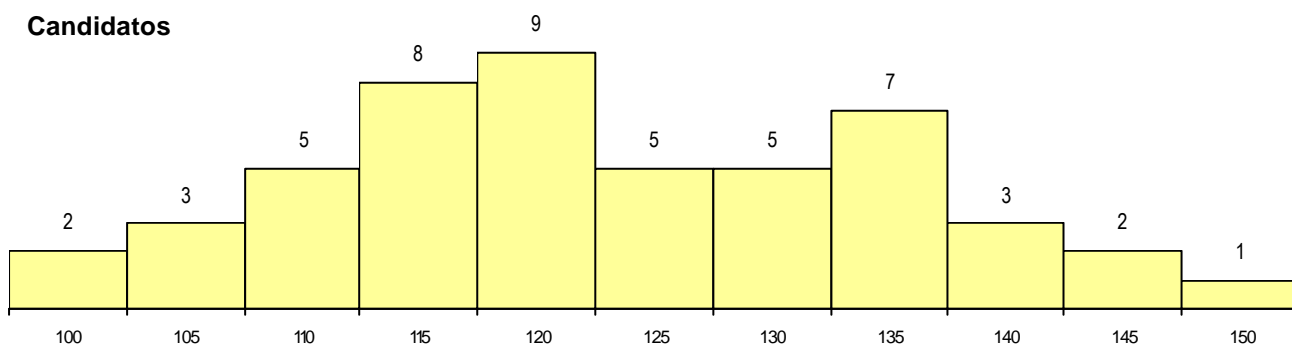

Estabelecimento: 1000 Universidade do Minho
Curso Superior: 9193 Línguas e Culturas Orientais
Licenciatura

OPÇÃO CANDIDATURA

Opção	Cands. %	Cols. %
1ª	13 26	2 67
2ª	5 10	0 0
3ª	7 14	1 33
4ª	10 20	0 0
5ª	6 12	0 0
6ª	9 18	0 0
Total	50	3

ETAPA COLOCAÇÃO (contingente)

Etapa Colocação	Cands. %	Cols. %	Nota
17 Geral	50 100	3 100	134.8
Total	50	3	

DISTRITO/CAE DE CANDIDATURA

Distrito Origem	Cands. %	Cols. %
Braga	36 72	2 67
Porto	12 24	1 33
R. A. Açores	1 2	0 0
Lisboa	1 2	0 0
Total	50	3

SEXO DOS CANDIDATOS

Sexo	Cands. %	Cols. %
Masc.	21 42	3 100
Femin.	29 58	0 0
Total	50	3

CURSO DO 12º ANO (15 mais frequentes)

Curso 12º ano	Cands. %	Cols. %
N062 Ciências Sociais e Humanas	13 26	1 33
N060 Ciências e Tecnologias	7 14	0 0
N970 Recorrente - Ciências e Tecnolog	3 6	0 0
N977 Recorrente - Informática	2 4	1 33
N063 Línguas e Literaturas	2 4	0 0
N089 Desporto	2 4	0 0
N972 Recorrente - Ciências Sociais e H	2 4	0 0
P472 Técnico de informática/gestão	2 4	0 0
NA18 Marketing e Estratégia Empresarie	1 2	1 33
R810 Agrupamento 1 / geral	1 2	0 0
R841 Agrupamento 4 / comunicação	1 2	0 0
R840 Agrupamento 4 / geral	1 2	0 0
R820 Agrupamento 2 / geral	1 2	0 0
N064 Artes Visuais	1 2	0 0
N070 Comunicação Audiovisual	1 2	0 0

MÉDIAS dos Colocados

Nota de candidatura	136.4
Prova de ingresso	117.0
Média do 12º ano	149.3
Média do 10º/11º ano	149.3

DISTRIBUIÇÕES DE NOTAS DE CANDIDATURA