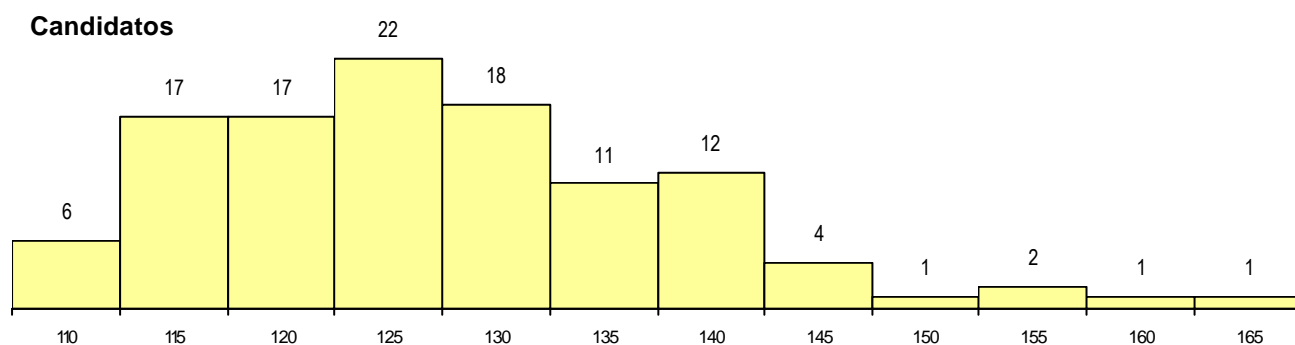

Estabelecimento: 0400 Universidade da Beira Interior
Curso Superior: 9089 Engenharia Civil
Licenciatura

OPÇÃO CANDIDATURA

Opção	Cands. %	Cols. %
1ª	14 13	8 26
2ª	18 16	11 35
3ª	16 14	5 16
4ª	21 19	4 13
5ª	27 24	1 3
6ª	16 14	2 6
Total	112	31

ETAPA COLOCAÇÃO (contingente)

Etapa Colocação	Cands. %	Cols. %	Nota
17 Geral	112 100	31 100	121.0
Total	112	31	

DISTRITO/CAE DE CANDIDATURA

Distrito Origem	Cands. %	Cols. %
Castelo Branco	18 16	6 19
Braga	14 13	4 13
Guarda	13 12	4 13
Porto	10 9	3 10
Aveiro	10 9	1 3
Santarém	7 6	3 10
Viseu	6 5	1 3
Lisboa	5 4	1 3
Coimbra	5 4	2 6
Bragança	4 4	2 6
R. A. Madeira	4 4	0 0
Leiria	3 3	1 3
Viana do Castelo	3 3	1 3
Vila Real	3 3	0 0
Setúbal	2 2	0 0
R. A. Açores	2 2	1 3
Faro	1 1	0 0
Évora	1 1	1 3
Portalegre	1 1	0 0
Total	112	31

SEXO DOS CANDIDATOS

Sexo	Cands. %	Cols. %
Masc.	87 78	27 87
Femin.	25 22	4 13
Total	112	31

CURSO DO 12º ANO (15 mais frequentes)

Curso 12º ano	Cands. %	Cols. %
N060 Ciências e Tecnologias	87 78	25 81
N064 Artes Visuais	11 10	4 13
P403 Técnico de construção civil/deser	2 2	1 3
N600 Cursos Profissionais (D.L. 74/200	2 2	0 0
N082 Informática	2 2	0 0
P406 Técnico de construção civil/mediç	1 1	1 3
R830 Agrupamento 3 / geral	1 1	0 0
R810 Agrupamento 1 / geral	1 1	0 0
N997 Informática (INA)	1 1	0 0
N970 Recorrente - Ciências e Technolog	1 1	0 0
N089 Desporto	1 1	0 0
N061 Ciências Socioeconómicas	1 1	0 0

MÉDIAS dos Colocados

Nota de candidatura	128.4
Prova de ingresso	117.6
Média do 12º ano	134.2
Média do 10º/11º ano	134.2

DISTRIBUIÇÕES DE NOTAS DE CANDIDATURA