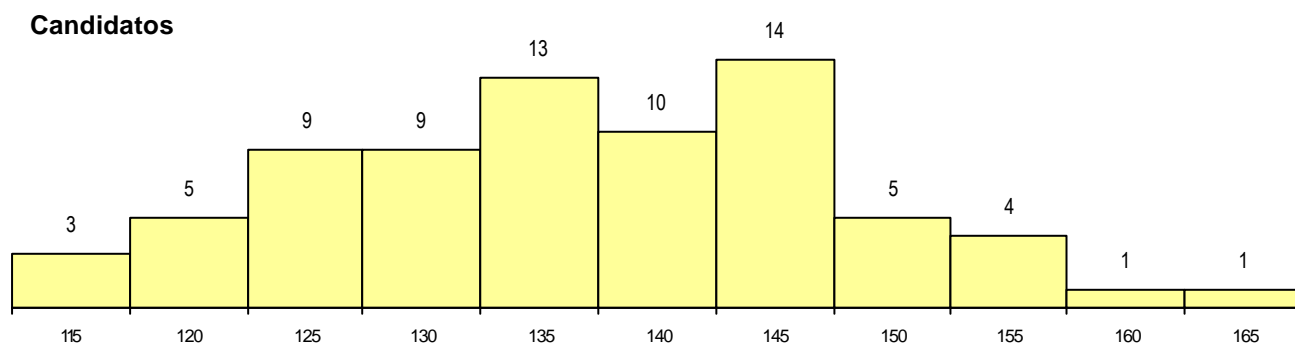

OPÇÃO CANDIDATURA

Opção	Cands. %	Cols. %
1ª	17 23	5 38
2ª	12 16	4 31
3ª	10 14	1 8
4ª	13 18	3 23
5ª	11 15	0 0
6ª	11 15	0 0
Total	74	13

ETAPA COLOCAÇÃO (contingente)

Etapa Colocação	Cands. %	Cols. %	Nota
17 Geral	74 100	13 100	143.3
Total	74	13	

DISTRITO/CAE DE CANDIDATURA

Distrito Origem	Cands. %	Cols. %
Lisboa	25 34	6 46
Leiria	9 12	3 23
Santarém	8 11	2 15
Porto	8 11	0 0
Setúbal	4 5	0 0
Aveiro	4 5	2 15
Faro	3 4	0 0
Vila Real	2 3	0 0
Viana do Castelo	2 3	0 0
Castelo Branco	2 3	0 0
Braga	2 3	0 0
R. A. Madeira	1 1	0 0
Viseu	1 1	0 0
Évora	1 1	0 0
Coimbra	1 1	0 0
Portalegre	1 1	0 0
Total	74	13

SEXO DOS CANDIDATOS

Sexo	Cands. %	Cols. %
Masc.	36 49	8 62
Femin.	38 51	5 38
Total	74	13

CURSO DO 12º ANO

Curso 12º ano	(15 mais frequentes)	
	Cands. %	Cols. %
N064 Artes Visuais	41 55	6 46
N072 Design de Produto	9 12	2 15
N060 Ciências e Tecnologias	4 5	0 0
N073 Produção Artística	2 3	2 15
N062 Ciências Sociais e Humanas	2 3	1 8
P403 Técnico de construção civil/deser	2 3	0 0
N084 Multimédia	2 3	0 0
N600 Cursos Profissionais (D.L. 74/200	1 1	1 8
N083 Design de Equipamento	1 1	1 8
N061 Ciências Socioeconómicas	1 1	0 0
N987 Recorrente - Design de Produto	1 1	0 0
P610 Cursos Educação Formação (todc	1 1	0 0
NA26 Artes e Indústrias Gráficas (VCT)	1 1	0 0
P318 Técnico de design industrial	1 1	0 0
P320 Desenhador projectista	1 1	0 0

MÉDIAS dos Colocados

Nota de candidatura	146.6
Prova de ingresso	144.2
Média do 12º ano	147.9
Média do 10º/11º ano	147.9

DISTRIBUIÇÕES DE NOTAS DE CANDIDATURA