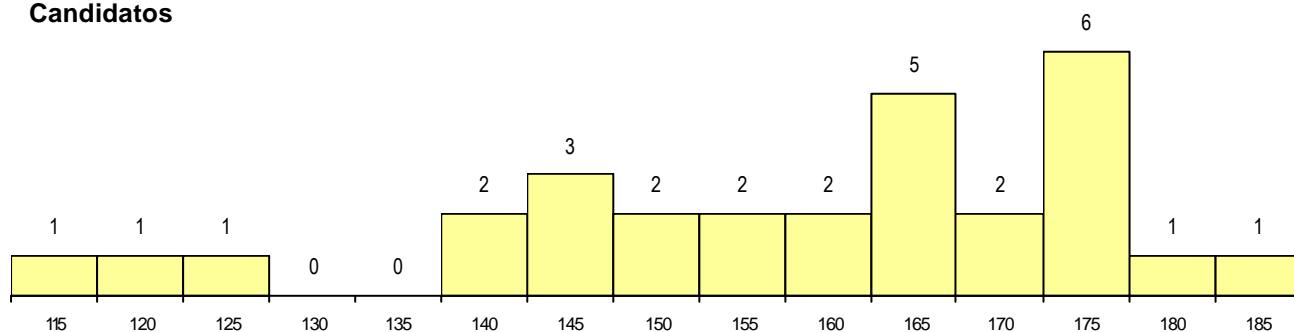

Estabelecimento: 7230 Instituto Politécnico do Porto - Escola Superior de Tecnologia da Saúde do Porto
Curso Superior: 8151 Medicina Nuclear
Licenciatura

OPÇÃO CANDIDATURA

Opção	Cands. %	Cols. %
1ª	8 28	2 50
2ª	6 21	1 25
3ª	5 17	0 0
4ª	2 7	0 0
5ª	5 17	1 25
6ª	3 10	0 0
Total	29	4

ETAPA COLOCAÇÃO (contingente)

Etapa Colocação	Cands. %	Cols. %	Nota
17 Geral	29 100	4 100	168.0
Total	29	4	

DISTRITO/CAE DE CANDIDATURA

Distrito Origem	Cands. %	Cols. %
Porto	19 66	3 75
Vila Real	3 10	0 0
Viseu	2 7	1 25
Braga	2 7	0 0
Aveiro	2 7	0 0
Faro	1 3	0 0
Total	29	4

SEXO DOS CANDIDATOS

Sexo	Cands. %	Cols. %
Masc.	8 28	3 75
Femin.	21 72	1 25
Total	29	4

CURSO DO 12º ANO (15 mais frequentes)

Curso 12º ano	Cands. %	Cols. %
N060 Ciências e Tecnologias	28 97	4 100
R810 Agrupamento 1 / geral	1 3	0 0

MÉDIAS dos Colocados

Nota de candidatura 170.8
Prova de ingresso 174.5
Média do 12º ano 167.0
Média do 10º/11º ano 167.0

DISTRIBUIÇÕES DE NOTAS DE CANDIDATURA

Candidatos