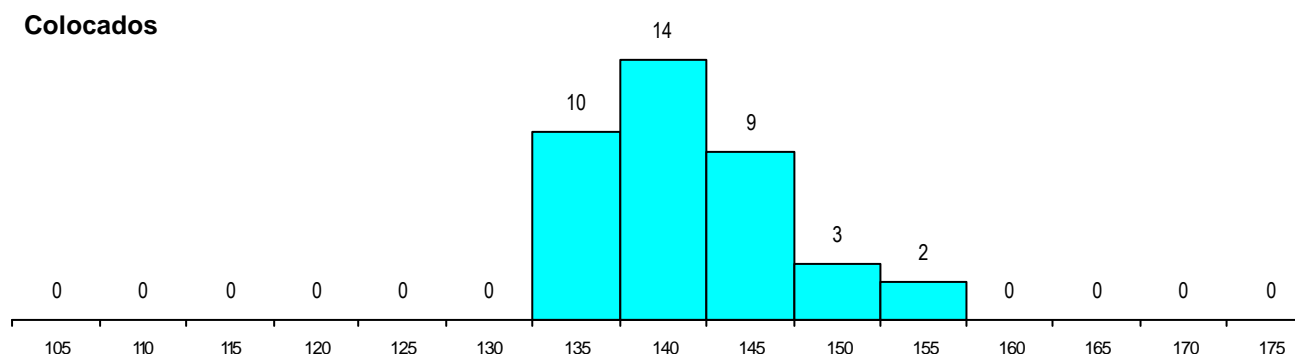

Estabelecimento: 3135 Instituto Politécnico do Porto - Instituto Superior de Engenharia do Porto
Curso Superior: 9089 Engenharia Civil
Licenciatura

OPÇÃO CANDIDATURA

Opção	Cands. %	Cols. %
1ª	49 28	16 42
2ª	36 21	16 42
3ª	29 17	3 8
4ª	25 14	1 3
5ª	15 9	0 0
6ª	19 11	2 5
Total	173	38

ETAPA COLOCAÇÃO (contingente)

Etapa Colocação	Cands. %	Cols. %	Nota
17 Geral	173 100	38 100	134.7
Total	173	38	

DISTRITO/CAE DE CANDIDATURA

Distrito Origem	Cands. %	Cols. %
Porto	120 69	29 76
Braga	20 12	3 8
Viana do Castelo	11 6	3 8
Bragança	5 3	1 3
Vila Real	4 2	1 3
Aveiro	4 2	0 0
Guarda	3 2	1 3
Viseu	2 1	0 0
R. A. Açores	1 1	0 0
Setúbal	1 1	0 0
Lisboa	1 1	0 0
Leiria	1 1	0 0
Total	173	38

SEXO DOS CANDIDATOS

Sexo	Cands. %	Cols. %
Masc.	134 77	28 74
Femin.	39 23	10 26
Total	173	38

CURSO DO 12º ANO (15 mais frequentes)

Curso 12º ano	Cands. %	Cols. %
N060 Ciências e Tecnologias	137 79	33 87
N064 Artes Visuais	7 4	1 3
N970 Recorrente - Ciências e Technolog	6 3	0 0
R810 Agrupamento 1 / geral	3 2	0 0
N971 Recorrente - Ciências Socioeconó	2 1	1 3
P472 Técnico de informática/gestão	2 1	1 3
P320 Desenhador projectista	1 1	1 3
NA12 Informática (VCT)	1 1	1 3
P564 Técnico de multimédia	1 1	0 0
U230 Ens. sec. recorrente privado e co	1 1	0 0
Q950 Equivalências	1 1	0 0
E001 1.º curso	1 1	0 0
N578 Informática	1 1	0 0
N576 Electrónica Industrial e Automaçã	1 1	0 0
N082 Informática	1 1	0 0

MÉDIAS dos Colocados

Nota de candidatura	141.3
Prova de ingresso	132.7
Média do 12º ano	145.9
Média do 10º/11º ano	145.9

DISTRIBUIÇÕES DE NOTAS DE CANDIDATURA