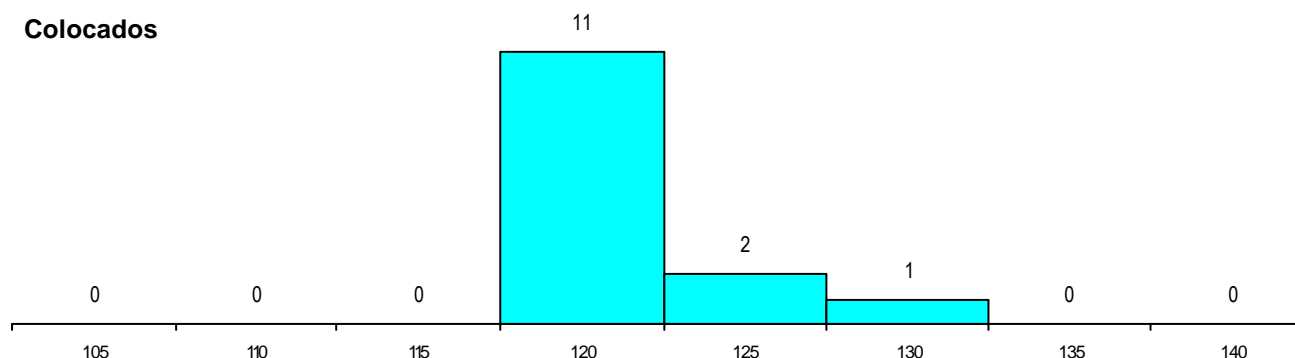

Estabelecimento: 3064 Instituto Politécnico de Coimbra - Instituto Superior de Engenharia de Coimbra
Curso Superior: 9884 Engenharia Electrotécnica (regime pós-laboral)
Licenciatura

OPÇÃO CANDIDATURA

Opção	Cands. %	Cols. %
1ª	11 18	7 50
2ª	17 28	1 7
3ª	9 15	2 14
4ª	7 11	3 21
5ª	9 15	0 0
6ª	8 13	1 7
Total	61	14

ETAPA COLOCAÇÃO (contingente)

Etapa Colocação	Cands. %	Cols. %	Nota
17 Geral	61 100	14 100	119.2
Total	61	14	

DISTRITO/CAE DE CANDIDATURA

Distrito Origem	Cands. %	Cols. %
Coimbra	47 77	9 64
Leiria	4 7	2 14
Aveiro	3 5	0 0
Viseu	2 3	1 7
Porto	2 3	2 14
Santarém	1 2	0 0
Guarda	1 2	0 0
Castelo Branco	1 2	0 0
Total	61	14

SEXO DOS CANDIDATOS

Sexo	Cands. %	Cols. %
Masc.	59 97	14 100
Femin.	2 3	0 0
Total	61	14

CURSO DO 12º ANO (15 mais frequentes)

Curso 12º ano	Cands. %	Cols. %
N060 Ciências e Tecnologias	31 51	10 71
N082 Informática	4 7	2 14
U220 Ens. secundário recorrente (todos	4 7	0 0
R810 Agrupamento 1 / geral	3 5	0 0
R813 Agrupamento 1 / informática	2 3	1 7
N081 Electrotecnia e Electrónica	2 3	0 0
N089 Desporto	2 3	0 0
N600 Cursos Profissionais (D.L. 74/200	2 3	0 0
N970 Recorrente - Ciências e Technolog	2 3	0 0
P427 Técnico de electrónica/hardware	1 2	1 7
P472 Técnico de informática/gestão	1 2	0 0
P610 Cursos Educação Formação (tod	1 2	0 0
Q900 Emigrantes	1 2	0 0
Q950 Equivalências	1 2	0 0
R814 Agrupamento 1 / mecânica	1 2	0 0

MÉDIAS dos Colocados

Nota de candidatura	121.6
Prova de ingresso	115.6
Média do 12º ano	124.8
Média do 10º/11º ano	124.8

DISTRIBUIÇÕES DE NOTAS DE CANDIDATURA