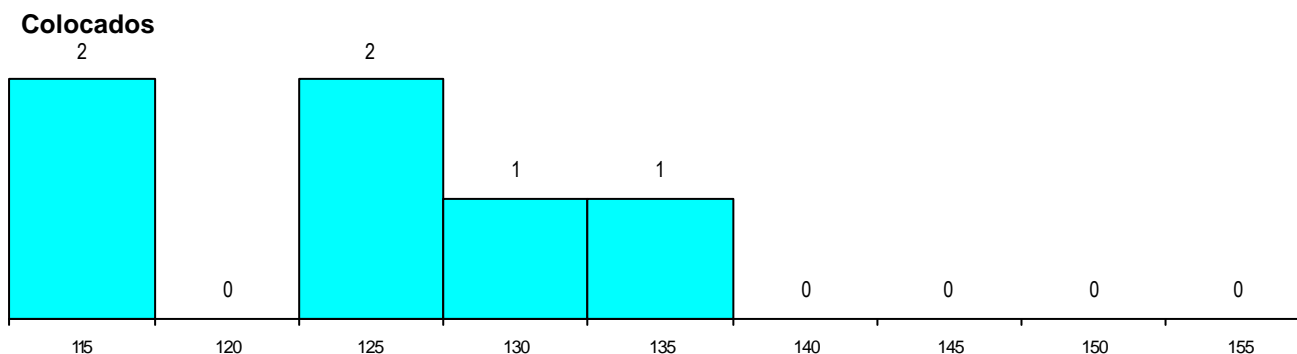

Estabelecimento: 3051 Instituto Politécnico de Castelo Branco - Escola Superior Agrária de Castelo Branco
Curso Superior: 9085 Enfermagem Veterinária
Licenciatura

OPÇÃO CANDIDATURA

Opção	Cands. %	Cols. %
1ª	2 8	2 33
2ª	7 28	3 50
3ª	4 16	0 0
4ª	8 32	1 17
5ª	1 4	0 0
6ª	3 12	0 0
Total	25	6

ETAPA COLOCAÇÃO (contingente)

Etapa Colocação	Cands. %	Cols. %	Nota
17 Geral	25 100	6 100	114.8
Total	25	6	

DISTRITO/CAE DE CANDIDATURA

Distrito Origem	Cands. %	Cols. %
Castelo Branco	5 20	2 33
Lisboa	4 16	1 17
Aveiro	3 12	0 0
Santarém	2 8	1 17
Coimbra	2 8	1 17
Viseu	1 4	0 0
Viana do Castelo	1 4	0 0
Setúbal	1 4	0 0
Porto	1 4	0 0
Portalegre	1 4	0 0
Leiria	1 4	1 17
Guarda	1 4	0 0
Faro	1 4	0 0
Braga	1 4	0 0
Total	25	6

SEXO DOS CANDIDATOS

Sexo	Cands. %	Cols. %
Masc.	7 28	3 50
Femin.	18 72	3 50
Total	25	6

CURSO DO 12º ANO

(15 mais frequentes)

Curso 12º ano	Cands. %	Cols. %
N060 Ciências e Tecnologias	17 68	5 83
R810 Agrupamento 1 / geral	2 8	1 17
N970 Recorrente - Ciências e Tecnolog	2 8	0 0
P436 Técnico de gestão agrícola	1 4	0 0
P349 Técnico de gestão equina	1 4	0 0
N089 Desporto	1 4	0 0

MÉDIAS dos Colocados

Nota de candidatura	124.5
Prova de ingresso	108.7
Média do 12º ano	133.0
Média do 10º/11º ano	133.0

DISTRIBUIÇÕES DE NOTAS DE CANDIDATURA