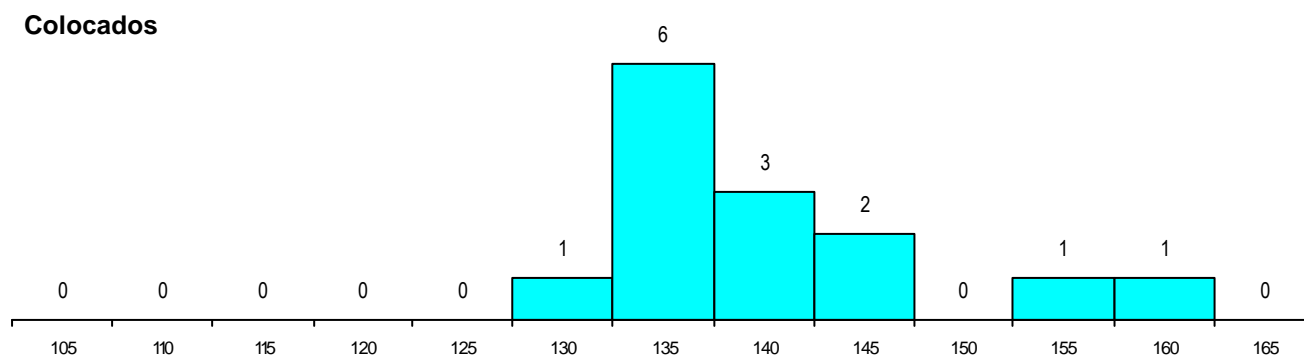

Estabelecimento: 3133 Instituto Politécnico do Porto - Escola Superior de Estudos Industriais e de Gestão
Curso Superior: 9058 Contabilidade e Administração
Licenciatura

OPÇÃO CANDIDATURA

Opção	Cands. %	Cols. %
1ª	17 18	8 57
2ª	19 20	3 21
3ª	18 19	2 14
4ª	21 23	0 0
5ª	10 11	0 0
6ª	8 9	1 7
Total	93	14

ETAPA COLOCAÇÃO (contingente)

Etapa Colocação	Cands. %	Cols. %	Nota
17 Geral	93 100	14 100	132.3
Total	93	14	

DISTRITO/CAE DE CANDIDATURA

Distrito Origem	Cands. %	Cols. %
Porto	64 69	9 64
Braga	17 18	4 29
Viana do Castelo	5 5	0 0
Aveiro	4 4	0 0
Viseu	1 1	1 7
Vila Real	1 1	0 0
Coimbra	1 1	0 0
Total	93	14

SEXO DOS CANDIDATOS

Sexo	Cands. %	Cols. %
Masc.	38 41	6 43
Femin.	55 59	8 57
Total	93	14

CURSO DO 12º ANO (15 mais frequentes)

Curso 12º ano	Cands. %	Cols. %
N060 Ciências e Tecnologias	23 25	5 36
N600 Cursos Profissionais (D.L. 74/200	13 14	3 21
N061 Ciências Socioeconómicas	12 13	1 7
N062 Ciências Sociais e Humanas	9 10	2 14
N972 Recorrente - Ciências Sociais e H	5 5	1 7
N082 Informática	4 4	0 0
N085 Administração	3 3	1 7
R831 Agrupamento 3 / administração	3 3	0 0
N088 Acção Social	2 2	1 7
R810 Agrupamento 1 / geral	2 2	0 0
P469 Técnico de informática aplicada	2 2	0 0
N970 Recorrente - Ciências e Tecnolog	2 2	0 0
N971 Recorrente - Ciências Socioeconóm	2 2	0 0
N089 Desporto	1 1	0 0
P412 Técnico de contabilidade	1 1	0 0

MÉDIAS dos Colocados

Nota de candidatura	139.9
Prova de ingresso	133.6
Média do 12º ano	143.3
Média do 10º/11º ano	143.3

DISTRIBUIÇÕES DE NOTAS DE CANDIDATURA