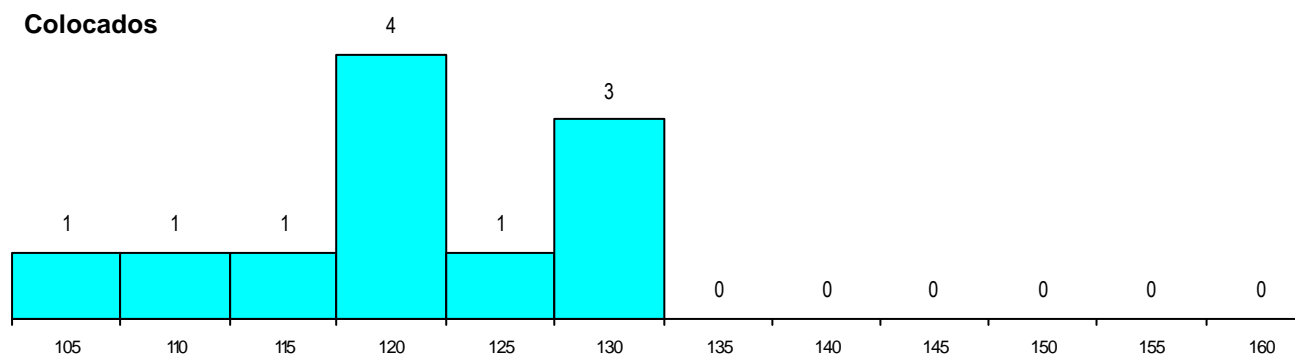

MÉDIAS dos Colocados

Nota de candidatura	119.9
Prova de ingresso	111.8
Média do 12º ano	124.3
Média do 10º/11º ano	124.3

DISTRIBUIÇÕES DE NOTAS DE CANDIDATURA

Estabelecimento: 3091 Instituto Politécnico da Guarda - Escola Superior de Educação, Comunicação e Desporto
Curso Superior: 9853 Educação Básica
Licenciatura