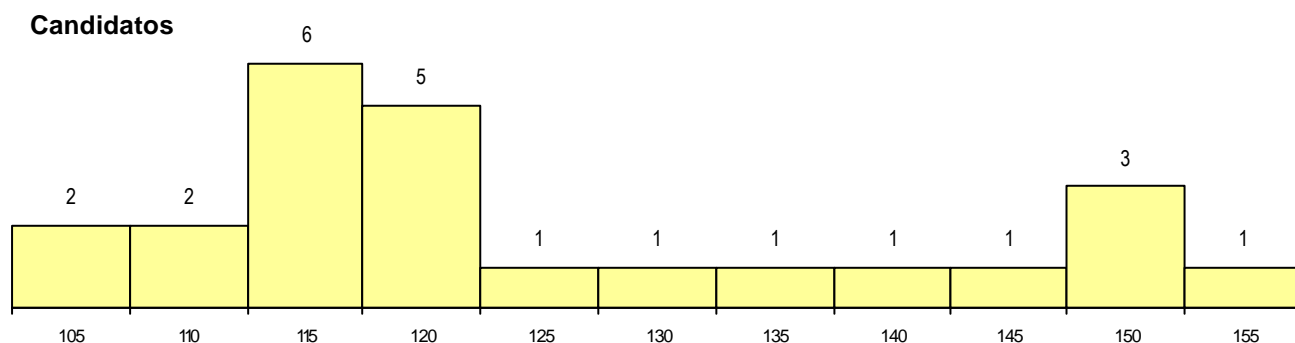

MÉDIAS dos Colocados

Nota de candidatura	125.0
Prova de ingresso	113.4
Média do 12º ano	131.1
Média do 10º/11º ano	131.1

DISTRIBUIÇÕES DE NOTAS DE CANDIDATURA

Estabelecimento: 3186 Instituto Politécnico de Viseu - Escola Superior de Tecnologia e Gestão de Lamego
Curso Superior: 9179 Gestão Turística, Cultural e Patrimonial
Licenciatura