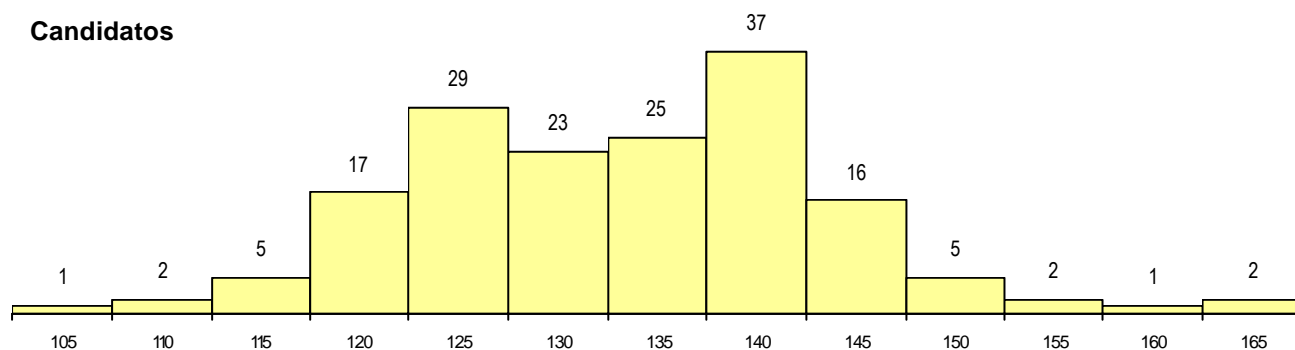

Estabelecimento: 3131 Instituto Politécnico do Porto - Escola Superior de Educação
Curso Superior: 9853 Educação Básica
Licenciatura

OPÇÃO CANDIDATURA

Opção	Cands.	%	Cols.	%
1ª	86	52	5	71
2ª	35	21	2	29
3ª	17	10	0	0
4ª	13	8	0	0
5ª	10	6	0	0
6ª	4	2	0	0
Total	165		7	

ETAPA COLOCAÇÃO (contingente)

Etapa Colocação	Cands.	%	Cols.	%	Nota
17 Geral	165	100	7	100	148.3
Total	165		7		

DISTRITO/CAE DE CANDIDATURA

Distrito Origem	Cands.	%	Cols.	%
Porto	131	79	6	86
Braga	13	8	0	0
Aveiro	10	6	1	14
Viana do Castelo	6	4	0	0
R. A. Açores	1	1	0	0
Viseu	1	1	0	0
Vila Real	1	1	0	0
Setúbal	1	1	0	0
Santarém	1	1	0	0
Total	165		7	

SEXO DOS CANDIDATOS

Sexo	Cands.	%	Cols.	%
Masc.	10	6	0	0
Femin.	155	94	7	100
Total	165		7	

CURSO DO 12º ANO (15 mais frequentes)

Curso 12º ano	Cands.	%	Cols.	%
N062 Ciências Sociais e Humanas	56	34	1	14
N060 Ciências e Tecnologias	37	22	4	57
N088 Acção Social	19	12	1	14
N970 Recorrente - Ciências e Tecnolog	9	5	0	0
N600 Cursos Profissionais (D.L. 74/200	7	4	0	0
N972 Recorrente - Ciências Sociais e H	5	3	0	0
N063 Línguas e Literaturas	4	2	0	0
P610 Cursos Educação Formação (tod	3	2	0	0
U220 Ens. secundário recorrente (todos	3	2	0	0
N579 Comunicação Social	2	1	0	0
N983 Recorrente - Acção Social	2	1	0	0
N064 Artes Visuais	2	1	0	0
N061 Ciências Socioeconómicas	1	1	1	14
N573 Animação e Gestão Desportiva	1	1	0	0
N086 Marketing	1	1	0	0

MÉDIAS dos Colocados

Nota de candidatura	156.5
Prova de ingresso	154.4
Média do 12º ano	157.7
Média do 10º/11º ano	157.7

DISTRIBUIÇÕES DE NOTAS DE CANDIDATURA