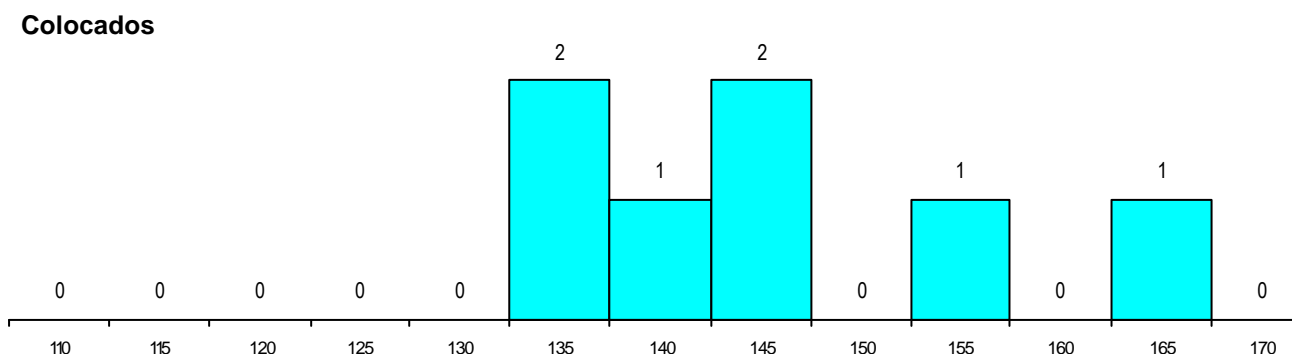

Estabelecimento: 1103 Universidade do Porto - Faculdade de Ciências
Curso Superior: 9368 Engenharia Física
Mestrado Integrado

OPÇÃO CANDIDATURA

Opção	Cands. %	Cols. %
1ª	11 35	6 86
2ª	6 19	1 14
3ª	3 10	0 0
4ª	5 16	0 0
5ª	4 13	0 0
6ª	2 6	0 0
Total	31	7

ETAPA COLOCAÇÃO (contingente)

Etapa Colocação	Cands. %	Cols. %	Nota
17 Geral	31 100	7 100	135.5
Total	31	7	

DISTRITO/CAE DE CANDIDATURA

Distrito Origem	Cands. %	Cols. %
Porto	19 61	3 43
Braga	4 13	3 43
Viana do Castelo	2 6	0 0
Bragança	2 6	0 0
Viseu	1 3	0 0
Santarém	1 3	0 0
Leiria	1 3	1 14
Guarda	1 3	0 0
Total	31	7

SEXO DOS CANDIDATOS

Sexo	Cands. %	Cols. %
Masc.	24 77	7 100
Femin.	7 23	0 0
Total	31	7

CURSO DO 12º ANO (15 mais frequentes)

Curso 12º ano	Cands. %	Cols. %
N060 Ciências e Tecnologias	26 84	6 86
R810 Agrupamento 1 / geral	2 6	1 14
N970 Recorrente - Ciências e Tecnol	2 6	0 0
N082 Informática	1 3	0 0

MÉDIAS dos Colocados

Nota de candidatura 146.6
Prova de ingresso 143.0
Média do 12º ano 150.1
Média do 10º/11º ano 150.1

DISTRIBUIÇÕES DE NOTAS DE CANDIDATURA