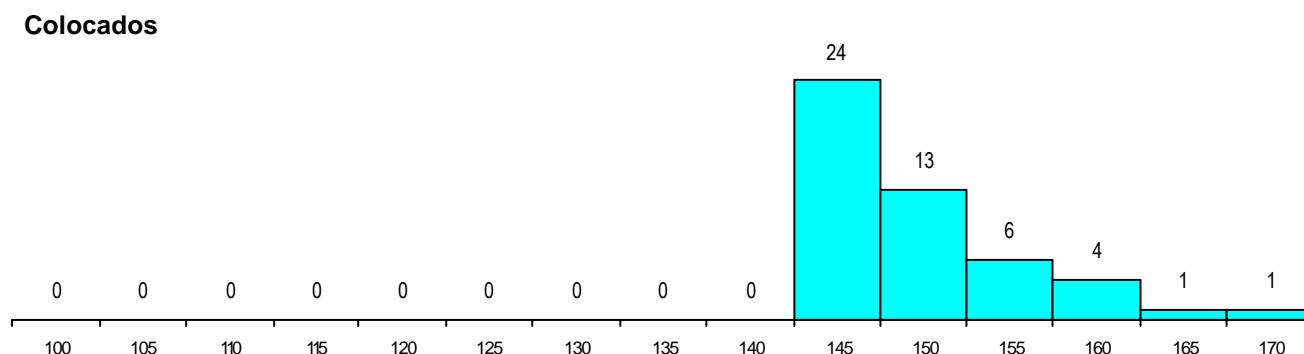

OPÇÃO CANDIDATURA

Opção	Cands.	%	Cols.	%
1ª	120	37	23	47
2ª	67	21	13	27
3ª	57	18	11	22
4ª	31	10	0	0
5ª	28	9	2	4
6ª	19	6	0	0
Total	322		49	

ETAPA COLOCAÇÃO (contingente)

Etapa Colocação	Cands.	%	Cols.	%	Nota
17 Geral	322	100	49	100	143.4
Total	322		49		

DISTRITO/CAE DE CANDIDATURA

Distrito Origem	Cands.	%	Cols.	%
Coimbra	61	19	3	6
Porto	45	14	7	14
Aveiro	44	14	10	20
Braga	35	11	5	10
Leiria	30	9	4	8
Lisboa	20	6	6	12
Viseu	19	6	2	4
Setúbal	11	3	0	0
Viana do Castelo	10	3	1	2
Guarda	10	3	2	4
R. A. Madeira	9	3	1	2
Santarém	8	2	3	6
Vila Real	6	2	2	4
Castelo Branco	6	2	0	0
Faro	2	1	2	4
R. A. Açores	2	1	0	0
Beja	2	1	1	2
Évora	1	0	0	0
Bragança	1	0	0	0
Total	322		49	

SEXO DOS CANDIDATOS

Sexo	Cands.	%	Cols.	%
Masc.	57	18	6	12
Femin.	265	82	43	88
Total	322		49	

CURSO DO 12º ANO (15 mais frequentes)

Curso 12º ano	Cands.	%	Cols.	%
N060 Ciências e Tecnologias	278	86	47	96
N970 Recorrente - Ciências e Technolog	10	3	1	2
R810 Agrupamento 1 / geral	8	2	0	0
P610 Cursos Educação Formação (tod	5	2	1	2
U220 Ens. secundário recorrente (todos	4	1	0	0
N972 Recorrente - Ciências Sociais e H	2	1	0	0
NA03 Biotecnologia (VC)	1	0	0	0
P541 Química tecnológica/analista de la	1	0	0	0
R813 Agrupamento 1 / informática	1	0	0	0
T122 Técnico de informática de gestão	1	0	0	0
N089 Desporto	1	0	0	0
N088 Acção Social	1	0	0	0
N085 Administração	1	0	0	0
N082 Informática	1	0	0	0
N061 Ciências Socioeconómicas	1	0	0	0

MÉDIAS dos Colocados

Nota de candidatura	149.6
Prova de ingresso	147.7
Média do 12º ano	150.9
Média do 10º/11º ano	150.9

DISTRIBUIÇÕES DE NOTAS DE CANDIDATURA