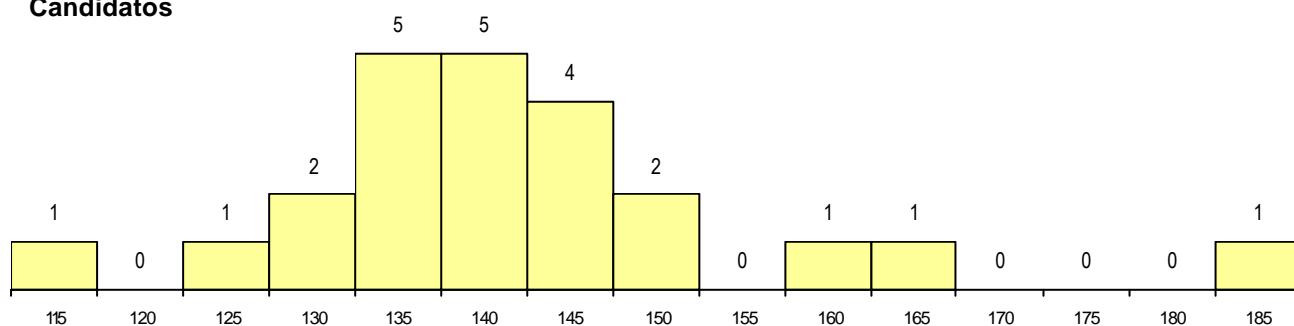

Estabelecimento: 0203 Universidade do Algarve - Faculdade de Ciências e Tecnologia
Curso Superior: 9351 Ciências Biomédicas
Licenciatura

OPÇÃO CANDIDATURA

Opção	Cands. %	Cols. %
1ª	8 35	8 73
2ª	3 13	2 18
3ª	3 13	1 9
4ª	7 30	0 0
5ª	2 9	0 0
Total	23	11

ETAPA COLOCAÇÃO (contingente)

Etapa Colocação	Cands. %	Cols. %	Nota
17 Geral	23 100	11 100	129.7
Total	23	11	

DISTRITO/CAE DE CANDIDATURA

Distrito Origem	Cands. %	Cols. %
Leiria	5 22	2 18
Faro	5 22	2 18
Lisboa	4 17	3 27
Beja	3 13	2 18
Viseu	2 9	0 0
Santarém	2 9	1 9
Braga	1 4	0 0
Aveiro	1 4	1 9
Total	23	11

SEXO DOS CANDIDATOS

Sexo	Cands. %	Cols. %
Masc.	6 26	4 36
Femin.	17 74	7 64
Total	23	11

CURSO DO 12º ANO

(15 mais frequentes)

Curso 12º ano	Cands. %	Cols. %
N060 Ciências e Tecnologias	23 100	11 100

MÉDIAS dos Colocados

Nota de candidatura	138.9
Prova de ingresso	131.5
Média do 12º ano	142.9
Média do 10º/11º ano	142.9

DISTRIBUIÇÕES DE NOTAS DE CANDIDATURA

Candidatos