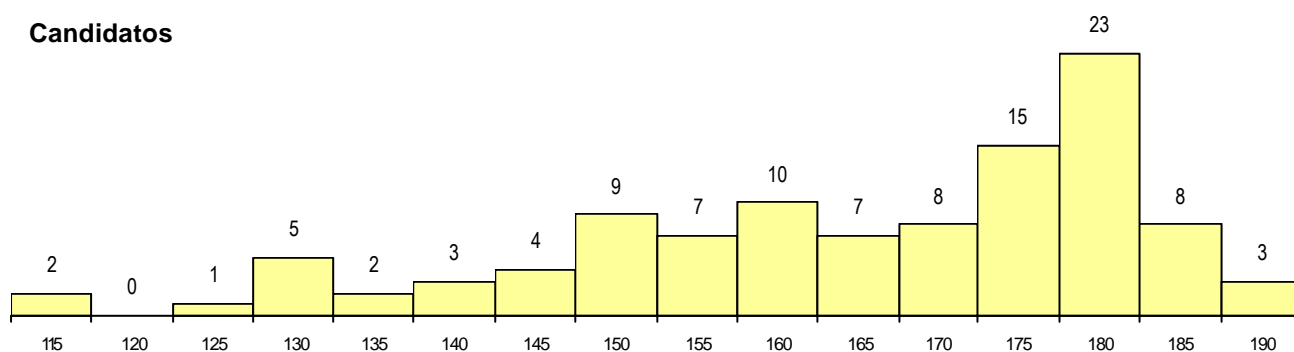

Estabelecimento: 1102 Universidade do Porto - Faculdade de Arquitectura
Curso Superior: 9257 Arquitectura
Mestrado Integrado

OPÇÃO CANDIDATURA

Opção	Cands. %	Cols. %
1ª	65 61	5 100
2ª	17 16	0 0
3ª	12 11	0 0
4ª	6 6	0 0
5ª	2 2	0 0
6ª	5 5	0 0
Total	107	5

ETAPA COLOCAÇÃO (contingente)

Etapa Colocação	Cands. %	Cols. %	Nota
17 Geral	107 100	5 100	185.0
Total	107	5	

DISTRITO/CAE DE CANDIDATURA

Distrito Origem	Cands. %	Cols. %
Porto	50 47	5 100
Braga	17 16	0 0
Aveiro	9 8	0 0
Lisboa	6 6	0 0
Leiria	5 5	0 0
Viana do Castelo	4 4	0 0
Viseu	3 3	0 0
R. A. Madeira	2 2	0 0
R. A. Açores	2 2	0 0
Faro	2 2	0 0
Coimbra	2 2	0 0
Castelo Branco	2 2	0 0
Setúbal	1 1	0 0
Santarém	1 1	0 0
Bragança	1 1	0 0
Total	107	5

SEXO DOS CANDIDATOS

Sexo	Cands. %	Cols. %
Masc.	48 45	4 80
Femin.	59 55	1 20
Total	107	5

CURSO DO 12º ANO

(15 mais frequentes)

Curso 12º ano	Cands. %	Cols. %
N064 Artes Visuais	72 67	3 60
N060 Ciências e Tecnologias	15 14	1 20
N072 Design de Produto	5 5	0 0
NA32 Desenho de Arquitectura	3 3	0 0
P380 Técnico de design	2 2	0 0
NA25 Artes e Indústrias Gráficas (VC)	2 2	0 0
N667 Gestão e Dinamização Desportiva	1 1	1 20
U220 Ens. secundário recorrente (todos)	1 1	0 0
R830 Agrupamento 3 / geral	1 1	0 0
R810 Agrupamento 1 / geral	1 1	0 0
N988 Recorrente - Produção Artística	1 1	0 0
N084 Multimédia	1 1	0 0
N082 Informática	1 1	0 0
N073 Produção Artística	1 1	0 0

MÉDIAS dos Colocados

Nota de candidatura	187.9
Prova de ingresso	192.6
Média do 12º ano	183.2
Média do 10º/11º ano	183.2

DISTRIBUIÇÕES DE NOTAS DE CANDIDATURA

Candidatos