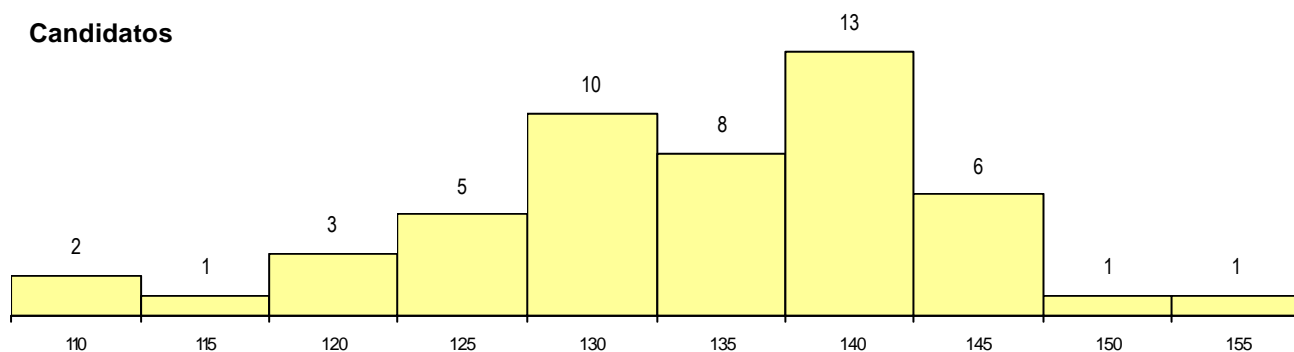

Estabelecimento: 7015 Instituto Politécnico de Bragança - Escola Superior de Saúde de Bragança
Curso Superior: 8142 Dietética
Licenciatura

OPÇÃO CANDIDATURA

Opção	Cands. %	Cols. %
1ª	2 4	2 11
2ª	8 16	4 21
3ª	10 20	4 21
4ª	11 22	4 21
5ª	13 26	2 11
6ª	6 12	3 16
Total	50	19

ETAPA COLOCAÇÃO (contingente)

Etapa Colocação	Cands. %	Cols. %	Nota
17 Geral	50 100	19 100	116.2
Total	50	19	

DISTRITO/CAE DE CANDIDATURA

Distrito Origem	Cands. %	Cols. %
Braga	11 22	6 32
Porto	9 18	3 16
Bragança	8 16	3 16
Vila Real	6 12	1 5
Viseu	4 8	2 11
Faro	2 4	1 5
Coimbra	2 4	1 5
Aveiro	2 4	0 0
Setúbal	1 2	0 0
Santarém	1 2	0 0
Lisboa	1 2	0 0
Leiria	1 2	0 0
Guarda	1 2	1 5
Castelo Branco	1 2	1 5
Total	50	19

SEXO DOS CANDIDATOS

Sexo	Cands. %	Cols. %
Masc.	5 10	2 11
Femin.	45 90	17 89
Total	50	19

CURSO DO 12º ANO

(15 mais frequentes)

Curso 12º ano	Cands. %	Cols. %
N060 Ciências e Tecnologias	40 80	17 89
N089 Desporto	1 2	1 5
N088 Acção Social	1 2	1 5
R810 Agrupamento 1 / geral	1 2	0 0
P722 Técnico administrativo	1 2	0 0
P610 Cursos Educação Formação (tod	1 2	0 0
NA05 Animação Sócio-Desportiva (VC)	1 2	0 0
N970 Recorrente - Ciências e Technolog	1 2	0 0
N600 Cursos Profissionais (D.L. 74/200	1 2	0 0

MÉDIAS dos Colocados

Nota de candidatura	132.9
Prova de ingresso	120.4
Média do 12º ano	139.6
Média do 10º/11º ano	139.6

DISTRIBUIÇÕES DE NOTAS DE CANDIDATURA

Candidatos