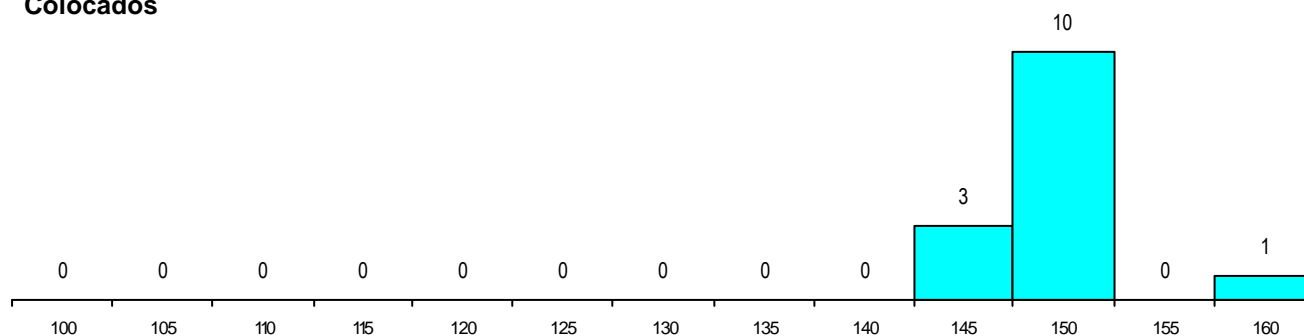

Estabelecimento: 3013 Universidade de Aveiro - Escola Superior de Saúde de Aveiro
Curso Superior: 9500 Enfermagem
Licenciatura

OPÇÃO CANDIDATURA

Opção	Cands. %	Cols. %
1ª	50 26	5 36
2ª	48 25	5 36
3ª	40 21	2 14
4ª	24 12	2 14
5ª	18 9	0 0
6ª	13 7	0 0
Total	193	14

ETAPA COLOCAÇÃO (contingente)

Etapa Colocação	Cands. %	Cols. %	Nota
17 Geral	193 100	14 100	146.5
Total	193	14	

DISTRITO/CAE DE CANDIDATURA

Distrito Origem	Cands. %	Cols. %
Porto	71 37	7 50
Aveiro	58 30	6 43
Braga	25 13	1 7
Viseu	10 5	0 0
Coimbra	8 4	0 0
Viana do Castelo	6 3	0 0
Leiria	5 3	0 0
Vila Real	3 2	0 0
Castelo Branco	2 1	0 0
R. A. Madeira	1 1	0 0
Setúbal	1 1	0 0
Santarém	1 1	0 0
Guarda	1 1	0 0
Faro	1 1	0 0
Total	193	14

SEXO DOS CANDIDATOS

Sexo	Cands. %	Cols. %
Masc.	32 17	4 29
Femin.	161 83	10 71
Total	193	14

CURSO DO 12º ANO

(15 mais frequentes)

Curso 12º ano	Cands. %	Cols. %
N060 Ciências e Tecnologias	164 85	11 79
N970 Recorrente - Ciências e Tecnol	10 5	1 7
Q950 Equivalências	2 1	2 14
U220 Ens. secundário recorrente (todos	2 1	0 0
N972 Recorrente - Ciências Sociais e H	2 1	0 0
N572 Análises Químico-Biológicas	2 1	0 0
R810 Agrupamento 1 / geral	1 1	0 0
R197 Técnico de animação e gestão de	1 1	0 0
P541 Química tecnológica/analista de la	1 1	0 0
NA05 Animação Sócio-Desportiva (VC)	1 1	0 0
NA04 Biotecnologia (VCT)	1 1	0 0
NA03 Biotecnologia (VC)	1 1	0 0
N088 Acção Social	1 1	0 0

MÉDIAS dos Colocados

Nota de candidatura	150.1
Prova de ingresso	144.9
Média do 12º ano	155.3
Média do 10º/11º ano	155.3

DISTRIBUIÇÕES DE NOTAS DE CANDIDATURA

Candidatos

Colocados