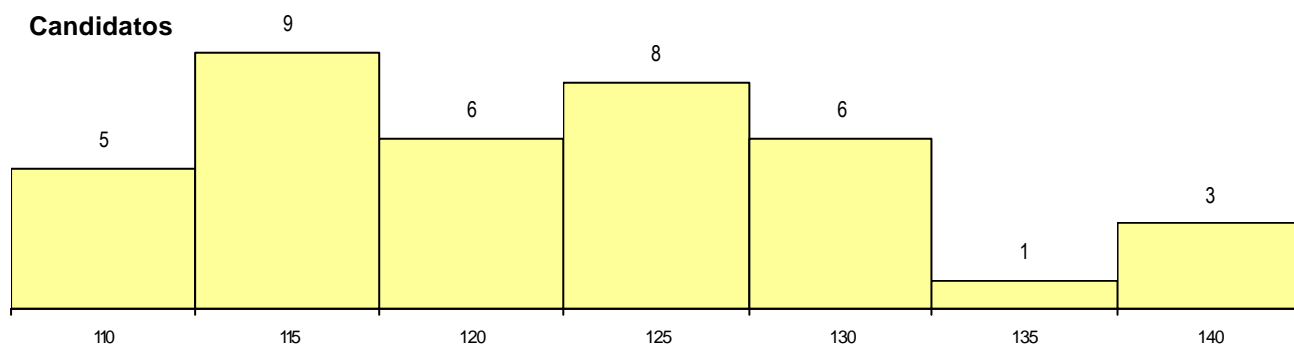

MÉDIAS dos Colocados

Nota de candidatura 120.5
 Prova de ingresso 111.5
 Média do 12º ano 125.3
 Média do 10º/11º ano 125.3

DISTRIBUIÇÕES DE NOTAS DE CANDIDATURA

Estabelecimento: 0600 Universidade de Évora
Curso Superior: 9011 Biologia
 Licenciatura