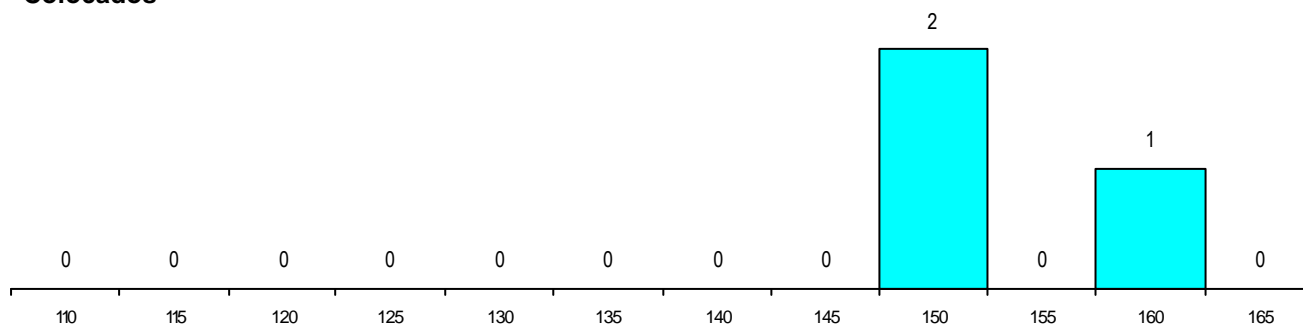

Estabelecimento: 3131 Instituto Politécnico do Porto - Escola Superior de Educação
Curso Superior: 9707 Ciências do Desporto
Licenciatura

OPÇÃO CANDIDATURA

Opção	Cands. %	Cols. %
1ª	15 16	0 0
2ª	63 68	3 100
3ª	9 10	0 0
4ª	2 2	0 0
5ª	1 1	0 0
6ª	3 3	0 0
Total	93	3

ETAPA COLOCAÇÃO (contingente)

Etapa Colocação	Cands. %	Cols. %	Nota
17 Geral	93 100	3 100	149.6
Total	93	3	

DISTRITO/CAE DE CANDIDATURA

Distrito Origem	Cands. %	Cols. %
Porto	69 74	3 100
Braga	9 10	0 0
Aveiro	5 5	0 0
Viseu	2 2	0 0
R. A. Madeira	1 1	0 0
Viana do Castelo	1 1	0 0
Setúbal	1 1	0 0
Santarém	1 1	0 0
Lisboa	1 1	0 0
Leiria	1 1	0 0
Coimbra	1 1	0 0
Bragança	1 1	0 0
Total	93	3

SEXO DOS CANDIDATOS

Sexo	Cands. %	Cols. %
Masc.	57 61	1 33
Femin.	36 39	2 67
Total	93	3

CURSO DO 12º ANO

(15 mais frequentes)

Curso 12º ano	Cands. %	Cols. %
N060 Ciências e Tecnologias	43 46	0 0
N089 Desporto	21 23	0 0
N062 Ciências Sociais e Humanas	5 5	0 0
N573 Animação e Gestão Desportiva	5 5	0 0
N970 Recorrente - Ciências e Tecnolog	4 4	0 0
P610 Cursos Educação Formação (tod	2 2	1 33
N063 Línguas e Literaturas	2 2	1 33
N667 Gestão e Dinamização Desportiva	2 2	0 0
N971 Recorrente - Ciências Socioeconó	1 1	1 33
R810 Agrupamento 1 / geral	1 1	0 0
E003 3.º curso	1 1	0 0
N577 Electrónica e Telecomunicações	1 1	0 0
NA02 Química, Ambiente e Qualidade (\	1 1	0 0
NA06 Animação Sócio-Desportiva (VCT	1 1	0 0
P384 Técnico de comércio	1 1	0 0

MÉDIAS dos Colocados

Nota de candidatura	152.9
Prova de ingresso	155.0
Média do 12º ano	151.7
Média do 10º/11º ano	151.7

DISTRIBUIÇÕES DE NOTAS DE CANDIDATURA

Candidatos

Colocados