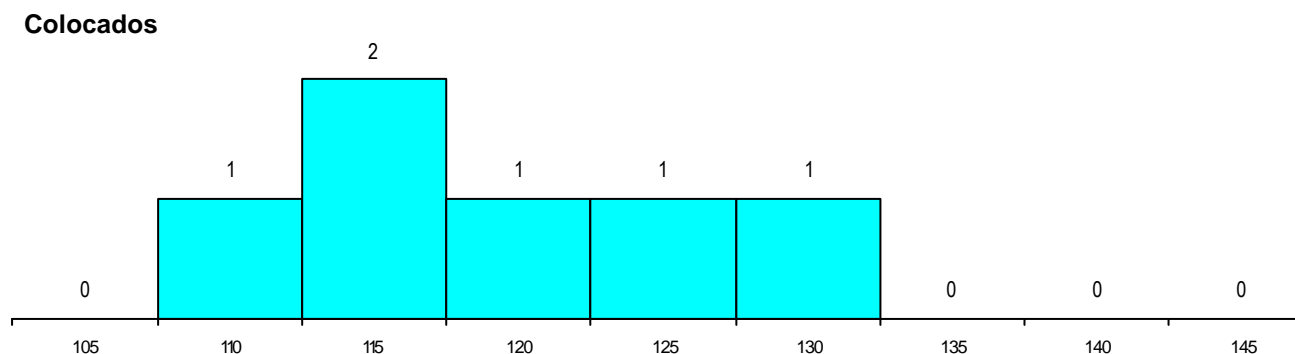

OPÇÃO CANDIDATURA

Opção	Cands. %	Cols. %
1ª	3 10	3 50
2ª	4 13	3 50
3ª	10 32	0 0
4ª	8 26	0 0
5ª	4 13	0 0
6ª	2 6	0 0
Total	31	6

ETAPA COLOCAÇÃO (contingente)

Etapa Colocação	Cands. %	Cols. %	Nota
17 Geral	31 100	6 100	111.9
Total	31	6	

DISTRITO/CAE DE CANDIDATURA

Distrito Origem	Cands. %	Cols. %
Leiria	15 48	5 83
Santarém	4 13	1 17
Braga	3 10	0 0
Viseu	2 6	0 0
Porto	2 6	0 0
Aveiro	2 6	0 0
R. A. Madeira	1 3	0 0
Lisboa	1 3	0 0
Faro	1 3	0 0
Total	31	6

SEXO DOS CANDIDATOS

Sexo	Cands. %	Cols. %
Masc.	3 10	0 0
Femin.	28 90	6 100
Total	31	6

CURSO DO 12º ANO (15 mais frequentes)

Curso 12º ano	Cands. %	Cols. %
N062 Ciências Sociais e Humanas	7 23	0 0
N088 Acção Social	6 19	1 17
N060 Ciências e Tecnologias	3 10	0 0
N064 Artes Visuais	2 6	1 17
N970 Recorrente - Ciências e Tecnologias	2 6	0 0
P732 Técnico de construção civil	1 3	1 17
N085 Administração	1 3	1 17
N089 Desporto	1 3	1 17
U220 Ens. secundário recorrente (todos)	1 3	1 17
P389 Animador sociocultural	1 3	0 0
P458 Animador sociocultural/assistente	1 3	0 0
P462 Técnico de animação sociocultura	1 3	0 0
P635 Técnico de comunicação/comunic	1 3	0 0
P722 Técnico administrativo	1 3	0 0
R813 Agrupamento 1 / informática	1 3	0 0

MÉDIAS dos Colocados

Nota de candidatura	119.9
Prova de ingresso	103.2
Média do 12º ano	128.8
Média do 10º/11º ano	128.8

DISTRIBUIÇÕES DE NOTAS DE CANDIDATURA