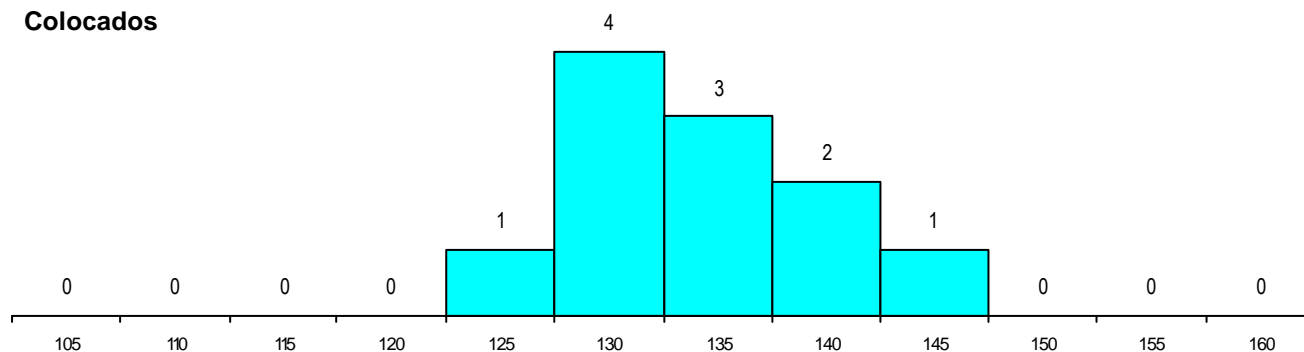

Estabelecimento: 3042 Instituto Politécnico de Bragança - Escola Superior de Educação de Bragança
Curso Superior: 9898 Arte e Design
Licenciatura

OPÇÃO CANDIDATURA

Opção	Cands. %	Cols. %
1ª	9 24	7 64
2ª	5 14	1 9
3ª	6 16	0 0
4ª	9 24	3 27
5ª	5 14	0 0
6ª	3 8	0 0
Total	37	11

ETAPA COLOCAÇÃO (contingente)

Etapa Colocação	Cands. %	Cols. %	Nota
17 Geral	37 100	11 100	125.4
Total	37	11	

DISTRITO/CAE DE CANDIDATURA

Distrito Origem	Cands. %	Cols. %
Porto	11 30	3 27
Bragança	10 27	2 18
Braga	6 16	2 18
Vila Real	3 8	2 18
Viana do Castelo	2 5	1 9
Santarém	1 3	0 0
Lisboa	1 3	1 9
Faro	1 3	0 0
Coimbra	1 3	0 0
Aveiro	1 3	0 0
Total	37	11

SEXO DOS CANDIDATOS

Sexo	Cands. %	Cols. %
Masc.	15 41	5 45
Femin.	22 59	6 55
Total	37	11

CURSO DO 12º ANO

(15 mais frequentes)

Curso 12º ano	Cands. %	Cols. %
N064 Artes Visuais	12 32	4 36
N671 Design de Comunicação/Multiméc	5 14	1 9
N062 Ciências Sociais e Humanas	2 5	1 9
N600 Cursos Profissionais (D.L. 74/200	2 5	0 0
N060 Ciências e Tecnologias	2 5	0 0
P363 Técnico de artes gráficas	1 3	1 9
R820 Agrupamento 2 / geral	1 3	1 9
PS17 Técnico de apoio à gestão	1 3	1 9
P403 Técnico de construção civil/deser	1 3	1 9
P381 Técnico de comunicação/marketir	1 3	1 9
N082 Informática	1 3	0 0
N970 Recorrente - Ciências e Technolog	1 3	0 0
NA26 Artes e Indústrias Gráficas (VCT)	1 3	0 0
R821 Agrupamento 2 / design	1 3	0 0
P530 Técnico projectista de mobiliário	1 3	0 0

MÉDIAS dos Colocados

Nota de candidatura	134.1
Prova de ingresso	129.4
Média do 12º ano	136.5
Média do 10º/11º ano	136.5

DISTRIBUIÇÕES DE NOTAS DE CANDIDATURA

Candidatos

Colocados