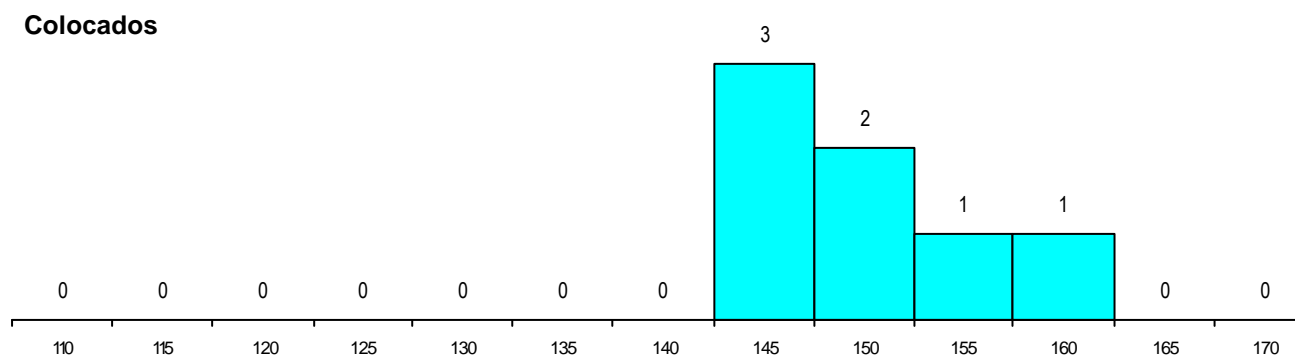

MÉDIAS dos Colocados

Nota de candidatura 150.3
 Prova de ingresso 147.6
 Média do 12º ano 152.9
 Média do 10º/11º ano 152.9

DISTRIBUIÇÕES DE NOTAS DE CANDIDATURA

Estabelecimento: 0300 Universidade de Aveiro
Curso Superior: 9461 Engenharia Química
Mestrado Integrado