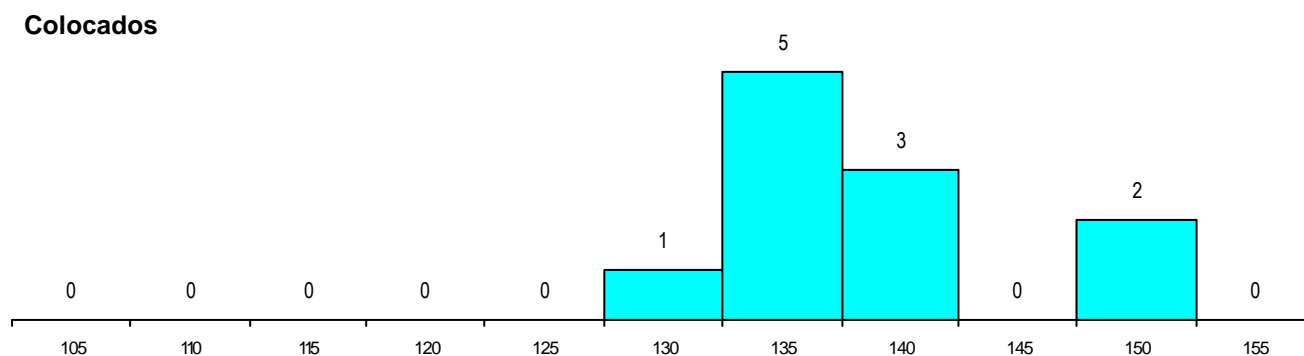

MÉDIAS dos Colocados

Nota de candidatura	138.4
Prova de ingresso	130.5
Média do 12º ano	142.6
Média do 10º/11º ano	142.6

DISTRIBUIÇÕES DE NOTAS DE CANDIDATURA

Estabelecimento: 3062 Instituto Politécnico de Coimbra - Escola Superior de Educação de Coimbra
Curso Superior: 9894 Comunicação e Design Multimédia
Licenciatura