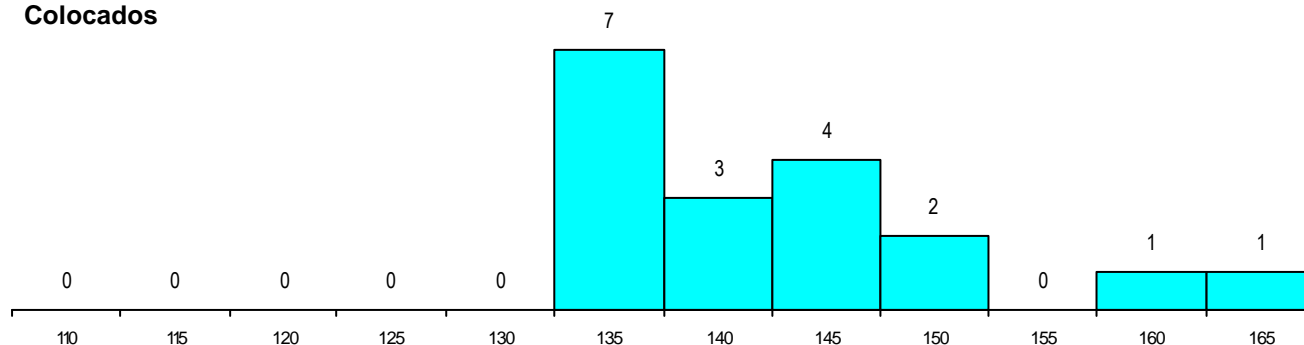

MÉDIAS dos Colocados

Nota de candidatura	142.9
Prova de ingresso	130.4
Média do 12º ano	149.6
Média do 10º/11º ano	149.6

DISTRIBUIÇÕES DE NOTAS DE CANDIDATURA

Candidatos

Colocados

Estabelecimento: 3103 Instituto Politécnico de Leiria - Escola Superior de Artes e Design das Caldas da Rainha
Curso Superior: 9723 Design de Ambientes
Licenciatura