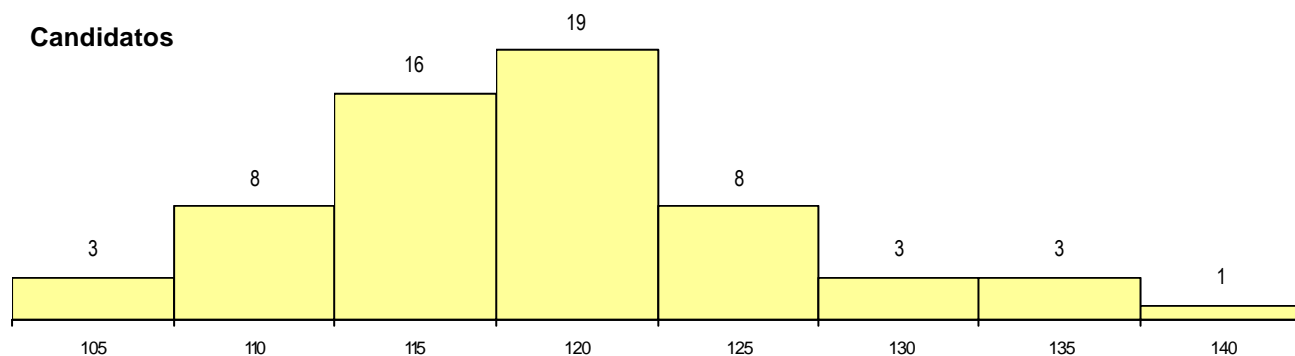

Estabelecimento: 3064 Instituto Politécnico de Coimbra - Instituto Superior de Engenharia de Coimbra
Curso Superior: 9884 Engenharia Electrotécnica (regime pós-laboral)
Licenciatura

OPÇÃO CANDIDATURA

Opção	Cands. %	Cols. %
1ª	11 18	7 50
2ª	17 28	1 7
3ª	9 15	2 14
4ª	7 11	3 21
5ª	9 15	0 0
6ª	8 13	1 7
Total	61	14

ETAPA COLOCAÇÃO (contingente)

Etapa Colocação	Cands. %	Cols. %	Nota
17 Geral	61 100	14 100	119.2
Total	61	14	

DISTRITO/CAE DE CANDIDATURA

Distrito Origem	Cands. %	Cols. %
Coimbra	47 77	9 64
Leiria	4 7	2 14
Aveiro	3 5	0 0
Viseu	2 3	1 7
Porto	2 3	2 14
Santarém	1 2	0 0
Guarda	1 2	0 0
Castelo Branco	1 2	0 0
Total	61	14

SEXO DOS CANDIDATOS

Sexo	Cands. %	Cols. %
Masc.	59 97	14 100
Femin.	2 3	0 0
Total	61	14

CURSO DO 12º ANO (15 mais frequentes)

Curso 12º ano	Cands. %	Cols. %
N060 Ciências e Tecnologias	31 51	10 71
N082 Informática	4 7	2 14
U220 Ens. secundário recorrente (todos	4 7	0 0
R810 Agrupamento 1 / geral	3 5	0 0
R813 Agrupamento 1 / informática	2 3	1 7
N081 Electrotecnia e Electrónica	2 3	0 0
N089 Desporto	2 3	0 0
N600 Cursos Profissionais (D.L. 74/200	2 3	0 0
N970 Recorrente - Ciências e Technolog	2 3	0 0
P427 Técnico de electrónica/hardware	1 2	1 7
P472 Técnico de informática/gestão	1 2	0 0
P610 Cursos Educação Formação (tod	1 2	0 0
Q900 Emigrantes	1 2	0 0
Q950 Equivalências	1 2	0 0
R814 Agrupamento 1 / mecânica	1 2	0 0

MÉDIAS dos Colocados

Nota de candidatura	121.6
Prova de ingresso	115.6
Média do 12º ano	124.8
Média do 10º/11º ano	124.8

DISTRIBUIÇÕES DE NOTAS DE CANDIDATURA