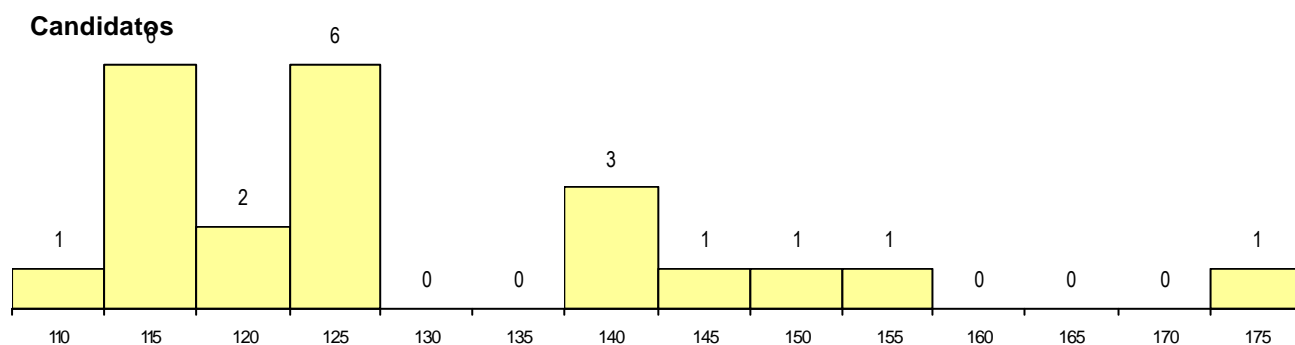

Estabelecimento: 0205 Universidade do Algarve - Faculdade de Engenharia de Recursos Naturais
Curso Superior: 9358 Engenharia Biológica
Mestrado Integrado

OPÇÃO CANDIDATURA

Opção	Cands. %	Cols. %
1ª	3 14	3 75
2ª	3 14	0 0
3ª	3 14	0 0
4ª	3 14	1 25
5ª	6 27	0 0
6ª	4 18	0 0
Total	22	4

ETAPA COLOCAÇÃO (contingente)

Etapa Colocação	Cands. %	Cols. %	Nota
17 Geral	22 100	4 100	115.5
Total	22	4	

DISTRITO/CAE DE CANDIDATURA

Distrito Origem	Cands. %	Cols. %
Faro	5 23	1 25
Beja	5 23	1 25
Porto	2 9	1 25
Leiria	2 9	0 0
Viseu	1 5	0 0
Vila Real	1 5	0 0
Setúbal	1 5	0 0
Santarém	1 5	0 0
Portalegre	1 5	0 0
Lisboa	1 5	0 0
Castelo Branco	1 5	0 0
Braga	1 5	1 25
Total	22	4

SEXO DOS CANDIDATOS

Sexo	Cands. %	Cols. %
Masc.	7 32	3 75
Femin.	15 68	1 25
Total	22	4

CURSO DO 12º ANO

Curso 12º ano	Cands. %	Cols. %
N060 Ciências e Tecnologias	21 95	4 100
R810 Agrupamento 1 / geral	1 5	0 0

(15 mais frequentes)

MÉDIAS dos Colocados

Nota de candidatura 126.0
Prova de ingresso 121.3
Média do 12º ano 128.5
Média do 10º/11º ano 128.5

DISTRIBUIÇÕES DE NOTAS DE CANDIDATURA