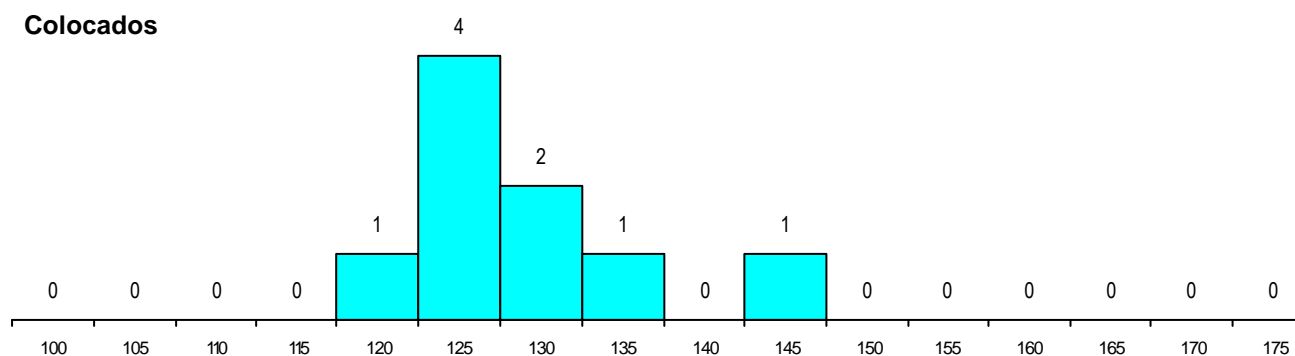

Estabelecimento: 1200 Universidade de Trás-os-Montes e Alto Douro
Curso Superior: 9803 Teatro e Artes Performativas
Licenciatura

OPÇÃO CANDIDATURA

Opção	Cands. %	Cols. %
1ª	9 21	2 22
2ª	4 10	1 11
3ª	10 24	2 22
4ª	3 7	0 0
5ª	6 14	1 11
6ª	10 24	3 33
Total	42	9

ETAPA COLOCAÇÃO (contingente)

Etapa Colocação	Cands. %	Cols. %	Nota
17 Geral	42 100	9 100	122.0
Total	42	9	

DISTRITO/CAE DE CANDIDATURA

Distrito Origem	Cands. %	Cols. %
Vila Real	19 45	3 33
Porto	8 19	1 11
Braga	6 14	2 22
Aveiro	3 7	0 0
Faro	2 5	0 0
Viseu	1 2	1 11
Viana do Castelo	1 2	1 11
Lisboa	1 2	0 0
Guarda	1 2	1 11
Total	42	9

SEXO DOS CANDIDATOS

Sexo	Cands. %	Cols. %
Masc.	16 38	2 22
Femin.	26 62	7 78
Total	42	9

CURSO DO 12º ANO (15 mais frequentes)

Curso 12º ano	Cands. %	Cols. %
N062 Ciências Sociais e Humanas	11 26	3 33
N060 Ciências e Tecnologias	4 10	2 22
N088 Acção Social	3 7	1 11
N064 Artes Visuais	3 7	0 0
N970 Recorrente - Ciências e Tecnologias	3 7	0 0
N089 Desporto	2 5	1 11
N667 Gestão e Dinamização Desportiva	1 2	1 11
N579 Comunicação Social	1 2	1 11
N073 Produção Artística	1 2	0 0
N082 Informática	1 2	0 0
N671 Design de Comunicação/Multimédia	1 2	0 0
U220 Ens. secundário recorrente (todos)	1 2	0 0
N972 Recorrente - Ciências Sociais e H	1 2	0 0
N983 Recorrente - Acção Social	1 2	0 0
NA31 Imagem Interactiva	1 2	0 0

MÉDIAS dos Colocados

Nota de candidatura	129.6
Prova de ingresso	116.8
Média do 12º ano	136.4
Média do 10º/11º ano	136.4

DISTRIBUIÇÕES DE NOTAS DE CANDIDATURA