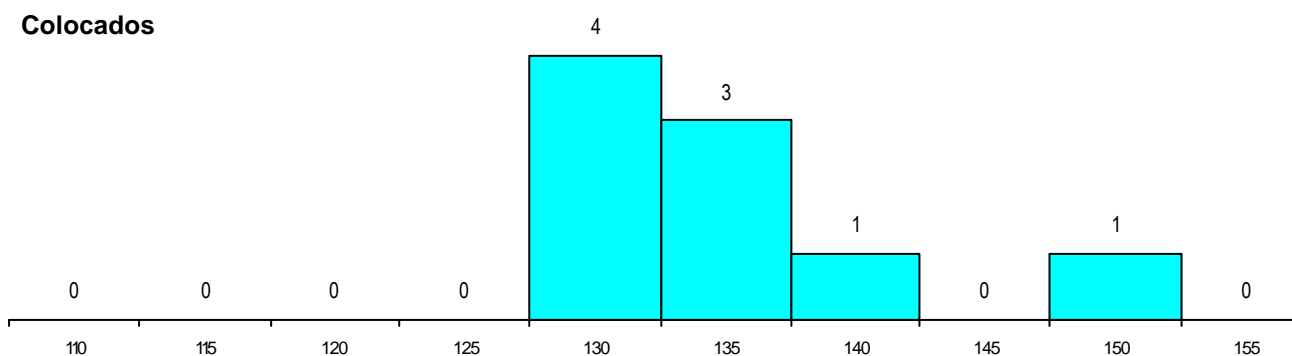

Estabelecimento: 0600 Universidade de Évora
Curso Superior: 9089 Engenharia Civil
Licenciatura

OPÇÃO CANDIDATURA

Opção	Cands. %	Cols. %
1ª	4 12	3 33
2ª	7 21	3 33
3ª	11 32	2 22
4ª	3 9	0 0
5ª	3 9	0 0
6ª	6 18	1 11
Total	34	9

ETAPA COLOCAÇÃO (contingente)

Etapa Colocação	Cands. %	Cols. %	Nota
17 Geral	34 100	9 100	128.5
Total	34	9	

DISTRITO/CAE DE CANDIDATURA

Distrito Origem	Cands. %	Cols. %
Évora	9 26	2 22
Lisboa	8 24	3 33
Setúbal	4 12	1 11
Leiria	3 9	1 11
Beja	3 9	1 11
Portalegre	2 6	1 11
Viseu	1 3	0 0
Porto	1 3	0 0
Faro	1 3	0 0
Castelo Branco	1 3	0 0
Aveiro	1 3	0 0
Total	34	9

SEXO DOS CANDIDATOS

Sexo	Cands. %	Cols. %
Masc.	26 76	7 78
Femin.	8 24	2 22
Total	34	9

CURSO DO 12º ANO (15 mais frequentes)

Curso 12º ano	Cands. %	Cols. %
N060 Ciências e Tecnologias	23 68	4 44
N064 Artes Visuais	6 18	3 33
R810 Agrupamento 1 / geral	3 9	1 11
P447 Técnico de constr.civil/topog./mer	1 3	1 11
N085 Administração	1 3	0 0

MÉDIAS dos Colocados

Nota de candidatura 133.8
Prova de ingresso 133.6
Média do 12º ano 134.1
Média do 10º/11º ano 134.1

DISTRIBUIÇÕES DE NOTAS DE CANDIDATURA