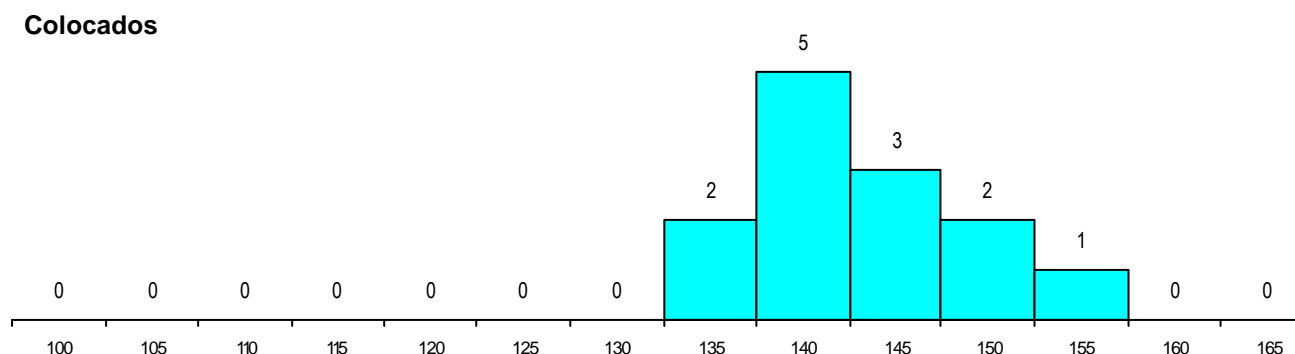

OPÇÃO CANDIDATURA

Opção	Cands. %	Cols. %
1ª	34 27	8 62
2ª	23 18	4 31
3ª	26 20	0 0
4ª	19 15	1 8
5ª	15 12	0 0
6ª	11 9	0 0
Total	128	13

ETAPA COLOCAÇÃO (contingente)

Etapa Colocação	Cands. %	Cols. %	Nota
17 Geral	128 100	13 100	137.2
Total	128	13	

DISTRITO/CAE DE CANDIDATURA

Distrito Origem	Cands. %	Cols. %
Coimbra	54 42	4 31
Aveiro	15 12	4 31
Viseu	12 9	2 15
Porto	10 8	1 8
Leiria	8 6	1 8
Santarém	5 4	0 0
R. A. Madeira	4 3	0 0
Lisboa	4 3	0 0
Guarda	4 3	0 0
Castelo Branco	4 3	0 0
Braga	3 2	0 0
Vila Real	2 2	0 0
Viana do Castelo	1 1	0 0
Faro	1 1	1 8
Évora	1 1	0 0
Total	128	13

SEXO DOS CANDIDATOS

Sexo	Cands. %	Cols. %
Masc.	122 95	12 92
Femin.	6 5	1 8
Total	128	13

CURSO DO 12º ANO (15 mais frequentes)

Curso 12º ano	Cands. %	Cols. %
N060 Ciências e Tecnologias	70 55	8 62
N082 Informática	31 24	3 23
N600 Cursos Profissionais (D.L. 74/200	6 5	2 15
R813 Agrupamento 1 / informática	3 2	0 0
R810 Agrupamento 1 / geral	3 2	0 0
N970 Recorrente - Ciências e Technolog	2 2	0 0
N977 Recorrente - Informática	2 2	0 0
U220 Ens. secundário recorrente (todos	1 1	0 0
P472 Técnico de informática/gestão	1 1	0 0
Q950 Equivalências	1 1	0 0
N578 Informática	1 1	0 0
T121 Técnico de informática	1 1	0 0
N081 Electrotecnia e Electrónica	1 1	0 0
N064 Artes Visuais	1 1	0 0
N061 Ciências Socioeconómicas	1 1	0 0

MÉDIAS dos Colocados

Nota de candidatura	143.8
Prova de ingresso	143.3
Média do 12º ano	144.0
Média do 10º/11º ano	144.0

DISTRIBUIÇÕES DE NOTAS DE CANDIDATURA