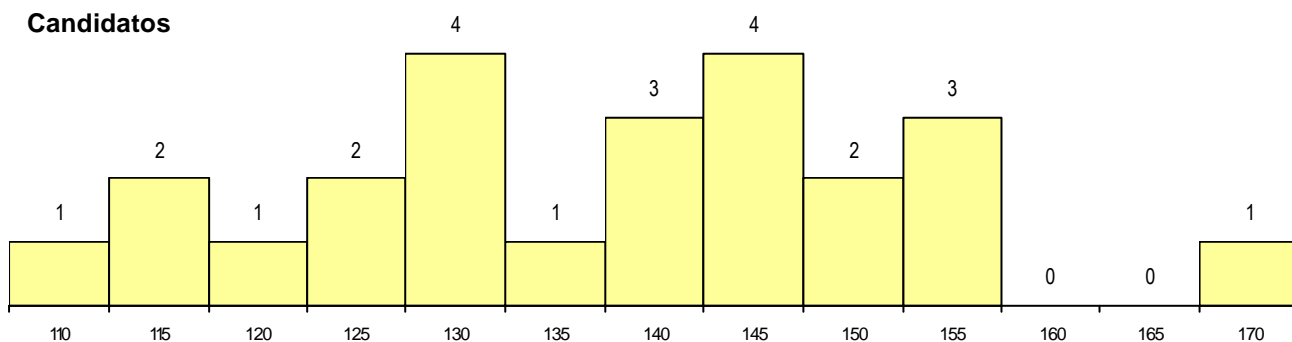

MÉDIAS dos Colocados

Nota de candidatura 147.8
 Prova de ingresso 145.0
 Média do 12º ano 149.3
 Média do 10º/11º ano 149.3

DISTRIBUIÇÕES DE NOTAS DE CANDIDATURA

Estabelecimento: 0400 Universidade da Beira Interior
Curso Superior: 9813 Medicina
Mestrado Integrado