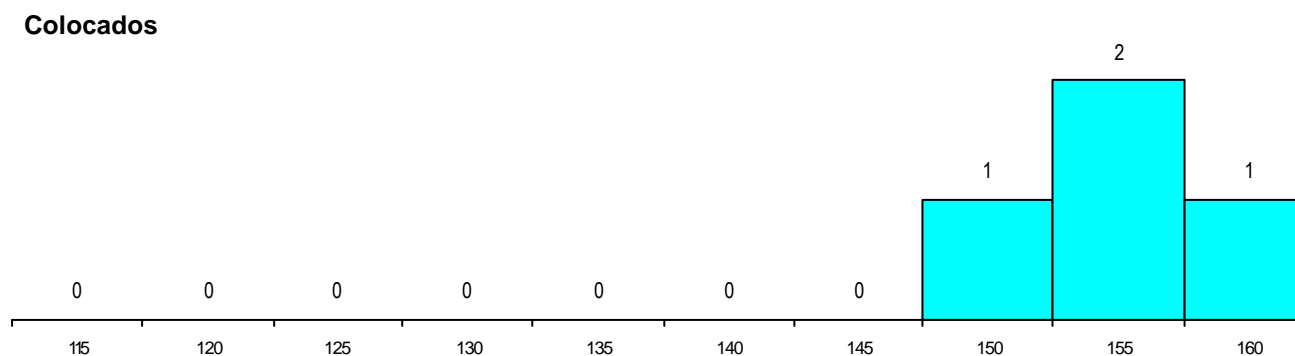

MÉDIAS dos Colocados

Nota de candidatura	154.7
Prova de ingresso	156.0
Média do 12º ano	153.8
Média do 10º/11º ano	153.8

DISTRIBUIÇÕES DE NOTAS DE CANDIDATURA

Estabelecimento: 7110 Escola Superior de Hotelaria e Turismo do Estoril
Curso Superior: 9875 Direcção e Gestão Hoteleira (regime pós-laboral)
Licenciatura