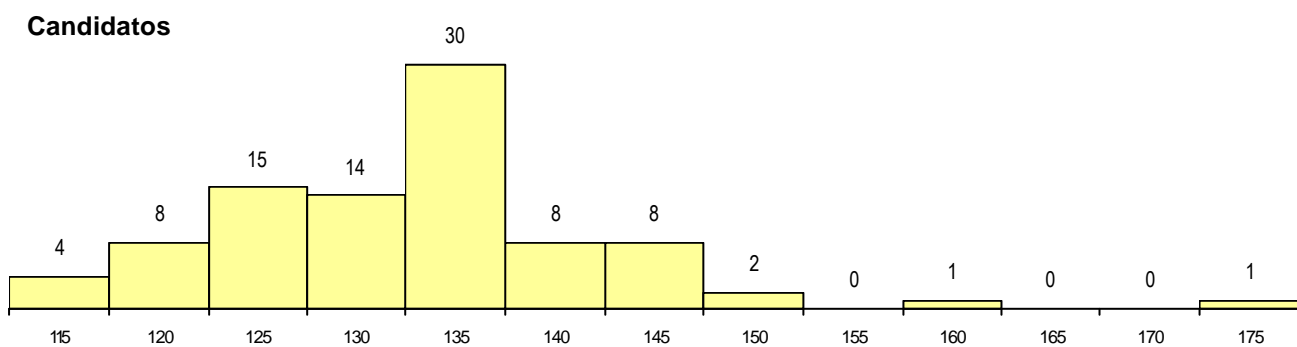

Estabelecimento: 1103 Universidade do Porto - Faculdade de Ciências
Curso Superior: 9709 Ciências e Tecnologia do Ambiente
Licenciatura

OPÇÃO CANDIDATURA

Opção	Cands. %	Cols. %
1ª	20 22	6 40
2ª	25 27	5 33
3ª	15 16	2 13
4ª	13 14	0 0
5ª	7 8	1 7
6ª	11 12	1 7
Total	91	15

ETAPA COLOCAÇÃO (contingente)

Etapa Colocação	Cands. %	Cols. %	Nota
17 Geral	91 100	15 100	136.5
Total	91	15	

DISTRITO/CAE DE CANDIDATURA

Distrito Origem	Cands. %	Cols. %
Porto	69 76	12 80
Braga	8 9	1 7
Aveiro	5 5	1 7
Viseu	3 3	0 0
Leiria	2 2	0 0
R. A. Açores	1 1	0 0
Vila Real	1 1	0 0
Viana do Castelo	1 1	0 0
Bragança	1 1	1 7
Total	91	15

SEXO DOS CANDIDATOS

Sexo	Cands. %	Cols. %
Masc.	42 46	8 53
Femin.	49 54	7 47
Total	91	15

CURSO DO 12º ANO

(15 mais frequentes)

Curso 12º ano	Cands. %	Cols. %
N060 Ciências e Tecnologias	78 86	14 93
N970 Recorrente - Ciências e Tecnol	4 4	0 0
R810 Agrupamento 1 / geral	3 3	1 7
NA04 Biotecnologia (VCT)	3 3	0 0
U220 Ens. secundário recorrente (todos	1 1	0 0
P384 Técnico de comércio	1 1	0 0
NA05 Animação Sócio-Desportiva (VC)	1 1	0 0

MÉDIAS dos Colocados

Nota de candidatura	139.7
Prova de ingresso	127.7
Média do 12º ano	146.1
Média do 10º/11º ano	146.1

DISTRIBUIÇÕES DE NOTAS DE CANDIDATURA