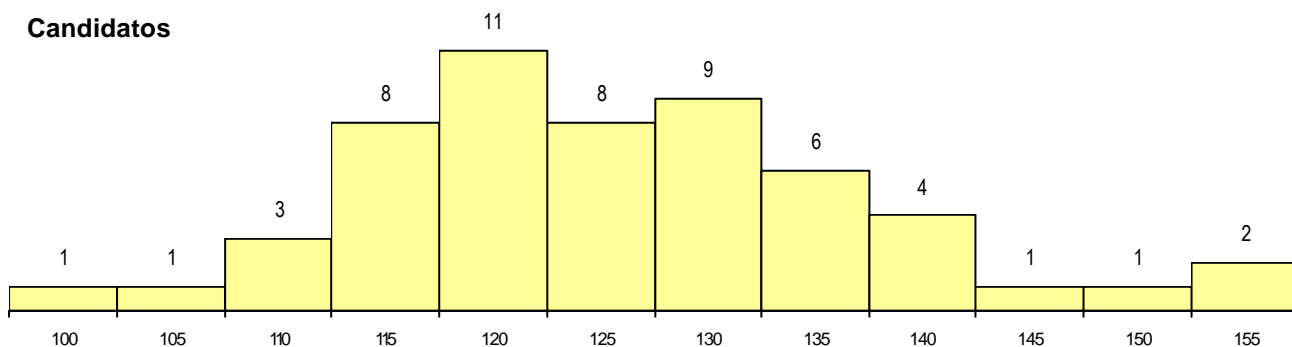

Estabelecimento: 1200 Universidade de Trás-os-Montes e Alto Douro
Curso Superior: 9114 Engenharia Florestal
Licenciatura

OPÇÃO CANDIDATURA

Opção	Cands. %	Cols. %
1ª	1 2	1 11
2ª	6 11	2 22
3ª	14 25	2 22
4ª	10 18	1 11
5ª	11 20	2 22
6ª	13 24	1 11
Total	55	9

ETAPA COLOCAÇÃO (contingente)

Etapa Colocação	Cands. %	Cols. %	Nota
17 Geral	55 100	9 100	102.0
Total	55	9	

DISTRITO/CAE DE CANDIDATURA

Distrito Origem	Cands. %	Cols. %
Vila Real	22 40	2 22
Porto	13 24	2 22
Braga	7 13	0 0
Viseu	4 7	3 33
R. A. Madeira	2 4	1 11
Viana do Castelo	2 4	1 11
R. A. Açores	1 2	0 0
Lisboa	1 2	0 0
Castelo Branco	1 2	0 0
Bragança	1 2	0 0
Aveiro	1 2	0 0
Total	55	9

SEXO DOS CANDIDATOS

Sexo	Cands. %	Cols. %
Masc.	34 62	5 56
Femin.	21 38	4 44
Total	55	9

CURSO DO 12º ANO

(15 mais frequentes)

Curso 12º ano	Cands. %	Cols. %
N060 Ciências e Tecnologias	43 78	7 78
N970 Recorrente - Ciências e Tecnologia	3 5	1 11
R812 Agrupamento 1 / electrotecnia/elex	1 2	0 0
R810 Agrupamento 1 / geral	1 2	0 0
P432 Técnico de viticultura e enologia	1 2	0 0
N669 Informática	1 2	0 0
N667 Gestão e Dinamização Desportiva	1 2	0 0
N600 Cursos Profissionais (D.L. 74/200	1 2	0 0
N082 Informática	1 2	0 0
N061 Ciências Socioeconómicas	1 2	0 0

MÉDIAS dos Colocados

Nota de candidatura	119.0
Prova de ingresso	101.9
Média do 12º ano	128.2
Média do 10º/11º ano	128.2

DISTRIBUIÇÕES DE NOTAS DE CANDIDATURA