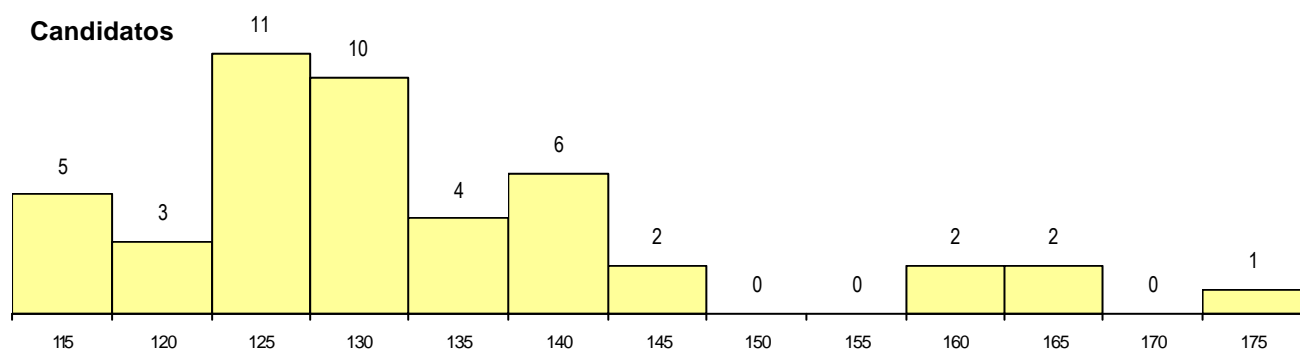

Estabelecimento: 0400 Universidade da Beira Interior
Curso Superior: 9540 Bioengenharia
Licenciatura

OPÇÃO CANDIDATURA

Opção	Cands. %	Cols. %
1ª	11 24	10 77
2ª	9 20	3 23
3ª	9 20	0 0
4ª	7 15	0 0
5ª	6 13	0 0
6ª	4 9	0 0
Total	46	13

ETAPA COLOCAÇÃO (contingente)

Etapa Colocação	Cands. %	Cols. %	Nota
17 Geral	46 100	13 100	123.8
Total	46	13	

DISTRITO/CAE DE CANDIDATURA

Distrito Origem	Cands. %	Cols. %
Castelo Branco	12 26	3 23
Porto	6 13	3 23
Guarda	5 11	2 15
Aveiro	5 11	0 0
Viseu	4 9	2 15
Braga	4 9	3 23
Leiria	3 7	0 0
Viana do Castelo	1 2	0 0
Setúbal	1 2	0 0
Santarém	1 2	0 0
Lisboa	1 2	0 0
Coimbra	1 2	0 0
Bragança	1 2	0 0
Beja	1 2	0 0
Total	46	13

SEXO DOS CANDIDATOS

Sexo	Cands. %	Cols. %
Masc.	26 57	10 77
Femin.	20 43	3 23
Total	46	13

CURSO DO 12º ANO

Curso 12º ano	Cands. %	Cols. %
N060 Ciências e Tecnologias	44 96	13 100
R810 Agrupamento 1 / geral	1 2	0 0
NA04 Biotecnologia (VCT)	1 2	0 0

(15 mais frequentes)

MÉDIAS dos Colocados

Nota de candidatura 132.5
Prova de ingresso 126.6
Média do 12º ano 135.7
Média do 10º/11º ano 135.7

DISTRIBUIÇÕES DE NOTAS DE CANDIDATURA