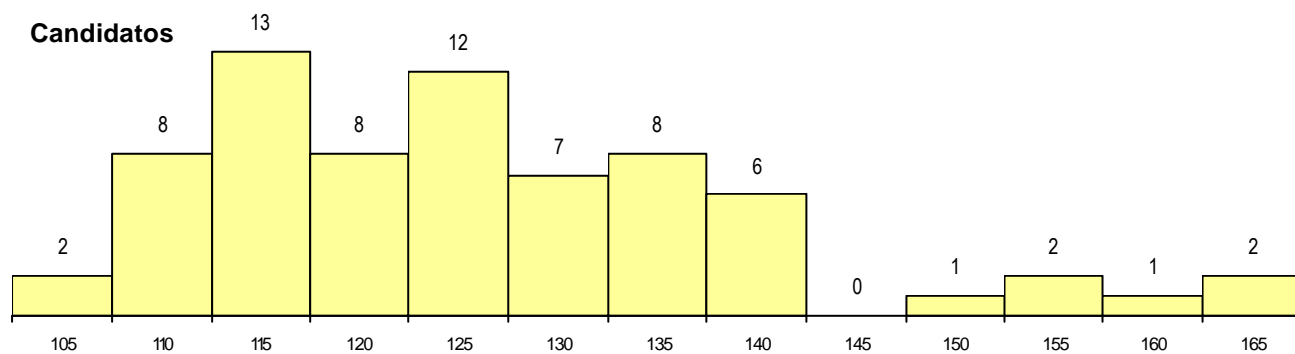

Estabelecimento: 1103 Universidade do Porto - Faculdade de Ciências
Curso Superior: 9223 Química
Licenciatura

OPÇÃO CANDIDATURA

Opção	Cands. %	Cols. %
1ª	19 27	3 17
2ª	15 21	6 33
3ª	16 23	5 28
4ª	9 13	3 17
5ª	4 6	1 6
6ª	7 10	0 0
Total	70	18

ETAPA COLOCAÇÃO (contingente)

Etapa Colocação	Cands. %	Cols. %	Nota
17 Geral	70 100	18 100	125.5
Total	70	18	

DISTRITO/CAE DE CANDIDATURA

Distrito Origem	Cands. %	Cols. %
Porto	55 79	13 72
Braga	5 7	1 6
Viseu	3 4	0 0
Vila Real	2 3	1 6
Aveiro	2 3	1 6
R. A. Madeira	1 1	0 0
Lisboa	1 1	1 6
Bragança	1 1	1 6
Total	70	18

SEXO DOS CANDIDATOS

Sexo	Cands. %	Cols. %
Masc.	28 40	5 28
Femin.	42 60	13 72
Total	70	18

CURSO DO 12º ANO (15 mais frequentes)

Curso 12º ano	Cands. %	Cols. %
N060 Ciências e Tecnologias	61 87	16 89
N970 Recorrente - Ciências e Tecnol	5 7	0 0
NA04 Biotecnologia (VCT)	3 4	1 6
U220 Ens. secundário recorrente (todos	1 1	1 6

MÉDIAS dos Colocados

Nota de candidatura 137.3
Prova de ingresso 127.4
Média do 12º ano 147.2
Média do 10º/11º ano 147.2

DISTRIBUIÇÕES DE NOTAS DE CANDIDATURA