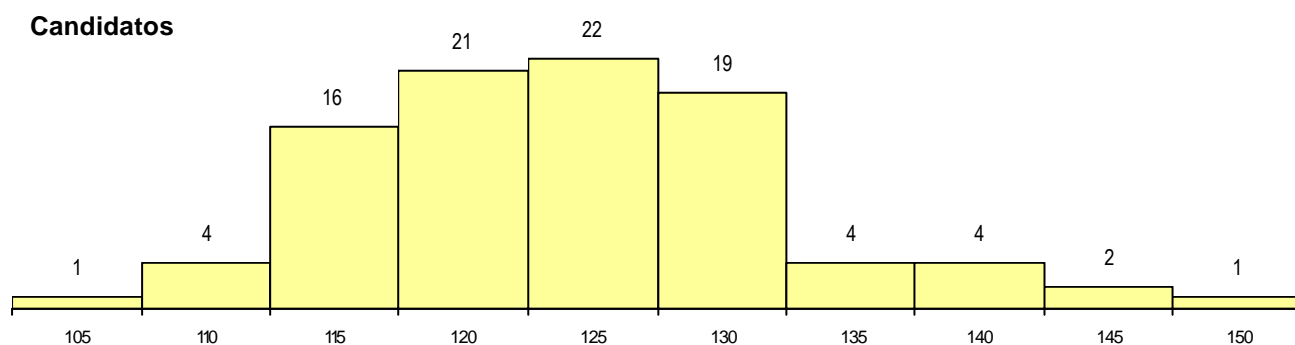

Estabelecimento: 0804 Universidade Técnica de Lisboa - Instituto Superior de Ciências Sociais e Políticas
Curso Superior: 9448 Antropologia
Licenciatura

OPÇÃO CANDIDATURA

Opção	Cands. %	Cols. %
1ª	11 12	1 9
2ª	18 19	2 18
3ª	17 18	1 9
4ª	14 15	3 27
5ª	13 14	1 9
6ª	21 22	3 27
Total	94	11

ETAPA COLOCAÇÃO (contingente)

Etapa Colocação	Cands. %	Cols. %	Nota
17 Geral	94 100	11 100	130.0
Total	94	11	

DISTRITO/CAE DE CANDIDATURA

Distrito Origem	Cands. %	Cols. %
Lisboa	66 70	9 82
Setúbal	14 15	2 18
Santarém	3 3	0 0
Viana do Castelo	2 2	0 0
Leiria	2 2	0 0
Évora	2 2	0 0
Coimbra	2 2	0 0
Viseu	1 1	0 0
Castelo Branco	1 1	0 0
Braga	1 1	0 0
Total	94	11

SEXO DOS CANDIDATOS

Sexo	Cands. %	Cols. %
Masc.	41 44	5 45
Femin.	53 56	6 55
Total	94	11

CURSO DO 12º ANO (15 mais frequentes)

Curso 12º ano	Cands. %	Cols. %
N062 Ciências Sociais e Humanas	54 57	4 36
N060 Ciências e Tecnologias	21 22	4 36
U220 Ens. secundário recorrente (todos)	4 4	0 0
N089 Desporto	2 2	2 18
R840 Agrupamento 4 / geral	2 2	0 0
N088 Acção Social	2 2	0 0
N087 Ordenamento do Território e Ambi	2 2	0 0
N972 Recorrente - Ciências Sociais e H	1 1	1 9
R810 Agrupamento 1 / geral	1 1	0 0
P356 Técnico de áudio	1 1	0 0
N600 Cursos Profissionais (D.L. 74/200	1 1	0 0
N082 Informática	1 1	0 0
N064 Artes Visuais	1 1	0 0
N061 Ciências Socioeconómicas	1 1	0 0

MÉDIAS dos Colocados

Nota de candidatura	132.6
Prova de ingresso	135.3
Média do 12º ano	130.0
Média do 10º/11º ano	130.0

DISTRIBUIÇÕES DE NOTAS DE CANDIDATURA