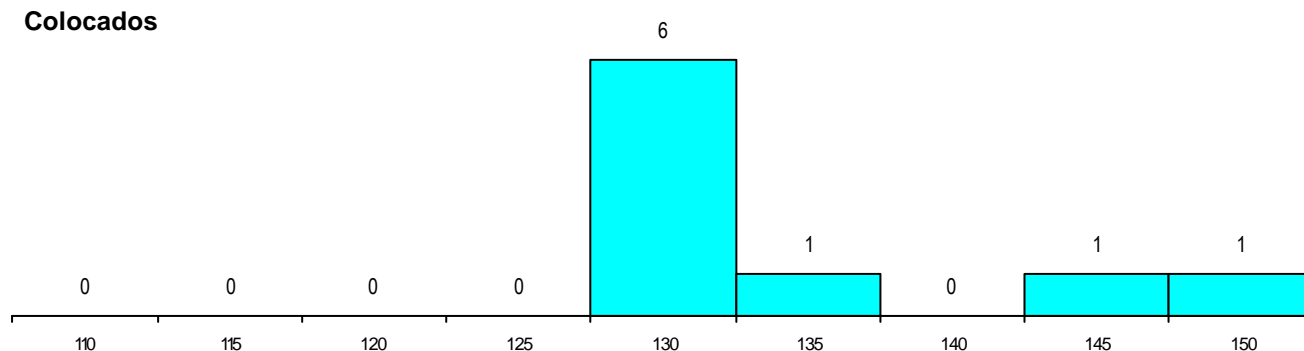

MÉDIAS dos Colocados

Nota de candidatura	135.7
Prova de ingresso	128.1
Média do 12º ano	139.7
Média do 10º/11º ano	139.7

DISTRIBUIÇÕES DE NOTAS DE CANDIDATURA

Estabelecimento: 3101 Instituto Politécnico de Leiria - Escola Superior de Educação e Ciências Sociais de Leiria
Curso Superior: 9466 Animação Cultural
Licenciatura