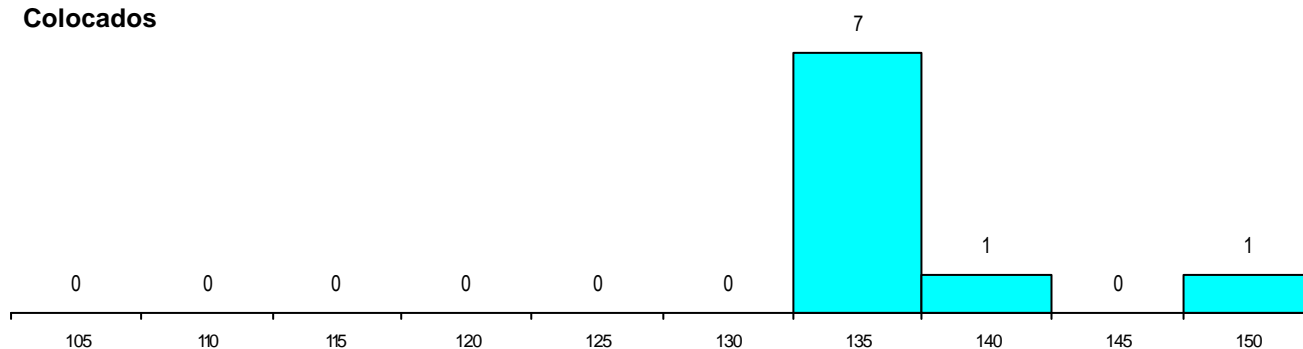

MÉDIAS dos Colocados

Nota de candidatura	137.0
Prova de ingresso	132.8
Média do 12º ano	139.2
Média do 10º/11º ano	139.2

DISTRIBUIÇÕES DE NOTAS DE CANDIDATURA

Candidatos

Colocados

Estabelecimento: 0201 Universidade do Algarve - Faculdade de Ciências Humanas e Sociais
Curso Superior: 8369 Património Cultural (Artístico, Histórico e Arqueológico)
Licenciatura