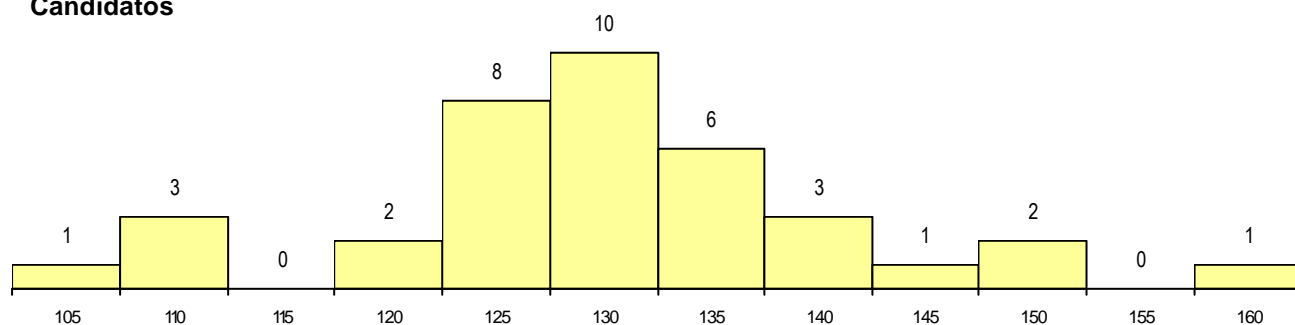

OPÇÃO CANDIDATURA

Opção	Cands. %	Cols. %
1ª	9 24	7 64
2ª	5 14	1 9
3ª	6 16	0 0
4ª	9 24	3 27
5ª	5 14	0 0
6ª	3 8	0 0
Total	37	11

ETAPA COLOCAÇÃO (contingente)

Etapa Colocação	Cands. %	Cols. %	Nota
17 Geral	37 100	11 100	125.4
Total	37	11	

DISTRITO/CAE DE CANDIDATURA

Distrito Origem	Cands. %	Cols. %
Porto	11 30	3 27
Bragança	10 27	2 18
Braga	6 16	2 18
Vila Real	3 8	2 18
Viana do Castelo	2 5	1 9
Santarém	1 3	0 0
Lisboa	1 3	1 9
Faro	1 3	0 0
Coimbra	1 3	0 0
Aveiro	1 3	0 0
Total	37	11

SEXO DOS CANDIDATOS

Sexo	Cands. %	Cols. %
Masc.	15 41	5 45
Femin.	22 59	6 55
Total	37	11

CURSO DO 12º ANO

(15 mais frequentes)

Curso 12º ano	Cands. %	Cols. %
N064 Artes Visuais	12 32	4 36
N671 Design de Comunicação/Multiméc	5 14	1 9
N062 Ciências Sociais e Humanas	2 5	1 9
N600 Cursos Profissionais (D.L. 74/200	2 5	0 0
N060 Ciências e Tecnologias	2 5	0 0
P363 Técnico de artes gráficas	1 3	1 9
R820 Agrupamento 2 / geral	1 3	1 9
PS17 Técnico de apoio à gestão	1 3	1 9
P403 Técnico de construção civil/deser	1 3	1 9
P381 Técnico de comunicação/marketir	1 3	1 9
N082 Informática	1 3	0 0
N970 Recorrente - Ciências e Technolog	1 3	0 0
NA26 Artes e Indústrias Gráficas (VCT)	1 3	0 0
R821 Agrupamento 2 / design	1 3	0 0
P530 Técnico projectista de mobiliário	1 3	0 0

MÉDIAS dos Colocados

Nota de candidatura	134.1
Prova de ingresso	129.4
Média do 12º ano	136.5
Média do 10º/11º ano	136.5

DISTRIBUIÇÕES DE NOTAS DE CANDIDATURA

Candidatos