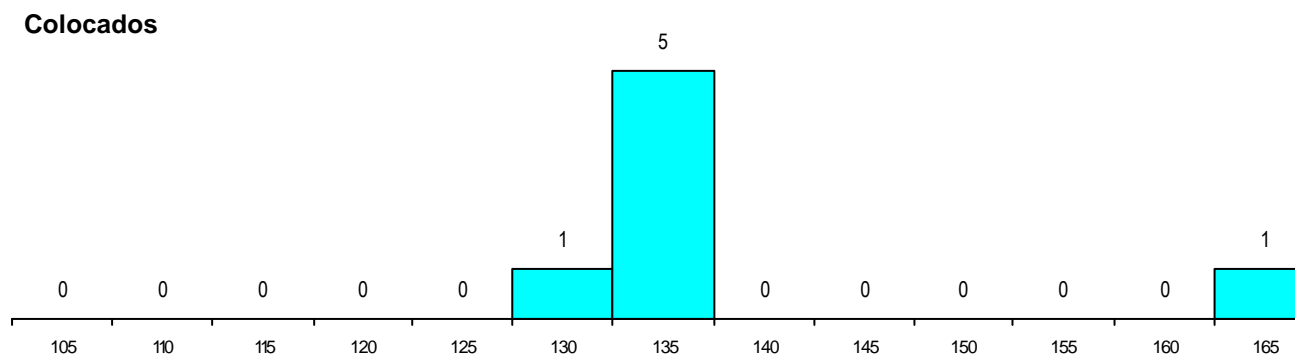

OPÇÃO CANDIDATURA

Opção	Cands. %	Cols. %
1ª	16 24	4 57
2ª	15 22	2 29
3ª	14 21	1 14
4ª	15 22	0 0
5ª	5 7	0 0
6ª	3 4	0 0
Total	68	7

ETAPA COLOCAÇÃO (contingente)

Etapa Colocação	Cands. %	Cols. %	Nota
17 Geral	68 100	7 100	132.2
Total	68	7	

DISTRITO/CAE DE CANDIDATURA

Distrito Origem	Cands. %	Cols. %
Porto	58 85	6 86
Braga	6 9	0 0
Vila Real	1 1	1 14
Viana do Castelo	1 1	0 0
Coimbra	1 1	0 0
Aveiro	1 1	0 0
Total	68	7

SEXO DOS CANDIDATOS

Sexo	Cands. %	Cols. %
Masc.	33 49	3 43
Femin.	35 51	4 57
Total	68	7

CURSO DO 12º ANO (15 mais frequentes)

Curso 12º ano	Cands. %	Cols. %
U220 Ens. secundário recorrente (todos	10 15	0 0
N970 Recorrente - Ciências e Tecnolog	7 10	1 14
N062 Ciências Sociais e Humanas	5 7	0 0
N972 Recorrente - Ciências Sociais e H	5 7	0 0
N060 Ciências e Tecnologias	4 6	2 29
P381 Técnico de comunicação/marketir	3 4	2 29
N971 Recorrente - Ciências Socioeconó	3 4	0 0
P472 Técnico de informática/gestão	2 3	1 14
N061 Ciências Socioeconómicas	2 3	0 0
N571 Administração e Marketing	2 3	0 0
N980 Recorrente - Administração	2 3	0 0
NA14 Contabilidade e Gestão (VCT)	2 3	0 0
E003 3.º curso	2 3	0 0
P412 Técnico de contabilidade	2 3	0 0
R810 Agrupamento 1 / geral	2 3	0 0

MÉDIAS dos Colocados

Nota de candidatura	138.7
Prova de ingresso	128.0
Média do 12º ano	144.4
Média do 10º/11º ano	144.4

DISTRIBUIÇÕES DE NOTAS DE CANDIDATURA