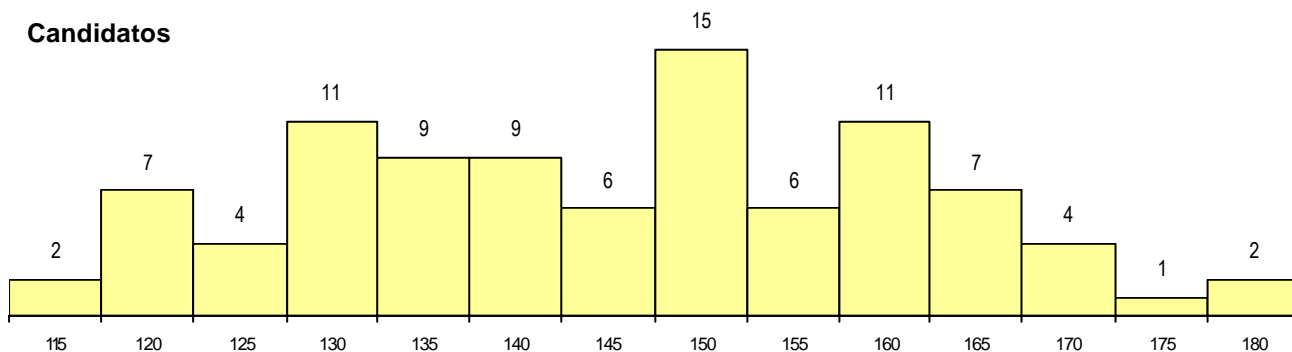

Estabelecimento: 7220 Instituto Politécnico de Lisboa - Escola Superior de Tecnologia da Saúde de Lisboa
Curso Superior: 9504 Fisioterapia
Licenciatura

OPÇÃO CANDIDATURA

Opção	Cands. %	Cols. %
1ª	37 39	2 40
2ª	19 20	0 0
3ª	10 11	0 0
4ª	13 14	3 60
5ª	10 11	0 0
6ª	5 5	0 0
Total	94	5

ETAPA COLOCAÇÃO (contingente)

Etapa Colocação	Cands. %	Cols. %	Nota
17 Geral	94 100	5 100	165.3
Total	94	5	

DISTRITO/CAE DE CANDIDATURA

Distrito Origem	Cands. %	Cols. %
Lisboa	50 53	5 100
Setúbal	12 13	0 0
Leiria	7 7	0 0
Santarém	5 5	0 0
Viana do Castelo	3 3	0 0
Viseu	3 3	0 0
Évora	3 3	0 0
Braga	2 2	0 0
Guarda	2 2	0 0
Porto	1 1	0 0
R. A. Madeira	1 1	0 0
R. A. Açores	1 1	0 0
Aveiro	1 1	0 0
Coimbra	1 1	0 0
Castelo Branco	1 1	0 0
Beja	1 1	0 0
Total	94	5

SEXO DOS CANDIDATOS

Sexo	Cands. %	Cols. %
Masc.	18 19	1 20
Femin.	76 81	4 80
Total	94	5

CURSO DO 12º ANO (15 mais frequentes)

Curso 12º ano	Cands. %	Cols. %
N060 Ciências e Tecnologias	90 96	5 100
R810 Agrupamento 1 / geral	1 1	0 0
Q950 Equivalências	1 1	0 0
N970 Recorrente - Ciências e Technolog	1 1	0 0
E001 1.º curso	1 1	0 0

MÉDIAS dos Colocados

Nota de candidatura 167.5
Prova de ingresso 161.8
Média do 12º ano 170.6
Média do 10º/11º ano 170.6

DISTRIBUIÇÕES DE NOTAS DE CANDIDATURA