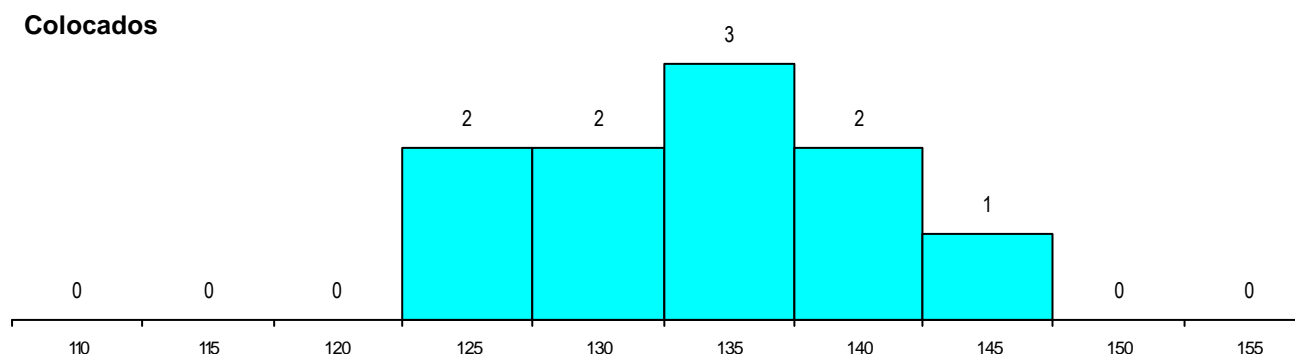

OPÇÃO CANDIDATURA

Opção	Cands. %	Cols. %
1ª	7 12	4 40
2ª	9 16	3 30
3ª	16 28	2 20
4ª	11 19	1 10
5ª	9 16	0 0
6ª	5 9	0 0
Total	57	10

ETAPA COLOCAÇÃO (contingente)

Etapa Colocação	Cands. %	Cols. %	Nota
17 Geral	57 100	10 100	127.3
Total	57	10	

DISTRITO/CAE DE CANDIDATURA

Distrito Origem	Cands. %	Cols. %
Lisboa	48 84	7 70
Setúbal	5 9	2 20
R. A. Madeira	1 2	0 0
Santarém	1 2	0 0
Leiria	1 2	1 10
Aveiro	1 2	0 0
Total	57	10

SEXO DOS CANDIDATOS

Sexo	Cands. %	Cols. %
Masc.	52 91	9 90
Femin.	5 9	1 10
Total	57	10

CURSO DO 12º ANO (15 mais frequentes)

Curso 12º ano	Cands. %	Cols. %
N060 Ciências e Tecnologias	15 26	1 10
R810 Agrupamento 1 / geral	8 14	1 10
N082 Informática	4 7	0 0
N970 Recorrente - Ciências e Tecnolog	4 7	0 0
U220 Ens. secundário recorrente (todos	3 5	2 20
N600 Cursos Profissionais (D.L. 74/200	3 5	1 10
E001 1.º curso	2 4	1 10
N976 Recorrente - Electrotecnia e Electr	2 4	0 0
N081 Electrotecnia e Electrónica	2 4	0 0
E002 2.º curso	1 2	1 10
P206 Técnico de instrumentação (CP)	1 2	1 10
R812 Agrupamento 1 / electrotecnia/elex	1 2	1 10
N977 Recorrente - Informática	1 2	1 10
P265 Mecânicos de material aéreo (FAF	1 2	0 0
P280 Alistamento de electrotécnicos (M	1 2	0 0

MÉDIAS dos Colocados

Nota de candidatura	133.9
Prova de ingresso	125.6
Média do 12º ano	137.1
Média do 10º/11º ano	139.1

DISTRIBUIÇÕES DE NOTAS DE CANDIDATURA