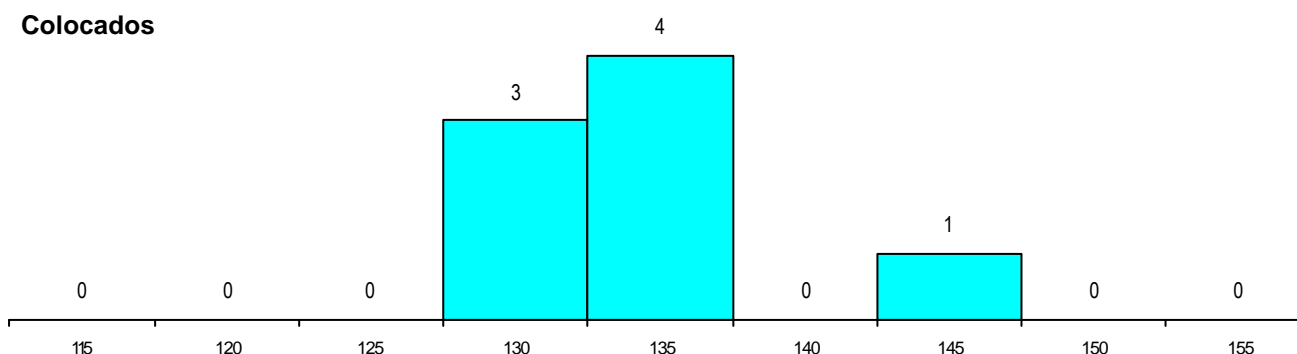

Estabelecimento: 7035 Universidade do Algarve - Escola Superior de Saúde de Faro
Curso Superior: 9497 Análises Clínicas e de Saúde Pública
Licenciatura

OPÇÃO CANDIDATURA

Opção	Cands. %	Cols. %
1ª	3 7	0 0
2ª	15 35	6 75
3ª	9 21	2 25
4ª	5 12	0 0
5ª	6 14	0 0
6ª	5 12	0 0
Total	43	8

ETAPA COLOCAÇÃO (contingente)

Etapa Colocação	Cands. %	Cols. %	Nota
17 Geral	43 100	8 100	129.0
Total	43	8	

DISTRITO/CAE DE CANDIDATURA

Distrito Origem	Cands. %	Cols. %
Faro	18 42	4 50
Beja	8 19	1 13
Leiria	3 7	1 13
Évora	3 7	0 0
Setúbal	2 5	1 13
Santarém	2 5	0 0
Portalegre	2 5	0 0
Lisboa	2 5	0 0
R. A. Madeira	1 2	0 0
Porto	1 2	1 13
Braga	1 2	0 0
Total	43	8

SEXO DOS CANDIDATOS

Sexo	Cands. %	Cols. %
Masc.	7 16	2 25
Femin.	36 84	6 75
Total	43	8

CURSO DO 12º ANO

(15 mais frequentes)

Curso 12º ano	Cands. %	Cols. %
N060 Ciências e Tecnologias	36 84	6 75
R810 Agrupamento 1 / geral	3 7	1 13
N970 Recorrente - Ciências e Tecnolog	2 5	1 13
U220 Ens. secundário recorrente (todos	1 2	0 0
P353 Técnico de gestão do ambiente	1 2	0 0

MÉDIAS dos Colocados

Nota de candidatura 134.4
Prova de ingresso 113.5
Média do 12º ano 145.6
Média do 10º/11º ano 145.6

DISTRIBUIÇÕES DE NOTAS DE CANDIDATURA