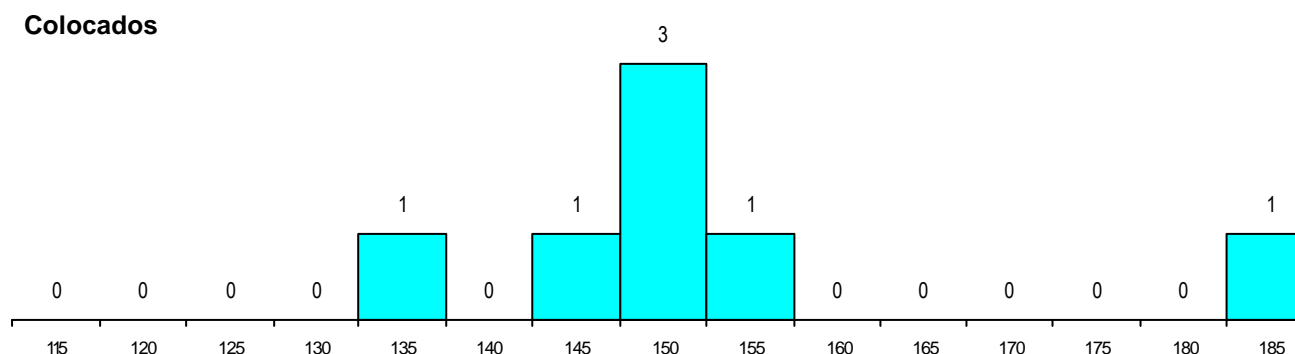

Estabelecimento: 0903 Universidade Nova de Lisboa - Faculdade de Ciências e Tecnologia
Curso Superior: 8334 Engenharia de Micro e Nanotecnologias
Mestrado Integrado

OPÇÃO CANDIDATURA

Opção	Cands. %	Cols. %
1ª	10 18	3 43
2ª	14 25	2 29
3ª	13 23	1 14
4ª	5 9	0 0
5ª	9 16	1 14
6ª	5 9	0 0
Total	56	7

ETAPA COLOCAÇÃO (contingente)

Etapa Colocação	Cands. %	Cols. %	Nota
17 Geral	56 100	7 100	137.4
Total	56	7	

DISTRITO/CAE DE CANDIDATURA

Distrito Origem	Cands. %	Cols. %
Lisboa	22 39	4 57
Setúbal	16 29	1 14
Santarém	4 7	0 0
Viseu	3 5	0 0
Portalegre	2 4	0 0
Leiria	2 4	1 14
Faro	2 4	0 0
R. A. Madeira	1 2	0 0
Vila Real	1 2	1 14
Porto	1 2	0 0
Guarda	1 2	0 0
Évora	1 2	0 0
Total	56	7

SEXO DOS CANDIDATOS

Sexo	Cands. %	Cols. %
Masc.	43 77	6 86
Femin.	13 23	1 14
Total	56	7

CURSO DO 12º ANO

(15 mais frequentes)

Curso 12º ano	Cands. %	Cols. %
N060 Ciências e Tecnologias	45 80	6 86
R810 Agrupamento 1 / geral	3 5	0 0
N082 Informática	3 5	0 0
N600 Cursos Profissionais (D.L. 74/200)	1 2	1 14
N970 Recorrente - Ciências e Tecnolog	1 2	0 0
N061 Ciências Socioeconómicas	1 2	0 0

MÉDIAS dos Colocados

Nota de candidatura 152.9
Prova de ingresso 155.1
Média do 12º ano 151.4
Média do 10º/11º ano 151.4

DISTRIBUIÇÕES DE NOTAS DE CANDIDATURA