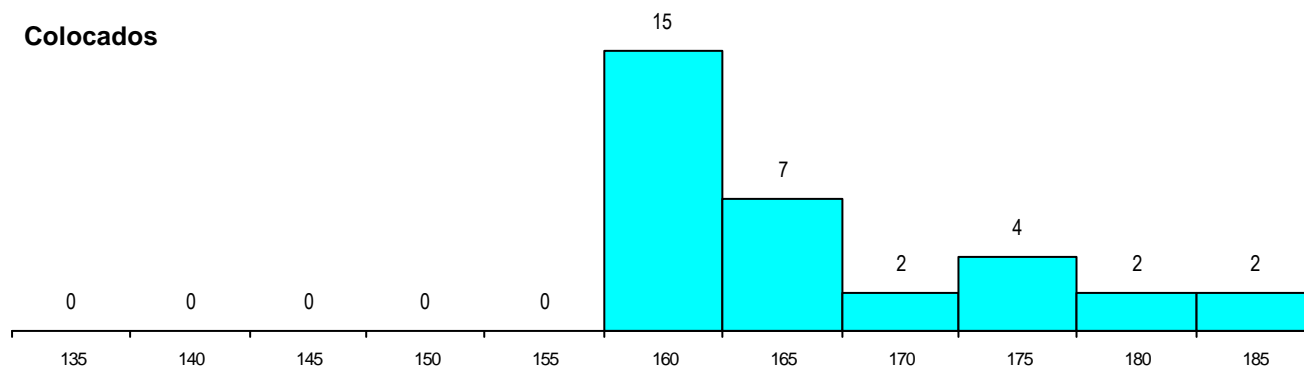

Estabelecimento: 0904 Universidade Nova de Lisboa - Faculdade de Economia
Curso Superior: 9081 Economia
Licenciatura

OPÇÃO CANDIDATURA

Opção	Cands. %	Cols. %
1ª	46 26	23 72
2ª	94 52	6 19
3ª	14 8	2 6
4ª	13 7	1 3
5ª	6 3	0 0
6ª	7 4	0 0
Total	180	32

ETAPA COLOCAÇÃO (contingente)

Etapa Colocação	Cands. %	Cols. %	Nota
17 Geral	180 100	32 100	160.0
Total	180	32	

DISTRITO/CAE DE CANDIDATURA

Distrito Origem	Cands. %	Cols. %
Lisboa	142 79	22 69
Setúbal	8 4	0 0
Porto	7 4	2 6
Leiria	6 3	1 3
Santarém	3 2	1 3
Portalegre	3 2	0 0
Coimbra	2 1	1 3
Aveiro	2 1	1 3
R. A. Madeira	1 1	1 3
R. A. Açores	1 1	0 0
Viseu	1 1	1 3
Viana do Castelo	1 1	1 3
Guarda	1 1	1 3
Évora	1 1	0 0
Braga	1 1	0 0
Total	180	32

SEXO DOS CANDIDATOS

Sexo	Cands. %	Cols. %
Masc.	107 59	16 50
Femin.	73 41	16 50
Total	180	32

CURSO DO 12º ANO (15 mais frequentes)

Curso 12º ano	Cands. %	Cols. %
N061 Ciências Socioeconómicas	110 61	19 59
N060 Ciências e Tecnologias	50 28	11 34
Q940 Escolas estrangeiras em Portugal	8 4	1 3
R810 Agrupamento 1 / geral	3 2	0 0
R820 Agrupamento 2 / geral	2 1	1 3
P765 Técnico de seguros	1 1	0 0
P472 Técnico de informática/gestão	1 1	0 0
N971 Recorrente - Ciências Socioeconóm.	1 1	0 0
N086 Marketing	1 1	0 0
N082 Informática	1 1	0 0
N080 Construção Civil e Edificações	1 1	0 0
N062 Ciências Sociais e Humanas	1 1	0 0

MÉDIAS dos Colocados

Nota de candidatura	166.5
Prova de ingresso	169.6
Média do 12º ano	163.5
Média do 10º/11º ano	163.5

DISTRIBUIÇÕES DE NOTAS DE CANDIDATURA

Candidatos

Colocados