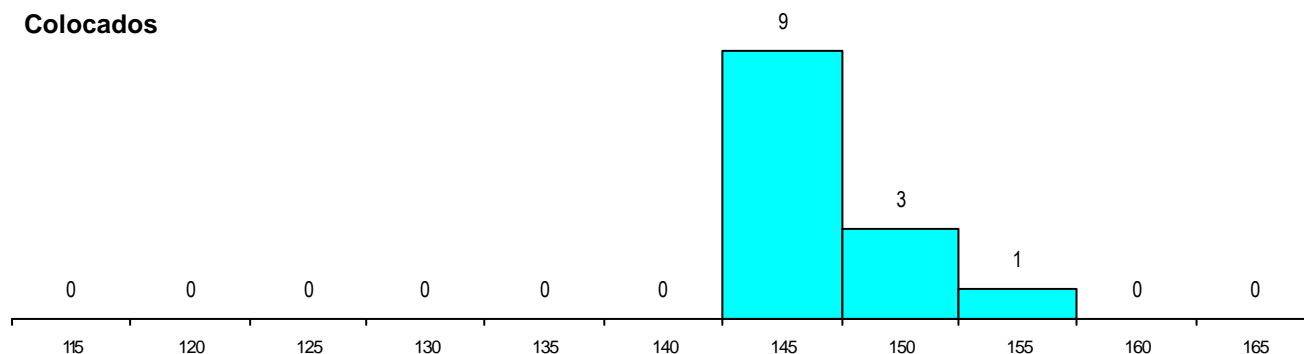

OPÇÃO CANDIDATURA

Opção	Cands. %	Cols. %
1ª	17 23	5 38
2ª	12 16	4 31
3ª	10 14	1 8
4ª	13 18	3 23
5ª	11 15	0 0
6ª	11 15	0 0
Total	74	13

ETAPA COLOCAÇÃO (contingente)

Etapa Colocação	Cands. %	Cols. %	Nota
17 Geral	74 100	13 100	143.3
Total	74	13	

DISTRITO/CAE DE CANDIDATURA

Distrito Origem	Cands. %	Cols. %
Lisboa	25 34	6 46
Leiria	9 12	3 23
Santarém	8 11	2 15
Porto	8 11	0 0
Setúbal	4 5	0 0
Aveiro	4 5	2 15
Faro	3 4	0 0
Vila Real	2 3	0 0
Viana do Castelo	2 3	0 0
Castelo Branco	2 3	0 0
Braga	2 3	0 0
R. A. Madeira	1 1	0 0
Viseu	1 1	0 0
Évora	1 1	0 0
Coimbra	1 1	0 0
Portalegre	1 1	0 0
Total	74	13

SEXO DOS CANDIDATOS

Sexo	Cands. %	Cols. %
Masc.	36 49	8 62
Femin.	38 51	5 38
Total	74	13

CURSO DO 12º ANO

Curso 12º ano	(15 mais frequentes)	
	Cands. %	Cols. %
N064 Artes Visuais	41 55	6 46
N072 Design de Produto	9 12	2 15
N060 Ciências e Tecnologias	4 5	0 0
N073 Produção Artística	2 3	2 15
N062 Ciências Sociais e Humanas	2 3	1 8
P403 Técnico de construção civil/deser	2 3	0 0
N084 Multimédia	2 3	0 0
N600 Cursos Profissionais (D.L. 74/200	1 1	1 8
N083 Design de Equipamento	1 1	1 8
N061 Ciências Socioeconómicas	1 1	0 0
N987 Recorrente - Design de Produto	1 1	0 0
P610 Cursos Educação Formação (todc	1 1	0 0
NA26 Artes e Indústrias Gráficas (VCT)	1 1	0 0
P318 Técnico de design industrial	1 1	0 0
P320 Desenhador projectista	1 1	0 0

MÉDIAS dos Colocados

Nota de candidatura	146.6
Prova de ingresso	144.2
Média do 12º ano	147.9
Média do 10º/11º ano	147.9

DISTRIBUIÇÕES DE NOTAS DE CANDIDATURA