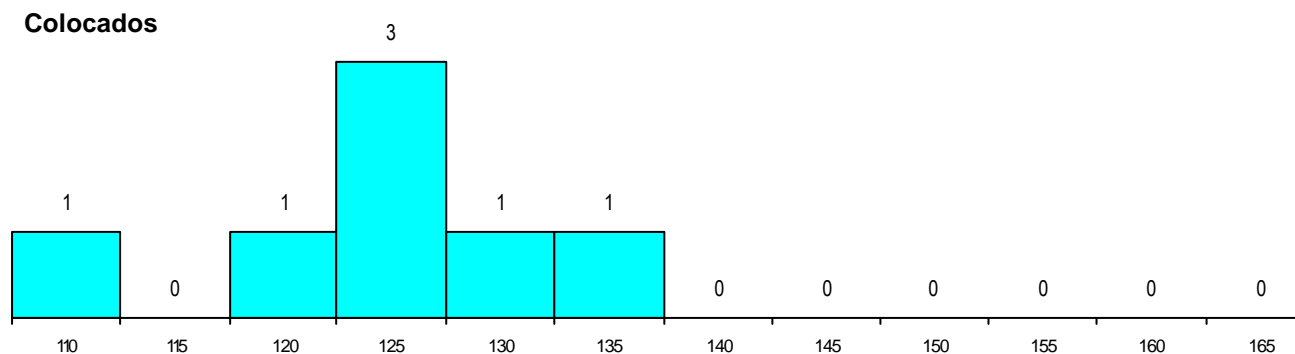

Estabelecimento: 3041 Instituto Politécnico de Bragança - Escola Superior Agrária de Bragança
Curso Superior: 9088 Engenharia Biotecnológica
Licenciatura

OPÇÃO CANDIDATURA

Opção	Cands. %	Cols. %
1ª	1 3	1 14
2ª	6 17	4 57
3ª	5 14	0 0
4ª	8 22	1 14
5ª	7 19	1 14
6ª	9 25	0 0
Total	36	7

ETAPA COLOCAÇÃO (contingente)

Etapa Colocação	Cands. %	Cols. %	Nota
17 Geral	36 100	7 100	108.7
Total	36	7	

DISTRITO/CAE DE CANDIDATURA

Distrito Origem	Cands. %	Cols. %
Braga	14 39	3 43
Porto	10 28	1 14
Bragança	3 8	1 14
Viseu	2 6	0 0
Viana do Castelo	2 6	1 14
Aveiro	2 6	0 0
R. A. Açores	1 3	0 0
Setúbal	1 3	0 0
Leiria	1 3	1 14
Total	36	7

SEXO DOS CANDIDATOS

Sexo	Cands. %	Cols. %
Masc.	10 28	2 29
Femin.	26 72	5 71
Total	36	7

CURSO DO 12º ANO (15 mais frequentes)

Curso 12º ano	Cands. %	Cols. %
N060 Ciências e Tecnologias	31 86	6 86
N970 Recorrente - Ciências e Technolog	2 6	1 14
U220 Ens. secundário recorrente (todos	2 6	0 0
P383 Técnico de mecatrónica	1 3	0 0

MÉDIAS dos Colocados

Nota de candidatura 124.0
Prova de ingresso 107.4
Média do 12º ano 132.9
Média do 10º/11º ano 132.9

DISTRIBUIÇÕES DE NOTAS DE CANDIDATURA