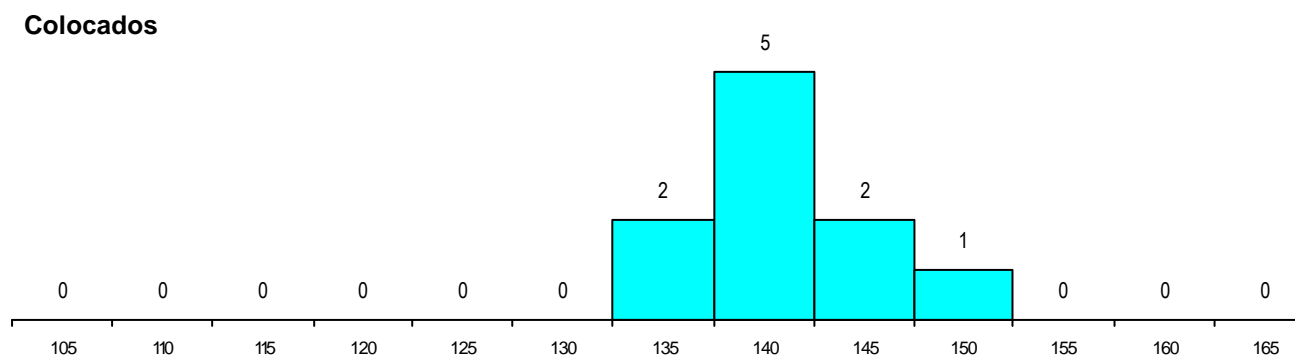

OPÇÃO CANDIDATURA

Opção	Cands. %	Cols. %
1ª	32 25	2 20
2ª	21 16	2 20
3ª	24 19	2 20
4ª	25 19	1 10
5ª	19 15	3 30
6ª	8 6	0 0
Total	129	10

ETAPA COLOCAÇÃO (contingente)

Etapa Colocação	Cands. %	Cols. %	Nota
17 Geral	129 100	10 100	137.0
Total	129	10	

DISTRITO/CAE DE CANDIDATURA

Distrito Origem	Cands. %	Cols. %
Évora	36 28	2 20
Santarém	13 10	4 40
Setúbal	12 9	0 0
Lisboa	11 9	1 10
Leiria	8 6	3 30
Porto	7 5	0 0
Beja	7 5	0 0
Portalegre	6 5	0 0
R. A. Madeira	6 5	0 0
Castelo Branco	5 4	0 0
Aveiro	4 3	0 0
Braga	4 3	0 0
Coimbra	3 2	0 0
Faro	2 2	0 0
Viana do Castelo	1 1	0 0
Vila Real	1 1	0 0
Viseu	1 1	0 0
Bragança	1 1	0 0
Guarda	1 1	0 0
Total	129	10

SEXO DOS CANDIDATOS

Sexo	Cands. %	Cols. %
Masc.	21 16	1 10
Femin.	108 84	9 90
Total	129	10

CURSO DO 12º ANO (15 mais frequentes)

Curso 12º ano	Cands. %	Cols. %
N062 Ciências Sociais e Humanas	42 33	0 0
N060 Ciências e Tecnologias	36 28	6 60
N088 Acção Social	9 7	0 0
N064 Artes Visuais	5 4	0 0
N970 Recorrente - Ciências e Technolog	3 2	1 10
E001 1.º curso	3 2	1 10
R810 Agrupamento 1 / geral	3 2	0 0
N061 Ciências Socioeconómicas	3 2	0 0
N089 Desporto	2 2	1 10
U220 Ens. secundário recorrente (todos	2 2	0 0
P610 Cursos Educação Formação (tod	2 2	0 0
P260 Abastecimento (FAP)	1 1	1 10
U230 Ens. sec. recorrente privado e co	1 1	0 0
P349 Técnico de gestão equina	1 1	0 0
P381 Técnico de comunicação/marketir	1 1	0 0

MÉDIAS dos Colocados

Nota de candidatura	140.9
Prova de ingresso	145.6
Média do 12º ano	135.0
Média do 10º/11º ano	137.0

DISTRIBUIÇÕES DE NOTAS DE CANDIDATURA