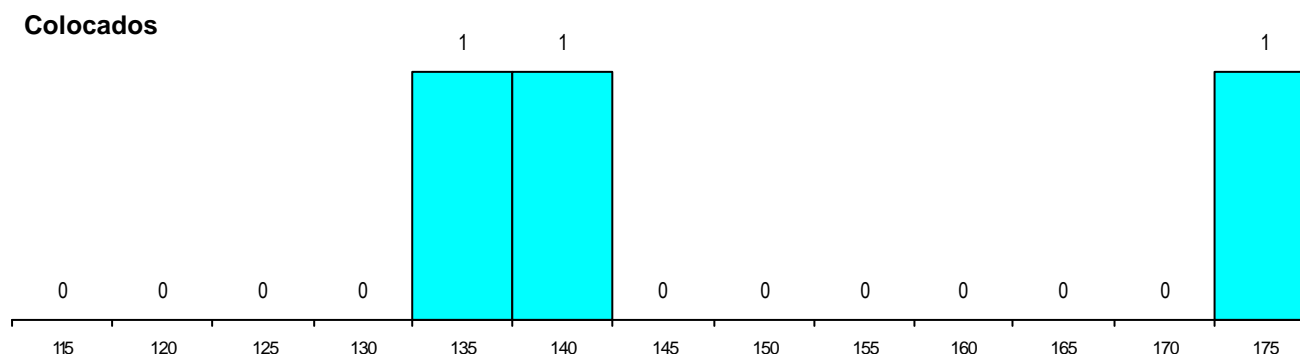

Estabelecimento: 3135 Instituto Politécnico do Porto - Instituto Superior de Engenharia do Porto
Curso Superior: 9881 Engenharia Civil (regime pós-laboral)
Licenciatura

OPÇÃO CANDIDATURA

Opção	Cands. %	Cols. %
1ª	7 16	2 67
2ª	14 32	1 33
3ª	6 14	0 0
4ª	8 18	0 0
5ª	8 18	0 0
6ª	1 2	0 0
Total	44	3

ETAPA COLOCAÇÃO (contingente)

Etapa Colocação	Cands. %	Cols. %	Nota
17 Geral	44 100	3 100	134.2
Total	44	3	

DISTRITO/CAE DE CANDIDATURA

Distrito Origem	Cands. %	Cols. %
Porto	40 91	3 100
Vila Real	1 2	0 0
Lisboa	1 2	0 0
Braga	1 2	0 0
Aveiro	1 2	0 0
Total	44	3

SEXO DOS CANDIDATOS

Sexo	Cands. %	Cols. %
Masc.	34 77	3 100
Femin.	10 23	0 0
Total	44	3

CURSO DO 12º ANO (15 mais frequentes)

Curso 12º ano	Cands. %	Cols. %
N060 Ciências e Tecnologias	20 45	1 33
P472 Técnico de informática/gestão	3 7	0 0
R810 Agrupamento 1 / geral	3 7	0 0
P610 Cursos Educação Formação (tod	2 5	1 33
N976 Recorrente - Electrotecnia e Electr	2 5	0 0
E001 1.º curso	1 2	1 33
N082 Informática	1 2	0 0
N576 Electrónica Industrial e Automaçãc	1 2	0 0
N581 Electrónica	1 2	0 0
P564 Técnico de multimédia	1 2	0 0
U230 Ens. sec. recorrente privado e co	1 2	0 0
P737 Técnico de electricidade de manu	1 2	0 0
Q950 Equivalências	1 2	0 0
R193 Electrotecnia/electrónica industrial	1 2	0 0
U220 Ens. secundário recorrente (todos	1 2	0 0

MÉDIAS dos Colocados

Nota de candidatura	149.4
Prova de ingresso	148.3
Média do 12º ano	156.0
Média do 10º/11º ano	146.0

DISTRIBUIÇÕES DE NOTAS DE CANDIDATURA