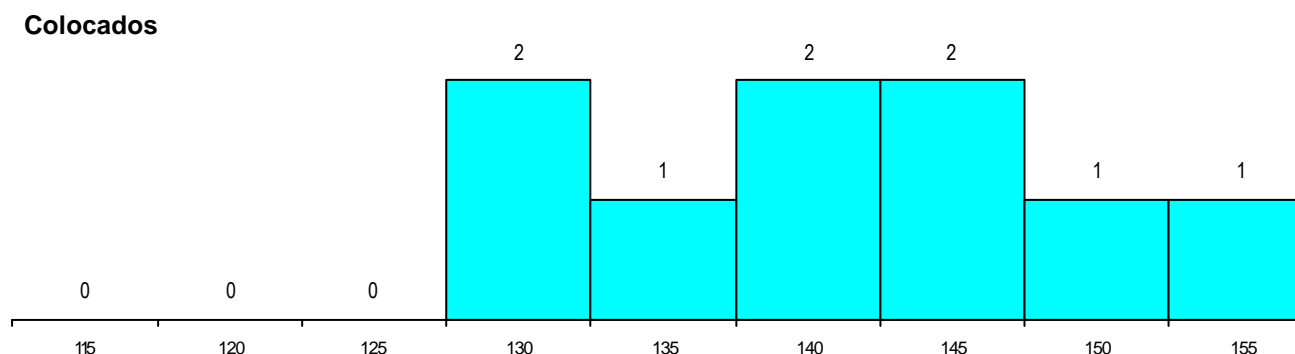

Estabelecimento: 0400 Universidade da Beira Interior
Curso Superior: 9023 Ciências da Comunicação
Licenciatura

OPÇÃO CANDIDATURA

Opção	Cands. %	Cols. %
1ª	12 24	8 89
2ª	13 25	1 11
3ª	9 18	0 0
4ª	6 12	0 0
5ª	5 10	0 0
6ª	6 12	0 0
Total	51	9

ETAPA COLOCAÇÃO (contingente)

Etapa Colocação	Cands. %	Cols. %	Nota
17 Geral	51 100	9 100	131.5
Total	51	9	

DISTRITO/CAE DE CANDIDATURA

Distrito Origem	Cands. %	Cols. %
Castelo Branco	12 24	3 33
Porto	9 18	2 22
Santarém	6 12	0 0
Braga	6 12	1 11
Aveiro	5 10	0 0
Lisboa	4 8	1 11
Guarda	3 6	1 11
Leiria	2 4	0 0
Faro	2 4	1 11
Vila Real	1 2	0 0
Portalegre	1 2	0 0
Total	51	9

SEXO DOS CANDIDATOS

Sexo	Cands. %	Cols. %
Masc.	23 45	4 44
Femin.	28 55	5 56
Total	51	9

CURSO DO 12º ANO (15 mais frequentes)

Curso 12º ano	Cands. %	Cols. %
N062 Ciências Sociais e Humanas	19 37	4 44
N060 Ciências e Tecnologias	13 25	1 11
P381 Técnico de comunicação/marketing	3 6	1 11
N082 Informática	3 6	1 11
N064 Artes Visuais	3 6	0 0
N972 Recorrente - Ciências Sociais e H	2 4	1 11
P610 Cursos Educação Formação (tod	1 2	1 11
N675 Comunicação e Informação Multir	1 2	0 0
N600 Cursos Profissionais (D.L. 74/200	1 2	0 0
N574 Comunicação Multimédia	1 2	0 0
N089 Desporto	1 2	0 0
N088 Acção Social	1 2	0 0
N061 Ciências Socioeconómicas	1 2	0 0

MÉDIAS dos Colocados

Nota de candidatura	140.6
Prova de ingresso	133.8
Média do 12º ano	144.2
Média do 10º/11º ano	144.2

DISTRIBUIÇÕES DE NOTAS DE CANDIDATURA