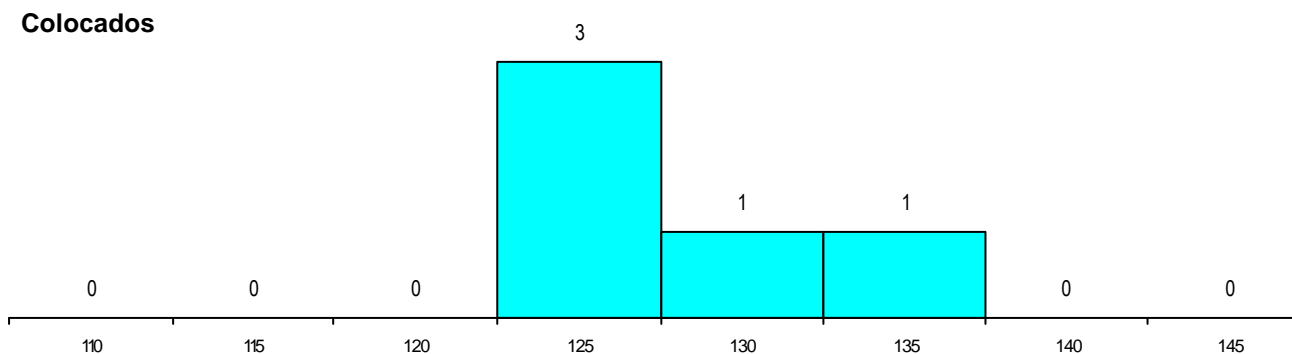

Estabelecimento: 3105 Instituto Politécnico de Leiria - Escola Superior de Turismo e Tecnologia do Mar de Peniche
Curso Superior: 9922 Gestão do Lazer e Turismo de Negócios
Licenciatura

OPÇÃO CANDIDATURA

Opção	Cands. %	Cols. %
1ª	1 7	1 20
2ª	3 20	1 20
3ª	3 20	1 20
4ª	4 27	0 0
5ª	4 27	2 40
Total	15	5

ETAPA COLOCAÇÃO (contingente)

Etapa Colocação	Cands. %	Cols. %	Nota
17 Geral	15 100	5 100	123.4
Total	15	5	

DISTRITO/CAE DE CANDIDATURA

Distrito Origem	Cands. %	Cols. %
Leiria	5 33	0 0
Lisboa	4 27	2 40
Santarém	3 20	1 20
Setúbal	1 7	1 20
Castelo Branco	1 7	1 20
Braga	1 7	0 0
Total	15	5

SEXO DOS CANDIDATOS

Sexo	Cands. %	Cols. %
Masc.	5 33	1 20
Femin.	10 67	4 80
Total	15	5

CURSO DO 12º ANO

(15 mais frequentes)

Curso 12º ano	Cands. %	Cols. %
N060 Ciências e Tecnologias	4 27	1 20
N062 Ciências Sociais e Humanas	2 13	1 20
N061 Ciências Socioeconómicas	2 13	1 20
N064 Artes Visuais	2 13	0 0
R810 Agrupamento 1 / geral	1 7	1 20
P566 Técnico de turismo	1 7	0 0
P433 Técnico de gestão	1 7	0 0
P251 Alojamento hoteleiro (INFATUR)	1 7	0 0

MÉDIAS dos Colocados

Nota de candidatura	127.2
Prova de ingresso	129.6
Média do 12º ano	125.8
Média do 10º/11º ano	125.8

DISTRIBUIÇÕES DE NOTAS DE CANDIDATURA