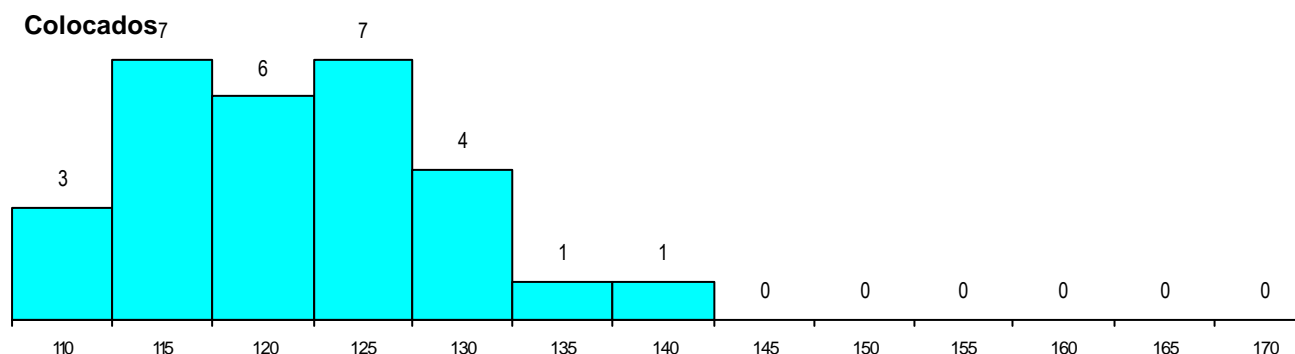

Estabelecimento: 3182 Instituto Politécnico de Viseu - Escola Superior de Tecnologia e Gestão de Viseu
Curso Superior: 9109 Engenharia Electrotécnica
Licenciatura

OPÇÃO CANDIDATURA

Opção	Cands. %	Cols. %
1ª	13 15	13 45
2ª	13 15	6 21
3ª	12 14	2 7
4ª	15 17	3 10
5ª	21 24	2 7
6ª	13 15	3 10
Total	87	29

ETAPA COLOCAÇÃO (contingente)

Etapa Colocação	Cands. %	Cols. %	Nota
17 Geral	87 100	29 100	109.0
Total	87	29	

DISTRITO/CAE DE CANDIDATURA

Distrito Origem	Cands. %	Cols. %
Viseu	25 29	11 38
Aveiro	17 20	5 17
Porto	13 15	3 10
Coimbra	8 9	4 14
Guarda	7 8	1 3
Braga	5 6	0 0
Viana do Castelo	3 3	1 3
Santarém	3 3	0 0
Leiria	2 2	1 3
Setúbal	1 1	1 3
Lisboa	1 1	0 0
Faro	1 1	1 3
Castelo Branco	1 1	1 3
Total	87	29

SEXO DOS CANDIDATOS

Sexo	Cands. %	Cols. %
Masc.	82 94	26 90
Femin.	5 6	3 10
Total	87	29

CURSO DO 12º ANO (15 mais frequentes)

Curso 12º ano	Cands. %	Cols. %
N060 Ciências e Tecnologias	61 70	19 66
N600 Cursos Profissionais (D.L. 74/200	5 6	0 0
N970 Recorrente - Ciências e Technolog	4 5	3 10
R810 Agrupamento 1 / geral	4 5	1 3
N082 Informática	3 3	2 7
N081 Electrotecnia e Electrónica	3 3	2 7
P385 Técnico de electrotecnia	2 2	1 3
P740 Técnico de electrónica	1 1	1 3
R813 Agrupamento 1 / informática	1 1	0 0
P726 Técnico da qualidade	1 1	0 0
P430 Técnico de electrónica/comando	1 1	0 0
P382 Técnico de instalações eléctricas	1 1	0 0

MÉDIAS dos Colocados

Nota de candidatura	121.2
Prova de ingresso	110.9
Média do 12º ano	126.7
Média do 10º/11º ano	126.7

DISTRIBUIÇÕES DE NOTAS DE CANDIDATURA