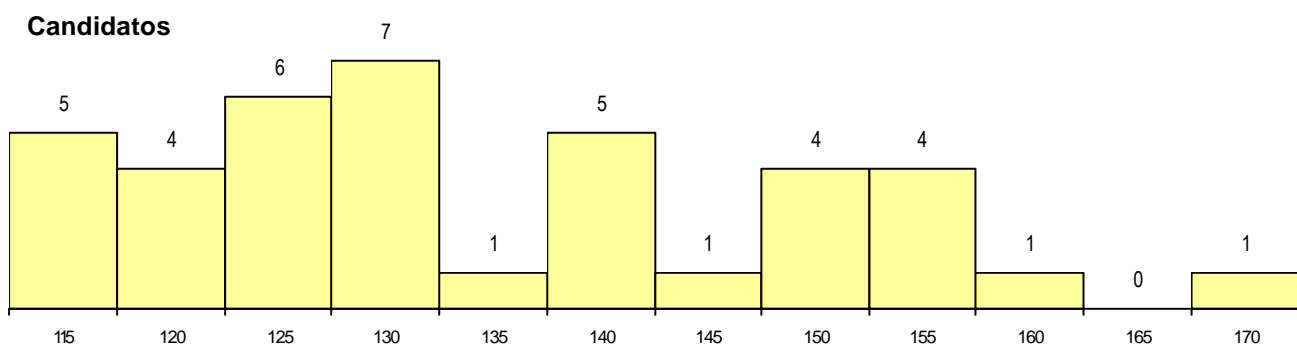

Estabelecimento: 1200 Universidade de Trás-os-Montes e Alto Douro
Curso Superior: 9129 Engenharia Zootécnica
Licenciatura

OPÇÃO CANDIDATURA

Opção	Cands. %	Cols. %
1ª	7 18	2 29
2ª	3 8	0 0
3ª	9 23	1 14
4ª	6 15	1 14
5ª	10 26	2 29
6ª	4 10	1 14
Total	39	7

ETAPA COLOCAÇÃO (contingente)

Etapa Colocação	Cands. %	Cols. %	Nota
17 Geral	39 100	7 100	124.5
Total	39	7	

DISTRITO/CAE DE CANDIDATURA

Distrito Origem	Cands. %	Cols. %
Porto	13 33	5 71
Vila Real	7 18	1 14
Braga	6 15	0 0
Lisboa	3 8	1 14
Viseu	2 5	0 0
Viana do Castelo	2 5	0 0
Aveiro	2 5	0 0
R. A. Madeira	1 3	0 0
Leiria	1 3	0 0
Guarda	1 3	0 0
Coimbra	1 3	0 0
Total	39	7

SEXO DOS CANDIDATOS

Sexo	Cands. %	Cols. %
Masc.	12 31	2 29
Femin.	27 69	5 71
Total	39	7

CURSO DO 12º ANO (15 mais frequentes)

Curso 12º ano	Cands. %	Cols. %
N060 Ciências e Tecnologias	36 92	6 86
N970 Recorrente - Ciências e Tecnologia	2 5	0 0
N572 Análises Químico-Biológicas	1 3	1 14

MÉDIAS dos Colocados

Nota de candidatura 141.8
Prova de ingresso 127.9
Média do 12º ano 149.3
Média do 10º/11º ano 149.3

DISTRIBUIÇÕES DE NOTAS DE CANDIDATURA