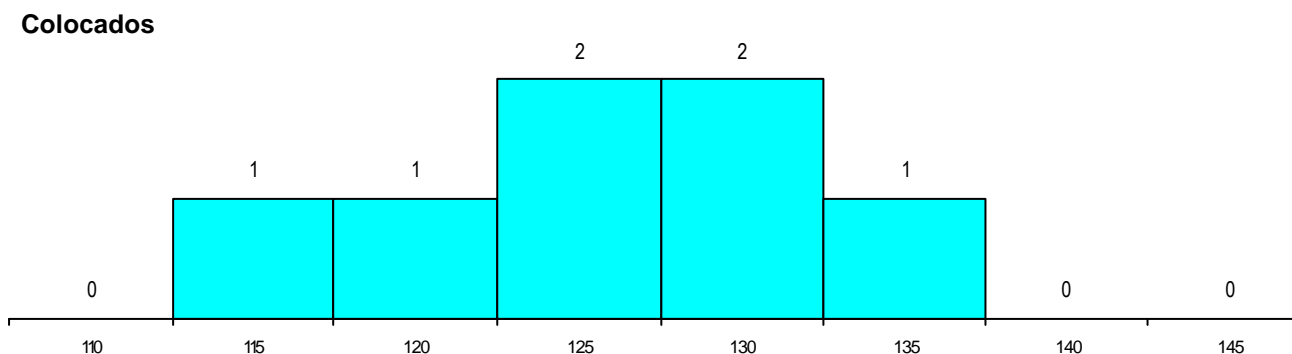

Estabelecimento: 3102 Instituto Politécnico de Leiria - Escola Superior de Tecnologia e Gestão de Leiria
Curso Superior: 9002 Administração Pública
Licenciatura

OPÇÃO CANDIDATURA

Opção	Cands. %	Cols. %
2ª	3 9	2 29
3ª	7 21	1 14
4ª	10 29	0 0
5ª	10 29	3 43
6ª	4 12	1 14
Total	34	7

ETAPA COLOCAÇÃO (contingente)

Etapa Colocação	Cands. %	Cols. %	Nota
17 Geral	34 100	7 100	113.9
Total	34	7	

DISTRITO/CAE DE CANDIDATURA

Distrito Origem	Cands. %	Cols. %
Leiria	22 65	3 43
Santarém	2 6	1 14
Coimbra	2 6	1 14
Castelo Branco	2 6	0 0
Braga	2 6	1 14
Viseu	1 3	0 0
Porto	1 3	0 0
Lisboa	1 3	1 14
Aveiro	1 3	0 0
Total	34	7

SEXO DOS CANDIDATOS

Sexo	Cands. %	Cols. %
Masc.	13 38	1 14
Femin.	21 62	6 86
Total	34	7

CURSO DO 12º ANO

(15 mais frequentes)

Curso 12º ano	Cands. %	Cols. %
N062 Ciências Sociais e Humanas	10 29	2 29
N060 Ciências e Tecnologias	6 18	1 14
N061 Ciências Socioeconómicas	5 15	0 0
R813 Agrupamento 1 / informática	2 6	0 0
R810 Agrupamento 1 / geral	1 3	1 14
P655 Técnico de banca seguros	1 3	1 14
P433 Técnico de gestão	1 3	1 14
E002 2.º curso	1 3	1 14
Q960 Equivalências (Desp. n.º 6649/2001)	1 3	0 0
PS08 Marinheiro	1 3	0 0
P663 Técnico de serviços jurídicos	1 3	0 0
P412 Técnico de contabilidade	1 3	0 0
N972 Recorrente - Ciências Sociais e H	1 3	0 0
N085 Administração	1 3	0 0

MÉDIAS dos Colocados

Nota de candidatura	124.5
Prova de ingresso	115.1
Média do 12º ano	129.4
Média do 10º/11º ano	129.4

DISTRIBUIÇÕES DE NOTAS DE CANDIDATURA