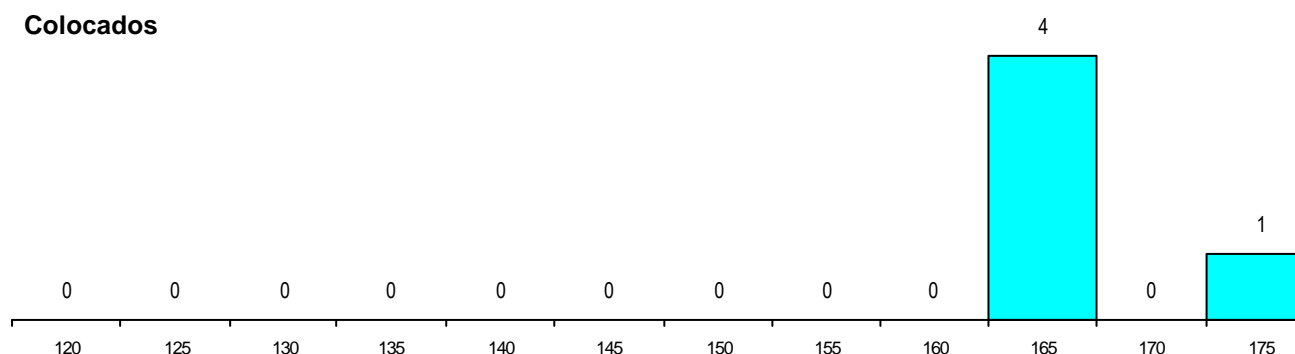

OPÇÃO CANDIDATURA

Opção	Cands. %	Cols. %
1ª	66 57	4 80
2ª	20 17	1 20
3ª	14 12	0 0
4ª	5 4	0 0
5ª	9 8	0 0
6ª	2 2	0 0
Total	116	5

ETAPA COLOCAÇÃO (contingente)

Etapa Colocação	Cands. %	Cols. %	Nota
17 Geral	116 100	5 100	165.0
Total	116	5	

DISTRITO/CAE DE CANDIDATURA

Distrito Origem	Cands. %	Cols. %
Porto	64 55	2 40
Braga	12 10	2 40
Aveiro	8 7	0 0
Viana do Castelo	4 3	0 0
Viseu	4 3	0 0
Leiria	3 3	0 0
Bragança	3 3	1 20
Coimbra	3 3	0 0
Castelo Branco	2 2	0 0
Faro	2 2	0 0
Lisboa	2 2	0 0
Santarém	2 2	0 0
Setúbal	2 2	0 0
Vila Real	2 2	0 0
Guarda	2 2	0 0
Portalegre	1 1	0 0
Total	116	5

SEXO DOS CANDIDATOS

Sexo	Cands. %	Cols. %
Masc.	32 28	0 0
Femin.	84 72	5 100
Total	116	5

CURSO DO 12º ANO (15 mais frequentes)

Curso 12º ano	Cands. %	Cols. %
N060 Ciências e Tecnologias	49 42	2 40
N062 Ciências Sociais e Humanas	39 34	1 20
N088 Acção Social	4 3	1 20
N972 Recorrente - Ciências Sociais e H	3 3	0 0
N061 Ciências Socioeconómicas	3 3	0 0
P610 Cursos Educação Formação (tod	3 3	0 0
N089 Desporto	2 2	0 0
P349 Técnico de gestão equina	1 1	1 20
N063 Línguas e Literaturas	1 1	0 0
N600 Cursos Profissionais (D.L. 74/200	1 1	0 0
N667 Gestão e Dinamização Desportiva	1 1	0 0
NA16 Informática de Gestão (VCT)	1 1	0 0
R840 Agrupamento 4 / geral	1 1	0 0
P381 Técnico de comunicação/marketir	1 1	0 0
P384 Técnico de comércio	1 1	0 0

MÉDIAS dos Colocados

Nota de candidatura	167.9
Prova de ingresso	166.6
Média do 12º ano	168.8
Média do 10º/11º ano	168.8

DISTRIBUIÇÕES DE NOTAS DE CANDIDATURA