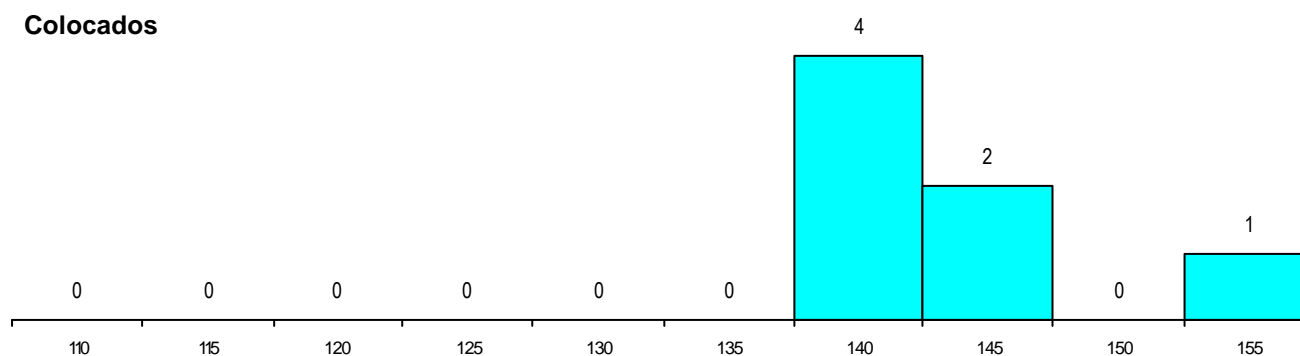

MÉDIAS dos Colocados

Nota de candidatura	143.5
Prova de ingresso	145.4
Média do 12º ano	141.6
Média do 10º/11º ano	143.0

DISTRIBUIÇÕES DE NOTAS DE CANDIDATURA

Estabelecimento: 3163 Instituto Politécnico de Viana do Castelo - Escola Superior de Tecnologia e Gestão
Curso Superior: 9723 Design de Ambientes
Licenciatura