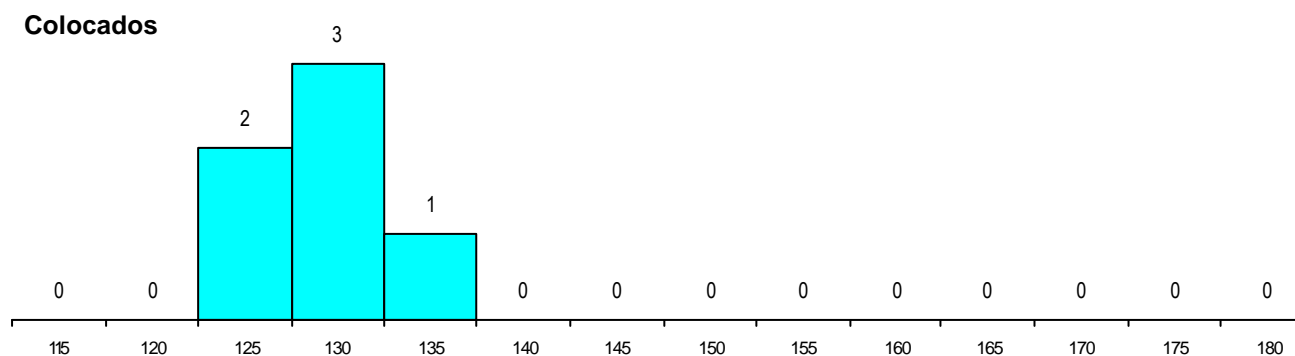

Estabelecimento: 0903 Universidade Nova de Lisboa - Faculdade de Ciências e Tecnologia
Curso Superior: 9209 Matemática
Licenciatura

OPÇÃO CANDIDATURA

Opção	Cands. %	Cols. %
1ª	4 12	1 17
2ª	10 30	2 33
3ª	4 12	1 17
4ª	3 9	0 0
5ª	6 18	1 17
6ª	6 18	1 17
Total	33	6

ETAPA COLOCAÇÃO (contingente)

Etapa Colocação	Cands. %	Cols. %	Nota
17 Geral	33 100	6 100	125.6
Total	33	6	

DISTRITO/CAE DE CANDIDATURA

Distrito Origem	Cands. %	Cols. %
Lisboa	18 55	4 67
Setúbal	12 36	2 33
R. A. Açores	1 3	0 0
Santarém	1 3	0 0
Leiria	1 3	0 0
Total	33	6

SEXO DOS CANDIDATOS

Sexo	Cands. %	Cols. %
Masc.	21 64	3 50
Femin.	12 36	3 50
Total	33	6

CURSO DO 12º ANO (15 mais frequentes)

Curso 12º ano	Cands. %	Cols. %
N060 Ciências e Tecnologias	25 76	1 17
N061 Ciências Socioeconómicas	3 9	2 33
R810 Agrupamento 1 / geral	1 3	1 17
N082 Informática	1 3	1 17
N064 Artes Visuais	1 3	1 17
Q950 Equivalências	1 3	0 0
N970 Recorrente - Ciências e Technolog	1 3	0 0

MÉDIAS dos Colocados

Nota de candidatura	129.8
Prova de ingresso	132.0
Média do 12º ano	128.3
Média do 10º/11º ano	128.3

DISTRIBUIÇÕES DE NOTAS DE CANDIDATURA