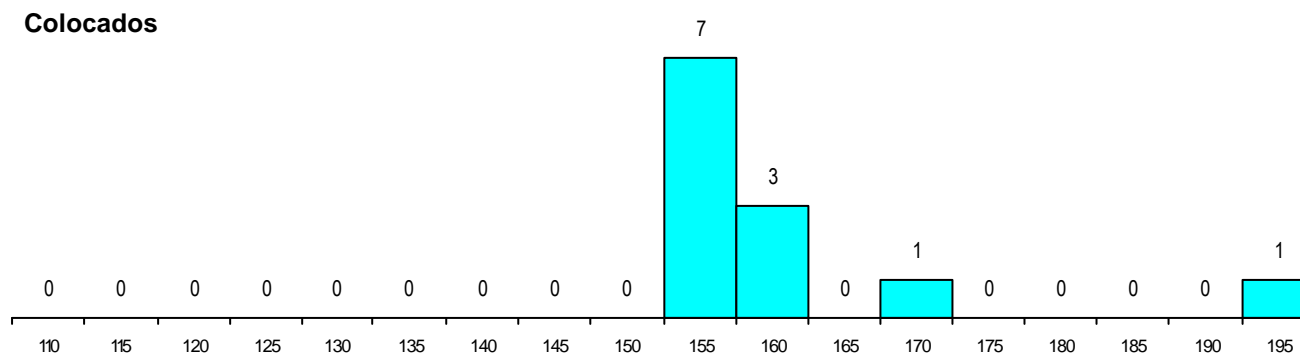

Estabelecimento: 1105 Universidade do Porto - Faculdade de Engenharia
Curso Superior: 9459 Engenharia Informática e Computação
Mestrado Integrado

OPÇÃO CANDIDATURA

Opção	Cands. %	Cols. %
1ª	53 45	9 75
2ª	26 22	2 17
3ª	17 15	1 8
4ª	8 7	0 0
5ª	8 7	0 0
6ª	5 4	0 0
Total	117	12

ETAPA COLOCAÇÃO (contingente)

Etapa Colocação	Cands. %	Cols. %	Nota
17 Geral	117 100	12 100	152.8
Total	117	12	

DISTRITO/CAE DE CANDIDATURA

Distrito Origem	Cands. %	Cols. %
Porto	74 63	6 50
Braga	9 8	1 8
Aveiro	9 8	2 17
Viseu	5 4	1 8
Vila Real	5 4	0 0
Viana do Castelo	5 4	0 0
Bragança	3 3	0 0
R. A. Madeira	2 2	0 0
Santarém	2 2	1 8
R. A. Açores	1 1	1 8
Lisboa	1 1	0 0
Leiria	1 1	0 0
Total	117	12

SEXO DOS CANDIDATOS

Sexo	Cands. %	Cols. %
Masc.	107 91	10 83
Femin.	10 9	2 17
Total	117	12

CURSO DO 12º ANO

(15 mais frequentes)

Curso 12º ano	Cands. %	Cols. %
N060 Ciências e Tecnologias	98 84	12 100
N082 Informática	5 4	0 0
N600 Cursos Profissionais (D.L. 74/200	4 3	0 0
NA12 Informática (VCT)	2 2	0 0
N578 Informática	2 2	0 0
R810 Agrupamento 1 / geral	1 1	0 0
NA16 Informática de Gestão (VCT)	1 1	0 0
NA11 Informática (VC)	1 1	0 0
NA03 Biotecnologia (VC)	1 1	0 0
N669 Informática	1 1	0 0
N061 Ciências Socioeconómicas	1 1	0 0

MÉDIAS dos Colocados

Nota de candidatura	160.1
Prova de ingresso	154.5
Média do 12º ano	165.7
Média do 10º/11º ano	165.7

DISTRIBUIÇÕES DE NOTAS DE CANDIDATURA