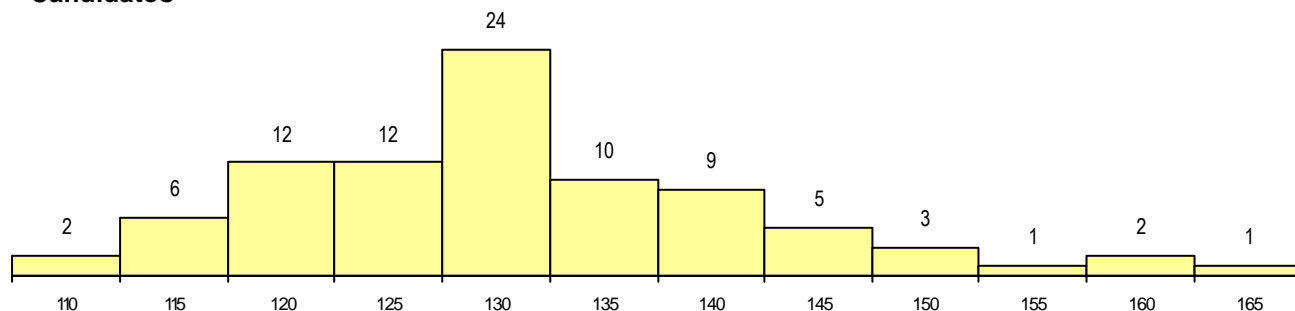

MÉDIAS dos Colocados

Nota de candidatura	142.9
Prova de ingresso	130.4
Média do 12º ano	149.6
Média do 10º/11º ano	149.6

DISTRIBUIÇÕES DE NOTAS DE CANDIDATURA

Candidatos

Colocados

Estabelecimento: 3103 Instituto Politécnico de Leiria - Escola Superior de Artes e Design das Caldas da Rainha
Curso Superior: 9723 Design de Ambientes
Licenciatura