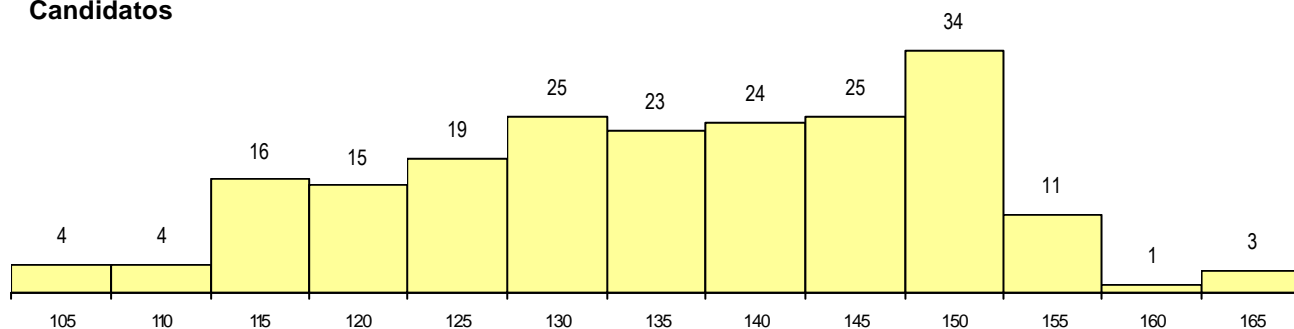

OPÇÃO CANDIDATURA

Opção	Cands. %	Cols. %
1ª	41 20	0 0
2ª	41 20	2 29
3ª	50 25	2 29
4ª	31 15	2 29
5ª	22 11	0 0
6ª	19 9	1 14
Total	204	7

ETAPA COLOCAÇÃO (contingente)

Etapa Colocação	Cands. %	Cols. %	Nota
17 Geral	204 100	7 100	151.5
Total	204	7	

DISTRITO/CAE DE CANDIDATURA

Distrito Origem	Cands. %	Cols. %
Lisboa	137 67	7 100
Setúbal	33 16	0 0
Leiria	9 4	0 0
Faro	7 3	0 0
Santarém	6 3	0 0
Viseu	2 1	0 0
Évora	2 1	0 0
Coimbra	2 1	0 0
Beja	2 1	0 0
Aveiro	2 1	0 0
Vila Real	1 0	0 0
Porto	1 0	0 0
Total	204	7

SEXO DOS CANDIDATOS

Sexo	Cands. %	Cols. %
Masc.	58 28	3 43
Femin.	146 72	4 57
Total	204	7

CURSO DO 12º ANO (15 mais frequentes)

Curso 12º ano	Cands. %	Cols. %
N062 Ciências Sociais e Humanas	105 51	4 57
N060 Ciências e Tecnologias	22 11	0 0
N061 Ciências Socioeconómicas	10 5	0 0
N972 Recorrente - Ciências Sociais e H	9 4	0 0
N063 Línguas e Literaturas	7 3	1 14
N600 Cursos Profissionais (D.L. 74/200	7 3	1 14
U220 Ens. secundário recorrente (todos	4 2	0 0
N970 Recorrente - Ciências e Technolog	4 2	0 0
P381 Técnico de comunicação/marketir	4 2	0 0
N082 Informática	3 1	0 0
R840 Agrupamento 4 / geral	3 1	0 0
N086 Marketing	2 1	0 0
N064 Artes Visuais	2 1	0 0
Q950 Equivalências	2 1	0 0
R820 Agrupamento 2 / geral	2 1	0 0

MÉDIAS dos Colocados

Nota de candidatura	152.8
Prova de ingresso	151.4
Média do 12º ano	154.1
Média do 10º/11º ano	154.1

DISTRIBUIÇÕES DE NOTAS DE CANDIDATURA

Candidatos