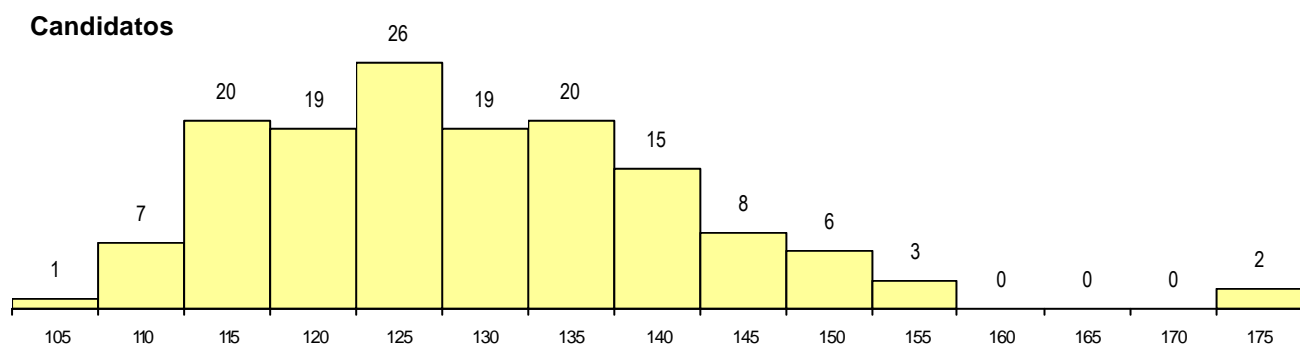

OPÇÃO CANDIDATURA

Opção	Cands. %	Cols. %
1ª	28 19	2 100
2ª	38 26	0 0
3ª	37 25	0 0
4ª	18 12	0 0
5ª	17 12	0 0
6ª	8 5	0 0
Total	146	2

ETAPA COLOCAÇÃO (contingente)

Etapa Colocação	Cands. %	Cols. %	Nota
17 Geral	146 100	2 100	150.5
Total	146	2	

DISTRITO/CAE DE CANDIDATURA

Distrito Origem	Cands. %	Cols. %
Lisboa	107 73	1 50
Setúbal	19 13	0 0
R. A. Madeira	4 3	0 0
Santarém	4 3	0 0
Faro	2 1	0 0
Évora	2 1	0 0
Castelo Branco	2 1	0 0
Beja	2 1	1 50
Vila Real	1 1	0 0
Portalegre	1 1	0 0
Leiria	1 1	0 0
Bragança	1 1	0 0
Total	146	2

SEXO DOS CANDIDATOS

Sexo	Cands. %	Cols. %
Masc.	132 90	2 100
Femin.	14 10	0 0
Total	146	2

CURSO DO 12º ANO (15 mais frequentes)

Curso 12º ano	Cands. %	Cols. %
N060 Ciências e Tecnologias	78 53	1 50
N082 Informática	25 17	0 0
N600 Cursos Profissionais (D.L. 74/200	15 10	1 50
N061 Ciências Socioeconómicas	11 8	0 0
R810 Agrupamento 1 / geral	4 3	0 0
T121 Técnico de informática	2 1	0 0
R813 Agrupamento 1 / informática	2 1	0 0
P472 Técnico de informática/gestão	2 1	0 0
T122 Técnico de informática de gestão	1 1	0 0
Q940 Escolas estrangeiras em Portugal	1 1	0 0
P753 Técnico de informática	1 1	0 0
P610 Cursos Educação Formação (tod	1 1	0 0
N971 Recorrente - Ciências Socioeconó	1 1	0 0
N970 Recorrente - Ciências e Technolog	1 1	0 0
N064 Artes Visuais	1 1	0 0

MÉDIAS dos Colocados

Nota de candidatura	153.8
Prova de ingresso	162.0
Média do 12º ano	145.5
Média do 10º/11º ano	145.5

DISTRIBUIÇÕES DE NOTAS DE CANDIDATURA