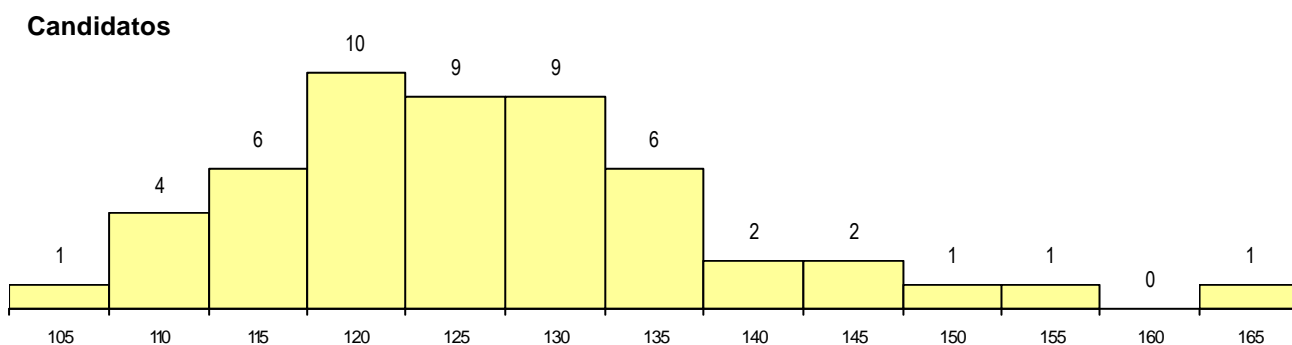

OPÇÃO CANDIDATURA

Opção	Cands. %	Cols. %
1ª	13 25	1 20
2ª	7 13	1 20
3ª	5 10	1 20
4ª	12 23	2 40
5ª	9 17	0 0
6ª	6 12	0 0
Total	52	5

ETAPA COLOCAÇÃO (contingente)

Etapa Colocação	Cands. %	Cols. %	Nota
17 Geral	52 100	5 100	132.8
Total	52	5	

DISTRITO/CAE DE CANDIDATURA

Distrito Origem	Cands. %	Cols. %
Lisboa	13 25	4 80
Leiria	10 19	1 20
Santarém	8 15	0 0
Porto	5 10	0 0
Viseu	3 6	0 0
Portalegre	3 6	0 0
Castelo Branco	3 6	0 0
Guarda	2 4	0 0
R. A. Madeira	1 2	0 0
Faro	1 2	0 0
Évora	1 2	0 0
Coimbra	1 2	0 0
Braga	1 2	0 0
Total	52	5

SEXO DOS CANDIDATOS

Sexo	Cands. %	Cols. %
Masc.	30 58	1 20
Femin.	22 42	4 80
Total	52	5

CURSO DO 12º ANO

(15 mais frequentes)

Curso 12º ano	Cands. %	Cols. %
N060 Ciências e Tecnologias	15 29	4 80
N089 Desporto	15 29	0 0
N062 Ciências Sociais e Humanas	4 8	0 0
N573 Animação e Gestão Desportiva	2 4	0 0
R810 Agrupamento 1 / geral	2 4	0 0
P459 Animador sociocultural/assistente	1 2	1 20
N061 Ciências Socioeconómicas	1 2	0 0
N064 Artes Visuais	1 2	0 0
N082 Informática	1 2	0 0
N088 Ação Social	1 2	0 0
N970 Recorrente - Ciências e Tecnolog	1 2	0 0
R813 Agrupamento 1 / informática	1 2	0 0
N972 Recorrente - Ciências Sociais e H	1 2	0 0
NA06 Animação Sócio-Desportiva (VCT	1 2	0 0
P551 Técnico de informática/manutencã	1 2	0 0

MÉDIAS dos Colocados

Nota de candidatura	139.1
Prova de ingresso	134.2
Média do 12º ano	142.4
Média do 10º/11º ano	142.4

DISTRIBUIÇÕES DE NOTAS DE CANDIDATURA