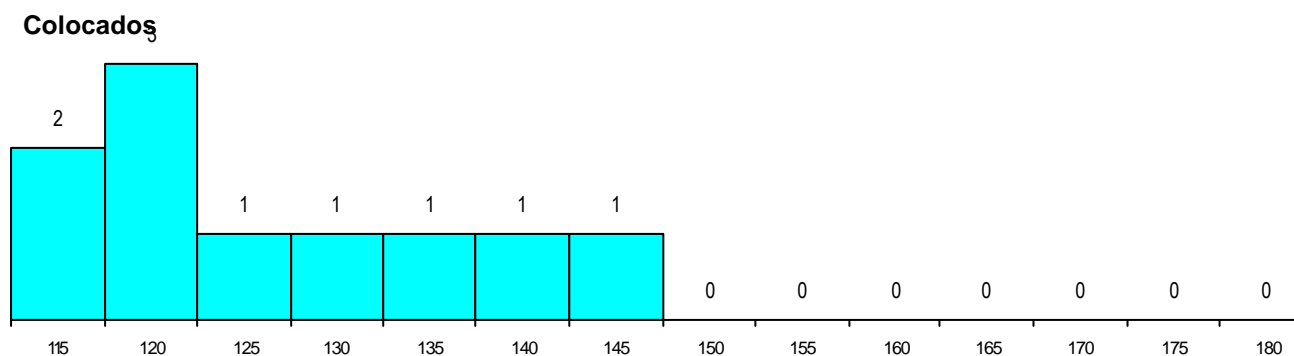

Estabelecimento: 1000 Universidade do Minho
Curso Superior: 9223 Química
Licenciatura

OPÇÃO CANDIDATURA

Opção	Cands. %	Cols. %
1ª	1 3	1 10
2ª	5 16	3 30
3ª	7 23	4 40
4ª	5 16	2 20
5ª	6 19	0 0
6ª	7 23	0 0
Total	31	10

ETAPA COLOCAÇÃO (contingente)

Etapa Colocação	Cands. %	Cols. %	Nota
17 Geral	31 100	10 100	115.8
Total	31	10	

DISTRITO/CAE DE CANDIDATURA

Distrito Origem	Cands. %	Cols. %
Braga	19 61	7 70
Porto	8 26	3 30
Vila Real	2 6	0 0
Viana do Castelo	2 6	0 0
Total	31	10

SEXO DOS CANDIDATOS

Sexo	Cands. %	Cols. %
Masc.	14 45	5 50
Femin.	17 55	5 50
Total	31	10

CURSO DO 12º ANO (15 mais frequentes)

Curso 12º ano	Cands. %	Cols. %
N060 Ciências e Tecnologias	30 97	10 100
N971 Recorrente - Ciências Socioeconómicas	1 3	0 0

MÉDIAS dos Colocados

Nota de candidatura 126.9
Prova de ingresso 109.8
Média do 12º ano 138.3
Média do 10º/11º ano 138.3

DISTRIBUIÇÕES DE NOTAS DE CANDIDATURA