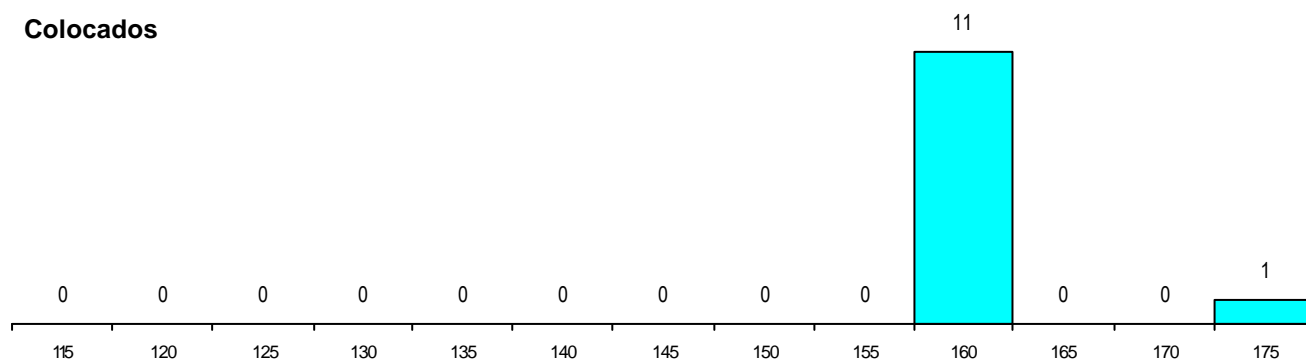

MÉDIAS dos Colocados

Nota de candidatura	161.3
Prova de ingresso	147.5
Média do 12º ano	168.7
Média do 10º/11º ano	168.7

DISTRIBUIÇÕES DE NOTAS DE CANDIDATURA

Candidatos

Colocados

Estabelecimento: 1200 Universidade de Trás-os-Montes e Alto Douro
Curso Superior: 9853 Educação Básica
 Licenciatura