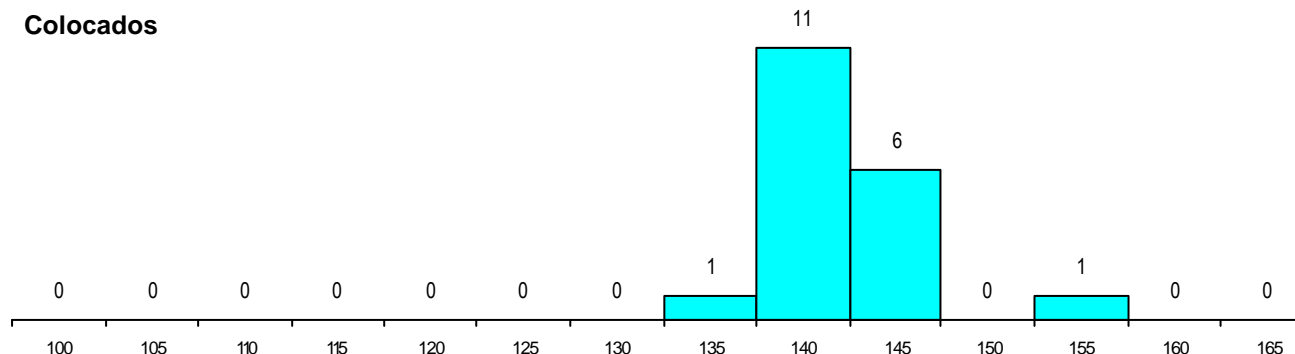

OPÇÃO CANDIDATURA

Opção	Cands. %	Cols. %
1ª	26 15	3 16
2ª	31 18	6 32
3ª	37 22	5 26
4ª	29 17	3 16
5ª	26 15	2 11
6ª	21 12	0 0
Total	170	19

ETAPA COLOCAÇÃO (contingente)

Etapa Colocação	Cands. %	Cols. %	Nota
17 Geral	170 100	19 100	136.0
Total	170	19	

DISTRITO/CAE DE CANDIDATURA

Distrito Origem	Cands. %	Cols. %
Lisboa	105 62	10 53
Setúbal	24 14	1 5
Santarém	9 5	1 5
Faro	7 4	0 0
Porto	4 2	2 11
Leiria	4 2	1 5
Évora	4 2	3 16
Braga	3 2	1 5
Beja	3 2	0 0
Viseu	2 1	0 0
Coimbra	2 1	0 0
Castelo Branco	2 1	0 0
Guarda	1 1	0 0
Total	170	19

SEXO DOS CANDIDATOS

Sexo	Cands. %	Cols. %
Masc.	64 38	6 32
Femin.	106 62	13 68
Total	170	19

CURSO DO 12º ANO (15 mais frequentes)

Curso 12º ano	Cands. %	Cols. %
N062 Ciências Sociais e Humanas	83 49	8 42
N060 Ciências e Tecnologias	16 9	3 16
N061 Ciências Socioeconómicas	11 6	2 11
N972 Recorrente - Ciências Sociais e H	10 6	1 5
U220 Ens. secundário recorrente (todos	7 4	1 5
N088 Acção Social	4 2	0 0
Q950 Equivalências	3 2	0 0
N600 Cursos Profissionais (D.L. 74/200	3 2	0 0
R840 Agrupamento 4 / geral	2 1	1 5
N063 Línguas e Literaturas	2 1	0 0
N086 Marketing	2 1	0 0
N970 Recorrente - Ciências e Tecnolog	2 1	0 0
N971 Recorrente - Ciências Socioeconó	2 1	0 0
P610 Cursos Educação Formação (tod	2 1	0 0
P786 Técnicas de informação, documen	1 1	1 5

MÉDIAS dos Colocados

Nota de candidatura	141.7
Prova de ingresso	145.6
Média do 12º ano	137.8
Média do 10º/11º ano	137.8

DISTRIBUIÇÕES DE NOTAS DE CANDIDATURA