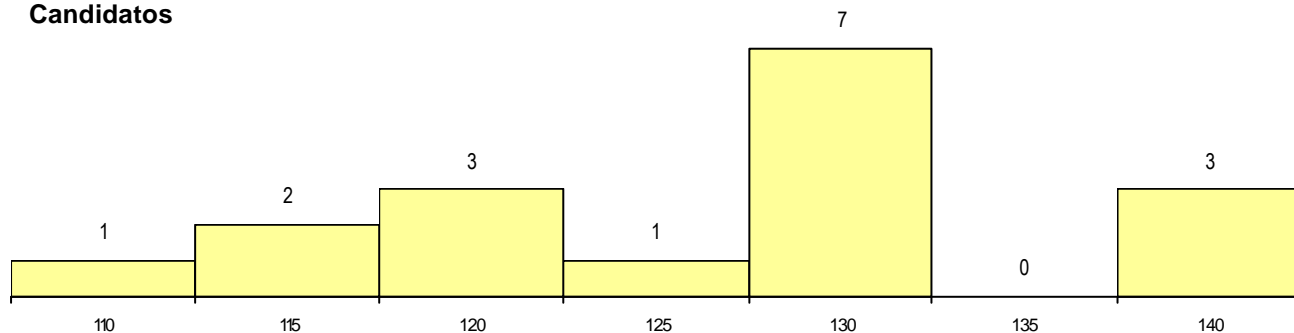

Estabelecimento: 3095 Instituto Politécnico da Guarda - Escola Superior de Turismo e Hotelaria
Curso Superior: 9484 Restauração e Catering
Licenciatura

OPÇÃO CANDIDATURA

Opção	Cands. %	Cols. %
1ª	2 12	2 18
2ª	4 24	2 18
3ª	5 29	4 36
4ª	3 18	2 18
6ª	3 18	1 9
Total	17	11

ETAPA COLOCAÇÃO (contingente)

Etapa Colocação	Cands. %	Cols. %	Nota
17 Geral	17 100	11 100	117.1
Total	17	11	

DISTRITO/CAE DE CANDIDATURA

Distrito Origem	Cands. %	Cols. %
Porto	3 18	1 9
Lisboa	3 18	3 27
Leiria	3 18	2 18
Braga	2 12	1 9
Aveiro	2 12	2 18
Viseu	1 6	1 9
Setúbal	1 6	0 0
Santarém	1 6	1 9
Évora	1 6	0 0
Total	17	11

SEXO DOS CANDIDATOS

Sexo	Cands. %	Cols. %
Masc.	10 59	8 73
Femin.	7 41	3 27
Total	17	11

CURSO DO 12º ANO

(15 mais frequentes)

Curso 12º ano	Cands. %	Cols. %
N060 Ciências e Tecnologias	5 29	4 36
N600 Cursos Profissionais (D.L. 74/200	3 18	2 18
R810 Agrupamento 1 / geral	2 12	2 18
N062 Ciências Sociais e Humanas	2 12	1 9
P448 Técnico de hotelaria/restauração,	1 6	1 9
N970 Recorrente - Ciências e Tecnolog	1 6	1 9
N972 Recorrente - Ciências Sociais e H	1 6	0 0
N089 Desporto	1 6	0 0
N064 Artes Visuais	1 6	0 0

MÉDIAS dos Colocados

Nota de candidatura	126.2
Prova de ingresso	118.5
Média do 12º ano	130.4
Média do 10º/11º ano	130.4

DISTRIBUIÇÕES DE NOTAS DE CANDIDATURA

Candidatos