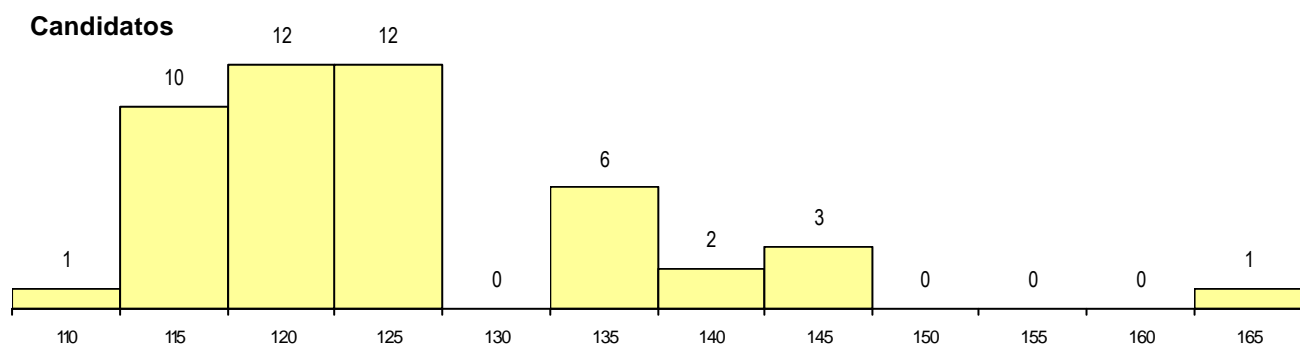

Estabelecimento: 3242 Instituto Politécnico de Tomar - Escola Superior de Tecnologia de Tomar
Curso Superior: 9112 Engenharia Electrotécnica e de Computadores
Licenciatura

OPÇÃO CANDIDATURA

Opção	Cands. %	Cols. %
1ª	5 11	5 38
2ª	9 19	3 23
3ª	4 9	2 15
4ª	2 4	0 0
5ª	13 28	0 0
6ª	14 30	3 23
Total	47	13

ETAPA COLOCAÇÃO (contingente)

Etapa Colocação	Cands. %	Cols. %	Nota
17 Geral	47 100	13 100	113.3
Total	47	13	

DISTRITO/CAE DE CANDIDATURA

Distrito Origem	Cands. %	Cols. %
Santarém	13 28	6 46
Lisboa	8 17	1 8
Porto	6 13	2 15
Leiria	6 13	1 8
Coimbra	3 6	1 8
Aveiro	3 6	0 0
R. A. Madeira	2 4	1 8
Viana do Castelo	2 4	1 8
Viseu	1 2	0 0
Guarda	1 2	0 0
Faro	1 2	0 0
Castelo Branco	1 2	0 0
Total	47	13

SEXO DOS CANDIDATOS

Sexo	Cands. %	Cols. %
Masc.	46 98	13 100
Femin.	1 2	0 0
Total	47	13

CURSO DO 12º ANO (15 mais frequentes)

Curso 12º ano	Cands. %	Cols. %
N060 Ciências e Tecnologias	28 60	9 69
N600 Cursos Profissionais (D.L. 74/200)	4 9	1 8
N082 Informática	4 9	1 8
N081 Electrotecnia e Electrónica	3 6	0 0
R810 Agrupamento 1 / geral	2 4	2 15
R165 Informática	1 2	0 0
P740 Técnico de electrónica	1 2	0 0
P448 Técnico de hotelaria/restauração,	1 2	0 0
P385 Técnico de electrotecnia	1 2	0 0
P383 Técnico de mecatrónica	1 2	0 0

MÉDIAS dos Colocados

Nota de candidatura	121.5
Prova de ingresso	110.0
Média do 12º ano	127.7
Média do 10º/11º ano	127.7

DISTRIBUIÇÕES DE NOTAS DE CANDIDATURA