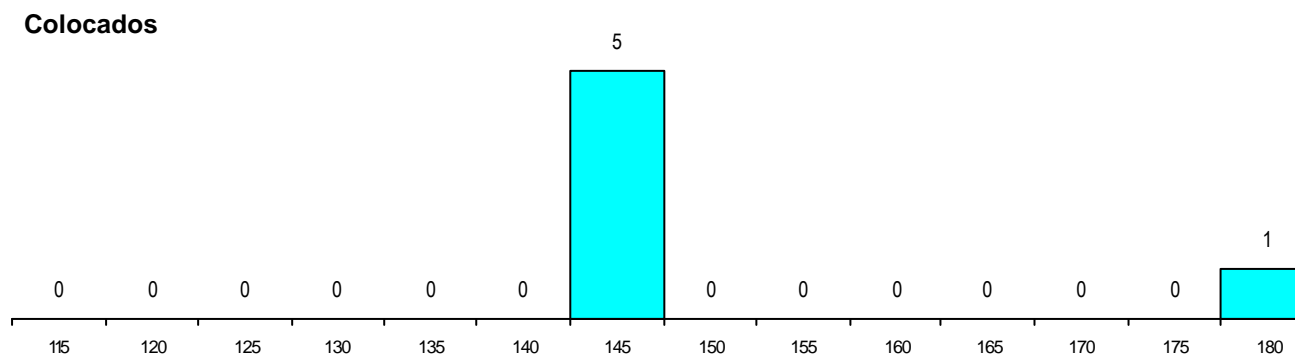

Estabelecimento: 0906 Universidade Nova de Lisboa - Instituto Superior de Estatística e Gestão de Informação
Curso Superior: 8259 Sistemas e Tecnologias de Informação
Licenciatura

OPÇÃO CANDIDATURA

Opção	Cands. %	Cols. %
1ª	19 22	2 33
2ª	16 18	0 0
3ª	14 16	2 33
4ª	14 16	1 17
5ª	18 20	0 0
6ª	7 8	1 17
Total	88	6

ETAPA COLOCAÇÃO (contingente)

Etapa Colocação	Cands. %	Cols. %	Nota
17 Geral	88 100	6 100	143.1
Total	88	6	

DISTRITO/CAE DE CANDIDATURA

Distrito Origem	Cands. %	Cols. %
Lisboa	73 83	5 83
Setúbal	6 7	0 0
Santarém	2 2	0 0
Leiria	2 2	1 17
Portalegre	1 1	0 0
Guarda	1 1	0 0
Évora	1 1	0 0
Castelo Branco	1 1	0 0
Aveiro	1 1	0 0
Total	88	6

SEXO DOS CANDIDATOS

Sexo	Cands. %	Cols. %
Masc.	58 66	3 50
Femin.	30 34	3 50
Total	88	6

CURSO DO 12º ANO (15 mais frequentes)

Curso 12º ano	Cands. %	Cols. %
N061 Ciências Socioeconómicas	29 33	3 50
N060 Ciências e Tecnologias	17 19	2 33
N062 Ciências Sociais e Humanas	14 16	1 17
N600 Cursos Profissionais (D.L. 74/200.	8 9	0 0
N082 Informática	3 3	0 0
N971 Recorrente - Ciências Socioeconóm.	2 2	0 0
R810 Agrupamento 1 / geral	2 2	0 0
U220 Ens. secundário recorrente (todos	2 2	0 0
N085 Administração	1 1	0 0
N089 Desporto	1 1	0 0
P202 Técnico de desporto (CP)	1 1	0 0
P250 Cozinha (INFTUR)	1 1	0 0
P500 Técnico de transportes marítimos	1 1	0 0
P726 Técnico da qualidade	1 1	0 0
Q950 Equivalências	1 1	0 0

MÉDIAS dos Colocados

Nota de candidatura	150.9
Prova de ingresso	154.8
Média do 12º ano	148.7
Média do 10º/11º ano	148.7

DISTRIBUIÇÕES DE NOTAS DE CANDIDATURA