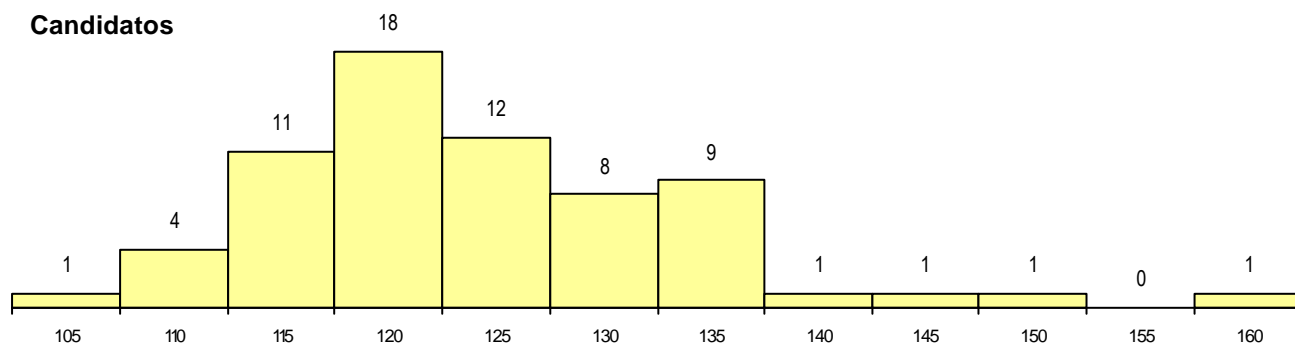

MÉDIAS dos Colocados

Nota de candidatura	122.2
Prova de ingresso	108.4
Média do 12º ano	129.6
Média do 10º/11º ano	129.6

DISTRIBUIÇÕES DE NOTAS DE CANDIDATURA

Estabelecimento: 3091 Instituto Politécnico da Guarda - Escola Superior de Educação, Comunicação e Desporto
Curso Superior: 9005 Animação Sociocultural
Licenciatura