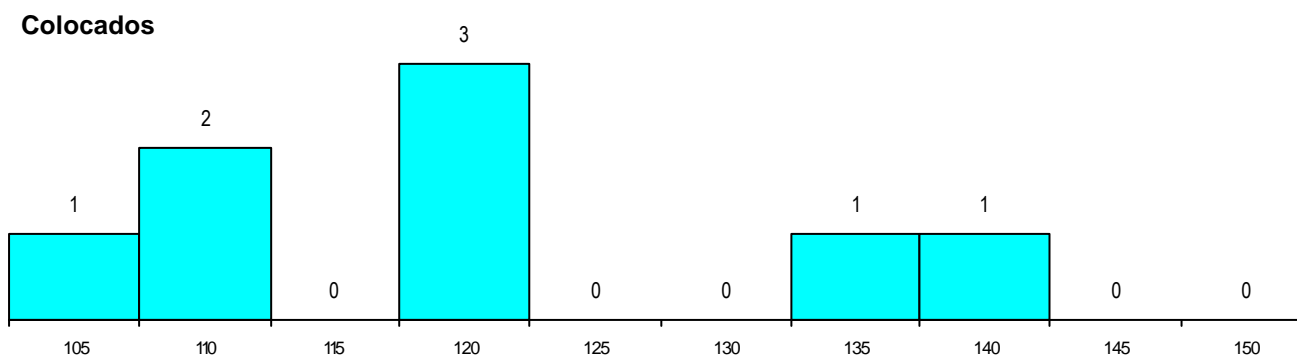

Estabelecimento: 3041 Instituto Politécnico de Bragança - Escola Superior Agrária de Bragança
Curso Superior: 9087 Engenharia Alimentar
Licenciatura

OPÇÃO CANDIDATURA

Opção	Cands. %	Cols. %
1ª	6 12	6 75
2ª	3 6	0 0
3ª	11 22	2 25
4ª	4 8	0 0
5ª	13 27	0 0
6ª	12 24	0 0
Total	49	8

ETAPA COLOCAÇÃO (contingente)

Etapa Colocação	Cands. %	Cols. %	Nota
17 Geral	49 100	8 100	107.0
Total	49	8	

DISTRITO/CAE DE CANDIDATURA

Distrito Origem	Cands. %	Cols. %
Porto	14 29	2 25
Bragança	10 20	2 25
Braga	7 14	2 25
Vila Real	5 10	2 25
Viana do Castelo	4 8	0 0
Viseu	2 4	0 0
Guarda	2 4	0 0
R. A. Madeira	1 2	0 0
Setúbal	1 2	0 0
Leiria	1 2	0 0
Castelo Branco	1 2	0 0
Aveiro	1 2	0 0
Total	49	8

SEXO DOS CANDIDATOS

Sexo	Cands. %	Cols. %
Masc.	14 29	1 13
Femin.	35 71	7 88
Total	49	8

CURSO DO 12º ANO

(15 mais frequentes)

Curso 12º ano	Cands. %	Cols. %
N060 Ciências e Tecnologias	38 78	3 38
N970 Recorrente - Ciências e Technolog	4 8	3 38
N600 Cursos Profissionais (D.L. 74/200	2 4	1 13
U220 Ens. secundário recorrente (todos	1 2	0 0
R810 Agrupamento 1 / geral	1 2	0 0
NA04 Biotecnologia (VCT)	1 2	0 0
N081 Electrotecnia e Electrónica	1 2	0 0

MÉDIAS dos Colocados

Nota de candidatura	120.7
Prova de ingresso	106.6
Média do 12º ano	128.3
Média do 10º/11º ano	128.3

DISTRIBUIÇÕES DE NOTAS DE CANDIDATURA