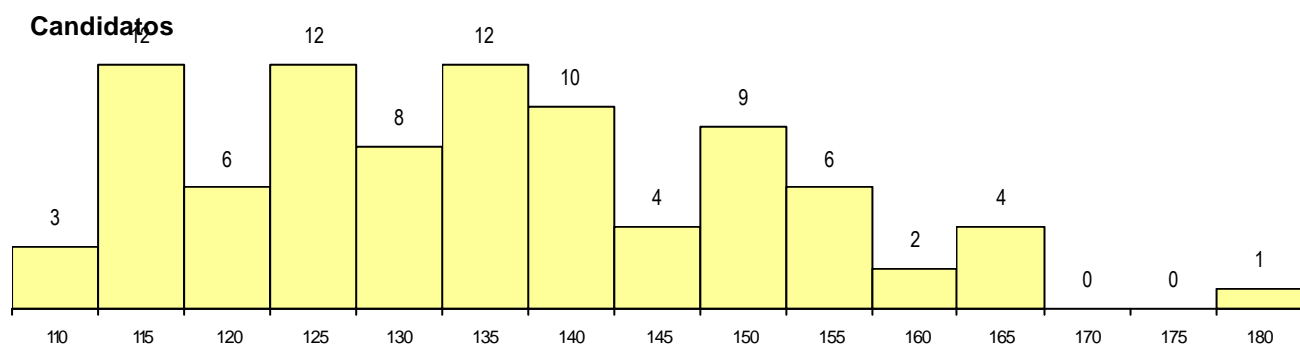

Estabelecimento: 0501 Universidade de Coimbra - Faculdade de Ciências e Tecnologia
Curso Superior: 9119 Engenharia Informática
Licenciatura

OPÇÃO CANDIDATURA

Opção	Cands. %	Cols. %
1ª	26 29	2 67
2ª	20 22	1 33
3ª	21 24	0 0
4ª	9 10	0 0
5ª	6 7	0 0
6ª	7 8	0 0
Total	89	3

ETAPA COLOCAÇÃO (contingente)

Etapa Colocação	Cands. %	Cols. %	Nota
17 Geral	89 100	3 100	157.5
Total	89	3	

DISTRITO/CAE DE CANDIDATURA

Distrito Origem	Cands. %	Cols. %
Coimbra	30 34	2 67
Leiria	9 10	0 0
Aveiro	9 10	0 0
Porto	7 8	0 0
Castelo Branco	6 7	0 0
Viseu	4 4	0 0
Braga	4 4	0 0
Vila Real	3 3	0 0
Santarém	3 3	1 33
Évora	2 2	0 0
Guarda	2 2	0 0
R. A. Madeira	2 2	0 0
Setúbal	2 2	0 0
Viana do Castelo	2 2	0 0
Faro	2 2	0 0
Bragança	1 1	0 0
Beja	1 1	0 0
Total	89	3

SEXO DOS CANDIDATOS

Sexo	Cands. %	Cols. %
Masc.	84 94	3 100
Femin.	5 6	0 0
Total	89	3

CURSO DO 12º ANO

(15 mais frequentes)

Curso 12º ano	Cands. %	Cols. %
N060 Ciências e Tecnologias	47 53	2 67
N082 Informática	22 25	0 0
N600 Cursos Profissionais (D.L. 74/200	7 8	0 0
P472 Técnico de informática/gestão	4 4	0 0
R810 Agrupamento 1 / geral	2 2	0 0
N064 Artes Visuais	2 2	0 0
T122 Técnico de informática de gestão	1 1	1 33
R813 Agrupamento 1 / informática	1 1	0 0
P610 Cursos Educação Formação (tod	1 1	0 0
N970 Recorrente - Ciências e Technolog	1 1	0 0

MÉDIAS dos Colocados

Nota de candidatura	162.3
Prova de ingresso	167.7
Média do 12º ano	157.0
Média do 10º/11º ano	157.0

DISTRIBUIÇÕES DE NOTAS DE CANDIDATURA