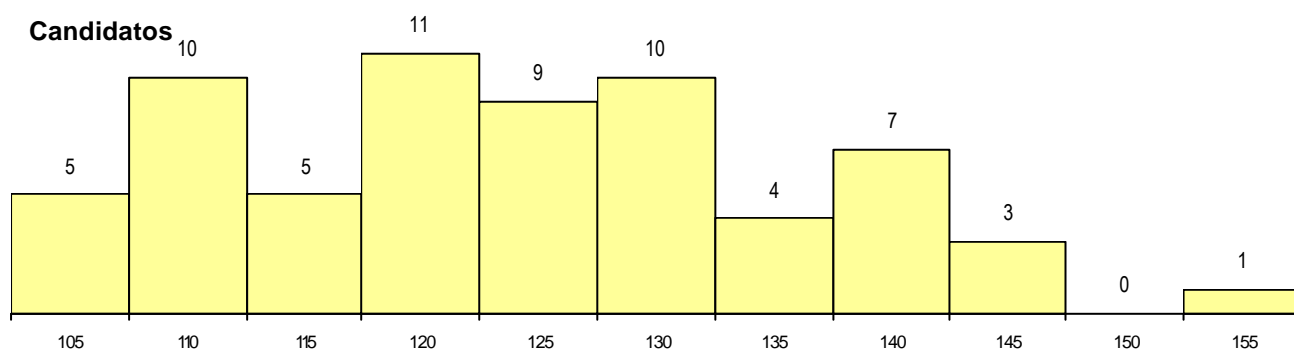

Estabelecimento: 0505 Universidade de Coimbra - Faculdade de Letras
Curso Superior: 9135 Estudos Europeus
Licenciatura

OPÇÃO CANDIDATURA

Opção	Cands. %	Cols. %
1ª	11 17	2 11
2ª	12 18	6 32
3ª	19 29	6 32
4ª	7 11	4 21
5ª	10 15	1 5
6ª	6 9	0 0
Total	65	19

ETAPA COLOCAÇÃO (contingente)

Etapa Colocação	Cands. %	Cols. %	Nota
17 Geral	65 100	19 100	125.0
Total	65	19	

DISTRITO/CAE DE CANDIDATURA

Distrito Origem	Cands. %	Cols. %
Coimbra	28 43	6 32
Viseu	6 9	0 0
Porto	6 9	4 21
Aveiro	6 9	2 11
Setúbal	3 5	1 5
Leiria	3 5	0 0
Viana do Castelo	2 3	0 0
Guarda	2 3	1 5
Faro	2 3	2 11
Braga	2 3	1 5
R. A. Madeira	1 2	0 0
Vila Real	1 2	1 5
Santarém	1 2	0 0
Évora	1 2	0 0
Bragança	1 2	1 5
Total	65	19

SEXO DOS CANDIDATOS

Sexo	Cands. %	Cols. %
Masc.	26 40	10 53
Femin.	39 60	9 47
Total	65	19

CURSO DO 12º ANO (15 mais frequentes)

Curso 12º ano	Cands. %	Cols. %
N062 Ciências Sociais e Humanas	40 62	13 68
N060 Ciências e Tecnologias	4 6	1 5
R840 Agrupamento 4 / geral	3 5	1 5
N063 Línguas e Literaturas	2 3	1 5
N972 Recorrente - Ciências Sociais e H	2 3	0 0
N082 Informática	2 3	0 0
P610 Cursos Educação Formação (tod	1 2	1 5
N061 Ciências Socioeconómicas	1 2	1 5
T105 Técnico de agro-pecuária	1 2	1 5
N600 Cursos Profissionais (D.L. 74/200	1 2	0 0
N064 Artes Visuais	1 2	0 0
E003 3.º curso	1 2	0 0
N215 Acção Educativa	1 2	0 0
N970 Recorrente - Ciências e Tecnolog	1 2	0 0
P383 Técnico de mecatrónica	1 2	0 0

MÉDIAS dos Colocados

Nota de candidatura	133.5
Prova de ingresso	132.9
Média do 12º ano	134.1
Média do 10º/11º ano	134.1

DISTRIBUIÇÕES DE NOTAS DE CANDIDATURA