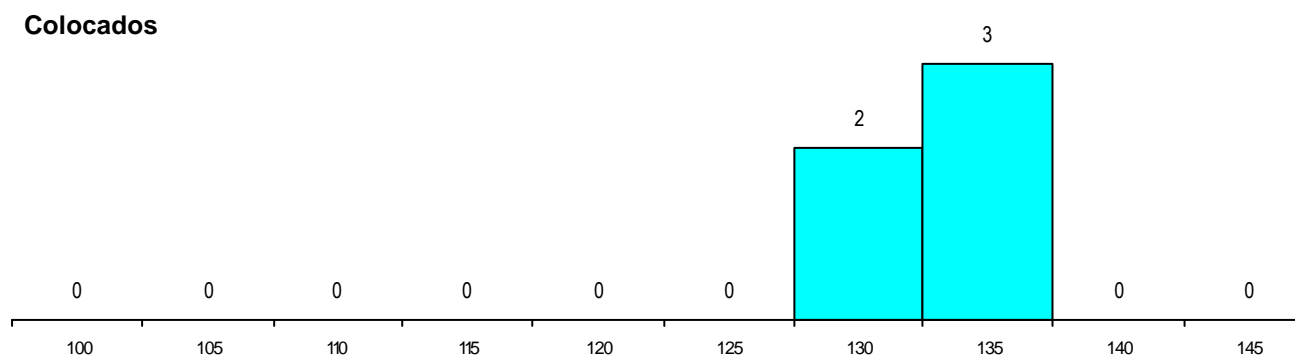

Estabelecimento: 3031 Instituto Politécnico do Cávado e do Ave - Escola Superior de Gestão
Curso Superior: 9888 Finanças (regime pós-laboral)
Licenciatura

OPÇÃO CANDIDATURA

Opção	Cands. %	Cols. %
1ª	4 9	1 20
2ª	5 11	1 20
3ª	16 34	1 20
4ª	11 23	1 20
5ª	4 9	1 20
6ª	7 15	0 0
Total	47	5

ETAPA COLOCAÇÃO (contingente)

Etapa Colocação	Cands. %	Cols. %	Nota
17 Geral	47 100	5 100	128.9
Total	47	5	

DISTRITO/CAE DE CANDIDATURA

Distrito Origem	Cands. %	Cols. %
Braga	43 91	5 100
Porto	3 6	0 0
Viana do Castelo	1 2	0 0
Total	47	5

SEXO DOS CANDIDATOS

Sexo	Cands. %	Cols. %
Masc.	19 40	3 60
Femin.	28 60	2 40
Total	47	5

CURSO DO 12º ANO (15 mais frequentes)

Curso 12º ano	Cands. %	Cols. %
R810 Agrupamento 1 / geral	4 9	1 20
N085 Administração	4 9	1 20
U220 Ens. secundário recorrente (todos	4 9	1 20
R831 Agrupamento 3 / administração	4 9	0 0
N600 Cursos Profissionais (D.L. 74/200.	4 9	0 0
N062 Ciências Sociais e Humanas	3 6	0 0
N970 Recorrente - Ciências e Tecnolog	3 6	0 0
E002 2.º curso	3 6	0 0
N980 Recorrente - Administração	2 4	0 0
N060 Ciências e Tecnologias	2 4	0 0
R812 Agrupamento 1 / electrotecnia/elex	1 2	1 20
N972 Recorrente - Ciências Sociais e H	1 2	1 20
N061 Ciências Socioeconómicas	1 2	0 0
N082 Informática	1 2	0 0
P412 Técnico de contabilidade	1 2	0 0

MÉDIAS dos Colocados

Nota de candidatura	132.5
Prova de ingresso	128.6
Média do 12º ano	134.6
Média do 10º/11º ano	134.6

DISTRIBUIÇÕES DE NOTAS DE CANDIDATURA