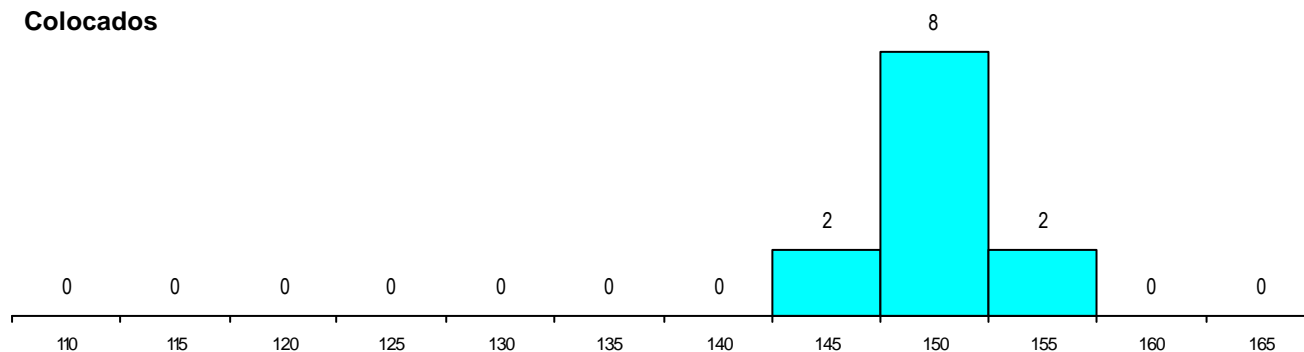

Estabelecimento: 7230 Instituto Politécnico do Porto - Escola Superior de Tecnologia da Saúde do Porto
Curso Superior: 9505 Radiologia
Licenciatura

OPÇÃO CANDIDATURA

Opção	Cands. %	Cols. %
1ª	23 29	7 58
2ª	11 14	2 17
3ª	15 19	1 8
4ª	14 18	1 8
5ª	9 11	0 0
6ª	7 9	1 8
Total	79	12

ETAPA COLOCAÇÃO (contingente)

Etapa Colocação	Cands. %	Cols. %	Nota
17 Geral	79 100	12 100	144.5
Total	79	12	

DISTRITO/CAE DE CANDIDATURA

Distrito Origem	Cands. %	Cols. %
Porto	59 75	9 75
Braga	5 6	1 8
Viana do Castelo	3 4	1 8
Bragança	3 4	1 8
Aveiro	2 3	0 0
R. A. Madeira	1 1	0 0
Vila Real	1 1	0 0
Santarém	1 1	0 0
Lisboa	1 1	0 0
Leiria	1 1	0 0
Guarda	1 1	0 0
Faro	1 1	0 0
Total	79	12

SEXO DOS CANDIDATOS

Sexo	Cands. %	Cols. %
Masc.	18 23	1 8
Femin.	61 77	11 92
Total	79	12

CURSO DO 12º ANO (15 mais frequentes)

Curso 12º ano	Cands. %	Cols. %
N060 Ciências e Tecnologias	67 85	9 75
P610 Cursos Educação Formação (tod	2 3	1 8
R810 Agrupamento 1 / geral	2 3	0 0
NA06 Animação Sócio-Desportiva (VCT	2 3	0 0
U220 Ens. secundário recorrente (todos	1 1	1 8
N061 Ciências Socioeconómicas	1 1	1 8
T122 Técnico de informática de gestão	1 1	0 0
NA04 Biotecnologia (VCT)	1 1	0 0
N972 Recorrente - Ciências Sociais e H	1 1	0 0
N970 Recorrente - Ciências e Technolog	1 1	0 0

MÉDIAS dos Colocados

Nota de candidatura	149.3
Prova de ingresso	146.3
Média do 12º ano	152.3
Média do 10º/11º ano	152.3

DISTRIBUIÇÕES DE NOTAS DE CANDIDATURA

Candidatos

Colocados