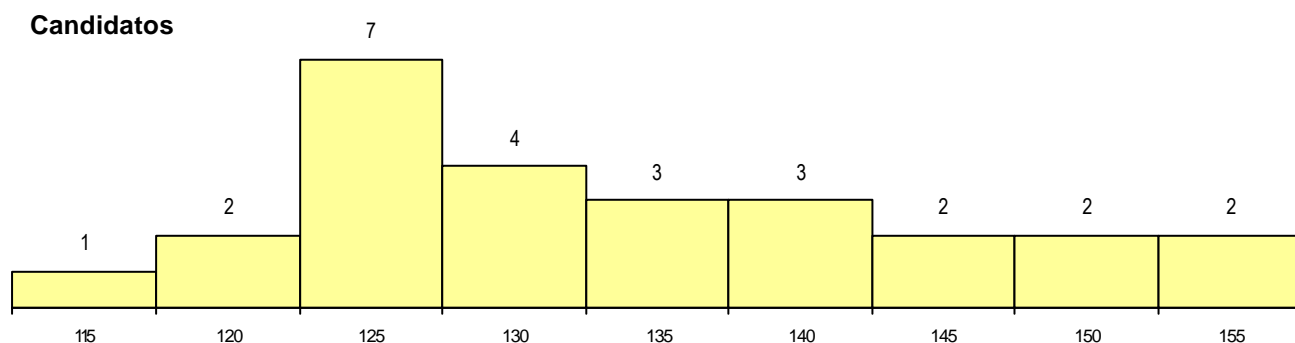

Estabelecimento: 3055 Instituto Politécnico de Castelo Branco - Escola Superior de Artes Aplicadas de Castelo Branco
Curso Superior: 9726 Design de Moda e Têxtil
Licenciatura

OPÇÃO CANDIDATURA

Opção	Cands. %	Cols. %
1ª	7 27	3 50
2ª	7 27	2 33
3ª	5 19	0 0
4ª	5 19	0 0
5ª	1 4	1 17
6ª	1 4	0 0
Total	26	6

ETAPA COLOCAÇÃO (contingente)

Etapa Colocação	Cands. %	Cols. %	Nota
17 Geral	26 100	6 100	134.1
Total	26	6	

DISTRITO/CAE DE CANDIDATURA

Distrito Origem	Cands. %	Cols. %
Santarém	4 15	3 50
Lisboa	4 15	1 17
Leiria	4 15	1 17
Castelo Branco	3 12	0 0
Porto	2 8	0 0
Aveiro	2 8	1 17
R. A. Madeira	1 4	0 0
Vila Real	1 4	0 0
Viana do Castelo	1 4	0 0
Portalegre	1 4	0 0
Faro	1 4	0 0
Évora	1 4	0 0
Braga	1 4	0 0
Total	26	6

SEXO DOS CANDIDATOS

Sexo	Cands. %	Cols. %
Masc.	3 12	0 0
Femin.	23 88	6 100
Total	26	6

CURSO DO 12º ANO

(15 mais frequentes)

Curso 12º ano	Cands. %	Cols. %
N064 Artes Visuais	16 62	5 83
P363 Técnico de artes gráficas	2 8	0 0
N073 Produção Artística	2 8	0 0
P399 Técnico de cerâmica	1 4	1 17
P418 Técnico de design de moda	1 4	0 0
N974 Recorrente - Artes Visuais	1 4	0 0
N600 Cursos Profissionais (D.L. 74/200)	1 4	0 0
N218 Design, Cerâmica e Escultura	1 4	0 0
N071 Design de Comunicação	1 4	0 0

MÉDIAS dos Colocados

Nota de candidatura	146.1
Prova de ingresso	161.2
Média do 12º ano	138.0
Média do 10º/11º ano	138.0

DISTRIBUIÇÕES DE NOTAS DE CANDIDATURA