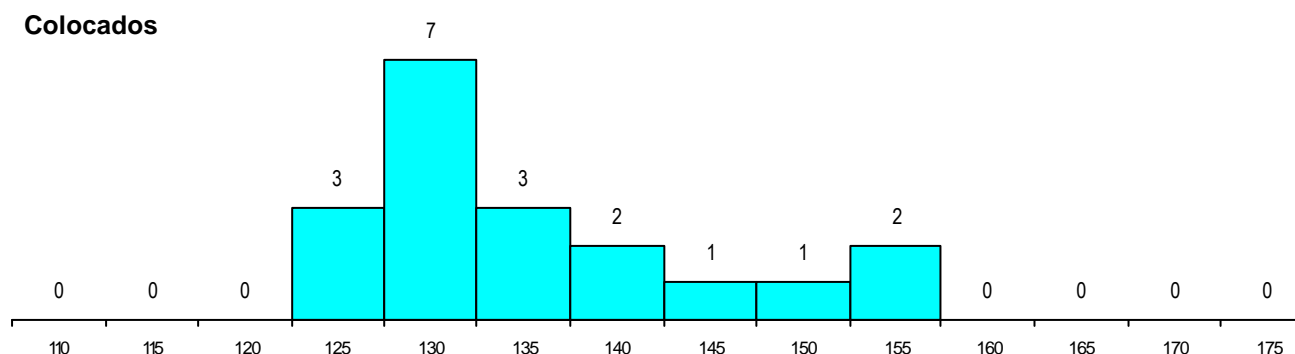

Estabelecimento: 0903 Universidade Nova de Lisboa - Faculdade de Ciências e Tecnologia
Curso Superior: 9370 Engenharia Química e Bioquímica
Mestrado Integrado

OPÇÃO CANDIDATURA

Opção	Cands. %	Cols. %
1ª	12 18	9 47
2ª	15 22	4 21
3ª	15 22	5 26
4ª	9 13	0 0
5ª	11 16	1 5
6ª	5 7	0 0
Total	67	19

ETAPA COLOCAÇÃO (contingente)

Etapa Colocação	Cands. %	Cols. %	Nota
17 Geral	67 100	19 100	126.0
Total	67	19	

DISTRITO/CAE DE CANDIDATURA

Distrito Origem	Cands. %	Cols. %
Lisboa	42 63	14 74
Setúbal	15 22	2 11
Viseu	2 3	1 5
Castelo Branco	2 3	1 5
Viana do Castelo	1 1	0 0
Santarém	1 1	0 0
Leiria	1 1	0 0
Guarda	1 1	1 5
Faro	1 1	0 0
Aveiro	1 1	0 0
Total	67	19

SEXO DOS CANDIDATOS

Sexo	Cands. %	Cols. %
Masc.	34 51	12 63
Femin.	33 49	7 37
Total	67	19

CURSO DO 12º ANO

Curso 12º ano	(15 mais frequentes)	
	Cands. %	Cols. %
N060 Ciências e Tecnologias	61 91	17 89
R810 Agrupamento 1 / geral	1 1	1 5
N064 Artes Visuais	1 1	1 5
NA04 Biotecnologia (VCT)	1 1	0 0
N081 Electrotecnia e Electrónica	1 1	0 0

MÉDIAS dos Colocados

Nota de candidatura 135.7
Prova de ingresso 128.8
Média do 12º ano 140.3
Média do 10º/11º ano 140.3

DISTRIBUIÇÕES DE NOTAS DE CANDIDATURA