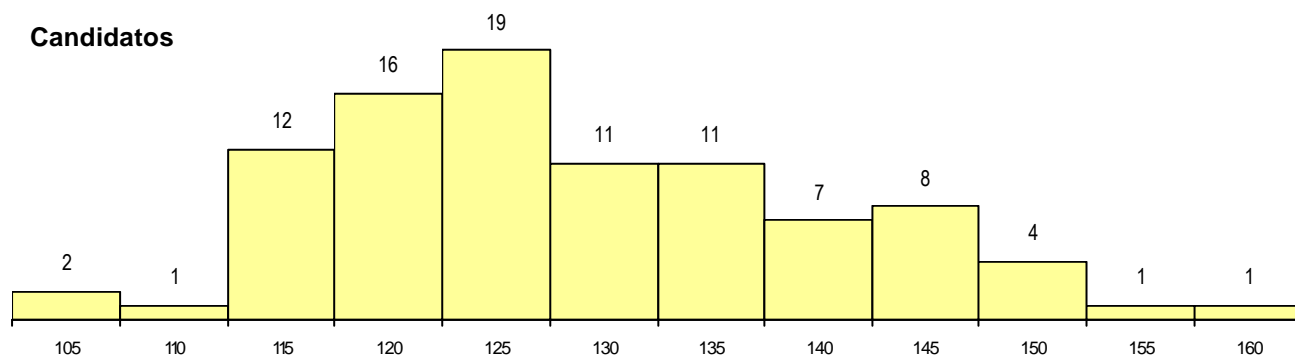

Estabelecimento: 1103 Universidade do Porto - Faculdade de Ciências
Curso Superior: 9812 Engenharia de Redes e Sistemas Informáticos
Mestrado Integrado

OPÇÃO CANDIDATURA

Opção	Cands. %	Cols. %
1ª	16 17	5 50
2ª	18 19	1 10
3ª	15 16	1 10
4ª	15 16	1 10
5ª	15 16	1 10
6ª	14 15	1 10
Total	93	10

ETAPA COLOCAÇÃO (contingente)

Etapa Colocação	Cands. %	Cols. %	Nota
17 Geral	93 100	10 100	132.5
Total	93	10	

DISTRITO/CAE DE CANDIDATURA

Distrito Origem	Cands. %	Cols. %
Porto	63 68	6 60
Braga	10 11	1 10
Aveiro	9 10	1 10
Vila Real	2 2	1 10
Viana do Castelo	2 2	1 10
Lisboa	2 2	0 0
Bragança	2 2	0 0
Viseu	1 1	0 0
Santarém	1 1	0 0
Leiria	1 1	0 0
Total	93	10

SEXO DOS CANDIDATOS

Sexo	Cands. %	Cols. %
Masc.	85 91	10 100
Femin.	8 9	0 0
Total	93	10

CURSO DO 12º ANO (15 mais frequentes)

Curso 12º ano	Cands. %	Cols. %
N060 Ciências e Tecnologias	62 67	7 70
N082 Informática	8 9	1 10
N600 Cursos Profissionais (D.L. 74/200)	5 5	0 0
N061 Ciências Socioeconómicas	3 3	0 0
R813 Agrupamento 1 / informática	2 2	1 10
P290 Administração militar (EXER)	1 1	1 10
NA12 Informática (VCT)	1 1	0 0
N064 Artes Visuais	1 1	0 0
N089 Desporto	1 1	0 0
N578 Informática	1 1	0 0
N977 Recorrente - Informática	1 1	0 0
U220 Ens. secundário recorrente (todos)	1 1	0 0
P472 Técnico de informática/gestão	1 1	0 0
P593 Técnico de gestão de sistemas in	1 1	0 0
P610 Cursos Educação Formação (tod	1 1	0 0

MÉDIAS dos Colocados

Nota de candidatura	139.6
Prova de ingresso	133.9
Média do 12º ano	145.2
Média do 10º/11º ano	145.2

DISTRIBUIÇÕES DE NOTAS DE CANDIDATURA