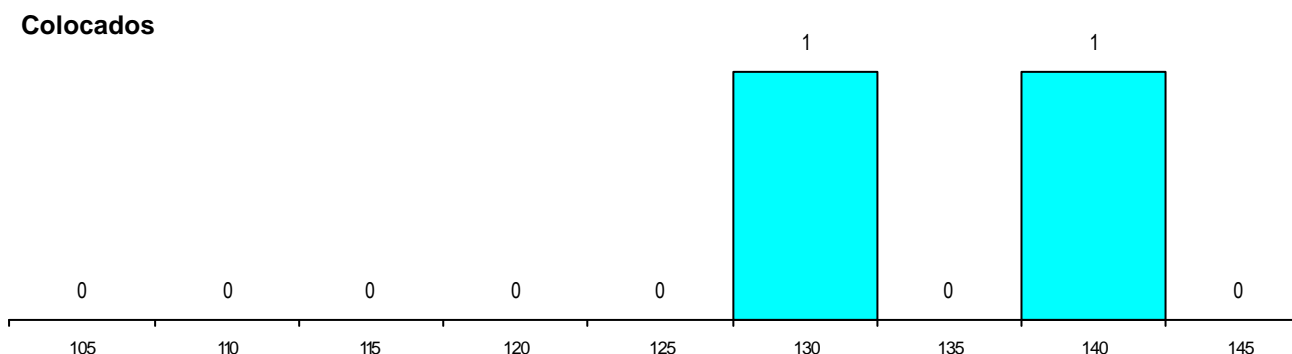

Estabelecimento: 3181 Instituto Politécnico de Viseu - Escola Superior de Educação de Viseu
Curso Superior: 9466 Animação Cultural
Licenciatura

OPÇÃO CANDIDATURA

Opção	Cands. %	Cols. %
1ª	5 19	1 50
2ª	2 7	0 0
3ª	4 15	0 0
4ª	7 26	0 0
5ª	3 11	0 0
6ª	6 22	1 50
Total	27	2

ETAPA COLOCAÇÃO (contingente)

Etapa Colocação	Cands. %	Cols. %	Nota
17 Geral	27 100	2 100	131.8
Total	27	2	

DISTRITO/CAE DE CANDIDATURA

Distrito Origem	Cands. %	Cols. %
Viseu	14 52	2 100
Aveiro	4 15	0 0
Porto	3 11	0 0
Coimbra	2 7	0 0
Setúbal	1 4	0 0
Lisboa	1 4	0 0
Faro	1 4	0 0
Castelo Branco	1 4	0 0
Total	27	2

SEXO DOS CANDIDATOS

Sexo	Cands. %	Cols. %
Masc.	11 41	1 50
Femin.	16 59	1 50
Total	27	2

CURSO DO 12º ANO (15 mais frequentes)

Curso 12º ano	Cands. %	Cols. %
N062 Ciências Sociais e Humanas	8 30	1 50
N060 Ciências e Tecnologias	4 15	0 0
N972 Recorrente - Ciências Sociais e H	2 7	0 0
N970 Recorrente - Ciências e Tecnolog	2 7	0 0
N088 Acção Social	2 7	0 0
R840 Agrupamento 4 / geral	1 4	1 50
U230 Ens. sec. recorrente privado e co	1 4	0 0
U220 Ens. secundário recorrente (todos	1 4	0 0
P389 Animador sociocultural	1 4	0 0
N082 Informática	1 4	0 0
N064 Artes Visuais	1 4	0 0
N063 Línguas e Literaturas	1 4	0 0

MÉDIAS dos Colocados

Nota de candidatura	134.8
Prova de ingresso	154.0
Média do 12º ano	124.5
Média do 10º/11º ano	124.5

DISTRIBUIÇÕES DE NOTAS DE CANDIDATURA