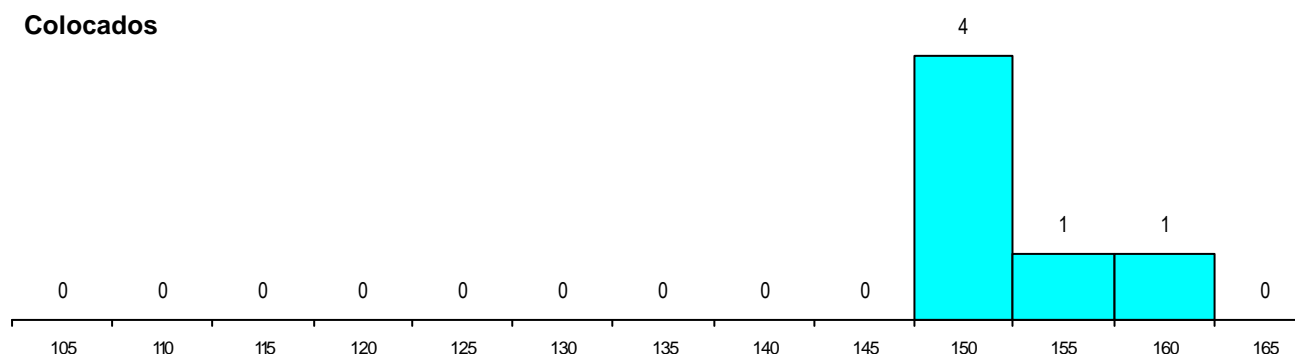

OPÇÃO CANDIDATURA

Opção	Cands. %	Cols. %
1ª	22 28	3 50
2ª	16 21	2 33
3ª	10 13	1 17
4ª	11 14	0 0
5ª	9 12	0 0
6ª	10 13	0 0
Total	78	6

ETAPA COLOCAÇÃO (contingente)

Etapa Colocação	Cands. %	Cols. %	Nota
17 Geral	78 100	6 100	149.5
Total	78	6	

DISTRITO/CAE DE CANDIDATURA

Distrito Origem	Cands. %	Cols. %
Coimbra	29 37	1 17
Aveiro	10 13	2 33
Viseu	7 9	1 17
Lisboa	4 5	0 0
Viana do Castelo	4 5	0 0
Faro	4 5	0 0
Santarém	4 5	0 0
Leiria	3 4	1 17
Porto	3 4	1 17
R. A. Madeira	2 3	0 0
Braga	2 3	0 0
Portalegre	2 3	0 0
Guarda	1 1	0 0
Setúbal	1 1	0 0
Évora	1 1	0 0
Vila Real	1 1	0 0
Total	78	6

SEXO DOS CANDIDATOS

Sexo	Cands. %	Cols. %
Masc.	44 56	3 50
Femin.	34 44	3 50
Total	78	6

CURSO DO 12º ANO (15 mais frequentes)

Curso 12º ano	Cands. %	Cols. %
N062 Ciências Sociais e Humanas	49 63	4 67
N061 Ciências Socioeconómicas	7 9	0 0
N060 Ciências e Tecnologias	4 5	1 17
N972 Recorrente - Ciências Sociais e H	4 5	0 0
R840 Agrupamento 4 / geral	2 3	0 0
Q950 Equivalências	2 3	0 0
N085 Administração	1 1	1 17
T105 Técnico de agro-pecuária	1 1	0 0
R830 Agrupamento 3 / geral	1 1	0 0
P610 Cursos Educação Formação (tod	1 1	0 0
P566 Técnico de turismo	1 1	0 0
N971 Recorrente - Ciências Socioeconó	1 1	0 0
N600 Cursos Profissionais (D.L. 74/200	1 1	0 0
N064 Artes Visuais	1 1	0 0
E003 3.º curso	1 1	0 0

MÉDIAS dos Colocados

Nota de candidatura	152.7
Prova de ingresso	165.3
Média do 12º ano	140.0
Média do 10º/11º ano	140.0

DISTRIBUIÇÕES DE NOTAS DE CANDIDATURA