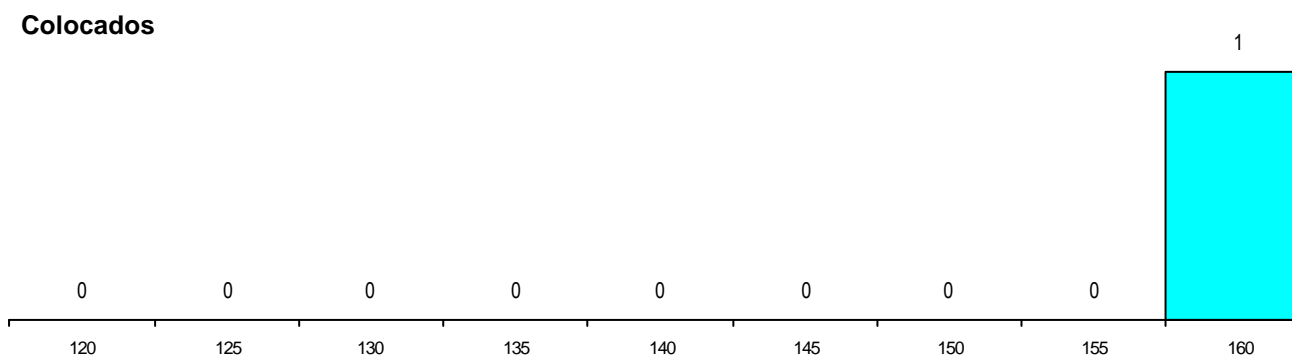

Estabelecimento: 1300 Universidade da Madeira
Curso Superior: 9219 Psicologia
Licenciatura

OPÇÃO CANDIDATURA

Opção	Cands. %	Cols. %
1ª	10 45	1 100
2ª	5 23	0 0
3ª	4 18	0 0
4ª	1 5	0 0
5ª	1 5	0 0
6ª	1 5	0 0
Total	22	1

ETAPA COLOCAÇÃO (contingente)

Etapa Colocação	Cands. %	Cols. %	Nota
17 Geral	22 100	1 100	157.7
Total	22	1	

DISTRITO/CAE DE CANDIDATURA

Distrito Origem	Cands. %	Cols. %
R. A. Madeira	20 91	1 100
R. A. Açores	1 5	0 0
Faro	1 5	0 0
Total	22	1

SEXO DOS CANDIDATOS

Sexo	Cands. %	Cols. %
Masc.	4 18	0 0
Femin.	18 82	1 100
Total	22	1

CURSO DO 12º ANO (15 mais frequentes)

Curso 12º ano	Cands. %	Cols. %
N060 Ciências e Tecnologias	9 41	0 0
N062 Ciências Sociais e Humanas	4 18	0 0
N063 Línguas e Literaturas	2 9	0 0
P389 Animador sociocultural	1 5	1 100
U220 Ens. secundário recorrente (todos)	1 5	0 0
R810 Agrupamento 1 / geral	1 5	0 0
N977 Recorrente - Informática	1 5	0 0
N972 Recorrente - Ciências Sociais e H	1 5	0 0
N064 Artes Visuais	1 5	0 0
E003 3.º curso	1 5	0 0

MÉDIAS dos Colocados

Nota de candidatura	157.7
Prova de ingresso	139.0
Média do 12º ano	173.0
Média do 10º/11º ano	173.0

DISTRIBUIÇÕES DE NOTAS DE CANDIDATURA