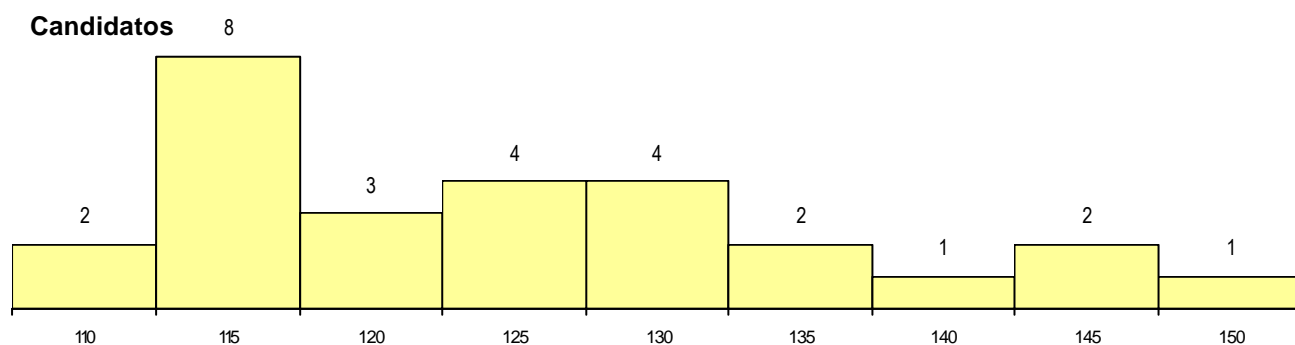

Estabelecimento: 1000 Universidade do Minho
Curso Superior: 9141 Física
Licenciatura

OPÇÃO CANDIDATURA

Opção	Cands. %	Cols. %
1ª	6 22	2 29
2ª	1 4	0 0
3ª	5 19	3 43
4ª	7 26	2 29
5ª	4 15	0 0
6ª	4 15	0 0
Total	27	7

ETAPA COLOCAÇÃO (contingente)

Etapa Colocação	Cands. %	Cols. %	Nota
17 Geral	27 100	7 100	116.0
Total	27	7	

DISTRITO/CAE DE CANDIDATURA

Distrito Origem	Cands. %	Cols. %
Braga	24 89	7 100
Porto	3 11	0 0
Total	27	7

SEXO DOS CANDIDATOS

Sexo	Cands. %	Cols. %
Masc.	19 70	5 71
Femin.	8 30	2 29
Total	27	7

CURSO DO 12º ANO (15 mais frequentes)

Curso 12º ano	Cands. %	Cols. %
N060 Ciências e Tecnologias	19 70	6 86
R812 Agrupamento 1 / electrotecnia/elex	2 7	0 0
R810 Agrupamento 1 / geral	2 7	0 0
N082 Informática	2 7	0 0
R830 Agrupamento 3 / geral	1 4	1 14
N600 Cursos Profissionais (D.L. 74/200	1 4	0 0

MÉDIAS dos Colocados

Nota de candidatura 126.6
Prova de ingresso 112.4
Média do 12º ano 136.1
Média do 10º/11º ano 136.1

DISTRIBUIÇÕES DE NOTAS DE CANDIDATURA