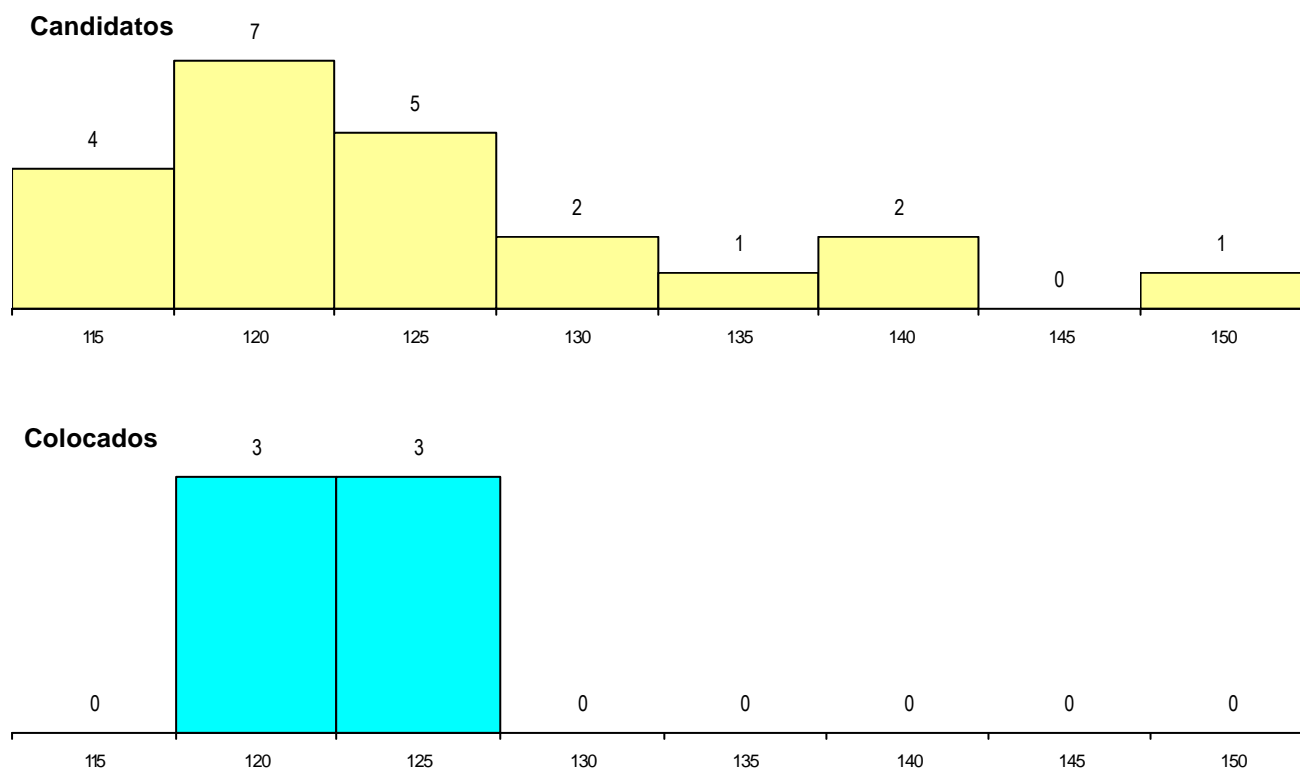

Estabelecimento: 3102 Instituto Politécnico de Leiria - Escola Superior de Tecnologia e Gestão de Leiria
Curso Superior: 9218 Protecção Civil
Licenciatura

OPÇÃO CANDIDATURA

Opção	Cands. %	Cols. %
1ª	4 18	4 67
2ª	2 9	2 33
3ª	5 23	0 0
4ª	4 18	0 0
5ª	4 18	0 0
6ª	3 14	0 0
Total	22	6

ETAPA COLOCAÇÃO (contingente)

Etapa Colocação	Cands. %	Cols. %	Nota
17 Geral	22 100	6 100	117.8
Total	22	6	

DISTRITO/CAE DE CANDIDATURA

Distrito Origem	Cands. %	Cols. %
Leiria	9 41	2 33
Aveiro	4 18	2 33
Coimbra	3 14	0 0
R. A. Açores	1 5	0 0
Viana do Castelo	1 5	0 0
Portalegre	1 5	1 17
Lisboa	1 5	0 0
Guarda	1 5	1 17
Castelo Branco	1 5	0 0
Total	22	6

SEXO DOS CANDIDATOS

Sexo	Cands. %	Cols. %
Masc.	14 64	4 67
Femin.	8 36	2 33
Total	22	6

CURSO DO 12º ANO

(15 mais frequentes)

Curso 12º ano	Cands. %	Cols. %
N060 Ciências e Tecnologias	16 73	4 67
U220 Ens. secundário recorrente (todos	2 9	1 17
P610 Cursos Educação Formação (tod	1 5	1 17
P434 Técnico de construção civil	1 5	0 0
P250 Cozinha (INFTUR)	1 5	0 0
N082 Informática	1 5	0 0

MÉDIAS dos Colocados

Nota de candidatura 122.1
Prova de ingresso 109.7
Média do 12º ano 128.7
Média do 10º/11º ano 128.7

DISTRIBUIÇÕES DE NOTAS DE CANDIDATURA