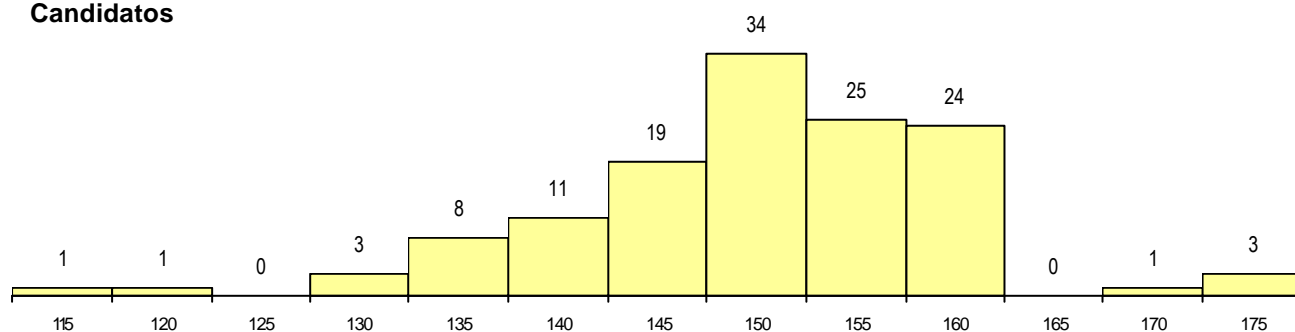

Estabelecimento: 1200 Universidade de Trás-os-Montes e Alto Douro
Curso Superior: 9847 Medicina Veterinária
Mestrado Integrado

OPÇÃO CANDIDATURA

Opção	Cands. %	Cols. %
1ª	49 38	5 42
2ª	41 32	4 33
3ª	18 14	0 0
4ª	13 10	2 17
5ª	3 2	1 8
6ª	6 5	0 0
Total	130	12

ETAPA COLOCAÇÃO (contingente)

Etapa Colocação	Cands. %	Cols. %	Nota
17 Geral	130 100	12 100	159.1
Total	130	12	

DISTRITO/CAE DE CANDIDATURA

Distrito Origem	Cands. %	Cols. %
Porto	39 30	4 33
Lisboa	15 12	1 8
Braga	15 12	4 33
Aveiro	11 8	0 0
Leiria	7 5	0 0
Vila Real	6 5	0 0
Coimbra	6 5	1 8
Viseu	6 5	0 0
Setúbal	5 4	1 8
Faro	5 4	1 8
R. A. Açores	4 3	0 0
Santarém	3 2	0 0
Guarda	3 2	0 0
Viana do Castelo	2 2	0 0
Castelo Branco	2 2	0 0
Bragança	1 1	0 0
Total	130	12

SEXO DOS CANDIDATOS

Sexo	Cands. %	Cols. %
Masc.	27 21	3 25
Femin.	103 79	9 75
Total	130	12

CURSO DO 12º ANO (15 mais frequentes)

Curso 12º ano	Cands. %	Cols. %
N060 Ciências e Tecnologias	126 97	12 100
U220 Ens. secundário recorrente (todos	1 1	0 0
R813 Agrupamento 1 / informática	1 1	0 0
N572 Análises Químico-Biológicas	1 1	0 0
N064 Artes Visuais	1 1	0 0

MÉDIAS dos Colocados

Nota de candidatura	161.3
Prova de ingresso	147.5
Média do 12º ano	168.7
Média do 10º/11º ano	168.7

DISTRIBUIÇÕES DE NOTAS DE CANDIDATURA

Candidatos