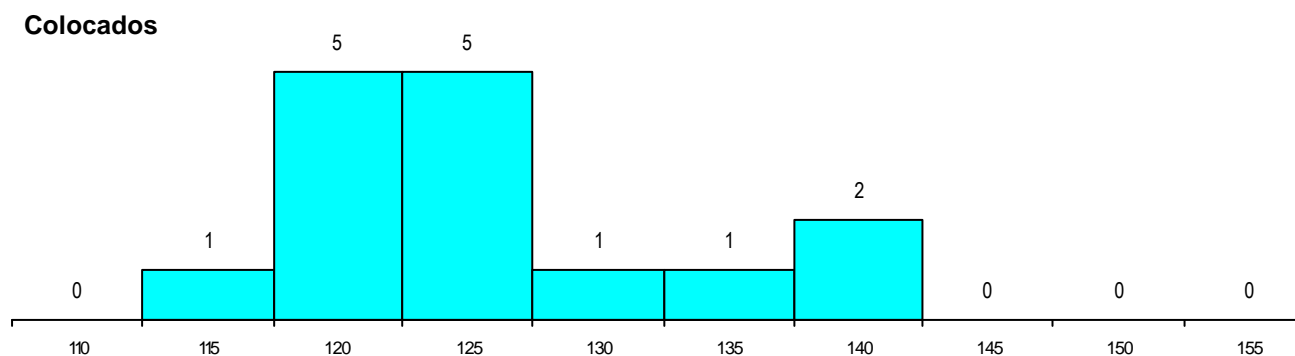

Estabelecimento: 3102 Instituto Politécnico de Leiria - Escola Superior de Tecnologia e Gestão de Leiria
Curso Superior: 9489 Tecnologia dos Equipamentos de Saúde
Licenciatura

OPÇÃO CANDIDATURA

Opção	Cands. %	Cols. %
1ª	8 14	8 53
2ª	10 18	3 20
3ª	7 12	0 0
4ª	11 19	3 20
5ª	11 19	1 7
6ª	10 18	0 0
Total	57	15

ETAPA COLOCAÇÃO (contingente)

Etapa Colocação	Cands. %	Cols. %	Nota
17 Geral	57 100	15 100	116.1
Total	57	15	

DISTRITO/CAE DE CANDIDATURA

Distrito Origem	Cands. %	Cols. %
Leiria	39 68	8 53
Coimbra	4 7	2 13
Aveiro	4 7	2 13
Porto	3 5	1 7
Viseu	2 4	1 7
Guarda	2 4	0 0
Santarém	1 2	0 0
Lisboa	1 2	1 7
Bragança	1 2	0 0
Total	57	15

SEXO DOS CANDIDATOS

Sexo	Cands. %	Cols. %
Masc.	33 58	7 47
Femin.	24 42	8 53
Total	57	15

CURSO DO 12º ANO (15 mais frequentes)

Curso 12º ano	Cands. %	Cols. %
N060 Ciências e Tecnologias	48 84	15 100
P610 Cursos Educação Formação (tod	2 4	0 0
N061 Ciências Socioeconómicas	2 4	0 0
U220 Ens. secundário recorrente (todos	1 2	0 0
P551 Técnico de informática/manutençã	1 2	0 0
N970 Recorrente - Ciências e Technolog	1 2	0 0
N600 Cursos Profissionais (D.L. 74/200	1 2	0 0
N082 Informática	1 2	0 0

MÉDIAS dos Colocados

Nota de candidatura	125.1
Prova de ingresso	116.7
Média do 12º ano	129.5
Média do 10º/11º ano	129.5

DISTRIBUIÇÕES DE NOTAS DE CANDIDATURA