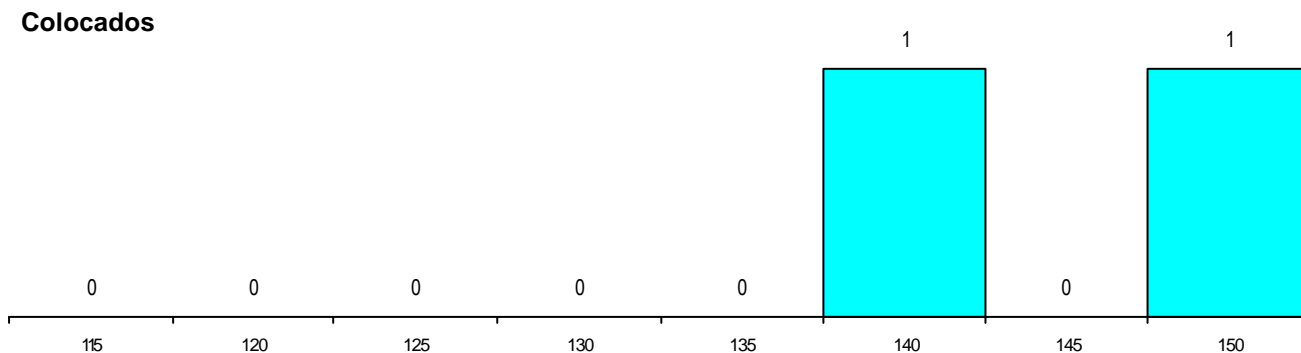

Estabelecimento: 0806 Universidade Técnica de Lisboa - Faculdade de Motricidade Humana
Curso Superior: 9068 Dança
Licenciatura

OPÇÃO CANDIDATURA

Opção	Cands. %	Cols. %
1ª	12 92	1 50
3ª	1 8	1 50
Total	13	2

ETAPA COLOCAÇÃO (contingente)

Etapa Colocação	Cands. %	Cols. %	Nota
17 Geral	13 100	2 100	142.0
Total	13	2	

DISTRITO/CAE DE CANDIDATURA

Distrito Origem	Cands. %	Cols. %
Lisboa	6 46	1 50
Coimbra	2 15	0 0
Setúbal	1 8	1 50
Guarda	1 8	0 0
Faro	1 8	0 0
Braga	1 8	0 0
Aveiro	1 8	0 0
Total	13	2

SEXO DOS CANDIDATOS

Sexo	Cands. %	Cols. %
Masc.	2 15	0 0
Femin.	11 85	2 100
Total	13	2

CURSO DO 12º ANO (15 mais frequentes)

Curso 12º ano	Cands. %	Cols. %
N060 Ciências e Tecnologias	5 38	1 50
N062 Ciências Sociais e Humanas	3 23	1 50
N064 Artes Visuais	2 15	0 0
P521 Teatro	1 8	0 0
P392 Animador sociocultural/desporto	1 8	0 0
N972 Recorrente - Ciências Sociais e H	1 8	0 0

MÉDIAS dos Colocados

Nota de candidatura 145.5
Prova de ingresso 144.5
Média do 12º ano 146.5
Média do 10º/11º ano 146.5

DISTRIBUIÇÕES DE NOTAS DE CANDIDATURA