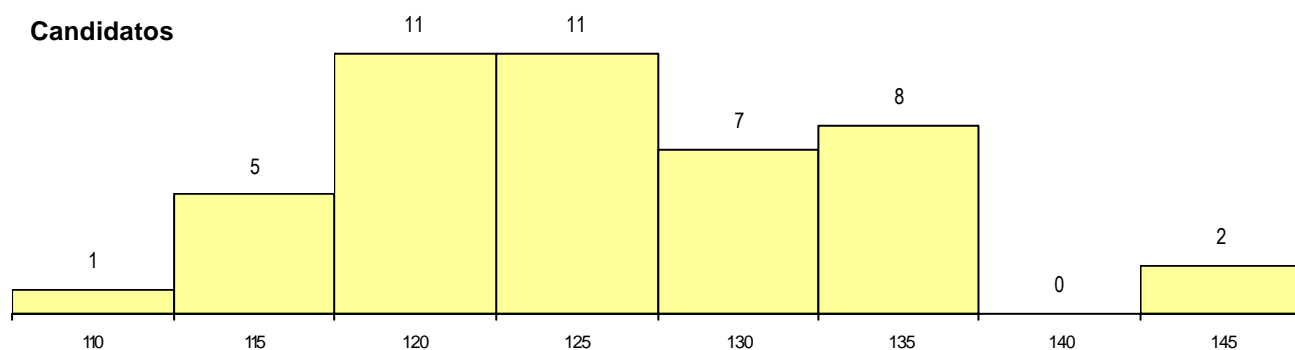

Estabelecimento: 3013 Universidade de Aveiro - Escola Superior de Saúde de Aveiro
Curso Superior: 9833 Gerontologia
Licenciatura

OPÇÃO CANDIDATURA

Opção	Cands. %	Cols. %
1ª	14 31	2 50
2ª	9 20	1 25
3ª	4 9	0 0
4ª	6 13	0 0
5ª	6 13	0 0
6ª	6 13	1 25
Total	45	4

ETAPA COLOCAÇÃO (contingente)

Etapa Colocação	Cands. %	Cols. %	Nota
17 Geral	45 100	4 100	134.0
Total	45	4	

DISTRITO/CAE DE CANDIDATURA

Distrito Origem	Cands. %	Cols. %
Aveiro	17 38	3 75
Porto	14 31	1 25
Braga	4 9	0 0
Viseu	3 7	0 0
Viana do Castelo	2 4	0 0
Guarda	2 4	0 0
Coimbra	2 4	0 0
R. A. Açores	1 2	0 0
Total	45	4

SEXO DOS CANDIDATOS

Sexo	Cands. %	Cols. %
Masc.	5 11	0 0
Femin.	40 89	4 100
Total	45	4

CURSO DO 12º ANO (15 mais frequentes)

Curso 12º ano	Cands. %	Cols. %
N060 Ciências e Tecnologias	36 80	3 75
N572 Análises Químico-Biológicas	2 4	1 25
P610 Cursos Educação Formação (tod	2 4	0 0
N972 Recorrente - Ciências Sociais e H	2 4	0 0
U220 Ens. secundário recorrente (todos	1 2	0 0
P434 Técnico de construção civil	1 2	0 0
N970 Recorrente - Ciências e Technolog	1 2	0 0

MÉDIAS dos Colocados

Nota de candidatura	136.6
Prova de ingresso	124.0
Média do 12º ano	149.3
Média do 10º/11º ano	149.3

DISTRIBUIÇÕES DE NOTAS DE CANDIDATURA