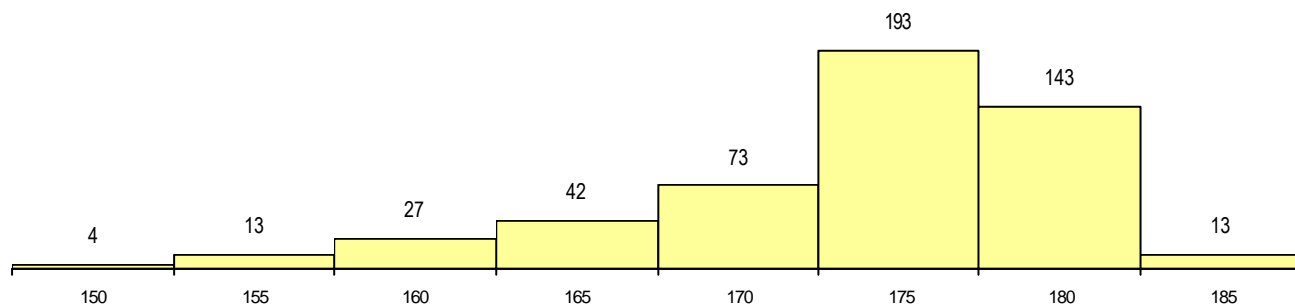

OPÇÃO CANDIDATURA

Opção	Cands. %	Cols. %
1ª	137 27	1 14
2ª	175 34	3 43
3ª	79 16	0 0
4ª	51 10	0 0
5ª	49 10	1 14
6ª	17 3	2 29
Total	508	7

ETAPA COLOCAÇÃO (contingente)

Etapa Colocação	Cands. %	Cols. %	Nota
17 Geral	508 100	7 100	181.5
Total	508	7	

DISTRITO/CAE DE CANDIDATURA

Distrito Origem	Cands. %	Cols. %
Lisboa	119 23	2 29
Porto	108 21	2 29
Braga	69 14	0 0
Coimbra	34 7	1 14
Aveiro	28 6	1 14
Leiria	21 4	0 0
Viseu	20 4	0 0
R. A. Madeira	17 3	0 0
Santarém	14 3	0 0
Viana do Castelo	14 3	0 0
Setúbal	13 3	1 14
Castelo Branco	11 2	0 0
Vila Real	9 2	0 0
Guarda	9 2	0 0
Faro	6 1	0 0
Évora	5 1	0 0
Bragança	3 1	0 0
R. A. Açores	3 1	0 0
Beja	3 1	0 0
Portalegre	2 0	0 0
Total	508	7

SEXO DOS CANDIDATOS

Sexo	Cands. %	Cols. %
Masc.	122 24	6 86
Femin.	386 76	1 14
Total	508	7

CURSO DO 12º ANO

(15 mais frequentes)

Curso 12º ano	Cands. %	Cols. %
N060 Ciências e Tecnologias	476 94	7 100
R810 Agrupamento 1 / geral	21 4	0 0
N972 Recorrente - Ciências Sociais e H	4 1	0 0
U230 Ens. sec. recorrente privado e co	1 0	0 0
R830 Agrupamento 3 / geral	1 0	0 0
Q940 Escolas estrangeiras em Portugal	1 0	0 0
NA03 Biotecnologia (VC)	1 0	0 0
N971 Recorrente - Ciências Socioeconóm	1 0	0 0
N970 Recorrente - Ciências e Tecnolog	1 0	0 0
N572 Análises Químico-Biológicas	1 0	0 0

MÉDIAS dos Colocados

Nota de candidatura	182.4
Prova de ingresso	177.9
Média do 12º ano	186.9
Média do 10º/11º ano	186.9

DISTRIBUIÇÕES DE NOTAS DE CANDIDATURA

Candidatos