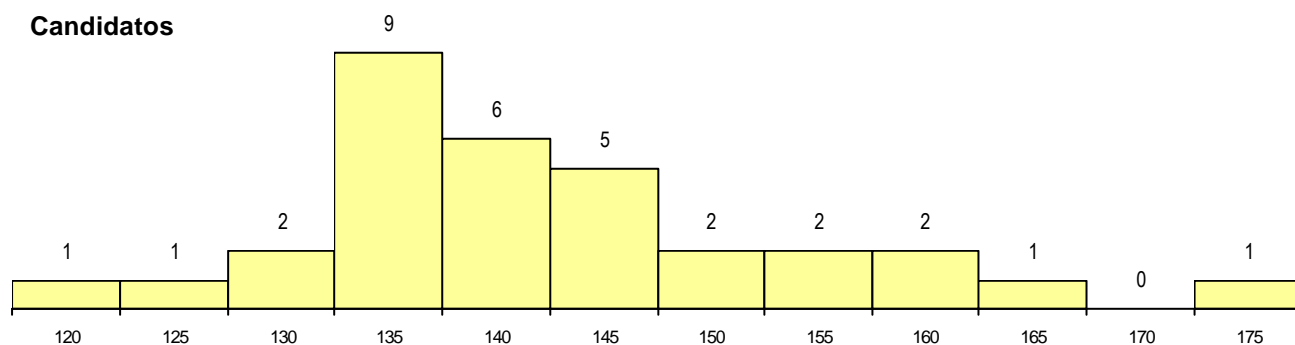

Estabelecimento: 0805 Universidade Técnica de Lisboa - Instituto Superior de Economia e Gestão
Curso Superior: 9210 Matemática Aplicada à Economia e à Gestão
Licenciatura

OPÇÃO CANDIDATURA

Opção	Cands. %	Cols. %
1ª	5 16	2 67
2ª	2 6	1 33
3ª	6 19	0 0
4ª	10 31	0 0
5ª	4 13	0 0
6ª	5 16	0 0
Total	32	3

ETAPA COLOCAÇÃO (contingente)

Etapa Colocação	Cands. %	Cols. %	Nota
17 Geral	32 100	3 100	141.0
Total	32	3	

DISTRITO/CAE DE CANDIDATURA

Distrito Origem	Cands. %	Cols. %
Lisboa	25 78	3 100
Setúbal	2 6	0 0
Beja	2 6	0 0
R. A. Madeira	1 3	0 0
Santarém	1 3	0 0
Portalegre	1 3	0 0
Total	32	3

SEXO DOS CANDIDATOS

Sexo	Cands. %	Cols. %
Masc.	22 69	2 67
Femin.	10 31	1 33
Total	32	3

CURSO DO 12º ANO (15 mais frequentes)

Curso 12º ano	Cands. %	Cols. %
N061 Ciências Socioeconómicas	15 47	1 33
N060 Ciências e Tecnologias	13 41	2 67
R810 Agrupamento 1 / geral	1 3	0 0
Q940 Escolas estrangeiras em Portugal	1 3	0 0
N600 Cursos Profissionais (D.L. 74/200	1 3	0 0
N080 Construção Civil e Edificações	1 3	0 0

MÉDIAS dos Colocados

Nota de candidatura 151.2
Prova de ingresso 163.7
Média do 12º ano 138.7
Média do 10º/11º ano 138.7

DISTRIBUIÇÕES DE NOTAS DE CANDIDATURA