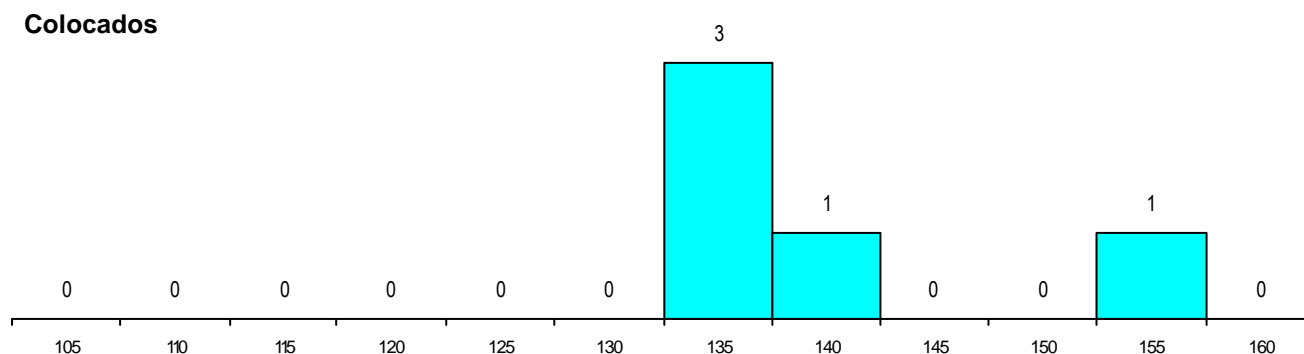

Estabelecimento: 3138 Instituto Politécnico do Porto - Escola Superior de Tecnologia e Gestão de Felgueiras
Curso Superior: 8015 Solicitadoria (regime pós-laboral)
Licenciatura

OPÇÃO CANDIDATURA

Opção	Cands. %	Cols. %
1ª	10 29	2 40
2ª	10 29	2 40
3ª	2 6	0 0
4ª	3 9	0 0
5ª	6 18	1 20
6ª	3 9	0 0
Total	34	5

ETAPA COLOCAÇÃO (contingente)

Etapa Colocação	Cands. %	Cols. %	Nota
17 Geral	34 100	5 100	133.0
Total	34	5	

DISTRITO/CAE DE CANDIDATURA

Distrito Origem	Cands. %	Cols. %
Porto	25 74	3 60
Braga	9 26	2 40
Total	34	5

SEXO DOS CANDIDATOS

Sexo	Cands. %	Cols. %
Masc.	6 18	0 0
Femin.	28 82	5 100
Total	34	5

CURSO DO 12º ANO (15 mais frequentes)

Curso 12º ano	Cands. %	Cols. %
N972 Recorrente - Ciências Sociais e H	8 24	1 20
U220 Ens. secundário recorrente (todos	4 12	0 0
N062 Ciências Sociais e Humanas	3 9	1 20
N060 Ciências e Tecnologias	3 9	1 20
R840 Agrupamento 4 / geral	2 6	0 0
N970 Recorrente - Ciências e Tecnolog	2 6	0 0
N088 Acção Social	1 3	1 20
N085 Administração	1 3	1 20
R831 Agrupamento 3 / administração	1 3	0 0
P663 Técnico de serviços jurídicos	1 3	0 0
N672 Contabilidade e Gestão	1 3	0 0
N571 Administração e Marketing	1 3	0 0
N086 Marketing	1 3	0 0
N063 Línguas e Literaturas	1 3	0 0
N061 Ciências Socioeconómicas	1 3	0 0

MÉDIAS dos Colocados

Nota de candidatura	139.6
Prova de ingresso	136.6
Média do 12º ano	141.2
Média do 10º/11º ano	141.2

DISTRIBUIÇÕES DE NOTAS DE CANDIDATURA