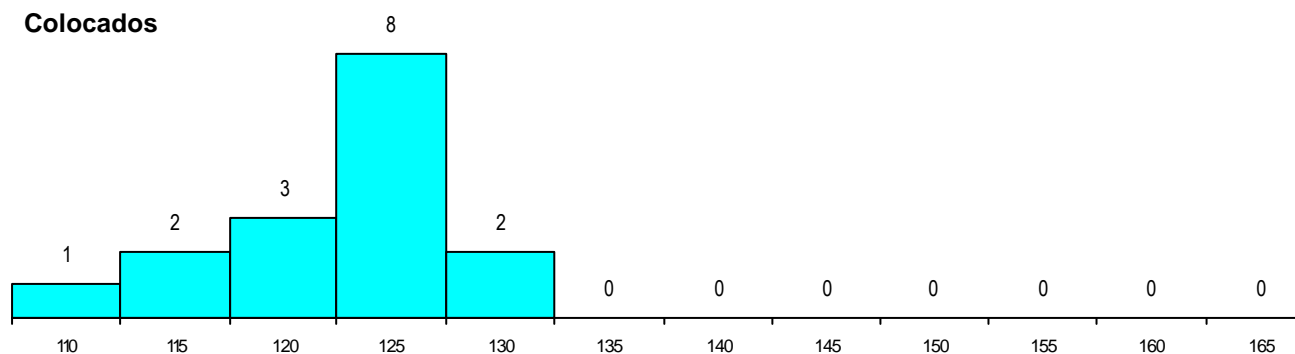

Estabelecimento: 3182 Instituto Politécnico de Viseu - Escola Superior de Tecnologia e Gestão de Viseu
Curso Superior: 9099 Engenharia do Ambiente
Licenciatura

OPÇÃO CANDIDATURA

Opção	Cands. %	Cols. %
1ª	7 9	7 44
2ª	11 14	1 6
3ª	13 17	5 31
4ª	15 19	2 13
5ª	11 14	0 0
6ª	21 27	1 6
Total	78	16

ETAPA COLOCAÇÃO (contingente)

Etapa Colocação	Cands. %	Cols. %	Nota
17 Geral	78 100	16 100	111.5
Total	78	16	

DISTRITO/CAE DE CANDIDATURA

Distrito Origem	Cands. %	Cols. %
Viseu	30 38	9 56
Aveiro	14 18	1 6
Porto	10 13	1 6
Coimbra	5 6	1 6
Guarda	4 5	2 13
Braga	4 5	0 0
Lisboa	3 4	1 6
Vila Real	2 3	1 6
Setúbal	2 3	0 0
Viana do Castelo	1 1	0 0
Santarém	1 1	0 0
Leiria	1 1	0 0
Castelo Branco	1 1	0 0
Total	78	16

SEXO DOS CANDIDATOS

Sexo	Cands. %	Cols. %
Masc.	45 58	8 50
Femin.	33 42	8 50
Total	78	16

CURSO DO 12º ANO

(15 mais frequentes)

Curso 12º ano	Cands. %	Cols. %
N060 Ciências e Tecnologias	69 88	12 75
R810 Agrupamento 1 / geral	3 4	2 13
N970 Recorrente - Ciências e Tecnol	2 3	1 6
N061 Ciências Socioeconómicas	1 1	1 6
P610 Cursos Educação Formação (tod	1 1	0 0
NA04 Biotecnologia (VCT)	1 1	0 0
N600 Cursos Profissionais (D.L. 74/200	1 1	0 0

MÉDIAS dos Colocados

Nota de candidatura	122.7
Prova de ingresso	111.5
Média do 12º ano	128.8
Média do 10º/11º ano	128.8

DISTRIBUIÇÕES DE NOTAS DE CANDIDATURA