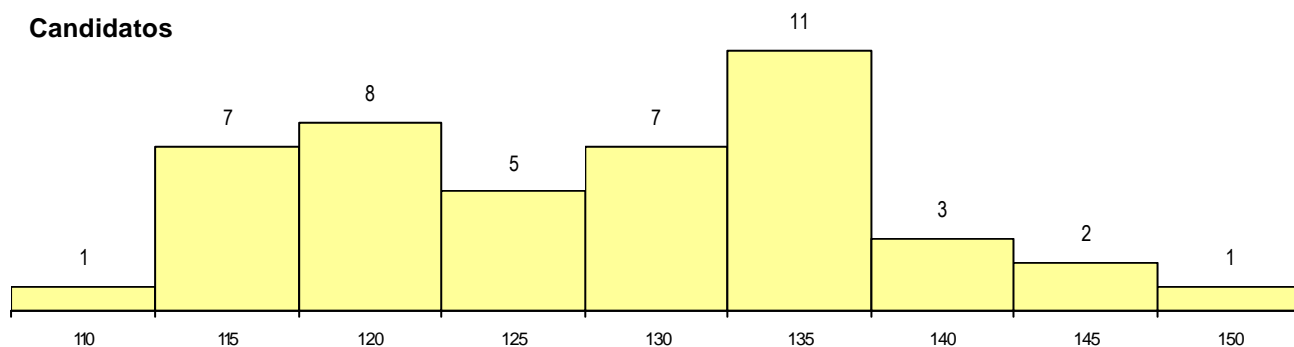

Estabelecimento: 3151 Instituto Politécnico de Setúbal - Escola Superior de Educação
Curso Superior: 9054 Comunicação Social
Licenciatura

OPÇÃO CANDIDATURA

Opção	Cands. %	Cols. %
1ª	16 36	2 50
2ª	7 16	1 25
3ª	7 16	1 25
4ª	8 18	0 0
5ª	5 11	0 0
6ª	2 4	0 0
Total	45	4

ETAPA COLOCAÇÃO (contingente)

Etapa Colocação	Cands. %	Cols. %	Nota
17 Geral	45 100	4 100	138.3
Total	45	4	

DISTRITO/CAE DE CANDIDATURA

Distrito Origem	Cands. %	Cols. %
Setúbal	33 73	3 75
Lisboa	8 18	0 0
Évora	2 4	1 25
Santarém	1 2	0 0
Beja	1 2	0 0
Total	45	4

SEXO DOS CANDIDATOS

Sexo	Cands. %	Cols. %
Masc.	8 18	0 0
Femin.	37 82	4 100
Total	45	4

CURSO DO 12º ANO (15 mais frequentes)

Curso 12º ano	Cands. %	Cols. %
N062 Ciências Sociais e Humanas	37 82	3 75
N061 Ciências Socioeconómicas	2 4	1 25
N972 Recorrente - Ciências Sociais e H	2 4	0 0
U220 Ens. secundário recorrente (todos	1 2	0 0
N088 Acção Social	1 2	0 0
N060 Ciências e Tecnologias	1 2	0 0

MÉDIAS dos Colocados

Nota de candidatura	143.2
Prova de ingresso	137.5
Média do 12º ano	148.8
Média do 10º/11º ano	148.8

DISTRIBUIÇÕES DE NOTAS DE CANDIDATURA