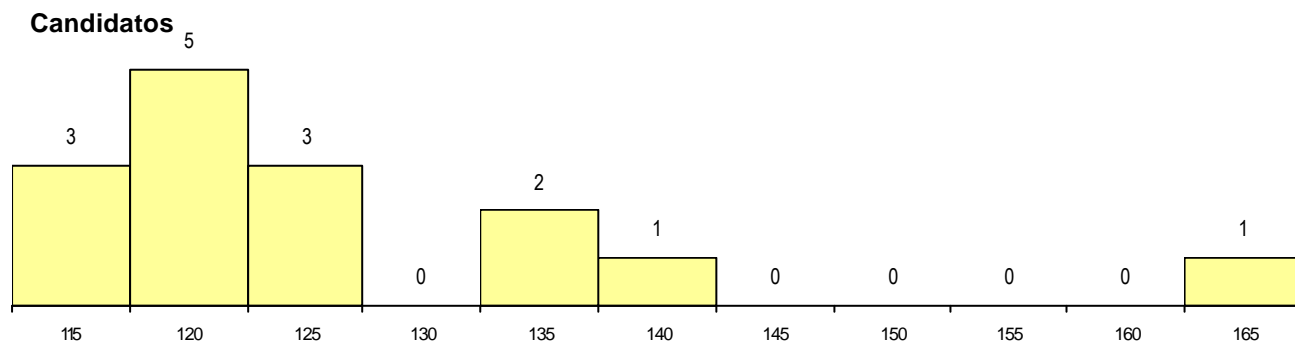

Estabelecimento: 0400 Universidade da Beira Interior
Curso Superior: 9209 Matemática
Licenciatura

OPÇÃO CANDIDATURA

Opção	Cands. %	Cols. %
1ª	1 7	1 33
2ª	2 13	1 33
4ª	3 20	0 0
5ª	3 20	0 0
6ª	6 40	1 33
Total	15	3

ETAPA COLOCAÇÃO (contingente)

Etapa Colocação	Cands. %	Cols. %	Nota
17 Geral	15 100	3 100	121.1
Total	15	3	

DISTRITO/CAE DE CANDIDATURA

Distrito Origem	Cands. %	Cols. %
Castelo Branco	4 27	1 33
R. A. Madeira	1 7	0 0
R. A. Açores	1 7	0 0
Viseu	1 7	0 0
Setúbal	1 7	0 0
Porto	1 7	0 0
Lisboa	1 7	1 33
Leiria	1 7	0 0
Guarda	1 7	0 0
Faro	1 7	1 33
Coimbra	1 7	0 0
Aveiro	1 7	0 0
Total	15	3

SEXO DOS CANDIDATOS

Sexo	Cands. %	Cols. %
Masc.	11 73	3 100
Femin.	4 27	0 0
Total	15	3

CURSO DO 12º ANO

(15 mais frequentes)

Curso 12º ano	Cands. %	Cols. %
N060 Ciências e Tecnologias	9 60	2 67
N061 Ciências Socioeconómicas	1 7	1 33
R810 Agrupamento 1 / geral	1 7	0 0
P433 Técnico de gestão	1 7	0 0
N970 Recorrente - Ciências e Tecnologias	1 7	0 0
N667 Gestão e Dinamização Desportiva	1 7	0 0
N064 Artes Visuais	1 7	0 0

MÉDIAS dos Colocados

Nota de candidatura	127.4
Prova de ingresso	118.7
Média do 12º ano	132.0
Média do 10º/11º ano	132.0

DISTRIBUIÇÕES DE NOTAS DE CANDIDATURA