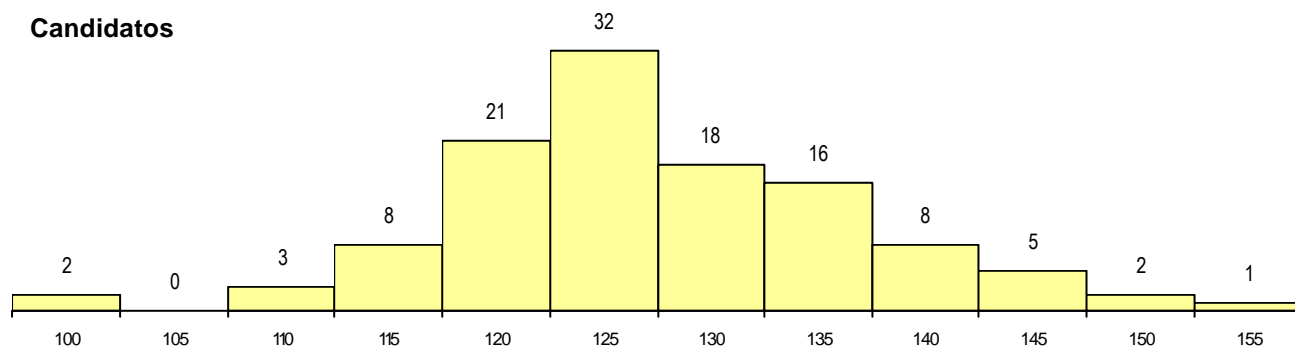

Estabelecimento: 3162 Instituto Politécnico de Viana do Castelo - Escola Superior de Educação
Curso Superior: 9853 Educação Básica
Licenciatura

OPÇÃO CANDIDATURA

Opção	Cands. %	Cols. %
1ª	30 26	2 40
2ª	32 28	1 20
3ª	27 23	1 20
4ª	11 9	1 20
5ª	13 11	0 0
6ª	3 3	0 0
Total	116	5

ETAPA COLOCAÇÃO (contingente)

Etapa Colocação	Cands. %	Cols. %	Nota
17 Geral	116 100	5 100	136.1
Total	116	5	

DISTRITO/CAE DE CANDIDATURA

Distrito Origem	Cands. %	Cols. %
Braga	48 41	1 20
Viana do Castelo	37 32	2 40
Porto	26 22	2 40
Aveiro	2 2	0 0
R. A. Madeira	1 1	0 0
Vila Real	1 1	0 0
Leiria	1 1	0 0
Total	116	5

SEXO DOS CANDIDATOS

Sexo	Cands. %	Cols. %
Masc.	10 9	0 0
Femin.	106 91	5 100
Total	116	5

CURSO DO 12º ANO (15 mais frequentes)

Curso 12º ano	Cands. %	Cols. %
N062 Ciências Sociais e Humanas	42 36	1 20
N060 Ciências e Tecnologias	19 16	1 20
N088 Acção Social	8 7	2 40
N972 Recorrente - Ciências Sociais e H	6 5	0 0
N600 Cursos Profissionais (D.L. 74/200	4 3	0 0
N970 Recorrente - Ciências e Tecnolog	4 3	0 0
R841 Agrupamento 4 / comunicação	2 2	0 0
R831 Agrupamento 3 / administração	2 2	0 0
U220 Ens. secundário recorrente (todos	2 2	0 0
N983 Recorrente - Acção Social	1 1	1 20
N675 Comunicação e Informação Multir	1 1	0 0
N579 Comunicação Social	1 1	0 0
N089 Desporto	1 1	0 0
N085 Administração	1 1	0 0
N082 Informática	1 1	0 0

MÉDIAS dos Colocados

Nota de candidatura	139.9
Prova de ingresso	121.8
Média do 12º ano	149.6
Média do 10º/11º ano	149.6

DISTRIBUIÇÕES DE NOTAS DE CANDIDATURA