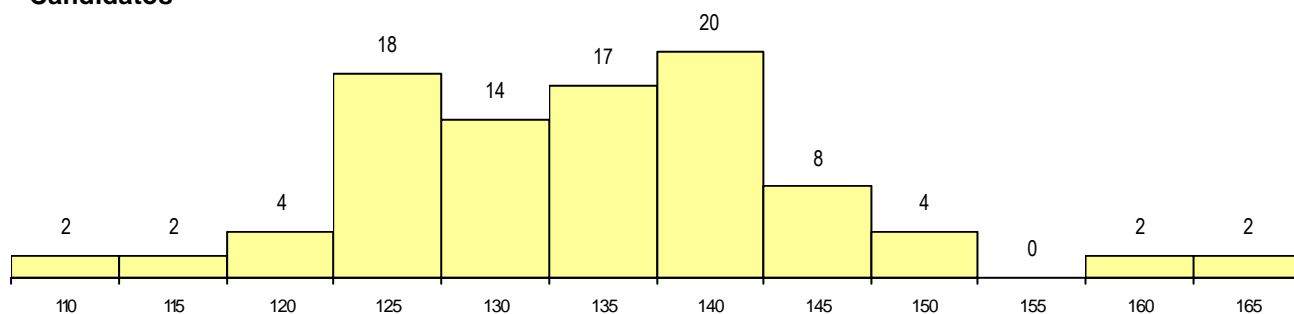

OPÇÃO CANDIDATURA

Opção	Cands. %	Cols. %
1ª	15 16	0 0
2ª	63 68	3 100
3ª	9 10	0 0
4ª	2 2	0 0
5ª	1 1	0 0
6ª	3 3	0 0
Total	93	3

ETAPA COLOCAÇÃO (contingente)

Etapa Colocação	Cands. %	Cols. %	Nota
17 Geral	93 100	3 100	149.6
Total	93	3	

DISTRITO/CAE DE CANDIDATURA

Distrito Origem	Cands. %	Cols. %
Porto	69 74	3 100
Braga	9 10	0 0
Aveiro	5 5	0 0
Viseu	2 2	0 0
R. A. Madeira	1 1	0 0
Viana do Castelo	1 1	0 0
Setúbal	1 1	0 0
Santarém	1 1	0 0
Lisboa	1 1	0 0
Leiria	1 1	0 0
Coimbra	1 1	0 0
Bragança	1 1	0 0
Total	93	3

SEXO DOS CANDIDATOS

Sexo	Cands. %	Cols. %
Masc.	57 61	1 33
Femin.	36 39	2 67
Total	93	3

CURSO DO 12º ANO

(15 mais frequentes)

Curso 12º ano	Cands. %	Cols. %
N060 Ciências e Tecnologias	43 46	0 0
N089 Desporto	21 23	0 0
N062 Ciências Sociais e Humanas	5 5	0 0
N573 Animação e Gestão Desportiva	5 5	0 0
N970 Recorrente - Ciências e Tecnolog	4 4	0 0
P610 Cursos Educação Formação (tod	2 2	1 33
N063 Línguas e Literaturas	2 2	1 33
N667 Gestão e Dinamização Desportiva	2 2	0 0
N971 Recorrente - Ciências Socioeconó	1 1	1 33
R810 Agrupamento 1 / geral	1 1	0 0
E003 3.º curso	1 1	0 0
N577 Electrónica e Telecomunicações	1 1	0 0
NA02 Química, Ambiente e Qualidade (\	1 1	0 0
NA06 Animação Sócio-Desportiva (VCT	1 1	0 0
P384 Técnico de comércio	1 1	0 0

MÉDIAS dos Colocados

Nota de candidatura	152.9
Prova de ingresso	155.0
Média do 12º ano	151.7
Média do 10º/11º ano	151.7

DISTRIBUIÇÕES DE NOTAS DE CANDIDATURA

Candidatos