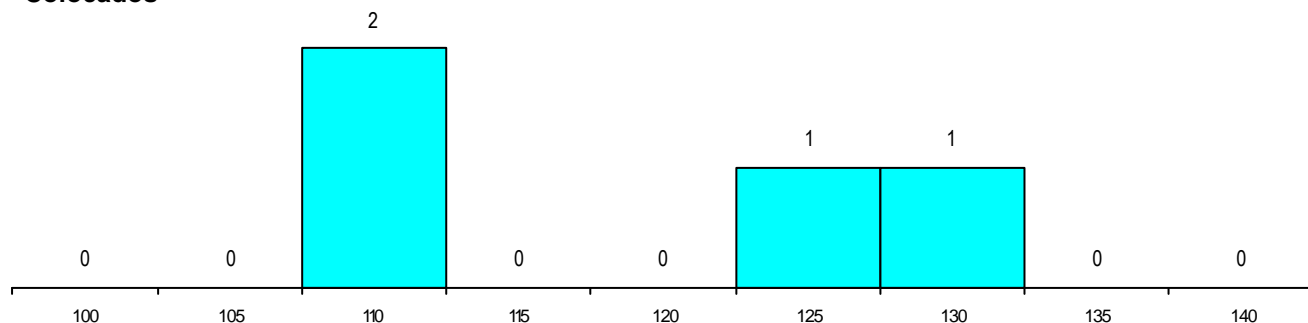

Estabelecimento: 3021 Instituto Politécnico de Beja - Escola Superior Agrária
Curso Superior: 9086 Engenharia Agrónómica
Licenciatura

OPÇÃO CANDIDATURA

Opção	Cands. %	Cols. %
1ª	2 9	2 50
2ª	6 27	1 25
3ª	5 23	1 25
4ª	2 9	0 0
5ª	7 32	0 0
Total	22	4

ETAPA COLOCAÇÃO (contingente)

Etapa Colocação	Cands. %	Cols. %	Nota
17 Geral	22 100	4 100	110.7
Total	22	4	

DISTRITO/CAE DE CANDIDATURA

Distrito Origem	Cands. %	Cols. %
Lisboa	6 27	1 25
Évora	5 23	1 25
Beja	5 23	2 50
Porto	2 9	0 0
Faro	2 9	0 0
Setúbal	1 5	0 0
Portalegre	1 5	0 0
Total	22	4

SEXO DOS CANDIDATOS

Sexo	Cands. %	Cols. %
Masc.	15 68	3 75
Femin.	7 32	1 25
Total	22	4

CURSO DO 12º ANO (15 mais frequentes)

Curso 12º ano	Cands. %	Cols. %
N060 Ciências e Tecnologias	15 68	3 75
N970 Recorrente - Ciências e Technolog	2 9	1 25
P436 Técnico de gestão agrícola	2 9	0 0
P367 Técnico de fotografia	1 5	0 0
N600 Cursos Profissionais (D.L. 74/200	1 5	0 0

MÉDIAS dos Colocados

Nota de candidatura 119.6
Prova de ingresso 106.8
Média do 12º ano 126.5
Média do 10º/11º ano 126.5

DISTRIBUIÇÕES DE NOTAS DE CANDIDATURA

Candidatos

Colocados