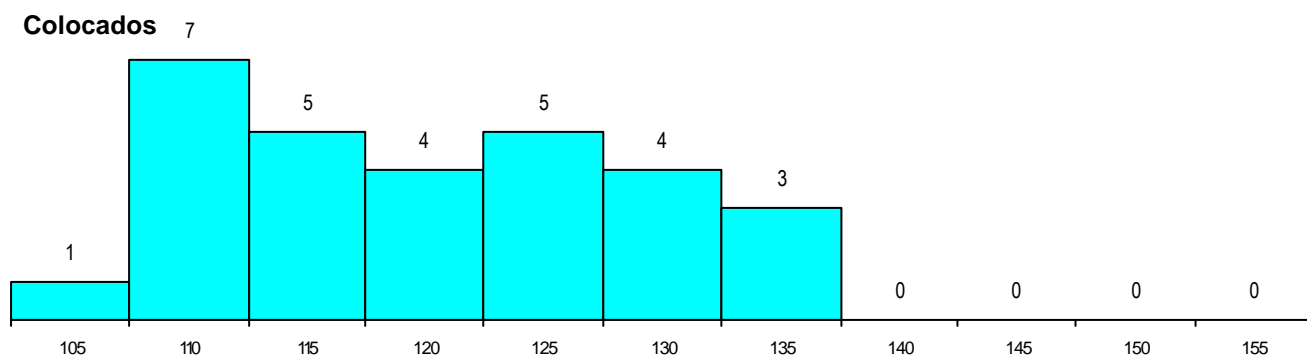

Estabelecimento: 0505 Universidade de Coimbra - Faculdade de Letras
Curso Superior: 9138 Estudos Portugueses e Lusófonos
Licenciatura

OPÇÃO CANDIDATURA

Opção	Cands. %	Cols. %
1ª	13 15	13 45
2ª	11 13	4 14
3ª	14 16	2 7
4ª	10 12	3 10
5ª	20 23	6 21
6ª	18 21	1 3
Total	86	29

ETAPA COLOCAÇÃO (contingente)

Etapa Colocação	Cands. %	Cols. %	Nota
17 Geral	86 100	29 100	103.0
Total	86	29	

DISTRITO/CAE DE CANDIDATURA

Distrito Origem	Cands. %	Cols. %
Coimbra	45 52	14 48
Aveiro	8 9	4 14
Vila Real	6 7	2 7
Porto	6 7	4 14
Braga	5 6	1 3
Leiria	3 3	1 3
Guarda	3 3	0 0
Viseu	2 2	0 0
Castelo Branco	2 2	1 3
Bragança	2 2	1 3
R. A. Açores	1 1	0 0
Setúbal	1 1	0 0
Santarém	1 1	1 3
Lisboa	1 1	0 0
Total	86	29

SEXO DOS CANDIDATOS

Sexo	Cands. %	Cols. %
Masc.	30 35	13 45
Femin.	56 65	16 55
Total	86	29

CURSO DO 12º ANO

(15 mais frequentes)

Curso 12º ano	Cands. %	Cols. %
N062 Ciências Sociais e Humanas	35 41	8 28
N060 Ciências e Tecnologias	13 15	3 10
N063 Línguas e Literaturas	6 7	5 17
N088 Acção Social	6 7	3 10
U220 Ens. secundário recorrente (todos	4 5	2 7
N089 Desporto	3 3	1 3
R831 Agrupamento 3 / administração	2 2	2 7
P663 Técnico de serviços jurídicos	2 2	0 0
P564 Técnico de multimédia	2 2	0 0
N082 Informática	1 1	1 3
N668 Química Industrial e Ambiental	1 1	1 3
P433 Técnico de gestão	1 1	1 3
P586 Técnico de cozinha	1 1	1 3
R810 Agrupamento 1 / geral	1 1	1 3
E001 1.º curso	1 1	0 0

MÉDIAS dos Colocados

Nota de candidatura	119.8
Prova de ingresso	111.9
Média do 12º ano	127.7
Média do 10º/11º ano	127.7

DISTRIBUIÇÕES DE NOTAS DE CANDIDATURA