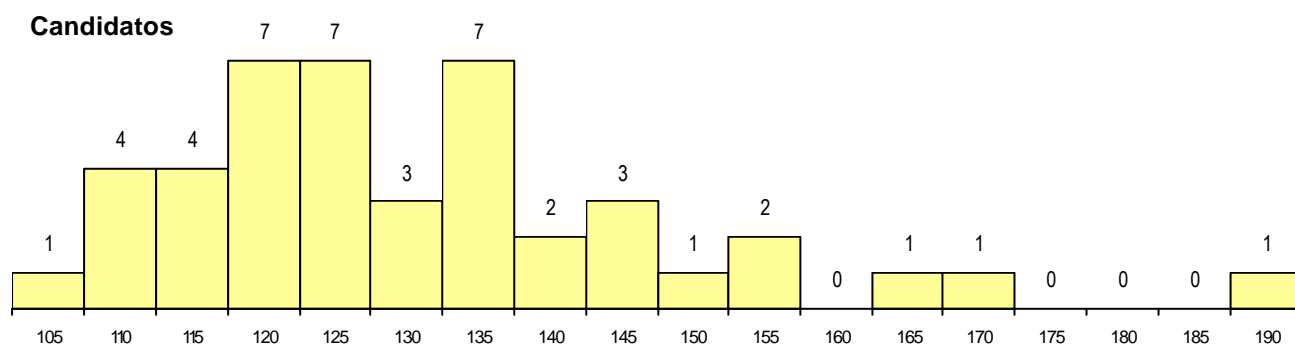

Estabelecimento: 1103 Universidade do Porto - Faculdade de Ciências
Curso Superior: 9209 Matemática
Licenciatura

OPÇÃO CANDIDATURA

Opção	Cands. %	Cols. %
1ª	8 18	7 58
2ª	6 14	0 0
3ª	6 14	0 0
4ª	9 20	2 17
5ª	8 18	1 8
6ª	7 16	2 17
Total	44	12

ETAPA COLOCAÇÃO (contingente)

Etapa Colocação	Cands. %	Cols. %	Nota
17 Geral	44 100	12 100	123.0
Total	44	12	

DISTRITO/CAE DE CANDIDATURA

Distrito Origem	Cands. %	Cols. %
Porto	34 77	9 75
Braga	4 9	1 8
Viseu	2 5	0 0
R. A. Madeira	1 2	1 8
Vila Real	1 2	0 0
Viana do Castelo	1 2	1 8
Lisboa	1 2	0 0
Total	44	12

SEXO DOS CANDIDATOS

Sexo	Cands. %	Cols. %
Masc.	26 59	8 67
Femin.	18 41	4 33
Total	44	12

CURSO DO 12º ANO

(15 mais frequentes)

Curso 12º ano	Cands. %	Cols. %
N060 Ciências e Tecnologias	30 68	7 58
N082 Informática	3 7	1 8
N061 Ciências Socioeconómicas	3 7	1 8
N977 Recorrente - Informática	2 5	1 8
P412 Técnico de contabilidade	1 2	1 8
E001 1.º curso	1 2	1 8
R815 Agrupamento 1 / química	1 2	0 0
R812 Agrupamento 1 / electrotecnia/elex	1 2	0 0

MÉDIAS dos Colocados

Nota de candidatura	135.0
Prova de ingresso	131.0
Média do 12º ano	138.5
Média do 10º/11º ano	139.3

DISTRIBUIÇÕES DE NOTAS DE CANDIDATURA