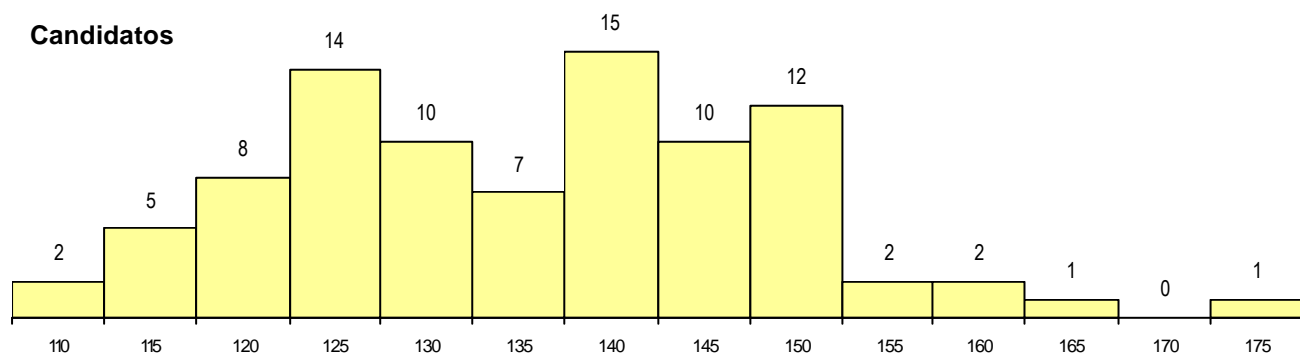

OPÇÃO CANDIDATURA

Opção	Cands. %	Cols. %
1ª	21 24	5 71
2ª	37 42	1 14
3ª	9 10	1 14
4ª	6 7	0 0
5ª	7 8	0 0
6ª	9 10	0 0
Total	89	7

ETAPA COLOCAÇÃO (contingente)

Etapa Colocação	Cands. %	Cols. %	Nota
17 Geral	89 100	7 100	148.0
Total	89	7	

DISTRITO/CAE DE CANDIDATURA

Distrito Origem	Cands. %	Cols. %
Aveiro	31 35	4 57
Porto	20 22	1 14
Viseu	7 8	0 0
Coimbra	7 8	0 0
Braga	6 7	0 0
Leiria	3 3	0 0
R. A. Madeira	3 3	0 0
Lisboa	2 2	0 0
Viana do Castelo	2 2	1 14
Vila Real	2 2	1 14
Portalegre	1 1	0 0
Santarém	1 1	0 0
Évora	1 1	0 0
Castelo Branco	1 1	0 0
Bragança	1 1	0 0
Guarda	1 1	0 0
Total	89	7

SEXO DOS CANDIDATOS

Sexo	Cands. %	Cols. %
Masc.	17 19	0 0
Femin.	72 81	7 100
Total	89	7

CURSO DO 12º ANO (15 mais frequentes)

Curso 12º ano	Cands. %	Cols. %
N062 Ciências Sociais e Humanas	31 35	2 29
N060 Ciências e Tecnologias	25 28	4 57
N088 Acção Social	5 6	0 0
P610 Cursos Educação Formação (todc	4 4	0 0
N089 Desporto	3 3	0 0
N972 Recorrente - Ciências Sociais e H	2 2	1 14
N061 Ciências Socioeconómicas	2 2	0 0
N600 Cursos Profissionais (D.L. 74/200	2 2	0 0
N970 Recorrente - Ciências e Technolog	2 2	0 0
NA03 Biotecnologia (VC)	2 2	0 0
U220 Ens. secundário recorrente (todos	2 2	0 0
N973 Recorrente - Línguas e Literaturas	2 2	0 0
P381 Técnico de comunicação/marketir	1 1	0 0
P389 Animador sociocultural	1 1	0 0
P433 Técnico de gestão	1 1	0 0

MÉDIAS dos Colocados

Nota de candidatura	149.6
Prova de ingresso	152.3
Média do 12º ano	147.0
Média do 10º/11º ano	147.0

DISTRIBUIÇÕES DE NOTAS DE CANDIDATURA