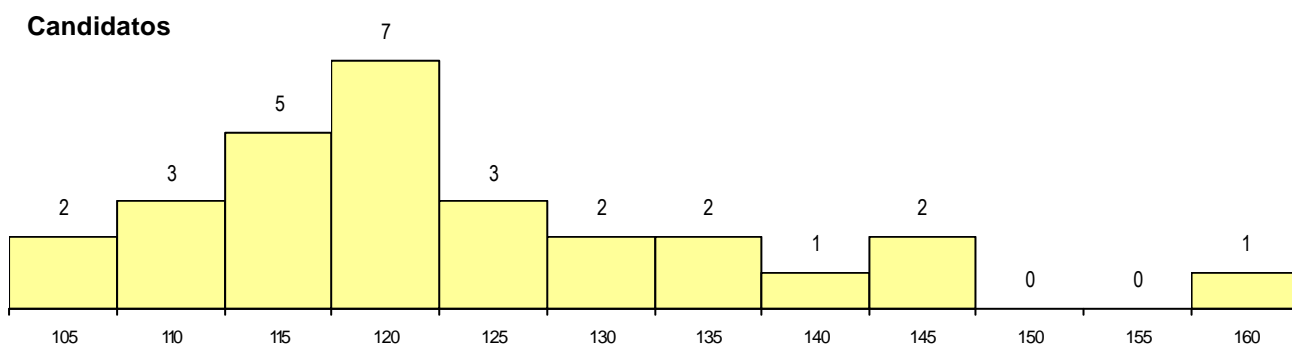

Estabelecimento: 0600 Universidade de Évora
Curso Superior: 8251 História e Arqueologia
Licenciatura

OPÇÃO CANDIDATURA

Opção	Cands. %	Cols. %
1ª	6 21	2 67
2ª	2 7	1 33
3ª	7 25	0 0
4ª	6 21	0 0
5ª	4 14	0 0
6ª	3 11	0 0
Total	28	3

ETAPA COLOCAÇÃO (contingente)

Etapa Colocação	Cands. %	Cols. %	Nota
17 Geral	28 100	3 100	136.5
Total	28	3	

DISTRITO/CAE DE CANDIDATURA

Distrito Origem	Cands. %	Cols. %
Évora	12 43	1 33
Portalegre	3 11	0 0
Lisboa	3 11	0 0
Beja	3 11	1 33
Braga	2 7	0 0
R. A. Madeira	1 4	1 33
Setúbal	1 4	0 0
Santarém	1 4	0 0
Porto	1 4	0 0
Castelo Branco	1 4	0 0
Total	28	3

SEXO DOS CANDIDATOS

Sexo	Cands. %	Cols. %
Masc.	16 57	3 100
Femin.	12 43	0 0
Total	28	3

CURSO DO 12º ANO

(15 mais frequentes)

Curso 12º ano	Cands. %	Cols. %
N062 Ciências Sociais e Humanas	9 32	3 100
N064 Artes Visuais	6 21	0 0
N972 Recorrente - Ciências Sociais e H	2 7	0 0
U220 Ens. secundário recorrente (todos	1 4	0 0
T110 Técnico de contabilidade	1 4	0 0
R840 Agrupamento 4 / geral	1 4	0 0
Q950 Equivalências	1 4	0 0
N600 Cursos Profissionais (D.L. 74/200	1 4	0 0
N089 Desporto	1 4	0 0
N088 Ação Social	1 4	0 0
N082 Informática	1 4	0 0
N070 Comunicação Audiovisual	1 4	0 0
N060 Ciências e Tecnologias	1 4	0 0

MÉDIAS dos Colocados

Nota de candidatura	142.8
Prova de ingresso	144.0
Média do 12º ano	141.7
Média do 10º/11º ano	141.7

DISTRIBUIÇÕES DE NOTAS DE CANDIDATURA