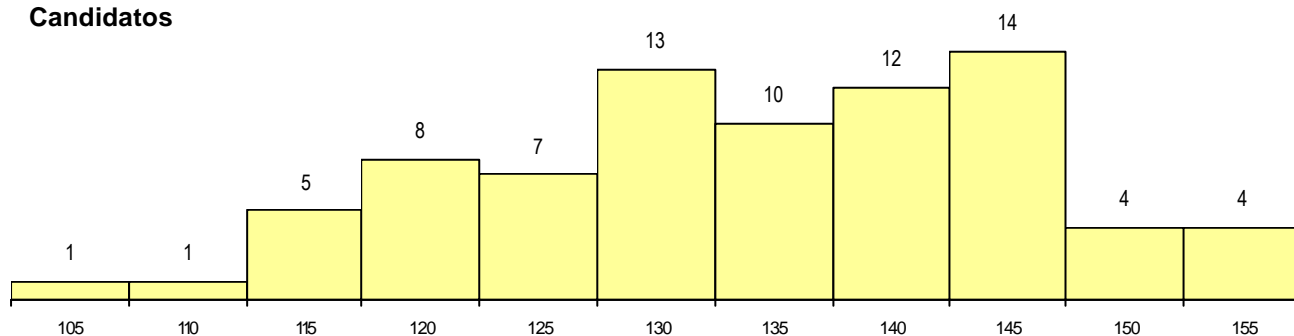

OPÇÃO CANDIDATURA

Opção	Cands. %	Cols. %
1ª	16 20	4 36
2ª	21 27	2 18
3ª	13 16	4 36
4ª	12 15	0 0
5ª	11 14	1 9
6ª	6 8	0 0
Total	79	11

ETAPA COLOCAÇÃO (contingente)

Etapa Colocação	Cands. %	Cols. %	Nota
17 Geral	79 100	11 100	143.3
Total	79	11	

DISTRITO/CAE DE CANDIDATURA

Distrito Origem	Cands. %	Cols. %
Coimbra	32 41	2 18
Aveiro	9 11	3 27
Porto	5 6	0 0
Lisboa	5 6	2 18
Viana do Castelo	4 5	0 0
Santarém	4 5	2 18
Braga	4 5	0 0
Viseu	3 4	1 9
Vila Real	3 4	0 0
Setúbal	2 3	0 0
Leiria	2 3	1 9
Faro	2 3	0 0
Évora	2 3	0 0
R. A. Madeira	1 1	0 0
Guarda	1 1	0 0
Total	79	11

SEXO DOS CANDIDATOS

Sexo	Cands. %	Cols. %
Masc.	31 39	5 45
Femin.	48 61	6 55
Total	79	11

CURSO DO 12º ANO

(15 mais frequentes)

Curso 12º ano	Cands. %	Cols. %
N062 Ciências Sociais e Humanas	38 48	9 82
N060 Ciências e Tecnologias	15 19	1 9
N063 Línguas e Literaturas	4 5	0 0
N064 Artes Visuais	4 5	0 0
N088 Acção Social	3 4	0 0
R810 Agrupamento 1 / geral	2 3	0 0
N089 Desporto	2 3	0 0
R840 Agrupamento 4 / geral	1 1	1 9
N972 Recorrente - Ciências Sociais e H	1 1	0 0
N084 Multimédia	1 1	0 0
N970 Recorrente - Ciências e Technolog	1 1	0 0
P381 Técnico de comunicação/marketing	1 1	0 0
P385 Técnico de electrotecnia	1 1	0 0
P433 Técnico de gestão	1 1	0 0
P487 Técnico de secretariado	1 1	0 0

MÉDIAS dos Colocados

Nota de candidatura	145.4
Prova de ingresso	144.9
Média do 12º ano	145.6
Média do 10º/11º ano	145.6

DISTRIBUIÇÕES DE NOTAS DE CANDIDATURA

Candidatos