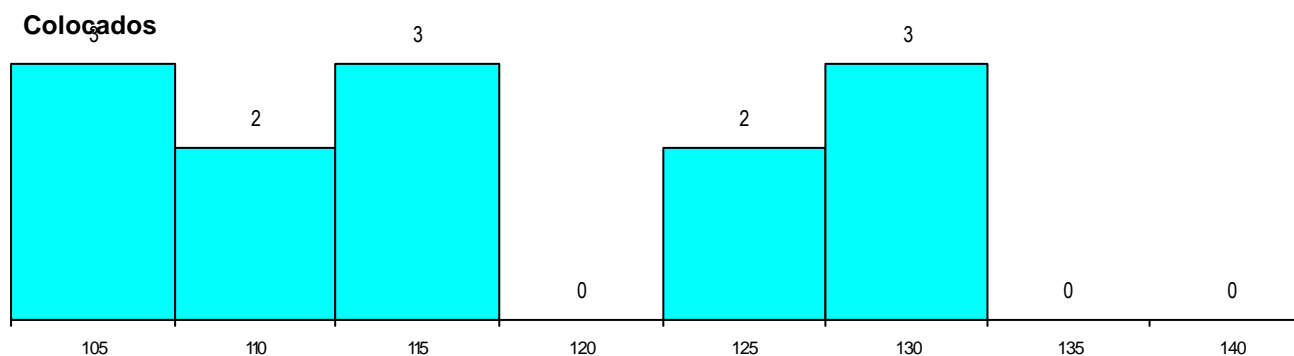

Estabelecimento: 0505 Universidade de Coimbra - Faculdade de Letras
Curso Superior: 9695 Ciência da Informação, Arquivística e Biblioteconómica
Licenciatura

OPÇÃO CANDIDATURA

Opção	Cands. %	Cols. %
1ª	6 17	6 46
2ª	5 14	2 15
3ª	4 11	2 15
4ª	5 14	2 15
5ª	8 23	1 8
6ª	7 20	0 0
Total	35	13

ETAPA COLOCAÇÃO (contingente)

Etapa Colocação	Cands. %	Cols. %	Nota
17 Geral	35 100	13 100	103.0
Total	35	13	

DISTRITO/CAE DE CANDIDATURA

Distrito Origem	Cands. %	Cols. %
Coimbra	21 60	10 77
Viseu	3 9	0 0
Porto	3 9	0 0
Leiria	2 6	2 15
Aveiro	2 6	0 0
Setúbal	1 3	1 8
Santarém	1 3	0 0
Lisboa	1 3	0 0
Faro	1 3	0 0
Total	35	13

SEXO DOS CANDIDATOS

Sexo	Cands. %	Cols. %
Masc.	10 29	1 8
Femin.	25 71	12 92
Total	35	13

CURSO DO 12º ANO (15 mais frequentes)

Curso 12º ano	Cands. %	Cols. %
N062 Ciências Sociais e Humanas	11 31	3 23
N060 Ciências e Tecnologias	7 20	4 31
N088 Acção Social	4 11	2 15
N970 Recorrente - Ciências e Tecnolog	3 9	0 0
U220 Ens. secundário recorrente (todos	2 6	1 8
N972 Recorrente - Ciências Sociais e H	2 6	1 8
E001 1.º curso	1 3	1 8
N600 Cursos Profissionais (D.L. 74/200	1 3	0 0
N089 Desporto	1 3	0 0
N064 Artes Visuais	1 3	0 0
N063 Línguas e Literaturas	1 3	0 0

MÉDIAS dos Colocados

Nota de candidatura	116.3
Prova de ingresso	108.4
Média do 12º ano	124.2
Média do 10º/11º ano	124.2

DISTRIBUIÇÕES DE NOTAS DE CANDIDATURA