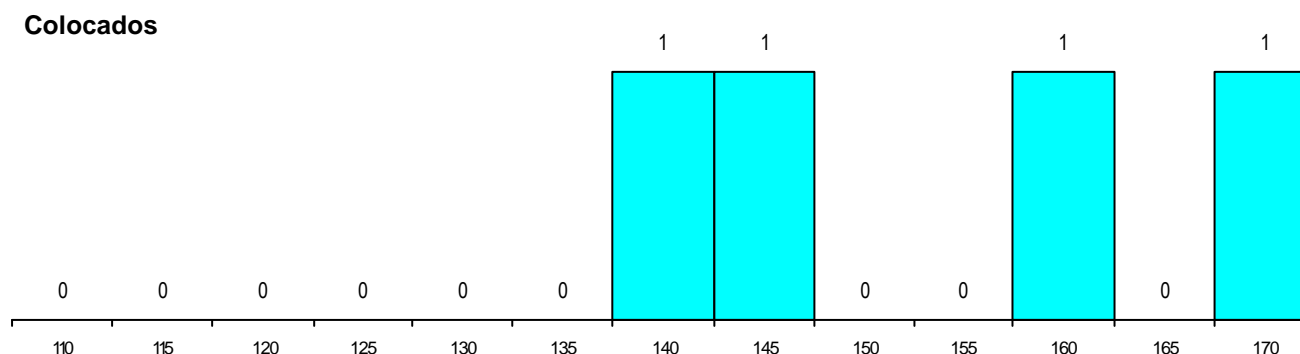

MÉDIAS dos Colocados

Nota de candidatura	153.3
Prova de ingresso	156.8
Média do 12º ano	149.8
Média do 10º/11º ano	149.8

DISTRIBUIÇÕES DE NOTAS DE CANDIDATURA

Estabelecimento: 0507 Universidade de Coimbra - Faculdade de Psicologia e de Ciências da Educação
Curso Superior: 9555 Psicologia
Mestrado Integrado