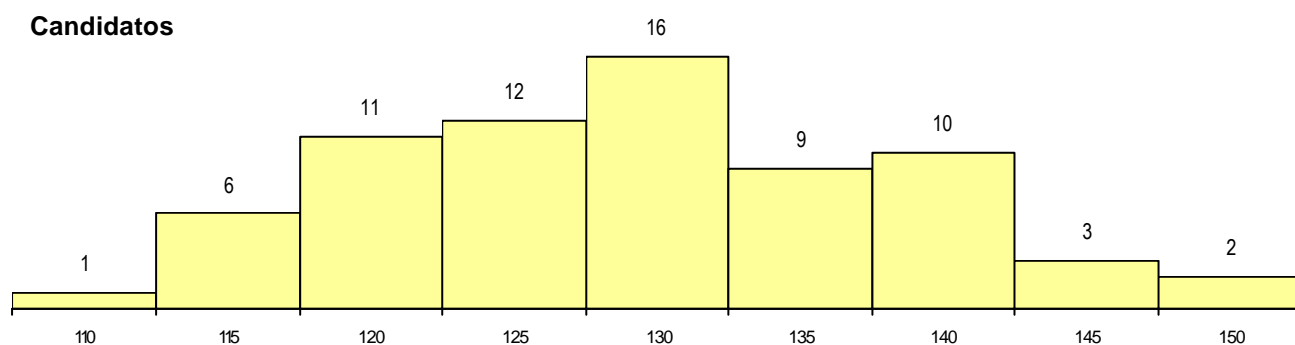

Estabelecimento: 3135 Instituto Politécnico do Porto - Instituto Superior de Engenharia do Porto
Curso Superior: 9117 Engenharia Geotécnica e Geoambiente
Licenciatura

OPÇÃO CANDIDATURA

Opção	Cands. %	Cols. %
1ª	6 9	6 29
2ª	16 23	8 38
3ª	10 14	3 14
4ª	14 20	3 14
5ª	15 21	0 0
6ª	9 13	1 5
Total	70	21

ETAPA COLOCAÇÃO (contingente)

Etapa Colocação	Cands. %	Cols. %	Nota
17 Geral	70 100	21 100	126.9
Total	70	21	

DISTRITO/CAE DE CANDIDATURA

Distrito Origem	Cands. %	Cols. %
Porto	55 79	16 76
Aveiro	4 6	2 10
Braga	3 4	1 5
Coimbra	2 3	0 0
Bragança	2 3	0 0
R. A. Açores	1 1	1 5
Viseu	1 1	0 0
Viana do Castelo	1 1	0 0
Leiria	1 1	1 5
Total	70	21

SEXO DOS CANDIDATOS

Sexo	Cands. %	Cols. %
Masc.	47 67	11 52
Femin.	23 33	10 48
Total	70	21

CURSO DO 12º ANO (15 mais frequentes)

Curso 12º ano	Cands. %	Cols. %
N060 Ciências e Tecnologias	54 77	16 76
N970 Recorrente - Ciências e Tecnol	4 6	1 5
P564 Técnico de multimédia	1 1	1 5
P384 Técnico de comércio	1 1	1 5
N600 Cursos Profissionais (D.L. 74/200	1 1	1 5
N576 Electrónica Industrial e Automaçãc	1 1	1 5
R810 Agrupamento 1 / geral	1 1	0 0
R193 Electrotecnia/electrónica industrial	1 1	0 0
NA04 Biotecnologia (VCT)	1 1	0 0
N572 Análises Químico-Biológicas	1 1	0 0
N082 Informática	1 1	0 0
N064 Artes Visuais	1 1	0 0
N062 Ciências Sociais e Humanas	1 1	0 0

MÉDIAS dos Colocados

Nota de candidatura	131.8
Prova de ingresso	117.7
Média do 12º ano	139.3
Média do 10º/11º ano	139.3

DISTRIBUIÇÕES DE NOTAS DE CANDIDATURA