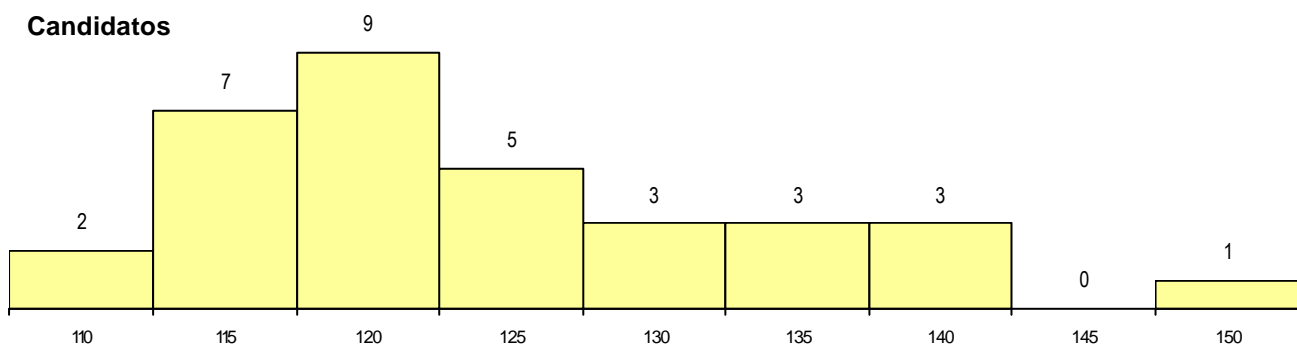

Estabelecimento: 3054 Instituto Politécnico de Castelo Branco - Escola Superior de Gestão de Idanha-a-Nova
Curso Superior: 9205 Marketing
Licenciatura

OPÇÃO CANDIDATURA

Opção	Cands. %	Cols. %
2ª	6 18	2 67
3ª	4 12	1 33
4ª	9 27	0 0
5ª	8 24	0 0
6ª	6 18	0 0
Total	33	3

ETAPA COLOCAÇÃO (contingente)

Etapa Colocação	Cands. %	Cols. %	Nota
17 Geral	33 100	3 100	111.9
Total	33	3	

DISTRITO/CAE DE CANDIDATURA

Distrito Origem	Cands. %	Cols. %
Castelo Branco	5 15	0 0
Setúbal	4 12	0 0
Leiria	4 12	1 33
Évora	4 12	0 0
Santarém	3 9	1 33
Porto	2 6	0 0
Lisboa	2 6	0 0
Guarda	2 6	0 0
Braga	2 6	0 0
Aveiro	2 6	0 0
Viseu	1 3	0 0
Portalegre	1 3	1 33
Faro	1 3	0 0
Total	33	3

SEXO DOS CANDIDATOS

Sexo	Cands. %	Cols. %
Masc.	15 45	1 33
Femin.	18 55	2 67
Total	33	3

CURSO DO 12º ANO

(15 mais frequentes)

Curso 12º ano	Cands. %	Cols. %
N062 Ciências Sociais e Humanas	7 21	1 33
N061 Ciências Socioeconómicas	5 15	0 0
N060 Ciências e Tecnologias	5 15	0 0
N970 Recorrente - Ciências e Technolog	4 12	1 33
N082 Informática	3 9	0 0
P564 Técnico de multimédia	1 3	1 33
R832 Agrupamento 3 / serviços comerc	1 3	0 0
Q950 Equivalências	1 3	0 0
P725 Técnico comercial	1 3	0 0
P381 Técnico de comunicação/marketir	1 3	0 0
N972 Recorrente - Ciências Sociais e H	1 3	0 0
N600 Cursos Profissionais (D.L. 74/200	1 3	0 0
N064 Artes Visuais	1 3	0 0

MÉDIAS dos Colocados

Nota de candidatura	115.9
Prova de ingresso	106.3
Média do 12º ano	121.0
Média do 10º/11º ano	121.0

DISTRIBUIÇÕES DE NOTAS DE CANDIDATURA