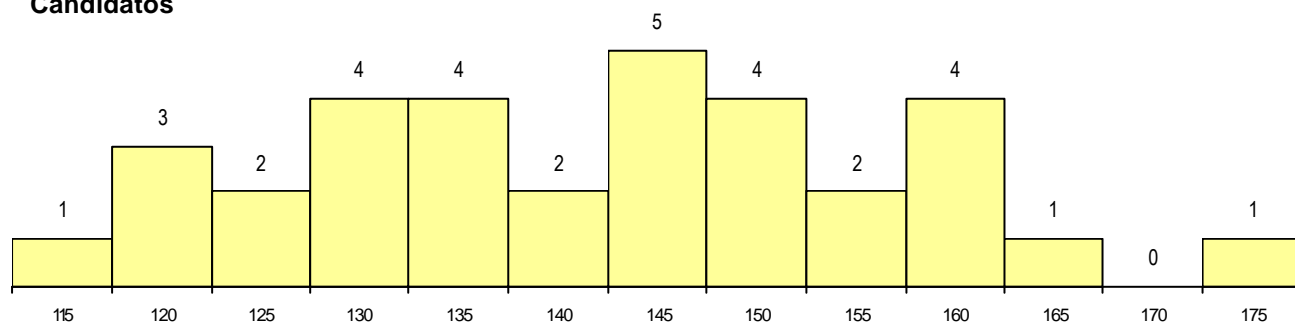

Estabelecimento: 7230 Instituto Politécnico do Porto - Escola Superior de Tecnologia da Saúde do Porto
Curso Superior: 8153 Radioterapia
Licenciatura

OPÇÃO CANDIDATURA

Opção	Cands. %	Cols. %
1ª	8 24	2 100
2ª	1 3	0 0
3ª	3 9	0 0
4ª	12 36	0 0
5ª	4 12	0 0
6ª	5 15	0 0
Total	33	2

ETAPA COLOCAÇÃO (contingente)

Etapa Colocação	Cands. %	Cols. %	Nota
17 Geral	33 100	2 100	162.0
Total	33	2	

DISTRITO/CAE DE CANDIDATURA

Distrito Origem	Cands. %	Cols. %
Porto	23 70	2 100
Braga	3 9	0 0
R. A. Madeira	1 3	0 0
Viseu	1 3	0 0
Viana do Castelo	1 3	0 0
Leiria	1 3	0 0
Coimbra	1 3	0 0
Bragança	1 3	0 0
Aveiro	1 3	0 0
Total	33	2

SEXO DOS CANDIDATOS

Sexo	Cands. %	Cols. %
Masc.	5 15	0 0
Femin.	28 85	2 100
Total	33	2

CURSO DO 12º ANO

(15 mais frequentes)

Curso 12º ano	Cands. %	Cols. %
N060 Ciências e Tecnologias	24 73	2 100
R810 Agrupamento 1 / geral	2 6	0 0
NA03 Biotecnologia (VC)	2 6	0 0
U220 Ens. secundário recorrente (todos)	1 3	0 0
T122 Técnico de informática de gestão	1 3	0 0
NA06 Animação Sócio-Desportiva (VCT)	1 3	0 0
NA04 Biotecnologia (VCT)	1 3	0 0
N970 Recorrente - Ciências e Technolog	1 3	0 0

MÉDIAS dos Colocados

Nota de candidatura	167.3
Prova de ingresso	167.5
Média do 12º ano	167.0
Média do 10º/11º ano	167.0

DISTRIBUIÇÕES DE NOTAS DE CANDIDATURA

Candidatos