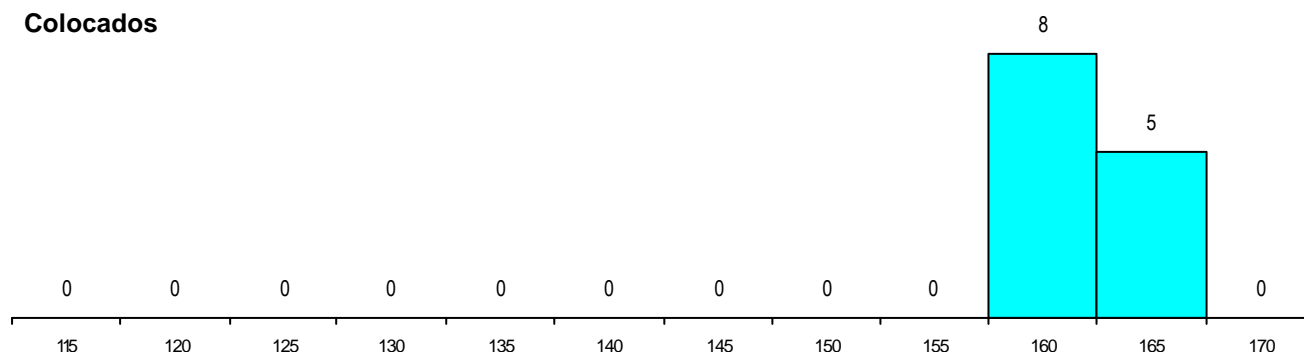

Estabelecimento: 0203 Universidade do Algarve - Faculdade de Ciências e Tecnologia
Curso Superior: 9494 Ciências Farmacêuticas
Mestrado Integrado

OPÇÃO CANDIDATURA

Opção	Cands. %	Cols. %
1ª	20 24	5 38
2ª	18 21	2 15
3ª	9 11	0 0
4ª	21 25	2 15
5ª	13 15	3 23
6ª	3 4	1 8
Total	84	13

ETAPA COLOCAÇÃO (contingente)

Etapa Colocação	Cands. %	Cols. %	Nota
17 Geral	84 100	13 100	159.9
Total	84	13	

DISTRITO/CAE DE CANDIDATURA

Distrito Origem	Cands. %	Cols. %
Faro	19 23	5 38
Porto	10 12	0 0
Lisboa	10 12	0 0
Santarém	7 8	3 23
Braga	7 8	1 8
Setúbal	6 7	0 0
Coimbra	5 6	2 15
Beja	5 6	1 8
Leiria	4 5	0 0
Aveiro	4 5	1 8
Viana do Castelo	2 2	0 0
Évora	2 2	0 0
Viseu	1 1	0 0
Portalegre	1 1	0 0
Castelo Branco	1 1	0 0
Total	84	13

SEXO DOS CANDIDATOS

Sexo	Cands. %	Cols. %
Masc.	18 21	6 46
Femin.	66 79	7 54
Total	84	13

CURSO DO 12º ANO (15 mais frequentes)

Curso 12º ano	Cands. %	Cols. %
N060 Ciências e Tecnologias	77 92	12 92
R810 Agrupamento 1 / geral	3 4	1 8
Q900 Emigrantes	1 1	0 0
N600 Cursos Profissionais (D.L. 74/200)	1 1	0 0
N572 Análises Químico-Biológicas	1 1	0 0
N089 Desporto	1 1	0 0

MÉDIAS dos Colocados

Nota de candidatura 162.2
Prova de ingresso 155.9
Média do 12º ano 165.5
Média do 10º/11º ano 165.5

DISTRIBUIÇÕES DE NOTAS DE CANDIDATURA

Candidatos

Colocados