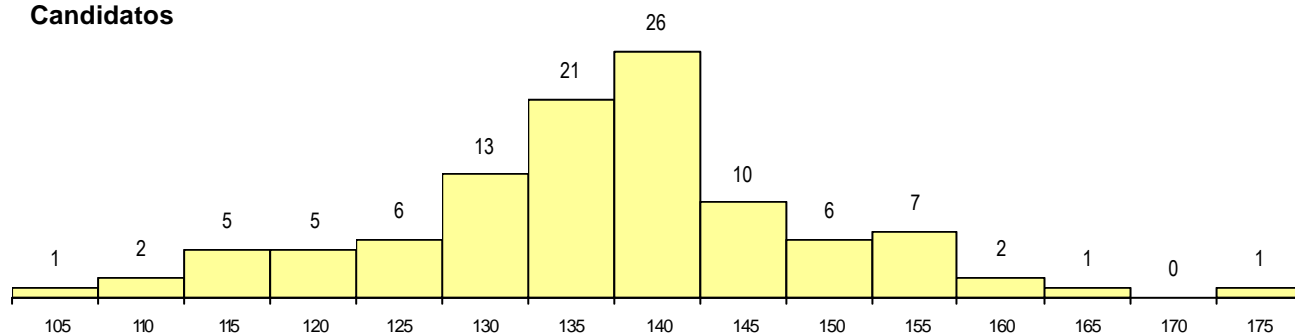

Estabelecimento: 6800 ISCTE - Instituto Universitário de Lisboa
Curso Superior: 9167 Gestão e Engenharia Industrial
Licenciatura

OPÇÃO CANDIDATURA

Opção	Cands. %	Cols. %
1ª	20 19	4 29
2ª	28 26	3 21
3ª	16 15	3 21
4ª	17 16	3 21
5ª	13 12	1 7
6ª	12 11	0 0
Total	106	14

ETAPA COLOCAÇÃO (contingente)

Etapa Colocação	Cands. %	Cols. %	Nota
17 Geral	106 100	14 100	141.0
Total	106	14	

DISTRITO/CAE DE CANDIDATURA

Distrito Origem	Cands. %	Cols. %
Lisboa	80 75	12 86
Setúbal	9 8	0 0
Leiria	5 5	0 0
Santarém	4 4	0 0
Castelo Branco	2 2	1 7
Beja	2 2	1 7
R. A. Açores	1 1	0 0
Viseu	1 1	0 0
Faro	1 1	0 0
Évora	1 1	0 0
Total	106	14

SEXO DOS CANDIDATOS

Sexo	Cands. %	Cols. %
Masc.	77 73	9 64
Femin.	29 27	5 36
Total	106	14

CURSO DO 12º ANO (15 mais frequentes)

Curso 12º ano	Cands. %	Cols. %
N060 Ciências e Tecnologias	58 55	6 43
N061 Ciências Socioeconómicas	36 34	8 57
N081 Electrotecnia e Electrónica	3 3	0 0
N600 Cursos Profissionais (D.L. 74/200.	2 2	0 0
N085 Administração	2 2	0 0
U220 Ens. secundário recorrente (todos	1 1	0 0
R810 Agrupamento 1 / geral	1 1	0 0
P433 Técnico de gestão	1 1	0 0
N970 Recorrente - Ciências e Technolog	1 1	0 0

MÉDIAS dos Colocados

Nota de candidatura	143.1
Prova de ingresso	144.1
Média do 12º ano	141.9
Média do 10º/11º ano	141.9

DISTRIBUIÇÕES DE NOTAS DE CANDIDATURA

Candidatos