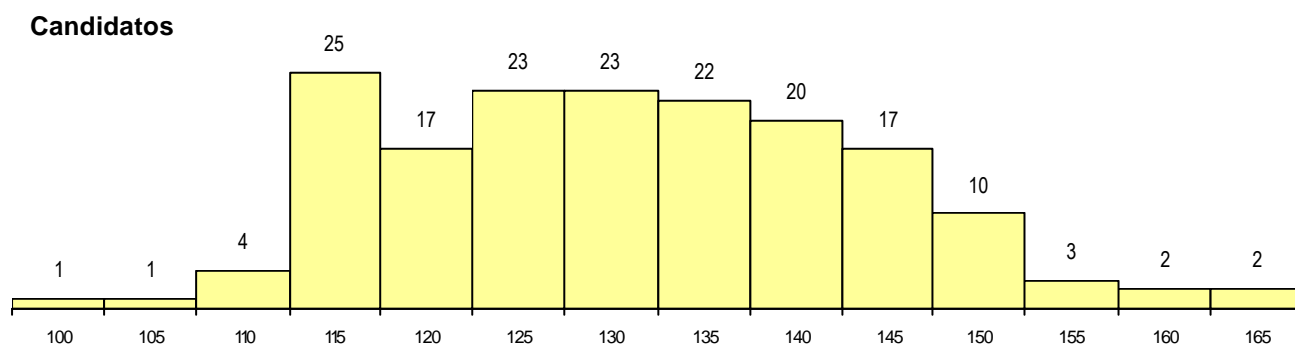

OPÇÃO CANDIDATURA

Opção	Cands. %	Cols. %
1ª	26 15	3 16
2ª	31 18	6 32
3ª	37 22	5 26
4ª	29 17	3 16
5ª	26 15	2 11
6ª	21 12	0 0
Total	170	19

ETAPA COLOCAÇÃO (contingente)

Etapa Colocação	Cands. %	Cols. %	Nota
17 Geral	170 100	19 100	136.0
Total	170	19	

DISTRITO/CAE DE CANDIDATURA

Distrito Origem	Cands. %	Cols. %
Lisboa	105 62	10 53
Setúbal	24 14	1 5
Santarém	9 5	1 5
Faro	7 4	0 0
Porto	4 2	2 11
Leiria	4 2	1 5
Évora	4 2	3 16
Braga	3 2	1 5
Beja	3 2	0 0
Viseu	2 1	0 0
Coimbra	2 1	0 0
Castelo Branco	2 1	0 0
Guarda	1 1	0 0
Total	170	19

SEXO DOS CANDIDATOS

Sexo	Cands. %	Cols. %
Masc.	64 38	6 32
Femin.	106 62	13 68
Total	170	19

CURSO DO 12º ANO (15 mais frequentes)

Curso 12º ano	Cands. %	Cols. %
N062 Ciências Sociais e Humanas	83 49	8 42
N060 Ciências e Tecnologias	16 9	3 16
N061 Ciências Socioeconómicas	11 6	2 11
N972 Recorrente - Ciências Sociais e H	10 6	1 5
U220 Ens. secundário recorrente (todos	7 4	1 5
N088 Acção Social	4 2	0 0
Q950 Equivalências	3 2	0 0
N600 Cursos Profissionais (D.L. 74/200	3 2	0 0
R840 Agrupamento 4 / geral	2 1	1 5
N063 Línguas e Literaturas	2 1	0 0
N086 Marketing	2 1	0 0
N970 Recorrente - Ciências e Tecnolog	2 1	0 0
N971 Recorrente - Ciências Socioeconó	2 1	0 0
P610 Cursos Educação Formação (tod	2 1	0 0
P786 Técnicas de informação, documen	1 1	1 5

MÉDIAS dos Colocados

Nota de candidatura	141.7
Prova de ingresso	145.6
Média do 12º ano	137.8
Média do 10º/11º ano	137.8

DISTRIBUIÇÕES DE NOTAS DE CANDIDATURA