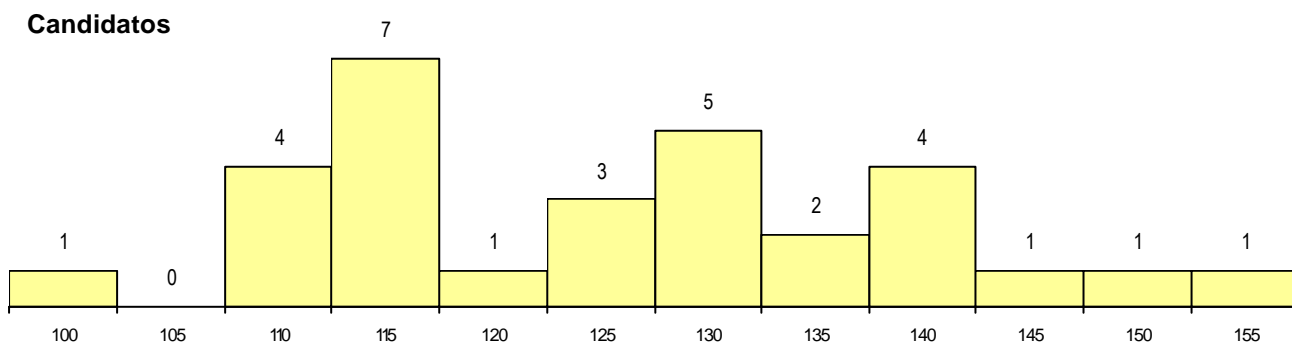

Nota de candidatura 114.3
 Prova de ingresso 106.1
 Média do 12º ano 122.5
 Média do 10º/11º ano 122.5

DISTRIBUIÇÕES DE NOTAS DE CANDIDATURA

Estabelecimento: 0501 Universidade de Coimbra - Faculdade de Ciências e Tecnologia
Curso Superior: 9225 Química Industrial
Licenciatura