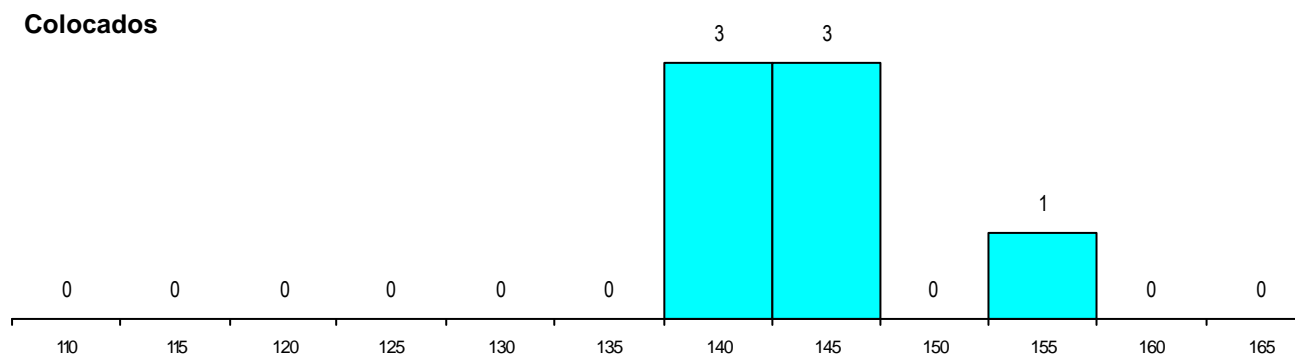

OPÇÃO CANDIDATURA

Opção	Cands. %	Cols. %
1ª	10 21	4 57
2ª	14 30	1 14
3ª	8 17	0 0
4ª	10 21	2 29
5ª	2 4	0 0
6ª	3 6	0 0
Total	47	7

ETAPA COLOCAÇÃO (contingente)

Etapa Colocação	Cands. %	Cols. %	Nota
17 Geral	47 100	7 100	139.6
Total	47	7	

DISTRITO/CAE DE CANDIDATURA

Distrito Origem	Cands. %	Cols. %
Leiria	16 34	3 43
Lisboa	15 32	2 29
R. A. Madeira	2 4	0 0
Faro	2 4	0 0
Coimbra	2 4	0 0
Braga	2 4	0 0
Viseu	1 2	0 0
Vila Real	1 2	1 14
Viana do Castelo	1 2	0 0
Setúbal	1 2	0 0
Santarém	1 2	0 0
Porto	1 2	0 0
Beja	1 2	0 0
Aveiro	1 2	1 14
Total	47	7

SEXO DOS CANDIDATOS

Sexo	Cands. %	Cols. %
Masc.	27 57	2 29
Femin.	20 43	5 71
Total	47	7

CURSO DO 12º ANO

(15 mais frequentes)

Curso 12º ano	Cands. %	Cols. %
N064 Artes Visuais	18 38	4 57
N084 Multimédia	9 19	0 0
N600 Cursos Profissionais (D.L. 74/200)	4 9	1 14
N062 Ciências Sociais e Humanas	3 6	0 0
U220 Ens. secundário recorrente (todos	2 4	0 0
P363 Técnico de artes gráficas	2 4	0 0
N986 Recorrente - Design de Comunica	1 2	1 14
N083 Design de Equipamento	1 2	1 14
R840 Agrupamento 4 / geral	1 2	0 0
R822 Agrupamento 2 / artes e ofícios	1 2	0 0
P378 Técnico de desenho gráfico	1 2	0 0
N082 Informática	1 2	0 0
N072 Design de Produto	1 2	0 0
N071 Design de Comunicação	1 2	0 0
N060 Ciências e Tecnologias	1 2	0 0

MÉDIAS dos Colocados

Nota de candidatura	145.1
Prova de ingresso	140.6
Média do 12º ano	147.4
Média do 10º/11º ano	147.4

DISTRIBUIÇÕES DE NOTAS DE CANDIDATURA