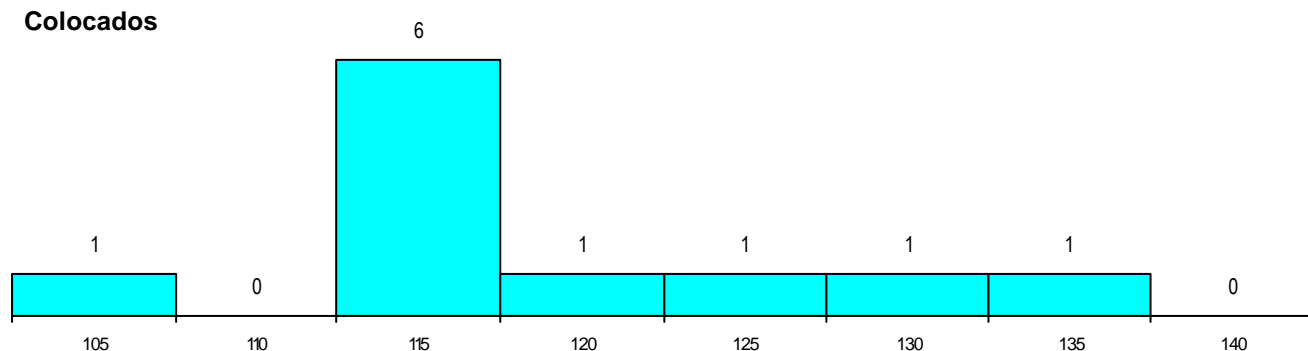

Estabelecimento: 3052 Instituto Politécnico de Castelo Branco - Escola Superior de Educação de Castelo Branco
Curso Superior: 9485 Secretariado
Licenciatura

OPÇÃO CANDIDATURA

Opção	Cands. %	Cols. %
1ª	2 8	2 18
2ª	3 12	1 9
3ª	8 32	5 45
4ª	5 20	3 27
5ª	4 16	0 0
6ª	3 12	0 0
Total	25	11

ETAPA COLOCAÇÃO (contingente)

Etapa Colocação	Cands. %	Cols. %	Nota
17 Geral	25 100	11 100	107.1
Total	25	11	

DISTRITO/CAE DE CANDIDATURA

Distrito Origem	Cands. %	Cols. %
Castelo Branco	9 36	5 45
Lisboa	3 12	1 9
Guarda	3 12	2 18
Setúbal	2 8	0 0
Santarém	2 8	1 9
Viseu	1 4	1 9
Vila Real	1 4	0 0
Porto	1 4	0 0
Portalegre	1 4	1 9
Évora	1 4	0 0
Coimbra	1 4	0 0
Total	25	11

SEXO DOS CANDIDATOS

Sexo	Cands. %	Cols. %
Masc.	7 28	2 18
Femin.	18 72	9 82
Total	25	11

CURSO DO 12º ANO (15 mais frequentes)

Curso 12º ano	Cands. %	Cols. %
N062 Ciências Sociais e Humanas	13 52	3 27
N060 Ciências e Tecnologias	3 12	2 18
N089 Desporto	2 8	2 18
N061 Ciências Socioeconómicas	2 8	2 18
P389 Animador sociocultural	1 4	1 9
N972 Recorrente - Ciências Sociais e H	1 4	1 9
N970 Recorrente - Ciências e Tecnolog	1 4	0 0
N085 Administração	1 4	0 0
N082 Informática	1 4	0 0

MÉDIAS dos Colocados

Nota de candidatura	118.1
Prova de ingresso	108.8
Média do 12º ano	123.1
Média do 10º/11º ano	123.1

DISTRIBUIÇÕES DE NOTAS DE CANDIDATURA