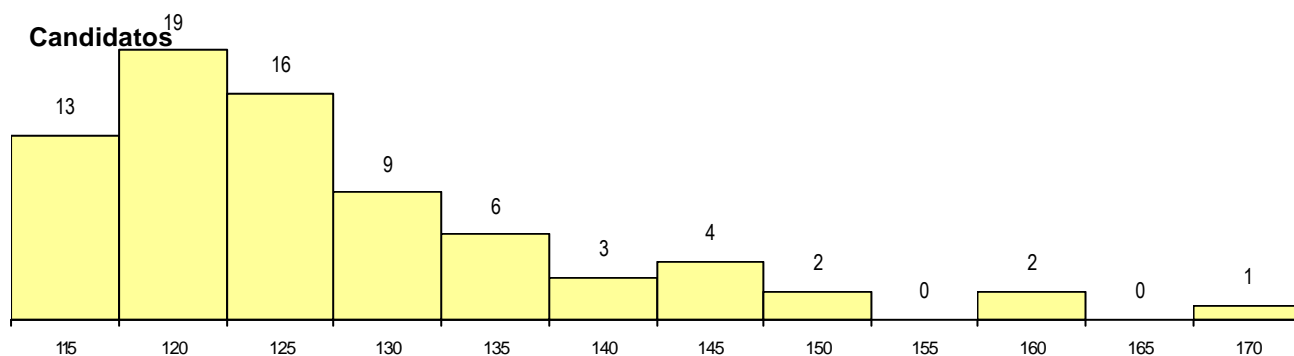

Estabelecimento: 3141 Instituto Politécnico de Santarém - Escola Superior Agrária de Santarém
Curso Superior: 9482 Nutrição Humana e Qualidade Alimentar
Licenciatura

OPÇÃO CANDIDATURA

Opção	Cands. %	Cols. %
1ª	6 8	6 26
2ª	18 24	7 30
3ª	14 19	3 13
4ª	13 17	5 22
5ª	14 19	1 4
6ª	10 13	1 4
Total	75	23

ETAPA COLOCAÇÃO (contingente)

Etapa Colocação	Cands. %	Cols. %	Nota
17 Geral	75 100	23 100	113.6
Total	75	23	

DISTRITO/CAE DE CANDIDATURA

Distrito Origem	Cands. %	Cols. %
Santarém	16 21	5 22
Lisboa	14 19	6 26
Leiria	7 9	0 0
Castelo Branco	5 7	0 0
Setúbal	4 5	0 0
Viseu	3 4	0 0
Portalegre	3 4	2 9
Aveiro	3 4	2 9
Faro	3 4	1 4
Coimbra	3 4	2 9
Vila Real	2 3	1 4
Viana do Castelo	2 3	1 4
R. A. Açores	2 3	0 0
Évora	2 3	0 0
Beja	2 3	2 9
Guarda	2 3	0 0
R. A. Madeira	1 1	1 4
Braga	1 1	0 0
Total	75	23

SEXO DOS CANDIDATOS

Sexo	Cands. %	Cols. %
Masc.	9 12	1 4
Femin.	66 88	22 96
Total	75	23

CURSO DO 12º ANO

(15 mais frequentes)

Curso 12º ano	Cands. %	Cols. %
N060 Ciências e Tecnologias	57 76	15 65
R810 Agrupamento 1 / geral	3 4	2 9
N089 Desporto	3 4	1 4
U220 Ens. secundário recorrente (todos	2 3	1 4
P610 Cursos Educação Formação (tod	2 3	1 4
N970 Recorrente - Ciências e Tecnolog	2 3	0 0
Q950 Equivalências	1 1	1 4
N977 Recorrente - Informática	1 1	1 4
P434 Técnico de construção civil	1 1	0 0
P353 Técnico de gestão do ambiente	1 1	0 0
N600 Cursos Profissionais (D.L. 74/200	1 1	0 0

MÉDIAS dos Colocados

Nota de candidatura	125.9
Prova de ingresso	112.8
Média do 12º ano	132.9
Média do 10º/11º ano	132.9

DISTRIBUIÇÕES DE NOTAS DE CANDIDATURA