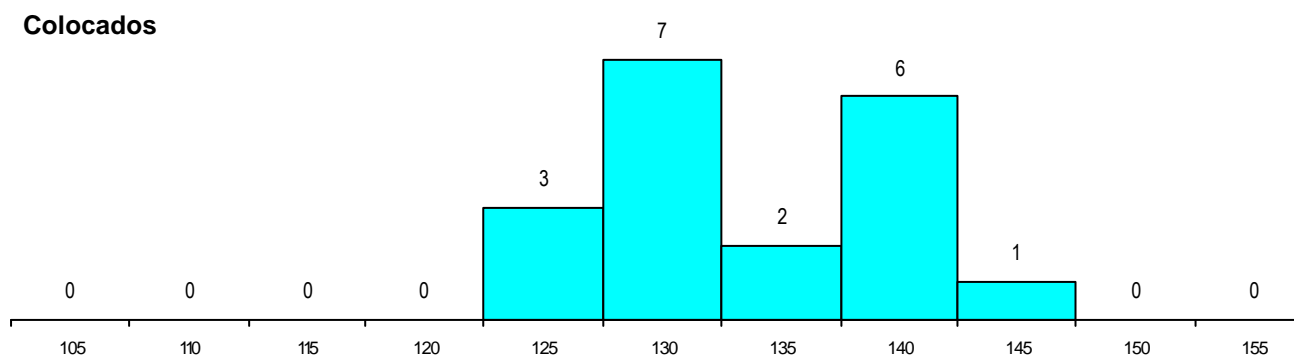

Estabelecimento: 0505 Universidade de Coimbra - Faculdade de Letras
Curso Superior: 9135 Estudos Europeus
Licenciatura

OPÇÃO CANDIDATURA

Opção	Cands. %	Cols. %
1ª	11 17	2 11
2ª	12 18	6 32
3ª	19 29	6 32
4ª	7 11	4 21
5ª	10 15	1 5
6ª	6 9	0 0
Total	65	19

ETAPA COLOCAÇÃO (contingente)

Etapa Colocação	Cands. %	Cols. %	Nota
17 Geral	65 100	19 100	125.0
Total	65	19	

DISTRITO/CAE DE CANDIDATURA

Distrito Origem	Cands. %	Cols. %
Coimbra	28 43	6 32
Viseu	6 9	0 0
Porto	6 9	4 21
Aveiro	6 9	2 11
Setúbal	3 5	1 5
Leiria	3 5	0 0
Viana do Castelo	2 3	0 0
Guarda	2 3	1 5
Faro	2 3	2 11
Braga	2 3	1 5
R. A. Madeira	1 2	0 0
Vila Real	1 2	1 5
Santarém	1 2	0 0
Évora	1 2	0 0
Bragança	1 2	1 5
Total	65	19

SEXO DOS CANDIDATOS

Sexo	Cands. %	Cols. %
Masc.	26 40	10 53
Femin.	39 60	9 47
Total	65	19

CURSO DO 12º ANO (15 mais frequentes)

Curso 12º ano	Cands. %	Cols. %
N062 Ciências Sociais e Humanas	40 62	13 68
N060 Ciências e Tecnologias	4 6	1 5
R840 Agrupamento 4 / geral	3 5	1 5
N063 Línguas e Literaturas	2 3	1 5
N972 Recorrente - Ciências Sociais e H	2 3	0 0
N082 Informática	2 3	0 0
P610 Cursos Educação Formação (tod	1 2	1 5
N061 Ciências Socioeconómicas	1 2	1 5
T105 Técnico de agro-pecuária	1 2	1 5
N600 Cursos Profissionais (D.L. 74/200	1 2	0 0
N064 Artes Visuais	1 2	0 0
E003 3.º curso	1 2	0 0
N215 Acção Educativa	1 2	0 0
N970 Recorrente - Ciências e Tecnolog	1 2	0 0
P383 Técnico de mecatrónica	1 2	0 0

MÉDIAS dos Colocados

Nota de candidatura	133.5
Prova de ingresso	132.9
Média do 12º ano	134.1
Média do 10º/11º ano	134.1

DISTRIBUIÇÕES DE NOTAS DE CANDIDATURA