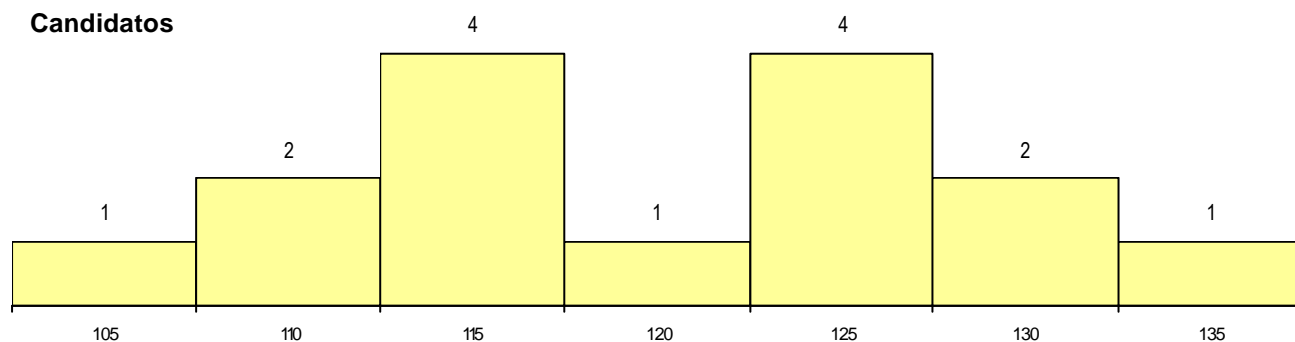

Estabelecimento: 3152 Instituto Politécnico de Setúbal - Escola Superior de Tecnologia de Setúbal
Curso Superior: 9862 Tecnologia e Gestão Industrial (regime nocturno)
Licenciatura

OPÇÃO CANDIDATURA

Opção	Cands. %	Cols. %
1ª	4 27	4 80
3ª	1 7	1 20
4ª	3 20	0 0
5ª	3 20	0 0
6ª	4 27	0 0
Total	15	5

ETAPA COLOCAÇÃO (contingente)

Etapa Colocação	Cands. %	Cols. %	Nota
17 Geral	15 100	5 100	104.2
Total	15	5	

DISTRITO/CAE DE CANDIDATURA

Distrito Origem	Cands. %	Cols. %
Setúbal	10 67	4 80
Lisboa	4 27	1 20
Coimbra	1 7	0 0
Total	15	5

SEXO DOS CANDIDATOS

Sexo	Cands. %	Cols. %
Masc.	12 80	4 80
Femin.	3 20	1 20
Total	15	5

CURSO DO 12º ANO (15 mais frequentes)

Curso 12º ano	Cands. %	Cols. %
N060 Ciências e Tecnologias	5 33	1 20
R810 Agrupamento 1 / geral	2 13	2 40
P552 Técnico de mecânica/manutençãc	2 13	0 0
U220 Ens. secundário recorrente (todos	1 7	1 20
R813 Agrupamento 1 / informática	1 7	1 20
R820 Agrupamento 2 / geral	1 7	0 0
N082 Informática	1 7	0 0
N061 Ciências Socioeconómicas	1 7	0 0

MÉDIAS dos Colocados

Nota de candidatura	113.8
Prova de ingresso	106.4
Média do 12º ano	117.8
Média do 10º/11º ano	117.8

DISTRIBUIÇÕES DE NOTAS DE CANDIDATURA