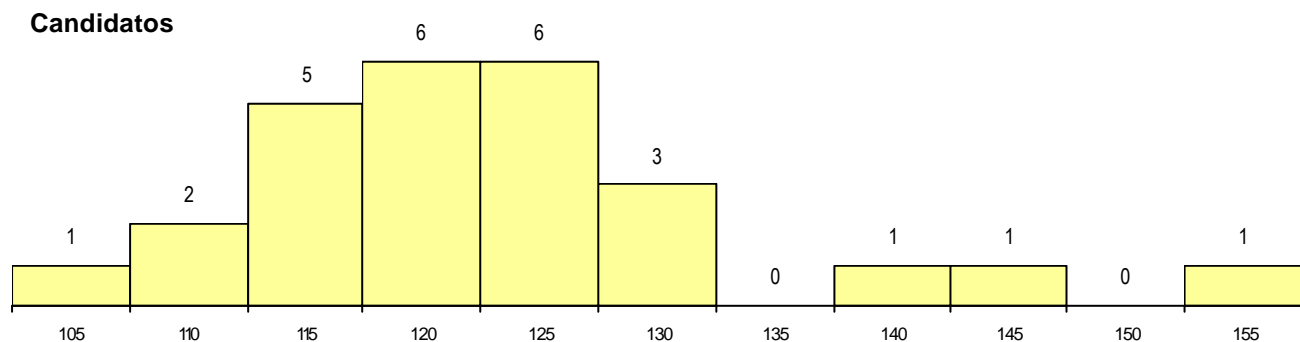

Estabelecimento: 0600 Universidade de Évora
Curso Superior: 9119 Engenharia Informática
Licenciatura

OPÇÃO CANDIDATURA

Opção	Cands. %	Cols. %
1ª	7 27	2 67
3ª	2 8	0 0
4ª	8 31	0 0
5ª	4 15	0 0
6ª	5 19	1 33
Total	26	3

ETAPA COLOCAÇÃO (contingente)

Etapa Colocação	Cands. %	Cols. %	Nota
17 Geral	26 100	3 100	123.0
Total	26	3	

DISTRITO/CAE DE CANDIDATURA

Distrito Origem	Cands. %	Cols. %
Évora	10 38	1 33
Setúbal	4 15	1 33
Faro	4 15	0 0
Lisboa	3 12	1 33
Leiria	2 8	0 0
Santarém	1 4	0 0
Portalegre	1 4	0 0
Beja	1 4	0 0
Total	26	3

SEXO DOS CANDIDATOS

Sexo	Cands. %	Cols. %
Masc.	22 85	3 100
Femin.	4 15	0 0
Total	26	3

CURSO DO 12º ANO

(15 mais frequentes)

Curso 12º ano	Cands. %	Cols. %
N060 Ciências e Tecnologias	9 35	1 33
N082 Informática	8 31	1 33
N061 Ciências Socioeconómicas	3 12	1 33
R810 Agrupamento 1 / geral	1 4	0 0
Q950 Equivalências	1 4	0 0
P610 Cursos Educação Formação (tod	1 4	0 0
P472 Técnico de informática/gestão	1 4	0 0
N600 Cursos Profissionais (D.L. 74/200	1 4	0 0

MÉDIAS dos Colocados

Nota de candidatura	133.0
Prova de ingresso	132.3
Média do 12º ano	133.7
Média do 10º/11º ano	133.7

DISTRIBUIÇÕES DE NOTAS DE CANDIDATURA