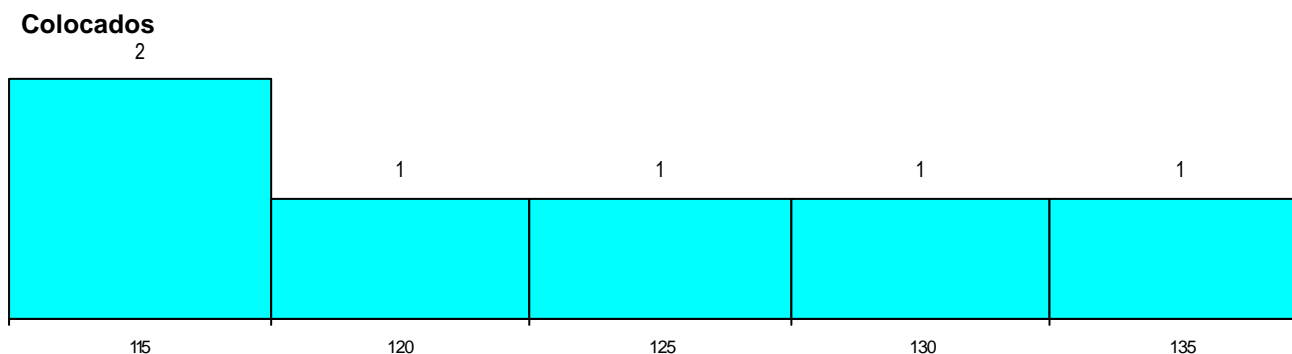

Estabelecimento: 3105 Instituto Politécnico de Leiria - Escola Superior de Turismo e Tecnologia do Mar de Peniche
Curso Superior: 8119 Marketing Turístico (regime de ensino a distância)
Licenciatura

OPÇÃO CANDIDATURA			ETAPA COLOCAÇÃO (contingente)				DISTRITO/CAE DE CANDIDATURA		
Opção	Cands. %	Cols. %	Etapa Colocação	Cands. %	Cols. %	Nota	Distrito Origem	Cands. %	Cols. %
1ª	3 43	3 50	17 Geral	7 100	6 100	113.0	Lisboa	3 43	2 33
2ª	1 14	1 17	Total	7	6		Setúbal	2 29	2 33
3ª	1 14	1 17					Porto	1 14	1 17
6ª	2 29	1 17					Leiria	1 14	1 17
Total	7	6					Total	7	6

SEXO DOS CANDIDATOS			CURSO DO 12º ANO (15 mais frequentes)		
Sexo	Cands. %	Cols. %	Curso 12º ano	Cands. %	Cols. %
Masc.	4 57	4 67	Q960 Equivalências (Desp. n.º 6649/2001)	1 14	1 17
Femin.	3 43	2 33	N977 Recorrente - Informática	1 14	1 17
Total	7	6	N600 Cursos Profissionais (D.L. 74/2006)	1 14	1 17
			N086 Marketing	1 14	1 17
			N082 Informática	1 14	1 17
			N061 Ciências Socioeconómicas	1 14	1 17
			N063 Línguas e Literaturas	1 14	0 0

MÉDIAS dos Colocados

Nota de candidatura	122.9
Prova de ingresso	110.8
Média do 12º ano	129.3
Média do 10º/11º ano	129.3

DISTRIBUIÇÕES DE NOTAS DE CANDIDATURA