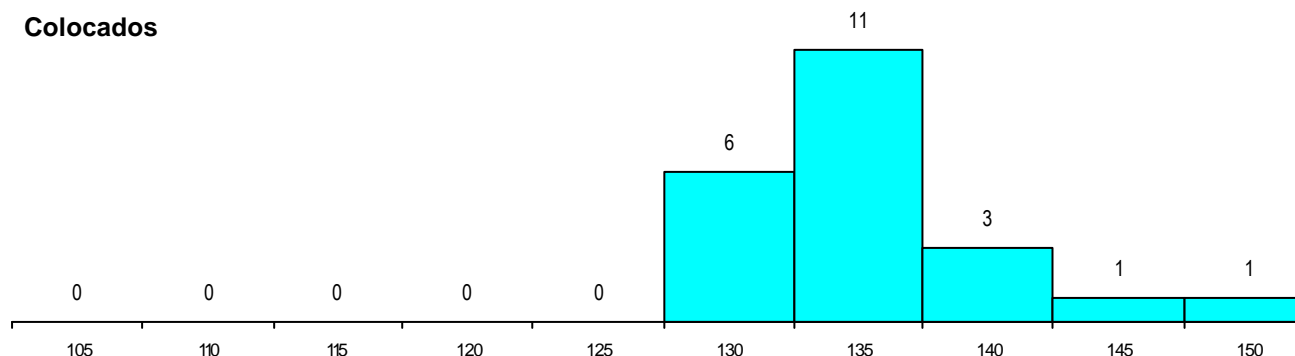

Estabelecimento: 3112 Instituto Politécnico de Lisboa - Escola Superior de Educação
Curso Superior: 9853 Educação Básica
Licenciatura

OPÇÃO CANDIDATURA

Opção	Cands. %	Cols. %
1ª	72 46	17 77
2ª	27 17	3 14
3ª	16 10	2 9
4ª	11 7	0 0
5ª	9 6	0 0
6ª	21 13	0 0
Total	156	22

ETAPA COLOCAÇÃO (contingente)

Etapa Colocação	Cands. %	Cols. %	Nota
17 Geral	156 100	22 100	130.8
Total	156	22	

DISTRITO/CAE DE CANDIDATURA

Distrito Origem	Cands. %	Cols. %
Lisboa	105 67	17 77
Setúbal	24 15	2 9
Leiria	8 5	0 0
Santarém	7 4	1 5
Porto	4 3	1 5
R. A. Madeira	2 1	0 0
Castelo Branco	2 1	0 0
R. A. Açores	1 1	0 0
Viana do Castelo	1 1	0 0
Portalegre	1 1	1 5
Coimbra	1 1	0 0
Total	156	22

SEXO DOS CANDIDATOS

Sexo	Cands. %	Cols. %
Masc.	8 5	0 0
Femin.	148 95	22 100
Total	156	22

CURSO DO 12º ANO (15 mais frequentes)

Curso 12º ano	Cands. %	Cols. %
N062 Ciências Sociais e Humanas	83 53	9 41
N060 Ciências e Tecnologias	55 35	7 32
N061 Ciências Socioeconómicas	6 4	1 5
N088 Acção Social	4 3	1 5
N600 Cursos Profissionais (D.L. 74/200	3 2	1 5
N082 Informática	2 1	1 5
N970 Recorrente - Ciências e Technolog	1 1	1 5
N064 Artes Visuais	1 1	1 5
R810 Agrupamento 1 / geral	1 1	0 0

MÉDIAS dos Colocados

Nota de candidatura	135.5
Prova de ingresso	133.5
Média do 12º ano	137.5
Média do 10º/11º ano	137.5

DISTRIBUIÇÕES DE NOTAS DE CANDIDATURA