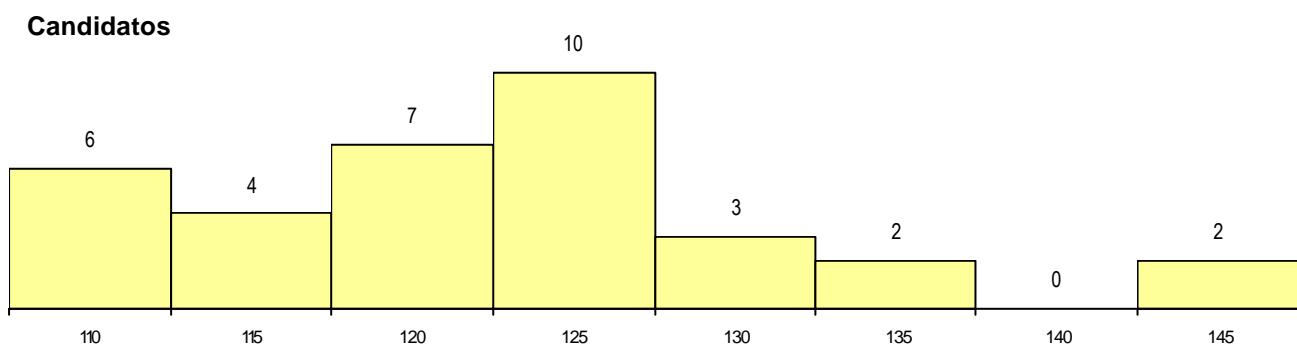

MÉDIAS dos Colocados

Nota de candidatura	121.3
Prova de ingresso	113.5
Média do 12º ano	129.2
Média do 10º/11º ano	129.2

DISTRIBUIÇÕES DE NOTAS DE CANDIDATURA

Estabelecimento: 0501 Universidade de Coimbra - Faculdade de Ciências e Tecnologia
Curso Superior: 9461 Engenharia Química
Mestrado Integrado