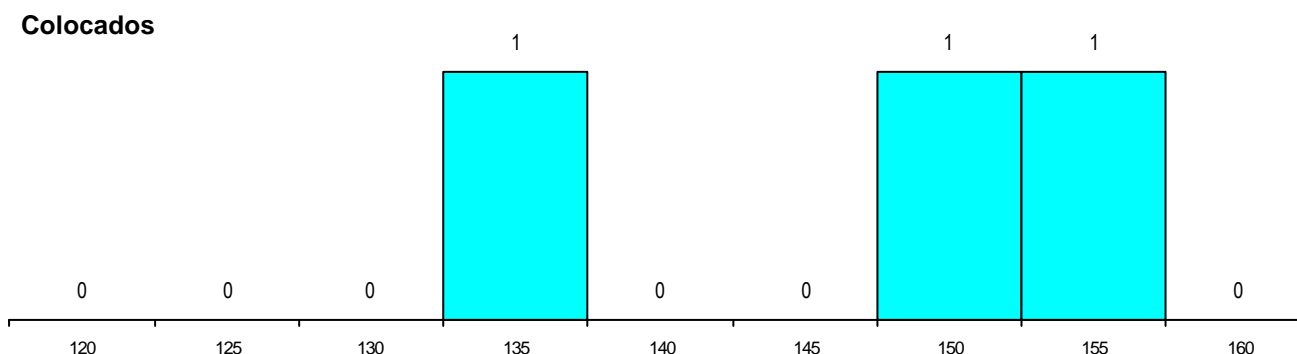

Estabelecimento: 3181 Instituto Politécnico de Viseu - Escola Superior de Educação de Viseu
Curso Superior: 9347 Artes Plásticas e Multimédia
Licenciatura

OPÇÃO CANDIDATURA

Opção	Cands. %	Cols. %
1ª	6 27	2 67
2ª	3 14	0 0
3ª	3 14	0 0
4ª	4 18	0 0
5ª	4 18	1 33
6ª	2 9	0 0
Total	22	3

ETAPA COLOCAÇÃO (contingente)

Etapa Colocação	Cands. %	Cols. %	Nota
17 Geral	22 100	3 100	132.8
Total	22	3	

DISTRITO/CAE DE CANDIDATURA

Distrito Origem	Cands. %	Cols. %
Viseu	8 36	2 67
Aveiro	5 23	1 33
Porto	4 18	0 0
Lisboa	3 14	0 0
Faro	1 5	0 0
Braga	1 5	0 0
Total	22	3

SEXO DOS CANDIDATOS

Sexo	Cands. %	Cols. %
Masc.	8 36	0 0
Femin.	14 64	3 100
Total	22	3

CURSO DO 12º ANO (15 mais frequentes)

Curso 12º ano	Cands. %	Cols. %
N064 Artes Visuais	10 45	2 67
N084 Multimédia	2 9	1 33
N600 Cursos Profissionais (D.L. 74/200)	2 9	0 0
U220 Ens. secundário recorrente (todos	1 5	0 0
R821 Agrupamento 2 / design	1 5	0 0
P564 Técnico de multimédia	1 5	0 0
P418 Técnico de design de moda	1 5	0 0
P399 Técnico de cerâmica	1 5	0 0
N073 Produção Artística	1 5	0 0
N071 Design de Comunicação	1 5	0 0
N070 Comunicação Audiovisual	1 5	0 0

MÉDIAS dos Colocados

Nota de candidatura	145.0
Prova de ingresso	142.3
Média do 12º ano	146.3
Média do 10º/11º ano	146.3

DISTRIBUIÇÕES DE NOTAS DE CANDIDATURA