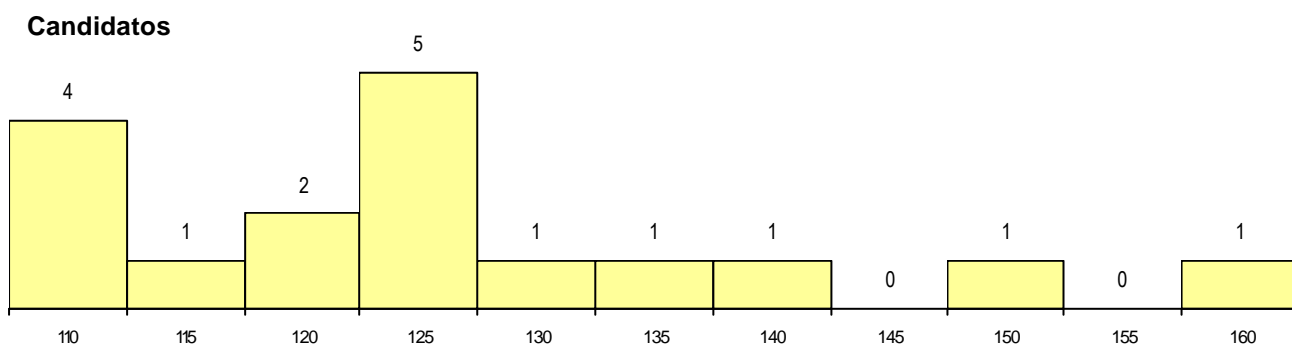

Estabelecimento: 0130 Universidade dos Açores - Ponta Delgada
Curso Superior: 9081 Economia
Licenciatura

OPÇÃO CANDIDATURA

Opção	Cands. %	Cols. %
1ª	1 6	0 0
2ª	8 47	2 100
3ª	4 24	0 0
4ª	1 6	0 0
5ª	1 6	0 0
6ª	2 12	0 0
Total	17	2

ETAPA COLOCAÇÃO (contingente)

Etapa Colocação	Cands. %	Cols. %	Nota
17 Geral	17 100	2 100	125.5
Total	17	2	

DISTRITO/CAE DE CANDIDATURA

Distrito Origem	Cands. %	Cols. %
R. A. Açores	17 100	2 100
Total	17	2

SEXO DOS CANDIDATOS

Sexo	Cands. %	Cols. %
Masc.	8 47	2 100
Femin.	9 53	0 0
Total	17	2

CURSO DO 12º ANO (15 mais frequentes)

Curso 12º ano	Cands. %	Cols. %
N060 Ciências e Tecnologias	11 65	1 50
N085 Administração	2 12	0 0
PS50 Técnico de vendas	1 6	1 50
R813 Agrupamento 1 / informática	1 6	0 0
P412 Técnico de contabilidade	1 6	0 0
N600 Cursos Profissionais (D.L. 74/200	1 6	0 0

MÉDIAS dos Colocados

Nota de candidatura 129.8
Prova de ingresso 107.0
Média do 12º ano 142.0
Média do 10º/11º ano 142.0

DISTRIBUIÇÕES DE NOTAS DE CANDIDATURA