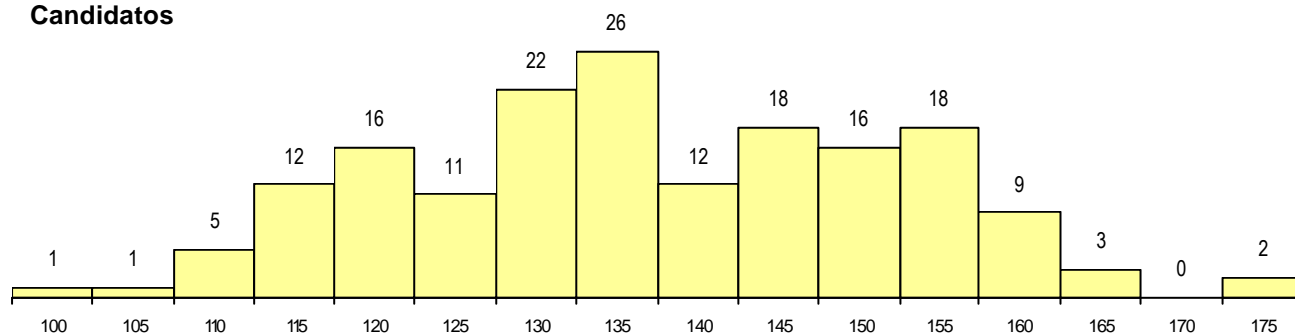

Estabelecimento: 6800 ISCTE - Instituto Universitário de Lisboa
Curso Superior: 9157 Gestão de Recursos Humanos
Licenciatura

OPÇÃO CANDIDATURA

Opção	Cands. %	Cols. %
1ª	54 31	2 67
2ª	33 19	0 0
3ª	24 14	0 0
4ª	24 14	0 0
5ª	17 10	0 0
6ª	20 12	1 33
Total	172	3

ETAPA COLOCAÇÃO (contingente)

Etapa Colocação	Cands. %	Cols. %	Nota
17 Geral	172 100	3 100	159.0
Total	172	3	

DISTRITO/CAE DE CANDIDATURA

Distrito Origem	Cands. %	Cols. %
Lisboa	143 83	3 100
Setúbal	13 8	0 0
Santarém	4 2	0 0
Faro	2 1	0 0
Braga	2 1	0 0
Beja	2 1	0 0
R. A. Madeira	1 1	0 0
Viseu	1 1	0 0
Viana do Castelo	1 1	0 0
Porto	1 1	0 0
Portalegre	1 1	0 0
Leiria	1 1	0 0
Total	172	3

SEXO DOS CANDIDATOS

Sexo	Cands. %	Cols. %
Masc.	60 35	2 67
Femin.	112 65	1 33
Total	172	3

CURSO DO 12º ANO

(15 mais frequentes)

Curso 12º ano	Cands. %	Cols. %
N061 Ciências Socioeconómicas	46 27	2 67
N062 Ciências Sociais e Humanas	41 24	0 0
N060 Ciências e Tecnologias	21 12	1 33
N085 Administração	8 5	0 0
U220 Ens. secundário recorrente (todos)	5 3	0 0
N600 Cursos Profissionais (D.L. 74/200	5 3	0 0
P433 Técnico de gestão	4 2	0 0
R810 Agrupamento 1 / geral	3 2	0 0
N972 Recorrente - Ciências Sociais e H	3 2	0 0
N086 Marketing	2 1	0 0
N980 Recorrente - Administração	2 1	0 0
P201 Técnico de contabilidade (CP)	2 1	0 0
N088 Acção Social	2 1	0 0
P347 Técnico de marketing	2 1	0 0
Q950 Equivalências	2 1	0 0

MÉDIAS dos Colocados

Nota de candidatura	162.2
Prova de ingresso	175.3
Média do 12º ano	149.0
Média do 10º/11º ano	149.0

DISTRIBUIÇÕES DE NOTAS DE CANDIDATURA

Candidatos