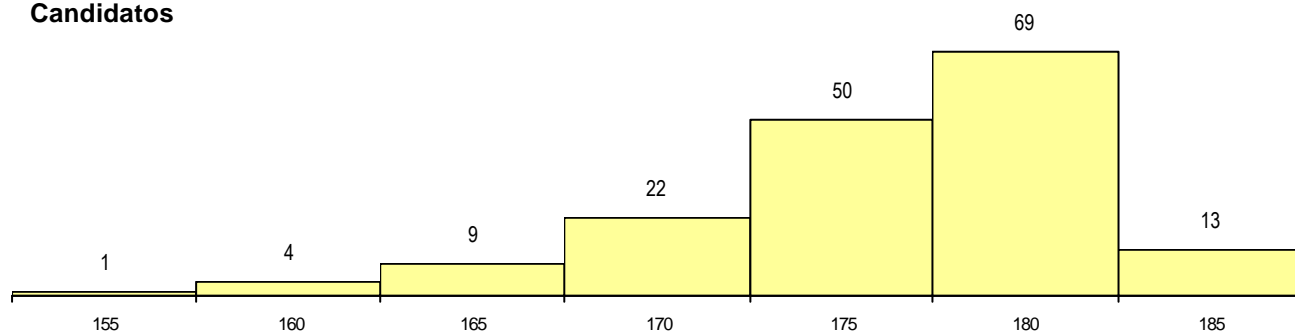

Estabelecimento: 1108 Universidade do Porto - Faculdade de Medicina
Curso Superior: 9813 Medicina
Mestrado Integrado

OPÇÃO CANDIDATURA

Opção	Cands. %	Cols. %
1ª	66 39	2 100
2ª	38 23	0 0
3ª	19 11	0 0
4ª	19 11	0 0
5ª	16 10	0 0
6ª	10 6	0 0
Total	168	2

ETAPA COLOCAÇÃO (contingente)

Etapa Colocação	Cands. %	Cols. %	Nota
17 Geral	168 100	2 100	186.3
Total	168	2	

DISTRITO/CAE DE CANDIDATURA

Distrito Origem	Cands. %	Cols. %
Porto	54 32	2 100
Braga	29 17	0 0
Lisboa	21 13	0 0
Coimbra	10 6	0 0
Aveiro	10 6	0 0
Leiria	7 4	0 0
Viseu	7 4	0 0
Vila Real	6 4	0 0
Castelo Branco	5 3	0 0
Viana do Castelo	4 2	0 0
Guarda	4 2	0 0
Santarém	2 1	0 0
R. A. Madeira	2 1	0 0
Évora	2 1	0 0
Bragança	2 1	0 0
Portalegre	1 1	0 0
Setúbal	1 1	0 0
Faro	1 1	0 0
Total	168	2

SEXO DOS CANDIDATOS

Sexo	Cands. %	Cols. %
Masc.	50 30	2 100
Femin.	118 70	0 0
Total	168	2

CURSO DO 12º ANO

(15 mais frequentes)

Curso 12º ano	Cands. %	Cols. %
N060 Ciências e Tecnologias	155 92	2 100
R810 Agrupamento 1 / geral	4 2	0 0
Q940 Escolas estrangeiras em Portugal	2 1	0 0
N970 Recorrente - Ciências e Tecnol	2 1	0 0
R830 Agrupamento 3 / geral	1 1	0 0
NA05 Animação Sócio-Desportiva (VC)	1 1	0 0
NA03 Biotecnologia (VC)	1 1	0 0
N971 Recorrente - Ciências Socioeconó	1 1	0 0
N572 Análises Químico-Biológicas	1 1	0 0

MÉDIAS dos Colocados

Nota de candidatura	186.6
Prova de ingresso	185.7
Média do 12º ano	187.5
Média do 10º/11º ano	187.5

DISTRIBUIÇÕES DE NOTAS DE CANDIDATURA

Candidatos