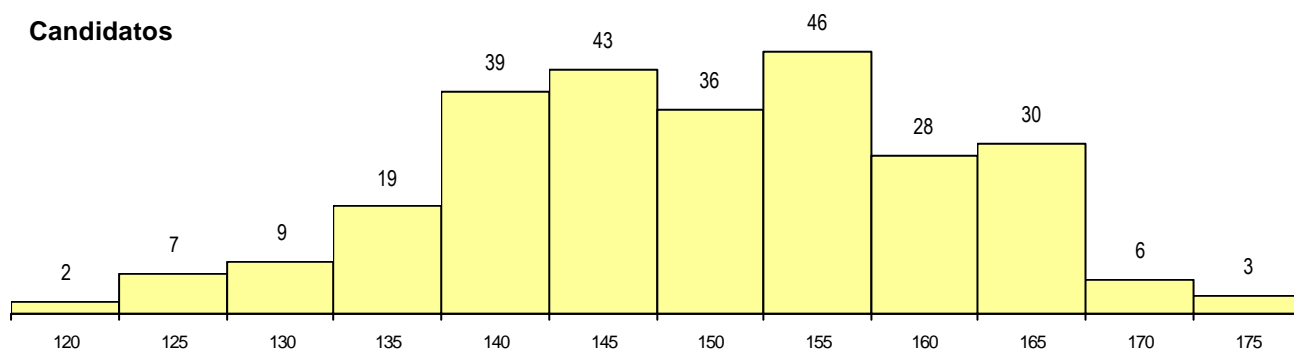

Opção	Cands. %	Cols. %
1ª	123 46	11 100
2ª	57 21	0 0
3ª	30 11	0 0
4ª	37 14	0 0
5ª	17 6	0 0
6ª	4 1	0 0
Total	268	11

ETAPA COLOCAÇÃO (contingente)

Etapa Colocação	Cands. %	Cols. %	Nota
17 Geral	268 100	11 100	165.8
Total	268	11	

DISTRITO/CAE DE CANDIDATURA

Distrito Origem	Cands. %	Cols. %
Porto	134 50	8 73
Braga	33 12	2 18
Aveiro	16 6	0 0
Viseu	12 4	0 0
Lisboa	11 4	0 0
Viana do Castelo	11 4	1 9
R. A. Madeira	9 3	0 0
Faro	7 3	0 0
Bragança	5 2	0 0
Castelo Branco	5 2	0 0
Leiria	5 2	0 0
Coimbra	4 1	0 0
Vila Real	4 1	0 0
Setúbal	3 1	0 0
R. A. Açores	3 1	0 0
Guarda	2 1	0 0
Santarém	2 1	0 0
Évora	1 0	0 0
Portalegre	1 0	0 0
Total	268	11

SEXO DOS CANDIDATOS

Sexo	Cands. %	Cols. %
Masc.	77 29	3 27
Femin.	191 71	8 73
Total	268	11

CURSO DO 12º ANO (15 mais frequentes)

Curso 12º ano	Cands. %	Cols. %
N062 Ciências Sociais e Humanas	153 57	6 55
N060 Ciências e Tecnologias	37 14	2 18
N972 Recorrente - Ciências Sociais e H	11 4	0 0
R840 Agrupamento 4 / geral	8 3	1 9
N061 Ciências Socioeconómicas	7 3	0 0
U220 Ens. secundário recorrente (todos	5 2	0 0
N970 Recorrente - Ciências e Technolog	4 1	0 0
N971 Recorrente - Ciências Socioeconó	3 1	0 0
N088 Acção Social	3 1	0 0
N064 Artes Visuais	3 1	0 0
NA22 Assessoria Jurídica e Documenta	2 1	0 0
P610 Cursos Educação Formação (tod	2 1	0 0
N063 Línguas e Literaturas	2 1	0 0
E003 3.º curso	2 1	0 0
Q940 Escolas estrangeiras em Portugal	2 1	0 0

MÉDIAS dos Colocados

Nota de candidatura	169.4
Prova de ingresso	172.1
Média do 12º ano	167.6
Média do 10º/11º ano	167.6

DISTRIBUIÇÕES DE NOTAS DE CANDIDATURA

Candidatos