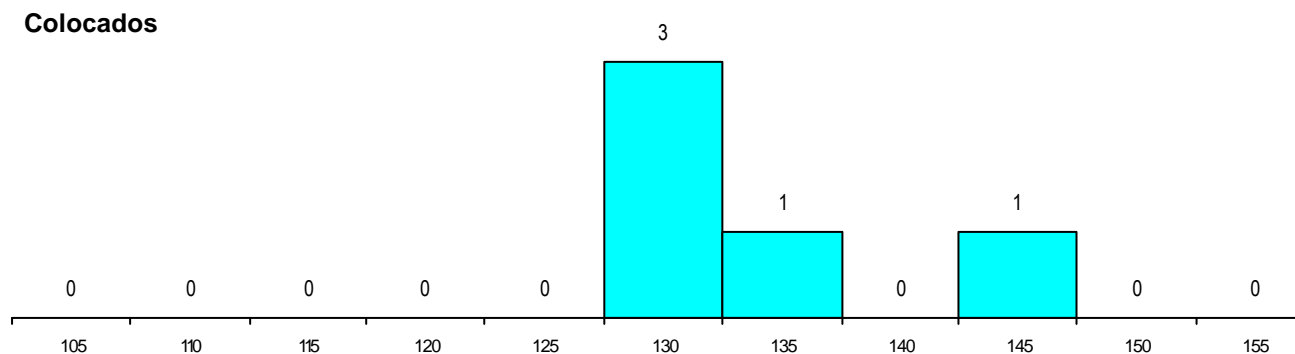

MÉDIAS dos Colocados

Nota de candidatura	133.7
Prova de ingresso	126.0
Média do 12º ano	137.8
Média do 10º/11º ano	137.8

DISTRIBUIÇÕES DE NOTAS DE CANDIDATURA

Estabelecimento: 0205 Universidade do Algarve - Faculdade de Engenharia de Recursos Naturais
Curso Superior: 8258 Arquitectura Paisagista
Licenciatura