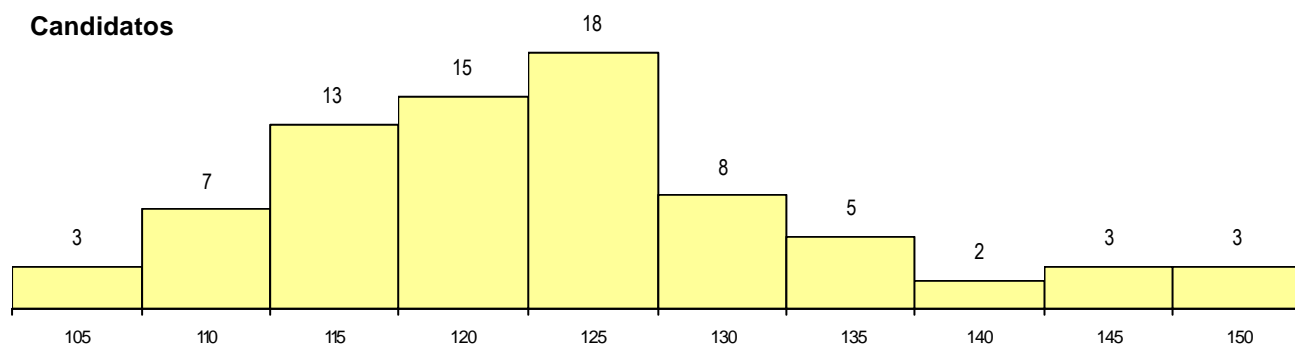

Estabelecimento: 3064 Instituto Politécnico de Coimbra - Instituto Superior de Engenharia de Coimbra
Curso Superior: 9105 Engenharia Electromecânica
Licenciatura

OPÇÃO CANDIDATURA

Opção	Cands. %	Cols. %
1ª	14 18	2 18
2ª	14 18	4 36
3ª	17 22	2 18
4ª	16 21	2 18
5ª	10 13	1 9
6ª	6 8	0 0
Total	77	11

ETAPA COLOCAÇÃO (contingente)

Etapa Colocação	Cands. %	Cols. %	Nota
17 Geral	77 100	11 100	124.4
Total	77	11	

DISTRITO/CAE DE CANDIDATURA

Distrito Origem	Cands. %	Cols. %
Coimbra	41 53	5 45
Aveiro	11 14	2 18
Viseu	9 12	1 9
Porto	4 5	1 9
Santarém	3 4	1 9
Leiria	3 4	0 0
Castelo Branco	2 3	0 0
Vila Real	1 1	0 0
Viana do Castelo	1 1	0 0
Guarda	1 1	0 0
Braga	1 1	1 9
Total	77	11

SEXO DOS CANDIDATOS

Sexo	Cands. %	Cols. %
Masc.	75 97	11 100
Femin.	2 3	0 0
Total	77	11

CURSO DO 12º ANO (15 mais frequentes)

Curso 12º ano	Cands. %	Cols. %
N060 Ciências e Tecnologias	46 60	6 55
N600 Cursos Profissionais (D.L. 74/200	7 9	2 18
N081 Electrotecnia e Electrónica	7 9	1 9
N082 Informática	2 3	1 9
U220 Ens. secundário recorrente (todos	2 3	0 0
N970 Recorrente - Ciências e Tecnolog	2 3	0 0
N061 Ciências Socioeconómicas	2 3	0 0
N977 Recorrente - Informática	1 1	1 9
R814 Agrupamento 1 / mecânica	1 1	0 0
R813 Agrupamento 1 / informática	1 1	0 0
P427 Técnico de electrónica/hardware	1 1	0 0
P385 Técnico de electrotecnia	1 1	0 0
N064 Artes Visuais	1 1	0 0

MÉDIAS dos Colocados

Nota de candidatura	129.1
Prova de ingresso	125.0
Média do 12º ano	131.3
Média do 10º/11º ano	131.3

DISTRIBUIÇÕES DE NOTAS DE CANDIDATURA