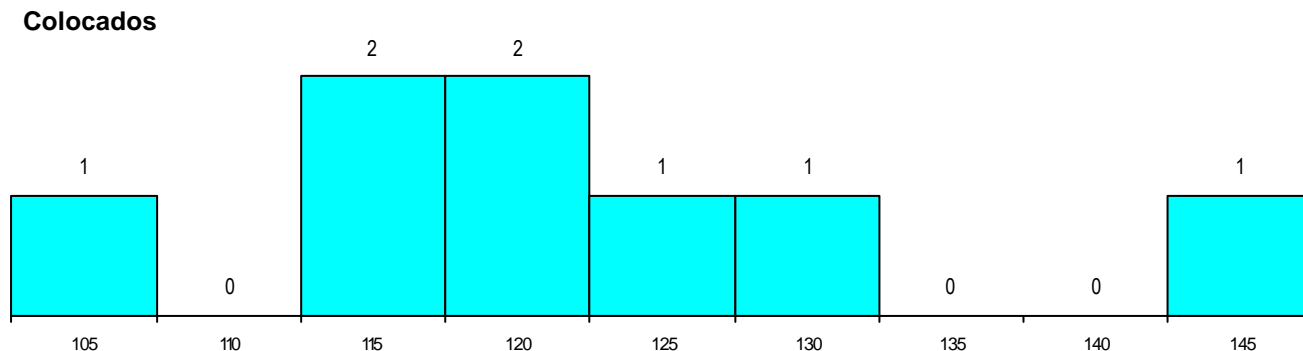

MÉDIAS dos Colocados

Nota de candidatura	122.4
Prova de ingresso	113.1
Média do 12º ano	127.4
Média do 10º/11º ano	127.4

DISTRIBUIÇÕES DE NOTAS DE CANDIDATURA

Estabelecimento: 3091 Instituto Politécnico da Guarda - Escola Superior de Educação, Comunicação e Desporto
Curso Superior: 8339 Comunicação Multimédia
 Licenciatura