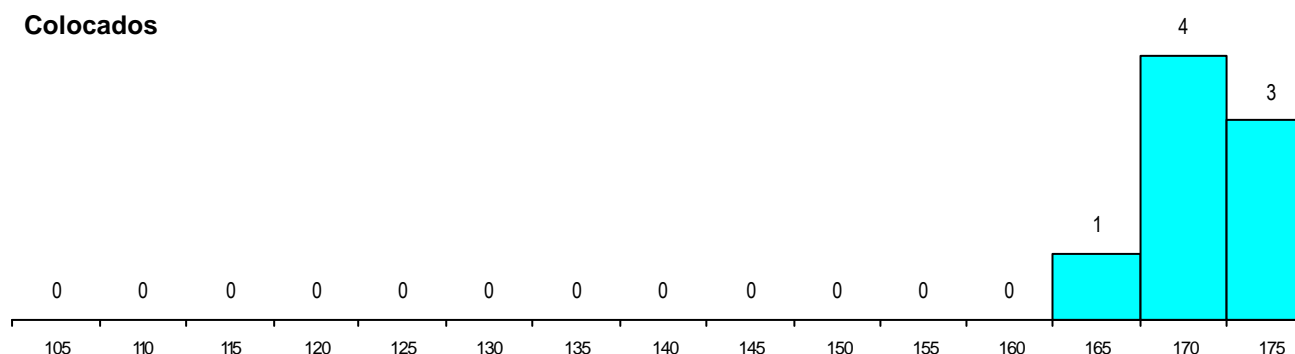

OPÇÃO CANDIDATURA

Opção	Cands. %	Cols. %
1ª	75 32	7 88
2ª	47 20	0 0
3ª	38 16	1 13
4ª	41 17	0 0
5ª	21 9	0 0
6ª	15 6	0 0
Total	237	8

ETAPA COLOCAÇÃO (contingente)

Etapa Colocação	Cands. %	Cols. %	Nota
17 Geral	237 100	8 100	167.0
Total	237	8	

DISTRITO/CAE DE CANDIDATURA

Distrito Origem	Cands. %	Cols. %
Lisboa	143 60	3 38
Setúbal	30 13	0 0
Porto	11 5	0 0
Leiria	9 4	1 13
Santarém	8 3	2 25
Faro	7 3	0 0
Viseu	3 1	1 13
Portalegre	3 1	0 0
Évora	3 1	0 0
Coimbra	3 1	0 0
Castelo Branco	3 1	0 0
Braga	3 1	0 0
Viana do Castelo	2 1	0 0
R. A. Madeira	2 1	0 0
Aveiro	2 1	0 0
Beja	2 1	0 0
Guarda	2 1	1 13
R. A. Açores	1 0	0 0
Total	237	8

SEXO DOS CANDIDATOS

Sexo	Cands. %	Cols. %
Masc.	93 39	1 13
Femin.	144 61	7 88
Total	237	8

CURSO DO 12º ANO (15 mais frequentes)

Curso 12º ano	Cands. %	Cols. %
N062 Ciências Sociais e Humanas	123 52	2 25
N060 Ciências e Tecnologias	31 13	2 25
N972 Recorrente - Ciências Sociais e H	9 4	0 0
N061 Ciências Socioeconómicas	7 3	1 13
N063 Línguas e Literaturas	7 3	1 13
N600 Cursos Profissionais (D.L. 74/200	7 3	0 0
U220 Ens. secundário recorrente (todos	6 3	0 0
R840 Agrupamento 4 / geral	6 3	0 0
N064 Artes Visuais	5 2	1 13
P522 Teatro/interpretação	4 2	0 0
N970 Recorrente - Ciências e Technolog	3 1	0 0
N070 Comunicação Audiovisual	2 1	0 0
P381 Técnico de comunicação/marketing	2 1	0 0
R810 Agrupamento 1 / geral	2 1	0 0
R830 Agrupamento 3 / geral	2 1	0 0

MÉDIAS dos Colocados

Nota de candidatura	170.4
Prova de ingresso	175.1
Média do 12º ano	165.8
Média do 10º/11º ano	165.8

DISTRIBUIÇÕES DE NOTAS DE CANDIDATURA