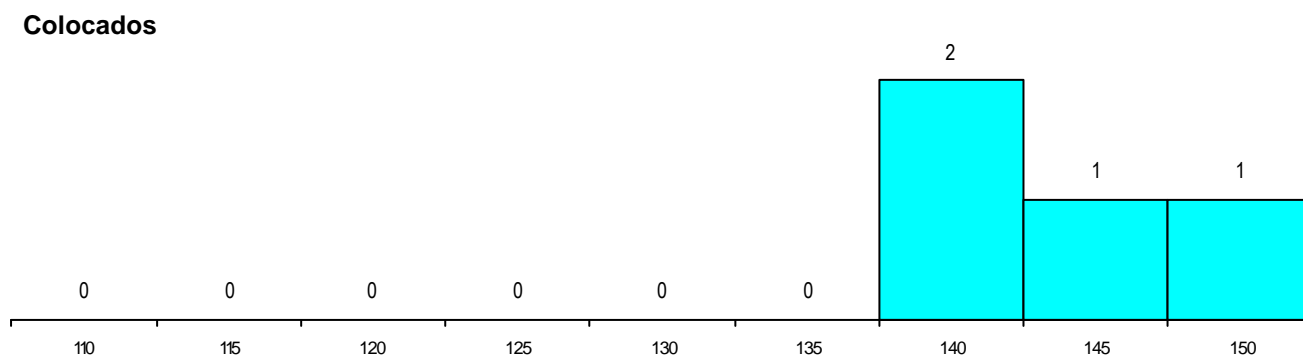

Estabelecimento: 3151 Instituto Politécnico de Setúbal - Escola Superior de Educação
Curso Superior: 9054 Comunicação Social
Licenciatura

OPÇÃO CANDIDATURA

Opção	Cands. %	Cols. %
1ª	16 36	2 50
2ª	7 16	1 25
3ª	7 16	1 25
4ª	8 18	0 0
5ª	5 11	0 0
6ª	2 4	0 0
Total	45	4

ETAPA COLOCAÇÃO (contingente)

Etapa Colocação	Cands. %	Cols. %	Nota
17 Geral	45 100	4 100	138.3
Total	45	4	

DISTRITO/CAE DE CANDIDATURA

Distrito Origem	Cands. %	Cols. %
Setúbal	33 73	3 75
Lisboa	8 18	0 0
Évora	2 4	1 25
Santarém	1 2	0 0
Beja	1 2	0 0
Total	45	4

SEXO DOS CANDIDATOS

Sexo	Cands. %	Cols. %
Masc.	8 18	0 0
Femin.	37 82	4 100
Total	45	4

CURSO DO 12º ANO (15 mais frequentes)

Curso 12º ano	Cands. %	Cols. %
N062 Ciências Sociais e Humanas	37 82	3 75
N061 Ciências Socioeconómicas	2 4	1 25
N972 Recorrente - Ciências Sociais e H	2 4	0 0
U220 Ens. secundário recorrente (todos	1 2	0 0
N088 Acção Social	1 2	0 0
N060 Ciências e Tecnologias	1 2	0 0

MÉDIAS dos Colocados

Nota de candidatura	143.2
Prova de ingresso	137.5
Média do 12º ano	148.8
Média do 10º/11º ano	148.8

DISTRIBUIÇÕES DE NOTAS DE CANDIDATURA