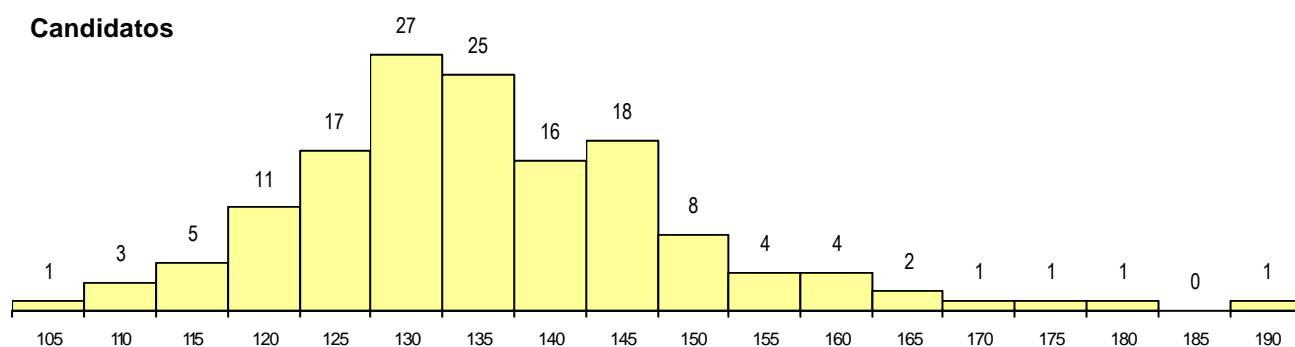

Estabelecimento: 0503 Universidade de Coimbra - Faculdade de Economia
Curso Superior: 9081 Economia
Licenciatura

OPÇÃO CANDIDATURA

Opção	Cands. %	Cols. %
1ª	31 21	15 39
2ª	37 26	7 18
3ª	32 22	10 26
4ª	16 11	3 8
5ª	18 12	2 5
6ª	11 8	1 3
Total	145	38

ETAPA COLOCAÇÃO (contingente)

Etapa Colocação	Cands. %	Cols. %	Nota
17 Geral	145 100	38 100	131.0
Total	145	38	

DISTRITO/CAE DE CANDIDATURA

Distrito Origem	Cands. %	Cols. %
Coimbra	41 28	14 37
Aveiro	17 12	3 8
Leiria	15 10	5 13
Porto	14 10	7 18
Lisboa	13 9	1 3
Santarém	7 5	1 3
Braga	7 5	2 5
Vila Real	6 4	3 8
Guarda	6 4	0 0
Viana do Castelo	5 3	0 0
Viseu	4 3	2 5
Bragança	4 3	0 0
Faro	3 2	0 0
Portalegre	1 1	0 0
Setúbal	1 1	0 0
Castelo Branco	1 1	0 0
Total	145	38

SEXO DOS CANDIDATOS

Sexo	Cands. %	Cols. %
Masc.	91 63	23 61
Femin.	54 37	15 39
Total	145	38

CURSO DO 12º ANO

(15 mais frequentes)

Curso 12º ano	Cands. %	Cols. %
N060 Ciências e Tecnologias	70 48	17 45
N061 Ciências Socioeconómicas	63 43	17 45
R830 Agrupamento 3 / geral	2 1	1 3
N996 Administração (INA)	1 1	1 3
N085 Administração	1 1	1 3
E001 1.º curso	1 1	1 3
R810 Agrupamento 1 / geral	1 1	0 0
Q950 Equivalências	1 1	0 0
P472 Técnico de informática/gestão	1 1	0 0
N971 Recorrente - Ciências Socioeconóm.	1 1	0 0
N600 Cursos Profissionais (D.L. 74/200	1 1	0 0
N082 Informática	1 1	0 0
N064 Artes Visuais	1 1	0 0

MÉDIAS dos Colocados

Nota de candidatura	141.6
Prova de ingresso	140.0
Média do 12º ano	142.9
Média do 10º/11º ano	143.3

DISTRIBUIÇÕES DE NOTAS DE CANDIDATURA