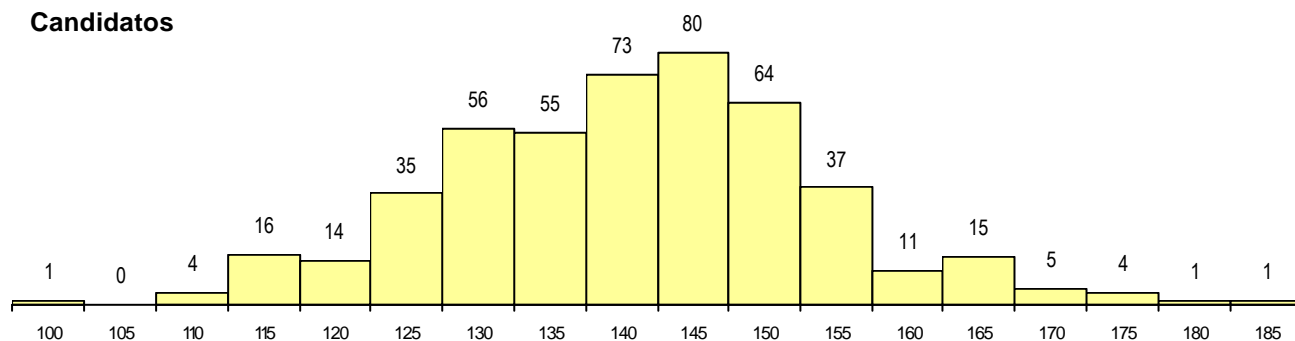

OPÇÃO CANDIDATURA

Opção	Cands. %	Cols. %
1ª	105 22	18 30
2ª	126 27	17 28
3ª	112 24	18 30
4ª	65 14	8 13
5ª	49 10	0 0
6ª	15 3	0 0
Total	472	61

ETAPA COLOCAÇÃO (contingente)

Etapa Colocação	Cands. %	Cols. %	Nota
17 Geral	472 100	61 100	146.5
Total	472	61	

DISTRITO/CAE DE CANDIDATURA

Distrito Origem	Cands. %	Cols. %
Lisboa	357 76	50 82
Setúbal	39 8	1 2
Leiria	15 3	3 5
Santarém	9 2	1 2
R. A. Madeira	9 2	0 0
Faro	8 2	2 3
Beja	8 2	0 0
Portalegre	5 1	2 3
Aveiro	4 1	1 2
Viseu	3 1	0 0
R. A. Açores	3 1	1 2
Évora	3 1	0 0
Bragança	3 1	0 0
Porto	2 0	0 0
Castelo Branco	2 0	0 0
Vila Real	1 0	0 0
Coimbra	1 0	0 0
Total	472	61

SEXO DOS CANDIDATOS

Sexo	Cands. %	Cols. %
Masc.	296 63	41 67
Femin.	176 37	20 33
Total	472	61

CURSO DO 12º ANO (15 mais frequentes)

Curso 12º ano	Cands. %	Cols. %
N061 Ciências Socioeconómicas	268 57	40 66
N060 Ciências e Tecnologias	142 30	14 23
R810 Agrupamento 1 / geral	12 3	2 3
N085 Administração	6 1	0 0
N600 Cursos Profissionais (D.L. 74/200	5 1	1 2
N970 Recorrente - Ciências e Tecnolog	5 1	0 0
N062 Ciências Sociais e Humanas	4 1	1 2
N971 Recorrente - Ciências Socioeconó	4 1	1 2
R830 Agrupamento 3 / geral	3 1	1 2
Q940 Escolas estrangeiras em Portugal	3 1	0 0
Q950 Equivalências	3 1	0 0
U220 Ens. secundário recorrente (todos	2 0	0 0
N064 Artes Visuais	2 0	0 0
R813 Agrupamento 1 / informática	2 0	0 0
R820 Agrupamento 2 / geral	2 0	0 0

MÉDIAS dos Colocados

Nota de candidatura	150.5
Prova de ingresso	153.3
Média do 12º ano	147.7
Média do 10º/11º ano	147.7

DISTRIBUIÇÕES DE NOTAS DE CANDIDATURA

Candidatos