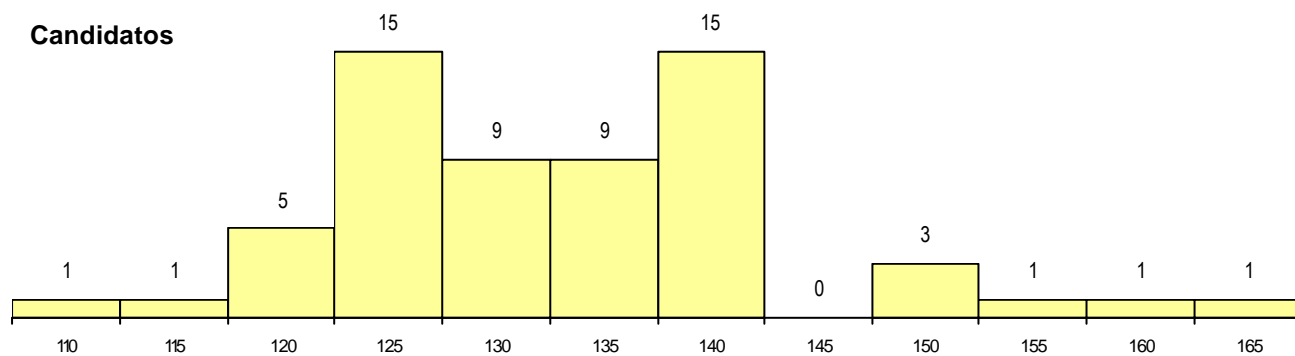

Estabelecimento: 0400 Universidade da Beira Interior
Curso Superior: 9147 Gestão
Licenciatura

OPÇÃO CANDIDATURA

Opção	Cands. %	Cols. %
1ª	11 18	4 44
2ª	13 21	1 11
3ª	9 15	1 11
4ª	9 15	2 22
5ª	12 20	0 0
6ª	7 11	1 11
Total	61	9

ETAPA COLOCAÇÃO (contingente)

Etapa Colocação	Cands. %	Cols. %	Nota
17 Geral	61 100	9 100	133.3
Total	61	9	

DISTRITO/CAE DE CANDIDATURA

Distrito Origem	Cands. %	Cols. %
Castelo Branco	18 30	0 0
Guarda	11 18	3 33
Santarém	7 11	2 22
Aveiro	6 10	1 11
Lisboa	5 8	2 22
Braga	4 7	1 11
Vila Real	3 5	0 0
Viseu	2 3	0 0
Porto	2 3	0 0
Faro	2 3	0 0
Leiria	1 2	0 0
Total	61	9

SEXO DOS CANDIDATOS

Sexo	Cands. %	Cols. %
Masc.	26 43	3 33
Femin.	35 57	6 67
Total	61	9

CURSO DO 12º ANO (15 mais frequentes)

Curso 12º ano	Cands. %	Cols. %
N061 Ciências Socioeconómicas	17 28	1 11
N060 Ciências e Tecnologias	15 25	2 22
N062 Ciências Sociais e Humanas	11 18	2 22
N600 Cursos Profissionais (D.L. 74/200	5 8	2 22
P610 Cursos Educação Formação (tod	2 3	1 11
T110 Técnico de contabilidade	2 3	0 0
N064 Artes Visuais	2 3	0 0
N980 Recorrente - Administração	1 2	1 11
U220 Ens. secundário recorrente (todos	1 2	0 0
P733 Técnico de contabilidade e gestão	1 2	0 0
P566 Técnico de turismo	1 2	0 0
P384 Técnico de comércio	1 2	0 0
N971 Recorrente - Ciências Socioeconóm	1 2	0 0
N085 Administração	1 2	0 0

MÉDIAS dos Colocados

Nota de candidatura	138.1
Prova de ingresso	124.8
Média do 12º ano	145.2
Média do 10º/11º ano	145.2

DISTRIBUIÇÕES DE NOTAS DE CANDIDATURA