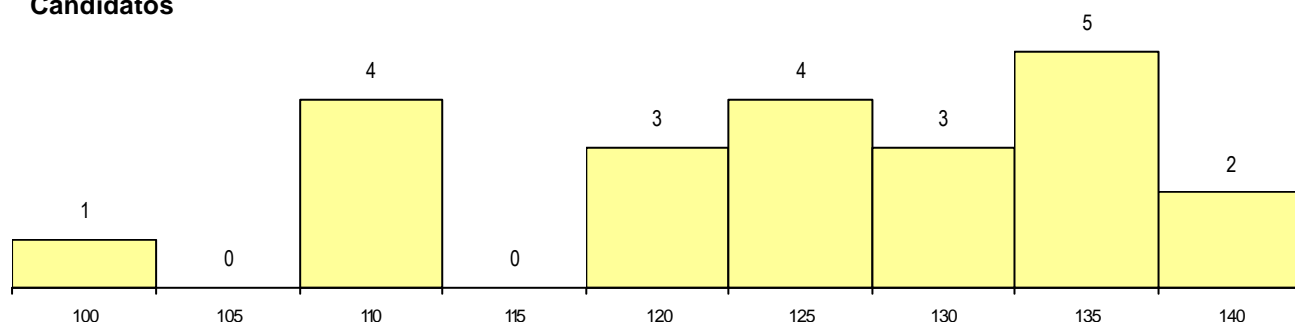

Estabelecimento: 3021 Instituto Politécnico de Beja - Escola Superior Agrária
Curso Superior: 9086 Engenharia Agrónómica
Licenciatura

OPÇÃO CANDIDATURA

Opção	Cands. %	Cols. %
1ª	2 9	2 50
2ª	6 27	1 25
3ª	5 23	1 25
4ª	2 9	0 0
5ª	7 32	0 0
Total	22	4

ETAPA COLOCAÇÃO (contingente)

Etapa Colocação	Cands. %	Cols. %	Nota
17 Geral	22 100	4 100	110.7
Total	22	4	

DISTRITO/CAE DE CANDIDATURA

Distrito Origem	Cands. %	Cols. %
Lisboa	6 27	1 25
Évora	5 23	1 25
Beja	5 23	2 50
Porto	2 9	0 0
Faro	2 9	0 0
Setúbal	1 5	0 0
Portalegre	1 5	0 0
Total	22	4

SEXO DOS CANDIDATOS

Sexo	Cands. %	Cols. %
Masc.	15 68	3 75
Femin.	7 32	1 25
Total	22	4

CURSO DO 12º ANO (15 mais frequentes)

Curso 12º ano	Cands. %	Cols. %
N060 Ciências e Tecnologias	15 68	3 75
N970 Recorrente - Ciências e Technolog	2 9	1 25
P436 Técnico de gestão agrícola	2 9	0 0
P367 Técnico de fotografia	1 5	0 0
N600 Cursos Profissionais (D.L. 74/200	1 5	0 0

MÉDIAS dos Colocados

Nota de candidatura 119.6
Prova de ingresso 106.8
Média do 12º ano 126.5
Média do 10º/11º ano 126.5

DISTRIBUIÇÕES DE NOTAS DE CANDIDATURA

Candidatos