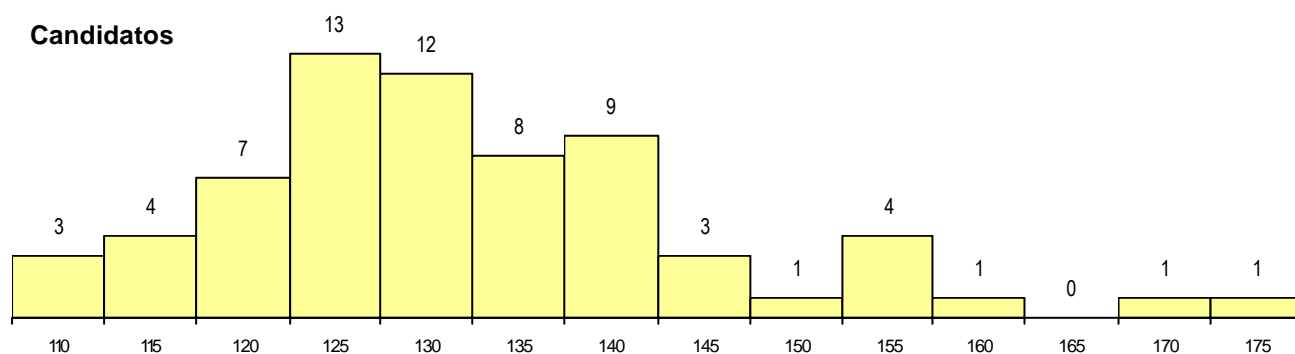

Estabelecimento: 0903 Universidade Nova de Lisboa - Faculdade de Ciências e Tecnologia
Curso Superior: 9370 Engenharia Química e Bioquímica
Mestrado Integrado

OPÇÃO CANDIDATURA

Opção	Cands. %	Cols. %
1ª	12 18	9 47
2ª	15 22	4 21
3ª	15 22	5 26
4ª	9 13	0 0
5ª	11 16	1 5
6ª	5 7	0 0
Total	67	19

ETAPA COLOCAÇÃO (contingente)

Etapa Colocação	Cands. %	Cols. %	Nota
17 Geral	67 100	19 100	126.0
Total	67	19	

DISTRITO/CAE DE CANDIDATURA

Distrito Origem	Cands. %	Cols. %
Lisboa	42 63	14 74
Setúbal	15 22	2 11
Viseu	2 3	1 5
Castelo Branco	2 3	1 5
Viana do Castelo	1 1	0 0
Santarém	1 1	0 0
Leiria	1 1	0 0
Guarda	1 1	1 5
Faro	1 1	0 0
Aveiro	1 1	0 0
Total	67	19

SEXO DOS CANDIDATOS

Sexo	Cands. %	Cols. %
Masc.	34 51	12 63
Femin.	33 49	7 37
Total	67	19

CURSO DO 12º ANO

Curso 12º ano	(15 mais frequentes)	
	Cands. %	Cols. %
N060 Ciências e Tecnologias	61 91	17 89
R810 Agrupamento 1 / geral	1 1	1 5
N064 Artes Visuais	1 1	1 5
NA04 Biotecnologia (VCT)	1 1	0 0
N081 Electrotecnia e Electrónica	1 1	0 0

MÉDIAS dos Colocados

Nota de candidatura 135.7
Prova de ingresso 128.8
Média do 12º ano 140.3
Média do 10º/11º ano 140.3

DISTRIBUIÇÕES DE NOTAS DE CANDIDATURA