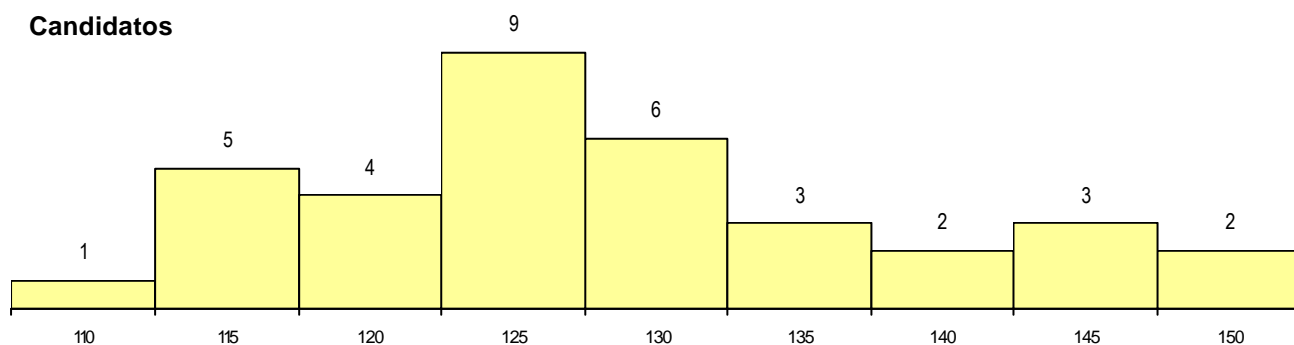

Estabelecimento: 0202 Universidade do Algarve - Faculdade de Ciências do Mar e do Ambiente
Curso Superior: 9041 Ciências do Mar
Licenciatura

OPÇÃO CANDIDATURA

Opção	Cands. %	Cols. %
1ª	3 9	3 60
2ª	4 11	1 20
3ª	7 20	0 0
4ª	7 20	0 0
5ª	4 11	0 0
6ª	10 29	1 20
Total	35	5

ETAPA COLOCAÇÃO (contingente)

Etapa Colocação	Cands. %	Cols. %	Nota
17 Geral	35 100	5 100	111.7
Total	35	5	

DISTRITO/CAE DE CANDIDATURA

Distrito Origem	Cands. %	Cols. %
Faro	8 23	1 20
Lisboa	4 11	0 0
Viana do Castelo	3 9	1 20
Santarém	3 9	0 0
Porto	3 9	0 0
Setúbal	2 6	0 0
Coimbra	2 6	1 20
Braga	2 6	1 20
Beja	2 6	0 0
R. A. Açores	1 3	0 0
Viseu	1 3	0 0
Leiria	1 3	0 0
Évora	1 3	0 0
Castelo Branco	1 3	1 20
Aveiro	1 3	0 0
Total	35	5

SEXO DOS CANDIDATOS

Sexo	Cands. %	Cols. %
Masc.	12 34	2 40
Femin.	23 66	3 60
Total	35	5

CURSO DO 12º ANO

(15 mais frequentes)

Curso 12º ano	Cands. %	Cols. %
N060 Ciências e Tecnologias	29 83	4 80
N970 Recorrente - Ciências e Technolog	1 3	1 20
R810 Agrupamento 1 / geral	1 3	0 0
PS35 Técnico de maquinaria e progran	1 3	0 0
N089 Desporto	1 3	0 0
N082 Informática	1 3	0 0
N064 Artes Visuais	1 3	0 0

MÉDIAS dos Colocados

Nota de candidatura	120.1
Prova de ingresso	109.8
Média do 12º ano	125.6
Média do 10º/11º ano	125.6

DISTRIBUIÇÕES DE NOTAS DE CANDIDATURA