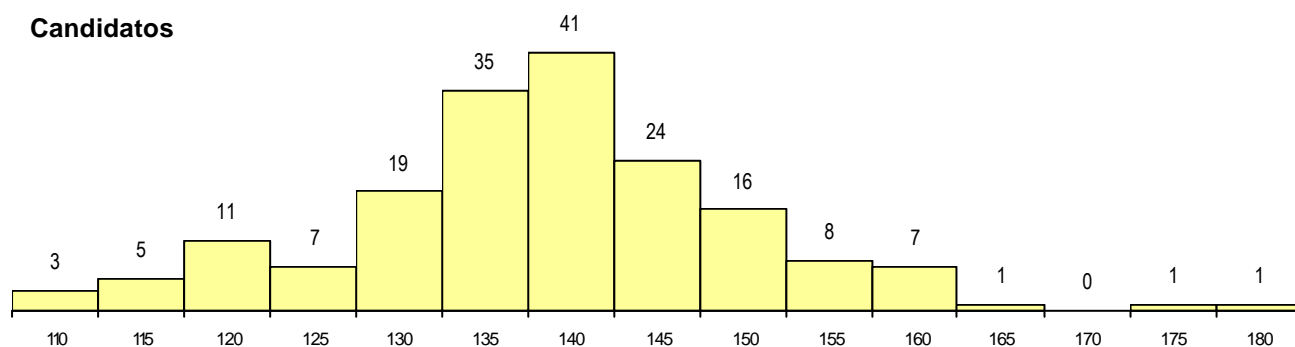

OPÇÃO CANDIDATURA

Opção	Cands. %	Cols. %
1ª	26 15	6 33
2ª	44 25	5 28
3ª	32 18	3 17
4ª	31 17	2 11
5ª	32 18	2 11
6ª	14 8	0 0
Total	179	18

ETAPA COLOCAÇÃO (contingente)

Etapa Colocação	Cands. %	Cols. %	Nota
17 Geral	179 100	18 100	143.0
Total	179	18	

DISTRITO/CAE DE CANDIDATURA

Distrito Origem	Cands. %	Cols. %
Lisboa	154 86	16 89
Setúbal	9 5	1 6
Santarém	3 2	0 0
Leiria	3 2	0 0
Portalegre	2 1	0 0
Évora	2 1	0 0
Beja	2 1	1 6
Viseu	1 1	0 0
Porto	1 1	0 0
Castelo Branco	1 1	0 0
Braga	1 1	0 0
Total	179	18

SEXO DOS CANDIDATOS

Sexo	Cands. %	Cols. %
Masc.	108 60	8 44
Femin.	71 40	10 56
Total	179	18

CURSO DO 12º ANO (15 mais frequentes)

Curso 12º ano	Cands. %	Cols. %
N061 Ciências Socioeconómicas	115 64	11 61
N060 Ciências e Tecnologias	32 18	5 28
N085 Administração	7 4	1 6
R810 Agrupamento 1 / geral	3 2	0 0
N970 Recorrente - Ciências e Tecnologias	3 2	0 0
Q950 Equivalências	2 1	1 6
P433 Técnico de gestão	2 1	0 0
P412 Técnico de contabilidade	2 1	0 0
Q940 Escolas estrangeiras em Portugal	2 1	0 0
P201 Técnico de contabilidade (CP)	2 1	0 0
U220 Ens. secundário recorrente (todos)	1 1	0 0
P439 Técnico de gestão de pequenas e	1 1	0 0
P472 Técnico de informática/gestão	1 1	0 0
N971 Recorrente - Ciências Socioeconómicas	1 1	0 0
N600 Cursos Profissionais (D.L. 74/200	1 1	0 0

MÉDIAS dos Colocados

Nota de candidatura	149.0
Prova de ingresso	151.5
Média do 12º ano	146.4
Média do 10º/11º ano	146.4

DISTRIBUIÇÕES DE NOTAS DE CANDIDATURA