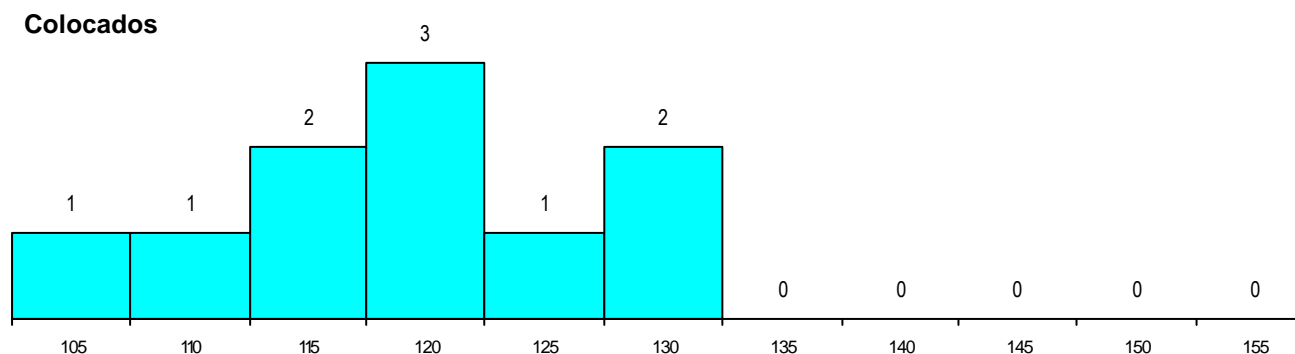

Estabelecimento: 3065 Instituto Politécnico de Coimbra - Escola Superior de Tecnologia e Gestão de Oliveira do Hospital
Curso Superior: 9119 Engenharia Informática
Licenciatura

OPÇÃO CANDIDATURA

Opção	Cands. %	Cols. %
1ª	4 22	4 40
2ª	2 11	1 10
3ª	4 22	1 10
4ª	2 11	0 0
5ª	5 28	3 30
6ª	1 6	1 10
Total	18	10

ETAPA COLOCAÇÃO (contingente)

Etapa Colocação	Cands. %	Cols. %	Nota
17 Geral	18 100	10 100	104.8
Total	18	10	

DISTRITO/CAE DE CANDIDATURA

Distrito Origem	Cands. %	Cols. %
Coimbra	4 22	2 20
Porto	3 17	0 0
Leiria	3 17	2 20
Aveiro	3 17	1 10
Vila Real	1 6	1 10
Santarém	1 6	1 10
Lisboa	1 6	1 10
Guarda	1 6	1 10
Évora	1 6	1 10
Total	18	10

SEXO DOS CANDIDATOS

Sexo	Cands. %	Cols. %
Masc.	16 89	9 90
Femin.	2 11	1 10
Total	18	10

CURSO DO 12º ANO (15 mais frequentes)

Curso 12º ano	Cands. %	Cols. %
N060 Ciências e Tecnologias	9 50	6 60
N082 Informática	5 28	2 20
R810 Agrupamento 1 / geral	1 6	1 10
Q950 Equivalências	1 6	1 10
U220 Ens. secundário recorrente (todos	1 6	0 0
N971 Recorrente - Ciências Socioeconó	1 6	0 0

MÉDIAS dos Colocados

Nota de candidatura 119.1
Prova de ingresso 105.9
Média do 12º ano 126.1
Média do 10º/11º ano 126.1

DISTRIBUIÇÕES DE NOTAS DE CANDIDATURA