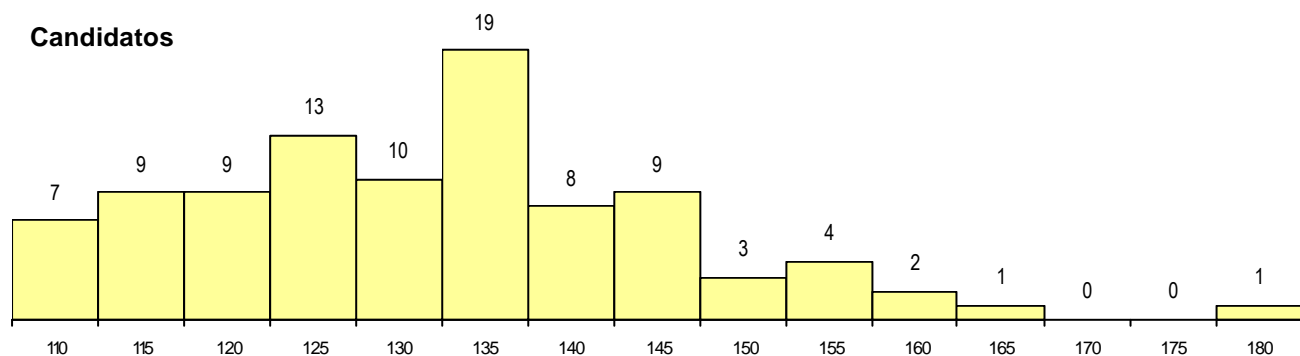

MÉDIAS dos Colocados

Nota de candidatura	146.6
Prova de ingresso	146.5
Média do 12º ano	146.7
Média do 10º/11º ano	146.7

DISTRIBUIÇÕES DE NOTAS DE CANDIDATURA

Estabelecimento: 0501 Universidade de Coimbra - Faculdade de Ciências e Tecnologia
Curso Superior: 9369 Engenharia Mecânica
Mestrado Integrado