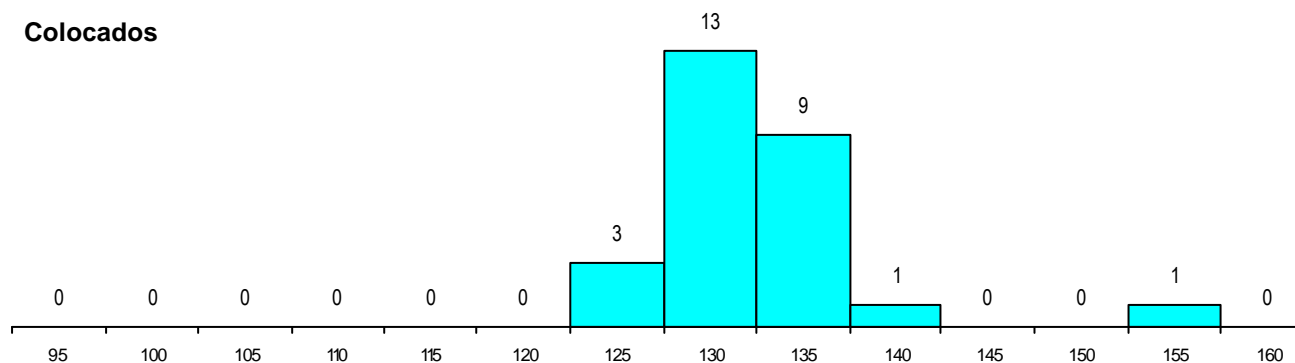

OPÇÃO CANDIDATURA

Opção	Cands. %	Cols. %
1ª	26 21	12 44
2ª	21 17	5 19
3ª	21 17	7 26
4ª	23 18	2 7
5ª	14 11	1 4
6ª	20 16	0 0
Total	125	27

ETAPA COLOCAÇÃO (contingente)

Etapa Colocação	Cands. %	Cols. %	Nota
17 Geral	125 100	27 100	125.6
Total	125	27	

DISTRITO/CAE DE CANDIDATURA

Distrito Origem	Cands. %	Cols. %
Porto	35 28	7 26
Braga	25 20	6 22
Bragança	24 19	8 30
Vila Real	12 10	3 11
Aveiro	10 8	0 0
Viana do Castelo	5 4	1 4
Guarda	4 3	0 0
R. A. Madeira	3 2	1 4
Viseu	2 2	1 4
Leiria	2 2	0 0
Setúbal	1 1	0 0
Lisboa	1 1	0 0
Faro	1 1	0 0
Total	125	27

SEXO DOS CANDIDATOS

Sexo	Cands. %	Cols. %
Masc.	19 15	0 0
Femin.	106 85	27 100
Total	125	27

CURSO DO 12º ANO (15 mais frequentes)

Curso 12º ano	Cands. %	Cols. %
N062 Ciências Sociais e Humanas	51 41	10 37
N060 Ciências e Tecnologias	16 13	4 15
N088 Acção Social	9 7	5 19
N674 Animação Sócio-Cultural	6 5	1 4
N970 Recorrente - Ciências e Tecnologias	4 3	1 4
N972 Recorrente - Ciências Sociais e Humanas	4 3	0 0
N089 Desporto	4 3	0 0
N600 Cursos Profissionais (D.L. 74/2006)	3 2	2 7
N063 Línguas e Literaturas	3 2	0 0
P389 Animador sociocultural	2 2	1 4
U220 Ens. secundário recorrente (todos os anos)	2 2	1 4
R810 Agrupamento 1 / geral	2 2	0 0
P610 Cursos Educação Formação (todas as modalidades)	1 1	1 4
P656 Técnico de gestão (planeamento e avaliação)	1 1	1 4
P753 Técnico de informática	1 1	0 0

MÉDIAS dos Colocados

Nota de candidatura	132.1
Prova de ingresso	123.1
Média do 12º ano	136.9
Média do 10º/11º ano	136.9

DISTRIBUIÇÕES DE NOTAS DE CANDIDATURA