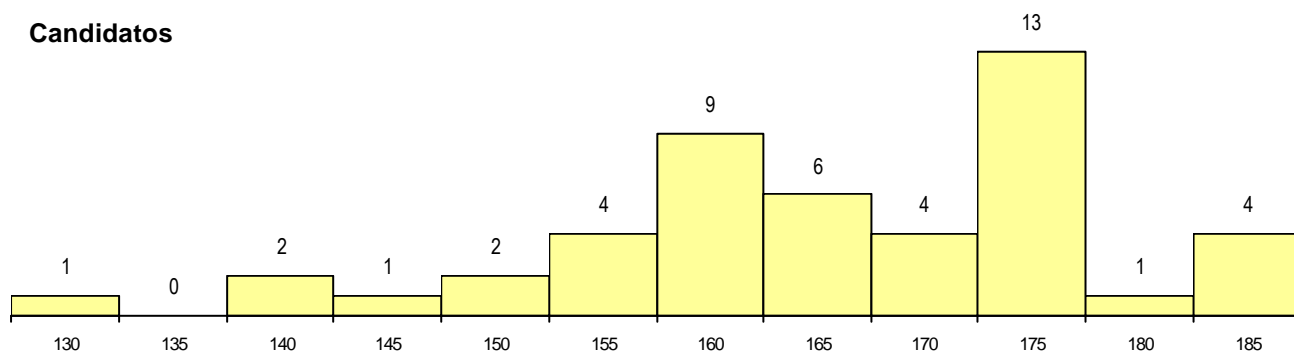

Estabelecimento: 0807 Universidade Técnica de Lisboa - Instituto Superior Técnico
Curso Superior: 9359 Engenharia Biomédica
Mestrado Integrado

OPÇÃO CANDIDATURA

Opção	Cands. %	Cols. %
1ª	21 45	2 67
2ª	9 19	0 0
3ª	7 15	0 0
4ª	4 9	0 0
5ª	5 11	1 33
6ª	1 2	0 0
Total	47	3

ETAPA COLOCAÇÃO (contingente)

Etapa Colocação	Cands. %	Cols. %	Nota
17 Geral	47 100	3 100	178.3
Total	47	3	

DISTRITO/CAE DE CANDIDATURA

Distrito Origem	Cands. %	Cols. %
Lisboa	29 62	3 100
Leiria	5 11	0 0
Setúbal	3 6	0 0
R. A. Madeira	2 4	0 0
Porto	2 4	0 0
Santarém	1 2	0 0
Portalegre	1 2	0 0
Faro	1 2	0 0
Évora	1 2	0 0
Castelo Branco	1 2	0 0
Braga	1 2	0 0
Total	47	3

SEXO DOS CANDIDATOS

Sexo	Cands. %	Cols. %
Masc.	24 51	1 33
Femin.	23 49	2 67
Total	47	3

CURSO DO 12º ANO

(15 mais frequentes)

Curso 12º ano	Cands. %	Cols. %
N060 Ciências e Tecnologias	47 100	3 100

MÉDIAS dos Colocados

Nota de candidatura	181.5
Prova de ingresso	182.0
Média do 12º ano	181.0
Média do 10º/11º ano	181.0

DISTRIBUIÇÕES DE NOTAS DE CANDIDATURA

Candidatos