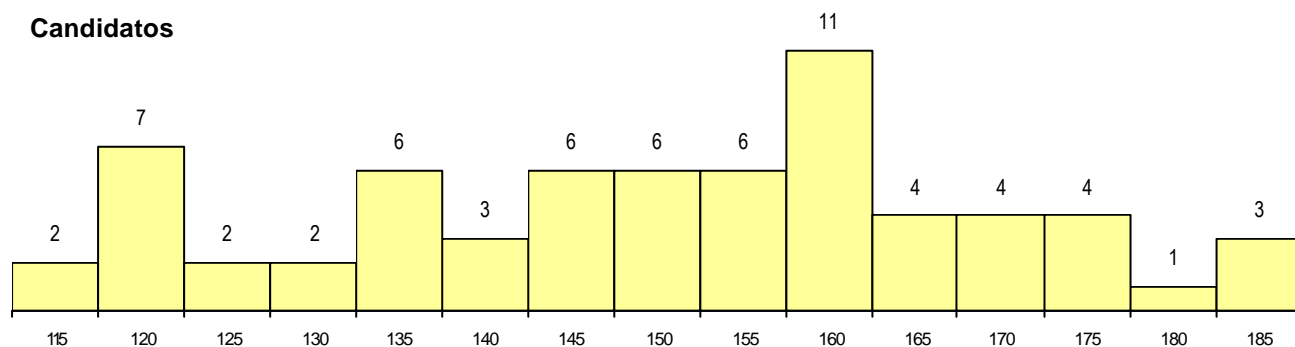

Estabelecimento: 6800 ISCTE - Instituto Universitário de Lisboa
Curso Superior: 9257 Arquitectura
Mestrado Integrado

OPÇÃO CANDIDATURA

Opção	Cands. %	Cols. %
1ª	16 24	1 17
2ª	15 22	3 50
3ª	20 30	2 33
4ª	11 16	0 0
5ª	2 3	0 0
6ª	3 4	0 0
Total	67	6

ETAPA COLOCAÇÃO (contingente)

Etapa Colocação	Cands. %	Cols. %	Nota
17 Geral	67 100	6 100	175.0
Total	67	6	

DISTRITO/CAE DE CANDIDATURA

Distrito Origem	Cands. %	Cols. %
Lisboa	30 45	3 50
Setúbal	10 15	1 17
Leiria	5 7	0 0
Porto	4 6	0 0
R. A. Madeira	3 4	0 0
Braga	3 4	0 0
R. A. Açores	2 3	0 0
Faro	2 3	0 0
Coimbra	2 3	1 17
Viseu	1 1	0 0
Vila Real	1 1	0 0
Santarém	1 1	1 17
Portalegre	1 1	0 0
Guarda	1 1	0 0
Beja	1 1	0 0
Total	67	6

SEXO DOS CANDIDATOS

Sexo	Cands. %	Cols. %
Masc.	30 45	1 17
Femin.	37 55	5 83
Total	67	6

CURSO DO 12º ANO

(15 mais frequentes)

Curso 12º ano	Cands. %	Cols. %
N064 Artes Visuais	40 60	4 67
N060 Ciências e Tecnologias	15 22	1 17
N072 Design de Produto	6 9	1 17
R810 Agrupamento 1 / geral	1 1	0 0
P417 Técnico de património cultural - g	1 1	0 0
P318 Técnico de design industrial	1 1	0 0
P212 Técnico de design de equipament	1 1	0 0
N970 Recorrente - Ciências e Technolog	1 1	0 0

MÉDIAS dos Colocados

Nota de candidatura	179.7
Prova de ingresso	198.0
Média do 12º ano	161.3
Média do 10º/11º ano	161.3

DISTRIBUIÇÕES DE NOTAS DE CANDIDATURA