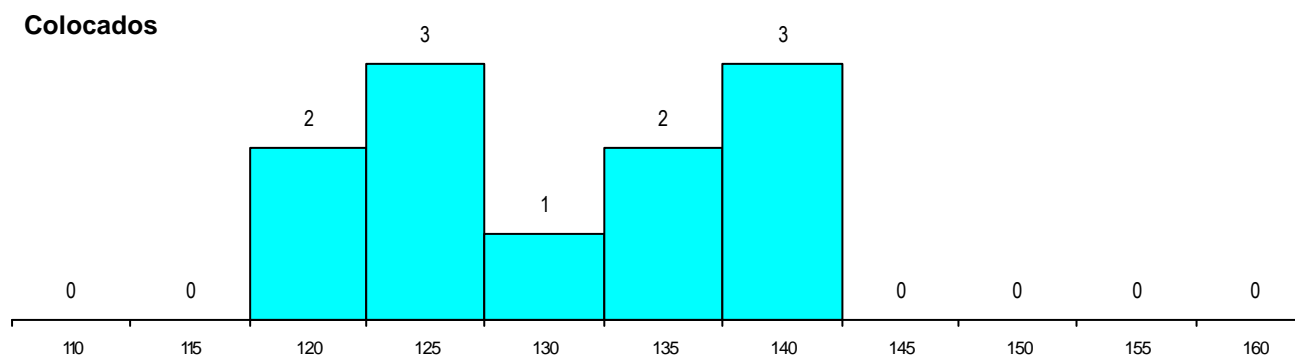

OPÇÃO CANDIDATURA

Opção	Cands. %	Cols. %
1ª	12 26	7 64
2ª	7 15	1 9
3ª	7 15	2 18
4ª	8 17	0 0
5ª	7 15	0 0
6ª	5 11	1 9
Total	46	11

ETAPA COLOCAÇÃO (contingente)

Etapa Colocação	Cands. %	Cols. %	Nota
17 Geral	46 100	11 100	121.0
Total	46	11	

DISTRITO/CAE DE CANDIDATURA

Distrito Origem	Cands. %	Cols. %
Santarém	14 30	4 36
Lisboa	10 22	4 36
Leiria	6 13	1 9
Setúbal	3 7	0 0
R. A. Madeira	2 4	0 0
Viseu	2 4	0 0
Portalegre	2 4	1 9
Coimbra	2 4	1 9
Castelo Branco	2 4	0 0
Porto	1 2	0 0
Braga	1 2	0 0
Beja	1 2	0 0
Total	46	11

SEXO DOS CANDIDATOS

Sexo	Cands. %	Cols. %
Masc.	24 52	5 45
Femin.	22 48	6 55
Total	46	11

CURSO DO 12º ANO (15 mais frequentes)

Curso 12º ano	Cands. %	Cols. %
N062 Ciências Sociais e Humanas	13 28	3 27
N064 Artes Visuais	7 15	1 9
N060 Ciências e Tecnologias	5 11	1 9
N088 Acção Social	4 9	1 9
N600 Cursos Profissionais (D.L. 74/200.	3 7	1 9
N082 Informática	2 4	1 9
U220 Ens. secundário recorrente (todos	2 4	0 0
P309 Animador social /técnico de deser	1 2	1 9
P396 Técnico auxiliar de infância	1 2	1 9
P752 Técnico de indústrias gráficas	1 2	1 9
N972 Recorrente - Ciências Sociais e H	1 2	0 0
P381 Técnico de comunicação/marketir	1 2	0 0
N084 Multimédia	1 2	0 0
P564 Técnico de multimédia	1 2	0 0
N061 Ciências Socioeconómicas	1 2	0 0

MÉDIAS dos Colocados

Nota de candidatura	130.1
Prova de ingresso	121.8
Média do 12º ano	135.6
Média do 10º/11º ano	135.6

DISTRIBUIÇÕES DE NOTAS DE CANDIDATURA