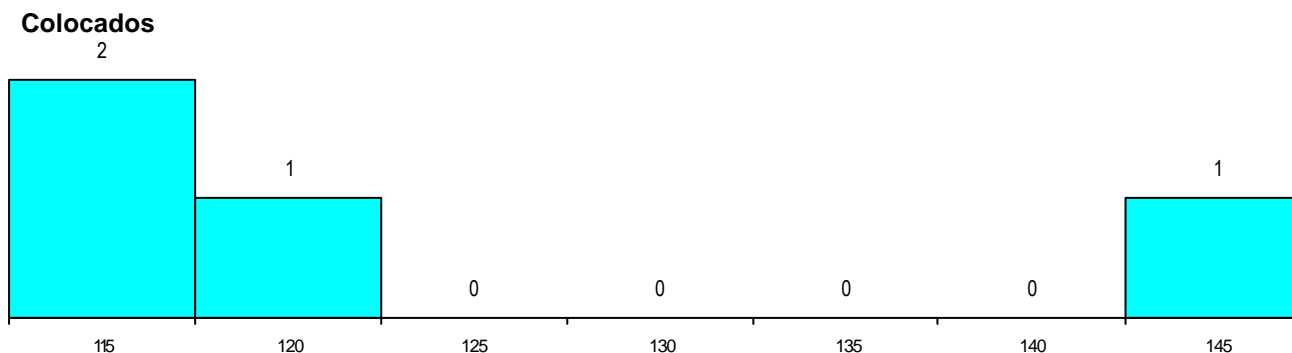

Estabelecimento: 0110 Universidade dos Açores - Angra do Heroísmo
Curso Superior: 9022 Ciências Agrárias
Licenciatura

OPÇÃO CANDIDATURA

Opção	Cands. %	Cols. %
1ª	3 33	3 75
2ª	1 11	1 25
3ª	4 44	0 0
5ª	1 11	0 0
Total	9	4

ETAPA COLOCAÇÃO (contingente)

Etapa Colocação	Cands. %	Cols. %	Nota
17 Geral	9 100	4 100	113.6
Total	9	4	

DISTRITO/CAE DE CANDIDATURA

Distrito Origem	Cands. %	Cols. %
R. A. Açores	7 78	2 50
Viseu	1 11	1 25
Lisboa	1 11	1 25
Total	9	4

SEXO DOS CANDIDATOS

Sexo	Cands. %	Cols. %
Masc.	3 33	2 50
Femin.	6 67	2 50
Total	9	4

CURSO DO 12º ANO (15 mais frequentes)

Curso 12º ano	Cands. %	Cols. %
N060 Ciências e Tecnologias	7 78	3 75
N082 Informática	1 11	1 25
N600 Cursos Profissionais (D.L. 74/200	1 11	0 0

MÉDIAS dos Colocados

Nota de candidatura 122.8
Prova de ingresso 115.8
Média do 12º ano 126.5
Média do 10º/11º ano 126.5

DISTRIBUIÇÕES DE NOTAS DE CANDIDATURA