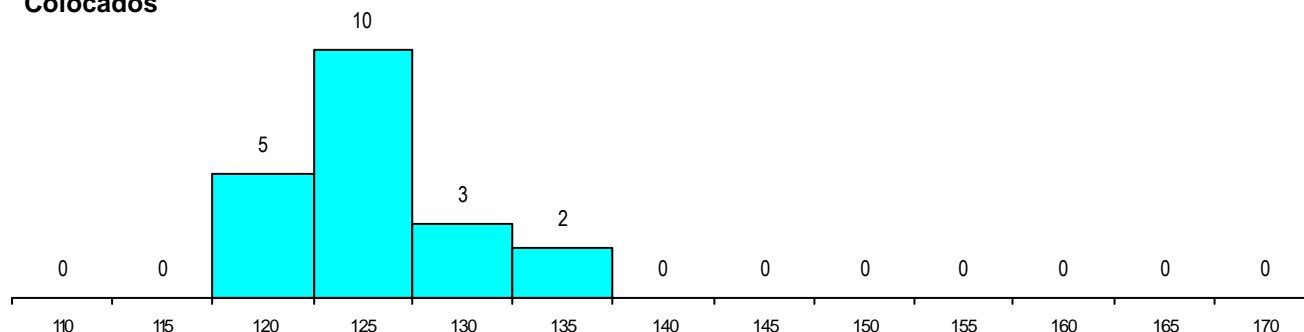

Estabelecimento: 3102 Instituto Politécnico de Leiria - Escola Superior de Tecnologia e Gestão de Leiria
Curso Superior: 9089 Engenharia Civil
Licenciatura

OPÇÃO CANDIDATURA

Opção	Cands. %	Cols. %
1ª	11 11	6 30
2ª	15 15	3 15
3ª	21 21	8 40
4ª	18 18	0 0
5ª	15 15	1 5
6ª	20 20	2 10
Total	100	20

ETAPA COLOCAÇÃO (contingente)

Etapa Colocação	Cands. %	Cols. %	Nota
17 Geral	100 100	20 100	119.6
Total	100	20	

DISTRITO/CAE DE CANDIDATURA

Distrito Origem	Cands. %	Cols. %
Leiria	37 37	11 55
Coimbra	11 11	2 10
Braga	9 9	1 5
Aveiro	8 8	1 5
Santarém	8 8	1 5
Porto	5 5	3 15
Lisboa	4 4	0 0
Viseu	4 4	0 0
R. A. Madeira	3 3	0 0
Setúbal	3 3	0 0
Viana do Castelo	2 2	0 0
Vila Real	2 2	1 5
Guarda	1 1	0 0
Faro	1 1	0 0
Castelo Branco	1 1	0 0
Portalegre	1 1	0 0
Total	100	20

SEXO DOS CANDIDATOS

Sexo	Cands. %	Cols. %
Masc.	70 70	16 80
Femin.	30 30	4 20
Total	100	20

CURSO DO 12º ANO (15 mais frequentes)

Curso 12º ano	Cands. %	Cols. %
N060 Ciências e Tecnologias	71 71	13 65
N064 Artes Visuais	8 8	0 0
N970 Recorrente - Ciências e Technolog	3 3	0 0
N082 Informática	2 2	2 10
R810 Agrupamento 1 / geral	2 2	1 5
N081 Electrotecnia e Electrónica	2 2	1 5
P403 Técnico de construção civil/deser	2 2	0 0
R820 Agrupamento 2 / geral	1 1	1 5
N089 Desporto	1 1	1 5
P663 Técnico de serviços jurídicos	1 1	1 5
P447 Técnico de constr.civil/topog./mer	1 1	0 0
P472 Técnico de informática/gestão	1 1	0 0
N600 Cursos Profissionais (D.L. 74/200	1 1	0 0
Q900 Emigrantes	1 1	0 0
Q950 Equivalências	1 1	0 0

MÉDIAS dos Colocados

Nota de candidatura	125.4
Prova de ingresso	116.3
Média do 12º ano	130.3
Média do 10º/11º ano	130.3

DISTRIBUIÇÕES DE NOTAS DE CANDIDATURA

Candidatos

Colocados