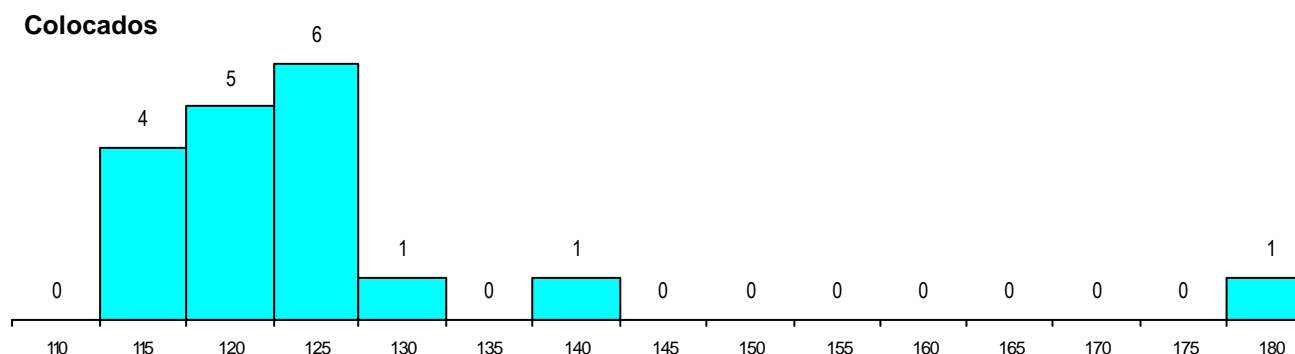

Estabelecimento: 0701 Universidade de Lisboa - Faculdade de Ciências
Curso Superior: 9486 Química + Química Tecnológica
Licenciatura

OPÇÃO CANDIDATURA

Opção	Cands. %	Cols. %
1ª	8 15	8 44
2ª	12 22	3 17
3ª	7 13	2 11
4ª	6 11	2 11
5ª	13 24	2 11
6ª	8 15	1 6
Total	54	18

ETAPA COLOCAÇÃO (contingente)

Etapa Colocação	Cands. %	Cols. %	Nota
17 Geral	54 100	18 100	112.5
Total	54	18	

DISTRITO/CAE DE CANDIDATURA

Distrito Origem	Cands. %	Cols. %
Lisboa	38 70	14 78
Setúbal	5 9	1 6
Castelo Branco	3 6	0 0
Santarém	2 4	0 0
Leiria	2 4	1 6
Braga	2 4	1 6
Guarda	1 2	0 0
Beja	1 2	1 6
Total	54	18

SEXO DOS CANDIDATOS

Sexo	Cands. %	Cols. %
Masc.	25 46	8 44
Femin.	29 54	10 56
Total	54	18

CURSO DO 12º ANO (15 mais frequentes)

Curso 12º ano	Cands. %	Cols. %
N060 Ciências e Tecnologias	50 93	16 89
N971 Recorrente - Ciências Socioeconómicas	1 2	1 6
N600 Cursos Profissionais (D.L. 74/200)	1 2	1 6
Q940 Escolas estrangeiras em Portugal	1 2	0 0
N970 Recorrente - Ciências e Tecnologias	1 2	0 0

MÉDIAS dos Colocados

Nota de candidatura 125.2
Prova de ingresso 112.7
Média do 12º ano 137.7
Média do 10º/11º ano 137.7

DISTRIBUIÇÕES DE NOTAS DE CANDIDATURA