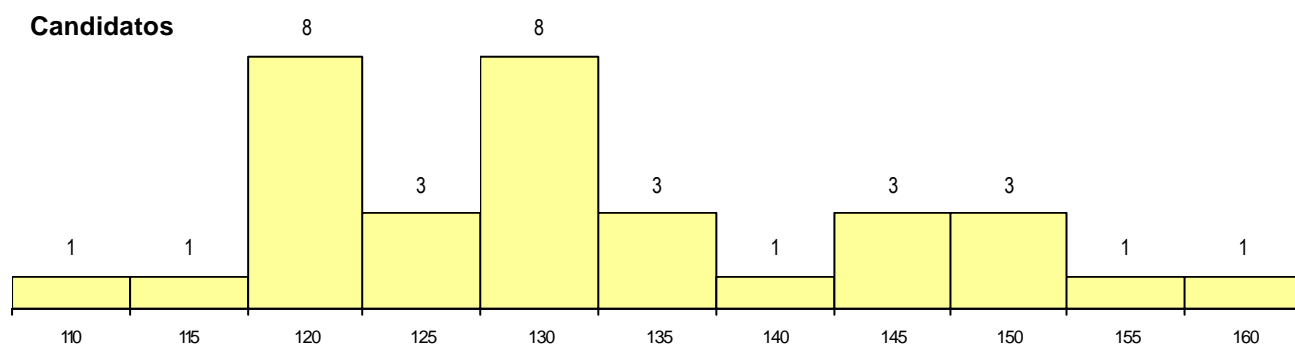

Estabelecimento: 3122 Instituto Politécnico de Portalegre - Escola Superior de Tecnologia e Gestão
Curso Superior: 9469 Design e Animação Multimédia
Licenciatura

OPÇÃO CANDIDATURA

Opção	Cands. %	Cols. %
1ª	6 18	4 57
2ª	7 21	2 29
3ª	5 15	0 0
4ª	6 18	1 14
5ª	5 15	0 0
6ª	4 12	0 0
Total	33	7

ETAPA COLOCAÇÃO (contingente)

Etapa Colocação	Cands. %	Cols. %	Nota
17 Geral	33 100	7 100	128.0
Total	33	7	

DISTRITO/CAE DE CANDIDATURA

Distrito Origem	Cands. %	Cols. %
Portalegre	7 21	3 43
Lisboa	4 12	2 29
Leiria	4 12	1 14
Castelo Branco	4 12	0 0
Santarém	3 9	1 14
Faro	3 9	0 0
Évora	3 9	0 0
Viseu	2 6	0 0
Viana do Castelo	1 3	0 0
Setúbal	1 3	0 0
Aveiro	1 3	0 0
Total	33	7

SEXO DOS CANDIDATOS

Sexo	Cands. %	Cols. %
Masc.	20 61	3 43
Femin.	13 39	4 57
Total	33	7

CURSO DO 12º ANO

Curso 12º ano	(15 mais frequentes)		
	Cands. %	Cols. %	
N064 Artes Visuais	19 58	5 71	
P363 Técnico de artes gráficas	3 9	0 0	
N082 Informática	2 6	1 14	
N084 Multimédia	2 6	0 0	
R821 Agrupamento 2 / design	1 3	1 14	
P610 Cursos Educação Formação (tod	1 3	0 0	
P320 Desenhador projectista	1 3	0 0	
N979 Recorrente - Multimédia	1 3	0 0	
N600 Cursos Profissionais (D.L. 74/200	1 3	0 0	
N060 Ciências e Tecnologias	1 3	0 0	

MÉDIAS dos Colocados

Nota de candidatura	139.6
Prova de ingresso	145.0
Média do 12º ano	136.6
Média do 10º/11º ano	136.6

DISTRIBUIÇÕES DE NOTAS DE CANDIDATURA