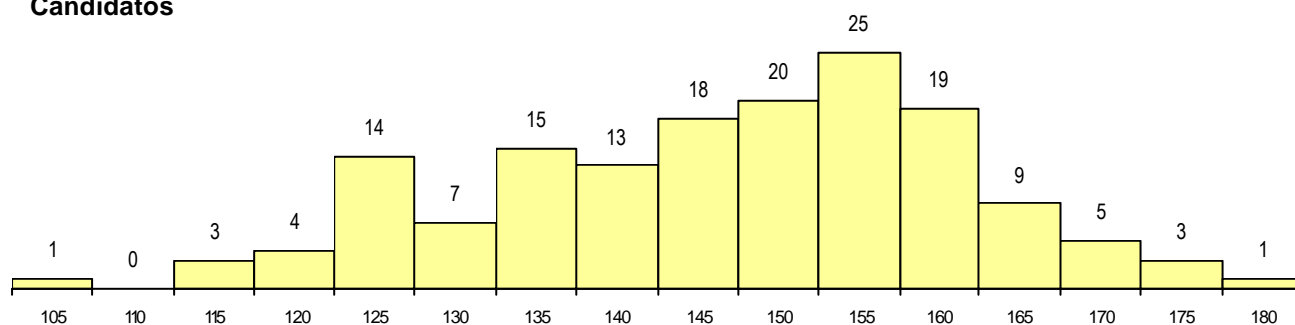

Estabelecimento: 5302 Universidade de Lisboa - Faculdade de Belas-Artes
Curso Superior: 9072 Design de Equipamento
Licenciatura

OPÇÃO CANDIDATURA

Opção	Cands. %	Cols. %
1ª	39 25	0 0
2ª	31 20	2 29
3ª	53 34	4 57
4ª	18 11	1 14
5ª	9 6	0 0
6ª	7 4	0 0
Total	157	7

ETAPA COLOCAÇÃO (contingente)

Etapa Colocação	Cands. %	Cols. %	Nota
17 Geral	157 100	7 100	164.0
Total	157	7	

DISTRITO/CAE DE CANDIDATURA

Distrito Origem	Cands. %	Cols. %
Lisboa	115 73	6 86
Setúbal	10 6	0 0
Faro	8 5	0 0
Porto	5 3	1 14
Leiria	4 3	0 0
Santarém	3 2	0 0
Évora	3 2	0 0
Coimbra	3 2	0 0
R. A. Madeira	2 1	0 0
Viseu	1 1	0 0
Braga	1 1	0 0
Beja	1 1	0 0
Aveiro	1 1	0 0
Total	157	7

SEXO DOS CANDIDATOS

Sexo	Cands. %	Cols. %
Masc.	70 45	2 29
Femin.	87 55	5 71
Total	157	7

CURSO DO 12º ANO

Curso 12º ano	(15 mais frequentes)		
	Cands. %	Cols. %	
N064 Artes Visuais	104 66	6 86	
N072 Design de Produto	9 6	1 14	
N060 Ciências e Tecnologias	6 4	0 0	
N073 Produção Artística	5 3	0 0	
N083 Design de Equipamento	5 3	0 0	
N084 Multimédia	3 2	0 0	
N062 Ciências Sociais e Humanas	2 1	0 0	
P378 Técnico de desenho gráfico	2 1	0 0	
P363 Técnico de artes gráficas	2 1	0 0	
N600 Cursos Profissionais (D.L. 74/200	2 1	0 0	
R820 Agrupamento 2 / geral	2 1	0 0	
N974 Recorrente - Artes Visuais	2 1	0 0	
P212 Técnico de design de equipment	1 1	0 0	
N070 Comunicação Audiovisual	1 1	0 0	
NA32 Desenho de Arquitectura	1 1	0 0	

MÉDIAS dos Colocados

Nota de candidatura	168.2
Prova de ingresso	176.3
Média do 12º ano	160.1
Média do 10º/11º ano	160.1

DISTRIBUIÇÕES DE NOTAS DE CANDIDATURA

Candidatos