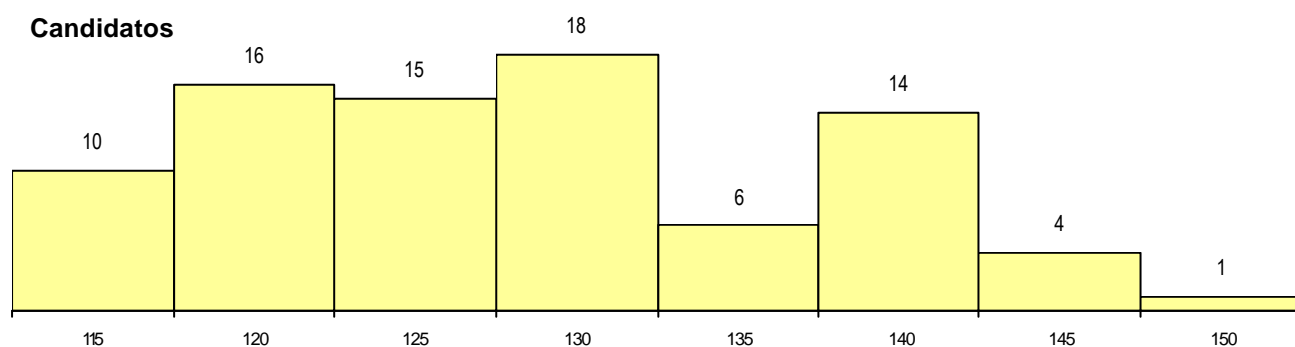

OPÇÃO CANDIDATURA

Opção	Cands. %	Cols. %
1ª	20 24	3 30
2ª	22 26	4 40
3ª	15 18	1 10
4ª	10 12	0 0
5ª	10 12	1 10
6ª	7 8	1 10
Total	84	10

ETAPA COLOCAÇÃO (contingente)

Etapa Colocação	Cands. %	Cols. %	Nota
17 Geral	84 100	10 100	129.3
Total	84	10	

DISTRITO/CAE DE CANDIDATURA

Distrito Origem	Cands. %	Cols. %
Porto	60 71	6 60
Viana do Castelo	6 7	2 20
Aveiro	4 5	0 0
Braga	3 4	0 0
Vila Real	2 2	0 0
Lisboa	2 2	0 0
Bragança	2 2	1 10
Viseu	1 1	0 0
Setúbal	1 1	0 0
Santarém	1 1	0 0
Leiria	1 1	0 0
Guarda	1 1	1 10
Total	84	10

SEXO DOS CANDIDATOS

Sexo	Cands. %	Cols. %
Masc.	78 93	9 90
Femin.	6 7	1 10
Total	84	10

CURSO DO 12º ANO

(15 mais frequentes)

Curso 12º ano	Cands. %	Cols. %
N060 Ciências e Tecnologias	62 74	7 70
R810 Agrupamento 1 / geral	4 5	1 10
N064 Artes Visuais	2 2	0 0
N082 Informática	2 2	0 0
R813 Agrupamento 1 / informática	2 2	0 0
P472 Técnico de informática/gestão	1 1	1 10
N970 Recorrente - Ciências e Tecnolog	1 1	1 10
NA10 Electrónica e Telecomunicações (	1 1	0 0
N089 Desporto	1 1	0 0
N576 Electrónica Industrial e Automaçãc	1 1	0 0
NA08 Electrotecnia e Automação (VCT)	1 1	0 0
P430 Técnico de electrónica/comando	1 1	0 0
P726 Técnico da qualidade	1 1	0 0
PS37 Técnico de mecatrónica automóv	1 1	0 0
R164 Electrotecnia	1 1	0 0

MÉDIAS dos Colocados

Nota de candidatura	132.4
Prova de ingresso	125.7
Média do 12º ano	136.0
Média do 10º/11º ano	136.0

DISTRIBUIÇÕES DE NOTAS DE CANDIDATURA