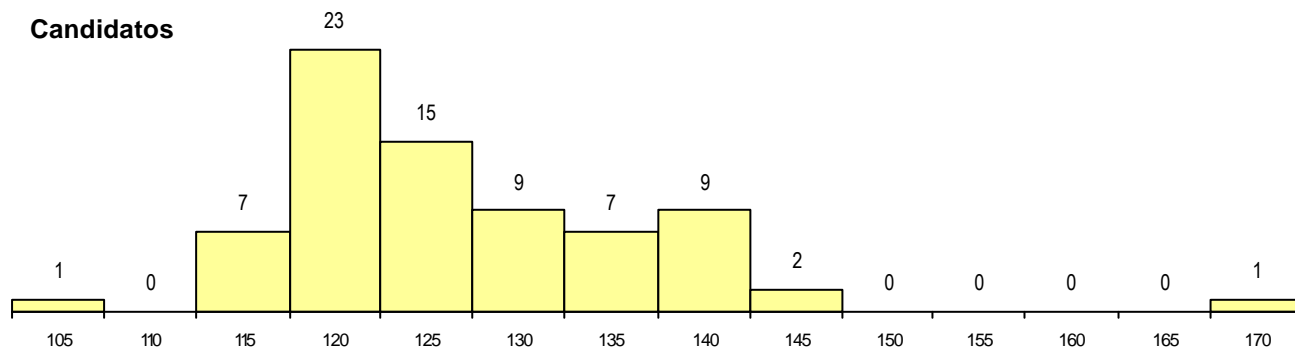

Estabelecimento: 3051 Instituto Politécnico de Castelo Branco - Escola Superior Agrária de Castelo Branco
Curso Superior: 9482 Nutrição Humana e Qualidade Alimentar
Licenciatura

OPÇÃO CANDIDATURA

Opção	Cands. %	Cols. %
1ª	11 15	10 43
2ª	10 14	5 22
3ª	11 15	3 13
4ª	18 24	1 4
5ª	11 15	2 9
6ª	13 18	2 9
Total	74	23

ETAPA COLOCAÇÃO (contingente)

Etapa Colocação	Cands. %	Cols. %	Nota
17 Geral	74 100	23 100	114.1
Total	74	23	

DISTRITO/CAE DE CANDIDATURA

Distrito Origem	Cands. %	Cols. %
Castelo Branco	17 23	11 48
Porto	8 11	3 13
Leiria	6 8	3 13
Braga	5 7	0 0
Santarém	5 7	0 0
Aveiro	5 7	0 0
Guarda	5 7	2 9
Viseu	4 5	1 4
Vila Real	3 4	0 0
Setúbal	3 4	0 0
Coimbra	3 4	3 13
Faro	2 3	0 0
Portalegre	2 3	0 0
R. A. Açores	2 3	0 0
Lisboa	2 3	0 0
R. A. Madeira	1 1	0 0
Viana do Castelo	1 1	0 0
Total	74	23

SEXO DOS CANDIDATOS

Sexo	Cands. %	Cols. %
Masc.	7 9	0 0
Femin.	67 91	23 100
Total	74	23

CURSO DO 12º ANO (15 mais frequentes)

Curso 12º ano	Cands. %	Cols. %
N060 Ciências e Tecnologias	64 86	20 87
P610 Cursos Educação Formação (todc	2 3	1 4
N667 Gestão e Dinamização Desportiva	1 1	1 4
N089 Desporto	1 1	1 4
U220 Ens. secundário recorrente (todos	1 1	0 0
R810 Agrupamento 1 / geral	1 1	0 0
P434 Técnico de construção civil	1 1	0 0
NA04 Biotecnologia (VCT)	1 1	0 0
N970 Recorrente - Ciências e Technolog	1 1	0 0

MÉDIAS dos Colocados

Nota de candidatura	124.6
Prova de ingresso	108.9
Média do 12º ano	133.0
Média do 10º/11º ano	133.0

DISTRIBUIÇÕES DE NOTAS DE CANDIDATURA