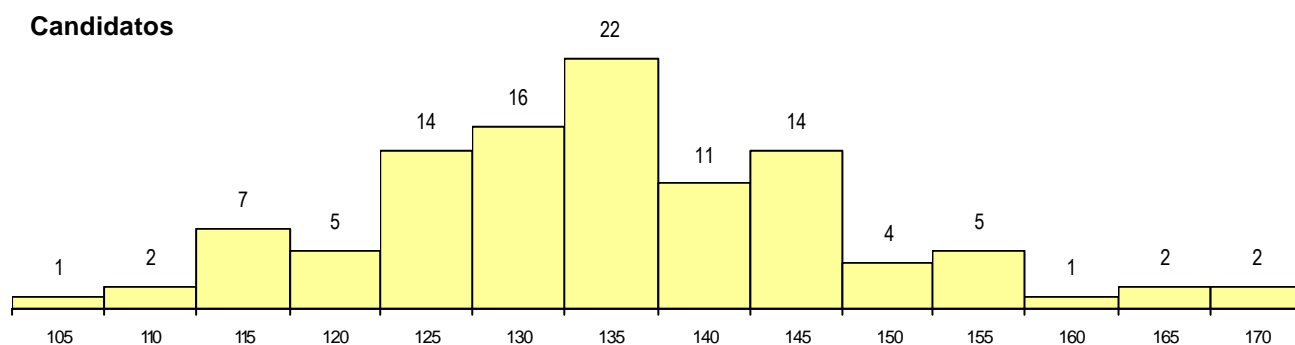

MÉDIAS dos Colocados

Nota de candidatura	139.0
Prova de ingresso	139.1
Média do 12º ano	139.0
Média do 10º/11º ano	139.0

DISTRIBUIÇÕES DE NOTAS DE CANDIDATURA

Estabelecimento: 0501 Universidade de Coimbra - Faculdade de Ciências e Tecnologia
Curso Superior: 9367 Engenharia Electrotécnica e de Computadores
Mestrado Integrado