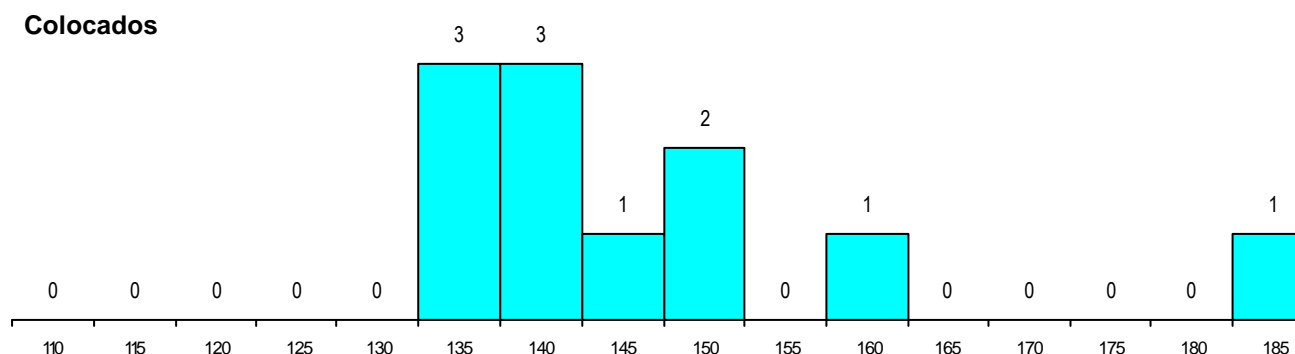

Estabelecimento: 1000 Universidade do Minho
Curso Superior: 9689 Biologia-Geologia
Licenciatura

OPÇÃO CANDIDATURA

Opção	Cands. %	Cols. %
1ª	15 23	4 36
2ª	12 18	4 36
3ª	9 14	1 9
4ª	14 21	2 18
5ª	9 14	0 0
6ª	7 11	0 0
Total	66	11

ETAPA COLOCAÇÃO (contingente)

Etapa Colocação	Cands. %	Cols. %	Nota
17 Geral	66 100	11 100	136.0
Total	66	11	

DISTRITO/CAE DE CANDIDATURA

Distrito Origem	Cands. %	Cols. %
Braga	48 73	8 73
Porto	12 18	1 9
Vila Real	2 3	1 9
Viana do Castelo	2 3	0 0
Aveiro	2 3	1 9
Total	66	11

SEXO DOS CANDIDATOS

Sexo	Cands. %	Cols. %
Masc.	31 47	4 36
Femin.	35 53	7 64
Total	66	11

CURSO DO 12º ANO (15 mais frequentes)

Curso 12º ano	Cands. %	Cols. %
N060 Ciências e Tecnologias	59 89	11 100
U220 Ens. secundário recorrente (todos	2 3	0 0
N970 Recorrente - Ciências e Technolog	2 3	0 0
R810 Agrupamento 1 / geral	1 2	0 0
P661 Técnico auxiliar protésico	1 2	0 0
N600 Cursos Profissionais (D.L. 74/200	1 2	0 0

MÉDIAS dos Colocados

Nota de candidatura 147.2
Prova de ingresso 137.9
Média do 12º ano 153.5
Média do 10º/11º ano 153.5

DISTRIBUIÇÕES DE NOTAS DE CANDIDATURA