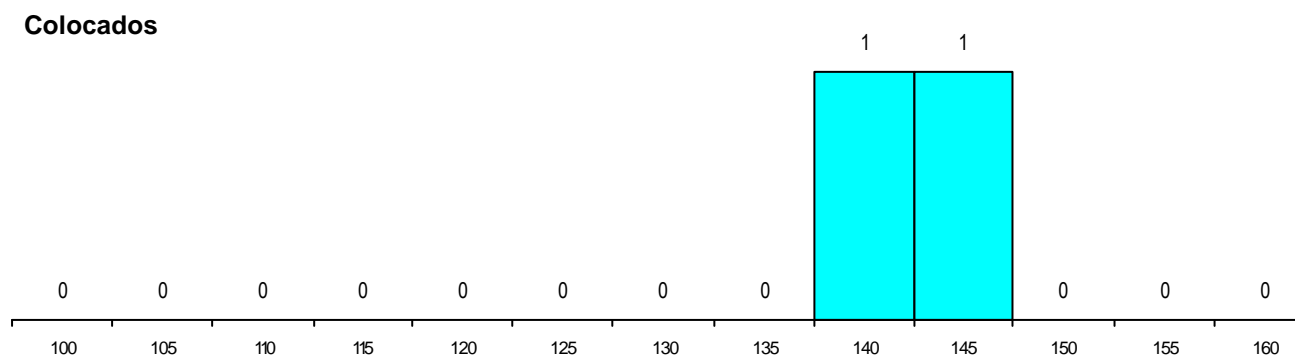

Estabelecimento: 3082 Universidade do Algarve - Escola Superior de Gestão, Hotelaria e Turismo de Faro
Curso Superior: 9148 Gestão (regime nocturno)
Licenciatura

OPÇÃO CANDIDATURA

Opção	Cands. %	Cols. %
1ª	14 39	0 0
2ª	7 19	2 100
3ª	3 8	0 0
4ª	7 19	0 0
5ª	2 6	0 0
6ª	3 8	0 0
Total	36	2

ETAPA COLOCAÇÃO (contingente)

Etapa Colocação	Cands. %	Cols. %	Nota
17 Geral	36 100	2 100	139.4
Total	36	2	

DISTRITO/CAE DE CANDIDATURA

Distrito Origem	Cands. %	Cols. %
Faro	35 97	2 100
Lisboa	1 3	0 0
Total	36	2

SEXO DOS CANDIDATOS

Sexo	Cands. %	Cols. %
Masc.	15 42	1 50
Femin.	21 58	1 50
Total	36	2

CURSO DO 12º ANO (15 mais frequentes)

Curso 12º ano	Cands. %	Cols. %
U220 Ens. secundário recorrente (todos	8 22	0 0
N085 Administração	4 11	1 50
N060 Ciências e Tecnologias	3 8	0 0
N062 Ciências Sociais e Humanas	2 6	0 0
R810 Agrupamento 1 / geral	2 6	0 0
N980 Recorrente - Administração	1 3	1 50
N061 Ciências Socioeconómicas	1 3	0 0
N086 Marketing	1 3	0 0
N089 Desporto	1 3	0 0
N600 Cursos Profissionais (D.L. 74/200	1 3	0 0
P466 Técnico de informática fundament	1 3	0 0
P610 Cursos Educação Formação (tod	1 3	0 0
P655 Técnico de banca seguros	1 3	0 0
R820 Agrupamento 2 / geral	1 3	0 0
R830 Agrupamento 3 / geral	1 3	0 0

MÉDIAS dos Colocados

Nota de candidatura	141.3
Prova de ingresso	150.0
Média do 12º ano	136.5
Média do 10º/11º ano	136.5

DISTRIBUIÇÕES DE NOTAS DE CANDIDATURA