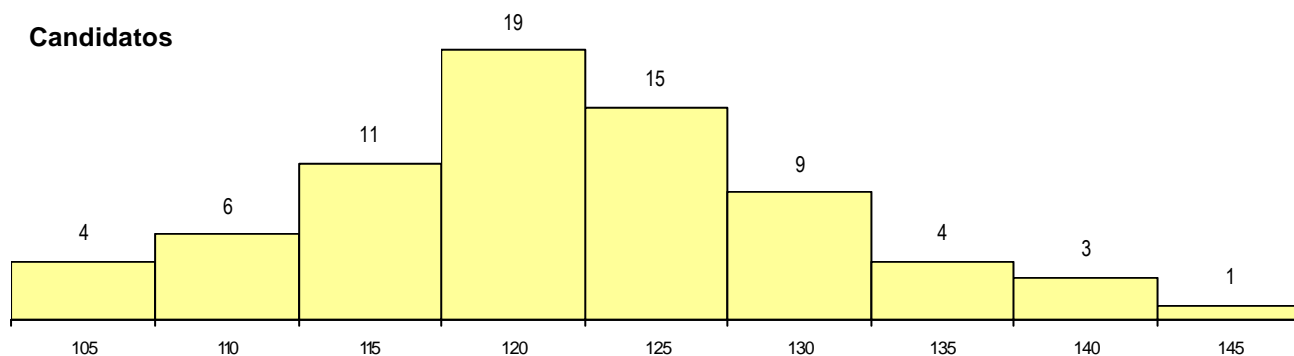

MÉDIAS dos Colocados

Nota de candidatura	136.7
Prova de ingresso	138.9
Média do 12º ano	134.5
Média do 10º/11º ano	134.5

DISTRIBUIÇÕES DE NOTAS DE CANDIDATURA

Estabelecimento: 0600 Universidade de Évora
Curso Superior: 9243 Teatro
 Licenciatura