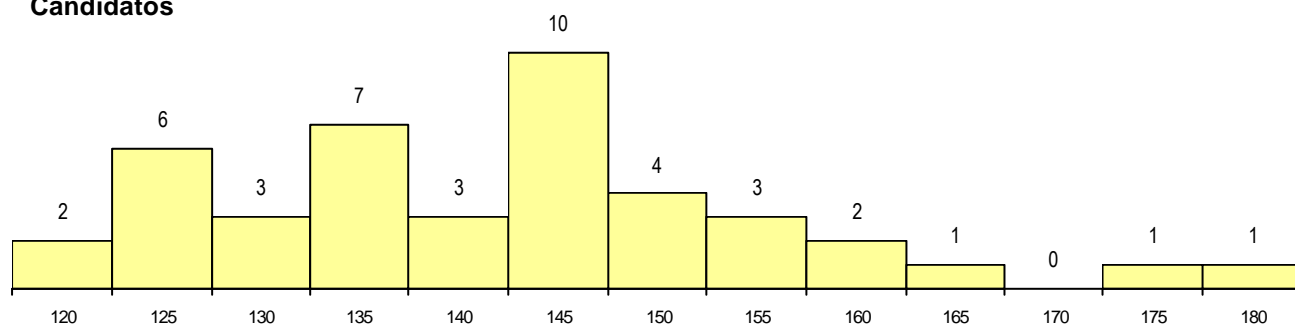

Estabelecimento: 0807 Universidade Técnica de Lisboa - Instituto Superior Técnico
Curso Superior: 9461 Engenharia Química
Mestrado Integrado

OPÇÃO CANDIDATURA

Opção	Cands. %	Cols. %
1ª	6 14	4 50
2ª	8 19	2 25
3ª	8 19	1 13
4ª	10 23	1 13
5ª	5 12	0 0
6ª	6 14	0 0
Total	43	8

ETAPA COLOCAÇÃO (contingente)

Etapa Colocação	Cands. %	Cols. %	Nota
17 Geral	43 100	8 100	142.0
Total	43	8	

DISTRITO/CAE DE CANDIDATURA

Distrito Origem	Cands. %	Cols. %
Lisboa	32 74	6 75
Santarém	6 14	1 13
Setúbal	3 7	0 0
Viana do Castelo	1 2	0 0
Leiria	1 2	1 13
Total	43	8

SEXO DOS CANDIDATOS

Sexo	Cands. %	Cols. %
Masc.	27 63	7 88
Femin.	16 37	1 13
Total	43	8

CURSO DO 12º ANO

(15 mais frequentes)

Curso 12º ano	Cands. %	Cols. %
N060 Ciências e Tecnologias	40 93	7 88
R810 Agrupamento 1 / geral	2 5	0 0
N081 Electrotecnia e Electrónica	1 2	1 13

MÉDIAS dos Colocados

Nota de candidatura 149.8
Prova de ingresso 149.7
Média do 12º ano 149.9
Média do 10º/11º ano 149.9

DISTRIBUIÇÕES DE NOTAS DE CANDIDATURA

Candidatos