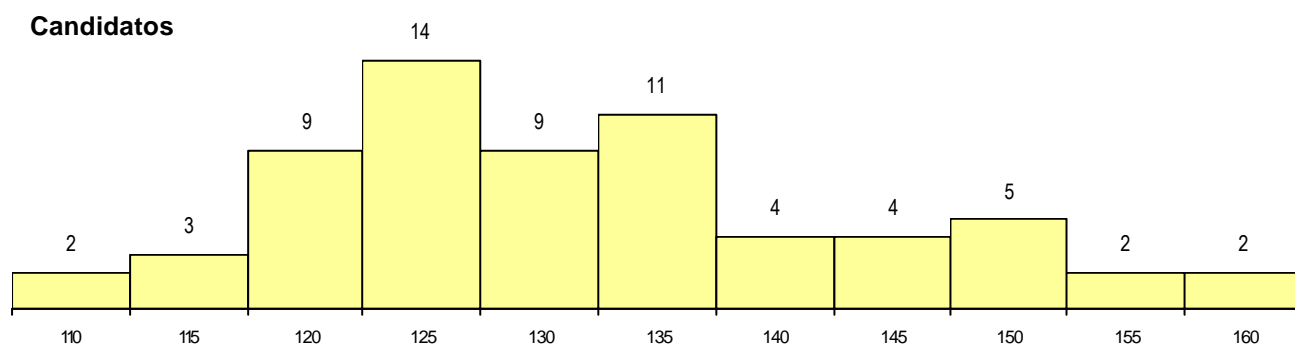

OPÇÃO CANDIDATURA

Opção	Cands. %	Cols. %
1ª	13 20	5 36
2ª	11 17	3 21
3ª	12 18	5 36
4ª	10 15	1 7
5ª	7 11	0 0
6ª	12 18	0 0
Total	65	14

ETAPA COLOCAÇÃO (contingente)

Etapa Colocação	Cands. %	Cols. %	Nota
17 Geral	65 100	14 100	129.2
Total	65	14	

DISTRITO/CAE DE CANDIDATURA

Distrito Origem	Cands. %	Cols. %
Porto	9 14	2 14
Lisboa	8 12	2 14
Castelo Branco	8 12	2 14
Braga	7 11	0 0
Viseu	6 9	3 21
Leiria	5 8	1 7
Faro	5 8	1 7
Aveiro	5 8	1 7
Guarda	4 6	0 0
Viana do Castelo	2 3	1 7
Coimbra	2 3	1 7
R. A. Açores	1 2	0 0
Vila Real	1 2	0 0
Setúbal	1 2	0 0
Beja	1 2	0 0
Total	65	14

SEXO DOS CANDIDATOS

Sexo	Cands. %	Cols. %
Masc.	40 62	9 64
Femin.	25 38	5 36
Total	65	14

CURSO DO 12º ANO

(15 mais frequentes)

Curso 12º ano	Cands. %	Cols. %
N064 Artes Visuais	22 34	3 21
N060 Ciências e Tecnologias	9 14	3 21
N062 Ciências Sociais e Humanas	6 9	1 7
N084 Multimédia	5 8	3 21
N070 Comunicação Audiovisual	4 6	2 14
N970 Recorrente - Ciências e Tecnologias	3 5	0 0
P381 Técnico de comunicação/marketing	2 3	0 0
N600 Cursos Profissionais (D.L. 74/200)	2 3	0 0
R820 Agrupamento 2 / geral	1 2	1 7
P564 Técnico de multimédia	1 2	1 7
N063 Línguas e Literaturas	1 2	0 0
N082 Informática	1 2	0 0
NA31 Imagem Interactiva	1 2	0 0
U220 Ens. secundário recorrente (todos)	1 2	0 0
P330 Técnico de cerâmica/modelação	1 2	0 0

MÉDIAS dos Colocados

Nota de candidatura	137.8
Prova de ingresso	123.8
Média do 12º ano	145.3
Média do 10º/11º ano	145.3

DISTRIBUIÇÕES DE NOTAS DE CANDIDATURA