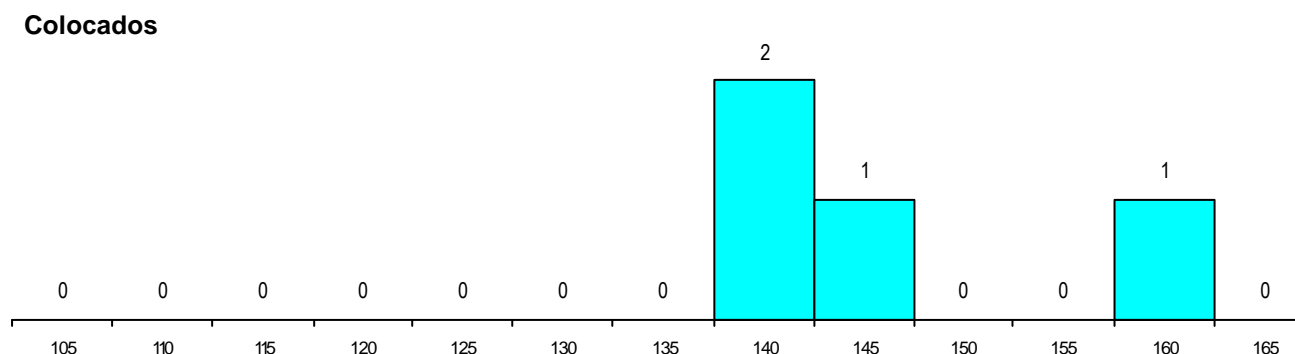

Estabelecimento: 1000 Universidade do Minho
Curso Superior: 9251 Tecnologias e Sistemas de Informação
Licenciatura

OPÇÃO CANDIDATURA

Opção	Cands. %	Cols. %
1ª	17 26	2 50
2ª	13 20	1 25
3ª	11 17	1 25
4ª	11 17	0 0
5ª	7 11	0 0
6ª	6 9	0 0
Total	65	4

ETAPA COLOCAÇÃO (contingente)

Etapa Colocação	Cands. %	Cols. %	Nota
17 Geral	65 100	4 100	140.2
Total	65	4	

DISTRITO/CAE DE CANDIDATURA

Distrito Origem	Cands. %	Cols. %
Braga	56 86	3 75
Porto	6 9	1 25
Vila Real	2 3	0 0
Viana do Castelo	1 2	0 0
Total	65	4

SEXO DOS CANDIDATOS

Sexo	Cands. %	Cols. %
Masc.	50 77	3 75
Femin.	15 23	1 25
Total	65	4

CURSO DO 12º ANO (15 mais frequentes)

Curso 12º ano	Cands. %	Cols. %
N060 Ciências e Tecnologias	31 48	1 25
N082 Informática	12 18	1 25
N600 Cursos Profissionais (D.L. 74/200	8 12	0 0
R810 Agrupamento 1 / geral	2 3	0 0
N061 Ciências Socioeconómicas	2 3	0 0
P610 Cursos Educação Formação (tod	1 2	1 25
N064 Artes Visuais	1 2	1 25
R830 Agrupamento 3 / geral	1 2	0 0
R176 Informática	1 2	0 0
P433 Técnico de gestão	1 2	0 0
N977 Recorrente - Informática	1 2	0 0
N976 Recorrente - Electrotecnicia e Electr	1 2	0 0
N971 Recorrente - Ciências Socioeconó	1 2	0 0
N970 Recorrente - Ciências e Tecnolog	1 2	0 0
E001 1.º curso	1 2	0 0

MÉDIAS dos Colocados

Nota de candidatura	146.8
Prova de ingresso	141.1
Média do 12º ano	150.5
Média do 10º/11º ano	150.5

DISTRIBUIÇÕES DE NOTAS DE CANDIDATURA