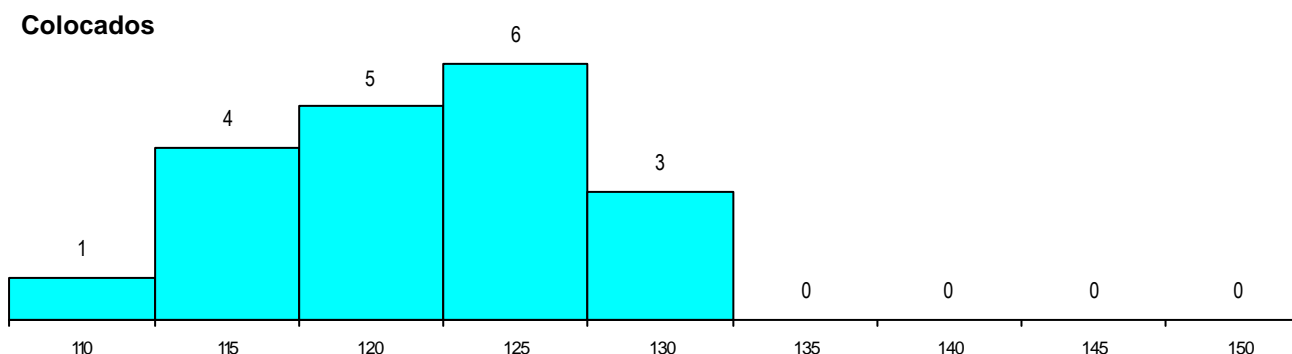

Estabelecimento: 3062 Instituto Politécnico de Coimbra - Escola Superior de Educação de Coimbra
Curso Superior: 8114 Turismo (regime pós-laboral)
Licenciatura

OPÇÃO CANDIDATURA

Opção	Cands. %	Cols. %
1ª	6 12	6 32
2ª	11 22	7 37
3ª	10 20	3 16
4ª	7 14	1 5
5ª	5 10	0 0
6ª	11 22	2 11
Total	50	19

ETAPA COLOCAÇÃO (contingente)

Etapa Colocação	Cands. %	Cols. %	Nota
17 Geral	50 100	19 100	107.6
Total	50	19	

DISTRITO/CAE DE CANDIDATURA

Distrito Origem	Cands. %	Cols. %
Coimbra	31 62	13 68
Leiria	5 10	3 16
Aveiro	4 8	0 0
Santarém	3 6	2 11
Lisboa	3 6	0 0
Porto	2 4	1 5
Castelo Branco	1 2	0 0
Braga	1 2	0 0
Total	50	19

SEXO DOS CANDIDATOS

Sexo	Cands. %	Cols. %
Masc.	24 48	9 47
Femin.	26 52	10 53
Total	50	19

CURSO DO 12º ANO (15 mais frequentes)

Curso 12º ano	Cands. %	Cols. %
N062 Ciências Sociais e Humanas	13 26	9 47
N060 Ciências e Tecnologias	9 18	4 21
N089 Desporto	6 12	1 5
U220 Ens. secundário recorrente (todos	4 8	2 11
N600 Cursos Profissionais (D.L. 74/200	2 4	0 0
R840 Agrupamento 4 / geral	2 4	0 0
N088 Acção Social	2 4	0 0
N972 Recorrente - Ciências Sociais e H	2 4	0 0
N063 Línguas e Literaturas	1 2	1 5
N970 Recorrente - Ciências e Technolog	1 2	1 5
N215 Acção Educativa	1 2	1 5
N973 Recorrente - Línguas e Literaturas	1 2	0 0
P436 Técnico de gestão agrícola	1 2	0 0
N082 Informática	1 2	0 0
P566 Técnico de turismo	1 2	0 0

MÉDIAS dos Colocados

Nota de candidatura	121.4
Prova de ingresso	116.5
Média do 12º ano	123.9
Média do 10º/11º ano	123.9

DISTRIBUIÇÕES DE NOTAS DE CANDIDATURA