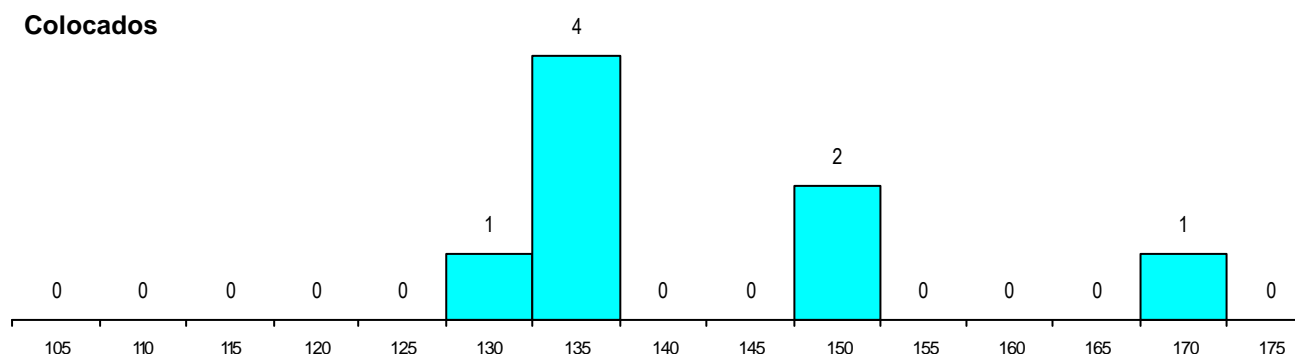

Estabelecimento: 0704 Universidade de Lisboa - Faculdade de Letras
Curso Superior: 9006 Arqueologia
Licenciatura

OPÇÃO CANDIDATURA

Opção	Cands. %	Cols. %
1ª	15 18	4 50
2ª	15 18	1 13
3ª	21 25	2 25
4ª	6 7	0 0
5ª	17 20	1 13
6ª	10 12	0 0
Total	84	8

ETAPA COLOCAÇÃO (contingente)

Etapa Colocação	Cands. %	Cols. %	Nota
17 Geral	84 100	8 100	131.5
Total	84	8	

DISTRITO/CAE DE CANDIDATURA

Distrito Origem	Cands. %	Cols. %
Lisboa	49 58	3 38
Setúbal	8 10	1 13
Santarém	4 5	0 0
Porto	4 5	0 0
Leiria	4 5	2 25
Viseu	3 4	1 13
Viana do Castelo	3 4	0 0
Portalegre	2 2	0 0
Évora	2 2	0 0
R. A. Madeira	1 1	1 13
Castelo Branco	1 1	0 0
Bragança	1 1	0 0
Braga	1 1	0 0
Beja	1 1	0 0
Total	84	8

SEXO DOS CANDIDATOS

Sexo	Cands. %	Cols. %
Masc.	36 43	3 38
Femin.	48 57	5 63
Total	84	8

CURSO DO 12º ANO

(15 mais frequentes)

Curso 12º ano	Cands. %	Cols. %
N062 Ciências Sociais e Humanas	38 45	2 25
N060 Ciências e Tecnologias	17 20	3 38
N064 Artes Visuais	6 7	0 0
N088 Acção Social	3 4	0 0
R840 Agrupamento 4 / geral	3 4	0 0
R810 Agrupamento 1 / geral	3 4	0 0
N084 Multimédia	2 2	1 13
N073 Produção Artística	1 1	1 13
N972 Recorrente - Ciências Sociais e H	1 1	1 13
U220 Ens. secundário recorrente (todos	1 1	0 0
N974 Recorrente - Artes Visuais	1 1	0 0
P320 Desenhador projectista	1 1	0 0
N082 Informática	1 1	0 0
P561 Assistente de arqueólogo	1 1	0 0
P564 Técnico de multimédia	1 1	0 0

MÉDIAS dos Colocados

Nota de candidatura	141.6
Prova de ingresso	137.6
Média do 12º ano	145.5
Média do 10º/11º ano	145.5

DISTRIBUIÇÕES DE NOTAS DE CANDIDATURA