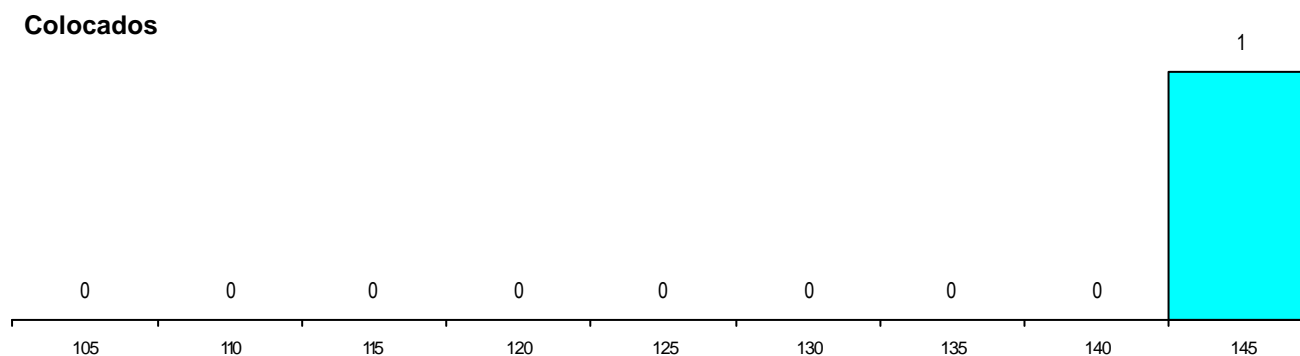

Estabelecimento: 3031 Instituto Politécnico do Cávado e do Ave - Escola Superior de Gestão
Curso Superior: 8341 Gestão de Actividades Turísticas (regime pós-laboral)
Licenciatura

OPÇÃO CANDIDATURA

Opção	Cands. %	Cols. %
1ª	12 29	1 100
2ª	7 17	0 0
3ª	4 10	0 0
4ª	4 10	0 0
5ª	5 12	0 0
6ª	10 24	0 0
Total	42	1

ETAPA COLOCAÇÃO (contingente)

Etapa Colocação	Cands. %	Cols. %	Nota
17 Geral	42 100	1 100	142.7
Total	42	1	

DISTRITO/CAE DE CANDIDATURA

Distrito Origem	Cands. %	Cols. %
Braga	38 90	1 100
Viana do Castelo	2 5	0 0
Porto	2 5	0 0
Total	42	1

SEXO DOS CANDIDATOS

Sexo	Cands. %	Cols. %
Masc.	21 50	0 0
Femin.	21 50	1 100
Total	42	1

CURSO DO 12º ANO (15 mais frequentes)

Curso 12º ano	Cands. %	Cols. %
N972 Recorrente - Ciências Sociais e H	6 14	0 0
N062 Ciências Sociais e Humanas	6 14	0 0
U220 Ens. secundário recorrente (todos	5 12	0 0
N060 Ciências e Tecnologias	5 12	0 0
N970 Recorrente - Ciências e Tecnolog	3 7	0 0
N082 Informática	2 5	0 0
P445 Técnico de hotelaria/recepção e a	1 2	1 100
N064 Artes Visuais	1 2	0 0
N085 Administração	1 2	0 0
N971 Recorrente - Ciências Socioeconc	1 2	0 0
E002 2.º curso	1 2	0 0
N980 Recorrente - Administração	1 2	0 0
U230 Ens. sec. recorrente privado e co	1 2	0 0
P337 Técnico de turismo ambiental e ru	1 2	0 0
P566 Técnico de turismo	1 2	0 0

MÉDIAS dos Colocados

Nota de candidatura	142.7
Prova de ingresso	105.0
Média do 12º ano	163.0
Média do 10º/11º ano	163.0

DISTRIBUIÇÕES DE NOTAS DE CANDIDATURA