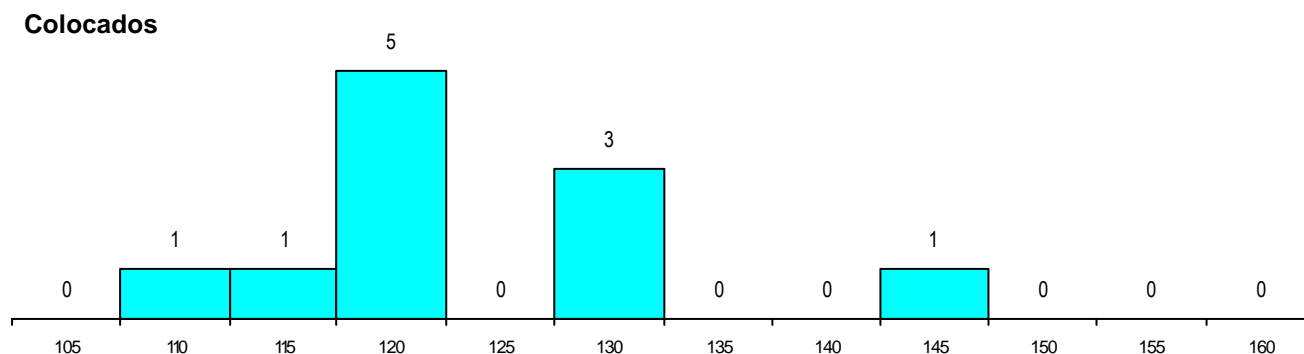

OPÇÃO CANDIDATURA

Opção	Cands. %	Cols. %
1ª	3 6	3 27
2ª	7 15	4 36
3ª	11 23	3 27
4ª	8 17	0 0
5ª	10 21	1 9
6ª	8 17	0 0
Total	47	11

ETAPA COLOCAÇÃO (contingente)

Etapa Colocação	Cands. %	Cols. %	Nota
17 Geral	47 100	11 100	109.6
Total	47	11	

DISTRITO/CAE DE CANDIDATURA

Distrito Origem	Cands. %	Cols. %
Braga	9 19	3 27
Vila Real	8 17	1 9
Porto	6 13	1 9
Lisboa	5 11	1 9
Aveiro	5 11	1 9
Bragança	4 9	1 9
Leiria	3 6	2 18
Viseu	2 4	0 0
Coimbra	2 4	0 0
Viana do Castelo	1 2	0 0
Setúbal	1 2	0 0
Guarda	1 2	1 9
Total	47	11

SEXO DOS CANDIDATOS

Sexo	Cands. %	Cols. %
Masc.	33 70	10 91
Femin.	14 30	1 9
Total	47	11

CURSO DO 12º ANO

Curso 12º ano	(15 mais frequentes)	
	Cands. %	Cols. %
N060 Ciências e Tecnologias	8 17	1 9
N082 Informática	7 15	2 18
N084 Multimédia	5 11	3 27
N062 Ciências Sociais e Humanas	5 11	0 0
N970 Recorrente - Ciências e Tecnolog	3 6	0 0
N064 Artes Visuais	2 4	1 9
N600 Cursos Profissionais (D.L. 74/200	1 2	1 9
N972 Recorrente - Ciências Sociais e H	1 2	1 9
P753 Técnico de informática	1 2	1 9
R810 Agrupamento 1 / geral	1 2	1 9
P363 Técnico de artes gráficas	1 2	0 0
N977 Recorrente - Informática	1 2	0 0
R840 Agrupamento 4 / geral	1 2	0 0
P381 Técnico de comunicação/marketir	1 2	0 0
P396 Técnico auxiliar de infância	1 2	0 0

MÉDIAS dos Colocados

Nota de candidatura	124.1
Prova de ingresso	113.0
Média do 12º ano	130.0
Média do 10º/11º ano	130.0

DISTRIBUIÇÕES DE NOTAS DE CANDIDATURA