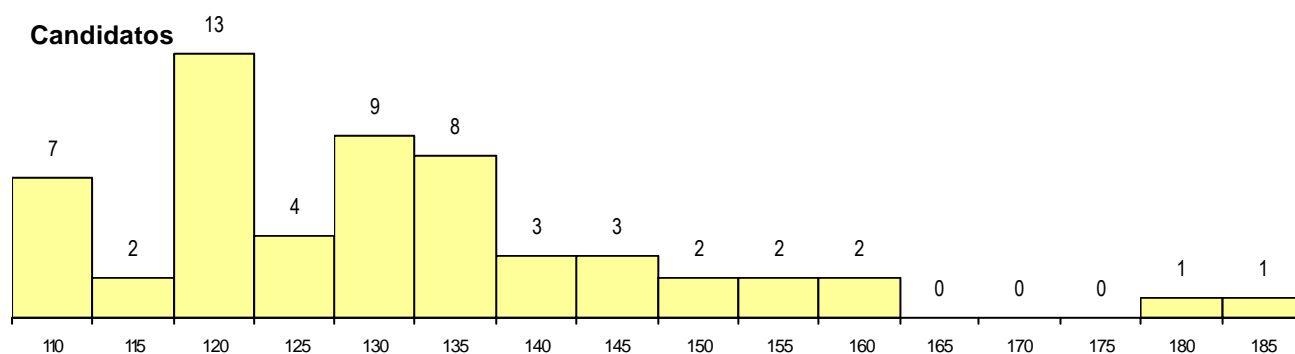

MÉDIAS dos Colocados

Nota de candidatura	132.2
Prova de ingresso	130.3
Média do 12º ano	134.1
Média do 10º/11º ano	134.1

DISTRIBUIÇÕES DE NOTAS DE CANDIDATURA

Estabelecimento: 0505 Universidade de Coimbra - Faculdade de Letras
Curso Superior: 9810 Turismo, Lazer e Património
Licenciatura