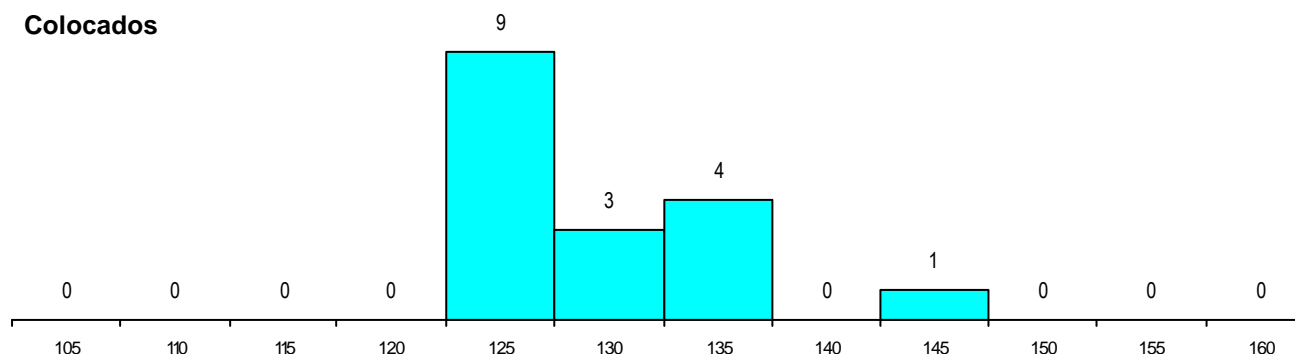

Estabelecimento: 3151 Instituto Politécnico de Setúbal - Escola Superior de Educação
Curso Superior: 9632 Promoção Artística e Património
Licenciatura

OPÇÃO CANDIDATURA

Opção	Cands. %	Cols. %
1ª	12 22	7 41
2ª	11 20	4 24
3ª	9 16	3 18
4ª	9 16	1 6
5ª	4 7	1 6
6ª	10 18	1 6
Total	55	17

ETAPA COLOCAÇÃO (contingente)

Etapa Colocação	Cands. %	Cols. %	Nota
17 Geral	55 100	17 100	122.5
Total	55	17	

DISTRITO/CAE DE CANDIDATURA

Distrito Origem	Cands. %	Cols. %
Setúbal	36 65	12 71
Lisboa	8 15	1 6
R. A. Açores	2 4	0 0
Santarém	2 4	1 6
Beja	2 4	1 6
Porto	1 2	0 0
Leiria	1 2	0 0
Faro	1 2	1 6
Évora	1 2	1 6
Braga	1 2	0 0
Total	55	17

SEXO DOS CANDIDATOS

Sexo	Cands. %	Cols. %
Masc.	13 24	5 29
Femin.	42 76	12 71
Total	55	17

CURSO DO 12º ANO (15 mais frequentes)

Curso 12º ano	Cands. %	Cols. %
N062 Ciências Sociais e Humanas	13 24	6 35
N064 Artes Visuais	9 16	5 29
N060 Ciências e Tecnologias	6 11	2 12
N088 Acção Social	4 7	0 0
N089 Desporto	2 4	1 6
N082 Informática	2 4	0 0
N972 Recorrente - Ciências Sociais e H	2 4	0 0
U220 Ens. secundário recorrente (todos	2 4	0 0
R841 Agrupamento 4 / comunicação	2 4	0 0
P363 Técnico de artes gráficas	1 2	1 6
P378 Técnico de desenho gráfico	1 2	0 0
P412 Técnico de contabilidade	1 2	0 0
P487 Técnico de secretariado	1 2	0 0
R840 Agrupamento 4 / geral	1 2	0 0
N070 Comunicação Audiovisual	1 2	0 0

MÉDIAS dos Colocados

Nota de candidatura	128.9
Prova de ingresso	121.8
Média do 12º ano	135.9
Média do 10º/11º ano	135.9

DISTRIBUIÇÕES DE NOTAS DE CANDIDATURA