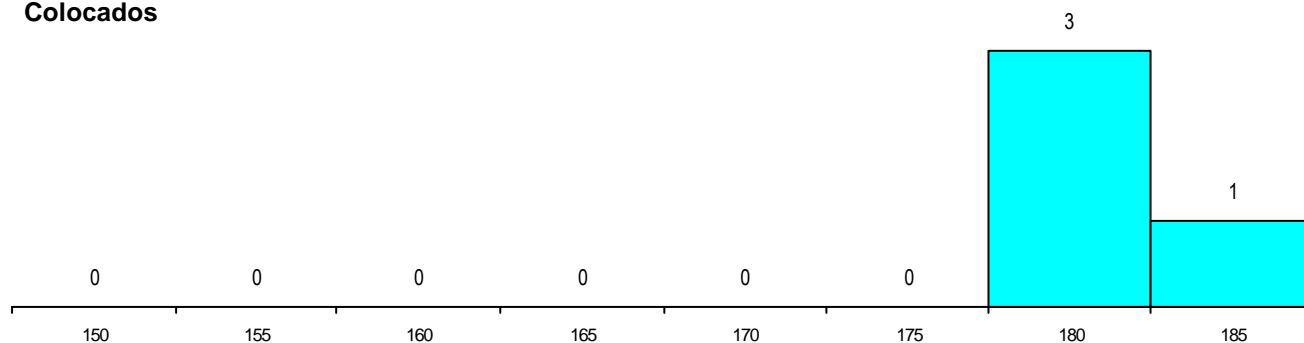

MÉDIAS dos Colocados

Nota de candidatura 181.4
 Prova de ingresso 180.5
 Média do 12º ano 182.3
 Média do 10º/11º ano 182.3

DISTRIBUIÇÕES DE NOTAS DE CANDIDATURA

Candidatos

Colocados

Estabelecimento: 0506 Universidade de Coimbra - Faculdade de Medicina
Curso Superior: 9813 Medicina
Mestrado Integrado