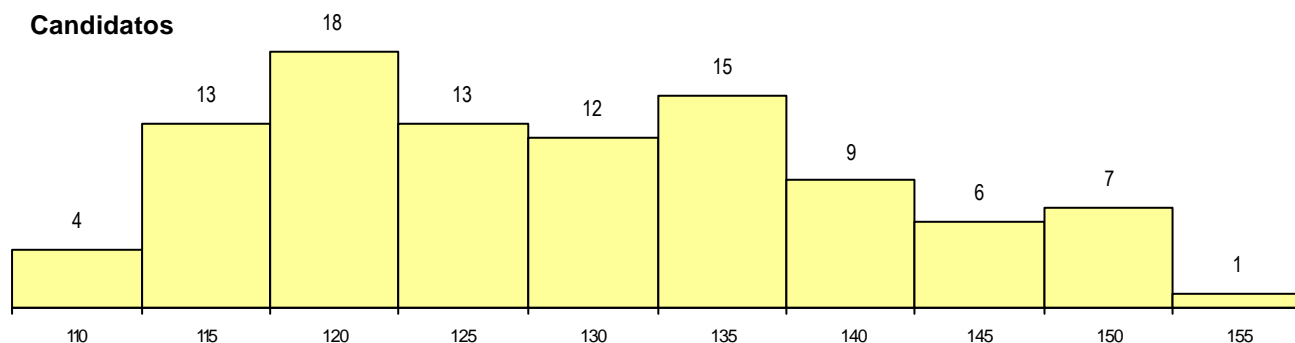

OPÇÃO CANDIDATURA

Opção	Cands. %	Cols. %
1ª	22 22	4 80
2ª	16 16	0 0
3ª	22 22	0 0
4ª	19 19	1 20
5ª	13 13	0 0
6ª	6 6	0 0
Total	98	5

ETAPA COLOCAÇÃO (contingente)

Etapa Colocação	Cands. %	Cols. %	Nota
17 Geral	98 100	5 100	143.2
Total	98	5	

DISTRITO/CAE DE CANDIDATURA

Distrito Origem	Cands. %	Cols. %
Lisboa	80 82	5 100
Setúbal	5 5	0 0
Santarém	4 4	0 0
Évora	2 2	0 0
Viseu	1 1	0 0
Viana do Castelo	1 1	0 0
Porto	1 1	0 0
Guarda	1 1	0 0
Castelo Branco	1 1	0 0
Braga	1 1	0 0
Aveiro	1 1	0 0
Total	98	5

SEXO DOS CANDIDATOS

Sexo	Cands. %	Cols. %
Masc.	51 52	4 80
Femin.	47 48	1 20
Total	98	5

CURSO DO 12º ANO

Curso 12º ano	(15 mais frequentes)	
	Cands. %	Cols. %
N060 Ciências e Tecnologias	14 14	1 20
N061 Ciências Socioeconómicas	10 10	0 0
U220 Ens. secundário recorrente (todos	10 10	0 0
N970 Recorrente - Ciências e Tecnolog	6 6	0 0
N085 Administração	5 5	0 0
N972 Recorrente - Ciências Sociais e H	4 4	0 0
N600 Cursos Profissionais (D.L. 74/200	4 4	0 0
R830 Agrupamento 3 / geral	4 4	0 0
N062 Ciências Sociais e Humanas	4 4	0 0
P412 Técnico de contabilidade	3 3	0 0
T112 Técnico de contabilidade e gestão	2 2	1 20
R810 Agrupamento 1 / geral	2 2	0 0
P610 Cursos Educação Formação (tod	2 2	0 0
E003 3.º curso	2 2	0 0
E001 1.º curso	2 2	0 0

MÉDIAS dos Colocados

Nota de candidatura	147.7
Prova de ingresso	159.2
Média do 12º ano	141.4
Média do 10º/11º ano	141.4

DISTRIBUIÇÕES DE NOTAS DE CANDIDATURA