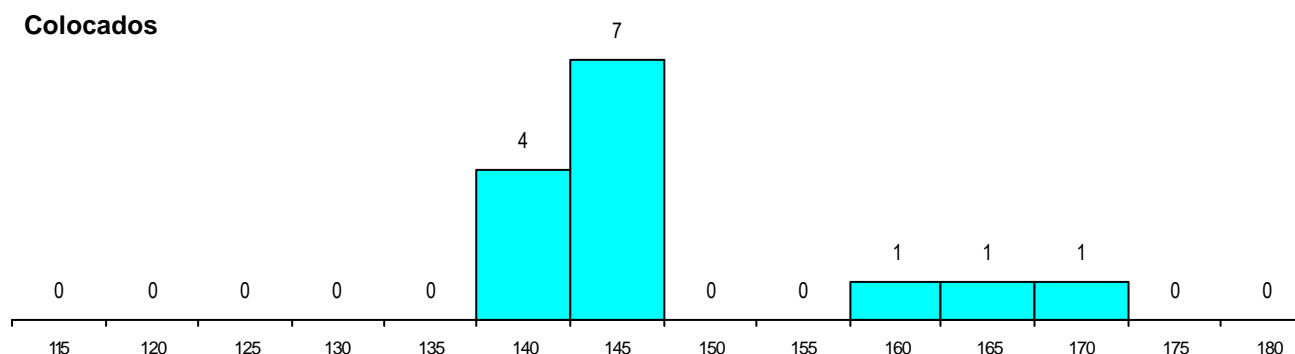

Estabelecimento: 1105 Universidade do Porto - Faculdade de Engenharia
Curso Superior: 9461 Engenharia Química
Mestrado Integrado

OPÇÃO CANDIDATURA

Opção	Cands. %	Cols. %
1ª	12 18	3 21
2ª	12 18	3 21
3ª	20 30	5 36
4ª	9 13	3 21
5ª	9 13	0 0
6ª	5 7	0 0
Total	67	14

ETAPA COLOCAÇÃO (contingente)

Etapa Colocação	Cands. %	Cols. %	Nota
17 Geral	67 100	14 100	140.8
Total	67	14	

DISTRITO/CAE DE CANDIDATURA

Distrito Origem	Cands. %	Cols. %
Porto	50 75	11 79
Viana do Castelo	4 6	1 7
Vila Real	3 4	1 7
Braga	3 4	0 0
Aveiro	3 4	1 7
Viseu	2 3	0 0
Lisboa	1 1	0 0
Bragança	1 1	0 0
Total	67	14

SEXO DOS CANDIDATOS

Sexo	Cands. %	Cols. %
Masc.	38 57	6 43
Femin.	29 43	8 57
Total	67	14

CURSO DO 12º ANO (15 mais frequentes)

Curso 12º ano	Cands. %	Cols. %
N060 Ciências e Tecnologias	60 90	12 86
NA03 Biotecnologia (VC)	1 1	1 7
NA01 Química, Ambiente e Qualidade (\	1 1	1 7
R810 Agrupamento 1 / geral	1 1	0 0
NA10 Electrónica e Telecomunicações (	1 1	0 0
NA04 Biotecnologia (VCT)	1 1	0 0
N970 Recorrente - Ciências e Technolog	1 1	0 0
N064 Artes Visuais	1 1	0 0

MÉDIAS dos Colocados

Nota de candidatura	148.0
Prova de ingresso	142.0
Média do 12º ano	154.0
Média do 10º/11º ano	154.0

DISTRIBUIÇÕES DE NOTAS DE CANDIDATURA