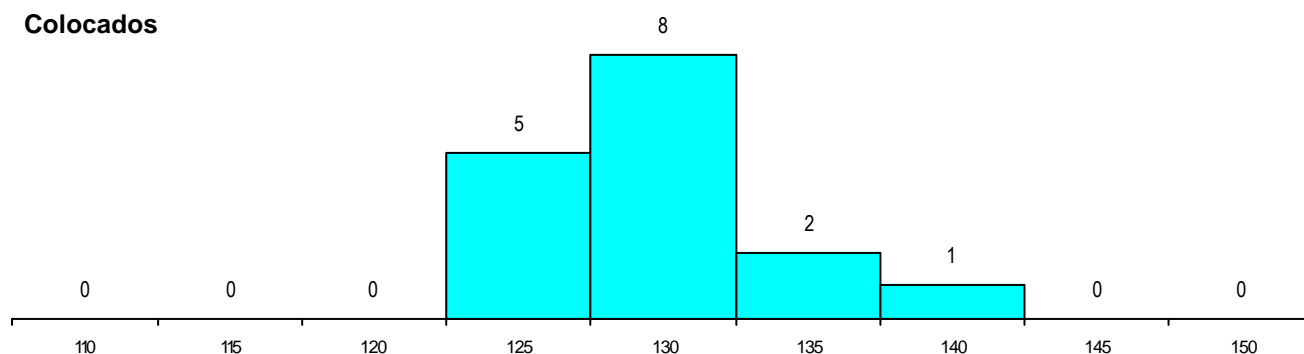

MÉDIAS dos Colocados

Nota de candidatura	129.0
Prova de ingresso	121.1
Média do 12º ano	133.3
Média do 10º/11º ano	133.3

DISTRIBUIÇÕES DE NOTAS DE CANDIDATURA

Estabelecimento: 3055 Instituto Politécnico de Castelo Branco - Escola Superior de Artes Aplicadas de Castelo Branco
Curso Superior: 9725 Design de Interiores e Equipamento
Licenciatura