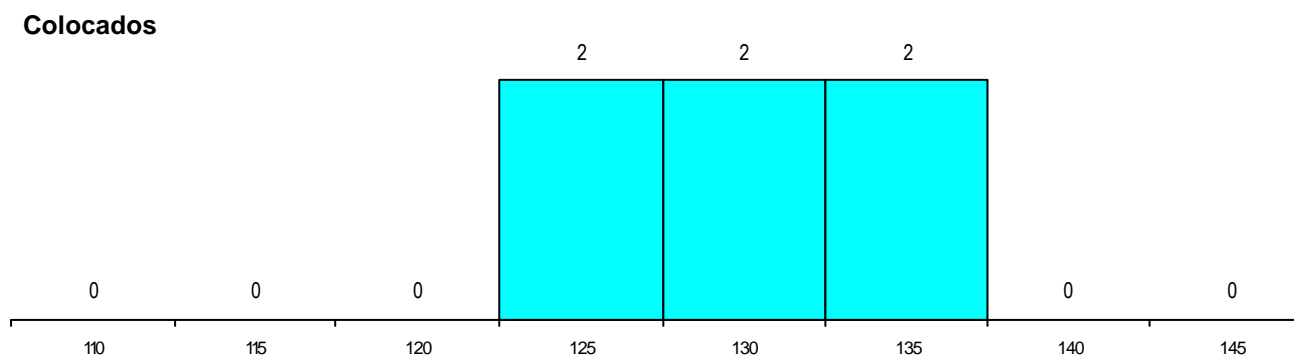

Estabelecimento: 1300 Universidade da Madeira
Curso Superior: 9025 Ciências da Cultura
Licenciatura

OPÇÃO CANDIDATURA

Opção	Cands. %	Cols. %
1ª	9 26	2 33
2ª	7 21	0 0
3ª	10 29	3 50
4ª	5 15	1 17
5ª	2 6	0 0
6ª	1 3	0 0
Total	34	6

ETAPA COLOCAÇÃO (contingente)

Etapa Colocação	Cands. %	Cols. %	Nota
17 Geral	34 100	6 100	124.8
Total	34	6	

DISTRITO/CAE DE CANDIDATURA

Distrito Origem	Cands. %	Cols. %
R. A. Madeira	34 100	6 100
Total	34	6

SEXO DOS CANDIDATOS

Sexo	Cands. %	Cols. %
Masc.	6 18	2 33
Femin.	28 82	4 67
Total	34	6

CURSO DO 12º ANO (15 mais frequentes)

Curso 12º ano	Cands. %	Cols. %
N062 Ciências Sociais e Humanas	11 32	1 17
N060 Ciências e Tecnologias	6 18	1 17
R840 Agrupamento 4 / geral	4 12	0 0
U220 Ens. secundário recorrente (todos	3 9	0 0
E003 3.º curso	3 9	0 0
P635 Técnico de comunicação/comunic	1 3	1 17
P610 Cursos Educação Formação (tod	1 3	1 17
N084 Multimédia	1 3	1 17
E001 1.º curso	1 3	1 17
R831 Agrupamento 3 / administração	1 3	0 0
Q960 Equivalências (Desp. n.º 6649/200	1 3	0 0
N089 Desporto	1 3	0 0

MÉDIAS dos Colocados

Nota de candidatura	130.5
Prova de ingresso	116.5
Média do 12º ano	145.8
Média do 10º/11º ano	139.2

DISTRIBUIÇÕES DE NOTAS DE CANDIDATURA