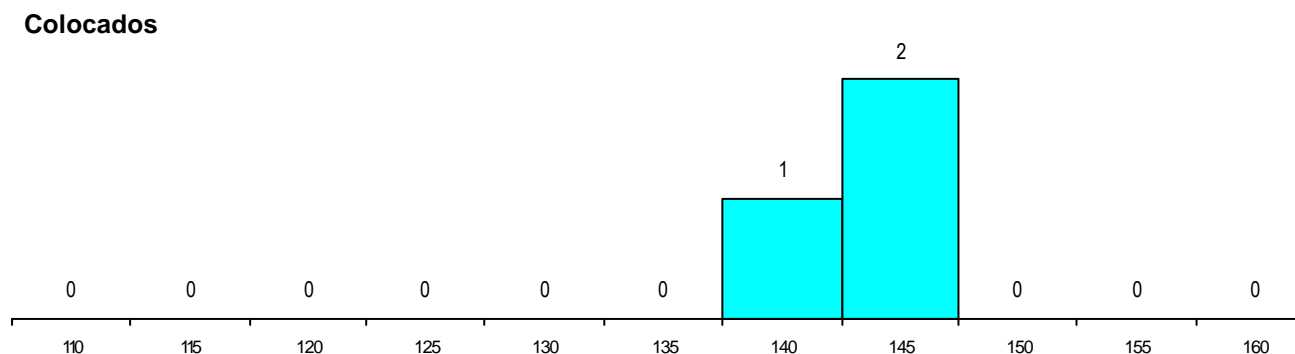

Estabelecimento: 3055 Instituto Politécnico de Castelo Branco - Escola Superior de Artes Aplicadas de Castelo Branco
Curso Superior: 9907 Design de Comunicação e Produção Audiovisual
Licenciatura

OPÇÃO CANDIDATURA			ETAPA COLOCAÇÃO (contingente)				DISTRITO/CAE DE CANDIDATURA					
Opção	Cands. %	Cols. %	Etapa Colocação	Cands. %	Cols. %	Nota	Distrito Origem	Cands. %	Cols. %			
1ª	10	22	2	67	17	140.6	Castelo Branco	6	13	0	0	
2ª	5	11	0	0			Lisboa	6	13	1	33	
3ª	10	22	1	33			Porto	5	11	1	33	
4ª	7	15	0	0			Leiria	4	9	0	0	
5ª	6	13	0	0			Guarda	4	9	0	0	
6ª	8	17	0	0			Santarém	4	9	0	0	
Total	46	3			Total	46	3			Total	46	3

SEXO DOS CANDIDATOS			CURSO DO 12º ANO (15 mais frequentes)				
Sexo	Cands. %	Cols. %	Curso 12º ano	Cands. %	Cols. %		
Masc.	26	57	N064 Artes Visuais	22	48	2	67
Femin.	20	43	P363 Técnico de artes gráficas	5	11	1	33
Total	46	3	N600 Cursos Profissionais (D.L. 74/200)	4	9	0	0
			N060 Ciências e Tecnologias	3	7	0	0
			N084 Multimédia	2	4	0	0
			N071 Design de Comunicação	2	4	0	0
			U220 Ens. secundário recorrente (todos)	1	2	0	0
			R821 Agrupamento 2 / design	1	2	0	0
			R820 Agrupamento 2 / geral	1	2	0	0
			P564 Técnico de multimédia	1	2	0	0
			N986 Recorrente - Design de Comunica	1	2	0	0
			N979 Recorrente - Multimédia	1	2	0	0
			N070 Comunicação Audiovisual	1	2	0	0

MÉDIAS dos Colocados	
Nota de candidatura	145.0
Prova de ingresso	140.0
Média do 12º ano	147.7
Média do 10º/11º ano	147.7

DISTRIBUIÇÕES DE NOTAS DE CANDIDATURA