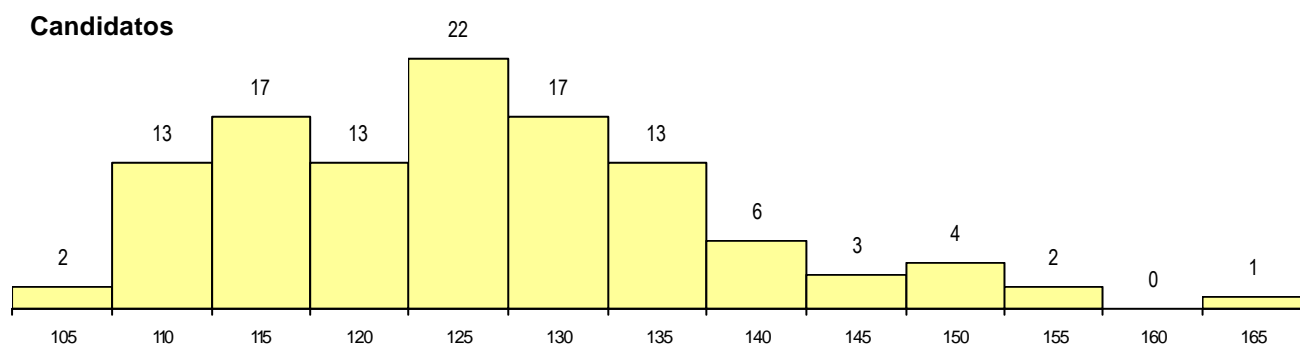

OPÇÃO CANDIDATURA

Opção	Cands. %	Cols. %
1ª	16 14	14 38
2ª	6 5	3 8
3ª	25 22	7 19
4ª	21 19	4 11
5ª	24 21	5 14
6ª	21 19	4 11
Total	113	37

ETAPA COLOCAÇÃO (contingente)

Etapa Colocação	Cands. %	Cols. %	Nota
17 Geral	113 100	37 100	112.5
Total	113	37	

DISTRITO/CAE DE CANDIDATURA

Distrito Origem	Cands. %	Cols. %
Lisboa	68 60	24 65
Setúbal	13 12	5 14
Leiria	9 8	4 11
Castelo Branco	4 4	1 3
Santarém	3 3	1 3
Braga	3 3	0 0
Beja	3 3	1 3
Guarda	2 2	0 0
Faro	2 2	0 0
Viseu	1 1	0 0
Vila Real	1 1	0 0
Viana do Castelo	1 1	1 3
Porto	1 1	0 0
Coimbra	1 1	0 0
Aveiro	1 1	0 0
Total	113	37

SEXO DOS CANDIDATOS

Sexo	Cands. %	Cols. %
Masc.	30 27	12 32
Femin.	83 73	25 68
Total	113	37

CURSO DO 12º ANO (15 mais frequentes)

Curso 12º ano	Cands. %	Cols. %
N062 Ciências Sociais e Humanas	42 37	17 46
N060 Ciências e Tecnologias	20 18	5 14
N089 Desporto	8 7	4 11
N063 Línguas e Literaturas	7 6	1 3
N061 Ciências Socioeconómicas	5 4	0 0
N600 Cursos Profissionais (D.L. 74/200)	4 4	3 8
N088 Acção Social	4 4	1 3
R810 Agrupamento 1 / geral	2 2	2 5
N064 Artes Visuais	2 2	0 0
P663 Técnico de serviços jurídicos	2 2	0 0
P210 Técnico de relojoaria (CP)	1 1	1 3
U230 Ens. sec. recorrente privado e co	1 1	1 3
P521 Teatro	1 1	1 3
U220 Ens. secundário recorrente (todos	1 1	1 3
N974 Recorrente - Artes Visuais	1 1	0 0

MÉDIAS dos Colocados

Nota de candidatura	125.2
Prova de ingresso	118.4
Média do 12º ano	131.9
Média do 10º/11º ano	131.9

DISTRIBUIÇÕES DE NOTAS DE CANDIDATURA