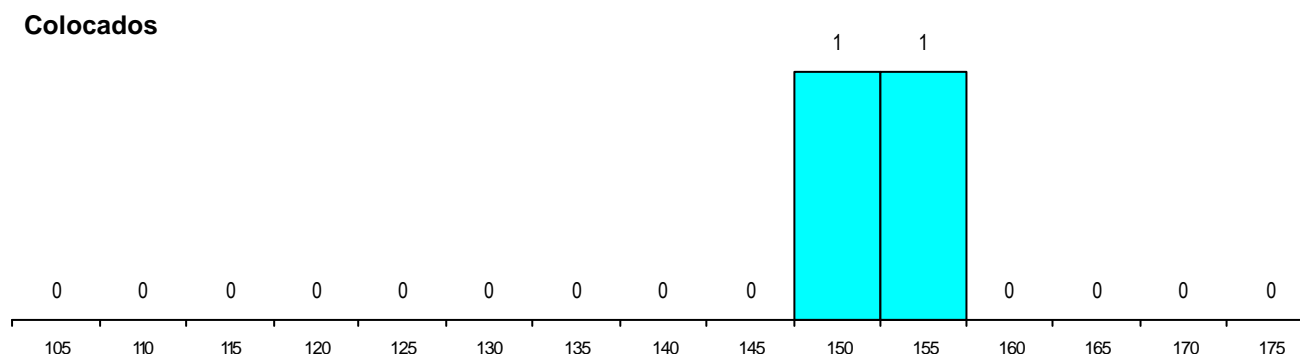

OPÇÃO CANDIDATURA

Opção	Cands. %	Cols. %
1ª	28 19	2 100
2ª	38 26	0 0
3ª	37 25	0 0
4ª	18 12	0 0
5ª	17 12	0 0
6ª	8 5	0 0
Total	146	2

ETAPA COLOCAÇÃO (contingente)

Etapa Colocação	Cands. %	Cols. %	Nota
17 Geral	146 100	2 100	150.5
Total	146	2	

DISTRITO/CAE DE CANDIDATURA

Distrito Origem	Cands. %	Cols. %
Lisboa	107 73	1 50
Setúbal	19 13	0 0
R. A. Madeira	4 3	0 0
Santarém	4 3	0 0
Faro	2 1	0 0
Évora	2 1	0 0
Castelo Branco	2 1	0 0
Beja	2 1	1 50
Vila Real	1 1	0 0
Portalegre	1 1	0 0
Leiria	1 1	0 0
Bragança	1 1	0 0
Total	146	2

SEXO DOS CANDIDATOS

Sexo	Cands. %	Cols. %
Masc.	132 90	2 100
Femin.	14 10	0 0
Total	146	2

CURSO DO 12º ANO (15 mais frequentes)

Curso 12º ano	Cands. %	Cols. %
N060 Ciências e Tecnologias	78 53	1 50
N082 Informática	25 17	0 0
N600 Cursos Profissionais (D.L. 74/200	15 10	1 50
N061 Ciências Socioeconómicas	11 8	0 0
R810 Agrupamento 1 / geral	4 3	0 0
T121 Técnico de informática	2 1	0 0
R813 Agrupamento 1 / informática	2 1	0 0
P472 Técnico de informática/gestão	2 1	0 0
T122 Técnico de informática de gestão	1 1	0 0
Q940 Escolas estrangeiras em Portugal	1 1	0 0
P753 Técnico de informática	1 1	0 0
P610 Cursos Educação Formação (tod	1 1	0 0
N971 Recorrente - Ciências Socioeconó	1 1	0 0
N970 Recorrente - Ciências e Technolog	1 1	0 0
N064 Artes Visuais	1 1	0 0

MÉDIAS dos Colocados

Nota de candidatura	153.8
Prova de ingresso	162.0
Média do 12º ano	145.5
Média do 10º/11º ano	145.5

DISTRIBUIÇÕES DE NOTAS DE CANDIDATURA