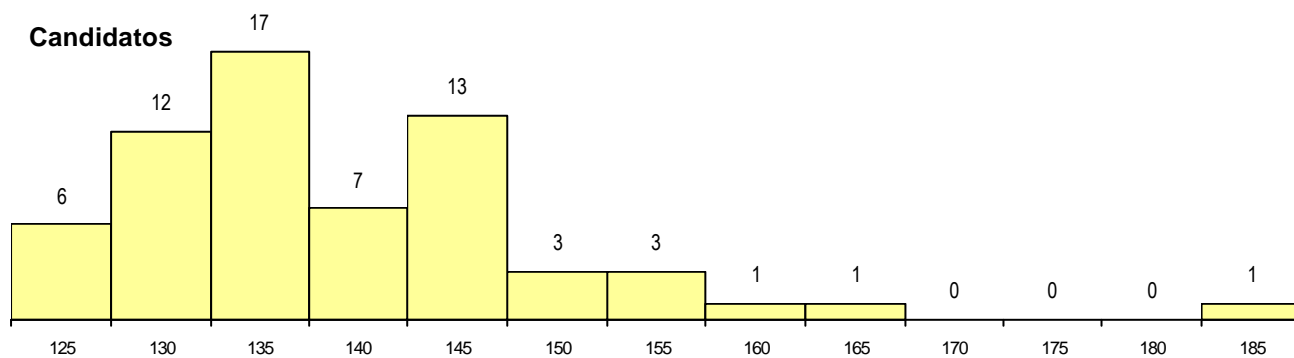

Estabelecimento: 0807 Universidade Técnica de Lisboa - Instituto Superior Técnico
Curso Superior: 9508 Engenharia do Ambiente
Mestrado Integrado

OPÇÃO CANDIDATURA

Opção	Cands. %	Cols. %
1ª	20 31	3 60
2ª	18 28	2 40
3ª	8 13	0 0
4ª	5 8	0 0
5ª	8 13	0 0
6ª	5 8	0 0
Total	64	5

ETAPA COLOCAÇÃO (contingente)

Etapa Colocação	Cands. %	Cols. %	Nota
17 Geral	64 100	5 100	146.8
Total	64	5	

DISTRITO/CAE DE CANDIDATURA

Distrito Origem	Cands. %	Cols. %
Lisboa	45 70	3 60
Leiria	6 9	0 0
Faro	4 6	1 20
Setúbal	3 5	1 20
Santarém	2 3	0 0
R. A. Madeira	1 2	0 0
Portalegre	1 2	0 0
Beja	1 2	0 0
Aveiro	1 2	0 0
Total	64	5

SEXO DOS CANDIDATOS

Sexo	Cands. %	Cols. %
Masc.	33 52	2 40
Femin.	31 48	3 60
Total	64	5

CURSO DO 12º ANO

Curso 12º ano	Cands. %	Cols. %
N060 Ciências e Tecnologias	63 98	5 100
R810 Agrupamento 1 / geral	1 2	0 0

(15 mais frequentes)

MÉDIAS dos Colocados

Nota de candidatura 150.5
Prova de ingresso 146.1
Média do 12º ano 154.8
Média do 10º/11º ano 154.8

DISTRIBUIÇÕES DE NOTAS DE CANDIDATURA