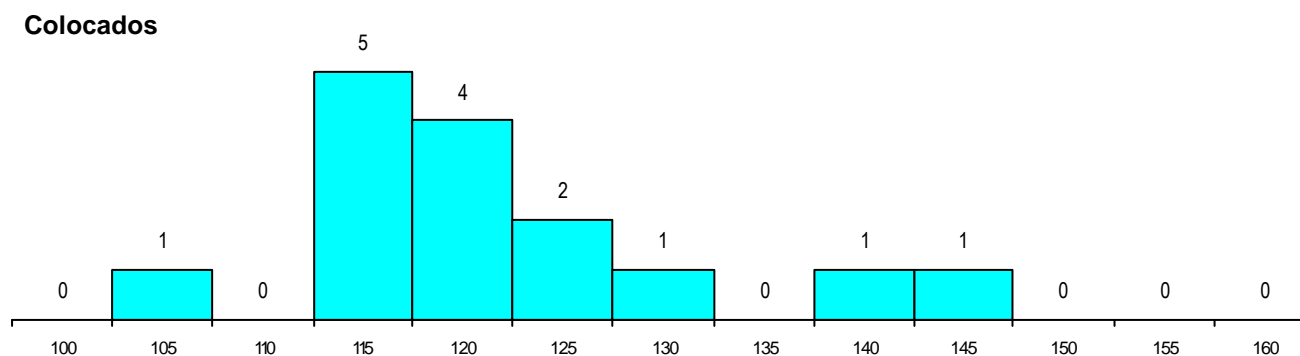

OPÇÃO CANDIDATURA

Opção	Cands. %	Cols. %
1ª	7 12	7 47
2ª	5 9	2 13
3ª	6 11	0 0
4ª	15 26	4 27
5ª	11 19	2 13
6ª	13 23	0 0
Total	57	15

ETAPA COLOCAÇÃO (contingente)

Etapa Colocação	Cands. %	Cols. %	Nota
17 Geral	57 100	15 100	105.2
Total	57	15	

DISTRITO/CAE DE CANDIDATURA

Distrito Origem	Cands. %	Cols. %
Portalegre	12 21	3 20
R. A. Madeira	10 18	1 7
Lisboa	8 14	3 20
Faro	5 9	2 13
Setúbal	4 7	1 7
Évora	4 7	2 13
Braga	3 5	1 7
R. A. Açores	2 4	1 7
Santarém	2 4	0 0
Coimbra	2 4	0 0
Viana do Castelo	1 2	0 0
Porto	1 2	0 0
Leiria	1 2	1 7
Guarda	1 2	0 0
Beja	1 2	0 0
Total	57	15

SEXO DOS CANDIDATOS

Sexo	Cands. %	Cols. %
Masc.	9 16	3 20
Femin.	48 84	12 80
Total	57	15

CURSO DO 12º ANO (15 mais frequentes)

Curso 12º ano	Cands. %	Cols. %
N062 Ciências Sociais e Humanas	13 23	5 33
N060 Ciências e Tecnologias	13 23	2 13
N088 Acção Social	7 12	1 7
N600 Cursos Profissionais (D.L. 74/200	5 9	2 13
N082 Informática	3 5	1 7
U220 Ens. secundário recorrente (todos	2 4	0 0
N061 Ciências Socioeconómicas	1 2	1 7
P461 Animador sociocultural/técnico ps	1 2	1 7
N064 Artes Visuais	1 2	1 7
N089 Desporto	1 2	1 7
N972 Recorrente - Ciências Sociais e H	1 2	0 0
P396 Técnico auxiliar de infância	1 2	0 0
P433 Técnico de gestão	1 2	0 0
P459 Animador sociocultural/assistente	1 2	0 0
P610 Cursos Educação Formação (tod	1 2	0 0

MÉDIAS dos Colocados

Nota de candidatura	120.7
Prova de ingresso	105.9
Média do 12º ano	128.6
Média do 10º/11º ano	128.6

DISTRIBUIÇÕES DE NOTAS DE CANDIDATURA