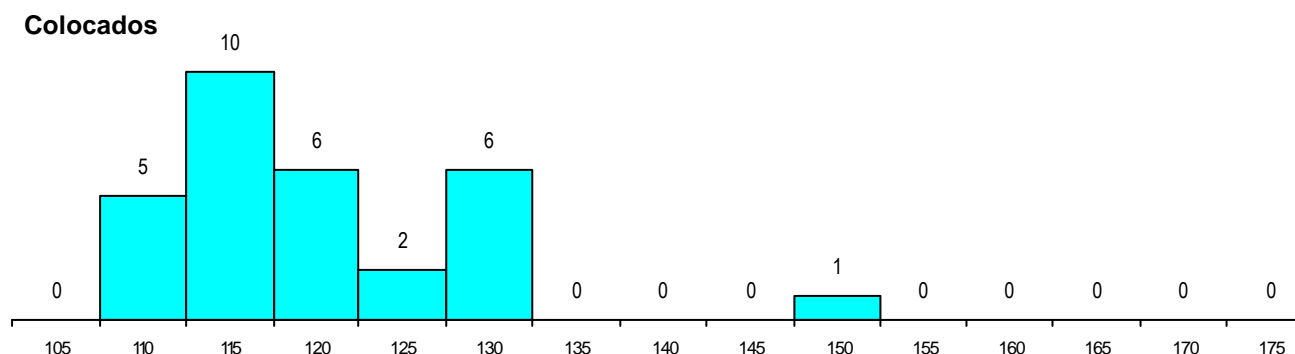

Estabelecimento: 3182 Instituto Politécnico de Viseu - Escola Superior de Tecnologia e Gestão de Viseu
Curso Superior: 9089 Engenharia Civil
Licenciatura

OPÇÃO CANDIDATURA

Opção	Cands. %	Cols. %
1ª	12 10	12 40
2ª	13 11	8 27
3ª	24 21	2 7
4ª	22 19	5 17
5ª	20 17	2 7
6ª	24 21	1 3
Total	115	30

ETAPA COLOCAÇÃO (contingente)

Etapa Colocação	Cands. %	Cols. %	Nota
17 Geral	115 100	30 100	109.5
Total	115	30	

DISTRITO/CAE DE CANDIDATURA

Distrito Origem	Cands. %	Cols. %
Viseu	31 27	9 30
Aveiro	21 18	5 17
Braga	16 14	6 20
Porto	14 12	5 17
Coimbra	11 10	4 13
Vila Real	5 4	0 0
Leiria	3 3	1 3
Guarda	3 3	0 0
Faro	3 3	0 0
Viana do Castelo	2 2	0 0
Lisboa	2 2	0 0
R. A. Madeira	1 1	0 0
Santarém	1 1	0 0
Portalegre	1 1	0 0
Castelo Branco	1 1	0 0
Total	115	30

SEXO DOS CANDIDATOS

Sexo	Cands. %	Cols. %
Masc.	82 71	20 67
Femin.	33 29	10 33
Total	115	30

CURSO DO 12º ANO

(15 mais frequentes)

Curso 12º ano	Cands. %	Cols. %
N060 Ciências e Tecnologias	86 75	22 73
N064 Artes Visuais	7 6	4 13
N970 Recorrente - Ciências e Tecnol	5 4	0 0
R810 Agrupamento 1 / geral	3 3	2 7
N082 Informática	3 3	1 3
N600 Cursos Profissionais (D.L. 74/200	2 2	0 0
N081 Electrotecnia e Electrónica	2 2	0 0
R830 Agrupamento 3 / geral	1 1	0 0
R820 Agrupamento 2 / geral	1 1	0 0
R813 Agrupamento 1 / informática	1 1	0 0
P472 Técnico de informática/gestão	1 1	0 0
N089 Desporto	1 1	0 0
N061 Ciências Socioeconómicas	1 1	0 0

MÉDIAS dos Colocados

Nota de candidatura	119.8
Prova de ingresso	109.3
Média do 12º ano	125.3
Média do 10º/11º ano	125.3

DISTRIBUIÇÕES DE NOTAS DE CANDIDATURA