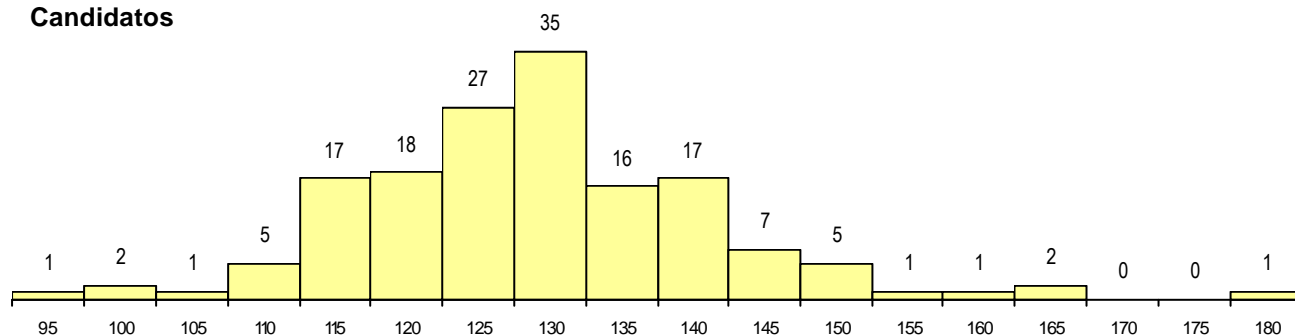

OPÇÃO CANDIDATURA

Opção	Cands. %	Cols. %
1ª	45 29	7 78
2ª	37 24	1 11
3ª	38 24	1 11
4ª	17 11	0 0
5ª	11 7	0 0
6ª	8 5	0 0
Total	156	9

ETAPA COLOCAÇÃO (contingente)

Etapa Colocação	Cands. %	Cols. %	Nota
17 Geral	156 100	9 100	139.1
Total	156	9	

DISTRITO/CAE DE CANDIDATURA

Distrito Origem	Cands. %	Cols. %
Porto	49 31	4 44
Vila Real	34 22	2 22
Braga	29 19	2 22
Viseu	14 9	0 0
Aveiro	9 6	1 11
Bragança	6 4	0 0
Viana do Castelo	3 2	0 0
Lisboa	3 2	0 0
R. A. Açores	2 1	0 0
Setúbal	2 1	0 0
R. A. Madeira	1 1	0 0
Santarém	1 1	0 0
Leiria	1 1	0 0
Évora	1 1	0 0
Coimbra	1 1	0 0
Total	156	9

SEXO DOS CANDIDATOS

Sexo	Cands. %	Cols. %
Masc.	91 58	6 67
Femin.	65 42	3 33
Total	156	9

CURSO DO 12º ANO

(15 mais frequentes)

Curso 12º ano	Cands. %	Cols. %
N060 Ciências e Tecnologias	67 43	3 33
N089 Desporto	33 21	1 11
N062 Ciências Sociais e Humanas	8 5	0 0
N970 Recorrente - Ciências e Tecnol	5 3	0 0
N667 Gestão e Dinamização Desportiva	4 3	1 11
N600 Cursos Profissionais (D.L. 74/200	4 3	0 0
N573 Animação e Gestão Desportiva	3 2	1 11
N063 Línguas e Literaturas	3 2	1 11
N082 Informática	2 1	1 11
N972 Recorrente - Ciências Sociais e H	2 1	0 0
N971 Recorrente - Ciências Socioeconc	2 1	0 0
U220 Ens. secundário recorrente (todos	2 1	0 0
P610 Cursos Educação Formação (todc	2 1	0 0
N064 Artes Visuais	2 1	0 0
P593 Técnico de gestão de sistemas in	1 1	1 11

MÉDIAS dos Colocados

Nota de candidatura	140.8
Prova de ingresso	140.2
Média do 12º ano	141.1
Média do 10º/11º ano	141.1

DISTRIBUIÇÕES DE NOTAS DE CANDIDATURA

Candidatos