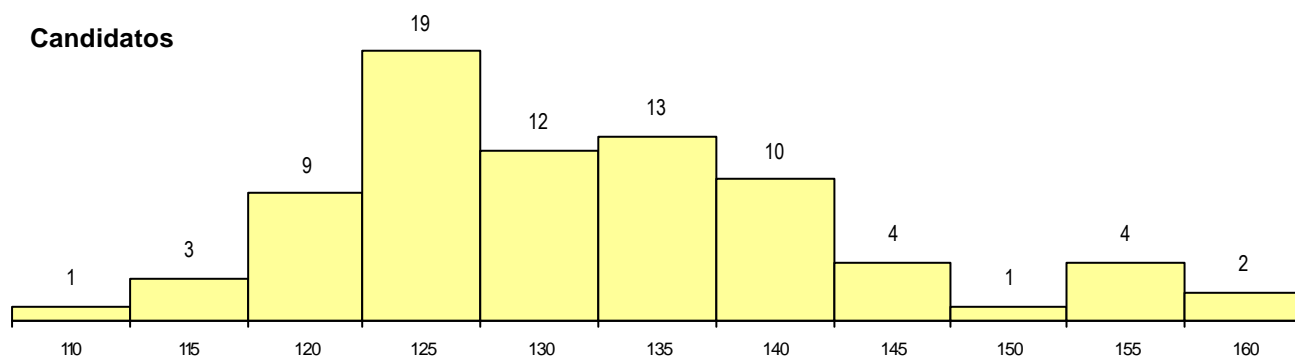

OPÇÃO CANDIDATURA

Opção	Cands. %	Cols. %
1ª	14 18	6 50
2ª	19 24	4 33
3ª	12 15	1 8
4ª	15 19	0 0
5ª	5 6	0 0
6ª	13 17	1 8
Total	78	12

ETAPA COLOCAÇÃO (contingente)

Etapa Colocação	Cands. %	Cols. %	Nota
17 Geral	78 100	12 100	134.9
Total	78	12	

DISTRITO/CAE DE CANDIDATURA

Distrito Origem	Cands. %	Cols. %
Aveiro	36 46	5 42
Porto	19 24	2 17
Viseu	6 8	2 17
Braga	4 5	0 0
Viana do Castelo	2 3	0 0
Setúbal	2 3	0 0
Leiria	2 3	1 8
Coimbra	2 3	0 0
Vila Real	1 1	1 8
Lisboa	1 1	0 0
Guarda	1 1	1 8
Faro	1 1	0 0
Castelo Branco	1 1	0 0
Total	78	12

SEXO DOS CANDIDATOS

Sexo	Cands. %	Cols. %
Masc.	28 36	5 42
Femin.	50 64	7 58
Total	78	12

CURSO DO 12º ANO (15 mais frequentes)

Curso 12º ano	Cands. %	Cols. %
N060 Ciências e Tecnologias	19 24	4 33
N061 Ciências Socioeconómicas	18 23	3 25
N600 Cursos Profissionais (D.L. 74/200)	6 8	2 17
N062 Ciências Sociais e Humanas	5 6	0 0
N085 Administração	5 6	0 0
R831 Agrupamento 3 / administração	4 5	0 0
U220 Ens. secundário recorrente (todos	2 3	1 8
N972 Recorrente - Ciências Sociais e H	2 3	1 8
P384 Técnico de comércio	2 3	0 0
R830 Agrupamento 3 / geral	2 3	0 0
R810 Agrupamento 1 / geral	2 3	0 0
N971 Recorrente - Ciências Socioeconóm	2 3	0 0
P781 Técnico de serviços pessoais e a	1 1	1 8
N081 Electrotecnia e Electrónica	1 1	0 0
N088 Acção Social	1 1	0 0

MÉDIAS dos Colocados

Nota de candidatura	142.3
Prova de ingresso	137.8
Média do 12º ano	144.7
Média do 10º/11º ano	144.7

DISTRIBUIÇÕES DE NOTAS DE CANDIDATURA