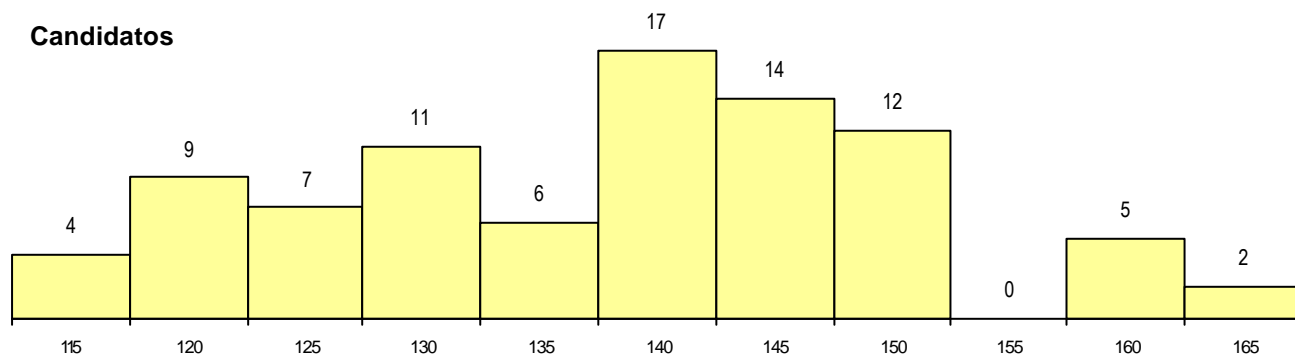

Estabelecimento: 7210 Instituto Politécnico de Coimbra - Escola Superior de Tecnologia da Saúde de Coimbra
Curso Superior: 9505 Radiologia
Licenciatura

OPÇÃO CANDIDATURA

Opção	Cands. %	Cols. %
1ª	15 17	1 14
2ª	28 32	5 71
3ª	18 21	0 0
4ª	12 14	1 14
5ª	9 10	0 0
6ª	5 6	0 0
Total	87	7

ETAPA COLOCAÇÃO (contingente)

Etapa Colocação	Cands. %	Cols. %	Nota
17 Geral	87 100	7 100	147.4
Total	87	7	

DISTRITO/CAE DE CANDIDATURA

Distrito Origem	Cands. %	Cols. %
Coimbra	19 22	5 71
Aveiro	15 17	1 14
Porto	10 11	0 0
Leiria	10 11	0 0
Viseu	6 7	0 0
Vila Real	5 6	1 14
Braga	5 6	0 0
Santarém	4 5	0 0
Faro	3 3	0 0
Guarda	3 3	0 0
Viana do Castelo	2 2	0 0
Setúbal	1 1	0 0
R. A. Madeira	1 1	0 0
Évora	1 1	0 0
R. A. Açores	1 1	0 0
Beja	1 1	0 0
Total	87	7

SEXO DOS CANDIDATOS

Sexo	Cands. %	Cols. %
Masc.	21 24	2 29
Femin.	66 76	5 71
Total	87	7

CURSO DO 12º ANO (15 mais frequentes)

Curso 12º ano	Cands. %	Cols. %
N060 Ciências e Tecnologias	79 91	6 86
N970 Recorrente - Ciências e Technolog	3 3	1 14
R810 Agrupamento 1 / geral	2 2	0 0
T122 Técnico de informática de gestão	1 1	0 0
P610 Cursos Educação Formação (tod	1 1	0 0
NA06 Animação Sócio-Desportiva (VCT	1 1	0 0

MÉDIAS dos Colocados

Nota de candidatura	151.3
Prova de ingresso	155.9
Média do 12º ano	148.3
Média do 10º/11º ano	148.3

DISTRIBUIÇÕES DE NOTAS DE CANDIDATURA