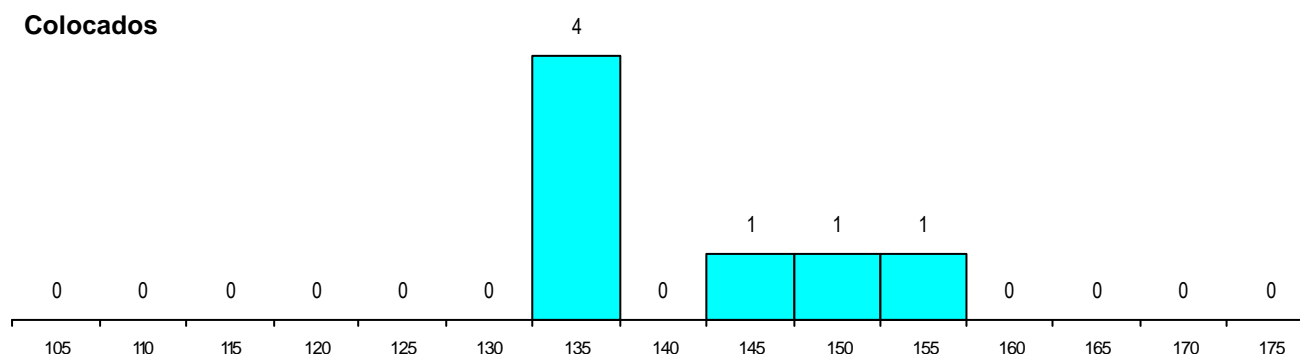

Estabelecimento: 1200 Universidade de Trás-os-Montes e Alto Douro
Curso Superior: 9011 Biologia
Licenciatura

OPÇÃO CANDIDATURA

Opção	Cands. %	Cols. %
1ª	5 8	1 14
2ª	11 18	4 57
3ª	14 23	2 29
4ª	13 21	0 0
5ª	9 15	0 0
6ª	9 15	0 0
Total	61	7

ETAPA COLOCAÇÃO (contingente)

Etapa Colocação	Cands. %	Cols. %	Nota
17 Geral	61 100	7 100	136.5
Total	61	7	

DISTRITO/CAE DE CANDIDATURA

Distrito Origem	Cands. %	Cols. %
Porto	20 33	2 29
Vila Real	17 28	3 43
Braga	10 16	1 14
R. A. Madeira	3 5	0 0
Viseu	3 5	0 0
Leiria	3 5	1 14
Aveiro	2 3	0 0
Viana do Castelo	1 2	0 0
Setúbal	1 2	0 0
Bragança	1 2	0 0
Total	61	7

SEXO DOS CANDIDATOS

Sexo	Cands. %	Cols. %
Masc.	22 36	3 43
Femin.	39 64	4 57
Total	61	7

CURSO DO 12º ANO

Curso 12º ano	(15 mais frequentes)	
	Cands. %	Cols. %
N060 Ciências e Tecnologias	55 90	5 71
R810 Agrupamento 1 / geral	2 3	1 14
Q950 Equivalências	1 2	1 14
P661 Técnico auxiliar protésico	1 2	0 0
N061 Ciências Socioeconómicas	1 2	0 0

MÉDIAS dos Colocados

Nota de candidatura 142.6
Prova de ingresso 129.6
Média do 12º ano 149.6
Média do 10º/11º ano 149.6

DISTRIBUIÇÕES DE NOTAS DE CANDIDATURA