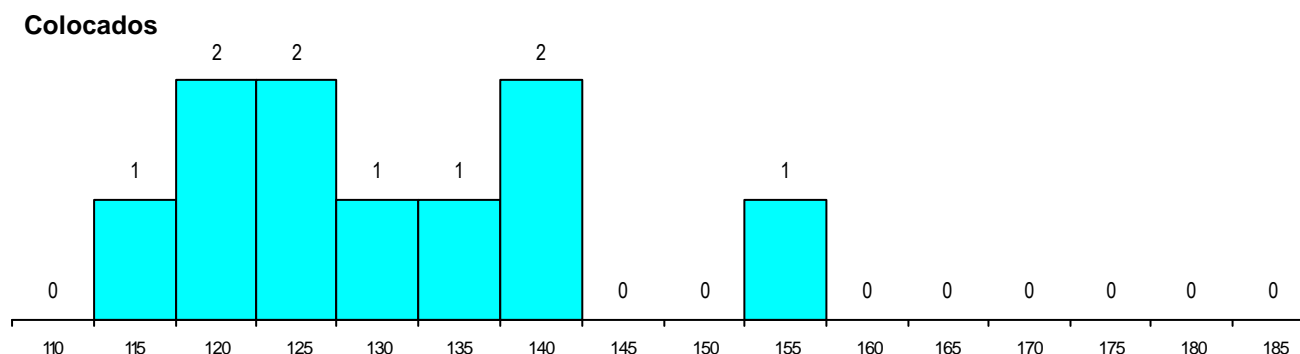

Estabelecimento: 0902 Universidade Nova de Lisboa - Faculdade de Ciências Sociais e Humanas
Curso Superior: 9182 História da Arte
Licenciatura

OPÇÃO CANDIDATURA

Opção	Cands. %	Cols. %
1ª	2 6	1 10
2ª	7 21	2 20
3ª	3 9	2 20
4ª	4 12	1 10
5ª	12 36	3 30
6ª	5 15	1 10
Total	33	10

ETAPA COLOCAÇÃO (contingente)

Etapa Colocação	Cands. %	Cols. %	Nota
17 Geral	33 100	10 100	115.0
Total	33	10	

DISTRITO/CAE DE CANDIDATURA

Distrito Origem	Cands. %	Cols. %
Lisboa	21 64	8 80
Setúbal	4 12	1 10
Beja	2 6	0 0
Viseu	1 3	0 0
Santarém	1 3	0 0
Faro	1 3	0 0
Évora	1 3	0 0
Castelo Branco	1 3	1 10
Braga	1 3	0 0
Total	33	10

SEXO DOS CANDIDATOS

Sexo	Cands. %	Cols. %
Masc.	9 27	2 20
Femin.	24 73	8 80
Total	33	10

CURSO DO 12º ANO (15 mais frequentes)

Curso 12º ano	Cands. %	Cols. %
N064 Artes Visuais	13 39	2 20
N062 Ciências Sociais e Humanas	7 21	2 20
N070 Comunicação Audiovisual	2 6	2 20
N060 Ciências e Tecnologias	2 6	1 10
Q950 Equivalências	1 3	1 10
P209 Técnico de produção industrial (C	1 3	1 10
N974 Recorrente - Artes Visuais	1 3	1 10
R840 Agrupamento 4 / geral	1 3	0 0
R820 Agrupamento 2 / geral	1 3	0 0
P781 Técnico de serviços pessoais e è	1 3	0 0
P522 Teatro/interpretação	1 3	0 0
P426 Técnico de estilismo industrial	1 3	0 0
N600 Cursos Profissionais (D.L. 74/200	1 3	0 0

MÉDIAS dos Colocados

Nota de candidatura	130.6
Prova de ingresso	126.9
Média do 12º ano	134.2
Média do 10º/11º ano	134.2

DISTRIBUIÇÕES DE NOTAS DE CANDIDATURA