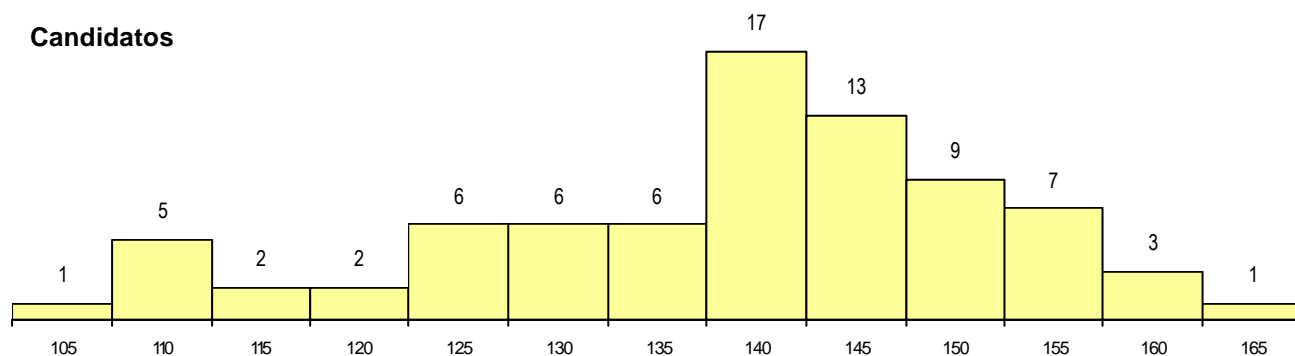

OPÇÃO CANDIDATURA

Opção	Cands. %	Cols. %
1ª	22 28	3 50
2ª	16 21	2 33
3ª	10 13	1 17
4ª	11 14	0 0
5ª	9 12	0 0
6ª	10 13	0 0
Total	78	6

ETAPA COLOCAÇÃO (contingente)

Etapa Colocação	Cands. %	Cols. %	Nota
17 Geral	78 100	6 100	149.5
Total	78	6	

DISTRITO/CAE DE CANDIDATURA

Distrito Origem	Cands. %	Cols. %
Coimbra	29 37	1 17
Aveiro	10 13	2 33
Viseu	7 9	1 17
Lisboa	4 5	0 0
Viana do Castelo	4 5	0 0
Faro	4 5	0 0
Santarém	4 5	0 0
Leiria	3 4	1 17
Porto	3 4	1 17
R. A. Madeira	2 3	0 0
Braga	2 3	0 0
Portalegre	2 3	0 0
Guarda	1 1	0 0
Setúbal	1 1	0 0
Évora	1 1	0 0
Vila Real	1 1	0 0
Total	78	6

SEXO DOS CANDIDATOS

Sexo	Cands. %	Cols. %
Masc.	44 56	3 50
Femin.	34 44	3 50
Total	78	6

CURSO DO 12º ANO (15 mais frequentes)

Curso 12º ano	Cands. %	Cols. %
N062 Ciências Sociais e Humanas	49 63	4 67
N061 Ciências Socioeconómicas	7 9	0 0
N060 Ciências e Tecnologias	4 5	1 17
N972 Recorrente - Ciências Sociais e H	4 5	0 0
R840 Agrupamento 4 / geral	2 3	0 0
Q950 Equivalências	2 3	0 0
N085 Administração	1 1	1 17
T105 Técnico de agro-pecuária	1 1	0 0
R830 Agrupamento 3 / geral	1 1	0 0
P610 Cursos Educação Formação (tod	1 1	0 0
P566 Técnico de turismo	1 1	0 0
N971 Recorrente - Ciências Socioeconó	1 1	0 0
N600 Cursos Profissionais (D.L. 74/200	1 1	0 0
N064 Artes Visuais	1 1	0 0
E003 3.º curso	1 1	0 0

MÉDIAS dos Colocados

Nota de candidatura	152.7
Prova de ingresso	165.3
Média do 12º ano	140.0
Média do 10º/11º ano	140.0

DISTRIBUIÇÕES DE NOTAS DE CANDIDATURA