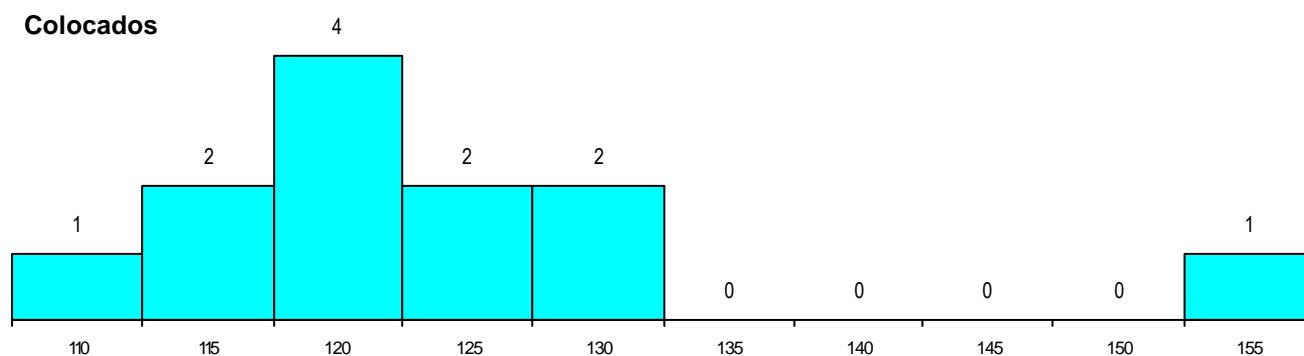

MÉDIAS dos Colocados

Nota de candidatura	123.5
Prova de ingresso	114.7
Média do 12º ano	128.2
Média do 10º/11º ano	128.2

DISTRIBUIÇÕES DE NOTAS DE CANDIDATURA

Estabelecimento: 3095 Instituto Politécnico da Guarda - Escola Superior de Turismo e Hotelaria
Curso Superior: 9484 Restauração e Catering
 Licenciatura