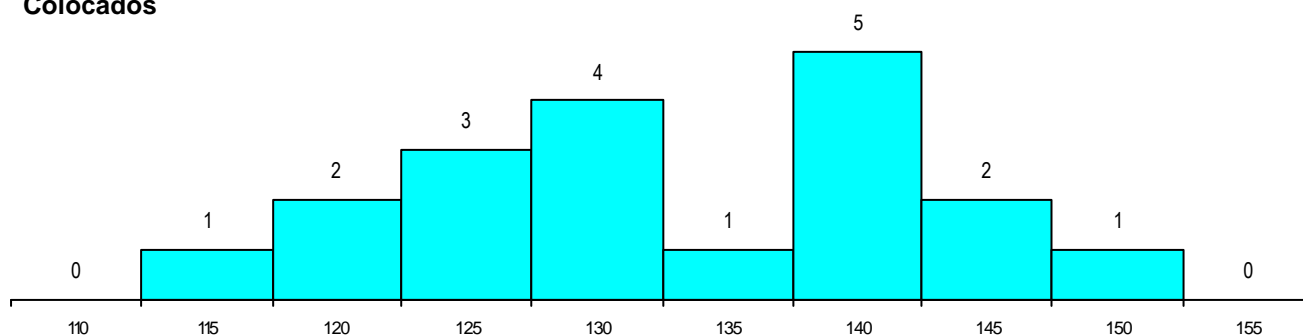

Estabelecimento: 7015 Instituto Politécnico de Bragança - Escola Superior de Saúde de Bragança
Curso Superior: 8142 Dietética
Licenciatura

OPÇÃO CANDIDATURA

Opção	Cands. %	Cols. %
1ª	2 4	2 11
2ª	8 16	4 21
3ª	10 20	4 21
4ª	11 22	4 21
5ª	13 26	2 11
6ª	6 12	3 16
Total	50	19

ETAPA COLOCAÇÃO (contingente)

Etapa Colocação	Cands. %	Cols. %	Nota
17 Geral	50 100	19 100	116.2
Total	50	19	

DISTRITO/CAE DE CANDIDATURA

Distrito Origem	Cands. %	Cols. %
Braga	11 22	6 32
Porto	9 18	3 16
Bragança	8 16	3 16
Vila Real	6 12	1 5
Viseu	4 8	2 11
Faro	2 4	1 5
Coimbra	2 4	1 5
Aveiro	2 4	0 0
Setúbal	1 2	0 0
Santarém	1 2	0 0
Lisboa	1 2	0 0
Leiria	1 2	0 0
Guarda	1 2	1 5
Castelo Branco	1 2	1 5
Total	50	19

SEXO DOS CANDIDATOS

Sexo	Cands. %	Cols. %
Masc.	5 10	2 11
Femin.	45 90	17 89
Total	50	19

CURSO DO 12º ANO

(15 mais frequentes)

Curso 12º ano	Cands. %	Cols. %
N060 Ciências e Tecnologias	40 80	17 89
N089 Desporto	1 2	1 5
N088 Acção Social	1 2	1 5
R810 Agrupamento 1 / geral	1 2	0 0
P722 Técnico administrativo	1 2	0 0
P610 Cursos Educação Formação (tod	1 2	0 0
NA05 Animação Sócio-Desportiva (VC)	1 2	0 0
N970 Recorrente - Ciências e Technolog	1 2	0 0
N600 Cursos Profissionais (D.L. 74/200	1 2	0 0

MÉDIAS dos Colocados

Nota de candidatura	132.9
Prova de ingresso	120.4
Média do 12º ano	139.6
Média do 10º/11º ano	139.6

DISTRIBUIÇÕES DE NOTAS DE CANDIDATURA

Candidatos

Colocados