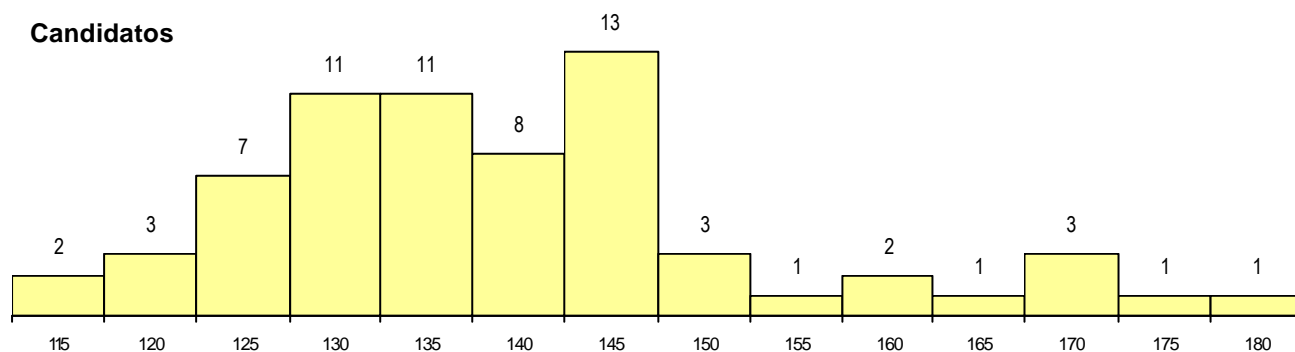

Estabelecimento: 1105 Universidade do Porto - Faculdade de Engenharia
Curso Superior: 9461 Engenharia Química
Mestrado Integrado

OPÇÃO CANDIDATURA

Opção	Cands. %	Cols. %
1ª	12 18	3 21
2ª	12 18	3 21
3ª	20 30	5 36
4ª	9 13	3 21
5ª	9 13	0 0
6ª	5 7	0 0
Total	67	14

ETAPA COLOCAÇÃO (contingente)

Etapa Colocação	Cands. %	Cols. %	Nota
17 Geral	67 100	14 100	140.8
Total	67	14	

DISTRITO/CAE DE CANDIDATURA

Distrito Origem	Cands. %	Cols. %
Porto	50 75	11 79
Viana do Castelo	4 6	1 7
Vila Real	3 4	1 7
Braga	3 4	0 0
Aveiro	3 4	1 7
Viseu	2 3	0 0
Lisboa	1 1	0 0
Bragança	1 1	0 0
Total	67	14

SEXO DOS CANDIDATOS

Sexo	Cands. %	Cols. %
Masc.	38 57	6 43
Femin.	29 43	8 57
Total	67	14

CURSO DO 12º ANO (15 mais frequentes)

Curso 12º ano	Cands. %	Cols. %
N060 Ciências e Tecnologias	60 90	12 86
NA03 Biotecnologia (VC)	1 1	1 7
NA01 Química, Ambiente e Qualidade (\	1 1	1 7
R810 Agrupamento 1 / geral	1 1	0 0
NA10 Electrónica e Telecomunicações (	1 1	0 0
NA04 Biotecnologia (VCT)	1 1	0 0
N970 Recorrente - Ciências e Technolog	1 1	0 0
N064 Artes Visuais	1 1	0 0

MÉDIAS dos Colocados

Nota de candidatura	148.0
Prova de ingresso	142.0
Média do 12º ano	154.0
Média do 10º/11º ano	154.0

DISTRIBUIÇÕES DE NOTAS DE CANDIDATURA