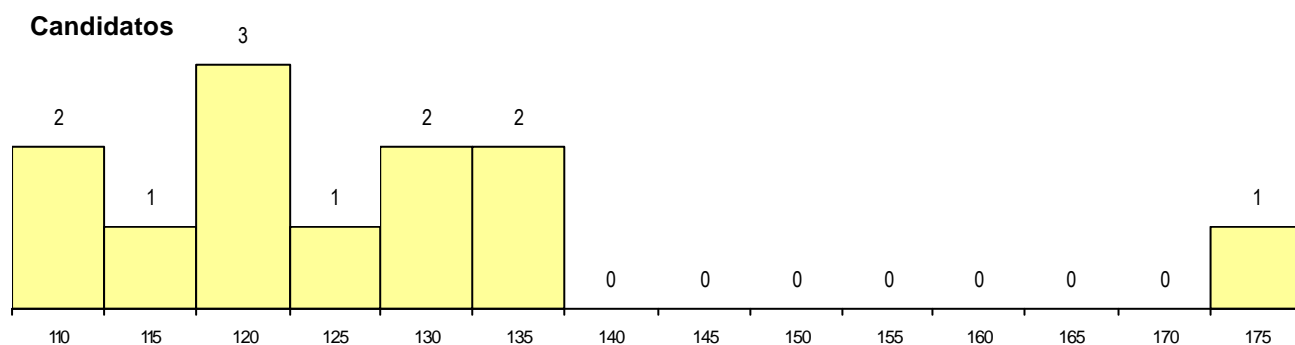

Estabelecimento: 3182 Instituto Politécnico de Viseu - Escola Superior de Tecnologia e Gestão de Viseu
Curso Superior: 8115 Engenharia e Gestão Industrial (regime pós-laboral)
Licenciatura

OPÇÃO CANDIDATURA

Opção	Cands. %	Cols. %
1ª	4 33	4 67
2ª	2 17	1 17
3ª	2 17	1 17
4ª	2 17	0 0
5ª	1 8	0 0
6ª	1 8	0 0
Total	12	6

ETAPA COLOCAÇÃO (contingente)

Etapa Colocação	Cands. %	Cols. %	Nota
17 Geral	12 100	6 100	109.7
Total	12	6	

DISTRITO/CAE DE CANDIDATURA

Distrito Origem	Cands. %	Cols. %
Viseu	5 42	3 50
Aveiro	3 25	2 33
Porto	2 17	1 17
Guarda	1 8	0 0
Coimbra	1 8	0 0
Total	12	6

SEXO DOS CANDIDATOS

Sexo	Cands. %	Cols. %
Masc.	8 67	5 83
Femin.	4 33	1 17
Total	12	6

CURSO DO 12º ANO (15 mais frequentes)

Curso 12º ano	Cands. %	Cols. %
N060 Ciências e Tecnologias	3 25	2 33
P433 Técnico de gestão	2 17	2 33
R810 Agrupamento 1 / geral	2 17	0 0
P472 Técnico de informática/gestão	1 8	1 17
P442 Técnico de higiene e segurança n	1 8	1 17
R832 Agrupamento 3 / serviços comerc	1 8	0 0
R831 Agrupamento 3 / administração	1 8	0 0
P610 Cursos Educação Formação (todc	1 8	0 0

MÉDIAS dos Colocados

Nota de candidatura	124.3
Prova de ingresso	109.0
Média do 12º ano	132.5
Média do 10º/11º ano	132.5

DISTRIBUIÇÕES DE NOTAS DE CANDIDATURA