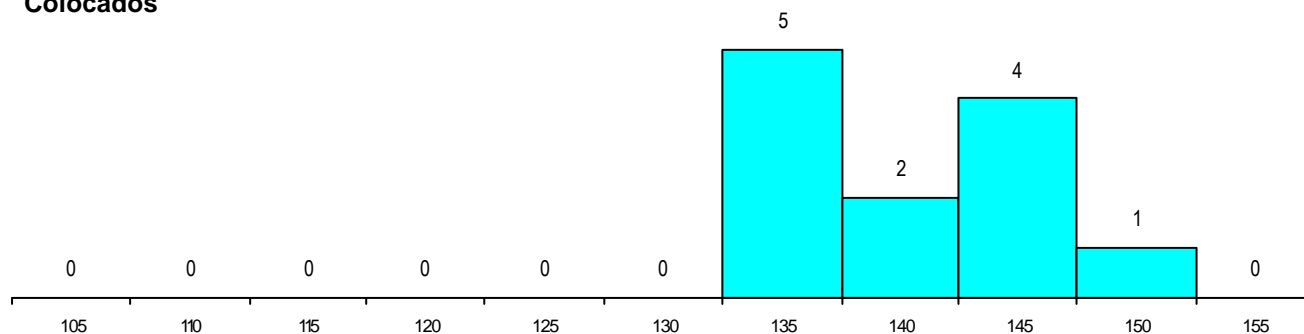

MÉDIAS dos Colocados

Nota de candidatura	140.1
Prova de ingresso	136.7
Média do 12º ano	141.8
Média do 10º/11º ano	141.8

DISTRIBUIÇÕES DE NOTAS DE CANDIDATURA

Candidatos

Colocados

Estabelecimento: 3062 Instituto Politécnico de Coimbra - Escola Superior de Educação de Coimbra
Curso Superior: 9668 Gerontologia Social
 Licenciatura