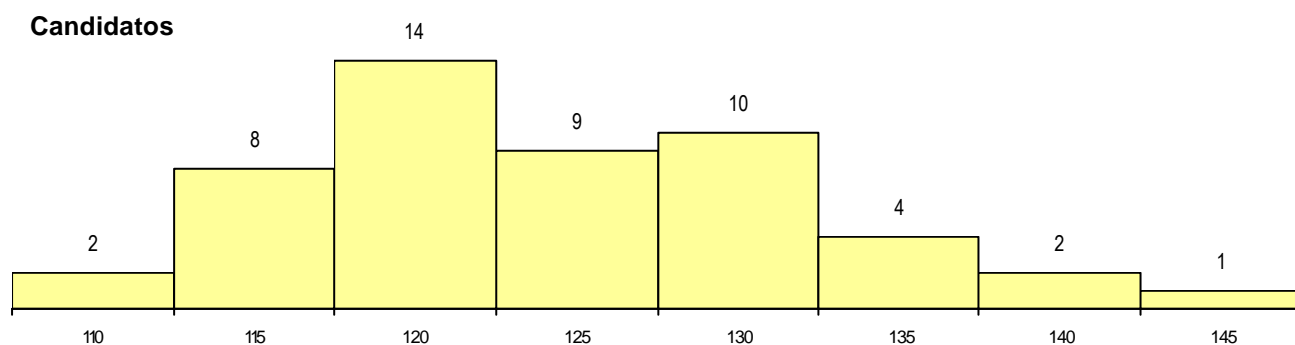

Estabelecimento: 0400 Universidade da Beira Interior
Curso Superior: 9119 Engenharia Informática
Licenciatura

OPÇÃO CANDIDATURA

Opção	Cands. %	Cols. %
1ª	9 18	4 57
2ª	11 22	2 29
3ª	9 18	1 14
4ª	9 18	0 0
5ª	6 12	0 0
6ª	6 12	0 0
Total	50	7

ETAPA COLOCAÇÃO (contingente)

Etapa Colocação	Cands. %	Cols. %	Nota
17 Geral	50 100	7 100	125.0
Total	50	7	

DISTRITO/CAE DE CANDIDATURA

Distrito Origem	Cands. %	Cols. %
Castelo Branco	18 36	2 29
Guarda	7 14	1 14
Santarém	4 8	1 14
Coimbra	4 8	0 0
Braga	4 8	1 14
Aveiro	4 8	0 0
Viseu	3 6	0 0
Porto	3 6	0 0
Vila Real	1 2	1 14
Setúbal	1 2	0 0
Leiria	1 2	1 14
Total	50	7

SEXO DOS CANDIDATOS

Sexo	Cands. %	Cols. %
Masc.	46 92	6 86
Femin.	4 8	1 14
Total	50	7

CURSO DO 12º ANO

(15 mais frequentes)

Curso 12º ano	Cands. %	Cols. %
N060 Ciências e Tecnologias	32 64	5 71
N082 Informática	10 20	1 14
N061 Ciências Socioeconómicas	2 4	0 0
P551 Técnico de informática/manutençã	1 2	1 14
U220 Ens. secundário recorrente (todos	1 2	0 0
R810 Agrupamento 1 / geral	1 2	0 0
N600 Cursos Profissionais (D.L. 74/200	1 2	0 0
N064 Artes Visuais	1 2	0 0

MÉDIAS dos Colocados

Nota de candidatura	130.4
Prova de ingresso	126.4
Média do 12º ano	132.4
Média do 10º/11º ano	132.4

DISTRIBUIÇÕES DE NOTAS DE CANDIDATURA