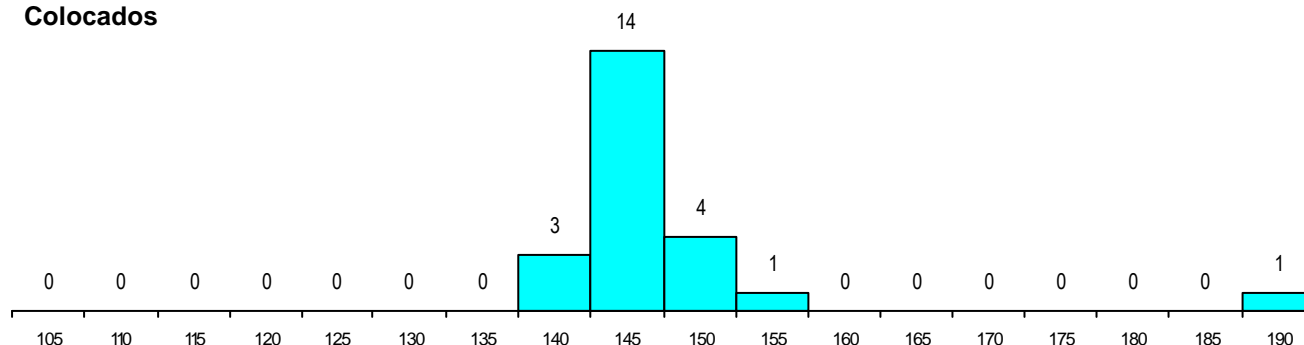

Estabelecimento: 0503 Universidade de Coimbra - Faculdade de Economia
Curso Superior: 9147 Gestão
Licenciatura

OPÇÃO CANDIDATURA

Opção	Cands. %	Cols. %
1ª	33 24	14 61
2ª	26 19	4 17
3ª	24 17	2 9
4ª	18 13	1 4
5ª	20 14	2 9
6ª	19 14	0 0
Total	140	23

ETAPA COLOCAÇÃO (contingente)

Etapa Colocação	Cands. %	Cols. %	Nota
17 Geral	140 100	23 100	142.0
Total	140	23	

DISTRITO/CAE DE CANDIDATURA

Distrito Origem	Cands. %	Cols. %
Coimbra	35 25	8 35
Porto	18 13	1 4
Aveiro	17 12	5 22
Lisboa	14 10	3 13
Leiria	10 7	1 4
Santarém	7 5	1 4
Viseu	7 5	1 4
Braga	7 5	1 4
Setúbal	5 4	0 0
Guarda	5 4	2 9
Viana do Castelo	3 2	0 0
R. A. Madeira	3 2	0 0
Vila Real	3 2	0 0
R. A. Açores	2 1	0 0
Bragança	2 1	0 0
Faro	1 1	0 0
Castelo Branco	1 1	0 0
Total	140	23

SEXO DOS CANDIDATOS

Sexo	Cands. %	Cols. %
Masc.	84 60	14 61
Femin.	56 40	9 39
Total	140	23

CURSO DO 12º ANO (15 mais frequentes)

Curso 12º ano	Cands. %	Cols. %
N060 Ciências e Tecnologias	62 44	10 43
N061 Ciências Socioeconómicas	58 41	11 48
N971 Recorrente - Ciências Socioeconóm.	4 3	1 4
R810 Agrupamento 1 / geral	3 2	0 0
N085 Administração	3 2	0 0
N064 Artes Visuais	3 2	0 0
R830 Agrupamento 3 / geral	2 1	0 0
Q950 Equivalências	1 1	1 4
U220 Ens. secundário recorrente (todos)	1 1	0 0
P472 Técnico de informática/gestão	1 1	0 0
N970 Recorrente - Ciências e Tecnolog	1 1	0 0
N600 Cursos Profissionais (D.L. 74/200	1 1	0 0

MÉDIAS dos Colocados

Nota de candidatura	147.8
Prova de ingresso	146.4
Média do 12º ano	149.2
Média do 10º/11º ano	149.2

DISTRIBUIÇÕES DE NOTAS DE CANDIDATURA

Candidatos

Colocados