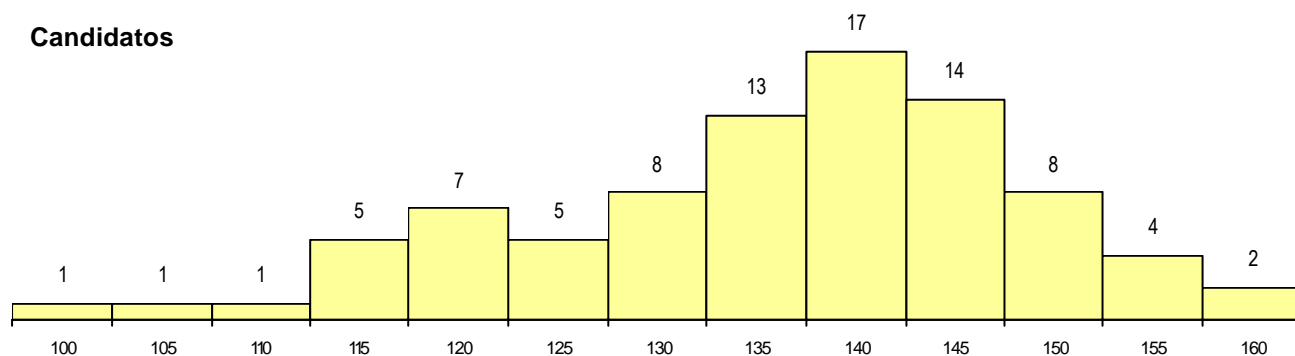

OPÇÃO CANDIDATURA

Opção	Cands. %	Cols. %
1ª	26 30	2 40
2ª	14 16	1 20
3ª	20 23	0 0
4ª	12 14	1 20
5ª	10 12	1 20
6ª	4 5	0 0
Total	86	5

ETAPA COLOCAÇÃO (contingente)

Etapa Colocação	Cands. %	Cols. %	Nota
17 Geral	86 100	5 100	147.4
Total	86	5	

DISTRITO/CAE DE CANDIDATURA

Distrito Origem	Cands. %	Cols. %
Vila Real	33 38	1 20
Porto	11 13	1 20
Braga	9 10	0 0
Viseu	6 7	0 0
Bragança	6 7	1 20
Lisboa	5 6	0 0
Viana do Castelo	4 5	1 20
Aveiro	4 5	0 0
Santarém	2 2	0 0
Leiria	2 2	1 20
Guarda	2 2	0 0
R. A. Madeira	1 1	0 0
Castelo Branco	1 1	0 0
Total	86	5

SEXO DOS CANDIDATOS

Sexo	Cands. %	Cols. %
Masc.	12 14	1 20
Femin.	74 86	4 80
Total	86	5

CURSO DO 12º ANO (15 mais frequentes)

Curso 12º ano	Cands. %	Cols. %
N060 Ciências e Tecnologias	43 50	3 60
N089 Desporto	7 8	0 0
N062 Ciências Sociais e Humanas	7 8	0 0
P610 Cursos Educação Formação (todc	5 6	0 0
N088 Acção Social	5 6	0 0
N600 Cursos Profissionais (D.L. 74/200	3 3	1 20
N972 Recorrente - Ciências Sociais e H	3 3	0 0
R810 Agrupamento 1 / geral	2 2	1 20
R820 Agrupamento 2 / geral	1 1	0 0
P561 Assistente de arqueólogo	1 1	0 0
P487 Técnico de secretariado	1 1	0 0
P472 Técnico de informática/gestão	1 1	0 0
N971 Recorrente - Ciências Socioeconc	1 1	0 0
N667 Gestão e Dinamização Desportiva	1 1	0 0
N061 Ciências Socioeconómicas	1 1	0 0

MÉDIAS dos Colocados

Nota de candidatura	148.9
Prova de ingresso	135.2
Média do 12º ano	156.2
Média do 10º/11º ano	156.2

DISTRIBUIÇÕES DE NOTAS DE CANDIDATURA

Candidatos