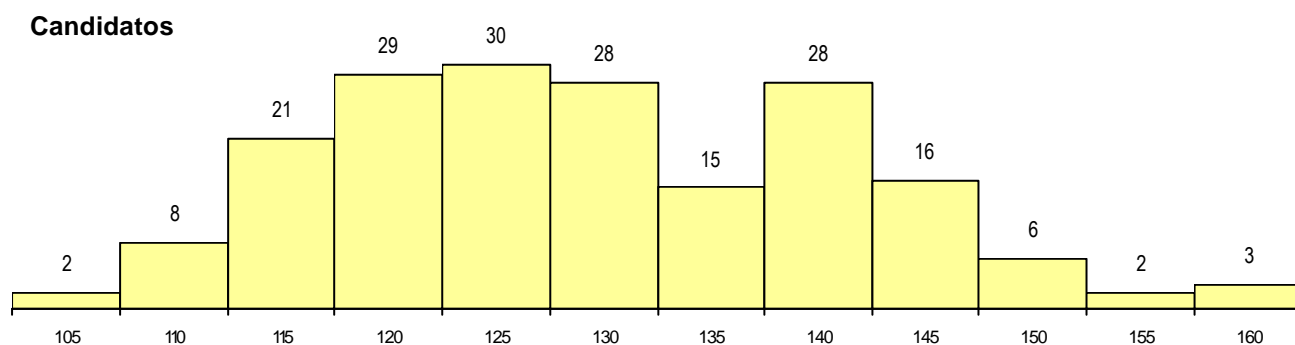

OPÇÃO CANDIDATURA

Opção	Cands. %	Cols. %
1ª	62 33	6 60
2ª	31 16	0 0
3ª	27 14	1 10
4ª	27 14	2 20
5ª	20 11	0 0
6ª	21 11	1 10
Total	188	10

ETAPA COLOCAÇÃO (contingente)

Etapa Colocação	Cands. %	Cols. %	Nota
17 Geral	188 100	10 100	143.0
Total	188	10	

DISTRITO/CAE DE CANDIDATURA

Distrito Origem	Cands. %	Cols. %
Lisboa	126 67	6 60
Setúbal	31 16	2 20
Porto	7 4	1 10
Santarém	5 3	0 0
R. A. Madeira	4 2	1 10
Leiria	3 2	0 0
Évora	3 2	0 0
Guarda	2 1	0 0
Faro	2 1	0 0
Coimbra	2 1	0 0
Vila Real	1 1	0 0
Castelo Branco	1 1	0 0
Beja	1 1	0 0
Total	188	10

SEXO DOS CANDIDATOS

Sexo	Cands. %	Cols. %
Masc.	22 12	1 10
Femin.	166 88	9 90
Total	188	10

CURSO DO 12º ANO (15 mais frequentes)

Curso 12º ano	Cands. %	Cols. %
N062 Ciências Sociais e Humanas	90 48	6 60
N060 Ciências e Tecnologias	29 15	0 0
N088 Acção Social	20 11	1 10
N972 Recorrente - Ciências Sociais e H	5 3	0 0
N061 Ciências Socioeconómicas	5 3	0 0
N064 Artes Visuais	4 2	0 0
N063 Línguas e Literaturas	3 2	2 20
N970 Recorrente - Ciências e Tecnolog	3 2	0 0
U220 Ens. secundário recorrente (todos	2 1	0 0
P462 Técnico de animação sociocultura	2 1	0 0
P389 Animador sociocultural	2 1	0 0
P610 Cursos Educação Formação (tod	2 1	0 0
Q950 Equivalências	2 1	0 0
R840 Agrupamento 4 / geral	2 1	0 0
P522 Teatro/interpretação	1 1	1 10

MÉDIAS dos Colocados

Nota de candidatura	146.3
Prova de ingresso	150.4
Média do 12º ano	142.3
Média do 10º/11º ano	142.3

DISTRIBUIÇÕES DE NOTAS DE CANDIDATURA