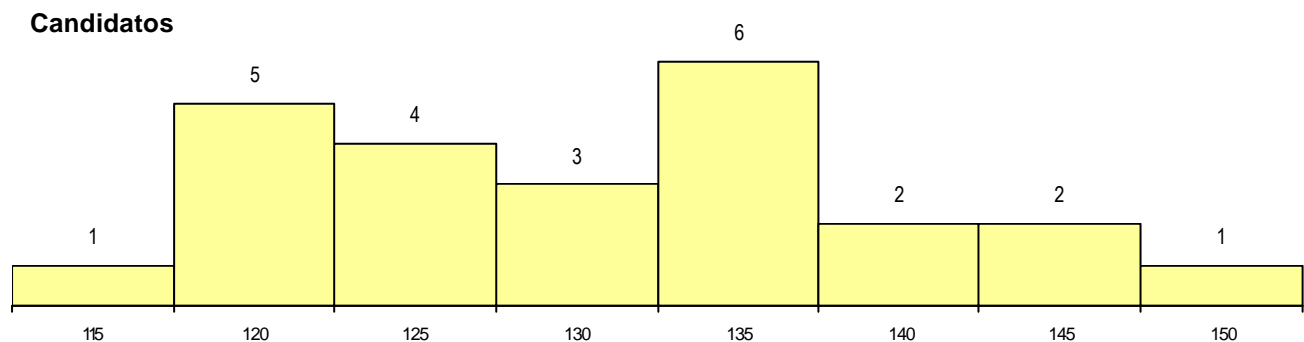

Estabelecimento: 3163 Instituto Politécnico de Viana do Castelo - Escola Superior de Tecnologia e Gestão
Curso Superior: 9750 Engenharia Electrónica e Redes de Computadores
Licenciatura

OPÇÃO CANDIDATURA

Opção	Cands. %	Cols. %
2ª	3 13	1 17
3ª	4 17	2 33
4ª	8 33	1 17
5ª	5 21	2 33
6ª	4 17	0 0
Total	24	6

ETAPA COLOCAÇÃO (contingente)

Etapa Colocação	Cands. %	Cols. %	Nota
17 Geral	24 100	6 100	122.0
Total	24	6	

DISTRITO/CAE DE CANDIDATURA

Distrito Origem	Cands. %	Cols. %
Braga	9 38	2 33
Porto	7 29	3 50
Viana do Castelo	5 21	0 0
Viseu	1 4	0 0
Lisboa	1 4	1 17
Faro	1 4	0 0
Total	24	6

SEXO DOS CANDIDATOS

Sexo	Cands. %	Cols. %
Masc.	22 92	6 100
Femin.	2 8	0 0
Total	24	6

CURSO DO 12º ANO (15 mais frequentes)

Curso 12º ano	Cands. %	Cols. %
N060 Ciências e Tecnologias	13 54	4 67
N082 Informática	2 8	1 17
N081 Electrotecnia e Electrónica	2 8	0 0
R810 Agrupamento 1 / geral	1 4	1 17
U220 Ens. secundário recorrente (todos	1 4	0 0
P450 Técnico de electrónica industrial e	1 4	0 0
P430 Técnico de electrónica/comando	1 4	0 0
N977 Recorrente - Informática	1 4	0 0
N600 Cursos Profissionais (D.L. 74/200	1 4	0 0
N576 Electrónica Industrial e Automaçãc	1 4	0 0

MÉDIAS dos Colocados

Nota de candidatura	128.6
Prova de ingresso	112.3
Média do 12º ano	137.3
Média do 10º/11º ano	137.3

DISTRIBUIÇÕES DE NOTAS DE CANDIDATURA