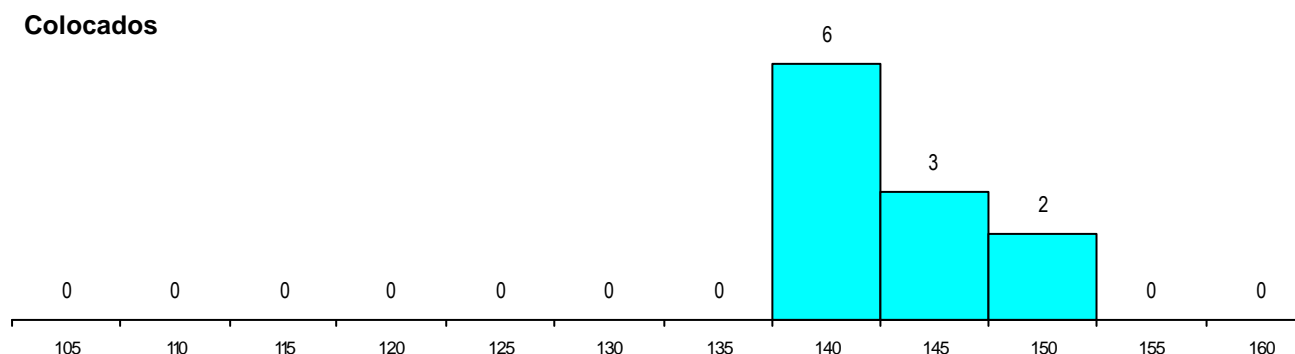

OPÇÃO CANDIDATURA

Opção	Cands. %	Cols. %
1ª	19 10	1 9
2ª	35 18	1 9
3ª	49 25	5 45
4ª	40 20	2 18
5ª	35 18	0 0
6ª	19 10	2 18
Total	197	11

ETAPA COLOCAÇÃO (contingente)

Etapa Colocação	Cands. %	Cols. %	Nota
17 Geral	197 100	11 100	139.0
Total	197	11	

DISTRITO/CAE DE CANDIDATURA

Distrito Origem	Cands. %	Cols. %
Lisboa	132 67	7 64
Setúbal	33 17	3 27
Santarém	7 4	0 0
Leiria	6 3	0 0
Porto	4 2	1 9
Évora	4 2	0 0
Braga	4 2	0 0
Guarda	2 1	0 0
Faro	2 1	0 0
R. A. Açores	1 1	0 0
Viana do Castelo	1 1	0 0
Beja	1 1	0 0
Total	197	11

SEXO DOS CANDIDATOS

Sexo	Cands. %	Cols. %
Masc.	57 29	2 18
Femin.	140 71	9 82
Total	197	11

CURSO DO 12º ANO (15 mais frequentes)

Curso 12º ano	Cands. %	Cols. %
N062 Ciências Sociais e Humanas	105 53	7 64
N060 Ciências e Tecnologias	29 15	2 18
N088 Acção Social	9 5	0 0
N061 Ciências Socioeconómicas	8 4	0 0
N064 Artes Visuais	8 4	0 0
U220 Ens. secundário recorrente (todos	6 3	0 0
N972 Recorrente - Ciências Sociais e H	5 3	0 0
N089 Desporto	4 2	0 0
R840 Agrupamento 4 / geral	2 1	1 9
N070 Comunicação Audiovisual	2 1	0 0
N970 Recorrente - Ciências e Tecnolog	2 1	0 0
N072 Design de Produto	1 1	1 9
NA40 Recorrente por blocos capitalizáv	1 1	0 0
P213 Técnico de revitalização do patrim	1 1	0 0
P389 Animador sociocultural	1 1	0 0

MÉDIAS dos Colocados

Nota de candidatura	142.8
Prova de ingresso	146.0
Média do 12º ano	139.6
Média do 10º/11º ano	139.6

DISTRIBUIÇÕES DE NOTAS DE CANDIDATURA