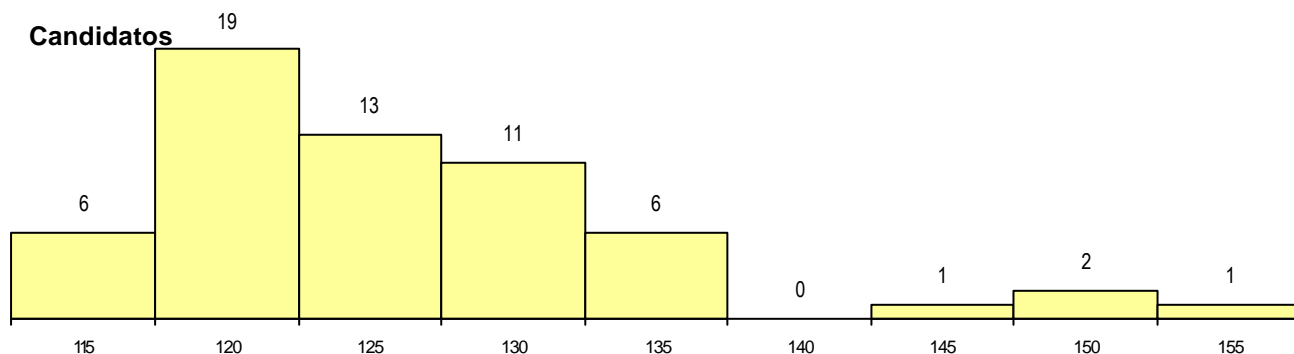

Estabelecimento: 3043 Instituto Politécnico de Bragança - Escola Superior de Tecnologia e de Gestão de Bragança
Curso Superior: 9109 Engenharia Electrotécnica
Licenciatura

OPÇÃO CANDIDATURA

Opção	Cands. %	Cols. %
1ª	5 8	5 28
2ª	11 19	4 22
3ª	11 19	4 22
4ª	11 19	2 11
5ª	14 24	3 17
6ª	7 12	0 0
Total	59	18

ETAPA COLOCAÇÃO (contingente)

Etapa Colocação	Cands. %	Cols. %	Nota
17 Geral	59 100	18 100	112.8
Total	59	18	

DISTRITO/CAE DE CANDIDATURA

Distrito Origem	Cands. %	Cols. %
Porto	17 29	7 39
Braga	17 29	8 44
Bragança	10 17	1 6
Viana do Castelo	4 7	0 0
Vila Real	3 5	0 0
Viseu	2 3	0 0
R. A. Madeira	1 2	0 0
Santarém	1 2	0 0
Lisboa	1 2	1 6
Leiria	1 2	1 6
Guarda	1 2	0 0
Aveiro	1 2	0 0
Total	59	18

SEXO DOS CANDIDATOS

Sexo	Cands. %	Cols. %
Masc.	55 93	17 94
Femin.	4 7	1 6
Total	59	18

CURSO DO 12º ANO (15 mais frequentes)

Curso 12º ano	Cands. %	Cols. %
N060 Ciências e Tecnologias	39 66	11 61
N600 Cursos Profissionais (D.L. 74/200	7 12	3 17
R810 Agrupamento 1 / geral	4 7	2 11
N082 Informática	2 3	0 0
P627 Técnico de informática aplicada à	1 2	1 6
N081 Electrotecnia e Electrónica	1 2	1 6
R812 Agrupamento 1 / electrotecnia/elex	1 2	0 0
P740 Técnico de electrónica	1 2	0 0
P382 Técnico de instalações eléctricas	1 2	0 0
N970 Recorrente - Ciências e Technolog	1 2	0 0

MÉDIAS dos Colocados

Nota de candidatura	123.0
Prova de ingresso	110.8
Média do 12º ano	129.6
Média do 10º/11º ano	129.6

DISTRIBUIÇÕES DE NOTAS DE CANDIDATURA