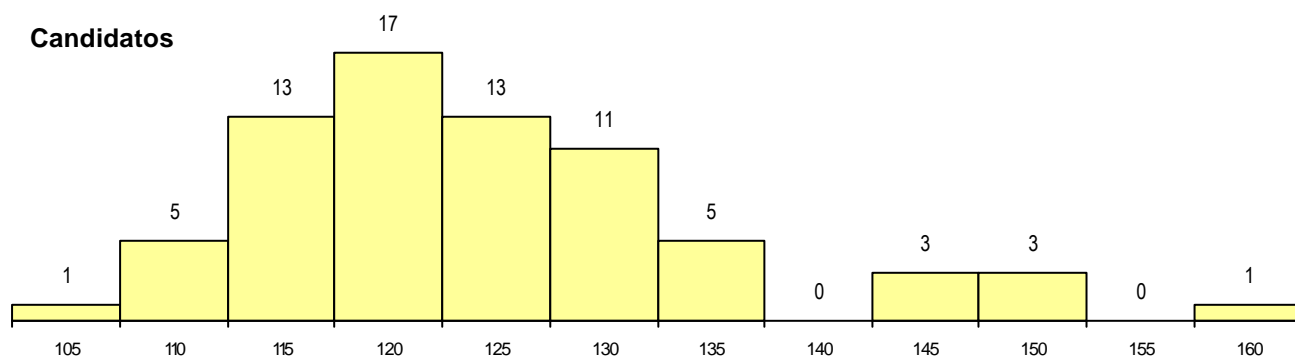

MÉDIAS dos Colocados

Nota de candidatura	119.9
Prova de ingresso	111.8
Média do 12º ano	124.3
Média do 10º/11º ano	124.3

DISTRIBUIÇÕES DE NOTAS DE CANDIDATURA

Estabelecimento: 3091 Instituto Politécnico da Guarda - Escola Superior de Educação, Comunicação e Desporto
Curso Superior: 9853 Educação Básica
Licenciatura