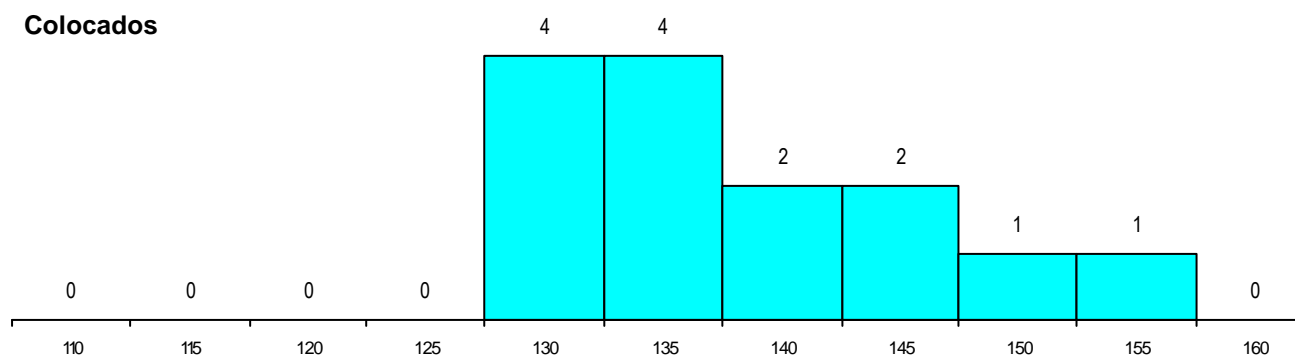

OPÇÃO CANDIDATURA

Opção	Cands. %	Cols. %
1ª	13 20	5 36
2ª	11 17	3 21
3ª	12 18	5 36
4ª	10 15	1 7
5ª	7 11	0 0
6ª	12 18	0 0
Total	65	14

ETAPA COLOCAÇÃO (contingente)

Etapa Colocação	Cands. %	Cols. %	Nota
17 Geral	65 100	14 100	129.2
Total	65	14	

DISTRITO/CAE DE CANDIDATURA

Distrito Origem	Cands. %	Cols. %
Porto	9 14	2 14
Lisboa	8 12	2 14
Castelo Branco	8 12	2 14
Braga	7 11	0 0
Viseu	6 9	3 21
Leiria	5 8	1 7
Faro	5 8	1 7
Aveiro	5 8	1 7
Guarda	4 6	0 0
Viana do Castelo	2 3	1 7
Coimbra	2 3	1 7
R. A. Açores	1 2	0 0
Vila Real	1 2	0 0
Setúbal	1 2	0 0
Beja	1 2	0 0
Total	65	14

SEXO DOS CANDIDATOS

Sexo	Cands. %	Cols. %
Masc.	40 62	9 64
Femin.	25 38	5 36
Total	65	14

CURSO DO 12º ANO

(15 mais frequentes)

Curso 12º ano	Cands. %	Cols. %
N064 Artes Visuais	22 34	3 21
N060 Ciências e Tecnologias	9 14	3 21
N062 Ciências Sociais e Humanas	6 9	1 7
N084 Multimédia	5 8	3 21
N070 Comunicação Audiovisual	4 6	2 14
N970 Recorrente - Ciências e Tecnologias	3 5	0 0
P381 Técnico de comunicação/marketing	2 3	0 0
N600 Cursos Profissionais (D.L. 74/200)	2 3	0 0
R820 Agrupamento 2 / geral	1 2	1 7
P564 Técnico de multimédia	1 2	1 7
N063 Línguas e Literaturas	1 2	0 0
N082 Informática	1 2	0 0
NA31 Imagem Interactiva	1 2	0 0
U220 Ens. secundário recorrente (todos)	1 2	0 0
P330 Técnico de cerâmica/modelação	1 2	0 0

MÉDIAS dos Colocados

Nota de candidatura	137.8
Prova de ingresso	123.8
Média do 12º ano	145.3
Média do 10º/11º ano	145.3

DISTRIBUIÇÕES DE NOTAS DE CANDIDATURA