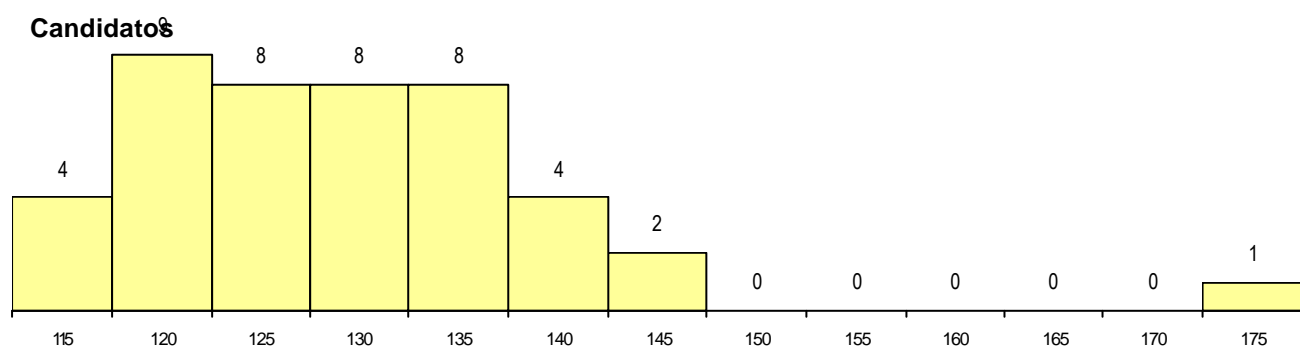

Estabelecimento: 3135 Instituto Politécnico do Porto - Instituto Superior de Engenharia do Porto
Curso Superior: 9881 Engenharia Civil (regime pós-laboral)
Licenciatura

OPÇÃO CANDIDATURA

Opção	Cands. %	Cols. %
1ª	7 16	2 67
2ª	14 32	1 33
3ª	6 14	0 0
4ª	8 18	0 0
5ª	8 18	0 0
6ª	1 2	0 0
Total	44	3

ETAPA COLOCAÇÃO (contingente)

Etapa Colocação	Cands. %	Cols. %	Nota
17 Geral	44 100	3 100	134.2
Total	44	3	

DISTRITO/CAE DE CANDIDATURA

Distrito Origem	Cands. %	Cols. %
Porto	40 91	3 100
Vila Real	1 2	0 0
Lisboa	1 2	0 0
Braga	1 2	0 0
Aveiro	1 2	0 0
Total	44	3

SEXO DOS CANDIDATOS

Sexo	Cands. %	Cols. %
Masc.	34 77	3 100
Femin.	10 23	0 0
Total	44	3

CURSO DO 12º ANO (15 mais frequentes)

Curso 12º ano	Cands. %	Cols. %
N060 Ciências e Tecnologias	20 45	1 33
P472 Técnico de informática/gestão	3 7	0 0
R810 Agrupamento 1 / geral	3 7	0 0
P610 Cursos Educação Formação (tod	2 5	1 33
N976 Recorrente - Electrotecnia e Electr	2 5	0 0
E001 1.º curso	1 2	1 33
N082 Informática	1 2	0 0
N576 Electrónica Industrial e Automaçãc	1 2	0 0
N581 Electrónica	1 2	0 0
P564 Técnico de multimédia	1 2	0 0
U230 Ens. sec. recorrente privado e co	1 2	0 0
P737 Técnico de electricidade de manu	1 2	0 0
Q950 Equivalências	1 2	0 0
R193 Electrotecnia/electrónica industrial	1 2	0 0
U220 Ens. secundário recorrente (todos	1 2	0 0

MÉDIAS dos Colocados

Nota de candidatura	149.4
Prova de ingresso	148.3
Média do 12º ano	156.0
Média do 10º/11º ano	146.0

DISTRIBUIÇÕES DE NOTAS DE CANDIDATURA