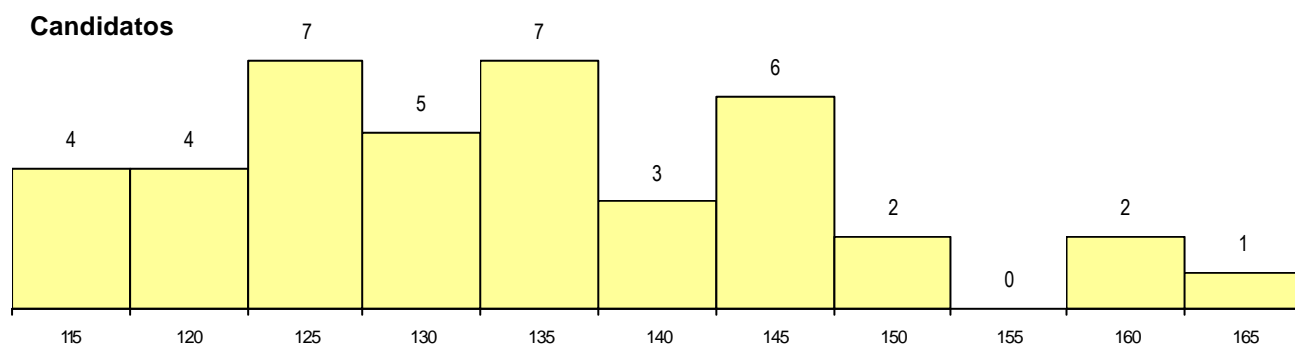

Estabelecimento: 1000 Universidade do Minho
Curso Superior: 9397 Ciências da Computação
Licenciatura

OPÇÃO CANDIDATURA

Opção	Cands. %	Cols. %
1ª	7 17	4 29
2ª	14 34	8 57
3ª	9 22	1 7
4ª	6 15	1 7
5ª	1 2	0 0
6ª	4 10	0 0
Total	41	14

ETAPA COLOCAÇÃO (contingente)

Etapa Colocação	Cands. %	Cols. %	Nota
17 Geral	41 100	14 100	128.0
Total	41	14	

DISTRITO/CAE DE CANDIDATURA

Distrito Origem	Cands. %	Cols. %
Braga	31 76	10 71
Porto	8 20	3 21
Viana do Castelo	1 2	0 0
Évora	1 2	1 7
Total	41	14

SEXO DOS CANDIDATOS

Sexo	Cands. %	Cols. %
Masc.	36 88	11 79
Femin.	5 12	3 21
Total	41	14

CURSO DO 12º ANO (15 mais frequentes)

Curso 12º ano	Cands. %	Cols. %
N060 Ciências e Tecnologias	25 61	10 71
N600 Cursos Profissionais (D.L. 74/200	5 12	2 14
P610 Cursos Educação Formação (tod	3 7	1 7
N082 Informática	3 7	1 7
U220 Ens. secundário recorrente (todos	1 2	0 0
N976 Recorrente - Electrotecnia e Electr	1 2	0 0
N970 Recorrente - Ciências e Technolog	1 2	0 0
N089 Desporto	1 2	0 0
E001 1.º curso	1 2	0 0

MÉDIAS dos Colocados

Nota de candidatura	136.8
Prova de ingresso	126.9
Média do 12º ano	143.4
Média do 10º/11º ano	143.4

DISTRIBUIÇÕES DE NOTAS DE CANDIDATURA