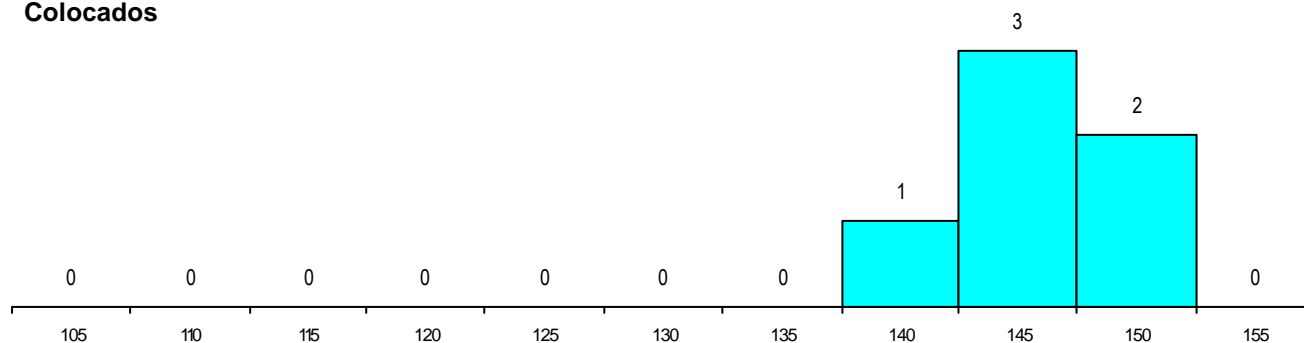

Estabelecimento: 3152 Instituto Politécnico de Setúbal - Escola Superior de Tecnologia de Setúbal
Curso Superior: 9119 Engenharia Informática
Licenciatura

OPÇÃO CANDIDATURA

Opção	Cands. %	Cols. %
1ª	17 23	2 33
2ª	13 17	2 33
3ª	14 19	0 0
4ª	15 20	1 17
5ª	10 13	1 17
6ª	6 8	0 0
Total	75	6

ETAPA COLOCAÇÃO (contingente)

Etapa Colocação	Cands. %	Cols. %	Nota
17 Geral	75 100	6 100	141.1
Total	75	6	

DISTRITO/CAE DE CANDIDATURA

Distrito Origem	Cands. %	Cols. %
Setúbal	46 61	4 67
Lisboa	22 29	2 33
Santarém	2 3	0 0
Beja	2 3	0 0
R. A. Madeira	1 1	0 0
Porto	1 1	0 0
Évora	1 1	0 0
Total	75	6

SEXO DOS CANDIDATOS

Sexo	Cands. %	Cols. %
Masc.	69 92	5 83
Femin.	6 8	1 17
Total	75	6

CURSO DO 12º ANO (15 mais frequentes)

Curso 12º ano	Cands. %	Cols. %
N060 Ciências e Tecnologias	38 51	0 0
N082 Informática	15 20	0 0
N600 Cursos Profissionais (D.L. 74/200	12 16	5 83
P472 Técnico de informática/gestão	2 3	1 17
T121 Técnico de informática	1 1	0 0
R810 Agrupamento 1 / geral	1 1	0 0
Q950 Equivalências	1 1	0 0
N970 Recorrente - Ciências e Technolog	1 1	0 0
N085 Administração	1 1	0 0
N081 Electrotecnia e Electrónica	1 1	0 0
N062 Ciências Sociais e Humanas	1 1	0 0
N061 Ciências Socioeconómicas	1 1	0 0

MÉDIAS dos Colocados

Nota de candidatura	145.0
Prova de ingresso	119.3
Média do 12º ano	158.8
Média do 10º/11º ano	158.8

DISTRIBUIÇÕES DE NOTAS DE CANDIDATURA

Candidatos

Colocados