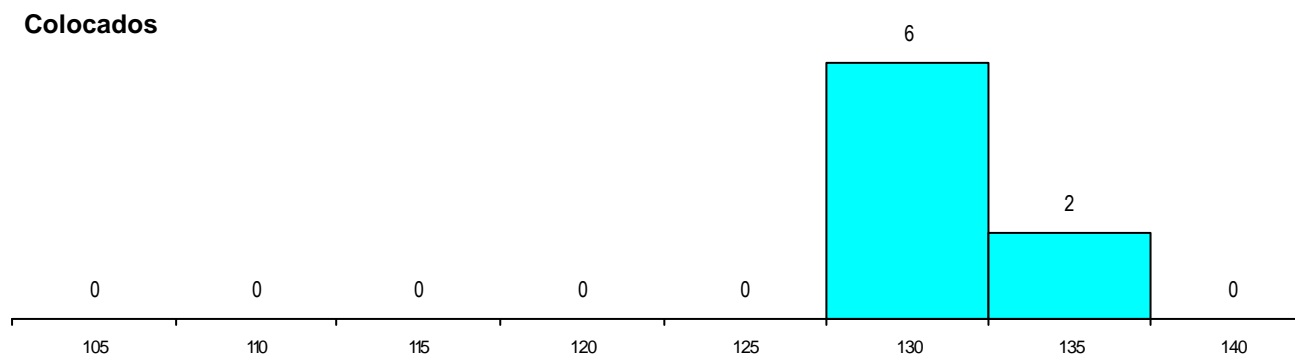

OPÇÃO CANDIDATURA

Opção	Cands. %	Cols. %
1ª	20 24	2 25
2ª	19 23	3 38
3ª	16 19	1 13
4ª	11 13	1 13
5ª	12 14	1 13
6ª	6 7	0 0
Total	84	8

ETAPA COLOCAÇÃO (contingente)

Etapa Colocação	Cands. %	Cols. %	Nota
17 Geral	84 100	8 100	129.8
Total	84	8	

DISTRITO/CAE DE CANDIDATURA

Distrito Origem	Cands. %	Cols. %
Leiria	32 38	3 38
Coimbra	7 8	0 0
Aveiro	7 8	1 13
Lisboa	7 8	1 13
Santarém	5 6	0 0
Braga	5 6	1 13
Porto	4 5	1 13
Setúbal	3 4	1 13
Viseu	3 4	0 0
R. A. Madeira	2 2	0 0
Guarda	2 2	0 0
R. A. Açores	2 2	0 0
Castelo Branco	2 2	0 0
Vila Real	1 1	0 0
Faro	1 1	0 0
Portalegre	1 1	0 0
Total	84	8

SEXO DOS CANDIDATOS

Sexo	Cands. %	Cols. %
Masc.	54 64	4 50
Femin.	30 36	4 50
Total	84	8

CURSO DO 12º ANO

(15 mais frequentes)

Curso 12º ano	Cands. %	Cols. %
N089 Desporto	26 31	4 50
N060 Ciências e Tecnologias	15 18	2 25
N062 Ciências Sociais e Humanas	12 14	1 13
N970 Recorrente - Ciências e Tecnologia	5 6	0 0
R810 Agrupamento 1 / geral	3 4	0 0
P389 Animador sociocultural	2 2	1 13
P610 Cursos Educação Formação (todc	2 2	0 0
U220 Ens. secundário recorrente (todos	2 2	0 0
N064 Artes Visuais	2 2	0 0
N600 Cursos Profissionais (D.L. 74/200	1 1	0 0
N061 Ciências Socioeconómicas	1 1	0 0
N063 Línguas e Literaturas	1 1	0 0
N081 Electrotecnia e Electrónica	1 1	0 0
N082 Informática	1 1	0 0
N667 Gestão e Dinamização Desportiva	1 1	0 0

MÉDIAS dos Colocados

Nota de candidatura	131.3
Prova de ingresso	120.9
Média do 12º ano	136.9
Média do 10º/11º ano	136.9

DISTRIBUIÇÕES DE NOTAS DE CANDIDATURA