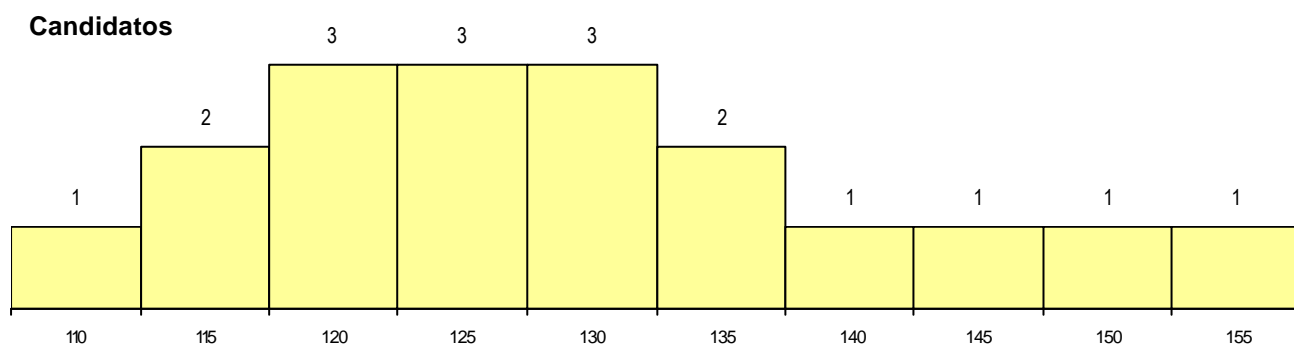

Estabelecimento: 3011 Universidade de Aveiro - Instituto Superior de Contabilidade e Administração de Aveiro
Curso Superior: 8005 Marketing (regime pós-laboral)
Licenciatura

OPÇÃO CANDIDATURA			ETAPA COLOCAÇÃO (contingente)				DISTRITO/CAE DE CANDIDATURA		
Opção	Cands. %	Cols. %	Etapa Colocação	Cands. %	Cols. %	Nota	Distrito Origem	Cands. %	Cols. %
1ª	5	28	1	100			Aveiro	12	67
2ª	5	28	0	0			Porto	3	17
3ª	4	22	0	0			Viseu	1	6
4ª	1	6	0	0			Leiria	1	6
5ª	3	17	0	0			Braga	1	6
Total	18	1					Total	18	1

SEXO DOS CANDIDATOS			CURSO DO 12º ANO (15 mais frequentes)		
Sexo	Cands. %	Cols. %	Curso 12º ano	Cands. %	Cols. %
Masc.	9	50	U220 Ens. secundário recorrente (todos	3	17
Femin.	9	50	N060 Ciências e Tecnologias	3	17
Total	18	1	N061 Ciências Socioeconómicas	2	11
			N980 Recorrente - Administração	1	6
			R813 Agrupamento 1 / informática	1	6
			P725 Técnico comercial	1	6
			P635 Técnico de comunicação/comunic	1	6
			P610 Cursos Educação Formação (tod	1	6
			P472 Técnico de informática/gestão	1	6
			N085 Administração	1	6
			N081 Electrotecnia e Electrónica	1	6
			N062 Ciências Sociais e Humanas	1	6
			E003 3.º curso	1	6

MÉDIAS dos Colocados

Nota de candidatura	145.6
Prova de ingresso	115.0
Média do 12º ano	162.0
Média do 10º/11º ano	162.0

DISTRIBUIÇÕES DE NOTAS DE CANDIDATURA