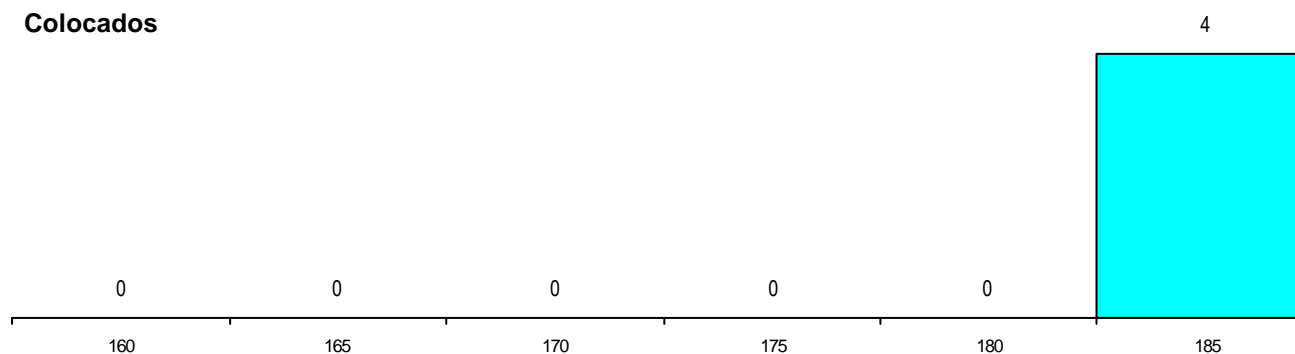

MÉDIAS dos Colocados

Nota de candidatura	184.2
Prova de ingresso	183.3
Média do 12º ano	185.0
Média do 10º/11º ano	185.0

DISTRIBUIÇÕES DE NOTAS DE CANDIDATURA

Estabelecimento: 0507 Universidade de Coimbra - Faculdade de Psicologia e de Ciências da Educação
Curso Superior: 9026 Ciências da Educação
Licenciatura