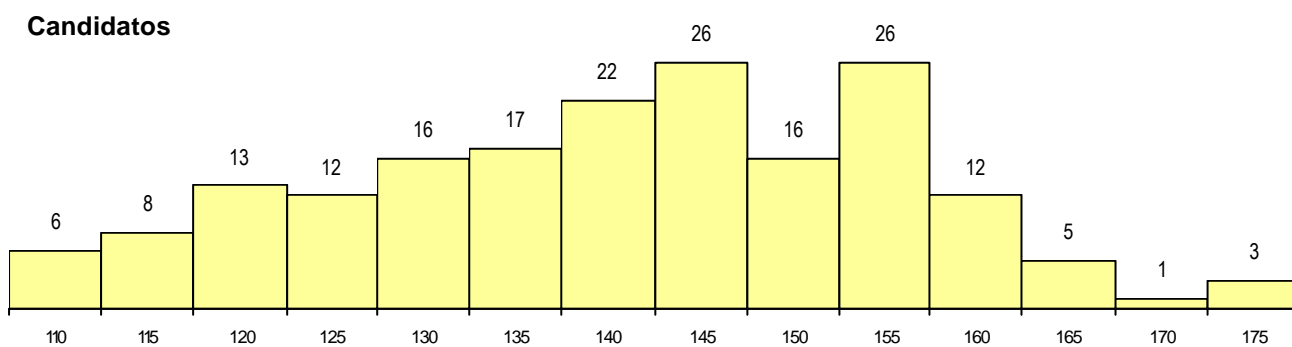

OPÇÃO CANDIDATURA

Opção	Cands. %	Cols. %
1ª	52 28	4 100
2ª	25 14	0 0
3ª	41 22	0 0
4ª	26 14	0 0
5ª	21 11	0 0
6ª	18 10	0 0
Total	183	4

ETAPA COLOCAÇÃO (contingente)

Etapa Colocação	Cands. %	Cols. %	Nota
17 Geral	183 100	4 100	163.0
Total	183	4	

DISTRITO/CAE DE CANDIDATURA

Distrito Origem	Cands. %	Cols. %
Lisboa	104 57	2 50
Setúbal	21 11	0 0
Leiria	14 8	1 25
Santarém	9 5	0 0
Porto	7 4	0 0
Faro	5 3	0 0
Aveiro	3 2	1 25
Guarda	3 2	0 0
Évora	3 2	0 0
Portalegre	3 2	0 0
Viseu	2 1	0 0
Coimbra	2 1	0 0
Castelo Branco	2 1	0 0
Beja	2 1	0 0
Viana do Castelo	1 1	0 0
Vila Real	1 1	0 0
R. A. Madeira	1 1	0 0
Total	183	4

SEXO DOS CANDIDATOS

Sexo	Cands. %	Cols. %
Masc.	83 45	0 0
Femin.	100 55	4 100
Total	183	4

CURSO DO 12º ANO (15 mais frequentes)

Curso 12º ano	Cands. %	Cols. %
N062 Ciências Sociais e Humanas	103 56	2 50
N060 Ciências e Tecnologias	23 13	1 25
N061 Ciências Socioeconómicas	10 5	0 0
N063 Línguas e Literaturas	5 3	0 0
N064 Artes Visuais	4 2	0 0
R840 Agrupamento 4 / geral	4 2	0 0
N972 Recorrente - Ciências Sociais e H	4 2	0 0
U220 Ens. secundário recorrente (todos	3 2	0 0
N970 Recorrente - Ciências e Technolog	3 2	0 0
P610 Cursos Educação Formação (tod	2 1	0 0
Q950 Equivalências	2 1	0 0
R810 Agrupamento 1 / geral	2 1	0 0
N073 Produção Artística	1 1	1 25
N085 Administração	1 1	0 0
P433 Técnico de gestão	1 1	0 0

MÉDIAS dos Colocados

Nota de candidatura	170.8
Prova de ingresso	175.8
Média do 12º ano	165.8
Média do 10º/11º ano	165.8

DISTRIBUIÇÕES DE NOTAS DE CANDIDATURA