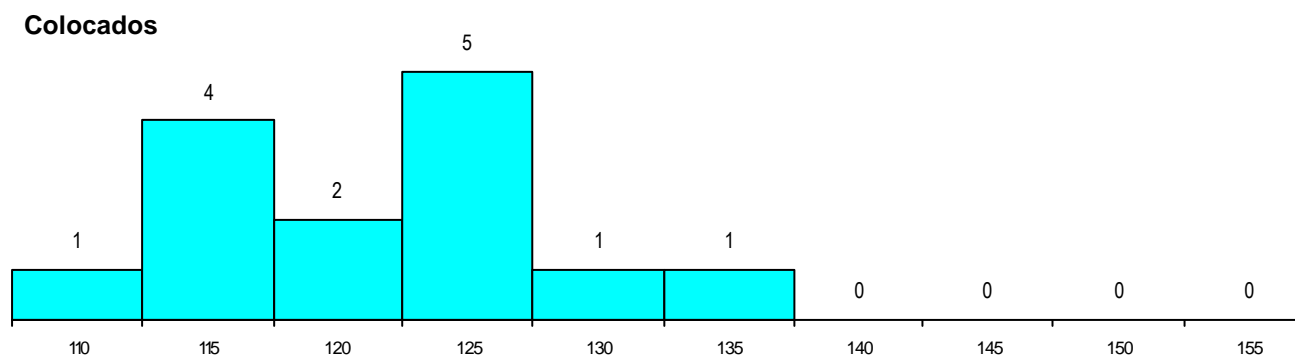

Estabelecimento: 3163 Instituto Politécnico de Viana do Castelo - Escola Superior de Tecnologia e Gestão
Curso Superior: 9806 Tecnologias da Computação Gráfica e Multimédia
Licenciatura

OPÇÃO CANDIDATURA

Opção	Cands. %	Cols. %
1ª	9 24	9 64
2ª	2 5	0 0
3ª	7 18	3 21
4ª	7 18	2 14
5ª	8 21	0 0
6ª	5 13	0 0
Total	38	14

ETAPA COLOCAÇÃO (contingente)

Etapa Colocação	Cands. %	Cols. %	Nota
17 Geral	38 100	14 100	111.7
Total	38	14	

DISTRITO/CAE DE CANDIDATURA

Distrito Origem	Cands. %	Cols. %
Braga	17 45	8 57
Porto	11 29	3 21
Viana do Castelo	7 18	3 21
Vila Real	1 3	0 0
Lisboa	1 3	0 0
Coimbra	1 3	0 0
Total	38	14

SEXO DOS CANDIDATOS

Sexo	Cands. %	Cols. %
Masc.	26 68	11 79
Femin.	12 32	3 21
Total	38	14

CURSO DO 12º ANO (15 mais frequentes)

Curso 12º ano	Cands. %	Cols. %
N060 Ciências e Tecnologias	18 47	6 43
N082 Informática	8 21	5 36
R810 Agrupamento 1 / geral	4 11	0 0
N600 Cursos Profissionais (D.L. 74/200	3 8	2 14
N064 Artes Visuais	2 5	0 0
R812 Agrupamento 1 / electrotecnia/elex	1 3	1 7
U220 Ens. secundário recorrente (todos	1 3	0 0
P383 Técnico de mecatrónica	1 3	0 0

MÉDIAS dos Colocados

Nota de candidatura	121.3
Prova de ingresso	101.3
Média do 12º ano	132.0
Média do 10º/11º ano	132.0

DISTRIBUIÇÕES DE NOTAS DE CANDIDATURA