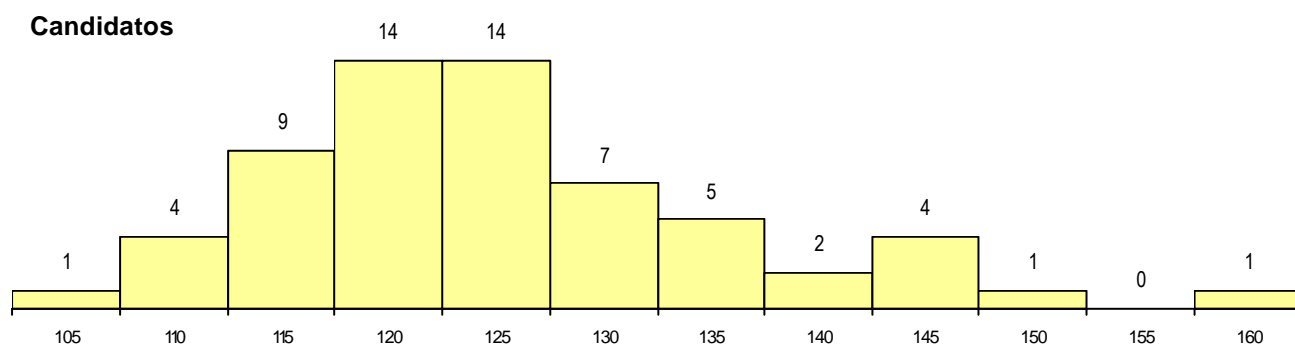

Estabelecimento: 3163 Instituto Politécnico de Viana do Castelo - Escola Superior de Tecnologia e Gestão
Curso Superior: 9087 Engenharia Alimentar
Licenciatura

OPÇÃO CANDIDATURA

Opção	Cands. %	Cols. %
1ª	8 13	4 44
2ª	19 31	5 56
3ª	13 21	0 0
4ª	6 10	0 0
5ª	10 16	0 0
6ª	6 10	0 0
Total	62	9

ETAPA COLOCAÇÃO (contingente)

Etapa Colocação	Cands. %	Cols. %	Nota
17 Geral	62 100	9 100	125.9
Total	62	9	

DISTRITO/CAE DE CANDIDATURA

Distrito Origem	Cands. %	Cols. %
Braga	33 53	6 67
Viana do Castelo	20 32	2 22
Porto	8 13	1 11
Aveiro	1 2	0 0
Total	62	9

SEXO DOS CANDIDATOS

Sexo	Cands. %	Cols. %
Masc.	20 32	0 0
Femin.	42 68	9 100
Total	62	9

CURSO DO 12º ANO (15 mais frequentes)

Curso 12º ano	Cands. %	Cols. %
N060 Ciências e Tecnologias	49 79	7 78
N970 Recorrente - Ciências e Tecnol	5 8	1 11
U220 Ens. secundário recorrente (todos	3 5	1 11
R810 Agrupamento 1 / geral	2 3	0 0
NA04 Biotecnologia (VCT)	1 2	0 0
N600 Cursos Profissionais (D.L. 74/200	1 2	0 0
N081 Electrotecnia e Electrónica	1 2	0 0

MÉDIAS dos Colocados

Nota de candidatura	133.5
Prova de ingresso	120.2
Média do 12º ano	140.6
Média do 10º/11º ano	140.6

DISTRIBUIÇÕES DE NOTAS DE CANDIDATURA