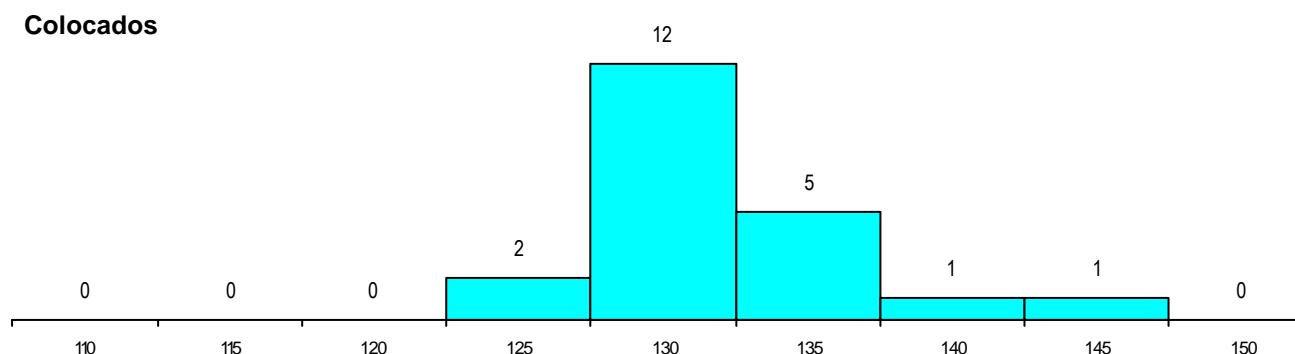

Estabelecimento: 3135 Instituto Politécnico do Porto - Instituto Superior de Engenharia do Porto
Curso Superior: 9117 Engenharia Geotécnica e Geoambiente
Licenciatura

OPÇÃO CANDIDATURA

Opção	Cands. %	Cols. %
1ª	6 9	6 29
2ª	16 23	8 38
3ª	10 14	3 14
4ª	14 20	3 14
5ª	15 21	0 0
6ª	9 13	1 5
Total	70	21

ETAPA COLOCAÇÃO (contingente)

Etapa Colocação	Cands. %	Cols. %	Nota
17 Geral	70 100	21 100	126.9
Total	70	21	

DISTRITO/CAE DE CANDIDATURA

Distrito Origem	Cands. %	Cols. %
Porto	55 79	16 76
Aveiro	4 6	2 10
Braga	3 4	1 5
Coimbra	2 3	0 0
Bragança	2 3	0 0
R. A. Açores	1 1	1 5
Viseu	1 1	0 0
Viana do Castelo	1 1	0 0
Leiria	1 1	1 5
Total	70	21

SEXO DOS CANDIDATOS

Sexo	Cands. %	Cols. %
Masc.	47 67	11 52
Femin.	23 33	10 48
Total	70	21

CURSO DO 12º ANO (15 mais frequentes)

Curso 12º ano	Cands. %	Cols. %
N060 Ciências e Tecnologias	54 77	16 76
N970 Recorrente - Ciências e Tecnol	4 6	1 5
P564 Técnico de multimédia	1 1	1 5
P384 Técnico de comércio	1 1	1 5
N600 Cursos Profissionais (D.L. 74/200	1 1	1 5
N576 Electrónica Industrial e Automaçãc	1 1	1 5
R810 Agrupamento 1 / geral	1 1	0 0
R193 Electrotecnia/electrónica industrial	1 1	0 0
NA04 Biotecnologia (VCT)	1 1	0 0
N572 Análises Químico-Biológicas	1 1	0 0
N082 Informática	1 1	0 0
N064 Artes Visuais	1 1	0 0
N062 Ciências Sociais e Humanas	1 1	0 0

MÉDIAS dos Colocados

Nota de candidatura	131.8
Prova de ingresso	117.7
Média do 12º ano	139.3
Média do 10º/11º ano	139.3

DISTRIBUIÇÕES DE NOTAS DE CANDIDATURA