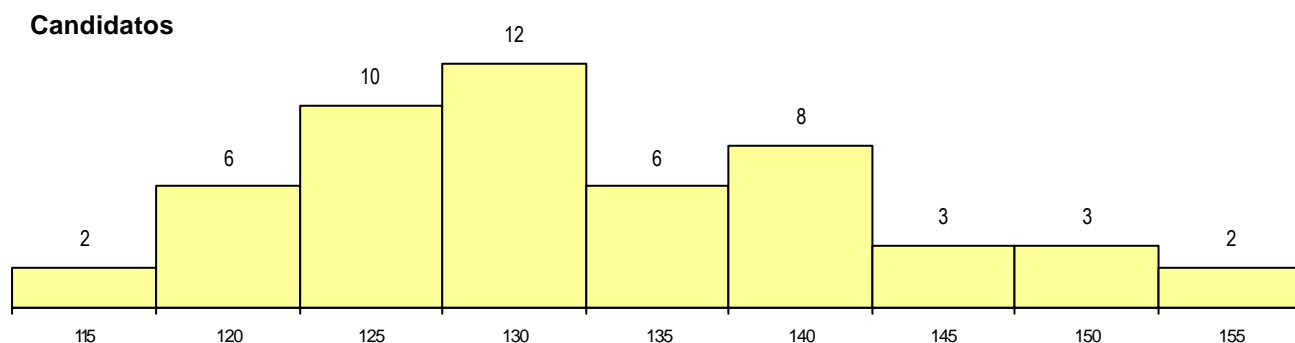

OPÇÃO CANDIDATURA

Opção	Cands. %	Cols. %
1ª	8 15	3 43
2ª	12 23	2 29
3ª	9 17	1 14
4ª	7 13	0 0
5ª	8 15	1 14
6ª	8 15	0 0
Total	52	7

ETAPA COLOCAÇÃO (contingente)

Etapa Colocação	Cands. %	Cols. %	Nota
17 Geral	52 100	7 100	131.5
Total	52	7	

DISTRITO/CAE DE CANDIDATURA

Distrito Origem	Cands. %	Cols. %
Braga	6 12	0 0
Santarém	6 12	1 14
Lisboa	5 10	1 14
Faro	5 10	0 0
Aveiro	5 10	1 14
Leiria	5 10	2 29
Portalegre	4 8	0 0
Castelo Branco	3 6	1 14
Viseu	2 4	0 0
Porto	2 4	0 0
Évora	2 4	1 14
Coimbra	2 4	0 0
Guarda	2 4	0 0
Setúbal	1 2	0 0
Viana do Castelo	1 2	0 0
Vila Real	1 2	0 0
Total	52	7

SEXO DOS CANDIDATOS

Sexo	Cands. %	Cols. %
Masc.	19 37	3 43
Femin.	33 63	4 57
Total	52	7

CURSO DO 12º ANO

(15 mais frequentes)

Curso 12º ano	Cands. %	Cols. %
N064 Artes Visuais	35 67	5 71
P363 Técnico de artes gráficas	3 6	0 0
N083 Design de Equipamento	2 4	1 14
R821 Agrupamento 2 / design	2 4	0 0
P320 Desenhador projectista	2 4	0 0
N979 Recorrente - Multimédia	1 2	1 14
P380 Técnico de design	1 2	0 0
N987 Recorrente - Design de Produto	1 2	0 0
N600 Cursos Profissionais (D.L. 74/200	1 2	0 0
N218 Design, Cerâmica e Escultura	1 2	0 0
N084 Multimédia	1 2	0 0
N072 Design de Produto	1 2	0 0
N071 Design de Comunicação	1 2	0 0

MÉDIAS dos Colocados

Nota de candidatura	133.9
Prova de ingresso	130.0
Média do 12º ano	136.0
Média do 10º/11º ano	136.0

DISTRIBUIÇÕES DE NOTAS DE CANDIDATURA