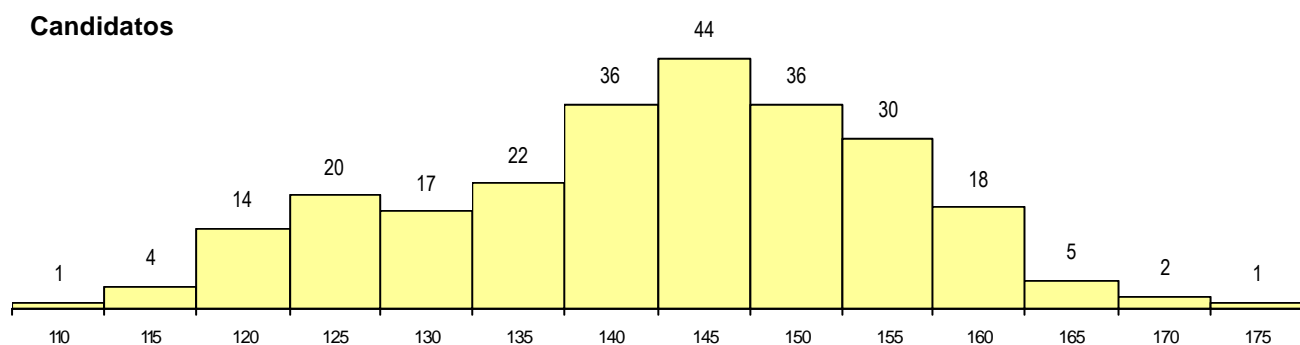

OPÇÃO CANDIDATURA

Opção	Cands. %	Cols. %
1ª	93 37	12 71
2ª	50 20	5 29
3ª	36 14	0 0
4ª	27 11	0 0
5ª	33 13	0 0
6ª	11 4	0 0
Total	250	17

ETAPA COLOCAÇÃO (contingente)

Etapa Colocação	Cands. %	Cols. %	Nota
17 Geral	250 100	17 100	157.0
Total	250	17	

DISTRITO/CAE DE CANDIDATURA

Distrito Origem	Cands. %	Cols. %
Braga	102 41	10 59
Porto	66 26	4 24
Viana do Castelo	15 6	3 18
R. A. Madeira	12 5	0 0
Viseu	10 4	0 0
Aveiro	9 4	0 0
Vila Real	7 3	0 0
Lisboa	6 2	0 0
Leiria	6 2	0 0
Faro	3 1	0 0
Castelo Branco	3 1	0 0
R. A. Açores	3 1	0 0
Setúbal	2 1	0 0
Coimbra	2 1	0 0
Bragança	2 1	0 0
Évora	1 0	0 0
Guarda	1 0	0 0
Total	250	17

SEXO DOS CANDIDATOS

Sexo	Cands. %	Cols. %
Masc.	72 29	3 18
Femin.	178 71	14 82
Total	250	17

CURSO DO 12º ANO (15 mais frequentes)

Curso 12º ano	Cands. %	Cols. %
N062 Ciências Sociais e Humanas	135 54	10 59
N060 Ciências e Tecnologias	39 16	4 24
N972 Recorrente - Ciências Sociais e H	13 5	1 6
N061 Ciências Socioeconómicas	8 3	1 6
U220 Ens. secundário recorrente (todos	7 3	0 0
P663 Técnico de serviços jurídicos	5 2	1 6
N088 Acção Social	5 2	0 0
N970 Recorrente - Ciências e Technolog	5 2	0 0
E003 3.º curso	4 2	0 0
R840 Agrupamento 4 / geral	3 1	0 0
P610 Cursos Educação Formação (tod	3 1	0 0
N063 Línguas e Literaturas	2 1	0 0
NA22 Assessoria Jurídica e Documenta	2 1	0 0
Q950 Equivalências	2 1	0 0
N671 Design de Comunicação/Multiméd	1 0	0 0

MÉDIAS dos Colocados

Nota de candidatura	160.3
Prova de ingresso	161.7
Média do 12º ano	159.3
Média do 10º/11º ano	159.3

DISTRIBUIÇÕES DE NOTAS DE CANDIDATURA