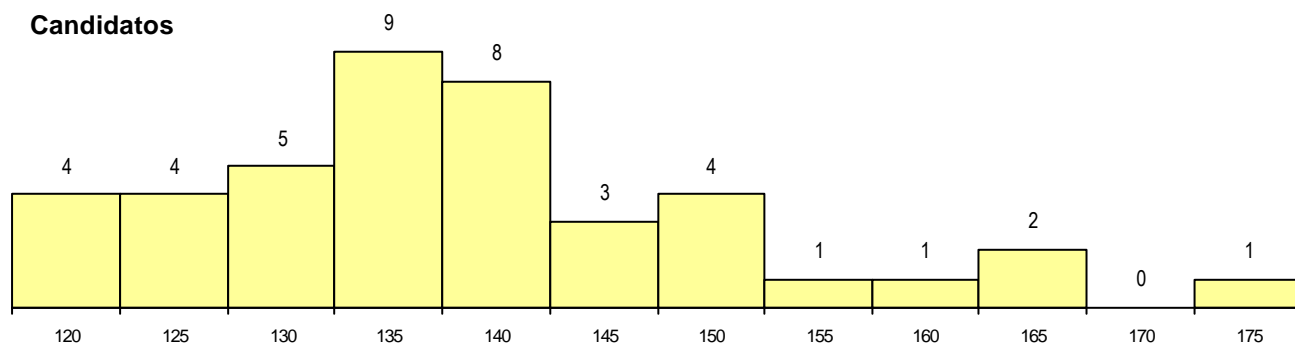

Estabelecimento: 3103 Instituto Politécnico de Leiria - Escola Superior de Artes e Design das Caldas da Rainha
Curso Superior: 9007 Artes Plásticas
Licenciatura

OPÇÃO CANDIDATURA

Opção	Cands. %	Cols. %
1ª	6 14	4 27
2ª	8 19	4 27
3ª	15 36	4 27
4ª	4 10	3 20
5ª	5 12	0 0
6ª	4 10	0 0
Total	42	15

ETAPA COLOCAÇÃO (contingente)

Etapa Colocação	Cands. %	Cols. %	Nota
17 Geral	42 100	15 100	132.1
Total	42	15	

DISTRITO/CAE DE CANDIDATURA

Distrito Origem	Cands. %	Cols. %
Lisboa	15 36	6 40
Porto	8 19	4 27
Santarém	3 7	1 7
Braga	3 7	1 7
Viseu	2 5	0 0
Setúbal	2 5	0 0
Leiria	2 5	0 0
Aveiro	2 5	1 7
Portalegre	1 2	0 0
Faro	1 2	1 7
Évora	1 2	0 0
Coimbra	1 2	0 0
Castelo Branco	1 2	1 7
Total	42	15

SEXO DOS CANDIDATOS

Sexo	Cands. %	Cols. %
Masc.	19 45	8 53
Femin.	23 55	7 47
Total	42	15

CURSO DO 12º ANO

(15 mais frequentes)

Curso 12º ano	Cands. %	Cols. %
N064 Artes Visuais	27 64	11 73
N072 Design de Produto	3 7	2 13
N060 Ciências e Tecnologias	3 7	0 0
N073 Produção Artística	2 5	1 7
N070 Comunicação Audiovisual	1 2	1 7
R821 Agrupamento 2 / design	1 2	0 0
N978 Recorrente - Design de Equipame	1 2	0 0
N218 Design, Cerâmica e Escultura	1 2	0 0
N084 Multimédia	1 2	0 0
N083 Design de Equipamento	1 2	0 0
N071 Design de Comunicação	1 2	0 0

MÉDIAS dos Colocados

Nota de candidatura	140.2
Prova de ingresso	145.5
Média do 12º ano	137.3
Média do 10º/11º ano	137.3

DISTRIBUIÇÕES DE NOTAS DE CANDIDATURA