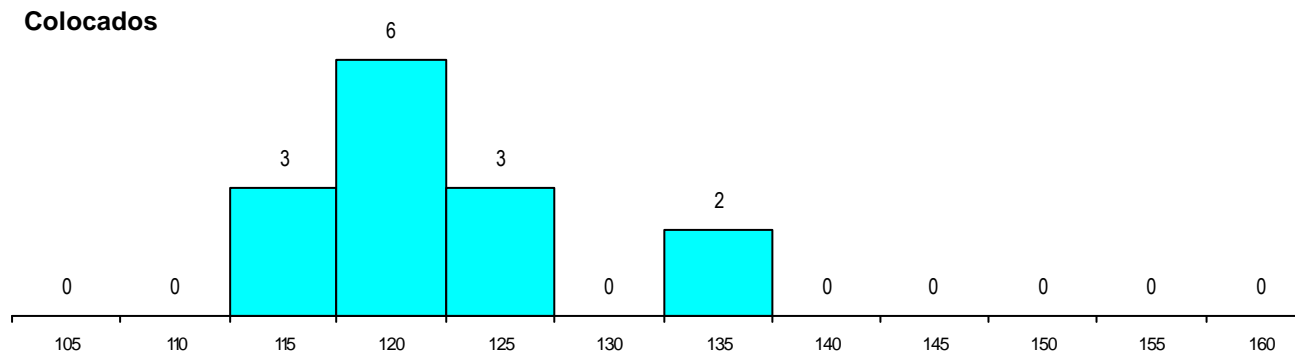

MÉDIAS dos Colocados

Nota de candidatura	122.2
Prova de ingresso	108.4
Média do 12º ano	129.6
Média do 10º/11º ano	129.6

DISTRIBUIÇÕES DE NOTAS DE CANDIDATURA

Estabelecimento: 3091 Instituto Politécnico da Guarda - Escola Superior de Educação, Comunicação e Desporto
Curso Superior: 9005 Animação Sociocultural
Licenciatura