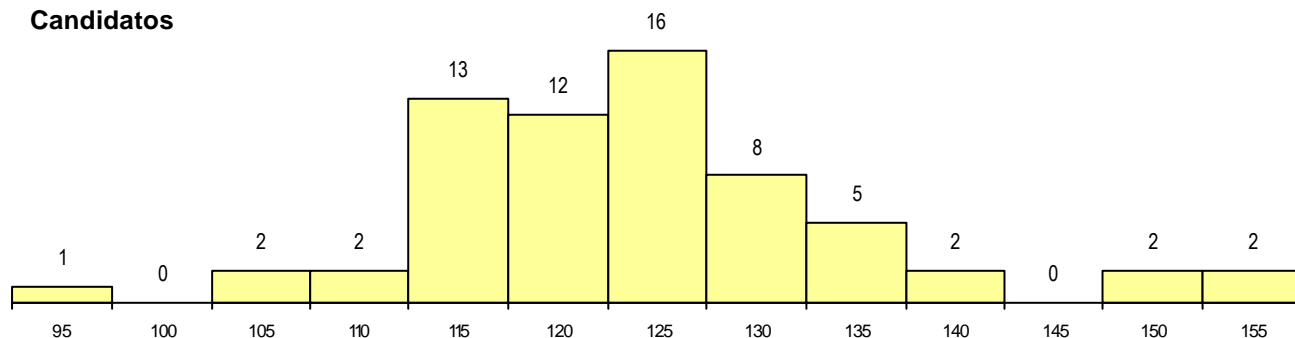

OPÇÃO CANDIDATURA

Opção	Cands. %	Cols. %
1ª	5 8	5 28
2ª	12 18	6 33
3ª	8 12	2 11
4ª	12 18	3 17
5ª	13 20	1 6
6ª	15 23	1 6
Total	65	18

ETAPA COLOCAÇÃO (contingente)

Etapa Colocação	Cands. %	Cols. %	Nota
17 Geral	65 100	18 100	106.3
Total	65	18	

DISTRITO/CAE DE CANDIDATURA

Distrito Origem	Cands. %	Cols. %
Braga	26 40	7 39
Porto	12 18	3 17
Vila Real	8 12	4 22
Bragança	7 11	1 6
Viana do Castelo	2 3	1 6
Lisboa	2 3	1 6
Aveiro	2 3	0 0
R. A. Madeira	1 2	1 6
Viseu	1 2	0 0
Setúbal	1 2	0 0
Santarém	1 2	0 0
Guarda	1 2	0 0
Coimbra	1 2	0 0
Total	65	18

SEXO DOS CANDIDATOS

Sexo	Cands. %	Cols. %
Masc.	36 55	10 56
Femin.	29 45	8 44
Total	65	18

CURSO DO 12º ANO (15 mais frequentes)

Curso 12º ano	Cands. %	Cols. %
N060 Ciências e Tecnologias	15 23	2 11
N062 Ciências Sociais e Humanas	11 17	4 22
N970 Recorrente - Ciências e Tecnol	5 8	3 17
N085 Administração	4 6	2 11
N061 Ciências Socioeconómicas	4 6	0 0
N972 Recorrente - Ciências Sociais e H	3 5	2 11
T122 Técnico de informática de gestão	3 5	1 6
N600 Cursos Profissionais (D.L. 74/200	3 5	0 0
P345 Profissionais de formação bancári	2 3	0 0
R831 Agrupamento 3 / administração	1 2	1 6
PS10 Modelista de calçado e marroquin	1 2	1 6
N089 Desporto	1 2	1 6
E003 3.º curso	1 2	0 0
P655 Técnico de banca seguros	1 2	0 0
P663 Técnico de serviços jurídicos	1 2	0 0

MÉDIAS dos Colocados

Nota de candidatura	119.8
Prova de ingresso	110.3
Média do 12º ano	124.9
Média do 10º/11º ano	124.9

DISTRIBUIÇÕES DE NOTAS DE CANDIDATURA

Candidatos