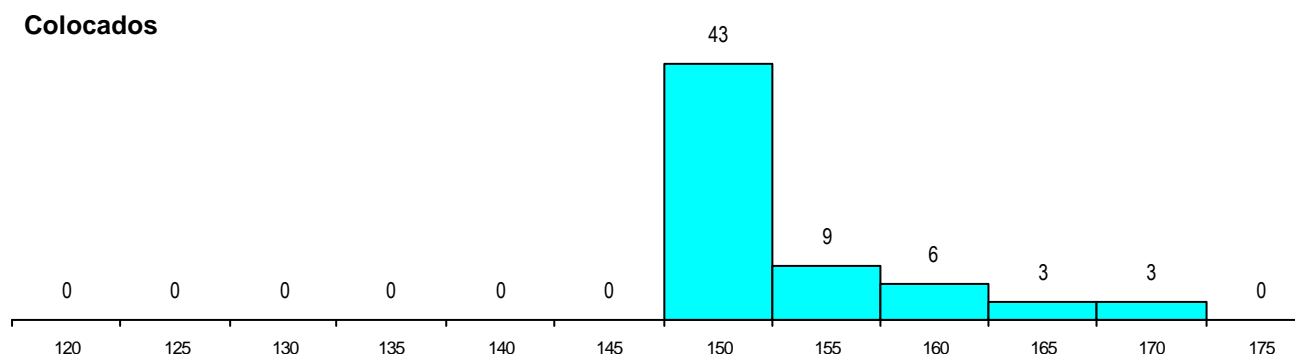

OPÇÃO CANDIDATURA

Opção	Cands. %	Cols. %
1ª	278 49	51 80
2ª	121 21	8 13
3ª	66 12	2 3
4ª	51 9	2 3
5ª	33 6	0 0
6ª	22 4	1 2
Total	571	64

ETAPA COLOCAÇÃO (contingente)

Etapa Colocação	Cands. %	Cols. %	Nota
17 Geral	571 100	64 100	148.0
Total	571	64	

DISTRITO/CAE DE CANDIDATURA

Distrito Origem	Cands. %	Cols. %
Lisboa	255 45	38 59
Setúbal	53 9	3 5
Porto	38 7	1 2
Santarém	28 5	4 6
Faro	24 4	3 5
Leiria	24 4	1 2
Viseu	24 4	1 2
R. A. Madeira	21 4	2 3
Braga	18 3	1 2
Aveiro	14 2	1 2
Viana do Castelo	12 2	1 2
Castelo Branco	11 2	1 2
Évora	10 2	1 2
Coimbra	9 2	0 0
Portalegre	7 1	1 2
Guarda	6 1	0 0
R. A. Açores	5 1	1 2
Vila Real	4 1	2 3
Bragança	4 1	0 0
Beja	4 1	2 3
Total	571	64

SEXO DOS CANDIDATOS

Sexo	Cands. %	Cols. %
Masc.	218 38	24 38
Femin.	353 62	40 63
Total	571	64

CURSO DO 12º ANO (15 mais frequentes)

Curso 12º ano	Cands. %	Cols. %
N062 Ciências Sociais e Humanas	319 56	44 69
N060 Ciências e Tecnologias	102 18	11 17
N061 Ciências Socioeconómicas	20 4	2 3
N972 Recorrente - Ciências Sociais e H	19 3	2 3
R840 Agrupamento 4 / geral	10 2	0 0
U220 Ens. secundário recorrente (todos	10 2	0 0
N064 Artes Visuais	8 1	0 0
E003 3.º curso	6 1	1 2
N970 Recorrente - Ciências e Technolog	6 1	1 2
Q950 Equivalências	6 1	0 0
R810 Agrupamento 1 / geral	5 1	1 2
N063 Línguas e Literaturas	5 1	0 0
P663 Técnico de serviços jurídicos	4 1	0 0
N082 Informática	4 1	0 0
N971 Recorrente - Ciências Socioeconó	4 1	0 0

MÉDIAS dos Colocados

Nota de candidatura	152.8
Prova de ingresso	156.3
Média do 12º ano	149.6
Média do 10º/11º ano	149.0

DISTRIBUIÇÕES DE NOTAS DE CANDIDATURA