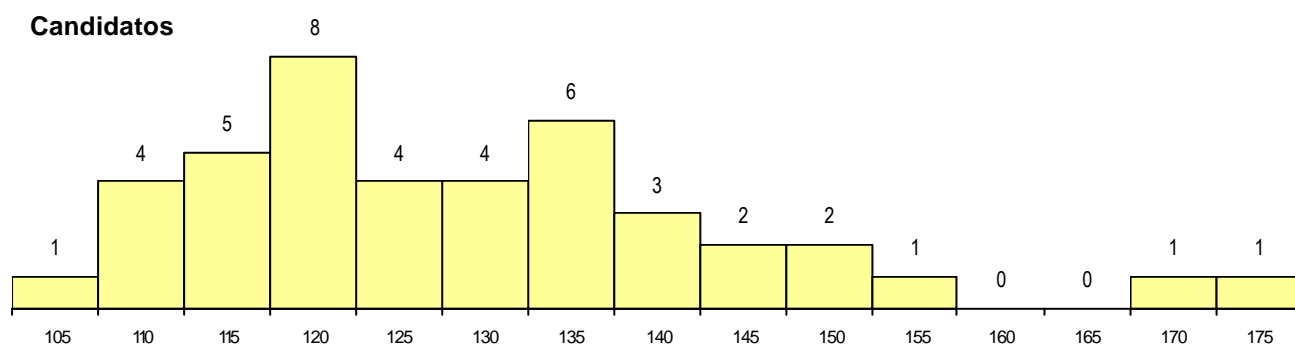

Estabelecimento: 0902 Universidade Nova de Lisboa - Faculdade de Ciências Sociais e Humanas
Curso Superior: 9006 Arqueologia
Licenciatura

OPÇÃO CANDIDATURA

Opção	Cands. %	Cols. %
1ª	6 14	2 50
2ª	11 26	0 0
3ª	4 10	0 0
4ª	11 26	1 25
5ª	5 12	0 0
6ª	5 12	1 25
Total	42	4

ETAPA COLOCAÇÃO (contingente)

Etapa Colocação	Cands. %	Cols. %	Nota
17 Geral	42 100	4 100	134.5
Total	42	4	

DISTRITO/CAE DE CANDIDATURA

Distrito Origem	Cands. %	Cols. %
Lisboa	28 67	1 25
Setúbal	4 10	1 25
Santarém	3 7	0 0
Viana do Castelo	2 5	1 25
R. A. Madeira	1 2	0 0
Viseu	1 2	0 0
Porto	1 2	0 0
Leiria	1 2	0 0
Aveiro	1 2	1 25
Total	42	4

SEXO DOS CANDIDATOS

Sexo	Cands. %	Cols. %
Masc.	19 45	1 25
Femin.	23 55	3 75
Total	42	4

CURSO DO 12º ANO

(15 mais frequentes)

Curso 12º ano	Cands. %	Cols. %
N062 Ciências Sociais e Humanas	18 43	1 25
N060 Ciências e Tecnologias	12 29	2 50
N064 Artes Visuais	4 10	0 0
R840 Agrupamento 4 / geral	1 2	1 25
R820 Agrupamento 2 / geral	1 2	0 0
R810 Agrupamento 1 / geral	1 2	0 0
P320 Desenhador projectista	1 2	0 0
N970 Recorrente - Ciências e Tecnolog	1 2	0 0
N088 Acção Social	1 2	0 0
N082 Informática	1 2	0 0
N073 Produção Artística	1 2	0 0

MÉDIAS dos Colocados

Nota de candidatura	149.1
Prova de ingresso	154.3
Média do 12º ano	144.0
Média do 10º/11º ano	144.0

DISTRIBUIÇÕES DE NOTAS DE CANDIDATURA