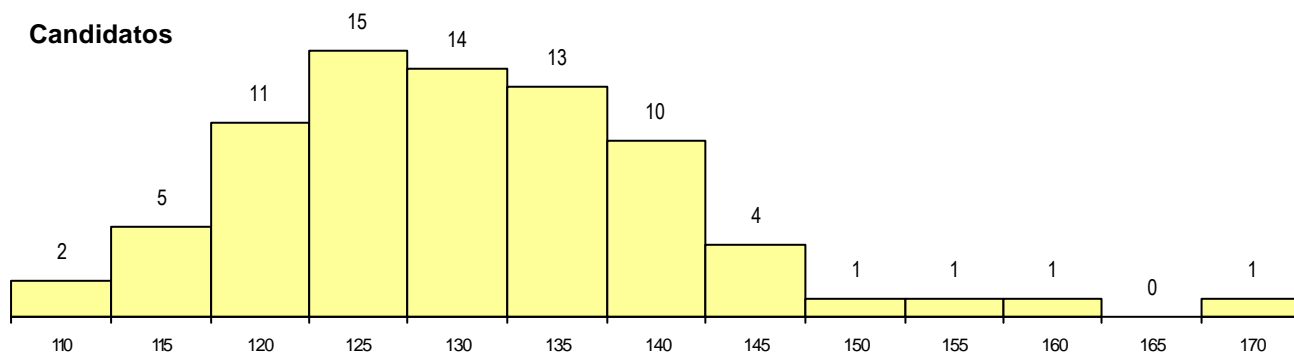

Estabelecimento: 3134 Instituto Politécnico do Porto - Instituto Superior de Contabilidade e Administração do Porto
Curso Superior: 9716 Comércio Internacional
Licenciatura

OPÇÃO CANDIDATURA			ETAPA COLOCAÇÃO (contingente)				DISTRITO/CAE DE CANDIDATURA									
Opção	Cands. %	Cols. %	Etapa Colocação	Cands. %	Cols. %	Nota	Distrito Origem	Cands. %	Cols. %							
1ª	17	22	4	80	17	Geral	78	100	5	100	134.7	Porto	69	88	5	100
2ª	17	22	0	0	Total		78	5		Braga	5	6	0	0		
3ª	13	17	1	20		Vila Real	3	4	0	0						
4ª	15	19	0	0	Aveiro	1	1	0	0							
5ª	13	17	0	0	Total	78	5									
6ª	3	4	0	0												
Total	78	5														

SEXO DOS CANDIDATOS			CURSO DO 12º ANO (15 mais frequentes)				
Sexo	Cands. %	Cols. %	Curso 12º ano	Cands. %	Cols. %		
Masc.	50	64	N060 Ciências e Tecnologias	18	23	2	40
Femin.	28	36	N062 Ciências Sociais e Humanas	12	15	0	0
Total	78	5	N061 Ciências Socioeconómicas	7	9	0	0
			N600 Cursos Profissionais (D.L. 74/200	5	6	1	20
			N970 Recorrente - Ciências e Technolog	5	6	0	0
			N972 Recorrente - Ciências Sociais e H	4	5	1	20
			N971 Recorrente - Ciências Socioeconó	4	5	0	0
			U220 Ens. secundário recorrente (todos	3	4	0	0
			N082 Informática	2	3	1	20
			NA18 Marketing e Estratégia Empresari	2	3	0	0
			R810 Agrupamento 1 / geral	2	3	0	0
			N064 Artes Visuais	1	1	0	0
			N089 Desporto	1	1	0	0
			N980 Recorrente - Administração	1	1	0	0
			P381 Técnico de comunicação/marketir	1	1	0	0

MÉDIAS dos Colocados

Nota de candidatura	138.1
Prova de ingresso	128.2
Média do 12º ano	143.4
Média do 10º/11º ano	143.4

DISTRIBUIÇÕES DE NOTAS DE CANDIDATURA