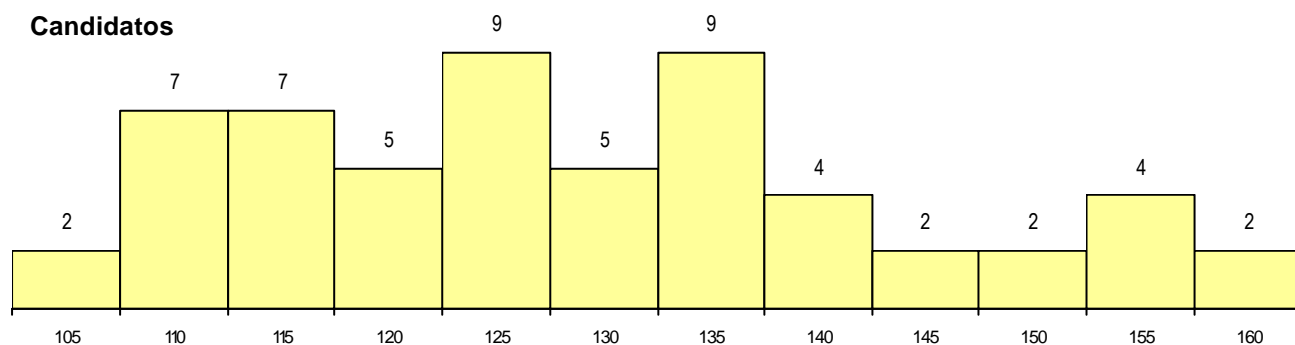

OPÇÃO CANDIDATURA

Opção	Cands. %	Cols. %
1ª	7 12	3 30
2ª	5 9	0 0
3ª	13 22	2 20
4ª	14 24	2 20
5ª	12 21	3 30
6ª	7 12	0 0
Total	58	10

ETAPA COLOCAÇÃO (contingente)

Etapa Colocação	Cands. %	Cols. %	Nota
17 Geral	58 100	10 100	127.0
Total	58	10	

DISTRITO/CAE DE CANDIDATURA

Distrito Origem	Cands. %	Cols. %
Lisboa	38 66	7 70
Setúbal	4 7	1 10
Leiria	4 7	0 0
Porto	2 3	0 0
R. A. Madeira	1 2	0 0
Viseu	1 2	1 10
Vila Real	1 2	0 0
Santarém	1 2	0 0
Portalegre	1 2	0 0
Évora	1 2	0 0
Castelo Branco	1 2	0 0
Braga	1 2	0 0
Beja	1 2	1 10
Aveiro	1 2	0 0
Total	58	10

SEXO DOS CANDIDATOS

Sexo	Cands. %	Cols. %
Masc.	21 36	3 30
Femin.	37 64	7 70
Total	58	10

CURSO DO 12º ANO

(15 mais frequentes)

Curso 12º ano	Cands. %	Cols. %
N064 Artes Visuais	19 33	6 60
N062 Ciências Sociais e Humanas	13 22	3 30
N060 Ciências e Tecnologias	10 17	1 10
N070 Comunicação Audiovisual	2 3	0 0
R840 Agrupamento 4 / geral	2 3	0 0
P374 Técnico de vídeo e audio/produçã	1 2	0 0
N061 Ciências Socioeconómicas	1 2	0 0
N063 Línguas e Literaturas	1 2	0 0
N600 Cursos Profissionais (D.L. 74/200	1 2	0 0
P209 Técnico de produção industrial (C	1 2	0 0
P426 Técnico de estilismo industrial	1 2	0 0
P522 Teatro/interpretação	1 2	0 0
P564 Técnico de multimédia	1 2	0 0
P781 Técnico de serviços pessoais e è	1 2	0 0
Q950 Equivalências	1 2	0 0

MÉDIAS dos Colocados

Nota de candidatura	135.8
Prova de ingresso	137.7
Média do 12º ano	133.8
Média do 10º/11º ano	133.8

DISTRIBUIÇÕES DE NOTAS DE CANDIDATURA