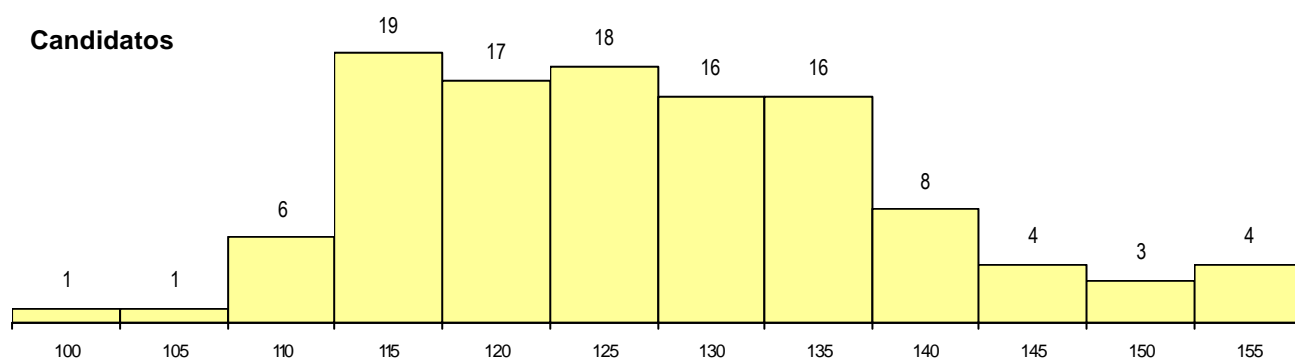

Estabelecimento: 1107 Universidade do Porto - Faculdade de Letras
Curso Superior: 9181 História
Licenciatura

OPÇÃO CANDIDATURA

Opção	Cands. %	Cols. %
1ª	23 20	8 47
2ª	30 27	4 24
3ª	23 20	2 12
4ª	10 9	2 12
5ª	17 15	1 6
6ª	10 9	0 0
Total	113	17

ETAPA COLOCAÇÃO (contingente)

Etapa Colocação	Cands. %	Cols. %	Nota
17 Geral	113 100	17 100	134.0
Total	113	17	

DISTRITO/CAE DE CANDIDATURA

Distrito Origem	Cands. %	Cols. %
Porto	86 76	15 88
Braga	14 12	2 12
Vila Real	3 3	0 0
Aveiro	3 3	0 0
Viseu	2 2	0 0
Viana do Castelo	2 2	0 0
R. A. Madeira	1 1	0 0
Lisboa	1 1	0 0
Leiria	1 1	0 0
Total	113	17

SEXO DOS CANDIDATOS

Sexo	Cands. %	Cols. %
Masc.	48 42	7 41
Femin.	65 58	10 59
Total	113	17

CURSO DO 12º ANO (15 mais frequentes)

Curso 12º ano	Cands. %	Cols. %
N062 Ciências Sociais e Humanas	53 47	10 59
N060 Ciências e Tecnologias	12 11	1 6
U220 Ens. secundário recorrente (todos	6 5	2 12
N972 Recorrente - Ciências Sociais e H	6 5	1 6
N970 Recorrente - Ciências e Tecnolog	6 5	0 0
R840 Agrupamento 4 / geral	5 4	1 6
N063 Línguas e Literaturas	3 3	0 0
N088 Acção Social	3 3	0 0
N600 Cursos Profissionais (D.L. 74/200	2 2	1 6
Q950 Equivalências	2 2	0 0
P381 Técnico de comunicação/marketir	1 1	0 0
N064 Artes Visuais	1 1	0 0
N578 Informática	1 1	0 0
E003 3.º curso	1 1	0 0
P320 Desenhador projectista	1 1	0 0

MÉDIAS dos Colocados

Nota de candidatura	141.2
Prova de ingresso	144.9
Média do 12º ano	138.6
Média do 10º/11º ano	138.6

DISTRIBUIÇÕES DE NOTAS DE CANDIDATURA