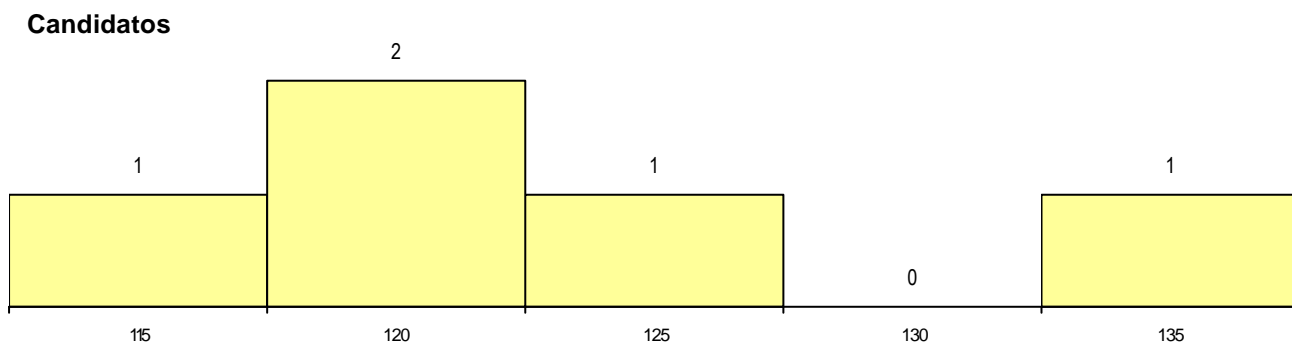

Estabelecimento: 3122 Instituto Politécnico de Portalegre - Escola Superior de Tecnologia e Gestão
Curso Superior: 9991 Gestão (regime pós-laboral)
Licenciatura

OPÇÃO CANDIDATURA			ETAPA COLOCAÇÃO (contingente)				DISTRITO/CAE DE CANDIDATURA				
Opção	Cands. %	Cols. %	Etapa Colocação	Cands. %	Cols. %	Nota	Distrito Origem	Cands. %	Cols. %		
2ª	2	40	0	17 Geral	5	100	0	Portalegre	1	20	0
3ª	1	20	0	Total	5		0	Leiria	1	20	0
4ª	2	40	0					Faro	1	20	0
Total	5		0					Évora	1	20	0
								Coimbra	1	20	0
								Total	5		0

SEXO DOS CANDIDATOS			CURSO DO 12º ANO (15 mais frequentes)				
Sexo	Cands. %	Cols. %	Curso 12º ano	Cands. %	Cols. %		
Masc.	4	80	0	U220 Ens. secundário recorrente (todos	1	20	0
Femin.	1	20	0	R840 Agrupamento 4 / geral	1	20	0
Total	5		0	R830 Agrupamento 3 / geral	1	20	0
				N060 Ciências e Tecnologias	1	20	0

MÉDIAS dos Colocados

Nota de candidatura
Prova de ingresso
Média do 12º ano
Média do 10º/11º ano

DISTRIBUIÇÕES DE NOTAS DE CANDIDATURA