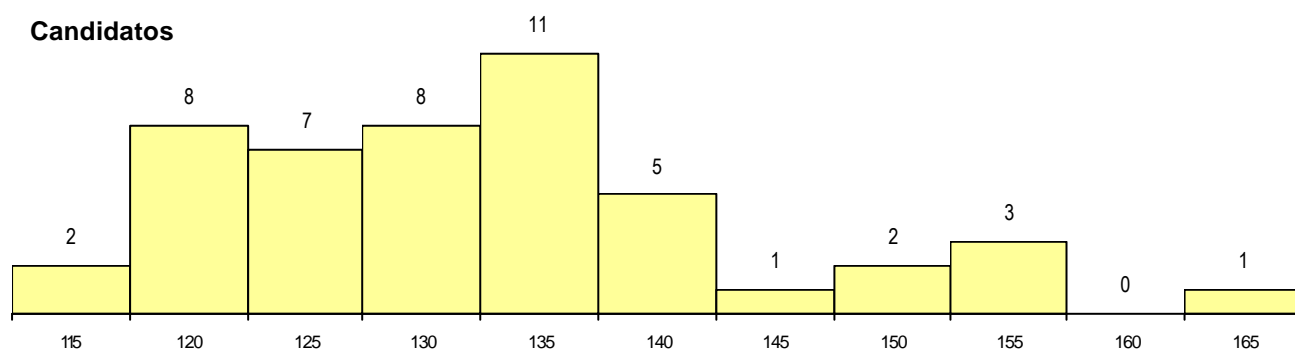

Estabelecimento: 0600 Universidade de Évora
Curso Superior: 9684 Artes Visuais - Multimédia
Licenciatura

OPÇÃO CANDIDATURA

Opção	Cands. %	Cols. %
1ª	15 31	1 25
2ª	10 21	1 25
3ª	5 10	1 25
4ª	6 13	1 25
5ª	9 19	0 0
6ª	3 6	0 0
Total	48	4

ETAPA COLOCAÇÃO (contingente)

Etapa Colocação	Cands. %	Cols. %	Nota
17 Geral	48 100	4 100	139.0
Total	48	4	

DISTRITO/CAE DE CANDIDATURA

Distrito Origem	Cands. %	Cols. %
Évora	10 21	1 25
Lisboa	9 19	2 50
Setúbal	7 15	1 25
Faro	6 13	0 0
Portalegre	5 10	0 0
Santarém	3 6	0 0
Beja	2 4	0 0
R. A. Madeira	1 2	0 0
Vila Real	1 2	0 0
Viana do Castelo	1 2	0 0
Leiria	1 2	0 0
Braga	1 2	0 0
Aveiro	1 2	0 0
Total	48	4

SEXO DOS CANDIDATOS

Sexo	Cands. %	Cols. %
Masc.	29 60	2 50
Femin.	19 40	2 50
Total	48	4

CURSO DO 12º ANO

(15 mais frequentes)

Curso 12º ano	Cands. %	Cols. %
N064 Artes Visuais	36 75	4 100
N084 Multimédia	3 6	0 0
R840 Agrupamento 4 / geral	1 2	0 0
R810 Agrupamento 1 / geral	1 2	0 0
P610 Cursos Educação Formação (tod	1 2	0 0
P320 Desenhador projectista	1 2	0 0
N978 Recorrente - Design de Equipame	1 2	0 0
N083 Design de Equipamento	1 2	0 0
N061 Ciências Socioeconómicas	1 2	0 0
N060 Ciências e Tecnologias	1 2	0 0

MÉDIAS dos Colocados

Nota de candidatura	150.1
Prova de ingresso	161.5
Média do 12º ano	138.8
Média do 10º/11º ano	138.8

DISTRIBUIÇÕES DE NOTAS DE CANDIDATURA