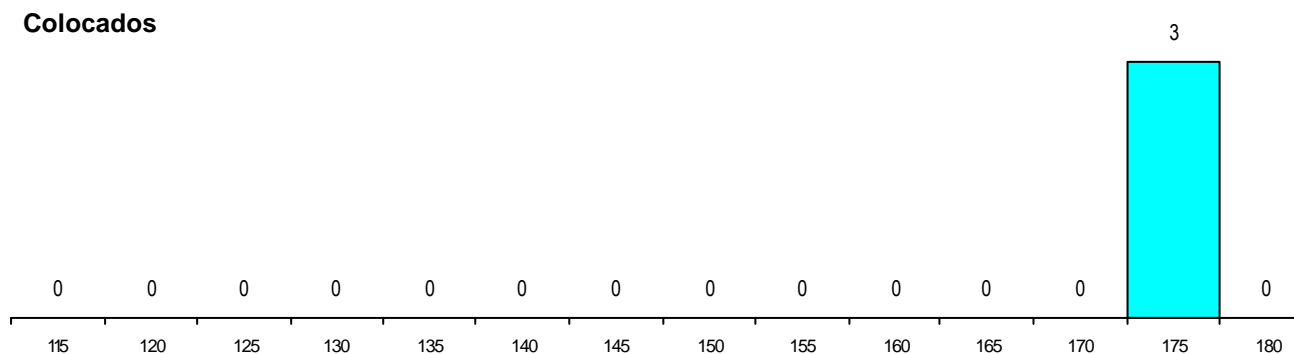

MÉDIAS dos Colocados

Nota de candidatura	175.7
Prova de ingresso	192.3
Média do 12º ano	159.0
Média do 10º/11º ano	159.0

DISTRIBUIÇÕES DE NOTAS DE CANDIDATURA

Candidatos

Colocados

Estabelecimento: 5302 Universidade de Lisboa - Faculdade de Belas-Artes
Curso Superior: 9072 Design de Equipamento
Licenciatura