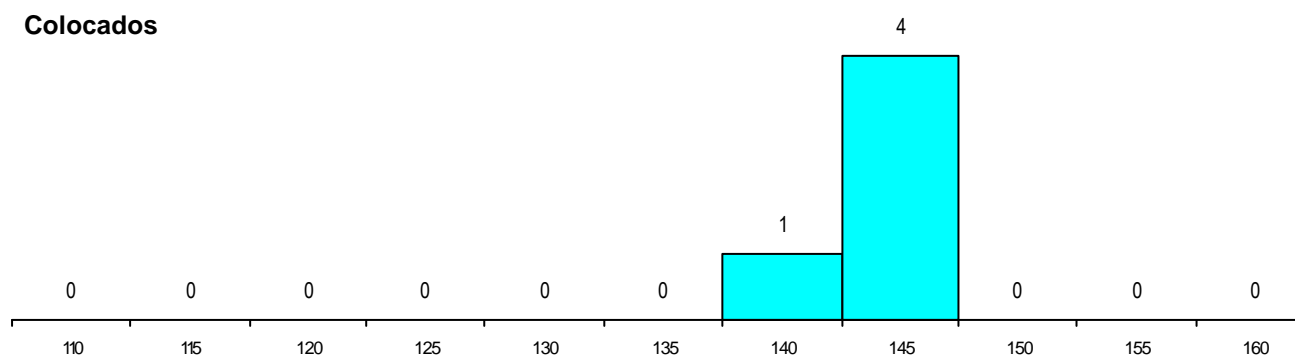

Estabelecimento: 0400 Universidade da Beira Interior
Curso Superior: 9075 Design Multimédia
Licenciatura

OPÇÃO CANDIDATURA

Opção	Cands. %	Cols. %
1ª	11 18	2 40
2ª	10 17	1 20
3ª	10 17	2 40
4ª	13 22	0 0
5ª	10 17	0 0
6ª	6 10	0 0
Total	60	5

ETAPA COLOCAÇÃO (contingente)

Etapa Colocação	Cands. %	Cols. %	Nota
17 Geral	60 100	5 100	142.1
Total	60	5	

DISTRITO/CAE DE CANDIDATURA

Distrito Origem	Cands. %	Cols. %
Castelo Branco	10 17	0 0
Braga	8 13	1 20
Porto	7 12	0 0
Santarém	6 10	0 0
Viseu	4 7	0 0
Coimbra	4 7	1 20
Guarda	3 5	0 0
Vila Real	3 5	0 0
Aveiro	3 5	1 20
Bragança	2 3	0 0
Leiria	2 3	0 0
R. A. Madeira	2 3	0 0
Portalegre	2 3	0 0
Viana do Castelo	2 3	1 20
Évora	1 2	0 0
Faro	1 2	1 20
Total	60	5

SEXO DOS CANDIDATOS

Sexo	Cands. %	Cols. %
Masc.	33 55	2 40
Femin.	27 45	3 60
Total	60	5

CURSO DO 12º ANO

Curso 12º ano	(15 mais frequentes)	
	Cands. %	Cols. %
N064 Artes Visuais	40 67	4 80
N084 Multimédia	7 12	1 20
N060 Ciências e Tecnologias	4 7	0 0
P320 Desenhador projectista	2 3	0 0
N970 Recorrente - Ciências e Tecnolog	2 3	0 0
U220 Ens. secundário recorrente (todos	1 2	0 0
P363 Técnico de artes gráficas	1 2	0 0
P330 Técnico de cerâmica/modelação	1 2	0 0
N671 Design de Comunicação/Multiméc	1 2	0 0
N083 Design de Equipamento	1 2	0 0

MÉDIAS dos Colocados

Nota de candidatura	143.0
Prova de ingresso	153.6
Média do 12º ano	137.2
Média do 10º/11º ano	137.2

DISTRIBUIÇÕES DE NOTAS DE CANDIDATURA