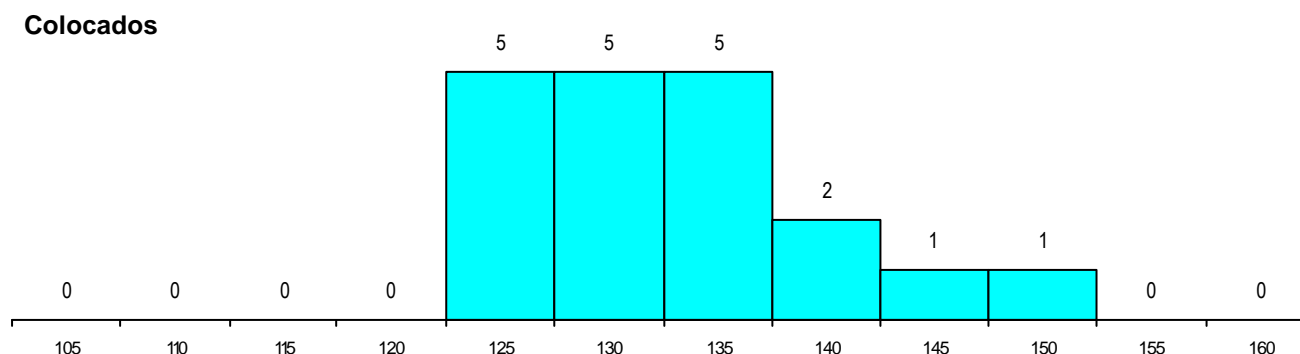

OPÇÃO CANDIDATURA

Opção	Cands. %	Cols. %
1ª	16 17	6 32
2ª	22 23	5 26
3ª	14 15	2 11
4ª	23 24	5 26
5ª	13 14	1 5
6ª	8 8	0 0
Total	96	19

ETAPA COLOCAÇÃO (contingente)

Etapa Colocação	Cands. %	Cols. %	Nota
17 Geral	96 100	19 100	125.0
Total	96	19	

DISTRITO/CAE DE CANDIDATURA

Distrito Origem	Cands. %	Cols. %
Lisboa	58 60	13 68
Setúbal	11 11	1 5
Porto	5 5	1 5
Faro	4 4	1 5
Braga	4 4	0 0
Santarém	3 3	0 0
Leiria	3 3	2 11
R. A. Madeira	2 2	1 5
Viseu	1 1	0 0
Viana do Castelo	1 1	0 0
Coimbra	1 1	0 0
Castelo Branco	1 1	0 0
Beja	1 1	0 0
Aveiro	1 1	0 0
Total	96	19

SEXO DOS CANDIDATOS

Sexo	Cands. %	Cols. %
Masc.	50 52	6 32
Femin.	46 48	13 68
Total	96	19

CURSO DO 12º ANO (15 mais frequentes)

Curso 12º ano	Cands. %	Cols. %
N062 Ciências Sociais e Humanas	49 51	12 63
N060 Ciências e Tecnologias	9 9	2 11
U220 Ens. secundário recorrente (todos	7 7	1 5
N972 Recorrente - Ciências Sociais e H	5 5	0 0
Q950 Equivalências	4 4	0 0
R840 Agrupamento 4 / geral	2 2	1 5
N061 Ciências Socioeconómicas	2 2	0 0
N063 Línguas e Literaturas	2 2	0 0
N088 Acção Social	1 1	1 5
N985 Recorrente - Comunicação Audio	1 1	1 5
P253 Restaurante/bar (INFTUR)	1 1	1 5
P294 Pessoal e secretariado (EXER)	1 1	0 0
P374 Técnico de vídeo e áudio/produçã	1 1	0 0
E003 3.º curso	1 1	0 0
N600 Cursos Profissionais (D.L. 74/200	1 1	0 0

MÉDIAS dos Colocados

Nota de candidatura	132.7
Prova de ingresso	132.8
Média do 12º ano	132.5
Média do 10º/11º ano	132.5

DISTRIBUIÇÕES DE NOTAS DE CANDIDATURA