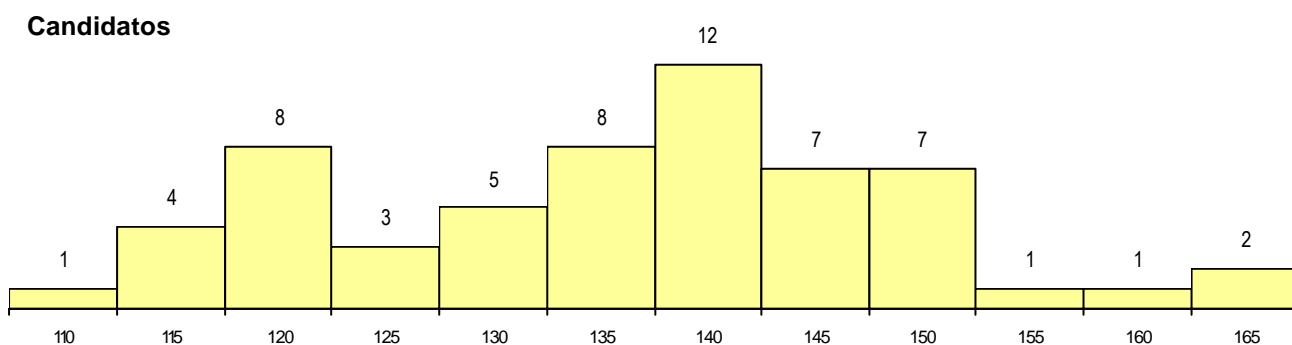

Estabelecimento: 1000 Universidade do Minho
Curso Superior: 9366 Engenharia Electrónica Industrial e Computadores
Mestrado Integrado

OPÇÃO CANDIDATURA

Opção	Cands. %	Cols. %
1ª	17 29	4 67
2ª	21 36	2 33
3ª	9 15	0 0
4ª	8 14	0 0
5ª	2 3	0 0
6ª	2 3	0 0
Total	59	6

ETAPA COLOCAÇÃO (contingente)

Etapa Colocação	Cands. %	Cols. %	Nota
17 Geral	59 100	6 100	146.2
Total	59	6	

DISTRITO/CAE DE CANDIDATURA

Distrito Origem	Cands. %	Cols. %
Braga	43 73	6 100
Porto	11 19	0 0
Viana do Castelo	2 3	0 0
Setúbal	1 2	0 0
Santarém	1 2	0 0
Évora	1 2	0 0
Total	59	6

SEXO DOS CANDIDATOS

Sexo	Cands. %	Cols. %
Masc.	53 90	6 100
Femin.	6 10	0 0
Total	59	6

CURSO DO 12º ANO (15 mais frequentes)

Curso 12º ano	Cands. %	Cols. %
N060 Ciências e Tecnologias	40 68	5 83
N600 Cursos Profissionais (D.L. 74/200	4 7	1 17
R810 Agrupamento 1 / geral	2 3	0 0
P610 Cursos Educação Formação (tod	2 3	0 0
N082 Informática	2 3	0 0
R812 Agrupamento 1 / electrotecnia/elex	1 2	0 0
P740 Técnico de electrónica	1 2	0 0
P544 Técnico de electrónica/instrument	1 2	0 0
P450 Técnico de electrónica industrial e	1 2	0 0
P383 Técnico de mecatrónica	1 2	0 0
N976 Recorrente - Electrotecnia e Electr	1 2	0 0
N970 Recorrente - Ciências e Technolog	1 2	0 0

MÉDIAS dos Colocados

Nota de candidatura	152.1
Prova de ingresso	143.8
Média do 12º ano	157.7
Média do 10º/11º ano	157.7

DISTRIBUIÇÕES DE NOTAS DE CANDIDATURA