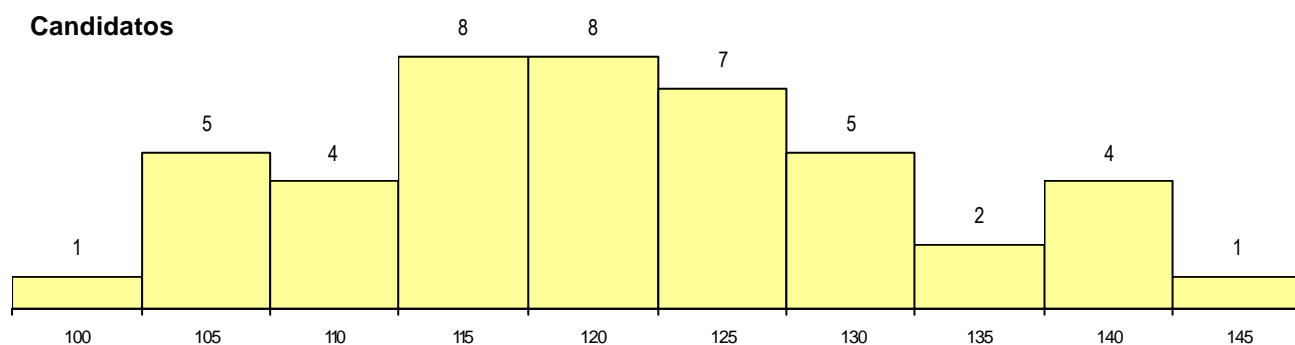

MÉDIAS dos Colocados

Nota de candidatura	134.2
Prova de ingresso	111.4
Média do 12º ano	146.4
Média do 10º/11º ano	146.4

DISTRIBUIÇÕES DE NOTAS DE CANDIDATURA

Estabelecimento: 3032 Instituto Politécnico do Cávado e do Ave - Escola Superior de Tecnologia
Curso Superior: 8311 Engenharia e Desenvolvimento de Jogos Digitais
Licenciatura