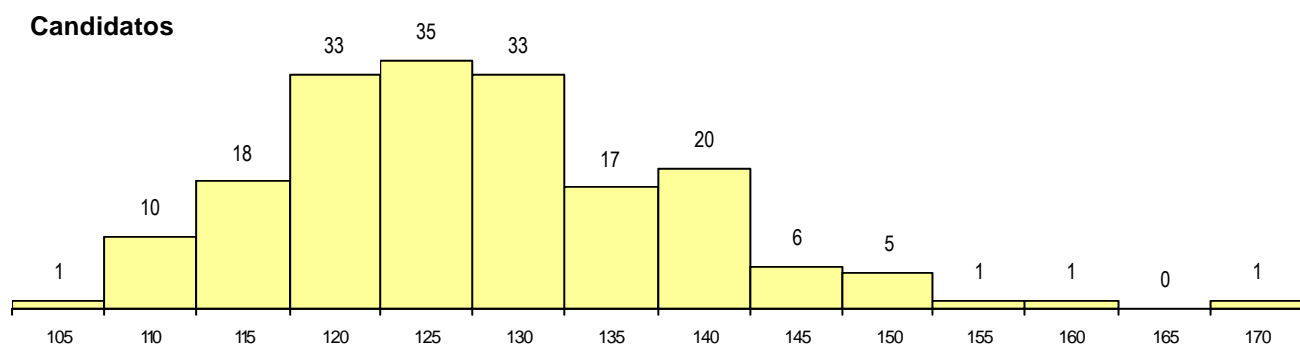

OPÇÃO CANDIDATURA

Opção	Cands. %	Cols. %
1ª	52 29	10 53
2ª	32 18	3 16
3ª	30 17	6 32
4ª	29 16	0 0
5ª	22 12	0 0
6ª	16 9	0 0
Total	181	19

ETAPA COLOCAÇÃO (contingente)

Etapa Colocação	Cands. %	Cols. %	Nota
17 Geral	181 100	19 100	133.5
Total	181	19	

DISTRITO/CAE DE CANDIDATURA

Distrito Origem	Cands. %	Cols. %
Lisboa	126 70	12 63
Setúbal	24 13	5 26
Santarém	8 4	0 0
R. A. Madeira	6 3	0 0
Leiria	6 3	1 5
Porto	3 2	0 0
Portalegre	2 1	0 0
Faro	2 1	1 5
Viseu	1 1	0 0
Évora	1 1	0 0
Beja	1 1	0 0
Aveiro	1 1	0 0
Total	181	19

SEXO DOS CANDIDATOS

Sexo	Cands. %	Cols. %
Masc.	164 91	17 89
Femin.	17 9	2 11
Total	181	19

CURSO DO 12º ANO

(15 mais frequentes)

Curso 12º ano	Cands. %	Cols. %
N060 Ciências e Tecnologias	135 75	14 74
R810 Agrupamento 1 / geral	12 7	1 5
N061 Ciências Socioeconómicas	4 2	0 0
N064 Artes Visuais	3 2	1 5
R814 Agrupamento 1 / mecânica	3 2	0 0
P383 Técnico de mecatrónica	2 1	1 5
N600 Cursos Profissionais (D.L. 74/200	2 1	1 5
R813 Agrupamento 1 / informática	2 1	0 0
P552 Técnico de mecânica/manutençãc	2 1	0 0
N081 Electrotecnia e Electrónica	2 1	0 0
N082 Informática	2 1	0 0
N970 Recorrente - Ciências e Technolog	2 1	0 0
Q940 Escolas estrangeiras em Portugal	1 1	1 5
N080 Construção Civil e Edificações	1 1	0 0
N971 Recorrente - Ciências Socioeconó	1 1	0 0

MÉDIAS dos Colocados

Nota de candidatura	138.9
Prova de ingresso	135.6
Média do 12º ano	140.7
Média do 10º/11º ano	140.7

DISTRIBUIÇÕES DE NOTAS DE CANDIDATURA