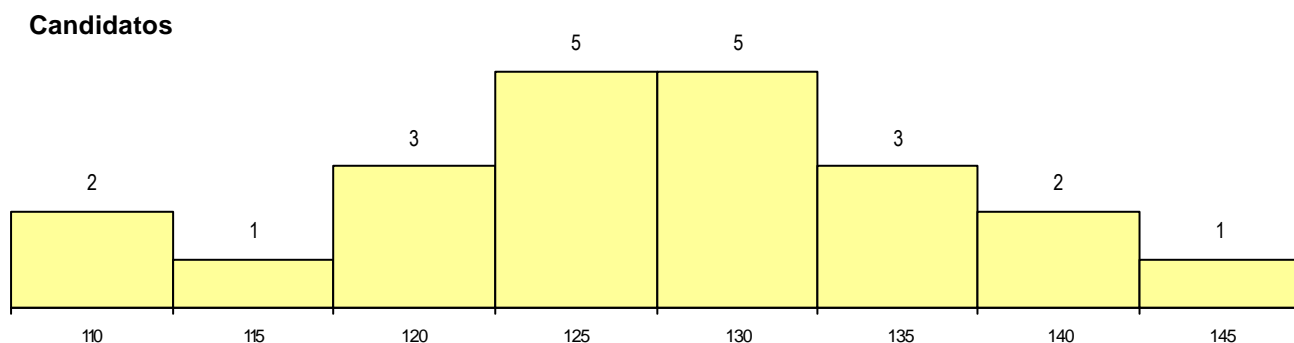

Estabelecimento: 3011 Universidade de Aveiro - Instituto Superior de Contabilidade e Administração de Aveiro
Curso Superior: 9869 Contabilidade (regime pós-laboral)
Licenciatura

OPÇÃO CANDIDATURA

Opção	Cands. %	Cols. %
1ª	3 14	2 50
2ª	4 18	1 25
3ª	4 18	0 0
4ª	3 14	0 0
5ª	6 27	1 25
6ª	2 9	0 0
Total	22	4

ETAPA COLOCAÇÃO (contingente)

Etapa Colocação	Cands. %	Cols. %	Nota
17 Geral	22 100	4 100	126.5
Total	22	4	

DISTRITO/CAE DE CANDIDATURA

Distrito Origem	Cands. %	Cols. %
Aveiro	12 55	4 100
Porto	5 23	0 0
Coimbra	3 14	0 0
Viseu	1 5	0 0
Braga	1 5	0 0
Total	22	4

SEXO DOS CANDIDATOS

Sexo	Cands. %	Cols. %
Masc.	8 36	2 50
Femin.	14 64	2 50
Total	22	4

CURSO DO 12º ANO (15 mais frequentes)

Curso 12º ano	Cands. %	Cols. %
N980 Recorrente - Administração	4 18	1 25
N060 Ciências e Tecnologias	4 18	1 25
R810 Agrupamento 1 / geral	2 9	0 0
T122 Técnico de informática de gestão	1 5	1 25
R813 Agrupamento 1 / informática	1 5	1 25
U220 Ens. secundário recorrente (todos)	1 5	0 0
R840 Agrupamento 4 / geral	1 5	0 0
R831 Agrupamento 3 / administração	1 5	0 0
P412 Técnico de contabilidade	1 5	0 0
P381 Técnico de comunicação/marketing	1 5	0 0
N600 Cursos Profissionais (D.L. 74/200	1 5	0 0
N085 Administração	1 5	0 0
N062 Ciências Sociais e Humanas	1 5	0 0
N061 Ciências Socioeconómicas	1 5	0 0

MÉDIAS dos Colocados

Nota de candidatura	131.1
Prova de ingresso	113.3
Média do 12º ano	140.8
Média do 10º/11º ano	140.8

DISTRIBUIÇÕES DE NOTAS DE CANDIDATURA