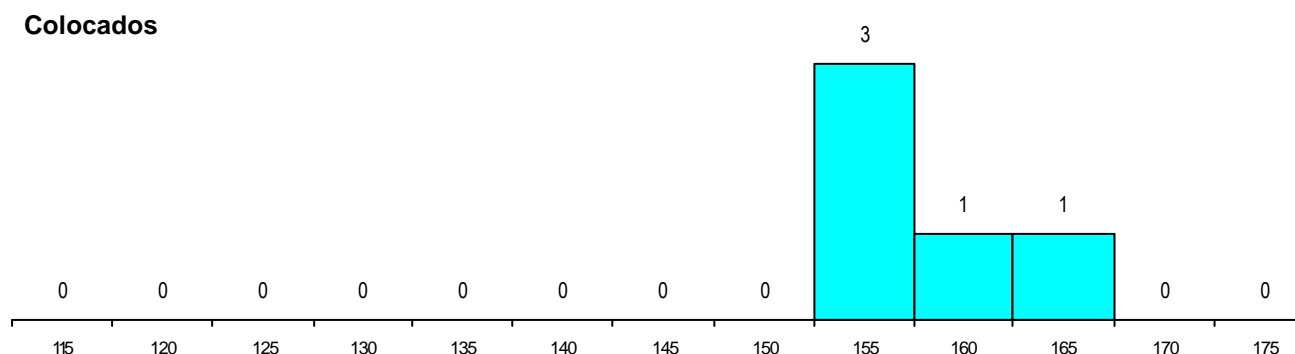

Estabelecimento: 0300 Universidade de Aveiro
Curso Superior: 9104 Engenharia e Gestão Industrial
Licenciatura

OPÇÃO CANDIDATURA

Opção	Cands. %	Cols. %
1ª	19 31	3 60
2ª	9 15	2 40
3ª	8 13	0 0
4ª	7 11	0 0
5ª	10 16	0 0
6ª	8 13	0 0
Total	61	5

ETAPA COLOCAÇÃO (contingente)

Etapa Colocação	Cands. %	Cols. %	Nota
17 Geral	61 100	5 100	153.0
Total	61	5	

DISTRITO/CAE DE CANDIDATURA

Distrito Origem	Cands. %	Cols. %
Aveiro	27 44	1 20
Porto	17 28	2 40
Viseu	5 8	1 20
Viana do Castelo	2 3	1 20
Santarém	2 3	0 0
Leiria	2 3	0 0
Braga	2 3	0 0
Lisboa	1 2	0 0
Guarda	1 2	0 0
Castelo Branco	1 2	0 0
Beja	1 2	0 0
Total	61	5

SEXO DOS CANDIDATOS

Sexo	Cands. %	Cols. %
Masc.	38 62	2 40
Femin.	23 38	3 60
Total	61	5

CURSO DO 12º ANO

(15 mais frequentes)

Curso 12º ano	Cands. %	Cols. %
N060 Ciências e Tecnologias	41 67	4 80
N082 Informática	4 7	0 0
R810 Agrupamento 1 / geral	3 5	1 20
N081 Electrotecna e Electrónica	3 5	0 0
N061 Ciências Socioeconómicas	2 3	0 0
R841 Agrupamento 4 / comunicação	1 2	0 0
R812 Agrupamento 1 / electrotecna/elex	1 2	0 0
Q950 Equivalências	1 2	0 0
PS44 Técnico de planeamento industrial	1 2	0 0
P656 Técnico de gestão (planeamento e	1 2	0 0
P472 Técnico de informática/gestão	1 2	0 0
N970 Recorrente - Ciências e Technolog	1 2	0 0

MÉDIAS dos Colocados

Nota de candidatura	157.3
Prova de ingresso	159.0
Média do 12º ano	155.6
Média do 10º/11º ano	155.6

DISTRIBUIÇÕES DE NOTAS DE CANDIDATURA