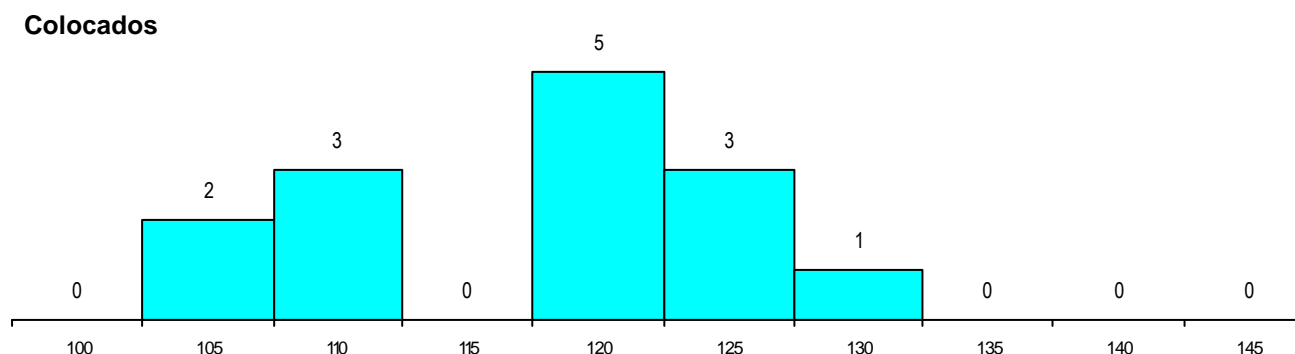

Estabelecimento: 3042 Instituto Politécnico de Bragança - Escola Superior de Educação de Bragança
Curso Superior: 9082 Educação Ambiental
Licenciatura

OPÇÃO CANDIDATURA

Opção	Cands. %	Cols. %
1ª	4 9	4 29
2ª	9 21	5 36
3ª	6 14	1 7
4ª	7 16	2 14
5ª	7 16	1 7
6ª	10 23	1 7
Total	43	14

ETAPA COLOCAÇÃO (contingente)

Etapa Colocação	Cands. %	Cols. %	Nota
17 Geral	43 100	14 100	106.9
Total	43	14	

DISTRITO/CAE DE CANDIDATURA

Distrito Origem	Cands. %	Cols. %
Bragança	15 35	5 36
Porto	10 23	3 21
Braga	9 21	4 29
Vila Real	4 9	2 14
Viana do Castelo	2 5	0 0
Viseu	1 2	0 0
Castelo Branco	1 2	0 0
Aveiro	1 2	0 0
Total	43	14

SEXO DOS CANDIDATOS

Sexo	Cands. %	Cols. %
Masc.	18 42	6 43
Femin.	25 58	8 57
Total	43	14

CURSO DO 12º ANO (15 mais frequentes)

Curso 12º ano	Cands. %	Cols. %
N062 Ciências Sociais e Humanas	15 35	4 29
N060 Ciências e Tecnologias	11 26	3 21
N668 Química Industrial e Ambiental	2 5	1 7
N089 Desporto	2 5	0 0
N970 Recorrente - Ciências e Tecnologias	1 2	1 7
R831 Agrupamento 3 / administração	1 2	1 7
N082 Informática	1 2	1 7
N669 Informática	1 2	1 7
U220 Ens. secundário recorrente (todos)	1 2	1 7
P412 Técnico de contabilidade	1 2	0 0
P442 Técnico de higiene e segurança n	1 2	0 0
P472 Técnico de informática/gestão	1 2	0 0
P655 Técnico de banca seguros	1 2	0 0
PS36 Técnico de marketing	1 2	0 0
R842 Agrupamento 4 / animação social	1 2	0 0

MÉDIAS dos Colocados

Nota de candidatura	117.6
Prova de ingresso	109.8
Média do 12º ano	121.8
Média do 10º/11º ano	121.8

DISTRIBUIÇÕES DE NOTAS DE CANDIDATURA