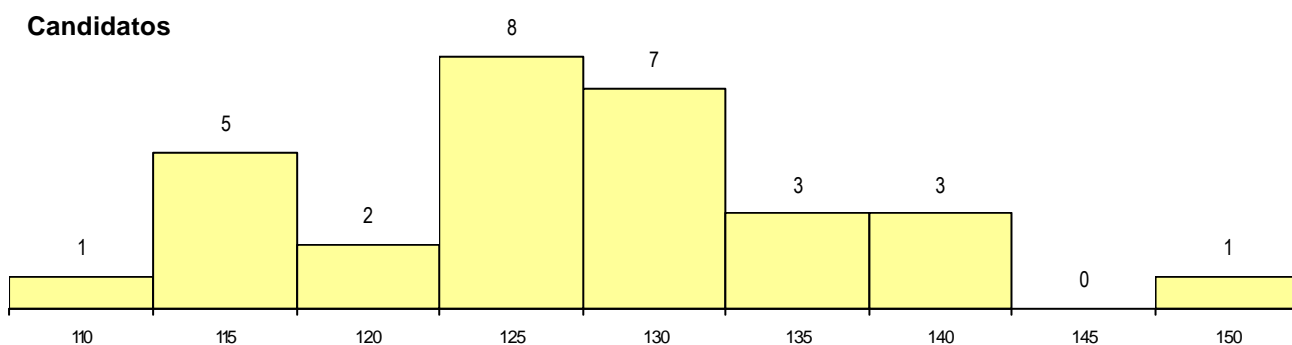

Estabelecimento: 7091 Universidade dos Açores - Escola Superior de Enfermagem de Ponta Delgada
Curso Superior: 9500 Enfermagem
Licenciatura

OPÇÃO CANDIDATURA

Opção	Cands. %	Cols. %
1ª	11 37	2 67
2ª	4 13	0 0
3ª	3 10	0 0
4ª	3 10	0 0
5ª	4 13	0 0
6ª	5 17	1 33
Total	30	3

ETAPA COLOCAÇÃO (contingente)

Etapa Colocação	Cands. %	Cols. %	Nota
17 Geral	30 100	3 100	141.1
Total	30	3	

DISTRITO/CAE DE CANDIDATURA

Distrito Origem	Cands. %	Cols. %
R. A. Açores	13 43	2 67
R. A. Madeira	4 13	0 0
Braga	3 10	0 0
Setúbal	2 7	0 0
Lisboa	2 7	1 33
Leiria	2 7	0 0
Viana do Castelo	1 3	0 0
Santarém	1 3	0 0
Porto	1 3	0 0
Guarda	1 3	0 0
Total	30	3

SEXO DOS CANDIDATOS

Sexo	Cands. %	Cols. %
Masc.	9 30	1 33
Femin.	21 70	2 67
Total	30	3

CURSO DO 12º ANO (15 mais frequentes)

Curso 12º ano	Cands. %	Cols. %
N060 Ciências e Tecnologias	25 83	3 100
N970 Recorrente - Ciências e Tecnol	2 7	0 0
U220 Ens. secundário recorrente (todos	1 3	0 0
T121 Técnico de informática	1 3	0 0
N062 Ciências Sociais e Humanas	1 3	0 0

MÉDIAS dos Colocados

Nota de candidatura 143.5
Prova de ingresso 127.0
Média do 12º ano 152.3
Média do 10º/11º ano 152.3

DISTRIBUIÇÕES DE NOTAS DE CANDIDATURA