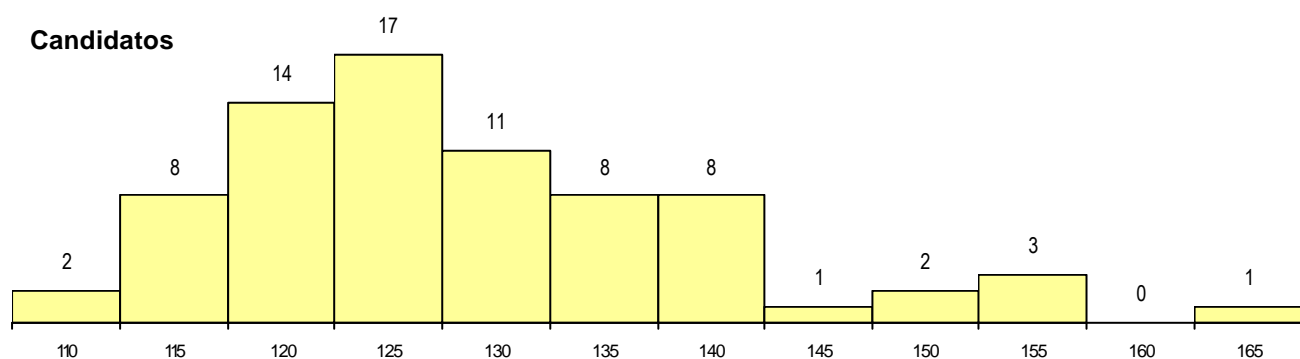

Estabelecimento: 3154 Instituto Politécnico de Setúbal - Escola Superior de Tecnologia do Barreiro
Curso Superior: 9089 Engenharia Civil
Licenciatura

OPÇÃO CANDIDATURA

Opção	Cands. %	Cols. %
1ª	7 9	7 33
2ª	4 5	3 14
3ª	15 20	3 14
4ª	12 16	2 10
5ª	18 24	2 10
6ª	19 25	4 19
Total	75	21

ETAPA COLOCAÇÃO (contingente)

Etapa Colocação	Cands. %	Cols. %	Nota
17 Geral	75 100	21 100	111.8
Total	75	21	

DISTRITO/CAE DE CANDIDATURA

Distrito Origem	Cands. %	Cols. %
Lisboa	38 51	12 57
Setúbal	20 27	8 38
R. A. Madeira	3 4	0 0
Faro	3 4	0 0
Viseu	2 3	0 0
Évora	2 3	1 5
Viana do Castelo	1 1	0 0
Portalegre	1 1	0 0
Leiria	1 1	0 0
Coimbra	1 1	0 0
Braga	1 1	0 0
Beja	1 1	0 0
Aveiro	1 1	0 0
Total	75	21

SEXO DOS CANDIDATOS

Sexo	Cands. %	Cols. %
Masc.	59 79	16 76
Femin.	16 21	5 24
Total	75	21

CURSO DO 12º ANO (15 mais frequentes)

Curso 12º ano	Cands. %	Cols. %
N060 Ciências e Tecnologias	45 60	13 62
N064 Artes Visuais	16 21	5 24
N970 Recorrente - Ciências e Technolog	4 5	1 5
U220 Ens. secundário recorrente (todos	1 1	1 5
N061 Ciências Socioeconómicas	1 1	1 5
T114 Técnico de electrónica	1 1	0 0
R820 Agrupamento 2 / geral	1 1	0 0
R810 Agrupamento 1 / geral	1 1	0 0
Q940 Escolas estrangeiras em Portugal	1 1	0 0
P403 Técnico de construção civil/deser	1 1	0 0
P400 Técnico de construção civil/cond	1 1	0 0
N089 Desporto	1 1	0 0
N081 Electrotecnia e Electrónica	1 1	0 0

MÉDIAS dos Colocados

Nota de candidatura	126.5
Prova de ingresso	117.2
Média do 12º ano	131.4
Média do 10º/11º ano	131.4

DISTRIBUIÇÕES DE NOTAS DE CANDIDATURA