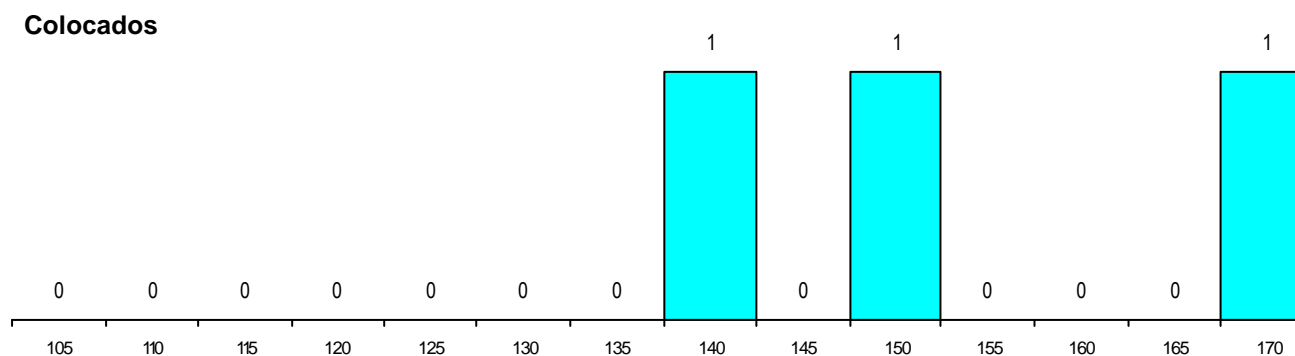

Estabelecimento: 3031 Instituto Politécnico do Cávado e do Ave - Escola Superior de Gestão
Curso Superior: 8092 Gestão Bancária e Seguros (regime pós-laboral)
Licenciatura

OPÇÃO CANDIDATURA

Opção	Cands. %	Cols. %
1ª	14 24	2 67
2ª	14 24	1 33
3ª	8 14	0 0
4ª	7 12	0 0
5ª	10 17	0 0
6ª	5 9	0 0
Total	58	3

ETAPA COLOCAÇÃO (contingente)

Etapa Colocação	Cands. %	Cols. %	Nota
17 Geral	58 100	3 100	138.3
Total	58	3	

DISTRITO/CAE DE CANDIDATURA

Distrito Origem	Cands. %	Cols. %
Braga	49 84	2 67
Viana do Castelo	5 9	0 0
Porto	4 7	1 33
Total	58	3

SEXO DOS CANDIDATOS

Sexo	Cands. %	Cols. %
Masc.	23 40	1 33
Femin.	35 60	2 67
Total	58	3

CURSO DO 12º ANO (15 mais frequentes)

Curso 12º ano	Cands. %	Cols. %
N060 Ciências e Tecnologias	6 10	1 33
N085 Administração	6 10	0 0
N062 Ciências Sociais e Humanas	5 9	0 0
N600 Cursos Profissionais (D.L. 74/200)	5 9	0 0
U220 Ens. secundário recorrente (todos	5 9	0 0
P345 Profissionais de formação bancári	4 7	2 67
E002 2.º curso	3 5	0 0
N064 Artes Visuais	2 3	0 0
N980 Recorrente - Administração	2 3	0 0
R831 Agrupamento 3 / administração	2 3	0 0
R810 Agrupamento 1 / geral	2 3	0 0
N971 Recorrente - Ciências Socioeconó	1 2	0 0
N061 Ciências Socioeconómicas	1 2	0 0
R820 Agrupamento 2 / geral	1 2	0 0
R812 Agrupamento 1 / electrotecnia/elex	1 2	0 0

MÉDIAS dos Colocados

Nota de candidatura	152.9
Prova de ingresso	160.7
Média do 12º ano	148.7
Média do 10º/11º ano	148.7

DISTRIBUIÇÕES DE NOTAS DE CANDIDATURA