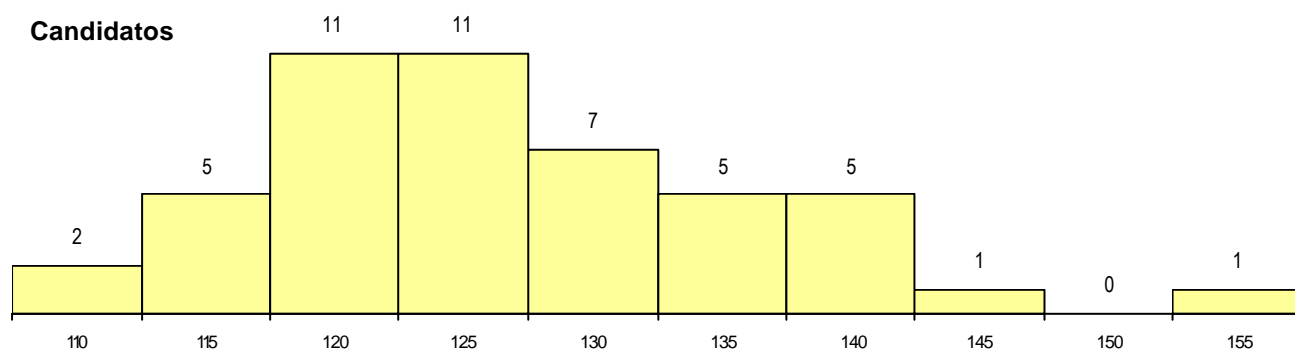

MÉDIAS dos Colocados

Nota de candidatura	129.0
Prova de ingresso	117.6
Média do 12º ano	135.1
Média do 10º/11º ano	135.1

DISTRIBUIÇÕES DE NOTAS DE CANDIDATURA

Estabelecimento: 3095 Instituto Politécnico da Guarda - Escola Superior de Turismo e Hotelaria
Curso Superior: 9255 Turismo e Lazer
Licenciatura