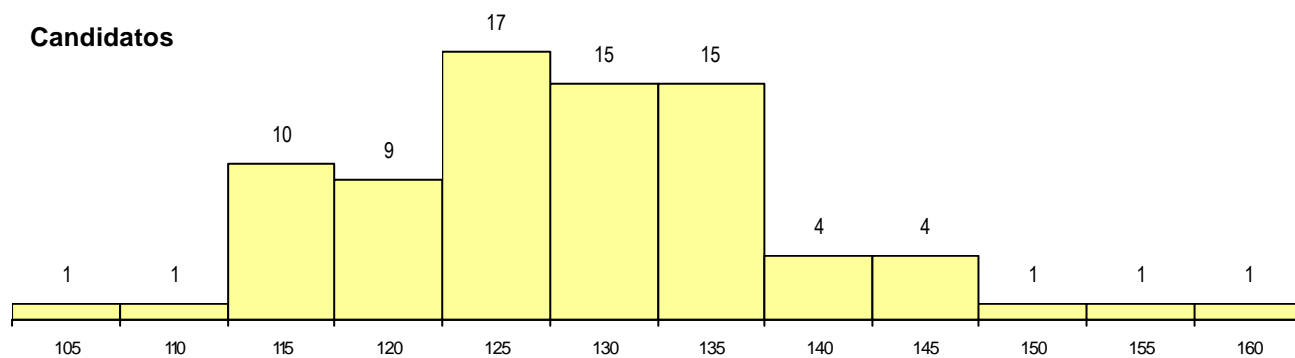

MÉDIAS dos Colocados

Nota de candidatura	142.3
Prova de ingresso	146.2
Média do 12º ano	140.2
Média do 10º/11º ano	140.2

DISTRIBUIÇÕES DE NOTAS DE CANDIDATURA

Estabelecimento: 0600 Universidade de Évora
Curso Superior: 8004 Línguas, Literaturas e Culturas (regime pós-laboral)
Licenciatura