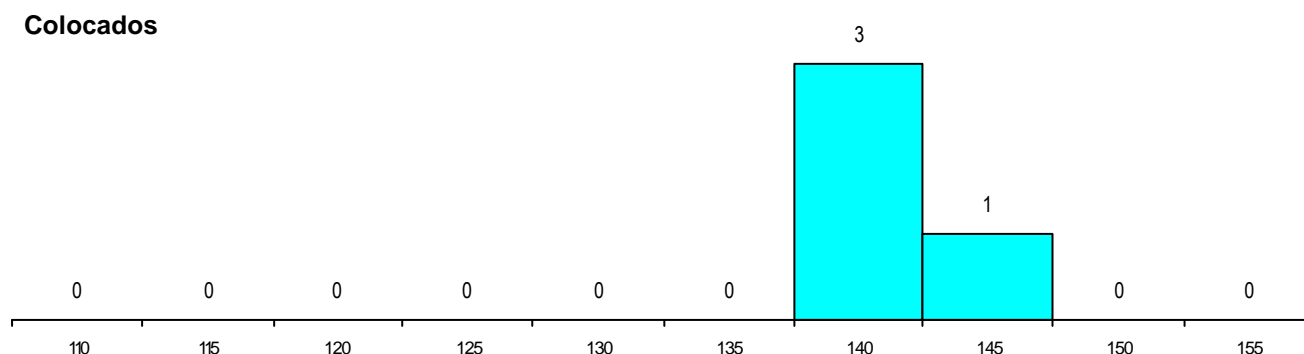

OPÇÃO CANDIDATURA

Opção	Cands. %	Cols. %
1ª	12 20	3 75
2ª	14 23	1 25
3ª	10 16	0 0
4ª	9 15	0 0
5ª	8 13	0 0
6ª	8 13	0 0
Total	61	4

ETAPA COLOCAÇÃO (contingente)

Etapa Colocação	Cands. %	Cols. %	Nota
17 Geral	61 100	4 100	141.0
Total	61	4	

DISTRITO/CAE DE CANDIDATURA

Distrito Origem	Cands. %	Cols. %
Lisboa	41 67	3 75
Setúbal	6 10	0 0
Faro	4 7	0 0
Viseu	3 5	0 0
Leiria	3 5	0 0
Porto	1 2	0 0
Portalegre	1 2	0 0
Guarda	1 2	1 25
Aveiro	1 2	0 0
Total	61	4

SEXO DOS CANDIDATOS

Sexo	Cands. %	Cols. %
Masc.	14 23	0 0
Femin.	47 77	4 100
Total	61	4

CURSO DO 12º ANO (15 mais frequentes)

Curso 12º ano	Cands. %	Cols. %
N062 Ciências Sociais e Humanas	12 20	1 25
N088 Acção Social	9 15	0 0
U220 Ens. secundário recorrente (todos	8 13	0 0
N972 Recorrente - Ciências Sociais e H	7 11	0 0
N060 Ciências e Tecnologias	6 10	1 25
N983 Recorrente - Acção Social	3 5	2 50
N970 Recorrente - Ciências e Technolog	2 3	0 0
R840 Agrupamento 4 / geral	2 3	0 0
P659 Técnico de comunicação/audiovis	1 2	0 0
P610 Cursos Educação Formação (tod	1 2	0 0
P396 Técnico auxiliar de infância	1 2	0 0
P722 Técnico administrativo	1 2	0 0
P781 Técnico de serviços pessoais e a	1 2	0 0
E001 1.º curso	1 2	0 0
N600 Cursos Profissionais (D.L. 74/200	1 2	0 0

MÉDIAS dos Colocados

Nota de candidatura	141.6
Prova de ingresso	132.3
Média do 12º ano	151.0
Média do 10º/11º ano	151.0

DISTRIBUIÇÕES DE NOTAS DE CANDIDATURA