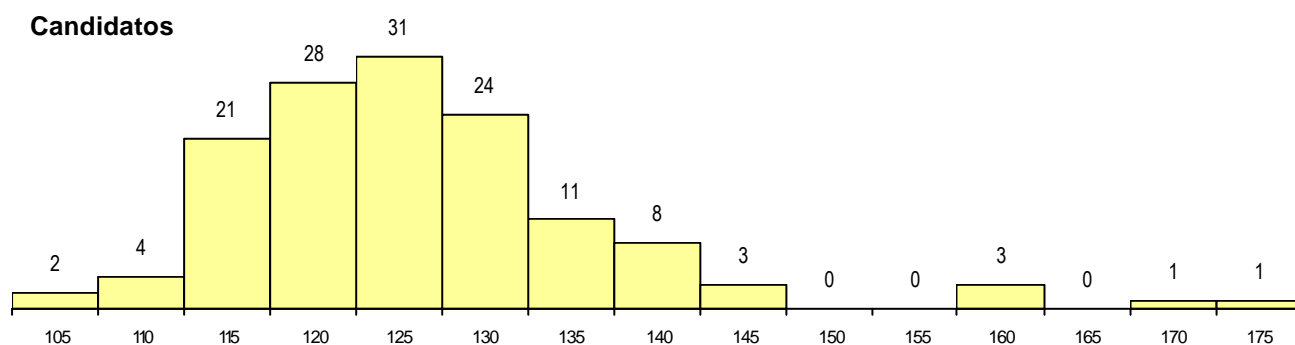

OPÇÃO CANDIDATURA

Opção	Cands. %	Cols. %
1ª	23 17	8 40
2ª	32 23	6 30
3ª	26 19	2 10
4ª	21 15	3 15
5ª	18 13	1 5
6ª	17 12	0 0
Total	137	20

ETAPA COLOCAÇÃO (contingente)

Etapa Colocação	Cands. %	Cols. %	Nota
17 Geral	137 100	20 100	129.3
Total	137	20	

DISTRITO/CAE DE CANDIDATURA

Distrito Origem	Cands. %	Cols. %
Lisboa	88 64	11 55
Setúbal	19 14	4 20
Santarém	10 7	3 15
Leiria	3 2	0 0
Évora	3 2	0 0
Braga	3 2	0 0
R. A. Madeira	2 1	0 0
Faro	2 1	0 0
Coimbra	2 1	0 0
Viseu	1 1	0 0
Viana do Castelo	1 1	1 5
Porto	1 1	1 5
Portalegre	1 1	0 0
Aveiro	1 1	0 0
Total	137	20

SEXO DOS CANDIDATOS

Sexo	Cands. %	Cols. %
Masc.	123 90	17 85
Femin.	14 10	3 15
Total	137	20

CURSO DO 12º ANO (15 mais frequentes)

Curso 12º ano	Cands. %	Cols. %
N060 Ciências e Tecnologias	97 71	17 85
R810 Agrupamento 1 / geral	9 7	0 0
N600 Cursos Profissionais (D.L. 74/200	5 4	0 0
P383 Técnico de mecatrónica	3 2	1 5
P544 Técnico de electrónica/instrument	2 1	1 5
N081 Electrotecnia e Electrónica	2 1	0 0
N082 Informática	2 1	0 0
Q950 Equivalências	1 1	1 5
N061 Ciências Socioeconómicas	1 1	0 0
N062 Ciências Sociais e Humanas	1 1	0 0
N080 Construção Civil e Edificações	1 1	0 0
N970 Recorrente - Ciências e Tecnolog	1 1	0 0
N971 Recorrente - Ciências Socioeconó	1 1	0 0
P206 Técnico de instrumentação (CP)	1 1	0 0
P382 Técnico de instalações eléctricas	1 1	0 0

MÉDIAS dos Colocados

Nota de candidatura	136.6
Prova de ingresso	125.7
Média do 12º ano	142.5
Média do 10º/11º ano	142.5

DISTRIBUIÇÕES DE NOTAS DE CANDIDATURA