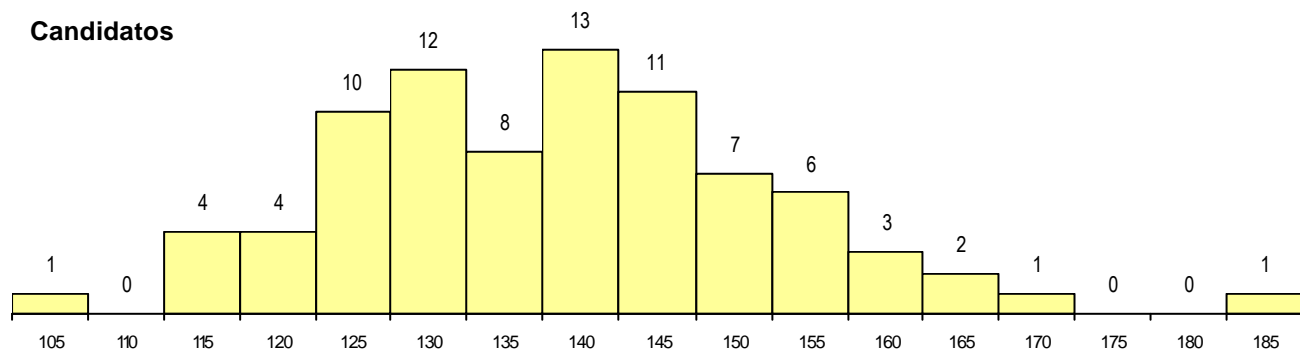

Estabelecimento: 0300 Universidade de Aveiro
Curso Superior: 9147 Gestão
Licenciatura

OPÇÃO CANDIDATURA

Opção	Cands. %	Cols. %
1ª	11 13	3 33
2ª	19 23	4 44
3ª	19 23	2 22
4ª	9 11	0 0
5ª	16 19	0 0
6ª	9 11	0 0
Total	83	9

ETAPA COLOCAÇÃO (contingente)

Etapa Colocação	Cands. %	Cols. %	Nota
17 Geral	83 100	9 100	141.0
Total	83	9	

DISTRITO/CAE DE CANDIDATURA

Distrito Origem	Cands. %	Cols. %
Porto	29 35	6 67
Aveiro	29 35	2 22
Santarém	4 5	0 0
Viseu	3 4	1 11
Coimbra	3 4	0 0
R. A. Madeira	2 2	0 0
Viana do Castelo	2 2	0 0
Setúbal	2 2	0 0
Lisboa	2 2	0 0
Guarda	2 2	0 0
Braga	2 2	0 0
Vila Real	1 1	0 0
Leiria	1 1	0 0
Castelo Branco	1 1	0 0
Total	83	9

SEXO DOS CANDIDATOS

Sexo	Cands. %	Cols. %
Masc.	53 64	5 56
Femin.	30 36	4 44
Total	83	9

CURSO DO 12º ANO (15 mais frequentes)

Curso 12º ano	Cands. %	Cols. %
N061 Ciências Socioeconómicas	38 46	4 44
N060 Ciências e Tecnologias	32 39	4 44
N971 Recorrente - Ciências Socioeconóm.	3 4	0 0
N600 Cursos Profissionais (D.L. 74/200.	2 2	1 11
R810 Agrupamento 1 / geral	2 2	0 0
N082 Informática	2 2	0 0
U220 Ens. secundário recorrente (todos	1 1	0 0
P412 Técnico de contabilidade	1 1	0 0
N085 Administração	1 1	0 0
N081 Electrotecnia e Electrónica	1 1	0 0

MÉDIAS dos Colocados

Nota de candidatura	146.7
Prova de ingresso	142.3
Média do 12º ano	151.0
Média do 10º/11º ano	151.0

DISTRIBUIÇÕES DE NOTAS DE CANDIDATURA