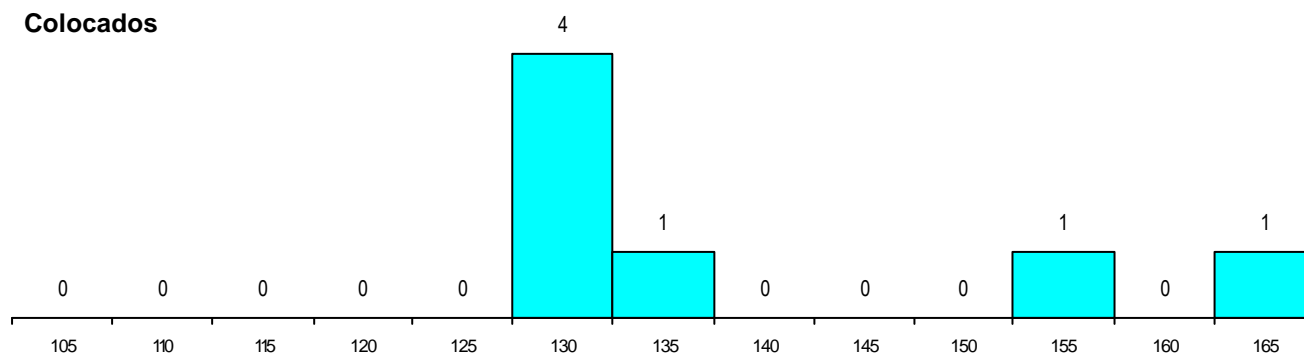

MÉDIAS dos Colocados

Nota de candidatura	138.0
Prova de ingresso	128.1
Média do 12º ano	143.3
Média do 10º/11º ano	143.3

DISTRIBUIÇÕES DE NOTAS DE CANDIDATURA

Estabelecimento: 3065 Instituto Politécnico de Coimbra - Escola Superior de Tecnologia e Gestão de Oliveira do Hospital
Curso Superior: 8321 Gestão Integrada em Qualidade, Ambiente e Segurança
Licenciatura