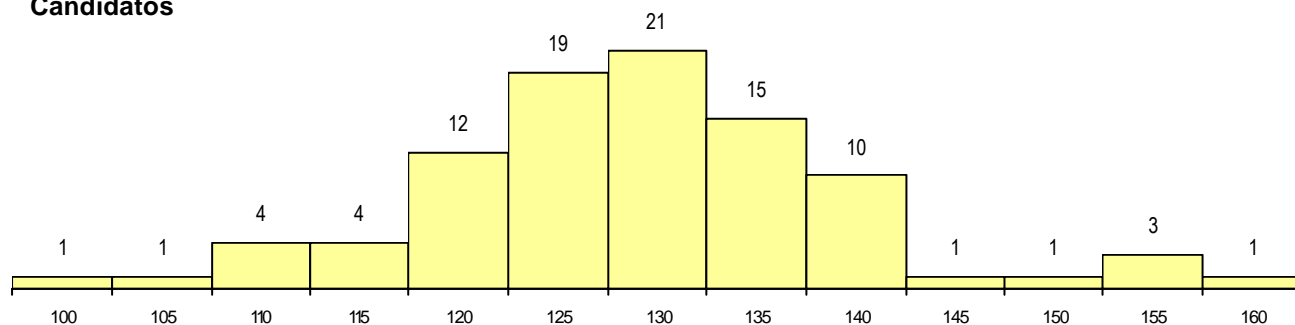

OPÇÃO CANDIDATURA

Opção	Cands. %	Cols. %
1ª	16 17	3 23
2ª	19 20	5 38
3ª	17 18	3 23
4ª	15 16	2 15
5ª	12 13	0 0
6ª	14 15	0 0
Total	93	13

ETAPA COLOCAÇÃO (contingente)

Etapa Colocação	Cands. %	Cols. %	Nota
17 Geral	93 100	13 100	132.0
Total	93	13	

DISTRITO/CAE DE CANDIDATURA

Distrito Origem	Cands. %	Cols. %
Aveiro	32 34	5 38
Porto	20 22	0 0
Braga	10 11	4 31
Viseu	9 10	2 15
Leiria	4 4	0 0
Guarda	4 4	0 0
Coimbra	3 3	1 8
Vila Real	2 2	0 0
Viana do Castelo	2 2	1 8
Lisboa	2 2	0 0
R. A. Madeira	1 1	0 0
R. A. Açores	1 1	0 0
Setúbal	1 1	0 0
Castelo Branco	1 1	0 0
Bragança	1 1	0 0
Total	93	13

SEXO DOS CANDIDATOS

Sexo	Cands. %	Cols. %
Masc.	33 35	6 46
Femin.	60 65	7 54
Total	93	13

CURSO DO 12º ANO (15 mais frequentes)

Curso 12º ano	Cands. %	Cols. %
N060 Ciências e Tecnologias	29 31	7 54
N062 Ciências Sociais e Humanas	28 30	5 38
N061 Ciências Socioeconómicas	9 10	1 8
N600 Cursos Profissionais (D.L. 74/200	5 5	0 0
N972 Recorrente - Ciências Sociais e H	3 3	0 0
N088 Acção Social	3 3	0 0
U220 Ens. secundário recorrente (todos	2 2	0 0
N085 Administração	2 2	0 0
N063 Línguas e Literaturas	1 1	0 0
N082 Informática	1 1	0 0
N970 Recorrente - Ciências e Technolog	1 1	0 0
U230 Ens. sec. recorrente privado e co	1 1	0 0
Q950 Equivalências	1 1	0 0
R810 Agrupamento 1 / geral	1 1	0 0
R813 Agrupamento 1 / informática	1 1	0 0

MÉDIAS dos Colocados

Nota de candidatura	136.9
Prova de ingresso	139.0
Média do 12º ano	134.8
Média do 10º/11º ano	134.8

DISTRIBUIÇÕES DE NOTAS DE CANDIDATURA

Candidatos