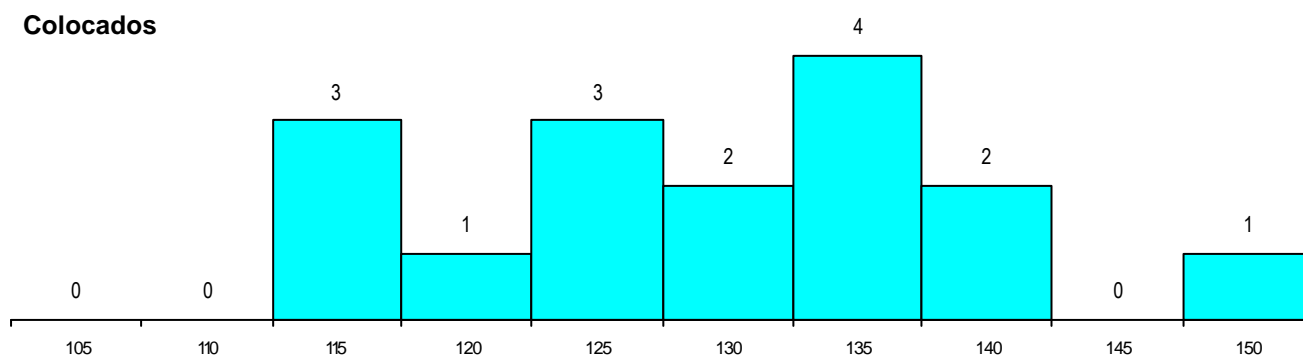

OPÇÃO CANDIDATURA

Opção	Cands. %	Cols. %
1ª	7 9	5 31
2ª	6 7	2 13
3ª	10 12	2 13
4ª	21 26	4 25
5ª	15 18	3 19
6ª	23 28	0 0
Total	82	16

ETAPA COLOCAÇÃO (contingente)

Etapa Colocação	Cands. %	Cols. %	Nota
17 Geral	82 100	16 100	115.5
Total	82	16	

DISTRITO/CAE DE CANDIDATURA

Distrito Origem	Cands. %	Cols. %
Coimbra	36 44	3 19
Braga	10 12	4 25
Porto	7 9	1 6
Aveiro	6 7	3 19
Viseu	4 5	3 19
Lisboa	3 4	1 6
Castelo Branco	3 4	0 0
Leiria	3 4	0 0
Santarém	2 2	0 0
Bragança	2 2	0 0
R. A. Madeira	1 1	0 0
Guarda	1 1	1 6
Viana do Castelo	1 1	0 0
Vila Real	1 1	0 0
R. A. Açores	1 1	0 0
Portalegre	1 1	0 0
Total	82	16

SEXO DOS CANDIDATOS

Sexo	Cands. %	Cols. %
Masc.	38 46	6 38
Femin.	44 54	10 63
Total	82	16

CURSO DO 12º ANO (15 mais frequentes)

Curso 12º ano	Cands. %	Cols. %
N062 Ciências Sociais e Humanas	29 35	7 44
N060 Ciências e Tecnologias	15 18	4 25
N089 Desporto	6 7	1 6
N088 Acção Social	5 6	1 6
N064 Artes Visuais	4 5	0 0
N970 Recorrente - Ciências e Technolog	2 2	1 6
P663 Técnico de serviços jurídicos	2 2	1 6
N972 Recorrente - Ciências Sociais e H	2 2	0 0
U220 Ens. secundário recorrente (todos	2 2	0 0
P566 Técnico de turismo	1 1	1 6
P433 Técnico de gestão	1 1	0 0
P389 Animador sociocultural	1 1	0 0
U230 Ens. sec. recorrente privado e co	1 1	0 0
P564 Técnico de multimédia	1 1	0 0
E001 1.º curso	1 1	0 0

MÉDIAS dos Colocados

Nota de candidatura	129.2
Prova de ingresso	122.1
Média do 12º ano	136.2
Média do 10º/11º ano	136.2

DISTRIBUIÇÕES DE NOTAS DE CANDIDATURA