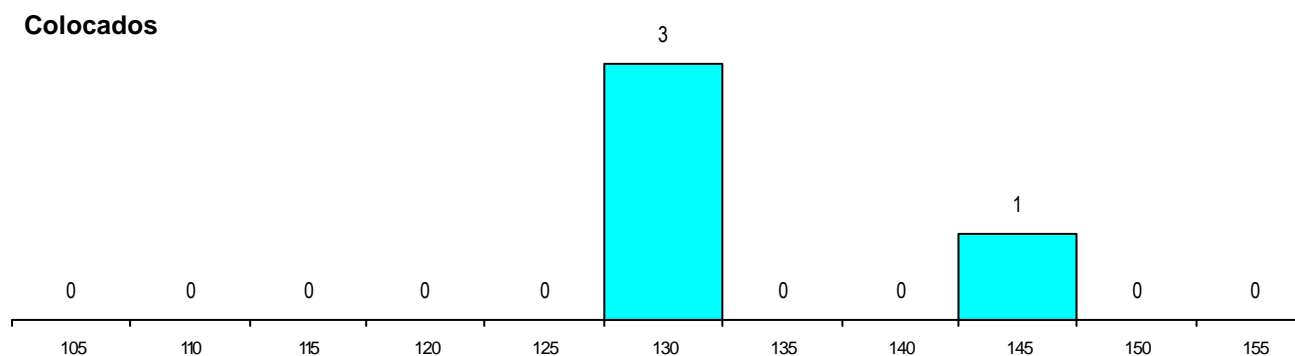

OPÇÃO CANDIDATURA

Opção	Cands. %	Cols. %
1ª	10 15	2 50
2ª	24 36	0 0
3ª	12 18	1 25
4ª	8 12	1 25
5ª	7 10	0 0
6ª	6 9	0 0
Total	67	4

ETAPA COLOCAÇÃO (contingente)

Etapa Colocação	Cands. %	Cols. %	Nota
17 Geral	67 100	4 100	129.4
Total	67	4	

DISTRITO/CAE DE CANDIDATURA

Distrito Origem	Cands. %	Cols. %
Leiria	33 49	3 75
Porto	8 12	1 25
Coimbra	8 12	0 0
Santarém	4 6	0 0
Aveiro	4 6	0 0
Lisboa	3 4	0 0
Viseu	2 3	0 0
R. A. Madeira	1 1	0 0
Setúbal	1 1	0 0
Guarda	1 1	0 0
Évora	1 1	0 0
Braga	1 1	0 0
Total	67	4

SEXO DOS CANDIDATOS

Sexo	Cands. %	Cols. %
Masc.	64 96	4 100
Femin.	3 4	0 0
Total	67	4

CURSO DO 12º ANO (15 mais frequentes)

Curso 12º ano	Cands. %	Cols. %
N060 Ciências e Tecnologias	41 61	2 50
N081 Electrotecnia e Electrónica	4 6	0 0
N970 Recorrente - Ciências e Technolog	3 4	1 25
N082 Informática	3 4	0 0
R810 Agrupamento 1 / geral	2 3	0 0
P385 Técnico de electrotecnia	2 3	0 0
N600 Cursos Profissionais (D.L. 74/200	2 3	0 0
NA08 Electrotecnia e Automação (VCT)	1 1	1 25
Q900 Emigrantes	1 1	0 0
PS37 Técnico de mecatrónica automóv	1 1	0 0
P545 Técnico de electrónica/telecomuni	1 1	0 0
P472 Técnico de informática/gestão	1 1	0 0
P448 Técnico de hotelaria/restauração,	1 1	0 0
NA10 Electrónica e Telecomunicações (	1 1	0 0
N089 Desporto	1 1	0 0

MÉDIAS dos Colocados

Nota de candidatura	133.7
Prova de ingresso	113.5
Média do 12º ano	144.5
Média do 10º/11º ano	144.5

DISTRIBUIÇÕES DE NOTAS DE CANDIDATURA