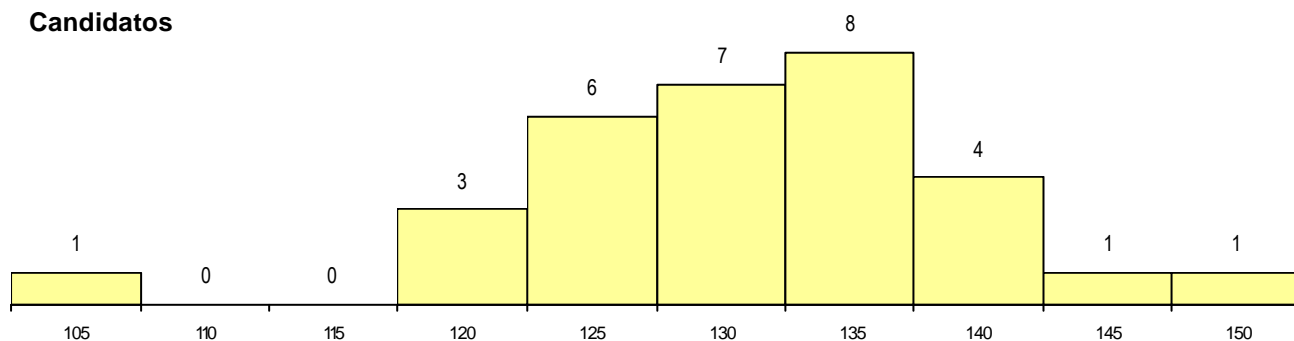

Estabelecimento: 0200 Universidade do Algarve
Curso Superior: 9817 Artes Visuais
Licenciatura

OPÇÃO CANDIDATURA

Opção	Cands. %	Cols. %
1ª	6 19	1 11
2ª	7 23	2 22
3ª	10 32	3 33
4ª	1 3	0 0
5ª	5 16	3 33
6ª	2 6	0 0
Total	31	9

ETAPA COLOCAÇÃO (contingente)

Etapa Colocação	Cands. %	Cols. %	Nota
17 Geral	31 100	9 100	132.7
Total	31	9	

DISTRITO/CAE DE CANDIDATURA

Distrito Origem	Cands. %	Cols. %
Faro	24 77	7 78
Setúbal	2 6	2 22
Lisboa	2 6	0 0
Santarém	1 3	0 0
Évora	1 3	0 0
Beja	1 3	0 0
Total	31	9

SEXO DOS CANDIDATOS

Sexo	Cands. %	Cols. %
Masc.	17 55	5 56
Femin.	14 45	4 44
Total	31	9

CURSO DO 12º ANO (15 mais frequentes)

Curso 12º ano	Cands. %	Cols. %
N064 Artes Visuais	18 58	6 67
N060 Ciências e Tecnologias	3 10	0 0
N084 Multimédia	2 6	1 11
R810 Agrupamento 1 / geral	1 3	1 11
N089 Desporto	1 3	1 11
U220 Ens. secundário recorrente (todos)	1 3	0 0
R840 Agrupamento 4 / geral	1 3	0 0
P418 Técnico de design de moda	1 3	0 0
N072 Design de Produto	1 3	0 0

MÉDIAS dos Colocados

Nota de candidatura	137.0
Prova de ingresso	132.8
Média do 12º ano	139.2
Média do 10º/11º ano	139.2

DISTRIBUIÇÕES DE NOTAS DE CANDIDATURA

Candidatos