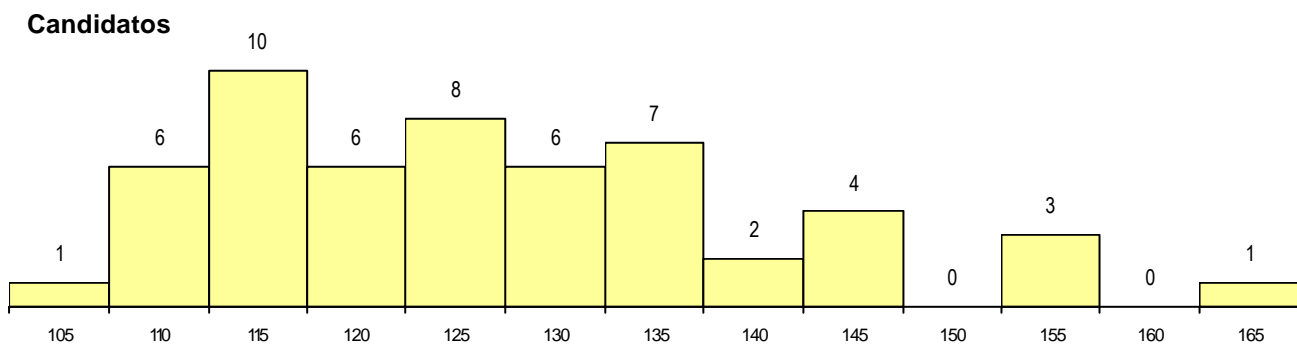

Estabelecimento: 0600 Universidade de Évora
Curso Superior: 9910 Engenharia de Energias Renováveis
Licenciatura

OPÇÃO CANDIDATURA

Opção	Cands. %	Cols. %
1ª	20 37	4 100
2ª	8 15	0 0
3ª	5 9	0 0
4ª	8 15	0 0
5ª	10 19	0 0
6ª	3 6	0 0
Total	54	4

ETAPA COLOCAÇÃO (contingente)

Etapa Colocação	Cands. %	Cols. %	Nota
17 Geral	54 100	4 100	139.5
Total	54	4	

DISTRITO/CAE DE CANDIDATURA

Distrito Origem	Cands. %	Cols. %
Évora	15 28	2 50
Lisboa	10 19	1 25
Setúbal	7 13	0 0
Santarém	4 7	0 0
Faro	4 7	1 25
Leiria	3 6	0 0
Porto	2 4	0 0
Portalegre	2 4	0 0
Beja	2 4	0 0
R. A. Madeira	1 2	0 0
R. A. Açores	1 2	0 0
Viana do Castelo	1 2	0 0
Guarda	1 2	0 0
Braga	1 2	0 0
Total	54	4

SEXO DOS CANDIDATOS

Sexo	Cands. %	Cols. %
Masc.	42 78	3 75
Femin.	12 22	1 25
Total	54	4

CURSO DO 12º ANO

(15 mais frequentes)

Curso 12º ano	Cands. %	Cols. %
N060 Ciências e Tecnologias	41 76	4 100
N082 Informática	3 6	0 0
R810 Agrupamento 1 / geral	2 4	0 0
N085 Administração	2 4	0 0
R830 Agrupamento 3 / geral	1 2	0 0
P552 Técnico de mecânica/manutençã	1 2	0 0
P544 Técnico de electrónica/instrument	1 2	0 0
N600 Cursos Profissionais (D.L. 74/200	1 2	0 0
N061 Ciências Socioeconómicas	1 2	0 0

MÉDIAS dos Colocados

Nota de candidatura	153.9
Prova de ingresso	157.5
Média do 12º ano	150.3
Média do 10º/11º ano	150.3

DISTRIBUIÇÕES DE NOTAS DE CANDIDATURA