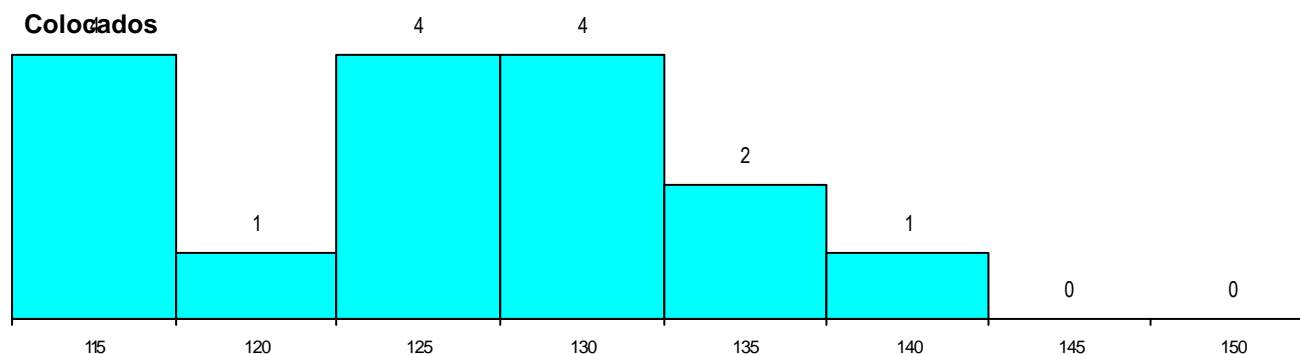

Estabelecimento: 3065 Instituto Politécnico de Coimbra - Escola Superior de Tecnologia e Gestão de Oliveira do Hospital
Curso Superior: 9672 Administração e Marketing
Licenciatura

OPÇÃO CANDIDATURA

Opção	Cands. %	Cols. %
1ª	6 15	6 38
2ª	5 13	3 19
3ª	7 18	1 6
4ª	9 23	5 31
5ª	6 15	0 0
6ª	7 18	1 6
Total	40	16

ETAPA COLOCAÇÃO (contingente)

Etapa Colocação	Cands. %	Cols. %	Nota
17 Geral	40 100	16 100	113.2
Total	40	16	

DISTRITO/CAE DE CANDIDATURA

Distrito Origem	Cands. %	Cols. %
Coimbra	10 25	2 13
Viseu	5 13	3 19
Porto	5 13	2 13
Lisboa	5 13	5 31
Vila Real	3 8	0 0
Leiria	3 8	1 6
Beja	2 5	1 6
Aveiro	2 5	1 6
R. A. Madeira	1 3	0 0
Viana do Castelo	1 3	0 0
Santarém	1 3	0 0
Portalegre	1 3	0 0
Faro	1 3	1 6
Total	40	16

SEXO DOS CANDIDATOS

Sexo	Cands. %	Cols. %
Masc.	14 35	9 56
Femin.	26 65	7 44
Total	40	16

CURSO DO 12º ANO

(15 mais frequentes)

Curso 12º ano	Cands. %	Cols. %
N060 Ciências e Tecnologias	13 33	6 38
N062 Ciências Sociais e Humanas	10 25	4 25
N089 Desporto	3 8	2 13
N061 Ciências Socioeconómicas	3 8	1 6
N970 Recorrente - Ciências e Tecnolog	2 5	0 0
N088 Acção Social	1 3	1 6
N086 Marketing	1 3	1 6
N084 Multimédia	1 3	1 6
T131 Técnico de secretariado	1 3	0 0
R820 Agrupamento 2 / geral	1 3	0 0
Q900 Emigrantes	1 3	0 0
N971 Recorrente - Ciências Socioeconóm	1 3	0 0
N064 Artes Visuais	1 3	0 0
E003 3.º curso	1 3	0 0

MÉDIAS dos Colocados

Nota de candidatura	125.3
Prova de ingresso	112.4
Média do 12º ano	132.3
Média do 10º/11º ano	132.3

DISTRIBUIÇÕES DE NOTAS DE CANDIDATURA