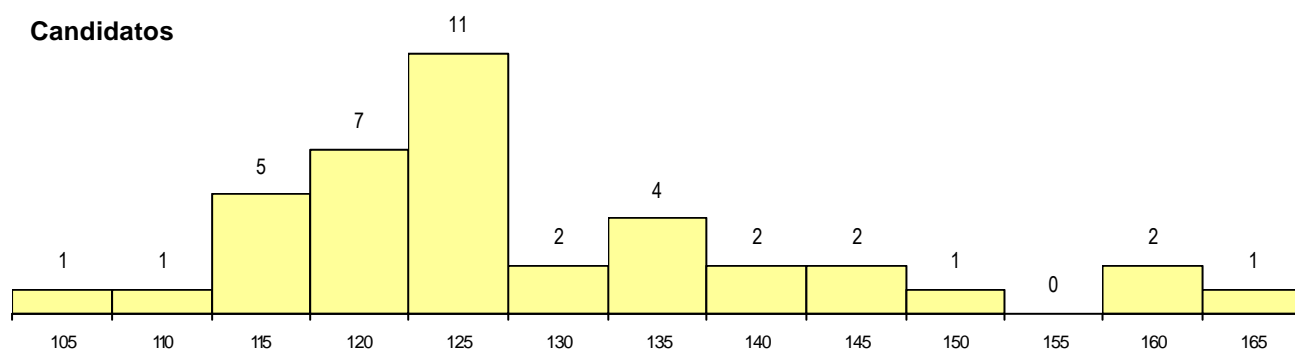

Estabelecimento: 0300 Universidade de Aveiro
Curso Superior: 9141 Física
Licenciatura

OPÇÃO CANDIDATURA

Opção	Cands. %	Cols. %
1ª	9 23	5 71
2ª	7 18	1 14
3ª	11 28	0 0
4ª	3 8	1 14
5ª	6 15	0 0
6ª	3 8	0 0
Total	39	7

ETAPA COLOCAÇÃO (contingente)

Etapa Colocação	Cands. %	Cols. %	Nota
17 Geral	39 100	7 100	123.5
Total	39	7	

DISTRITO/CAE DE CANDIDATURA

Distrito Origem	Cands. %	Cols. %
Aveiro	18 46	5 71
Porto	6 15	0 0
Coimbra	5 13	0 0
Braga	3 8	0 0
Castelo Branco	2 5	1 14
Viseu	1 3	0 0
Vila Real	1 3	0 0
Lisboa	1 3	0 0
Guarda	1 3	1 14
Faro	1 3	0 0
Total	39	7

SEXO DOS CANDIDATOS

Sexo	Cands. %	Cols. %
Masc.	27 69	5 71
Femin.	12 31	2 29
Total	39	7

CURSO DO 12º ANO (15 mais frequentes)

Curso 12º ano	Cands. %	Cols. %
N060 Ciências e Tecnologias	33 85	6 86
N600 Cursos Profissionais (D.L. 74/200	1 3	1 14
R840 Agrupamento 4 / geral	1 3	0 0
R813 Agrupamento 1 / informática	1 3	0 0
Q900 Emigrantes	1 3	0 0
N970 Recorrente - Ciências e Technolog	1 3	0 0
N081 Electrotecnia e Electrónica	1 3	0 0

MÉDIAS dos Colocados

Nota de candidatura	135.8
Prova de ingresso	139.0
Média do 12º ano	132.6
Média do 10º/11º ano	132.6

DISTRIBUIÇÕES DE NOTAS DE CANDIDATURA