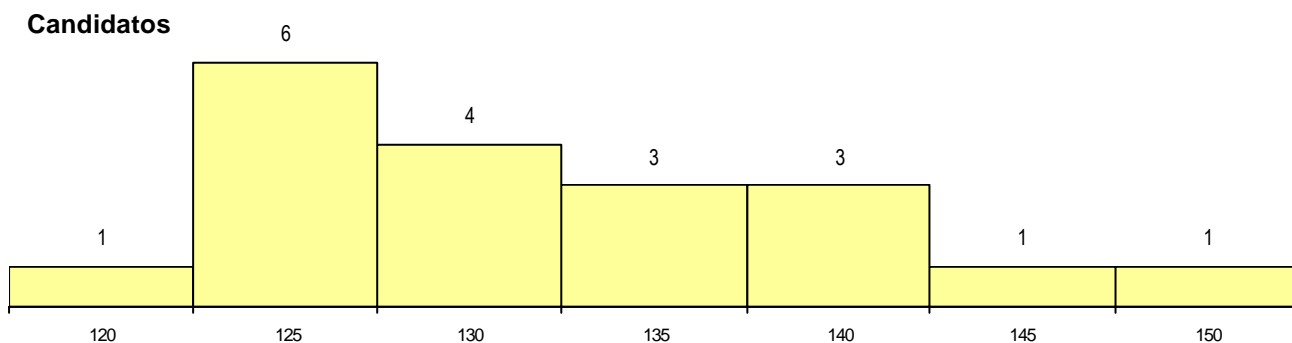

Estabelecimento: 3242 Instituto Politécnico de Tomar - Escola Superior de Tecnologia de Tomar
Curso Superior: 9380 Conservação e Restauro
Licenciatura

OPÇÃO CANDIDATURA

Opção	Cands. %	Cols. %
1ª	3 16	3 43
2ª	5 26	3 43
3ª	1 5	0 0
4ª	1 5	0 0
5ª	5 26	1 14
6ª	4 21	0 0
Total	19	7

ETAPA COLOCAÇÃO (contingente)

Etapa Colocação	Cands. %	Cols. %	Nota
17 Geral	19 100	7 100	123.4
Total	19	7	

DISTRITO/CAE DE CANDIDATURA

Distrito Origem	Cands. %	Cols. %
Lisboa	7 37	3 43
Santarém	3 16	1 14
Leiria	2 11	0 0
Braga	2 11	1 14
R. A. Açores	1 5	1 14
Vila Real	1 5	0 0
Porto	1 5	1 14
Portalegre	1 5	0 0
Faro	1 5	0 0
Total	19	7

SEXO DOS CANDIDATOS

Sexo	Cands. %	Cols. %
Masc.	7 37	2 29
Femin.	12 63	5 71
Total	19	7

CURSO DO 12º ANO

(15 mais frequentes)

Curso 12º ano	Cands. %	Cols. %
N064 Artes Visuais	12 63	4 57
N600 Cursos Profissionais (D.L. 74/200	2 11	1 14
N073 Produção Artística	1 5	1 14
N060 Ciências e Tecnologias	1 5	1 14
P320 Desenhador projectista	1 5	0 0
N974 Recorrente - Artes Visuais	1 5	0 0

MÉDIAS dos Colocados

Nota de candidatura	133.6
Prova de ingresso	124.3
Média do 12º ano	138.6
Média do 10º/11º ano	138.6

DISTRIBUIÇÕES DE NOTAS DE CANDIDATURA