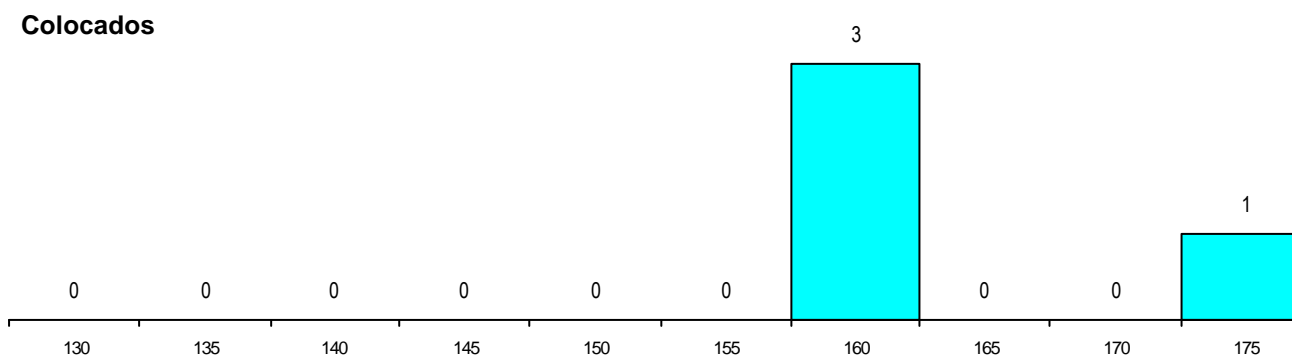

MÉDIAS dos Colocados

Nota de candidatura 164.5
 Prova de ingresso 156.5
 Média do 12º ano 172.5
 Média do 10º/11º ano 172.5

DISTRIBUIÇÕES DE NOTAS DE CANDIDATURA

Estabelecimento: 0505 Universidade de Coimbra - Faculdade de Letras
Curso Superior: 9132 Estudos Artísticos
Licenciatura