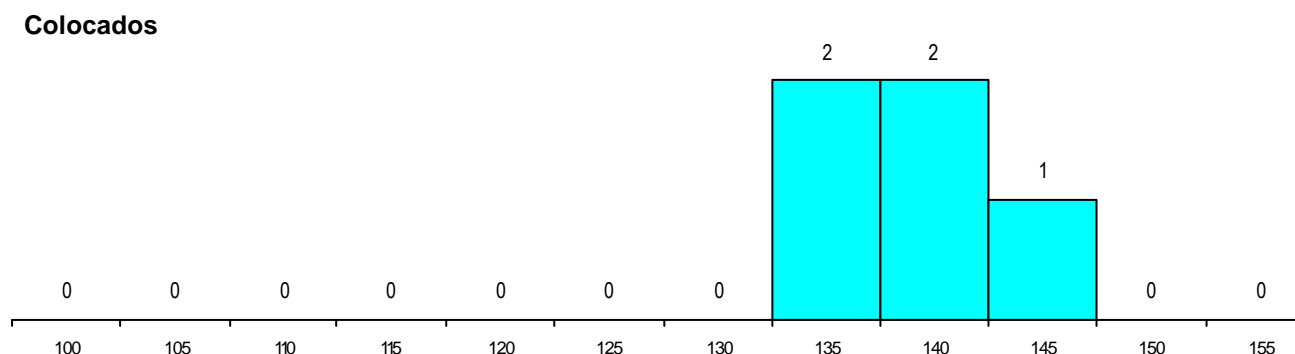

Estabelecimento: 3162 Instituto Politécnico de Viana do Castelo - Escola Superior de Educação
Curso Superior: 9853 Educação Básica
Licenciatura

OPÇÃO CANDIDATURA

Opção	Cands. %	Cols. %
1ª	30 26	2 40
2ª	32 28	1 20
3ª	27 23	1 20
4ª	11 9	1 20
5ª	13 11	0 0
6ª	3 3	0 0
Total	116	5

ETAPA COLOCAÇÃO (contingente)

Etapa Colocação	Cands. %	Cols. %	Nota
17 Geral	116 100	5 100	136.1
Total	116	5	

DISTRITO/CAE DE CANDIDATURA

Distrito Origem	Cands. %	Cols. %
Braga	48 41	1 20
Viana do Castelo	37 32	2 40
Porto	26 22	2 40
Aveiro	2 2	0 0
R. A. Madeira	1 1	0 0
Vila Real	1 1	0 0
Leiria	1 1	0 0
Total	116	5

SEXO DOS CANDIDATOS

Sexo	Cands. %	Cols. %
Masc.	10 9	0 0
Femin.	106 91	5 100
Total	116	5

CURSO DO 12º ANO (15 mais frequentes)

Curso 12º ano	Cands. %	Cols. %
N062 Ciências Sociais e Humanas	42 36	1 20
N060 Ciências e Tecnologias	19 16	1 20
N088 Acção Social	8 7	2 40
N972 Recorrente - Ciências Sociais e H	6 5	0 0
N600 Cursos Profissionais (D.L. 74/200	4 3	0 0
N970 Recorrente - Ciências e Tecnolog	4 3	0 0
R841 Agrupamento 4 / comunicação	2 2	0 0
R831 Agrupamento 3 / administração	2 2	0 0
U220 Ens. secundário recorrente (todos	2 2	0 0
N983 Recorrente - Acção Social	1 1	1 20
N675 Comunicação e Informação Multir	1 1	0 0
N579 Comunicação Social	1 1	0 0
N089 Desporto	1 1	0 0
N085 Administração	1 1	0 0
N082 Informática	1 1	0 0

MÉDIAS dos Colocados

Nota de candidatura	139.9
Prova de ingresso	121.8
Média do 12º ano	149.6
Média do 10º/11º ano	149.6

DISTRIBUIÇÕES DE NOTAS DE CANDIDATURA