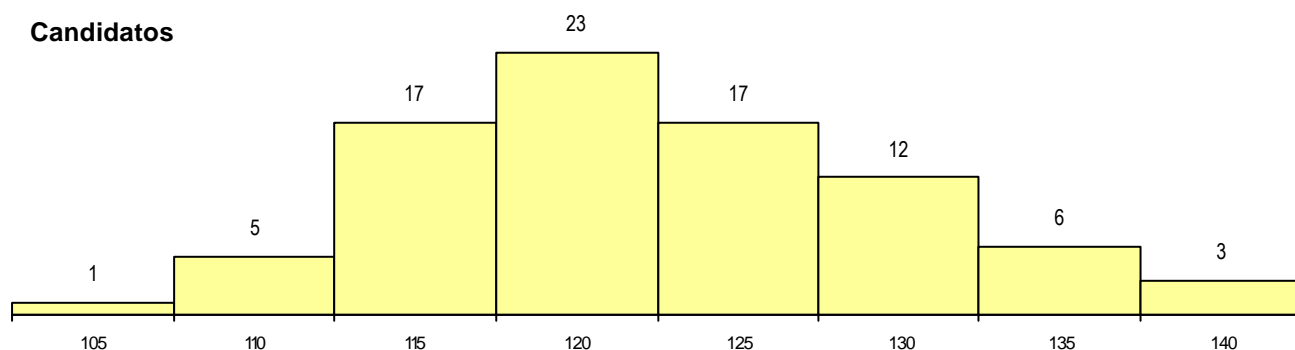

OPÇÃO CANDIDATURA

Opção	Cands. %	Cols. %
1ª	20 24	2 25
2ª	19 23	3 38
3ª	16 19	1 13
4ª	11 13	1 13
5ª	12 14	1 13
6ª	6 7	0 0
Total	84	8

ETAPA COLOCAÇÃO (contingente)

Etapa Colocação	Cands. %	Cols. %	Nota
17 Geral	84 100	8 100	129.8
Total	84	8	

DISTRITO/CAE DE CANDIDATURA

Distrito Origem	Cands. %	Cols. %
Leiria	32 38	3 38
Coimbra	7 8	0 0
Aveiro	7 8	1 13
Lisboa	7 8	1 13
Santarém	5 6	0 0
Braga	5 6	1 13
Porto	4 5	1 13
Setúbal	3 4	1 13
Viseu	3 4	0 0
R. A. Madeira	2 2	0 0
Guarda	2 2	0 0
R. A. Açores	2 2	0 0
Castelo Branco	2 2	0 0
Vila Real	1 1	0 0
Faro	1 1	0 0
Portalegre	1 1	0 0
Total	84	8

SEXO DOS CANDIDATOS

Sexo	Cands. %	Cols. %
Masc.	54 64	4 50
Femin.	30 36	4 50
Total	84	8

CURSO DO 12º ANO

(15 mais frequentes)

Curso 12º ano	Cands. %	Cols. %
N089 Desporto	26 31	4 50
N060 Ciências e Tecnologias	15 18	2 25
N062 Ciências Sociais e Humanas	12 14	1 13
N970 Recorrente - Ciências e Tecnologia	5 6	0 0
R810 Agrupamento 1 / geral	3 4	0 0
P389 Animador sociocultural	2 2	1 13
P610 Cursos Educação Formação (todc	2 2	0 0
U220 Ens. secundário recorrente (todos	2 2	0 0
N064 Artes Visuais	2 2	0 0
N600 Cursos Profissionais (D.L. 74/200	1 1	0 0
N061 Ciências Socioeconómicas	1 1	0 0
N063 Línguas e Literaturas	1 1	0 0
N081 Electrotecnia e Electrónica	1 1	0 0
N082 Informática	1 1	0 0
N667 Gestão e Dinamização Desportiva	1 1	0 0

MÉDIAS dos Colocados

Nota de candidatura	131.3
Prova de ingresso	120.9
Média do 12º ano	136.9
Média do 10º/11º ano	136.9

DISTRIBUIÇÕES DE NOTAS DE CANDIDATURA