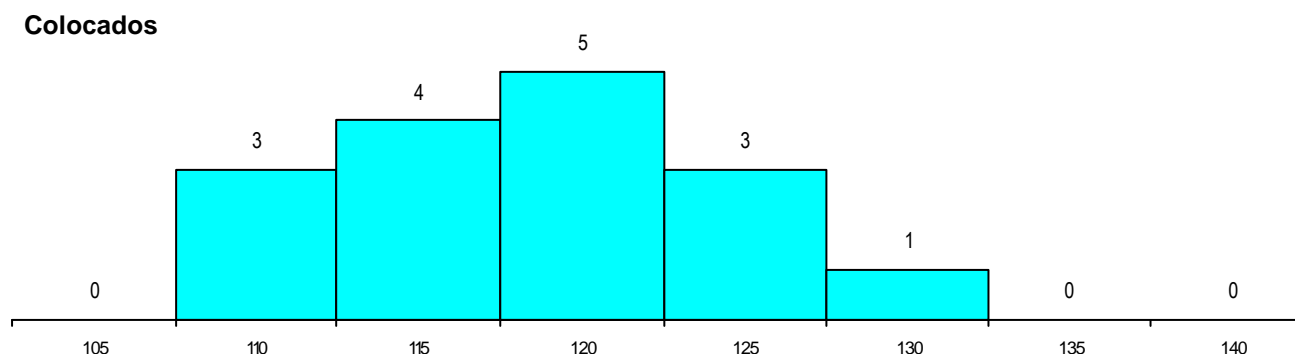

Estabelecimento: 0501 Universidade de Coimbra - Faculdade de Ciências e Tecnologia
Curso Superior: 9146 Geologia
Licenciatura

OPÇÃO CANDIDATURA

Opção	Cands. %	Cols. %
1ª	5 7	3 19
2ª	12 18	3 19
3ª	10 15	4 25
4ª	12 18	0 0
5ª	11 16	2 13
6ª	17 25	4 25
Total	67	16

ETAPA COLOCAÇÃO (contingente)

Etapa Colocação	Cands. %	Cols. %	Nota
17 Geral	67 100	16 100	111.5
Total	67	16	

DISTRITO/CAE DE CANDIDATURA

Distrito Origem	Cands. %	Cols. %
Coimbra	22 33	4 25
Leiria	11 16	2 13
Aveiro	10 15	2 13
Porto	7 10	2 13
Viseu	6 9	1 6
Braga	4 6	2 13
Santarém	2 3	1 6
Viana do Castelo	1 1	1 6
Setúbal	1 1	0 0
Portalegre	1 1	0 0
Guarda	1 1	1 6
Castelo Branco	1 1	0 0
Total	67	16

SEXO DOS CANDIDATOS

Sexo	Cands. %	Cols. %
Masc.	37 55	8 50
Femin.	30 45	8 50
Total	67	16

CURSO DO 12º ANO

Curso 12º ano	(15 mais frequentes)	
	Cands. %	Cols. %
N060 Ciências e Tecnologias	50 75	11 69
R810 Agrupamento 1 / geral	3 4	1 6
N062 Ciências Sociais e Humanas	3 4	1 6
N061 Ciências Socioeconómicas	2 3	1 6
PS46 Técnico de refrigeração e climatiz	1 1	1 6
N970 Recorrente - Ciências e Technolog	1 1	1 6
U220 Ens. secundário recorrente (todos	1 1	0 0
Q900 Emigrantes	1 1	0 0
P610 Cursos Educação Formação (tod	1 1	0 0
N600 Cursos Profissionais (D.L. 74/200	1 1	0 0
N073 Produção Artística	1 1	0 0

MÉDIAS dos Colocados

Nota de candidatura	118.7
Prova de ingresso	107.9
Média do 12º ano	129.6
Média do 10º/11º ano	129.6

DISTRIBUIÇÕES DE NOTAS DE CANDIDATURA