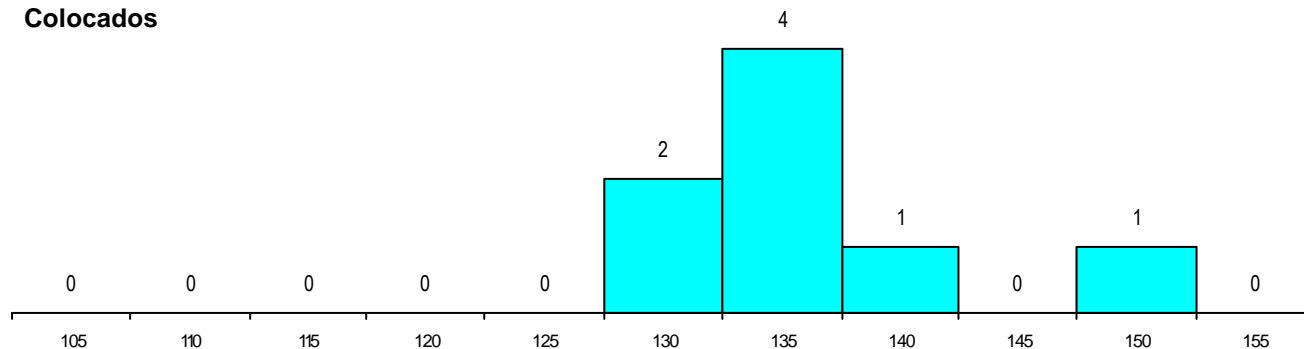

Estabelecimento: 0902 Universidade Nova de Lisboa - Faculdade de Ciências Sociais e Humanas
Curso Superior: 9448 Antropologia
Licenciatura

OPÇÃO CANDIDATURA

Opção	Cands. %	Cols. %
1ª	7 7	1 13
2ª	14 14	0 0
3ª	28 28	5 63
4ª	15 15	0 0
5ª	13 13	1 13
6ª	22 22	1 13
Total	99	8

ETAPA COLOCAÇÃO (contingente)

Etapa Colocação	Cands. %	Cols. %	Nota
17 Geral	99 100	8 100	130.0
Total	99	8	

DISTRITO/CAE DE CANDIDATURA

Distrito Origem	Cands. %	Cols. %
Lisboa	55 56	5 63
Setúbal	17 17	1 13
Porto	5 5	0 0
Aveiro	4 4	0 0
Leiria	3 3	0 0
Castelo Branco	3 3	1 13
Viseu	2 2	0 0
Santarém	2 2	0 0
Guarda	2 2	1 13
Beja	2 2	0 0
Viana do Castelo	1 1	0 0
Faro	1 1	0 0
Bragança	1 1	0 0
Braga	1 1	0 0
Total	99	8

SEXO DOS CANDIDATOS

Sexo	Cands. %	Cols. %
Masc.	37 37	1 13
Femin.	62 63	7 88
Total	99	8

CURSO DO 12º ANO (15 mais frequentes)

Curso 12º ano	Cands. %	Cols. %
N062 Ciências Sociais e Humanas	47 47	3 38
N060 Ciências e Tecnologias	21 21	2 25
U220 Ens. secundário recorrente (todos	8 8	0 0
R810 Agrupamento 1 / geral	3 3	1 13
N972 Recorrente - Ciências Sociais e H	3 3	0 0
N061 Ciências Socioeconómicas	2 2	1 13
N063 Línguas e Literaturas	2 2	0 0
N064 Artes Visuais	2 2	0 0
N087 Ordenamento do Território e Ambi	2 2	0 0
N083 Design de Equipamento	1 1	1 13
N970 Recorrente - Ciências e Technolog	1 1	0 0
N600 Cursos Profissionais (D.L. 74/200	1 1	0 0
N971 Recorrente - Ciências Socioeconó	1 1	0 0
P356 Técnico de audio	1 1	0 0
P389 Animador sociocultural	1 1	0 0

MÉDIAS dos Colocados

Nota de candidatura	136.4
Prova de ingresso	135.0
Média do 12º ano	137.8
Média do 10º/11º ano	137.8

DISTRIBUIÇÕES DE NOTAS DE CANDIDATURA

Candidatos

Colocados