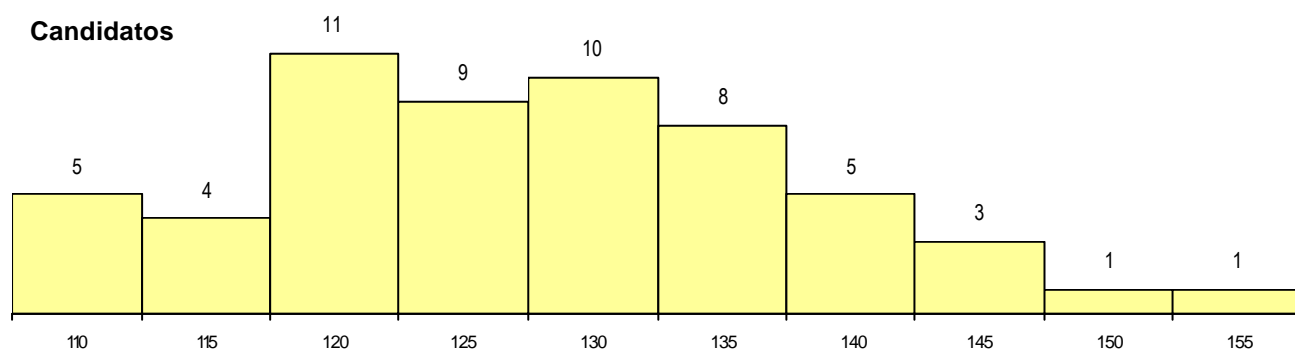

OPÇÃO CANDIDATURA

Opção	Cands. %	Cols. %
1ª	7 12	4 40
2ª	9 16	3 30
3ª	16 28	2 20
4ª	11 19	1 10
5ª	9 16	0 0
6ª	5 9	0 0
Total	57	10

ETAPA COLOCAÇÃO (contingente)

Etapa Colocação	Cands. %	Cols. %	Nota
17 Geral	57 100	10 100	127.3
Total	57	10	

DISTRITO/CAE DE CANDIDATURA

Distrito Origem	Cands. %	Cols. %
Lisboa	48 84	7 70
Setúbal	5 9	2 20
R. A. Madeira	1 2	0 0
Santarém	1 2	0 0
Leiria	1 2	1 10
Aveiro	1 2	0 0
Total	57	10

SEXO DOS CANDIDATOS

Sexo	Cands. %	Cols. %
Masc.	52 91	9 90
Femin.	5 9	1 10
Total	57	10

CURSO DO 12º ANO (15 mais frequentes)

Curso 12º ano	Cands. %	Cols. %
N060 Ciências e Tecnologias	15 26	1 10
R810 Agrupamento 1 / geral	8 14	1 10
N082 Informática	4 7	0 0
N970 Recorrente - Ciências e Tecnolog	4 7	0 0
U220 Ens. secundário recorrente (todos	3 5	2 20
N600 Cursos Profissionais (D.L. 74/200	3 5	1 10
E001 1.º curso	2 4	1 10
N976 Recorrente - Electrotecnia e Electr	2 4	0 0
N081 Electrotecnia e Electrónica	2 4	0 0
E002 2.º curso	1 2	1 10
P206 Técnico de instrumentação (CP)	1 2	1 10
R812 Agrupamento 1 / electrotecnia/elex	1 2	1 10
N977 Recorrente - Informática	1 2	1 10
P265 Mecânicos de material aéreo (FAF	1 2	0 0
P280 Alistamento de electrotécnicos (M	1 2	0 0

MÉDIAS dos Colocados

Nota de candidatura	133.9
Prova de ingresso	125.6
Média do 12º ano	137.1
Média do 10º/11º ano	139.1

DISTRIBUIÇÕES DE NOTAS DE CANDIDATURA