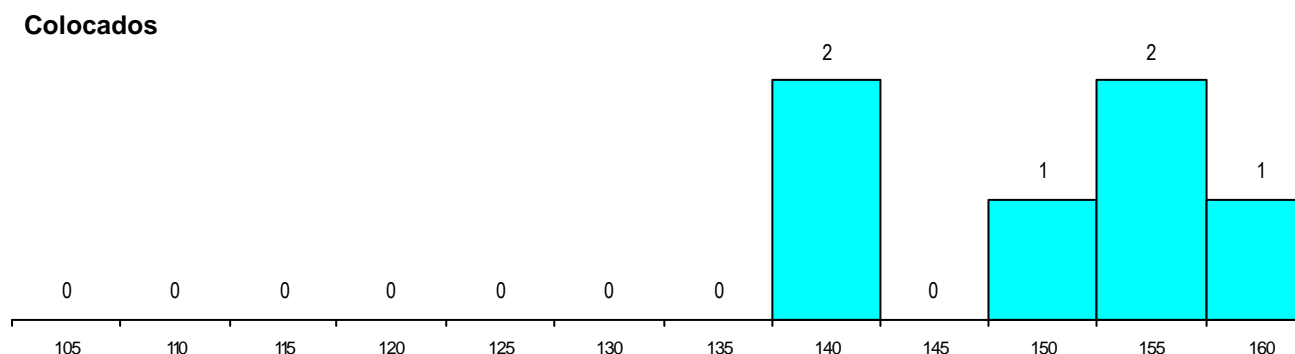

Estabelecimento: 3081 Universidade do Algarve - Escola Superior de Educação e Comunicação de Faro
Curso Superior: 9070 Design de Comunicação
Licenciatura

OPÇÃO CANDIDATURA

Opção	Cands. %	Cols. %
1ª	22 55	3 50
2ª	8 20	1 17
3ª	2 5	0 0
4ª	3 8	1 17
5ª	4 10	1 17
6ª	1 3	0 0
Total	40	6

ETAPA COLOCAÇÃO (contingente)

Etapa Colocação	Cands. %	Cols. %	Nota
17 Geral	40 100	6 100	141.2
Total	40	6	

DISTRITO/CAE DE CANDIDATURA

Distrito Origem	Cands. %	Cols. %
Faro	33 83	6 100
Santarém	2 5	0 0
Lisboa	2 5	0 0
Viana do Castelo	1 3	0 0
Évora	1 3	0 0
Beja	1 3	0 0
Total	40	6

SEXO DOS CANDIDATOS

Sexo	Cands. %	Cols. %
Masc.	16 40	1 17
Femin.	24 60	5 83
Total	40	6

CURSO DO 12º ANO (15 mais frequentes)

Curso 12º ano	Cands. %	Cols. %
N064 Artes Visuais	31 78	5 83
N082 Informática	1 3	1 17
R840 Agrupamento 4 / geral	1 3	0 0
R810 Agrupamento 1 / geral	1 3	0 0
N972 Recorrente - Ciências Sociais e H	1 3	0 0
N089 Desporto	1 3	0 0
N084 Multimédia	1 3	0 0
N083 Design de Equipamento	1 3	0 0
N060 Ciências e Tecnologias	1 3	0 0

MÉDIAS dos Colocados

Nota de candidatura	150.7
Prova de ingresso	154.2
Média do 12º ano	148.8
Média do 10º/11º ano	148.8

DISTRIBUIÇÕES DE NOTAS DE CANDIDATURA