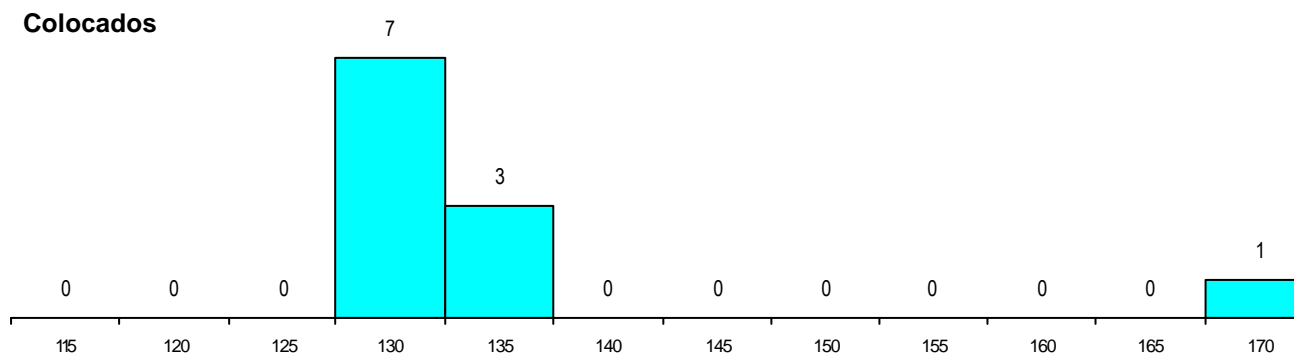

Estabelecimento: 0903 Universidade Nova de Lisboa - Faculdade de Ciências e Tecnologia
Curso Superior: 9368 Engenharia Física
Mestrado Integrado

OPÇÃO CANDIDATURA

Opção	Cands. %	Cols. %
1ª	6 13	4 36
2ª	11 23	3 27
3ª	7 15	1 9
4ª	10 21	1 9
5ª	9 19	2 18
6ª	4 9	0 0
Total	47	11

ETAPA COLOCAÇÃO (contingente)

Etapa Colocação	Cands. %	Cols. %	Nota
17 Geral	47 100	11 100	127.6
Total	47	11	

DISTRITO/CAE DE CANDIDATURA

Distrito Origem	Cands. %	Cols. %
Lisboa	19 40	4 36
Setúbal	17 36	3 27
Leiria	3 6	1 9
Santarém	2 4	0 0
Viana do Castelo	1 2	0 0
Guarda	1 2	1 9
Faro	1 2	1 9
Castelo Branco	1 2	0 0
Braga	1 2	1 9
Aveiro	1 2	0 0
Total	47	11

SEXO DOS CANDIDATOS

Sexo	Cands. %	Cols. %
Masc.	38 81	9 82
Femin.	9 19	2 18
Total	47	11

CURSO DO 12º ANO (15 mais frequentes)

Curso 12º ano	Cands. %	Cols. %
N060 Ciências e Tecnologias	42 89	11 100
N087 Ordenamento do Território e Ambi	1 2	0 0
N081 Electrotecnia e Electrónica	1 2	0 0
N064 Artes Visuais	1 2	0 0

MÉDIAS dos Colocados

Nota de candidatura 135.5
Prova de ingresso 131.6
Média do 12º ano 138.2
Média do 10º/11º ano 138.2

DISTRIBUIÇÕES DE NOTAS DE CANDIDATURA