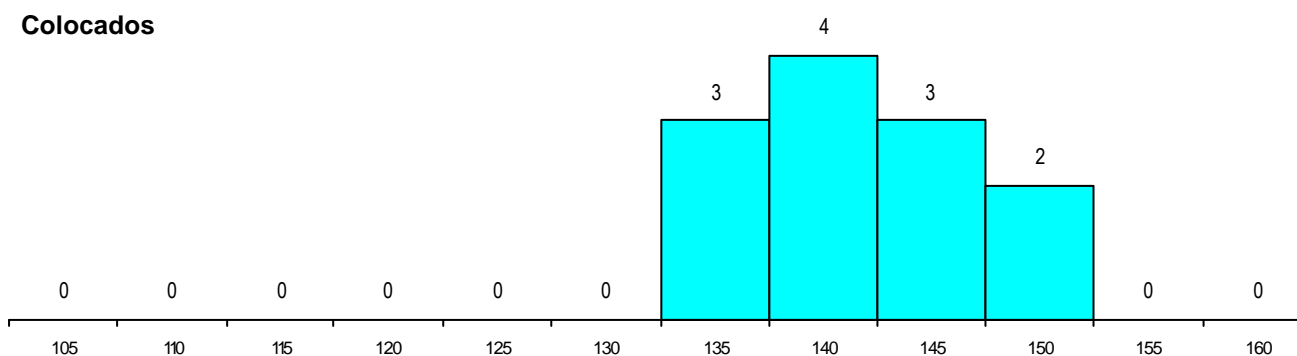

OPÇÃO CANDIDATURA

Opção	Cands. %	Cols. %
1ª	20 26	4 33
2ª	18 24	5 42
3ª	11 14	2 17
4ª	6 8	0 0
5ª	11 14	1 8
6ª	10 13	0 0
Total	76	12

ETAPA COLOCAÇÃO (contingente)

Etapa Colocação	Cands. %	Cols. %	Nota
17 Geral	76 100	12 100	136.5
Total	76	12	

DISTRITO/CAE DE CANDIDATURA

Distrito Origem	Cands. %	Cols. %
Lisboa	48 63	8 67
Setúbal	12 16	1 8
Santarém	5 7	2 17
Leiria	2 3	0 0
Faro	2 3	0 0
Braga	2 3	0 0
Beja	2 3	1 8
Porto	1 1	0 0
Portalegre	1 1	0 0
Évora	1 1	0 0
Total	76	12

SEXO DOS CANDIDATOS

Sexo	Cands. %	Cols. %
Masc.	43 57	8 67
Femin.	33 43	4 33
Total	76	12

CURSO DO 12º ANO (15 mais frequentes)

Curso 12º ano	Cands. %	Cols. %
N062 Ciências Sociais e Humanas	39 51	6 50
N060 Ciências e Tecnologias	7 9	1 8
N061 Ciências Socioeconómicas	6 8	1 8
N982 Recorrente - Ordenamento do Ter	3 4	0 0
N600 Cursos Profissionais (D.L. 74/200	3 4	0 0
P431 Sistemas de informação geográfic	2 3	1 8
N972 Recorrente - Ciências Sociais e H	2 3	1 8
U220 Ens. secundário recorrente (todos	2 3	0 0
N087 Ordenamento do Território e Ambi	2 3	0 0
N088 Acção Social	1 1	1 8
N063 Línguas e Literaturas	1 1	1 8
P396 Técnico auxiliar de infância	1 1	0 0
P374 Técnico de vídeo e audio/produçã	1 1	0 0
P487 Técnico de secretariado	1 1	0 0
PS28 Técnico de electrónica/industrial e	1 1	0 0

MÉDIAS dos Colocados

Nota de candidatura	141.5
Prova de ingresso	145.5
Média do 12º ano	137.6
Média do 10º/11º ano	137.6

DISTRIBUIÇÕES DE NOTAS DE CANDIDATURA