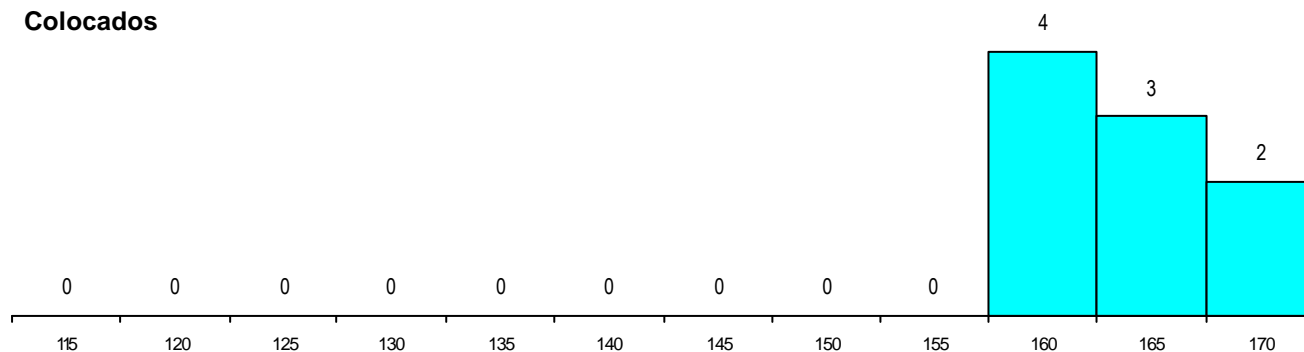

MÉDIAS dos Colocados

Nota de candidatura	164.2
Prova de ingresso	161.4
Média do 12º ano	166.9
Média do 10º/11º ano	166.9

DISTRIBUIÇÕES DE NOTAS DE CANDIDATURA

Candidatos

Colocados

Estabelecimento: 0600 Universidade de Évora
Curso Superior: 9853 Educação Básica
 Licenciatura