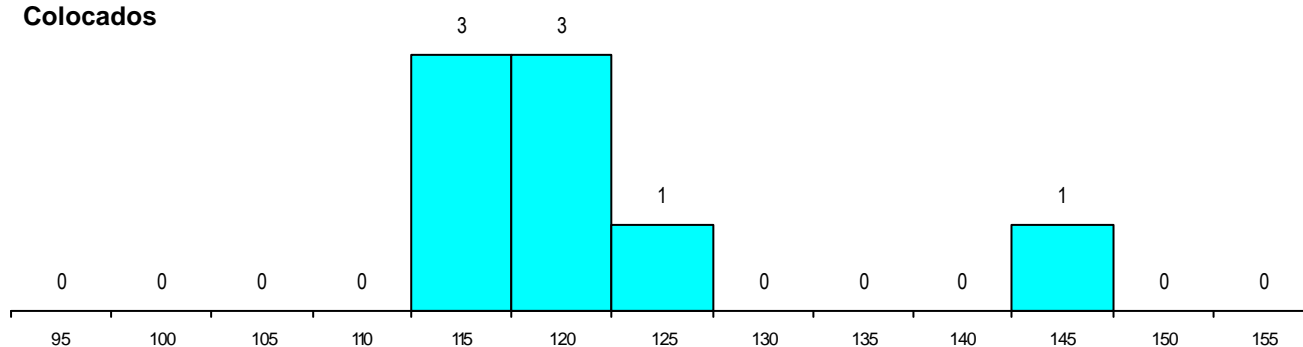

MÉDIAS dos Colocados

Nota de candidatura	122.2
Prova de ingresso	102.6
Média do 12º ano	132.6
Média do 10º/11º ano	132.6

DISTRIBUIÇÕES DE NOTAS DE CANDIDATURA

Candidatos

Colocados

Estabelecimento: 0202 Universidade do Algarve - Faculdade de Ciências do Mar e do Ambiente
Curso Superior: 9011 Biologia
Licenciatura