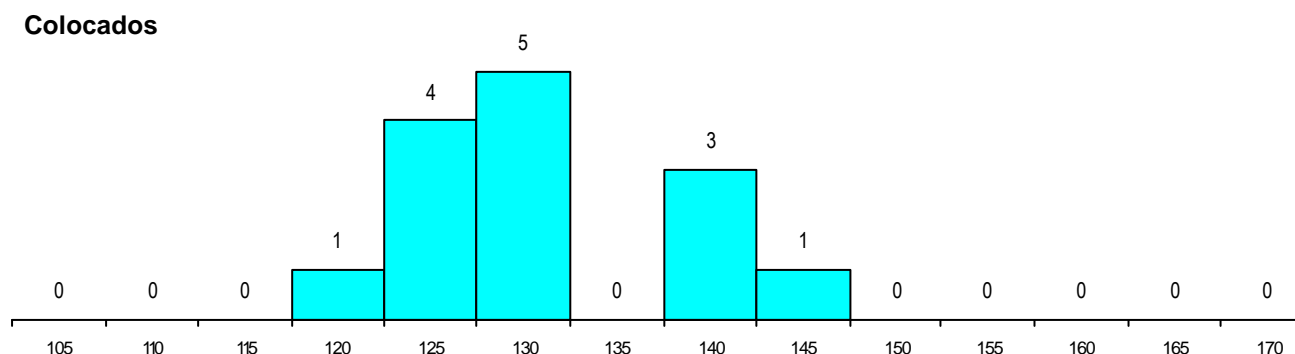

OPÇÃO CANDIDATURA

Opção	Cands. %	Cols. %
1ª	12 16	5 36
2ª	6 8	0 0
3ª	20 26	7 50
4ª	9 12	1 7
5ª	13 17	0 0
6ª	17 22	1 7
Total	77	14

ETAPA COLOCAÇÃO (contingente)

Etapa Colocação	Cands. %	Cols. %	Nota
17 Geral	77 100	14 100	121.5
Total	77	14	

DISTRITO/CAE DE CANDIDATURA

Distrito Origem	Cands. %	Cols. %
Lisboa	52 68	13 93
Setúbal	5 6	0 0
Viseu	3 4	0 0
Santarém	3 4	0 0
Porto	2 3	1 7
Braga	2 3	0 0
Leiria	1 1	0 0
Beja	1 1	0 0
Castelo Branco	1 1	0 0
Coimbra	1 1	0 0
Évora	1 1	0 0
Aveiro	1 1	0 0
Guarda	1 1	0 0
R. A. Madeira	1 1	0 0
R. A. Açores	1 1	0 0
Faro	1 1	0 0
Total	77	14

SEXO DOS CANDIDATOS

Sexo	Cands. %	Cols. %
Masc.	25 32	5 36
Femin.	52 68	9 64
Total	77	14

CURSO DO 12º ANO (15 mais frequentes)

Curso 12º ano	Cands. %	Cols. %
N062 Ciências Sociais e Humanas	24 31	3 21
N064 Artes Visuais	17 22	5 36
N060 Ciências e Tecnologias	11 14	1 7
N061 Ciências Socioeconómicas	5 6	1 7
N063 Línguas e Literaturas	3 4	0 0
N600 Cursos Profissionais (D.L. 74/200)	2 3	0 0
N089 Desporto	2 3	0 0
U220 Ens. secundário recorrente (todos	2 3	0 0
P436 Técnico de gestão agrícola	1 1	1 7
N073 Produção Artística	1 1	1 7
P610 Cursos Educação Formação (tod	1 1	1 7
R840 Agrupamento 4 / geral	1 1	1 7
P462 Técnico de animação sociocultura	1 1	0 0
P521 Teatro	1 1	0 0
N072 Design de Produto	1 1	0 0

MÉDIAS dos Colocados

Nota de candidatura	131.2
Prova de ingresso	122.2
Média do 12º ano	140.1
Média do 10º/11º ano	140.1

DISTRIBUIÇÕES DE NOTAS DE CANDIDATURA