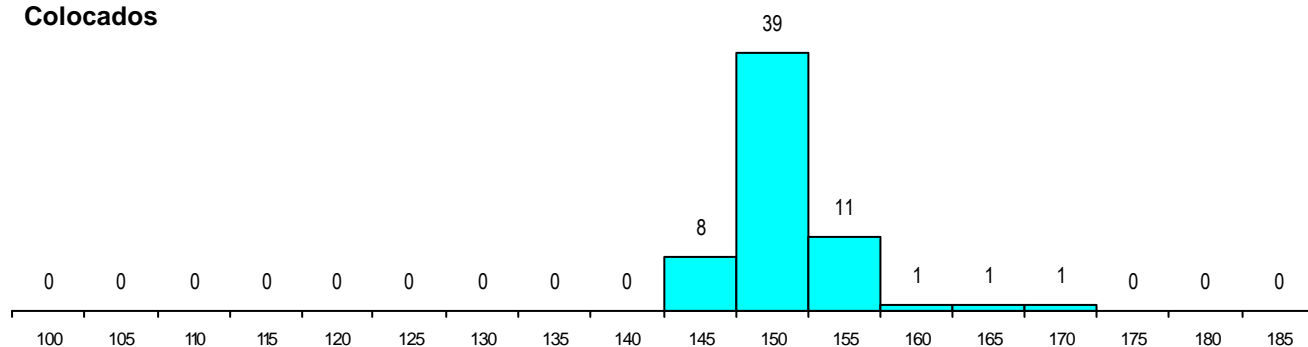

Estabelecimento: 0805 Universidade Técnica de Lisboa - Instituto Superior de Economia e Gestão
Curso Superior: 9147 Gestão
Licenciatura

OPÇÃO CANDIDATURA

Opção	Cands. %	Cols. %
1ª	105 22	18 30
2ª	126 27	17 28
3ª	112 24	18 30
4ª	65 14	8 13
5ª	49 10	0 0
6ª	15 3	0 0
Total	472	61

ETAPA COLOCAÇÃO (contingente)

Etapa Colocação	Cands. %	Cols. %	Nota
17 Geral	472 100	61 100	146.5
Total	472	61	

DISTRITO/CAE DE CANDIDATURA

Distrito Origem	Cands. %	Cols. %
Lisboa	357 76	50 82
Setúbal	39 8	1 2
Leiria	15 3	3 5
Santarém	9 2	1 2
R. A. Madeira	9 2	0 0
Faro	8 2	2 3
Beja	8 2	0 0
Portalegre	5 1	2 3
Aveiro	4 1	1 2
Viseu	3 1	0 0
R. A. Açores	3 1	1 2
Évora	3 1	0 0
Bragança	3 1	0 0
Porto	2 0	0 0
Castelo Branco	2 0	0 0
Vila Real	1 0	0 0
Coimbra	1 0	0 0
Total	472	61

SEXO DOS CANDIDATOS

Sexo	Cands. %	Cols. %
Masc.	296 63	41 67
Femin.	176 37	20 33
Total	472	61

CURSO DO 12º ANO (15 mais frequentes)

Curso 12º ano	Cands. %	Cols. %
N061 Ciências Socioeconómicas	268 57	40 66
N060 Ciências e Tecnologias	142 30	14 23
R810 Agrupamento 1 / geral	12 3	2 3
N085 Administração	6 1	0 0
N600 Cursos Profissionais (D.L. 74/200	5 1	1 2
N970 Recorrente - Ciências e Tecnolog	5 1	0 0
N062 Ciências Sociais e Humanas	4 1	1 2
N971 Recorrente - Ciências Socioeconó	4 1	1 2
R830 Agrupamento 3 / geral	3 1	1 2
Q940 Escolas estrangeiras em Portugal	3 1	0 0
Q950 Equivalências	3 1	0 0
U220 Ens. secundário recorrente (todos	2 0	0 0
N064 Artes Visuais	2 0	0 0
R813 Agrupamento 1 / informática	2 0	0 0
R820 Agrupamento 2 / geral	2 0	0 0

MÉDIAS dos Colocados

Nota de candidatura	150.5
Prova de ingresso	153.3
Média do 12º ano	147.7
Média do 10º/11º ano	147.7

DISTRIBUIÇÕES DE NOTAS DE CANDIDATURA

Candidatos

Colocados