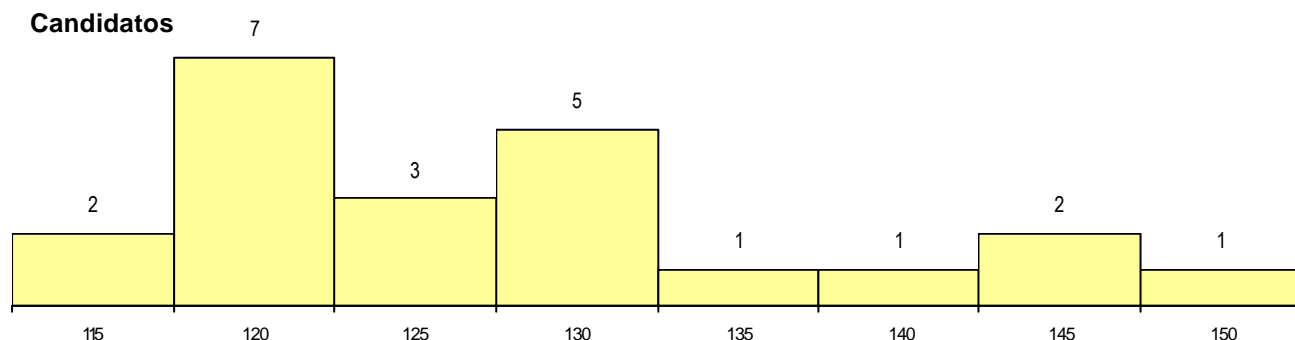

Estabelecimento: 3154 Instituto Politécnico de Setúbal - Escola Superior de Tecnologia do Barreiro
Curso Superior: 9125 Engenharia Química
Licenciatura

OPÇÃO CANDIDATURA

Opção	Cands. %	Cols. %
2ª	1 5	1 14
3ª	7 32	4 57
4ª	5 23	0 0
5ª	6 27	2 29
6ª	3 14	0 0
Total	22	7

ETAPA COLOCAÇÃO (contingente)

Etapa Colocação	Cands. %	Cols. %	Nota
17 Geral	22 100	7 100	115.7
Total	22	7	

DISTRITO/CAE DE CANDIDATURA

Distrito Origem	Cands. %	Cols. %
Setúbal	13 59	5 71
Lisboa	7 32	2 29
Viana do Castelo	1 5	0 0
Évora	1 5	0 0
Total	22	7

SEXO DOS CANDIDATOS

Sexo	Cands. %	Cols. %
Masc.	6 27	1 14
Femin.	16 73	6 86
Total	22	7

CURSO DO 12º ANO (15 mais frequentes)

Curso 12º ano	Cands. %	Cols. %
N060 Ciências e Tecnologias	17 77	7 100
U220 Ens. secundário recorrente (todos	1 5	0 0
P400 Técnico de construção civil/condu	1 5	0 0
N970 Recorrente - Ciências e Tecnolog	1 5	0 0
N600 Cursos Profissionais (D.L. 74/200	1 5	0 0
N082 Informática	1 5	0 0

MÉDIAS dos Colocados

Nota de candidatura	121.7
Prova de ingresso	110.7
Média do 12º ano	127.6
Média do 10º/11º ano	127.6

DISTRIBUIÇÕES DE NOTAS DE CANDIDATURA