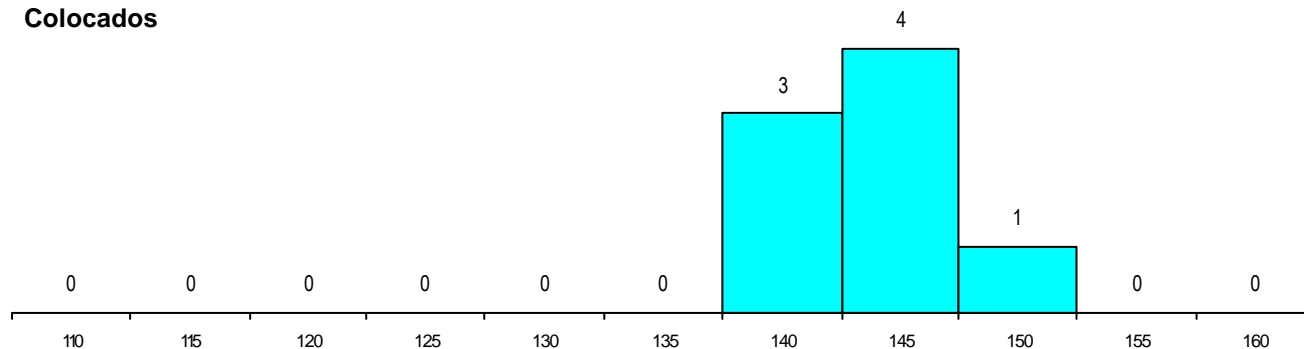

Estabelecimento: 0400 Universidade da Beira Interior
Curso Superior: 9219 Psicologia
Licenciatura

OPÇÃO CANDIDATURA

Opção	Cands. %	Cols. %
1ª	18 22	3 38
2ª	16 20	2 25
3ª	13 16	1 13
4ª	14 17	0 0
5ª	10 12	2 25
6ª	10 12	0 0
Total	81	8

ETAPA COLOCAÇÃO (contingente)

Etapa Colocação	Cands. %	Cols. %	Nota
17 Geral	81 100	8 100	140.1
Total	81	8	

DISTRITO/CAE DE CANDIDATURA

Distrito Origem	Cands. %	Cols. %
Castelo Branco	14 17	2 25
Porto	12 15	1 13
Viseu	10 12	1 13
Guarda	9 11	1 13
Braga	6 7	0 0
Aveiro	5 6	0 0
Leiria	5 6	0 0
Coimbra	4 5	1 13
Lisboa	4 5	0 0
Bragança	3 4	2 25
R. A. Madeira	2 2	0 0
Santarém	2 2	0 0
Viana do Castelo	2 2	0 0
Portalegre	1 1	0 0
Évora	1 1	0 0
R. A. Açores	1 1	0 0
Total	81	8

SEXO DOS CANDIDATOS

Sexo	Cands. %	Cols. %
Masc.	11 14	1 13
Femin.	70 86	7 88
Total	81	8

CURSO DO 12º ANO

(15 mais frequentes)

Curso 12º ano	Cands. %	Cols. %
N060 Ciências e Tecnologias	29 36	3 38
N062 Ciências Sociais e Humanas	24 30	2 25
N088 Acção Social	4 5	0 0
N972 Recorrente - Ciências Sociais e H	3 4	0 0
R810 Agrupamento 1 / geral	2 2	1 13
N089 Desporto	2 2	0 0
P610 Cursos Educação Formação (tod	2 2	0 0
P389 Animador sociocultural	2 2	0 0
N061 Ciências Socioeconómicas	2 2	0 0
N064 Artes Visuais	1 1	1 13
N671 Design de Comunicação/Multiméc	1 1	1 13
E001 1.º curso	1 1	0 0
N082 Informática	1 1	0 0
N674 Animação Sócio-Cultural	1 1	0 0
N973 Recorrente - Línguas e Literaturas	1 1	0 0

MÉDIAS dos Colocados

Nota de candidatura	143.7
Prova de ingresso	129.6
Média do 12º ano	151.3
Média do 10º/11º ano	151.3

DISTRIBUIÇÕES DE NOTAS DE CANDIDATURA

Candidatos

Colocados