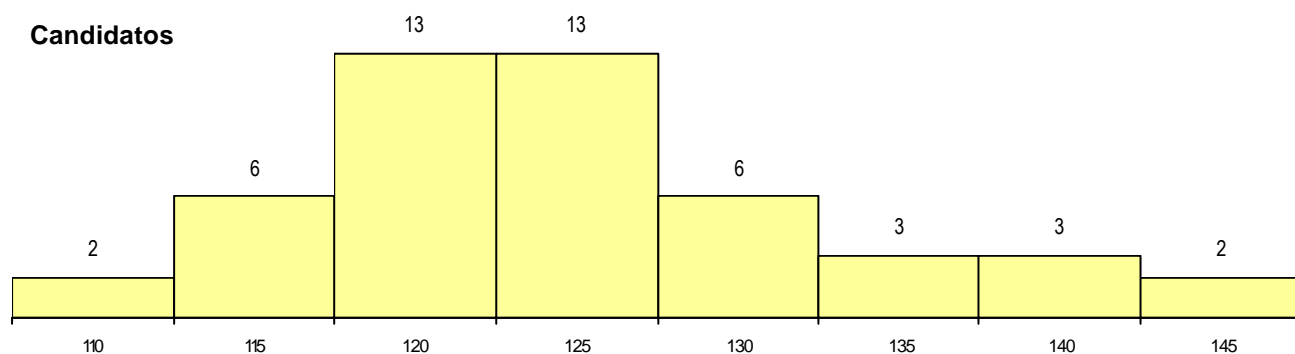

MÉDIAS dos Colocados

Nota de candidatura 140.5
 Prova de ingresso 145.4
 Média do 12º ano 137.8
 Média do 10º/11º ano 137.8

DISTRIBUIÇÕES DE NOTAS DE CANDIDATURA

Estabelecimento: 3122 Instituto Politécnico de Portalegre - Escola Superior de Tecnologia e Gestão
Curso Superior: 9991 Gestão (regime pós-laboral)
Licenciatura