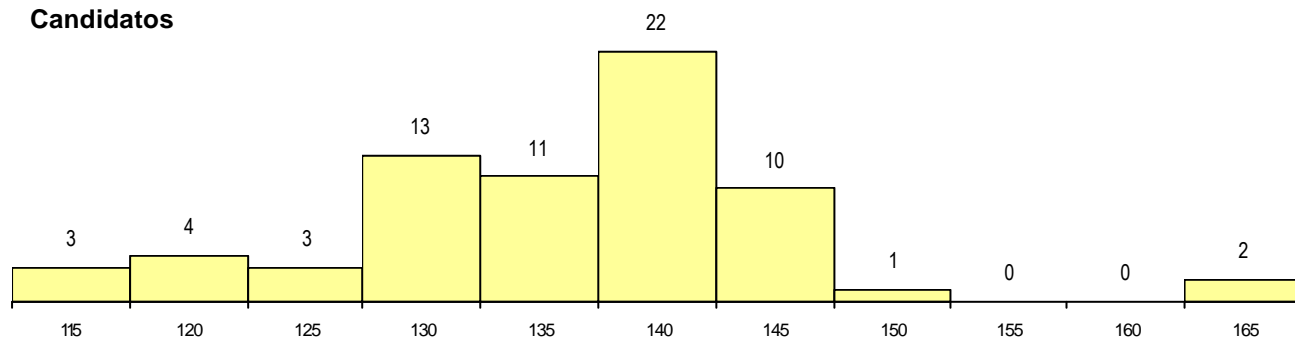

Estabelecimento: 1000 Universidade do Minho
Curso Superior: 9555 Psicologia
Mestrado Integrado

OPÇÃO CANDIDATURA

Opção	Cands. %	Cols. %
1ª	24 35	5 50
2ª	11 16	2 20
3ª	8 12	0 0
4ª	15 22	2 20
5ª	8 12	1 10
6ª	3 4	0 0
Total	69	10

ETAPA COLOCAÇÃO (contingente)

Etapa Colocação	Cands. %	Cols. %	Nota
17 Geral	69 100	10 100	138.8
Total	69	10	

DISTRITO/CAE DE CANDIDATURA

Distrito Origem	Cands. %	Cols. %
Braga	42 61	6 60
Porto	11 16	1 10
Viana do Castelo	4 6	1 10
Leiria	3 4	1 10
Bragança	2 3	0 0
Aveiro	2 3	0 0
Viseu	1 1	0 0
Vila Real	1 1	1 10
Setúbal	1 1	0 0
Coimbra	1 1	0 0
Castelo Branco	1 1	0 0
Total	69	10

SEXO DOS CANDIDATOS

Sexo	Cands. %	Cols. %
Masc.	13 19	2 20
Femin.	56 81	8 80
Total	69	10

CURSO DO 12º ANO

(15 mais frequentes)

Curso 12º ano	Cands. %	Cols. %
N060 Ciências e Tecnologias	53 77	7 70
R810 Agrupamento 1 / geral	6 9	2 20
U220 Ens. secundário recorrente (todos	2 3	0 0
N970 Recorrente - Ciências e Tecnolog	2 3	0 0
N089 Desporto	2 3	0 0
N061 Ciências Socioeconómicas	2 3	0 0
N972 Recorrente - Ciências Sociais e H	1 1	1 10
N064 Artes Visuais	1 1	0 0

MÉDIAS dos Colocados

Nota de candidatura	141.6
Prova de ingresso	131.3
Média do 12º ano	148.4
Média do 10º/11º ano	148.4

DISTRIBUIÇÕES DE NOTAS DE CANDIDATURA

Candidatos