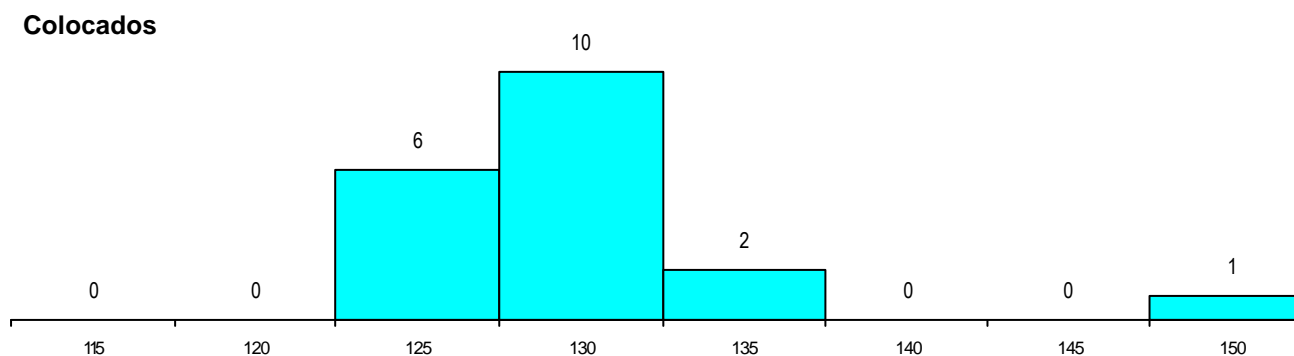

Estabelecimento: 3135 Instituto Politécnico do Porto - Instituto Superior de Engenharia do Porto
Curso Superior: 9094 Engenharia de Instrumentação e Metrologia
Licenciatura

OPÇÃO CANDIDATURA

Opção	Cands. %	Cols. %
1ª	4 7	1 5
2ª	7 11	2 11
3ª	10 16	4 21
4ª	14 23	1 5
5ª	14 23	8 42
6ª	12 20	3 16
Total	61	19

ETAPA COLOCAÇÃO (contingente)

Etapa Colocação	Cands. %	Cols. %	Nota
17 Geral	61 100	19 100	124.8
Total	61	19	

DISTRITO/CAE DE CANDIDATURA

Distrito Origem	Cands. %	Cols. %
Porto	56 92	19 100
Bragança	2 3	0 0
Viseu	1 2	0 0
Setúbal	1 2	0 0
Braga	1 2	0 0
Total	61	19

SEXO DOS CANDIDATOS

Sexo	Cands. %	Cols. %
Masc.	52 85	15 79
Femin.	9 15	4 21
Total	61	19

CURSO DO 12º ANO (15 mais frequentes)

Curso 12º ano	Cands. %	Cols. %
N060 Ciências e Tecnologias	41 67	13 68
N970 Recorrente - Ciências e Technolog	6 10	0 0
R810 Agrupamento 1 / geral	2 3	1 5
P472 Técnico de informática/gestão	2 3	0 0
P737 Técnico de electricidade de manu	1 2	1 5
N580 Desenho de Projecto, Engenharia	1 2	1 5
N576 Electrónica Industrial e Automaçãc	1 2	1 5
N082 Informática	1 2	1 5
N064 Artes Visuais	1 2	1 5
R164 Electrotecnia	1 2	0 0
P544 Técnico de electrónica/instrument	1 2	0 0
N581 Electrónica	1 2	0 0
N089 Desporto	1 2	0 0

MÉDIAS dos Colocados

Nota de candidatura	130.0
Prova de ingresso	123.3
Média do 12º ano	133.6
Média do 10º/11º ano	133.6

DISTRIBUIÇÕES DE NOTAS DE CANDIDATURA