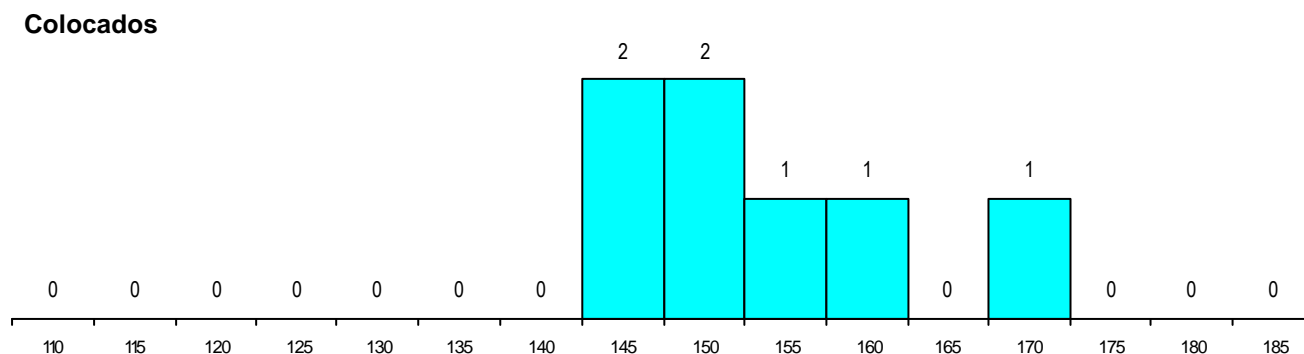

MÉDIAS dos Colocados

Nota de candidatura	152.9
Prova de ingresso	155.3
Média do 12º ano	151.3
Média do 10º/11º ano	151.3

DISTRIBUIÇÕES DE NOTAS DE CANDIDATURA

Estabelecimento: 7210 Instituto Politécnico de Coimbra - Escola Superior de Tecnologia da Saúde de Coimbra
Curso Superior: 9504 Fisioterapia
 Licenciatura