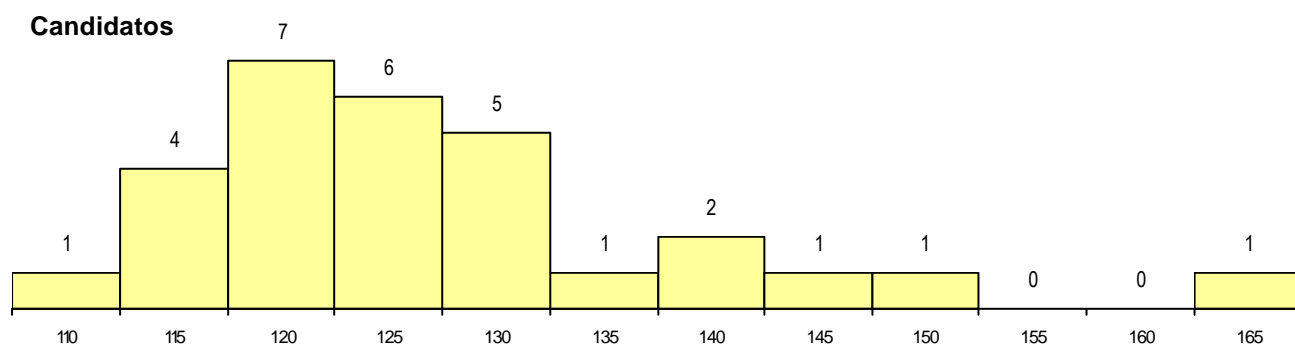

Estabelecimento: 0400 Universidade da Beira Interior
Curso Superior: 9225 Química Industrial
Licenciatura

OPÇÃO CANDIDATURA

Opção	Cands. %	Cols. %
1ª	1 3	1 20
2ª	1 3	0 0
3ª	6 21	2 40
4ª	7 24	2 40
5ª	5 17	0 0
6ª	9 31	0 0
Total	29	5

ETAPA COLOCAÇÃO (contingente)

Etapa Colocação	Cands. %	Cols. %	Nota
17 Geral	29 100	5 100	116.7
Total	29	5	

DISTRITO/CAE DE CANDIDATURA

Distrito Origem	Cands. %	Cols. %
Castelo Branco	12 41	0 0
Aveiro	4 14	2 40
Porto	3 10	1 20
Guarda	3 10	2 40
Braga	2 7	0 0
R. A. Açores	1 3	0 0
Viseu	1 3	0 0
Vila Real	1 3	0 0
Viana do Castelo	1 3	0 0
Santarém	1 3	0 0
Total	29	5

SEXO DOS CANDIDATOS

Sexo	Cands. %	Cols. %
Masc.	15 52	3 60
Femin.	14 48	2 40
Total	29	5

CURSO DO 12º ANO (15 mais frequentes)

Curso 12º ano	Cands. %	Cols. %
N060 Ciências e Tecnologias	26 90	3 60
N970 Recorrente - Ciências e Tecnologias	2 7	1 20
N667 Gestão e Dinamização Desportiva	1 3	1 20

MÉDIAS dos Colocados

Nota de candidatura 123.1
Prova de ingresso 106.2
Média do 12º ano 132.2
Média do 10º/11º ano 132.2

DISTRIBUIÇÕES DE NOTAS DE CANDIDATURA