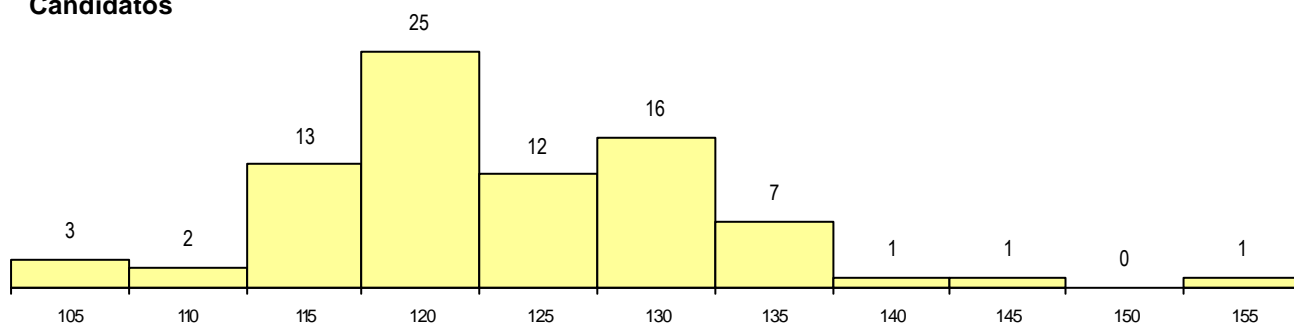

Estabelecimento: 3043 Instituto Politécnico de Bragança - Escola Superior de Tecnologia e de Gestão de Bragança
Curso Superior: 9089 Engenharia Civil
Licenciatura

OPÇÃO CANDIDATURA

Opção	Cands. %	Cols. %
1ª	10 12	10 45
2ª	13 16	6 27
3ª	11 14	2 9
4ª	22 27	4 18
5ª	10 12	0 0
6ª	15 19	0 0
Total	81	22

ETAPA COLOCAÇÃO (contingente)

Etapa Colocação	Cands. %	Cols. %	Nota
17 Geral	81 100	22 100	107.4
Total	81	22	

DISTRITO/CAE DE CANDIDATURA

Distrito Origem	Cands. %	Cols. %
Braga	27 33	8 36
Porto	19 23	5 23
Bragança	16 20	4 18
Vila Real	10 12	3 14
Viana do Castelo	2 2	0 0
Coimbra	2 2	0 0
Castelo Branco	2 2	0 0
Santarém	1 1	0 0
Portalegre	1 1	1 5
Aveiro	1 1	1 5
Total	81	22

SEXO DOS CANDIDATOS

Sexo	Cands. %	Cols. %
Masc.	58 72	17 77
Femin.	23 28	5 23
Total	81	22

CURSO DO 12º ANO (15 mais frequentes)

Curso 12º ano	Cands. %	Cols. %
N060 Ciências e Tecnologias	58 72	14 64
N970 Recorrente - Ciências e Technolog	7 9	2 9
R810 Agrupamento 1 / geral	4 5	1 5
N600 Cursos Profissionais (D.L. 74/200	3 4	2 9
N064 Artes Visuais	3 4	2 9
N061 Ciências Socioeconómicas	3 4	1 5
R812 Agrupamento 1 / electrotecnia/elex	1 1	0 0
P403 Técnico de construção civil/deser	1 1	0 0
N669 Informática	1 1	0 0

MÉDIAS dos Colocados

Nota de candidatura	121.0
Prova de ingresso	105.1
Média do 12º ano	129.5
Média do 10º/11º ano	129.5

DISTRIBUIÇÕES DE NOTAS DE CANDIDATURA

Candidatos