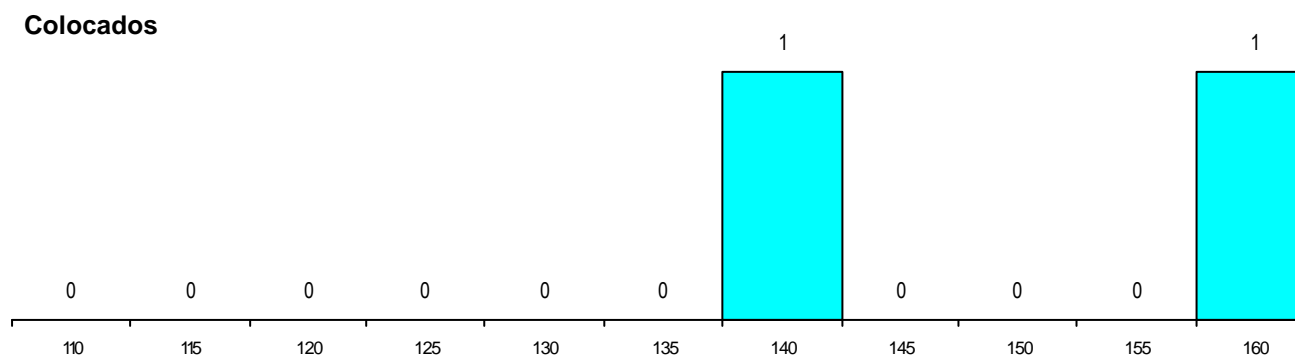

Estabelecimento: 0130 Universidade dos Açores - Ponta Delgada
Curso Superior: 9147 Gestão
Licenciatura

OPÇÃO CANDIDATURA

Opção	Cands. %	Cols. %
1ª	9 56	2 100
2ª	3 19	0 0
3ª	1 6	0 0
4ª	1 6	0 0
5ª	1 6	0 0
6ª	1 6	0 0
Total	16	2

ETAPA COLOCAÇÃO (contingente)

Etapa Colocação	Cands. %	Cols. %	Nota
17 Geral	16 100	2 100	139.7
Total	16	2	

DISTRITO/CAE DE CANDIDATURA

Distrito Origem	Cands. %	Cols. %
R. A. Açores	15 94	2 100
R. A. Madeira	1 6	0 0
Total	16	2

SEXO DOS CANDIDATOS

Sexo	Cands. %	Cols. %
Masc.	8 50	0 0
Femin.	8 50	2 100
Total	16	2

CURSO DO 12º ANO (15 mais frequentes)

Curso 12º ano	Cands. %	Cols. %
N060 Ciências e Tecnologias	9 56	0 0
N085 Administração	2 13	1 50
P412 Técnico de contabilidade	1 6	1 50
R813 Agrupamento 1 / informática	1 6	0 0
PS50 Técnico de vendas	1 6	0 0
N600 Cursos Profissionais (D.L. 74/200	1 6	0 0
N082 Informática	1 6	0 0

MÉDIAS dos Colocados

Nota de candidatura	148.7
Prova de ingresso	115.5
Média do 12º ano	166.5
Média do 10º/11º ano	166.5

DISTRIBUIÇÕES DE NOTAS DE CANDIDATURA