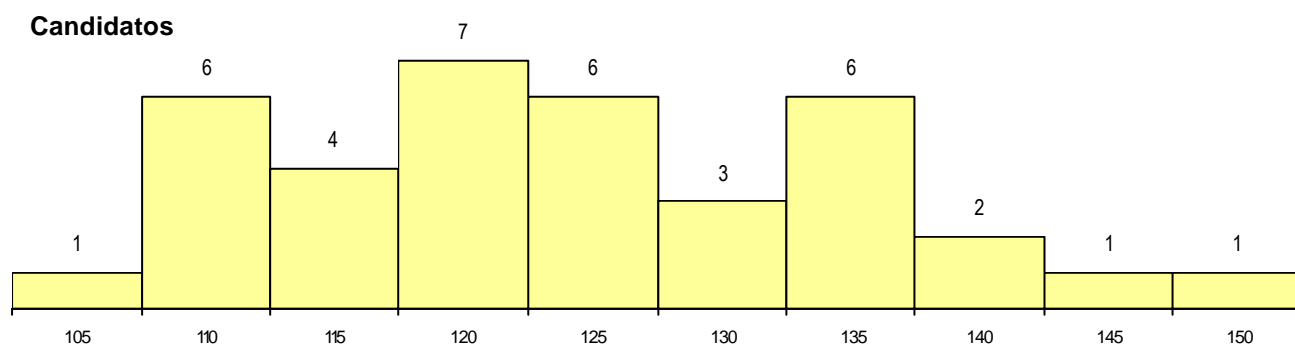

Estabelecimento: 0400 Universidade da Beira Interior
Curso Superior: 9205 Marketing
Licenciatura

OPÇÃO CANDIDATURA

Opção	Cands. %	Cols. %
1ª	8 22	3 50
2ª	6 16	1 17
3ª	7 19	0 0
4ª	6 16	0 0
5ª	3 8	2 33
6ª	7 19	0 0
Total	37	6

ETAPA COLOCAÇÃO (contingente)

Etapa Colocação	Cands. %	Cols. %	Nota
17 Geral	37 100	6 100	125.1
Total	37	6	

DISTRITO/CAE DE CANDIDATURA

Distrito Origem	Cands. %	Cols. %
Castelo Branco	18 49	3 50
Guarda	4 11	2 33
Vila Real	3 8	1 17
Aveiro	3 8	0 0
Porto	2 5	0 0
R. A. Madeira	1 3	0 0
Viana do Castelo	1 3	0 0
Setúbal	1 3	0 0
Santarém	1 3	0 0
Portalegre	1 3	0 0
Leiria	1 3	0 0
Braga	1 3	0 0
Total	37	6

SEXO DOS CANDIDATOS

Sexo	Cands. %	Cols. %
Masc.	20 54	3 50
Femin.	17 46	3 50
Total	37	6

CURSO DO 12º ANO (15 mais frequentes)

Curso 12º ano	Cands. %	Cols. %
N062 Ciências Sociais e Humanas	17 46	3 50
N061 Ciências Socioeconómicas	7 19	1 17
N060 Ciências e Tecnologias	7 19	0 0
P610 Cursos Educação Formação (todc	2 5	0 0
T110 Técnico de contabilidade	1 3	1 17
P384 Técnico de comércio	1 3	1 17
P345 Profissionais de formação bancári	1 3	0 0
N089 Desporto	1 3	0 0

MÉDIAS dos Colocados

Nota de candidatura	129.4
Prova de ingresso	120.8
Média do 12º ano	134.0
Média do 10º/11º ano	134.0

DISTRIBUIÇÕES DE NOTAS DE CANDIDATURA