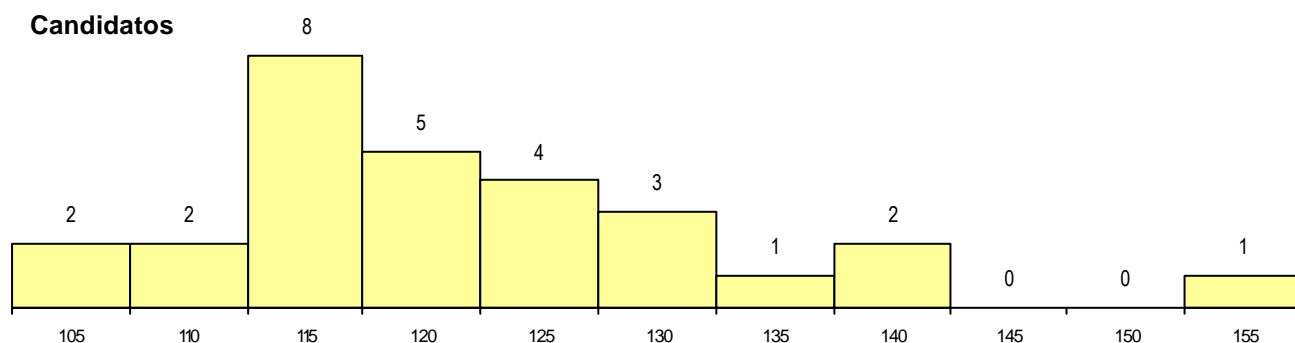

Estabelecimento: 3186 Instituto Politécnico de Viseu - Escola Superior de Tecnologia e Gestão de Lamego
Curso Superior: 9179 Gestão Turística, Cultural e Patrimonial
Licenciatura

OPÇÃO CANDIDATURA

Opção	Cands. %	Cols. %
1ª	3 11	3 38
2ª	5 18	2 25
3ª	9 32	3 38
4ª	3 11	0 0
5ª	3 11	0 0
6ª	5 18	0 0
Total	28	8

ETAPA COLOCAÇÃO (contingente)

Etapa Colocação	Cands. %	Cols. %	Nota
17 Geral	28 100	8 100	107.4
Total	28	8	

DISTRITO/CAE DE CANDIDATURA

Distrito Origem	Cands. %	Cols. %
Viseu	9 32	4 50
Porto	5 18	3 38
Vila Real	3 11	1 13
Braga	3 11	0 0
Guarda	2 7	0 0
Aveiro	2 7	0 0
R. A. Açores	1 4	0 0
Lisboa	1 4	0 0
Leiria	1 4	0 0
Castelo Branco	1 4	0 0
Total	28	8

SEXO DOS CANDIDATOS

Sexo	Cands. %	Cols. %
Masc.	13 46	4 50
Femin.	15 54	4 50
Total	28	8

CURSO DO 12º ANO (15 mais frequentes)

Curso 12º ano	Cands. %	Cols. %
N062 Ciências Sociais e Humanas	19 68	6 75
U220 Ens. secundário recorrente (todos	2 7	1 13
P252 Turismo (INFTUR)	2 7	0 0
P337 Técnico de turismo ambiental e ru	1 4	1 13
R813 Agrupamento 1 / informática	1 4	0 0
N972 Recorrente - Ciências Sociais e H	1 4	0 0
N600 Cursos Profissionais (D.L. 74/200	1 4	0 0
N085 Administração	1 4	0 0

MÉDIAS dos Colocados

Nota de candidatura	118.4
Prova de ingresso	106.9
Média do 12º ano	124.5
Média do 10º/11º ano	124.5

DISTRIBUIÇÕES DE NOTAS DE CANDIDATURA