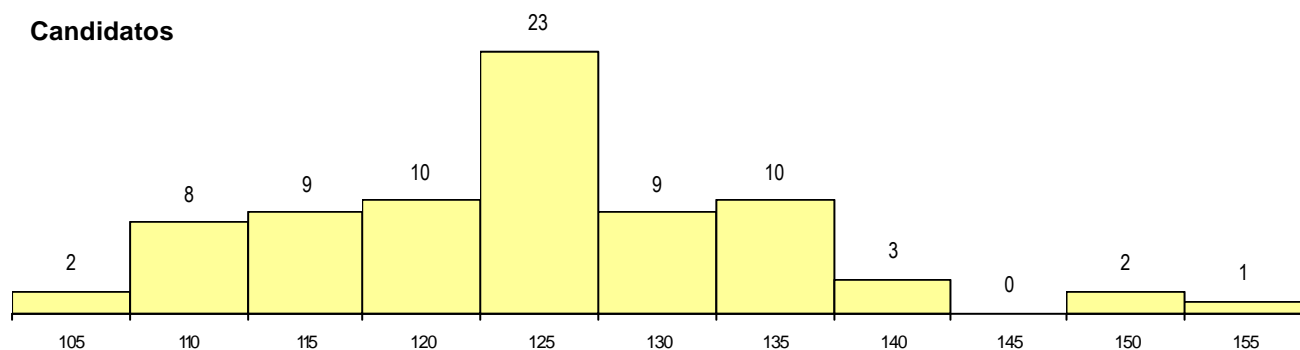

MÉDIAS dos Colocados

Nota de candidatura	146.0
Prova de ingresso	149.4
Média do 12º ano	144.2
Média do 10º/11º ano	144.2

DISTRIBUIÇÕES DE NOTAS DE CANDIDATURA

Estabelecimento: 3031 Instituto Politécnico do Cávado e do Ave - Escola Superior de Gestão
Curso Superior: 8341 Gestão de Actividades Turísticas (regime pós-laboral)
Licenciatura