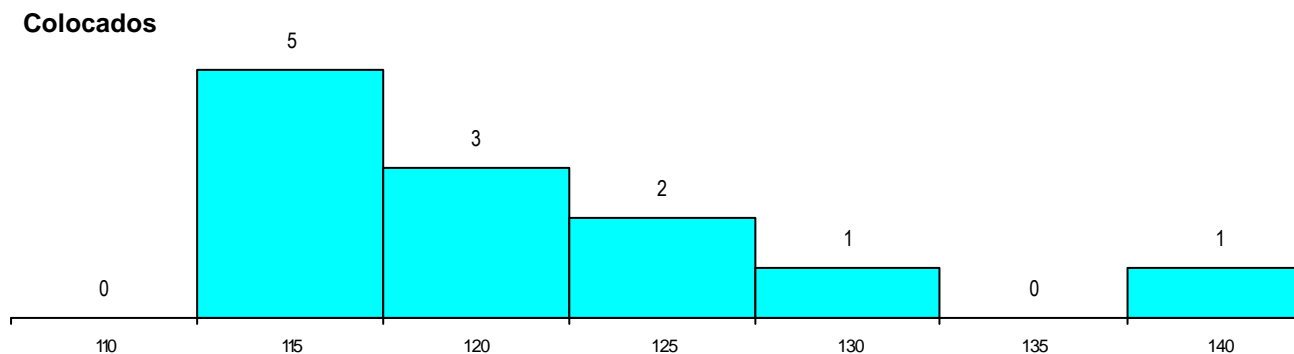

MÉDIAS dos Colocados

Nota de candidatura 120.5
 Prova de ingresso 111.5
 Média do 12º ano 125.3
 Média do 10º/11º ano 125.3

DISTRIBUIÇÕES DE NOTAS DE CANDIDATURA

Estabelecimento: 0600 Universidade de Évora
Curso Superior: 9011 Biologia
 Licenciatura