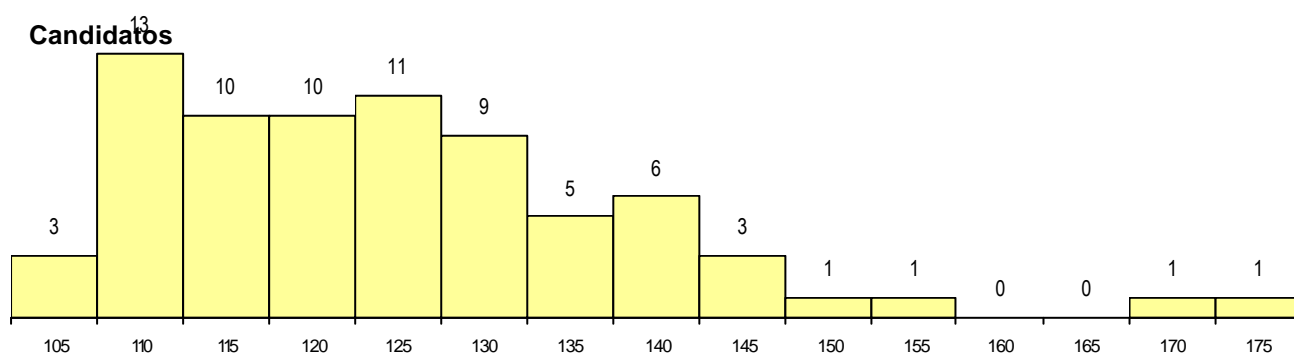

OPÇÃO CANDIDATURA

Opção	Cands. %	Cols. %
1ª	15 20	8 67
2ª	19 26	2 17
3ª	17 23	1 8
4ª	7 9	0 0
5ª	10 14	0 0
6ª	6 8	1 8
Total	74	12

ETAPA COLOCAÇÃO (contingente)

Etapa Colocação	Cands. %	Cols. %	Nota
17 Geral	74 100	12 100	123.4
Total	74	12	

DISTRITO/CAE DE CANDIDATURA

Distrito Origem	Cands. %	Cols. %
Lisboa	60 81	10 83
Setúbal	4 5	1 8
Santarém	4 5	0 0
R. A. Madeira	2 3	0 0
Leiria	1 1	0 0
Évora	1 1	1 8
Beja	1 1	0 0
Aveiro	1 1	0 0
Total	74	12

SEXO DOS CANDIDATOS

Sexo	Cands. %	Cols. %
Masc.	69 93	12 100
Femin.	5 7	0 0
Total	74	12

CURSO DO 12º ANO (15 mais frequentes)

Curso 12º ano	Cands. %	Cols. %
N060 Ciências e Tecnologias	29 39	3 25
R810 Agrupamento 1 / geral	12 16	1 8
N081 Electrotecnia e Electrónica	5 7	1 8
N970 Recorrente - Ciências e Technolog	5 7	0 0
N976 Recorrente - Electrotecnia e Electr	2 3	2 17
N600 Cursos Profissionais (D.L. 74/200	2 3	1 8
N061 Ciências Socioeconómicas	2 3	0 0
N080 Construção Civil e Edificações	2 3	0 0
U220 Ens. secundário recorrente (todos	1 1	1 8
N082 Informática	1 1	1 8
U230 Ens. sec. recorrente privado e co	1 1	1 8
R814 Agrupamento 1 / mecânica	1 1	0 0
E001 1.º curso	1 1	0 0
Q950 Equivalências	1 1	0 0
P265 Mecânicos de material aéreo (FAF	1 1	0 0

MÉDIAS dos Colocados

Nota de candidatura	130.2
Prova de ingresso	121.3
Média do 12º ano	135.0
Média do 10º/11º ano	135.0

DISTRIBUIÇÕES DE NOTAS DE CANDIDATURA