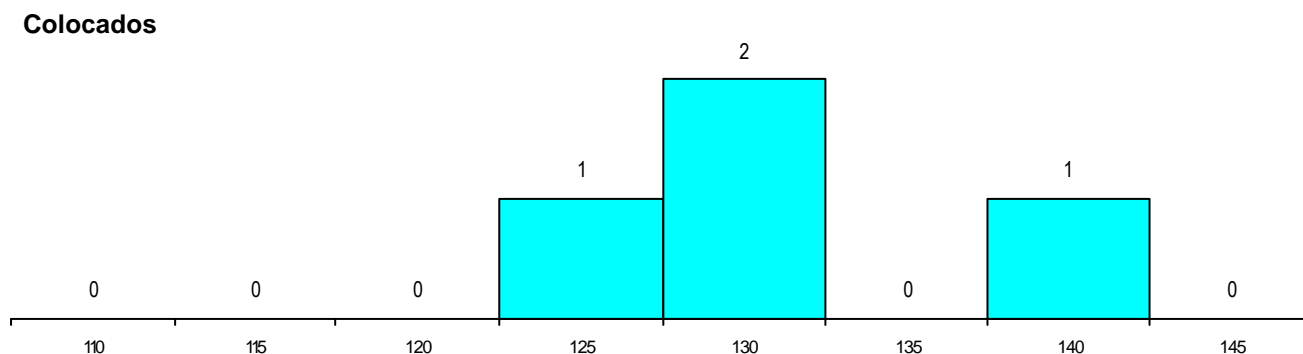

Estabelecimento: 3011 Universidade de Aveiro - Instituto Superior de Contabilidade e Administração de Aveiro
Curso Superior: 9869 Contabilidade (regime pós-laboral)
Licenciatura

OPÇÃO CANDIDATURA

Opção	Cands. %	Cols. %
1ª	3 14	2 50
2ª	4 18	1 25
3ª	4 18	0 0
4ª	3 14	0 0
5ª	6 27	1 25
6ª	2 9	0 0
Total	22	4

ETAPA COLOCAÇÃO (contingente)

Etapa Colocação	Cands. %	Cols. %	Nota
17 Geral	22 100	4 100	126.5
Total	22	4	

DISTRITO/CAE DE CANDIDATURA

Distrito Origem	Cands. %	Cols. %
Aveiro	12 55	4 100
Porto	5 23	0 0
Coimbra	3 14	0 0
Viseu	1 5	0 0
Braga	1 5	0 0
Total	22	4

SEXO DOS CANDIDATOS

Sexo	Cands. %	Cols. %
Masc.	8 36	2 50
Femin.	14 64	2 50
Total	22	4

CURSO DO 12º ANO (15 mais frequentes)

Curso 12º ano	Cands. %	Cols. %
N980 Recorrente - Administração	4 18	1 25
N060 Ciências e Tecnologias	4 18	1 25
R810 Agrupamento 1 / geral	2 9	0 0
T122 Técnico de informática de gestão	1 5	1 25
R813 Agrupamento 1 / informática	1 5	1 25
U220 Ens. secundário recorrente (todos)	1 5	0 0
R840 Agrupamento 4 / geral	1 5	0 0
R831 Agrupamento 3 / administração	1 5	0 0
P412 Técnico de contabilidade	1 5	0 0
P381 Técnico de comunicação/marketing	1 5	0 0
N600 Cursos Profissionais (D.L. 74/200	1 5	0 0
N085 Administração	1 5	0 0
N062 Ciências Sociais e Humanas	1 5	0 0
N061 Ciências Socioeconómicas	1 5	0 0

MÉDIAS dos Colocados

Nota de candidatura	131.1
Prova de ingresso	113.3
Média do 12º ano	140.8
Média do 10º/11º ano	140.8

DISTRIBUIÇÕES DE NOTAS DE CANDIDATURA