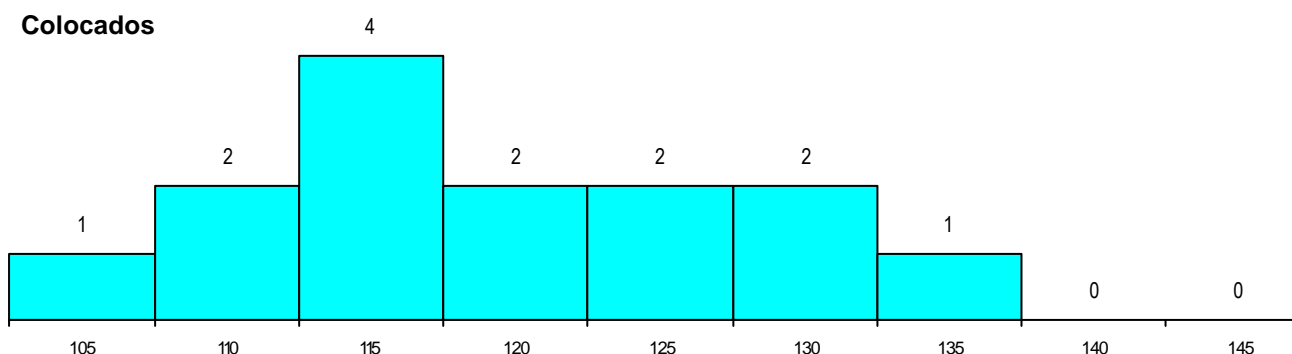

Estabelecimento: 0201 Universidade do Algarve - Faculdade de Ciências Humanas e Sociais
Curso Superior: 8369 Património Cultural (Artístico, Histórico e Arqueológico)
Licenciatura

OPÇÃO CANDIDATURA

Opção	Cands. %	Cols. %
1ª	2 7	2 14
2ª	7 23	5 36
3ª	7 23	2 14
4ª	4 13	2 14
5ª	4 13	0 0
6ª	6 20	3 21
Total	30	14

ETAPA COLOCAÇÃO (contingente)

Etapa Colocação	Cands. %	Cols. %	Nota
17 Geral	30 100	14 100	105.5
Total	30	14	

DISTRITO/CAE DE CANDIDATURA

Distrito Origem	Cands. %	Cols. %
Faro	23 77	11 79
Setúbal	2 7	1 7
Beja	2 7	1 7
Vila Real	1 3	0 0
Santarém	1 3	1 7
Castelo Branco	1 3	0 0
Total	30	14

SEXO DOS CANDIDATOS

Sexo	Cands. %	Cols. %
Masc.	14 47	7 50
Femin.	16 53	7 50
Total	30	14

CURSO DO 12º ANO (15 mais frequentes)

Curso 12º ano	Cands. %	Cols. %
N062 Ciências Sociais e Humanas	14 47	6 43
N064 Artes Visuais	6 20	3 21
N060 Ciências e Tecnologias	3 10	1 7
N089 Desporto	2 7	1 7
N088 Acção Social	2 7	1 7
N972 Recorrente - Ciências Sociais e H	1 3	1 7
E003 3.º curso	1 3	1 7

MÉDIAS dos Colocados

Nota de candidatura	119.3
Prova de ingresso	107.1
Média do 12º ano	125.8
Média do 10º/11º ano	125.8

DISTRIBUIÇÕES DE NOTAS DE CANDIDATURA