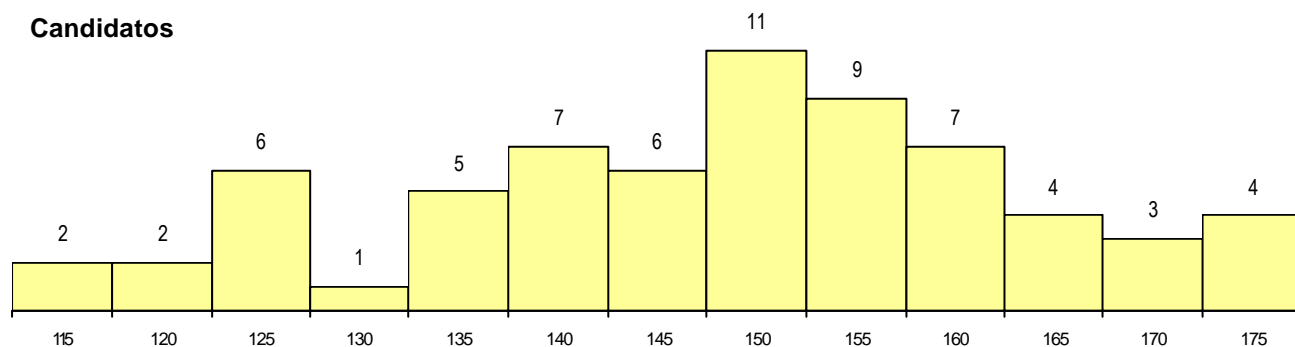

Estabelecimento: 7230 Instituto Politécnico do Porto - Escola Superior de Tecnologia da Saúde do Porto
Curso Superior: 9549 Farmácia
Licenciatura

OPÇÃO CANDIDATURA

Opção	Cands. %	Cols. %
1ª	22 33	6 50
2ª	11 16	3 25
3ª	14 21	2 17
4ª	9 13	1 8
5ª	7 10	0 0
6ª	4 6	0 0
Total	67	12

ETAPA COLOCAÇÃO (contingente)

Etapa Colocação	Cands. %	Cols. %	Nota
17 Geral	67 100	12 100	153.5
Total	67	12	

DISTRITO/CAE DE CANDIDATURA

Distrito Origem	Cands. %	Cols. %
Porto	38 57	5 42
Braga	12 18	2 17
Viana do Castelo	5 7	1 8
Viseu	3 4	2 17
Aveiro	3 4	1 8
Coimbra	2 3	0 0
R. A. Madeira	1 1	1 8
Lisboa	1 1	0 0
Guarda	1 1	0 0
Castelo Branco	1 1	0 0
Total	67	12

SEXO DOS CANDIDATOS

Sexo	Cands. %	Cols. %
Masc.	11 16	2 17
Femin.	56 84	10 83
Total	67	12

CURSO DO 12º ANO (15 mais frequentes)

Curso 12º ano	Cands. %	Cols. %
N060 Ciências e Tecnologias	52 78	11 92
R810 Agrupamento 1 / geral	5 7	0 0
N970 Recorrente - Ciências e Tecnolog	2 3	0 0
P610 Cursos Educação Formação (tod	1 1	1 8
Q900 Emigrantes	1 1	0 0
NA06 Animação Sócio-Desportiva (VCT	1 1	0 0
N971 Recorrente - Ciências Socioeconó	1 1	0 0
N600 Cursos Profissionais (D.L. 74/200	1 1	0 0
N572 Análises Químico-Biológicas	1 1	0 0
N088 Acção Social	1 1	0 0
E001 1.º curso	1 1	0 0

MÉDIAS dos Colocados

Nota de candidatura	161.2
Prova de ingresso	163.8
Média do 12º ano	158.6
Média do 10º/11º ano	158.6

DISTRIBUIÇÕES DE NOTAS DE CANDIDATURA