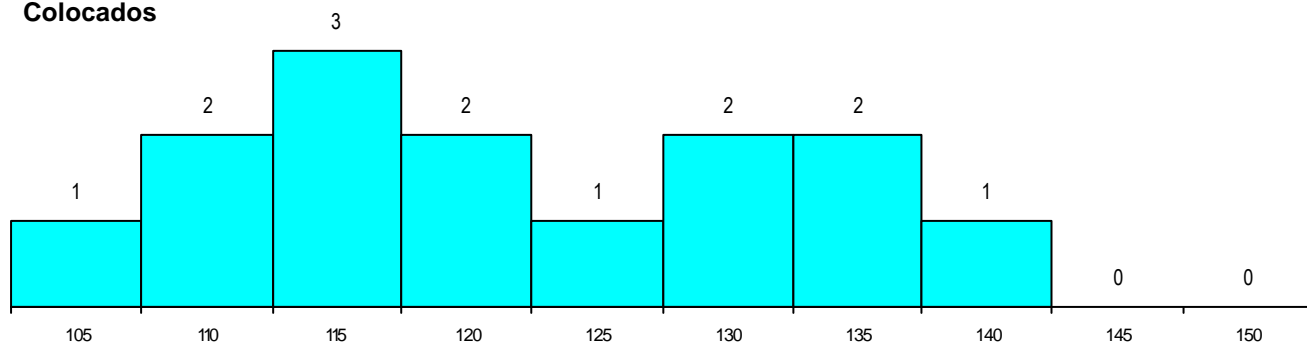

MÉDIAS dos Colocados

Nota de candidatura	122.0
Prova de ingresso	110.6
Média do 12º ano	128.1
Média do 10º/11º ano	128.1

DISTRIBUIÇÕES DE NOTAS DE CANDIDATURA

Candidatos

Colocados

Estabelecimento: 3061 Instituto Politécnico de Coimbra - Escola Superior Agrária de Coimbra
Curso Superior: 9748 Engenharia dos Recursos Florestais
Licenciatura