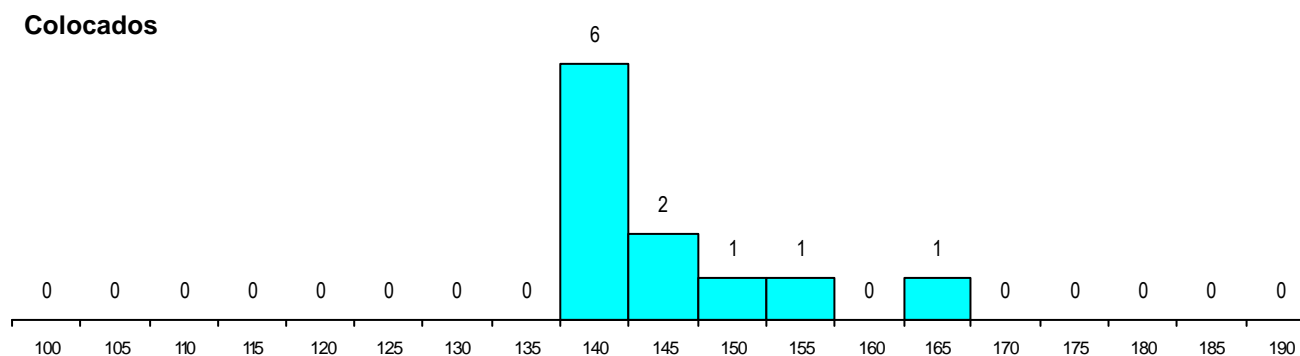

OPÇÃO CANDIDATURA

Opção	Cands. %	Cols. %
1ª	40 22	3 27
2ª	32 18	0 0
3ª	39 22	6 55
4ª	31 17	2 18
5ª	21 12	0 0
6ª	15 8	0 0
Total	178	11

ETAPA COLOCAÇÃO (contingente)

Etapa Colocação	Cands. %	Cols. %	Nota
17 Geral	178 100	11 100	138.5
Total	178	11	

DISTRITO/CAE DE CANDIDATURA

Distrito Origem	Cands. %	Cols. %
Lisboa	123 69	8 73
Setúbal	17 10	0 0
Santarém	15 8	2 18
Leiria	5 3	0 0
R. A. Madeira	4 2	1 9
Faro	4 2	0 0
Évora	3 2	0 0
Porto	2 1	0 0
Castelo Branco	2 1	0 0
Aveiro	2 1	0 0
Beja	1 1	0 0
Total	178	11

SEXO DOS CANDIDATOS

Sexo	Cands. %	Cols. %
Masc.	162 91	11 100
Femin.	16 9	0 0
Total	178	11

CURSO DO 12º ANO (15 mais frequentes)

Curso 12º ano	Cands. %	Cols. %
N060 Ciências e Tecnologias	108 61	3 27
N082 Informática	26 15	3 27
N600 Cursos Profissionais (D.L. 74/200	14 8	1 9
N061 Ciências Socioeconómicas	5 3	0 0
R810 Agrupamento 1 / geral	4 2	0 0
U220 Ens. secundário recorrente (todos	2 1	1 9
Q950 Equivalências	2 1	0 0
P202 Técnico de desporto (CP)	1 1	1 9
P753 Técnico de informática	1 1	1 9
N971 Recorrente - Ciências Socioeconó	1 1	1 9
N062 Ciências Sociais e Humanas	1 1	0 0
N064 Artes Visuais	1 1	0 0
N089 Desporto	1 1	0 0
N970 Recorrente - Ciências e Tecnolog	1 1	0 0
E001 1.º curso	1 1	0 0

MÉDIAS dos Colocados

Nota de candidatura	144.7
Prova de ingresso	146.4
Média do 12º ano	143.1
Média do 10º/11º ano	143.1

DISTRIBUIÇÕES DE NOTAS DE CANDIDATURA