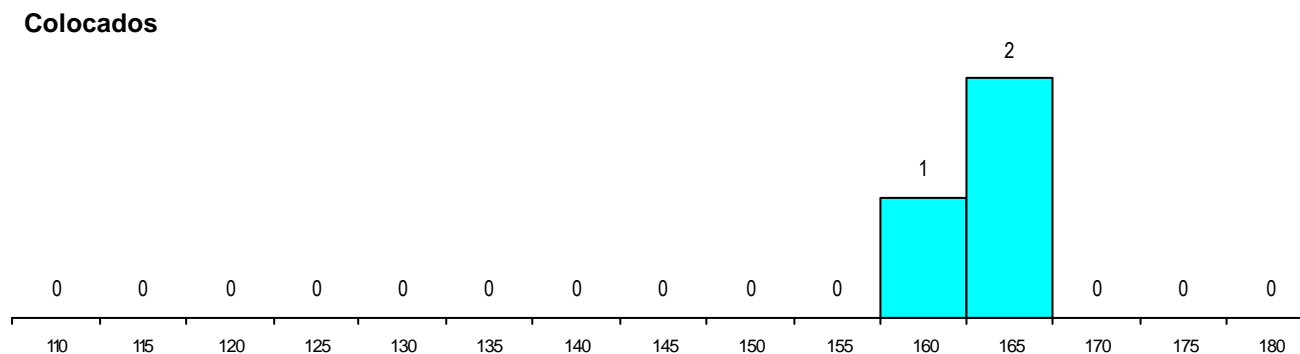

Estabelecimento: 0501 Universidade de Coimbra - Faculdade de Ciências e Tecnologia
Curso Superior: 9119 Engenharia Informática
Licenciatura

OPÇÃO CANDIDATURA

Opção	Cands. %	Cols. %
1ª	26 29	2 67
2ª	20 22	1 33
3ª	21 24	0 0
4ª	9 10	0 0
5ª	6 7	0 0
6ª	7 8	0 0
Total	89	3

ETAPA COLOCAÇÃO (contingente)

Etapa Colocação	Cands. %	Cols. %	Nota
17 Geral	89 100	3 100	157.5
Total	89	3	

DISTRITO/CAE DE CANDIDATURA

Distrito Origem	Cands. %	Cols. %
Coimbra	30 34	2 67
Leiria	9 10	0 0
Aveiro	9 10	0 0
Porto	7 8	0 0
Castelo Branco	6 7	0 0
Viseu	4 4	0 0
Braga	4 4	0 0
Vila Real	3 3	0 0
Santarém	3 3	1 33
Évora	2 2	0 0
Guarda	2 2	0 0
R. A. Madeira	2 2	0 0
Setúbal	2 2	0 0
Viana do Castelo	2 2	0 0
Faro	2 2	0 0
Bragança	1 1	0 0
Beja	1 1	0 0
Total	89	3

SEXO DOS CANDIDATOS

Sexo	Cands. %	Cols. %
Masc.	84 94	3 100
Femin.	5 6	0 0
Total	89	3

CURSO DO 12º ANO

(15 mais frequentes)

Curso 12º ano	Cands. %	Cols. %
N060 Ciências e Tecnologias	47 53	2 67
N082 Informática	22 25	0 0
N600 Cursos Profissionais (D.L. 74/200	7 8	0 0
P472 Técnico de informática/gestão	4 4	0 0
R810 Agrupamento 1 / geral	2 2	0 0
N064 Artes Visuais	2 2	0 0
T122 Técnico de informática de gestão	1 1	1 33
R813 Agrupamento 1 / informática	1 1	0 0
P610 Cursos Educação Formação (tod	1 1	0 0
N970 Recorrente - Ciências e Technolog	1 1	0 0

MÉDIAS dos Colocados

Nota de candidatura	162.3
Prova de ingresso	167.7
Média do 12º ano	157.0
Média do 10º/11º ano	157.0

DISTRIBUIÇÕES DE NOTAS DE CANDIDATURA