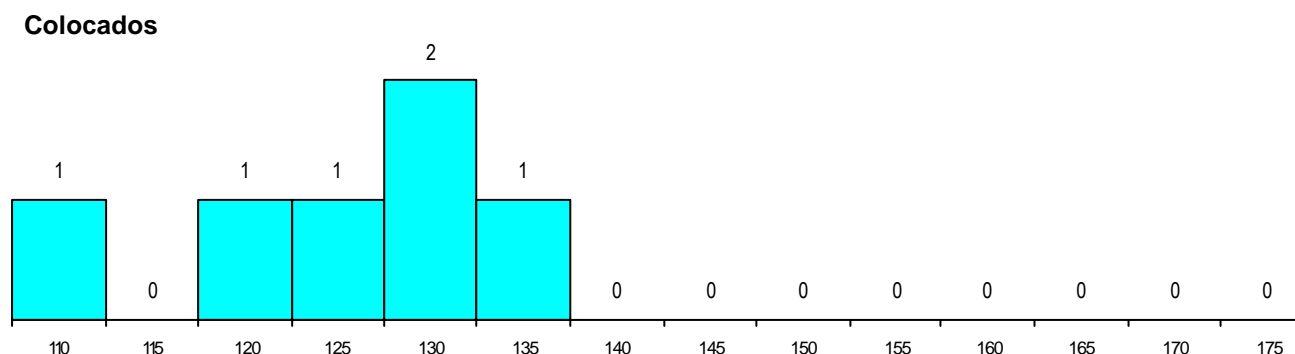

Estabelecimento: 3182 Instituto Politécnico de Viseu - Escola Superior de Tecnologia e Gestão de Viseu
Curso Superior: 8115 Engenharia e Gestão Industrial (regime pós-laboral)
Licenciatura

OPÇÃO CANDIDATURA

Opção	Cands. %	Cols. %
1ª	4 33	4 67
2ª	2 17	1 17
3ª	2 17	1 17
4ª	2 17	0 0
5ª	1 8	0 0
6ª	1 8	0 0
Total	12	6

ETAPA COLOCAÇÃO (contingente)

Etapa Colocação	Cands. %	Cols. %	Nota
17 Geral	12 100	6 100	109.7
Total	12	6	

DISTRITO/CAE DE CANDIDATURA

Distrito Origem	Cands. %	Cols. %
Viseu	5 42	3 50
Aveiro	3 25	2 33
Porto	2 17	1 17
Guarda	1 8	0 0
Coimbra	1 8	0 0
Total	12	6

SEXO DOS CANDIDATOS

Sexo	Cands. %	Cols. %
Masc.	8 67	5 83
Femin.	4 33	1 17
Total	12	6

CURSO DO 12º ANO (15 mais frequentes)

Curso 12º ano	Cands. %	Cols. %
N060 Ciências e Tecnologias	3 25	2 33
P433 Técnico de gestão	2 17	2 33
R810 Agrupamento 1 / geral	2 17	0 0
P472 Técnico de informática/gestão	1 8	1 17
P442 Técnico de higiene e segurança n	1 8	1 17
R832 Agrupamento 3 / serviços comerc	1 8	0 0
R831 Agrupamento 3 / administração	1 8	0 0
P610 Cursos Educação Formação (todc	1 8	0 0

MÉDIAS dos Colocados

Nota de candidatura	124.3
Prova de ingresso	109.0
Média do 12º ano	132.5
Média do 10º/11º ano	132.5

DISTRIBUIÇÕES DE NOTAS DE CANDIDATURA