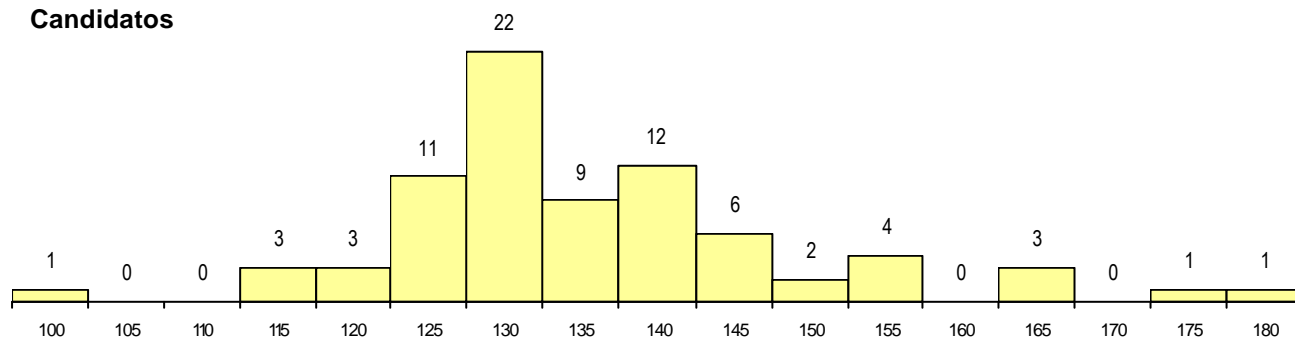

Estabelecimento: 1000 Universidade do Minho
Curso Superior: 8184 Optometria e Ciências da Visão
Licenciatura

OPÇÃO CANDIDATURA

Opção	Cands. %	Cols. %
1ª	23 29	11 55
2ª	9 12	2 10
3ª	7 9	1 5
4ª	13 17	2 10
5ª	18 23	3 15
6ª	8 10	1 5
Total	78	20

ETAPA COLOCAÇÃO (contingente)

Etapa Colocação	Cands. %	Cols. %	Nota
17 Geral	78 100	20 100	129.6
Total	78	20	

DISTRITO/CAE DE CANDIDATURA

Distrito Origem	Cands. %	Cols. %
Braga	44 56	13 65
Porto	12 15	2 10
Leiria	5 6	0 0
Viana do Castelo	4 5	1 5
Viseu	2 3	1 5
Vila Real	2 3	1 5
Lisboa	2 3	1 5
Guarda	2 3	0 0
Aveiro	2 3	0 0
Setúbal	1 1	1 5
Faro	1 1	0 0
Castelo Branco	1 1	0 0
Total	78	20

SEXO DOS CANDIDATOS

Sexo	Cands. %	Cols. %
Masc.	21 27	6 30
Femin.	57 73	14 70
Total	78	20

CURSO DO 12º ANO

(15 mais frequentes)

Curso 12º ano	Cands. %	Cols. %
N060 Ciências e Tecnologias	63 81	16 80
R810 Agrupamento 1 / geral	7 9	0 0
U220 Ens. secundário recorrente (todos	2 3	2 10
N970 Recorrente - Ciências e Tecnolog	2 3	0 0
T114 Técnico de electrónica	1 1	1 5
P783 Técn. apoio à clínica dentária e el	1 1	1 5
NA04 Biotecnologia (VCT)	1 1	0 0

MÉDIAS dos Colocados

Nota de candidatura	138.3
Prova de ingresso	123.3
Média do 12º ano	148.3
Média do 10º/11º ano	148.3

DISTRIBUIÇÕES DE NOTAS DE CANDIDATURA

Candidatos