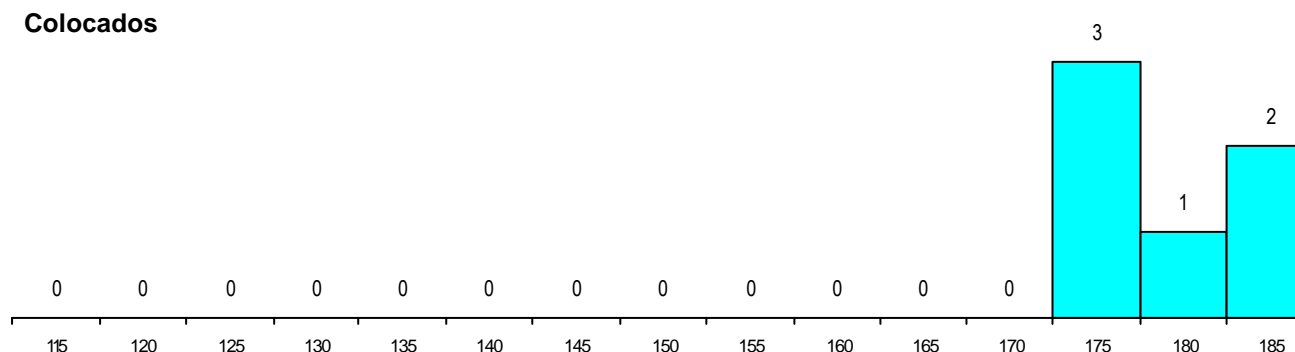

Estabelecimento: 6800 ISCTE - Instituto Universitário de Lisboa
Curso Superior: 9257 Arquitectura
Mestrado Integrado

OPÇÃO CANDIDATURA

Opção	Cands. %	Cols. %
1ª	16 24	1 17
2ª	15 22	3 50
3ª	20 30	2 33
4ª	11 16	0 0
5ª	2 3	0 0
6ª	3 4	0 0
Total	67	6

ETAPA COLOCAÇÃO (contingente)

Etapa Colocação	Cands. %	Cols. %	Nota
17 Geral	67 100	6 100	175.0
Total	67	6	

DISTRITO/CAE DE CANDIDATURA

Distrito Origem	Cands. %	Cols. %
Lisboa	30 45	3 50
Setúbal	10 15	1 17
Leiria	5 7	0 0
Porto	4 6	0 0
R. A. Madeira	3 4	0 0
Braga	3 4	0 0
R. A. Açores	2 3	0 0
Faro	2 3	0 0
Coimbra	2 3	1 17
Viseu	1 1	0 0
Vila Real	1 1	0 0
Santarém	1 1	1 17
Portalegre	1 1	0 0
Guarda	1 1	0 0
Beja	1 1	0 0
Total	67	6

SEXO DOS CANDIDATOS

Sexo	Cands. %	Cols. %
Masc.	30 45	1 17
Femin.	37 55	5 83
Total	67	6

CURSO DO 12º ANO

(15 mais frequentes)

Curso 12º ano	Cands. %	Cols. %
N064 Artes Visuais	40 60	4 67
N060 Ciências e Tecnologias	15 22	1 17
N072 Design de Produto	6 9	1 17
R810 Agrupamento 1 / geral	1 1	0 0
P417 Técnico de património cultural - g	1 1	0 0
P318 Técnico de design industrial	1 1	0 0
P212 Técnico de design de equipament	1 1	0 0
N970 Recorrente - Ciências e Technolog	1 1	0 0

MÉDIAS dos Colocados

Nota de candidatura	179.7
Prova de ingresso	198.0
Média do 12º ano	161.3
Média do 10º/11º ano	161.3

DISTRIBUIÇÕES DE NOTAS DE CANDIDATURA