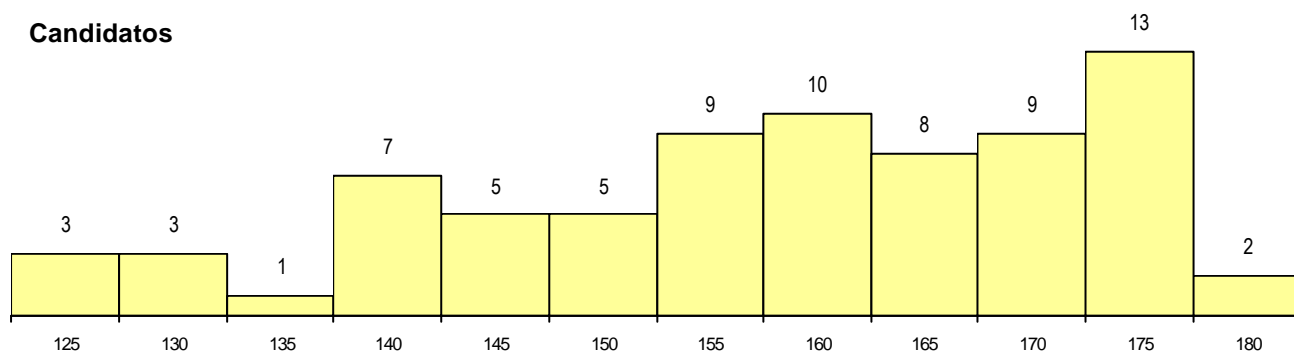

Estabelecimento: 0807 Universidade Técnica de Lisboa - Instituto Superior Técnico
Curso Superior: 9257 Arquitectura
Mestrado Integrado

OPÇÃO CANDIDATURA

Opção	Cands. %	Cols. %
1ª	32 43	5 71
2ª	22 29	2 29
3ª	8 11	0 0
4ª	4 5	0 0
5ª	6 8	0 0
6ª	3 4	0 0
Total	75	7

ETAPA COLOCAÇÃO (contingente)

Etapa Colocação	Cands. %	Cols. %	Nota
17 Geral	75 100	7 100	173.5
Total	75	7	

DISTRITO/CAE DE CANDIDATURA

Distrito Origem	Cands. %	Cols. %
Lisboa	36 48	2 29
Setúbal	10 13	2 29
R. A. Madeira	4 5	0 0
Santarém	4 5	1 14
Leiria	4 5	0 0
Castelo Branco	4 5	1 14
Coimbra	3 4	0 0
Faro	2 3	0 0
Braga	2 3	0 0
R. A. Açores	1 1	0 0
Viseu	1 1	0 0
Vila Real	1 1	0 0
Portalegre	1 1	0 0
Bragança	1 1	0 0
Beja	1 1	1 14
Total	75	7

SEXO DOS CANDIDATOS

Sexo	Cands. %	Cols. %
Masc.	31 41	2 29
Femin.	44 59	5 71
Total	75	7

CURSO DO 12º ANO

(15 mais frequentes)

Curso 12º ano	Cands. %	Cols. %
N060 Ciências e Tecnologias	33 44	6 86
N064 Artes Visuais	29 39	1 14
R830 Agrupamento 3 / geral	3 4	0 0
R810 Agrupamento 1 / geral	2 3	0 0
R813 Agrupamento 1 / informática	1 1	0 0
Q940 Escolas estrangeiras em Portugal	1 1	0 0
P418 Técnico de design de moda	1 1	0 0
N977 Recorrente - Informática	1 1	0 0
N089 Desporto	1 1	0 0
N072 Design de Produto	1 1	0 0
N061 Ciências Socioeconómicas	1 1	0 0
E001 1.º curso	1 1	0 0

MÉDIAS dos Colocados

Nota de candidatura	175.7
Prova de ingresso	186.5
Média do 12º ano	164.9
Média do 10º/11º ano	164.9

DISTRIBUIÇÕES DE NOTAS DE CANDIDATURA

Candidatos