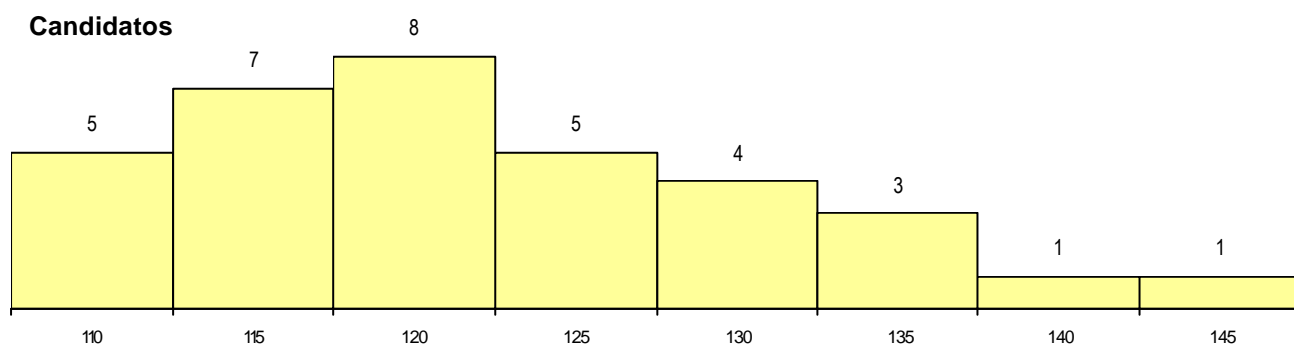

Estabelecimento: 1300 Universidade da Madeira
Curso Superior: 9025 Ciências da Cultura
Licenciatura

OPÇÃO CANDIDATURA

Opção	Cands. %	Cols. %
1ª	9 26	2 33
2ª	7 21	0 0
3ª	10 29	3 50
4ª	5 15	1 17
5ª	2 6	0 0
6ª	1 3	0 0
Total	34	6

ETAPA COLOCAÇÃO (contingente)

Etapa Colocação	Cands. %	Cols. %	Nota
17 Geral	34 100	6 100	124.8
Total	34	6	

DISTRITO/CAE DE CANDIDATURA

Distrito Origem	Cands. %	Cols. %
R. A. Madeira	34 100	6 100
Total	34	6

SEXO DOS CANDIDATOS

Sexo	Cands. %	Cols. %
Masc.	6 18	2 33
Femin.	28 82	4 67
Total	34	6

CURSO DO 12º ANO (15 mais frequentes)

Curso 12º ano	Cands. %	Cols. %
N062 Ciências Sociais e Humanas	11 32	1 17
N060 Ciências e Tecnologias	6 18	1 17
R840 Agrupamento 4 / geral	4 12	0 0
U220 Ens. secundário recorrente (todos	3 9	0 0
E003 3.º curso	3 9	0 0
P635 Técnico de comunicação/comunic	1 3	1 17
P610 Cursos Educação Formação (tod	1 3	1 17
N084 Multimédia	1 3	1 17
E001 1.º curso	1 3	1 17
R831 Agrupamento 3 / administração	1 3	0 0
Q960 Equivalências (Desp. n.º 6649/200	1 3	0 0
N089 Desporto	1 3	0 0

MÉDIAS dos Colocados

Nota de candidatura	130.5
Prova de ingresso	116.5
Média do 12º ano	145.8
Média do 10º/11º ano	139.2

DISTRIBUIÇÕES DE NOTAS DE CANDIDATURA