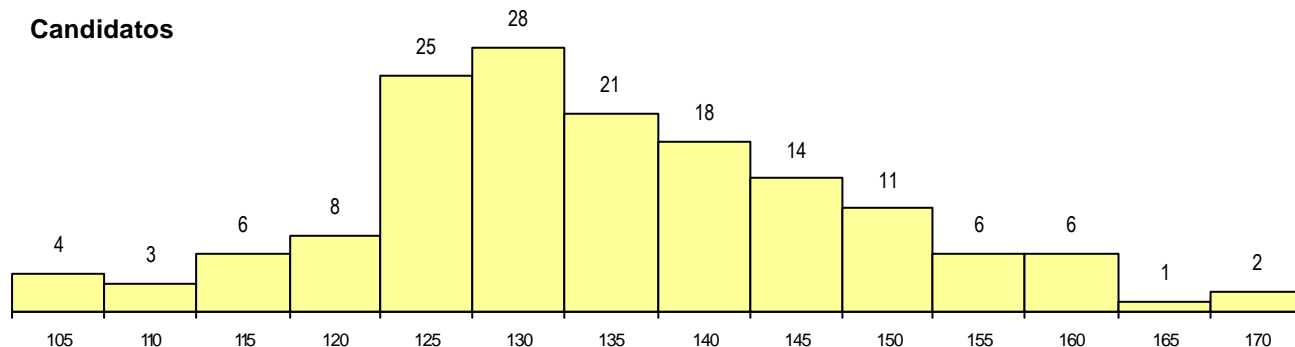

OPÇÃO CANDIDATURA

Opção	Cands. %	Cols. %
1ª	43 28	20 56
2ª	30 20	5 14
3ª	35 23	8 22
4ª	13 8	1 3
5ª	19 12	0 0
6ª	13 8	2 6
Total	153	36

ETAPA COLOCAÇÃO (contingente)

Etapa Colocação	Cands. %	Cols. %	Nota
17 Geral	153 100	36 100	131.9
Total	153	36	

DISTRITO/CAE DE CANDIDATURA

Distrito Origem	Cands. %	Cols. %
Porto	110 72	29 81
Braga	14 9	2 6
Aveiro	6 4	1 3
Viana do Castelo	5 3	1 3
Lisboa	4 3	0 0
Viseu	3 2	2 6
Leiria	2 1	0 0
Faro	2 1	0 0
Évora	2 1	0 0
Bragança	2 1	1 3
R. A. Madeira	1 1	0 0
Vila Real	1 1	0 0
Setúbal	1 1	0 0
Total	153	36

SEXO DOS CANDIDATOS

Sexo	Cands. %	Cols. %
Masc.	60 39	8 22
Femin.	93 61	28 78
Total	153	36

CURSO DO 12º ANO (15 mais frequentes)

Curso 12º ano	Cands. %	Cols. %
N061 Ciências Socioeconómicas	41 27	14 39
N060 Ciências e Tecnologias	32 21	7 19
N062 Ciências Sociais e Humanas	20 13	4 11
N600 Cursos Profissionais (D.L. 74/200	7 5	1 3
N972 Recorrente - Ciências Sociais e H	7 5	1 3
P412 Técnico de contabilidade	6 4	3 8
R831 Agrupamento 3 / administração	4 3	0 0
N085 Administração	3 2	1 3
N971 Recorrente - Ciências Socioecon	3 2	0 0
P384 Técnico de comércio	2 1	1 3
P433 Técnico de gestão	2 1	1 3
P610 Cursos Educação Formação (tod	2 1	0 0
R810 Agrupamento 1 / geral	2 1	0 0
U220 Ens. secundário recorrente (todos	2 1	0 0
U230 Ens. sec. recorrente privado e co	2 1	0 0

MÉDIAS dos Colocados

Nota de candidatura	142.5
Prova de ingresso	138.0
Média do 12º ano	144.9
Média do 10º/11º ano	144.9

DISTRIBUIÇÕES DE NOTAS DE CANDIDATURA