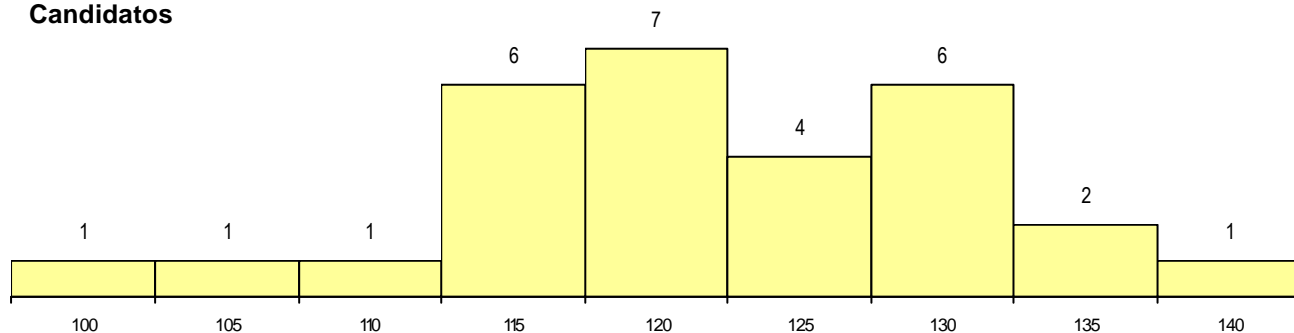

Estabelecimento: 1300 Universidade da Madeira
Curso Superior: 9736 Educação Física e Desporto
Licenciatura

OPÇÃO CANDIDATURA

Opção	Cands. %	Cols. %
1ª	18 62	2 100
2ª	1 3	0 0
3ª	3 10	0 0
4ª	3 10	0 0
5ª	4 14	0 0
Total	29	2

ETAPA COLOCAÇÃO (contingente)

Etapa Colocação	Cands. %	Cols. %	Nota
17 Geral	29 100	2 100	129.2
Total	29	2	

DISTRITO/CAE DE CANDIDATURA

Distrito Origem	Cands. %	Cols. %
R. A. Madeira	24 83	2 100
Viseu	2 7	0 0
Vila Real	2 7	0 0
Lisboa	1 3	0 0
Total	29	2

SEXO DOS CANDIDATOS

Sexo	Cands. %	Cols. %
Masc.	19 66	1 50
Femin.	10 34	1 50
Total	29	2

CURSO DO 12º ANO (15 mais frequentes)

Curso 12º ano	Cands. %	Cols. %
N060 Ciências e Tecnologias	14 48	1 50
R810 Agrupamento 1 / geral	4 14	1 50
N062 Ciências Sociais e Humanas	4 14	0 0
N600 Cursos Profissionais (D.L. 74/200)	2 7	0 0
U220 Ens. secundário recorrente (todos)	1 3	0 0
P353 Técnico de gestão do ambiente	1 3	0 0
N970 Recorrente - Ciências e Tecnolog	1 3	0 0
N089 Desporto	1 3	0 0
N082 Informática	1 3	0 0

MÉDIAS dos Colocados

Nota de candidatura	135.4
Prova de ingresso	136.5
Média do 12º ano	134.5
Média do 10º/11º ano	134.5

DISTRIBUIÇÕES DE NOTAS DE CANDIDATURA

Candidatos