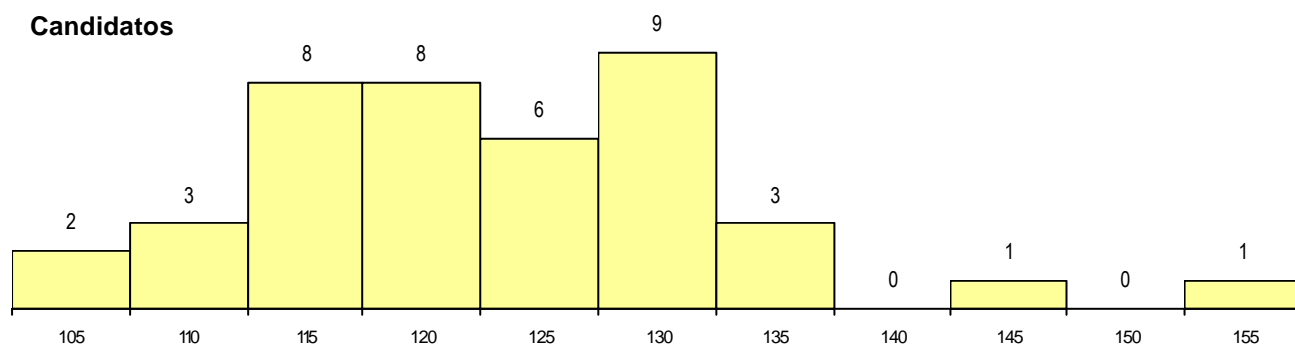

MÉDIAS dos Colocados

Nota de candidatura	133.7
Prova de ingresso	126.0
Média do 12º ano	137.8
Média do 10º/11º ano	137.8

DISTRIBUIÇÕES DE NOTAS DE CANDIDATURA

Estabelecimento: 0205 Universidade do Algarve - Faculdade de Engenharia de Recursos Naturais
Curso Superior: 8258 Arquitectura Paisagista
Licenciatura