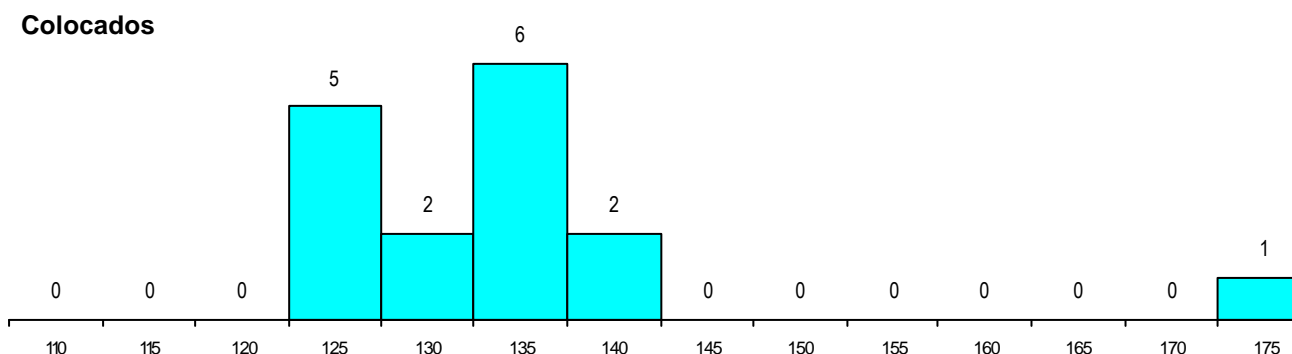

Estabelecimento: 3242 Instituto Politécnico de Tomar - Escola Superior de Tecnologia de Tomar
Curso Superior: 9644 Design e Tecnologia das Artes Gráficas
Licenciatura

OPÇÃO CANDIDATURA

Opção	Cands. %	Cols. %
1ª	8 21	6 38
2ª	4 10	4 25
3ª	6 15	1 6
4ª	10 26	3 19
5ª	6 15	2 13
6ª	5 13	0 0
Total	39	16

ETAPA COLOCAÇÃO (contingente)

Etapa Colocação	Cands. %	Cols. %	Nota
17 Geral	39 100	16 100	122.8
Total	39	16	

DISTRITO/CAE DE CANDIDATURA

Distrito Origem	Cands. %	Cols. %
Santarém	11 28	3 19
Lisboa	7 18	3 19
Leiria	5 13	1 6
Coimbra	3 8	3 19
Faro	2 5	1 6
Braga	2 5	0 0
Aveiro	2 5	2 13
R. A. Açores	1 3	0 0
Vila Real	1 3	1 6
Viana do Castelo	1 3	1 6
Setúbal	1 3	1 6
Porto	1 3	0 0
Portalegre	1 3	0 0
Castelo Branco	1 3	0 0
Total	39	16

SEXO DOS CANDIDATOS

Sexo	Cands. %	Cols. %
Masc.	20 51	7 44
Femin.	19 49	9 56
Total	39	16

CURSO DO 12º ANO

(15 mais frequentes)

Curso 12º ano	Cands. %	Cols. %
N064 Artes Visuais	21 54	13 81
R820 Agrupamento 2 / geral	3 8	0 0
N600 Cursos Profissionais (D.L. 74/200	3 8	0 0
N060 Ciências e Tecnologias	3 8	0 0
N083 Design de Equipamento	1 3	1 6
N073 Produção Artística	1 3	1 6
N071 Design de Comunicação	1 3	1 6
P447 Técnico de constr.civil/topog./mer	1 3	0 0
P378 Técnico de desenho gráfico	1 3	0 0
P363 Técnico de artes gráficas	1 3	0 0
N970 Recorrente - Ciências e Technolog	1 3	0 0
N084 Multimédia	1 3	0 0

MÉDIAS dos Colocados

Nota de candidatura	134.6
Prova de ingresso	134.0
Média do 12º ano	134.9
Média do 10º/11º ano	134.9

DISTRIBUIÇÕES DE NOTAS DE CANDIDATURA