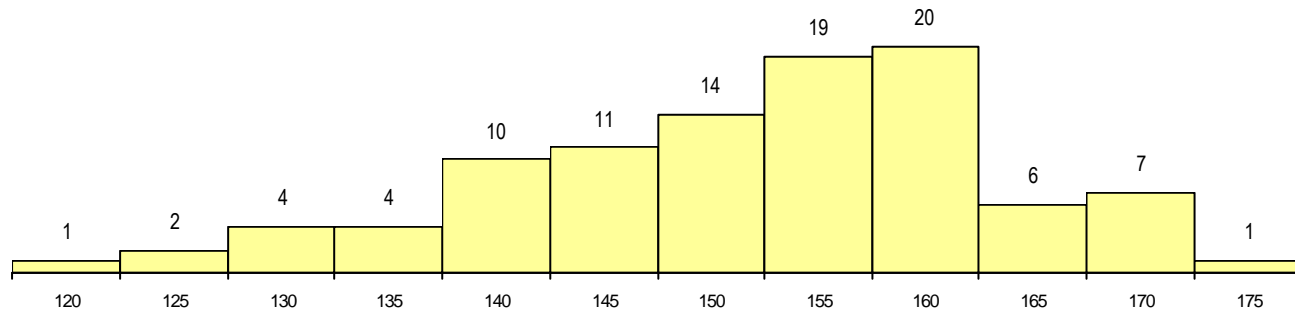

Estabelecimento: 1101 Universidade do Porto - Faculdade de Ciências da Nutrição e Alimentação
Curso Superior: 9554 Ciências da Nutrição
Licenciatura

OPÇÃO CANDIDATURA

Opção	Cands. %	Cols. %
1ª	49 49	3 38
2ª	21 21	1 13
3ª	7 7	0 0
4ª	8 8	1 13
5ª	8 8	2 25
6ª	6 6	1 13
Total	99	8

ETAPA COLOCAÇÃO (contingente)

Etapa Colocação	Cands. %	Cols. %	Nota
17 Geral	99 100	8 100	162.5
Total	99	8	

DISTRITO/CAE DE CANDIDATURA

Distrito Origem	Cands. %	Cols. %
Porto	57 58	5 63
Braga	17 17	2 25
Aveiro	6 6	0 0
Viana do Castelo	5 5	0 0
Coimbra	3 3	0 0
Santarém	2 2	0 0
Lisboa	2 2	1 13
Leiria	2 2	0 0
R. A. Madeira	1 1	0 0
Setúbal	1 1	0 0
Portalegre	1 1	0 0
Guarda	1 1	0 0
Castelo Branco	1 1	0 0
Total	99	8

SEXO DOS CANDIDATOS

Sexo	Cands. %	Cols. %
Masc.	16 16	1 13
Femin.	83 84	7 88
Total	99	8

CURSO DO 12º ANO

(15 mais frequentes)

Curso 12º ano	Cands. %	Cols. %
N060 Ciências e Tecnologias	96 97	7 88
N972 Recorrente - Ciências Sociais e H	1 1	1 13
R810 Agrupamento 1 / geral	1 1	0 0
NA03 Biotecnologia (VC)	1 1	0 0

MÉDIAS dos Colocados

Nota de candidatura 165.4
Prova de ingresso 154.3
Média do 12º ano 176.5
Média do 10º/11º ano 176.5

DISTRIBUIÇÕES DE NOTAS DE CANDIDATURA

Candidatos