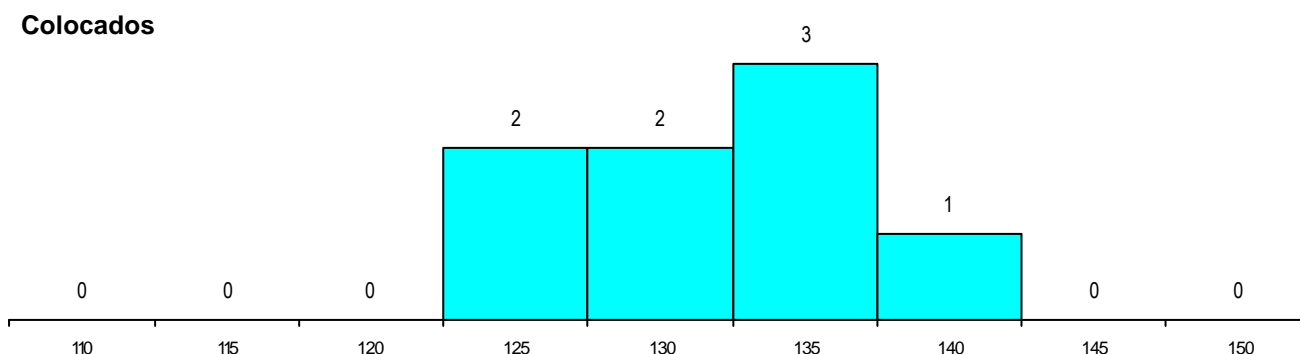

Estabelecimento: 3163 Instituto Politécnico de Viana do Castelo - Escola Superior de Tecnologia e Gestão
Curso Superior: 9119 Engenharia Informática
Licenciatura

OPÇÃO CANDIDATURA

Opção	Cands. %	Cols. %
1ª	10 26	2 25
2ª	7 18	3 38
3ª	5 13	0 0
4ª	5 13	2 25
5ª	8 21	1 13
6ª	3 8	0 0
Total	38	8

ETAPA COLOCAÇÃO (contingente)

Etapa Colocação	Cands. %	Cols. %	Nota
17 Geral	38 100	8 100	125.2
Total	38	8	

DISTRITO/CAE DE CANDIDATURA

Distrito Origem	Cands. %	Cols. %
Viana do Castelo	18 47	4 50
Braga	12 32	3 38
Porto	6 16	1 13
Viseu	1 3	0 0
Leiria	1 3	0 0
Total	38	8

SEXO DOS CANDIDATOS

Sexo	Cands. %	Cols. %
Masc.	35 92	8 100
Femin.	3 8	0 0
Total	38	8

CURSO DO 12º ANO (15 mais frequentes)

Curso 12º ano	Cands. %	Cols. %
N060 Ciências e Tecnologias	14 37	6 75
N082 Informática	9 24	1 13
N600 Cursos Profissionais (D.L. 74/200)	4 11	0 0
U220 Ens. secundário recorrente (todos	2 5	0 0
N085 Administração	1 3	1 13
R840 Agrupamento 4 / geral	1 3	0 0
R812 Agrupamento 1 / electrotecnia/elex	1 3	0 0
R810 Agrupamento 1 / geral	1 3	0 0
Q950 Equivalências	1 3	0 0
P627 Técnico de informática aplicada à	1 3	0 0
P412 Técnico de contabilidade	1 3	0 0
N977 Recorrente - Informática	1 3	0 0
N972 Recorrente - Ciências Sociais e H	1 3	0 0

MÉDIAS dos Colocados

Nota de candidatura	132.5
Prova de ingresso	131.4
Média do 12º ano	133.0
Média do 10º/11º ano	133.0

DISTRIBUIÇÕES DE NOTAS DE CANDIDATURA