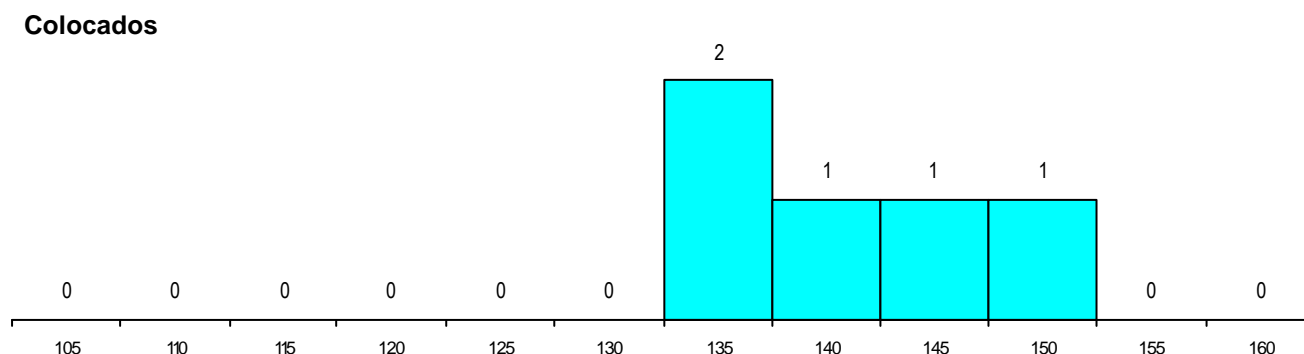

Estabelecimento: 3182 Instituto Politécnico de Viseu - Escola Superior de Tecnologia e Gestão de Viseu
Curso Superior: 9152 Gestão de Empresas
Licenciatura

OPÇÃO CANDIDATURA

Opção	Cands. %	Cols. %
1ª	11 26	5 100
2ª	4 10	0 0
3ª	6 14	0 0
4ª	7 17	0 0
5ª	5 12	0 0
6ª	9 21	0 0
Total	42	5

ETAPA COLOCAÇÃO (contingente)

Etapa Colocação	Cands. %	Cols. %	Nota
17 Geral	42 100	5 100	134.8
Total	42	5	

DISTRITO/CAE DE CANDIDATURA

Distrito Origem	Cands. %	Cols. %
Viseu	24 57	5 100
Vila Real	4 10	0 0
Aveiro	4 10	0 0
Lisboa	3 7	0 0
Coimbra	3 7	0 0
R. A. Madeira	1 2	0 0
Porto	1 2	0 0
Guarda	1 2	0 0
Braga	1 2	0 0
Total	42	5

SEXO DOS CANDIDATOS

Sexo	Cands. %	Cols. %
Masc.	22 52	3 60
Femin.	20 48	2 40
Total	42	5

CURSO DO 12º ANO

(15 mais frequentes)

Curso 12º ano	Cands. %	Cols. %
N060 Ciências e Tecnologias	11 26	1 20
N062 Ciências Sociais e Humanas	8 19	2 40
N061 Ciências Socioeconómicas	5 12	0 0
N085 Administração	4 10	0 0
N600 Cursos Profissionais (D.L. 74/200)	3 7	1 20
P433 Técnico de gestão	2 5	1 20
R830 Agrupamento 3 / geral	1 2	0 0
R810 Agrupamento 1 / geral	1 2	0 0
P610 Cursos Educação Formação (tod	1 2	0 0
P384 Técnico de comércio	1 2	0 0
N971 Recorrente - Ciências Socioeconó	1 2	0 0
N970 Recorrente - Ciências e Technolog	1 2	0 0
N088 Acção Social	1 2	0 0
N086 Marketing	1 2	0 0

MÉDIAS dos Colocados

Nota de candidatura	141.3
Prova de ingresso	140.2
Média do 12º ano	141.8
Média do 10º/11º ano	141.8

DISTRIBUIÇÕES DE NOTAS DE CANDIDATURA