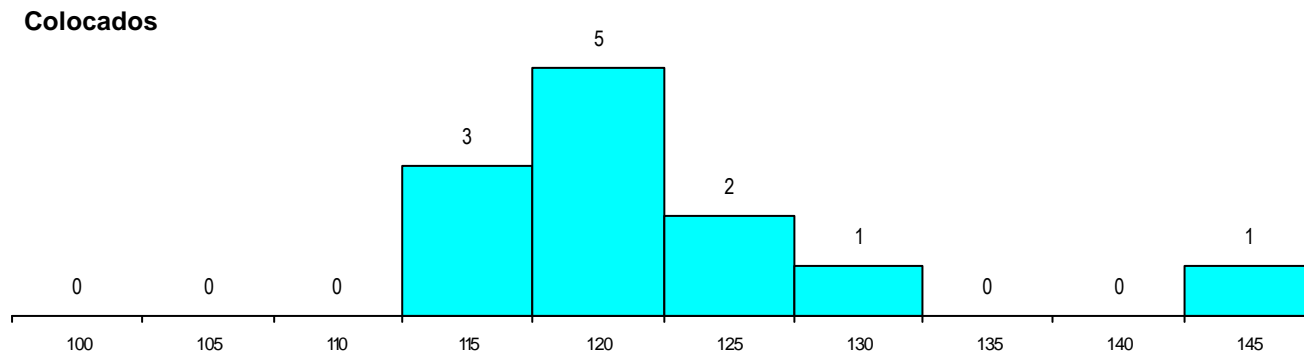

OPÇÃO CANDIDATURA

Opção	Cands. %	Cols. %
1ª	3 5	3 25
2ª	4 7	3 25
3ª	11 20	2 17
4ª	12 22	2 17
5ª	10 18	1 8
6ª	15 27	1 8
Total	55	12

ETAPA COLOCAÇÃO (contingente)

Etapa Colocação	Cands. %	Cols. %	Nota
17 Geral	55 100	12 100	113.9
Total	55	12	

DISTRITO/CAE DE CANDIDATURA

Distrito Origem	Cands. %	Cols. %
Santarém	13 24	3 25
Lisboa	13 24	6 50
Leiria	8 15	1 8
Castelo Branco	5 9	0 0
Braga	3 5	0 0
R. A. Madeira	2 4	0 0
Setúbal	2 4	1 8
Aveiro	2 4	0 0
R. A. Açores	1 2	0 0
Viseu	1 2	0 0
Vila Real	1 2	0 0
Portalegre	1 2	0 0
Faro	1 2	1 8
Évora	1 2	0 0
Bragança	1 2	0 0
Total	55	12

SEXO DOS CANDIDATOS

Sexo	Cands. %	Cols. %
Masc.	20 36	6 50
Femin.	35 64	6 50
Total	55	12

CURSO DO 12º ANO (15 mais frequentes)

Curso 12º ano	Cands. %	Cols. %
N060 Ciências e Tecnologias	14 25	5 42
N062 Ciências Sociais e Humanas	11 20	0 0
N600 Cursos Profissionais (D.L. 74/200)	5 9	2 17
N061 Ciências Socioeconómicas	5 9	0 0
N082 Informática	2 4	1 8
N085 Administração	2 4	1 8
T131 Técnico de secretariado	2 4	0 0
P655 Técnico de banca seguros	2 4	0 0
P412 Técnico de contabilidade	1 2	1 8
P663 Técnico de serviços jurídicos	1 2	1 8
N088 Acção Social	1 2	1 8
N216 Administração/Contabilidade	1 2	0 0
P433 Técnico de gestão	1 2	0 0
U220 Ens. secundário recorrente (todos)	1 2	0 0
P652 Técnico de comércio/marketing	1 2	0 0

MÉDIAS dos Colocados

Nota de candidatura	122.9
Prova de ingresso	113.1
Média do 12º ano	128.1
Média do 10º/11º ano	128.1

DISTRIBUIÇÕES DE NOTAS DE CANDIDATURA