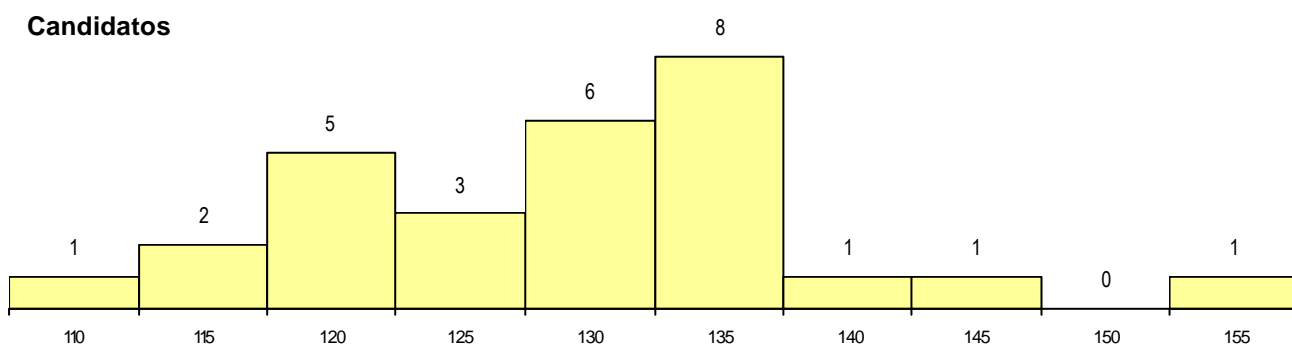

Estabelecimento: 3161 Instituto Politécnico de Viana do Castelo - Escola Superior Agrária
Curso Superior: 9085 Enfermagem Veterinária
Licenciatura

OPÇÃO CANDIDATURA

Opção	Cands. %	Cols. %
1ª	6 21	0 0
2ª	5 18	1 25
3ª	5 18	0 0
4ª	6 21	1 25
5ª	3 11	1 25
6ª	3 11	1 25
Total	28	4

ETAPA COLOCAÇÃO (contingente)

Etapa Colocação	Cands. %	Cols. %	Nota
17 Geral	28 100	4 100	134.9
Total	28	4	

DISTRITO/CAE DE CANDIDATURA

Distrito Origem	Cands. %	Cols. %
Porto	7 25	0 0
Braga	7 25	3 75
Aveiro	4 14	1 25
Viana do Castelo	3 11	0 0
Viseu	2 7	0 0
Lisboa	2 7	0 0
Vila Real	1 4	0 0
Évora	1 4	0 0
Bragança	1 4	0 0
Total	28	4

SEXO DOS CANDIDATOS

Sexo	Cands. %	Cols. %
Masc.	2 7	0 0
Femin.	26 93	4 100
Total	28	4

CURSO DO 12º ANO (15 mais frequentes)

Curso 12º ano	Cands. %	Cols. %
N060 Ciências e Tecnologias	23 82	4 100
N970 Recorrente - Ciências e Tecnolog	3 11	0 0
P349 Técnico de gestão equina	1 4	0 0

MÉDIAS dos Colocados

Nota de candidatura	137.5
Prova de ingresso	125.5
Média do 12º ano	144.0
Média do 10º/11º ano	144.0

DISTRIBUIÇÕES DE NOTAS DE CANDIDATURA