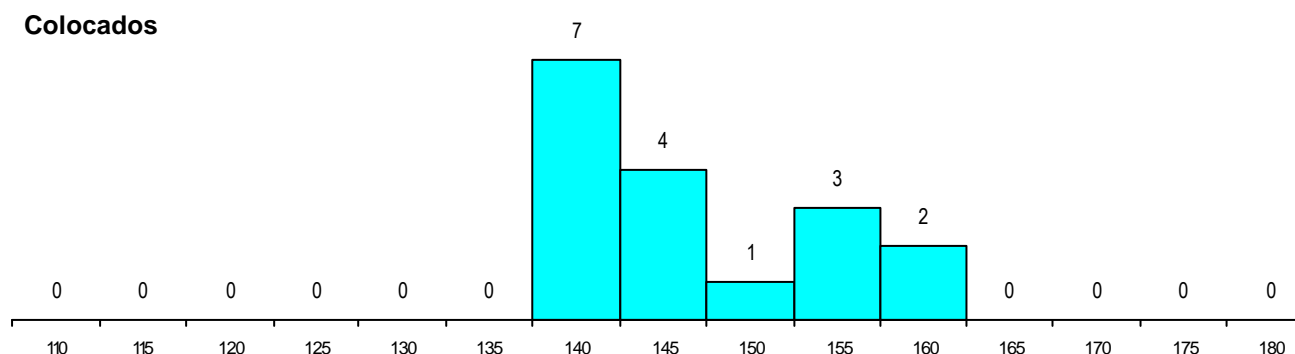

OPÇÃO CANDIDATURA

Opção	Cands. %	Cols. %
1ª	61 34	11 65
2ª	28 15	4 24
3ª	29 16	1 6
4ª	29 16	1 6
5ª	21 12	0 0
6ª	13 7	0 0
Total	181	17

ETAPA COLOCAÇÃO (contingente)

Etapa Colocação	Cands. %	Cols. %	Nota
17 Geral	181 100	17 100	139.0
Total	181	17	

DISTRITO/CAE DE CANDIDATURA

Distrito Origem	Cands. %	Cols. %
Lisboa	96 53	12 71
Setúbal	51 28	3 18
Santarém	12 7	1 6
Porto	4 2	0 0
Leiria	3 2	0 0
R. A. Madeira	2 1	0 0
Évora	2 1	0 0
Castelo Branco	2 1	1 6
Braga	2 1	0 0
Viana do Castelo	1 1	0 0
Vila Real	1 1	0 0
Viseu	1 1	0 0
R. A. Açores	1 1	0 0
Aveiro	1 1	0 0
Faro	1 1	0 0
Portalegre	1 1	0 0
Total	181	17

SEXO DOS CANDIDATOS

Sexo	Cands. %	Cols. %
Masc.	166 92	16 94
Femin.	15 8	1 6
Total	181	17

CURSO DO 12º ANO (15 mais frequentes)

Curso 12º ano	Cands. %	Cols. %
N060 Ciências e Tecnologias	138 76	12 71
N600 Cursos Profissionais (D.L. 74/200)	9 5	1 6
N082 Informática	9 5	0 0
P383 Técnico de mecatrónica	3 2	1 6
Q950 Equivalências	3 2	0 0
N970 Recorrente - Ciências e Tecnolog	3 2	0 0
N081 Electrotecnia e Electrónica	2 1	0 0
R810 Agrupamento 1 / geral	2 1	0 0
P551 Técnico de informática/manutençã	2 1	0 0
P469 Técnico de informática aplicada	1 1	1 6
Q940 Escolas estrangeiras em Portugal	1 1	1 6
R831 Agrupamento 3 / administração	1 1	0 0
P206 Técnico de instrumentação (CP)	1 1	0 0
P740 Técnico de electrónica	1 1	0 0
R813 Agrupamento 1 / informática	1 1	0 0

MÉDIAS dos Colocados

Nota de candidatura	146.2
Prova de ingresso	147.3
Média do 12º ano	145.5
Média do 10º/11º ano	145.5

DISTRIBUIÇÕES DE NOTAS DE CANDIDATURA