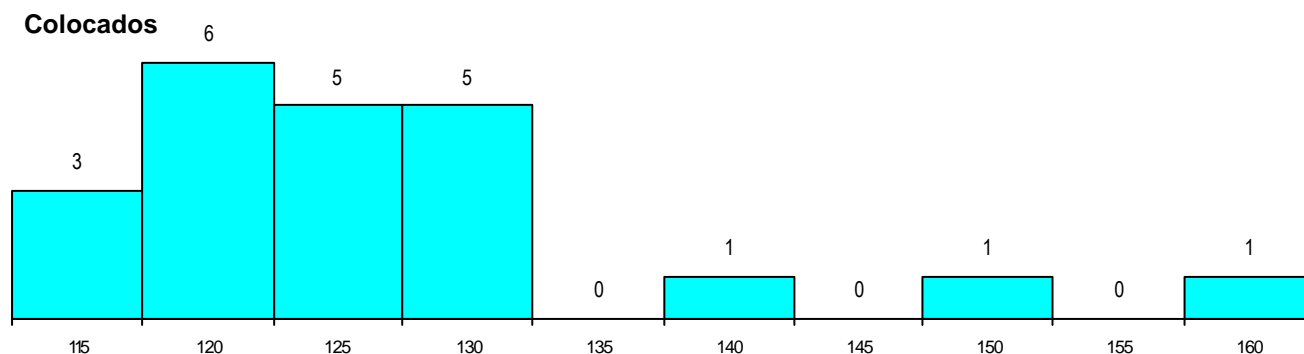

OPÇÃO CANDIDATURA

Opção	Cands. %	Cols. %
1ª	4 7	4 18
2ª	12 20	5 23
3ª	8 13	4 18
4ª	14 23	4 18
5ª	9 15	3 14
6ª	13 22	2 9
Total	60	22

ETAPA COLOCAÇÃO (contingente)

Etapa Colocação	Cands. %	Cols. %	Nota
17 Geral	60 100	22 100	113.0
Total	60	22	

DISTRITO/CAE DE CANDIDATURA

Distrito Origem	Cands. %	Cols. %
Lisboa	23 38	11 50
Santarém	9 15	3 14
Leiria	7 12	1 5
Setúbal	5 8	2 9
R. A. Madeira	4 7	2 9
Porto	2 3	1 5
Coimbra	2 3	0 0
Braga	2 3	0 0
Viseu	1 2	0 0
Faro	1 2	1 5
Évora	1 2	0 0
Castelo Branco	1 2	0 0
Bragança	1 2	0 0
Beja	1 2	1 5
Total	60	22

SEXO DOS CANDIDATOS

Sexo	Cands. %	Cols. %
Masc.	23 38	6 27
Femin.	37 62	16 73
Total	60	22

CURSO DO 12º ANO

(15 mais frequentes)

Curso 12º ano	Cands. %	Cols. %
N060 Ciências e Tecnologias	21 35	5 23
N061 Ciências Socioeconómicas	12 20	6 27
N062 Ciências Sociais e Humanas	5 8	3 14
N600 Cursos Profissionais (D.L. 74/200	5 8	2 9
N085 Administração	4 7	2 9
P433 Técnico de gestão	3 5	0 0
U220 Ens. secundário recorrente (todos	2 3	1 5
P201 Técnico de contabilidade (CP)	2 3	1 5
Q950 Equivalências	1 2	1 5
N970 Recorrente - Ciências e Technolog	1 2	1 5
R831 Agrupamento 3 / administração	1 2	0 0
P722 Técnico administrativo	1 2	0 0
P655 Técnico de banca seguros	1 2	0 0
P610 Cursos Educação Formação (tod	1 2	0 0

MÉDIAS dos Colocados

Nota de candidatura	126.2
Prova de ingresso	117.9
Média do 12º ano	130.6
Média do 10º/11º ano	130.6

DISTRIBUIÇÕES DE NOTAS DE CANDIDATURA