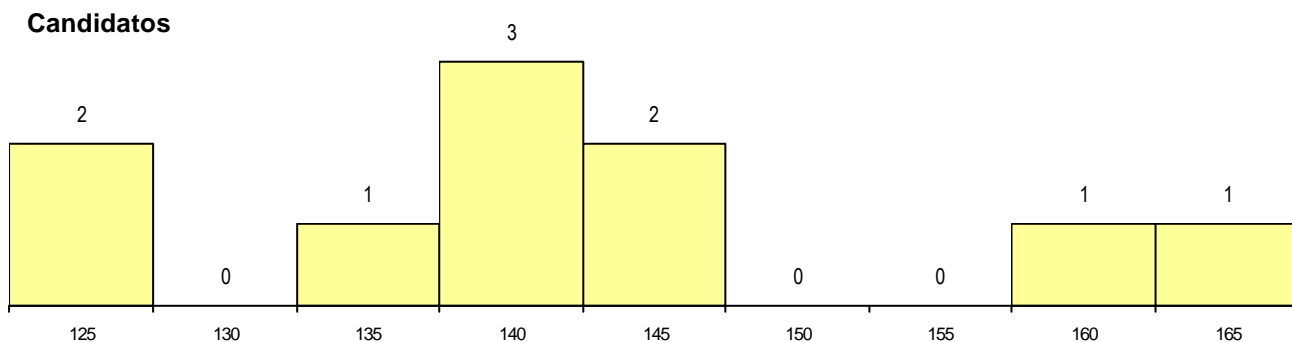

Estabelecimento: 0807 Universidade Técnica de Lisboa - Instituto Superior Técnico
Curso Superior: 9911 Engenharia e Arquitectura Naval
Licenciatura

OPÇÃO CANDIDATURA

Opção	Cands. %	Cols. %
1ª	2 20	1 33
2ª	4 40	2 67
3ª	2 20	0 0
4ª	1 10	0 0
5ª	1 10	0 0
Total	10	3

ETAPA COLOCAÇÃO (contingente)

Etapa Colocação	Cands. %	Cols. %	Nota
17 Geral	10 100	3 100	140.3
Total	10	3	

DISTRITO/CAE DE CANDIDATURA

Distrito Origem	Cands. %	Cols. %
Lisboa	7 70	3 100
Viana do Castelo	1 10	0 0
Leiria	1 10	0 0
Évora	1 10	0 0
Total	10	3

SEXO DOS CANDIDATOS

Sexo	Cands. %	Cols. %
Masc.	7 70	2 67
Femin.	3 30	1 33
Total	10	3

CURSO DO 12º ANO

(15 mais frequentes)

Curso 12º ano	Cands. %	Cols. %
N060 Ciências e Tecnologias	10 100	3 100

MÉDIAS dos Colocados

Nota de candidatura	142.5
Prova de ingresso	140.7
Média do 12º ano	144.3
Média do 10º/11º ano	144.3

DISTRIBUIÇÕES DE NOTAS DE CANDIDATURA