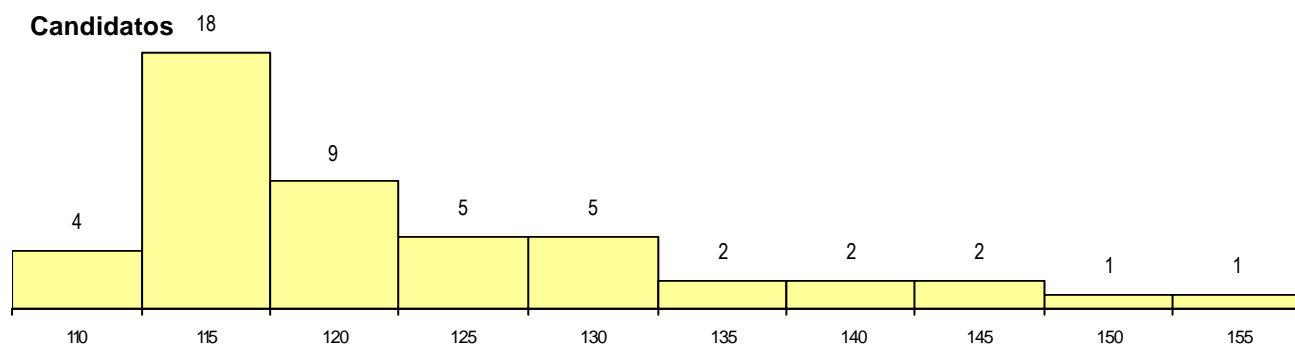

Estabelecimento: 1300 Universidade da Madeira
Curso Superior: 8089 Eng Civil+Eng Electr e Telec+Eng Informática+Design de Media Interactivos
Licenciatura

OPÇÃO CANDIDATURA

Opção	Cands. %	Cols. %
1ª	31 63	12 75
2ª	11 22	4 25
3ª	1 2	0 0
4ª	1 2	0 0
5ª	3 6	0 0
6ª	2 4	0 0
Total	49	16

ETAPA COLOCAÇÃO (contingente)

Etapa Colocação	Cands. %	Cols. %	Nota
17 Geral	49 100	16 100	120.4
Total	49	16	

DISTRITO/CAE DE CANDIDATURA

Distrito Origem	Cands. %	Cols. %
R. A. Madeira	47 96	16 100
R. A. Açores	1 2	0 0
Setúbal	1 2	0 0
Total	49	16

SEXO DOS CANDIDATOS

Sexo	Cands. %	Cols. %
Masc.	39 80	14 88
Femin.	10 20	2 13
Total	49	16

CURSO DO 12º ANO (15 mais frequentes)

Curso 12º ano	Cands. %	Cols. %
N060 Ciências e Tecnologias	23 47	10 63
N082 Informática	8 16	0 0
N970 Recorrente - Ciências e Tecnolog	4 8	1 6
R813 Agrupamento 1 / informática	4 8	0 0
R830 Agrupamento 3 / geral	2 4	1 6
P403 Técnico de construção civil/deser	1 2	1 6
N980 Recorrente - Administração	1 2	1 6
N089 Desporto	1 2	1 6
N064 Artes Visuais	1 2	1 6
N977 Recorrente - Informática	1 2	0 0
N061 Ciências Socioeconómicas	1 2	0 0

MÉDIAS dos Colocados

Nota de candidatura	130.3
Prova de ingresso	119.9
Média do 12º ano	138.7
Média do 10º/11º ano	138.7

DISTRIBUIÇÕES DE NOTAS DE CANDIDATURA