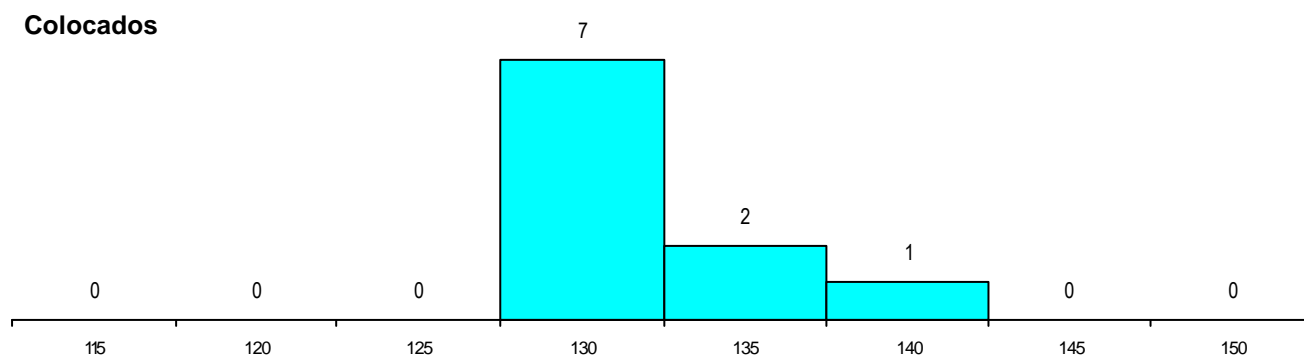

OPÇÃO CANDIDATURA

Opção	Cands. %	Cols. %
1ª	20 24	3 30
2ª	22 26	4 40
3ª	15 18	1 10
4ª	10 12	0 0
5ª	10 12	1 10
6ª	7 8	1 10
Total	84	10

ETAPA COLOCAÇÃO (contingente)

Etapa Colocação	Cands. %	Cols. %	Nota
17 Geral	84 100	10 100	129.3
Total	84	10	

DISTRITO/CAE DE CANDIDATURA

Distrito Origem	Cands. %	Cols. %
Porto	60 71	6 60
Viana do Castelo	6 7	2 20
Aveiro	4 5	0 0
Braga	3 4	0 0
Vila Real	2 2	0 0
Lisboa	2 2	0 0
Bragança	2 2	1 10
Viseu	1 1	0 0
Setúbal	1 1	0 0
Santarém	1 1	0 0
Leiria	1 1	0 0
Guarda	1 1	1 10
Total	84	10

SEXO DOS CANDIDATOS

Sexo	Cands. %	Cols. %
Masc.	78 93	9 90
Femin.	6 7	1 10
Total	84	10

CURSO DO 12º ANO

(15 mais frequentes)

Curso 12º ano	Cands. %	Cols. %
N060 Ciências e Tecnologias	62 74	7 70
R810 Agrupamento 1 / geral	4 5	1 10
N064 Artes Visuais	2 2	0 0
N082 Informática	2 2	0 0
R813 Agrupamento 1 / informática	2 2	0 0
P472 Técnico de informática/gestão	1 1	1 10
N970 Recorrente - Ciências e Tecnolog	1 1	1 10
NA10 Electrónica e Telecomunicações (	1 1	0 0
N089 Desporto	1 1	0 0
N576 Electrónica Industrial e Automaçãc	1 1	0 0
NA08 Electrotecnia e Automação (VCT)	1 1	0 0
P430 Técnico de electrónica/comando	1 1	0 0
P726 Técnico da qualidade	1 1	0 0
PS37 Técnico de mecatrónica automóv	1 1	0 0
R164 Electrotecnia	1 1	0 0

MÉDIAS dos Colocados

Nota de candidatura	132.4
Prova de ingresso	125.7
Média do 12º ano	136.0
Média do 10º/11º ano	136.0

DISTRIBUIÇÕES DE NOTAS DE CANDIDATURA