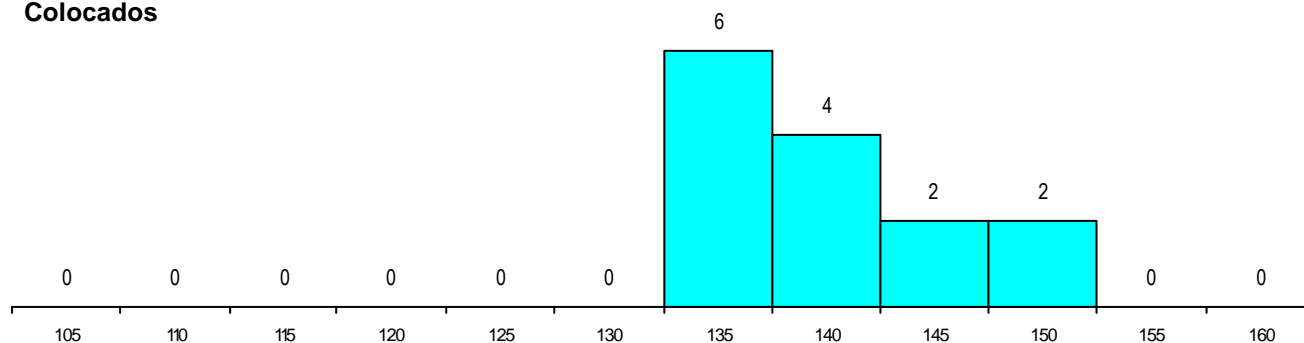

Estabelecimento: 3153 Instituto Politécnico de Setúbal - Escola Superior de Ciências Empresariais
Curso Superior: 9205 Marketing
Licenciatura

OPÇÃO CANDIDATURA

Opção	Cands. %	Cols. %
1ª	31 28	3 21
2ª	22 20	6 43
3ª	15 14	2 14
4ª	19 17	1 7
5ª	13 12	1 7
6ª	9 8	1 7
Total	109	14

ETAPA COLOCAÇÃO (contingente)

Etapa Colocação	Cands. %	Cols. %	Nota
17 Geral	109 100	14 100	135.7
Total	109	14	

DISTRITO/CAE DE CANDIDATURA

Distrito Origem	Cands. %	Cols. %
Setúbal	80 73	8 57
Lisboa	22 20	6 43
Santarém	4 4	0 0
R. A. Madeira	1 1	0 0
Évora	1 1	0 0
Braga	1 1	0 0
Total	109	14

SEXO DOS CANDIDATOS

Sexo	Cands. %	Cols. %
Masc.	42 39	5 36
Femin.	67 61	9 64
Total	109	14

CURSO DO 12º ANO (15 mais frequentes)

Curso 12º ano	Cands. %	Cols. %
N062 Ciências Sociais e Humanas	27 25	2 14
N060 Ciências e Tecnologias	19 17	1 7
N600 Cursos Profissionais (D.L. 74/200	6 6	2 14
N082 Informática	5 5	1 7
N061 Ciências Socioeconómicas	5 5	1 7
P610 Cursos Educação Formação (tod	4 4	1 7
N086 Marketing	3 3	2 14
P381 Técnico de comunicação/marketir	3 3	2 14
N064 Artes Visuais	3 3	1 7
N972 Recorrente - Ciências Sociais e H	3 3	0 0
R831 Agrupamento 3 / administração	2 2	0 0
R841 Agrupamento 4 / comunicação	2 2	0 0
T131 Técnico de secretariado	2 2	0 0
P376 Técnico de audio e vídeo	1 1	1 7
N063 Línguas e Literaturas	1 1	0 0

MÉDIAS dos Colocados

Nota de candidatura	140.1
Prova de ingresso	128.4
Média do 12º ano	146.4
Média do 10º/11º ano	146.4

DISTRIBUIÇÕES DE NOTAS DE CANDIDATURA

Candidatos

Colocados