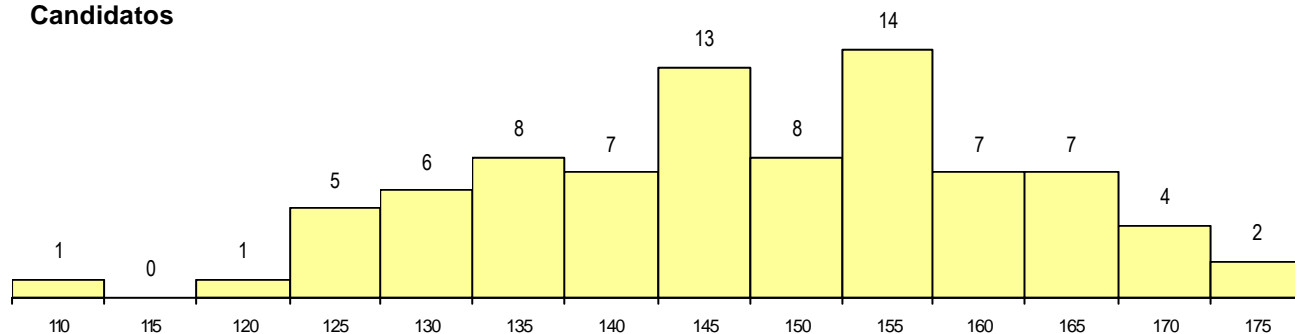

Estabelecimento: 0802 Universidade Técnica de Lisboa - Faculdade de Arquitectura
Curso Superior: 8073 Arquitectura, área de especialização em Arquitectura de Interiores
Mestrado Integrado

OPÇÃO CANDIDATURA

Opção	Cands. %	Cols. %
1ª	12 14	2 33
2ª	19 23	3 50
3ª	20 24	1 17
4ª	19 23	0 0
5ª	11 13	0 0
6ª	2 2	0 0
Total	83	6

ETAPA COLOCAÇÃO (contingente)

Etapa Colocação	Cands. %	Cols. %	Nota
17 Geral	83 100	6 100	161.0
Total	83	6	

DISTRITO/CAE DE CANDIDATURA

Distrito Origem	Cands. %	Cols. %
Lisboa	50 60	4 67
Setúbal	9 11	1 17
Faro	5 6	0 0
R. A. Açores	3 4	0 0
Coimbra	3 4	0 0
R. A. Madeira	2 2	0 0
Santarém	2 2	0 0
Porto	2 2	0 0
Beja	2 2	0 0
Leiria	1 1	0 0
Guarda	1 1	0 0
Castelo Branco	1 1	1 17
Braga	1 1	0 0
Aveiro	1 1	0 0
Total	83	6

SEXO DOS CANDIDATOS

Sexo	Cands. %	Cols. %
Masc.	24 29	2 33
Femin.	59 71	4 67
Total	83	6

CURSO DO 12º ANO

(15 mais frequentes)

Curso 12º ano	Cands. %	Cols. %
N064 Artes Visuais	65 78	3 50
N060 Ciências e Tecnologias	7 8	2 33
N072 Design de Produto	4 5	1 17
R820 Agrupamento 2 / geral	2 2	0 0
P318 Técnico de design industrial	1 1	0 0
P212 Técnico de design de equipment	1 1	0 0
N974 Recorrente - Artes Visuais	1 1	0 0
N080 Construção Civil e Edificações	1 1	0 0
N073 Produção Artística	1 1	0 0

MÉDIAS dos Colocados

Nota de candidatura	164.8
Prova de ingresso	169.1
Média do 12º ano	160.5
Média do 10º/11º ano	160.5

DISTRIBUIÇÕES DE NOTAS DE CANDIDATURA

Candidatos