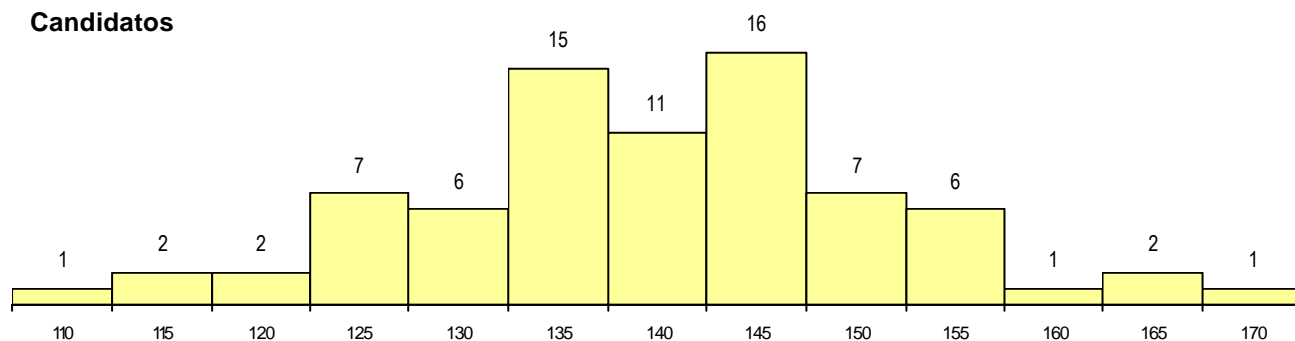

Estabelecimento: 0300 Universidade de Aveiro
Curso Superior: 9081 Economia
Licenciatura

OPÇÃO CANDIDATURA

Opção	Cands. %	Cols. %
1ª	14 18	5 33
2ª	13 17	2 13
3ª	12 16	3 20
4ª	16 21	3 20
5ª	12 16	1 7
6ª	10 13	1 7
Total	77	15

ETAPA COLOCAÇÃO (contingente)

Etapa Colocação	Cands. %	Cols. %	Nota
17 Geral	77 100	15 100	138.5
Total	77	15	

DISTRITO/CAE DE CANDIDATURA

Distrito Origem	Cands. %	Cols. %
Aveiro	28 36	5 33
Porto	23 30	4 27
Braga	5 6	1 7
Viseu	4 5	0 0
Viana do Castelo	3 4	2 13
Leiria	3 4	2 13
Coimbra	3 4	0 0
Vila Real	2 3	0 0
Lisboa	2 3	0 0
Santarém	1 1	0 0
Guarda	1 1	0 0
Castelo Branco	1 1	1 7
Bragança	1 1	0 0
Total	77	15

SEXO DOS CANDIDATOS

Sexo	Cands. %	Cols. %
Masc.	48 62	9 60
Femin.	29 38	6 40
Total	77	15

CURSO DO 12º ANO

(15 mais frequentes)

Curso 12º ano	Cands. %	Cols. %
N061 Ciências Socioeconómicas	43 56	8 53
N060 Ciências e Tecnologias	19 25	5 33
N600 Cursos Profissionais (D.L. 74/200	2 3	1 7
N971 Recorrente - Ciências Socioeconóm	2 3	0 0
N085 Administração	2 3	0 0
R810 Agrupamento 1 / geral	1 1	1 7
U220 Ens. secundário recorrente (todos	1 1	0 0
R830 Agrupamento 3 / geral	1 1	0 0
R812 Agrupamento 1 / electrotecnia/elex	1 1	0 0
P610 Cursos Educação Formação (tod	1 1	0 0
N996 Administração (INA)	1 1	0 0
N970 Recorrente - Ciências e Technolog	1 1	0 0
N082 Informática	1 1	0 0
E001 1.º curso	1 1	0 0

MÉDIAS dos Colocados

Nota de candidatura	142.0
Prova de ingresso	136.8
Média do 12º ano	147.1
Média do 10º/11º ano	147.1

DISTRIBUIÇÕES DE NOTAS DE CANDIDATURA

Candidatos