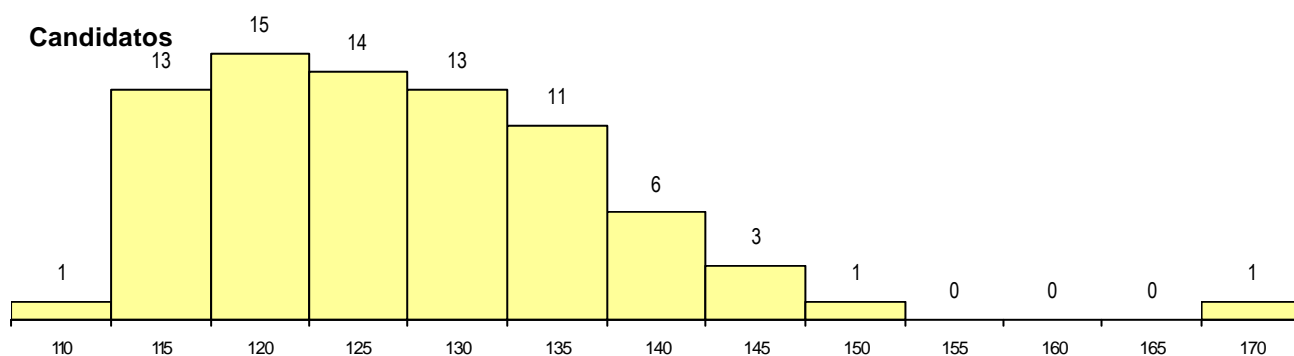

OPÇÃO CANDIDATURA

Opção	Cands. %	Cols. %
1ª	13 17	5 36
2ª	16 21	2 14
3ª	12 15	0 0
4ª	9 12	4 29
5ª	17 22	2 14
6ª	11 14	1 7
Total	78	14

ETAPA COLOCAÇÃO (contingente)

Etapa Colocação	Cands. %	Cols. %	Nota
17 Geral	78 100	14 100	128.3
Total	78	14	

DISTRITO/CAE DE CANDIDATURA

Distrito Origem	Cands. %	Cols. %
Leiria	34 44	5 36
Braga	10 13	1 7
R. A. Madeira	5 6	1 7
Viseu	5 6	2 14
Santarém	5 6	0 0
Porto	4 5	0 0
Lisboa	3 4	1 7
Coimbra	3 4	0 0
Aveiro	3 4	1 7
Castelo Branco	2 3	1 7
Beja	2 3	2 14
Viana do Castelo	1 1	0 0
Faro	1 1	0 0
Total	78	14

SEXO DOS CANDIDATOS

Sexo	Cands. %	Cols. %
Masc.	25 32	3 21
Femin.	53 68	11 79
Total	78	14

CURSO DO 12º ANO (15 mais frequentes)

Curso 12º ano	Cands. %	Cols. %
N062 Ciências Sociais e Humanas	42 54	8 57
N060 Ciências e Tecnologias	7 9	3 21
P663 Técnico de serviços jurídicos	5 6	0 0
N061 Ciências Socioeconómicas	4 5	1 7
N085 Administração	2 3	1 7
N972 Recorrente - Ciências Sociais e H	2 3	0 0
P610 Cursos Educação Formação (tod	2 3	0 0
N088 Acção Social	1 1	1 7
N082 Informática	1 1	0 0
N089 Desporto	1 1	0 0
N569 Educação Social	1 1	0 0
N600 Cursos Profissionais (D.L. 74/200	1 1	0 0
N983 Recorrente - Acção Social	1 1	0 0
U220 Ens. secundário recorrente (todos	1 1	0 0
NA22 Assessoria Jurídica e Documenta	1 1	0 0

MÉDIAS dos Colocados

Nota de candidatura	135.8
Prova de ingresso	130.9
Média do 12º ano	138.4
Média do 10º/11º ano	138.4

DISTRIBUIÇÕES DE NOTAS DE CANDIDATURA