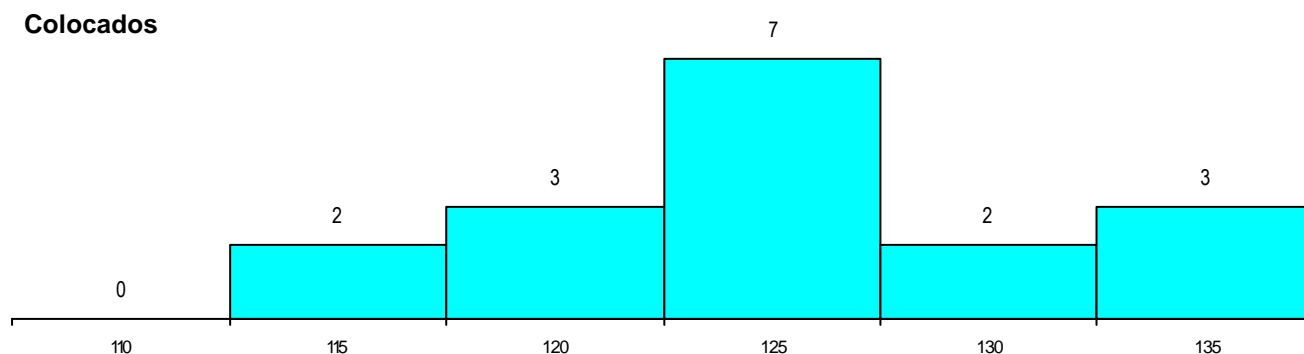

MÉDIAS dos Colocados

Nota de candidatura	124.6
Prova de ingresso	107.9
Média do 12º ano	133.5
Média do 10º/11º ano	133.5

DISTRIBUIÇÕES DE NOTAS DE CANDIDATURA

Estabelecimento: 0508 Universidade de Coimbra - Faculdade de Ciências do Desporto e Educação Física
Curso Superior: 9707 Ciências do Desporto
Licenciatura