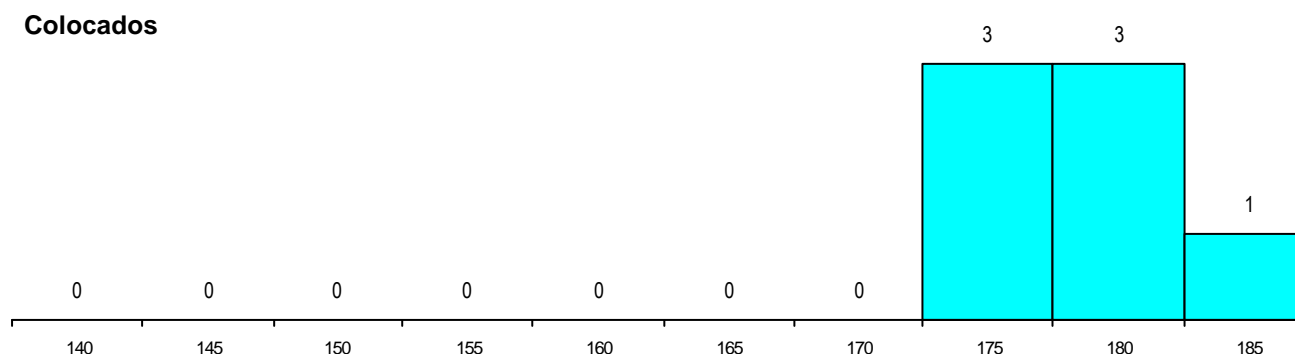

OPÇÃO CANDIDATURA

Opção	Cands. %	Cols. %
1ª	52 37	1 14
2ª	31 22	1 14
3ª	16 11	1 14
4ª	17 12	1 14
5ª	15 11	1 14
6ª	9 6	2 29
Total	140	7

ETAPA COLOCAÇÃO (contingente)

Etapa Colocação	Cands. %	Cols. %	Nota
17 Geral	140 100	7 100	176.0
Total	140	7	

DISTRITO/CAE DE CANDIDATURA

Distrito Origem	Cands. %	Cols. %
Porto	82 59	3 43
Braga	16 11	2 29
Lisboa	10 7	0 0
Aveiro	7 5	1 14
Vila Real	4 3	1 14
Setúbal	3 2	0 0
Leiria	3 2	0 0
Coimbra	3 2	0 0
Faro	2 1	0 0
Castelo Branco	2 1	0 0
R. A. Açores	2 1	0 0
Viana do Castelo	1 1	0 0
Santarém	1 1	0 0
R. A. Madeira	1 1	0 0
Viseu	1 1	0 0
Guarda	1 1	0 0
Portalegre	1 1	0 0
Total	140	7

SEXO DOS CANDIDATOS

Sexo	Cands. %	Cols. %
Masc.	40 29	2 29
Femin.	100 71	5 71
Total	140	7

CURSO DO 12º ANO

(15 mais frequentes)

Curso 12º ano	Cands. %	Cols. %
N060 Ciências e Tecnologias	121 86	5 71
R810 Agrupamento 1 / geral	5 4	1 14
N572 Análises Químico-Biológicas	2 1	1 14
NA03 Biotecnologia (VC)	2 1	0 0
N970 Recorrente - Ciências e Tecnologia	2 1	0 0
U220 Ens. secundário recorrente (todos)	1 1	0 0
R813 Agrupamento 1 / informática	1 1	0 0
R169 Biotecnologia	1 1	0 0
P381 Técnico de comunicação/marketing	1 1	0 0
N971 Recorrente - Ciências Socioeconómicas	1 1	0 0
N064 Artes Visuais	1 1	0 0
N062 Ciências Sociais e Humanas	1 1	0 0
E001 1.º curso	1 1	0 0

MÉDIAS dos Colocados

Nota de candidatura	179.2
Prova de ingresso	179.6
Média do 12º ano	178.9
Média do 10º/11º ano	178.9

DISTRIBUIÇÕES DE NOTAS DE CANDIDATURA