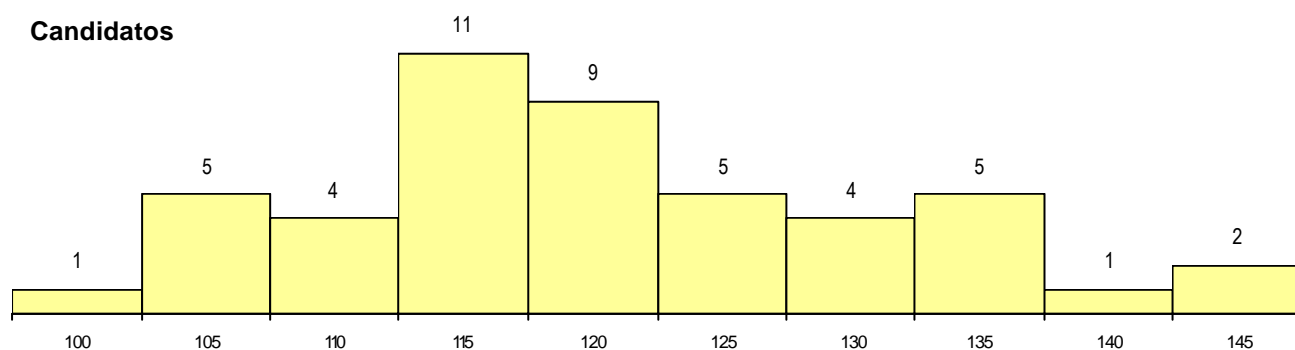

Estabelecimento: 3031 Instituto Politécnico do Cávado e do Ave - Escola Superior de Gestão
Curso Superior: 9888 Finanças (regime pós-laboral)
Licenciatura

OPÇÃO CANDIDATURA

Opção	Cands. %	Cols. %
1ª	4 9	1 20
2ª	5 11	1 20
3ª	16 34	1 20
4ª	11 23	1 20
5ª	4 9	1 20
6ª	7 15	0 0
Total	47	5

ETAPA COLOCAÇÃO (contingente)

Etapa Colocação	Cands. %	Cols. %	Nota
17 Geral	47 100	5 100	128.9
Total	47	5	

DISTRITO/CAE DE CANDIDATURA

Distrito Origem	Cands. %	Cols. %
Braga	43 91	5 100
Porto	3 6	0 0
Viana do Castelo	1 2	0 0
Total	47	5

SEXO DOS CANDIDATOS

Sexo	Cands. %	Cols. %
Masc.	19 40	3 60
Femin.	28 60	2 40
Total	47	5

CURSO DO 12º ANO (15 mais frequentes)

Curso 12º ano	Cands. %	Cols. %
R810 Agrupamento 1 / geral	4 9	1 20
N085 Administração	4 9	1 20
U220 Ens. secundário recorrente (todos	4 9	1 20
R831 Agrupamento 3 / administração	4 9	0 0
N600 Cursos Profissionais (D.L. 74/200.	4 9	0 0
N062 Ciências Sociais e Humanas	3 6	0 0
N970 Recorrente - Ciências e Tecnolog	3 6	0 0
E002 2.º curso	3 6	0 0
N980 Recorrente - Administração	2 4	0 0
N060 Ciências e Tecnologias	2 4	0 0
R812 Agrupamento 1 / electrotecnia/elex	1 2	1 20
N972 Recorrente - Ciências Sociais e H	1 2	1 20
N061 Ciências Socioeconómicas	1 2	0 0
N082 Informática	1 2	0 0
P412 Técnico de contabilidade	1 2	0 0

MÉDIAS dos Colocados

Nota de candidatura	132.5
Prova de ingresso	128.6
Média do 12º ano	134.6
Média do 10º/11º ano	134.6

DISTRIBUIÇÕES DE NOTAS DE CANDIDATURA