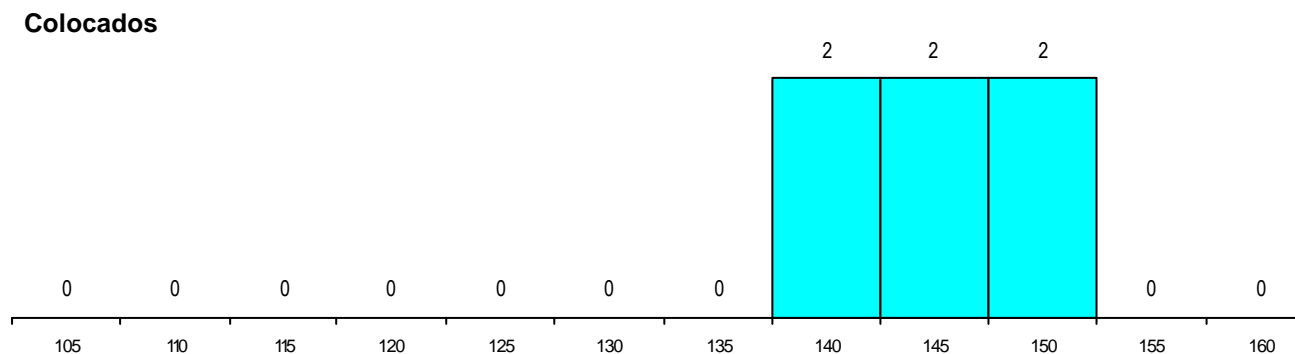

Estabelecimento: 3031 Instituto Politécnico do Cávado e do Ave - Escola Superior de Gestão
Curso Superior: 9242 Solicitadoria
Licenciatura

OPÇÃO CANDIDATURA

Opção	Cands. %	Cols. %
1ª	25 27	4 67
2ª	25 27	0 0
3ª	11 12	2 33
4ª	15 16	0 0
5ª	6 7	0 0
6ª	9 10	0 0
Total	91	6

ETAPA COLOCAÇÃO (contingente)

Etapa Colocação	Cands. %	Cols. %	Nota
17 Geral	91 100	6 100	141.3
Total	91	6	

DISTRITO/CAE DE CANDIDATURA

Distrito Origem	Cands. %	Cols. %
Braga	71 78	6 100
Porto	8 9	0 0
Viana do Castelo	5 5	0 0
Viseu	3 3	0 0
R. A. Madeira	1 1	0 0
Vila Real	1 1	0 0
Leiria	1 1	0 0
Aveiro	1 1	0 0
Total	91	6

SEXO DOS CANDIDATOS

Sexo	Cands. %	Cols. %
Masc.	26 29	2 33
Femin.	65 71	4 67
Total	91	6

CURSO DO 12º ANO

(15 mais frequentes)

Curso 12º ano	Cands. %	Cols. %
N062 Ciências Sociais e Humanas	30 33	3 50
N060 Ciências e Tecnologias	11 12	1 17
N061 Ciências Socioeconómicas	6 7	0 0
U220 Ens. secundário recorrente (todos	6 7	0 0
N600 Cursos Profissionais (D.L. 74/200	5 5	1 17
P663 Técnico de serviços jurídicos	5 5	0 0
N972 Recorrente - Ciências Sociais e H	5 5	0 0
N063 Línguas e Literaturas	4 4	0 0
R831 Agrupamento 3 / administração	2 2	0 0
N970 Recorrente - Ciências e Technolog	2 2	0 0
N088 Acção Social	1 1	1 17
N980 Recorrente - Administração	1 1	0 0
E002 2.º curso	1 1	0 0
N085 Administração	1 1	0 0
N082 Informática	1 1	0 0

MÉDIAS dos Colocados

Nota de candidatura	145.5
Prova de ingresso	139.3
Média do 12º ano	148.8
Média do 10º/11º ano	148.8

DISTRIBUIÇÕES DE NOTAS DE CANDIDATURA