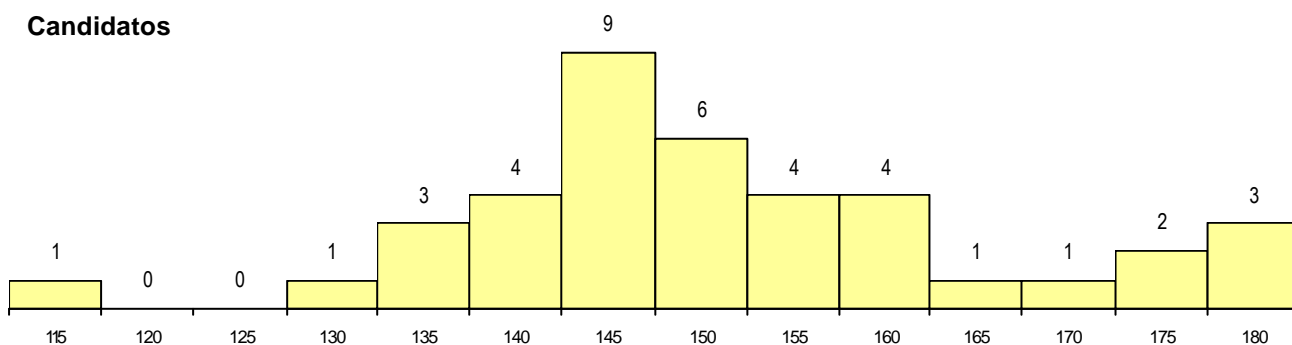

Estabelecimento: 7230 Instituto Politécnico do Porto - Escola Superior de Tecnologia da Saúde do Porto
Curso Superior: 8137 Cardiopneumologia
Licenciatura

OPÇÃO CANDIDATURA

Opção	Cands. %	Cols. %
1ª	10 26	5 63
2ª	4 10	2 25
3ª	10 26	0 0
4ª	6 15	1 13
5ª	5 13	0 0
6ª	4 10	0 0
Total	39	8

ETAPA COLOCAÇÃO (contingente)

Etapa Colocação	Cands. %	Cols. %	Nota
17 Geral	39 100	8 100	150.5
Total	39	8	

DISTRITO/CAE DE CANDIDATURA

Distrito Origem	Cands. %	Cols. %
Porto	32 82	8 100
Braga	3 8	0 0
R. A. Madeira	2 5	0 0
Vila Real	2 5	0 0
Total	39	8

SEXO DOS CANDIDATOS

Sexo	Cands. %	Cols. %
Masc.	9 23	4 50
Femin.	30 77	4 50
Total	39	8

CURSO DO 12º ANO (15 mais frequentes)

Curso 12º ano	Cands. %	Cols. %
N060 Ciências e Tecnologias	33 85	8 100
NA03 Biotecnologia (VC)	3 8	0 0
U220 Ens. secundário recorrente (todos	1 3	0 0
N572 Análises Químico-Biológicas	1 3	0 0
N088 Acção Social	1 3	0 0

MÉDIAS dos Colocados

Nota de candidatura 158.5
Prova de ingresso 152.3
Média do 12º ano 164.8
Média do 10º/11º ano 164.8

DISTRIBUIÇÕES DE NOTAS DE CANDIDATURA