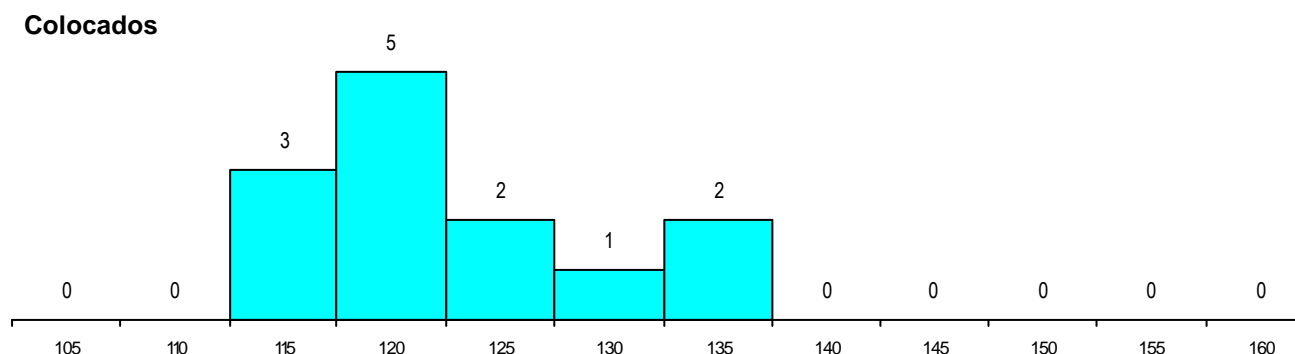

OPÇÃO CANDIDATURA

Opção	Cands. %	Cols. %
1ª	4 5	4 31
2ª	14 18	4 31
3ª	11 14	1 8
4ª	10 13	3 23
5ª	20 26	0 0
6ª	18 23	1 8
Total	77	13

ETAPA COLOCAÇÃO (contingente)

Etapa Colocação	Cands. %	Cols. %	Nota
17 Geral	77 100	13 100	112.8
Total	77	13	

DISTRITO/CAE DE CANDIDATURA

Distrito Origem	Cands. %	Cols. %
Leiria	31 40	7 54
Santarém	8 10	2 15
Aveiro	8 10	1 8
Coimbra	7 9	3 23
Viseu	6 8	0 0
Lisboa	6 8	0 0
Guarda	2 3	0 0
Faro	2 3	0 0
Castelo Branco	2 3	0 0
Braga	2 3	0 0
R. A. Madeira	1 1	0 0
Setúbal	1 1	0 0
Porto	1 1	0 0
Total	77	13

SEXO DOS CANDIDATOS

Sexo	Cands. %	Cols. %
Masc.	30 39	7 54
Femin.	47 61	6 46
Total	77	13

CURSO DO 12º ANO (15 mais frequentes)

Curso 12º ano	Cands. %	Cols. %
N060 Ciências e Tecnologias	29 38	5 38
N061 Ciências Socioeconómicas	14 18	3 23
N600 Cursos Profissionais (D.L. 74/200	7 9	1 8
N062 Ciências Sociais e Humanas	4 5	0 0
N085 Administração	3 4	1 8
P433 Técnico de gestão	3 4	0 0
P655 Técnico de banca seguros	2 3	0 0
P610 Cursos Educação Formação (tod	2 3	0 0
P412 Técnico de contabilidade	1 1	1 8
P384 Técnico de comércio	1 1	0 0
N082 Informática	1 1	0 0
N088 Acção Social	1 1	0 0
N216 Administração/Contabilidade	1 1	0 0
P201 Técnico de contabilidade (CP)	1 1	0 0
U220 Ens. secundário recorrente (todos	1 1	0 0

MÉDIAS dos Colocados

Nota de candidatura	122.4
Prova de ingresso	113.7
Média do 12º ano	127.1
Média do 10º/11º ano	127.1

DISTRIBUIÇÕES DE NOTAS DE CANDIDATURA