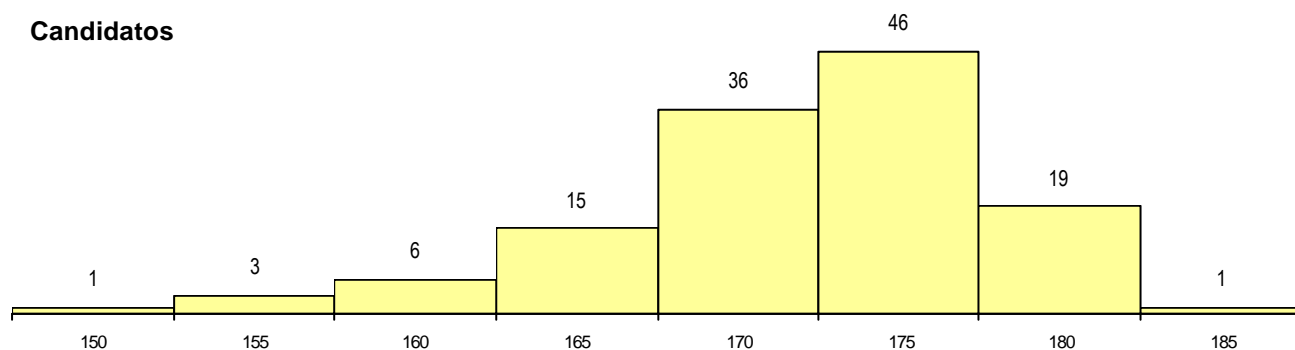

Estabelecimento: 0506 Universidade de Coimbra - Faculdade de Medicina
Curso Superior: 9548 Medicina Dentária
Mestrado Integrado

OPÇÃO CANDIDATURA

Opção	Cands. %	Cols. %
1ª	26 20	0 0
2ª	28 22	1 25
3ª	19 15	0 0
4ª	11 9	1 25
5ª	25 20	1 25
6ª	18 14	1 25
Total	127	4

ETAPA COLOCAÇÃO (contingente)

Etapa Colocação	Cands. %	Cols. %	Nota
17 Geral	127 100	4 100	178.8
Total	127	4	

DISTRITO/CAE DE CANDIDATURA

Distrito Origem	Cands. %	Cols. %
Coimbra	24 19	0 0
Lisboa	20 16	0 0
Porto	18 14	0 0
Aveiro	16 13	1 25
Braga	15 12	1 25
Santarém	7 6	0 0
Viseu	5 4	0 0
Leiria	5 4	1 25
Vila Real	4 3	0 0
Viana do Castelo	3 2	0 0
Setúbal	3 2	0 0
Guarda	3 2	0 0
Faro	3 2	0 0
Bragança	1 1	1 25
Total	127	4

SEXO DOS CANDIDATOS

Sexo	Cands. %	Cols. %
Masc.	26 20	0 0
Femin.	101 80	4 100
Total	127	4

CURSO DO 12º ANO (15 mais frequentes)

Curso 12º ano	Cands. %	Cols. %
N060 Ciências e Tecnologias	118 93	4 100
R810 Agrupamento 1 / geral	6 5	0 0
NA05 Animação Sócio-Desportiva (VC)	1 1	0 0
N972 Recorrente - Ciências Sociais e H	1 1	0 0
N971 Recorrente - Ciências Socioeconóm	1 1	0 0

MÉDIAS dos Colocados

Nota de candidatura 181.4
Prova de ingresso 180.5
Média do 12º ano 182.3
Média do 10º/11º ano 182.3

DISTRIBUIÇÕES DE NOTAS DE CANDIDATURA

Candidatos