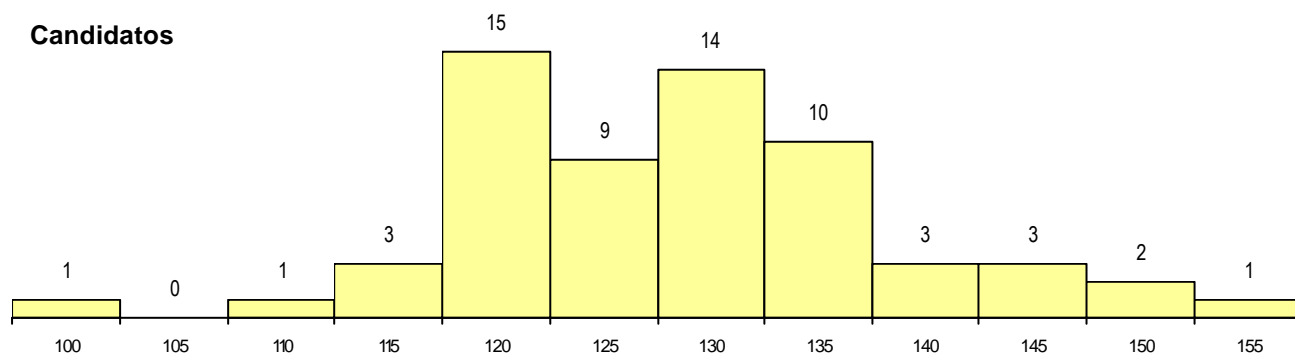

Estabelecimento: 1000 Universidade do Minho
Curso Superior: 9181 História
Licenciatura

OPÇÃO CANDIDATURA

Opção	Cands. %	Cols. %
1ª	16 26	1 17
2ª	14 23	4 67
3ª	10 16	0 0
4ª	7 11	0 0
5ª	8 13	0 0
6ª	7 11	1 17
Total	62	6

ETAPA COLOCAÇÃO (contingente)

Etapa Colocação	Cands. %	Cols. %	Nota
17 Geral	62 100	6 100	136.6
Total	62	6	

DISTRITO/CAE DE CANDIDATURA

Distrito Origem	Cands. %	Cols. %
Braga	49 79	5 83
Porto	8 13	0 0
Viana do Castelo	3 5	1 17
Vila Real	1 2	0 0
Aveiro	1 2	0 0
Total	62	6

SEXO DOS CANDIDATOS

Sexo	Cands. %	Cols. %
Masc.	22 35	2 33
Femin.	40 65	4 67
Total	62	6

CURSO DO 12º ANO (15 mais frequentes)

Curso 12º ano	Cands. %	Cols. %
N062 Ciências Sociais e Humanas	46 74	4 67
U220 Ens. secundário recorrente (todos	4 6	0 0
N972 Recorrente - Ciências Sociais e H	3 5	0 0
Q950 Equivalências	2 3	1 17
R840 Agrupamento 4 / geral	2 3	0 0
N060 Ciências e Tecnologias	2 3	0 0
P566 Técnico de turismo	1 2	1 17
R831 Agrupamento 3 / administração	1 2	0 0

MÉDIAS dos Colocados

Nota de candidatura	140.3
Prova de ingresso	141.6
Média do 12º ano	139.5
Média do 10º/11º ano	139.5

DISTRIBUIÇÕES DE NOTAS DE CANDIDATURA