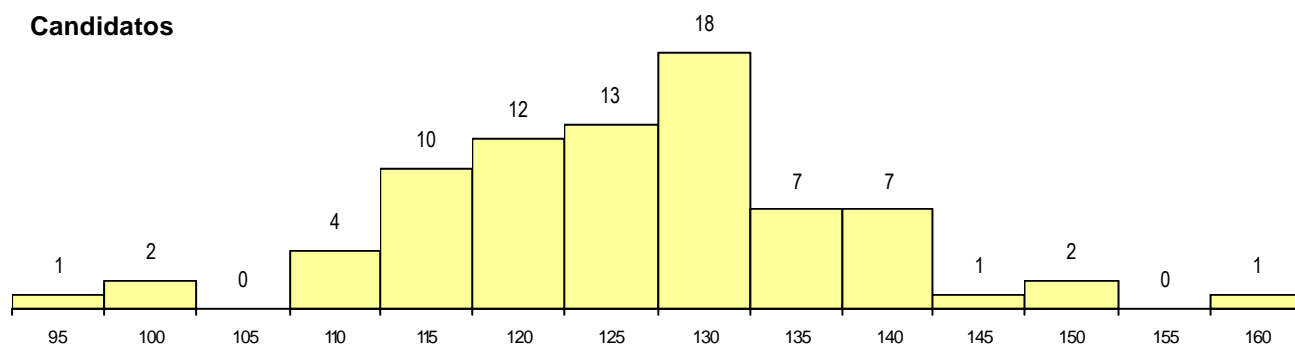

Estabelecimento: 1200 Universidade de Trás-os-Montes e Alto Douro
Curso Superior: 9052 Comunicação e Multimédia
Licenciatura

OPÇÃO CANDIDATURA

Opção	Cands. %	Cols. %
1ª	22 28	4 80
2ª	17 22	1 20
3ª	10 13	0 0
4ª	15 19	0 0
5ª	9 12	0 0
6ª	5 6	0 0
Total	78	5

ETAPA COLOCAÇÃO (contingente)

Etapa Colocação	Cands. %	Cols. %	Nota
17 Geral	78 100	5 100	137.5
Total	78	5	

DISTRITO/CAE DE CANDIDATURA

Distrito Origem	Cands. %	Cols. %
Vila Real	37 47	1 20
Braga	15 19	1 20
Porto	11 14	0 0
Aveiro	7 9	2 40
Viseu	4 5	1 20
Viana do Castelo	2 3	0 0
Guarda	1 1	0 0
Coimbra	1 1	0 0
Total	78	5

SEXO DOS CANDIDATOS

Sexo	Cands. %	Cols. %
Masc.	49 63	4 80
Femin.	29 37	1 20
Total	78	5

CURSO DO 12º ANO (15 mais frequentes)

Curso 12º ano	Cands. %	Cols. %
N060 Ciências e Tecnologias	18 23	0 0
N062 Ciências Sociais e Humanas	12 15	0 0
N082 Informática	9 12	0 0
N600 Cursos Profissionais (D.L. 74/200	7 9	2 40
P472 Técnico de informática/gestão	3 4	2 40
N970 Recorrente - Ciências e Tecnolog	3 4	0 0
R810 Agrupamento 1 / geral	3 4	0 0
N064 Artes Visuais	2 3	0 0
R820 Agrupamento 2 / geral	2 3	0 0
R812 Agrupamento 1 / electrotecnia/elex	2 3	0 0
N972 Recorrente - Ciências Sociais e H	1 1	1 20
U220 Ens. secundário recorrente (todos	1 1	0 0
P487 Técnico de secretariado	1 1	0 0
N671 Design de Comunicação/Multiméc	1 1	0 0
P564 Técnico de multimédia	1 1	0 0

MÉDIAS dos Colocados

Nota de candidatura	142.0
Prova de ingresso	115.6
Média do 12º ano	156.2
Média do 10º/11º ano	156.2

DISTRIBUIÇÕES DE NOTAS DE CANDIDATURA