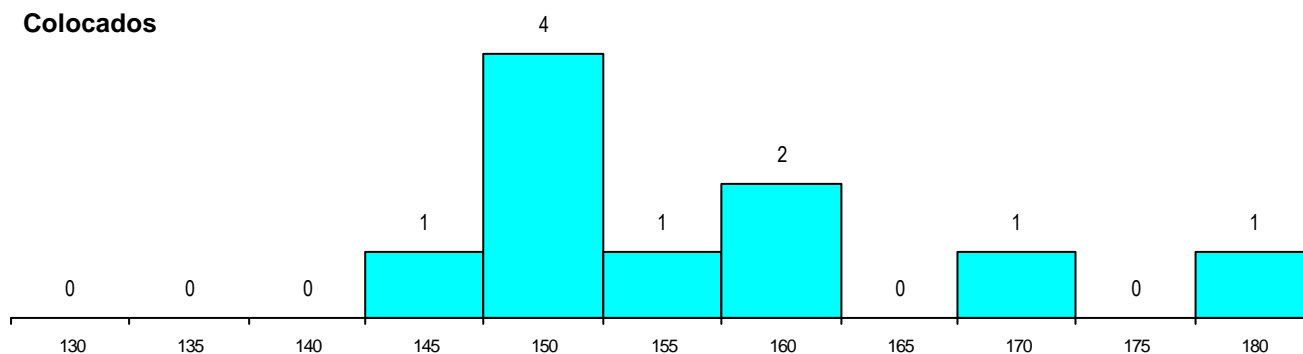

OPÇÃO CANDIDATURA

Opção	Cands. %	Cols. %
1ª	32 33	7 70
2ª	21 21	2 20
3ª	21 21	1 10
4ª	14 14	0 0
5ª	8 8	0 0
6ª	2 2	0 0
Total	98	10

ETAPA COLOCAÇÃO (contingente)

Etapa Colocação	Cands. %	Cols. %	Nota
17 Geral	98 100	10 100	145.4
Total	98	10	

DISTRITO/CAE DE CANDIDATURA

Distrito Origem	Cands. %	Cols. %
Lisboa	53 54	8 80
Setúbal	23 23	0 0
Santarém	7 7	1 10
R. A. Madeira	3 3	1 10
Porto	2 2	0 0
Leiria	2 2	0 0
Faro	2 2	0 0
Beja	2 2	0 0
R. A. Açores	1 1	0 0
Vila Real	1 1	0 0
Viana do Castelo	1 1	0 0
Évora	1 1	0 0
Total	98	10

SEXO DOS CANDIDATOS

Sexo	Cands. %	Cols. %
Masc.	87 89	9 90
Femin.	11 11	1 10
Total	98	10

CURSO DO 12º ANO

(15 mais frequentes)

Curso 12º ano	Cands. %	Cols. %
N060 Ciências e Tecnologias	53 54	3 30
N600 Cursos Profissionais (D.L. 74/200	12 12	3 30
N082 Informática	12 12	1 10
N061 Ciências Socioeconómicas	5 5	0 0
P593 Técnico de gestão de sistemas in	2 2	1 10
P472 Técnico de informática/gestão	2 2	0 0
P469 Técnico de informática aplicada	2 2	0 0
N089 Desporto	2 2	0 0
Q950 Equivalências	1 1	1 10
N062 Ciências Sociais e Humanas	1 1	1 10
U220 Ens. secundário recorrente (todos	1 1	0 0
T121 Técnico de informática	1 1	0 0
Q940 Escolas estrangeiras em Portugal	1 1	0 0
P551 Técnico de informática/manutencã	1 1	0 0
N971 Recorrente - Ciências Socioeconó	1 1	0 0

MÉDIAS dos Colocados

Nota de candidatura	156.9
Prova de ingresso	154.0
Média do 12º ano	158.8
Média do 10º/11º ano	158.8

DISTRIBUIÇÕES DE NOTAS DE CANDIDATURA