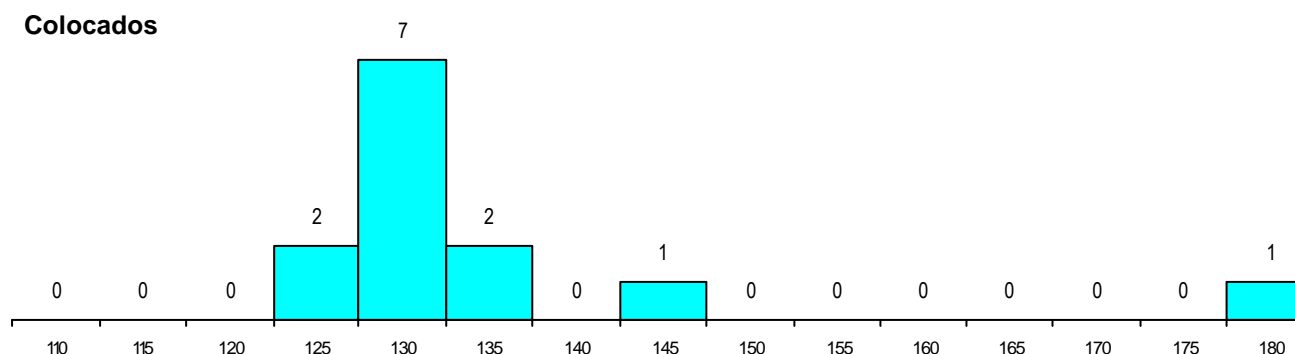

Estabelecimento: 1200 Universidade de Trás-os-Montes e Alto Douro
Curso Superior: 9089 Engenharia Civil
Licenciatura

OPÇÃO CANDIDATURA

Opção	Cands. %	Cols. %
1ª	12 19	3 23
2ª	8 13	5 38
3ª	8 13	2 15
4ª	11 17	1 8
5ª	15 23	2 15
6ª	10 16	0 0
Total	64	13

ETAPA COLOCAÇÃO (contingente)

Etapa Colocação	Cands. %	Cols. %	Nota
17 Geral	64 100	13 100	125.4
Total	64	13	

DISTRITO/CAE DE CANDIDATURA

Distrito Origem	Cands. %	Cols. %
Vila Real	22 34	6 46
Porto	16 25	1 8
Braga	14 22	4 31
Aveiro	4 6	1 8
Bragança	3 5	0 0
Viana do Castelo	2 3	0 0
R. A. Madeira	1 2	0 0
Viseu	1 2	1 8
Setúbal	1 2	0 0
Total	64	13

SEXO DOS CANDIDATOS

Sexo	Cands. %	Cols. %
Masc.	47 73	8 62
Femin.	17 27	5 38
Total	64	13

CURSO DO 12º ANO (15 mais frequentes)

Curso 12º ano	Cands. %	Cols. %
N060 Ciências e Tecnologias	53 83	13 100
N064 Artes Visuais	5 8	0 0
N970 Recorrente - Ciências e Tecnolog	2 3	0 0
N061 Ciências Socioeconómicas	2 3	0 0
R810 Agrupamento 1 / geral	1 2	0 0
P472 Técnico de informática/gestão	1 2	0 0

MÉDIAS dos Colocados

Nota de candidatura 134.3
Prova de ingresso 124.0
Média do 12º ano 139.8
Média do 10º/11º ano 139.8

DISTRIBUIÇÕES DE NOTAS DE CANDIDATURA