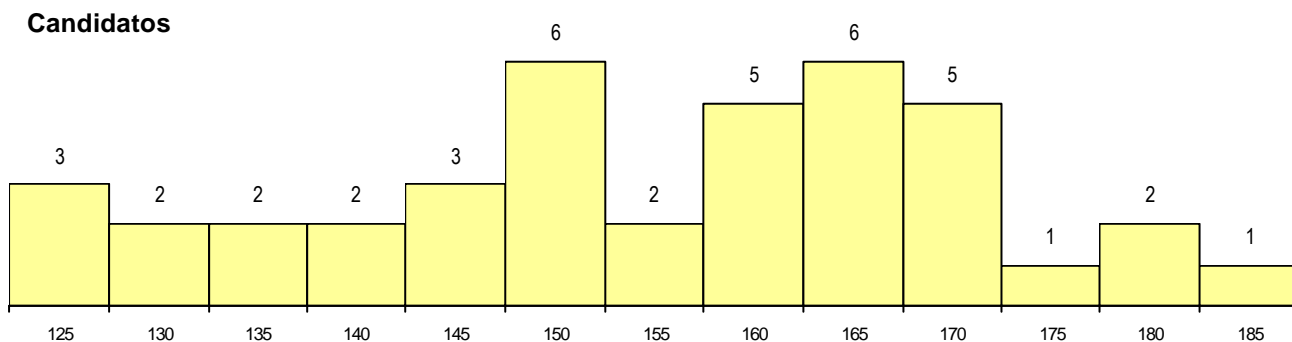

Nota de candidatura 168.0
 Prova de ingresso 164.1
 Média do 12º ano 171.9
 Média do 10º/11º ano 171.9

DISTRIBUIÇÕES DE NOTAS DE CANDIDATURA

Estabelecimento: 0807 Universidade Técnica de Lisboa - Instituto Superior Técnico
Curso Superior: 9359 Engenharia Biomédica
Mestrado Integrado