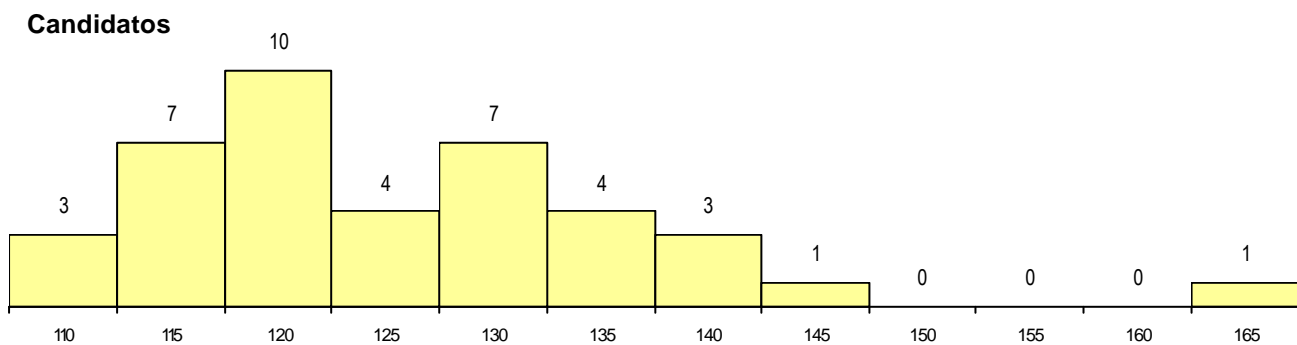

MÉDIAS dos Colocados

Nota de candidatura	119.7
Prova de ingresso	103.9
Média do 12º ano	128.1
Média do 10º/11º ano	128.1

DISTRIBUIÇÕES DE NOTAS DE CANDIDATURA

Estabelecimento: 3087 Universidade do Algarve - Escola Superior de Gestão, Hotelaria e Turismo de Faro (Portimão)
Curso Superior: 9008 Assessoria de Administração (regime nocturno)
Licenciatura