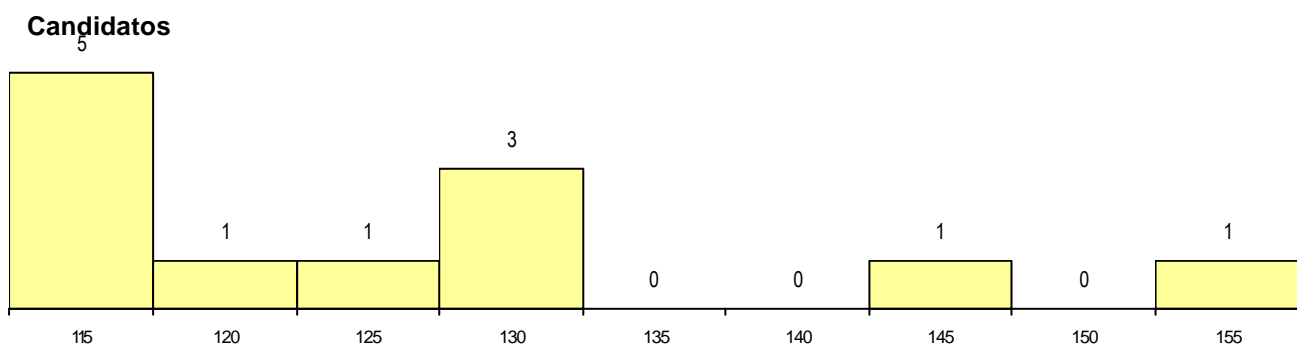

Estabelecimento: 0130 Universidade dos Açores - Ponta Delgada
Curso Superior: 9181 História
Licenciatura

OPÇÃO CANDIDATURA

Opção	Cands. %	Cols. %
1ª	3 25	3 60
2ª	2 17	1 20
3ª	1 8	0 0
4ª	1 8	0 0
5ª	2 17	0 0
6ª	3 25	1 20
Total	12	5

ETAPA COLOCAÇÃO (contingente)

Etapa Colocação	Cands. %	Cols. %	Nota
17 Geral	12 100	5 100	113.0
Total	12	5	

DISTRITO/CAE DE CANDIDATURA

Distrito Origem	Cands. %	Cols. %
R. A. Açores	10 83	5 100
R. A. Madeira	1 8	0 0
Braga	1 8	0 0
Total	12	5

SEXO DOS CANDIDATOS

Sexo	Cands. %	Cols. %
Masc.	4 33	2 40
Femin.	8 67	3 60
Total	12	5

CURSO DO 12º ANO (15 mais frequentes)

Curso 12º ano	Cands. %	Cols. %
N062 Ciências Sociais e Humanas	4 33	3 60
N088 Acção Social	2 17	1 20
U220 Ens. secundário recorrente (todos	2 17	0 0
N600 Cursos Profissionais (D.L. 74/200	1 8	1 20
P396 Técnico auxiliar de infância	1 8	0 0
N063 Línguas e Literaturas	1 8	0 0
N060 Ciências e Tecnologias	1 8	0 0

MÉDIAS dos Colocados

Nota de candidatura	120.2
Prova de ingresso	100.6
Média do 12º ano	130.8
Média do 10º/11º ano	130.8

DISTRIBUIÇÕES DE NOTAS DE CANDIDATURA