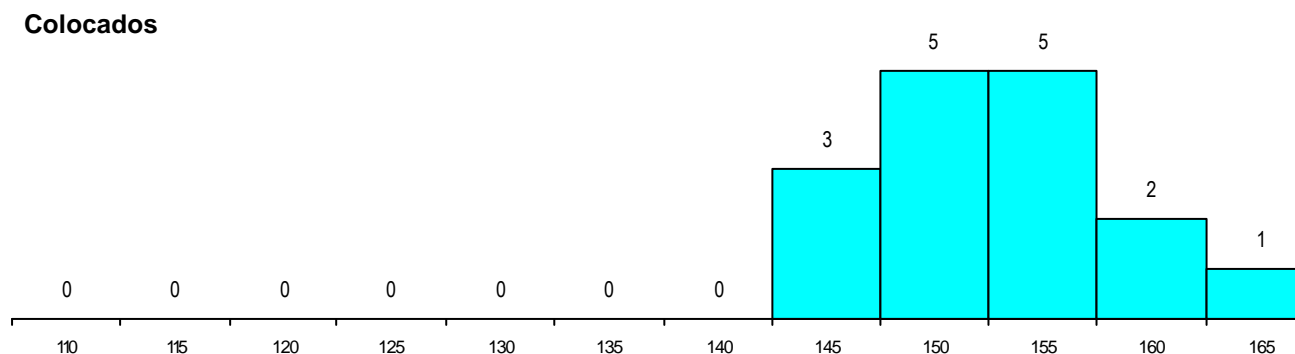

OPÇÃO CANDIDATURA

Opção	Cands. %	Cols. %
1ª	44 32	9 56
2ª	18 13	2 13
3ª	28 21	3 19
4ª	16 12	2 13
5ª	18 13	0 0
6ª	12 9	0 0
Total	136	16

ETAPA COLOCAÇÃO (contingente)

Etapa Colocação	Cands. %	Cols. %	Nota
17 Geral	136 100	16 100	146.3
Total	136	16	

DISTRITO/CAE DE CANDIDATURA

Distrito Origem	Cands. %	Cols. %
Lisboa	43 32	7 44
Leiria	25 18	1 6
Setúbal	8 6	1 6
Santarém	8 6	2 13
Porto	8 6	1 6
Aveiro	6 4	0 0
Braga	6 4	0 0
Viseu	5 4	2 13
Coimbra	5 4	1 6
Vila Real	4 3	0 0
Viana do Castelo	4 3	0 0
R. A. Madeira	4 3	0 0
Faro	4 3	0 0
Guarda	2 1	0 0
Castelo Branco	2 1	1 6
Évora	1 1	0 0
Portalegre	1 1	0 0
Total	136	16

SEXO DOS CANDIDATOS

Sexo	Cands. %	Cols. %
Masc.	68 50	8 50
Femin.	68 50	8 50
Total	136	16

CURSO DO 12º ANO (15 mais frequentes)

Curso 12º ano	Cands. %	Cols. %
N064 Artes Visuais	67 49	11 69
N084 Multimédia	16 12	1 6
N600 Cursos Profissionais (D.L. 74/200	10 7	1 6
N060 Ciências e Tecnologias	6 4	0 0
N062 Ciências Sociais e Humanas	5 4	0 0
R820 Agrupamento 2 / geral	4 3	0 0
N071 Design de Comunicação	3 2	1 6
U220 Ens. secundário recorrente (todos	3 2	0 0
N082 Informática	3 2	0 0
P363 Técnico de artes gráficas	3 2	0 0
N083 Design de Equipamento	2 1	0 0
P378 Técnico de desenho gráfico	2 1	0 0
N986 Recorrente - Design de Comunica	1 1	1 6
P610 Cursos Educação Formação (tod	1 1	1 6
N070 Comunicação Audiovisual	1 1	0 0

MÉDIAS dos Colocados

Nota de candidatura	153.2
Prova de ingresso	153.5
Média do 12º ano	152.9
Média do 10º/11º ano	152.9

DISTRIBUIÇÕES DE NOTAS DE CANDIDATURA