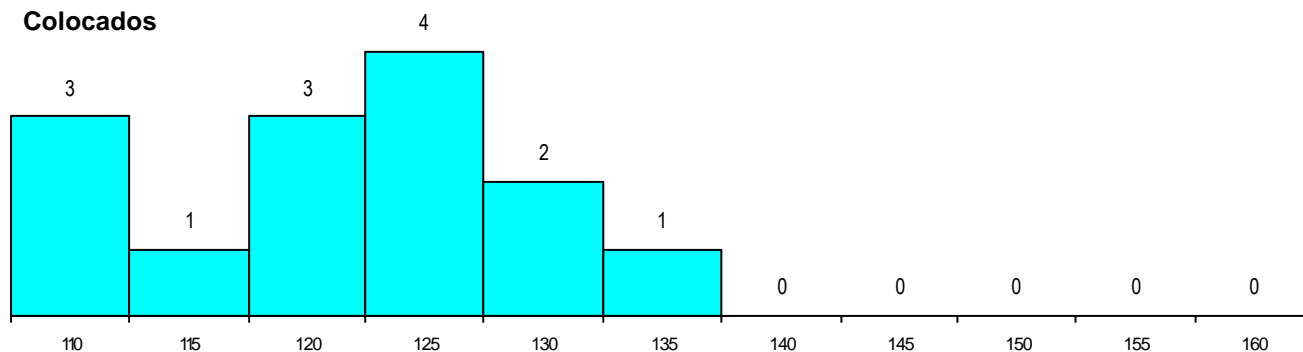

Estabelecimento: 3083 Universidade do Algarve - Instituto Superior de Engenharia de Faro
Curso Superior: 9087 Engenharia Alimentar
Licenciatura

OPÇÃO CANDIDATURA

Opção	Cands. %	Cols. %
1ª	6 13	6 43
2ª	7 16	3 21
3ª	6 13	2 14
4ª	11 24	2 14
5ª	7 16	0 0
6ª	8 18	1 7
Total	45	14

ETAPA COLOCAÇÃO (contingente)

Etapa Colocação	Cands. %	Cols. %	Nota
17 Geral	45 100	14 100	109.8
Total	45	14	

DISTRITO/CAE DE CANDIDATURA

Distrito Origem	Cands. %	Cols. %
Faro	21 47	11 79
Beja	9 20	3 21
Leiria	6 13	0 0
Setúbal	3 7	0 0
Lisboa	2 4	0 0
Viseu	1 2	0 0
Portalegre	1 2	0 0
Castelo Branco	1 2	0 0
Aveiro	1 2	0 0
Total	45	14

SEXO DOS CANDIDATOS

Sexo	Cands. %	Cols. %
Masc.	13 29	7 50
Femin.	32 71	7 50
Total	45	14

CURSO DO 12º ANO

(15 mais frequentes)

Curso 12º ano	Cands. %	Cols. %
N060 Ciências e Tecnologias	37 82	12 86
U220 Ens. secundário recorrente (todos	2 4	0 0
Q950 Equivalências	2 4	0 0
R810 Agrupamento 1 / geral	1 2	1 7
N082 Informática	1 2	1 7
N970 Recorrente - Ciências e Tecnolog	1 2	0 0
N089 Desporto	1 2	0 0

MÉDIAS dos Colocados

Nota de candidatura	121.2
Prova de ingresso	111.7
Média do 12º ano	126.2
Média do 10º/11º ano	126.2

DISTRIBUIÇÕES DE NOTAS DE CANDIDATURA

Candidatos

Colocados