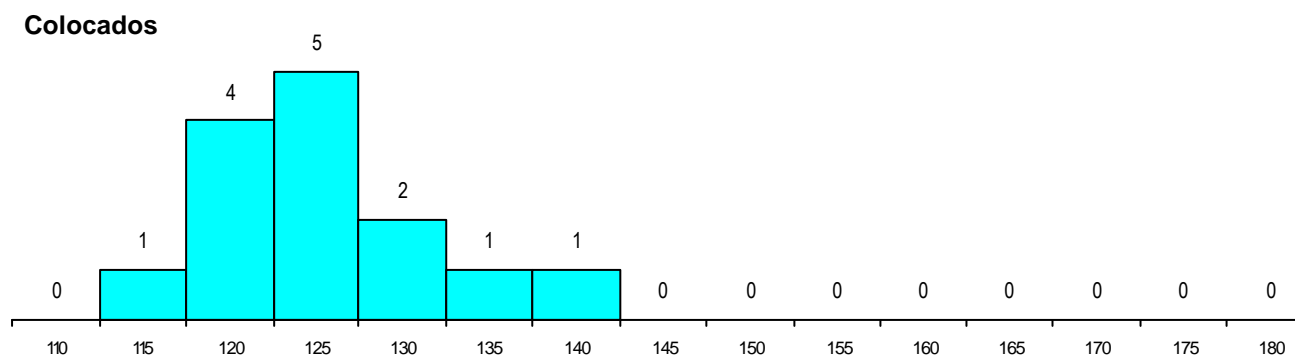

Estabelecimento: 0903 Universidade Nova de Lisboa - Faculdade de Ciências e Tecnologia
Curso Superior: 9224 Química Aplicada
Licenciatura

OPÇÃO CANDIDATURA

Opção	Cands. %	Cols. %
1ª	5 12	5 36
2ª	10 23	3 21
3ª	8 19	2 14
4ª	4 9	1 7
5ª	7 16	1 7
6ª	9 21	2 14
Total	43	14

ETAPA COLOCAÇÃO (contingente)

Etapa Colocação	Cands. %	Cols. %	Nota
17 Geral	43 100	14 100	114.0
Total	43	14	

DISTRITO/CAE DE CANDIDATURA

Distrito Origem	Cands. %	Cols. %
Lisboa	29 67	6 43
Setúbal	11 26	7 50
Santarém	1 2	0 0
Guarda	1 2	0 0
Castelo Branco	1 2	1 7
Total	43	14

SEXO DOS CANDIDATOS

Sexo	Cands. %	Cols. %
Masc.	20 47	6 43
Femin.	23 53	8 57
Total	43	14

CURSO DO 12º ANO (15 mais frequentes)

Curso 12º ano	Cands. %	Cols. %
N060 Ciências e Tecnologias	39 91	12 86
N970 Recorrente - Ciências e Tecnol	1 2	1 7
Q940 Escolas estrangeiras em Portugal	1 2	0 0
N600 Cursos Profissionais (D.L. 74/200	1 2	0 0

MÉDIAS dos Colocados

Nota de candidatura	125.4
Prova de ingresso	112.8
Média do 12º ano	133.9
Média do 10º/11º ano	133.9

DISTRIBUIÇÕES DE NOTAS DE CANDIDATURA