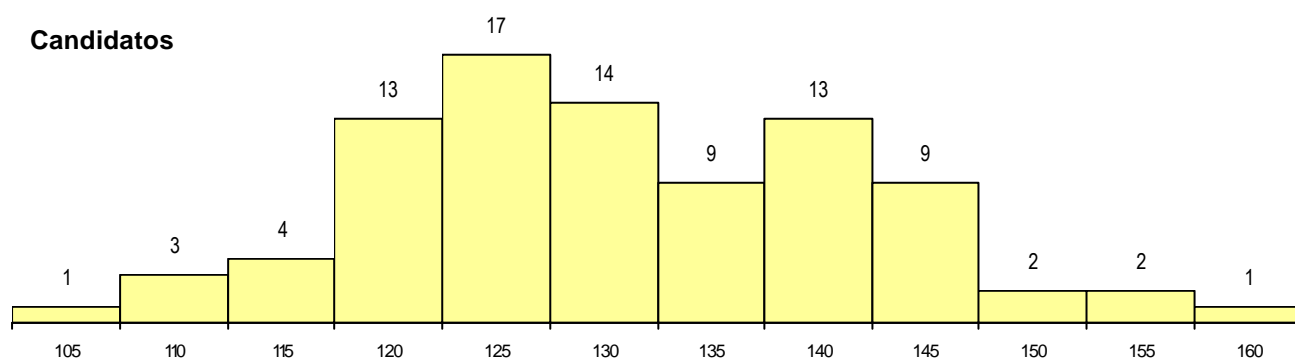

Estabelecimento: 0704 Universidade de Lisboa - Faculdade de Letras
Curso Superior: 9135 Estudos Europeus
Licenciatura

OPÇÃO CANDIDATURA

Opção	Cands. %	Cols. %
1ª	15 17	0 0
2ª	14 16	1 8
3ª	20 23	3 25
4ª	13 15	1 8
5ª	11 13	4 33
6ª	15 17	3 25
Total	88	12

ETAPA COLOCAÇÃO (contingente)

Etapa Colocação	Cands. %	Cols. %	Nota
17 Geral	88 100	12 100	136.0
Total	88	12	

DISTRITO/CAE DE CANDIDATURA

Distrito Origem	Cands. %	Cols. %
Lisboa	59 67	8 67
Setúbal	8 9	2 17
Leiria	5 6	2 17
Porto	3 3	0 0
Faro	3 3	0 0
Évora	3 3	0 0
Viseu	2 2	0 0
Santarém	1 1	0 0
Coimbra	1 1	0 0
Braga	1 1	0 0
Beja	1 1	0 0
Aveiro	1 1	0 0
Total	88	12

SEXO DOS CANDIDATOS

Sexo	Cands. %	Cols. %
Masc.	37 42	7 58
Femin.	51 58	5 42
Total	88	12

CURSO DO 12º ANO (15 mais frequentes)

Curso 12º ano	Cands. %	Cols. %
N062 Ciências Sociais e Humanas	48 55	8 67
N970 Recorrente - Ciências e Tecnolog	4 5	0 0
N061 Ciências Socioeconómicas	4 5	0 0
N060 Ciências e Tecnologias	4 5	0 0
N064 Artes Visuais	3 3	1 8
N972 Recorrente - Ciências Sociais e H	3 3	1 8
N063 Línguas e Literaturas	3 3	0 0
N600 Cursos Profissionais (D.L. 74/200	3 3	0 0
R810 Agrupamento 1 / geral	2 2	1 8
N070 Comunicação Audiovisual	2 2	0 0
R840 Agrupamento 4 / geral	2 2	0 0
N085 Administração	1 1	1 8
N971 Recorrente - Ciências Socioeconó	1 1	0 0
U220 Ens. secundário recorrente (todos	1 1	0 0
N983 Recorrente - Acção Social	1 1	0 0

MÉDIAS dos Colocados

Nota de candidatura	141.9
Prova de ingresso	150.8
Média do 12º ano	133.1
Média do 10º/11º ano	133.1

DISTRIBUIÇÕES DE NOTAS DE CANDIDATURA