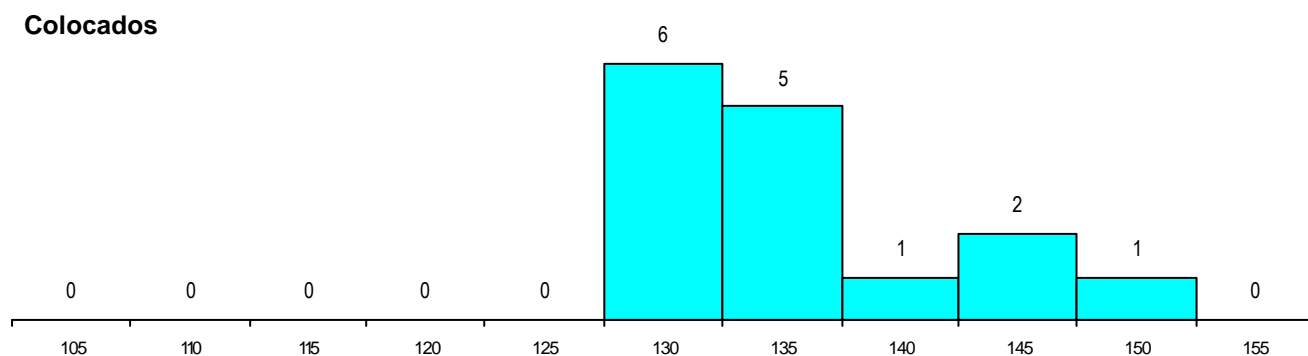

Estabelecimento: 1107 Universidade do Porto - Faculdade de Letras
Curso Superior: 9139 Filosofia
Licenciatura

OPÇÃO CANDIDATURA

Opção	Cands. %	Cols. %
1ª	21 20	4 27
2ª	21 20	3 20
3ª	18 17	1 7
4ª	20 19	3 20
5ª	13 12	1 7
6ª	14 13	3 20
Total	107	15

ETAPA COLOCAÇÃO (contingente)

Etapa Colocação	Cands. %	Cols. %	Nota
17 Geral	107 100	15 100	128.0
Total	107	15	

DISTRITO/CAE DE CANDIDATURA

Distrito Origem	Cands. %	Cols. %
Porto	81 76	11 73
Braga	11 10	0 0
Aveiro	4 4	1 7
Vila Real	3 3	1 7
Viana do Castelo	2 2	1 7
R. A. Madeira	1 1	0 0
Viseu	1 1	1 7
Leiria	1 1	0 0
Guarda	1 1	0 0
Castelo Branco	1 1	0 0
Bragança	1 1	0 0
Total	107	15

SEXO DOS CANDIDATOS

Sexo	Cands. %	Cols. %
Masc.	44 41	6 40
Femin.	63 59	9 60
Total	107	15

CURSO DO 12º ANO (15 mais frequentes)

Curso 12º ano	Cands. %	Cols. %
N062 Ciências Sociais e Humanas	39 36	5 33
N060 Ciências e Tecnologias	16 15	3 20
N970 Recorrente - Ciências e Tecnolog	7 7	1 7
U220 Ens. secundário recorrente (todos	4 4	1 7
N972 Recorrente - Ciências Sociais e H	4 4	0 0
N088 Acção Social	3 3	1 7
N571 Administração e Marketing	3 3	0 0
N082 Informática	3 3	0 0
N064 Artes Visuais	2 2	1 7
R840 Agrupamento 4 / geral	2 2	0 0
N063 Línguas e Literaturas	2 2	0 0
P381 Técnico de comunicação/marketir	2 2	0 0
R810 Agrupamento 1 / geral	2 2	0 0
E003 3.º curso	2 2	0 0
N600 Cursos Profissionais (D.L. 74/200	2 2	0 0

MÉDIAS dos Colocados

Nota de candidatura	135.3
Prova de ingresso	126.4
Média do 12º ano	141.2
Média do 10º/11º ano	141.2

DISTRIBUIÇÕES DE NOTAS DE CANDIDATURA