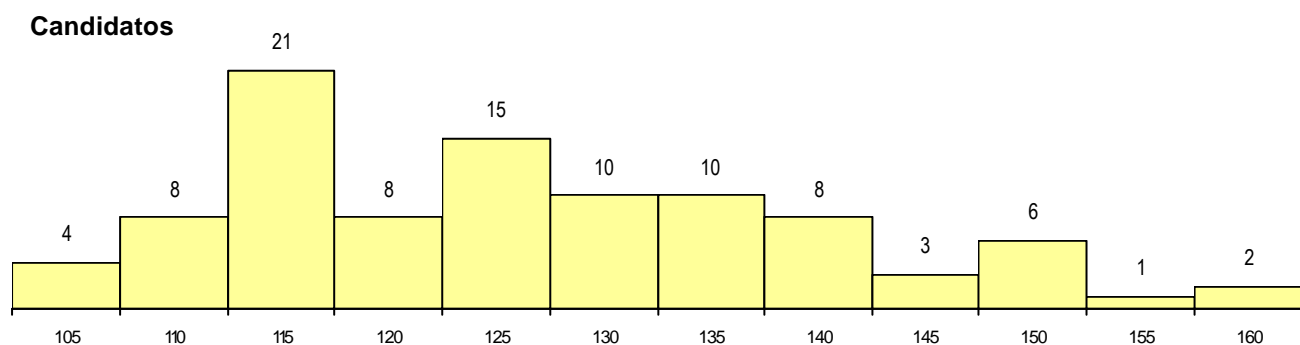

OPÇÃO CANDIDATURA

Opção	Cands. %	Cols. %
1ª	16 17	6 32
2ª	22 23	5 26
3ª	14 15	2 11
4ª	23 24	5 26
5ª	13 14	1 5
6ª	8 8	0 0
Total	96	19

ETAPA COLOCAÇÃO (contingente)

Etapa Colocação	Cands. %	Cols. %	Nota
17 Geral	96 100	19 100	125.0
Total	96	19	

DISTRITO/CAE DE CANDIDATURA

Distrito Origem	Cands. %	Cols. %
Lisboa	58 60	13 68
Setúbal	11 11	1 5
Porto	5 5	1 5
Faro	4 4	1 5
Braga	4 4	0 0
Santarém	3 3	0 0
Leiria	3 3	2 11
R. A. Madeira	2 2	1 5
Viseu	1 1	0 0
Viana do Castelo	1 1	0 0
Coimbra	1 1	0 0
Castelo Branco	1 1	0 0
Beja	1 1	0 0
Aveiro	1 1	0 0
Total	96	19

SEXO DOS CANDIDATOS

Sexo	Cands. %	Cols. %
Masc.	50 52	6 32
Femin.	46 48	13 68
Total	96	19

CURSO DO 12º ANO (15 mais frequentes)

Curso 12º ano	Cands. %	Cols. %
N062 Ciências Sociais e Humanas	49 51	12 63
N060 Ciências e Tecnologias	9 9	2 11
U220 Ens. secundário recorrente (todos	7 7	1 5
N972 Recorrente - Ciências Sociais e H	5 5	0 0
Q950 Equivalências	4 4	0 0
R840 Agrupamento 4 / geral	2 2	1 5
N061 Ciências Socioeconómicas	2 2	0 0
N063 Línguas e Literaturas	2 2	0 0
N088 Acção Social	1 1	1 5
N985 Recorrente - Comunicação Audio	1 1	1 5
P253 Restaurante/bar (INFTUR)	1 1	1 5
P294 Pessoal e secretariado (EXER)	1 1	0 0
P374 Técnico de vídeo e áudio/produçã	1 1	0 0
E003 3.º curso	1 1	0 0
N600 Cursos Profissionais (D.L. 74/200	1 1	0 0

MÉDIAS dos Colocados

Nota de candidatura	132.7
Prova de ingresso	132.8
Média do 12º ano	132.5
Média do 10º/11º ano	132.5

DISTRIBUIÇÕES DE NOTAS DE CANDIDATURA