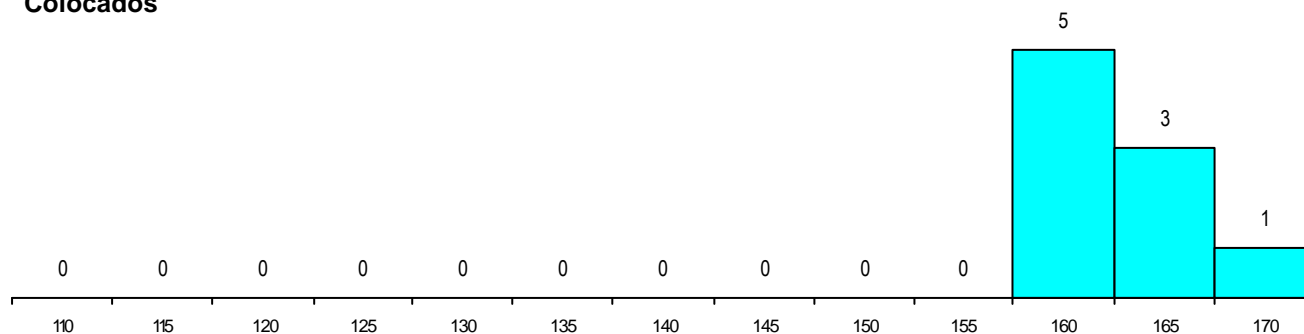

MÉDIAS dos Colocados

Nota de candidatura 163.0
 Prova de ingresso 170.7
 Média do 12º ano 155.2
 Média do 10º/11º ano 155.2

DISTRIBUIÇÕES DE NOTAS DE CANDIDATURA

Candidatos

Colocados

Estabelecimento: 0501 Universidade de Coimbra - Faculdade de Ciências e Tecnologia
Curso Superior: 9359 Engenharia Biomédica
Mestrado Integrado