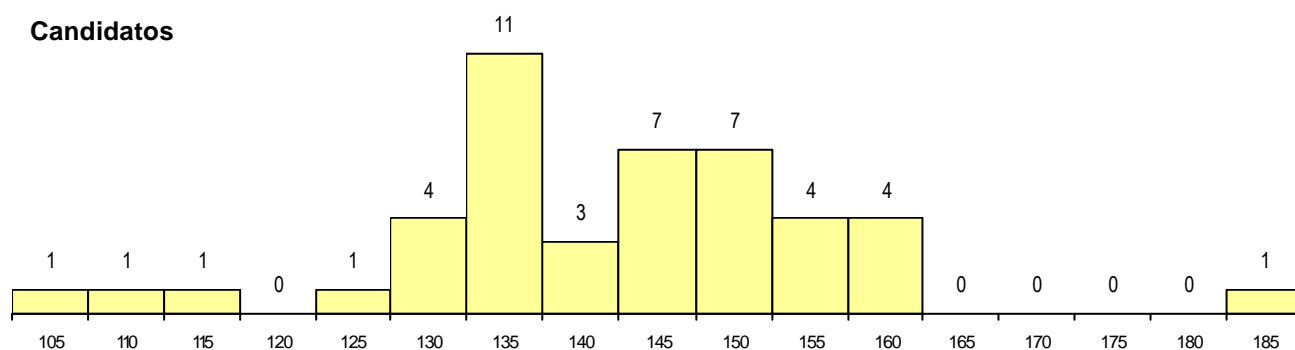

Estabelecimento: 5302 Universidade de Lisboa - Faculdade de Belas-Artes
Curso Superior: 9903 Ciências da Arte e do Património (regime pós-laboral)
Licenciatura

OPÇÃO CANDIDATURA

Opção	Cands. %	Cols. %
1ª	9 20	1 20
2ª	4 9	0 0
3ª	9 20	1 20
4ª	10 22	2 40
5ª	5 11	1 20
6ª	8 18	0 0
Total	45	5

ETAPA COLOCAÇÃO (contingente)

Etapa Colocação	Cands. %	Cols. %	Nota
17 Geral	45 100	5 100	155.5
Total	45	5	

DISTRITO/CAE DE CANDIDATURA

Distrito Origem	Cands. %	Cols. %
Lisboa	33 73	3 60
Leiria	3 7	0 0
Setúbal	2 4	0 0
Faro	2 4	0 0
Beja	2 4	0 0
Évora	1 2	1 20
Coimbra	1 2	1 20
Castelo Branco	1 2	0 0
Total	45	5

SEXO DOS CANDIDATOS

Sexo	Cands. %	Cols. %
Masc.	19 42	2 40
Femin.	26 58	3 60
Total	45	5

CURSO DO 12º ANO

(15 mais frequentes)

Curso 12º ano	Cands. %	Cols. %
N064 Artes Visuais	28 62	2 40
N060 Ciências e Tecnologias	2 4	1 20
P363 Técnico de artes gráficas	2 4	0 0
P380 Técnico de design	1 2	1 20
N070 Comunicação Audiovisual	1 2	1 20
P564 Técnico de multimédia	1 2	0 0
P378 Técnico de desenho gráfico	1 2	0 0
P213 Técnico de revitalização do patrim.	1 2	0 0
N974 Recorrente - Artes Visuais	1 2	0 0
N600 Cursos Profissionais (D.L. 74/200	1 2	0 0
N073 Produção Artística	1 2	0 0
N072 Design de Produto	1 2	0 0
N071 Design de Comunicação	1 2	0 0

MÉDIAS dos Colocados

Nota de candidatura	162.4
Prova de ingresso	172.0
Média do 12º ano	152.8
Média do 10º/11º ano	152.8

DISTRIBUIÇÕES DE NOTAS DE CANDIDATURA

Candidatos