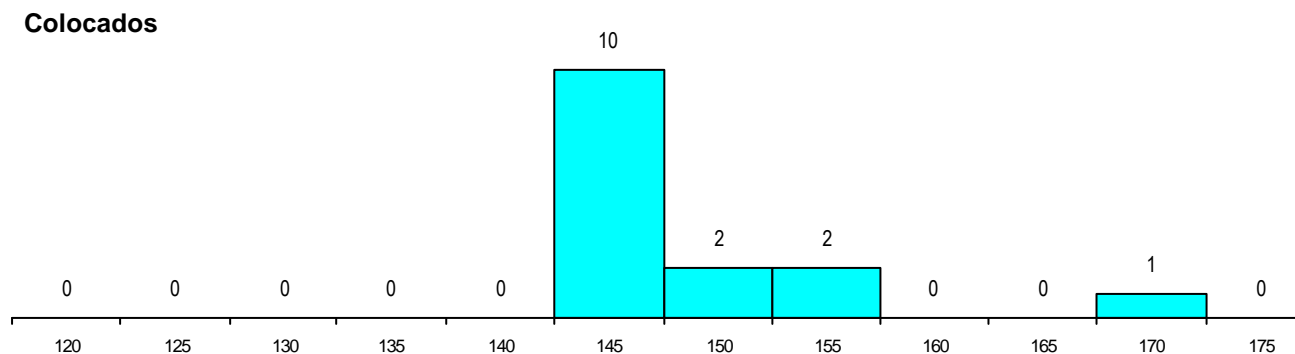

OPÇÃO CANDIDATURA

Opção	Cands. %	Cols. %
1ª	41 28	5 33
2ª	48 33	7 47
3ª	23 16	1 7
4ª	9 6	0 0
5ª	10 7	0 0
6ª	16 11	2 13
Total	147	15

ETAPA COLOCAÇÃO (contingente)

Etapa Colocação	Cands. %	Cols. %	Nota
17 Geral	147 100	15 100	144.5
Total	147	15	

DISTRITO/CAE DE CANDIDATURA

Distrito Origem	Cands. %	Cols. %
Lisboa	92 63	9 60
Setúbal	17 12	1 7
Viseu	7 5	2 13
Santarém	5 3	0 0
Leiria	4 3	0 0
Viana do Castelo	4 3	1 7
Aveiro	3 2	0 0
Faro	3 2	0 0
Braga	3 2	1 7
Évora	2 1	0 0
Coimbra	2 1	0 0
Porto	1 1	0 0
Portalegre	1 1	0 0
Vila Real	1 1	0 0
Beja	1 1	0 0
Guarda	1 1	1 7
Total	147	15

SEXO DOS CANDIDATOS

Sexo	Cands. %	Cols. %
Masc.	66 45	5 33
Femin.	81 55	10 67
Total	147	15

CURSO DO 12º ANO (15 mais frequentes)

Curso 12º ano	Cands. %	Cols. %
N062 Ciências Sociais e Humanas	58 39	6 40
N972 Recorrente - Ciências Sociais e H	16 11	0 0
N060 Ciências e Tecnologias	11 7	0 0
U220 Ens. secundário recorrente (todos	10 7	1 7
R840 Agrupamento 4 / geral	6 4	1 7
R810 Agrupamento 1 / geral	6 4	0 0
E003 3.º curso	5 3	0 0
N061 Ciências Socioeconómicas	4 3	1 7
R830 Agrupamento 3 / geral	3 2	1 7
N971 Recorrente - Ciências Socioeconó	2 1	1 7
P663 Técnico de serviços jurídicos	2 1	1 7
N600 Cursos Profissionais (D.L. 74/200	2 1	0 0
Q950 Equivalências	2 1	0 0
T112 Técnico de contabilidade e gestão	1 1	1 7
P345 Profissionais de formação bancári	1 1	1 7

MÉDIAS dos Colocados

Nota de candidatura	148.8
Prova de ingresso	150.5
Média do 12º ano	147.0
Média do 10º/11º ano	147.0

DISTRIBUIÇÕES DE NOTAS DE CANDIDATURA