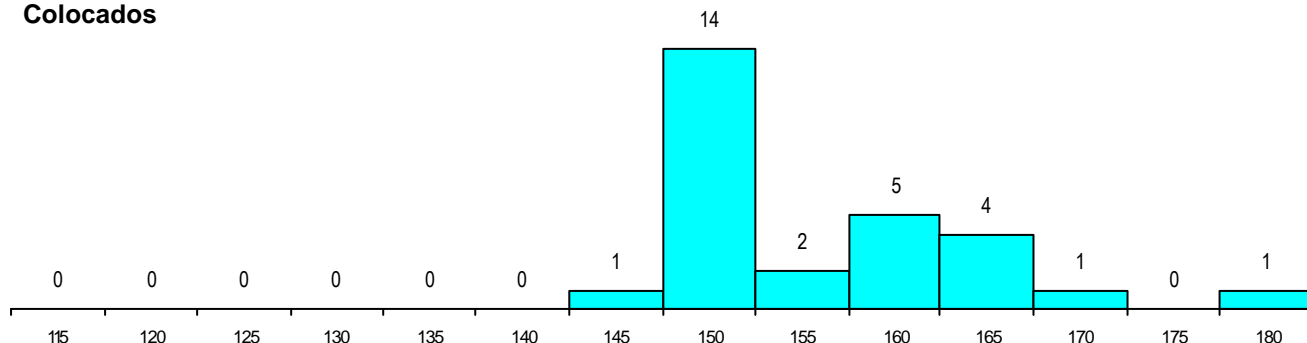

Estabelecimento: 0400 Universidade da Beira Interior
Curso Superior: 9257 Arquitectura
Mestrado Integrado

OPÇÃO CANDIDATURA

Opção	Cands. %	Cols. %
1ª	45 39	7 25
2ª	25 22	5 18
3ª	15 13	7 25
4ª	16 14	7 25
5ª	10 9	2 7
6ª	5 4	0 0
Total	116	28

ETAPA COLOCAÇÃO (contingente)

Etapa Colocação	Cands. %	Cols. %	Nota
17 Geral	116 100	28 100	147.1
Total	116	28	

DISTRITO/CAE DE CANDIDATURA

Distrito Origem	Cands. %	Cols. %
Porto	21 18	11 39
Braga	20 17	4 14
Castelo Branco	11 9	2 7
Leiria	9 8	1 4
Viseu	7 6	2 7
Faro	7 6	1 4
Aveiro	6 5	1 4
Lisboa	5 4	1 4
Santarém	5 4	1 4
Guarda	4 3	2 7
Coimbra	4 3	1 4
R. A. Madeira	3 3	1 4
Setúbal	3 3	0 0
Vila Real	3 3	0 0
Viana do Castelo	2 2	0 0
Bragança	2 2	0 0
Portalegre	2 2	0 0
Évora	1 1	0 0
R. A. Açores	1 1	0 0
Total	116	28

SEXO DOS CANDIDATOS

Sexo	Cands. %	Cols. %
Masc.	52 45	10 36
Femin.	64 55	18 64
Total	116	28

CURSO DO 12º ANO

(15 mais frequentes)

Curso 12º ano	Cands. %	Cols. %
N064 Artes Visuais	87 75	20 71
N060 Ciências e Tecnologias	13 11	2 7
P320 Desenhador projectista	4 3	1 4
N072 Design de Produto	3 3	2 7
P380 Técnico de design	2 2	1 4
P417 Técnico de património cultural - g	1 1	1 4
N972 Recorrente - Ciências Sociais e H	1 1	1 4
R821 Agrupamento 2 / design	1 1	0 0
R810 Agrupamento 1 / geral	1 1	0 0
NA32 Desenho de Arquitectura	1 1	0 0
N671 Design de Comunicação/Multiméc	1 1	0 0
N084 Multimédia	1 1	0 0

MÉDIAS dos Colocados

Nota de candidatura	155.3
Prova de ingresso	159.5
Média do 12º ano	153.0
Média do 10º/11º ano	153.0

DISTRIBUIÇÕES DE NOTAS DE CANDIDATURA

Candidatos

Colocados