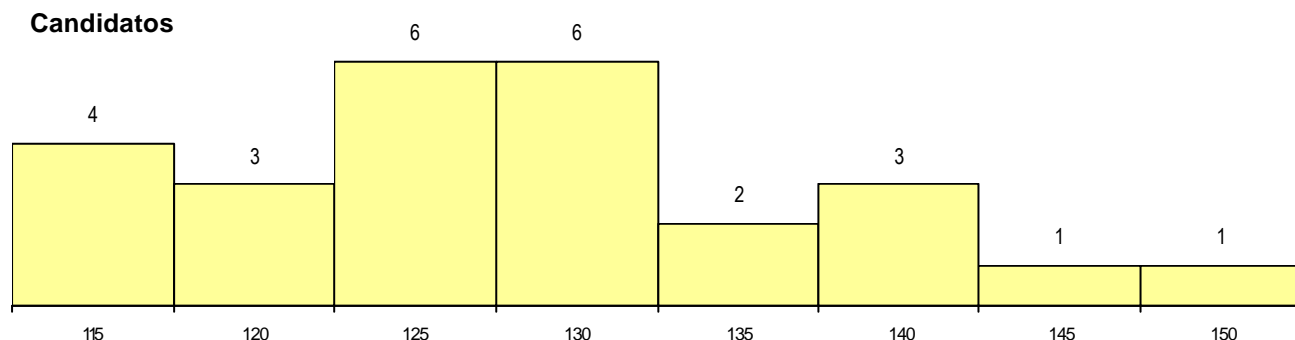

Estabelecimento: 0803 Universidade Técnica de Lisboa - Instituto Superior de Agronomia
Curso Superior: 9114 Engenharia Florestal
Licenciatura

OPÇÃO CANDIDATURA

Opção	Cands. %	Cols. %
2ª	13 50	4 50
3ª	3 12	1 13
4ª	5 19	2 25
5ª	4 15	1 13
6ª	1 4	0 0
Total	26	8

ETAPA COLOCAÇÃO (contingente)

Etapa Colocação	Cands. %	Cols. %	Nota
17 Geral	26 100	8 100	125.8
Total	26	8	

DISTRITO/CAE DE CANDIDATURA

Distrito Origem	Cands. %	Cols. %
Lisboa	22 85	7 88
Setúbal	2 8	1 13
Beja	2 8	0 0
Total	26	8

SEXO DOS CANDIDATOS

Sexo	Cands. %	Cols. %
Masc.	17 65	5 63
Femin.	9 35	3 38
Total	26	8

CURSO DO 12º ANO

(15 mais frequentes)

Curso 12º ano	Cands. %	Cols. %
N060 Ciências e Tecnologias	23 88	7 88
R810 Agrupamento 1 / geral	3 12	1 13

MÉDIAS dos Colocados

Nota de candidatura 127.8
Prova de ingresso 120.6
Média do 12º ano 134.9
Média do 10º/11º ano 134.9

DISTRIBUIÇÕES DE NOTAS DE CANDIDATURA