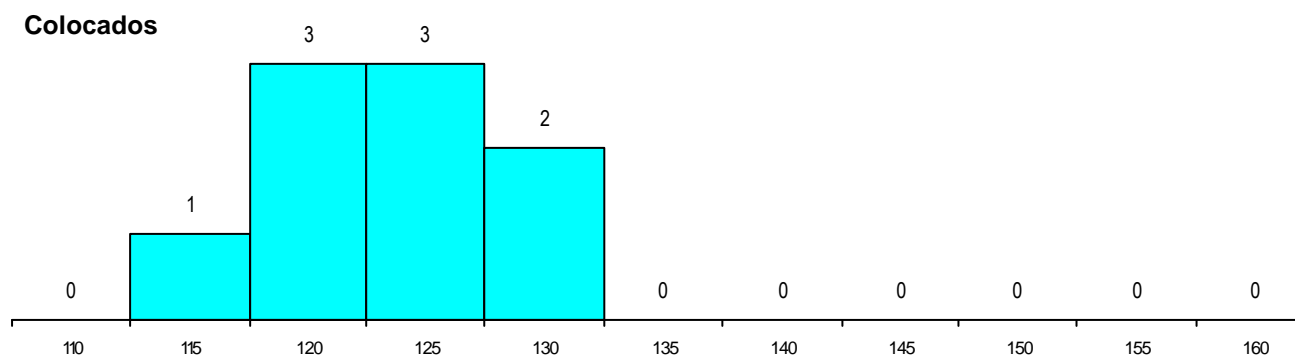

Estabelecimento: 3241 Instituto Politécnico de Tomar - Escola Superior de Gestão de Tomar
Curso Superior: 9480 Gestão e Administração de Serviços de Saúde
Licenciatura

OPÇÃO CANDIDATURA

Opção	Cands. %	Cols. %
1ª	6 24	6 67
2ª	4 16	1 11
3ª	5 20	1 11
4ª	3 12	0 0
5ª	3 12	1 11
6ª	4 16	0 0
Total	25	9

ETAPA COLOCAÇÃO (contingente)

Etapa Colocação	Cands. %	Cols. %	Nota
17 Geral	25 100	9 100	117.0
Total	25	9	

DISTRITO/CAE DE CANDIDATURA

Distrito Origem	Cands. %	Cols. %
Santarém	9 36	2 22
Lisboa	3 12	2 22
Leiria	3 12	1 11
Viseu	1 4	1 11
Vila Real	1 4	1 11
Viana do Castelo	1 4	0 0
Setúbal	1 4	0 0
Porto	1 4	0 0
Portalegre	1 4	0 0
Guarda	1 4	0 0
Coimbra	1 4	1 11
Castelo Branco	1 4	0 0
Braga	1 4	1 11
Total	25	9

SEXO DOS CANDIDATOS

Sexo	Cands. %	Cols. %
Masc.	7 28	1 11
Femin.	18 72	8 89
Total	25	9

CURSO DO 12º ANO (15 mais frequentes)

Curso 12º ano	Cands. %	Cols. %
N062 Ciências Sociais e Humanas	10 40	5 56
N060 Ciências e Tecnologias	6 24	2 22
P433 Técnico de gestão	2 8	0 0
N971 Recorrente - Ciências Socioeconó	1 4	1 11
N085 Administração	1 4	1 11
PS35 Técnico de maquinaria e program	1 4	0 0
P381 Técnico de comunicação/marketir	1 4	0 0
N600 Cursos Profissionais (D.L. 74/200	1 4	0 0
N089 Desporto	1 4	0 0
N061 Ciências Socioeconómicas	1 4	0 0

MÉDIAS dos Colocados

Nota de candidatura	123.1
Prova de ingresso	117.6
Média do 12º ano	126.0
Média do 10º/11º ano	126.0

DISTRIBUIÇÕES DE NOTAS DE CANDIDATURA