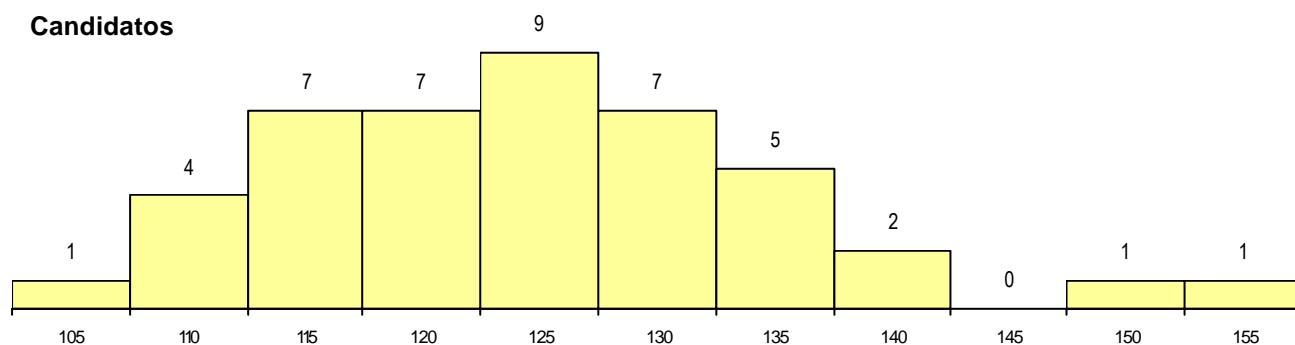

Estabelecimento: 6800 ISCTE - Instituto Universitário de Lisboa
Curso Superior: 9927 História Moderna e Contemporânea
Licenciatura

OPÇÃO CANDIDATURA

Opção	Cands. %	Cols. %
1ª	3 7	2 17
2ª	9 20	3 25
3ª	7 16	4 33
4ª	9 20	2 17
5ª	5 11	0 0
6ª	11 25	1 8
Total	44	12

ETAPA COLOCAÇÃO (contingente)

Etapa Colocação	Cands. %	Cols. %	Nota
17 Geral	44 100	12 100	123.5
Total	44	12	

DISTRITO/CAE DE CANDIDATURA

Distrito Origem	Cands. %	Cols. %
Lisboa	34 77	10 83
Setúbal	3 7	1 8
Leiria	3 7	1 8
Santarém	2 5	0 0
R. A. Madeira	1 2	0 0
Faro	1 2	0 0
Total	44	12

SEXO DOS CANDIDATOS

Sexo	Cands. %	Cols. %
Masc.	23 52	5 42
Femin.	21 48	7 58
Total	44	12

CURSO DO 12º ANO (15 mais frequentes)

Curso 12º ano	Cands. %	Cols. %
N062 Ciências Sociais e Humanas	22 50	5 42
N064 Artes Visuais	4 9	1 8
N060 Ciências e Tecnologias	3 7	0 0
N972 Recorrente - Ciências Sociais e H	3 7	0 0
N088 Acção Social	1 2	1 8
E003 3.º curso	1 2	1 8
N084 Multimédia	1 2	1 8
U220 Ens. secundário recorrente (todos	1 2	1 8
P213 Técnico de revitalização do patrim	1 2	1 8
P389 Animador sociocultural	1 2	1 8
N070 Comunicação Audiovisual	1 2	0 0
P412 Técnico de contabilidade	1 2	0 0
R810 Agrupamento 1 / geral	1 2	0 0
N061 Ciências Socioeconómicas	1 2	0 0
R840 Agrupamento 4 / geral	1 2	0 0

MÉDIAS dos Colocados

Nota de candidatura	130.2
Prova de ingresso	121.7
Média do 12º ano	139.7
Média do 10º/11º ano	138.0

DISTRIBUIÇÕES DE NOTAS DE CANDIDATURA