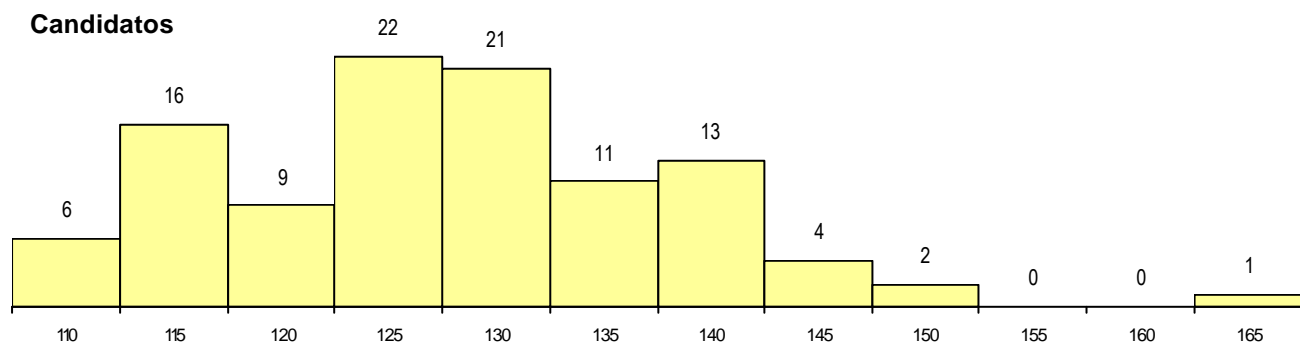

OPÇÃO CANDIDATURA

Opção	Cands. %	Cols. %
1ª	25 24	10 50
2ª	15 14	5 25
3ª	20 19	1 5
4ª	19 18	4 20
5ª	13 12	0 0
6ª	13 12	0 0
Total	105	20

ETAPA COLOCAÇÃO (contingente)

Etapa Colocação	Cands. %	Cols. %	Nota
17 Geral	105 100	20 100	125.8
Total	105	20	

DISTRITO/CAE DE CANDIDATURA

Distrito Origem	Cands. %	Cols. %
Coimbra	39 37	11 55
Aveiro	17 16	1 5
Viseu	9 9	1 5
Porto	8 8	2 10
Lisboa	6 6	1 5
Santarém	5 5	1 5
Braga	5 5	1 5
Guarda	4 4	0 0
Setúbal	3 3	1 5
Leiria	3 3	1 5
Vila Real	2 2	0 0
Viana do Castelo	2 2	0 0
R. A. Madeira	1 1	0 0
Faro	1 1	0 0
Total	105	20

SEXO DOS CANDIDATOS

Sexo	Cands. %	Cols. %
Masc.	82 78	15 75
Femin.	23 22	5 25
Total	105	20

CURSO DO 12º ANO

(15 mais frequentes)

Curso 12º ano	Cands. %	Cols. %
N060 Ciências e Tecnologias	68 65	15 75
N064 Artes Visuais	9 9	3 15
N082 Informática	6 6	0 0
R810 Agrupamento 1 / geral	4 4	0 0
N600 Cursos Profissionais (D.L. 74/200.	4 4	0 0
NA10 Electrónica e Telecomunicações (	2 2	0 0
N970 Recorrente - Ciências e Technolog	1 1	1 5
P732 Técnico de construção civil	1 1	1 5
U220 Ens. secundário recorrente (todos	1 1	0 0
P663 Técnico de serviços jurídicos	1 1	0 0
Q950 Equivalências	1 1	0 0
N089 Desporto	1 1	0 0
R813 Agrupamento 1 / informática	1 1	0 0
N081 Electrotecnia e Electrónica	1 1	0 0
N080 Construção Civil e Edificações	1 1	0 0

MÉDIAS dos Colocados

Nota de candidatura	132.3
Prova de ingresso	120.9
Média do 12º ano	138.3
Média do 10º/11º ano	138.3

DISTRIBUIÇÕES DE NOTAS DE CANDIDATURA