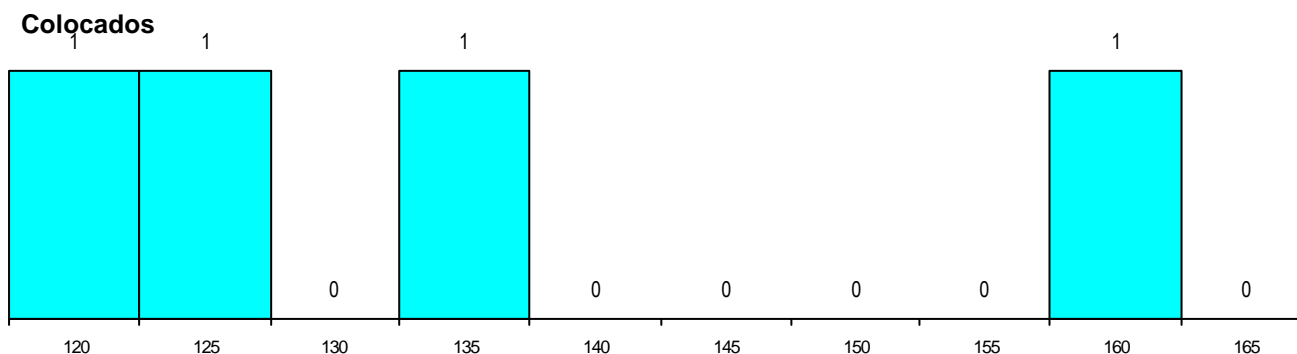

Estabelecimento: 0704 Universidade de Lisboa - Faculdade de Letras
Curso Superior: 8104 Estudos Artísticos, variante de Artes do Espectáculo
Licenciatura

OPÇÃO CANDIDATURA

Opção	Cands. %	Cols. %
1ª	3 21	3 75
2ª	4 29	0 0
3ª	3 21	0 0
5ª	1 7	0 0
6ª	3 21	1 25
Total	14	4

ETAPA COLOCAÇÃO (contingente)

Etapa Colocação	Cands. %	Cols. %	Nota
17 Geral	14 100	4 100	118.0
Total	14	4	

DISTRITO/CAE DE CANDIDATURA

Distrito Origem	Cands. %	Cols. %
Lisboa	11 79	4 100
Setúbal	1 7	0 0
Porto	1 7	0 0
Leiria	1 7	0 0
Total	14	4

SEXO DOS CANDIDATOS

Sexo	Cands. %	Cols. %
Masc.	4 29	1 25
Femin.	10 71	3 75
Total	14	4

CURSO DO 12º ANO

(15 mais frequentes)

Curso 12º ano	Cands. %	Cols. %
N063 Línguas e Literaturas	5 36	2 50
N062 Ciências Sociais e Humanas	4 29	2 50
U220 Ens. secundário recorrente (todos)	1 7	0 0
R820 Agrupamento 2 / geral	1 7	0 0
N089 Desporto	1 7	0 0
N084 Multimédia	1 7	0 0
N064 Artes Visuais	1 7	0 0

MÉDIAS dos Colocados

Nota de candidatura	136.0
Prova de ingresso	138.5
Média do 12º ano	133.5
Média do 10º/11º ano	133.5

DISTRIBUIÇÕES DE NOTAS DE CANDIDATURA