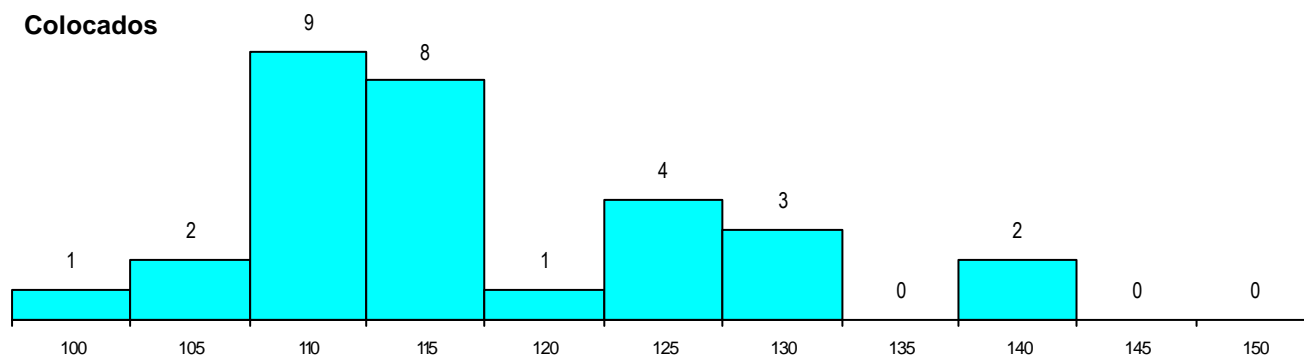

OPÇÃO CANDIDATURA

Opção	Cands. %	Cols. %
1ª	8 8	8 27
2ª	18 18	6 20
3ª	22 22	7 23
4ª	20 20	5 17
5ª	13 13	3 10
6ª	18 18	1 3
Total	99	30

ETAPA COLOCAÇÃO (contingente)

Etapa Colocação	Cands. %	Cols. %	Nota
17 Geral	99 100	30 100	102.0
Total	99	30	

DISTRITO/CAE DE CANDIDATURA

Distrito Origem	Cands. %	Cols. %
Lisboa	52 53	20 67
Setúbal	15 15	3 10
Santarém	6 6	1 3
Porto	4 4	2 7
Castelo Branco	4 4	1 3
Viseu	3 3	0 0
Braga	3 3	0 0
Portalegre	2 2	0 0
Leiria	2 2	0 0
Faro	2 2	1 3
Coimbra	2 2	1 3
Aveiro	2 2	0 0
Vila Real	1 1	0 0
Évora	1 1	1 3
Total	99	30

SEXO DOS CANDIDATOS

Sexo	Cands. %	Cols. %
Masc.	35 35	11 37
Femin.	64 65	19 63
Total	99	30

CURSO DO 12º ANO (15 mais frequentes)

Curso 12º ano	Cands. %	Cols. %
N062 Ciências Sociais e Humanas	38 38	12 40
N060 Ciências e Tecnologias	15 15	4 13
N089 Desporto	4 4	2 7
N088 Acção Social	4 4	1 3
N600 Cursos Profissionais (D.L. 74/200	4 4	1 3
N972 Recorrente - Ciências Sociais e H	3 3	3 10
N970 Recorrente - Ciências e Tecnolog	3 3	2 7
R810 Agrupamento 1 / geral	3 3	1 3
N064 Artes Visuais	3 3	0 0
N063 Línguas e Literaturas	2 2	0 0
R813 Agrupamento 1 / informática	1 1	1 3
N085 Administração	1 1	1 3
R840 Agrupamento 4 / geral	1 1	1 3
P655 Técnico de banca seguros	1 1	0 0
U230 Ens. sec. recorrente privado e co	1 1	0 0

MÉDIAS dos Colocados

Nota de candidatura	116.9
Prova de ingresso	108.3
Média do 12º ano	125.5
Média do 10º/11º ano	125.5

DISTRIBUIÇÕES DE NOTAS DE CANDIDATURA