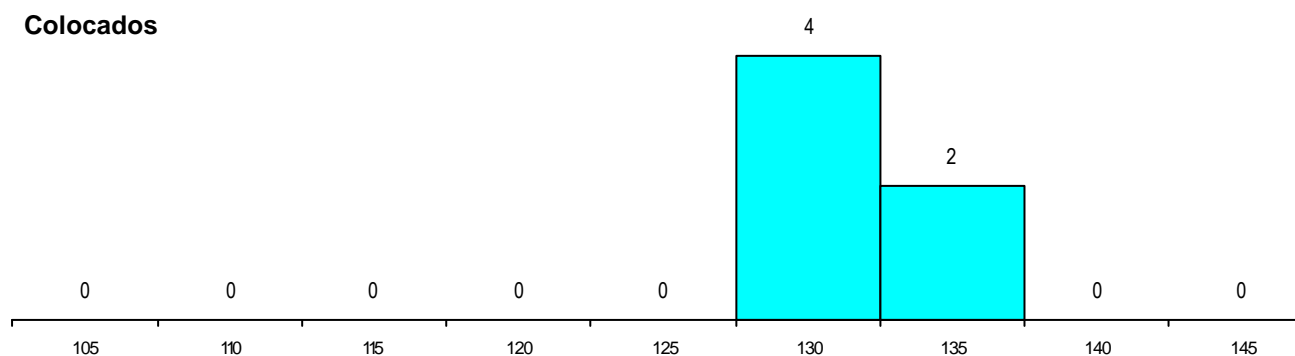

Estabelecimento: 3131 Instituto Politécnico do Porto - Escola Superior de Educação
Curso Superior: 8096 Gestão do Património (regime pós-laboral)
Licenciatura

OPÇÃO CANDIDATURA

Opção	Cands. %	Cols. %
1ª	12 24	2 33
2ª	9 18	3 50
3ª	8 16	0 0
4ª	6 12	1 17
5ª	7 14	0 0
6ª	7 14	0 0
Total	49	6

ETAPA COLOCAÇÃO (contingente)

Etapa Colocação	Cands. %	Cols. %	Nota
17 Geral	49 100	6 100	128.9
Total	49	6	

DISTRITO/CAE DE CANDIDATURA

Distrito Origem	Cands. %	Cols. %
Porto	44 90	5 83
Aveiro	2 4	0 0
Évora	1 2	0 0
Bragança	1 2	1 17
Braga	1 2	0 0
Total	49	6

SEXO DOS CANDIDATOS

Sexo	Cands. %	Cols. %
Masc.	22 45	1 17
Femin.	27 55	5 83
Total	49	6

CURSO DO 12º ANO (15 mais frequentes)

Curso 12º ano	Cands. %	Cols. %
N062 Ciências Sociais e Humanas	11 22	2 33
N972 Recorrente - Ciências Sociais e H	6 12	1 17
N970 Recorrente - Ciências e Tecnolog	5 10	0 0
N088 Acção Social	3 6	2 33
N060 Ciências e Tecnologias	3 6	1 17
U220 Ens. secundário recorrente (todos	3 6	0 0
N600 Cursos Profissionais (D.L. 74/200	2 4	0 0
P345 Profissionais de formação bancári	1 2	0 0
N971 Recorrente - Ciências Socioeconc	1 2	0 0
P381 Técnico de comunicação/marketir	1 2	0 0
P412 Técnico de contabilidade	1 2	0 0
E003 3.º curso	1 2	0 0
N573 Animação e Gestão Desportiva	1 2	0 0
P568 Técnico projectista de vestuário	1 2	0 0
N082 Informática	1 2	0 0

MÉDIAS dos Colocados

Nota de candidatura	131.0
Prova de ingresso	111.7
Média do 12º ano	141.3
Média do 10º/11º ano	141.3

DISTRIBUIÇÕES DE NOTAS DE CANDIDATURA