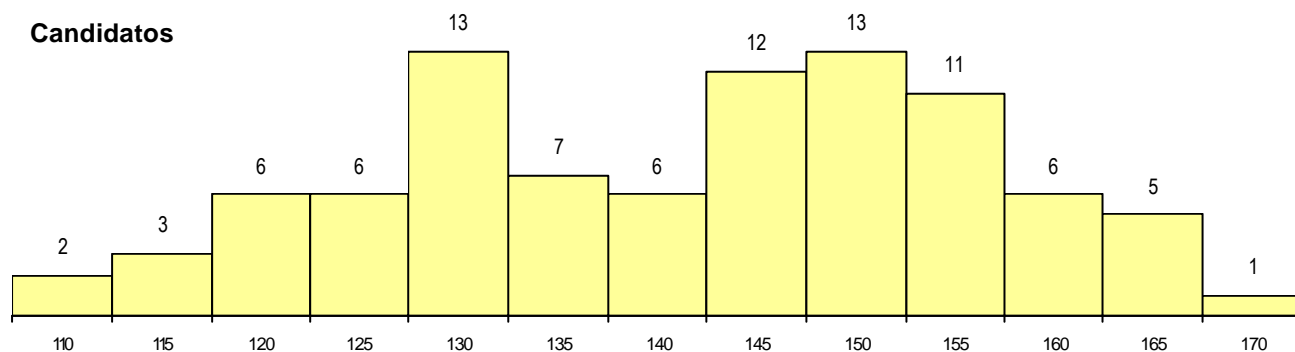

Estabelecimento: 0501 Universidade de Coimbra - Faculdade de Ciências e Tecnologia
Curso Superior: 9891 Design e Multimédia
Licenciatura

OPÇÃO CANDIDATURA

Opção	Cands. %	Cols. %
1ª	28 31	1 25
2ª	18 20	0 0
3ª	20 22	1 25
4ª	11 12	1 25
5ª	9 10	1 25
6ª	5 5	0 0
Total	91	4

ETAPA COLOCAÇÃO (contingente)

Etapa Colocação	Cands. %	Cols. %	Nota
17 Geral	91 100	4 100	157.5
Total	91	4	

DISTRITO/CAE DE CANDIDATURA

Distrito Origem	Cands. %	Cols. %
Coimbra	33 36	2 50
Aveiro	10 11	0 0
Santarém	7 8	0 0
Porto	6 7	1 25
Leiria	6 7	0 0
Viseu	5 5	0 0
Lisboa	5 5	0 0
Braga	5 5	1 25
R. A. Madeira	3 3	0 0
Guarda	3 3	0 0
Faro	3 3	0 0
Viana do Castelo	2 2	0 0
Vila Real	1 1	0 0
Setúbal	1 1	0 0
Évora	1 1	0 0
Total	91	4

SEXO DOS CANDIDATOS

Sexo	Cands. %	Cols. %
Masc.	59 65	2 50
Femin.	32 35	2 50
Total	91	4

CURSO DO 12º ANO

(15 mais frequentes)

Curso 12º ano	Cands. %	Cols. %
N064 Artes Visuais	42 46	3 75
N060 Ciências e Tecnologias	17 19	0 0
N082 Informática	7 8	0 0
N084 Multimédia	5 5	0 0
R810 Agrupamento 1 / geral	4 4	0 0
N600 Cursos Profissionais (D.L. 74/200	3 3	0 0
P380 Técnico de design	2 2	0 0
R820 Agrupamento 2 / geral	2 2	0 0
P472 Técnico de informática/gestão	1 1	1 25
U220 Ens. secundário recorrente (todos	1 1	0 0
P610 Cursos Educação Formação (tod	1 1	0 0
Q950 Equivalências	1 1	0 0
N083 Design de Equipamento	1 1	0 0
R188 Informática de gestão	1 1	0 0
N071 Design de Comunicação	1 1	0 0

MÉDIAS dos Colocados

Nota de candidatura	159.5
Prova de ingresso	163.5
Média do 12º ano	155.5
Média do 10º/11º ano	155.5

DISTRIBUIÇÕES DE NOTAS DE CANDIDATURA