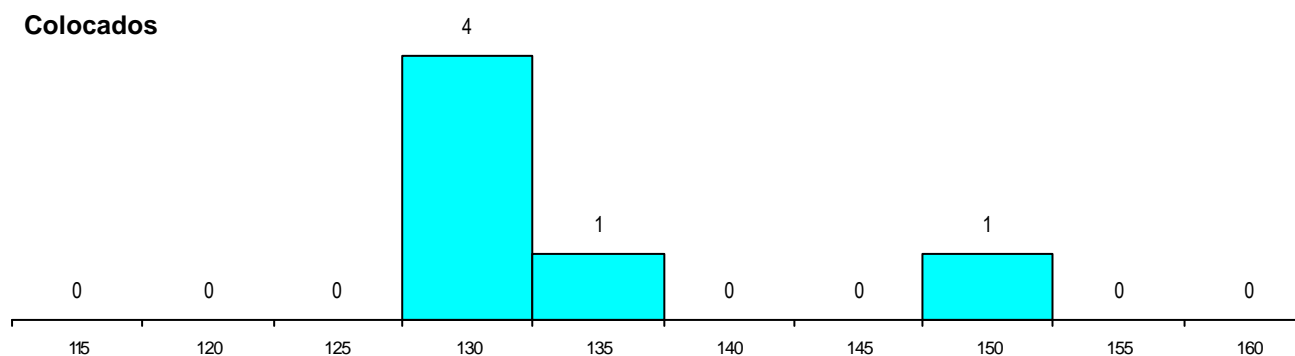

Estabelecimento: 0300 Universidade de Aveiro
Curso Superior: 9041 Ciências do Mar
Licenciatura

OPÇÃO CANDIDATURA

Opção	Cands. %	Cols. %
1ª	8 24	3 50
2ª	6 18	1 17
3ª	7 21	1 17
4ª	7 21	0 0
5ª	1 3	1 17
6ª	5 15	0 0
Total	34	6

ETAPA COLOCAÇÃO (contingente)

Etapa Colocação	Cands. %	Cols. %	Nota
17 Geral	34 100	6 100	127.5
Total	34	6	

DISTRITO/CAE DE CANDIDATURA

Distrito Origem	Cands. %	Cols. %
Porto	14 41	3 50
Aveiro	7 21	1 17
Viseu	3 9	0 0
Viana do Castelo	3 9	0 0
Coimbra	3 9	2 33
Vila Real	1 3	0 0
Lisboa	1 3	0 0
Leiria	1 3	0 0
Braga	1 3	0 0
Total	34	6

SEXO DOS CANDIDATOS

Sexo	Cands. %	Cols. %
Masc.	16 47	3 50
Femin.	18 53	3 50
Total	34	6

CURSO DO 12º ANO (15 mais frequentes)

Curso 12º ano	Cands. %	Cols. %
N060 Ciências e Tecnologias	28 82	3 50
U220 Ens. secundário recorrente (todos	2 6	1 17
P610 Cursos Educação Formação (tod	1 3	1 17
N064 Artes Visuais	1 3	1 17
R810 Agrupamento 1 / geral	1 3	0 0
PS44 Técnico de planeamento industrial	1 3	0 0

MÉDIAS dos Colocados

Nota de candidatura	132.9
Prova de ingresso	130.3
Média do 12º ano	135.5
Média do 10º/11º ano	135.5

DISTRIBUIÇÕES DE NOTAS DE CANDIDATURA