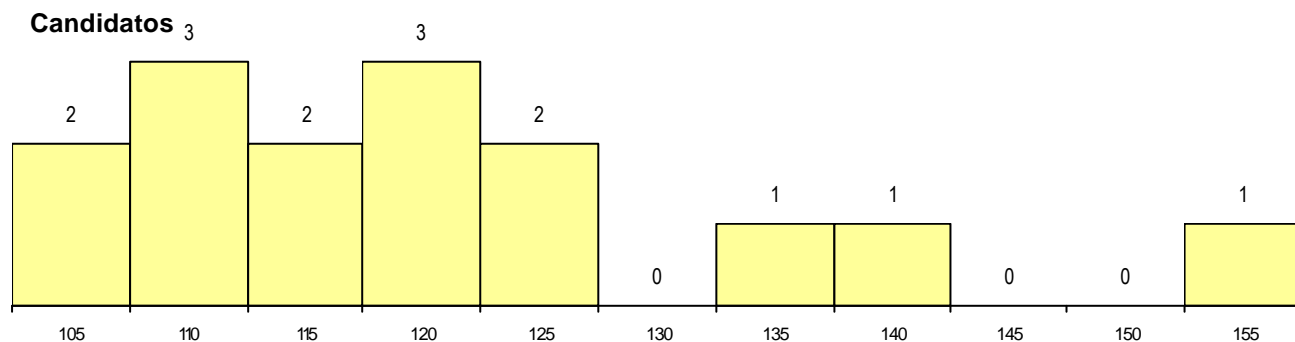

Estabelecimento: 0701 Universidade de Lisboa - Faculdade de Ciências
Curso Superior: 8355 Engenharia Geográfica (regime pós-laboral)
Licenciatura

OPÇÃO CANDIDATURA

Opção	Cands. %	Cols. %
1ª	1 7	1 13
3ª	3 20	2 25
4ª	5 33	3 38
5ª	1 7	0 0
6ª	5 33	2 25
Total	15	8

ETAPA COLOCAÇÃO (contingente)

Etapa Colocação	Cands. %	Cols. %	Nota
17 Geral	15 100	8 100	103.5
Total	15	8	

DISTRITO/CAE DE CANDIDATURA

Distrito Origem	Cands. %	Cols. %
Lisboa	9 60	4 50
Setúbal	3 20	2 25
R. A. Madeira	1 7	1 13
R. A. Açores	1 7	0 0
Leiria	1 7	1 13
Total	15	8

SEXO DOS CANDIDATOS

Sexo	Cands. %	Cols. %
Masc.	11 73	4 50
Femin.	4 27	4 50
Total	15	8

CURSO DO 12º ANO

(15 mais frequentes)

Curso 12º ano	Cands. %	Cols. %
N060 Ciências e Tecnologias	8 53	5 63
R810 Agrupamento 1 / geral	2 13	2 25
N082 Informática	2 13	0 0
R813 Agrupamento 1 / informática	1 7	1 13
U230 Ens. sec. recorrente privado e co	1 7	0 0
N081 Electrotecnia e Electrónica	1 7	0 0

MÉDIAS dos Colocados

Nota de candidatura 113.3
Prova de ingresso 101.1
Média do 12º ano 125.4
Média do 10º/11º ano 125.4

DISTRIBUIÇÕES DE NOTAS DE CANDIDATURA