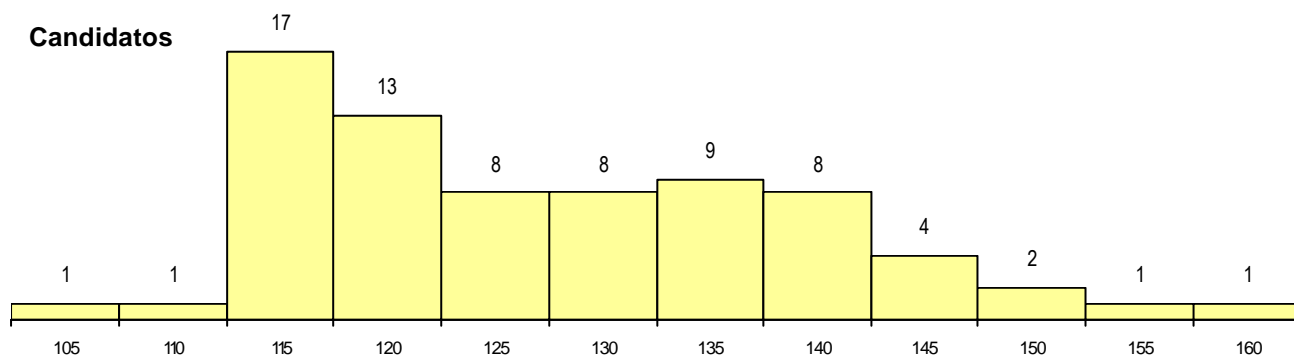

OPÇÃO CANDIDATURA

Opção	Cands. %	Cols. %
1ª	4 5	4 27
2ª	9 12	4 27
3ª	13 18	4 27
4ª	16 22	0 0
5ª	18 25	2 13
6ª	13 18	1 7
Total	73	15

ETAPA COLOCAÇÃO (contingente)

Etapa Colocação	Cands. %	Cols. %	Nota
17 Geral	73 100	15 100	106.7
Total	73	15	

DISTRITO/CAE DE CANDIDATURA

Distrito Origem	Cands. %	Cols. %
Santarém	15 21	4 27
Lisboa	13 18	2 13
Leiria	11 15	1 7
Faro	7 10	2 13
Coimbra	5 7	1 7
Viseu	3 4	0 0
R. A. Madeira	3 4	0 0
Setúbal	2 3	1 7
Portalegre	2 3	1 7
Aveiro	2 3	0 0
Castelo Branco	2 3	1 7
Braga	2 3	2 13
Vila Real	1 1	0 0
Porto	1 1	0 0
R. A. Açores	1 1	0 0
Évora	1 1	0 0
Bragança	1 1	0 0
Guarda	1 1	0 0
Total	73	15

SEXO DOS CANDIDATOS

Sexo	Cands. %	Cols. %
Masc.	36 49	7 47
Femin.	37 51	8 53
Total	73	15

CURSO DO 12º ANO (15 mais frequentes)

Curso 12º ano	Cands. %	Cols. %
N061 Ciências Socioeconómicas	16 22	2 13
N060 Ciências e Tecnologias	16 22	0 0
N062 Ciências Sociais e Humanas	12 16	2 13
N085 Administração	7 10	3 20
N600 Cursos Profissionais (D.L. 74/200	3 4	1 7
U220 Ens. secundário recorrente (todos	3 4	0 0
P433 Técnico de gestão	2 3	1 7
T122 Técnico de informática de gestão	1 1	1 7
R810 Agrupamento 1 / geral	1 1	1 7
P655 Técnico de banca seguros	1 1	1 7
P652 Técnico de comércio/marketing	1 1	1 7
N971 Recorrente - Ciências Socioeconó	1 1	1 7
P205 Técnico de hotelaria, restauração, c	1 1	0 0
N064 Artes Visuais	1 1	0 0
N086 Marketing	1 1	0 0

MÉDIAS dos Colocados

Nota de candidatura	124.9
Prova de ingresso	115.8
Média do 12º ano	129.7
Média do 10º/11º ano	129.7

DISTRIBUIÇÕES DE NOTAS DE CANDIDATURA