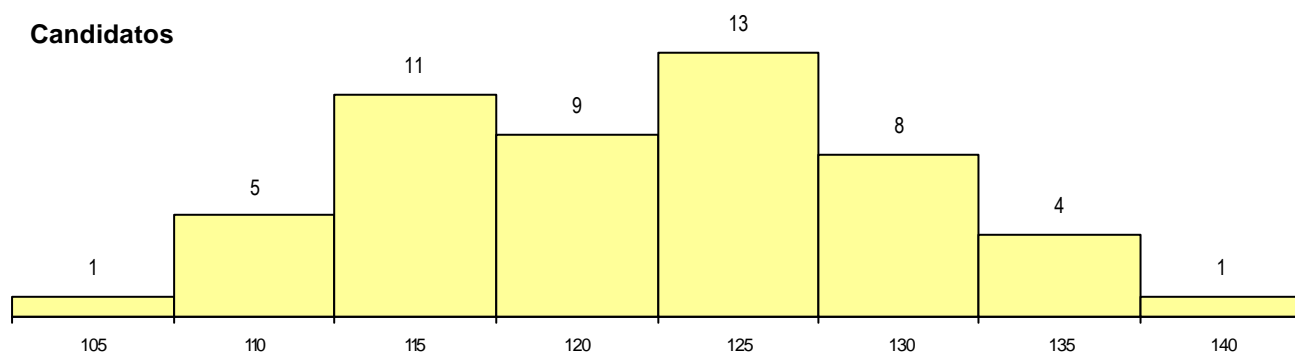

MÉDIAS dos Colocados

Nota de candidatura	121.0
Prova de ingresso	110.2
Média do 12º ano	126.8
Média do 10º/11º ano	126.8

DISTRIBUIÇÕES DE NOTAS DE CANDIDATURA

Estabelecimento: 3065 Instituto Politécnico de Coimbra - Escola Superior de Tecnologia e Gestão de Oliveira do Hospital
Curso Superior: 9672 Administração e Marketing
Licenciatura