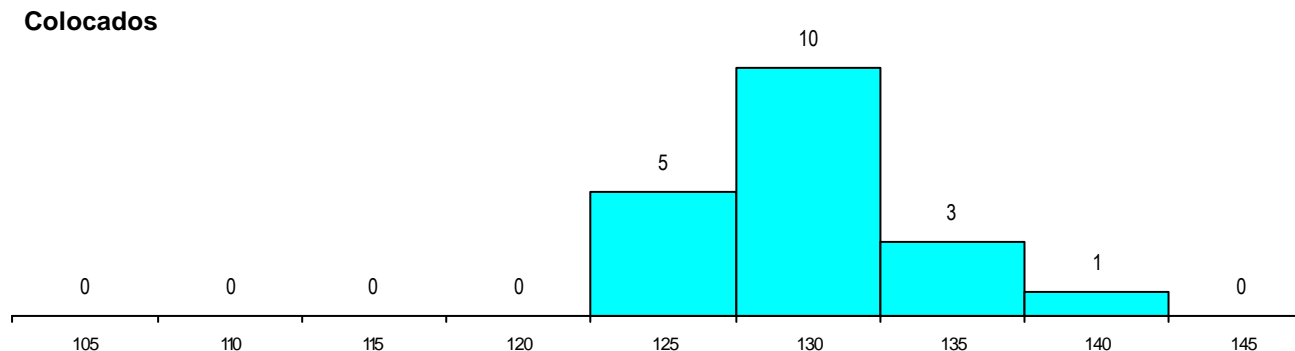

Opção	Cands. %	Cols. %
1ª	11 10	4 21
2ª	22 20	3 16
3ª	16 14	1 5
4ª	25 22	4 21
5ª	26 23	7 37
6ª	12 11	0 0
Total	112	19

ETAPA COLOCAÇÃO (contingente)

Etapa Colocação	Cands. %	Cols. %	Nota
17 Geral	112 100	19 100	125.2
Total	112	19	

DISTRITO/CAE DE CANDIDATURA

Distrito Origem	Cands. %	Cols. %
Porto	19 17	2 11
Viseu	18 16	2 11
Braga	11 10	3 16
Aveiro	10 9	4 21
Leiria	8 7	2 11
Guarda	7 6	1 5
Vila Real	6 5	1 5
Santarém	5 4	0 0
Coimbra	5 4	1 5
Lisboa	5 4	0 0
Viana do Castelo	3 3	1 5
Faro	3 3	1 5
Castelo Branco	3 3	0 0
Portalegre	2 2	0 0
R. A. Madeira	2 2	1 5
Setúbal	1 1	0 0
Évora	1 1	0 0
Bragança	1 1	0 0
R. A. Açores	1 1	0 0
Beja	1 1	0 0
Total	112	19

SEXO DOS CANDIDATOS

Sexo	Cands. %	Cols. %
Masc.	82 73	9 47
Femin.	30 27	10 53
Total	112	19

CURSO DO 12º ANO (15 mais frequentes)

Curso 12º ano	Cands. %	Cols. %
N060 Ciências e Tecnologias	39 35	7 37
N089 Desporto	31 28	8 42
N062 Ciências Sociais e Humanas	9 8	0 0
N600 Cursos Profissionais (D.L. 74/200	5 4	0 0
N082 Informática	4 4	3 16
N970 Recorrente - Ciências e Tecnolog	4 4	1 5
N972 Recorrente - Ciências Sociais e H	4 4	0 0
U230 Ens. sec. recorrente privado e co	2 2	0 0
N061 Ciências Socioeconómicas	2 2	0 0
P442 Técnico de higiene e segurança n	1 1	0 0
NA06 Animação Sócio-Desportiva (VCT	1 1	0 0
P610 Cursos Educação Formação (todc	1 1	0 0
R813 Agrupamento 1 / informática	1 1	0 0
N088 Acção Social	1 1	0 0
N081 Electrotecnia e Electrónica	1 1	0 0

MÉDIAS dos Colocados

Nota de candidatura	130.2
Prova de ingresso	118.1
Média do 12º ano	136.6
Média do 10º/11º ano	136.6

DISTRIBUIÇÕES DE NOTAS DE CANDIDATURA