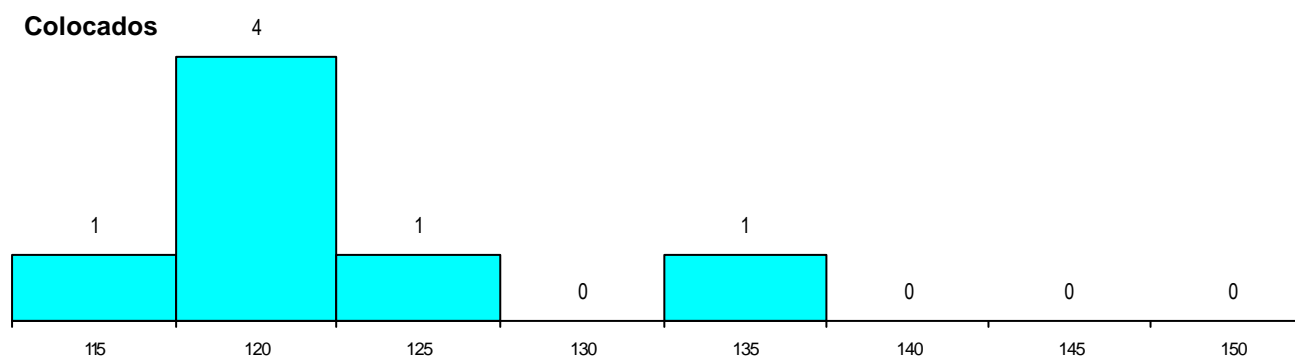

Estabelecimento: 3154 Instituto Politécnico de Setúbal - Escola Superior de Tecnologia do Barreiro
Curso Superior: 9125 Engenharia Química
Licenciatura

OPÇÃO CANDIDATURA

Opção	Cands. %	Cols. %
2ª	1 5	1 14
3ª	7 32	4 57
4ª	5 23	0 0
5ª	6 27	2 29
6ª	3 14	0 0
Total	22	7

ETAPA COLOCAÇÃO (contingente)

Etapa Colocação	Cands. %	Cols. %	Nota
17 Geral	22 100	7 100	115.7
Total	22	7	

DISTRITO/CAE DE CANDIDATURA

Distrito Origem	Cands. %	Cols. %
Setúbal	13 59	5 71
Lisboa	7 32	2 29
Viana do Castelo	1 5	0 0
Évora	1 5	0 0
Total	22	7

SEXO DOS CANDIDATOS

Sexo	Cands. %	Cols. %
Masc.	6 27	1 14
Femin.	16 73	6 86
Total	22	7

CURSO DO 12º ANO (15 mais frequentes)

Curso 12º ano	Cands. %	Cols. %
N060 Ciências e Tecnologias	17 77	7 100
U220 Ens. secundário recorrente (todos	1 5	0 0
P400 Técnico de construção civil/condu	1 5	0 0
N970 Recorrente - Ciências e Tecnolog	1 5	0 0
N600 Cursos Profissionais (D.L. 74/200	1 5	0 0
N082 Informática	1 5	0 0

MÉDIAS dos Colocados

Nota de candidatura	121.7
Prova de ingresso	110.7
Média do 12º ano	127.6
Média do 10º/11º ano	127.6

DISTRIBUIÇÕES DE NOTAS DE CANDIDATURA