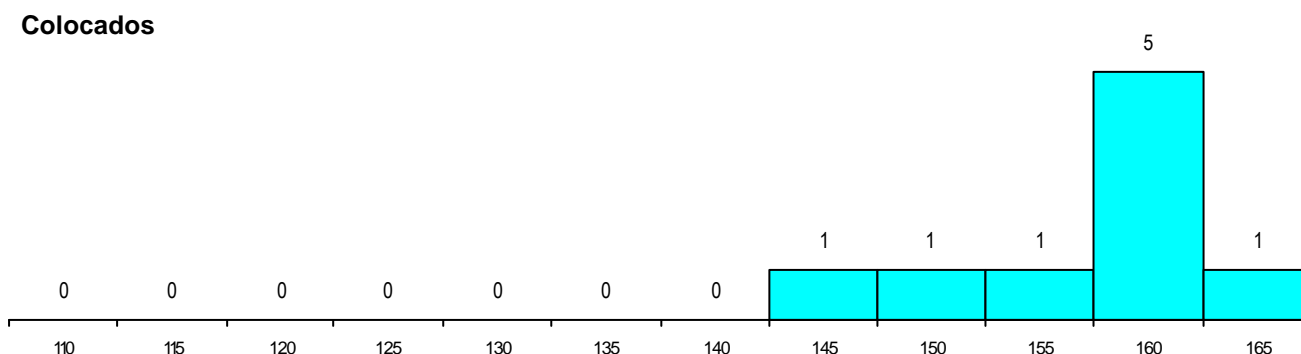

Estabelecimento: 1000 Universidade do Minho
Curso Superior: 9499 Design e Marketing de Moda
Licenciatura

OPÇÃO CANDIDATURA

Opção	Cands. %	Cols. %
1ª	19 35	6 67
2ª	9 16	0 0
3ª	4 7	0 0
4ª	8 15	2 22
5ª	10 18	1 11
6ª	5 9	0 0
Total	55	9

ETAPA COLOCAÇÃO (contingente)

Etapa Colocação	Cands. %	Cols. %	Nota
17 Geral	55 100	9 100	147.2
Total	55	9	

DISTRITO/CAE DE CANDIDATURA

Distrito Origem	Cands. %	Cols. %
Braga	18 33	2 22
Porto	16 29	4 44
Viana do Castelo	7 13	1 11
Aveiro	4 7	1 11
Vila Real	2 4	0 0
Lisboa	2 4	0 0
Guarda	2 4	0 0
R. A. Açores	1 2	0 0
Viseu	1 2	0 0
Santarém	1 2	0 0
Leiria	1 2	1 11
Total	55	9

SEXO DOS CANDIDATOS

Sexo	Cands. %	Cols. %
Masc.	14 25	1 11
Femin.	41 75	8 89
Total	55	9

CURSO DO 12º ANO

(15 mais frequentes)

Curso 12º ano	Cands. %	Cols. %
N064 Artes Visuais	30 55	5 56
N060 Ciências e Tecnologias	7 13	0 0
R820 Agrupamento 2 / geral	3 5	1 11
N600 Cursos Profissionais (D.L. 74/200.	2 4	1 11
N084 Multimédia	2 4	0 0
N073 Produção Artística	2 4	0 0
R810 Agrupamento 1 / geral	1 2	1 11
Q950 Equivalências	1 2	1 11
U220 Ens. secundário recorrente (todos	1 2	0 0
P663 Técnico de serviços jurídicos	1 2	0 0
NA18 Marketing e Estratégia Empresaria	1 2	0 0
N974 Recorrente - Artes Visuais	1 2	0 0
N971 Recorrente - Ciências Socioeconó	1 2	0 0
N061 Ciências Socioeconómicas	1 2	0 0

MÉDIAS dos Colocados

Nota de candidatura	156.5
Prova de ingresso	160.6
Média do 12º ano	153.8
Média do 10º/11º ano	153.8

DISTRIBUIÇÕES DE NOTAS DE CANDIDATURA