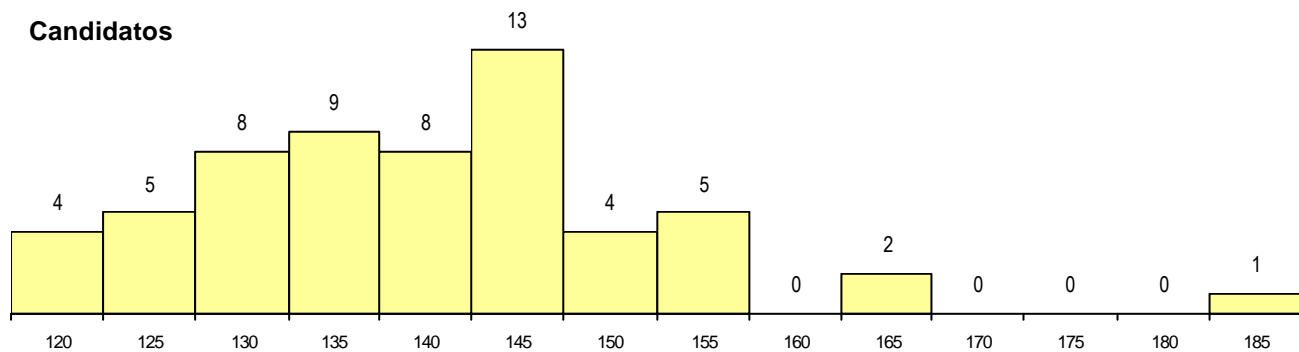

Estabelecimento: 1000 Universidade do Minho
Curso Superior: 9688 Biologia Aplicada
Licenciatura

OPÇÃO CANDIDATURA

Opção	Cands. %	Cols. %
1ª	16 27	8 57
2ª	13 22	2 14
3ª	13 22	3 21
4ª	3 5	0 0
5ª	7 12	0 0
6ª	7 12	1 7
Total	59	14

ETAPA COLOCAÇÃO (contingente)

Etapa Colocação	Cands. %	Cols. %	Nota
17 Geral	59 100	14 100	141.2
Total	59	14	

DISTRITO/CAE DE CANDIDATURA

Distrito Origem	Cands. %	Cols. %
Braga	38 64	10 71
Porto	11 19	2 14
Viana do Castelo	4 7	1 7
Viseu	1 2	0 0
Vila Real	1 2	0 0
Setúbal	1 2	0 0
Lisboa	1 2	0 0
Castelo Branco	1 2	1 7
Aveiro	1 2	0 0
Total	59	14

SEXO DOS CANDIDATOS

Sexo	Cands. %	Cols. %
Masc.	21 36	6 43
Femin.	38 64	8 57
Total	59	14

CURSO DO 12º ANO (15 mais frequentes)

Curso 12º ano	Cands. %	Cols. %
N060 Ciências e Tecnologias	52 88	13 93
U220 Ens. secundário recorrente (todos	3 5	0 0
N970 Recorrente - Ciências e Tecnolog	2 3	1 7
R810 Agrupamento 1 / geral	1 2	0 0
N062 Ciências Sociais e Humanas	1 2	0 0

MÉDIAS dos Colocados

Nota de candidatura 148.6
Prova de ingresso 141.7
Média do 12º ano 153.1
Média do 10º/11º ano 153.1

DISTRIBUIÇÕES DE NOTAS DE CANDIDATURA