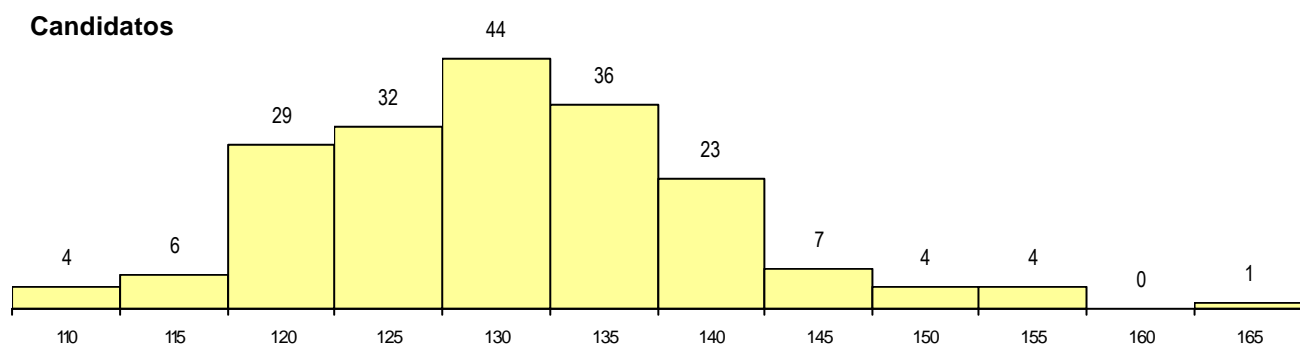

Estabelecimento: 1000 Universidade do Minho
Curso Superior: 9853 Educação Básica
Licenciatura

OPÇÃO CANDIDATURA

Opção	Cands. %	Cols. %
1ª	66 35	5 50
2ª	27 14	0 0
3ª	32 17	5 50
4ª	29 15	0 0
5ª	21 11	0 0
6ª	15 8	0 0
Total	190	10

ETAPA COLOCAÇÃO (contingente)

Etapa Colocação	Cands. %	Cols. %	Nota
17 Geral	190 100	10 100	141.8
Total	190	10	

DISTRITO/CAE DE CANDIDATURA

Distrito Origem	Cands. %	Cols. %
Braga	127 67	6 60
Porto	39 21	1 10
Viana do Castelo	15 8	3 30
R. A. Madeira	3 2	0 0
Aveiro	3 2	0 0
Vila Real	2 1	0 0
Lisboa	1 1	0 0
Total	190	10

SEXO DOS CANDIDATOS

Sexo	Cands. %	Cols. %
Masc.	25 13	0 0
Femin.	165 87	10 100
Total	190	10

CURSO DO 12º ANO (15 mais frequentes)

Curso 12º ano	Cands. %	Cols. %
N062 Ciências Sociais e Humanas	67 35	2 20
N060 Ciências e Tecnologias	46 24	3 30
N088 Acção Social	15 8	1 10
N970 Recorrente - Ciências e Tecnolog	7 4	0 0
N972 Recorrente - Ciências Sociais e H	7 4	0 0
N600 Cursos Profissionais (D.L. 74/200	6 3	1 10
N061 Ciências Socioeconómicas	5 3	0 0
R831 Agrupamento 3 / administração	4 2	0 0
U220 Ens. secundário recorrente (todos	4 2	0 0
N089 Desporto	3 2	0 0
N063 Línguas e Literaturas	2 1	0 0
P502 Técnico de turismo/profissionais c	1 1	1 10
N085 Administração	1 1	1 10
P781 Técnico de serviços pessoais e à	1 1	1 10
NA18 Marketing e Estratégia Empresaria	1 1	0 0

MÉDIAS dos Colocados

Nota de candidatura	146.6
Prova de ingresso	137.7
Média do 12º ano	152.6
Média do 10º/11º ano	152.6

DISTRIBUIÇÕES DE NOTAS DE CANDIDATURA