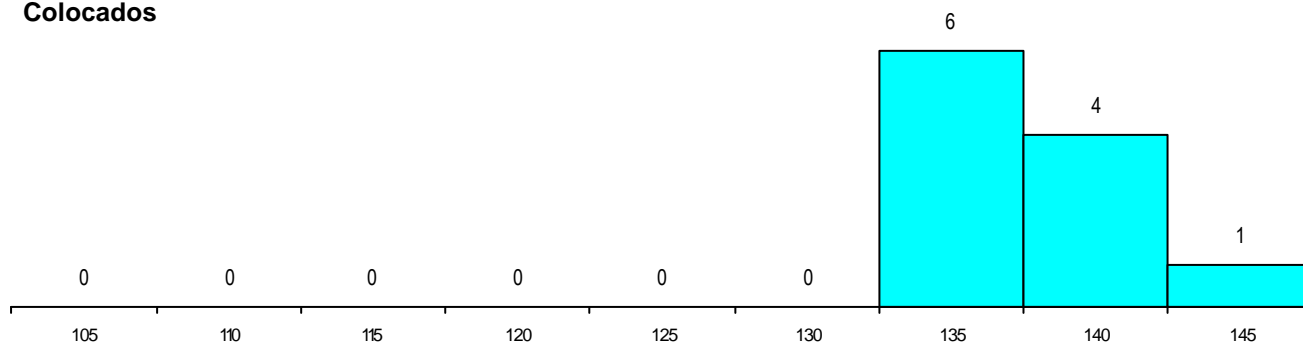

Estabelecimento: 3151 Instituto Politécnico de Setúbal - Escola Superior de Educação
Curso Superior: 9853 Educação Básica
Licenciatura

OPÇÃO CANDIDATURA

Opção	Cands. %	Cols. %
1ª	32 29	6 55
2ª	36 32	3 27
3ª	11 10	1 9
4ª	7 6	0 0
5ª	15 14	1 9
6ª	10 9	0 0
Total	111	11

ETAPA COLOCAÇÃO (contingente)

Etapa Colocação	Cands. %	Cols. %	Nota
17 Geral	111 100	11 100	132.5
Total	111	11	

DISTRITO/CAE DE CANDIDATURA

Distrito Origem	Cands. %	Cols. %
Setúbal	69 62	11 100
Lisboa	28 25	0 0
Santarém	4 4	0 0
Leiria	2 2	0 0
Faro	2 2	0 0
Beja	2 2	0 0
R. A. Madeira	1 1	0 0
Vila Real	1 1	0 0
Évora	1 1	0 0
Braga	1 1	0 0
Total	111	11

SEXO DOS CANDIDATOS

Sexo	Cands. %	Cols. %
Masc.	9 8	1 9
Femin.	102 92	10 91
Total	111	11

CURSO DO 12º ANO

(15 mais frequentes)

Curso 12º ano	Cands. %	Cols. %
N062 Ciências Sociais e Humanas	40 36	2 18
N060 Ciências e Tecnologias	27 24	3 27
N088 Acção Social	9 8	0 0
N600 Cursos Profissionais (D.L. 74/200)	6 5	2 18
N089 Desporto	4 4	1 9
N972 Recorrente - Ciências Sociais e H	3 3	1 9
N061 Ciências Socioeconómicas	3 3	0 0
U220 Ens. secundário recorrente (todos	3 3	0 0
N082 Informática	2 2	0 0
N085 Administração	2 2	0 0
P421 Química tecnológica/técnico de lal	1 1	1 9
P396 Técnico auxiliar de infância	1 1	1 9
P260 Abastecimento (FAP)	1 1	0 0
P442 Técnico de higiene e segurança n	1 1	0 0
P461 Animador sociocultural/técnico ps	1 1	0 0

MÉDIAS dos Colocados

Nota de candidatura	137.9
Prova de ingresso	134.7
Média do 12º ano	141.0
Média do 10º/11º ano	141.0

DISTRIBUIÇÕES DE NOTAS DE CANDIDATURA

Candidatos

Colocados