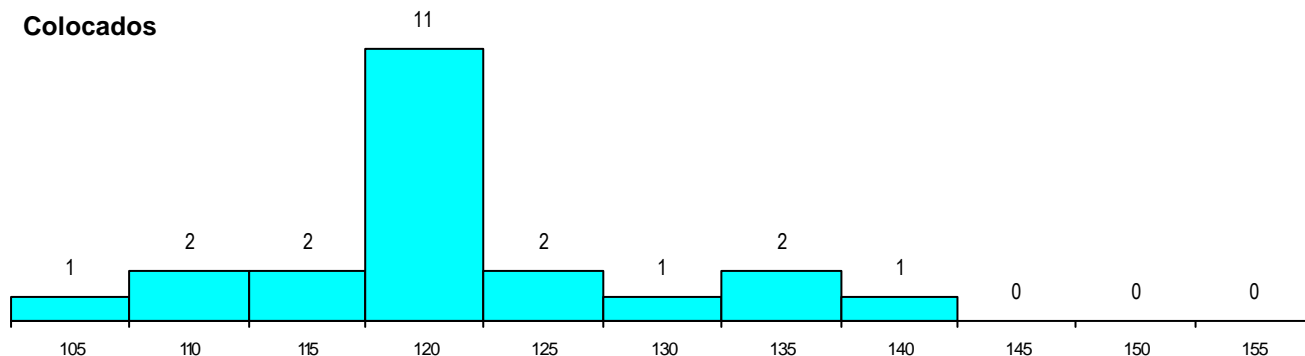

Estabelecimento: 3043 Instituto Politécnico de Bragança - Escola Superior de Tecnologia e de Gestão de Bragança
Curso Superior: 9089 Engenharia Civil
Licenciatura

OPÇÃO CANDIDATURA

Opção	Cands. %	Cols. %
1ª	10 12	10 45
2ª	13 16	6 27
3ª	11 14	2 9
4ª	22 27	4 18
5ª	10 12	0 0
6ª	15 19	0 0
Total	81	22

ETAPA COLOCAÇÃO (contingente)

Etapa Colocação	Cands. %	Cols. %	Nota
17 Geral	81 100	22 100	107.4
Total	81	22	

DISTRITO/CAE DE CANDIDATURA

Distrito Origem	Cands. %	Cols. %
Braga	27 33	8 36
Porto	19 23	5 23
Bragança	16 20	4 18
Vila Real	10 12	3 14
Viana do Castelo	2 2	0 0
Coimbra	2 2	0 0
Castelo Branco	2 2	0 0
Santarém	1 1	0 0
Portalegre	1 1	1 5
Aveiro	1 1	1 5
Total	81	22

SEXO DOS CANDIDATOS

Sexo	Cands. %	Cols. %
Masc.	58 72	17 77
Femin.	23 28	5 23
Total	81	22

CURSO DO 12º ANO (15 mais frequentes)

Curso 12º ano	Cands. %	Cols. %
N060 Ciências e Tecnologias	58 72	14 64
N970 Recorrente - Ciências e Technolog	7 9	2 9
R810 Agrupamento 1 / geral	4 5	1 5
N600 Cursos Profissionais (D.L. 74/200	3 4	2 9
N064 Artes Visuais	3 4	2 9
N061 Ciências Socioeconómicas	3 4	1 5
R812 Agrupamento 1 / electrotecnia/elex	1 1	0 0
P403 Técnico de construção civil/deser	1 1	0 0
N669 Informática	1 1	0 0

MÉDIAS dos Colocados

Nota de candidatura	121.0
Prova de ingresso	105.1
Média do 12º ano	129.5
Média do 10º/11º ano	129.5

DISTRIBUIÇÕES DE NOTAS DE CANDIDATURA

Candidatos

Colocados