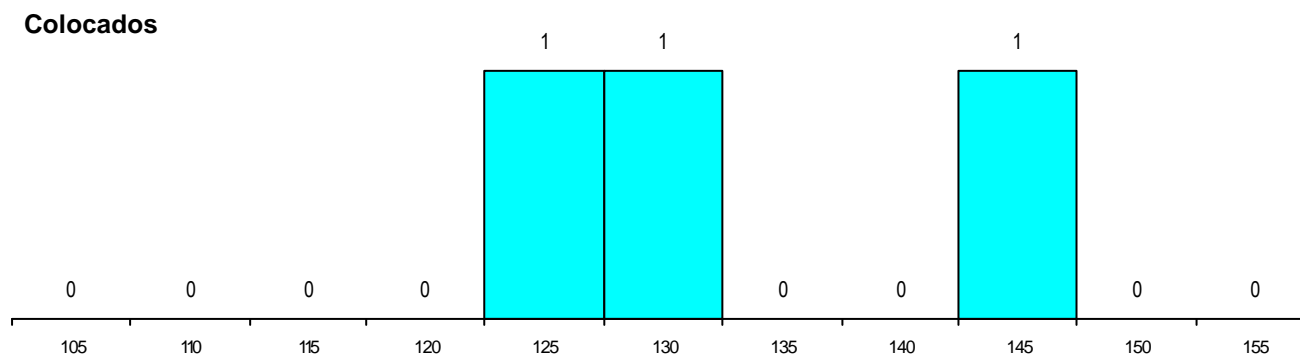

Estabelecimento: 0600 Universidade de Évora
Curso Superior: 9119 Engenharia Informática
Licenciatura

OPÇÃO CANDIDATURA

Opção	Cands. %	Cols. %
1ª	7 27	2 67
3ª	2 8	0 0
4ª	8 31	0 0
5ª	4 15	0 0
6ª	5 19	1 33
Total	26	3

ETAPA COLOCAÇÃO (contingente)

Etapa Colocação	Cands. %	Cols. %	Nota
17 Geral	26 100	3 100	123.0
Total	26	3	

DISTRITO/CAE DE CANDIDATURA

Distrito Origem	Cands. %	Cols. %
Évora	10 38	1 33
Setúbal	4 15	1 33
Faro	4 15	0 0
Lisboa	3 12	1 33
Leiria	2 8	0 0
Santarém	1 4	0 0
Portalegre	1 4	0 0
Beja	1 4	0 0
Total	26	3

SEXO DOS CANDIDATOS

Sexo	Cands. %	Cols. %
Masc.	22 85	3 100
Femin.	4 15	0 0
Total	26	3

CURSO DO 12º ANO

(15 mais frequentes)

Curso 12º ano	Cands. %	Cols. %
N060 Ciências e Tecnologias	9 35	1 33
N082 Informática	8 31	1 33
N061 Ciências Socioeconómicas	3 12	1 33
R810 Agrupamento 1 / geral	1 4	0 0
Q950 Equivalências	1 4	0 0
P610 Cursos Educação Formação (tod	1 4	0 0
P472 Técnico de informática/gestão	1 4	0 0
N600 Cursos Profissionais (D.L. 74/200	1 4	0 0

MÉDIAS dos Colocados

Nota de candidatura	133.0
Prova de ingresso	132.3
Média do 12º ano	133.7
Média do 10º/11º ano	133.7

DISTRIBUIÇÕES DE NOTAS DE CANDIDATURA