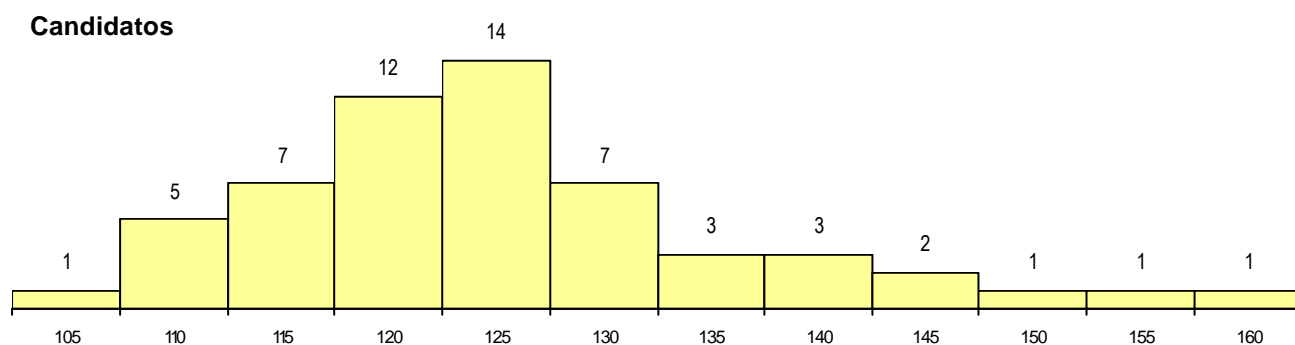

Estabelecimento: 3102 Instituto Politécnico de Leiria - Escola Superior de Tecnologia e Gestão de Leiria
Curso Superior: 9109 Engenharia Electrotécnica
Licenciatura

OPÇÃO CANDIDATURA

Opção	Cands. %	Cols. %
1ª	14 25	3 75
2ª	11 19	1 25
3ª	12 21	0 0
4ª	10 18	0 0
5ª	4 7	0 0
6ª	6 11	0 0
Total	57	4

ETAPA COLOCAÇÃO (contingente)

Etapa Colocação	Cands. %	Cols. %	Nota
17 Geral	57 100	4 100	131.3
Total	57	4	

DISTRITO/CAE DE CANDIDATURA

Distrito Origem	Cands. %	Cols. %
Leiria	35 61	4 100
Coimbra	5 9	0 0
Santarém	3 5	0 0
Porto	3 5	0 0
Aveiro	3 5	0 0
Lisboa	2 4	0 0
R. A. Madeira	1 2	0 0
Viseu	1 2	0 0
Vila Real	1 2	0 0
Faro	1 2	0 0
Évora	1 2	0 0
Castelo Branco	1 2	0 0
Total	57	4

SEXO DOS CANDIDATOS

Sexo	Cands. %	Cols. %
Masc.	56 98	4 100
Femin.	1 2	0 0
Total	57	4

CURSO DO 12º ANO (15 mais frequentes)

Curso 12º ano	Cands. %	Cols. %
N060 Ciências e Tecnologias	34 60	2 50
N081 Electrotecnia e Electrónica	9 16	0 0
R810 Agrupamento 1 / geral	2 4	1 25
N600 Cursos Profissionais (D.L. 74/200)	2 4	1 25
N082 Informática	2 4	0 0
PS37 Técnico de mecatrónica automóv	1 2	0 0
P753 Técnico de informática	1 2	0 0
P472 Técnico de informática/gestão	1 2	0 0
P385 Técnico de electrotecnia	1 2	0 0
P382 Técnico de instalações eléctricas	1 2	0 0
NA08 Electrotecnia e Automação (VCT)	1 2	0 0
N970 Recorrente - Ciências e Technolog	1 2	0 0

MÉDIAS dos Colocados

Nota de candidatura	135.6
Prova de ingresso	134.8
Média do 12º ano	136.0
Média do 10º/11º ano	136.0

DISTRIBUIÇÕES DE NOTAS DE CANDIDATURA