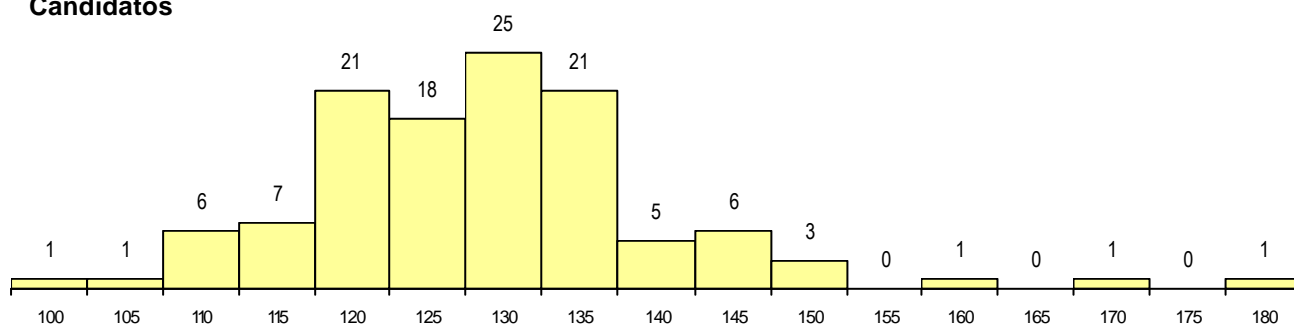

MÉDIAS dos Colocados

Nota de candidatura	150.8
Prova de ingresso	158.0
Média do 12º ano	143.6
Média do 10º/11º ano	143.6

DISTRIBUIÇÕES DE NOTAS DE CANDIDATURA

Candidatos

Colocados

Estabelecimento: 0806 Universidade Técnica de Lisboa - Faculdade de Motricidade Humana
Curso Superior: 9753 Ergonomia
 Licenciatura