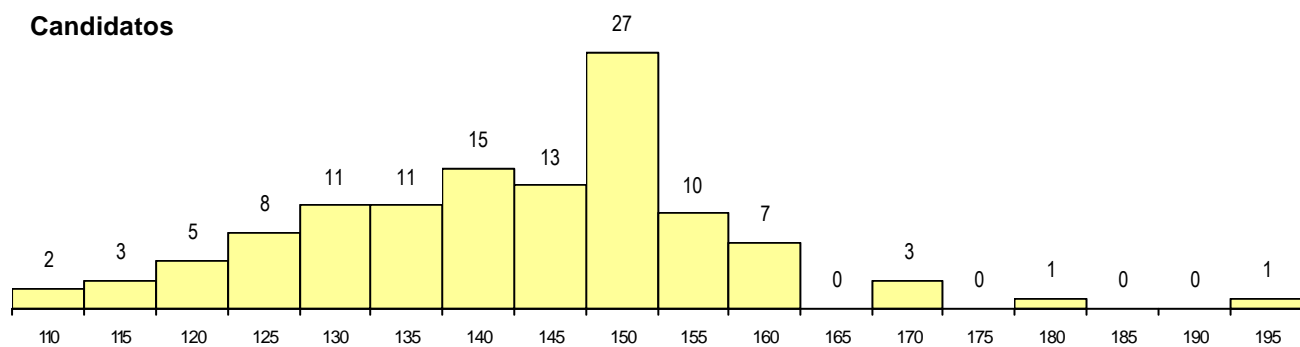

Estabelecimento: 1105 Universidade do Porto - Faculdade de Engenharia
Curso Superior: 9459 Engenharia Informática e Computação
Mestrado Integrado

OPÇÃO CANDIDATURA

Opção	Cands. %	Cols. %
1ª	53 45	9 75
2ª	26 22	2 17
3ª	17 15	1 8
4ª	8 7	0 0
5ª	8 7	0 0
6ª	5 4	0 0
Total	117	12

ETAPA COLOCAÇÃO (contingente)

Etapa Colocação	Cands. %	Cols. %	Nota
17 Geral	117 100	12 100	152.8
Total	117	12	

DISTRITO/CAE DE CANDIDATURA

Distrito Origem	Cands. %	Cols. %
Porto	74 63	6 50
Braga	9 8	1 8
Aveiro	9 8	2 17
Viseu	5 4	1 8
Vila Real	5 4	0 0
Viana do Castelo	5 4	0 0
Bragança	3 3	0 0
R. A. Madeira	2 2	0 0
Santarém	2 2	1 8
R. A. Açores	1 1	1 8
Lisboa	1 1	0 0
Leiria	1 1	0 0
Total	117	12

SEXO DOS CANDIDATOS

Sexo	Cands. %	Cols. %
Masc.	107 91	10 83
Femin.	10 9	2 17
Total	117	12

CURSO DO 12º ANO

(15 mais frequentes)

Curso 12º ano	Cands. %	Cols. %
N060 Ciências e Tecnologias	98 84	12 100
N082 Informática	5 4	0 0
N600 Cursos Profissionais (D.L. 74/200	4 3	0 0
NA12 Informática (VCT)	2 2	0 0
N578 Informática	2 2	0 0
R810 Agrupamento 1 / geral	1 1	0 0
NA16 Informática de Gestão (VCT)	1 1	0 0
NA11 Informática (VC)	1 1	0 0
NA03 Biotecnologia (VC)	1 1	0 0
N669 Informática	1 1	0 0
N061 Ciências Socioeconómicas	1 1	0 0

MÉDIAS dos Colocados

Nota de candidatura	160.1
Prova de ingresso	154.5
Média do 12º ano	165.7
Média do 10º/11º ano	165.7

DISTRIBUIÇÕES DE NOTAS DE CANDIDATURA