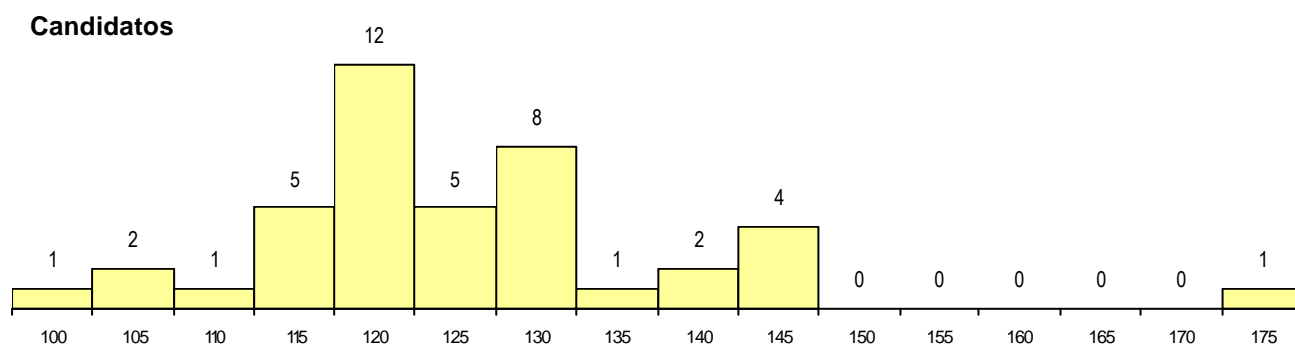

Estabelecimento: 1200 Universidade de Trás-os-Montes e Alto Douro
Curso Superior: 9803 Teatro e Artes Performativas
Licenciatura

OPÇÃO CANDIDATURA

Opção	Cands. %	Cols. %
1ª	9 21	2 22
2ª	4 10	1 11
3ª	10 24	2 22
4ª	3 7	0 0
5ª	6 14	1 11
6ª	10 24	3 33
Total	42	9

ETAPA COLOCAÇÃO (contingente)

Etapa Colocação	Cands. %	Cols. %	Nota
17 Geral	42 100	9 100	122.0
Total	42	9	

DISTRITO/CAE DE CANDIDATURA

Distrito Origem	Cands. %	Cols. %
Vila Real	19 45	3 33
Porto	8 19	1 11
Braga	6 14	2 22
Aveiro	3 7	0 0
Faro	2 5	0 0
Viseu	1 2	1 11
Viana do Castelo	1 2	1 11
Lisboa	1 2	0 0
Guarda	1 2	1 11
Total	42	9

SEXO DOS CANDIDATOS

Sexo	Cands. %	Cols. %
Masc.	16 38	2 22
Femin.	26 62	7 78
Total	42	9

CURSO DO 12º ANO (15 mais frequentes)

Curso 12º ano	Cands. %	Cols. %
N062 Ciências Sociais e Humanas	11 26	3 33
N060 Ciências e Tecnologias	4 10	2 22
N088 Acção Social	3 7	1 11
N064 Artes Visuais	3 7	0 0
N970 Recorrente - Ciências e Tecnologias	3 7	0 0
N089 Desporto	2 5	1 11
N667 Gestão e Dinamização Desportiva	1 2	1 11
N579 Comunicação Social	1 2	1 11
N073 Produção Artística	1 2	0 0
N082 Informática	1 2	0 0
N671 Design de Comunicação/Multimédia	1 2	0 0
U220 Ens. secundário recorrente (todos)	1 2	0 0
N972 Recorrente - Ciências Sociais e H	1 2	0 0
N983 Recorrente - Acção Social	1 2	0 0
NA31 Imagem Interactiva	1 2	0 0

MÉDIAS dos Colocados

Nota de candidatura	129.6
Prova de ingresso	116.8
Média do 12º ano	136.4
Média do 10º/11º ano	136.4

DISTRIBUIÇÕES DE NOTAS DE CANDIDATURA