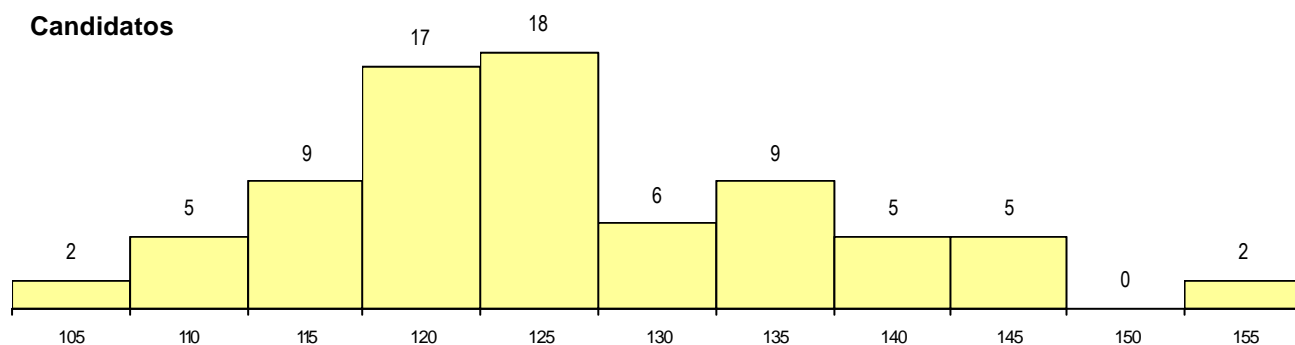

MÉDIAS dos Colocados

Nota de candidatura	139.7
Prova de ingresso	139.4
Média do 12º ano	139.9
Média do 10º/11º ano	139.9

DISTRIBUIÇÕES DE NOTAS DE CANDIDATURA

Estabelecimento: 3083 Universidade do Algarve - Instituto Superior de Engenharia de Faro
Curso Superior: 9087 Engenharia Alimentar
Licenciatura