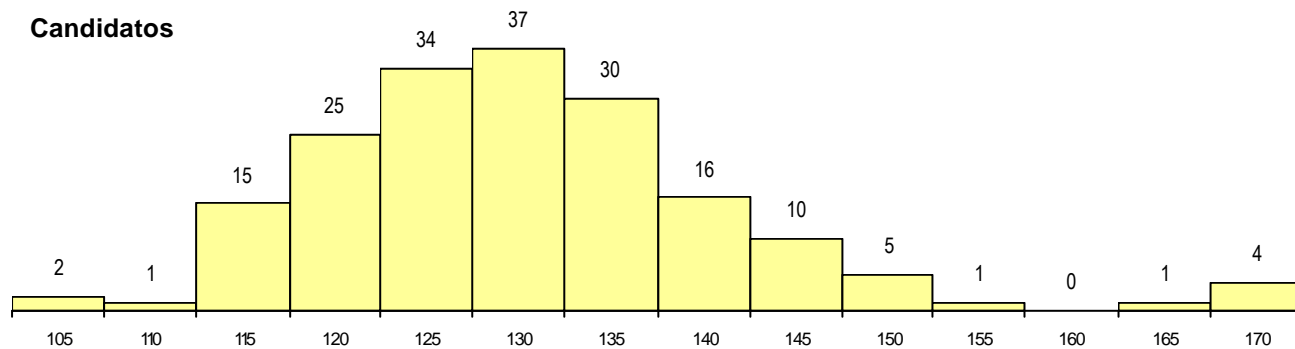

OPÇÃO CANDIDATURA

Opção	Cands. %	Cols. %
1ª	49 27	10 50
2ª	42 23	7 35
3ª	28 15	2 10
4ª	25 14	1 5
5ª	23 13	0 0
6ª	14 8	0 0
Total	181	20

ETAPA COLOCAÇÃO (contingente)

Etapa Colocação	Cands. %	Cols. %	Nota
17 Geral	181 100	20 100	135.5
Total	181	20	

DISTRITO/CAE DE CANDIDATURA

Distrito Origem	Cands. %	Cols. %
Lisboa	113 62	13 65
Setúbal	23 13	2 10
Santarém	8 4	0 0
Faro	6 3	3 15
Leiria	5 3	0 0
Porto	4 2	0 0
Évora	4 2	0 0
Viseu	3 2	0 0
Braga	3 2	1 5
Beja	3 2	1 5
R. A. Madeira	2 1	0 0
R. A. Açores	2 1	0 0
Portalegre	2 1	0 0
Bragança	2 1	0 0
Castelo Branco	1 1	0 0
Total	181	20

SEXO DOS CANDIDATOS

Sexo	Cands. %	Cols. %
Masc.	144 80	15 75
Femin.	37 20	5 25
Total	181	20

CURSO DO 12º ANO (15 mais frequentes)

Curso 12º ano	Cands. %	Cols. %
N060 Ciências e Tecnologias	135 75	14 70
R810 Agrupamento 1 / geral	11 6	1 5
N064 Artes Visuais	8 4	0 0
N600 Cursos Profissionais (D.L. 74/200	4 2	0 0
Q950 Equivalências	4 2	0 0
N970 Recorrente - Ciências e Technolog	3 2	0 0
N080 Construção Civil e Edificações	2 1	1 5
R813 Agrupamento 1 / informática	2 1	1 5
N971 Recorrente - Ciências Socioeconó	2 1	0 0
R814 Agrupamento 1 / mecânica	2 1	0 0
N089 Desporto	1 1	1 5
R830 Agrupamento 3 / geral	1 1	1 5
P434 Técnico de construção civil	1 1	1 5
U220 Ens. secundário recorrente (todos	1 1	0 0
P442 Técnico de higiene e segurança n	1 1	0 0

MÉDIAS dos Colocados

Nota de candidatura	142.7
Prova de ingresso	144.0
Média do 12º ano	141.9
Média do 10º/11º ano	141.9

DISTRIBUIÇÕES DE NOTAS DE CANDIDATURA