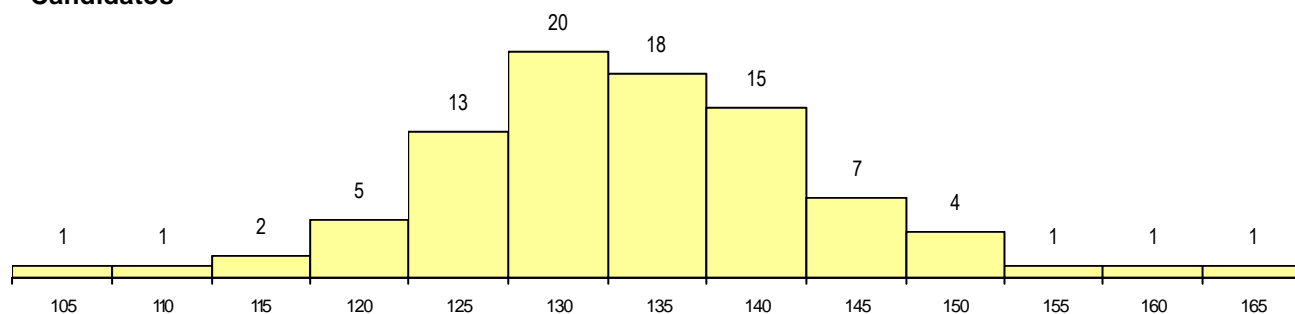

Estabelecimento: 7110 Escola Superior de Hotelaria e Turismo do Estoril
Curso Superior: 9996 Gestão Turística (regime pós-laboral)
Licenciatura

OPÇÃO CANDIDATURA

Opção	Cands. %	Cols. %
1ª	18 20	2 50
2ª	30 34	2 50
3ª	9 10	0 0
4ª	17 19	0 0
5ª	9 10	0 0
6ª	6 7	0 0
Total	89	4

ETAPA COLOCAÇÃO (contingente)

Etapa Colocação	Cands. %	Cols. %	Nota
17 Geral	89 100	4 100	148.2
Total	89	4	

DISTRITO/CAE DE CANDIDATURA

Distrito Origem	Cands. %	Cols. %
Lisboa	77 87	2 50
Setúbal	4 4	1 25
Leiria	4 4	1 25
Santarém	3 3	0 0
Coimbra	1 1	0 0
Total	89	4

SEXO DOS CANDIDATOS

Sexo	Cands. %	Cols. %
Masc.	47 53	2 50
Femin.	42 47	2 50
Total	89	4

CURSO DO 12º ANO (15 mais frequentes)

Curso 12º ano	Cands. %	Cols. %
N061 Ciências Socioeconómicas	23 26	1 25
N062 Ciências Sociais e Humanas	14 16	0 0
N060 Ciências e Tecnologias	11 12	1 25
N600 Cursos Profissionais (D.L. 74/200	6 7	0 0
N972 Recorrente - Ciências Sociais e H	4 4	0 0
N971 Recorrente - Ciências Socioeconó	3 3	0 0
R830 Agrupamento 3 / geral	2 2	1 25
N085 Administração	2 2	0 0
N970 Recorrente - Ciências e Tecnolog	2 2	0 0
P586 Técnico de cozinha	2 2	0 0
P374 Técnico de vídeo e audio/produçã	1 1	1 25
P445 Técnico de hotelaria/recepção e a	1 1	0 0
R842 Agrupamento 4 / animação social	1 1	0 0
P448 Técnico de hotelaria/restauração,	1 1	0 0
E003 3.º curso	1 1	0 0

MÉDIAS dos Colocados

Nota de candidatura	148.5
Prova de ingresso	158.8
Média do 12º ano	141.8
Média do 10º/11º ano	141.8

DISTRIBUIÇÕES DE NOTAS DE CANDIDATURA

Candidatos