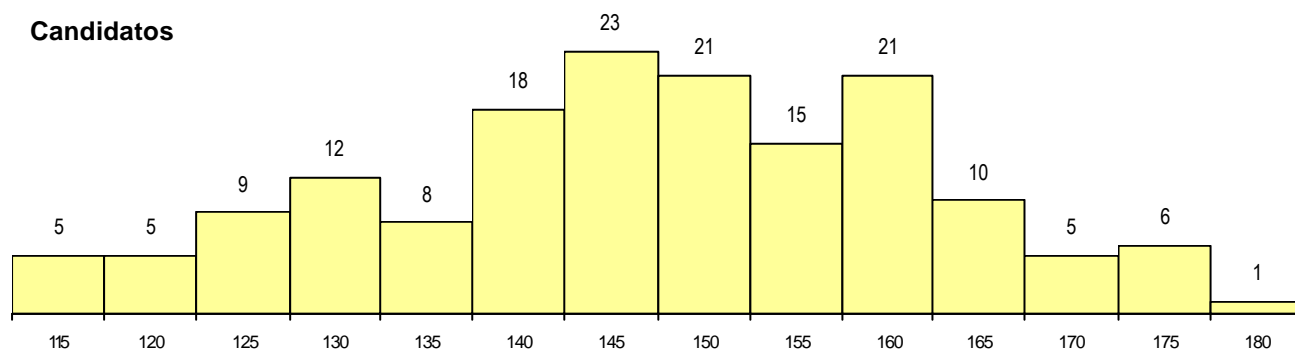

Estabelecimento: 1105 Universidade do Porto - Faculdade de Engenharia
Curso Superior: 9369 Engenharia Mecânica
Mestrado Integrado

OPÇÃO CANDIDATURA

Opção	Cands. %	Cols. %
1ª	67 42	16 67
2ª	40 25	7 29
3ª	17 11	0 0
4ª	16 10	1 4
5ª	14 9	0 0
6ª	5 3	0 0
Total	159	24

ETAPA COLOCAÇÃO (contingente)

Etapa Colocação	Cands. %	Cols. %	Nota
17 Geral	159 100	24 100	160.8
Total	159	24	

DISTRITO/CAE DE CANDIDATURA

Distrito Origem	Cands. %	Cols. %
Porto	103 65	19 79
Braga	19 12	1 4
Aveiro	10 6	2 8
Viana do Castelo	8 5	0 0
Vila Real	7 4	1 4
Viseu	3 2	0 0
Santarém	2 1	1 4
R. A. Madeira	1 1	0 0
Setúbal	1 1	0 0
Lisboa	1 1	0 0
Leiria	1 1	0 0
Guarda	1 1	0 0
Castelo Branco	1 1	0 0
Bragança	1 1	0 0
Total	159	24

SEXO DOS CANDIDATOS

Sexo	Cands. %	Cols. %
Masc.	134 84	17 71
Femin.	25 16	7 29
Total	159	24

CURSO DO 12º ANO

(15 mais frequentes)

Curso 12º ano	Cands. %	Cols. %
N060 Ciências e Tecnologias	150 94	24 100
R810 Agrupamento 1 / geral	2 1	0 0
P610 Cursos Educação Formação (tod	1 1	0 0
P430 Técnico de electrónica/comando	1 1	0 0
NA10 Electrónica e Telecomunicações (	1 1	0 0
N970 Recorrente - Ciências e Technolog	1 1	0 0
N600 Cursos Profissionais (D.L. 74/200	1 1	0 0
N082 Informática	1 1	0 0
N064 Artes Visuais	1 1	0 0

MÉDIAS dos Colocados

Nota de candidatura	167.1
Prova de ingresso	170.7
Média do 12º ano	163.5
Média do 10º/11º ano	163.5

DISTRIBUIÇÕES DE NOTAS DE CANDIDATURA