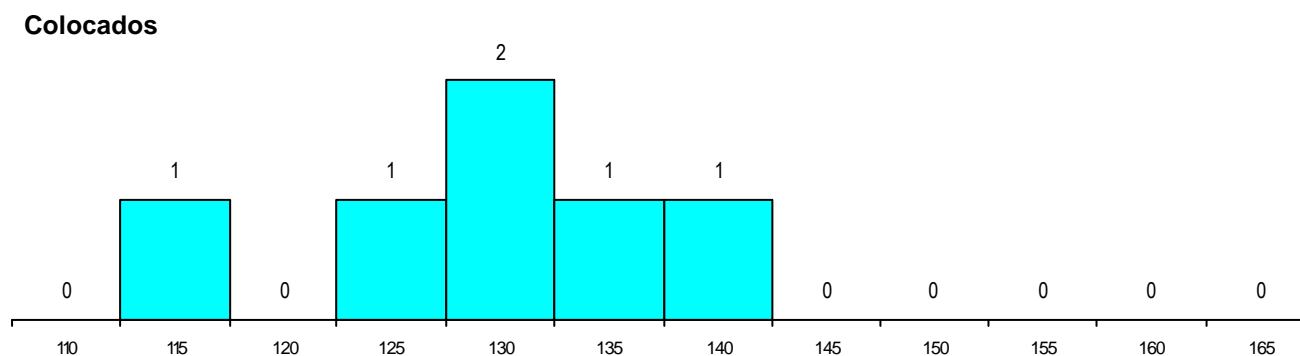

Estabelecimento: 3242 Instituto Politécnico de Tomar - Escola Superior de Tecnologia de Tomar
Curso Superior: 9089 Engenharia Civil
Licenciatura

OPÇÃO CANDIDATURA

Opção	Cands. %	Cols. %
1ª	3 7	3 50
2ª	5 12	1 17
3ª	7 17	0 0
4ª	6 15	0 0
5ª	12 29	1 17
6ª	8 20	1 17
Total	41	6

ETAPA COLOCAÇÃO (contingente)

Etapa Colocação	Cands. %	Cols. %	Nota
17 Geral	41 100	6 100	114.8
Total	41	6	

DISTRITO/CAE DE CANDIDATURA

Distrito Origem	Cands. %	Cols. %
Santarém	11 27	2 33
Coimbra	8 20	1 17
Leiria	5 12	1 17
Setúbal	3 7	1 17
Aveiro	3 7	0 0
R. A. Madeira	2 5	0 0
Viseu	2 5	0 0
Faro	2 5	0 0
Viana do Castelo	1 2	0 0
Portalegre	1 2	0 0
Lisboa	1 2	0 0
Évora	1 2	0 0
Castelo Branco	1 2	1 17
Total	41	6

SEXO DOS CANDIDATOS

Sexo	Cands. %	Cols. %
Masc.	29 71	4 67
Femin.	12 29	2 33
Total	41	6

CURSO DO 12º ANO

(15 mais frequentes)

Curso 12º ano	Cands. %	Cols. %
N060 Ciências e Tecnologias	29 71	4 67
N064 Artes Visuais	3 7	0 0
N600 Cursos Profissionais (D.L. 74/200)	2 5	2 33
R810 Agrupamento 1 / geral	2 5	0 0
N089 Desporto	2 5	0 0
R820 Agrupamento 2 / geral	1 2	0 0
P448 Técnico de hotelaria/restauração,	1 2	0 0
N970 Recorrente - Ciências e Technolog	1 2	0 0

MÉDIAS dos Colocados

Nota de candidatura	128.8
Prova de ingresso	112.7
Média do 12º ano	137.5
Média do 10º/11º ano	137.5

DISTRIBUIÇÕES DE NOTAS DE CANDIDATURA