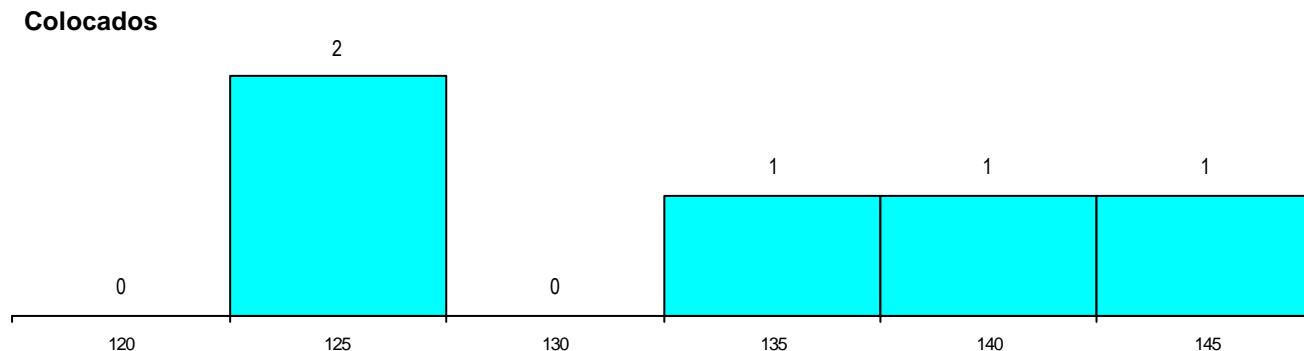

Estabelecimento: 0808 Universidade Técnica de Lisboa - Instituto Superior Técnico (instalações no Tagus Park)
Curso Superior: 9912 Engenharia Electrónica
Licenciatura

OPÇÃO CANDIDATURA

Opção	Cands. %	Cols. %
1ª	3 18	0 0
2ª	7 41	5 100
3ª	2 12	0 0
4ª	3 18	0 0
5ª	1 6	0 0
6ª	1 6	0 0
Total	17	5

ETAPA COLOCAÇÃO (contingente)

Etapa Colocação	Cands. %	Cols. %	Nota
17 Geral	17 100	5 100	125.0
Total	17	5	

DISTRITO/CAE DE CANDIDATURA

Distrito Origem	Cands. %	Cols. %
Lisboa	14 82	5 100
Vila Real	1 6	0 0
Santarém	1 6	0 0
Beja	1 6	0 0
Total	17	5

SEXO DOS CANDIDATOS

Sexo	Cands. %	Cols. %
Masc.	13 76	5 100
Femin.	4 24	0 0
Total	17	5

CURSO DO 12º ANO

(15 mais frequentes)

Curso 12º ano	Cands. %	Cols. %
N060 Ciências e Tecnologias	17 100	5 100

MÉDIAS dos Colocados

Nota de candidatura	134.0
Prova de ingresso	126.1
Média do 12º ano	141.8
Média do 10º/11º ano	141.8

DISTRIBUIÇÕES DE NOTAS DE CANDIDATURA