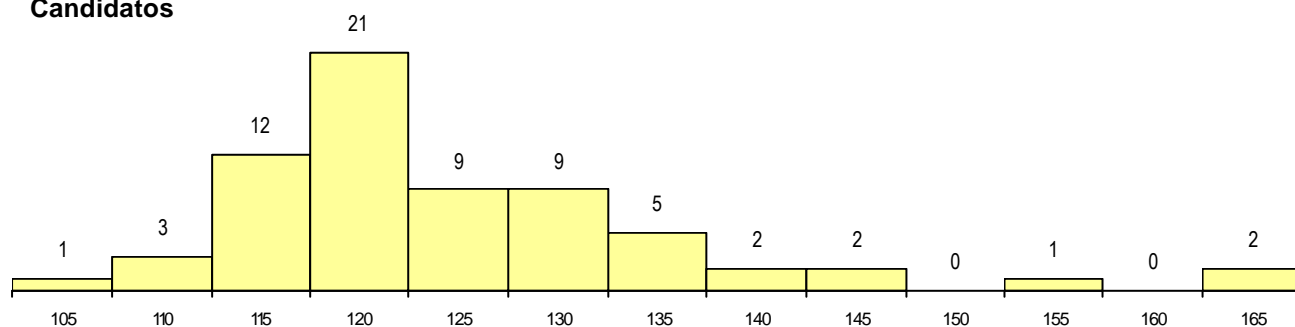

MÉDIAS dos Colocados

Nota de candidatura	122.6
Prova de ingresso	107.1
Média do 12º ano	130.9
Média do 10º/11º ano	130.9

DISTRIBUIÇÕES DE NOTAS DE CANDIDATURA

Candidatos

Colocados

Estabelecimento: 3032 Instituto Politécnico do Cávado e do Ave - Escola Superior de Tecnologia
Curso Superior: 9873 Design Gráfico (regime pós-laboral)
Licenciatura