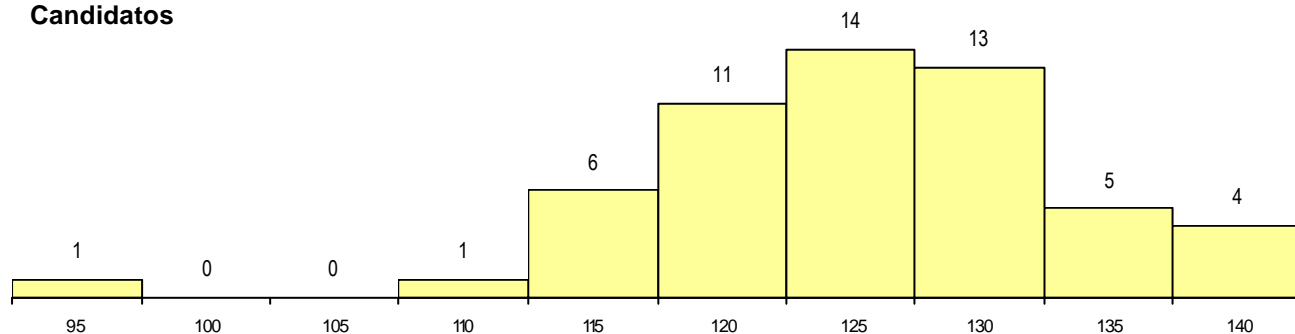

MÉDIAS dos Colocados

Nota de candidatura	131.7
Prova de ingresso	118.3
Média do 12º ano	138.9
Média do 10º/11º ano	138.9

DISTRIBUIÇÕES DE NOTAS DE CANDIDATURA

Candidatos

Colocados

Estabelecimento: 3121 Instituto Politécnico de Portalegre - Escola Superior de Educação
Curso Superior: 9254 Turismo
Licenciatura