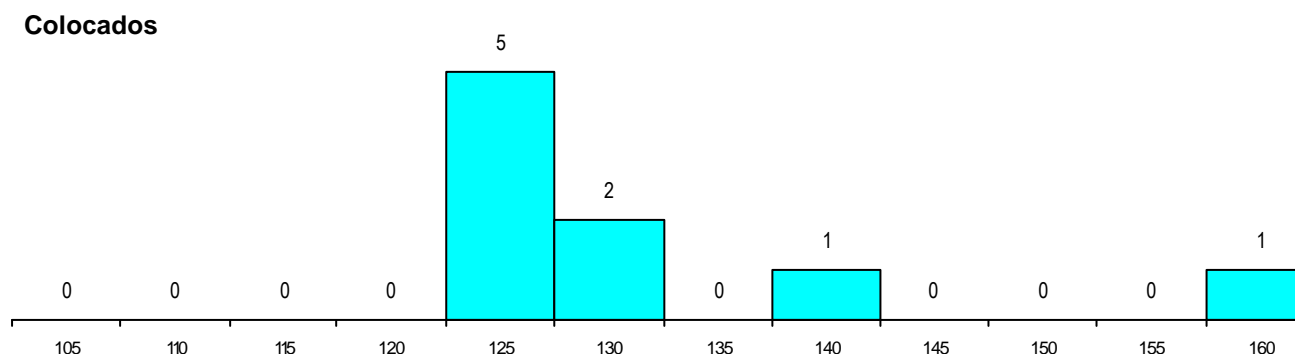

Estabelecimento: 0902 Universidade Nova de Lisboa - Faculdade de Ciências Sociais e Humanas
Curso Superior: 9181 História
Licenciatura

OPÇÃO CANDIDATURA

Opção	Cands. %	Cols. %
1ª	4 8	2 22
2ª	11 21	2 22
3ª	11 21	3 33
4ª	8 15	0 0
5ª	7 13	1 11
6ª	12 23	1 11
Total	53	9

ETAPA COLOCAÇÃO (contingente)

Etapa Colocação	Cands. %	Cols. %	Nota
17 Geral	53 100	9 100	123.5
Total	53	9	

DISTRITO/CAE DE CANDIDATURA

Distrito Origem	Cands. %	Cols. %
Lisboa	35 66	7 78
Setúbal	8 15	1 11
R. A. Madeira	2 4	0 0
Santarém	2 4	0 0
Porto	2 4	0 0
Leiria	2 4	1 11
Faro	1 2	0 0
Braga	1 2	0 0
Total	53	9

SEXO DOS CANDIDATOS

Sexo	Cands. %	Cols. %
Masc.	28 53	6 67
Femin.	25 47	3 33
Total	53	9

CURSO DO 12º ANO (15 mais frequentes)

Curso 12º ano	Cands. %	Cols. %
N062 Ciências Sociais e Humanas	27 51	3 33
N060 Ciências e Tecnologias	5 9	2 22
N972 Recorrente - Ciências Sociais e H	4 8	1 11
Q950 Equivalências	3 6	1 11
U220 Ens. secundário recorrente (todos	2 4	0 0
N063 Línguas e Literaturas	1 2	1 11
P412 Técnico de contabilidade	1 2	1 11
P345 Profissionais de formação bancári	1 2	0 0
N070 Comunicação Audiovisual	1 2	0 0
N088 Acção Social	1 2	0 0
N970 Recorrente - Ciências e Technolog	1 2	0 0
P209 Técnico de produção industrial (C	1 2	0 0
P389 Animador sociocultural	1 2	0 0
P781 Técnico de serviços pessoais e à	1 2	0 0
Q960 Equivalências (Desp. n.º 6649/200	1 2	0 0

MÉDIAS dos Colocados

Nota de candidatura	130.8
Prova de ingresso	123.0
Média do 12º ano	138.6
Média do 10º/11º ano	138.6

DISTRIBUIÇÕES DE NOTAS DE CANDIDATURA