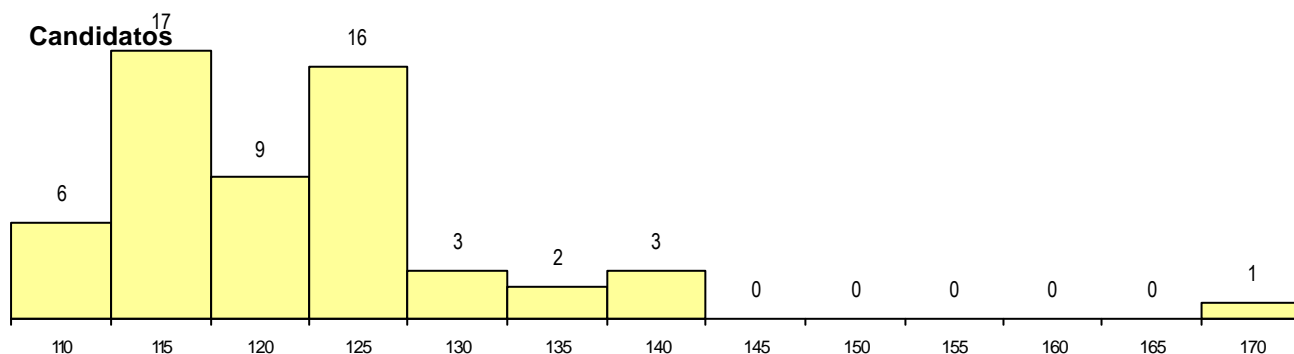

OPÇÃO CANDIDATURA

Opção	Cands. %	Cols. %
1ª	16 28	6 46
2ª	10 18	5 38
3ª	5 9	1 8
4ª	5 9	0 0
5ª	13 23	0 0
6ª	8 14	1 8
Total	57	13

ETAPA COLOCAÇÃO (contingente)

Etapa Colocação	Cands. %	Cols. %	Nota
17 Geral	57 100	13 100	119.9
Total	57	13	

DISTRITO/CAE DE CANDIDATURA

Distrito Origem	Cands. %	Cols. %
Leiria	25 44	7 54
Coimbra	5 9	0 0
Beja	3 5	1 8
Viseu	3 5	1 8
Braga	3 5	0 0
Faro	2 4	1 8
Aveiro	2 4	0 0
Portalegre	2 4	2 15
Porto	2 4	0 0
Santarém	2 4	0 0
Lisboa	2 4	0 0
R. A. Madeira	1 2	0 0
Guarda	1 2	0 0
Setúbal	1 2	0 0
Castelo Branco	1 2	0 0
Viana do Castelo	1 2	0 0
R. A. Açores	1 2	1 8
Total	57	13

SEXO DOS CANDIDATOS

Sexo	Cands. %	Cols. %
Masc.	33 58	3 23
Femin.	24 42	10 77
Total	57	13

CURSO DO 12º ANO

(15 mais frequentes)

Curso 12º ano	Cands. %	Cols. %
N089 Desporto	18 32	5 38
N060 Ciências e Tecnologias	10 18	1 8
N062 Ciências Sociais e Humanas	5 9	2 15
N970 Recorrente - Ciências e Tecnologias	4 7	1 8
U220 Ens. secundário recorrente (todos)	4 7	1 8
N088 Acção Social	2 4	0 0
N064 Artes Visuais	1 2	1 8
P462 Técnico de animação sociocultural	1 2	1 8
P396 Técnico auxiliar de infância	1 2	1 8
N082 Informática	1 2	0 0
N600 Cursos Profissionais (D.L. 74/200)	1 2	0 0
P389 Animador sociocultural	1 2	0 0
U230 Ens. sec. recorrente privado e co	1 2	0 0
P722 Técnico administrativo	1 2	0 0
P732 Técnico de construção civil	1 2	0 0

MÉDIAS dos Colocados

Nota de candidatura	130.2
Prova de ingresso	109.5
Média do 12º ano	141.4
Média do 10º/11º ano	141.4

DISTRIBUIÇÕES DE NOTAS DE CANDIDATURA