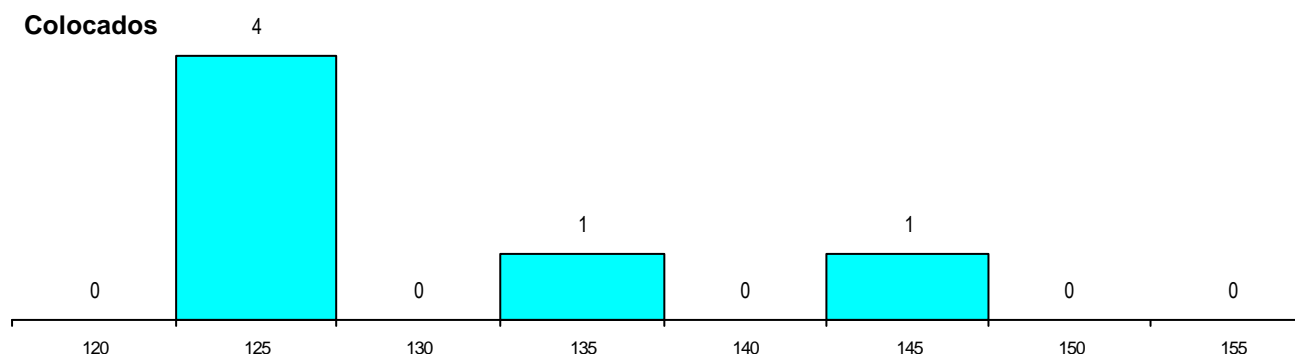

Estabelecimento: 0300 Universidade de Aveiro
Curso Superior: 9012 Biologia e Geologia
Licenciatura

OPÇÃO CANDIDATURA

Opção	Cands. %	Cols. %
1ª	2 9	2 33
2ª	3 13	2 33
3ª	5 22	0 0
4ª	4 17	1 17
5ª	7 30	1 17
6ª	2 9	0 0
Total	23	6

ETAPA COLOCAÇÃO (contingente)

Etapa Colocação	Cands. %	Cols. %	Nota
17 Geral	23 100	6 100	123.0
Total	23	6	

DISTRITO/CAE DE CANDIDATURA

Distrito Origem	Cands. %	Cols. %
Porto	8 35	1 17
Aveiro	8 35	4 67
Braga	5 22	1 17
R. A. Madeira	1 4	0 0
Castelo Branco	1 4	0 0
Total	23	6

SEXO DOS CANDIDATOS

Sexo	Cands. %	Cols. %
Masc.	14 61	5 83
Femin.	9 39	1 17
Total	23	6

CURSO DO 12º ANO (15 mais frequentes)

Curso 12º ano	Cands. %	Cols. %
N060 Ciências e Tecnologias	20 87	4 67
U220 Ens. secundário recorrente (todos	1 4	1 17
R810 Agrupamento 1 / geral	1 4	1 17
P661 Técnico auxiliar protésico	1 4	0 0

MÉDIAS dos Colocados

Nota de candidatura	129.6
Prova de ingresso	123.2
Média do 12º ano	136.0
Média do 10º/11º ano	136.0

DISTRIBUIÇÕES DE NOTAS DE CANDIDATURA