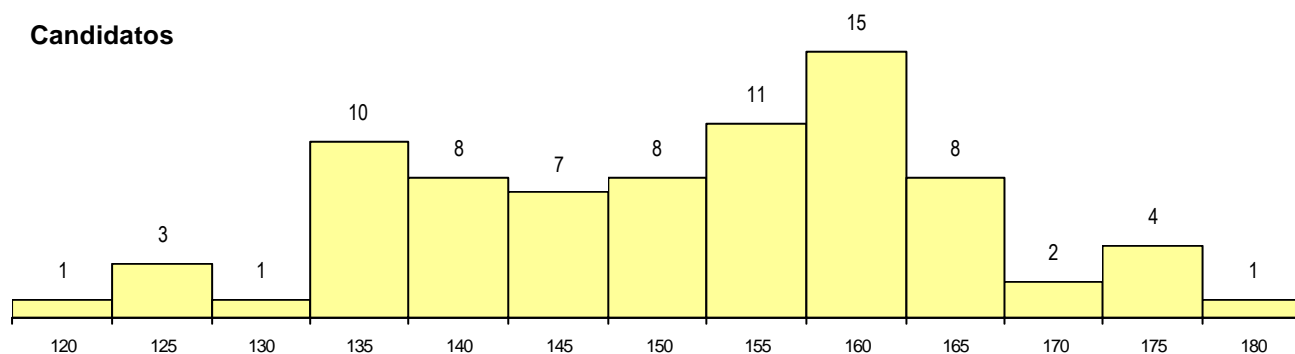

Estabelecimento: 1103 Universidade do Porto - Faculdade de Ciências
Curso Superior: 9015 Bioquímica
Licenciatura

OPÇÃO CANDIDATURA

Opção	Cands. %	Cols. %
1ª	18 23	1 17
2ª	25 32	3 50
3ª	12 15	1 17
4ª	11 14	0 0
5ª	3 4	0 0
6ª	10 13	1 17
Total	79	6

ETAPA COLOCAÇÃO (contingente)

Etapa Colocação	Cands. %	Cols. %	Nota
17 Geral	79 100	6 100	164.0
Total	79	6	

DISTRITO/CAE DE CANDIDATURA

Distrito Origem	Cands. %	Cols. %
Porto	42 53	4 67
Braga	17 22	1 17
Viana do Castelo	6 8	0 0
Aveiro	5 6	1 17
Viseu	3 4	0 0
Leiria	2 3	0 0
Vila Real	1 1	0 0
Faro	1 1	0 0
Coimbra	1 1	0 0
Bragança	1 1	0 0
Total	79	6

SEXO DOS CANDIDATOS

Sexo	Cands. %	Cols. %
Masc.	23 29	2 33
Femin.	56 71	4 67
Total	79	6

CURSO DO 12º ANO (15 mais frequentes)

Curso 12º ano	Cands. %	Cols. %
N060 Ciências e Tecnologias	74 94	6 100
R810 Agrupamento 1 / geral	2 3	0 0
R840 Agrupamento 4 / geral	1 1	0 0
NA04 Biotecnologia (VCT)	1 1	0 0
N970 Recorrente - Ciências e Tecnolog	1 1	0 0

MÉDIAS dos Colocados

Nota de candidatura 169.3
Prova de ingresso 159.0
Média do 12º ano 179.5
Média do 10º/11º ano 179.5

DISTRIBUIÇÕES DE NOTAS DE CANDIDATURA