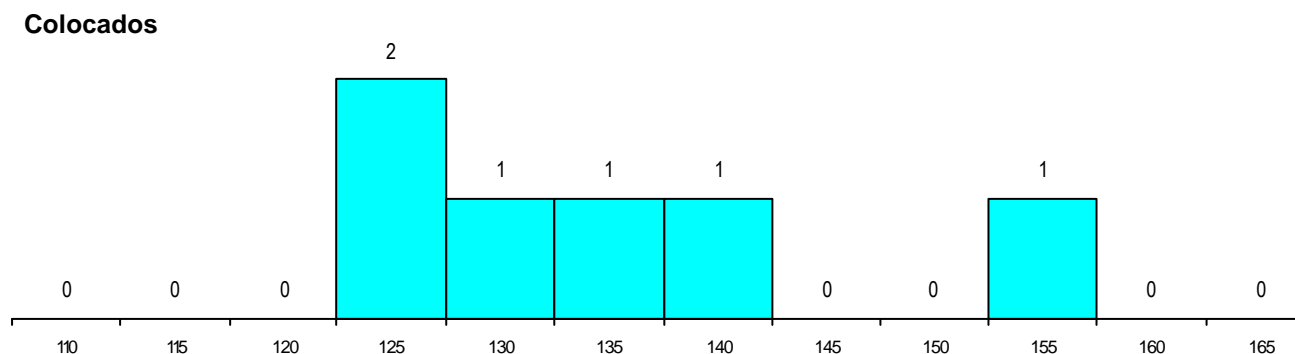

MÉDIAS dos Colocados

Nota de candidatura	134.9
Prova de ingresso	130.5
Média do 12º ano	137.2
Média do 10º/11º ano	137.2

DISTRIBUIÇÕES DE NOTAS DE CANDIDATURA

Estabelecimento: 3032 Instituto Politécnico do Cávado e do Ave - Escola Superior de Tecnologia
Curso Superior: 8333 Engenharia Eléctrica
Licenciatura