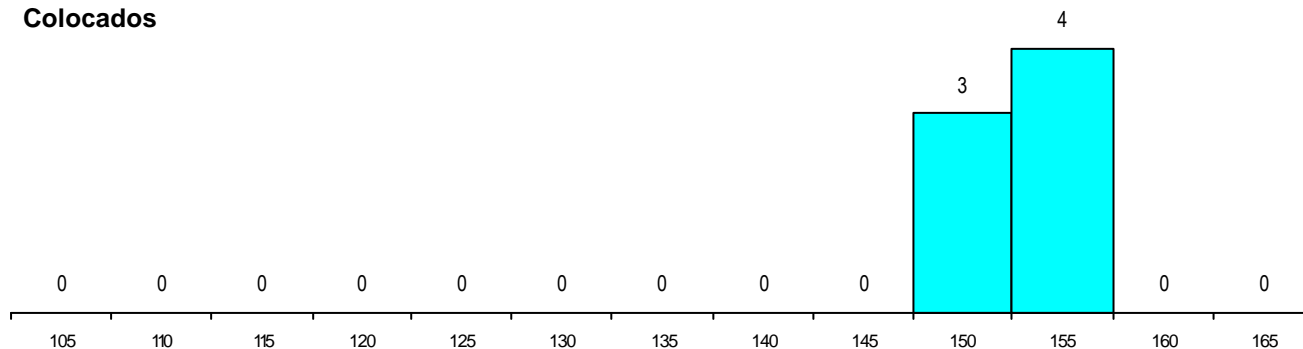

Estabelecimento: 3113 Instituto Politécnico de Lisboa - Escola Superior de Comunicação Social de Lisboa
Curso Superior: 9231 Relações Públicas e Comunicação Empresarial
Licenciatura

OPÇÃO CANDIDATURA

Opção	Cands. %	Cols. %
1ª	41 20	0 0
2ª	41 20	2 29
3ª	50 25	2 29
4ª	31 15	2 29
5ª	22 11	0 0
6ª	19 9	1 14
Total	204	7

ETAPA COLOCAÇÃO (contingente)

Etapa Colocação	Cands. %	Cols. %	Nota
17 Geral	204 100	7 100	151.5
Total	204	7	

DISTRITO/CAE DE CANDIDATURA

Distrito Origem	Cands. %	Cols. %
Lisboa	137 67	7 100
Setúbal	33 16	0 0
Leiria	9 4	0 0
Faro	7 3	0 0
Santarém	6 3	0 0
Viseu	2 1	0 0
Évora	2 1	0 0
Coimbra	2 1	0 0
Beja	2 1	0 0
Aveiro	2 1	0 0
Vila Real	1 0	0 0
Porto	1 0	0 0
Total	204	7

SEXO DOS CANDIDATOS

Sexo	Cands. %	Cols. %
Masc.	58 28	3 43
Femin.	146 72	4 57
Total	204	7

CURSO DO 12º ANO (15 mais frequentes)

Curso 12º ano	Cands. %	Cols. %
N062 Ciências Sociais e Humanas	105 51	4 57
N060 Ciências e Tecnologias	22 11	0 0
N061 Ciências Socioeconómicas	10 5	0 0
N972 Recorrente - Ciências Sociais e H	9 4	0 0
N063 Línguas e Literaturas	7 3	1 14
N600 Cursos Profissionais (D.L. 74/200	7 3	1 14
U220 Ens. secundário recorrente (todos	4 2	0 0
N970 Recorrente - Ciências e Technolog	4 2	0 0
P381 Técnico de comunicação/marketir	4 2	0 0
N082 Informática	3 1	0 0
R840 Agrupamento 4 / geral	3 1	0 0
N086 Marketing	2 1	0 0
N064 Artes Visuais	2 1	0 0
Q950 Equivalências	2 1	0 0
R820 Agrupamento 2 / geral	2 1	0 0

MÉDIAS dos Colocados

Nota de candidatura	152.8
Prova de ingresso	151.4
Média do 12º ano	154.1
Média do 10º/11º ano	154.1

DISTRIBUIÇÕES DE NOTAS DE CANDIDATURA

Candidatos

Colocados