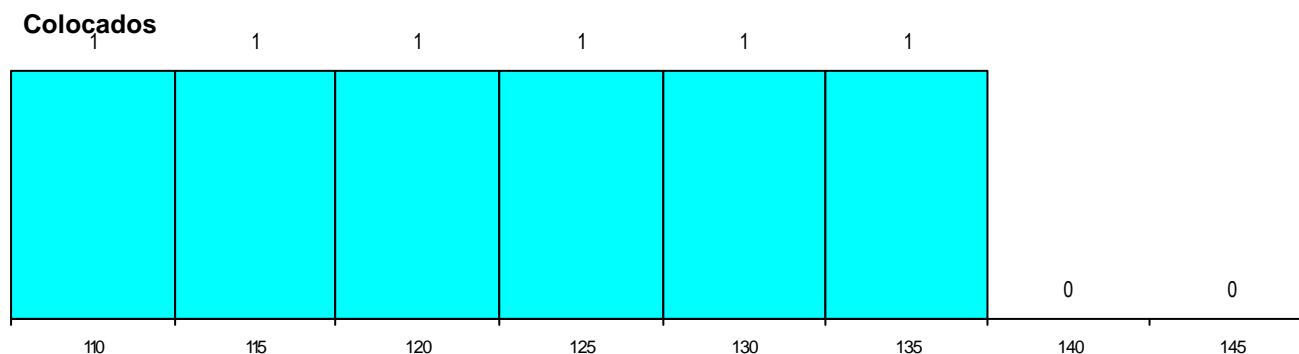

Estabelecimento: 0110 Universidade dos Açores - Angra do Heroísmo
Curso Superior: 9103 Engenharia e Gestão do Ambiente
Licenciatura

OPÇÃO CANDIDATURA

Opção	Cands. %	Cols. %
1ª	4 24	4 67
2ª	5 29	1 17
3ª	1 6	0 0
4ª	5 29	1 17
5ª	2 12	0 0
Total	17	6

ETAPA COLOCAÇÃO (contingente)

Etapa Colocação	Cands. %	Cols. %	Nota
17 Geral	17 100	6 100	109.5
Total	17	6	

DISTRITO/CAE DE CANDIDATURA

Distrito Origem	Cands. %	Cols. %
R. A. Açores	14 82	6 100
Viseu	1 6	0 0
Lisboa	1 6	0 0
Leiria	1 6	0 0
Total	17	6

SEXO DOS CANDIDATOS

Sexo	Cands. %	Cols. %
Masc.	7 41	3 50
Femin.	10 59	3 50
Total	17	6

CURSO DO 12º ANO (15 mais frequentes)

Curso 12º ano	Cands. %	Cols. %
N060 Ciências e Tecnologias	10 59	3 50
P439 Técnico de gestão de pequenas e	1 6	1 17
N600 Cursos Profissionais (D.L. 74/200	1 6	1 17
R813 Agrupamento 1 / informática	1 6	1 17
NA40 Recorrente por blocos capitalizáv	1 6	0 0
N082 Informática	1 6	0 0
N062 Ciências Sociais e Humanas	1 6	0 0
R830 Agrupamento 3 / geral	1 6	0 0

MÉDIAS dos Colocados

Nota de candidatura	122.8
Prova de ingresso	110.7
Média do 12º ano	129.3
Média do 10º/11º ano	129.3

DISTRIBUIÇÕES DE NOTAS DE CANDIDATURA