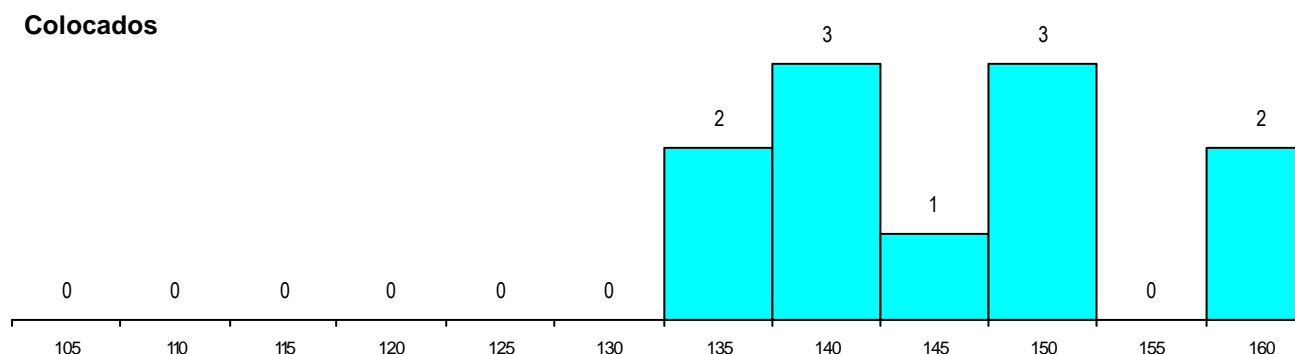

Estabelecimento: 0501 Universidade de Coimbra - Faculdade de Ciências e Tecnologia
Curso Superior: 9104 Engenharia e Gestão Industrial
Licenciatura

OPÇÃO CANDIDATURA

Opção	Cands. %	Cols. %
1ª	10 20	6 55
2ª	11 22	4 36
3ª	9 18	0 0
4ª	8 16	1 9
5ª	8 16	0 0
6ª	5 10	0 0
Total	51	11

ETAPA COLOCAÇÃO (contingente)

Etapa Colocação	Cands. %	Cols. %	Nota
17 Geral	51 100	11 100	135.0
Total	51	11	

DISTRITO/CAE DE CANDIDATURA

Distrito Origem	Cands. %	Cols. %
Coimbra	13 25	3 27
Aveiro	10 20	1 9
Porto	9 18	2 18
Braga	4 8	0 0
Viseu	3 6	1 9
Viana do Castelo	2 4	0 0
Setúbal	2 4	1 9
Lisboa	2 4	0 0
Leiria	2 4	0 0
Guarda	2 4	1 9
Santarém	1 2	1 9
Faro	1 2	1 9
Total	51	11

SEXO DOS CANDIDATOS

Sexo	Cands. %	Cols. %
Masc.	42 82	9 82
Femin.	9 18	2 18
Total	51	11

CURSO DO 12º ANO

(15 mais frequentes)

Curso 12º ano	Cands. %	Cols. %
N060 Ciências e Tecnologias	40 78	9 82
R810 Agrupamento 1 / geral	3 6	1 9
N082 Informática	2 4	0 0
N061 Ciências Socioeconómicas	2 4	0 0
N081 Electrotecnia e Electrónica	1 2	1 9
NA10 Electrónica e Telecomunicações (	1 2	0 0
N970 Recorrente - Ciências e Tecnolog	1 2	0 0
N600 Cursos Profissionais (D.L. 74/200	1 2	0 0

MÉDIAS dos Colocados

Nota de candidatura	146.1
Prova de ingresso	146.4
Média do 12º ano	145.9
Média do 10º/11º ano	145.9

DISTRIBUIÇÕES DE NOTAS DE CANDIDATURA