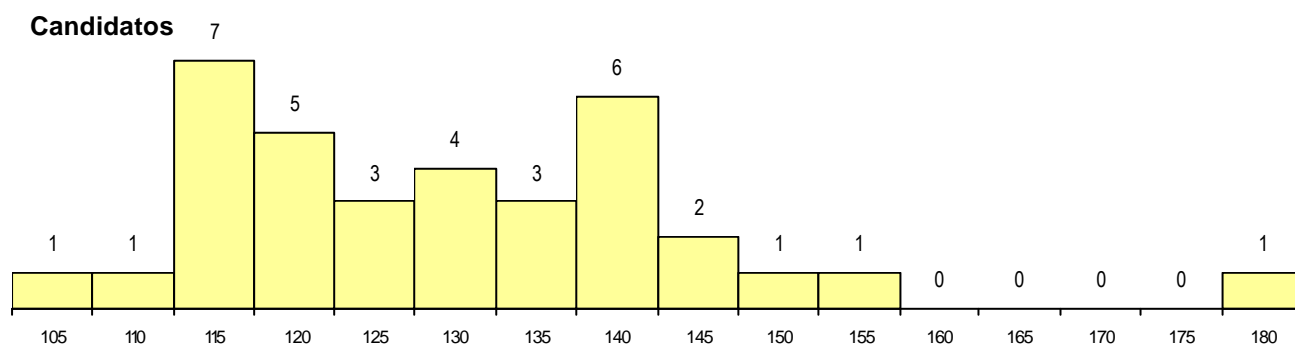

Estabelecimento: 1300 Universidade da Madeira
Curso Superior: 9081 Economia
Licenciatura

OPÇÃO CANDIDATURA

Opção	Cands. %	Cols. %
1ª	14 40	3 75
2ª	15 43	1 25
3ª	2 6	0 0
4ª	1 3	0 0
5ª	2 6	0 0
6ª	1 3	0 0
Total	35	4

ETAPA COLOCAÇÃO (contingente)

Etapa Colocação	Cands. %	Cols. %	Nota
17 Geral	35 100	4 100	140.4
Total	35	4	

DISTRITO/CAE DE CANDIDATURA

Distrito Origem	Cands. %	Cols. %
R. A. Madeira	33 94	4 100
Faro	1 3	0 0
Castelo Branco	1 3	0 0
Total	35	4

SEXO DOS CANDIDATOS

Sexo	Cands. %	Cols. %
Masc.	18 51	1 25
Femin.	17 49	3 75
Total	35	4

CURSO DO 12º ANO (15 mais frequentes)

Curso 12º ano	Cands. %	Cols. %
N061 Ciências Socioeconómicas	5 14	1 25
N060 Ciências e Tecnologias	5 14	0 0
N062 Ciências Sociais e Humanas	4 11	1 25
N970 Recorrente - Ciências e Tecnolog	4 11	0 0
U220 Ens. secundário recorrente (todos	3 9	0 0
N085 Administração	2 6	2 50
N980 Recorrente - Administração	2 6	0 0
N089 Desporto	1 3	0 0
E001 1.º curso	1 3	0 0
P382 Técnico de instalações eléctricas	1 3	0 0
P412 Técnico de contabilidade	1 3	0 0
P722 Técnico administrativo	1 3	0 0
R810 Agrupamento 1 / geral	1 3	0 0
R831 Agrupamento 3 / administração	1 3	0 0
T122 Técnico de informática de gestão	1 3	0 0

MÉDIAS dos Colocados

Nota de candidatura	144.8
Prova de ingresso	151.8
Média do 12º ano	139.0
Média do 10º/11º ano	139.0

DISTRIBUIÇÕES DE NOTAS DE CANDIDATURA