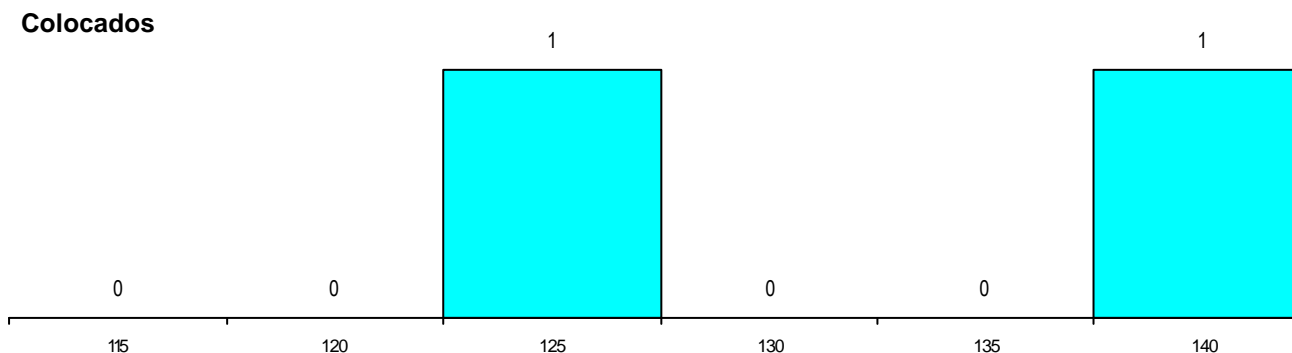

Estabelecimento: 1300 Universidade da Madeira
Curso Superior: 9026 Ciências da Educação
Licenciatura

OPÇÃO CANDIDATURA

Opção	Cands. %	Cols. %
1ª	1 10	1 50
2ª	2 20	0 0
3ª	3 30	1 50
5ª	2 20	0 0
6ª	2 20	0 0
Total	10	2

ETAPA COLOCAÇÃO (contingente)

Etapa Colocação	Cands. %	Cols. %	Nota
17 Geral	10 100	2 100	124.1
Total	10	2	

DISTRITO/CAE DE CANDIDATURA

Distrito Origem	Cands. %	Cols. %
R. A. Madeira	9 90	2 100
Lisboa	1 10	0 0
Total	10	2

SEXO DOS CANDIDATOS

Sexo	Cands. %	Cols. %
Femin.	10 100	2 100
Total	10	2

CURSO DO 12º ANO (15 mais frequentes)

Curso 12º ano	Cands. %	Cols. %
N062 Ciências Sociais e Humanas	7 70	2 100
N060 Ciências e Tecnologias	2 20	0 0
R831 Agrupamento 3 / administração	1 10	0 0

MÉDIAS dos Colocados

Nota de candidatura 132.2
Prova de ingresso 130.0
Média do 12º ano 134.0
Média do 10º/11º ano 134.0

DISTRIBUIÇÕES DE NOTAS DE CANDIDATURA