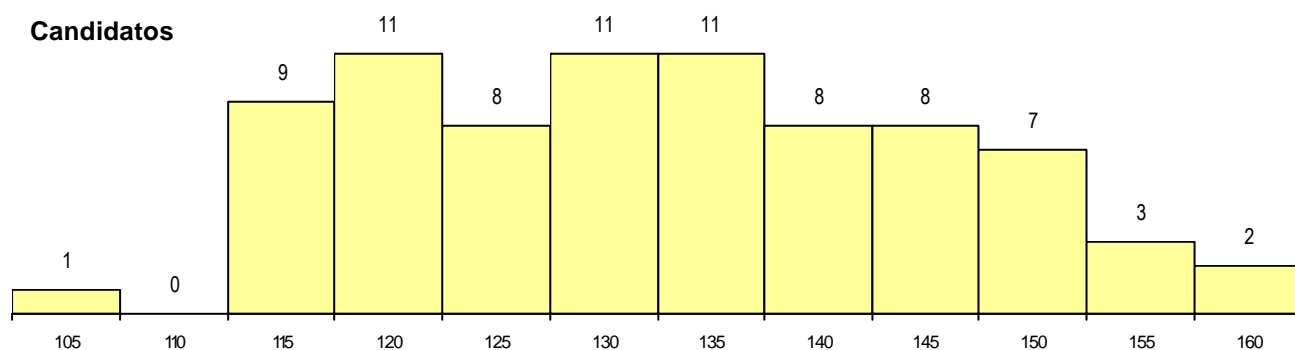

MÉDIAS dos Colocados

Nota de candidatura	148.8
Prova de ingresso	157.6
Média do 12º ano	144.0
Média do 10º/11º ano	144.0

DISTRIBUIÇÕES DE NOTAS DE CANDIDATURA

Estabelecimento: 3062 Instituto Politécnico de Coimbra - Escola Superior de Educação de Coimbra
Curso Superior: 9898 Arte e Design
Licenciatura