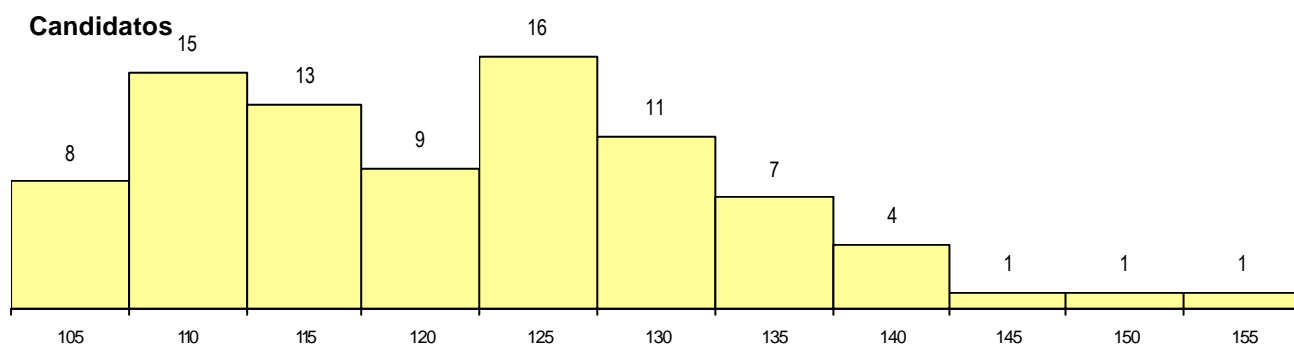

Estabelecimento: 0505 Universidade de Coimbra - Faculdade de Letras
Curso Superior: 9138 Estudos Portugueses e Lusófonos
Licenciatura

OPÇÃO CANDIDATURA

Opção	Cands. %	Cols. %
1ª	13 15	13 45
2ª	11 13	4 14
3ª	14 16	2 7
4ª	10 12	3 10
5ª	20 23	6 21
6ª	18 21	1 3
Total	86	29

ETAPA COLOCAÇÃO (contingente)

Etapa Colocação	Cands. %	Cols. %	Nota
17 Geral	86 100	29 100	103.0
Total	86	29	

DISTRITO/CAE DE CANDIDATURA

Distrito Origem	Cands. %	Cols. %
Coimbra	45 52	14 48
Aveiro	8 9	4 14
Vila Real	6 7	2 7
Porto	6 7	4 14
Braga	5 6	1 3
Leiria	3 3	1 3
Guarda	3 3	0 0
Viseu	2 2	0 0
Castelo Branco	2 2	1 3
Bragança	2 2	1 3
R. A. Açores	1 1	0 0
Setúbal	1 1	0 0
Santarém	1 1	1 3
Lisboa	1 1	0 0
Total	86	29

SEXO DOS CANDIDATOS

Sexo	Cands. %	Cols. %
Masc.	30 35	13 45
Femin.	56 65	16 55
Total	86	29

CURSO DO 12º ANO

(15 mais frequentes)

Curso 12º ano	Cands. %	Cols. %
N062 Ciências Sociais e Humanas	35 41	8 28
N060 Ciências e Tecnologias	13 15	3 10
N063 Línguas e Literaturas	6 7	5 17
N088 Acção Social	6 7	3 10
U220 Ens. secundário recorrente (todos	4 5	2 7
N089 Desporto	3 3	1 3
R831 Agrupamento 3 / administração	2 2	2 7
P663 Técnico de serviços jurídicos	2 2	0 0
P564 Técnico de multimédia	2 2	0 0
N082 Informática	1 1	1 3
N668 Química Industrial e Ambiental	1 1	1 3
P433 Técnico de gestão	1 1	1 3
P586 Técnico de cozinha	1 1	1 3
R810 Agrupamento 1 / geral	1 1	1 3
E001 1.º curso	1 1	0 0

MÉDIAS dos Colocados

Nota de candidatura	119.8
Prova de ingresso	111.9
Média do 12º ano	127.7
Média do 10º/11º ano	127.7

DISTRIBUIÇÕES DE NOTAS DE CANDIDATURA