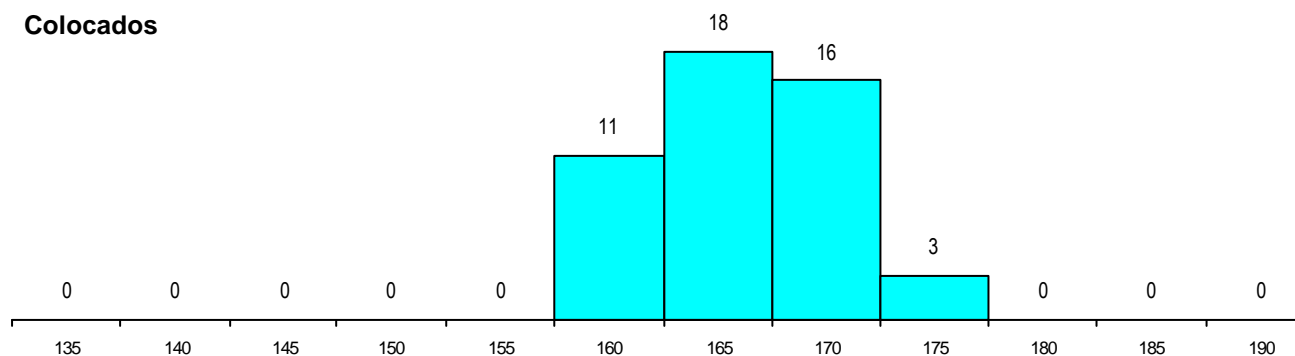

Estabelecimento: 0904 Universidade Nova de Lisboa - Faculdade de Economia
Curso Superior: 9147 Gestão
Licenciatura

OPÇÃO CANDIDATURA

Opção	Cands. %	Cols. %
1ª	136 57	45 94
2ª	52 22	0 0
3ª	21 9	2 4
4ª	19 8	1 2
5ª	6 3	0 0
6ª	6 3	0 0
Total	240	48

ETAPA COLOCAÇÃO (contingente)

Etapa Colocação	Cands. %	Cols. %	Nota
17 Geral	240 100	48 100	160.5
Total	240	48	

DISTRITO/CAE DE CANDIDATURA

Distrito Origem	Cands. %	Cols. %
Lisboa	185 77	38 79
Setúbal	16 7	4 8
Leiria	8 3	1 2
Porto	6 3	0 0
Santarém	4 2	2 4
Portalegre	4 2	1 2
Coimbra	4 2	0 0
Évora	3 1	0 0
R. A. Madeira	2 1	0 0
Viseu	2 1	0 0
Aveiro	2 1	1 2
R. A. Açores	1 0	1 2
Vila Real	1 0	0 0
Guarda	1 0	0 0
Faro	1 0	0 0
Total	240	48

SEXO DOS CANDIDATOS

Sexo	Cands. %	Cols. %
Masc.	139 58	18 38
Femin.	101 42	30 63
Total	240	48

CURSO DO 12º ANO (15 mais frequentes)

Curso 12º ano	Cands. %	Cols. %
N061 Ciências Socioeconómicas	129 54	25 52
N060 Ciências e Tecnologias	88 37	17 35
Q940 Escolas estrangeiras em Portugal	8 3	3 6
R810 Agrupamento 1 / geral	3 1	1 2
N600 Cursos Profissionais (D.L. 74/200	2 1	1 2
R820 Agrupamento 2 / geral	2 1	0 0
N062 Ciências Sociais e Humanas	2 1	0 0
P765 Técnico de seguros	1 0	1 2
R813 Agrupamento 1 / informática	1 0	0 0
Q950 Equivalências	1 0	0 0
P472 Técnico de informática/gestão	1 0	0 0
P448 Técnico de hotelaria/restauração,	1 0	0 0
N082 Informática	1 0	0 0

MÉDIAS dos Colocados

Nota de candidatura	165.8
Prova de ingresso	173.1
Média do 12º ano	158.6
Média do 10º/11º ano	158.6

DISTRIBUIÇÕES DE NOTAS DE CANDIDATURA