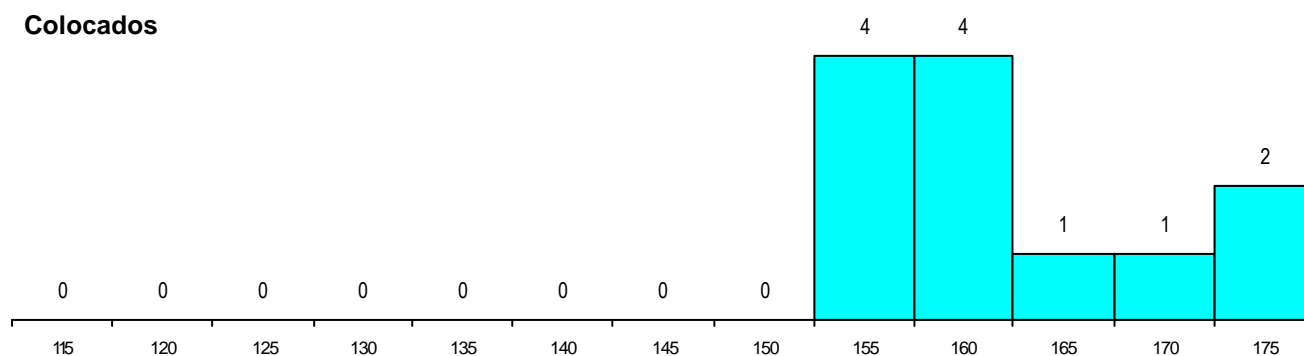

Estabelecimento: 7230 Instituto Politécnico do Porto - Escola Superior de Tecnologia da Saúde do Porto
Curso Superior: 9549 Farmácia
Licenciatura

OPÇÃO CANDIDATURA

Opção	Cands. %	Cols. %
1ª	22 33	6 50
2ª	11 16	3 25
3ª	14 21	2 17
4ª	9 13	1 8
5ª	7 10	0 0
6ª	4 6	0 0
Total	67	12

ETAPA COLOCAÇÃO (contingente)

Etapa Colocação	Cands. %	Cols. %	Nota
17 Geral	67 100	12 100	153.5
Total	67	12	

DISTRITO/CAE DE CANDIDATURA

Distrito Origem	Cands. %	Cols. %
Porto	38 57	5 42
Braga	12 18	2 17
Viana do Castelo	5 7	1 8
Viseu	3 4	2 17
Aveiro	3 4	1 8
Coimbra	2 3	0 0
R. A. Madeira	1 1	1 8
Lisboa	1 1	0 0
Guarda	1 1	0 0
Castelo Branco	1 1	0 0
Total	67	12

SEXO DOS CANDIDATOS

Sexo	Cands. %	Cols. %
Masc.	11 16	2 17
Femin.	56 84	10 83
Total	67	12

CURSO DO 12º ANO (15 mais frequentes)

Curso 12º ano	Cands. %	Cols. %
N060 Ciências e Tecnologias	52 78	11 92
R810 Agrupamento 1 / geral	5 7	0 0
N970 Recorrente - Ciências e Tecnolog	2 3	0 0
P610 Cursos Educação Formação (tod	1 1	1 8
Q900 Emigrantes	1 1	0 0
NA06 Animação Sócio-Desportiva (VCT	1 1	0 0
N971 Recorrente - Ciências Socioeconó	1 1	0 0
N600 Cursos Profissionais (D.L. 74/200	1 1	0 0
N572 Análises Químico-Biológicas	1 1	0 0
N088 Acção Social	1 1	0 0
E001 1.º curso	1 1	0 0

MÉDIAS dos Colocados

Nota de candidatura	161.2
Prova de ingresso	163.8
Média do 12º ano	158.6
Média do 10º/11º ano	158.6

DISTRIBUIÇÕES DE NOTAS DE CANDIDATURA