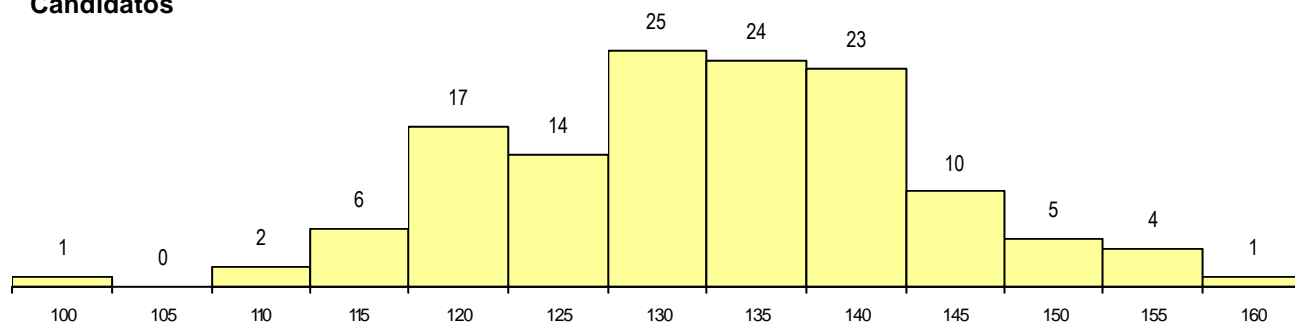

OPÇÃO CANDIDATURA

Opção	Cands. %	Cols. %
1ª	36 27	3 33
2ª	17 13	2 22
3ª	31 23	1 11
4ª	18 14	1 11
5ª	19 14	1 11
6ª	11 8	1 11
Total	132	9

ETAPA COLOCAÇÃO (contingente)

Etapa Colocação	Cands. %	Cols. %	Nota
17 Geral	132 100	9 100	142.7
Total	132	9	

DISTRITO/CAE DE CANDIDATURA

Distrito Origem	Cands. %	Cols. %
Faro	46 35	3 33
Beja	13 10	0 0
Lisboa	12 9	1 11
Porto	12 9	3 33
Setúbal	9 7	0 0
Leiria	8 6	0 0
Santarém	6 5	0 0
Aveiro	6 5	0 0
Braga	6 5	0 0
R. A. Madeira	4 3	0 0
Évora	2 2	1 11
Coimbra	2 2	0 0
Portalegre	2 2	1 11
Vila Real	1 1	0 0
Viseu	1 1	0 0
Bragança	1 1	0 0
R. A. Açores	1 1	0 0
Total	132	9

SEXO DOS CANDIDATOS

Sexo	Cands. %	Cols. %
Masc.	16 12	1 11
Femin.	116 88	8 89
Total	132	9

CURSO DO 12º ANO (15 mais frequentes)

Curso 12º ano	Cands. %	Cols. %
N060 Ciências e Tecnologias	90 68	5 56
N970 Recorrente - Ciências e Tecnologias	8 6	1 11
N062 Ciências Sociais e Humanas	7 5	1 11
N088 Acção Social	6 5	1 11
R810 Agrupamento 1 / geral	5 4	0 0
N064 Artes Visuais	2 2	1 11
N089 Desporto	2 2	0 0
N600 Cursos Profissionais (D.L. 74/200)	1 1	0 0
N085 Administração	1 1	0 0
E004 4.º curso	1 1	0 0
N573 Animação e Gestão Desportiva	1 1	0 0
T112 Técnico de contabilidade e gestão	1 1	0 0
N983 Recorrente - Acção Social	1 1	0 0
P337 Técnico de turismo ambiental e ru	1 1	0 0
P610 Cursos Educação Formação (tod	1 1	0 0

MÉDIAS dos Colocados

Nota de candidatura	147.0
Prova de ingresso	142.6
Média do 12º ano	149.4
Média do 10º/11º ano	149.4

DISTRIBUIÇÕES DE NOTAS DE CANDIDATURA

Candidatos