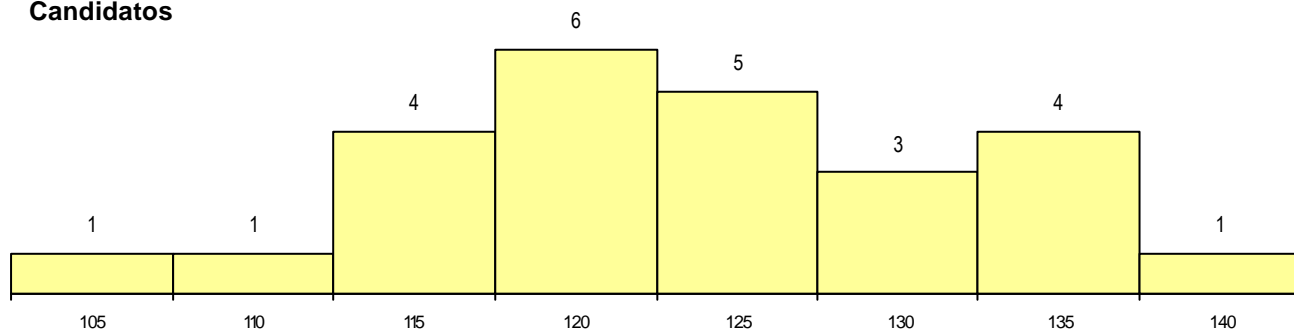

Estabelecimento: 3053 Instituto Politécnico de Castelo Branco - Escola Superior de Tecnologia de Castelo Branco
Curso Superior: 9248 Tecnologias da Informação e Multimédia
Licenciatura

OPÇÃO CANDIDATURA

Opção	Cands. %	Cols. %
1ª	2 8	2 50
2ª	5 20	2 50
3ª	3 12	0 0
4ª	11 44	0 0
5ª	3 12	0 0
6ª	1 4	0 0
Total	25	4

ETAPA COLOCAÇÃO (contingente)

Etapa Colocação	Cands. %	Cols. %	Nota
17 Geral	25 100	4 100	115.2
Total	25	4	

DISTRITO/CAE DE CANDIDATURA

Distrito Origem	Cands. %	Cols. %
Castelo Branco	11 44	3 75
Guarda	4 16	0 0
Lisboa	3 12	0 0
Leiria	2 8	0 0
R. A. Açores	1 4	0 0
Porto	1 4	1 25
Évora	1 4	0 0
Coimbra	1 4	0 0
Braga	1 4	0 0
Total	25	4

SEXO DOS CANDIDATOS

Sexo	Cands. %	Cols. %
Masc.	18 72	4 100
Femin.	7 28	0 0
Total	25	4

CURSO DO 12º ANO (15 mais frequentes)

Curso 12º ano	Cands. %	Cols. %
N060 Ciências e Tecnologias	14 56	0 0
N082 Informática	7 28	2 50
R165 Informática	1 4	1 25
P610 Cursos Educação Formação (tod	1 4	1 25
R810 Agrupamento 1 / geral	1 4	0 0
N064 Artes Visuais	1 4	0 0

MÉDIAS dos Colocados

Nota de candidatura 120.8
Prova de ingresso 107.0
Média do 12º ano 128.3
Média do 10º/11º ano 128.3

DISTRIBUIÇÕES DE NOTAS DE CANDIDATURA

Candidatos