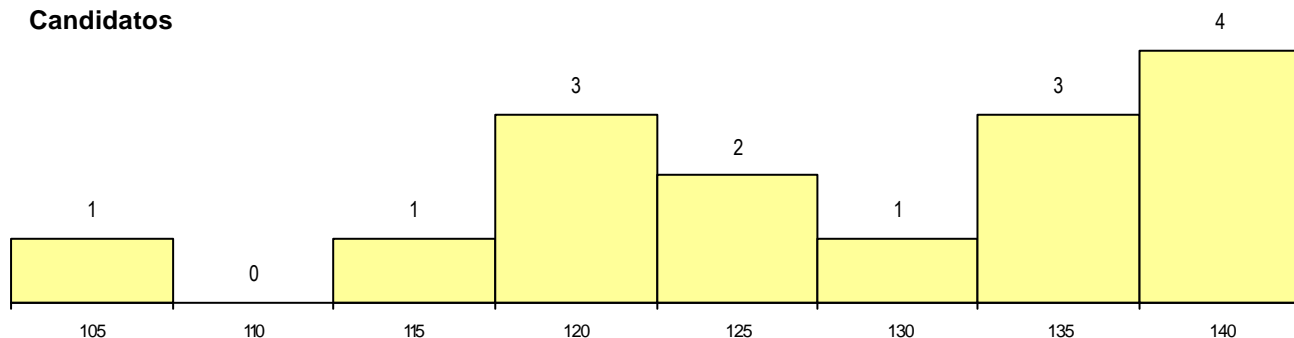

Estabelecimento: 3143 Instituto Politécnico de Santarém - Escola Superior de Gestão e Tecnologia de Santarém
Curso Superior: 9872 Contabilidade e Fiscalidade (regime pós-laboral)
Licenciatura

OPÇÃO CANDIDATURA

Opção	Cands. %	Cols. %
1ª	4 27	4 67
2ª	3 20	1 17
3ª	3 20	1 17
4ª	2 13	0 0
5ª	2 13	0 0
6ª	1 7	0 0
Total	15	6

ETAPA COLOCAÇÃO (contingente)

Etapa Colocação	Cands. %	Cols. %	Nota
17 Geral	15 100	6 100	103.9
Total	15	6	

DISTRITO/CAE DE CANDIDATURA

Distrito Origem	Cands. %	Cols. %
Santarém	12 80	6 100
Lisboa	3 20	0 0
Total	15	6

SEXO DOS CANDIDATOS

Sexo	Cands. %	Cols. %
Masc.	2 13	0 0
Femin.	13 87	6 100
Total	15	6

CURSO DO 12º ANO (15 mais frequentes)

Curso 12º ano	Cands. %	Cols. %
P412 Técnico de contabilidade	2 13	2 33
N600 Cursos Profissionais (D.L. 74/200	2 13	0 0
N085 Administração	2 13	0 0
U230 Ens. sec. recorrente privado e co	1 7	1 17
R831 Agrupamento 3 / administração	1 7	1 17
N980 Recorrente - Administração	1 7	1 17
N060 Ciências e Tecnologias	1 7	1 17
U220 Ens. secundário recorrente (todos	1 7	0 0
P345 Profissionais de formação bancári	1 7	0 0
N971 Recorrente - Ciências Socioeconó	1 7	0 0
E003 3.º curso	1 7	0 0
E001 1.º curso	1 7	0 0

MÉDIAS dos Colocados

Nota de candidatura	123.9
Prova de ingresso	111.0
Média do 12º ano	130.8
Média do 10º/11º ano	130.8

DISTRIBUIÇÕES DE NOTAS DE CANDIDATURA

Candidatos