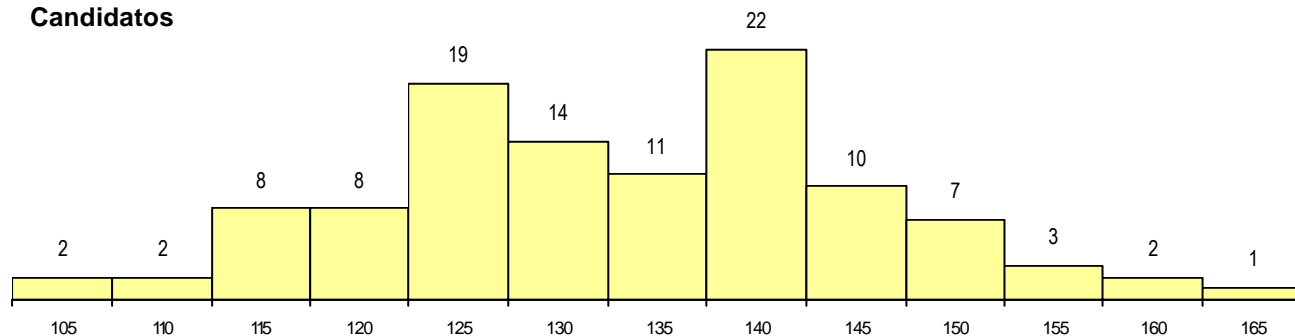

OPÇÃO CANDIDATURA

Opção	Cands. %	Cols. %
1ª	35 32	4 67
2ª	34 31	1 17
3ª	13 12	1 17
4ª	9 8	0 0
5ª	10 9	0 0
6ª	8 7	0 0
Total	109	6

ETAPA COLOCAÇÃO (contingente)

Etapa Colocação	Cands. %	Cols. %	Nota
17 Geral	109 100	6 100	147.8
Total	109	6	

DISTRITO/CAE DE CANDIDATURA

Distrito Origem	Cands. %	Cols. %
Leiria	30 28	3 50
Santarém	11 10	0 0
Braga	10 9	0 0
Porto	9 8	1 17
Lisboa	8 7	0 0
Aveiro	6 6	0 0
Viana do Castelo	4 4	0 0
R. A. Madeira	4 4	0 0
Viseu	4 4	0 0
Guarda	4 4	1 17
Vila Real	3 3	1 17
Évora	3 3	0 0
Coimbra	3 3	0 0
Castelo Branco	3 3	0 0
R. A. Açores	2 2	0 0
Beja	2 2	0 0
Setúbal	1 1	0 0
Faro	1 1	0 0
Portalegre	1 1	0 0
Total	109	6

SEXO DOS CANDIDATOS

Sexo	Cands. %	Cols. %
Masc.	9 8	0 0
Femin.	100 92	6 100
Total	109	6

CURSO DO 12º ANO

(15 mais frequentes)

Curso 12º ano	Cands. %	Cols. %
N060 Ciências e Tecnologias	72 66	3 50
N088 Acção Social	8 7	1 17
N970 Recorrente - Ciências e Technolog	5 5	0 0
N600 Cursos Profissionais (D.L. 74/200	2 2	0 0
U220 Ens. secundário recorrente (todos	2 2	0 0
R810 Agrupamento 1 / geral	2 2	0 0
N089 Desporto	2 2	0 0
NA05 Animação Sócio-Desportiva (VC)	1 1	1 17
P663 Técnico de serviços jurídicos	1 1	1 17
E001 1.º curso	1 1	0 0
R831 Agrupamento 3 / administração	1 1	0 0
N062 Ciências Sociais e Humanas	1 1	0 0
N063 Línguas e Literaturas	1 1	0 0
N064 Artes Visuais	1 1	0 0
N082 Informática	1 1	0 0

MÉDIAS dos Colocados

Nota de candidatura	154.9
Prova de ingresso	153.7
Média do 12º ano	155.7
Média do 10º/11º ano	155.7

DISTRIBUIÇÕES DE NOTAS DE CANDIDATURA

Candidatos