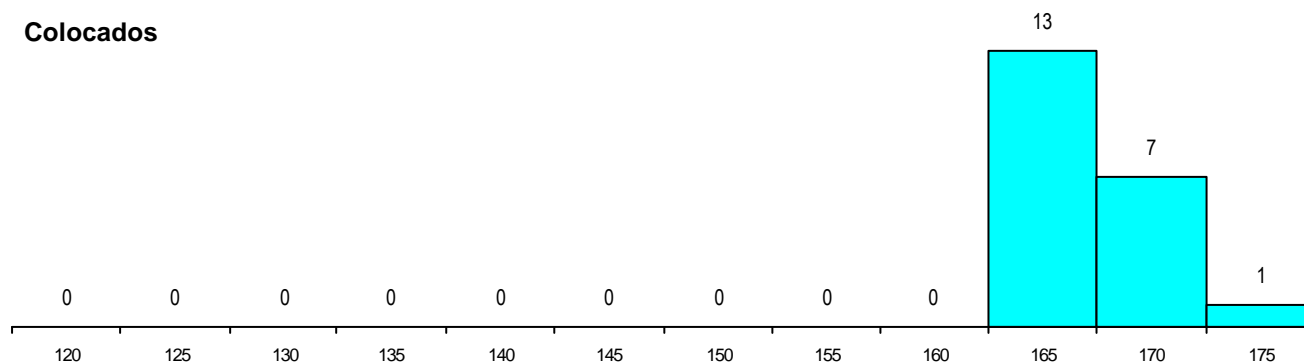

Estabelecimento: 0504 Universidade de Coimbra - Faculdade de Farmácia
Curso Superior: 9494 Ciências Farmacêuticas
Mestrado Integrado

OPÇÃO CANDIDATURA

Opção	Cands. %	Cols. %
1ª	82 35	8 38
2ª	87 37	6 29
3ª	25 11	2 10
4ª	20 9	1 5
5ª	13 6	2 10
6ª	6 3	2 10
Total	233	21

ETAPA COLOCAÇÃO (contingente)

Etapa Colocação	Cands. %	Cols. %	Nota
17 Geral	233 100	21 100	162.5
Total	233	21	

DISTRITO/CAE DE CANDIDATURA

Distrito Origem	Cands. %	Cols. %
Coimbra	36 15	4 19
Aveiro	34 15	2 10
Braga	33 14	3 14
Porto	32 14	4 19
Santarém	18 8	0 0
Leiria	17 7	3 14
Viseu	17 7	1 5
Lisboa	12 5	0 0
Viana do Castelo	11 5	3 14
Setúbal	7 3	0 0
Faro	4 2	0 0
Castelo Branco	3 1	1 5
Portalegre	2 1	0 0
Évora	2 1	0 0
Vila Real	2 1	0 0
Beja	2 1	0 0
Guarda	1 0	0 0
Total	233	21

SEXO DOS CANDIDATOS

Sexo	Cands. %	Cols. %
Masc.	49 21	7 33
Femin.	184 79	14 67
Total	233	21

CURSO DO 12º ANO

(15 mais frequentes)

Curso 12º ano	Cands. %	Cols. %
N060 Ciências e Tecnologias	224 96	21 100
R810 Agrupamento 1 / geral	5 2	0 0
NA04 Biotecnologia (VCT)	1 0	0 0
NA01 Química, Ambiente e Qualidade (\	1 0	0 0
N972 Recorrente - Ciências Sociais e H	1 0	0 0
N970 Recorrente - Ciências e Tecnolog	1 0	0 0

MÉDIAS dos Colocados

Nota de candidatura	166.4
Prova de ingresso	157.7
Média do 12º ano	175.1
Média do 10º/11º ano	175.1

DISTRIBUIÇÕES DE NOTAS DE CANDIDATURA

Candidatos

Colocados