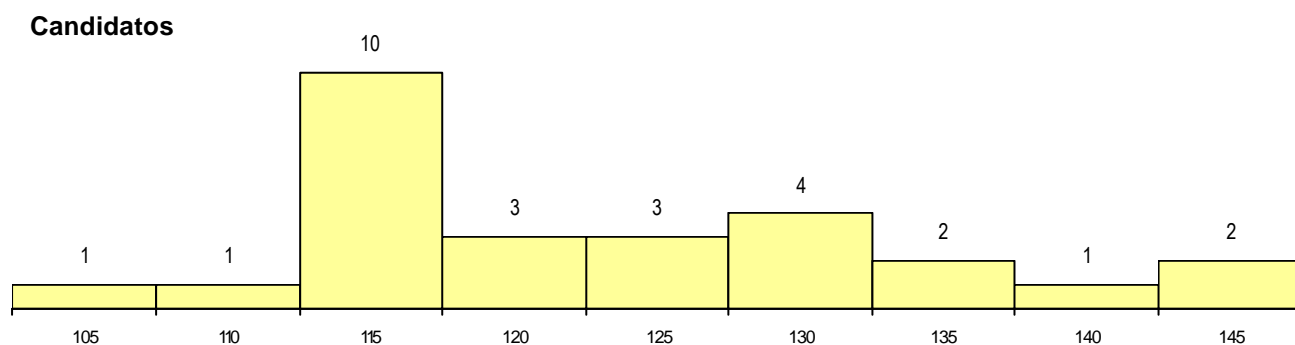

Estabelecimento: 3102 Instituto Politécnico de Leiria - Escola Superior de Tecnologia e Gestão de Leiria
Curso Superior: 8015 Solicitadoria (regime pós-laboral)
Licenciatura

OPÇÃO CANDIDATURA

Opção	Cands. %	Cols. %
1ª	6 22	4 80
2ª	6 22	0 0
3ª	3 11	0 0
4ª	2 7	0 0
5ª	8 30	1 20
6ª	2 7	0 0
Total	27	5

ETAPA COLOCAÇÃO (contingente)

Etapa Colocação	Cands. %	Cols. %	Nota
17 Geral	27 100	5 100	127.4
Total	27	5	

DISTRITO/CAE DE CANDIDATURA

Distrito Origem	Cands. %	Cols. %
Leiria	19 70	3 60
Santarém	4 15	0 0
Coimbra	2 7	1 20
Lisboa	1 4	1 20
Faro	1 4	0 0
Total	27	5

SEXO DOS CANDIDATOS

Sexo	Cands. %	Cols. %
Masc.	8 30	3 60
Femin.	19 70	2 40
Total	27	5

CURSO DO 12º ANO (15 mais frequentes)

Curso 12º ano	Cands. %	Cols. %
N062 Ciências Sociais e Humanas	7 26	0 0
N060 Ciências e Tecnologias	3 11	0 0
N972 Recorrente - Ciências Sociais e H	2 7	1 20
P663 Técnico de serviços jurídicos	2 7	1 20
R813 Agrupamento 1 / informática	1 4	1 20
Q950 Equivalências	1 4	1 20
P442 Técnico de higiene e segurança n	1 4	1 20
E003 3.º curso	1 4	0 0
N085 Administração	1 4	0 0
N569 Educação Social	1 4	0 0
E002 2.º curso	1 4	0 0
N983 Recorrente - Acção Social	1 4	0 0
U220 Ens. secundário recorrente (todos	1 4	0 0
P389 Animador sociocultural	1 4	0 0
R841 Agrupamento 4 / comunicação	1 4	0 0

MÉDIAS dos Colocados

Nota de candidatura	134.6
Prova de ingresso	115.2
Média do 12º ano	145.0
Média do 10º/11º ano	145.0

DISTRIBUIÇÕES DE NOTAS DE CANDIDATURA