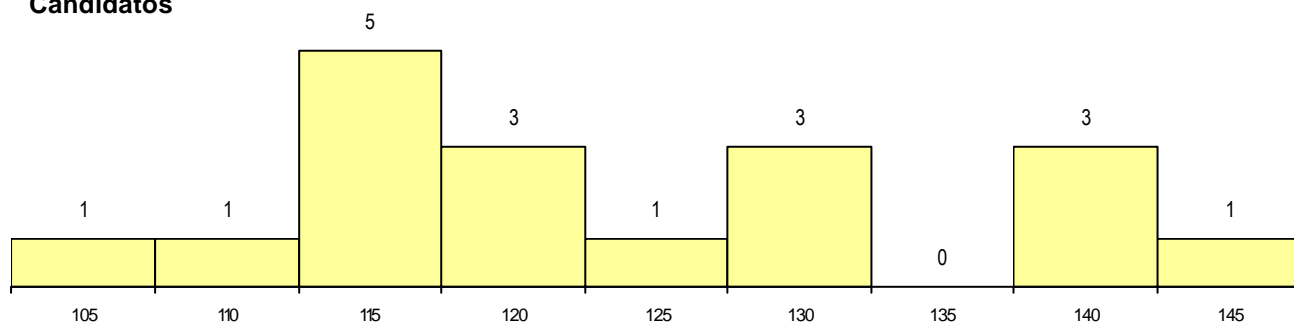

Estabelecimento: 3032 Instituto Politécnico do Cávado e do Ave - Escola Superior de Tecnologia
Curso Superior: 9999 Informática para a Saúde (regime pós-laboral)
Licenciatura

OPÇÃO CANDIDATURA

Opção	Cands. %	Cols. %
1ª	2 11	2 67
2ª	3 17	0 0
3ª	1 6	0 0
4ª	2 11	0 0
5ª	2 11	1 33
6ª	8 44	0 0
Total	18	3

ETAPA COLOCAÇÃO (contingente)

Etapa Colocação	Cands. %	Cols. %	Nota
17 Geral	18 100	3 100	115.2
Total	18	3	

DISTRITO/CAE DE CANDIDATURA

Distrito Origem	Cands. %	Cols. %
Braga	13 72	2 67
Porto	3 17	1 33
Viseu	1 6	0 0
Viana do Castelo	1 6	0 0
Total	18	3

SEXO DOS CANDIDATOS

Sexo	Cands. %	Cols. %
Masc.	15 83	2 67
Femin.	3 17	1 33
Total	18	3

CURSO DO 12º ANO (15 mais frequentes)

Curso 12º ano	Cands. %	Cols. %
N060 Ciências e Tecnologias	5 28	1 33
U220 Ens. secundário recorrente (todos	3 17	0 0
N970 Recorrente - Ciências e Tecnolog	2 11	1 33
R810 Agrupamento 1 / geral	2 11	0 0
P472 Técnico de informática/gestão	1 6	1 33
P593 Técnico de gestão de sistemas in	1 6	0 0
N976 Recorrente - Electrotecnia e Electr	1 6	0 0
N600 Cursos Profissionais (D.L. 74/200	1 6	0 0
N082 Informática	1 6	0 0
N061 Ciências Socioeconómicas	1 6	0 0

MÉDIAS dos Colocados

Nota de candidatura	117.5
Prova de ingresso	101.7
Média do 12º ano	126.0
Média do 10º/11º ano	126.0

DISTRIBUIÇÕES DE NOTAS DE CANDIDATURA

Candidatos