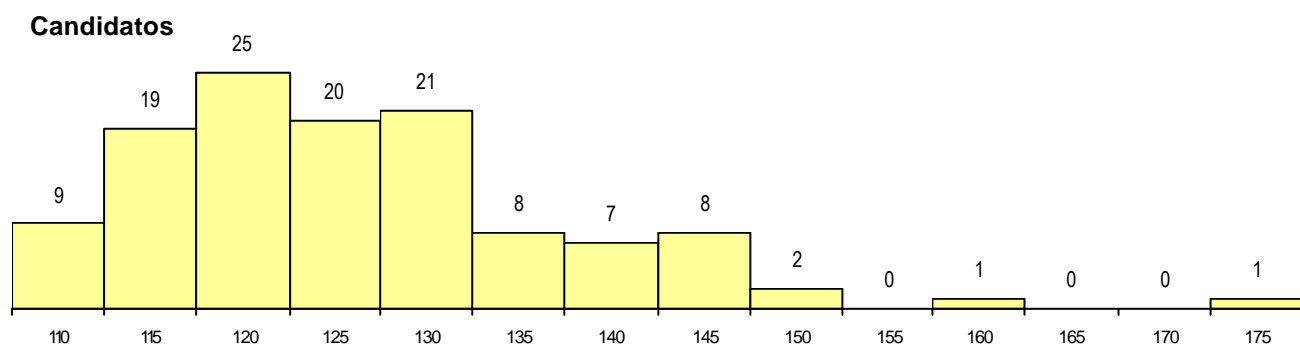

OPÇÃO CANDIDATURA

Opção	Cands. %	Cols. %
1ª	22 18	4 57
2ª	23 19	2 29
3ª	25 21	0 0
4ª	25 21	0 0
5ª	16 13	0 0
6ª	10 8	1 14
Total	121	7

ETAPA COLOCAÇÃO (contingente)

Etapa Colocação	Cands. %	Cols. %	Nota
17 Geral	121 100	7 100	135.0
Total	121	7	

DISTRITO/CAE DE CANDIDATURA

Distrito Origem	Cands. %	Cols. %
Lisboa	90 74	3 43
Setúbal	14 12	1 14
R. A. Madeira	5 4	1 14
Santarém	4 3	1 14
Leiria	3 2	0 0
Faro	2 2	0 0
Portalegre	1 1	0 0
Coimbra	1 1	0 0
Bragança	1 1	1 14
Total	121	7

SEXO DOS CANDIDATOS

Sexo	Cands. %	Cols. %
Masc.	106 88	7 100
Femin.	15 12	0 0
Total	121	7

CURSO DO 12º ANO (15 mais frequentes)

Curso 12º ano	Cands. %	Cols. %
N060 Ciências e Tecnologias	67 55	3 43
N082 Informática	19 16	2 29
N061 Ciências Socioeconómicas	10 8	0 0
N600 Cursos Profissionais (D.L. 74/200	7 6	1 14
R810 Agrupamento 1 / geral	5 4	0 0
R813 Agrupamento 1 / informática	2 2	0 0
N970 Recorrente - Ciências e Technolog	2 2	0 0
R822 Agrupamento 2 / artes e ofícios	1 1	1 14
P469 Técnico de informática aplicada	1 1	0 0
N064 Artes Visuais	1 1	0 0
P206 Técnico de instrumentação (CP)	1 1	0 0
T122 Técnico de informática de gestão	1 1	0 0
P551 Técnico de informática/manutencã	1 1	0 0
Q940 Escolas estrangeiras em Portugal	1 1	0 0
Q950 Equivalências	1 1	0 0

MÉDIAS dos Colocados

Nota de candidatura	139.5
Prova de ingresso	134.4
Média do 12º ano	144.6
Média do 10º/11º ano	144.6

DISTRIBUIÇÕES DE NOTAS DE CANDIDATURA