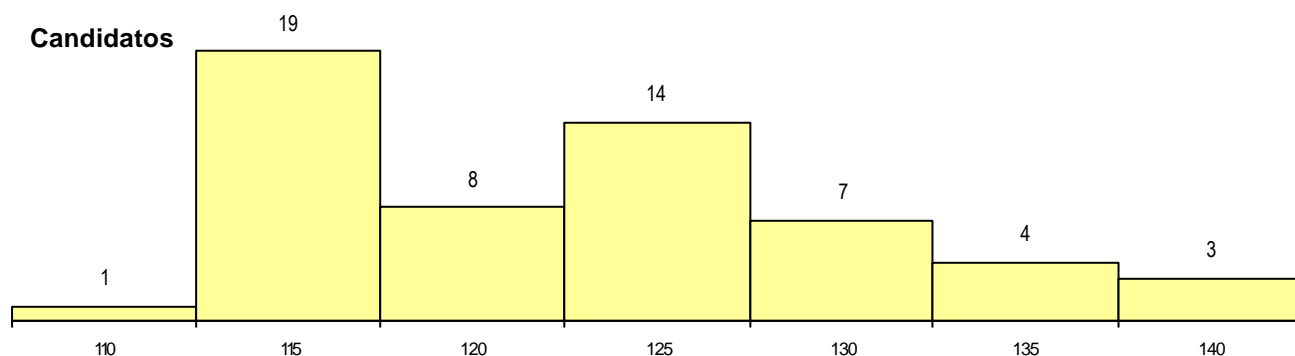

OPÇÃO CANDIDATURA

Opção	Cands. %	Cols. %
1ª	9 16	1 17
2ª	11 20	0 0
3ª	8 14	1 17
4ª	15 27	2 33
5ª	7 13	2 33
6ª	6 11	0 0
Total	56	6

ETAPA COLOCAÇÃO (contingente)

Etapa Colocação	Cands. %	Cols. %	Nota
17 Geral	56 100	6 100	125.1
Total	56	6	

DISTRITO/CAE DE CANDIDATURA

Distrito Origem	Cands. %	Cols. %
Castelo Branco	14 25	1 17
Portalegre	7 13	0 0
Leiria	7 13	0 0
Porto	5 9	1 17
Santarém	4 7	1 17
R. A. Madeira	3 5	0 0
Lisboa	3 5	0 0
Coimbra	3 5	1 17
Aveiro	3 5	1 17
Viseu	2 4	0 0
Guarda	2 4	1 17
R. A. Açores	1 2	0 0
Viana do Castelo	1 2	0 0
Bragança	1 2	0 0
Total	56	6

SEXO DOS CANDIDATOS

Sexo	Cands. %	Cols. %
Masc.	45 80	6 100
Femin.	11 20	0 0
Total	56	6

CURSO DO 12º ANO

(15 mais frequentes)

Curso 12º ano	Cands. %	Cols. %
N060 Ciências e Tecnologias	22 39	3 50
N089 Desporto	16 29	3 50
N062 Ciências Sociais e Humanas	5 9	0 0
N970 Recorrente - Ciências e Tecnolog	2 4	0 0
N088 Acção Social	2 4	0 0
N082 Informática	2 4	0 0
U230 Ens. sec. recorrente privado e co	1 2	0 0
U220 Ens. secundário recorrente (todos	1 2	0 0
P610 Cursos Educação Formação (tod	1 2	0 0
P389 Animador sociocultural	1 2	0 0
N971 Recorrente - Ciências Socioeconó	1 2	0 0
N667 Gestão e Dinamização Desportiva	1 2	0 0
N600 Cursos Profissionais (D.L. 74/200	1 2	0 0

MÉDIAS dos Colocados

Nota de candidatura	127.1
Prova de ingresso	117.0
Média do 12º ano	132.5
Média do 10º/11º ano	132.5

DISTRIBUIÇÕES DE NOTAS DE CANDIDATURA