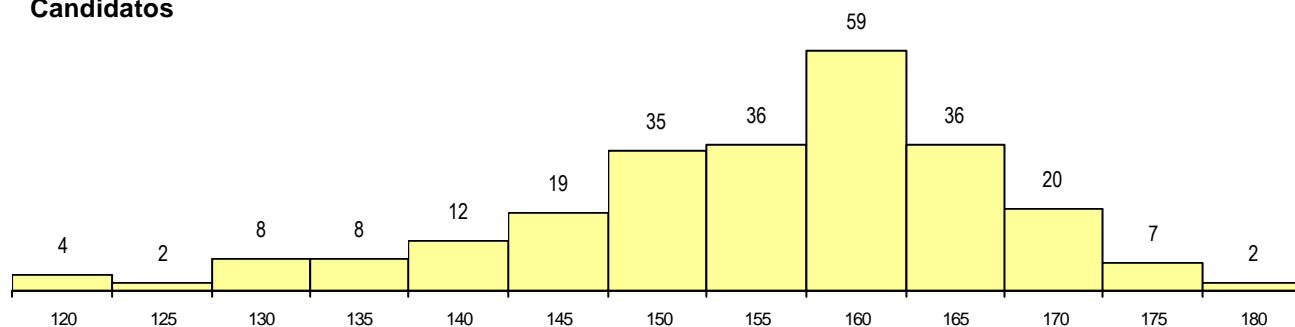

Estabelecimento: 1106 Universidade do Porto - Faculdade de Farmácia
Curso Superior: 9494 Ciências Farmacêuticas
Mestrado Integrado

OPÇÃO CANDIDATURA

Opção	Cands. %	Cols. %
1ª	106 43	4 33
2ª	39 16	0 0
3ª	50 20	0 0
4ª	24 10	4 33
5ª	17 7	2 17
6ª	12 5	2 17
Total	248	12

ETAPA COLOCAÇÃO (contingente)

Etapa Colocação	Cands. %	Cols. %	Nota
17 Geral	248 100	12 100	169.0
Total	248	12	

DISTRITO/CAE DE CANDIDATURA

Distrito Origem	Cands. %	Cols. %
Porto	103 42	5 42
Braga	58 23	5 42
Aveiro	21 8	1 8
Viana do Castelo	14 6	0 0
Viseu	10 4	0 0
Vila Real	9 4	0 0
Santarém	8 3	1 8
Coimbra	8 3	0 0
Lisboa	6 2	0 0
Setúbal	5 2	0 0
Leiria	2 1	0 0
Castelo Branco	2 1	0 0
R. A. Madeira	1 0	0 0
Évora	1 0	0 0
Total	248	12

SEXO DOS CANDIDATOS

Sexo	Cands. %	Cols. %
Masc.	46 19	1 8
Femin.	202 81	11 92
Total	248	12

CURSO DO 12º ANO

(15 mais frequentes)

Curso 12º ano	Cands. %	Cols. %
N060 Ciências e Tecnologias	231 93	12 100
R810 Agrupamento 1 / geral	4 2	0 0
NA01 Química, Ambiente e Qualidade (\	3 1	0 0
NA04 Biotecnologia (VCT)	2 1	0 0
NA03 Biotecnologia (VC)	2 1	0 0
N972 Recorrente - Ciências Sociais e H	2 1	0 0
PS28 Técnico de electrónica/industrial e	1 0	0 0
NA05 Animação Sócio-Desportiva (VC)	1 0	0 0
N971 Recorrente - Ciências Socioeconóm	1 0	0 0
N970 Recorrente - Ciências e Technolog	1 0	0 0

MÉDIAS dos Colocados

Nota de candidatura	172.3
Prova de ingresso	164.7
Média do 12º ano	179.8
Média do 10º/11º ano	179.8

DISTRIBUIÇÕES DE NOTAS DE CANDIDATURA

Candidatos