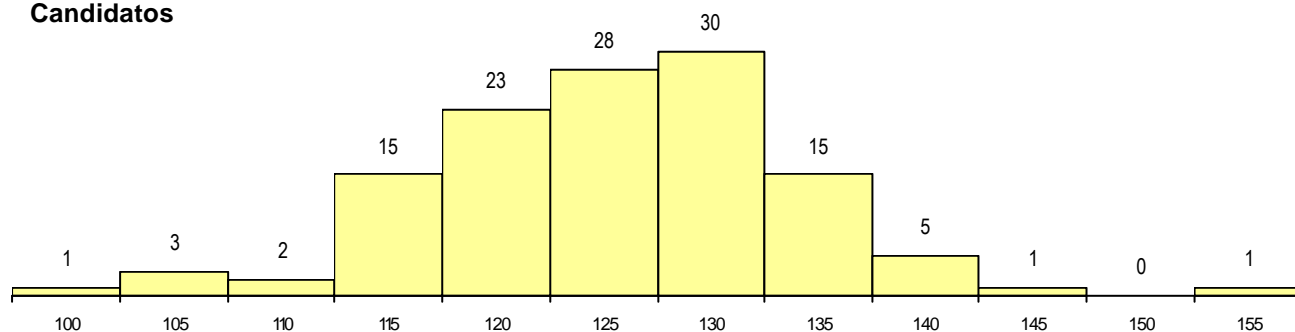

OPÇÃO CANDIDATURA

Opção	Cands.	%	Cols.	%
1ª	44	35	5	45
2ª	35	28	3	27
3ª	19	15	0	0
4ª	16	13	3	27
5ª	8	6	0	0
6ª	2	2	0	0
Total	124		11	

ETAPA COLOCAÇÃO (contingente)

Etapa Colocação	Cands.	%	Cols.	%	Nota
17 Geral	124	100	11	100	132.8
Total	124		11		

DISTRITO/CAE DE CANDIDATURA

Distrito Origem	Cands.	%	Cols.	%
Vila Real	36	29	3	27
Braga	34	27	4	36
Porto	28	23	2	18
Viseu	6	5	1	9
Aveiro	4	3	0	0
R. A. Madeira	3	2	0	0
Viana do Castelo	3	2	0	0
Bragança	3	2	1	9
Lisboa	2	2	0	0
R. A. Açores	1	1	0	0
Setúbal	1	1	0	0
Santarém	1	1	0	0
Leiria	1	1	0	0
Coimbra	1	1	0	0
Total	124		11	

SEXO DOS CANDIDATOS

Sexo	Cands.	%	Cols.	%
Masc.	80	65	4	36
Femin.	44	35	7	64
Total	124		11	

CURSO DO 12º ANO

(15 mais frequentes)

Curso 12º ano	Cands.	%	Cols.	%
N060 Ciências e Tecnologias	34	27	3	27
N089 Desporto	30	24	2	18
N062 Ciências Sociais e Humanas	15	12	3	27
N667 Gestão e Dinamização Desportiva	6	5	1	9
N970 Recorrente - Ciências e Tecnol	5	4	0	0
N600 Cursos Profissionais (D.L. 74/200	4	3	0	0
U220 Ens. secundário recorrente (todos	4	3	0	0
N082 Informática	3	2	0	0
P381 Técnico de comunicação/marketir	2	2	1	9
N064 Artes Visuais	2	2	0	0
N972 Recorrente - Ciências Sociais e H	2	2	0	0
R810 Agrupamento 1 / geral	2	2	0	0
N088 Acção Social	2	2	0	0
P656 Técnico de gestão (planeamento e	1	1	1	9
PS35 Técnico de maquinaria e program	1	1	0	0

MÉDIAS dos Colocados

Nota de candidatura	138.1
Prova de ingresso	118.3
Média do 12º ano	148.8
Média do 10º/11º ano	148.8

DISTRIBUIÇÕES DE NOTAS DE CANDIDATURA

Candidatos