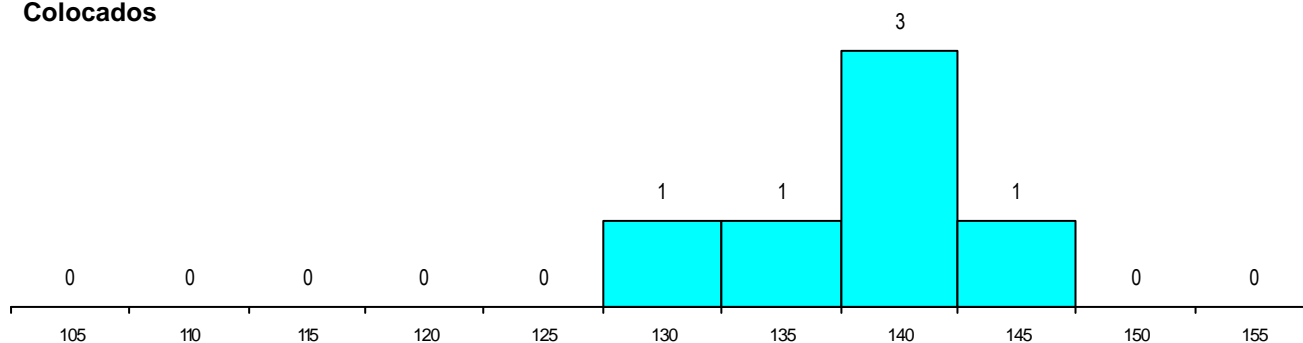

MÉDIAS dos Colocados

Nota de candidatura	138.6
Prova de ingresso	124.2
Média do 12º ano	148.2
Média do 10º/11º ano	148.2

DISTRIBUIÇÕES DE NOTAS DE CANDIDATURA

Candidatos

Colocados

Estabelecimento: 3142 Instituto Politécnico de Santarém - Escola Superior de Educação de Santarém
Curso Superior: 9876 Educação Básica (regime pós-laboral)
Licenciatura