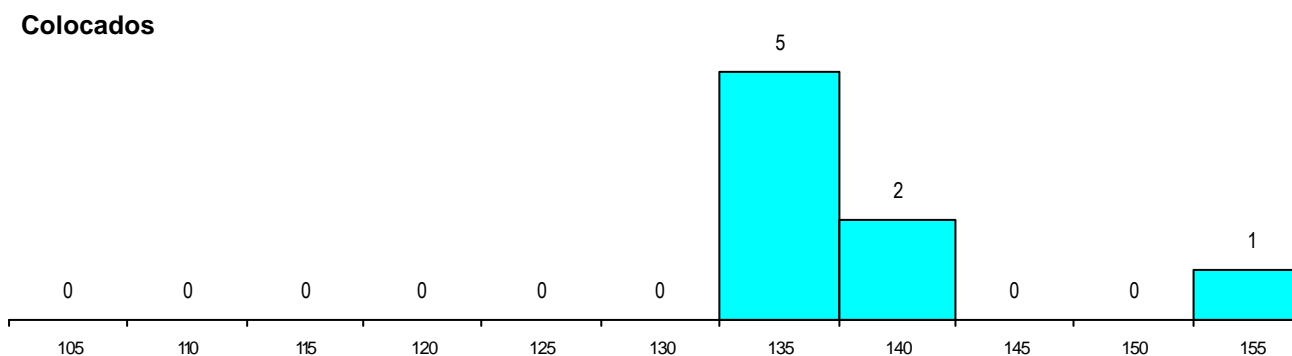

OPÇÃO CANDIDATURA

Opção	Cands. %	Cols. %
1ª	25 33	7 88
2ª	17 23	1 13
3ª	11 15	0 0
4ª	6 8	0 0
5ª	12 16	0 0
6ª	4 5	0 0
Total	75	8

ETAPA COLOCAÇÃO (contingente)

Etapa Colocação	Cands. %	Cols. %	Nota
17 Geral	75 100	8 100	133.0
Total	75	8	

DISTRITO/CAE DE CANDIDATURA

Distrito Origem	Cands. %	Cols. %
Leiria	17 23	0 0
Lisboa	14 19	4 50
Santarém	12 16	2 25
Setúbal	9 12	1 13
Porto	4 5	0 0
Castelo Branco	4 5	1 13
Braga	3 4	0 0
Faro	2 3	0 0
Coimbra	2 3	0 0
Beja	2 3	0 0
Aveiro	2 3	0 0
R. A. Madeira	1 1	0 0
Viseu	1 1	0 0
Vila Real	1 1	0 0
Guarda	1 1	0 0
Total	75	8

SEXO DOS CANDIDATOS

Sexo	Cands. %	Cols. %
Masc.	43 57	1 13
Femin.	32 43	7 88
Total	75	8

CURSO DO 12º ANO

(15 mais frequentes)

Curso 12º ano	Cands. %	Cols. %
N089 Desporto	25 33	4 50
N060 Ciências e Tecnologias	16 21	1 13
N062 Ciências Sociais e Humanas	9 12	1 13
R810 Agrupamento 1 / geral	6 8	0 0
N970 Recorrente - Ciências e Tecnolog	4 5	0 0
N088 Acção Social	2 3	1 13
N573 Animação e Gestão Desportiva	2 3	0 0
N061 Ciências Socioeconómicas	2 3	0 0
P445 Técnico de hotelaria/recepção e a	1 1	1 13
U230 Ens. sec. recorrente privado e co	1 1	0 0
P551 Técnico de informática/manutencã	1 1	0 0
N972 Recorrente - Ciências Sociais e H	1 1	0 0
N084 Multimédia	1 1	0 0
N082 Informática	1 1	0 0
N064 Artes Visuais	1 1	0 0

MÉDIAS dos Colocados

Nota de candidatura	138.2
Prova de ingresso	131.5
Média do 12º ano	142.8
Média do 10º/11º ano	142.8

DISTRIBUIÇÕES DE NOTAS DE CANDIDATURA