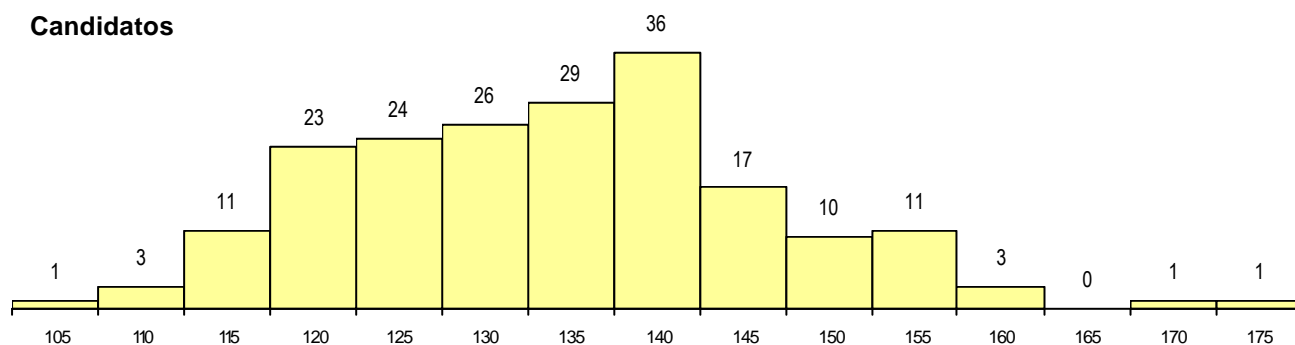

OPÇÃO CANDIDATURA

Opção	Cands. %	Cols. %
1ª	44 22	10 40
2ª	53 27	10 40
3ª	29 15	5 20
4ª	30 15	0 0
5ª	29 15	0 0
6ª	11 6	0 0
Total	196	25

ETAPA COLOCAÇÃO (contingente)

Etapa Colocação	Cands. %	Cols. %	Nota
17 Geral	196 100	25 100	137.7
Total	196	25	

DISTRITO/CAE DE CANDIDATURA

Distrito Origem	Cands. %	Cols. %
Porto	149 76	16 64
Braga	16 8	6 24
Aveiro	9 5	2 8
Vila Real	4 2	0 0
Viana do Castelo	4 2	0 0
Bragança	3 2	1 4
Viseu	2 1	0 0
Leiria	2 1	0 0
Castelo Branco	2 1	0 0
R. A. Madeira	1 1	0 0
R. A. Açores	1 1	0 0
Setúbal	1 1	0 0
Santarém	1 1	0 0
Coimbra	1 1	0 0
Total	196	25

SEXO DOS CANDIDATOS

Sexo	Cands. %	Cols. %
Masc.	183 93	23 92
Femin.	13 7	2 8
Total	196	25

CURSO DO 12º ANO (15 mais frequentes)

Curso 12º ano	Cands. %	Cols. %
N060 Ciências e Tecnologias	130 66	17 68
N082 Informática	12 6	0 0
N600 Cursos Profissionais (D.L. 74/200	8 4	4 16
N970 Recorrente - Ciências e Tecnol	6 3	0 0
N576 Electrónica Industrial e Automaçã	4 2	2 8
R810 Agrupamento 1 / geral	4 2	1 4
N081 Electrotecnia e Electrónica	4 2	0 0
N577 Electrónica e Telecomunicações	2 1	0 0
U220 Ens. secundário recorrente (todos	2 1	0 0
NA08 Electrotecnia e Automação (VCT)	2 1	0 0
P450 Técnico de electrónica industrial e	1 1	1 4
N581 Electrónica	1 1	0 0
N669 Informática	1 1	0 0
N064 Artes Visuais	1 1	0 0
N061 Ciências Socioeconómicas	1 1	0 0

MÉDIAS dos Colocados

Nota de candidatura	145.3
Prova de ingresso	134.8
Média do 12º ano	150.9
Média do 10º/11º ano	150.9

DISTRIBUIÇÕES DE NOTAS DE CANDIDATURA