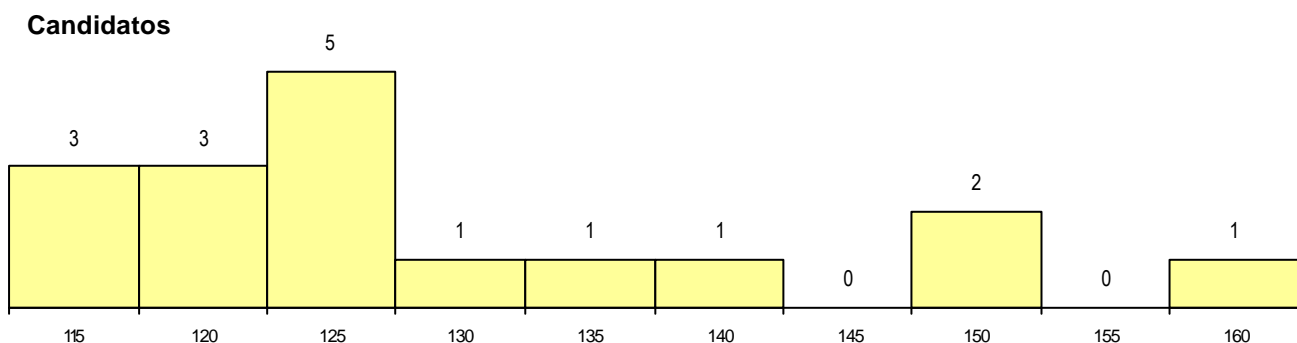

Estabelecimento: 3105 Instituto Politécnico de Leiria - Escola Superior de Turismo e Tecnologia do Mar de Peniche
Curso Superior: 8007 Marketing Turístico (regime pós-laboral)
Licenciatura

OPÇÃO CANDIDATURA

Opção	Cands. %	Cols. %
1ª	1 6	1 25
2ª	3 18	1 25
3ª	1 6	0 0
4ª	3 18	0 0
5ª	4 24	0 0
6ª	5 29	2 50
Total	17	4

ETAPA COLOCAÇÃO (contingente)

Etapa Colocação	Cands. %	Cols. %	Nota
17 Geral	17 100	4 100	113.2
Total	17	4	

DISTRITO/CAE DE CANDIDATURA

Distrito Origem	Cands. %	Cols. %
Leiria	9 53	1 25
Lisboa	5 29	2 50
Porto	1 6	0 0
Faro	1 6	1 25
Coimbra	1 6	0 0
Total	17	4

SEXO DOS CANDIDATOS

Sexo	Cands. %	Cols. %
Masc.	12 71	4 100
Femin.	5 29	0 0
Total	17	4

CURSO DO 12º ANO (15 mais frequentes)

Curso 12º ano	Cands. %	Cols. %
N060 Ciências e Tecnologias	4 24	2 50
N600 Cursos Profissionais (D.L. 74/200)	2 12	0 0
N082 Informática	2 12	0 0
N062 Ciências Sociais e Humanas	2 12	0 0
N061 Ciências Socioeconómicas	2 12	0 0
U220 Ens. secundário recorrente (todos)	1 6	1 25
P250 Cozinha (INFTUR)	1 6	1 25
PS28 Técnico de electrónica/industrial e	1 6	0 0
P433 Técnico de gestão	1 6	0 0
N972 Recorrente - Ciências Sociais e H	1 6	0 0

MÉDIAS dos Colocados

Nota de candidatura	116.9
Prova de ingresso	111.0
Média do 12º ano	120.0
Média do 10º/11º ano	120.0

DISTRIBUIÇÕES DE NOTAS DE CANDIDATURA