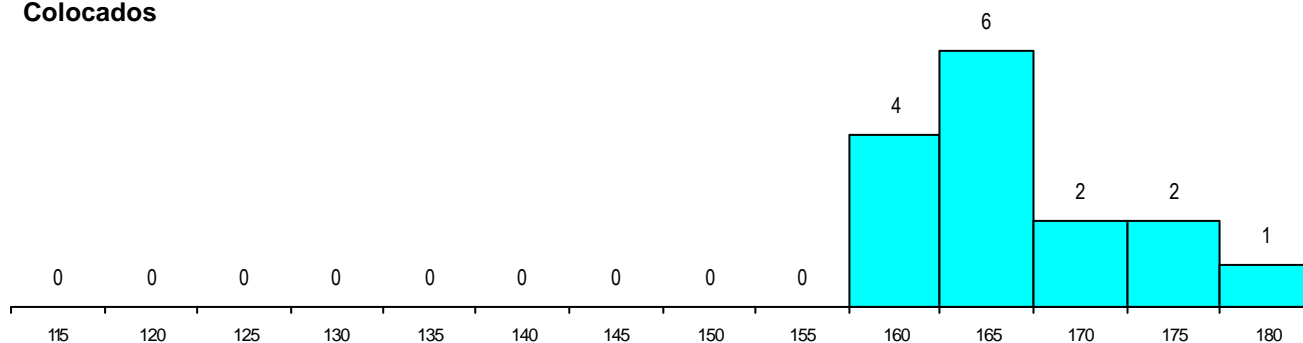

Estabelecimento: 5402 Universidade do Porto - Faculdade de Belas-Artes
Curso Superior: 9007 Artes Plásticas
Licenciatura

OPÇÃO CANDIDATURA

Opção	Cands. %	Cols. %
1ª	57 50	11 73
2ª	28 24	3 20
3ª	10 9	0 0
4ª	10 9	0 0
5ª	9 8	1 7
6ª	1 1	0 0
Total	115	15

ETAPA COLOCAÇÃO (contingente)

Etapa Colocação	Cands. %	Cols. %	Nota
17 Geral	115 100	15 100	160.0
Total	115	15	

DISTRITO/CAE DE CANDIDATURA

Distrito Origem	Cands. %	Cols. %
Porto	68 59	11 73
Braga	15 13	2 13
Lisboa	9 8	0 0
Aveiro	8 7	0 0
Setúbal	5 4	0 0
Viseu	2 2	0 0
Santarém	2 2	1 7
Faro	2 2	0 0
Castelo Branco	2 2	1 7
Viana do Castelo	1 1	0 0
Coimbra	1 1	0 0
Total	115	15

SEXO DOS CANDIDATOS

Sexo	Cands. %	Cols. %
Masc.	46 40	6 40
Femin.	69 60	9 60
Total	115	15

CURSO DO 12º ANO

(15 mais frequentes)

Curso 12º ano	Cands. %	Cols. %
N064 Artes Visuais	66 57	8 53
N071 Design de Comunicação	7 6	1 7
P418 Técnico de design de moda	4 3	1 7
N073 Produção Artística	4 3	1 7
N083 Design de Equipamento	4 3	1 7
N070 Comunicação Audiovisual	4 3	0 0
N986 Recorrente - Design de Comunica	3 3	1 7
Q950 Equivalências	3 3	0 0
N988 Recorrente - Produção Artística	3 3	0 0
U220 Ens. secundário recorrente (todos	2 2	1 7
N082 Informática	2 2	0 0
N060 Ciências e Tecnologias	2 2	0 0
N970 Recorrente - Ciências e Technolog	2 2	0 0
N600 Cursos Profissionais (D.L. 74/200	1 1	0 0
N084 Multimédia	1 1	0 0

MÉDIAS dos Colocados

Nota de candidatura	166.5
Prova de ingresso	174.8
Média do 12º ano	158.1
Média do 10º/11º ano	158.1

DISTRIBUIÇÕES DE NOTAS DE CANDIDATURA

Candidatos

Colocados