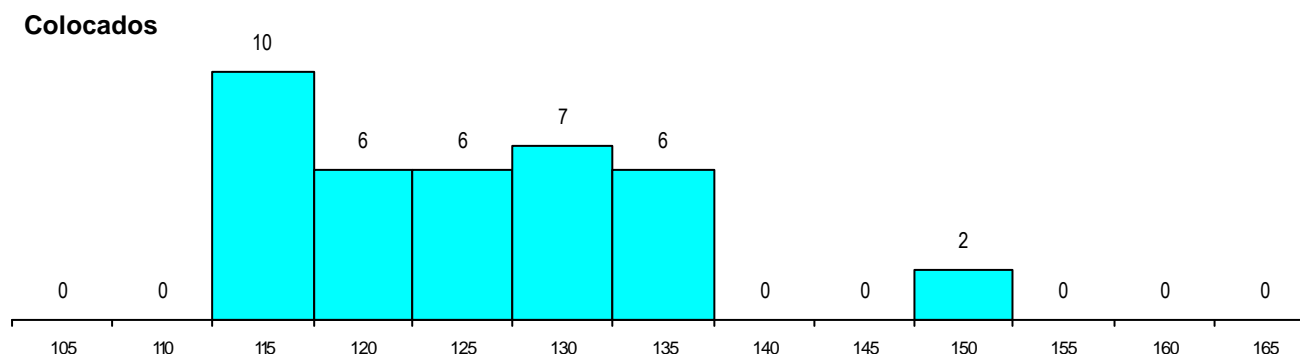

OPÇÃO CANDIDATURA

Opção	Cands. %	Cols. %
1ª	16 14	14 38
2ª	6 5	3 8
3ª	25 22	7 19
4ª	21 19	4 11
5ª	24 21	5 14
6ª	21 19	4 11
Total	113	37

ETAPA COLOCAÇÃO (contingente)

Etapa Colocação	Cands. %	Cols. %	Nota
17 Geral	113 100	37 100	112.5
Total	113	37	

DISTRITO/CAE DE CANDIDATURA

Distrito Origem	Cands. %	Cols. %
Lisboa	68 60	24 65
Setúbal	13 12	5 14
Leiria	9 8	4 11
Castelo Branco	4 4	1 3
Santarém	3 3	1 3
Braga	3 3	0 0
Beja	3 3	1 3
Guarda	2 2	0 0
Faro	2 2	0 0
Viseu	1 1	0 0
Vila Real	1 1	0 0
Viana do Castelo	1 1	1 3
Porto	1 1	0 0
Coimbra	1 1	0 0
Aveiro	1 1	0 0
Total	113	37

SEXO DOS CANDIDATOS

Sexo	Cands. %	Cols. %
Masc.	30 27	12 32
Femin.	83 73	25 68
Total	113	37

CURSO DO 12º ANO (15 mais frequentes)

Curso 12º ano	Cands. %	Cols. %
N062 Ciências Sociais e Humanas	42 37	17 46
N060 Ciências e Tecnologias	20 18	5 14
N089 Desporto	8 7	4 11
N063 Línguas e Literaturas	7 6	1 3
N061 Ciências Socioeconómicas	5 4	0 0
N600 Cursos Profissionais (D.L. 74/200)	4 4	3 8
N088 Acção Social	4 4	1 3
R810 Agrupamento 1 / geral	2 2	2 5
N064 Artes Visuais	2 2	0 0
P663 Técnico de serviços jurídicos	2 2	0 0
P210 Técnico de relojoaria (CP)	1 1	1 3
U230 Ens. sec. recorrente privado e co	1 1	1 3
P521 Teatro	1 1	1 3
U220 Ens. secundário recorrente (todos	1 1	1 3
N974 Recorrente - Artes Visuais	1 1	0 0

MÉDIAS dos Colocados

Nota de candidatura	125.2
Prova de ingresso	118.4
Média do 12º ano	131.9
Média do 10º/11º ano	131.9

DISTRIBUIÇÕES DE NOTAS DE CANDIDATURA