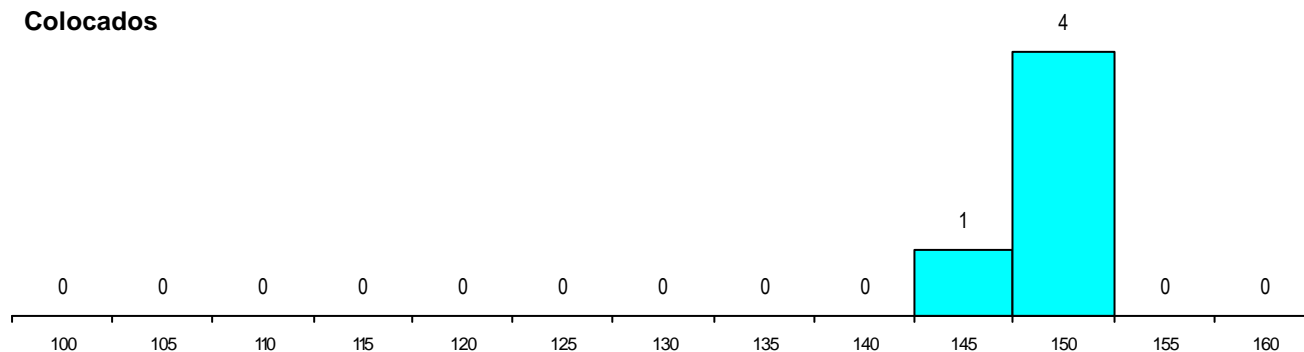

MÉDIAS dos Colocados

Nota de candidatura	148.9
Prova de ingresso	135.2
Média do 12º ano	156.2
Média do 10º/11º ano	156.2

DISTRIBUIÇÕES DE NOTAS DE CANDIDATURA

Candidatos

Colocados

Estabelecimento: 1200 Universidade de Trás-os-Montes e Alto Douro
Curso Superior: 9847 Medicina Veterinária
Mestrado Integrado