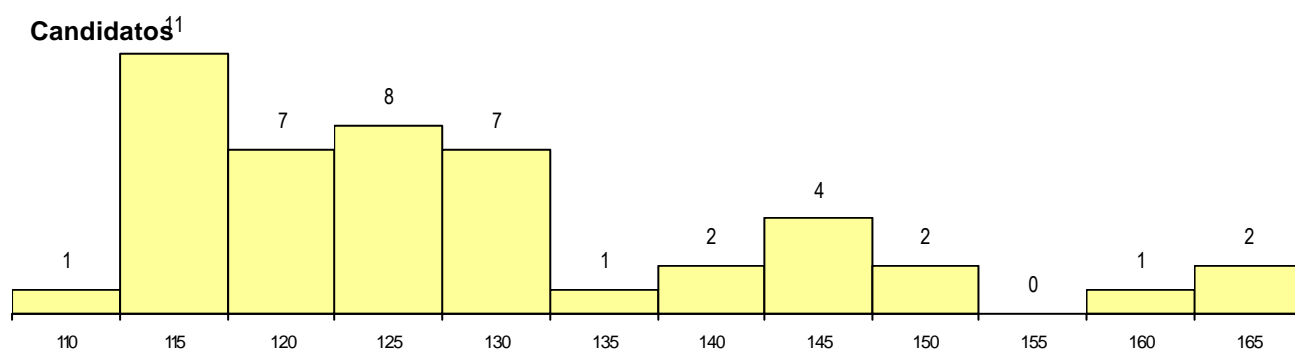

OPÇÃO CANDIDATURA

Opção	Cands. %	Cols. %
1ª	10 22	8 100
2ª	6 13	0 0
3ª	8 17	0 0
4ª	11 24	0 0
5ª	3 7	0 0
6ª	8 17	0 0
Total	46	8

ETAPA COLOCAÇÃO (contingente)

Etapa Colocação	Cands. %	Cols. %	Nota
17 Geral	46 100	8 100	127.4
Total	46	8	

DISTRITO/CAE DE CANDIDATURA

Distrito Origem	Cands. %	Cols. %
Beja	14 30	6 75
Évora	8 17	1 13
Faro	7 15	1 13
Setúbal	4 9	0 0
Lisboa	3 7	0 0
Leiria	2 4	0 0
Castelo Branco	2 4	0 0
R. A. Madeira	1 2	0 0
Santarém	1 2	0 0
Portalegre	1 2	0 0
Guarda	1 2	0 0
Braga	1 2	0 0
Aveiro	1 2	0 0
Total	46	8

SEXO DOS CANDIDATOS

Sexo	Cands. %	Cols. %
Masc.	26 57	5 63
Femin.	20 43	3 38
Total	46	8

CURSO DO 12º ANO

(15 mais frequentes)

Curso 12º ano	Cands. %	Cols. %
N060 Ciências e Tecnologias	12 26	0 0
N061 Ciências Socioeconómicas	7 15	2 25
N062 Ciências Sociais e Humanas	5 11	0 0
N085 Administração	4 9	0 0
P433 Técnico de gestão	2 4	1 13
U220 Ens. secundário recorrente (todos	2 4	0 0
N064 Artes Visuais	1 2	1 13
P722 Técnico administrativo	1 2	1 13
P610 Cursos Educação Formação (tod	1 2	1 13
P593 Técnico de gestão de sistemas in	1 2	1 13
P472 Técnico de informática/gestão	1 2	1 13
N081 Electrotecnia e Electrónica	1 2	0 0
P205 Técnico de hotelaria, restauração, c	1 2	0 0
P328 Técnico de mecânica/energias alt	1 2	0 0
P412 Técnico de contabilidade	1 2	0 0

MÉDIAS dos Colocados

Nota de candidatura	141.5
Prova de ingresso	138.1
Média do 12º ano	143.3
Média do 10º/11º ano	143.3

DISTRIBUIÇÕES DE NOTAS DE CANDIDATURA