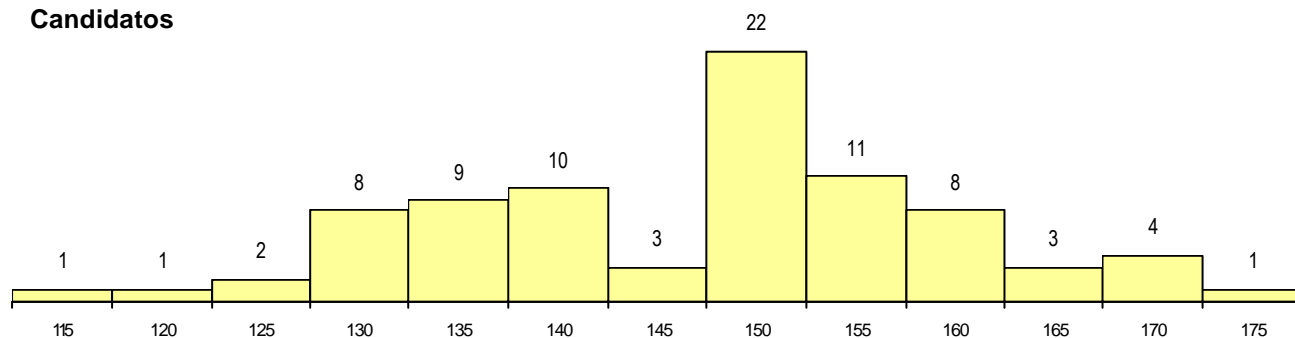

Estabelecimento: 7220 Instituto Politécnico de Lisboa - Escola Superior de Tecnologia da Saúde de Lisboa
Curso Superior: 9549 Farmácia
Licenciatura

OPÇÃO CANDIDATURA

Opção	Cands. %	Cols. %
1ª	18 22	2 18
2ª	23 28	5 45
3ª	7 8	1 9
4ª	19 23	0 0
5ª	10 12	1 9
6ª	6 7	2 18
Total	83	11

ETAPA COLOCAÇÃO (contingente)

Etapa Colocação	Cands. %	Cols. %	Nota
17 Geral	83 100	11 100	152.3
Total	83	11	

DISTRITO/CAE DE CANDIDATURA

Distrito Origem	Cands. %	Cols. %
Lisboa	39 47	5 45
Setúbal	16 19	4 36
Leiria	7 8	2 18
Santarém	4 5	0 0
Viseu	3 4	0 0
Guarda	2 2	0 0
Faro	2 2	0 0
Coimbra	2 2	0 0
Braga	2 2	0 0
Beja	2 2	0 0
R. A. Madeira	1 1	0 0
Viana do Castelo	1 1	0 0
Portalegre	1 1	0 0
Évora	1 1	0 0
Total	83	11

SEXO DOS CANDIDATOS

Sexo	Cands. %	Cols. %
Masc.	14 17	4 36
Femin.	69 83	7 64
Total	83	11

CURSO DO 12º ANO

Curso 12º ano	(15 mais frequentes)	
	Cands. %	Cols. %
N060 Ciências e Tecnologias	78 94	11 100
R810 Agrupamento 1 / geral	3 4	0 0
R820 Agrupamento 2 / geral	1 1	0 0
N971 Recorrente - Ciências Socioeconó	1 1	0 0

MÉDIAS dos Colocados

Nota de candidatura	156.5
Prova de ingresso	147.3
Média do 12º ano	161.4
Média do 10º/11º ano	161.4

DISTRIBUIÇÕES DE NOTAS DE CANDIDATURA

Candidatos