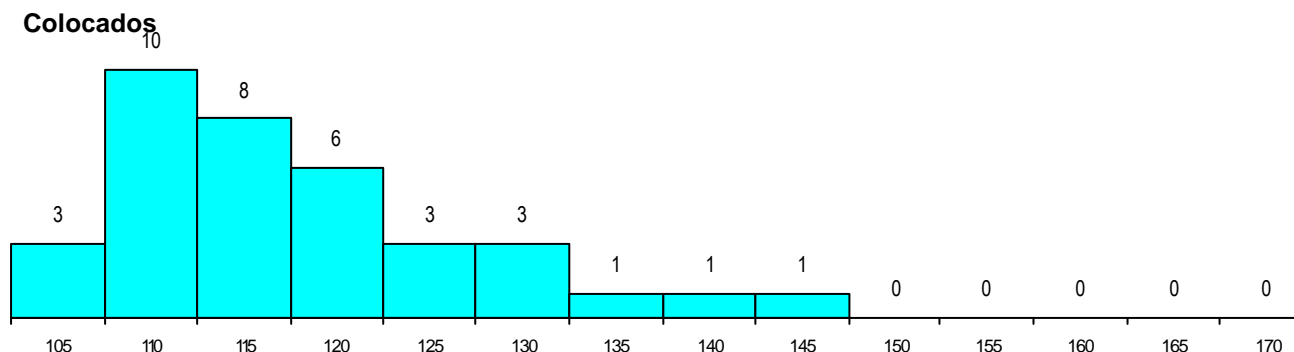

Estabelecimento: 0704 Universidade de Lisboa - Faculdade de Letras
Curso Superior: 9139 Filosofia
Licenciatura

OPÇÃO CANDIDATURA

Opção	Cands. %	Cols. %
1ª	8 8	8 22
2ª	20 21	12 33
3ª	16 16	7 19
4ª	17 18	2 6
5ª	16 16	3 8
6ª	20 21	4 11
Total	97	36

ETAPA COLOCAÇÃO (contingente)

Etapa Colocação	Cands. %	Cols. %	Nota
17 Geral	97 100	36 100	105.5
Total	97	36	

DISTRITO/CAE DE CANDIDATURA

Distrito Origem	Cands. %	Cols. %
Lisboa	60 62	24 67
Setúbal	7 7	2 6
Porto	5 5	1 3
Braga	5 5	2 6
Viseu	4 4	2 6
Santarém	3 3	2 6
Leiria	3 3	0 0
R. A. Madeira	2 2	2 6
Faro	2 2	1 3
Coimbra	2 2	0 0
Aveiro	2 2	0 0
Guarda	1 1	0 0
Castelo Branco	1 1	0 0
Total	97	36

SEXO DOS CANDIDATOS

Sexo	Cands. %	Cols. %
Masc.	43 44	17 47
Femin.	54 56	19 53
Total	97	36

CURSO DO 12º ANO (15 mais frequentes)

Curso 12º ano	Cands. %	Cols. %
N062 Ciências Sociais e Humanas	34 35	16 44
N060 Ciências e Tecnologias	22 23	4 11
N064 Artes Visuais	6 6	2 6
U220 Ens. secundário recorrente (todos	4 4	2 6
N972 Recorrente - Ciências Sociais e H	3 3	3 8
N061 Ciências Socioeconómicas	3 3	0 0
N088 Acção Social	3 3	0 0
N063 Línguas e Literaturas	2 2	1 3
N082 Informática	2 2	1 3
P433 Técnico de gestão	1 1	1 3
N089 Desporto	1 1	1 3
Q940 Escolas estrangeiras em Portugal	1 1	1 3
R810 Agrupamento 1 / geral	1 1	1 3
R811 Agrupamento 1 / construção civil	1 1	1 3
P426 Técnico de estilismo industrial	1 1	1 3

MÉDIAS dos Colocados

Nota de candidatura	117.5
Prova de ingresso	106.0
Média do 12º ano	129.0
Média do 10º/11º ano	129.0

DISTRIBUIÇÕES DE NOTAS DE CANDIDATURA