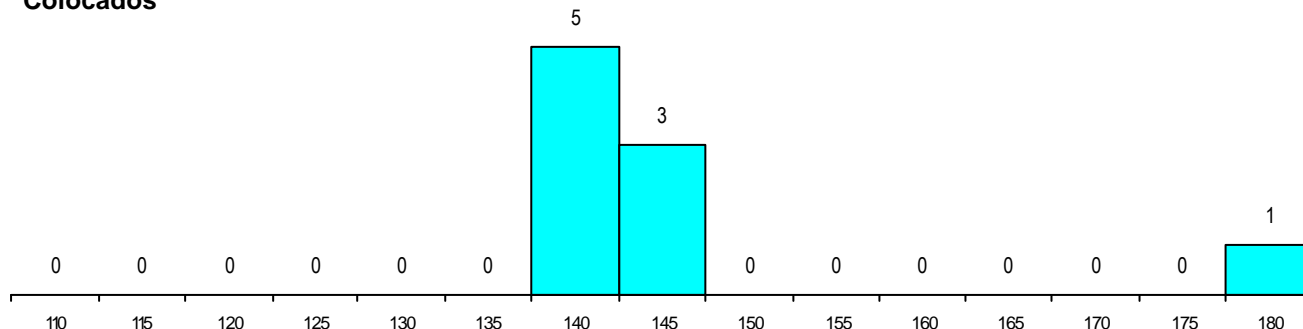

Estabelecimento: 7085 Instituto Politécnico de Viseu - Escola Superior de Saúde de Viseu
Curso Superior: 9500 Enfermagem
Licenciatura

OPÇÃO CANDIDATURA

Opção	Cands. %	Cols. %
1ª	35 26	4 44
2ª	27 20	2 22
3ª	21 15	1 11
4ª	23 17	1 11
5ª	18 13	1 11
6ª	12 9	0 0
Total	136	9

ETAPA COLOCAÇÃO (contingente)

Etapa Colocação	Cands. %	Cols. %	Nota
17 Geral	136 100	9 100	141.4
Total	136	9	

DISTRITO/CAE DE CANDIDATURA

Distrito Origem	Cands. %	Cols. %
Viseu	34 25	3 33
Aveiro	32 24	3 33
Porto	26 19	2 22
Braga	20 15	0 0
Guarda	6 4	1 11
Coimbra	6 4	0 0
Lisboa	3 2	0 0
Castelo Branco	3 2	0 0
R. A. Madeira	2 1	0 0
Vila Real	2 1	0 0
Viana do Castelo	1 1	0 0
Setúbal	1 1	0 0
Total	136	9

SEXO DOS CANDIDATOS

Sexo	Cands. %	Cols. %
Masc.	23 17	2 22
Femin.	113 83	7 78
Total	136	9

CURSO DO 12º ANO (15 mais frequentes)

Curso 12º ano	Cands. %	Cols. %
N060 Ciências e Tecnologias	121 89	8 89
N970 Recorrente - Ciências e Technolog	8 6	1 11
R810 Agrupamento 1 / geral	2 1	0 0
N972 Recorrente - Ciências Sociais e H	2 1	0 0
U220 Ens. secundário recorrente (todos	1 1	0 0
NA05 Animação Sócio-Desportiva (VC)	1 1	0 0

MÉDIAS dos Colocados

Nota de candidatura 147.0
Prova de ingresso 139.0
Média do 12º ano 152.3
Média do 10º/11º ano 152.3

DISTRIBUIÇÕES DE NOTAS DE CANDIDATURA

Candidatos

Colocados