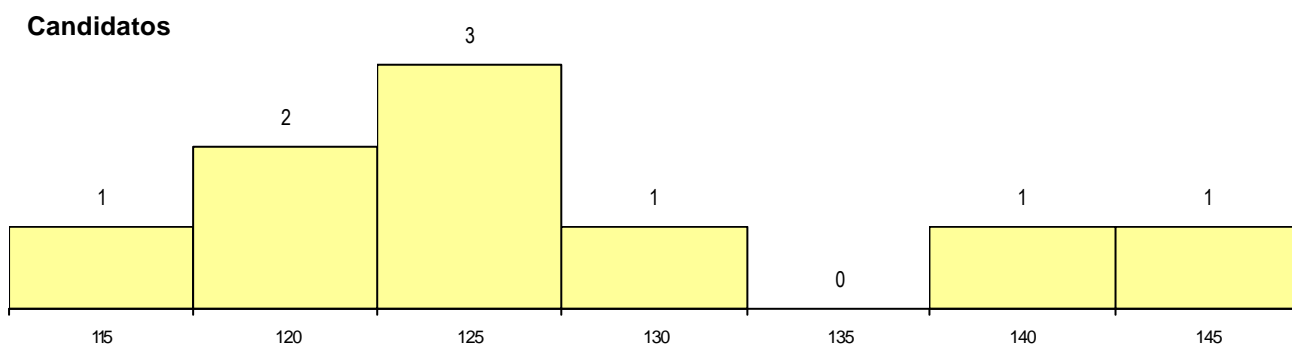

DISTRIBUIÇÕES DE NOTAS DE CANDIDATURA

Estabelecimento: 0600 Universidade de Évora
Curso Superior: 9841 Reabilitação Psicomotora
 Licenciatura

OPÇÃO CANDIDATURA

Opção	Cands. %	Cols. %
1ª	21 37	1 20
2ª	9 16	2 40
3ª	12 21	1 20
4ª	7 12	0 0
5ª	4 7	0 0
6ª	4 7	1 20
Total	57	5