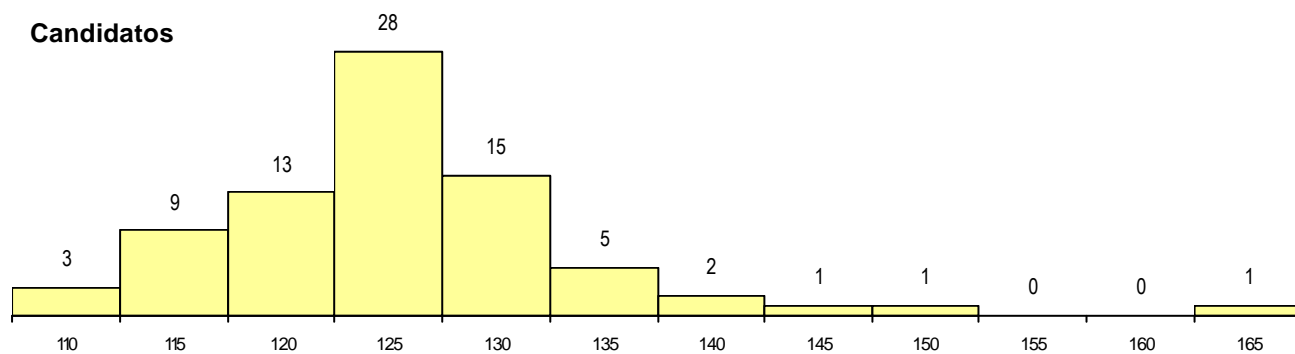

Estabelecimento: 3182 Instituto Politécnico de Viseu - Escola Superior de Tecnologia e Gestão de Viseu
Curso Superior: 9099 Engenharia do Ambiente
Licenciatura

OPÇÃO CANDIDATURA

Opção	Cands. %	Cols. %
1ª	7 9	7 44
2ª	11 14	1 6
3ª	13 17	5 31
4ª	15 19	2 13
5ª	11 14	0 0
6ª	21 27	1 6
Total	78	16

ETAPA COLOCAÇÃO (contingente)

Etapa Colocação	Cands. %	Cols. %	Nota
17 Geral	78 100	16 100	111.5
Total	78	16	

DISTRITO/CAE DE CANDIDATURA

Distrito Origem	Cands. %	Cols. %
Viseu	30 38	9 56
Aveiro	14 18	1 6
Porto	10 13	1 6
Coimbra	5 6	1 6
Guarda	4 5	2 13
Braga	4 5	0 0
Lisboa	3 4	1 6
Vila Real	2 3	1 6
Setúbal	2 3	0 0
Viana do Castelo	1 1	0 0
Santarém	1 1	0 0
Leiria	1 1	0 0
Castelo Branco	1 1	0 0
Total	78	16

SEXO DOS CANDIDATOS

Sexo	Cands. %	Cols. %
Masc.	45 58	8 50
Femin.	33 42	8 50
Total	78	16

CURSO DO 12º ANO

(15 mais frequentes)

Curso 12º ano	Cands. %	Cols. %
N060 Ciências e Tecnologias	69 88	12 75
R810 Agrupamento 1 / geral	3 4	2 13
N970 Recorrente - Ciências e Tecnol	2 3	1 6
N061 Ciências Socioeconómicas	1 1	1 6
P610 Cursos Educação Formação (tod	1 1	0 0
NA04 Biotecnologia (VCT)	1 1	0 0
N600 Cursos Profissionais (D.L. 74/200	1 1	0 0

MÉDIAS dos Colocados

Nota de candidatura	122.7
Prova de ingresso	111.5
Média do 12º ano	128.8
Média do 10º/11º ano	128.8

DISTRIBUIÇÕES DE NOTAS DE CANDIDATURA