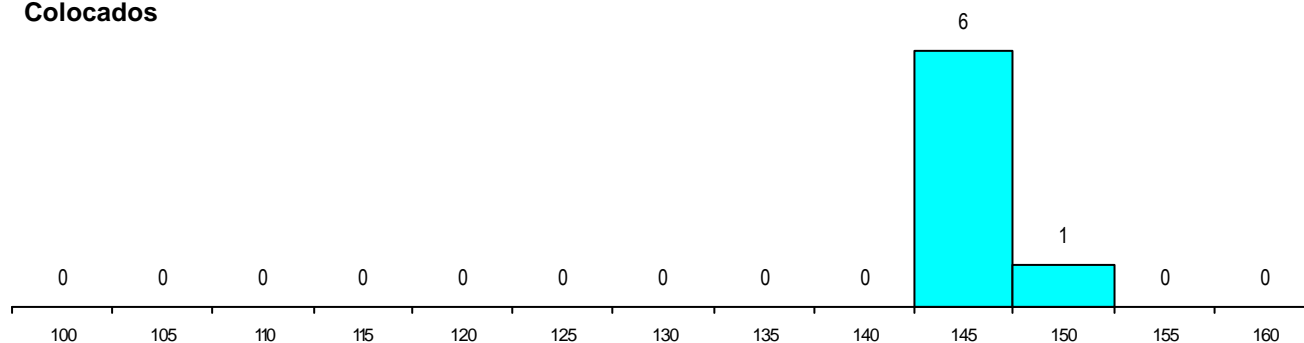

Estabelecimento: 7075 Instituto Politécnico de Viana do Castelo - Escola Superior de Saúde
Curso Superior: 9500 Enfermagem
Licenciatura

OPÇÃO CANDIDATURA

Opção	Cands. %	Cols. %
1ª	35 32	3 43
2ª	26 23	2 29
3ª	25 23	1 14
4ª	13 12	0 0
5ª	7 6	1 14
6ª	5 5	0 0
Total	111	7

ETAPA COLOCAÇÃO (contingente)

Etapa Colocação	Cands. %	Cols. %	Nota
17 Geral	111 100	7 100	142.5
Total	111	7	

DISTRITO/CAE DE CANDIDATURA

Distrito Origem	Cands. %	Cols. %
Braga	50 45	4 57
Porto	34 31	3 43
Viana do Castelo	20 18	0 0
Aveiro	3 3	0 0
Vila Real	1 1	0 0
Lisboa	1 1	0 0
Leiria	1 1	0 0
Castelo Branco	1 1	0 0
Total	111	7

SEXO DOS CANDIDATOS

Sexo	Cands. %	Cols. %
Masc.	18 16	2 29
Femin.	93 84	5 71
Total	111	7

CURSO DO 12º ANO (15 mais frequentes)

Curso 12º ano	Cands. %	Cols. %
N060 Ciências e Tecnologias	98 88	6 86
N970 Recorrente - Ciências e Tecnol	8 7	1 14
U220 Ens. secundário recorrente (todos	1 1	0 0
R810 Agrupamento 1 / geral	1 1	0 0
P610 Cursos Educação Formação (tod	1 1	0 0
N972 Recorrente - Ciências Sociais e H	1 1	0 0

MÉDIAS dos Colocados

Nota de candidatura 146.0
Prova de ingresso 138.6
Média do 12º ano 153.4
Média do 10º/11º ano 153.4

DISTRIBUIÇÕES DE NOTAS DE CANDIDATURA

Candidatos

Colocados