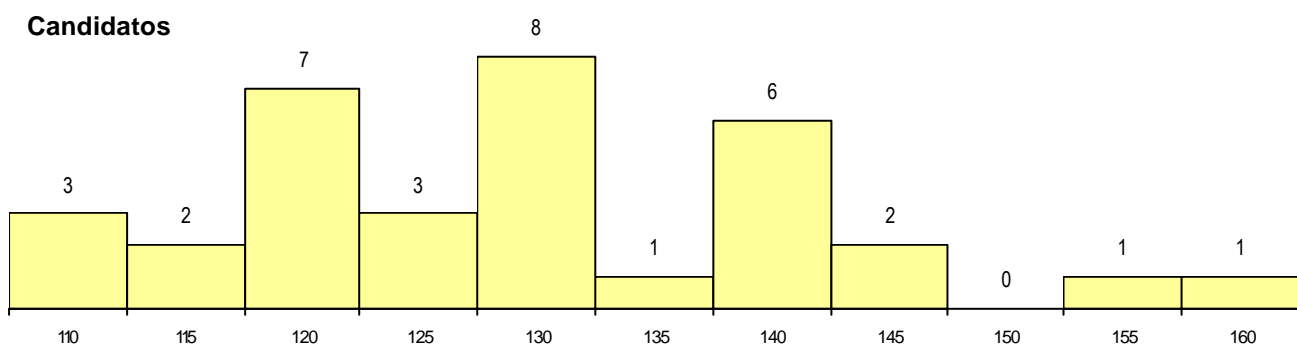

MÉDIAS dos Colocados

Nota de candidatura 117.3
 Prova de ingresso 103.4
 Média do 12º ano 124.8
 Média do 10º/11º ano 124.8

DISTRIBUIÇÕES DE NOTAS DE CANDIDATURA

Estabelecimento: 0203 Universidade do Algarve - Faculdade de Ciências e Tecnologia
Curso Superior: 9119 Engenharia Informática
 Licenciatura