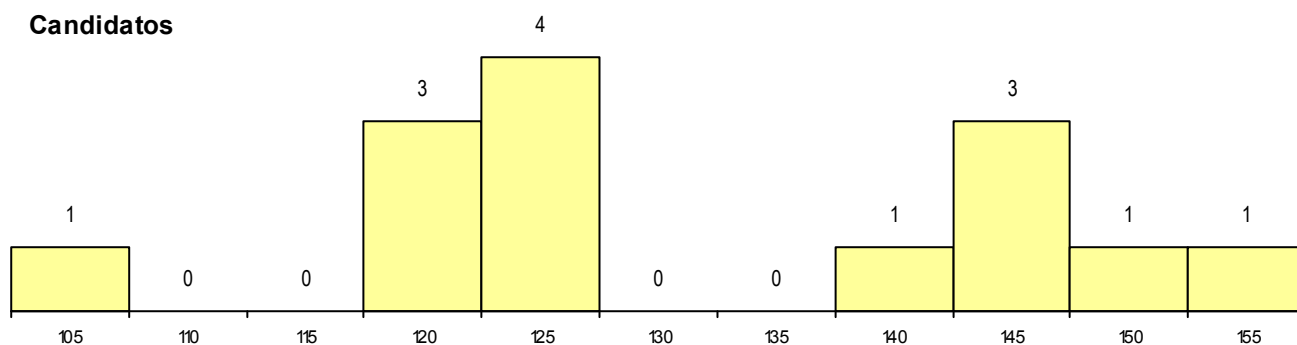

Estabelecimento: 7230 Instituto Politécnico do Porto - Escola Superior de Tecnologia da Saúde do Porto
Curso Superior: 8139 Anatomia Patológica, Citológica e Tanatológica
Licenciatura

OPÇÃO CANDIDATURA

Opção	Cands. %	Cols. %
1ª	7 18	2 50
2ª	1 3	0 0
3ª	1 3	0 0
4ª	3 8	1 25
5ª	1 3	0 0
6ª	1 3	0 0
Total	14	3

ETAPA COLOCAÇÃO (contingente)

Etapa Colocação	Cands. %	Cols. %	Nota
17 Geral	14 36	3 75	146,5
Total	14	3	

DISTRITO/GAES DE CANDIDATURA

Distrito Origem	Cands. %	Cols. %
Porto	7 18	1 25
Aveiro	4 10	2 50
Santarém	1 3	0 0
Lisboa	1 3	0 0
Braga	1 3	0 0
Total	14	3

SEXO DOS CANDIDATOS

Sexo	Cands. %	Cols. %
Masc.	4 10	1 25
Femin.	10 26	2 50
Total	14	3

CURSO DO 12º ANO (15 mais frequentes)

Curso 12º ano	Cands. %	Cols. %
C60 Ciências e Tecnologias	13 33	3 75
C80 Recorrente - Ciências e Tecnologias	1 3	0 0

MÉDIAS dos Colocados

Nota de candidatura 150,3
Prova de ingresso 132,3
Média do 12º ano 168,3
Média do 10º/11º ano 168,3

DISTRIBUIÇÕES DE NOTAS DE CANDIDATURA

Candidatos