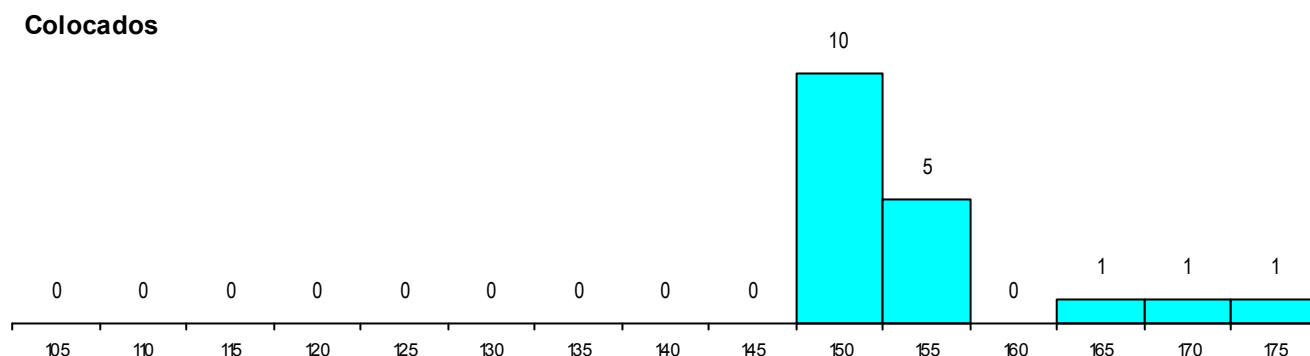

Estabelecimento: 6800 ISCTE - Instituto Universitário de Lisboa
Curso Superior: 9147 Gestão
Licenciatura

OPÇÃO CANDIDATURA

Opção	Cands. %	Cols. %
1ª	95 19	18 33
2ª	23 5	0 0
3ª	22 4	0 0
4ª	16 3	0 0
5ª	5 1	0 0
6ª	9 2	0 0
Total	170	18

ETAPA COLOCAÇÃO (contingente)

Etapa Colocação	Cands. %	Cols. %	Nota
17 Geral	170 35	18 33	150,8
Total	170	18	

DISTRITO/GAES DE CANDIDATURA

Distrito Origem	Cands. %	Cols. %
Lisboa	117 24	10 18
Setúbal	13 3	4 7
Santarém	10 2	1 2
Leiria	4 1	1 2
R. A. Madeira	4 1	0 0
Viseu	3 1	0 0
Faro	3 1	0 0
Castelo Branco	3 1	0 0
Beja	3 1	0 0
R. A. Açores	2 0	0 0
Aveiro	2 0	1 2
Porto	1 0	0 0
Portalegre	1 0	0 0
Évora	1 0	0 0
Coimbra	1 0	0 0
Braga	1 0	0 0
Guarda	1 0	1 2
Total	170	18

SEXO DOS CANDIDATOS

Sexo	Cands. %	Cols. %
Masc.	108 22	6 11
Femin.	62 13	12 22
Total	170	18

CURSO DO 12º ANO

Curso 12º ano	(15 mais frequentes)	
	Cands. %	Cols. %
C61 Ciências Socioeconómicas	94 19	8 15
C60 Ciências e Tecnologias	62 13	7 13
950 Equivalências	3 1	1 2
C81 Recorrente - Ciências Socioeconómi	3 1	0 0
060 Ciências e Tecnologias (DL 74/2004	2 0	0 0
940 Escolas estrangeiras em Portugal	1 0	1 2
C62 Línguas e Humanidades	1 0	1 2
820 Agrupamento 2 / geral	1 0	0 0
P56 Técnico de Gestão e Programação	1 0	0 0
C64 Artes Visuais	1 0	0 0
970 Recorrente - Ciências e Tecnologias	1 0	0 0

MÉDIAS dos Colocados

Nota de candidatura	155,0
Prova de ingresso	152,9
Média do 12º ano	157,0
Média do 10º/11º ano	157,0

DISTRIBUIÇÕES DE NOTAS DE CANDIDATURA