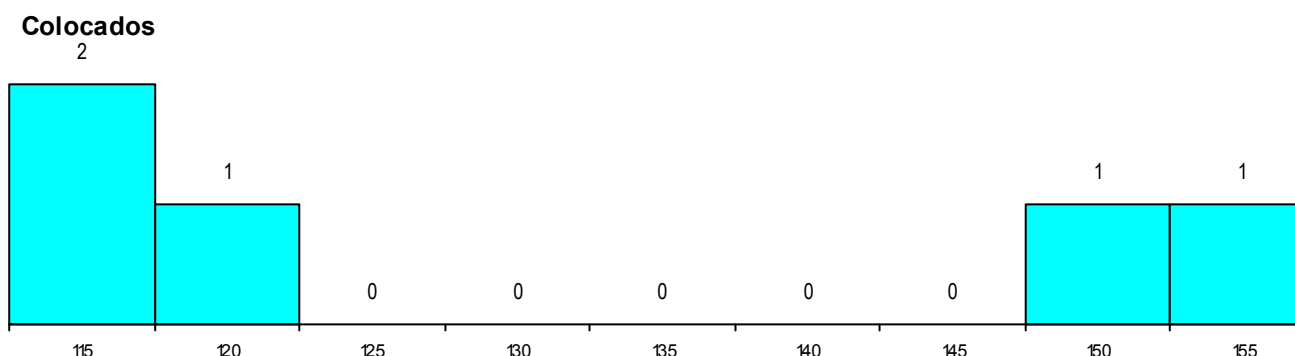

MÉDIAS dos Colocados

Nota de candidatura 130,9
 Prova de ingresso 124,7
 Média do 12º ano 134,2
 Média do 10º/11º ano 134,2

DISTRIBUIÇÕES DE NOTAS DE CANDIDATURA

Estabelecimento: 0604 Universidade de Évora - Escola de Ciências Sociais
Curso Superior: 9204 Línguas, Literaturas e Culturas
Licenciatura