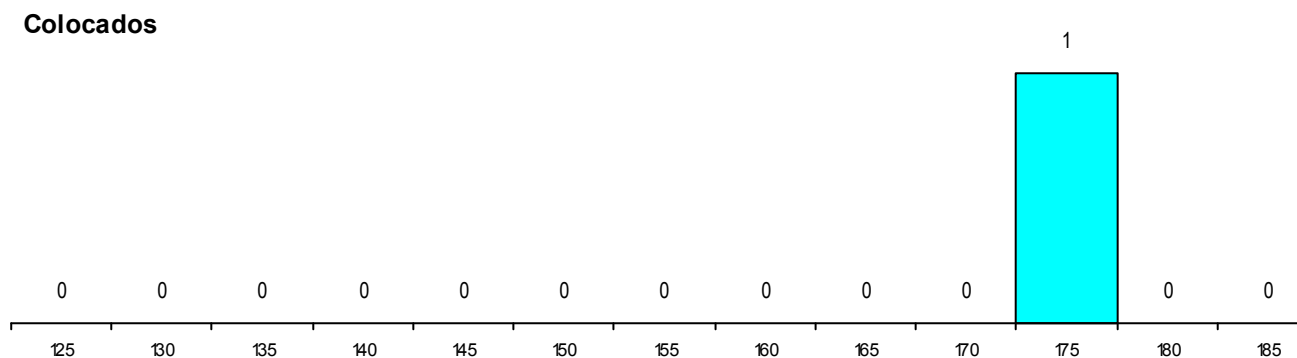

MÉDIAS dos Colocados

Nota de candidatura 173,3
 Prova de ingresso 170,5
 Média do 12º ano 176,0
 Média do 10º/11º ano 176,0

DISTRIBUIÇÕES DE NOTAS DE CANDIDATURA

Estabelecimento: 0501 Universidade de Coimbra - Faculdade de Ciências e Tecnologia
Curso Superior: 9360 Engenharia Civil
Mestrado Integrado