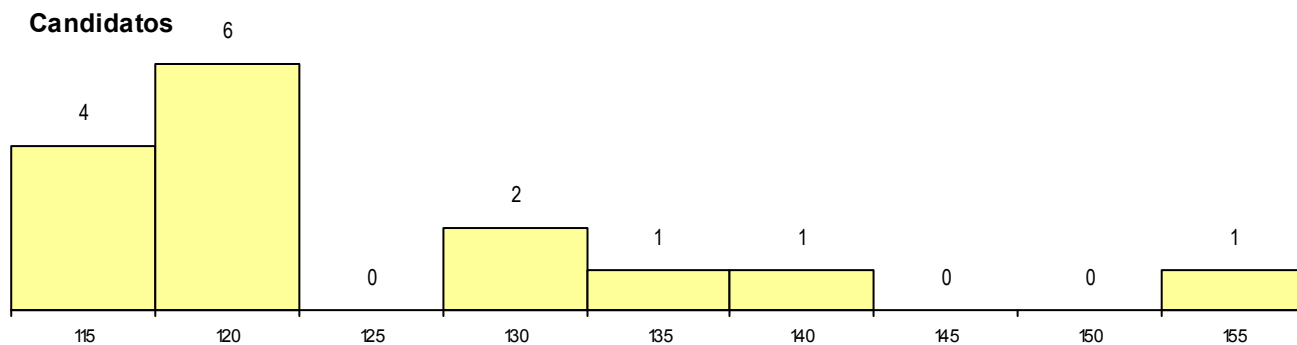

Estabelecimento: 0300 Universidade de Aveiro
Curso Superior: 9012 Biologia e Geologia
Licenciatura

OPÇÃO CANDIDATURA

Opção	Cands. %	Cols. %
1ª	2 5	2 18
2ª	2 5	1 9
3ª	3 7	2 18
4ª	3 7	0 0
5ª	5 12	1 9
Total	15	6

ETAPA COLOCAÇÃO (contingente)

Etapa Colocação	Cands. %	Cols. %	Nota
17 Geral	15 37	6 55	112,6
Total	15	6	

DISTRITO/GAES DE CANDIDATURA

Distrito Origem	Cands. %	Cols. %
Porto	7 17	4 36
Braga	3 7	0 0
Aveiro	3 7	2 18
Leiria	1 2	0 0
Coimbra	1 2	0 0
Total	15	6

SEXO DOS CANDIDATOS

Sexo	Cands. %	Cols. %
Masc.	6 15	3 27
Femin.	9 22	3 27
Total	15	6

CURSO DO 12º ANO (15 mais frequentes)

Curso 12º ano	Cands. %	Cols. %
C60 Ciências e Tecnologias	13 32	5 45
062 Ciências Sociais e Humanas (DL 74	1 2	1 9
C80 Recorrente - Ciências e Tecnologias	1 2	0 0

MÉDIAS dos Colocados

Nota de candidatura 124,0
Prova de ingresso 114,0
Média do 12º ano 130,7
Média do 10º/11º ano 130,7

DISTRIBUIÇÕES DE NOTAS DE CANDIDATURA