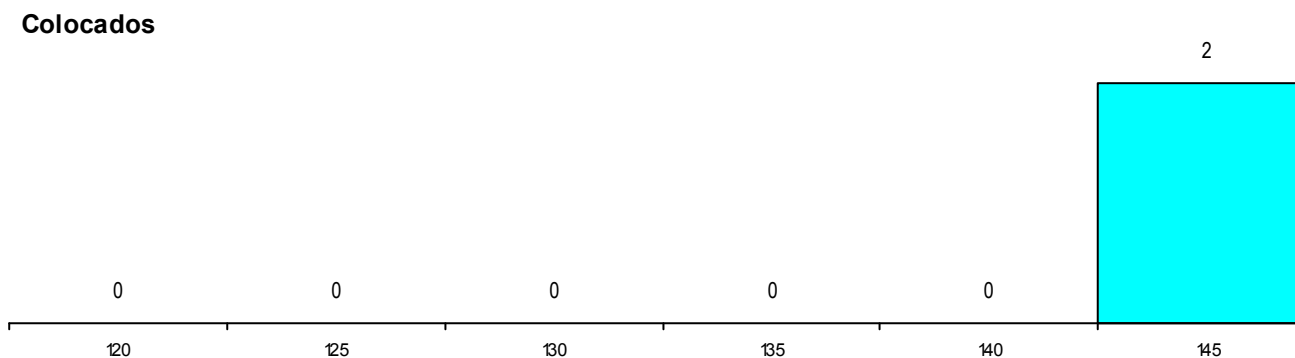

Estabelecimento: 0400 Universidade da Beira Interior
Curso Superior: 9071 Design de Moda
Licenciatura

OPÇÃO CANDIDATURA

Opção	Cands. %	Cols. %
1ª	5 11	1 6
2ª	2 4	1 6
3ª	1 2	0 0
Total	8	2

ETAPA COLOCAÇÃO (contingente)

Etapa Colocação	Cands. %	Cols. %	Nota
17 Geral	8 17	2 11	143,0
Total	8	2	

DISTRITO/GAES DE CANDIDATURA

Distrito Origem	Cands. %	Cols. %
Leiria	3 6	1 6
R. A. Madeira	1 2	0 0
Viseu	1 2	0 0
Faro	1 2	0 0
Castelo Branco	1 2	0 0
Braga	1 2	1 6
Total	8	2

SEXO DOS CANDIDATOS

Sexo	Cands. %	Cols. %
Masc.	1 2	1 6
Femin.	7 15	1 6
Total	8	2

CURSO DO 12º ANO (15 mais frequentes)

Curso 12º ano	Cands. %	Cols. %
C64 Artes Visuais	4 9	1 6
950 Equivalências	1 2	1 6
900 Emigrantes	1 2	0 0
P92 Técnico de Turismo Ambiental e Rur	1 2	0 0
C62 Línguas e Humanidades	1 2	0 0

MÉDIAS dos Colocados

Nota de candidatura 143,3
Prova de ingresso 151,0
Média do 12º ano 139,0
Média do 10º/11º ano 139,0

DISTRIBUIÇÕES DE NOTAS DE CANDIDATURA