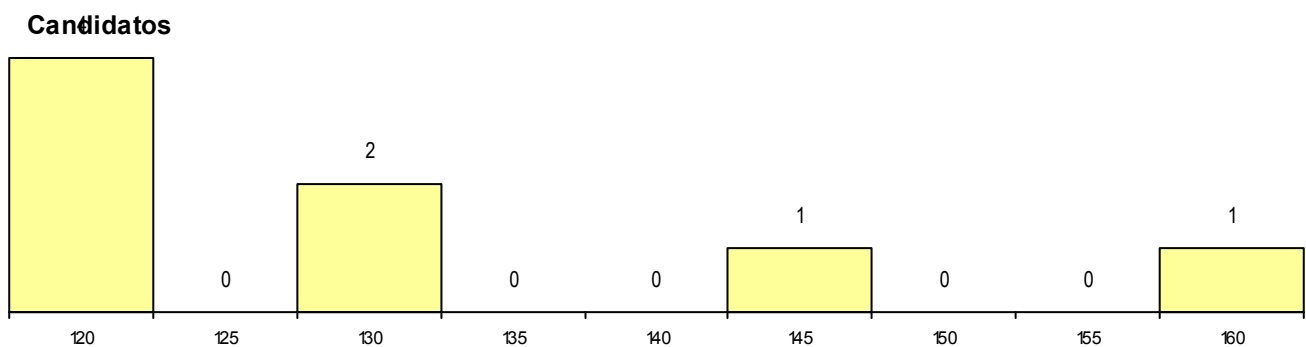

Estabelecimento: 7220 Instituto Politécnico de Lisboa - Escola Superior de Tecnologia da Saúde de Lisboa
Curso Superior: 8139 Anatomia Patológica, Citológica e Tanatológica
Licenciatura

OPÇÃO CANDIDATURA

Opção	Cands. %	Cols. %
1ª	2 8	2 17
2ª	1 4	0 0
3ª	1 4	0 0
4ª	1 4	0 0
6ª	3 13	0 0
Total	8	2

ETAPA COLOCAÇÃO (contingente)

Etapa Colocação	Cands. %	Cols. %	Nota
17 Geral	8 33	2 17	121,7
Total	8	2	

DISTRITO/GAES DE CANDIDATURA

Distrito Origem	Cands. %	Cols. %
Lisboa	6 25	2 17
Porto	1 4	0 0
Aveiro	1 4	0 0
Total	8	2

SEXO DOS CANDIDATOS

Sexo	Cands. %	Cols. %
Masc.	1 4	0 0
Femin.	7 29	2 17
Total	8	2

CURSO DO 12º ANO

(15 mais frequentes)

Curso 12º ano	Cands. %	Cols. %
C60 Ciências e Tecnologias	8 33	2 17

MÉDIAS dos Colocados

Nota de candidatura	124,7
Prova de ingresso	110,3
Média do 12º ano	132,5
Média do 10º/11º ano	132,5

DISTRIBUIÇÕES DE NOTAS DE CANDIDATURA