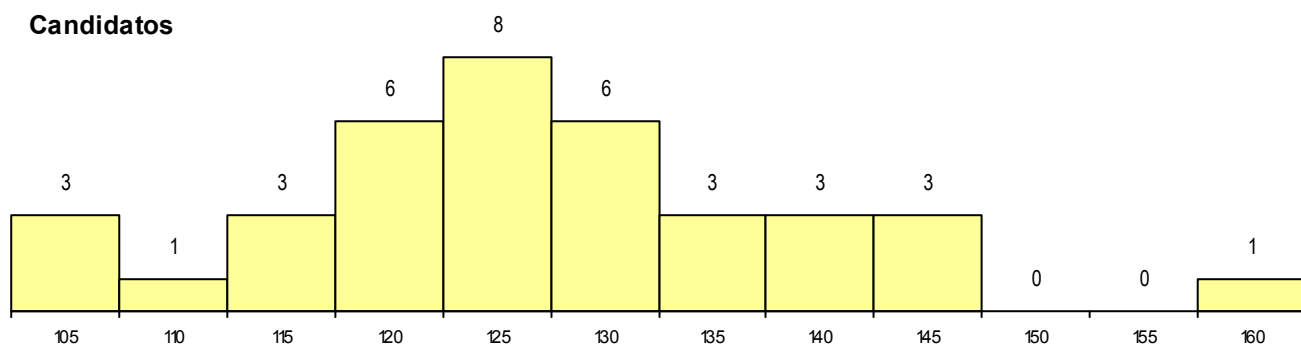

Estabelecimento: 1000 Universidade do Minho
Curso Superior: 9019 Ciência Política
Licenciatura

OPÇÃO CANDIDATURA

Opção	Cands. %	Cols. %
1ª	3 3	1 14
2ª	12 11	1 14
3ª	7 7	0 0
4ª	7 7	0 0
5ª	5 5	1 14
6ª	3 3	0 0
Total	37	3

ETAPA COLOCAÇÃO (contingente)

Etapa Colocação	Cands. %	Cols. %	Nota
17 Geral	37 35	3 43	140,0
Total	37	3	

DISTRITO/GAES DE CANDIDATURA

Distrito Origem	Cands. %	Cols. %
Braga	26 24	2 29
Porto	4 4	1 14
Viana do Castelo	2 2	0 0
Bragança	2 2	0 0
Aveiro	2 2	0 0
Faro	1 1	0 0
Total	37	3

SEXO DOS CANDIDATOS

Sexo	Cands. %	Cols. %
Masc.	15 14	1 14
Femin.	22 21	2 29
Total	37	3

CURSO DO 12º ANO (15 mais frequentes)

Curso 12º ano	Cands. %	Cols. %
C62 Línguas e Humanidades	16 15	3 43
C60 Ciências e Tecnologias	8 7	0 0
966 Cursos EFA, Formações Modulares	2 2	0 0
C61 Ciências Socioeconómicas	2 2	0 0
S53 Técnico de Vitrinismo	1 1	0 0
663 Técnico de serviços jurídicos	1 1	0 0
564 Técnico de multimédia	1 1	0 0
R02 Artes do Espetáculo - Interpretação	1 1	0 0
P49 Técnico de Frio e Climatização	1 1	0 0
P16 Técnico de Análise Laboratorial	1 1	0 0
C80 Recorrente - Ciências e Tecnologias	1 1	0 0
089 Desporto	1 1	0 0
062 Ciências Sociais e Humanas (DL 74	1 1	0 0

MÉDIAS dos Colocados

Nota de candidatura	147,8
Prova de ingresso	136,0
Média do 12º ano	155,7
Média do 10º/11º ano	155,7

DISTRIBUIÇÕES DE NOTAS DE CANDIDATURA