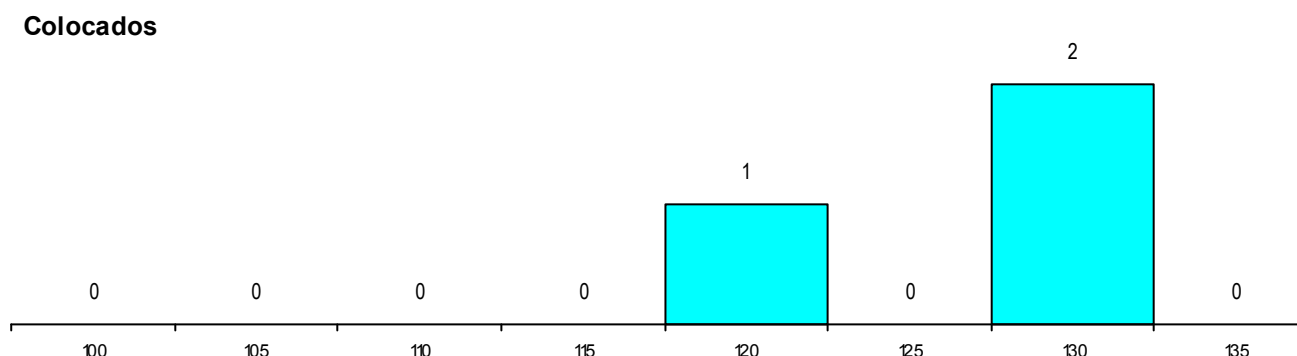

MÉDIAS dos Colocados

Nota de candidatura 125,6
 Prova de ingresso 109,8
 Média do 12º ano 134,0
 Média do 10º/11º ano 134,0

DISTRIBUIÇÕES DE NOTAS DE CANDIDATURA

Estabelecimento: 7055 Instituto Politécnico de Portalegre - Escola Superior de Saúde
Curso Superior: 9556 Higiene Oral
Licenciatura