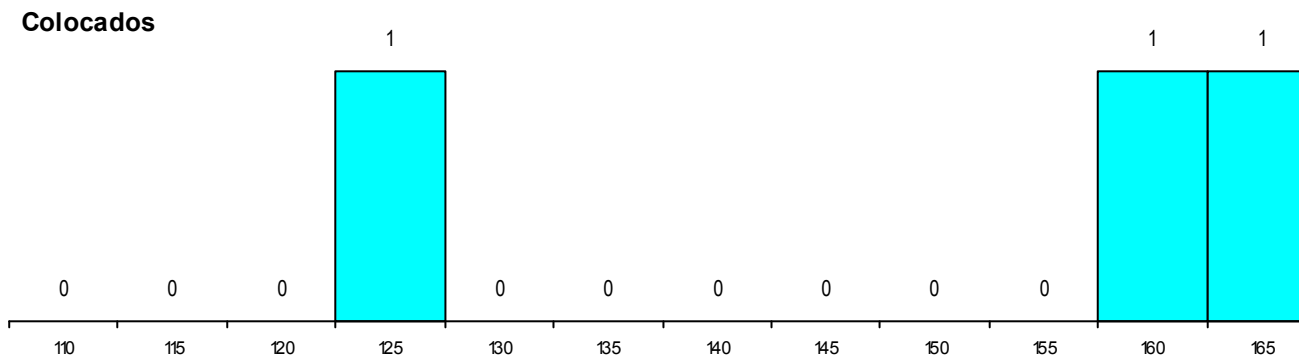

MÉDIAS dos Colocados

Nota de candidatura 150,2
 Prova de ingresso 152,7
 Média do 12º ano 147,7
 Média do 10º/11º ano 147,7

DISTRIBUIÇÕES DE NOTAS DE CANDIDATURA

Estabelecimento: 0603 Universidade de Évora - Escola de Artes
Curso Superior: 9257 Arquitectura
Mestrado Integrado