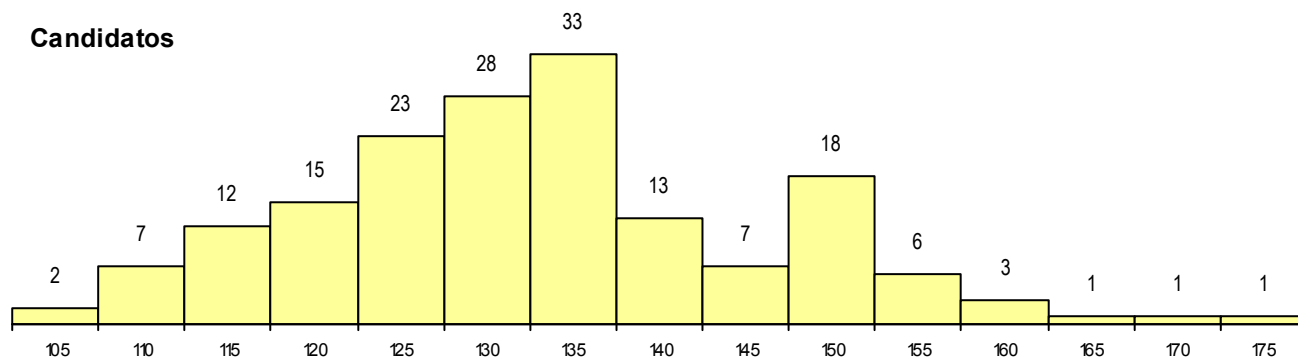

Estabelecimento: 6800 ISCTE - Instituto Universitário de Lisboa
Curso Superior: 9147 Gestão
Licenciatura

OPÇÃO CANDIDATURA

Opção	Cands. %	Cols. %
1ª	95 19	18 33
2ª	23 5	0 0
3ª	22 4	0 0
4ª	16 3	0 0
5ª	5 1	0 0
6ª	9 2	0 0
Total	170	18

ETAPA COLOCAÇÃO (contingente)

Etapa Colocação	Cands. %	Cols. %	Nota
17 Geral	170 35	18 33	150,8
Total	170	18	

DISTRITO/GAES DE CANDIDATURA

Distrito Origem	Cands. %	Cols. %
Lisboa	117 24	10 18
Setúbal	13 3	4 7
Santarém	10 2	1 2
Leiria	4 1	1 2
R. A. Madeira	4 1	0 0
Viseu	3 1	0 0
Faro	3 1	0 0
Castelo Branco	3 1	0 0
Beja	3 1	0 0
R. A. Açores	2 0	0 0
Aveiro	2 0	1 2
Porto	1 0	0 0
Portalegre	1 0	0 0
Évora	1 0	0 0
Coimbra	1 0	0 0
Braga	1 0	0 0
Guarda	1 0	1 2
Total	170	18

SEXO DOS CANDIDATOS

Sexo	Cands. %	Cols. %
Masc.	108 22	6 11
Femin.	62 13	12 22
Total	170	18

CURSO DO 12º ANO

Curso 12º ano	(15 mais frequentes)	
	Cands. %	Cols. %
C61 Ciências Socioeconómicas	94 19	8 15
C60 Ciências e Tecnologias	62 13	7 13
950 Equivalências	3 1	1 2
C81 Recorrente - Ciências Socioeconómi	3 1	0 0
060 Ciências e Tecnologias (DL 74/2004	2 0	0 0
940 Escolas estrangeiras em Portugal	1 0	1 2
C62 Línguas e Humanidades	1 0	1 2
820 Agrupamento 2 / geral	1 0	0 0
P56 Técnico de Gestão e Programação	1 0	0 0
C64 Artes Visuais	1 0	0 0
970 Recorrente - Ciências e Tecnologias	1 0	0 0

MÉDIAS dos Colocados

Nota de candidatura	155,0
Prova de ingresso	152,9
Média do 12º ano	157,0
Média do 10º/11º ano	157,0

DISTRIBUIÇÕES DE NOTAS DE CANDIDATURA