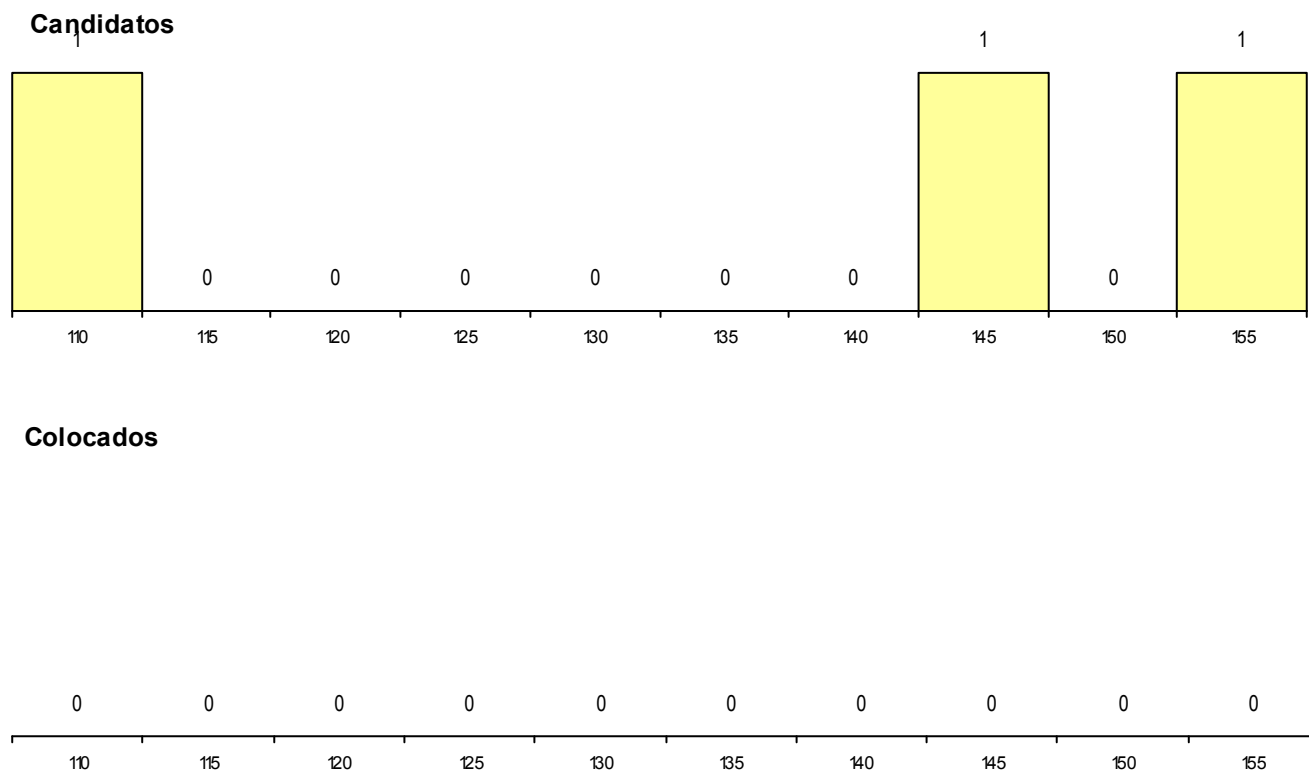

Estabelecimento: 0300 Universidade de Aveiro
Curso Superior: 9223 Química
Licenciatura

OPÇÃO CANDIDATURA				ETAPA COLOCAÇÃO (contingente)				DISTRITO/GAES DE CANDIDATURA			
Opção	Cands. %	Cols. %		Etapa Colocação	Cands. %	Cols. %	Nota	Distrito Origem	Cands. %	Cols. %	
3ª	1	6	0 0	17 Geral	3	19	0 0	Aveiro	3	19	0 0
4ª	1	6	0 0	Total	3	0		Total	3	0	
6ª	1	6	0 0								
Total	3	0									

SEXO DOS CANDIDATOS				CURSO DO 12º ANO (15 mais frequentes)			
Sexo	Cands. %	Cols. %		Curso 12º ano	Cands. %	Cols. %	
Masc.	1	6	0 0	C60 Ciências e Tecnologias	3	19	0 0
Femin.	2	13	0 0				
Total	3	0					

MÉDIAS dos Colocados

Nota de candidatura
Prova de ingresso
Média do 12º ano
Média do 10º/11º ano

DISTRIBUIÇÕES DE NOTAS DE CANDIDATURA