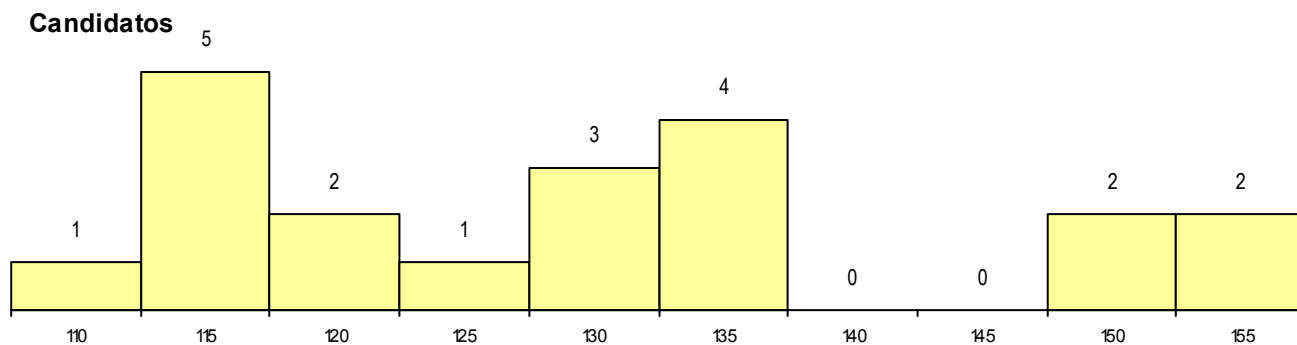

Estabelecimento: 0902 Universidade Nova de Lisboa - Faculdade de Ciências Sociais e Humanas
Curso Superior: 9204 Línguas, Literaturas e Culturas
Licenciatura

OPÇÃO CANDIDATURA

Opção	Cands. %	Cols. %
1ª	5 7	2 20
2ª	4 6	1 10
3ª	7 10	2 20
4ª	3 4	0 0
6ª	1 1	0 0
Total	20	5

ETAPA COLOCAÇÃO (contingente)

Etapa Colocação	Cands. %	Cols. %	Nota
17 Geral	20 29	5 50	126,0
Total	20	5	

DISTRITO/GAES DE CANDIDATURA

Distrito Origem	Cands. %	Cols. %
Lisboa	14 21	4 40
Viseu	1 1	1 10
Santarém	1 1	0 0
Leiria	1 1	0 0
Faro	1 1	0 0
Coimbra	1 1	0 0
Aveiro	1 1	0 0
Total	20	5

SEXO DOS CANDIDATOS

Sexo	Cands. %	Cols. %
Masc.	7 10	1 10
Femin.	13 19	4 40
Total	20	5

CURSO DO 12º ANO (15 mais frequentes)

Curso 12º ano	Cands. %	Cols. %
C62 Línguas e Humanidades	15 22	4 40
972 Recorrente - Ciências Sociais e Hu	1 1	1 10
950 Equivalências	1 1	0 0
P91 Técnico de Turismo	1 1	0 0
P27 Técnico de Comércio	1 1	0 0
C61 Ciências Socioeconómicas	1 1	0 0

MÉDIAS dos Colocados

Nota de candidatura 135,3
Prova de ingresso 148,6
Média do 12º ano 122,0
Média do 10º/11º ano 122,0

DISTRIBUIÇÕES DE NOTAS DE CANDIDATURA