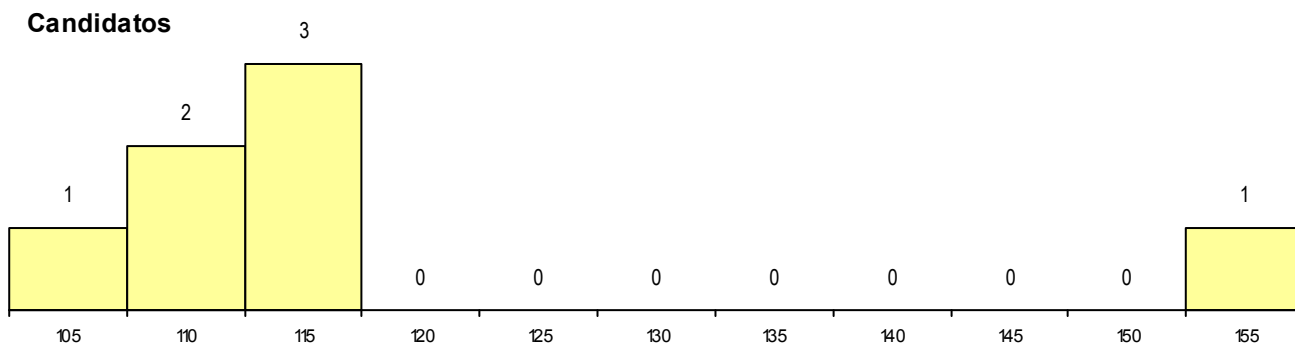

Estabelecimento: 0704 Universidade de Lisboa - Faculdade de Letras
Curso Superior: 9917 Estudos Portugueses
Licenciatura

OPÇÃO CANDIDATURA

Opção	Cands. %	Cols. %
1ª	2 7	2 25
2ª	1 3	0 0
3ª	1 3	0 0
5ª	1 3	0 0
6ª	2 7	0 0
Total	7	2

ETAPA COLOCAÇÃO (contingente)

Etapa Colocação	Cands. %	Cols. %	Nota
17 Geral	7 24	2 25	110,0
Total	7	2	

DISTRITO/GAES DE CANDIDATURA

Distrito Origem	Cands. %	Cols. %
Lisboa	3 10	1 13
Vila Real	1 3	0 0
Santarém	1 3	0 0
Coimbra	1 3	1 13
Bragança	1 3	0 0
Total	7	2

SEXO DOS CANDIDATOS

Sexo	Cands. %	Cols. %
Masc.	4 14	1 13
Femin.	3 10	1 13
Total	7	2

CURSO DO 12º ANO (15 mais frequentes)

Curso 12º ano	Cands. %	Cols. %
C62 Línguas e Humanidades	6 21	2 25
P58 Técnico de Higiene e Segurança do	1 3	0 0

MÉDIAS dos Colocados

Nota de candidatura 113,0
Prova de ingresso 107,5
Média do 12º ano 118,5
Média do 10º/11º ano 118,5

DISTRIBUIÇÕES DE NOTAS DE CANDIDATURA