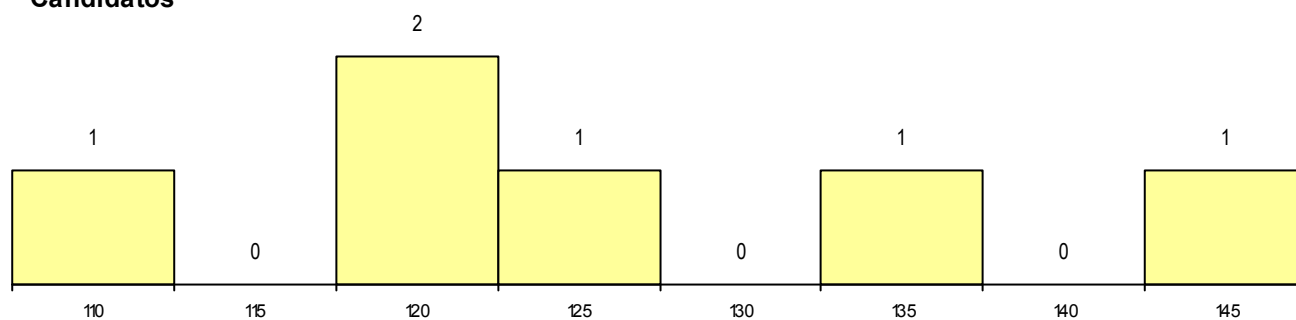

Estabelecimento: 7210 Instituto Politécnico de Coimbra - Escola Superior de Tecnologia da Saúde de Coimbra
Curso Superior: 9861 Saúde Ambiental
Licenciatura

OPÇÃO CANDIDATURA

Opção	Cands. %	Cols. %
1ª	2 5	1 14
2ª	1 2	0 0
3ª	1 2	0 0
4ª	1 2	0 0
5ª	1 2	1 14
Total	6	2

ETAPA COLOCAÇÃO (contingente)

Etapa Colocação	Cands. %	Cols. %	Nota
17 Geral	6 15	2 29	124,0
Total	6	2	

DISTRITO/GAES DE CANDIDATURA

Distrito Origem	Cands. %	Cols. %
Coimbra	6 15	2 29
Total	6	2

SEXO DOS CANDIDATOS

Sexo	Cands. %	Cols. %
Masc.	1 2	1 14
Femin.	5 12	1 14
Total	6	2

CURSO DO 12º ANO (15 mais frequentes)

Curso 12º ano	Cands. %	Cols. %
C60 Ciências e Tecnologias	5 12	2 29
220 Ens. Sec. Recorrente (Todos os Cur	1 2	0 0

MÉDIAS dos Colocados

Nota de candidatura 129,8
Prova de ingresso 120,5
Média do 12º ano 136,0
Média do 10º/11º ano 136,0

DISTRIBUIÇÕES DE NOTAS DE CANDIDATURA

Candidatos