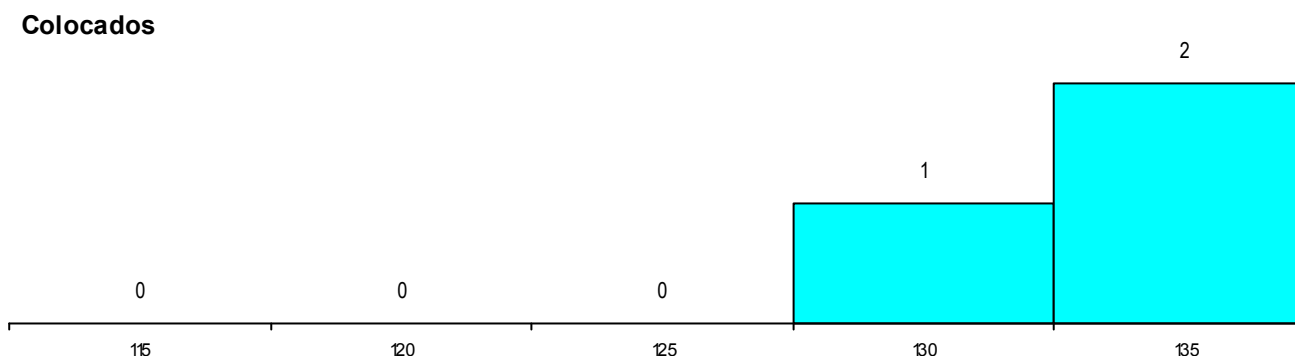

Estabelecimento: 7015 Instituto Politécnico de Bragança - Escola Superior de Saúde de Bragança
Curso Superior: 9500 Enfermagem
Licenciatura

OPÇÃO CANDIDATURA

Opção	Cands. %	Cols. %
1ª	5 6	2 33
2ª	2 3	1 17
3ª	3 4	0 0
4ª	3 4	0 0
5ª	2 3	0 0
6ª	1 1	0 0
Total	16	3

ETAPA COLOCAÇÃO (contingente)

Etapa Colocação	Cands. %	Cols. %	Nota
17 Geral	16 21	3 50	129,1
Total	16	3	

DISTRITO/GAES DE CANDIDATURA

Distrito Origem	Cands. %	Cols. %
Porto	8 10	1 17
Vila Real	3 4	1 17
Braga	2 3	1 17
Viseu	1 1	0 0
Viana do Castelo	1 1	0 0
Bragança	1 1	0 0
Total	16	3

SEXO DOS CANDIDATOS

Sexo	Cands. %	Cols. %
Masc.	5 6	0 0
Femin.	11 14	3 50
Total	16	3

CURSO DO 12º ANO (15 mais frequentes)

Curso 12º ano	Cands. %	Cols. %
C60 Ciências e Tecnologias	15 19	3 50
C80 Recorrente - Ciências e Tecnologias	1 1	0 0

MÉDIAS dos Colocados

Nota de candidatura 133,5
Prova de ingresso 128,3
Média do 12º ano 136,3
Média do 10º/11º ano 136,3

DISTRIBUIÇÕES DE NOTAS DE CANDIDATURA