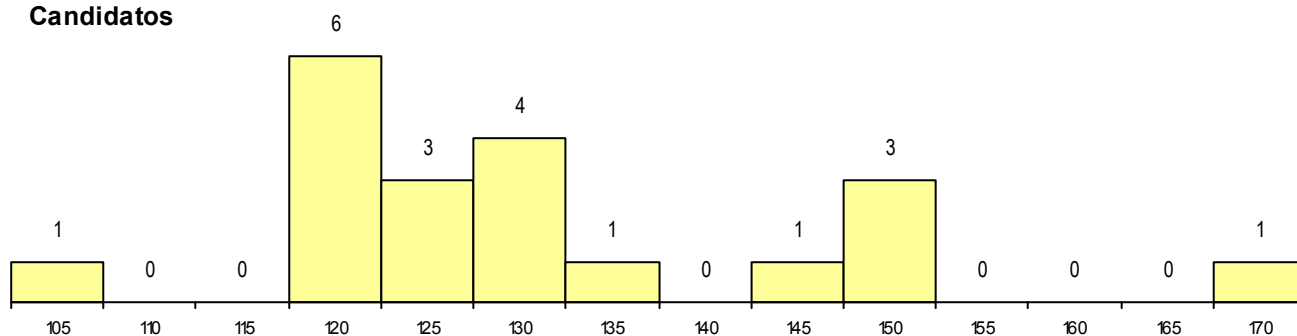

Estabelecimento: 0501 Universidade de Coimbra - Faculdade de Ciências e Tecnologia
Curso Superior: 9011 Biologia
Licenciatura

OPÇÃO CANDIDATURA

Opção	Cands. %	Cols. %
1ª	8 7	3 10
2ª	4 3	1 3
3ª	1 1	0 0
4ª	2 2	0 0
5ª	4 3	0 0
6ª	1 1	0 0
Total	20	4

ETAPA COLOCAÇÃO (contingente)

Etapa Colocação	Cands. %	Cols. %	Nota
17 Geral	20 17	4 13	130,0
Total	20	4	

DISTRITO/GAES DE CANDIDATURA

Distrito Origem	Cands. %	Cols. %
Coimbra	7 6	1 3
Porto	4 3	1 3
Bragança	2 2	0 0
Aveiro	2 2	0 0
R. A. Açores	1 1	0 0
Viseu	1 1	1 3
Santarém	1 1	0 0
Leiria	1 1	1 3
Guarda	1 1	0 0
Total	20	4

SEXO DOS CANDIDATOS

Sexo	Cands. %	Cols. %
Masc.	8 7	1 3
Femin.	12 10	3 10
Total	20	4

CURSO DO 12º ANO (15 mais frequentes)

Curso 12º ano	Cands. %	Cols. %
C60 Ciências e Tecnologias	16 13	3 10
678 Química Industrial e Ambiental (Port	1 1	1 3
220 Ens. Sec. Recorrente (Todos os Cur	1 1	0 0
845 Complementar/secundário de músic	1 1	0 0
C80 Recorrente - Ciências e Tecnologias	1 1	0 0

MÉDIAS dos Colocados

Nota de candidatura 143,9
Prova de ingresso 125,8
Média do 12º ano 162,0
Média do 10º/11º ano 162,0

DISTRIBUIÇÕES DE NOTAS DE CANDIDATURA

Candidatos