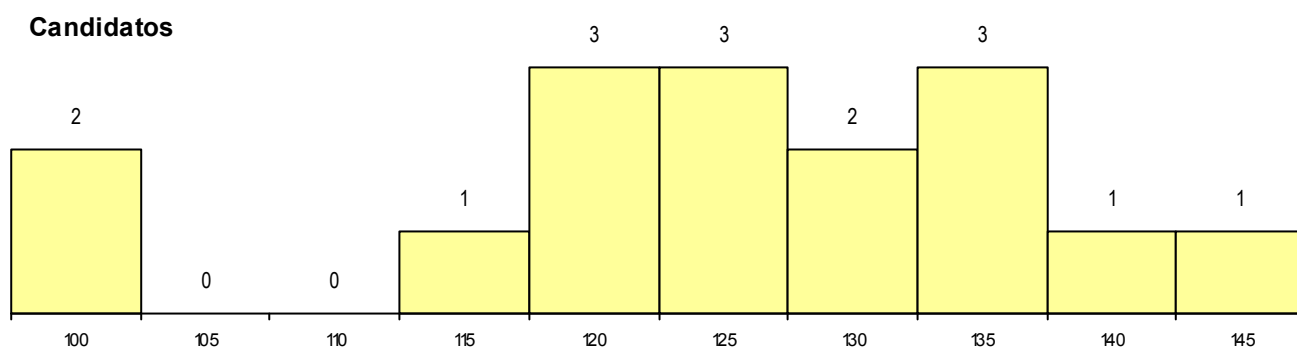

Estabelecimento: 3117 Instituto Politécnico de Lisboa - Instituto Superior de Contabilidade e Administração de Lisboa
Curso Superior: L035 Comércio e Negócios Internacionais (regime pós-laboral)
Licenciatura

OPÇÃO CANDIDATURA

Opção	Cands. %	Cols. %
2ª	3 5	2 8
3ª	3 5	1 4
4ª	2 3	0 0
5ª	2 3	1 4
6ª	6 10	1 4
Total	16	5

ETAPA COLOCAÇÃO (contingente)

Etapa Colocação	Cands. %	Cols. %	Nota
17 Geral	16 28	5 20	100,0
Total	16	5	

DISTRITO/GAES DE CANDIDATURA

Distrito Origem	Cands. %	Cols. %
Lisboa	12 21	4 16
Porto	2 3	0 0
Setúbal	1 2	1 4
Santarém	1 2	0 0
Total	16	5

SEXO DOS CANDIDATOS

Sexo	Cands. %	Cols. %
Masc.	8 14	3 12
Femin.	8 14	2 8
Total	16	5

CURSO DO 12º ANO (15 mais frequentes)

Curso 12º ano	Cands. %	Cols. %
C61 Ciências Socioeconómicas	4 7	1 4
C62 Línguas e Humanidades	2 3	1 4
966 Cursos EFA, Formações Modulares	1 2	1 4
P28 Técnico de Comunicação - Marketin	1 2	1 4
P05 Contramestre (Marinha Mercante)	1 2	1 4
412 Técnico de contabilidade	1 2	0 0
383 Técnico de mecatrónica	1 2	0 0
P91 Técnico de Turismo	1 2	0 0
P31 Técnico de Contabilidade	1 2	0 0
C81 Recorrente - Ciências Socioeconómi	1 2	0 0
C60 Ciências e Tecnologias	1 2	0 0
A42 Recorrente por blocos capitalizáveis	1 2	0 0

MÉDIAS dos Colocados

Nota de candidatura	120,3
Prova de ingresso	113,8
Média do 12º ano	123,8
Média do 10º/11º ano	123,8

DISTRIBUIÇÕES DE NOTAS DE CANDIDATURA