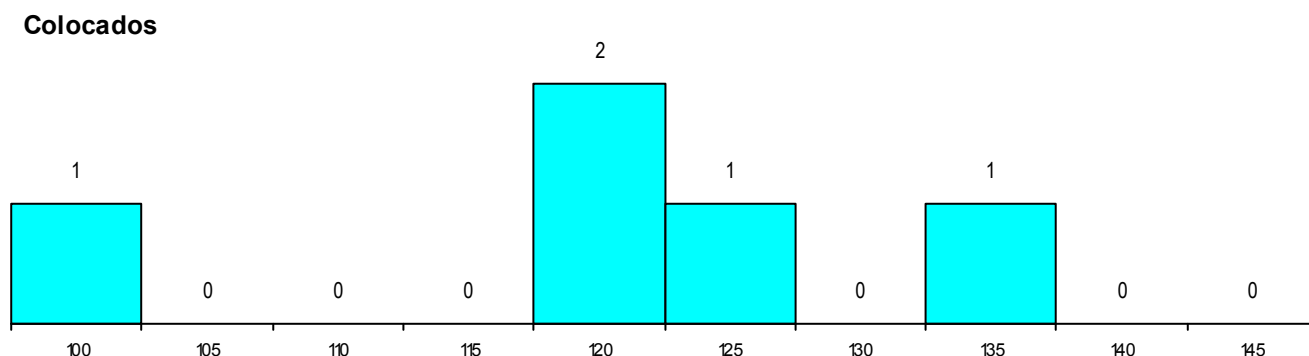

Estabelecimento: 3117 Instituto Politécnico de Lisboa - Instituto Superior de Contabilidade e Administração de Lisboa
Curso Superior: L035 Comércio e Negócios Internacionais (regime pós-laboral)
Licenciatura

OPÇÃO CANDIDATURA

Opção	Cands. %	Cols. %
2ª	3 5	2 8
3ª	3 5	1 4
4ª	2 3	0 0
5ª	2 3	1 4
6ª	6 10	1 4
Total	16	5

ETAPA COLOCAÇÃO (contingente)

Etapa Colocação	Cands. %	Cols. %	Nota
17 Geral	16 28	5 20	100,0
Total	16	5	

DISTRITO/GAES DE CANDIDATURA

Distrito Origem	Cands. %	Cols. %
Lisboa	12 21	4 16
Porto	2 3	0 0
Setúbal	1 2	1 4
Santarém	1 2	0 0
Total	16	5

SEXO DOS CANDIDATOS

Sexo	Cands. %	Cols. %
Masc.	8 14	3 12
Femin.	8 14	2 8
Total	16	5

CURSO DO 12º ANO (15 mais frequentes)

Curso 12º ano	Cands. %	Cols. %
C61 Ciências Socioeconómicas	4 7	1 4
C62 Línguas e Humanidades	2 3	1 4
966 Cursos EFA, Formações Modulares	1 2	1 4
P28 Técnico de Comunicação - Marketin	1 2	1 4
P05 Contramestre (Marinha Mercante)	1 2	1 4
412 Técnico de contabilidade	1 2	0 0
383 Técnico de mecatrónica	1 2	0 0
P91 Técnico de Turismo	1 2	0 0
P31 Técnico de Contabilidade	1 2	0 0
C81 Recorrente - Ciências Socioeconómi	1 2	0 0
C60 Ciências e Tecnologias	1 2	0 0
A42 Recorrente por blocos capitalizáveis	1 2	0 0

MÉDIAS dos Colocados

Nota de candidatura	120,3
Prova de ingresso	113,8
Média do 12º ano	123,8
Média do 10º/11º ano	123,8

DISTRIBUIÇÕES DE NOTAS DE CANDIDATURA