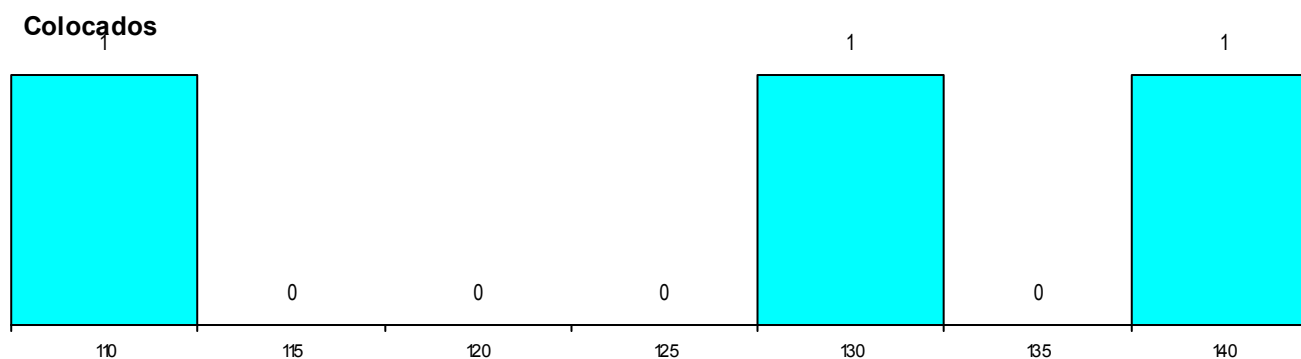

Estabelecimento: 0300 Universidade de Aveiro
Curso Superior: 9368 Engenharia Física
Mestrado Integrado

OPÇÃO CANDIDATURA			ETAPA COLOCAÇÃO (contingente)				DISTRITO/GAES DE CANDIDATURA		
Opção	Cands. %	Cols. %	Etapa Colocação	Cands. %	Cols. %	Nota	Distrito Origem	Cands. %	Cols. %
1ª	1	4	17 Geral	3	12	3 100 110,0	Aveiro	2	8
2ª	2	8					Porto	1	4
Total	3	3	Total	3	3		Total	3	3

SEXO DOS CANDIDATOS			CURSO DO 12º ANO (15 mais frequentes)		
Sexo	Cands. %	Cols. %	Curso 12º ano	Cands. %	Cols. %
Masc.	3	12	C60 Ciências e Tecnologias	3	12
Total	3	3			

MÉDIAS dos Colocados

Nota de candidatura 126,9
Prova de ingresso 112,7
Média do 12º ano 141,0
Média do 10º/11º ano 141,0

DISTRIBUIÇÕES DE NOTAS DE CANDIDATURA