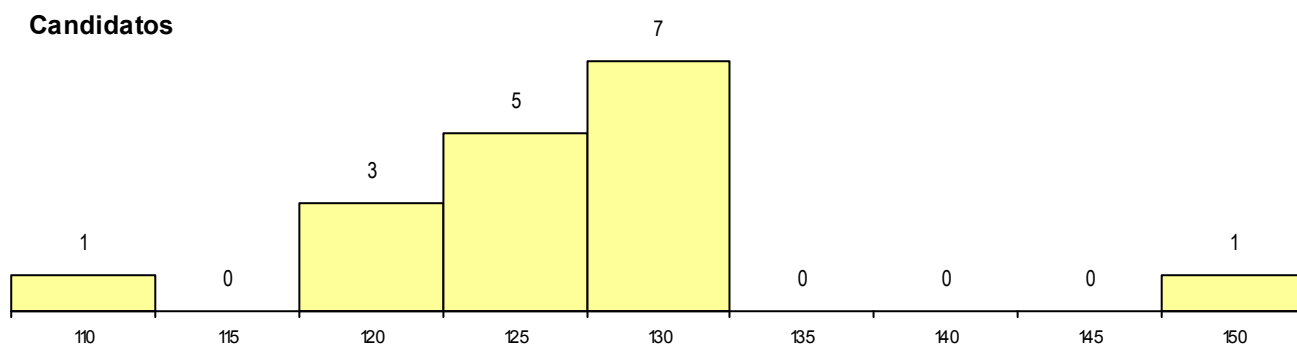

Estabelecimento: 0300 Universidade de Aveiro
Curso Superior: 9219 Psicologia
Licenciatura

OPÇÃO CANDIDATURA

Opção	Cands. %	Cols. %
1ª	9 13	1 17
2ª	2 3	0 0
3ª	2 3	0 0
4ª	1 1	0 0
5ª	2 3	0 0
6ª	1 1	0 0
Total	17	1

ETAPA COLOCAÇÃO (contingente)

Etapa Colocação	Cands. %	Cols. %	Nota
17 Geral	17 25	1 17	131,5
Total	17	1	

DISTRITO/GAES DE CANDIDATURA

Distrito Origem	Cands. %	Cols. %
Aveiro	10 15	0 0
R. A. Madeira	2 3	0 0
Porto	2 3	1 17
Viseu	1 1	0 0
Santarém	1 1	0 0
Coimbra	1 1	0 0
Total	17	1

SEXO DOS CANDIDATOS

Sexo	Cands. %	Cols. %
Masc.	2 3	0 0
Femin.	15 22	1 17
Total	17	1

CURSO DO 12º ANO

Curso 12º ano	Cands. %	Cols. %
C60 Ciências e Tecnologias	16 24	0 0
A04 Biotecnologia (VCT)	1 1	1 17

(15 mais frequentes)

MÉDIAS dos Colocados

Nota de candidatura 131,5
Prova de ingresso 110,0
Média do 12º ano 153,0
Média do 10º/11º ano 153,0

DISTRIBUIÇÕES DE NOTAS DE CANDIDATURA