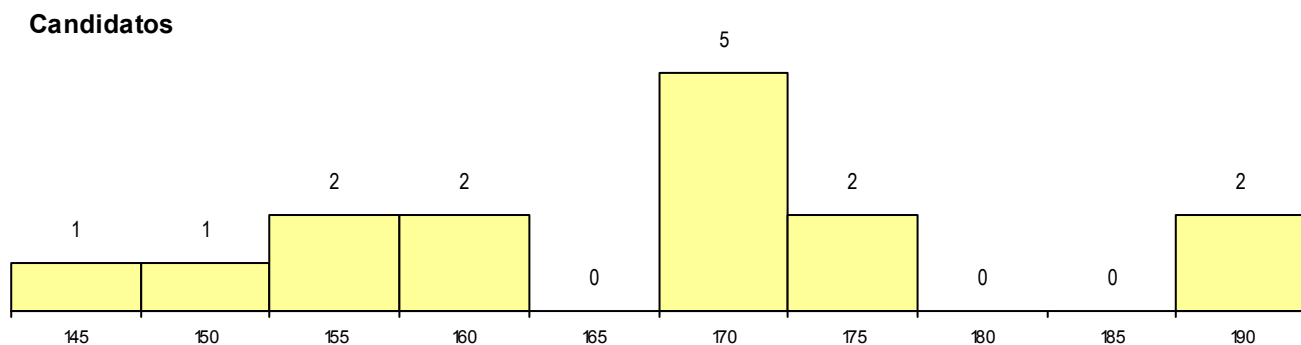

Estabelecimento: 0807 Universidade Técnica de Lisboa - Instituto Superior Técnico
Curso Superior: 9359 Engenharia Biomédica
Mestrado Integrado

OPÇÃO CANDIDATURA				ETAPA COLOCAÇÃO (contingente)				DISTRITO/GAES DE CANDIDATURA			
Opção	Cands. %	Cols. %		Etapa Colocação	Cands. %	Cols. %	Nota	Distrito Origem	Cands. %	Cols. %	
1ª	10	11	0	17 Geral	15	16	1 11 188,0	Lisboa	12	13	1 11
2ª	1	1	1	Total	15	1		Santarém	1	1	0 0
5ª	3	3	0					Coimbra	1	1	0 0
6ª	1	1	0					Bragança	1	1	0 0
Total	15	1						Total	15	1	

SEXO DOS CANDIDATOS			CURSO DO 12º ANO (15 mais frequentes)		
Sexo	Cands. %	Cols. %	Curso 12º ano	Cands. %	Cols. %
Masc.	6	7	C60 Ciências e Tecnologias	15	16
Femin.	9	10		1	11
Total	15	1			

MÉDIAS dos Colocados

Nota de candidatura 188,0
Prova de ingresso 192,0
Média do 12º ano 184,0
Média do 10º/11º ano 184,0

DISTRIBUIÇÕES DE NOTAS DE CANDIDATURA