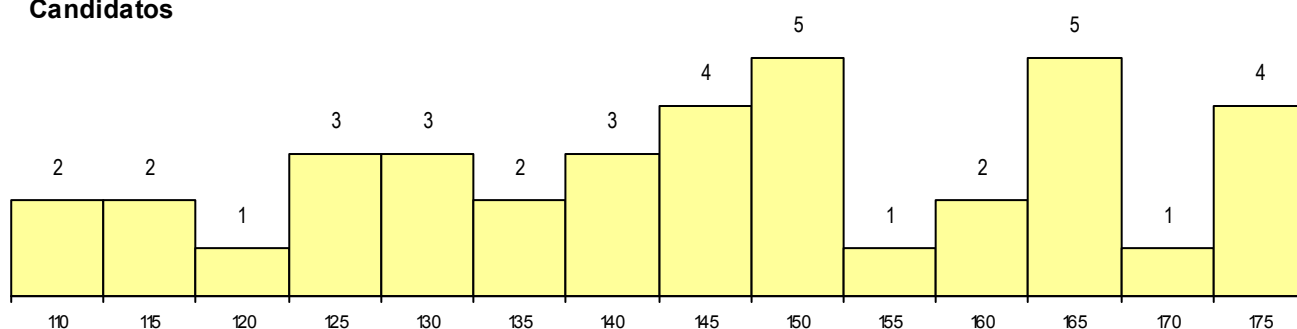

Estabelecimento: 1107 Universidade do Porto - Faculdade de Letras
Curso Superior: 9197 Línguas e Relações Internacionais
Licenciatura

OPÇÃO CANDIDATURA

Opção	Cands. %	Cols. %
1ª	12 6	0 0
2ª	7 4	0 0
3ª	7 4	0 0
4ª	7 4	0 0
5ª	5 3	0 0
Total	38	0

ETAPA COLOCAÇÃO (contingente)

Etapa Colocação	Cands. %	Cols. %	Nota
17 Geral	38 20	0 0	
Total	38	0	

DISTRITO/GAES DE CANDIDATURA

Distrito Origem	Cands. %	Cols. %
Porto	29 15	0 0
Braga	5 3	0 0
Aveiro	2 1	0 0
Viana do Castelo	1 1	0 0
Leiria	1 1	0 0
Total	38	0

SEXO DOS CANDIDATOS

Sexo	Cands. %	Cols. %
Masc.	15 8	0 0
Femin.	23 12	0 0
Total	38	0

CURSO DO 12º ANO

(15 mais frequentes)

Curso 12º ano	Cands. %	Cols. %
C62 Línguas e Humanidades	14 7	0 0
C60 Ciências e Tecnologias	9 5	0 0
950 Equivalências	2 1	0 0
C61 Ciências Socioeconómicas	2 1	0 0
972 Recorrente - Ciências Sociais e Hu	2 1	0 0
840 Agrupamento 4 / geral	1 1	0 0
722 Técnico administrativo	1 1	0 0
R02 Artes do Espetáculo - Interpretação	1 1	0 0
P84 Técnico de Serviços Jurídicos	1 1	0 0
P77 Técnico de Receção	1 1	0 0
P59 Técnico de Informática de Gestão	1 1	0 0
P01 Animador Sociocultural	1 1	0 0
C82 Recorrente - Línguas e Humanidade	1 1	0 0
970 Recorrente - Ciências e Tecnologias	1 1	0 0

MÉDIAS dos Colocados

Nota de candidatura
Prova de ingresso
Média do 12º ano
Média do 10º/11º ano

DISTRIBUIÇÕES DE NOTAS DE CANDIDATURA

Candidatos

Colocados