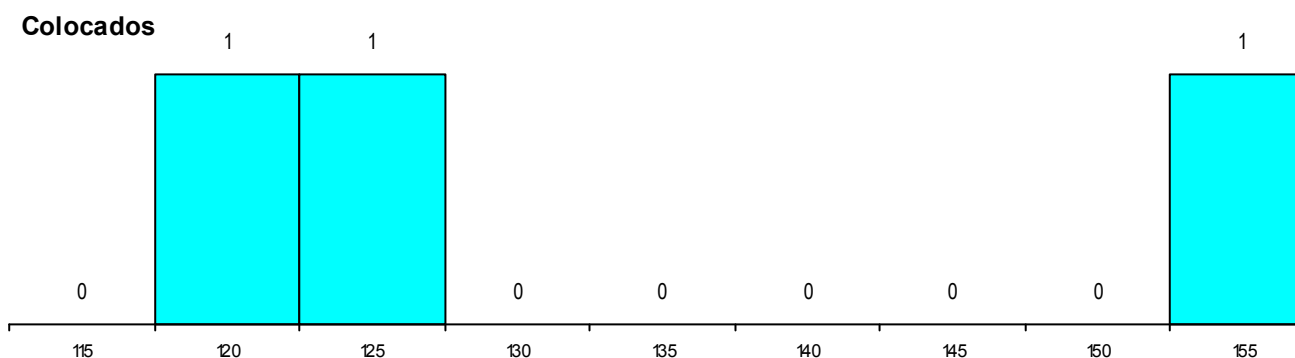

Estabelecimento: 0204 Universidade do Algarve - Faculdade de Economia
Curso Superior: 9240 Sociologia
Licenciatura

OPÇÃO CANDIDATURA

Opção	Cands. %	Cols. %
1ª	1 3	1 6
2ª	2 5	1 6
3ª	1 3	0 0
4ª	1 3	0 0
5ª	1 3	1 6
Total	6	3

ETAPA COLOCAÇÃO (contingente)

Etapa Colocação	Cands. %	Cols. %	Nota
17 Geral	6 15	3 17	120,1
Total	6	3	

DISTRITO/GAES DE CANDIDATURA

Distrito Origem	Cands. %	Cols. %
Faro	4 10	2 11
Santarém	1 3	1 6
Beja	1 3	0 0
Total	6	3

SEXO DOS CANDIDATOS

Sexo	Cands. %	Cols. %
Masc.	2 5	1 6
Femin.	4 10	2 11
Total	6	3

CURSO DO 12º ANO

(15 mais frequentes)

Curso 12º ano	Cands. %	Cols. %
C62 Línguas e Humanidades	6 15	3 17

MÉDIAS dos Colocados

Nota de candidatura 133,6
Prova de ingresso 124,7
Média do 12º ano 138,3
Média do 10º/11º ano 138,3

DISTRIBUIÇÕES DE NOTAS DE CANDIDATURA