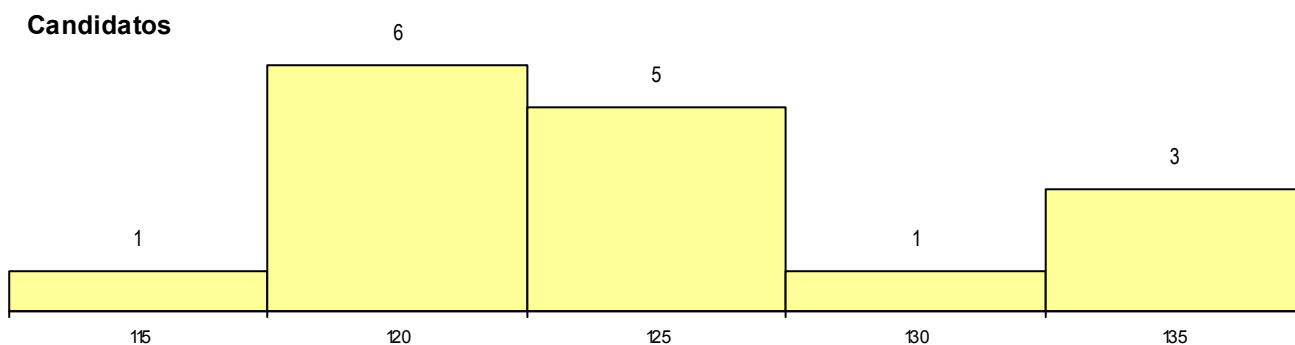

Estabelecimento: 7015 Instituto Politécnico de Bragança - Escola Superior de Saúde de Bragança
Curso Superior: 9500 Enfermagem
Licenciatura

OPÇÃO CANDIDATURA

Opção	Cands. %	Cols. %
1ª	5 6	2 33
2ª	2 3	1 17
3ª	3 4	0 0
4ª	3 4	0 0
5ª	2 3	0 0
6ª	1 1	0 0
Total	16	3

ETAPA COLOCAÇÃO (contingente)

Etapa Colocação	Cands. %	Cols. %	Nota
17 Geral	16 21	3 50	129,1
Total	16	3	

DISTRITO/GAES DE CANDIDATURA

Distrito Origem	Cands. %	Cols. %
Porto	8 10	1 17
Vila Real	3 4	1 17
Braga	2 3	1 17
Viseu	1 1	0 0
Viana do Castelo	1 1	0 0
Bragança	1 1	0 0
Total	16	3

SEXO DOS CANDIDATOS

Sexo	Cands. %	Cols. %
Masc.	5 6	0 0
Femin.	11 14	3 50
Total	16	3

CURSO DO 12º ANO (15 mais frequentes)

Curso 12º ano	Cands. %	Cols. %
C60 Ciências e Tecnologias	15 19	3 50
C80 Recorrente - Ciências e Tecnologias	1 1	0 0

MÉDIAS dos Colocados

Nota de candidatura 133,5
Prova de ingresso 128,3
Média do 12º ano 136,3
Média do 10º/11º ano 136,3

DISTRIBUIÇÕES DE NOTAS DE CANDIDATURA