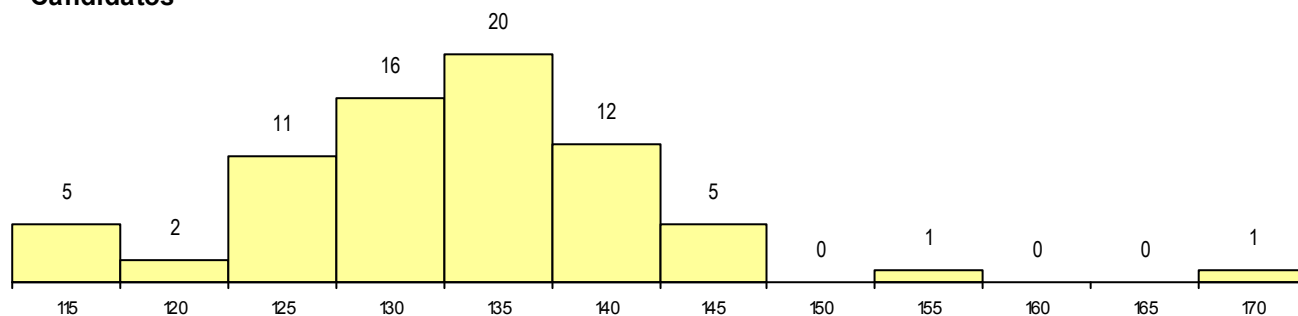

Estabelecimento: 0502 Universidade de Coimbra - Faculdade de Direito
Curso Superior: 9078 Direito
Licenciatura

OPÇÃO CANDIDATURA

Opção	Cands. %	Cols. %
1ª	49 17	12 38
2ª	9 3	1 3
3ª	6 2	0 0
4ª	6 2	0 0
5ª	2 1	0 0
6ª	1 0	0 0
Total	73	13

ETAPA COLOCAÇÃO (contingente)

Etapa Colocação	Cands. %	Cols. %	Nota
17 Geral	73 26	13 41	138,5
Total	73	13	

DISTRITO/GAES DE CANDIDATURA

Distrito Origem	Cands. %	Cols. %
Coimbra	18 6	1 3
Porto	15 5	5 16
Braga	8 3	0 0
Aveiro	8 3	2 6
Lisboa	6 2	0 0
Viseu	5 2	2 6
Leiria	4 1	1 3
Vila Real	2 1	1 3
Faro	2 1	0 0
Castelo Branco	2 1	0 0
R. A. Madeira	1 0	0 0
Santarém	1 0	0 0
Guarda	1 0	1 3
Total	73	13

SEXO DOS CANDIDATOS

Sexo	Cands. %	Cols. %
Masc.	28 10	6 19
Femin.	45 16	7 22
Total	73	13

CURSO DO 12º ANO

(15 mais frequentes)

Curso 12º ano	Cands. %	Cols. %
C62 Línguas e Humanidades	54 19	7 22
C60 Ciências e Tecnologias	9 3	3 9
C61 Ciências Socioeconómicas	2 1	1 3
A22 Assessoria Jurídica e Documentaçã	2 1	1 3
P84 Técnico de Serviços Jurídicos	1 0	1 3
840 Agrupamento 4 / geral	1 0	0 0
950 Equivalências	1 0	0 0
972 Recorrente - Ciências Sociais e Hu	1 0	0 0
062 Ciências Sociais e Humanas (DL 74	1 0	0 0
060 Ciências e Tecnologias (DL 74/2004	1 0	0 0

MÉDIAS dos Colocados

Nota de candidatura	141,8
Prova de ingresso	136,5
Média do 12º ano	147,1
Média do 10º/11º ano	147,1

DISTRIBUIÇÕES DE NOTAS DE CANDIDATURA

Candidatos