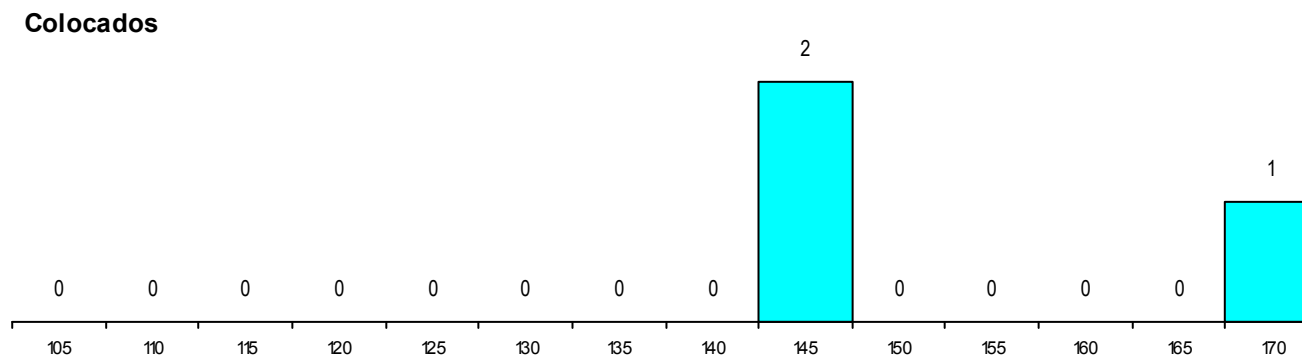

Estabelecimento: 1202 Universidade de Trás-os-Montes e Alto Douro - Escola de Ciências Humanas e Sociais
Curso Superior: 9219 Psicologia
Licenciatura

OPÇÃO CANDIDATURA

Opção	Cands. %	Cols. %
1ª	19 12	3 20
2ª	8 5	0 0
3ª	7 4	0 0
4ª	6 4	0 0
5ª	8 5	0 0
6ª	2 1	0 0
Total	50	3

ETAPA COLOCAÇÃO (contingente)

Etapa Colocação	Cands. %	Cols. %	Nota
17 Geral	50 31	3 20	145,8
Total	50	3	

DISTRITO/GAES DE CANDIDATURA

Distrito Origem	Cands. %	Cols. %
Vila Real	21 13	2 13
Porto	9 6	1 7
Braga	5 3	0 0
Aveiro	3 2	0 0
R. A. Madeira	2 1	0 0
Viseu	2 1	0 0
Viana do Castelo	2 1	0 0
Lisboa	2 1	0 0
Coimbra	2 1	0 0
Setúbal	1 1	0 0
Santarém	1 1	0 0
Total	50	3

SEXO DOS CANDIDATOS

Sexo	Cands. %	Cols. %
Masc.	13 8	0 0
Femin.	37 23	3 20
Total	50	3

CURSO DO 12º ANO (15 mais frequentes)

Curso 12º ano	Cands. %	Cols. %
C62 Línguas e Humanidades	23 14	3 20
C60 Ciências e Tecnologias	15 9	0 0
P56 Técnico de Gestão e Programação	2 1	0 0
C82 Recorrente - Línguas e Humanidade	2 1	0 0
C80 Recorrente - Ciências e Tecnologias	2 1	0 0
089 Desporto	2 1	0 0
P91 Técnico de Turismo	1 1	0 0
P82 Técnico de Secretariado	1 1	0 0
P58 Técnico de Higiene e Segurança do	1 1	0 0
P01 Animador Sociocultural	1 1	0 0

MÉDIAS dos Colocados

Nota de candidatura	153,9
Prova de ingresso	131,3
Média do 12º ano	166,0
Média do 10º/11º ano	166,0

DISTRIBUIÇÕES DE NOTAS DE CANDIDATURA