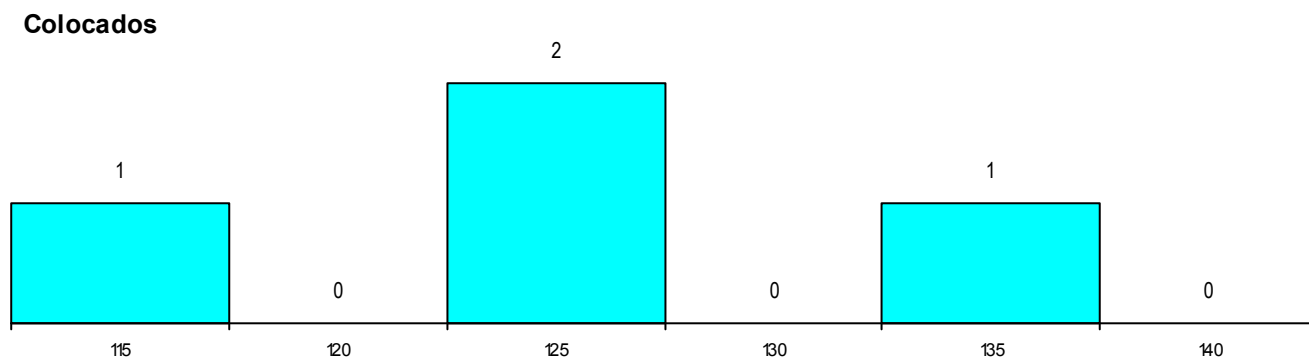

Estabelecimento: 3182 Instituto Politécnico de Viseu - Escola Superior de Tecnologia e Gestão de Viseu
Curso Superior: 9152 Gestão de Empresas
Licenciatura

OPÇÃO CANDIDATURA

Opção	Cands. %	Cols. %
1ª	3 5	3 12
2ª	2 3	1 4
5ª	3 5	0 0
6ª	2 3	0 0
Total	10	4

ETAPA COLOCAÇÃO (contingente)

Etapa Colocação	Cands. %	Cols. %	Nota
17 Geral	10 15	4 15	116,9
Total	10	4	

DISTRITO/GAES DE CANDIDATURA

Distrito Origem	Cands. %	Cols. %
Viseu	3 5	1 4
Porto	2 3	0 0
Vila Real	1 2	1 4
Viana do Castelo	1 2	0 0
Coimbra	1 2	0 0
Braga	1 2	1 4
Aveiro	1 2	1 4
Total	10	4

SEXO DOS CANDIDATOS

Sexo	Cands. %	Cols. %
Masc.	5 8	2 8
Femin.	5 8	2 8
Total	10	4

CURSO DO 12º ANO (15 mais frequentes)

Curso 12º ano	Cands. %	Cols. %
C60 Ciências e Tecnologias	5 8	2 8
C61 Ciências Socioeconómicas	3 5	2 8
C62 Línguas e Humanidades	2 3	0 0

MÉDIAS dos Colocados

Nota de candidatura 125,6
Prova de ingresso 111,8
Média do 12º ano 133,0
Média do 10º/11º ano 133,0

DISTRIBUIÇÕES DE NOTAS DE CANDIDATURA