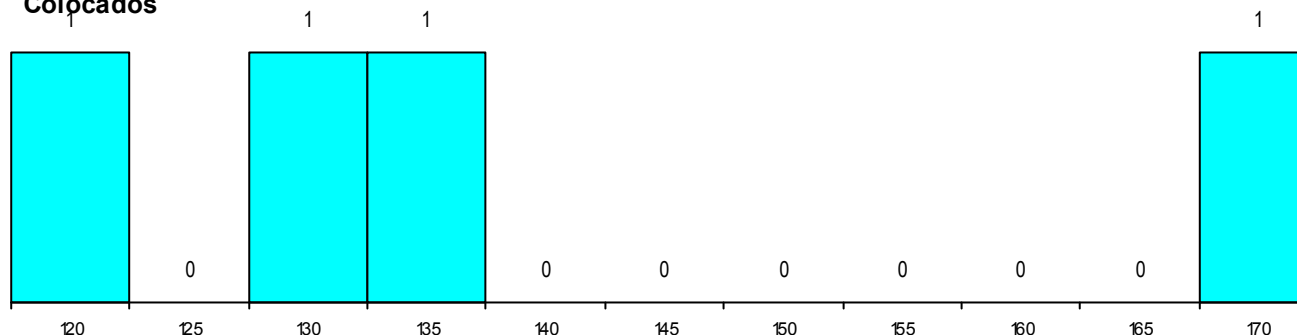

Estabelecimento: 0701 Universidade de Lisboa - Faculdade de Ciências
Curso Superior: 9385 Matemática Aplicada
Licenciatura

OPÇÃO CANDIDATURA

Opção	Cands. %	Cols. %
1ª	2 6	2 11
2ª	2 6	1 5
3ª	2 6	1 5
4ª	1 3	0 0
5ª	1 3	0 0
6ª	1 3	0 0
Total	9	4

ETAPA COLOCAÇÃO (contingente)

Etapa Colocação	Cands. %	Cols. %	Nota
17 Geral	9 25	4 21	120,0
Total	9	4	

DISTRITO/GAES DE CANDIDATURA

Distrito Origem	Cands. %	Cols. %
Lisboa	7 19	3 16
Setúbal	1 3	0 0
Porto	1 3	1 5
Total	9	4

SEXO DOS CANDIDATOS

Sexo	Cands. %	Cols. %
Masc.	7 19	2 11
Femin.	2 6	2 11
Total	9	4

CURSO DO 12º ANO (15 mais frequentes)

Curso 12º ano	Cands. %	Cols. %
C60 Ciências e Tecnologias	8 22	3 16
C80 Recorrente - Ciências e Tecnologias	1 3	1 5

MÉDIAS dos Colocados

Nota de candidatura 138,9
Prova de ingresso 141,3
Média do 12º ano 136,5
Média do 10º/11º ano 136,5

DISTRIBUIÇÕES DE NOTAS DE CANDIDATURA

Candidatos

Colocados