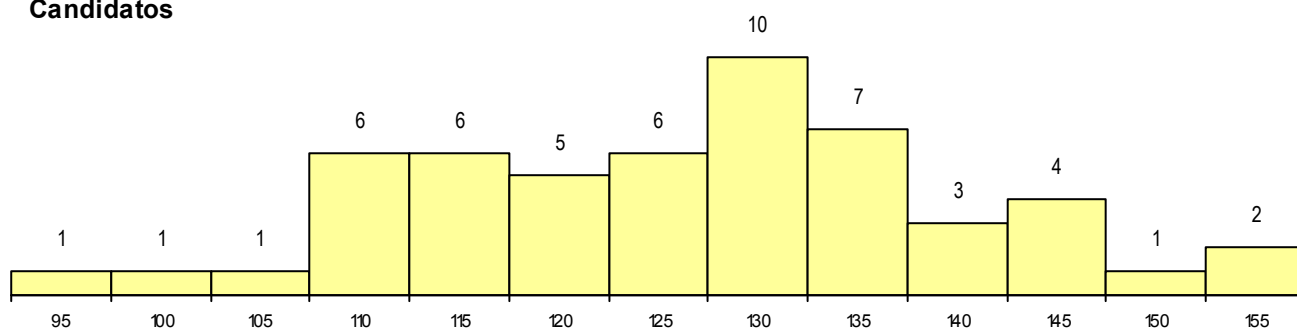

Estabelecimento: 3113 Instituto Politécnico de Lisboa - Escola Superior de Comunicação Social
Curso Superior: 9010 Audiovisual e Multimédia
Licenciatura

OPÇÃO CANDIDATURA

Opção	Cands. %	Cols. %
1ª	28 16	1 13
2ª	4 2	1 13
3ª	10 6	0 0
4ª	7 4	0 0
5ª	2 1	0 0
6ª	2 1	0 0
Total	53	2

ETAPA COLOCAÇÃO (contingente)

Etapa Colocação	Cands. %	Cols. %	Nota
17 Geral	53 30	2 25	152,0
Total	53	2	

DISTRITO/GAES DE CANDIDATURA

Distrito Origem	Cands. %	Cols. %
Lisboa	43 24	2 25
Setúbal	4 2	0 0
Faro	3 2	0 0
Santarém	1 1	0 0
Porto	1 1	0 0
Braga	1 1	0 0
Total	53	2

SEXO DOS CANDIDATOS

Sexo	Cands. %	Cols. %
Masc.	31 18	2 25
Femin.	22 12	0 0
Total	53	2

CURSO DO 12º ANO

(15 mais frequentes)

Curso 12º ano	Cands. %	Cols. %
C64 Artes Visuais	11 6	1 13
C60 Ciências e Tecnologias	10 6	1 13
C62 Línguas e Humanidades	9 5	0 0
P14 Técnico de Multimédia	4 2	0 0
P28 Técnico de Comunicação - Marketin	3 2	0 0
966 Cursos EFA, Formações Modulares	3 2	0 0
972 Recorrente - Ciências Sociais e Hu	2 1	0 0
C61 Ciências Socioeconómicas	2 1	0 0
C72 Design de Produto	1 1	0 0
070 Comunicação Audiovisual (DL 74/20	1 1	0 0
P21 Técnico de Audiovisuais	1 1	0 0
P37 Técnico de Design	1 1	0 0
P38 Técnico de Design de Moda	1 1	0 0
P39 Técnico de Design Gráfico	1 1	0 0
P56 Técnico de Gestão e Programação	1 1	0 0

MÉDIAS dos Colocados

Nota de candidatura	152,8
Prova de ingresso	165,5
Média do 12º ano	140,0
Média do 10º/11º ano	140,0

DISTRIBUIÇÕES DE NOTAS DE CANDIDATURA

Candidatos