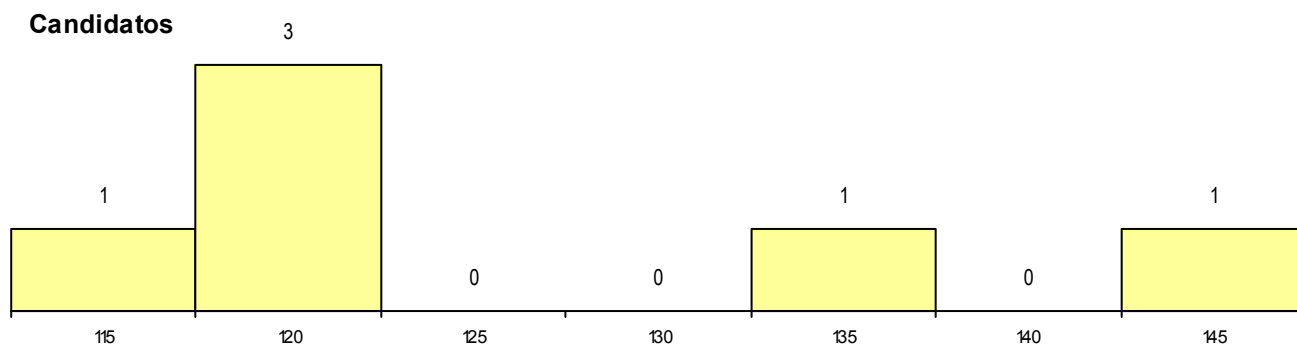

Estabelecimento: 3142 Instituto Politécnico de Santarém - Escola Superior de Educação de Santarém
Curso Superior: 9347 Artes Plásticas e Multimédia
Licenciatura

OPÇÃO CANDIDATURA

Opção	Cands. %	Cols. %
1ª	1 5	1 14
2ª	1 5	1 14
3ª	3 14	2 29
6ª	1 5	0 0
Total	6	4

ETAPA COLOCAÇÃO (contingente)

Etapa Colocação	Cands. %	Cols. %	Nota
17 Geral	6 29	4 57	117,8
Total	6	4	

DISTRITO/GAES DE CANDIDATURA

Distrito Origem	Cands. %	Cols. %
Lisboa	3 14	3 43
Viana do Castelo	1 5	0 0
Leiria	1 5	0 0
Coimbra	1 5	1 14
Total	6	4

SEXO DOS CANDIDATOS

Sexo	Cands. %	Cols. %
Masc.	1 5	0 0
Femin.	5 24	4 57
Total	6	4

CURSO DO 12º ANO (15 mais frequentes)

Curso 12º ano	Cands. %	Cols. %
C64 Artes Visuais	4 19	3 43
C62 Línguas e Humanidades	1 5	1 14
966 Cursos EFA, Formações Modulares	1 5	0 0

MÉDIAS dos Colocados

Nota de candidatura 130,2
Prova de ingresso 127,0
Média do 12º ano 132,3
Média do 10º/11º ano 132,3

DISTRIBUIÇÕES DE NOTAS DE CANDIDATURA