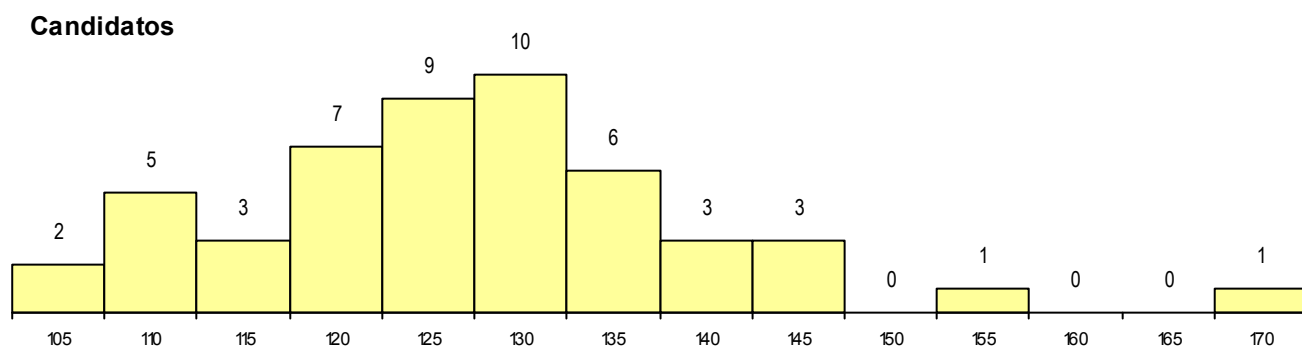

Estabelecimento: 1202 Universidade de Trás-os-Montes e Alto Douro - Escola de Ciências Humanas e Sociais
Curso Superior: 9219 Psicologia
Licenciatura

OPÇÃO CANDIDATURA

Opção	Cands. %	Cols. %
1ª	19 12	3 20
2ª	8 5	0 0
3ª	7 4	0 0
4ª	6 4	0 0
5ª	8 5	0 0
6ª	2 1	0 0
Total	50	3

ETAPA COLOCAÇÃO (contingente)

Etapa Colocação	Cands. %	Cols. %	Nota
17 Geral	50 31	3 20	145,8
Total	50	3	

DISTRITO/GAES DE CANDIDATURA

Distrito Origem	Cands. %	Cols. %
Vila Real	21 13	2 13
Porto	9 6	1 7
Braga	5 3	0 0
Aveiro	3 2	0 0
R. A. Madeira	2 1	0 0
Viseu	2 1	0 0
Viana do Castelo	2 1	0 0
Lisboa	2 1	0 0
Coimbra	2 1	0 0
Setúbal	1 1	0 0
Santarém	1 1	0 0
Total	50	3

SEXO DOS CANDIDATOS

Sexo	Cands. %	Cols. %
Masc.	13 8	0 0
Femin.	37 23	3 20
Total	50	3

CURSO DO 12º ANO (15 mais frequentes)

Curso 12º ano	Cands. %	Cols. %
C62 Línguas e Humanidades	23 14	3 20
C60 Ciências e Tecnologias	15 9	0 0
P56 Técnico de Gestão e Programação	2 1	0 0
C82 Recorrente - Línguas e Humanidade	2 1	0 0
C80 Recorrente - Ciências e Tecnologias	2 1	0 0
089 Desporto	2 1	0 0
P91 Técnico de Turismo	1 1	0 0
P82 Técnico de Secretariado	1 1	0 0
P58 Técnico de Higiene e Segurança do	1 1	0 0
P01 Animador Sociocultural	1 1	0 0

MÉDIAS dos Colocados

Nota de candidatura	153,9
Prova de ingresso	131,3
Média do 12º ano	166,0
Média do 10º/11º ano	166,0

DISTRIBUIÇÕES DE NOTAS DE CANDIDATURA