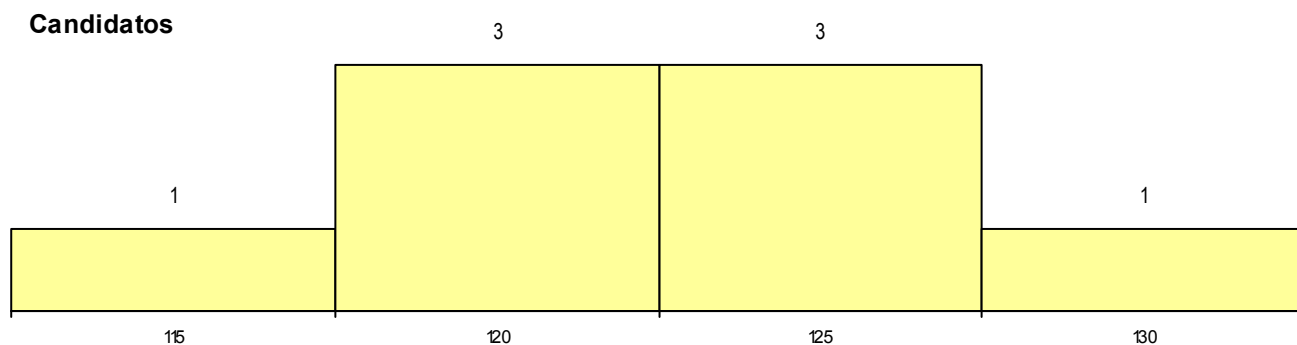

Estabelecimento: 3131 Instituto Politécnico do Porto - Escola Superior de Educação
Curso Superior: 8018 Tradução e Interpretação de Língua Gestual Portuguesa (regime pós-laboral)
Licenciatura

OPÇÃO CANDIDATURA

Opção	Cands. %	Cols. %
2ª	2 10	1 9
3ª	3 15	2 18
4ª	2 10	1 9
6ª	1 5	0 0
Total	8	4

ETAPA COLOCAÇÃO (contingente)

Etapa Colocação	Cands. %	Cols. %	Nota
17 Geral	8 40	4 36	113,8
Total	8	4	

DISTRITO/GAES DE CANDIDATURA

Distrito Origem	Cands. %	Cols. %
Porto	8 40	4 36
Total	8	4

SEXO DOS CANDIDATOS

Sexo	Cands. %	Cols. %
Masc.	2 10	1 9
Femin.	6 30	3 27
Total	8	4

CURSO DO 12º ANO (15 mais frequentes)

Curso 12º ano	Cands. %	Cols. %
C62 Línguas e Humanidades	4 20	3 27
C60 Ciências e Tecnologias	1 5	1 9
C80 Recorrente - Ciências e Tecnologias	1 5	0 0
983 Recorrente - Ação Social	1 5	0 0
972 Recorrente - Ciências Sociais e Hu	1 5	0 0

MÉDIAS dos Colocados

Nota de candidatura 120,5
Prova de ingresso 106,0
Média do 12º ano 128,3
Média do 10º/11º ano 128,3

DISTRIBUIÇÕES DE NOTAS DE CANDIDATURA