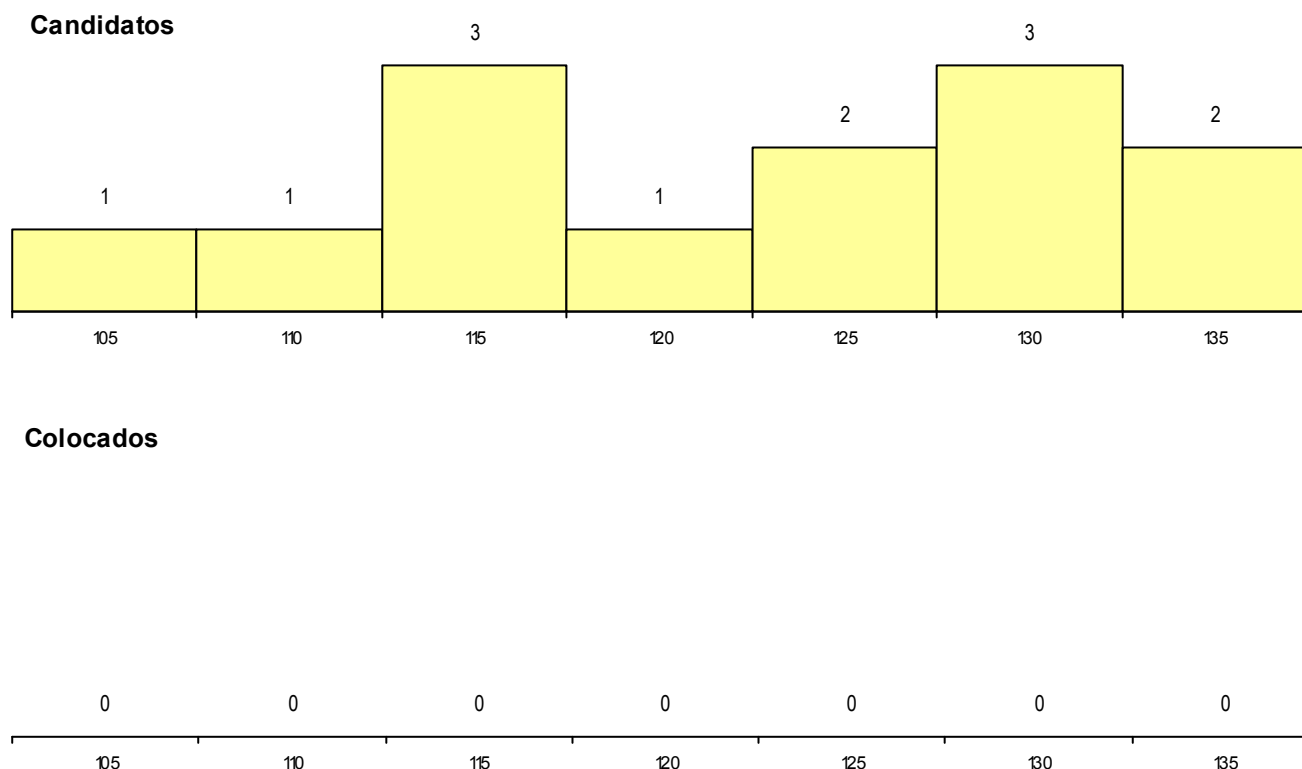

Estabelecimento: 3134 Instituto Politécnico do Porto - Instituto Superior de Contabilidade e Administração do Porto
Curso Superior: 9867 Comunicação Empresarial (regime pós-laboral)
Licenciatura

OPÇÃO CANDIDATURA				ETAPA COLOCAÇÃO (contingente)				DISTRITO/GAES DE CANDIDATURA			
Opção	Cands. %	Cols. %		Etapa Colocação	Cands. %	Cols. %	Nota	Distrito Origem	Cands. %	Cols. %	
1ª	4	5	0 0	17 Geral	13	16	0 0	Porto	13	16	0 0
2ª	4	5	0 0	Total	13	0		Total	13	0	
4ª	1	1	0 0								
5ª	1	1	0 0								
6ª	3	4	0 0								
Total	13	0									

SEXO DOS CANDIDATOS				CURSO DO 12º ANO (15 mais frequentes)			
Sexo	Cands. %	Cols. %		Curso 12º ano	Cands. %	Cols. %	
Masc.	5	6	0 0	C62 Línguas e Humanidades	8	10	0 0
Femin.	8	10	0 0	225 Ens. sec. recorrente (todos os curso)	1	1	0 0
Total	13	0		P56 Técnico de Gestão e Programação	1	1	0 0
				P46 Técnico de Eletrotecnia	1	1	0 0
				C82 Recorrente - Línguas e Humanidade	1	1	0 0
				C71 Design de Comunicação	1	1	0 0

MÉDIAS dos Colocados

Nota de candidatura
Prova de ingresso
Média do 12º ano
Média do 10º/11º ano

DISTRIBUIÇÕES DE NOTAS DE CANDIDATURA