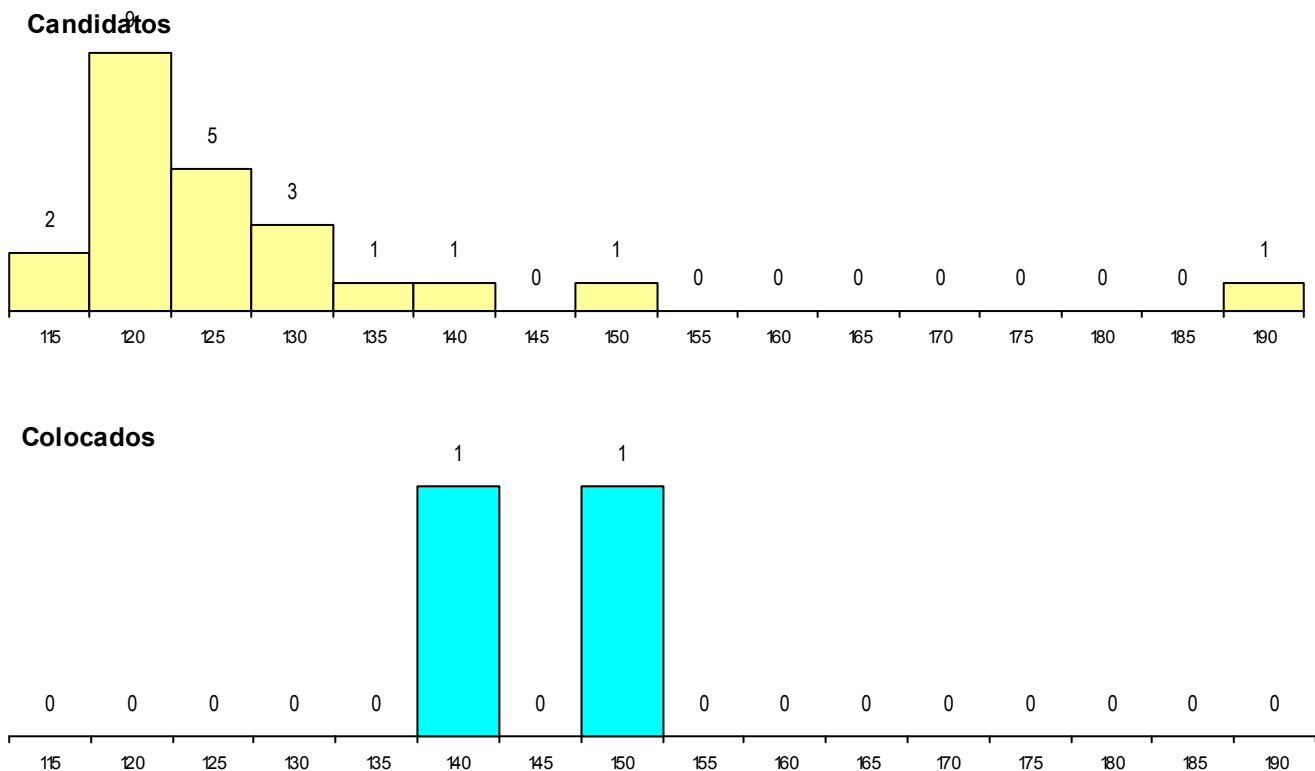

Estabelecimento: 1000 Universidade do Minho
Curso Superior: G001 Engenharia e Gestão de Sistemas de Informação
Mestrado Integrado

OPÇÃO CANDIDATURA

Opção	Cands. %	Cols. %
1ª	14 11	2 17
2ª	4 3	0 0
3ª	2 2	0 0
4ª	2 2	0 0
6ª	1 1	0 0
Total	23	2

ETAPA COLOCAÇÃO (contingente)

Etapa Colocação	Cands. %	Cols. %	Nota
17 Geral	23 18	2 17	139,6
Total	23	2	

DISTRITO/GAES DE CANDIDATURA

Distrito Origem	Cands. %	Cols. %
Braga	20 16	2 17
Porto	2 2	0 0
Vila Real	1 1	0 0
Total	23	2

SEXO DOS CANDIDATOS

Sexo	Cands. %	Cols. %
Masc.	23 18	2 17
Total	23	2

CURSO DO 12º ANO

(15 mais frequentes)

Curso 12º ano	Cands. %	Cols. %
C60 Ciências e Tecnologias	20 16	2 17
C61 Ciências Socioeconómicas	3 2	0 0

MÉDIAS dos Colocados

Nota de candidatura 144,6
Prova de ingresso 127,5
Média do 12º ano 156,0
Média do 10º/11º ano 156,0

DISTRIBUIÇÕES DE NOTAS DE CANDIDATURA