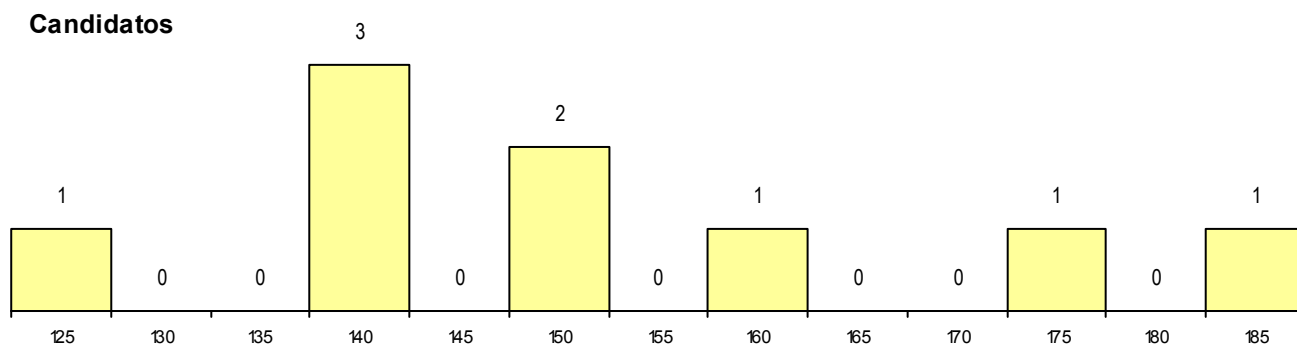

MÉDIAS dos Colocados

Nota de candidatura 173,3
 Prova de ingresso 170,5
 Média do 12º ano 176,0
 Média do 10º/11º ano 176,0

DISTRIBUIÇÕES DE NOTAS DE CANDIDATURA

Estabelecimento: 0501 Universidade de Coimbra - Faculdade de Ciências e Tecnologia
Curso Superior: 9360 Engenharia Civil
Mestrado Integrado