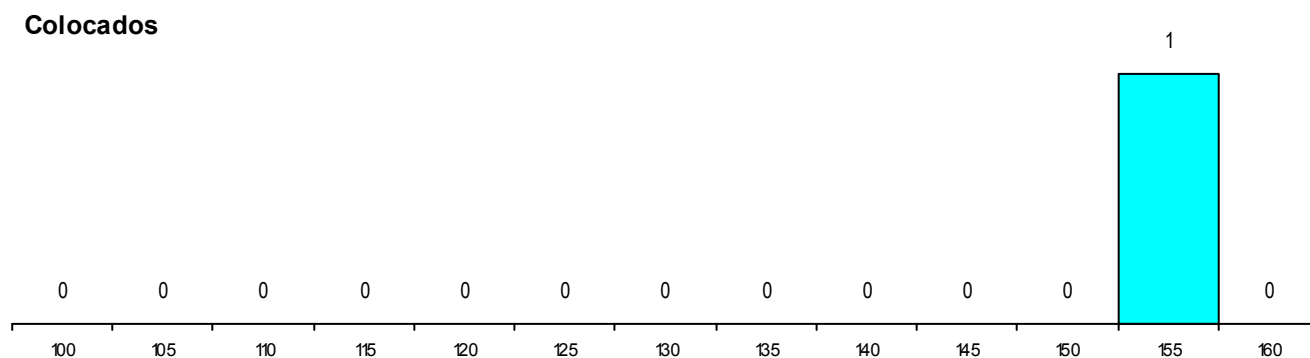

Estabelecimento: 3134 Instituto Politécnico do Porto - Instituto Superior de Contabilidade e Administração do Porto
Curso Superior: 9716 Comércio Internacional
Licenciatura

OPÇÃO CANDIDATURA

Opção	Cands. %	Cols. %
1ª	7 8	1 13
2ª	6 7	0 0
3ª	9 10	0 0
4ª	8 9	0 0
5ª	2 2	0 0
6ª	4 4	0 0
Total	36	1

ETAPA COLOCAÇÃO (contingente)

Etapa Colocação	Cands. %	Cols. %	Nota
17 Geral	36 39	1 13	153,4
Total	36	1	

DISTRITO/GAES DE CANDIDATURA

Distrito Origem	Cands. %	Cols. %
Porto	30 33	1 13
Braga	5 5	0 0
Viana do Castelo	1 1	0 0
Total	36	1

SEXO DOS CANDIDATOS

Sexo	Cands. %	Cols. %
Masc.	20 22	1 13
Femin.	16 17	0 0
Total	36	1

CURSO DO 12º ANO (15 mais frequentes)

Curso 12º ano	Cands. %	Cols. %
C62 Línguas e Humanidades	12 13	0 0
C61 Ciências Socioeconómicas	3 3	1 13
C80 Recorrente - Ciências e Tecnologias	3 3	0 0
C60 Ciências e Tecnologias	3 3	0 0
966 Cursos EFA, Formações Modulares	2 2	0 0
P51 Técnico de Gestão	2 2	0 0
C82 Recorrente - Línguas e Humanidade	2 2	0 0
972 Recorrente - Ciências Sociais e Hu	2 2	0 0
089 Desporto	2 2	0 0
220 Ens. Sec. Recorrente (Todos os Cur	1 1	0 0
381 Técnico de comunicação/marketing,	1 1	0 0
P49 Técnico de Frio e Climatização	1 1	0 0
C81 Recorrente - Ciências Socioeconómi	1 1	0 0
971 Recorrente - Ciências Socioeconómi	1 1	0 0

MÉDIAS dos Colocados

Nota de candidatura	153,4
Prova de ingresso	141,0
Média do 12º ano	160,0
Média do 10º/11º ano	160,0

DISTRIBUIÇÕES DE NOTAS DE CANDIDATURA