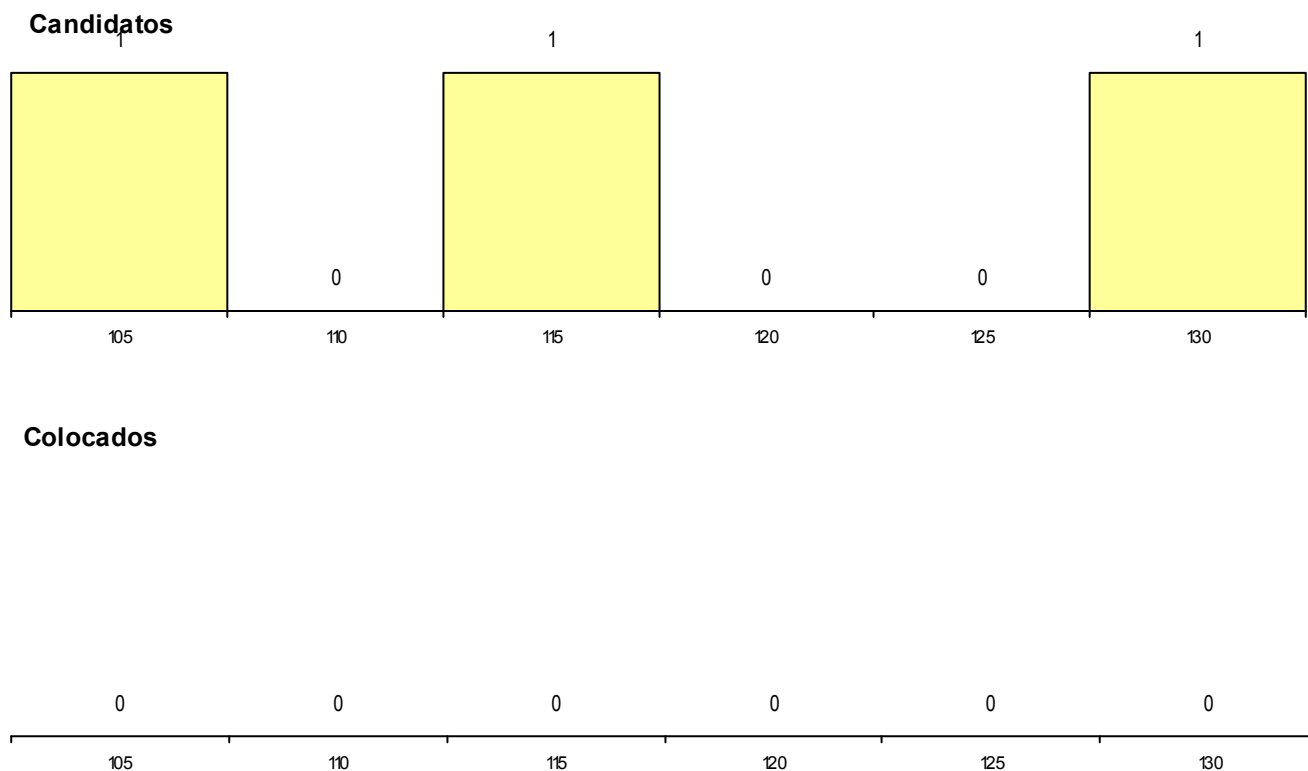

Estabelecimento: 7040 Instituto Politécnico da Guarda - Escola Superior de Saúde da Guarda
Curso Superior: 9549 Farmácia
Licenciatura

OPÇÃO CANDIDATURA				ETAPA COLOCAÇÃO (contingente)				DISTRITO/GAES DE CANDIDATURA			
Opção	Cands. %	Cols. %		Etapa Colocação	Cands. %	Cols. %	Nota	Distrito Origem	Cands. %	Cols. %	
3ª	1	3	0 0	17 Geral	3	10	0 0	Porto	1	3	0 0
4ª	2	7	0 0	Total	3	0		Coimbra	1	3	0 0
Total	3	0						Aveiro	1	3	0 0
								Total	3	0	

SEXO DOS CANDIDATOS				CURSO DO 12º ANO (15 mais frequentes)			
Sexo	Cands. %	Cols. %		Curso 12º ano	Cands. %	Cols. %	
Masc.	2	7	0 0	C60 Ciências e Tecnologias	2	7	0 0
Femin.	1	3	0 0	C80 Recorrente - Ciências e Tecnologias	1	3	0 0
Total	3	0					

MÉDIAS dos Colocados

Nota de candidatura
Prova de ingresso
Média do 12º ano
Média do 10º/11º ano

DISTRIBUIÇÕES DE NOTAS DE CANDIDATURA