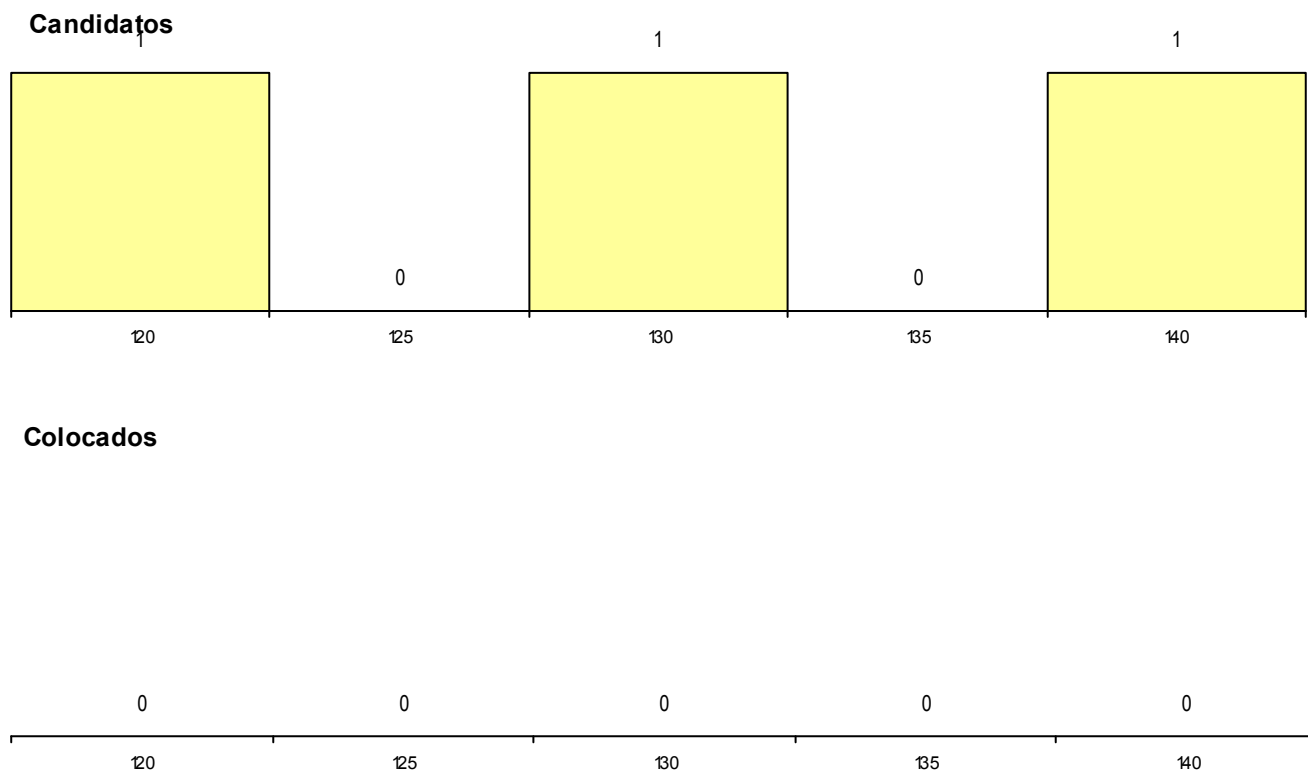

Estabelecimento: 7220 Instituto Politécnico de Lisboa - Escola Superior de Tecnologia da Saúde de Lisboa
Curso Superior: 8151 Medicina Nuclear
Licenciatura

OPÇÃO CANDIDATURA				ETAPA COLOCAÇÃO (contingente)				DISTRITO/GAES DE CANDIDATURA			
Opção	Cands. %	Cols. %		Etapa Colocação	Cands. %	Cols. %	Nota	Distrito Origem	Cands. %	Cols. %	
2ª	1	3	0 0	17 Geral	3	10	0 0	Lisboa	3	10	0 0
4ª	1	3	0 0	Total	3	0		Total	3	0	
5ª	1	3	0 0								
Total	3	0									

SEXO DOS CANDIDATOS				CURSO DO 12º ANO (15 mais frequentes)			
Sexo	Cands. %	Cols. %		Curso 12º ano	Cands. %	Cols. %	
Masc.	1	3	0 0	C60 Ciências e Tecnologias	3	10	0 0
Femin.	2	7	0 0				
Total	3	0					

MÉDIAS dos Colocados

Nota de candidatura
Prova de ingresso
Média do 12º ano
Média do 10º/11º ano

DISTRIBUIÇÕES DE NOTAS DE CANDIDATURA