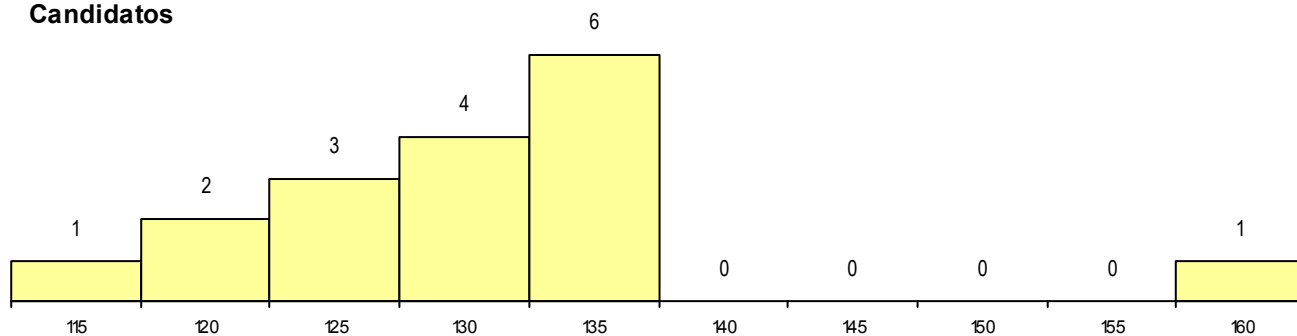

Estabelecimento: 0805 Universidade Técnica de Lisboa - Instituto Superior de Economia e Gestão
Curso Superior: A006 Economia (ensino em inglês)
Licenciatura

OPÇÃO CANDIDATURA

Opção	Cands. %	Cols. %
1ª	2 2	2 17
3ª	3 3	0 0
4ª	1 1	0 0
5ª	6 6	1 8
6ª	5 5	0 0
Total	17	3

ETAPA COLOCAÇÃO (contingente)

Etapa Colocação	Cands. %	Cols. %	Nota
17 Geral	17 16	3 25	132,0
Total	17	3	

DISTRITO/GAES DE CANDIDATURA

Distrito Origem	Cands. %	Cols. %
Lisboa	14 13	2 17
Setúbal	1 1	0 0
Santarém	1 1	1 8
Leiria	1 1	0 0
Total	17	3

SEXO DOS CANDIDATOS

Sexo	Cands. %	Cols. %
Masc.	10 9	2 17
Femin.	7 6	1 8
Total	17	3

CURSO DO 12º ANO (15 mais frequentes)

Curso 12º ano	Cands. %	Cols. %
C61 Ciências Socioeconómicas	11 10	2 17
C60 Ciências e Tecnologias	6 6	1 8

MÉDIAS dos Colocados

Nota de candidatura 133,7
Prova de ingresso 124,0
Média do 12º ano 143,3
Média do 10º/11º ano 143,3

DISTRIBUIÇÕES DE NOTAS DE CANDIDATURA

Candidatos