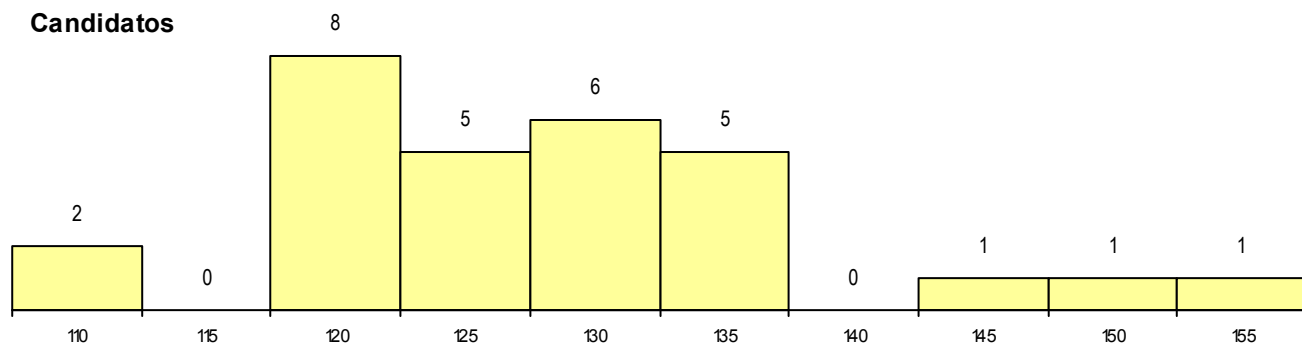

Estabelecimento: 3131 Instituto Politécnico do Porto - Escola Superior de Educação
Curso Superior: 9084 Educação Social
Licenciatura

OPÇÃO CANDIDATURA				ETAPA COLOCAÇÃO (contingente)				DISTRITO/GAES DE CANDIDATURA			
Opção	Cands. %	Cols. %		Etapa Colocação	Cands. %	Cols. %	Nota	Distrito Origem	Cands. %	Cols. %	
1ª	10	6	0 0	17 Geral	29	18	0 0	Porto	29	18	0 0
2ª	6	4	0 0	Total	29		0	Total	29		0
3ª	3	2	0 0								
4ª	9	6	0 0								
5ª	1	1	0 0								
Total	29		0								

SEXO DOS CANDIDATOS				CURSO DO 12º ANO (15 mais frequentes)			
Sexo	Cands. %	Cols. %		Curso 12º ano	Cands. %	Cols. %	
Masc.	1	1	0 0	C62 Línguas e Humanidades	15	9	0 0
Femin.	28	17	0 0	C60 Ciências e Tecnologias	5	3	0 0
Total	29		0	P91 Técnico de Turismo	1	1	0 0
				P28 Técnico de Comunicação - Marketin	1	1	0 0
				P19 Técnico de Apoio Psicossocial	1	1	0 0
				P18 Técnico de Apoio à Infância	1	1	0 0
				C81 Recorrente - Ciências Socioeconómi	1	1	0 0
				C71 Design de Comunicação	1	1	0 0
				A53 Animação e Gestão Desportiva (Por	1	1	0 0
				972 Recorrente - Ciências Sociais e Hu	1	1	0 0
				970 Recorrente - Ciências e Tecnologias	1	1	0 0

MÉDIAS dos Colocados

Nota de candidatura
Prova de ingresso
Média do 12º ano
Média do 10º/11º ano

DISTRIBUIÇÕES DE NOTAS DE CANDIDATURA

Colocados