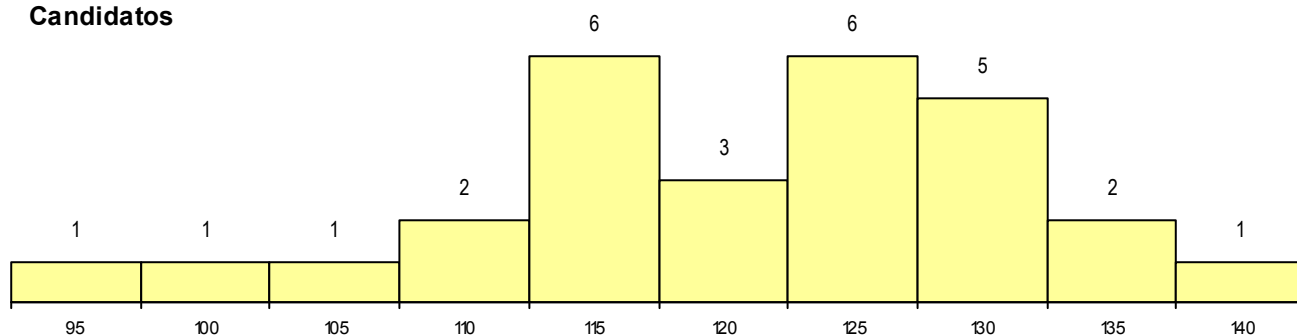

Estabelecimento: 7110 Escola Superior de Hotelaria e Turismo do Estoril
Curso Superior: 9875 Direcção e Gestão Hoteleira (regime pós-laboral)
Licenciatura

OPÇÃO CANDIDATURA

Opção	Cands. %	Cols. %
1ª	5 8	0 0
2ª	13 20	2 17
3ª	5 8	1 8
4ª	2 3	0 0
5ª	2 3	0 0
6ª	1 2	0 0
Total	28	3

ETAPA COLOCAÇÃO (contingente)

Etapa Colocação	Cands. %	Cols. %	Nota
17 Geral	28 43	3 25	132,2
Total	28	3	

DISTRITO/GAES DE CANDIDATURA

Distrito Origem	Cands. %	Cols. %
Lisboa	26 40	3 25
Setúbal	2 3	0 0
Total	28	3

SEXO DOS CANDIDATOS

Sexo	Cands. %	Cols. %
Masc.	14 22	0 0
Femin.	14 22	3 25
Total	28	3

CURSO DO 12º ANO (15 mais frequentes)

Curso 12º ano	Cands. %	Cols. %
C61 Ciências Socioeconómicas	12 18	1 8
C60 Ciências e Tecnologias	4 6	2 17
966 Cursos EFA, Formações Modulares	4 6	0 0
C80 Recorrente - Ciências e Tecnologias	2 3	0 0
980 Recorrente - Administração	2 3	0 0
840 Agrupamento 4 / geral	1 2	0 0
965 Dec.-Lei 357/2007 (todas as vias)	1 2	0 0
C64 Artes Visuais	1 2	0 0
C62 Línguas e Humanidades	1 2	0 0

MÉDIAS dos Colocados

Nota de candidatura	134,1
Prova de ingresso	123,7
Média do 12º ano	141,0
Média do 10º/11º ano	141,0

DISTRIBUIÇÕES DE NOTAS DE CANDIDATURA

Candidatos