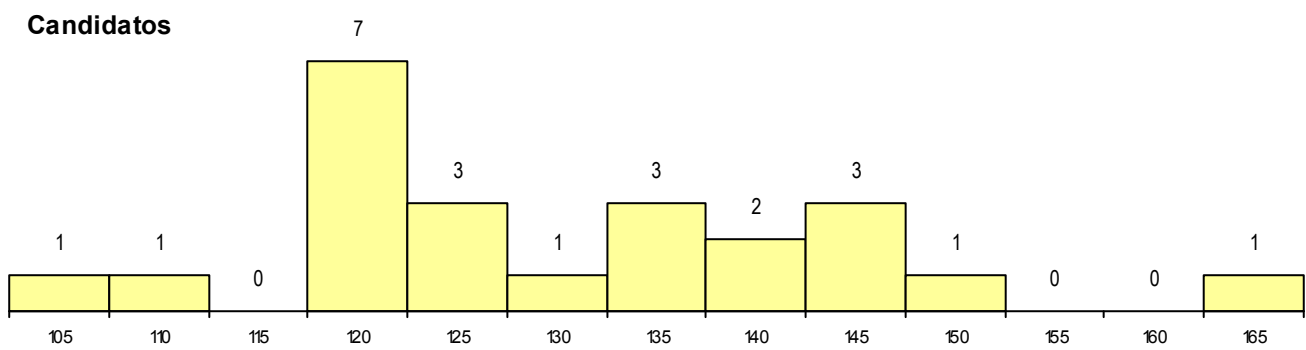

Estabelecimento: 7230 Instituto Politécnico do Porto - Escola Superior de Tecnologia da Saúde do Porto
Curso Superior: 9549 Farmácia
Licenciatura

OPÇÃO CANDIDATURA

Opção	Cands. %	Cols. %
1ª	3 3	1 6
2ª	6 6	2 13
3ª	6 6	2 13
4ª	2 2	1 6
5ª	2 2	0 0
6ª	4 4	0 0
Total	23	6

ETAPA COLOCAÇÃO (contingente)

Etapa Colocação	Cands. %	Cols. %	Nota
17 Geral	23 24	6 38	127,0
Total	23	6	

DISTRITO/GAES DE CANDIDATURA

Distrito Origem	Cands. %	Cols. %
Porto	15 16	5 31
Braga	4 4	1 6
Viana do Castelo	2 2	0 0
Vila Real	1 1	0 0
Aveiro	1 1	0 0
Total	23	6

SEXO DOS CANDIDATOS

Sexo	Cands. %	Cols. %
Masc.	4 4	0 0
Femin.	19 20	6 38
Total	23	6

CURSO DO 12º ANO (15 mais frequentes)

Curso 12º ano	Cands. %	Cols. %
C60 Ciências e Tecnologias	21 22	6 38
C80 Recorrente - Ciências e Tecnologias	2 2	0 0

MÉDIAS dos Colocados

Nota de candidatura 143,6
Prova de ingresso 129,0
Média do 12º ano 158,2
Média do 10º/11º ano 158,2

DISTRIBUIÇÕES DE NOTAS DE CANDIDATURA