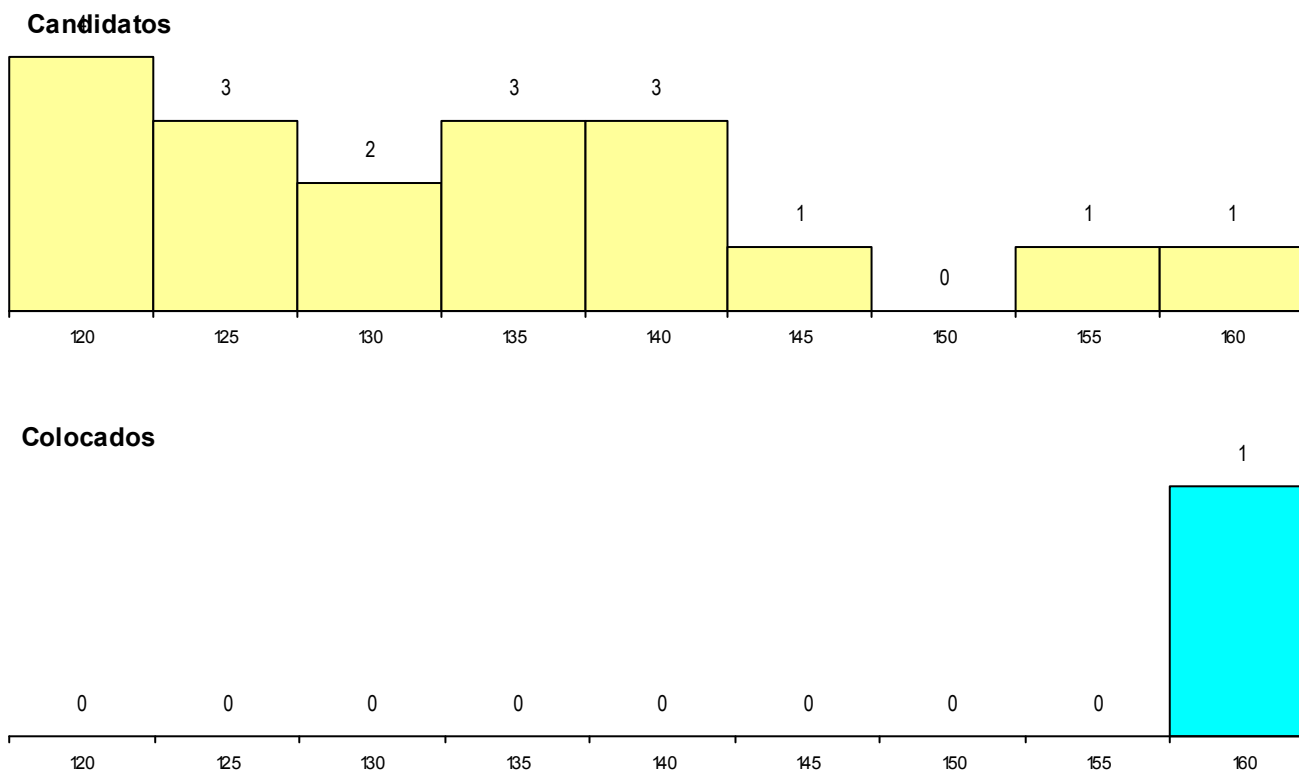

Estabelecimento: 3032 Instituto Politécnico do Cávado e do Ave - Escola Superior de Tecnologia
Curso Superior: 9470 Design Gráfico
Licenciatura

OPÇÃO CANDIDATURA

Opção	Cands. %	Cols. %
1ª	11 18	1 10
2ª	1 2	0 0
3ª	4 6	0 0
4ª	2 3	0 0
Total	18	1

ETAPA COLOCAÇÃO (contingente)

Etapa Colocação	Cands. %	Cols. %	Nota
17 Geral	18 29	1 10	160,5
Total	18	1	

DISTRITO/GAES DE CANDIDATURA

Distrito Origem	Cands. %	Cols. %
Braga	12 19	1 10
Porto	5 8	0 0
Aveiro	1 2	0 0
Total	18	1

SEXO DOS CANDIDATOS

Sexo	Cands. %	Cols. %
Masc.	9 15	0 0
Femin.	9 15	1 10
Total	18	1

CURSO DO 12º ANO (15 mais frequentes)

Curso 12º ano	Cands. %	Cols. %
C64 Artes Visuais	7 11	1 10
P37 Técnico de Design	2 3	0 0
P20 Técnico de Artes Gráficas	2 3	0 0
C84 Recorrente - Artes Visuais	2 3	0 0
C71 Design de Comunicação	2 3	0 0
P36 Técnico de Desenho Digital 3D	1 2	0 0
P14 Técnico de Multimédia	1 2	0 0
C60 Ciências e Tecnologias	1 2	0 0

MÉDIAS dos Colocados

Nota de candidatura	160,5
Prova de ingresso	191,0
Média do 12º ano	144,0
Média do 10º/11º ano	144,0

DISTRIBUIÇÕES DE NOTAS DE CANDIDATURA