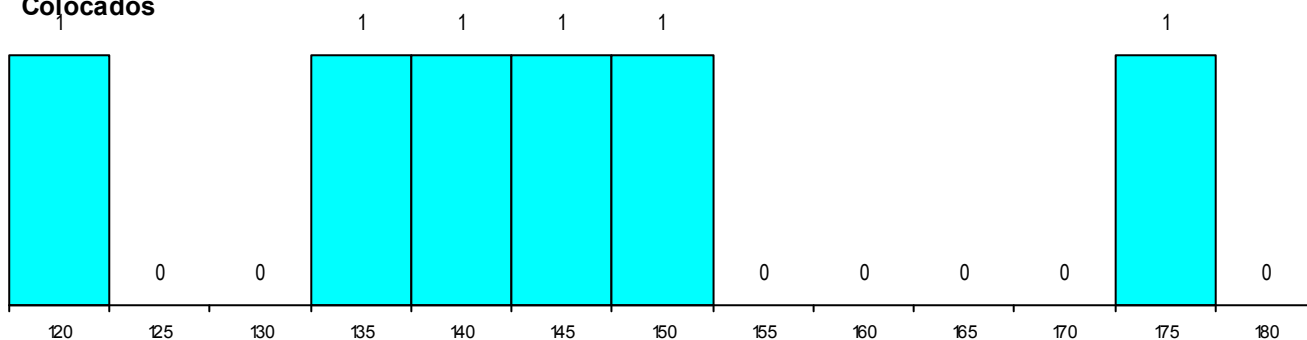

Nota de candidatura 144,2
 Prova de ingresso 129,7
 Média do 12º ano 152,0
 Média do 10º/11º ano 152,0

DISTRIBUIÇÕES DE NOTAS DE CANDIDATURA

Candidatos

Colocados

Estabelecimento: 0400 Universidade da Beira Interior
Curso Superior: 9494 Ciências Farmacêuticas
Mestrado Integrado