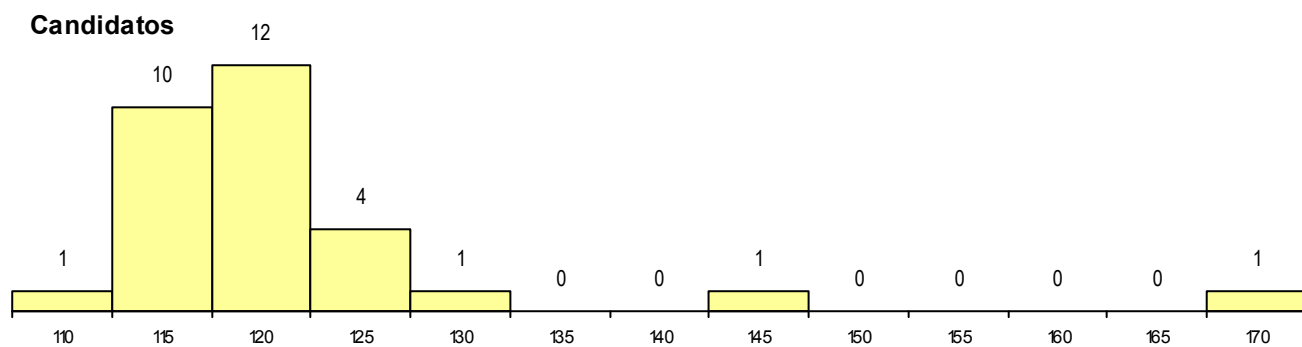

Estabelecimento: 1103 Universidade do Porto - Faculdade de Ciências
Curso Superior: 9812 Engenharia de Redes e Sistemas Informáticos
Mestrado Integrado

OPÇÃO CANDIDATURA

Opção	Cands. %	Cols. %
1ª	8 5	0 0
2ª	14 10	1 6
3ª	3 2	0 0
4ª	2 1	0 0
5ª	2 1	0 0
6ª	1 1	0 0
Total	30	1

ETAPA COLOCAÇÃO (contingente)

Etapa Colocação	Cands. %	Cols. %	Nota
17 Geral	30 21	1 6	145,0
Total	30	1	

DISTRITO/GAES DE CANDIDATURA

Distrito Origem	Cands. %	Cols. %
Porto	25 17	1 6
Braga	3 2	0 0
Viseu	1 1	0 0
Aveiro	1 1	0 0
Total	30	1

SEXO DOS CANDIDATOS

Sexo	Cands. %	Cols. %
Masc.	26 18	1 6
Femin.	4 3	0 0
Total	30	1

CURSO DO 12º ANO (15 mais frequentes)

Curso 12º ano	Cands. %	Cols. %
C60 Ciências e Tecnologias	27 18	1 6
P59 Técnico de Informática de Gestão	1 1	0 0
C62 Línguas e Humanidades	1 1	0 0
A54 Eletrónica Industrial e Automação (P	1 1	0 0

MÉDIAS dos Colocados

Nota de candidatura 145,0
Prova de ingresso 145,0
Média do 12º ano 145,0
Média do 10º/11º ano 145,0

DISTRIBUIÇÕES DE NOTAS DE CANDIDATURA