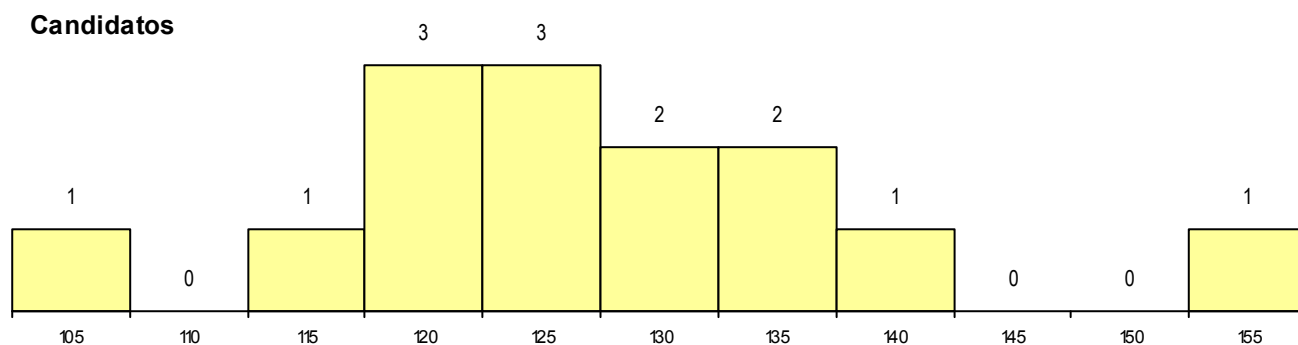

MÉDIAS dos Colocados

Nota de candidatura 129,2
 Prova de ingresso 121,3
 Média do 12º ano 133,3
 Média do 10º/11º ano 133,3

DISTRIBUIÇÕES DE NOTAS DE CANDIDATURA

Estabelecimento: 0400 Universidade da Beira Interior
Curso Superior: 9025 Ciências da Cultura
Licenciatura