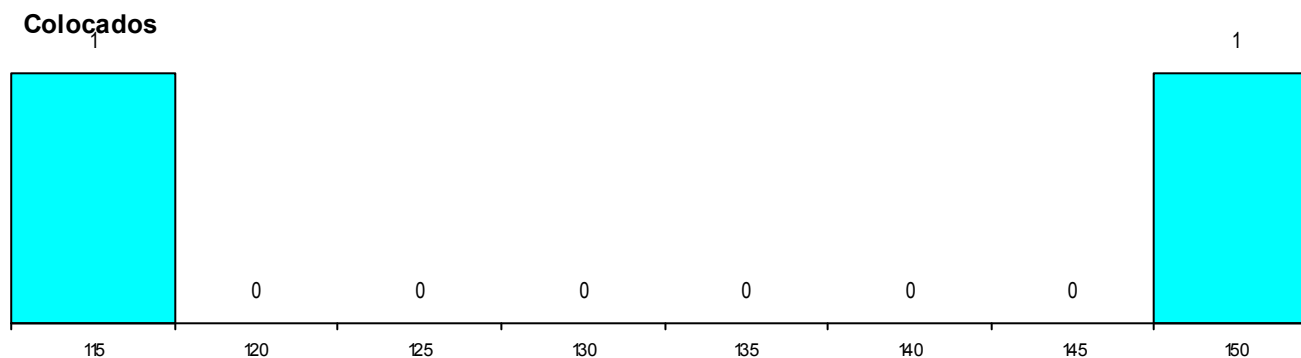

Estabelecimento: 3243 Instituto Politécnico de Tomar - Escola Superior de Tecnologia de Abrantes
Curso Superior: 9054 Comunicação Social
Licenciatura

OPÇÃO CANDIDATURA

Opção	Cands. %	Cols. %
1ª	2 7	2 33
2ª	1 4	0 0
3ª	1 4	0 0
6ª	1 4	0 0
Total	5	2

ETAPA COLOCAÇÃO (contingente)

Etapa Colocação	Cands. %	Cols. %	Nota
17 Geral	5 19	2 33	115,1
Total	5	2	

DISTRITO/GAES DE CANDIDATURA

Distrito Origem	Cands. %	Cols. %
Leiria	2 7	0 0
Setúbal	1 4	0 0
Santarém	1 4	1 17
Porto	1 4	1 17
Total	5	2

SEXO DOS CANDIDATOS

Sexo	Cands. %	Cols. %
Masc.	1 4	1 17
Femin.	4 15	1 17
Total	5	2

CURSO DO 12º ANO (15 mais frequentes)

Curso 12º ano	Cands. %	Cols. %
C62 Línguas e Humanidades	4 15	2 33
C60 Ciências e Tecnologias	1 4	0 0

MÉDIAS dos Colocados

Nota de candidatura 132,2
Prova de ingresso 121,5
Média do 12º ano 138,0
Média do 10º/11º ano 138,0

DISTRIBUIÇÕES DE NOTAS DE CANDIDATURA