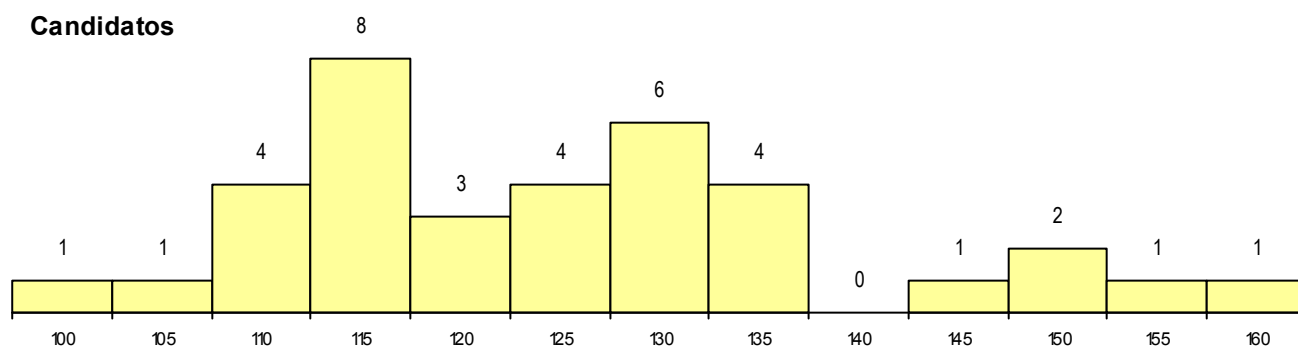

Estabelecimento: 3134 Instituto Politécnico do Porto - Instituto Superior de Contabilidade e Administração do Porto
Curso Superior: 9716 Comércio Internacional
Licenciatura

OPÇÃO CANDIDATURA

Opção	Cands. %	Cols. %
1ª	7 8	1 13
2ª	6 7	0 0
3ª	9 10	0 0
4ª	8 9	0 0
5ª	2 2	0 0
6ª	4 4	0 0
Total	36	1

ETAPA COLOCAÇÃO (contingente)

Etapa Colocação	Cands. %	Cols. %	Nota
17 Geral	36 39	1 13	153,4
Total	36	1	

DISTRITO/GAES DE CANDIDATURA

Distrito Origem	Cands. %	Cols. %
Porto	30 33	1 13
Braga	5 5	0 0
Viana do Castelo	1 1	0 0
Total	36	1

SEXO DOS CANDIDATOS

Sexo	Cands. %	Cols. %
Masc.	20 22	1 13
Femin.	16 17	0 0
Total	36	1

CURSO DO 12º ANO (15 mais frequentes)

Curso 12º ano	Cands. %	Cols. %
C62 Línguas e Humanidades	12 13	0 0
C61 Ciências Socioeconómicas	3 3	1 13
C80 Recorrente - Ciências e Tecnologias	3 3	0 0
C60 Ciências e Tecnologias	3 3	0 0
966 Cursos EFA, Formações Modulares	2 2	0 0
P51 Técnico de Gestão	2 2	0 0
C82 Recorrente - Línguas e Humanidade	2 2	0 0
972 Recorrente - Ciências Sociais e Hu	2 2	0 0
089 Desporto	2 2	0 0
220 Ens. Sec. Recorrente (Todos os Cur	1 1	0 0
381 Técnico de comunicação/marketing,	1 1	0 0
P49 Técnico de Frio e Climatização	1 1	0 0
C81 Recorrente - Ciências Socioeconómi	1 1	0 0
971 Recorrente - Ciências Socioeconómi	1 1	0 0

MÉDIAS dos Colocados

Nota de candidatura	153,4
Prova de ingresso	141,0
Média do 12º ano	160,0
Média do 10º/11º ano	160,0

DISTRIBUIÇÕES DE NOTAS DE CANDIDATURA