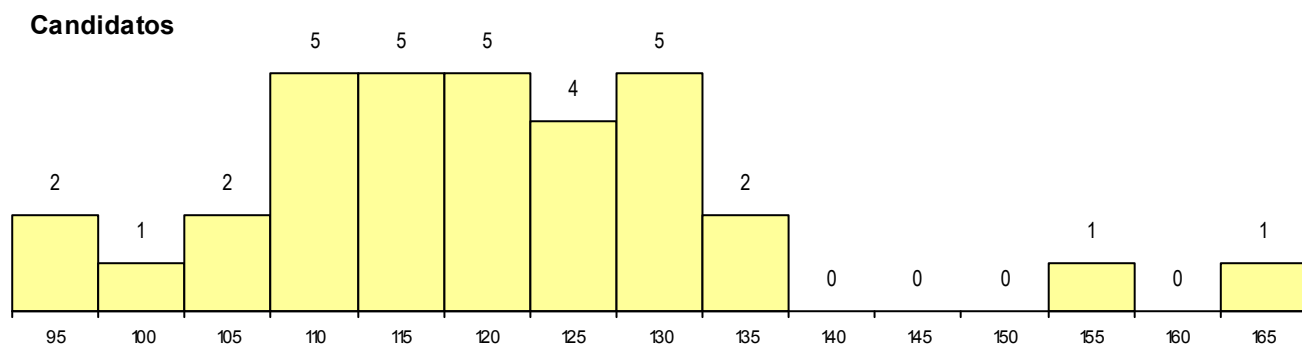

Estabelecimento: 0804 Universidade Técnica de Lisboa - Instituto Superior de Ciências Sociais e Políticas
Curso Superior: 8111 Gestão de Recursos Humanos (regime pós-laboral)
Licenciatura

OPÇÃO CANDIDATURA

Opção	Cands. %	Cols. %
1ª	11 7	6 11
2ª	3 2	2 4
3ª	4 3	0 0
4ª	5 3	1 2
5ª	7 4	2 4
6ª	3 2	0 0
Total	33	11

ETAPA COLOCAÇÃO (contingente)

Etapa Colocação	Cands. %	Cols. %	Nota
17 Geral	33 21	11 19	113,0
Total	33	11	

DISTRITO/GAES DE CANDIDATURA

Distrito Origem	Cands. %	Cols. %
Lisboa	29 18	10 18
Setúbal	2 1	0 0
R. A. Madeira	1 1	1 2
Leiria	1 1	0 0
Total	33	11

SEXO DOS CANDIDATOS

Sexo	Cands. %	Cols. %
Masc.	9 6	2 4
Femin.	24 15	9 16
Total	33	11

CURSO DO 12º ANO (15 mais frequentes)

Curso 12º ano	Cands. %	Cols. %
C62 Línguas e Humanidades	13 8	5 9
C61 Ciências Socioeconómicas	5 3	0 0
966 Cursos EFA, Formações Modulares	4 3	0 0
972 Recorrente - Ciências Sociais e Hu	2 1	0 0
P69 Técnico de Organização de Eventos	1 1	1 2
P28 Técnico de Comunicação - Marketin	1 1	1 2
C81 Recorrente - Ciências Socioeconómi	1 1	1 2
C60 Ciências e Tecnologias	1 1	1 2
675 Comunicação, Informação e Multim	1 1	1 2
060 Ciências e Tecnologias (DL 74/2004	1 1	1 2
P59 Técnico de Informática de Gestão	1 1	0 0
P56 Técnico de Gestão e Programação	1 1	0 0
C80 Recorrente - Ciências e Tecnologias	1 1	0 0

MÉDIAS dos Colocados

Nota de candidatura	124,9
Prova de ingresso	115,4
Média do 12º ano	134,4
Média do 10º/11º ano	134,4

DISTRIBUIÇÕES DE NOTAS DE CANDIDATURA