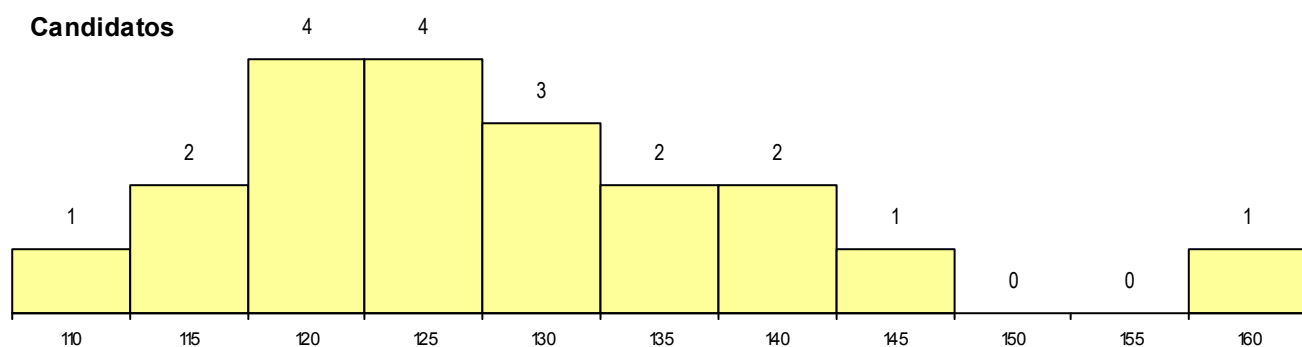

MÉDIAS dos Colocados

Nota de candidatura 137,6
 Prova de ingresso 134,8
 Média do 12º ano 140,5
 Média do 10º/11º ano 140,5

DISTRIBUIÇÕES DE NOTAS DE CANDIDATURA

Estabelecimento: 0504 Universidade de Coimbra - Faculdade de Farmácia
Curso Superior: 9494 Ciências Farmacêuticas
Mestrado Integrado