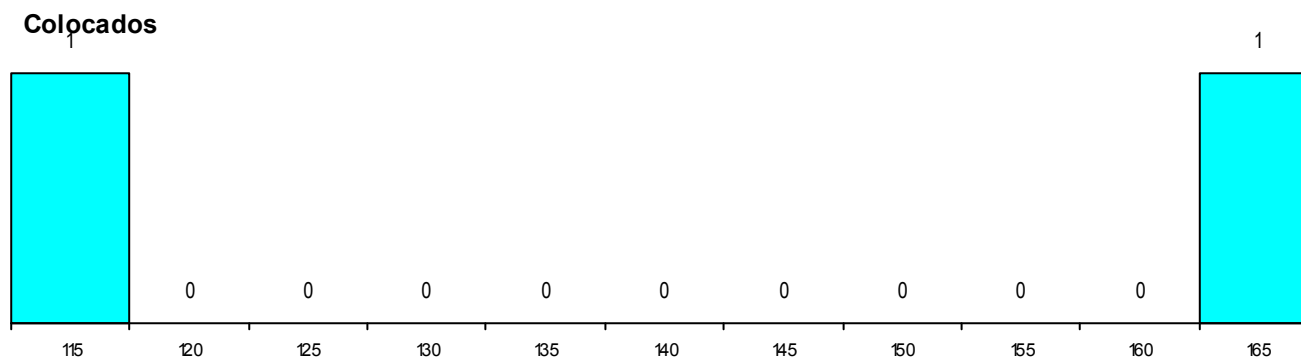

Estabelecimento: 0501 Universidade de Coimbra - Faculdade de Ciências e Tecnologia
Curso Superior: 9367 Engenharia Electrotécnica e de Computadores
Mestrado Integrado

OPÇÃO CANDIDATURA				ETAPA COLOCAÇÃO (contingente)				DISTRITO/GAES DE CANDIDATURA			
Opção	Cands. %	Cols. %		Etapa Colocação	Cands. %	Cols. %	Nota	Distrito Origem	Cands. %	Cols. %	
1ª	2	2	2 4	17 Geral	2	2	2 4 116,3	Coimbra	1	1	1 2
Total	2	2		Total	2	2		Braga	1	1	1 2
								Total	2	2	

SEXO DOS CANDIDATOS				CURSO DO 12º ANO (15 mais frequentes)			
Sexo	Cands. %	Cols. %		Curso 12º ano	Cands. %	Cols. %	
Masc.	1	1	1 2	C60 Ciências e Tecnologias	2	2	2 4
Femin.	1	1	1 2				
Total	2	2					

MÉDIAS dos Colocados

Nota de candidatura 140,1
Prova de ingresso 131,5
Média do 12º ano 148,5
Média do 10º/11º ano 148,5

DISTRIBUIÇÕES DE NOTAS DE CANDIDATURA