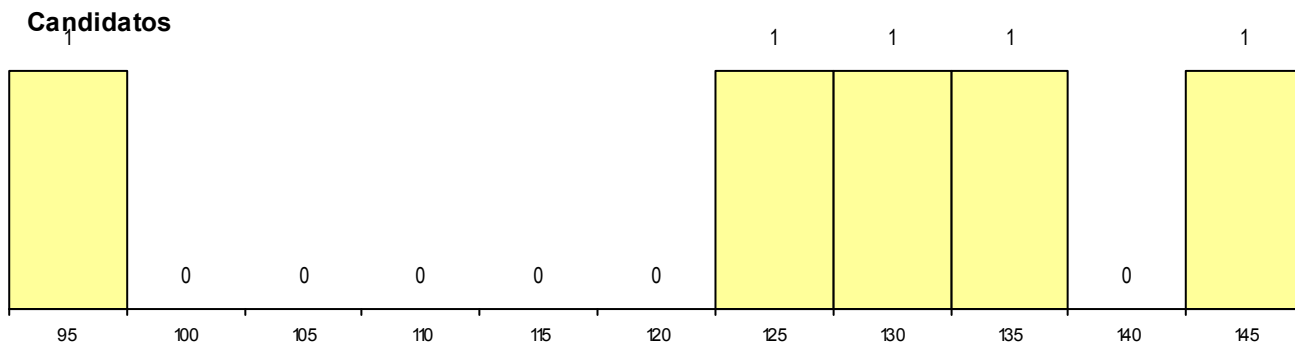

Estabelecimento: 3163 Instituto Politécnico de Viana do Castelo - Escola Superior de Tecnologia e Gestão
Curso Superior: 9148 Gestão (regime nocturno)
Licenciatura

OPÇÃO CANDIDATURA

Opção	Cands. %	Cols. %
1ª	2 13	2 20
2ª	1 7	1 10
5ª	1 7	1 10
6ª	1 7	0 0
Total	5	4

ETAPA COLOCAÇÃO (contingente)

Etapa Colocação	Cands. %	Cols. %	Nota
17 Geral	5 33	4 40	97,0
Total	5	4	

DISTRITO/GAES DE CANDIDATURA

Distrito Origem	Cands. %	Cols. %
Viana do Castelo	3 20	2 20
Braga	2 13	2 20
Total	5	4

SEXO DOS CANDIDATOS

Sexo	Cands. %	Cols. %
Masc.	2 13	1 10
Femin.	3 20	3 30
Total	5	4

CURSO DO 12º ANO (15 mais frequentes)

Curso 12º ano	Cands. %	Cols. %
C60 Ciências e Tecnologias	2 13	2 20
966 Cursos EFA, Formações Modulares	1 7	1 10
722 Técnico administrativo	1 7	1 10
C61 Ciências Socioeconómicas	1 7	0 0

MÉDIAS dos Colocados

Nota de candidatura 121,6
Prova de ingresso 108,3
Média do 12º ano 128,8
Média do 10º/11º ano 128,8

DISTRIBUIÇÕES DE NOTAS DE CANDIDATURA