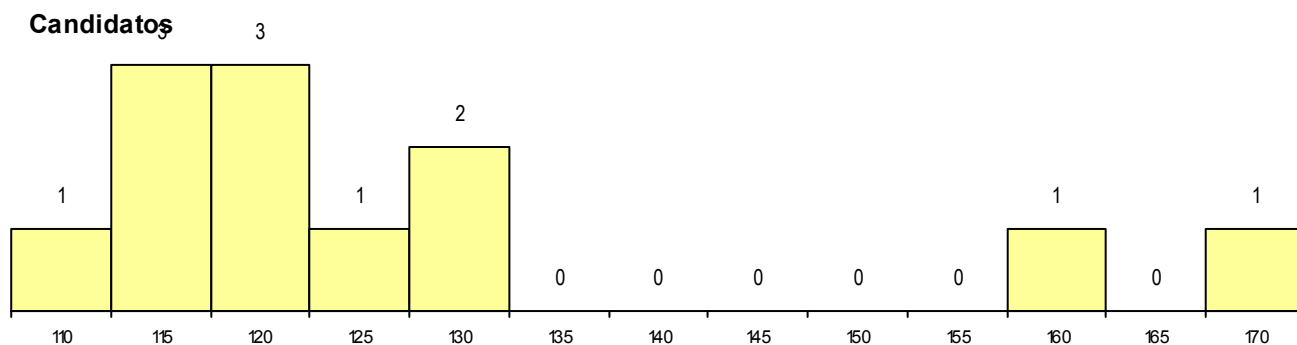

Estabelecimento: 0501 Universidade de Coimbra - Faculdade de Ciências e Tecnologia
Curso Superior: 9369 Engenharia Mecânica
Mestrado Integrado

OPÇÃO CANDIDATURA

Opção	Cands. %	Cols. %
1ª	6 5	3 16
2ª	3 2	2 11
3ª	2 2	0 0
4ª	1 1	0 0
Total	12	5

ETAPA COLOCAÇÃO (contingente)

Etapa Colocação	Cands. %	Cols. %	Nota
17 Geral	12 10	5 26	121,3
Total	12	5	

DISTRITO/GAES DE CANDIDATURA

Distrito Origem	Cands. %	Cols. %
Coimbra	4 3	2 11
Aveiro	3 2	2 11
Braga	2 2	0 0
Viseu	1 1	0 0
Porto	1 1	0 0
Lisboa	1 1	1 5
Total	12	5

SEXO DOS CANDIDATOS

Sexo	Cands. %	Cols. %
Masc.	11 9	4 21
Femin.	1 1	1 5
Total	12	5

CURSO DO 12º ANO (15 mais frequentes)

Curso 12º ano	Cands. %	Cols. %
C60 Ciências e Tecnologias	12 10	5 26

MÉDIAS dos Colocados

Nota de candidatura 142,6
Prova de ingresso 130,4
Média do 12º ano 154,8
Média do 10º/11º ano 154,8

DISTRIBUIÇÕES DE NOTAS DE CANDIDATURA