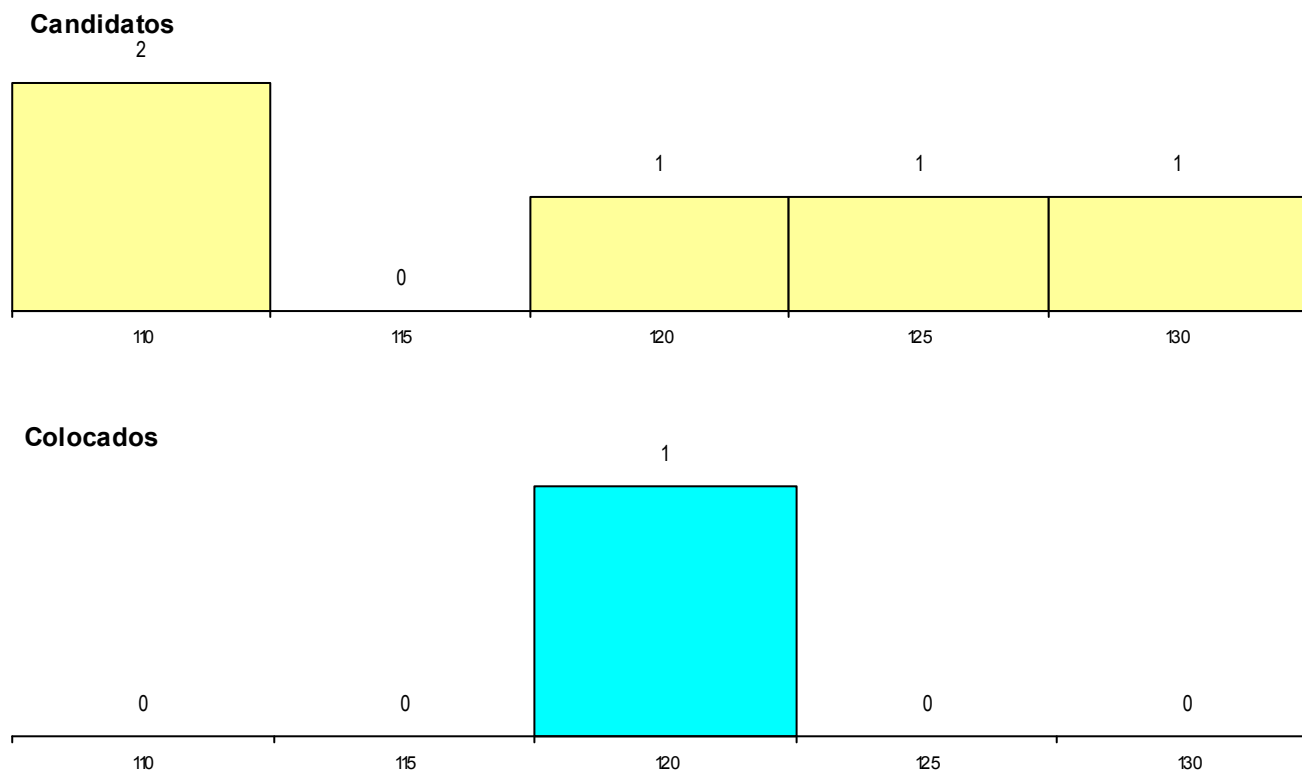

MÉDIAS dos Colocados

Nota de candidatura 119,2
 Prova de ingresso 99,0
 Média do 12º ano 130,0
 Média do 10º/11º ano 130,0

DISTRIBUIÇÕES DE NOTAS DE CANDIDATURA

Estabelecimento: 3095 Instituto Politécnico da Guarda - Escola Superior de Turismo e Hotelaria
Curso Superior: 9255 Turismo e Lazer
Licenciatura