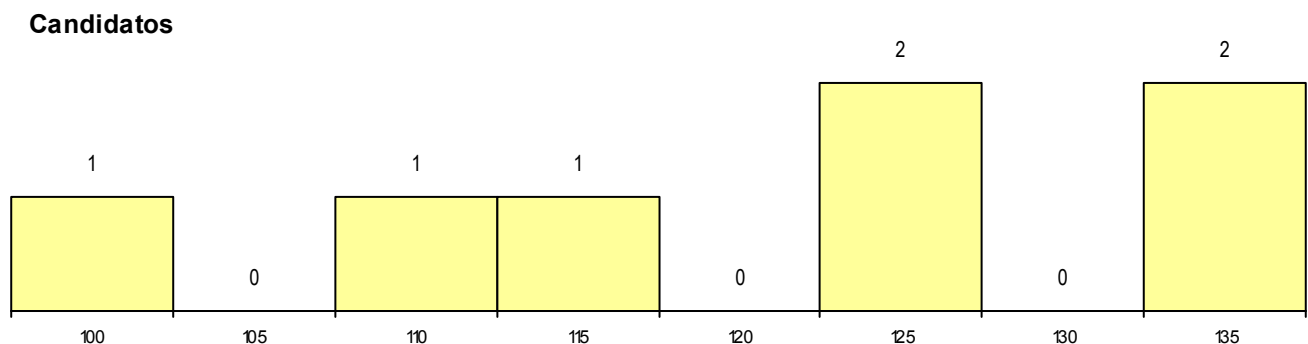

Estabelecimento: 0505 Universidade de Coimbra - Faculdade de Letras
Curso Superior: 9695 Ciência da Informação, Arquivística e Biblioteconómica
Licenciatura

OPÇÃO CANDIDATURA				ETAPA COLOCAÇÃO (contingente)				DISTRITO/GAES DE CANDIDATURA							
Opção	Cands. %	Cols. %		Etapa Colocação	Cands. %	Cols. %	Nota	Distrito Origem	Cands. %	Cols. %					
1ª	1	3	1	7	17 Geral	7	21	2	14	102,0	Coimbra	3	9	1	7
3ª	3	9	1	7	Total	7	2				Viseu	2	6	0	0
4ª	3	9	0	0							Porto	2	6	1	7
Total	7	2									Total	7	2		

SEXO DOS CANDIDATOS				CURSO DO 12º ANO (15 mais frequentes)					
Sexo	Cands. %	Cols. %		Curso 12º ano	Cands. %	Cols. %			
Masc.	1	3	0	0	C62 Línguas e Humanidades	2	6	1	7
Femin.	6	18	2	14	C64 Artes Visuais	2	6	0	0
Total	7	2			966 Cursos EFA, Formações Modulares	1	3	1	7
					P91 Técnico de Turismo	1	3	0	0
					P53 Técnico de Gestão de Equipamento	1	3	0	0

MÉDIAS dos Colocados

Nota de candidatura 108,8
Prova de ingresso 103,5
Média do 12º ano 114,0
Média do 10º/11º ano 114,0

DISTRIBUIÇÕES DE NOTAS DE CANDIDATURA