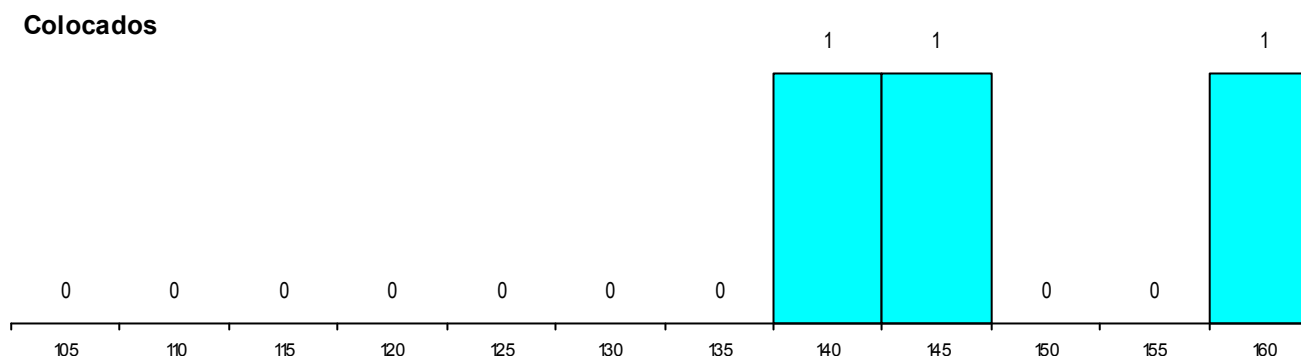

Estabelecimento: 1000 Universidade do Minho
Curso Superior: 9019 Ciência Política
Licenciatura

OPÇÃO CANDIDATURA

Opção	Cands. %	Cols. %
1ª	3 3	1 14
2ª	12 11	1 14
3ª	7 7	0 0
4ª	7 7	0 0
5ª	5 5	1 14
6ª	3 3	0 0
Total	37	3

ETAPA COLOCAÇÃO (contingente)

Etapa Colocação	Cands. %	Cols. %	Nota
17 Geral	37 35	3 43	140,0
Total	37	3	

DISTRITO/GAES DE CANDIDATURA

Distrito Origem	Cands. %	Cols. %
Braga	26 24	2 29
Porto	4 4	1 14
Viana do Castelo	2 2	0 0
Bragança	2 2	0 0
Aveiro	2 2	0 0
Faro	1 1	0 0
Total	37	3

SEXO DOS CANDIDATOS

Sexo	Cands. %	Cols. %
Masc.	15 14	1 14
Femin.	22 21	2 29
Total	37	3

CURSO DO 12º ANO (15 mais frequentes)

Curso 12º ano	Cands. %	Cols. %
C62 Línguas e Humanidades	16 15	3 43
C60 Ciências e Tecnologias	8 7	0 0
966 Cursos EFA, Formações Modulares	2 2	0 0
C61 Ciências Socioeconómicas	2 2	0 0
S53 Técnico de Vitrinismo	1 1	0 0
663 Técnico de serviços jurídicos	1 1	0 0
564 Técnico de multimédia	1 1	0 0
R02 Artes do Espetáculo - Interpretação	1 1	0 0
P49 Técnico de Frio e Climatização	1 1	0 0
P16 Técnico de Análise Laboratorial	1 1	0 0
C80 Recorrente - Ciências e Tecnologias	1 1	0 0
089 Desporto	1 1	0 0
062 Ciências Sociais e Humanas (DL 74	1 1	0 0

MÉDIAS dos Colocados

Nota de candidatura	147,8
Prova de ingresso	136,0
Média do 12º ano	155,7
Média do 10º/11º ano	155,7

DISTRIBUIÇÕES DE NOTAS DE CANDIDATURA