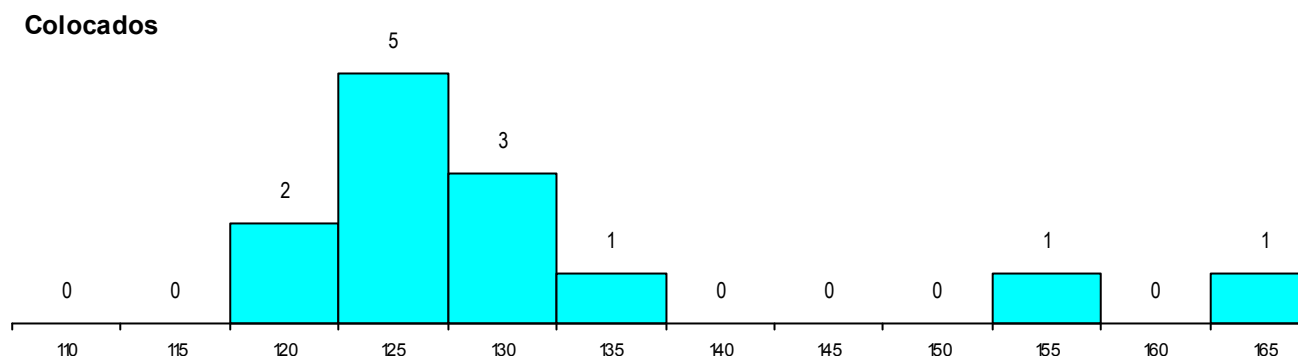

Estabelecimento: 1107 Universidade do Porto - Faculdade de Letras
Curso Superior: 9139 Filosofia
Licenciatura

OPÇÃO CANDIDATURA

Opção	Cands. %	Cols. %
1ª	8 9	3 12
2ª	8 9	5 19
3ª	5 6	3 12
4ª	4 5	1 4
5ª	2 2	1 4
6ª	4 5	0 0
Total	31	13

ETAPA COLOCAÇÃO (contingente)

Etapa Colocação	Cands. %	Cols. %	Nota
17 Geral	31 35	13 50	120,2
Total	31	13	

DISTRITO/GAES DE CANDIDATURA

Distrito Origem	Cands. %	Cols. %
Porto	26 30	11 42
Braga	2 2	1 4
Santarém	1 1	0 0
Guarda	1 1	1 4
Aveiro	1 1	0 0
Total	31	13

SEXO DOS CANDIDATOS

Sexo	Cands. %	Cols. %
Masc.	12 14	7 27
Femin.	19 22	6 23
Total	31	13

CURSO DO 12º ANO (15 mais frequentes)

Curso 12º ano	Cands. %	Cols. %
C62 Línguas e Humanidades	13 15	6 23
C60 Ciências e Tecnologias	7 8	3 12
P91 Técnico de Turismo	1 1	1 4
P49 Técnico de Frio e Climatização	1 1	1 4
C82 Recorrente - Línguas e Humanidade	1 1	1 4
C73 Produção Artística	1 1	1 4
P59 Técnico de Informática de Gestão	1 1	0 0
P01 Animador Sociocultural	1 1	0 0
C80 Recorrente - Ciências e Tecnologias	1 1	0 0
C71 Design de Comunicação	1 1	0 0
C70 Comunicação Audiovisual	1 1	0 0
972 Recorrente - Ciências Sociais e Hu	1 1	0 0
089 Desporto	1 1	0 0

MÉDIAS dos Colocados

Nota de candidatura	131,8
Prova de ingresso	118,2
Média do 12º ano	140,9
Média do 10º/11º ano	140,9

DISTRIBUIÇÕES DE NOTAS DE CANDIDATURA