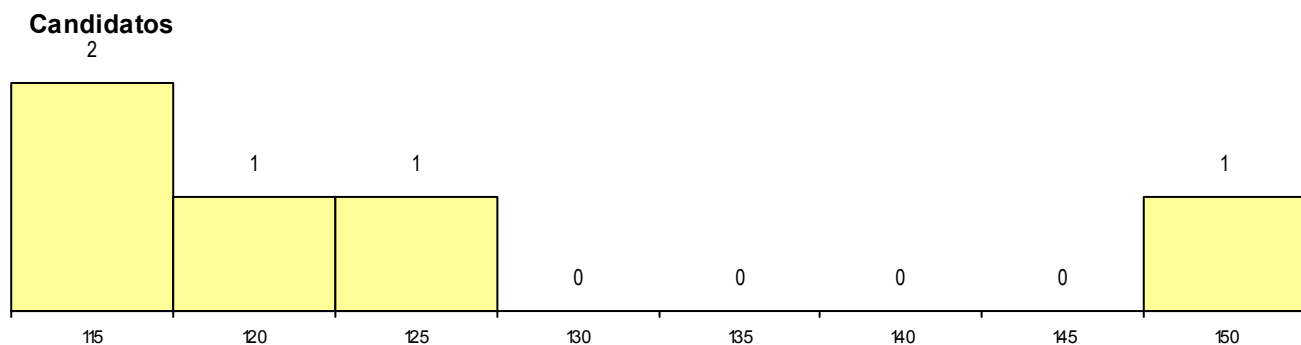

Estabelecimento: 3243 Instituto Politécnico de Tomar - Escola Superior de Tecnologia de Abrantes
Curso Superior: 9054 Comunicação Social
Licenciatura

OPÇÃO CANDIDATURA

Opção	Cands. %	Cols. %
1ª	2 7	2 33
2ª	1 4	0 0
3ª	1 4	0 0
6ª	1 4	0 0
Total	5	2

ETAPA COLOCAÇÃO (contingente)

Etapa Colocação	Cands. %	Cols. %	Nota
17 Geral	5 19	2 33	115,1
Total	5	2	

DISTRITO/GAES DE CANDIDATURA

Distrito Origem	Cands. %	Cols. %
Leiria	2 7	0 0
Setúbal	1 4	0 0
Santarém	1 4	1 17
Porto	1 4	1 17
Total	5	2

SEXO DOS CANDIDATOS

Sexo	Cands. %	Cols. %
Masc.	1 4	1 17
Femin.	4 15	1 17
Total	5	2

CURSO DO 12º ANO (15 mais frequentes)

Curso 12º ano	Cands. %	Cols. %
C62 Línguas e Humanidades	4 15	2 33
C60 Ciências e Tecnologias	1 4	0 0

MÉDIAS dos Colocados

Nota de candidatura 132,2
Prova de ingresso 121,5
Média do 12º ano 138,0
Média do 10º/11º ano 138,0

DISTRIBUIÇÕES DE NOTAS DE CANDIDATURA