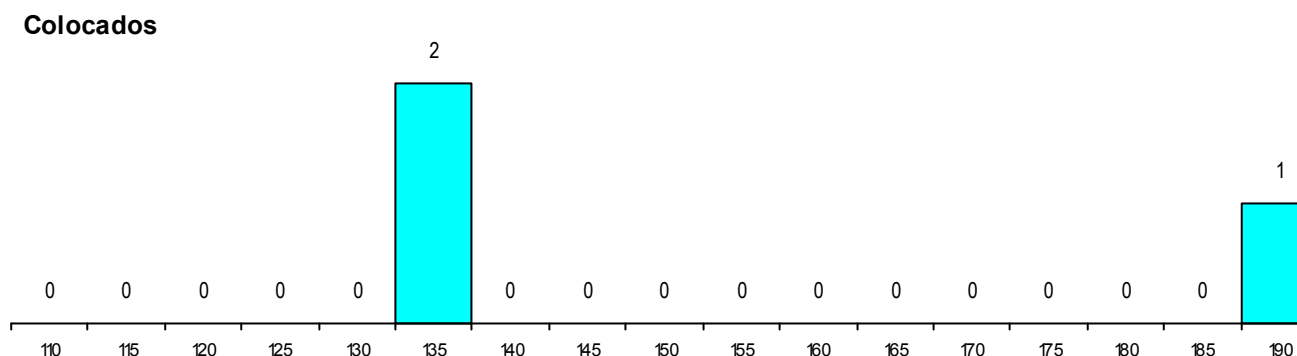

Estabelecimento: 0503 Universidade de Coimbra - Faculdade de Economia
Curso Superior: 9081 Economia
Licenciatura

OPÇÃO CANDIDATURA

Opção	Cands. %	Cols. %
1ª	13 5	3 9
2ª	13 5	0 0
3ª	6 2	0 0
4ª	3 1	0 0
5ª	6 2	0 0
6ª	4 2	0 0
Total	45	3

ETAPA COLOCAÇÃO (contingente)

Etapa Colocação	Cands. %	Cols. %	Nota
17 Geral	45 19	3 9	133,0
Total	45	3	

DISTRITO/GAES DE CANDIDATURA

Distrito Origem	Cands. %	Cols. %
Coimbra	17 7	2 6
Braga	8 3	0 0
Porto	7 3	0 0
Aveiro	4 2	1 3
Viseu	2 1	0 0
Viana do Castelo	2 1	0 0
Leiria	2 1	0 0
Santarém	1 0	0 0
Lisboa	1 0	0 0
Bragança	1 0	0 0
Total	45	3

SEXO DOS CANDIDATOS

Sexo	Cands. %	Cols. %
Masc.	28 12	1 3
Femin.	17 7	2 6
Total	45	3

CURSO DO 12º ANO

Curso 12º ano	(15 mais frequentes)	
	Cands. %	Cols. %
C60 Ciências e Tecnologias	28 12	2 6
C61 Ciências Socioeconómicas	15 6	1 3
C64 Artes Visuais	2 1	0 0

MÉDIAS dos Colocados

Nota de candidatura 151,8
Prova de ingresso 145,7
Média do 12º ano 158,0
Média do 10º/11º ano 158,0

DISTRIBUIÇÕES DE NOTAS DE CANDIDATURA