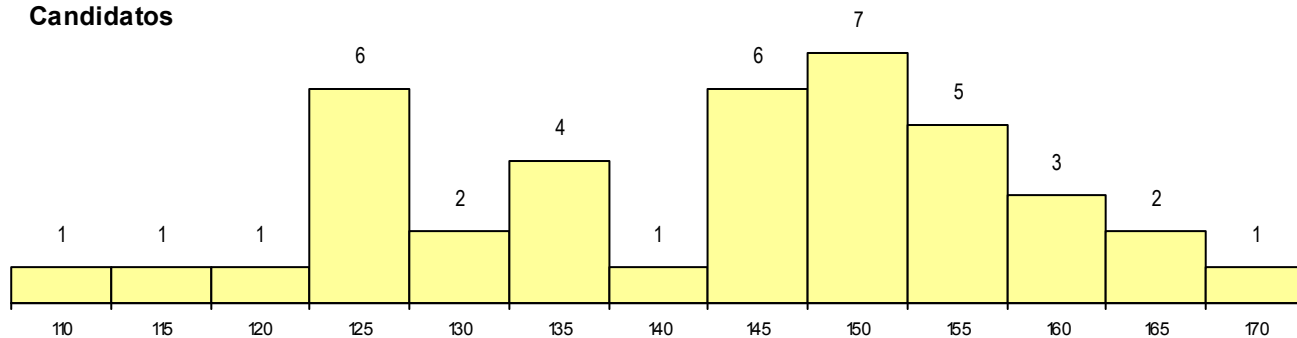

Estabelecimento: 1107 Universidade do Porto - Faculdade de Letras
Curso Superior: 9701 Ciências da Comunicação: Jornalismo, Assessoria, Multimédia
Licenciatura

OPÇÃO CANDIDATURA

Opção	Cands. %	Cols. %
1ª	19 8	0 0
2ª	11 4	0 0
3ª	3 1	0 0
4ª	4 2	0 0
5ª	3 1	0 0
Total	40	0

ETAPA COLOCAÇÃO (contingente)

Etapa Colocação	Cands. %	Cols. %	Nota
17 Geral	40 16	0 0	
Total	40	0	

DISTRITO/GAES DE CANDIDATURA

Distrito Origem	Cands. %	Cols. %
Porto	33 13	0 0
Viseu	2 1	0 0
Viana do Castelo	2 1	0 0
Coimbra	1 0	0 0
Bragança	1 0	0 0
Braga	1 0	0 0
Total	40	0

SEXO DOS CANDIDATOS

Sexo	Cands. %	Cols. %
Masc.	11 4	0 0
Femin.	29 12	0 0
Total	40	0

CURSO DO 12º ANO (15 mais frequentes)

Curso 12º ano	Cands. %	Cols. %
C62 Línguas e Humanidades	17 7	0 0
C60 Ciências e Tecnologias	11 4	0 0
C64 Artes Visuais	2 1	0 0
C61 Ciências Socioeconómicas	2 1	0 0
610 Cursos Educação Formação (todos)	1 0	0 0
R02 Artes do Espetáculo - Interpretação	1 0	0 0
P59 Técnico de Informática de Gestão	1 0	0 0
P01 Animador Sociocultural	1 0	0 0
A12 Informática (VCT)	1 0	0 0
972 Recorrente - Ciências Sociais e Hu	1 0	0 0
089 Desporto	1 0	0 0
062 Ciências Sociais e Humanas (DL 74	1 0	0 0

MÉDIAS dos Colocados

Nota de candidatura
Prova de ingresso
Média do 12º ano
Média do 10º/11º ano

DISTRIBUIÇÕES DE NOTAS DE CANDIDATURA

Candidatos

Colocados