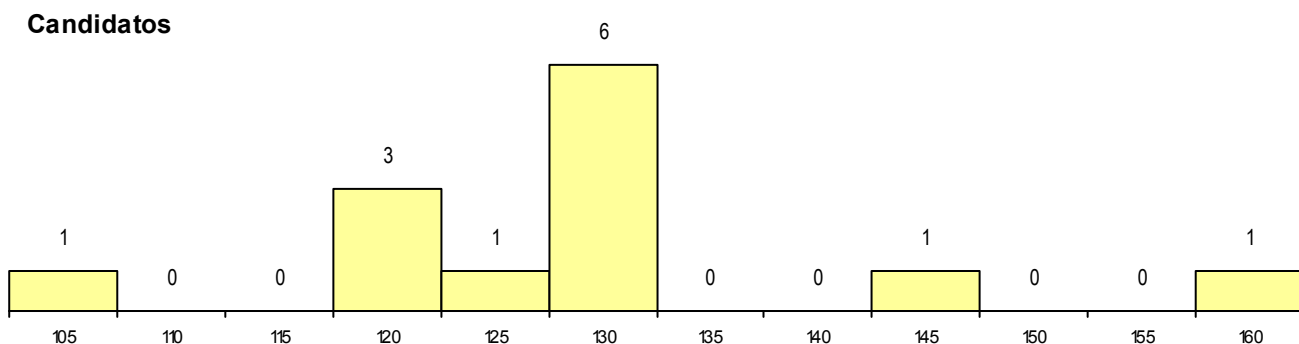

MÉDIAS dos Colocados

Nota de candidatura 159,9
 Prova de ingresso 139,0
 Média do 12º ano 177,0
 Média do 10º/11º ano 177,0

DISTRIBUIÇÕES DE NOTAS DE CANDIDATURA

Estabelecimento: 1300 Universidade da Madeira
Curso Superior: 9069 Design
 Licenciatura