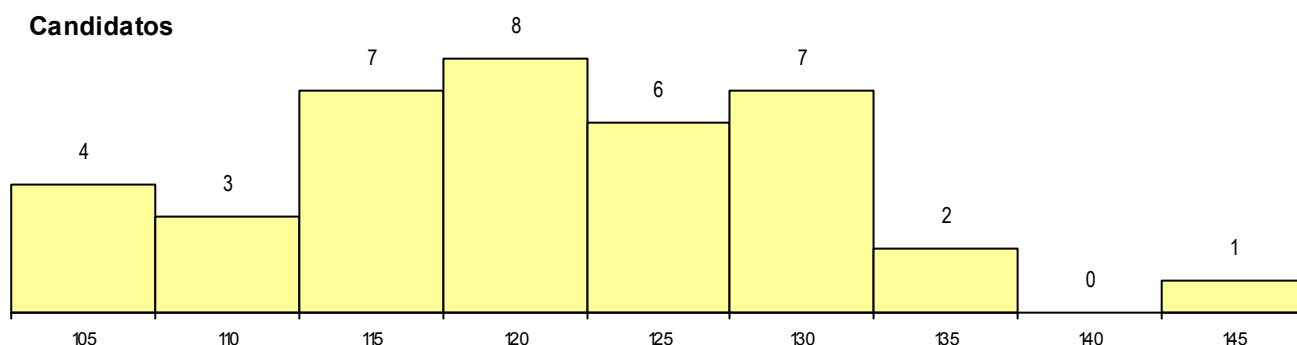

Estabelecimento: 1202 Universidade de Trás-os-Montes e Alto Douro - Escola de Ciências Humanas e Sociais
Curso Superior: 9023 Ciências da Comunicação
Licenciatura

OPÇÃO CANDIDATURA

Opção	Cands. %	Cols. %
1ª	7 6	1 6
2ª	9 8	1 6
3ª	8 7	1 6
4ª	7 6	1 6
5ª	6 5	0 0
6ª	1 1	0 0
Total	38	4

ETAPA COLOCAÇÃO (contingente)

Etapa Colocação	Cands. %	Cols. %	Nota
17 Geral	38 32	4 24	129,1
Total	38	4	

DISTRITO/GAES DE CANDIDATURA

Distrito Origem	Cands. %	Cols. %
Vila Real	19 16	1 6
Porto	10 9	3 18
Braga	3 3	0 0
Bragança	2 2	0 0
Viseu	1 1	0 0
Viana do Castelo	1 1	0 0
Coimbra	1 1	0 0
Aveiro	1 1	0 0
Total	38	4

SEXO DOS CANDIDATOS

Sexo	Cands. %	Cols. %
Masc.	17 15	2 12
Femin.	21 18	2 12
Total	38	4

CURSO DO 12º ANO (15 mais frequentes)

Curso 12º ano	Cands. %	Cols. %
C62 Línguas e Humanidades	20 17	4 24
C60 Ciências e Tecnologias	8 7	0 0
C80 Recorrente - Ciências e Tecnologias	5 4	0 0
P56 Técnico de Gestão e Programação	2 2	0 0
P01 Animador Sociocultural	1 1	0 0
C70 Comunicação Audiovisual	1 1	0 0
974 Recorrente - Artes Visuais (DL 74/2	1 1	0 0

MÉDIAS dos Colocados

Nota de candidatura	131,1
Prova de ingresso	112,0
Média do 12º ano	141,3
Média do 10º/11º ano	141,3

DISTRIBUIÇÕES DE NOTAS DE CANDIDATURA