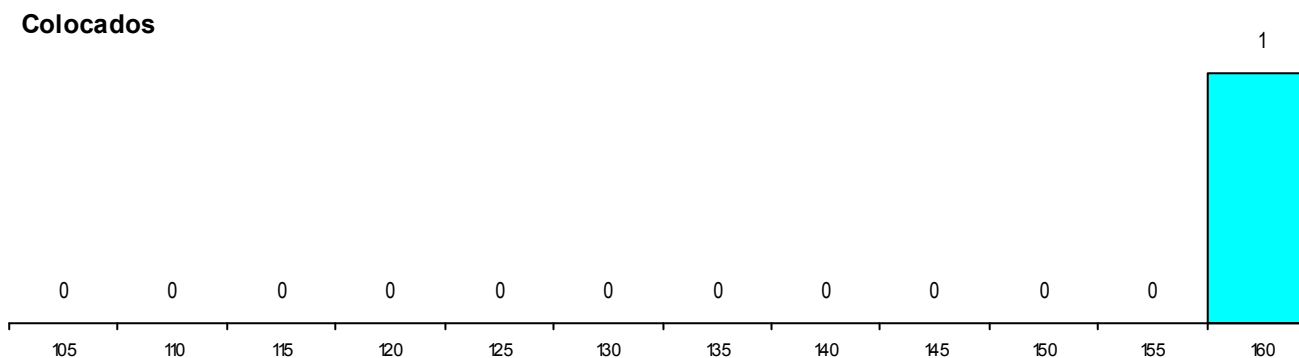

MÉDIAS dos Colocados

Nota de candidatura 159,9
 Prova de ingresso 139,0
 Média do 12º ano 177,0
 Média do 10º/11º ano 177,0

DISTRIBUIÇÕES DE NOTAS DE CANDIDATURA

Estabelecimento: 1300 Universidade da Madeira
Curso Superior: 9069 Design
 Licenciatura