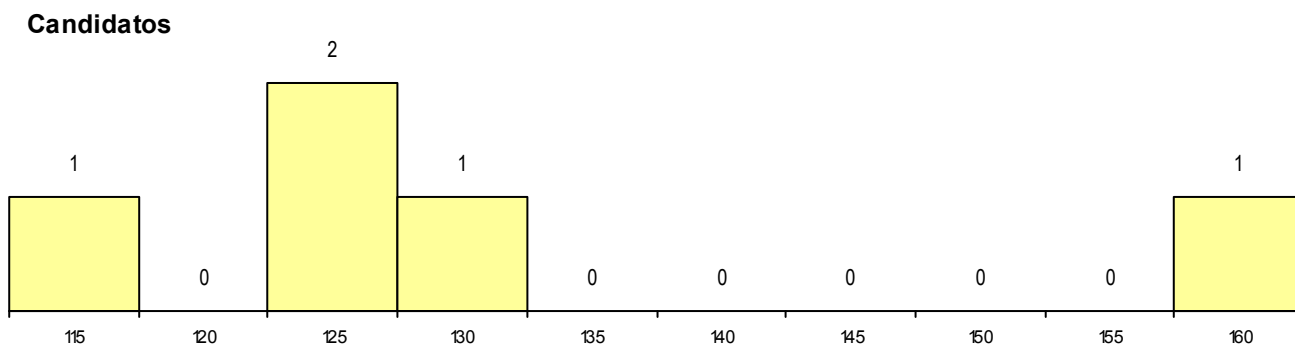

Estabelecimento: 0130 Universidade dos Açores - Universidade dos Açores - Ponta Delgada
Curso Superior: 9756 Estudos Europeus e Política Internacional
Licenciatura

OPÇÃO CANDIDATURA

Opção	Cands. %	Cols. %
1ª	1 5	1 17
2ª	1 5	0 0
4ª	1 5	0 0
5ª	2 10	0 0
Total	5	1

ETAPA COLOCAÇÃO (contingente)

Etapa Colocação	Cands. %	Cols. %	Nota
17 Geral	5 25	1 17	114,5
Total	5	1	

DISTRITO/GAES DE CANDIDATURA

Distrito Origem	Cands. %	Cols. %
R. A. Açores	3 15	0 0
Lisboa	2 10	1 17
Total	5	1

SEXO DOS CANDIDATOS

Sexo	Cands. %	Cols. %
Masc.	2 10	1 17
Femin.	3 15	0 0
Total	5	1

CURSO DO 12º ANO (15 mais frequentes)

Curso 12º ano	Cands. %	Cols. %
C62 Línguas e Humanidades	2 10	1 17
P05 Contramestre (Marinha Mercante)	1 5	0 0
C64 Artes Visuais	1 5	0 0
085 Administração	1 5	0 0

MÉDIAS dos Colocados

Nota de candidatura 114,5
Prova de ingresso 108,0
Média do 12º ano 118,0
Média do 10º/11º ano 118,0

DISTRIBUIÇÕES DE NOTAS DE CANDIDATURA