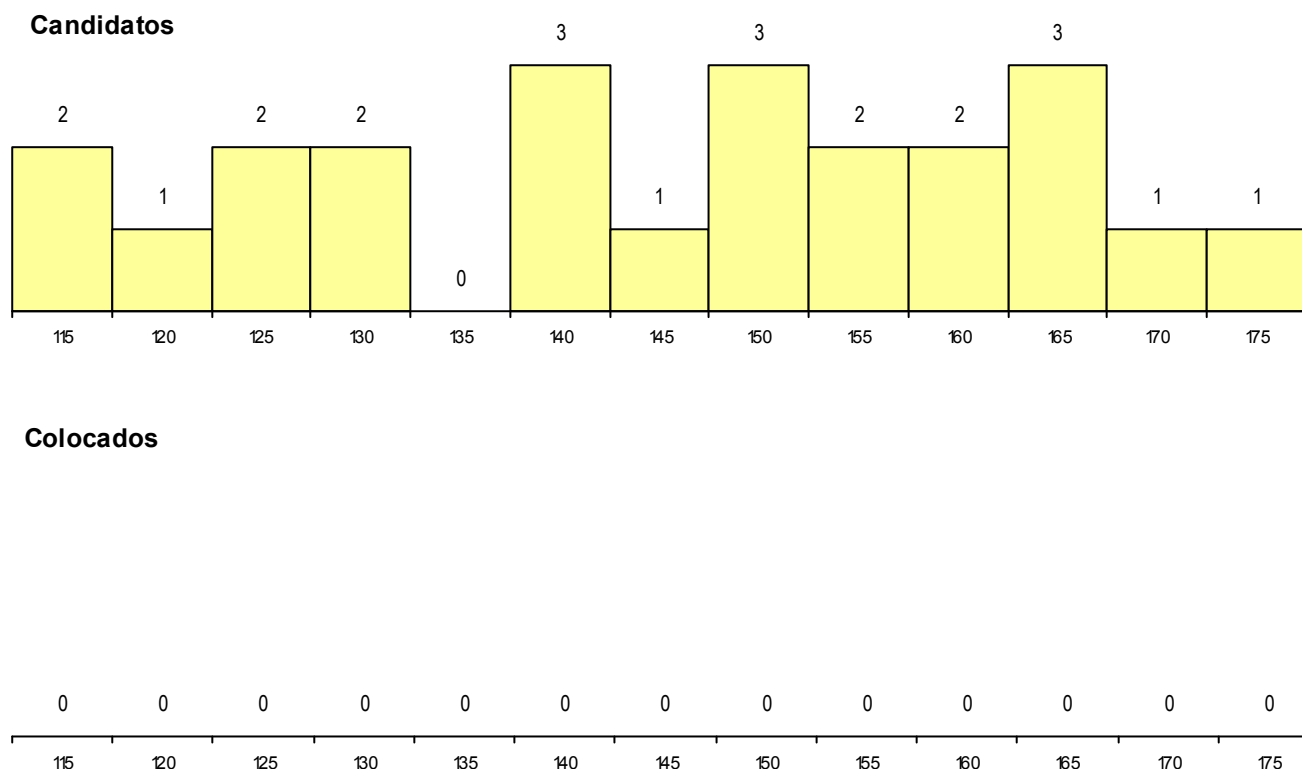

Estabelecimento: 1107 Universidade do Porto - Faculdade de Letras
Curso Superior: 9192 Línguas Aplicadas
Licenciatura

OPÇÃO CANDIDATURA

Opção	Cands. %	Cols. %
1ª	6 6	0 0
2ª	3 3	0 0
3ª	3 3	0 0
4ª	6 6	0 0
5ª	3 3	0 0
6ª	2 2	0 0
Total	23	0

ETAPA COLOCAÇÃO (contingente)

Etapa Colocação	Cands. %	Cols. %	Nota
17 Geral	23 22	0 0	
Total	23	0	

DISTRITO/GAES DE CANDIDATURA

Distrito Origem	Cands. %	Cols. %
Porto	15 14	0 0
Braga	6 6	0 0
Aveiro	2 2	0 0
Total	23	0

SEXO DOS CANDIDATOS

Sexo	Cands. %	Cols. %
Masc.	11 10	0 0
Femin.	12 11	0 0
Total	23	0

CURSO DO 12º ANO

(15 mais frequentes)

Curso 12º ano	Cands. %	Cols. %
C62 Línguas e Humanidades	7 7	0 0
C60 Ciências e Tecnologias	5 5	0 0
950 Equivalências	2 2	0 0
900 Emigrantes	1 1	0 0
722 Técnico administrativo	1 1	0 0
P77 Técnico de Receção	1 1	0 0
P01 Animador Sociocultural	1 1	0 0
C82 Recorrente - Línguas e Humanidade	1 1	0 0
C61 Ciências Socioeconómicas	1 1	0 0
972 Recorrente - Ciências Sociais e Hu	1 1	0 0
970 Recorrente - Ciências e Tecnologias	1 1	0 0
062 Ciências Sociais e Humanas (DL 74	1 1	0 0

MÉDIAS dos Colocados

Nota de candidatura
Prova de ingresso
Média do 12º ano
Média do 10º/11º ano

DISTRIBUIÇÕES DE NOTAS DE CANDIDATURA