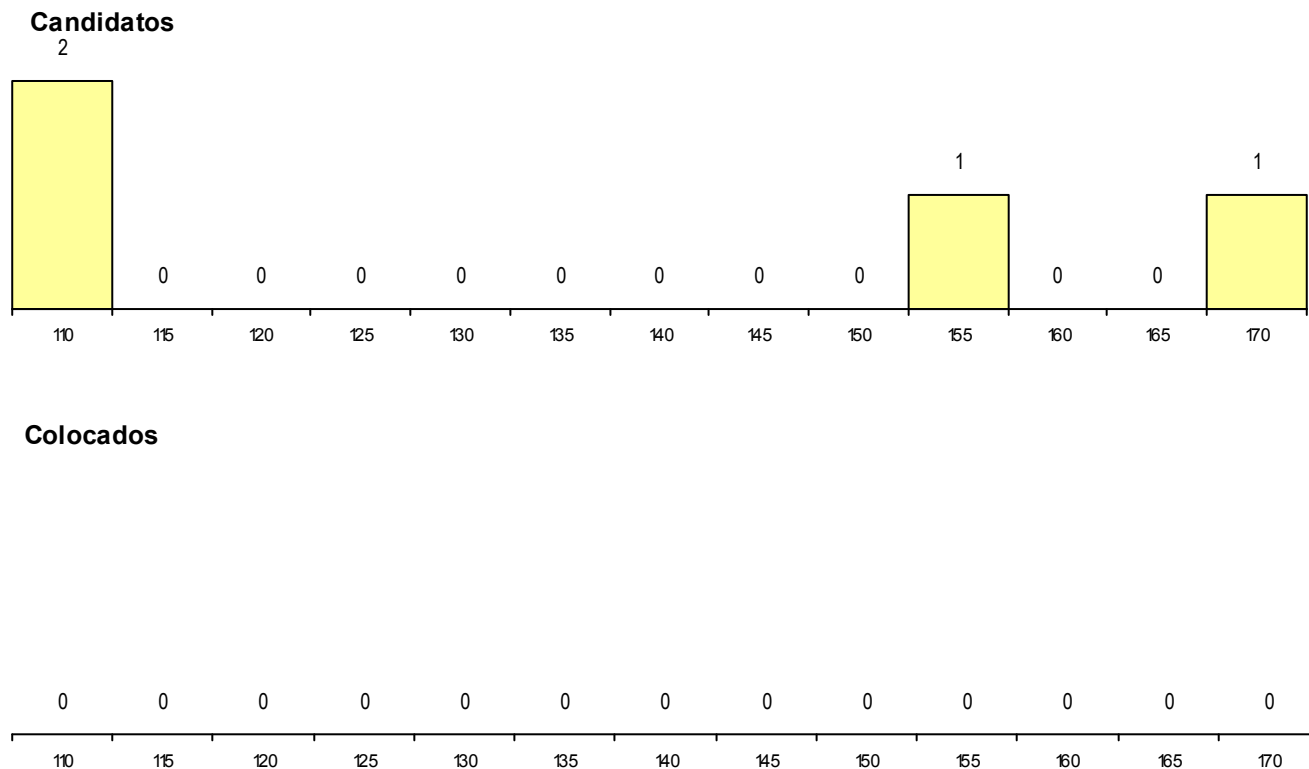

Estabelecimento: 0701 Universidade de Lisboa - Faculdade de Ciências
Curso Superior: 9212 Meteorologia, Oceanografia e Geofísica
Licenciatura

OPÇÃO CANDIDATURA				ETAPA COLOCAÇÃO (contingente)				DISTRITO/GAES DE CANDIDATURA			
Opção	Cands. %	Cols. %		Etapa Colocação	Cands. %	Cols. %	Nota	Distrito Origem	Cands. %	Cols. %	
1ª	1	2	0 0	17 Geral	4	9	0 0	Lisboa	3	7	0 0
2ª	1	2	0 0	Total	4		0	Setúbal	1	2	0 0
3ª	1	2	0 0					Total	4		0
4ª	1	2	0 0								
Total	4		0								

SEXO DOS CANDIDATOS			CURSO DO 12º ANO (15 mais frequentes)		
Sexo	Cands. %	Cols. %	Curso 12º ano	Cands. %	Cols. %
Masc.	2	5	0 0	C60 Ciências e Tecnologias	4 9 0 0
Femin.	2	5	0 0		
Total	4		0		

MÉDIAS dos Colocados

Nota de candidatura
Prova de ingresso
Média do 12º ano
Média do 10º/11º ano

DISTRIBUIÇÕES DE NOTAS DE CANDIDATURA