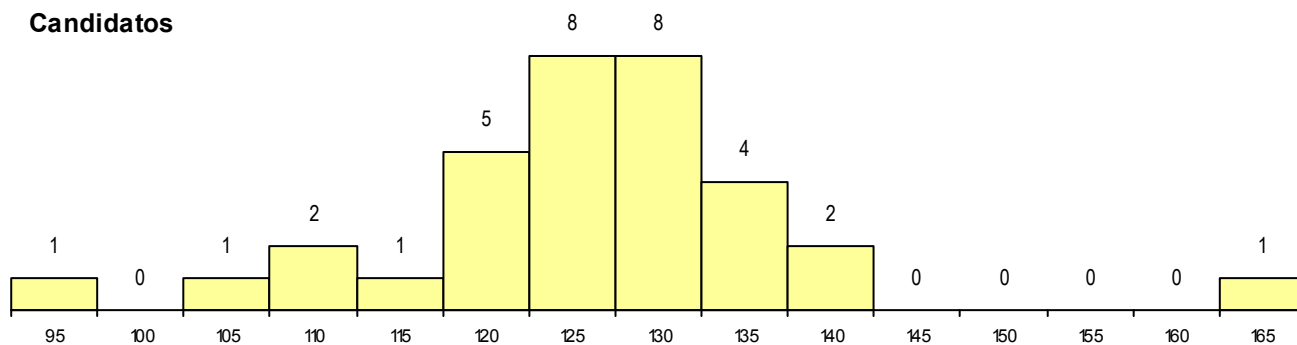

Estabelecimento: 0201 Universidade do Algarve - Faculdade de Ciências Humanas e Sociais
Curso Superior: 9219 Psicologia
Licenciatura

OPÇÃO CANDIDATURA

Opção	Cands. %	Cols. %
1ª	8 7	2 12
2ª	5 5	0 0
3ª	11 10	2 12
4ª	5 5	1 6
5ª	4 4	0 0
Total	33	5

ETAPA COLOCAÇÃO (contingente)

Etapa Colocação	Cands. %	Cols. %	Nota
17 Geral	33 31	5 29	132,0
Total	33	5	

DISTRITO/GAES DE CANDIDATURA

Distrito Origem	Cands. %	Cols. %
Faro	13 12	2 12
Lisboa	6 6	0 0
Setúbal	4 4	0 0
Santarém	3 3	0 0
R. A. Madeira	2 2	1 6
Viana do Castelo	2 2	1 6
Aveiro	2 2	1 6
Porto	1 1	0 0
Total	33	5

SEXO DOS CANDIDATOS

Sexo	Cands. %	Cols. %
Masc.	9 8	1 6
Femin.	24 22	4 24
Total	33	5

CURSO DO 12º ANO (15 mais frequentes)

Curso 12º ano	Cands. %	Cols. %
C62 Línguas e Humanidades	15 14	1 6
C60 Ciências e Tecnologias	9 8	3 18
089 Desporto	2 2	0 0
566 Técnico de turismo	1 1	1 6
840 Agrupamento 4 / geral	1 1	0 0
966 Cursos EFA, Formações Modulares	1 1	0 0
P60 Técnico de Instalações Elétricas	1 1	0 0
P53 Técnico de Gestão de Equipamento	1 1	0 0
C64 Artes Visuais	1 1	0 0
970 Recorrente - Ciências e Tecnologias	1 1	0 0

MÉDIAS dos Colocados

Nota de candidatura	135,5
Prova de ingresso	120,0
Média do 12º ano	143,8
Média do 10º/11º ano	143,8

DISTRIBUIÇÕES DE NOTAS DE CANDIDATURA

Candidatos