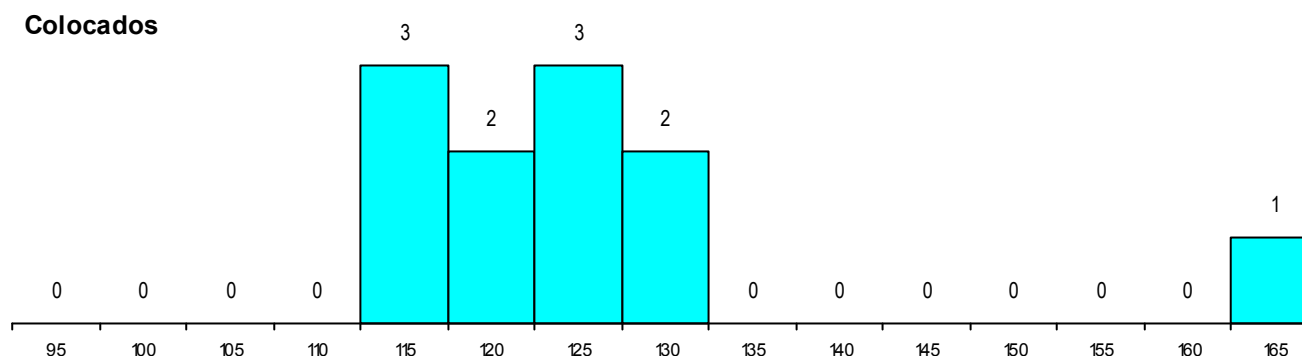

Estabelecimento: 0804 Universidade Técnica de Lisboa - Instituto Superior de Ciências Sociais e Políticas
Curso Superior: 8111 Gestão de Recursos Humanos (regime pós-laboral)
Licenciatura

OPÇÃO CANDIDATURA

Opção	Cands. %	Cols. %
1ª	11 7	6 11
2ª	3 2	2 4
3ª	4 3	0 0
4ª	5 3	1 2
5ª	7 4	2 4
6ª	3 2	0 0
Total	33	11

ETAPA COLOCAÇÃO (contingente)

Etapa Colocação	Cands. %	Cols. %	Nota
17 Geral	33 21	11 19	113,0
Total	33	11	

DISTRITO/GAES DE CANDIDATURA

Distrito Origem	Cands. %	Cols. %
Lisboa	29 18	10 18
Setúbal	2 1	0 0
R. A. Madeira	1 1	1 2
Leiria	1 1	0 0
Total	33	11

SEXO DOS CANDIDATOS

Sexo	Cands. %	Cols. %
Masc.	9 6	2 4
Femin.	24 15	9 16
Total	33	11

CURSO DO 12º ANO (15 mais frequentes)

Curso 12º ano	Cands. %	Cols. %
C62 Línguas e Humanidades	13 8	5 9
C61 Ciências Socioeconómicas	5 3	0 0
966 Cursos EFA, Formações Modulares	4 3	0 0
972 Recorrente - Ciências Sociais e Hu	2 1	0 0
P69 Técnico de Organização de Eventos	1 1	1 2
P28 Técnico de Comunicação - Marketin	1 1	1 2
C81 Recorrente - Ciências Socioeconómi	1 1	1 2
C60 Ciências e Tecnologias	1 1	1 2
675 Comunicação, Informação e Multim	1 1	1 2
060 Ciências e Tecnologias (DL 74/2004	1 1	1 2
P59 Técnico de Informática de Gestão	1 1	0 0
P56 Técnico de Gestão e Programação	1 1	0 0
C80 Recorrente - Ciências e Tecnologias	1 1	0 0

MÉDIAS dos Colocados

Nota de candidatura	124,9
Prova de ingresso	115,4
Média do 12º ano	134,4
Média do 10º/11º ano	134,4

DISTRIBUIÇÕES DE NOTAS DE CANDIDATURA