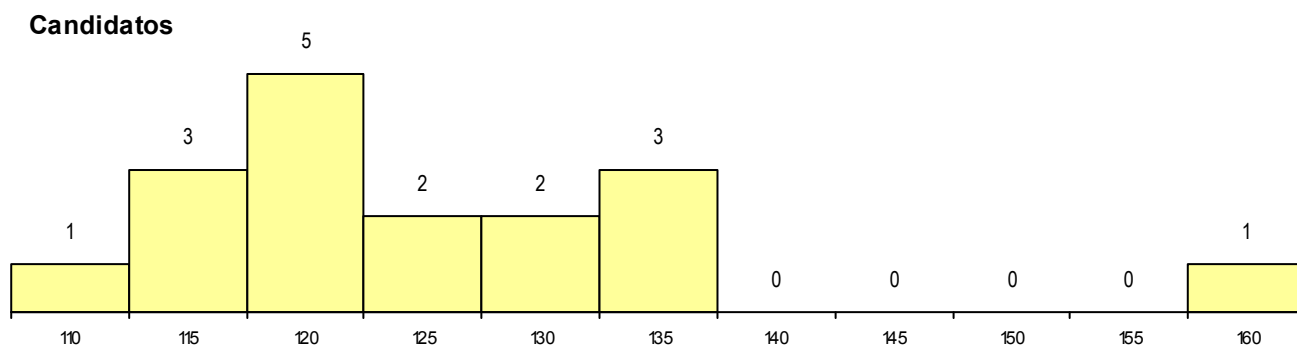

Estabelecimento: 3133 Instituto Politécnico do Porto - Escola Superior de Estudos Industriais e de Gestão
Curso Superior: 9043 Ciências e Tecnologias da Documentação e Informação
Licenciatura

OPÇÃO CANDIDATURA

Opção	Cands. %	Cols. %
1ª	5 12	2 14
2ª	2 5	0 0
3ª	4 10	2 14
5ª	4 10	1 7
6ª	2 5	0 0
Total	17	5

ETAPA COLOCAÇÃO (contingente)

Etapa Colocação	Cands. %	Cols. %	Nota
17 Geral	17 41	5 36	121,8
Total	17	5	

DISTRITO/GAES DE CANDIDATURA

Distrito Origem	Cands. %	Cols. %
Porto	15 37	5 36
Aveiro	2 5	0 0
Total	17	5

SEXO DOS CANDIDATOS

Sexo	Cands. %	Cols. %
Masc.	6 15	2 14
Femin.	11 27	3 21
Total	17	5

CURSO DO 12º ANO (15 mais frequentes)

Curso 12º ano	Cands. %	Cols. %
C62 Línguas e Humanidades	7 17	2 14
P91 Técnico de Turismo	2 5	0 0
P28 Técnico de Comunicação - Marketin	1 2	1 7
A59 Comunicação Multimédia (Port. 960/	1 2	1 7
A56 Informática e Tecnologias Multimédi	1 2	1 7
220 Ens. Sec. Recorrente (Todos os Cur	1 2	0 0
T30 Técnico de Informática - Instalação	1 2	0 0
C60 Ciências e Tecnologias	1 2	0 0
A77 Comunicação Social (T) -Port. 814/2	1 2	0 0
972 Recorrente - Ciências Sociais e Hu	1 2	0 0

MÉDIAS dos Colocados

Nota de candidatura	125,2
Prova de ingresso	107,4
Média do 12º ano	134,8
Média do 10º/11º ano	134,8

DISTRIBUIÇÕES DE NOTAS DE CANDIDATURA