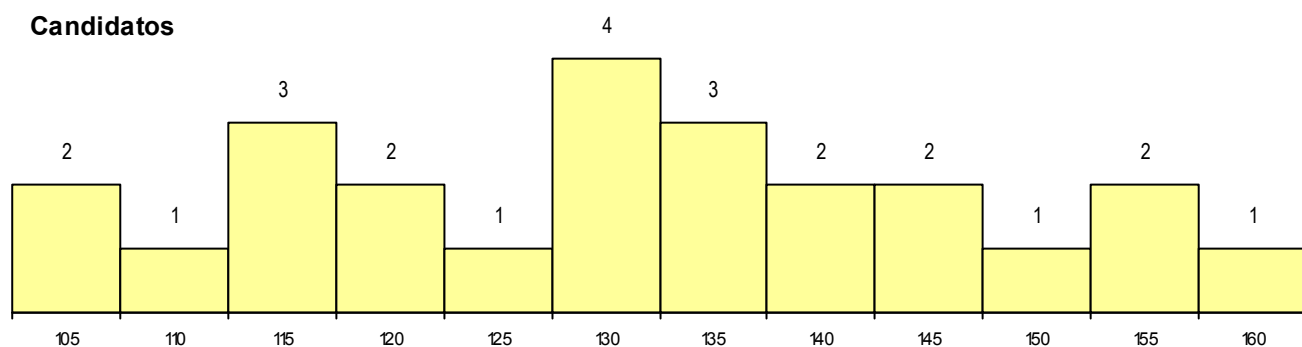

Estabelecimento: 3134 Instituto Politécnico do Porto - Instituto Superior de Contabilidade e Administração do Porto
Curso Superior: 9053 Comunicação Empresarial
Licenciatura

OPÇÃO CANDIDATURA

Opção	Cands. %	Cols. %
1ª	7 5	0 0
2ª	4 3	0 0
3ª	5 3	0 0
4ª	1 1	0 0
5ª	4 3	0 0
6ª	3 2	0 0
Total	24	0

ETAPA COLOCAÇÃO (contingente)

Etapa Colocação	Cands. %	Cols. %	Nota
17 Geral	24 16	0 0	
Total	24	0	

DISTRITO/GAES DE CANDIDATURA

Distrito Origem	Cands. %	Cols. %
Porto	23 16	0 0
Braga	1 1	0 0
Total	24	0

SEXO DOS CANDIDATOS

Sexo	Cands. %	Cols. %
Masc.	6 4	0 0
Femin.	18 12	0 0
Total	24	0

CURSO DO 12º ANO (15 mais frequentes)

Curso 12º ano	Cands. %	Cols. %
C62 Línguas e Humanidades	18 12	0 0
225 Ens. sec. recorrente (todos os curso	1 1	0 0
P01 Animador Sociocultural	1 1	0 0
C82 Recorrente - Línguas e Humanidade	1 1	0 0
C60 Ciências e Tecnologias	1 1	0 0
671 Design de Comunicação	1 1	0 0
062 Ciências Sociais e Humanas (DL 74	1 1	0 0

MÉDIAS dos Colocados

Nota de candidatura
Prova de ingresso
Média do 12º ano
Média do 10º/11º ano

DISTRIBUIÇÕES DE NOTAS DE CANDIDATURA

Colocados