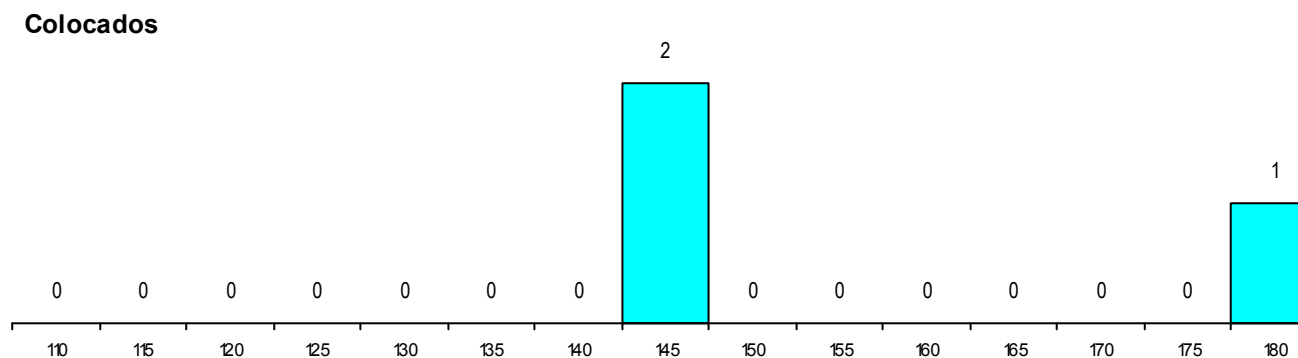

Estabelecimento: 7105 Escola Superior Náutica Infante D. Henrique
Curso Superior: 9789 Pilotagem
Licenciatura

OPÇÃO CANDIDATURA

Opção	Cands. %	Cols. %
1ª	17 28	3 60
2ª	1 2	0 0
3ª	1 2	0 0
5ª	2 3	0 0
Total	21	3

ETAPA COLOCAÇÃO (contingente)

Etapa Colocação	Cands. %	Cols. %	Nota
17 Geral	21 34	3 60	143,1
Total	21	3	

DISTRITO/GAES DE CANDIDATURA

Distrito Origem	Cands. %	Cols. %
Lisboa	11 18	1 20
Setúbal	3 5	0 0
Aveiro	2 3	0 0
Santarém	1 2	0 0
Leiria	1 2	0 0
Évora	1 2	0 0
Braga	1 2	1 20
Beja	1 2	1 20
Total	21	3

SEXO DOS CANDIDATOS

Sexo	Cands. %	Cols. %
Masc.	20 33	3 60
Femin.	1 2	0 0
Total	21	3

CURSO DO 12º ANO (15 mais frequentes)

Curso 12º ano	Cands. %	Cols. %
C60 Ciências e Tecnologias	4 7	0 0
C62 Línguas e Humanidades	3 5	1 20
C61 Ciências Socioeconómicas	3 5	0 0
060 Ciências e Tecnologias (DL 74/2004)	2 3	1 20
P05 Contramestre (Marinha Mercante)	2 3	0 0
840 Agrupamento 4 / geral	1 2	1 20
412 Técnico de contabilidade	1 2	0 0
P43 Técnico de Eletrónica, Automação e	1 2	0 0
P14 Técnico de Multimédia	1 2	0 0
C81 Recorrente - Ciências Socioeconómi	1 2	0 0
A42 Recorrente por blocos capitalizáveis	1 2	0 0
001 1.º curso	1 2	0 0

MÉDIAS dos Colocados

Nota de candidatura	156,2
Prova de ingresso	170,7
Média do 12º ano	148,3
Média do 10º/11º ano	148,3

DISTRIBUIÇÕES DE NOTAS DE CANDIDATURA