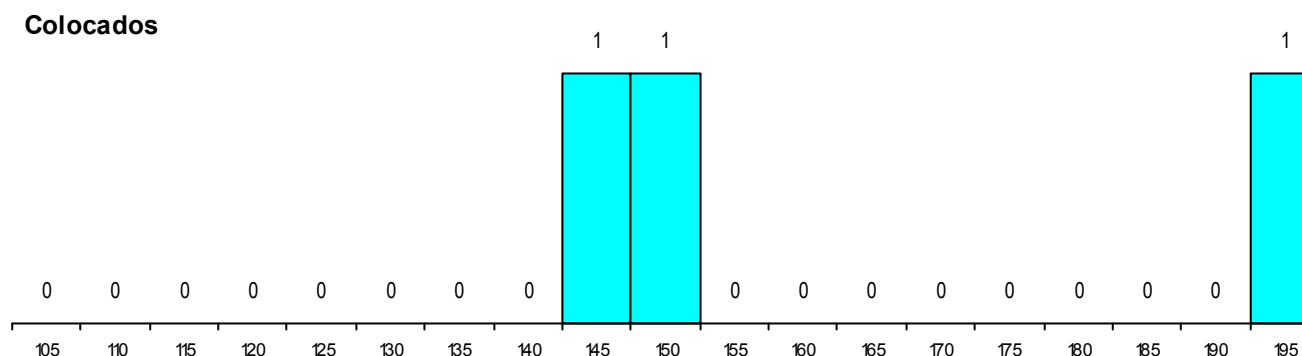

MÉDIAS dos Colocados

Nota de candidatura	163,3
Prova de ingresso	159,3
Média do 12º ano	166,0
Média do 10º/11º ano	166,0

DISTRIBUIÇÕES DE NOTAS DE CANDIDATURA

Estabelecimento: 0508 Universidade de Coimbra - Faculdade de Ciências do Desporto e Educação Física
Curso Superior: 8368 Ciências do Desporto (regime pós-laboral)
Licenciatura