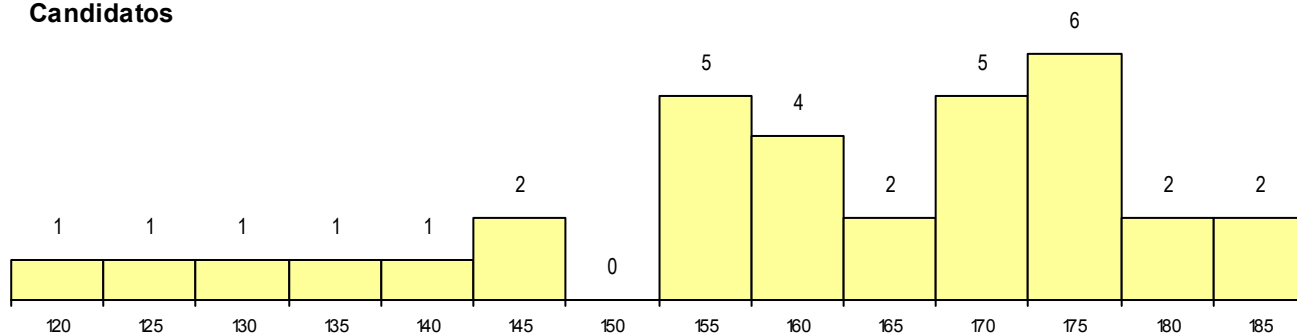

Estabelecimento: 1102 Universidade do Porto - Faculdade de Arquitectura
Curso Superior: 9257 Arquitectura
Mestrado Integrado

OPÇÃO CANDIDATURA

Opção	Cands. %	Cols. %
1ª	27 27	3 17
2ª	4 4	0 0
4ª	2 2	0 0
Total	33	3

ETAPA COLOCAÇÃO (contingente)

Etapa Colocação	Cands. %	Cols. %	Nota
17 Geral	33 33	3 17	174,5
Total	33	3	

DISTRITO/GAES DE CANDIDATURA

Distrito Origem	Cands. %	Cols. %
Porto	22 22	2 11
Braga	4 4	0 0
Lisboa	2 2	0 0
Viseu	1 1	0 0
Vila Real	1 1	1 6
Viana do Castelo	1 1	0 0
Coimbra	1 1	0 0
Aveiro	1 1	0 0
Total	33	3

SEXO DOS CANDIDATOS

Sexo	Cands. %	Cols. %
Masc.	18 18	3 17
Femin.	15 15	0 0
Total	33	3

CURSO DO 12º ANO (15 mais frequentes)

Curso 12º ano	Cands. %	Cols. %
C60 Ciências e Tecnologias	13 13	1 6
C64 Artes Visuais	12 12	2 11
C72 Design de Produto	4 4	0 0
A71 Desenho de Projeto Eng. e Arquitet	1 1	0 0
073 Produção Artística (DL 74/2004)	1 1	0 0
064 Artes Visuais (DL 74/2004)	1 1	0 0
062 Ciências Sociais e Humanas (DL 74	1 1	0 0

MÉDIAS dos Colocados

Nota de candidatura	179,8
Prova de ingresso	188,7
Média do 12º ano	171,0
Média do 10º/11º ano	171,0

DISTRIBUIÇÕES DE NOTAS DE CANDIDATURA

Candidatos