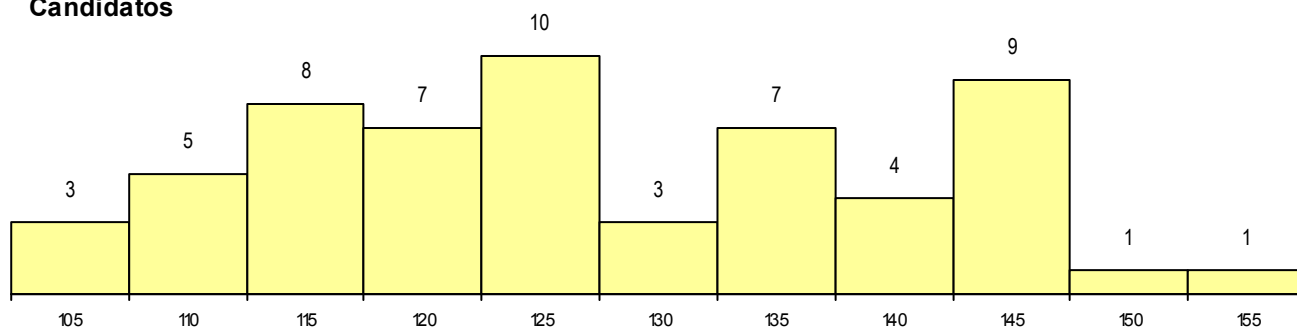

Estabelecimento: 3113 Instituto Politécnico de Lisboa - Escola Superior de Comunicação Social
Curso Superior: 9231 Relações Públicas e Comunicação Empresarial
Licenciatura

OPÇÃO CANDIDATURA

Opção	Cands. %	Cols. %
1ª	14 6	0 0
2ª	16 7	1 8
3ª	11 5	0 0
4ª	14 6	0 0
5ª	3 1	0 0
Total	58	1

ETAPA COLOCAÇÃO (contingente)

Etapa Colocação	Cands. %	Cols. %	Nota
17 Geral	58 24	1 8	148,0
Total	58	1	

DISTRITO/GAES DE CANDIDATURA

Distrito Origem	Cands. %	Cols. %
Lisboa	46 19	1 8
Setúbal	7 3	0 0
Faro	2 1	0 0
R. A. Madeira	1 0	0 0
Viseu	1 0	0 0
Leiria	1 0	0 0
Total	58	1

SEXO DOS CANDIDATOS

Sexo	Cands. %	Cols. %
Masc.	25 10	0 0
Femin.	33 14	1 8
Total	58	1

CURSO DO 12º ANO (15 mais frequentes)

Curso 12º ano	Cands. %	Cols. %
C62 Línguas e Humanidades	28 11	1 8
C60 Ciências e Tecnologias	6 2	0 0
C61 Ciências Socioeconómicas	5 2	0 0
972 Recorrente - Ciências Sociais e Hu	4 2	0 0
C80 Recorrente - Ciências e Tecnologias	2 1	0 0
P28 Técnico de Comunicação - Marketin	2 1	0 0
C64 Artes Visuais	2 1	0 0
C81 Recorrente - Ciências Socioeconómi	1 0	0 0
845 Complementar/secundário de músic	1 0	0 0
P38 Técnico de Design de Moda	1 0	0 0
060 Ciências e Tecnologias (DL 74/2004	1 0	0 0
381 Técnico de comunicação/marketing,	1 0	0 0
940 Escolas estrangeiras em Portugal	1 0	0 0
950 Equivalências	1 0	0 0
675 Comunicação, Informação e Multim	1 0	0 0

MÉDIAS dos Colocados

Nota de candidatura	148,0
Prova de ingresso	156,0
Média do 12º ano	140,0
Média do 10º/11º ano	140,0

DISTRIBUIÇÕES DE NOTAS DE CANDIDATURA

Candidatos