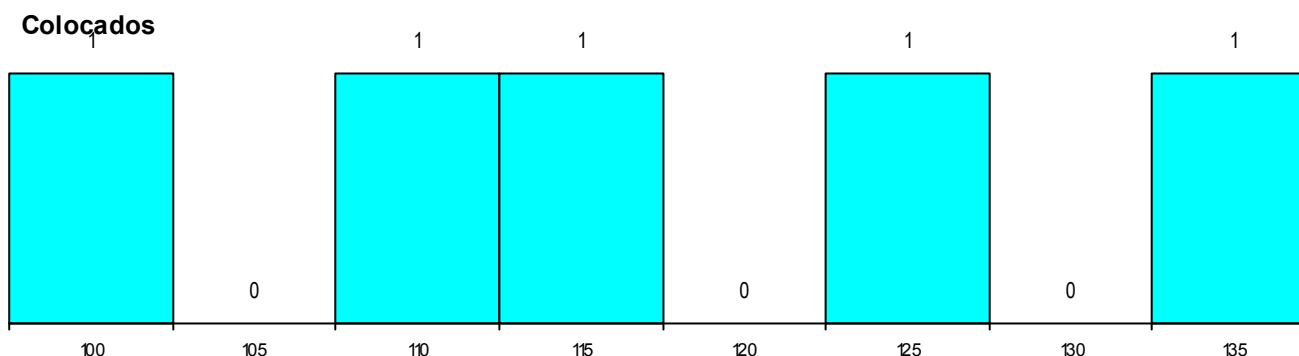

Estabelecimento: 0704 Universidade de Lisboa - Faculdade de Letras
Curso Superior: 9040 Ciências da Linguagem
Licenciatura

OPÇÃO CANDIDATURA

Opção	Cands. %	Cols. %
1ª	1 1	1 3
2ª	3 4	0 0
3ª	2 2	1 3
4ª	3 4	1 3
5ª	2 2	2 6
6ª	2 2	0 0
Total	13	5

ETAPA COLOCAÇÃO (contingente)

Etapa Colocação	Cands. %	Cols. %	Nota
17 Geral	13 16	5 16	98,0
Total	13	5	

DISTRITO/GAES DE CANDIDATURA

Distrito Origem	Cands. %	Cols. %
Lisboa	9 11	4 13
R. A. Madeira	1 1	0 0
Vila Real	1 1	0 0
Santarém	1 1	0 0
Porto	1 1	1 3
Total	13	5

SEXO DOS CANDIDATOS

Sexo	Cands. %	Cols. %
Masc.	10 12	4 13
Femin.	3 4	1 3
Total	13	5

CURSO DO 12º ANO (15 mais frequentes)

Curso 12º ano	Cands. %	Cols. %
C62 Línguas e Humanidades	7 9	3 10
C80 Recorrente - Ciências e Tecnologias	2 2	2 6
966 Cursos EFA, Formações Modulares	1 1	0 0
C81 Recorrente - Ciências Socioeconómi	1 1	0 0
C61 Ciências Socioeconómicas	1 1	0 0
C60 Ciências e Tecnologias	1 1	0 0

MÉDIAS dos Colocados

Nota de candidatura 116,9
Prova de ingresso 114,2
Média do 12º ano 119,6
Média do 10º/11º ano 119,6

DISTRIBUIÇÕES DE NOTAS DE CANDIDATURA