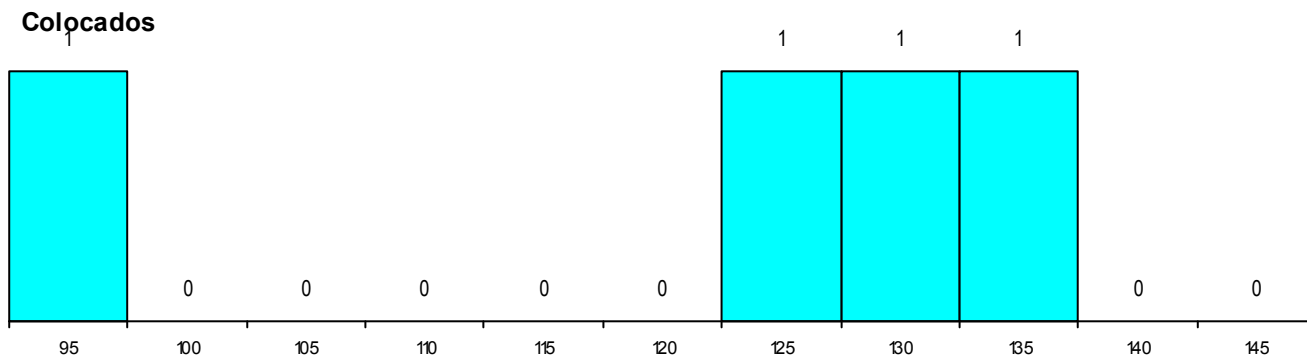

Estabelecimento: 3163 Instituto Politécnico de Viana do Castelo - Escola Superior de Tecnologia e Gestão
Curso Superior: 9148 Gestão (regime nocturno)
Licenciatura

OPÇÃO CANDIDATURA

Opção	Cands. %	Cols. %
1ª	2 13	2 20
2ª	1 7	1 10
5ª	1 7	1 10
6ª	1 7	0 0
Total	5	4

ETAPA COLOCAÇÃO (contingente)

Etapa Colocação	Cands. %	Cols. %	Nota
17 Geral	5 33	4 40	97,0
Total	5	4	

DISTRITO/GAES DE CANDIDATURA

Distrito Origem	Cands. %	Cols. %
Viana do Castelo	3 20	2 20
Braga	2 13	2 20
Total	5	4

SEXO DOS CANDIDATOS

Sexo	Cands. %	Cols. %
Masc.	2 13	1 10
Femin.	3 20	3 30
Total	5	4

CURSO DO 12º ANO (15 mais frequentes)

Curso 12º ano	Cands. %	Cols. %
C60 Ciências e Tecnologias	2 13	2 20
966 Cursos EFA, Formações Modulares	1 7	1 10
722 Técnico administrativo	1 7	1 10
C61 Ciências Socioeconómicas	1 7	0 0

MÉDIAS dos Colocados

Nota de candidatura 121,6
Prova de ingresso 108,3
Média do 12º ano 128,8
Média do 10º/11º ano 128,8

DISTRIBUIÇÕES DE NOTAS DE CANDIDATURA