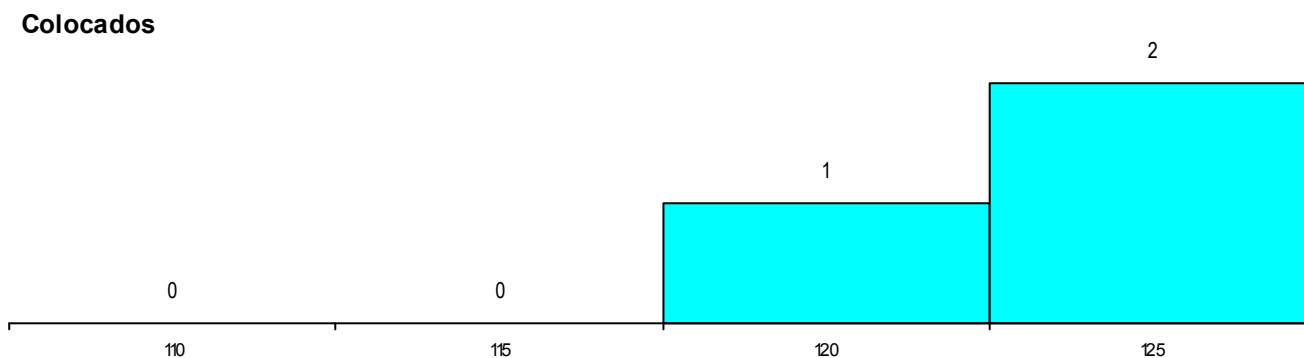

Estabelecimento: 0602 Universidade de Évora - Escola de Ciências e Tecnologia
Curso Superior: 9011 Biologia
Licenciatura

OPÇÃO CANDIDATURA

Opção	Cands. %	Cols. %
1ª	5 8	2 14
2ª	1 2	1 7
4ª	1 2	0 0
5ª	1 2	0 0
Total	8	3

ETAPA COLOCAÇÃO (contingente)

Etapa Colocação	Cands. %	Cols. %	Nota
17 Geral	8 13	3 21	118,0
Total	8	3	

DISTRITO/GAES DE CANDIDATURA

Distrito Origem	Cands. %	Cols. %
Évora	3 5	2 14
Setúbal	1 2	0 0
Porto	1 2	0 0
Lisboa	1 2	1 7
Beja	1 2	0 0
Aveiro	1 2	0 0
Total	8	3

SEXO DOS CANDIDATOS

Sexo	Cands. %	Cols. %
Masc.	4 6	1 7
Femin.	4 6	2 14
Total	8	3

CURSO DO 12º ANO (15 mais frequentes)

Curso 12º ano	Cands. %	Cols. %
C60 Ciências e Tecnologias	8 13	3 21

MÉDIAS dos Colocados

Nota de candidatura	124,0
Prova de ingresso	117,3
Média do 12º ano	130,7
Média do 10º/11º ano	130,7

DISTRIBUIÇÕES DE NOTAS DE CANDIDATURA