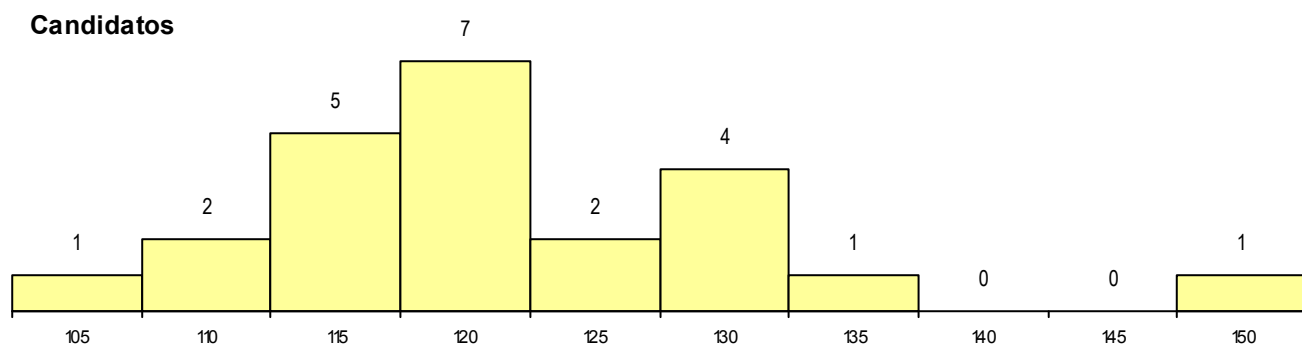

Estabelecimento: 0300 Universidade de Aveiro
Curso Superior: 9215 Novas Tecnologias da Comunicação
Licenciatura

OPÇÃO CANDIDATURA

Opção	Cands. %	Cols. %
1ª	12 13	2 20
2ª	3 3	1 10
3ª	3 3	0 0
4ª	1 1	0 0
5ª	1 1	0 0
6ª	3 3	0 0
Total	23	3

ETAPA COLOCAÇÃO (contingente)

Etapa Colocação	Cands. %	Cols. %	Nota
17 Geral	23 26	3 30	132,0
Total	23	3	

DISTRITO/GAES DE CANDIDATURA

Distrito Origem	Cands. %	Cols. %
Aveiro	14 16	1 10
Porto	8 9	2 20
Viana do Castelo	1 1	0 0
Total	23	3

SEXO DOS CANDIDATOS

Sexo	Cands. %	Cols. %
Masc.	12 13	2 20
Femin.	11 12	1 10
Total	23	3

CURSO DO 12º ANO (15 mais frequentes)

Curso 12º ano	Cands. %	Cols. %
C62 Línguas e Humanidades	6 7	0 0
C60 Ciências e Tecnologias	5 6	1 10
P53 Técnico de Gestão de Equipamento	2 2	1 10
C64 Artes Visuais	2 2	0 0
S47 Técnico de Segurança e Higiene do	1 1	1 10
610 Cursos Educação Formação (todos	1 1	0 0
R02 Artes do Espetáculo - Interpretação	1 1	0 0
P46 Técnico de Eletrotecnia	1 1	0 0
A59 Comunicação Multimédia (Port. 960/	1 1	0 0
A51 Tecnologias e Sistemas de Informaç	1 1	0 0
A09 Eletrónica e Telecomunicações (VC)	1 1	0 0
974 Recorrente - Artes Visuais (DL 74/2	1 1	0 0

MÉDIAS dos Colocados

Nota de candidatura	138,7
Prova de ingresso	123,0
Média do 12º ano	154,3
Média do 10º/11º ano	154,3

DISTRIBUIÇÕES DE NOTAS DE CANDIDATURA