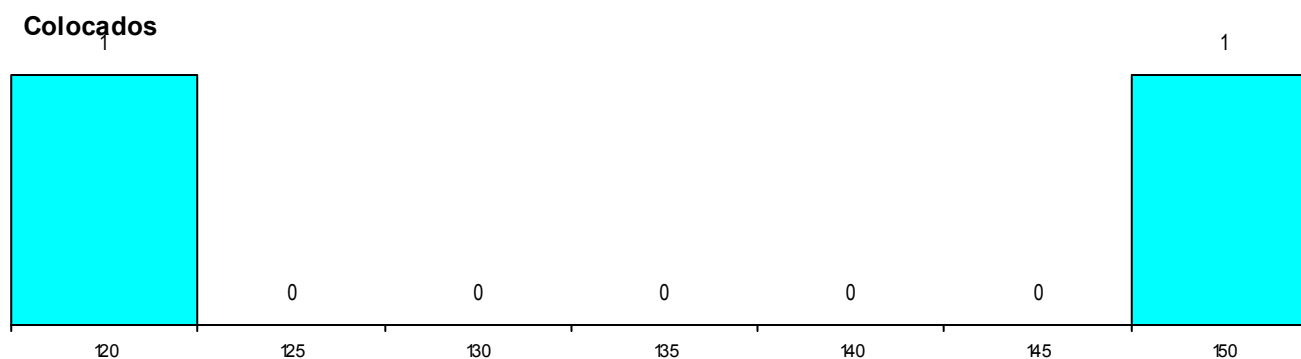

Estabelecimento: 0504 Universidade de Coimbra - Faculdade de Farmácia
Curso Superior: 9832 Farmácia Biomédica
Licenciatura

OPÇÃO CANDIDATURA				ETAPA COLOCAÇÃO (contingente)				DISTRITO/GAES DE CANDIDATURA			
Opção	Cands. %	Cols. %		Etapa Colocação	Cands. %	Cols. %	Nota	Distrito Origem	Cands. %	Cols. %	
2ª	1	6	0	17 Geral	3	18	2 33 118,5	Coimbra	2	12	1 17
3ª	2	12	2	Total	3	2		Viseu	1	6	1 17
Total	3	2						Total	3	2	

SEXO DOS CANDIDATOS			CURSO DO 12º ANO (15 mais frequentes)		
Sexo	Cands. %	Cols. %	Curso 12º ano	Cands. %	Cols. %
Femin.	3	18	C60 Ciências e Tecnologias	3	18
Total	3	2			

MÉDIAS dos Colocados

Nota de candidatura	133,2
Prova de ingresso	120,8
Média do 12º ano	145,5
Média do 10º/11º ano	145,5

DISTRIBUIÇÕES DE NOTAS DE CANDIDATURA