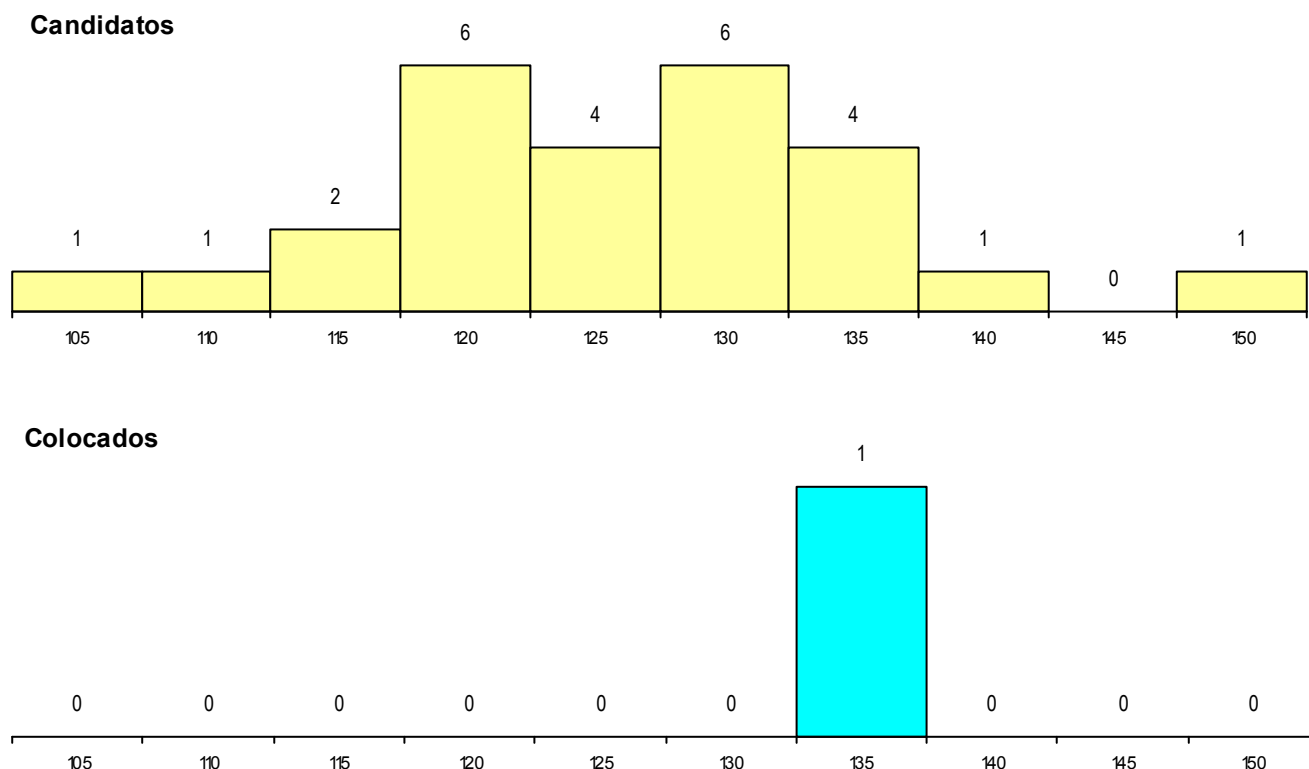

Estabelecimento: 3134 Instituto Politécnico do Porto - Instituto Superior de Contabilidade e Administração do Porto
Curso Superior: 8442 Gestão das Actividades Turísticas (regime pós-laboral)
Licenciatura

OPÇÃO CANDIDATURA				ETAPA COLOCAÇÃO (contingente)				DISTRITO/GAES DE CANDIDATURA			
Opção	Cands. %	Cols. %		Etapa Colocação	Cands. %	Cols. %	Nota	Distrito Origem	Cands. %	Cols. %	
1ª	2	2	0	17 Geral	26	27	1 14 133,3	Porto	24	25	1 14
2ª	9	9	1	Total	26	1		Braga	2	2	0 0
3ª	4	4	0					Total	26	1	
4ª	7	7	0								
5ª	4	4	0								
Total	26	1									

SEXO DOS CANDIDATOS			CURSO DO 12º ANO (15 mais frequentes)		
Sexo	Cands. %	Cols. %	Curso 12º ano	Cands. %	Cols. %
Masc.	11	11	C62 Línguas e Humanidades	11	11
Femin.	15	15	P91 Técnico de Turismo	2	2
Total	26	1	C60 Ciências e Tecnologias	2	2
			A77 Comunicação Social (T) -Port. 814/2	2	2
			225 Ens. sec. recorrente (todos os curso	1	1
			P56 Técnico de Gestão e Programação	1	1
			P46 Técnico de Eletrotecnia	1	1
			C82 Recorrente - Línguas e Humanidade	1	1
			C80 Recorrente - Ciências e Tecnologias	1	1
			C71 Design de Comunicação	1	1
			C64 Artes Visuais	1	1
			A56 Informática e Tecnologias Multimédi	1	1
			A24 Património e Turismo (VCT)	1	1

MÉDIAS dos Colocados

Nota de candidatura	133,3
Prova de ingresso	119,0
Média do 12º ano	141,0
Média do 10º/11º ano	141,0

DISTRIBUIÇÕES DE NOTAS DE CANDIDATURA