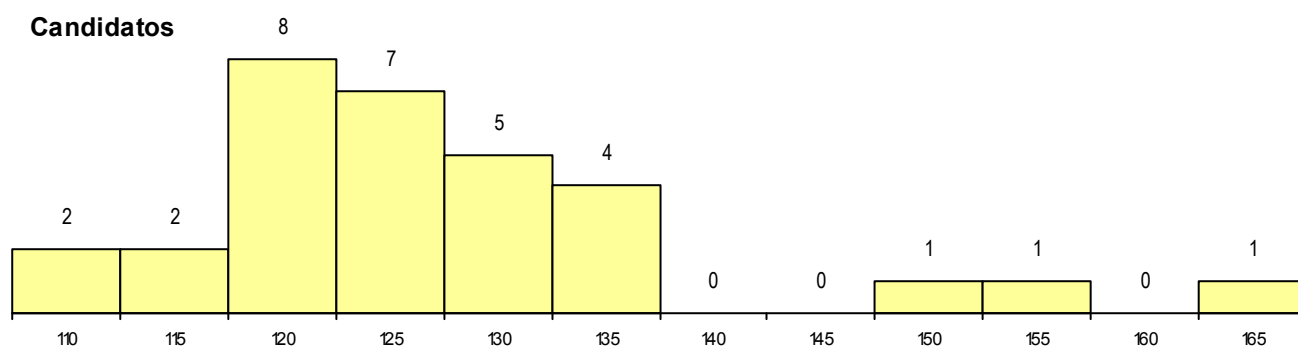

Estabelecimento: 1107 Universidade do Porto - Faculdade de Letras
Curso Superior: 9139 Filosofia
Licenciatura

OPÇÃO CANDIDATURA

Opção	Cands. %	Cols. %
1ª	8 9	3 12
2ª	8 9	5 19
3ª	5 6	3 12
4ª	4 5	1 4
5ª	2 2	1 4
6ª	4 5	0 0
Total	31	13

ETAPA COLOCAÇÃO (contingente)

Etapa Colocação	Cands. %	Cols. %	Nota
17 Geral	31 35	13 50	120,2
Total	31	13	

DISTRITO/GAES DE CANDIDATURA

Distrito Origem	Cands. %	Cols. %
Porto	26 30	11 42
Braga	2 2	1 4
Santarém	1 1	0 0
Guarda	1 1	1 4
Aveiro	1 1	0 0
Total	31	13

SEXO DOS CANDIDATOS

Sexo	Cands. %	Cols. %
Masc.	12 14	7 27
Femin.	19 22	6 23
Total	31	13

CURSO DO 12º ANO (15 mais frequentes)

Curso 12º ano	Cands. %	Cols. %
C62 Línguas e Humanidades	13 15	6 23
C60 Ciências e Tecnologias	7 8	3 12
P91 Técnico de Turismo	1 1	1 4
P49 Técnico de Frio e Climatização	1 1	1 4
C82 Recorrente - Línguas e Humanidade	1 1	1 4
C73 Produção Artística	1 1	1 4
P59 Técnico de Informática de Gestão	1 1	0 0
P01 Animador Sociocultural	1 1	0 0
C80 Recorrente - Ciências e Tecnologias	1 1	0 0
C71 Design de Comunicação	1 1	0 0
C70 Comunicação Audiovisual	1 1	0 0
972 Recorrente - Ciências Sociais e Hu	1 1	0 0
089 Desporto	1 1	0 0

MÉDIAS dos Colocados

Nota de candidatura	131,8
Prova de ingresso	118,2
Média do 12º ano	140,9
Média do 10º/11º ano	140,9

DISTRIBUIÇÕES DE NOTAS DE CANDIDATURA