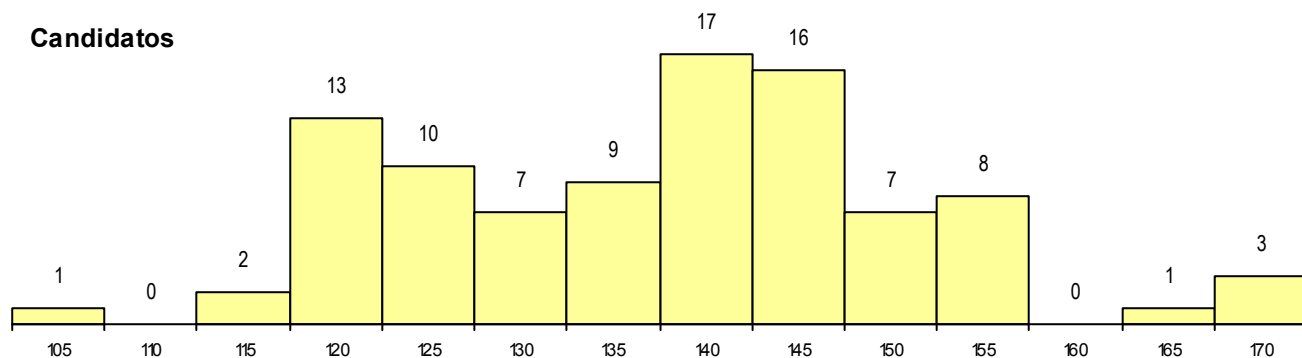

OPÇÃO CANDIDATURA

Opção	Cands. %	Cols. %
1ª	47 19	4 25
2ª	26 11	0 0
3ª	9 4	1 6
4ª	7 3	0 0
5ª	3 1	0 0
6ª	2 1	0 0
Total	94	5

ETAPA COLOCAÇÃO (contingente)

Etapa Colocação	Cands. %	Cols. %	Nota
17 Geral	94 38	5 31	154,2
Total	94	5	

DISTRITO/GAES DE CANDIDATURA

Distrito Origem	Cands. %	Cols. %
Braga	50 20	5 31
Porto	20 8	0 0
Vila Real	4 2	0 0
Viana do Castelo	4 2	0 0
R. A. Madeira	3 1	0 0
Coimbra	3 1	0 0
Lisboa	2 1	0 0
Faro	2 1	0 0
Aveiro	2 1	0 0
Viseu	1 0	0 0
Santarém	1 0	0 0
Leiria	1 0	0 0
Bragança	1 0	0 0
Total	94	5

SEXO DOS CANDIDATOS

Sexo	Cands. %	Cols. %
Masc.	29 12	4 25
Femin.	65 27	1 6
Total	94	5

CURSO DO 12º ANO (15 mais frequentes)

Curso 12º ano	Cands. %	Cols. %
C62 Línguas e Humanidades	50 20	1 6
C60 Ciências e Tecnologias	17 7	2 13
C82 Recorrente - Línguas e Humanidade	4 2	1 6
P84 Técnico de Serviços Jurídicos	3 1	0 0
062 Ciências Sociais e Humanas (DL 74	3 1	0 0
610 Cursos Educação Formação (todos	2 1	0 0
966 Cursos EFA, Formações Modulares	2 1	0 0
060 Ciências e Tecnologias (DL 74/2004	2 1	0 0
A22 Assessoria Jurídica e Documentaçã	2 1	0 0
972 Recorrente - Ciências Sociais e Hu	2 1	0 0
C61 Ciências Socioeconómicas	1 0	1 6
965 Dec.-Lei 357/2007 (todas as vias)	1 0	0 0
564 Técnico de multimédia	1 0	0 0
220 Ens. Sec. Recorrente (Todos os Cur	1 0	0 0
831 Agrupamento 3 / administração	1 0	0 0

MÉDIAS dos Colocados

Nota de candidatura	161,2
Prova de ingresso	154,4
Média do 12º ano	165,8
Média do 10º/11º ano	165,8

DISTRIBUIÇÕES DE NOTAS DE CANDIDATURA