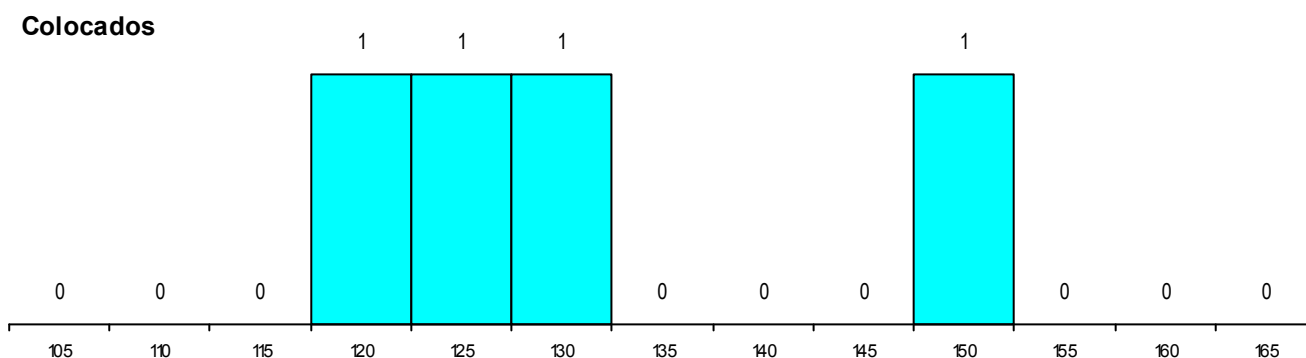

Estabelecimento: 0704 Universidade de Lisboa - Faculdade de Letras
Curso Superior: 8413 Artes e Humanidades
Licenciatura

OPÇÃO CANDIDATURA

Opção	Cands. %	Cols. %
1ª	4 5	2 11
2ª	3 3	2 11
4ª	1 1	0 0
5ª	1 1	0 0
6ª	2 2	0 0
Total	11	4

ETAPA COLOCAÇÃO (contingente)

Etapa Colocação	Cands. %	Cols. %	Nota
17 Geral	11 13	4 21	120,5
Total	11	4	

DISTRITO/GAES DE CANDIDATURA

Distrito Origem	Cands. %	Cols. %
Lisboa	10 11	3 16
Santarém	1 1	1 5
Total	11	4

SEXO DOS CANDIDATOS

Sexo	Cands. %	Cols. %
Masc.	3 3	1 5
Femin.	8 9	3 16
Total	11	4

CURSO DO 12º ANO (15 mais frequentes)

Curso 12º ano	Cands. %	Cols. %
C62 Línguas e Humanidades	8 9	3 16
C64 Artes Visuais	1 1	1 5
966 Cursos EFA, Formações Modulares	1 1	0 0
P56 Técnico de Gestão e Programação	1 1	0 0

MÉDIAS dos Colocados

Nota de candidatura 131,1
Prova de ingresso 125,3
Média do 12º ano 137,0
Média do 10º/11º ano 137,0

DISTRIBUIÇÕES DE NOTAS DE CANDIDATURA