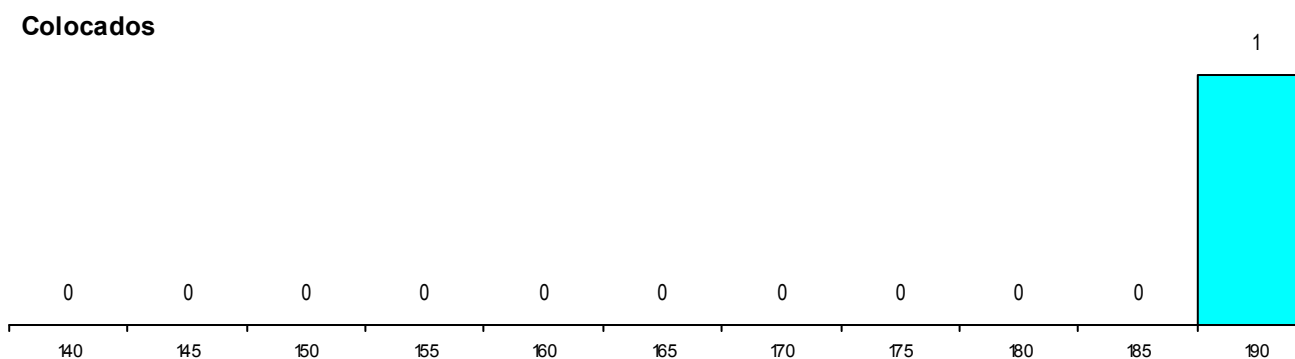

Estabelecimento: 1000 Universidade do Minho
Curso Superior: 9141 Física
Licenciatura

OPÇÃO CANDIDATURA

Opção	Cands. %	Cols. %
2ª	1 6	1 25
3ª	1 6	0 0
Total	2	1

ETAPA COLOCAÇÃO (contingente)

Etapa Colocação	Cands. %	Cols. %	Nota
17 Geral	2 12	1 25	191,0
Total	2	1	

DISTRITO/GAES DE CANDIDATURA

Distrito Origem	Cands. %	Cols. %
Castelo Branco	1 6	0 0
Braga	1 6	1 25
Total	2	1

SEXO DOS CANDIDATOS

Sexo	Cands. %	Cols. %
Masc.	2 12	1 25
Total	2	1

CURSO DO 12º ANO

(15 mais frequentes)

Curso 12º ano	Cands. %	Cols. %
C60 Ciências e Tecnologias	2 12	1 25

MÉDIAS dos Colocados

Nota de candidatura 191,0
Prova de ingresso 185,0
Média do 12º ano 195,0
Média do 10º/11º ano 195,0

DISTRIBUIÇÕES DE NOTAS DE CANDIDATURA