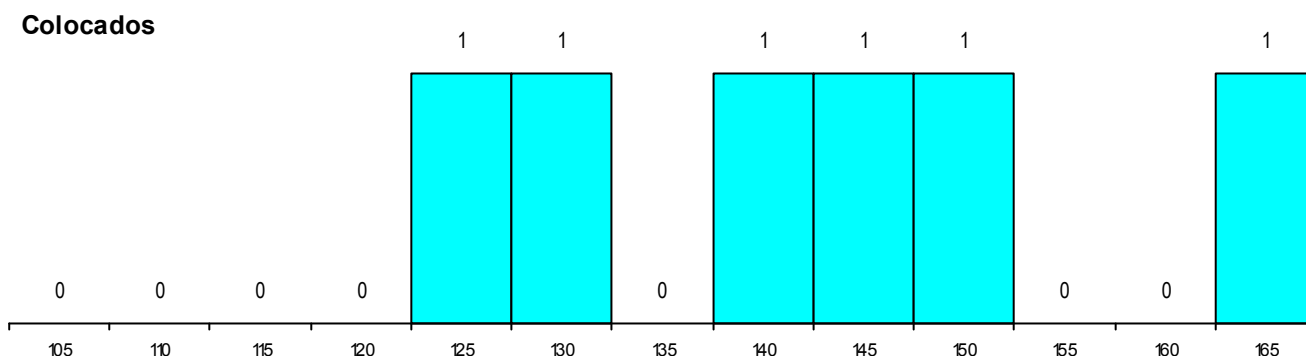

Estabelecimento: 7230 Instituto Politécnico do Porto - Escola Superior de Tecnologia da Saúde do Porto
Curso Superior: 9549 Farmácia
Licenciatura

OPÇÃO CANDIDATURA

Opção	Cands. %	Cols. %
1ª	3 3	1 6
2ª	6 6	2 13
3ª	6 6	2 13
4ª	2 2	1 6
5ª	2 2	0 0
6ª	4 4	0 0
Total	23	6

ETAPA COLOCAÇÃO (contingente)

Etapa Colocação	Cands. %	Cols. %	Nota
17 Geral	23 24	6 38	127,0
Total	23	6	

DISTRITO/GAES DE CANDIDATURA

Distrito Origem	Cands. %	Cols. %
Porto	15 16	5 31
Braga	4 4	1 6
Viana do Castelo	2 2	0 0
Vila Real	1 1	0 0
Aveiro	1 1	0 0
Total	23	6

SEXO DOS CANDIDATOS

Sexo	Cands. %	Cols. %
Masc.	4 4	0 0
Femin.	19 20	6 38
Total	23	6

CURSO DO 12º ANO (15 mais frequentes)

Curso 12º ano	Cands. %	Cols. %
C60 Ciências e Tecnologias	21 22	6 38
C80 Recorrente - Ciências e Tecnologias	2 2	0 0

MÉDIAS dos Colocados

Nota de candidatura 143,6
Prova de ingresso 129,0
Média do 12º ano 158,2
Média do 10º/11º ano 158,2

DISTRIBUIÇÕES DE NOTAS DE CANDIDATURA