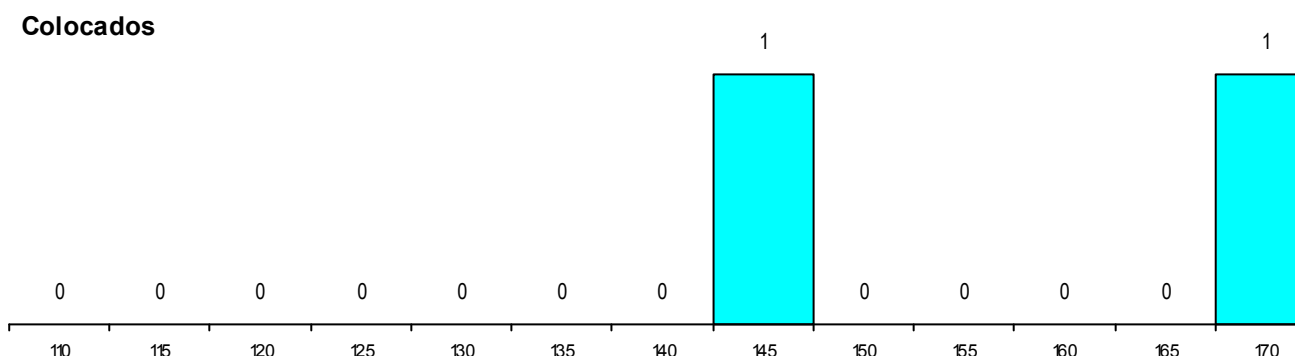

Estabelecimento: 1103 Universidade do Porto - Faculdade de Ciências
Curso Superior: 9696 Ciência de Computadores
Licenciatura

OPÇÃO CANDIDATURA

Opção	Cands. %	Cols. %
1ª	7 6	1 17
2ª	12 10	1 17
3ª	7 6	0 0
4ª	4 3	0 0
5ª	1 1	0 0
Total	31	2

ETAPA COLOCAÇÃO (contingente)

Etapa Colocação	Cands. %	Cols. %	Nota
17 Geral	31 27	2 33	142,5
Total	31	2	

DISTRITO/GAES DE CANDIDATURA

Distrito Origem	Cands. %	Cols. %
Porto	27 23	2 33
R. A. Açores	1 1	0 0
Viseu	1 1	0 0
Braga	1 1	0 0
Aveiro	1 1	0 0
Total	31	2

SEXO DOS CANDIDATOS

Sexo	Cands. %	Cols. %
Masc.	28 24	2 33
Femin.	3 3	0 0
Total	31	2

CURSO DO 12º ANO (15 mais frequentes)

Curso 12º ano	Cands. %	Cols. %
C60 Ciências e Tecnologias	29 25	2 33
P59 Técnico de Informática de Gestão	1 1	0 0
C80 Recorrente - Ciências e Tecnologias	1 1	0 0

MÉDIAS dos Colocados

Nota de candidatura 156,8
Prova de ingresso 146,0
Média do 12º ano 167,5
Média do 10º/11º ano 167,5

DISTRIBUIÇÕES DE NOTAS DE CANDIDATURA