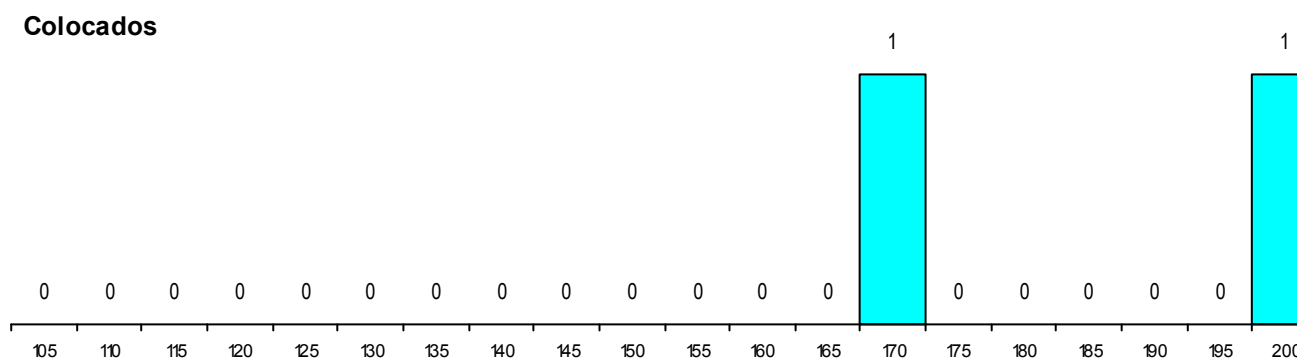

Estabelecimento: 1103 Universidade do Porto - Faculdade de Ciências
Curso Superior: 8258 Arquitectura Paisagista
Licenciatura

OPÇÃO CANDIDATURA

Opção	Cands. %	Cols. %
1ª	4 8	1 20
2ª	5 10	1 20
3ª	2 4	0 0
4ª	4 8	0 0
5ª	1 2	0 0
Total	16	2

ETAPA COLOCAÇÃO (contingente)

Etapa Colocação	Cands. %	Cols. %	Nota
17 Geral	16 33	2 40	167,5
Total	16	2	

DISTRITO/GAES DE CANDIDATURA

Distrito Origem	Cands. %	Cols. %
Porto	13 27	2 40
Viseu	1 2	0 0
Setúbal	1 2	0 0
Coimbra	1 2	0 0
Total	16	2

SEXO DOS CANDIDATOS

Sexo	Cands. %	Cols. %
Masc.	6 12	0 0
Femin.	10 20	2 40
Total	16	2

CURSO DO 12º ANO (15 mais frequentes)

Curso 12º ano	Cands. %	Cols. %
C60 Ciências e Tecnologias	11 22	1 20
C64 Artes Visuais	4 8	1 20
845 Complementar/secundário de músic	1 2	0 0

MÉDIAS dos Colocados

Nota de candidatura 182,5
Prova de ingresso 190,0
Média do 12º ano 175,0
Média do 10º/11º ano 175,0

DISTRIBUIÇÕES DE NOTAS DE CANDIDATURA