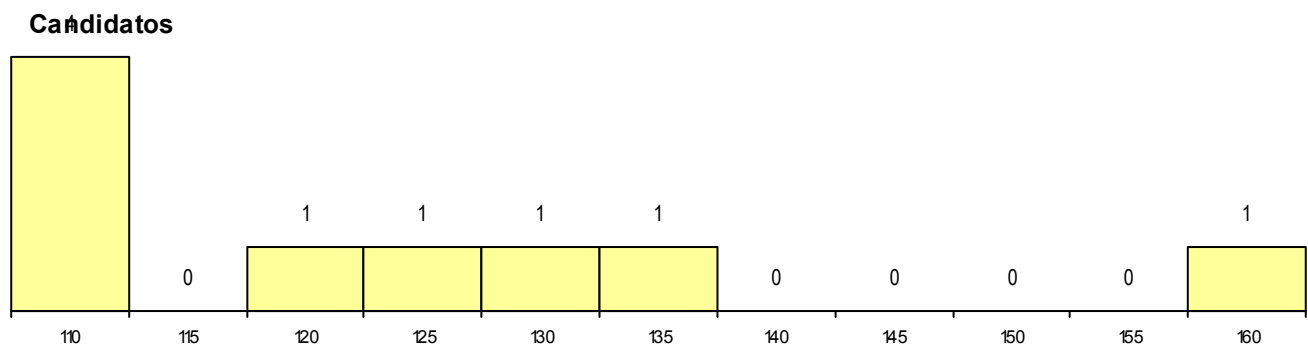

MÉDIAS dos Colocados

Nota de candidatura 127,5
 Prova de ingresso 122,0
 Média do 12º ano 133,0
 Média do 10º/11º ano 133,0

DISTRIBUIÇÕES DE NOTAS DE CANDIDATURA

Estabelecimento: 0501 Universidade de Coimbra - Faculdade de Ciências e Tecnologia
Curso Superior: 9461 Engenharia Química
Mestrado Integrado