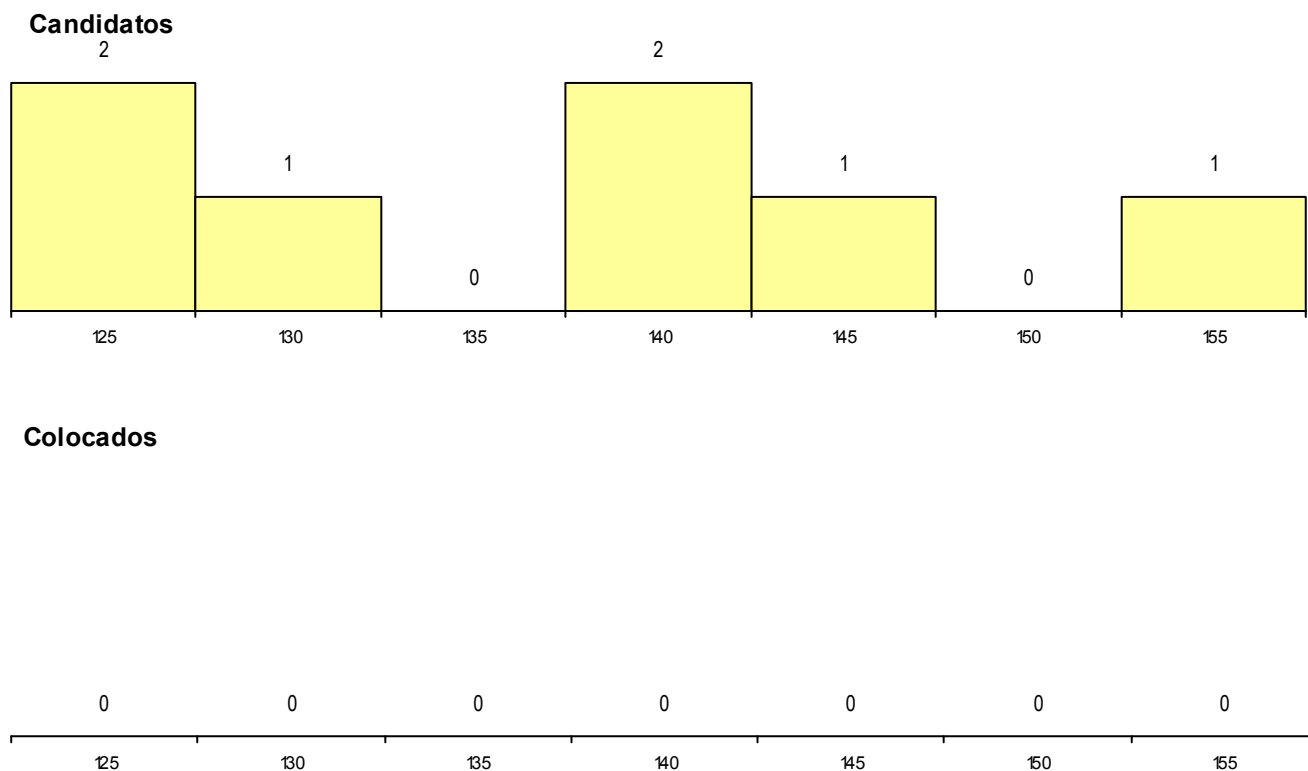

Estabelecimento: 0505 Universidade de Coimbra - Faculdade de Letras
Curso Superior: 9810 Turismo, Lazer e Património
Licenciatura

OPÇÃO CANDIDATURA				ETAPA COLOCAÇÃO (contingente)				DISTRITO/GAES DE CANDIDATURA			
Opção	Cands. %	Cols. %		Etapa Colocação	Cands. %	Cols. %	Nota	Distrito Origem	Cands. %	Cols. %	
1ª	4	3	0 0	17 Geral	7	5	0 0	Coimbra	4	3	0 0
2ª	2	2	0 0	Total	7	0		Porto	2	2	0 0
6ª	1	1	0 0					Aveiro	1	1	0 0
Total	7	0						Total	7	0	

SEXO DOS CANDIDATOS			CURSO DO 12º ANO (15 mais frequentes)		
Sexo	Cands. %	Cols. %	Curso 12º ano	Cands. %	Cols. %
Masc.	3	2	0 0	C62 Línguas e Humanidades	6 5 0 0
Femin.	4	3	0 0	A01 Química, Ambiente e Qualidade (VC)	1 1 0 0
Total	7	0			

MÉDIAS dos Colocados

Nota de candidatura
Prova de ingresso
Média do 12º ano
Média do 10º/11º ano

DISTRIBUIÇÕES DE NOTAS DE CANDIDATURA