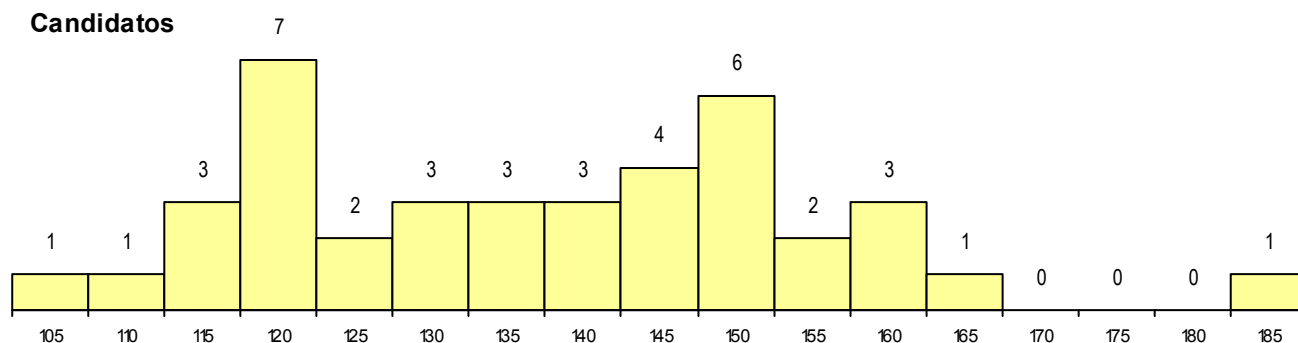

Estabelecimento: 1107 Universidade do Porto - Faculdade de Letras
Curso Superior: 9204 Línguas, Literaturas e Culturas
Licenciatura

OPÇÃO CANDIDATURA

Opção	Cands. %	Cols. %
1ª	14 12	2 29
2ª	8 7	0 0
3ª	4 3	0 0
4ª	10 9	1 14
5ª	4 3	0 0
Total	40	3

ETAPA COLOCAÇÃO (contingente)

Etapa Colocação	Cands. %	Cols. %	Nota
17 Geral	40 35	3 43	160,4
Total	40	3	

DISTRITO/GAES DE CANDIDATURA

Districto Origem	Cands. %	Cols. %
Porto	32 28	2 29
Braga	3 3	0 0
Aveiro	2 2	0 0
R. A. Madeira	1 1	1 14
Viana do Castelo	1 1	0 0
Guarda	1 1	0 0
Total	40	3

SEXO DOS CANDIDATOS

Sexo	Cands. %	Cols. %
Masc.	15 13	0 0
Femin.	25 22	3 43
Total	40	3

CURSO DO 12º ANO (15 mais frequentes)

Curso 12º ano	Cands. %	Cols. %
C62 Línguas e Humanidades	17 15	2 29
C60 Ciências e Tecnologias	6 5	1 14
C80 Recorrente - Ciências e Tecnologias	3 3	0 0
P91 Técnico de Turismo	2 2	0 0
972 Recorrente - Ciências Sociais e Hu	1 1	0 0
A01 Química, Ambiente e Qualidade (VC	1 1	0 0
A09 Eletrónica e Telecomunicações (VC	1 1	0 0
062 Ciências Sociais e Humanas (DL 74	1 1	0 0
C82 Recorrente - Línguas e Humanidade	1 1	0 0
840 Agrupamento 4 / geral	1 1	0 0
P01 Animador Sociocultural	1 1	0 0
P59 Técnico de Informática de Gestão	1 1	0 0
P77 Técnico de Receção	1 1	0 0
900 Emigrantes	1 1	0 0
950 Equivalências	1 1	0 0

MÉDIAS dos Colocados

Nota de candidatura	161,9
Prova de ingresso	164,3
Média do 12º ano	160,3
Média do 10º/11º ano	160,3

DISTRIBUIÇÕES DE NOTAS DE CANDIDATURA