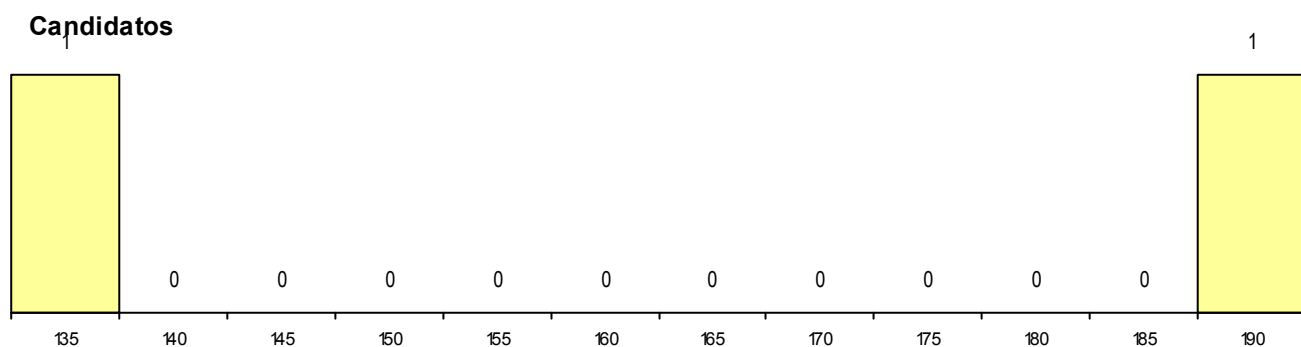

Estabelecimento: 0807 Universidade Técnica de Lisboa - Instituto Superior Técnico
Curso Superior: 9913 Engenharia Geológica e de Minas
Licenciatura

OPÇÃO CANDIDATURA				ETAPA COLOCAÇÃO (contingente)				DISTRITO/GAES DE CANDIDATURA			
Opção	Cands. %	Cols. %		Etapa Colocação	Cands. %	Cols. %	Nota	Distrito Origem	Cands. %	Cols. %	
1ª	1	5	0	17 Geral	2	10	0	Setúbal	1	5	0
4ª	1	5	0	Total	2	0		Lisboa	1	5	0
Total	2	0						Total	2	0	

SEXO DOS CANDIDATOS			CURSO DO 12º ANO (15 mais frequentes)		
Sexo	Cands. %	Cols. %	Curso 12º ano	Cands. %	Cols. %
Masc.	2	10	C60 Ciências e Tecnologias	2	10
Total	2	0			

MÉDIAS dos Colocados

Nota de candidatura
Prova de ingresso
Média do 12º ano
Média do 10º/11º ano

DISTRIBUIÇÕES DE NOTAS DE CANDIDATURA