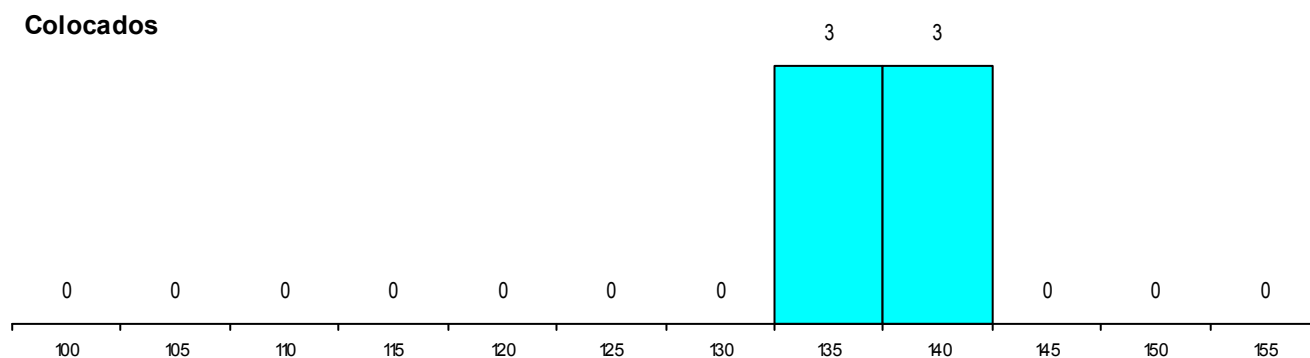

Estabelecimento: 3134 Instituto Politécnico do Porto - Instituto Superior de Contabilidade e Administração do Porto
Curso Superior: 9205 Marketing
Licenciatura

OPÇÃO CANDIDATURA

Opção	Cands. %	Cols. %
1ª	16 7	0 0
2ª	18 8	2 8
3ª	15 6	0 0
4ª	11 5	2 8
5ª	11 5	1 4
6ª	3 1	1 4
Total	74	6

ETAPA COLOCAÇÃO (contingente)

Etapa Colocação	Cands. %	Cols. %	Nota
17 Geral	74 31	6 25	136,7
Total	74	6	

DISTRITO/GAES DE CANDIDATURA

Distrito Origem	Cands. %	Cols. %
Porto	66 28	5 21
Braga	5 2	0 0
Viana do Castelo	2 1	0 0
Santarém	1 0	1 4
Total	74	6

SEXO DOS CANDIDATOS

Sexo	Cands. %	Cols. %
Masc.	40 17	3 13
Femin.	34 14	3 13
Total	74	6

CURSO DO 12º ANO (15 mais frequentes)

Curso 12º ano	Cands. %	Cols. %
C62 Línguas e Humanidades	24 10	2 8
C60 Ciências e Tecnologias	14 6	2 8
C80 Recorrente - Ciências e Tecnologias	5 2	0 0
C82 Recorrente - Línguas e Humanidade	5 2	0 0
C61 Ciências Socioeconómicas	4 2	1 4
C81 Recorrente - Ciências Socioeconómi	3 1	0 0
220 Ens. Sec. Recorrente (Todos os Cur	2 1	0 0
A77 Comunicação Social (T) -Port. 814/2	2 1	0 0
966 Cursos EFA, Formações Modulares	2 1	0 0
A09 Eletrónica e Telecomunicações (VC)	1 0	1 4
381 Técnico de comunicação/marketing,	1 0	0 0
225 Ens. sec. recorrente (todos os curso	1 0	0 0
P51 Técnico de Gestão	1 0	0 0
345 Profissionais de formação bancária (	1 0	0 0
P55 Técnico de Gestão do Ambiente	1 0	0 0

MÉDIAS dos Colocados

Nota de candidatura	138,5
Prova de ingresso	124,2
Média do 12º ano	146,2
Média do 10º/11º ano	146,2

DISTRIBUIÇÕES DE NOTAS DE CANDIDATURA