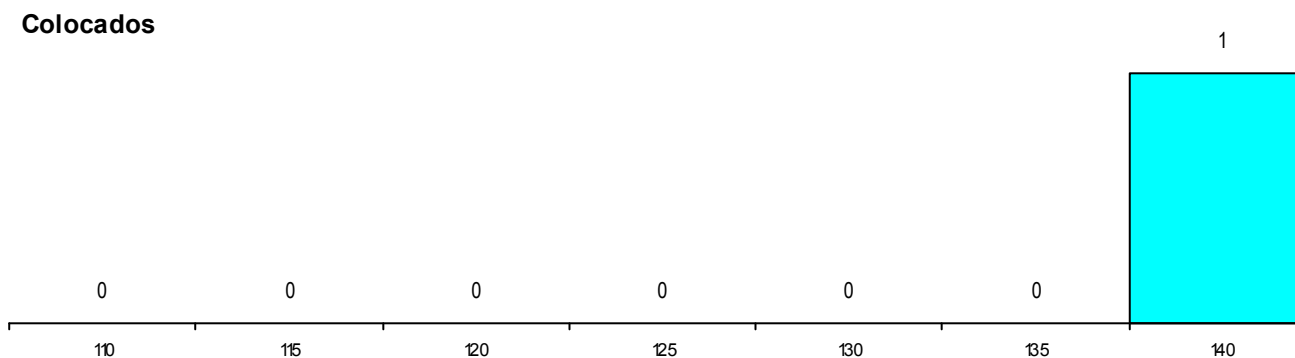

Estabelecimento: 1000 Universidade do Minho
Curso Superior: 9195 Línguas e Literaturas Europeias
Licenciatura

OPÇÃO CANDIDATURA

Opção	Cands. %	Cols. %
1ª	8 9	1 13
2ª	1 1	0 0
3ª	1 1	0 0
5ª	1 1	0 0
Total	11	1

ETAPA COLOCAÇÃO (contingente)

Etapa Colocação	Cands. %	Cols. %	Nota
17 Geral	11 13	1 13	142,4
Total	11	1	

DISTRITO/GAES DE CANDIDATURA

Distrito Origem	Cands. %	Cols. %
Braga	9 10	1 13
Porto	2 2	0 0
Total	11	1

SEXO DOS CANDIDATOS

Sexo	Cands. %	Cols. %
Masc.	4 5	0 0
Femin.	7 8	1 13
Total	11	1

CURSO DO 12º ANO (15 mais frequentes)

Curso 12º ano	Cands. %	Cols. %
C62 Línguas e Humanidades	7 8	1 13
P56 Técnico de Gestão e Programação	1 1	0 0
P16 Técnico de Análise Laboratorial	1 1	0 0
C60 Ciências e Tecnologias	1 1	0 0
970 Recorrente - Ciências e Tecnologias	1 1	0 0

MÉDIAS dos Colocados

Nota de candidatura 142,4
Prova de ingresso 161,0
Média do 12º ano 130,0
Média do 10º/11º ano 130,0

DISTRIBUIÇÕES DE NOTAS DE CANDIDATURA