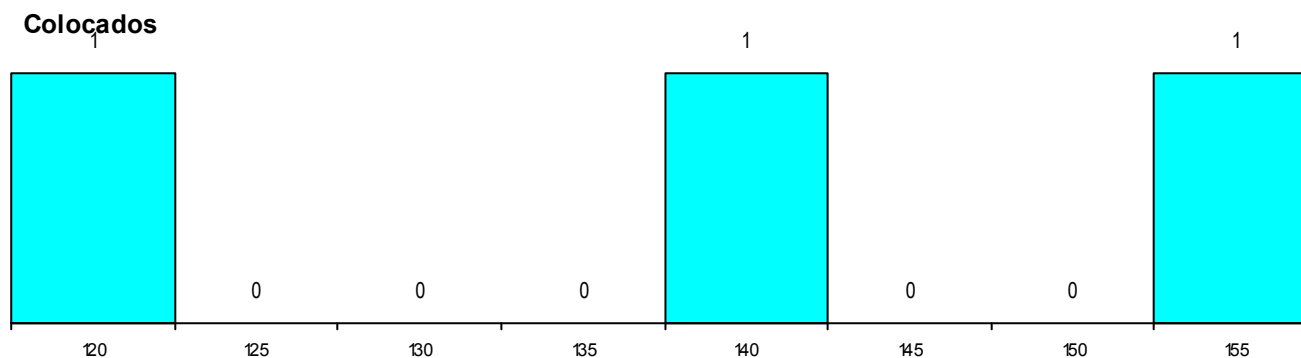

Estabelecimento: 3163 Instituto Politécnico de Viana do Castelo - Escola Superior de Tecnologia e Gestão
Curso Superior: 9723 Design de Ambientes
Licenciatura

OPÇÃO CANDIDATURA

Opção	Cands. %	Cols. %
1ª	2 9	2 22
2ª	2 9	1 11
4ª	1 5	0 0
Total	5	3

ETAPA COLOCAÇÃO (contingente)

Etapa Colocação	Cands. %	Cols. %	Nota
17 Geral	5 23	3 33	120,0
Total	5	3	

DISTRITO/GAES DE CANDIDATURA

Distrito Origem	Cands. %	Cols. %
Braga	3 14	2 22
Viana do Castelo	2 9	1 11
Total	5	3

SEXO DOS CANDIDATOS

Sexo	Cands. %	Cols. %
Masc.	4 18	3 33
Femin.	1 5	0 0
Total	5	3

CURSO DO 12º ANO (15 mais frequentes)

Curso 12º ano	Cands. %	Cols. %
C64 Artes Visuais	2 9	0 0
966 Cursos EFA, Formações Modulares	1 5	1 11
P36 Técnico de Desenho Digital 3D	1 5	1 11
P14 Técnico de Multimédia	1 5	1 11

MÉDIAS dos Colocados

Nota de candidatura 138,4
Prova de ingresso 120,0
Média do 12º ano 148,3
Média do 10º/11º ano 148,3

DISTRIBUIÇÕES DE NOTAS DE CANDIDATURA