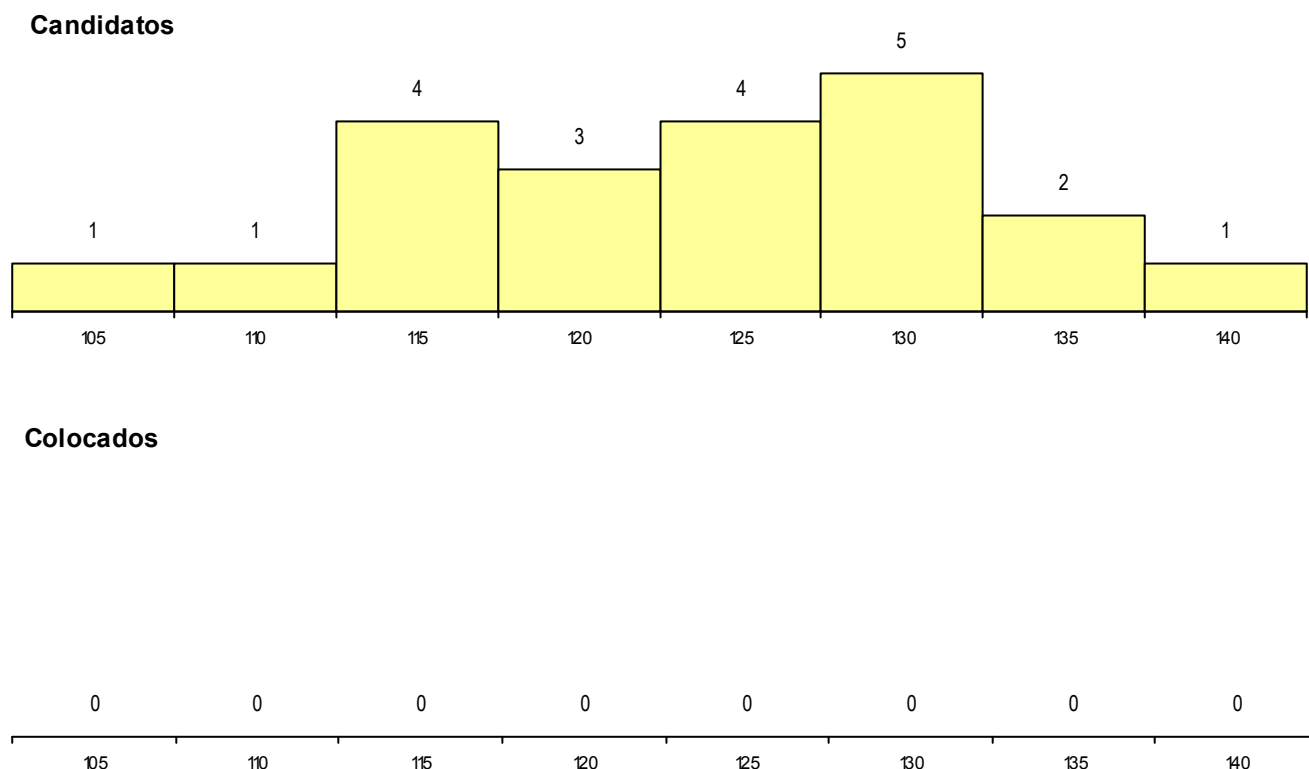

Estabelecimento: 3134 Instituto Politécnico do Porto - Instituto Superior de Contabilidade e Administração do Porto
Curso Superior: 8005 Marketing (regime pós-laboral)
Licenciatura

OPÇÃO CANDIDATURA				ETAPA COLOCAÇÃO (contingente)				DISTRITO/GAES DE CANDIDATURA			
Opção	Cands. %	Cols. %		Etapa Colocação	Cands. %	Cols. %	Nota	Distrito Origem	Cands. %	Cols. %	
1ª	3	3	0 0	17 Geral	21	21	0 0	Porto	17	17	0 0
2ª	5	5	0 0	Total	21	0		Braga	2	2	0 0
3ª	3	3	0 0					Viana do Castelo	1	1	0 0
4ª	9	9	0 0					Santarém	1	1	0 0
6ª	1	1	0 0					Total	21	0	
Total	21	0									

SEXO DOS CANDIDATOS				CURSO DO 12º ANO (15 mais frequentes)			
Sexo	Cands. %	Cols. %		Curso 12º ano	Cands. %	Cols. %	
Masc.	10	10	0 0	C60 Ciências e Tecnologias	4	4	0 0
Femin.	11	11	0 0	C82 Recorrente - Línguas e Humanidade	3	3	0 0
Total	21	0		C62 Línguas e Humanidades	3	3	0 0
				225 Ens. sec. recorrente (todos os curso	1	1	0 0
				P91 Técnico de Turismo	1	1	0 0
				P56 Técnico de Gestão e Programação	1	1	0 0
				P46 Técnico de Eletrotecnia	1	1	0 0
				C81 Recorrente - Ciências Socioeconómi	1	1	0 0
				C80 Recorrente - Ciências e Tecnologias	1	1	0 0
				C71 Design de Comunicação	1	1	0 0
				C61 Ciências Socioeconómicas	1	1	0 0
				A56 Informática e Tecnologias Multimédi	1	1	0 0
				971 Recorrente - Ciências Socioeconómi	1	1	0 0
				671 Design de Comunicação	1	1	0 0

MÉDIAS dos Colocados

Nota de candidatura
Prova de ingresso
Média do 12º ano
Média do 10º/11º ano

DISTRIBUIÇÕES DE NOTAS DE CANDIDATURA