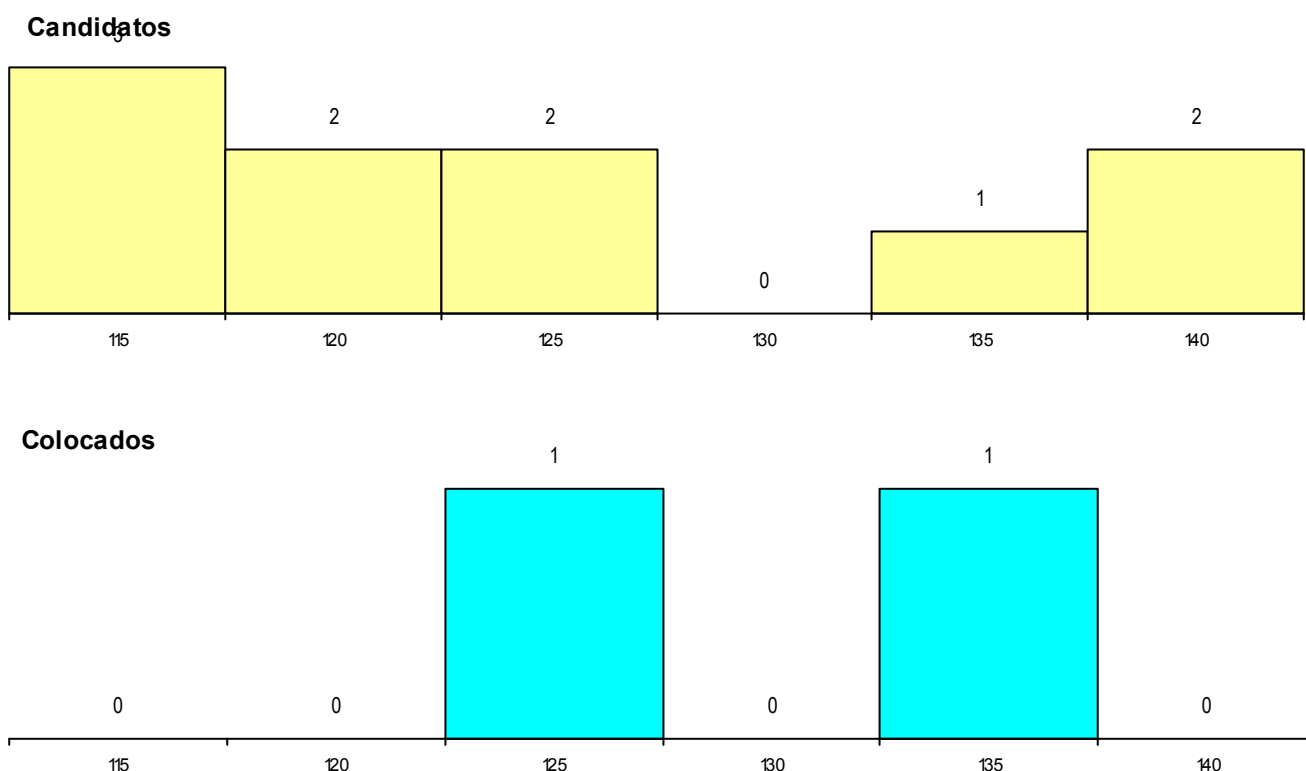

Estabelecimento: 3063 Instituto Politécnico de Coimbra - Instituto Superior de Contabilidade e Administração de Coimbra
Curso Superior: 9801 Solicitadoria e Administração
Licenciatura

OPÇÃO CANDIDATURA

Opção	Cands. %	Cols. %
1ª	2 3	0 0
2ª	4 6	2 25
3ª	1 1	0 0
4ª	2 3	0 0
5ª	1 1	0 0
Total	10	2

ETAPA COLOCAÇÃO (contingente)

Etapa Colocação	Cands. %	Cols. %	Nota
17 Geral	10 14	2 25	125,5
Total	10	2	

DISTRITO/GAES DE CANDIDATURA

Distrito Origem	Cands. %	Cols. %
Coimbra	3 4	1 13
Porto	2 3	0 0
Braga	2 3	1 13
Viseu	1 1	0 0
Vila Real	1 1	0 0
Castelo Branco	1 1	0 0
Total	10	2

SEXO DOS CANDIDATOS

Sexo	Cands. %	Cols. %
Masc.	6 8	2 25
Femin.	4 6	0 0
Total	10	2

CURSO DO 12º ANO (15 mais frequentes)

Curso 12º ano	Cands. %	Cols. %
C62 Línguas e Humanidades	9 13	2 25
C82 Recorrente - Línguas e Humanidade	1 1	0 0

MÉDIAS dos Colocados

Nota de candidatura 131,2
Prova de ingresso 124,0
Média do 12º ano 135,0
Média do 10º/11º ano 135,0

DISTRIBUIÇÕES DE NOTAS DE CANDIDATURA