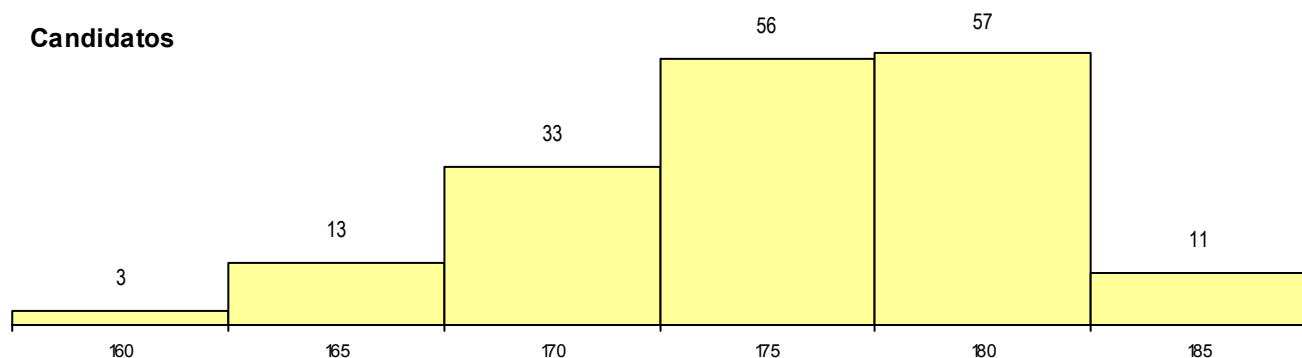

Estabelecimento: 1000 Universidade do Minho
Curso Superior: 9813 Medicina
Mestrado Integrado

OPÇÃO CANDIDATURA

Opção	Cands. %	Cols. %
1ª	90 23	1 14
2ª	71 18	0 0
3ª	12 3	0 0
Total	173	1

ETAPA COLOCAÇÃO (contingente)

Etapa Colocação	Cands. %	Cols. %	Nota
17 Geral	173 45	1 14	185,3
Total	173	1	

DISTRITO/GAES DE CANDIDATURA

Distrito Origem	Cands. %	Cols. %
Porto	48 13	0 0
Braga	46 12	1 14
Lisboa	18 5	0 0
Coimbra	13 3	0 0
Aveiro	10 3	0 0
Viseu	9 2	0 0
Vila Real	6 2	0 0
Setúbal	4 1	0 0
Santarém	4 1	0 0
R. A. Madeira	3 1	0 0
Leiria	3 1	0 0
Bragança	3 1	0 0
Viana do Castelo	2 1	0 0
Guarda	2 1	0 0
Évora	2 1	0 0
Total	173	1

SEXO DOS CANDIDATOS

Sexo	Cands. %	Cols. %
Masc.	41 11	0 0
Femin.	132 34	1 14
Total	173	1

CURSO DO 12º ANO (15 mais frequentes)

Curso 12º ano	Cands. %	Cols. %
C60 Ciências e Tecnologias	161 42	1 14
971 Recorrente - Ciências Socioeconómi	3 1	0 0
060 Ciências e Tecnologias (DL 74/2004	3 1	0 0
810 Agrupamento 1 / geral	2 1	0 0
970 Recorrente - Ciências e Tecnologias	2 1	0 0
972 Recorrente - Ciências Sociais e Hu	1 0	0 0
678 Química Industrial e Ambiental (Port	1 0	0 0

MÉDIAS dos Colocados

Nota de candidatura	185,3
Prova de ingresso	184,7
Média do 12º ano	186,0
Média do 10º/11º ano	186,0

DISTRIBUIÇÕES DE NOTAS DE CANDIDATURA