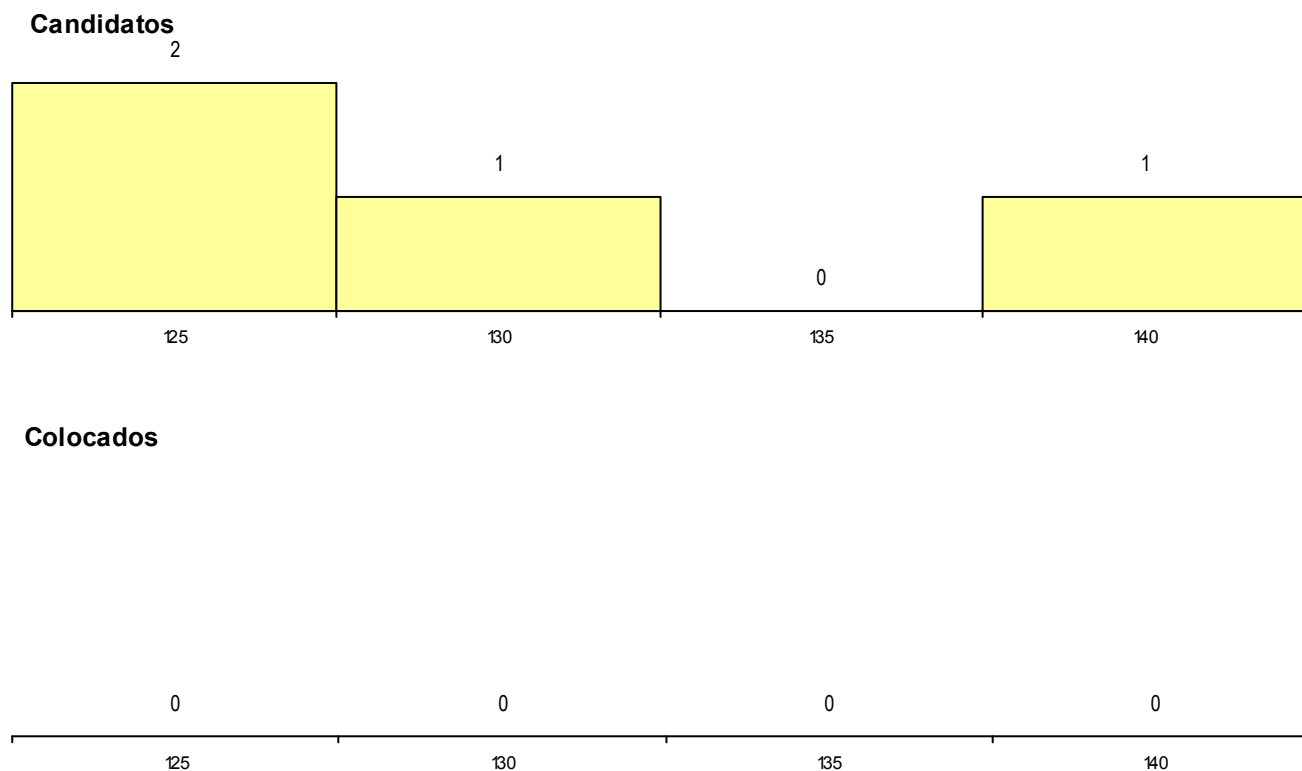

Estabelecimento: 0203 Universidade do Algarve - Faculdade de Ciências e Tecnologia
Curso Superior: 9041 Ciências do Mar
Licenciatura

OPÇÃO CANDIDATURA

Opção	Cands. %	Cols. %
3ª	1 4	0 0
4ª	1 4	0 0
5ª	1 4	0 0
6ª	1 4	0 0
Total	4	0

ETAPA COLOCAÇÃO (contingente)

Etapa Colocação	Cands. %	Cols. %	Nota
17 Geral	4 15	0 0	
Total	4	0	

DISTRITO/GAES DE CANDIDATURA

Distrito Origem	Cands. %	Cols. %
Lisboa	2 8	0 0
Faro	1 4	0 0
Bragança	1 4	0 0
Total	4	0

SEXO DOS CANDIDATOS

Sexo	Cands. %	Cols. %
Masc.	3 12	0 0
Femin.	1 4	0 0
Total	4	0

CURSO DO 12º ANO (15 mais frequentes)

Curso 12º ano	Cands. %	Cols. %
C60 Ciências e Tecnologias	3 12	0 0
C61 Ciências Socioeconómicas	1 4	0 0

MÉDIAS dos Colocados

Nota de candidatura
Prova de ingresso
Média do 12º ano
Média do 10º/11º ano

DISTRIBUIÇÕES DE NOTAS DE CANDIDATURA