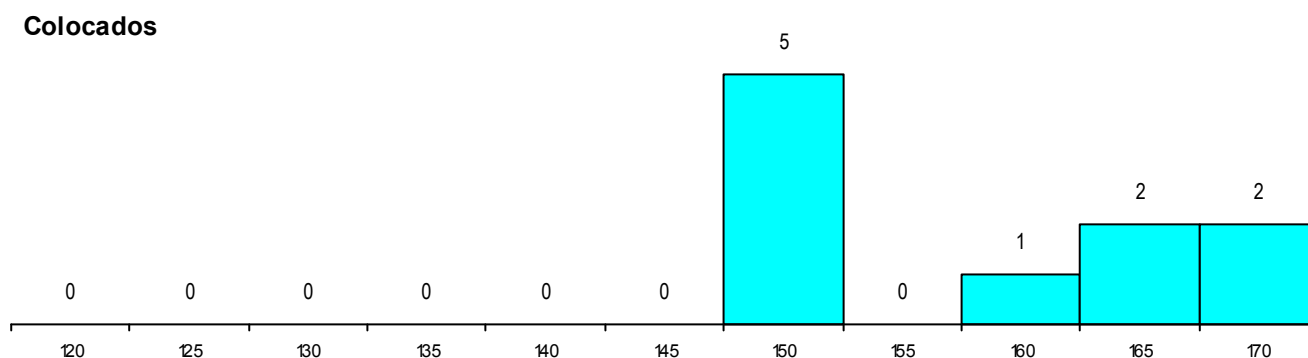

Nota de candidatura 157,5
 Prova de ingresso 147,5
 Média do 12º ano 167,5
 Média do 10º/11º ano 167,5

DISTRIBUIÇÕES DE NOTAS DE CANDIDATURA

Estabelecimento: 0504 Universidade de Coimbra - Faculdade de Farmácia
Curso Superior: 9832 Farmácia Biomédica
Licenciatura