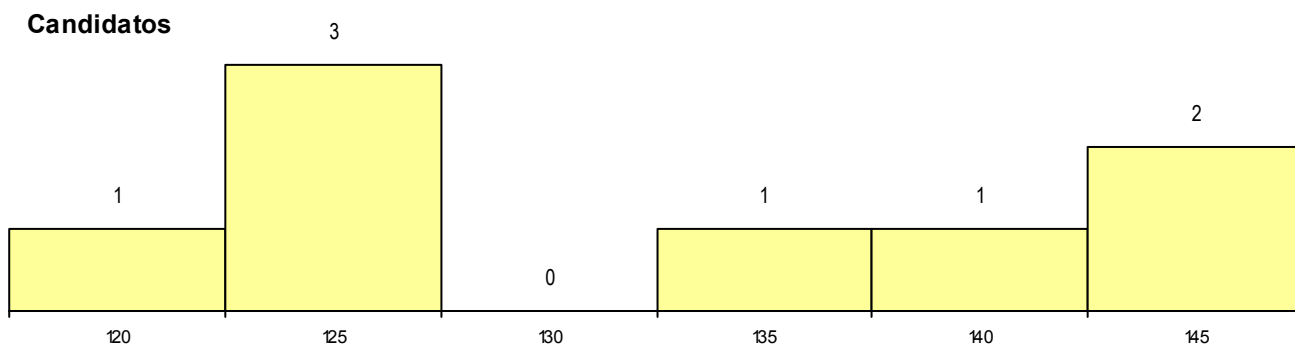

Estabelecimento: 0400 Universidade da Beira Interior
Curso Superior: 9071 Design de Moda
Licenciatura

OPÇÃO CANDIDATURA

Opção	Cands. %	Cols. %
1ª	5 11	1 6
2ª	2 4	1 6
3ª	1 2	0 0
Total	8	2

ETAPA COLOCAÇÃO (contingente)

Etapa Colocação	Cands. %	Cols. %	Nota
17 Geral	8 17	2 11	143,0
Total	8	2	

DISTRITO/GAES DE CANDIDATURA

Distrito Origem	Cands. %	Cols. %
Leiria	3 6	1 6
R. A. Madeira	1 2	0 0
Viseu	1 2	0 0
Faro	1 2	0 0
Castelo Branco	1 2	0 0
Braga	1 2	1 6
Total	8	2

SEXO DOS CANDIDATOS

Sexo	Cands. %	Cols. %
Masc.	1 2	1 6
Femin.	7 15	1 6
Total	8	2

CURSO DO 12º ANO (15 mais frequentes)

Curso 12º ano	Cands. %	Cols. %
C64 Artes Visuais	4 9	1 6
950 Equivalências	1 2	1 6
900 Emigrantes	1 2	0 0
P92 Técnico de Turismo Ambiental e Rur	1 2	0 0
C62 Línguas e Humanidades	1 2	0 0

MÉDIAS dos Colocados

Nota de candidatura 143,3
Prova de ingresso 151,0
Média do 12º ano 139,0
Média do 10º/11º ano 139,0

DISTRIBUIÇÕES DE NOTAS DE CANDIDATURA