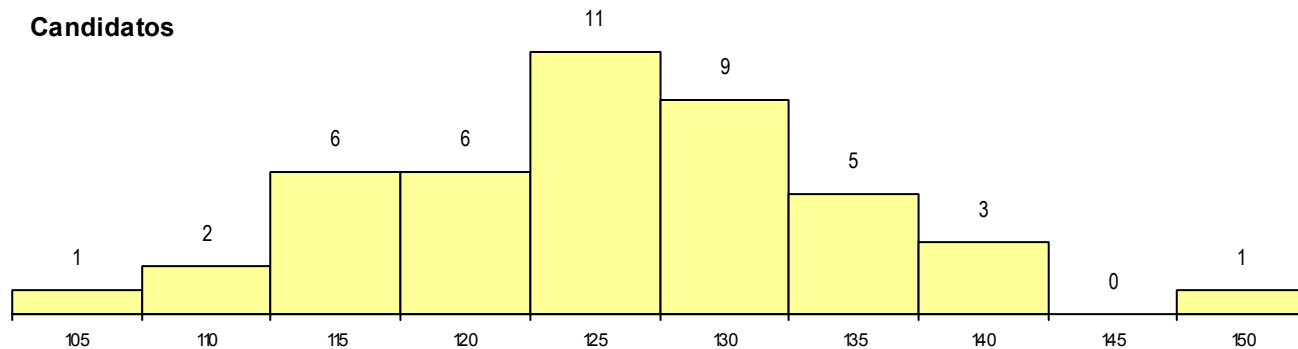

Estabelecimento: 1000 Universidade do Minho
Curso Superior: 8005 Marketing (regime pós-laboral)
Licenciatura

OPÇÃO CANDIDATURA

Opção	Cands. %	Cols. %
1ª	21 20	2 33
2ª	11 10	0 0
3ª	7 7	2 33
4ª	3 3	0 0
5ª	2 2	0 0
Total	44	4

ETAPA COLOCAÇÃO (contingente)

Etapa Colocação	Cands. %	Cols. %	Nota
17 Geral	44 42	4 67	139,8
Total	44	4	

DISTRITO/GAES DE CANDIDATURA

Distrito Origem	Cands. %	Cols. %
Braga	40 38	4 67
Viana do Castelo	3 3	0 0
Porto	1 1	0 0
Total	44	4

SEXO DOS CANDIDATOS

Sexo	Cands. %	Cols. %
Masc.	21 20	1 17
Femin.	23 22	3 50
Total	44	4

CURSO DO 12º ANO (15 mais frequentes)

Curso 12º ano	Cands. %	Cols. %
C60 Ciências e Tecnologias	12 11	2 33
C62 Línguas e Humanidades	10 10	1 17
C61 Ciências Socioeconómicas	3 3	0 0
C64 Artes Visuais	2 2	0 0
062 Ciências Sociais e Humanas (DL 74	2 2	0 0
060 Ciências e Tecnologias (DL 74/2004	1 1	1 17
085 Administração	1 1	0 0
970 Recorrente - Ciências e Tecnologias	1 1	0 0
972 Recorrente - Ciências Sociais e Hu	1 1	0 0
C82 Recorrente - Línguas e Humanidade	1 1	0 0
220 Ens. Sec. Recorrente (Todos os Cur	1 1	0 0
P16 Técnico de Análise Laboratorial	1 1	0 0
P43 Técnico de Eletrónica, Automação e	1 1	0 0
P49 Técnico de Frio e Climatização	1 1	0 0
P51 Técnico de Gestão	1 1	0 0

MÉDIAS dos Colocados

Nota de candidatura	142,8
Prova de ingresso	140,3
Média do 12º ano	144,5
Média do 10º/11º ano	144,5

DISTRIBUIÇÕES DE NOTAS DE CANDIDATURA