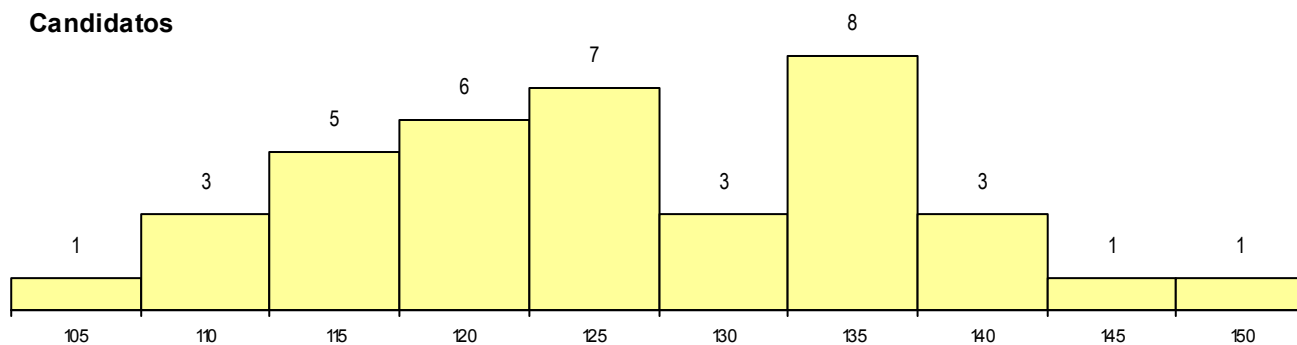

Estabelecimento: 3113 Instituto Politécnico de Lisboa - Escola Superior de Comunicação Social
Curso Superior: 8439 Publicidade e Marketing (regime pós-laboral)
Licenciatura

OPÇÃO CANDIDATURA

Opção	Cands. %	Cols. %
1ª	3 3	0 0
2ª	10 10	1 13
3ª	10 10	1 13
4ª	10 10	0 0
5ª	5 5	1 13
Total	38	3

ETAPA COLOCAÇÃO (contingente)

Etapa Colocação	Cands. %	Cols. %	Nota
17 Geral	38 36	3 38	140,0
Total	38	3	

DISTRITO/GAES DE CANDIDATURA

Distrito Origem	Cands. %	Cols. %
Lisboa	30 29	3 38
Setúbal	3 3	0 0
Porto	2 2	0 0
Santarém	1 1	0 0
Faro	1 1	0 0
Coimbra	1 1	0 0
Total	38	3

SEXO DOS CANDIDATOS

Sexo	Cands. %	Cols. %
Masc.	16 15	2 25
Femin.	22 21	1 13
Total	38	3

CURSO DO 12º ANO (15 mais frequentes)

Curso 12º ano	Cands. %	Cols. %
C62 Línguas e Humanidades	15 14	0 0
C60 Ciências e Tecnologias	5 5	1 13
P28 Técnico de Comunicação - Marketin	3 3	1 13
C61 Ciências Socioeconómicas	3 3	1 13
062 Ciências Sociais e Humanas (DL 74	1 1	0 0
082 Informática	1 1	0 0
972 Recorrente - Ciências Sociais e Hu	1 1	0 0
060 Ciências e Tecnologias (DL 74/2004	1 1	0 0
C70 Comunicação Audiovisual	1 1	0 0
966 Cursos EFA, Formações Modulares	1 1	0 0
C71 Design de Comunicação	1 1	0 0
C80 Recorrente - Ciências e Tecnologias	1 1	0 0
P38 Técnico de Design de Moda	1 1	0 0
381 Técnico de comunicação/marketing,	1 1	0 0
950 Equivalências	1 1	0 0

MÉDIAS dos Colocados

Nota de candidatura	141,0
Prova de ingresso	136,3
Média do 12º ano	145,7
Média do 10º/11º ano	145,7

DISTRIBUIÇÕES DE NOTAS DE CANDIDATURA

Candidatos