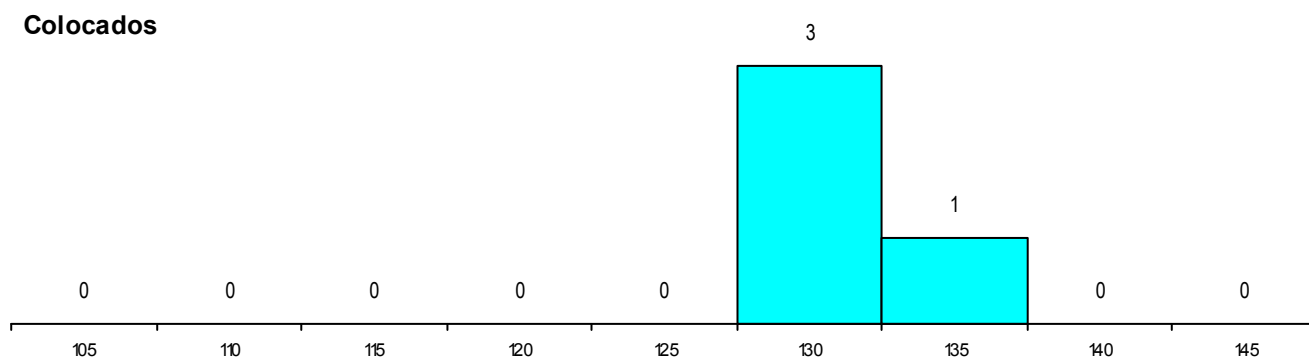

Estabelecimento: 1202 Universidade de Trás-os-Montes e Alto Douro - Escola de Ciências Humanas e Sociais
Curso Superior: 9023 Ciências da Comunicação
Licenciatura

OPÇÃO CANDIDATURA

Opção	Cands. %	Cols. %
1ª	7 6	1 6
2ª	9 8	1 6
3ª	8 7	1 6
4ª	7 6	1 6
5ª	6 5	0 0
6ª	1 1	0 0
Total	38	4

ETAPA COLOCAÇÃO (contingente)

Etapa Colocação	Cands. %	Cols. %	Nota
17 Geral	38 32	4 24	129,1
Total	38	4	

DISTRITO/GAES DE CANDIDATURA

Distrito Origem	Cands. %	Cols. %
Vila Real	19 16	1 6
Porto	10 9	3 18
Braga	3 3	0 0
Bragança	2 2	0 0
Viseu	1 1	0 0
Viana do Castelo	1 1	0 0
Coimbra	1 1	0 0
Aveiro	1 1	0 0
Total	38	4

SEXO DOS CANDIDATOS

Sexo	Cands. %	Cols. %
Masc.	17 15	2 12
Femin.	21 18	2 12
Total	38	4

CURSO DO 12º ANO (15 mais frequentes)

Curso 12º ano	Cands. %	Cols. %
C62 Línguas e Humanidades	20 17	4 24
C60 Ciências e Tecnologias	8 7	0 0
C80 Recorrente - Ciências e Tecnologias	5 4	0 0
P56 Técnico de Gestão e Programação	2 2	0 0
P01 Animador Sociocultural	1 1	0 0
C70 Comunicação Audiovisual	1 1	0 0
974 Recorrente - Artes Visuais (DL 74/2	1 1	0 0

MÉDIAS dos Colocados

Nota de candidatura	131,1
Prova de ingresso	112,0
Média do 12º ano	141,3
Média do 10º/11º ano	141,3

DISTRIBUIÇÕES DE NOTAS DE CANDIDATURA