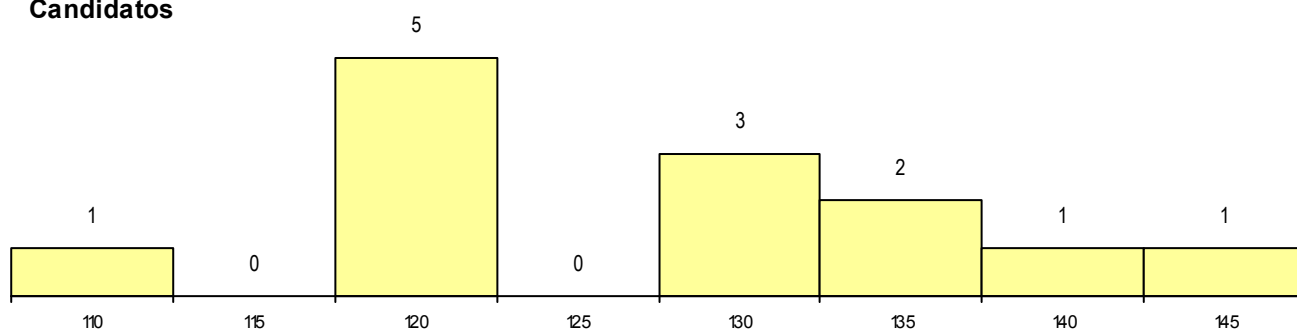

Estabelecimento: 1300 Universidade da Madeira
Curso Superior: 9025 Ciências da Cultura
Licenciatura

OPÇÃO CANDIDATURA

Opção	Cands. %	Cols. %
1ª	4 11	1 11
2ª	2 5	1 11
3ª	3 8	2 22
4ª	2 5	0 0
6ª	2 5	0 0
Total	13	4

ETAPA COLOCAÇÃO (contingente)

Etapa Colocação	Cands. %	Cols. %	Nota
17 Geral	13 34	4 44	136,1
Total	13	4	

DISTRITO/GAES DE CANDIDATURA

Distrito Origem	Cands. %	Cols. %
R. A. Madeira	13 34	4 44
Total	13	4

SEXO DOS CANDIDATOS

Sexo	Cands. %	Cols. %
Masc.	5 13	1 11
Femin.	8 21	3 33
Total	13	4

CURSO DO 12º ANO

(15 mais frequentes)

Curso 12º ano	Cands. %	Cols. %
C62 Línguas e Humanidades	10 26	4 44
C60 Ciências e Tecnologias	1 3	0 0
089 Desporto	1 3	0 0
085 Administração	1 3	0 0

MÉDIAS dos Colocados

Nota de candidatura 139,3
Prova de ingresso 139,5
Média do 12º ano 139,0
Média do 10º/11º ano 139,0

DISTRIBUIÇÕES DE NOTAS DE CANDIDATURA

Candidatos