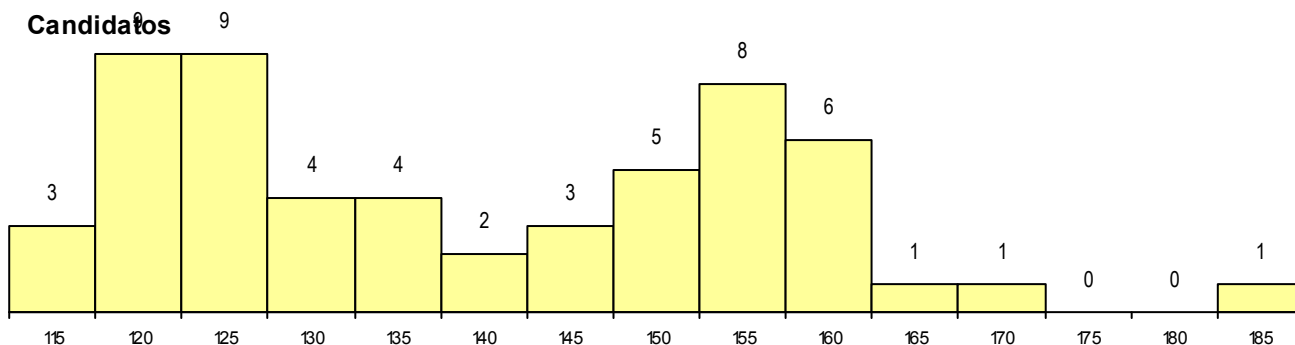

Estabelecimento: 1105 Universidade do Porto - Faculdade de Engenharia
Curso Superior: 9459 Engenharia Informática e Computação
Mestrado Integrado

OPÇÃO CANDIDATURA

Opção	Cands. %	Cols. %
1ª	40 19	6 43
2ª	9 4	0 0
3ª	5 2	0 0
4ª	1 0	0 0
5ª	1 0	0 0
Total	56	6

ETAPA COLOCAÇÃO (contingente)

Etapa Colocação	Cands. %	Cols. %	Nota
17 Geral	56 27	6 43	159,5
Total	56	6	

DISTRITO/GAES DE CANDIDATURA

Distrito Origem	Cands. %	Cols. %
Porto	41 20	3 21
Braga	5 2	0 0
Vila Real	4 2	0 0
Viseu	2 1	2 14
Aveiro	2 1	0 0
R. A. Madeira	1 0	0 0
Guarda	1 0	1 7
Total	56	6

SEXO DOS CANDIDATOS

Sexo	Cands. %	Cols. %
Masc.	50 24	4 29
Femin.	6 3	2 14
Total	56	6

CURSO DO 12º ANO (15 mais frequentes)

Curso 12º ano	Cands. %	Cols. %
C60 Ciências e Tecnologias	51 25	5 36
A05 Animação Sociodesportiva (VC)	1 0	1 7
940 Escolas estrangeiras em Portugal	1 0	0 0
P59 Técnico de Informática de Gestão	1 0	0 0
C80 Recorrente - Ciências e Tecnologias	1 0	0 0
A75 Eletrónica e Computadores (T) -Port	1 0	0 0

MÉDIAS dos Colocados

Nota de candidatura 161,4
Prova de ingresso 153,2
Média do 12º ano 169,5
Média do 10º/11º ano 169,5

DISTRIBUIÇÕES DE NOTAS DE CANDIDATURA