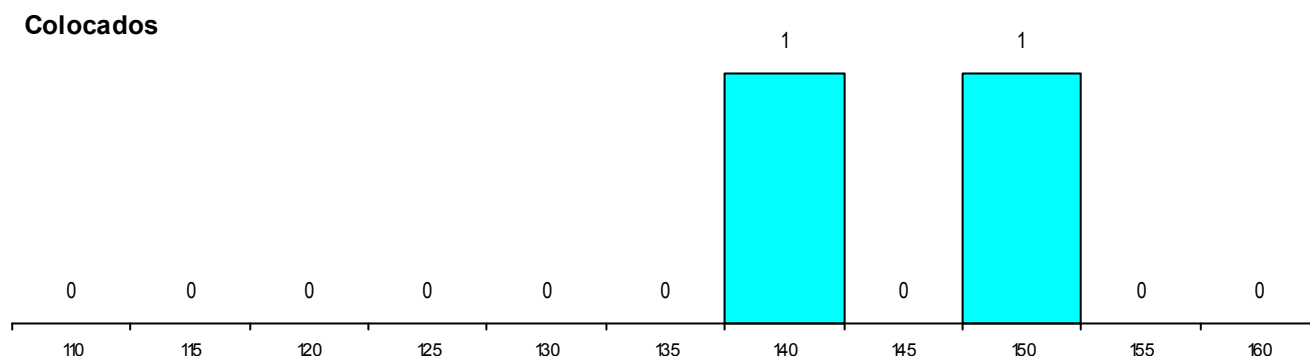

Estabelecimento: 0503 Universidade de Coimbra - Faculdade de Economia
Curso Superior: 9229 Relações Internacionais
Licenciatura

OPÇÃO CANDIDATURA

Opção	Cands. %	Cols. %
1ª	7 6	1 9
2ª	5 4	0 0
3ª	6 5	1 9
4ª	4 3	0 0
5ª	4 3	0 0
6ª	2 2	0 0
Total	28	2

ETAPA COLOCAÇÃO (contingente)

Etapa Colocação	Cands. %	Cols. %	Nota
17 Geral	28 24	2 18	141,5
Total	28	2	

DISTRITO/GAES DE CANDIDATURA

Distrito Origem	Cands. %	Cols. %
Coimbra	8 7	1 9
Leiria	5 4	0 0
Braga	5 4	1 9
Aveiro	5 4	0 0
Porto	2 2	0 0
Lisboa	2 2	0 0
Viseu	1 1	0 0
Total	28	2

SEXO DOS CANDIDATOS

Sexo	Cands. %	Cols. %
Masc.	16 14	2 18
Femin.	12 10	0 0
Total	28	2

CURSO DO 12º ANO (15 mais frequentes)

Curso 12º ano	Cands. %	Cols. %
C62 Línguas e Humanidades	12 10	1 9
C61 Ciências Socioeconómicas	6 5	0 0
C60 Ciências e Tecnologias	5 4	1 9
564 Técnico de multimédia	1 1	0 0
P56 Técnico de Gestão e Programação	1 1	0 0
C82 Recorrente - Línguas e Humanidade	1 1	0 0
A22 Assessoria Jurídica e Documentaçã	1 1	0 0
972 Recorrente - Ciências Sociais e Hu	1 1	0 0

MÉDIAS dos Colocados

Nota de candidatura	146,0
Prova de ingresso	128,5
Média do 12º ano	163,5
Média do 10º/11º ano	163,5

DISTRIBUIÇÕES DE NOTAS DE CANDIDATURA