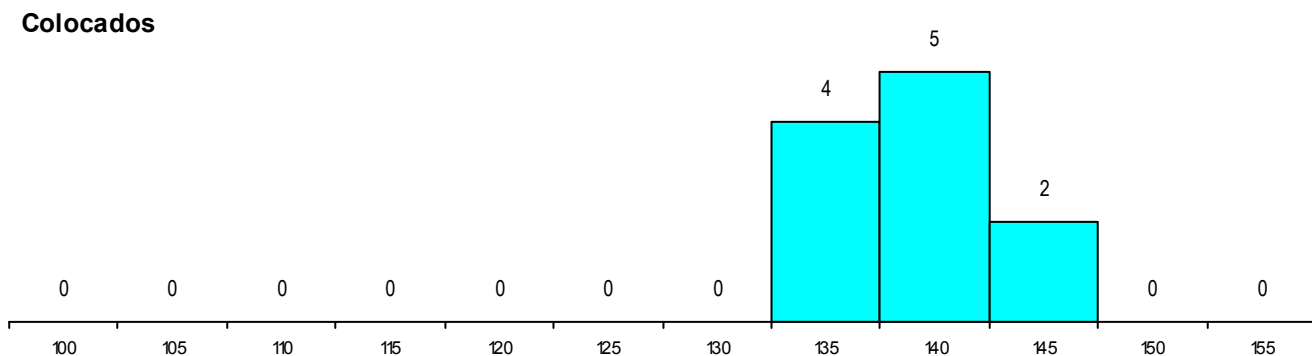

Estabelecimento: 3134 Instituto Politécnico do Porto - Instituto Superior de Contabilidade e Administração do Porto
Curso Superior: 9058 Contabilidade e Administração
Licenciatura

OPÇÃO CANDIDATURA

Opção	Cands. %	Cols. %
1ª	38 13	4 6
2ª	13 4	2 3
3ª	17 6	1 1
4ª	13 4	3 4
5ª	3 1	0 0
6ª	11 4	1 1
Total	95	11

ETAPA COLOCAÇÃO (contingente)

Etapa Colocação	Cands. %	Cols. %	Nota
17 Geral	95 32	11 16	133,3
Total	95	11	

DISTRITO/GAES DE CANDIDATURA

Distrito Origem	Cands. %	Cols. %
Porto	78 27	9 13
Braga	8 3	1 1
Aveiro	4 1	1 1
Viana do Castelo	2 1	0 0
R. A. Madeira	1 0	0 0
Viseu	1 0	0 0
Guarda	1 0	0 0
Total	95	11

SEXO DOS CANDIDATOS

Sexo	Cands. %	Cols. %
Masc.	49 17	4 6
Femin.	46 16	7 10
Total	95	11

CURSO DO 12º ANO (15 mais frequentes)

Curso 12º ano	Cands. %	Cols. %
C60 Ciências e Tecnologias	42 14	7 10
C62 Línguas e Humanidades	14 5	1 1
C61 Ciências Socioeconómicas	9 3	2 3
C80 Recorrente - Ciências e Tecnologias	6 2	0 0
C81 Recorrente - Ciências Socioeconómi	4 1	0 0
089 Desporto	2 1	0 0
966 Cursos EFA, Formações Modulares	2 1	0 0
345 Profissionais de formação bancária (	2 1	0 0
P59 Técnico de Informática de Gestão	1 0	1 1
P49 Técnico de Frio e Climatização	1 0	0 0
C82 Recorrente - Línguas e Humanidade	1 0	0 0
220 Ens. Sec. Recorrente (Todos os Cur	1 0	0 0
P91 Técnico de Turismo	1 0	0 0
P51 Técnico de Gestão	1 0	0 0
C71 Design de Comunicação	1 0	0 0

MÉDIAS dos Colocados

Nota de candidatura	138,7
Prova de ingresso	120,5
Média do 12º ano	148,5
Média do 10º/11º ano	148,5

DISTRIBUIÇÕES DE NOTAS DE CANDIDATURA