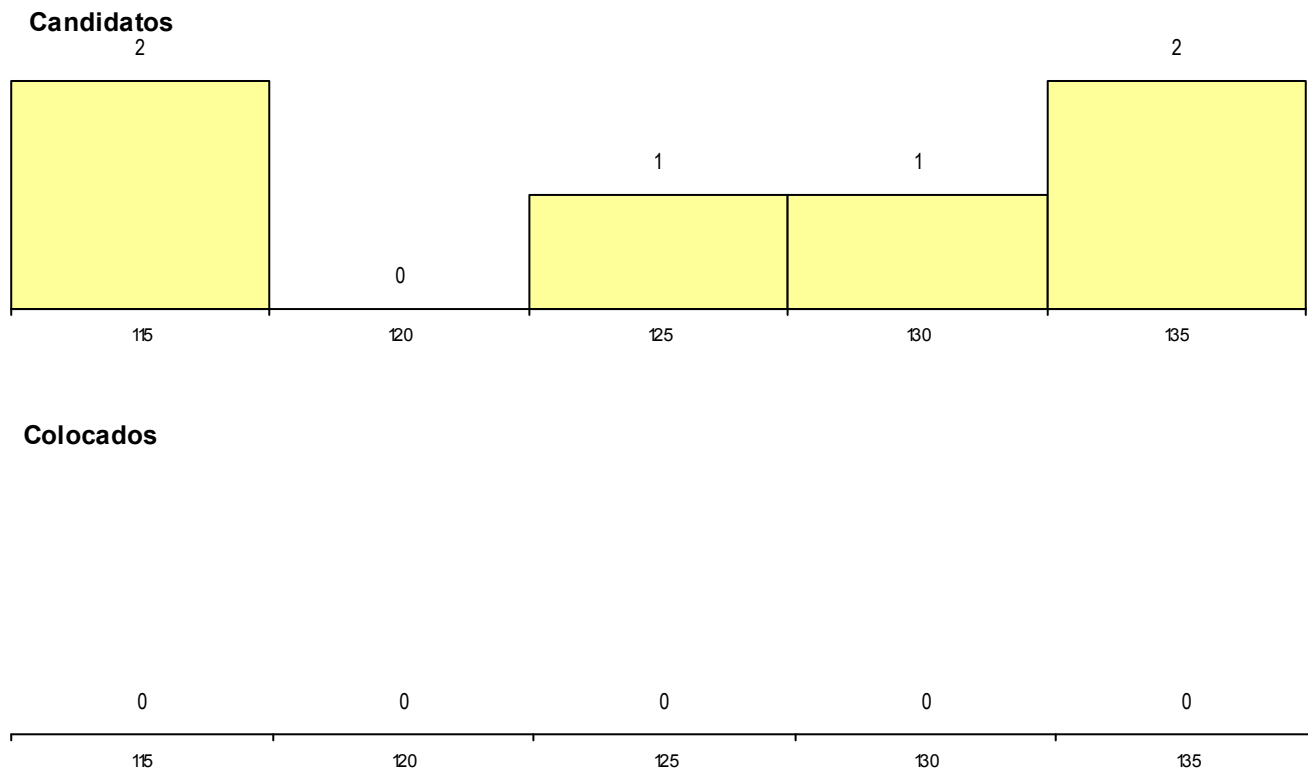

Estabelecimento: 3101 Instituto Politécnico de Leiria - Escola Superior de Educação e Ciências Sociais
Curso Superior: 9853 Educação Básica
Licenciatura

OPÇÃO CANDIDATURA				ETAPA COLOCAÇÃO (contingente)				DISTRITO/GAES DE CANDIDATURA			
Opção	Cands. %	Cols. %		Etapa Colocação	Cands. %	Cols. %	Nota	Distrito Origem	Cands. %	Cols. %	
2ª	1	2	0 0	17 Geral	6	12	0 0	Leiria	2	4	0 0
3ª	1	2	0 0	Total	6		0	Braga	2	4	0 0
4ª	3	6	0 0					R. A. Madeira	1	2	0 0
5ª	1	2	0 0					Lisboa	1	2	0 0
Total	6		0					Total	6		0

SEXO DOS CANDIDATOS			CURSO DO 12º ANO (15 mais frequentes)			
Sexo	Cands. %	Cols. %	Curso 12º ano	Cands. %	Cols. %	
Masc.	1	2	C62 Línguas e Humanidades	3	6	0 0
Femin.	5	10	C60 Ciências e Tecnologias	2	4	0 0
Total	6		266 Mecânicos de material terrestre (FA)	1	2	0 0

MÉDIAS dos Colocados

Nota de candidatura
Prova de ingresso
Média do 12º ano
Média do 10º/11º ano

DISTRIBUIÇÕES DE NOTAS DE CANDIDATURA