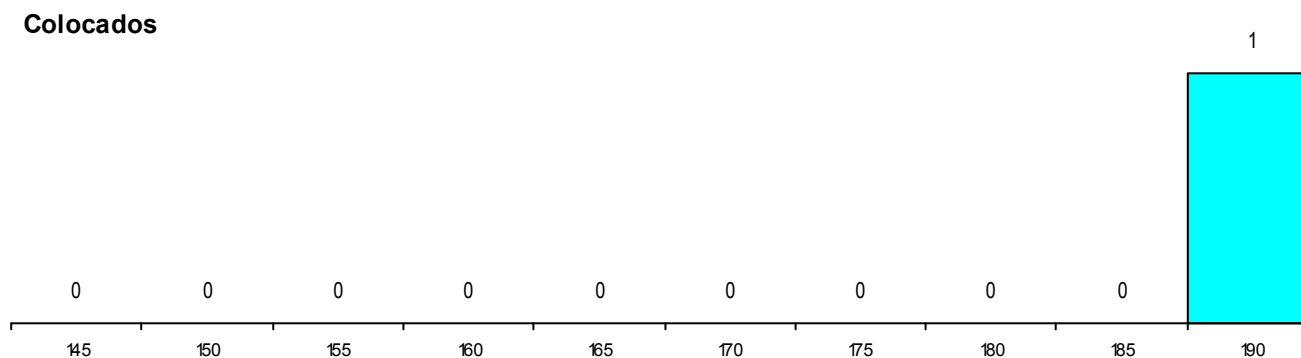

Estabelecimento: 0807 Universidade Técnica de Lisboa - Instituto Superior Técnico
Curso Superior: 9359 Engenharia Biomédica
Mestrado Integrado

OPÇÃO CANDIDATURA				ETAPA COLOCAÇÃO (contingente)				DISTRITO/GAES DE CANDIDATURA			
Opção	Cands. %	Cols. %		Etapa Colocação	Cands. %	Cols. %	Nota	Distrito Origem	Cands. %	Cols. %	
1ª	10	11	0	17 Geral	15	16	1 11 188,0	Lisboa	12	13	1 11
2ª	1	1	1	Total	15	1		Santarém	1	1	0 0
5ª	3	3	0					Coimbra	1	1	0 0
6ª	1	1	0					Bragança	1	1	0 0
Total	15	1						Total	15	1	

SEXO DOS CANDIDATOS			CURSO DO 12º ANO (15 mais frequentes)		
Sexo	Cands. %	Cols. %	Curso 12º ano	Cands. %	Cols. %
Masc.	6	7	C60 Ciências e Tecnologias	15	16
Femin.	9	10		1	11
Total	15	1			

MÉDIAS dos Colocados

Nota de candidatura 188,0
Prova de ingresso 192,0
Média do 12º ano 184,0
Média do 10º/11º ano 184,0

DISTRIBUIÇÕES DE NOTAS DE CANDIDATURA