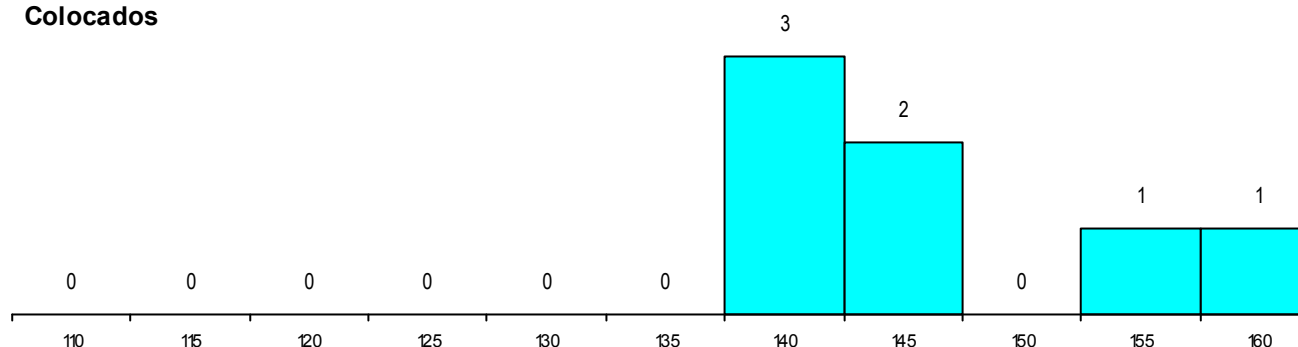

MÉDIAS dos Colocados

Nota de candidatura 147,0
 Prova de ingresso 136,6
 Média do 12º ano 154,0
 Média do 10º/11º ano 154,0

DISTRIBUIÇÕES DE NOTAS DE CANDIDATURA

Candidatos

Colocados

Estabelecimento: 0300 Universidade de Aveiro
Curso Superior: 9194 Línguas e Estudos Editoriais
Licenciatura