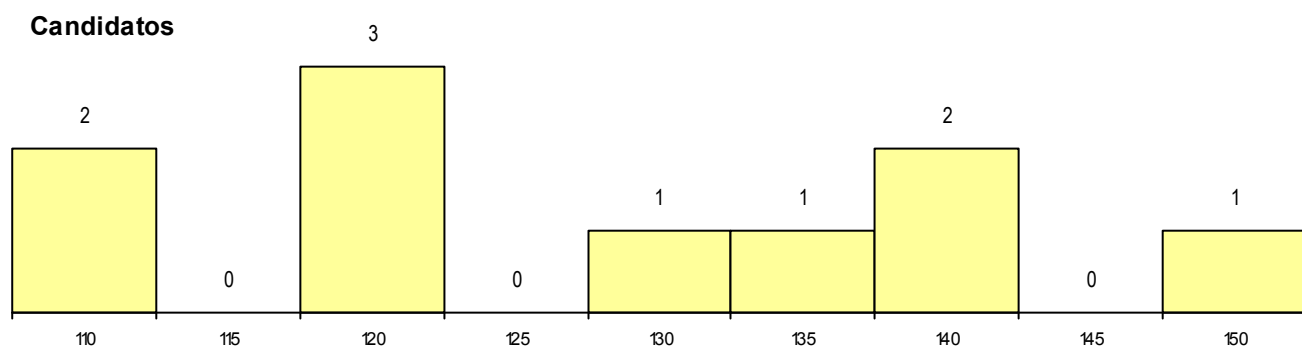

Estabelecimento: 3134 Instituto Politécnico do Porto - Instituto Superior de Contabilidade e Administração do Porto
Curso Superior: 9009 Assessoria e Tradução
Licenciatura

OPÇÃO CANDIDATURA				ETAPA COLOCAÇÃO (contingente)				DISTRITO/GAES DE CANDIDATURA			
Opção	Cands. %	Cols. %		Etapa Colocação	Cands. %	Cols. %	Nota	Distrito Origem	Cands. %	Cols. %	
1ª	2	3	0 0	17 Geral	10	15	0 0	Porto	10	15	0 0
2ª	3	5	0 0	Total	10	0		Total	10	0	
3ª	1	2	0 0								
4ª	1	2	0 0								
5ª	2	3	0 0								
6ª	1	2	0 0								
Total	10		0								

SEXO DOS CANDIDATOS				CURSO DO 12º ANO (15 mais frequentes)			
Sexo	Cands. %	Cols. %		Curso 12º ano	Cands. %	Cols. %	
Masc.	5	8	0 0	C62 Línguas e Humanidades	2	3	0 0
Femin.	5	8	0 0	C60 Ciências e Tecnologias	2	3	0 0
Total	10		0	950 Equivalências	1	2	0 0
				C82 Recorrente - Línguas e Humanidade	1	2	0 0
				C80 Recorrente - Ciências e Tecnologias	1	2	0 0
				A09 Eletrónica e Telecomunicações (VC)	1	2	0 0
				971 Recorrente - Ciências Socioeconómi	1	2	0 0
				970 Recorrente - Ciências e Tecnologias	1	2	0 0

MÉDIAS dos Colocados

Nota de candidatura
Prova de ingresso
Média do 12º ano
Média do 10º/11º ano

DISTRIBUIÇÕES DE NOTAS DE CANDIDATURA