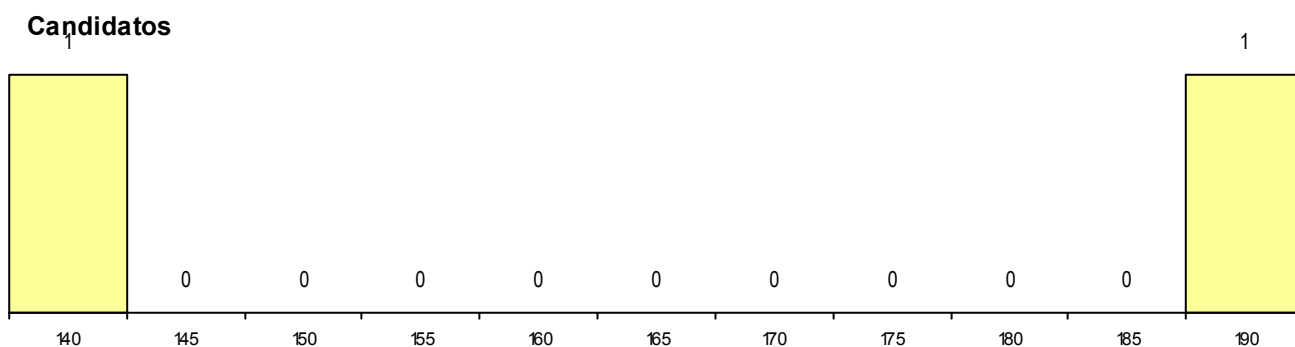

Estabelecimento: 1000 Universidade do Minho
Curso Superior: 9141 Física
Licenciatura

OPÇÃO CANDIDATURA

Opção	Cands. %	Cols. %
2ª	1 6	1 25
3ª	1 6	0 0
Total	2	1

ETAPA COLOCAÇÃO (contingente)

Etapa Colocação	Cands. %	Cols. %	Nota
17 Geral	2 12	1 25	191,0
Total	2	1	

DISTRITO/GAES DE CANDIDATURA

Distrito Origem	Cands. %	Cols. %
Castelo Branco	1 6	0 0
Braga	1 6	1 25
Total	2	1

SEXO DOS CANDIDATOS

Sexo	Cands. %	Cols. %
Masc.	2 12	1 25
Total	2	1

CURSO DO 12º ANO

(15 mais frequentes)

Curso 12º ano	Cands. %	Cols. %
C60 Ciências e Tecnologias	2 12	1 25

MÉDIAS dos Colocados

Nota de candidatura 191,0
Prova de ingresso 185,0
Média do 12º ano 195,0
Média do 10º/11º ano 195,0

DISTRIBUIÇÕES DE NOTAS DE CANDIDATURA