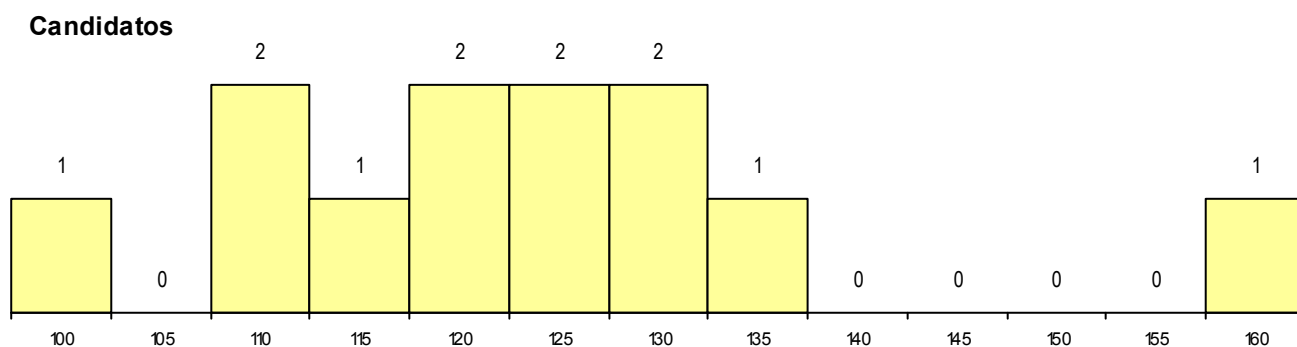

Estabelecimento: 3112 Instituto Politécnico de Lisboa - Escola Superior de Educação de Lisboa
Curso Superior: 9853 Educação Básica
Licenciatura

OPÇÃO CANDIDATURA

Opção	Cands. %	Cols. %
1ª	7 7	2 25
4ª	5 5	0 0
Total	12	2

ETAPA COLOCAÇÃO (contingente)

Etapa Colocação	Cands. %	Cols. %	Nota
17 Geral	12 12	2 25	136,5
Total	12	2	

DISTRITO/GAES DE CANDIDATURA

Distrito Origem	Cands. %	Cols. %
Lisboa	11 11	2 25
Santarém	1 1	0 0
Total	12	2

SEXO DOS CANDIDATOS

Sexo	Cands. %	Cols. %
Femin.	12 12	2 25
Total	12	2

CURSO DO 12º ANO (15 mais frequentes)

Curso 12º ano	Cands. %	Cols. %
C60 Ciências e Tecnologias	4 4	1 13
P18 Técnico de Apoio à Infância	2 2	1 13
C62 Línguas e Humanidades	2 2	0 0
C61 Ciências Socioeconómicas	2 2	0 0
C80 Recorrente - Ciências e Tecnologias	1 1	0 0
C64 Artes Visuais	1 1	0 0

MÉDIAS dos Colocados

Nota de candidatura	149,3
Prova de ingresso	136,5
Média do 12º ano	162,0
Média do 10º/11º ano	162,0

DISTRIBUIÇÕES DE NOTAS DE CANDIDATURA