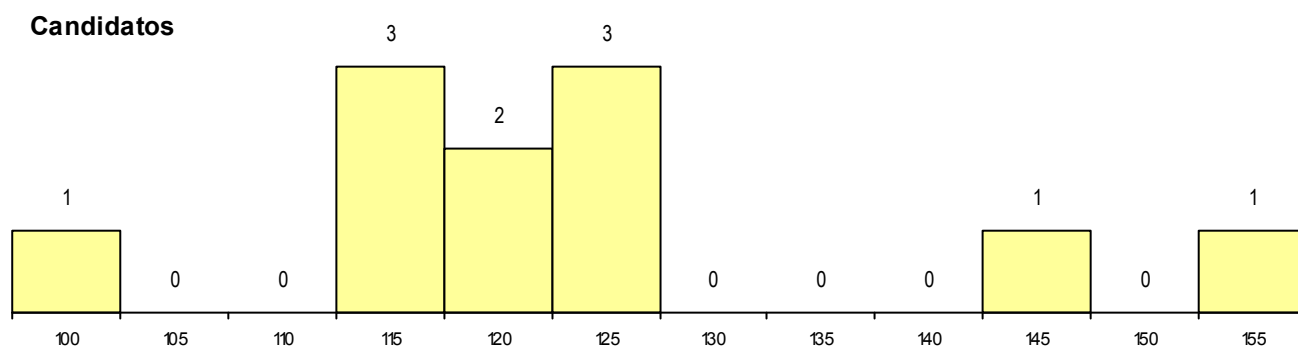

Estabelecimento: 3117 Instituto Politécnico de Lisboa - Instituto Superior de Contabilidade e Administração de Lisboa
Curso Superior: 8015 Solicitadoria (regime pós-laboral)
Licenciatura

OPÇÃO CANDIDATURA

Opção	Cands. %	Cols. %
1ª	1 2	1 7
2ª	1 2	1 7
3ª	2 4	0 0
4ª	2 4	0 0
5ª	3 5	1 7
6ª	2 4	0 0
Total	11	3

ETAPA COLOCAÇÃO (contingente)

Etapa Colocação	Cands. %	Cols. %	Nota
17 Geral	11 20	3 21	117,4
Total	11	3	

DISTRITO/GAES DE CANDIDATURA

Distrito Origem	Cands. %	Cols. %
Lisboa	7 13	1 7
Leiria	2 4	1 7
Faro	1 2	0 0
Évora	1 2	1 7
Total	11	3

SEXO DOS CANDIDATOS

Sexo	Cands. %	Cols. %
Masc.	6 11	1 7
Femin.	5 9	2 14
Total	11	3

CURSO DO 12º ANO (15 mais frequentes)

Curso 12º ano	Cands. %	Cols. %
C62 Línguas e Humanidades	4 7	1 7
C60 Ciências e Tecnologias	1 2	1 7
972 Recorrente - Ciências Sociais e Hu	1 2	1 7
966 Cursos EFA, Formações Modulares	1 2	0 0
610 Cursos Educação Formação (todos	1 2	0 0
383 Técnico de mecatrónica	1 2	0 0
P31 Técnico de Contabilidade	1 2	0 0
C61 Ciências Socioeconómicas	1 2	0 0

MÉDIAS dos Colocados

Nota de candidatura	119,0
Prova de ingresso	114,0
Média do 12º ano	121,7
Média do 10º/11º ano	121,7

DISTRIBUIÇÕES DE NOTAS DE CANDIDATURA