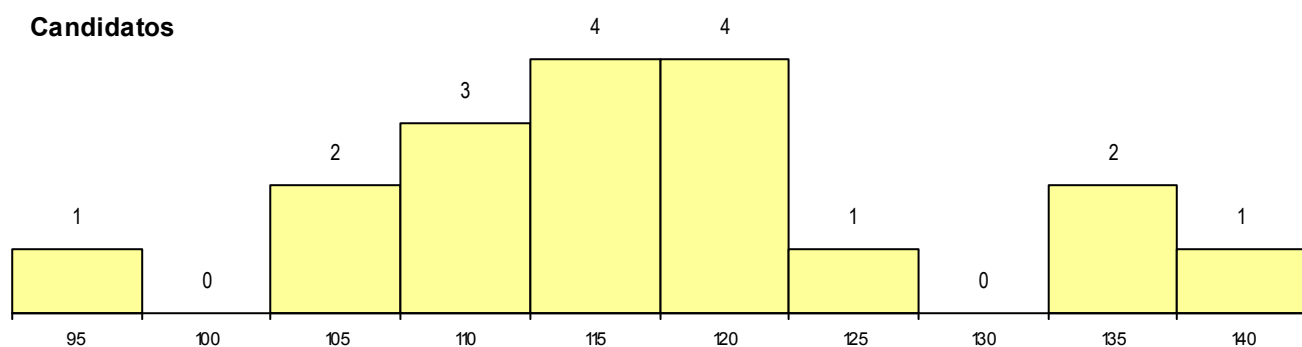

Estabelecimento: 0804 Universidade Técnica de Lisboa - Instituto Superior de Ciências Sociais e Políticas
Curso Superior: 9448 Antropologia
Licenciatura

OPÇÃO CANDIDATURA

Opção	Cands. %	Cols. %
1ª	2 3	1 13
2ª	3 5	1 13
3ª	3 5	1 13
4ª	2 3	0 0
5ª	3 5	0 0
6ª	5 8	0 0
Total	18	3

ETAPA COLOCAÇÃO (contingente)

Etapa Colocação	Cands. %	Cols. %	Nota
17 Geral	18 29	3 38	113,0
Total	18	3	

DISTRITO/GAES DE CANDIDATURA

Distrito Origem	Cands. %	Cols. %
Lisboa	16 26	3 38
Viana do Castelo	1 2	0 0
Leiria	1 2	0 0
Total	18	3

SEXO DOS CANDIDATOS

Sexo	Cands. %	Cols. %
Masc.	7 11	0 0
Femin.	11 18	3 38
Total	18	3

CURSO DO 12º ANO (15 mais frequentes)

Curso 12º ano	Cands. %	Cols. %
C62 Línguas e Humanidades	8 13	1 13
C60 Ciências e Tecnologias	2 3	0 0
P05 Contramestre (Marinha Mercante)	1 2	1 13
970 Recorrente - Ciências e Tecnologias	1 2	1 13
966 Cursos EFA, Formações Modulares	1 2	0 0
S58 Restaurante/Bar	1 2	0 0
P19 Técnico de Apoio Psicossocial	1 2	0 0
P18 Técnico de Apoio à Infância	1 2	0 0
C70 Comunicação Audiovisual	1 2	0 0
C61 Ciências Socioeconómicas	1 2	0 0

MÉDIAS dos Colocados

Nota de candidatura	118,5
Prova de ingresso	113,7
Média do 12º ano	123,3
Média do 10º/11º ano	123,3

DISTRIBUIÇÕES DE NOTAS DE CANDIDATURA