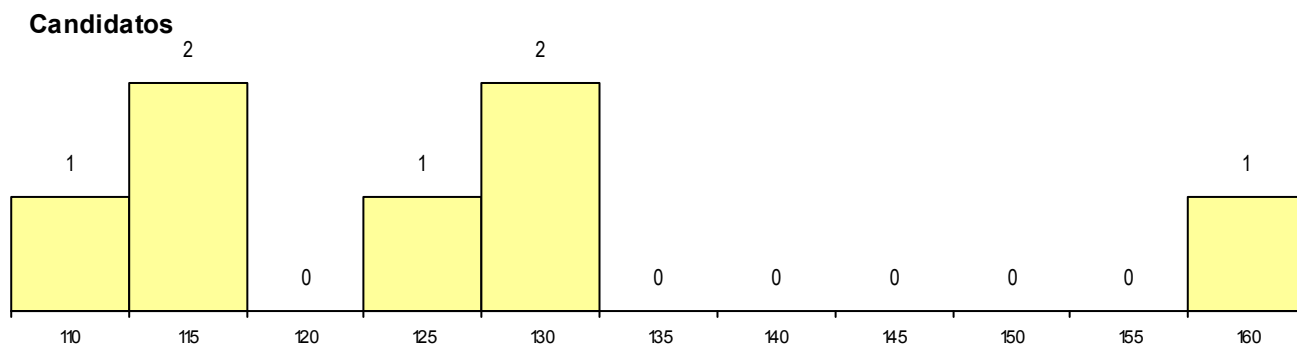

Estabelecimento: 0130 Universidade dos Açores - Universidade dos Açores - Ponta Delgada
Curso Superior: 9240 Sociologia
Licenciatura

OPÇÃO CANDIDATURA

Opção	Cands. %	Cols. %
1ª	1 3	1 11
2ª	4 13	2 22
3ª	1 3	0 0
4ª	1 3	0 0
Total	7	3

ETAPA COLOCAÇÃO (contingente)

Etapa Colocação	Cands. %	Cols. %	Nota
17 Geral	7 23	3 33	110,3
Total	7	3	

DISTRITO/GAES DE CANDIDATURA

Distrito Origem	Cands. %	Cols. %
R. A. Açores	5 17	2 22
Lisboa	1 3	0 0
Beja	1 3	1 11
Total	7	3

SEXO DOS CANDIDATOS

Sexo	Cands. %	Cols. %
Masc.	2 7	0 0
Femin.	5 17	3 33
Total	7	3

CURSO DO 12º ANO (15 mais frequentes)

Curso 12º ano	Cands. %	Cols. %
C62 Línguas e Humanidades	4 13	2 22
C60 Ciências e Tecnologias	1 3	1 11
C64 Artes Visuais	1 3	0 0
085 Administração	1 3	0 0

MÉDIAS dos Colocados

Nota de candidatura 118,9
Prova de ingresso 108,7
Média do 12º ano 124,3
Média do 10º/11º ano 124,3

DISTRIBUIÇÕES DE NOTAS DE CANDIDATURA