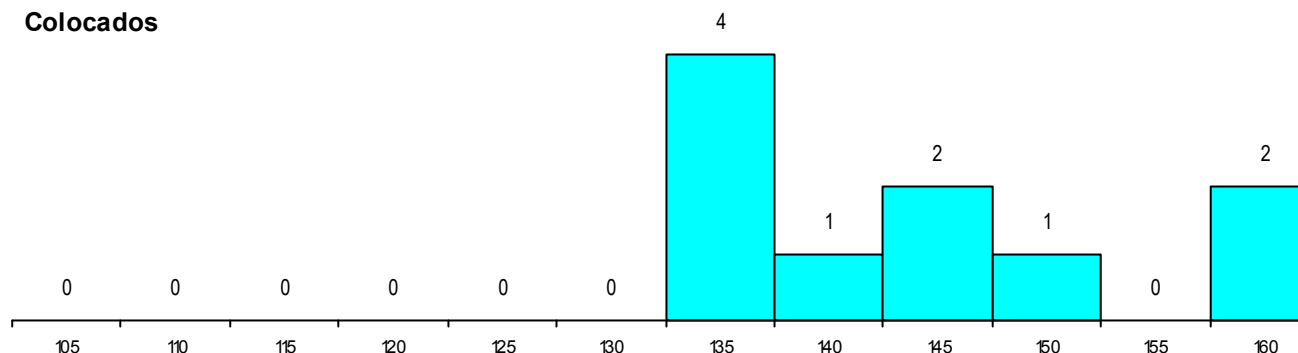

Estabelecimento: 0805 Universidade Técnica de Lisboa - Instituto Superior de Economia e Gestão
Curso Superior: 9081 Economia
Licenciatura

OPÇÃO CANDIDATURA

Opção	Cands. %	Cols. %
1ª	22 7	7 14
2ª	32 10	2 4
3ª	20 6	1 2
4ª	21 6	0 0
5ª	8 2	0 0
6ª	7 2	0 0
Total	110	10

ETAPA COLOCAÇÃO (contingente)

Etapa Colocação	Cands. %	Cols. %	Nota
17 Geral	110 33	10 20	136,5
Total	110	10	

DISTRITO/GAES DE CANDIDATURA

Distrito Origem	Cands. %	Cols. %
Lisboa	79 24	6 12
Santarém	6 2	1 2
Setúbal	4 1	0 0
Leiria	3 1	1 2
Castelo Branco	3 1	0 0
R. A. Madeira	2 1	0 0
Viseu	2 1	0 0
Porto	2 1	0 0
Portalegre	2 1	2 4
Aveiro	2 1	0 0
R. A. Açores	1 0	0 0
Faro	1 0	0 0
Coimbra	1 0	0 0
Braga	1 0	0 0
Beja	1 0	0 0
Total	110	10

SEXO DOS CANDIDATOS

Sexo	Cands. %	Cols. %
Masc.	62 19	7 14
Femin.	48 14	3 6
Total	110	10

CURSO DO 12º ANO (15 mais frequentes)

Curso 12º ano	Cands. %	Cols. %
C61 Ciências Socioeconómicas	68 20	6 12
C60 Ciências e Tecnologias	39 12	4 8
C81 Recorrente - Ciências Socioeconómi	1 0	0 0
C80 Recorrente - Ciências e Tecnologias	1 0	0 0
089 Desporto	1 0	0 0

MÉDIAS dos Colocados

Nota de candidatura 144,4
Prova de ingresso 133,4
Média do 12º ano 155,4
Média do 10º/11º ano 155,4

DISTRIBUIÇÕES DE NOTAS DE CANDIDATURA

Colocados