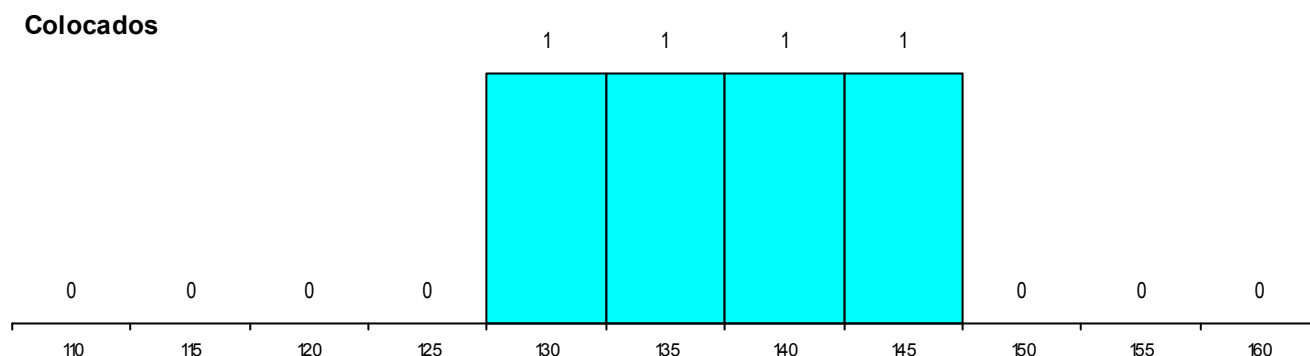

MÉDIAS dos Colocados

Nota de candidatura 137,6
 Prova de ingresso 134,8
 Média do 12º ano 140,5
 Média do 10º/11º ano 140,5

DISTRIBUIÇÕES DE NOTAS DE CANDIDATURA

Estabelecimento: 0504 Universidade de Coimbra - Faculdade de Farmácia
Curso Superior: 9494 Ciências Farmacêuticas
Mestrado Integrado