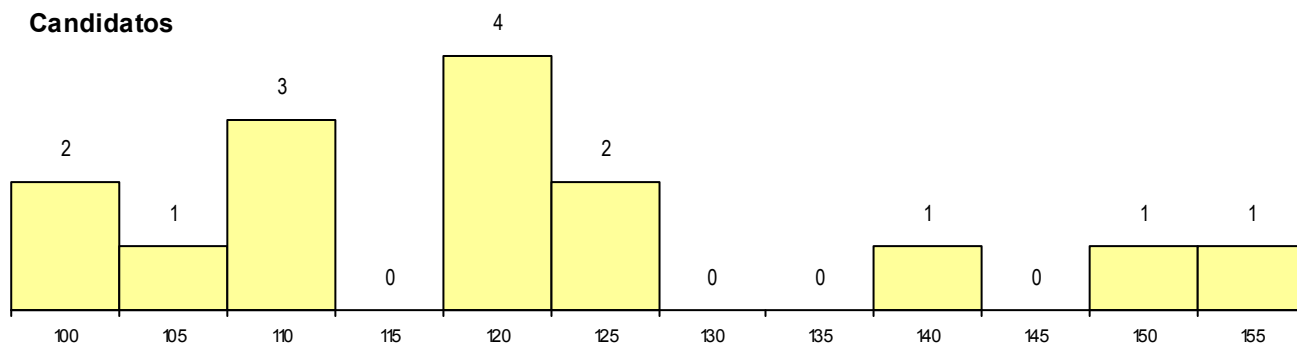

Estabelecimento: 0704 Universidade de Lisboa - Faculdade de Letras
Curso Superior: 9181 História
Licenciatura

OPÇÃO CANDIDATURA

Opção	Cands. %	Cols. %
1ª	2 3	1 8
2ª	4 6	2 17
3ª	6 10	0 0
4ª	2 3	0 0
5ª	1 2	0 0
Total	15	3

ETAPA COLOCAÇÃO (contingente)

Etapa Colocação	Cands. %	Cols. %	Nota
17 Geral	15 24	3 25	117,5
Total	15	3	

DISTRITO/GAES DE CANDIDATURA

Distrito Origem	Cands. %	Cols. %
Lisboa	11 17	3 25
Setúbal	3 5	0 0
Santarém	1 2	0 0
Total	15	3

SEXO DOS CANDIDATOS

Sexo	Cands. %	Cols. %
Masc.	10 16	2 17
Femin.	5 8	1 8
Total	15	3

CURSO DO 12º ANO (15 mais frequentes)

Curso 12º ano	Cands. %	Cols. %
C62 Línguas e Humanidades	9 14	2 17
P91 Técnico de Turismo	1 2	1 8
220 Ens. Sec. Recorrente (Todos os Cur	1 2	0 0
966 Cursos EFA, Formações Modulares	1 2	0 0
C80 Recorrente - Ciências e Tecnologias	1 2	0 0
C61 Ciências Socioeconómicas	1 2	0 0
C60 Ciências e Tecnologias	1 2	0 0

MÉDIAS dos Colocados

Nota de candidatura	119,2
Prova de ingresso	106,7
Média do 12º ano	131,7
Média do 10º/11º ano	131,7

DISTRIBUIÇÕES DE NOTAS DE CANDIDATURA