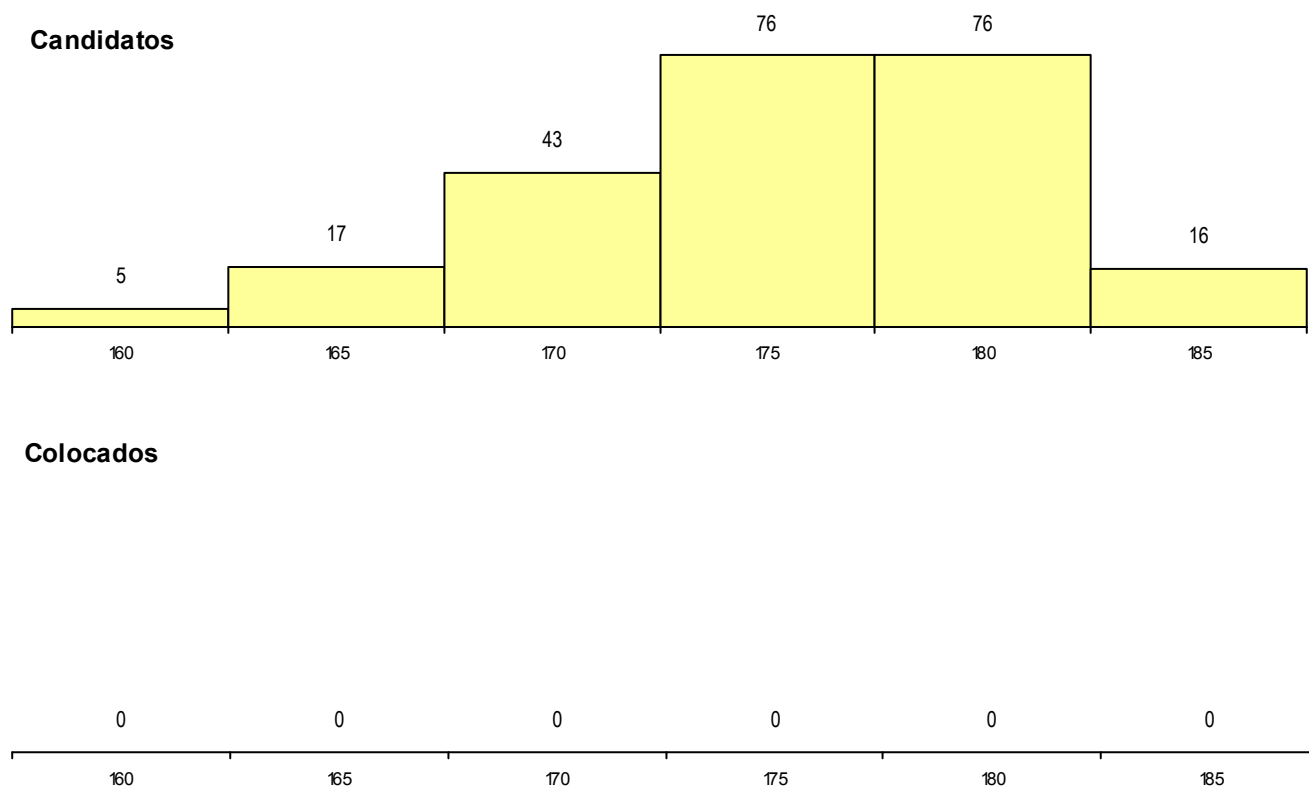

Estabelecimento: 0506 Universidade de Coimbra - Faculdade de Medicina
Curso Superior: 9813 Medicina
Mestrado Integrado

OPÇÃO CANDIDATURA				ETAPA COLOCAÇÃO (contingente)				DISTRITO/GAES DE CANDIDATURA			
Opção	Cands. %	Cols. %		Etapa Colocação	Cands. %	Cols. %	Nota	Distrito Origem	Cands. %	Cols. %	
1ª	154	25	0 0	17 Geral	233	38	0 0	Porto	55	9	0 0
2ª	78	13	0 0	Total	233		0	Coimbra	37	6	0 0
3ª	1	0	0 0					Braga	35	6	0 0
Total	233		0					Lisboa	29	5	0 0
								Aveiro	16	3	0 0
								Viseu	15	2	0 0
								Santarém	8	1	0 0
								Leiria	8	1	0 0
								Vila Real	7	1	0 0
								Setúbal	5	1	0 0
								R. A. Madeira	4	1	0 0
								Guarda	4	1	0 0
								Bragança	4	1	0 0
								Viana do Castelo	2	0	0 0
								Évora	2	0	0 0
								R. A. Açores	1	0	0 0
								Portalegre	1	0	0 0
								Total	233		0

SEXO DOS CANDIDATOS				CURSO DO 12º ANO (15 mais frequentes)			
Sexo	Cands. %	Cols. %		Curso 12º ano	Cands. %	Cols. %	
Masc.	60	10	0 0	C60 Ciências e Tecnologias	222	36	0 0
Femin.	173	28	0 0	060 Ciências e Tecnologias (DL 74/2004	4	1	0 0
Total	233		0	971 Recorrente - Ciências Socioeconómi	2	0	0 0
				970 Recorrente - Ciências e Tecnologias	2	0	0 0
				810 Agrupamento 1 / geral	1	0	0 0
				A03 Biotecnologia (VC)	1	0	0 0
				972 Recorrente - Ciências Sociais e Hu	1	0	0 0

MÉDIAS dos Colocados			
Nota de candidatura			
Prova de ingresso			
Média do 12º ano			
Média do 10º/11º ano			

DISTRIBUIÇÕES DE NOTAS DE CANDIDATURA