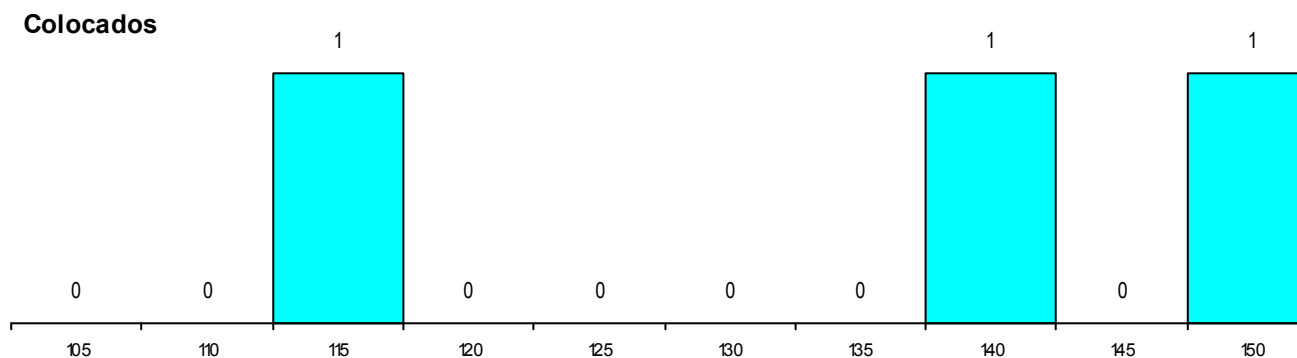

Estabelecimento: 0902 Universidade Nova de Lisboa - Faculdade de Ciências Sociais e Humanas
Curso Superior: 9046 Ciências Musicais
Licenciatura

OPÇÃO CANDIDATURA

Opção	Cands. %	Cols. %
1ª	7 24	2 18
3ª	1 3	0 0
5ª	1 3	0 0
6ª	2 7	1 9
Total	11	3

ETAPA COLOCAÇÃO (contingente)

Etapa Colocação	Cands. %	Cols. %	Nota
17 Geral	11 38	3 27	117,0
Total	11	3	

DISTRITO/GAES DE CANDIDATURA

Distrito Origem	Cands. %	Cols. %
Lisboa	9 31	3 27
Setúbal	1 3	0 0
Porto	1 3	0 0
Total	11	3

SEXO DOS CANDIDATOS

Sexo	Cands. %	Cols. %
Masc.	9 31	2 18
Femin.	2 7	1 9
Total	11	3

CURSO DO 12º ANO (15 mais frequentes)

Curso 12º ano	Cands. %	Cols. %
C60 Ciências e Tecnologias	4 14	2 18
C62 Línguas e Humanidades	3 10	0 0
845 Complementar/secundário de músic	1 3	1 9
966 Cursos EFA, Formações Modulares	1 3	0 0
C61 Ciências Socioeconómicas	1 3	0 0
972 Recorrente - Ciências Sociais e Hu	1 3	0 0

MÉDIAS dos Colocados

Nota de candidatura 136,2
Prova de ingresso 130,3
Média do 12º ano 142,0
Média do 10º/11º ano 142,0

DISTRIBUIÇÕES DE NOTAS DE CANDIDATURA