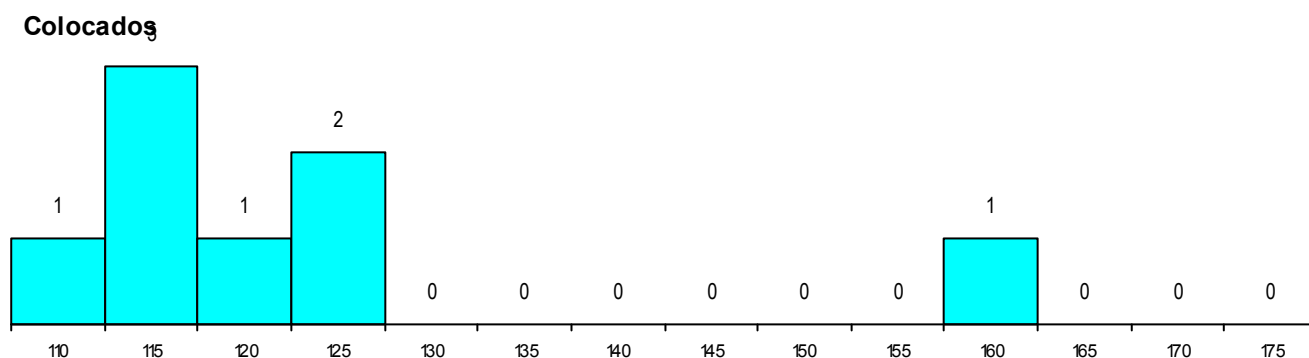

Estabelecimento: 1103 Universidade do Porto - Faculdade de Ciências
Curso Superior: 9209 Matemática
Licenciatura

OPÇÃO CANDIDATURA

Opção	Cands. %	Cols. %
1ª	2 4	2 10
2ª	1 2	0 0
3ª	2 4	2 10
4ª	2 4	2 10
5ª	3 6	2 10
Total	10	8

ETAPA COLOCAÇÃO (contingente)

Etapa Colocação	Cands. %	Cols. %	Nota
17 Geral	10 20	8 40	110,5
Total	10	8	

DISTRITO/GAES DE CANDIDATURA

Distrito Origem	Cands. %	Cols. %
Porto	9 18	8 40
Lisboa	1 2	0 0
Total	10	8

SEXO DOS CANDIDATOS

Sexo	Cands. %	Cols. %
Masc.	8 16	6 30
Femin.	2 4	2 10
Total	10	8

CURSO DO 12º ANO (15 mais frequentes)

Curso 12º ano	Cands. %	Cols. %
C60 Ciências e Tecnologias	8 16	7 35
C61 Ciências Socioeconómicas	1 2	1 5
C81 Recorrente - Ciências Socioeconómi	1 2	0 0

MÉDIAS dos Colocados

Nota de candidatura 122,6
Prova de ingresso 110,5
Média do 12º ano 134,8
Média do 10º/11º ano 134,8

DISTRIBUIÇÕES DE NOTAS DE CANDIDATURA