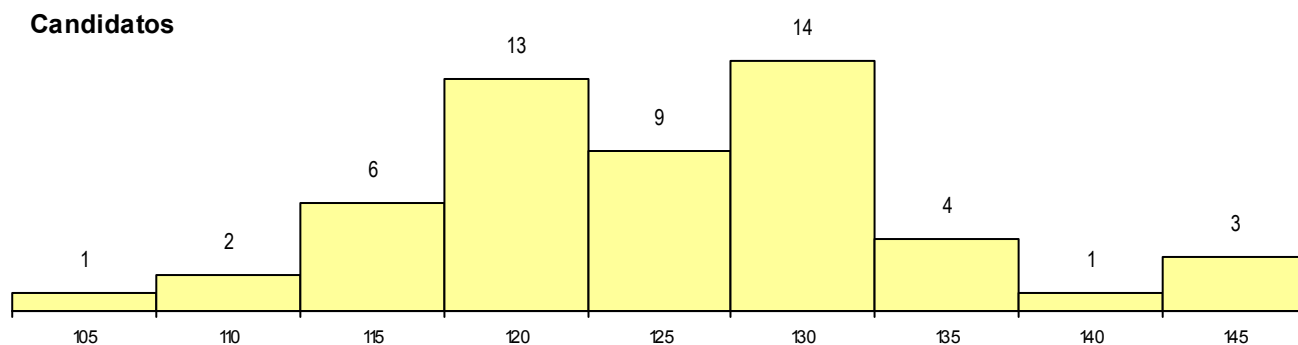

Estabelecimento: 0508 Universidade de Coimbra - Faculdade de Ciências do Desporto e Educação Física
Curso Superior: 9707 Ciências do Desporto
Licenciatura

OPÇÃO CANDIDATURA

Opção	Cands. %	Cols. %
1ª	24 14	2 15
2ª	20 11	1 8
3ª	8 5	1 8
4ª	1 1	0 0
Total	53	4

ETAPA COLOCAÇÃO (contingente)

Etapa Colocação	Cands. %	Cols. %	Nota
17 Geral	53 30	4 31	135,3
Total	53	4	

DISTRITO/GAES DE CANDIDATURA

Distrito Origem	Cands. %	Cols. %
Coimbra	19 11	1 8
Porto	13 7	2 15
Lisboa	4 2	0 0
Leiria	4 2	0 0
Aveiro	3 2	1 8
R. A. Madeira	2 1	0 0
Santarém	2 1	0 0
R. A. Açores	1 1	0 0
Viseu	1 1	0 0
Setúbal	1 1	0 0
Faro	1 1	0 0
Bragança	1 1	0 0
Beja	1 1	0 0
Total	53	4

SEXO DOS CANDIDATOS

Sexo	Cands. %	Cols. %
Masc.	39 22	3 23
Femin.	14 8	1 8
Total	53	4

CURSO DO 12º ANO (15 mais frequentes)

Curso 12º ano	Cands. %	Cols. %
C60 Ciências e Tecnologias	28 16	1 8
089 Desporto	13 7	2 15
C62 Línguas e Humanidades	5 3	1 8
810 Agrupamento 1 / geral	1 1	0 0
966 Cursos EFA, Formações Modulares	1 1	0 0
P53 Técnico de Gestão de Equipamento	1 1	0 0
P51 Técnico de Gestão	1 1	0 0
C82 Recorrente - Línguas e Humanidade	1 1	0 0
C80 Recorrente - Ciências e Tecnologias	1 1	0 0
A06 Animação Sociodesportiva (VCT)	1 1	0 0

MÉDIAS dos Colocados

Nota de candidatura	140,4
Prova de ingresso	132,8
Média do 12º ano	144,5
Média do 10º/11º ano	144,5

DISTRIBUIÇÕES DE NOTAS DE CANDIDATURA