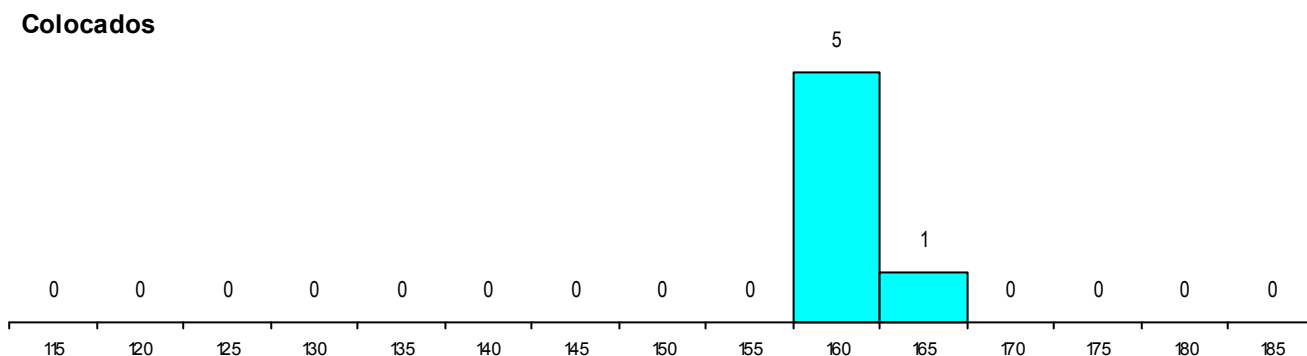

Estabelecimento: 1105 Universidade do Porto - Faculdade de Engenharia
Curso Superior: 9459 Engenharia Informática e Computação
Mestrado Integrado

OPÇÃO CANDIDATURA

Opção	Cands. %	Cols. %
1ª	40 19	6 43
2ª	9 4	0 0
3ª	5 2	0 0
4ª	1 0	0 0
5ª	1 0	0 0
Total	56	6

ETAPA COLOCAÇÃO (contingente)

Etapa Colocação	Cands. %	Cols. %	Nota
17 Geral	56 27	6 43	159,5
Total	56	6	

DISTRITO/GAES DE CANDIDATURA

Distrito Origem	Cands. %	Cols. %
Porto	41 20	3 21
Braga	5 2	0 0
Vila Real	4 2	0 0
Viseu	2 1	2 14
Aveiro	2 1	0 0
R. A. Madeira	1 0	0 0
Guarda	1 0	1 7
Total	56	6

SEXO DOS CANDIDATOS

Sexo	Cands. %	Cols. %
Masc.	50 24	4 29
Femin.	6 3	2 14
Total	56	6

CURSO DO 12º ANO (15 mais frequentes)

Curso 12º ano	Cands. %	Cols. %
C60 Ciências e Tecnologias	51 25	5 36
A05 Animação Sociodesportiva (VC)	1 0	1 7
940 Escolas estrangeiras em Portugal	1 0	0 0
P59 Técnico de Informática de Gestão	1 0	0 0
C80 Recorrente - Ciências e Tecnologias	1 0	0 0
A75 Eletrónica e Computadores (T) -Port	1 0	0 0

MÉDIAS dos Colocados

Nota de candidatura 161,4
Prova de ingresso 153,2
Média do 12º ano 169,5
Média do 10º/11º ano 169,5

DISTRIBUIÇÕES DE NOTAS DE CANDIDATURA