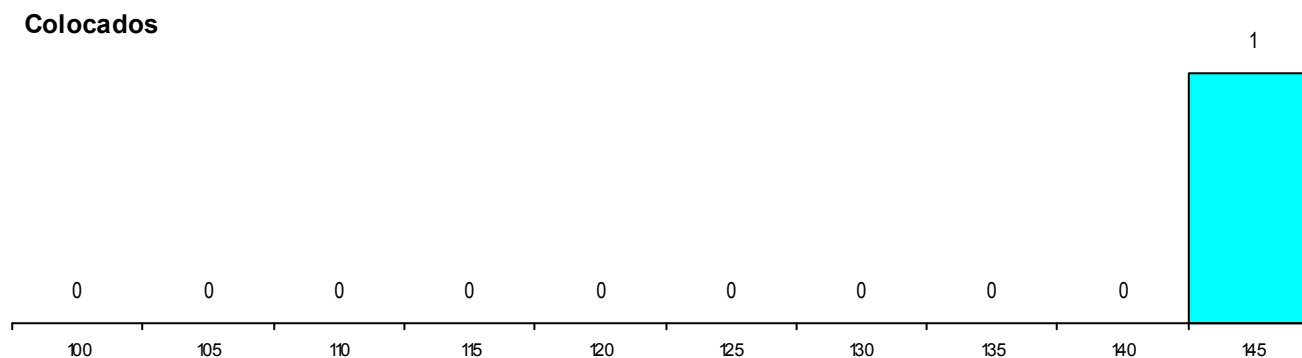

MÉDIAS dos Colocados

Nota de candidatura 147,1
 Prova de ingresso 125,0
 Média do 12º ano 159,0
 Média do 10º/11º ano 159,0

DISTRIBUIÇÕES DE NOTAS DE CANDIDATURA

Estabelecimento: 3042 Instituto Politécnico de Bragança - Escola Superior de Educação de Bragança
Curso Superior: 9853 Educação Básica
Licenciatura