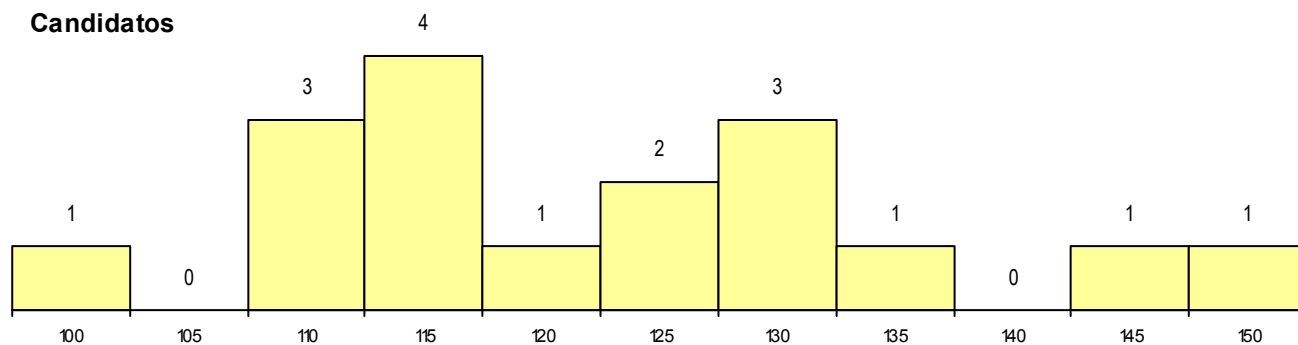

Estabelecimento: 3101 Instituto Politécnico de Leiria - Escola Superior de Educação e Ciências Sociais
Curso Superior: 9851 Desporto e Bem-Estar
Licenciatura

OPÇÃO CANDIDATURA

Opção	Cands. %	Cols. %
1ª	6 8	0 0
2ª	5 7	1 33
3ª	3 4	0 0
5ª	2 3	0 0
6ª	1 1	0 0
Total	17	1

ETAPA COLOCAÇÃO (contingente)

Etapa Colocação	Cands. %	Cols. %	Nota
17 Geral	17 23	1 33	144,4
Total	17	1	

DISTRITO/GAES DE CANDIDATURA

Distrito Origem	Cands. %	Cols. %
Leiria	7 9	0 0
Viana do Castelo	2 3	0 0
Porto	2 3	1 33
Coimbra	2 3	0 0
R. A. Açores	1 1	0 0
Vila Real	1 1	0 0
Portalegre	1 1	0 0
Lisboa	1 1	0 0
Total	17	1

SEXO DOS CANDIDATOS

Sexo	Cands. %	Cols. %
Masc.	13 18	1 33
Femin.	4 5	0 0
Total	17	1

CURSO DO 12º ANO (15 mais frequentes)

Curso 12º ano	Cands. %	Cols. %
C60 Ciências e Tecnologias	5 7	0 0
C62 Línguas e Humanidades	3 4	0 0
089 Desporto	3 4	0 0
C80 Recorrente - Ciências e Tecnologias	2 3	0 0
A06 Animação Sociodesportiva (VCT)	1 1	1 33
950 Equivalências	1 1	0 0
266 Mecânicos de material terrestre (FA)	1 1	0 0
C61 Ciências Socioeconómicas	1 1	0 0

MÉDIAS dos Colocados

Nota de candidatura	144,4
Prova de ingresso	119,0
Média do 12º ano	158,0
Média do 10º/11º ano	158,0

DISTRIBUIÇÕES DE NOTAS DE CANDIDATURA