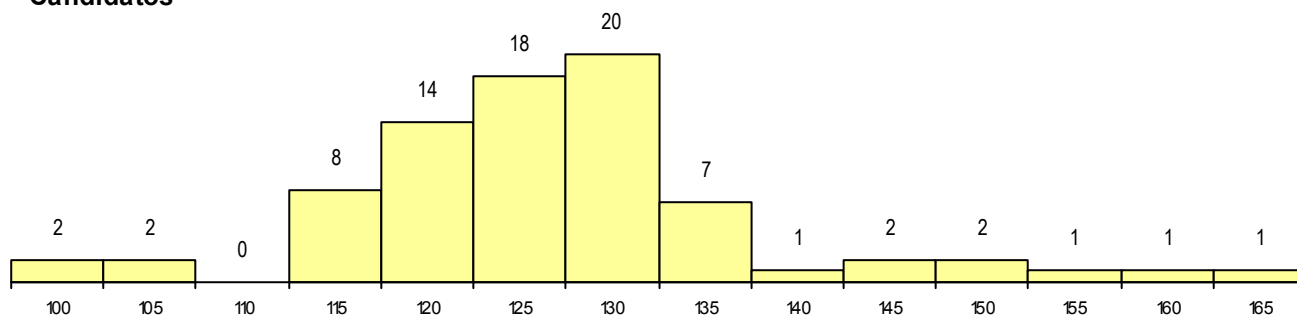

Estabelecimento: 7002 Escola Superior de Enfermagem de Lisboa
Curso Superior: 9500 Enfermagem
Licenciatura

OPÇÃO CANDIDATURA

Opção	Cands. %	Cols. %
1ª	60 18	6 13
2ª	7 2	3 7
3ª	7 2	0 0
4ª	2 1	0 0
5ª	2 1	1 2
6ª	1 0	0 0
Total	79	10

ETAPA COLOCAÇÃO (contingente)

Etapa Colocação	Cands. %	Cols. %	Nota
17 Geral	79 24	10 22	134,4
Total	79	10	

DISTRITO/GAES DE CANDIDATURA

Distrito Origem	Cands. %	Cols. %
Lisboa	47 14	6 13
Setúbal	17 5	2 4
Santarém	6 2	1 2
Porto	3 1	0 0
Vila Real	2 1	0 0
R. A. Madeira	1 0	0 0
Viseu	1 0	0 0
Leiria	1 0	1 2
Évora	1 0	0 0
Total	79	10

SEXO DOS CANDIDATOS

Sexo	Cands. %	Cols. %
Masc.	19 6	5 11
Femin.	60 18	5 11
Total	79	10

CURSO DO 12º ANO (15 mais frequentes)

Curso 12º ano	Cands. %	Cols. %
C60 Ciências e Tecnologias	67 20	9 20
966 Cursos EFA, Formações Modulares	3 1	0 0
C80 Recorrente - Ciências e Tecnologias	3 1	0 0
970 Recorrente - Ciências e Tecnologias	2 1	0 0
060 Ciências e Tecnologias (DL 74/2004)	1 0	1 2
810 Agrupamento 1 / geral	1 0	0 0
965 Dec.-Lei 357/2007 (todas as vias)	1 0	0 0
C81 Recorrente - Ciências Socioeconómi	1 0	0 0

MÉDIAS dos Colocados

Nota de candidatura	147,9
Prova de ingresso	133,0
Média do 12º ano	157,9
Média do 10º/11º ano	157,9

DISTRIBUIÇÕES DE NOTAS DE CANDIDATURA

Candidatos