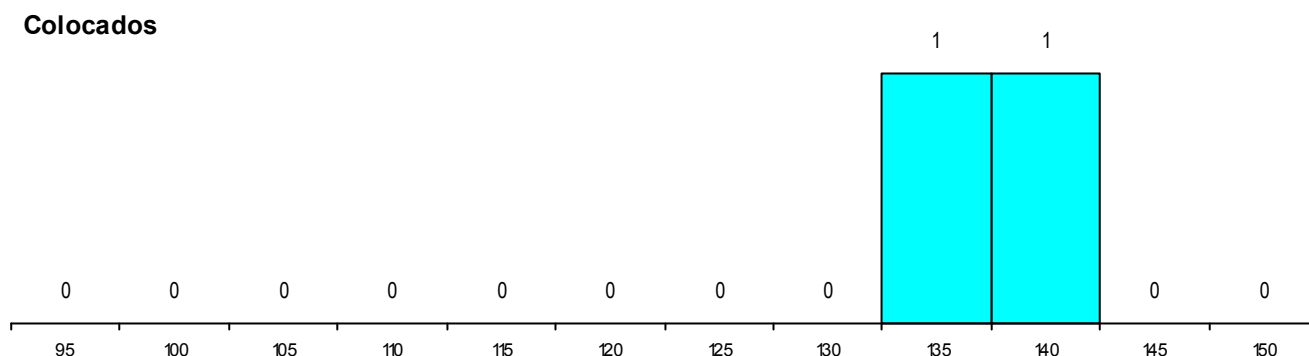

Estabelecimento: 3113 Instituto Politécnico de Lisboa - Escola Superior de Comunicação Social
Curso Superior: 8438 Relações Públicas e Comunicação Empresarial (regime pós-laboral)
Licenciatura

OPÇÃO CANDIDATURA

Opção	Cands. %	Cols. %
1ª	5 4	0 0
2ª	3 3	0 0
3ª	7 6	1 10
4ª	8 7	0 0
5ª	5 4	0 0
6ª	3 3	1 10
Total	31	2

ETAPA COLOCAÇÃO (contingente)

Etapa Colocação	Cands. %	Cols. %	Nota
17 Geral	31 27	2 20	136,5
Total	31	2	

DISTRITO/GAES DE CANDIDATURA

Distrito Origem	Cands. %	Cols. %
Lisboa	29 26	2 20
Setúbal	2 2	0 0
Total	31	2

SEXO DOS CANDIDATOS

Sexo	Cands. %	Cols. %
Masc.	13 12	1 10
Femin.	18 16	1 10
Total	31	2

CURSO DO 12º ANO (15 mais frequentes)

Curso 12º ano	Cands. %	Cols. %
C62 Línguas e Humanidades	11 10	1 10
P28 Técnico de Comunicação - Marketin	3 3	0 0
C60 Ciências e Tecnologias	3 3	0 0
C61 Ciências Socioeconómicas	2 2	1 10
966 Cursos EFA, Formações Modulares	2 2	0 0
972 Recorrente - Ciências Sociais e Hu	2 2	0 0
062 Ciências Sociais e Humanas (DL 74	2 2	0 0
950 Equivalências	1 1	0 0
389 Animador sociocultural	1 1	0 0
381 Técnico de comunicação/marketing,	1 1	0 0
P38 Técnico de Design de Moda	1 1	0 0
C80 Recorrente - Ciências e Tecnologias	1 1	0 0
060 Ciências e Tecnologias (DL 74/2004	1 1	0 0

MÉDIAS dos Colocados

Nota de candidatura	137,8
Prova de ingresso	139,5
Média do 12º ano	136,0
Média do 10º/11º ano	136,0

DISTRIBUIÇÕES DE NOTAS DE CANDIDATURA