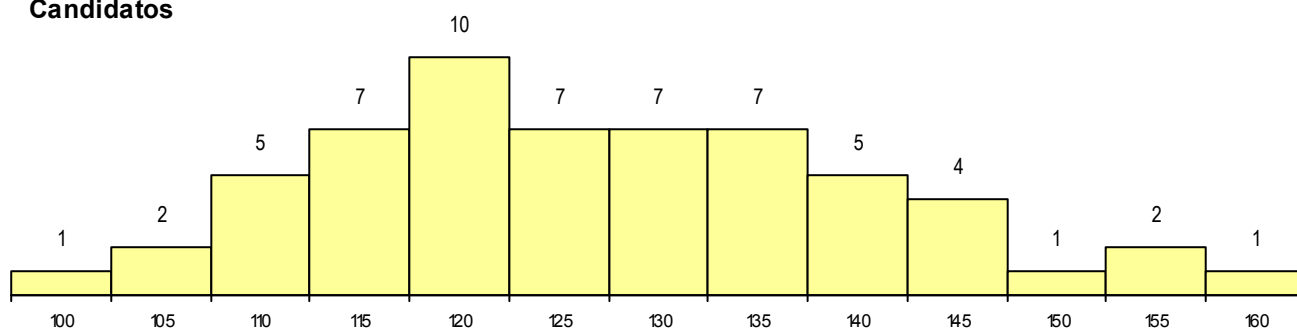

Estabelecimento: 6800 ISCTE - Instituto Universitário de Lisboa
Curso Superior: 9157 Gestão de Recursos Humanos
Licenciatura

OPÇÃO CANDIDATURA

Opção	Cands. %	Cols. %
1ª	22 12	3 27
2ª	14 7	0 0
3ª	6 3	0 0
4ª	4 2	0 0
5ª	5 3	0 0
6ª	8 4	0 0
Total	59	3

ETAPA COLOCAÇÃO (contingente)

Etapa Colocação	Cands. %	Cols. %	Nota
17 Geral	59 31	3 27	145,0
Total	59	3	

DISTRITO/GAES DE CANDIDATURA

Distrito Origem	Cands. %	Cols. %
Lisboa	45 24	3 27
Setúbal	6 3	0 0
Santarém	5 3	0 0
R. A. Madeira	2 1	0 0
Castelo Branco	1 1	0 0
Total	59	3

SEXO DOS CANDIDATOS

Sexo	Cands. %	Cols. %
Masc.	26 14	1 9
Femin.	33 17	2 18
Total	59	3

CURSO DO 12º ANO (15 mais frequentes)

Curso 12º ano	Cands. %	Cols. %
C61 Ciências Socioeconómicas	19 10	0 0
C60 Ciências e Tecnologias	12 6	0 0
C62 Línguas e Humanidades	8 4	0 0
C81 Recorrente - Ciências Socioeconómi	4 2	0 0
089 Desporto	2 1	1 9
972 Recorrente - Ciências Sociais e Hu	2 1	0 0
C80 Recorrente - Ciências e Tecnologias	2 1	0 0
C84 Recorrente - Artes Visuais	1 1	1 9
P51 Técnico de Gestão	1 1	1 9
845 Complementar/secundário de músic	1 1	0 0
060 Ciências e Tecnologias (DL 74/2004	1 1	0 0
P28 Técnico de Comunicação - Marketin	1 1	0 0
P56 Técnico de Gestão e Programação	1 1	0 0
610 Cursos Educação Formação (todos	1 1	0 0
940 Escolas estrangeiras em Portugal	1 1	0 0

MÉDIAS dos Colocados

Nota de candidatura	145,5
Prova de ingresso	141,7
Média do 12º ano	149,3
Média do 10º/11º ano	149,3

DISTRIBUIÇÕES DE NOTAS DE CANDIDATURA

Candidatos