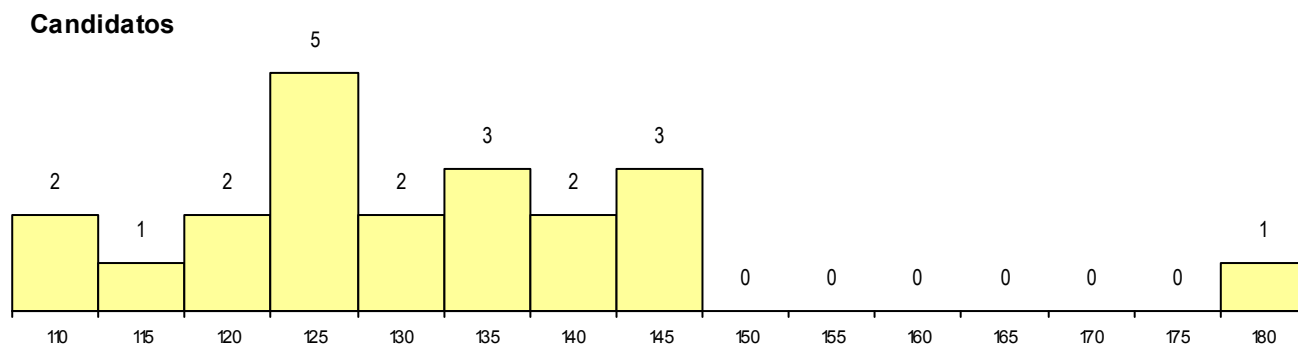

Estabelecimento: 7105 Escola Superior Náutica Infante D. Henrique
Curso Superior: 9789 Pilotagem
Licenciatura

OPÇÃO CANDIDATURA

Opção	Cands. %	Cols. %
1ª	17 28	3 60
2ª	1 2	0 0
3ª	1 2	0 0
5ª	2 3	0 0
Total	21	3

ETAPA COLOCAÇÃO (contingente)

Etapa Colocação	Cands. %	Cols. %	Nota
17 Geral	21 34	3 60	143,1
Total	21	3	

DISTRITO/GAES DE CANDIDATURA

Distrito Origem	Cands. %	Cols. %
Lisboa	11 18	1 20
Setúbal	3 5	0 0
Aveiro	2 3	0 0
Santarém	1 2	0 0
Leiria	1 2	0 0
Évora	1 2	0 0
Braga	1 2	1 20
Beja	1 2	1 20
Total	21	3

SEXO DOS CANDIDATOS

Sexo	Cands. %	Cols. %
Masc.	20 33	3 60
Femin.	1 2	0 0
Total	21	3

CURSO DO 12º ANO (15 mais frequentes)

Curso 12º ano	Cands. %	Cols. %
C60 Ciências e Tecnologias	4 7	0 0
C62 Línguas e Humanidades	3 5	1 20
C61 Ciências Socioeconómicas	3 5	0 0
060 Ciências e Tecnologias (DL 74/2004)	2 3	1 20
P05 Contramestre (Marinha Mercante)	2 3	0 0
840 Agrupamento 4 / geral	1 2	1 20
412 Técnico de contabilidade	1 2	0 0
P43 Técnico de Eletrónica, Automação e	1 2	0 0
P14 Técnico de Multimédia	1 2	0 0
C81 Recorrente - Ciências Socioeconómi	1 2	0 0
A42 Recorrente por blocos capitalizáveis	1 2	0 0
001 1.º curso	1 2	0 0

MÉDIAS dos Colocados

Nota de candidatura	156,2
Prova de ingresso	170,7
Média do 12º ano	148,3
Média do 10º/11º ano	148,3

DISTRIBUIÇÕES DE NOTAS DE CANDIDATURA