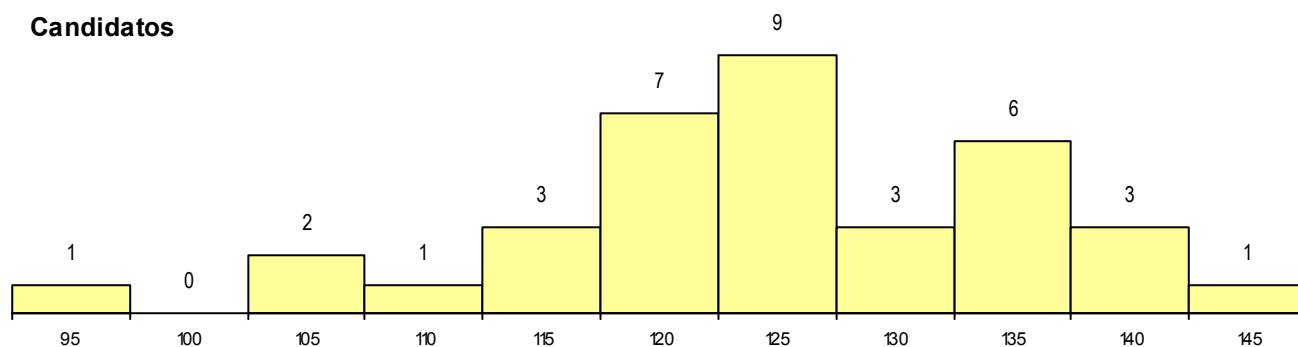

Estabelecimento: 7110 Escola Superior de Hotelaria e Turismo do Estoril
Curso Superior: 9076 Direcção e Gestão Hoteleira
Licenciatura

OPÇÃO CANDIDATURA

Opção	Cands. %	Cols. %
1ª	21 16	2 18
2ª	7 5	0 0
3ª	3 2	0 0
4ª	1 1	0 0
5ª	3 2	0 0
6ª	1 1	0 0
Total	36	2

ETAPA COLOCAÇÃO (contingente)

Etapa Colocação	Cands. %	Cols. %	Nota
17 Geral	36 27	2 18	142,2
Total	36	2	

DISTRITO/GAES DE CANDIDATURA

Distrito Origem	Cands. %	Cols. %
Lisboa	29 22	2 18
Setúbal	3 2	0 0
R. A. Madeira	1 1	0 0
Faro	1 1	0 0
Coimbra	1 1	0 0
Braga	1 1	0 0
Total	36	2

SEXO DOS CANDIDATOS

Sexo	Cands. %	Cols. %
Masc.	17 13	1 9
Femin.	19 14	1 9
Total	36	2

CURSO DO 12º ANO (15 mais frequentes)

Curso 12º ano	Cands. %	Cols. %
C61 Ciências Socioeconómicas	13 10	1 9
C60 Ciências e Tecnologias	13 10	1 9
966 Cursos EFA, Formações Modulares	2 1	0 0
C62 Línguas e Humanidades	2 1	0 0
P91 Técnico de Turismo	1 1	0 0
C81 Recorrente - Ciências Socioeconómi	1 1	0 0
C80 Recorrente - Ciências e Tecnologias	1 1	0 0
C64 Artes Visuais	1 1	0 0
980 Recorrente - Administração	1 1	0 0
972 Recorrente - Ciências Sociais e Hu	1 1	0 0

MÉDIAS dos Colocados

Nota de candidatura	142,2
Prova de ingresso	144,0
Média do 12º ano	141,0
Média do 10º/11º ano	141,0

DISTRIBUIÇÕES DE NOTAS DE CANDIDATURA