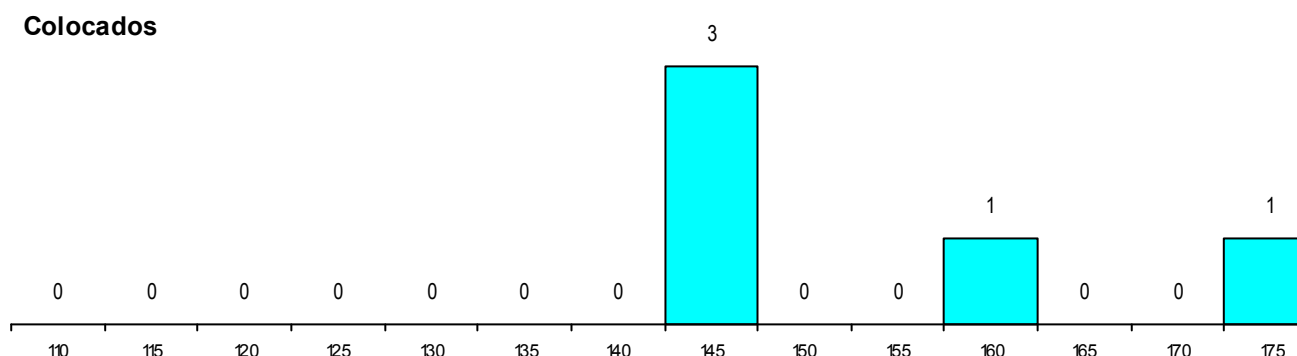

Estabelecimento: 1103 Universidade do Porto - Faculdade de Ciências
Curso Superior: 9011 Biologia
Licenciatura

OPÇÃO CANDIDATURA

Opção	Cands. %	Cols. %
1ª	34 18	3 12
2ª	9 5	1 4
3ª	7 4	0 0
4ª	3 2	0 0
5ª	1 1	1 4
Total	54	5

ETAPA COLOCAÇÃO (contingente)

Etapa Colocação	Cands. %	Cols. %	Nota
17 Geral	54 29	5 20	142,5
Total	54	5	

DISTRITO/GAES DE CANDIDATURA

Distrito Origem	Cands. %	Cols. %
Porto	41 22	4 16
Braga	5 3	1 4
Aveiro	5 3	0 0
Viana do Castelo	1 1	0 0
Guarda	1 1	0 0
Bragança	1 1	0 0
Total	54	5

SEXO DOS CANDIDATOS

Sexo	Cands. %	Cols. %
Masc.	21 11	1 4
Femin.	33 17	4 16
Total	54	5

CURSO DO 12º ANO (15 mais frequentes)

Curso 12º ano	Cands. %	Cols. %
C60 Ciências e Tecnologias	48 25	4 16
C80 Recorrente - Ciências e Tecnologias	2 1	0 0
A04 Biotecnologia (VCT)	1 1	1 4
220 Ens. Sec. Recorrente (Todos os Cur	1 1	0 0
845 Complementar/secundário de músic	1 1	0 0
062 Ciências Sociais e Humanas (DL 74	1 1	0 0

MÉDIAS dos Colocados

Nota de candidatura 152,8
Prova de ingresso 139,2
Média do 12º ano 166,4
Média do 10º/11º ano 166,4

DISTRIBUIÇÕES DE NOTAS DE CANDIDATURA