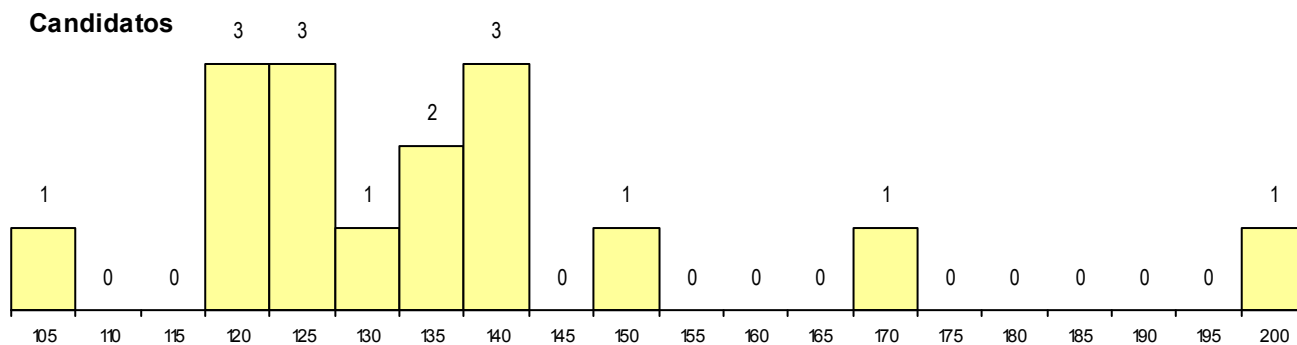

Estabelecimento: 1103 Universidade do Porto - Faculdade de Ciências
Curso Superior: 8258 Arquitectura Paisagista
Licenciatura

OPÇÃO CANDIDATURA

Opção	Cands. %	Cols. %
1ª	4 8	1 20
2ª	5 10	1 20
3ª	2 4	0 0
4ª	4 8	0 0
5ª	1 2	0 0
Total	16	2

ETAPA COLOCAÇÃO (contingente)

Etapa Colocação	Cands. %	Cols. %	Nota
17 Geral	16 33	2 40	167,5
Total	16	2	

DISTRITO/GAES DE CANDIDATURA

Distrito Origem	Cands. %	Cols. %
Porto	13 27	2 40
Viseu	1 2	0 0
Setúbal	1 2	0 0
Coimbra	1 2	0 0
Total	16	2

SEXO DOS CANDIDATOS

Sexo	Cands. %	Cols. %
Masc.	6 12	0 0
Femin.	10 20	2 40
Total	16	2

CURSO DO 12º ANO (15 mais frequentes)

Curso 12º ano	Cands. %	Cols. %
C60 Ciências e Tecnologias	11 22	1 20
C64 Artes Visuais	4 8	1 20
845 Complementar/secundário de músic	1 2	0 0

MÉDIAS dos Colocados

Nota de candidatura 182,5
Prova de ingresso 190,0
Média do 12º ano 175,0
Média do 10º/11º ano 175,0

DISTRIBUIÇÕES DE NOTAS DE CANDIDATURA