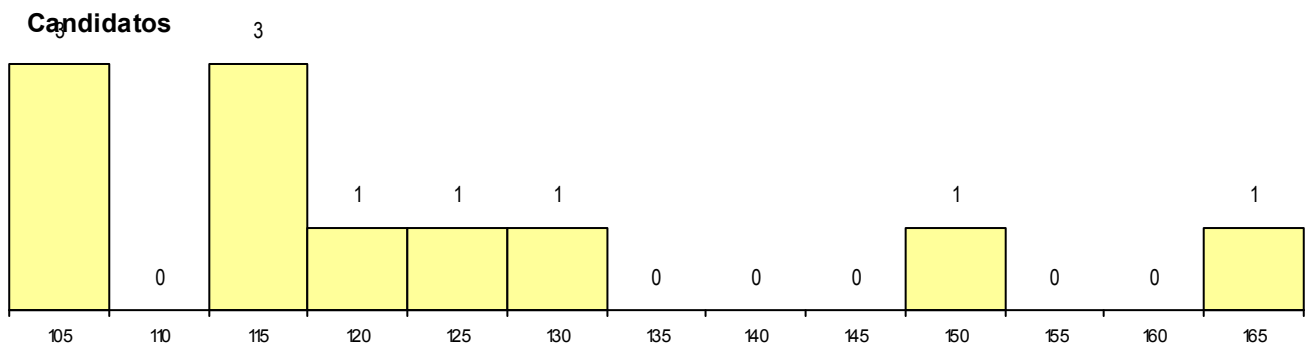

Estabelecimento: 0704 Universidade de Lisboa - Faculdade de Letras
Curso Superior: 8413 Artes e Humanidades
Licenciatura

OPÇÃO CANDIDATURA

Opção	Cands. %	Cols. %
1ª	4 5	2 11
2ª	3 3	2 11
4ª	1 1	0 0
5ª	1 1	0 0
6ª	2 2	0 0
Total	11	4

ETAPA COLOCAÇÃO (contingente)

Etapa Colocação	Cands. %	Cols. %	Nota
17 Geral	11 13	4 21	120,5
Total	11	4	

DISTRITO/GAES DE CANDIDATURA

Distrito Origem	Cands. %	Cols. %
Lisboa	10 11	3 16
Santarém	1 1	1 5
Total	11	4

SEXO DOS CANDIDATOS

Sexo	Cands. %	Cols. %
Masc.	3 3	1 5
Femin.	8 9	3 16
Total	11	4

CURSO DO 12º ANO (15 mais frequentes)

Curso 12º ano	Cands. %	Cols. %
C62 Línguas e Humanidades	8 9	3 16
C64 Artes Visuais	1 1	1 5
966 Cursos EFA, Formações Modulares	1 1	0 0
P56 Técnico de Gestão e Programação	1 1	0 0

MÉDIAS dos Colocados

Nota de candidatura 131,1
Prova de ingresso 125,3
Média do 12º ano 137,0
Média do 10º/11º ano 137,0

DISTRIBUIÇÕES DE NOTAS DE CANDIDATURA