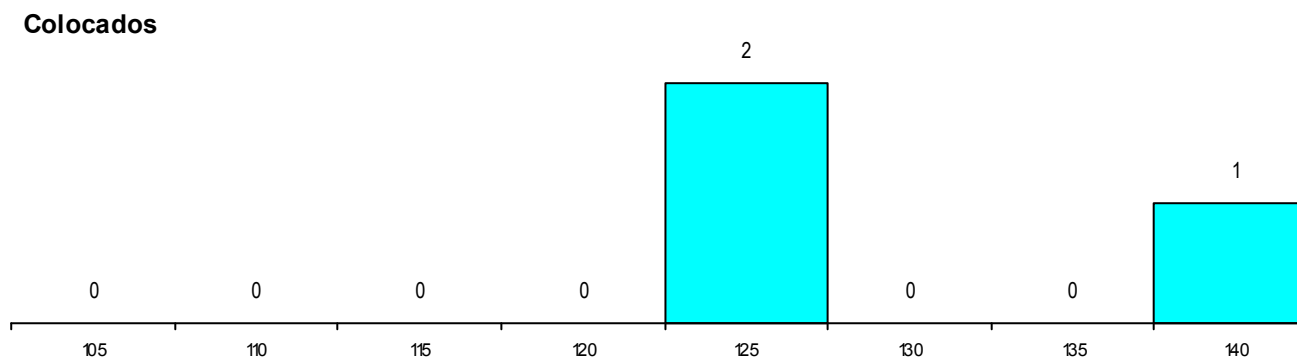

Estabelecimento: 7110 Escola Superior de Hotelaria e Turismo do Estoril
Curso Superior: 8011 Produção Alimentar em Restauração (regime pós-laboral)
Licenciatura

OPÇÃO CANDIDATURA

Opção	Cands. %	Cols. %
1ª	4 15	1 14
3ª	3 11	1 14
4ª	4 15	1 14
Total	11	3

ETAPA COLOCAÇÃO (contingente)

Etapa Colocação	Cands. %	Cols. %	Nota
17 Geral	11 41	3 43	122,8
Total	11	3	

DISTRITO/GAES DE CANDIDATURA

Distrito Origem	Cands. %	Cols. %
Lisboa	10 37	3 43
Setúbal	1 4	0 0
Total	11	3

SEXO DOS CANDIDATOS

Sexo	Cands. %	Cols. %
Masc.	6 22	1 14
Femin.	5 19	2 29
Total	11	3

CURSO DO 12º ANO (15 mais frequentes)

Curso 12º ano	Cands. %	Cols. %
C60 Ciências e Tecnologias	4 15	2 29
C61 Ciências Socioeconómicas	2 7	1 14
C80 Recorrente - Ciências e Tecnologias	2 7	0 0
840 Agrupamento 4 / geral	1 4	0 0
S54 Técnicas de Cozinha/Pastelaria	1 4	0 0
C62 Línguas e Humanidades	1 4	0 0

MÉDIAS dos Colocados

Nota de candidatura 129,9
Prova de ingresso 128,7
Média do 12º ano 130,7
Média do 10º/11º ano 130,7

DISTRIBUIÇÕES DE NOTAS DE CANDIDATURA