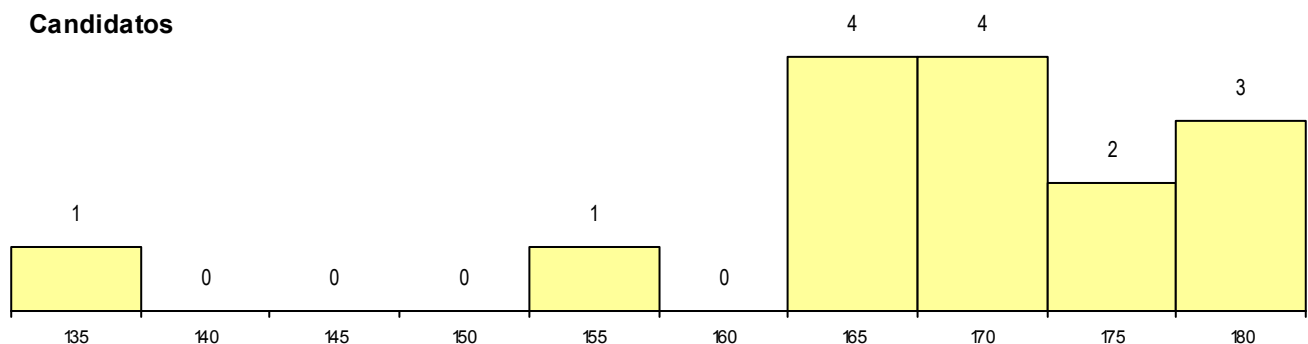

Estabelecimento: 1105 Universidade do Porto - Faculdade de Engenharia
Curso Superior: 9510 Engenharia Industrial e Gestão
Mestrado Integrado

OPÇÃO CANDIDATURA				ETAPA COLOCAÇÃO (contingente)				DISTRITO/GAES DE CANDIDATURA			
Opção	Cands. %	Cols. %		Etapa Colocação	Cands. %	Cols. %	Nota	Distrito Origem	Cands. %	Cols. %	
1ª	14	13	0 0	17 Geral	15	14	0 0	Porto	13	12	0 0
2ª	1	1	0 0	Total	15	0		Vila Real	1	1	0 0
Total	15	0						Braga	1	1	0 0
								Total	15	0	

SEXO DOS CANDIDATOS				CURSO DO 12º ANO (15 mais frequentes)			
Sexo	Cands. %	Cols. %		Curso 12º ano	Cands. %	Cols. %	
Masc.	8	7	0 0	C60 Ciências e Tecnologias	14	13	0 0
Femin.	7	6	0 0	940 Escolas estrangeiras em Portugal	1	1	0 0
Total	15	0					

MÉDIAS dos Colocados

Nota de candidatura
Prova de ingresso
Média do 12º ano
Média do 10º/11º ano

DISTRIBUIÇÕES DE NOTAS DE CANDIDATURA