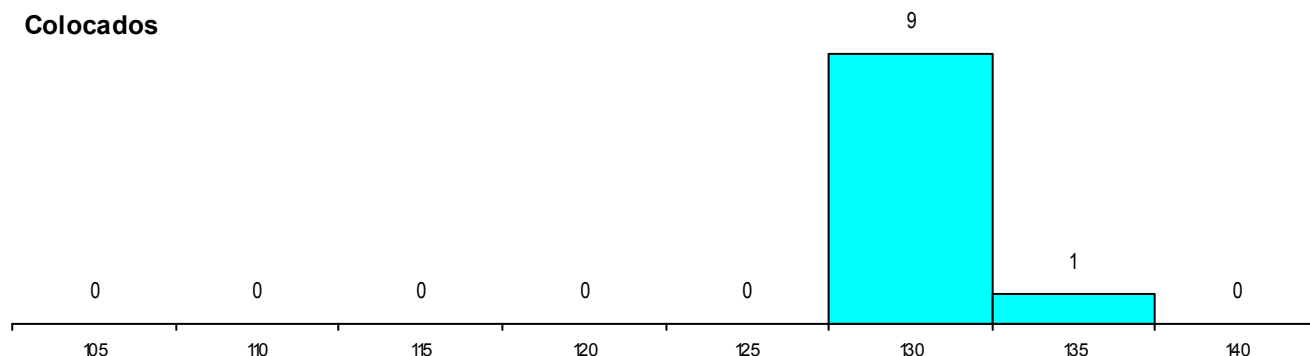

Estabelecimento: 1204 Universidade de Trás-os-Montes e Alto Douro - Escola de Ciências da Vida e do Ambiente
Curso Superior: 9707 Ciências do Desporto
Licenciatura

OPÇÃO CANDIDATURA

Opção	Cands. %	Cols. %
1ª	35 16	7 29
2ª	7 3	3 13
3ª	6 3	0 0
4ª	3 1	0 0
5ª	4 2	0 0
6ª	3 1	0 0
Total	58	10

ETAPA COLOCAÇÃO (contingente)

Etapa Colocação	Cands. %	Cols. %	Nota
17 Geral	58 27	10 42	127,5
Total	58	10	

DISTRITO/GAES DE CANDIDATURA

Distrito Origem	Cands. %	Cols. %
Vila Real	16 7	2 8
Porto	13 6	2 8
Braga	11 5	3 13
Viana do Castelo	4 2	0 0
Santarém	3 1	1 4
Bragança	3 1	0 0
R. A. Madeira	1 0	0 0
R. A. Açores	1 0	0 0
Viseu	1 0	0 0
Portalegre	1 0	0 0
Leiria	1 0	0 0
Faro	1 0	1 4
Coimbra	1 0	0 0
Aveiro	1 0	1 4
Total	58	10

SEXO DOS CANDIDATOS

Sexo	Cands. %	Cols. %
Masc.	46 21	8 33
Femin.	12 6	2 8
Total	58	10

CURSO DO 12º ANO (15 mais frequentes)

Curso 12º ano	Cands. %	Cols. %
C60 Ciências e Tecnologias	29 13	7 29
C62 Línguas e Humanidades	9 4	1 4
C80 Recorrente - Ciências e Tecnologias	5 2	0 0
089 Desporto	4 2	1 4
P56 Técnico de Gestão e Programação	3 1	0 0
C82 Recorrente - Línguas e Humanidade	2 1	0 0
P53 Técnico de Gestão de Equipamento	1 0	1 4
P51 Técnico de Gestão	1 0	0 0
P01 Animador Sociocultural	1 0	0 0
C64 Artes Visuais	1 0	0 0
C61 Ciências Socioeconómicas	1 0	0 0
671 Design de Comunicação	1 0	0 0

MÉDIAS dos Colocados

Nota de candidatura	130,4
Prova de ingresso	115,2
Média do 12º ano	138,6
Média do 10º/11º ano	138,6

DISTRIBUIÇÕES DE NOTAS DE CANDIDATURA