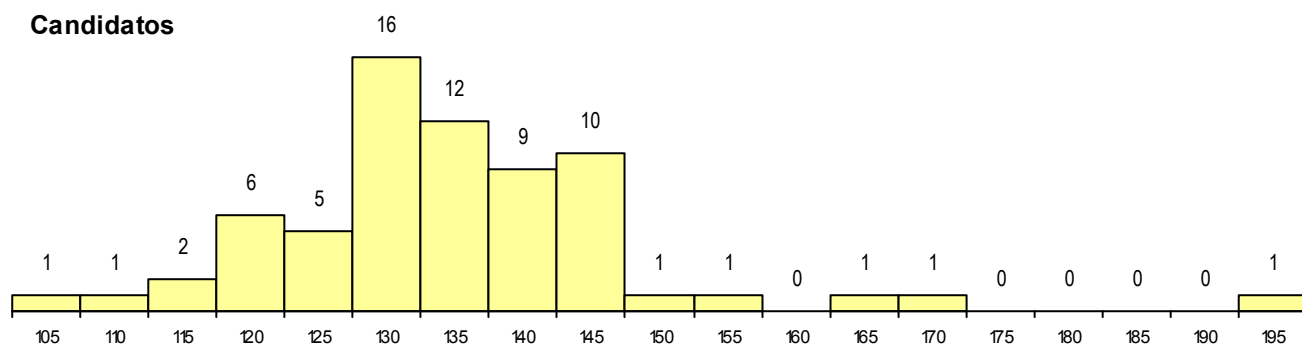

MÉDIAS dos Colocados

Nota de candidatura	163,3
Prova de ingresso	159,3
Média do 12º ano	166,0
Média do 10º/11º ano	166,0

DISTRIBUIÇÕES DE NOTAS DE CANDIDATURA

Estabelecimento: 0508 Universidade de Coimbra - Faculdade de Ciências do Desporto e Educação Física
Curso Superior: 8368 Ciências do Desporto (regime pós-laboral)
Licenciatura