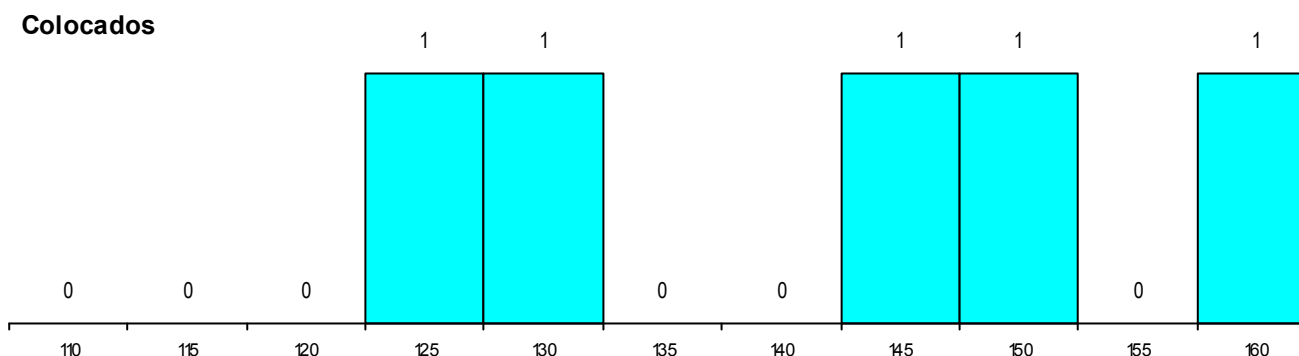

MÉDIAS dos Colocados

Nota de candidatura 141,7
 Prova de ingresso 134,6
 Média do 12º ano 146,4
 Média do 10º/11º ano 146,4

DISTRIBUIÇÕES DE NOTAS DE CANDIDATURA

Estabelecimento: 1000 Universidade do Minho
Curso Superior: 9813 Medicina
Mestrado Integrado