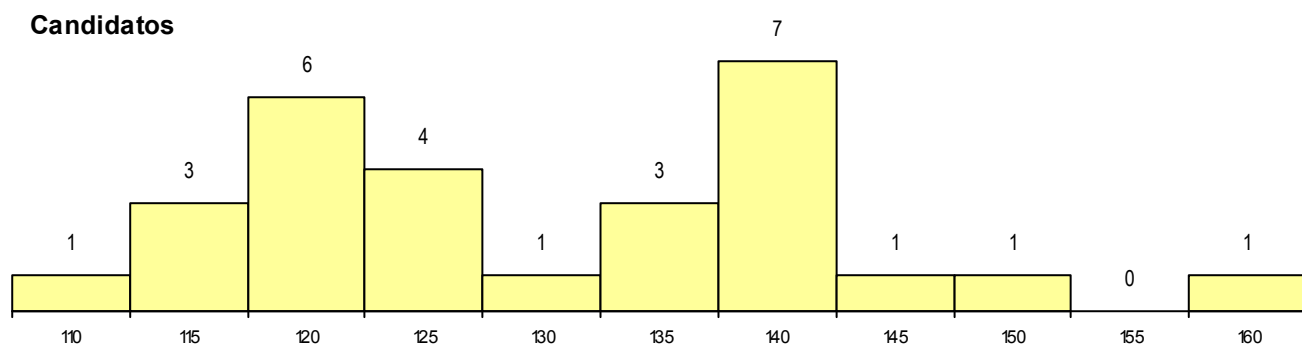

Estabelecimento: 0503 Universidade de Coimbra - Faculdade de Economia
Curso Superior: 9229 Relações Internacionais
Licenciatura

OPÇÃO CANDIDATURA

Opção	Cands. %	Cols. %
1ª	7 6	1 9
2ª	5 4	0 0
3ª	6 5	1 9
4ª	4 3	0 0
5ª	4 3	0 0
6ª	2 2	0 0
Total	28	2

ETAPA COLOCAÇÃO (contingente)

Etapa Colocação	Cands. %	Cols. %	Nota
17 Geral	28 24	2 18	141,5
Total	28	2	

DISTRITO/GAES DE CANDIDATURA

Distrito Origem	Cands. %	Cols. %
Coimbra	8 7	1 9
Leiria	5 4	0 0
Braga	5 4	1 9
Aveiro	5 4	0 0
Porto	2 2	0 0
Lisboa	2 2	0 0
Viseu	1 1	0 0
Total	28	2

SEXO DOS CANDIDATOS

Sexo	Cands. %	Cols. %
Masc.	16 14	2 18
Femin.	12 10	0 0
Total	28	2

CURSO DO 12º ANO (15 mais frequentes)

Curso 12º ano	Cands. %	Cols. %
C62 Línguas e Humanidades	12 10	1 9
C61 Ciências Socioeconómicas	6 5	0 0
C60 Ciências e Tecnologias	5 4	1 9
564 Técnico de multimédia	1 1	0 0
P56 Técnico de Gestão e Programação	1 1	0 0
C82 Recorrente - Línguas e Humanidade	1 1	0 0
A22 Assessoria Jurídica e Documentaçã	1 1	0 0
972 Recorrente - Ciências Sociais e Hu	1 1	0 0

MÉDIAS dos Colocados

Nota de candidatura	146,0
Prova de ingresso	128,5
Média do 12º ano	163,5
Média do 10º/11º ano	163,5

DISTRIBUIÇÕES DE NOTAS DE CANDIDATURA