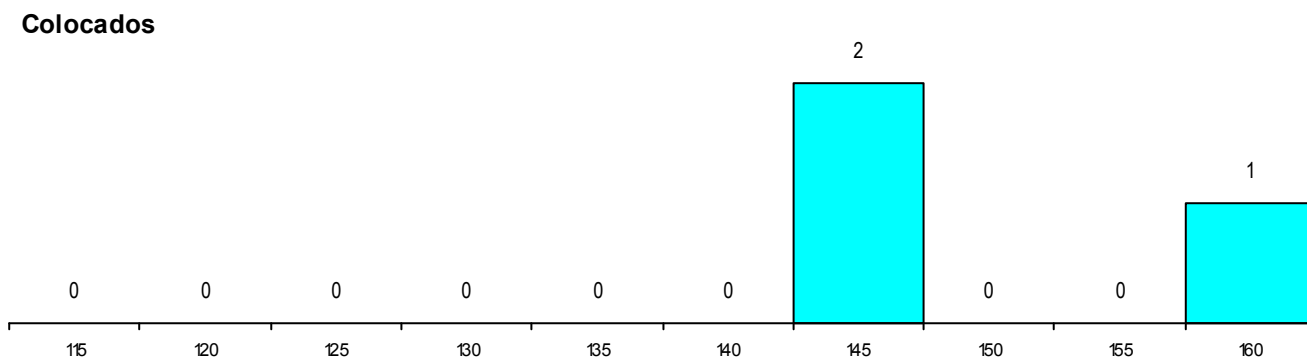

Estabelecimento: 0300 Universidade de Aveiro
Curso Superior: 9369 Engenharia Mecânica
Mestrado Integrado

OPÇÃO CANDIDATURA

Opção	Cands. %	Cols. %
1ª	20 17	2 29
2ª	3 3	0 0
3ª	5 4	1 14
Total	28	3

ETAPA COLOCAÇÃO (contingente)

Etapa Colocação	Cands. %	Cols. %	Nota
17 Geral	28 23	3 43	144,8
Total	28	3	

DISTRITO/GAES DE CANDIDATURA

Distrito Origem	Cands. %	Cols. %
Aveiro	16 13	1 14
Porto	3 3	0 0
Braga	3 3	1 14
R. A. Madeira	2 2	0 0
Viseu	1 1	0 0
Vila Real	1 1	1 14
Lisboa	1 1	0 0
Leiria	1 1	0 0
Total	28	3

SEXO DOS CANDIDATOS

Sexo	Cands. %	Cols. %
Masc.	24 20	3 43
Femin.	4 3	0 0
Total	28	3

CURSO DO 12º ANO (15 mais frequentes)

Curso 12º ano	Cands. %	Cols. %
C60 Ciências e Tecnologias	26 22	3 43
P74 Técnico de Produção em Metalome	1 1	0 0
970 Recorrente - Ciências e Tecnologias	1 1	0 0

MÉDIAS dos Colocados

Nota de candidatura 149,8
Prova de ingresso 139,2
Média do 12º ano 160,3
Média do 10º/11º ano 160,3

DISTRIBUIÇÕES DE NOTAS DE CANDIDATURA