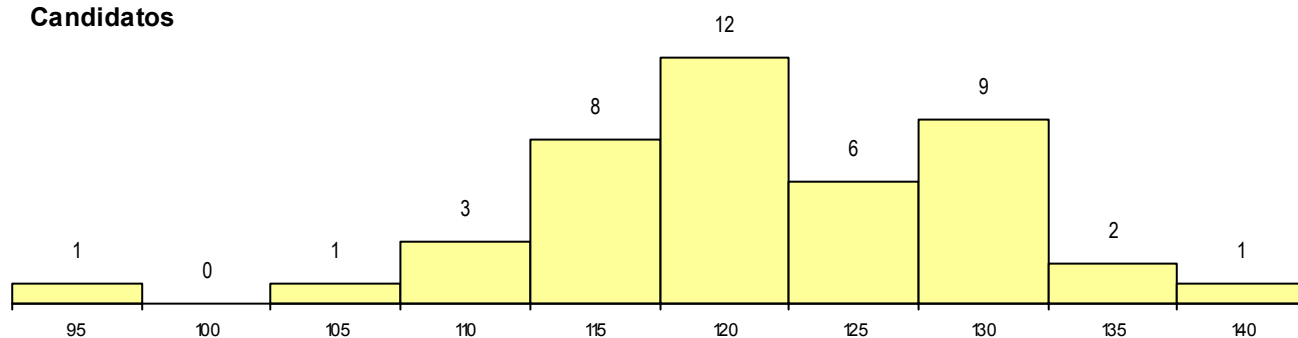

OPÇÃO CANDIDATURA

Opção	Cands. %	Cols. %
1ª	5 4	0 0
2ª	15 11	4 14
3ª	6 4	0 0
4ª	7 5	0 0
5ª	7 5	0 0
6ª	3 2	0 0
Total	43	4

ETAPA COLOCAÇÃO (contingente)

Etapa Colocação	Cands. %	Cols. %	Nota
17 Geral	43 31	4 14	129,7
Total	43	4	

DISTRITO/GAES DE CANDIDATURA

Distrito Origem	Cands. %	Cols. %
Porto	39 28	4 14
Braga	2 1	0 0
Viana do Castelo	1 1	0 0
Aveiro	1 1	0 0
Total	43	4

SEXO DOS CANDIDATOS

Sexo	Cands. %	Cols. %
Masc.	26 19	0 0
Femin.	17 12	4 14
Total	43	4

CURSO DO 12º ANO (15 mais frequentes)

Curso 12º ano	Cands. %	Cols. %
C60 Ciências e Tecnologias	13 9	2 7
C62 Línguas e Humanidades	5 4	0 0
C80 Recorrente - Ciências e Tecnologias	4 3	0 0
966 Cursos EFA, Formações Modulares	3 2	0 0
A77 Comunicação Social (T) -Port. 814/2	2 1	0 0
C61 Ciências Socioeconómicas	2 1	0 0
C81 Recorrente - Ciências Socioeconómi	2 1	0 0
220 Ens. Sec. Recorrente (Todos os Cur	2 1	0 0
P91 Técnico de Turismo	1 1	1 4
381 Técnico de comunicação/marketing,	1 1	1 4
C82 Recorrente - Línguas e Humanidade	1 1	0 0
P46 Técnico de Eletrotecnia	1 1	0 0
A18 Marketing e Estratégia Empresarial (	1 1	0 0
C64 Artes Visuais	1 1	0 0
P56 Técnico de Gestão e Programação	1 1	0 0

MÉDIAS dos Colocados

Nota de candidatura	131,3
Prova de ingresso	118,0
Média do 12º ano	138,5
Média do 10º/11º ano	138,5

DISTRIBUIÇÕES DE NOTAS DE CANDIDATURA

Candidatos