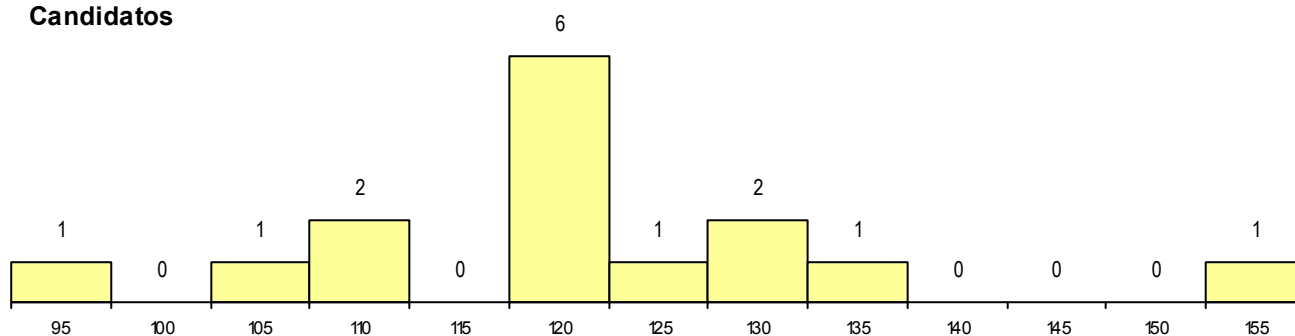

Estabelecimento: 0804 Universidade Técnica de Lisboa - Instituto Superior de Ciências Sociais e Políticas
Curso Superior: 8363 Administração Pública e Políticas do Território (regime pós-laboral)
Licenciatura

OPÇÃO CANDIDATURA

Opção	Cands. %	Cols. %
1ª	2 4	2 20
2ª	4 9	4 40
3ª	2 4	1 10
4ª	3 7	0 0
5ª	1 2	0 0
6ª	3 7	0 0
Total	15	7

ETAPA COLOCAÇÃO (contingente)

Etapa Colocação	Cands. %	Cols. %	Nota
17 Geral	15 33	7 70	95,0
Total	15	7	

DISTRITO/GAES DE CANDIDATURA

Distrito Origem	Cands. %	Cols. %
Lisboa	13 29	7 70
Setúbal	1 2	0 0
Leiria	1 2	0 0
Total	15	7

SEXO DOS CANDIDATOS

Sexo	Cands. %	Cols. %
Masc.	8 18	3 30
Femin.	7 16	4 40
Total	15	7

CURSO DO 12º ANO (15 mais frequentes)

Curso 12º ano	Cands. %	Cols. %
C62 Línguas e Humanidades	8 18	5 50
972 Recorrente - Ciências Sociais e Hu	2 4	0 0
966 Cursos EFA, Formações Modulares	1 2	1 10
389 Animador sociocultural	1 2	1 10
P05 Contramestre (Marinha Mercante)	1 2	0 0
C61 Ciências Socioeconómicas	1 2	0 0
C60 Ciências e Tecnologias	1 2	0 0

MÉDIAS dos Colocados

Nota de candidatura	116,8
Prova de ingresso	110,0
Média do 12º ano	123,6
Média do 10º/11º ano	123,6

DISTRIBUIÇÕES DE NOTAS DE CANDIDATURA

Candidatos