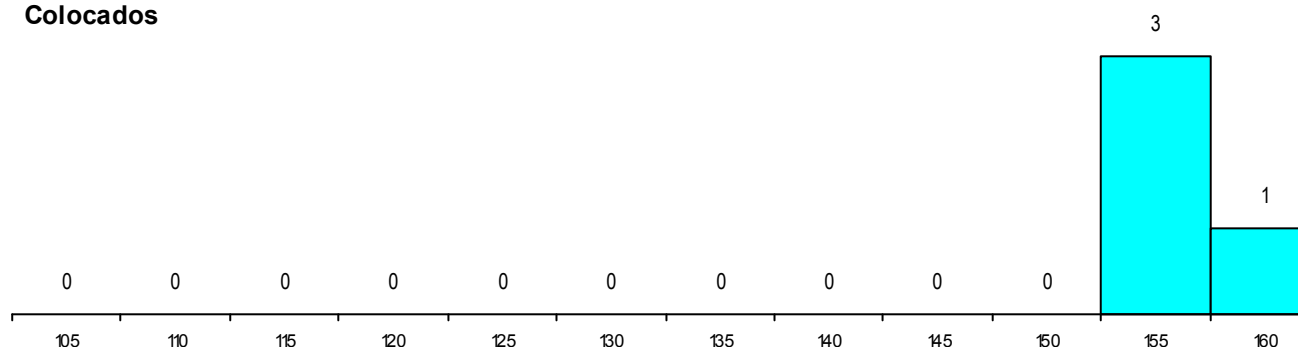

MÉDIAS dos Colocados

Nota de candidatura	155,2
Prova de ingresso	144,4
Média do 12º ano	166,0
Média do 10º/11º ano	166,0

DISTRIBUIÇÕES DE NOTAS DE CANDIDATURA

Candidatos

Colocados

Estabelecimento: 1000 Universidade do Minho
Curso Superior: 8005 Marketing (regime pós-laboral)
Licenciatura