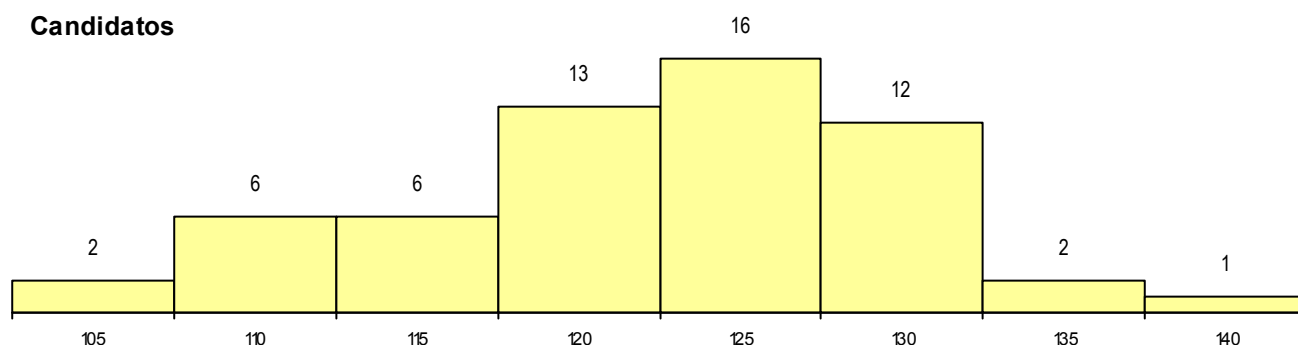

Estabelecimento: 1204 Universidade de Trás-os-Montes e Alto Douro - Escola de Ciências da Vida e do Ambiente
Curso Superior: 9707 Ciências do Desporto
Licenciatura

OPÇÃO CANDIDATURA

Opção	Cands. %	Cols. %
1ª	35 16	7 29
2ª	7 3	3 13
3ª	6 3	0 0
4ª	3 1	0 0
5ª	4 2	0 0
6ª	3 1	0 0
Total	58	10

ETAPA COLOCAÇÃO (contingente)

Etapa Colocação	Cands. %	Cols. %	Nota
17 Geral	58 27	10 42	127,5
Total	58	10	

DISTRITO/GAES DE CANDIDATURA

Distrito Origem	Cands. %	Cols. %
Vila Real	16 7	2 8
Porto	13 6	2 8
Braga	11 5	3 13
Viana do Castelo	4 2	0 0
Santarém	3 1	1 4
Bragança	3 1	0 0
R. A. Madeira	1 0	0 0
R. A. Açores	1 0	0 0
Viseu	1 0	0 0
Portalegre	1 0	0 0
Leiria	1 0	0 0
Faro	1 0	1 4
Coimbra	1 0	0 0
Aveiro	1 0	1 4
Total	58	10

SEXO DOS CANDIDATOS

Sexo	Cands. %	Cols. %
Masc.	46 21	8 33
Femin.	12 6	2 8
Total	58	10

CURSO DO 12º ANO (15 mais frequentes)

Curso 12º ano	Cands. %	Cols. %
C60 Ciências e Tecnologias	29 13	7 29
C62 Línguas e Humanidades	9 4	1 4
C80 Recorrente - Ciências e Tecnologias	5 2	0 0
089 Desporto	4 2	1 4
P56 Técnico de Gestão e Programação	3 1	0 0
C82 Recorrente - Línguas e Humanidade	2 1	0 0
P53 Técnico de Gestão de Equipamento	1 0	1 4
P51 Técnico de Gestão	1 0	0 0
P01 Animador Sociocultural	1 0	0 0
C64 Artes Visuais	1 0	0 0
C61 Ciências Socioeconómicas	1 0	0 0
671 Design de Comunicação	1 0	0 0

MÉDIAS dos Colocados

Nota de candidatura	130,4
Prova de ingresso	115,2
Média do 12º ano	138,6
Média do 10º/11º ano	138,6

DISTRIBUIÇÕES DE NOTAS DE CANDIDATURA