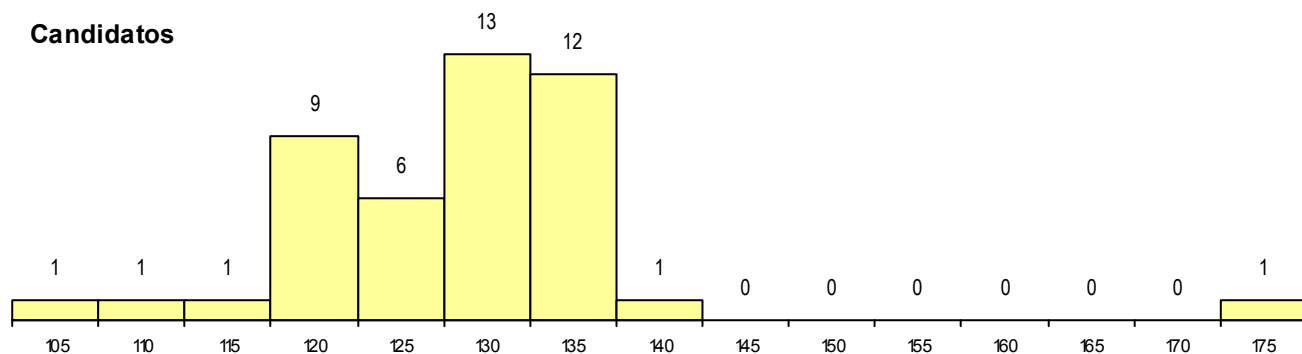

Estabelecimento: 0805 Universidade Técnica de Lisboa - Instituto Superior de Economia e Gestão
Curso Superior: A001 Gestão (ensino em Inglês)
Licenciatura

OPÇÃO CANDIDATURA

Opção	Cands. %	Cols. %
1ª	4 3	1 8
2ª	6 5	1 8
3ª	11 9	2 17
4ª	10 8	1 8
5ª	10 8	0 0
6ª	4 3	0 0
Total	45	5

ETAPA COLOCAÇÃO (contingente)

Etapa Colocação	Cands. %	Cols. %	Nota
17 Geral	45 37	5 42	133,0
Total	45	5	

DISTRITO/GAES DE CANDIDATURA

Distrito Origem	Cands. %	Cols. %
Lisboa	41 34	5 42
Leiria	2 2	0 0
Setúbal	1 1	0 0
Santarém	1 1	0 0
Total	45	5

SEXO DOS CANDIDATOS

Sexo	Cands. %	Cols. %
Masc.	28 23	4 33
Femin.	17 14	1 8
Total	45	5

CURSO DO 12º ANO (15 mais frequentes)

Curso 12º ano	Cands. %	Cols. %
C61 Ciências Socioeconómicas	33 27	4 33
C60 Ciências e Tecnologias	11 9	1 8
C81 Recorrente - Ciências Socioeconómi	1 1	0 0

MÉDIAS dos Colocados

Nota de candidatura 134,8
Prova de ingresso 130,2
Média do 12º ano 139,4
Média do 10º/11º ano 139,4

DISTRIBUIÇÕES DE NOTAS DE CANDIDATURA