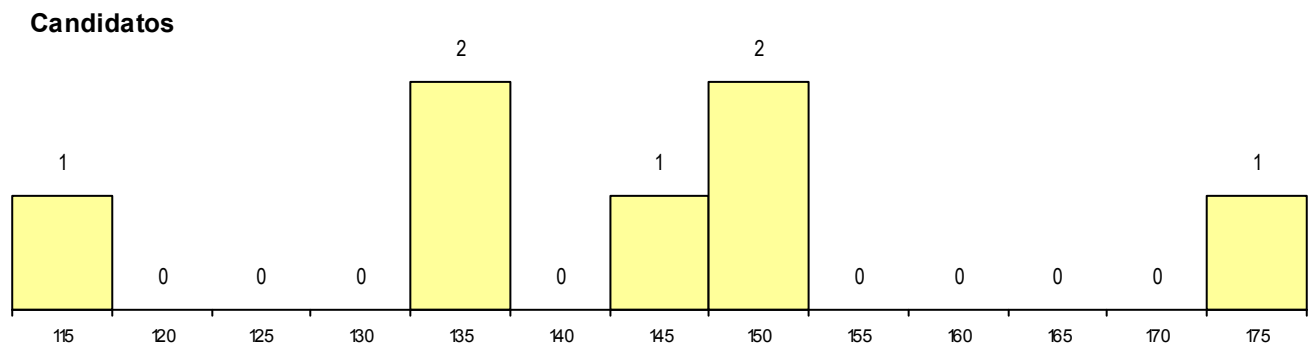

Estabelecimento: 1000 Universidade do Minho
Curso Superior: 9369 Engenharia Mecânica
Mestrado Integrado

OPÇÃO CANDIDATURA				ETAPA COLOCAÇÃO (contingente)				DISTRITO/GAES DE CANDIDATURA			
Opção	Cands. %	Cols. %		Etapa Colocação	Cands. %	Cols. %	Nota	Distrito Origem	Cands. %	Cols. %	
1ª	2	3	0 0	17 Geral	7	11	0 0	Braga	5	8	0 0
2ª	3	5	0 0	Total	7		0	Porto	1	2	0 0
4ª	1	2	0 0					Lisboa	1	2	0 0
5ª	1	2	0 0					Total	7		0
Total	7		0								

SEXO DOS CANDIDATOS			CURSO DO 12º ANO (15 mais frequentes)			
Sexo	Cands. %	Cols. %	Curso 12º ano	Cands. %	Cols. %	
Masc.	7	11	C60 Ciências e Tecnologias	7	11	0 0
Total	7					0

MÉDIAS dos Colocados

Nota de candidatura
Prova de ingresso
Média do 12º ano
Média do 10º/11º ano

DISTRIBUIÇÕES DE NOTAS DE CANDIDATURA