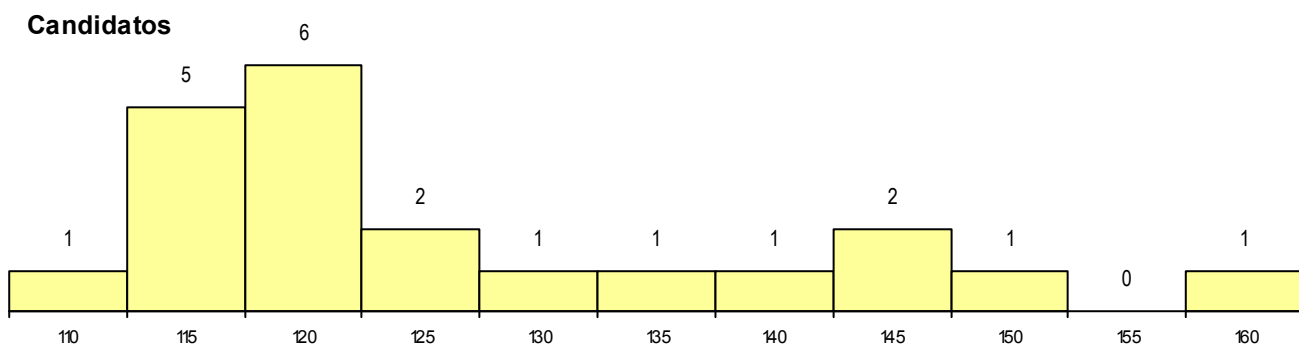

MÉDIAS dos Colocados

Nota de candidatura 141,7
 Prova de ingresso 134,6
 Média do 12º ano 146,4
 Média do 10º/11º ano 146,4

DISTRIBUIÇÕES DE NOTAS DE CANDIDATURA

Estabelecimento: 1000 Universidade do Minho
Curso Superior: 9813 Medicina
Mestrado Integrado