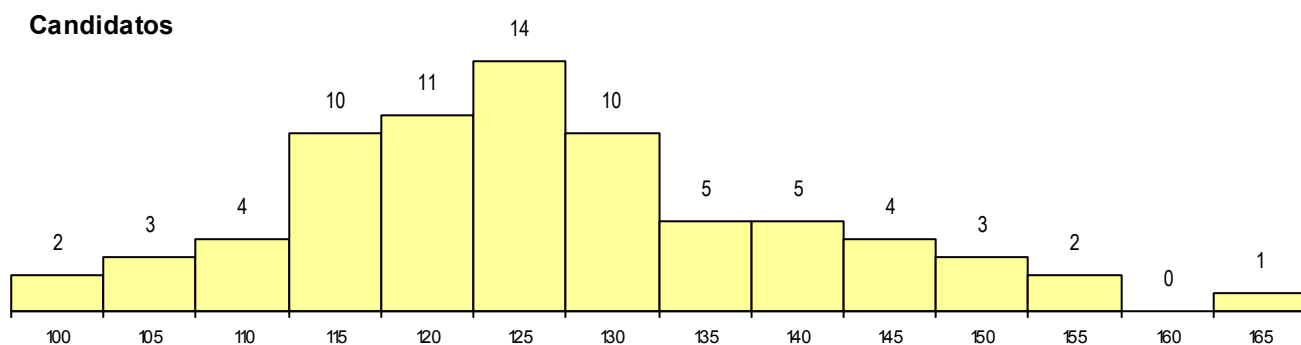

Estabelecimento: 6800 ISCTE - Instituto Universitário de Lisboa
Curso Superior: 9219 Psicologia
Licenciatura

OPÇÃO CANDIDATURA

Opção	Cands. %	Cols. %
1ª	33 9	1 5
2ª	23 6	0 0
3ª	7 2	0 0
4ª	4 1	0 0
5ª	6 2	0 0
6ª	1 0	0 0
Total	74	1

ETAPA COLOCAÇÃO (contingente)

Etapa Colocação	Cands. %	Cols. %	Nota
17 Geral	74 21	1 5	155,5
Total	74	1	

DISTRITO/GAES DE CANDIDATURA

Distrito Origem	Cands. %	Cols. %
Lisboa	43 12	0 0
Setúbal	8 2	0 0
Santarém	4 1	0 0
R. A. Madeira	3 1	0 0
Leiria	3 1	0 0
Faro	3 1	1 5
Porto	2 1	0 0
Coimbra	2 1	0 0
Aveiro	2 1	0 0
R. A. Açores	1 0	0 0
Viseu	1 0	0 0
Viana do Castelo	1 0	0 0
Beja	1 0	0 0
Total	74	1

SEXO DOS CANDIDATOS

Sexo	Cands. %	Cols. %
Masc.	18 5	1 5
Femin.	56 16	0 0
Total	74	1

CURSO DO 12º ANO (15 mais frequentes)

Curso 12º ano	Cands. %	Cols. %
C60 Ciências e Tecnologias	30 8	0 0
C62 Línguas e Humanidades	26 7	1 5
C80 Recorrente - Ciências e Tecnologias	3 1	0 0
970 Recorrente - Ciências e Tecnologias	1 0	0 0
972 Recorrente - Ciências Sociais e Hu	1 0	0 0
C61 Ciências Socioeconómicas	1 0	0 0
C70 Comunicação Audiovisual	1 0	0 0
089 Desporto	1 0	0 0
C82 Recorrente - Línguas e Humanidade	1 0	0 0
610 Cursos Educação Formação (todos	1 0	0 0
P01 Animador Sociocultural	1 0	0 0
P19 Técnico de Apoio Psicossocial	1 0	0 0
P32 Técnico de Coordenação e Produçã	1 0	0 0
P37 Técnico de Design	1 0	0 0
P56 Técnico de Gestão e Programação	1 0	0 0

MÉDIAS dos Colocados

Nota de candidatura	155,5
Prova de ingresso	171,0
Média do 12º ano	140,0
Média do 10º/11º ano	140,0

DISTRIBUIÇÕES DE NOTAS DE CANDIDATURA