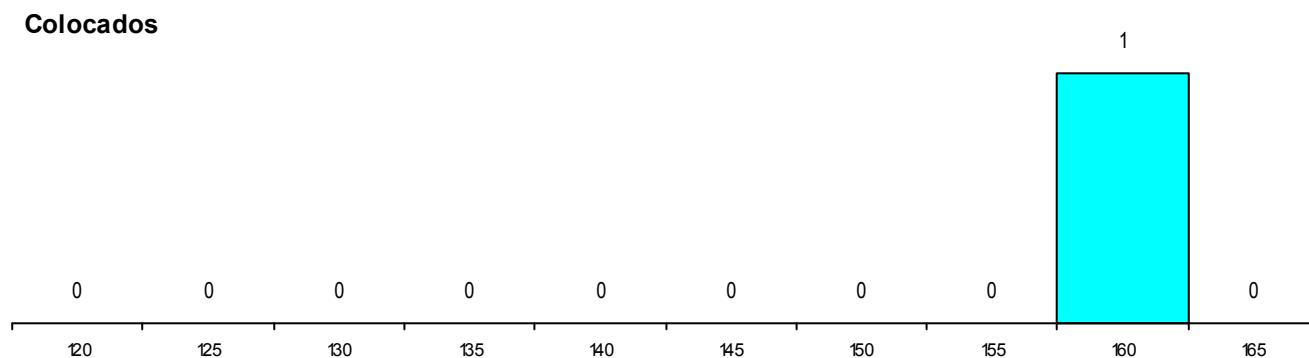

MÉDIAS dos Colocados

Nota de candidatura 159,0
 Prova de ingresso 138,5
 Média do 12º ano 170,0
 Média do 10º/11º ano 170,0

DISTRIBUIÇÕES DE NOTAS DE CANDIDATURA

Estabelecimento: 1203 Universidade de Trás-os-Montes e Alto Douro - Escola de Ciências e Tecnologia
Curso Superior: 9830 Engenharia de Reabilitação e Acessibilidade Humanas
Licenciatura