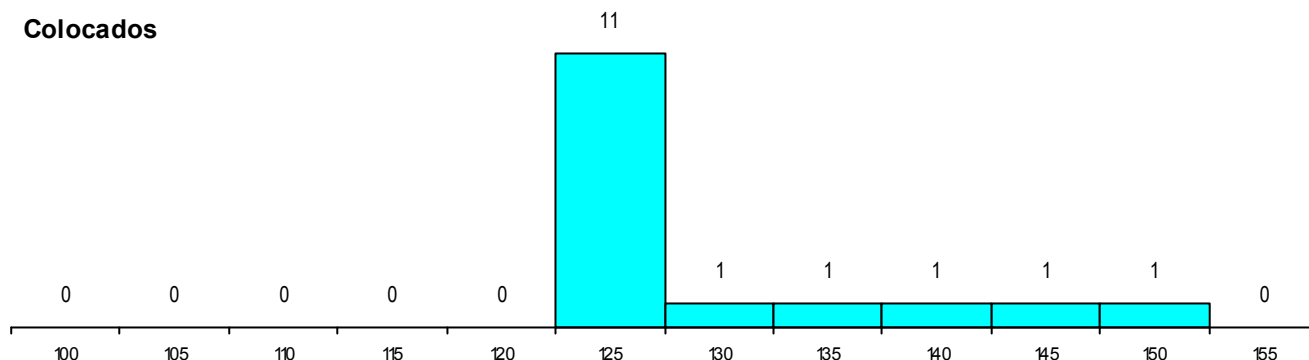

Estabelecimento: 7001 Escola Superior de Enfermagem de Coimbra
Curso Superior: 9500 Enfermagem
Licenciatura

OPÇÃO CANDIDATURA

Opção	Cands. %	Cols. %
1ª	25 9	7 9
2ª	14 5	3 4
3ª	9 3	5 6
4ª	5 2	1 1
5ª	1 0	0 0
6ª	1 0	0 0
Total	55	16

ETAPA COLOCAÇÃO (contingente)

Etapa Colocação	Cands. %	Cols. %	Nota
17 Geral	55 19	16 21	124,0
Total	55	16	

DISTRITO/GAES DE CANDIDATURA

Distrito Origem	Cands. %	Cols. %
Coimbra	12 4	3 4
Porto	11 4	3 4
Braga	7 2	3 4
Santarém	5 2	2 3
Viseu	3 1	1 1
Lisboa	3 1	0 0
Leiria	3 1	1 1
Aveiro	3 1	2 3
Vila Real	2 1	0 0
Viana do Castelo	2 1	1 1
Setúbal	1 0	0 0
Faro	1 0	0 0
Castelo Branco	1 0	0 0
Bragança	1 0	0 0
Total	55	16

SEXO DOS CANDIDATOS

Sexo	Cands. %	Cols. %
Masc.	9 3	3 4
Femin.	46 16	13 17
Total	55	16

CURSO DO 12º ANO (15 mais frequentes)

Curso 12º ano	Cands. %	Cols. %
C60 Ciências e Tecnologias	42 15	13 17
C80 Recorrente - Ciências e Tecnologias	9 3	2 3
P71 Técnico de Processamento e Contro	1 0	1 1
966 Cursos EFA, Formações Modulares	1 0	0 0
970 Recorrente - Ciências e Tecnologias	1 0	0 0
060 Ciências e Tecnologias (DL 74/2004	1 0	0 0

MÉDIAS dos Colocados

Nota de candidatura 129,7
Prova de ingresso 112,1
Média do 12º ano 141,4
Média do 10º/11º ano 141,4

DISTRIBUIÇÕES DE NOTAS DE CANDIDATURA

Colocados