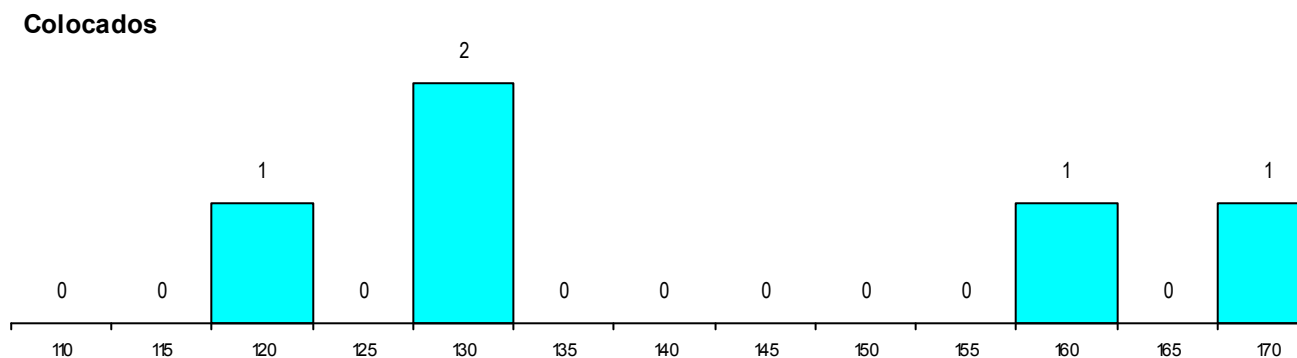

Estabelecimento: 0501 Universidade de Coimbra - Faculdade de Ciências e Tecnologia
Curso Superior: 9369 Engenharia Mecânica
Mestrado Integrado

OPÇÃO CANDIDATURA

Opção	Cands. %	Cols. %
1ª	6 5	3 16
2ª	3 2	2 11
3ª	2 2	0 0
4ª	1 1	0 0
Total	12	5

ETAPA COLOCAÇÃO (contingente)

Etapa Colocação	Cands. %	Cols. %	Nota
17 Geral	12 10	5 26	121,3
Total	12	5	

DISTRITO/GAES DE CANDIDATURA

Distrito Origem	Cands. %	Cols. %
Coimbra	4 3	2 11
Aveiro	3 2	2 11
Braga	2 2	0 0
Viseu	1 1	0 0
Porto	1 1	0 0
Lisboa	1 1	1 5
Total	12	5

SEXO DOS CANDIDATOS

Sexo	Cands. %	Cols. %
Masc.	11 9	4 21
Femin.	1 1	1 5
Total	12	5

CURSO DO 12º ANO (15 mais frequentes)

Curso 12º ano	Cands. %	Cols. %
C60 Ciências e Tecnologias	12 10	5 26

MÉDIAS dos Colocados

Nota de candidatura 142,6
Prova de ingresso 130,4
Média do 12º ano 154,8
Média do 10º/11º ano 154,8

DISTRIBUIÇÕES DE NOTAS DE CANDIDATURA