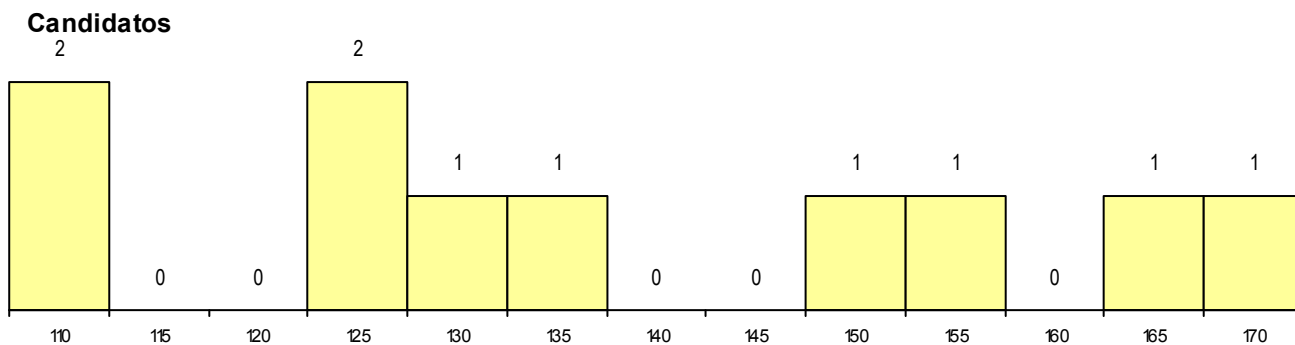

Estabelecimento: 3142 Instituto Politécnico de Santarém - Escola Superior de Educação de Santarém
Curso Superior: 9084 Educação Social
Licenciatura

OPÇÃO CANDIDATURA

Opção	Cands. %	Cols. %
1ª	6 21	6 75
2ª	1 4	1 13
3ª	1 4	0 0
4ª	1 4	0 0
6ª	1 4	0 0
Total	10	7

ETAPA COLOCAÇÃO (contingente)

Etapa Colocação	Cands. %	Cols. %	Nota
17 Geral	10 36	7 88	108,2
Total	10	7	

DISTRITO/GAES DE CANDIDATURA

Distrito Origem	Cands. %	Cols. %
Santarém	5 18	4 50
Leiria	2 7	1 13
Viseu	1 4	1 13
Setúbal	1 4	1 13
Faro	1 4	0 0
Total	10	7

SEXO DOS CANDIDATOS

Sexo	Cands. %	Cols. %
Masc.	3 11	1 13
Femin.	7 25	6 75
Total	10	7

CURSO DO 12º ANO (15 mais frequentes)

Curso 12º ano	Cands. %	Cols. %
C62 Línguas e Humanidades	4 14	3 38
C60 Ciências e Tecnologias	3 11	1 13
950 Equivalências	1 4	1 13
P55 Técnico de Gestão do Ambiente	1 4	1 13
P53 Técnico de Gestão de Equipamento	1 4	1 13

MÉDIAS dos Colocados

Nota de candidatura 135,1
Prova de ingresso 131,3
Média do 12º ano 137,6
Média do 10º/11º ano 137,6

DISTRIBUIÇÕES DE NOTAS DE CANDIDATURA