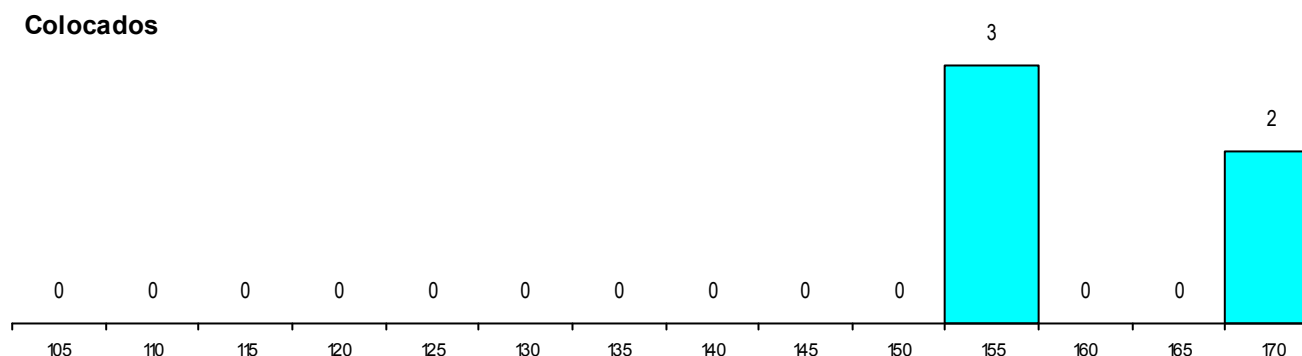

OPÇÃO CANDIDATURA

Opção	Cands. %	Cols. %
1ª	47 19	4 25
2ª	26 11	0 0
3ª	9 4	1 6
4ª	7 3	0 0
5ª	3 1	0 0
6ª	2 1	0 0
Total	94	5

ETAPA COLOCAÇÃO (contingente)

Etapa Colocação	Cands. %	Cols. %	Nota
17 Geral	94 38	5 31	154,2
Total	94	5	

DISTRITO/GAES DE CANDIDATURA

Distrito Origem	Cands. %	Cols. %
Braga	50 20	5 31
Porto	20 8	0 0
Vila Real	4 2	0 0
Viana do Castelo	4 2	0 0
R. A. Madeira	3 1	0 0
Coimbra	3 1	0 0
Lisboa	2 1	0 0
Faro	2 1	0 0
Aveiro	2 1	0 0
Viseu	1 0	0 0
Santarém	1 0	0 0
Leiria	1 0	0 0
Bragança	1 0	0 0
Total	94	5

SEXO DOS CANDIDATOS

Sexo	Cands. %	Cols. %
Masc.	29 12	4 25
Femin.	65 27	1 6
Total	94	5

CURSO DO 12º ANO (15 mais frequentes)

Curso 12º ano	Cands. %	Cols. %
C62 Línguas e Humanidades	50 20	1 6
C60 Ciências e Tecnologias	17 7	2 13
C82 Recorrente - Línguas e Humanidade	4 2	1 6
P84 Técnico de Serviços Jurídicos	3 1	0 0
062 Ciências Sociais e Humanas (DL 74	3 1	0 0
610 Cursos Educação Formação (todos	2 1	0 0
966 Cursos EFA, Formações Modulares	2 1	0 0
060 Ciências e Tecnologias (DL 74/2004	2 1	0 0
A22 Assessoria Jurídica e Documentaçã	2 1	0 0
972 Recorrente - Ciências Sociais e Hu	2 1	0 0
C61 Ciências Socioeconómicas	1 0	1 6
965 Dec.-Lei 357/2007 (todas as vias)	1 0	0 0
564 Técnico de multimédia	1 0	0 0
220 Ens. Sec. Recorrente (Todos os Cur	1 0	0 0
831 Agrupamento 3 / administração	1 0	0 0

MÉDIAS dos Colocados

Nota de candidatura	161,2
Prova de ingresso	154,4
Média do 12º ano	165,8
Média do 10º/11º ano	165,8

DISTRIBUIÇÕES DE NOTAS DE CANDIDATURA