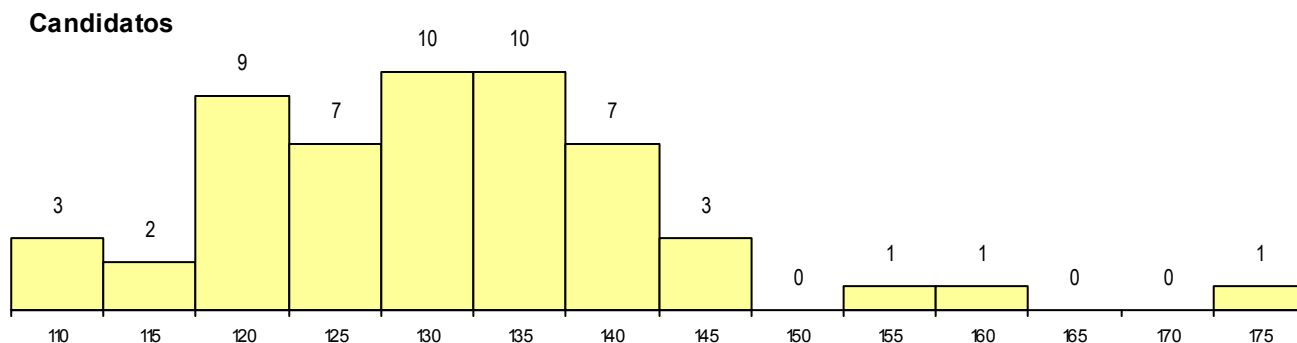

Estabelecimento: 1103 Universidade do Porto - Faculdade de Ciências
Curso Superior: 9011 Biologia
Licenciatura

OPÇÃO CANDIDATURA

Opção	Cands. %	Cols. %
1ª	34 18	3 12
2ª	9 5	1 4
3ª	7 4	0 0
4ª	3 2	0 0
5ª	1 1	1 4
Total	54	5

ETAPA COLOCAÇÃO (contingente)

Etapa Colocação	Cands. %	Cols. %	Nota
17 Geral	54 29	5 20	142,5
Total	54	5	

DISTRITO/GAES DE CANDIDATURA

Distrito Origem	Cands. %	Cols. %
Porto	41 22	4 16
Braga	5 3	1 4
Aveiro	5 3	0 0
Viana do Castelo	1 1	0 0
Guarda	1 1	0 0
Bragança	1 1	0 0
Total	54	5

SEXO DOS CANDIDATOS

Sexo	Cands. %	Cols. %
Masc.	21 11	1 4
Femin.	33 17	4 16
Total	54	5

CURSO DO 12º ANO (15 mais frequentes)

Curso 12º ano	Cands. %	Cols. %
C60 Ciências e Tecnologias	48 25	4 16
C80 Recorrente - Ciências e Tecnologias	2 1	0 0
A04 Biotecnologia (VCT)	1 1	1 4
220 Ens. Sec. Recorrente (Todos os Cur	1 1	0 0
845 Complementar/secundário de músic	1 1	0 0
062 Ciências Sociais e Humanas (DL 74	1 1	0 0

MÉDIAS dos Colocados

Nota de candidatura 152,8
Prova de ingresso 139,2
Média do 12º ano 166,4
Média do 10º/11º ano 166,4

DISTRIBUIÇÕES DE NOTAS DE CANDIDATURA