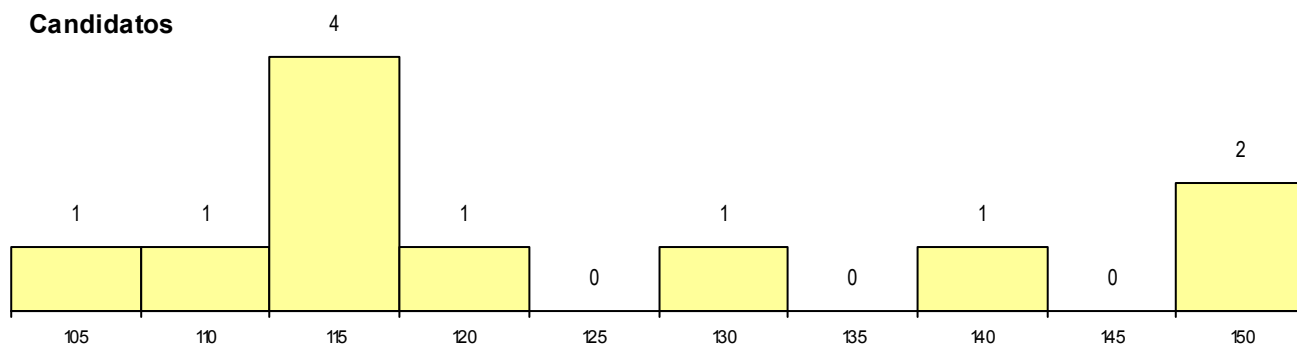

Estabelecimento: 0902 Universidade Nova de Lisboa - Faculdade de Ciências Sociais e Humanas
Curso Superior: 9046 Ciências Musicais
Licenciatura

OPÇÃO CANDIDATURA

Opção	Cands. %	Cols. %
1ª	7 24	2 18
3ª	1 3	0 0
5ª	1 3	0 0
6ª	2 7	1 9
Total	11	3

ETAPA COLOCAÇÃO (contingente)

Etapa Colocação	Cands. %	Cols. %	Nota
17 Geral	11 38	3 27	117,0
Total	11	3	

DISTRITO/GAES DE CANDIDATURA

Distrito Origem	Cands. %	Cols. %
Lisboa	9 31	3 27
Setúbal	1 3	0 0
Porto	1 3	0 0
Total	11	3

SEXO DOS CANDIDATOS

Sexo	Cands. %	Cols. %
Masc.	9 31	2 18
Femin.	2 7	1 9
Total	11	3

CURSO DO 12º ANO (15 mais frequentes)

Curso 12º ano	Cands. %	Cols. %
C60 Ciências e Tecnologias	4 14	2 18
C62 Línguas e Humanidades	3 10	0 0
845 Complementar/secundário de músic	1 3	1 9
966 Cursos EFA, Formações Modulares	1 3	0 0
C61 Ciências Socioeconómicas	1 3	0 0
972 Recorrente - Ciências Sociais e Hu	1 3	0 0

MÉDIAS dos Colocados

Nota de candidatura 136,2
Prova de ingresso 130,3
Média do 12º ano 142,0
Média do 10º/11º ano 142,0

DISTRIBUIÇÕES DE NOTAS DE CANDIDATURA