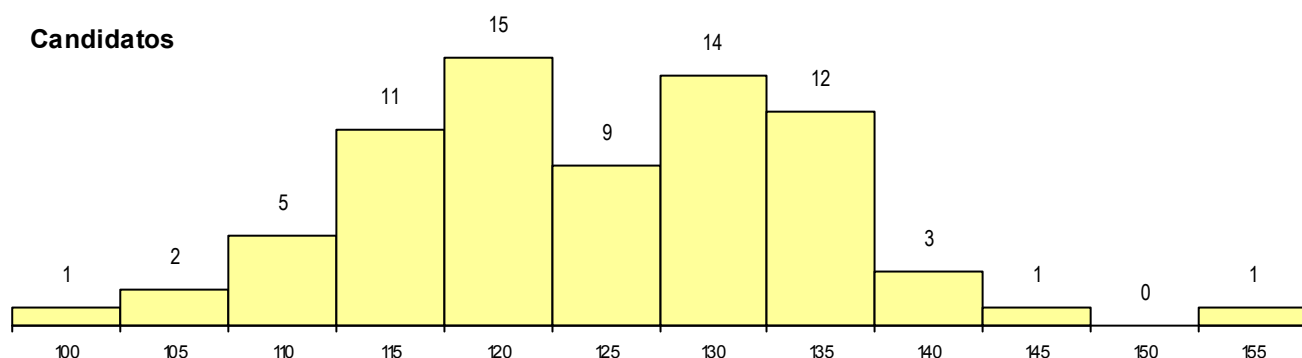

Estabelecimento: 3134 Instituto Politécnico do Porto - Instituto Superior de Contabilidade e Administração do Porto
Curso Superior: 9205 Marketing
Licenciatura

OPÇÃO CANDIDATURA

Opção	Cands. %	Cols. %
1ª	16 7	0 0
2ª	18 8	2 8
3ª	15 6	0 0
4ª	11 5	2 8
5ª	11 5	1 4
6ª	3 1	1 4
Total	74	6

ETAPA COLOCAÇÃO (contingente)

Etapa Colocação	Cands. %	Cols. %	Nota
17 Geral	74 31	6 25	136,7
Total	74	6	

DISTRITO/GAES DE CANDIDATURA

Distrito Origem	Cands. %	Cols. %
Porto	66 28	5 21
Braga	5 2	0 0
Viana do Castelo	2 1	0 0
Santarém	1 0	1 4
Total	74	6

SEXO DOS CANDIDATOS

Sexo	Cands. %	Cols. %
Masc.	40 17	3 13
Femin.	34 14	3 13
Total	74	6

CURSO DO 12º ANO (15 mais frequentes)

Curso 12º ano	Cands. %	Cols. %
C62 Línguas e Humanidades	24 10	2 8
C60 Ciências e Tecnologias	14 6	2 8
C80 Recorrente - Ciências e Tecnologias	5 2	0 0
C82 Recorrente - Línguas e Humanidade	5 2	0 0
C61 Ciências Socioeconómicas	4 2	1 4
C81 Recorrente - Ciências Socioeconómi	3 1	0 0
220 Ens. Sec. Recorrente (Todos os Cur	2 1	0 0
A77 Comunicação Social (T) -Port. 814/2	2 1	0 0
966 Cursos EFA, Formações Modulares	2 1	0 0
A09 Eletrónica e Telecomunicações (VC)	1 0	1 4
381 Técnico de comunicação/marketing,	1 0	0 0
225 Ens. sec. recorrente (todos os curso	1 0	0 0
P51 Técnico de Gestão	1 0	0 0
345 Profissionais de formação bancária (	1 0	0 0
P55 Técnico de Gestão do Ambiente	1 0	0 0

MÉDIAS dos Colocados

Nota de candidatura	138,5
Prova de ingresso	124,2
Média do 12º ano	146,2
Média do 10º/11º ano	146,2

DISTRIBUIÇÕES DE NOTAS DE CANDIDATURA