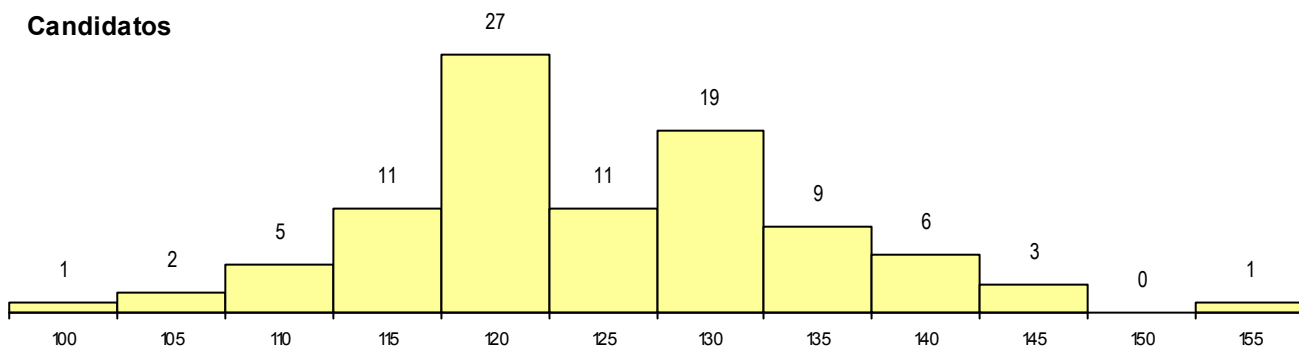

Estabelecimento: 3134 Instituto Politécnico do Porto - Instituto Superior de Contabilidade e Administração do Porto
Curso Superior: 9058 Contabilidade e Administração
Licenciatura

OPÇÃO CANDIDATURA

Opção	Cands. %	Cols. %
1ª	38 13	4 6
2ª	13 4	2 3
3ª	17 6	1 1
4ª	13 4	3 4
5ª	3 1	0 0
6ª	11 4	1 1
Total	95	11

ETAPA COLOCAÇÃO (contingente)

Etapa Colocação	Cands. %	Cols. %	Nota
17 Geral	95 32	11 16	133,3
Total	95	11	

DISTRITO/GAES DE CANDIDATURA

Distrito Origem	Cands. %	Cols. %
Porto	78 27	9 13
Braga	8 3	1 1
Aveiro	4 1	1 1
Viana do Castelo	2 1	0 0
R. A. Madeira	1 0	0 0
Viseu	1 0	0 0
Guarda	1 0	0 0
Total	95	11

SEXO DOS CANDIDATOS

Sexo	Cands. %	Cols. %
Masc.	49 17	4 6
Femin.	46 16	7 10
Total	95	11

CURSO DO 12º ANO (15 mais frequentes)

Curso 12º ano	Cands. %	Cols. %
C60 Ciências e Tecnologias	42 14	7 10
C62 Línguas e Humanidades	14 5	1 1
C61 Ciências Socioeconómicas	9 3	2 3
C80 Recorrente - Ciências e Tecnologias	6 2	0 0
C81 Recorrente - Ciências Socioeconómi	4 1	0 0
089 Desporto	2 1	0 0
966 Cursos EFA, Formações Modulares	2 1	0 0
345 Profissionais de formação bancária (	2 1	0 0
P59 Técnico de Informática de Gestão	1 0	1 1
P49 Técnico de Frio e Climatização	1 0	0 0
C82 Recorrente - Línguas e Humanidade	1 0	0 0
220 Ens. Sec. Recorrente (Todos os Cur	1 0	0 0
P91 Técnico de Turismo	1 0	0 0
P51 Técnico de Gestão	1 0	0 0
C71 Design de Comunicação	1 0	0 0

MÉDIAS dos Colocados

Nota de candidatura	138,7
Prova de ingresso	120,5
Média do 12º ano	148,5
Média do 10º/11º ano	148,5

DISTRIBUIÇÕES DE NOTAS DE CANDIDATURA