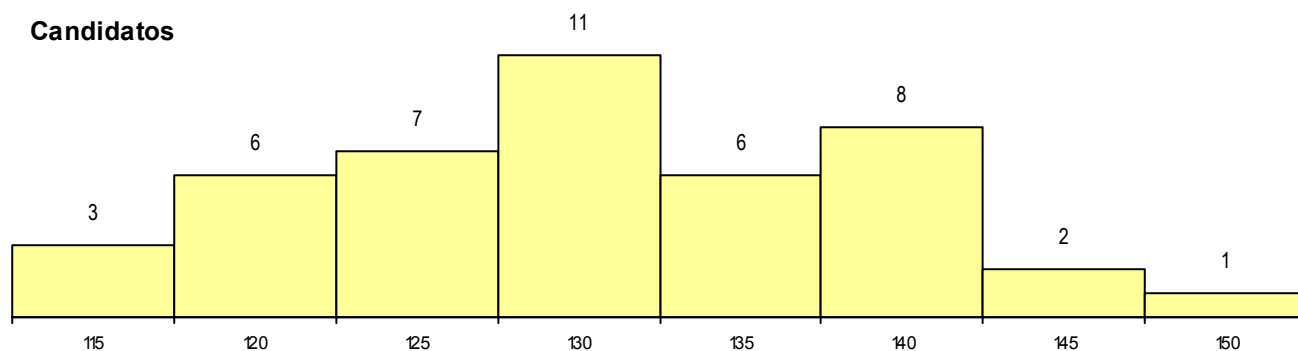

Estabelecimento: 1111 Universidade do Porto - Faculdade de Desporto
Curso Superior: 9707 Ciências do Desporto
Licenciatura

OPÇÃO CANDIDATURA

Opção	Cands. %	Cols. %
1ª	35 21	2 29
2ª	1 1	0 0
3ª	2 1	0 0
4ª	1 1	0 0
5ª	4 2	0 0
6ª	1 1	0 0
Total	44	2

ETAPA COLOCAÇÃO (contingente)

Etapa Colocação	Cands. %	Cols. %	Nota
17 Geral	44 26	2 29	147,0
Total	44	2	

DISTRITO/GAES DE CANDIDATURA

Distrito Origem	Cands. %	Cols. %
Porto	32 19	2 29
Braga	7 4	0 0
Lisboa	2 1	0 0
Faro	1 1	0 0
Coimbra	1 1	0 0
Aveiro	1 1	0 0
Total	44	2

SEXO DOS CANDIDATOS

Sexo	Cands. %	Cols. %
Masc.	32 19	1 14
Femin.	12 7	1 14
Total	44	2

CURSO DO 12º ANO (15 mais frequentes)

Curso 12º ano	Cands. %	Cols. %
C60 Ciências e Tecnologias	20 12	1 14
089 Desporto	11 7	1 14
C62 Línguas e Humanidades	4 2	0 0
A53 Animação e Gestão Desportiva (Por	2 1	0 0
A06 Animação Sociodesportiva (VCT)	2 1	0 0
810 Agrupamento 1 / geral	1 1	0 0
764 Técnico de secretariado	1 1	0 0
P51 Técnico de Gestão	1 1	0 0
C81 Recorrente - Ciências Socioeconómi	1 1	0 0
085 Administração	1 1	0 0

MÉDIAS dos Colocados

Nota de candidatura	147,5
Prova de ingresso	151,5
Média do 12º ano	143,5
Média do 10º/11º ano	143,5

DISTRIBUIÇÕES DE NOTAS DE CANDIDATURA