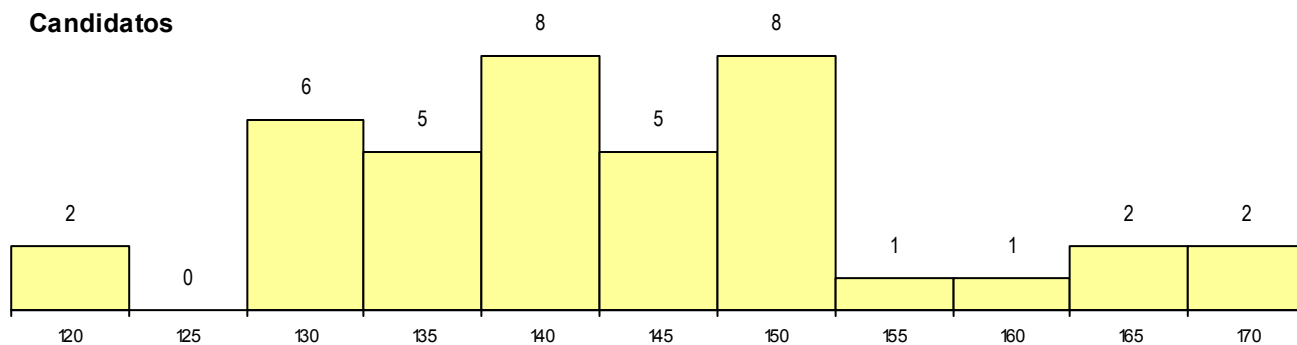

Nota de candidatura 157,5
 Prova de ingresso 147,5
 Média do 12º ano 167,5
 Média do 10º/11º ano 167,5

DISTRIBUIÇÕES DE NOTAS DE CANDIDATURA

Estabelecimento: 0504 Universidade de Coimbra - Faculdade de Farmácia
Curso Superior: 9832 Farmácia Biomédica
Licenciatura