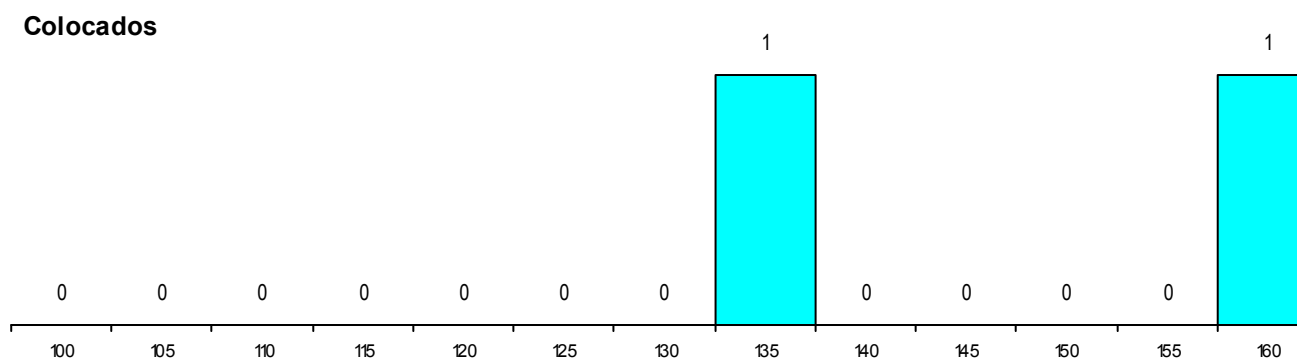

Estabelecimento: 3112 Instituto Politécnico de Lisboa - Escola Superior de Educação de Lisboa
Curso Superior: 9853 Educação Básica
Licenciatura

OPÇÃO CANDIDATURA

Opção	Cands. %	Cols. %
1ª	7 7	2 25
4ª	5 5	0 0
Total	12	2

ETAPA COLOCAÇÃO (contingente)

Etapa Colocação	Cands. %	Cols. %	Nota
17 Geral	12 12	2 25	136,5
Total	12	2	

DISTRITO/GAES DE CANDIDATURA

Distrito Origem	Cands. %	Cols. %
Lisboa	11 11	2 25
Santarém	1 1	0 0
Total	12	2

SEXO DOS CANDIDATOS

Sexo	Cands. %	Cols. %
Femin.	12 12	2 25
Total	12	2

CURSO DO 12º ANO (15 mais frequentes)

Curso 12º ano	Cands. %	Cols. %
C60 Ciências e Tecnologias	4 4	1 13
P18 Técnico de Apoio à Infância	2 2	1 13
C62 Línguas e Humanidades	2 2	0 0
C61 Ciências Socioeconómicas	2 2	0 0
C80 Recorrente - Ciências e Tecnologias	1 1	0 0
C64 Artes Visuais	1 1	0 0

MÉDIAS dos Colocados

Nota de candidatura	149,3
Prova de ingresso	136,5
Média do 12º ano	162,0
Média do 10º/11º ano	162,0

DISTRIBUIÇÕES DE NOTAS DE CANDIDATURA