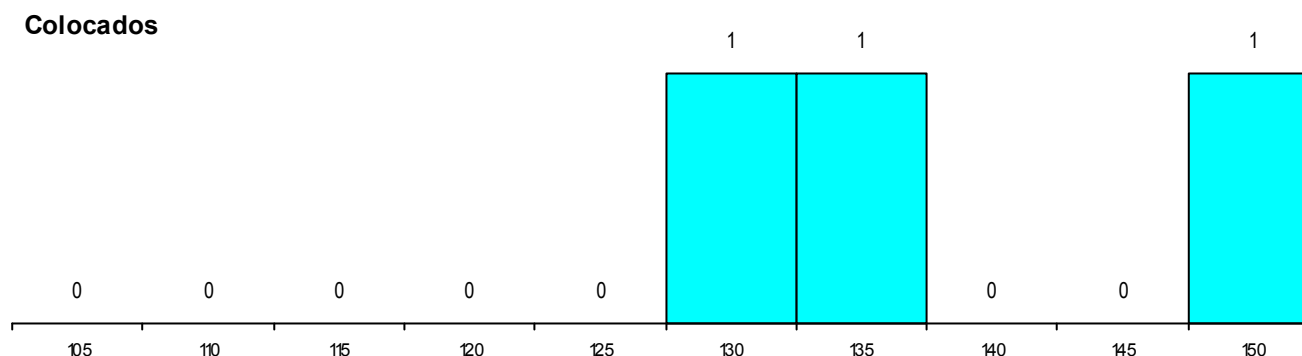

Estabelecimento: 0300 Universidade de Aveiro
Curso Superior: 9215 Novas Tecnologias da Comunicação
Licenciatura

OPÇÃO CANDIDATURA

Opção	Cands. %	Cols. %
1ª	12 13	2 20
2ª	3 3	1 10
3ª	3 3	0 0
4ª	1 1	0 0
5ª	1 1	0 0
6ª	3 3	0 0
Total	23	3

ETAPA COLOCAÇÃO (contingente)

Etapa Colocação	Cands. %	Cols. %	Nota
17 Geral	23 26	3 30	132,0
Total	23	3	

DISTRITO/GAES DE CANDIDATURA

Distrito Origem	Cands. %	Cols. %
Aveiro	14 16	1 10
Porto	8 9	2 20
Viana do Castelo	1 1	0 0
Total	23	3

SEXO DOS CANDIDATOS

Sexo	Cands. %	Cols. %
Masc.	12 13	2 20
Femin.	11 12	1 10
Total	23	3

CURSO DO 12º ANO (15 mais frequentes)

Curso 12º ano	Cands. %	Cols. %
C62 Línguas e Humanidades	6 7	0 0
C60 Ciências e Tecnologias	5 6	1 10
P53 Técnico de Gestão de Equipamento	2 2	1 10
C64 Artes Visuais	2 2	0 0
S47 Técnico de Segurança e Higiene do	1 1	1 10
610 Cursos Educação Formação (todos	1 1	0 0
R02 Artes do Espetáculo - Interpretação	1 1	0 0
P46 Técnico de Eletrotecnia	1 1	0 0
A59 Comunicação Multimédia (Port. 960/	1 1	0 0
A51 Tecnologias e Sistemas de Informaç	1 1	0 0
A09 Eletrónica e Telecomunicações (VC)	1 1	0 0
974 Recorrente - Artes Visuais (DL 74/2	1 1	0 0

MÉDIAS dos Colocados

Nota de candidatura	138,7
Prova de ingresso	123,0
Média do 12º ano	154,3
Média do 10º/11º ano	154,3

DISTRIBUIÇÕES DE NOTAS DE CANDIDATURA