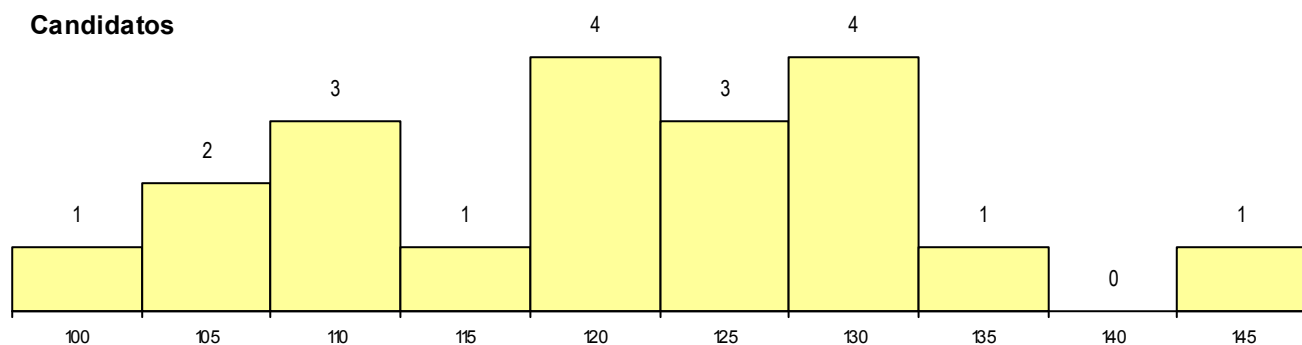

Estabelecimento: 0704 Universidade de Lisboa - Faculdade de Letras
Curso Superior: 9025 Ciências da Cultura
Licenciatura

OPÇÃO CANDIDATURA

Opção	Cands. %	Cols. %
1ª	5 6	0 0
2ª	6 7	1 7
3ª	4 5	1 7
4ª	1 1	0 0
5ª	3 3	0 0
6ª	1 1	0 0
Total	20	2

ETAPA COLOCAÇÃO (contingente)

Etapa Colocação	Cands. %	Cols. %	Nota
17 Geral	20 23	2 14	128,5
Total	20	2	

DISTRITO/GAES DE CANDIDATURA

Distrito Origem	Cands. %	Cols. %
Lisboa	15 17	2 14
Setúbal	1 1	0 0
Santarém	1 1	0 0
Faro	1 1	0 0
Évora	1 1	0 0
Braga	1 1	0 0
Total	20	2

SEXO DOS CANDIDATOS

Sexo	Cands. %	Cols. %
Masc.	10 11	1 7
Femin.	10 11	1 7
Total	20	2

CURSO DO 12º ANO (15 mais frequentes)

Curso 12º ano	Cands. %	Cols. %
C62 Línguas e Humanidades	13 15	1 7
C80 Recorrente - Ciências e Tecnologias	2 2	0 0
R02 Artes do Espetáculo - Interpretação	1 1	1 7
966 Cursos EFA, Formações Modulares	1 1	0 0
C81 Recorrente - Ciências Socioeconómi	1 1	0 0
675 Comunicação, Informação e Multim	1 1	0 0
089 Desporto	1 1	0 0

MÉDIAS dos Colocados

Nota de candidatura	130,0
Prova de ingresso	122,5
Média do 12º ano	137,5
Média do 10º/11º ano	137,5

DISTRIBUIÇÕES DE NOTAS DE CANDIDATURA