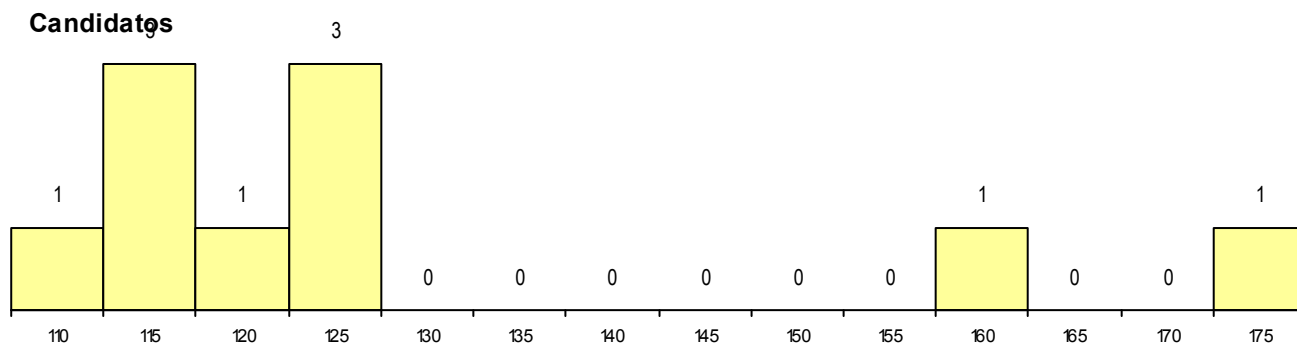

Estabelecimento: 1103 Universidade do Porto - Faculdade de Ciências
Curso Superior: 9209 Matemática
Licenciatura

OPÇÃO CANDIDATURA

Opção	Cands. %	Cols. %
1ª	2 4	2 10
2ª	1 2	0 0
3ª	2 4	2 10
4ª	2 4	2 10
5ª	3 6	2 10
Total	10	8

ETAPA COLOCAÇÃO (contingente)

Etapa Colocação	Cands. %	Cols. %	Nota
17 Geral	10 20	8 40	110,5
Total	10	8	

DISTRITO/GAES DE CANDIDATURA

Distrito Origem	Cands. %	Cols. %
Porto	9 18	8 40
Lisboa	1 2	0 0
Total	10	8

SEXO DOS CANDIDATOS

Sexo	Cands. %	Cols. %
Masc.	8 16	6 30
Femin.	2 4	2 10
Total	10	8

CURSO DO 12º ANO (15 mais frequentes)

Curso 12º ano	Cands. %	Cols. %
C60 Ciências e Tecnologias	8 16	7 35
C61 Ciências Socioeconómicas	1 2	1 5
C81 Recorrente - Ciências Socioeconómi	1 2	0 0

MÉDIAS dos Colocados

Nota de candidatura 122,6
Prova de ingresso 110,5
Média do 12º ano 134,8
Média do 10º/11º ano 134,8

DISTRIBUIÇÕES DE NOTAS DE CANDIDATURA