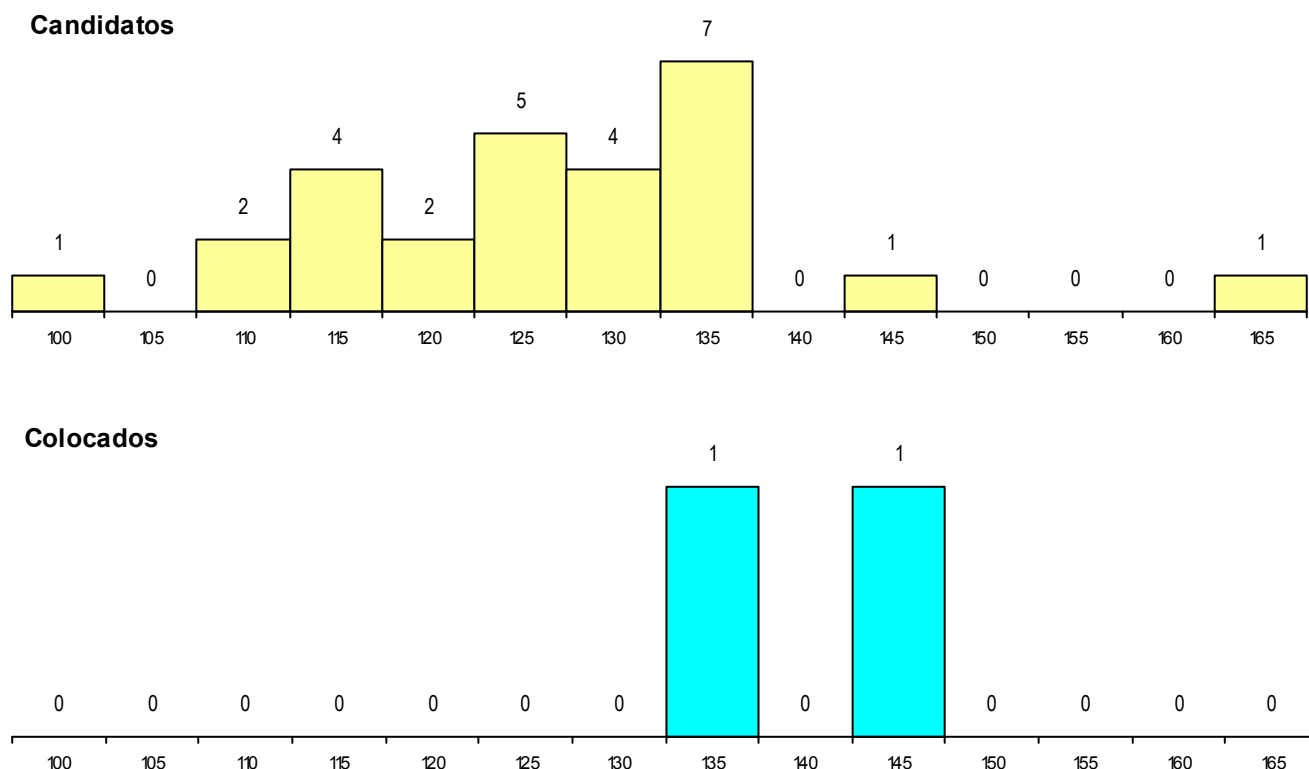

Estabelecimento: 3117 Instituto Politécnico de Lisboa - Instituto Superior de Contabilidade e Administração de Lisboa
Curso Superior: 9476 Finanças Empresariais
Licenciatura

OPÇÃO CANDIDATURA

Opção	Cands. %	Cols. %
1ª	7 5	1 8
2ª	3 2	0 0
3ª	6 4	0 0
4ª	6 4	0 0
5ª	5 3	1 8
Total	27	2

ETAPA COLOCAÇÃO (contingente)

Etapa Colocação	Cands. %	Cols. %	Nota
17 Geral	27 17	2 15	137,2
Total	27	2	

DISTRITO/GAES DE CANDIDATURA

Distrito Origem	Cands. %	Cols. %
Lisboa	22 14	2 15
Setúbal	1 1	0 0
Santarém	1 1	0 0
Porto	1 1	0 0
Portalegre	1 1	0 0
Beja	1 1	0 0
Total	27	2

SEXO DOS CANDIDATOS

Sexo	Cands. %	Cols. %
Masc.	13 8	1 8
Femin.	14 9	1 8
Total	27	2

CURSO DO 12º ANO (15 mais frequentes)

Curso 12º ano	Cands. %	Cols. %
C61 Ciências Socioeconómicas	14 9	1 8
C60 Ciências e Tecnologias	5 3	0 0
C81 Recorrente - Ciências Socioeconómi	2 1	0 0
383 Técnico de mecatrónica	1 1	1 8
610 Cursos Educação Formação (todos	1 1	0 0
412 Técnico de contabilidade	1 1	0 0
C80 Recorrente - Ciências e Tecnologias	1 1	0 0
C62 Línguas e Humanidades	1 1	0 0
089 Desporto	1 1	0 0

MÉDIAS dos Colocados

Nota de candidatura	139,9
Prova de ingresso	137,0
Média do 12º ano	141,5
Média do 10º/11º ano	141,5

DISTRIBUIÇÕES DE NOTAS DE CANDIDATURA