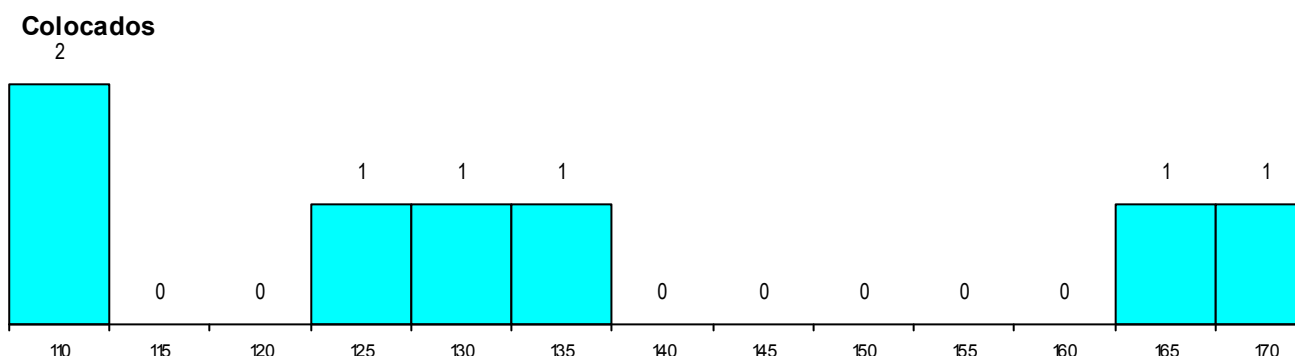

Estabelecimento: 3142 Instituto Politécnico de Santarém - Escola Superior de Educação de Santarém
Curso Superior: 9084 Educação Social
Licenciatura

OPÇÃO CANDIDATURA

Opção	Cands. %	Cols. %
1ª	6 21	6 75
2ª	1 4	1 13
3ª	1 4	0 0
4ª	1 4	0 0
6ª	1 4	0 0
Total	10	7

ETAPA COLOCAÇÃO (contingente)

Etapa Colocação	Cands. %	Cols. %	Nota
17 Geral	10 36	7 88	108,2
Total	10	7	

DISTRITO/GAES DE CANDIDATURA

Distrito Origem	Cands. %	Cols. %
Santarém	5 18	4 50
Leiria	2 7	1 13
Viseu	1 4	1 13
Setúbal	1 4	1 13
Faro	1 4	0 0
Total	10	7

SEXO DOS CANDIDATOS

Sexo	Cands. %	Cols. %
Masc.	3 11	1 13
Femin.	7 25	6 75
Total	10	7

CURSO DO 12º ANO (15 mais frequentes)

Curso 12º ano	Cands. %	Cols. %
C62 Línguas e Humanidades	4 14	3 38
C60 Ciências e Tecnologias	3 11	1 13
950 Equivalências	1 4	1 13
P55 Técnico de Gestão do Ambiente	1 4	1 13
P53 Técnico de Gestão de Equipamento	1 4	1 13

MÉDIAS dos Colocados

Nota de candidatura 135,1
Prova de ingresso 131,3
Média do 12º ano 137,6
Média do 10º/11º ano 137,6

DISTRIBUIÇÕES DE NOTAS DE CANDIDATURA