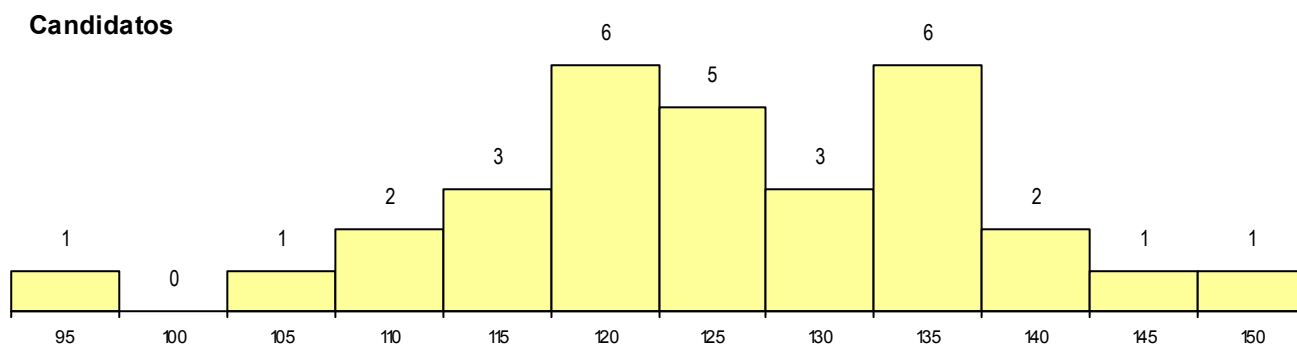

Estabelecimento: 3113 Instituto Politécnico de Lisboa - Escola Superior de Comunicação Social
Curso Superior: 8438 Relações Públicas e Comunicação Empresarial (regime pós-laboral)
Licenciatura

OPÇÃO CANDIDATURA

Opção	Cands. %	Cols. %
1ª	5 4	0 0
2ª	3 3	0 0
3ª	7 6	1 10
4ª	8 7	0 0
5ª	5 4	0 0
6ª	3 3	1 10
Total	31	2

ETAPA COLOCAÇÃO (contingente)

Etapa Colocação	Cands. %	Cols. %	Nota
17 Geral	31 27	2 20	136,5
Total	31	2	

DISTRITO/GAES DE CANDIDATURA

Distrito Origem	Cands. %	Cols. %
Lisboa	29 26	2 20
Setúbal	2 2	0 0
Total	31	2

SEXO DOS CANDIDATOS

Sexo	Cands. %	Cols. %
Masc.	13 12	1 10
Femin.	18 16	1 10
Total	31	2

CURSO DO 12º ANO (15 mais frequentes)

Curso 12º ano	Cands. %	Cols. %
C62 Línguas e Humanidades	11 10	1 10
P28 Técnico de Comunicação - Marketin	3 3	0 0
C60 Ciências e Tecnologias	3 3	0 0
C61 Ciências Socioeconómicas	2 2	1 10
966 Cursos EFA, Formações Modulares	2 2	0 0
972 Recorrente - Ciências Sociais e Hu	2 2	0 0
062 Ciências Sociais e Humanas (DL 74	2 2	0 0
950 Equivalências	1 1	0 0
389 Animador sociocultural	1 1	0 0
381 Técnico de comunicação/marketing,	1 1	0 0
P38 Técnico de Design de Moda	1 1	0 0
C80 Recorrente - Ciências e Tecnologias	1 1	0 0
060 Ciências e Tecnologias (DL 74/2004	1 1	0 0

MÉDIAS dos Colocados

Nota de candidatura	137,8
Prova de ingresso	139,5
Média do 12º ano	136,0
Média do 10º/11º ano	136,0

DISTRIBUIÇÕES DE NOTAS DE CANDIDATURA