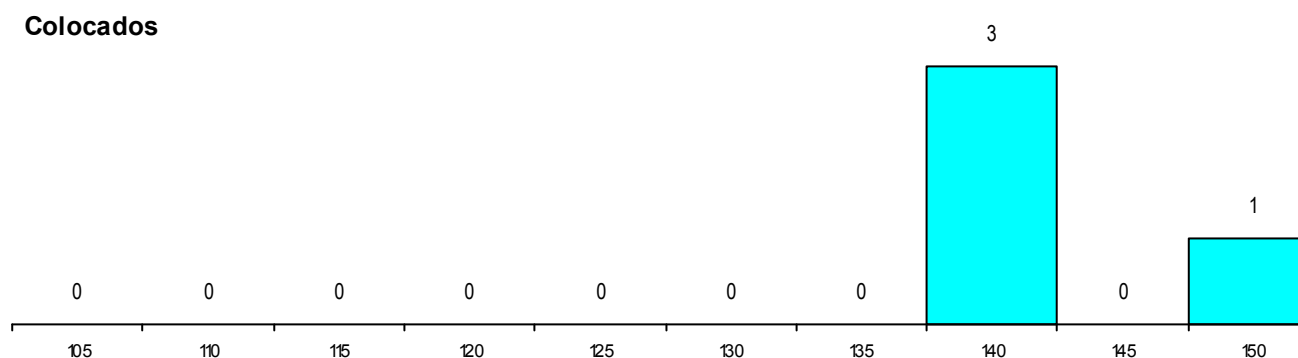

Estabelecimento: 1000 Universidade do Minho
Curso Superior: 8005 Marketing (regime pós-laboral)
Licenciatura

OPÇÃO CANDIDATURA

Opção	Cands. %	Cols. %
1ª	21 20	2 33
2ª	11 10	0 0
3ª	7 7	2 33
4ª	3 3	0 0
5ª	2 2	0 0
Total	44	4

ETAPA COLOCAÇÃO (contingente)

Etapa Colocação	Cands. %	Cols. %	Nota
17 Geral	44 42	4 67	139,8
Total	44	4	

DISTRITO/GAES DE CANDIDATURA

Distrito Origem	Cands. %	Cols. %
Braga	40 38	4 67
Viana do Castelo	3 3	0 0
Porto	1 1	0 0
Total	44	4

SEXO DOS CANDIDATOS

Sexo	Cands. %	Cols. %
Masc.	21 20	1 17
Femin.	23 22	3 50
Total	44	4

CURSO DO 12º ANO (15 mais frequentes)

Curso 12º ano	Cands. %	Cols. %
C60 Ciências e Tecnologias	12 11	2 33
C62 Línguas e Humanidades	10 10	1 17
C61 Ciências Socioeconómicas	3 3	0 0
C64 Artes Visuais	2 2	0 0
062 Ciências Sociais e Humanas (DL 74	2 2	0 0
060 Ciências e Tecnologias (DL 74/2004	1 1	1 17
085 Administração	1 1	0 0
970 Recorrente - Ciências e Tecnologias	1 1	0 0
972 Recorrente - Ciências Sociais e Hu	1 1	0 0
C82 Recorrente - Línguas e Humanidade	1 1	0 0
220 Ens. Sec. Recorrente (Todos os Cur	1 1	0 0
P16 Técnico de Análise Laboratorial	1 1	0 0
P43 Técnico de Eletrónica, Automação e	1 1	0 0
P49 Técnico de Frio e Climatização	1 1	0 0
P51 Técnico de Gestão	1 1	0 0

MÉDIAS dos Colocados

Nota de candidatura	142,8
Prova de ingresso	140,3
Média do 12º ano	144,5
Média do 10º/11º ano	144,5

DISTRIBUIÇÕES DE NOTAS DE CANDIDATURA