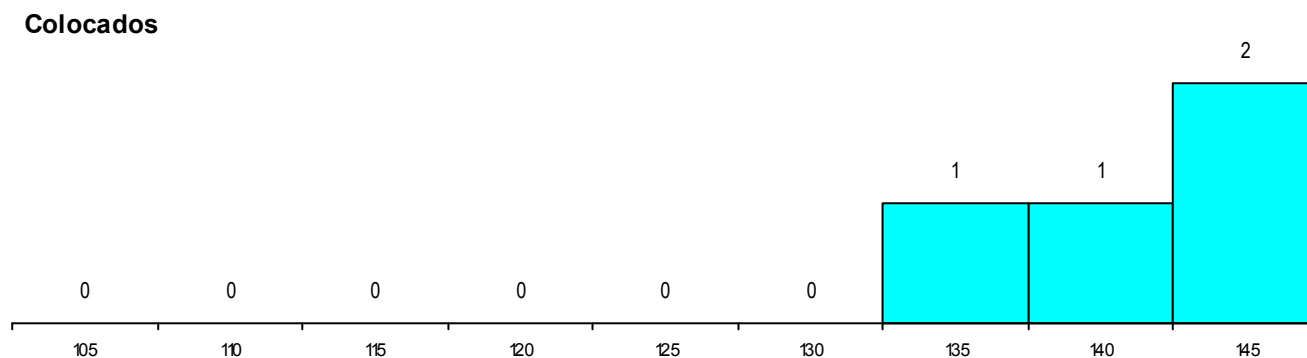

Estabelecimento: 0508 Universidade de Coimbra - Faculdade de Ciências do Desporto e Educação Física
Curso Superior: 9707 Ciências do Desporto
Licenciatura

OPÇÃO CANDIDATURA

Opção	Cands. %	Cols. %
1ª	24 14	2 15
2ª	20 11	1 8
3ª	8 5	1 8
4ª	1 1	0 0
Total	53	4

ETAPA COLOCAÇÃO (contingente)

Etapa Colocação	Cands. %	Cols. %	Nota
17 Geral	53 30	4 31	135,3
Total	53	4	

DISTRITO/GAES DE CANDIDATURA

Distrito Origem	Cands. %	Cols. %
Coimbra	19 11	1 8
Porto	13 7	2 15
Lisboa	4 2	0 0
Leiria	4 2	0 0
Aveiro	3 2	1 8
R. A. Madeira	2 1	0 0
Santarém	2 1	0 0
R. A. Açores	1 1	0 0
Viseu	1 1	0 0
Setúbal	1 1	0 0
Faro	1 1	0 0
Bragança	1 1	0 0
Beja	1 1	0 0
Total	53	4

SEXO DOS CANDIDATOS

Sexo	Cands. %	Cols. %
Masc.	39 22	3 23
Femin.	14 8	1 8
Total	53	4

CURSO DO 12º ANO (15 mais frequentes)

Curso 12º ano	Cands. %	Cols. %
C60 Ciências e Tecnologias	28 16	1 8
089 Desporto	13 7	2 15
C62 Línguas e Humanidades	5 3	1 8
810 Agrupamento 1 / geral	1 1	0 0
966 Cursos EFA, Formações Modulares	1 1	0 0
P53 Técnico de Gestão de Equipamento	1 1	0 0
P51 Técnico de Gestão	1 1	0 0
C82 Recorrente - Línguas e Humanidade	1 1	0 0
C80 Recorrente - Ciências e Tecnologias	1 1	0 0
A06 Animação Sociodesportiva (VCT)	1 1	0 0

MÉDIAS dos Colocados

Nota de candidatura	140,4
Prova de ingresso	132,8
Média do 12º ano	144,5
Média do 10º/11º ano	144,5

DISTRIBUIÇÕES DE NOTAS DE CANDIDATURA