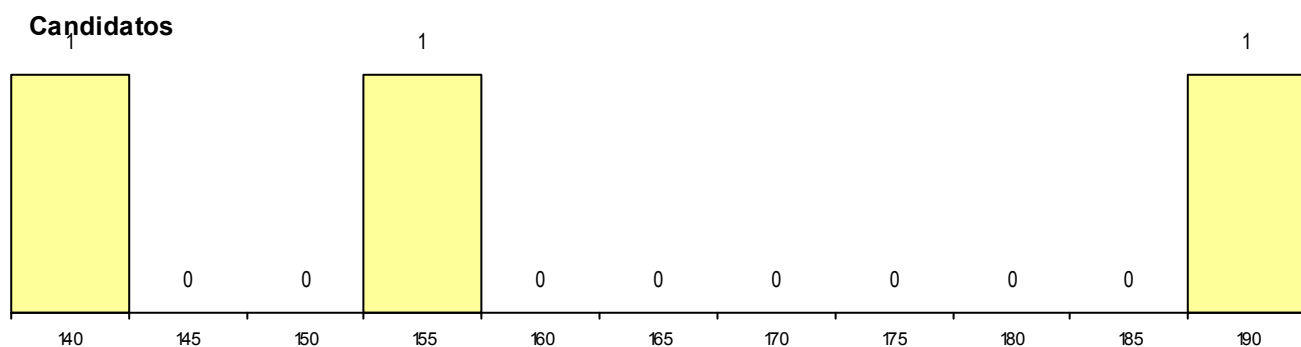

Estabelecimento: 0807 Universidade Técnica de Lisboa - Instituto Superior Técnico
Curso Superior: 9458 Engenharia Física Tecnológica
Mestrado Integrado

OPÇÃO CANDIDATURA				ETAPA COLOCAÇÃO (contingente)				DISTRITO/GAES DE CANDIDATURA							
Opção	Cands. %	Cols. %		Etapa Colocação	Cands. %	Cols. %	Nota	Distrito Origem	Cands. %	Cols. %					
1ª	2	5	1	10	17 Geral	3	8	1	10	189,5	Lisboa	2	5	1	10
2ª	1	3	0	0	Total	3		1			Porto	1	3	0	0
Total	3		1								Total	3		1	

SEXO DOS CANDIDATOS				CURSO DO 12º ANO (15 mais frequentes)					
Sexo	Cands. %	Cols. %		Curso 12º ano	Cands. %	Cols. %			
Masc.	3	8	1	10	C60 Ciências e Tecnologias	3	8	1	10
Total	3		1						

MÉDIAS dos Colocados

Nota de candidatura 189,5
Prova de ingresso 187,0
Média do 12º ano 192,0
Média do 10º/11º ano 192,0

DISTRIBUIÇÕES DE NOTAS DE CANDIDATURA