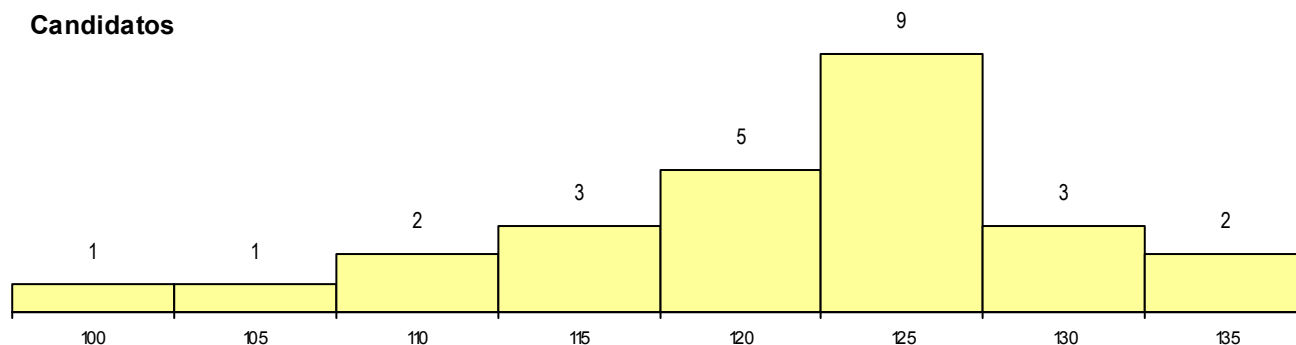

Estabelecimento: 3062 Instituto Politécnico de Coimbra - Escola Superior de Educação de Coimbra
Curso Superior: 9717 Comunicação Organizacional
Licenciatura

OPÇÃO CANDIDATURA

Opção	Cands. %	Cols. %
1ª	9 8	1 10
2ª	6 6	0 0
3ª	4 4	0 0
4ª	6 6	0 0
5ª	1 1	0 0
Total	26	1

ETAPA COLOCAÇÃO (contingente)

Etapa Colocação	Cands. %	Cols. %	Nota
17 Geral	26 24	1 10	131,5
Total	26	1	

DISTRITO/GAES DE CANDIDATURA

Distrito Origem	Cands. %	Cols. %
Coimbra	18 17	1 10
Leiria	3 3	0 0
Aveiro	3 3	0 0
Vila Real	1 1	0 0
Porto	1 1	0 0
Total	26	1

SEXO DOS CANDIDATOS

Sexo	Cands. %	Cols. %
Masc.	9 8	0 0
Femin.	17 16	1 10
Total	26	1

CURSO DO 12º ANO (15 mais frequentes)

Curso 12º ano	Cands. %	Cols. %
C62 Línguas e Humanidades	12 11	1 10
C60 Ciências e Tecnologias	5 5	0 0
966 Cursos EFA, Formações Modulares	2 2	0 0
C80 Recorrente - Ciências e Tecnologias	2 2	0 0
P84 Técnico de Serviços Jurídicos	1 1	0 0
P58 Técnico de Higiene e Segurança do	1 1	0 0
P56 Técnico de Gestão e Programação	1 1	0 0
C64 Artes Visuais	1 1	0 0
089 Desporto	1 1	0 0

MÉDIAS dos Colocados

Nota de candidatura	131,5
Prova de ingresso	125,0
Média do 12º ano	135,0
Média do 10º/11º ano	135,0

DISTRIBUIÇÕES DE NOTAS DE CANDIDATURA

Candidatos