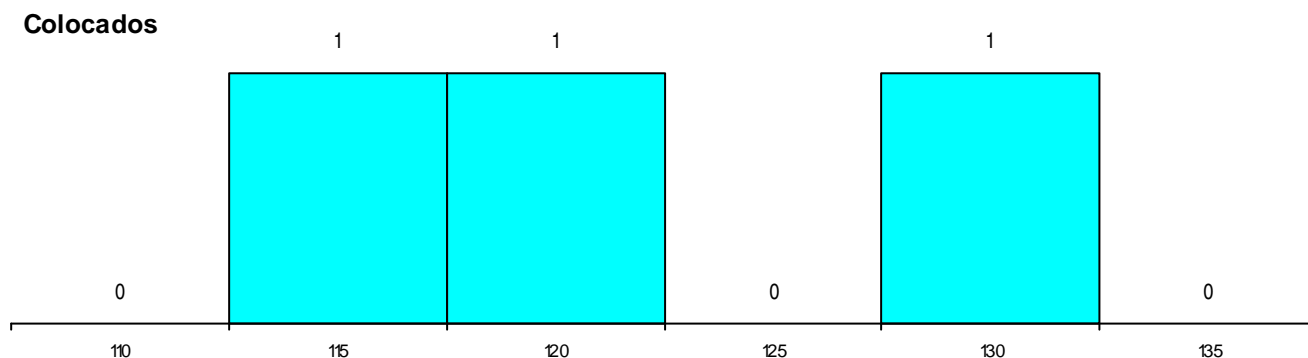

Estabelecimento: 3053 Instituto Politécnico de Castelo Branco - Escola Superior de Tecnologia de Castelo Branco
Curso Superior: 9119 Engenharia Informática
Licenciatura

OPÇÃO CANDIDATURA

Opção	Cands. %	Cols. %
1ª	2 3	1 6
2ª	4 6	2 13
4ª	2 3	0 0
6ª	2 3	0 0
Total	10	3

ETAPA COLOCAÇÃO (contingente)

Etapa Colocação	Cands. %	Cols. %	Nota
17 Geral	10 15	3 19	115,9
Total	10	3	

DISTRITO/GAES DE CANDIDATURA

Distrito Origem	Cands. %	Cols. %
Leiria	2 3	2 13
Castelo Branco	2 3	1 6
Viseu	1 2	0 0
Viana do Castelo	1 2	0 0
Santarém	1 2	0 0
Lisboa	1 2	0 0
Guarda	1 2	0 0
Coimbra	1 2	0 0
Total	10	3

SEXO DOS CANDIDATOS

Sexo	Cands. %	Cols. %
Masc.	10 15	3 19
Total	10	3

CURSO DO 12º ANO (15 mais frequentes)

Curso 12º ano	Cands. %	Cols. %
C60 Ciências e Tecnologias	8 12	2 13
P44 Técnico de Eletrónica, Automação e	1 2	1 6
P56 Técnico de Gestão e Programação	1 2	0 0

MÉDIAS dos Colocados

Nota de candidatura 122,0
Prova de ingresso 110,3
Média do 12º ano 128,3
Média do 10º/11º ano 128,3

DISTRIBUIÇÕES DE NOTAS DE CANDIDATURA