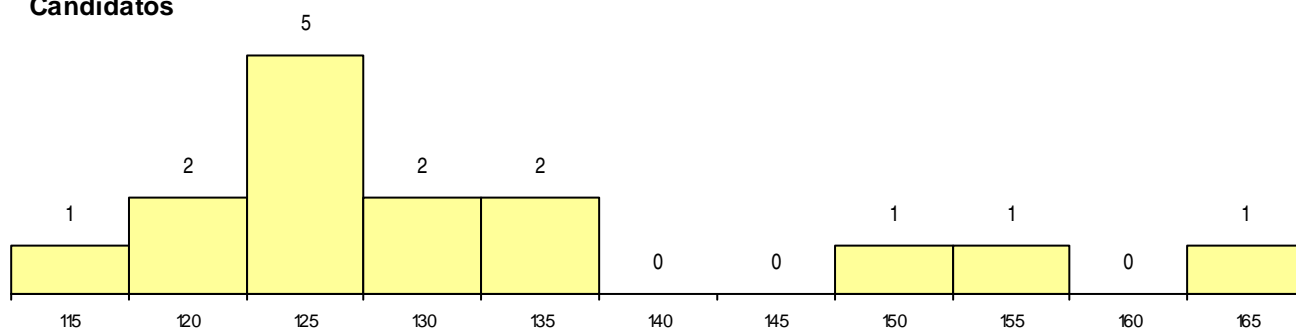

Estabelecimento: 1000 Universidade do Minho
Curso Superior: 9366 Engenharia Eletrónica Industrial e Computadores
Mestrado Integrado

OPÇÃO CANDIDATURA

Opção	Cands. %	Cols. %
1ª	6 15	0 0
2ª	2 5	0 0
3ª	5 12	1 33
5ª	1 2	0 0
6ª	1 2	0 0
Total	15	1

ETAPA COLOCAÇÃO (contingente)

Etapa Colocação	Cands. %	Cols. %	Nota
17 Geral	15 37	1 33	166,2
Total	15	1	

DISTRITO/GAES DE CANDIDATURA

Distrito Origem	Cands. %	Cols. %
Braga	11 27	1 33
Viana do Castelo	3 7	0 0
Porto	1 2	0 0
Total	15	1

SEXO DOS CANDIDATOS

Sexo	Cands. %	Cols. %
Masc.	11 27	0 0
Femin.	4 10	1 33
Total	15	1

CURSO DO 12º ANO

(15 mais frequentes)

Curso 12º ano	Cands. %	Cols. %
C60 Ciências e Tecnologias	15 37	1 33

MÉDIAS dos Colocados

Nota de candidatura 166,2
Prova de ingresso 150,0
Média do 12º ano 177,0
Média do 10º/11º ano 177,0

DISTRIBUIÇÕES DE NOTAS DE CANDIDATURA

Candidatos