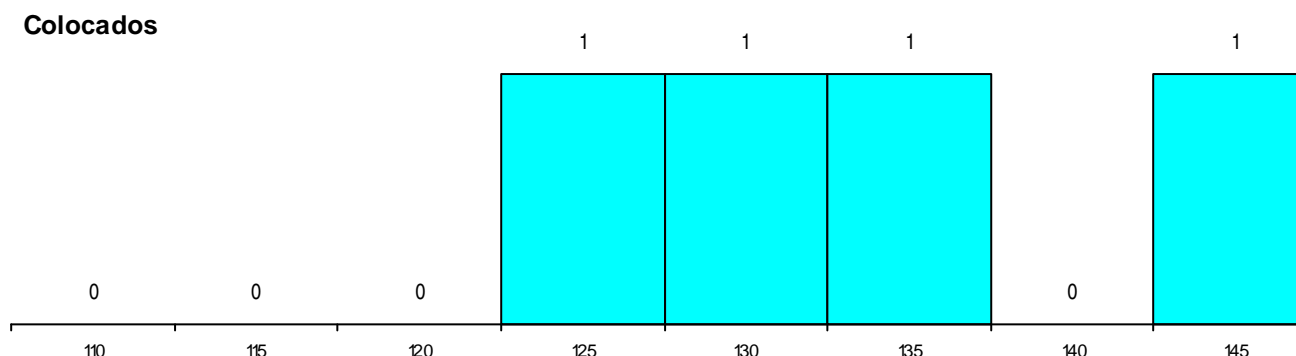

Estabelecimento: 0604 Universidade de Évora - Escola de Ciências Sociais
Curso Superior: 9147 Gestão
Licenciatura

OPÇÃO CANDIDATURA

Opção	Cands. %	Cols. %
1ª	7 9	2 13
2ª	3 4	0 0
3ª	2 3	0 0
4ª	2 3	1 6
5ª	1 1	1 6
Total	15	4

ETAPA COLOCAÇÃO (contingente)

Etapa Colocação	Cands. %	Cols. %	Nota
17 Geral	15 20	4 25	125,3
Total	15	4	

DISTRITO/GAES DE CANDIDATURA

Distrito Origem	Cands. %	Cols. %
Évora	9 12	1 6
Setúbal	3 4	2 13
Viseu	1 1	0 0
Lisboa	1 1	1 6
Leiria	1 1	0 0
Total	15	4

SEXO DOS CANDIDATOS

Sexo	Cands. %	Cols. %
Masc.	9 12	1 6
Femin.	6 8	3 19
Total	15	4

CURSO DO 12º ANO (15 mais frequentes)

Curso 12º ano	Cands. %	Cols. %
C60 Ciências e Tecnologias	7 9	1 6
C61 Ciências Socioeconómicas	5 7	1 6
P22 Técnico de Banca e Seguros	1 1	1 6
C81 Recorrente - Ciências Socioeconómi	1 1	1 6
P51 Técnico de Gestão	1 1	0 0

MÉDIAS dos Colocados

Nota de candidatura 133,1
Prova de ingresso 117,4
Média do 12º ano 141,5
Média do 10º/11º ano 141,5

DISTRIBUIÇÕES DE NOTAS DE CANDIDATURA