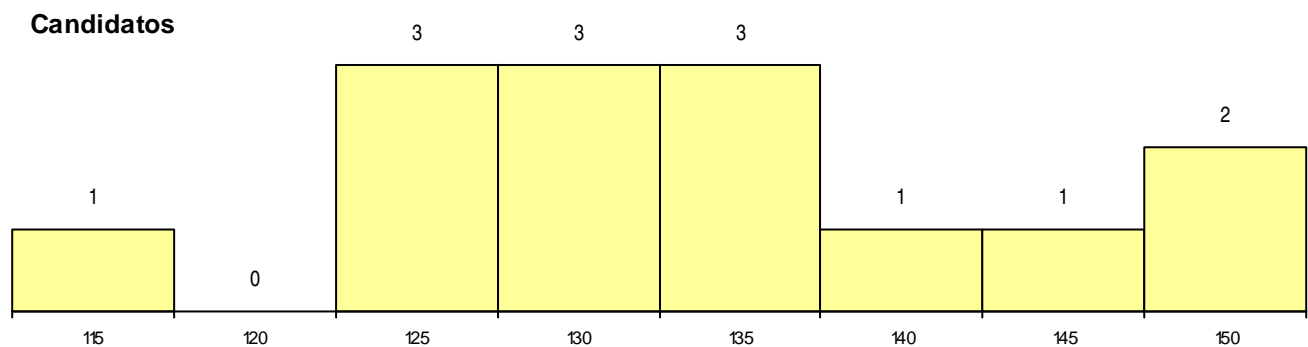

Estabelecimento: 3135 Instituto Politécnico do Porto - Instituto Superior de Engenharia do Porto
Curso Superior: 9112 Engenharia Eletrotécnica e de Computadores
Licenciatura

OPÇÃO CANDIDATURA

Opção	Cands. %	Cols. %
1ª	6 4	0 0
2ª	5 4	0 0
3ª	2 1	0 0
4ª	1 1	0 0
Total	14	0

ETAPA COLOCAÇÃO (contingente)

Etapa Colocação	Cands. %	Cols. %	Nota
17 Geral	14 10	0 0	
Total	14	0	

DISTRITO/GAES DE CANDIDATURA

Distrito Origem	Cands. %	Cols. %
Porto	10 7	0 0
Aveiro	2 1	0 0
Viseu	1 1	0 0
Viana do Castelo	1 1	0 0
Total	14	0

SEXO DOS CANDIDATOS

Sexo	Cands. %	Cols. %
Masc.	14 10	0 0
Total	14	0

CURSO DO 12º ANO (15 mais frequentes)

Curso 12º ano	Cands. %	Cols. %
C60 Ciências e Tecnologias	12 8	0 0
G20 Eletrotecnia e Automação (VT) (Port	1 1	0 0
G19 Eletrónica e Telecomunicações (VT)	1 1	0 0

MÉDIAS dos Colocados

Nota de candidatura
Prova de ingresso
Média do 12º ano
Média do 10º/11º ano

DISTRIBUIÇÕES DE NOTAS DE CANDIDATURA