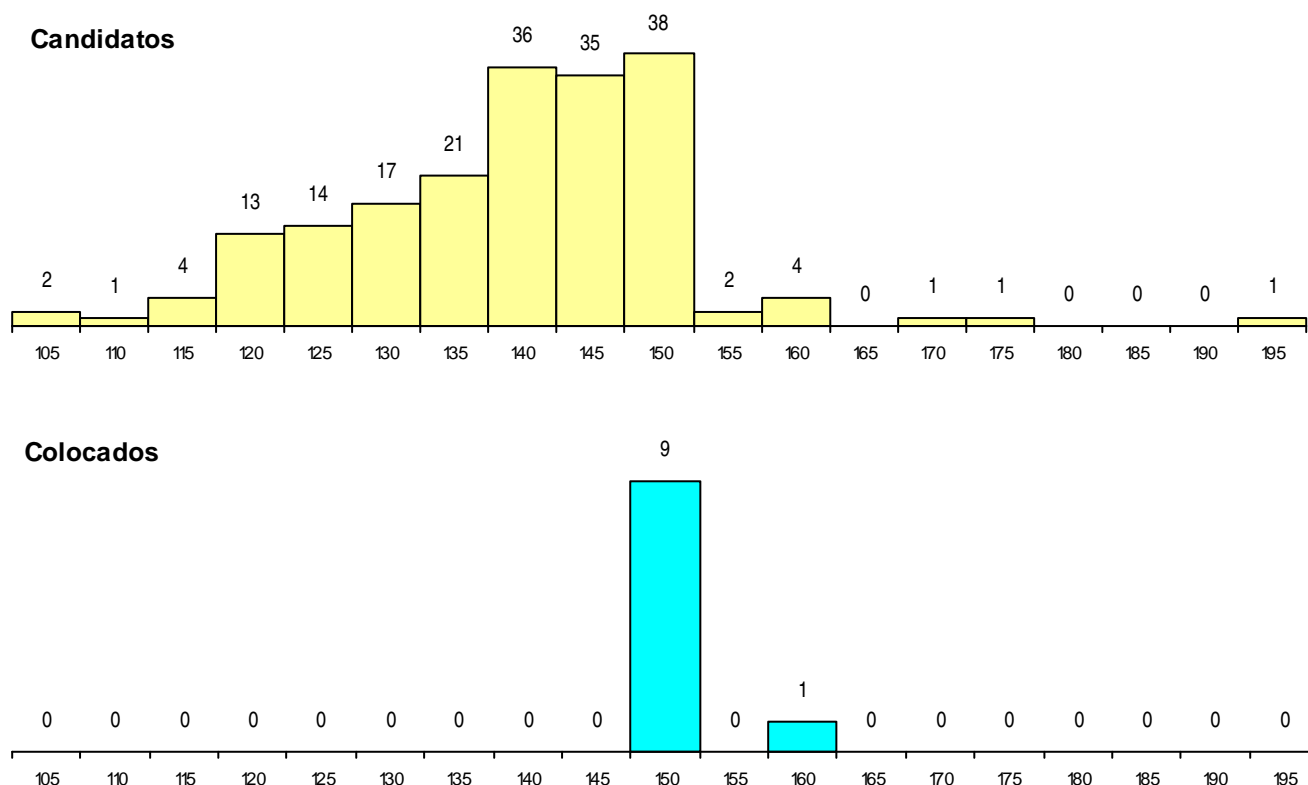

Estabelecimento: 1517 Universidade de Lisboa - Instituto Superior de Economia e Gestão
Curso Superior: 9081 Economia
Licenciatura

OPÇÃO CANDIDATURA

Opção	Cands. %	Cols. %
1ª	27 7	3 7
2ª	40 10	4 9
3ª	37 9	2 5
4ª	34 9	0 0
5ª	37 9	1 2
6ª	15 4	0 0
Total	190	10

ETAPA COLOCAÇÃO (contingente)

Etapa Colocação	Cands. %	Cols. %	Nota
17 Geral	190 48	10 23	149,5
Total	190	10	

DISTRITO/GAES DE CANDIDATURA

Districto Origem	Cands. %	Cols. %
Lisboa	133 33	5 12
Santarém	14 4	3 7
Porto	8 2	0 0
Leiria	7 2	1 2
Setúbal	6 2	0 0
Faro	4 1	0 0
Évora	4 1	0 0
R. A. Madeira	3 1	1 2
Coimbra	3 1	0 0
Aveiro	3 1	0 0
R. A. Açores	1 0	0 0
Viseu	1 0	0 0
Viana do Castelo	1 0	0 0
Portalegre	1 0	0 0
Guarda	1 0	0 0
Total	190	10

SEXO DOS CANDIDATOS

Sexo	Cands. %	Cols. %
Masc.	122 31	6 14
Femin.	68 17	4 9
Total	190	10

CURSO DO 12º ANO (15 mais frequentes)

Curso 12º ano	Cands. %	Cols. %
C61 Ciências Socioeconómicas	114 29	7 16
C60 Ciências e Tecnologias	66 17	3 7
940 Escolas estrangeiras em Portugal	3 1	0 0
C81 Recorrente - Ciências Socioeconómi	3 1	0 0
C80 Recorrente - Ciências e Tecnologias	2 1	0 0
950 Equivalências Estrangeiras (Decreto	1 0	0 0
G47 Contabilidade e Empreendedorismo	1 0	0 0

MÉDIAS dos Colocados

Nota de candidatura 150,8
Prova de ingresso 146,2
Média do 12º ano 155,4
Média do 10º/11º ano 155,4

DISTRIBUIÇÕES DE NOTAS DE CANDIDATURA