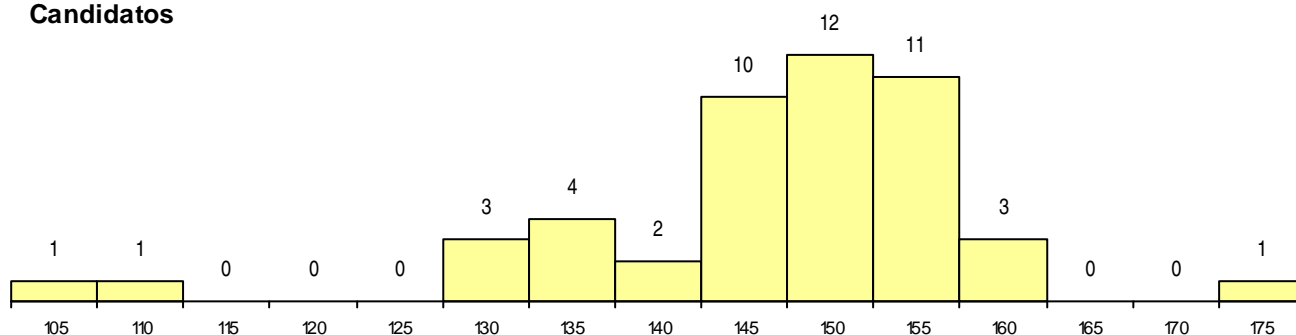

Estabelecimento: 1201 Universidade de Trás-os-Montes e Alto Douro - Escola de Ciências Agrárias e Veterinárias
Curso Superior: 9847 Medicina Veterinária
Mestrado Integrado

OPÇÃO CANDIDATURA

Opção	Cands. %	Cols. %
1ª	21 17	0 0
2ª	12 10	0 0
3ª	11 9	0 0
4ª	3 2	0 0
5ª	1 1	0 0
Total	48	0

ETAPA COLOCAÇÃO (contingente)

Etapa Colocação	Cands. %	Cols. %	Nota
17 Geral	48 40	0 0	
Total	48	0	

DISTRITO/GAES DE CANDIDATURA

Distrito Origem	Cands. %	Cols. %
Lisboa	10 8	0 0
Porto	7 6	0 0
Vila Real	4 3	0 0
Viseu	3 2	0 0
Castelo Branco	3 2	0 0
Aveiro	3 2	0 0
Évora	3 2	0 0
Viana do Castelo	2 2	0 0
Setúbal	2 2	0 0
Braga	2 2	0 0
Bragança	2 2	0 0
Beja	1 1	0 0
Coimbra	1 1	0 0
Leiria	1 1	0 0
R. A. Açores	1 1	0 0
Portalegre	1 1	0 0
Santarém	1 1	0 0
Guarda	1 1	0 0
Total	48	0

SEXO DOS CANDIDATOS

Sexo	Cands. %	Cols. %
Masc.	6 5	0 0
Femin.	42 35	0 0
Total	48	0

CURSO DO 12º ANO

(15 mais frequentes)

Curso 12º ano	Cands. %	Cols. %
C60 Ciências e Tecnologias	43 36	0 0
C80 Recorrente - Ciências e Tecnologias	2 2	0 0
966 Cursos EFA, Formações Modulares,	1 1	0 0
G01 Animação Sócio Desportiva (VC) (P	1 1	0 0
572 Análises Químico-Biológicas (Port. 2	1 1	0 0

MÉDIAS dos Colocados

Nota de candidatura
Prova de ingresso
Média do 12º ano
Média do 10º/11º ano

DISTRIBUIÇÕES DE NOTAS DE CANDIDATURA

Candidatos