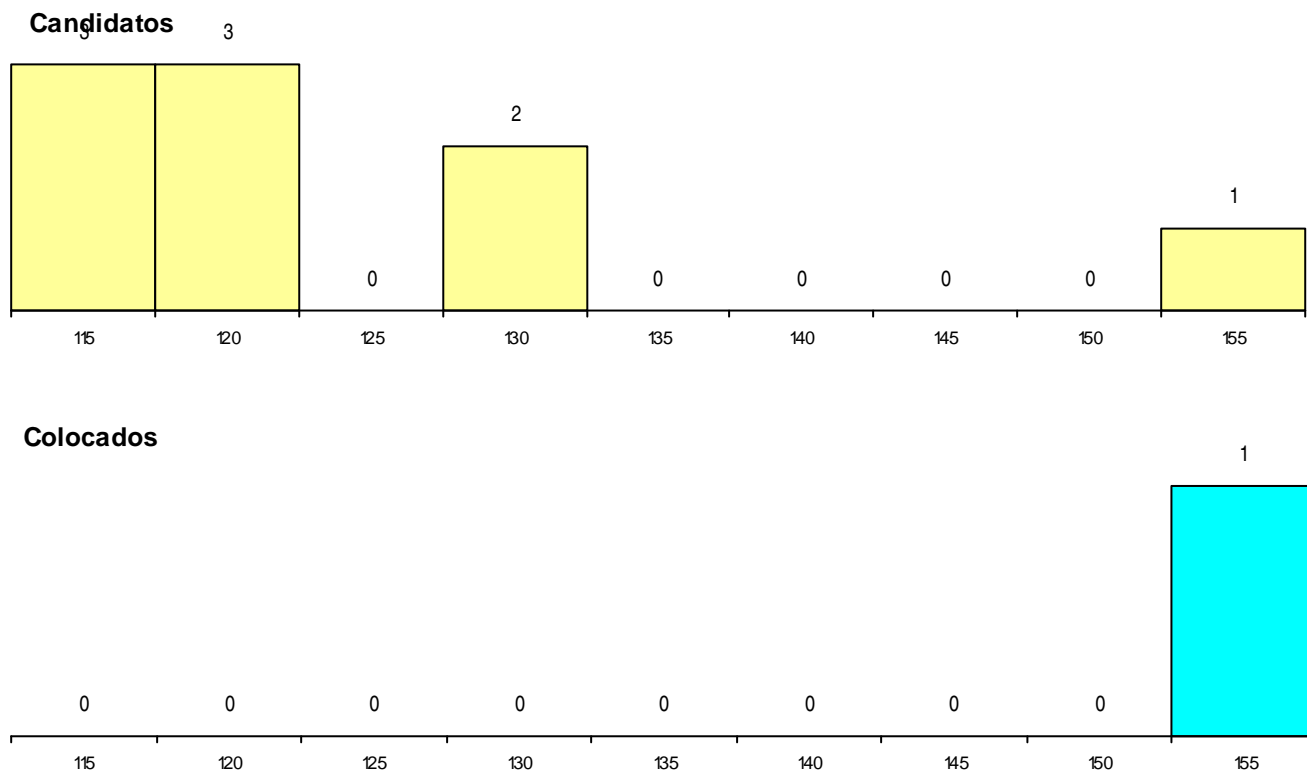

Estabelecimento: 3032 Instituto Politécnico do Cávado e do Ave - Escola Superior de Tecnologia
Curso Superior: 8311 Engenharia e Desenvolvimento de Jogos Digitais
Licenciatura

OPÇÃO CANDIDATURA

Opção	Cands. %	Cols. %
1ª	4 11	1 100
2ª	1 3	0 0
3ª	2 5	0 0
5ª	1 3	0 0
6ª	1 3	0 0
Total	9	1

ETAPA COLOCAÇÃO (contingente)

Etapa Colocação	Cands. %	Cols. %	Nota
17 Geral	9 24	1 100	153,8
Total	9	1	

DISTRITO/GAES DE CANDIDATURA

Distrito Origem	Cands. %	Cols. %
Braga	4 11	0 0
Porto	3 8	1 100
Viana do Castelo	1 3	0 0
Coimbra	1 3	0 0
Total	9	1

SEXO DOS CANDIDATOS

Sexo	Cands. %	Cols. %
Masc.	9 24	1 100
Total	9	1

CURSO DO 12º ANO (15 mais frequentes)

Curso 12º ano	Cands. %	Cols. %
C60 Ciências e Tecnologias	6 16	1 100
950 Equivalências Estrangeiras (Decreto	1 3	0 0
P56 Técnico de Gestão e Programação	1 3	0 0
C80 Recorrente - Ciências e Tecnologias	1 3	0 0

MÉDIAS dos Colocados

Nota de candidatura 153,8
Prova de ingresso 146,0
Média do 12º ano 158,0
Média do 10º/11º ano 158,0

DISTRIBUIÇÕES DE NOTAS DE CANDIDATURA