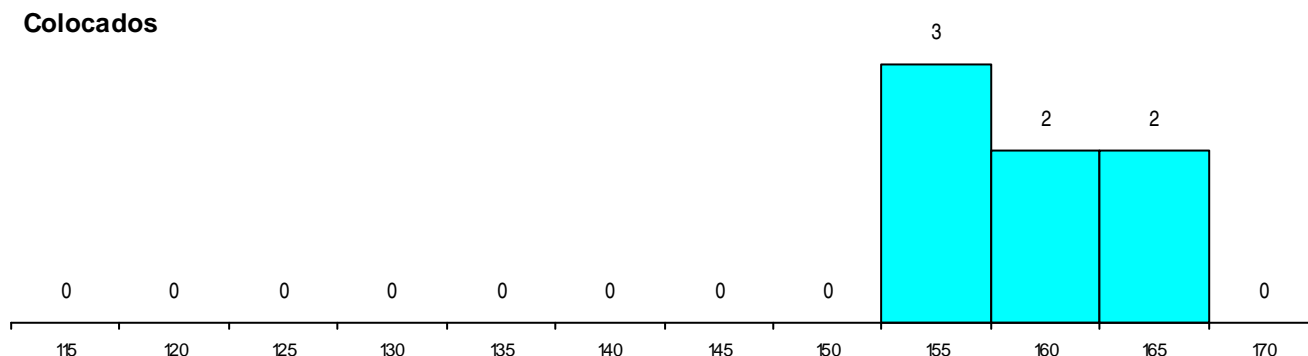

MÉDIAS dos Colocados

Nota de candidatura 159,6
 Prova de ingresso 153,1
 Média do 12º ano 164,0
 Média do 10º/11º ano 164,0

DISTRIBUIÇÕES DE NOTAS DE CANDIDATURA

Candidatos

Colocados

Estabelecimento: 1000 Universidade do Minho
Curso Superior: 9134 Estudos Culturais
Licenciatura