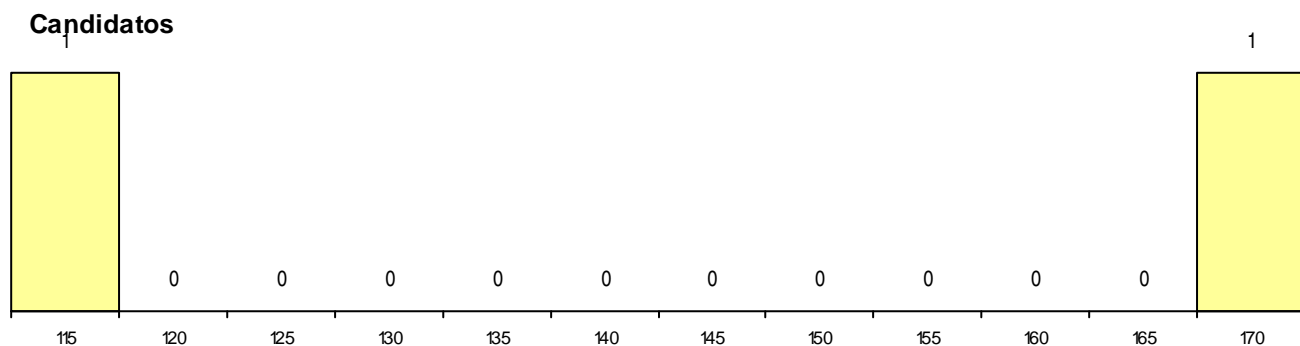

Estabelecimento: 1000 Universidade do Minho
Curso Superior: 9368 Engenharia Física
Mestrado Integrado

OPÇÃO CANDIDATURA				ETAPA COLOCAÇÃO (contingente)				DISTRITO/GAES DE CANDIDATURA						
Opção	Cands. %	Cols. %		Etapa Colocação	Cands. %	Cols. %	Nota	Distrito Origem	Cands. %	Cols. %				
4ª	1	6	0	0	17 Geral	2	11	0	0	Porto	1	6	0	0
5ª	1	6	0	0	Total	2		0		Braga	1	6	0	0
Total	2		0							Total	2		0	

SEXO DOS CANDIDATOS			CURSO DO 12º ANO (15 mais frequentes)				
Sexo	Cands. %	Cols. %	Curso 12º ano	Cands. %	Cols. %		
Masc.	2	11	810 Agrupamento 1 / geral	1	6	0	0
Total	2		C60 Ciências e Tecnologias	1	6	0	0

MÉDIAS dos Colocados

Nota de candidatura
Prova de ingresso
Média do 12º ano
Média do 10º/11º ano

DISTRIBUIÇÕES DE NOTAS DE CANDIDATURA