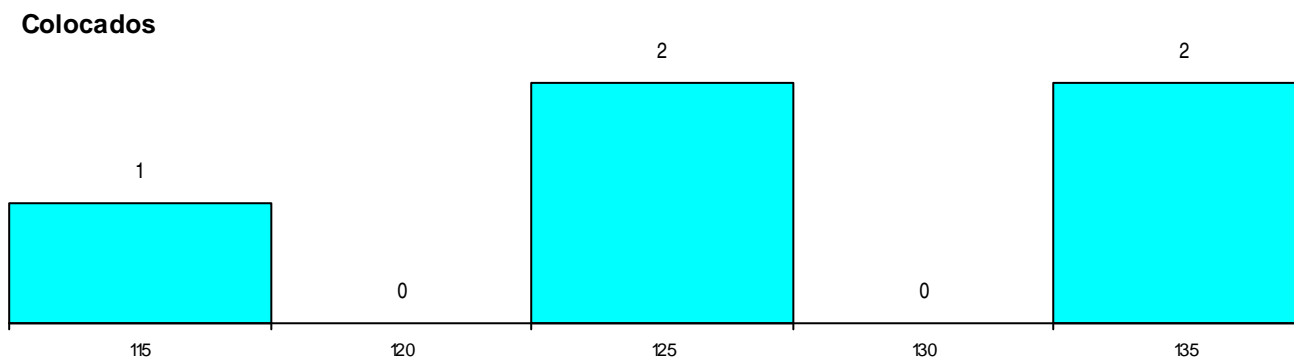

Estabelecimento: 3163 Instituto Politécnico de Viana do Castelo - Escola Superior de Tecnologia e Gestão
Curso Superior: 9723 Design de Ambientes
Licenciatura

OPÇÃO CANDIDATURA

Opção	Cands. %	Cols. %
1ª	2 12	2 25
2ª	2 12	1 13
4ª	1 6	0 0
5ª	2 12	2 25
Total	7	5

ETAPA COLOCAÇÃO (contingente)

Etapa Colocação	Cands. %	Cols. %	Nota
17 Geral	7 41	5 63	114,8
Total	7	5	

DISTRITO/GAES DE CANDIDATURA

Distrito Origem	Cands. %	Cols. %
Braga	5 29	3 38
Viana do Castelo	2 12	2 25
Total	7	5

SEXO DOS CANDIDATOS

Sexo	Cands. %	Cols. %
Masc.	3 18	3 38
Femin.	4 24	2 25
Total	7	5

CURSO DO 12º ANO (15 mais frequentes)

Curso 12º ano	Cands. %	Cols. %
C64 Artes Visuais	5 29	3 38
C82 Recorrente - Línguas e Humanidade	1 6	1 13
C60 Ciências e Tecnologias	1 6	1 13

MÉDIAS dos Colocados

Nota de candidatura	126,7
Prova de ingresso	125,4
Média do 12º ano	127,4
Média do 10º/11º ano	127,4

DISTRIBUIÇÕES DE NOTAS DE CANDIDATURA