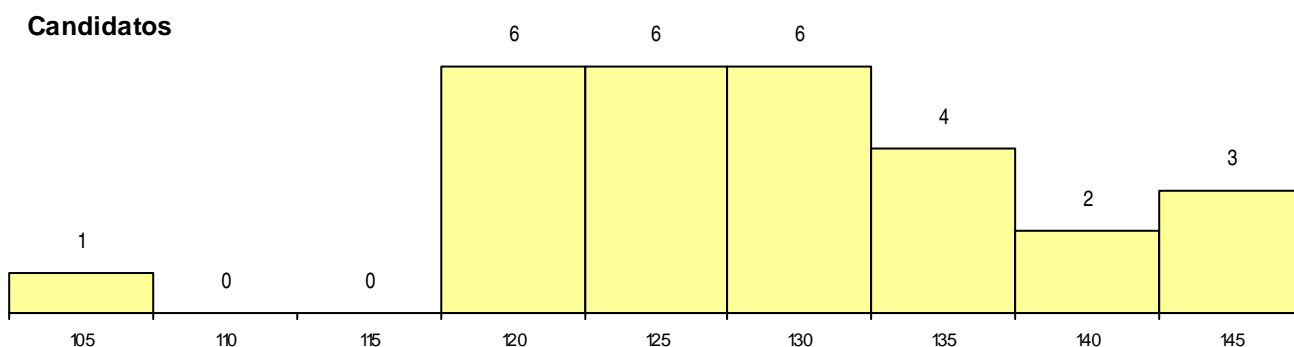

Estabelecimento: 3131 Instituto Politécnico do Porto - Escola Superior de Educação
Curso Superior: 9707 Ciências do Desporto
Licenciatura

OPÇÃO CANDIDATURA

Opção	Cands. %	Cols. %
1ª	22 22	0 0
2ª	2 2	1 20
3ª	1 1	0 0
4ª	1 1	0 0
5ª	1 1	0 0
6ª	1 1	0 0
Total	28	1

ETAPA COLOCAÇÃO (contingente)

Etapa Colocação	Cands. %	Cols. %	Nota
17 Geral	28 27	1 20	146,8
Total	28	1	

DISTRITO/GAES DE CANDIDATURA

Distrito Origem	Cands. %	Cols. %
Porto	21 21	1 20
Aveiro	2 2	0 0
R. A. Madeira	1 1	0 0
R. A. Açores	1 1	0 0
Vila Real	1 1	0 0
Lisboa	1 1	0 0
Braga	1 1	0 0
Total	28	1

SEXO DOS CANDIDATOS

Sexo	Cands. %	Cols. %
Masc.	23 23	0 0
Femin.	5 5	1 20
Total	28	1

CURSO DO 12º ANO (15 mais frequentes)

Curso 12º ano	Cands. %	Cols. %
C60 Ciências e Tecnologias	13 13	1 20
R05 Técnico de Apoio à Gestão Desporti	3 3	0 0
C62 Línguas e Humanidades	2 2	0 0
P91 Técnico de Turismo	1 1	0 0
P66 Técnico de Mecatrónica	1 1	0 0
P60 Técnico de Instalações Elétricas	1 1	0 0
P55 Técnico de Gestão do Ambiente	1 1	0 0
P51 Técnico de Gestão	1 1	0 0
G59 Energias Renováveis (Portaria n.º 2	1 1	0 0
G14 Animação Sócio Desportiva (VT) (P	1 1	0 0
C80 Recorrente - Ciências e Tecnologias	1 1	0 0
C61 Ciências Socioeconómicas	1 1	0 0
089 Desporto (DL 74/2004)	1 1	0 0

MÉDIAS dos Colocados

Nota de candidatura	146,8
Prova de ingresso	152,0
Média do 12º ano	144,0
Média do 10º/11º ano	144,0

DISTRIBUIÇÕES DE NOTAS DE CANDIDATURA