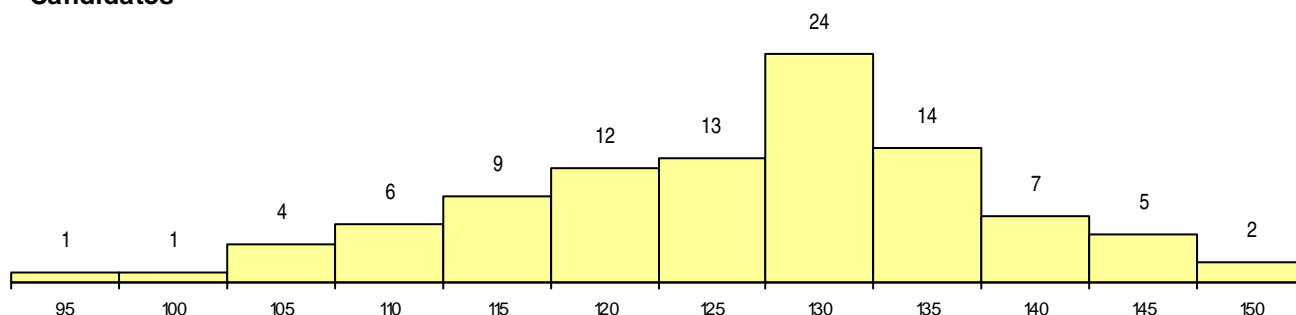

OPÇÃO CANDIDATURA

Opção	Cands. %	Cols. %
1ª	32 13	3 19
2ª	22 9	0 0
3ª	21 8	0 0
4ª	19 7	0 0
5ª	3 1	1 6
6ª	1 0	0 0
Total	98	4

ETAPA COLOCAÇÃO (contingente)

Etapa Colocação	Cands. %	Cols. %	Nota
17 Geral	98 39	4 25	145,1
Total	98	4	

DISTRITO/GAES DE CANDIDATURA

Distrito Origem	Cands. %	Cols. %
Porto	74 29	3 19
Braga	9 4	0 0
Aveiro	4 2	0 0
Viana do Castelo	3 1	1 6
Viseu	2 1	0 0
Setúbal	1 0	0 0
Lisboa	1 0	0 0
Leiria	1 0	0 0
Guarda	1 0	0 0
Castelo Branco	1 0	0 0
Bragança	1 0	0 0
Total	98	4

SEXO DOS CANDIDATOS

Sexo	Cands. %	Cols. %
Masc.	56 22	2 13
Femin.	42 17	2 13
Total	98	4

CURSO DO 12º ANO (15 mais frequentes)

Curso 12º ano	Cands. %	Cols. %
C62 Línguas e Humanidades	25 10	1 6
C60 Ciências e Tecnologias	19 7	0 0
C61 Ciências Socioeconómicas	10 4	3 19
C80 Recorrente - Ciências e Tecnologias	7 3	0 0
C81 Recorrente - Ciências Socioeconómi	5 2	0 0
C82 Recorrente - Línguas e Humanidade	4 2	0 0
P31 Técnico de Contabilidade	2 1	0 0
P56 Técnico de Gestão e Programação	2 1	0 0
P14 Técnico de Multimédia	2 1	0 0
P64 Técnico de Marketing	2 1	0 0
P91 Técnico de Turismo	2 1	0 0
P51 Técnico de Gestão	2 1	0 0
G27 Administração e Marketing (Portaria	1 0	0 0
C73 Produção Artística	1 0	0 0
A53 Animação e Gestão Desportiva (Por	1 0	0 0

MÉDIAS dos Colocados

Nota de candidatura	147,5
Prova de ingresso	144,0
Média do 12º ano	149,3
Média do 10º/11º ano	149,3

DISTRIBUIÇÕES DE NOTAS DE CANDIDATURA

Candidatos