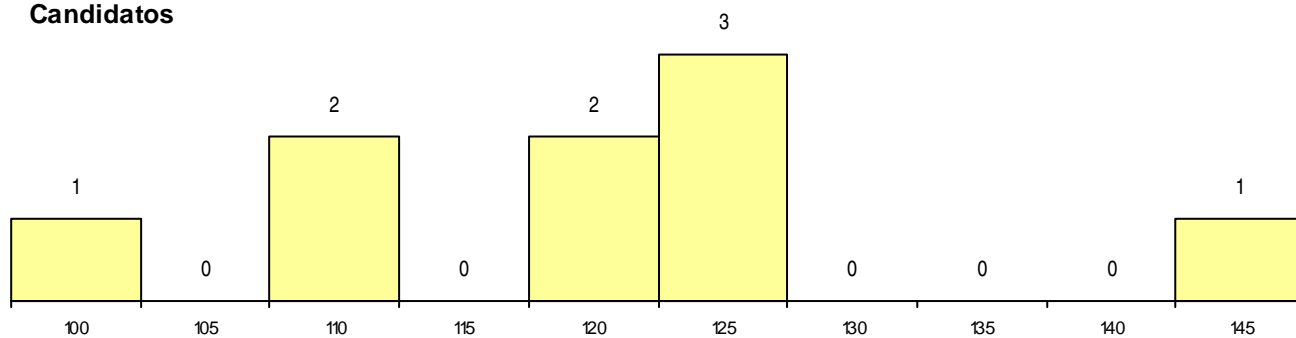

Estabelecimento: 0903 Universidade Nova de Lisboa - Faculdade de Ciências e Tecnologia
Curso Superior: 9116 Engenharia Geológica
Licenciatura

OPÇÃO CANDIDATURA

Opção	Cands. %	Cols. %
1ª	1 2	0 0
2ª	3 6	0 0
3ª	1 2	0 0
4ª	1 2	0 0
5ª	2 4	0 0
6ª	1 2	0 0
Total	9	0

ETAPA COLOCAÇÃO (contingente)

Etapa Colocação	Cands. %	Cols. %	Nota
17 Geral	9 18	0 0	
Total	9	0	

DISTRITO/GAES DE CANDIDATURA

Distrito Origem	Cands. %	Cols. %
Lisboa	8 16	0 0
Setúbal	1 2	0 0
Total	9	0

SEXO DOS CANDIDATOS

Sexo	Cands. %	Cols. %
Masc.	8 16	0 0
Femin.	1 2	0 0
Total	9	0

CURSO DO 12º ANO

(15 mais frequentes)

Curso 12º ano	Cands. %	Cols. %
C60 Ciências e Tecnologias	9 18	0 0

MÉDIAS dos Colocados

Nota de candidatura
Prova de ingresso
Média do 12º ano
Média do 10º/11º ano

DISTRIBUIÇÕES DE NOTAS DE CANDIDATURA

Candidatos