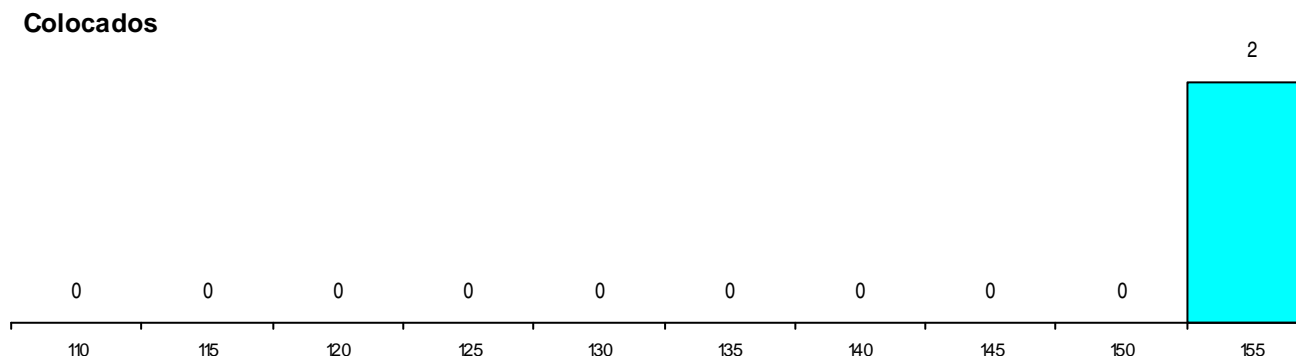

Estabelecimento: 0903 Universidade Nova de Lisboa - Faculdade de Ciências e Tecnologia
Curso Superior: 9369 Engenharia Mecânica
Mestrado Integrado

OPÇÃO CANDIDATURA

Opção	Cands. %	Cols. %
1ª	12 11	1 14
2ª	7 6	1 14
3ª	9 8	0 0
4ª	8 7	0 0
5ª	4 4	0 0
6ª	1 1	0 0
Total	41	2

ETAPA COLOCAÇÃO (contingente)

Etapa Colocação	Cands. %	Cols. %	Nota
17 Geral	41 36	2 29	152,8
Total	41	2	

DISTRITO/GAES DE CANDIDATURA

Distrito Origem	Cands. %	Cols. %
Lisboa	30 27	1 14
Setúbal	3 3	0 0
Leiria	2 2	0 0
Santarém	1 1	0 0
Portalegre	1 1	0 0
Évora	1 1	0 0
Castelo Branco	1 1	0 0
Braga	1 1	0 0
Beja	1 1	1 14
Total	41	2

SEXO DOS CANDIDATOS

Sexo	Cands. %	Cols. %
Masc.	37 33	2 29
Femin.	4 4	0 0
Total	41	2

CURSO DO 12º ANO (15 mais frequentes)

Curso 12º ano	Cands. %	Cols. %
C60 Ciências e Tecnologias	38 34	2 29
C80 Recorrente - Ciências e Tecnologias	2 2	0 0
C62 Línguas e Humanidades	1 1	0 0

MÉDIAS dos Colocados

Nota de candidatura 153,7
Prova de ingresso 148,0
Média do 12º ano 157,5
Média do 10º/11º ano 157,5

DISTRIBUIÇÕES DE NOTAS DE CANDIDATURA