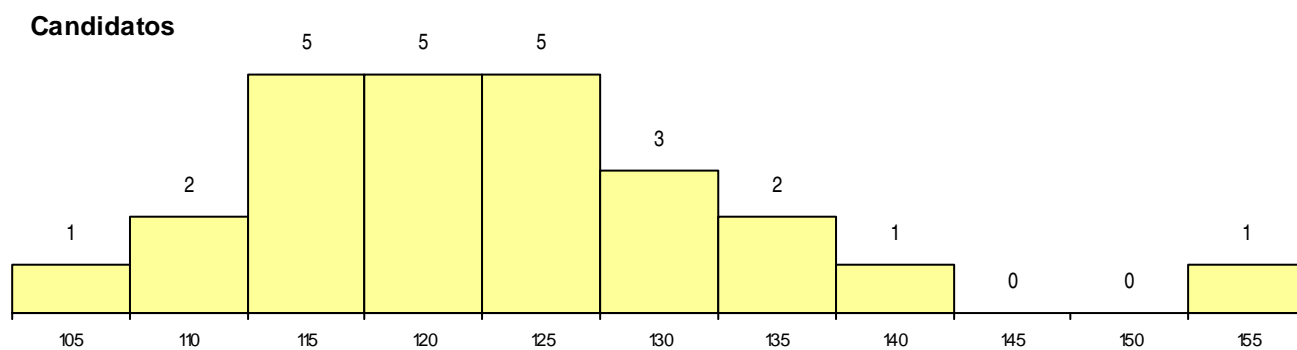

Estabelecimento: 3131 Instituto Politécnico do Porto - Escola Superior de Educação
Curso Superior: 9767 Gestão do Património
Licenciatura

OPÇÃO CANDIDATURA

Opção	Cands. %	Cols. %
1ª	3 4	0 0
2ª	5 7	2 20
3ª	4 5	2 20
4ª	3 4	0 0
5ª	7 9	1 10
6ª	3 4	0 0
Total	25	5

ETAPA COLOCAÇÃO (contingente)

Etapa Colocação	Cands. %	Cols. %	Nota
17 Geral	25 34	5 50	129,8
Total	25	5	

DISTRITO/GAES DE CANDIDATURA

Distrito Origem	Cands. %	Cols. %
Porto	23 31	5 50
R. A. Madeira	1 1	0 0
Braga	1 1	0 0
Total	25	5

SEXO DOS CANDIDATOS

Sexo	Cands. %	Cols. %
Masc.	14 19	3 30
Femin.	11 15	2 20
Total	25	5

CURSO DO 12º ANO

(15 mais frequentes)

Curso 12º ano	Cands. %	Cols. %
C62 Línguas e Humanidades	10 14	0 0
C60 Ciências e Tecnologias	6 8	2 20
C84 Recorrente - Artes Visuais	2 3	1 10
C82 Recorrente - Línguas e Humanidade	2 3	0 0
C80 Recorrente - Ciências e Tecnologias	1 1	1 10
089 Desporto (DL 74/2004)	1 1	1 10
P55 Técnico de Gestão do Ambiente	1 1	0 0
C81 Recorrente - Ciências Socioeconómi	1 1	0 0
C61 Ciências Socioeconómicas	1 1	0 0

MÉDIAS dos Colocados

Nota de candidatura	131,2
Prova de ingresso	123,0
Média do 12º ano	135,6
Média do 10º/11º ano	135,6

DISTRIBUIÇÕES DE NOTAS DE CANDIDATURA