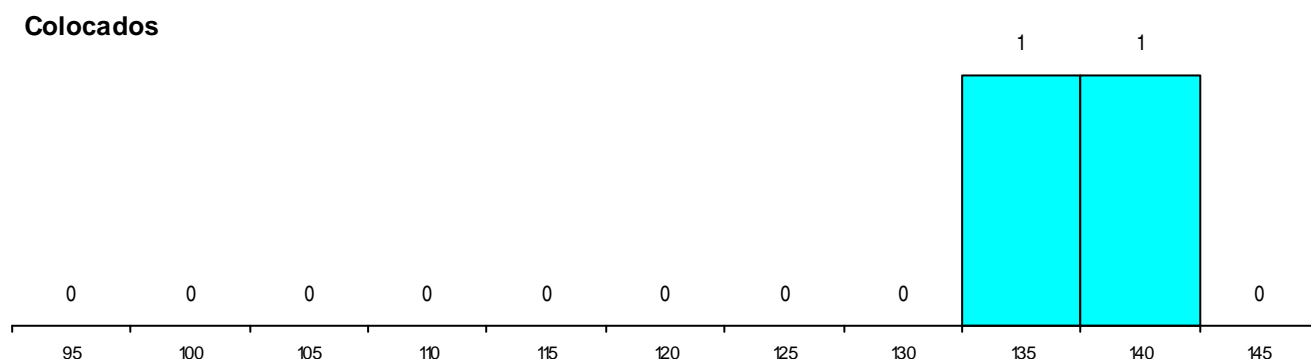

MÉDIAS dos Colocados

Nota de candidatura 137,2
 Prova de ingresso 123,5
 Média do 12º ano 144,5
 Média do 10º/11º ano 144,5

DISTRIBUIÇÕES DE NOTAS DE CANDIDATURA

Estabelecimento: 7035 Universidade do Algarve - Escola Superior de Saúde
Curso Superior: 8149 Dietética e Nutrição
Licenciatura