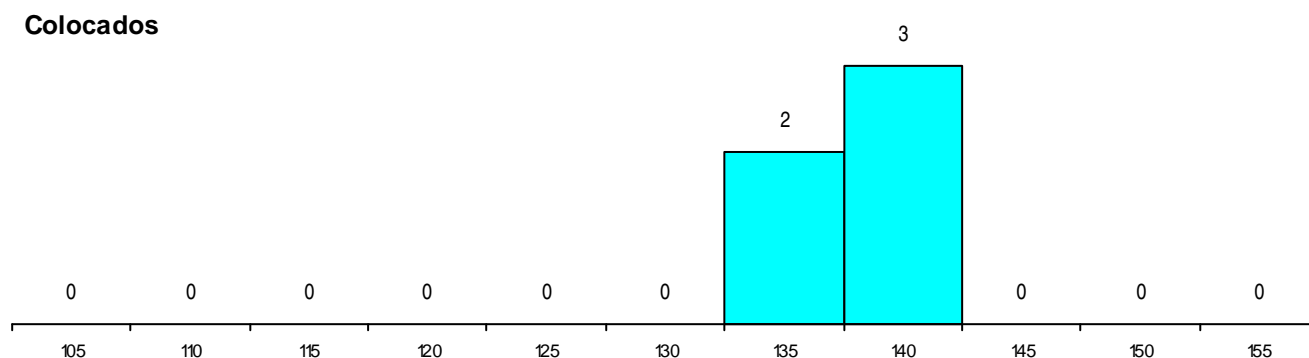

OPÇÃO CANDIDATURA

Opção	Cands. %	Cols. %
1ª	10 6	2 12
2ª	9 5	1 6
3ª	5 3	1 6
4ª	9 5	1 6
5ª	5 3	0 0
6ª	4 2	0 0
Total	42	5

ETAPA COLOCAÇÃO (contingente)

Etapa Colocação	Cands. %	Cols. %	Nota
17 Geral	42 26	5 29	136,1
Total	42	5	

DISTRITO/GAES DE CANDIDATURA

Distrito Origem	Cands. %	Cols. %
Vila Real	14 9	1 6
Porto	7 4	3 18
Aveiro	5 3	0 0
Braga	4 2	1 6
Portalegre	2 1	0 0
Castelo Branco	2 1	0 0
Bragança	2 1	0 0
R. A. Madeira	1 1	0 0
R. A. Açores	1 1	0 0
Viana do Castelo	1 1	0 0
Lisboa	1 1	0 0
Guarda	1 1	0 0
Faro	1 1	0 0
Total	42	5

SEXO DOS CANDIDATOS

Sexo	Cands. %	Cols. %
Masc.	11 7	1 6
Femin.	31 19	4 24
Total	42	5

CURSO DO 12º ANO (15 mais frequentes)

Curso 12º ano	Cands. %	Cols. %
C62 Línguas e Humanidades	16 10	3 18
C60 Ciências e Tecnologias	8 5	2 12
C80 Recorrente - Ciências e Tecnologias	5 3	0 0
673 Informática de Gestão (Port. 817/20	1 1	0 0
678 Química Industrial e Ambiental (Port	1 1	0 0
C61 Ciências Socioeconómicas	1 1	0 0
060 Ciências e Tecnologias (DL 74/2004	1 1	0 0
P11 Técnico Auxiliar de Saúde	1 1	0 0
P92 Técnico de Turismo Ambiental e Rur	1 1	0 0
P14 Técnico de Multimédia	1 1	0 0
P19 Técnico de Apoio Psicossocial	1 1	0 0
P31 Técnico de Contabilidade	1 1	0 0
P39 Técnico de Design Gráfico	1 1	0 0
P59 Técnico de Informática de Gestão	1 1	0 0
P82 Técnico de Secretariado	1 1	0 0

MÉDIAS dos Colocados

Nota de candidatura	138,8
Prova de ingresso	138,0
Média do 12º ano	139,2
Média do 10º/11º ano	139,2

DISTRIBUIÇÕES DE NOTAS DE CANDIDATURA