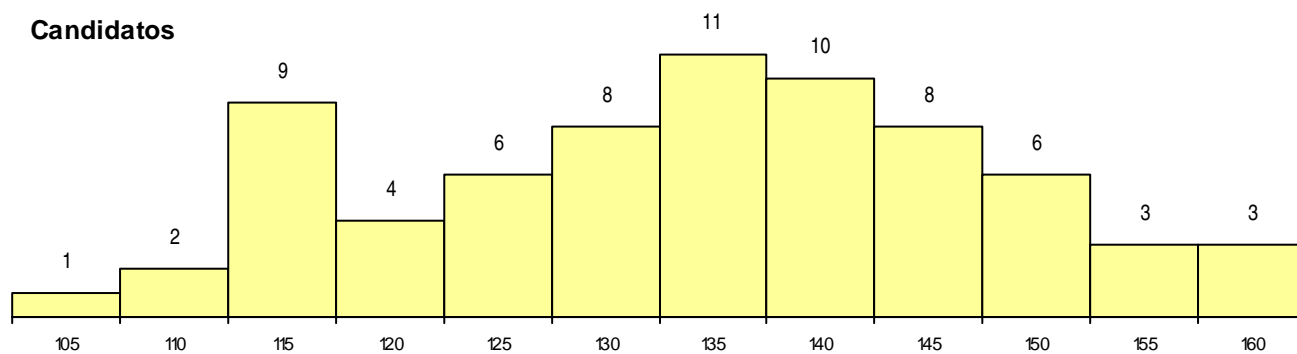

Estabelecimento: 1000 Universidade do Minho
Curso Superior: L078 Criminologia e Justiça Criminal
Licenciatura

OPÇÃO CANDIDATURA

Opção	Cands. %	Cols. %
1ª	24 10	0 0
2ª	22 9	1 33
3ª	9 4	0 0
4ª	7 3	0 0
5ª	8 3	0 0
6ª	1 0	0 0
Total	71	1

ETAPA COLOCAÇÃO (contingente)

Etapa Colocação	Cands. %	Cols. %	Nota
17 Geral	71 29	1 33	158,0
Total	71	1	

DISTRITO/GAES DE CANDIDATURA

Distrito Origem	Cands. %	Cols. %
Braga	46 18	0 0
Porto	7 3	0 0
Viana do Castelo	4 2	0 0
Viseu	3 1	0 0
R. A. Madeira	2 1	0 0
Lisboa	2 1	0 0
Coimbra	2 1	0 0
Vila Real	1 0	0 0
Setúbal	1 0	0 0
Leiria	1 0	0 0
Castelo Branco	1 0	1 33
Bragança	1 0	0 0
Total	71	1

SEXO DOS CANDIDATOS

Sexo	Cands. %	Cols. %
Masc.	20 8	0 0
Femin.	51 20	1 33
Total	71	1

CURSO DO 12º ANO

Curso 12º ano	(15 mais frequentes)	
	Cands. %	Cols. %
C62 Línguas e Humanidades	40 16	0 0
C60 Ciências e Tecnologias	15 6	1 33
P84 Técnico de Serviços Jurídicos	2 1	0 0
P71 Técnico de Processamento e Contro	2 1	0 0
P51 Técnico de Gestão	2 1	0 0
C82 Recorrente - Línguas e Humanidade	2 1	0 0
C80 Recorrente - Ciências e Tecnologias	2 1	0 0
220 Ens. Sec. Recorrente (Todos os Cur	1 0	0 0
966 Cursos EFA, Formações Modulares,	1 0	0 0
P11 Técnico Auxiliar de Saúde	1 0	0 0
C61 Ciências Socioeconómicas	1 0	0 0
673 Informática de Gestão (Port. 817/20	1 0	0 0
089 Desporto (DL 74/2004)	1 0	0 0

MÉDIAS dos Colocados

Nota de candidatura	158,0
Prova de ingresso	158,0
Média do 12º ano	158,0
Média do 10º/11º ano	158,0

DISTRIBUIÇÕES DE NOTAS DE CANDIDATURA