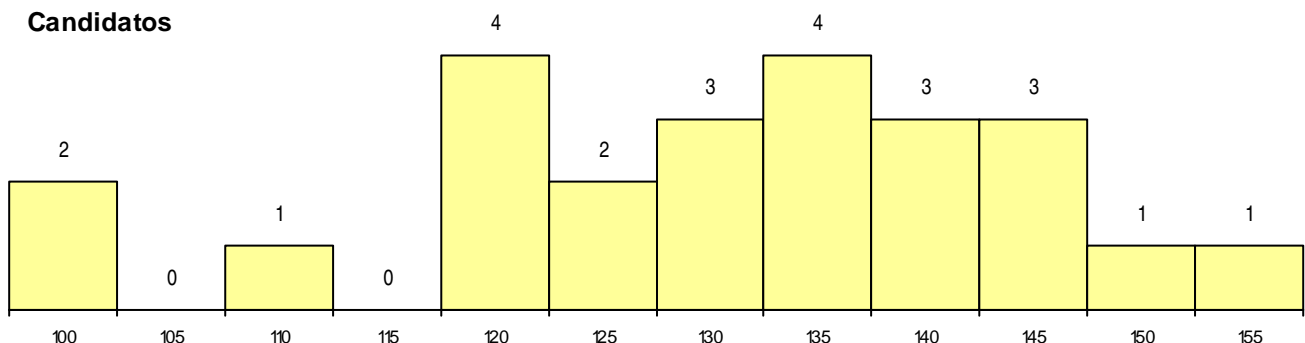

Estabelecimento: 1000 Universidade do Minho
Curso Superior: 9002 Administração Pública
Licenciatura

OPÇÃO CANDIDATURA

Opção	Cands. %	Cols. %
1ª	6 6	0 0
2ª	4 4	0 0
3ª	5 5	0 0
4ª	4 4	0 0
5ª	5 5	0 0
Total	24	0

ETAPA COLOCAÇÃO (contingente)

Etapa Colocação	Cands. %	Cols. %	Nota
17 Geral	24 22	0 0	
Total	24	0	

DISTRITO/GAES DE CANDIDATURA

Distrito Origem	Cands. %	Cols. %
Braga	24 22	0 0
Total	24	0

SEXO DOS CANDIDATOS

Sexo	Cands. %	Cols. %
Masc.	13 12	0 0
Femin.	11 10	0 0
Total	24	0

CURSO DO 12º ANO

(15 mais frequentes)

Curso 12º ano	Cands. %	Cols. %
C62 Línguas e Humanidades	11 10	0 0
C61 Ciências Socioeconómicas	4 4	0 0
C82 Recorrente - Línguas e Humanidade	3 3	0 0
966 Cursos EFA, Formações Modulares,	1 1	0 0
950 Equivalências Estrangeiras (Decreto	1 1	0 0
P31 Técnico de Contabilidade	1 1	0 0
C81 Recorrente - Ciências Socioeconómi	1 1	0 0
C80 Recorrente - Ciências e Tecnologias	1 1	0 0
C60 Ciências e Tecnologias	1 1	0 0

MÉDIAS dos Colocados

Nota de candidatura
Prova de ingresso
Média do 12º ano
Média do 10º/11º ano

DISTRIBUIÇÕES DE NOTAS DE CANDIDATURA

Colocados