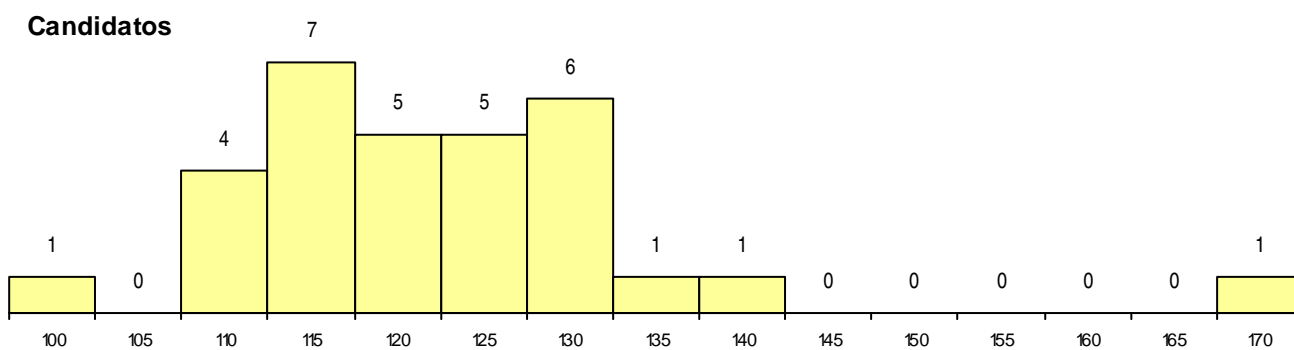

Estabelecimento: 6800 ISCTE - Instituto Universitário de Lisboa
Curso Superior: 8014 Serviço Social (regime pós-laboral)
Licenciatura

OPÇÃO CANDIDATURA

Opção	Cands. %	Cols. %
1ª	10 9	0 0
2ª	6 5	0 0
3ª	6 5	1 13
4ª	4 4	0 0
5ª	3 3	0 0
6ª	2 2	0 0
Total	31	1

ETAPA COLOCAÇÃO (contingente)

Etapa Colocação	Cands. %	Cols. %	Nota
17 Geral	31 28	1 13	141,0
Total	31	1	

DISTRITO/GAES DE CANDIDATURA

Distrito Origem	Cands. %	Cols. %
Lisboa	26 23	1 13
Beja	2 2	0 0
R. A. Madeira	1 1	0 0
Setúbal	1 1	0 0
Faro	1 1	0 0
Total	31	1

SEXO DOS CANDIDATOS

Sexo	Cands. %	Cols. %
Masc.	3 3	0 0
Femin.	28 25	1 13
Total	31	1

CURSO DO 12º ANO

(15 mais frequentes)

Curso 12º ano	Cands. %	Cols. %
C62 Línguas e Humanidades	18 16	0 0
P01 Animador Sociocultural	3 3	0 0
P82 Técnico de Secretariado	1 1	1 13
220 Ens. Sec. Recorrente (Todos os Cur	1 1	0 0
966 Cursos EFA, Formações Modulares,	1 1	0 0
950 Equivalências Estrangeiras (Decreto	1 1	0 0
345 Profissionais de formação bancária (	1 1	0 0
P63 Técnico de Manutenção Industrial	1 1	0 0
P51 Técnico de Gestão	1 1	0 0
P18 Técnico de Apoio à Infância	1 1	0 0
C82 Recorrente - Línguas e Humanidade	1 1	0 0
C80 Recorrente - Ciências e Tecnologias	1 1	0 0

MÉDIAS dos Colocados

Nota de candidatura	141,0
Prova de ingresso	135,0
Média do 12º ano	147,0
Média do 10º/11º ano	147,0

DISTRIBUIÇÕES DE NOTAS DE CANDIDATURA