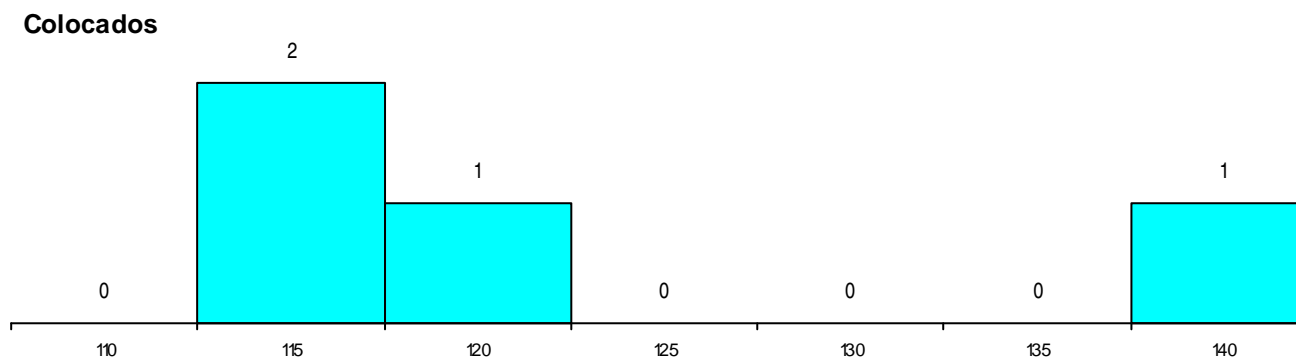

Estabelecimento: 3186 Instituto Politécnico de Viseu - Escola Superior de Tecnologia e Gestão de Lamego
Curso Superior: 9122 Engenharia Informática e Telecomunicações
Licenciatura

OPÇÃO CANDIDATURA

Opção	Cands. %	Cols. %
1ª	1 6	1 20
3ª	1 6	1 20
4ª	2 13	0 0
5ª	2 13	2 40
6ª	1 6	0 0
Total	7	4

ETAPA COLOCAÇÃO (contingente)

Etapa Colocação	Cands. %	Cols. %	Nota
17 Geral	7 44	4 80	116,6
Total	7	4	

DISTRITO/GAES DE CANDIDATURA

Distrito Origem	Cands. %	Cols. %
Viseu	4 25	2 40
Porto	1 6	1 20
Lisboa	1 6	0 0
Aveiro	1 6	1 20
Total	7	4

SEXO DOS CANDIDATOS

Sexo	Cands. %	Cols. %
Masc.	7 44	4 80
Total	7	4

CURSO DO 12º ANO (15 mais frequentes)

Curso 12º ano	Cands. %	Cols. %
C60 Ciências e Tecnologias	5 31	3 60
P21 Técnico de Audiovisuais	1 6	1 20
C80 Recorrente - Ciências e Tecnologias	1 6	0 0

MÉDIAS dos Colocados

Nota de candidatura 123,0
Prova de ingresso 118,5
Média do 12º ano 125,5
Média do 10º/11º ano 125,5

DISTRIBUIÇÕES DE NOTAS DE CANDIDATURA