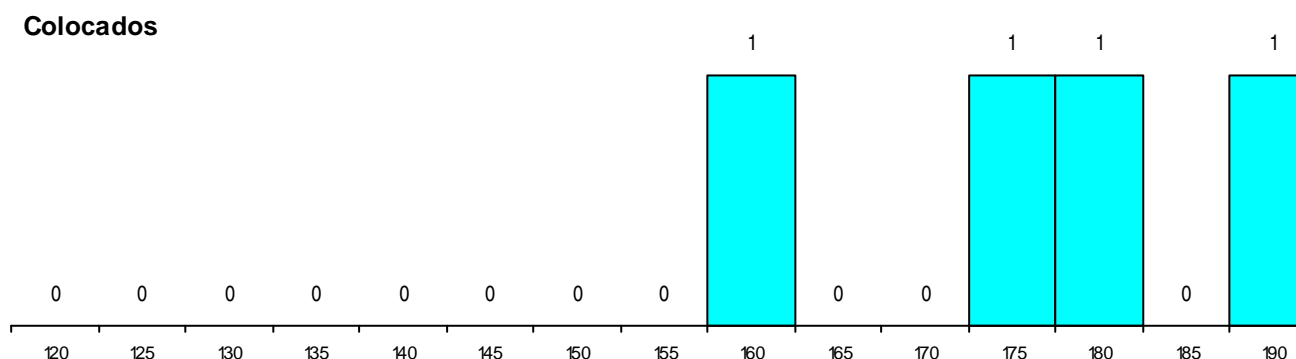

Estabelecimento: 1518 Universidade de Lisboa - Instituto Superior Técnico
Curso Superior: 9461 Engenharia Química
Mestrado Integrado

OPÇÃO CANDIDATURA

Opção	Cands. %	Cols. %
1ª	3 7	1 13
2ª	6 14	2 25
3ª	3 7	0 0
4ª	3 7	0 0
5ª	1 2	0 0
6ª	3 7	1 13
Total	19	4

ETAPA COLOCAÇÃO (contingente)

Etapa Colocação	Cands. %	Cols. %	Nota
17 Geral	19 43	4 50	160,8
Total	19	4	

DISTRITO/GAES DE CANDIDATURA

Distrito Origem	Cands. %	Cols. %
Lisboa	13 30	1 13
Santarém	3 7	1 13
R. A. Madeira	1 2	1 13
Leiria	1 2	1 13
Faro	1 2	0 0
Total	19	4

SEXO DOS CANDIDATOS

Sexo	Cands. %	Cols. %
Masc.	11 25	3 38
Femin.	8 18	1 13
Total	19	4

CURSO DO 12º ANO

Curso 12º ano	Cands. %	Cols. %
C60 Ciências e Tecnologias	19 43	4 50

(15 mais frequentes)

MÉDIAS dos Colocados

Nota de candidatura 175,7
Prova de ingresso 174,6
Média do 12º ano 176,8
Média do 10º/11º ano 176,8

DISTRIBUIÇÕES DE NOTAS DE CANDIDATURA