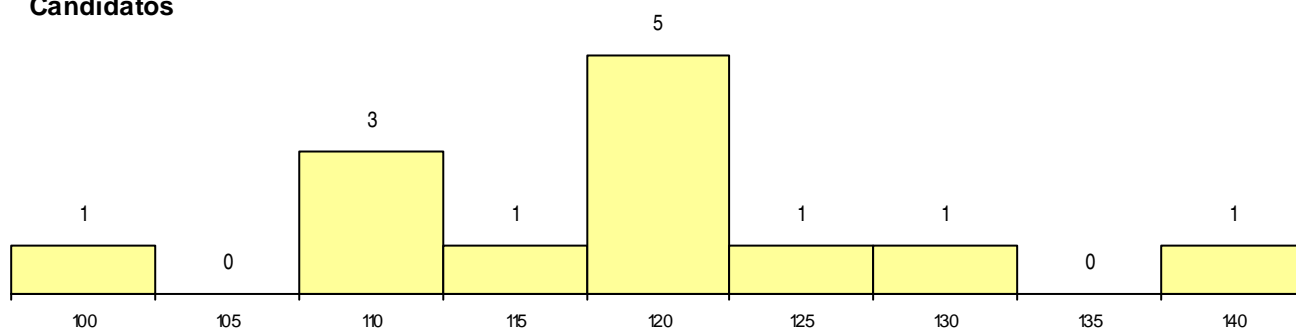

Estabelecimento: 1000 Universidade do Minho
Curso Superior: 8183 Geografia e Planeamento
Licenciatura

OPÇÃO CANDIDATURA

Opção	Cands. %	Cols. %
1ª	5 11	1 8
2ª	2 4	1 8
3ª	2 4	0 0
5ª	1 2	1 8
6ª	3 6	1 8
Total	13	4

ETAPA COLOCAÇÃO (contingente)

Etapa Colocação	Cands. %	Cols. %	Nota
17 Geral	13 28	4 33	118,4
Total	13	4	

DISTRITO/GAES DE CANDIDATURA

Distrito Origem	Cands. %	Cols. %
Braga	9 19	2 17
Viana do Castelo	2 4	1 8
Porto	2 4	1 8
Total	13	4

SEXO DOS CANDIDATOS

Sexo	Cands. %	Cols. %
Masc.	6 13	2 17
Femin.	7 15	2 17
Total	13	4

CURSO DO 12º ANO (15 mais frequentes)

Curso 12º ano	Cands. %	Cols. %
C62 Línguas e Humanidades	11 23	4 33
966 Cursos EFA, Formações Modulares,	2 4	0 0

MÉDIAS dos Colocados

Nota de candidatura 119,4
Prova de ingresso 109,8
Média do 12º ano 125,8
Média do 10º/11º ano 125,8

DISTRIBUIÇÕES DE NOTAS DE CANDIDATURA

Candidatos