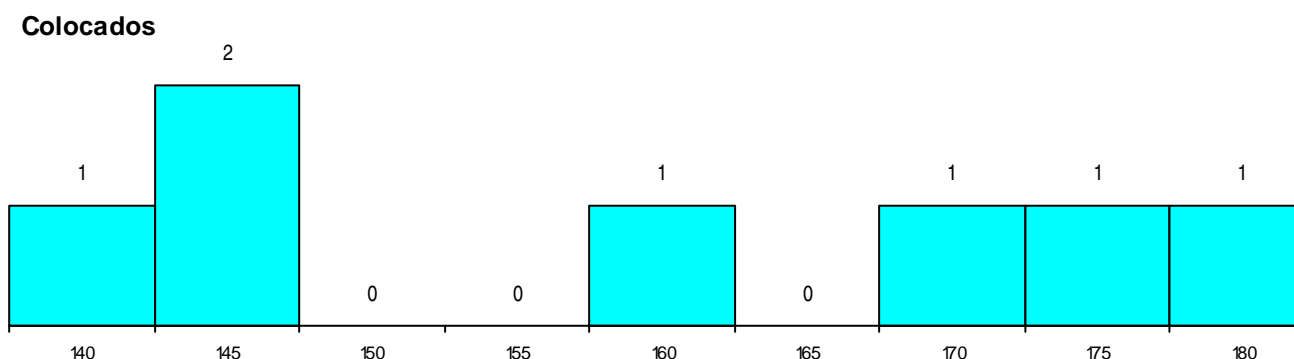

Estabelecimento: 1500 Universidade de Lisboa
Curso Superior: 9822 Ciências da Saúde
Licenciatura

OPÇÃO CANDIDATURA

Opção	Cands. %	Cols. %
1ª	2 10	2 15
2ª	1 5	1 8
3ª	1 5	1 8
4ª	1 5	1 8
5ª	3 14	2 15
6ª	1 5	0 0
Total	9	7

ETAPA COLOCAÇÃO (contingente)

Etapa Colocação	Cands. %	Cols. %	Nota
17 Geral	9 43	7 54	142,3
Total	9	7	

DISTRITO/GAES DE CANDIDATURA

Distrito Origem	Cands. %	Cols. %
Lisboa	6 29	4 31
Viseu	1 5	1 8
Setúbal	1 5	1 8
Braga	1 5	1 8
Total	9	7

SEXO DOS CANDIDATOS

Sexo	Cands. %	Cols. %
Masc.	3 14	2 15
Femin.	6 29	5 38
Total	9	7

CURSO DO 12º ANO

Curso 12º ano	Cands. %	Cols. %
C60 Ciências e Tecnologias	9 43	7 54

(15 mais frequentes)

MÉDIAS dos Colocados

Nota de candidatura	159,7
Prova de ingresso	154,4
Média do 12º ano	165,0
Média do 10º/11º ano	165,0

DISTRIBUIÇÕES DE NOTAS DE CANDIDATURA