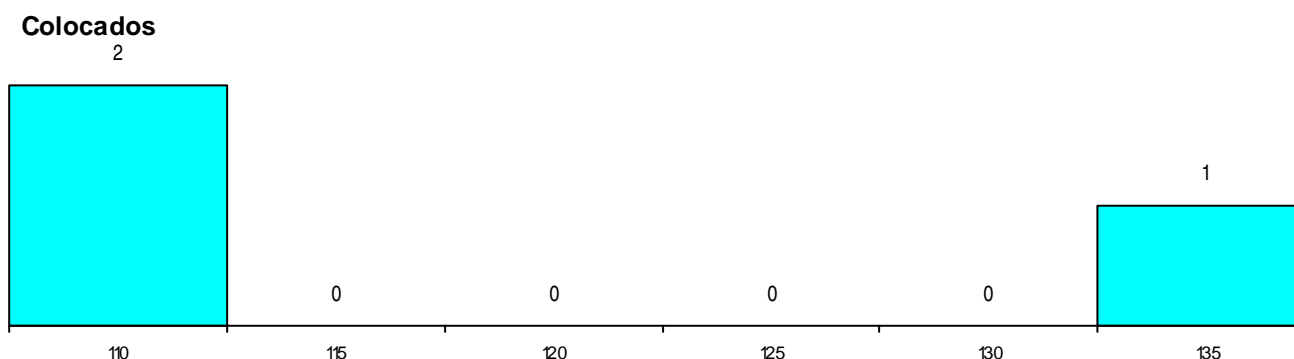

Estabelecimento: 1204 Universidade de Trás-os-Montes e Alto Douro - Escola de Ciências da Vida e do Ambiente
Curso Superior: 9015 Bioquímica
Licenciatura

OPÇÃO CANDIDATURA

Opção	Cands. %	Cols. %
1ª	1 2	1 9
2ª	1 2	0 0
3ª	1 2	1 9
4ª	1 2	0 0
5ª	1 2	1 9
Total	5	3

ETAPA COLOCAÇÃO (contingente)

Etapa Colocação	Cands. %	Cols. %	Nota
17 Geral	5 10	3 27	110,7
Total	5	3	

DISTRITO/GAES DE CANDIDATURA

Distrito Origem	Cands. %	Cols. %
Vila Real	2 4	1 9
Porto	2 4	1 9
Braga	1 2	1 9
Total	5	3

SEXO DOS CANDIDATOS

Sexo	Cands. %	Cols. %
Masc.	3 6	2 18
Femin.	2 4	1 9
Total	5	3

CURSO DO 12º ANO (15 mais frequentes)

Curso 12º ano	Cands. %	Cols. %
C60 Ciências e Tecnologias	3 6	2 18
C80 Recorrente - Ciências e Tecnologias	1 2	1 9
G28 Análises Químico-Biológicas (Portari	1 2	0 0

MÉDIAS dos Colocados

Nota de candidatura 119,0
Prova de ingresso 114,7
Média do 12º ano 121,3
Média do 10º/11º ano 121,3

DISTRIBUIÇÕES DE NOTAS DE CANDIDATURA