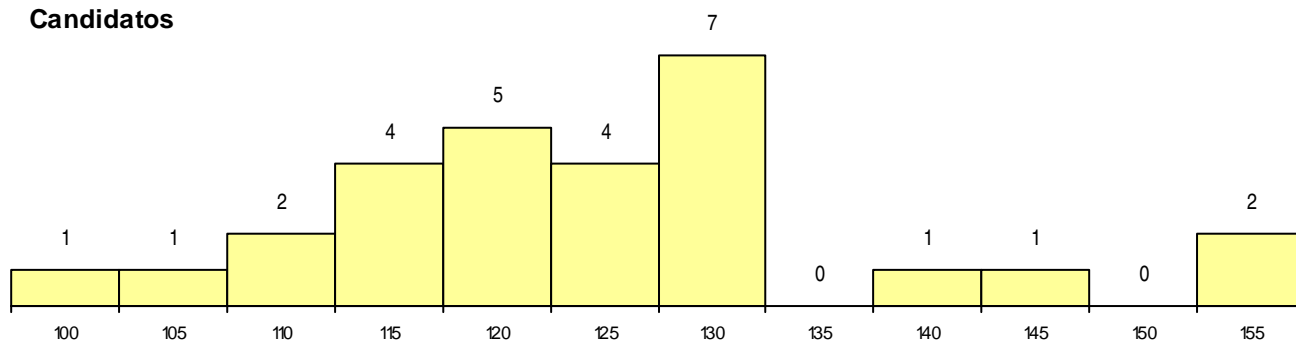

MÉDIAS dos Colocados

Nota de candidatura	146,4
Prova de ingresso	148,3
Média do 12º ano	144,5
Média do 10º/11º ano	144,5

DISTRIBUIÇÕES DE NOTAS DE CANDIDATURA

Candidatos

Colocados

Estabelecimento: 0504 Universidade de Coimbra - Faculdade de Farmácia
Curso Superior: 9494 Ciências Farmacêuticas
Mestrado Integrado