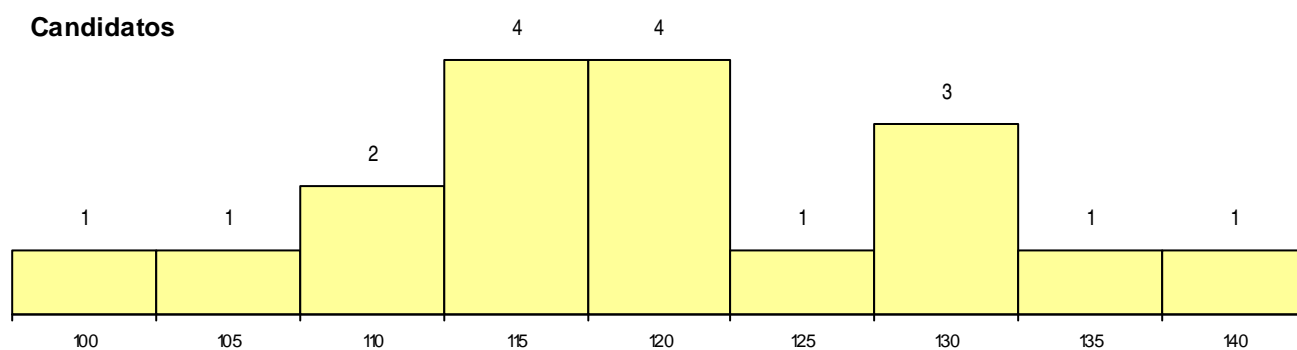

Estabelecimento: 3065 Instituto Politécnico de Coimbra - Escola Superior de Tecnologia e Gestão de Oliveira do Hospital
Curso Superior: 9058 Contabilidade e Administração
Licenciatura

OPÇÃO CANDIDATURA

Opção	Cands. %	Cols. %
1ª	3 7	3 18
2ª	3 7	2 12
3ª	4 9	3 18
4ª	2 4	0 0
5ª	1 2	0 0
6ª	5 11	2 12
Total	18	10

ETAPA COLOCAÇÃO (contingente)

Etapa Colocação	Cands. %	Cols. %	Nota
17 Geral	18 40	10 59	106,0
Total	18	10	

DISTRITO/GAES DE CANDIDATURA

Distrito Origem	Cands. %	Cols. %
Porto	5 11	4 24
Viana do Castelo	4 9	2 12
Coimbra	3 7	2 12
Aveiro	3 7	2 12
Braga	2 4	0 0
Santarém	1 2	0 0
Total	18	10

SEXO DOS CANDIDATOS

Sexo	Cands. %	Cols. %
Masc.	6 13	3 18
Femin.	12 27	7 41
Total	18	10

CURSO DO 12º ANO (15 mais frequentes)

Curso 12º ano	Cands. %	Cols. %
C60 Ciências e Tecnologias	6 13	4 24
C80 Recorrente - Ciências e Tecnologias	2 4	1 6
C62 Línguas e Humanidades	2 4	1 6
C61 Ciências Socioeconómicas	2 4	1 6
966 Cursos EFA, Formações Modulares,	1 2	1 6
P46 Técnico de Eletrotecnia	1 2	1 6
C73 Produção Artística	1 2	1 6
P77 Técnico de Receção	1 2	0 0
P11 Técnico Auxiliar de Saúde	1 2	0 0
C81 Recorrente - Ciências Socioeconómi	1 2	0 0

MÉDIAS dos Colocados

Nota de candidatura	118,6
Prova de ingresso	114,2
Média do 12º ano	121,0
Média do 10º/11º ano	121,0

DISTRIBUIÇÕES DE NOTAS DE CANDIDATURA