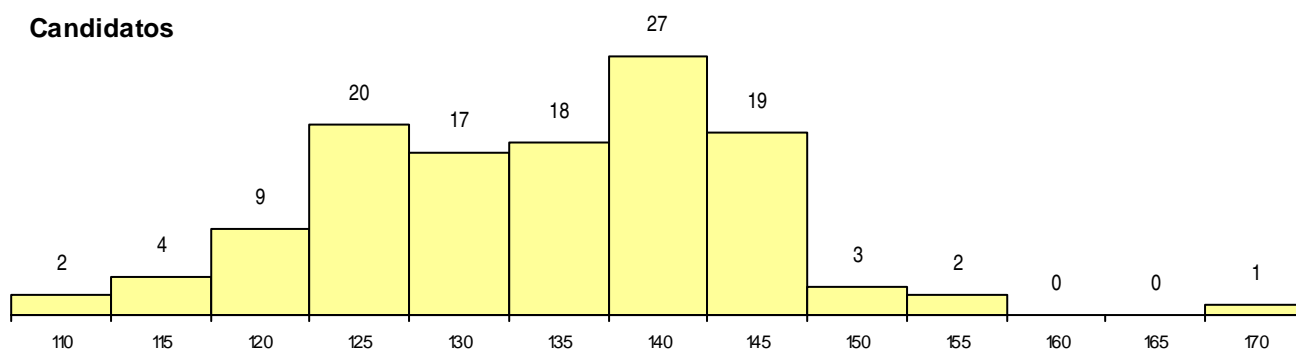

Estabelecimento: 0911 Universidade Nova de Lisboa - Faculdade de Direito
Curso Superior: 9078 Direito
Licenciatura

OPÇÃO CANDIDATURA

Opção	Cands. %	Cols. %
1ª	73 21	1 8
2ª	22 6	0 0
3ª	13 4	0 0
4ª	9 3	0 0
5ª	2 1	0 0
6ª	3 1	0 0
Total	122	1

ETAPA COLOCAÇÃO (contingente)

Etapa Colocação	Cands. %	Cols. %	Nota
17 Geral	122 36	1 8	152,5
Total	122	1	

DISTRITO/GAES DE CANDIDATURA

Distrito Origem	Cands. %	Cols. %
Lisboa	70 20	1 8
Viseu	6 2	0 0
Porto	6 2	0 0
Setúbal	5 1	0 0
Santarém	5 1	0 0
Leiria	5 1	0 0
Faro	5 1	0 0
Coimbra	4 1	0 0
Beja	4 1	0 0
R. A. Madeira	3 1	0 0
Aveiro	3 1	0 0
Portalegre	2 1	0 0
Castelo Branco	2 1	0 0
Viana do Castelo	1 0	0 0
Bragança	1 0	0 0
Total	122	1

SEXO DOS CANDIDATOS

Sexo	Cands. %	Cols. %
Masc.	39 11	0 0
Femin.	83 24	1 8
Total	122	1

CURSO DO 12º ANO

Curso 12º ano	(15 mais frequentes)		
	Cands. %	Cols. %	
C62 Línguas e Humanidades	88 26	1 8	
C60 Ciências e Tecnologias	15 4	0 0	
C61 Ciências Socioeconómicas	8 2	0 0	
C82 Recorrente - Línguas e Humanidade	3 1	0 0	
847 Dança - Formação de Bailarinos (De	1 0	0 0	
966 Cursos EFA, Formações Modulares,	1 0	0 0	
950 Equivalências Estrangeiras (Decreto	1 0	0 0	
940 Escolas estrangeiras em Portugal	1 0	0 0	
P71 Técnico de Processamento e Contro	1 0	0 0	
P08 Instrumentista de Sopros e de Percus	1 0	0 0	
A22 Assessoria Jurídica e Documentaçã	1 0	0 0	
060 Ciências e Tecnologias (DL 74/2004	1 0	0 0	

MÉDIAS dos Colocados

Nota de candidatura	152,5
Prova de ingresso	154,0
Média do 12º ano	151,0
Média do 10º/11º ano	151,0

DISTRIBUIÇÕES DE NOTAS DE CANDIDATURA

Candidatos