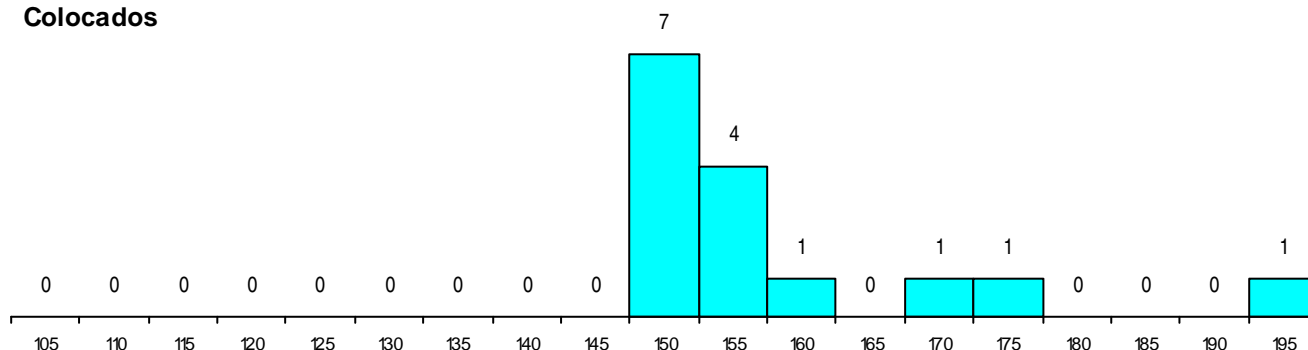

Estabelecimento: 1517 Universidade de Lisboa - Instituto Superior de Economia e Gestão
Curso Superior: 9147 Gestão
Licenciatura

OPÇÃO CANDIDATURA

Opção	Cands. %	Cols. %
1ª	50 9	7 12
2ª	67 12	6 11
3ª	53 9	2 4
4ª	46 8	0 0
5ª	19 3	0 0
6ª	4 1	0 0
Total	239	15

ETAPA COLOCAÇÃO (contingente)

Etapa Colocação	Cands. %	Cols. %	Nota
17 Geral	239 42	15 26	151,0
Total	239	15	

DISTRITO/GAES DE CANDIDATURA

Distrito Origem	Cands. %	Cols. %
Lisboa	173 30	9 16
Santarém	13 2	1 2
Setúbal	13 2	3 5
Leiria	8 1	0 0
R. A. Madeira	5 1	1 2
Faro	5 1	0 0
Porto	4 1	1 2
Viseu	3 1	0 0
Évora	3 1	0 0
Portalegre	3 1	0 0
Aveiro	2 0	0 0
Guarda	2 0	0 0
Coimbra	2 0	0 0
Viana do Castelo	1 0	0 0
R. A. Açores	1 0	0 0
Braga	1 0	0 0
Total	239	15

SEXO DOS CANDIDATOS

Sexo	Cands. %	Cols. %
Masc.	151 26	5 9
Femin.	88 15	10 18
Total	239	15

CURSO DO 12º ANO

Curso 12º ano	Cands. %	Cols. %
C61 Ciências Socioeconómicas	135 23	6 11
C60 Ciências e Tecnologias	95 17	8 14
C81 Recorrente - Ciências Socioeconómi	4 1	0 0
C80 Recorrente - Ciências e Tecnologias	2 0	0 0
966 Cursos EFA, Formações Modulares,	1 0	1 2
940 Escolas estrangeiras em Portugal	1 0	0 0
P51 Técnico de Gestão	1 0	0 0

(15 mais frequentes)

MÉDIAS dos Colocados

Nota de candidatura	158,3
Prova de ingresso	159,3
Média do 12º ano	157,3
Média do 10º/11º ano	157,3

DISTRIBUIÇÕES DE NOTAS DE CANDIDATURA

Candidatos

Colocados