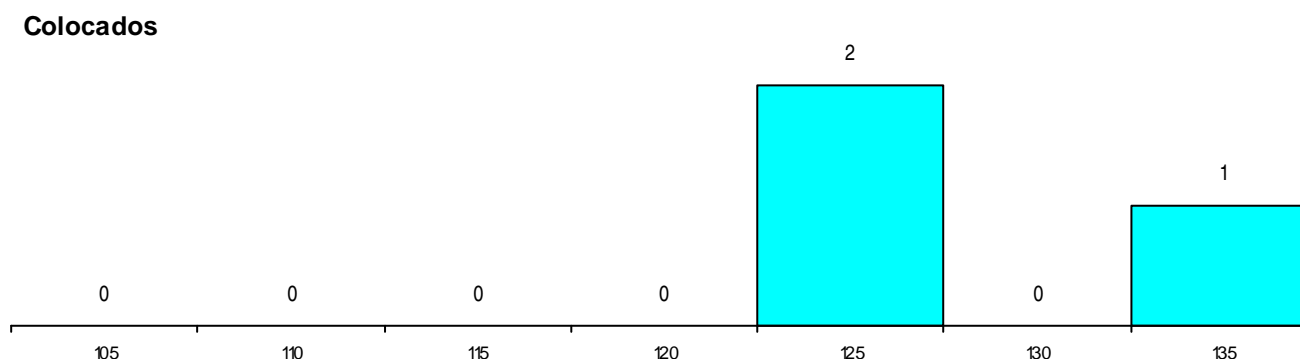

Estabelecimento: 1506 Universidade de Lisboa - Faculdade de Letras
Curso Superior: 9917 Estudos Portugueses
Licenciatura

OPÇÃO CANDIDATURA

Opção	Cands. %	Cols. %
1ª	4 4	0 0
2ª	2 2	0 0
3ª	2 2	1 8
4ª	4 4	1 8
5ª	3 3	1 8
6ª	5 5	0 0
Total	20	3

ETAPA COLOCAÇÃO (contingente)

Etapa Colocação	Cands. %	Cols. %	Nota
17 Geral	20 20	3 23	122,5
Total	20	3	

DISTRITO/GAES DE CANDIDATURA

Distrito Origem	Cands. %	Cols. %
Lisboa	13 13	2 15
Setúbal	3 3	0 0
R. A. Madeira	1 1	0 0
Porto	1 1	0 0
Leiria	1 1	1 8
Braga	1 1	0 0
Total	20	3

SEXO DOS CANDIDATOS

Sexo	Cands. %	Cols. %
Masc.	9 9	1 8
Femin.	11 11	2 15
Total	20	3

CURSO DO 12º ANO (15 mais frequentes)

Curso 12º ano	Cands. %	Cols. %
C62 Línguas e Humanidades	13 13	3 23
R02 Artes do Espetáculo - Interpretação	2 2	0 0
C80 Recorrente - Ciências e Tecnologias	2 2	0 0
C60 Ciências e Tecnologias	2 2	0 0
C73 Produção Artística	1 1	0 0

MÉDIAS dos Colocados

Nota de candidatura 126,2
Prova de ingresso 122,3
Média do 12º ano 130,0
Média do 10º/11º ano 130,0

DISTRIBUIÇÕES DE NOTAS DE CANDIDATURA