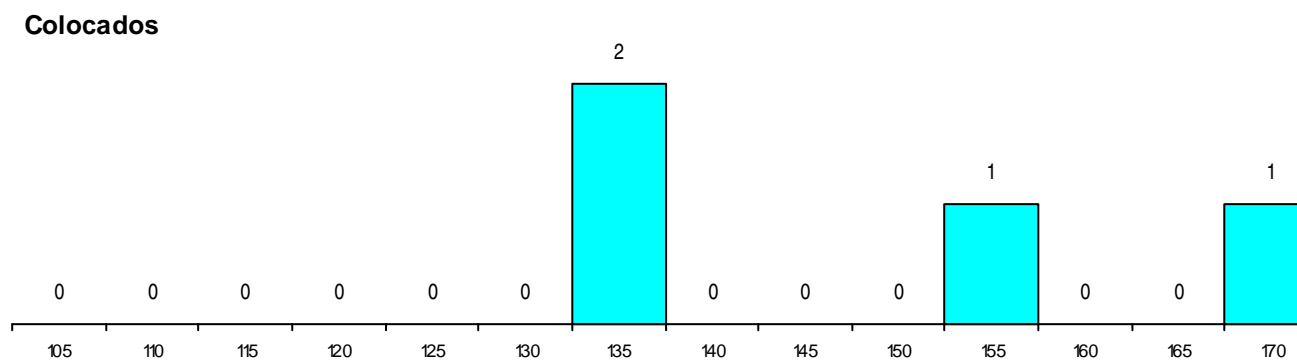

Estabelecimento: 3134 Instituto Politécnico do Porto - Instituto Superior de Contabilidade e Administração do Porto
Curso Superior: 9870 Contabilidade e Administração (regime pós-laboral)
Licenciatura

OPÇÃO CANDIDATURA

Opção	Cands. %	Cols. %
1ª	8 5	1 5
2ª	20 14	0 0
3ª	8 5	1 5
4ª	12 8	1 5
5ª	4 3	0 0
6ª	8 5	1 5
Total	60	4

ETAPA COLOCAÇÃO (contingente)

Etapa Colocação	Cands. %	Cols. %	Nota
17 Geral	60 41	4 21	133,3
Total	60	4	

DISTRITO/GAES DE CANDIDATURA

Districto Origem	Cands. %	Cols. %
Porto	57 39	4 21
Braga	3 2	0 0
Total	60	4

SEXO DOS CANDIDATOS

Sexo	Cands. %	Cols. %
Masc.	32 22	3 16
Femin.	28 19	1 5
Total	60	4

CURSO DO 12º ANO (15 mais frequentes)

Curso 12º ano	Cands. %	Cols. %
C60 Ciências e Tecnologias	22 15	2 11
C61 Ciências Socioeconómicas	7 5	1 5
C80 Recorrente - Ciências e Tecnologias	7 5	0 0
C81 Recorrente - Ciências Socioeconómicas	5 3	0 0
G27 Administração e Marketing (Portaria	2 1	0 0
C62 Línguas e Humanidades	2 1	0 0
345 Profissionais de formação bancária (	1 1	1 5
A57 Contabilidade e Gestão Empresarial	1 1	0 0
C73 Produção Artística	1 1	0 0
C82 Recorrente - Línguas e Humanidade	1 1	0 0
086 Marketing (DL 74/2004)	1 1	0 0
P27 Técnico de Comércio	1 1	0 0
P28 Técnico de Comunicação - Marketin	1 1	0 0
P44 Técnico de Eletrónica, Automação e	1 1	0 0
P51 Técnico de Gestão	1 1	0 0

MÉDIAS dos Colocados

Nota de candidatura	147,5
Prova de ingresso	134,5
Média do 12º ano	154,5
Média do 10º/11º ano	154,5

DISTRIBUIÇÕES DE NOTAS DE CANDIDATURA