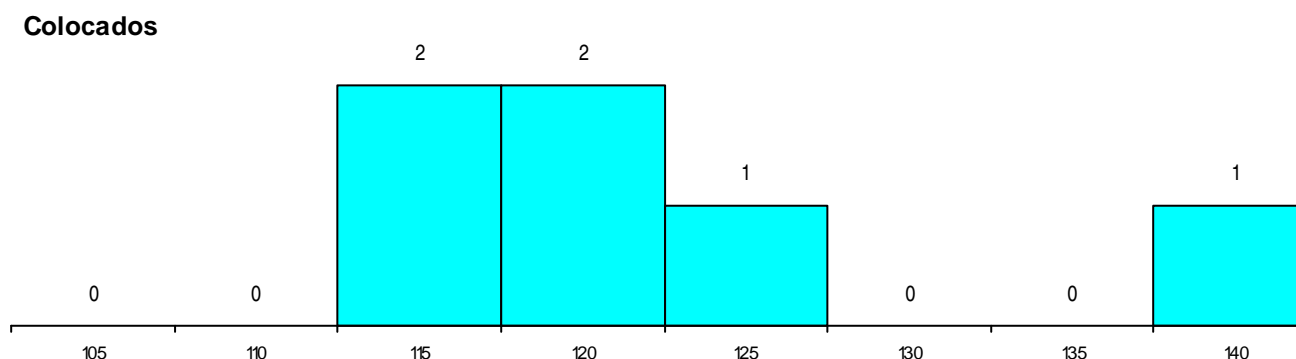

Estabelecimento: 1513 Universidade de Lisboa - Instituto de Educação
Curso Superior: L040 Educação e Formação
Licenciatura

OPÇÃO CANDIDATURA

Opção	Cands. %	Cols. %
1ª	2 3	1 3
2ª	3 4	2 5
3ª	8 10	3 8
4ª	2 3	0 0
5ª	2 3	0 0
6ª	4 5	0 0
Total	21	6

ETAPA COLOCAÇÃO (contingente)

Etapa Colocação	Cands. %	Cols. %	Nota
17 Geral	21 27	6 15	112,8
Total	21	6	

DISTRITO/GAES DE CANDIDATURA

Distrito Origem	Cands. %	Cols. %
Lisboa	14 18	3 8
Setúbal	4 5	2 5
Porto	1 1	1 3
Coimbra	1 1	0 0
Beja	1 1	0 0
Total	21	6

SEXO DOS CANDIDATOS

Sexo	Cands. %	Cols. %
Masc.	3 4	1 3
Femin.	18 23	5 13
Total	21	6

CURSO DO 12º ANO (15 mais frequentes)

Curso 12º ano	Cands. %	Cols. %
C62 Línguas e Humanidades	16 21	6 15
C82 Recorrente - Línguas e Humanidade	2 3	0 0
966 Cursos EFA, Formações Modulares,	1 1	0 0
C61 Ciências Socioeconómicas	1 1	0 0
C60 Ciências e Tecnologias	1 1	0 0

MÉDIAS dos Colocados

Nota de candidatura 123,0
Prova de ingresso 117,2
Média do 12º ano 128,8
Média do 10º/11º ano 128,8

DISTRIBUIÇÕES DE NOTAS DE CANDIDATURA