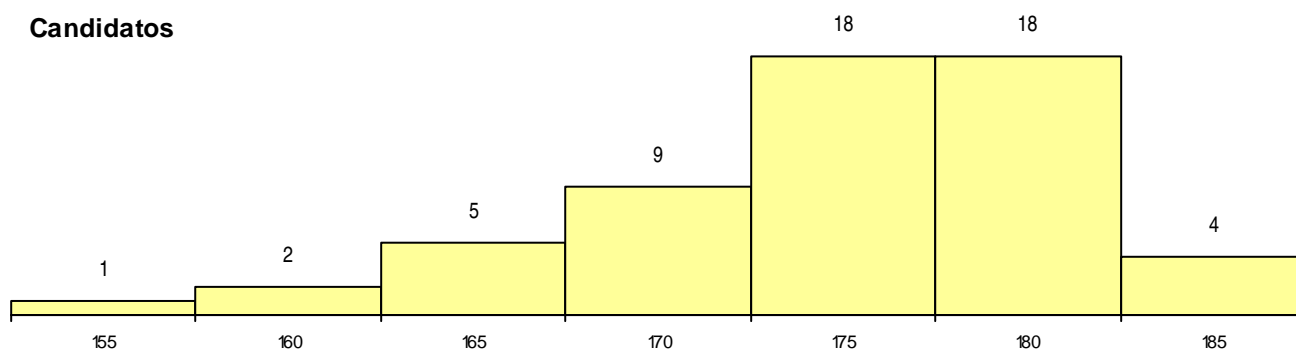

MÉDIAS dos Colocados

Nota de candidatura 186,8
 Prova de ingresso 187,5
 Média do 12º ano 186,0
 Média do 10º/11º ano 186,0

DISTRIBUIÇÕES DE NOTAS DE CANDIDATURA

Candidatos

Colocados

Estabelecimento: 0506 Universidade de Coimbra - Faculdade de Medicina
Curso Superior: 9813 Medicina
Mestrado Integrado