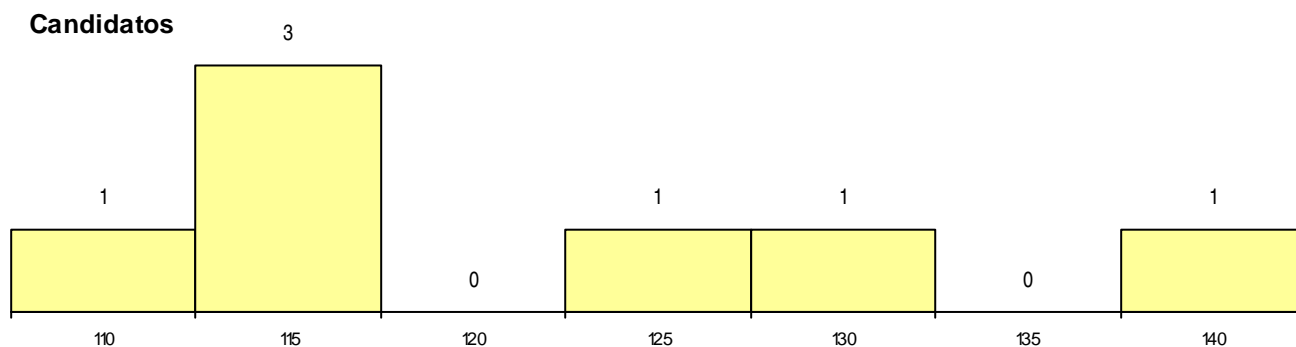

Estabelecimento: 1000 Universidade do Minho
Curso Superior: 9006 Arqueologia
Licenciatura

OPÇÃO CANDIDATURA

Opção	Cands. %	Cols. %
1ª	1 6	1 9
3ª	1 6	1 9
4ª	1 6	0 0
5ª	3 18	1 9
6ª	1 6	0 0
Total	7	3

ETAPA COLOCAÇÃO (contingente)

Etapa Colocação	Cands. %	Cols. %	Nota
17 Geral	7 41	3 27	116,4
Total	7	3	

DISTRITO/GAES DE CANDIDATURA

Distrito Origem	Cands. %	Cols. %
Braga	5 29	3 27
Porto	1 6	0 0
Coimbra	1 6	0 0
Total	7	3

SEXO DOS CANDIDATOS

Sexo	Cands. %	Cols. %
Masc.	2 12	1 9
Femin.	5 29	2 18
Total	7	3

CURSO DO 12º ANO

(15 mais frequentes)

Curso 12º ano	Cands. %	Cols. %
C62 Línguas e Humanidades	7 41	3 27

MÉDIAS dos Colocados

Nota de candidatura 119,1
Prova de ingresso 119,3
Média do 12º ano 119,0
Média do 10º/11º ano 119,0

DISTRIBUIÇÕES DE NOTAS DE CANDIDATURA