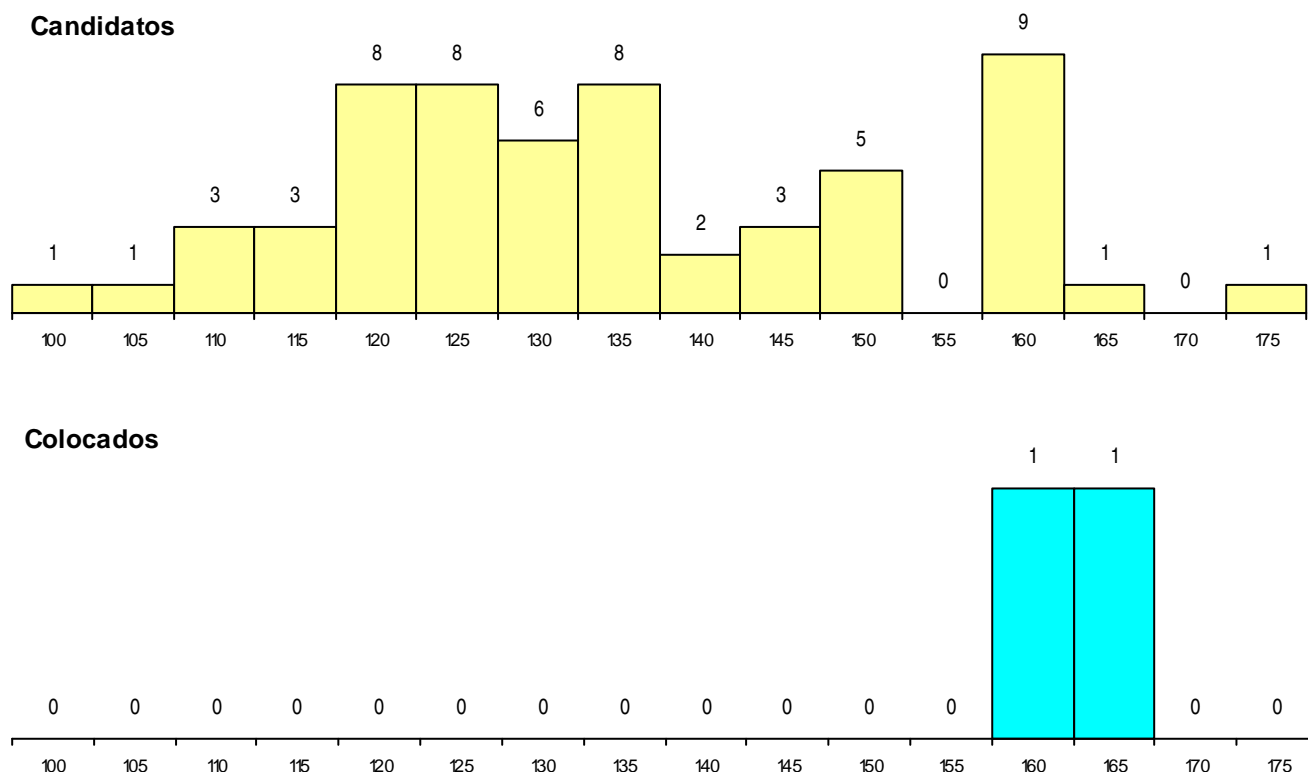

Estabelecimento: 1109 Universidade do Porto - Faculdade de Psicologia e de Ciências da Educação
Curso Superior: 9555 Psicologia
Mestrado Integrado

OPÇÃO CANDIDATURA

Opção	Cands. %	Cols. %
1ª	21 7	2 14
2ª	7 2	0 0
3ª	12 4	0 0
4ª	6 2	0 0
5ª	5 2	0 0
6ª	8 3	0 0
Total	59	2

ETAPA COLOCAÇÃO (contingente)

Etapa Colocação	Cands. %	Cols. %	Nota
17 Geral	59 20	2 14	161,5
Total	59	2	

DISTRITO/GAES DE CANDIDATURA

Distrito Origem	Cands. %	Cols. %
Porto	35 12	2 14
Braga	6 2	0 0
R. A. Madeira	4 1	0 0
R. A. Açores	4 1	0 0
Aveiro	4 1	0 0
Vila Real	1 0	0 0
Viana do Castelo	1 0	0 0
Setúbal	1 0	0 0
Lisboa	1 0	0 0
Castelo Branco	1 0	0 0
Bragança	1 0	0 0
Total	59	2

SEXO DOS CANDIDATOS

Sexo	Cands. %	Cols. %
Masc.	10 3	0 0
Femin.	49 17	2 14
Total	59	2

CURSO DO 12º ANO

Curso 12º ano	Cands. %	Cols. %
C62 Línguas e Humanidades	33 11	1 7
C60 Ciências e Tecnologias	16 5	1 7
C80 Recorrente - Ciências e Tecnologias	2 1	0 0
C61 Ciências Socioeconómicas	2 1	0 0
610 Cursos de Educação e Formação (T	1 0	0 0
R05 Técnico de Apoio à Gestão Desporti	1 0	0 0
P28 Técnico de Comunicação - Marketin	1 0	0 0
G23 Línguas e Relações Empresariais (V	1 0	0 0
C82 Recorrente - Línguas e Humanidade	1 0	0 0
060 Ciências e Tecnologias (DL 74/2004	1 0	0 0

(15 mais frequentes)

MÉDIAS dos Colocados

Nota de candidatura	162,0
Prova de ingresso	166,0
Média do 12º ano	158,0
Média do 10º/11º ano	158,0

DISTRIBUIÇÕES DE NOTAS DE CANDIDATURA