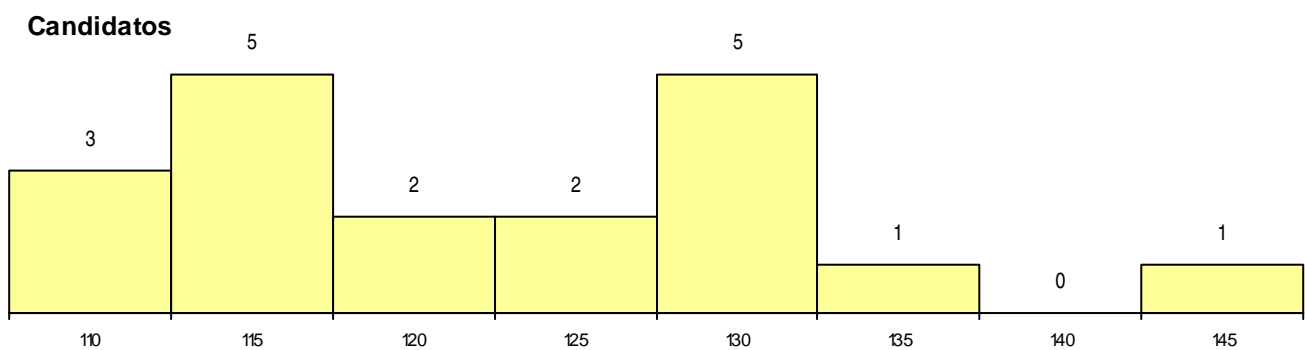

Estabelecimento: 1515 Universidade de Lisboa - Instituto Superior de Agronomia
Curso Superior: 9011 Biologia
Licenciatura

OPÇÃO CANDIDATURA

Opção	Cands. %	Cols. %
1ª	7 9	1 9
2ª	4 5	0 0
3ª	3 4	0 0
4ª	1 1	1 9
5ª	2 2	0 0
6ª	2 2	0 0
Total	19	2

ETAPA COLOCAÇÃO (contingente)

Etapa Colocação	Cands. %	Cols. %	Nota
17 Geral	19 23	2 18	128,0
Total	19	2	

DISTRITO/GAES DE CANDIDATURA

Distrito Origem	Cands. %	Cols. %
Lisboa	16 20	2 18
Santarém	2 2	0 0
Setúbal	1 1	0 0
Total	19	2

SEXO DOS CANDIDATOS

Sexo	Cands. %	Cols. %
Masc.	9 11	0 0
Femin.	10 12	2 18
Total	19	2

CURSO DO 12º ANO

Curso 12º ano	Cands. %	Cols. %
C60 Ciências e Tecnologias	19 23	2 18

(15 mais frequentes)

MÉDIAS dos Colocados

Nota de candidatura	129,0
Prova de ingresso	120,0
Média do 12º ano	138,0
Média do 10º/11º ano	138,0

DISTRIBUIÇÕES DE NOTAS DE CANDIDATURA