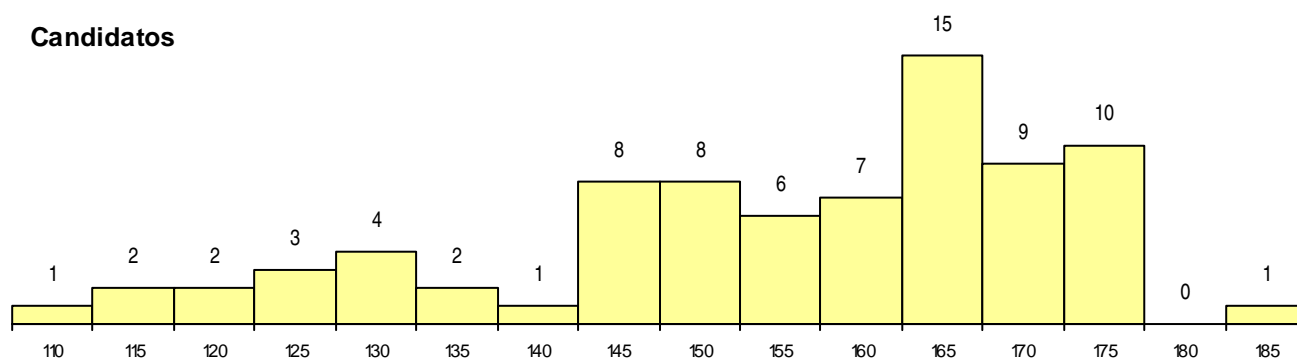

Estabelecimento: 1104 Universidade do Porto - Faculdade de Economia
Curso Superior: 9081 Economia
Licenciatura

OPÇÃO CANDIDATURA

Opção	Cands. %	Cols. %
1ª	33 13	1 6
2ª	32 13	0 0
3ª	3 1	0 0
4ª	5 2	0 0
5ª	5 2	1 6
6ª	1 0	0 0
Total	79	2

ETAPA COLOCAÇÃO (contingente)

Etapa Colocação	Cands. %	Cols. %	Nota
17 Geral	79 31	2 12	176,0
Total	79	2	

DISTRITO/GAES DE CANDIDATURA

Distrito Origem	Cands. %	Cols. %
Porto	56 22	1 6
Braga	10 4	1 6
Aveiro	4 2	0 0
Viseu	2 1	0 0
Bragança	2 1	0 0
R. A. Açores	1 0	0 0
Vila Real	1 0	0 0
Viana do Castelo	1 0	0 0
Santarém	1 0	0 0
Coimbra	1 0	0 0
Total	79	2

SEXO DOS CANDIDATOS

Sexo	Cands. %	Cols. %
Masc.	44 17	1 6
Femin.	35 14	1 6
Total	79	2

CURSO DO 12º ANO (15 mais frequentes)

Curso 12º ano	Cands. %	Cols. %
C61 Ciências Socioeconómicas	38 15	1 6
C60 Ciências e Tecnologias	35 14	1 6
820 Agrupamento 2 / geral	1 0	0 0
950 Equivalências Estrangeiras (Decreto	1 0	0 0
940 Escolas estrangeiras em Portugal	1 0	0 0
G47 Contabilidade e Empreendedorismo	1 0	0 0
G18 Contabilidade e Gestão (VT) (Portari	1 0	0 0
C80 Recorrente - Ciências e Tecnologias	1 0	0 0

MÉDIAS dos Colocados

Nota de candidatura	179,8
Prova de ingresso	179,5
Média do 12º ano	180,0
Média do 10º/11º ano	180,0

DISTRIBUIÇÕES DE NOTAS DE CANDIDATURA

Candidatos