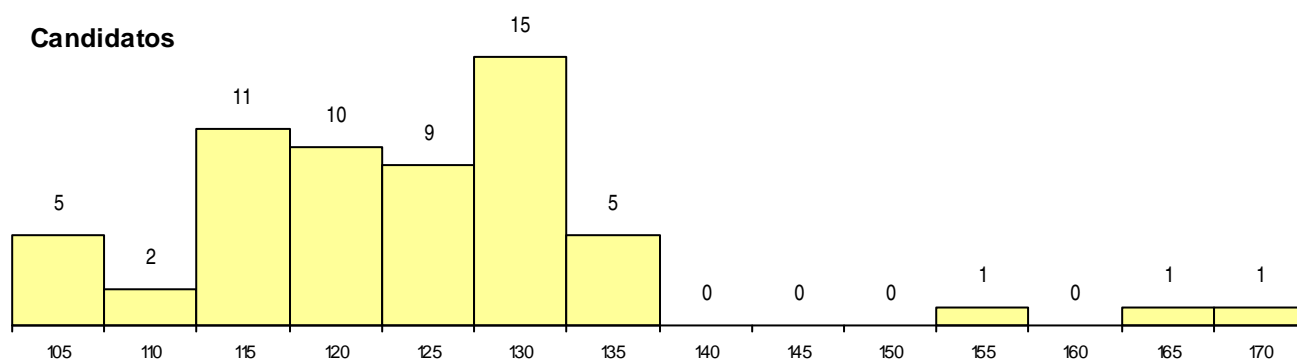

Estabelecimento: 3134 Instituto Politécnico do Porto - Instituto Superior de Contabilidade e Administração do Porto
Curso Superior: 9870 Contabilidade e Administração (regime pós-laboral)
Licenciatura

OPÇÃO CANDIDATURA

Opção	Cands. %	Cols. %
1ª	8 5	1 5
2ª	20 14	0 0
3ª	8 5	1 5
4ª	12 8	1 5
5ª	4 3	0 0
6ª	8 5	1 5
Total	60	4

ETAPA COLOCAÇÃO (contingente)

Etapa Colocação	Cands. %	Cols. %	Nota
17 Geral	60 41	4 21	133,3
Total	60	4	

DISTRITO/GAES DE CANDIDATURA

Districto Origem	Cands. %	Cols. %
Porto	57 39	4 21
Braga	3 2	0 0
Total	60	4

SEXO DOS CANDIDATOS

Sexo	Cands. %	Cols. %
Masc.	32 22	3 16
Femin.	28 19	1 5
Total	60	4

CURSO DO 12º ANO (15 mais frequentes)

Curso 12º ano	Cands. %	Cols. %
C60 Ciências e Tecnologias	22 15	2 11
C61 Ciências Socioeconómicas	7 5	1 5
C80 Recorrente - Ciências e Tecnologias	7 5	0 0
C81 Recorrente - Ciências Socioeconómicas	5 3	0 0
G27 Administração e Marketing (Portaria	2 1	0 0
C62 Línguas e Humanidades	2 1	0 0
345 Profissionais de formação bancária (	1 1	1 5
A57 Contabilidade e Gestão Empresarial	1 1	0 0
C73 Produção Artística	1 1	0 0
C82 Recorrente - Línguas e Humanidade	1 1	0 0
086 Marketing (DL 74/2004)	1 1	0 0
P27 Técnico de Comércio	1 1	0 0
P28 Técnico de Comunicação - Marketin	1 1	0 0
P44 Técnico de Eletrónica, Automação e	1 1	0 0
P51 Técnico de Gestão	1 1	0 0

MÉDIAS dos Colocados

Nota de candidatura	147,5
Prova de ingresso	134,5
Média do 12º ano	154,5
Média do 10º/11º ano	154,5

DISTRIBUIÇÕES DE NOTAS DE CANDIDATURA