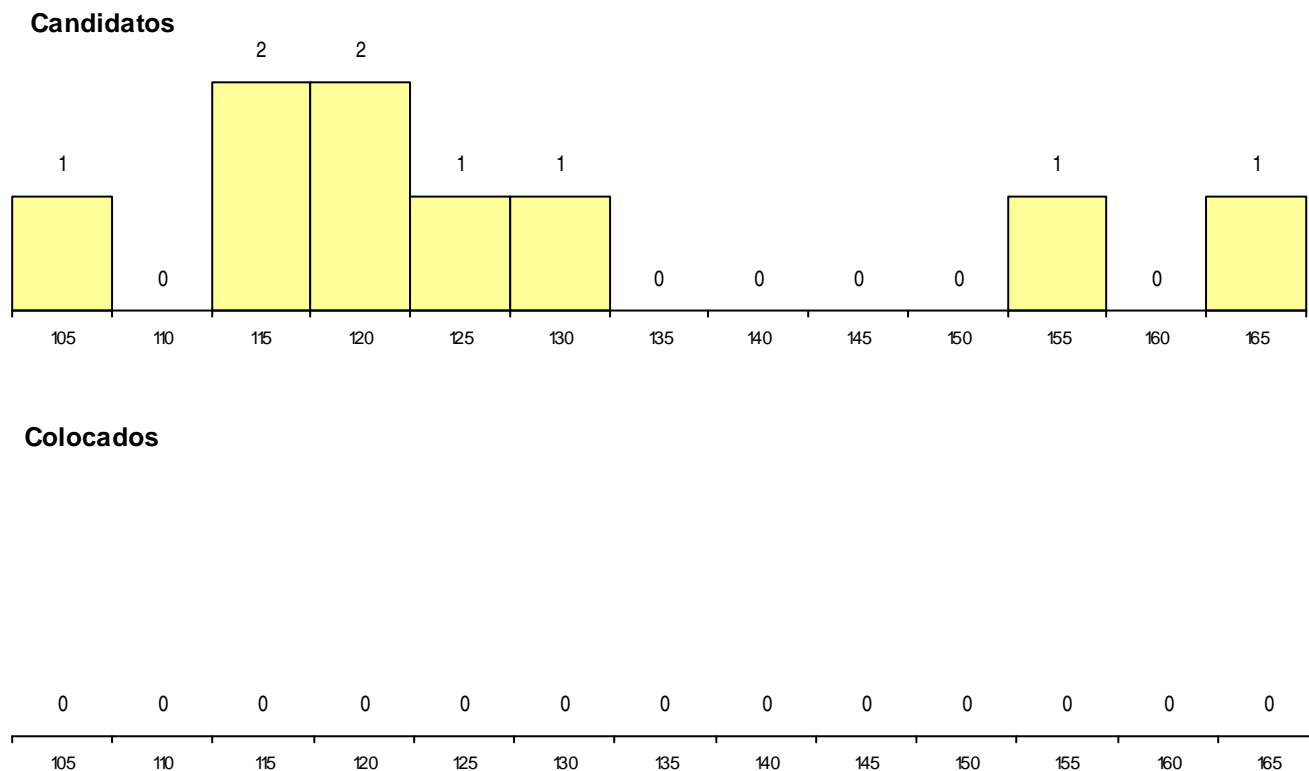

Estabelecimento: 1000 Universidade do Minho
Curso Superior: 9381 Estatística Aplicada
Licenciatura

OPÇÃO CANDIDATURA

Opção	Cands. %	Cols. %
1ª	2 9	0 0
2ª	1 5	0 0
3ª	2 9	0 0
4ª	4 18	0 0
Total	9	0

ETAPA COLOCAÇÃO (contingente)

Etapa Colocação	Cands. %	Cols. %	Nota
17 Geral	9 41	0 0	
Total	9	0	

DISTRITO/GAES DE CANDIDATURA

Distrito Origem	Cands. %	Cols. %
Braga	8 36	0 0
Porto	1 5	0 0
Total	9	0

SEXO DOS CANDIDATOS

Sexo	Cands. %	Cols. %
Masc.	7 32	0 0
Femin.	2 9	0 0
Total	9	0

CURSO DO 12º ANO

(15 mais frequentes)

Curso 12º ano	Cands. %	Cols. %
C60 Ciências e Tecnologias	7 32	0 0
C61 Ciências Socioeconómicas	2 9	0 0

MÉDIAS dos Colocados

Nota de candidatura
Prova de ingresso
Média do 12º ano
Média do 10º/11º ano

DISTRIBUIÇÕES DE NOTAS DE CANDIDATURA