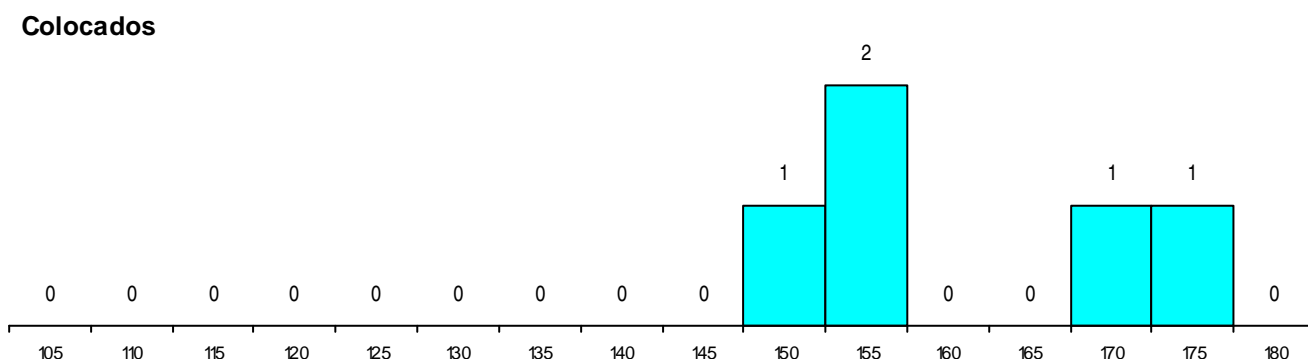

Estabelecimento: 1506 Universidade de Lisboa - Faculdade de Letras
Curso Superior: 9204 Línguas, Literaturas e Culturas
Licenciatura

OPÇÃO CANDIDATURA

Opção	Cands. %	Cols. %
1ª	29 11	5 21
2ª	20 8	0 0
3ª	13 5	0 0
4ª	11 4	0 0
5ª	3 1	0 0
6ª	2 1	0 0
Total	78	5

ETAPA COLOCAÇÃO (contingente)

Etapa Colocação	Cands. %	Cols. %	Nota
17 Geral	78 31	5 21	151,5
Total	78	5	

DISTRITO/GAES DE CANDIDATURA

Distrito Origem	Cands. %	Cols. %
Lisboa	57 23	3 13
Setúbal	4 2	2 8
Leiria	3 1	0 0
Aveiro	3 1	0 0
Santarém	2 1	0 0
Faro	2 1	0 0
Évora	2 1	0 0
Braga	2 1	0 0
Porto	1 0	0 0
Portalegre	1 0	0 0
Beja	1 0	0 0
Total	78	5

SEXO DOS CANDIDATOS

Sexo	Cands. %	Cols. %
Masc.	30 12	4 17
Femin.	48 19	1 4
Total	78	5

CURSO DO 12º ANO (15 mais frequentes)

Curso 12º ano	Cands. %	Cols. %
C62 Línguas e Humanidades	48 19	2 8
C60 Ciências e Tecnologias	6 2	0 0
950 Equivalências Estrangeiras (Decreto)	3 1	1 4
P91 Técnico de Turismo	3 1	0 0
966 Cursos EFA, Formações Modulares,	3 1	0 0
C64 Artes Visuais	2 1	0 0
C80 Recorrente - Ciências e Tecnologias	2 1	0 0
R02 Artes do Espetáculo - Interpretação	1 0	1 4
972 Recorrente - Ciências Sociais e Hu	1 0	1 4
C61 Ciências Socioeconómicas	1 0	0 0
C73 Produção Artística	1 0	0 0
P11 Técnico Auxiliar de Saúde	1 0	0 0
P92 Técnico de Turismo Ambiental e Rur	1 0	0 0
R05 Técnico de Apoio à Gestão Desporti	1 0	0 0
753 Técnico de informática	1 0	0 0

MÉDIAS dos Colocados

Nota de candidatura	160,3
Prova de ingresso	174,0
Média do 12º ano	146,6
Média do 10º/11º ano	146,6

DISTRIBUIÇÕES DE NOTAS DE CANDIDATURA