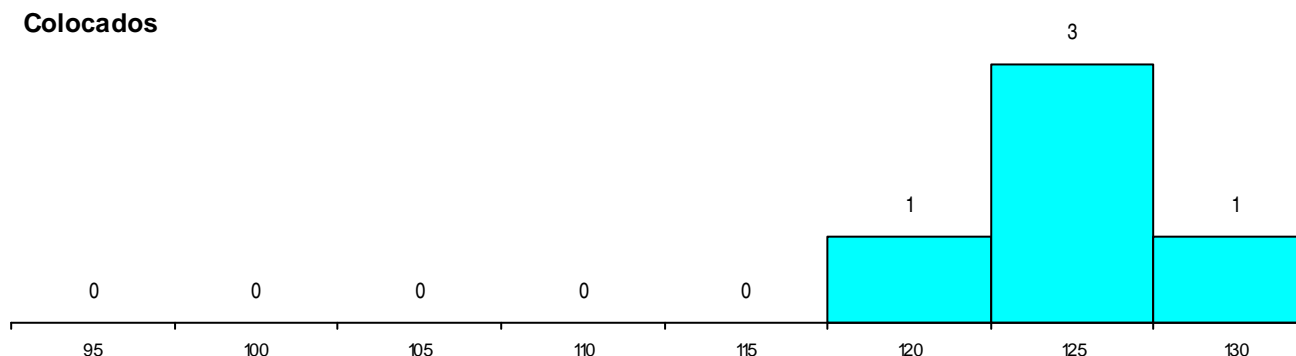

MÉDIAS dos Colocados

Nota de candidatura	125,1
Prova de ingresso	118,6
Média do 12º ano	128,6
Média do 10º/11º ano	128,6

DISTRIBUIÇÕES DE NOTAS DE CANDIDATURA

Candidatos

Colocados

Estabelecimento: 3062 Instituto Politécnico de Coimbra - Escola Superior de Educação de Coimbra
Curso Superior: 9717 Comunicação Organizacional
Licenciatura