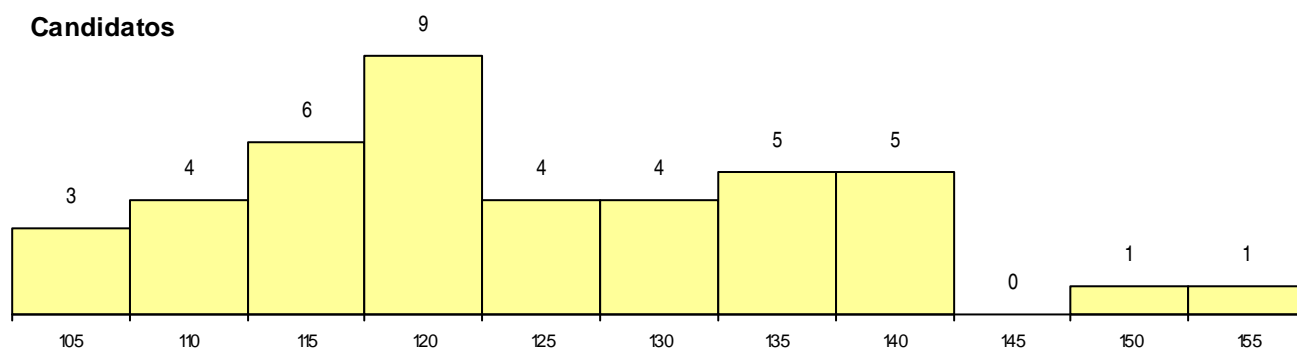

OPÇÃO CANDIDATURA

Opção	Cands. %	Cols. %
1ª	10 6	2 12
2ª	9 5	1 6
3ª	5 3	1 6
4ª	9 5	1 6
5ª	5 3	0 0
6ª	4 2	0 0
Total	42	5

ETAPA COLOCAÇÃO (contingente)

Etapa Colocação	Cands. %	Cols. %	Nota
17 Geral	42 26	5 29	136,1
Total	42	5	

DISTRITO/GAES DE CANDIDATURA

Distrito Origem	Cands. %	Cols. %
Vila Real	14 9	1 6
Porto	7 4	3 18
Aveiro	5 3	0 0
Braga	4 2	1 6
Portalegre	2 1	0 0
Castelo Branco	2 1	0 0
Bragança	2 1	0 0
R. A. Madeira	1 1	0 0
R. A. Açores	1 1	0 0
Viana do Castelo	1 1	0 0
Lisboa	1 1	0 0
Guarda	1 1	0 0
Faro	1 1	0 0
Total	42	5

SEXO DOS CANDIDATOS

Sexo	Cands. %	Cols. %
Masc.	11 7	1 6
Femin.	31 19	4 24
Total	42	5

CURSO DO 12º ANO (15 mais frequentes)

Curso 12º ano	Cands. %	Cols. %
C62 Línguas e Humanidades	16 10	3 18
C60 Ciências e Tecnologias	8 5	2 12
C80 Recorrente - Ciências e Tecnologias	5 3	0 0
673 Informática de Gestão (Port. 817/20	1 1	0 0
678 Química Industrial e Ambiental (Port	1 1	0 0
C61 Ciências Socioeconómicas	1 1	0 0
060 Ciências e Tecnologias (DL 74/2004	1 1	0 0
P11 Técnico Auxiliar de Saúde	1 1	0 0
P92 Técnico de Turismo Ambiental e Rur	1 1	0 0
P14 Técnico de Multimédia	1 1	0 0
P19 Técnico de Apoio Psicossocial	1 1	0 0
P31 Técnico de Contabilidade	1 1	0 0
P39 Técnico de Design Gráfico	1 1	0 0
P59 Técnico de Informática de Gestão	1 1	0 0
P82 Técnico de Secretariado	1 1	0 0

MÉDIAS dos Colocados

Nota de candidatura	138,8
Prova de ingresso	138,0
Média do 12º ano	139,2
Média do 10º/11º ano	139,2

DISTRIBUIÇÕES DE NOTAS DE CANDIDATURA