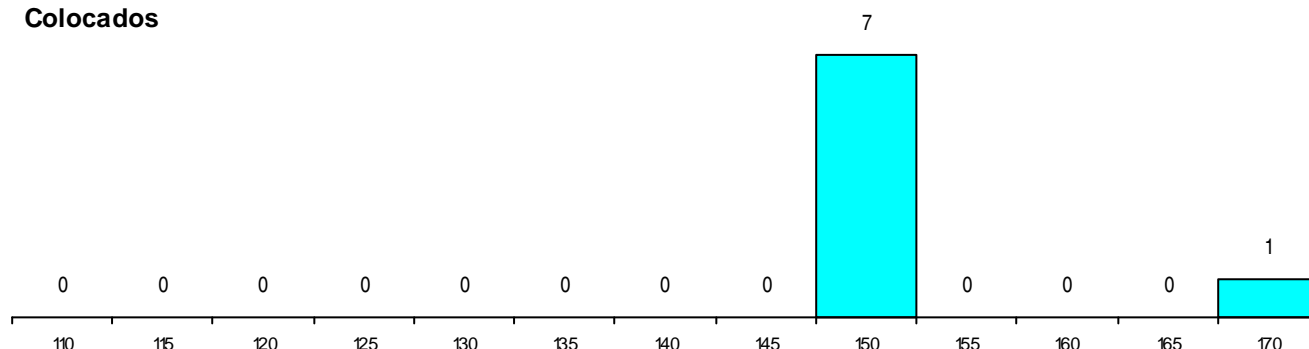

Estabelecimento: 0502 Universidade de Coimbra - Faculdade de Direito
Curso Superior: 9078 Direito
Licenciatura

OPÇÃO CANDIDATURA

Opção	Cands. %	Cols. %
1ª	69 18	6 15
2ª	27 7	1 2
3ª	12 3	1 2
4ª	6 2	0 0
5ª	3 1	0 0
Total	117	8

ETAPA COLOCAÇÃO (contingente)

Etapa Colocação	Cands. %	Cols. %	Nota
17 Geral	117 31	8 20	147,8
Total	117	8	

DISTRITO/GAES DE CANDIDATURA

Distrito Origem	Cands. %	Cols. %
Coimbra	20 5	1 2
Lisboa	16 4	1 2
Porto	14 4	1 2
Braga	11 3	1 2
Viseu	11 3	0 0
Aveiro	11 3	1 2
Santarém	7 2	0 0
Faro	5 1	0 0
R. A. Madeira	5 1	1 2
Leiria	4 1	1 2
Viana do Castelo	4 1	1 2
Beja	2 1	0 0
Setúbal	1 0	0 0
Évora	1 0	0 0
Vila Real	1 0	0 0
Castelo Branco	1 0	0 0
Bragança	1 0	0 0
R. A. Açores	1 0	0 0
Guarda	1 0	0 0
Total	117	8

SEXO DOS CANDIDATOS

Sexo	Cands. %	Cols. %
Masc.	42 11	4 10
Femin.	75 20	4 10
Total	117	8

CURSO DO 12º ANO

(15 mais frequentes)

Curso 12º ano	Cands. %	Cols. %
C62 Línguas e Humanidades	80 21	5 12
C60 Ciências e Tecnologias	21 6	2 5
C61 Ciências Socioeconómicas	5 1	0 0
C82 Recorrente - Línguas e Humanidade	3 1	1 2
966 Cursos EFA, Formações Modulares,	2 1	0 0
940 Escolas estrangeiras em Portugal	1 0	0 0
P16 Técnico de Análise Laboratorial	1 0	0 0
P08 Instrumentista de Sopros e de Percussão	1 0	0 0
P01 Animador Sociocultural	1 0	0 0
C80 Recorrente - Ciências e Tecnologias	1 0	0 0
A22 Assessoria Jurídica e Documentação	1 0	0 0

MÉDIAS dos Colocados

Nota de candidatura	151,2
Prova de ingresso	147,1
Média do 12º ano	155,4
Média do 10º/11º ano	155,4

DISTRIBUIÇÕES DE NOTAS DE CANDIDATURA

Candidatos

Colocados