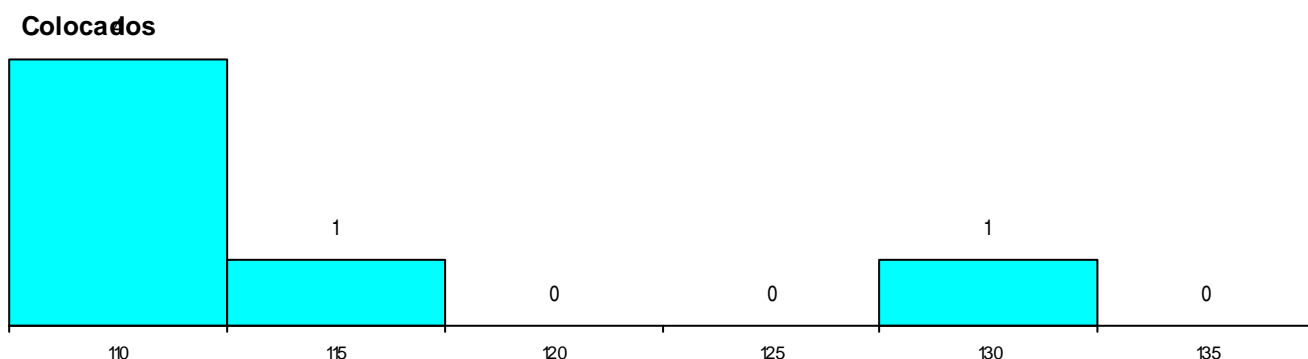

Estabelecimento: 3101 Instituto Politécnico de Leiria - Escola Superior de Educação e Ciências Sociais
Curso Superior: 9853 Educação Básica
Licenciatura

OPÇÃO CANDIDATURA

Opção	Cands. %	Cols. %
1ª	2 3	2 8
2ª	1 1	1 4
3ª	2 3	1 4
4ª	1 1	0 0
5ª	1 1	1 4
6ª	2 3	1 4
Total	9	6

ETAPA COLOCAÇÃO (contingente)

Etapa Colocação	Cands. %	Cols. %	Nota
17 Geral	9 13	6 24	108,0
Total	9	6	

DISTRITO/GAES DE CANDIDATURA

Distrito Origem	Cands. %	Cols. %
Leiria	3 4	3 12
Setúbal	1 1	0 0
Lisboa	1 1	0 0
Coimbra	1 1	1 4
Braga	1 1	1 4
Beja	1 1	1 4
Aveiro	1 1	0 0
Total	9	6

SEXO DOS CANDIDATOS

Sexo	Cands. %	Cols. %
Masc.	3 4	3 12
Femin.	6 8	3 12
Total	9	6

CURSO DO 12º ANO (15 mais frequentes)

Curso 12º ano	Cands. %	Cols. %
C62 Línguas e Humanidades	5 7	4 16
P11 Técnico Auxiliar de Saúde	1 1	1 4
C80 Recorrente - Ciências e Tecnologias	1 1	1 4
C64 Artes Visuais	1 1	0 0
C60 Ciências e Tecnologias	1 1	0 0

MÉDIAS dos Colocados

Nota de candidatura 113,8
Prova de ingresso 102,3
Média do 12º ano 120,0
Média do 10º/11º ano 120,0

DISTRIBUIÇÕES DE NOTAS DE CANDIDATURA