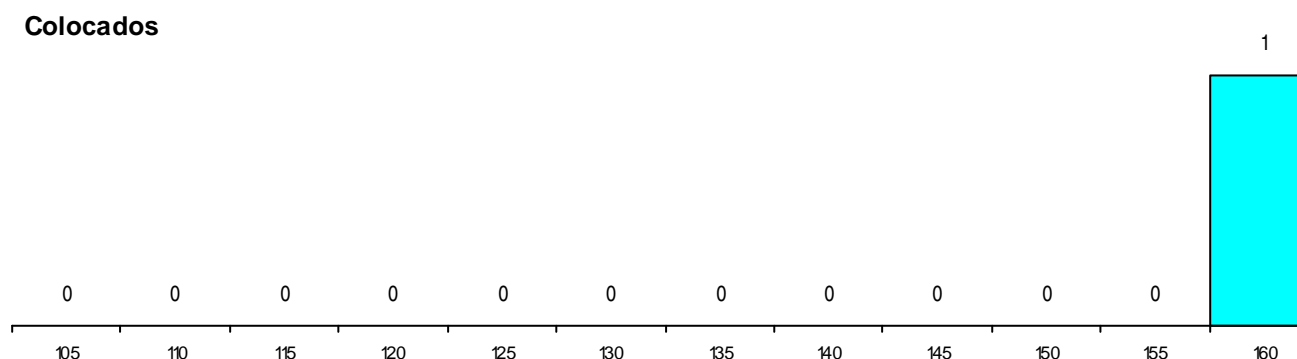

Estabelecimento: 1000 Universidade do Minho
Curso Superior: L078 Criminologia e Justiça Criminal
Licenciatura

OPÇÃO CANDIDATURA

Opção	Cands. %	Cols. %
1ª	24 10	0 0
2ª	22 9	1 33
3ª	9 4	0 0
4ª	7 3	0 0
5ª	8 3	0 0
6ª	1 0	0 0
Total	71	1

ETAPA COLOCAÇÃO (contingente)

Etapa Colocação	Cands. %	Cols. %	Nota
17 Geral	71 29	1 33	158,0
Total	71	1	

DISTRITO/GAES DE CANDIDATURA

Distrito Origem	Cands. %	Cols. %
Braga	46 18	0 0
Porto	7 3	0 0
Viana do Castelo	4 2	0 0
Viseu	3 1	0 0
R. A. Madeira	2 1	0 0
Lisboa	2 1	0 0
Coimbra	2 1	0 0
Vila Real	1 0	0 0
Setúbal	1 0	0 0
Leiria	1 0	0 0
Castelo Branco	1 0	1 33
Bragança	1 0	0 0
Total	71	1

SEXO DOS CANDIDATOS

Sexo	Cands. %	Cols. %
Masc.	20 8	0 0
Femin.	51 20	1 33
Total	71	1

CURSO DO 12º ANO

Curso 12º ano	(15 mais frequentes)	
	Cands. %	Cols. %
C62 Línguas e Humanidades	40 16	0 0
C60 Ciências e Tecnologias	15 6	1 33
P84 Técnico de Serviços Jurídicos	2 1	0 0
P71 Técnico de Processamento e Contro	2 1	0 0
P51 Técnico de Gestão	2 1	0 0
C82 Recorrente - Línguas e Humanidade	2 1	0 0
C80 Recorrente - Ciências e Tecnologias	2 1	0 0
220 Ens. Sec. Recorrente (Todos os Cur	1 0	0 0
966 Cursos EFA, Formações Modulares,	1 0	0 0
P11 Técnico Auxiliar de Saúde	1 0	0 0
C61 Ciências Socioeconómicas	1 0	0 0
673 Informática de Gestão (Port. 817/20	1 0	0 0
089 Desporto (DL 74/2004)	1 0	0 0

MÉDIAS dos Colocados

Nota de candidatura	158,0
Prova de ingresso	158,0
Média do 12º ano	158,0
Média do 10º/11º ano	158,0

DISTRIBUIÇÕES DE NOTAS DE CANDIDATURA