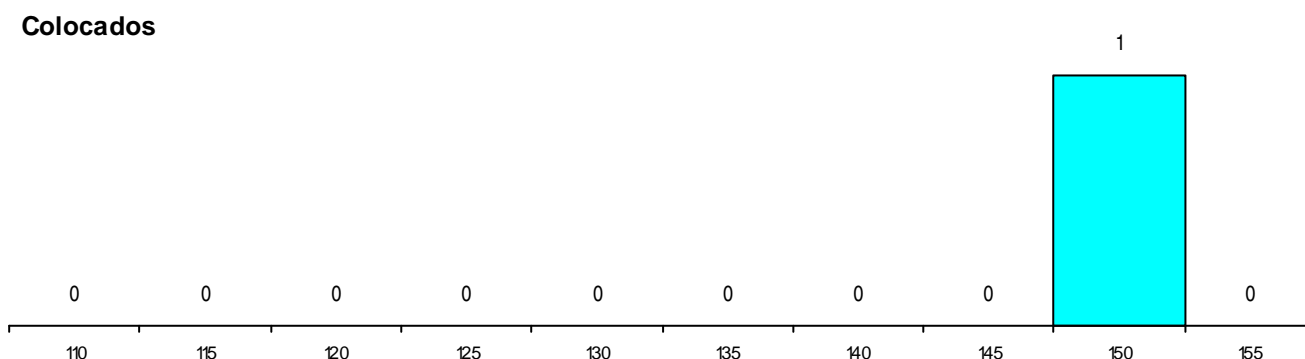

Estabelecimento: 6800 ISCTE - Instituto Universitário de Lisboa
Curso Superior: 9189 Informática e Gestão de Empresas
Licenciatura

OPÇÃO CANDIDATURA

Opção	Cands. %	Cols. %
1ª	22 10	1 17
2ª	16 7	0 0
3ª	17 8	0 0
4ª	17 8	0 0
5ª	13 6	0 0
6ª	8 4	0 0
Total	93	1

ETAPA COLOCAÇÃO (contingente)

Etapa Colocação	Cands. %	Cols. %	Nota
17 Geral	93 41	1 17	152,0
Total	93	1	

DISTRITO/GAES DE CANDIDATURA

Distrito Origem	Cands. %	Cols. %
Lisboa	79 35	1 17
Setúbal	7 3	0 0
Évora	3 1	0 0
Santarém	1 0	0 0
Leiria	1 0	0 0
Guarda	1 0	0 0
Faro	1 0	0 0
Total	93	1

SEXO DOS CANDIDATOS

Sexo	Cands. %	Cols. %
Masc.	71 31	1 17
Femin.	22 10	0 0
Total	93	1

CURSO DO 12º ANO (15 mais frequentes)

Curso 12º ano	Cands. %	Cols. %
C60 Ciências e Tecnologias	53 23	1 17
C61 Ciências Socioeconómicas	36 16	0 0
P56 Técnico de Gestão e Programação	1 0	0 0
P11 Técnico Auxiliar de Saúde	1 0	0 0
C80 Recorrente - Ciências e Tecnologias	1 0	0 0
C64 Artes Visuais	1 0	0 0

MÉDIAS dos Colocados

Nota de candidatura 152,0
Prova de ingresso 159,0
Média do 12º ano 145,0
Média do 10º/11º ano 145,0

DISTRIBUIÇÕES DE NOTAS DE CANDIDATURA