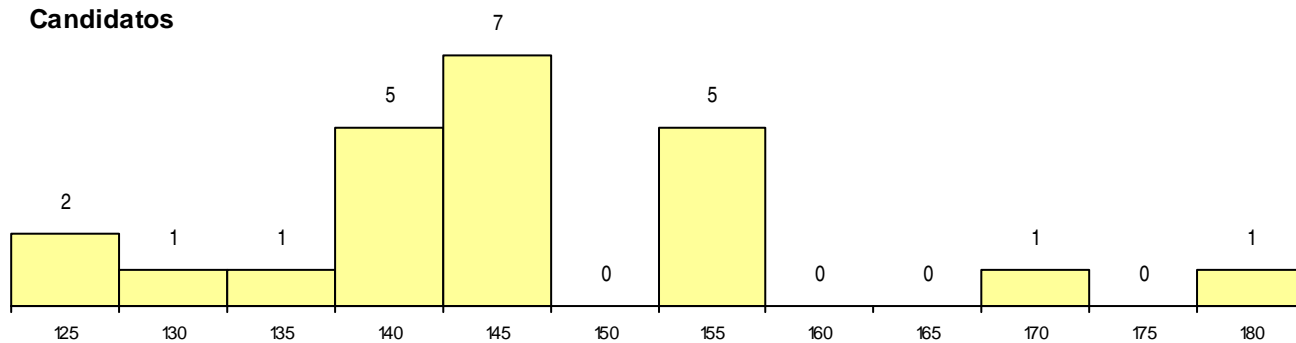

Estabelecimento: 1505 Universidade de Lisboa - Faculdade de Farmácia
Curso Superior: 9494 Ciências Farmacêuticas
Mestrado Integrado

OPÇÃO CANDIDATURA

Opção	Cands. %	Cols. %
1ª	13 12	1 6
2ª	3 3	0 0
3ª	3 3	0 0
4ª	1 1	1 6
5ª	1 1	0 0
6ª	2 2	0 0
Total	23	2

ETAPA COLOCAÇÃO (contingente)

Etapa Colocação	Cands. %	Cols. %	Nota
17 Geral	23 21	2 12	156,5
Total	23	2	

DISTRITO/GAES DE CANDIDATURA

Distrito Origem	Cands. %	Cols. %
Lisboa	12 11	1 6
Setúbal	4 4	1 6
Leiria	2 2	0 0
Viseu	1 1	0 0
Santarém	1 1	0 0
Porto	1 1	0 0
Portalegre	1 1	0 0
Évora	1 1	0 0
Total	23	2

SEXO DOS CANDIDATOS

Sexo	Cands. %	Cols. %
Masc.	6 6	0 0
Femin.	17 16	2 12
Total	23	2

CURSO DO 12º ANO

Curso 12º ano	Cands. %	Cols. %
C60 Ciências e Tecnologias	23 21	2 12

(15 mais frequentes)

MÉDIAS dos Colocados

Nota de candidatura 169,3
Prova de ingresso 157,5
Média do 12º ano 181,0
Média do 10º/11º ano 181,0

DISTRIBUIÇÕES DE NOTAS DE CANDIDATURA

Candidatos