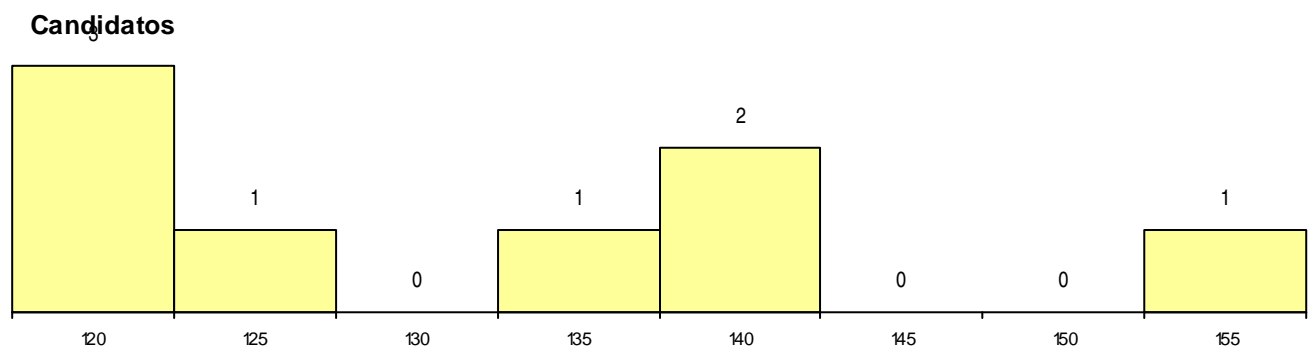

Estabelecimento: 3045 Instituto Politécnico de Bragança - Escola Superior de Comunicação, Administração e Turismo de Mirandela
Curso Superior: 8309 Design de Jogos Digitais
Licenciatura

OPÇÃO CANDIDATURA

Opção	Cands. %	Cols. %
1ª	1 3	1 7
2ª	1 3	1 7
4ª	2 6	0 0
5ª	4 11	0 0
Total	8	2

ETAPA COLOCAÇÃO (contingente)

Etapa Colocação	Cands. %	Cols. %	Nota
17 Geral	8 23	2 13	136,4
Total	8	2	

DISTRITO/GAES DE CANDIDATURA

Distrito Origem	Cands. %	Cols. %
Porto	3 9	0 0
Vila Real	1 3	0 0
Viana do Castelo	1 3	1 7
Lisboa	1 3	0 0
Bragança	1 3	0 0
Braga	1 3	1 7
Total	8	2

SEXO DOS CANDIDATOS

Sexo	Cands. %	Cols. %
Masc.	6 17	1 7
Femin.	2 6	1 7
Total	8	2

CURSO DO 12º ANO (15 mais frequentes)

Curso 12º ano	Cands. %	Cols. %
C62 Línguas e Humanidades	2 6	1 7
C60 Ciências e Tecnologias	1 3	1 7
P97 Técnico de Vitrinismo	1 3	0 0
P56 Técnico de Gestão e Programação	1 3	0 0
P37 Técnico de Design	1 3	0 0
C82 Recorrente - Línguas e Humanidade	1 3	0 0
A52 Análises Químico-Biológicas (Port. 9	1 3	0 0

MÉDIAS dos Colocados

Nota de candidatura	138,9
Prova de ingresso	136,0
Média do 12º ano	140,5
Média do 10º/11º ano	140,5

DISTRIBUIÇÕES DE NOTAS DE CANDIDATURA