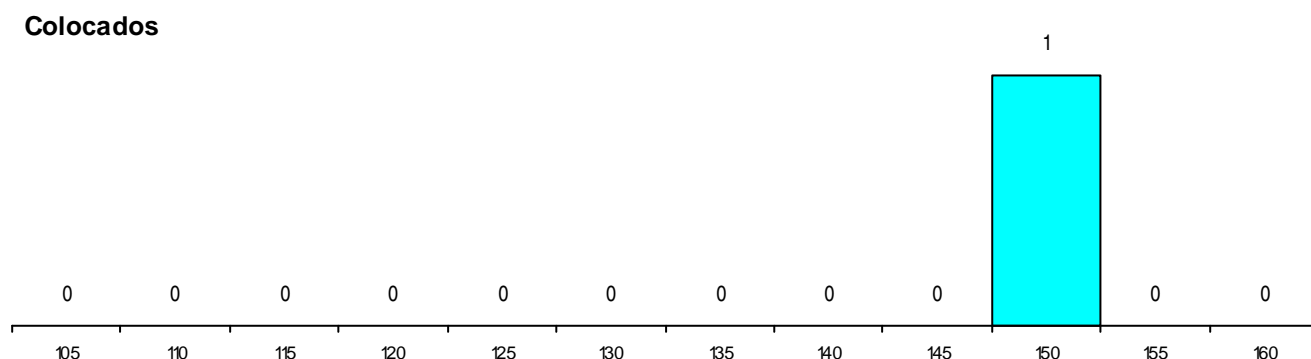

Estabelecimento: 1000 Universidade do Minho
Curso Superior: G001 Engenharia e Gestão de Sistemas de Informação
Mestrado Integrado

OPÇÃO CANDIDATURA

Opção	Cands. %	Cols. %
1ª	6 6	0 0
2ª	6 6	1 10
3ª	1 1	0 0
4ª	2 2	0 0
5ª	2 2	0 0
6ª	1 1	0 0
Total	18	1

ETAPA COLOCAÇÃO (contingente)

Etapa Colocação	Cands. %	Cols. %	Nota
17 Geral	18 19	1 10	148,2
Total	18	1	

DISTRITO/GAES DE CANDIDATURA

Distrito Origem	Cands. %	Cols. %
Braga	17 18	0 0
Porto	1 1	1 10
Total	18	1

SEXO DOS CANDIDATOS

Sexo	Cands. %	Cols. %
Masc.	15 16	1 10
Femin.	3 3	0 0
Total	18	1

CURSO DO 12º ANO (15 mais frequentes)

Curso 12º ano	Cands. %	Cols. %
C60 Ciências e Tecnologias	15 16	1 10
P59 Técnico de Informática de Gestão	1 1	0 0
P56 Técnico de Gestão e Programação	1 1	0 0
C61 Ciências Socioeconómicas	1 1	0 0

MÉDIAS dos Colocados

Nota de candidatura 148,2
Prova de ingresso 135,0
Média do 12º ano 157,0
Média do 10º/11º ano 157,0

DISTRIBUIÇÕES DE NOTAS DE CANDIDATURA