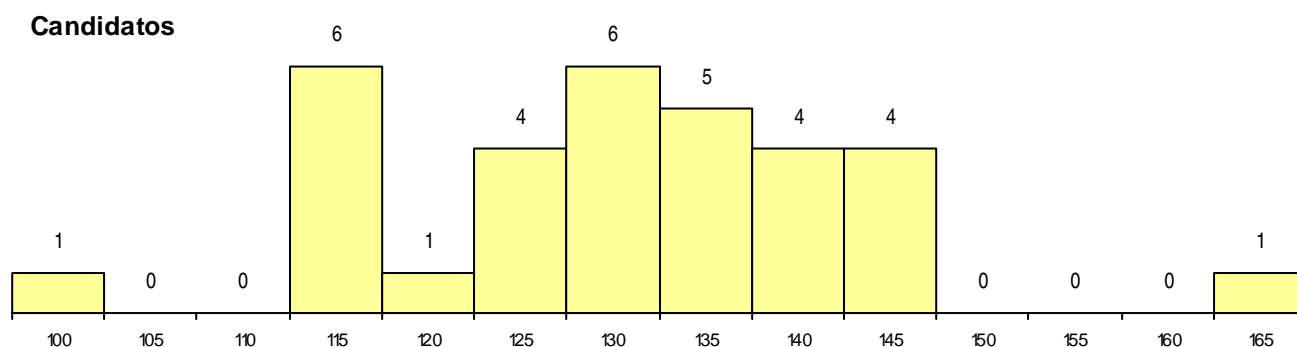

MÉDIAS dos Colocados

Nota de candidatura 145,1
 Prova de ingresso 151,7
 Média do 12º ano 140,7
 Média do 10º/11º ano 140,7

DISTRIBUIÇÕES DE NOTAS DE CANDIDATURA

Estabelecimento: 1000 Universidade do Minho
Curso Superior: 9023 Ciências da Comunicação
Licenciatura