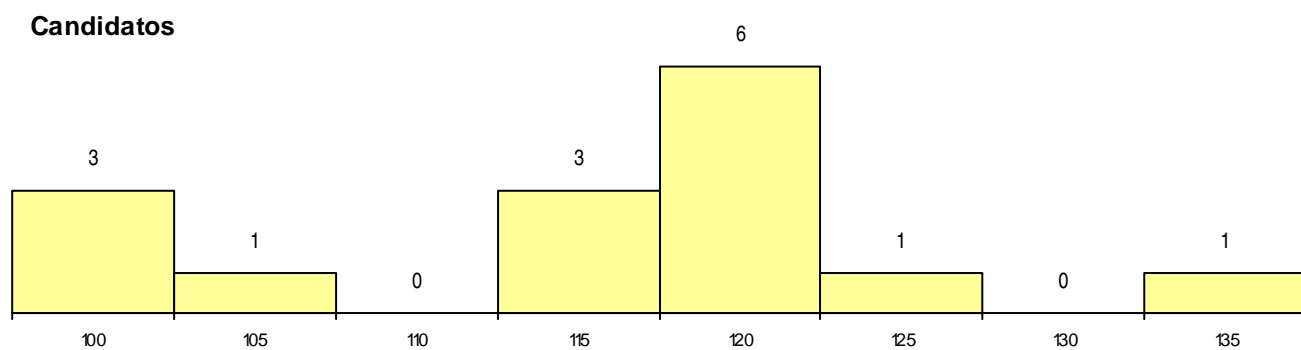

MÉDIAS dos Colocados

Nota de candidatura	127,8
Prova de ingresso	123,7
Média do 12º ano	130,0
Média do 10º/11º ano	130,0

DISTRIBUIÇÕES DE NOTAS DE CANDIDATURA

Estabelecimento: 0602 Universidade de Évora - Escola de Ciências e Tecnologia
Curso Superior: 9751 Engenharia Mecatrónica
Licenciatura