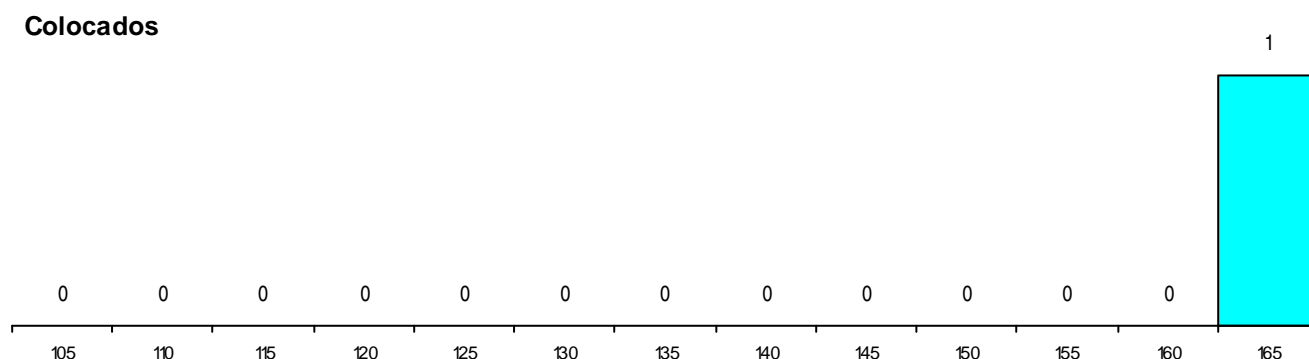

OPÇÃO CANDIDATURA

Opção	Cands. %	Cols. %
1ª	32 11	1 7
2ª	22 7	0 0
3ª	12 4	0 0
4ª	7 2	0 0
5ª	1 0	0 0
6ª	4 1	0 0
Total	78	1

ETAPA COLOCAÇÃO (contingente)

Etapa Colocação	Cands. %	Cols. %	Nota
17 Geral	78 27	1 7	163,8
Total	78	1	

DISTRITO/GAES DE CANDIDATURA

Distrito Origem	Cands. %	Cols. %
Braga	41 14	0 0
Porto	12 4	0 0
Viana do Castelo	6 2	0 0
Viseu	3 1	0 0
Lisboa	3 1	0 0
Aveiro	3 1	1 7
Setúbal	2 1	0 0
Santarém	2 1	0 0
Coimbra	2 1	0 0
R. A. Madeira	1 0	0 0
Vila Real	1 0	0 0
Leiria	1 0	0 0
Castelo Branco	1 0	0 0
Total	78	1

SEXO DOS CANDIDATOS

Sexo	Cands. %	Cols. %
Masc.	24 8	1 7
Femin.	54 18	0 0
Total	78	1

CURSO DO 12º ANO

(15 mais frequentes)

Curso 12º ano	Cands. %	Cols. %
C62 Línguas e Humanidades	44 15	0 0
C60 Ciências e Tecnologias	16 5	1 7
C61 Ciências Socioeconómicas	2 1	0 0
P44 Técnico de Eletrónica, Automação e	1 0	0 0
A22 Assessoria Jurídica e Documentaçã	1 0	0 0
C80 Recorrente - Ciências e Tecnologias	1 0	0 0
C81 Recorrente - Ciências Socioeconómi	1 0	0 0
C82 Recorrente - Línguas e Humanidade	1 0	0 0
089 Desporto (DL 74/2004)	1 0	0 0
P08 Instrumentista de Sopro e de Percus	1 0	0 0
220 Ens. Sec. Recorrente (Todos os Cur	1 0	0 0
P51 Técnico de Gestão	1 0	0 0
P59 Técnico de Informática de Gestão	1 0	0 0
P71 Técnico de Processamento e Contro	1 0	0 0
610 Cursos de Educação e Formação (T	1 0	0 0

MÉDIAS dos Colocados

Nota de candidatura	163,8
Prova de ingresso	168,0
Média do 12º ano	161,0
Média do 10º/11º ano	161,0

DISTRIBUIÇÕES DE NOTAS DE CANDIDATURA