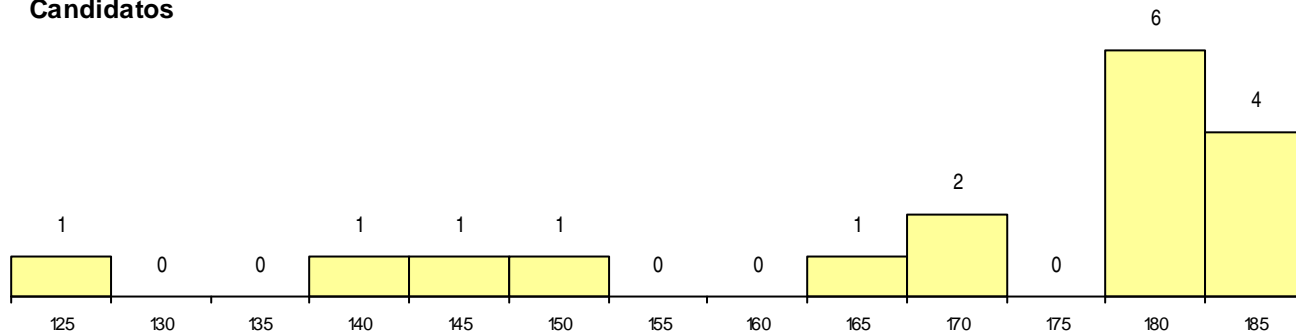

Estabelecimento: 1518 Universidade de Lisboa - Instituto Superior Técnico
Curso Superior: 9458 Engenharia Física Tecnológica
Mestrado Integrado

OPÇÃO CANDIDATURA

Opção	Cands. %	Cols. %
1ª	11 21	1 33
2ª	4 8	0 0
5ª	1 2	0 0
6ª	1 2	0 0
Total	17	1

ETAPA COLOCAÇÃO (contingente)

Etapa Colocação	Cands. %	Cols. %	Nota
17 Geral	17 32	1 33	185,8
Total	17	1	

DISTRITO/GAES DE CANDIDATURA

Distrito Origem	Cands. %	Cols. %
Lisboa	9 17	1 33
Leiria	2 4	0 0
Santarém	1 2	0 0
Guarda	1 2	0 0
Évora	1 2	0 0
Bragança	1 2	0 0
Braga	1 2	0 0
Aveiro	1 2	0 0
Total	17	1

SEXO DOS CANDIDATOS

Sexo	Cands. %	Cols. %
Masc.	12 23	1 33
Femin.	5 9	0 0
Total	17	1

CURSO DO 12º ANO (15 mais frequentes)

Curso 12º ano	Cands. %	Cols. %
C60 Ciências e Tecnologias	17 32	1 33

MÉDIAS dos Colocados

Nota de candidatura 185,8
Prova de ingresso 190,5
Média do 12º ano 181,0
Média do 10º/11º ano 181,0

DISTRIBUIÇÕES DE NOTAS DE CANDIDATURA

Candidatos