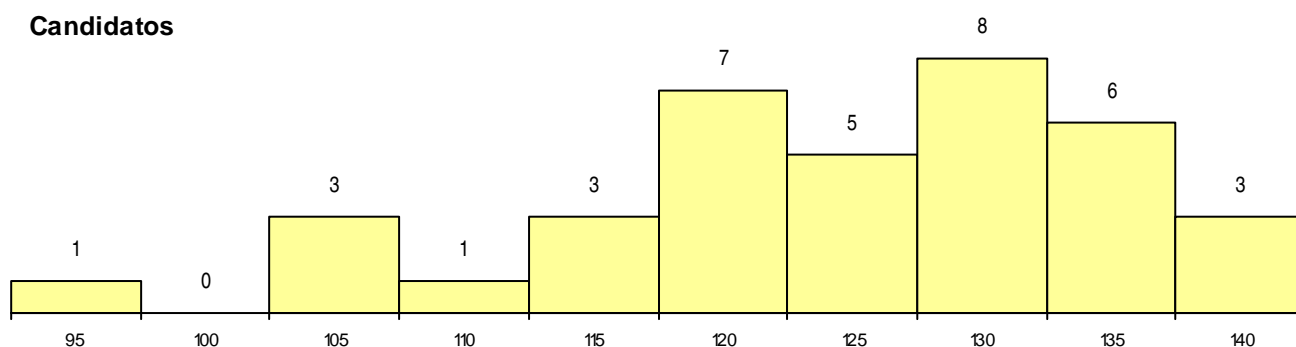

Estabelecimento: 7110 Escola Superior de Hotelaria e Turismo do Estoril
Curso Superior: 9996 Gestão Turística (regime pós-laboral)
Licenciatura

OPÇÃO CANDIDATURA

Opção	Cands. %	Cols. %
1ª	5 4	1 17
2ª	6 5	1 17
3ª	10 8	0 0
4ª	10 8	0 0
5ª	4 3	0 0
6ª	2 2	0 0
Total	37	2

ETAPA COLOCAÇÃO (contingente)

Etapa Colocação	Cands. %	Cols. %	Nota
17 Geral	37 31	2 33	138,4
Total	37	2	

DISTRITO/GAES DE CANDIDATURA

Distrito Origem	Cands. %	Cols. %
Lisboa	34 29	2 33
Setúbal	2 2	0 0
Aveiro	1 1	0 0
Total	37	2

SEXO DOS CANDIDATOS

Sexo	Cands. %	Cols. %
Masc.	18 15	2 33
Femin.	19 16	0 0
Total	37	2

CURSO DO 12º ANO (15 mais frequentes)

Curso 12º ano	Cands. %	Cols. %
C61 Ciências Socioeconómicas	8 7	0 0
C62 Línguas e Humanidades	6 5	0 0
C60 Ciências e Tecnologias	5 4	1 17
P91 Técnico de Turismo	4 3	1 17
966 Cursos EFA, Formações Modulares,	3 3	0 0
C82 Recorrente - Línguas e Humanidade	2 2	0 0
C81 Recorrente - Ciências Socioeconómi	2 2	0 0
840 Agrupamento 4 / geral	1 1	0 0
950 Equivalências Estrangeiras (Decreto	1 1	0 0
S56 Técnicas de Operações Turísticas e	1 1	0 0
P56 Técnico de Gestão e Programação	1 1	0 0
P51 Técnico de Gestão	1 1	0 0
P01 Animador Sociocultural	1 1	0 0
C80 Recorrente - Ciências e Tecnologias	1 1	0 0

MÉDIAS dos Colocados

Nota de candidatura	139,4
Prova de ingresso	138,5
Média do 12º ano	140,0
Média do 10º/11º ano	140,0

DISTRIBUIÇÕES DE NOTAS DE CANDIDATURA

Candidatos