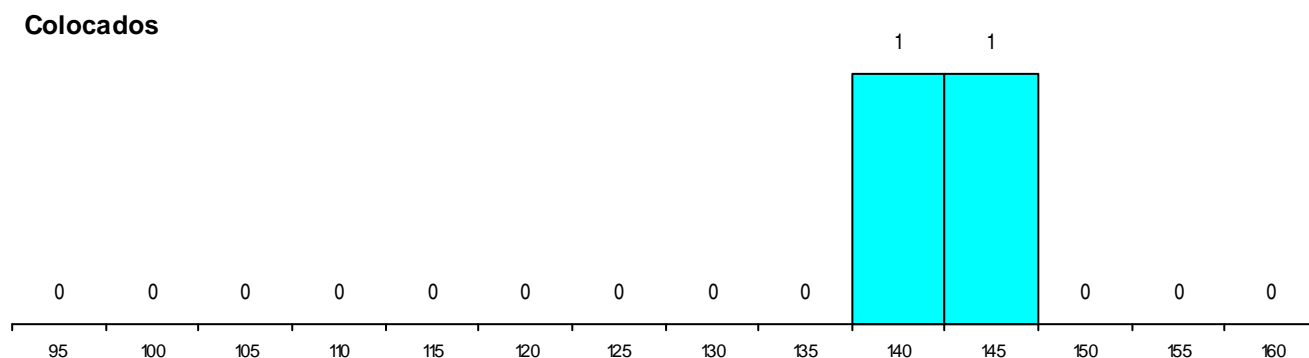

Estabelecimento: 1202 Universidade de Trás-os-Montes e Alto Douro - Escola de Ciências Humanas e Sociais
Curso Superior: 9204 Línguas, Literaturas e Culturas
Licenciatura

OPÇÃO CANDIDATURA

Opção	Cands. %	Cols. %
1ª	5 8	0 0
2ª	6 9	1 11
3ª	4 6	0 0
4ª	3 5	0 0
5ª	2 3	0 0
6ª	4 6	1 11
Total	24	2

ETAPA COLOCAÇÃO (contingente)

Etapa Colocação	Cands. %	Cols. %	Nota
17 Geral	24 38	2 22	140,5
Total	24	2	

DISTRITO/GAES DE CANDIDATURA

Distrito Origem	Cands. %	Cols. %
Vila Real	10 16	0 0
Porto	7 11	1 11
Braga	4 6	1 11
Aveiro	2 3	0 0
Setúbal	1 2	0 0
Total	24	2

SEXO DOS CANDIDATOS

Sexo	Cands. %	Cols. %
Masc.	14 22	2 22
Femin.	10 16	0 0
Total	24	2

CURSO DO 12º ANO (15 mais frequentes)

Curso 12º ano	Cands. %	Cols. %
C62 Línguas e Humanidades	12 19	2 22
R05 Técnico de Apoio à Gestão Desporti	4 6	0 0
C80 Recorrente - Ciências e Tecnologias	2 3	0 0
P97 Técnico de Vitrinismo	1 2	0 0
P91 Técnico de Turismo	1 2	0 0
P14 Técnico de Multimédia	1 2	0 0
C82 Recorrente - Línguas e Humanidade	1 2	0 0
C60 Ciências e Tecnologias	1 2	0 0
A20 Línguas e Relações Empresariais (V	1 2	0 0

MÉDIAS dos Colocados

Nota de candidatura	143,2
Prova de ingresso	163,0
Média do 12º ano	132,5
Média do 10º/11º ano	132,5

DISTRIBUIÇÕES DE NOTAS DE CANDIDATURA