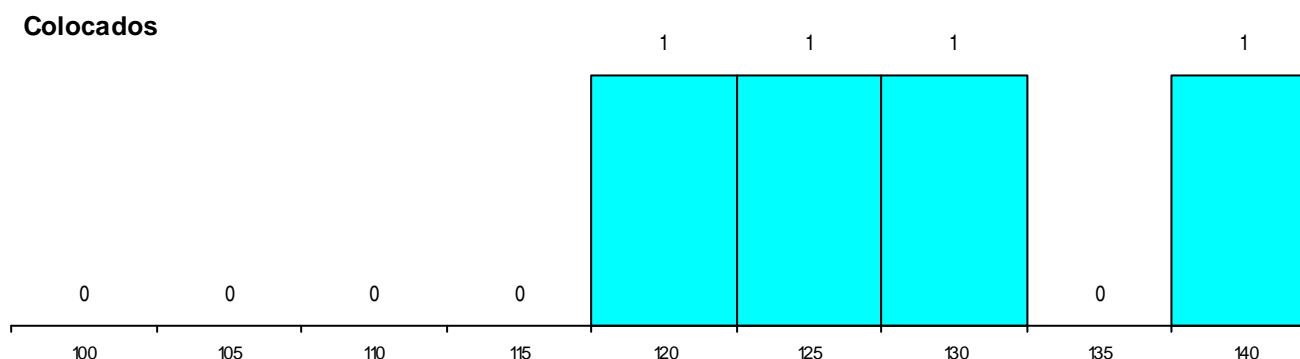

Estabelecimento: 0902 Universidade Nova de Lisboa - Faculdade de Ciências Sociais e Humanas
Curso Superior: 9006 Arqueologia
Licenciatura

OPÇÃO CANDIDATURA

Opção	Cands. %	Cols. %
1ª	2 4	0 0
2ª	2 4	0 0
3ª	6 12	2 33
4ª	6 12	1 17
5ª	2 4	0 0
6ª	2 4	1 17
Total	20	4

ETAPA COLOCAÇÃO (contingente)

Etapa Colocação	Cands. %	Cols. %	Nota
17 Geral	20 41	4 67	119,0
Total	20	4	

DISTRITO/GAES DE CANDIDATURA

Distrito Origem	Cands. %	Cols. %
Lisboa	18 37	3 50
R. A. Açores	1 2	0 0
Setúbal	1 2	1 17
Total	20	4

SEXO DOS CANDIDATOS

Sexo	Cands. %	Cols. %
Masc.	8 16	2 33
Femin.	12 24	2 33
Total	20	4

CURSO DO 12º ANO (15 mais frequentes)

Curso 12º ano	Cands. %	Cols. %
C62 Línguas e Humanidades	10 20	3 50
C82 Recorrente - Línguas e Humanidade	2 4	0 0
C80 Recorrente - Ciências e Tecnologias	2 4	0 0
C60 Ciências e Tecnologias	2 4	0 0
C61 Ciências Socioeconómicas	1 2	1 17
P16 Técnico de Análise Laboratorial	1 2	0 0
P04 Assistente de Conservação e Resta	1 2	0 0
C64 Artes Visuais	1 2	0 0

MÉDIAS dos Colocados

Nota de candidatura	128,6
Prova de ingresso	133,3
Média do 12º ano	124,0
Média do 10º/11º ano	124,0

DISTRIBUIÇÕES DE NOTAS DE CANDIDATURA