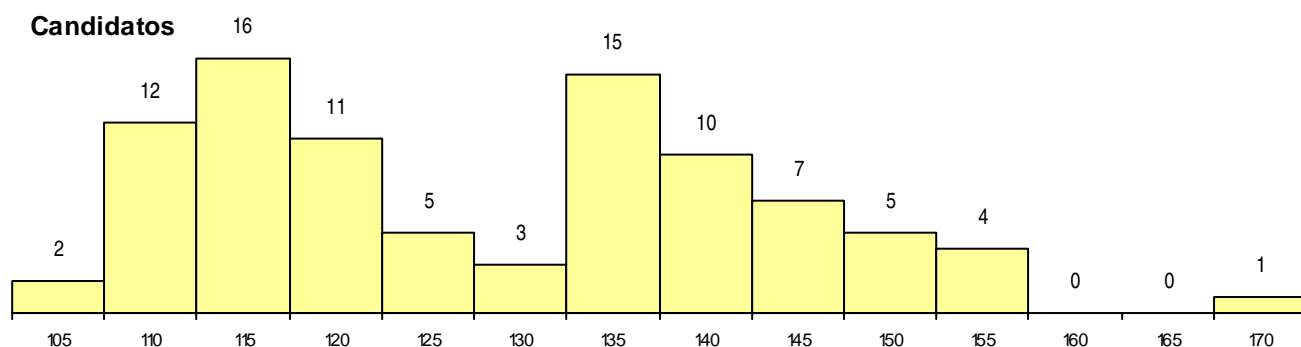

Estabelecimento: 6800 ISCTE - Instituto Universitário de Lisboa
Curso Superior: 9157 Gestão de Recursos Humanos
Licenciatura

OPÇÃO CANDIDATURA

Opção	Cands. %	Cols. %
1ª	23 12	0 0
2ª	29 15	1 9
3ª	13 7	0 0
4ª	9 5	0 0
5ª	11 6	0 0
6ª	6 3	1 9
Total	91	2

ETAPA COLOCAÇÃO (contingente)

Etapa Colocação	Cands. %	Cols. %	Nota
17 Geral	91 48	2 18	156,5
Total	91	2	

DISTRITO/GAES DE CANDIDATURA

Distrito Origem	Cands. %	Cols. %
Lisboa	71 38	2 18
Setúbal	10 5	0 0
Évora	4 2	0 0
Leiria	2 1	0 0
R. A. Madeira	1 1	0 0
Viseu	1 1	0 0
Santarém	1 1	0 0
Beja	1 1	0 0
Total	91	2

SEXO DOS CANDIDATOS

Sexo	Cands. %	Cols. %
Masc.	29 15	0 0
Femin.	62 33	2 18
Total	91	2

CURSO DO 12º ANO

Curso 12º ano	Cands. %	Cols. %
C62 Línguas e Humanidades	31 16	0 0
C61 Ciências Socioeconómicas	28 15	1 9
C60 Ciências e Tecnologias	13 7	0 0
C81 Recorrente - Ciências Socioeconómi	3 2	0 0
950 Equivalências Estrangeiras (Decreto	2 1	1 9
966 Cursos EFA, Formações Modulares,	2 1	0 0
P82 Técnico de Secretariado	2 1	0 0
P14 Técnico de Multimédia	2 1	0 0
C80 Recorrente - Ciências e Tecnologias	2 1	0 0
T38 Técnico de Multimédia	1 1	0 0
P64 Técnico de Marketing	1 1	0 0
P63 Técnico de Manutenção Industrial	1 1	0 0
P28 Técnico de Comunicação - Marketin	1 1	0 0
P16 Técnico de Análise Laboratorial	1 1	0 0
C82 Recorrente - Línguas e Humanidade	1 1	0 0

(15 mais frequentes)

MÉDIAS dos Colocados

Nota de candidatura	164,3
Prova de ingresso	173,0
Média do 12º ano	155,5
Média do 10º/11º ano	155,5

DISTRIBUIÇÕES DE NOTAS DE CANDIDATURA