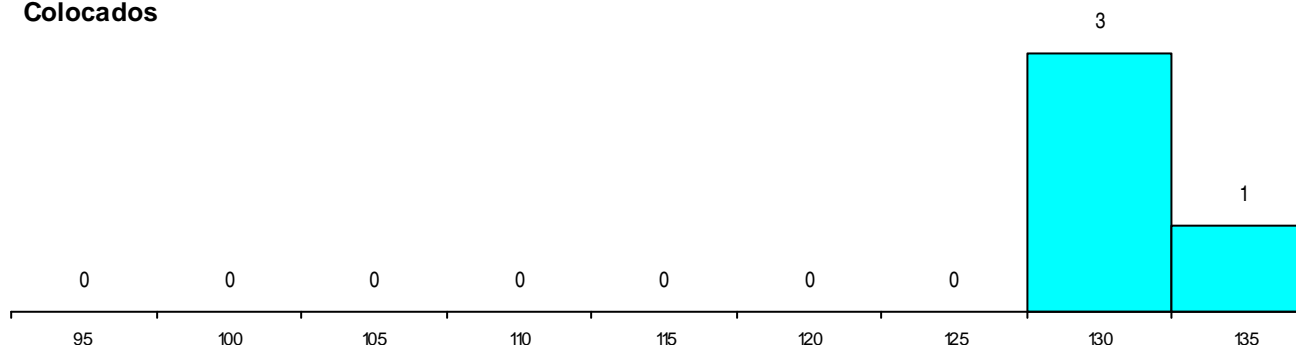

Estabelecimento: 7055 Instituto Politécnico de Portalegre - Escola Superior de Saúde
Curso Superior: 9500 Enfermagem
Licenciatura

OPÇÃO CANDIDATURA

Opção	Cands. %	Cols. %
1ª	7 6	0 0
2ª	12 10	1 4
3ª	8 6	1 4
4ª	11 9	0 0
5ª	1 1	1 4
6ª	3 2	1 4
Total	42	4

ETAPA COLOCAÇÃO (contingente)

Etapa Colocação	Cands. %	Cols. %	Nota
17 Geral	42 34	4 14	128,0
Total	42	4	

DISTRITO/GAES DE CANDIDATURA

Distrito Origem	Cands. %	Cols. %
Lisboa	7 6	0 0
Leiria	6 5	0 0
Portalegre	4 3	0 0
Porto	3 2	2 7
Faro	3 2	1 4
Évora	3 2	0 0
Castelo Branco	3 2	0 0
Setúbal	2 2	1 4
Santarém	2 2	0 0
Viseu	2 2	0 0
Guarda	2 2	0 0
Vila Real	1 1	0 0
R. A. Madeira	1 1	0 0
Aveiro	1 1	0 0
Braga	1 1	0 0
Beja	1 1	0 0
Total	42	4

SEXO DOS CANDIDATOS

Sexo	Cands. %	Cols. %
Masc.	5 4	0 0
Femin.	37 30	4 14
Total	42	4

CURSO DO 12º ANO (15 mais frequentes)

Curso 12º ano	Cands. %	Cols. %
C60 Ciências e Tecnologias	30 24	3 11
C80 Recorrente - Ciências e Tecnologias	6 5	0 0
P11 Técnico Auxiliar de Saúde	2 2	1 4
966 Cursos EFA, Formações Modulares,	2 2	0 0
P59 Técnico de Informática de Gestão	1 1	0 0
060 Ciências e Tecnologias (DL 74/2004	1 1	0 0

MÉDIAS dos Colocados

Nota de candidatura 129,8
Prova de ingresso 109,9
Média do 12º ano 140,5
Média do 10º/11º ano 140,5

DISTRIBUIÇÕES DE NOTAS DE CANDIDATURA

Colocados