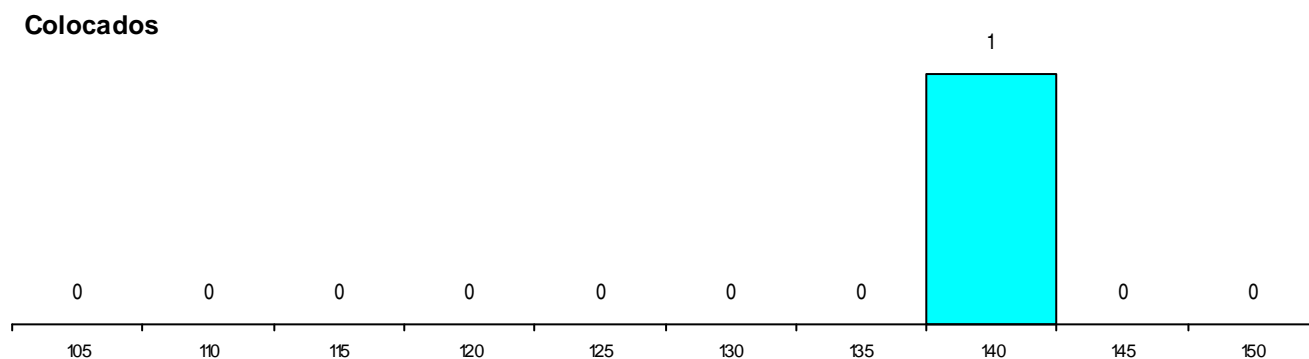

Estabelecimento: 1000 Universidade do Minho
Curso Superior: G002 Engenharia e Gestão de Sistemas de Informação (regime pós-laboral)
Mestrado Integrado

OPÇÃO CANDIDATURA

Opção	Cands. %	Cols. %
1ª	3 5	0 0
2ª	6 11	0 0
3ª	2 4	0 0
4ª	3 5	1 33
5ª	1 2	0 0
Total	15	1

ETAPA COLOCAÇÃO (contingente)

Etapa Colocação	Cands. %	Cols. %	Nota
17 Geral	15 27	1 33	142,0
Total	15	1	

DISTRITO/GAES DE CANDIDATURA

Distrito Origem	Cands. %	Cols. %
Braga	14 25	1 33
Porto	1 2	0 0
Total	15	1

SEXO DOS CANDIDATOS

Sexo	Cands. %	Cols. %
Masc.	13 23	1 33
Femin.	2 4	0 0
Total	15	1

CURSO DO 12º ANO (15 mais frequentes)

Curso 12º ano	Cands. %	Cols. %
C60 Ciências e Tecnologias	12 21	1 33
P59 Técnico de Informática de Gestão	1 2	0 0
P56 Técnico de Gestão e Programação	1 2	0 0
C61 Ciências Socioeconómicas	1 2	0 0

MÉDIAS dos Colocados

Nota de candidatura 142,0
Prova de ingresso 145,0
Média do 12º ano 140,0
Média do 10º/11º ano 140,0

DISTRIBUIÇÕES DE NOTAS DE CANDIDATURA