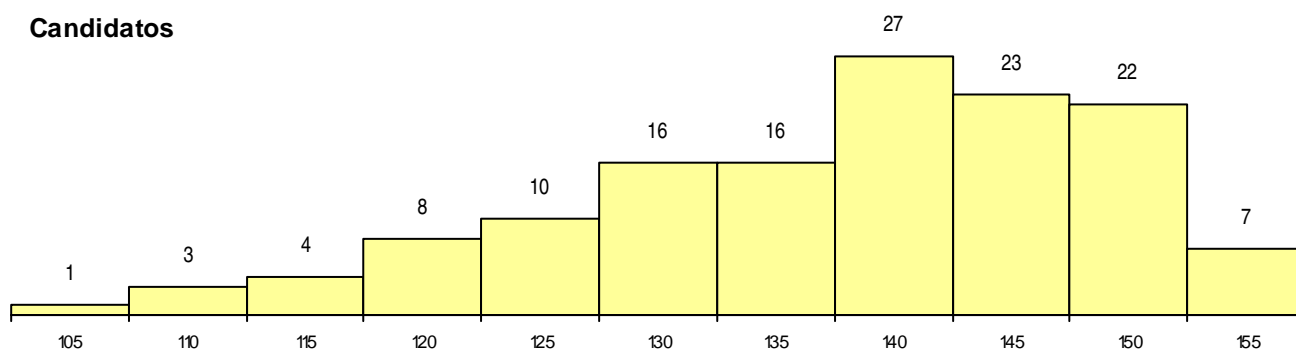

Estabelecimento: 6800 ISCTE - Instituto Universitário de Lisboa
Curso Superior: 9081 Economia
Licenciatura

OPÇÃO CANDIDATURA

Opção	Cands. %	Cols. %
1ª	13 5	4 12
2ª	46 19	7 21
3ª	28 12	3 9
4ª	34 14	1 3
5ª	8 3	1 3
6ª	8 3	0 0
Total	137	16

ETAPA COLOCAÇÃO (contingente)

Etapa Colocação	Cands. %	Cols. %	Nota
17 Geral	137 58	16 47	148,5
Total	137	16	

DISTRITO/GAES DE CANDIDATURA

Distrito Origem	Cands. %	Cols. %
Lisboa	101 43	11 32
Santarém	10 4	1 3
Leiria	4 2	1 3
Faro	4 2	1 3
Évora	4 2	1 3
Setúbal	3 1	0 0
Porto	3 1	0 0
Coimbra	2 1	0 0
R. A. Madeira	1 0	0 0
R. A. Açores	1 0	0 0
Viseu	1 0	0 0
Portalegre	1 0	0 0
Guarda	1 0	0 0
Aveiro	1 0	1 3
Total	137	16

SEXO DOS CANDIDATOS

Sexo	Cands. %	Cols. %
Masc.	90 38	9 26
Femin.	47 20	7 21
Total	137	16

CURSO DO 12º ANO (15 mais frequentes)

Curso 12º ano	Cands. %	Cols. %
C61 Ciências Socioeconómicas	83 35	10 29
C60 Ciências e Tecnologias	47 20	5 15
C81 Recorrente - Ciências Socioeconómi	2 1	0 0
C80 Recorrente - Ciências e Tecnologias	2 1	0 0
950 Equivalências Estrangeiras (Decreto	1 0	1 3
940 Escolas estrangeiras em Portugal	1 0	0 0
G47 Contabilidade e Empreendedorismo	1 0	0 0

MÉDIAS dos Colocados

Nota de candidatura	151,4
Prova de ingresso	147,9
Média do 12º ano	154,9
Média do 10º/11º ano	154,9

DISTRIBUIÇÕES DE NOTAS DE CANDIDATURA

Candidatos