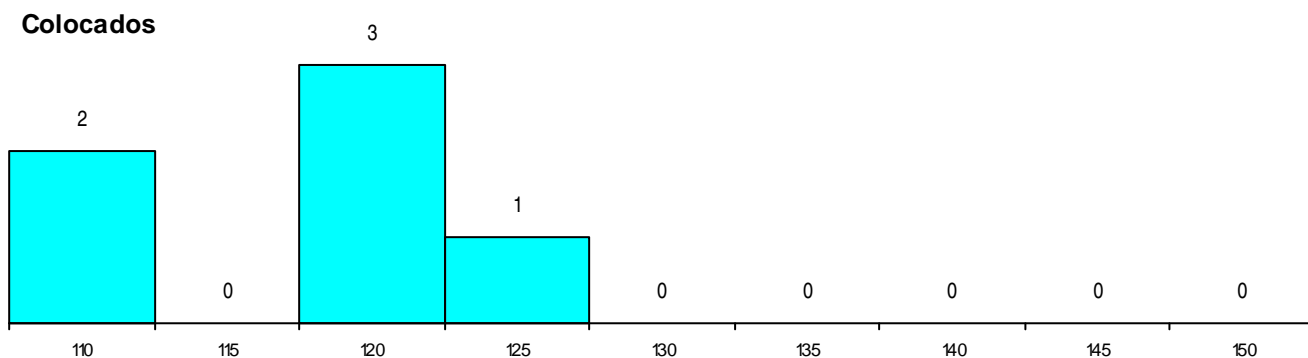

Nota de candidatura 118,3
 Prova de ingresso 104,3
 Média do 12º ano 127,7
 Média do 10º/11º ano 127,7

DISTRIBUIÇÕES DE NOTAS DE CANDIDATURA

Estabelecimento: 1000 Universidade do Minho
Curso Superior: 8358 Direito (regime pós-laboral)
Licenciatura