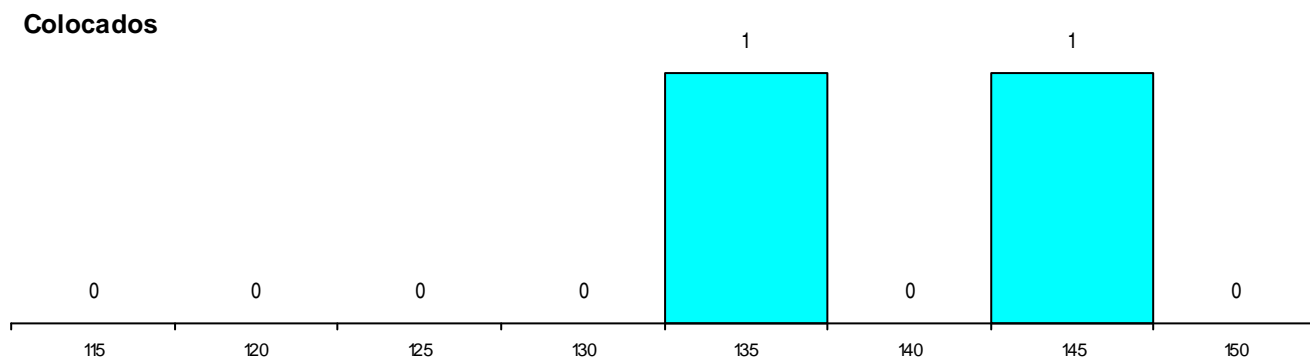

Estabelecimento: 0400 Universidade da Beira Interior
Curso Superior: 9075 Design Multimédia
Licenciatura

OPÇÃO CANDIDATURA

Opção	Cands. %	Cols. %
1ª	4 8	1 14
2ª	3 6	1 14
3ª	2 4	0 0
Total	9	2

ETAPA COLOCAÇÃO (contingente)

Etapa Colocação	Cands. %	Cols. %	Nota
17 Geral	9 18	2 29	136,3
Total	9	2	

DISTRITO/GAES DE CANDIDATURA

Distrito Origem	Cands. %	Cols. %
Castelo Branco	3 6	0 0
Viseu	1 2	1 14
Santarém	1 2	0 0
Porto	1 2	0 0
Guarda	1 2	1 14
Beja	1 2	0 0
Aveiro	1 2	0 0
Total	9	2

SEXO DOS CANDIDATOS

Sexo	Cands. %	Cols. %
Masc.	5 10	0 0
Femin.	4 8	2 29
Total	9	2

CURSO DO 12º ANO (15 mais frequentes)

Curso 12º ano	Cands. %	Cols. %
C64 Artes Visuais	5 10	2 29
P14 Técnico de Multimédia	2 4	0 0
C84 Recorrente - Artes Visuais	1 2	0 0
C60 Ciências e Tecnologias	1 2	0 0

MÉDIAS dos Colocados

Nota de candidatura 139,8
Prova de ingresso 143,0
Média do 12º ano 138,0
Média do 10º/11º ano 138,0

DISTRIBUIÇÕES DE NOTAS DE CANDIDATURA