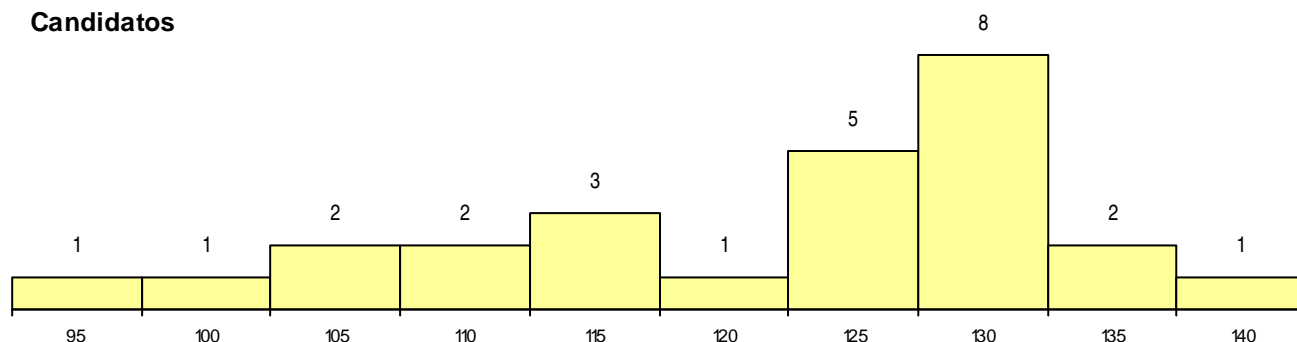

Estabelecimento: 3134 Instituto Politécnico do Porto - Instituto Superior de Contabilidade e Administração do Porto
Curso Superior: 8005 Marketing (regime pós-laboral)
Licenciatura

OPÇÃO CANDIDATURA

Opção	Cands. %	Cols. %
1ª	1 1	1 13
2ª	9 6	2 25
3ª	7 5	0 0
4ª	1 1	0 0
5ª	7 5	0 0
6ª	1 1	0 0
Total	26	3

ETAPA COLOCAÇÃO (contingente)

Etapa Colocação	Cands. %	Cols. %	Nota
17 Geral	26 18	3 38	133,5
Total	26	3	

DISTRITO/GAES DE CANDIDATURA

Distrito Origem	Cands. %	Cols. %
Porto	23 16	3 38
Leiria	1 1	0 0
Castelo Branco	1 1	0 0
Braga	1 1	0 0
Total	26	3

SEXO DOS CANDIDATOS

Sexo	Cands. %	Cols. %
Masc.	16 11	2 25
Femin.	10 7	1 13
Total	26	3

CURSO DO 12º ANO (15 mais frequentes)

Curso 12º ano	Cands. %	Cols. %
C60 Ciências e Tecnologias	6 4	0 0
C62 Línguas e Humanidades	5 3	0 0
C82 Recorrente - Línguas e Humanidade	2 1	1 13
C61 Ciências Socioeconómicas	2 1	1 13
966 Cursos EFA, Formações Modulares,	2 1	0 0
P91 Técnico de Turismo	2 1	0 0
C80 Recorrente - Ciências e Tecnologias	2 1	0 0
A53 Animação e Gestão Desportiva (Por	1 1	1 13
P71 Técnico de Processamento e Contro	1 1	0 0
P31 Técnico de Contabilidade	1 1	0 0
G27 Administração e Marketing (Portaria	1 1	0 0
086 Marketing (DL 74/2004)	1 1	0 0

MÉDIAS dos Colocados

Nota de candidatura	135,3
Prova de ingresso	118,0
Média do 12º ano	144,7
Média do 10º/11º ano	144,7

DISTRIBUIÇÕES DE NOTAS DE CANDIDATURA

Candidatos