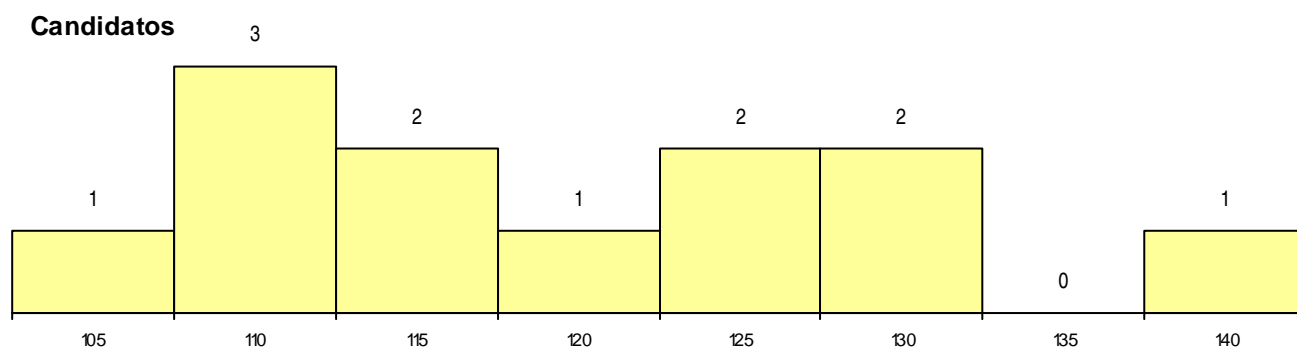

Estabelecimento: 3142 Instituto Politécnico de Santarém - Escola Superior de Educação de Santarém
Curso Superior: 9347 Artes Plásticas e Multimédia
Licenciatura

OPÇÃO CANDIDATURA

Opção	Cands. %	Cols. %
1ª	2 12	2 40
2ª	3 18	1 20
3ª	1 6	0 0
4ª	2 12	0 0
5ª	3 18	0 0
6ª	1 6	0 0
Total	12	3

ETAPA COLOCAÇÃO (contingente)

Etapa Colocação	Cands. %	Cols. %	Nota
17 Geral	12 71	3 60	109,0
Total	12	3	

DISTRITO/GAES DE CANDIDATURA

Distrito Origem	Cands. %	Cols. %
Porto	4 24	0 0
Santarém	3 18	1 20
Lisboa	2 12	0 0
Évora	1 6	1 20
Coimbra	1 6	0 0
Braga	1 6	1 20
Total	12	3

SEXO DOS CANDIDATOS

Sexo	Cands. %	Cols. %
Masc.	7 41	2 40
Femin.	5 29	1 20
Total	12	3

CURSO DO 12º ANO (15 mais frequentes)

Curso 12º ano	Cands. %	Cols. %
C60 Ciências e Tecnologias	4 24	0 0
C64 Artes Visuais	2 12	0 0
966 Cursos EFA, Formações Modulares,	1 6	1 20
P38 Técnico de Design de Moda	1 6	1 20
C62 Línguas e Humanidades	1 6	1 20
P56 Técnico de Gestão e Programação	1 6	0 0
P14 Técnico de Multimédia	1 6	0 0
060 Ciências e Tecnologias (DL 74/2004)	1 6	0 0

MÉDIAS dos Colocados

Nota de candidatura	117,7
Prova de ingresso	110,7
Média do 12º ano	122,3
Média do 10º/11º ano	122,3

DISTRIBUIÇÕES DE NOTAS DE CANDIDATURA