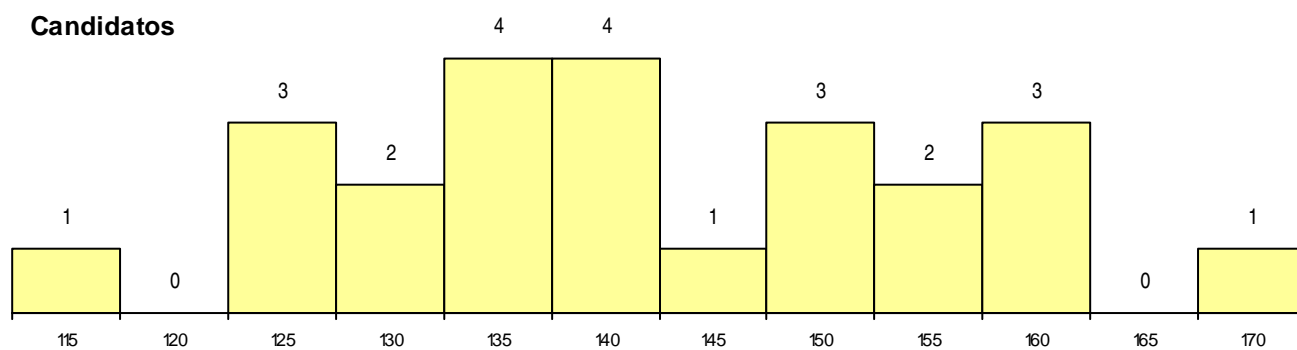

Estabelecimento: 5402 Universidade do Porto - Faculdade de Belas-Artes
Curso Superior: 9070 Design de Comunicação
Licenciatura

OPÇÃO CANDIDATURA

Opção	Cands. %	Cols. %
1ª	13 11	1 14
2ª	6 5	0 0
3ª	2 2	0 0
4ª	1 1	0 0
5ª	1 1	0 0
6ª	1 1	0 0
Total	24	1

ETAPA COLOCAÇÃO (contingente)

Etapa Colocação	Cands. %	Cols. %	Nota
17 Geral	24 20	1 14	172,0
Total	24	1	

DISTRITO/GAES DE CANDIDATURA

Distrito Origem	Cands. %	Cols. %
Porto	15 12	1 14
Lisboa	3 2	0 0
Braga	3 2	0 0
Viana do Castelo	1 1	0 0
Leiria	1 1	0 0
Aveiro	1 1	0 0
Total	24	1

SEXO DOS CANDIDATOS

Sexo	Cands. %	Cols. %
Masc.	11 9	0 0
Femin.	13 11	1 14
Total	24	1

CURSO DO 12º ANO

(15 mais frequentes)

Curso 12º ano	Cands. %	Cols. %
C64 Artes Visuais	15 12	1 14
P39 Técnico de Design Gráfico	1 1	0 0
P37 Técnico de Design	1 1	0 0
P36 Técnico de Desenho Digital 3D	1 1	0 0
G57 Design, Cerâmica e Escultura (Porta	1 1	0 0
C84 Recorrente - Artes Visuais	1 1	0 0
C71 Design de Comunicação	1 1	0 0
C70 Comunicação Audiovisual	1 1	0 0
C60 Ciências e Tecnologias	1 1	0 0
060 Ciências e Tecnologias (DL 74/2004	1 1	0 0

MÉDIAS dos Colocados

Nota de candidatura	172,0
Prova de ingresso	181,0
Média do 12º ano	163,0
Média do 10º/11º ano	163,0

DISTRIBUIÇÕES DE NOTAS DE CANDIDATURA