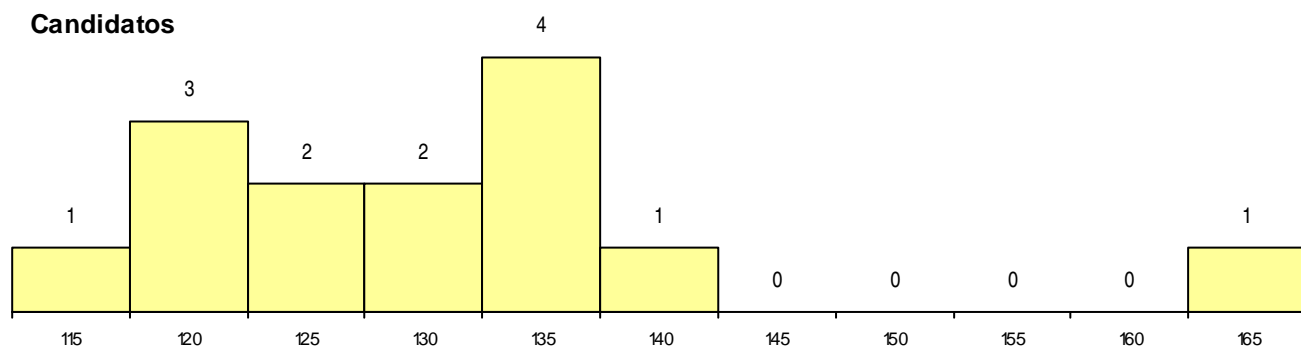

Estabelecimento: 1103 Universidade do Porto - Faculdade de Ciências
Curso Superior: 9812 Engenharia de Redes e Sistemas Informáticos
Mestrado Integrado

OPÇÃO CANDIDATURA

Opção	Cands. %	Cols. %
1ª	2 2	0 0
2ª	4 4	0 0
3ª	4 4	0 0
4ª	2 2	0 0
5ª	2 2	0 0
Total	14	0

ETAPA COLOCAÇÃO (contingente)

Etapa Colocação	Cands. %	Cols. %	Nota
17 Geral	14 14	0 0	
Total	14	0	

DISTRITO/GAES DE CANDIDATURA

Distrito Origem	Cands. %	Cols. %
Porto	12 12	0 0
Vila Real	1 1	0 0
Setúbal	1 1	0 0
Total	14	0

SEXO DOS CANDIDATOS

Sexo	Cands. %	Cols. %
Masc.	13 13	0 0
Femin.	1 1	0 0
Total	14	0

CURSO DO 12º ANO (15 mais frequentes)

Curso 12º ano	Cands. %	Cols. %
C60 Ciências e Tecnologias	10 10	0 0
P56 Técnico de Gestão e Programação	2 2	0 0
C61 Ciências Socioeconómicas	1 1	0 0
A10 Eletrónica e Telecomunicações (VC	1 1	0 0

MÉDIAS dos Colocados

Nota de candidatura
Prova de ingresso
Média do 12º ano
Média do 10º/11º ano

DISTRIBUIÇÕES DE NOTAS DE CANDIDATURA