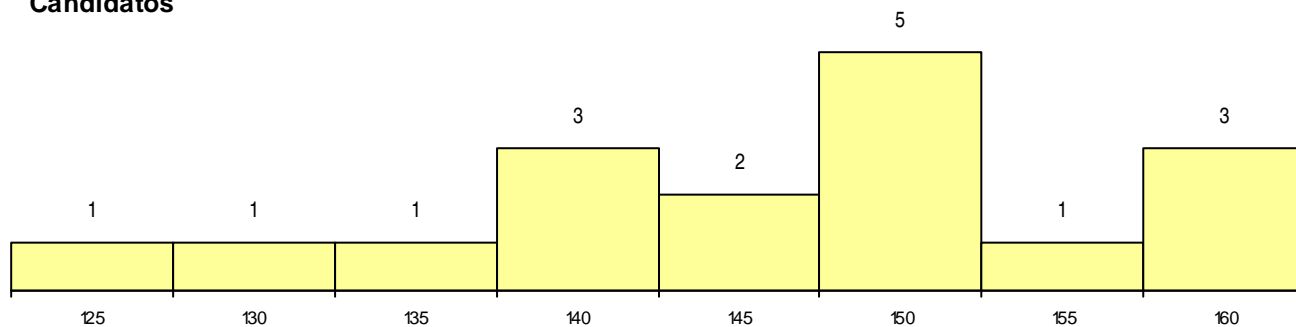

Estabelecimento: 1101 Universidade do Porto - Faculdade de Ciências da Nutrição e Alimentação
Curso Superior: 9554 Ciências da Nutrição
Licenciatura

OPÇÃO CANDIDATURA

Opção	Cands. %	Cols. %
1ª	15 21	1 7
2ª	2 3	0 0
Total	17	1

ETAPA COLOCAÇÃO (contingente)

Etapa Colocação	Cands. %	Cols. %	Nota
17 Geral	17 24	1 7	160,5
Total	17	1	

DISTRITO/GAES DE CANDIDATURA

Distrito Origem	Cands. %	Cols. %
Porto	11 16	1 7
Braga	2 3	0 0
Viseu	1 1	0 0
Vila Real	1 1	0 0
Leiria	1 1	0 0
Aveiro	1 1	0 0
Total	17	1

SEXO DOS CANDIDATOS

Sexo	Cands. %	Cols. %
Masc.	2 3	0 0
Femin.	15 21	1 7
Total	17	1

CURSO DO 12º ANO (15 mais frequentes)

Curso 12º ano	Cands. %	Cols. %
C60 Ciências e Tecnologias	16 23	0 0
C80 Recorrente - Ciências e Tecnologias	1 1	1 7

MÉDIAS dos Colocados

Nota de candidatura 160,5
Prova de ingresso 149,0
Média do 12º ano 172,0
Média do 10º/11º ano 172,0

DISTRIBUIÇÕES DE NOTAS DE CANDIDATURA

Candidatos