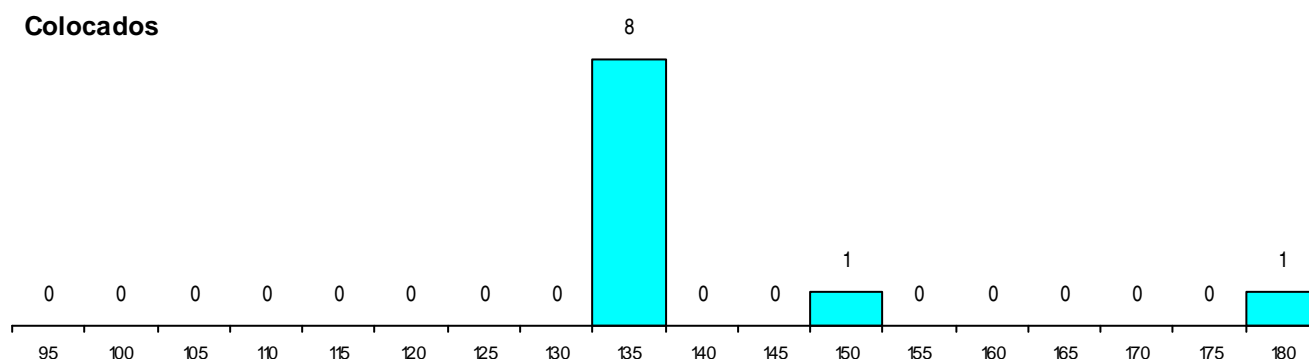

Estabelecimento: 7002 Escola Superior de Enfermagem de Lisboa
Curso Superior: 9500 Enfermagem
Licenciatura

OPÇÃO CANDIDATURA

Opção	Cands. %	Cols. %
1ª	66 16	9 17
2ª	13 3	0 0
3ª	13 3	1 2
4ª	8 2	0 0
5ª	6 1	0 0
6ª	5 1	0 0
Total	111	10

ETAPA COLOCAÇÃO (contingente)

Etapa Colocação	Cands. %	Cols. %	Nota
17 Geral	111 27	10 19	135,8
Total	111	10	

DISTRITO/GAES DE CANDIDATURA

Distrito Origem	Cands. %	Cols. %
Lisboa	58 14	6 12
Setúbal	13 3	2 4
Porto	10 2	1 2
Santarém	7 2	1 2
Portalegre	3 1	0 0
Viseu	3 1	0 0
Aveiro	3 1	0 0
Coimbra	2 0	0 0
Évora	2 0	0 0
Faro	2 0	0 0
Leiria	2 0	0 0
Guarda	2 0	0 0
Viana do Castelo	1 0	0 0
Vila Real	1 0	0 0
Braga	1 0	0 0
Beja	1 0	0 0
Total	111	10

SEXO DOS CANDIDATOS

Sexo	Cands. %	Cols. %
Masc.	18 4	0 0
Femin.	93 22	10 19
Total	111	10

CURSO DO 12º ANO (15 mais frequentes)

Curso 12º ano	Cands. %	Cols. %
C60 Ciências e Tecnologias	91 22	9 17
C80 Recorrente - Ciências e Tecnologias	9 2	0 0
P11 Técnico Auxiliar de Saúde	4 1	0 0
060 Ciências e Tecnologias (DL 74/2004	2 0	0 0
C76 Secundário de Música	1 0	1 2
966 Cursos EFA, Formações Modulares,	1 0	0 0
G01 Animação Sócio Desportiva (VC) (P	1 0	0 0
C62 Línguas e Humanidades	1 0	0 0
073 Produção Artística (DL 74/2004)	1 0	0 0

MÉDIAS dos Colocados

Nota de candidatura	142,1
Prova de ingresso	130,8
Média do 12º ano	149,7
Média do 10º/11º ano	149,7

DISTRIBUIÇÕES DE NOTAS DE CANDIDATURA