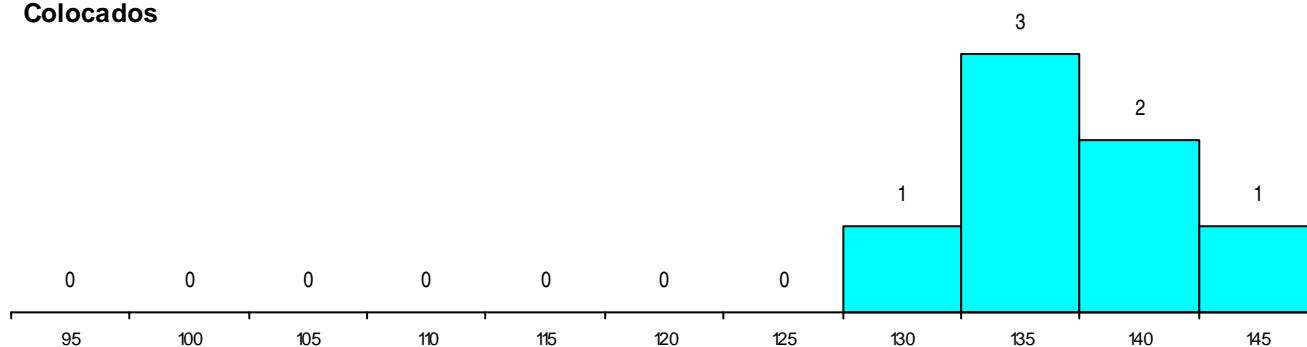

MÉDIAS dos Colocados

Nota de candidatura	136,9
Prova de ingresso	126,4
Média do 12º ano	142,4
Média do 10º/11º ano	142,4

DISTRIBUIÇÕES DE NOTAS DE CANDIDATURA

Candidatos

Colocados

Estabelecimento: 0201 Universidade do Algarve - Faculdade de Ciências Humanas e Sociais
Curso Superior: 9817 Artes Visuais
Licenciatura