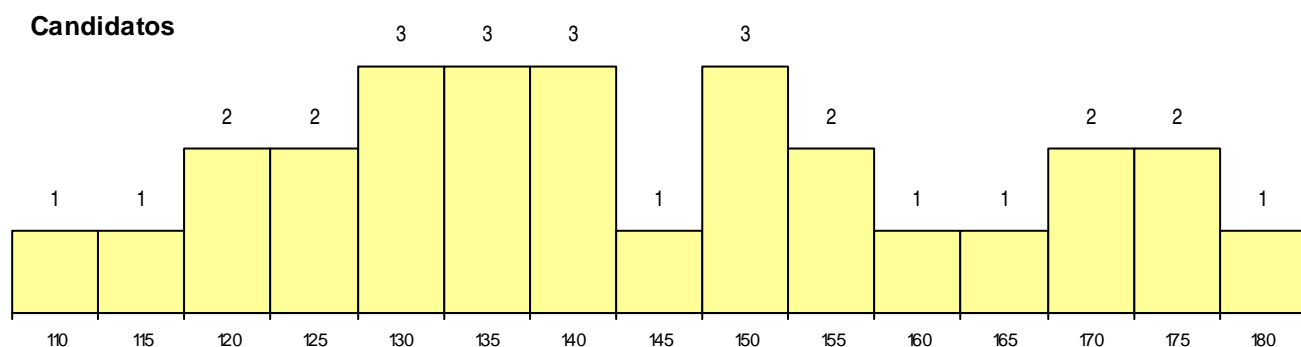

Estabelecimento: 1107 Universidade do Porto - Faculdade de Letras
Curso Superior: 9197 Línguas e Relações Internacionais
Licenciatura

OPÇÃO CANDIDATURA

Opção	Cands. %	Cols. %
1ª	6 5	0 0
2ª	9 7	0 0
3ª	3 2	0 0
4ª	6 5	0 0
5ª	3 2	0 0
6ª	1 1	0 0
Total	28	0

ETAPA COLOCAÇÃO (contingente)

Etapa Colocação	Cands. %	Cols. %	Nota
17 Geral	28 23	0 0	
Total	28	0	

DISTRITO/GAES DE CANDIDATURA

Distrito Origem	Cands. %	Cols. %
Porto	14 11	0 0
Aveiro	4 3	0 0
Braga	3 2	0 0
R. A. Madeira	2 2	0 0
Faro	2 2	0 0
Vila Real	1 1	0 0
Viana do Castelo	1 1	0 0
Lisboa	1 1	0 0
Total	28	0

SEXO DOS CANDIDATOS

Sexo	Cands. %	Cols. %
Masc.	12 10	0 0
Femin.	16 13	0 0
Total	28	0

CURSO DO 12º ANO

Curso 12º ano	Cands. %	Cols. %
C62 Línguas e Humanidades	12 10	0 0
C60 Ciências e Tecnologias	5 4	0 0
966 Cursos EFA, Formações Modulares,	1 1	0 0
940 Escolas estrangeiras em Portugal	1 1	0 0
R05 Técnico de Apoio à Gestão Desporti	1 1	0 0
P91 Técnico de Turismo	1 1	0 0
P21 Técnico de Audiovisuais	1 1	0 0
P14 Técnico de Multimédia	1 1	0 0
C80 Recorrente - Ciências e Tecnologias	1 1	0 0
C70 Comunicação Audiovisual	1 1	0 0
C64 Artes Visuais	1 1	0 0
C61 Ciências Socioeconómicas	1 1	0 0
089 Desporto (DL 74/2004)	1 1	0 0

MÉDIAS dos Colocados

Nota de candidatura
Prova de ingresso
Média do 12º ano
Média do 10º/11º ano

DISTRIBUIÇÕES DE NOTAS DE CANDIDATURA