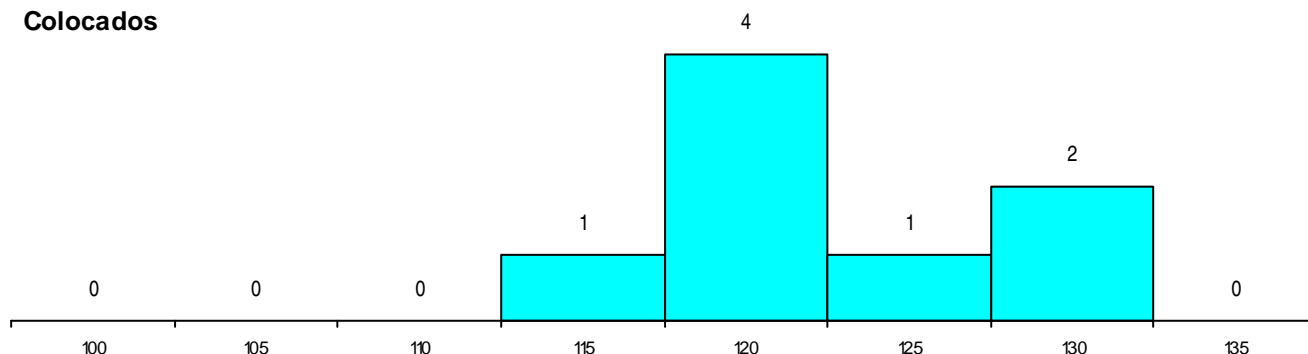

MÉDIAS dos Colocados

Nota de candidatura	121,8
Prova de ingresso	110,1
Média do 12º ano	128,0
Média do 10º/11º ano	128,0

DISTRIBUIÇÕES DE NOTAS DE CANDIDATURA

Candidatos

Colocados

Estabelecimento: 3043 Instituto Politécnico de Bragança - Escola Superior de Tecnologia e de Gestão de Bragança
Curso Superior: 9186 Informática de Gestão
Licenciatura