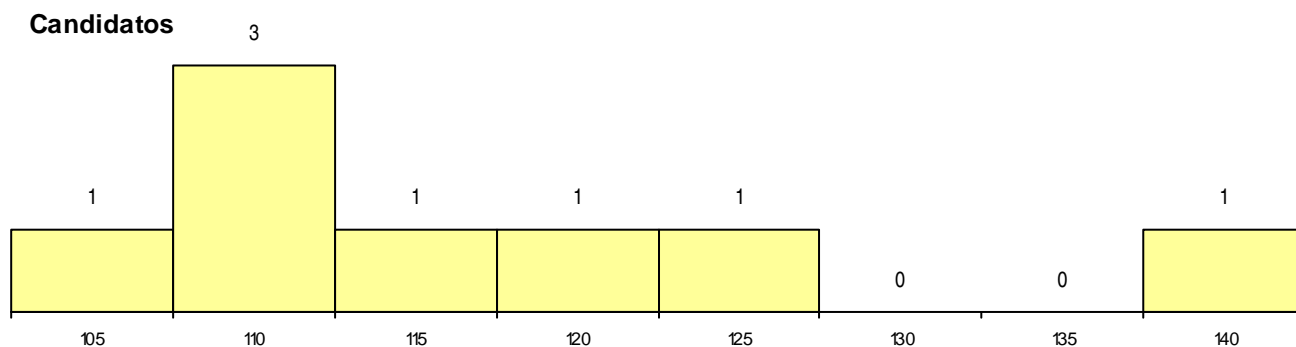

Estabelecimento: 3151 Instituto Politécnico de Setúbal - Escola Superior de Educação
Curso Superior: 9633 Tradução e Interpretação de Língua Gestual Portuguesa
Licenciatura

OPÇÃO CANDIDATURA

Opção	Cands. %	Cols. %
1ª	2 13	2 22
2ª	1 7	1 11
3ª	1 7	1 11
4ª	2 13	2 22
6ª	2 13	1 11
Total	8	7

ETAPA COLOCAÇÃO (contingente)

Etapa Colocação	Cands. %	Cols. %	Nota
17 Geral	8 53	7 78	107,0
Total	8	7	

DISTRITO/GAES DE CANDIDATURA

Distrito Origem	Cands. %	Cols. %
Setúbal	6 40	5 56
Lisboa	2 13	2 22
Total	8	7

SEXO DOS CANDIDATOS

Sexo	Cands. %	Cols. %
Masc.	3 20	3 33
Femin.	5 33	4 44
Total	8	7

CURSO DO 12º ANO (15 mais frequentes)

Curso 12º ano	Cands. %	Cols. %
C62 Línguas e Humanidades	5 33	4 44
P28 Técnico de Comunicação - Marketin	2 13	2 22
C80 Recorrente - Ciências e Tecnologias	1 7	1 11

MÉDIAS dos Colocados

Nota de candidatura 117,6
Prova de ingresso 107,3
Média do 12º ano 124,4
Média do 10º/11º ano 124,4

DISTRIBUIÇÕES DE NOTAS DE CANDIDATURA