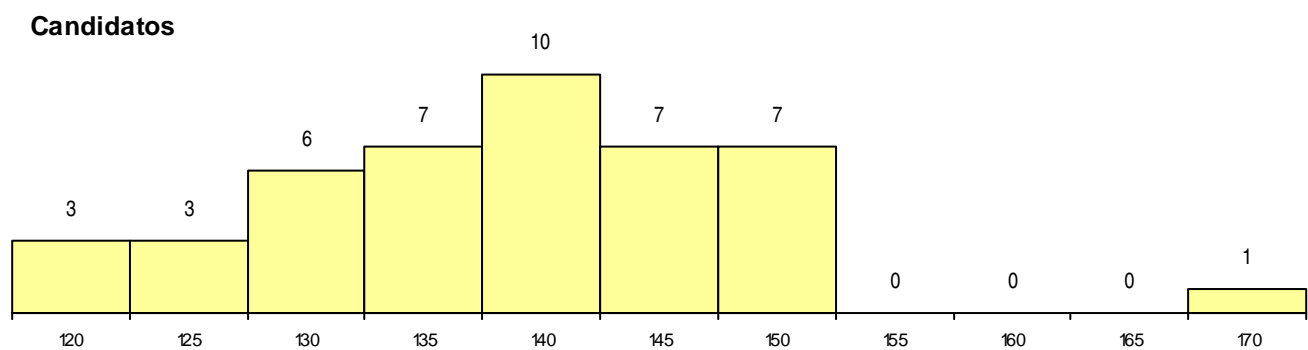

Estabelecimento: 1517 Universidade de Lisboa - Instituto Superior de Economia e Gestão
Curso Superior: A001 Gestão (ensino em Inglês)
Licenciatura

OPÇÃO CANDIDATURA

Opção	Cands. %	Cols. %
1ª	3	2
2ª	9	5
3ª	5	3
4ª	8	4
5ª	12	6
6ª	7	4
Total	44	0

ETAPA COLOCAÇÃO (contingente)

Etapa Colocação	Cands. %	Cols. %	Nota
17 Geral	44	23	0
Total	44	0	

DISTRITO/GAES DE CANDIDATURA

Distrito Origem	Cands. %	Cols. %
Lisboa	38	20
Aveiro	2	1
R. A. Madeira	1	1
Setúbal	1	1
Faro	1	1
Évora	1	1
Total	44	0

SEXO DOS CANDIDATOS

Sexo	Cands. %	Cols. %
Masc.	31	16
Femin.	13	7
Total	44	0

CURSO DO 12º ANO (15 mais frequentes)

Curso 12º ano	Cands. %	Cols. %
C61 Ciências Socioeconómicas	28	14
C60 Ciências e Tecnologias	10	5
C81 Recorrente - Ciências Socioeconómi	3	2
940 Escolas estrangeiras em Portugal	2	1
P56 Técnico de Gestão e Programação	1	1

MÉDIAS dos Colocados

Nota de candidatura
Prova de ingresso
Média do 12º ano
Média do 10º/11º ano

DISTRIBUIÇÕES DE NOTAS DE CANDIDATURA