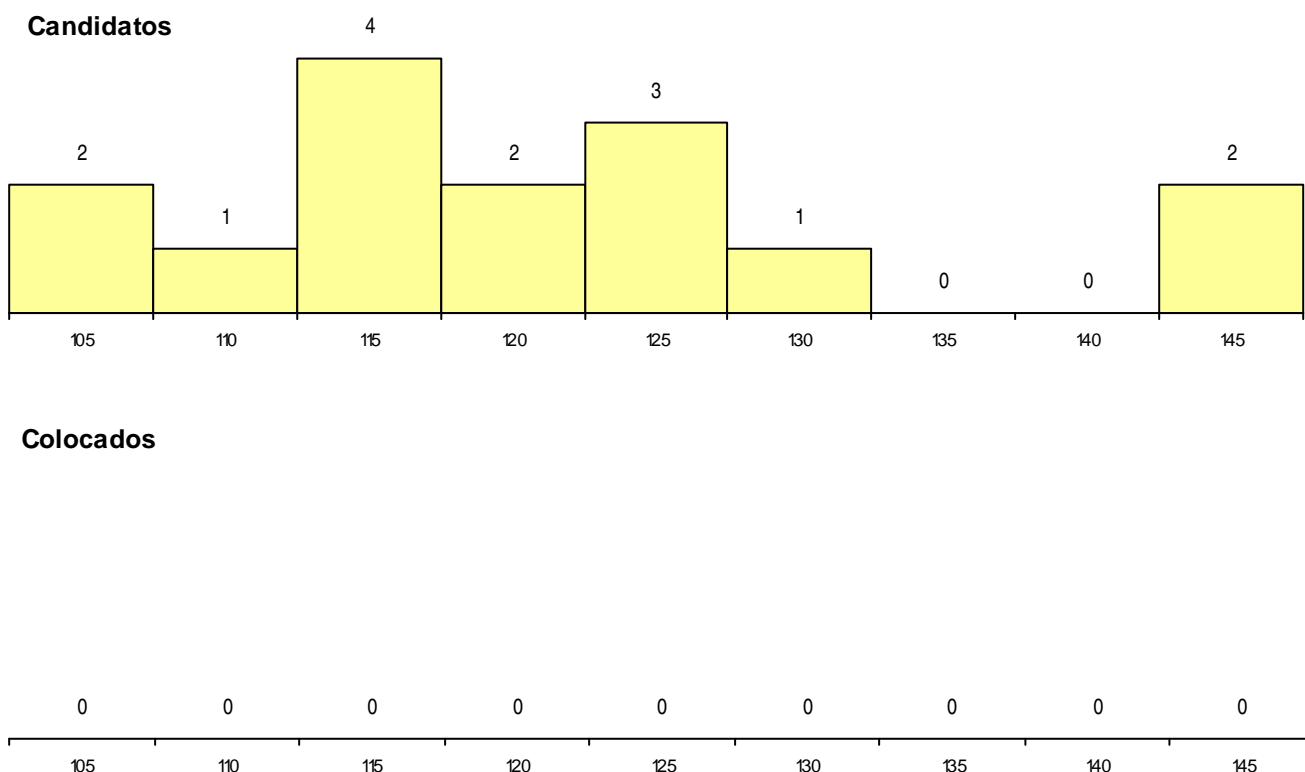

Estabelecimento: 3031 Instituto Politécnico do Cávado e do Ave - Escola Superior de Gestão
Curso Superior: 9056 Contabilidade
Licenciatura

OPÇÃO CANDIDATURA

Opção	Cands. %	Cols. %
1ª	2 2	0 0
2ª	1 1	0 0
3ª	6 6	0 0
4ª	1 1	0 0
5ª	2 2	0 0
6ª	3 3	0 0
Total	15	0

ETAPA COLOCAÇÃO (contingente)

Etapa Colocação	Cands. %	Cols. %	Nota
17 Geral	15 15	0 0	
Total	15	0	

DISTRITO/GAES DE CANDIDATURA

Distrito Origem	Cands. %	Cols. %
Braga	11 11	0 0
Porto	3 3	0 0
Viana do Castelo	1 1	0 0
Total	15	0

SEXO DOS CANDIDATOS

Sexo	Cands. %	Cols. %
Masc.	8 8	0 0
Femin.	7 7	0 0
Total	15	0

CURSO DO 12º ANO

(15 mais frequentes)

Curso 12º ano	Cands. %	Cols. %
C60 Ciências e Tecnologias	6 6	0 0
C61 Ciências Socioeconómicas	3 3	0 0
P31 Técnico de Contabilidade	2 2	0 0
C62 Línguas e Humanidades	2 2	0 0
C81 Recorrente - Ciências Socioeconómi	1 1	0 0
C80 Recorrente - Ciências e Tecnologias	1 1	0 0

MÉDIAS dos Colocados

Nota de candidatura
Prova de ingresso
Média do 12º ano
Média do 10º/11º ano

DISTRIBUIÇÕES DE NOTAS DE CANDIDATURA