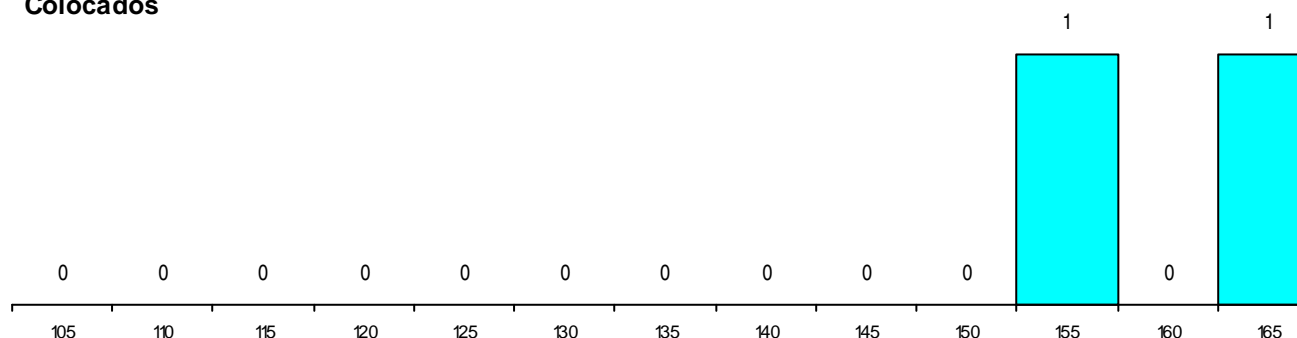

MÉDIAS dos Colocados

Nota de candidatura	158,3
Prova de ingresso	156,5
Média do 12º ano	160,0
Média do 10º/11º ano	160,0

DISTRIBUIÇÕES DE NOTAS DE CANDIDATURA

Candidatos

Colocados

Estabelecimento: 0507 Universidade de Coimbra - Faculdade de Psicologia e de Ciências da Educação
Curso Superior: 9555 Psicologia
Mestrado Integrado