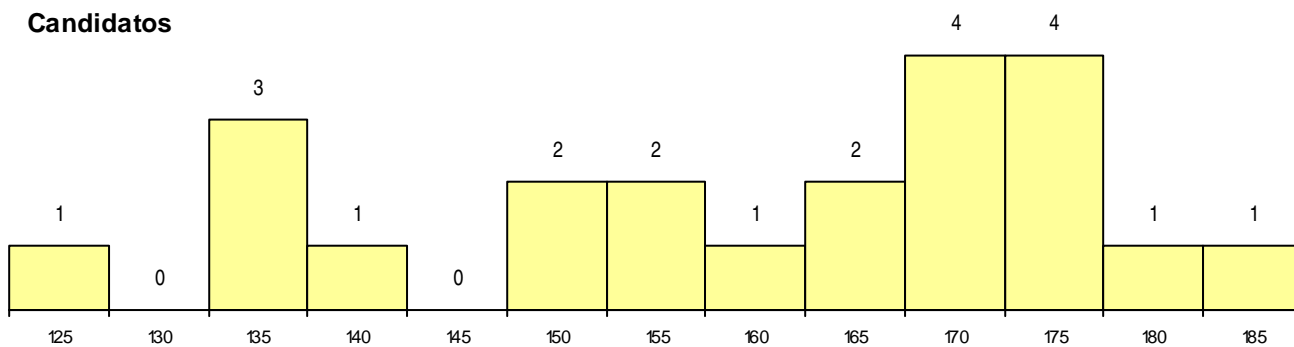

Estabelecimento: 1000 Universidade do Minho
Curso Superior: 9359 Engenharia Biomédica
Mestrado Integrado

OPÇÃO CANDIDATURA

Opção	Cands. %	Cols. %
1ª	9 15	3 33
2ª	3 5	1 11
3ª	1 2	0 0
4ª	3 5	0 0
5ª	2 3	0 0
6ª	4 7	0 0
Total	22	4

ETAPA COLOCAÇÃO (contingente)

Etapa Colocação	Cands. %	Cols. %	Nota
17 Geral	22 37	4 44	169,4
Total	22	4	

DISTRITO/GAES DE CANDIDATURA

Distrito Origem	Cands. %	Cols. %
Braga	15 25	4 44
Porto	4 7	0 0
Guarda	1 2	0 0
Bragança	1 2	0 0
Aveiro	1 2	0 0
Total	22	4

SEXO DOS CANDIDATOS

Sexo	Cands. %	Cols. %
Masc.	9 15	3 33
Femin.	13 22	1 11
Total	22	4

CURSO DO 12º ANO

Curso 12º ano	Cands. %	Cols. %
C60 Ciências e Tecnologias	22 37	4 44

(15 mais frequentes)

MÉDIAS dos Colocados

Nota de candidatura 172,2
Prova de ingresso 168,8
Média do 12º ano 174,5
Média do 10º/11º ano 174,5

DISTRIBUIÇÕES DE NOTAS DE CANDIDATURA

Candidatos