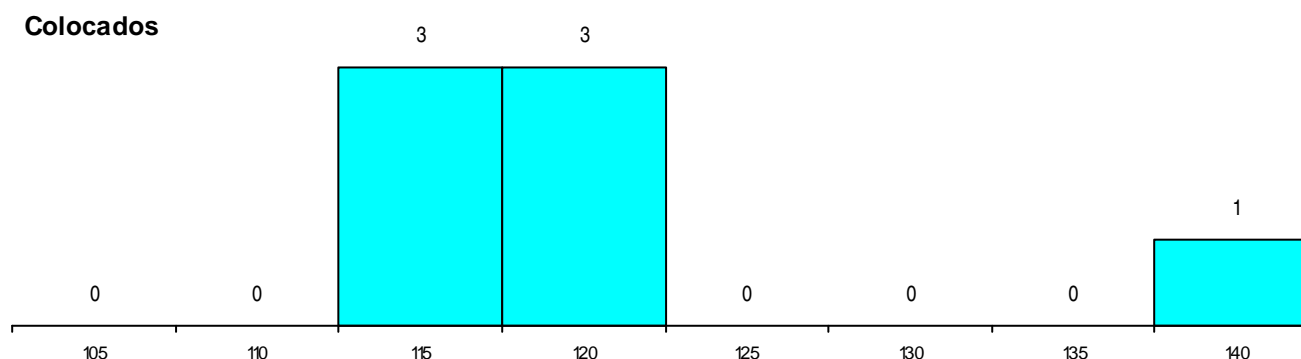

Estabelecimento: 0902 Universidade Nova de Lisboa - Faculdade de Ciências Sociais e Humanas
Curso Superior: 9182 História da Arte
Licenciatura

OPÇÃO CANDIDATURA

Opção	Cands. %	Cols. %
1ª	4 9	4 22
2ª	6 13	0 0
3ª	4 9	1 6
4ª	4 9	2 11
5ª	2 4	0 0
6ª	3 7	0 0
Total	23	7

ETAPA COLOCAÇÃO (contingente)

Etapa Colocação	Cands. %	Cols. %	Nota
17 Geral	23 51	7 39	115,5
Total	23	7	

DISTRITO/GAES DE CANDIDATURA

Distrito Origem	Cands. %	Cols. %
Lisboa	16 36	5 28
Setúbal	4 9	1 6
Braga	2 4	1 6
Évora	1 2	0 0
Total	23	7

SEXO DOS CANDIDATOS

Sexo	Cands. %	Cols. %
Masc.	12 27	5 28
Femin.	11 24	2 11
Total	23	7

CURSO DO 12º ANO (15 mais frequentes)

Curso 12º ano	Cands. %	Cols. %
C62 Línguas e Humanidades	13 29	5 28
C64 Artes Visuais	2 4	1 6
C84 Recorrente - Artes Visuais	1 2	1 6
P92 Técnico de Turismo Ambiental e Rur	1 2	0 0
P58 Técnico de Higiene e Segurança do	1 2	0 0
P04 Assistente de Conservação e Resta	1 2	0 0
C82 Recorrente - Línguas e Humanidade	1 2	0 0
C80 Recorrente - Ciências e Tecnologias	1 2	0 0
C60 Ciências e Tecnologias	1 2	0 0
972 Recorrente - Ciências Sociais e Hu	1 2	0 0

MÉDIAS dos Colocados

Nota de candidatura	120,9
Prova de ingresso	116,6
Média do 12º ano	125,1
Média do 10º/11º ano	125,1

DISTRIBUIÇÕES DE NOTAS DE CANDIDATURA