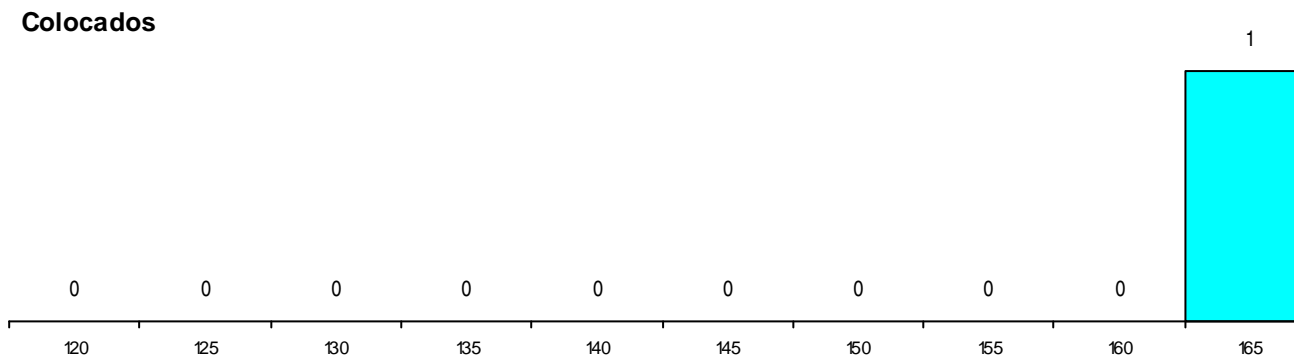

Estabelecimento: 3161 Instituto Politécnico de Viana do Castelo - Escola Superior Agrária
Curso Superior: 9016 Biotecnologia
Licenciatura

OPÇÃO CANDIDATURA

Opção	Cands. %	Cols. %
1ª	1 6	1 20
2ª	1 6	0 0
Total	2	1

ETAPA COLOCAÇÃO (contingente)

Etapa Colocação	Cands. %	Cols. %	Nota
17 Geral	2 13	1 20	164,0
Total	2	1	

DISTRITO/GAES DE CANDIDATURA

Distrito Origem	Cands. %	Cols. %
Braga	2 13	1 20
Total	2	1

SEXO DOS CANDIDATOS

Sexo	Cands. %	Cols. %
Masc.	1 6	0 0
Femin.	1 6	1 20
Total	2	1

CURSO DO 12º ANO (15 mais frequentes)

Curso 12º ano	Cands. %	Cols. %
C60 Ciências e Tecnologias	2 13	1 20

MÉDIAS dos Colocados

Nota de candidatura 164,0
Prova de ingresso 149,0
Média do 12º ano 172,0
Média do 10º/11º ano 172,0

DISTRIBUIÇÕES DE NOTAS DE CANDIDATURA