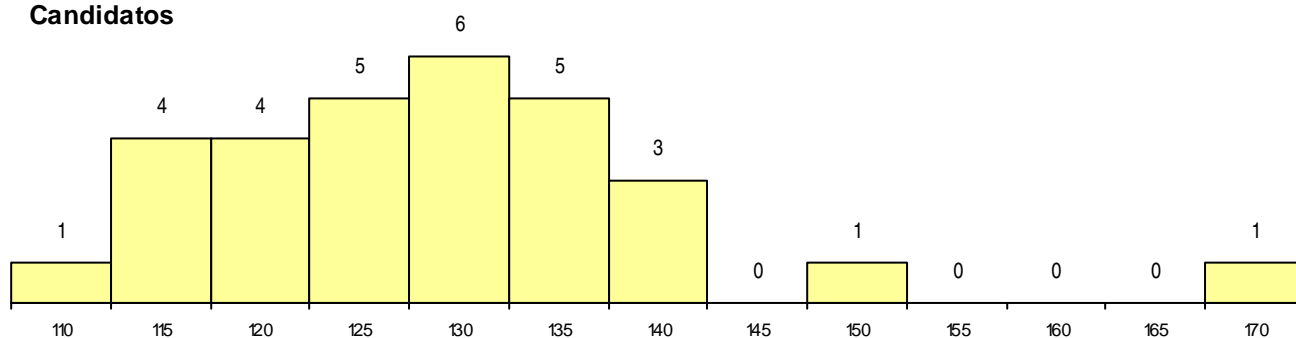

Estabelecimento: 7220 Instituto Politécnico de Lisboa - Escola Superior de Tecnologia da Saúde de Lisboa
Curso Superior: 9504 Fisioterapia
Licenciatura

OPÇÃO CANDIDATURA

Opção	Cands. %	Cols. %
1ª	15 11	2 29
2ª	8 6	0 0
3ª	5 4	0 0
4ª	1 1	0 0
6ª	1 1	0 0
Total	30	2

ETAPA COLOCAÇÃO (contingente)

Etapa Colocação	Cands. %	Cols. %	Nota
17 Geral	30 22	2 29	139,3
Total	30	2	

DISTRITO/GAES DE CANDIDATURA

Distrito Origem	Cands. %	Cols. %
Lisboa	18 13	2 29
Porto	2 1	0 0
Leiria	2 1	0 0
Castelo Branco	2 1	0 0
R. A. Açores	1 1	0 0
Portalegre	1 1	0 0
Faro	1 1	0 0
Évora	1 1	0 0
Braga	1 1	0 0
Beja	1 1	0 0
Total	30	2

SEXO DOS CANDIDATOS

Sexo	Cands. %	Cols. %
Masc.	7 5	1 14
Femin.	23 17	1 14
Total	30	2

CURSO DO 12º ANO (15 mais frequentes)

Curso 12º ano	Cands. %	Cols. %
C60 Ciências e Tecnologias	23 17	2 29
P11 Técnico Auxiliar de Saúde	3 2	0 0
R05 Técnico de Apoio à Gestão Desporti	1 1	0 0
C80 Recorrente - Ciências e Tecnologias	1 1	0 0
C62 Línguas e Humanidades	1 1	0 0
A52 Análises Químico-Biológicas (Port. 9	1 1	0 0

MÉDIAS dos Colocados

Nota de candidatura 145,8
Prova de ingresso 144,5
Média do 12º ano 146,5
Média do 10º/11º ano 146,5

DISTRIBUIÇÕES DE NOTAS DE CANDIDATURA

Candidatos