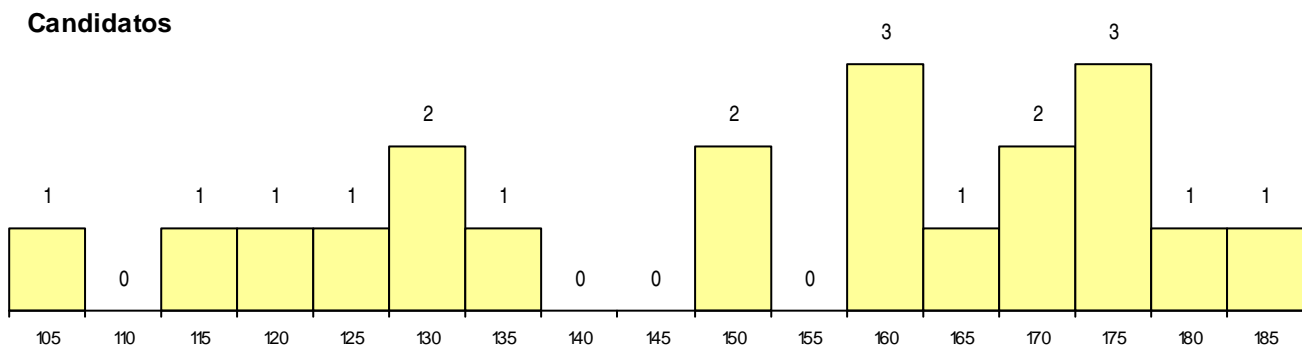

Estabelecimento: 1517 Universidade de Lisboa - Instituto Superior de Economia e Gestão
Curso Superior: 9210 Matemática Aplicada à Economia e à Gestão
Licenciatura

OPÇÃO CANDIDATURA

Opção	Cands. %	Cols. %
1ª	15 23	0 0
3ª	4 6	0 0
4ª	1 2	0 0
Total	20	0

ETAPA COLOCAÇÃO (contingente)

Etapa Colocação	Cands. %	Cols. %	Nota
17 Geral	20 31	0 0	
Total	20	0	

DISTRITO/GAES DE CANDIDATURA

Distrito Origem	Cands. %	Cols. %
Lisboa	15 23	0 0
R. A. Madeira	1 2	0 0
Viana do Castelo	1 2	0 0
Santarém	1 2	0 0
Faro	1 2	0 0
Évora	1 2	0 0
Total	20	0

SEXO DOS CANDIDATOS

Sexo	Cands. %	Cols. %
Masc.	8 12	0 0
Femin.	12 18	0 0
Total	20	0

CURSO DO 12º ANO (15 mais frequentes)

Curso 12º ano	Cands. %	Cols. %
C60 Ciências e Tecnologias	12 18	0 0
C61 Ciências Socioeconómicas	6 9	0 0
940 Escolas estrangeiras em Portugal	1 2	0 0
C80 Recorrente - Ciências e Tecnologias	1 2	0 0

MÉDIAS dos Colocados

Nota de candidatura
Prova de ingresso
Média do 12º ano
Média do 10º/11º ano

DISTRIBUIÇÕES DE NOTAS DE CANDIDATURA