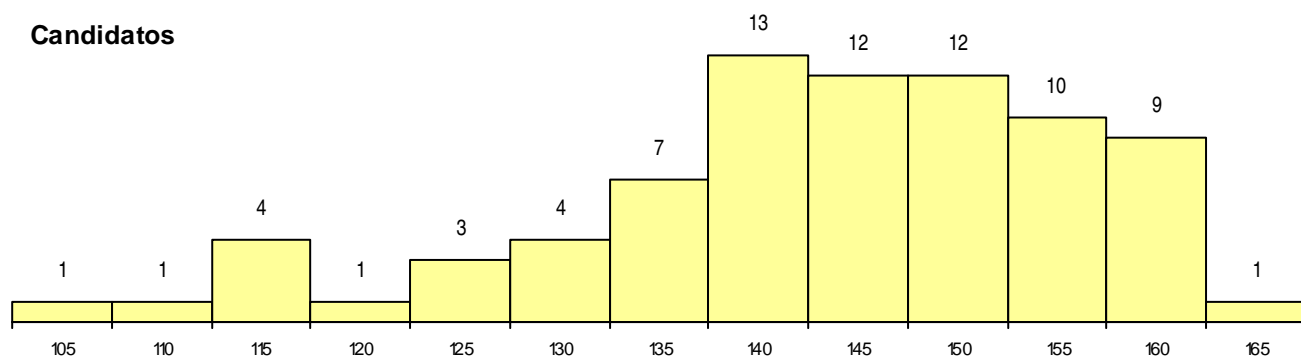

OPÇÃO CANDIDATURA

Opção	Cands. %	Cols. %
1ª	32 11	1 7
2ª	22 7	0 0
3ª	12 4	0 0
4ª	7 2	0 0
5ª	1 0	0 0
6ª	4 1	0 0
Total	78	1

ETAPA COLOCAÇÃO (contingente)

Etapa Colocação	Cands. %	Cols. %	Nota
17 Geral	78 27	1 7	163,8
Total	78	1	

DISTRITO/GAES DE CANDIDATURA

Distrito Origem	Cands. %	Cols. %
Braga	41 14	0 0
Porto	12 4	0 0
Viana do Castelo	6 2	0 0
Viseu	3 1	0 0
Lisboa	3 1	0 0
Aveiro	3 1	1 7
Setúbal	2 1	0 0
Santarém	2 1	0 0
Coimbra	2 1	0 0
R. A. Madeira	1 0	0 0
Vila Real	1 0	0 0
Leiria	1 0	0 0
Castelo Branco	1 0	0 0
Total	78	1

SEXO DOS CANDIDATOS

Sexo	Cands. %	Cols. %
Masc.	24 8	1 7
Femin.	54 18	0 0
Total	78	1

CURSO DO 12º ANO

(15 mais frequentes)

Curso 12º ano	Cands. %	Cols. %
C62 Línguas e Humanidades	44 15	0 0
C60 Ciências e Tecnologias	16 5	1 7
C61 Ciências Socioeconómicas	2 1	0 0
P44 Técnico de Eletrónica, Automação e	1 0	0 0
A22 Assessoria Jurídica e Documentaçã	1 0	0 0
C80 Recorrente - Ciências e Tecnologias	1 0	0 0
C81 Recorrente - Ciências Socioeconómi	1 0	0 0
C82 Recorrente - Línguas e Humanidade	1 0	0 0
089 Desporto (DL 74/2004)	1 0	0 0
P08 Instrumentista de Sopro e de Percus	1 0	0 0
220 Ens. Sec. Recorrente (Todos os Cur	1 0	0 0
P51 Técnico de Gestão	1 0	0 0
P59 Técnico de Informática de Gestão	1 0	0 0
P71 Técnico de Processamento e Contro	1 0	0 0
610 Cursos de Educação e Formação (T	1 0	0 0

MÉDIAS dos Colocados

Nota de candidatura	163,8
Prova de ingresso	168,0
Média do 12º ano	161,0
Média do 10º/11º ano	161,0

DISTRIBUIÇÕES DE NOTAS DE CANDIDATURA