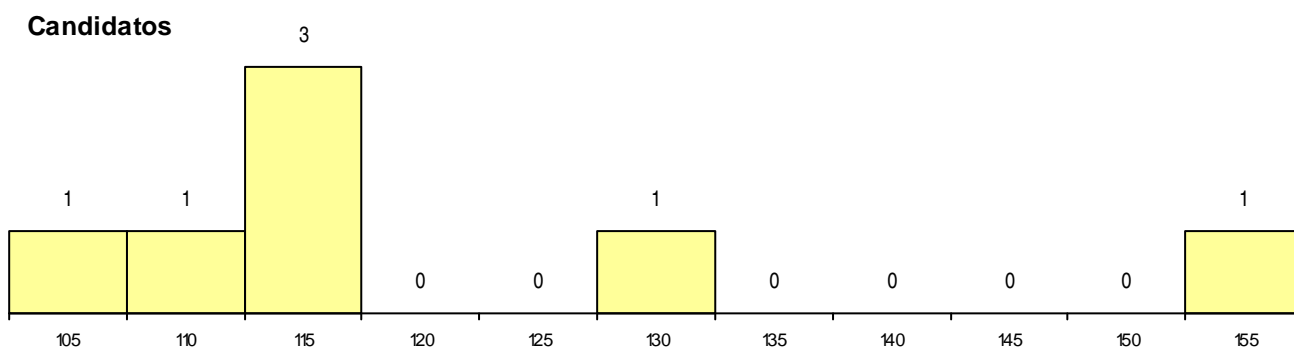

MÉDIAS dos Colocados

Nota de candidatura 129,3
 Prova de ingresso 107,5
 Média do 12º ano 141,0
 Média do 10º/11º ano 141,0

DISTRIBUIÇÕES DE NOTAS DE CANDIDATURA

Estabelecimento: 1204 Universidade de Trás-os-Montes e Alto Douro - Escola de Ciências da Vida e do Ambiente
Curso Superior: 9707 Ciências do Desporto
Licenciatura