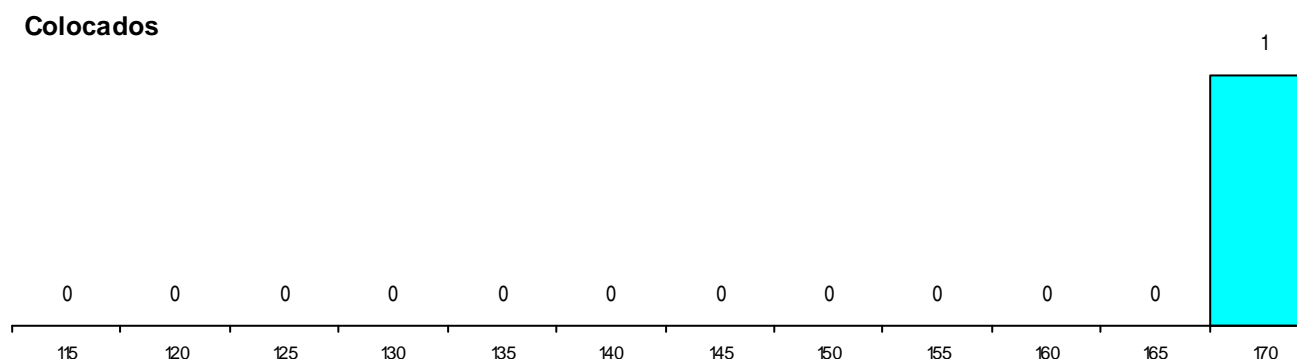

Estabelecimento: 5402 Universidade do Porto - Faculdade de Belas-Artes
Curso Superior: 9070 Design de Comunicação
Licenciatura

OPÇÃO CANDIDATURA

Opção	Cands. %	Cols. %
1ª	13 11	1 14
2ª	6 5	0 0
3ª	2 2	0 0
4ª	1 1	0 0
5ª	1 1	0 0
6ª	1 1	0 0
Total	24	1

ETAPA COLOCAÇÃO (contingente)

Etapa Colocação	Cands. %	Cols. %	Nota
17 Geral	24 20	1 14	172,0
Total	24	1	

DISTRITO/GAES DE CANDIDATURA

Distrito Origem	Cands. %	Cols. %
Porto	15 12	1 14
Lisboa	3 2	0 0
Braga	3 2	0 0
Viana do Castelo	1 1	0 0
Leiria	1 1	0 0
Aveiro	1 1	0 0
Total	24	1

SEXO DOS CANDIDATOS

Sexo	Cands. %	Cols. %
Masc.	11 9	0 0
Femin.	13 11	1 14
Total	24	1

CURSO DO 12º ANO

(15 mais frequentes)

Curso 12º ano	Cands. %	Cols. %
C64 Artes Visuais	15 12	1 14
P39 Técnico de Design Gráfico	1 1	0 0
P37 Técnico de Design	1 1	0 0
P36 Técnico de Desenho Digital 3D	1 1	0 0
G57 Design, Cerâmica e Escultura (Porta	1 1	0 0
C84 Recorrente - Artes Visuais	1 1	0 0
C71 Design de Comunicação	1 1	0 0
C70 Comunicação Audiovisual	1 1	0 0
C60 Ciências e Tecnologias	1 1	0 0
060 Ciências e Tecnologias (DL 74/2004	1 1	0 0

MÉDIAS dos Colocados

Nota de candidatura	172,0
Prova de ingresso	181,0
Média do 12º ano	163,0
Média do 10º/11º ano	163,0

DISTRIBUIÇÕES DE NOTAS DE CANDIDATURA