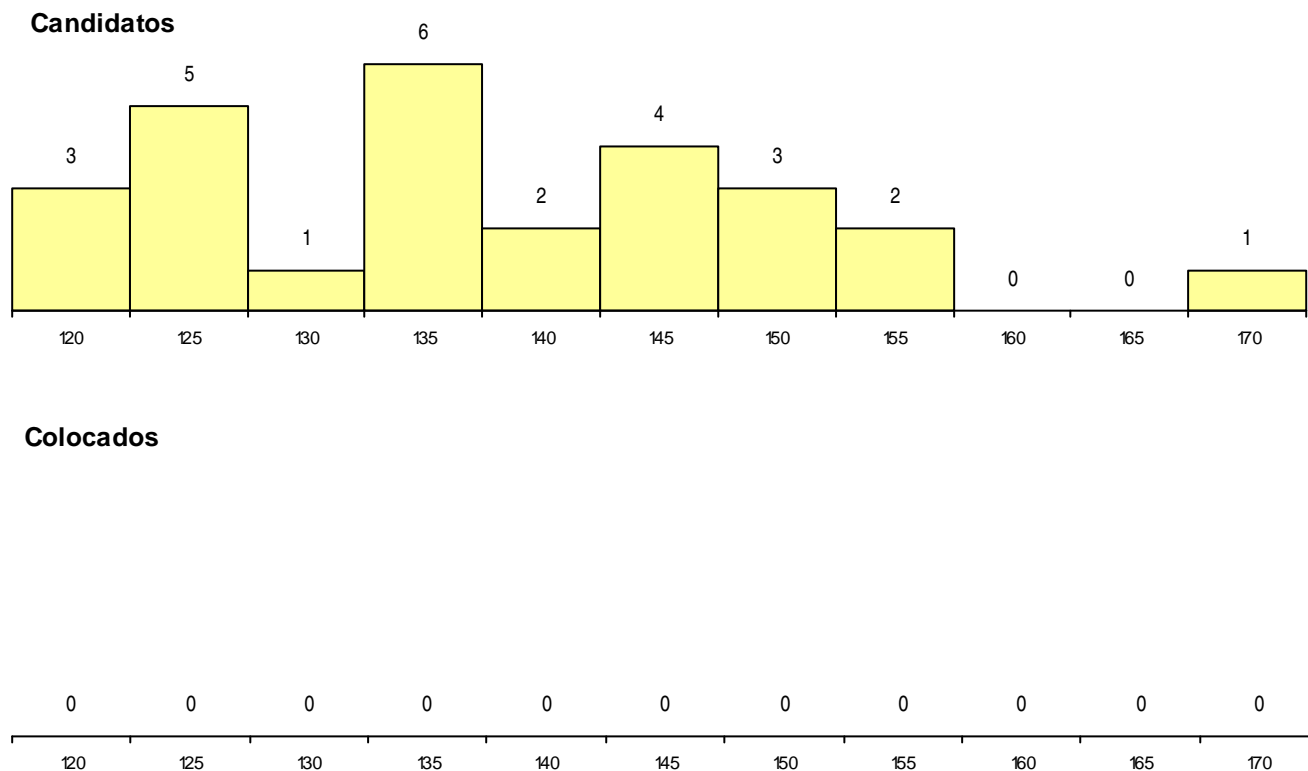

Estabelecimento: 7230 Instituto Politécnico do Porto - Escola Superior de Tecnologia da Saúde do Porto
Curso Superior: 9504 Fisioterapia
Licenciatura

OPÇÃO CANDIDATURA

Opção	Cands. %	Cols. %
1ª	16 9	0 0
2ª	10 6	0 0
3ª	1 1	0 0
Total	27	0

ETAPA COLOCAÇÃO (contingente)

Etapa Colocação	Cands. %	Cols. %	Nota
17 Geral	27 16	0 0	
Total	27	0	

DISTRITO/GAES DE CANDIDATURA

Distrito Origem	Cands. %	Cols. %
Porto	16 9	0 0
Braga	5 3	0 0
Leiria	2 1	0 0
Viseu	1 1	0 0
Vila Real	1 1	0 0
Faro	1 1	0 0
Aveiro	1 1	0 0
Total	27	0

SEXO DOS CANDIDATOS

Sexo	Cands. %	Cols. %
Masc.	10 6	0 0
Femin.	17 10	0 0
Total	27	0

CURSO DO 12º ANO (15 mais frequentes)

Curso 12º ano	Cands. %	Cols. %
C60 Ciências e Tecnologias	23 13	0 0
R05 Técnico de Apoio à Gestão Desporti	1 1	0 0
G01 Animação Sócio Desportiva (VC) (P	1 1	0 0
C62 Línguas e Humanidades	1 1	0 0
A52 Análises Químico-Biológicas (Port. 9	1 1	0 0

MÉDIAS dos Colocados

Nota de candidatura
Prova de ingresso
Média do 12º ano
Média do 10º/11º ano

DISTRIBUIÇÕES DE NOTAS DE CANDIDATURA