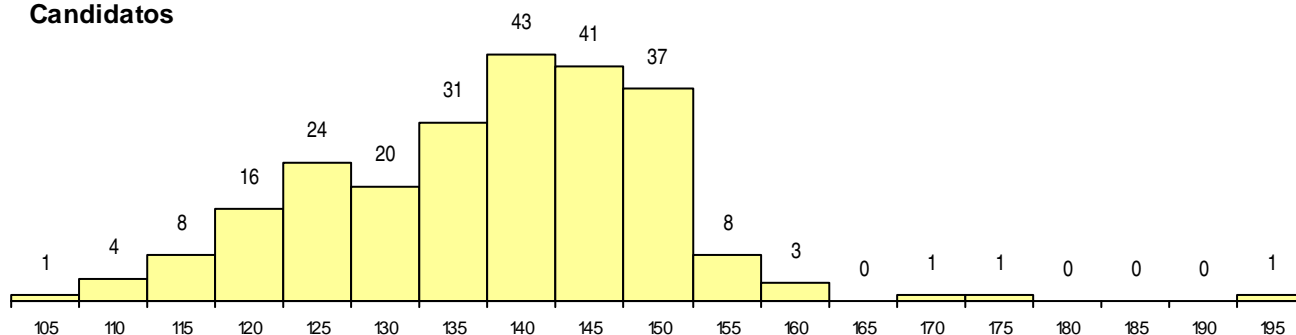

Estabelecimento: 1517 Universidade de Lisboa - Instituto Superior de Economia e Gestão
Curso Superior: 9147 Gestão
Licenciatura

OPÇÃO CANDIDATURA

Opção	Cands. %	Cols. %
1ª	50 9	7 12
2ª	67 12	6 11
3ª	53 9	2 4
4ª	46 8	0 0
5ª	19 3	0 0
6ª	4 1	0 0
Total	239	15

ETAPA COLOCAÇÃO (contingente)

Etapa Colocação	Cands. %	Cols. %	Nota
17 Geral	239 42	15 26	151,0
Total	239	15	

DISTRITO/GAES DE CANDIDATURA

Distrito Origem	Cands. %	Cols. %
Lisboa	173 30	9 16
Santarém	13 2	1 2
Setúbal	13 2	3 5
Leiria	8 1	0 0
R. A. Madeira	5 1	1 2
Faro	5 1	0 0
Porto	4 1	1 2
Viseu	3 1	0 0
Évora	3 1	0 0
Portalegre	3 1	0 0
Aveiro	2 0	0 0
Guarda	2 0	0 0
Coimbra	2 0	0 0
Viana do Castelo	1 0	0 0
R. A. Açores	1 0	0 0
Braga	1 0	0 0
Total	239	15

SEXO DOS CANDIDATOS

Sexo	Cands. %	Cols. %
Masc.	151 26	5 9
Femin.	88 15	10 18
Total	239	15

CURSO DO 12º ANO

Curso 12º ano	Cands. %	Cols. %
C61 Ciências Socioeconómicas	135 23	6 11
C60 Ciências e Tecnologias	95 17	8 14
C81 Recorrente - Ciências Socioeconómi	4 1	0 0
C80 Recorrente - Ciências e Tecnologias	2 0	0 0
966 Cursos EFA, Formações Modulares,	1 0	1 2
940 Escolas estrangeiras em Portugal	1 0	0 0
P51 Técnico de Gestão	1 0	0 0

(15 mais frequentes)

MÉDIAS dos Colocados

Nota de candidatura	158,3
Prova de ingresso	159,3
Média do 12º ano	157,3
Média do 10º/11º ano	157,3

DISTRIBUIÇÕES DE NOTAS DE CANDIDATURA

Candidatos