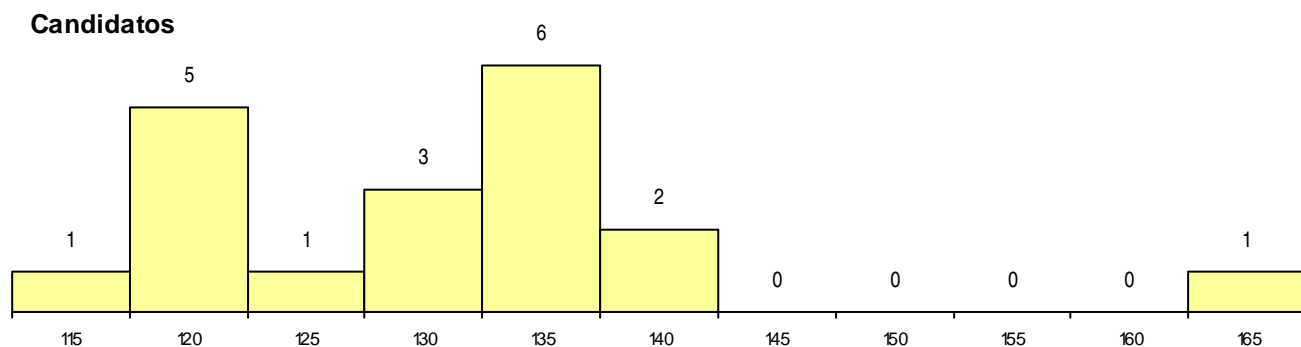

Estabelecimento: 1103 Universidade do Porto - Faculdade de Ciências
Curso Superior: 9696 Ciência de Computadores
Licenciatura

OPÇÃO CANDIDATURA

Opção	Cands. %	Cols. %
1ª	7 6	0 0
2ª	7 6	0 0
3ª	2 2	0 0
4ª	2 2	0 0
5ª	1 1	0 0
Total	19	0

ETAPA COLOCAÇÃO (contingente)

Etapa Colocação	Cands. %	Cols. %	Nota
17 Geral	19 16	0 0	
Total	19	0	

DISTRITO/GAES DE CANDIDATURA

Distrito Origem	Cands. %	Cols. %
Porto	15 13	0 0
Vila Real	1 1	0 0
Setúbal	1 1	0 0
Lisboa	1 1	0 0
Aveiro	1 1	0 0
Total	19	0

SEXO DOS CANDIDATOS

Sexo	Cands. %	Cols. %
Masc.	16 13	0 0
Femin.	3 3	0 0
Total	19	0

CURSO DO 12º ANO (15 mais frequentes)

Curso 12º ano	Cands. %	Cols. %
C60 Ciências e Tecnologias	13 11	0 0
P56 Técnico de Gestão e Programação	2 2	0 0
950 Equivalências Estrangeiras (Decreto)	1 1	0 0
C61 Ciências Socioeconómicas	1 1	0 0
A11 Informática (VC) (Port. 941/2009)	1 1	0 0
060 Ciências e Tecnologias (DL 74/2004)	1 1	0 0

MÉDIAS dos Colocados

Nota de candidatura
Prova de ingresso
Média do 12º ano
Média do 10º/11º ano

DISTRIBUIÇÕES DE NOTAS DE CANDIDATURA