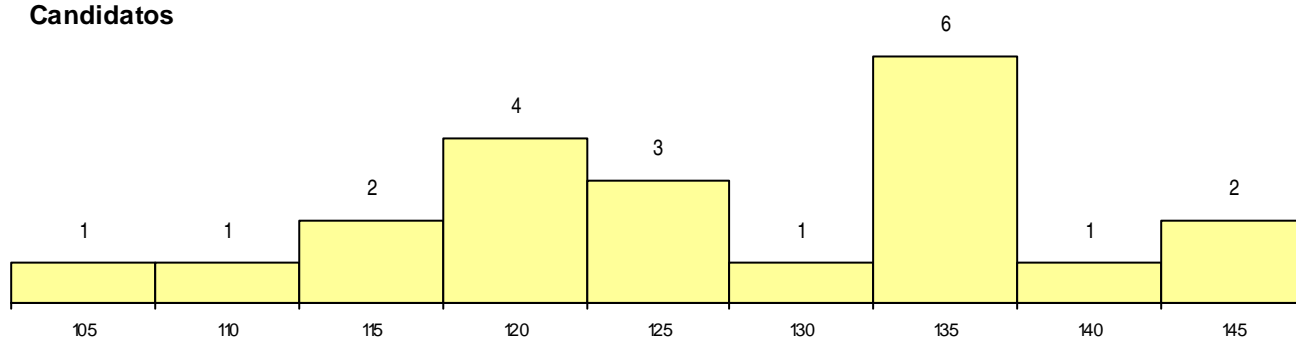

Estabelecimento: 3118 Instituto Politécnico de Lisboa - Instituto Superior de Engenharia de Lisboa
Curso Superior: 9109 Engenharia Eletrotécnica
Licenciatura

OPÇÃO CANDIDATURA

Opção	Cands. %	Cols. %
1ª	7 6	3 6
2ª	3 2	0 0
3ª	4 3	2 4
4ª	4 3	1 2
6ª	3 2	1 2
Total	21	7

ETAPA COLOCAÇÃO (contingente)

Etapa Colocação	Cands. %	Cols. %	Nota
17 Geral	21 17	7 15	130,3
Total	21	7	

DISTRITO/GAES DE CANDIDATURA

Distrito Origem	Cands. %	Cols. %
Lisboa	18 15	5 11
Setúbal	2 2	2 4
R. A. Açores	1 1	0 0
Total	21	7

SEXO DOS CANDIDATOS

Sexo	Cands. %	Cols. %
Masc.	20 16	7 15
Femin.	1 1	0 0
Total	21	7

CURSO DO 12º ANO (15 mais frequentes)

Curso 12º ano	Cands. %	Cols. %
C60 Ciências e Tecnologias	20 16	7 15
C80 Recorrente - Ciências e Tecnologias	1 1	0 0

MÉDIAS dos Colocados

Nota de candidatura 138,0
Prova de ingresso 122,9
Média do 12º ano 146,1
Média do 10º/11º ano 146,1

DISTRIBUIÇÕES DE NOTAS DE CANDIDATURA

Candidatos