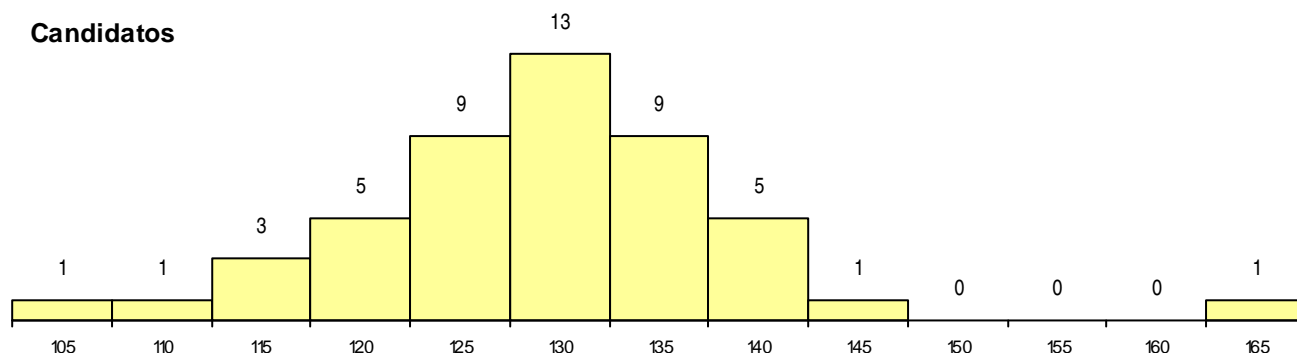

Estabelecimento: 3134 Instituto Politécnico do Porto - Instituto Superior de Contabilidade e Administração do Porto
Curso Superior: 9716 Comércio Internacional
Licenciatura

OPÇÃO CANDIDATURA

Opção	Cands. %	Cols. %
1ª	11 7	2 22
2ª	14 9	1 11
3ª	8 5	0 0
4ª	6 4	0 0
5ª	6 4	0 0
6ª	3 2	0 0
Total	48	3

ETAPA COLOCAÇÃO (contingente)

Etapa Colocação	Cands. %	Cols. %	Nota
17 Geral	48 30	3 33	140,5
Total	48	3	

DISTRITO/GAES DE CANDIDATURA

Distrito Origem	Cands. %	Cols. %
Porto	42 27	2 22
Braga	3 2	0 0
Viseu	1 1	0 0
Bragança	1 1	0 0
Aveiro	1 1	1 11
Total	48	3

SEXO DOS CANDIDATOS

Sexo	Cands. %	Cols. %
Masc.	23 15	1 11
Femin.	25 16	2 22
Total	48	3

CURSO DO 12º ANO (15 mais frequentes)

Curso 12º ano	Cands. %	Cols. %
C62 Línguas e Humanidades	15 9	0 0
C60 Ciências e Tecnologias	12 8	1 11
C61 Ciências Socioeconómicas	8 5	2 22
C80 Recorrente - Ciências e Tecnologias	3 2	0 0
P91 Técnico de Turismo	2 1	0 0
C81 Recorrente - Ciências Socioeconómi	2 1	0 0
P64 Técnico de Marketing	1 1	0 0
P27 Técnico de Comércio	1 1	0 0
P16 Técnico de Análise Laboratorial	1 1	0 0
P14 Técnico de Multimédia	1 1	0 0
G27 Administração e Marketing (Portaria	1 1	0 0
A20 Línguas e Relações Empresariais (V	1 1	0 0

MÉDIAS dos Colocados

Nota de candidatura	141,7
Prova de ingresso	142,3
Média do 12º ano	141,3
Média do 10º/11º ano	141,3

DISTRIBUIÇÕES DE NOTAS DE CANDIDATURA