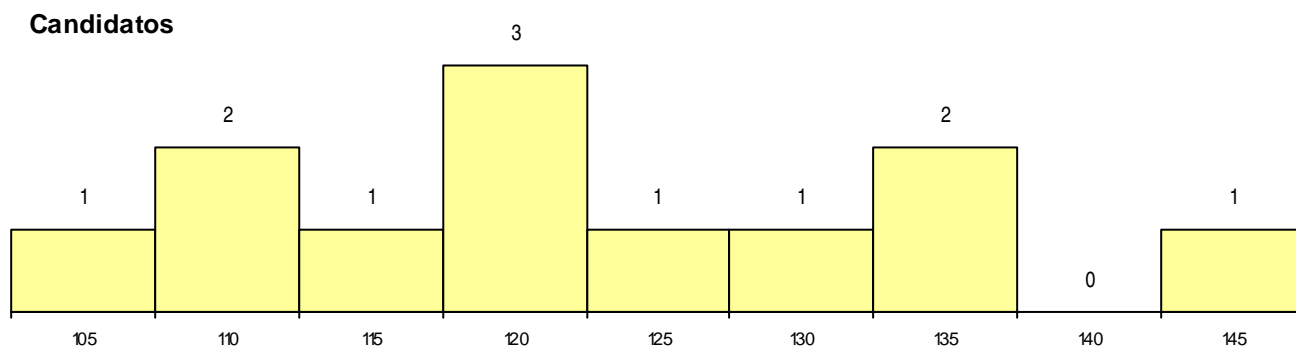

Estabelecimento: 3118 Instituto Politécnico de Lisboa - Instituto Superior de Engenharia de Lisboa
Curso Superior: 9089 Engenharia Civil
Licenciatura

OPÇÃO CANDIDATURA

Opção	Cands. %	Cols. %
1ª	1 3	1 8
2ª	3 8	2 17
4ª	2 5	1 8
5ª	2 5	0 0
6ª	4 10	1 8
Total	12	5

ETAPA COLOCAÇÃO (contingente)

Etapa Colocação	Cands. %	Cols. %	Nota
17 Geral	12 31	5 42	106,6
Total	12	5	

DISTRITO/GAES DE CANDIDATURA

Distrito Origem	Cands. %	Cols. %
Lisboa	10 26	5 42
R. A. Açores	1 3	0 0
Braga	1 3	0 0
Total	12	5

SEXO DOS CANDIDATOS

Sexo	Cands. %	Cols. %
Masc.	10 26	5 42
Femin.	2 5	0 0
Total	12	5

CURSO DO 12º ANO (15 mais frequentes)

Curso 12º ano	Cands. %	Cols. %
C60 Ciências e Tecnologias	11 28	5 42
C80 Recorrente - Ciências e Tecnologias	1 3	0 0

MÉDIAS dos Colocados

Nota de candidatura 117,9
Prova de ingresso 109,8
Média do 12º ano 122,2
Média do 10º/11º ano 122,2

DISTRIBUIÇÕES DE NOTAS DE CANDIDATURA