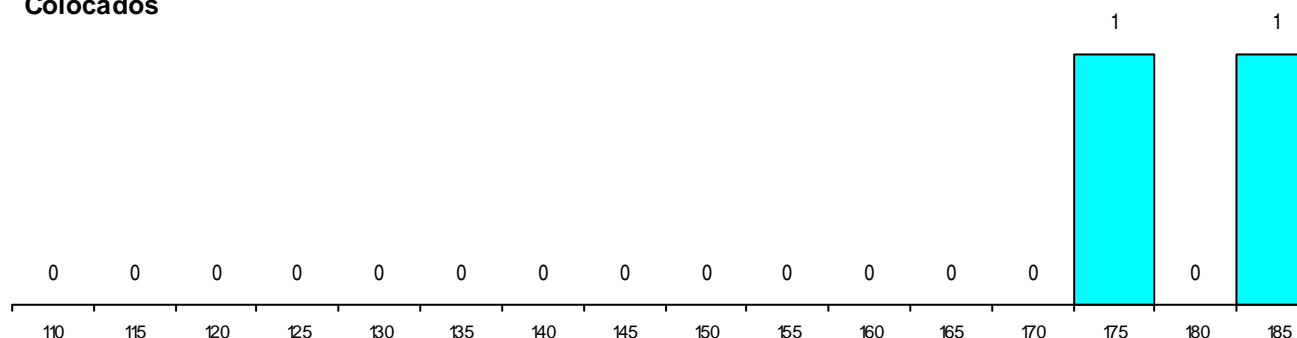

Estabelecimento: 1104 Universidade do Porto - Faculdade de Economia
Curso Superior: 9081 Economia
Licenciatura

OPÇÃO CANDIDATURA

Opção	Cands. %	Cols. %
1ª	33 13	1 6
2ª	32 13	0 0
3ª	3 1	0 0
4ª	5 2	0 0
5ª	5 2	1 6
6ª	1 0	0 0
Total	79	2

ETAPA COLOCAÇÃO (contingente)

Etapa Colocação	Cands. %	Cols. %	Nota
17 Geral	79 31	2 12	176,0
Total	79	2	

DISTRITO/GAES DE CANDIDATURA

Distrito Origem	Cands. %	Cols. %
Porto	56 22	1 6
Braga	10 4	1 6
Aveiro	4 2	0 0
Viseu	2 1	0 0
Bragança	2 1	0 0
R. A. Açores	1 0	0 0
Vila Real	1 0	0 0
Viana do Castelo	1 0	0 0
Santarém	1 0	0 0
Coimbra	1 0	0 0
Total	79	2

SEXO DOS CANDIDATOS

Sexo	Cands. %	Cols. %
Masc.	44 17	1 6
Femin.	35 14	1 6
Total	79	2

CURSO DO 12º ANO (15 mais frequentes)

Curso 12º ano	Cands. %	Cols. %
C61 Ciências Socioeconómicas	38 15	1 6
C60 Ciências e Tecnologias	35 14	1 6
820 Agrupamento 2 / geral	1 0	0 0
950 Equivalências Estrangeiras (Decreto	1 0	0 0
940 Escolas estrangeiras em Portugal	1 0	0 0
G47 Contabilidade e Empreendedorismo	1 0	0 0
G18 Contabilidade e Gestão (VT) (Portari	1 0	0 0
C80 Recorrente - Ciências e Tecnologias	1 0	0 0

MÉDIAS dos Colocados

Nota de candidatura	179,8
Prova de ingresso	179,5
Média do 12º ano	180,0
Média do 10º/11º ano	180,0

DISTRIBUIÇÕES DE NOTAS DE CANDIDATURA

Candidatos

Colocados