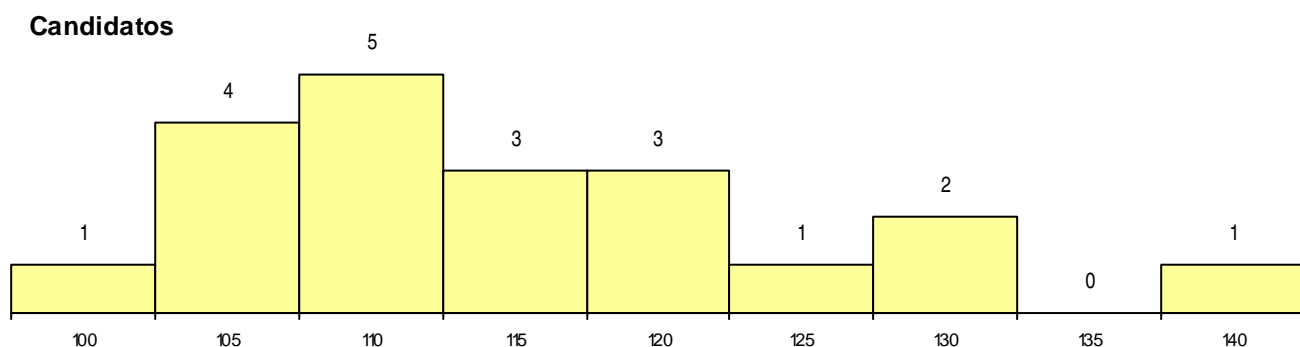

Estabelecimento: 0902 Universidade Nova de Lisboa - Faculdade de Ciências Sociais e Humanas
Curso Superior: 9006 Arqueologia
Licenciatura

OPÇÃO CANDIDATURA

Opção	Cands. %	Cols. %
1ª	2 4	0 0
2ª	2 4	0 0
3ª	6 12	2 33
4ª	6 12	1 17
5ª	2 4	0 0
6ª	2 4	1 17
Total	20	4

ETAPA COLOCAÇÃO (contingente)

Etapa Colocação	Cands. %	Cols. %	Nota
17 Geral	20 41	4 67	119,0
Total	20	4	

DISTRITO/GAES DE CANDIDATURA

Distrito Origem	Cands. %	Cols. %
Lisboa	18 37	3 50
R. A. Açores	1 2	0 0
Setúbal	1 2	1 17
Total	20	4

SEXO DOS CANDIDATOS

Sexo	Cands. %	Cols. %
Masc.	8 16	2 33
Femin.	12 24	2 33
Total	20	4

CURSO DO 12º ANO (15 mais frequentes)

Curso 12º ano	Cands. %	Cols. %
C62 Línguas e Humanidades	10 20	3 50
C82 Recorrente - Línguas e Humanidade	2 4	0 0
C80 Recorrente - Ciências e Tecnologias	2 4	0 0
C60 Ciências e Tecnologias	2 4	0 0
C61 Ciências Socioeconómicas	1 2	1 17
P16 Técnico de Análise Laboratorial	1 2	0 0
P04 Assistente de Conservação e Resta	1 2	0 0
C64 Artes Visuais	1 2	0 0

MÉDIAS dos Colocados

Nota de candidatura	128,6
Prova de ingresso	133,3
Média do 12º ano	124,0
Média do 10º/11º ano	124,0

DISTRIBUIÇÕES DE NOTAS DE CANDIDATURA