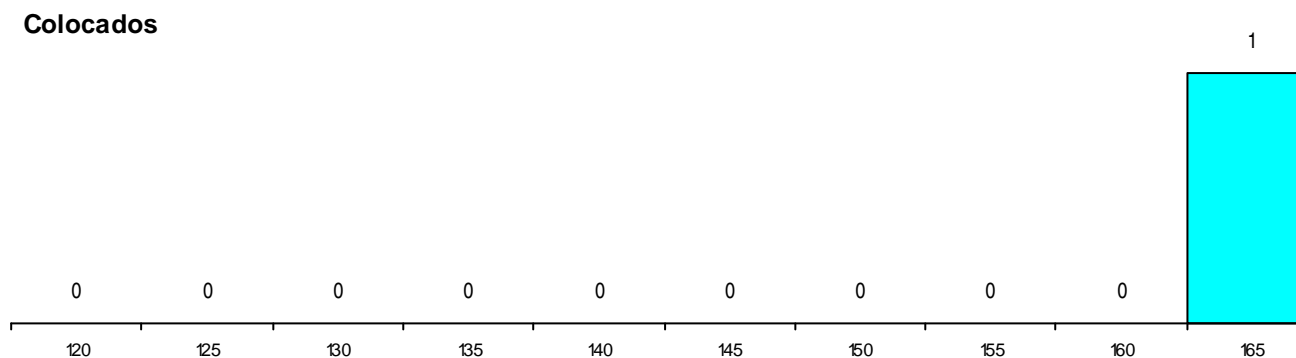

Estabelecimento: 3081 Universidade do Algarve - Escola Superior de Educação e Comunicação
Curso Superior: 9070 Design de Comunicação
Licenciatura

OPÇÃO CANDIDATURA

Opção	Cands. %	Cols. %
1ª	2 8	1 25
2ª	2 8	0 0
4ª	1 4	0 0
Total	5	1

ETAPA COLOCAÇÃO (contingente)

Etapa Colocação	Cands. %	Cols. %	Nota
17 Geral	5 20	1 25	166,9
Total	5	1	

DISTRITO/GAES DE CANDIDATURA

Distrito Origem	Cands. %	Cols. %
R. A. Açores	1 4	0 0
Lisboa	1 4	0 0
Faro	1 4	0 0
Braga	1 4	1 25
Beja	1 4	0 0
Total	5	1

SEXO DOS CANDIDATOS

Sexo	Cands. %	Cols. %
Masc.	2 8	0 0
Femin.	3 12	1 25
Total	5	1

CURSO DO 12º ANO (15 mais frequentes)

Curso 12º ano	Cands. %	Cols. %
C60 Ciências e Tecnologias	1 4	1 25
P39 Técnico de Design Gráfico	1 4	0 0
P37 Técnico de Design	1 4	0 0
P14 Técnico de Multimédia	1 4	0 0
C64 Artes Visuais	1 4	0 0

MÉDIAS dos Colocados

Nota de candidatura	166,9
Prova de ingresso	174,0
Média do 12º ano	163,0
Média do 10º/11º ano	163,0

DISTRIBUIÇÕES DE NOTAS DE CANDIDATURA