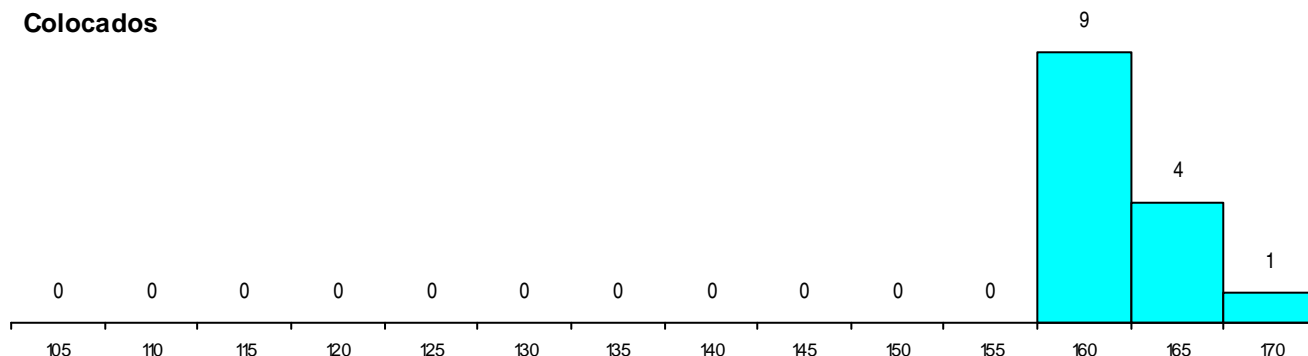

Estabelecimento: 6800 ISCTE - Instituto Universitário de Lisboa
Curso Superior: 9147 Gestão
Licenciatura

OPÇÃO CANDIDATURA

Opção	Cands. %	Cols. %
1ª	119 27	10 23
2ª	43 10	1 2
3ª	31 7	2 5
4ª	24 5	1 2
5ª	14 3	0 0
6ª	9 2	0 0
Total	240	14

ETAPA COLOCAÇÃO (contingente)

Etapa Colocação	Cands. %	Cols. %	Nota
17 Geral	240 53	14 33	158,5
Total	240	14	

DISTRITO/GAES DE CANDIDATURA

Distrito Origem	Cands. %	Cols. %
Lisboa	174 39	11 26
Setúbal	13 3	1 2
Santarém	11 2	1 2
Leiria	8 2	1 2
Évora	8 2	0 0
R. A. Madeira	5 1	0 0
Porto	5 1	0 0
Faro	5 1	0 0
Viseu	4 1	0 0
Portalegre	2 0	0 0
Guarda	2 0	0 0
Coimbra	2 0	0 0
R. A. Açores	1 0	0 0
Total	240	14

SEXO DOS CANDIDATOS

Sexo	Cands. %	Cols. %
Masc.	143 32	5 12
Femin.	97 22	9 21
Total	240	14

CURSO DO 12º ANO (15 mais frequentes)

Curso 12º ano	Cands. %	Cols. %
C61 Ciências Socioeconómicas	141 31	8 19
C60 Ciências e Tecnologias	90 20	6 14
C81 Recorrente - Ciências Socioeconómi	3 1	0 0
C80 Recorrente - Ciências e Tecnologias	3 1	0 0
966 Cursos EFA, Formações Modulares,	1 0	0 0
950 Equivalências Estrangeiras (Decreto	1 0	0 0
940 Escolas estrangeiras em Portugal	1 0	0 0

MÉDIAS dos Colocados

Nota de candidatura	161,7
Prova de ingresso	161,1
Média do 12º ano	162,3
Média do 10º/11º ano	162,3

DISTRIBUIÇÕES DE NOTAS DE CANDIDATURA

Candidatos

Colocados