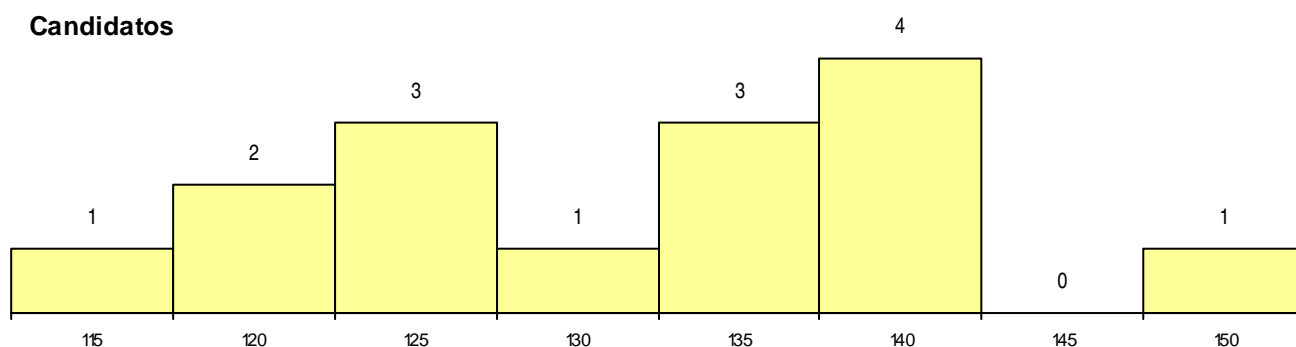

MÉDIAS dos Colocados

Nota de candidatura 144,4
 Prova de ingresso 141,8
 Média do 12º ano 147,0
 Média do 10º/11º ano 147,0

DISTRIBUIÇÕES DE NOTAS DE CANDIDATURA

Estabelecimento: 0501 Universidade de Coimbra - Faculdade de Ciências e Tecnologia
Curso Superior: 9448 Antropologia
 Licenciatura