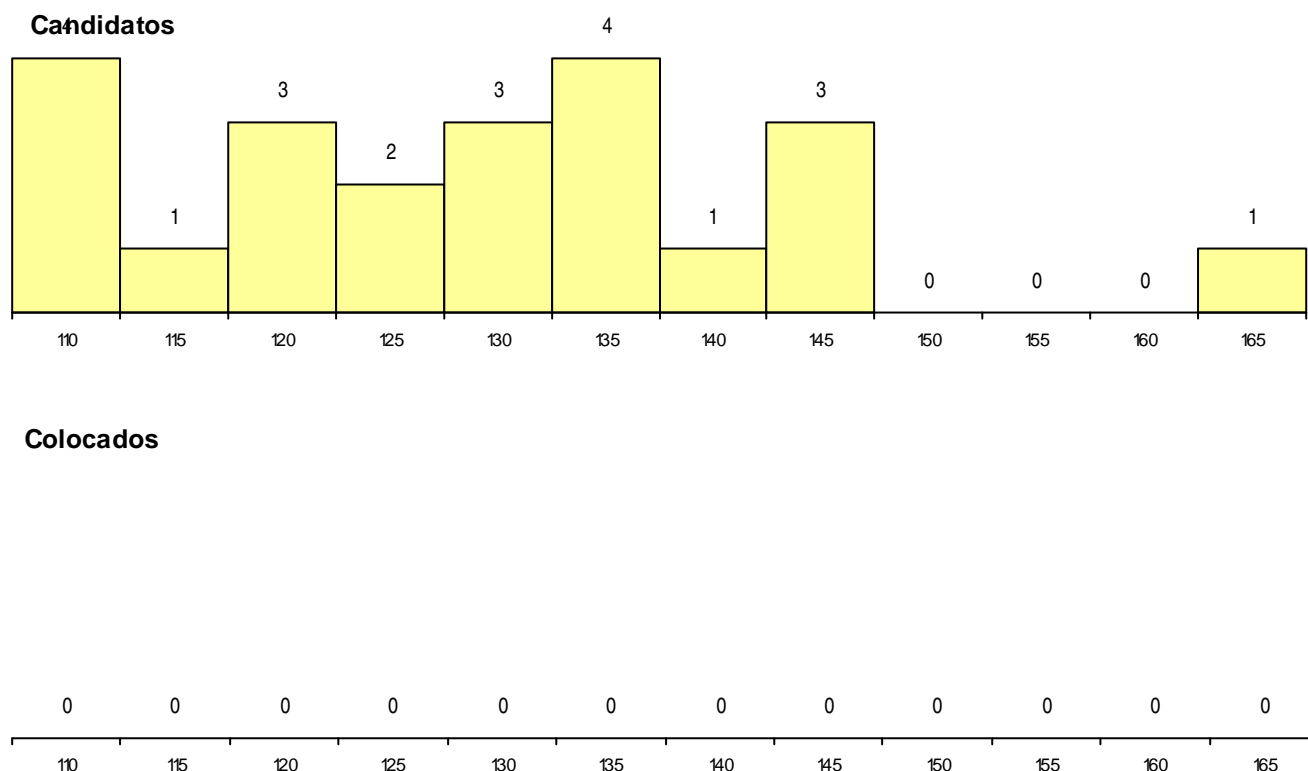

Estabelecimento: 1510 Universidade de Lisboa - Faculdade de Motricidade Humana
Curso Superior: 9162 Gestão do Desporto
Licenciatura

OPÇÃO CANDIDATURA

Opção	Cands. %	Cols. %
1ª	10 10	0 0
2ª	7 7	0 0
3ª	4 4	0 0
4ª	1 1	0 0
Total	22	0

ETAPA COLOCAÇÃO (contingente)

Etapa Colocação	Cands. %	Cols. %	Nota
17 Geral	22 23	0 0	
Total	22	0	

DISTRITO/GAES DE CANDIDATURA

Distrito Origem	Cands. %	Cols. %
Lisboa	21 22	0 0
Setúbal	1 1	0 0
Total	22	0

SEXO DOS CANDIDATOS

Sexo	Cands. %	Cols. %
Masc.	17 18	0 0
Femin.	5 5	0 0
Total	22	0

CURSO DO 12º ANO (15 mais frequentes)

Curso 12º ano	Cands. %	Cols. %
C61 Ciências Socioeconómicas	9 9	0 0
C60 Ciências e Tecnologias	6 6	0 0
C62 Línguas e Humanidades	3 3	0 0
950 Equivalências Estrangeiras (Decreto	1 1	0 0
R05 Técnico de Apoio à Gestão Desporti	1 1	0 0
P56 Técnico de Gestão e Programação	1 1	0 0
089 Desporto (DL 74/2004)	1 1	0 0

MÉDIAS dos Colocados

Nota de candidatura
Prova de ingresso
Média do 12º ano
Média do 10º/11º ano

DISTRIBUIÇÕES DE NOTAS DE CANDIDATURA