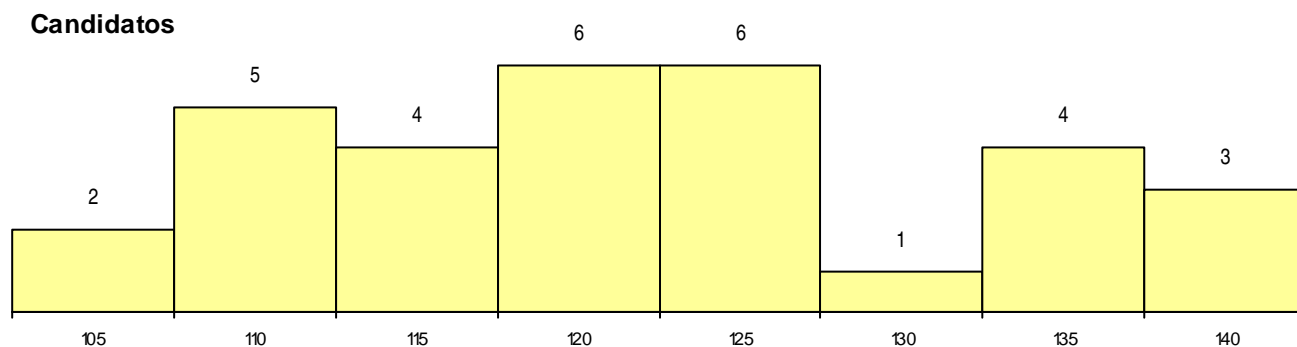

Estabelecimento: 0300 Universidade de Aveiro
Curso Superior: 9002 Administração Pública
Licenciatura

OPÇÃO CANDIDATURA

Opção	Cands. %	Cols. %
1ª	12 9	0 0
2ª	8 6	0 0
3ª	2 1	0 0
4ª	3 2	1 10
6ª	6 4	0 0
Total	31	1

ETAPA COLOCAÇÃO (contingente)

Etapa Colocação	Cands. %	Cols. %	Nota
17 Geral	31 23	1 10	138,4
Total	31	1	

DISTRITO/GAES DE CANDIDATURA

Distrito Origem	Cands. %	Cols. %
Aveiro	16 12	0 0
Porto	7 5	0 0
Viana do Castelo	3 2	1 10
Braga	3 2	0 0
Guarda	1 1	0 0
Coimbra	1 1	0 0
Total	31	1

SEXO DOS CANDIDATOS

Sexo	Cands. %	Cols. %
Masc.	16 12	1 10
Femin.	15 11	0 0
Total	31	1

CURSO DO 12º ANO (15 mais frequentes)

Curso 12º ano	Cands. %	Cols. %
C62 Línguas e Humanidades	13 9	1 10
C60 Ciências e Tecnologias	10 7	0 0
966 Cursos EFA, Formações Modulares,	1 1	0 0
P81 Técnico de Restauração	1 1	0 0
P63 Técnico de Manutenção Industrial	1 1	0 0
P53 Técnico de Gestão de Equipamento	1 1	0 0
P28 Técnico de Comunicação - Marketin	1 1	0 0
P14 Técnico de Multimédia	1 1	0 0
C80 Recorrente - Ciências e Tecnologias	1 1	0 0
C64 Artes Visuais	1 1	0 0

MÉDIAS dos Colocados

Nota de candidatura	138,4
Prova de ingresso	148,0
Média do 12º ano	132,0
Média do 10º/11º ano	132,0

DISTRIBUIÇÕES DE NOTAS DE CANDIDATURA