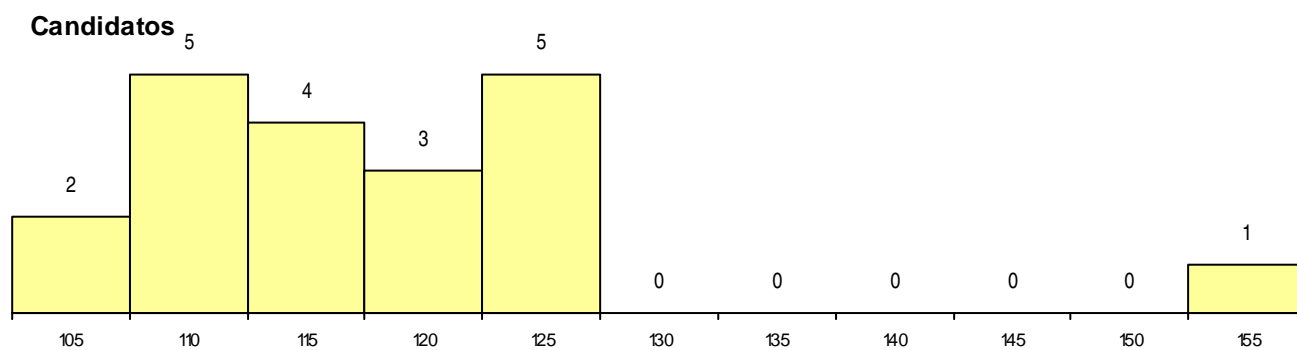

Estabelecimento: 1506 Universidade de Lisboa - Faculdade de Letras
Curso Superior: 8104 Estudos Artísticos, variante de Artes do Espetáculo
Licenciatura

OPÇÃO CANDIDATURA

Opção	Cands. %	Cols. %
1ª	6 8	3 19
2ª	2 3	0 0
3ª	4 5	1 6
4ª	3 4	0 0
5ª	4 5	2 13
6ª	1 1	0 0
Total	20	6

ETAPA COLOCAÇÃO (contingente)

Etapa Colocação	Cands. %	Cols. %	Nota
17 Geral	20 25	6 38	118,0
Total	20	6	

DISTRITO/GAES DE CANDIDATURA

Distrito Origem	Cands. %	Cols. %
Lisboa	14 18	5 31
Setúbal	4 5	1 6
R. A. Madeira	1 1	0 0
Leiria	1 1	0 0
Total	20	6

SEXO DOS CANDIDATOS

Sexo	Cands. %	Cols. %
Masc.	11 14	4 25
Femin.	9 11	2 13
Total	20	6

CURSO DO 12º ANO (15 mais frequentes)

Curso 12º ano	Cands. %	Cols. %
C62 Línguas e Humanidades	10 13	3 19
C60 Ciências e Tecnologias	3 4	1 6
R02 Artes do Espetáculo - Interpretação	3 4	0 0
C64 Artes Visuais	2 3	1 6
P91 Técnico de Turismo	1 1	1 6
C73 Produção Artística	1 1	0 0

MÉDIAS dos Colocados

Nota de candidatura 123,4
Prova de ingresso 117,7
Média do 12º ano 129,2
Média do 10º/11º ano 129,2

DISTRIBUIÇÕES DE NOTAS DE CANDIDATURA