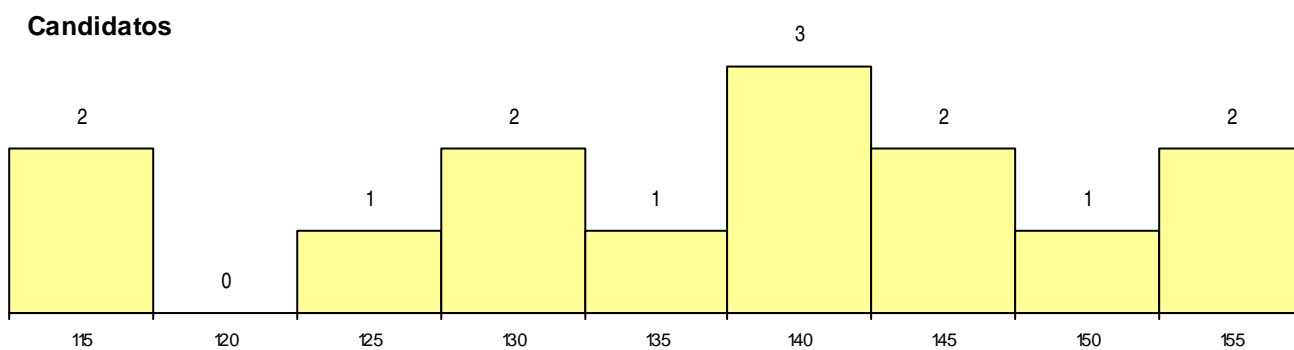

Estabelecimento: 0504 Universidade de Coimbra - Faculdade de Farmácia
Curso Superior: 9494 Ciências Farmacêuticas
Mestrado Integrado

OPÇÃO CANDIDATURA

Opção	Cands. %	Cols. %
1ª	5 6	3 11
2ª	5 6	2 7
3ª	1 1	1 4
4ª	1 1	1 4
5ª	1 1	0 0
6ª	1 1	0 0
Total	14	7

ETAPA COLOCAÇÃO (contingente)

Etapa Colocação	Cands. %	Cols. %	Nota
17 Geral	14 17	7 26	137,5
Total	14	7	

DISTRITO/GAES DE CANDIDATURA

Distrito Origem	Cands. %	Cols. %
Braga	4 5	0 0
Porto	3 4	2 7
Lisboa	2 2	1 4
Coimbra	2 2	1 4
Setúbal	1 1	1 4
Bragança	1 1	1 4
Aveiro	1 1	1 4
Total	14	7

SEXO DOS CANDIDATOS

Sexo	Cands. %	Cols. %
Masc.	3 4	3 11
Femin.	11 14	4 15
Total	14	7

CURSO DO 12º ANO (15 mais frequentes)

Curso 12º ano	Cands. %	Cols. %
C60 Ciências e Tecnologias	13 16	7 26
C81 Recorrente - Ciências Socioeconómi	1 1	0 0

MÉDIAS dos Colocados

Nota de candidatura 143,9
Prova de ingresso 133,9
Média do 12º ano 153,9
Média do 10º/11º ano 153,9

DISTRIBUIÇÕES DE NOTAS DE CANDIDATURA