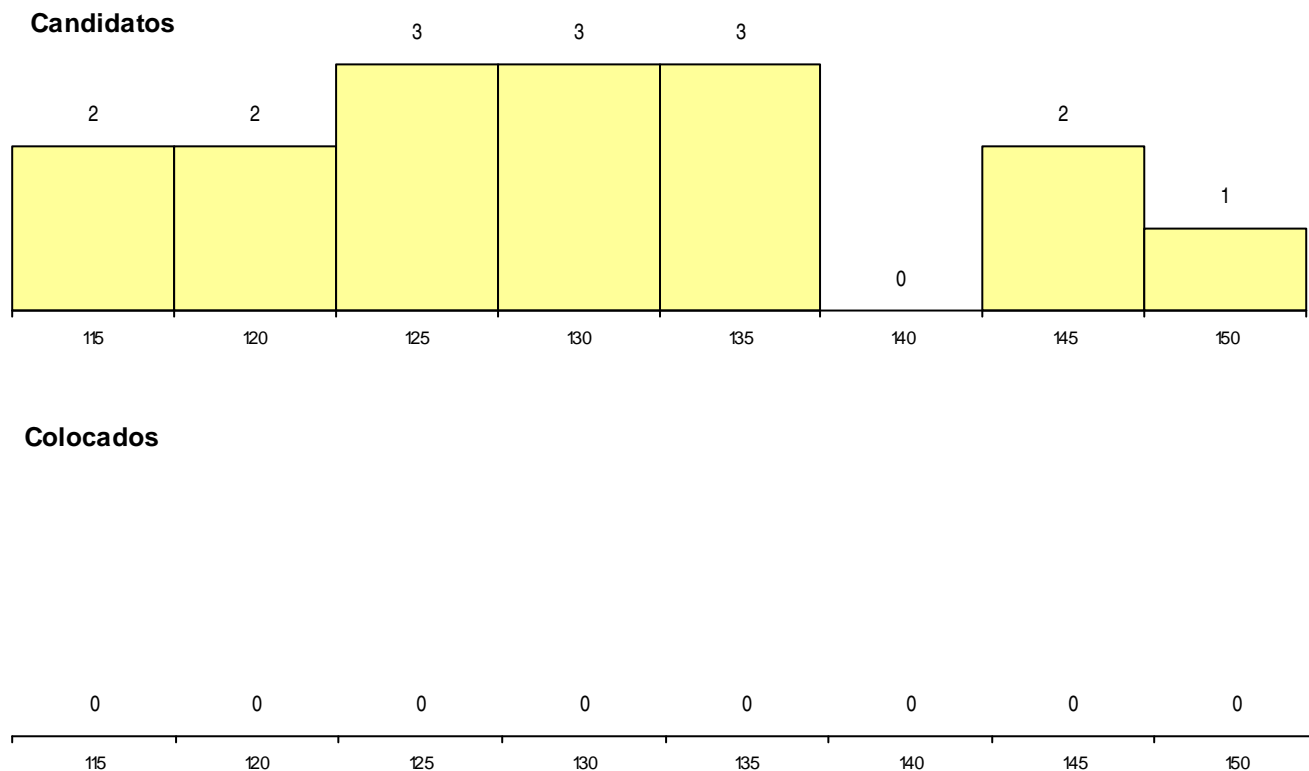

Estabelecimento: 1000 Universidade do Minho
Curso Superior: 8494 Design de Produto
Licenciatura

OPÇÃO CANDIDATURA

Opção	Cands. %	Cols. %
1ª	5 8	0 0
2ª	7 12	0 0
3ª	2 3	0 0
5ª	2 3	0 0
Total	16	0

ETAPA COLOCAÇÃO (contingente)

Etapa Colocação	Cands. %	Cols. %	Nota
17 Geral	16 27	0 0	
Total	16	0	

DISTRITO/GAES DE CANDIDATURA

Distrito Origem	Cands. %	Cols. %
Braga	12 20	0 0
Porto	3 5	0 0
Viana do Castelo	1 2	0 0
Total	16	0

SEXO DOS CANDIDATOS

Sexo	Cands. %	Cols. %
Masc.	8 13	0 0
Femin.	8 13	0 0
Total	16	0

CURSO DO 12º ANO

(15 mais frequentes)

Curso 12º ano	Cands. %	Cols. %
C64 Artes Visuais	15 25	0 0
C60 Ciências e Tecnologias	1 2	0 0

MÉDIAS dos Colocados

Nota de candidatura
Prova de ingresso
Média do 12º ano
Média do 10º/11º ano

DISTRIBUIÇÕES DE NOTAS DE CANDIDATURA