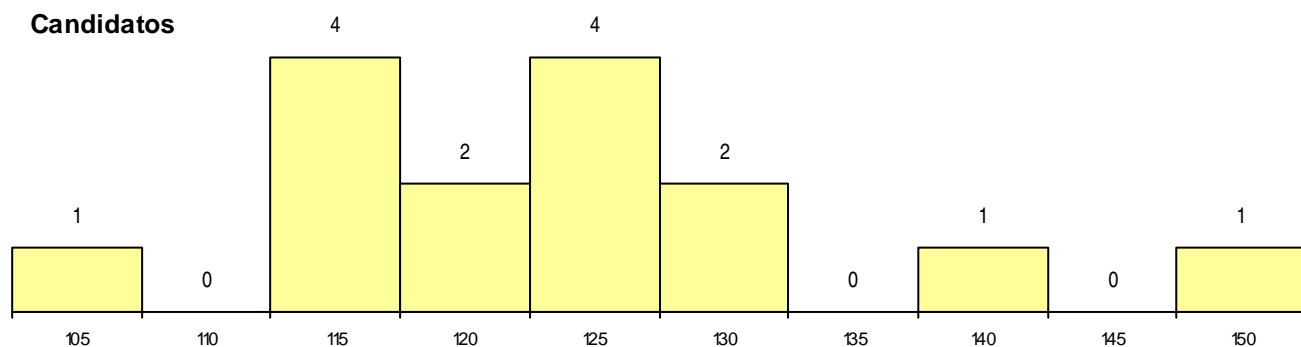

Nota de candidatura 142,0
 Prova de ingresso 145,0
 Média do 12º ano 140,0
 Média do 10º/11º ano 140,0

DISTRIBUIÇÕES DE NOTAS DE CANDIDATURA

Estabelecimento: 1000 Universidade do Minho
Curso Superior: G005 Engenharia Informática
Mestrado Integrado