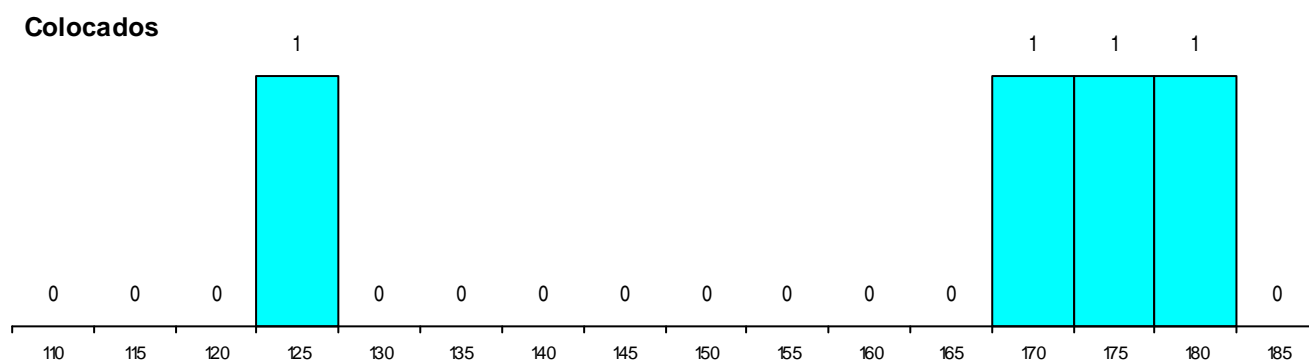

Estabelecimento: 1508 Universidade de Lisboa - Faculdade de Medicina Dentária
Curso Superior: 9556 Higiene Oral
Licenciatura

OPÇÃO CANDIDATURA

Opção	Cands. %	Cols. %
1ª	5 9	1 5
2ª	5 9	1 5
3ª	2 4	0 0
5ª	1 2	1 5
6ª	5 9	1 5
Total	18	4

ETAPA COLOCAÇÃO (contingente)

Etapa Colocação	Cands. %	Cols. %	Nota
17 Geral	18 32	4 18	126,0
Total	18	4	

DISTRITO/GAES DE CANDIDATURA

Distrito Origem	Cands. %	Cols. %
Lisboa	14 25	2 9
Porto	2 4	1 5
Portalegre	1 2	0 0
Coimbra	1 2	1 5
Total	18	4

SEXO DOS CANDIDATOS

Sexo	Cands. %	Cols. %
Masc.	5 9	1 5
Femin.	13 23	3 14
Total	18	4

CURSO DO 12º ANO (15 mais frequentes)

Curso 12º ano	Cands. %	Cols. %
C60 Ciências e Tecnologias	17 30	4 18
C80 Recorrente - Ciências e Tecnologias	1 2	0 0

MÉDIAS dos Colocados

Nota de candidatura 162,2
Prova de ingresso 151,4
Média do 12º ano 173,0
Média do 10º/11º ano 173,0

DISTRIBUIÇÕES DE NOTAS DE CANDIDATURA