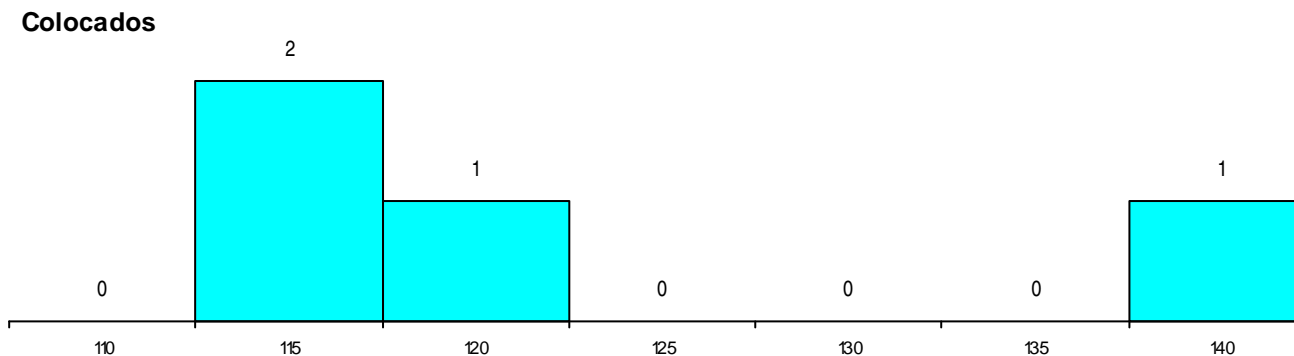

Estabelecimento: 0150 Universidade dos Açores - Faculdade de Ciências Sociais e Humanas
Curso Superior: L086 Estudos Euro-Atlânticos
Licenciatura

OPÇÃO CANDIDATURA

Opção	Cands. %	Cols. %
1ª	3 23	2 40
3ª	3 23	2 40
4ª	1 8	0 0
Total	7	4

ETAPA COLOCAÇÃO (contingente)

Etapa Colocação	Cands. %	Cols. %	Nota
17 Geral	7 54	4 80	113,1
Total	7	4	

DISTRITO/GAES DE CANDIDATURA

Distrito Origem	Cands. %	Cols. %
R. A. Açores	6 46	3 60
Porto	1 8	1 20
Total	7	4

SEXO DOS CANDIDATOS

Sexo	Cands. %	Cols. %
Masc.	3 23	1 20
Femin.	4 31	3 60
Total	7	4

CURSO DO 12º ANO (15 mais frequentes)

Curso 12º ano	Cands. %	Cols. %
C62 Línguas e Humanidades	5 38	2 40
P84 Técnico de Serviços Jurídicos	1 8	1 20
C61 Ciências Socioeconómicas	1 8	1 20

MÉDIAS dos Colocados

Nota de candidatura 121,0
Prova de ingresso 108,8
Média do 12º ano 127,5
Média do 10º/11º ano 127,5

DISTRIBUIÇÕES DE NOTAS DE CANDIDATURA