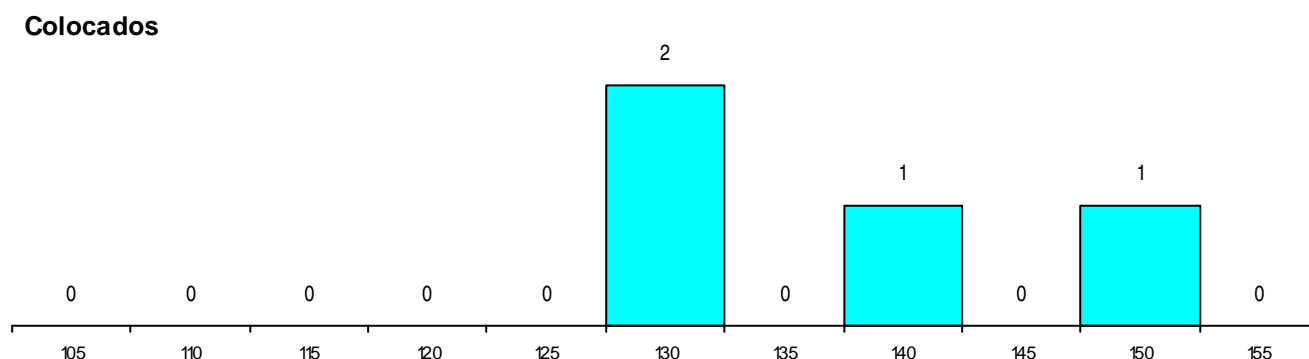

OPÇÃO CANDIDATURA

Opção	Cands. %	Cols. %
1ª	15 8	0 0
2ª	22 12	2 13
3ª	17 9	2 13
4ª	13 7	0 0
5ª	8 4	0 0
6ª	7 4	0 0
Total	82	4

ETAPA COLOCAÇÃO (contingente)

Etapa Colocação	Cands. %	Cols. %	Nota
17 Geral	82 46	4 27	131,5
Total	82	4	

DISTRITO/GAES DE CANDIDATURA

Distrito Origem	Cands. %	Cols. %
Lisboa	62 35	3 20
Setúbal	6 3	1 7
Santarém	3 2	0 0
R. A. Açores	2 1	0 0
Leiria	2 1	0 0
Castelo Branco	2 1	0 0
Aveiro	2 1	0 0
R. A. Madeira	1 1	0 0
Portalegre	1 1	0 0
Évora	1 1	0 0
Total	82	4

SEXO DOS CANDIDATOS

Sexo	Cands. %	Cols. %
Masc.	30 17	2 13
Femin.	52 29	2 13
Total	82	4

CURSO DO 12º ANO (15 mais frequentes)

Curso 12º ano	Cands. %	Cols. %
C62 Línguas e Humanidades	46 26	2 13
C60 Ciências e Tecnologias	9 5	0 0
C82 Recorrente - Línguas e Humanidade	5 3	1 7
P18 Técnico de Apoio à Infância	3 2	1 7
C81 Recorrente - Ciências Socioeconómi	3 2	0 0
C80 Recorrente - Ciências e Tecnologias	3 2	0 0
R05 Técnico de Apoio à Gestão Desporti	2 1	0 0
R02 Artes do Espetáculo - Interpretação	2 1	0 0
C64 Artes Visuais	2 1	0 0
C61 Ciências Socioeconómicas	2 1	0 0
220 Ens. Sec. Recorrente (Todos os Cur	1 1	0 0
966 Cursos EFA, Formações Modulares,	1 1	0 0
P81 Técnico de Restauração	1 1	0 0
P28 Técnico de Comunicação - Marketin	1 1	0 0
P14 Técnico de Multimédia	1 1	0 0

MÉDIAS dos Colocados

Nota de candidatura	138,5
Prova de ingresso	134,0
Média do 12º ano	143,0
Média do 10º/11º ano	143,0

DISTRIBUIÇÕES DE NOTAS DE CANDIDATURA