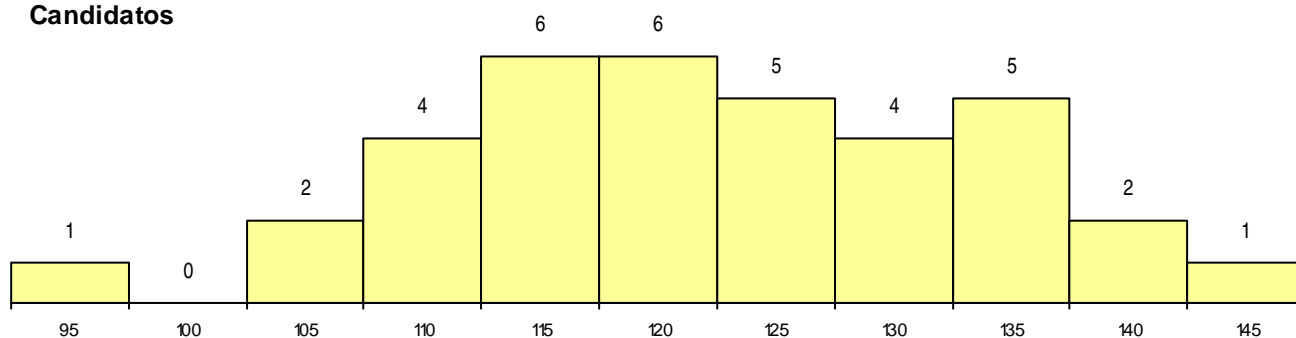

Estabelecimento: 0201 Universidade do Algarve - Faculdade de Ciências Humanas e Sociais
Curso Superior: 9219 Psicologia
Licenciatura

OPÇÃO CANDIDATURA

Opção	Cands. %	Cols. %
1ª	13 10	3 17
2ª	5 4	0 0
3ª	7 5	4 22
5ª	7 5	0 0
6ª	4 3	0 0
Total	36	7

ETAPA COLOCAÇÃO (contingente)

Etapa Colocação	Cands. %	Cols. %	Nota
17 Geral	36 27	7 39	129,1
Total	36	7	

DISTRITO/GAES DE CANDIDATURA

Distrito Origem	Cands. %	Cols. %
Faro	13 10	1 6
Lisboa	5 4	2 11
R. A. Madeira	3 2	1 6
Beja	3 2	0 0
Setúbal	2 2	1 6
Portalegre	2 2	1 6
Castelo Branco	2 2	1 6
Aveiro	2 2	0 0
R. A. Açores	1 1	0 0
Vila Real	1 1	0 0
Santarém	1 1	0 0
Bragança	1 1	0 0
Total	36	7

SEXO DOS CANDIDATOS

Sexo	Cands. %	Cols. %
Masc.	8 6	0 0
Femin.	28 21	7 39
Total	36	7

CURSO DO 12º ANO

(15 mais frequentes)

Curso 12º ano	Cands. %	Cols. %
C62 Línguas e Humanidades	21 16	3 17
P19 Técnico de Apoio Psicossocial	2 2	1 6
966 Cursos EFA, Formações Modulares,	2 2	0 0
C61 Ciências Socioeconómicas	2 2	0 0
C60 Ciências e Tecnologias	2 2	0 0
847 Dança - Formação de Bailarinos (De	1 1	1 6
P16 Técnico de Análise Laboratorial	1 1	1 6
060 Ciências e Tecnologias (DL 74/2004	1 1	1 6
P71 Técnico de Processamento e Contro	1 1	0 0
P11 Técnico Auxiliar de Saúde	1 1	0 0
C80 Recorrente - Ciências e Tecnologias	1 1	0 0
C76 Secundário de Música	1 1	0 0

MÉDIAS dos Colocados

Nota de candidatura	136,9
Prova de ingresso	126,4
Média do 12º ano	142,4
Média do 10º/11º ano	142,4

DISTRIBUIÇÕES DE NOTAS DE CANDIDATURA

Candidatos