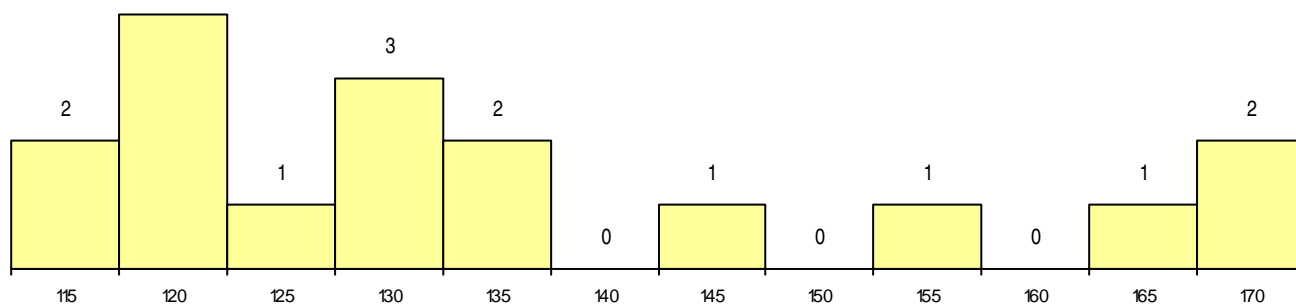

Estabelecimento: 1000 Universidade do Minho
Curso Superior: 9257 Arquitetura
Mestrado Integrado

OPÇÃO CANDIDATURA

Opção	Cands. %	Cols. %
1ª	11 18	0 0
2ª	3 5	1 20
3ª	1 2	0 0
4ª	1 2	0 0
5ª	1 2	0 0
Total	17	1

ETAPA COLOCAÇÃO (contingente)

Etapa Colocação	Cands. %	Cols. %	Nota
17 Geral	17 28	1 20	169,5
Total	17	1	

DISTRITO/GAES DE CANDIDATURA

Distrito Origem	Cands. %	Cols. %
Braga	13 22	1 20
Porto	2 3	0 0
Viana do Castelo	1 2	0 0
Coimbra	1 2	0 0
Total	17	1

SEXO DOS CANDIDATOS

Sexo	Cands. %	Cols. %
Masc.	10 17	1 20
Femin.	7 12	0 0
Total	17	1

CURSO DO 12º ANO (15 mais frequentes)

Curso 12º ano	Cands. %	Cols. %
C64 Artes Visuais	12 20	1 20
C60 Ciências e Tecnologias	4 7	0 0
C80 Recorrente - Ciências e Tecnologias	1 2	0 0

MÉDIAS dos Colocados

Nota de candidatura 169,5
Prova de ingresso 191,0
Média do 12º ano 148,0
Média do 10º/11º ano 148,0

DISTRIBUIÇÕES DE NOTAS DE CANDIDATURA

Candidatos