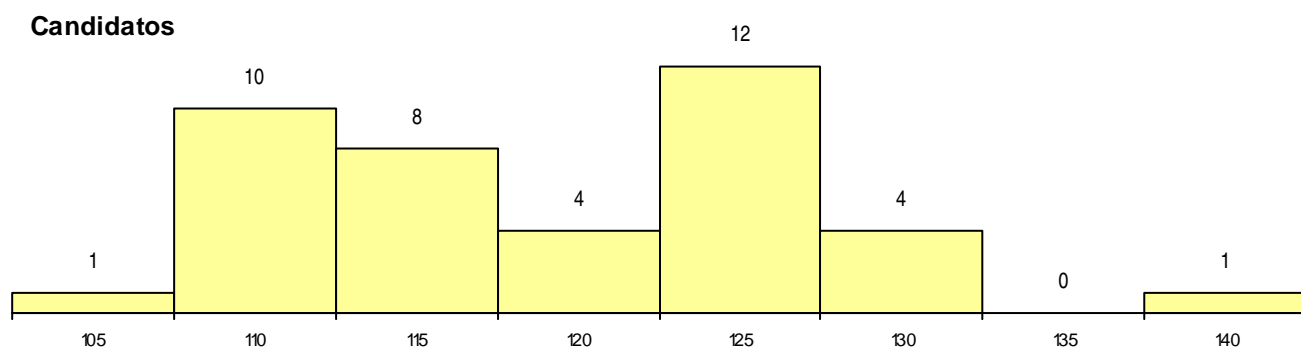

Estabelecimento: 0902 Universidade Nova de Lisboa - Faculdade de Ciências Sociais e Humanas
Curso Superior: 8109 Sociologia (regime pós-laboral)
Licenciatura

OPÇÃO CANDIDATURA

Opção	Cands. %	Cols. %
1ª	6 7	0 0
2ª	9 10	1 20
3ª	8 9	2 40
4ª	5 6	0 0
5ª	6 7	0 0
6ª	6 7	0 0
Total	40	3

ETAPA COLOCAÇÃO (contingente)

Etapa Colocação	Cands. %	Cols. %	Nota
17 Geral	40 45	3 60	127,5
Total	40	3	

DISTRITO/GAES DE CANDIDATURA

Distrito Origem	Cands. %	Cols. %
Lisboa	34 39	3 60
Setúbal	2 2	0 0
Santarém	2 2	0 0
Leiria	2 2	0 0
Total	40	3

SEXO DOS CANDIDATOS

Sexo	Cands. %	Cols. %
Masc.	17 19	1 20
Femin.	23 26	2 40
Total	40	3

CURSO DO 12º ANO (15 mais frequentes)

Curso 12º ano	Cands. %	Cols. %
C62 Línguas e Humanidades	18 20	1 20
C82 Recorrente - Línguas e Humanidade	5 6	0 0
966 Cursos EFA, Formações Modulares,	3 3	1 20
C80 Recorrente - Ciências e Tecnologias	3 3	0 0
P28 Técnico de Comunicação - Marketin	2 2	0 0
C61 Ciências Socioeconómicas	1 1	1 20
220 Ens. Sec. Recorrente (Todos os Cur	1 1	0 0
T05 Técnico Comercial Bancário	1 1	0 0
345 Profissionais de formação bancária (	1 1	0 0
P18 Técnico de Apoio à Infância	1 1	0 0
P14 Técnico de Multimédia	1 1	0 0
C81 Recorrente - Ciências Socioeconómi	1 1	0 0
C60 Ciências e Tecnologias	1 1	0 0
003 3.º curso	1 1	0 0

MÉDIAS dos Colocados

Nota de candidatura	128,2
Prova de ingresso	126,0
Média do 12º ano	130,3
Média do 10º/11º ano	130,3

DISTRIBUIÇÕES DE NOTAS DE CANDIDATURA