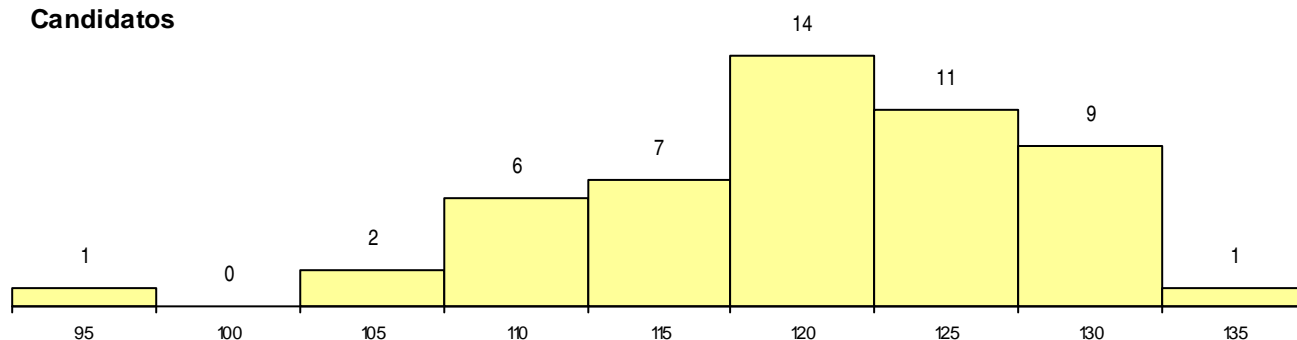

OPÇÃO CANDIDATURA

Opção	Cands. %	Cols. %
1ª	29 18	7 29
2ª	8 5	1 4
3ª	9 6	1 4
4ª	3 2	1 4
5ª	2 1	0 0
Total	51	10

ETAPA COLOCAÇÃO (contingente)

Etapa Colocação	Cands. %	Cols. %	Nota
17 Geral	51 31	10 42	128,1
Total	51	10	

DISTRITO/GAES DE CANDIDATURA

Distrito Origem	Cands. %	Cols. %
Vila Real	17 10	4 17
Porto	13 8	4 17
Braga	7 4	1 4
Viseu	4 2	0 0
Viana do Castelo	3 2	1 4
Aveiro	3 2	0 0
Setúbal	1 1	0 0
Santarém	1 1	0 0
Coimbra	1 1	0 0
Bragança	1 1	0 0
Total	51	10

SEXO DOS CANDIDATOS

Sexo	Cands. %	Cols. %
Masc.	39 24	8 33
Femin.	12 7	2 8
Total	51	10

CURSO DO 12º ANO (15 mais frequentes)

Curso 12º ano	Cands. %	Cols. %
C62 Línguas e Humanidades	15 9	4 17
C60 Ciências e Tecnologias	10 6	3 13
R05 Técnico de Apoio à Gestão Desporti	7 4	0 0
C80 Recorrente - Ciências e Tecnologias	6 4	0 0
P53 Técnico de Gestão de Equipamento	2 1	1 4
P66 Técnico de Mecatrónica	1 1	1 4
C64 Artes Visuais	1 1	1 4
678 Química Industrial e Ambiental (Port	1 1	0 0
A20 Línguas e Relações Empresariais (V	1 1	0 0
667 Gestão e Dinamização Desportiva (	1 1	0 0
P44 Técnico de Eletrónica, Automação e	1 1	0 0
966 Cursos EFA, Formações Modulares,	1 1	0 0
P59 Técnico de Informática de Gestão	1 1	0 0
P60 Técnico de Instalações Elétricas	1 1	0 0
P97 Técnico de Vitrinismo	1 1	0 0

MÉDIAS dos Colocados

Nota de candidatura	130,1
Prova de ingresso	122,6
Média do 12º ano	134,1
Média do 10º/11º ano	134,1

DISTRIBUIÇÕES DE NOTAS DE CANDIDATURA

Candidatos