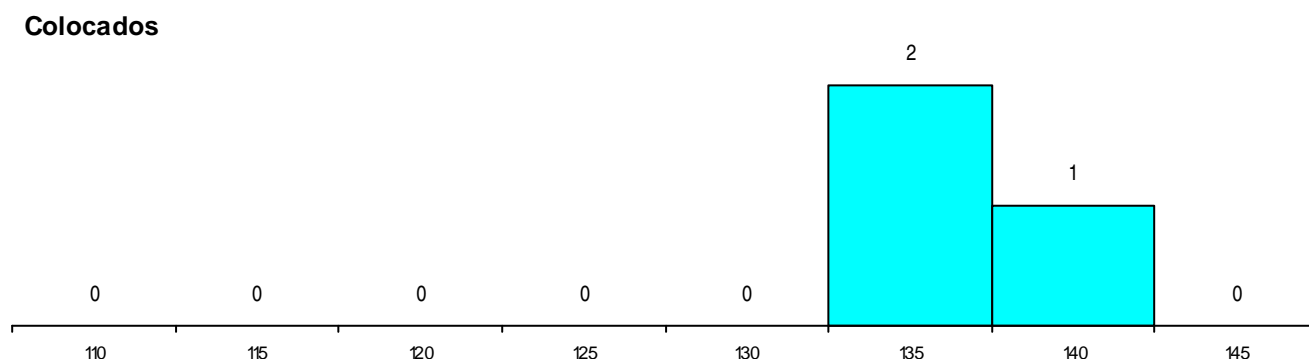

Estabelecimento: 0300 Universidade de Aveiro
Curso Superior: 9204 Línguas, Literaturas e Culturas
Licenciatura

OPÇÃO CANDIDATURA

Opção	Cands. %	Cols. %
1ª	12 14	0 0
2ª	6 7	3 60
3ª	1 1	0 0
4ª	5 6	0 0
5ª	1 1	0 0
6ª	3 3	0 0
Total	28	3

ETAPA COLOCAÇÃO (contingente)

Etapa Colocação	Cands. %	Cols. %	Nota
17 Geral	28 32	3 60	135,2
Total	28	3	

DISTRITO/GAES DE CANDIDATURA

Distrito Origem	Cands. %	Cols. %
Aveiro	15 17	2 40
Braga	5 6	0 0
Porto	3 3	0 0
Leiria	3 3	1 20
Coimbra	1 1	0 0
Castelo Branco	1 1	0 0
Total	28	3

SEXO DOS CANDIDATOS

Sexo	Cands. %	Cols. %
Masc.	13 15	1 20
Femin.	15 17	2 40
Total	28	3

CURSO DO 12º ANO (15 mais frequentes)

Curso 12º ano	Cands. %	Cols. %
C62 Línguas e Humanidades	18 21	3 60
966 Cursos EFA, Formações Modulares,	2 2	0 0
P14 Técnico de Multimédia	2 2	0 0
C60 Ciências e Tecnologias	2 2	0 0
P91 Técnico de Turismo	1 1	0 0
P71 Técnico de Processamento e Contro	1 1	0 0
P53 Técnico de Gestão de Equipamento	1 1	0 0
C64 Artes Visuais	1 1	0 0

MÉDIAS dos Colocados

Nota de candidatura	136,1
Prova de ingresso	128,3
Média do 12º ano	141,3
Média do 10º/11º ano	141,3

DISTRIBUIÇÕES DE NOTAS DE CANDIDATURA