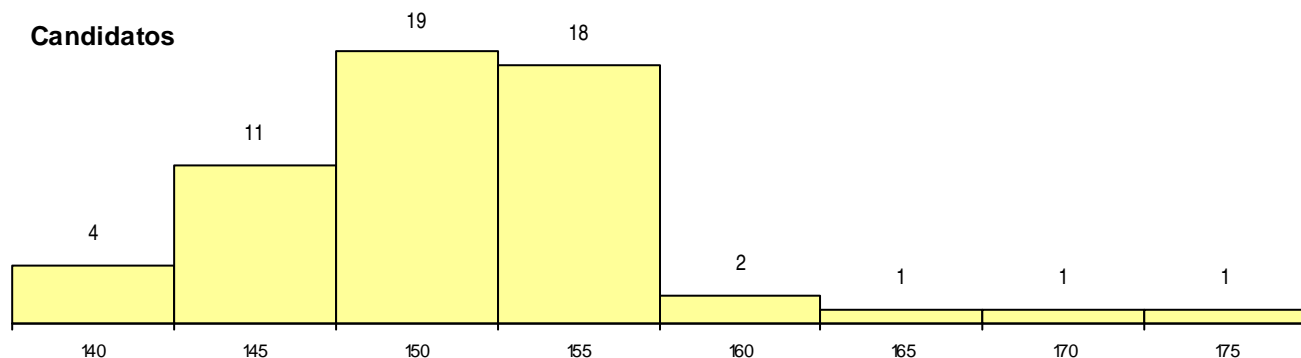

MÉDIAS dos Colocados

Nota de candidatura 165,9
 Prova de ingresso 158,6
 Média do 12º ano 173,2
 Média do 10º/11º ano 173,2

DISTRIBUIÇÕES DE NOTAS DE CANDIDATURA

Estabelecimento: 1510 Universidade de Lisboa - Faculdade de Motricidade Humana
Curso Superior: 9068 Dança
 Licenciatura