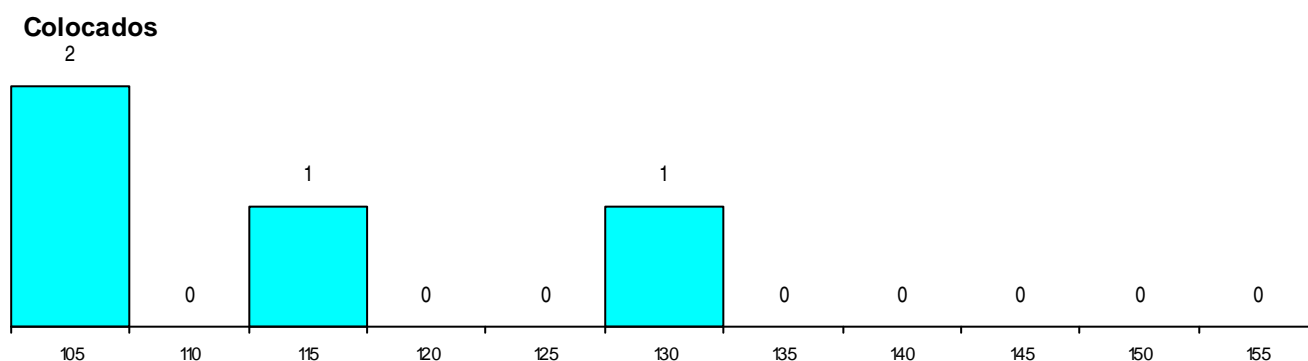

Estabelecimento: 3054 Instituto Politécnico de Castelo Branco - Escola Superior de Gestão de Idanha-a-Nova
Curso Superior: 9242 Solicitadoria
Licenciatura

OPÇÃO CANDIDATURA			ETAPA COLOCAÇÃO (contingente)				DISTRITO/GAES DE CANDIDATURA								
Opção	Cands. %	Cols. %	Etapa Colocação	Cands. %	Cols. %	Nota	Distrito Origem	Cands. %	Cols. %						
1ª	3	6	3	23	17 Geral	9	18	4	31	104,6	Viseu	2	4	1	8
3ª	1	2	0	0	Total	9		4			Bragança	2	4	0	0
5ª	2	4	0	0							Vila Real	1	2	1	8
6ª	3	6	1	8							Leiria	1	2	0	0
Total	9		4								Coimbra	1	2	1	8
											Castelo Branco	1	2	1	8
											Braga	1	2	0	0
											Total	9		4	

SEXO DOS CANDIDATOS			CURSO DO 12º ANO (15 mais frequentes)				
Sexo	Cands. %	Cols. %	Curso 12º ano	Cands. %	Cols. %	Nota	
Masc.	3	6	C62 Línguas e Humanidades	8	16	3	23
Femin.	6	12	C60 Ciências e Tecnologias	1	2	1	8
Total	9						

MÉDIAS dos Colocados

Nota de candidatura 113,6
Prova de ingresso 106,3
Média do 12º ano 117,5
Média do 10º/11º ano 117,5

DISTRIBUIÇÕES DE NOTAS DE CANDIDATURA