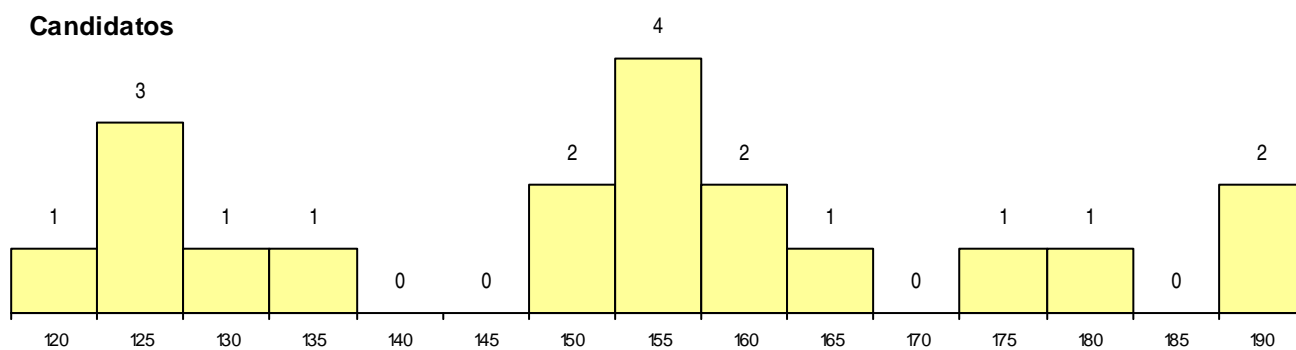

Estabelecimento: 1518 Universidade de Lisboa - Instituto Superior Técnico
Curso Superior: 9461 Engenharia Química
Mestrado Integrado

OPÇÃO CANDIDATURA

Opção	Cands. %	Cols. %
1ª	3 7	1 13
2ª	6 14	2 25
3ª	3 7	0 0
4ª	3 7	0 0
5ª	1 2	0 0
6ª	3 7	1 13
Total	19	4

ETAPA COLOCAÇÃO (contingente)

Etapa Colocação	Cands. %	Cols. %	Nota
17 Geral	19 43	4 50	160,8
Total	19	4	

DISTRITO/GAES DE CANDIDATURA

Distrito Origem	Cands. %	Cols. %
Lisboa	13 30	1 13
Santarém	3 7	1 13
R. A. Madeira	1 2	1 13
Leiria	1 2	1 13
Faro	1 2	0 0
Total	19	4

SEXO DOS CANDIDATOS

Sexo	Cands. %	Cols. %
Masc.	11 25	3 38
Femin.	8 18	1 13
Total	19	4

CURSO DO 12º ANO

Curso 12º ano	Cands. %	Cols. %
C60 Ciências e Tecnologias	19 43	4 50

(15 mais frequentes)

MÉDIAS dos Colocados

Nota de candidatura 175,7
Prova de ingresso 174,6
Média do 12º ano 176,8
Média do 10º/11º ano 176,8

DISTRIBUIÇÕES DE NOTAS DE CANDIDATURA