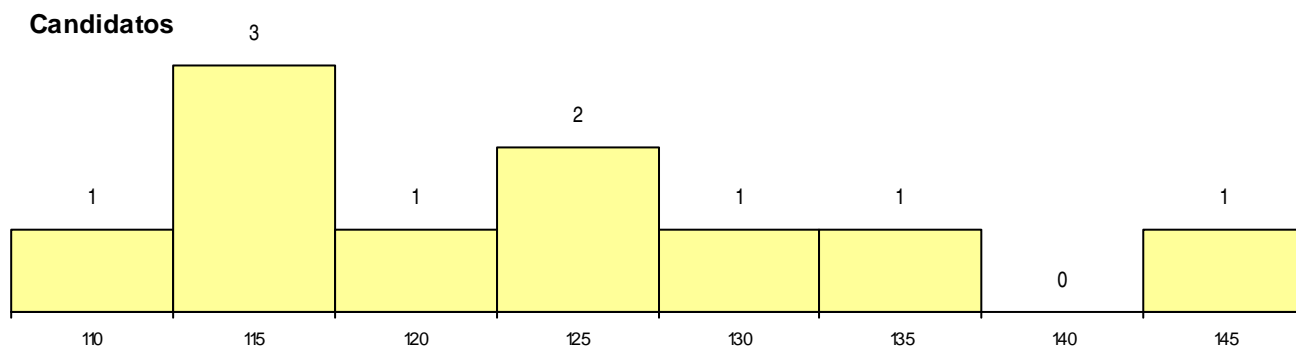

Estabelecimento: 3118 Instituto Politécnico de Lisboa - Instituto Superior de Engenharia de Lisboa
Curso Superior: 9126 Engenharia Química e Biológica
Licenciatura

OPÇÃO CANDIDATURA

Opção	Cands. %	Cols. %
1ª	3 8	3 19
3ª	4 10	2 13
4ª	1 3	0 0
5ª	1 3	1 6
6ª	1 3	1 6
Total	10	7

ETAPA COLOCAÇÃO (contingente)

Etapa Colocação	Cands. %	Cols. %	Nota
17 Geral	10 25	7 44	110,4
Total	10	7	

DISTRITO/GAES DE CANDIDATURA

Distrito Origem	Cands. %	Cols. %
Lisboa	9 23	6 38
R. A. Açores	1 3	1 6
Total	10	7

SEXO DOS CANDIDATOS

Sexo	Cands. %	Cols. %
Masc.	7 18	4 25
Femin.	3 8	3 19
Total	10	7

CURSO DO 12º ANO

(15 mais frequentes)

Curso 12º ano	Cands. %	Cols. %
C60 Ciências e Tecnologias	10 25	7 44

MÉDIAS dos Colocados

Nota de candidatura 121,4
Prova de ingresso 110,1
Média do 12º ano 127,4
Média do 10º/11º ano 127,4

DISTRIBUIÇÕES DE NOTAS DE CANDIDATURA