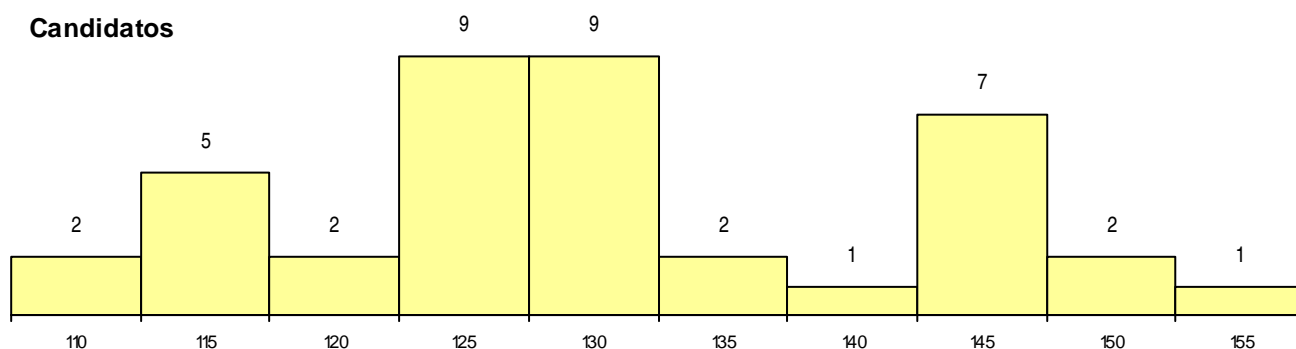

Estabelecimento: 7010 Universidade do Minho - Escola Superior de Enfermagem
Curso Superior: 9500 Enfermagem
Licenciatura

OPÇÃO CANDIDATURA

Opção	Cands. %	Cols. %
1ª	19 11	3 27
2ª	7 4	0 0
3ª	8 5	0 0
4ª	1 1	0 0
5ª	2 1	0 0
6ª	3 2	0 0
Total	40	3

ETAPA COLOCAÇÃO (contingente)

Etapa Colocação	Cands. %	Cols. %	Nota
17 Geral	40 24	3 27	147,5
Total	40	3	

DISTRITO/GAES DE CANDIDATURA

Distrito Origem	Cands. %	Cols. %
Braga	24 14	2 18
Porto	7 4	1 9
Viana do Castelo	3 2	0 0
Lisboa	2 1	0 0
Viseu	1 1	0 0
Vila Real	1 1	0 0
Faro	1 1	0 0
Bragança	1 1	0 0
Total	40	3

SEXO DOS CANDIDATOS

Sexo	Cands. %	Cols. %
Masc.	5 3	0 0
Femin.	35 21	3 27
Total	40	3

CURSO DO 12º ANO (15 mais frequentes)

Curso 12º ano	Cands. %	Cols. %
C60 Ciências e Tecnologias	33 20	3 27
C80 Recorrente - Ciências e Tecnologias	3 2	0 0
P11 Técnico Auxiliar de Saúde	2 1	0 0
P51 Técnico de Gestão	1 1	0 0
G01 Animação Sócio Desportiva (VC) (P	1 1	0 0

MÉDIAS dos Colocados

Nota de candidatura 151,1
Prova de ingresso 152,2
Média do 12º ano 150,0
Média do 10º/11º ano 150,0

DISTRIBUIÇÕES DE NOTAS DE CANDIDATURA