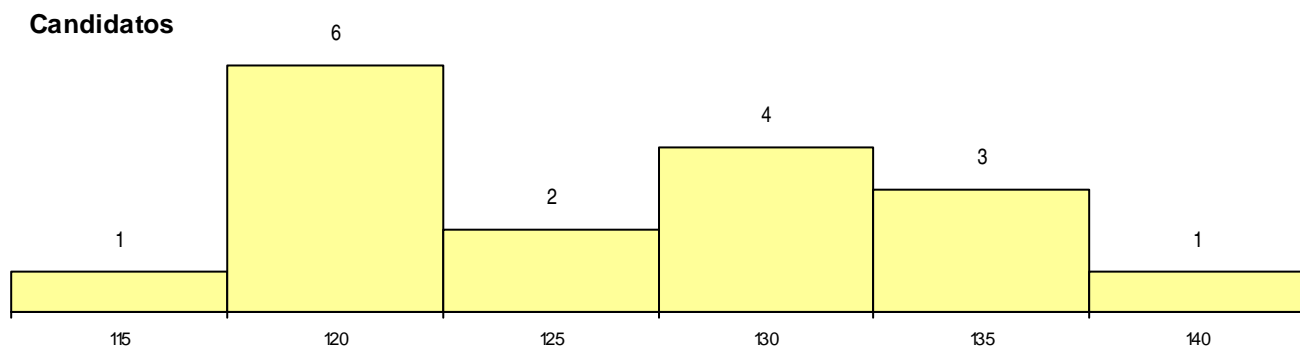

Estabelecimento: 3062 Instituto Politécnico de Coimbra - Escola Superior de Educação de Coimbra
Curso Superior: 9894 Comunicação e Design Multimédia
Licenciatura

OPÇÃO CANDIDATURA

Opção	Cands. %	Cols. %
1ª	3 3	0 0
2ª	2 2	0 0
3ª	6 6	0 0
4ª	4 4	0 0
5ª	2 2	0 0
Total	17	0

ETAPA COLOCAÇÃO (contingente)

Etapa Colocação	Cands. %	Cols. %	Nota
17 Geral	17 16	0 0	
Total	17	0	

DISTRITO/GAES DE CANDIDATURA

Distrito Origem	Cands. %	Cols. %
Coimbra	8 7	0 0
Braga	3 3	0 0
Lisboa	2 2	0 0
Leiria	2 2	0 0
Porto	1 1	0 0
Aveiro	1 1	0 0
Total	17	0

SEXO DOS CANDIDATOS

Sexo	Cands. %	Cols. %
Masc.	10 9	0 0
Femin.	7 6	0 0
Total	17	0

CURSO DO 12º ANO

(15 mais frequentes)

Curso 12º ano	Cands. %	Cols. %
C64 Artes Visuais	6 6	0 0
C60 Ciências e Tecnologias	4 4	0 0
C62 Línguas e Humanidades	2 2	0 0
T38 Técnico de Multimédia	1 1	0 0
R05 Técnico de Apoio à Gestão Desporti	1 1	0 0
P56 Técnico de Gestão e Programação	1 1	0 0
P53 Técnico de Gestão de Equipamento	1 1	0 0
P28 Técnico de Comunicação - Marketin	1 1	0 0

MÉDIAS dos Colocados

Nota de candidatura
Prova de ingresso
Média do 12º ano
Média do 10º/11º ano

DISTRIBUIÇÕES DE NOTAS DE CANDIDATURA