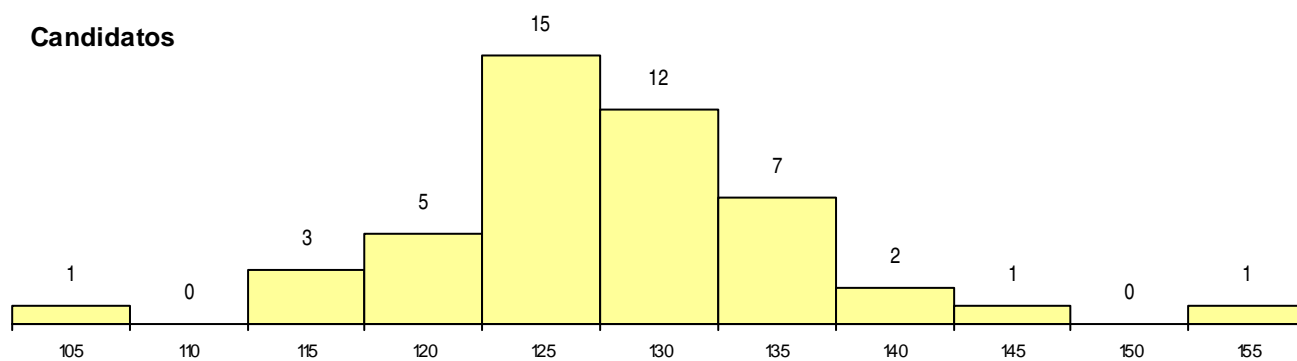

Estabelecimento: 1107 Universidade do Porto - Faculdade de Letras
Curso Superior: 9240 Sociologia
Licenciatura

OPÇÃO CANDIDATURA

Opção	Cands. %	Cols. %
1ª	9 6	2 25
2ª	6 4	1 13
3ª	14 9	2 25
4ª	6 4	0 0
5ª	7 4	0 0
6ª	5 3	0 0
Total	47	5

ETAPA COLOCAÇÃO (contingente)

Etapa Colocação	Cands. %	Cols. %	Nota
17 Geral	47 29	5 63	135,8
Total	47	5	

DISTRITO/GAES DE CANDIDATURA

Distrito Origem	Cands. %	Cols. %
Porto	32 20	4 50
Braga	6 4	0 0
Aveiro	3 2	0 0
R. A. Madeira	2 1	0 0
Viana do Castelo	2 1	1 13
R. A. Açores	1 1	0 0
Vila Real	1 1	0 0
Total	47	5

SEXO DOS CANDIDATOS

Sexo	Cands. %	Cols. %
Masc.	15 9	2 25
Femin.	32 20	3 38
Total	47	5

CURSO DO 12º ANO (15 mais frequentes)

Curso 12º ano	Cands. %	Cols. %
C62 Línguas e Humanidades	27 17	3 38
C60 Ciências e Tecnologias	8 5	1 13
C82 Recorrente - Línguas e Humanidade	2 1	0 0
A20 Línguas e Relações Empresariais (V	1 1	1 13
R02 Artes do Espetáculo - Interpretação	1 1	0 0
P91 Técnico de Turismo	1 1	0 0
P82 Técnico de Secretariado	1 1	0 0
P39 Técnico de Design Gráfico	1 1	0 0
P38 Técnico de Design de Moda	1 1	0 0
P18 Técnico de Apoio à Infância	1 1	0 0
P14 Técnico de Multimédia	1 1	0 0
C80 Recorrente - Ciências e Tecnologias	1 1	0 0
089 Desporto (DL 74/2004)	1 1	0 0

MÉDIAS dos Colocados

Nota de candidatura	137,8
Prova de ingresso	134,2
Média do 12º ano	140,2
Média do 10º/11º ano	140,2

DISTRIBUIÇÕES DE NOTAS DE CANDIDATURA