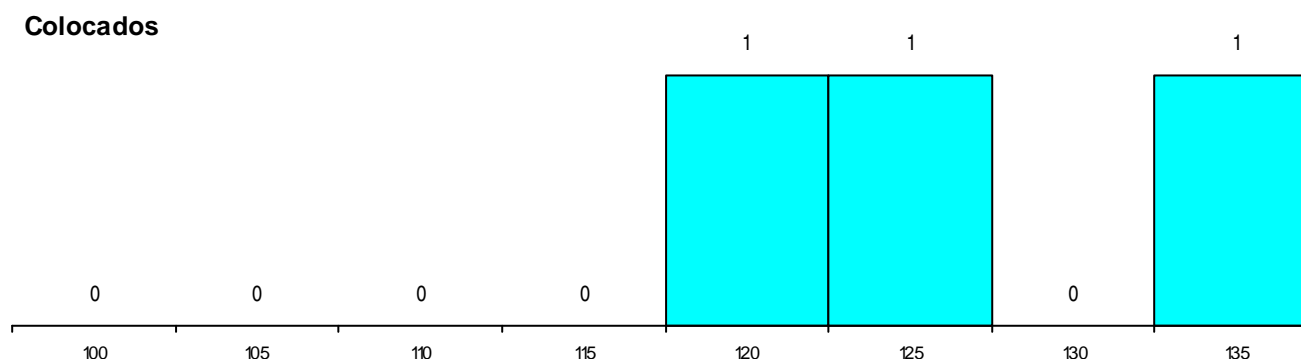

MÉDIAS dos Colocados

Nota de candidatura	127,8
Prova de ingresso	123,7
Média do 12º ano	130,0
Média do 10º/11º ano	130,0

DISTRIBUIÇÕES DE NOTAS DE CANDIDATURA

Estabelecimento: 0602 Universidade de Évora - Escola de Ciências e Tecnologia
Curso Superior: 9751 Engenharia Mecatrónica
Licenciatura