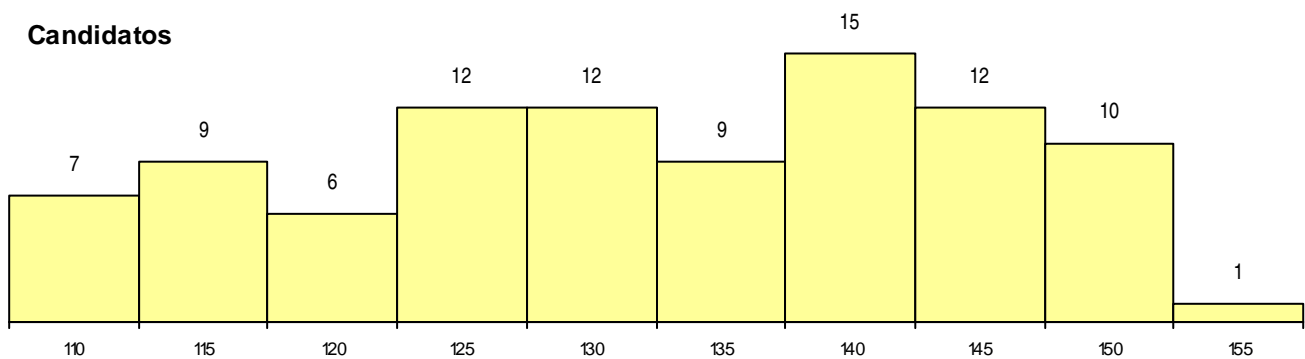

Estabelecimento: 6800 ISCTE - Instituto Universitário de Lisboa
Curso Superior: 9189 Informática e Gestão de Empresas
Licenciatura

OPÇÃO CANDIDATURA

Opção	Cands. %	Cols. %
1ª	22 10	1 17
2ª	16 7	0 0
3ª	17 8	0 0
4ª	17 8	0 0
5ª	13 6	0 0
6ª	8 4	0 0
Total	93	1

ETAPA COLOCAÇÃO (contingente)

Etapa Colocação	Cands. %	Cols. %	Nota
17 Geral	93 41	1 17	152,0
Total	93	1	

DISTRITO/GAES DE CANDIDATURA

Distrito Origem	Cands. %	Cols. %
Lisboa	79 35	1 17
Setúbal	7 3	0 0
Évora	3 1	0 0
Santarém	1 0	0 0
Leiria	1 0	0 0
Guarda	1 0	0 0
Faro	1 0	0 0
Total	93	1

SEXO DOS CANDIDATOS

Sexo	Cands. %	Cols. %
Masc.	71 31	1 17
Femin.	22 10	0 0
Total	93	1

CURSO DO 12º ANO (15 mais frequentes)

Curso 12º ano	Cands. %	Cols. %
C60 Ciências e Tecnologias	53 23	1 17
C61 Ciências Socioeconómicas	36 16	0 0
P56 Técnico de Gestão e Programação	1 0	0 0
P11 Técnico Auxiliar de Saúde	1 0	0 0
C80 Recorrente - Ciências e Tecnologias	1 0	0 0
C64 Artes Visuais	1 0	0 0

MÉDIAS dos Colocados

Nota de candidatura 152,0
Prova de ingresso 159,0
Média do 12º ano 145,0
Média do 10º/11º ano 145,0

DISTRIBUIÇÕES DE NOTAS DE CANDIDATURA