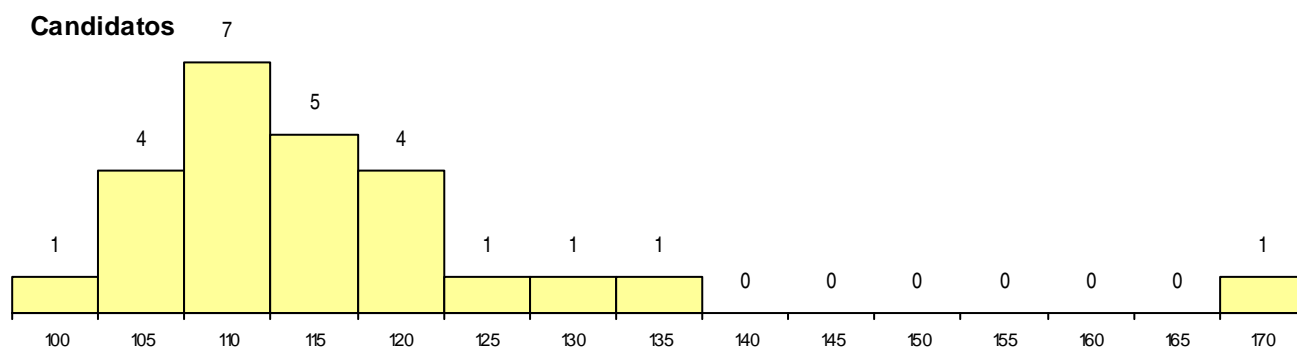

Estabelecimento: 0505 Universidade de Coimbra - Faculdade de Letras
Curso Superior: 8393 Português
Licenciatura

OPÇÃO CANDIDATURA

Opção	Cands. %	Cols. %
1ª	1 1	1 5
2ª	4 6	1 5
3ª	3 4	0 0
4ª	9 13	2 11
5ª	6 9	1 5
6ª	2 3	0 0
Total	25	5

ETAPA COLOCAÇÃO (contingente)

Etapa Colocação	Cands. %	Cols. %	Nota
17 Geral	25 37	5 26	112,5
Total	25	5	

DISTRITO/GAES DE CANDIDATURA

Distrito Origem	Cands. %	Cols. %
Coimbra	13 19	3 16
Aveiro	5 7	2 11
Leiria	3 4	0 0
Guarda	2 3	0 0
Braga	2 3	0 0
Total	25	5

SEXO DOS CANDIDATOS

Sexo	Cands. %	Cols. %
Masc.	14 21	3 16
Femin.	11 16	2 11
Total	25	5

CURSO DO 12º ANO (15 mais frequentes)

Curso 12º ano	Cands. %	Cols. %
C62 Línguas e Humanidades	10 15	3 16
966 Cursos EFA, Formações Modulares,	4 6	0 0
C80 Recorrente - Ciências e Tecnologias	4 6	0 0
P63 Técnico de Manutenção Industrial	1 1	1 5
C60 Ciências e Tecnologias	1 1	1 5
S55 Técnicas de Serviço de Restauraçã	1 1	0 0
P87 Técnico de Termalismo	1 1	0 0
P46 Técnico de Eletrotecnia	1 1	0 0
P38 Técnico de Design de Moda	1 1	0 0
P14 Técnico de Multimédia	1 1	0 0

MÉDIAS dos Colocados

Nota de candidatura	113,7
Prova de ingresso	101,8
Média do 12º ano	125,6
Média do 10º/11º ano	125,6

DISTRIBUIÇÕES DE NOTAS DE CANDIDATURA