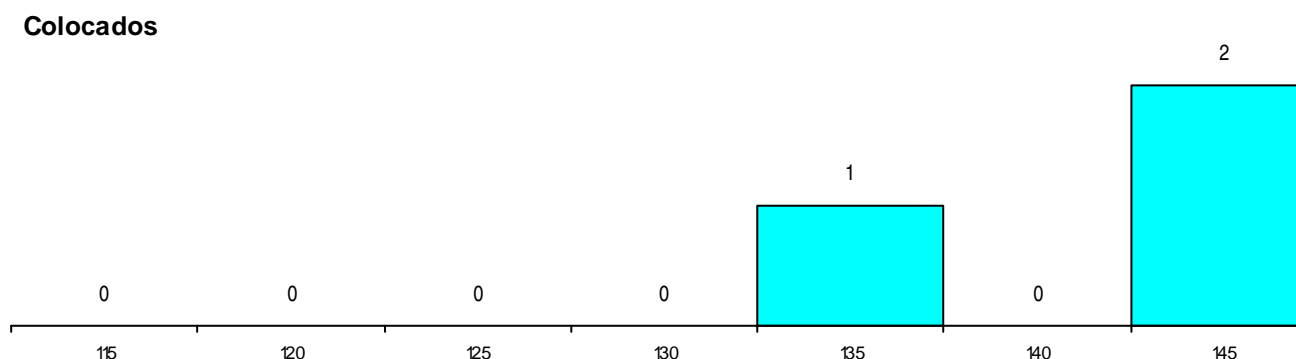

Estabelecimento: 1000 Universidade do Minho
Curso Superior: 8005 Marketing (regime pós-laboral)
Licenciatura

OPÇÃO CANDIDATURA

Opção	Cands. %	Cols. %
1ª	5 8	2 29
2ª	4 7	0 0
3ª	4 7	1 14
4ª	2 3	0 0
5ª	2 3	0 0
6ª	2 3	0 0
Total	19	3

ETAPA COLOCAÇÃO (contingente)

Etapa Colocação	Cands. %	Cols. %	Nota
17 Geral	19 31	3 43	135,6
Total	19	3	

DISTRITO/GAES DE CANDIDATURA

Distrito Origem	Cands. %	Cols. %
Braga	18 30	3 43
Viana do Castelo	1 2	0 0
Total	19	3

SEXO DOS CANDIDATOS

Sexo	Cands. %	Cols. %
Masc.	8 13	0 0
Femin.	11 18	3 43
Total	19	3

CURSO DO 12º ANO

(15 mais frequentes)

Curso 12º ano	Cands. %	Cols. %
C61 Ciências Socioeconómicas	6 10	0 0
C62 Línguas e Humanidades	5 8	3 43
C60 Ciências e Tecnologias	4 7	0 0
C64 Artes Visuais	2 3	0 0
220 Ens. Sec. Recorrente (Todos os Cur	1 2	0 0
C82 Recorrente - Línguas e Humanidade	1 2	0 0

MÉDIAS dos Colocados

Nota de candidatura 141,2
Prova de ingresso 142,0
Média do 12º ano 140,7
Média do 10º/11º ano 140,7

DISTRIBUIÇÕES DE NOTAS DE CANDIDATURA