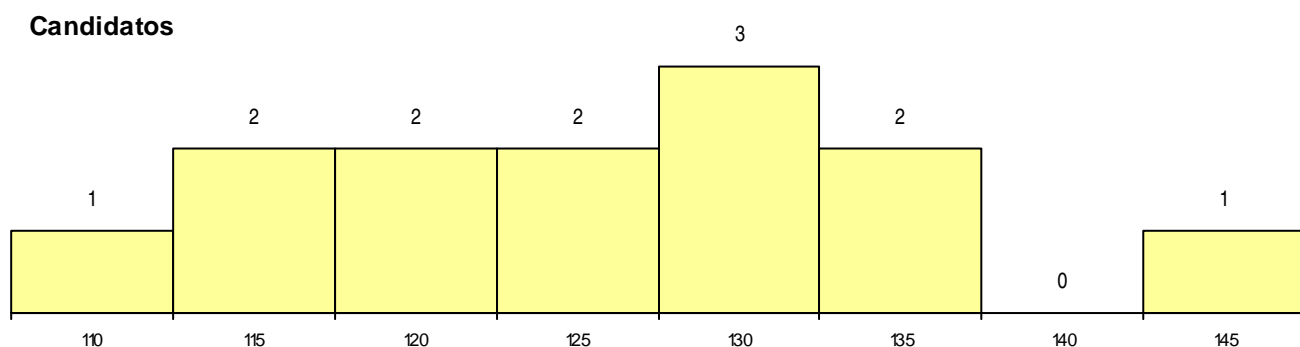

Estabelecimento: 1000 Universidade do Minho
Curso Superior: 9869 Contabilidade (regime pós-laboral)
Licenciatura

OPÇÃO CANDIDATURA

Opção	Cands. %	Cols. %
1ª	1 2	0 0
2ª	5 9	0 0
3ª	2 3	0 0
4ª	2 3	0 0
5ª	1 2	0 0
6ª	2 3	0 0
Total	13	0

ETAPA COLOCAÇÃO (contingente)

Etapa Colocação	Cands. %	Cols. %	Nota
17 Geral	13 22	0 0	
Total	13	0	

DISTRITO/GAES DE CANDIDATURA

Distrito Origem	Cands. %	Cols. %
Braga	10 17	0 0
Viana do Castelo	2 3	0 0
Porto	1 2	0 0
Total	13	0

SEXO DOS CANDIDATOS

Sexo	Cands. %	Cols. %
Masc.	6 10	0 0
Femin.	7 12	0 0
Total	13	0

CURSO DO 12º ANO (15 mais frequentes)

Curso 12º ano	Cands. %	Cols. %
C61 Ciências Socioeconómicas	6 10	0 0
C60 Ciências e Tecnologias	5 9	0 0
P27 Técnico de Comércio	1 2	0 0
C82 Recorrente - Línguas e Humanidade	1 2	0 0

MÉDIAS dos Colocados

Nota de candidatura
Prova de ingresso
Média do 12º ano
Média do 10º/11º ano

DISTRIBUIÇÕES DE NOTAS DE CANDIDATURA