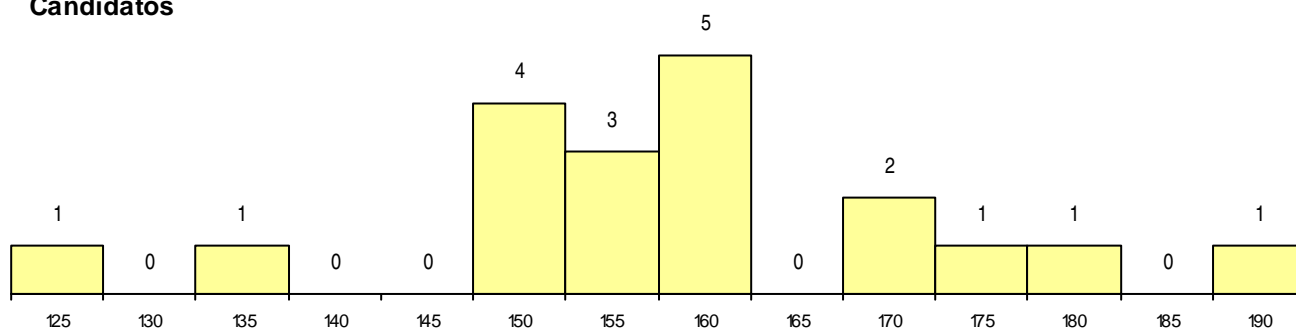

Estabelecimento: 1518 Universidade de Lisboa - Instituto Superior Técnico
Curso Superior: 9358 Engenharia Biológica
Mestrado Integrado

OPÇÃO CANDIDATURA

Opção	Cands. %	Cols. %
1ª	9 23	1 50
2ª	4 10	0 0
3ª	2 5	0 0
4ª	2 5	0 0
5ª	2 5	0 0
Total	19	1

ETAPA COLOCAÇÃO (contingente)

Etapa Colocação	Cands. %	Cols. %	Nota
17 Geral	19 49	1 50	187,5
Total	19	1	

DISTRITO/GAES DE CANDIDATURA

Distrito Origem	Cands. %	Cols. %
Lisboa	12 31	0 0
Setúbal	2 5	0 0
Santarém	2 5	1 50
R. A. Madeira	1 3	0 0
Faro	1 3	0 0
Évora	1 3	0 0
Total	19	1

SEXO DOS CANDIDATOS

Sexo	Cands. %	Cols. %
Masc.	6 15	1 50
Femin.	13 33	0 0
Total	19	1

CURSO DO 12º ANO

(15 mais frequentes)

Curso 12º ano	Cands. %	Cols. %
C60 Ciências e Tecnologias	19 49	1 50

MÉDIAS dos Colocados

Nota de candidatura 187,5
Prova de ingresso 194,0
Média do 12º ano 181,0
Média do 10º/11º ano 181,0

DISTRIBUIÇÕES DE NOTAS DE CANDIDATURA

Candidatos