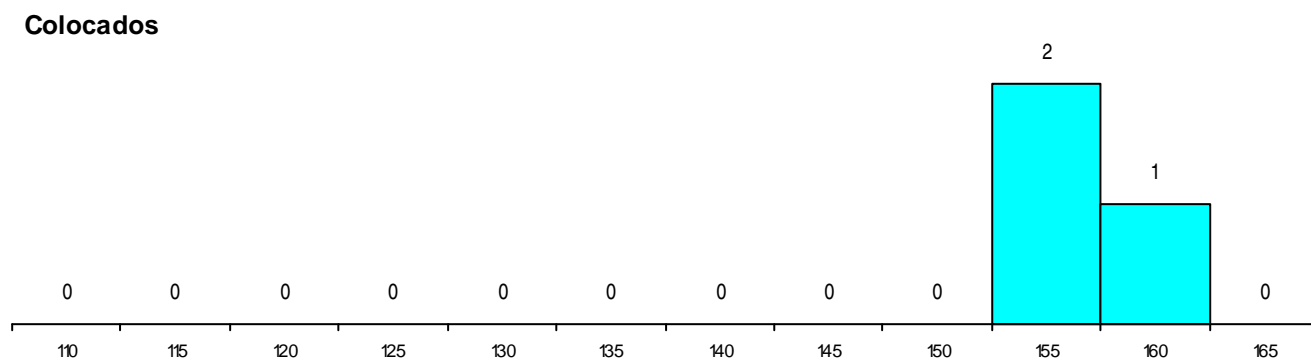

Estabelecimento: 0906 Universidade Nova de Lisboa - Instituto Superior de Estatística e Gestão de Informação
Curso Superior: 9155 Gestão de Informação
Licenciatura

OPÇÃO CANDIDATURA

Opção	Cands. %	Cols. %
1ª	34 25	3 30
2ª	11 8	0 0
3ª	13 10	0 0
4ª	6 4	0 0
5ª	5 4	0 0
6ª	11 8	0 0
Total	80	3

ETAPA COLOCAÇÃO (contingente)

Etapa Colocação	Cands. %	Cols. %	Nota
17 Geral	80 59	3 30	156,7
Total	80	3	

DISTRITO/GAES DE CANDIDATURA

Distrito Origem	Cands. %	Cols. %
Lisboa	65 48	3 30
Setúbal	3 2	0 0
Santarém	3 2	0 0
Leiria	3 2	0 0
Portalegre	2 1	0 0
R. A. Madeira	1 1	0 0
Vila Real	1 1	0 0
Faro	1 1	0 0
Aveiro	1 1	0 0
Total	80	3

SEXO DOS CANDIDATOS

Sexo	Cands. %	Cols. %
Masc.	54 40	2 20
Femin.	26 19	1 10
Total	80	3

CURSO DO 12º ANO (15 mais frequentes)

Curso 12º ano	Cands. %	Cols. %
C61 Ciências Socioeconómicas	40 29	2 20
C60 Ciências e Tecnologias	19 14	1 10
C62 Línguas e Humanidades	8 6	0 0
950 Equivalências Estrangeiras (Decreto)	4 3	0 0
T05 Técnico Comercial Bancário	2 1	0 0
C81 Recorrente - Ciências Socioeconómi	2 1	0 0
P59 Técnico de Informática de Gestão	1 1	0 0
P56 Técnico de Gestão e Programação	1 1	0 0
C64 Artes Visuais	1 1	0 0
062 Ciências Sociais e Humanas (DL 74	1 1	0 0
060 Ciências e Tecnologias (DL 74/2004	1 1	0 0

MÉDIAS dos Colocados

Nota de candidatura	157,3
Prova de ingresso	170,7
Média do 12º ano	150,0
Média do 10º/11º ano	150,0

DISTRIBUIÇÕES DE NOTAS DE CANDIDATURA