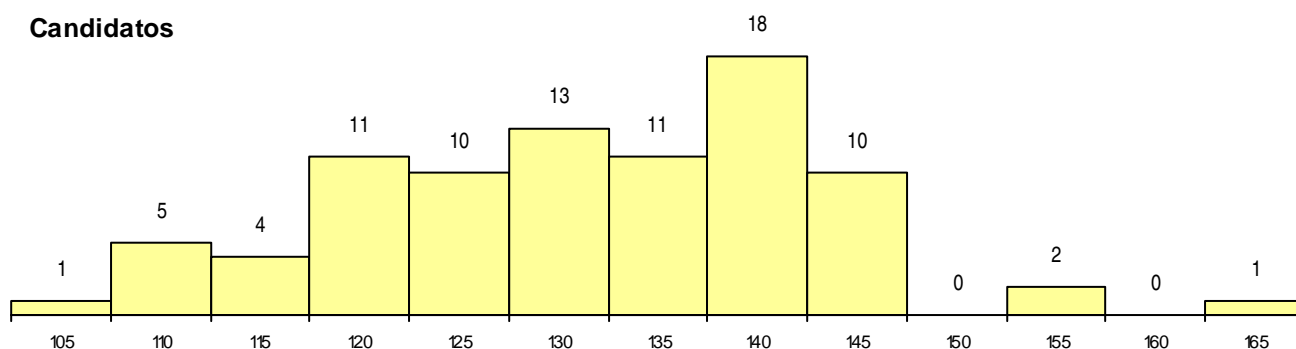

Estabelecimento: 0903 Universidade Nova de Lisboa - Faculdade de Ciências e Tecnologia
Curso Superior: G005 Engenharia Informática
Mestrado Integrado

OPÇÃO CANDIDATURA

Opção	Cands. %	Cols. %
1ª	31 10	0 0
2ª	18 6	1 6
3ª	19 6	0 0
4ª	15 5	0 0
5ª	2 1	0 0
6ª	1 0	0 0
Total	86	1

ETAPA COLOCAÇÃO (contingente)

Etapa Colocação	Cands. %	Cols. %	Nota
17 Geral	86 26	1 6	166,0
Total	86	1	

DISTRITO/GAES DE CANDIDATURA

Distrito Origem	Cands. %	Cols. %
Lisboa	65 20	1 6
Setúbal	14 4	0 0
Castelo Branco	2 1	0 0
Santarém	1 0	0 0
Portalegre	1 0	0 0
Faro	1 0	0 0
Coimbra	1 0	0 0
Aveiro	1 0	0 0
Total	86	1

SEXO DOS CANDIDATOS

Sexo	Cands. %	Cols. %
Masc.	76 23	0 0
Femin.	10 3	1 6
Total	86	1

CURSO DO 12º ANO

Curso 12º ano	Cands. %	Cols. %
C60 Ciências e Tecnologias	68 21	1 6
C61 Ciências Socioeconómicas	7 2	0 0
P56 Técnico de Gestão e Programação	2 1	0 0
P53 Técnico de Gestão de Equipamento	2 1	0 0
810 Agrupamento 1 / geral	1 0	0 0
940 Escolas estrangeiras em Portugal	1 0	0 0
P44 Técnico de Eletrónica, Automação e	1 0	0 0
P11 Técnico Auxiliar de Saúde	1 0	0 0
C80 Recorrente - Ciências e Tecnologias	1 0	0 0
C64 Artes Visuais	1 0	0 0
C62 Línguas e Humanidades	1 0	0 0

MÉDIAS dos Colocados

Nota de candidatura	166,0
Prova de ingresso	175,0
Média do 12º ano	160,0
Média do 10º/11º ano	160,0

DISTRIBUIÇÕES DE NOTAS DE CANDIDATURA

Candidatos