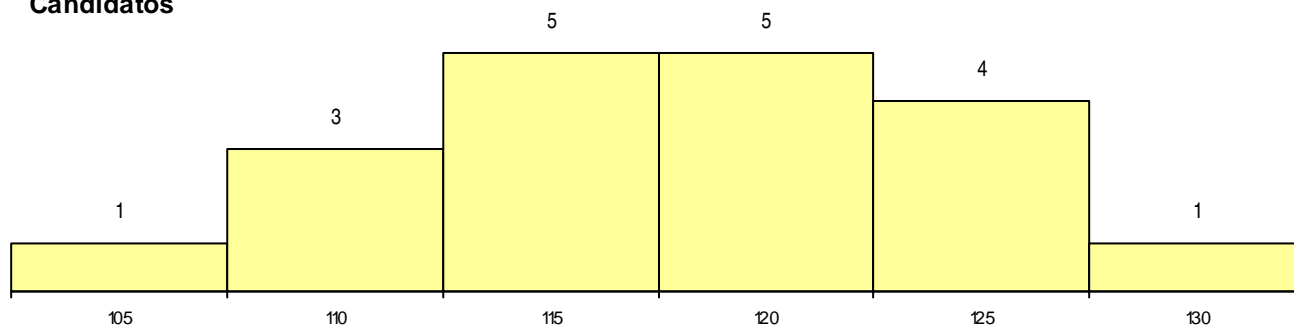

MÉDIAS dos Colocados

Nota de candidatura	117,2
Prova de ingresso	103,6
Média do 12º ano	124,4
Média do 10º/11º ano	124,4

DISTRIBUIÇÕES DE NOTAS DE CANDIDATURA

Candidatos

Colocados

Estabelecimento: 3091 Instituto Politécnico da Guarda - Escola Superior de Educação, Comunicação e Desporto
Curso Superior: 9652 Comunicação e Relações Públicas
Licenciatura