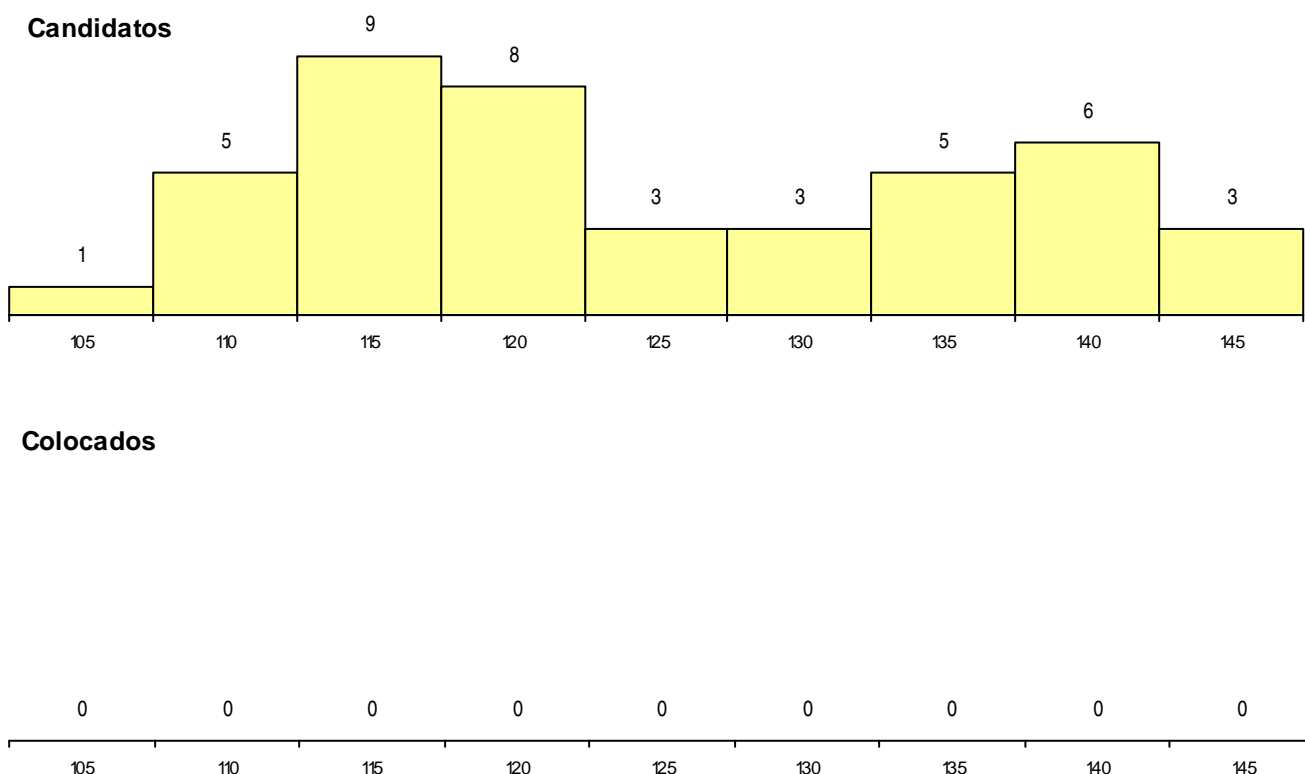

Estabelecimento: 6800 ISCTE - Instituto Universitário de Lisboa
Curso Superior: 9885 Engenharia Informática (regime pós-laboral)
Licenciatura

OPÇÃO CANDIDATURA

Opção	Cands. %	Cols. %
1ª	6 4	0 0
2ª	13 9	0 0
3ª	14 9	0 0
4ª	4 3	0 0
5ª	4 3	0 0
6ª	2 1	0 0
Total	43	0

ETAPA COLOCAÇÃO (contingente)

Etapa Colocação	Cands. %	Cols. %	Nota
17 Geral	43 28	0 0	
Total	43	0	

DISTRITO/GAES DE CANDIDATURA

Distrito Origem	Cands. %	Cols. %
Lisboa	38 25	0 0
Setúbal	4 3	0 0
Faro	1 1	0 0
Total	43	0

SEXO DOS CANDIDATOS

Sexo	Cands. %	Cols. %
Masc.	37 25	0 0
Femin.	6 4	0 0
Total	43	0

CURSO DO 12º ANO (15 mais frequentes)

Curso 12º ano	Cands. %	Cols. %
C60 Ciências e Tecnologias	26 17	0 0
C61 Ciências Socioeconómicas	10 7	0 0
P56 Técnico de Gestão e Programação	2 1	0 0
810 Agrupamento 1 / geral	1 1	0 0
P53 Técnico de Gestão de Equipamento	1 1	0 0
P44 Técnico de Eletrónica, Automação e	1 1	0 0
C80 Recorrente - Ciências e Tecnologias	1 1	0 0
C64 Artes Visuais	1 1	0 0

MÉDIAS dos Colocados

Nota de candidatura
Prova de ingresso
Média do 12º ano
Média do 10º/11º ano

DISTRIBUIÇÕES DE NOTAS DE CANDIDATURA