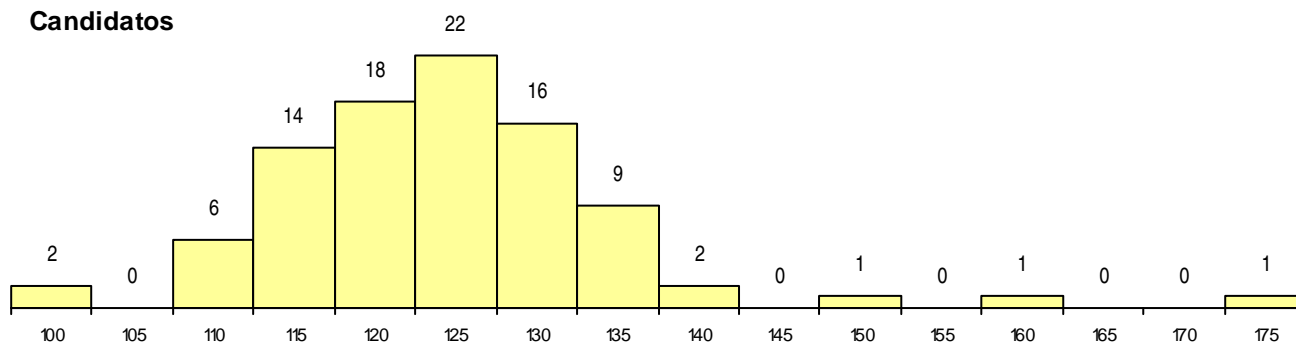

Estabelecimento: 7001 Escola Superior de Enfermagem de Coimbra
Curso Superior: 9500 Enfermagem
Licenciatura

OPÇÃO CANDIDATURA

Opção	Cands. %	Cols. %
1ª	36 10	1 3
2ª	14 4	1 3
3ª	20 6	2 5
4ª	13 4	1 3
5ª	7 2	0 0
6ª	2 1	0 0
Total	92	5

ETAPA COLOCAÇÃO (contingente)

Etapa Colocação	Cands. %	Cols. %	Nota
17 Geral	92 27	5 13	135,2
Total	92	5	

DISTRITO/GAES DE CANDIDATURA

Distrito Origem	Cands. %	Cols. %
Porto	21 6	0 0
Coimbra	18 5	0 0
Braga	9 3	1 3
Lisboa	7 2	0 0
Aveiro	6 2	0 0
Viseu	5 1	0 0
Leiria	4 1	0 0
Vila Real	4 1	2 5
Santarém	3 1	1 3
Viana do Castelo	3 1	1 3
Guarda	3 1	0 0
Setúbal	2 1	0 0
Faro	2 1	0 0
Portalegre	1 0	0 0
R. A. Açores	1 0	0 0
Évora	1 0	0 0
Castelo Branco	1 0	0 0
Bragança	1 0	0 0
Total	92	5

SEXO DOS CANDIDATOS

Sexo	Cands. %	Cols. %
Masc.	19 6	1 3
Femin.	73 21	4 10
Total	92	5

CURSO DO 12º ANO

Curso 12º ano	(15 mais frequentes)	
	Cands. %	Cols. %
C60 Ciências e Tecnologias	77 22	5 13
C80 Recorrente - Ciências e Tecnologias	6 2	0 0
P11 Técnico Auxiliar de Saúde	4 1	0 0
966 Cursos EFA, Formações Modulares,	1 0	0 0
P59 Técnico de Informática de Gestão	1 0	0 0
G44 Biotecnologia Aplicada (Portaria n.º	1 0	0 0
G01 Animação Sócio Desportiva (VC) (P	1 0	0 0
C81 Recorrente - Ciências Socioeconómi	1 0	0 0

MÉDIAS dos Colocados

Nota de candidatura	148,6
Prova de ingresso	131,4
Média do 12º ano	160,0
Média do 10º/11º ano	160,0

DISTRIBUIÇÕES DE NOTAS DE CANDIDATURA

Candidatos