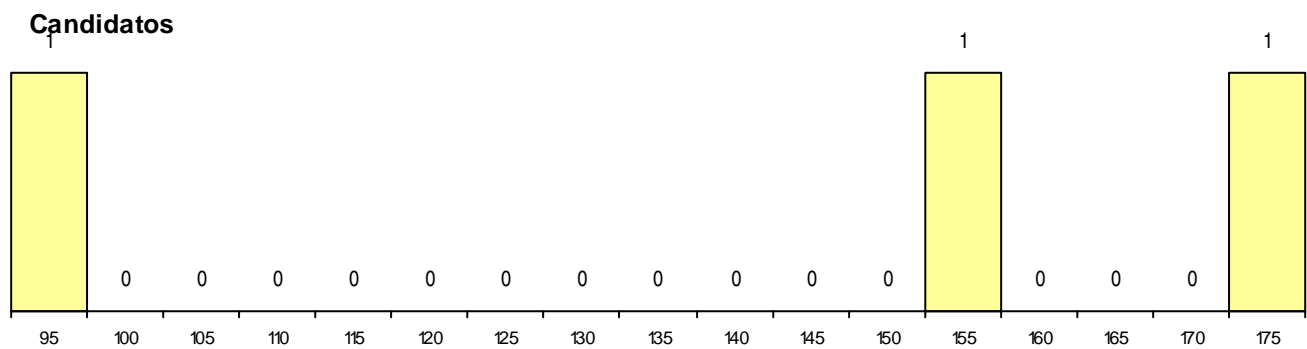

Estabelecimento: 0203 Universidade do Algarve - Faculdade de Ciências e Tecnologia
Curso Superior: 9015 Bioquímica
Licenciatura

OPÇÃO CANDIDATURA				ETAPA COLOCAÇÃO (contingente)				DISTRITO/GAES DE CANDIDATURA			
Opção	Cands. %	Cols. %		Etapa Colocação	Cands. %	Cols. %	Nota	Distrito Origem	Cands. %	Cols. %	
4ª	1	5	0	17 Geral	3	14	0	Porto	1	5	0
5ª	1	5	0	Total	3	0		Lisboa	1	5	0
6ª	1	5	0					Faro	1	5	0
Total	3	0						Total	3	0	

SEXO DOS CANDIDATOS			CURSO DO 12º ANO (15 mais frequentes)		
Sexo	Cands. %	Cols. %	Curso 12º ano	Cands. %	Cols. %
Masc.	3	14	966 Cursos EFA, Formações Modulares,	1	5
Total	3	0	C60 Ciências e Tecnologias	1	5
			A52 Análises Químico-Biológicas (Port. 9	1	5

MÉDIAS dos Colocados

Nota de candidatura
Prova de ingresso
Média do 12º ano
Média do 10º/11º ano

DISTRIBUIÇÕES DE NOTAS DE CANDIDATURA