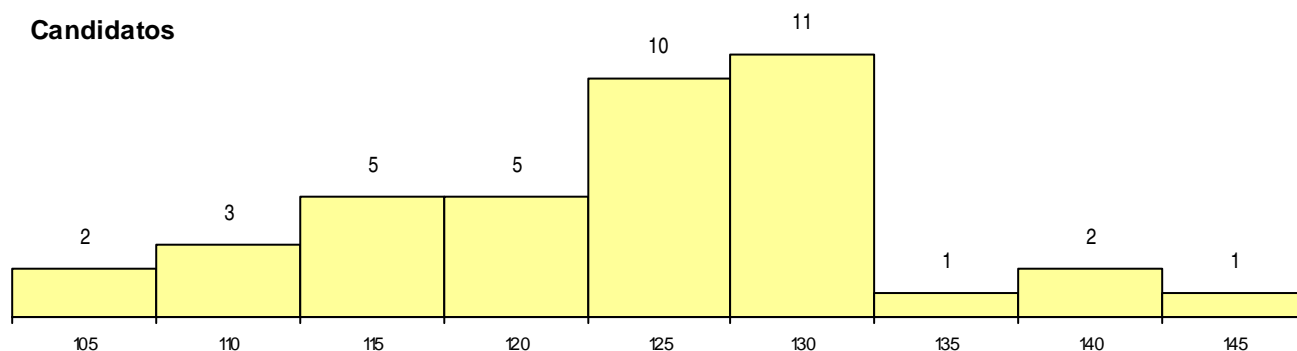

Estabelecimento: 1000 Universidade do Minho
Curso Superior: 9353 Educação
Licenciatura

OPÇÃO CANDIDATURA

Opção	Cands. %	Cols. %
1ª	2 2	0 0
2ª	12 10	2 22
3ª	11 9	0 0
4ª	6 5	0 0
5ª	6 5	1 11
6ª	3 3	0 0
Total	40	3

ETAPA COLOCAÇÃO (contingente)

Etapa Colocação	Cands. %	Cols. %	Nota
17 Geral	40 34	3 33	131,6
Total	40	3	

DISTRITO/GAES DE CANDIDATURA

Distrito Origem	Cands. %	Cols. %
Braga	34 29	3 33
Porto	5 4	0 0
Viana do Castelo	1 1	0 0
Total	40	3

SEXO DOS CANDIDATOS

Sexo	Cands. %	Cols. %
Masc.	7 6	0 0
Femin.	33 28	3 33
Total	40	3

CURSO DO 12º ANO (15 mais frequentes)

Curso 12º ano	Cands. %	Cols. %
C62 Línguas e Humanidades	24 21	3 33
C60 Ciências e Tecnologias	5 4	0 0
C80 Recorrente - Ciências e Tecnologias	4 3	0 0
P56 Técnico de Gestão e Programação	1 1	0 0
P51 Técnico de Gestão	1 1	0 0
P44 Técnico de Eletrónica, Automação e	1 1	0 0
P38 Técnico de Design de Moda	1 1	0 0
C82 Recorrente - Línguas e Humanidade	1 1	0 0
C81 Recorrente - Ciências Socioeconómi	1 1	0 0
C64 Artes Visuais	1 1	0 0

MÉDIAS dos Colocados

Nota de candidatura	134,6
Prova de ingresso	133,0
Média do 12º ano	135,7
Média do 10º/11º ano	135,7

DISTRIBUIÇÕES DE NOTAS DE CANDIDATURA