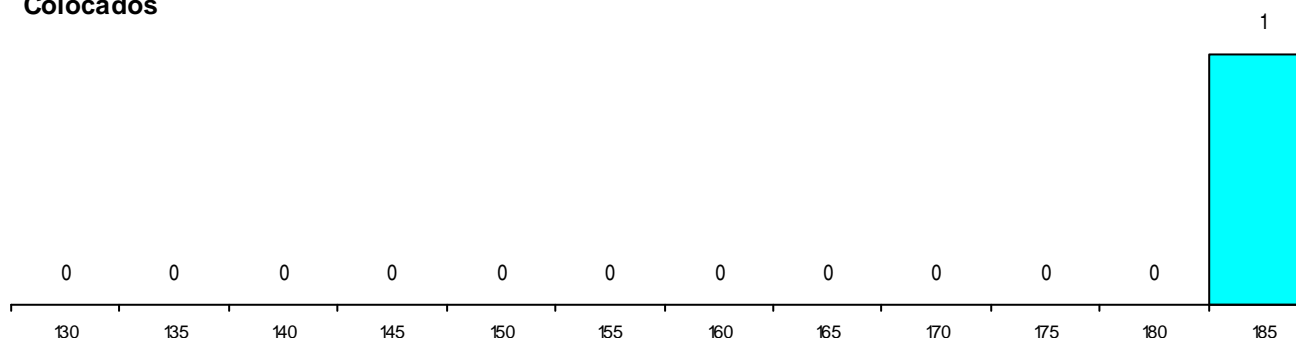

Estabelecimento: 1518 Universidade de Lisboa - Instituto Superior Técnico
Curso Superior: 9359 Engenharia Biomédica
Mestrado Integrado

OPÇÃO CANDIDATURA

Opção	Cands. %	Cols. %
1ª	9 11	0 0
2ª	3 4	0 0
3ª	2 2	0 0
4ª	2 2	1 50
5ª	3 4	0 0
6ª	1 1	0 0
Total	20	1

ETAPA COLOCAÇÃO (contingente)

Etapa Colocação	Cands. %	Cols. %	Nota
17 Geral	20 24	1 50	182,5
Total	20	1	

DISTRITO/GAES DE CANDIDATURA

Distrito Origem	Cands. %	Cols. %
Lisboa	15 18	1 50
Setúbal	1 1	0 0
Porto	1 1	0 0
Guarda	1 1	0 0
Coimbra	1 1	0 0
Aveiro	1 1	0 0
Total	20	1

SEXO DOS CANDIDATOS

Sexo	Cands. %	Cols. %
Masc.	7 8	1 50
Femin.	13 15	0 0
Total	20	1

CURSO DO 12º ANO

Curso 12º ano	Cands. %	Cols. %
C60 Ciências e Tecnologias	20 24	1 50

(15 mais frequentes)

MÉDIAS dos Colocados

Nota de candidatura	182,5
Prova de ingresso	183,0
Média do 12º ano	182,0
Média do 10º/11º ano	182,0

DISTRIBUIÇÕES DE NOTAS DE CANDIDATURA

Candidatos

Colocados