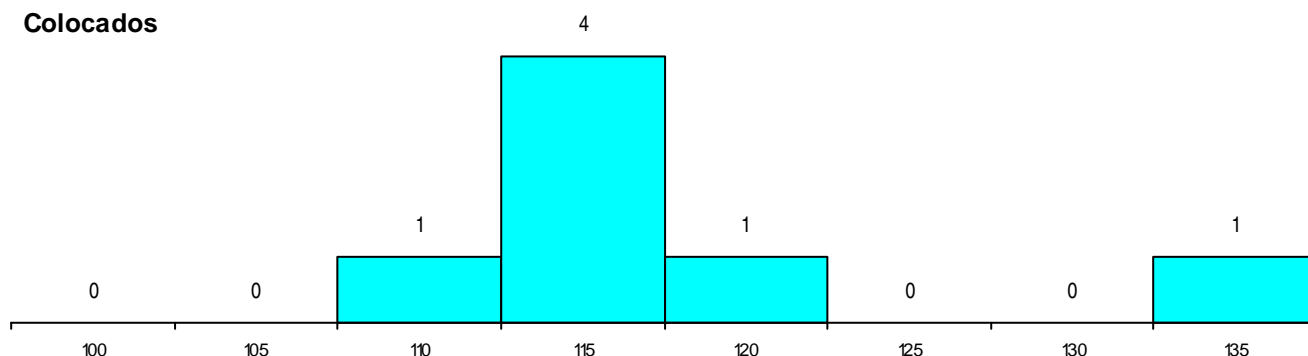

MÉDIAS dos Colocados

Nota de candidatura 117,1
 Prova de ingresso 103,0
 Média do 12º ano 126,6
 Média do 10º/11º ano 126,6

DISTRIBUIÇÕES DE NOTAS DE CANDIDATURA

Candidatos

Colocados

Estabelecimento: 3145 Instituto Politécnico de Santarém - Escola Superior de Desporto de Rio Maior
Curso Superior: A007 Atividade Física e Estilos de Vida Saudáveis (ensino em Inglês)
Licenciatura