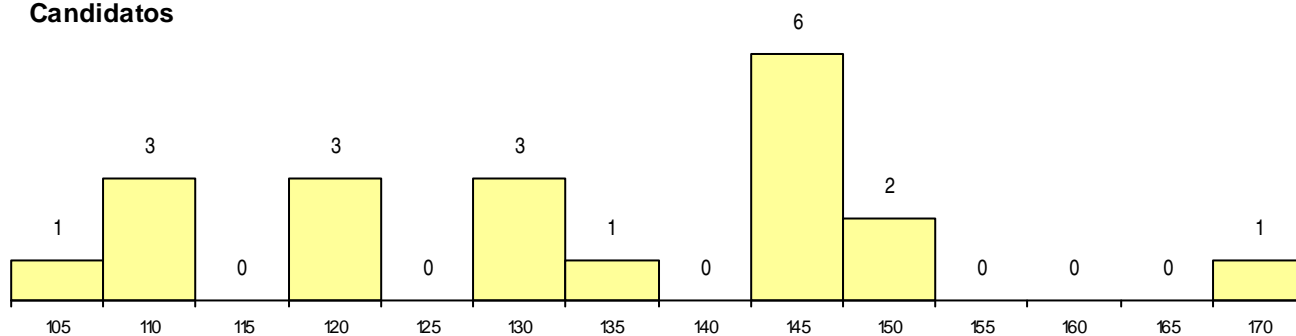

Estabelecimento: 0501 Universidade de Coimbra - Faculdade de Ciências e Tecnologia
Curso Superior: 9119 Engenharia Informática
Licenciatura

OPÇÃO CANDIDATURA

Opção	Cands. %	Cols. %
1ª	9 6	2 29
2ª	3 2	0 0
4ª	3 2	0 0
5ª	5 3	1 14
Total	20	3

ETAPA COLOCAÇÃO (contingente)

Etapa Colocação	Cands. %	Cols. %	Nota
17 Geral	20 14	3 43	145,0
Total	20	3	

DISTRITO/GAES DE CANDIDATURA

Distrito Origem	Cands. %	Cols. %
Coimbra	11 8	3 43
Porto	2 1	0 0
Lisboa	2 1	0 0
Viseu	1 1	0 0
Setúbal	1 1	0 0
Faro	1 1	0 0
Braga	1 1	0 0
Aveiro	1 1	0 0
Total	20	3

SEXO DOS CANDIDATOS

Sexo	Cands. %	Cols. %
Masc.	20 14	3 43
Total	20	3

CURSO DO 12º ANO (15 mais frequentes)

Curso 12º ano	Cands. %	Cols. %
C60 Ciências e Tecnologias	14 10	3 43
C80 Recorrente - Ciências e Tecnologias	2 1	0 0
950 Equivalências Estrangeiras (Decreto)	1 1	0 0
P56 Técnico de Gestão e Programação	1 1	0 0
P53 Técnico de Gestão de Equipamento	1 1	0 0
C61 Ciências Socioeconómicas	1 1	0 0

MÉDIAS dos Colocados

Nota de candidatura	149,0
Prova de ingresso	154,0
Média do 12º ano	144,0
Média do 10º/11º ano	144,0

DISTRIBUIÇÕES DE NOTAS DE CANDIDATURA

Candidatos