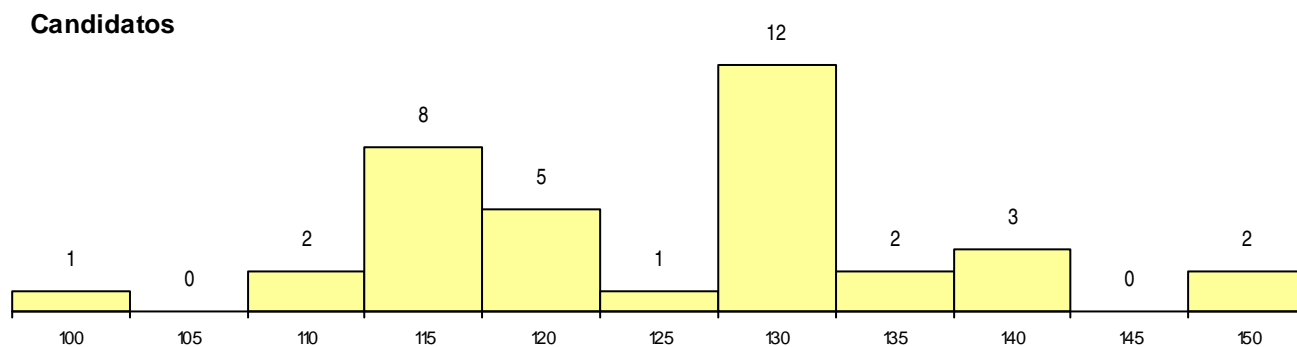

Estabelecimento: 3134 Instituto Politécnico do Porto - Instituto Superior de Contabilidade e Administração do Porto
Curso Superior: 9227 Recursos Humanos
Licenciatura

OPÇÃO CANDIDATURA				ETAPA COLOCAÇÃO (contingente)				DISTRITO/GAES DE CANDIDATURA			
Opção	Cands. %	Cols. %		Etapa Colocação	Cands. %	Cols. %	Nota	Distrito Origem	Cands. %	Cols. %	
1ª	10	5	0 0	17 Geral	36	17	0 0	Porto	31	15	0 0
2ª	6	3	0 0	Total	36		0	Viseu	2	1	0 0
3ª	7	3	0 0					Viana do Castelo	1	0	0 0
4ª	4	2	0 0					Braga	1	0	0 0
5ª	5	2	0 0					Aveiro	1	0	0 0
6ª	4	2	0 0					Total	36		0
Total	36		0								

SEXO DOS CANDIDATOS				CURSO DO 12º ANO (15 mais frequentes)			
Sexo	Cands. %	Cols. %		Curso 12º ano	Cands. %	Cols. %	
Masc.	13	6	0 0	C62 Línguas e Humanidades	14	7	0 0
Femin.	23	11	0 0	C60 Ciências e Tecnologias	7	3	0 0
Total	36		0	C61 Ciências Socioeconómicas	2	1	0 0
				G31 Contabilidade e Gestão Empresarial	1	0	0 0
				089 Desporto (DL 74/2004)	1	0	0 0
				A57 Contabilidade e Gestão Empresarial	1	0	0 0
				086 Marketing (DL 74/2004)	1	0	0 0
				C81 Recorrente - Ciências Socioeconómi	1	0	0 0
				966 Cursos EFA, Formações Modulares,	1	0	0 0
				P14 Técnico de Multimédia	1	0	0 0
				P27 Técnico de Comércio	1	0	0 0
				P28 Técnico de Comunicação - Marketin	1	0	0 0
				P51 Técnico de Gestão	1	0	0 0
				P81 Técnico de Restauração	1	0	0 0
				P91 Técnico de Turismo	1	0	0 0

MÉDIAS dos Colocados

Nota de candidatura
Prova de ingresso
Média do 12º ano
Média do 10º/11º ano

DISTRIBUIÇÕES DE NOTAS DE CANDIDATURA