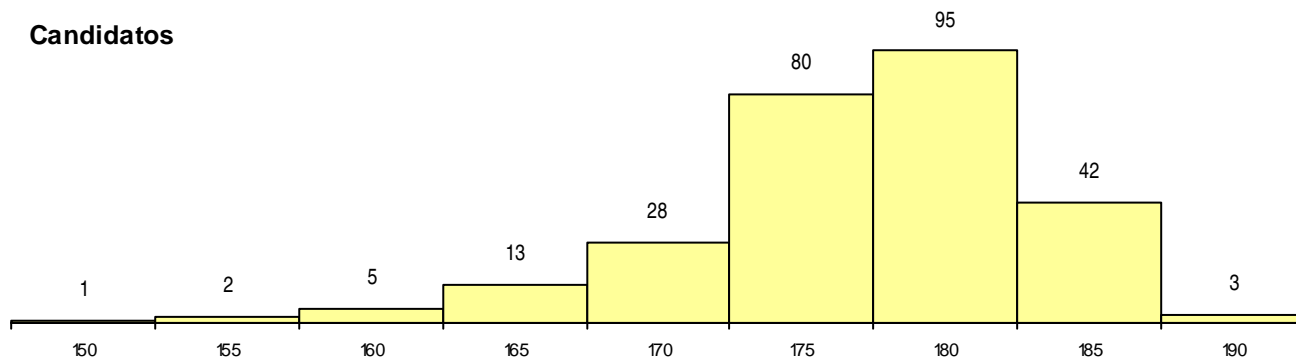

Estabelecimento: 1000 Universidade do Minho
Curso Superior: 9813 Medicina
Mestrado Integrado

OPÇÃO CANDIDATURA

Opção	Cands. %	Cols. %
1ª	139 35	0 0
2ª	56 14	0 0
3ª	54 14	0 0
4ª	19 5	0 0
5ª	1 0	0 0
Total	269	0

ETAPA COLOCAÇÃO (contingente)

Etapa Colocação	Cands. %	Cols. %	Nota
17 Geral	269 69	0 0	
Total	269	0	

DISTRITO/GAES DE CANDIDATURA

Distrito Origem	Cands. %	Cols. %
Porto	92 23	0 0
Braga	61 16	0 0
Lisboa	36 9	0 0
Aveiro	16 4	0 0
Coimbra	10 3	0 0
Vila Real	9 2	0 0
Leiria	8 2	0 0
Viseu	8 2	0 0
Guarda	7 2	0 0
Viana do Castelo	6 2	0 0
Setúbal	3 1	0 0
Faro	3 1	0 0
Bragança	3 1	0 0
Castelo Branco	2 1	0 0
Santarém	1 0	0 0
R. A. Madeira	1 0	0 0
Évora	1 0	0 0
R. A. Açores	1 0	0 0
Portalegre	1 0	0 0
Total	269	0

SEXO DOS CANDIDATOS

Sexo	Cands. %	Cols. %
Masc.	51 13	0 0
Femin.	218 56	0 0
Total	269	0

CURSO DO 12º ANO

Curso 12º ano	(15 mais frequentes)		
	Cands. %	Cols. %	
C60 Ciências e Tecnologias	264 67	0 0	
810 Agrupamento 1 / geral	1 0	0 0	
950 Equivalências Estrangeiras (Decreto	1 0	0 0	
A52 Análises Químico-Biológicas (Port. 9	1 0	0 0	
A03 Biotecnologia (VC) (Port. 941/2009)	1 0	0 0	
001 1.º curso	1 0	0 0	

MÉDIAS dos Colocados

Nota de candidatura
Prova de ingresso
Média do 12º ano
Média do 10º/11º ano

DISTRIBUIÇÕES DE NOTAS DE CANDIDATURA

Candidatos