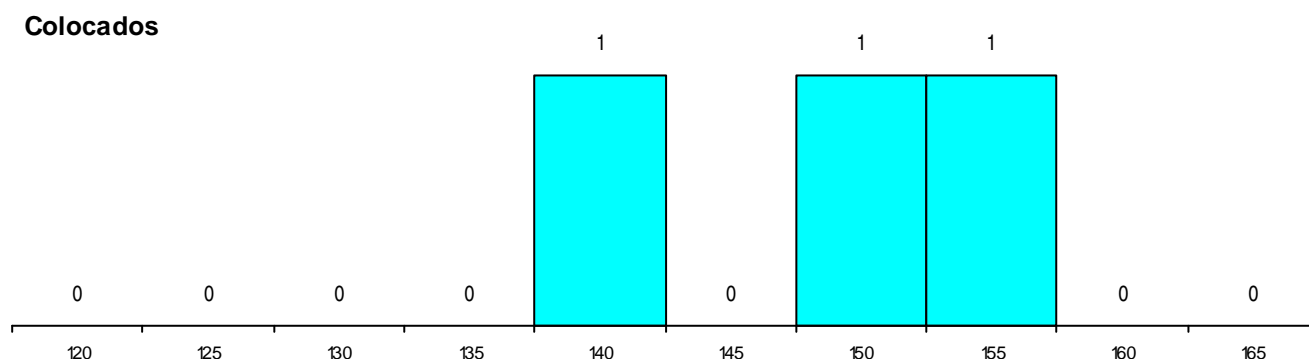

Estabelecimento: 1518 Universidade de Lisboa - Instituto Superior Técnico
Curso Superior: 9360 Engenharia Civil
Mestrado Integrado

OPÇÃO CANDIDATURA

Opção	Cands. %	Cols. %
1ª	3 2	0 0
2ª	5 4	1 3
3ª	4 3	0 0
4ª	4 3	1 3
5ª	7 6	1 3
6ª	3 2	0 0
Total	26	3

ETAPA COLOCAÇÃO (contingente)

Etapa Colocação	Cands. %	Cols. %	Nota
17 Geral	26 21	3 10	141,0
Total	26	3	

DISTRITO/GAES DE CANDIDATURA

Distrito Origem	Cands. %	Cols. %
Lisboa	22 18	2 7
Santarém	2 2	1 3
R. A. Açores	1 1	0 0
Faro	1 1	0 0
Total	26	3

SEXO DOS CANDIDATOS

Sexo	Cands. %	Cols. %
Masc.	19 15	1 3
Femin.	7 6	2 7
Total	26	3

CURSO DO 12º ANO

Curso 12º ano	Cands. %	Cols. %
C60 Ciências e Tecnologias	26 21	3 10

(15 mais frequentes)

MÉDIAS dos Colocados

Nota de candidatura 149,1
Prova de ingresso 144,2
Média do 12º ano 154,0
Média do 10º/11º ano 154,0

DISTRIBUIÇÕES DE NOTAS DE CANDIDATURA