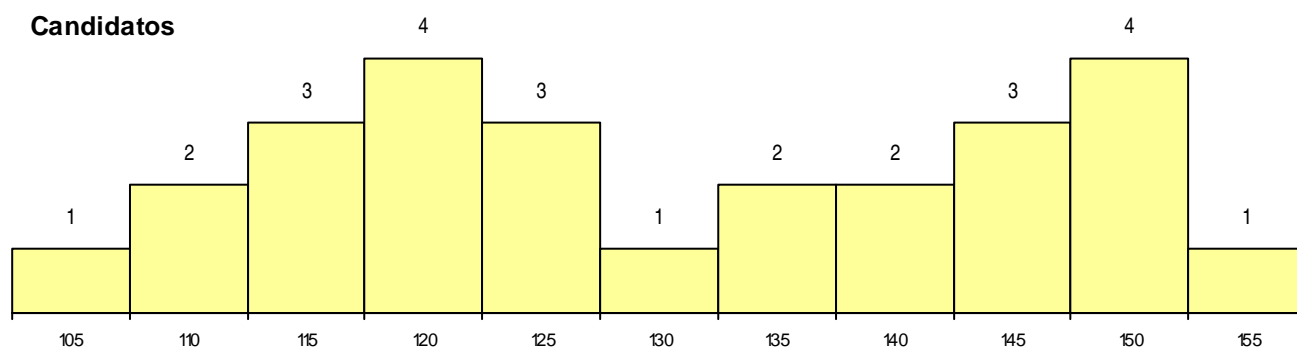

Estabelecimento: 0505 Universidade de Coimbra - Faculdade de Letras
Curso Superior: 9773 Jornalismo e Comunicação
Licenciatura

OPÇÃO CANDIDATURA

Opção	Cands. %	Cols. %
1ª	6 5	1 11
2ª	7 5	0 0
3ª	6 5	1 11
4ª	4 3	0 0
5ª	2 2	0 0
6ª	1 1	0 0
Total	26	2

ETAPA COLOCAÇÃO (contingente)

Etapa Colocação	Cands. %	Cols. %	Nota
17 Geral	26 20	2 22	148,0
Total	26	2	

DISTRITO/GAES DE CANDIDATURA

Distrito Origem	Cands. %	Cols. %
Coimbra	10 8	1 11
Porto	6 5	1 11
Lisboa	2 2	0 0
Guarda	2 2	0 0
Aveiro	2 2	0 0
Viseu	1 1	0 0
Santarém	1 1	0 0
Leiria	1 1	0 0
Évora	1 1	0 0
Total	26	2

SEXO DOS CANDIDATOS

Sexo	Cands. %	Cols. %
Masc.	7 5	1 11
Femin.	19 15	1 11
Total	26	2

CURSO DO 12º ANO (15 mais frequentes)

Curso 12º ano	Cands. %	Cols. %
C62 Línguas e Humanidades	16 12	2 22
C60 Ciências e Tecnologias	3 2	0 0
P28 Técnico de Comunicação - Marketin	2 2	0 0
R09 Técnico de Gestão Desportiva	1 1	0 0
P21 Técnico de Audiovisuais	1 1	0 0
G45 Comunicação e Produção Multimédi	1 1	0 0
C82 Recorrente - Línguas e Humanidade	1 1	0 0
C61 Ciências Socioeconómicas	1 1	0 0

MÉDIAS dos Colocados

Nota de candidatura	148,8
Prova de ingresso	147,5
Média do 12º ano	150,0
Média do 10º/11º ano	150,0

DISTRIBUIÇÕES DE NOTAS DE CANDIDATURA