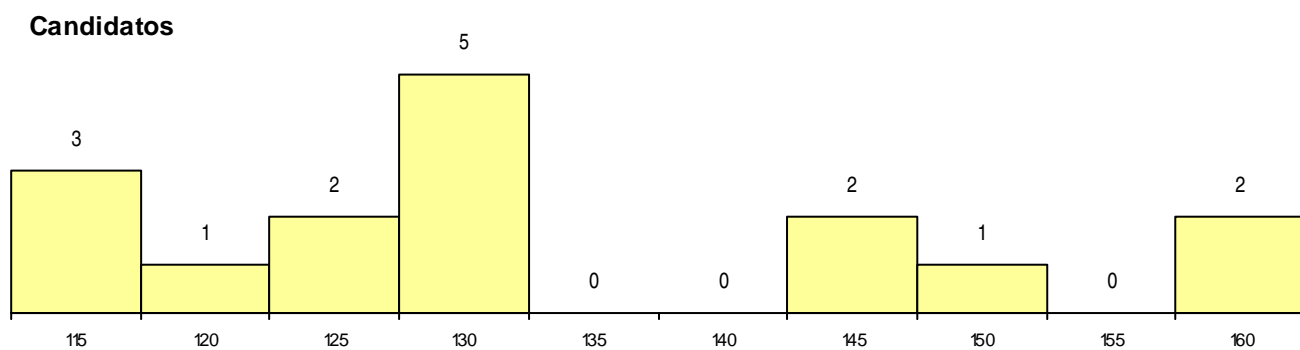

Estabelecimento: 1105 Universidade do Porto - Faculdade de Engenharia
Curso Superior: 9360 Engenharia Civil
Mestrado Integrado

OPÇÃO CANDIDATURA

Opção	Cands. %	Cols. %
1ª	5 6	1 6
2ª	2 3	1 6
3ª	2 3	0 0
4ª	2 3	0 0
5ª	2 3	0 0
6ª	3 4	1 6
Total	16	3

ETAPA COLOCAÇÃO (contingente)

Etapa Colocação	Cands. %	Cols. %	Nota
17 Geral	16 21	3 19	144,8
Total	16	3	

DISTRITO/GAES DE CANDIDATURA

Distrito Origem	Cands. %	Cols. %
Porto	11 14	3 19
Braga	2 3	0 0
Viseu	1 1	0 0
Viana do Castelo	1 1	0 0
Lisboa	1 1	0 0
Total	16	3

SEXO DOS CANDIDATOS

Sexo	Cands. %	Cols. %
Masc.	12 16	2 13
Femin.	4 5	1 6
Total	16	3

CURSO DO 12º ANO (15 mais frequentes)

Curso 12º ano	Cands. %	Cols. %
C60 Ciências e Tecnologias	14 18	2 13
G20 Eletrotecnia e Automação (VT) (Port	1 1	1 6
C81 Recorrente - Ciências Socioeconómi	1 1	0 0

MÉDIAS dos Colocados

Nota de candidatura 151,2
Prova de ingresso 140,7
Média do 12º ano 161,7
Média do 10º/11º ano 161,7

DISTRIBUIÇÕES DE NOTAS DE CANDIDATURA