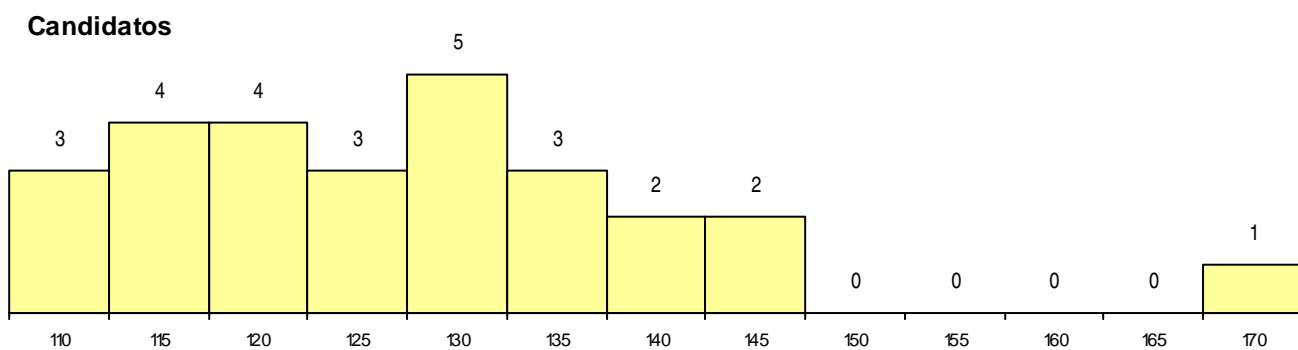

Estabelecimento: 1103 Universidade do Porto - Faculdade de Ciências
Curso Superior: 9011 Biologia
Licenciatura

OPÇÃO CANDIDATURA

Opção	Cands. %	Cols. %
1ª	10 8	0 0
2ª	8 7	2 9
3ª	1 1	0 0
4ª	4 3	0 0
5ª	3 2	0 0
6ª	1 1	0 0
Total	27	2

ETAPA COLOCAÇÃO (contingente)

Etapa Colocação	Cands. %	Cols. %	Nota
17 Geral	27 22	2 9	142,5
Total	27	2	

DISTRITO/GAES DE CANDIDATURA

Distrito Origem	Cands. %	Cols. %
Porto	21 17	2 9
Aveiro	2 2	0 0
Viseu	1 1	0 0
Viana do Castelo	1 1	0 0
Leiria	1 1	0 0
Coimbra	1 1	0 0
Total	27	2

SEXO DOS CANDIDATOS

Sexo	Cands. %	Cols. %
Masc.	12 10	1 5
Femin.	15 12	1 5
Total	27	2

CURSO DO 12º ANO (15 mais frequentes)

Curso 12º ano	Cands. %	Cols. %
C60 Ciências e Tecnologias	19 16	2 9
C80 Recorrente - Ciências e Tecnologias	4 3	0 0
950 Equivalências Estrangeiras (Decreto	1 1	0 0
940 Escolas estrangeiras em Portugal	1 1	0 0
C81 Recorrente - Ciências Socioeconómi	1 1	0 0
060 Ciências e Tecnologias (DL 74/2004	1 1	0 0

MÉDIAS dos Colocados

Nota de candidatura 143,8
Prova de ingresso 130,0
Média do 12º ano 157,5
Média do 10º/11º ano 157,5

DISTRIBUIÇÕES DE NOTAS DE CANDIDATURA