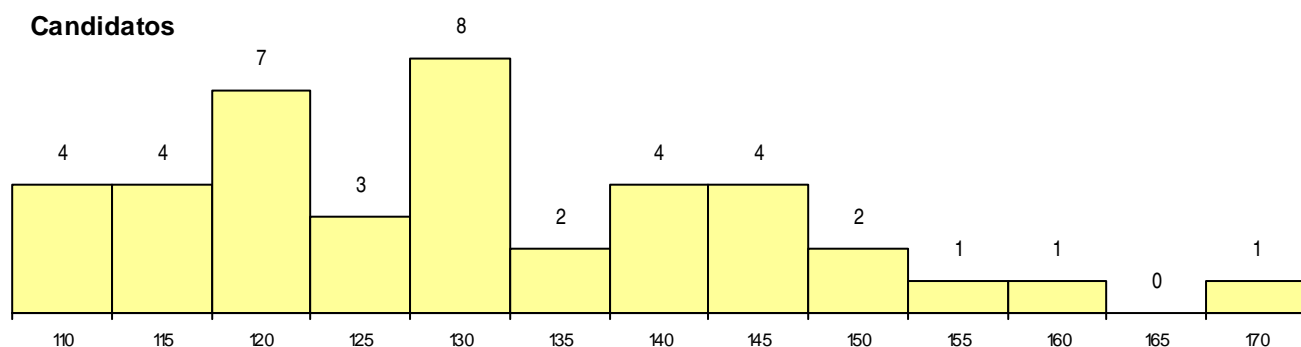

Estabelecimento: 1107 Universidade do Porto - Faculdade de Letras
Curso Superior: 9204 Línguas, Literaturas e Culturas
Licenciatura

OPÇÃO CANDIDATURA

Opção	Cands. %	Cols. %
1ª	8 7	2 18
2ª	9 8	1 9
3ª	9 8	0 0
4ª	8 7	0 0
5ª	5 4	0 0
6ª	2 2	0 0
Total	41	3

ETAPA COLOCAÇÃO (contingente)

Etapa Colocação	Cands. %	Cols. %	Nota
17 Geral	41 37	3 27	149,0
Total	41	3	

DISTRITO/GAES DE CANDIDATURA

Distrito Origem	Cands. %	Cols. %
Porto	22 20	1 9
Braga	8 7	2 18
Aveiro	5 4	0 0
Lisboa	2 2	0 0
R. A. Madeira	1 1	0 0
Vila Real	1 1	0 0
Viana do Castelo	1 1	0 0
Faro	1 1	0 0
Total	41	3

SEXO DOS CANDIDATOS

Sexo	Cands. %	Cols. %
Masc.	15 13	0 0
Femin.	26 23	3 27
Total	41	3

CURSO DO 12º ANO

(15 mais frequentes)

Curso 12º ano	Cands. %	Cols. %
C62 Línguas e Humanidades	21 19	3 27
C60 Ciências e Tecnologias	4 4	0 0
P91 Técnico de Turismo	3 3	0 0
C80 Recorrente - Ciências e Tecnologias	3 3	0 0
C82 Recorrente - Línguas e Humanidade	2 2	0 0
966 Cursos EFA, Formações Modulares,	1 1	0 0
950 Equivalências Estrangeiras (Decreto	1 1	0 0
940 Escolas estrangeiras em Portugal	1 1	0 0
R05 Técnico de Apoio à Gestão Desporti	1 1	0 0
P75 Técnico de Proteção Civil	1 1	0 0
P71 Técnico de Processamento e Contro	1 1	0 0
P51 Técnico de Gestão	1 1	0 0
P14 Técnico de Multimédia	1 1	0 0

MÉDIAS dos Colocados

Nota de candidatura	154,3
Prova de ingresso	163,3
Média do 12º ano	148,3
Média do 10º/11º ano	148,3

DISTRIBUIÇÕES DE NOTAS DE CANDIDATURA