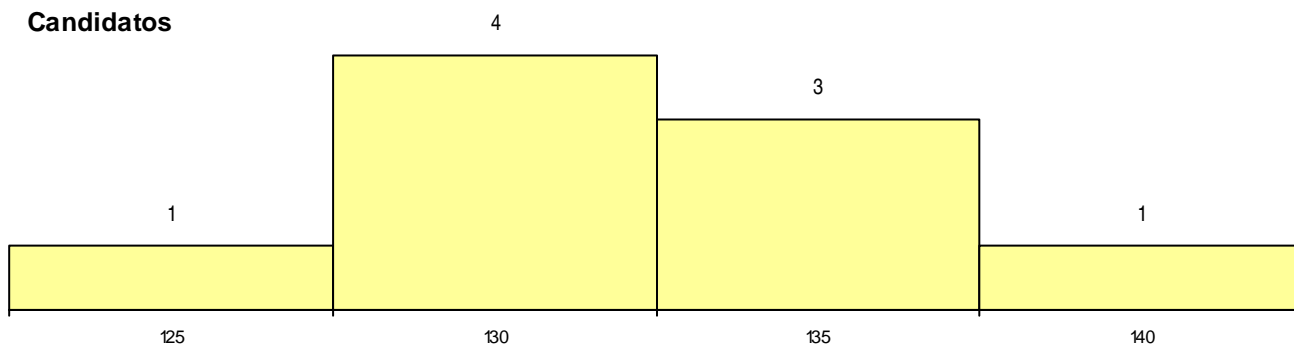

Estabelecimento: 0903 Universidade Nova de Lisboa - Faculdade de Ciências e Tecnologia
Curso Superior: 8334 Engenharia de Micro e Nanotecnologias
Mestrado Integrado

OPÇÃO CANDIDATURA

Opção	Cands. %	Cols. %
1ª	4 6	1 33
2ª	1 1	0 0
3ª	2 3	0 0
5ª	1 1	0 0
6ª	1 1	0 0
Total	9	1

ETAPA COLOCAÇÃO (contingente)

Etapa Colocação	Cands. %	Cols. %	Nota
17 Geral	9 13	1 33	137,6
Total	9	1	

DISTRITO/GAES DE CANDIDATURA

Distrito Origem	Cands. %	Cols. %
Lisboa	4 6	1 33
Setúbal	3 4	0 0
Portalegre	1 1	0 0
Castelo Branco	1 1	0 0
Total	9	1

SEXO DOS CANDIDATOS

Sexo	Cands. %	Cols. %
Masc.	7 10	0 0
Femin.	2 3	1 33
Total	9	1

CURSO DO 12º ANO

(15 mais frequentes)

Curso 12º ano	Cands. %	Cols. %
C60 Ciências e Tecnologias	9 13	1 33

MÉDIAS dos Colocados

Nota de candidatura 137,6
Prova de ingresso 123,5
Média do 12º ano 147,0
Média do 10º/11º ano 147,0

DISTRIBUIÇÕES DE NOTAS DE CANDIDATURA