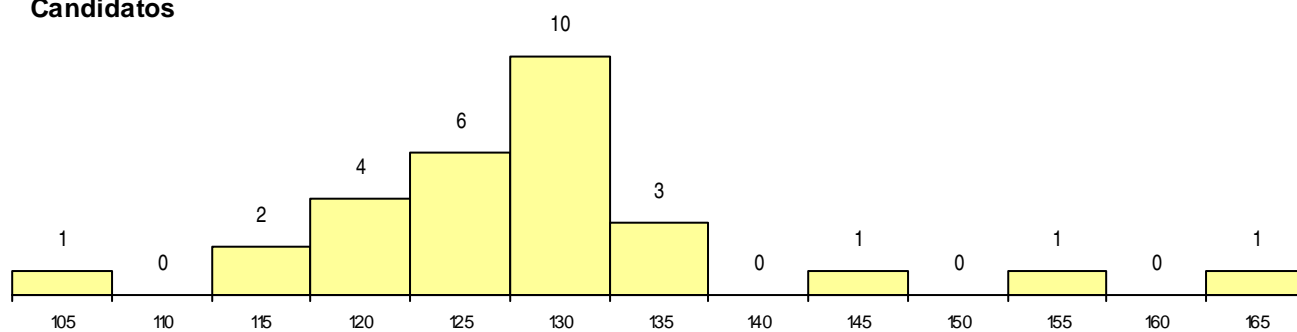

MÉDIAS dos Colocados

Nota de candidatura	158,3
Prova de ingresso	156,5
Média do 12º ano	160,0
Média do 10º/11º ano	160,0

DISTRIBUIÇÕES DE NOTAS DE CANDIDATURA

Candidatos

Colocados

Estabelecimento: 0507 Universidade de Coimbra - Faculdade de Psicologia e de Ciências da Educação
Curso Superior: 9555 Psicologia
Mestrado Integrado