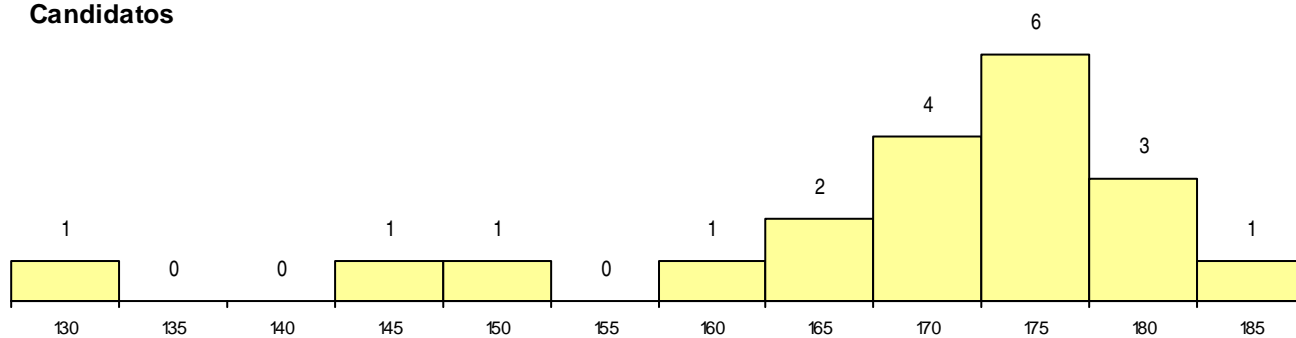

Estabelecimento: 1518 Universidade de Lisboa - Instituto Superior Técnico
Curso Superior: 9359 Engenharia Biomédica
Mestrado Integrado

OPÇÃO CANDIDATURA

Opção	Cands. %	Cols. %
1ª	9 11	0 0
2ª	3 4	0 0
3ª	2 2	0 0
4ª	2 2	1 50
5ª	3 4	0 0
6ª	1 1	0 0
Total	20	1

ETAPA COLOCAÇÃO (contingente)

Etapa Colocação	Cands. %	Cols. %	Nota
17 Geral	20 24	1 50	182,5
Total	20	1	

DISTRITO/GAES DE CANDIDATURA

Distrito Origem	Cands. %	Cols. %
Lisboa	15 18	1 50
Setúbal	1 1	0 0
Porto	1 1	0 0
Guarda	1 1	0 0
Coimbra	1 1	0 0
Aveiro	1 1	0 0
Total	20	1

SEXO DOS CANDIDATOS

Sexo	Cands. %	Cols. %
Masc.	7 8	1 50
Femin.	13 15	0 0
Total	20	1

CURSO DO 12º ANO

Curso 12º ano	Cands. %	Cols. %
C60 Ciências e Tecnologias	20 24	1 50

(15 mais frequentes)

MÉDIAS dos Colocados

Nota de candidatura	182,5
Prova de ingresso	183,0
Média do 12º ano	182,0
Média do 10º/11º ano	182,0

DISTRIBUIÇÕES DE NOTAS DE CANDIDATURA

Candidatos