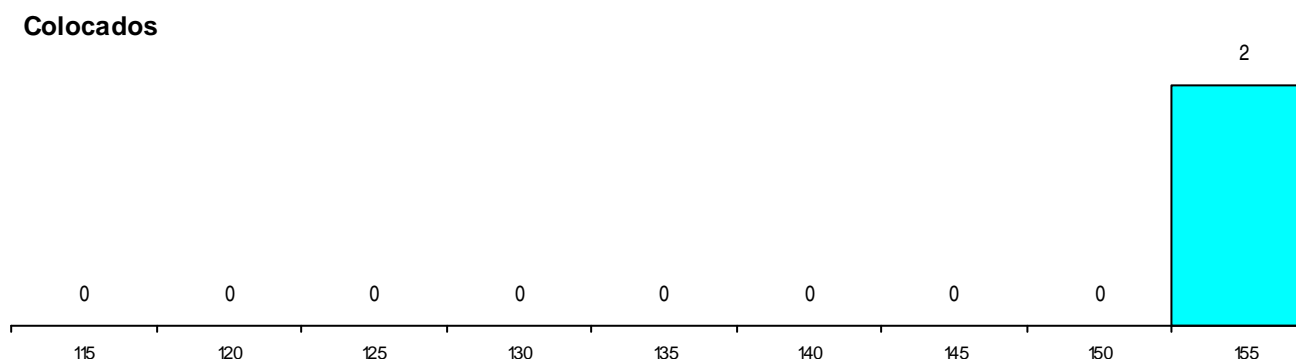

Estabelecimento: 1000 Universidade do Minho
Curso Superior: 9360 Engenharia Civil
Mestrado Integrado

OPÇÃO CANDIDATURA

Opção	Cands. %	Cols. %
1ª	3 5	0 0
2ª	3 5	1 6
3ª	4 6	1 6
4ª	3 5	0 0
5ª	1 2	0 0
6ª	3 5	0 0
Total	17	2

ETAPA COLOCAÇÃO (contingente)

Etapa Colocação	Cands. %	Cols. %	Nota
17 Geral	17 27	2 13	153,6
Total	17	2	

DISTRITO/GAES DE CANDIDATURA

Distrito Origem	Cands. %	Cols. %
Braga	13 21	1 6
Porto	3 5	0 0
Viana do Castelo	1 2	1 6
Total	17	2

SEXO DOS CANDIDATOS

Sexo	Cands. %	Cols. %
Masc.	14 22	1 6
Femin.	3 5	1 6
Total	17	2

CURSO DO 12º ANO (15 mais frequentes)

Curso 12º ano	Cands. %	Cols. %
C60 Ciências e Tecnologias	16 25	2 13
P47 Técnico de Energias Renováveis	1 2	0 0

MÉDIAS dos Colocados

Nota de candidatura 154,4
Prova de ingresso 136,3
Média do 12º ano 166,5
Média do 10º/11º ano 166,5

DISTRIBUIÇÕES DE NOTAS DE CANDIDATURA