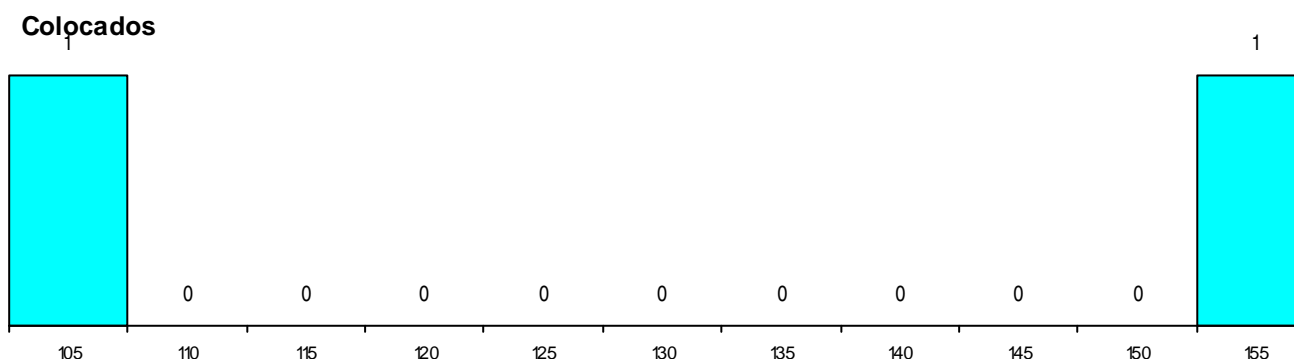

MÉDIAS dos Colocados

Nota de candidatura 129,3
 Prova de ingresso 107,5
 Média do 12º ano 141,0
 Média do 10º/11º ano 141,0

DISTRIBUIÇÕES DE NOTAS DE CANDIDATURA

Estabelecimento: 1204 Universidade de Trás-os-Montes e Alto Douro - Escola de Ciências da Vida e do Ambiente
Curso Superior: 9707 Ciências do Desporto
Licenciatura