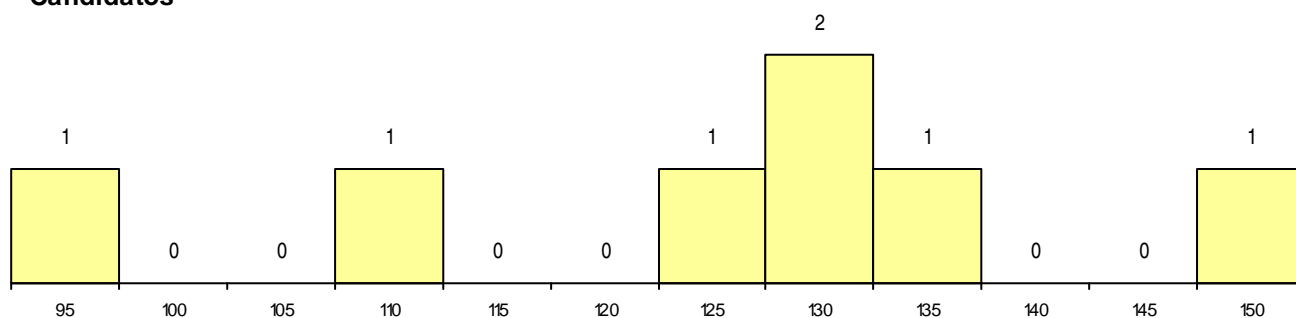

Estabelecimento: 1204 Universidade de Trás-os-Montes e Alto Douro - Escola de Ciências da Vida e do Ambiente
Curso Superior: 9761 Genética e Biotecnologia
Licenciatura

OPÇÃO CANDIDATURA

Opção	Cands. %	Cols. %
1ª	2 3	2 17
3ª	2 3	1 8
4ª	2 3	0 0
5ª	1 2	0 0
Total	7	3

ETAPA COLOCAÇÃO (contingente)

Etapa Colocação	Cands. %	Cols. %	Nota
17 Geral	7 12	3 25	126,3
Total	7	3	

DISTRITO/GAES DE CANDIDATURA

Distrito Origem	Cands. %	Cols. %
Porto	3 5	1 8
Vila Real	2 3	2 17
Viana do Castelo	1 2	0 0
Leiria	1 2	0 0
Total	7	3

SEXO DOS CANDIDATOS

Sexo	Cands. %	Cols. %
Masc.	3 5	2 17
Femin.	4 7	1 8
Total	7	3

CURSO DO 12º ANO (15 mais frequentes)

Curso 12º ano	Cands. %	Cols. %
C60 Ciências e Tecnologias	6 10	3 25
966 Cursos EFA, Formações Modulares,	1 2	0 0

MÉDIAS dos Colocados

Nota de candidatura 130,4
Prova de ingresso 109,3
Média do 12º ano 141,7
Média do 10º/11º ano 141,7

DISTRIBUIÇÕES DE NOTAS DE CANDIDATURA

Candidatos