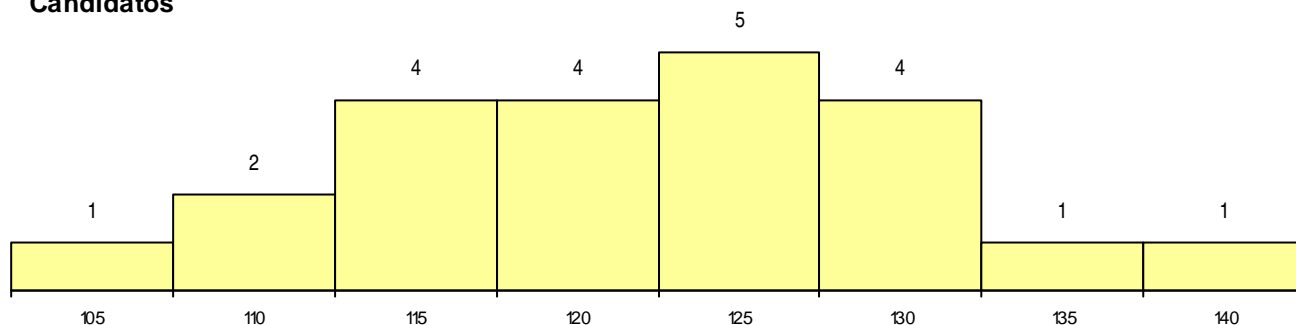

Estabelecimento: 3064 Instituto Politécnico de Coimbra - Instituto Superior de Engenharia de Coimbra
Curso Superior: 9119 Engenharia Informática
Licenciatura

OPÇÃO CANDIDATURA

Opção	Cands. %	Cols. %
1ª	14 6	0 0
2ª	5 2	0 0
3ª	2 1	0 0
4ª	1 0	1 6
Total	22	1

ETAPA COLOCAÇÃO (contingente)

Etapa Colocação	Cands. %	Cols. %	Nota
17 Geral	22 10	1 6	137,5
Total	22	1	

DISTRITO/GAES DE CANDIDATURA

Distrito Origem	Cands. %	Cols. %
Coimbra	14 6	0 0
Porto	3 1	1 6
Viseu	1 0	0 0
Leiria	1 0	0 0
Castelo Branco	1 0	0 0
Braga	1 0	0 0
Aveiro	1 0	0 0
Total	22	1

SEXO DOS CANDIDATOS

Sexo	Cands. %	Cols. %
Masc.	21 9	1 6
Femin.	1 0	0 0
Total	22	1

CURSO DO 12º ANO (15 mais frequentes)

Curso 12º ano	Cands. %	Cols. %
C60 Ciências e Tecnologias	11 5	0 0
P56 Técnico de Gestão e Programação	5 2	0 0
C61 Ciências Socioeconómicas	1 0	1 6
P63 Técnico de Manutenção Industrial	1 0	0 0
P44 Técnico de Eletrónica, Automação e	1 0	0 0
P21 Técnico de Audiovisuais	1 0	0 0
P14 Técnico de Multimédia	1 0	0 0
C80 Recorrente - Ciências e Tecnologias	1 0	0 0

MÉDIAS dos Colocados

Nota de candidatura	137,5
Prova de ingresso	131,0
Média do 12º ano	141,0
Média do 10º/11º ano	141,0

DISTRIBUIÇÕES DE NOTAS DE CANDIDATURA

Candidatos