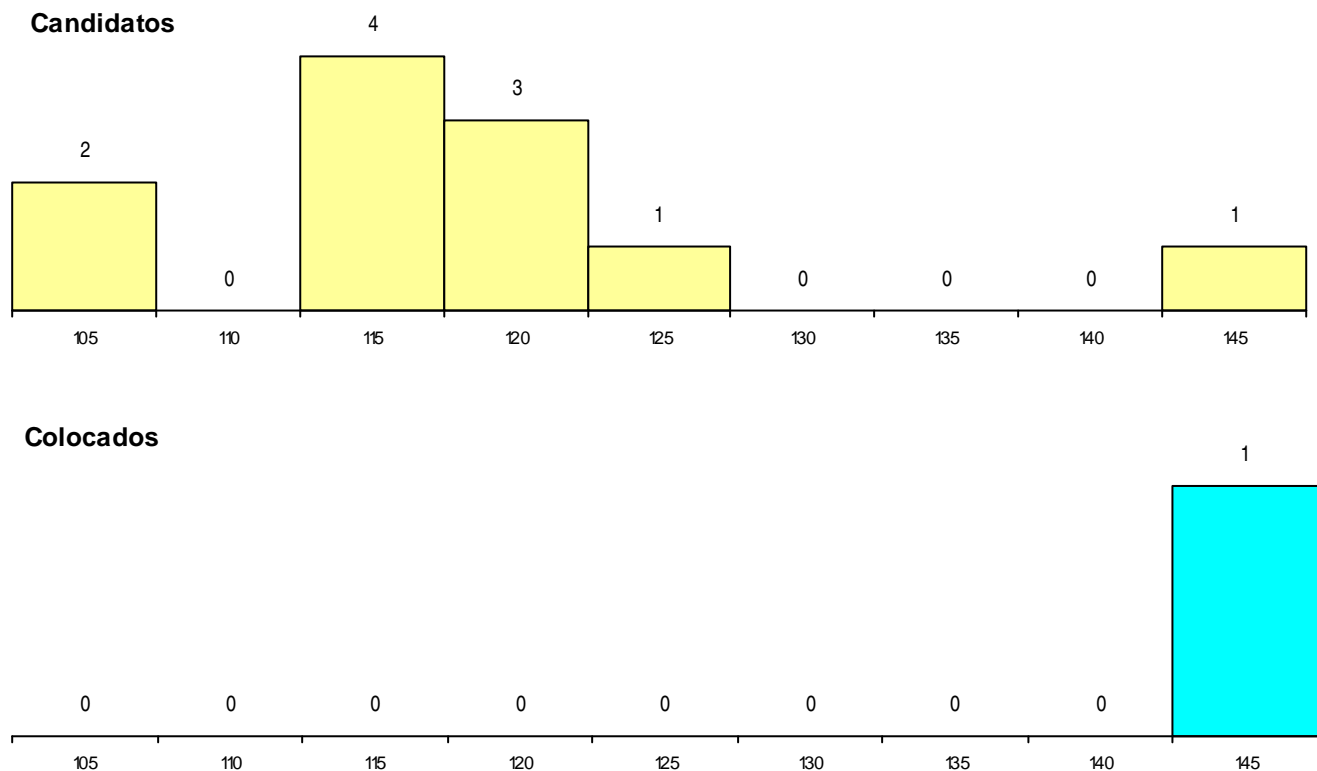

Estabelecimento: 3101 Instituto Politécnico de Leiria - Escola Superior de Educação e Ciências Sociais
Curso Superior: 9851 Desporto e Bem-Estar
Licenciatura

OPÇÃO CANDIDATURA

Opção	Cands. %	Cols. %
1ª	6 12	1 17
2ª	1 2	0 0
3ª	1 2	0 0
4ª	3 6	0 0
Total	11	1

ETAPA COLOCAÇÃO (contingente)

Etapa Colocação	Cands. %	Cols. %	Nota
17 Geral	11 21	1 17	146,1
Total	11	1	

DISTRITO/GAES DE CANDIDATURA

Distrito Origem	Cands. %	Cols. %
Leiria	7 13	1 17
R. A. Açores	1 2	0 0
Viseu	1 2	0 0
Viana do Castelo	1 2	0 0
Coimbra	1 2	0 0
Total	11	1

SEXO DOS CANDIDATOS

Sexo	Cands. %	Cols. %
Masc.	5 10	0 0
Femin.	6 12	1 17
Total	11	1

CURSO DO 12º ANO (15 mais frequentes)

Curso 12º ano	Cands. %	Cols. %
C62 Línguas e Humanidades	3 6	0 0
C60 Ciências e Tecnologias	3 6	0 0
R05 Técnico de Apoio à Gestão Desporti	2 4	0 0
C80 Recorrente - Ciências e Tecnologias	2 4	0 0
P51 Técnico de Gestão	1 2	1 17

MÉDIAS dos Colocados

Nota de candidatura 146,1
Prova de ingresso 161,0
Média do 12º ano 138,0
Média do 10º/11º ano 138,0

DISTRIBUIÇÕES DE NOTAS DE CANDIDATURA