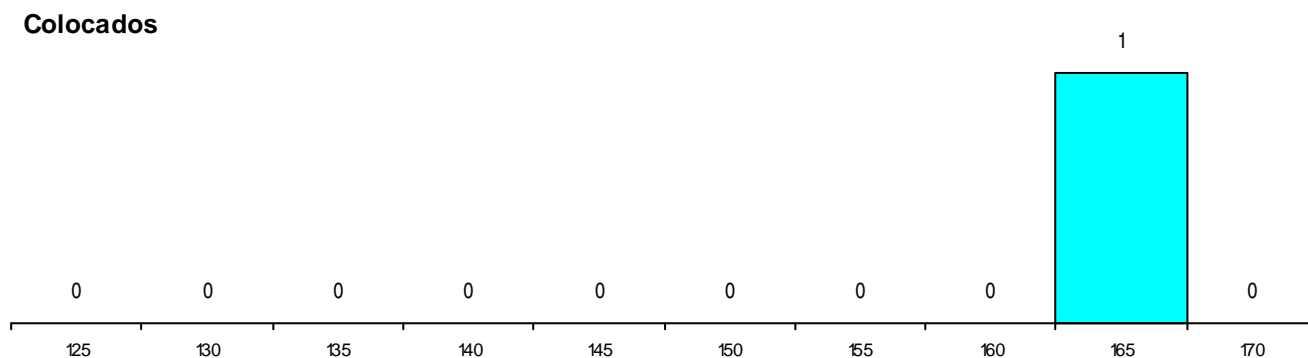

Estabelecimento: 1000 Universidade do Minho
Curso Superior: 9015 Bioquímica
Licenciatura

OPÇÃO CANDIDATURA

Opção	Cands. %	Cols. %
1ª	2 8	0 0
2ª	1 4	0 0
3ª	1 4	0 0
4ª	1 4	0 0
5ª	1 4	1 14
Total	6	1

ETAPA COLOCAÇÃO (contingente)

Etapa Colocação	Cands. %	Cols. %	Nota
17 Geral	6 23	1 14	163,8
Total	6	1	

DISTRITO/GAES DE CANDIDATURA

Distrito Origem	Cands. %	Cols. %
Braga	4 15	0 0
Porto	2 8	1 14
Total	6	1

SEXO DOS CANDIDATOS

Sexo	Cands. %	Cols. %
Femin.	6 23	1 14
Total	6	1

CURSO DO 12º ANO

(15 mais frequentes)

Curso 12º ano	Cands. %	Cols. %
C60 Ciências e Tecnologias	6 23	1 14

MÉDIAS dos Colocados

Nota de candidatura 163,8
Prova de ingresso 145,5
Média do 12º ano 176,0
Média do 10º/11º ano 176,0

DISTRIBUIÇÕES DE NOTAS DE CANDIDATURA