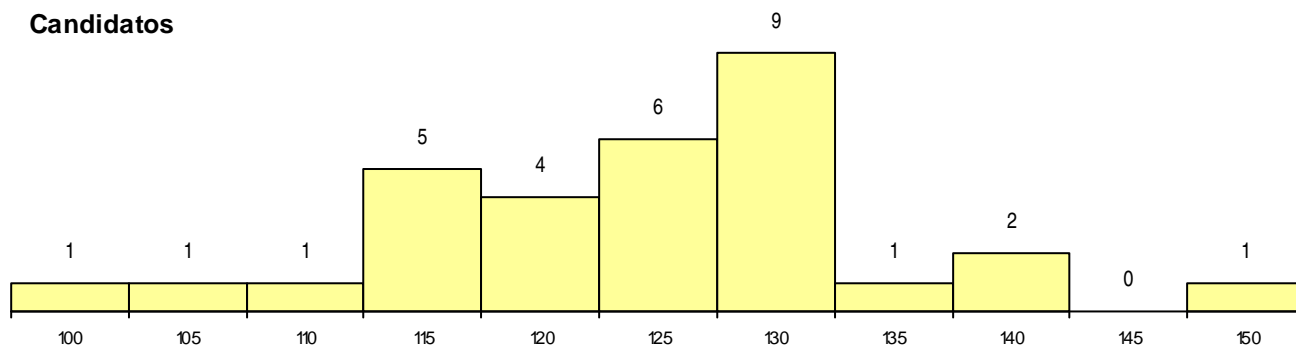

Estabelecimento: 3138 Instituto Politécnico do Porto - Escola Superior de Tecnologia e Gestão de Felgueiras
Curso Superior: 9045 Ciências Empresariais
Licenciatura

OPÇÃO CANDIDATURA

Opção	Cands. %	Cols. %
1ª	8 6	0 0
2ª	6 5	0 0
3ª	5 4	0 0
4ª	4 3	0 0
5ª	7 5	1 7
6ª	1 1	0 0
Total	31	1

ETAPA COLOCAÇÃO (contingente)

Etapa Colocação	Cands. %	Cols. %	Nota
17 Geral	31 23	1 7	151,3
Total	31	1	

DISTRITO/GAES DE CANDIDATURA

Distrito Origem	Cands. %	Cols. %
Porto	23 17	1 7
Braga	7 5	0 0
Coimbra	1 1	0 0
Total	31	1

SEXO DOS CANDIDATOS

Sexo	Cands. %	Cols. %
Masc.	15 11	0 0
Femin.	16 12	1 7
Total	31	1

CURSO DO 12º ANO (15 mais frequentes)

Curso 12º ano	Cands. %	Cols. %
C60 Ciências e Tecnologias	12 9	0 0
C62 Línguas e Humanidades	7 5	0 0
P14 Técnico de Multimédia	2 2	0 0
C80 Recorrente - Ciências e Tecnologias	2 2	0 0
P21 Técnico de Audiovisuais	1 1	1 7
966 Cursos EFA, Formações Modulares,	1 1	0 0
P56 Técnico de Gestão e Programação	1 1	0 0
P27 Técnico de Comércio	1 1	0 0
C81 Recorrente - Ciências Socioeconómi	1 1	0 0
C61 Ciências Socioeconómicas	1 1	0 0
673 Informática de Gestão (Port. 817/20	1 1	0 0
670 Mecânica (Port. 817/2009)	1 1	0 0

MÉDIAS dos Colocados

Nota de candidatura	151,3
Prova de ingresso	135,0
Média do 12º ano	160,0
Média do 10º/11º ano	160,0

DISTRIBUIÇÕES DE NOTAS DE CANDIDATURA

Candidatos