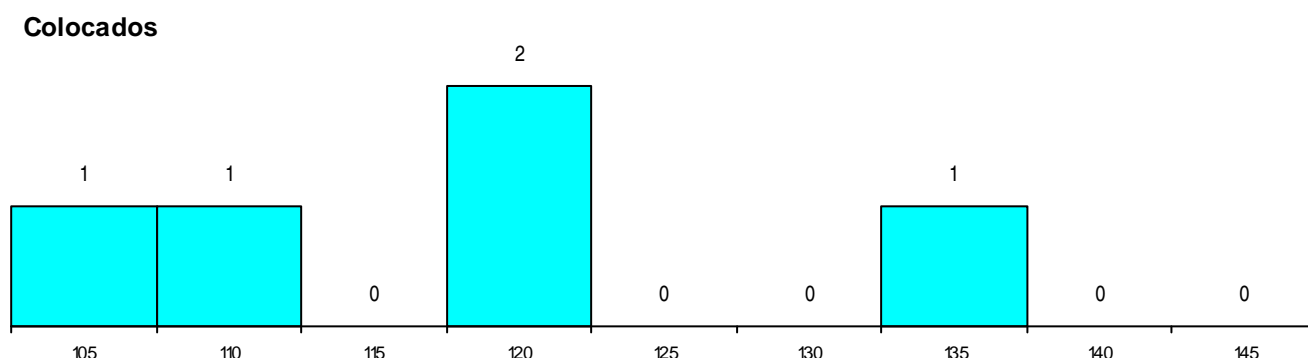

Estabelecimento: 3118 Instituto Politécnico de Lisboa - Instituto Superior de Engenharia de Lisboa
Curso Superior: 9089 Engenharia Civil
Licenciatura

OPÇÃO CANDIDATURA

Opção	Cands. %	Cols. %
1ª	1 3	1 8
2ª	3 8	2 17
4ª	2 5	1 8
5ª	2 5	0 0
6ª	4 10	1 8
Total	12	5

ETAPA COLOCAÇÃO (contingente)

Etapa Colocação	Cands. %	Cols. %	Nota
17 Geral	12 31	5 42	106,6
Total	12	5	

DISTRITO/GAES DE CANDIDATURA

Distrito Origem	Cands. %	Cols. %
Lisboa	10 26	5 42
R. A. Açores	1 3	0 0
Braga	1 3	0 0
Total	12	5

SEXO DOS CANDIDATOS

Sexo	Cands. %	Cols. %
Masc.	10 26	5 42
Femin.	2 5	0 0
Total	12	5

CURSO DO 12º ANO (15 mais frequentes)

Curso 12º ano	Cands. %	Cols. %
C60 Ciências e Tecnologias	11 28	5 42
C80 Recorrente - Ciências e Tecnologias	1 3	0 0

MÉDIAS dos Colocados

Nota de candidatura 117,9
Prova de ingresso 109,8
Média do 12º ano 122,2
Média do 10º/11º ano 122,2

DISTRIBUIÇÕES DE NOTAS DE CANDIDATURA