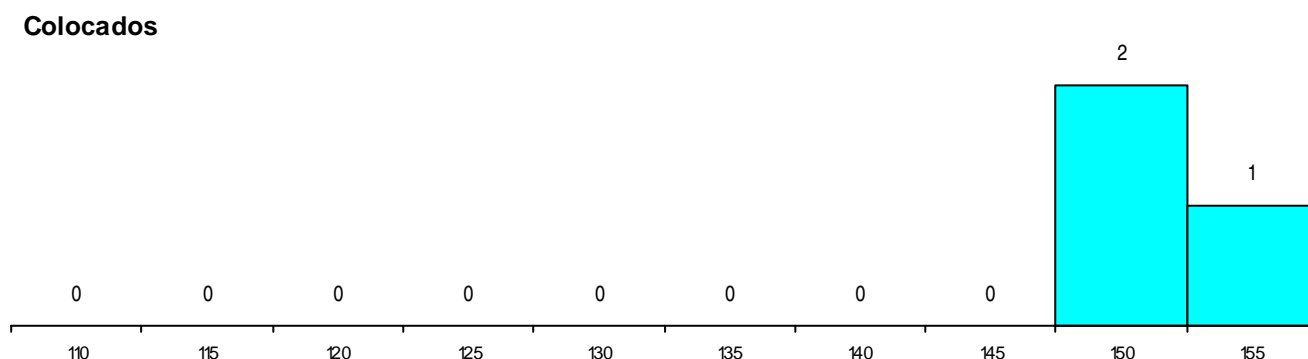

Estabelecimento: 7010 Universidade do Minho - Escola Superior de Enfermagem
Curso Superior: 9500 Enfermagem
Licenciatura

OPÇÃO CANDIDATURA

Opção	Cands. %	Cols. %
1ª	19 11	3 27
2ª	7 4	0 0
3ª	8 5	0 0
4ª	1 1	0 0
5ª	2 1	0 0
6ª	3 2	0 0
Total	40	3

ETAPA COLOCAÇÃO (contingente)

Etapa Colocação	Cands. %	Cols. %	Nota
17 Geral	40 24	3 27	147,5
Total	40	3	

DISTRITO/GAES DE CANDIDATURA

Distrito Origem	Cands. %	Cols. %
Braga	24 14	2 18
Porto	7 4	1 9
Viana do Castelo	3 2	0 0
Lisboa	2 1	0 0
Viseu	1 1	0 0
Vila Real	1 1	0 0
Faro	1 1	0 0
Bragança	1 1	0 0
Total	40	3

SEXO DOS CANDIDATOS

Sexo	Cands. %	Cols. %
Masc.	5 3	0 0
Femin.	35 21	3 27
Total	40	3

CURSO DO 12º ANO (15 mais frequentes)

Curso 12º ano	Cands. %	Cols. %
C60 Ciências e Tecnologias	33 20	3 27
C80 Recorrente - Ciências e Tecnologias	3 2	0 0
P11 Técnico Auxiliar de Saúde	2 1	0 0
P51 Técnico de Gestão	1 1	0 0
G01 Animação Sócio Desportiva (VC) (P	1 1	0 0

MÉDIAS dos Colocados

Nota de candidatura 151,1
Prova de ingresso 152,2
Média do 12º ano 150,0
Média do 10º/11º ano 150,0

DISTRIBUIÇÕES DE NOTAS DE CANDIDATURA