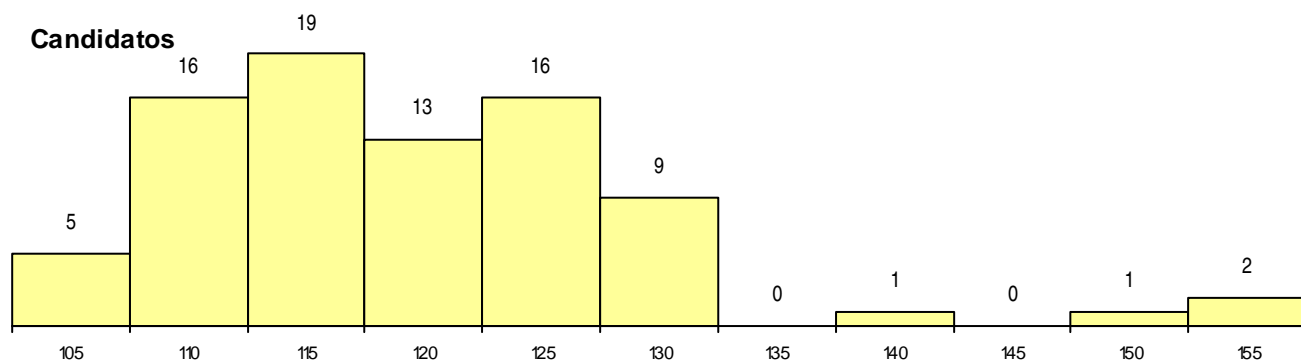

OPÇÃO CANDIDATURA

Opção	Cands. %	Cols. %
1ª	15 8	0 0
2ª	22 12	2 13
3ª	17 9	2 13
4ª	13 7	0 0
5ª	8 4	0 0
6ª	7 4	0 0
Total	82	4

ETAPA COLOCAÇÃO (contingente)

Etapa Colocação	Cands. %	Cols. %	Nota
17 Geral	82 46	4 27	131,5
Total	82	4	

DISTRITO/GAES DE CANDIDATURA

Distrito Origem	Cands. %	Cols. %
Lisboa	62 35	3 20
Setúbal	6 3	1 7
Santarém	3 2	0 0
R. A. Açores	2 1	0 0
Leiria	2 1	0 0
Castelo Branco	2 1	0 0
Aveiro	2 1	0 0
R. A. Madeira	1 1	0 0
Portalegre	1 1	0 0
Évora	1 1	0 0
Total	82	4

SEXO DOS CANDIDATOS

Sexo	Cands. %	Cols. %
Masc.	30 17	2 13
Femin.	52 29	2 13
Total	82	4

CURSO DO 12º ANO (15 mais frequentes)

Curso 12º ano	Cands. %	Cols. %
C62 Línguas e Humanidades	46 26	2 13
C60 Ciências e Tecnologias	9 5	0 0
C82 Recorrente - Línguas e Humanidade	5 3	1 7
P18 Técnico de Apoio à Infância	3 2	1 7
C81 Recorrente - Ciências Socioeconómi	3 2	0 0
C80 Recorrente - Ciências e Tecnologias	3 2	0 0
R05 Técnico de Apoio à Gestão Desporti	2 1	0 0
R02 Artes do Espetáculo - Interpretação	2 1	0 0
C64 Artes Visuais	2 1	0 0
C61 Ciências Socioeconómicas	2 1	0 0
220 Ens. Sec. Recorrente (Todos os Cur	1 1	0 0
966 Cursos EFA, Formações Modulares,	1 1	0 0
P81 Técnico de Restauração	1 1	0 0
P28 Técnico de Comunicação - Marketin	1 1	0 0
P14 Técnico de Multimédia	1 1	0 0

MÉDIAS dos Colocados

Nota de candidatura	138,5
Prova de ingresso	134,0
Média do 12º ano	143,0
Média do 10º/11º ano	143,0

DISTRIBUIÇÕES DE NOTAS DE CANDIDATURA