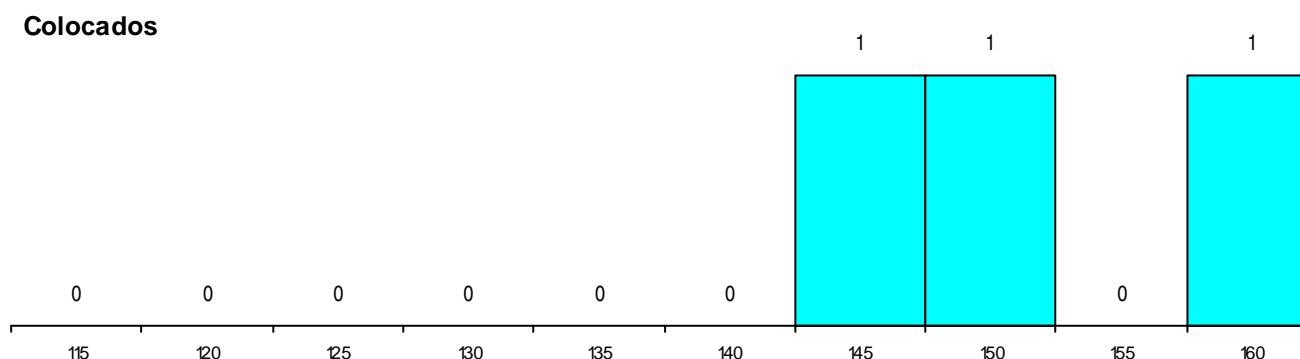

Estabelecimento: 1105 Universidade do Porto - Faculdade de Engenharia
Curso Superior: 9360 Engenharia Civil
Mestrado Integrado

OPÇÃO CANDIDATURA

Opção	Cands. %	Cols. %
1ª	5 6	1 6
2ª	2 3	1 6
3ª	2 3	0 0
4ª	2 3	0 0
5ª	2 3	0 0
6ª	3 4	1 6
Total	16	3

ETAPA COLOCAÇÃO (contingente)

Etapa Colocação	Cands. %	Cols. %	Nota
17 Geral	16 21	3 19	144,8
Total	16	3	

DISTRITO/GAES DE CANDIDATURA

Distrito Origem	Cands. %	Cols. %
Porto	11 14	3 19
Braga	2 3	0 0
Viseu	1 1	0 0
Viana do Castelo	1 1	0 0
Lisboa	1 1	0 0
Total	16	3

SEXO DOS CANDIDATOS

Sexo	Cands. %	Cols. %
Masc.	12 16	2 13
Femin.	4 5	1 6
Total	16	3

CURSO DO 12º ANO (15 mais frequentes)

Curso 12º ano	Cands. %	Cols. %
C60 Ciências e Tecnologias	14 18	2 13
G20 Eletrotecnia e Automação (VT) (Port	1 1	1 6
C81 Recorrente - Ciências Socioeconómi	1 1	0 0

MÉDIAS dos Colocados

Nota de candidatura 151,2
Prova de ingresso 140,7
Média do 12º ano 161,7
Média do 10º/11º ano 161,7

DISTRIBUIÇÕES DE NOTAS DE CANDIDATURA