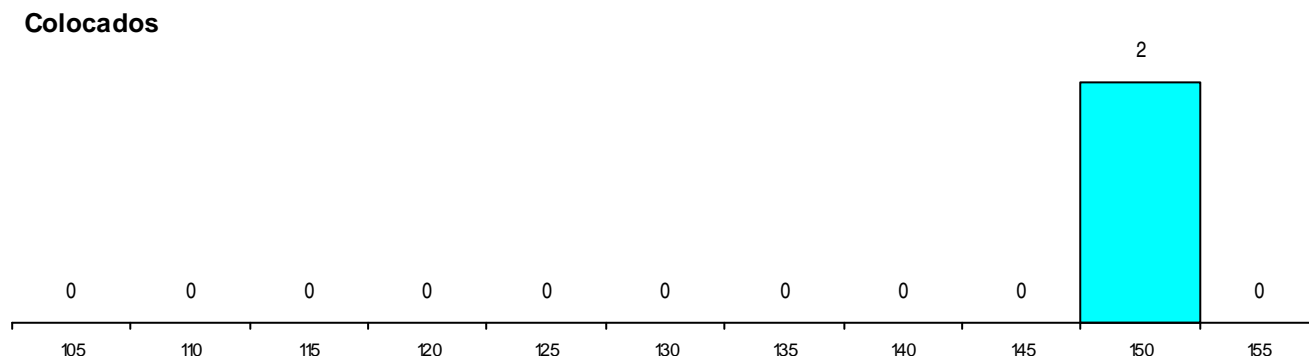

Estabelecimento: 0505 Universidade de Coimbra - Faculdade de Letras
Curso Superior: 9773 Jornalismo e Comunicação
Licenciatura

OPÇÃO CANDIDATURA

Opção	Cands. %	Cols. %
1ª	6 5	1 11
2ª	7 5	0 0
3ª	6 5	1 11
4ª	4 3	0 0
5ª	2 2	0 0
6ª	1 1	0 0
Total	26	2

ETAPA COLOCAÇÃO (contingente)

Etapa Colocação	Cands. %	Cols. %	Nota
17 Geral	26 20	2 22	148,0
Total	26	2	

DISTRITO/GAES DE CANDIDATURA

Distrito Origem	Cands. %	Cols. %
Coimbra	10 8	1 11
Porto	6 5	1 11
Lisboa	2 2	0 0
Guarda	2 2	0 0
Aveiro	2 2	0 0
Viseu	1 1	0 0
Santarém	1 1	0 0
Leiria	1 1	0 0
Évora	1 1	0 0
Total	26	2

SEXO DOS CANDIDATOS

Sexo	Cands. %	Cols. %
Masc.	7 5	1 11
Femin.	19 15	1 11
Total	26	2

CURSO DO 12º ANO (15 mais frequentes)

Curso 12º ano	Cands. %	Cols. %
C62 Línguas e Humanidades	16 12	2 22
C60 Ciências e Tecnologias	3 2	0 0
P28 Técnico de Comunicação - Marketin	2 2	0 0
R09 Técnico de Gestão Desportiva	1 1	0 0
P21 Técnico de Audiovisuais	1 1	0 0
G45 Comunicação e Produção Multimédi	1 1	0 0
C82 Recorrente - Línguas e Humanidade	1 1	0 0
C61 Ciências Socioeconómicas	1 1	0 0

MÉDIAS dos Colocados

Nota de candidatura	148,8
Prova de ingresso	147,5
Média do 12º ano	150,0
Média do 10º/11º ano	150,0

DISTRIBUIÇÕES DE NOTAS DE CANDIDATURA