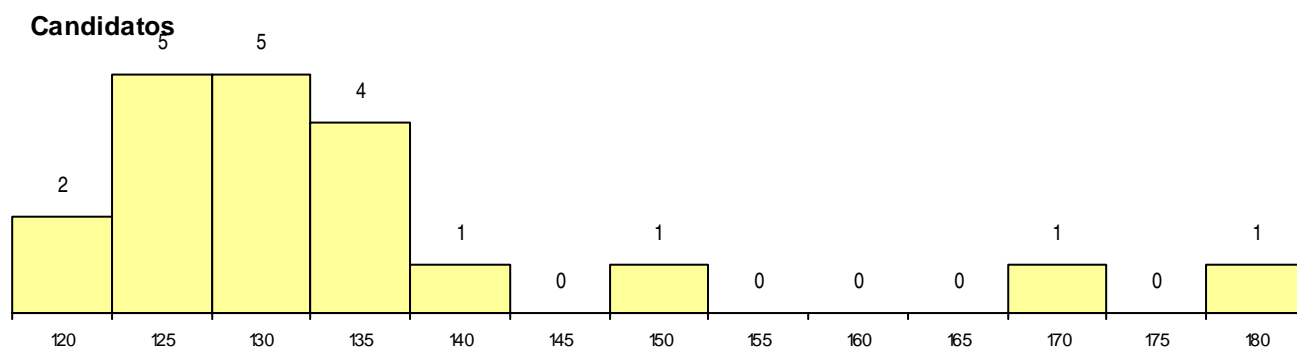

Estabelecimento: 0903 Universidade Nova de Lisboa - Faculdade de Ciências e Tecnologia
Curso Superior: 9015 Bioquímica
Licenciatura

OPÇÃO CANDIDATURA

Opção	Cands. %	Cols. %
1ª	6 6	2 10
2ª	5 5	2 10
3ª	1 1	0 0
4ª	4 4	0 0
5ª	2 2	1 5
6ª	2 2	0 0
Total	20	5

ETAPA COLOCAÇÃO (contingente)

Etapa Colocação	Cands. %	Cols. %	Nota
17 Geral	20 20	5 24	132,6
Total	20	5	

DISTRITO/GAES DE CANDIDATURA

Distrito Origem	Cands. %	Cols. %
Lisboa	15 15	4 19
Setúbal	2 2	1 5
Portalegre	1 1	0 0
Leiria	1 1	0 0
Évora	1 1	0 0
Total	20	5

SEXO DOS CANDIDATOS

Sexo	Cands. %	Cols. %
Masc.	13 13	3 14
Femin.	7 7	2 10
Total	20	5

CURSO DO 12º ANO

Curso 12º ano	Cands. %	Cols. %
C60 Ciências e Tecnologias	20 20	5 24

(15 mais frequentes)

MÉDIAS dos Colocados

Nota de candidatura	137,7
Prova de ingresso	124,4
Média do 12º ano	146,6
Média do 10º/11º ano	146,6

DISTRIBUIÇÕES DE NOTAS DE CANDIDATURA