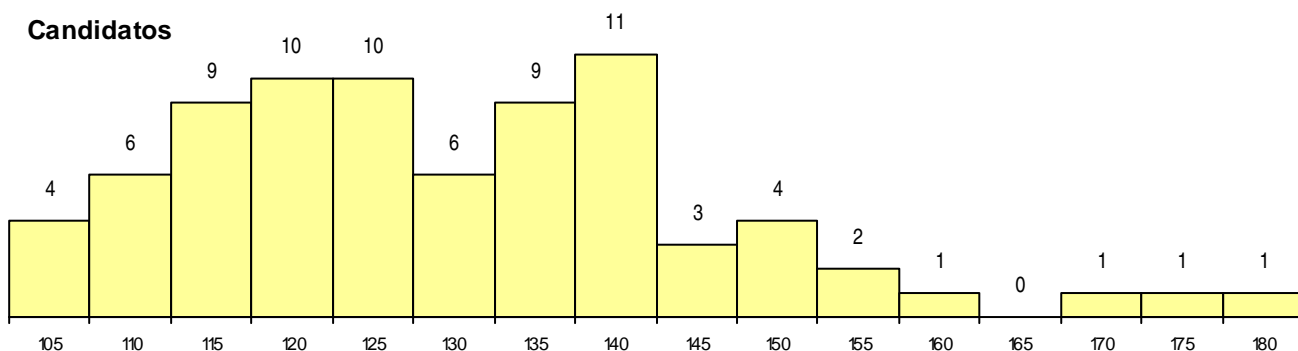

Estabelecimento: 1506 Universidade de Lisboa - Faculdade de Letras
Curso Superior: 9204 Línguas, Literaturas e Culturas
Licenciatura

OPÇÃO CANDIDATURA

Opção	Cands. %	Cols. %
1ª	29 11	5 21
2ª	20 8	0 0
3ª	13 5	0 0
4ª	11 4	0 0
5ª	3 1	0 0
6ª	2 1	0 0
Total	78	5

ETAPA COLOCAÇÃO (contingente)

Etapa Colocação	Cands. %	Cols. %	Nota
17 Geral	78 31	5 21	151,5
Total	78	5	

DISTRITO/GAES DE CANDIDATURA

Distrito Origem	Cands. %	Cols. %
Lisboa	57 23	3 13
Setúbal	4 2	2 8
Leiria	3 1	0 0
Aveiro	3 1	0 0
Santarém	2 1	0 0
Faro	2 1	0 0
Évora	2 1	0 0
Braga	2 1	0 0
Porto	1 0	0 0
Portalegre	1 0	0 0
Beja	1 0	0 0
Total	78	5

SEXO DOS CANDIDATOS

Sexo	Cands. %	Cols. %
Masc.	30 12	4 17
Femin.	48 19	1 4
Total	78	5

CURSO DO 12º ANO (15 mais frequentes)

Curso 12º ano	Cands. %	Cols. %
C62 Línguas e Humanidades	48 19	2 8
C60 Ciências e Tecnologias	6 2	0 0
950 Equivalências Estrangeiras (Decreto)	3 1	1 4
P91 Técnico de Turismo	3 1	0 0
966 Cursos EFA, Formações Modulares,	3 1	0 0
C64 Artes Visuais	2 1	0 0
C80 Recorrente - Ciências e Tecnologias	2 1	0 0
R02 Artes do Espetáculo - Interpretação	1 0	1 4
972 Recorrente - Ciências Sociais e Hu	1 0	1 4
C61 Ciências Socioeconómicas	1 0	0 0
C73 Produção Artística	1 0	0 0
P11 Técnico Auxiliar de Saúde	1 0	0 0
P92 Técnico de Turismo Ambiental e Rur	1 0	0 0
R05 Técnico de Apoio à Gestão Desporti	1 0	0 0
753 Técnico de informática	1 0	0 0

MÉDIAS dos Colocados

Nota de candidatura	160,3
Prova de ingresso	174,0
Média do 12º ano	146,6
Média do 10º/11º ano	146,6

DISTRIBUIÇÕES DE NOTAS DE CANDIDATURA