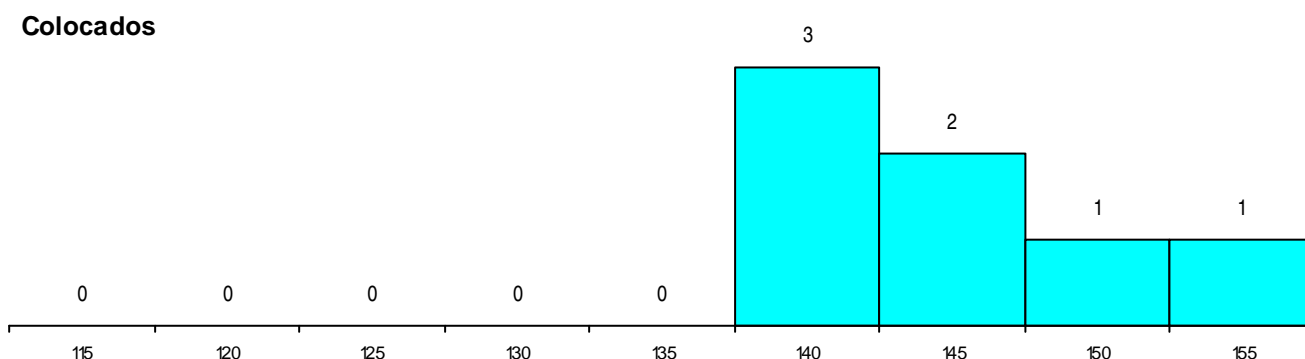

Estabelecimento: 0504 Universidade de Coimbra - Faculdade de Farmácia
Curso Superior: 9494 Ciências Farmacêuticas
Mestrado Integrado

OPÇÃO CANDIDATURA

Opção	Cands. %	Cols. %
1ª	5 6	3 11
2ª	5 6	2 7
3ª	1 1	1 4
4ª	1 1	1 4
5ª	1 1	0 0
6ª	1 1	0 0
Total	14	7

ETAPA COLOCAÇÃO (contingente)

Etapa Colocação	Cands. %	Cols. %	Nota
17 Geral	14 17	7 26	137,5
Total	14	7	

DISTRITO/GAES DE CANDIDATURA

Distrito Origem	Cands. %	Cols. %
Braga	4 5	0 0
Porto	3 4	2 7
Lisboa	2 2	1 4
Coimbra	2 2	1 4
Setúbal	1 1	1 4
Bragança	1 1	1 4
Aveiro	1 1	1 4
Total	14	7

SEXO DOS CANDIDATOS

Sexo	Cands. %	Cols. %
Masc.	3 4	3 11
Femin.	11 14	4 15
Total	14	7

CURSO DO 12º ANO (15 mais frequentes)

Curso 12º ano	Cands. %	Cols. %
C60 Ciências e Tecnologias	13 16	7 26
C81 Recorrente - Ciências Socioeconómi	1 1	0 0

MÉDIAS dos Colocados

Nota de candidatura 143,9
Prova de ingresso 133,9
Média do 12º ano 153,9
Média do 10º/11º ano 153,9

DISTRIBUIÇÕES DE NOTAS DE CANDIDATURA