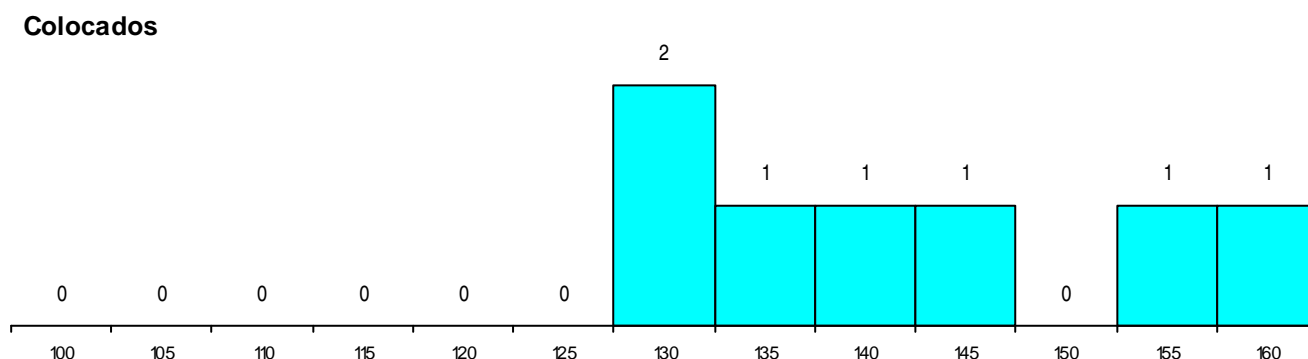

Estabelecimento: 1506 Universidade de Lisboa - Faculdade de Letras
Curso Superior: 9181 História
Licenciatura

OPÇÃO CANDIDATURA

Opção	Cands. %	Cols. %
1ª	9 10	2 13
2ª	15 16	4 27
3ª	7 8	1 7
4ª	4 4	0 0
5ª	1 1	0 0
6ª	7 8	0 0
Total	43	7

ETAPA COLOCAÇÃO (contingente)

Etapa Colocação	Cands. %	Cols. %	Nota
17 Geral	43 47	7 47	131,0
Total	43	7	

DISTRITO/GAES DE CANDIDATURA

Distrito Origem	Cands. %	Cols. %
Lisboa	30 33	5 33
Setúbal	4 4	0 0
Viseu	2 2	0 0
Santarém	2 2	1 7
R. A. Madeira	1 1	0 0
Faro	1 1	1 7
Évora	1 1	0 0
Beja	1 1	0 0
Aveiro	1 1	0 0
Total	43	7

SEXO DOS CANDIDATOS

Sexo	Cands. %	Cols. %
Masc.	25 27	6 40
Femin.	18 20	1 7
Total	43	7

CURSO DO 12º ANO (15 mais frequentes)

Curso 12º ano	Cands. %	Cols. %
C62 Línguas e Humanidades	29 32	5 33
C82 Recorrente - Línguas e Humanidade	4 4	2 13
C60 Ciências e Tecnologias	3 3	0 0
966 Cursos EFA, Formações Modulares,	1 1	0 0
R02 Artes do Espetáculo - Interpretação	1 1	0 0
C80 Recorrente - Ciências e Tecnologias	1 1	0 0
C64 Artes Visuais	1 1	0 0
C61 Ciências Socioeconómicas	1 1	0 0
972 Recorrente - Ciências Sociais e Hu	1 1	0 0
003 3.º curso	1 1	0 0

MÉDIAS dos Colocados

Nota de candidatura	142,2
Prova de ingresso	151,9
Média do 12º ano	132,6
Média do 10º/11º ano	132,6

DISTRIBUIÇÕES DE NOTAS DE CANDIDATURA