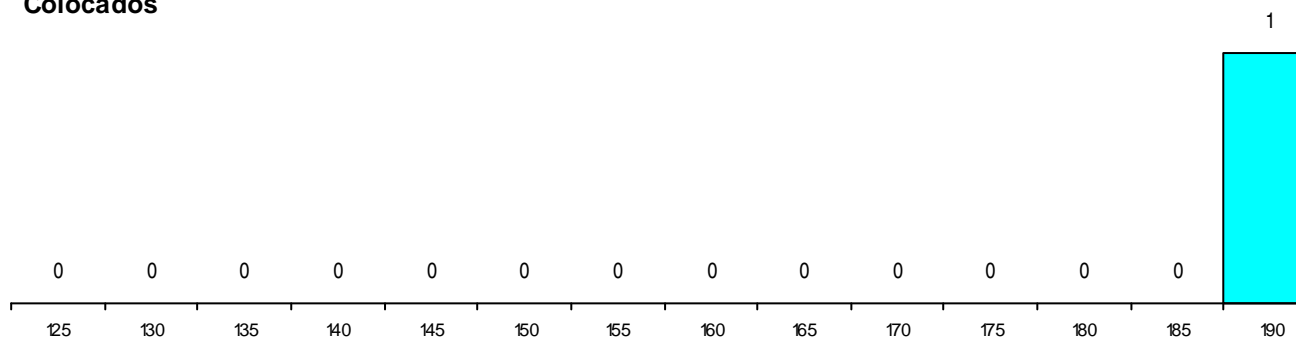

Estabelecimento: 1518 Universidade de Lisboa - Instituto Superior Técnico
Curso Superior: 9358 Engenharia Biológica
Mestrado Integrado

OPÇÃO CANDIDATURA

Opção	Cands. %	Cols. %
1ª	9 23	1 50
2ª	4 10	0 0
3ª	2 5	0 0
4ª	2 5	0 0
5ª	2 5	0 0
Total	19	1

ETAPA COLOCAÇÃO (contingente)

Etapa Colocação	Cands. %	Cols. %	Nota
17 Geral	19 49	1 50	187,5
Total	19	1	

DISTRITO/GAES DE CANDIDATURA

Distrito Origem	Cands. %	Cols. %
Lisboa	12 31	0 0
Setúbal	2 5	0 0
Santarém	2 5	1 50
R. A. Madeira	1 3	0 0
Faro	1 3	0 0
Évora	1 3	0 0
Total	19	1

SEXO DOS CANDIDATOS

Sexo	Cands. %	Cols. %
Masc.	6 15	1 50
Femin.	13 33	0 0
Total	19	1

CURSO DO 12º ANO

(15 mais frequentes)

Curso 12º ano	Cands. %	Cols. %
C60 Ciências e Tecnologias	19 49	1 50

MÉDIAS dos Colocados

Nota de candidatura 187,5
Prova de ingresso 194,0
Média do 12º ano 181,0
Média do 10º/11º ano 181,0

DISTRIBUIÇÕES DE NOTAS DE CANDIDATURA

Candidatos

Colocados