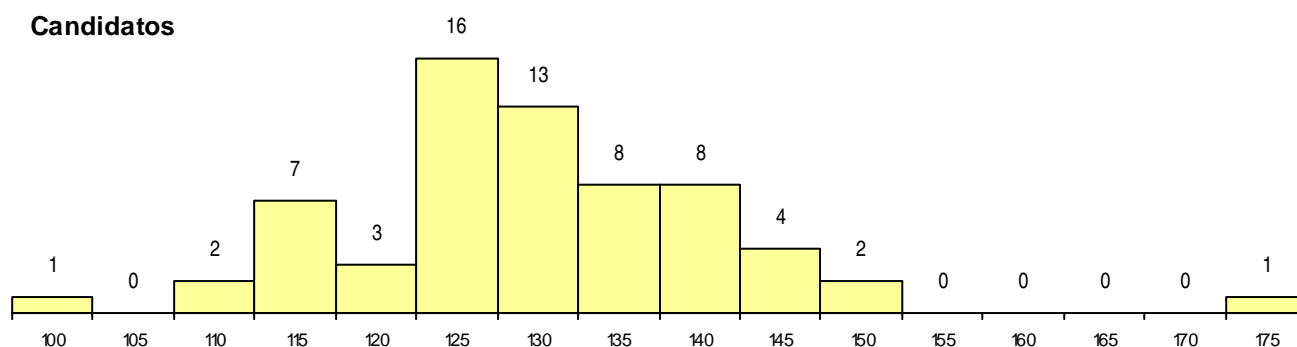

Estabelecimento: 7003 Escola Superior de Enfermagem do Porto
Curso Superior: 9500 Enfermagem
Licenciatura

OPÇÃO CANDIDATURA

Opção	Cands. %	Cols. %
1ª	37 14	3 9
2ª	12 5	2 6
3ª	6 2	0 0
4ª	4 2	0 0
5ª	3 1	0 0
6ª	3 1	0 0
Total	65	5

ETAPA COLOCAÇÃO (contingente)

Etapa Colocação	Cands. %	Cols. %	Nota
17 Geral	65 25	5 15	145,0
Total	65	5	

DISTRITO/GAES DE CANDIDATURA

Distrito Origem	Cands. %	Cols. %
Porto	40 15	4 12
Braga	9 3	1 3
Aveiro	3 1	0 0
Viseu	2 1	0 0
Vila Real	2 1	0 0
Viana do Castelo	2 1	0 0
Coimbra	2 1	0 0
Setúbal	1 0	0 0
Portalegre	1 0	0 0
Lisboa	1 0	0 0
Guarda	1 0	0 0
Évora	1 0	0 0
Total	65	5

SEXO DOS CANDIDATOS

Sexo	Cands. %	Cols. %
Masc.	13 5	2 6
Femin.	52 20	3 9
Total	65	5

CURSO DO 12º ANO

(15 mais frequentes)

Curso 12º ano	Cands. %	Cols. %
C60 Ciências e Tecnologias	49 19	5 15
C80 Recorrente - Ciências e Tecnologias	8 3	0 0
G01 Animação Sócio Desportiva (VC) (P	2 1	0 0
966 Cursos EFA, Formações Modulares,	1 0	0 0
P81 Técnico de Restauração	1 0	0 0
P11 Técnico Auxiliar de Saúde	1 0	0 0
G44 Biotecnologia Aplicada (Portaria n.º	1 0	0 0
G28 Análises Químico-Biológicas (Portari	1 0	0 0
C81 Recorrente - Ciências Socioeconómi	1 0	0 0

MÉDIAS dos Colocados

Nota de candidatura	152,4
Prova de ingresso	147,3
Média do 12º ano	157,4
Média do 10º/11º ano	157,4

DISTRIBUIÇÕES DE NOTAS DE CANDIDATURA

Candidatos