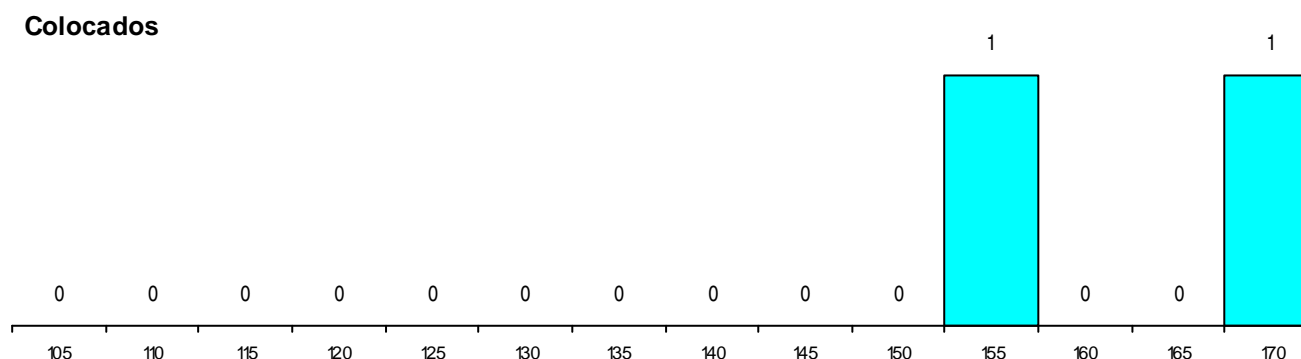

Estabelecimento: 6800 ISCTE - Instituto Universitário de Lisboa
Curso Superior: 9157 Gestão de Recursos Humanos
Licenciatura

OPÇÃO CANDIDATURA

Opção	Cands. %	Cols. %
1ª	23 12	0 0
2ª	29 15	1 9
3ª	13 7	0 0
4ª	9 5	0 0
5ª	11 6	0 0
6ª	6 3	1 9
Total	91	2

ETAPA COLOCAÇÃO (contingente)

Etapa Colocação	Cands. %	Cols. %	Nota
17 Geral	91 48	2 18	156,5
Total	91	2	

DISTRITO/GAES DE CANDIDATURA

Distrito Origem	Cands. %	Cols. %
Lisboa	71 38	2 18
Setúbal	10 5	0 0
Évora	4 2	0 0
Leiria	2 1	0 0
R. A. Madeira	1 1	0 0
Viseu	1 1	0 0
Santarém	1 1	0 0
Beja	1 1	0 0
Total	91	2

SEXO DOS CANDIDATOS

Sexo	Cands. %	Cols. %
Masc.	29 15	0 0
Femin.	62 33	2 18
Total	91	2

CURSO DO 12º ANO

Curso 12º ano	Cands. %	Cols. %
C62 Línguas e Humanidades	31 16	0 0
C61 Ciências Socioeconómicas	28 15	1 9
C60 Ciências e Tecnologias	13 7	0 0
C81 Recorrente - Ciências Socioeconómi	3 2	0 0
950 Equivalências Estrangeiras (Decreto	2 1	1 9
966 Cursos EFA, Formações Modulares,	2 1	0 0
P82 Técnico de Secretariado	2 1	0 0
P14 Técnico de Multimédia	2 1	0 0
C80 Recorrente - Ciências e Tecnologias	2 1	0 0
T38 Técnico de Multimédia	1 1	0 0
P64 Técnico de Marketing	1 1	0 0
P63 Técnico de Manutenção Industrial	1 1	0 0
P28 Técnico de Comunicação - Marketin	1 1	0 0
P16 Técnico de Análise Laboratorial	1 1	0 0
C82 Recorrente - Línguas e Humanidade	1 1	0 0

(15 mais frequentes)

MÉDIAS dos Colocados

Nota de candidatura	164,3
Prova de ingresso	173,0
Média do 12º ano	155,5
Média do 10º/11º ano	155,5

DISTRIBUIÇÕES DE NOTAS DE CANDIDATURA