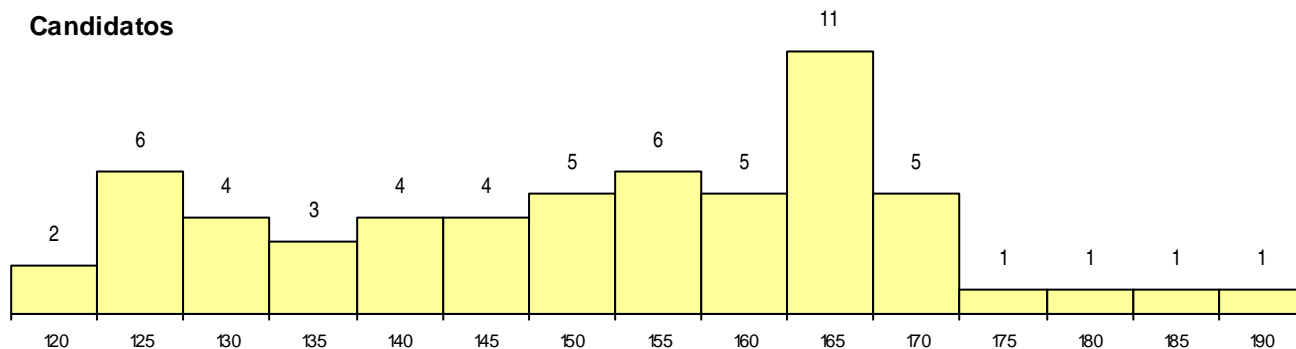

Estabelecimento: 1518 Universidade de Lisboa - Instituto Superior Técnico
Curso Superior: 9369 Engenharia Mecânica
Mestrado Integrado

OPÇÃO CANDIDATURA

Opção	Cands. %	Cols. %
1ª	29 20	1 7
2ª	19 13	1 7
3ª	3 2	0 0
4ª	2 1	0 0
5ª	6 4	0 0
Total	59	2

ETAPA COLOCAÇÃO (contingente)

Etapa Colocação	Cands. %	Cols. %	Nota
17 Geral	59 40	2 14	179,3
Total	59	2	

DISTRITO/GAES DE CANDIDATURA

Distrito Origem	Cands. %	Cols. %
Lisboa	38 26	0 0
Santarém	4 3	0 0
Porto	4 3	0 0
Leiria	2 1	1 7
Évora	2 1	0 0
Aveiro	2 1	0 0
Viseu	1 1	0 0
Viana do Castelo	1 1	0 0
Setúbal	1 1	0 0
Guarda	1 1	0 0
Faro	1 1	0 0
Castelo Branco	1 1	0 0
Beja	1 1	1 7
Total	59	2

SEXO DOS CANDIDATOS

Sexo	Cands. %	Cols. %
Masc.	48 33	1 7
Femin.	11 7	1 7
Total	59	2

CURSO DO 12º ANO

Curso 12º ano	Cands. %	Cols. %
C60 Ciências e Tecnologias	59 40	2 14

(15 mais frequentes)

MÉDIAS dos Colocados

Nota de candidatura 182,7
Prova de ingresso 184,8
Média do 12º ano 180,5
Média do 10º/11º ano 180,5

DISTRIBUIÇÕES DE NOTAS DE CANDIDATURA

Candidatos