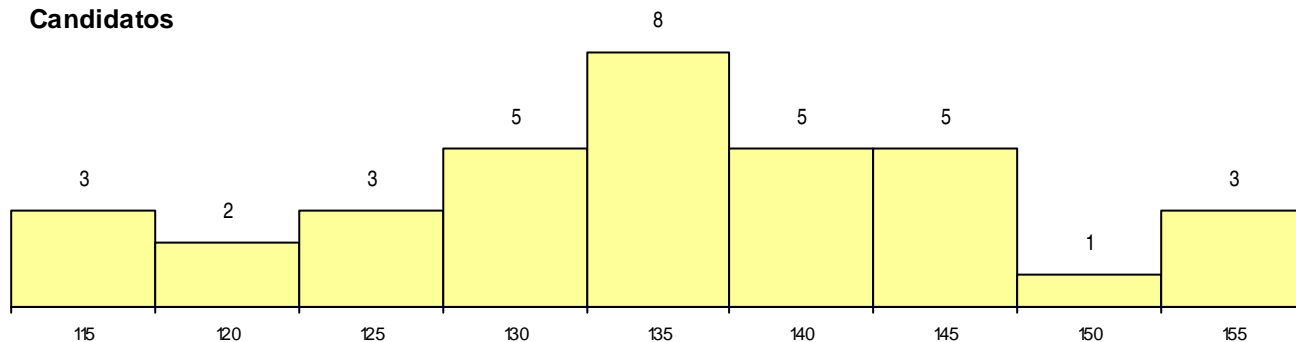

Estabelecimento: 3135 Instituto Politécnico do Porto - Instituto Superior de Engenharia do Porto
Curso Superior: 9119 Engenharia Informática
Licenciatura

OPÇÃO CANDIDATURA

Opção	Cands. %	Cols. %
1ª	18 7	0 0
2ª	9 3	1 8
3ª	2 1	0 0
4ª	4 1	0 0
5ª	2 1	0 0
Total	35	1

ETAPA COLOCAÇÃO (contingente)

Etapa Colocação	Cands. %	Cols. %	Nota
17 Geral	35 13	1 8	156,4
Total	35	1	

DISTRITO/GAES DE CANDIDATURA

Distrito Origem	Cands. %	Cols. %
Porto	28 10	1 8
Viana do Castelo	2 1	0 0
Braga	2 1	0 0
Aveiro	2 1	0 0
Setúbal	1 0	0 0
Total	35	1

SEXO DOS CANDIDATOS

Sexo	Cands. %	Cols. %
Masc.	29 11	1 8
Femin.	6 2	0 0
Total	35	1

CURSO DO 12º ANO (15 mais frequentes)

Curso 12º ano	Cands. %	Cols. %
C60 Ciências e Tecnologias	26 9	1 8
P56 Técnico de Gestão e Programação	2 1	0 0
A55 Eletrónica e Telecomunicações (Por	2 1	0 0
820 Agrupamento 2 / geral	1 0	0 0
950 Equivalências Estrangeiras (Decreto	1 0	0 0
C61 Ciências Socioeconómicas	1 0	0 0
A10 Eletrónica e Telecomunicações (VC	1 0	0 0
060 Ciências e Tecnologias (DL 74/2004	1 0	0 0

MÉDIAS dos Colocados

Nota de candidatura	156,4
Prova de ingresso	159,0
Média do 12º ano	155,0
Média do 10º/11º ano	155,0

DISTRIBUIÇÕES DE NOTAS DE CANDIDATURA

Candidatos