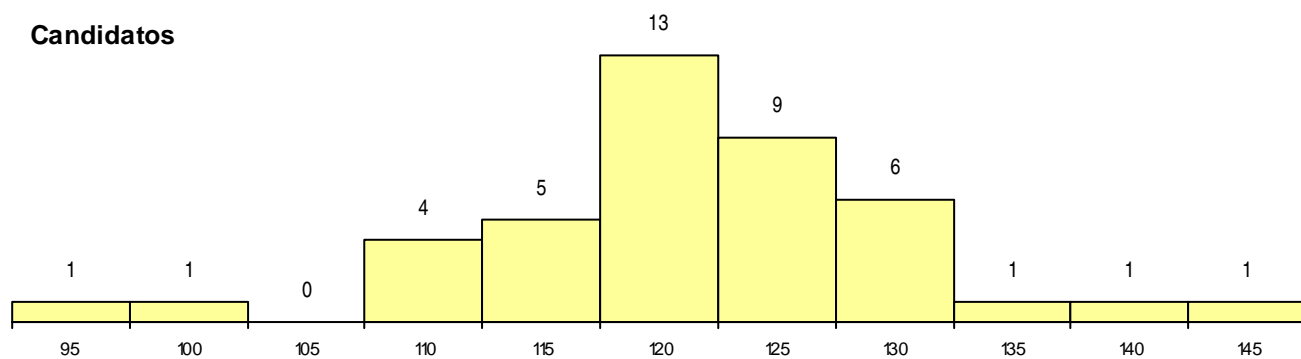

MÉDIAS dos Colocados

Nota de candidatura 137,2
 Prova de ingresso 123,5
 Média do 12º ano 144,5
 Média do 10º/11º ano 144,5

DISTRIBUIÇÕES DE NOTAS DE CANDIDATURA

Estabelecimento: 7035 Universidade do Algarve - Escola Superior de Saúde
Curso Superior: 8149 Dietética e Nutrição
Licenciatura