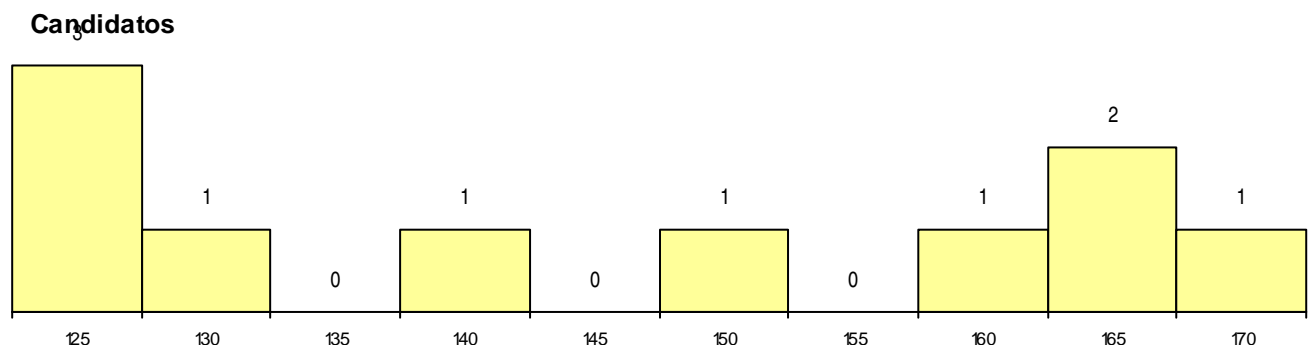

Estabelecimento: 1000 Universidade do Minho
Curso Superior: 9555 Psicologia
Mestrado Integrado

OPÇÃO CANDIDATURA

Opção	Cands. %	Cols. %
1ª	9 12	2 18
2ª	5 7	1 9
3ª	3 4	1 9
5ª	1 1	0 0
6ª	2 3	0 0
Total	20	4