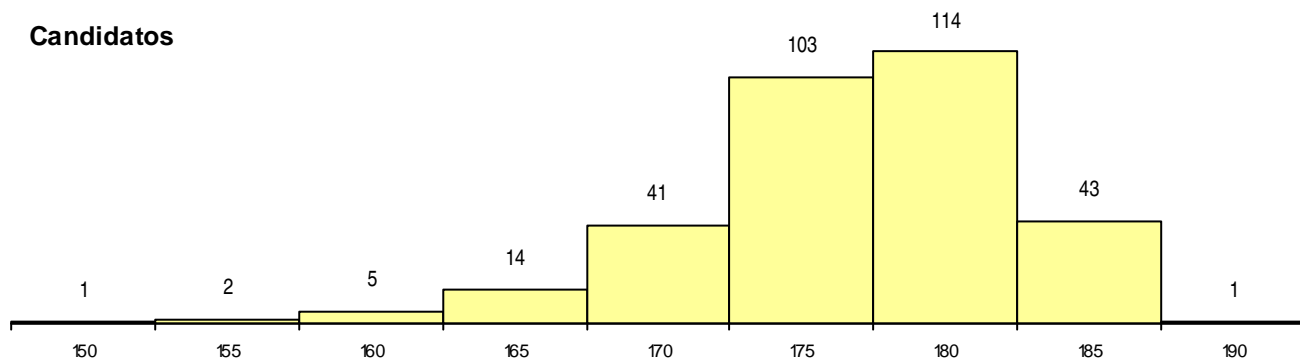

Estabelecimento: 0506 Universidade de Coimbra - Faculdade de Medicina
Curso Superior: 9813 Medicina
Mestrado Integrado

OPÇÃO CANDIDATURA

Opção	Cands. %	Cols. %
1ª	158 32	0 0
2ª	129 26	0 0
3ª	31 6	0 0
4ª	6 1	0 0
Total	324	0

ETAPA COLOCAÇÃO (contingente)

Etapa Colocação	Cands. %	Cols. %	Nota
17 Geral	324 67	0 0	
Total	324	0	

DISTRITO/GAES DE CANDIDATURA

Distrito Origem	Cands. %	Cols. %
Porto	89 18	0 0
Lisboa	56 11	0 0
Braga	50 10	0 0
Coimbra	32 7	0 0
Aveiro	19 4	0 0
Vila Real	13 3	0 0
Leiria	11 2	0 0
Guarda	10 2	0 0
Viseu	10 2	0 0
Faro	6 1	0 0
Castelo Branco	6 1	0 0
Viana do Castelo	5 1	0 0
Santarém	4 1	0 0
Setúbal	4 1	0 0
Évora	3 1	0 0
Bragança	3 1	0 0
R. A. Madeira	1 0	0 0
R. A. Açores	1 0	0 0
Portalegre	1 0	0 0
Total	324	0

SEXO DOS CANDIDATOS

Sexo	Cands. %	Cols. %
Masc.	60 12	0 0
Femin.	264 54	0 0
Total	324	0

CURSO DO 12º ANO (15 mais frequentes)

Curso 12º ano	Cands. %	Cols. %
C60 Ciências e Tecnologias	319 66	0 0
810 Agrupamento 1 / geral	1 0	0 0
950 Equivalências Estrangeiras (Decreto	1 0	0 0
A52 Análises Químico-Biológicas (Port. 9	1 0	0 0
A03 Biotecnologia (VC) (Port. 941/2009)	1 0	0 0
001 1.º curso	1 0	0 0

MÉDIAS dos Colocados

Nota de candidatura
Prova de ingresso
Média do 12º ano
Média do 10º/11º ano

DISTRIBUIÇÕES DE NOTAS DE CANDIDATURA

Candidatos

Colocados