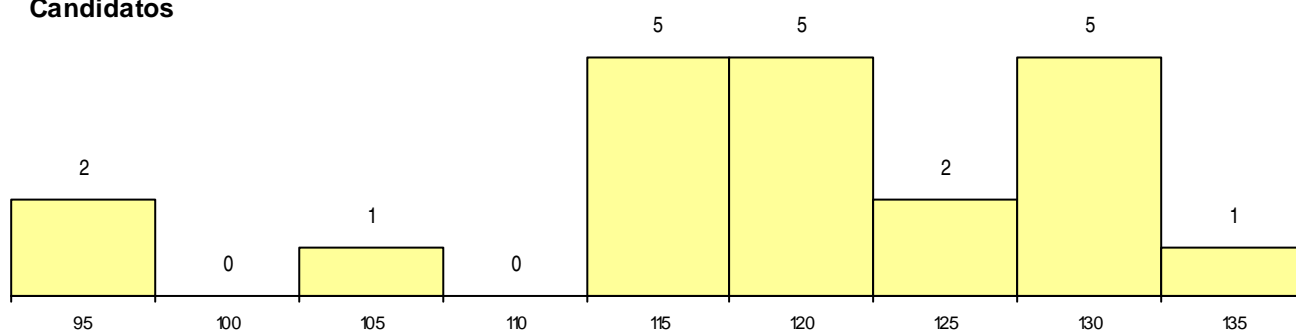

MÉDIAS dos Colocados

Nota de candidatura 131,8
 Prova de ingresso 117,7
 Média do 12º ano 139,3
 Média do 10º/11º ano 139,3

DISTRIBUIÇÕES DE NOTAS DE CANDIDATURA

Candidatos

Colocados

Estabelecimento: 3081 Universidade do Algarve - Escola Superior de Educação e Comunicação
Curso Superior: 9070 Design de Comunicação
 Licenciatura