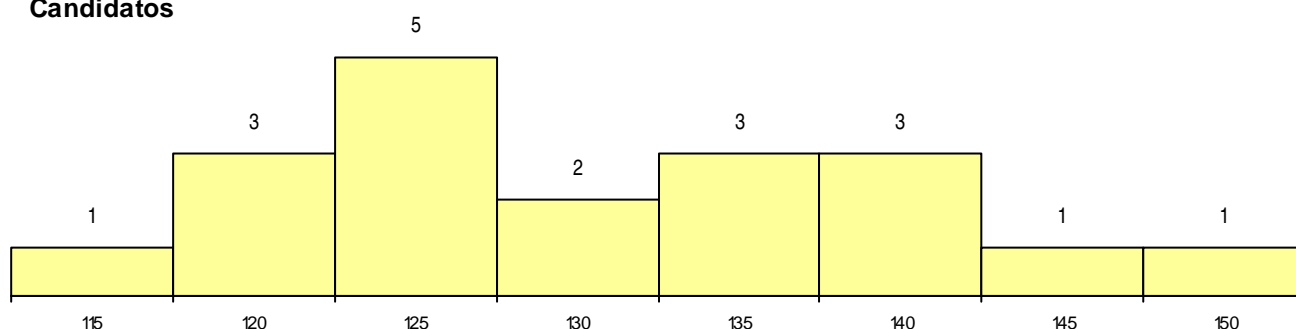

MÉDIAS dos Colocados

Nota de candidatura
 Prova de ingresso
 Média do 12º ano
 Média do 10º/11º ano

DISTRIBUIÇÕES DE NOTAS DE CANDIDATURA

Candidatos

Colocados

Estabelecimento: 3033 Instituto Politécnico do Cávado e do Ave - Escola Superior de Design
Curso Superior: 9873 Design Gráfico (regime pós-laboral)
Licenciatura