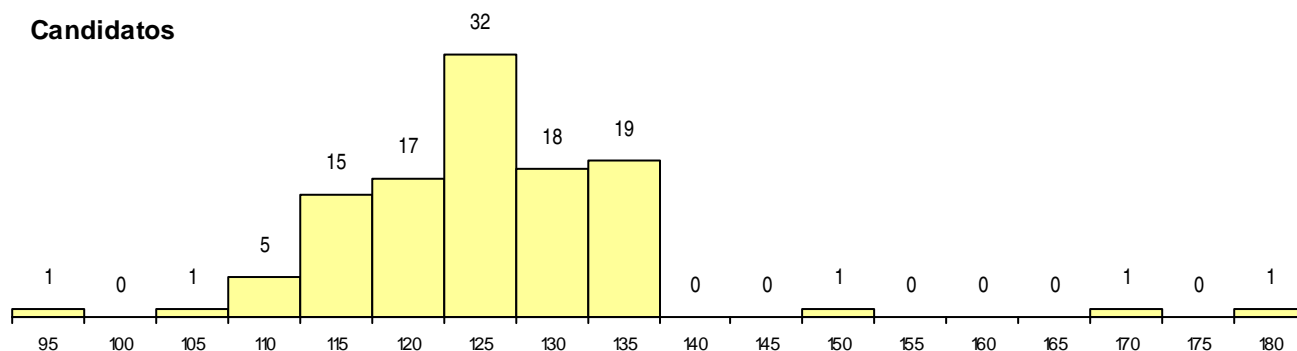

Estabelecimento: 7002 Escola Superior de Enfermagem de Lisboa
Curso Superior: 9500 Enfermagem
Licenciatura

OPÇÃO CANDIDATURA

Opção	Cands. %	Cols. %
1ª	66 16	9 17
2ª	13 3	0 0
3ª	13 3	1 2
4ª	8 2	0 0
5ª	6 1	0 0
6ª	5 1	0 0
Total	111	10

ETAPA COLOCAÇÃO (contingente)

Etapa Colocação	Cands. %	Cols. %	Nota
17 Geral	111 27	10 19	135,8
Total	111	10	

DISTRITO/GAES DE CANDIDATURA

Distrito Origem	Cands. %	Cols. %
Lisboa	58 14	6 12
Setúbal	13 3	2 4
Porto	10 2	1 2
Santarém	7 2	1 2
Portalegre	3 1	0 0
Viseu	3 1	0 0
Aveiro	3 1	0 0
Coimbra	2 0	0 0
Évora	2 0	0 0
Faro	2 0	0 0
Leiria	2 0	0 0
Guarda	2 0	0 0
Viana do Castelo	1 0	0 0
Vila Real	1 0	0 0
Braga	1 0	0 0
Beja	1 0	0 0
Total	111	10

SEXO DOS CANDIDATOS

Sexo	Cands. %	Cols. %
Masc.	18 4	0 0
Femin.	93 22	10 19
Total	111	10

CURSO DO 12º ANO (15 mais frequentes)

Curso 12º ano	Cands. %	Cols. %
C60 Ciências e Tecnologias	91 22	9 17
C80 Recorrente - Ciências e Tecnologias	9 2	0 0
P11 Técnico Auxiliar de Saúde	4 1	0 0
060 Ciências e Tecnologias (DL 74/2004	2 0	0 0
C76 Secundário de Música	1 0	1 2
966 Cursos EFA, Formações Modulares,	1 0	0 0
G01 Animação Sócio Desportiva (VC) (P	1 0	0 0
C62 Línguas e Humanidades	1 0	0 0
073 Produção Artística (DL 74/2004)	1 0	0 0

MÉDIAS dos Colocados

Nota de candidatura	142,1
Prova de ingresso	130,8
Média do 12º ano	149,7
Média do 10º/11º ano	149,7

DISTRIBUIÇÕES DE NOTAS DE CANDIDATURA