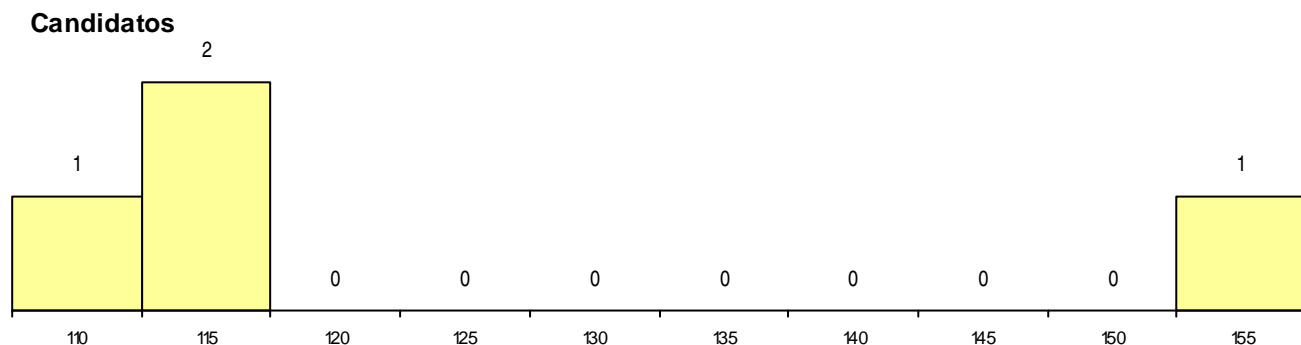

Estabelecimento: 1000 Universidade do Minho
Curso Superior: 9688 Biologia Aplicada
Licenciatura

OPÇÃO CANDIDATURA

Opção	Cands. %	Cols. %
3ª	1 3	0 0
4ª	1 3	0 0
5ª	1 3	0 0
6ª	1 3	0 0
Total	4	0

ETAPA COLOCAÇÃO (contingente)

Etapa Colocação	Cands. %	Cols. %	Nota
17 Geral	4 10	0 0	
Total	4	0	

DISTRITO/GAES DE CANDIDATURA

Distrito Origem	Cands. %	Cols. %
Braga	3 8	0 0
Porto	1 3	0 0
Total	4	0

SEXO DOS CANDIDATOS

Sexo	Cands. %	Cols. %
Masc.	1 3	0 0
Femin.	3 8	0 0
Total	4	0

CURSO DO 12º ANO (15 mais frequentes)

Curso 12º ano	Cands. %	Cols. %
C60 Ciências e Tecnologias	2 5	0 0
P51 Técnico de Gestão	1 3	0 0
C80 Recorrente - Ciências e Tecnologias	1 3	0 0

MÉDIAS dos Colocados

Nota de candidatura
Prova de ingresso
Média do 12º ano
Média do 10º/11º ano

DISTRIBUIÇÕES DE NOTAS DE CANDIDATURA