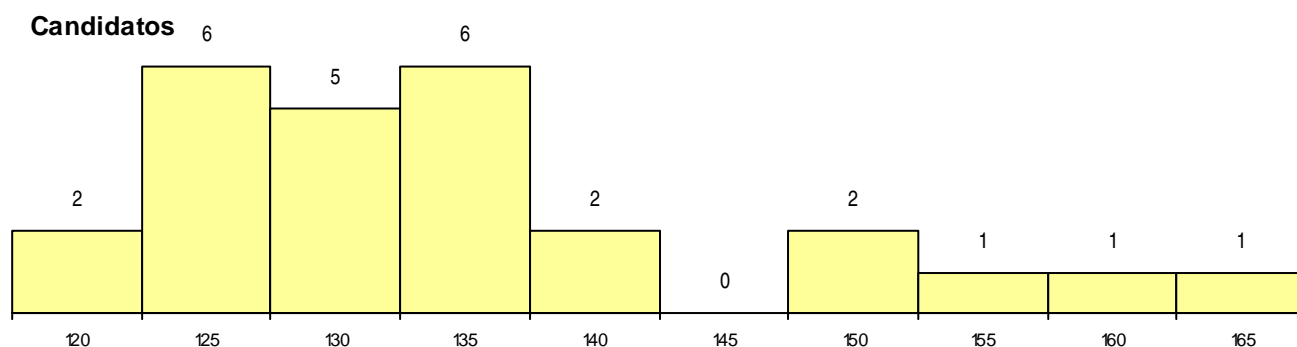

Estabelecimento: 1518 Universidade de Lisboa - Instituto Superior Técnico
Curso Superior: 9360 Engenharia Civil
Mestrado Integrado

OPÇÃO CANDIDATURA

Opção	Cands. %	Cols. %
1ª	3 2	0 0
2ª	5 4	1 3
3ª	4 3	0 0
4ª	4 3	1 3
5ª	7 6	1 3
6ª	3 2	0 0
Total	26	3

ETAPA COLOCAÇÃO (contingente)

Etapa Colocação	Cands. %	Cols. %	Nota
17 Geral	26 21	3 10	141,0
Total	26	3	

DISTRITO/GAES DE CANDIDATURA

Distrito Origem	Cands. %	Cols. %
Lisboa	22 18	2 7
Santarém	2 2	1 3
R. A. Açores	1 1	0 0
Faro	1 1	0 0
Total	26	3

SEXO DOS CANDIDATOS

Sexo	Cands. %	Cols. %
Masc.	19 15	1 3
Femin.	7 6	2 7
Total	26	3

CURSO DO 12º ANO

Curso 12º ano	Cands. %	Cols. %
C60 Ciências e Tecnologias	26 21	3 10

(15 mais frequentes)

MÉDIAS dos Colocados

Nota de candidatura 149,1
Prova de ingresso 144,2
Média do 12º ano 154,0
Média do 10º/11º ano 154,0

DISTRIBUIÇÕES DE NOTAS DE CANDIDATURA