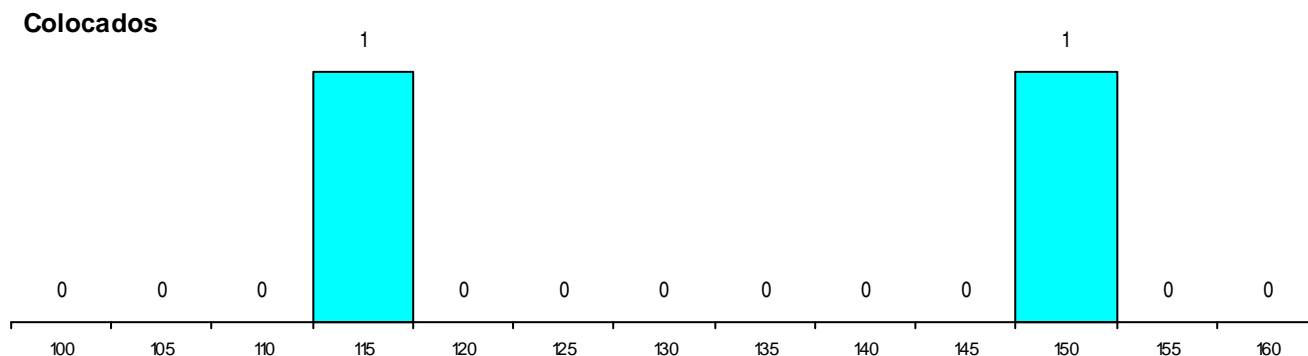

Estabelecimento: 3164 Instituto Politécnico de Viana do Castelo - Escola Superior de Ciências Empresariais
Curso Superior: 8516 Organização e Gestão Empresariais
Licenciatura

OPÇÃO CANDIDATURA

Opção	Cands. %	Cols. %
1ª	2 4	1 8
2ª	2 4	1 8
3ª	2 4	0 0
4ª	2 4	0 0
5ª	2 4	0 0
6ª	3 5	0 0
Total	13	2

ETAPA COLOCAÇÃO (contingente)

Etapa Colocação	Cands. %	Cols. %	Nota
17 Geral	13 24	2 17	116,2
Total	13	2	

DISTRITO/GAES DE CANDIDATURA

Distrito Origem	Cands. %	Cols. %
Braga	10 18	2 17
Viana do Castelo	2 4	0 0
Bragança	1 2	0 0
Total	13	2

SEXO DOS CANDIDATOS

Sexo	Cands. %	Cols. %
Masc.	7 13	1 8
Femin.	6 11	1 8
Total	13	2

CURSO DO 12º ANO (15 mais frequentes)

Curso 12º ano	Cands. %	Cols. %
C81 Recorrente - Ciências Socioeconómi	4 7	1 8
C61 Ciências Socioeconómicas	2 4	1 8
C80 Recorrente - Ciências e Tecnologias	2 4	0 0
C60 Ciências e Tecnologias	2 4	0 0
P82 Técnico de Secretariado	1 2	0 0
P31 Técnico de Contabilidade	1 2	0 0
C62 Línguas e Humanidades	1 2	0 0

MÉDIAS dos Colocados

Nota de candidatura	131,8
Prova de ingresso	124,0
Média do 12º ano	136,0
Média do 10º/11º ano	136,0

DISTRIBUIÇÕES DE NOTAS DE CANDIDATURA