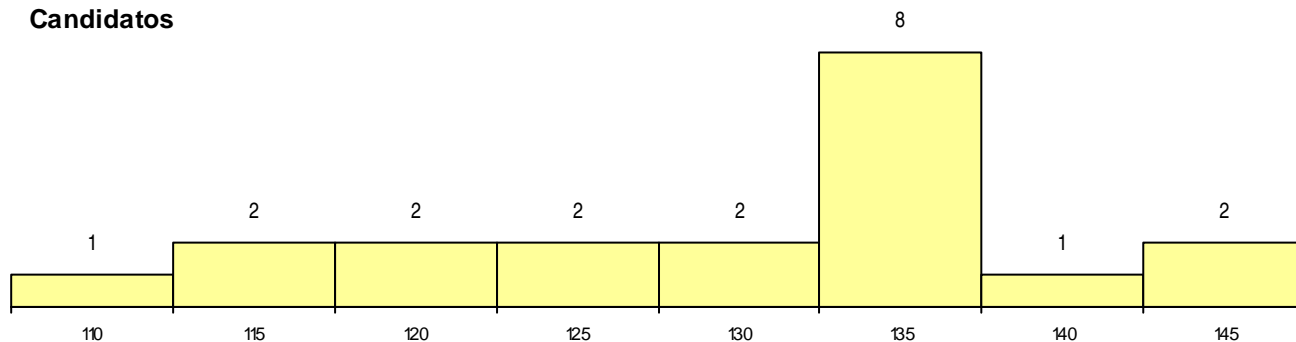

Estabelecimento: 0903 Universidade Nova de Lisboa - Faculdade de Ciências e Tecnologia
Curso Superior: 9360 Engenharia Civil
Mestrado Integrado

OPÇÃO CANDIDATURA

Opção	Cands. %	Cols. %
1ª	2 2	0 0
2ª	2 2	0 0
4ª	5 5	0 0
5ª	5 5	0 0
6ª	6 6	1 9
Total	20	1

ETAPA COLOCAÇÃO (contingente)

Etapa Colocação	Cands. %	Cols. %	Nota
17 Geral	20 21	1 9	138,8
Total	20	1	

DISTRITO/GAES DE CANDIDATURA

Distrito Origem	Cands. %	Cols. %
Lisboa	18 19	1 9
Setúbal	2 2	0 0
Total	20	1

SEXO DOS CANDIDATOS

Sexo	Cands. %	Cols. %
Masc.	17 18	1 9
Femin.	3 3	0 0
Total	20	1

CURSO DO 12º ANO (15 mais frequentes)

Curso 12º ano	Cands. %	Cols. %
C60 Ciências e Tecnologias	19 20	1 9
940 Escolas estrangeiras em Portugal	1 1	0 0

MÉDIAS dos Colocados

Nota de candidatura 138,8
Prova de ingresso 135,5
Média do 12º ano 141,0
Média do 10º/11º ano 141,0

DISTRIBUIÇÕES DE NOTAS DE CANDIDATURA

Candidatos