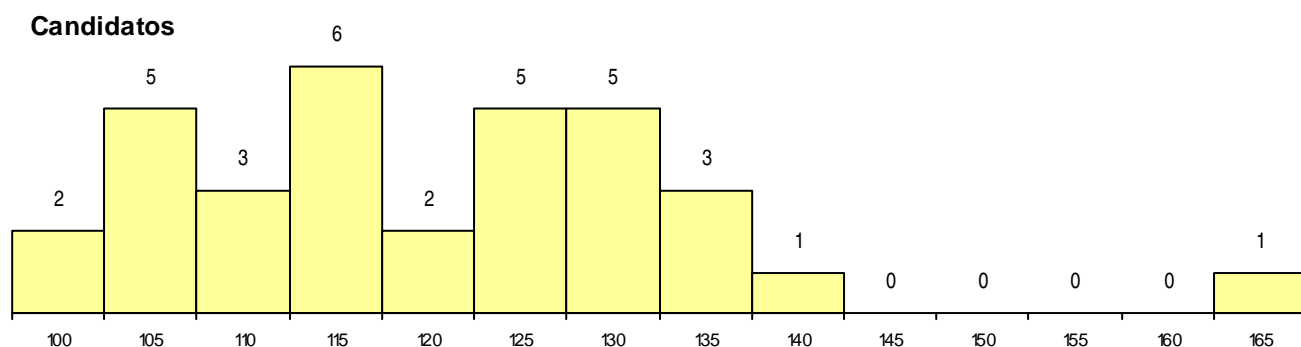

MÉDIAS dos Colocados

Nota de candidatura	134,8
Prova de ingresso	132,0
Média do 12º ano	137,5
Média do 10º/11º ano	137,5

DISTRIBUIÇÕES DE NOTAS DE CANDIDATURA

Estabelecimento: 0506 Universidade de Coimbra - Faculdade de Medicina
Curso Superior: 9548 Medicina Dentária
Mestrado Integrado