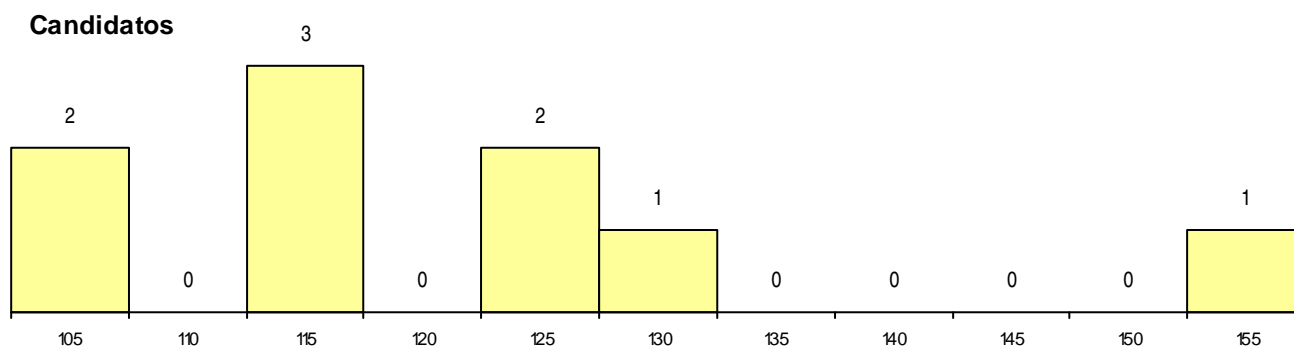

Estabelecimento: 3054 Instituto Politécnico de Castelo Branco - Escola Superior de Gestão de Idanha-a-Nova
Curso Superior: 9242 Solicitadoria
Licenciatura

OPÇÃO CANDIDATURA			ETAPA COLOCAÇÃO (contingente)				DISTRITO/GAES DE CANDIDATURA								
Opção	Cands. %	Cols. %	Etapa Colocação	Cands. %	Cols. %	Nota	Distrito Origem	Cands. %	Cols. %						
1ª	3	6	3	23	17 Geral	9	18	4	31	104,6	Viseu	2	4	1	8
3ª	1	2	0	0	Total	9		4			Bragança	2	4	0	0
5ª	2	4	0	0							Vila Real	1	2	1	8
6ª	3	6	1	8							Leiria	1	2	0	0
Total	9		4								Coimbra	1	2	1	8
											Castelo Branco	1	2	1	8
											Braga	1	2	0	0
											Total	9		4	

SEXO DOS CANDIDATOS			CURSO DO 12º ANO (15 mais frequentes)				
Sexo	Cands. %	Cols. %	Curso 12º ano	Cands. %	Cols. %	Nota	
Masc.	3	6	C62 Línguas e Humanidades	8	16	3	23
Femin.	6	12	C60 Ciências e Tecnologias	1	2	1	8
Total	9						

MÉDIAS dos Colocados

Nota de candidatura 113,6
Prova de ingresso 106,3
Média do 12º ano 117,5
Média do 10º/11º ano 117,5

DISTRIBUIÇÕES DE NOTAS DE CANDIDATURA