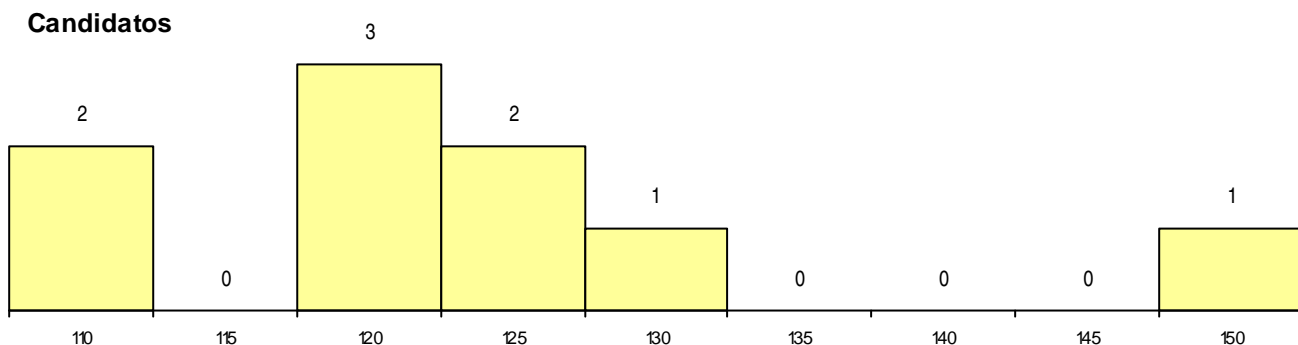

Nota de candidatura 118,3
 Prova de ingresso 104,3
 Média do 12º ano 127,7
 Média do 10º/11º ano 127,7

DISTRIBUIÇÕES DE NOTAS DE CANDIDATURA

Estabelecimento: 1000 Universidade do Minho
Curso Superior: 8358 Direito (regime pós-laboral)
Licenciatura