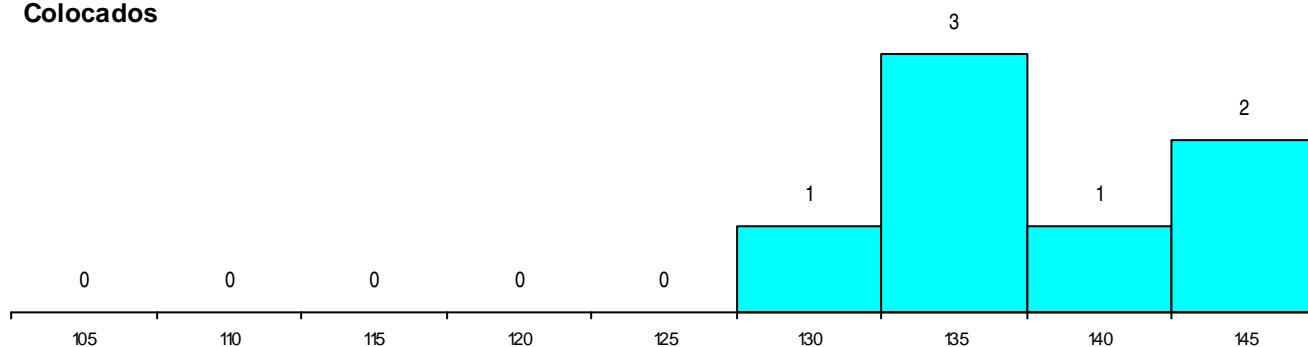

Estabelecimento: 3118 Instituto Politécnico de Lisboa - Instituto Superior de Engenharia de Lisboa
Curso Superior: 9109 Engenharia Eletrotécnica
Licenciatura

OPÇÃO CANDIDATURA

Opção	Cands. %	Cols. %
1ª	7 6	3 6
2ª	3 2	0 0
3ª	4 3	2 4
4ª	4 3	1 2
6ª	3 2	1 2
Total	21	7

ETAPA COLOCAÇÃO (contingente)

Etapa Colocação	Cands. %	Cols. %	Nota
17 Geral	21 17	7 15	130,3
Total	21	7	

DISTRITO/GAES DE CANDIDATURA

Distrito Origem	Cands. %	Cols. %
Lisboa	18 15	5 11
Setúbal	2 2	2 4
R. A. Açores	1 1	0 0
Total	21	7

SEXO DOS CANDIDATOS

Sexo	Cands. %	Cols. %
Masc.	20 16	7 15
Femin.	1 1	0 0
Total	21	7

CURSO DO 12º ANO (15 mais frequentes)

Curso 12º ano	Cands. %	Cols. %
C60 Ciências e Tecnologias	20 16	7 15
C80 Recorrente - Ciências e Tecnologias	1 1	0 0

MÉDIAS dos Colocados

Nota de candidatura 138,0
Prova de ingresso 122,9
Média do 12º ano 146,1
Média do 10º/11º ano 146,1

DISTRIBUIÇÕES DE NOTAS DE CANDIDATURA

Candidatos

Colocados