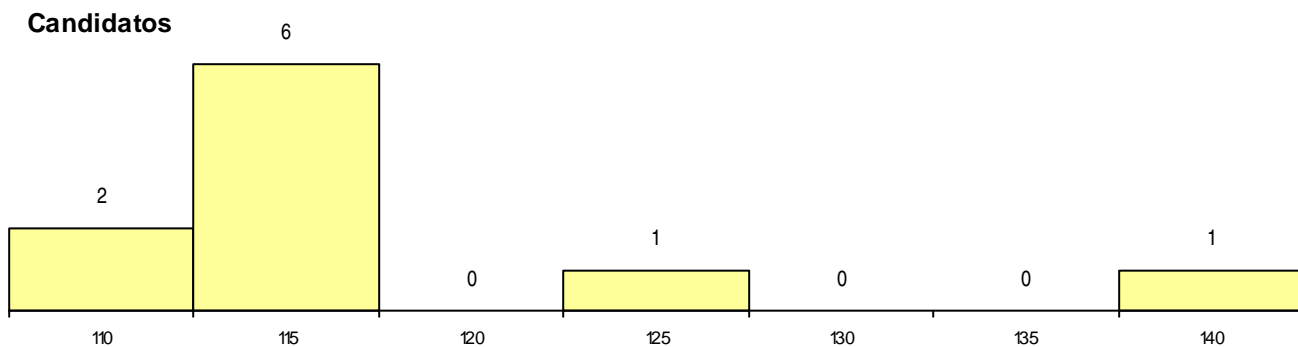

Estabelecimento: 0150 Universidade dos Açores - Faculdade de Ciências Sociais e Humanas
Curso Superior: 9240 Sociologia
Licenciatura

OPÇÃO CANDIDATURA

Opção	Cands. %	Cols. %
1ª	4 11	1 10
2ª	3 9	2 20
5ª	3 9	0 0
Total	10	3

ETAPA COLOCAÇÃO (contingente)

Etapa Colocação	Cands. %	Cols. %	Nota
17 Geral	10 29	3 30	114,9
Total	10	3	

DISTRITO/GAES DE CANDIDATURA

Distrito Origem	Cands. %	Cols. %
R. A. Açores	9 26	3 30
Porto	1 3	0 0
Total	10	3

SEXO DOS CANDIDATOS

Sexo	Cands. %	Cols. %
Masc.	5 14	3 30
Femin.	5 14	0 0
Total	10	3

CURSO DO 12º ANO (15 mais frequentes)

Curso 12º ano	Cands. %	Cols. %
C62 Línguas e Humanidades	7 20	1 10
P51 Técnico de Gestão	1 3	1 10
C60 Ciências e Tecnologias	1 3	1 10
P84 Técnico de Serviços Jurídicos	1 3	0 0

MÉDIAS dos Colocados

Nota de candidatura 115,5
Prova de ingresso 97,3
Média do 12º ano 125,3
Média do 10º/11º ano 125,3

DISTRIBUIÇÕES DE NOTAS DE CANDIDATURA