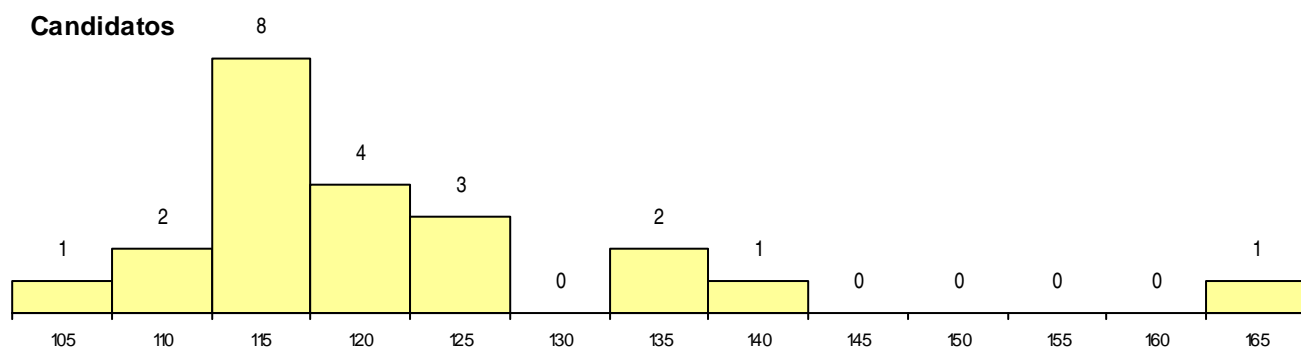

Estabelecimento: 1506 Universidade de Lisboa - Faculdade de Letras
Curso Superior: 9182 História da Arte
Licenciatura

OPÇÃO CANDIDATURA

Opção	Cands. %	Cols. %
1ª	3 4	1 9
2ª	1 1	0 0
3ª	3 4	0 0
4ª	3 4	0 0
5ª	8 10	0 0
6ª	4 5	0 0
Total	22	1

ETAPA COLOCAÇÃO (contingente)

Etapa Colocação	Cands. %	Cols. %	Nota
17 Geral	22 29	1 9	164,5
Total	22	1	

DISTRITO/GAES DE CANDIDATURA

Distrito Origem	Cands. %	Cols. %
Lisboa	14 18	1 9
Setúbal	3 4	0 0
Leiria	2 3	0 0
Braga	2 3	0 0
Beja	1 1	0 0
Total	22	1

SEXO DOS CANDIDATOS

Sexo	Cands. %	Cols. %
Masc.	7 9	0 0
Femin.	15 19	1 9
Total	22	1

CURSO DO 12º ANO (15 mais frequentes)

Curso 12º ano	Cands. %	Cols. %
C62 Línguas e Humanidades	12 16	1 9
C64 Artes Visuais	2 3	0 0
C60 Ciências e Tecnologias	2 3	0 0
966 Cursos EFA, Formações Modulares,	1 1	0 0
P92 Técnico de Turismo Ambiental e Rur	1 1	0 0
C82 Recorrente - Línguas e Humanidade	1 1	0 0
C80 Recorrente - Ciências e Tecnologias	1 1	0 0
C73 Produção Artística	1 1	0 0
972 Recorrente - Ciências Sociais e Hu	1 1	0 0

MÉDIAS dos Colocados

Nota de candidatura	164,5
Prova de ingresso	171,0
Média do 12º ano	158,0
Média do 10º/11º ano	158,0

DISTRIBUIÇÕES DE NOTAS DE CANDIDATURA