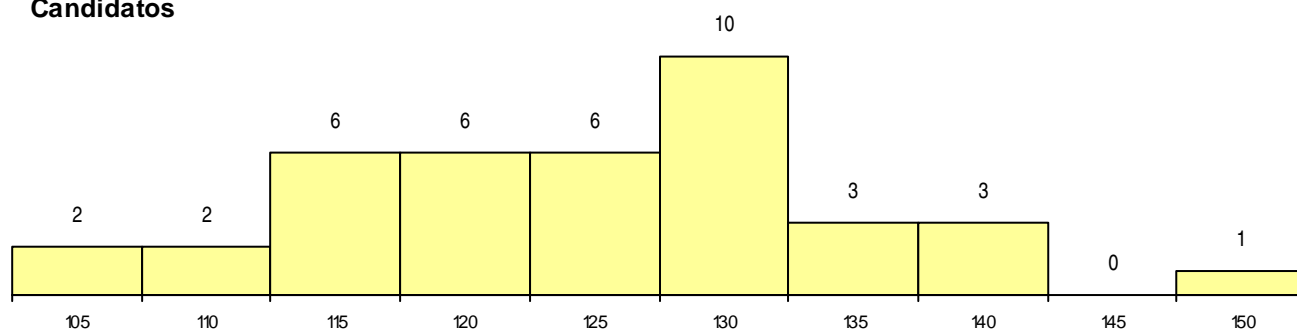

MÉDIAS dos Colocados

Nota de candidatura	139,0
Prova de ingresso	130,5
Média do 12º ano	144,7
Média do 10º/11º ano	144,7

DISTRIBUIÇÕES DE NOTAS DE CANDIDATURA

Candidatos

Colocados

Estabelecimento: 1000 Universidade do Minho
Curso Superior: 9243 Teatro
 Licenciatura