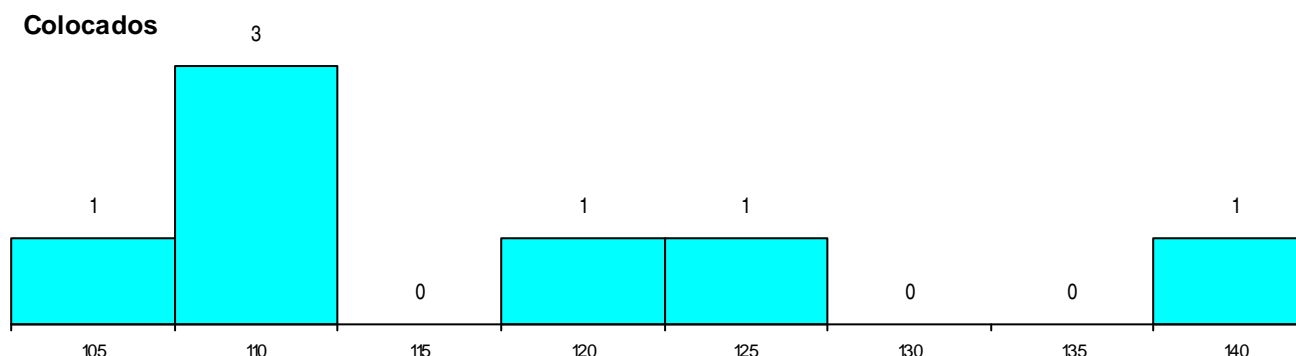

Estabelecimento: 3151 Instituto Politécnico de Setúbal - Escola Superior de Educação
Curso Superior: 9633 Tradução e Interpretação de Língua Gestual Portuguesa
Licenciatura

OPÇÃO CANDIDATURA

Opção	Cands. %	Cols. %
1ª	2 13	2 22
2ª	1 7	1 11
3ª	1 7	1 11
4ª	2 13	2 22
6ª	2 13	1 11
Total	8	7

ETAPA COLOCAÇÃO (contingente)

Etapa Colocação	Cands. %	Cols. %	Nota
17 Geral	8 53	7 78	107,0
Total	8	7	

DISTRITO/GAES DE CANDIDATURA

Distrito Origem	Cands. %	Cols. %
Setúbal	6 40	5 56
Lisboa	2 13	2 22
Total	8	7

SEXO DOS CANDIDATOS

Sexo	Cands. %	Cols. %
Masc.	3 20	3 33
Femin.	5 33	4 44
Total	8	7

CURSO DO 12º ANO (15 mais frequentes)

Curso 12º ano	Cands. %	Cols. %
C62 Línguas e Humanidades	5 33	4 44
P28 Técnico de Comunicação - Marketin	2 13	2 22
C80 Recorrente - Ciências e Tecnologias	1 7	1 11

MÉDIAS dos Colocados

Nota de candidatura 117,6
Prova de ingresso 107,3
Média do 12º ano 124,4
Média do 10º/11º ano 124,4

DISTRIBUIÇÕES DE NOTAS DE CANDIDATURA