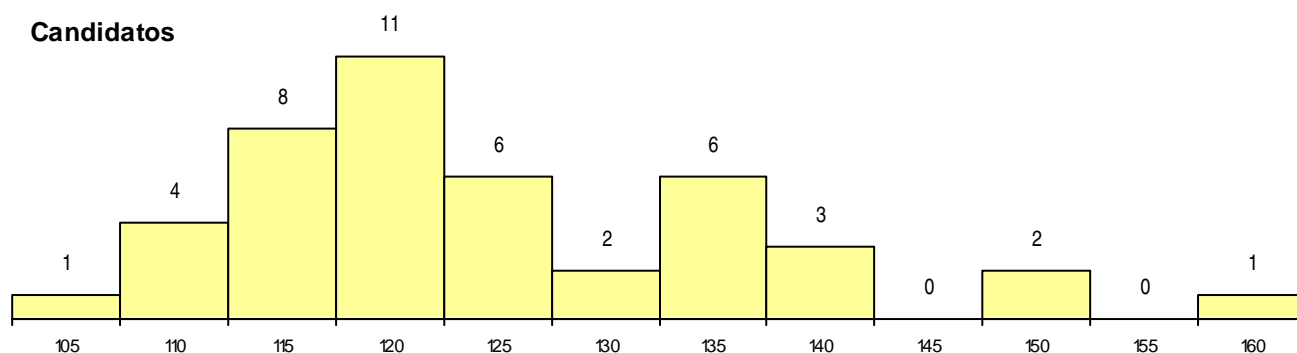

Estabelecimento: 0604 Universidade de Évora - Escola de Ciências Sociais
Curso Superior: 9219 Psicologia
Licenciatura

OPÇÃO CANDIDATURA

Opção	Cands. %	Cols. %
1ª	12 8	2 22
2ª	11 7	1 11
3ª	8 5	0 0
4ª	6 4	0 0
5ª	5 3	0 0
6ª	2 1	0 0
Total	44	3

ETAPA COLOCAÇÃO (contingente)

Etapa Colocação	Cands. %	Cols. %	Nota
17 Geral	44 28	3 33	137,2
Total	44	3	

DISTRITO/GAES DE CANDIDATURA

Distrito Origem	Cands. %	Cols. %
Évora	12 8	1 11
Lisboa	6 4	0 0
R. A. Madeira	4 3	0 0
Castelo Branco	4 3	0 0
Setúbal	3 2	1 11
Santarém	3 2	0 0
Portalegre	3 2	0 0
Beja	3 2	1 11
Faro	2 1	0 0
Aveiro	2 1	0 0
Porto	1 1	0 0
Leiria	1 1	0 0
Total	44	3

SEXO DOS CANDIDATOS

Sexo	Cands. %	Cols. %
Masc.	8 5	2 22
Femin.	36 23	1 11
Total	44	3

CURSO DO 12º ANO (15 mais frequentes)

Curso 12º ano	Cands. %	Cols. %
C62 Línguas e Humanidades	21 13	2 22
C60 Ciências e Tecnologias	7 4	0 0
C80 Recorrente - Ciências e Tecnologias	3 2	1 11
P19 Técnico de Apoio Psicossocial	2 1	0 0
C64 Artes Visuais	2 1	0 0
R02 Artes do Espetáculo - Interpretação	1 1	0 0
P81 Técnico de Restauração	1 1	0 0
P71 Técnico de Processamento e Contro	1 1	0 0
P16 Técnico de Análise Laboratorial	1 1	0 0
P11 Técnico Auxiliar de Saúde	1 1	0 0
G23 Línguas e Relações Empresariais (V	1 1	0 0
C76 Secundário de Música	1 1	0 0
089 Desporto (DL 74/2004)	1 1	0 0
060 Ciências e Tecnologias (DL 74/2004	1 1	0 0

MÉDIAS dos Colocados

Nota de candidatura	138,4
Prova de ingresso	143,3
Média do 12º ano	135,7
Média do 10º/11º ano	135,7

DISTRIBUIÇÕES DE NOTAS DE CANDIDATURA