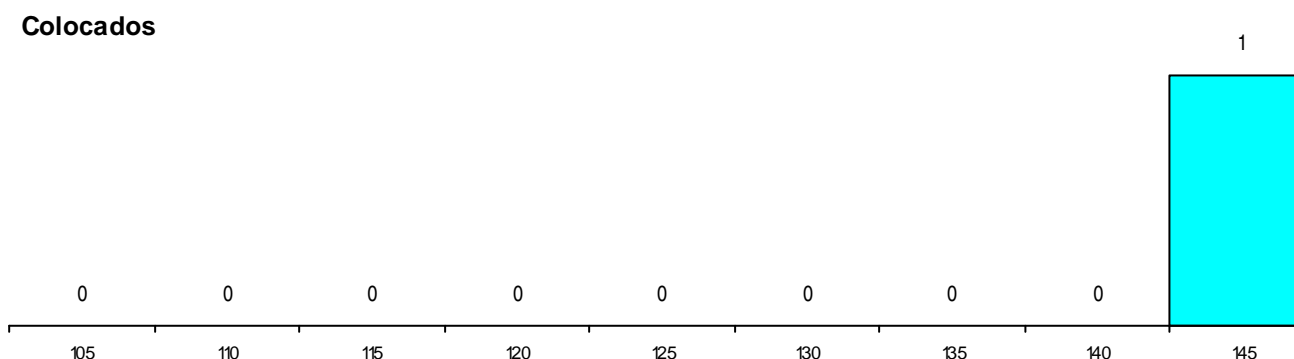

Estabelecimento: 3131 Instituto Politécnico do Porto - Escola Superior de Educação
Curso Superior: 9707 Ciências do Desporto
Licenciatura

OPÇÃO CANDIDATURA

Opção	Cands. %	Cols. %
1ª	22 22	0 0
2ª	2 2	1 20
3ª	1 1	0 0
4ª	1 1	0 0
5ª	1 1	0 0
6ª	1 1	0 0
Total	28	1

ETAPA COLOCAÇÃO (contingente)

Etapa Colocação	Cands. %	Cols. %	Nota
17 Geral	28 27	1 20	146,8
Total	28	1	

DISTRITO/GAES DE CANDIDATURA

Distrito Origem	Cands. %	Cols. %
Porto	21 21	1 20
Aveiro	2 2	0 0
R. A. Madeira	1 1	0 0
R. A. Açores	1 1	0 0
Vila Real	1 1	0 0
Lisboa	1 1	0 0
Braga	1 1	0 0
Total	28	1

SEXO DOS CANDIDATOS

Sexo	Cands. %	Cols. %
Masc.	23 23	0 0
Femin.	5 5	1 20
Total	28	1

CURSO DO 12º ANO (15 mais frequentes)

Curso 12º ano	Cands. %	Cols. %
C60 Ciências e Tecnologias	13 13	1 20
R05 Técnico de Apoio à Gestão Desporti	3 3	0 0
C62 Línguas e Humanidades	2 2	0 0
P91 Técnico de Turismo	1 1	0 0
P66 Técnico de Mecatrónica	1 1	0 0
P60 Técnico de Instalações Elétricas	1 1	0 0
P55 Técnico de Gestão do Ambiente	1 1	0 0
P51 Técnico de Gestão	1 1	0 0
G59 Energias Renováveis (Portaria n.º 2	1 1	0 0
G14 Animação Sócio Desportiva (VT) (P	1 1	0 0
C80 Recorrente - Ciências e Tecnologias	1 1	0 0
C61 Ciências Socioeconómicas	1 1	0 0
089 Desporto (DL 74/2004)	1 1	0 0

MÉDIAS dos Colocados

Nota de candidatura	146,8
Prova de ingresso	152,0
Média do 12º ano	144,0
Média do 10º/11º ano	144,0

DISTRIBUIÇÕES DE NOTAS DE CANDIDATURA