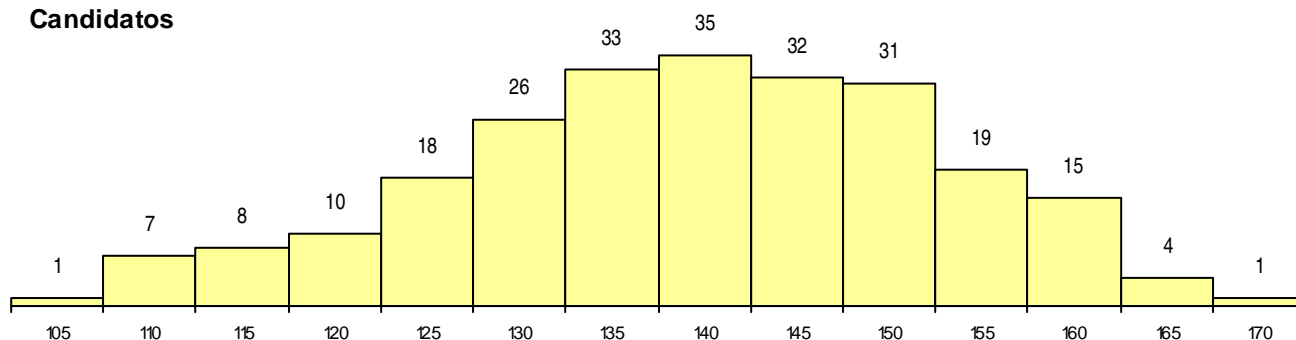

Estabelecimento: 6800 ISCTE - Instituto Universitário de Lisboa
Curso Superior: 9147 Gestão
Licenciatura

OPÇÃO CANDIDATURA

Opção	Cands. %	Cols. %
1ª	119 27	10 23
2ª	43 10	1 2
3ª	31 7	2 5
4ª	24 5	1 2
5ª	14 3	0 0
6ª	9 2	0 0
Total	240	14

ETAPA COLOCAÇÃO (contingente)

Etapa Colocação	Cands. %	Cols. %	Nota
17 Geral	240 53	14 33	158,5
Total	240	14	

DISTRITO/GAES DE CANDIDATURA

Distrito Origem	Cands. %	Cols. %
Lisboa	174 39	11 26
Setúbal	13 3	1 2
Santarém	11 2	1 2
Leiria	8 2	1 2
Évora	8 2	0 0
R. A. Madeira	5 1	0 0
Porto	5 1	0 0
Faro	5 1	0 0
Viseu	4 1	0 0
Portalegre	2 0	0 0
Guarda	2 0	0 0
Coimbra	2 0	0 0
R. A. Açores	1 0	0 0
Total	240	14

SEXO DOS CANDIDATOS

Sexo	Cands. %	Cols. %
Masc.	143 32	5 12
Femin.	97 22	9 21
Total	240	14

CURSO DO 12º ANO (15 mais frequentes)

Curso 12º ano	Cands. %	Cols. %
C61 Ciências Socioeconómicas	141 31	8 19
C60 Ciências e Tecnologias	90 20	6 14
C81 Recorrente - Ciências Socioeconómi	3 1	0 0
C80 Recorrente - Ciências e Tecnologias	3 1	0 0
966 Cursos EFA, Formações Modulares,	1 0	0 0
950 Equivalências Estrangeiras (Decreto	1 0	0 0
940 Escolas estrangeiras em Portugal	1 0	0 0

MÉDIAS dos Colocados

Nota de candidatura	161,7
Prova de ingresso	161,1
Média do 12º ano	162,3
Média do 10º/11º ano	162,3

DISTRIBUIÇÕES DE NOTAS DE CANDIDATURA

Candidatos