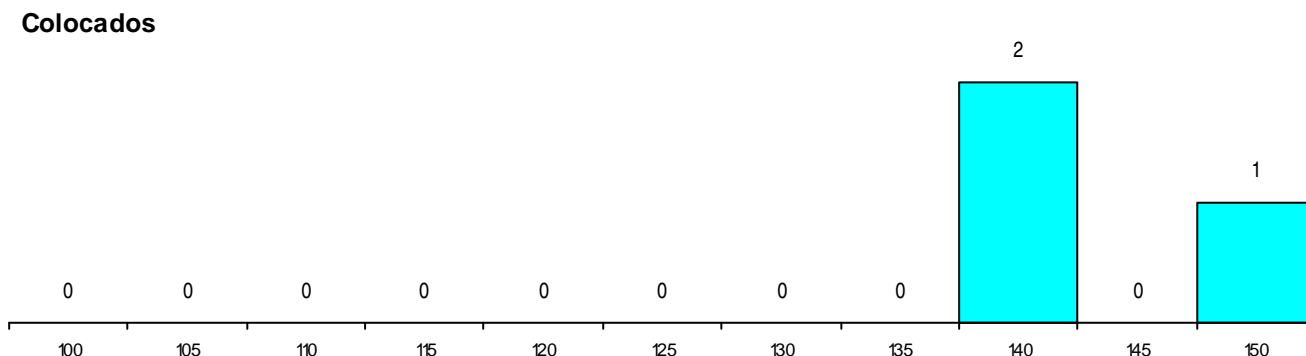

Estabelecimento: 0505 Universidade de Coimbra - Faculdade de Letras
Curso Superior: 9779 Línguas Modernas
Licenciatura

OPÇÃO CANDIDATURA

Opção	Cands. %	Cols. %
1ª	5 6	0 0
2ª	7 8	2 18
3ª	7 8	0 0
4ª	2 2	0 0
5ª	5 6	1 9
6ª	1 1	0 0
Total	27	3

ETAPA COLOCAÇÃO (contingente)

Etapa Colocação	Cands. %	Cols. %	Nota
17 Geral	27 31	3 27	138,0
Total	27	3	

DISTRITO/GAES DE CANDIDATURA

Distrito Origem	Cands. %	Cols. %
Coimbra	8 9	0 0
Aveiro	8 9	0 0
Leiria	5 6	0 0
Braga	3 3	2 18
Setúbal	1 1	0 0
Porto	1 1	1 9
Lisboa	1 1	0 0
Total	27	3

SEXO DOS CANDIDATOS

Sexo	Cands. %	Cols. %
Masc.	11 13	2 18
Femin.	16 18	1 9
Total	27	3

CURSO DO 12º ANO (15 mais frequentes)

Curso 12º ano	Cands. %	Cols. %
C62 Línguas e Humanidades	12 14	0 0
966 Cursos EFA, Formações Modulares,	3 3	0 0
C60 Ciências e Tecnologias	2 2	2 18
C64 Artes Visuais	2 2	0 0
P17 Técnico de Animação 2D e 3D	1 1	1 9
950 Equivalências Estrangeiras (Decreto	1 1	0 0
P91 Técnico de Turismo	1 1	0 0
P63 Técnico de Manutenção Industrial	1 1	0 0
P14 Técnico de Multimédia	1 1	0 0
C82 Recorrente - Línguas e Humanidade	1 1	0 0
C80 Recorrente - Ciências e Tecnologias	1 1	0 0
060 Ciências e Tecnologias (DL 74/2004	1 1	0 0

MÉDIAS dos Colocados

Nota de candidatura	142,5
Prova de ingresso	147,0
Média do 12º ano	138,0
Média do 10º/11º ano	138,0

DISTRIBUIÇÕES DE NOTAS DE CANDIDATURA