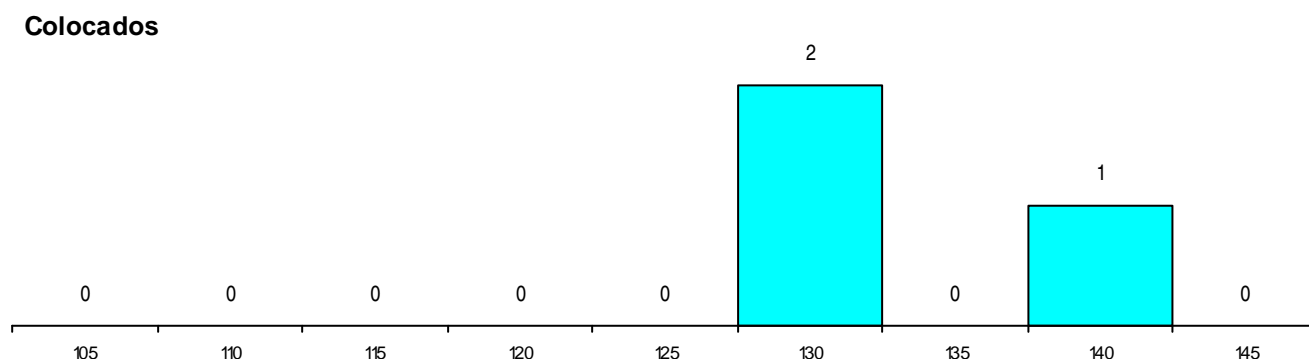

Estabelecimento: 1000 Universidade do Minho
Curso Superior: 9353 Educação
Licenciatura

OPÇÃO CANDIDATURA

Opção	Cands. %	Cols. %
1ª	2 2	0 0
2ª	12 10	2 22
3ª	11 9	0 0
4ª	6 5	0 0
5ª	6 5	1 11
6ª	3 3	0 0
Total	40	3

ETAPA COLOCAÇÃO (contingente)

Etapa Colocação	Cands. %	Cols. %	Nota
17 Geral	40 34	3 33	131,6
Total	40	3	

DISTRITO/GAES DE CANDIDATURA

Distrito Origem	Cands. %	Cols. %
Braga	34 29	3 33
Porto	5 4	0 0
Viana do Castelo	1 1	0 0
Total	40	3

SEXO DOS CANDIDATOS

Sexo	Cands. %	Cols. %
Masc.	7 6	0 0
Femin.	33 28	3 33
Total	40	3

CURSO DO 12º ANO (15 mais frequentes)

Curso 12º ano	Cands. %	Cols. %
C62 Línguas e Humanidades	24 21	3 33
C60 Ciências e Tecnologias	5 4	0 0
C80 Recorrente - Ciências e Tecnologias	4 3	0 0
P56 Técnico de Gestão e Programação	1 1	0 0
P51 Técnico de Gestão	1 1	0 0
P44 Técnico de Eletrónica, Automação e	1 1	0 0
P38 Técnico de Design de Moda	1 1	0 0
C82 Recorrente - Línguas e Humanidade	1 1	0 0
C81 Recorrente - Ciências Socioeconómi	1 1	0 0
C64 Artes Visuais	1 1	0 0

MÉDIAS dos Colocados

Nota de candidatura	134,6
Prova de ingresso	133,0
Média do 12º ano	135,7
Média do 10º/11º ano	135,7

DISTRIBUIÇÕES DE NOTAS DE CANDIDATURA