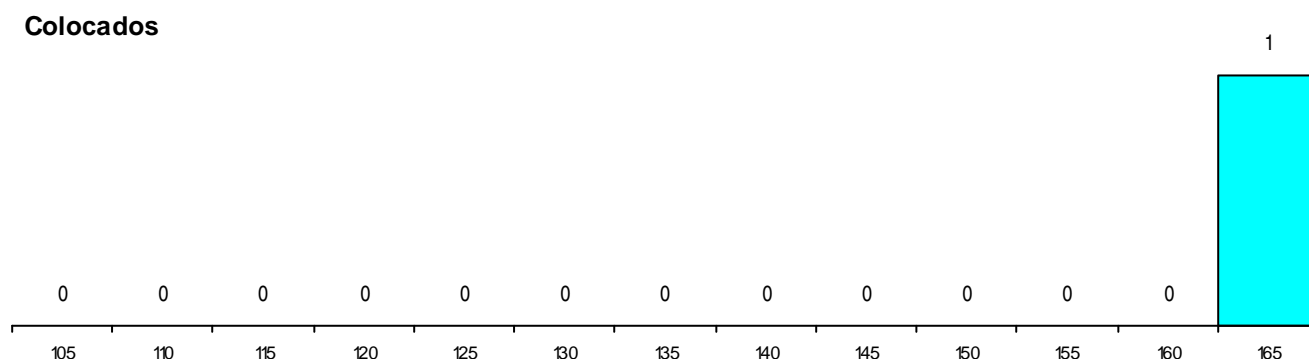

Estabelecimento: 1506 Universidade de Lisboa - Faculdade de Letras
Curso Superior: 9182 História da Arte
Licenciatura

OPÇÃO CANDIDATURA

Opção	Cands. %	Cols. %
1ª	3 4	1 9
2ª	1 1	0 0
3ª	3 4	0 0
4ª	3 4	0 0
5ª	8 10	0 0
6ª	4 5	0 0
Total	22	1

ETAPA COLOCAÇÃO (contingente)

Etapa Colocação	Cands. %	Cols. %	Nota
17 Geral	22 29	1 9	164,5
Total	22	1	

DISTRITO/GAES DE CANDIDATURA

Distrito Origem	Cands. %	Cols. %
Lisboa	14 18	1 9
Setúbal	3 4	0 0
Leiria	2 3	0 0
Braga	2 3	0 0
Beja	1 1	0 0
Total	22	1

SEXO DOS CANDIDATOS

Sexo	Cands. %	Cols. %
Masc.	7 9	0 0
Femin.	15 19	1 9
Total	22	1

CURSO DO 12º ANO (15 mais frequentes)

Curso 12º ano	Cands. %	Cols. %
C62 Línguas e Humanidades	12 16	1 9
C64 Artes Visuais	2 3	0 0
C60 Ciências e Tecnologias	2 3	0 0
966 Cursos EFA, Formações Modulares,	1 1	0 0
P92 Técnico de Turismo Ambiental e Rur	1 1	0 0
C82 Recorrente - Línguas e Humanidade	1 1	0 0
C80 Recorrente - Ciências e Tecnologias	1 1	0 0
C73 Produção Artística	1 1	0 0
972 Recorrente - Ciências Sociais e Hu	1 1	0 0

MÉDIAS dos Colocados

Nota de candidatura	164,5
Prova de ingresso	171,0
Média do 12º ano	158,0
Média do 10º/11º ano	158,0

DISTRIBUIÇÕES DE NOTAS DE CANDIDATURA