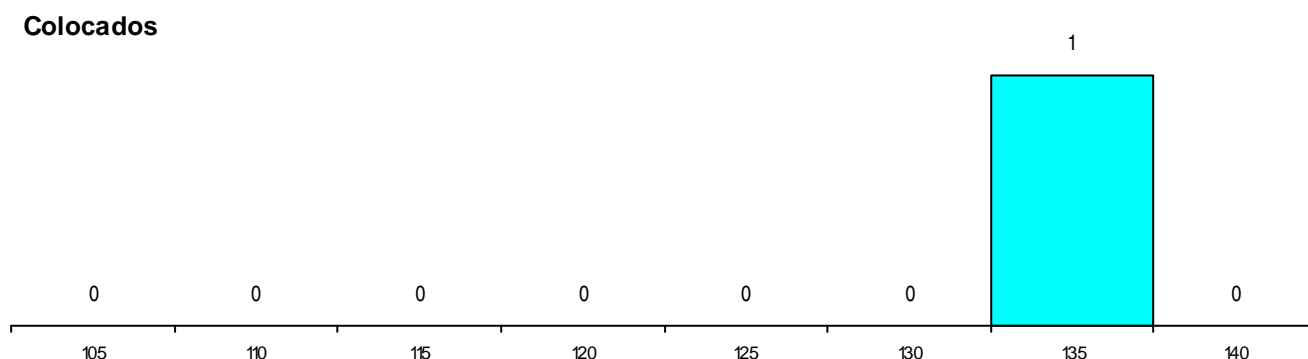

Estabelecimento: 0604 Universidade de Évora - Escola de Ciências Sociais
Curso Superior: L047 Línguas e Literaturas
Licenciatura

OPÇÃO CANDIDATURA

Opção	Cands. %	Cols. %
1ª	2 4	0 0
2ª	4 8	1 14
3ª	1 2	0 0
4ª	3 6	0 0
5ª	5 10	0 0
6ª	1 2	0 0
Total	16	1

ETAPA COLOCAÇÃO (contingente)

Etapa Colocação	Cands. %	Cols. %	Nota
17 Geral	16 32	1 14	135,1
Total	16	1	

DISTRITO/GAES DE CANDIDATURA

Distrito Origem	Cands. %	Cols. %
Évora	8 16	0 0
Beja	3 6	0 0
Portalegre	2 4	1 14
Lisboa	2 4	0 0
Leiria	1 2	0 0
Total	16	1

SEXO DOS CANDIDATOS

Sexo	Cands. %	Cols. %
Masc.	7 14	1 14
Femin.	9 18	0 0
Total	16	1

CURSO DO 12º ANO (15 mais frequentes)

Curso 12º ano	Cands. %	Cols. %
C62 Línguas e Humanidades	8 16	1 14
966 Cursos EFA, Formações Modulares,	2 4	0 0
C64 Artes Visuais	2 4	0 0
R05 Técnico de Apoio à Gestão Desporti	1 2	0 0
P28 Técnico de Comunicação - Marketin	1 2	0 0
C80 Recorrente - Ciências e Tecnologias	1 2	0 0
C60 Ciências e Tecnologias	1 2	0 0

MÉDIAS dos Colocados

Nota de candidatura	135,1
Prova de ingresso	139,0
Média do 12º ano	133,0
Média do 10º/11º ano	133,0

DISTRIBUIÇÕES DE NOTAS DE CANDIDATURA