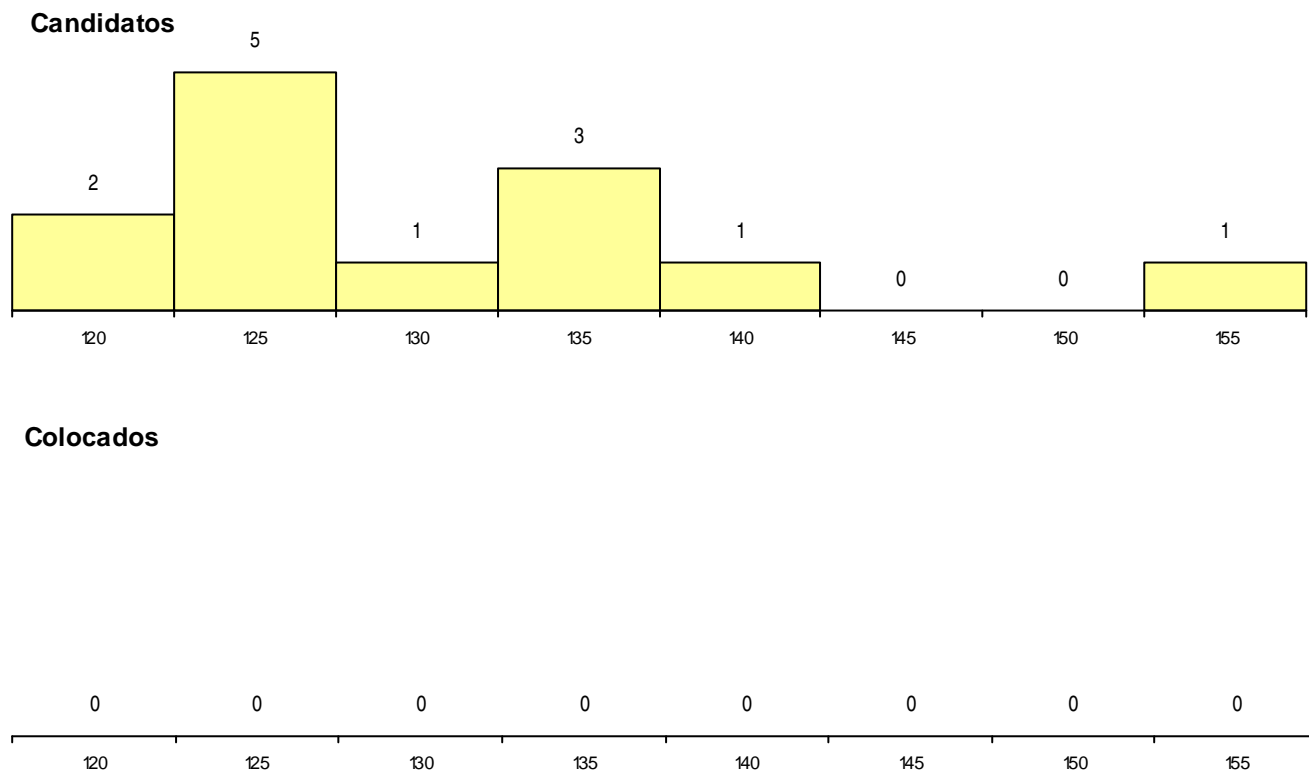

Nota de candidatura
 Prova de ingresso
 Média do 12º ano
 Média do 10º/11º ano

DISTRIBUIÇÕES DE NOTAS DE CANDIDATURA

Estabelecimento: 1000 Universidade do Minho
Curso Superior: 9366 Engenharia Eletrónica Industrial e Computadores
Mestrado Integrado