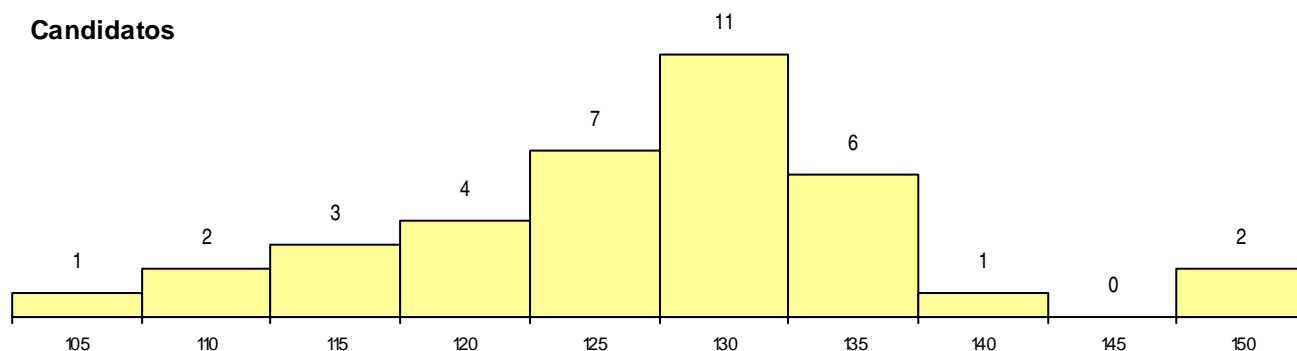

Estabelecimento: 0400 Universidade da Beira Interior
Curso Superior: 9219 Psicologia
Licenciatura

OPÇÃO CANDIDATURA

Opção	Cands. %	Cols. %
1ª	11 9	2 13
2ª	8 6	1 6
3ª	6 5	0 0
4ª	8 6	1 6
5ª	3 2	0 0
6ª	1 1	0 0
Total	37	4

ETAPA COLOCAÇÃO (contingente)

Etapa Colocação	Cands. %	Cols. %	Nota
17 Geral	37 30	4 25	135,2
Total	37	4	

DISTRITO/GAES DE CANDIDATURA

Distrito Origem	Cands. %	Cols. %
Castelo Branco	14 11	2 13
Santarém	5 4	0 0
Portalegre	3 2	0 0
Porto	2 2	0 0
Lisboa	2 2	0 0
Leiria	2 2	1 6
Aveiro	2 2	0 0
R. A. Madeira	1 1	0 0
R. A. Açores	1 1	0 0
Viseu	1 1	1 6
Vila Real	1 1	0 0
Setúbal	1 1	0 0
Guarda	1 1	0 0
Coimbra	1 1	0 0
Total	37	4

SEXO DOS CANDIDATOS

Sexo	Cands. %	Cols. %
Masc.	7 6	1 6
Femin.	30 24	3 19
Total	37	4

CURSO DO 12º ANO

(15 mais frequentes)

Curso 12º ano	Cands. %	Cols. %
C62 Línguas e Humanidades	16 13	0 0
C60 Ciências e Tecnologias	7 6	1 6
C80 Recorrente - Ciências e Tecnologias	3 2	1 6
P11 Técnico Auxiliar de Saúde	3 2	0 0
C76 Secundário de Música	1 1	1 6
C61 Ciências Socioeconómicas	1 1	1 6
966 Cursos EFA, Formações Modulares,	1 1	0 0
P39 Técnico de Design Gráfico	1 1	0 0
P19 Técnico de Apoio Psicossocial	1 1	0 0
P06 Instrumentista de Cordas e de Tecla	1 1	0 0
C64 Artes Visuais	1 1	0 0
060 Ciências e Tecnologias (DL 74/2004	1 1	0 0

MÉDIAS dos Colocados

Nota de candidatura	139,4
Prova de ingresso	137,3
Média do 12º ano	140,5
Média do 10º/11º ano	140,5

DISTRIBUIÇÕES DE NOTAS DE CANDIDATURA

Candidatos