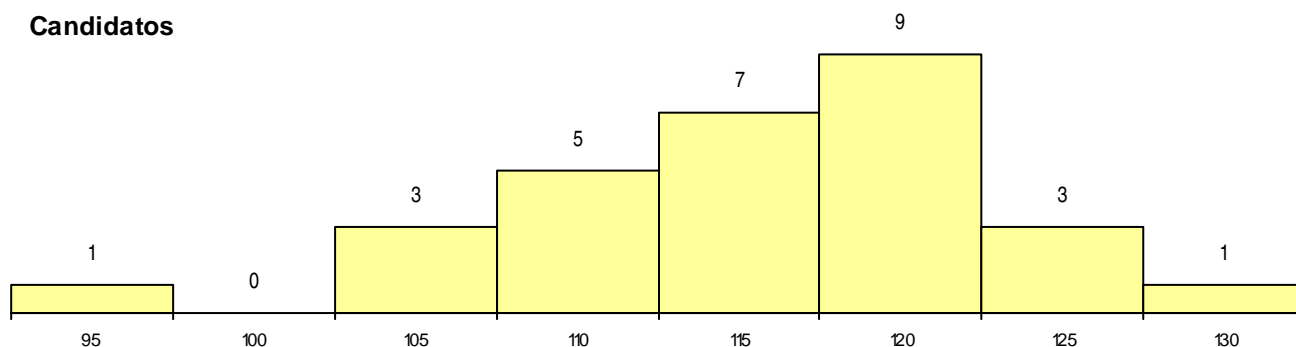

Estabelecimento: 3062 Instituto Politécnico de Coimbra - Escola Superior de Educação de Coimbra
Curso Superior: 9675 Animação Socioeducativa
Licenciatura

OPÇÃO CANDIDATURA

Opção	Cands. %	Cols. %
1ª	7 13	0 0
2ª	5 9	2 20
3ª	4 7	1 10
4ª	7 13	2 20
5ª	5 9	0 0
6ª	1 2	0 0
Total	29	5

ETAPA COLOCAÇÃO (contingente)

Etapa Colocação	Cands. %	Cols. %	Nota
17 Geral	29 52	5 50	122,3
Total	29	5	

DISTRITO/GAES DE CANDIDATURA

Distrito Origem	Cands. %	Cols. %
Coimbra	20 36	2 20
Leiria	3 5	2 20
Santarém	2 4	0 0
Lisboa	2 4	0 0
Braga	1 2	0 0
Aveiro	1 2	1 10
Total	29	5

SEXO DOS CANDIDATOS

Sexo	Cands. %	Cols. %
Masc.	11 20	1 10
Femin.	18 32	4 40
Total	29	5

CURSO DO 12º ANO (15 mais frequentes)

Curso 12º ano	Cands. %	Cols. %
C62 Línguas e Humanidades	13 23	2 20
966 Cursos EFA, Formações Modulares,	4 7	1 10
C60 Ciências e Tecnologias	2 4	1 10
R05 Técnico de Apoio à Gestão Desporti	2 4	0 0
P28 Técnico de Comunicação - Marketin	2 4	0 0
R02 Artes do Espetáculo - Interpretação	1 2	1 10
P92 Técnico de Turismo Ambiental e Rur	1 2	0 0
P46 Técnico de Eletrotecnia	1 2	0 0
C82 Recorrente - Línguas e Humanidade	1 2	0 0
C70 Comunicação Audiovisual	1 2	0 0

MÉDIAS dos Colocados

Nota de candidatura	125,1
Prova de ingresso	118,6
Média do 12º ano	128,6
Média do 10º/11º ano	128,6

DISTRIBUIÇÕES DE NOTAS DE CANDIDATURA

Candidatos