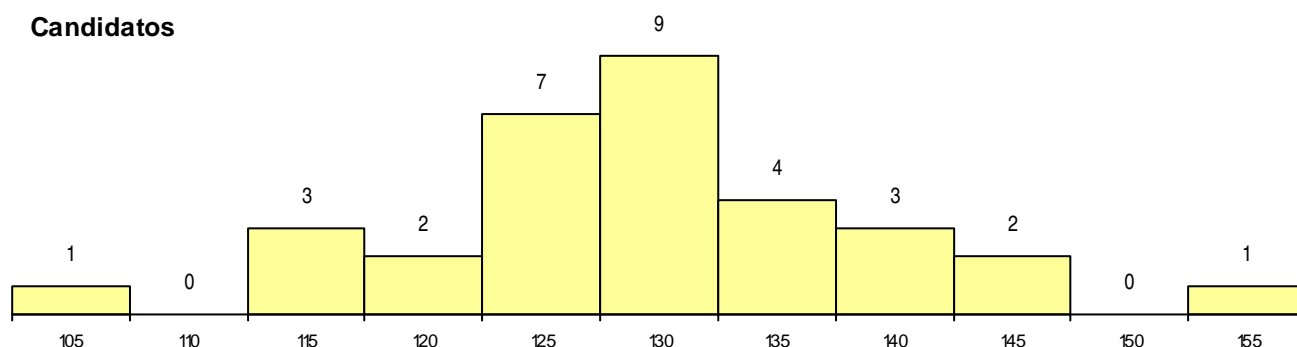

Estabelecimento: 3134 Instituto Politécnico do Porto - Instituto Superior de Contabilidade e Administração do Porto
Curso Superior: L070 Criatividade e Inovação Empresarial
Licenciatura

OPÇÃO CANDIDATURA

Opção	Cands. %	Cols. %
1ª	6 5	1 17
2ª	8 7	0 0
3ª	6 5	0 0
4ª	5 4	0 0
5ª	5 4	0 0
6ª	2 2	0 0
Total	32	1

ETAPA COLOCAÇÃO (contingente)

Etapa Colocação	Cands. %	Cols. %	Nota
17 Geral	32 28	1 17	156,8
Total	32	1	

DISTRITO/GAES DE CANDIDATURA

Distrito Origem	Cands. %	Cols. %
Porto	30 26	1 17
Braga	1 1	0 0
Aveiro	1 1	0 0
Total	32	1

SEXO DOS CANDIDATOS

Sexo	Cands. %	Cols. %
Masc.	19 17	1 17
Femin.	13 11	0 0
Total	32	1

CURSO DO 12º ANO (15 mais frequentes)

Curso 12º ano	Cands. %	Cols. %
C62 Línguas e Humanidades	11 10	1 17
C60 Ciências e Tecnologias	7 6	0 0
C80 Recorrente - Ciências e Tecnologias	2 2	0 0
C64 Artes Visuais	2 2	0 0
P91 Técnico de Turismo	1 1	0 0
P51 Técnico de Gestão	1 1	0 0
P39 Técnico de Design Gráfico	1 1	0 0
P27 Técnico de Comércio	1 1	0 0
P14 Técnico de Multimédia	1 1	0 0
P01 Animador Sociocultural	1 1	0 0
C84 Recorrente - Artes Visuais	1 1	0 0
C81 Recorrente - Ciências Socioeconómi	1 1	0 0
C61 Ciências Socioeconómicas	1 1	0 0
089 Desporto (DL 74/2004)	1 1	0 0

MÉDIAS dos Colocados

Nota de candidatura	156,8
Prova de ingresso	186,0
Média do 12º ano	141,0
Média do 10º/11º ano	141,0

DISTRIBUIÇÕES DE NOTAS DE CANDIDATURA