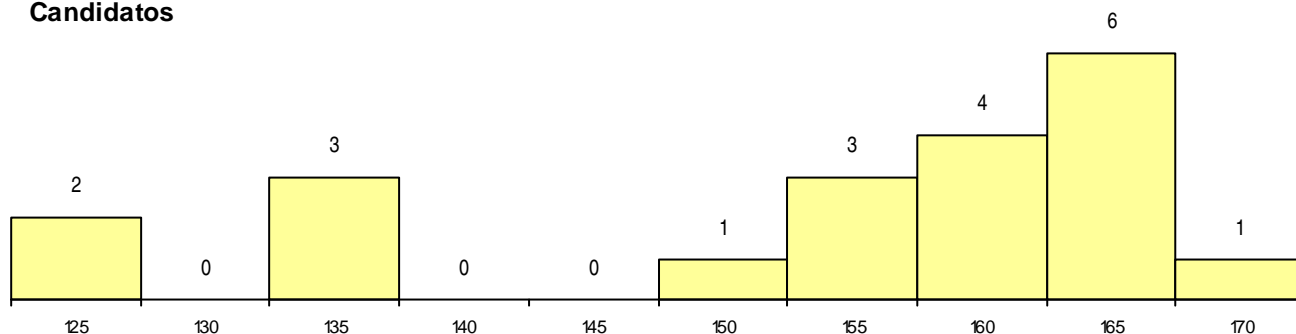

Estabelecimento: 1105 Universidade do Porto - Faculdade de Engenharia
Curso Superior: 9367 Engenharia Eletrotécnica e de Computadores
Mestrado Integrado

OPÇÃO CANDIDATURA

Opção	Cands. %	Cols. %
1ª	15 12	2 20
2ª	2 2	0 0
3ª	2 2	0 0
4ª	1 1	0 0
Total	20	2

ETAPA COLOCAÇÃO (contingente)

Etapa Colocação	Cands. %	Cols. %	Nota
17 Geral	20 16	2 20	166,5
Total	20	2	

DISTRITO/GAES DE CANDIDATURA

Distrito Origem	Cands. %	Cols. %
Porto	14 11	1 10
Vila Real	2 2	1 10
Braga	2 2	0 0
Viseu	1 1	0 0
Bragança	1 1	0 0
Total	20	2

SEXO DOS CANDIDATOS

Sexo	Cands. %	Cols. %
Masc.	18 15	2 20
Femin.	2 2	0 0
Total	20	2

CURSO DO 12º ANO

(15 mais frequentes)

Curso 12º ano	Cands. %	Cols. %
C60 Ciências e Tecnologias	20 16	2 20

MÉDIAS dos Colocados

Nota de candidatura 167,3
Prova de ingresso 158,0
Média do 12º ano 176,5
Média do 10º/11º ano 176,5

DISTRIBUIÇÕES DE NOTAS DE CANDIDATURA

Candidatos