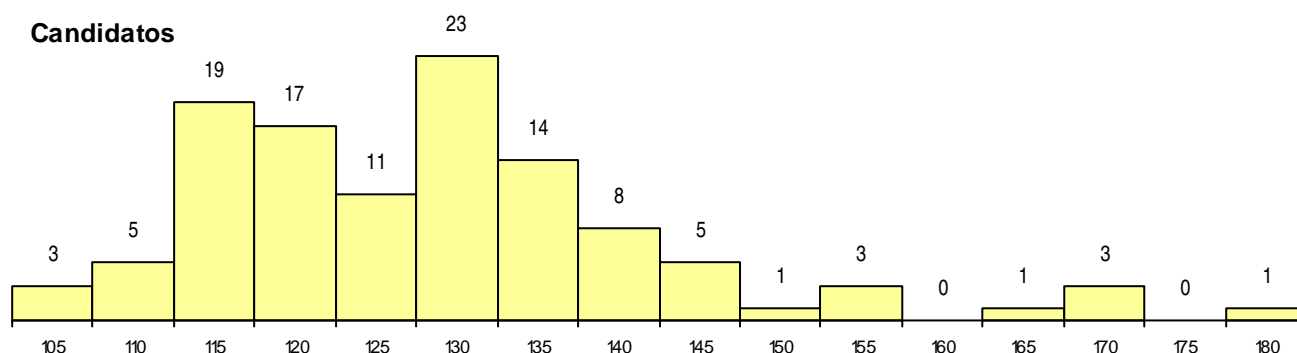

OPÇÃO CANDIDATURA

Opção	Cands. %	Cols. %
1ª	46 14	3 8
2ª	21 6	2 5
3ª	21 6	2 5
4ª	6 2	1 3
5ª	13 4	0 0
6ª	7 2	1 3
Total	114	9

ETAPA COLOCAÇÃO (contingente)

Etapa Colocação	Cands. %	Cols. %	Nota
17 Geral	114 35	9 24	139,7
Total	114	9	

DISTRITO/GAES DE CANDIDATURA

Distrito Origem	Cands. %	Cols. %
Porto	92 28	6 16
Braga	9 3	0 0
Viana do Castelo	4 1	1 3
Aveiro	4 1	1 3
Viseu	2 1	0 0
R. A. Açores	1 0	0 0
Lisboa	1 0	1 3
Coimbra	1 0	0 0
Total	114	9

SEXO DOS CANDIDATOS

Sexo	Cands. %	Cols. %
Masc.	54 17	4 11
Femin.	60 18	5 14
Total	114	9

CURSO DO 12º ANO (15 mais frequentes)

Curso 12º ano	Cands. %	Cols. %
C60 Ciências e Tecnologias	42 13	1 3
C61 Ciências Socioeconómicas	18 6	4 11
C62 Línguas e Humanidades	12 4	2 5
C80 Recorrente - Ciências e Tecnologias	8 2	0 0
C81 Recorrente - Ciências Socioeconómicas	7 2	0 0
P31 Técnico de Contabilidade	3 1	0 0
G31 Contabilidade e Gestão Empresarial	2 1	1 3
C73 Produção Artística	2 1	0 0
G27 Administração e Marketing (Portaria	2 1	0 0
P27 Técnico de Comércio	2 1	0 0
G49 Desporto e Dinamização da Atividade	1 0	1 3
C82 Recorrente - Línguas e Humanidades	1 0	0 0
A53 Animação e Gestão Desportiva (Por	1 0	0 0
A57 Contabilidade e Gestão Empresarial	1 0	0 0
P81 Técnico de Restauração	1 0	0 0

MÉDIAS dos Colocados

Nota de candidatura	147,4
Prova de ingresso	147,1
Média do 12º ano	147,6
Média do 10º/11º ano	147,6

DISTRIBUIÇÕES DE NOTAS DE CANDIDATURA