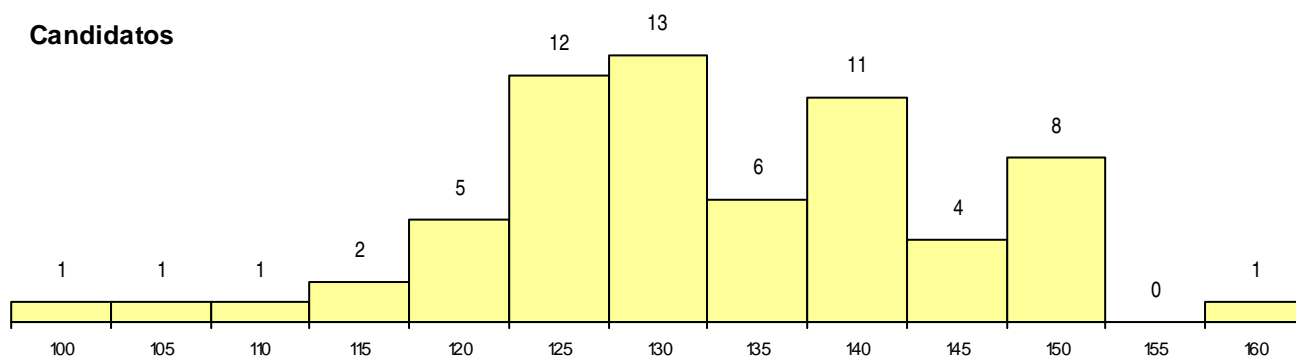

OPÇÃO CANDIDATURA

Opção	Cands. %	Cols. %
1ª	28 11	3 19
2ª	12 5	1 6
3ª	8 3	0 0
4ª	11 4	1 6
5ª	4 2	0 0
6ª	2 1	0 0
Total	65	5

ETAPA COLOCAÇÃO (contingente)

Etapa Colocação	Cands. %	Cols. %	Nota
17 Geral	65 25	5 31	150,0
Total	65	5	

DISTRITO/GAES DE CANDIDATURA

Distrito Origem	Cands. %	Cols. %
Coimbra	13 5	1 6
Aveiro	8 3	2 13
Castelo Branco	6 2	0 0
Porto	6 2	1 6
Braga	5 2	0 0
Santarém	4 2	0 0
Lisboa	4 2	0 0
Leiria	3 1	1 6
Viseu	3 1	0 0
R. A. Madeira	3 1	0 0
Guarda	2 1	0 0
R. A. Açores	2 1	0 0
Évora	1 0	0 0
Setúbal	1 0	0 0
Vila Real	1 0	0 0
Bragança	1 0	0 0
Beja	1 0	0 0
Faro	1 0	0 0
Total	65	5

SEXO DOS CANDIDATOS

Sexo	Cands. %	Cols. %
Masc.	13 5	0 0
Femin.	52 20	5 31
Total	65	5

CURSO DO 12º ANO

Curso 12º ano	(15 mais frequentes)		
	Cands. %	Cols. %	
C62 Línguas e Humanidades	32 12	2 13	
C60 Ciências e Tecnologias	16 6	1 6	
C80 Recorrente - Ciências e Tecnologias	4 2	0 0	
C61 Ciências Socioeconómicas	3 1	1 6	
P84 Técnico de Serviços Jurídicos	1 0	1 6	
847 Dança - Formação de Bailarinos (De	1 0	0 0	
966 Cursos EFA, Formações Modulares,	1 0	0 0	
P77 Técnico de Receção	1 0	0 0	
P19 Técnico de Apoio Psicossocial	1 0	0 0	
G23 Línguas e Relações Empresariais (V	1 0	0 0	
C81 Recorrente - Ciências Socioeconómi	1 0	0 0	
C76 Secundário de Música	1 0	0 0	
C64 Artes Visuais	1 0	0 0	
060 Ciências e Tecnologias (DL 74/2004	1 0	0 0	

MÉDIAS dos Colocados

Nota de candidatura	150,5
Prova de ingresso	149,4
Média do 12º ano	151,2
Média do 10º/11º ano	151,2

DISTRIBUIÇÕES DE NOTAS DE CANDIDATURA

Candidatos