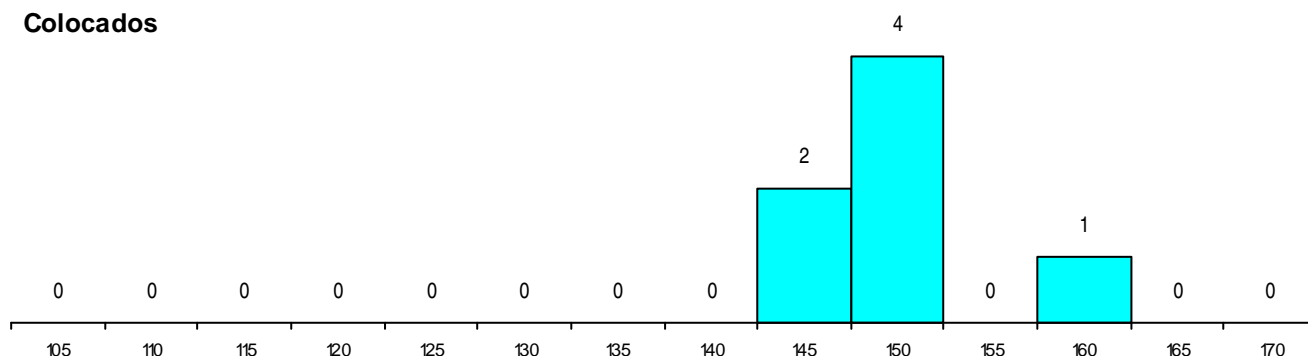

Estabelecimento: 1517 Universidade de Lisboa - Instituto Superior de Economia e Gestão
Curso Superior: 9140 Finanças
Licenciatura

OPÇÃO CANDIDATURA

Opção	Cands. %	Cols. %
1ª	7 2	2 18
2ª	8 3	0 0
3ª	19 6	3 27
4ª	13 4	0 0
5ª	16 5	2 18
6ª	11 4	0 0
Total	74	7

ETAPA COLOCAÇÃO (contingente)

Etapa Colocação	Cands. %	Cols. %	Nota
17 Geral	74 25	7 64	147,0
Total	74	7	

DISTRITO/GAES DE CANDIDATURA

Distrito Origem	Cands. %	Cols. %
Lisboa	54 18	4 36
Santarém	4 1	0 0
Portalegre	3 1	0 0
Leiria	3 1	1 9
Évora	3 1	1 9
R. A. Madeira	2 1	0 0
Setúbal	2 1	0 0
Faro	2 1	0 0
Aveiro	1 0	1 9
Total	74	7

SEXO DOS CANDIDATOS

Sexo	Cands. %	Cols. %
Masc.	48 16	6 55
Femin.	26 9	1 9
Total	74	7

CURSO DO 12º ANO (15 mais frequentes)

Curso 12º ano	Cands. %	Cols. %
C61 Ciências Socioeconómicas	48 16	4 36
C60 Ciências e Tecnologias	21 7	3 27
C81 Recorrente - Ciências Socioeconómi	3 1	0 0
940 Escolas estrangeiras em Portugal	1 0	0 0
P51 Técnico de Gestão	1 0	0 0

MÉDIAS dos Colocados

Nota de candidatura 149,5
Prova de ingresso 153,8
Média do 12º ano 145,3
Média do 10º/11º ano 145,3

DISTRIBUIÇÕES DE NOTAS DE CANDIDATURA

Colocados