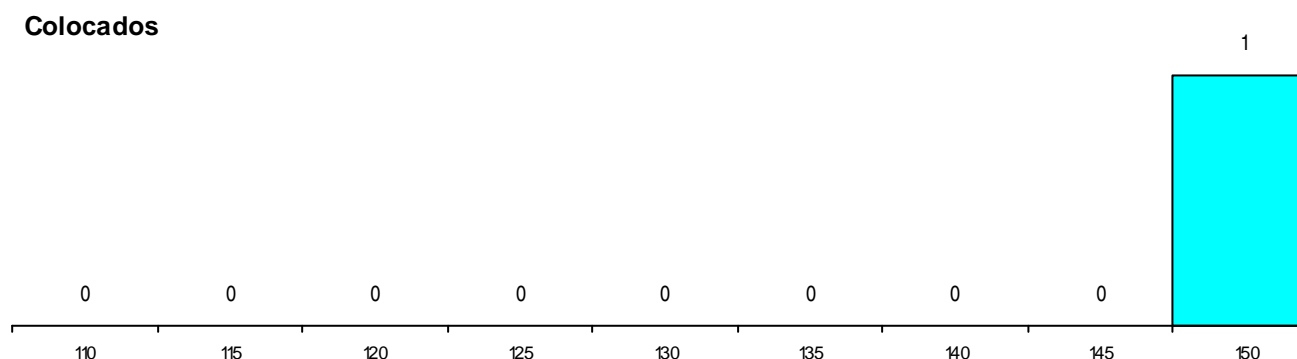

Estabelecimento: 3131 Instituto Politécnico do Porto - Escola Superior de Educação
Curso Superior: 9853 Educação Básica
Licenciatura

OPÇÃO CANDIDATURA

Opção	Cands. %	Cols. %
1ª	16 12	0 0
2ª	5 4	0 0
3ª	4 3	1 14
4ª	2 1	0 0
5ª	2 1	0 0
6ª	1 1	0 0
Total	30	1

ETAPA COLOCAÇÃO (contingente)

Etapa Colocação	Cands. %	Cols. %	Nota
17 Geral	30 22	1 14	148,4
Total	30	1	

DISTRITO/GAES DE CANDIDATURA

Distrito Origem	Cands. %	Cols. %
Porto	23 17	1 14
Braga	4 3	0 0
Aveiro	3 2	0 0
Total	30	1

SEXO DOS CANDIDATOS

Sexo	Cands. %	Cols. %
Masc.	1 1	0 0
Femin.	29 21	1 14
Total	30	1

CURSO DO 12º ANO (15 mais frequentes)

Curso 12º ano	Cands. %	Cols. %
C62 Línguas e Humanidades	15 11	0 0
C60 Ciências e Tecnologias	5 4	0 0
P18 Técnico de Apoio à Infância	2 1	0 0
C61 Ciências Socioeconómicas	2 1	0 0
P21 Técnico de Audiovisuais	1 1	1 14
R02 Artes do Espetáculo - Interpretação	1 1	0 0
P91 Técnico de Turismo	1 1	0 0
P19 Técnico de Apoio Psicossocial	1 1	0 0
P01 Animador Sociocultural	1 1	0 0
C80 Recorrente - Ciências e Tecnologias	1 1	0 0

MÉDIAS dos Colocados

Nota de candidatura	148,4
Prova de ingresso	125,0
Média do 12º ano	161,0
Média do 10º/11º ano	161,0

DISTRIBUIÇÕES DE NOTAS DE CANDIDATURA