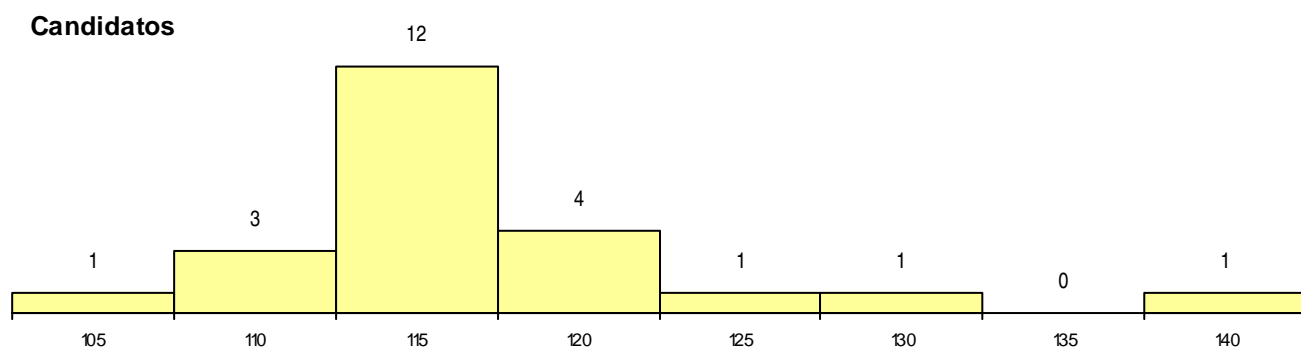

Estabelecimento: 0902 Universidade Nova de Lisboa - Faculdade de Ciências Sociais e Humanas
Curso Superior: 9182 História da Arte
Licenciatura

OPÇÃO CANDIDATURA

Opção	Cands. %	Cols. %
1ª	4 9	4 22
2ª	6 13	0 0
3ª	4 9	1 6
4ª	4 9	2 11
5ª	2 4	0 0
6ª	3 7	0 0
Total	23	7

ETAPA COLOCAÇÃO (contingente)

Etapa Colocação	Cands. %	Cols. %	Nota
17 Geral	23 51	7 39	115,5
Total	23	7	

DISTRITO/GAES DE CANDIDATURA

Distrito Origem	Cands. %	Cols. %
Lisboa	16 36	5 28
Setúbal	4 9	1 6
Braga	2 4	1 6
Évora	1 2	0 0
Total	23	7

SEXO DOS CANDIDATOS

Sexo	Cands. %	Cols. %
Masc.	12 27	5 28
Femin.	11 24	2 11
Total	23	7

CURSO DO 12º ANO (15 mais frequentes)

Curso 12º ano	Cands. %	Cols. %
C62 Línguas e Humanidades	13 29	5 28
C64 Artes Visuais	2 4	1 6
C84 Recorrente - Artes Visuais	1 2	1 6
P92 Técnico de Turismo Ambiental e Rur	1 2	0 0
P58 Técnico de Higiene e Segurança do	1 2	0 0
P04 Assistente de Conservação e Resta	1 2	0 0
C82 Recorrente - Línguas e Humanidade	1 2	0 0
C80 Recorrente - Ciências e Tecnologias	1 2	0 0
C60 Ciências e Tecnologias	1 2	0 0
972 Recorrente - Ciências Sociais e Hu	1 2	0 0

MÉDIAS dos Colocados

Nota de candidatura	120,9
Prova de ingresso	116,6
Média do 12º ano	125,1
Média do 10º/11º ano	125,1

DISTRIBUIÇÕES DE NOTAS DE CANDIDATURA