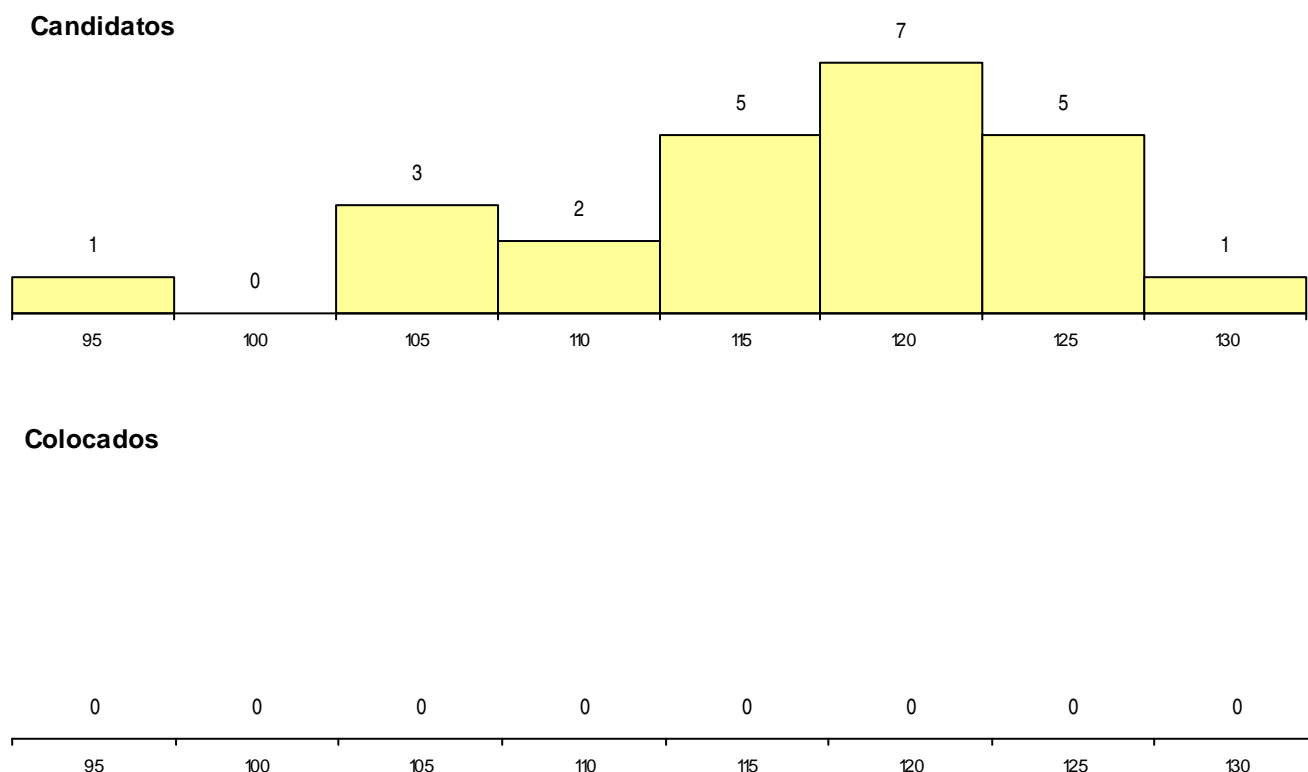

Estabelecimento: 1202 Universidade de Trás-os-Montes e Alto Douro - Escola de Ciências Humanas e Sociais
Curso Superior: 9254 Turismo
Licenciatura

OPÇÃO CANDIDATURA				ETAPA COLOCAÇÃO (contingente)				DISTRITO/GAES DE CANDIDATURA			
Opção	Cands. %	Cols. %		Etapa Colocação	Cands. %	Cols. %	Nota	Distrito Origem	Cands. %	Cols. %	
1ª	9	8	0 0	17 Geral	24	21	0 0	Porto	10	9	0 0
2ª	5	4	0 0	Total	24		0	Vila Real	8	7	0 0
3ª	3	3	0 0					Braga	4	4	0 0
4ª	5	4	0 0					Bragança	2	2	0 0
5ª	2	2	0 0					Total	24		0
Total	24		0								

SEXO DOS CANDIDATOS				CURSO DO 12º ANO (15 mais frequentes)			
Sexo	Cands. %	Cols. %		Curso 12º ano	Cands. %	Cols. %	
Masc.	13	12	0 0	C62 Línguas e Humanidades	16	14	0 0
Femin.	11	10	0 0	P91 Técnico de Turismo	1	1	0 0
Total	24		0	P44 Técnico de Eletrónica, Automação e	1	1	0 0
				P31 Técnico de Contabilidade	1	1	0 0
				C81 Recorrente - Ciências Socioeconómi	1	1	0 0
				C80 Recorrente - Ciências e Tecnologias	1	1	0 0
				C61 Ciências Socioeconómicas	1	1	0 0
				C60 Ciências e Tecnologias	1	1	0 0
				A20 Línguas e Relações Empresariais (V	1	1	0 0

MÉDIAS dos Colocados

Nota de candidatura
Prova de ingresso
Média do 12º ano
Média do 10º/11º ano

DISTRIBUIÇÕES DE NOTAS DE CANDIDATURA