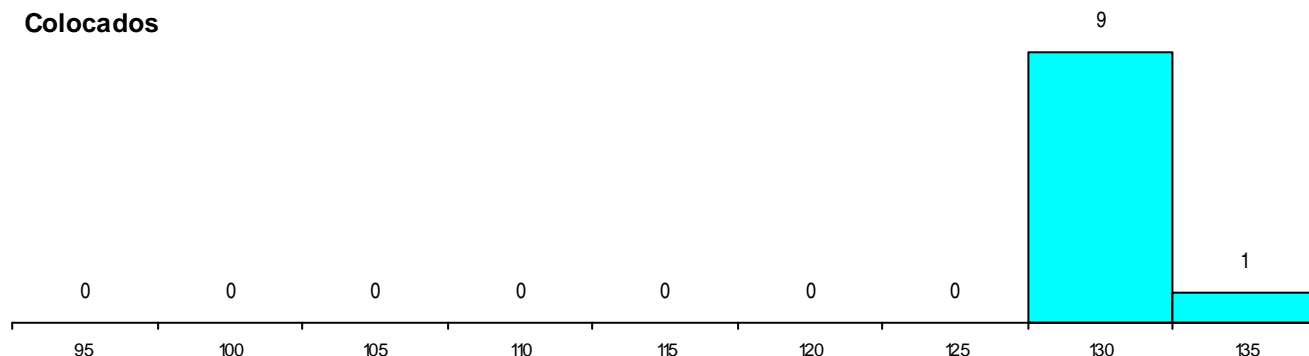

Estabelecimento: 1204 Universidade de Trás-os-Montes e Alto Douro - Escola de Ciências da Vida e do Ambiente
Curso Superior: 9707 Ciências do Desporto
Licenciatura

OPÇÃO CANDIDATURA

Opção	Cands. %	Cols. %
1ª	29 18	7 29
2ª	8 5	1 4
3ª	9 6	1 4
4ª	3 2	1 4
5ª	2 1	0 0
Total	51	10

ETAPA COLOCAÇÃO (contingente)

Etapa Colocação	Cands. %	Cols. %	Nota
17 Geral	51 31	10 42	128,1
Total	51	10	

DISTRITO/GAES DE CANDIDATURA

Distrito Origem	Cands. %	Cols. %
Vila Real	17 10	4 17
Porto	13 8	4 17
Braga	7 4	1 4
Viseu	4 2	0 0
Viana do Castelo	3 2	1 4
Aveiro	3 2	0 0
Setúbal	1 1	0 0
Santarém	1 1	0 0
Coimbra	1 1	0 0
Bragança	1 1	0 0
Total	51	10

SEXO DOS CANDIDATOS

Sexo	Cands. %	Cols. %
Masc.	39 24	8 33
Femin.	12 7	2 8
Total	51	10

CURSO DO 12º ANO (15 mais frequentes)

Curso 12º ano	Cands. %	Cols. %
C62 Línguas e Humanidades	15 9	4 17
C60 Ciências e Tecnologias	10 6	3 13
R05 Técnico de Apoio à Gestão Desporti	7 4	0 0
C80 Recorrente - Ciências e Tecnologias	6 4	0 0
P53 Técnico de Gestão de Equipamento	2 1	1 4
P66 Técnico de Mecatrónica	1 1	1 4
C64 Artes Visuais	1 1	1 4
678 Química Industrial e Ambiental (Port	1 1	0 0
A20 Línguas e Relações Empresariais (V	1 1	0 0
667 Gestão e Dinamização Desportiva (	1 1	0 0
P44 Técnico de Eletrónica, Automação e	1 1	0 0
966 Cursos EFA, Formações Modulares,	1 1	0 0
P59 Técnico de Informática de Gestão	1 1	0 0
P60 Técnico de Instalações Elétricas	1 1	0 0
P97 Técnico de Vitrinismo	1 1	0 0

MÉDIAS dos Colocados

Nota de candidatura	130,1
Prova de ingresso	122,6
Média do 12º ano	134,1
Média do 10º/11º ano	134,1

DISTRIBUIÇÕES DE NOTAS DE CANDIDATURA

Candidatos

Colocados