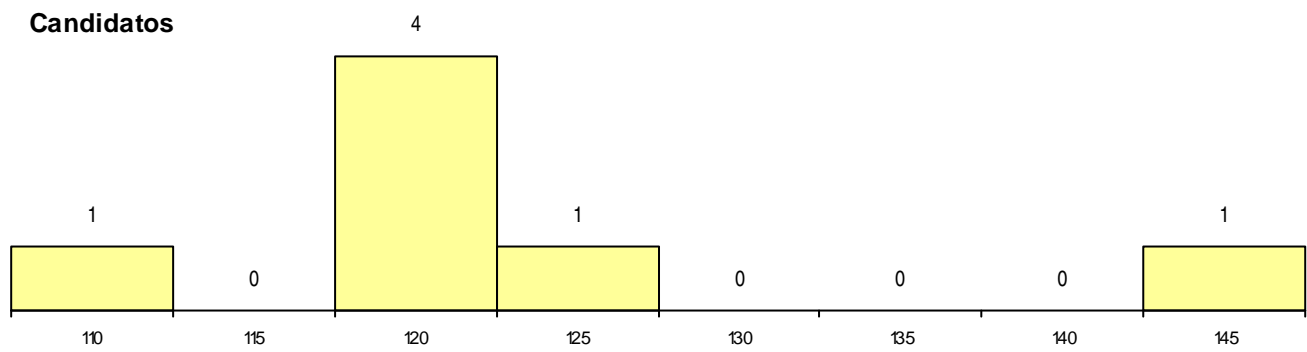

Estabelecimento: 3064 Instituto Politécnico de Coimbra - Instituto Superior de Engenharia de Coimbra
Curso Superior: 9109 Engenharia Eletrotécnica
Licenciatura

OPÇÃO CANDIDATURA

Opção	Cands. %	Cols. %
2ª	2 5	1 10
3ª	1 3	0 0
4ª	1 3	0 0
5ª	2 5	0 0
6ª	1 3	0 0
Total	7	1

ETAPA COLOCAÇÃO (contingente)

Etapa Colocação	Cands. %	Cols. %	Nota
17 Geral	7 18	1 10	120,6
Total	7	1	

DISTRITO/GAES DE CANDIDATURA

Distrito Origem	Cands. %	Cols. %
Porto	3 8	0 0
Aveiro	2 5	1 10
Lisboa	1 3	0 0
Coimbra	1 3	0 0
Total	7	1

SEXO DOS CANDIDATOS

Sexo	Cands. %	Cols. %
Masc.	7 18	1 10
Total	7	1

CURSO DO 12º ANO

(15 mais frequentes)

Curso 12º ano	Cands. %	Cols. %
C60 Ciências e Tecnologias	7 18	1 10

MÉDIAS dos Colocados

Nota de candidatura 120,6
Prova de ingresso 97,5
Média do 12º ano 133,0
Média do 10º/11º ano 133,0

DISTRIBUIÇÕES DE NOTAS DE CANDIDATURA