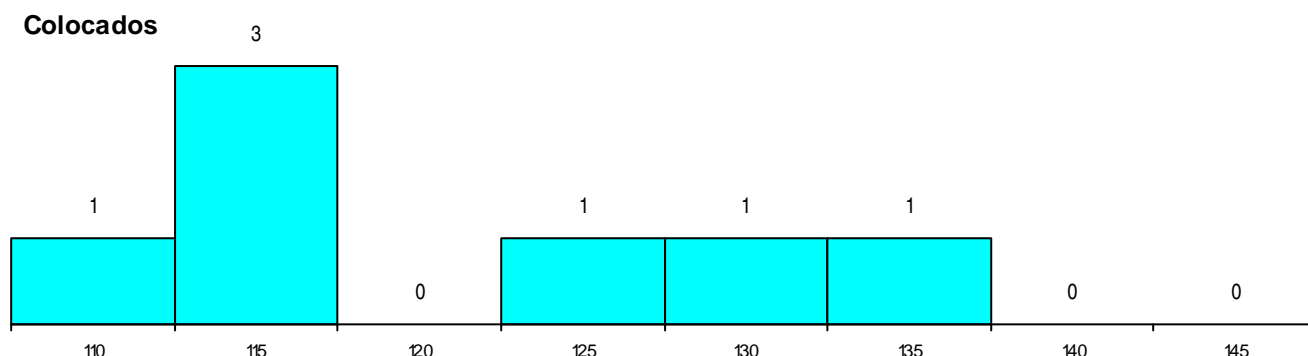

Estabelecimento: 3118 Instituto Politécnico de Lisboa - Instituto Superior de Engenharia de Lisboa
Curso Superior: 9126 Engenharia Química e Biológica
Licenciatura

OPÇÃO CANDIDATURA

Opção	Cands. %	Cols. %
1ª	3 8	3 19
3ª	4 10	2 13
4ª	1 3	0 0
5ª	1 3	1 6
6ª	1 3	1 6
Total	10	7

ETAPA COLOCAÇÃO (contingente)

Etapa Colocação	Cands. %	Cols. %	Nota
17 Geral	10 25	7 44	110,4
Total	10	7	

DISTRITO/GAES DE CANDIDATURA

Distrito Origem	Cands. %	Cols. %
Lisboa	9 23	6 38
R. A. Açores	1 3	1 6
Total	10	7

SEXO DOS CANDIDATOS

Sexo	Cands. %	Cols. %
Masc.	7 18	4 25
Femin.	3 8	3 19
Total	10	7

CURSO DO 12º ANO

(15 mais frequentes)

Curso 12º ano	Cands. %	Cols. %
C60 Ciências e Tecnologias	10 25	7 44

MÉDIAS dos Colocados

Nota de candidatura 121,4
Prova de ingresso 110,1
Média do 12º ano 127,4
Média do 10º/11º ano 127,4

DISTRIBUIÇÕES DE NOTAS DE CANDIDATURA