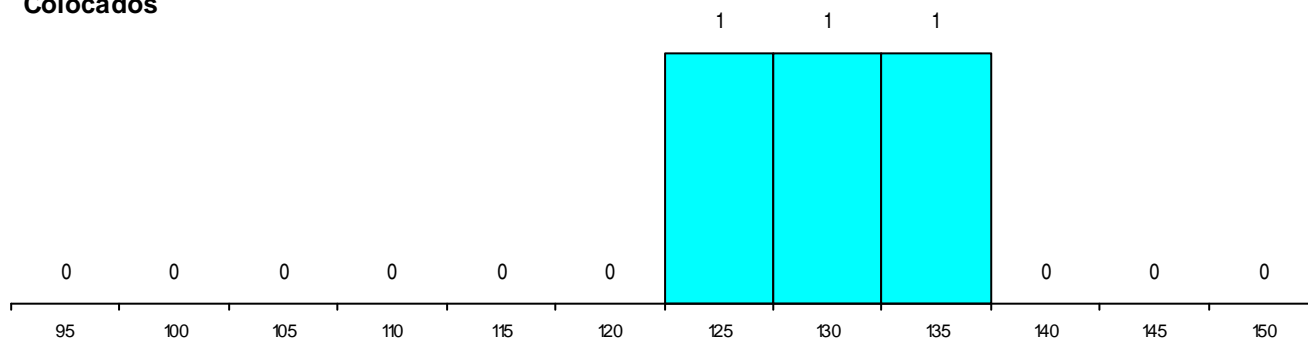

Estabelecimento: 1204 Universidade de Trás-os-Montes e Alto Douro - Escola de Ciências da Vida e do Ambiente
Curso Superior: 9761 Genética e Biotecnologia
Licenciatura

OPÇÃO CANDIDATURA

Opção	Cands. %	Cols. %
1ª	2 3	2 17
3ª	2 3	1 8
4ª	2 3	0 0
5ª	1 2	0 0
Total	7	3

ETAPA COLOCAÇÃO (contingente)

Etapa Colocação	Cands. %	Cols. %	Nota
17 Geral	7 12	3 25	126,3
Total	7	3	

DISTRITO/GAES DE CANDIDATURA

Distrito Origem	Cands. %	Cols. %
Porto	3 5	1 8
Vila Real	2 3	2 17
Viana do Castelo	1 2	0 0
Leiria	1 2	0 0
Total	7	3

SEXO DOS CANDIDATOS

Sexo	Cands. %	Cols. %
Masc.	3 5	2 17
Femin.	4 7	1 8
Total	7	3

CURSO DO 12º ANO (15 mais frequentes)

Curso 12º ano	Cands. %	Cols. %
C60 Ciências e Tecnologias	6 10	3 25
966 Cursos EFA, Formações Modulares,	1 2	0 0

MÉDIAS dos Colocados

Nota de candidatura 130,4
Prova de ingresso 109,3
Média do 12º ano 141,7
Média do 10º/11º ano 141,7

DISTRIBUIÇÕES DE NOTAS DE CANDIDATURA

Candidatos

Colocados