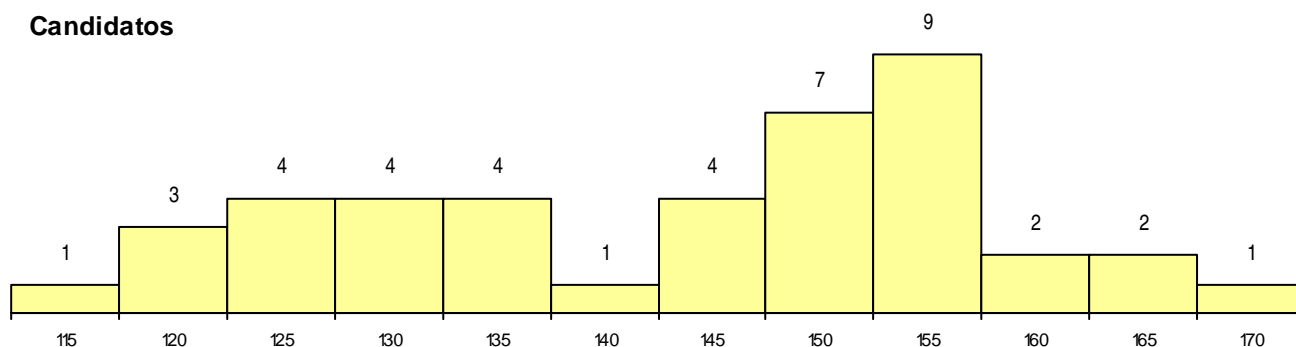

MÉDIAS dos Colocados

Nota de candidatura 159,6
 Prova de ingresso 153,1
 Média do 12º ano 164,0
 Média do 10º/11º ano 164,0

DISTRIBUIÇÕES DE NOTAS DE CANDIDATURA

Candidatos

Colocados

Estabelecimento: 1000 Universidade do Minho
Curso Superior: 9134 Estudos Culturais
Licenciatura