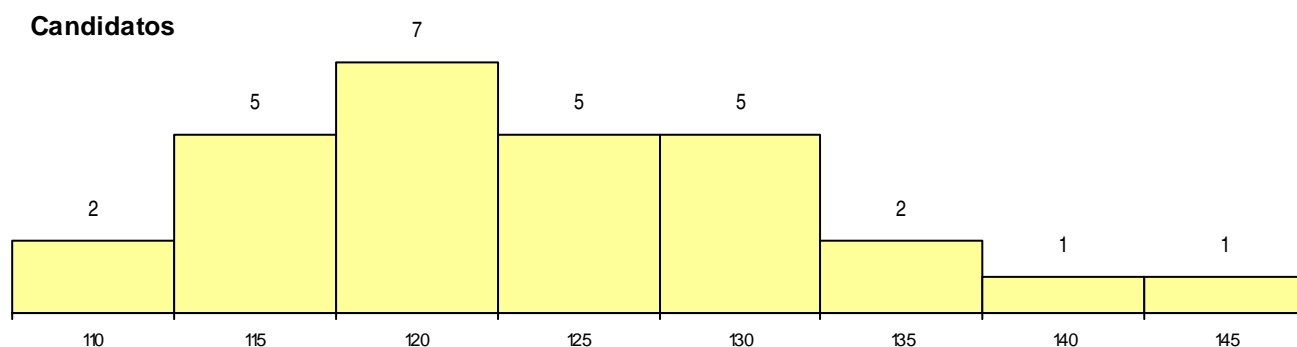

Estabelecimento: 0300 Universidade de Aveiro
Curso Superior: 9204 Línguas, Literaturas e Culturas
Licenciatura

OPÇÃO CANDIDATURA

Opção	Cands. %	Cols. %
1ª	12 14	0 0
2ª	6 7	3 60
3ª	1 1	0 0
4ª	5 6	0 0
5ª	1 1	0 0
6ª	3 3	0 0
Total	28	3

ETAPA COLOCAÇÃO (contingente)

Etapa Colocação	Cands. %	Cols. %	Nota
17 Geral	28 32	3 60	135,2
Total	28	3	

DISTRITO/GAES DE CANDIDATURA

Distrito Origem	Cands. %	Cols. %
Aveiro	15 17	2 40
Braga	5 6	0 0
Porto	3 3	0 0
Leiria	3 3	1 20
Coimbra	1 1	0 0
Castelo Branco	1 1	0 0
Total	28	3

SEXO DOS CANDIDATOS

Sexo	Cands. %	Cols. %
Masc.	13 15	1 20
Femin.	15 17	2 40
Total	28	3

CURSO DO 12º ANO (15 mais frequentes)

Curso 12º ano	Cands. %	Cols. %
C62 Línguas e Humanidades	18 21	3 60
966 Cursos EFA, Formações Modulares,	2 2	0 0
P14 Técnico de Multimédia	2 2	0 0
C60 Ciências e Tecnologias	2 2	0 0
P91 Técnico de Turismo	1 1	0 0
P71 Técnico de Processamento e Contro	1 1	0 0
P53 Técnico de Gestão de Equipamento	1 1	0 0
C64 Artes Visuais	1 1	0 0

MÉDIAS dos Colocados

Nota de candidatura	136,1
Prova de ingresso	128,3
Média do 12º ano	141,3
Média do 10º/11º ano	141,3

DISTRIBUIÇÕES DE NOTAS DE CANDIDATURA