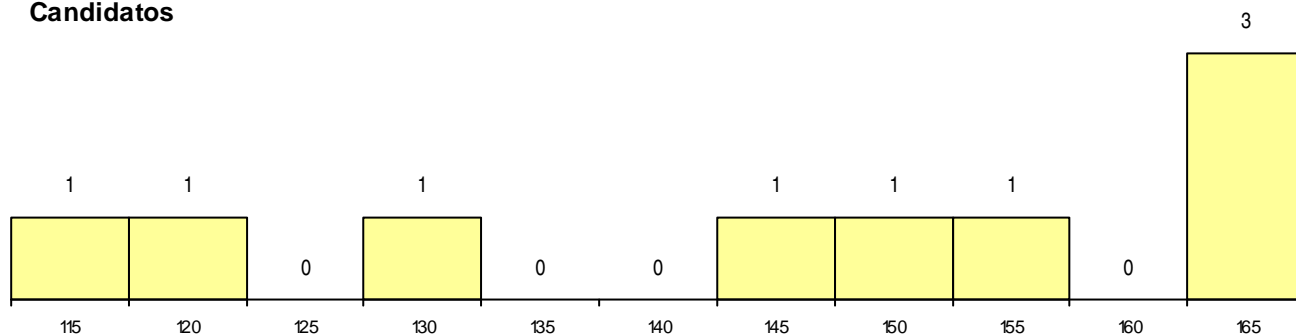

Estabelecimento: 0300 Universidade de Aveiro
Curso Superior: 9359 Engenharia Biomédica
Mestrado Integrado

OPÇÃO CANDIDATURA

Opção	Cands. %	Cols. %
1ª	3 8	1 17
2ª	3 8	0 0
3ª	1 3	1 17
4ª	2 6	1 17
Total	9	3

ETAPA COLOCAÇÃO (contingente)

Etapa Colocação	Cands. %	Cols. %	Nota
17 Geral	9 25	3 50	164,5
Total	9	3	

DISTRITO/GAES DE CANDIDATURA

Distrito Origem	Cands. %	Cols. %
Viseu	3 8	1 17
Braga	2 6	0 0
Aveiro	2 6	0 0
Porto	1 3	1 17
Guarda	1 3	1 17
Total	9	3

SEXO DOS CANDIDATOS

Sexo	Cands. %	Cols. %
Masc.	4 11	1 17
Femin.	5 14	2 33
Total	9	3

CURSO DO 12º ANO

Curso 12º ano	Cands. %	Cols. %
C60 Ciências e Tecnologias	9 25	3 50

(15 mais frequentes)

MÉDIAS dos Colocados

Nota de candidatura 165,8
Prova de ingresso 162,5
Média do 12º ano 169,0
Média do 10º/11º ano 169,0

DISTRIBUIÇÕES DE NOTAS DE CANDIDATURA

Candidatos