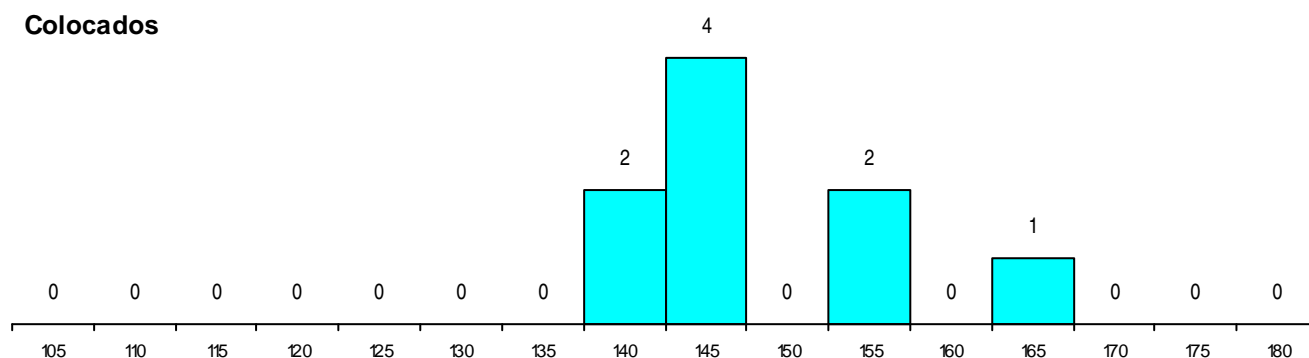

OPÇÃO CANDIDATURA

Opção	Cands. %	Cols. %
1ª	46 14	3 8
2ª	21 6	2 5
3ª	21 6	2 5
4ª	6 2	1 3
5ª	13 4	0 0
6ª	7 2	1 3
Total	114	9

ETAPA COLOCAÇÃO (contingente)

Etapa Colocação	Cands. %	Cols. %	Nota
17 Geral	114 35	9 24	139,7
Total	114	9	

DISTRITO/GAES DE CANDIDATURA

Distrito Origem	Cands. %	Cols. %
Porto	92 28	6 16
Braga	9 3	0 0
Viana do Castelo	4 1	1 3
Aveiro	4 1	1 3
Viseu	2 1	0 0
R. A. Açores	1 0	0 0
Lisboa	1 0	1 3
Coimbra	1 0	0 0
Total	114	9

SEXO DOS CANDIDATOS

Sexo	Cands. %	Cols. %
Masc.	54 17	4 11
Femin.	60 18	5 14
Total	114	9

CURSO DO 12º ANO (15 mais frequentes)

Curso 12º ano	Cands. %	Cols. %
C60 Ciências e Tecnologias	42 13	1 3
C61 Ciências Socioeconómicas	18 6	4 11
C62 Línguas e Humanidades	12 4	2 5
C80 Recorrente - Ciências e Tecnologias	8 2	0 0
C81 Recorrente - Ciências Socioeconómicas	7 2	0 0
P31 Técnico de Contabilidade	3 1	0 0
G31 Contabilidade e Gestão Empresarial	2 1	1 3
C73 Produção Artística	2 1	0 0
G27 Administração e Marketing (Portaria	2 1	0 0
P27 Técnico de Comércio	2 1	0 0
G49 Desporto e Dinamização da Atividade	1 0	1 3
C82 Recorrente - Línguas e Humanidades	1 0	0 0
A53 Animação e Gestão Desportiva (Por	1 0	0 0
A57 Contabilidade e Gestão Empresarial	1 0	0 0
P81 Técnico de Restauração	1 0	0 0

MÉDIAS dos Colocados

Nota de candidatura	147,4
Prova de ingresso	147,1
Média do 12º ano	147,6
Média do 10º/11º ano	147,6

DISTRIBUIÇÕES DE NOTAS DE CANDIDATURA