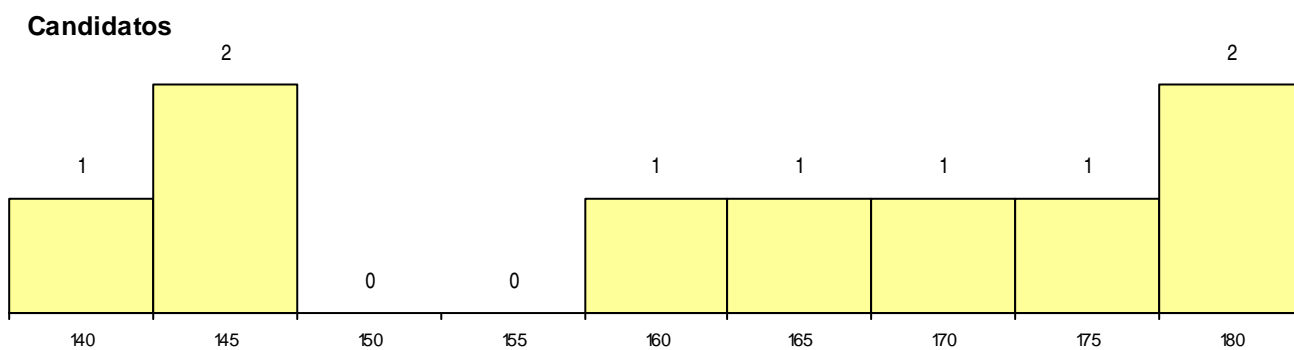

Estabelecimento: 1500 Universidade de Lisboa
Curso Superior: 9822 Ciências da Saúde
Licenciatura

OPÇÃO CANDIDATURA

Opção	Cands. %	Cols. %
1ª	2 10	2 15
2ª	1 5	1 8
3ª	1 5	1 8
4ª	1 5	1 8
5ª	3 14	2 15
6ª	1 5	0 0
Total	9	7

ETAPA COLOCAÇÃO (contingente)

Etapa Colocação	Cands. %	Cols. %	Nota
17 Geral	9 43	7 54	142,3
Total	9	7	

DISTRITO/GAES DE CANDIDATURA

Distrito Origem	Cands. %	Cols. %
Lisboa	6 29	4 31
Viseu	1 5	1 8
Setúbal	1 5	1 8
Braga	1 5	1 8
Total	9	7

SEXO DOS CANDIDATOS

Sexo	Cands. %	Cols. %
Masc.	3 14	2 15
Femin.	6 29	5 38
Total	9	7

CURSO DO 12º ANO

Curso 12º ano	Cands. %	Cols. %
C60 Ciências e Tecnologias	9 43	7 54

(15 mais frequentes)

MÉDIAS dos Colocados

Nota de candidatura	159,7
Prova de ingresso	154,4
Média do 12º ano	165,0
Média do 10º/11º ano	165,0

DISTRIBUIÇÕES DE NOTAS DE CANDIDATURA