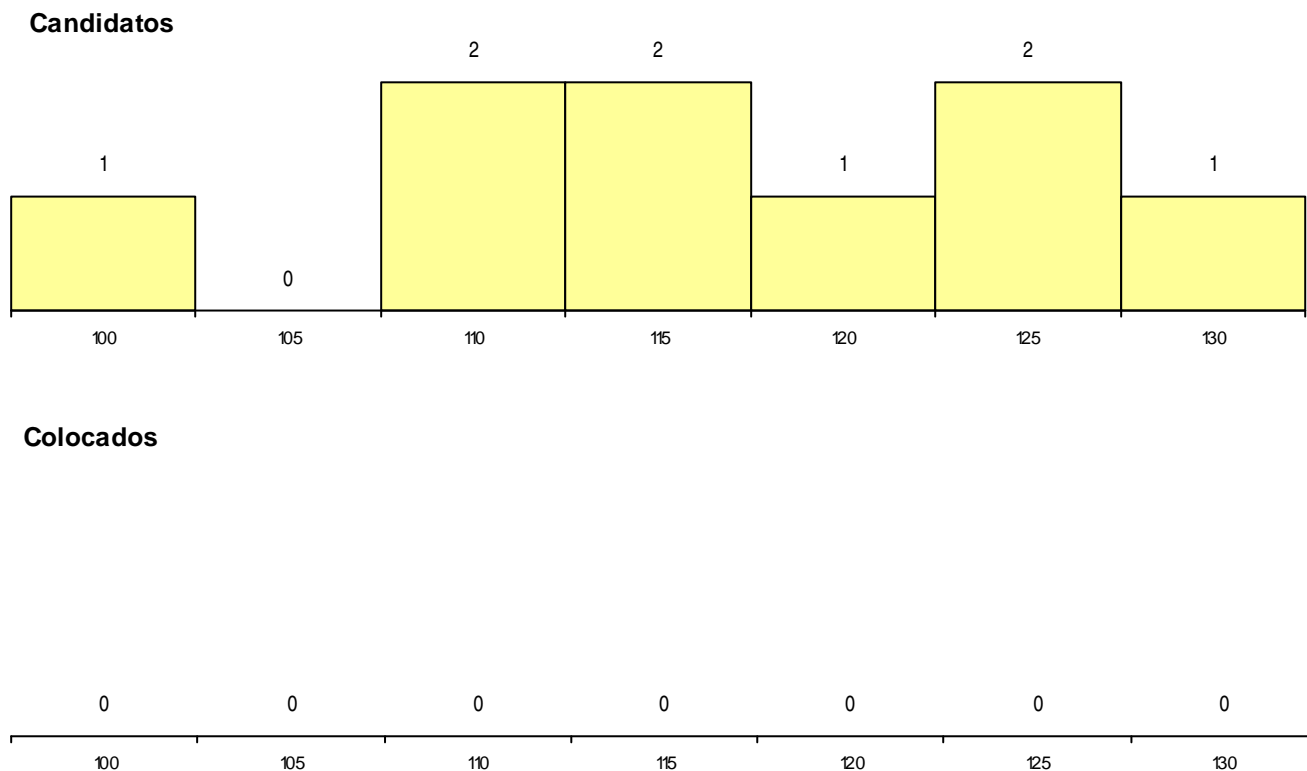

Estabelecimento: 3064 Instituto Politécnico de Coimbra - Instituto Superior de Engenharia de Coimbra
Curso Superior: 9770 Engenharia Informática (Curso Europeu)
Licenciatura

OPÇÃO CANDIDATURA

Opção	Cands. %	Cols. %
1ª	1 2	0 0
2ª	1 2	0 0
3ª	4 8	0 0
4ª	2 4	0 0
5ª	1 2	0 0
Total	9	0

ETAPA COLOCAÇÃO (contingente)

Etapa Colocação	Cands. %	Cols. %	Nota
17 Geral	9 18	0 0	
Total	9	0	

DISTRITO/GAES DE CANDIDATURA

Distrito Origem	Cands. %	Cols. %
Coimbra	6 12	0 0
Porto	2 4	0 0
Viseu	1 2	0 0
Total	9	0

SEXO DOS CANDIDATOS

Sexo	Cands. %	Cols. %
Masc.	9 18	0 0
Total	9	0

CURSO DO 12º ANO (15 mais frequentes)

Curso 12º ano	Cands. %	Cols. %
C60 Ciências e Tecnologias	3 6	0 0
P56 Técnico de Gestão e Programação	2 4	0 0
966 Cursos EFA, Formações Modulares,	1 2	0 0
P21 Técnico de Audiovisuais	1 2	0 0
P14 Técnico de Multimédia	1 2	0 0
C80 Recorrente - Ciências e Tecnologias	1 2	0 0

MÉDIAS dos Colocados

Nota de candidatura
Prova de ingresso
Média do 12º ano
Média do 10º/11º ano

DISTRIBUIÇÕES DE NOTAS DE CANDIDATURA