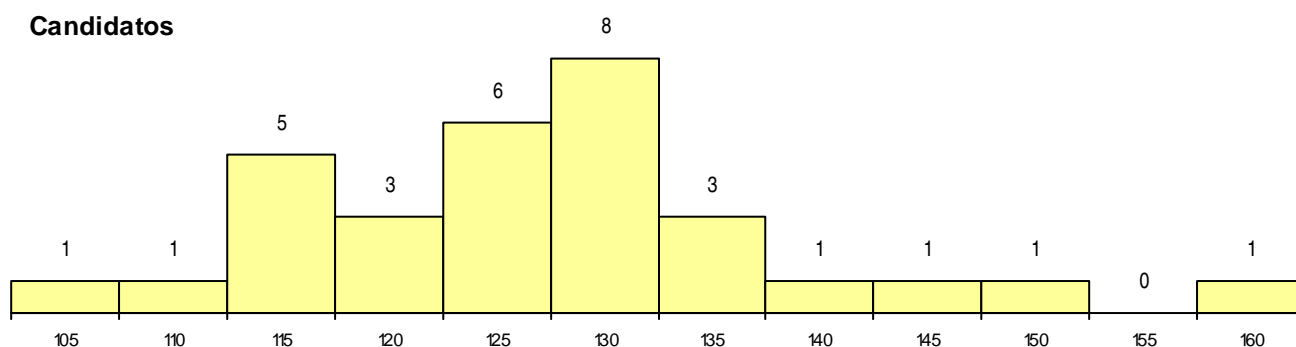

Estabelecimento: 3331 Instituto Politécnico do Porto - Escola Superior de Media, Artes e Design
Curso Superior: 9863 Tecnologia da Comunicação Multimédia
Licenciatura

OPÇÃO CANDIDATURA

Opção	Cands. %	Cols. %
1ª	14 13	1 25
2ª	5 5	0 0
3ª	5 5	0 0
4ª	2 2	0 0
5ª	2 2	0 0
6ª	3 3	0 0
Total	31	1

ETAPA COLOCAÇÃO (contingente)

Etapa Colocação	Cands. %	Cols. %	Nota
17 Geral	31 28	1 25	158,2
Total	31	1	

DISTRITO/GAES DE CANDIDATURA

Distrito Origem	Cands. %	Cols. %
Porto	22 20	1 25
Braga	5 5	0 0
Lisboa	2 2	0 0
Viana do Castelo	1 1	0 0
Aveiro	1 1	0 0
Total	31	1

SEXO DOS CANDIDATOS

Sexo	Cands. %	Cols. %
Masc.	16 14	0 0
Femin.	15 14	1 25
Total	31	1

CURSO DO 12º ANO

(15 mais frequentes)

Curso 12º ano	Cands. %	Cols. %
C64 Artes Visuais	9 8	0 0
C62 Línguas e Humanidades	4 4	1 25
P14 Técnico de Multimédia	4 4	0 0
P53 Técnico de Gestão de Equipamento	2 2	0 0
C82 Recorrente - Línguas e Humanidade	2 2	0 0
C71 Design de Comunicação	2 2	0 0
P39 Técnico de Design Gráfico	1 1	0 0
P17 Técnico de Animação 2D e 3D	1 1	0 0
G45 Comunicação e Produção Multimédi	1 1	0 0
C84 Recorrente - Artes Visuais	1 1	0 0
C80 Recorrente - Ciências e Tecnologias	1 1	0 0
C70 Comunicação Audiovisual	1 1	0 0
C61 Ciências Socioeconómicas	1 1	0 0
C60 Ciências e Tecnologias	1 1	0 0

MÉDIAS dos Colocados

Nota de candidatura	158,2
Prova de ingresso	166,0
Média do 12º ano	154,0
Média do 10º/11º ano	154,0

DISTRIBUIÇÕES DE NOTAS DE CANDIDATURA

Candidatos