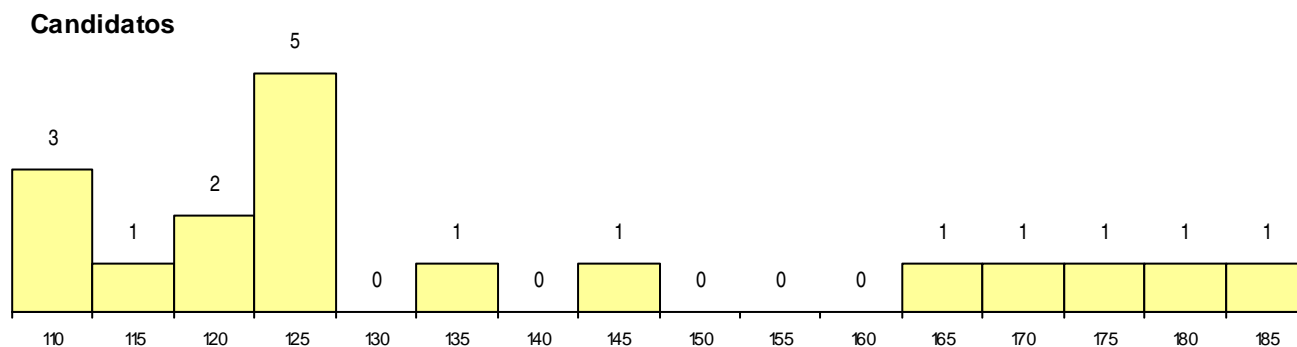

Estabelecimento: 1508 Universidade de Lisboa - Faculdade de Medicina Dentária
Curso Superior: 9556 Higiene Oral
Licenciatura

OPÇÃO CANDIDATURA

Opção	Cands. %	Cols. %
1ª	5 9	1 5
2ª	5 9	1 5
3ª	2 4	0 0
5ª	1 2	1 5
6ª	5 9	1 5
Total	18	4

ETAPA COLOCAÇÃO (contingente)

Etapa Colocação	Cands. %	Cols. %	Nota
17 Geral	18 32	4 18	126,0
Total	18	4	

DISTRITO/GAES DE CANDIDATURA

Distrito Origem	Cands. %	Cols. %
Lisboa	14 25	2 9
Porto	2 4	1 5
Portalegre	1 2	0 0
Coimbra	1 2	1 5
Total	18	4

SEXO DOS CANDIDATOS

Sexo	Cands. %	Cols. %
Masc.	5 9	1 5
Femin.	13 23	3 14
Total	18	4

CURSO DO 12º ANO (15 mais frequentes)

Curso 12º ano	Cands. %	Cols. %
C60 Ciências e Tecnologias	17 30	4 18
C80 Recorrente - Ciências e Tecnologias	1 2	0 0

MÉDIAS dos Colocados

Nota de candidatura 162,2
Prova de ingresso 151,4
Média do 12º ano 173,0
Média do 10º/11º ano 173,0

DISTRIBUIÇÕES DE NOTAS DE CANDIDATURA