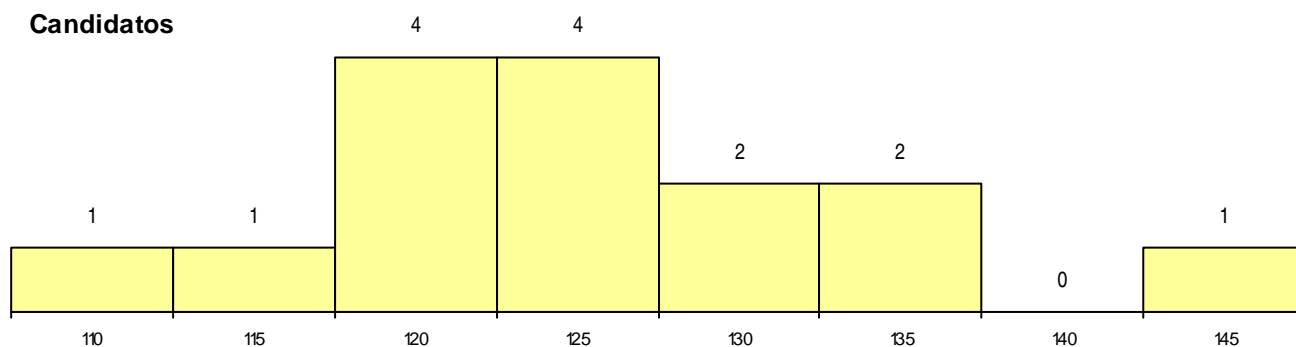

Estabelecimento: 0604 Universidade de Évora - Escola de Ciências Sociais
Curso Superior: 9147 Gestão
Licenciatura

OPÇÃO CANDIDATURA

Opção	Cands. %	Cols. %
1ª	7 9	2 13
2ª	3 4	0 0
3ª	2 3	0 0
4ª	2 3	1 6
5ª	1 1	1 6
Total	15	4

ETAPA COLOCAÇÃO (contingente)

Etapa Colocação	Cands. %	Cols. %	Nota
17 Geral	15 20	4 25	125,3
Total	15	4	

DISTRITO/GAES DE CANDIDATURA

Distrito Origem	Cands. %	Cols. %
Évora	9 12	1 6
Setúbal	3 4	2 13
Viseu	1 1	0 0
Lisboa	1 1	1 6
Leiria	1 1	0 0
Total	15	4

SEXO DOS CANDIDATOS

Sexo	Cands. %	Cols. %
Masc.	9 12	1 6
Femin.	6 8	3 19
Total	15	4

CURSO DO 12º ANO (15 mais frequentes)

Curso 12º ano	Cands. %	Cols. %
C60 Ciências e Tecnologias	7 9	1 6
C61 Ciências Socioeconómicas	5 7	1 6
P22 Técnico de Banca e Seguros	1 1	1 6
C81 Recorrente - Ciências Socioeconómi	1 1	1 6
P51 Técnico de Gestão	1 1	0 0

MÉDIAS dos Colocados

Nota de candidatura 133,1
Prova de ingresso 117,4
Média do 12º ano 141,5
Média do 10º/11º ano 141,5

DISTRIBUIÇÕES DE NOTAS DE CANDIDATURA