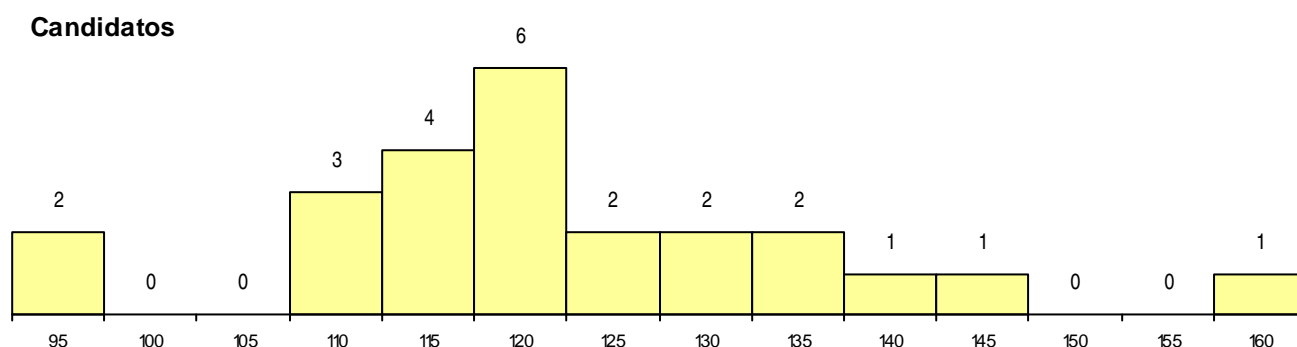

Estabelecimento: 1202 Universidade de Trás-os-Montes e Alto Douro - Escola de Ciências Humanas e Sociais
Curso Superior: 9204 Línguas, Literaturas e Culturas
Licenciatura

OPÇÃO CANDIDATURA

Opção	Cands. %	Cols. %
1ª	5 8	0 0
2ª	6 9	1 11
3ª	4 6	0 0
4ª	3 5	0 0
5ª	2 3	0 0
6ª	4 6	1 11
Total	24	2

ETAPA COLOCAÇÃO (contingente)

Etapa Colocação	Cands. %	Cols. %	Nota
17 Geral	24 38	2 22	140,5
Total	24	2	

DISTRITO/GAES DE CANDIDATURA

Distrito Origem	Cands. %	Cols. %
Vila Real	10 16	0 0
Porto	7 11	1 11
Braga	4 6	1 11
Aveiro	2 3	0 0
Setúbal	1 2	0 0
Total	24	2

SEXO DOS CANDIDATOS

Sexo	Cands. %	Cols. %
Masc.	14 22	2 22
Femin.	10 16	0 0
Total	24	2

CURSO DO 12º ANO (15 mais frequentes)

Curso 12º ano	Cands. %	Cols. %
C62 Línguas e Humanidades	12 19	2 22
R05 Técnico de Apoio à Gestão Desporti	4 6	0 0
C80 Recorrente - Ciências e Tecnologias	2 3	0 0
P97 Técnico de Vitrinismo	1 2	0 0
P91 Técnico de Turismo	1 2	0 0
P14 Técnico de Multimédia	1 2	0 0
C82 Recorrente - Línguas e Humanidade	1 2	0 0
C60 Ciências e Tecnologias	1 2	0 0
A20 Línguas e Relações Empresariais (V	1 2	0 0

MÉDIAS dos Colocados

Nota de candidatura	143,2
Prova de ingresso	163,0
Média do 12º ano	132,5
Média do 10º/11º ano	132,5

DISTRIBUIÇÕES DE NOTAS DE CANDIDATURA