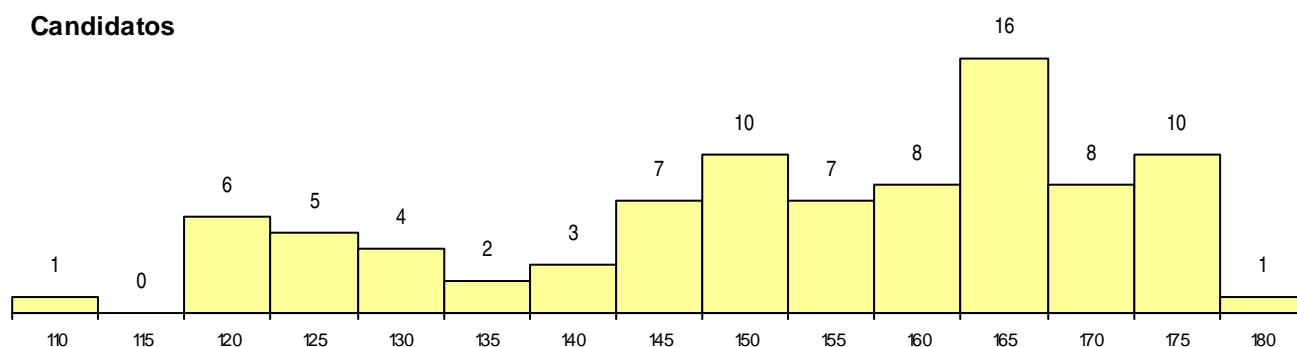

Estabelecimento: 1104 Universidade do Porto - Faculdade de Economia
Curso Superior: 9147 Gestão
Licenciatura

OPÇÃO CANDIDATURA

Opção	Cands. %	Cols. %
1ª	39 15	1 8
2ª	29 11	1 8
3ª	6 2	0 0
4ª	7 3	0 0
5ª	3 1	0 0
6ª	4 2	0 0
Total	88	2

ETAPA COLOCAÇÃO (contingente)

Etapa Colocação	Cands. %	Cols. %	Nota
17 Geral	88 33	2 15	174,5
Total	88	2	

DISTRITO/GAES DE CANDIDATURA

Distrito Origem	Cands. %	Cols. %
Porto	58 22	2 15
Braga	15 6	0 0
Aveiro	5 2	0 0
Viseu	3 1	0 0
Vila Real	2 1	0 0
Bragança	2 1	0 0
Viana do Castelo	1 0	0 0
Santarém	1 0	0 0
Lisboa	1 0	0 0
Total	88	2

SEXO DOS CANDIDATOS

Sexo	Cands. %	Cols. %
Masc.	49 18	0 0
Femin.	39 15	2 15
Total	88	2

CURSO DO 12º ANO (15 mais frequentes)

Curso 12º ano	Cands. %	Cols. %
C61 Ciências Socioeconómicas	41 15	2 15
C60 Ciências e Tecnologias	39 15	0 0
820 Agrupamento 2 / geral	1 0	0 0
950 Equivalências Estrangeiras (Decreto	1 0	0 0
940 Escolas estrangeiras em Portugal	1 0	0 0
G31 Contabilidade e Gestão Empresarial	1 0	0 0
G27 Administração e Marketing (Portaria	1 0	0 0
G18 Contabilidade e Gestão (VT) (Portari	1 0	0 0
G09 Informática e Gestão (VC) (Portaria	1 0	0 0
C80 Recorrente - Ciências e Tecnologias	1 0	0 0

MÉDIAS dos Colocados

Nota de candidatura	174,8
Prova de ingresso	176,5
Média do 12º ano	173,0
Média do 10º/11º ano	173,0

DISTRIBUIÇÕES DE NOTAS DE CANDIDATURA

Candidatos