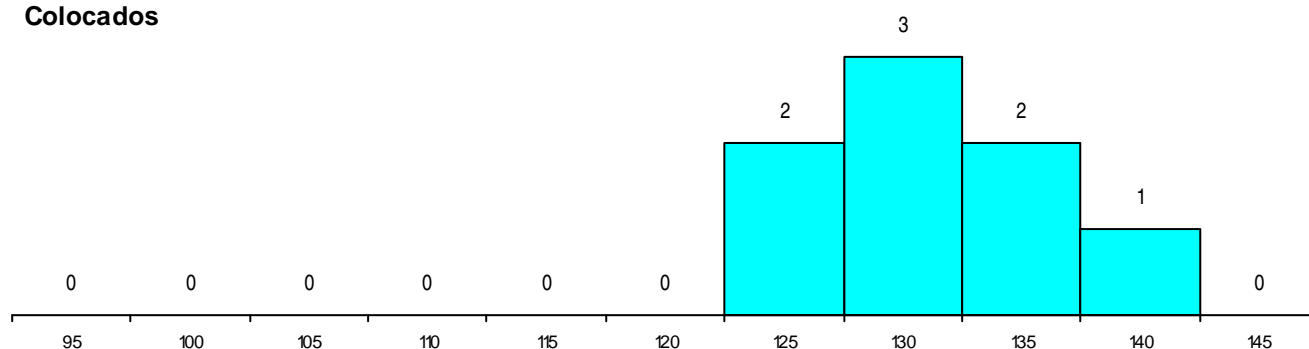

Estabelecimento: 7080 Universidade de Trás-os-Montes e Alto Douro - Escola Superior de Enfermagem de Vila Real
Curso Superior: 9500 Enfermagem
Licenciatura

OPÇÃO CANDIDATURA

Opção	Cands. %	Cols. %
1ª	14 10	3 16
2ª	11 8	0 0
3ª	7 5	1 5
4ª	12 8	3 16
5ª	9 6	0 0
6ª	4 3	1 5
Total	57	8

ETAPA COLOCAÇÃO (contingente)

Etapa Colocação	Cands. %	Cols. %	Nota
17 Geral	57 39	8 42	127,0
Total	57	8	

DISTRITO/GAES DE CANDIDATURA

Distrito Origem	Cands. %	Cols. %
Porto	15 10	3 16
Vila Real	10 7	1 5
Braga	4 3	1 5
Bragança	4 3	2 11
Santarém	4 3	0 0
Viseu	3 2	0 0
Aveiro	3 2	0 0
Lisboa	2 1	0 0
Évora	2 1	0 0
Leiria	2 1	0 0
Viana do Castelo	2 1	1 5
Guarda	2 1	0 0
Faro	1 1	0 0
R. A. Madeira	1 1	0 0
Coimbra	1 1	0 0
Setúbal	1 1	0 0
Total	57	8

SEXO DOS CANDIDATOS

Sexo	Cands. %	Cols. %
Masc.	14 10	1 5
Femin.	43 29	7 37
Total	57	8

CURSO DO 12º ANO (15 mais frequentes)

Curso 12º ano	Cands. %	Cols. %
C60 Ciências e Tecnologias	39 27	5 26
C80 Recorrente - Ciências e Tecnologias	9 6	0 0
P11 Técnico Auxiliar de Saúde	3 2	1 5
G44 Biotecnologia Aplicada (Portaria n.º	1 1	1 5
G01 Animação Sócio Desportiva (VC) (P	1 1	1 5
966 Cursos EFA, Formações Modulares,	1 1	0 0
P81 Técnico de Restauração	1 1	0 0
P59 Técnico de Informática de Gestão	1 1	0 0
P31 Técnico de Contabilidade	1 1	0 0

MÉDIAS dos Colocados

Nota de candidatura	131,6
Prova de ingresso	108,6
Média do 12º ano	147,0
Média do 10º/11º ano	147,0

DISTRIBUIÇÕES DE NOTAS DE CANDIDATURA

Candidatos

Colocados