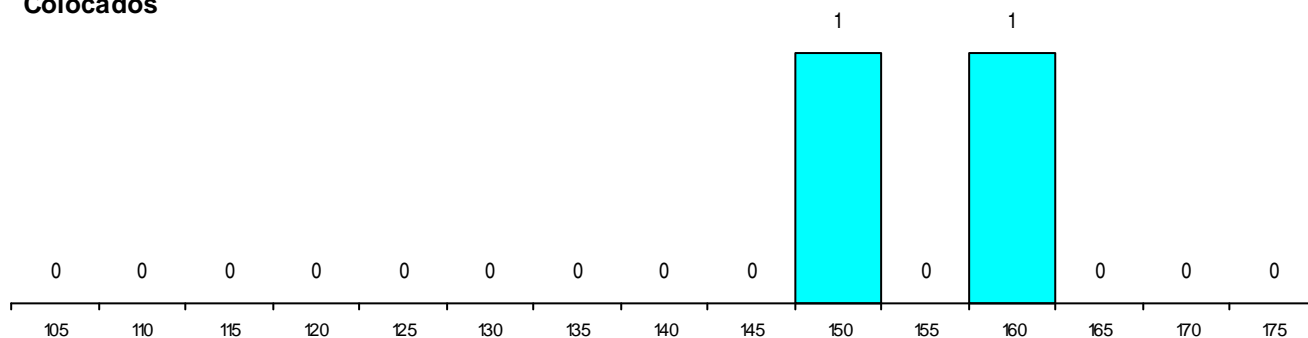

Estabelecimento: 0902 Universidade Nova de Lisboa - Faculdade de Ciências Sociais e Humanas
Curso Superior: 9204 Línguas, Literaturas e Culturas
Licenciatura

OPÇÃO CANDIDATURA

Opção	Cands. %	Cols. %
1ª	11 12	1 14
2ª	12 13	1 14
3ª	11 12	0 0
4ª	2 2	0 0
5ª	1 1	0 0
Total	37	2

ETAPA COLOCAÇÃO (contingente)

Etapa Colocação	Cands. %	Cols. %	Nota
17 Geral	37 42	2 29	151,5
Total	37	2	

DISTRITO/GAES DE CANDIDATURA

Distrito Origem	Cands. %	Cols. %
Lisboa	30 34	2 29
Leiria	2 2	0 0
Setúbal	1 1	0 0
Santarém	1 1	0 0
Faro	1 1	0 0
Beja	1 1	0 0
Aveiro	1 1	0 0
Total	37	2

SEXO DOS CANDIDATOS

Sexo	Cands. %	Cols. %
Masc.	15 17	1 14
Femin.	22 25	1 14
Total	37	2

CURSO DO 12º ANO (15 mais frequentes)

Curso 12º ano	Cands. %	Cols. %
C62 Línguas e Humanidades	23 26	2 29
950 Equivalências Estrangeiras (Decreto)	3 3	0 0
P91 Técnico de Turismo	3 3	0 0
966 Cursos EFA, Formações Modulares,	2 2	0 0
753 Técnico de informática	1 1	0 0
P92 Técnico de Turismo Ambiental e Rur	1 1	0 0
C82 Recorrente - Línguas e Humanidade	1 1	0 0
C61 Ciências Socioeconómicas	1 1	0 0
C60 Ciências e Tecnologias	1 1	0 0
972 Recorrente - Ciências Sociais e Hu	1 1	0 0

MÉDIAS dos Colocados

Nota de candidatura	154,8
Prova de ingresso	171,0
Média do 12º ano	138,5
Média do 10º/11º ano	138,5

DISTRIBUIÇÕES DE NOTAS DE CANDIDATURA

Candidatos

Colocados