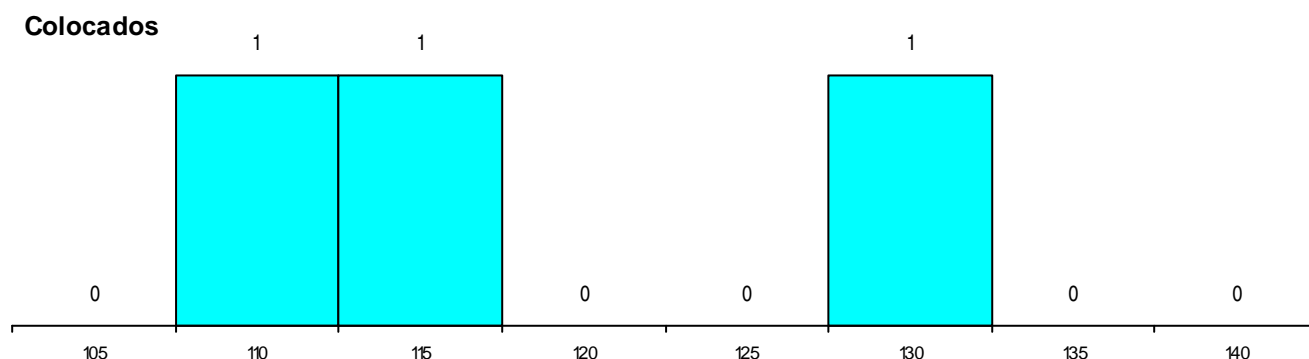

Estabelecimento: 3142 Instituto Politécnico de Santarém - Escola Superior de Educação de Santarém
Curso Superior: 9347 Artes Plásticas e Multimédia
Licenciatura

OPÇÃO CANDIDATURA

Opção	Cands. %	Cols. %
1ª	2 12	2 40
2ª	3 18	1 20
3ª	1 6	0 0
4ª	2 12	0 0
5ª	3 18	0 0
6ª	1 6	0 0
Total	12	3

ETAPA COLOCAÇÃO (contingente)

Etapa Colocação	Cands. %	Cols. %	Nota
17 Geral	12 71	3 60	109,0
Total	12	3	

DISTRITO/GAES DE CANDIDATURA

Distrito Origem	Cands. %	Cols. %
Porto	4 24	0 0
Santarém	3 18	1 20
Lisboa	2 12	0 0
Évora	1 6	1 20
Coimbra	1 6	0 0
Braga	1 6	1 20
Total	12	3

SEXO DOS CANDIDATOS

Sexo	Cands. %	Cols. %
Masc.	7 41	2 40
Femin.	5 29	1 20
Total	12	3

CURSO DO 12º ANO (15 mais frequentes)

Curso 12º ano	Cands. %	Cols. %
C60 Ciências e Tecnologias	4 24	0 0
C64 Artes Visuais	2 12	0 0
966 Cursos EFA, Formações Modulares,	1 6	1 20
P38 Técnico de Design de Moda	1 6	1 20
C62 Línguas e Humanidades	1 6	1 20
P56 Técnico de Gestão e Programação	1 6	0 0
P14 Técnico de Multimédia	1 6	0 0
060 Ciências e Tecnologias (DL 74/2004)	1 6	0 0

MÉDIAS dos Colocados

Nota de candidatura	117,7
Prova de ingresso	110,7
Média do 12º ano	122,3
Média do 10º/11º ano	122,3

DISTRIBUIÇÕES DE NOTAS DE CANDIDATURA