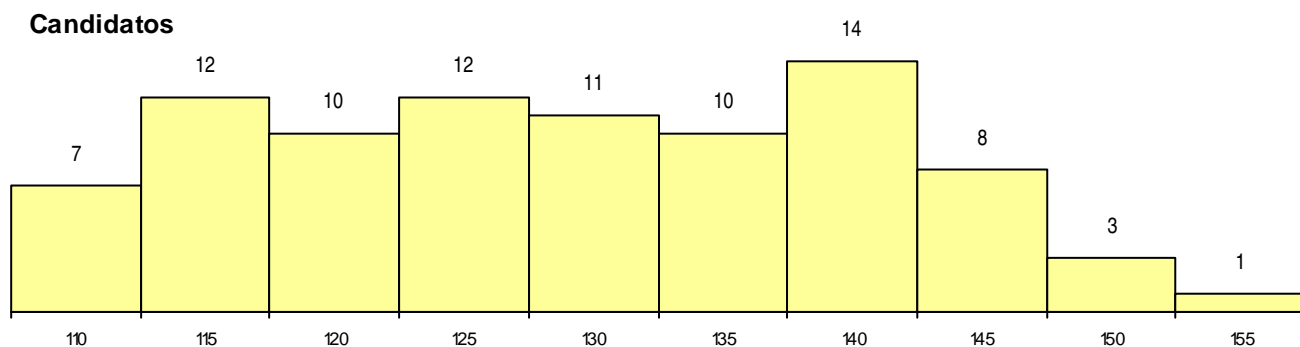

Estabelecimento: 6800 ISCTE - Instituto Universitário de Lisboa
Curso Superior: 9119 Engenharia Informática
Licenciatura

OPÇÃO CANDIDATURA

Opção	Cands. %	Cols. %
1ª	30 11	0 0
2ª	28 10	0 0
3ª	15 6	1 20
4ª	8 3	0 0
5ª	7 3	0 0
Total	88	1

ETAPA COLOCAÇÃO (contingente)

Etapa Colocação	Cands. %	Cols. %	Nota
17 Geral	88 32	1 20	153,0
Total	88	1	

DISTRITO/GAES DE CANDIDATURA

Distrito Origem	Cands. %	Cols. %
Lisboa	69 25	0 0
Setúbal	12 4	0 0
Leiria	3 1	1 20
Santarém	1 0	0 0
Guarda	1 0	0 0
Faro	1 0	0 0
Castelo Branco	1 0	0 0
Total	88	1

SEXO DOS CANDIDATOS

Sexo	Cands. %	Cols. %
Masc.	78 29	1 20
Femin.	10 4	0 0
Total	88	1

CURSO DO 12º ANO (15 mais frequentes)

Curso 12º ano	Cands. %	Cols. %
C60 Ciências e Tecnologias	64 24	1 20
C61 Ciências Socioeconómicas	12 4	0 0
P56 Técnico de Gestão e Programação	2 1	0 0
P53 Técnico de Gestão de Equipamento	2 1	0 0
C64 Artes Visuais	2 1	0 0
813 Agrupamento 1 / informática	1 0	0 0
810 Agrupamento 1 / geral	1 0	0 0
P44 Técnico de Eletrónica, Automação e	1 0	0 0
P11 Técnico Auxiliar de Saúde	1 0	0 0
C80 Recorrente - Ciências e Tecnologias	1 0	0 0
C62 Línguas e Humanidades	1 0	0 0

MÉDIAS dos Colocados

Nota de candidatura	153,0
Prova de ingresso	155,0
Média do 12º ano	151,0
Média do 10º/11º ano	151,0

DISTRIBUIÇÕES DE NOTAS DE CANDIDATURA