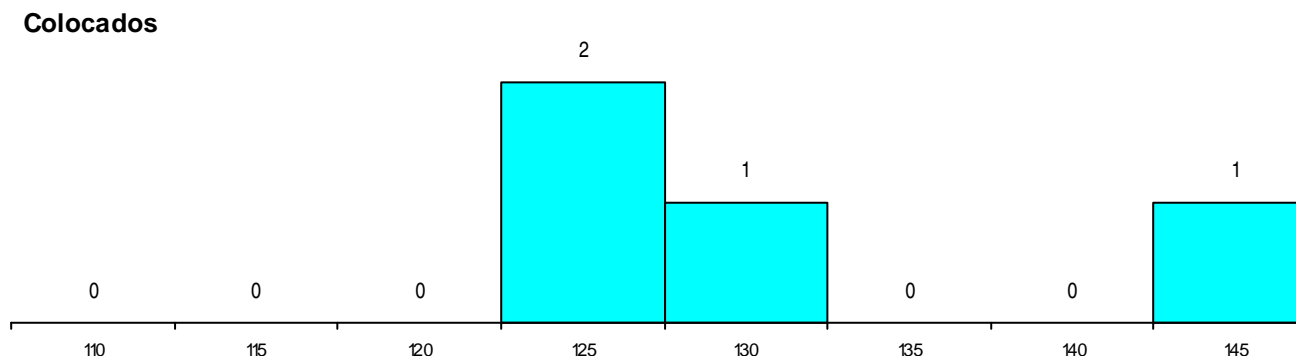

Estabelecimento: 1000 Universidade do Minho
Curso Superior: 9181 História
Licenciatura

OPÇÃO CANDIDATURA

Opção	Cands. %	Cols. %
1ª	2 6	1 13
2ª	2 6	1 13
3ª	1 3	0 0
4ª	2 6	1 13
5ª	3 9	1 13
6ª	2 6	0 0
Total	12	4

ETAPA COLOCAÇÃO (contingente)

Etapa Colocação	Cands. %	Cols. %	Nota
17 Geral	12 36	4 50	125,2
Total	12	4	

DISTRITO/GAES DE CANDIDATURA

Distrito Origem	Cands. %	Cols. %
Braga	9 27	3 38
Porto	2 6	1 13
Vila Real	1 3	0 0
Total	12	4

SEXO DOS CANDIDATOS

Sexo	Cands. %	Cols. %
Masc.	6 18	2 25
Femin.	6 18	2 25
Total	12	4

CURSO DO 12º ANO

Curso 12º ano	Cands. %	Cols. %
C62 Línguas e Humanidades	12 36	4 50

(15 mais frequentes)

MÉDIAS dos Colocados

Nota de candidatura	131,6
Prova de ingresso	128,6
Média do 12º ano	133,5
Média do 10º/11º ano	133,5

DISTRIBUIÇÕES DE NOTAS DE CANDIDATURA