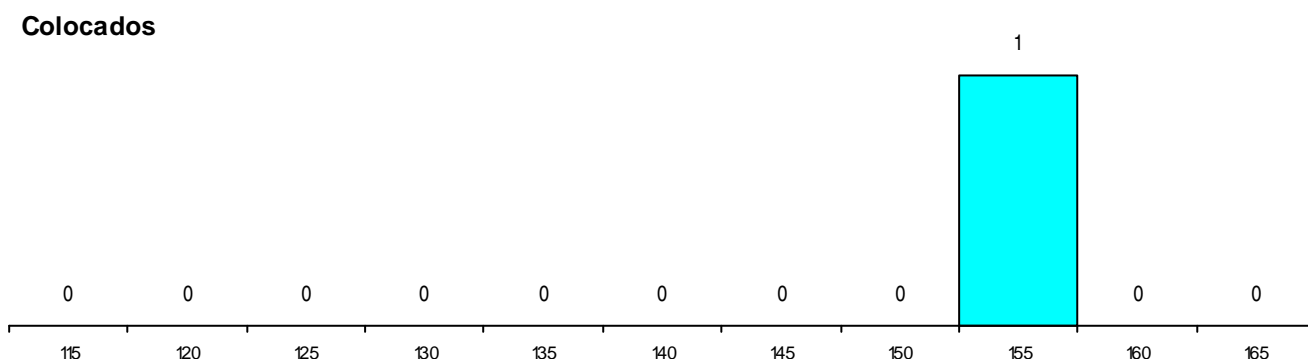

Estabelecimento: 0903 Universidade Nova de Lisboa - Faculdade de Ciências e Tecnologia
Curso Superior: 9509 Engenharia e Gestão Industrial
Mestrado Integrado

OPÇÃO CANDIDATURA

Opção	Cands. %	Cols. %
1ª	20 18	1 33
2ª	4 4	0 0
3ª	5 4	0 0
4ª	1 1	0 0
5ª	1 1	0 0
6ª	1 1	0 0
Total	32	1

ETAPA COLOCAÇÃO (contingente)

Etapa Colocação	Cands. %	Cols. %	Nota
17 Geral	32 28	1 33	154,8
Total	32	1	

DISTRITO/GAES DE CANDIDATURA

Distrito Origem	Cands. %	Cols. %
Lisboa	19 17	1 33
Setúbal	6 5	0 0
Castelo Branco	2 2	0 0
Santarém	1 1	0 0
Porto	1 1	0 0
Leiria	1 1	0 0
Faro	1 1	0 0
Évora	1 1	0 0
Total	32	1

SEXO DOS CANDIDATOS

Sexo	Cands. %	Cols. %
Masc.	22 19	1 33
Femin.	10 9	0 0
Total	32	1

CURSO DO 12º ANO

(15 mais frequentes)

Curso 12º ano	Cands. %	Cols. %
C60 Ciências e Tecnologias	31 27	1 33
C80 Recorrente - Ciências e Tecnologias	1 1	0 0

MÉDIAS dos Colocados

Nota de candidatura 154,8
Prova de ingresso 142,5
Média do 12º ano 163,0
Média do 10º/11º ano 163,0

DISTRIBUIÇÕES DE NOTAS DE CANDIDATURA