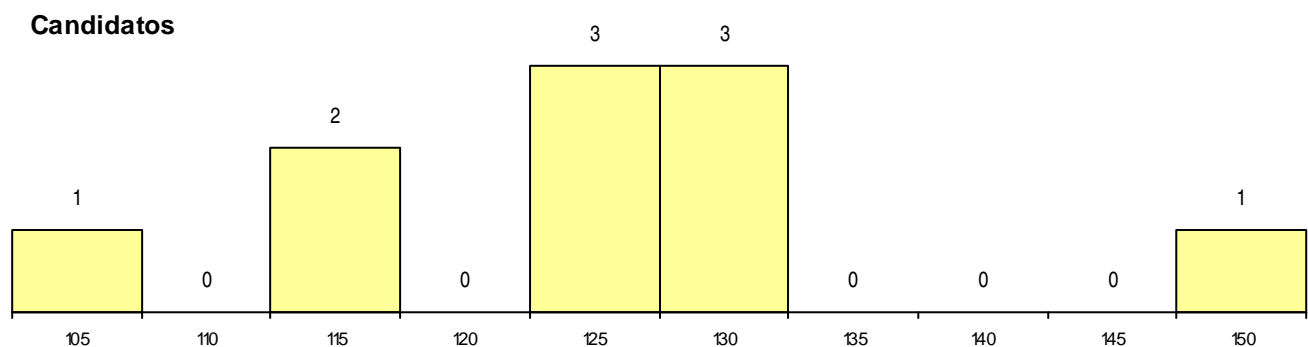

Estabelecimento: 3103 Instituto Politécnico de Leiria - Escola Superior de Artes e Design das Caldas da Rainha
Curso Superior: 8126 Design Gráfico e Multimédia (regime pós-laboral)
Licenciatura

OPÇÃO CANDIDATURA				ETAPA COLOCAÇÃO (contingente)				DISTRITO/GAES DE CANDIDATURA							
Opção	Cands. %	Cols. %		Etapa Colocação	Cands. %	Cols. %	Nota	Distrito Origem	Cands. %	Cols. %					
1ª	5	16	1	10	17 Geral	10	32	1	10	130,1	Leiria	5	16	0	0
2ª	2	6	0	0	Total	10		1			Lisboa	3	10	1	10
3ª	2	6	0	0							Vila Real	1	3	0	0
5ª	1	3	0	0							Porto	1	3	0	0
Total	10		1								Total	10		1	

SEXO DOS CANDIDATOS			CURSO DO 12º ANO (15 mais frequentes)				
Sexo	Cands. %	Cols. %	Curso 12º ano	Cands. %	Cols. %		
Masc.	8	26	C64 Artes Visuais	3	10	0	0
Femin.	2	6	P14 Técnico de Multimédia	2	6	1	10
Total	10		P97 Técnico de Vitrinismo	1	3	0	0
			P28 Técnico de Comunicação - Marketin	1	3	0	0
			C84 Recorrente - Artes Visuais	1	3	0	0
			C71 Design de Comunicação	1	3	0	0
			C62 Línguas e Humanidades	1	3	0	0

MÉDIAS dos Colocados

Nota de candidatura 130,1
Prova de ingresso 95,0
Média do 12º ano 149,0
Média do 10º/11º ano 149,0

DISTRIBUIÇÕES DE NOTAS DE CANDIDATURA