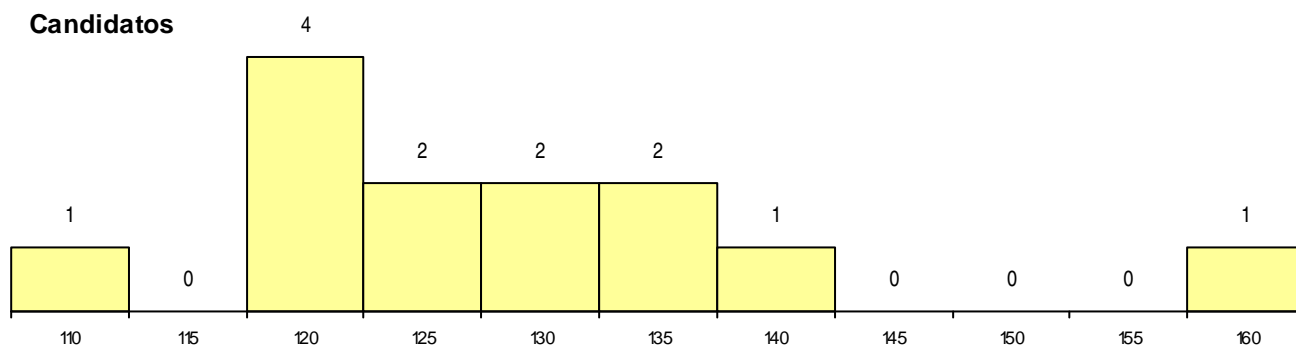

Estabelecimento: 7210 Instituto Politécnico de Coimbra - Escola Superior de Tecnologia da Saúde de Coimbra
Curso Superior: 8149 Dietética e Nutrição
Licenciatura

OPÇÃO CANDIDATURA				ETAPA COLOCAÇÃO (contingente)				DISTRITO/GAES DE CANDIDATURA							
Opção	Cands. %	Cols. %		Etapa Colocação	Cands. %	Cols. %	Nota	Distrito Origem	Cands. %	Cols. %					
1ª	6	9	1	17	17 Geral	13	20	1	17	157,8	Porto	3	5	0	0
2ª	1	2	0	0	Total	13		1			Leiria	3	5	1	17
3ª	1	2	0	0							Coimbra	3	5	0	0
4ª	1	2	0	0							Aveiro	2	3	0	0
5ª	2	3	0	0							Setúbal	1	2	0	0
6ª	2	3	0	0							Castelo Branco	1	2	0	0
Total	13		1								Total	13		1	

SEXO DOS CANDIDATOS				CURSO DO 12º ANO (15 mais frequentes)				
Sexo	Cands. %	Cols. %		Curso 12º ano	Cands. %	Cols. %		
Masc.	3	5	0	C60 Ciências e Tecnologias	10	15	1	17
Femin.	10	15	1	P11 Técnico Auxiliar de Saúde	1	2	0	0
Total	13		1	C80 Recorrente - Ciências e Tecnologias	1	2	0	0
				060 Ciências e Tecnologias (DL 74/2004)	1	2	0	0

MÉDIAS dos Colocados

Nota de candidatura 157,8
Prova de ingresso 142,5
Média do 12º ano 166,0
Média do 10º/11º ano 166,0

DISTRIBUIÇÕES DE NOTAS DE CANDIDATURA