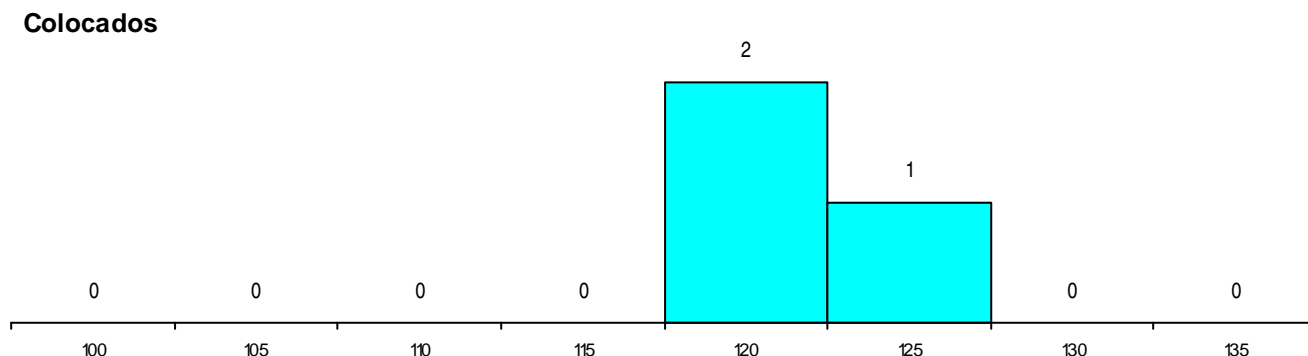

Estabelecimento: 0604 Universidade de Évora - Escola de Ciências Sociais
Curso Superior: 9026 Ciências da Educação
Licenciatura

OPÇÃO CANDIDATURA

Opção	Cands. %	Cols. %
1ª	4 11	1 25
2ª	3 8	1 25
3ª	7 19	0 0
4ª	1 3	0 0
5ª	3 8	0 0
6ª	5 14	1 25
Total	23	3

ETAPA COLOCAÇÃO (contingente)

Etapa Colocação	Cands. %	Cols. %	Nota
17 Geral	23 62	3 75	120,1
Total	23	3	

DISTRITO/GAES DE CANDIDATURA

Distrito Origem	Cands. %	Cols. %
Évora	15 41	2 50
Portalegre	3 8	0 0
Santarém	2 5	1 25
Setúbal	1 3	0 0
Lisboa	1 3	0 0
Faro	1 3	0 0
Total	23	3

SEXO DOS CANDIDATOS

Sexo	Cands. %	Cols. %
Masc.	4 11	0 0
Femin.	19 51	3 75
Total	23	3

CURSO DO 12º ANO (15 mais frequentes)

Curso 12º ano	Cands. %	Cols. %
C60 Ciências e Tecnologias	7 19	2 50
C62 Línguas e Humanidades	6 16	1 25
C80 Recorrente - Ciências e Tecnologias	2 5	0 0
C64 Artes Visuais	2 5	0 0
966 Cursos EFA, Formações Modulares,	1 3	0 0
P28 Técnico de Comunicação - Marketin	1 3	0 0
P22 Técnico de Banca e Seguros	1 3	0 0
P16 Técnico de Análise Laboratorial	1 3	0 0
C82 Recorrente - Línguas e Humanidade	1 3	0 0
C61 Ciências Socioeconómicas	1 3	0 0

MÉDIAS dos Colocados

Nota de candidatura	121,3
Prova de ingresso	115,0
Média do 12º ano	124,7
Média do 10º/11º ano	124,7

DISTRIBUIÇÕES DE NOTAS DE CANDIDATURA