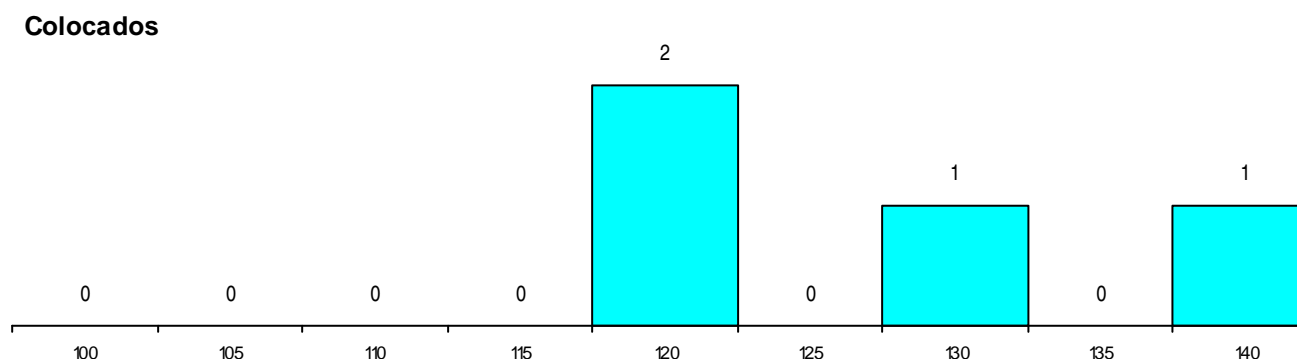

Estabelecimento: 3131 Instituto Politécnico do Porto - Escola Superior de Educação
Curso Superior: 8096 Gestão do Património (regime pós-laboral)
Licenciatura

OPÇÃO CANDIDATURA

Opção	Cands. %	Cols. %
1ª	2 4	0 0
2ª	3 7	0 0
3ª	3 7	1 6
4ª	4 9	0 0
5ª	4 9	1 6
6ª	5 11	2 13
Total	21	4

ETAPA COLOCAÇÃO (contingente)

Etapa Colocação	Cands. %	Cols. %	Nota
17 Geral	21 47	4 25	118,1
Total	21	4	

DISTRITO/GAES DE CANDIDATURA

Distrito Origem	Cands. %	Cols. %
Porto	20 44	4 25
Viana do Castelo	1 2	0 0
Total	21	4

SEXO DOS CANDIDATOS

Sexo	Cands. %	Cols. %
Masc.	12 27	4 25
Femin.	9 20	0 0
Total	21	4

CURSO DO 12º ANO (15 mais frequentes)

Curso 12º ano	Cands. %	Cols. %
C62 Línguas e Humanidades	9 20	0 0
C60 Ciências e Tecnologias	5 11	2 13
C80 Recorrente - Ciências e Tecnologias	3 7	0 0
C81 Recorrente - Ciências Socioeconómi	2 4	1 6
C61 Ciências Socioeconómicas	1 2	1 6
P55 Técnico de Gestão do Ambiente	1 2	0 0

MÉDIAS dos Colocados

Nota de candidatura 126,4
Prova de ingresso 124,8
Média do 12º ano 127,3
Média do 10º/11º ano 127,3

DISTRIBUIÇÕES DE NOTAS DE CANDIDATURA