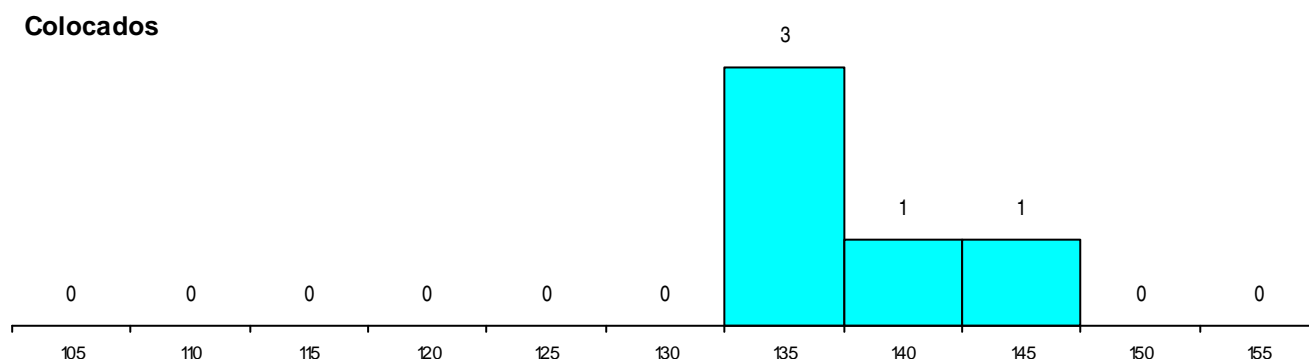

Estabelecimento: 1107 Universidade do Porto - Faculdade de Letras
Curso Superior: 9240 Sociologia
Licenciatura

OPÇÃO CANDIDATURA

Opção	Cands. %	Cols. %
1ª	9 6	2 25
2ª	6 4	1 13
3ª	14 9	2 25
4ª	6 4	0 0
5ª	7 4	0 0
6ª	5 3	0 0
Total	47	5

ETAPA COLOCAÇÃO (contingente)

Etapa Colocação	Cands. %	Cols. %	Nota
17 Geral	47 29	5 63	135,8
Total	47	5	

DISTRITO/GAES DE CANDIDATURA

Distrito Origem	Cands. %	Cols. %
Porto	32 20	4 50
Braga	6 4	0 0
Aveiro	3 2	0 0
R. A. Madeira	2 1	0 0
Viana do Castelo	2 1	1 13
R. A. Açores	1 1	0 0
Vila Real	1 1	0 0
Total	47	5

SEXO DOS CANDIDATOS

Sexo	Cands. %	Cols. %
Masc.	15 9	2 25
Femin.	32 20	3 38
Total	47	5

CURSO DO 12º ANO (15 mais frequentes)

Curso 12º ano	Cands. %	Cols. %
C62 Línguas e Humanidades	27 17	3 38
C60 Ciências e Tecnologias	8 5	1 13
C82 Recorrente - Línguas e Humanidade	2 1	0 0
A20 Línguas e Relações Empresariais (V	1 1	1 13
R02 Artes do Espetáculo - Interpretação	1 1	0 0
P91 Técnico de Turismo	1 1	0 0
P82 Técnico de Secretariado	1 1	0 0
P39 Técnico de Design Gráfico	1 1	0 0
P38 Técnico de Design de Moda	1 1	0 0
P18 Técnico de Apoio à Infância	1 1	0 0
P14 Técnico de Multimédia	1 1	0 0
C80 Recorrente - Ciências e Tecnologias	1 1	0 0
089 Desporto (DL 74/2004)	1 1	0 0

MÉDIAS dos Colocados

Nota de candidatura	137,8
Prova de ingresso	134,2
Média do 12º ano	140,2
Média do 10º/11º ano	140,2

DISTRIBUIÇÕES DE NOTAS DE CANDIDATURA