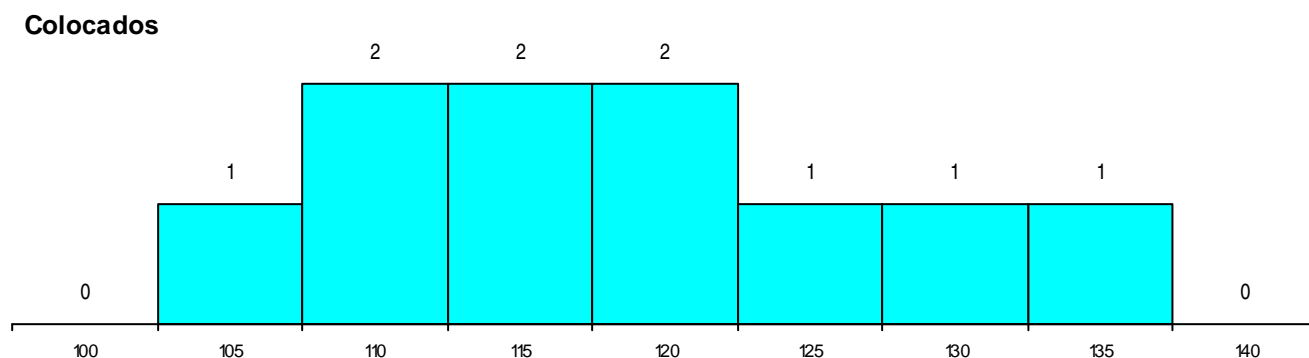

Estabelecimento: 3065 Instituto Politécnico de Coimbra - Escola Superior de Tecnologia e Gestão de Oliveira do Hospital
Curso Superior: 9058 Contabilidade e Administração
Licenciatura

OPÇÃO CANDIDATURA

Opção	Cands. %	Cols. %
1ª	3 7	3 18
2ª	3 7	2 12
3ª	4 9	3 18
4ª	2 4	0 0
5ª	1 2	0 0
6ª	5 11	2 12
Total	18	10

ETAPA COLOCAÇÃO (contingente)

Etapa Colocação	Cands. %	Cols. %	Nota
17 Geral	18 40	10 59	106,0
Total	18	10	

DISTRITO/GAES DE CANDIDATURA

Distrito Origem	Cands. %	Cols. %
Porto	5 11	4 24
Viana do Castelo	4 9	2 12
Coimbra	3 7	2 12
Aveiro	3 7	2 12
Braga	2 4	0 0
Santarém	1 2	0 0
Total	18	10

SEXO DOS CANDIDATOS

Sexo	Cands. %	Cols. %
Masc.	6 13	3 18
Femin.	12 27	7 41
Total	18	10

CURSO DO 12º ANO (15 mais frequentes)

Curso 12º ano	Cands. %	Cols. %
C60 Ciências e Tecnologias	6 13	4 24
C80 Recorrente - Ciências e Tecnologias	2 4	1 6
C62 Línguas e Humanidades	2 4	1 6
C61 Ciências Socioeconómicas	2 4	1 6
966 Cursos EFA, Formações Modulares,	1 2	1 6
P46 Técnico de Eletrotecnia	1 2	1 6
C73 Produção Artística	1 2	1 6
P77 Técnico de Receção	1 2	0 0
P11 Técnico Auxiliar de Saúde	1 2	0 0
C81 Recorrente - Ciências Socioeconómi	1 2	0 0

MÉDIAS dos Colocados

Nota de candidatura	118,6
Prova de ingresso	114,2
Média do 12º ano	121,0
Média do 10º/11º ano	121,0

DISTRIBUIÇÕES DE NOTAS DE CANDIDATURA