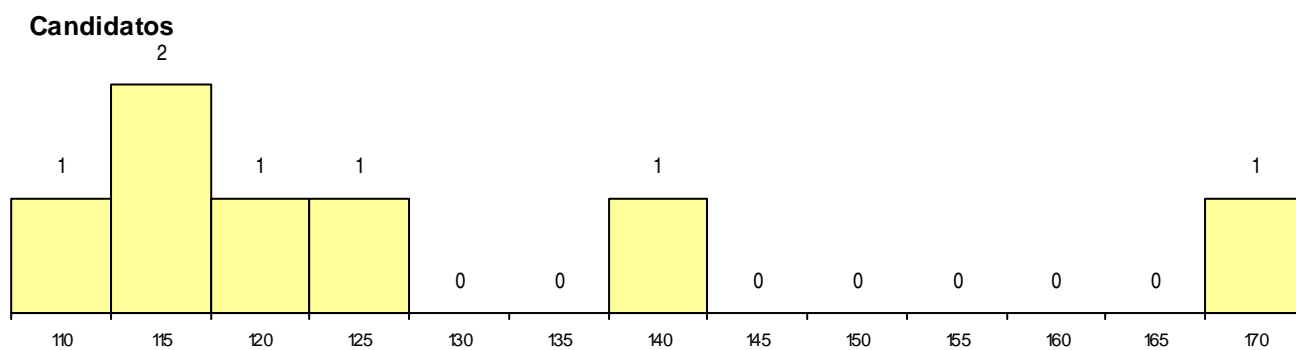

Estabelecimento: 3061 Instituto Politécnico de Coimbra - Escola Superior Agrária de Coimbra
Curso Superior: 9016 Biotecnologia
Licenciatura

OPÇÃO CANDIDATURA

Opção	Cands. %	Cols. %
1ª	1 1	1 7
2ª	1 1	0 0
3ª	1 1	0 0
4ª	1 1	0 0
5ª	1 1	1 7
6ª	2 3	1 7
Total	7	3

ETAPA COLOCAÇÃO (contingente)

Etapa Colocação	Cands. %	Cols. %	Nota
17 Geral	7 9	3 21	113,2
Total	7	3	

DISTRITO/GAES DE CANDIDATURA

Distrito Origem	Cands. %	Cols. %
Coimbra	5 6	3 21
Setúbal	1 1	0 0
Porto	1 1	0 0
Total	7	3

SEXO DOS CANDIDATOS

Sexo	Cands. %	Cols. %
Masc.	6 8	3 21
Femin.	1 1	0 0
Total	7	3

CURSO DO 12º ANO (15 mais frequentes)

Curso 12º ano	Cands. %	Cols. %
C60 Ciências e Tecnologias	5 6	3 21
950 Equivalências Estrangeiras (Decreto	1 1	0 0
060 Ciências e Tecnologias (DL 74/2004	1 1	0 0

MÉDIAS dos Colocados

Nota de candidatura 116,3
Prova de ingresso 102,0
Média do 12º ano 124,0
Média do 10º/11º ano 124,0

DISTRIBUIÇÕES DE NOTAS DE CANDIDATURA