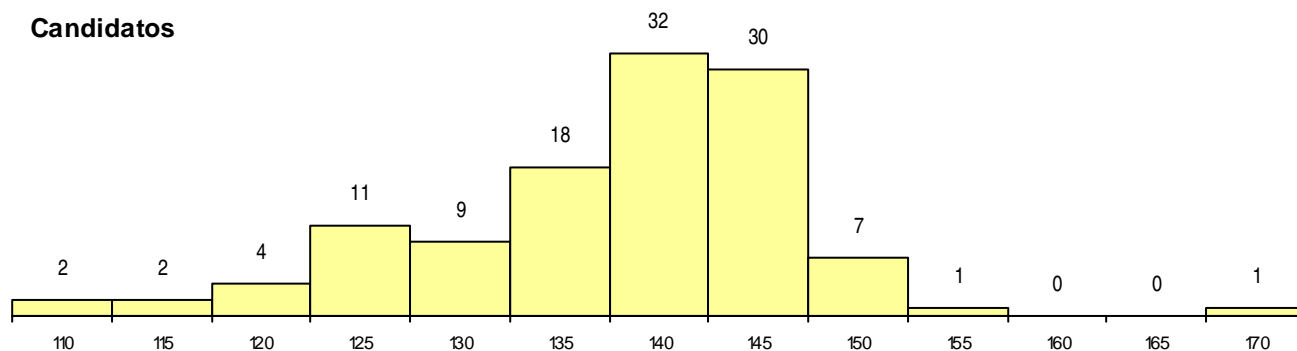

Estabelecimento: 0502 Universidade de Coimbra - Faculdade de Direito
Curso Superior: 9078 Direito
Licenciatura

OPÇÃO CANDIDATURA

Opção	Cands. %	Cols. %
1ª	69 18	6 15
2ª	27 7	1 2
3ª	12 3	1 2
4ª	6 2	0 0
5ª	3 1	0 0
Total	117	8

ETAPA COLOCAÇÃO (contingente)

Etapa Colocação	Cands. %	Cols. %	Nota
17 Geral	117 31	8 20	147,8
Total	117	8	

DISTRITO/GAES DE CANDIDATURA

Distrito Origem	Cands. %	Cols. %
Coimbra	20 5	1 2
Lisboa	16 4	1 2
Porto	14 4	1 2
Braga	11 3	1 2
Viseu	11 3	0 0
Aveiro	11 3	1 2
Santarém	7 2	0 0
Faro	5 1	0 0
R. A. Madeira	5 1	1 2
Leiria	4 1	1 2
Viana do Castelo	4 1	1 2
Beja	2 1	0 0
Setúbal	1 0	0 0
Évora	1 0	0 0
Vila Real	1 0	0 0
Castelo Branco	1 0	0 0
Bragança	1 0	0 0
R. A. Açores	1 0	0 0
Guarda	1 0	0 0
Total	117	8

SEXO DOS CANDIDATOS

Sexo	Cands. %	Cols. %
Masc.	42 11	4 10
Femin.	75 20	4 10
Total	117	8

CURSO DO 12º ANO

(15 mais frequentes)

Curso 12º ano	Cands. %	Cols. %
C62 Línguas e Humanidades	80 21	5 12
C60 Ciências e Tecnologias	21 6	2 5
C61 Ciências Socioeconómicas	5 1	0 0
C82 Recorrente - Línguas e Humanidade	3 1	1 2
966 Cursos EFA, Formações Modulares,	2 1	0 0
940 Escolas estrangeiras em Portugal	1 0	0 0
P16 Técnico de Análise Laboratorial	1 0	0 0
P08 Instrumentista de Sopros e de Percussão	1 0	0 0
P01 Animador Sociocultural	1 0	0 0
C80 Recorrente - Ciências e Tecnologias	1 0	0 0
A22 Assessoria Jurídica e Documentação	1 0	0 0

MÉDIAS dos Colocados

Nota de candidatura	151,2
Prova de ingresso	147,1
Média do 12º ano	155,4
Média do 10º/11º ano	155,4

DISTRIBUIÇÕES DE NOTAS DE CANDIDATURA

Candidatos