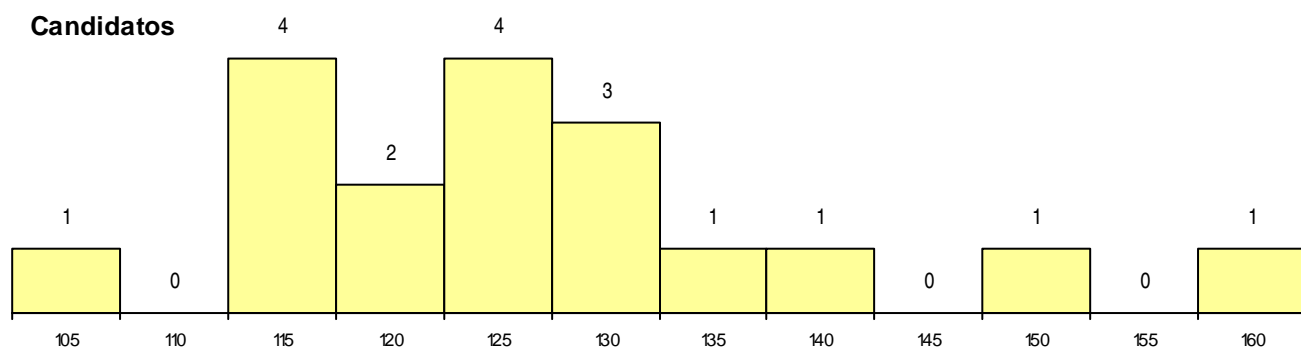

Nota de candidatura 148,2
 Prova de ingresso 135,0
 Média do 12º ano 157,0
 Média do 10º/11º ano 157,0

DISTRIBUIÇÕES DE NOTAS DE CANDIDATURA

Estabelecimento: 1000 Universidade do Minho
Curso Superior: G002 Engenharia e Gestão de Sistemas de Informação (regime pós-laboral)
Mestrado Integrado