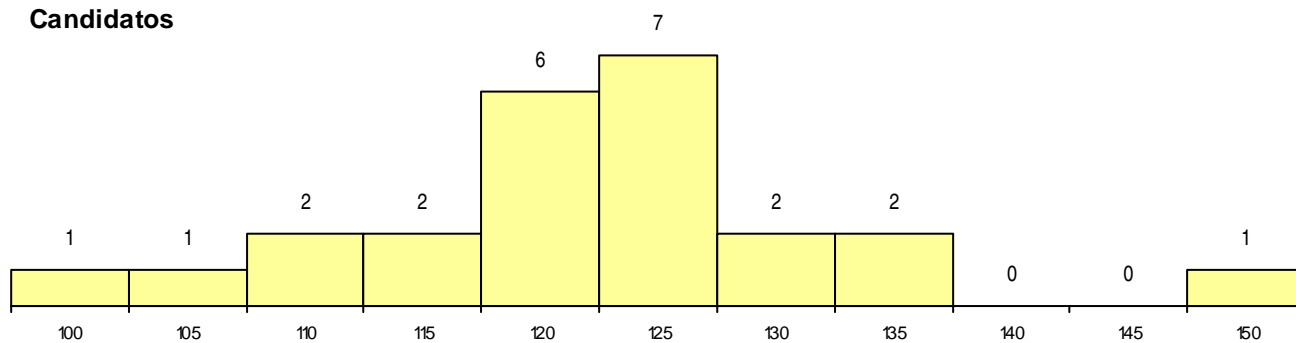

Estabelecimento: 3153 Instituto Politécnico de Setúbal - Escola Superior de Ciências Empresariais
Curso Superior: 9205 Marketing
Licenciatura

OPÇÃO CANDIDATURA

Opção	Cands. %	Cols. %
1ª	9 10	0 0
2ª	6 6	0 0
3ª	3 3	0 0
4ª	2 2	0 0
5ª	2 2	0 0
6ª	2 2	0 0
Total	24	0

ETAPA COLOCAÇÃO (contingente)

Etapa Colocação	Cands. %	Cols. %	Nota
17 Geral	24 26	0 0	
Total	24	0	

DISTRITO/GAES DE CANDIDATURA

Distrito Origem	Cands. %	Cols. %
Setúbal	18 19	0 0
Lisboa	6 6	0 0
Total	24	0

SEXO DOS CANDIDATOS

Sexo	Cands. %	Cols. %
Masc.	9 10	0 0
Femin.	15 16	0 0
Total	24	0

CURSO DO 12º ANO (15 mais frequentes)

Curso 12º ano	Cands. %	Cols. %
C62 Línguas e Humanidades	7 8	0 0
C60 Ciências e Tecnologias	6 6	0 0
P28 Técnico de Comunicação - Marketin	2 2	0 0
C80 Recorrente - Ciências e Tecnologias	2 2	0 0
T38 Técnico de Multimédia	1 1	0 0
S78 Técnico de Restaurante/Bar	1 1	0 0
R02 Artes do Espetáculo - Interpretação	1 1	0 0
P59 Técnico de Informática de Gestão	1 1	0 0
P56 Técnico de Gestão e Programação	1 1	0 0
C84 Recorrente - Artes Visuais	1 1	0 0
C82 Recorrente - Línguas e Humanidade	1 1	0 0

MÉDIAS dos Colocados

Nota de candidatura
Prova de ingresso
Média do 12º ano
Média do 10º/11º ano

DISTRIBUIÇÕES DE NOTAS DE CANDIDATURA

Candidatos