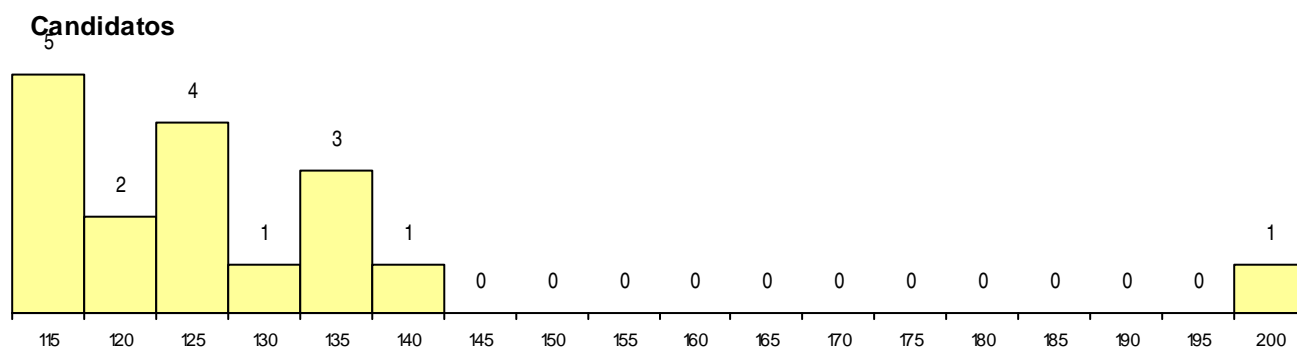

Estabelecimento: 1103 Universidade do Porto - Faculdade de Ciências
Curso Superior: 9209 Matemática
Licenciatura

OPÇÃO CANDIDATURA

Opção	Cands. %	Cols. %
1ª	4 7	0 0
2ª	2 3	0 0
3ª	5 8	2 18
4ª	2 3	0 0
5ª	2 3	1 9
6ª	2 3	0 0
Total	17	3

ETAPA COLOCAÇÃO (contingente)

Etapa Colocação	Cands. %	Cols. %	Nota
17 Geral	17 28	3 27	134,5
Total	17	3	

DISTRITO/GAES DE CANDIDATURA

Distrito Origem	Cands. %	Cols. %
Porto	11 18	2 18
Lisboa	2 3	1 9
Vila Real	1 2	0 0
Santarém	1 2	0 0
Faro	1 2	0 0
Braga	1 2	0 0
Total	17	3

SEXO DOS CANDIDATOS

Sexo	Cands. %	Cols. %
Masc.	11 18	2 18
Femin.	6 10	1 9
Total	17	3

CURSO DO 12º ANO (15 mais frequentes)

Curso 12º ano	Cands. %	Cols. %
C60 Ciências e Tecnologias	11 18	1 9
C61 Ciências Socioeconómicas	2 3	0 0
P56 Técnico de Gestão e Programação	1 2	1 9
C64 Artes Visuais	1 2	1 9
A11 Informática (VC) (Port. 941/2009)	1 2	0 0
A10 Eletrónica e Telecomunicações (VC)	1 2	0 0

MÉDIAS dos Colocados

Nota de candidatura 158,0
Prova de ingresso 156,7
Média do 12º ano 159,3
Média do 10º/11º ano 159,3

DISTRIBUIÇÕES DE NOTAS DE CANDIDATURA