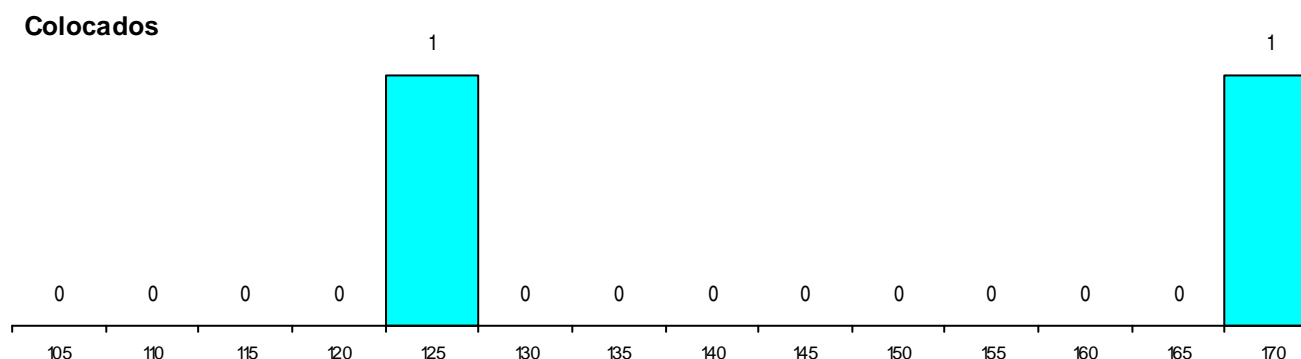

Estabelecimento: 1506 Universidade de Lisboa - Faculdade de Letras
Curso Superior: 9139 Filosofia
Licenciatura

OPÇÃO CANDIDATURA

Opção	Cands. %	Cols. %
1ª	1 2	1 11
2ª	1 2	0 0
3ª	5 8	1 11
4ª	1 2	0 0
5ª	4 6	0 0
6ª	1 2	0 0
Total	13	2

ETAPA COLOCAÇÃO (contingente)

Etapa Colocação	Cands. %	Cols. %	Nota
17 Geral	13 20	2 22	127,0
Total	13	2	

DISTRITO/GAES DE CANDIDATURA

Distrito Origem	Cands. %	Cols. %
Lisboa	10 15	2 22
Setúbal	1 2	0 0
Coimbra	1 2	0 0
Braga	1 2	0 0
Total	13	2

SEXO DOS CANDIDATOS

Sexo	Cands. %	Cols. %
Masc.	9 14	1 11
Femin.	4 6	1 11
Total	13	2

CURSO DO 12º ANO (15 mais frequentes)

Curso 12º ano	Cands. %	Cols. %
C62 Línguas e Humanidades	4 6	1 11
C60 Ciências e Tecnologias	3 5	0 0
C64 Artes Visuais	1 2	1 11
220 Ens. Sec. Recorrente (Todos os Cur	1 2	0 0
P60 Técnico de Instalações Elétricas	1 2	0 0
C80 Recorrente - Ciências e Tecnologias	1 2	0 0
C71 Design de Comunicação	1 2	0 0
C61 Ciências Socioeconómicas	1 2	0 0

MÉDIAS dos Colocados

Nota de candidatura	148,3
Prova de ingresso	149,0
Média do 12º ano	147,5
Média do 10º/11º ano	147,5

DISTRIBUIÇÕES DE NOTAS DE CANDIDATURA