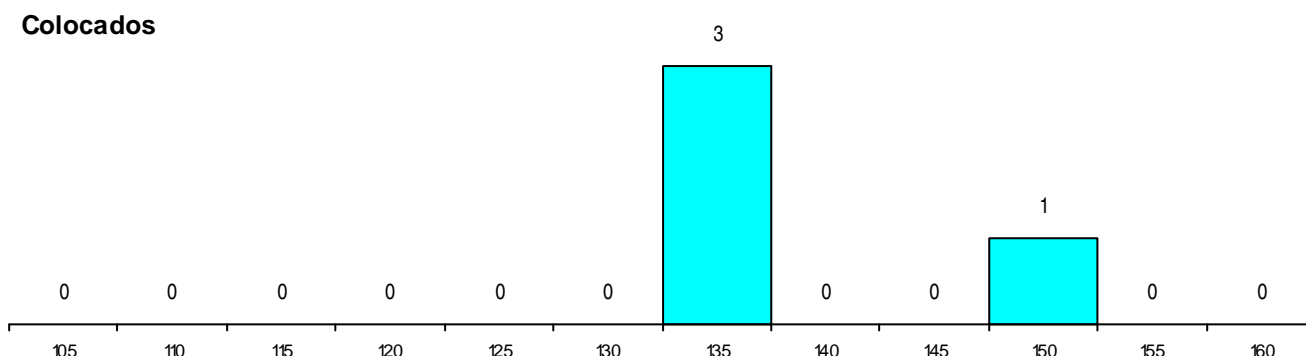

Estabelecimento: 3102 Instituto Politécnico de Leiria - Escola Superior de Tecnologia e Gestão
Curso Superior: 9147 Gestão
Licenciatura

OPÇÃO CANDIDATURA

Opção	Cands. %	Cols. %
1ª	12 11	2 12
2ª	7 6	0 0
3ª	4 4	1 6
4ª	6 5	1 6
6ª	4 4	0 0
Total	33	4

ETAPA COLOCAÇÃO (contingente)

Etapa Colocação	Cands. %	Cols. %	Nota
17 Geral	33 29	4 24	132,7
Total	33	4	

DISTRITO/GAES DE CANDIDATURA

Distrito Origem	Cands. %	Cols. %
Leiria	20 18	2 12
Lisboa	6 5	1 6
Coimbra	2 2	0 0
R. A. Açores	1 1	0 0
Viseu	1 1	0 0
Santarém	1 1	0 0
Porto	1 1	1 6
Aveiro	1 1	0 0
Total	33	4

SEXO DOS CANDIDATOS

Sexo	Cands. %	Cols. %
Masc.	21 18	4 24
Femin.	12 11	0 0
Total	33	4

CURSO DO 12º ANO (15 mais frequentes)

Curso 12º ano	Cands. %	Cols. %
C60 Ciências e Tecnologias	16 14	1 6
C61 Ciências Socioeconómicas	9 8	2 12
C62 Línguas e Humanidades	4 4	0 0
P51 Técnico de Gestão	2 2	1 6
345 Profissionais de formação bancária (	1 1	0 0
P22 Técnico de Banca e Seguros	1 1	0 0

MÉDIAS dos Colocados

Nota de candidatura 137,0
Prova de ingresso 128,5
Média do 12º ano 141,5
Média do 10º/11º ano 141,5

DISTRIBUIÇÕES DE NOTAS DE CANDIDATURA