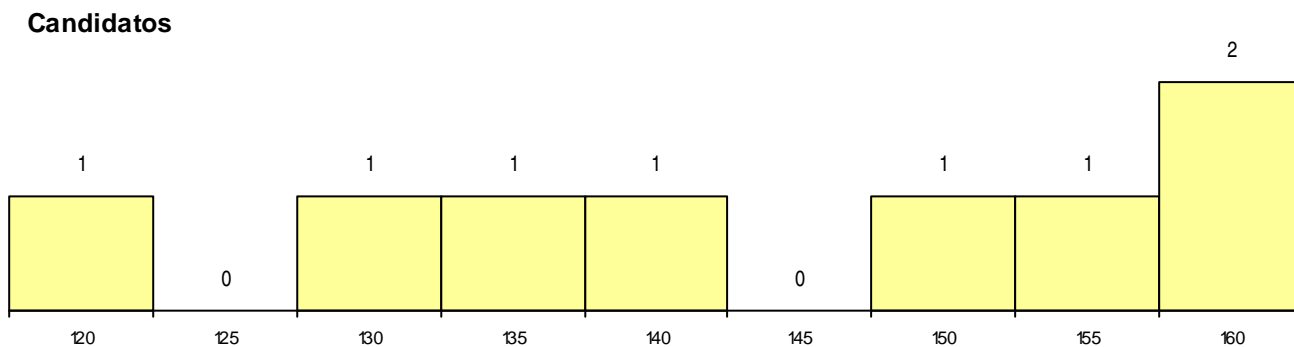

Estabelecimento: 1000 Universidade do Minho
Curso Superior: 9369 Engenharia Mecânica
Mestrado Integrado

OPÇÃO CANDIDATURA

Opção	Cands. %	Cols. %
1ª	8 18	0 0
Total	8	0

ETAPA COLOCAÇÃO (contingente)

Etapa Colocação	Cands. %	Cols. %	Nota
17 Geral	8 18	0 0	
Total	8	0	

DISTRITO/GAES DE CANDIDATURA

Distrito Origem	Cands. %	Cols. %
Braga	6 13	0 0
Viana do Castelo	1 2	0 0
Porto	1 2	0 0
Total	8	0

SEXO DOS CANDIDATOS

Sexo	Cands. %	Cols. %
Masc.	7 16	0 0
Femin.	1 2	0 0
Total	8	0

CURSO DO 12º ANO (15 mais frequentes)

Curso 12º ano	Cands. %	Cols. %
C60 Ciências e Tecnologias	7 16	0 0
C80 Recorrente - Ciências e Tecnologias	1 2	0 0

MÉDIAS dos Colocados

Nota de candidatura
Prova de ingresso
Média do 12º ano
Média do 10º/11º ano

DISTRIBUIÇÕES DE NOTAS DE CANDIDATURA