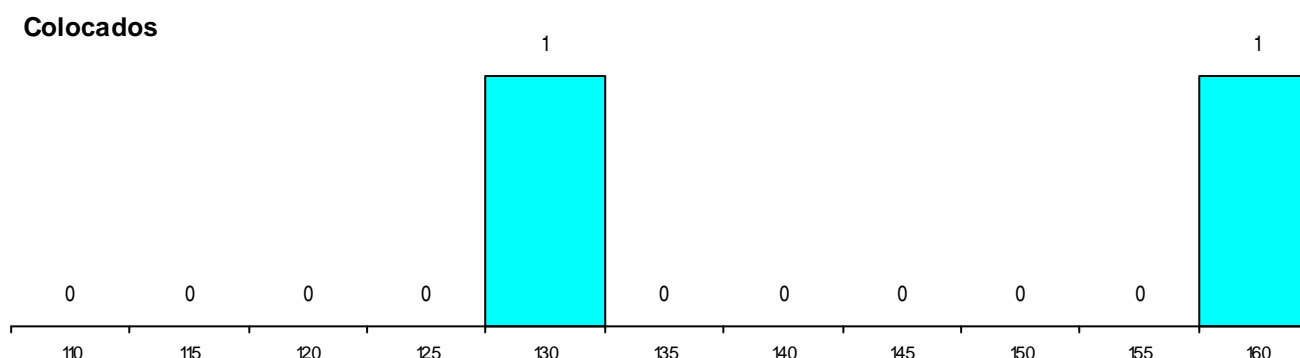

Estabelecimento: 1107 Universidade do Porto - Faculdade de Letras
Curso Superior: 9181 História
Licenciatura

OPÇÃO CANDIDATURA

Opção	Cands. %	Cols. %
1ª	4 5	2 22
2ª	4 5	0 0
3ª	3 4	0 0
4ª	2 2	0 0
5ª	1 1	0 0
Total	14	2

ETAPA COLOCAÇÃO (contingente)

Etapa Colocação	Cands. %	Cols. %	Nota
17 Geral	14 17	2 22	130,4
Total	14	2	

DISTRITO/GAES DE CANDIDATURA

Distrito Origem	Cands. %	Cols. %
Porto	12 15	2 22
Braga	1 1	0 0
Aveiro	1 1	0 0
Total	14	2

SEXO DOS CANDIDATOS

Sexo	Cands. %	Cols. %
Masc.	8 10	2 22
Femin.	6 7	0 0
Total	14	2

CURSO DO 12º ANO

(15 mais frequentes)

Curso 12º ano	Cands. %	Cols. %
C62 Línguas e Humanidades	14 17	2 22

MÉDIAS dos Colocados

Nota de candidatura 145,2
Prova de ingresso 148,5
Média do 12º ano 143,0
Média do 10º/11º ano 143,0

DISTRIBUIÇÕES DE NOTAS DE CANDIDATURA