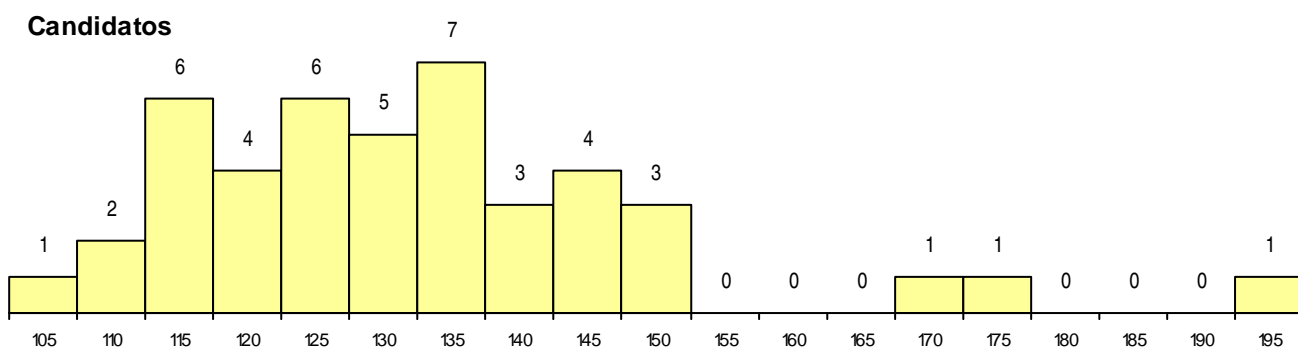

Estabelecimento: 6800 ISCTE - Instituto Universitário de Lisboa
Curso Superior: 9019 Ciência Política
Licenciatura

OPÇÃO CANDIDATURA

Opção	Cands. %	Cols. %
1ª	6 7	1 9
2ª	13 14	0 0
3ª	6 7	0 0
4ª	10 11	1 9
5ª	6 7	0 0
6ª	3 3	1 9
Total	44	3

ETAPA COLOCAÇÃO (contingente)

Etapa Colocação	Cands. %	Cols. %	Nota
17 Geral	44 48	3 27	146,0
Total	44	3	

DISTRITO/GAES DE CANDIDATURA

Distrito Origem	Cands. %	Cols. %
Lisboa	37 41	2 18
Setúbal	2 2	0 0
Viseu	1 1	0 0
Leiria	1 1	0 0
Bragança	1 1	0 0
Braga	1 1	1 9
Beja	1 1	0 0
Total	44	3

SEXO DOS CANDIDATOS

Sexo	Cands. %	Cols. %
Masc.	18 20	1 9
Femin.	26 29	2 18
Total	44	3

CURSO DO 12º ANO (15 mais frequentes)

Curso 12º ano	Cands. %	Cols. %
C62 Línguas e Humanidades	30 33	2 18
C60 Ciências e Tecnologias	5 5	0 0
C61 Ciências Socioeconómicas	3 3	0 0
S21 Técnico de contabilidade	1 1	1 9
966 Cursos EFA, Formações Modulares,	1 1	0 0
P51 Técnico de Gestão	1 1	0 0
C81 Recorrente - Ciências Socioeconómi	1 1	0 0
C80 Recorrente - Ciências e Tecnologias	1 1	0 0
C64 Artes Visuais	1 1	0 0

MÉDIAS dos Colocados

Nota de candidatura	147,2
Prova de ingresso	136,7
Média do 12º ano	157,7
Média do 10º/11º ano	157,7

DISTRIBUIÇÕES DE NOTAS DE CANDIDATURA