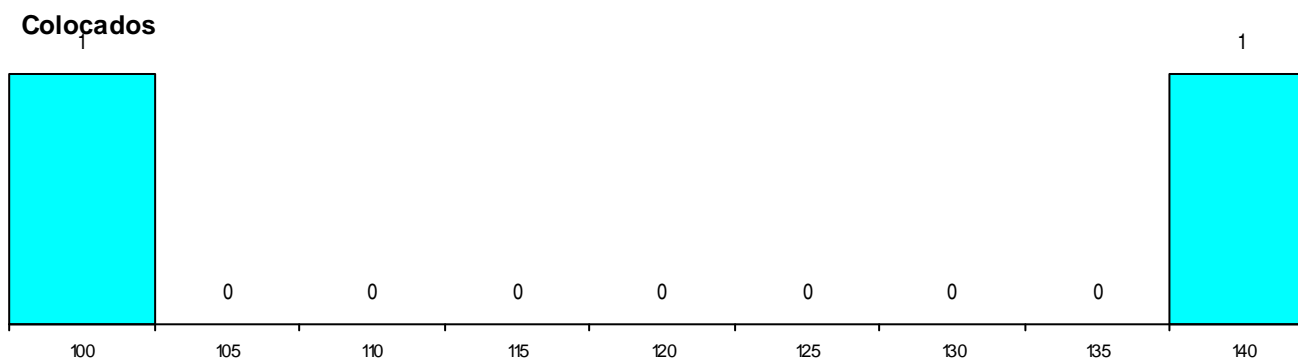

Estabelecimento: 3145 Instituto Politécnico de Santarém - Escola Superior de Desporto de Rio Maior
Curso Superior: 9763 Gestão das Organizações Desportivas
Licenciatura

OPÇÃO CANDIDATURA

Opção	Cands. %	Cols. %
1ª	2 7	2 20
5ª	2 7	0 0
Total	4	2

ETAPA COLOCAÇÃO (contingente)

Etapa Colocação	Cands. %	Cols. %	Nota
17 Geral	4 14	2 20	100,0
Total	4	2	

DISTRITO/GAES DE CANDIDATURA

Distrito Origem	Cands. %	Cols. %
Lisboa	2 7	2 20
R. A. Madeira	1 3	0 0
Aveiro	1 3	0 0
Total	4	2

SEXO DOS CANDIDATOS

Sexo	Cands. %	Cols. %
Masc.	4 14	2 20
Total	4	2

CURSO DO 12º ANO (15 mais frequentes)

Curso 12º ano	Cands. %	Cols. %
R05 Técnico de Apoio à Gestão Desporti	1 3	1 10
C81 Recorrente - Ciências Socioeconómi	1 3	1 10
P59 Técnico de Informática de Gestão	1 3	0 0
C62 Línguas e Humanidades	1 3	0 0

MÉDIAS dos Colocados

Nota de candidatura 120,5
Prova de ingresso 122,0
Média do 12º ano 119,5
Média do 10º/11º ano 119,5

DISTRIBUIÇÕES DE NOTAS DE CANDIDATURA