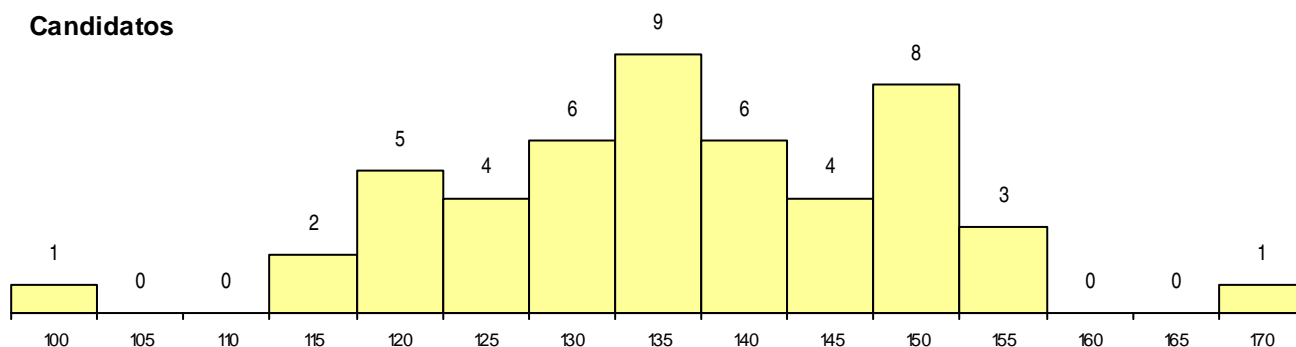

MÉDIAS dos Colocados

Nota de candidatura	160,1
Prova de ingresso	160,3
Média do 12º ano	160,0
Média do 10º/11º ano	160,0

DISTRIBUIÇÕES DE NOTAS DE CANDIDATURA

Candidatos

Colocados

Estabelecimento: 0508 Universidade de Coimbra - Faculdade de Ciências do Desporto e Educação Física
Curso Superior: 8368 Ciências do Desporto (regime pós-laboral)
Licenciatura