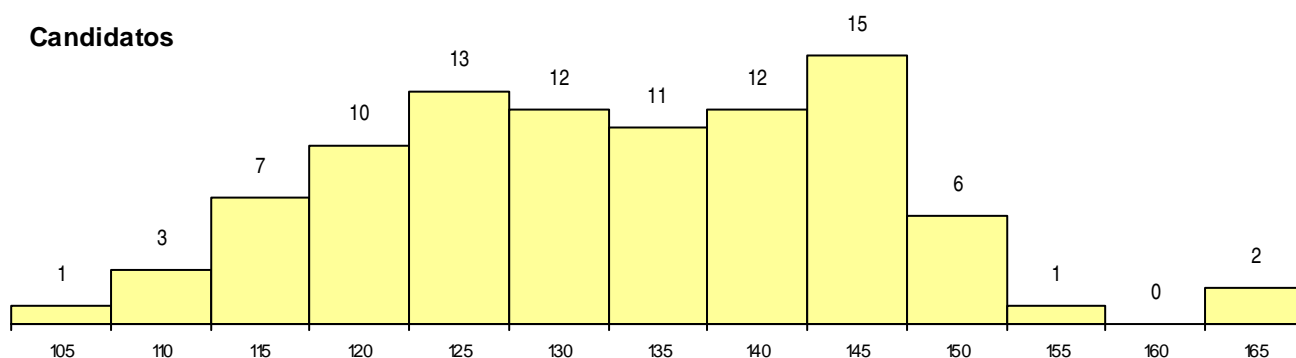

Estabelecimento: 6800 ISCTE - Instituto Universitário de Lisboa
Curso Superior: 9189 Informática e Gestão de Empresas
Licenciatura

OPÇÃO CANDIDATURA

Opção	Cands. %	Cols. %
1ª	25 14	1 8
2ª	21 11	1 8
3ª	11 6	1 8
4ª	14 8	0 0
5ª	11 6	0 0
6ª	11 6	0 0
Total	93	3

ETAPA COLOCAÇÃO (contingente)

Etapa Colocação	Cands. %	Cols. %	Nota
17 Geral	93 50	3 25	149,0
Total	93	3	

DISTRITO/GAES DE CANDIDATURA

Distrito Origem	Cands. %	Cols. %
Lisboa	76 41	2 17
Setúbal	8 4	0 0
Leiria	4 2	1 8
Santarém	2 1	0 0
Coimbra	2 1	0 0
Faro	1 1	0 0
Total	93	3

SEXO DOS CANDIDATOS

Sexo	Cands. %	Cols. %
Masc.	68 37	1 8
Femin.	25 14	2 17
Total	93	3

CURSO DO 12º ANO (15 mais frequentes)

Curso 12º ano	Cands. %	Cols. %
C60 Ciências e Tecnologias	57 31	2 17
C61 Ciências Socioeconómicas	32 17	0 0
C81 Recorrente - Ciências Socioeconómi	2 1	0 0
950 Equivalências Estrangeiras (Decreto	1 1	1 8
P56 Técnico de Gestão e Programação	1 1	0 0

MÉDIAS dos Colocados

Nota de candidatura 154,3
Prova de ingresso 157,7
Média do 12º ano 151,0
Média do 10º/11º ano 151,0

DISTRIBUIÇÕES DE NOTAS DE CANDIDATURA

Candidatos