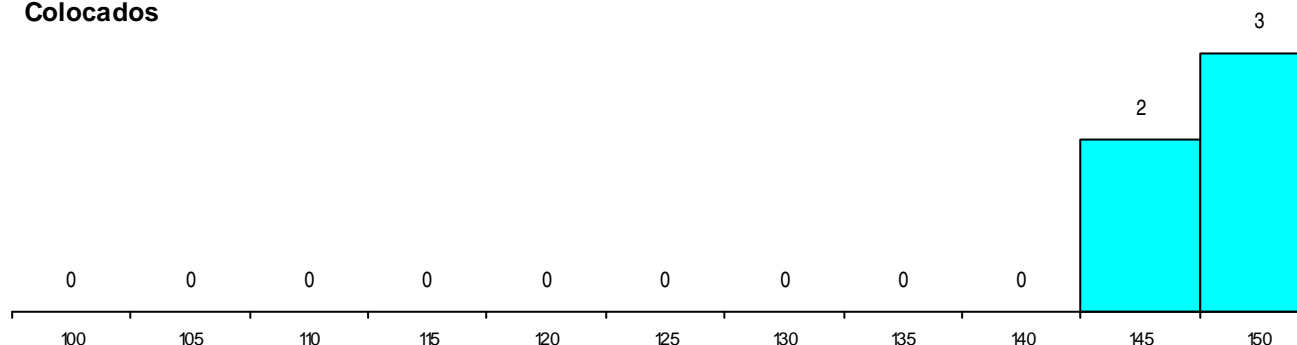

MÉDIAS dos Colocados

Nota de candidatura	148,3
Prova de ingresso	134,4
Média do 12º ano	157,6
Média do 10º/11º ano	157,6

DISTRIBUIÇÕES DE NOTAS DE CANDIDATURA

Candidatos

Colocados

Estabelecimento: 7110 Escola Superior de Hotelaria e Turismo do Estoril
Curso Superior: 9217 Produção Alimentar em Restauração
Licenciatura