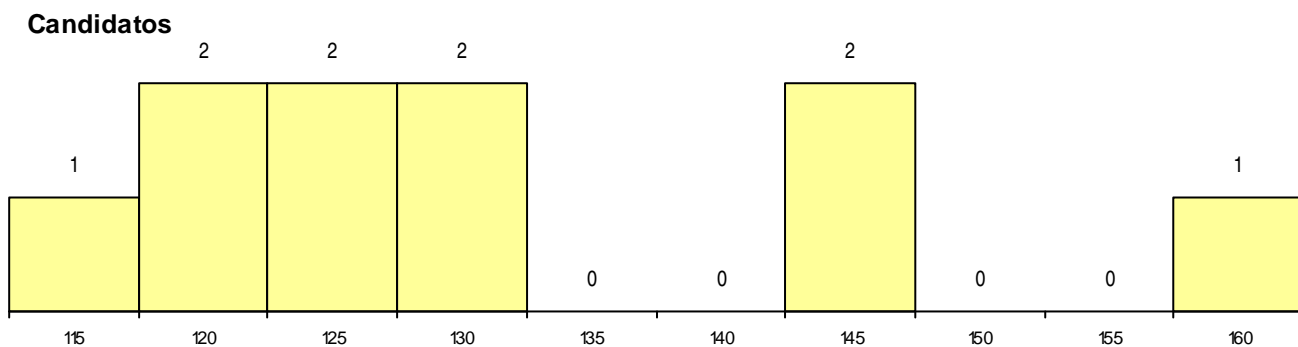

Estabelecimento: 1105 Universidade do Porto - Faculdade de Engenharia
Curso Superior: 9460 Engenharia Metalúrgica e de Materiais
Mestrado Integrado

OPÇÃO CANDIDATURA

Opção	Cands. %	Cols. %
2ª	3 15	1 33
3ª	3 15	0 0
4ª	3 15	0 0
6ª	1 5	0 0
Total	10	1

ETAPA COLOCAÇÃO (contingente)

Etapa Colocação	Cands. %	Cols. %	Nota
17 Geral	10 50	1 33	160,8
Total	10	1	

DISTRITO/GAES DE CANDIDATURA

Distrito Origem	Cands. %	Cols. %
Porto	8 40	0 0
Viseu	1 5	0 0
Aveiro	1 5	1 33
Total	10	1

SEXO DOS CANDIDATOS

Sexo	Cands. %	Cols. %
Masc.	10 50	1 33
Total	10	1

CURSO DO 12º ANO (15 mais frequentes)

Curso 12º ano	Cands. %	Cols. %
C60 Ciências e Tecnologias	9 45	1 33
G14 Animação Sócio Desportiva (VT) (P)	1 5	0 0

MÉDIAS dos Colocados

Nota de candidatura 160,8
Prova de ingresso 145,5
Média do 12º ano 176,0
Média do 10º/11º ano 176,0

DISTRIBUIÇÕES DE NOTAS DE CANDIDATURA