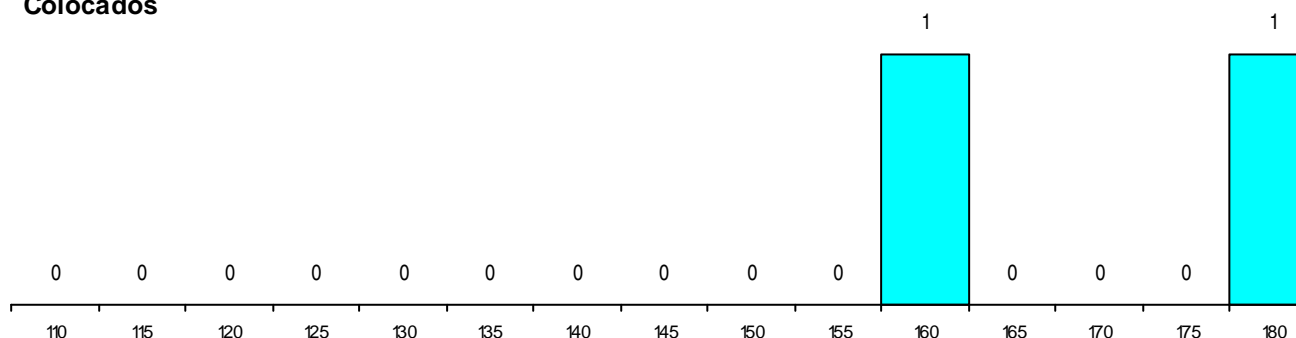

MÉDIAS dos Colocados

Nota de candidatura 170,1
 Prova de ingresso 166,5
 Média do 12º ano 172,5
 Média do 10º/11º ano 172,5

DISTRIBUIÇÕES DE NOTAS DE CANDIDATURA

Candidatos

Colocados

Estabelecimento: 0300 Universidade de Aveiro
Curso Superior: 9214 Música
 Licenciatura