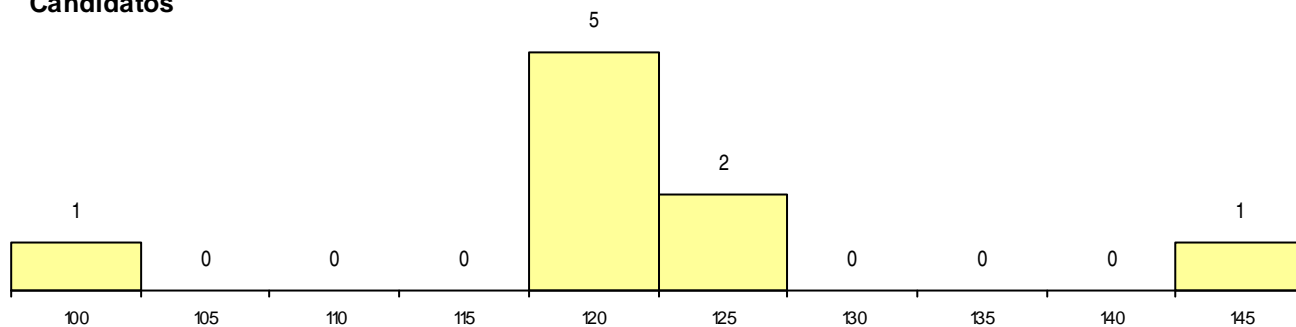

Estabelecimento: 3122 Instituto Politécnico de Portalegre - Escola Superior de Tecnologia e Gestão
Curso Superior: 9670 Administração de Publicidade e Marketing
Licenciatura

OPÇÃO CANDIDATURA

Opção	Cands. %	Cols. %
1ª	1 2	1 8
4ª	3 6	0 0
5ª	4 9	1 8
6ª	1 2	0 0
Total	9	2

ETAPA COLOCAÇÃO (contingente)

Etapa Colocação	Cands. %	Cols. %	Nota
17 Geral	9 19	2 15	120,6
Total	9	2	

DISTRITO/GAES DE CANDIDATURA

Distrito Origem	Cands. %	Cols. %
Santarém	2 4	0 0
Portalegre	2 4	1 8
Lisboa	2 4	1 8
Setúbal	1 2	0 0
Leiria	1 2	0 0
Évora	1 2	0 0
Total	9	2

SEXO DOS CANDIDATOS

Sexo	Cands. %	Cols. %
Masc.	5 11	2 15
Femin.	4 9	0 0
Total	9	2

CURSO DO 12º ANO (15 mais frequentes)

Curso 12º ano	Cands. %	Cols. %
C62 Línguas e Humanidades	2 4	1 8
C61 Ciências Socioeconómicas	2 4	0 0
P91 Técnico de Turismo	1 2	1 8
966 Cursos EFA, Formações Modulares,	1 2	0 0
P31 Técnico de Contabilidade	1 2	0 0
C80 Recorrente - Ciências e Tecnologias	1 2	0 0
C60 Ciências e Tecnologias	1 2	0 0

MÉDIAS dos Colocados

Nota de candidatura	123,9
Prova de ingresso	120,0
Média do 12º ano	126,0
Média do 10º/11º ano	126,0

DISTRIBUIÇÕES DE NOTAS DE CANDIDATURA

Candidatos