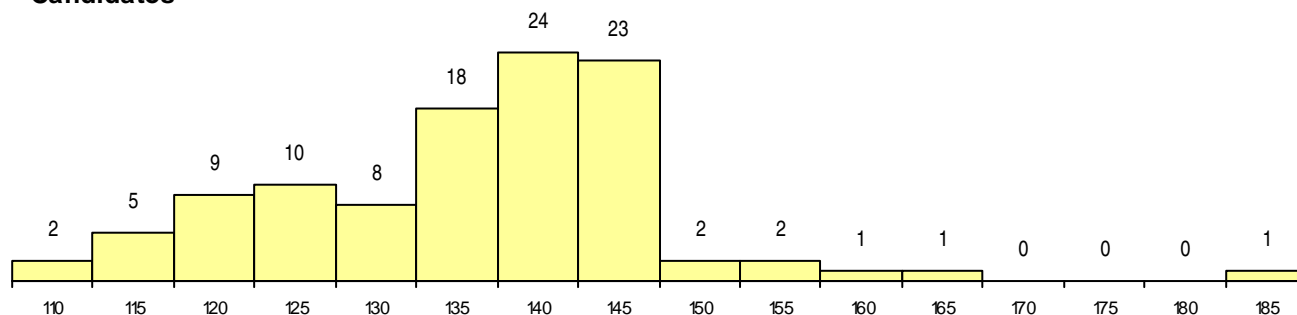

Estabelecimento: 0911 Universidade Nova de Lisboa - Faculdade de Direito
Curso Superior: 9078 Direito
Licenciatura

OPÇÃO CANDIDATURA

Opção	Cands. %	Cols. %
1ª	34 11	4 29
2ª	51 16	1 7
3ª	6 2	0 0
4ª	5 2	0 0
5ª	7 2	0 0
6ª	3 1	0 0
Total	106	5

ETAPA COLOCAÇÃO (contingente)

Etapa Colocação	Cands. %	Cols. %	Nota
17 Geral	106 33	5 36	151,3
Total	106	5	

DISTRITO/GAES DE CANDIDATURA

Distrito Origem	Cands. %	Cols. %
Lisboa	65 21	4 29
Santarém	7 2	1 7
Aveiro	4 1	0 0
Faro	4 1	0 0
R. A. Madeira	4 1	0 0
Viseu	4 1	0 0
Setúbal	3 1	0 0
Beja	3 1	0 0
Portalegre	2 1	0 0
Coimbra	2 1	0 0
Leiria	2 1	0 0
Porto	1 0	0 0
Viana do Castelo	1 0	0 0
Évora	1 0	0 0
Castelo Branco	1 0	0 0
Bragança	1 0	0 0
Braga	1 0	0 0
Total	106	5

SEXO DOS CANDIDATOS

Sexo	Cands. %	Cols. %
Masc.	43 14	2 14
Femin.	63 20	3 21
Total	106	5

CURSO DO 12º ANO

Curso 12º ano	Cands. %	Cols. %
C62 Línguas e Humanidades	64 20	3 21
C60 Ciências e Tecnologias	14 4	1 7
C61 Ciências Socioeconómicas	10 3	0 0
C82 Recorrente - Línguas e Humanidade	6 2	1 7
950 Equivalências Estrangeiras (Decreto	3 1	0 0
001 1.º curso	2 1	0 0
810 Agrupamento 1 / geral	1 0	0 0
S50 Técnico de vendas	1 0	0 0
610 Cursos de Educação e Formação (T	1 0	0 0
P60 Técnico de Instalações Elétricas	1 0	0 0
P32 Técnico de Coordenação e Produçã	1 0	0 0
C81 Recorrente - Ciências Socioeconómi	1 0	0 0
C64 Artes Visuais	1 0	0 0

(15 mais frequentes)

MÉDIAS dos Colocados

Nota de candidatura	156,1
Prova de ingresso	158,0
Média do 12º ano	154,2
Média do 10º/11º ano	154,2

DISTRIBUIÇÕES DE NOTAS DE CANDIDATURA

Candidatos