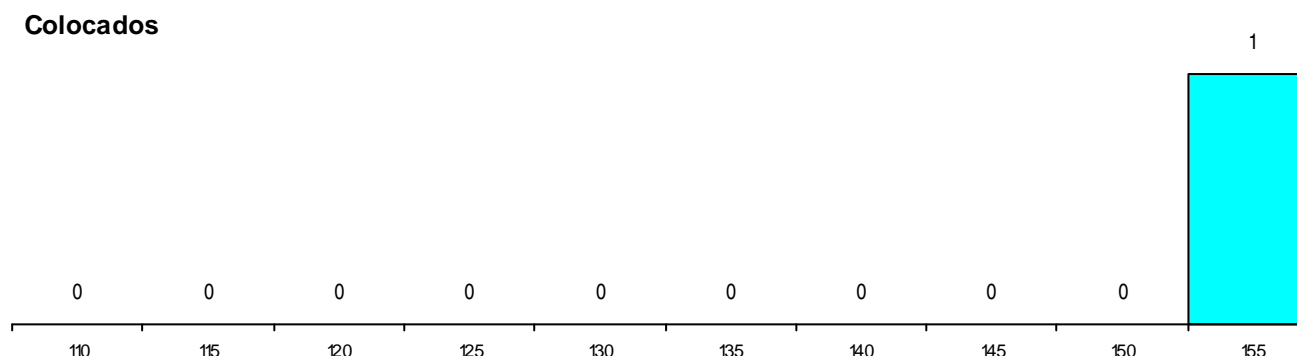

Estabelecimento: 1107 Universidade do Porto - Faculdade de Letras
Curso Superior: 9694 Ciência da Informação
Licenciatura

OPÇÃO CANDIDATURA

Opção	Cands. %	Cols. %
1ª	4 6	0 0
2ª	3 5	1 17
3ª	2 3	0 0
4ª	1 2	0 0
6ª	3 5	0 0
Total	13	1

ETAPA COLOCAÇÃO (contingente)

Etapa Colocação	Cands. %	Cols. %	Nota
17 Geral	13 21	1 17	156,8
Total	13	1	

DISTRITO/GAES DE CANDIDATURA

Distrito Origem	Cands. %	Cols. %
Porto	9 15	0 0
Aveiro	2 3	0 0
Leiria	1 2	1 17
Braga	1 2	0 0
Total	13	1

SEXO DOS CANDIDATOS

Sexo	Cands. %	Cols. %
Masc.	2 3	0 0
Femin.	11 18	1 17
Total	13	1

CURSO DO 12º ANO (15 mais frequentes)

Curso 12º ano	Cands. %	Cols. %
C62 Línguas e Humanidades	10 16	1 17
P56 Técnico de Gestão e Programação	1 2	0 0
C84 Recorrente - Artes Visuais	1 2	0 0
C64 Artes Visuais	1 2	0 0

MÉDIAS dos Colocados

Nota de candidatura 156,8
Prova de ingresso 155,0
Média do 12º ano 158,0
Média do 10º/11º ano 158,0

DISTRIBUIÇÕES DE NOTAS DE CANDIDATURA