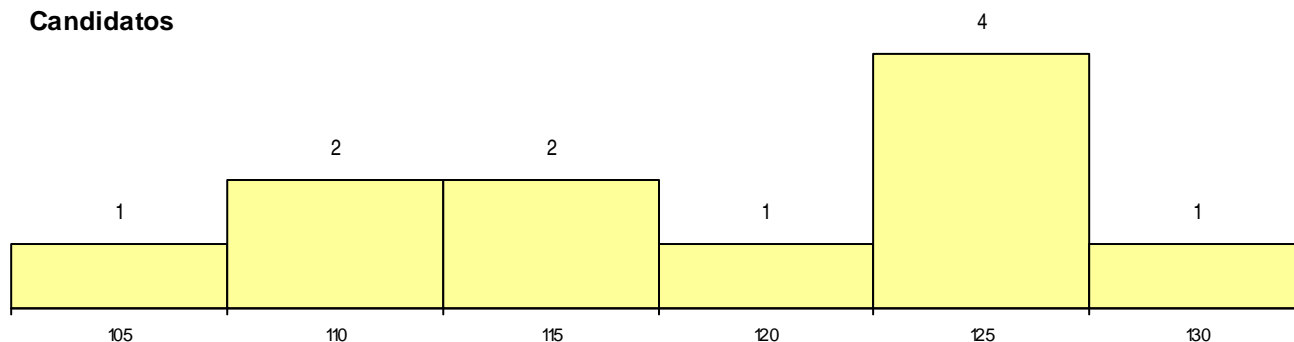

Estabelecimento: 3054 Instituto Politécnico de Castelo Branco - Escola Superior de Gestão de Idanha-a-Nova
Curso Superior: 9242 Solicitadoria
Licenciatura

OPÇÃO CANDIDATURA

Opção	Cands. %	Cols. %
1ª	2 3	2 11
2ª	4 6	2 11
3ª	2 3	2 11
4ª	1 1	0 0
5ª	1 1	0 0
6ª	1 1	1 5
Total	11	7

ETAPA COLOCAÇÃO (contingente)

Etapa Colocação	Cands. %	Cols. %	Nota
17 Geral	11 15	7 37	106,8
Total	11	7	

DISTRITO/GAES DE CANDIDATURA

Distrito Origem	Cands. %	Cols. %
Lisboa	3 4	1 5
Vila Real	2 3	2 11
Porto	1 1	1 5
Leiria	1 1	1 5
Guarda	1 1	1 5
Coimbra	1 1	0 0
Castelo Branco	1 1	0 0
Braga	1 1	1 5
Total	11	7

SEXO DOS CANDIDATOS

Sexo	Cands. %	Cols. %
Femin.	11 15	7 37
Total	11	7

CURSO DO 12º ANO

Curso 12º ano	(15 mais frequentes)	
	Cands. %	Cols. %
C62 Línguas e Humanidades	9 13	7 37
P84 Técnico de Serviços Jurídicos	1 1	0 0
P31 Técnico de Contabilidade	1 1	0 0

MÉDIAS dos Colocados

Nota de candidatura 114,7
Prova de ingresso 105,1
Média do 12º ano 119,9
Média do 10º/11º ano 119,9

DISTRIBUIÇÕES DE NOTAS DE CANDIDATURA

Candidatos