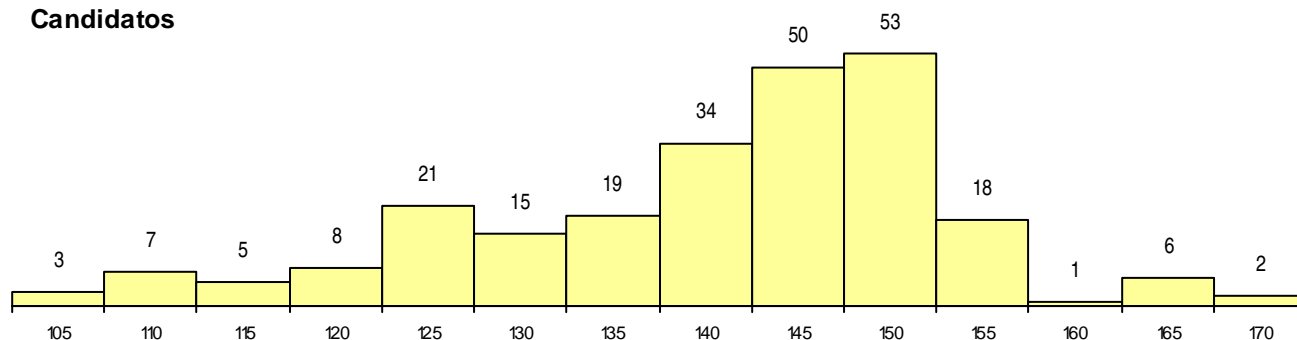

Estabelecimento: 1517 Universidade de Lisboa - Instituto Superior de Economia e Gestão
Curso Superior: 9147 Gestão
Licenciatura

OPÇÃO CANDIDATURA

Opção	Cands. %	Cols. %
1ª	69 12	7 10
2ª	57 10	5 7
3ª	48 9	0 0
4ª	31 6	0 0
5ª	25 5	0 0
6ª	12 2	0 0
Total	242	12

ETAPA COLOCAÇÃO (contingente)

Etapa Colocação	Cands. %	Cols. %	Nota
17 Geral	242 44	12 17	153,3
Total	242	12	

DISTRITO/GAES DE CANDIDATURA

Distrito Origem	Cands. %	Cols. %
Lisboa	183 33	9 13
Leiria	13 2	1 1
Setúbal	10 2	0 0
Santarém	8 1	1 1
R. A. Madeira	5 1	0 0
Guarda	4 1	0 0
Aveiro	3 1	0 0
Castelo Branco	2 0	0 0
Porto	2 0	0 0
Vila Real	2 0	0 0
Viseu	2 0	1 1
R. A. Açores	2 0	0 0
Portalegre	2 0	0 0
Viana do Castelo	1 0	0 0
Faro	1 0	0 0
Coimbra	1 0	0 0
Beja	1 0	0 0
Total	242	12

SEXO DOS CANDIDATOS

Sexo	Cands. %	Cols. %
Masc.	158 29	6 9
Femin.	84 15	6 9
Total	242	12

CURSO DO 12º ANO (15 mais frequentes)

Curso 12º ano	Cands. %	Cols. %
C61 Ciências Socioeconómicas	151 27	6 9
C60 Ciências e Tecnologias	84 15	5 7
C81 Recorrente - Ciências Socioeconómi	2 0	0 0
940 Escolas estrangeiras em Portugal	1 0	1 1
950 Equivalências Estrangeiras (Decreto	1 0	0 0
P56 Técnico de Gestão e Programação	1 0	0 0
C80 Recorrente - Ciências e Tecnologias	1 0	0 0
C64 Artes Visuais	1 0	0 0

MÉDIAS dos Colocados

Nota de candidatura	155,5
Prova de ingresso	151,9
Média do 12º ano	159,1
Média do 10º/11º ano	159,1

DISTRIBUIÇÕES DE NOTAS DE CANDIDATURA

Candidatos