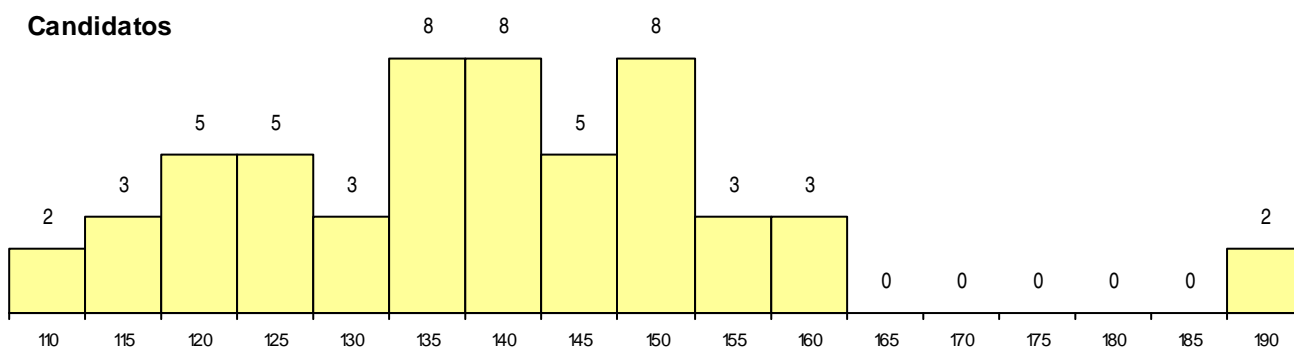

Estabelecimento: 0503 Universidade de Coimbra - Faculdade de Economia
Curso Superior: 9147 Gestão
Licenciatura

OPÇÃO CANDIDATURA

Opção	Cands. %	Cols. %
1ª	14 7	5 25
2ª	16 8	0 0
3ª	8 4	1 5
4ª	7 4	1 5
5ª	6 3	0 0
6ª	4 2	0 0
Total	55	7

ETAPA COLOCAÇÃO (contingente)

Etapa Colocação	Cands. %	Cols. %	Nota
17 Geral	55 28	7 35	151,8
Total	55	7	

DISTRITO/GAES DE CANDIDATURA

Distrito Origem	Cands. %	Cols. %
Coimbra	17 9	2 10
Porto	8 4	2 10
Aveiro	7 4	1 5
Viana do Castelo	5 3	1 5
Leiria	4 2	0 0
Viseu	3 2	1 5
Lisboa	3 2	0 0
Vila Real	2 1	0 0
Braga	2 1	0 0
Santarém	1 1	0 0
Guarda	1 1	0 0
Faro	1 1	0 0
Bragança	1 1	0 0
Total	55	7

SEXO DOS CANDIDATOS

Sexo	Cands. %	Cols. %
Masc.	36 19	6 30
Femin.	19 10	1 5
Total	55	7

CURSO DO 12º ANO

Curso 12º ano	(15 mais frequentes)	
	Cands. %	Cols. %
C60 Ciências e Tecnologias	34 18	4 20
C61 Ciências Socioeconómicas	19 10	3 15
G22 Informática e Gestão (VT) (Portaria	1 1	0 0
C81 Recorrente - Ciências Socioeconómi	1 1	0 0

MÉDIAS dos Colocados

Nota de candidatura 156,1
Prova de ingresso 151,0
Média do 12º ano 161,1
Média do 10º/11º ano 161,1

DISTRIBUIÇÕES DE NOTAS DE CANDIDATURA