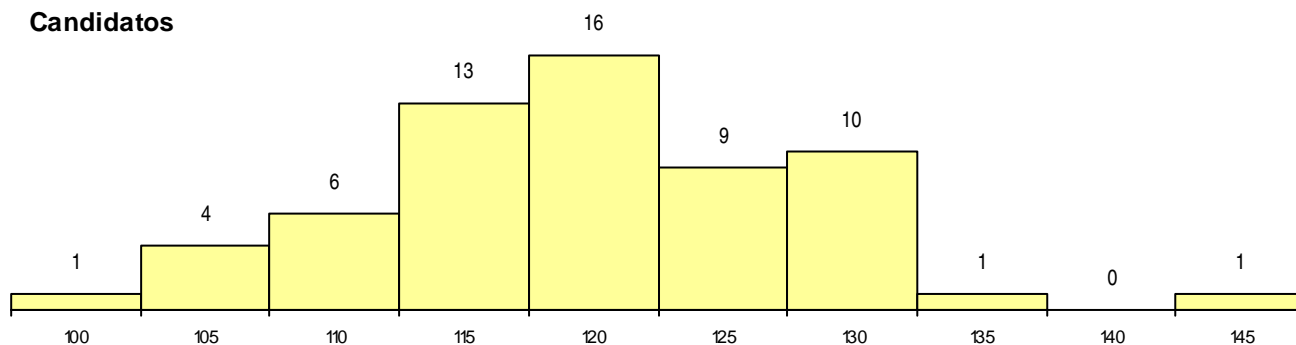

OPÇÃO CANDIDATURA

Opção	Cands. %	Cols. %
1ª	47 30	3 15
2ª	3 2	0 0
3ª	6 4	1 5
4ª	4 3	1 5
5ª	1 1	0 0
Total	61	5

ETAPA COLOCAÇÃO (contingente)

Etapa Colocação	Cands. %	Cols. %	Nota
17 Geral	61 38	5 25	130,0
Total	61	5	

DISTRITO/GAES DE CANDIDATURA

Distrito Origem	Cands. %	Cols. %
Coimbra	26 16	1 5
Porto	9 6	2 10
Aveiro	6 4	0 0
Lisboa	5 3	0 0
Leiria	5 3	0 0
R. A. Açores	3 2	0 0
Viana do Castelo	2 1	1 5
Santarém	2 1	0 0
R. A. Madeira	1 1	1 5
Viseu	1 1	0 0
Setúbal	1 1	0 0
Total	61	5

SEXO DOS CANDIDATOS

Sexo	Cands. %	Cols. %
Masc.	48 30	4 20
Femin.	13 8	1 5
Total	61	5

CURSO DO 12º ANO (15 mais frequentes)

Curso 12º ano	Cands. %	Cols. %
C60 Ciências e Tecnologias	21 13	4 20
C62 Línguas e Humanidades	9 6	1 5
R05 Técnico de Apoio à Gestão Desporti	9 6	0 0
C80 Recorrente - Ciências e Tecnologias	4 3	0 0
C61 Ciências Socioeconómicas	2 1	0 0
C64 Artes Visuais	2 1	0 0
966 Cursos EFA, Formações Modulares,	2 1	0 0
G59 Energias Renováveis (Portaria n.º 2	1 1	0 0
C81 Recorrente - Ciências Socioeconómi	1 1	0 0
C82 Recorrente - Línguas e Humanidade	1 1	0 0
608 Cursos Vocacionais (Todos os Curs	1 1	0 0
G49 Desporto e Dinamização da Atividad	1 1	0 0
P14 Técnico de Multimédia	1 1	0 0
P38 Técnico de Design de Moda	1 1	0 0
P47 Técnico de Energias Renováveis	1 1	0 0

MÉDIAS dos Colocados

Nota de candidatura	131,3
Prova de ingresso	120,6
Média do 12º ano	137,0
Média do 10º/11º ano	137,0

DISTRIBUIÇÕES DE NOTAS DE CANDIDATURA

Candidatos