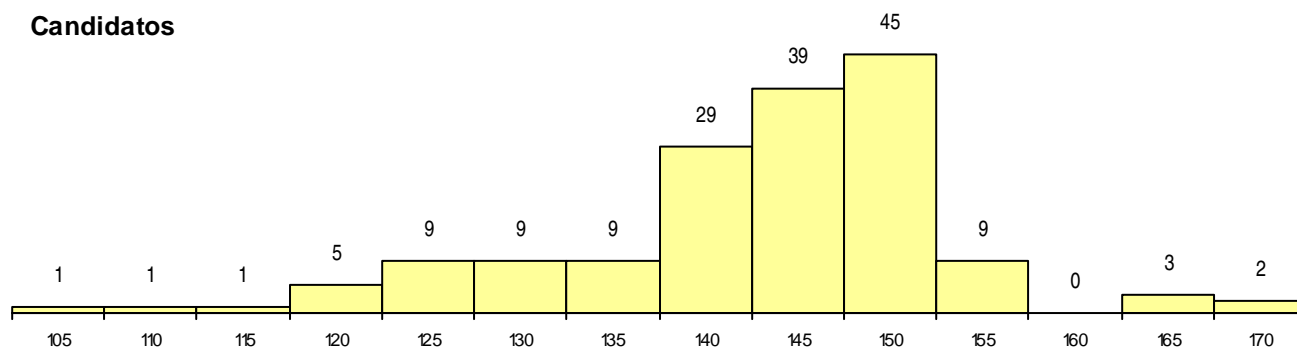

Estabelecimento: 1517 Universidade de Lisboa - Instituto Superior de Economia e Gestão
Curso Superior: 9081 Economia
Licenciatura

OPÇÃO CANDIDATURA

Opção	Cands. %	Cols. %
1ª	23 6	7 13
2ª	37 9	0 0
3ª	32 8	2 4
4ª	35 9	0 0
5ª	22 5	0 0
6ª	13 3	0 0
Total	162	9

ETAPA COLOCAÇÃO (contingente)

Etapa Colocação	Cands. %	Cols. %	Nota
17 Geral	162 40	9 16	151,5
Total	162	9	

DISTRITO/GAES DE CANDIDATURA

Distrito Origem	Cands. %	Cols. %
Lisboa	128 32	9 16
Leiria	9 2	0 0
R. A. Madeira	4 1	0 0
Setúbal	4 1	0 0
Guarda	3 1	0 0
Santarém	2 0	0 0
Portalegre	2 0	0 0
Castelo Branco	2 0	0 0
Beja	2 0	0 0
Viseu	1 0	0 0
Vila Real	1 0	0 0
Porto	1 0	0 0
Faro	1 0	0 0
Braga	1 0	0 0
Aveiro	1 0	0 0
Total	162	9

SEXO DOS CANDIDATOS

Sexo	Cands. %	Cols. %
Masc.	110 27	6 11
Femin.	52 13	3 5
Total	162	9

CURSO DO 12º ANO

Curso 12º ano	(15 mais frequentes)	
	Cands. %	Cols. %
C61 Ciências Socioeconómicas	118 29	5 9
C60 Ciências e Tecnologias	38 9	4 7
C81 Recorrente - Ciências Socioeconómi	3 1	0 0
940 Escolas estrangeiras em Portugal	1 0	0 0
P56 Técnico de Gestão e Programação	1 0	0 0
C64 Artes Visuais	1 0	0 0

MÉDIAS dos Colocados

Nota de candidatura 157,8
Prova de ingresso 163,8
Média do 12º ano 151,7
Média do 10º/11º ano 151,7

DISTRIBUIÇÕES DE NOTAS DE CANDIDATURA

Candidatos