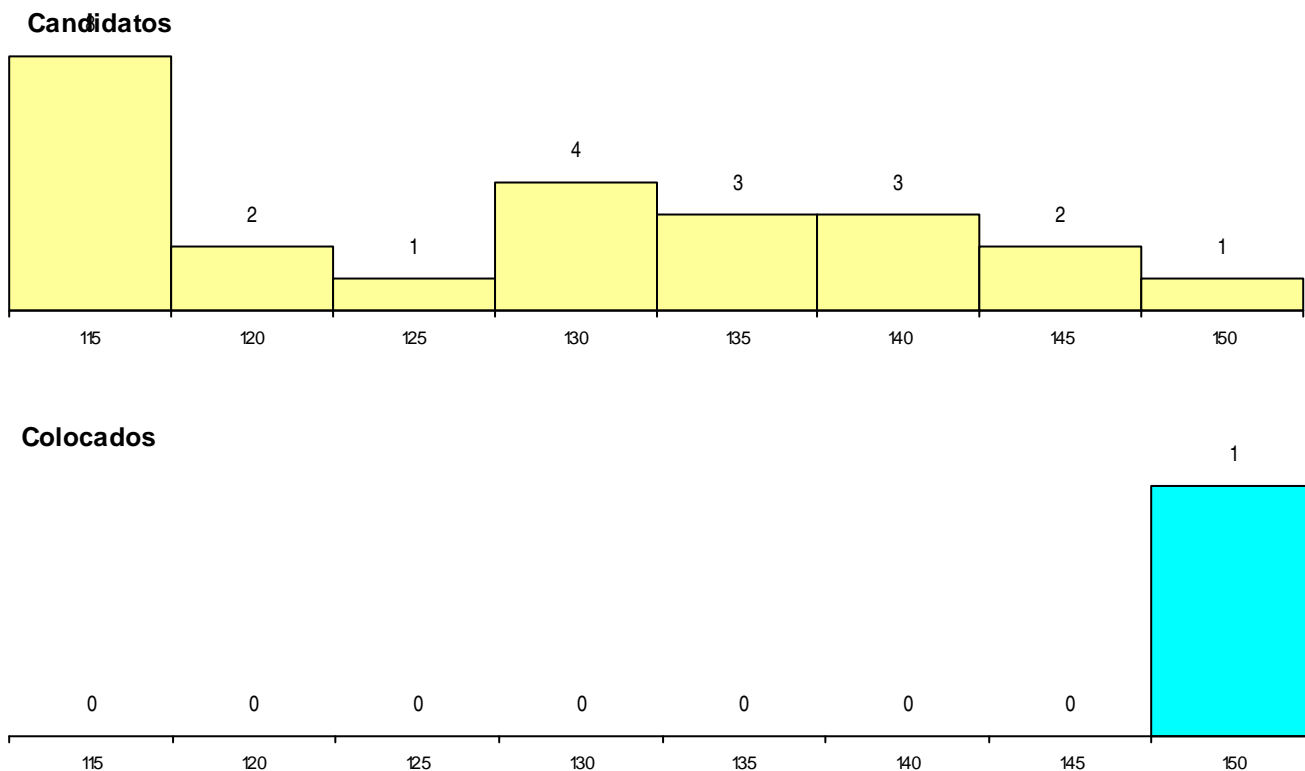

Estabelecimento: 0501 Universidade de Coimbra - Faculdade de Ciências e Tecnologia
Curso Superior: 9119 Engenharia Informática
Licenciatura

OPÇÃO CANDIDATURA

Opção	Cands. %	Cols. %
1ª	9 10	0 0
2ª	10 11	1 11
4ª	3 3	0 0
6ª	2 2	0 0
Total	24	1

ETAPA COLOCAÇÃO (contingente)

Etapa Colocação	Cands. %	Cols. %	Nota
17 Geral	24 26	1 11	147,5
Total	24	1	

DISTRITO/GAES DE CANDIDATURA

Distrito Origem	Cands. %	Cols. %
Coimbra	10 11	0 0
Porto	3 3	0 0
Leiria	3 3	0 0
Santarém	2 2	0 0
Lisboa	2 2	0 0
Viseu	1 1	0 0
Viana do Castelo	1 1	1 11
Braga	1 1	0 0
Aveiro	1 1	0 0
Total	24	1

SEXO DOS CANDIDATOS

Sexo	Cands. %	Cols. %
Masc.	22 24	1 11
Femin.	2 2	0 0
Total	24	1

CURSO DO 12º ANO (15 mais frequentes)

Curso 12º ano	Cands. %	Cols. %
C60 Ciências e Tecnologias	21 23	0 0
C80 Recorrente - Ciências e Tecnologias	1 1	1 11
P56 Técnico de Gestão e Programação	1 1	0 0
C61 Ciências Socioeconómicas	1 1	0 0

MÉDIAS dos Colocados

Nota de candidatura 147,5
Prova de ingresso 161,0
Média do 12º ano 134,0
Média do 10º/11º ano 134,0

DISTRIBUIÇÕES DE NOTAS DE CANDIDATURA