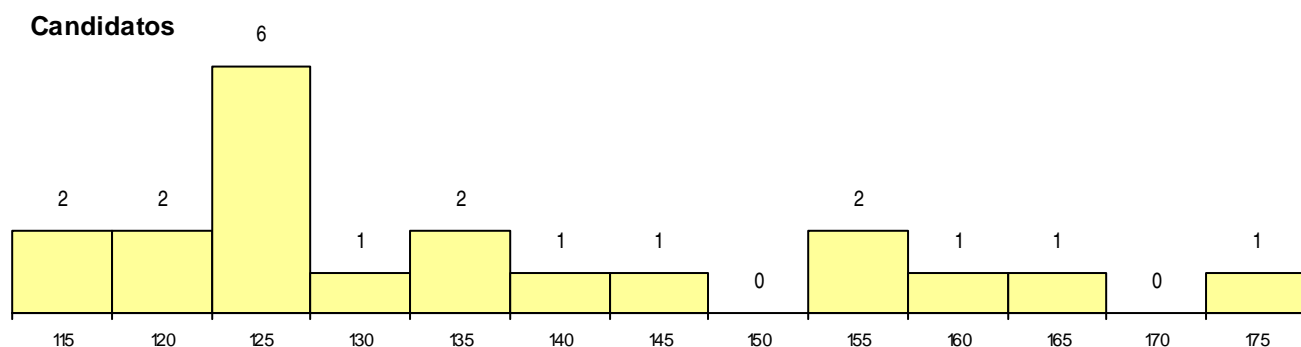

MÉDIAS dos Colocados

Nota de candidatura 163,4
 Prova de ingresso 167,0
 Média do 12º ano 161,0
 Média do 10º/11º ano 161,0

DISTRIBUIÇÕES DE NOTAS DE CANDIDATURA

Estabelecimento: 1000 Universidade do Minho
Curso Superior: 9006 Arqueologia
 Licenciatura