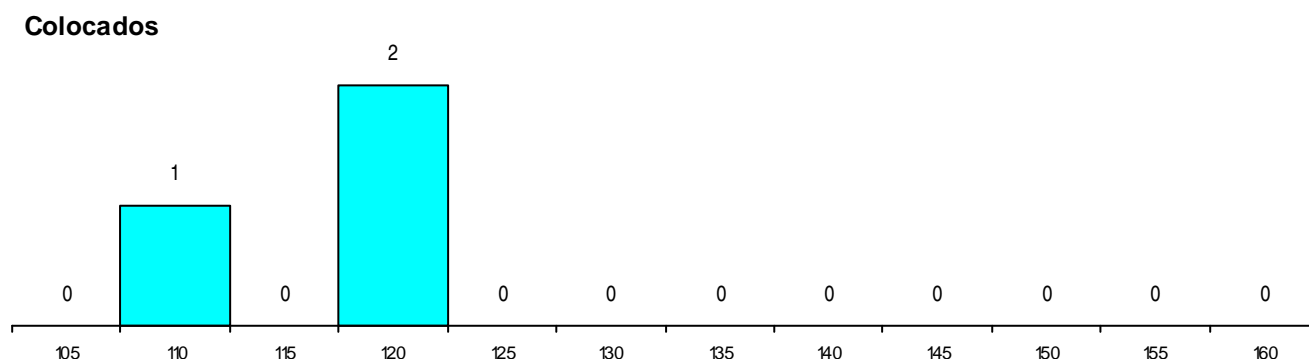

Estabelecimento: 1515 Universidade de Lisboa - Instituto Superior de Agronomia
Curso Superior: 8258 Arquitetura Paisagista
Licenciatura

OPÇÃO CANDIDATURA

Opção	Cands. %	Cols. %
1ª	1 5	1 10
2ª	2 9	1 10
3ª	1 5	0 0
4ª	1 5	0 0
5ª	2 9	1 10
6ª	1 5	0 0
Total	8	3

ETAPA COLOCAÇÃO (contingente)

Etapa Colocação	Cands. %	Cols. %	Nota
17 Geral	8 36	3 30	112,3
Total	8	3	

DISTRITO/GAES DE CANDIDATURA

Distrito Origem	Cands. %	Cols. %
Lisboa	7 32	3 30
Faro	1 5	0 0
Total	8	3

SEXO DOS CANDIDATOS

Sexo	Cands. %	Cols. %
Masc.	7 32	2 20
Femin.	1 5	1 10
Total	8	3

CURSO DO 12º ANO (15 mais frequentes)

Curso 12º ano	Cands. %	Cols. %
C60 Ciências e Tecnologias	6 27	3 30
950 Equivalências Estrangeiras (Decreto	1 5	0 0
C80 Recorrente - Ciências e Tecnologias	1 5	0 0

MÉDIAS dos Colocados

Nota de candidatura 118,3
Prova de ingresso 112,5
Média do 12º ano 124,0
Média do 10º/11º ano 124,0

DISTRIBUIÇÕES DE NOTAS DE CANDIDATURA