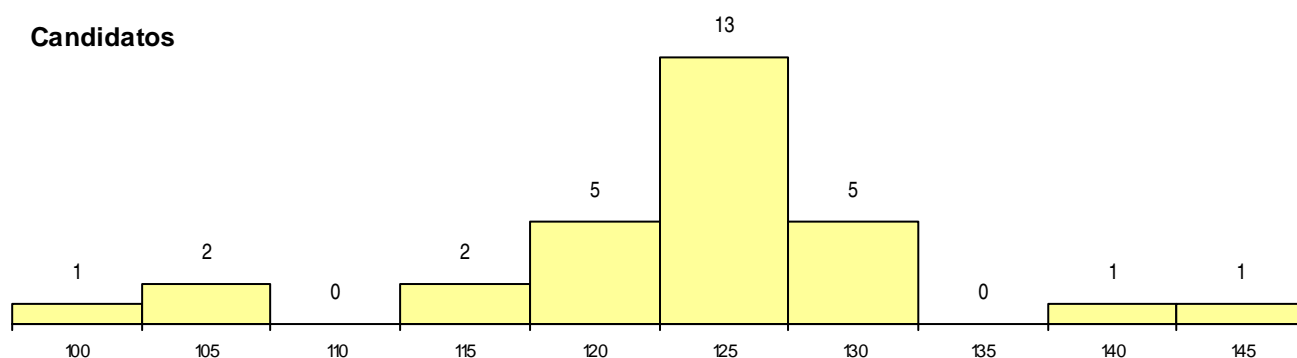

Estabelecimento: 3139 Instituto Politécnico do Porto - Escola Superior de Hotelaria e Turismo
Curso Superior: 8442 Gestão das Atividades Turísticas (regime pós-laboral)
Licenciatura

OPÇÃO CANDIDATURA

Opção	Cands. %	Cols. %
1ª	7 7	1 11
2ª	7 7	1 11
3ª	6 6	0 0
4ª	5 5	0 0
5ª	3 3	0 0
6ª	2 2	1 11
Total	30	3

ETAPA COLOCAÇÃO (contingente)

Etapa Colocação	Cands. %	Cols. %	Nota
17 Geral	30 29	3 33	130,4
Total	30	3	

DISTRITO/GAES DE CANDIDATURA

Distrito Origem	Cands. %	Cols. %
Porto	22 21	2 22
Braga	5 5	1 11
R. A. Madeira	1 1	0 0
Viana do Castelo	1 1	0 0
Lisboa	1 1	0 0
Total	30	3

SEXO DOS CANDIDATOS

Sexo	Cands. %	Cols. %
Masc.	11 10	0 0
Femin.	19 18	3 33
Total	30	3

CURSO DO 12º ANO (15 mais frequentes)

Curso 12º ano	Cands. %	Cols. %
C62 Línguas e Humanidades	16 15	1 11
C60 Ciências e Tecnologias	3 3	1 11
966 Cursos EFA, Formações Modulares,	3 3	0 0
C64 Artes Visuais	1 1	1 11
P91 Técnico de Turismo	1 1	0 0
P16 Técnico de Análise Laboratorial	1 1	0 0
G29 Animação e Gestão Desportiva (Por	1 1	0 0
G25 Património e Turismo (VT) (Portaria	1 1	0 0
C84 Recorrente - Artes Visuais	1 1	0 0
C80 Recorrente - Ciências e Tecnologias	1 1	0 0
C61 Ciências Socioeconómicas	1 1	0 0

MÉDIAS dos Colocados

Nota de candidatura	133,4
Prova de ingresso	126,7
Média do 12º ano	137,0
Média do 10º/11º ano	137,0

DISTRIBUIÇÕES DE NOTAS DE CANDIDATURA

Candidatos