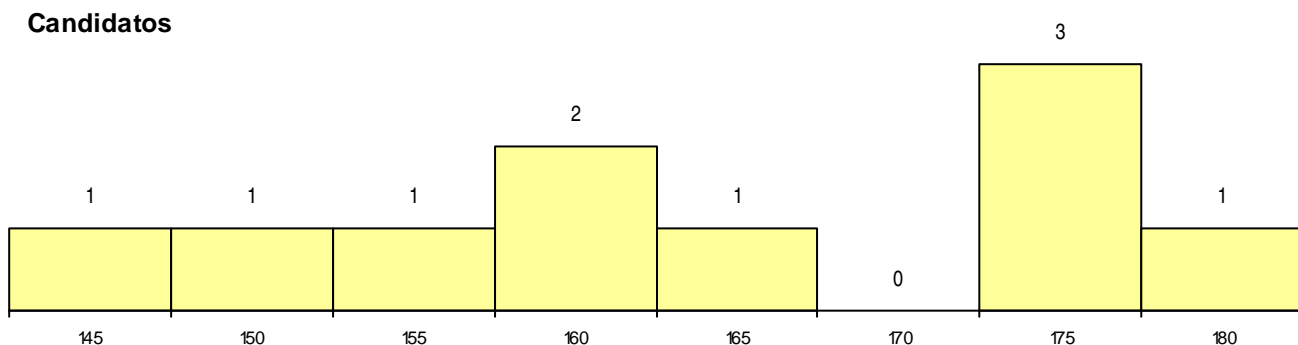

Estabelecimento: 1000 Universidade do Minho
Curso Superior: 9509 Engenharia e Gestão Industrial
Mestrado Integrado

OPÇÃO CANDIDATURA

Opção	Cands. %	Cols. %
1ª	8 17	0 0
2ª	1 2	0 0
4ª	1 2	0 0
Total	10	0

ETAPA COLOCAÇÃO (contingente)

Etapa Colocação	Cands. %	Cols. %	Nota
17 Geral	10 22	0 0	
Total	10	0	

DISTRITO/GAES DE CANDIDATURA

Distrito Origem	Cands. %	Cols. %
Braga	7 15	0 0
Porto	3 7	0 0
Total	10	0

SEXO DOS CANDIDATOS

Sexo	Cands. %	Cols. %
Masc.	5 11	0 0
Femin.	5 11	0 0
Total	10	0

CURSO DO 12º ANO (15 mais frequentes)

Curso 12º ano	Cands. %	Cols. %
C60 Ciências e Tecnologias	8 17	0 0
P72 Técnico de Produção Agrária	1 2	0 0
G44 Biotecnologia Aplicada (Portaria n.º	1 2	0 0

MÉDIAS dos Colocados

Nota de candidatura
Prova de ingresso
Média do 12º ano
Média do 10º/11º ano

DISTRIBUIÇÕES DE NOTAS DE CANDIDATURA