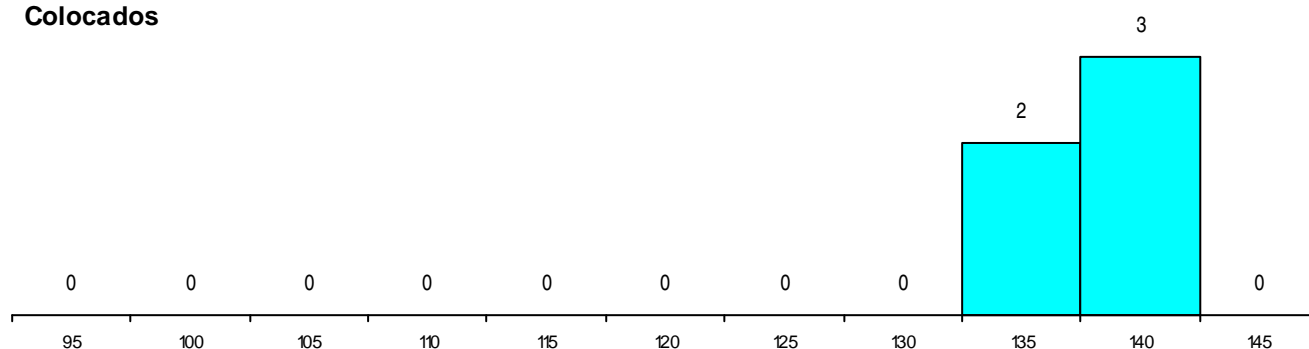

MÉDIAS dos Colocados

Nota de candidatura	138,5
Prova de ingresso	134,2
Média do 12º ano	140,8
Média do 10º/11º ano	140,8

DISTRIBUIÇÕES DE NOTAS DE CANDIDATURA

Candidatos

Colocados

Estabelecimento: 1202 Universidade de Trás-os-Montes e Alto Douro - Escola de Ciências Humanas e Sociais
Curso Superior: 9238 Serviço Social
Licenciatura