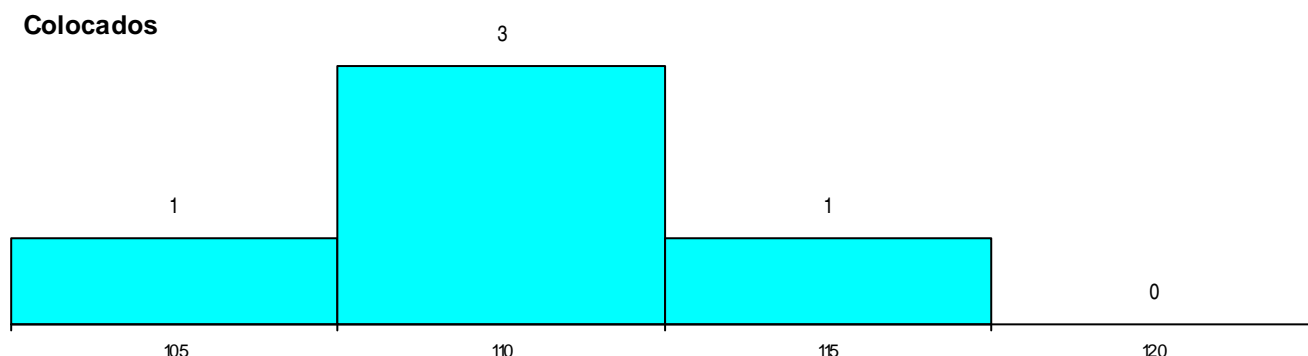

Estabelecimento: 0501 Universidade de Coimbra - Faculdade de Ciências e Tecnologia
Curso Superior: 9146 Geologia
Licenciatura

OPÇÃO CANDIDATURA

Opção	Cands. %	Cols. %
1ª	2 5	2 13
2ª	1 2	1 6
3ª	1 2	0 0
4ª	2 5	2 13
6ª	1 2	0 0
Total	7	5

ETAPA COLOCAÇÃO (contingente)

Etapa Colocação	Cands. %	Cols. %	Nota
17 Geral	7 16	5 31	107,0
Total	7	5	

DISTRITO/GAES DE CANDIDATURA

Distrito Origem	Cands. %	Cols. %
Coimbra	4 9	3 19
Lisboa	1 2	0 0
Castelo Branco	1 2	1 6
Aveiro	1 2	1 6
Total	7	5

SEXO DOS CANDIDATOS

Sexo	Cands. %	Cols. %
Masc.	4 9	2 13
Femin.	3 7	3 19
Total	7	5

CURSO DO 12º ANO (15 mais frequentes)

Curso 12º ano	Cands. %	Cols. %
C60 Ciências e Tecnologias	3 7	2 13
P59 Técnico de Informática de Gestão	1 2	1 6
C81 Recorrente - Ciências Socioeconómi	1 2	1 6
C62 Línguas e Humanidades	1 2	1 6
966 Cursos EFA, Formações Modulares,	1 2	0 0

MÉDIAS dos Colocados

Nota de candidatura 110,0
Prova de ingresso 97,0
Média do 12º ano 123,0
Média do 10º/11º ano 123,0

DISTRIBUIÇÕES DE NOTAS DE CANDIDATURA