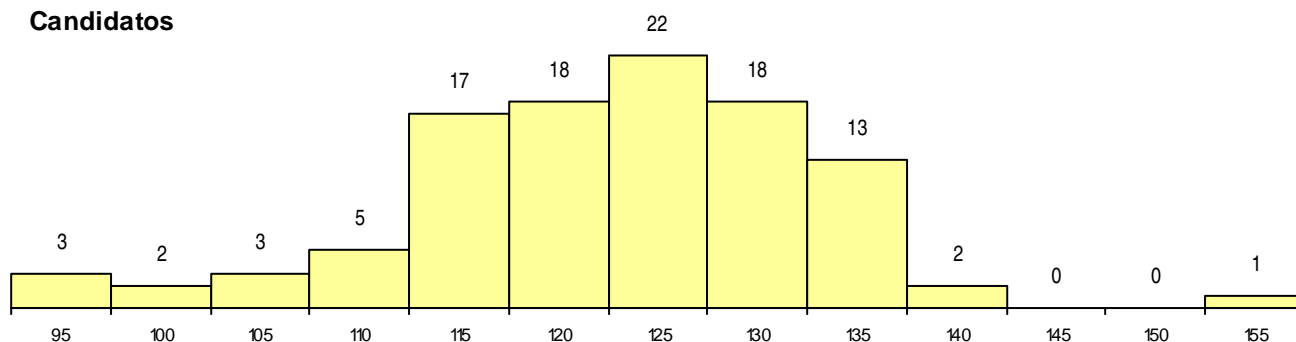

Estabelecimento: 7002 Escola Superior de Enfermagem de Lisboa
Curso Superior: 9500 Enfermagem
Licenciatura

OPÇÃO CANDIDATURA

Opção	Cands. %	Cols. %
1ª	63 16	10 20
2ª	15 4	1 2
3ª	11 3	1 2
4ª	6 2	0 0
5ª	5 1	0 0
6ª	4 1	0 0
Total	104	12

ETAPA COLOCAÇÃO (contingente)

Etapa Colocação	Cands. %	Cols. %	Nota
17 Geral	104 26	12 24	134,2
Total	104	12	

DISTRITO/GAES DE CANDIDATURA

Distrito Origem	Cands. %	Cols. %
Lisboa	52 13	8 16
Setúbal	13 3	0 0
Santarém	8 2	1 2
R. A. Madeira	5 1	1 2
Beja	4 1	0 0
Porto	4 1	1 2
Évora	3 1	0 0
Castelo Branco	2 1	0 0
Coimbra	2 1	0 0
Faro	2 1	0 0
Leiria	2 1	0 0
Viseu	2 1	1 2
Aveiro	1 0	0 0
Vila Real	1 0	0 0
Braga	1 0	0 0
R. A. Açores	1 0	0 0
Portalegre	1 0	0 0
Total	104	12

SEXO DOS CANDIDATOS

Sexo	Cands. %	Cols. %
Masc.	23 6	2 4
Femin.	81 21	10 20
Total	104	12

CURSO DO 12º ANO (15 mais frequentes)

Curso 12º ano	Cands. %	Cols. %
C60 Ciências e Tecnologias	82 21	11 22
C80 Recorrente - Ciências e Tecnologias	8 2	0 0
P11 Técnico Auxiliar de Saúde	6 2	1 2
966 Cursos EFA, Formações Modulares,	5 1	0 0
950 Equivalências Estrangeiras (Decreto	1 0	0 0
P91 Técnico de Turismo	1 0	0 0
P08 Instrumentista de Sopros e de Percus	1 0	0 0

MÉDIAS dos Colocados

Nota de candidatura	138,1
Prova de ingresso	125,9
Média do 12º ano	146,2
Média do 10º/11º ano	146,2

DISTRIBUIÇÕES DE NOTAS DE CANDIDATURA

Candidatos