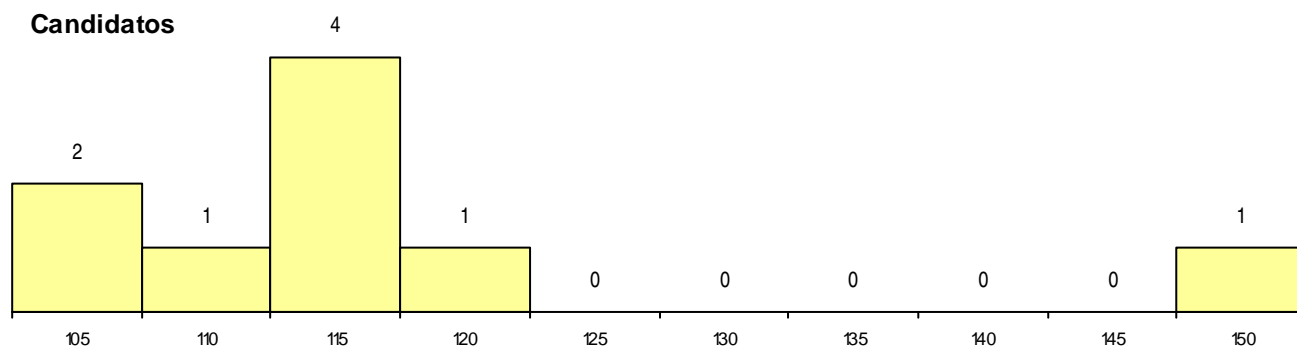

Estabelecimento: 1515 Universidade de Lisboa - Instituto Superior de Agronomia
Curso Superior: 9087 Engenharia Alimentar
Licenciatura

OPÇÃO CANDIDATURA

Opção	Cands. %	Cols. %
1ª	3 7	0 0
2ª	2 4	0 0
3ª	1 2	0 0
4ª	1 2	0 0
5ª	2 4	1 6
Total	9	1

ETAPA COLOCAÇÃO (contingente)

Etapa Colocação	Cands. %	Cols. %	Nota
17 Geral	9 20	1 6	122,0
Total	9	1	

DISTRITO/GAES DE CANDIDATURA

Distrito Origem	Cands. %	Cols. %
Lisboa	7 15	1 6
Setúbal	1 2	0 0
Faro	1 2	0 0
Total	9	1

SEXO DOS CANDIDATOS

Sexo	Cands. %	Cols. %
Masc.	8 17	1 6
Femin.	1 2	0 0
Total	9	1

CURSO DO 12º ANO

(15 mais frequentes)

Curso 12º ano	Cands. %	Cols. %
C60 Ciências e Tecnologias	9 20	1 6

MÉDIAS dos Colocados

Nota de candidatura 122,0
Prova de ingresso 119,0
Média do 12º ano 125,0
Média do 10º/11º ano 125,0

DISTRIBUIÇÕES DE NOTAS DE CANDIDATURA