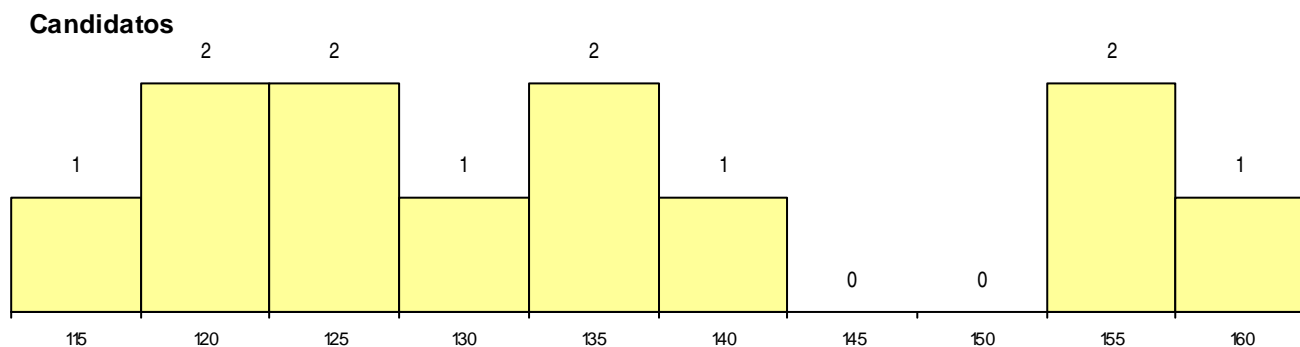

Estabelecimento: 1000 Universidade do Minho
Curso Superior: 9555 Psicologia
Mestrado Integrado

OPÇÃO CANDIDATURA

Opção	Cands. %	Cols. %
1ª	3 5	2 13
2ª	5 9	2 13
3ª	2 4	0 0
5ª	1 2	0 0
6ª	1 2	0 0
Total	12	4

ETAPA COLOCAÇÃO (contingente)

Etapa Colocação	Cands. %	Cols. %	Nota
17 Geral	12 22	4 27	135,0
Total	12	4	

DISTRITO/GAES DE CANDIDATURA

Distrito Origem	Cands. %	Cols. %
Braga	6 11	1 7
Viana do Castelo	2 4	2 13
Viseu	1 2	0 0
Santarém	1 2	1 7
Beja	1 2	0 0
Aveiro	1 2	0 0
Total	12	4

SEXO DOS CANDIDATOS

Sexo	Cands. %	Cols. %
Masc.	3 5	1 7
Femin.	9 16	3 20
Total	12	4

CURSO DO 12º ANO

Curso 12º ano	Cands. %	Cols. %
C60 Ciências e Tecnologias	12 22	4 27

(15 mais frequentes)

MÉDIAS dos Colocados

Nota de candidatura 146,5
Prova de ingresso 132,5
Média do 12º ano 155,8
Média do 10º/11º ano 155,8

DISTRIBUIÇÕES DE NOTAS DE CANDIDATURA