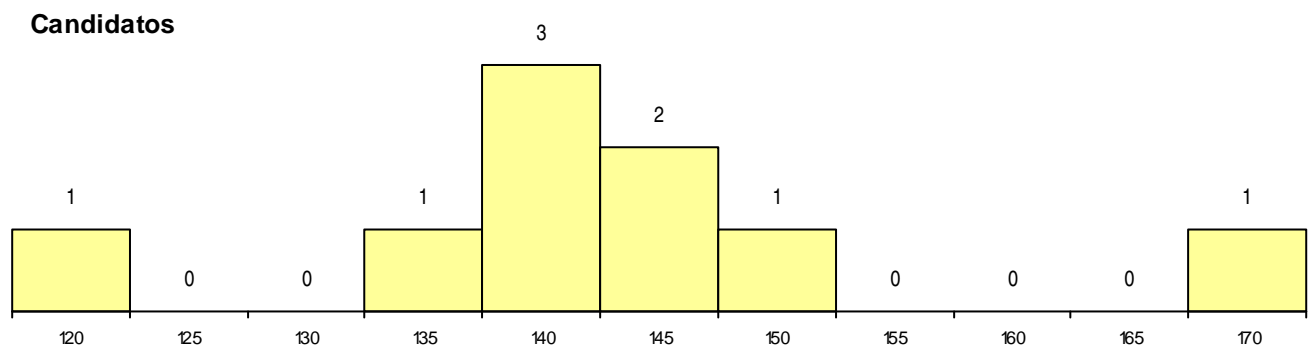

Estabelecimento: 0501 Universidade de Coimbra - Faculdade de Ciências e Tecnologia
Curso Superior: 9104 Engenharia e Gestão Industrial
Licenciatura

OPÇÃO CANDIDATURA				ETAPA COLOCAÇÃO (contingente)				DISTRITO/GAES DE CANDIDATURA			
Opção	Cands. %	Cols. %		Etapa Colocação	Cands. %	Cols. %	Nota	Distrito Origem	Cands. %	Cols. %	
1ª	2	5	0 0	17 Geral	9	20	0 0	Coimbra	2	5	0 0
2ª	2	5	0 0	Total	9	0		Vila Real	1	2	0 0
3ª	4	9	0 0					Viana do Castelo	1	2	0 0
6ª	1	2	0 0					Setúbal	1	2	0 0
Total	9	0						Porto	1	2	0 0
								Leiria	1	2	0 0
								Guarda	1	2	0 0
								Aveiro	1	2	0 0
								Total	9	0	

SEXO DOS CANDIDATOS			CURSO DO 12º ANO (15 mais frequentes)		
Sexo	Cands. %	Cols. %	Curso 12º ano	Cands. %	Cols. %
Masc.	9	20	C60 Ciências e Tecnologias	9	20
Total	9	0			

MÉDIAS dos Colocados

Nota de candidatura
Prova de ingresso
Média do 12º ano
Média do 10º/11º ano

DISTRIBUIÇÕES DE NOTAS DE CANDIDATURA