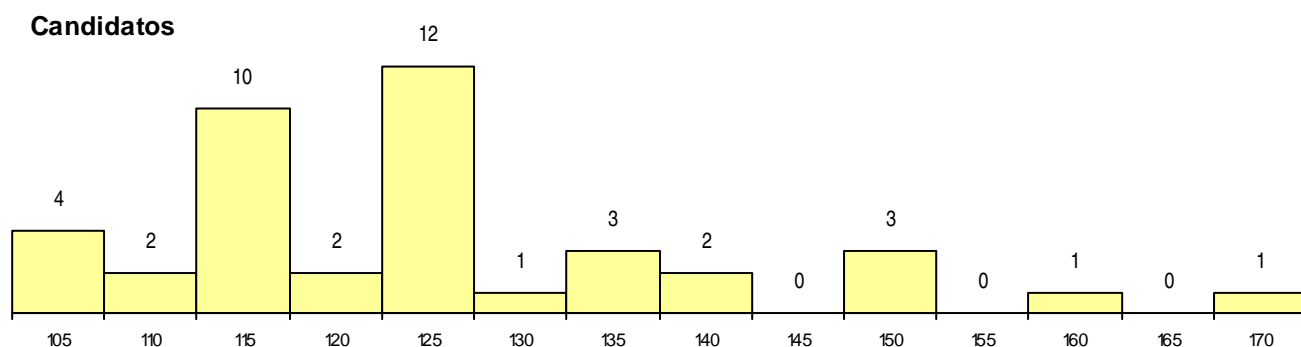

Estabelecimento: 1506 Universidade de Lisboa - Faculdade de Letras
Curso Superior: 8413 Artes e Humanidades
Licenciatura

OPÇÃO CANDIDATURA

Opção	Cands. %	Cols. %
1ª	9 8	2 25
2ª	8 7	2 25
3ª	7 6	0 0
4ª	7 6	0 0
5ª	6 5	0 0
6ª	4 4	0 0
Total	41	4

ETAPA COLOCAÇÃO (contingente)

Etapa Colocação	Cands. %	Cols. %	Nota
17 Geral	41 37	4 50	128,0
Total	41	4	

DISTRITO/GAES DE CANDIDATURA

Distrito Origem	Cands. %	Cols. %
Lisboa	30 27	4 50
Setúbal	4 4	0 0
Santarém	2 2	0 0
R. A. Madeira	1 1	0 0
Vila Real	1 1	0 0
Leiria	1 1	0 0
Évora	1 1	0 0
Braga	1 1	0 0
Total	41	4

SEXO DOS CANDIDATOS

Sexo	Cands. %	Cols. %
Masc.	11 10	0 0
Femin.	30 27	4 50
Total	41	4

CURSO DO 12º ANO (15 mais frequentes)

Curso 12º ano	Cands. %	Cols. %
C62 Línguas e Humanidades	24 22	3 38
C60 Ciências e Tecnologias	4 4	0 0
C80 Recorrente - Ciências e Tecnologias	2 2	0 0
C61 Ciências Socioeconómicas	2 2	0 0
C73 Produção Artística	1 1	1 13
966 Cursos EFA, Formações Modulares,	1 1	0 0
P93 Técnico de Vendas	1 1	0 0
P56 Técnico de Gestão e Programação	1 1	0 0
P19 Técnico de Apoio Psicossocial	1 1	0 0
P06 Instrumentista de Cordas e de Tecla	1 1	0 0
C82 Recorrente - Línguas e Humanidade	1 1	0 0
C71 Design de Comunicação	1 1	0 0
C64 Artes Visuais	1 1	0 0

MÉDIAS dos Colocados

Nota de candidatura	137,6
Prova de ingresso	133,8
Média do 12º ano	141,5
Média do 10º/11º ano	141,5

DISTRIBUIÇÕES DE NOTAS DE CANDIDATURA