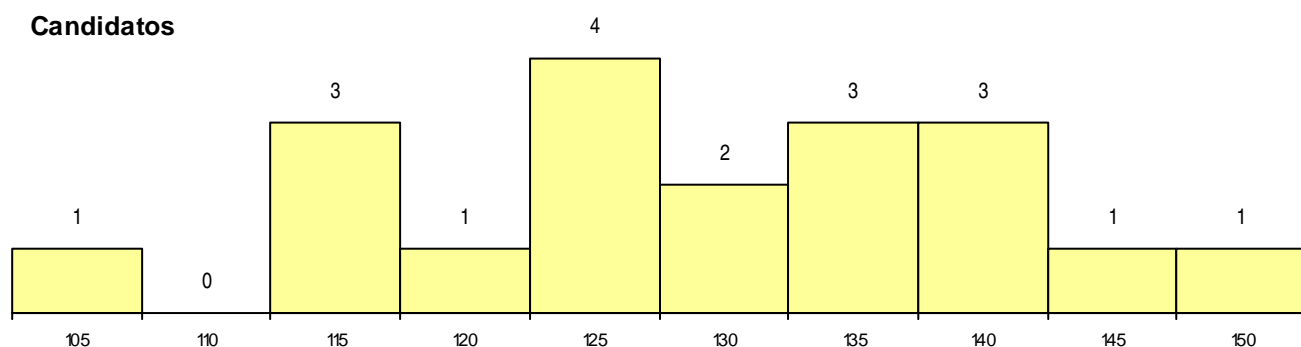

Estabelecimento: 1506 Universidade de Lisboa - Faculdade de Letras
Curso Superior: 9135 Estudos Europeus
Licenciatura

OPÇÃO CANDIDATURA

Opção	Cands. %	Cols. %
1ª	7 5	0 0
2ª	2 2	0 0
3ª	2 2	0 0
4ª	1 1	0 0
5ª	5 4	0 0
6ª	2 2	0 0
Total	19	0

ETAPA COLOCAÇÃO (contingente)

Etapa Colocação	Cands. %	Cols. %	Nota
17 Geral	19 15	0 0	
Total	19	0	

DISTRITO/GAES DE CANDIDATURA

Distrito Origem	Cands. %	Cols. %
Lisboa	14 11	0 0
Leiria	3 2	0 0
Setúbal	1 1	0 0
Évora	1 1	0 0
Total	19	0

SEXO DOS CANDIDATOS

Sexo	Cands. %	Cols. %
Masc.	8 6	0 0
Femin.	11 9	0 0
Total	19	0

CURSO DO 12º ANO (15 mais frequentes)

Curso 12º ano	Cands. %	Cols. %
C62 Línguas e Humanidades	15 12	0 0
900 Emigrantes	1 1	0 0
P93 Técnico de Vendas	1 1	0 0
P60 Técnico de Instalações Elétricas	1 1	0 0
C81 Recorrente - Ciências Socioeconómi	1 1	0 0

MÉDIAS dos Colocados

Nota de candidatura
Prova de ingresso
Média do 12º ano
Média do 10º/11º ano

DISTRIBUIÇÕES DE NOTAS DE CANDIDATURA