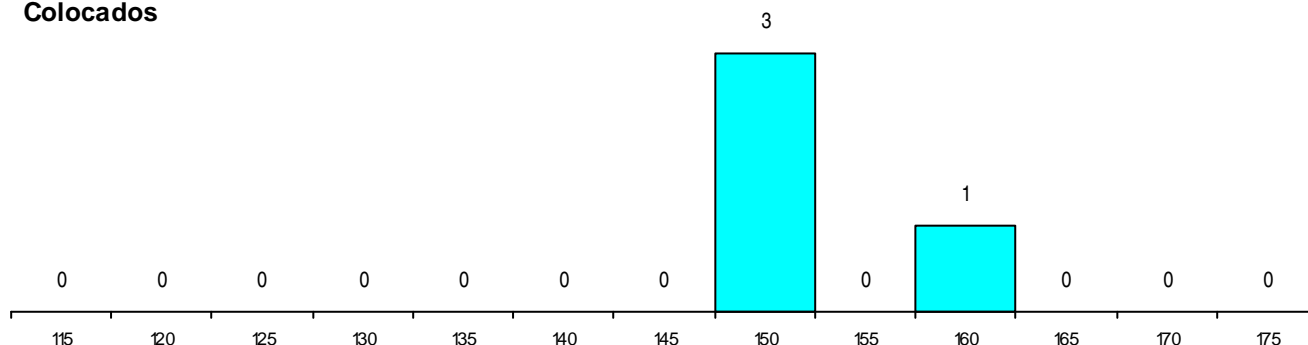

Estabelecimento: 6800 ISCTE - Instituto Universitário de Lisboa
Curso Superior: 8029 Finanças e Contabilidade
Licenciatura

OPÇÃO CANDIDATURA

Opção	Cands. %	Cols. %
1ª	9 4	1 4
2ª	12 5	1 4
3ª	16 7	2 7
4ª	12 5	0 0
5ª	14 6	0 0
6ª	12 5	0 0
Total	75	4

ETAPA COLOCAÇÃO (contingente)

Etapa Colocação	Cands. %	Cols. %	Nota
17 Geral	75 34	4 14	150,5
Total	75	4	

DISTRITO/GAES DE CANDIDATURA

Distrito Origem	Cands. %	Cols. %
Lisboa	63 29	4 14
Setúbal	3 1	0 0
Leiria	3 1	0 0
R. A. Madeira	2 1	0 0
Santarém	2 1	0 0
Guarda	2 1	0 0
Total	75	4

SEXO DOS CANDIDATOS

Sexo	Cands. %	Cols. %
Masc.	48 22	2 7
Femin.	27 12	2 7
Total	75	4

CURSO DO 12º ANO (15 mais frequentes)

Curso 12º ano	Cands. %	Cols. %
C61 Ciências Socioeconómicas	59 27	1 4
C60 Ciências e Tecnologias	15 7	3 11
C81 Recorrente - Ciências Socioeconómi	1 0	0 0

MÉDIAS dos Colocados

Nota de candidatura 153,0
Prova de ingresso 156,1
Média do 12º ano 149,8
Média do 10º/11º ano 149,8

DISTRIBUIÇÕES DE NOTAS DE CANDIDATURA

Colocados