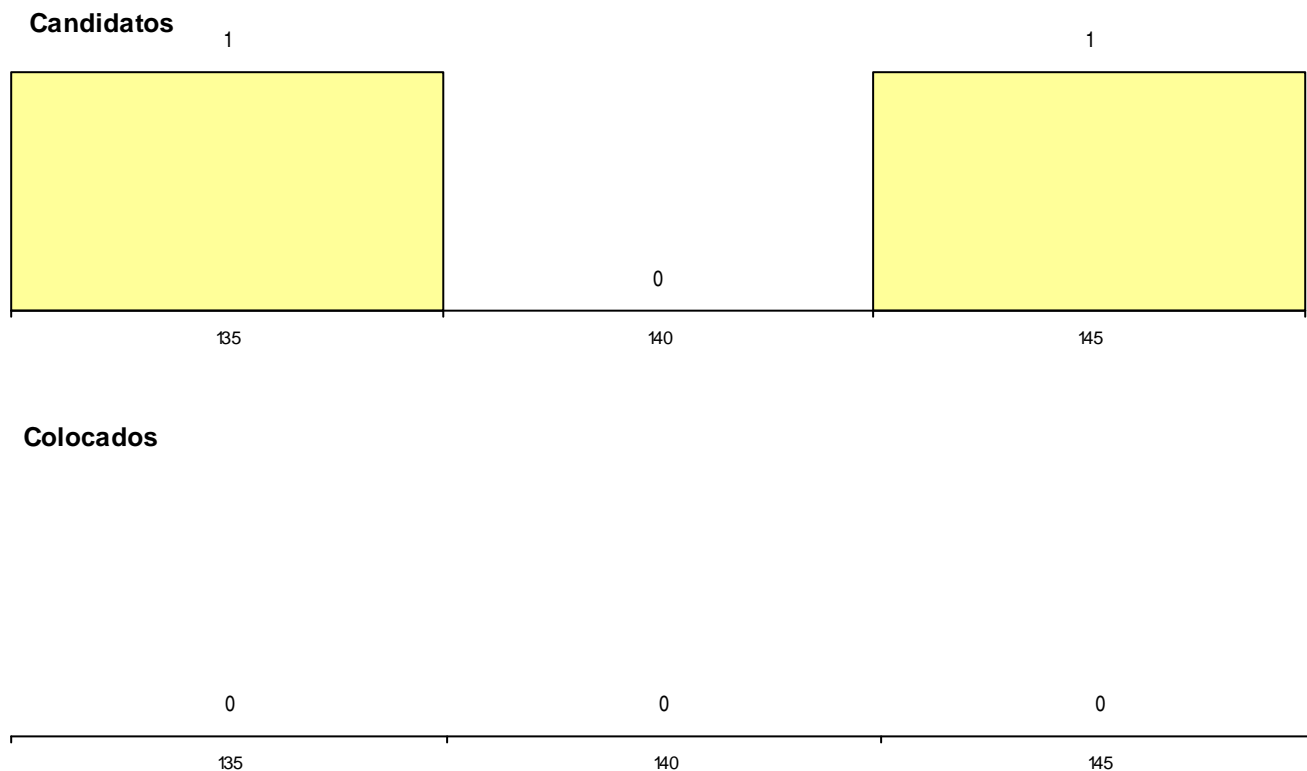

Estabelecimento: 3064 Instituto Politécnico de Coimbra - Instituto Superior de Engenharia de Coimbra
Curso Superior: 9104 Engenharia e Gestão Industrial
Licenciatura

OPÇÃO CANDIDATURA				ETAPA COLOCAÇÃO (contingente)				DISTRITO/GAES DE CANDIDATURA			
Opção	Cands. %	Cols. %		Etapa Colocação	Cands. %	Cols. %	Nota	Distrito Origem	Cands. %	Cols. %	
2ª	2	6	0 0	17 Geral	2	6	0 0	Vila Real	1	3	0 0
Total	2	0		Total	2	0		Porto	1	3	0 0
								Total	2	0	

SEXO DOS CANDIDATOS				CURSO DO 12º ANO (15 mais frequentes)			
Sexo	Cands. %	Cols. %		Curso 12º ano	Cands. %	Cols. %	
Masc.	1	3	0 0	C60 Ciências e Tecnologias	2	6	0 0
Femin.	1	3	0 0				
Total	2	0					

MÉDIAS dos Colocados

Nota de candidatura
Prova de ingresso
Média do 12º ano
Média do 10º/11º ano

DISTRIBUIÇÕES DE NOTAS DE CANDIDATURA