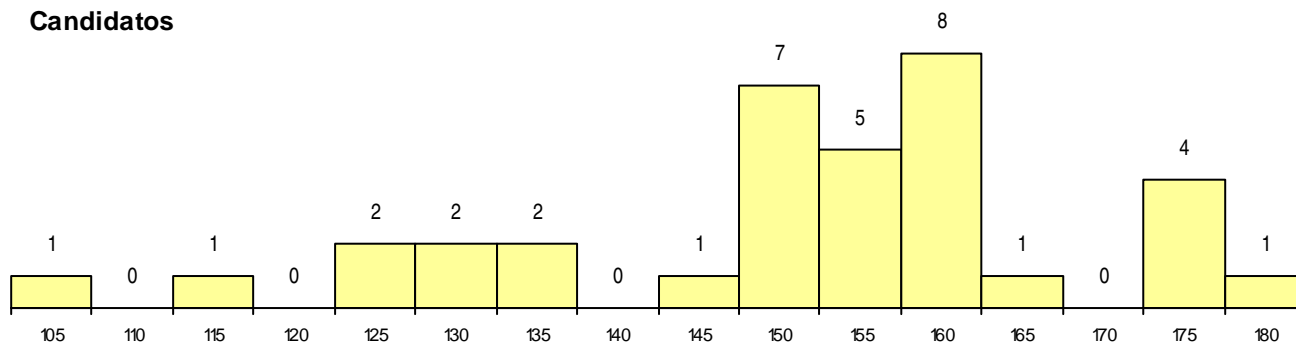

DISTRIBUIÇÕES DE NOTAS DE CANDIDATURA

Candidatos

Colocados

Estabelecimento: 1000 Universidade do Minho
Curso Superior: 9134 Estudos Culturais
Licenciatura

OPÇÃO CANDIDATURA

Opção	Cands. %	Cols. %
1ª	2 4	0 0
2ª	6 12	2 25
3ª	5 10	0 0
4ª	4 8	0 0
5ª	3 6	1 13
6ª	2 4	0 0
Total	22	3