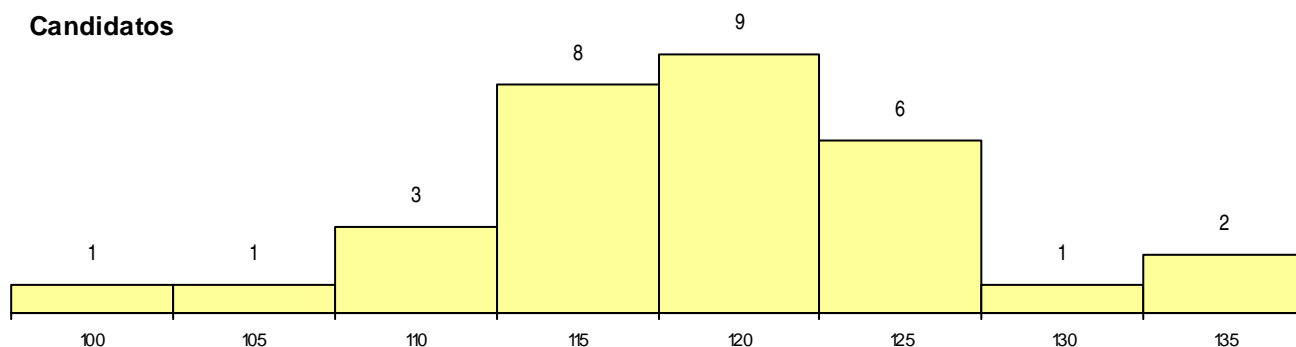

Estabelecimento: 0902 Universidade Nova de Lisboa - Faculdade de Ciências Sociais e Humanas
Curso Superior: 9182 História da Arte
Licenciatura

OPÇÃO CANDIDATURA

Opção	Cands. %	Cols. %
1ª	5 7	1 9
2ª	8 12	1 9
3ª	6 9	0 0
4ª	5 7	0 0
5ª	3 4	0 0
6ª	4 6	0 0
Total	31	2

ETAPA COLOCAÇÃO (contingente)

Etapa Colocação	Cands. %	Cols. %	Nota
17 Geral	31 45	2 18	125,5
Total	31	2	

DISTRITO/GAES DE CANDIDATURA

Distrito Origem	Cands. %	Cols. %
Lisboa	27 39	2 18
Setúbal	3 4	0 0
Santarém	1 1	0 0
Total	31	2

SEXO DOS CANDIDATOS

Sexo	Cands. %	Cols. %
Masc.	11 16	1 9
Femin.	20 29	1 9
Total	31	2

CURSO DO 12º ANO (15 mais frequentes)

Curso 12º ano	Cands. %	Cols. %
C62 Línguas e Humanidades	16 23	2 18
C64 Artes Visuais	4 6	0 0
966 Cursos EFA, Formações Modulares,	2 3	0 0
C82 Recorrente - Línguas e Humanidade	2 3	0 0
C80 Recorrente - Ciências e Tecnologias	2 3	0 0
P56 Técnico de Gestão e Programação	1 1	0 0
P14 Técnico de Multimédia	1 1	0 0
P04 Assistente de Conservação e Resta	1 1	0 0
C71 Design de Comunicação	1 1	0 0
C60 Ciências e Tecnologias	1 1	0 0

MÉDIAS dos Colocados

Nota de candidatura	127,0
Prova de ingresso	125,0
Média do 12º ano	129,0
Média do 10º/11º ano	129,0

DISTRIBUIÇÕES DE NOTAS DE CANDIDATURA

Candidatos