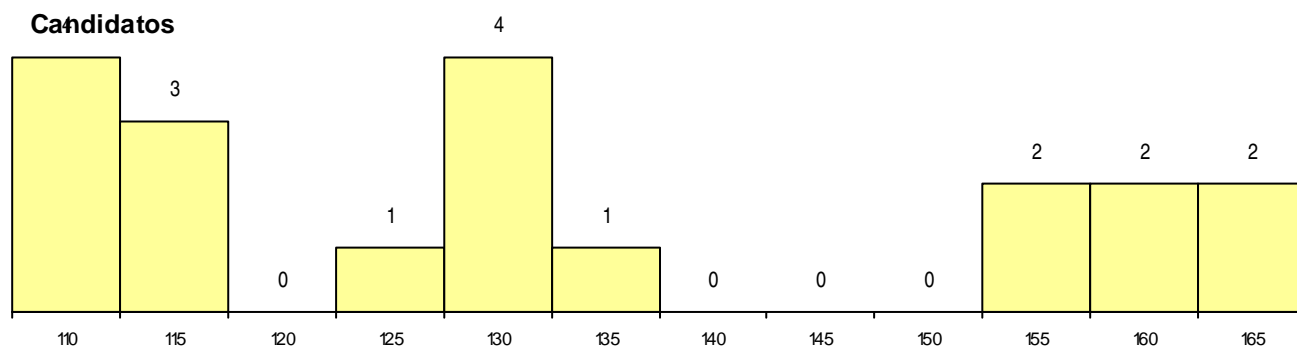

Estabelecimento: 0903 Universidade Nova de Lisboa - Faculdade de Ciências e Tecnologia
Curso Superior: 9209 Matemática
Licenciatura

OPÇÃO CANDIDATURA

Opção	Cands. %	Cols. %
1ª	6 15	1 50
2ª	4 10	0 0
3ª	1 3	0 0
4ª	5 13	0 0
6ª	3 8	0 0
Total	19	1

ETAPA COLOCAÇÃO (contingente)

Etapa Colocação	Cands. %	Cols. %	Nota
17 Geral	19 48	1 50	162,8
Total	19	1	

DISTRITO/GAES DE CANDIDATURA

Distrito Origem	Cands. %	Cols. %
Lisboa	14 35	1 50
Setúbal	2 5	0 0
R. A. Açores	1 3	0 0
Leiria	1 3	0 0
Braga	1 3	0 0
Total	19	1

SEXO DOS CANDIDATOS

Sexo	Cands. %	Cols. %
Masc.	14 35	1 50
Femin.	5 13	0 0
Total	19	1

CURSO DO 12º ANO

(15 mais frequentes)

Curso 12º ano	Cands. %	Cols. %
C60 Ciências e Tecnologias	16 40	1 50
C61 Ciências Socioeconómicas	2 5	0 0
P86 Técnico de Som	1 3	0 0

MÉDIAS dos Colocados

Nota de candidatura 162,8
Prova de ingresso 185,0
Média do 12º ano 148,0
Média do 10º/11º ano 148,0

DISTRIBUIÇÕES DE NOTAS DE CANDIDATURA