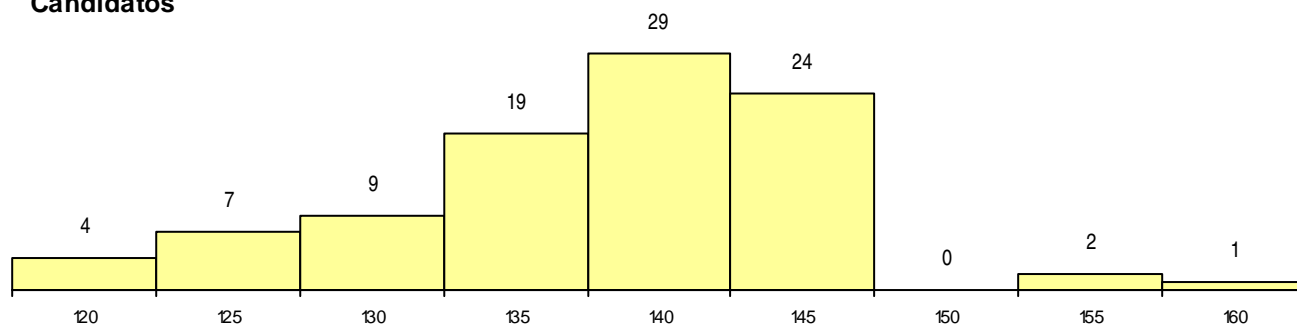

Estabelecimento: 1504 Universidade de Lisboa - Faculdade de Direito
Curso Superior: 9078 Direito
Licenciatura

OPÇÃO CANDIDATURA

Opção	Cands. %	Cols. %
1ª	57 11	6 7
2ª	22 4	0 0
3ª	9 2	0 0
4ª	1 0	0 0
5ª	4 1	0 0
6ª	2 0	0 0
Total	95	6

ETAPA COLOCAÇÃO (contingente)

Etapa Colocação	Cands. %	Cols. %	Nota
17 Geral	95 19	6 7	145,0
Total	95	6	

DISTRITO/GAES DE CANDIDATURA

Distrito Origem	Cands. %	Cols. %
Lisboa	54 11	5 6
Santarém	6 1	0 0
Leiria	5 1	0 0
Aveiro	5 1	0 0
Viseu	4 1	1 1
Coimbra	4 1	0 0
Faro	3 1	0 0
Setúbal	3 1	0 0
R. A. Madeira	2 0	0 0
Porto	2 0	0 0
Évora	2 0	0 0
Portalegre	1 0	0 0
Castelo Branco	1 0	0 0
Braga	1 0	0 0
Beja	1 0	0 0
Guarda	1 0	0 0
Total	95	6

SEXO DOS CANDIDATOS

Sexo	Cands. %	Cols. %
Masc.	36 7	2 2
Femin.	59 12	4 5
Total	95	6

CURSO DO 12º ANO

Curso 12º ano	Cands. %	Cols. %
C62 Línguas e Humanidades	50 10	3 4
C60 Ciências e Tecnologias	19 4	1 1
C61 Ciências Socioeconómicas	11 2	0 0
C82 Recorrente - Línguas e Humanidade	5 1	0 0
001 1.º curso	2 0	1 1
C64 Artes Visuais	2 0	0 0
P32 Técnico de Coordenação e Produçã	1 0	1 1
810 Agrupamento 1 / geral	1 0	0 0
950 Equivalências Estrangeiras (Decreto	1 0	0 0
S50 Técnico de vendas	1 0	0 0
610 Cursos de Educação e Formação (T	1 0	0 0
C81 Recorrente - Ciências Socioeconómi	1 0	0 0

(15 mais frequentes)

MÉDIAS dos Colocados

Nota de candidatura	146,8
Prova de ingresso	144,6
Média do 12º ano	152,0
Média do 10º/11º ano	147,0

DISTRIBUIÇÕES DE NOTAS DE CANDIDATURA

Candidatos