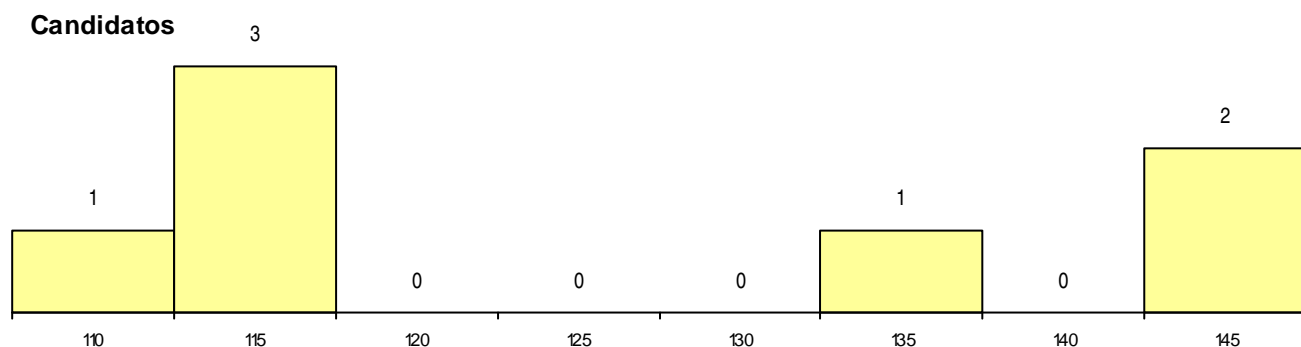

Estabelecimento: 0505 Universidade de Coimbra - Faculdade de Letras
Curso Superior: 9135 Estudos Europeus
Licenciatura

OPÇÃO CANDIDATURA

Opção	Cands. %	Cols. %
1ª	1 2	1 14
2ª	2 4	0 0
5ª	3 6	2 29
6ª	1 2	0 0
Total	7	3

ETAPA COLOCAÇÃO (contingente)

Etapa Colocação	Cands. %	Cols. %	Nota
17 Geral	7 13	3 43	115,0
Total	7	3	

DISTRITO/GAES DE CANDIDATURA

Distrito Origem	Cands. %	Cols. %
Coimbra	3 6	0 0
Santarém	1 2	1 14
Porto	1 2	0 0
Leiria	1 2	1 14
Guarda	1 2	1 14
Total	7	3

SEXO DOS CANDIDATOS

Sexo	Cands. %	Cols. %
Masc.	2 4	1 14
Femin.	5 9	2 29
Total	7	3

CURSO DO 12º ANO (15 mais frequentes)

Curso 12º ano	Cands. %	Cols. %
C60 Ciências e Tecnologias	3 6	1 14
C62 Línguas e Humanidades	2 4	2 29
P16 Técnico de Análise Laboratorial	1 2	0 0
004 4.º curso	1 2	0 0

MÉDIAS dos Colocados

Nota de candidatura 132,0
Prova de ingresso 130,3
Média do 12º ano 133,7
Média do 10º/11º ano 133,7

DISTRIBUIÇÕES DE NOTAS DE CANDIDATURA