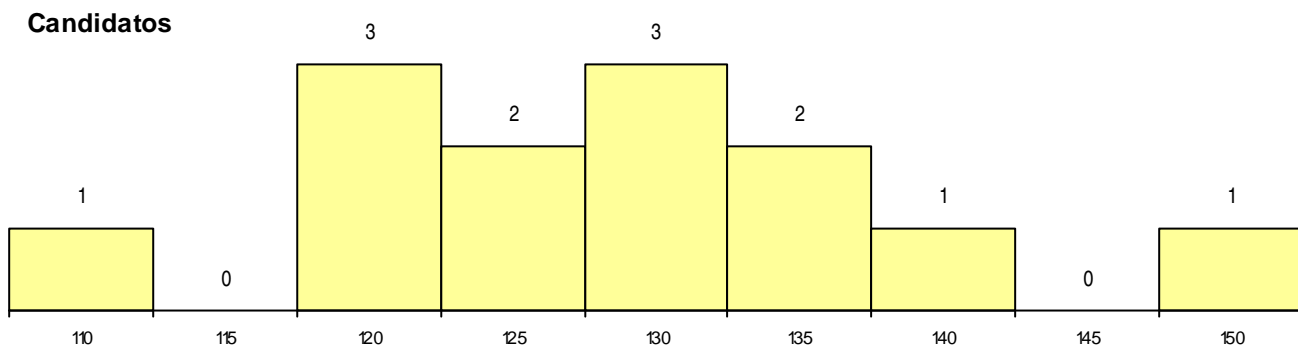

Estabelecimento: 3033 Instituto Politécnico do Cávado e do Ave - Escola Superior de Design
Curso Superior: 9873 Design Gráfico (regime pós-laboral)
Licenciatura

OPÇÃO CANDIDATURA

Opção	Cands. %	Cols. %
1ª	3 5	0 0
2ª	5 9	1 25
3ª	4 7	0 0
4ª	1 2	0 0
Total	13	1

ETAPA COLOCAÇÃO (contingente)

Etapa Colocação	Cands. %	Cols. %	Nota
17 Geral	13 23	1 25	149,7
Total	13	1	

DISTRITO/GAES DE CANDIDATURA

Distrito Origem	Cands. %	Cols. %
Braga	9 16	1 25
Porto	4 7	0 0
Total	13	1

SEXO DOS CANDIDATOS

Sexo	Cands. %	Cols. %
Masc.	6 11	0 0
Femin.	7 12	1 25
Total	13	1

CURSO DO 12º ANO (15 mais frequentes)

Curso 12º ano	Cands. %	Cols. %
C64 Artes Visuais	7 12	1 25
C71 Design de Comunicação	2 4	0 0
P39 Técnico de Design Gráfico	1 2	0 0
P38 Técnico de Design de Moda	1 2	0 0
P14 Técnico de Multimédia	1 2	0 0
C70 Comunicação Audiovisual	1 2	0 0

MÉDIAS dos Colocados

Nota de candidatura 149,7
Prova de ingresso 162,0
Média do 12º ano 143,0
Média do 10º/11º ano 143,0

DISTRIBUIÇÕES DE NOTAS DE CANDIDATURA