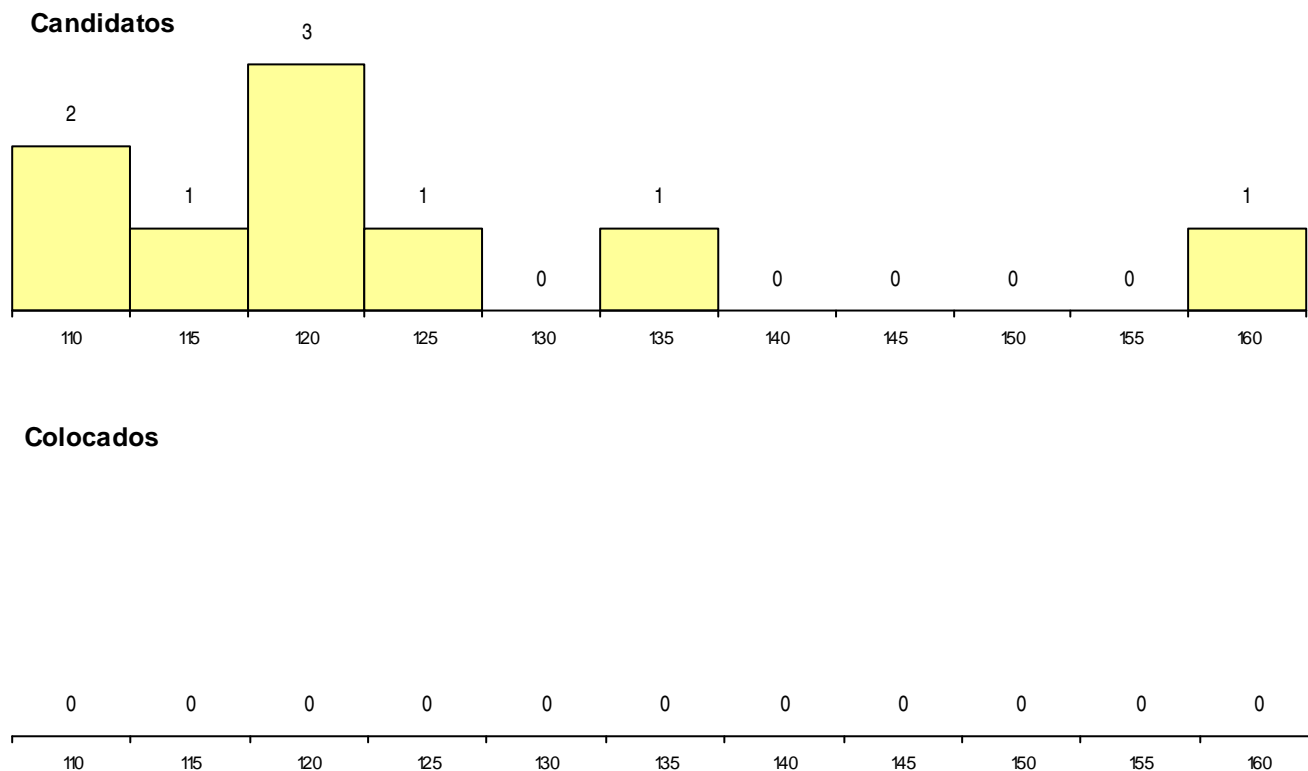

Estabelecimento: 1515 Universidade de Lisboa - Instituto Superior de Agronomia
Curso Superior: 9086 Engenharia Agronómica
Licenciatura

OPÇÃO CANDIDATURA

Opção	Cands. %	Cols. %
1ª	6 13	0 0
2ª	1 2	0 0
3ª	1 2	0 0
5ª	1 2	0 0
Total	9	0

ETAPA COLOCAÇÃO (contingente)

Etapa Colocação	Cands. %	Cols. %	Nota
17 Geral	9 19	0 0	
Total	9	0	

DISTRITO/GAES DE CANDIDATURA

Distrito Origem	Cands. %	Cols. %
Lisboa	6 13	0 0
Santarém	1 2	0 0
Portalegre	1 2	0 0
Faro	1 2	0 0
Total	9	0

SEXO DOS CANDIDATOS

Sexo	Cands. %	Cols. %
Masc.	7 15	0 0
Femin.	2 4	0 0
Total	9	0

CURSO DO 12º ANO (15 mais frequentes)

Curso 12º ano	Cands. %	Cols. %
C60 Ciências e Tecnologias	7 15	0 0
C80 Recorrente - Ciências e Tecnologias	2 4	0 0

MÉDIAS dos Colocados

Nota de candidatura
Prova de ingresso
Média do 12º ano
Média do 10º/11º ano

DISTRIBUIÇÕES DE NOTAS DE CANDIDATURA