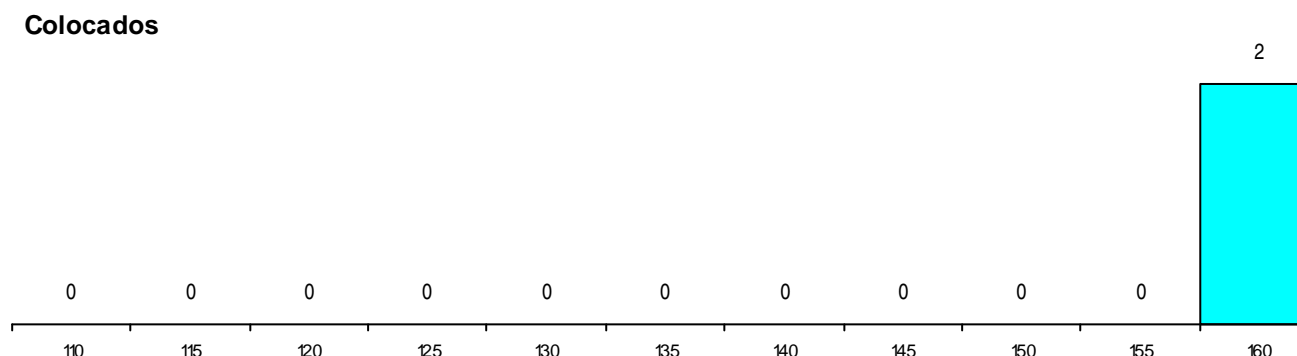

Estabelecimento: 3062 Instituto Politécnico de Coimbra - Escola Superior de Educação de Coimbra
Curso Superior: 9898 Arte e Design
Licenciatura

OPÇÃO CANDIDATURA

Opção	Cands. %	Cols. %
1ª	10 15	2 200
2ª	1 1	0 0
3ª	4 6	0 0
4ª	1 1	0 0
5ª	1 1	0 0
Total	17	2

ETAPA COLOCAÇÃO (contingente)

Etapa Colocação	Cands. %	Cols. %	Nota
17 Geral	17 25	2 200	158,9
Total	17	2	

DISTRITO/GAES DE CANDIDATURA

Distrito Origem	Cands. %	Cols. %
Coimbra	8 12	0 0
Viseu	2 3	0 0
Braga	2 3	0 0
R. A. Madeira	1 1	0 0
Viana do Castelo	1 1	1 100
Porto	1 1	0 0
Leiria	1 1	0 0
Aveiro	1 1	1 100
Total	17	2

SEXO DOS CANDIDATOS

Sexo	Cands. %	Cols. %
Masc.	4 6	0 0
Femin.	13 19	2 200
Total	17	2

CURSO DO 12º ANO (15 mais frequentes)

Curso 12º ano	Cands. %	Cols. %
C64 Artes Visuais	11 16	1 100
965 Dec.-Lei 357/2007 (n.º 2 do art. 6.º -	1 1	1 100
R08 Design, Cerâmica e Escultura (Port.	1 1	0 0
P38 Técnico de Design de Moda	1 1	0 0
P37 Técnico de Design	1 1	0 0
P14 Técnico de Multimédia	1 1	0 0
C62 Línguas e Humanidades	1 1	0 0

MÉDIAS dos Colocados

Nota de candidatura	159,4
Prova de ingresso	170,5
Média do 12º ano	153,5
Média do 10º/11º ano	153,5

DISTRIBUIÇÕES DE NOTAS DE CANDIDATURA