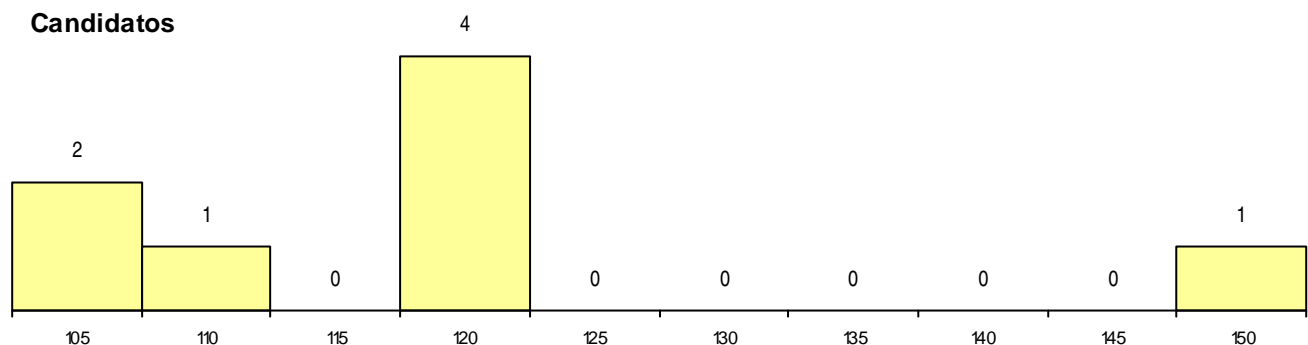

Estabelecimento: 0505 Universidade de Coimbra - Faculdade de Letras
Curso Superior: 9143 Geografia
Licenciatura

OPÇÃO CANDIDATURA

Opção	Cands. %	Cols. %
1ª	2 3	1 10
2ª	1 1	0 0
3ª	1 1	0 0
4ª	4 5	2 20
Total	8	3

ETAPA COLOCAÇÃO (contingente)

Etapa Colocação	Cands. %	Cols. %	Nota
17 Geral	8 11	3 30	119,0
Total	8	3	

DISTRITO/GAES DE CANDIDATURA

Distrito Origem	Cands. %	Cols. %
Coimbra	4 5	2 20
Viseu	1 1	0 0
Viana do Castelo	1 1	0 0
Porto	1 1	1 10
Lisboa	1 1	0 0
Total	8	3

SEXO DOS CANDIDATOS

Sexo	Cands. %	Cols. %
Masc.	4 5	2 20
Femin.	4 5	1 10
Total	8	3

CURSO DO 12º ANO (15 mais frequentes)

Curso 12º ano	Cands. %	Cols. %
C62 Línguas e Humanidades	4 5	3 30
C61 Ciências Socioeconómicas	2 3	0 0
966 Cursos EFA, Formações Modulares,	1 1	0 0
C81 Recorrente - Ciências Socioeconómi	1 1	0 0

MÉDIAS dos Colocados

Nota de candidatura 119,8
Prova de ingresso 116,3
Média do 12º ano 123,3
Média do 10º/11º ano 123,3

DISTRIBUIÇÕES DE NOTAS DE CANDIDATURA