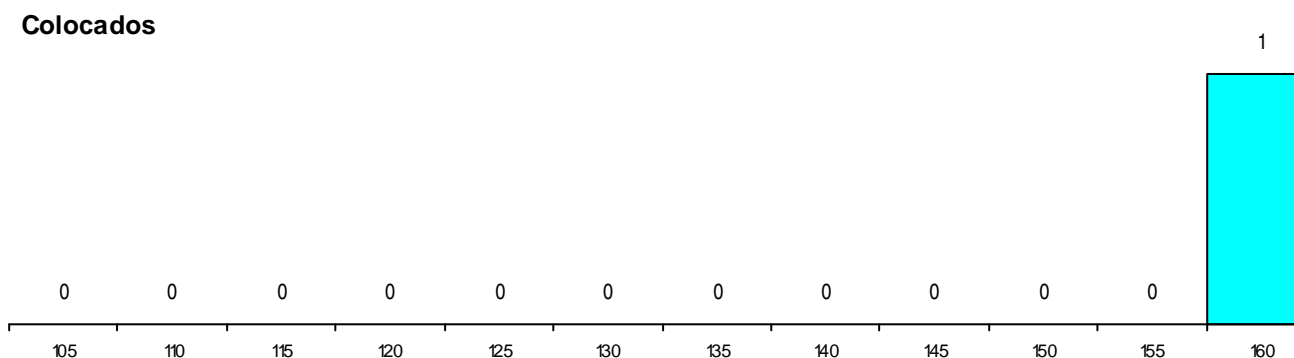

Estabelecimento: 1515 Universidade de Lisboa - Instituto Superior de Agronomia
Curso Superior: 9099 Engenharia do Ambiente
Licenciatura

OPÇÃO CANDIDATURA

Opção	Cands. %	Cols. %
2ª	4 6	1 33
3ª	4 6	0 0
4ª	3 5	0 0
Total	11	1

ETAPA COLOCAÇÃO (contingente)

Etapa Colocação	Cands. %	Cols. %	Nota
17 Geral	11 18	1 33	159,8
Total	11	1	

DISTRITO/GAES DE CANDIDATURA

Distrito Origem	Cands. %	Cols. %
Lisboa	9 15	0 0
Santarém	1 2	0 0
Faro	1 2	1 33
Total	11	1

SEXO DOS CANDIDATOS

Sexo	Cands. %	Cols. %
Masc.	11 18	1 33
Total	11	1

CURSO DO 12º ANO (15 mais frequentes)

Curso 12º ano	Cands. %	Cols. %
C60 Ciências e Tecnologias	10 16	1 33
C80 Recorrente - Ciências e Tecnologias	1 2	0 0

MÉDIAS dos Colocados

Nota de candidatura 159,8
Prova de ingresso 174,5
Média do 12º ano 145,0
Média do 10º/11º ano 145,0

DISTRIBUIÇÕES DE NOTAS DE CANDIDATURA