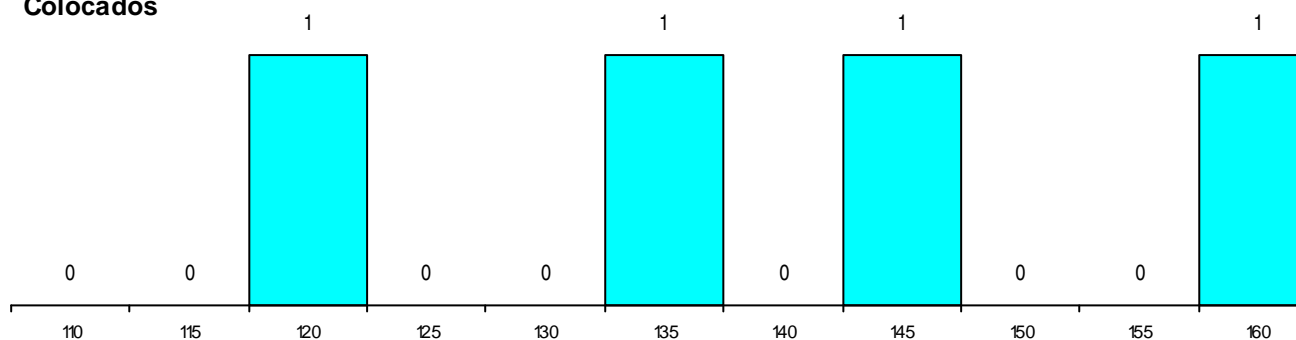

Estabelecimento: 0400 Universidade da Beira Interior
Curso Superior: 9071 Design de Moda
Licenciatura

OPÇÃO CANDIDATURA

Opção	Cands. %	Cols. %
1ª	4 9	4 22
2ª	3 7	0 0
3ª	1 2	0 0
Total	8	4

ETAPA COLOCAÇÃO (contingente)

Etapa Colocação	Cands. %	Cols. %	Nota
17 Geral	8 18	4 22	122,1
Total	8	4	

DISTRITO/GAES DE CANDIDATURA

Distrito Origem	Cands. %	Cols. %
Guarda	2 5	1 6
Vila Real	1 2	1 6
Santarém	1 2	1 6
Porto	1 2	0 0
Lisboa	1 2	1 6
Coimbra	1 2	0 0
Castelo Branco	1 2	0 0
Total	8	4

SEXO DOS CANDIDATOS

Sexo	Cands. %	Cols. %
Masc.	3 7	2 11
Femin.	5 11	2 11
Total	8	4

CURSO DO 12º ANO (15 mais frequentes)

Curso 12º ano	Cands. %	Cols. %
C64 Artes Visuais	6 14	4 22
P38 Técnico de Design de Moda	1 2	0 0
P14 Técnico de Multimédia	1 2	0 0

MÉDIAS dos Colocados

Nota de candidatura 140,8
Prova de ingresso 156,8
Média do 12º ano 132,3
Média do 10º/11º ano 132,3

DISTRIBUIÇÕES DE NOTAS DE CANDIDATURA

Candidatos

Colocados