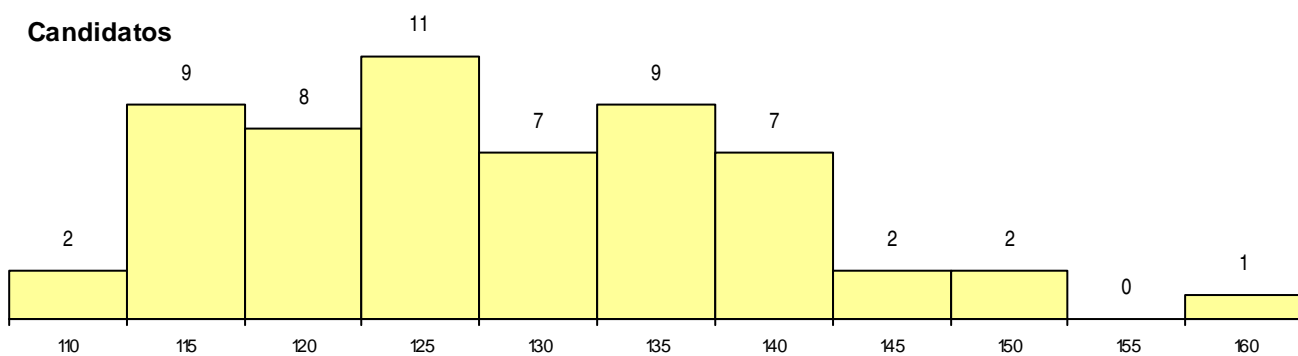

Estabelecimento: 6800 ISCTE - Instituto Universitário de Lisboa
Curso Superior: 9119 Engenharia Informática
Licenciatura

OPÇÃO CANDIDATURA

Opção	Cands. %	Cols. %
1ª	16 10	0 0
2ª	19 11	0 0
3ª	10 6	0 0
4ª	9 5	0 0
5ª	3 2	0 0
6ª	1 1	0 0
Total	58	0

ETAPA COLOCAÇÃO (contingente)

Etapa Colocação	Cands. %	Cols. %	Nota
17 Geral	58 35	0 0	
Total	58	0	

DISTRITO/GAES DE CANDIDATURA

Distrito Origem	Cands. %	Cols. %
Lisboa	48 29	0 0
Setúbal	4 2	0 0
Santarém	2 1	0 0
Faro	1 1	0 0
Évora	1 1	0 0
Coimbra	1 1	0 0
Castelo Branco	1 1	0 0
Total	58	0

SEXO DOS CANDIDATOS

Sexo	Cands. %	Cols. %
Masc.	52 31	0 0
Femin.	6 4	0 0
Total	58	0

CURSO DO 12º ANO (15 mais frequentes)

Curso 12º ano	Cands. %	Cols. %
C60 Ciências e Tecnologias	46 28	0 0
C61 Ciências Socioeconómicas	8 5	0 0
950 Equivalências Estrangeiras (Decreto	1 1	0 0
P56 Técnico de Gestão e Programação	1 1	0 0
P44 Técnico de Eletrónica, Automação e	1 1	0 0
C80 Recorrente - Ciências e Tecnologias	1 1	0 0

MÉDIAS dos Colocados

Nota de candidatura
Prova de ingresso
Média do 12º ano
Média do 10º/11º ano

DISTRIBUIÇÕES DE NOTAS DE CANDIDATURA

Colocados