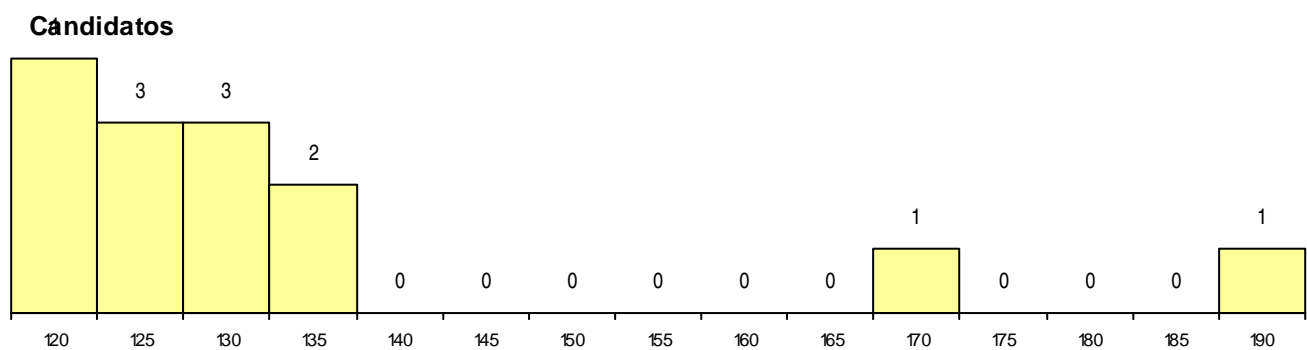

Estabelecimento: 0604 Universidade de Évora - Escola de Ciências Sociais
Curso Superior: 9229 Relações Internacionais
Licenciatura

OPÇÃO CANDIDATURA

Opção	Cands. %	Cols. %
1ª	4 6	2 33
2ª	3 4	0 0
3ª	2 3	0 0
4ª	1 1	1 17
5ª	2 3	0 0
6ª	2 3	0 0
Total	14	3

ETAPA COLOCAÇÃO (contingente)

Etapa Colocação	Cands. %	Cols. %	Nota
17 Geral	14 19	3 50	129,4
Total	14	3	

DISTRITO/GAES DE CANDIDATURA

Distrito Origem	Cands. %	Cols. %
Setúbal	3 4	1 17
Lisboa	3 4	1 17
Évora	3 4	1 17
Santarém	1 1	0 0
Portalegre	1 1	0 0
Leiria	1 1	0 0
Coimbra	1 1	0 0
Aveiro	1 1	0 0
Total	14	3

SEXO DOS CANDIDATOS

Sexo	Cands. %	Cols. %
Masc.	4 6	1 17
Femin.	10 14	2 33
Total	14	3

CURSO DO 12º ANO (15 mais frequentes)

Curso 12º ano	Cands. %	Cols. %
C62 Línguas e Humanidades	6 8	1 17
P91 Técnico de Turismo	3 4	0 0
C61 Ciências Socioeconómicas	3 4	0 0
C81 Recorrente - Ciências Socioeconómi	1 1	1 17
C80 Recorrente - Ciências e Tecnologias	1 1	1 17

MÉDIAS dos Colocados

Nota de candidatura 133,2
Prova de ingresso 144,7
Média do 12º ano 127,0
Média do 10º/11º ano 127,0

DISTRIBUIÇÕES DE NOTAS DE CANDIDATURA