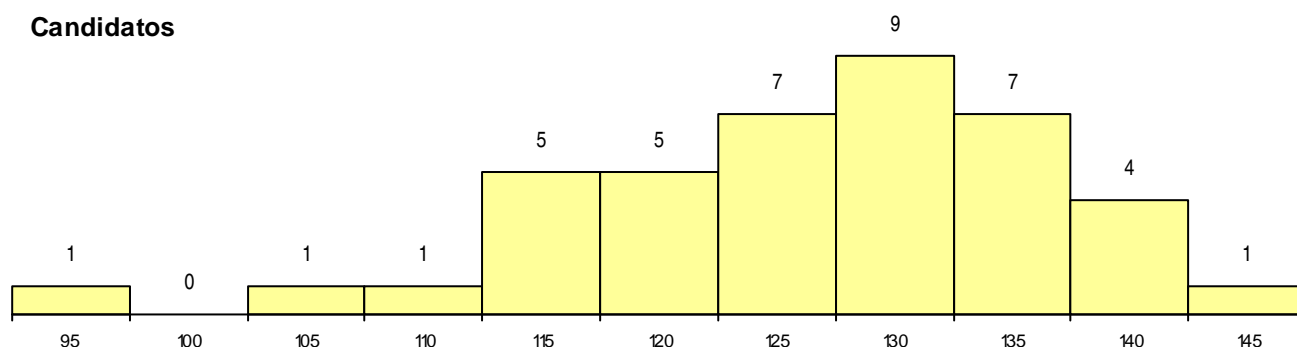

Estabelecimento: 1202 Universidade de Trás-os-Montes e Alto Douro - Escola de Ciências Humanas e Sociais
Curso Superior: 9219 Psicologia
Licenciatura

OPÇÃO CANDIDATURA

Opção	Cands. %	Cols. %
1ª	13 9	2 15
2ª	11 8	1 8
3ª	5 3	1 8
4ª	2 1	1 8
5ª	7 5	0 0
6ª	3 2	0 0
Total	41	5

ETAPA COLOCAÇÃO (contingente)

Etapa Colocação	Cands. %	Cols. %	Nota
17 Geral	41 28	5 38	134,6
Total	41	5	

DISTRITO/GAES DE CANDIDATURA

Distrito Origem	Cands. %	Cols. %
Vila Real	16 11	3 23
Porto	10 7	1 8
Viseu	5 3	1 8
Braga	4 3	0 0
Coimbra	2 1	0 0
Lisboa	1 1	0 0
Castelo Branco	1 1	0 0
Bragança	1 1	0 0
Aveiro	1 1	0 0
Total	41	5

SEXO DOS CANDIDATOS

Sexo	Cands. %	Cols. %
Masc.	11 8	1 8
Femin.	30 21	4 31
Total	41	5

CURSO DO 12º ANO (15 mais frequentes)

Curso 12º ano	Cands. %	Cols. %
C62 Línguas e Humanidades	20 14	0 0
C60 Ciências e Tecnologias	9 6	1 8
C82 Recorrente - Línguas e Humanidade	2 1	1 8
C80 Recorrente - Ciências e Tecnologias	2 1	0 0
P77 Técnico de Receção	1 1	1 8
G58 Educação Social (Portaria n.º 259/2	1 1	1 8
C76 Secundário de Música	1 1	1 8
966 Cursos EFA, Formações Modulares,	1 1	0 0
P93 Técnico de Vendas	1 1	0 0
P55 Técnico de Gestão do Ambiente	1 1	0 0
P18 Técnico de Apoio à Infância	1 1	0 0
P06 Instrumentista de Cordas e de Tecla	1 1	0 0

MÉDIAS dos Colocados

Nota de candidatura	138,5
Prova de ingresso	134,2
Média do 12º ano	140,8
Média do 10º/11º ano	140,8

DISTRIBUIÇÕES DE NOTAS DE CANDIDATURA

Candidatos