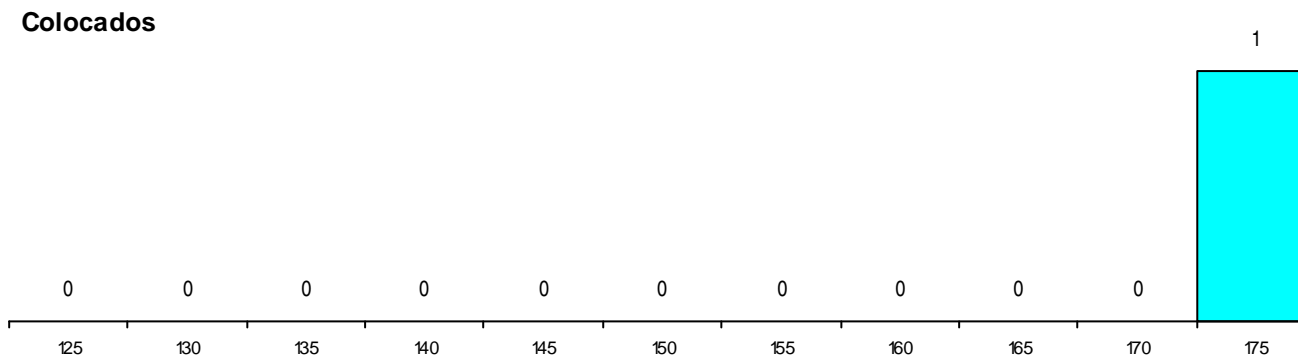

Estabelecimento: 1518 Universidade de Lisboa - Instituto Superior Técnico
Curso Superior: 9508 Engenharia do Ambiente
Mestrado Integrado

OPÇÃO CANDIDATURA

Opção	Cands. %	Cols. %
2ª	1 6	0 0
4ª	1 6	0 0
6ª	1 6	1 25
Total	3	1

ETAPA COLOCAÇÃO (contingente)

Etapa Colocação	Cands. %	Cols. %	Nota
17 Geral	3 17	1 25	175,0
Total	3	1	

DISTRITO/GAES DE CANDIDATURA

Distrito Origem	Cands. %	Cols. %
Lisboa	3 17	1 25
Total	3	1

SEXO DOS CANDIDATOS

Sexo	Cands. %	Cols. %
Masc.	2 11	0 0
Femin.	1 6	1 25
Total	3	1

CURSO DO 12º ANO (15 mais frequentes)

Curso 12º ano	Cands. %	Cols. %
C60 Ciências e Tecnologias	3 17	1 25

MÉDIAS dos Colocados

Nota de candidatura	175,0
Prova de ingresso	178,0
Média do 12º ano	172,0
Média do 10º/11º ano	172,0

DISTRIBUIÇÕES DE NOTAS DE CANDIDATURA