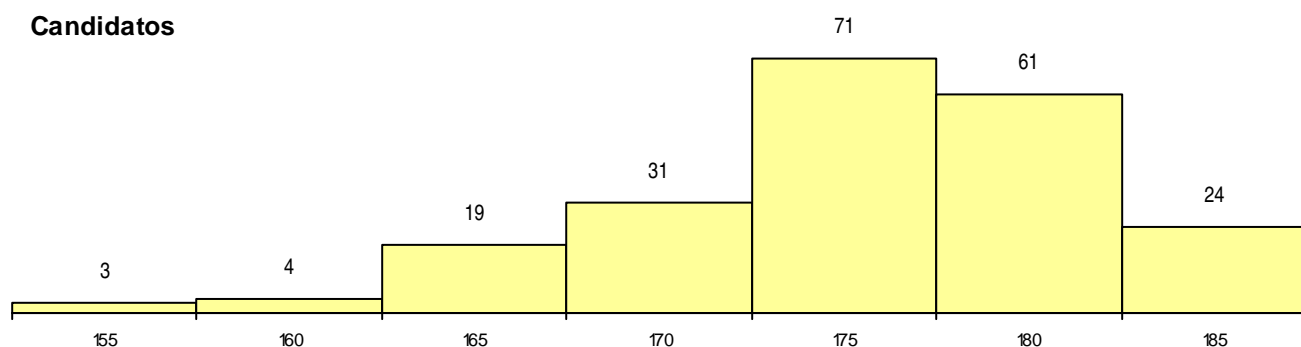

Estabelecimento: 0901 Universidade Nova de Lisboa - Faculdade de Ciências Médicas
Curso Superior: 9813 Medicina
Mestrado Integrado

OPÇÃO CANDIDATURA

Opção	Cands. %	Cols. %
1ª	52 12	0 0
2ª	66 15	0 0
3ª	41 10	0 0
4ª	34 8	0 0
5ª	16 4	0 0
6ª	4 1	0 0
Total	213	0

ETAPA COLOCAÇÃO (contingente)

Etapa Colocação	Cands. %	Cols. %	Nota
17 Geral	213 50	0 0	
Total	213	0	

DISTRITO/GAES DE CANDIDATURA

Distrito Origem	Cands. %	Cols. %
Lisboa	65 15	0 0
Porto	37 9	0 0
Braga	24 6	0 0
Coimbra	16 4	0 0
Leiria	11 3	0 0
Aveiro	7 2	0 0
Santarém	6 1	0 0
Viana do Castelo	6 1	0 0
Faro	6 1	0 0
Castelo Branco	6 1	0 0
Viseu	6 1	0 0
Vila Real	5 1	0 0
Setúbal	4 1	0 0
R. A. Madeira	4 1	0 0
Beja	4 1	0 0
Guarda	4 1	0 0
Bragança	2 0	0 0
Total	213	0

SEXO DOS CANDIDATOS

Sexo	Cands. %	Cols. %
Masc.	39 9	0 0
Femin.	174 40	0 0
Total	213	0

CURSO DO 12º ANO (15 mais frequentes)

Curso 12º ano	Cands. %	Cols. %
C60 Ciências e Tecnologias	209 49	0 0
G04 Biotecnologia (VC) (Portaria n.º 260/	1 0	0 0
C64 Artes Visuais	1 0	0 0
A52 Análises Químico-Biológicas (Port. 9	1 0	0 0
001 1.º curso	1 0	0 0

MÉDIAS dos Colocados

Nota de candidatura
Prova de ingresso
Média do 12º ano
Média do 10º/11º ano

DISTRIBUIÇÕES DE NOTAS DE CANDIDATURA