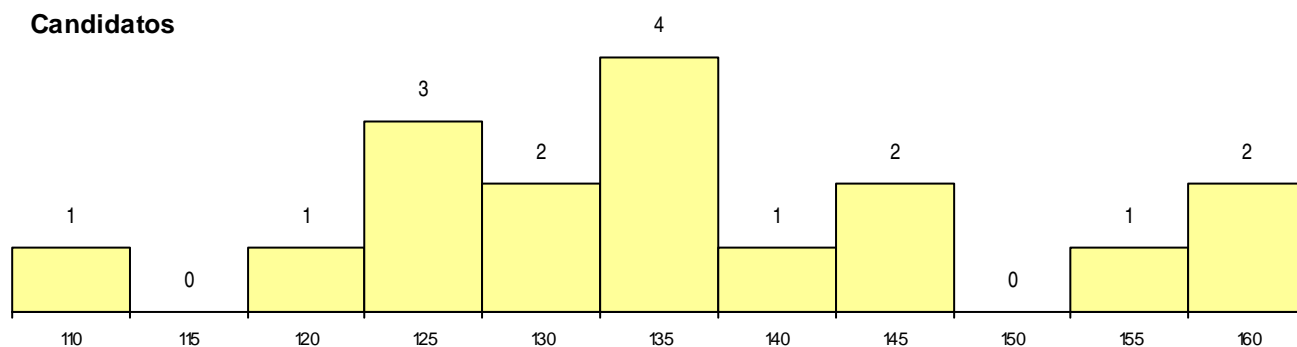

Estabelecimento: 3062 Instituto Politécnico de Coimbra - Escola Superior de Educação de Coimbra
Curso Superior: 9898 Arte e Design
Licenciatura

OPÇÃO CANDIDATURA

Opção	Cands. %	Cols. %
1ª	10 15	2 200
2ª	1 1	0 0
3ª	4 6	0 0
4ª	1 1	0 0
5ª	1 1	0 0
Total	17	2

ETAPA COLOCAÇÃO (contingente)

Etapa Colocação	Cands. %	Cols. %	Nota
17 Geral	17 25	2 200	158,9
Total	17	2	

DISTRITO/GAES DE CANDIDATURA

Distrito Origem	Cands. %	Cols. %
Coimbra	8 12	0 0
Viseu	2 3	0 0
Braga	2 3	0 0
R. A. Madeira	1 1	0 0
Viana do Castelo	1 1	1 100
Porto	1 1	0 0
Leiria	1 1	0 0
Aveiro	1 1	1 100
Total	17	2

SEXO DOS CANDIDATOS

Sexo	Cands. %	Cols. %
Masc.	4 6	0 0
Femin.	13 19	2 200
Total	17	2

CURSO DO 12º ANO (15 mais frequentes)

Curso 12º ano	Cands. %	Cols. %
C64 Artes Visuais	11 16	1 100
965 Dec.-Lei 357/2007 (n.º 2 do art. 6.º -	1 1	1 100
R08 Design, Cerâmica e Escultura (Port.	1 1	0 0
P38 Técnico de Design de Moda	1 1	0 0
P37 Técnico de Design	1 1	0 0
P14 Técnico de Multimédia	1 1	0 0
C62 Línguas e Humanidades	1 1	0 0

MÉDIAS dos Colocados

Nota de candidatura	159,4
Prova de ingresso	170,5
Média do 12º ano	153,5
Média do 10º/11º ano	153,5

DISTRIBUIÇÕES DE NOTAS DE CANDIDATURA