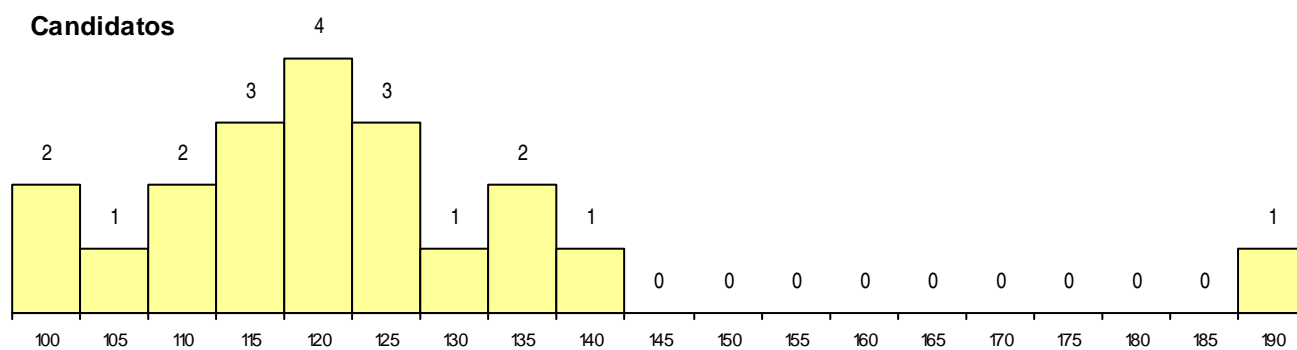

MÉDIAS dos Colocados

Nota de candidatura	129,5
Prova de ingresso	128,0
Média do 12º ano	131,0
Média do 10º/11º ano	131,0

DISTRIBUIÇÕES DE NOTAS DE CANDIDATURA

Estabelecimento: 0504 Universidade de Coimbra - Faculdade de Farmácia
Curso Superior: 9494 Ciências Farmacêuticas
Mestrado Integrado