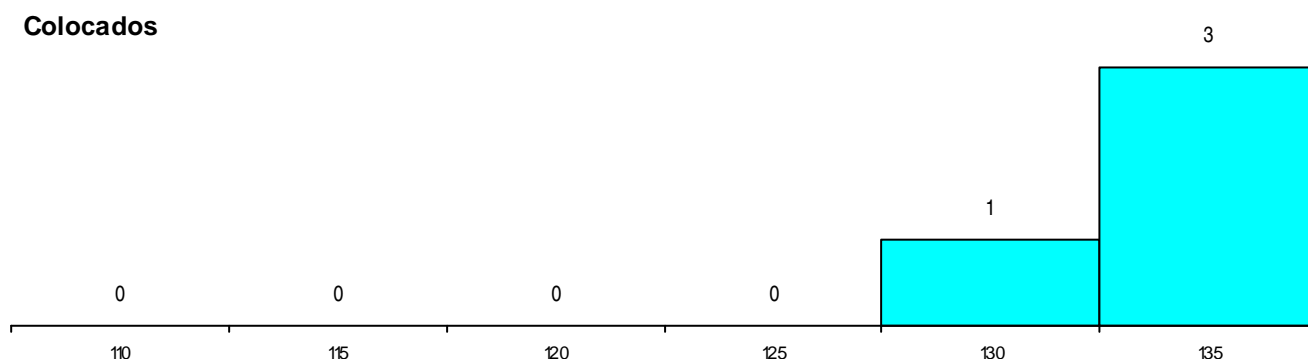

Estabelecimento: 7230 Instituto Politécnico do Porto - Escola Superior de Saúde
Curso Superior: L067 Fisiologia Clínica
Licenciatura

OPÇÃO CANDIDATURA

Opção	Cands. %	Cols. %
1ª	4 6	3 30
2ª	4 6	1 10
3ª	2 3	0 0
4ª	2 3	0 0
5ª	5 7	0 0
6ª	1 1	0 0
Total	18	4

ETAPA COLOCAÇÃO (contingente)

Etapa Colocação	Cands. %	Cols. %	Nota
17 Geral	18 26	4 40	132,0
Total	18	4	

DISTRITO/GAES DE CANDIDATURA

Distrito Origem	Cands. %	Cols. %
Porto	13 19	2 20
Aveiro	2 3	1 10
Lisboa	1 1	0 0
Bragança	1 1	1 10
Braga	1 1	0 0
Total	18	4

SEXO DOS CANDIDATOS

Sexo	Cands. %	Cols. %
Masc.	7 10	2 20
Femin.	11 16	2 20
Total	18	4

CURSO DO 12º ANO (15 mais frequentes)

Curso 12º ano	Cands. %	Cols. %
C60 Ciências e Tecnologias	12 17	3 30
C80 Recorrente - Ciências e Tecnologias	2 3	1 10
P11 Técnico Auxiliar de Saúde	2 3	0 0
G14 Animação Sócio Desportiva (VT) (P	1 1	0 0
C64 Artes Visuais	1 1	0 0

MÉDIAS dos Colocados

Nota de candidatura 133,9
Prova de ingresso 118,8
Média do 12º ano 149,0
Média do 10º/11º ano 149,0

DISTRIBUIÇÕES DE NOTAS DE CANDIDATURA