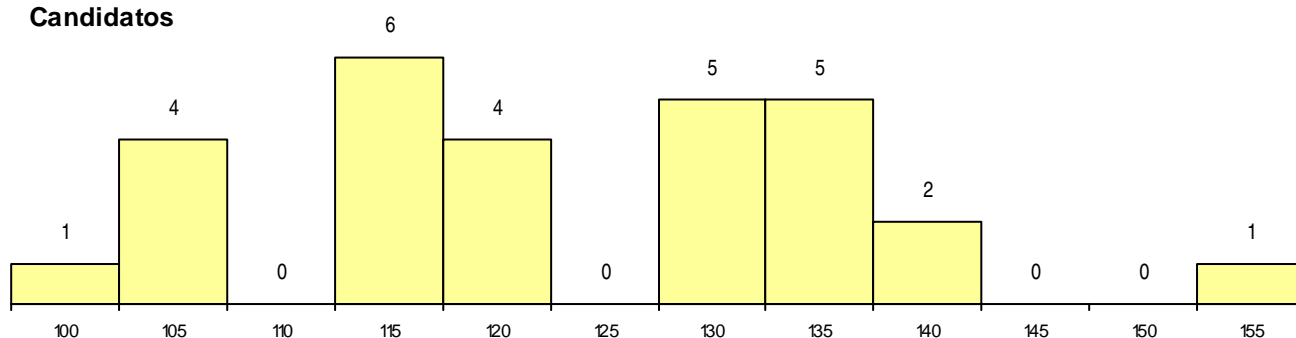

MÉDIAS dos Colocados

Nota de candidatura	148,0
Prova de ingresso	137,5
Média do 12º ano	153,5
Média do 10º/11º ano	153,5

DISTRIBUIÇÕES DE NOTAS DE CANDIDATURA

Candidatos

Colocados

Estabelecimento: 3062 Instituto Politécnico de Coimbra - Escola Superior de Educação de Coimbra
Curso Superior: 9254 Turismo
Licenciatura