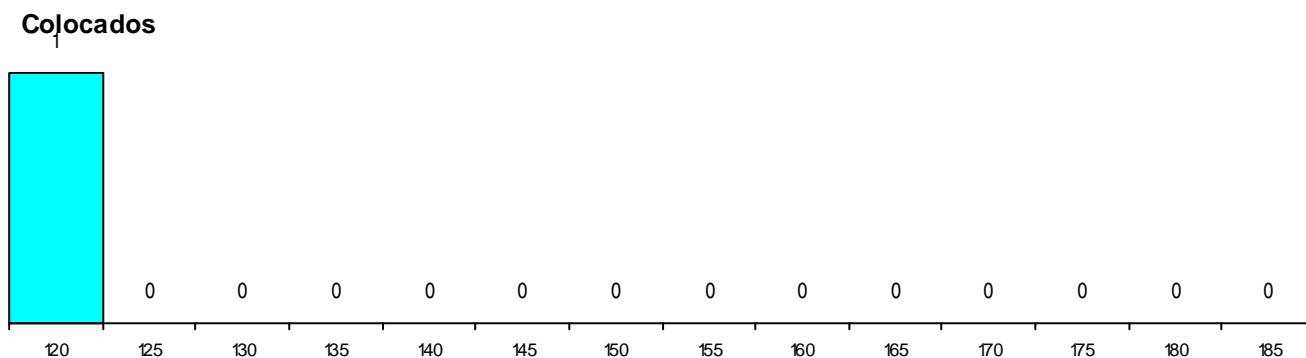

Estabelecimento: 0400 Universidade da Beira Interior
Curso Superior: 9112 Engenharia Eletrotécnica e de Computadores
Licenciatura

OPÇÃO CANDIDATURA

Opção	Cands. %	Cols. %
2ª	1 3	1 13
3ª	1 3	0 0
4ª	1 3	0 0
5ª	1 3	0 0
6ª	1 3	0 0
Total	5	1

ETAPA COLOCAÇÃO (contingente)

Etapa Colocação	Cands. %	Cols. %	Nota
17 Geral	5 17	1 13	118,8
Total	5	1	

DISTRITO/GAES DE CANDIDATURA

Distrito Origem	Cands. %	Cols. %
Castelo Branco	2 7	0 0
Porto	1 3	0 0
Portalegre	1 3	0 0
Leiria	1 3	1 13
Total	5	1

SEXO DOS CANDIDATOS

Sexo	Cands. %	Cols. %
Masc.	5 17	1 13
Total	5	1

CURSO DO 12º ANO

(15 mais frequentes)

Curso 12º ano	Cands. %	Cols. %
C60 Ciências e Tecnologias	5 17	1 13

MÉDIAS dos Colocados

Nota de candidatura 118,8
Prova de ingresso 105,5
Média do 12º ano 126,0
Média do 10º/11º ano 126,0

DISTRIBUIÇÕES DE NOTAS DE CANDIDATURA