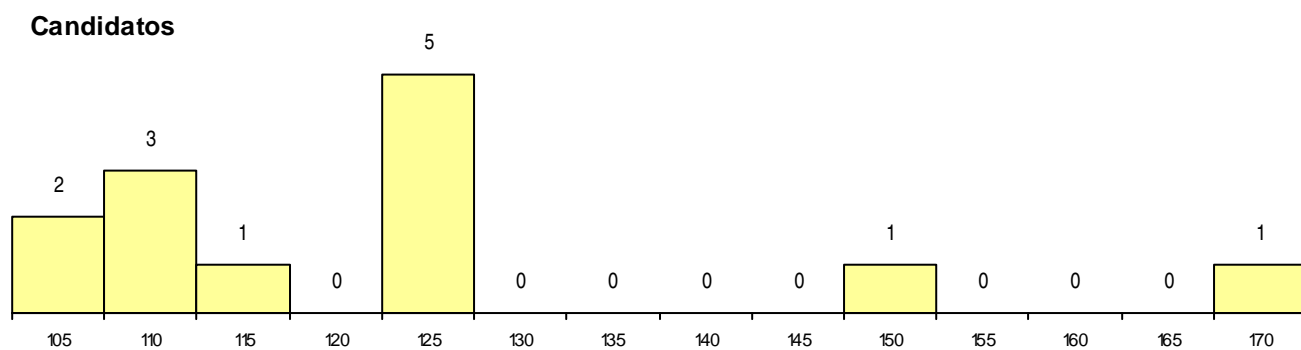

Estabelecimento: 1506 Universidade de Lisboa - Faculdade de Letras
Curso Superior: 9139 Filosofia
Licenciatura

OPÇÃO CANDIDATURA

Opção	Cands. %	Cols. %
1ª	1 2	1 11
2ª	1 2	0 0
3ª	5 8	1 11
4ª	1 2	0 0
5ª	4 6	0 0
6ª	1 2	0 0
Total	13	2

ETAPA COLOCAÇÃO (contingente)

Etapa Colocação	Cands. %	Cols. %	Nota
17 Geral	13 20	2 22	127,0
Total	13	2	

DISTRITO/GAES DE CANDIDATURA

Distrito Origem	Cands. %	Cols. %
Lisboa	10 15	2 22
Setúbal	1 2	0 0
Coimbra	1 2	0 0
Braga	1 2	0 0
Total	13	2

SEXO DOS CANDIDATOS

Sexo	Cands. %	Cols. %
Masc.	9 14	1 11
Femin.	4 6	1 11
Total	13	2

CURSO DO 12º ANO (15 mais frequentes)

Curso 12º ano	Cands. %	Cols. %
C62 Línguas e Humanidades	4 6	1 11
C60 Ciências e Tecnologias	3 5	0 0
C64 Artes Visuais	1 2	1 11
220 Ens. Sec. Recorrente (Todos os Cur	1 2	0 0
P60 Técnico de Instalações Elétricas	1 2	0 0
C80 Recorrente - Ciências e Tecnologias	1 2	0 0
C71 Design de Comunicação	1 2	0 0
C61 Ciências Socioeconómicas	1 2	0 0

MÉDIAS dos Colocados

Nota de candidatura	148,3
Prova de ingresso	149,0
Média do 12º ano	147,5
Média do 10º/11º ano	147,5

DISTRIBUIÇÕES DE NOTAS DE CANDIDATURA