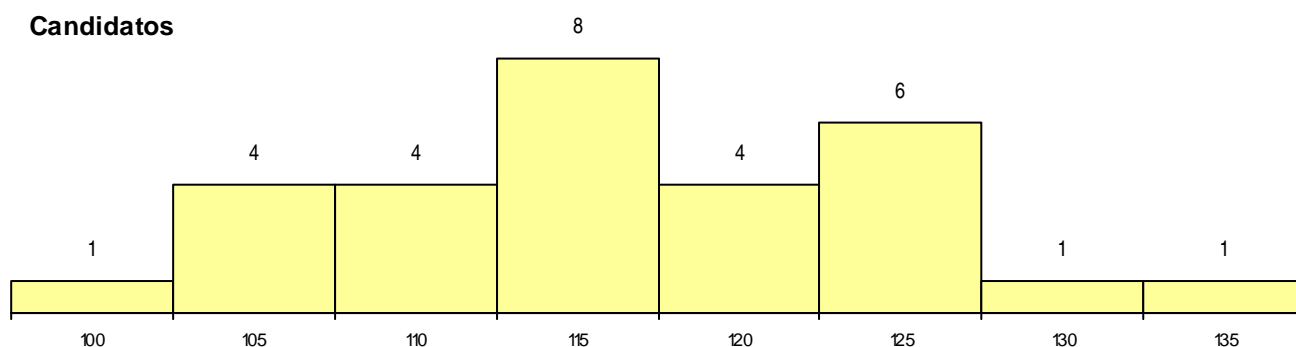

MÉDIAS dos Colocados

Nota de candidatura	126,5
Prova de ingresso	121,9
Média do 12º ano	129,0
Média do 10º/11º ano	129,0

DISTRIBUIÇÕES DE NOTAS DE CANDIDATURA

Candidatos

Colocados

Estabelecimento: 3062 Instituto Politécnico de Coimbra - Escola Superior de Educação de Coimbra
Curso Superior: 9894 Comunicação e Design Multimédia
Licenciatura