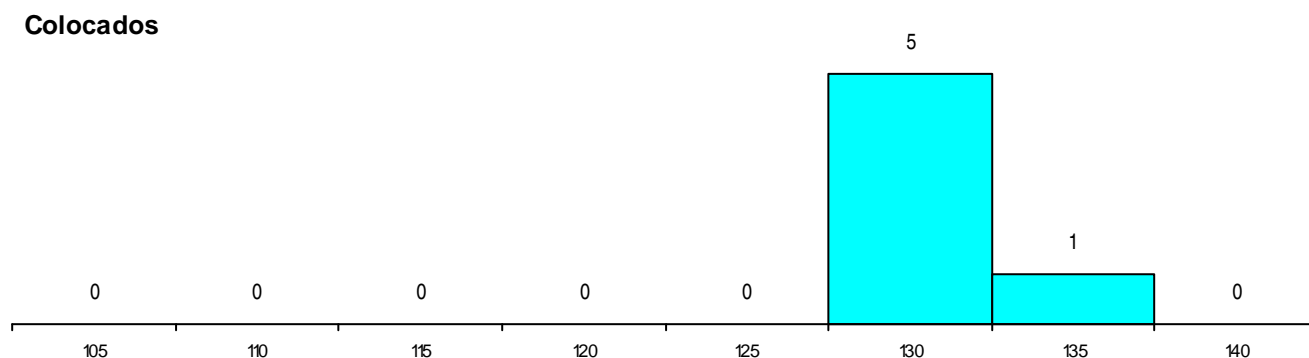

Estabelecimento: 3011 Universidade de Aveiro - Instituto Superior de Contabilidade e Administração de Aveiro
Curso Superior: 9056 Contabilidade
Licenciatura

OPÇÃO CANDIDATURA

Opção	Cands. %	Cols. %
1ª	8 6	3 15
2ª	12 9	3 15
3ª	9 7	0 0
4ª	5 4	0 0
5ª	5 4	0 0
6ª	3 2	0 0
Total	42	6

ETAPA COLOCAÇÃO (contingente)

Etapa Colocação	Cands. %	Cols. %	Nota
17 Geral	42 30	6 30	128,3
Total	42	6	

DISTRITO/GAES DE CANDIDATURA

Distrito Origem	Cands. %	Cols. %
Aveiro	18 13	4 20
Porto	12 9	1 5
Braga	3 2	1 5
Viseu	2 1	0 0
Coimbra	2 1	0 0
R. A. Açores	1 1	0 0
Vila Real	1 1	0 0
Setúbal	1 1	0 0
Leiria	1 1	0 0
Castelo Branco	1 1	0 0
Total	42	6

SEXO DOS CANDIDATOS

Sexo	Cands. %	Cols. %
Masc.	23 17	3 15
Femin.	19 14	3 15
Total	42	6

CURSO DO 12º ANO (15 mais frequentes)

Curso 12º ano	Cands. %	Cols. %
C60 Ciências e Tecnologias	20 14	2 10
C61 Ciências Socioeconómicas	7 5	2 10
P31 Técnico de Contabilidade	3 2	1 5
C62 Línguas e Humanidades	3 2	0 0
P51 Técnico de Gestão	2 1	0 0
C82 Recorrente - Línguas e Humanidade	1 1	1 5
P77 Técnico de Receção	1 1	0 0
P63 Técnico de Manutenção Industrial	1 1	0 0
P27 Técnico de Comércio	1 1	0 0
G29 Animação e Gestão Desportiva (Por	1 1	0 0
G20 Eletrotecnia e Automação (VT) (Port	1 1	0 0
C80 Recorrente - Ciências e Tecnologias	1 1	0 0

MÉDIAS dos Colocados

Nota de candidatura	130,4
Prova de ingresso	123,8
Média do 12º ano	133,8
Média do 10º/11º ano	133,8

DISTRIBUIÇÕES DE NOTAS DE CANDIDATURA