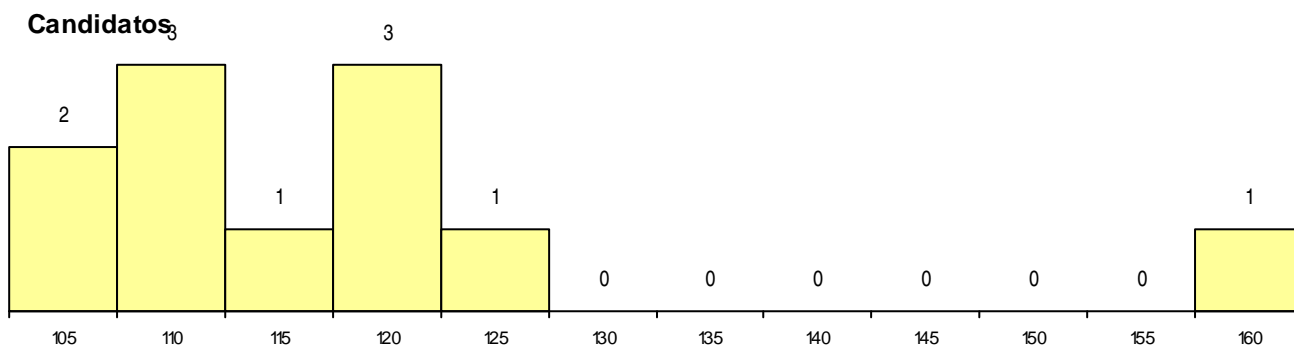

Estabelecimento: 1515 Universidade de Lisboa - Instituto Superior de Agronomia
Curso Superior: 9099 Engenharia do Ambiente
Licenciatura

OPÇÃO CANDIDATURA

Opção	Cands. %	Cols. %
2ª	4 6	1 33
3ª	4 6	0 0
4ª	3 5	0 0
Total	11	1

ETAPA COLOCAÇÃO (contingente)

Etapa Colocação	Cands. %	Cols. %	Nota
17 Geral	11 18	1 33	159,8
Total	11	1	

DISTRITO/GAES DE CANDIDATURA

Distrito Origem	Cands. %	Cols. %
Lisboa	9 15	0 0
Santarém	1 2	0 0
Faro	1 2	1 33
Total	11	1

SEXO DOS CANDIDATOS

Sexo	Cands. %	Cols. %
Masc.	11 18	1 33
Total	11	1

CURSO DO 12º ANO (15 mais frequentes)

Curso 12º ano	Cands. %	Cols. %
C60 Ciências e Tecnologias	10 16	1 33
C80 Recorrente - Ciências e Tecnologias	1 2	0 0

MÉDIAS dos Colocados

Nota de candidatura 159,8
Prova de ingresso 174,5
Média do 12º ano 145,0
Média do 10º/11º ano 145,0

DISTRIBUIÇÕES DE NOTAS DE CANDIDATURA