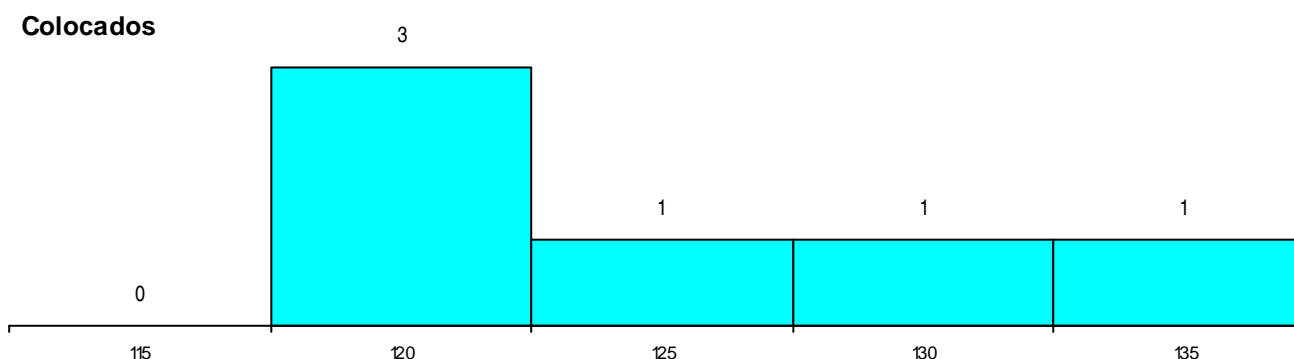

MÉDIAS dos Colocados

Nota de candidatura 125,0
 Prova de ingresso 120,8
 Média do 12º ano 127,2
 Média do 10º/11º ano 127,2

DISTRIBUIÇÕES DE NOTAS DE CANDIDATURA

Estabelecimento: 0400 Universidade da Beira Interior
Curso Superior: 9071 Design de Moda
 Licenciatura