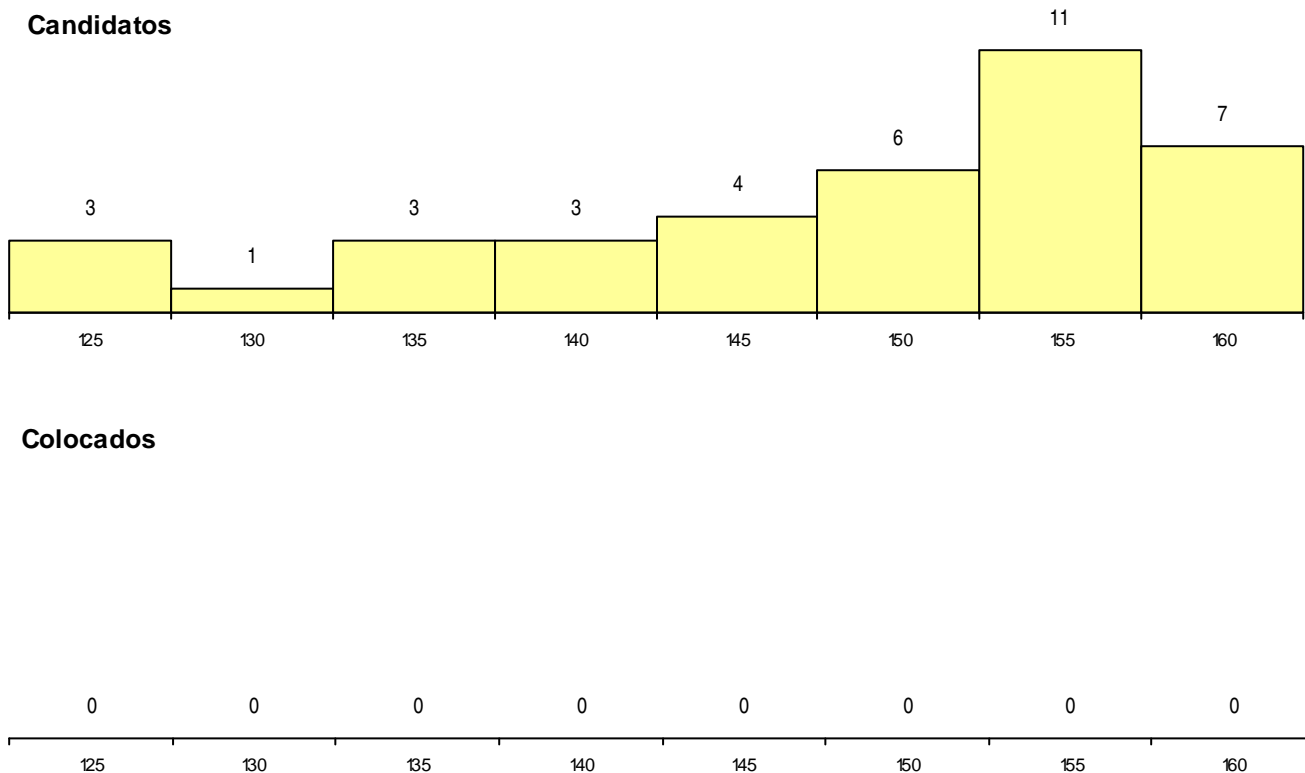

Estabelecimento: 0602 Universidade de Évora - Escola de Ciências e Tecnologia
Curso Superior: 9847 Medicina Veterinária
Mestrado Integrado

OPÇÃO CANDIDATURA

Opção	Cands. %	Cols. %
1ª	17 14	0 0
2ª	15 12	0 0
3ª	6 5	0 0
Total	38	0

ETAPA COLOCAÇÃO (contingente)

Etapa Colocação	Cands. %	Cols. %	Nota
17 Geral	38 31	0 0	
Total	38	0	

DISTRITO/GAES DE CANDIDATURA

Distrito Origem	Cands. %	Cols. %
Lisboa	14 11	0 0
Porto	4 3	0 0
Leiria	4 3	0 0
R. A. Madeira	2 2	0 0
Setúbal	2 2	0 0
Portalegre	2 2	0 0
Guarda	2 2	0 0
Évora	2 2	0 0
Coimbra	2 2	0 0
Aveiro	2 2	0 0
Viseu	1 1	0 0
Braga	1 1	0 0
Total	38	0

SEXO DOS CANDIDATOS

Sexo	Cands. %	Cols. %
Masc.	11 9	0 0
Femin.	27 22	0 0
Total	38	0

CURSO DO 12º ANO

(15 mais frequentes)

Curso 12º ano	Cands. %	Cols. %
C60 Ciências e Tecnologias	38 31	0 0

MÉDIAS dos Colocados

Nota de candidatura
Prova de ingresso
Média do 12º ano
Média do 10º/11º ano

DISTRIBUIÇÕES DE NOTAS DE CANDIDATURA