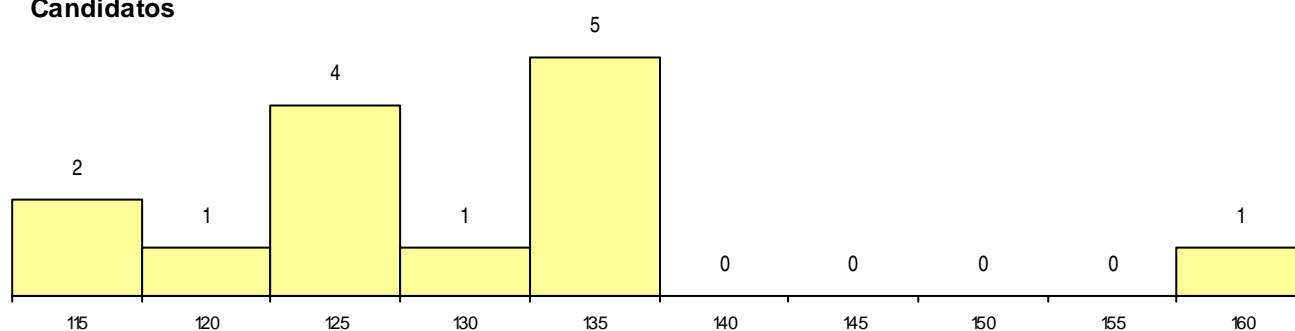

MÉDIAS dos Colocados

Nota de candidatura	133,8
Prova de ingresso	129,0
Média do 12º ano	137,0
Média do 10º/11º ano	137,0

DISTRIBUIÇÕES DE NOTAS DE CANDIDATURA

Candidatos

Colocados

Estabelecimento: 1000 Universidade do Minho
Curso Superior: G001 Engenharia e Gestão de Sistemas de Informação
Mestrado Integrado