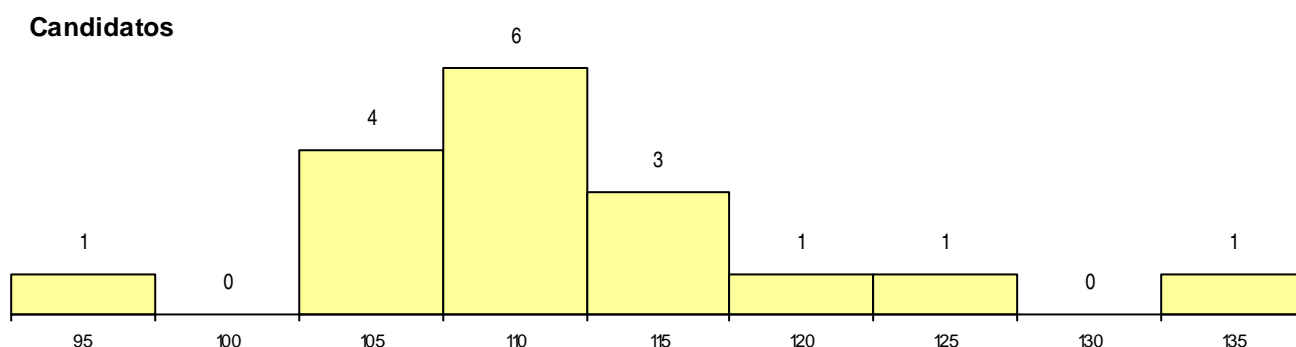

Estabelecimento: 3052 Instituto Politécnico de Castelo Branco - Escola Superior de Educação de Castelo Branco
Curso Superior: 9850 Desporto e Atividade Física
Licenciatura

OPÇÃO CANDIDATURA

Opção	Cands. %	Cols. %
1ª	5 8	2 9
2ª	1 2	0 0
3ª	2 3	0 0
4ª	3 5	1 5
5ª	5 8	0 0
6ª	1 2	0 0
Total	17	3

ETAPA COLOCAÇÃO (contingente)

Etapa Colocação	Cands. %	Cols. %	Nota
17 Geral	17 28	3 14	116,4
Total	17	3	

DISTRITO/GAES DE CANDIDATURA

Distrito Origem	Cands. %	Cols. %
Porto	3 5	2 9
Castelo Branco	3 5	1 5
Setúbal	2 3	0 0
Leiria	2 3	0 0
Aveiro	2 3	0 0
Viana do Castelo	1 2	0 0
Santarém	1 2	0 0
Évora	1 2	0 0
Coimbra	1 2	0 0
Braga	1 2	0 0
Total	17	3

SEXO DOS CANDIDATOS

Sexo	Cands. %	Cols. %
Masc.	12 20	3 14
Femin.	5 8	0 0
Total	17	3

CURSO DO 12º ANO (15 mais frequentes)

Curso 12º ano	Cands. %	Cols. %
C62 Línguas e Humanidades	5 8	1 5
P53 Técnico de Gestão de Equipamento	2 3	2 9
R05 Técnico de Apoio à Gestão Desporti	2 3	0 0
C80 Recorrente - Ciências e Tecnologias	2 3	0 0
966 Cursos EFA, Formações Modulares,	1 2	0 0
P71 Técnico de Processamento e Contro	1 2	0 0
P56 Técnico de Gestão e Programação	1 2	0 0
P51 Técnico de Gestão	1 2	0 0
C82 Recorrente - Línguas e Humanidade	1 2	0 0
C60 Ciências e Tecnologias	1 2	0 0

MÉDIAS dos Colocados

Nota de candidatura	123,2
Prova de ingresso	115,0
Média do 12º ano	127,7
Média do 10º/11º ano	127,7

DISTRIBUIÇÕES DE NOTAS DE CANDIDATURA