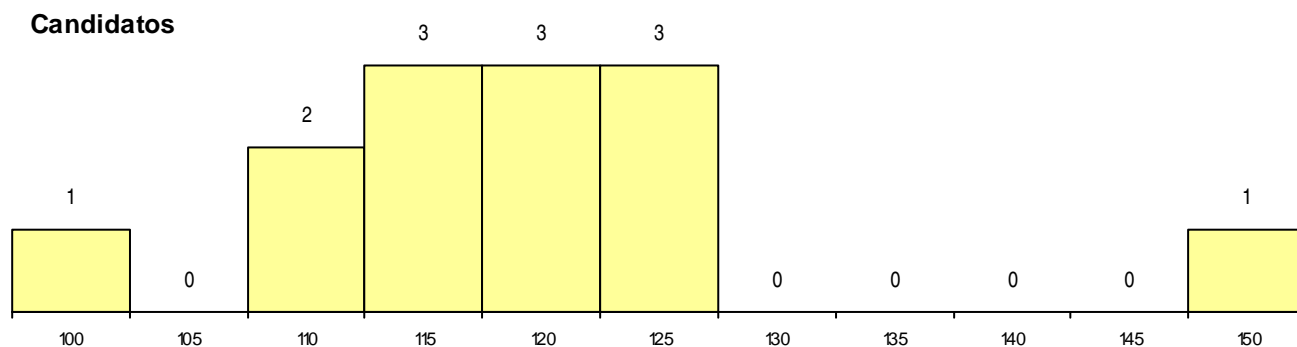

Estabelecimento: 1506 Universidade de Lisboa - Faculdade de Letras
Curso Superior: 9133 Estudos Clássicos
Licenciatura

OPÇÃO CANDIDATURA

Opção	Cands. %	Cols. %
1ª	1 3	0 0
2ª	5 13	3 75
3ª	2 5	0 0
4ª	2 5	0 0
6ª	3 8	0 0
Total	13	3

ETAPA COLOCAÇÃO (contingente)

Etapa Colocação	Cands. %	Cols. %	Nota
17 Geral	13 33	3 75	122,5
Total	13	3	

DISTRITO/GAES DE CANDIDATURA

Distrito Origem	Cands. %	Cols. %
Lisboa	10 26	2 50
Santarém	2 5	1 25
Setúbal	1 3	0 0
Total	13	3

SEXO DOS CANDIDATOS

Sexo	Cands. %	Cols. %
Masc.	6 15	2 50
Femin.	7 18	1 25
Total	13	3

CURSO DO 12º ANO (15 mais frequentes)

Curso 12º ano	Cands. %	Cols. %
C62 Línguas e Humanidades	7 18	1 25
C82 Recorrente - Línguas e Humanidade	2 5	1 25
C61 Ciências Socioeconómicas	1 3	1 25
966 Cursos EFA, Formações Modulares,	1 3	0 0
C64 Artes Visuais	1 3	0 0
C60 Ciências e Tecnologias	1 3	0 0

MÉDIAS dos Colocados

Nota de candidatura 122,8
Prova de ingresso 121,3
Média do 12º ano 124,3
Média do 10º/11º ano 124,3

DISTRIBUIÇÕES DE NOTAS DE CANDIDATURA