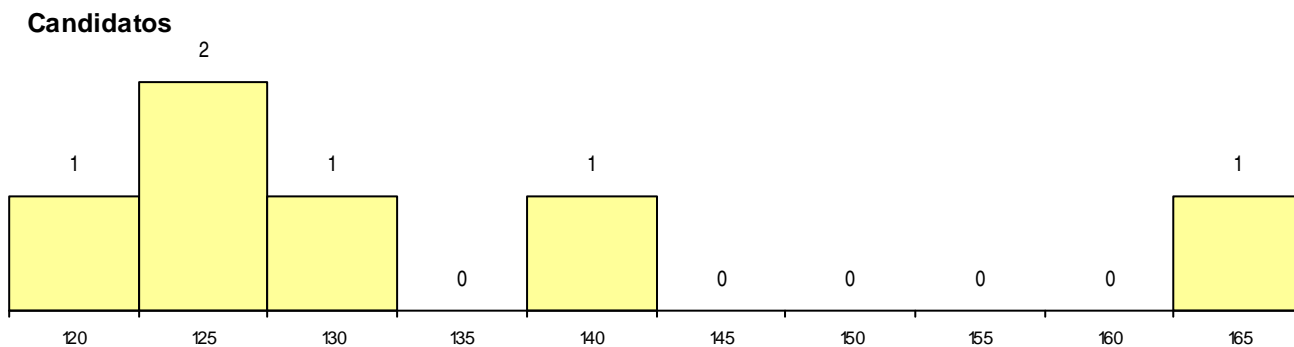

Estabelecimento: 1105 Universidade do Porto - Faculdade de Engenharia
Curso Superior: 9508 Engenharia do Ambiente
Mestrado Integrado

OPÇÃO CANDIDATURA

Opção	Cands. %	Cols. %
1ª	2 13	1 25
3ª	2 13	0 0
5ª	2 13	0 0
Total	6	1

ETAPA COLOCAÇÃO (contingente)

Etapa Colocação	Cands. %	Cols. %	Nota
17 Geral	6 38	1 25	164,0
Total	6	1	

DISTRITO/GAES DE CANDIDATURA

Distrito Origem	Cands. %	Cols. %
Porto	5 31	1 25
Braga	1 6	0 0
Total	6	1

SEXO DOS CANDIDATOS

Sexo	Cands. %	Cols. %
Masc.	3 19	1 25
Femin.	3 19	0 0
Total	6	1

CURSO DO 12º ANO (15 mais frequentes)

Curso 12º ano	Cands. %	Cols. %
C60 Ciências e Tecnologias	6 38	1 25

MÉDIAS dos Colocados

Nota de candidatura 164,0
Prova de ingresso 157,0
Média do 12º ano 171,0
Média do 10º/11º ano 171,0

DISTRIBUIÇÕES DE NOTAS DE CANDIDATURA