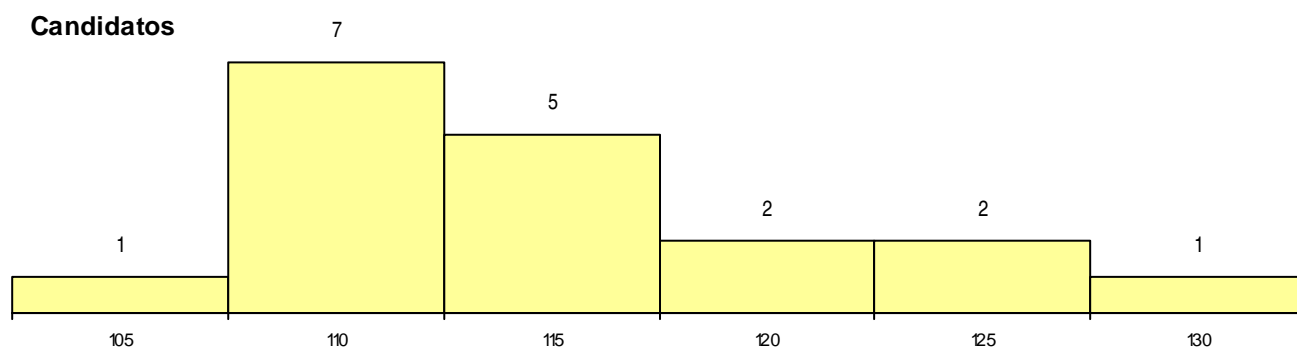

Estabelecimento: 0505 Universidade de Coimbra - Faculdade de Letras
Curso Superior: 9006 Arqueologia
Licenciatura

OPÇÃO CANDIDATURA

Opção	Cands. %	Cols. %
1ª	4 7	0 0
2ª	2 4	0 0
3ª	5 9	1 8
4ª	1 2	1 8
5ª	2 4	1 8
6ª	4 7	0 0
Total	18	3

ETAPA COLOCAÇÃO (contingente)

Etapa Colocação	Cands. %	Cols. %	Nota
17 Geral	18 32	3 23	114,0
Total	18	3	

DISTRITO/GAES DE CANDIDATURA

Distrito Origem	Cands. %	Cols. %
Coimbra	10 18	2 15
Porto	3 5	0 0
Lisboa	1 2	0 0
Leiria	1 2	0 0
Évora	1 2	1 8
Braga	1 2	0 0
Aveiro	1 2	0 0
Total	18	3

SEXO DOS CANDIDATOS

Sexo	Cands. %	Cols. %
Masc.	13 23	1 8
Femin.	5 9	2 15
Total	18	3

CURSO DO 12º ANO (15 mais frequentes)

Curso 12º ano	Cands. %	Cols. %
C62 Línguas e Humanidades	14 25	2 15
004 4.º curso	1 2	1 8
P63 Técnico de Manutenção Industrial	1 2	0 0
P59 Técnico de Informática de Gestão	1 2	0 0
P11 Técnico Auxiliar de Saúde	1 2	0 0

MÉDIAS dos Colocados

Nota de candidatura 118,5
Prova de ingresso 113,0
Média do 12º ano 124,0
Média do 10º/11º ano 124,0

DISTRIBUIÇÕES DE NOTAS DE CANDIDATURA