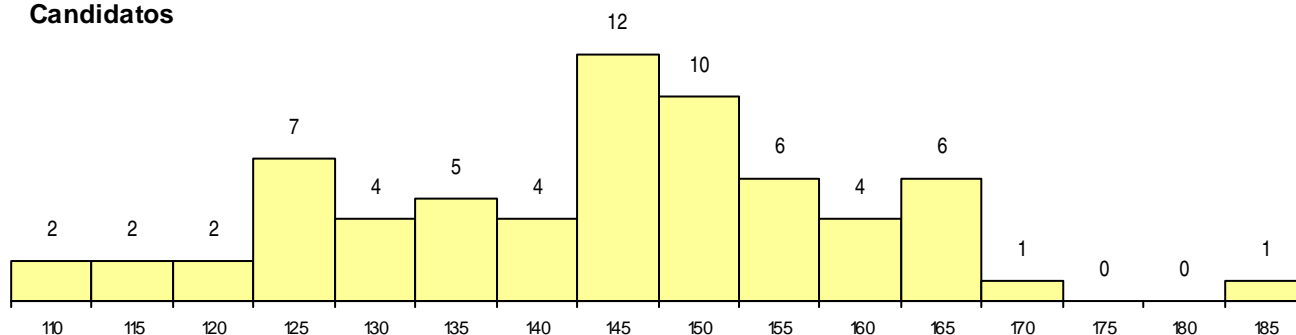

Estabelecimento: 1000 Universidade do Minho
Curso Superior: 9078 Direito
Licenciatura

OPÇÃO CANDIDATURA

Opção	Cands. %	Cols. %
1ª	21 8	2 29
2ª	16 6	0 0
3ª	7 3	0 0
4ª	9 3	0 0
5ª	9 3	0 0
6ª	4 2	0 0
Total	66	2

ETAPA COLOCAÇÃO (contingente)

Etapa Colocação	Cands. %	Cols. %	Nota
17 Geral	66 25	2 29	169,0
Total	66	2	

DISTRITO/GAES DE CANDIDATURA

Distrito Origem	Cands. %	Cols. %
Braga	31 12	2 29
Porto	9 3	0 0
Lisboa	5 2	0 0
Viseu	4 2	0 0
Vila Real	3 1	0 0
Aveiro	3 1	0 0
R. A. Madeira	2 1	0 0
Viana do Castelo	2 1	0 0
Setúbal	2 1	0 0
Bragança	2 1	0 0
Santarém	1 0	0 0
Leiria	1 0	0 0
Coimbra	1 0	0 0
Total	66	2

SEXO DOS CANDIDATOS

Sexo	Cands. %	Cols. %
Masc.	30 11	0 0
Femin.	36 14	2 29
Total	66	2

CURSO DO 12º ANO

Curso 12º ano	Cands. %	Cols. %
C62 Línguas e Humanidades	33 13	1 14
C60 Ciências e Tecnologias	17 6	1 14
C61 Ciências Socioeconómicas	6 2	0 0
810 Agrupamento 1 / geral	2 1	0 0
950 Equivalências Estrangeiras (Decreto	2 1	0 0
C80 Recorrente - Ciências e Tecnologias	2 1	0 0
966 Cursos EFA, Formações Modulares,	1 0	0 0
610 Cursos de Educação e Formação (T	1 0	0 0
C64 Artes Visuais	1 0	0 0
001 1.º curso	1 0	0 0

(15 mais frequentes)

MÉDIAS dos Colocados

Nota de candidatura	177,1
Prova de ingresso	170,5
Média do 12º ano	181,5
Média do 10º/11º ano	181,5

DISTRIBUIÇÕES DE NOTAS DE CANDIDATURA

Candidatos