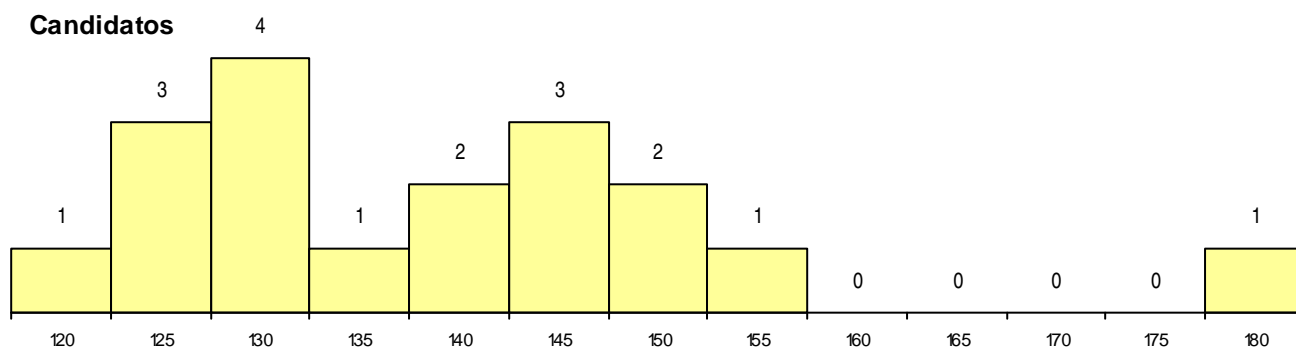

Estabelecimento: 3135 Instituto Politécnico do Porto - Instituto Superior de Engenharia do Porto
Curso Superior: 9123 Engenharia Mecânica
Licenciatura

OPÇÃO CANDIDATURA

Opção	Cands. %	Cols. %
1ª	8 8	1 11
2ª	8 8	0 0
3ª	2 2	0 0
Total	18	1

ETAPA COLOCAÇÃO (contingente)

Etapa Colocação	Cands. %	Cols. %	Nota
17 Geral	18 19	1 11	178,3
Total	18	1	

DISTRITO/GAES DE CANDIDATURA

Distrito Origem	Cands. %	Cols. %
Porto	11 12	0 0
Braga	3 3	0 0
Aveiro	2 2	1 11
Viseu	1 1	0 0
Lisboa	1 1	0 0
Total	18	1

SEXO DOS CANDIDATOS

Sexo	Cands. %	Cols. %
Masc.	17 18	1 11
Femin.	1 1	0 0
Total	18	1

CURSO DO 12º ANO (15 mais frequentes)

Curso 12º ano	Cands. %	Cols. %
C60 Ciências e Tecnologias	17 18	1 11
G13 Química, Ambiente e Qualidade (VC	1 1	0 0

MÉDIAS dos Colocados

Nota de candidatura 178,3
Prova de ingresso 164,0
Média do 12º ano 186,0
Média do 10º/11º ano 186,0

DISTRIBUIÇÕES DE NOTAS DE CANDIDATURA