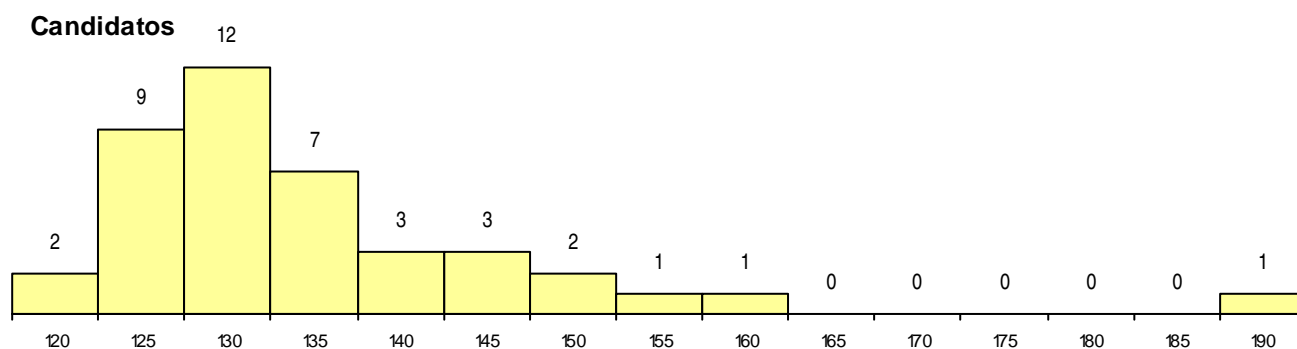

Estabelecimento: 1519 Universidade de Lisboa - Instituto Superior Técnico (Tagus Park)
Curso Superior: 9121 Engenharia Informática e de Computadores
Licenciatura

OPÇÃO CANDIDATURA

Opção	Cands. %	Cols. %
1ª	14 21	0 0
2ª	8 12	0 0
3ª	6 9	1 14
4ª	6 9	0 0
5ª	5 7	0 0
6ª	2 3	0 0
Total	41	1

ETAPA COLOCAÇÃO (contingente)

Etapa Colocação	Cands. %	Cols. %	Nota
17 Geral	41 60	1 14	191,0
Total	41	1	

DISTRITO/GAES DE CANDIDATURA

Distrito Origem	Cands. %	Cols. %
Lisboa	36 53	1 14
Setúbal	2 3	0 0
Santarém	1 1	0 0
Leiria	1 1	0 0
Évora	1 1	0 0
Total	41	1

SEXO DOS CANDIDATOS

Sexo	Cands. %	Cols. %
Masc.	41 60	1 14
Total	41	1

CURSO DO 12º ANO (15 mais frequentes)

Curso 12º ano	Cands. %	Cols. %
C60 Ciências e Tecnologias	32 47	1 14
C61 Ciências Socioeconómicas	7 10	0 0
P56 Técnico de Gestão e Programação	1 1	0 0
P44 Técnico de Eletrónica, Automação e	1 1	0 0

MÉDIAS dos Colocados

Nota de candidatura 191,0
Prova de ingresso 189,0
Média do 12º ano 193,0
Média do 10º/11º ano 193,0

DISTRIBUIÇÕES DE NOTAS DE CANDIDATURA