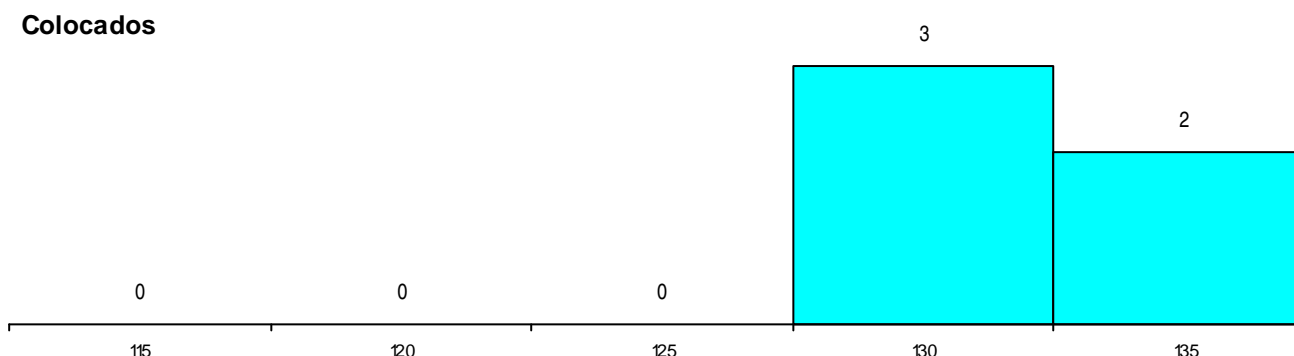

Estabelecimento: 3138 Instituto Politécnico do Porto - Escola Superior de Tecnologia e Gestão
Curso Superior: 9119 Engenharia Informática
Licenciatura

OPÇÃO CANDIDATURA

Opção	Cands. %	Cols. %
1ª	12 8	1 6
2ª	5 3	1 6
3ª	8 5	1 6
4ª	9 6	1 6
6ª	2 1	1 6
Total	36	5

ETAPA COLOCAÇÃO (contingente)

Etapa Colocação	Cands. %	Cols. %	Nota
17 Geral	36 24	5 29	131,5
Total	36	5	

DISTRITO/GAES DE CANDIDATURA

Distrito Origem	Cands. %	Cols. %
Porto	17 12	2 12
Braga	11 7	2 12
Lisboa	2 1	1 6
Coimbra	2 1	0 0
R. A. Açores	1 1	0 0
Viana do Castelo	1 1	0 0
Leiria	1 1	0 0
Aveiro	1 1	0 0
Total	36	5

SEXO DOS CANDIDATOS

Sexo	Cands. %	Cols. %
Masc.	34 23	4 24
Femin.	2 1	1 6
Total	36	5

CURSO DO 12º ANO (15 mais frequentes)

Curso 12º ano	Cands. %	Cols. %
C60 Ciências e Tecnologias	28 19	4 24
C61 Ciências Socioeconómicas	3 2	1 6
P56 Técnico de Gestão e Programação	3 2	0 0
793 Técnico Instalador de Sistemas Eóli	1 1	0 0
P44 Técnico de Eletrónica, Automação e	1 1	0 0

MÉDIAS dos Colocados

Nota de candidatura 133,2
Prova de ingresso 123,0
Média do 12º ano 138,6
Média do 10º/11º ano 138,6

DISTRIBUIÇÕES DE NOTAS DE CANDIDATURA