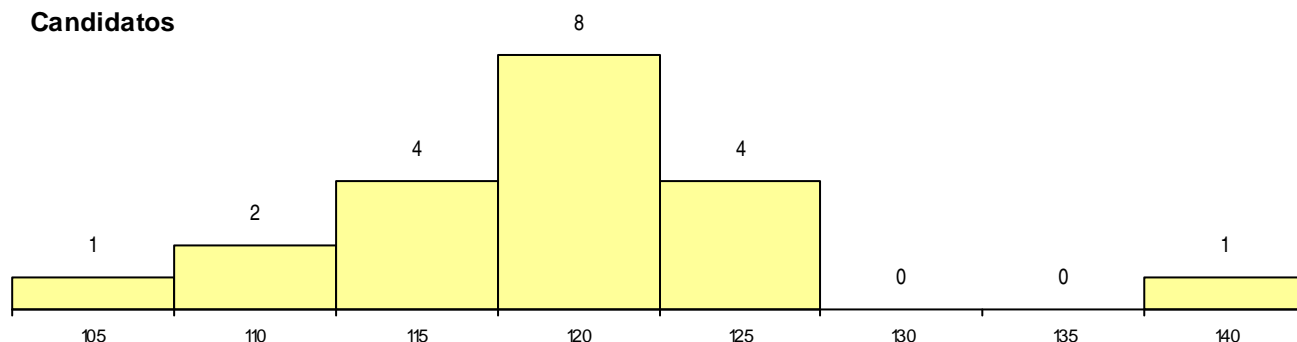

Estabelecimento: 3063 Instituto Politécnico de Coimbra - Instituto Superior de Contabilidade e Administração de Coimbra
Curso Superior: 9186 Informática de Gestão
Licenciatura

OPÇÃO CANDIDATURA

Opção	Cands. %	Cols. %
1ª	6 7	2 33
2ª	3 3	0 0
3ª	3 3	0 0
4ª	4 4	0 0
5ª	1 1	0 0
6ª	3 3	0 0
Total	20	2

ETAPA COLOCAÇÃO (contingente)

Etapa Colocação	Cands. %	Cols. %	Nota
17 Geral	20 22	2 33	123,0
Total	20	2	

DISTRITO/GAES DE CANDIDATURA

Distrito Origem	Cands. %	Cols. %
Coimbra	13 14	1 17
Leiria	2 2	0 0
Santarém	1 1	1 17
Porto	1 1	0 0
Guarda	1 1	0 0
Braga	1 1	0 0
Aveiro	1 1	0 0
Total	20	2

SEXO DOS CANDIDATOS

Sexo	Cands. %	Cols. %
Masc.	17 19	1 17
Femin.	3 3	1 17
Total	20	2

CURSO DO 12º ANO (15 mais frequentes)

Curso 12º ano	Cands. %	Cols. %
C60 Ciências e Tecnologias	13 14	0 0
C61 Ciências Socioeconómicas	4 4	2 33
P59 Técnico de Informática de Gestão	1 1	0 0
P56 Técnico de Gestão e Programação	1 1	0 0
P44 Técnico de Eletrónica, Automação e	1 1	0 0

MÉDIAS dos Colocados

Nota de candidatura 123,1
Prova de ingresso 113,0
Média do 12º ano 128,5
Média do 10º/11º ano 128,5

DISTRIBUIÇÕES DE NOTAS DE CANDIDATURA

Candidatos