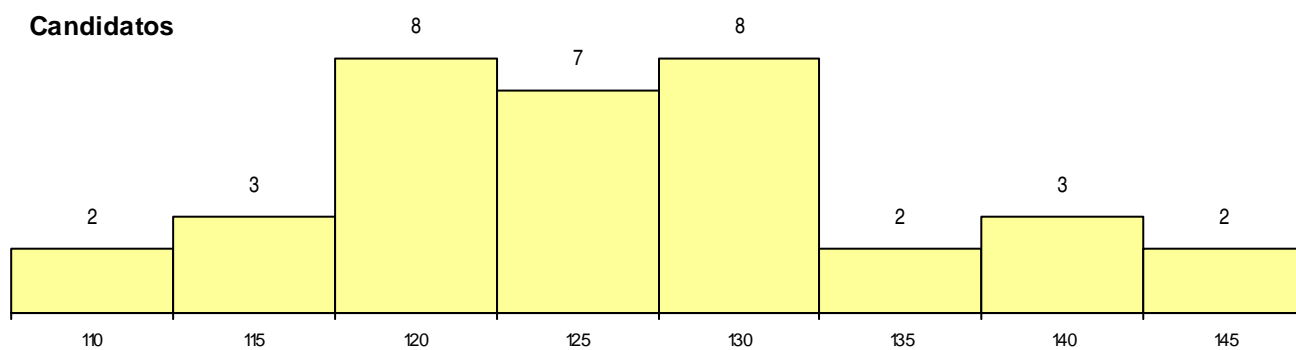

Estabelecimento: 6800 ISCTE - Instituto Universitário de Lisboa
Curso Superior: 9098 Engenharia de Telecomunicações e Informática
Licenciatura

OPÇÃO CANDIDATURA

Opção	Cands. %	Cols. %
1ª	8 8	1 10
2ª	5 5	0 0
3ª	12 12	0 0
4ª	4 4	0 0
5ª	3 3	1 10
6ª	3 3	0 0
Total	35	2

ETAPA COLOCAÇÃO (contingente)

Etapa Colocação	Cands. %	Cols. %	Nota
17 Geral	35 36	2 20	142,5
Total	35	2	

DISTRITO/GAES DE CANDIDATURA

Distrito Origem	Cands. %	Cols. %
Lisboa	28 29	1 10
Santarém	2 2	0 0
Leiria	2 2	0 0
Guarda	1 1	0 0
Coimbra	1 1	0 0
Castelo Branco	1 1	1 10
Total	35	2

SEXO DOS CANDIDATOS

Sexo	Cands. %	Cols. %
Masc.	30 31	2 20
Femin.	5 5	0 0
Total	35	2

CURSO DO 12º ANO

Curso 12º ano	Cands. %	Cols. %
C60 Ciências e Tecnologias	35 36	2 20

(15 mais frequentes)

MÉDIAS dos Colocados

Nota de candidatura	143,0
Prova de ingresso	144,5
Média do 12º ano	141,5
Média do 10º/11º ano	141,5

DISTRIBUIÇÕES DE NOTAS DE CANDIDATURA