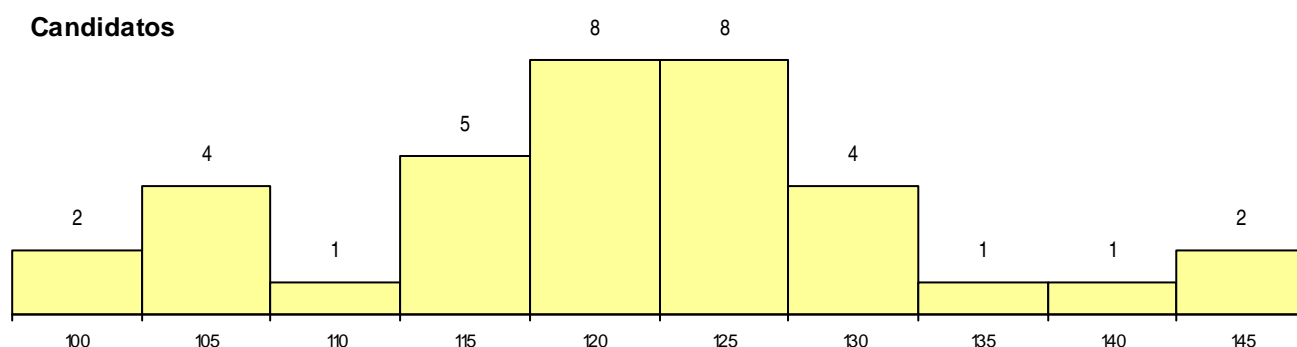

Estabelecimento: 1202 Universidade de Trás-os-Montes e Alto Douro - Escola de Ciências Humanas e Sociais
Curso Superior: 9023 Ciências da Comunicação
Licenciatura

OPÇÃO CANDIDATURA

Opção	Cands. %	Cols. %
1ª	8 7	4 27
2ª	8 7	3 20
3ª	7 6	1 7
4ª	7 6	0 0
5ª	2 2	0 0
6ª	4 4	0 0
Total	36	8

ETAPA COLOCAÇÃO (contingente)

Etapa Colocação	Cands. %	Cols. %	Nota
17 Geral	36 32	8 53	125,8
Total	36	8	

DISTRITO/GAES DE CANDIDATURA

Distrito Origem	Cands. %	Cols. %
Vila Real	18 16	4 27
Braga	9 8	1 7
Porto	8 7	2 13
Viana do Castelo	1 1	1 7
Total	36	8

SEXO DOS CANDIDATOS

Sexo	Cands. %	Cols. %
Masc.	16 14	1 7
Femin.	20 18	7 47
Total	36	8

CURSO DO 12º ANO (15 mais frequentes)

Curso 12º ano	Cands. %	Cols. %
C62 Línguas e Humanidades	20 18	7 47
C80 Recorrente - Ciências e Tecnologias	4 4	0 0
C60 Ciências e Tecnologias	4 4	0 0
C82 Recorrente - Línguas e Humanidade	2 2	0 0
C64 Artes Visuais	1 1	1 7
P93 Técnico de Vendas	1 1	0 0
P14 Técnico de Multimédia	1 1	0 0
P06 Instrumentista de Cordas e de Tecla	1 1	0 0
G48 Design (Portaria n.º 265/2013)	1 1	0 0
C61 Ciências Socioeconómicas	1 1	0 0

MÉDIAS dos Colocados

Nota de candidatura	134,1
Prova de ingresso	126,0
Média do 12º ano	138,4
Média do 10º/11º ano	138,4

DISTRIBUIÇÕES DE NOTAS DE CANDIDATURA