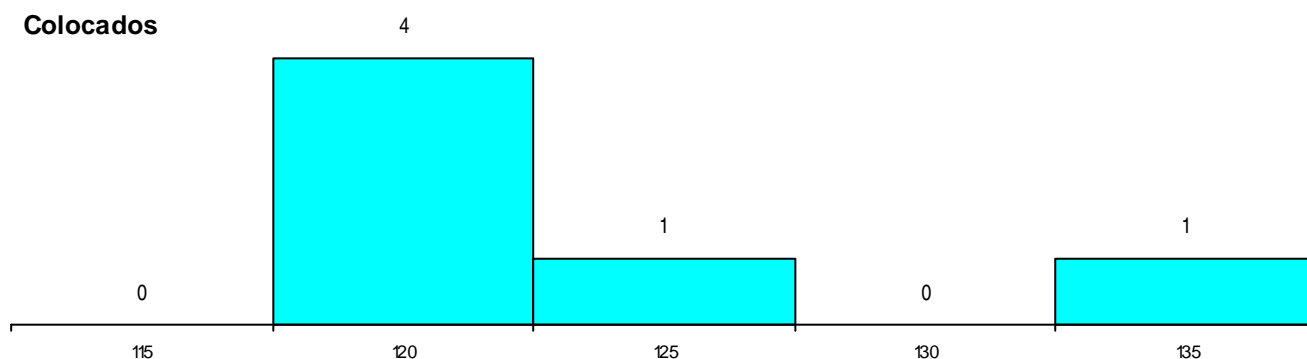

Estabelecimento: 3045 Instituto Politécnico de Bragança - Escola Superior de Comunicação, Administração e Turismo de Mirandela
Curso Superior: 8309 Design de Jogos Digitais
Licenciatura

OPÇÃO CANDIDATURA

Opção	Cands. %	Cols. %
1ª	2 4	2 10
2ª	3 6	1 5
3ª	3 6	2 10
5ª	2 4	1 5
Total	10	6

ETAPA COLOCAÇÃO (contingente)

Etapa Colocação	Cands. %	Cols. %	Nota
17 Geral	10 20	6 29	119,0
Total	10	6	

DISTRITO/GAES DE CANDIDATURA

Distrito Origem	Cands. %	Cols. %
Porto	4 8	3 14
Leiria	2 4	2 10
Braga	2 4	1 5
Viana do Castelo	1 2	0 0
Faro	1 2	0 0
Total	10	6

SEXO DOS CANDIDATOS

Sexo	Cands. %	Cols. %
Masc.	9 18	5 24
Femin.	1 2	1 5
Total	10	6

CURSO DO 12º ANO (15 mais frequentes)

Curso 12º ano	Cands. %	Cols. %
C64 Artes Visuais	3 6	1 5
C60 Ciências e Tecnologias	3 6	1 5
P56 Técnico de Gestão e Programação	1 2	1 5
P39 Técnico de Design Gráfico	1 2	1 5
C81 Recorrente - Ciências Socioeconómi	1 2	1 5
C62 Línguas e Humanidades	1 2	1 5

MÉDIAS dos Colocados

Nota de candidatura 123,6
Prova de ingresso 115,3
Média do 12º ano 128,0
Média do 10º/11º ano 128,0

DISTRIBUIÇÕES DE NOTAS DE CANDIDATURA