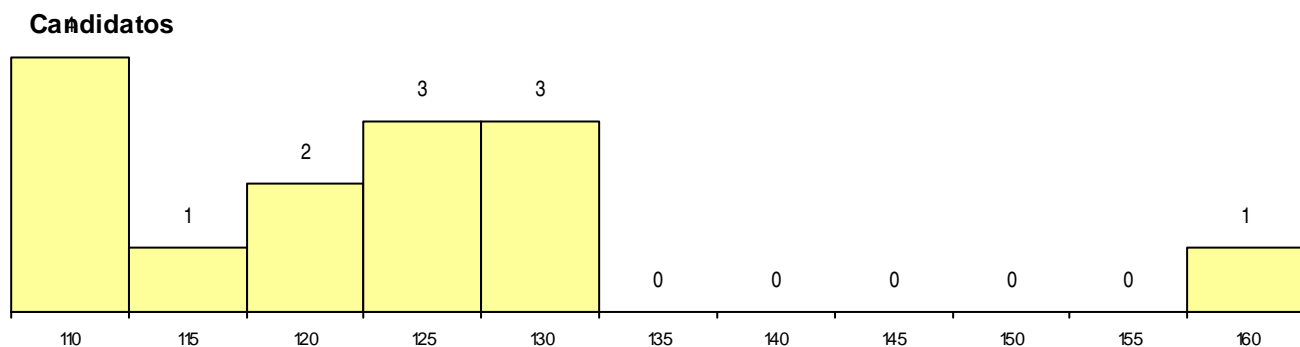

Estabelecimento: 1107 Universidade do Porto - Faculdade de Letras
Curso Superior: 9181 História
Licenciatura

OPÇÃO CANDIDATURA

Opção	Cands. %	Cols. %
1ª	4 5	2 22
2ª	4 5	0 0
3ª	3 4	0 0
4ª	2 2	0 0
5ª	1 1	0 0
Total	14	2

ETAPA COLOCAÇÃO (contingente)

Etapa Colocação	Cands. %	Cols. %	Nota
17 Geral	14 17	2 22	130,4
Total	14	2	

DISTRITO/GAES DE CANDIDATURA

Distrito Origem	Cands. %	Cols. %
Porto	12 15	2 22
Braga	1 1	0 0
Aveiro	1 1	0 0
Total	14	2

SEXO DOS CANDIDATOS

Sexo	Cands. %	Cols. %
Masc.	8 10	2 22
Femin.	6 7	0 0
Total	14	2

CURSO DO 12º ANO

(15 mais frequentes)

Curso 12º ano	Cands. %	Cols. %
C62 Línguas e Humanidades	14 17	2 22

MÉDIAS dos Colocados

Nota de candidatura 145,2
Prova de ingresso 148,5
Média do 12º ano 143,0
Média do 10º/11º ano 143,0

DISTRIBUIÇÕES DE NOTAS DE CANDIDATURA