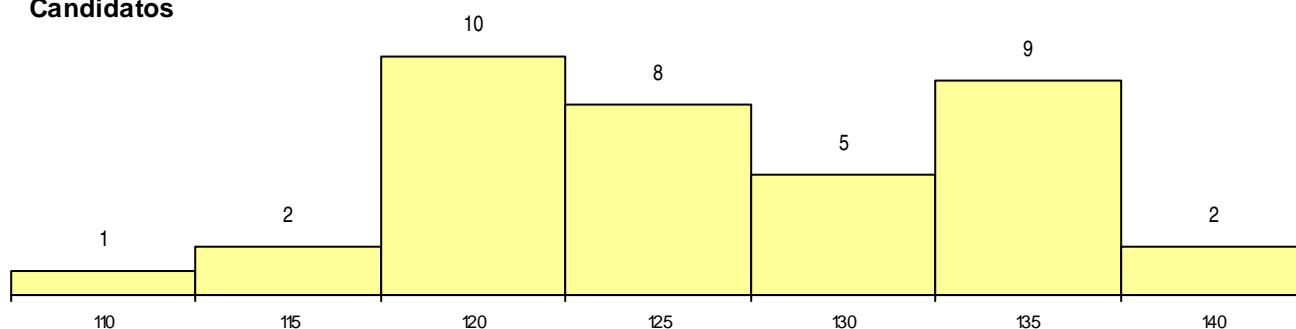

MÉDIAS dos Colocados

Nota de candidatura 141,4
 Prova de ingresso 115,0
 Média do 12º ano 159,0
 Média do 10º/11º ano 159,0

DISTRIBUIÇÕES DE NOTAS DE CANDIDATURA

Candidatos

Colocados

Estabelecimento: 1000 Universidade do Minho
Curso Superior: G002 Engenharia e Gestão de Sistemas de Informação (regime pós-laboral)
Mestrado Integrado