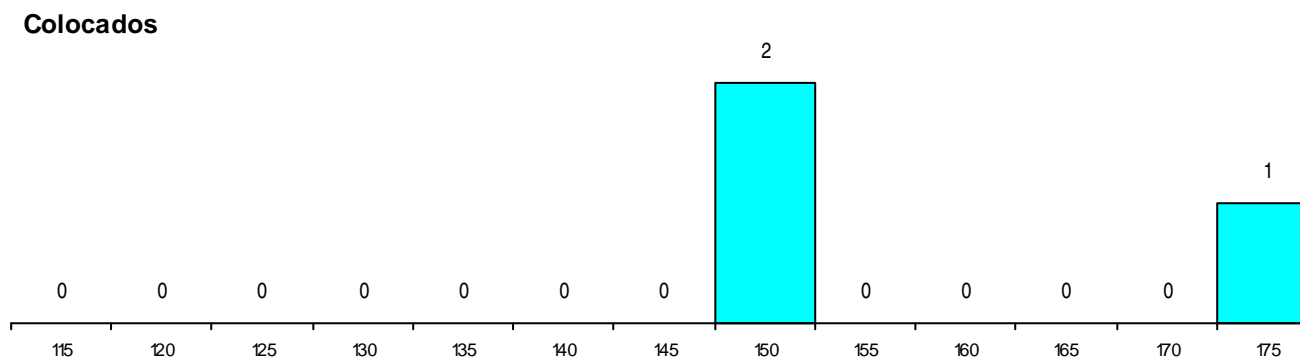

Estabelecimento: 7003 Escola Superior de Enfermagem do Porto
Curso Superior: 9500 Enfermagem
Licenciatura

OPÇÃO CANDIDATURA

Opção	Cands. %	Cols. %
1ª	32 13	2 7
2ª	12 5	0 0
3ª	2 1	0 0
5ª	3 1	1 4
Total	49	3

ETAPA COLOCAÇÃO (contingente)

Etapa Colocação	Cands. %	Cols. %	Nota
17 Geral	49 20	3 11	148,0
Total	49	3	

DISTRITO/GAES DE CANDIDATURA

Distrito Origem	Cands. %	Cols. %
Porto	35 14	2 7
R. A. Madeira	3 1	0 0
Lisboa	3 1	0 0
Braga	3 1	1 4
Aveiro	2 1	0 0
Viseu	1 0	0 0
Vila Real	1 0	0 0
Setúbal	1 0	0 0
Total	49	3

SEXO DOS CANDIDATOS

Sexo	Cands. %	Cols. %
Masc.	8 3	0 0
Femin.	41 17	3 11
Total	49	3

CURSO DO 12º ANO (15 mais frequentes)

Curso 12º ano	Cands. %	Cols. %
C60 Ciências e Tecnologias	45 18	3 11
G14 Animação Sócio Desportiva (VT) (P	1 0	0 0
C80 Recorrente - Ciências e Tecnologias	1 0	0 0
C64 Artes Visuais	1 0	0 0
A52 Análises Químico-Biológicas (Port. 9	1 0	0 0

MÉDIAS dos Colocados

Nota de candidatura 157,2
Prova de ingresso 157,3
Média do 12º ano 157,0
Média do 10º/11º ano 157,0

DISTRIBUIÇÕES DE NOTAS DE CANDIDATURA