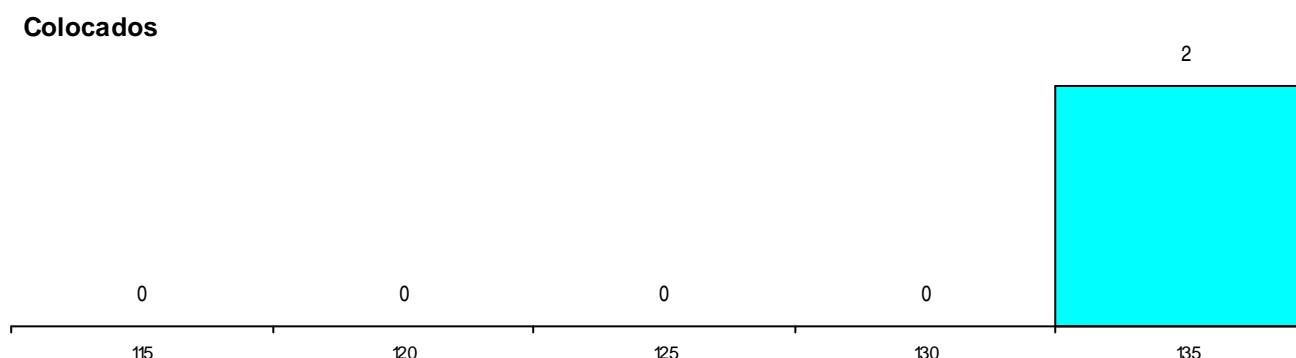

Estabelecimento: 1000 Universidade do Minho
Curso Superior: G002 Engenharia e Gestão de Sistemas de Informação (regime pós-laboral)
Mestrado Integrado

OPÇÃO CANDIDATURA

Opção	Cands. %	Cols. %
1ª	7 11	0 0
2ª	9 14	2 33
3ª	5 8	0 0
4ª	3 5	0 0
5ª	1 2	0 0
Total	25	2

ETAPA COLOCAÇÃO (contingente)

Etapa Colocação	Cands. %	Cols. %	Nota
17 Geral	25 38	2 33	134,4
Total	25	2	

DISTRITO/GAES DE CANDIDATURA

Distrito Origem	Cands. %	Cols. %
Braga	23 35	2 33
Viana do Castelo	2 3	0 0
Total	25	2

SEXO DOS CANDIDATOS

Sexo	Cands. %	Cols. %
Masc.	23 35	2 33
Femin.	2 3	0 0
Total	25	2

CURSO DO 12º ANO (15 mais frequentes)

Curso 12º ano	Cands. %	Cols. %
C60 Ciências e Tecnologias	23 35	1 17
T30 Técnico de Informática - Instalação	1 2	1 17
P56 Técnico de Gestão e Programação	1 2	0 0

MÉDIAS dos Colocados

Nota de candidatura 135,7
Prova de ingresso 115,0
Média do 12º ano 149,5
Média do 10º/11º ano 149,5

DISTRIBUIÇÕES DE NOTAS DE CANDIDATURA