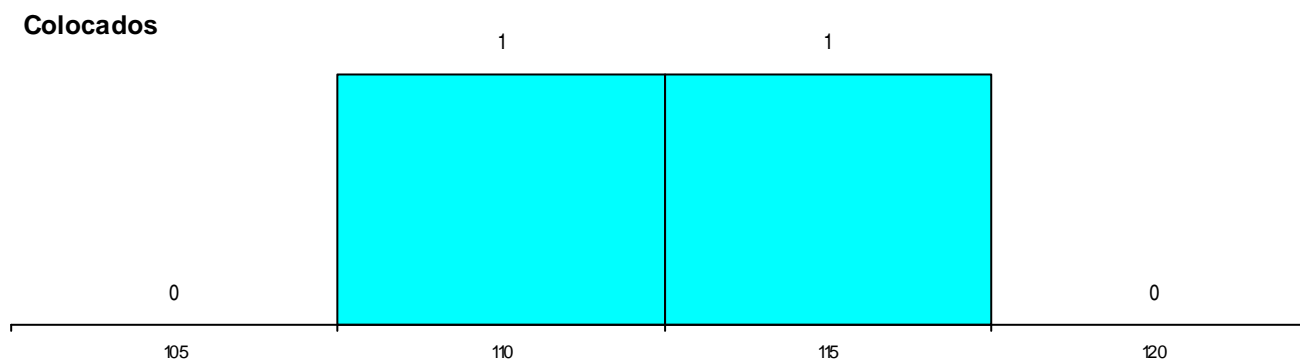

Estabelecimento: 3065 Instituto Politécnico de Coimbra - Escola Superior de Tecnologia e Gestão de Oliveira do Hospital
Curso Superior: L018 Desenvolvimento Regional e Ordenamento do Território
Licenciatura

OPÇÃO CANDIDATURA			ETAPA COLOCAÇÃO (contingente)				DISTRITO/GAES DE CANDIDATURA		
Opção	Cands. %	Cols. %	Etapa Colocação	Cands. %	Cols. %	Nota	Distrito Origem	Cands. %	Cols. %
1ª	1 13	1 50	17 Geral	4 50	2 100	108,5	Coimbra	2 25	1 50
3ª	1 13	0 0	Total	4	2		R. A. Açores	1 13	0 0
5ª	2 25	1 50					Aveiro	1 13	1 50
Total	4	2					Total	4	2

SEXO DOS CANDIDATOS			CURSO DO 12º ANO (15 mais frequentes)		
Sexo	Cands. %	Cols. %	Curso 12º ano	Cands. %	Cols. %
Masc.	1 13	1 50	C62 Línguas e Humanidades	3 38	2 100
Femin.	3 38	1 50	C61 Ciências Socioeconómicas	1 13	0 0
Total	4	2			

MÉDIAS dos Colocados

Nota de candidatura 112,3
Prova de ingresso 103,5
Média do 12º ano 117,0
Média do 10º/11º ano 117,0

DISTRIBUIÇÕES DE NOTAS DE CANDIDATURA