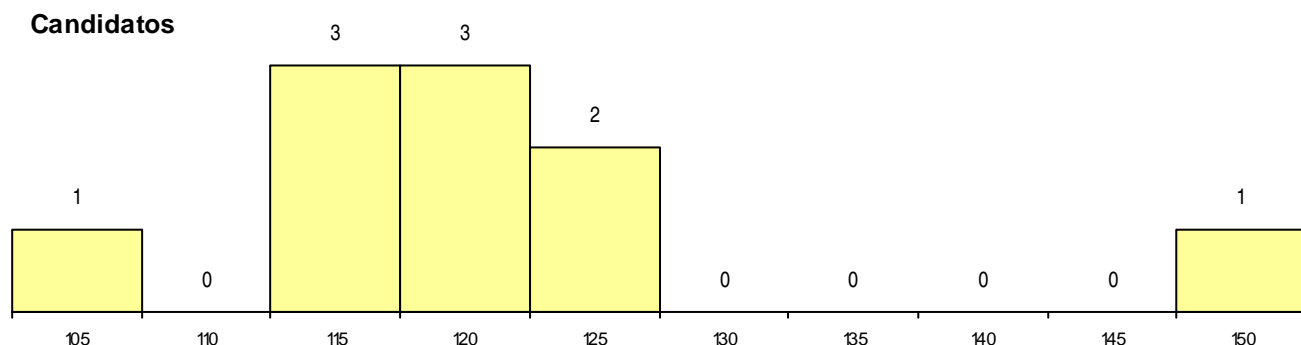

Estabelecimento: 0204 Universidade do Algarve - Faculdade de Economia
Curso Superior: 9081 Economia
Licenciatura

OPÇÃO CANDIDATURA

Opção	Cands. %	Cols. %
1ª	1 2	1 17
2ª	4 8	1 17
3ª	3 6	0 0
5ª	1 2	0 0
6ª	1 2	0 0
Total	10	2

ETAPA COLOCAÇÃO (contingente)

Etapa Colocação	Cands. %	Cols. %	Nota
17 Geral	10 19	2 33	123,5
Total	10	2	

DISTRITO/GAES DE CANDIDATURA

Distrito Origem	Cands. %	Cols. %
Faro	5 9	2 33
Beja	2 4	0 0
Vila Real	1 2	0 0
Lisboa	1 2	0 0
Évora	1 2	0 0
Total	10	2

SEXO DOS CANDIDATOS

Sexo	Cands. %	Cols. %
Masc.	7 13	1 17
Femin.	3 6	1 17
Total	10	2

CURSO DO 12º ANO

(15 mais frequentes)

Curso 12º ano	Cands. %	Cols. %
C60 Ciências e Tecnologias	8 15	2 33
C61 Ciências Socioeconómicas	2 4	0 0

MÉDIAS dos Colocados

Nota de candidatura 124,5
Prova de ingresso 129,0
Média do 12º ano 122,0
Média do 10º/11º ano 122,0

DISTRIBUIÇÕES DE NOTAS DE CANDIDATURA