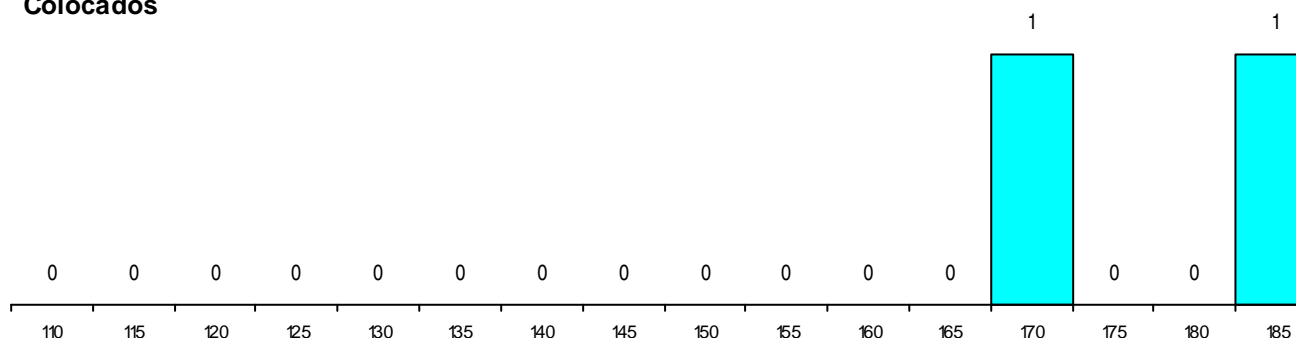

Estabelecimento: 1000 Universidade do Minho
Curso Superior: 9078 Direito
Licenciatura

OPÇÃO CANDIDATURA

Opção	Cands. %	Cols. %
1ª	21 8	2 29
2ª	16 6	0 0
3ª	7 3	0 0
4ª	9 3	0 0
5ª	9 3	0 0
6ª	4 2	0 0
Total	66	2

ETAPA COLOCAÇÃO (contingente)

Etapa Colocação	Cands. %	Cols. %	Nota
17 Geral	66 25	2 29	169,0
Total	66	2	

DISTRITO/GAES DE CANDIDATURA

Distrito Origem	Cands. %	Cols. %
Braga	31 12	2 29
Porto	9 3	0 0
Lisboa	5 2	0 0
Viseu	4 2	0 0
Vila Real	3 1	0 0
Aveiro	3 1	0 0
R. A. Madeira	2 1	0 0
Viana do Castelo	2 1	0 0
Setúbal	2 1	0 0
Bragança	2 1	0 0
Santarém	1 0	0 0
Leiria	1 0	0 0
Coimbra	1 0	0 0
Total	66	2

SEXO DOS CANDIDATOS

Sexo	Cands. %	Cols. %
Masc.	30 11	0 0
Femin.	36 14	2 29
Total	66	2

CURSO DO 12º ANO

Curso 12º ano	Cands. %	Cols. %
C62 Línguas e Humanidades	33 13	1 14
C60 Ciências e Tecnologias	17 6	1 14
C61 Ciências Socioeconómicas	6 2	0 0
810 Agrupamento 1 / geral	2 1	0 0
950 Equivalências Estrangeiras (Decreto	2 1	0 0
C80 Recorrente - Ciências e Tecnologias	2 1	0 0
966 Cursos EFA, Formações Modulares,	1 0	0 0
610 Cursos de Educação e Formação (T	1 0	0 0
C64 Artes Visuais	1 0	0 0
001 1.º curso	1 0	0 0

(15 mais frequentes)

MÉDIAS dos Colocados

Nota de candidatura	177,1
Prova de ingresso	170,5
Média do 12º ano	181,5
Média do 10º/11º ano	181,5

DISTRIBUIÇÕES DE NOTAS DE CANDIDATURA

Candidatos

Colocados