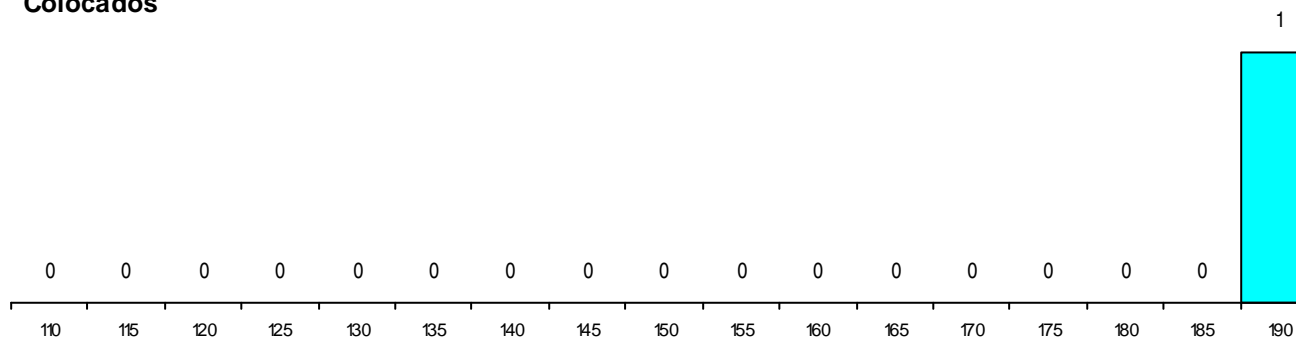

Estabelecimento: 1104 Universidade do Porto - Faculdade de Economia
Curso Superior: 9147 Gestão
Licenciatura

OPÇÃO CANDIDATURA

Opção	Cands. %	Cols. %
1ª	20 10	0 0
2ª	14 7	1 14
3ª	9 4	0 0
4ª	2 1	0 0
5ª	3 1	0 0
6ª	1 0	0 0
Total	49	1

ETAPA COLOCAÇÃO (contingente)

Etapa Colocação	Cands. %	Cols. %	Nota
17 Geral	49 24	1 14	189,0
Total	49	1	

DISTRITO/GAES DE CANDIDATURA

Distrito Origem	Cands. %	Cols. %
Porto	27 13	0 0
Aveiro	5 2	0 0
Vila Real	4 2	0 0
Braga	3 1	0 0
Lisboa	2 1	0 0
Coimbra	2 1	1 14
R. A. Madeira	1 0	0 0
Viseu	1 0	0 0
Viana do Castelo	1 0	0 0
Santarém	1 0	0 0
Leiria	1 0	0 0
Bragança	1 0	0 0
Total	49	1

SEXO DOS CANDIDATOS

Sexo	Cands. %	Cols. %
Masc.	32 16	1 14
Femin.	17 8	0 0
Total	49	1

CURSO DO 12º ANO (15 mais frequentes)

Curso 12º ano	Cands. %	Cols. %
C60 Ciências e Tecnologias	26 13	1 14
C61 Ciências Socioeconómicas	19 9	0 0
G22 Informática e Gestão (VT) (Portaria	2 1	0 0
P72 Técnico de Produção Agrária	1 0	0 0
G18 Contabilidade e Gestão (VT) (Portari	1 0	0 0

MÉDIAS dos Colocados

Nota de candidatura 189,0
Prova de ingresso 195,0
Média do 12º ano 183,0
Média do 10º/11º ano 183,0

DISTRIBUIÇÕES DE NOTAS DE CANDIDATURA

Candidatos

Colocados