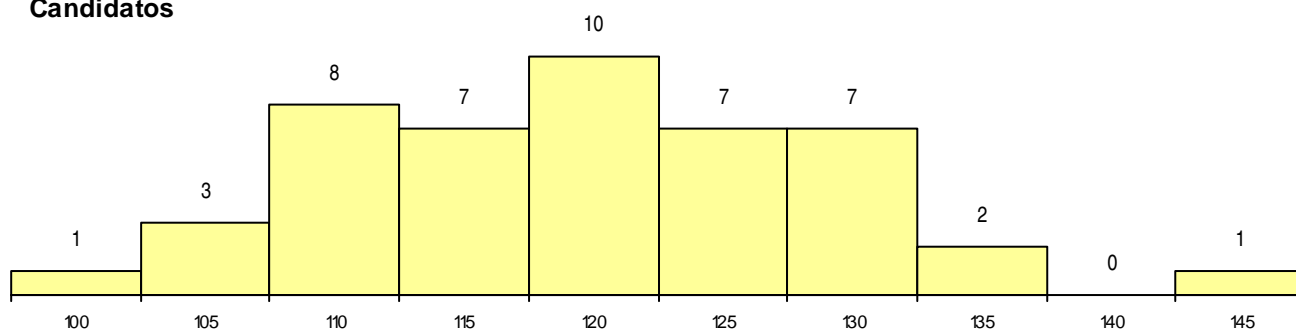

OPÇÃO CANDIDATURA

Opção	Cands. %	Cols. %
1ª	12 9	4 25
2ª	13 9	1 6
3ª	11 8	1 6
4ª	7 5	0 0
5ª	1 1	0 0
6ª	2 1	0 0
Total	46	6

ETAPA COLOCAÇÃO (contingente)

Etapa Colocação	Cands. %	Cols. %	Nota
17 Geral	46 33	6 38	126,1
Total	46	6	

DISTRITO/GAES DE CANDIDATURA

Distrito Origem	Cands. %	Cols. %
Castelo Branco	10 7	2 13
Aveiro	8 6	2 13
Coimbra	6 4	1 6
Lisboa	4 3	0 0
Porto	3 2	0 0
Leiria	3 2	0 0
Braga	3 2	0 0
R. A. Açores	2 1	0 0
Viseu	2 1	0 0
R. A. Madeira	1 1	0 0
Vila Real	1 1	0 0
Viana do Castelo	1 1	0 0
Santarém	1 1	1 6
Portalegre	1 1	0 0
Total	46	6

SEXO DOS CANDIDATOS

Sexo	Cands. %	Cols. %
Masc.	38 28	4 25
Femin.	8 6	2 13
Total	46	6

CURSO DO 12º ANO

(15 mais frequentes)

Curso 12º ano	Cands. %	Cols. %
C62 Línguas e Humanidades	11 8	1 6
C60 Ciências e Tecnologias	9 7	2 13
R05 Técnico de Apoio à Gestão Desporti	7 5	3 19
C80 Recorrente - Ciências e Tecnologias	5 4	0 0
C61 Ciências Socioeconómicas	4 3	0 0
966 Cursos EFA, Formações Modulares,	1 1	0 0
950 Equivalências Estrangeiras (Decreto	1 1	0 0
P81 Técnico de Restauração	1 1	0 0
P66 Técnico de Mecatrónica	1 1	0 0
P47 Técnico de Energias Renováveis	1 1	0 0
P43 Técnico de Eletrónica, Automação e	1 1	0 0
P29 Técnico de Construção Civil	1 1	0 0
P14 Técnico de Multimédia	1 1	0 0
C82 Recorrente - Línguas e Humanidade	1 1	0 0
C64 Artes Visuais	1 1	0 0

MÉDIAS dos Colocados

Nota de candidatura	128,1
Prova de ingresso	116,5
Média do 12º ano	134,3
Média do 10º/11º ano	134,3

DISTRIBUIÇÕES DE NOTAS DE CANDIDATURA

Candidatos