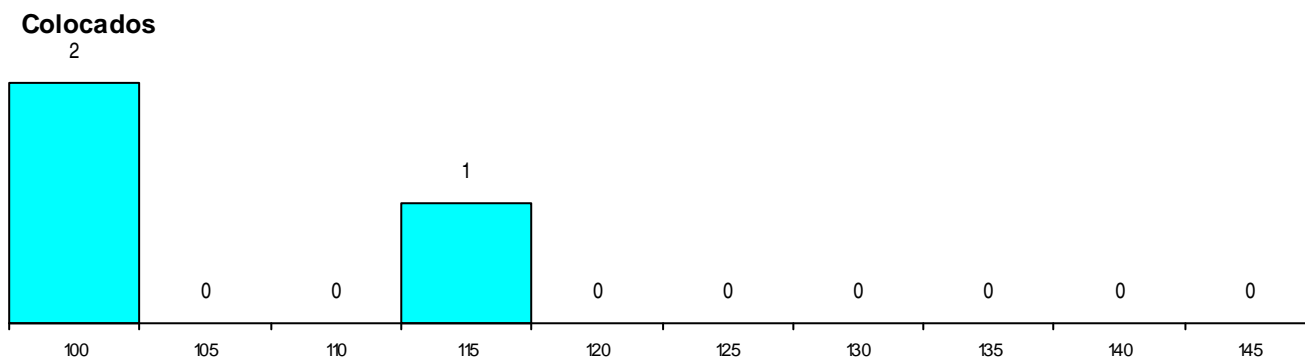

Estabelecimento: 3122 Instituto Politécnico de Portalegre - Escola Superior de Tecnologia e Gestão
Curso Superior: 9147 Gestão
Licenciatura

OPÇÃO CANDIDATURA

Opção	Cands. %	Cols. %
2ª	4 5	2 9
3ª	4 5	1 5
5ª	2 3	0 0
6ª	2 3	0 0
Total	12	3

ETAPA COLOCAÇÃO (contingente)

Etapa Colocação	Cands. %	Cols. %	Nota
17 Geral	12 16	3 14	101,0
Total	12	3	

DISTRITO/GAES DE CANDIDATURA

Distrito Origem	Cands. %	Cols. %
Santarém	3 4	1 5
Leiria	3 4	1 5
Portalegre	2 3	0 0
Lisboa	2 3	0 0
Évora	1 1	1 5
Braga	1 1	0 0
Total	12	3

SEXO DOS CANDIDATOS

Sexo	Cands. %	Cols. %
Masc.	7 9	1 5
Femin.	5 7	2 9
Total	12	3

CURSO DO 12º ANO (15 mais frequentes)

Curso 12º ano	Cands. %	Cols. %
C61 Ciências Socioeconómicas	5 7	0 0
C60 Ciências e Tecnologias	2 3	1 5
966 Cursos EFA, Formações Modulares,	1 1	1 5
C81 Recorrente - Ciências Socioeconómi	1 1	1 5
P51 Técnico de Gestão	1 1	0 0
P31 Técnico de Contabilidade	1 1	0 0
C62 Línguas e Humanidades	1 1	0 0

MÉDIAS dos Colocados

Nota de candidatura	105,7
Prova de ingresso	100,7
Média do 12º ano	108,3
Média do 10º/11º ano	108,3

DISTRIBUIÇÕES DE NOTAS DE CANDIDATURA