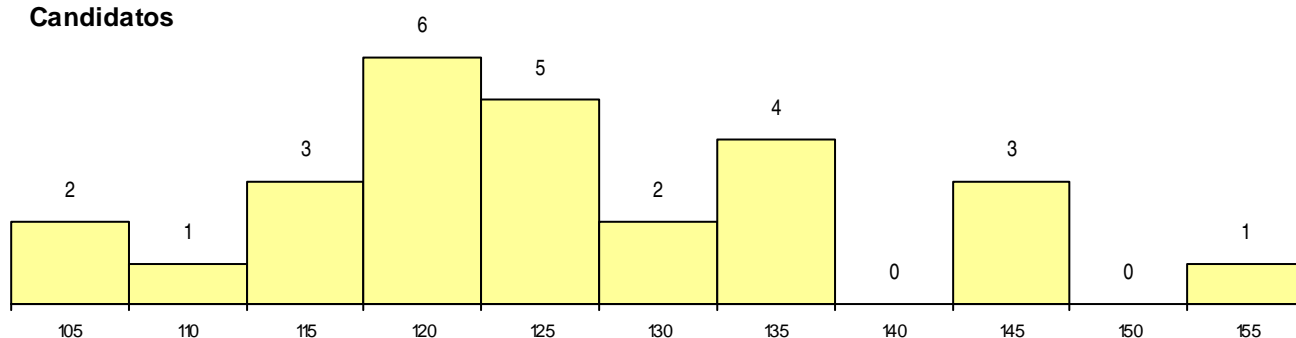

Estabelecimento: 3062 Instituto Politécnico de Coimbra - Escola Superior de Educação de Coimbra
Curso Superior: 9894 Comunicação e Design Multimédia
Licenciatura

OPÇÃO CANDIDATURA

Opção	Cands. %	Cols. %
1ª	7 8	1 11
2ª	5 6	0 0
3ª	6 7	0 0
4ª	3 3	0 0
5ª	5 6	0 0
6ª	1 1	0 0
Total	27	1

ETAPA COLOCAÇÃO (contingente)

Etapa Colocação	Cands. %	Cols. %	Nota
17 Geral	27 30	1 11	143,9
Total	27	1	

DISTRITO/GAES DE CANDIDATURA

Distrito Origem	Cands. %	Cols. %
Coimbra	15 17	0 0
Aveiro	3 3	0 0
Viseu	2 2	0 0
Leiria	2 2	1 11
Vila Real	1 1	0 0
Santarém	1 1	0 0
Porto	1 1	0 0
Bragança	1 1	0 0
Braga	1 1	0 0
Total	27	1

SEXO DOS CANDIDATOS

Sexo	Cands. %	Cols. %
Masc.	15 17	0 0
Femin.	12 13	1 11
Total	27	1

CURSO DO 12º ANO

Curso 12º ano	(15 mais frequentes)		
	Cands. %	Cols. %	
C62 Línguas e Humanidades	9 10	0 0	
C64 Artes Visuais	6 7	1 11	
C60 Ciências e Tecnologias	4 4	0 0	
P14 Técnico de Multimédia	2 2	0 0	
P59 Técnico de Informática de Gestão	1 1	0 0	
P31 Técnico de Contabilidade	1 1	0 0	
P28 Técnico de Comunicação - Marketin	1 1	0 0	
C81 Recorrente - Ciências Socioeconómi	1 1	0 0	
C80 Recorrente - Ciências e Tecnologias	1 1	0 0	
C61 Ciências Socioeconómicas	1 1	0 0	

MÉDIAS dos Colocados

Nota de candidatura	143,9
Prova de ingresso	151,0
Média do 12º ano	140,0
Média do 10º/11º ano	140,0

DISTRIBUIÇÕES DE NOTAS DE CANDIDATURA

Candidatos