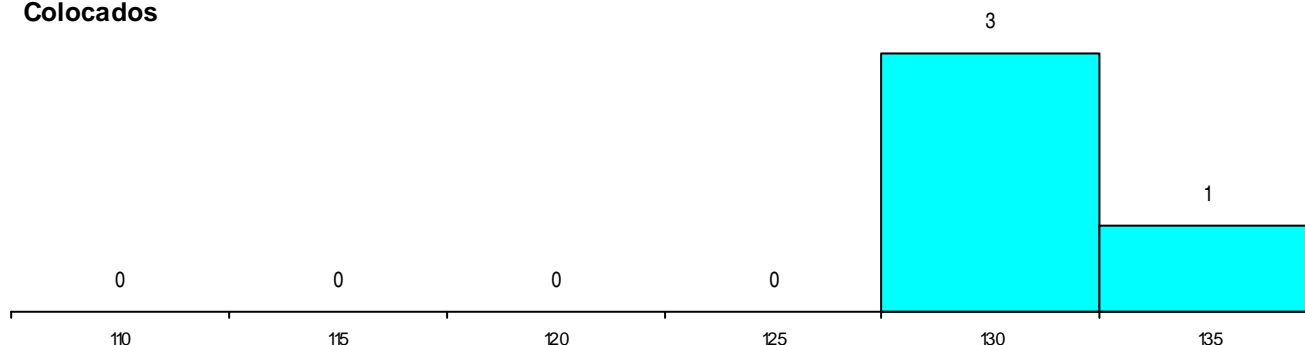

MÉDIAS dos Colocados

Nota de candidatura	132,1
Prova de ingresso	135,5
Média do 12º ano	130,3
Média do 10º/11º ano	130,3

DISTRIBUIÇÕES DE NOTAS DE CANDIDATURA

Candidatos

Colocados

Estabelecimento: 0400 Universidade da Beira Interior
Curso Superior: 9025 Ciências da Cultura
Licenciatura