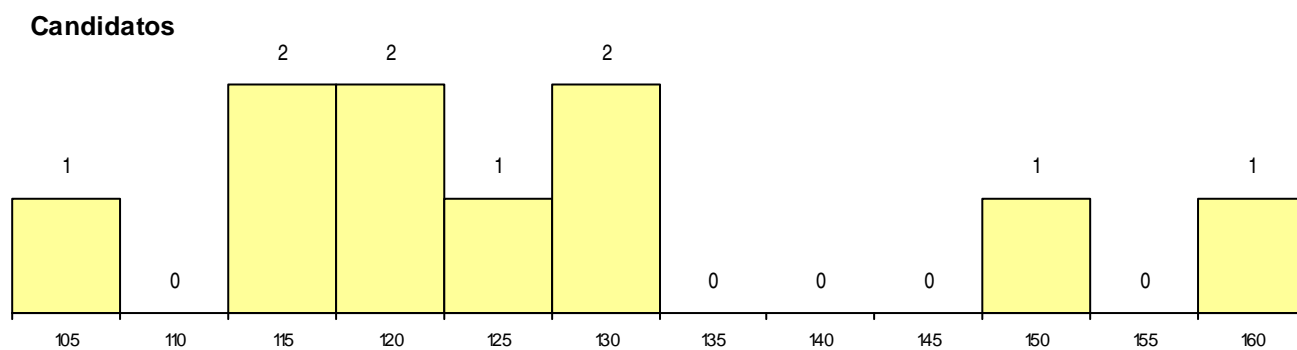

Estabelecimento: 1107 Universidade do Porto - Faculdade de Letras
Curso Superior: 9917 Estudos Portugueses
Licenciatura

OPÇÃO CANDIDATURA

Opção	Cands. %	Cols. %
1ª	1 3	0 0
2ª	1 3	1 25
3ª	2 6	0 0
4ª	3 9	0 0
5ª	2 6	0 0
6ª	1 3	1 25
Total	10	2

ETAPA COLOCAÇÃO (contingente)

Etapa Colocação	Cands. %	Cols. %	Nota
17 Geral	10 29	2 50	117,0
Total	10	2	

DISTRITO/GAES DE CANDIDATURA

Distrito Origem	Cands. %	Cols. %
Porto	8 24	1 25
Braga	2 6	1 25
Total	10	2

SEXO DOS CANDIDATOS

Sexo	Cands. %	Cols. %
Masc.	3 9	1 25
Femin.	7 21	1 25
Total	10	2

CURSO DO 12º ANO (15 mais frequentes)

Curso 12º ano	Cands. %	Cols. %
C62 Línguas e Humanidades	7 21	0 0
C80 Recorrente - Ciências e Tecnologias	2 6	2 50
C60 Ciências e Tecnologias	1 3	0 0

MÉDIAS dos Colocados

Nota de candidatura 118,1
Prova de ingresso 110,0
Média do 12º ano 123,5
Média do 10º/11º ano 123,5

DISTRIBUIÇÕES DE NOTAS DE CANDIDATURA