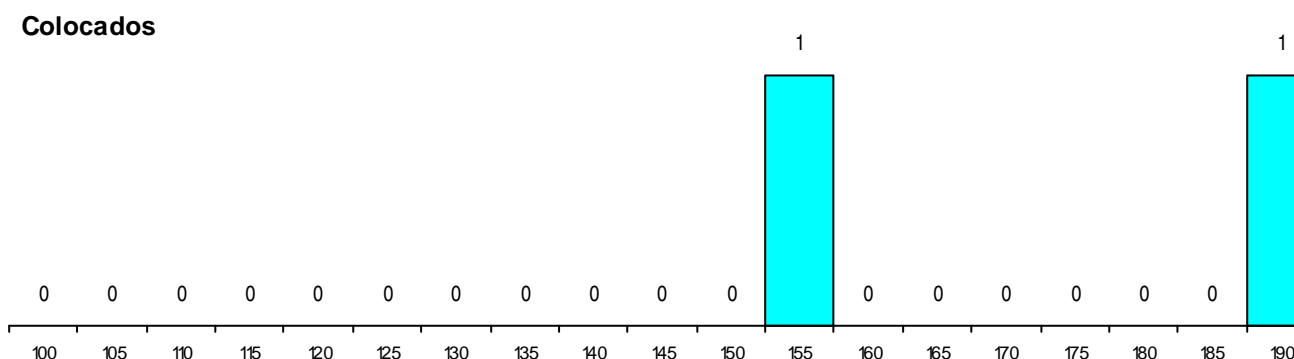

Estabelecimento: 0503 Universidade de Coimbra - Faculdade de Economia
Curso Superior: 9229 Relações Internacionais
Licenciatura

OPÇÃO CANDIDATURA

Opção	Cands. %	Cols. %
1ª	6 8	2 33
2ª	5 7	0 0
3ª	3 4	0 0
4ª	1 1	0 0
5ª	1 1	0 0
6ª	1 1	0 0
Total	17	2

ETAPA COLOCAÇÃO (contingente)

Etapa Colocação	Cands. %	Cols. %	Nota
17 Geral	17 22	2 33	156,0
Total	17	2	

DISTRITO/GAES DE CANDIDATURA

Distrito Origem	Cands. %	Cols. %
Coimbra	7 9	1 17
Porto	4 5	0 0
Viana do Castelo	1 1	1 17
Setúbal	1 1	0 0
Santarém	1 1	0 0
Lisboa	1 1	0 0
Leiria	1 1	0 0
Braga	1 1	0 0
Total	17	2

SEXO DOS CANDIDATOS

Sexo	Cands. %	Cols. %
Masc.	7 9	1 17
Femin.	10 13	1 17
Total	17	2

CURSO DO 12º ANO

Curso 12º ano	(15 mais frequentes)	
	Cands. %	Cols. %
C60 Ciências e Tecnologias	8 11	2 33
C62 Línguas e Humanidades	5 7	0 0
C61 Ciências Socioeconómicas	2 3	0 0
966 Cursos EFA, Formações Modulares,	1 1	0 0
P31 Técnico de Contabilidade	1 1	0 0

MÉDIAS dos Colocados

Nota de candidatura 171,8
Prova de ingresso 173,0
Média do 12º ano 170,5
Média do 10º/11º ano 170,5

DISTRIBUIÇÕES DE NOTAS DE CANDIDATURA