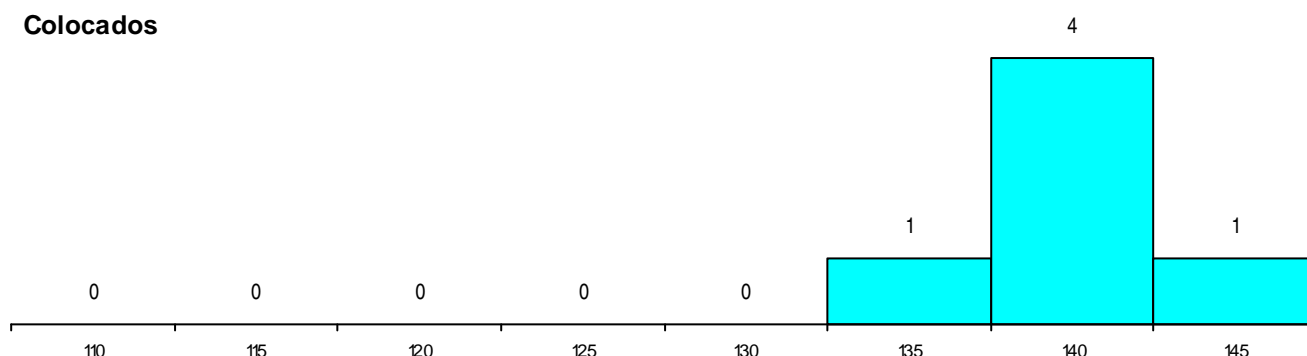

Estabelecimento: 7110 Escola Superior de Hotelaria e Turismo do Estoril
Curso Superior: 9996 Gestão Turística (regime pós-laboral)
Licenciatura

OPÇÃO CANDIDATURA

Opção	Cands. %	Cols. %
1ª	3 3	1 14
2ª	13 11	2 29
3ª	5 4	0 0
4ª	10 8	3 43
5ª	2 2	0 0
Total	33	6

ETAPA COLOCAÇÃO (contingente)

Etapa Colocação	Cands. %	Cols. %	Nota
17 Geral	33 28	6 86	136,8
Total	33	6	

DISTRITO/GAES DE CANDIDATURA

Distrito Origem	Cands. %	Cols. %
Lisboa	30 25	4 57
Santarém	2 2	1 14
Leiria	1 1	1 14
Total	33	6

SEXO DOS CANDIDATOS

Sexo	Cands. %	Cols. %
Masc.	18 15	5 71
Femin.	15 13	1 14
Total	33	6

CURSO DO 12º ANO (15 mais frequentes)

Curso 12º ano	Cands. %	Cols. %
C61 Ciências Socioeconómicas	11 9	5 71
C62 Línguas e Humanidades	7 6	0 0
966 Cursos EFA, Formações Modulares,	3 3	0 0
P91 Técnico de Turismo	3 3	0 0
C82 Recorrente - Línguas e Humanidade	2 2	0 0
C60 Ciências e Tecnologias	2 2	0 0
S54 Técnicas de Cozinha/Pastelaria (Por	1 1	1 14
S50 Técnico de vendas	1 1	0 0
P65 Técnico de Mecânica Naval	1 1	0 0
C81 Recorrente - Ciências Socioeconómi	1 1	0 0
C72 Design de Produto	1 1	0 0

MÉDIAS dos Colocados

Nota de candidatura	139,9
Prova de ingresso	142,7
Média do 12º ano	138,0
Média do 10º/11º ano	138,0

DISTRIBUIÇÕES DE NOTAS DE CANDIDATURA