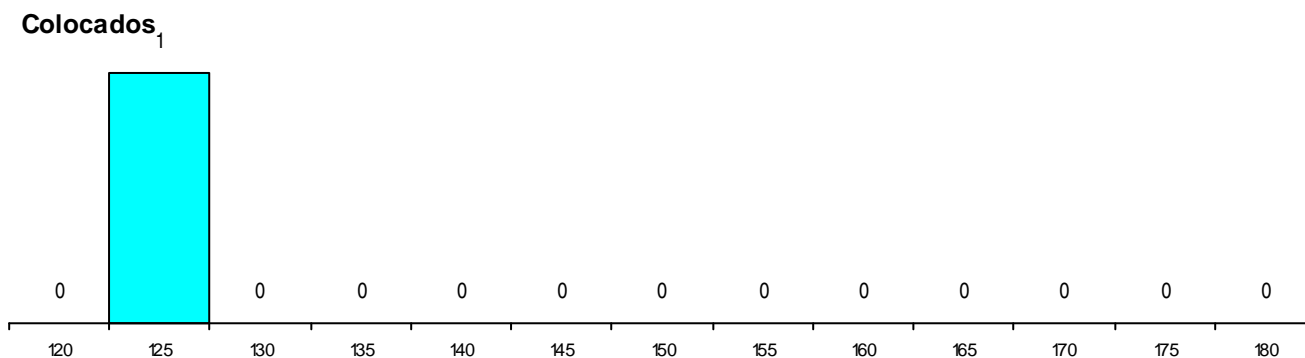

Estabelecimento: 7040 Instituto Politécnico da Guarda - Escola Superior de Saúde da Guarda
Curso Superior: 9549 Farmácia
 Licenciatura

OPÇÃO CANDIDATURA

Opção	Cands. %	Cols. %
2ª	1 2	0 0
3ª	3 7	0 0
4ª	1 2	0 0
5ª	2 5	0 0
6ª	2 5	1 5
Total	9	1