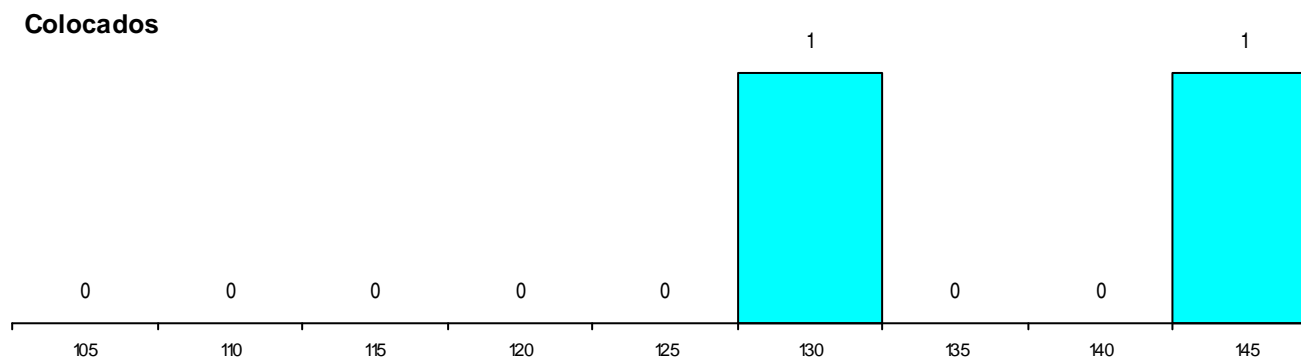

Estabelecimento: 1300 Universidade da Madeira
Curso Superior: 9011 Biologia
Licenciatura

OPÇÃO CANDIDATURA

Opção	Cands. %	Cols. %
1ª	1 9	1 33
2ª	1 9	1 33
3ª	1 9	0 0
5ª	1 9	0 0
Total	4	2

ETAPA COLOCAÇÃO (contingente)

Etapa Colocação	Cands. %	Cols. %	Nota
17 Geral	4 36	2 67	129,8
Total	4	2	

DISTRITO/GAES DE CANDIDATURA

Distrito Origem	Cands. %	Cols. %
R. A. Madeira	2 18	2 67
Porto	2 18	0 0
Total	4	2

SEXO DOS CANDIDATOS

Sexo	Cands. %	Cols. %
Masc.	3 27	1 33
Femin.	1 9	1 33
Total	4	2

CURSO DO 12º ANO (15 mais frequentes)

Curso 12º ano	Cands. %	Cols. %
C60 Ciências e Tecnologias	2 18	1 33
950 Equivalências Estrangeiras (Decreto)	1 9	1 33
C80 Recorrente - Ciências e Tecnologias	1 9	0 0

MÉDIAS dos Colocados

Nota de candidatura 136,8
Prova de ingresso 115,0
Média do 12º ano 154,5
Média do 10º/11º ano 154,5

DISTRIBUIÇÕES DE NOTAS DE CANDIDATURA