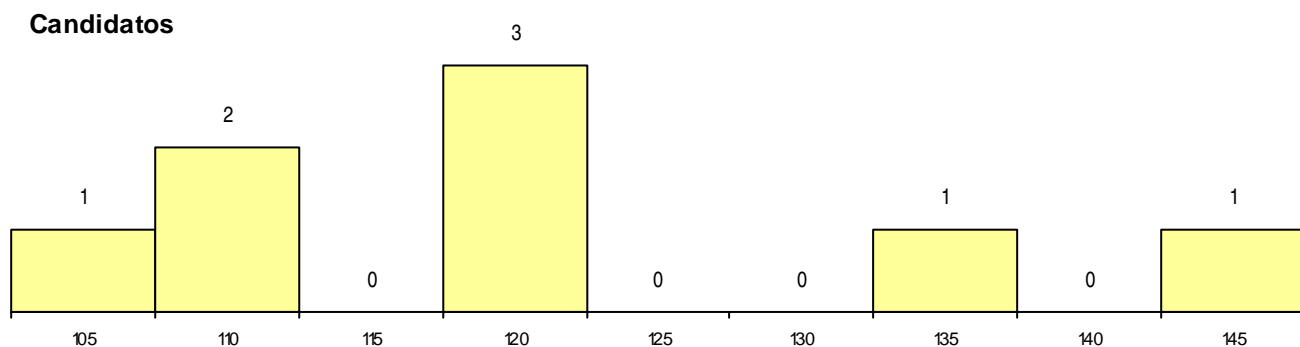

Estabelecimento: 3102 Instituto Politécnico de Leiria - Escola Superior de Tecnologia e Gestão
Curso Superior: 9690 Biomecânica
Licenciatura

OPÇÃO CANDIDATURA

Opção	Cands. %	Cols. %
1ª	2 7	2 20
2ª	3 10	1 10
3ª	1 3	0 0
4ª	1 3	0 0
5ª	1 3	0 0
Total	8	3

ETAPA COLOCAÇÃO (contingente)

Etapa Colocação	Cands. %	Cols. %	Nota
17 Geral	8 28	3 30	121,0
Total	8	3	

DISTRITO/GAES DE CANDIDATURA

Distrito Origem	Cands. %	Cols. %
Leiria	4 14	3 30
Santarém	2 7	0 0
Coimbra	1 3	0 0
Castelo Branco	1 3	0 0
Total	8	3

SEXO DOS CANDIDATOS

Sexo	Cands. %	Cols. %
Masc.	6 21	2 20
Femin.	2 7	1 10
Total	8	3

CURSO DO 12º ANO (15 mais frequentes)

Curso 12º ano	Cands. %	Cols. %
C60 Ciências e Tecnologias	6 21	2 20
C61 Ciências Socioeconómicas	1 3	1 10
C80 Recorrente - Ciências e Tecnologias	1 3	0 0

MÉDIAS dos Colocados

Nota de candidatura 134,0
Prova de ingresso 117,3
Média do 12º ano 143,0
Média do 10º/11º ano 143,0

DISTRIBUIÇÕES DE NOTAS DE CANDIDATURA