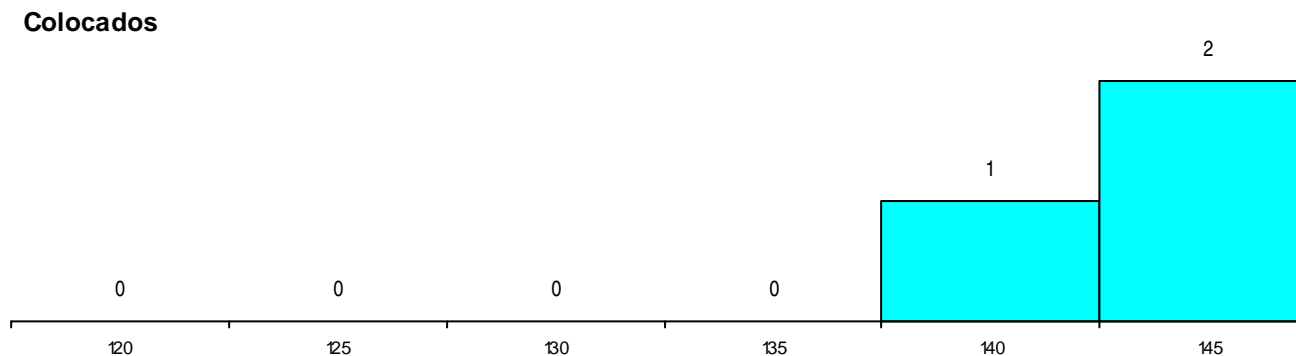

Estabelecimento: 3103 Instituto Politécnico de Leiria - Escola Superior de Artes e Design
Curso Superior: 9007 Artes Plásticas
Licenciatura

OPÇÃO CANDIDATURA

Opção	Cands. %	Cols. %
1ª	9 16	3 50
2ª	4 7	0 0
3ª	1 2	0 0
Total	14	3

ETAPA COLOCAÇÃO (contingente)

Etapa Colocação	Cands. %	Cols. %	Nota
17 Geral	14 25	3 50	140,1
Total	14	3	

DISTRITO/GAES DE CANDIDATURA

Distrito Origem	Cands. %	Cols. %
Leiria	6 11	1 17
Lisboa	4 7	1 17
Santarém	2 4	0 0
Viana do Castelo	1 2	0 0
Coimbra	1 2	1 17
Total	14	3

SEXO DOS CANDIDATOS

Sexo	Cands. %	Cols. %
Masc.	7 12	2 33
Femin.	7 12	1 17
Total	14	3

CURSO DO 12º ANO (15 mais frequentes)

Curso 12º ano	Cands. %	Cols. %
C64 Artes Visuais	7 12	2 33
C73 Produção Artística	3 5	1 17
966 Cursos EFA, Formações Modulares,	1 2	0 0
P56 Técnico de Gestão e Programação	1 2	0 0
C72 Design de Produto	1 2	0 0
C60 Ciências e Tecnologias	1 2	0 0

MÉDIAS dos Colocados

Nota de candidatura 143,6
Prova de ingresso 150,3
Média do 12º ano 140,0
Média do 10º/11º ano 140,0

DISTRIBUIÇÕES DE NOTAS DE CANDIDATURA