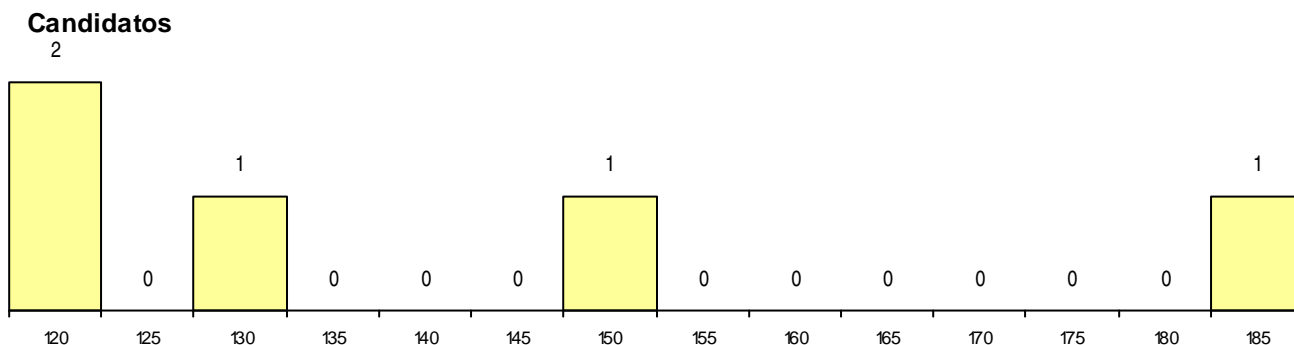

Estabelecimento: 0400 Universidade da Beira Interior
Curso Superior: 9112 Engenharia Eletrotécnica e de Computadores
Licenciatura

OPÇÃO CANDIDATURA

Opção	Cands. %	Cols. %
2ª	1 3	1 13
3ª	1 3	0 0
4ª	1 3	0 0
5ª	1 3	0 0
6ª	1 3	0 0
Total	5	1

ETAPA COLOCAÇÃO (contingente)

Etapa Colocação	Cands. %	Cols. %	Nota
17 Geral	5 17	1 13	118,8
Total	5	1	

DISTRITO/GAES DE CANDIDATURA

Distrito Origem	Cands. %	Cols. %
Castelo Branco	2 7	0 0
Porto	1 3	0 0
Portalegre	1 3	0 0
Leiria	1 3	1 13
Total	5	1

SEXO DOS CANDIDATOS

Sexo	Cands. %	Cols. %
Masc.	5 17	1 13
Total	5	1

CURSO DO 12º ANO

(15 mais frequentes)

Curso 12º ano	Cands. %	Cols. %
C60 Ciências e Tecnologias	5 17	1 13

MÉDIAS dos Colocados

Nota de candidatura 118,8
Prova de ingresso 105,5
Média do 12º ano 126,0
Média do 10º/11º ano 126,0

DISTRIBUIÇÕES DE NOTAS DE CANDIDATURA