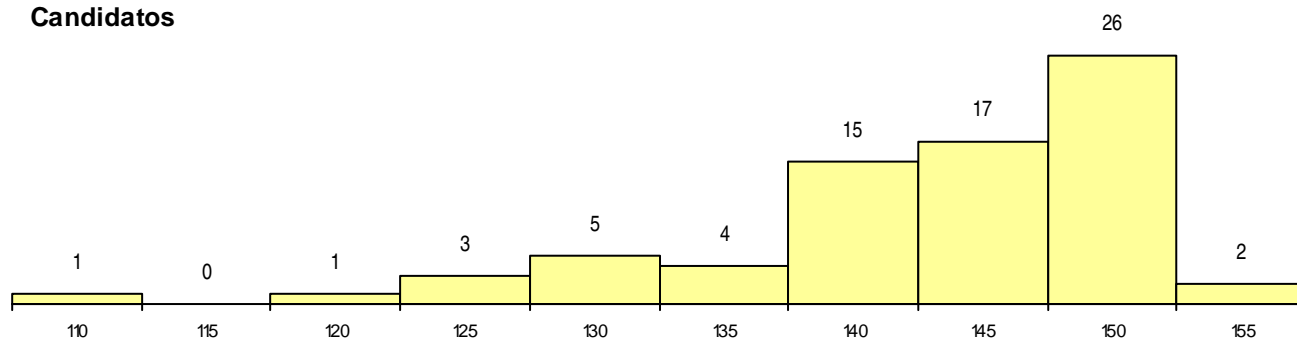

Estabelecimento: 1517 Universidade de Lisboa - Instituto Superior de Economia e Gestão
Curso Superior: 9140 Finanças
Licenciatura

OPÇÃO CANDIDATURA

Opção	Cands. %	Cols. %
1ª	5	2
2ª	7	2
3ª	14	4
4ª	13	4
5ª	18	6
6ª	17	5
Total	74	5

ETAPA COLOCAÇÃO (contingente)

Etapa Colocação	Cands. %	Cols. %	Nota
17 Geral	74	24	5 36 150,5
Total	74	5	

DISTRITO/GAES DE CANDIDATURA

Distrito Origem	Cands. %	Cols. %
Lisboa	64	20
Santarém	3	1
R. A. Madeira	2	1
Leiria	2	1
Setúbal	1	0
Guarda	1	0
Castelo Branco	1	0
Total	74	5

SEXO DOS CANDIDATOS

Sexo	Cands. %	Cols. %
Masc.	47	15
Femin.	27	9
Total	74	5

CURSO DO 12º ANO (15 mais frequentes)

Curso 12º ano	Cands. %	Cols. %
C61 Ciências Socioeconómicas	60	19
C60 Ciências e Tecnologias	13	4
C81 Recorrente - Ciências Socioeconómi	1	0

MÉDIAS dos Colocados

Nota de candidatura 151,1
Prova de ingresso 155,8
Média do 12º ano 146,4
Média do 10º/11º ano 146,4

DISTRIBUIÇÕES DE NOTAS DE CANDIDATURA

Candidatos