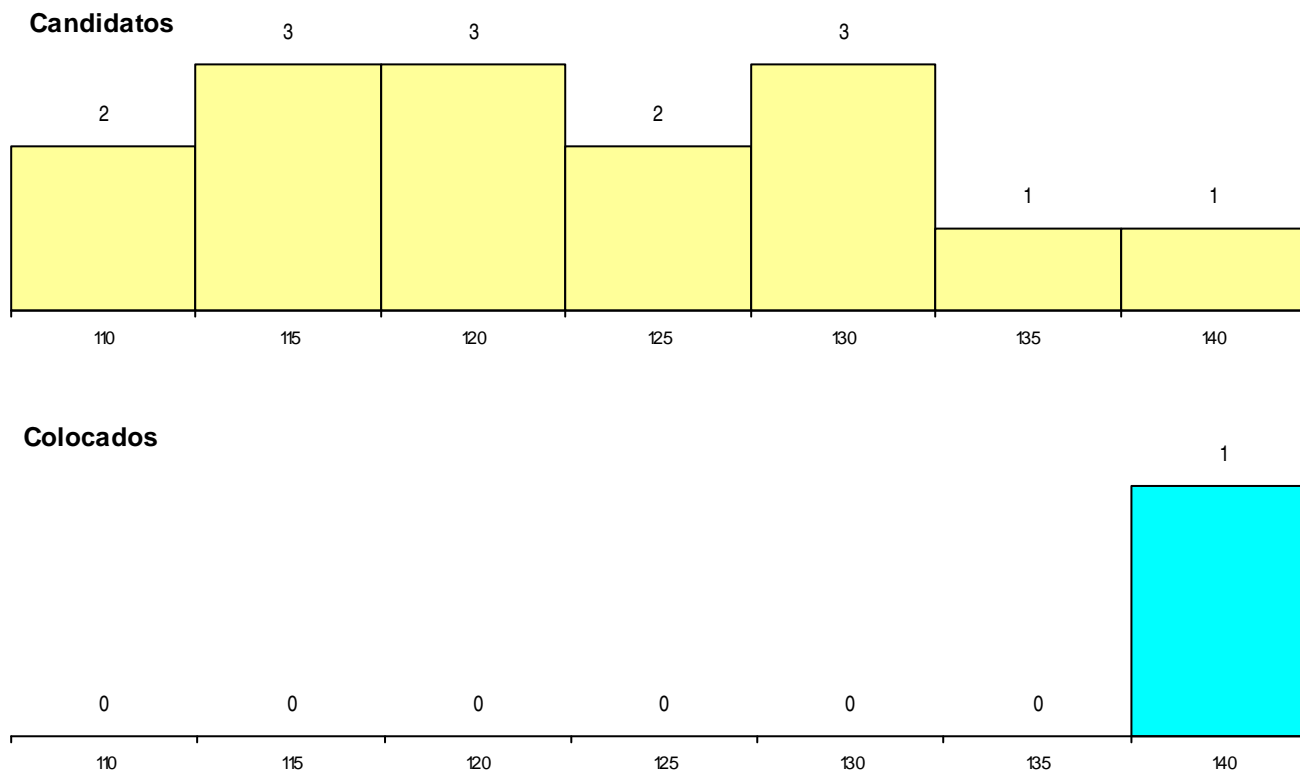

MÉDIAS dos Colocados

Nota de candidatura 139,3
 Prova de ingresso 125,0
 Média do 12º ano 147,0
 Média do 10º/11º ano 147,0

DISTRIBUIÇÕES DE NOTAS DE CANDIDATURA

Estabelecimento: 0602 Universidade de Évora - Escola de Ciências e Tecnologia
Curso Superior: 9143 Geografia
 Licenciatura