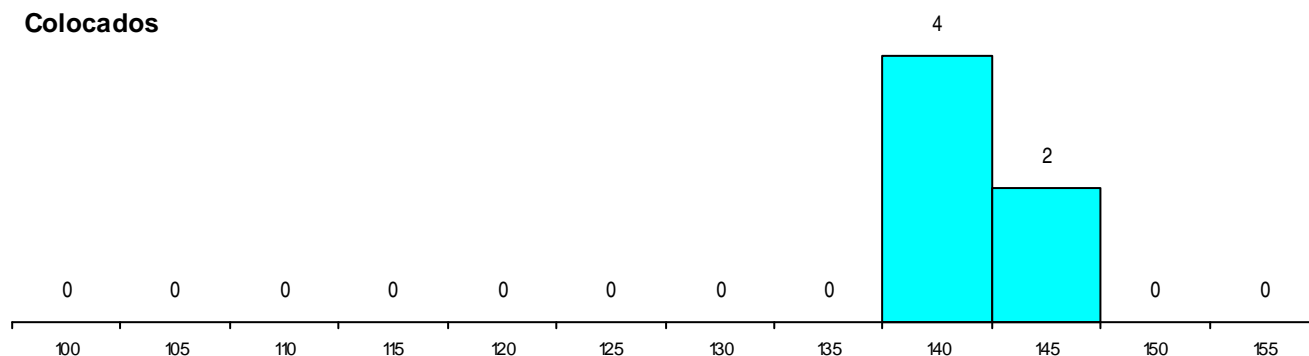

Estabelecimento: 3063 Instituto Politécnico de Coimbra - Instituto Superior de Contabilidade e Administração de Coimbra
Curso Superior: 9152 Gestão de Empresas
Licenciatura

OPÇÃO CANDIDATURA

Opção	Cands. %	Cols. %
1ª	18 9	3 13
2ª	16 8	1 4
3ª	12 6	2 8
4ª	7 4	0 0
5ª	3 2	0 0
6ª	3 2	0 0
Total	59	6

ETAPA COLOCAÇÃO (contingente)

Etapa Colocação	Cands. %	Cols. %	Nota
17 Geral	59 30	6 25	138,7
Total	59	6	

DISTRITO/GAES DE CANDIDATURA

Distrito Origem	Cands. %	Cols. %
Coimbra	36 18	3 13
Santarém	5 3	1 4
Lisboa	3 2	0 0
Leiria	3 2	0 0
Braga	3 2	0 0
Porto	2 1	1 4
Guarda	2 1	0 0
R. A. Açores	1 1	0 0
Viseu	1 1	0 0
Viana do Castelo	1 1	0 0
Setúbal	1 1	0 0
Aveiro	1 1	1 4
Total	59	6

SEXO DOS CANDIDATOS

Sexo	Cands. %	Cols. %
Masc.	36 18	2 8
Femin.	23 12	4 17
Total	59	6

CURSO DO 12º ANO

Curso 12º ano	(15 mais frequentes)		
	Cands. %	Cols. %	
C60 Ciências e Tecnologias	24 12	1 4	
C61 Ciências Socioeconómicas	18 9	4 17	
C62 Línguas e Humanidades	9 5	0 0	
C81 Recorrente - Ciências Socioeconómi	4 2	0 0	
G22 Informática e Gestão (VT) (Portaria	1 1	1 4	
966 Cursos EFA, Formações Modulares,	1 1	0 0	
P59 Técnico de Informática de Gestão	1 1	0 0	
P14 Técnico de Multimédia	1 1	0 0	

MÉDIAS dos Colocados

Nota de candidatura	141,3
Prova de ingresso	132,7
Média do 12º ano	145,8
Média do 10º/11º ano	145,8

DISTRIBUIÇÕES DE NOTAS DE CANDIDATURA