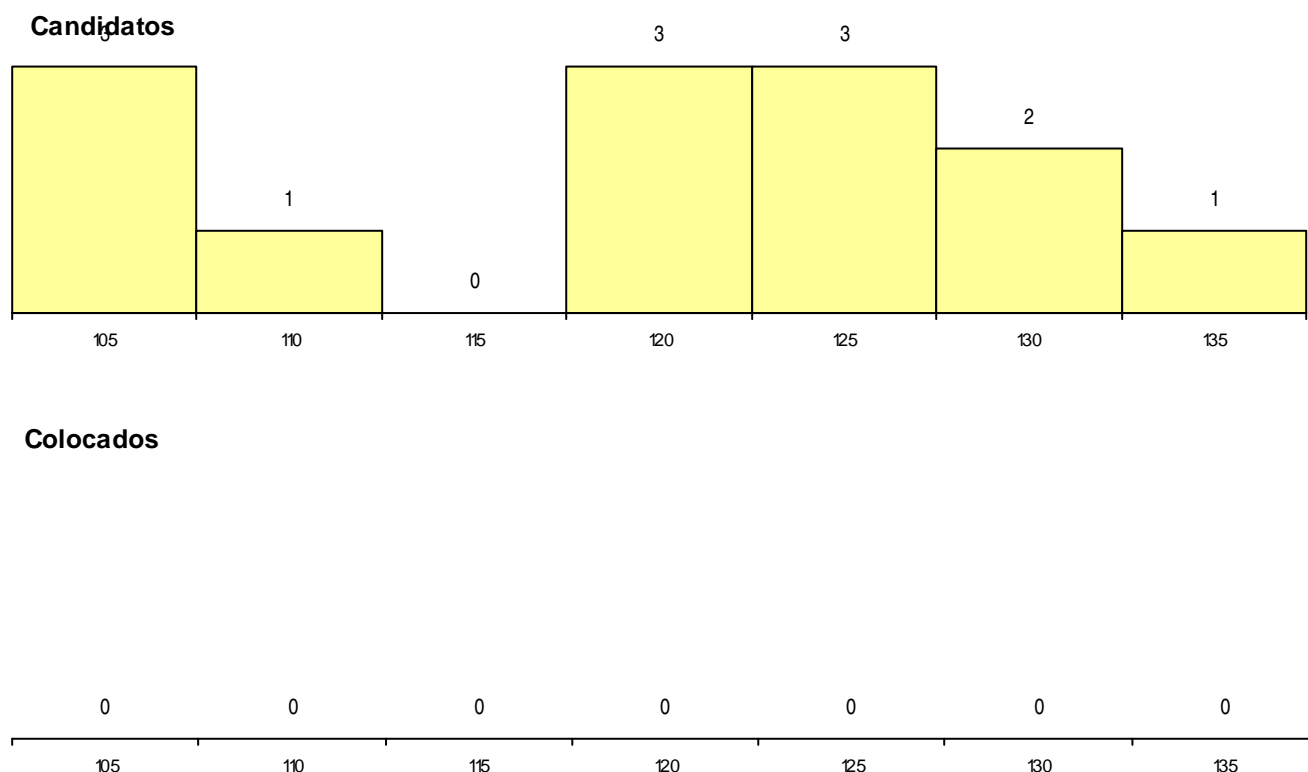

Estabelecimento: 3062 Instituto Politécnico de Coimbra - Escola Superior de Educação de Coimbra
Curso Superior: 9254 Turismo
Licenciatura

OPÇÃO CANDIDATURA

Opção	Cands. %	Cols. %
1ª	3 3	0 0
2ª	2 2	0 0
3ª	2 2	0 0
4ª	3 3	0 0
5ª	1 1	0 0
6ª	2 2	0 0
Total	13	0

ETAPA COLOCAÇÃO (contingente)

Etapa Colocação	Cands. %	Cols. %	Nota
17 Geral	13 14	0 0	
Total	13	0	

DISTRITO/GAES DE CANDIDATURA

Distrito Origem	Cands. %	Cols. %
Coimbra	8 9	0 0
Porto	1 1	0 0
Lisboa	1 1	0 0
Leiria	1 1	0 0
Castelo Branco	1 1	0 0
Aveiro	1 1	0 0
Total	13	0

SEXO DOS CANDIDATOS

Sexo	Cands. %	Cols. %
Masc.	6 6	0 0
Femin.	7 8	0 0
Total	13	0

CURSO DO 12º ANO (15 mais frequentes)

Curso 12º ano	Cands. %	Cols. %
C62 Línguas e Humanidades	4 4	0 0
C60 Ciências e Tecnologias	3 3	0 0
966 Cursos EFA, Formações Modulares,	2 2	0 0
P56 Técnico de Gestão e Programação	1 1	0 0
P16 Técnico de Análise Laboratorial	1 1	0 0
C80 Recorrente - Ciências e Tecnologias	1 1	0 0
C64 Artes Visuais	1 1	0 0

MÉDIAS dos Colocados

Nota de candidatura
Prova de ingresso
Média do 12º ano
Média do 10º/11º ano

DISTRIBUIÇÕES DE NOTAS DE CANDIDATURA