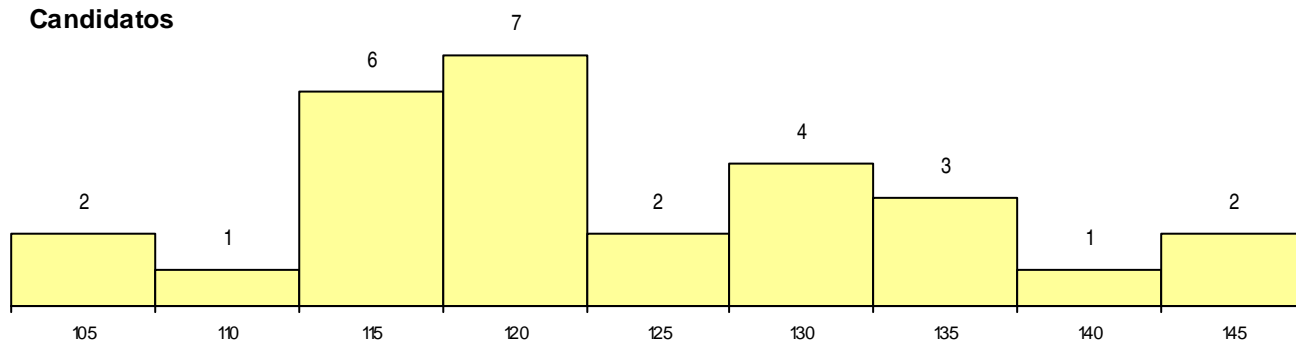

Estabelecimento: 0604 Universidade de Évora - Escola de Ciências Sociais
Curso Superior: 9147 Gestão
Licenciatura

OPÇÃO CANDIDATURA

Opção	Cands. %	Cols. %
1ª	11 12	3 20
2ª	10 11	1 7
3ª	1 1	0 0
4ª	2 2	0 0
5ª	2 2	0 0
6ª	2 2	1 7
Total	28	5

ETAPA COLOCAÇÃO (contingente)

Etapa Colocação	Cands. %	Cols. %	Nota
17 Geral	28 29	5 33	130,9
Total	28	5	

DISTRITO/GAES DE CANDIDATURA

Distrito Origem	Cands. %	Cols. %
Évora	15 16	2 13
Setúbal	3 3	1 7
R. A. Açores	2 2	0 0
Santarém	2 2	0 0
Faro	2 2	1 7
Beja	2 2	0 0
Viseu	1 1	1 7
Leiria	1 1	0 0
Total	28	5

SEXO DOS CANDIDATOS

Sexo	Cands. %	Cols. %
Masc.	15 16	2 13
Femin.	13 14	3 20
Total	28	5

CURSO DO 12º ANO

Curso 12º ano	(15 mais frequentes)	
	Cands. %	Cols. %
C60 Ciências e Tecnologias	12 13	3 20
C61 Ciências Socioeconómicas	12 13	2 13
P51 Técnico de Gestão	3 3	0 0
C62 Línguas e Humanidades	1 1	0 0

MÉDIAS dos Colocados

Nota de candidatura 137,0
Prova de ingresso 111,6
Média do 12º ano 150,6
Média do 10º/11º ano 150,6

DISTRIBUIÇÕES DE NOTAS DE CANDIDATURA

Candidatos