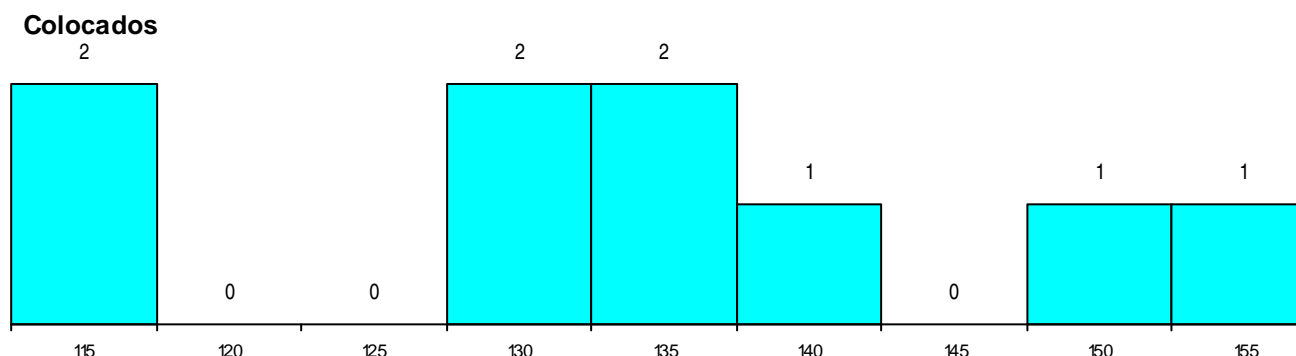

Estabelecimento: 1501 Universidade de Lisboa - Faculdade de Arquitetura
Curso Superior: G004 Arquitetura, na área de especialização em Urbanismo
Mestrado Integrado

OPÇÃO CANDIDATURA

Opção	Cands. %	Cols. %
1ª	7 13	7 39
2ª	1 2	1 6
3ª	1 2	0 0
4ª	1 2	1 6
6ª	1 2	0 0
Total	11	9

ETAPA COLOCAÇÃO (contingente)

Etapa Colocação	Cands. %	Cols. %	Nota
17 Geral	11 20	9 50	115,5
Total	11	9	

DISTRITO/GAES DE CANDIDATURA

Distrito Origem	Cands. %	Cols. %
Lisboa	10 18	8 44
Braga	1 2	1 6
Total	11	9

SEXO DOS CANDIDATOS

Sexo	Cands. %	Cols. %
Masc.	6 11	4 22
Femin.	5 9	5 28
Total	11	9

CURSO DO 12º ANO (15 mais frequentes)

Curso 12º ano	Cands. %	Cols. %
C64 Artes Visuais	8 14	8 44
C60 Ciências e Tecnologias	2 4	0 0
950 Equivalências Estrangeiras (Decreto	1 2	1 6

MÉDIAS dos Colocados

Nota de candidatura 134,3
Prova de ingresso 129,8
Média do 12º ano 138,8
Média do 10º/11º ano 138,8

DISTRIBUIÇÕES DE NOTAS DE CANDIDATURA