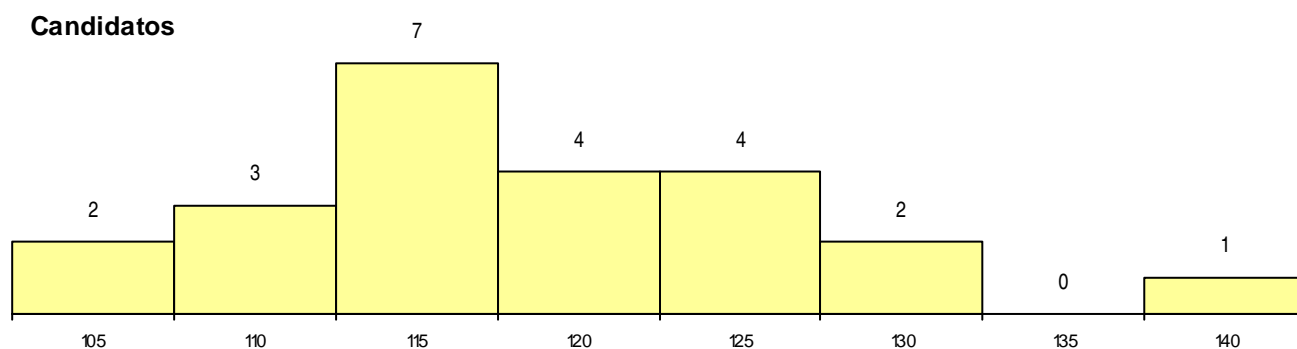

Estabelecimento: 3182 Instituto Politécnico de Viseu - Escola Superior de Tecnologia e Gestão de Viseu
Curso Superior: 9152 Gestão de Empresas
Licenciatura

OPÇÃO CANDIDATURA

Opção	Cands. %	Cols. %
1ª	5 4	1 6
2ª	10 9	1 6
3ª	4 4	0 0
4ª	1 1	1 6
5ª	3 3	1 6
Total	23	4

ETAPA COLOCAÇÃO (contingente)

Etapa Colocação	Cands. %	Cols. %	Nota
17 Geral	23 20	4 24	125,7
Total	23	4	

DISTRITO/GAES DE CANDIDATURA

Distrito Origem	Cands. %	Cols. %
Viseu	12 11	2 12
Coimbra	3 3	0 0
Porto	2 2	1 6
Guarda	2 2	0 0
R. A. Açores	1 1	0 0
Lisboa	1 1	0 0
Castelo Branco	1 1	0 0
Braga	1 1	1 6
Total	23	4

SEXO DOS CANDIDATOS

Sexo	Cands. %	Cols. %
Masc.	14 12	1 6
Femin.	9 8	3 18
Total	23	4

CURSO DO 12º ANO (15 mais frequentes)

Curso 12º ano	Cands. %	Cols. %
C62 Línguas e Humanidades	4 4	1 6
C61 Ciências Socioeconómicas	4 4	1 6
C60 Ciências e Tecnologias	4 4	1 6
C81 Recorrente - Ciências Socioeconómi	2 2	1 6
P14 Técnico de Multimédia	2 2	0 0
C82 Recorrente - Línguas e Humanidade	2 2	0 0
966 Cursos EFA, Formações Modulares,	1 1	0 0
P91 Técnico de Turismo	1 1	0 0
P28 Técnico de Comunicação - Marketin	1 1	0 0
P27 Técnico de Comércio	1 1	0 0
C80 Recorrente - Ciências e Tecnologias	1 1	0 0

MÉDIAS dos Colocados

Nota de candidatura	129,8
Prova de ingresso	120,0
Média do 12º ano	135,0
Média do 10º/11º ano	135,0

DISTRIBUIÇÕES DE NOTAS DE CANDIDATURA