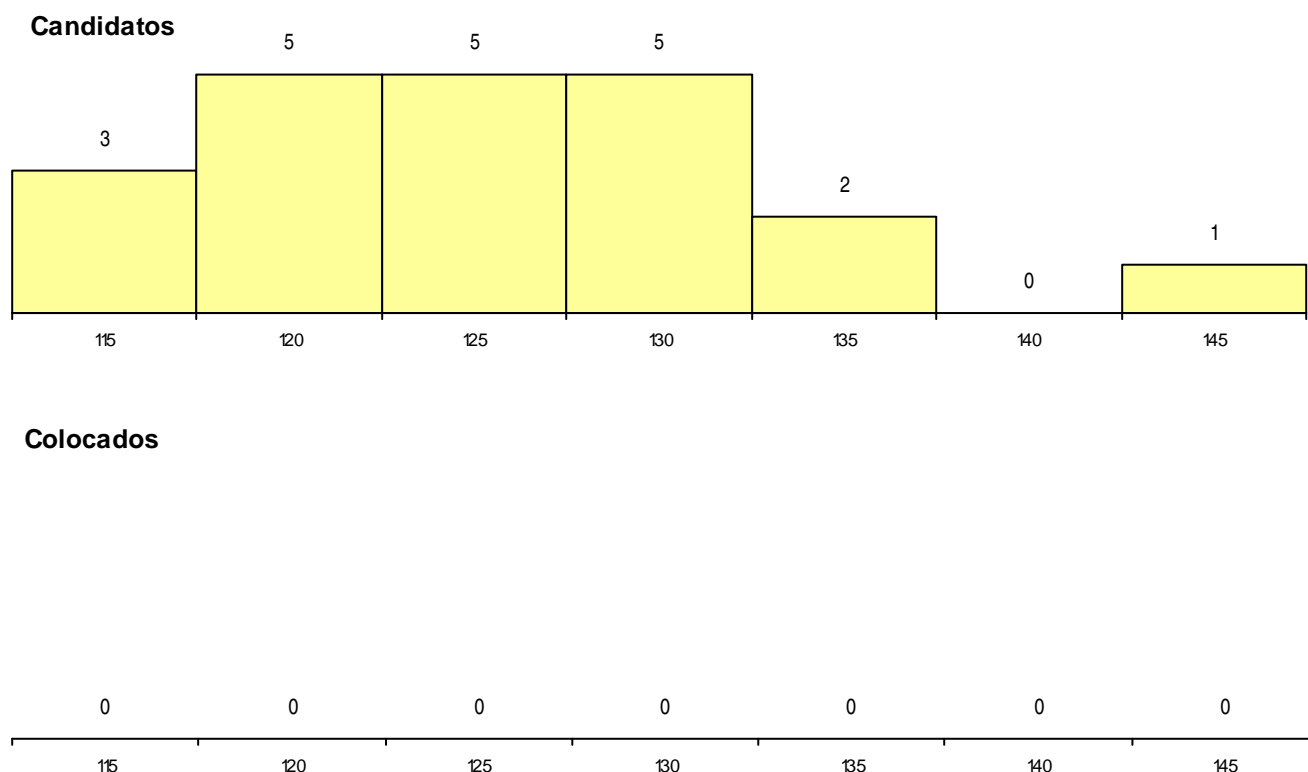

Estabelecimento: 3031 Instituto Politécnico do Cávado e do Ave - Escola Superior de Gestão
Curso Superior: 9994 Gestão de Empresas (regime pós-laboral)
Licenciatura

OPÇÃO CANDIDATURA

Opção	Cands. %	Cols. %
1ª	6 6	0 0
2ª	5 5	0 0
3ª	4 4	0 0
4ª	2 2	0 0
5ª	3 3	0 0
6ª	1 1	0 0
Total	21	0

ETAPA COLOCAÇÃO (contingente)

Etapa Colocação	Cands. %	Cols. %	Nota
17 Geral	21 20	0 0	
Total	21	0	

DISTRITO/GAES DE CANDIDATURA

Distrito Origem	Cands. %	Cols. %
Braga	17 16	0 0
Vila Real	1 1	0 0
Viana do Castelo	1 1	0 0
Porto	1 1	0 0
Lisboa	1 1	0 0
Total	21	0

SEXO DOS CANDIDATOS

Sexo	Cands. %	Cols. %
Masc.	10 10	0 0
Femin.	11 10	0 0
Total	21	0

CURSO DO 12º ANO

(15 mais frequentes)

Curso 12º ano	Cands. %	Cols. %
C60 Ciências e Tecnologias	6 6	0 0
C61 Ciências Socioeconómicas	4 4	0 0
C62 Línguas e Humanidades	3 3	0 0
C81 Recorrente - Ciências Socioeconómi	2 2	0 0
966 Cursos EFA, Formações Modulares,	1 1	0 0
R05 Técnico de Apoio à Gestão Desporti	1 1	0 0
P43 Técnico de Eletrónica, Automação e	1 1	0 0
C82 Recorrente - Línguas e Humanidade	1 1	0 0
C64 Artes Visuais	1 1	0 0
977 Recorrente - Informática (DL 74/200	1 1	0 0

MÉDIAS dos Colocados

Nota de candidatura
Prova de ingresso
Média do 12º ano
Média do 10º/11º ano

DISTRIBUIÇÕES DE NOTAS DE CANDIDATURA