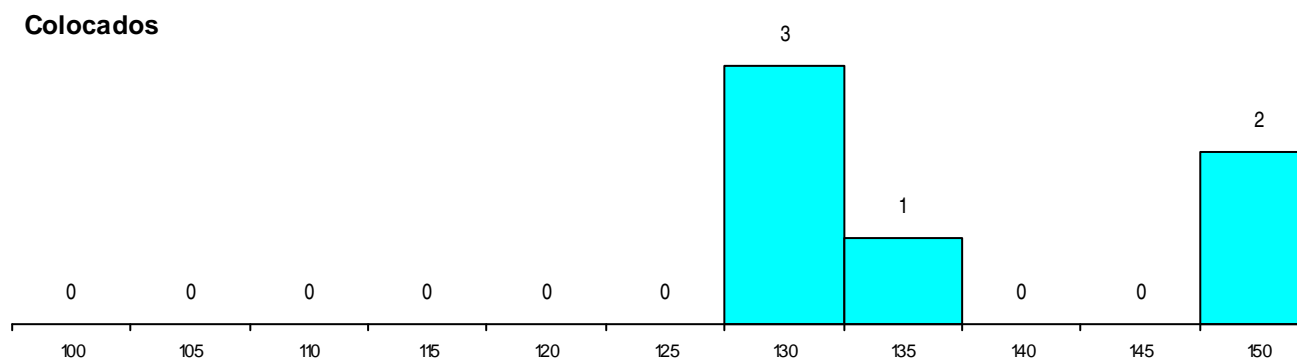

Estabelecimento: 1204 Universidade de Trás-os-Montes e Alto Douro - Escola de Ciências da Vida e do Ambiente
Curso Superior: 9707 Ciências do Desporto
Licenciatura

OPÇÃO CANDIDATURA

Opção	Cands. %	Cols. %
1ª	28 17	5 29
2ª	11 7	0 0
3ª	10 6	1 6
4ª	4 2	0 0
5ª	3 2	0 0
6ª	1 1	0 0
Total	57	6

ETAPA COLOCAÇÃO (contingente)

Etapa Colocação	Cands. %	Cols. %	Nota
17 Geral	57 34	6 35	127,7
Total	57	6	

DISTRITO/GAES DE CANDIDATURA

Distrito Origem	Cands. %	Cols. %
Vila Real	23 14	1 6
Porto	12 7	0 0
Braga	12 7	3 18
Aveiro	4 2	0 0
Viana do Castelo	2 1	1 6
R. A. Madeira	1 1	0 0
R. A. Açores	1 1	0 0
Setúbal	1 1	0 0
Bragança	1 1	1 6
Total	57	6

SEXO DOS CANDIDATOS

Sexo	Cands. %	Cols. %
Masc.	47 28	5 29
Femin.	10 6	1 6
Total	57	6

CURSO DO 12º ANO (15 mais frequentes)

Curso 12º ano	Cands. %	Cols. %
C62 Línguas e Humanidades	18 11	3 18
C60 Ciências e Tecnologias	14 8	3 18
C80 Recorrente - Ciências e Tecnologias	8 5	0 0
C82 Recorrente - Línguas e Humanidade	3 2	0 0
P53 Técnico de Gestão de Equipamento	2 1	0 0
P14 Técnico de Multimédia	2 1	0 0
C81 Recorrente - Ciências Socioeconómi	2 1	0 0
C61 Ciências Socioeconómicas	2 1	0 0
P66 Técnico de Mecatrónica	1 1	0 0
P56 Técnico de Gestão e Programação	1 1	0 0
P29 Técnico de Construção Civil	1 1	0 0
G49 Desporto e Dinamização da Atividade	1 1	0 0
G29 Animação e Gestão Desportiva (Por	1 1	0 0
C64 Artes Visuais	1 1	0 0

MÉDIAS dos Colocados

Nota de candidatura	137,0
Prova de ingresso	135,3
Média do 12º ano	137,8
Média do 10º/11º ano	137,8

DISTRIBUIÇÕES DE NOTAS DE CANDIDATURA