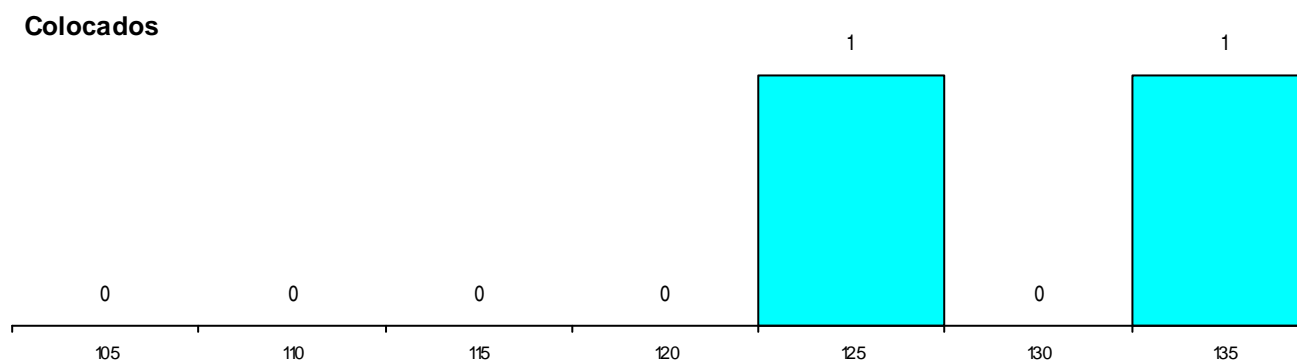

DISTRIBUIÇÕES DE NOTAS DE CANDIDATURA

Estabelecimento: 3163 Instituto Politécnico de Viana do Castelo - Escola Superior de Tecnologia e Gestão
Curso Superior: 9723 Design de Ambientes
Licenciatura

OPÇÃO CANDIDATURA