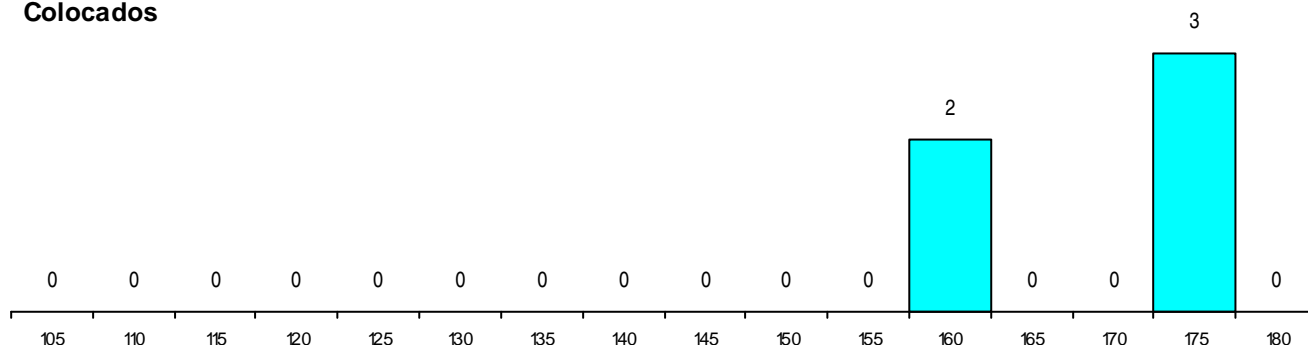

Estabelecimento: 1000 Universidade do Minho
Curso Superior: 9081 Economia
Licenciatura

OPÇÃO CANDIDATURA

Opção	Cands. %	Cols. %
1ª	12 10	3 14
2ª	13 11	1 5
3ª	2 2	0 0
4ª	2 2	0 0
5ª	1 1	0 0
6ª	5 4	1 5
Total	35	5

ETAPA COLOCAÇÃO (contingente)

Etapa Colocação	Cands. %	Cols. %	Nota
17 Geral	35 29	5 24	161,6
Total	35	5	

DISTRITO/GAES DE CANDIDATURA

Distrito Origem	Cands. %	Cols. %
Braga	25 20	4 19
Porto	7 6	0 0
Viana do Castelo	2 2	1 5
Beja	1 1	0 0
Total	35	5

SEXO DOS CANDIDATOS

Sexo	Cands. %	Cols. %
Masc.	18 15	1 5
Femin.	17 14	4 19
Total	35	5

CURSO DO 12º ANO

(15 mais frequentes)

Curso 12º ano	Cands. %	Cols. %
C61 Ciências Socioeconómicas	18 15	2 10
C60 Ciências e Tecnologias	16 13	3 14
P86 Técnico de Som	1 1	0 0

MÉDIAS dos Colocados

Nota de candidatura 169,4
Prova de ingresso 159,5
Média do 12º ano 176,0
Média do 10º/11º ano 176,0

DISTRIBUIÇÕES DE NOTAS DE CANDIDATURA

Candidatos

Colocados