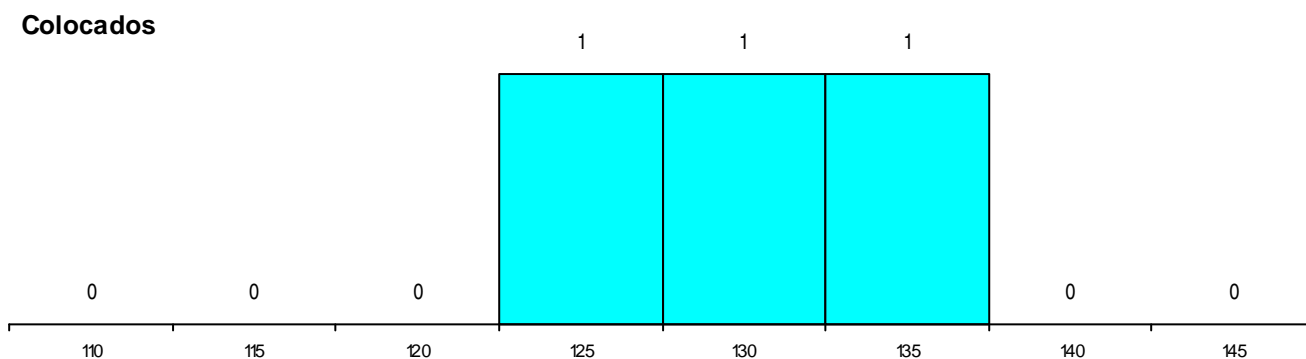

Estabelecimento: 0505 Universidade de Coimbra - Faculdade de Letras
Curso Superior: 9694 Ciência da Informação
Licenciatura

OPÇÃO CANDIDATURA

Opção	Cands. %	Cols. %
1ª	5 8	1 20
2ª	3 5	0 0
3ª	5 8	1 20
4ª	2 3	1 20
6ª	2 3	0 0
Total	17	3

ETAPA COLOCAÇÃO (contingente)

Etapa Colocação	Cands. %	Cols. %	Nota
17 Geral	17 28	3 60	126,8
Total	17	3	

DISTRITO/GAES DE CANDIDATURA

Distrito Origem	Cands. %	Cols. %
Coimbra	10 16	3 60
Porto	2 3	0 0
Viseu	1 2	0 0
Vila Real	1 2	0 0
Guarda	1 2	0 0
Braga	1 2	0 0
Aveiro	1 2	0 0
Total	17	3

SEXO DOS CANDIDATOS

Sexo	Cands. %	Cols. %
Masc.	10 16	1 20
Femin.	7 11	2 40
Total	17	3

CURSO DO 12º ANO (15 mais frequentes)

Curso 12º ano	Cands. %	Cols. %
C62 Línguas e Humanidades	9 15	2 40
C64 Artes Visuais	1 2	1 20
966 Cursos EFA, Formações Modulares,	1 2	0 0
P59 Técnico de Informática de Gestão	1 2	0 0
P18 Técnico de Apoio à Infância	1 2	0 0
P16 Técnico de Análise Laboratorial	1 2	0 0
C82 Recorrente - Línguas e Humanidade	1 2	0 0
C81 Recorrente - Ciências Socioeconómi	1 2	0 0
C60 Ciências e Tecnologias	1 2	0 0

MÉDIAS dos Colocados

Nota de candidatura	129,6
Prova de ingresso	125,0
Média do 12º ano	132,7
Média do 10º/11º ano	132,7

DISTRIBUIÇÕES DE NOTAS DE CANDIDATURA