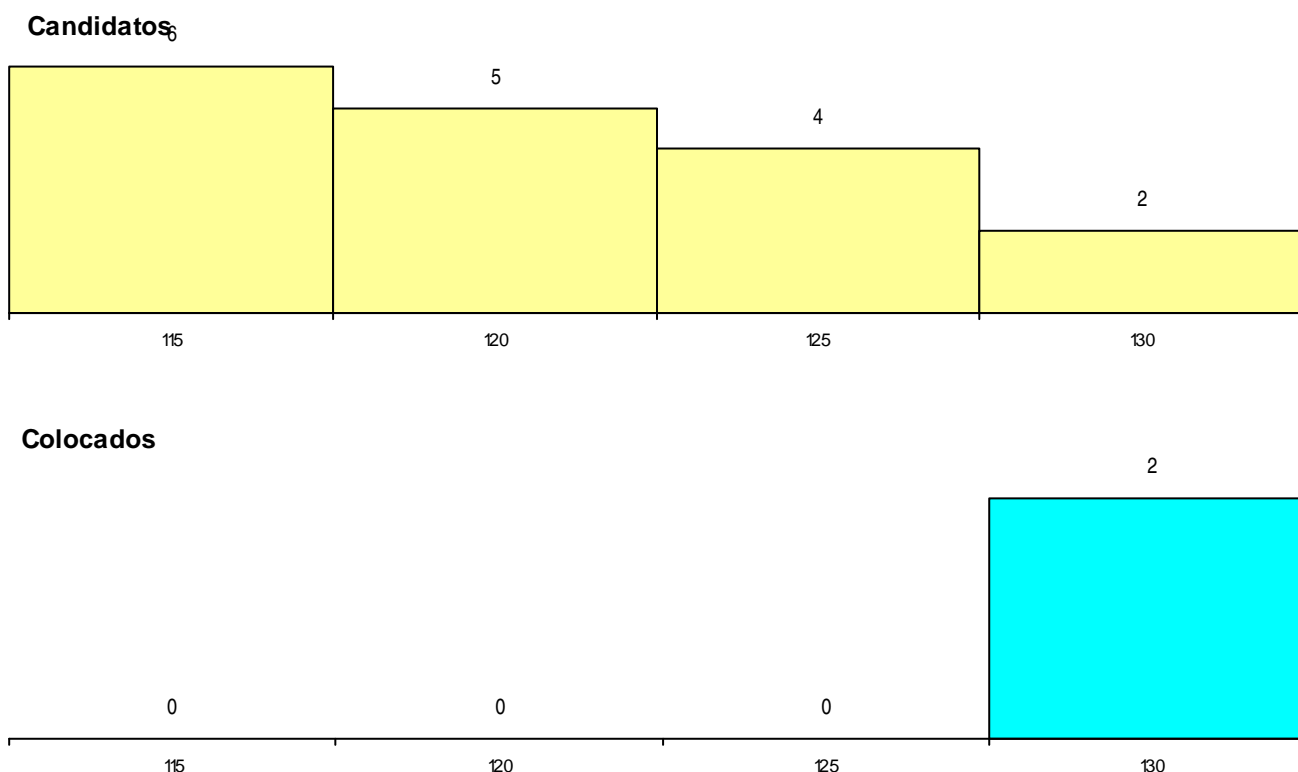

Estabelecimento: 3138 Instituto Politécnico do Porto - Escola Superior de Tecnologia e Gestão
Curso Superior: 8398 Segurança Informática em Redes de Computadores
Licenciatura

OPÇÃO CANDIDATURA

Opção	Cands. %	Cols. %
1ª	2 5	1 14
2ª	6 14	0 0
3ª	2 5	1 14
4ª	2 5	0 0
5ª	4 9	0 0
6ª	1 2	0 0
Total	17	2

ETAPA COLOCAÇÃO (contingente)

Etapa Colocação	Cands. %	Cols. %	Nota
17 Geral	17 39	2 29	128,7
Total	17	2	

DISTRITO/GAES DE CANDIDATURA

Distrito Origem	Cands. %	Cols. %
Porto	9 20	1 14
Braga	6 14	1 14
Vila Real	1 2	0 0
Aveiro	1 2	0 0
Total	17	2

SEXO DOS CANDIDATOS

Sexo	Cands. %	Cols. %
Masc.	16 36	2 29
Femin.	1 2	0 0
Total	17	2

CURSO DO 12º ANO (15 mais frequentes)

Curso 12º ano	Cands. %	Cols. %
C60 Ciências e Tecnologias	11 25	1 14
C61 Ciências Socioeconómicas	4 9	1 14
P56 Técnico de Gestão e Programação	1 2	0 0
C80 Recorrente - Ciências e Tecnologias	1 2	0 0

MÉDIAS dos Colocados

Nota de candidatura	129,0
Prova de ingresso	115,0
Média do 12º ano	136,5
Média do 10º/11º ano	136,5

DISTRIBUIÇÕES DE NOTAS DE CANDIDATURA