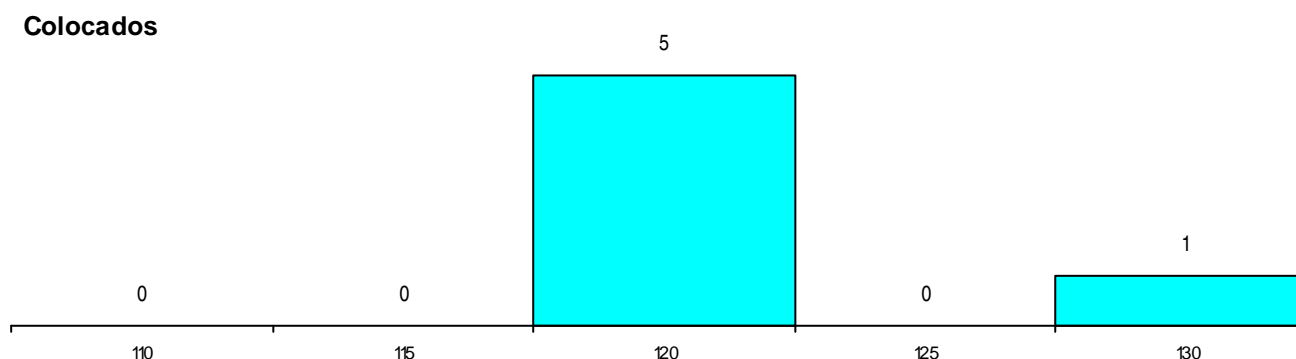

Estabelecimento: 3043 Instituto Politécnico de Bragança - Escola Superior de Tecnologia e de Gestão de Bragança
Curso Superior: 9119 Engenharia Informática
Licenciatura

OPÇÃO CANDIDATURA

Opção	Cands. %	Cols. %
1ª	2 2	1 3
2ª	5 4	1 3
3ª	1 1	0 0
4ª	5 4	3 9
5ª	2 2	1 3
6ª	1 1	0 0
Total	16	6

ETAPA COLOCAÇÃO (contingente)

Etapa Colocação	Cands. %	Cols. %	Nota
17 Geral	16 14	6 17	117,5
Total	16	6	

DISTRITO/GAES DE CANDIDATURA

Distrito Origem	Cands. %	Cols. %
Braga	5 4	1 3
Porto	4 4	3 9
Leiria	2 2	0 0
Viana do Castelo	1 1	1 3
Guarda	1 1	0 0
Coimbra	1 1	0 0
Castelo Branco	1 1	0 0
Aveiro	1 1	1 3
Total	16	6

SEXO DOS CANDIDATOS

Sexo	Cands. %	Cols. %
Masc.	16 14	6 17
Total	16	6

CURSO DO 12º ANO (15 mais frequentes)

Curso 12º ano	Cands. %	Cols. %
C60 Ciências e Tecnologias	15 13	6 17
C61 Ciências Socioeconómicas	1 1	0 0

MÉDIAS dos Colocados

Nota de candidatura 120,4
Prova de ingresso 106,2
Média do 12º ano 128,0
Média do 10º/11º ano 128,0

DISTRIBUIÇÕES DE NOTAS DE CANDIDATURA