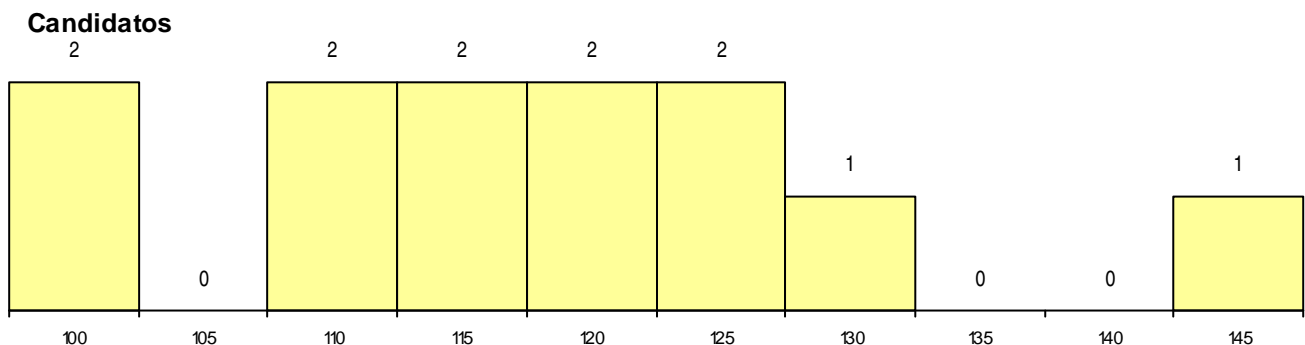

Estabelecimento: 3122 Instituto Politécnico de Portalegre - Escola Superior de Tecnologia e Gestão
Curso Superior: 9147 Gestão
Licenciatura

OPÇÃO CANDIDATURA

Opção	Cands. %	Cols. %
2ª	4 5	2 9
3ª	4 5	1 5
5ª	2 3	0 0
6ª	2 3	0 0
Total	12	3

ETAPA COLOCAÇÃO (contingente)

Etapa Colocação	Cands. %	Cols. %	Nota
17 Geral	12 16	3 14	101,0
Total	12	3	

DISTRITO/GAES DE CANDIDATURA

Distrito Origem	Cands. %	Cols. %
Santarém	3 4	1 5
Leiria	3 4	1 5
Portalegre	2 3	0 0
Lisboa	2 3	0 0
Évora	1 1	1 5
Braga	1 1	0 0
Total	12	3

SEXO DOS CANDIDATOS

Sexo	Cands. %	Cols. %
Masc.	7 9	1 5
Femin.	5 7	2 9
Total	12	3

CURSO DO 12º ANO (15 mais frequentes)

Curso 12º ano	Cands. %	Cols. %
C61 Ciências Socioeconómicas	5 7	0 0
C60 Ciências e Tecnologias	2 3	1 5
966 Cursos EFA, Formações Modulares,	1 1	1 5
C81 Recorrente - Ciências Socioeconómi	1 1	1 5
P51 Técnico de Gestão	1 1	0 0
P31 Técnico de Contabilidade	1 1	0 0
C62 Línguas e Humanidades	1 1	0 0

MÉDIAS dos Colocados

Nota de candidatura	105,7
Prova de ingresso	100,7
Média do 12º ano	108,3
Média do 10º/11º ano	108,3

DISTRIBUIÇÕES DE NOTAS DE CANDIDATURA