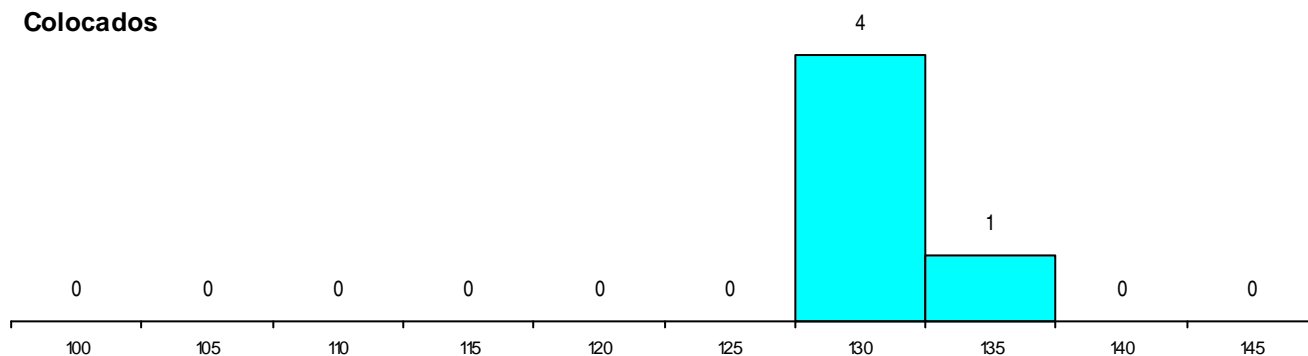

MÉDIAS dos Colocados

Nota de candidatura	131,3
Prova de ingresso	120,6
Média do 12º ano	137,0
Média do 10º/11º ano	137,0

DISTRIBUIÇÕES DE NOTAS DE CANDIDATURA

Candidatos

Colocados

Estabelecimento: 0602 Universidade de Évora - Escola de Ciências e Tecnologia
Curso Superior: 8258 Arquitetura Paisagista
Licenciatura