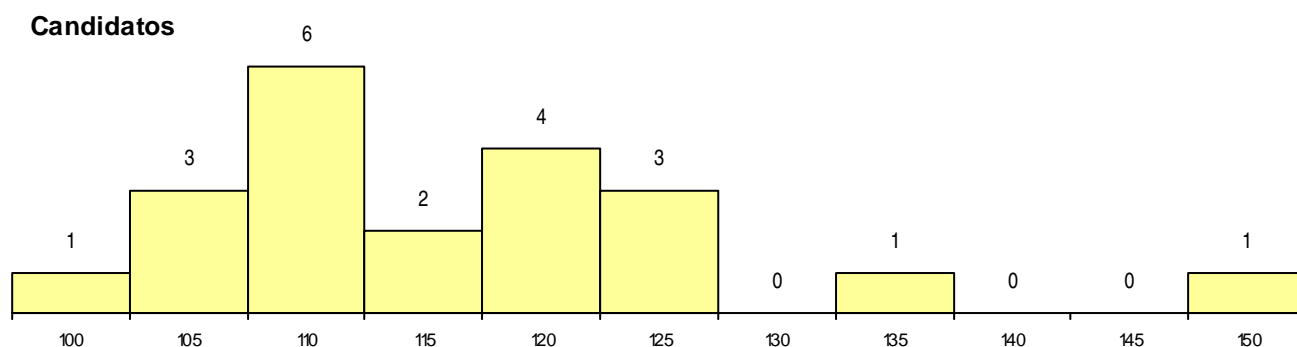

Estabelecimento: 3042 Instituto Politécnico de Bragança - Escola Superior de Educação de Bragança
Curso Superior: 9563 Desporto
Licenciatura

OPÇÃO CANDIDATURA

Opção	Cands. %	Cols. %
1ª	5 6	1 6
2ª	6 7	1 6
3ª	2 2	0 0
4ª	3 4	0 0
5ª	3 4	2 13
6ª	2 2	0 0
Total	21	4

ETAPA COLOCAÇÃO (contingente)

Etapa Colocação	Cands. %	Cols. %	Nota
17 Geral	21 25	4 25	121,6
Total	21	4	

DISTRITO/GAES DE CANDIDATURA

Distrito Origem	Cands. %	Cols. %
Porto	6 7	2 13
Braga	3 4	0 0
Aveiro	3 4	0 0
Vila Real	2 2	1 6
Viana do Castelo	2 2	0 0
Bragança	2 2	0 0
Setúbal	1 1	0 0
Leiria	1 1	0 0
Coimbra	1 1	1 6
Total	21	4

SEXO DOS CANDIDATOS

Sexo	Cands. %	Cols. %
Masc.	19 22	3 19
Femin.	2 2	1 6
Total	21	4

CURSO DO 12º ANO (15 mais frequentes)

Curso 12º ano	Cands. %	Cols. %
C62 Línguas e Humanidades	6 7	2 13
C80 Recorrente - Ciências e Tecnologias	4 5	0 0
C60 Ciências e Tecnologias	3 4	1 6
P53 Técnico de Gestão de Equipamento	2 2	0 0
R05 Técnico de Apoio à Gestão Desporti	1 1	1 6
P81 Técnico de Restauração	1 1	0 0
P56 Técnico de Gestão e Programação	1 1	0 0
P43 Técnico de Eletrónica, Automação e	1 1	0 0
P29 Técnico de Construção Civil	1 1	0 0
C82 Recorrente - Línguas e Humanidade	1 1	0 0

MÉDIAS dos Colocados

Nota de candidatura	123,0
Prova de ingresso	106,8
Média do 12º ano	131,8
Média do 10º/11º ano	131,8

DISTRIBUIÇÕES DE NOTAS DE CANDIDATURA