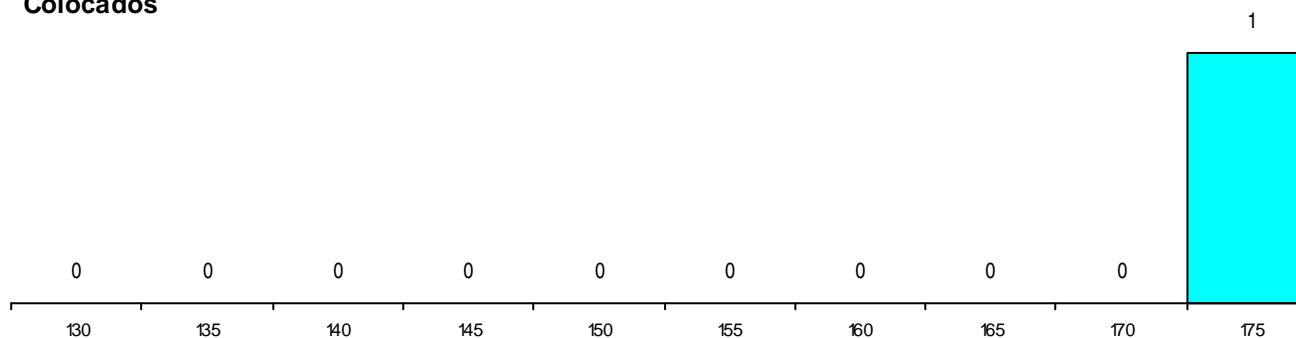

Estabelecimento: 1000 Universidade do Minho
Curso Superior: 9359 Engenharia Biomédica
Mestrado Integrado

OPÇÃO CANDIDATURA

Opção	Cands. %	Cols. %
1ª	8 16	1 17
4ª	1 2	0 0
5ª	1 2	0 0
6ª	1 2	0 0
Total	11	1

ETAPA COLOCAÇÃO (contingente)

Etapa Colocação	Cands. %	Cols. %	Nota
17 Geral	11 22	1 17	176,6
Total	11	1	

DISTRITO/GAES DE CANDIDATURA

Distrito Origem	Cands. %	Cols. %
Braga	5 10	1 17
Aveiro	3 6	0 0
Porto	2 4	0 0
Vila Real	1 2	0 0
Total	11	1

SEXO DOS CANDIDATOS

Sexo	Cands. %	Cols. %
Masc.	4 8	0 0
Femin.	7 14	1 17
Total	11	1

CURSO DO 12º ANO (15 mais frequentes)

Curso 12º ano	Cands. %	Cols. %
C60 Ciências e Tecnologias	10 20	1 17
950 Equivalências Estrangeiras (Decreto)	1 2	0 0

MÉDIAS dos Colocados

Nota de candidatura 176,6
Prova de ingresso 170,0
Média do 12º ano 181,0
Média do 10º/11º ano 181,0

DISTRIBUIÇÕES DE NOTAS DE CANDIDATURA

Candidatos

Colocados