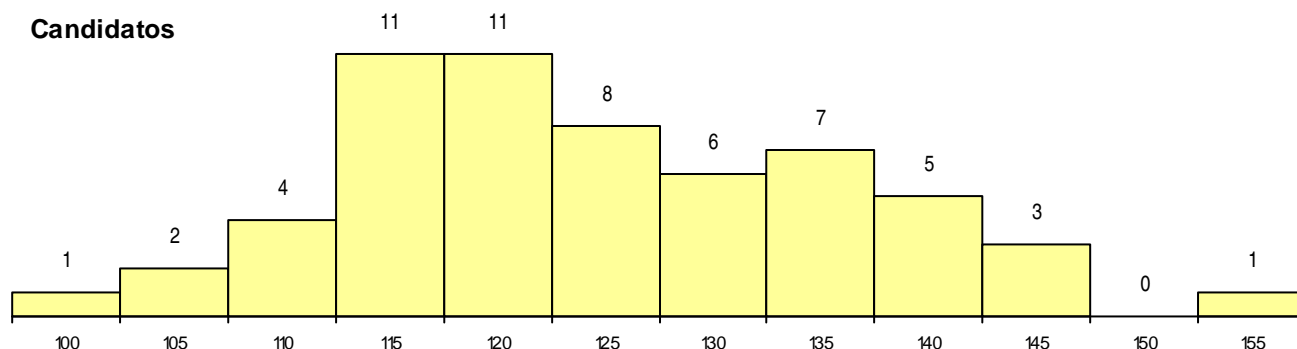

Estabelecimento: 3063 Instituto Politécnico de Coimbra - Instituto Superior de Contabilidade e Administração de Coimbra
Curso Superior: 9152 Gestão de Empresas
Licenciatura

OPÇÃO CANDIDATURA

Opção	Cands. %	Cols. %
1ª	18 9	3 13
2ª	16 8	1 4
3ª	12 6	2 8
4ª	7 4	0 0
5ª	3 2	0 0
6ª	3 2	0 0
Total	59	6

ETAPA COLOCAÇÃO (contingente)

Etapa Colocação	Cands. %	Cols. %	Nota
17 Geral	59 30	6 25	138,7
Total	59	6	

DISTRITO/GAES DE CANDIDATURA

Distrito Origem	Cands. %	Cols. %
Coimbra	36 18	3 13
Santarém	5 3	1 4
Lisboa	3 2	0 0
Leiria	3 2	0 0
Braga	3 2	0 0
Porto	2 1	1 4
Guarda	2 1	0 0
R. A. Açores	1 1	0 0
Viseu	1 1	0 0
Viana do Castelo	1 1	0 0
Setúbal	1 1	0 0
Aveiro	1 1	1 4
Total	59	6

SEXO DOS CANDIDATOS

Sexo	Cands. %	Cols. %
Masc.	36 18	2 8
Femin.	23 12	4 17
Total	59	6

CURSO DO 12º ANO

Curso 12º ano	(15 mais frequentes)		
	Cands. %	Cols. %	
C60 Ciências e Tecnologias	24 12	1 4	
C61 Ciências Socioeconómicas	18 9	4 17	
C62 Línguas e Humanidades	9 5	0 0	
C81 Recorrente - Ciências Socioeconómi	4 2	0 0	
G22 Informática e Gestão (VT) (Portaria	1 1	1 4	
966 Cursos EFA, Formações Modulares,	1 1	0 0	
P59 Técnico de Informática de Gestão	1 1	0 0	
P14 Técnico de Multimédia	1 1	0 0	

MÉDIAS dos Colocados

Nota de candidatura	141,3
Prova de ingresso	132,7
Média do 12º ano	145,8
Média do 10º/11º ano	145,8

DISTRIBUIÇÕES DE NOTAS DE CANDIDATURA