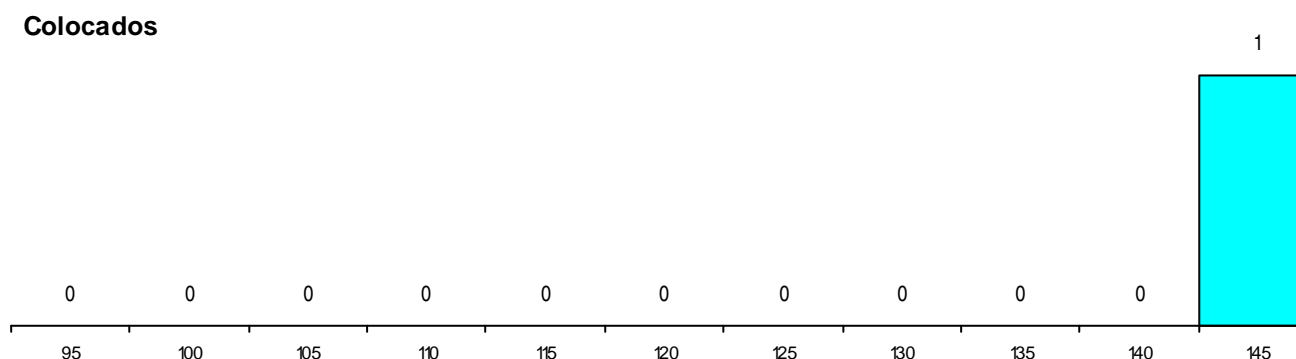

MÉDIAS dos Colocados

Nota de candidatura	144,0
Prova de ingresso	165,0
Média do 12º ano	130,0
Média do 10º/11º ano	130,0

DISTRIBUIÇÕES DE NOTAS DE CANDIDATURA

Estabelecimento: 7110 Escola Superior de Hotelaria e Turismo do Estoril
Curso Superior: 9995 Gestão do Lazer e Animação Turística (regime pós-laboral)
Licenciatura