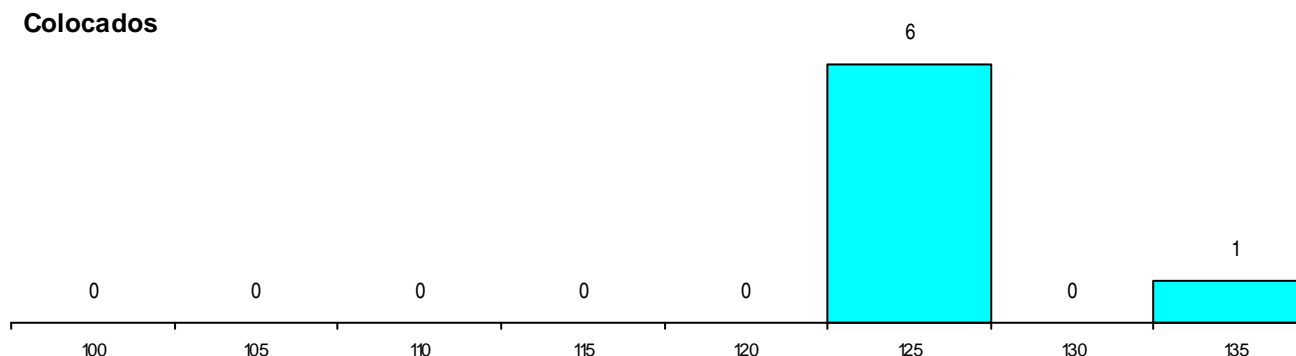

MÉDIAS dos Colocados

Nota de candidatura	126,5
Prova de ingresso	121,9
Média do 12º ano	129,0
Média do 10º/11º ano	129,0

DISTRIBUIÇÕES DE NOTAS DE CANDIDATURA

Candidatos

Colocados

Estabelecimento: 3062 Instituto Politécnico de Coimbra - Escola Superior de Educação de Coimbra
Curso Superior: 9894 Comunicação e Design Multimédia
Licenciatura