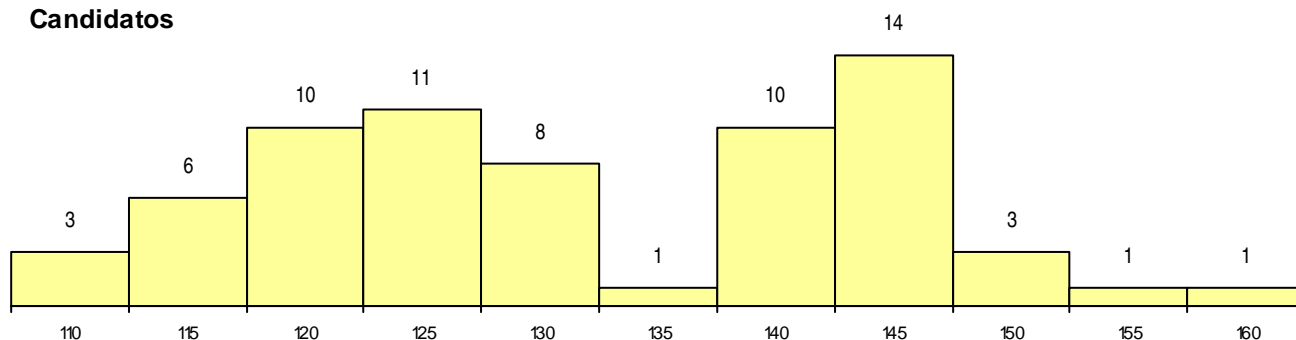

Estabelecimento: 1511 Universidade de Lisboa - Faculdade de Psicologia
Curso Superior: 9555 Psicologia
Mestrado Integrado

OPÇÃO CANDIDATURA

Opção	Cands. %	Cols. %
1ª	29 12	2 10
2ª	13 5	0 0
3ª	7 3	0 0
4ª	6 2	0 0
5ª	8 3	0 0
6ª	5 2	0 0
Total	68	2

ETAPA COLOCAÇÃO (contingente)

Etapa Colocação	Cands. %	Cols. %	Nota
17 Geral	68 28	2 10	147,5
Total	68	2	

DISTRITO/GAES DE CANDIDATURA

Distrito Origem	Cands. %	Cols. %
Lisboa	45 19	2 10
Setúbal	6 2	0 0
Santarém	3 1	0 0
Viseu	2 1	0 0
Faro	2 1	0 0
Coimbra	2 1	0 0
Beja	2 1	0 0
Aveiro	2 1	0 0
R. A. Madeira	1 0	0 0
Porto	1 0	0 0
Leiria	1 0	0 0
Guarda	1 0	0 0
Total	68	2

SEXO DOS CANDIDATOS

Sexo	Cands. %	Cols. %
Masc.	15 6	0 0
Femin.	53 22	2 10
Total	68	2

CURSO DO 12º ANO

Curso 12º ano	(15 mais frequentes)		
	Cands. %	Cols. %	
C60 Ciências e Tecnologias	30 12	1 5	
C62 Línguas e Humanidades	28 12	1 5	
C61 Ciências Socioeconómicas	5 2	0 0	
C64 Artes Visuais	2 1	0 0	
P48 Técnico de Fotografia	1 0	0 0	
C82 Recorrente - Línguas e Humanidade	1 0	0 0	
C80 Recorrente - Ciências e Tecnologias	1 0	0 0	

MÉDIAS dos Colocados

Nota de candidatura	147,7
Prova de ingresso	144,3
Média do 12º ano	151,0
Média do 10º/11º ano	151,0

DISTRIBUIÇÕES DE NOTAS DE CANDIDATURA

Candidatos