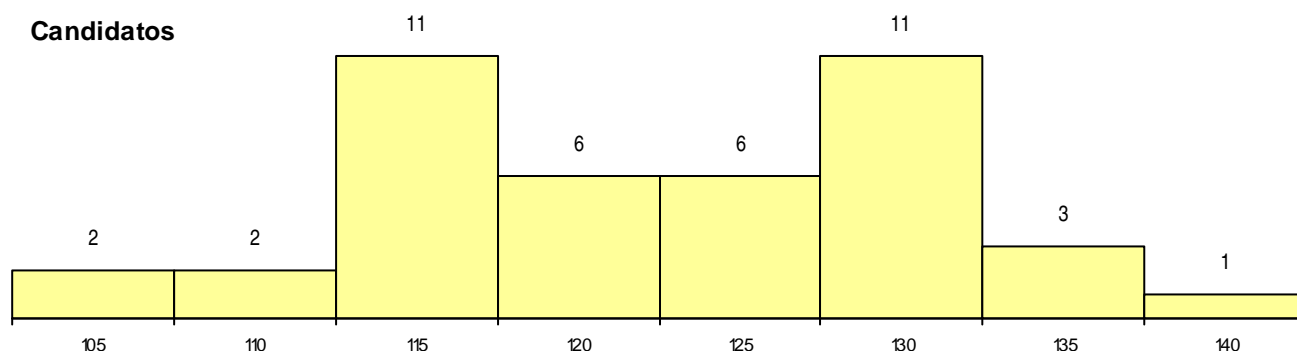

Estabelecimento: 3011 Universidade de Aveiro - Instituto Superior de Contabilidade e Administração de Aveiro
Curso Superior: 9056 Contabilidade
Licenciatura

OPÇÃO CANDIDATURA

Opção	Cands. %	Cols. %
1ª	8 6	3 15
2ª	12 9	3 15
3ª	9 7	0 0
4ª	5 4	0 0
5ª	5 4	0 0
6ª	3 2	0 0
Total	42	6

ETAPA COLOCAÇÃO (contingente)

Etapa Colocação	Cands. %	Cols. %	Nota
17 Geral	42 30	6 30	128,3
Total	42	6	

DISTRITO/GAES DE CANDIDATURA

Distrito Origem	Cands. %	Cols. %
Aveiro	18 13	4 20
Porto	12 9	1 5
Braga	3 2	1 5
Viseu	2 1	0 0
Coimbra	2 1	0 0
R. A. Açores	1 1	0 0
Vila Real	1 1	0 0
Setúbal	1 1	0 0
Leiria	1 1	0 0
Castelo Branco	1 1	0 0
Total	42	6

SEXO DOS CANDIDATOS

Sexo	Cands. %	Cols. %
Masc.	23 17	3 15
Femin.	19 14	3 15
Total	42	6

CURSO DO 12º ANO (15 mais frequentes)

Curso 12º ano	Cands. %	Cols. %
C60 Ciências e Tecnologias	20 14	2 10
C61 Ciências Socioeconómicas	7 5	2 10
P31 Técnico de Contabilidade	3 2	1 5
C62 Línguas e Humanidades	3 2	0 0
P51 Técnico de Gestão	2 1	0 0
C82 Recorrente - Línguas e Humanidade	1 1	1 5
P77 Técnico de Receção	1 1	0 0
P63 Técnico de Manutenção Industrial	1 1	0 0
P27 Técnico de Comércio	1 1	0 0
G29 Animação e Gestão Desportiva (Por	1 1	0 0
G20 Eletrotecnia e Automação (VT) (Port	1 1	0 0
C80 Recorrente - Ciências e Tecnologias	1 1	0 0

MÉDIAS dos Colocados

Nota de candidatura	130,4
Prova de ingresso	123,8
Média do 12º ano	133,8
Média do 10º/11º ano	133,8

DISTRIBUIÇÕES DE NOTAS DE CANDIDATURA