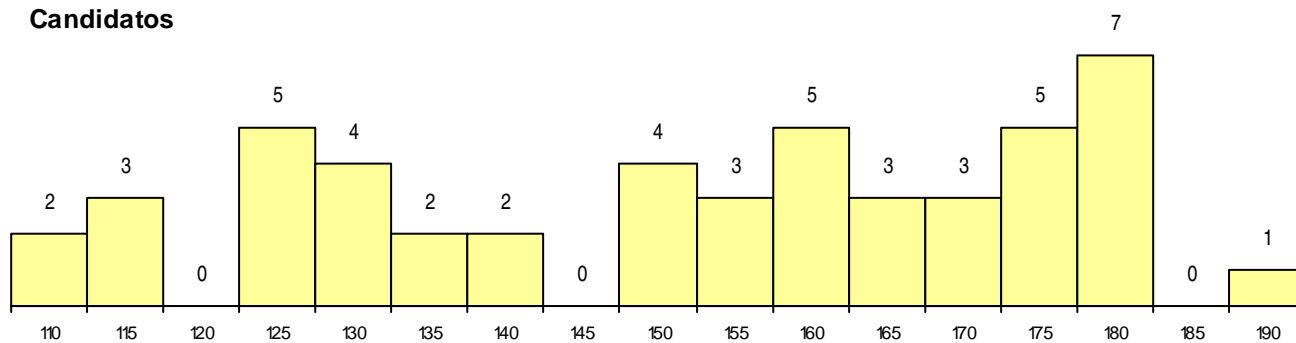

Estabelecimento: 1104 Universidade do Porto - Faculdade de Economia
Curso Superior: 9147 Gestão
Licenciatura

OPÇÃO CANDIDATURA

Opção	Cands. %	Cols. %
1ª	20 10	0 0
2ª	14 7	1 14
3ª	9 4	0 0
4ª	2 1	0 0
5ª	3 1	0 0
6ª	1 0	0 0
Total	49	1

ETAPA COLOCAÇÃO (contingente)

Etapa Colocação	Cands. %	Cols. %	Nota
17 Geral	49 24	1 14	189,0
Total	49	1	

DISTRITO/GAES DE CANDIDATURA

Distrito Origem	Cands. %	Cols. %
Porto	27 13	0 0
Aveiro	5 2	0 0
Vila Real	4 2	0 0
Braga	3 1	0 0
Lisboa	2 1	0 0
Coimbra	2 1	1 14
R. A. Madeira	1 0	0 0
Viseu	1 0	0 0
Viana do Castelo	1 0	0 0
Santarém	1 0	0 0
Leiria	1 0	0 0
Bragança	1 0	0 0
Total	49	1

SEXO DOS CANDIDATOS

Sexo	Cands. %	Cols. %
Masc.	32 16	1 14
Femin.	17 8	0 0
Total	49	1

CURSO DO 12º ANO (15 mais frequentes)

Curso 12º ano	Cands. %	Cols. %
C60 Ciências e Tecnologias	26 13	1 14
C61 Ciências Socioeconómicas	19 9	0 0
G22 Informática e Gestão (VT) (Portaria	2 1	0 0
P72 Técnico de Produção Agrária	1 0	0 0
G18 Contabilidade e Gestão (VT) (Portari	1 0	0 0

MÉDIAS dos Colocados

Nota de candidatura 189,0
Prova de ingresso 195,0
Média do 12º ano 183,0
Média do 10º/11º ano 183,0

DISTRIBUIÇÕES DE NOTAS DE CANDIDATURA

Candidatos