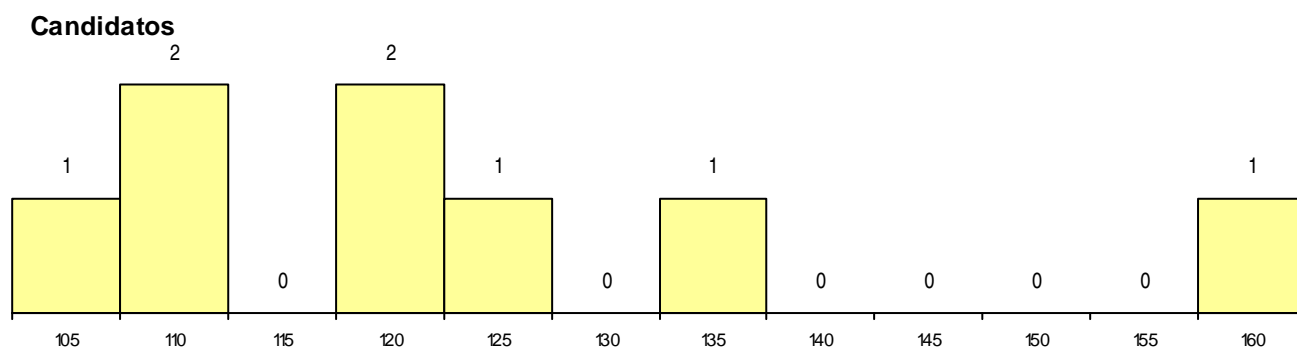

Estabelecimento: 1515 Universidade de Lisboa - Instituto Superior de Agronomia
Curso Superior: 8258 Arquitetura Paisagista
Licenciatura

OPÇÃO CANDIDATURA

Opção	Cands. %	Cols. %
1ª	1 5	1 10
2ª	2 9	1 10
3ª	1 5	0 0
4ª	1 5	0 0
5ª	2 9	1 10
6ª	1 5	0 0
Total	8	3

ETAPA COLOCAÇÃO (contingente)

Etapa Colocação	Cands. %	Cols. %	Nota
17 Geral	8 36	3 30	112,3
Total	8	3	

DISTRITO/GAES DE CANDIDATURA

Distrito Origem	Cands. %	Cols. %
Lisboa	7 32	3 30
Faro	1 5	0 0
Total	8	3

SEXO DOS CANDIDATOS

Sexo	Cands. %	Cols. %
Masc.	7 32	2 20
Femin.	1 5	1 10
Total	8	3

CURSO DO 12º ANO (15 mais frequentes)

Curso 12º ano	Cands. %	Cols. %
C60 Ciências e Tecnologias	6 27	3 30
950 Equivalências Estrangeiras (Decreto	1 5	0 0
C80 Recorrente - Ciências e Tecnologias	1 5	0 0

MÉDIAS dos Colocados

Nota de candidatura 118,3
Prova de ingresso 112,5
Média do 12º ano 124,0
Média do 10º/11º ano 124,0

DISTRIBUIÇÕES DE NOTAS DE CANDIDATURA