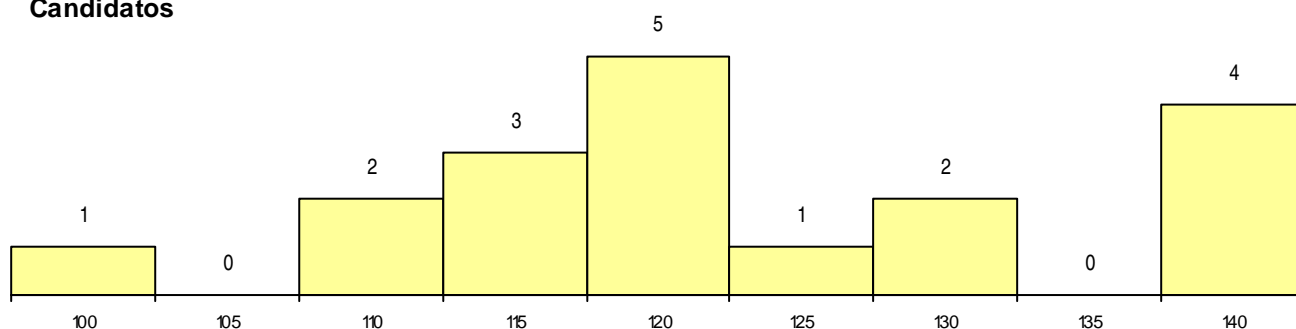

Estabelecimento: 1000 Universidade do Minho
Curso Superior: 9181 História
Licenciatura

OPÇÃO CANDIDATURA

Opção	Cands. %	Cols. %
1ª	4 9	1 13
2ª	4 9	3 38
3ª	5 11	1 13
4ª	2 4	1 13
5ª	2 4	0 0
6ª	1 2	0 0
Total	18	6

ETAPA COLOCAÇÃO (contingente)

Etapa Colocação	Cands. %	Cols. %	Nota
17 Geral	18 39	6 75	121,4
Total	18	6	

DISTRITO/GAES DE CANDIDATURA

Distrito Origem	Cands. %	Cols. %
Braga	14 30	6 75
Porto	2 4	0 0
Viseu	1 2	0 0
Lisboa	1 2	0 0
Total	18	6

SEXO DOS CANDIDATOS

Sexo	Cands. %	Cols. %
Masc.	13 28	5 63
Femin.	5 11	1 13
Total	18	6

CURSO DO 12º ANO (15 mais frequentes)

Curso 12º ano	Cands. %	Cols. %
C62 Línguas e Humanidades	16 35	4 50
966 Cursos EFA, Formações Modulares,	2 4	2 25

MÉDIAS dos Colocados

Nota de candidatura 131,2
Prova de ingresso 128,7
Média do 12º ano 132,8
Média do 10º/11º ano 132,8

DISTRIBUIÇÕES DE NOTAS DE CANDIDATURA

Candidatos