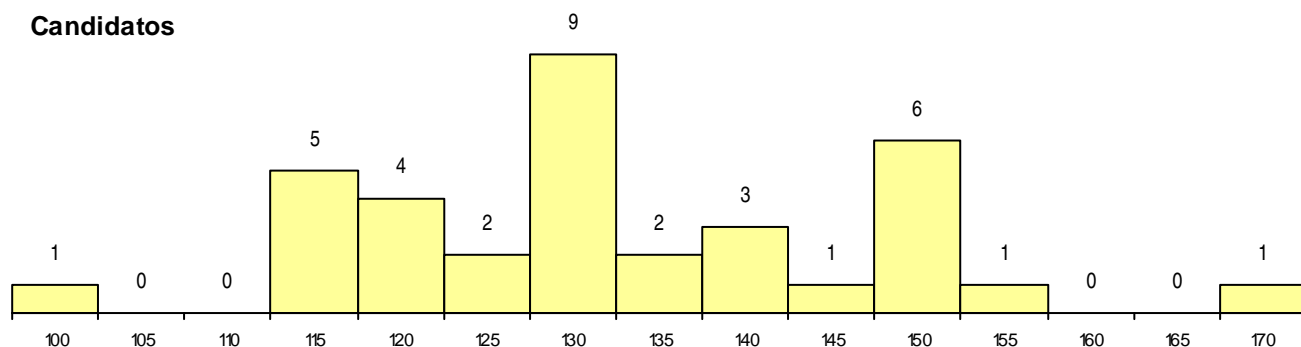

Estabelecimento: 1109 Universidade do Porto - Faculdade de Psicologia e de Ciências da Educação
Curso Superior: 9555 Psicologia
Mestrado Integrado

OPÇÃO CANDIDATURA

Opção	Cands. %	Cols. %
1ª	12 5	0 0
2ª	5 2	0 0
3ª	4 2	0 0
4ª	7 3	0 0
5ª	4 2	0 0
6ª	3 1	0 0
Total	35	0

ETAPA COLOCAÇÃO (contingente)

Etapa Colocação	Cands. %	Cols. %	Nota
17 Geral	35 16	0 0	
Total	35	0	

DISTRITO/GAES DE CANDIDATURA

Distrito Origem	Cands. %	Cols. %
Porto	18 8	0 0
Braga	4 2	0 0
Viseu	2 1	0 0
Vila Real	2 1	0 0
Lisboa	2 1	0 0
Coimbra	2 1	0 0
R. A. Madeira	1 0	0 0
Leiria	1 0	0 0
Castelo Branco	1 0	0 0
Beja	1 0	0 0
Aveiro	1 0	0 0
Total	35	0

SEXO DOS CANDIDATOS

Sexo	Cands. %	Cols. %
Masc.	6 3	0 0
Femin.	29 13	0 0
Total	35	0

CURSO DO 12º ANO

(15 mais frequentes)

Curso 12º ano	Cands. %	Cols. %
C62 Línguas e Humanidades	13 6	0 0
C60 Ciências e Tecnologias	8 4	0 0
C82 Recorrente - Línguas e Humanidade	3 1	0 0
P91 Técnico de Turismo	1 0	0 0
P82 Técnico de Secretariado	1 0	0 0
P81 Técnico de Restauração	1 0	0 0
P19 Técnico de Apoio Psicossocial	1 0	0 0
G58 Educação Social (Portaria n.º 259/2	1 0	0 0
G23 Línguas e Relações Empresariais (V	1 0	0 0
C81 Recorrente - Ciências Socioeconómi	1 0	0 0
C80 Recorrente - Ciências e Tecnologias	1 0	0 0
C73 Produção Artística	1 0	0 0
C64 Artes Visuais	1 0	0 0
C61 Ciências Socioeconómicas	1 0	0 0

MÉDIAS dos Colocados

Nota de candidatura
Prova de ingresso
Média do 12º ano
Média do 10º/11º ano

DISTRIBUIÇÕES DE NOTAS DE CANDIDATURA