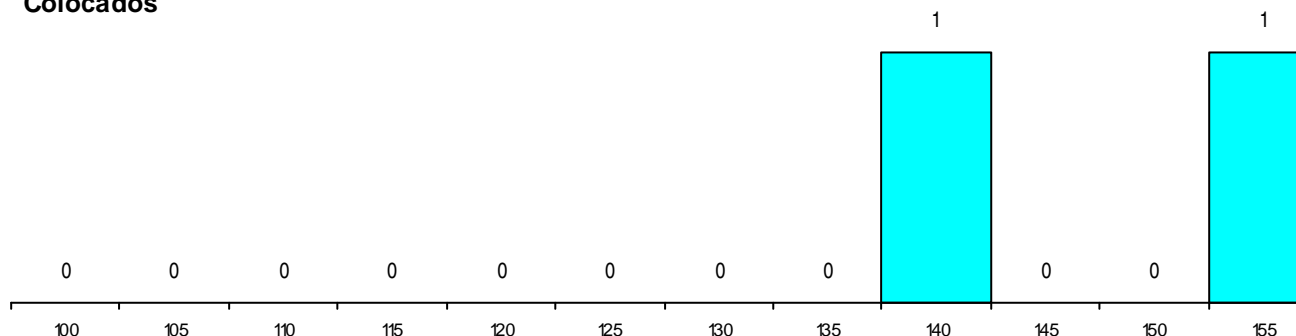

MÉDIAS dos Colocados

Nota de candidatura	148,0
Prova de ingresso	137,5
Média do 12º ano	153,5
Média do 10º/11º ano	153,5

DISTRIBUIÇÕES DE NOTAS DE CANDIDATURA

Candidatos

Colocados

Estabelecimento: 3062 Instituto Politécnico de Coimbra - Escola Superior de Educação de Coimbra
Curso Superior: 9254 Turismo
Licenciatura