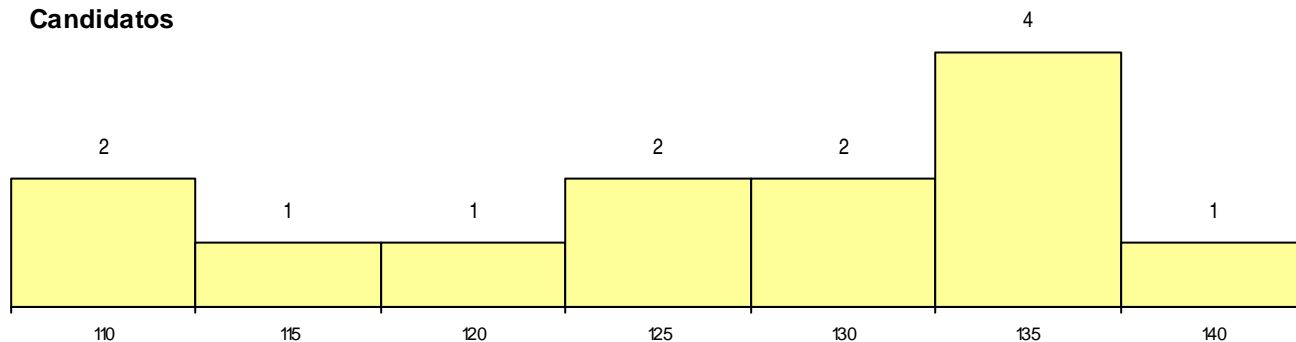

Estabelecimento: 3135 Instituto Politécnico do Porto - Instituto Superior de Engenharia do Porto
Curso Superior: 9110 Engenharia Eletrotécnica - Sistemas Elétricos de Energia
Licenciatura

OPÇÃO CANDIDATURA

Opção	Cands. %	Cols. %
1ª	2 2	0 0
2ª	3 3	0 0
3ª	4 4	0 0
4ª	1 1	0 0
5ª	1 1	0 0
6ª	2 2	0 0
Total	13	0

ETAPA COLOCAÇÃO (contingente)

Etapa Colocação	Cands. %	Cols. %	Nota
17 Geral	13 14	0 0	
Total	13	0	

DISTRITO/GAES DE CANDIDATURA

Distrito Origem	Cands. %	Cols. %
Porto	11 12	0 0
Aveiro	2 2	0 0
Total	13	0

SEXO DOS CANDIDATOS

Sexo	Cands. %	Cols. %
Masc.	13 14	0 0
Total	13	0

CURSO DO 12º ANO (15 mais frequentes)

Curso 12º ano	Cands. %	Cols. %
C60 Ciências e Tecnologias	11 12	0 0
G21 Informática (VT) (Portaria n.º 260/20	1 1	0 0
C80 Recorrente - Ciências e Tecnologias	1 1	0 0

MÉDIAS dos Colocados

Nota de candidatura
Prova de ingresso
Média do 12º ano
Média do 10º/11º ano

DISTRIBUIÇÕES DE NOTAS DE CANDIDATURA

Candidatos