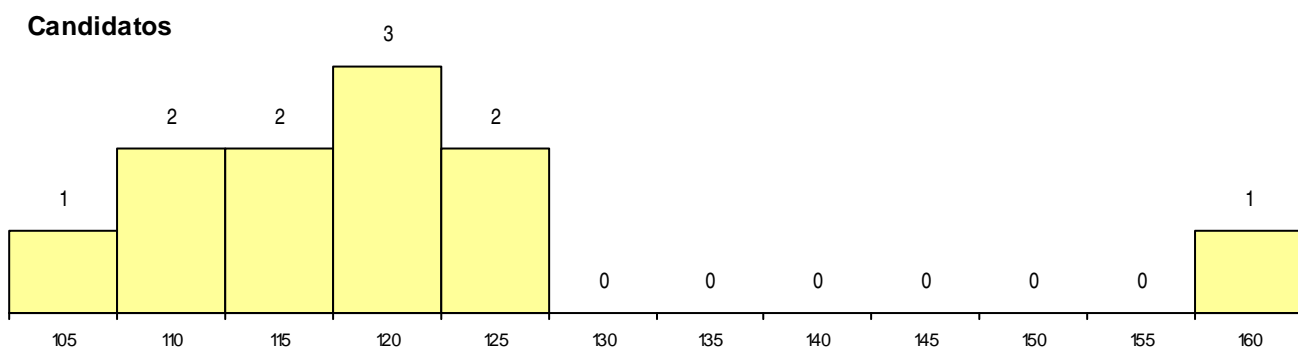

Estabelecimento: 1515 Universidade de Lisboa - Instituto Superior de Agronomia
Curso Superior: 8377 Engenharia Florestal e dos Recursos Naturais
Licenciatura

OPÇÃO CANDIDATURA

Opção	Cands. %	Cols. %
1ª	3 9	0 0
2ª	2 6	0 0
3ª	1 3	0 0
4ª	2 6	0 0
5ª	1 3	0 0
6ª	2 6	0 0
Total	11	0

ETAPA COLOCAÇÃO (contingente)

Etapa Colocação	Cands. %	Cols. %	Nota
17 Geral	11 32	0 0	
Total	11	0	

DISTRITO/GAES DE CANDIDATURA

Distrito Origem	Cands. %	Cols. %
Lisboa	7 21	0 0
Santarém	2 6	0 0
Vila Real	1 3	0 0
Faro	1 3	0 0
Total	11	0

SEXO DOS CANDIDATOS

Sexo	Cands. %	Cols. %
Masc.	9 26	0 0
Femin.	2 6	0 0
Total	11	0

CURSO DO 12º ANO (15 mais frequentes)

Curso 12º ano	Cands. %	Cols. %
C60 Ciências e Tecnologias	10 29	0 0
C80 Recorrente - Ciências e Tecnologias	1 3	0 0

MÉDIAS dos Colocados

Nota de candidatura
Prova de ingresso
Média do 12º ano
Média do 10º/11º ano

DISTRIBUIÇÕES DE NOTAS DE CANDIDATURA