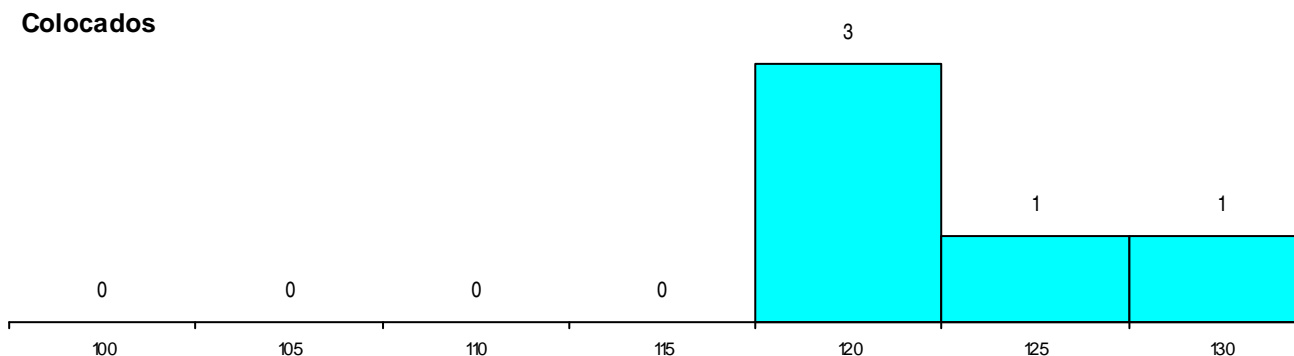

Estabelecimento: 3143 Instituto Politécnico de Santarém - Escola Superior de Gestão e Tecnologia de Santarém
Curso Superior: 9785 Negócios Internacionais
Licenciatura

OPÇÃO CANDIDATURA

Opção	Cands. %	Cols. %
1ª	4 9	3 16
2ª	3 6	2 11
3ª	1 2	0 0
4ª	3 6	0 0
5ª	1 2	0 0
6ª	3 6	0 0
Total	15	5

ETAPA COLOCAÇÃO (contingente)

Etapa Colocação	Cands. %	Cols. %	Nota
17 Geral	15 32	5 26	118,1
Total	15	5	

DISTRITO/GAES DE CANDIDATURA

Distrito Origem	Cands. %	Cols. %
Lisboa	11 23	4 21
Leiria	2 4	1 5
Évora	1 2	0 0
Aveiro	1 2	0 0
Total	15	5

SEXO DOS CANDIDATOS

Sexo	Cands. %	Cols. %
Masc.	7 15	0 0
Femin.	8 17	5 26
Total	15	5

CURSO DO 12º ANO (15 mais frequentes)

Curso 12º ano	Cands. %	Cols. %
C61 Ciências Socioeconómicas	5 11	2 11
C62 Línguas e Humanidades	3 6	1 5
C60 Ciências e Tecnologias	2 4	1 5
966 Cursos EFA, Formações Modulares,	2 4	0 0
C81 Recorrente - Ciências Socioeconómi	2 4	0 0
608 Cursos Vocacionais (Todos os Curs	1 2	1 5

MÉDIAS dos Colocados

Nota de candidatura 123,0
Prova de ingresso 118,8
Média do 12º ano 125,2
Média do 10º/11º ano 125,2

DISTRIBUIÇÕES DE NOTAS DE CANDIDATURA