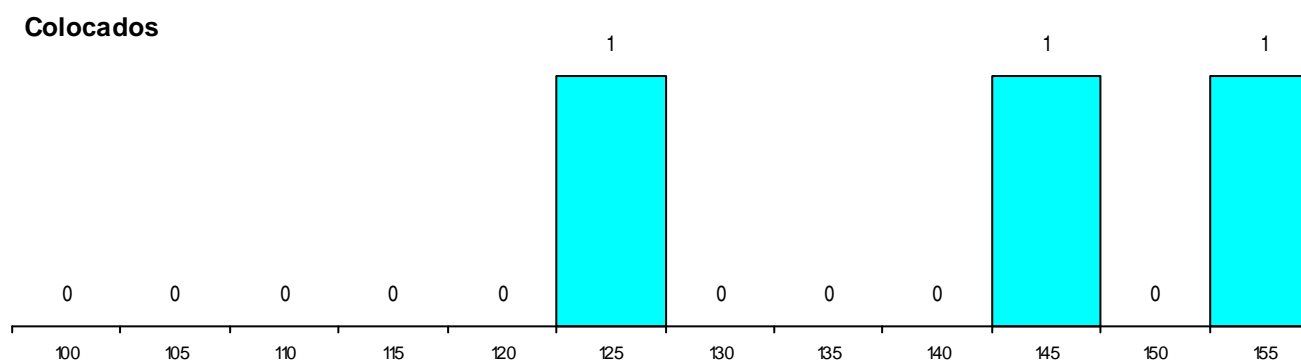

Estabelecimento: 3145 Instituto Politécnico de Santarém - Escola Superior de Desporto de Rio Maior
Curso Superior: 9808 Treino Desportivo
Licenciatura

OPÇÃO CANDIDATURA

Opção	Cands. %	Cols. %
1ª	9 10	2 12
2ª	7 8	1 6
3ª	7 8	0 0
4ª	4 4	0 0
5ª	1 1	0 0
Total	28	3

ETAPA COLOCAÇÃO (contingente)

Etapa Colocação	Cands. %	Cols. %	Nota
17 Geral	28 31	3 18	125,8
Total	28	3	

DISTRITO/GAES DE CANDIDATURA

Distrito Origem	Cands. %	Cols. %
Lisboa	7 8	1 6
Leiria	7 8	2 12
Santarém	4 4	0 0
Évora	3 3	0 0
Aveiro	2 2	0 0
R. A. Açores	1 1	0 0
Setúbal	1 1	0 0
Portalegre	1 1	0 0
Coimbra	1 1	0 0
Braga	1 1	0 0
Total	28	3

SEXO DOS CANDIDATOS

Sexo	Cands. %	Cols. %
Masc.	24 27	3 18
Femin.	4 4	0 0
Total	28	3

CURSO DO 12º ANO (15 mais frequentes)

Curso 12º ano	Cands. %	Cols. %
C62 Línguas e Humanidades	7 8	0 0
C60 Ciências e Tecnologias	5 6	2 12
R05 Técnico de Apoio à Gestão Desporti	5 6	1 6
C80 Recorrente - Ciências e Tecnologias	4 4	0 0
966 Cursos EFA, Formações Modulares,	1 1	0 0
P91 Técnico de Turismo	1 1	0 0
P81 Técnico de Restauração	1 1	0 0
P43 Técnico de Eletrónica, Automação e	1 1	0 0
C64 Artes Visuais	1 1	0 0
C61 Ciências Socioeconómicas	1 1	0 0
089 Desporto (DL 74/2004)	1 1	0 0

MÉDIAS dos Colocados

Nota de candidatura	141,9
Prova de ingresso	137,7
Média do 12º ano	144,7
Média do 10º/11º ano	144,7

DISTRIBUIÇÕES DE NOTAS DE CANDIDATURA