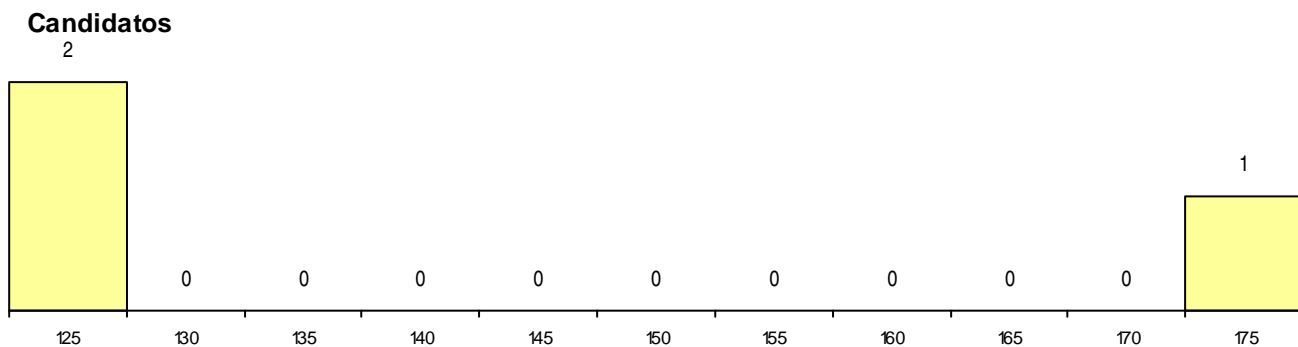

Estabelecimento: 1518 Universidade de Lisboa - Instituto Superior Técnico
Curso Superior: 9508 Engenharia do Ambiente
Mestrado Integrado

OPÇÃO CANDIDATURA

Opção	Cands. %	Cols. %
2ª	1 6	0 0
4ª	1 6	0 0
6ª	1 6	1 25
Total	3	1

ETAPA COLOCAÇÃO (contingente)

Etapa Colocação	Cands. %	Cols. %	Nota
17 Geral	3 17	1 25	175,0
Total	3	1	

DISTRITO/GAES DE CANDIDATURA

Distrito Origem	Cands. %	Cols. %
Lisboa	3 17	1 25
Total	3	1

SEXO DOS CANDIDATOS

Sexo	Cands. %	Cols. %
Masc.	2 11	0 0
Femin.	1 6	1 25
Total	3	1

CURSO DO 12º ANO (15 mais frequentes)

Curso 12º ano	Cands. %	Cols. %
C60 Ciências e Tecnologias	3 17	1 25

MÉDIAS dos Colocados

Nota de candidatura	175,0
Prova de ingresso	178,0
Média do 12º ano	172,0
Média do 10º/11º ano	172,0

DISTRIBUIÇÕES DE NOTAS DE CANDIDATURA