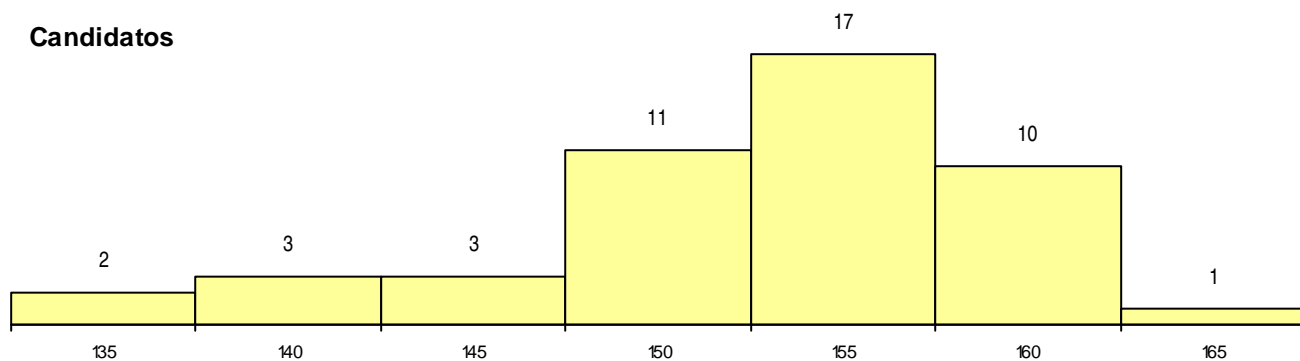

Estabelecimento: 1509 Universidade de Lisboa - Faculdade de Medicina Veterinária
Curso Superior: 9847 Medicina Veterinária
Mestrado Integrado

OPÇÃO CANDIDATURA

Opção	Cands. %	Cols. %
1ª	40 31	1 8
2ª	3 2	0 0
3ª	4 3	0 0
Total	47	1

ETAPA COLOCAÇÃO (contingente)

Etapa Colocação	Cands. %	Cols. %	Nota
17 Geral	47 37	1 8	162,8
Total	47	1	

DISTRITO/GAES DE CANDIDATURA

Distrito Origem	Cands. %	Cols. %
Lisboa	29 23	0 0
Setúbal	4 3	1 8
Guarda	3 2	0 0
Leiria	2 2	0 0
Évora	2 2	0 0
Coimbra	2 2	0 0
R. A. Madeira	1 1	0 0
Viseu	1 1	0 0
Santarém	1 1	0 0
Bragança	1 1	0 0
Aveiro	1 1	0 0
Total	47	1

SEXO DOS CANDIDATOS

Sexo	Cands. %	Cols. %
Masc.	12 9	1 8
Femin.	35 27	0 0
Total	47	1

CURSO DO 12º ANO (15 mais frequentes)

Curso 12º ano	Cands. %	Cols. %
C60 Ciências e Tecnologias	47 37	1 8

MÉDIAS dos Colocados

Nota de candidatura 162,8
Prova de ingresso 162,5
Média do 12º ano 163,0
Média do 10º/11º ano 163,0

DISTRIBUIÇÕES DE NOTAS DE CANDIDATURA