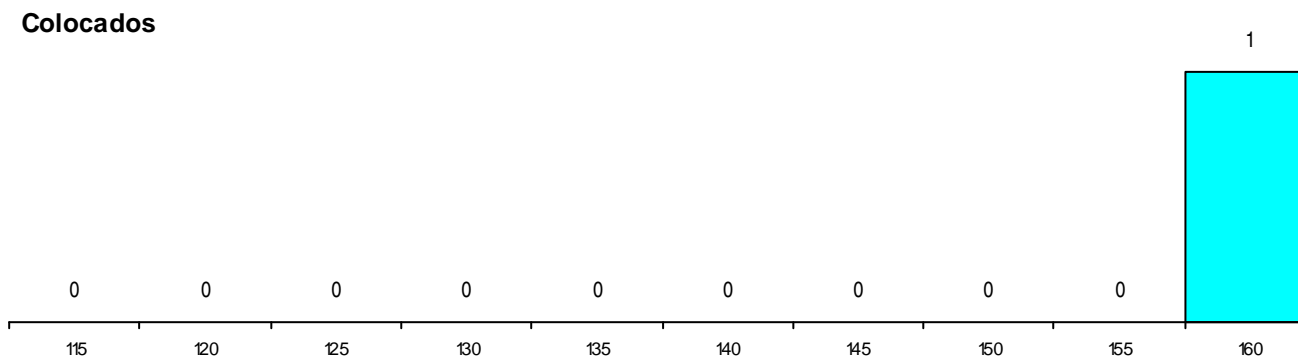

Estabelecimento: 1105 Universidade do Porto - Faculdade de Engenharia
Curso Superior: 9460 Engenharia Metalúrgica e de Materiais
Mestrado Integrado

OPÇÃO CANDIDATURA

Opção	Cands. %	Cols. %
2ª	3 15	1 33
3ª	3 15	0 0
4ª	3 15	0 0
6ª	1 5	0 0
Total	10	1

ETAPA COLOCAÇÃO (contingente)

Etapa Colocação	Cands. %	Cols. %	Nota
17 Geral	10 50	1 33	160,8
Total	10	1	

DISTRITO/GAES DE CANDIDATURA

Distrito Origem	Cands. %	Cols. %
Porto	8 40	0 0
Viseu	1 5	0 0
Aveiro	1 5	1 33
Total	10	1

SEXO DOS CANDIDATOS

Sexo	Cands. %	Cols. %
Masc.	10 50	1 33
Total	10	1

CURSO DO 12º ANO (15 mais frequentes)

Curso 12º ano	Cands. %	Cols. %
C60 Ciências e Tecnologias	9 45	1 33
G14 Animação Sócio Desportiva (VT) (P)	1 5	0 0

MÉDIAS dos Colocados

Nota de candidatura 160,8
Prova de ingresso 145,5
Média do 12º ano 176,0
Média do 10º/11º ano 176,0

DISTRIBUIÇÕES DE NOTAS DE CANDIDATURA