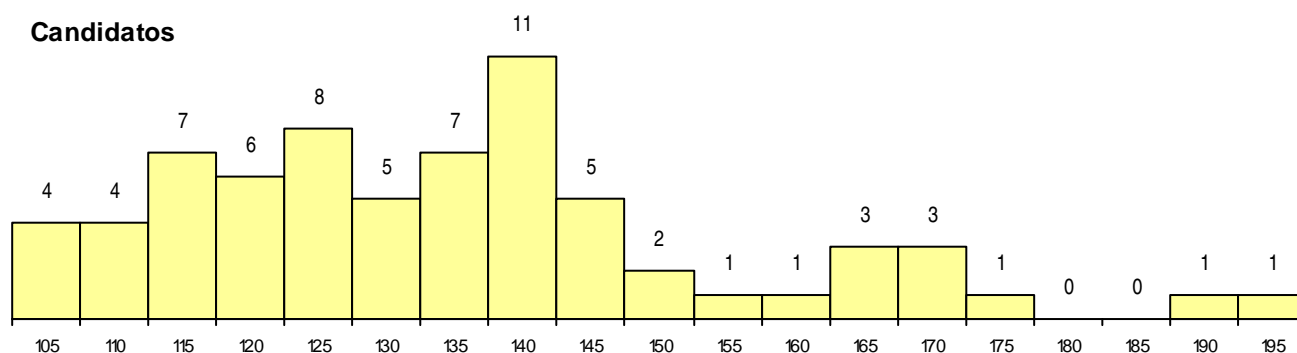

Estabelecimento: 0902 Universidade Nova de Lisboa - Faculdade de Ciências Sociais e Humanas
Curso Superior: 9020 Ciência Política e Relações Internacionais
Licenciatura

OPÇÃO CANDIDATURA

Opção	Cands. %	Cols. %
1ª	26 15	1 6
2ª	16 9	0 0
3ª	12 7	0 0
4ª	7 4	0 0
5ª	6 3	0 0
6ª	3 2	0 0
Total	70	1

ETAPA COLOCAÇÃO (contingente)

Etapa Colocação	Cands. %	Cols. %	Nota
17 Geral	70 41	1 6	192,5
Total	70	1	

DISTRITO/GAES DE CANDIDATURA

Distrito Origem	Cands. %	Cols. %
Lisboa	53 31	0 0
Setúbal	6 3	1 6
Leiria	3 2	0 0
R. A. Madeira	1 1	0 0
Viana do Castelo	1 1	0 0
Santarém	1 1	0 0
Portalegre	1 1	0 0
Guarda	1 1	0 0
Faro	1 1	0 0
Bragança	1 1	0 0
Beja	1 1	0 0
Total	70	1

SEXO DOS CANDIDATOS

Sexo	Cands. %	Cols. %
Masc.	24 14	0 0
Femin.	46 27	1 6
Total	70	1

CURSO DO 12º ANO (15 mais frequentes)

Curso 12º ano	Cands. %	Cols. %
C62 Línguas e Humanidades	42 24	1 6
C60 Ciências e Tecnologias	8 5	0 0
C61 Ciências Socioeconómicas	7 4	0 0
C81 Recorrente - Ciências Socioeconómi	3 2	0 0
900 Emigrantes	1 1	0 0
S21 Técnico de contabilidade	1 1	0 0
R02 Artes do Espetáculo - Interpretação	1 1	0 0
P91 Técnico de Turismo	1 1	0 0
P84 Técnico de Serviços Jurídicos	1 1	0 0
P64 Técnico de Marketing	1 1	0 0
P60 Técnico de Instalações Eléctricas	1 1	0 0
P51 Técnico de Gestão	1 1	0 0
P11 Técnico Auxiliar de Saúde	1 1	0 0
C82 Recorrente - Línguas e Humanidade	1 1	0 0

MÉDIAS dos Colocados

Nota de candidatura	192,5
Prova de ingresso	195,0
Média do 12º ano	190,0
Média do 10º/11º ano	190,0

DISTRIBUIÇÕES DE NOTAS DE CANDIDATURA