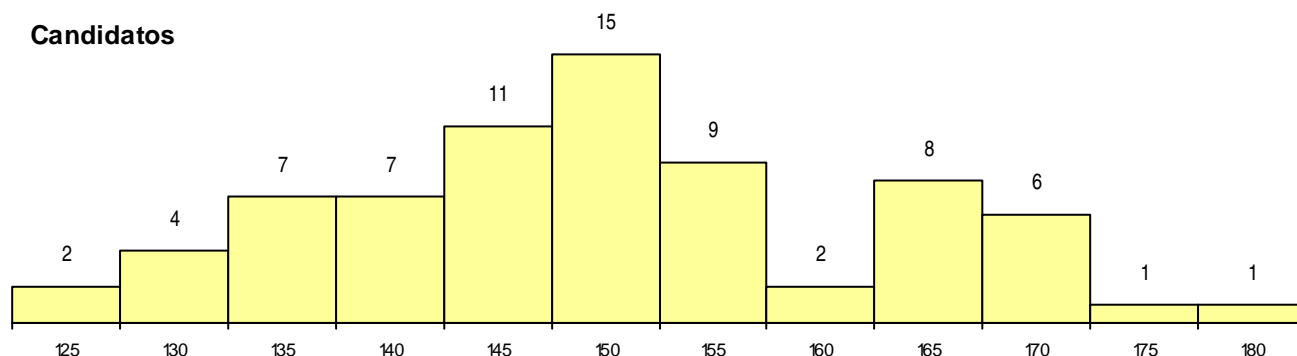

Estabelecimento: 1114 Universidade do Porto - Faculdade de Direito
Curso Superior: 9078 Direito
Licenciatura

OPÇÃO CANDIDATURA

Opção	Cands. %	Cols. %
1ª	33 12	4 21
2ª	5 2	0 0
3ª	13 5	0 0
4ª	17 6	0 0
5ª	5 2	0 0
Total	73	4

ETAPA COLOCAÇÃO (contingente)

Etapa Colocação	Cands. %	Cols. %	Nota
17 Geral	73 26	4 21	171,8
Total	73	4	

DISTRITO/GAES DE CANDIDATURA

Distrito Origem	Cands. %	Cols. %
Porto	31 11	4 21
Lisboa	14 5	0 0
Braga	9 3	0 0
Viseu	3 1	0 0
Coimbra	3 1	0 0
Aveiro	3 1	0 0
Vila Real	2 1	0 0
Santarém	2 1	0 0
Leiria	2 1	0 0
R. A. Madeira	1 0	0 0
Setúbal	1 0	0 0
Faro	1 0	0 0
Bragança	1 0	0 0
Total	73	4

SEXO DOS CANDIDATOS

Sexo	Cands. %	Cols. %
Masc.	25 9	2 11
Femin.	48 17	2 11
Total	73	4

CURSO DO 12º ANO (15 mais frequentes)

Curso 12º ano	Cands. %	Cols. %
C62 Línguas e Humanidades	39 14	2 11
C60 Ciências e Tecnologias	16 6	2 11
C61 Ciências Socioeconómicas	4 1	0 0
G03 Assessoria Jurídica e Documentaçã	1 0	0 0
A52 Análises Químico-Biológicas (Port. 9	1 0	0 0
C64 Artes Visuais	1 0	0 0
C81 Recorrente - Ciências Socioeconómi	1 0	0 0
001 1.º curso	1 0	0 0
G01 Animação Sócio Desportiva (VC) (P	1 0	0 0
810 Agrupamento 1 / geral	1 0	0 0
G16 Assessoria Jurídica e Documentaçã	1 0	0 0
G59 Energias Renováveis (Portaria n.º 2	1 0	0 0
610 Cursos de Educação e Formação (T	1 0	0 0
S50 Técnico de vendas	1 0	0 0
940 Escolas estrangeiras em Portugal	1 0	0 0

MÉDIAS dos Colocados

Nota de candidatura	175,2
Prova de ingresso	168,0
Média do 12º ano	180,0
Média do 10º/11º ano	180,0

DISTRIBUIÇÕES DE NOTAS DE CANDIDATURA