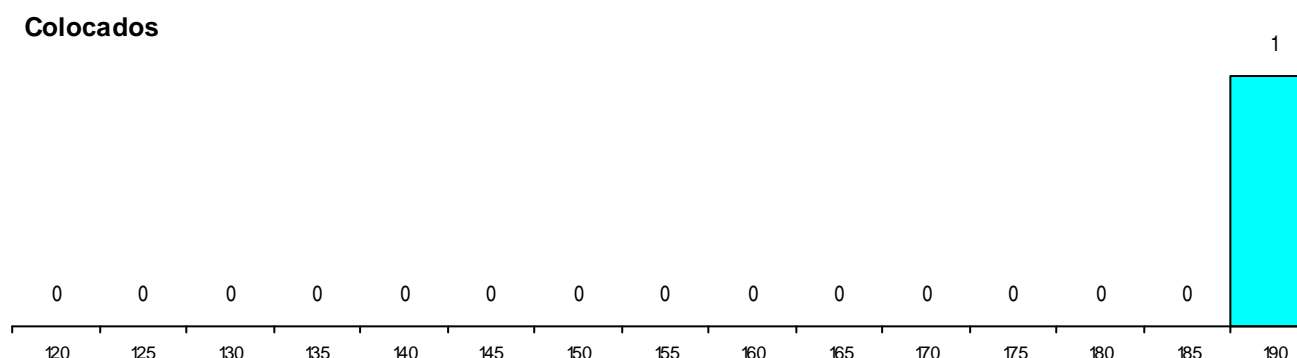

Estabelecimento: 1519 Universidade de Lisboa - Instituto Superior Técnico (Tagus Park)
Curso Superior: 9121 Engenharia Informática e de Computadores
Licenciatura

OPÇÃO CANDIDATURA

Opção	Cands. %	Cols. %
1ª	14 21	0 0
2ª	8 12	0 0
3ª	6 9	1 14
4ª	6 9	0 0
5ª	5 7	0 0
6ª	2 3	0 0
Total	41	1

ETAPA COLOCAÇÃO (contingente)

Etapa Colocação	Cands. %	Cols. %	Nota
17 Geral	41 60	1 14	191,0
Total	41	1	

DISTRITO/GAES DE CANDIDATURA

Distrito Origem	Cands. %	Cols. %
Lisboa	36 53	1 14
Setúbal	2 3	0 0
Santarém	1 1	0 0
Leiria	1 1	0 0
Évora	1 1	0 0
Total	41	1

SEXO DOS CANDIDATOS

Sexo	Cands. %	Cols. %
Masc.	41 60	1 14
Total	41	1

CURSO DO 12º ANO (15 mais frequentes)

Curso 12º ano	Cands. %	Cols. %
C60 Ciências e Tecnologias	32 47	1 14
C61 Ciências Socioeconómicas	7 10	0 0
P56 Técnico de Gestão e Programação	1 1	0 0
P44 Técnico de Eletrónica, Automação e	1 1	0 0

MÉDIAS dos Colocados

Nota de candidatura 191,0
Prova de ingresso 189,0
Média do 12º ano 193,0
Média do 10º/11º ano 193,0

DISTRIBUIÇÕES DE NOTAS DE CANDIDATURA