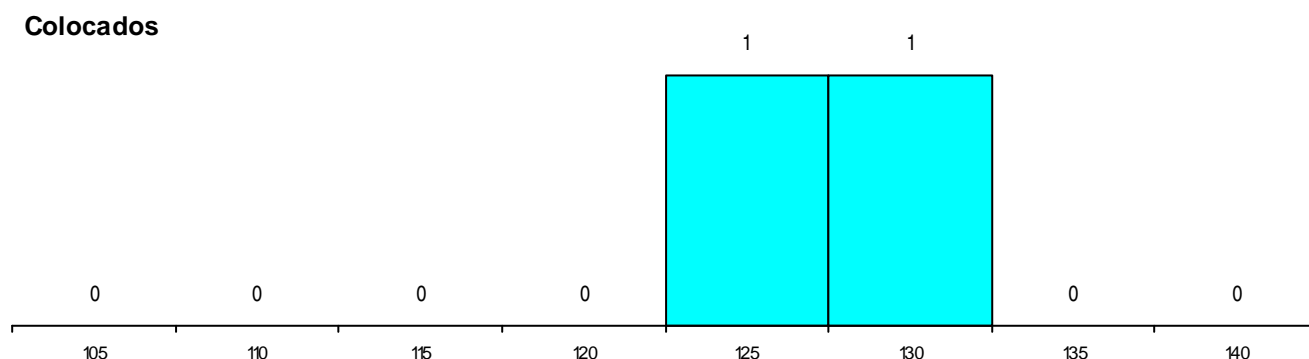

Estabelecimento: 0505 Universidade de Coimbra - Faculdade de Letras
Curso Superior: 9181 História
Licenciatura

OPÇÃO CANDIDATURA

Opção	Cands. %	Cols. %
1ª	2 2	2 22
2ª	1 1	0 0
3ª	3 3	0 0
4ª	7 7	0 0
5ª	6 6	0 0
6ª	3 3	0 0
Total	22	2

ETAPA COLOCAÇÃO (contingente)

Etapa Colocação	Cands. %	Cols. %	Nota
17 Geral	22 22	2 22	123,0
Total	22	2	

DISTRITO/GAES DE CANDIDATURA

Distrito Origem	Cands. %	Cols. %
Coimbra	10 10	0 0
Porto	3 3	0 0
Braga	3 3	0 0
Santarém	2 2	0 0
Aveiro	2 2	1 11
Viseu	1 1	1 11
Lisboa	1 1	0 0
Total	22	2

SEXO DOS CANDIDATOS

Sexo	Cands. %	Cols. %
Masc.	12 12	0 0
Femin.	10 10	2 22
Total	22	2

CURSO DO 12º ANO (15 mais frequentes)

Curso 12º ano	Cands. %	Cols. %
C62 Línguas e Humanidades	16 16	2 22
966 Cursos EFA, Formações Modulares,	2 2	0 0
P63 Técnico de Manutenção Industrial	1 1	0 0
P11 Técnico Auxiliar de Saúde	1 1	0 0
C61 Ciências Socioeconómicas	1 1	0 0
004 4.º curso	1 1	0 0

MÉDIAS dos Colocados

Nota de candidatura 125,8
Prova de ingresso 127,5
Média do 12º ano 124,0
Média do 10º/11º ano 124,0

DISTRIBUIÇÕES DE NOTAS DE CANDIDATURA