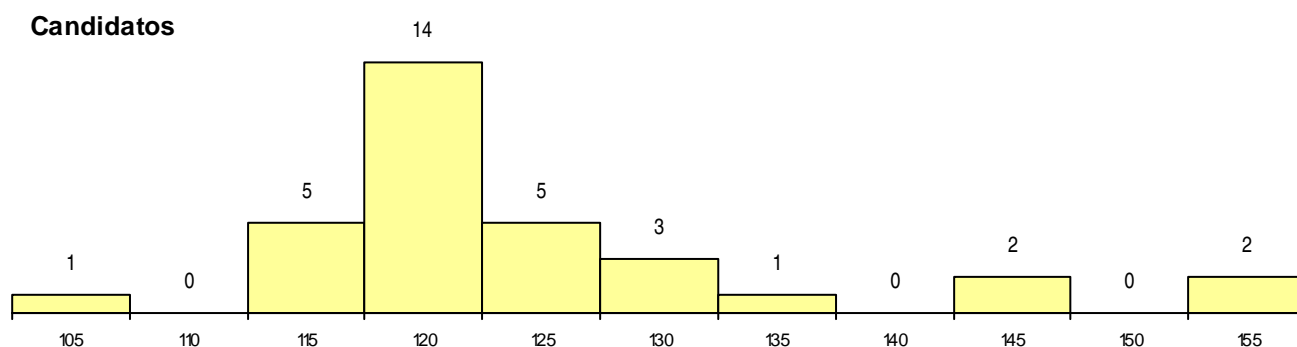

Estabelecimento: 1105 Universidade do Porto - Faculdade de Engenharia
Curso Superior: 9360 Engenharia Civil
Mestrado Integrado

OPÇÃO CANDIDATURA

Opção	Cands. %	Cols. %
1ª	14 15	2 18
2ª	6 7	1 9
3ª	4 4	1 9
4ª	1 1	0 0
5ª	5 5	0 0
6ª	3 3	0 0
Total	33	4

ETAPA COLOCAÇÃO (contingente)

Etapa Colocação	Cands. %	Cols. %	Nota
17 Geral	33 36	4 36	129,3
Total	33	4	

DISTRITO/GAES DE CANDIDATURA

Distrito Origem	Cands. %	Cols. %
Porto	24 26	4 36
Braga	4 4	0 0
Aveiro	2 2	0 0
Vila Real	1 1	0 0
Viana do Castelo	1 1	0 0
Lisboa	1 1	0 0
Total	33	4

SEXO DOS CANDIDATOS

Sexo	Cands. %	Cols. %
Masc.	27 30	2 18
Femin.	6 7	2 18
Total	33	4

CURSO DO 12º ANO (15 mais frequentes)

Curso 12º ano	Cands. %	Cols. %
C60 Ciências e Tecnologias	29 32	3 27
G13 Química, Ambiente e Qualidade (VC)	1 1	1 9
G32 Desenhador de Projetos - Arquitetura	1 1	0 0
G14 Animação Sócio Desportiva (VT) (P)	1 1	0 0
A09 Eletrónica e Telecomunicações (VC)	1 1	0 0

MÉDIAS dos Colocados

Nota de candidatura 137,9
Prova de ingresso 118,1
Média do 12º ano 157,5
Média do 10º/11º ano 157,5

DISTRIBUIÇÕES DE NOTAS DE CANDIDATURA