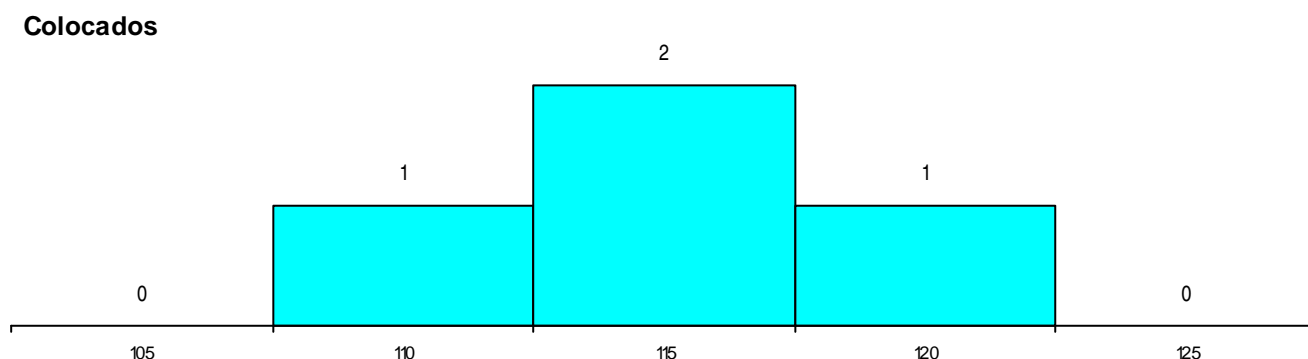

Estabelecimento: 3095 Instituto Politécnico da Guarda - Escola Superior de Turismo e Hotelaria
Curso Superior: 9255 Turismo e Lazer
Licenciatura

OPÇÃO CANDIDATURA

Opção	Cands. %	Cols. %
1ª	2 3	1 9
2ª	4 6	2 18
3ª	2 3	1 9
4ª	1 1	0 0
5ª	2 3	0 0
6ª	2 3	0 0
Total	13	4

ETAPA COLOCAÇÃO (contingente)

Etapa Colocação	Cands. %	Cols. %	Nota
17 Geral	13 19	4 36	109,2
Total	13	4	

DISTRITO/GAES DE CANDIDATURA

Distrito Origem	Cands. %	Cols. %
Lisboa	3 4	1 9
Porto	2 3	0 0
Leiria	2 3	1 9
Coimbra	2 3	1 9
Braga	2 3	0 0
Setúbal	1 1	1 9
Guarda	1 1	0 0
Total	13	4

SEXO DOS CANDIDATOS

Sexo	Cands. %	Cols. %
Masc.	7 10	1 9
Femin.	6 9	3 27
Total	13	4

CURSO DO 12º ANO (15 mais frequentes)

Curso 12º ano	Cands. %	Cols. %
C62 Línguas e Humanidades	9 13	3 27
C60 Ciências e Tecnologias	1 1	1 9
P92 Técnico de Turismo Ambiental e Rur	1 1	0 0
P59 Técnico de Informática de Gestão	1 1	0 0
C82 Recorrente - Línguas e Humanidade	1 1	0 0

MÉDIAS dos Colocados

Nota de candidatura 113,5
Prova de ingresso 101,5
Média do 12º ano 120,0
Média do 10º/11º ano 120,0

DISTRIBUIÇÕES DE NOTAS DE CANDIDATURA