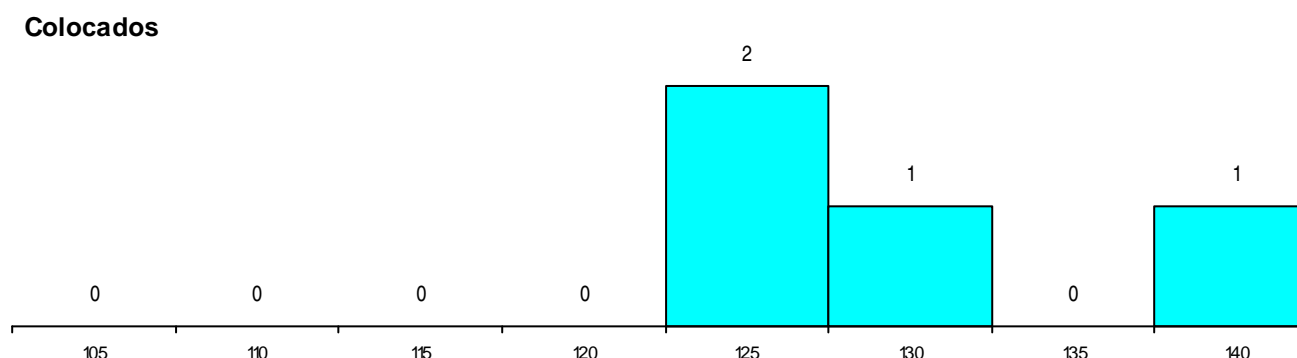

Estabelecimento: 3182 Instituto Politécnico de Viseu - Escola Superior de Tecnologia e Gestão de Viseu
Curso Superior: 9152 Gestão de Empresas
Licenciatura

OPÇÃO CANDIDATURA

Opção	Cands. %	Cols. %
1ª	5 4	1 6
2ª	10 9	1 6
3ª	4 4	0 0
4ª	1 1	1 6
5ª	3 3	1 6
Total	23	4

ETAPA COLOCAÇÃO (contingente)

Etapa Colocação	Cands. %	Cols. %	Nota
17 Geral	23 20	4 24	125,7
Total	23	4	

DISTRITO/GAES DE CANDIDATURA

Distrito Origem	Cands. %	Cols. %
Viseu	12 11	2 12
Coimbra	3 3	0 0
Porto	2 2	1 6
Guarda	2 2	0 0
R. A. Açores	1 1	0 0
Lisboa	1 1	0 0
Castelo Branco	1 1	0 0
Braga	1 1	1 6
Total	23	4

SEXO DOS CANDIDATOS

Sexo	Cands. %	Cols. %
Masc.	14 12	1 6
Femin.	9 8	3 18
Total	23	4

CURSO DO 12º ANO (15 mais frequentes)

Curso 12º ano	Cands. %	Cols. %
C62 Línguas e Humanidades	4 4	1 6
C61 Ciências Socioeconómicas	4 4	1 6
C60 Ciências e Tecnologias	4 4	1 6
C81 Recorrente - Ciências Socioeconómi	2 2	1 6
P14 Técnico de Multimédia	2 2	0 0
C82 Recorrente - Línguas e Humanidade	2 2	0 0
966 Cursos EFA, Formações Modulares,	1 1	0 0
P91 Técnico de Turismo	1 1	0 0
P28 Técnico de Comunicação - Marketin	1 1	0 0
P27 Técnico de Comércio	1 1	0 0
C80 Recorrente - Ciências e Tecnologias	1 1	0 0

MÉDIAS dos Colocados

Nota de candidatura	129,8
Prova de ingresso	120,0
Média do 12º ano	135,0
Média do 10º/11º ano	135,0

DISTRIBUIÇÕES DE NOTAS DE CANDIDATURA