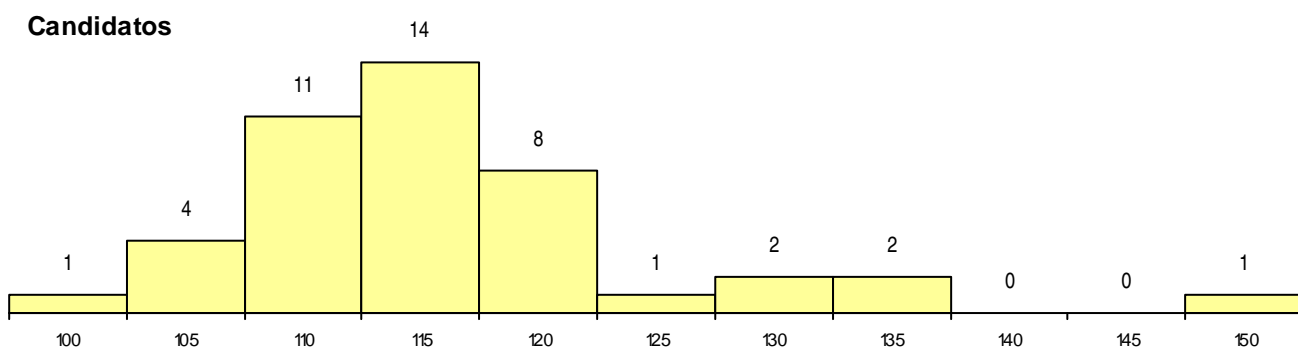

Estabelecimento: 1513 Universidade de Lisboa - Instituto de Educação
Curso Superior: L040 Educação e Formação
Licenciatura

OPÇÃO CANDIDATURA

Opção	Cands. %	Cols. %
1ª	15 15	1 5
2ª	7 7	3 14
3ª	7 7	1 5
4ª	7 7	1 5
5ª	4 4	1 5
6ª	4 4	0 0
Total	44	7

ETAPA COLOCAÇÃO (contingente)

Etapa Colocação	Cands. %	Cols. %	Nota
17 Geral	44 45	7 32	119,0
Total	44	7	

DISTRITO/GAES DE CANDIDATURA

Distrito Origem	Cands. %	Cols. %
Lisboa	33 34	5 23
Setúbal	5 5	1 5
Beja	3 3	1 5
Santarém	1 1	0 0
Porto	1 1	0 0
Évora	1 1	0 0
Total	44	7

SEXO DOS CANDIDATOS

Sexo	Cands. %	Cols. %
Masc.	7 7	1 5
Femin.	37 38	6 27
Total	44	7

CURSO DO 12º ANO (15 mais frequentes)

Curso 12º ano	Cands. %	Cols. %
C62 Línguas e Humanidades	37 38	7 32
C82 Recorrente - Línguas e Humanidade	3 3	0 0
P64 Técnico de Marketing	1 1	0 0
P56 Técnico de Gestão e Programação	1 1	0 0
C64 Artes Visuais	1 1	0 0
C61 Ciências Socioeconómicas	1 1	0 0

MÉDIAS dos Colocados

Nota de candidatura 122,2
Prova de ingresso 114,4
Média do 12º ano 130,0
Média do 10º/11º ano 130,0

DISTRIBUIÇÕES DE NOTAS DE CANDIDATURA