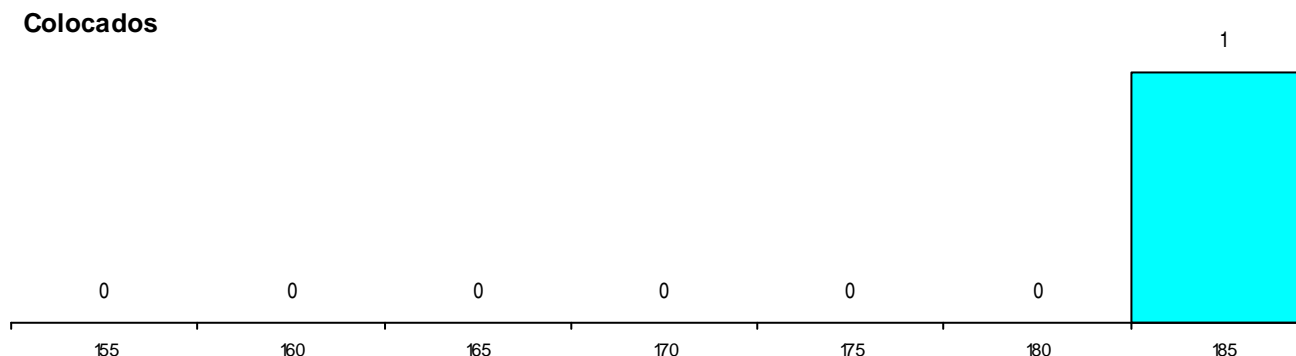

MÉDIAS dos Colocados

Nota de candidatura 185,3
 Prova de ingresso 177,5
 Média do 12º ano 193,0
 Média do 10º/11º ano 193,0

DISTRIBUIÇÕES DE NOTAS DE CANDIDATURA

Candidatos

Colocados

Estabelecimento: 0506 Universidade de Coimbra - Faculdade de Medicina
Curso Superior: 9813 Medicina
Mestrado Integrado