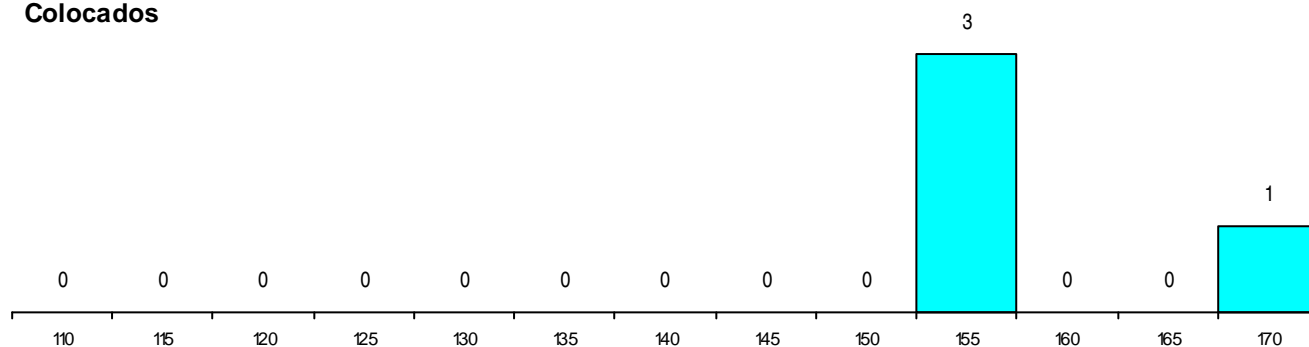

MÉDIAS dos Colocados

Nota de candidatura 158,8
 Prova de ingresso 160,8
 Média do 12º ano 157,5
 Média do 10º/11º ano 157,5

DISTRIBUIÇÕES DE NOTAS DE CANDIDATURA

Candidatos

Colocados

Estabelecimento: 0300 Universidade de Aveiro
Curso Superior: 9146 Geologia
 Licenciatura