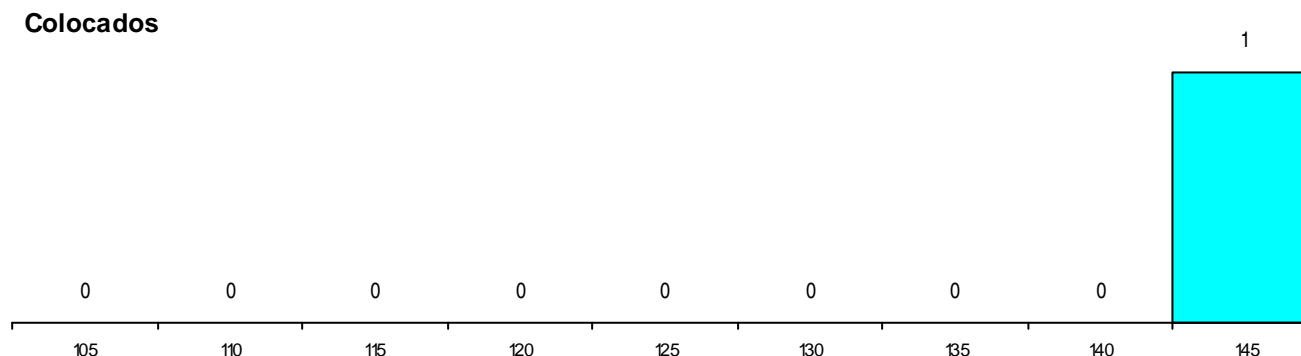

Estabelecimento: 3052 Instituto Politécnico de Castelo Branco - Escola Superior de Educação de Castelo Branco
Curso Superior: 9853 Educação Básica
Licenciatura

OPÇÃO CANDIDATURA				ETAPA COLOCAÇÃO (contingente)				DISTRITO/GAES DE CANDIDATURA							
Opção	Cands. %	Cols. %		Etapa Colocação	Cands. %	Cols. %	Nota	Distrito Origem	Cands. %	Cols. %					
1ª	1	2	1	9	17 Geral	6	15	1	9	144,5	Santarém	1	2	0	0
2ª	1	2	0	0	Total	6		1			Lisboa	1	2	0	0
4ª	1	2	0	0							Leiria	1	2	0	0
5ª	1	2	0	0							Coimbra	1	2	0	0
6ª	2	5	0	0							Castelo Branco	1	2	1	9
Total	6		1								Braga	1	2	0	0
											Total	6		1	

SEXO DOS CANDIDATOS				CURSO DO 12º ANO (15 mais frequentes)					
Sexo	Cands. %	Cols. %		Curso 12º ano	Cands. %	Cols. %			
Masc.	2	5	0	0	C62 Línguas e Humanidades	2	5	1	9
Femin.	4	10	1	9	C60 Ciências e Tecnologias	2	5	0	0
Total	6		1		966 Cursos EFA, Formações Modulares,	1	2	0	0
					C61 Ciências Socioeconómicas	1	2	0	0

MÉDIAS dos Colocados

Nota de candidatura 144,5
Prova de ingresso 151,0
Média do 12º ano 141,0
Média do 10º/11º ano 141,0

DISTRIBUIÇÕES DE NOTAS DE CANDIDATURA