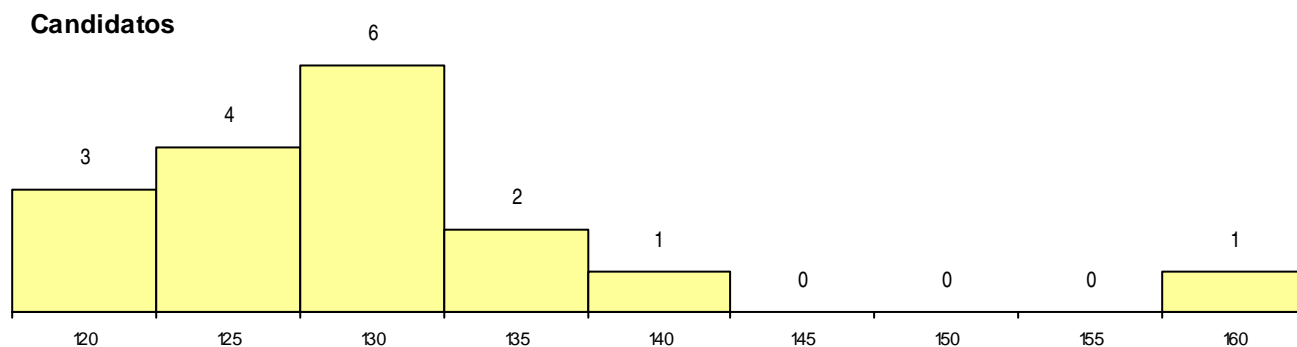

Estabelecimento: 1518 Universidade de Lisboa - Instituto Superior Técnico
Curso Superior: 9360 Engenharia Civil
Mestrado Integrado

OPÇÃO CANDIDATURA

Opção	Cands. %	Cols. %
1ª	8 9	1 7
3ª	1 1	1 7
4ª	3 3	1 7
5ª	1 1	1 7
6ª	4 5	0 0
Total	17	4

ETAPA COLOCAÇÃO (contingente)

Etapa Colocação	Cands. %	Cols. %	Nota
17 Geral	17 20	4 27	134,3
Total	17	4	

DISTRITO/GAES DE CANDIDATURA

Distrito Origem	Cands. %	Cols. %
Lisboa	12 14	3 20
Leiria	2 2	0 0
R. A. Açores	1 1	1 7
Setúbal	1 1	0 0
Guarda	1 1	0 0
Total	17	4

SEXO DOS CANDIDATOS

Sexo	Cands. %	Cols. %
Masc.	15 17	3 20
Femin.	2 2	1 7
Total	17	4

CURSO DO 12º ANO

(15 mais frequentes)

Curso 12º ano	Cands. %	Cols. %
C60 Ciências e Tecnologias	17 20	4 27

MÉDIAS dos Colocados

Nota de candidatura 142,2
Prova de ingresso 140,0
Média do 12º ano 144,3
Média do 10º/11º ano 144,3

DISTRIBUIÇÕES DE NOTAS DE CANDIDATURA