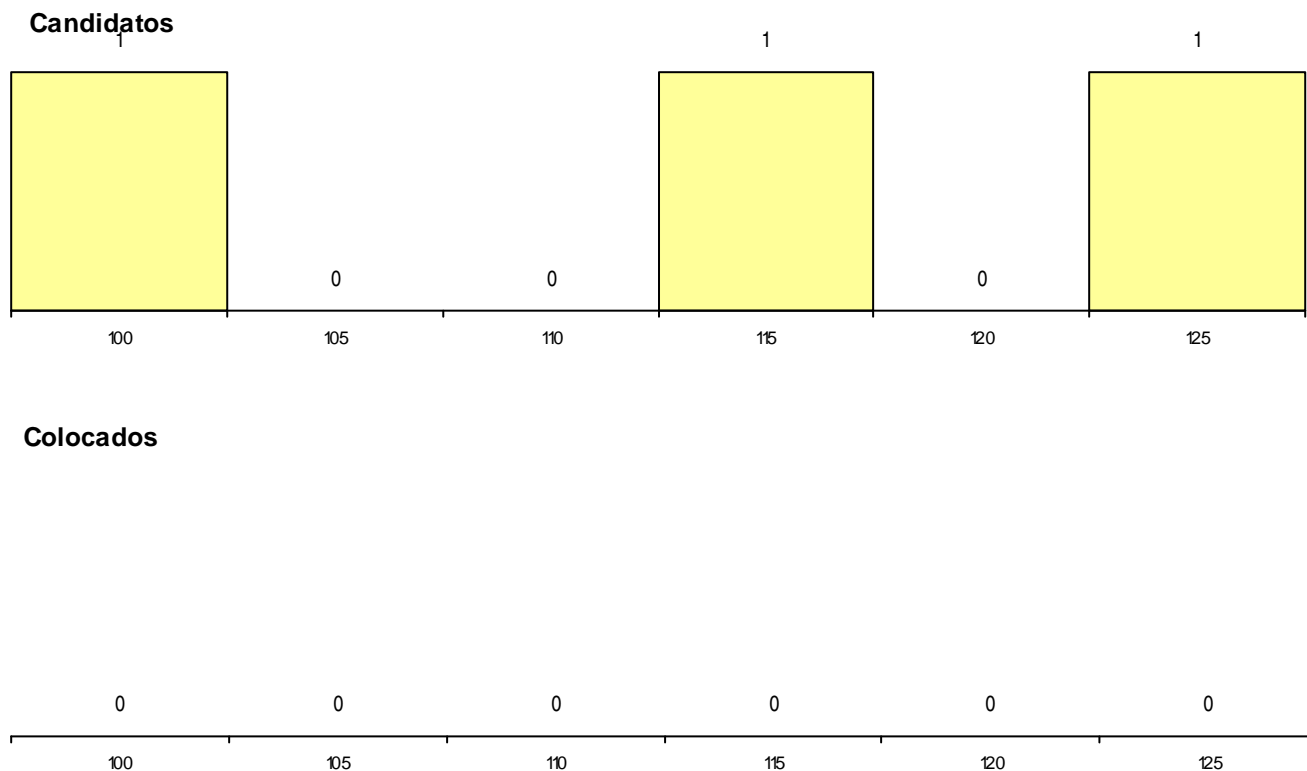

Estabelecimento: 7045 Instituto Politécnico de Leiria - Escola Superior de Saúde
Curso Superior: L108 Ciências da Informação em Saúde
Licenciatura

OPÇÃO CANDIDATURA				ETAPA COLOCAÇÃO (contingente)				DISTRITO/GAES DE CANDIDATURA			
Opção	Cands. %	Cols. %		Etapa Colocação	Cands. %	Cols. %	Nota	Distrito Origem	Cands. %	Cols. %	
2ª	1	25	0	17 Geral	3	75	0	Lisboa	1	25	0
3ª	1	25	0	Total	3		0	Leiria	1	25	0
6ª	1	25	0					Coimbra	1	25	0
Total	3		0					Total	3		0

SEXO DOS CANDIDATOS			CURSO DO 12º ANO (15 mais frequentes)		
Sexo	Cands. %	Cols. %	Curso 12º ano	Cands. %	Cols. %
Masc.	1	25	C60 Ciências e Tecnologias	2	50
Femin.	2	50	C80 Recorrente - Ciências e Tecnologias	1	25
Total	3				

MÉDIAS dos Colocados

Nota de candidatura
Prova de ingresso
Média do 12º ano
Média do 10º/11º ano

DISTRIBUIÇÕES DE NOTAS DE CANDIDATURA