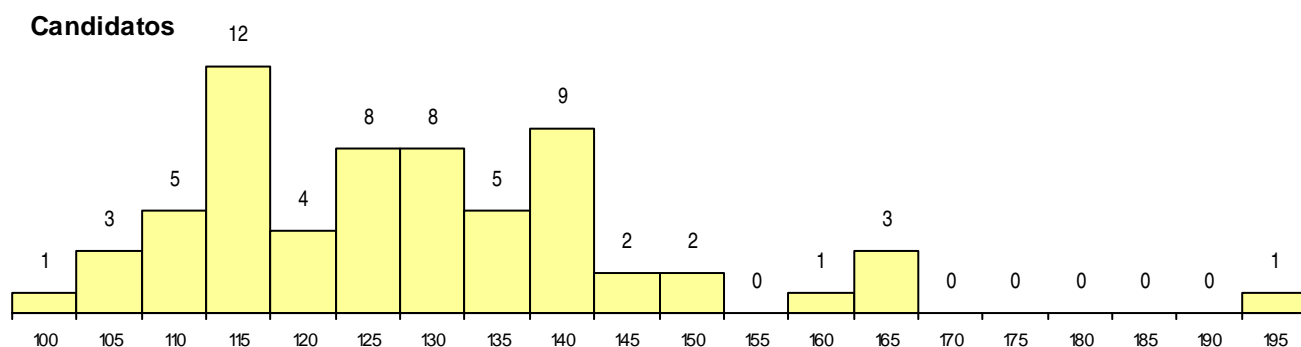

Estabelecimento: 1506 Universidade de Lisboa - Faculdade de Letras
Curso Superior: L145 Estudos de Cultura e Comunicação
Licenciatura

OPÇÃO CANDIDATURA

Opção	Cands. %	Cols. %
1ª	13 8	0 0
2ª	15 9	1 10
3ª	17 10	0 0
4ª	14 8	0 0
5ª	3 2	0 0
6ª	2 1	0 0
Total	64	1

ETAPA COLOCAÇÃO (contingente)

Etapa Colocação	Cands. %	Cols. %	Nota
17 Geral	64 38	1 10	148,5
Total	64	1	

DISTRITO/GAES DE CANDIDATURA

Distrito Origem	Cands. %	Cols. %
Lisboa	52 31	0 0
Setúbal	7 4	1 10
R. A. Madeira	2 1	0 0
Faro	2 1	0 0
Leiria	1 1	0 0
Total	64	1

SEXO DOS CANDIDATOS

Sexo	Cands. %	Cols. %
Masc.	16 10	0 0
Femin.	48 29	1 10
Total	64	1

CURSO DO 12º ANO

(15 mais frequentes)

Curso 12º ano	Cands. %	Cols. %
C62 Línguas e Humanidades	45 27	1 10
C61 Ciências Socioeconómicas	4 2	0 0
C60 Ciências e Tecnologias	3 2	0 0
C82 Recorrente - Línguas e Humanidade	2 1	0 0
C80 Recorrente - Ciências e Tecnologias	2 1	0 0
966 Cursos EFA, Formações Modulares,	1 1	0 0
S21 Técnico de contabilidade	1 1	0 0
P92 Técnico de Turismo Ambiental e Rur	1 1	0 0
P91 Técnico de Turismo	1 1	0 0
P48 Técnico de Fotografia	1 1	0 0
P41 Técnico de Eletrónica e Telecomuni	1 1	0 0
C71 Design de Comunicação	1 1	0 0
C64 Artes Visuais	1 1	0 0

MÉDIAS dos Colocados

Nota de candidatura	148,5
Prova de ingresso	155,0
Média do 12º ano	142,0
Média do 10º/11º ano	142,0

DISTRIBUIÇÕES DE NOTAS DE CANDIDATURA