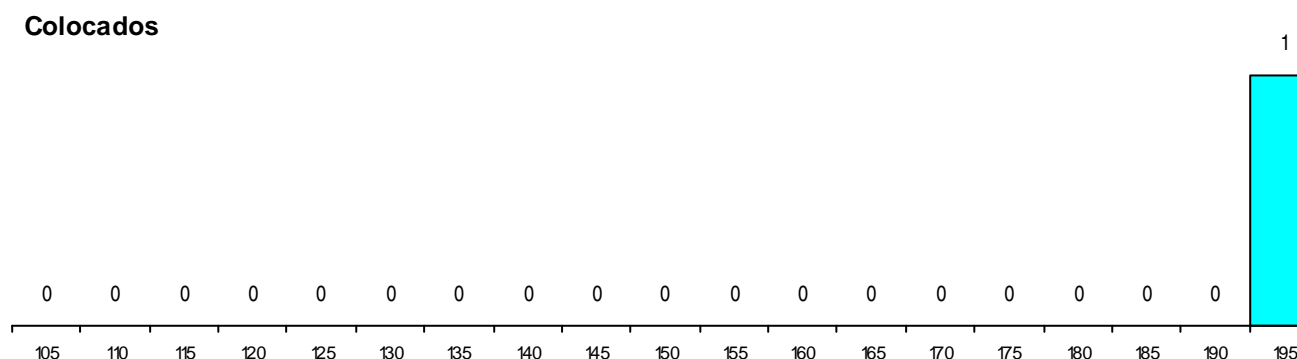

Estabelecimento: 0902 Universidade Nova de Lisboa - Faculdade de Ciências Sociais e Humanas
Curso Superior: 9020 Ciência Política e Relações Internacionais
Licenciatura

OPÇÃO CANDIDATURA

Opção	Cands. %	Cols. %
1ª	26 15	1 6
2ª	16 9	0 0
3ª	12 7	0 0
4ª	7 4	0 0
5ª	6 3	0 0
6ª	3 2	0 0
Total	70	1

ETAPA COLOCAÇÃO (contingente)

Etapa Colocação	Cands. %	Cols. %	Nota
17 Geral	70 41	1 6	192,5
Total	70	1	

DISTRITO/GAES DE CANDIDATURA

Distrito Origem	Cands. %	Cols. %
Lisboa	53 31	0 0
Setúbal	6 3	1 6
Leiria	3 2	0 0
R. A. Madeira	1 1	0 0
Viana do Castelo	1 1	0 0
Santarém	1 1	0 0
Portalegre	1 1	0 0
Guarda	1 1	0 0
Faro	1 1	0 0
Bragança	1 1	0 0
Beja	1 1	0 0
Total	70	1

SEXO DOS CANDIDATOS

Sexo	Cands. %	Cols. %
Masc.	24 14	0 0
Femin.	46 27	1 6
Total	70	1

CURSO DO 12º ANO (15 mais frequentes)

Curso 12º ano	Cands. %	Cols. %
C62 Línguas e Humanidades	42 24	1 6
C60 Ciências e Tecnologias	8 5	0 0
C61 Ciências Socioeconómicas	7 4	0 0
C81 Recorrente - Ciências Socioeconómi	3 2	0 0
900 Emigrantes	1 1	0 0
S21 Técnico de contabilidade	1 1	0 0
R02 Artes do Espetáculo - Interpretação	1 1	0 0
P91 Técnico de Turismo	1 1	0 0
P84 Técnico de Serviços Jurídicos	1 1	0 0
P64 Técnico de Marketing	1 1	0 0
P60 Técnico de Instalações Eléctricas	1 1	0 0
P51 Técnico de Gestão	1 1	0 0
P11 Técnico Auxiliar de Saúde	1 1	0 0
C82 Recorrente - Línguas e Humanidade	1 1	0 0

MÉDIAS dos Colocados

Nota de candidatura	192,5
Prova de ingresso	195,0
Média do 12º ano	190,0
Média do 10º/11º ano	190,0

DISTRIBUIÇÕES DE NOTAS DE CANDIDATURA