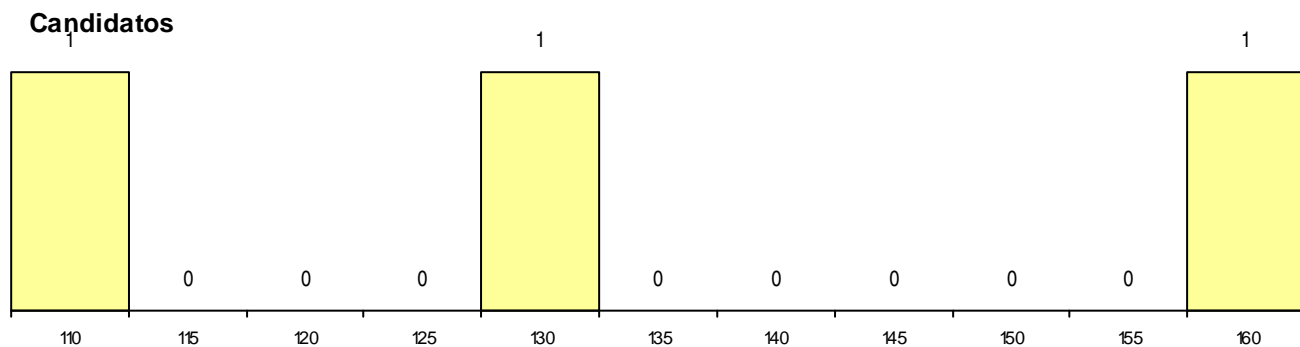

MÉDIAS dos Colocados

Nota de candidatura 108,2
 Prova de ingresso 116,0
 Média do 12º ano 104,0
 Média do 10º/11º ano 104,0

DISTRIBUIÇÕES DE NOTAS DE CANDIDATURA

Estabelecimento: 0203 Universidade do Algarve - Faculdade de Ciências e Tecnologia
Curso Superior: 9003 Agronomia
 Licenciatura