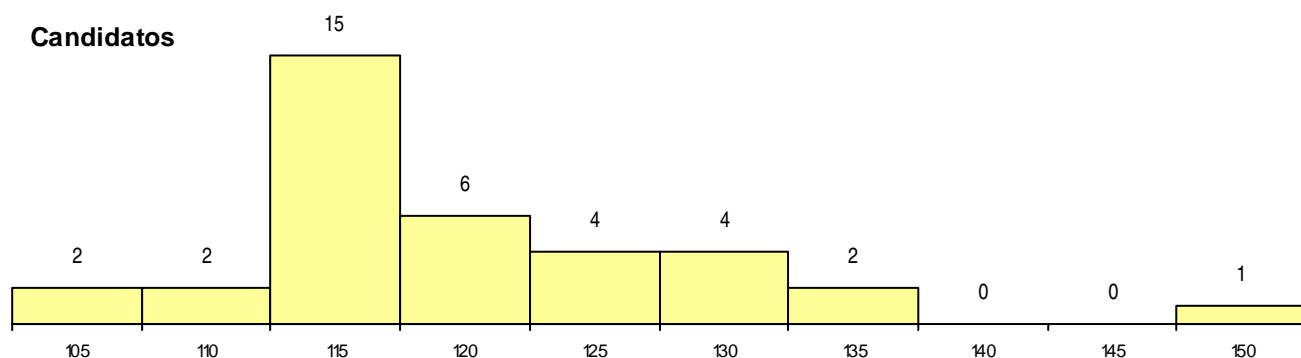

Estabelecimento: 6800 ISCTE - Instituto Universitário de Lisboa
Curso Superior: 8014 Serviço Social (regime pós-laboral)
Licenciatura

OPÇÃO CANDIDATURA

Opção	Cands. %	Cols. %
1ª	15 17	1 13
2ª	5 6	0 0
3ª	6 7	0 0
4ª	7 8	0 0
5ª	2 2	0 0
6ª	1 1	0 0
Total	36	1

ETAPA COLOCAÇÃO (contingente)

Etapa Colocação	Cands. %	Cols. %	Nota
17 Geral	36 41	1 13	133,5
Total	36	1	

DISTRITO/GAES DE CANDIDATURA

Distrito Origem	Cands. %	Cols. %
Lisboa	28 32	1 13
Setúbal	7 8	0 0
Santarém	1 1	0 0
Total	36	1

SEXO DOS CANDIDATOS

Sexo	Cands. %	Cols. %
Masc.	3 3	0 0
Femin.	33 38	1 13
Total	36	1

CURSO DO 12º ANO (15 mais frequentes)

Curso 12º ano	Cands. %	Cols. %
C62 Línguas e Humanidades	21 24	1 13
C61 Ciências Socioeconómicas	2 2	0 0
C60 Ciências e Tecnologias	2 2	0 0
966 Cursos EFA, Formações Modulares,	1 1	0 0
R02 Artes do Espetáculo - Interpretação	1 1	0 0
P81 Técnico de Restauração	1 1	0 0
P51 Técnico de Gestão	1 1	0 0
P27 Técnico de Comércio	1 1	0 0
P19 Técnico de Apoio Psicossocial	1 1	0 0
P11 Técnico Auxiliar de Saúde	1 1	0 0
P01 Animador Sociocultural	1 1	0 0
C80 Recorrente - Ciências e Tecnologias	1 1	0 0
C64 Artes Visuais	1 1	0 0
003 3.º curso	1 1	0 0

MÉDIAS dos Colocados

Nota de candidatura	133,5
Prova de ingresso	139,0
Média do 12º ano	128,0
Média do 10º/11º ano	128,0

DISTRIBUIÇÕES DE NOTAS DE CANDIDATURA