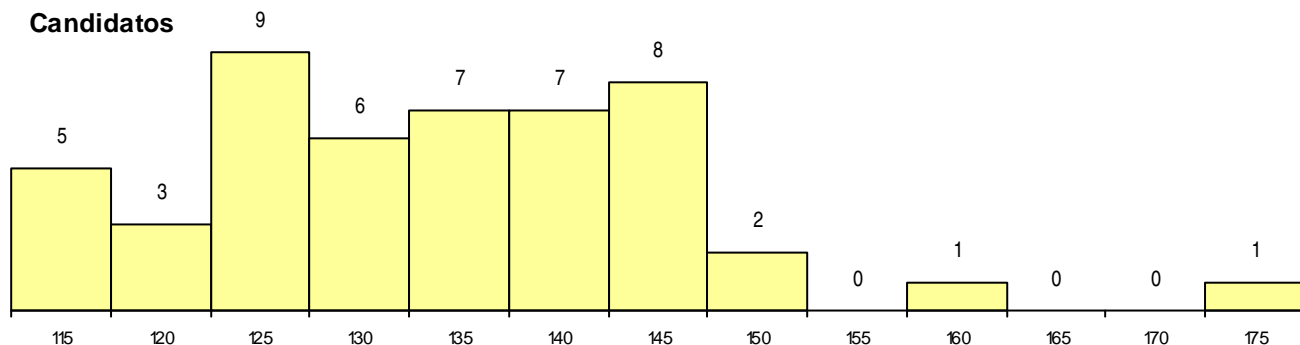

Estabelecimento: 7003 Escola Superior de Enfermagem do Porto
Curso Superior: 9500 Enfermagem
Licenciatura

OPÇÃO CANDIDATURA

Opção	Cands. %	Cols. %
1ª	32 13	2 7
2ª	12 5	0 0
3ª	2 1	0 0
5ª	3 1	1 4
Total	49	3

ETAPA COLOCAÇÃO (contingente)

Etapa Colocação	Cands. %	Cols. %	Nota
17 Geral	49 20	3 11	148,0
Total	49	3	

DISTRITO/GAES DE CANDIDATURA

Distrito Origem	Cands. %	Cols. %
Porto	35 14	2 7
R. A. Madeira	3 1	0 0
Lisboa	3 1	0 0
Braga	3 1	1 4
Aveiro	2 1	0 0
Viseu	1 0	0 0
Vila Real	1 0	0 0
Setúbal	1 0	0 0
Total	49	3

SEXO DOS CANDIDATOS

Sexo	Cands. %	Cols. %
Masc.	8 3	0 0
Femin.	41 17	3 11
Total	49	3

CURSO DO 12º ANO (15 mais frequentes)

Curso 12º ano	Cands. %	Cols. %
C60 Ciências e Tecnologias	45 18	3 11
G14 Animação Sócio Desportiva (VT) (P	1 0	0 0
C80 Recorrente - Ciências e Tecnologias	1 0	0 0
C64 Artes Visuais	1 0	0 0
A52 Análises Químico-Biológicas (Port. 9	1 0	0 0

MÉDIAS dos Colocados

Nota de candidatura 157,2
Prova de ingresso 157,3
Média do 12º ano 157,0
Média do 10º/11º ano 157,0

DISTRIBUIÇÕES DE NOTAS DE CANDIDATURA