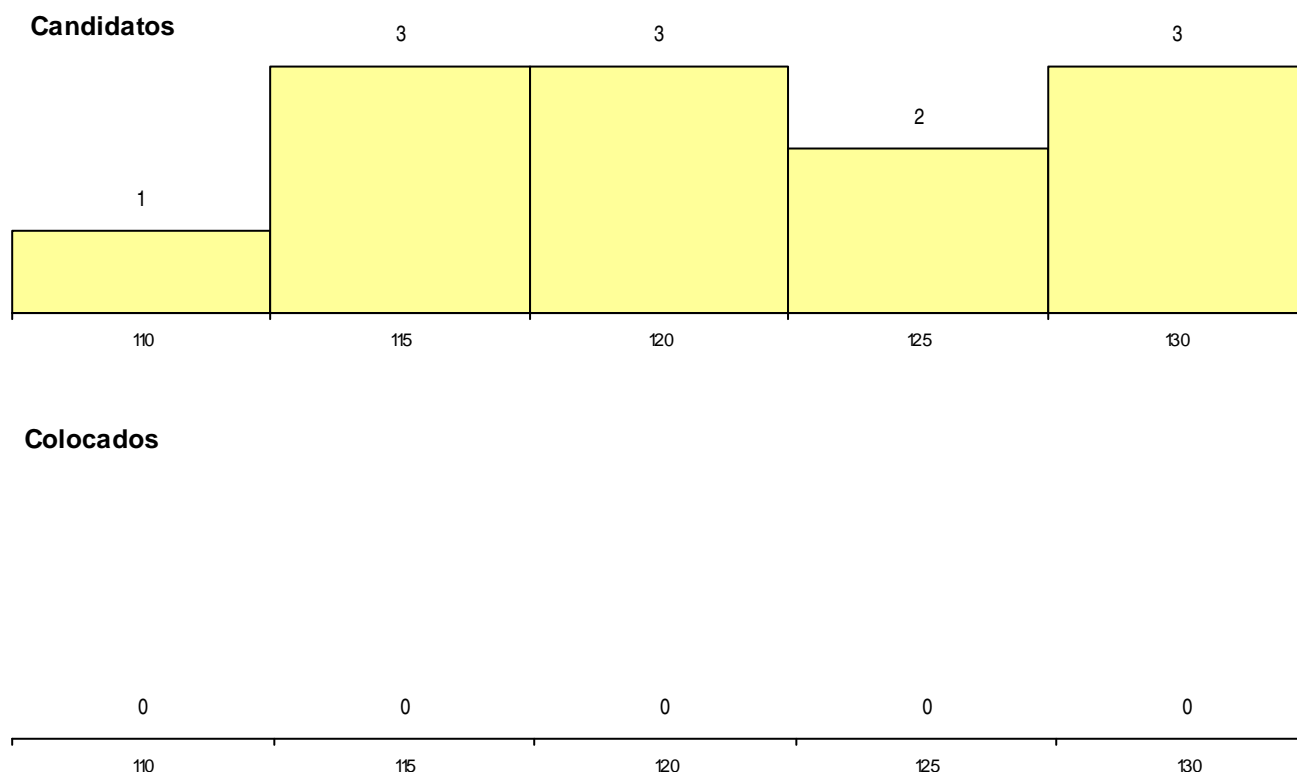

Estabelecimento: 3131 Instituto Politécnico do Porto - Escola Superior de Educação
Curso Superior: 9767 Gestão do Património
Licenciatura

OPÇÃO CANDIDATURA

Opção	Cands. %	Cols. %
1ª	1 2	0 0
2ª	2 3	0 0
3ª	2 3	0 0
4ª	2 3	0 0
5ª	4 6	0 0
6ª	1 2	0 0
Total	12	0

ETAPA COLOCAÇÃO (contingente)

Etapa Colocação	Cands. %	Cols. %	Nota
17 Geral	12 19	0 0	
Total	12	0	

DISTRITO/GAES DE CANDIDATURA

Distrito Origem	Cands. %	Cols. %
Porto	10 16	0 0
Viana do Castelo	1 2	0 0
Braga	1 2	0 0
Total	12	0

SEXO DOS CANDIDATOS

Sexo	Cands. %	Cols. %
Masc.	4 6	0 0
Femin.	8 13	0 0
Total	12	0

CURSO DO 12º ANO

(15 mais frequentes)

Curso 12º ano	Cands. %	Cols. %
C60 Ciências e Tecnologias	4 6	0 0
C62 Línguas e Humanidades	3 5	0 0
P91 Técnico de Turismo	1 2	0 0
P39 Técnico de Design Gráfico	1 2	0 0
P27 Técnico de Comércio	1 2	0 0
P21 Técnico de Audiovisuais	1 2	0 0
C80 Recorrente - Ciências e Tecnologias	1 2	0 0

MÉDIAS dos Colocados

Nota de candidatura
Prova de ingresso
Média do 12º ano
Média do 10º/11º ano

DISTRIBUIÇÕES DE NOTAS DE CANDIDATURA