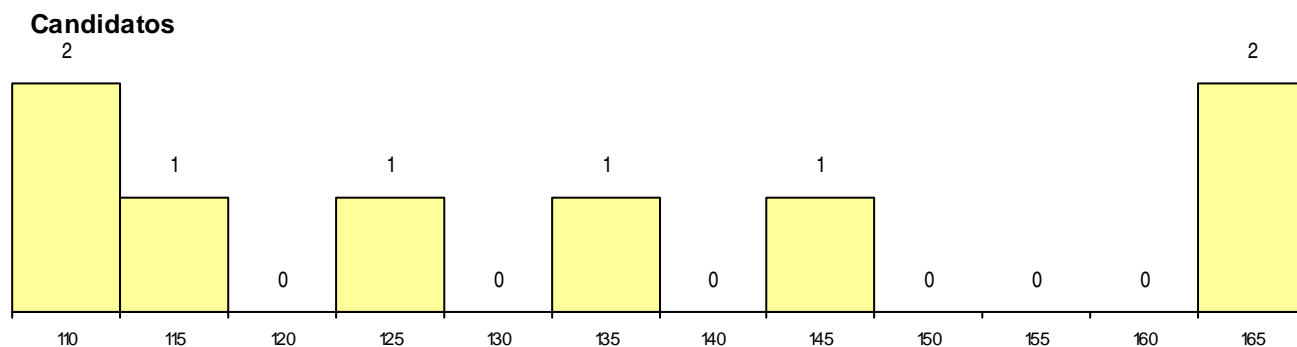

Estabelecimento: 1103 Universidade do Porto - Faculdade de Ciências
Curso Superior: 9015 Bioquímica
Licenciatura

OPÇÃO CANDIDATURA

Opção	Cands. %	Cols. %
1ª	1 3	1 25
2ª	2 5	0 0
3ª	1 3	0 0
4ª	1 3	0 0
6ª	3 8	0 0
Total	8	1

ETAPA COLOCAÇÃO (contingente)

Etapa Colocação	Cands. %	Cols. %	Nota
17 Geral	8 21	1 25	166,5
Total	8	1	

DISTRITO/GAES DE CANDIDATURA

Distrito Origem	Cands. %	Cols. %
Porto	8 21	1 25
Total	8	1

SEXO DOS CANDIDATOS

Sexo	Cands. %	Cols. %
Masc.	5 13	1 25
Femin.	3 8	0 0
Total	8	1

CURSO DO 12º ANO (15 mais frequentes)

Curso 12º ano	Cands. %	Cols. %
C60 Ciências e Tecnologias	7 18	1 25
C80 Recorrente - Ciências e Tecnologias	1 3	0 0

MÉDIAS dos Colocados

Nota de candidatura 166,5
Prova de ingresso 150,0
Média do 12º ano 183,0
Média do 10º/11º ano 183,0

DISTRIBUIÇÕES DE NOTAS DE CANDIDATURA