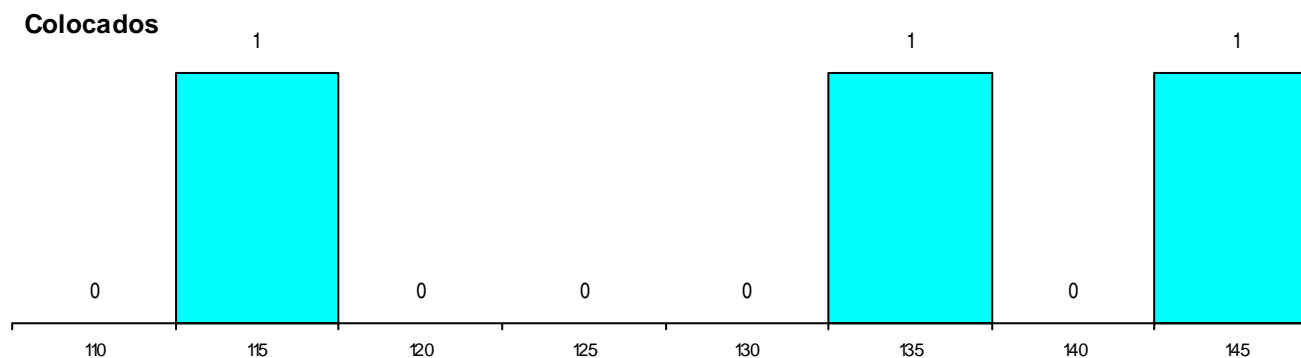

Estabelecimento: 0505 Universidade de Coimbra - Faculdade de Letras
Curso Superior: 9135 Estudos Europeus
Licenciatura

OPÇÃO CANDIDATURA

Opção	Cands. %	Cols. %
1ª	1 2	1 14
2ª	2 4	0 0
5ª	3 6	2 29
6ª	1 2	0 0
Total	7	3

ETAPA COLOCAÇÃO (contingente)

Etapa Colocação	Cands. %	Cols. %	Nota
17 Geral	7 13	3 43	115,0
Total	7	3	

DISTRITO/GAES DE CANDIDATURA

Distrito Origem	Cands. %	Cols. %
Coimbra	3 6	0 0
Santarém	1 2	1 14
Porto	1 2	0 0
Leiria	1 2	1 14
Guarda	1 2	1 14
Total	7	3

SEXO DOS CANDIDATOS

Sexo	Cands. %	Cols. %
Masc.	2 4	1 14
Femin.	5 9	2 29
Total	7	3

CURSO DO 12º ANO (15 mais frequentes)

Curso 12º ano	Cands. %	Cols. %
C60 Ciências e Tecnologias	3 6	1 14
C62 Línguas e Humanidades	2 4	2 29
P16 Técnico de Análise Laboratorial	1 2	0 0
004 4.º curso	1 2	0 0

MÉDIAS dos Colocados

Nota de candidatura 132,0
Prova de ingresso 130,3
Média do 12º ano 133,7
Média do 10º/11º ano 133,7

DISTRIBUIÇÕES DE NOTAS DE CANDIDATURA