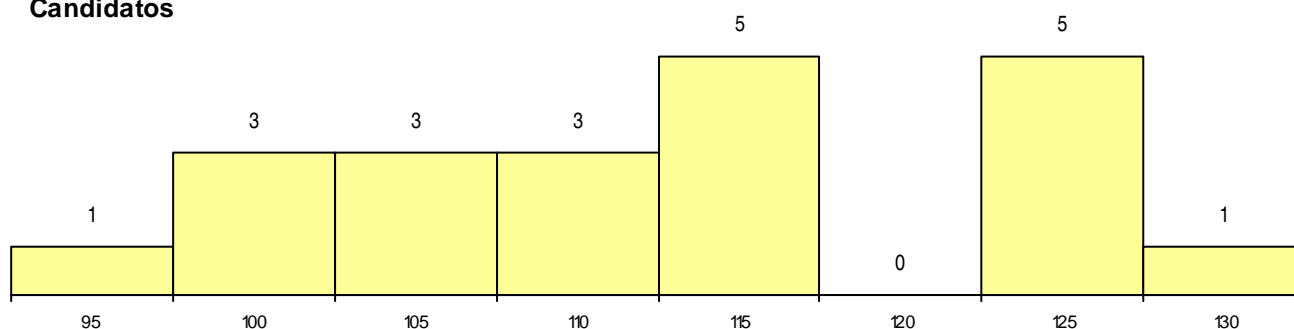

MÉDIAS dos Colocados

Nota de candidatura	129,3
Prova de ingresso	131,0
Média do 12º ano	127,5
Média do 10º/11º ano	127,5

DISTRIBUIÇÕES DE NOTAS DE CANDIDATURA

Candidatos

Colocados

Estabelecimento: 0506 Universidade de Coimbra - Faculdade de Medicina
Curso Superior: 9548 Medicina Dentária
Mestrado Integrado