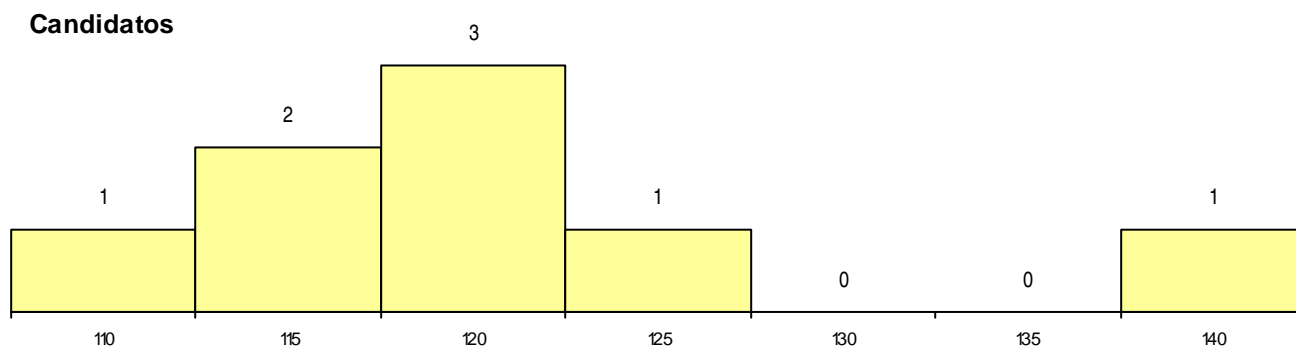

Estabelecimento: 0604 Universidade de Évora - Escola de Ciências Sociais
Curso Superior: L047 Línguas e Literaturas
Licenciatura

OPÇÃO CANDIDATURA

Opção	Cands. %	Cols. %
1ª	1 2	0 0
2ª	1 2	0 0
3ª	3 6	1 10
4ª	1 2	0 0
6ª	2 4	0 0
Total	8	1

ETAPA COLOCAÇÃO (contingente)

Etapa Colocação	Cands. %	Cols. %	Nota
17 Geral	8 15	1 10	140,2
Total	8	1	

DISTRITO/GAES DE CANDIDATURA

Distrito Origem	Cands. %	Cols. %
Évora	4 7	0 0
Lisboa	2 4	1 10
Setúbal	1 2	0 0
Coimbra	1 2	0 0
Total	8	1

SEXO DOS CANDIDATOS

Sexo	Cands. %	Cols. %
Masc.	3 6	1 10
Femin.	5 9	0 0
Total	8	1

CURSO DO 12º ANO (15 mais frequentes)

Curso 12º ano	Cands. %	Cols. %
C62 Línguas e Humanidades	4 7	1 10
R05 Técnico de Apoio à Gestão Desporti	1 2	0 0
P91 Técnico de Turismo	1 2	0 0
P63 Técnico de Manutenção Industrial	1 2	0 0
C82 Recorrente - Línguas e Humanidade	1 2	0 0

MÉDIAS dos Colocados

Nota de candidatura 140,2
Prova de ingresso 146,0
Média do 12º ano 137,0
Média do 10º/11º ano 137,0

DISTRIBUIÇÕES DE NOTAS DE CANDIDATURA