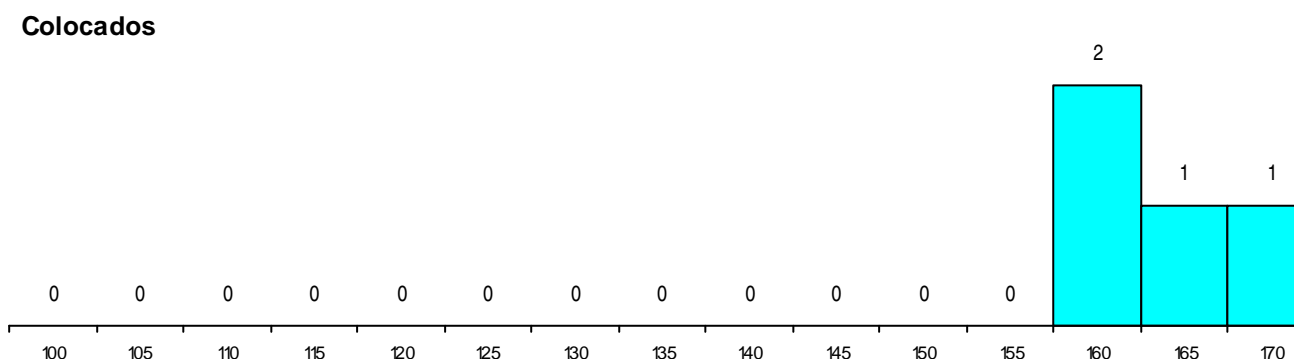

Estabelecimento: 6800 ISCTE - Instituto Universitário de Lisboa
Curso Superior: 9157 Gestão de Recursos Humanos
Licenciatura

OPÇÃO CANDIDATURA

Opção	Cands. %	Cols. %
1ª	17 9	2 29
2ª	11 6	0 0
3ª	6 3	1 14
4ª	3 2	0 0
5ª	7 4	0 0
6ª	5 3	1 14
Total	49	4

ETAPA COLOCAÇÃO (contingente)

Etapa Colocação	Cands. %	Cols. %	Nota
17 Geral	49 27	4 57	157,5
Total	49	4	

DISTRITO/GAES DE CANDIDATURA

Distrito Origem	Cands. %	Cols. %
Lisboa	42 23	3 43
Setúbal	2 1	0 0
Leiria	2 1	1 14
Évora	1 1	0 0
Castelo Branco	1 1	0 0
Beja	1 1	0 0
Total	49	4

SEXO DOS CANDIDATOS

Sexo	Cands. %	Cols. %
Masc.	20 11	2 29
Femin.	29 16	2 29
Total	49	4

CURSO DO 12º ANO (15 mais frequentes)

Curso 12º ano	Cands. %	Cols. %
C61 Ciências Socioeconómicas	16 9	3 43
C62 Línguas e Humanidades	14 8	0 0
C60 Ciências e Tecnologias	11 6	1 14
C80 Recorrente - Ciências e Tecnologias	2 1	0 0
P91 Técnico de Turismo	1 1	0 0
P56 Técnico de Gestão e Programação	1 1	0 0
P27 Técnico de Comércio	1 1	0 0
P19 Técnico de Apoio Psicossocial	1 1	0 0
P11 Técnico Auxiliar de Saúde	1 1	0 0
C64 Artes Visuais	1 1	0 0

MÉDIAS dos Colocados

Nota de candidatura	161,9
Prova de ingresso	172,3
Média do 12º ano	151,5
Média do 10º/11º ano	151,5

DISTRIBUIÇÕES DE NOTAS DE CANDIDATURA