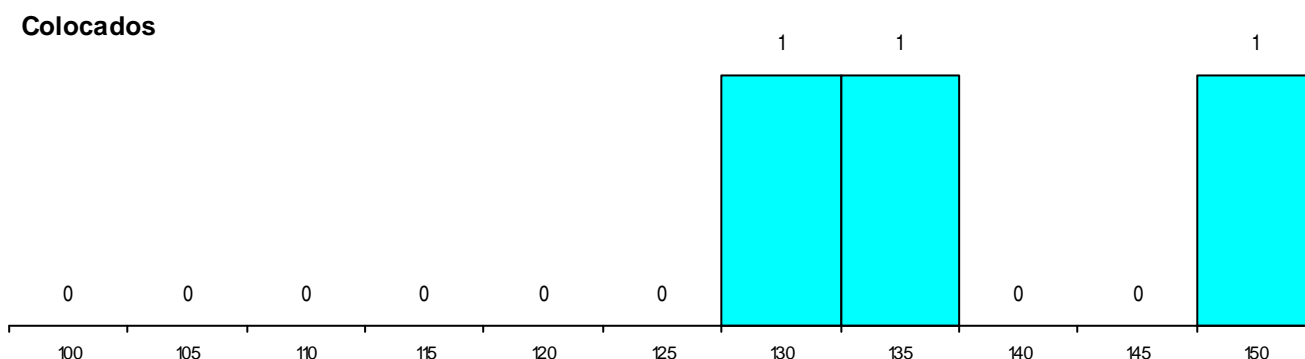

MÉDIAS dos Colocados

Nota de candidatura 136,9
 Prova de ingresso 128,7
 Média do 12º ano 142,3
 Média do 10º/11º ano 142,3

DISTRIBUIÇÕES DE NOTAS DE CANDIDATURA

Estabelecimento: 7092 Universidade dos Açores - Escola Superior de Saúde - Angra do Heroísmo
Curso Superior: 9500 Enfermagem
 Licenciatura