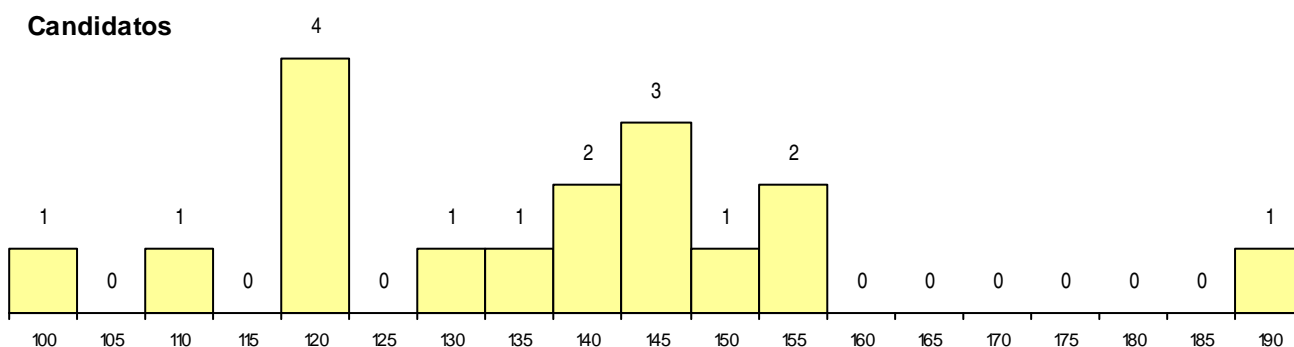

Estabelecimento: 0503 Universidade de Coimbra - Faculdade de Economia
Curso Superior: 9229 Relações Internacionais
Licenciatura

OPÇÃO CANDIDATURA

Opção	Cands. %	Cols. %
1ª	6 8	2 33
2ª	5 7	0 0
3ª	3 4	0 0
4ª	1 1	0 0
5ª	1 1	0 0
6ª	1 1	0 0
Total	17	2

ETAPA COLOCAÇÃO (contingente)

Etapa Colocação	Cands. %	Cols. %	Nota
17 Geral	17 22	2 33	156,0
Total	17	2	

DISTRITO/GAES DE CANDIDATURA

Distrito Origem	Cands. %	Cols. %
Coimbra	7 9	1 17
Porto	4 5	0 0
Viana do Castelo	1 1	1 17
Setúbal	1 1	0 0
Santarém	1 1	0 0
Lisboa	1 1	0 0
Leiria	1 1	0 0
Braga	1 1	0 0
Total	17	2

SEXO DOS CANDIDATOS

Sexo	Cands. %	Cols. %
Masc.	7 9	1 17
Femin.	10 13	1 17
Total	17	2

CURSO DO 12º ANO

Curso 12º ano	(15 mais frequentes)	
	Cands. %	Cols. %
C60 Ciências e Tecnologias	8 11	2 33
C62 Línguas e Humanidades	5 7	0 0
C61 Ciências Socioeconómicas	2 3	0 0
966 Cursos EFA, Formações Modulares,	1 1	0 0
P31 Técnico de Contabilidade	1 1	0 0

MÉDIAS dos Colocados

Nota de candidatura 171,8
Prova de ingresso 173,0
Média do 12º ano 170,5
Média do 10º/11º ano 170,5

DISTRIBUIÇÕES DE NOTAS DE CANDIDATURA