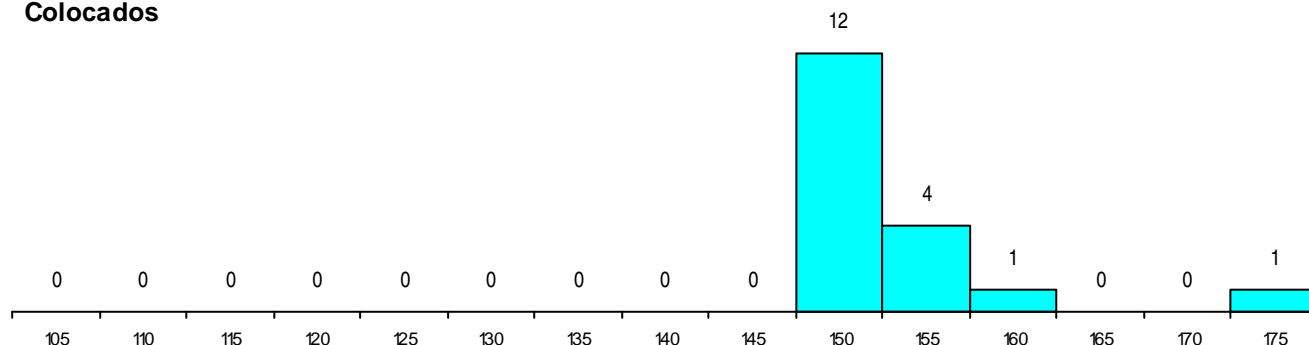

Estabelecimento: 6800 ISCTE - Instituto Universitário de Lisboa
Curso Superior: 9081 Economia
Licenciatura

OPÇÃO CANDIDATURA

Opção	Cands. %	Cols. %
1ª	18 10	5 17
2ª	32 17	6 20
3ª	24 13	4 13
4ª	24 13	2 7
5ª	24 13	1 3
6ª	13 7	0 0
Total	135	18

ETAPA COLOCAÇÃO (contingente)

Etapa Colocação	Cands. %	Cols. %	Nota
17 Geral	135 72	18 60	149,5
Total	135	18	

DISTRITO/GAES DE CANDIDATURA

Distrito Origem	Cands. %	Cols. %
Lisboa	101 54	14 47
Leiria	7 4	0 0
R. A. Madeira	6 3	2 7
Setúbal	4 2	1 3
Guarda	4 2	1 3
Santarém	2 1	0 0
Castelo Branco	2 1	0 0
Beja	2 1	0 0
R. A. Açores	1 1	0 0
Viseu	1 1	0 0
Porto	1 1	0 0
Portalegre	1 1	0 0
Faro	1 1	0 0
Braga	1 1	0 0
Aveiro	1 1	0 0
Total	135	18

SEXO DOS CANDIDATOS

Sexo	Cands. %	Cols. %
Masc.	94 50	14 47
Femin.	41 22	4 13
Total	135	18

CURSO DO 12º ANO (15 mais frequentes)

Curso 12º ano	Cands. %	Cols. %
C61 Ciências Socioeconómicas	91 49	14 47
C60 Ciências e Tecnologias	41 22	4 13
C81 Recorrente - Ciências Socioeconómi	2 1	0 0
C64 Artes Visuais	1 1	0 0

MÉDIAS dos Colocados

Nota de candidatura 153,3
Prova de ingresso 150,8
Média do 12º ano 155,8
Média do 10º/11º ano 155,8

DISTRIBUIÇÕES DE NOTAS DE CANDIDATURA

Colocados