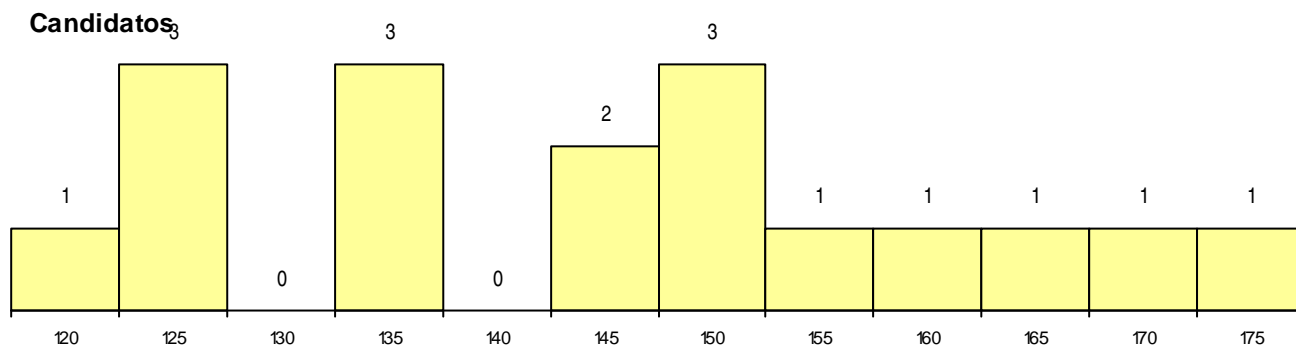

Estabelecimento: 1106 Universidade do Porto - Faculdade de Farmácia
Curso Superior: 9494 Ciências Farmacêuticas
Mestrado Integrado

OPÇÃO CANDIDATURA

Opção	Cands. %	Cols. %
1ª	9 9	1 4
2ª	3 3	2 8
3ª	4 4	1 4
6ª	1 1	0 0
Total	17	4

ETAPA COLOCAÇÃO (contingente)

Etapa Colocação	Cands. %	Cols. %	Nota
17 Geral	17 17	4 17	160,5
Total	17	4	

DISTRITO/GAES DE CANDIDATURA

Distrito Origem	Cands. %	Cols. %
Porto	11 11	1 4
Braga	2 2	1 4
R. A. Açores	1 1	0 0
Viseu	1 1	1 4
Viana do Castelo	1 1	0 0
Aveiro	1 1	1 4
Total	17	4

SEXO DOS CANDIDATOS

Sexo	Cands. %	Cols. %
Masc.	2 2	1 4
Femin.	15 15	3 13
Total	17	4

CURSO DO 12º ANO (15 mais frequentes)

Curso 12º ano	Cands. %	Cols. %
C60 Ciências e Tecnologias	17 17	4 17

MÉDIAS dos Colocados

Nota de candidatura 167,5
Prova de ingresso 157,5
Média do 12º ano 177,5
Média do 10º/11º ano 177,5

DISTRIBUIÇÕES DE NOTAS DE CANDIDATURA