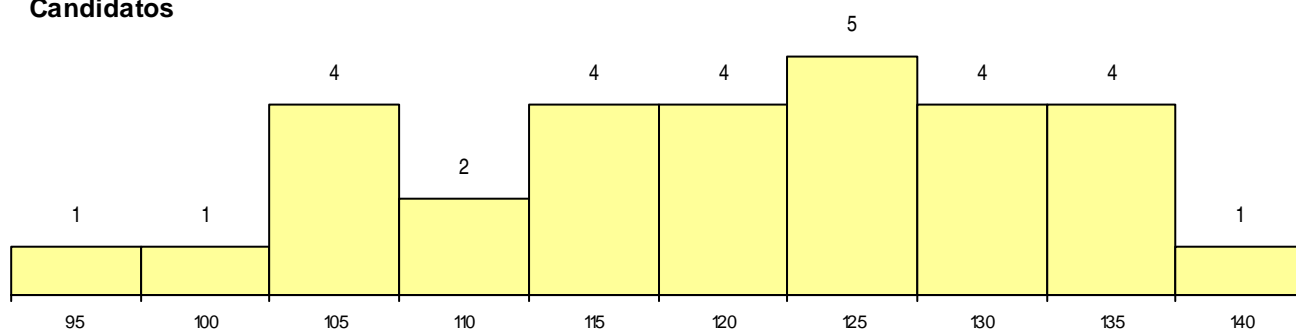

MÉDIAS dos Colocados

Nota de candidatura	138,6
Prova de ingresso	136,0
Média do 12º ano	140,0
Média do 10º/11º ano	140,0

DISTRIBUIÇÕES DE NOTAS DE CANDIDATURA

Candidatos

Colocados

Estabelecimento: 3062 Instituto Politécnico de Coimbra - Escola Superior de Educação de Coimbra
Curso Superior: 9731 Desporto e Lazer
Licenciatura