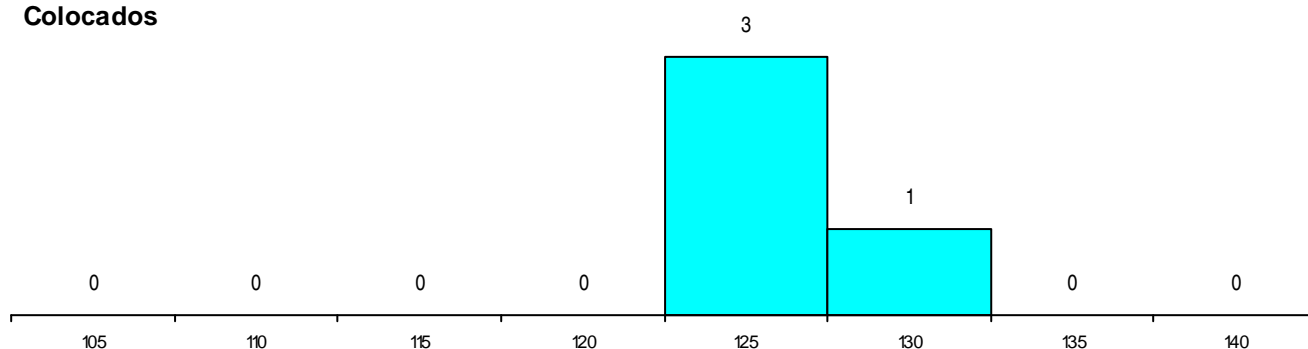

Estabelecimento: 3063 Instituto Politécnico de Coimbra - Instituto Superior de Contabilidade e Administração de Coimbra
Curso Superior: 9061 Contabilidade e Auditoria
Licenciatura

OPÇÃO CANDIDATURA

Opção	Cands. %	Cols. %
1ª	4 2	0 0
2ª	7 4	1 10
3ª	7 4	2 20
4ª	4 2	0 0
5ª	3 2	0 0
6ª	3 2	1 10
Total	28	4

ETAPA COLOCAÇÃO (contingente)

Etapa Colocação	Cands. %	Cols. %	Nota
17 Geral	28 17	4 40	125,3
Total	28	4	

DISTRITO/GAES DE CANDIDATURA

Distrito Origem	Cands. %	Cols. %
Coimbra	23 14	4 40
Santarém	2 1	0 0
Setúbal	1 1	0 0
Porto	1 1	0 0
Lisboa	1 1	0 0
Total	28	4

SEXO DOS CANDIDATOS

Sexo	Cands. %	Cols. %
Masc.	16 10	2 20
Femin.	12 7	2 20
Total	28	4

CURSO DO 12º ANO (15 mais frequentes)

Curso 12º ano	Cands. %	Cols. %
C60 Ciências e Tecnologias	12 7	1 10
C61 Ciências Socioeconómicas	8 5	1 10
C62 Línguas e Humanidades	3 2	1 10
C81 Recorrente - Ciências Socioeconómi	2 1	0 0
P31 Técnico de Contabilidade	1 1	1 10
R02 Artes do Espetáculo - Interpretação	1 1	0 0
P59 Técnico de Informática de Gestão	1 1	0 0

MÉDIAS dos Colocados

Nota de candidatura	126,5
Prova de ingresso	114,8
Média do 12º ano	132,8
Média do 10º/11º ano	132,8

DISTRIBUIÇÕES DE NOTAS DE CANDIDATURA

Candidatos

Colocados