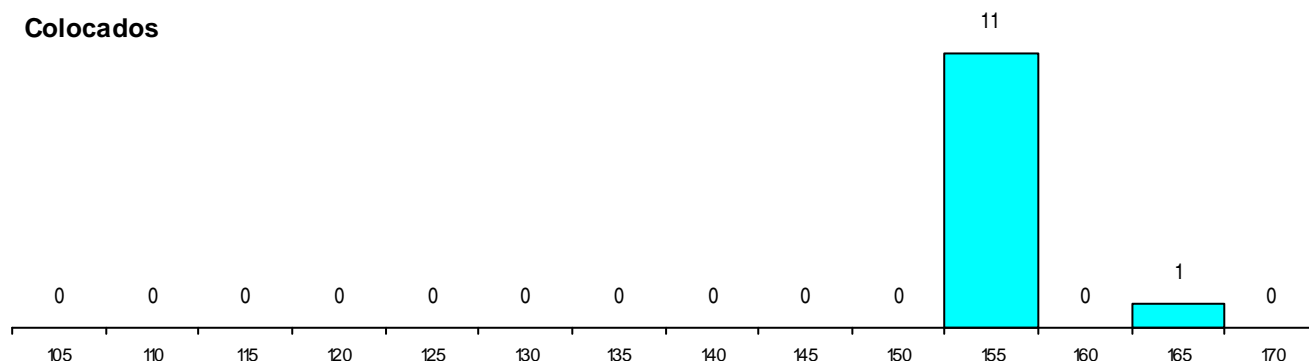

Estabelecimento: 1517 Universidade de Lisboa - Instituto Superior de Economia e Gestão
Curso Superior: 9147 Gestão
Licenciatura

OPÇÃO CANDIDATURA

Opção	Cands. %	Cols. %
1ª	69 12	7 10
2ª	57 10	5 7
3ª	48 9	0 0
4ª	31 6	0 0
5ª	25 5	0 0
6ª	12 2	0 0
Total	242	12

ETAPA COLOCAÇÃO (contingente)

Etapa Colocação	Cands. %	Cols. %	Nota
17 Geral	242 44	12 17	153,3
Total	242	12	

DISTRITO/GAES DE CANDIDATURA

Distrito Origem	Cands. %	Cols. %
Lisboa	183 33	9 13
Leiria	13 2	1 1
Setúbal	10 2	0 0
Santarém	8 1	1 1
R. A. Madeira	5 1	0 0
Guarda	4 1	0 0
Aveiro	3 1	0 0
Castelo Branco	2 0	0 0
Porto	2 0	0 0
Vila Real	2 0	0 0
Viseu	2 0	1 1
R. A. Açores	2 0	0 0
Portalegre	2 0	0 0
Viana do Castelo	1 0	0 0
Faro	1 0	0 0
Coimbra	1 0	0 0
Beja	1 0	0 0
Total	242	12

SEXO DOS CANDIDATOS

Sexo	Cands. %	Cols. %
Masc.	158 29	6 9
Femin.	84 15	6 9
Total	242	12

CURSO DO 12º ANO (15 mais frequentes)

Curso 12º ano	Cands. %	Cols. %
C61 Ciências Socioeconómicas	151 27	6 9
C60 Ciências e Tecnologias	84 15	5 7
C81 Recorrente - Ciências Socioeconómi	2 0	0 0
940 Escolas estrangeiras em Portugal	1 0	1 1
950 Equivalências Estrangeiras (Decreto	1 0	0 0
P56 Técnico de Gestão e Programação	1 0	0 0
C80 Recorrente - Ciências e Tecnologias	1 0	0 0
C64 Artes Visuais	1 0	0 0

MÉDIAS dos Colocados

Nota de candidatura	155,5
Prova de ingresso	151,9
Média do 12º ano	159,1
Média do 10º/11º ano	159,1

DISTRIBUIÇÕES DE NOTAS DE CANDIDATURA

Candidatos

Colocados