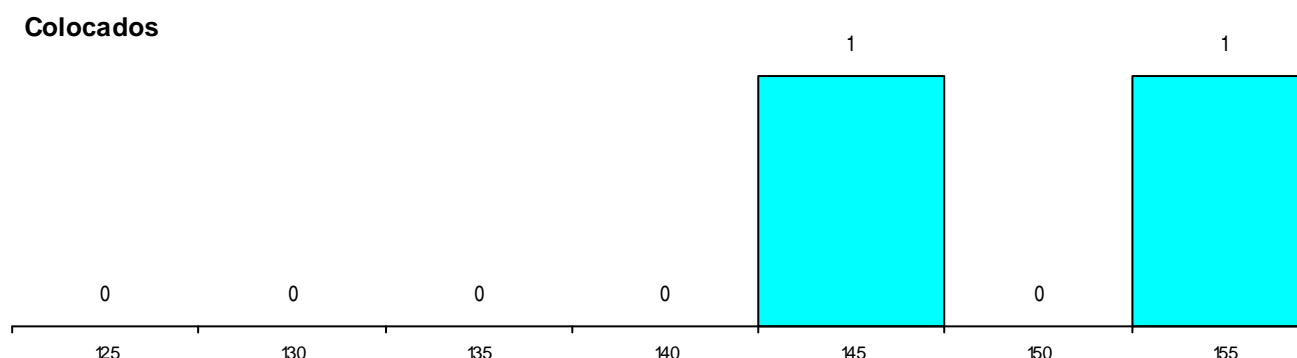

Estabelecimento: 3135 Instituto Politécnico do Porto - Instituto Superior de Engenharia do Porto
Curso Superior: 9455 Engenharia Biomédica
Licenciatura

OPÇÃO CANDIDATURA

Opção	Cands. %	Cols. %
1ª	2 6	1 13
2ª	2 6	1 13
3ª	3 9	0 0
4ª	2 6	0 0
5ª	2 6	0 0
Total	11	2

ETAPA COLOCAÇÃO (contingente)

Etapa Colocação	Cands. %	Cols. %	Nota
17 Geral	11 32	2 25	145,2
Total	11	2	

DISTRITO/GAES DE CANDIDATURA

Distrito Origem	Cands. %	Cols. %
Porto	8 24	1 13
Braga	2 6	1 13
Vila Real	1 3	0 0
Total	11	2

SEXO DOS CANDIDATOS

Sexo	Cands. %	Cols. %
Masc.	9 26	0 0
Femin.	2 6	2 25
Total	11	2

CURSO DO 12º ANO (15 mais frequentes)

Curso 12º ano	Cands. %	Cols. %
C60 Ciências e Tecnologias	9 26	2 25
G21 Informática (VT) (Portaria n.º 260/20)	1 3	0 0
G14 Animação Sócio Desportiva (VT) (P)	1 3	0 0

MÉDIAS dos Colocados

Nota de candidatura 149,3
Prova de ingresso 124,0
Média do 12º ano 163,0
Média do 10º/11º ano 163,0

DISTRIBUIÇÕES DE NOTAS DE CANDIDATURA