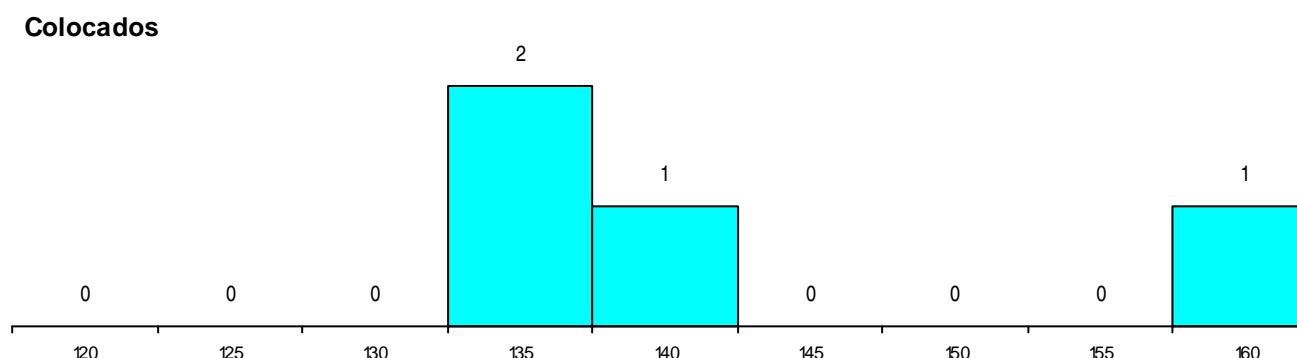

Estabelecimento: 1518 Universidade de Lisboa - Instituto Superior Técnico
Curso Superior: 9360 Engenharia Civil
Mestrado Integrado

OPÇÃO CANDIDATURA

Opção	Cands. %	Cols. %
1ª	8 9	1 7
3ª	1 1	1 7
4ª	3 3	1 7
5ª	1 1	1 7
6ª	4 5	0 0
Total	17	4

ETAPA COLOCAÇÃO (contingente)

Etapa Colocação	Cands. %	Cols. %	Nota
17 Geral	17 20	4 27	134,3
Total	17	4	

DISTRITO/GAES DE CANDIDATURA

Distrito Origem	Cands. %	Cols. %
Lisboa	12 14	3 20
Leiria	2 2	0 0
R. A. Açores	1 1	1 7
Setúbal	1 1	0 0
Guarda	1 1	0 0
Total	17	4

SEXO DOS CANDIDATOS

Sexo	Cands. %	Cols. %
Masc.	15 17	3 20
Femin.	2 2	1 7
Total	17	4

CURSO DO 12º ANO

(15 mais frequentes)

Curso 12º ano	Cands. %	Cols. %
C60 Ciências e Tecnologias	17 20	4 27

MÉDIAS dos Colocados

Nota de candidatura 142,2
Prova de ingresso 140,0
Média do 12º ano 144,3
Média do 10º/11º ano 144,3

DISTRIBUIÇÕES DE NOTAS DE CANDIDATURA