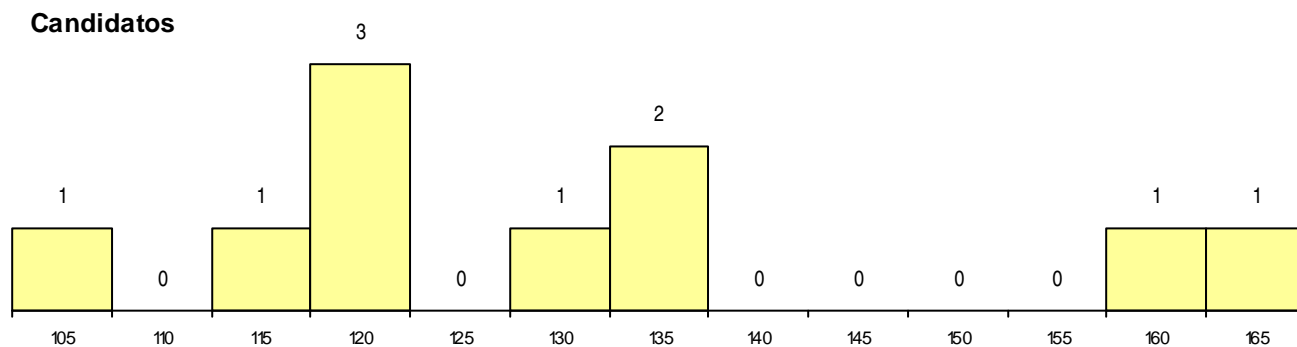

Estabelecimento: 3112 Instituto Politécnico de Lisboa - Escola Superior de Educação
Curso Superior: 8307 Artes Visuais e Tecnologias
Licenciatura

OPÇÃO CANDIDATURA

Opção	Cands. %	Cols. %
1ª	8 13	1 8
3ª	1 2	0 0
5ª	1 2	0 0
Total	10	1

ETAPA COLOCAÇÃO (contingente)

Etapa Colocação	Cands. %	Cols. %	Nota
17 Geral	10 16	1 8	165,0
Total	10	1	

DISTRITO/GAES DE CANDIDATURA

Distrito Origem	Cands. %	Cols. %
Lisboa	3 5	0 0
Leiria	2 3	0 0
Évora	2 3	0 0
Santarém	1 2	1 8
Portalegre	1 2	0 0
Braga	1 2	0 0
Total	10	1

SEXO DOS CANDIDATOS

Sexo	Cands. %	Cols. %
Masc.	2 3	0 0
Femin.	8 13	1 8
Total	10	1

CURSO DO 12º ANO (15 mais frequentes)

Curso 12º ano	Cands. %	Cols. %
C64 Artes Visuais	5 8	1 8
966 Cursos EFA, Formações Modulares,	1 2	0 0
950 Equivalências Estrangeiras (Decreto	1 2	0 0
P14 Técnico de Multimédia	1 2	0 0
C84 Recorrente - Artes Visuais	1 2	0 0
C71 Design de Comunicação	1 2	0 0

MÉDIAS dos Colocados

Nota de candidatura 165,0
Prova de ingresso 188,0
Média do 12º ano 142,0
Média do 10º/11º ano 142,0

DISTRIBUIÇÕES DE NOTAS DE CANDIDATURA