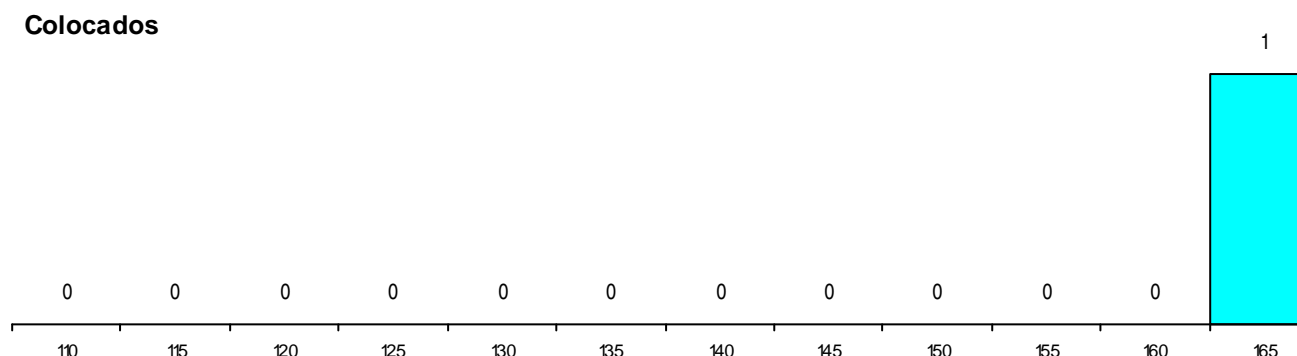

Estabelecimento: 1103 Universidade do Porto - Faculdade de Ciências
Curso Superior: 9015 Bioquímica
Licenciatura

OPÇÃO CANDIDATURA

Opção	Cands. %	Cols. %
1ª	1 3	1 25
2ª	2 5	0 0
3ª	1 3	0 0
4ª	1 3	0 0
6ª	3 8	0 0
Total	8	1

ETAPA COLOCAÇÃO (contingente)

Etapa Colocação	Cands. %	Cols. %	Nota
17 Geral	8 21	1 25	166,5
Total	8	1	

DISTRITO/GAES DE CANDIDATURA

Distrito Origem	Cands. %	Cols. %
Porto	8 21	1 25
Total	8	1

SEXO DOS CANDIDATOS

Sexo	Cands. %	Cols. %
Masc.	5 13	1 25
Femin.	3 8	0 0
Total	8	1

CURSO DO 12º ANO (15 mais frequentes)

Curso 12º ano	Cands. %	Cols. %
C60 Ciências e Tecnologias	7 18	1 25
C80 Recorrente - Ciências e Tecnologias	1 3	0 0

MÉDIAS dos Colocados

Nota de candidatura 166,5
Prova de ingresso 150,0
Média do 12º ano 183,0
Média do 10º/11º ano 183,0

DISTRIBUIÇÕES DE NOTAS DE CANDIDATURA