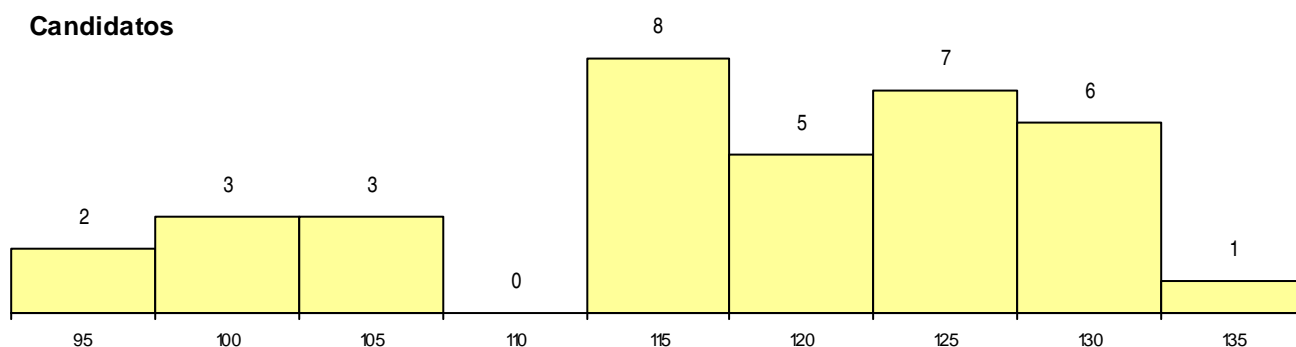

MÉDIAS dos Colocados

Nota de candidatura 131,8
 Prova de ingresso 114,7
 Média do 12º ano 141,0
 Média do 10º/11º ano 141,0

DISTRIBUIÇÕES DE NOTAS DE CANDIDATURA

Candidatos

Colocados

Estabelecimento: 7035 Universidade do Algarve - Escola Superior de Saúde
Curso Superior: 8152 Ortoprotesia
 Licenciatura