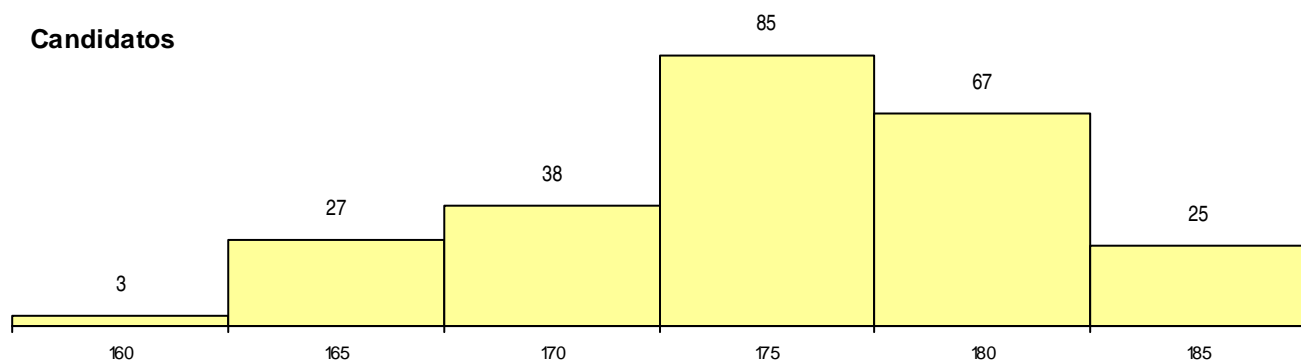

Estabelecimento: 1507 Universidade de Lisboa - Faculdade de Medicina
Curso Superior: 9813 Medicina
Mestrado Integrado

OPÇÃO CANDIDATURA

Opção	Cands. %	Cols. %
1ª	74 17	1 50
2ª	97 22	1 50
3ª	38 9	0 0
4ª	27 6	1 50
5ª	6 1	0 0
6ª	3 1	0 0
Total	245	3

ETAPA COLOCAÇÃO (contingente)

Etapa Colocação	Cands. %	Cols. %	Nota
17 Geral	245 55	3 150	184,8
Total	245	3	

DISTRITO/GAES DE CANDIDATURA

Distrito Origem	Cands. %	Cols. %
Lisboa	71 16	1 50
Porto	44 10	0 0
Braga	29 7	1 50
Coimbra	16 4	0 0
Leiria	14 3	0 0
Castelo Branco	11 2	0 0
Faro	9 2	0 0
Aveiro	8 2	0 0
Viana do Castelo	7 2	0 0
Viseu	7 2	0 0
Santarém	6 1	1 50
Vila Real	5 1	0 0
Beja	5 1	0 0
Setúbal	4 1	0 0
Guarda	4 1	0 0
R. A. Madeira	3 1	0 0
Bragança	2 0	0 0
Total	245	3

SEXO DOS CANDIDATOS

Sexo	Cands. %	Cols. %
Masc.	45 10	0 0
Femin.	200 45	3 150
Total	245	3

CURSO DO 12º ANO (15 mais frequentes)

Curso 12º ano	Cands. %	Cols. %
C60 Ciências e Tecnologias	242 55	3 150
G04 Biotecnologia (VC) (Portaria n.º 260/	1 0	0 0
C64 Artes Visuais	1 0	0 0
A52 Análises Químico-Biológicas (Port. 9	1 0	0 0

MÉDIAS dos Colocados

Nota de candidatura	185,4
Prova de ingresso	187,8
Média do 12º ano	183,0
Média do 10º/11º ano	183,0

DISTRIBUIÇÕES DE NOTAS DE CANDIDATURA