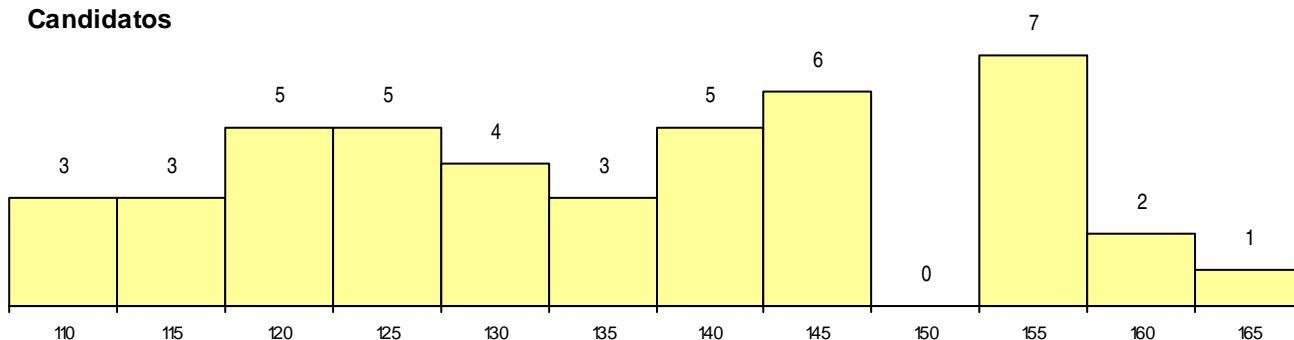

Estabelecimento: 0903 Universidade Nova de Lisboa - Faculdade de Ciências e Tecnologia
Curso Superior: 9369 Engenharia Mecânica
Mestrado Integrado

OPÇÃO CANDIDATURA

Opção	Cands. %	Cols. %
1ª	13 12	1 8
2ª	15 13	1 8
3ª	7 6	0 0
4ª	3 3	1 8
5ª	4 4	0 0
6ª	2 2	0 0
Total	44	3

ETAPA COLOCAÇÃO (contingente)

Etapa Colocação	Cands. %	Cols. %	Nota
17 Geral	44 39	3 25	157,6
Total	44	3	

DISTRITO/GAES DE CANDIDATURA

Distrito Origem	Cands. %	Cols. %
Lisboa	31 27	2 17
Setúbal	5 4	0 0
Santarém	3 3	0 0
R. A. Madeira	2 2	0 0
Leiria	1 1	0 0
Coimbra	1 1	0 0
Castelo Branco	1 1	1 8
Total	44	3

SEXO DOS CANDIDATOS

Sexo	Cands. %	Cols. %
Masc.	36 32	2 17
Femin.	8 7	1 8
Total	44	3

CURSO DO 12º ANO (15 mais frequentes)

Curso 12º ano	Cands. %	Cols. %
C60 Ciências e Tecnologias	43 38	2 17
950 Equivalências Estrangeiras (Decreto	1 1	1 8

MÉDIAS dos Colocados

Nota de candidatura 160,9
Prova de ingresso 148,2
Média do 12º ano 169,3
Média do 10º/11º ano 169,3

DISTRIBUIÇÕES DE NOTAS DE CANDIDATURA

Candidatos