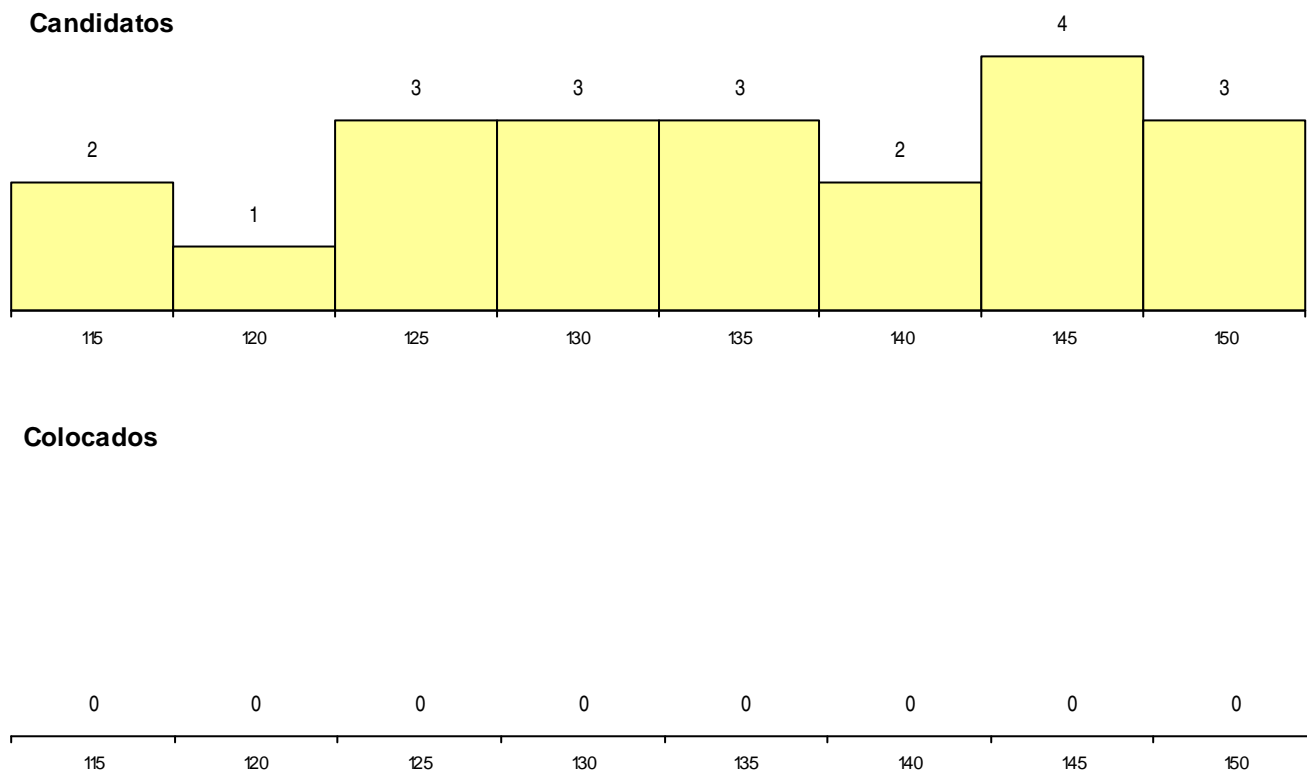

Estabelecimento: 7010 Universidade do Minho - Escola Superior de Enfermagem
Curso Superior: 9500 Enfermagem
Licenciatura

OPÇÃO CANDIDATURA

Opção	Cands. %	Cols. %
1ª	11 8	0 0
2ª	3 2	0 0
3ª	5 4	0 0
4ª	2 2	0 0
Total	21	0

ETAPA COLOCAÇÃO (contingente)

Etapa Colocação	Cands. %	Cols. %	Nota
17 Geral	21 16	0 0	
Total	21	0	

DISTRITO/GAES DE CANDIDATURA

Distrito Origem	Cands. %	Cols. %
Braga	13 10	0 0
Porto	4 3	0 0
Viana do Castelo	3 2	0 0
Lisboa	1 1	0 0
Total	21	0

SEXO DOS CANDIDATOS

Sexo	Cands. %	Cols. %
Masc.	4 3	0 0
Femin.	17 13	0 0
Total	21	0

CURSO DO 12º ANO (15 mais frequentes)

Curso 12º ano	Cands. %	Cols. %
C60 Ciências e Tecnologias	18 14	0 0
P12 Técnico Auxiliar Protésico	1 1	0 0
P11 Técnico Auxiliar de Saúde	1 1	0 0
C80 Recorrente - Ciências e Tecnologias	1 1	0 0

MÉDIAS dos Colocados

Nota de candidatura
Prova de ingresso
Média do 12º ano
Média do 10º/11º ano

DISTRIBUIÇÕES DE NOTAS DE CANDIDATURA