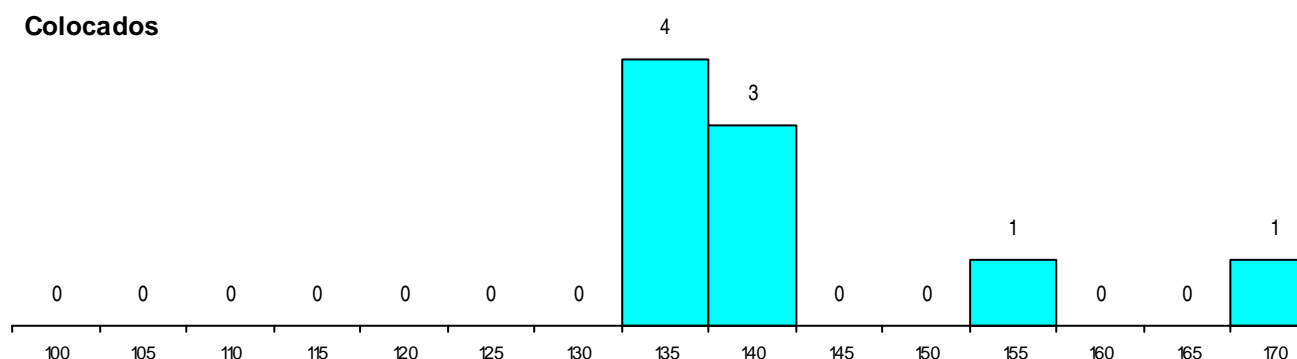

Estabelecimento: 1506 Universidade de Lisboa - Faculdade de Letras
Curso Superior: 8458 Estudos Gerais
Licenciatura

OPÇÃO CANDIDATURA

Opção	Cands. %	Cols. %
1ª	13 14	3 16
2ª	10 11	2 11
3ª	17 18	4 21
4ª	8 9	0 0
5ª	4 4	0 0
6ª	3 3	0 0
Total	55	9

ETAPA COLOCAÇÃO (contingente)

Etapa Colocação	Cands. %	Cols. %	Nota
17 Geral	55 59	9 47	134,5
Total	55	9	

DISTRITO/GAES DE CANDIDATURA

Distrito Origem	Cands. %	Cols. %
Lisboa	43 46	7 37
Setúbal	3 3	0 0
Santarém	3 3	1 5
Évora	2 2	0 0
Porto	1 1	0 0
Faro	1 1	1 5
Castelo Branco	1 1	0 0
Braga	1 1	0 0
Total	55	9

SEXO DOS CANDIDATOS

Sexo	Cands. %	Cols. %
Masc.	27 29	4 21
Femin.	28 30	5 26
Total	55	9

CURSO DO 12º ANO (15 mais frequentes)

Curso 12º ano	Cands. %	Cols. %
C62 Línguas e Humanidades	25 27	4 21
C60 Ciências e Tecnologias	13 14	3 16
C82 Recorrente - Línguas e Humanidade	5 5	0 0
C64 Artes Visuais	4 4	1 5
C61 Ciências Socioeconómicas	2 2	1 5
966 Cursos EFA, Formações Modulares,	1 1	0 0
P56 Técnico de Gestão e Programação	1 1	0 0
C81 Recorrente - Ciências Socioeconómi	1 1	0 0
C80 Recorrente - Ciências e Tecnologias	1 1	0 0
C70 Comunicação Audiovisual	1 1	0 0
970 Recorrente - Ciências e Tecnologias	1 1	0 0

MÉDIAS dos Colocados

Nota de candidatura	142,3
Prova de ingresso	138,7
Média do 12º ano	145,9
Média do 10º/11º ano	145,9

DISTRIBUIÇÕES DE NOTAS DE CANDIDATURA