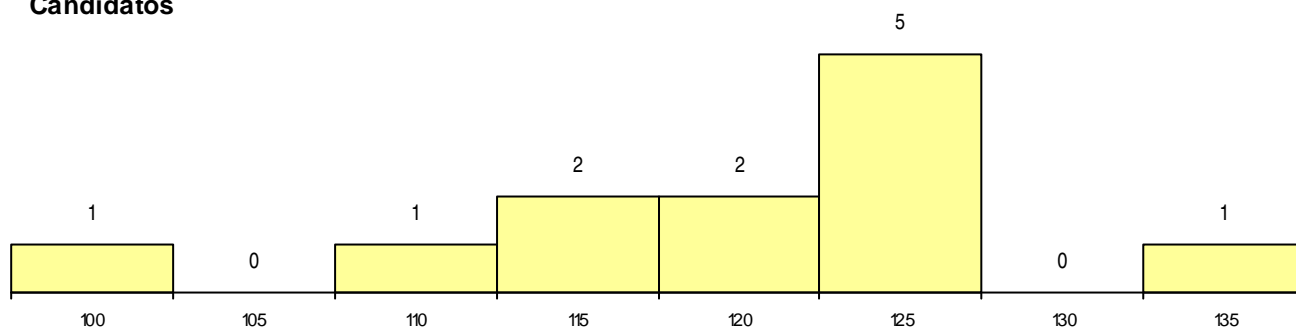

Estabelecimento: 0400 Universidade da Beira Interior
Curso Superior: 9205 Marketing
Licenciatura

OPÇÃO CANDIDATURA

Opção	Cands. %	Cols. %
1ª	2 5	1 17
2ª	5 11	1 17
3ª	2 5	1 17
4ª	3 7	1 17
Total	12	4

ETAPA COLOCAÇÃO (contingente)

Etapa Colocação	Cands. %	Cols. %	Nota
17 Geral	12 27	4 67	117,8
Total	12	4	

DISTRITO/GAES DE CANDIDATURA

Distrito Origem	Cands. %	Cols. %
Castelo Branco	7 16	2 33
Coimbra	2 5	1 17
Santarém	1 2	1 17
Évora	1 2	0 0
Braga	1 2	0 0
Total	12	4

SEXO DOS CANDIDATOS

Sexo	Cands. %	Cols. %
Masc.	8 18	3 50
Femin.	4 9	1 17
Total	12	4

CURSO DO 12º ANO (15 mais frequentes)

Curso 12º ano	Cands. %	Cols. %
C62 Línguas e Humanidades	4 9	2 33
C61 Ciências Socioeconómicas	3 7	2 33
966 Cursos EFA, Formações Modulares,	2 5	0 0
C60 Ciências e Tecnologias	2 5	0 0
C64 Artes Visuais	1 2	0 0

MÉDIAS dos Colocados

Nota de candidatura 122,5
Prova de ingresso 110,3
Média do 12º ano 129,0
Média do 10º/11º ano 129,0

DISTRIBUIÇÕES DE NOTAS DE CANDIDATURA

Candidatos