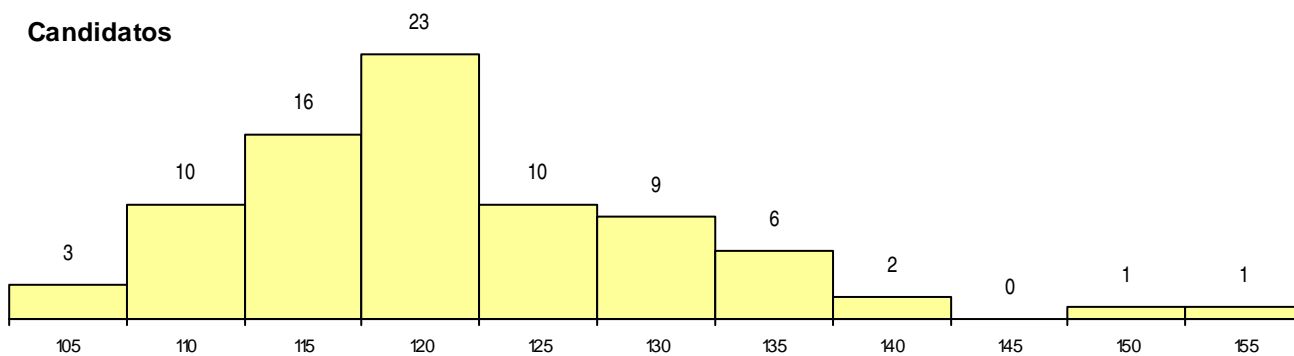

Estabelecimento: 6800 ISCTE - Instituto Universitário de Lisboa
Curso Superior: 9240 Sociologia
Licenciatura

OPÇÃO CANDIDATURA

Opção	Cands. %	Cols. %
1ª	17 12	2 11
2ª	19 13	0 0
3ª	15 10	3 16
4ª	14 10	0 0
5ª	12 8	0 0
6ª	4 3	0 0
Total	81	5

ETAPA COLOCAÇÃO (contingente)

Etapa Colocação	Cands. %	Cols. %	Nota
17 Geral	81 57	5 26	134,5
Total	81	5	

DISTRITO/GAES DE CANDIDATURA

Distrito Origem	Cands. %	Cols. %
Lisboa	63 44	5 26
Setúbal	7 5	0 0
Viseu	2 1	0 0
Santarém	2 1	0 0
Portalegre	2 1	0 0
R. A. Madeira	1 1	0 0
Évora	1 1	0 0
Coimbra	1 1	0 0
Castelo Branco	1 1	0 0
Bragança	1 1	0 0
Total	81	5

SEXO DOS CANDIDATOS

Sexo	Cands. %	Cols. %
Masc.	30 21	2 11
Femin.	51 36	3 16
Total	81	5

CURSO DO 12º ANO

Curso 12º ano	Cands. %	Cols. %
C62 Línguas e Humanidades	41 29	2 11
C60 Ciências e Tecnologias	15 10	1 5
C61 Ciências Socioeconómicas	6 4	2 11
966 Cursos EFA, Formações Modulares,	3 2	0 0
C82 Recorrente - Línguas e Humanidade	3 2	0 0
P56 Técnico de Gestão e Programação	2 1	0 0
P19 Técnico de Apoio Psicossocial	2 1	0 0
C81 Recorrente - Ciências Socioeconómi	2 1	0 0
P92 Técnico de Turismo Ambiental e Rur	1 1	0 0
P48 Técnico de Fotografia	1 1	0 0
P41 Técnico de Eletrónica e Telecomuni	1 1	0 0
C80 Recorrente - Ciências e Tecnologias	1 1	0 0
C71 Design de Comunicação	1 1	0 0
C70 Comunicação Audiovisual	1 1	0 0
A63 Humanidades - Via B	1 1	0 0

(15 mais frequentes)

MÉDIAS dos Colocados

Nota de candidatura	143,0
Prova de ingresso	145,2
Média do 12º ano	140,8
Média do 10º/11º ano	140,8

DISTRIBUIÇÕES DE NOTAS DE CANDIDATURA