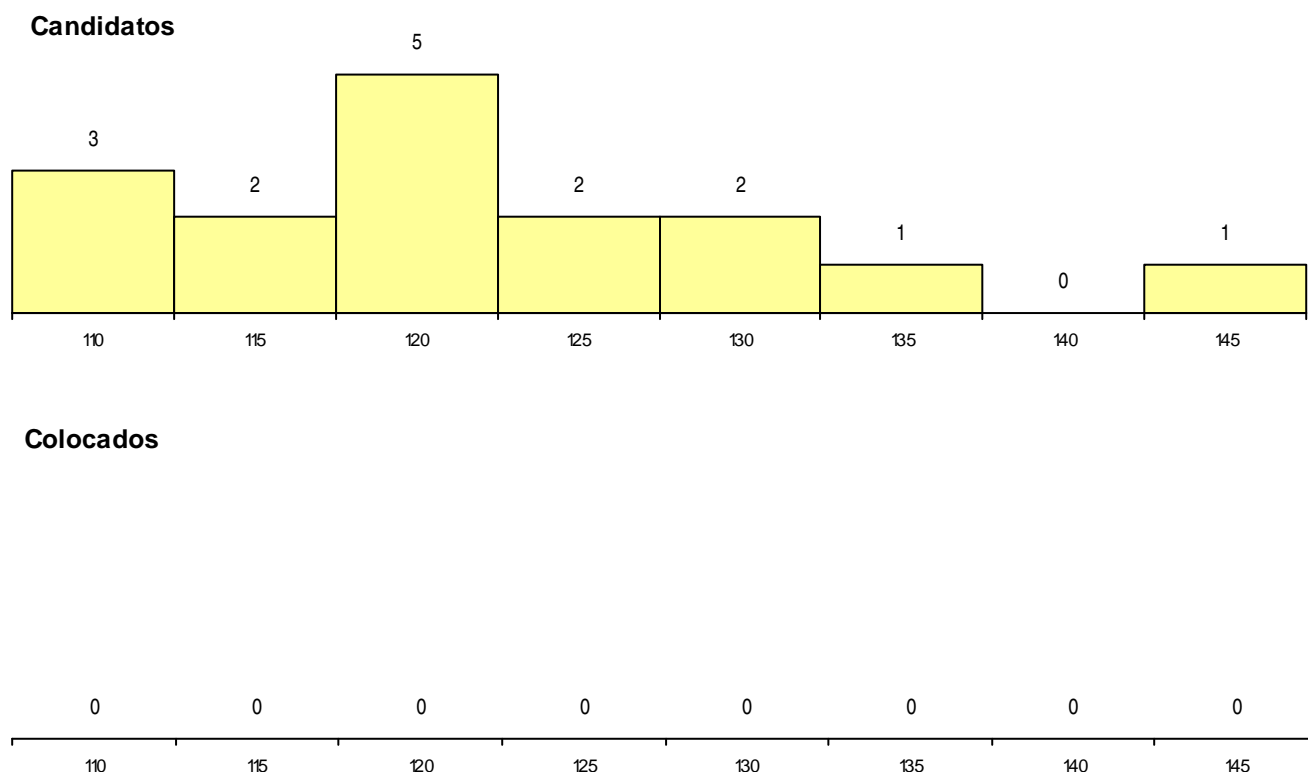

Estabelecimento: 1510 Universidade de Lisboa - Faculdade de Motricidade Humana
Curso Superior: 9753 Ergonomia
Licenciatura

OPÇÃO CANDIDATURA

Opção	Cands. %	Cols. %
1ª	2 3	0 0
2ª	8 11	0 0
3ª	2 3	0 0
4ª	1 1	0 0
5ª	2 3	0 0
6ª	1 1	0 0
Total	16	0

ETAPA COLOCAÇÃO (contingente)

Etapa Colocação	Cands. %	Cols. %	Nota
17 Geral	16 23	0 0	
Total	16	0	

DISTRITO/GAES DE CANDIDATURA

Distrito Origem	Cands. %	Cols. %
Lisboa	15 21	0 0
Leiria	1 1	0 0
Total	16	0

SEXO DOS CANDIDATOS

Sexo	Cands. %	Cols. %
Masc.	8 11	0 0
Femin.	8 11	0 0
Total	16	0

CURSO DO 12º ANO (15 mais frequentes)

Curso 12º ano	Cands. %	Cols. %
C60 Ciências e Tecnologias	12 17	0 0
940 Escolas estrangeiras em Portugal	1 1	0 0
R05 Técnico de Apoio à Gestão Desporti	1 1	0 0
C80 Recorrente - Ciências e Tecnologias	1 1	0 0
C61 Ciências Socioeconómicas	1 1	0 0

MÉDIAS dos Colocados

Nota de candidatura
Prova de ingresso
Média do 12º ano
Média do 10º/11º ano

DISTRIBUIÇÕES DE NOTAS DE CANDIDATURA