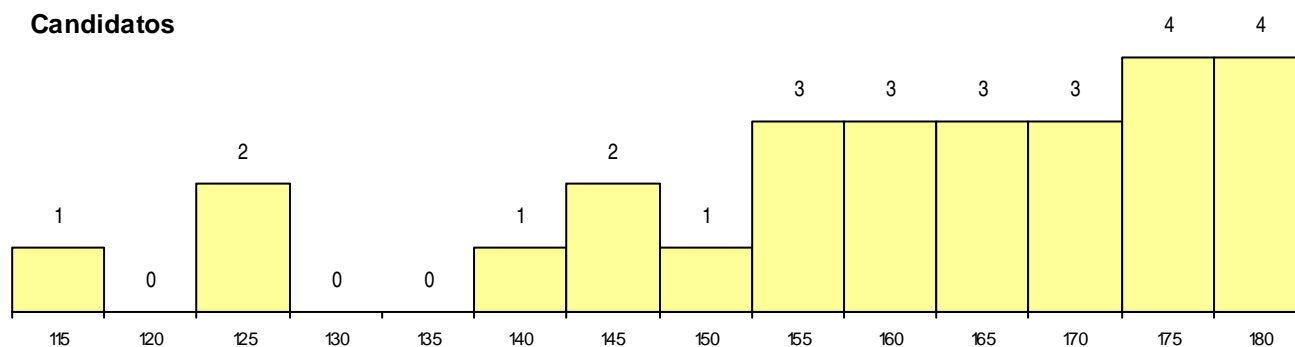

Estabelecimento: 1104 Universidade do Porto - Faculdade de Economia
Curso Superior: 9081 Economia
Licenciatura

OPÇÃO CANDIDATURA

Opção	Cands. %	Cols. %
1ª	15 8	0 0
2ª	8 4	0 0
3ª	1 1	0 0
5ª	2 1	0 0
6ª	1 1	0 0
Total	27	0

ETAPA COLOCAÇÃO (contingente)

Etapa Colocação	Cands. %	Cols. %	Nota
17 Geral	27 14	0 0	
Total	27	0	

DISTRITO/GAES DE CANDIDATURA

Distrito Origem	Cands. %	Cols. %
Porto	17 9	0 0
Braga	3 2	0 0
Bragança	2 1	0 0
Aveiro	2 1	0 0
Vila Real	1 1	0 0
Coimbra	1 1	0 0
Castelo Branco	1 1	0 0
Total	27	0

SEXO DOS CANDIDATOS

Sexo	Cands. %	Cols. %
Masc.	16 8	0 0
Femin.	11 6	0 0
Total	27	0

CURSO DO 12º ANO (15 mais frequentes)

Curso 12º ano	Cands. %	Cols. %
C61 Ciências Socioeconómicas	17 9	0 0
C60 Ciências e Tecnologias	8 4	0 0
P86 Técnico de Som	1 1	0 0
G22 Informática e Gestão (VT) (Portaria	1 1	0 0

MÉDIAS dos Colocados

Nota de candidatura
Prova de ingresso
Média do 12º ano
Média do 10º/11º ano

DISTRIBUIÇÕES DE NOTAS DE CANDIDATURA

Candidatos