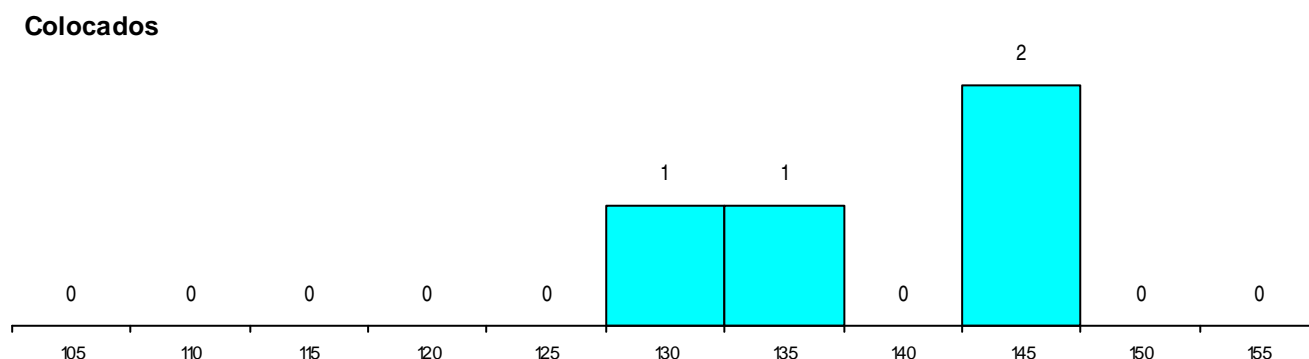

Estabelecimento: 1105 Universidade do Porto - Faculdade de Engenharia
Curso Superior: 9360 Engenharia Civil
Mestrado Integrado

OPÇÃO CANDIDATURA

Opção	Cands. %	Cols. %
1ª	14 15	2 18
2ª	6 7	1 9
3ª	4 4	1 9
4ª	1 1	0 0
5ª	5 5	0 0
6ª	3 3	0 0
Total	33	4

ETAPA COLOCAÇÃO (contingente)

Etapa Colocação	Cands. %	Cols. %	Nota
17 Geral	33 36	4 36	129,3
Total	33	4	

DISTRITO/GAES DE CANDIDATURA

Distrito Origem	Cands. %	Cols. %
Porto	24 26	4 36
Braga	4 4	0 0
Aveiro	2 2	0 0
Vila Real	1 1	0 0
Viana do Castelo	1 1	0 0
Lisboa	1 1	0 0
Total	33	4

SEXO DOS CANDIDATOS

Sexo	Cands. %	Cols. %
Masc.	27 30	2 18
Femin.	6 7	2 18
Total	33	4

CURSO DO 12º ANO (15 mais frequentes)

Curso 12º ano	Cands. %	Cols. %
C60 Ciências e Tecnologias	29 32	3 27
G13 Química, Ambiente e Qualidade (VC)	1 1	1 9
G32 Desenhador de Projetos - Arquitetura	1 1	0 0
G14 Animação Sócio Desportiva (VT) (P)	1 1	0 0
A09 Eletrónica e Telecomunicações (VC)	1 1	0 0

MÉDIAS dos Colocados

Nota de candidatura 137,9
Prova de ingresso 118,1
Média do 12º ano 157,5
Média do 10º/11º ano 157,5

DISTRIBUIÇÕES DE NOTAS DE CANDIDATURA