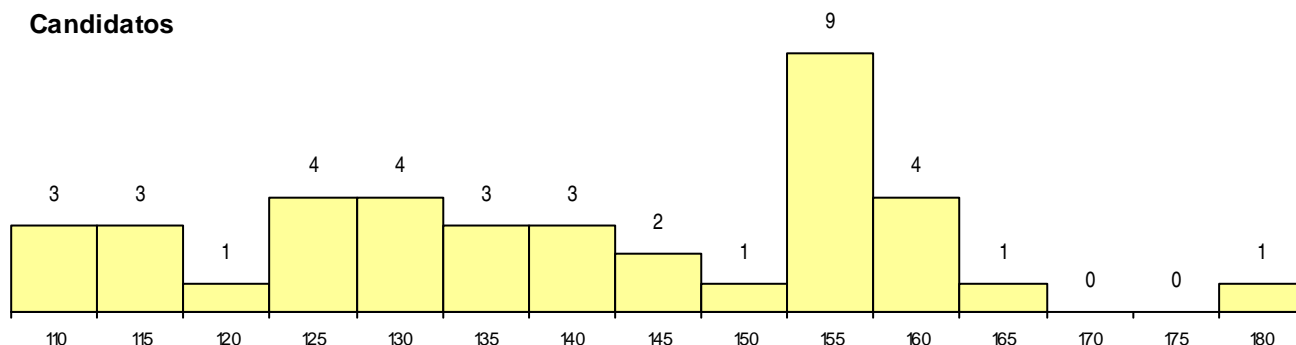

Estabelecimento: 1107 Universidade do Porto - Faculdade de Letras
Curso Superior: 9701 Ciências da Comunicação: Jornalismo, Assessoria, Multimédia
Licenciatura

OPÇÃO CANDIDATURA

Opção	Cands. %	Cols. %
1ª	16 9	3 33
2ª	8 5	1 11
3ª	8 5	0 0
4ª	3 2	0 0
5ª	4 2	0 0
Total	39	4

ETAPA COLOCAÇÃO (contingente)

Etapa Colocação	Cands. %	Cols. %	Nota
17 Geral	39 23	4 44	161,0
Total	39	4	

DISTRITO/GAES DE CANDIDATURA

Distrito Origem	Cands. %	Cols. %
Porto	28 16	3 33
Braga	5 3	0 0
R. A. Madeira	1 1	0 0
Vila Real	1 1	0 0
Viana do Castelo	1 1	0 0
Leiria	1 1	0 0
Bragança	1 1	1 11
Aveiro	1 1	0 0
Total	39	4

SEXO DOS CANDIDATOS

Sexo	Cands. %	Cols. %
Masc.	11 6	3 33
Femin.	28 16	1 11
Total	39	4

CURSO DO 12º ANO (15 mais frequentes)

Curso 12º ano	Cands. %	Cols. %
C62 Línguas e Humanidades	24 14	1 11
C60 Ciências e Tecnologias	7 4	3 33
C64 Artes Visuais	2 1	0 0
P39 Técnico de Design Gráfico	1 1	0 0
G29 Animação e Gestão Desportiva (Por	1 1	0 0
C82 Recorrente - Línguas e Humanidade	1 1	0 0
C73 Produção Artística	1 1	0 0
C70 Comunicação Audiovisual	1 1	0 0
C61 Ciências Socioeconómicas	1 1	0 0

MÉDIAS dos Colocados

Nota de candidatura	165,8
Prova de ingresso	169,3
Média do 12º ano	163,5
Média do 10º/11º ano	163,5

DISTRIBUIÇÕES DE NOTAS DE CANDIDATURA

Candidatos