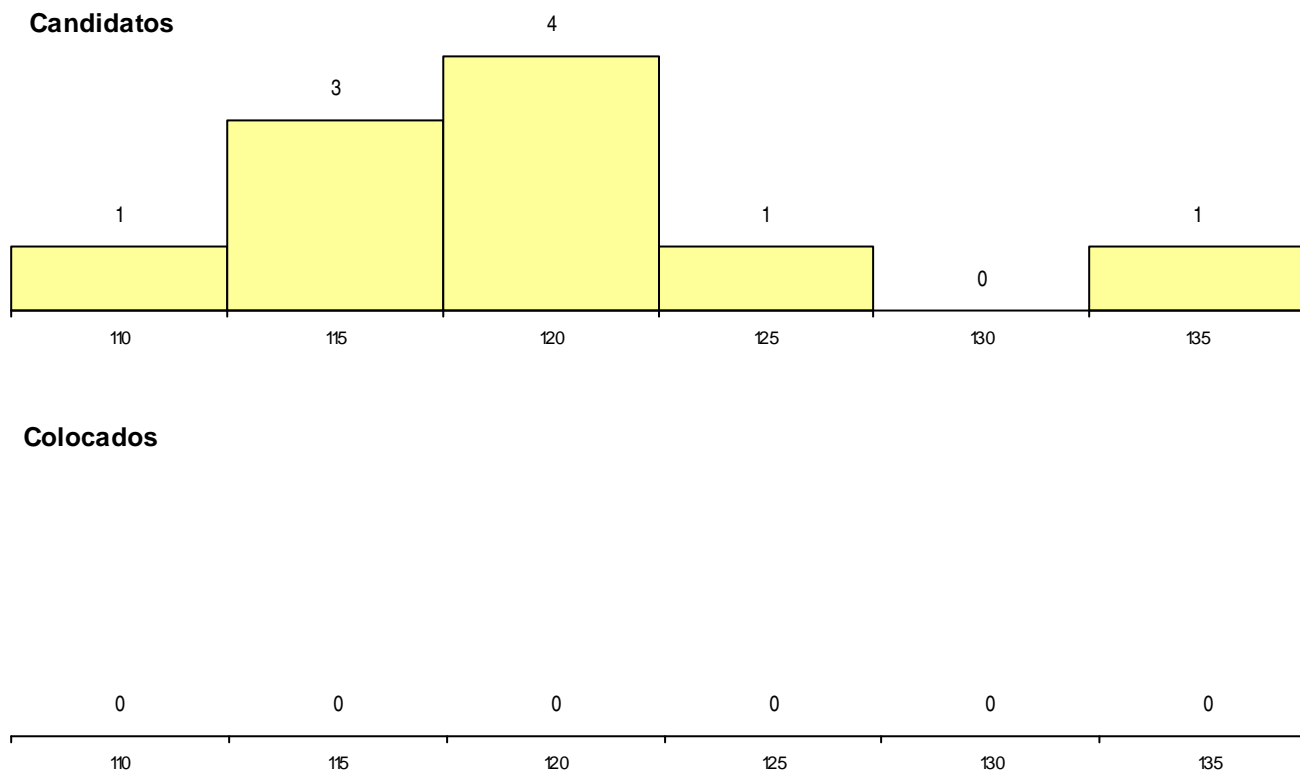

Estabelecimento: 3031 Instituto Politécnico do Cávado e do Ave - Escola Superior de Gestão
Curso Superior: 9990 Fiscalidade (regime pós-laboral)
Licenciatura

OPÇÃO CANDIDATURA

Opção	Cands. %	Cols. %
2ª	1 1	0 0
3ª	3 4	0 0
4ª	3 4	0 0
6ª	3 4	0 0
Total	10	0

ETAPA COLOCAÇÃO (contingente)

Etapa Colocação	Cands. %	Cols. %	Nota
17 Geral	10 13	0 0	
Total	10	0	

DISTRITO/GAES DE CANDIDATURA

Distrito Origem	Cands. %	Cols. %
Braga	9 12	0 0
Porto	1 1	0 0
Total	10	0

SEXO DOS CANDIDATOS

Sexo	Cands. %	Cols. %
Masc.	4 5	0 0
Femin.	6 8	0 0
Total	10	0

CURSO DO 12º ANO (15 mais frequentes)

Curso 12º ano	Cands. %	Cols. %
C62 Línguas e Humanidades	4 5	0 0
C61 Ciências Socioeconómicas	2 3	0 0
C60 Ciências e Tecnologias	2 3	0 0
P43 Técnico de Eletrónica, Automação e	1 1	0 0
P31 Técnico de Contabilidade	1 1	0 0

MÉDIAS dos Colocados

Nota de candidatura
Prova de ingresso
Média do 12º ano
Média do 10º/11º ano

DISTRIBUIÇÕES DE NOTAS DE CANDIDATURA