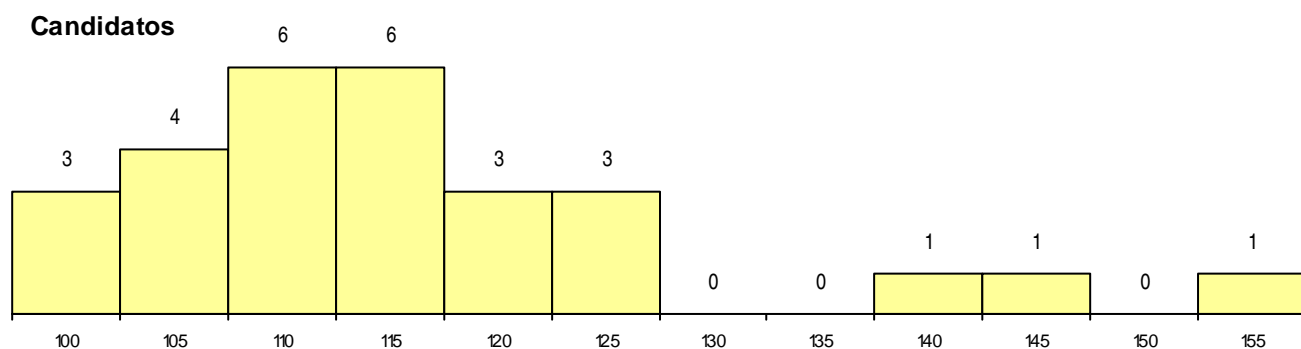

Estabelecimento: 3145 Instituto Politécnico de Santarém - Escola Superior de Desporto de Rio Maior
Curso Superior: 9808 Treino Desportivo
Licenciatura

OPÇÃO CANDIDATURA

Opção	Cands. %	Cols. %
1ª	9 10	2 12
2ª	7 8	1 6
3ª	7 8	0 0
4ª	4 4	0 0
5ª	1 1	0 0
Total	28	3

ETAPA COLOCAÇÃO (contingente)

Etapa Colocação	Cands. %	Cols. %	Nota
17 Geral	28 31	3 18	125,8
Total	28	3	

DISTRITO/GAES DE CANDIDATURA

Distrito Origem	Cands. %	Cols. %
Lisboa	7 8	1 6
Leiria	7 8	2 12
Santarém	4 4	0 0
Évora	3 3	0 0
Aveiro	2 2	0 0
R. A. Açores	1 1	0 0
Setúbal	1 1	0 0
Portalegre	1 1	0 0
Coimbra	1 1	0 0
Braga	1 1	0 0
Total	28	3

SEXO DOS CANDIDATOS

Sexo	Cands. %	Cols. %
Masc.	24 27	3 18
Femin.	4 4	0 0
Total	28	3

CURSO DO 12º ANO (15 mais frequentes)

Curso 12º ano	Cands. %	Cols. %
C62 Línguas e Humanidades	7 8	0 0
C60 Ciências e Tecnologias	5 6	2 12
R05 Técnico de Apoio à Gestão Desporti	5 6	1 6
C80 Recorrente - Ciências e Tecnologias	4 4	0 0
966 Cursos EFA, Formações Modulares,	1 1	0 0
P91 Técnico de Turismo	1 1	0 0
P81 Técnico de Restauração	1 1	0 0
P43 Técnico de Eletrónica, Automação e	1 1	0 0
C64 Artes Visuais	1 1	0 0
C61 Ciências Socioeconómicas	1 1	0 0
089 Desporto (DL 74/2004)	1 1	0 0

MÉDIAS dos Colocados

Nota de candidatura	141,9
Prova de ingresso	137,7
Média do 12º ano	144,7
Média do 10º/11º ano	144,7

DISTRIBUIÇÕES DE NOTAS DE CANDIDATURA