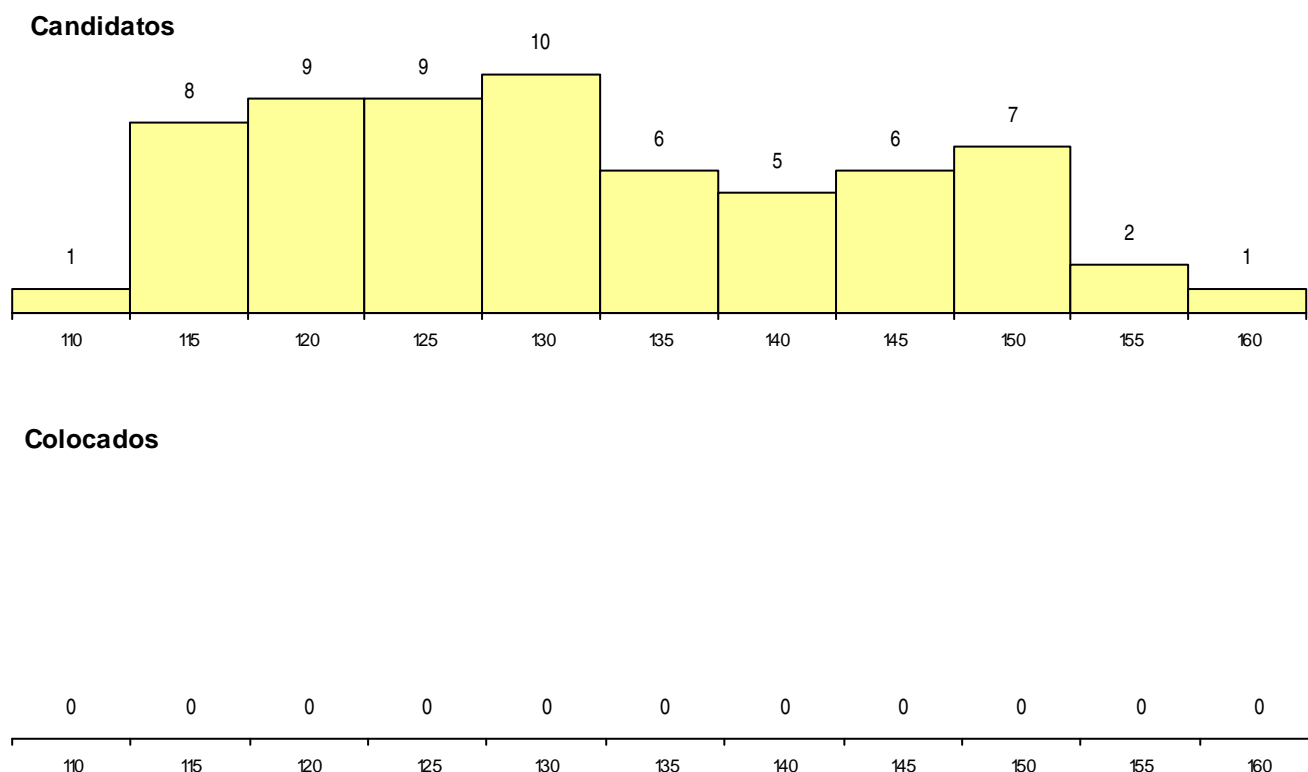

Estabelecimento: 0903 Universidade Nova de Lisboa - Faculdade de Ciências e Tecnologia
Curso Superior: G005 Engenharia Informática
Mestrado Integrado

OPÇÃO CANDIDATURA

Opção	Cands. %	Cols. %
1ª	24 12	0 0
2ª	14 7	0 0
3ª	7 3	0 0
4ª	11 5	0 0
5ª	6 3	0 0
6ª	2 1	0 0
Total	64	0

ETAPA COLOCAÇÃO (contingente)

Etapa Colocação	Cands. %	Cols. %	Nota
17 Geral	64 31	0 0	
Total	64	0	

DISTRITO/GAES DE CANDIDATURA

Distrito Origem	Cands. %	Cols. %
Lisboa	48 23	0 0
Setúbal	7 3	0 0
Santarém	2 1	0 0
Leiria	2 1	0 0
Viana do Castelo	1 0	0 0
Portalegre	1 0	0 0
Évora	1 0	0 0
Coimbra	1 0	0 0
Beja	1 0	0 0
Total	64	0

SEXO DOS CANDIDATOS

Sexo	Cands. %	Cols. %
Masc.	59 28	0 0
Femin.	5 2	0 0
Total	64	0

CURSO DO 12º ANO (15 mais frequentes)

Curso 12º ano	Cands. %	Cols. %
C60 Ciências e Tecnologias	53 25	0 0
C61 Ciências Socioeconómicas	5 2	0 0
P56 Técnico de Gestão e Programação	3 1	0 0
C80 Recorrente - Ciências e Tecnologias	2 1	0 0
P44 Técnico de Eletrónica, Automação e	1 0	0 0

MÉDIAS dos Colocados

Nota de candidatura
Prova de ingresso
Média do 12º ano
Média do 10º/11º ano

DISTRIBUIÇÕES DE NOTAS DE CANDIDATURA