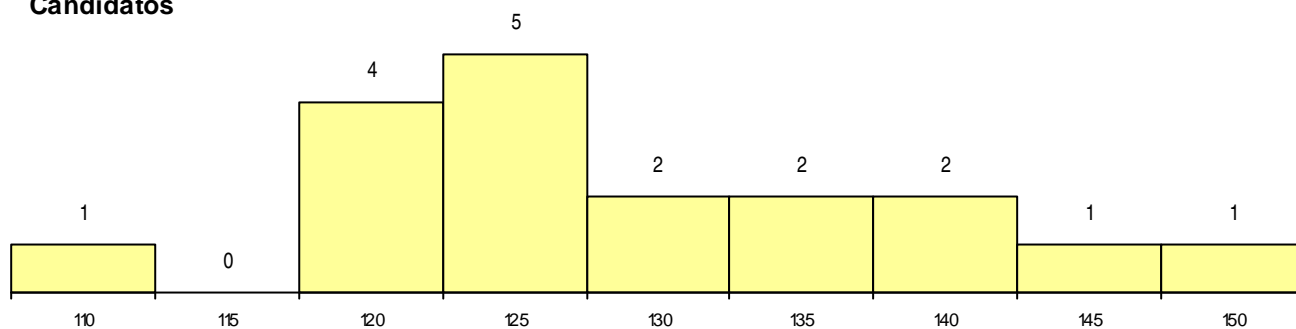

Estabelecimento: 3033 Instituto Politécnico do Cávado e do Ave - Escola Superior de Design
Curso Superior: 9470 Design Gráfico
Licenciatura

OPÇÃO CANDIDATURA

Opção	Cands. %	Cols. %
1ª	7 6	0 0
2ª	7 6	0 0
3ª	3 3	0 0
4ª	1 1	0 0
Total	18	0

ETAPA COLOCAÇÃO (contingente)

Etapa Colocação	Cands. %	Cols. %	Nota
17 Geral	18 16	0 0	
Total	18	0	

DISTRITO/GAES DE CANDIDATURA

Distrito Origem	Cands. %	Cols. %
Braga	9 8	0 0
Porto	7 6	0 0
Viana do Castelo	1 1	0 0
Aveiro	1 1	0 0
Total	18	0

SEXO DOS CANDIDATOS

Sexo	Cands. %	Cols. %
Masc.	8 7	0 0
Femin.	10 9	0 0
Total	18	0

CURSO DO 12º ANO (15 mais frequentes)

Curso 12º ano	Cands. %	Cols. %
C64 Artes Visuais	9 8	0 0
C71 Design de Comunicação	3 3	0 0
P39 Técnico de Design Gráfico	1 1	0 0
P37 Técnico de Design	1 1	0 0
P36 Técnico de Desenho Digital 3D	1 1	0 0
P14 Técnico de Multimédia	1 1	0 0
G15 Artes Gráficas (VT) (Portaria n.º 260	1 1	0 0
C70 Comunicação Audiovisual	1 1	0 0

MÉDIAS dos Colocados

Nota de candidatura
Prova de ingresso
Média do 12º ano
Média do 10º/11º ano

DISTRIBUIÇÕES DE NOTAS DE CANDIDATURA

Candidatos

Colocados