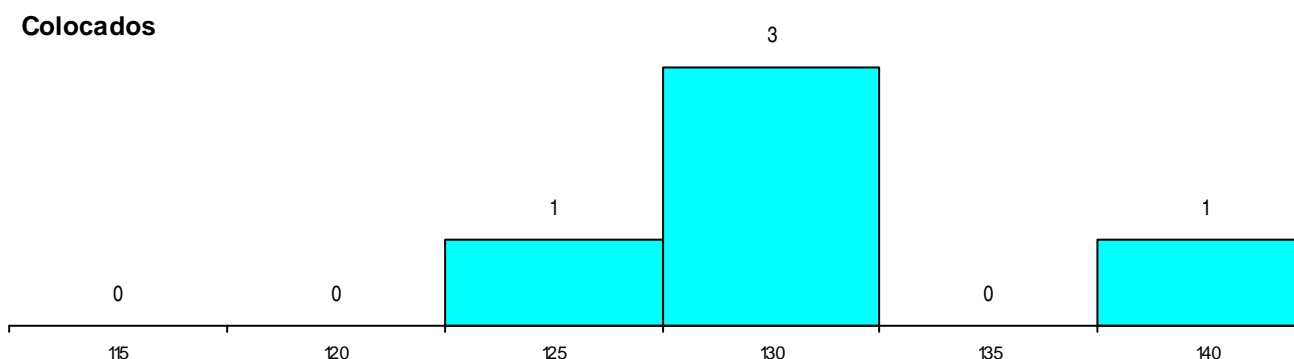

Estabelecimento: 1204 Universidade de Trás-os-Montes e Alto Douro - Escola de Ciências da Vida e do Ambiente
Curso Superior: 9761 Genética e Biotecnologia
Licenciatura

OPÇÃO CANDIDATURA

Opção	Cands. %	Cols. %
1ª	1 2	1 10
2ª	2 4	2 20
3ª	2 4	0 0
4ª	1 2	1 10
6ª	1 2	1 10
Total	7	5

ETAPA COLOCAÇÃO (contingente)

Etapa Colocação	Cands. %	Cols. %	Nota
17 Geral	7 13	5 50	126,5
Total	7	5	

DISTRITO/GAES DE CANDIDATURA

Distrito Origem	Cands. %	Cols. %
Porto	3 5	2 20
Braga	2 4	1 10
Setúbal	1 2	1 10
Aveiro	1 2	1 10
Total	7	5

SEXO DOS CANDIDATOS

Sexo	Cands. %	Cols. %
Masc.	3 5	1 10
Femin.	4 7	4 40
Total	7	5

CURSO DO 12º ANO (15 mais frequentes)

Curso 12º ano	Cands. %	Cols. %
C60 Ciências e Tecnologias	6 11	5 50
C80 Recorrente - Ciências e Tecnologias	1 2	0 0

MÉDIAS dos Colocados

Nota de candidatura 131,0
Prova de ingresso 118,0
Média do 12º ano 138,0
Média do 10º/11º ano 138,0

DISTRIBUIÇÕES DE NOTAS DE CANDIDATURA