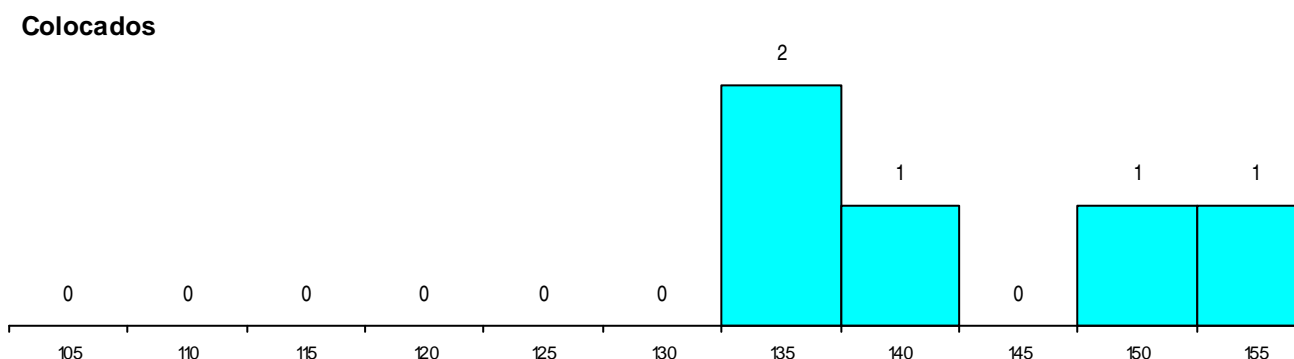

Estabelecimento: 6800 ISCTE - Instituto Universitário de Lisboa
Curso Superior: 9240 Sociologia
Licenciatura

OPÇÃO CANDIDATURA

Opção	Cands. %	Cols. %
1ª	17 12	2 11
2ª	19 13	0 0
3ª	15 10	3 16
4ª	14 10	0 0
5ª	12 8	0 0
6ª	4 3	0 0
Total	81	5

ETAPA COLOCAÇÃO (contingente)

Etapa Colocação	Cands. %	Cols. %	Nota
17 Geral	81 57	5 26	134,5
Total	81	5	

DISTRITO/GAES DE CANDIDATURA

Distrito Origem	Cands. %	Cols. %
Lisboa	63 44	5 26
Setúbal	7 5	0 0
Viseu	2 1	0 0
Santarém	2 1	0 0
Portalegre	2 1	0 0
R. A. Madeira	1 1	0 0
Évora	1 1	0 0
Coimbra	1 1	0 0
Castelo Branco	1 1	0 0
Bragança	1 1	0 0
Total	81	5

SEXO DOS CANDIDATOS

Sexo	Cands. %	Cols. %
Masc.	30 21	2 11
Femin.	51 36	3 16
Total	81	5

CURSO DO 12º ANO

Curso 12º ano	Cands. %	Cols. %
C62 Línguas e Humanidades	41 29	2 11
C60 Ciências e Tecnologias	15 10	1 5
C61 Ciências Socioeconómicas	6 4	2 11
966 Cursos EFA, Formações Modulares,	3 2	0 0
C82 Recorrente - Línguas e Humanidade	3 2	0 0
P56 Técnico de Gestão e Programação	2 1	0 0
P19 Técnico de Apoio Psicossocial	2 1	0 0
C81 Recorrente - Ciências Socioeconómi	2 1	0 0
P92 Técnico de Turismo Ambiental e Rur	1 1	0 0
P48 Técnico de Fotografia	1 1	0 0
P41 Técnico de Eletrónica e Telecomuni	1 1	0 0
C80 Recorrente - Ciências e Tecnologias	1 1	0 0
C71 Design de Comunicação	1 1	0 0
C70 Comunicação Audiovisual	1 1	0 0
A63 Humanidades - Via B	1 1	0 0

(15 mais frequentes)

MÉDIAS dos Colocados

Nota de candidatura	143,0
Prova de ingresso	145,2
Média do 12º ano	140,8
Média do 10º/11º ano	140,8

DISTRIBUIÇÕES DE NOTAS DE CANDIDATURA