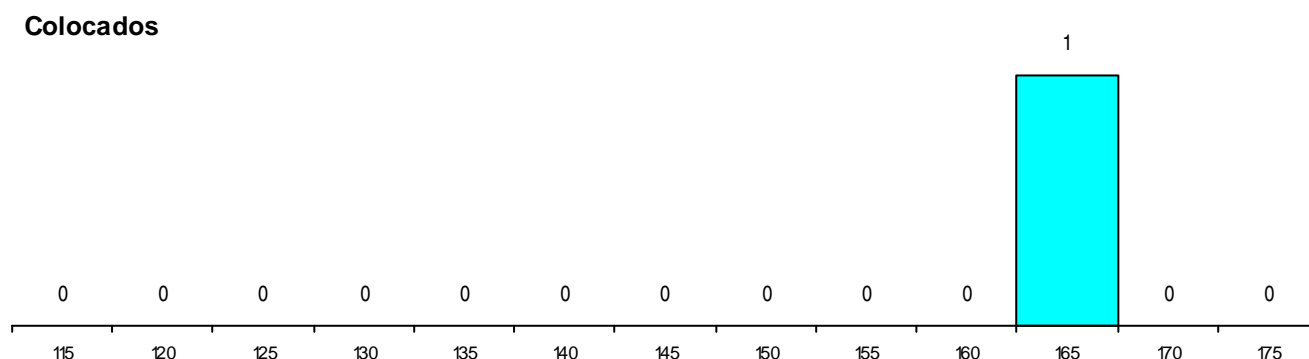

MÉDIAS dos Colocados

Nota de candidatura 163,4
 Prova de ingresso 167,0
 Média do 12º ano 161,0
 Média do 10º/11º ano 161,0

DISTRIBUIÇÕES DE NOTAS DE CANDIDATURA

Estabelecimento: 1000 Universidade do Minho
Curso Superior: 9006 Arqueologia
 Licenciatura