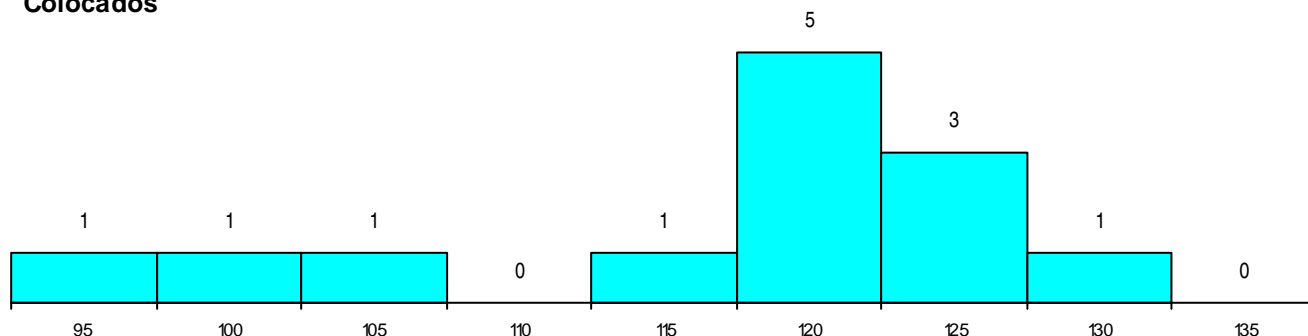

MÉDIAS dos Colocados

Nota de candidatura 117,3
 Prova de ingresso 105,9
 Média do 12º ano 123,5
 Média do 10º/11º ano 123,5

DISTRIBUIÇÕES DE NOTAS DE CANDIDATURA

Candidatos

Colocados

Estabelecimento: 7015 Instituto Politécnico de Bragança - Escola Superior de Saúde de Bragança
Curso Superior: 9549 Farmácia
Licenciatura