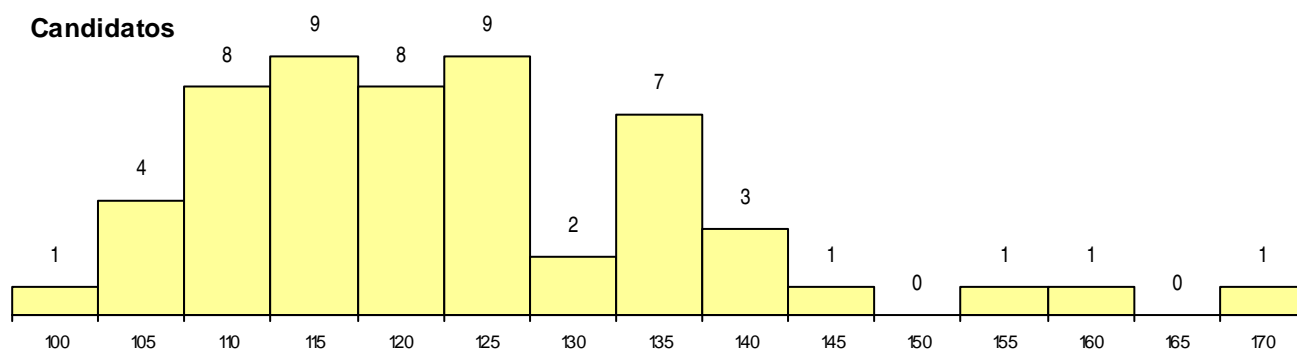

Estabelecimento: 1506 Universidade de Lisboa - Faculdade de Letras
Curso Superior: 8458 Estudos Gerais
Licenciatura

OPÇÃO CANDIDATURA

Opção	Cands. %	Cols. %
1ª	13 14	3 16
2ª	10 11	2 11
3ª	17 18	4 21
4ª	8 9	0 0
5ª	4 4	0 0
6ª	3 3	0 0
Total	55	9

ETAPA COLOCAÇÃO (contingente)

Etapa Colocação	Cands. %	Cols. %	Nota
17 Geral	55 59	9 47	134,5
Total	55	9	

DISTRITO/GAES DE CANDIDATURA

Distrito Origem	Cands. %	Cols. %
Lisboa	43 46	7 37
Setúbal	3 3	0 0
Santarém	3 3	1 5
Évora	2 2	0 0
Porto	1 1	0 0
Faro	1 1	1 5
Castelo Branco	1 1	0 0
Braga	1 1	0 0
Total	55	9

SEXO DOS CANDIDATOS

Sexo	Cands. %	Cols. %
Masc.	27 29	4 21
Femin.	28 30	5 26
Total	55	9

CURSO DO 12º ANO (15 mais frequentes)

Curso 12º ano	Cands. %	Cols. %
C62 Línguas e Humanidades	25 27	4 21
C60 Ciências e Tecnologias	13 14	3 16
C82 Recorrente - Línguas e Humanidade	5 5	0 0
C64 Artes Visuais	4 4	1 5
C61 Ciências Socioeconómicas	2 2	1 5
966 Cursos EFA, Formações Modulares,	1 1	0 0
P56 Técnico de Gestão e Programação	1 1	0 0
C81 Recorrente - Ciências Socioeconómi	1 1	0 0
C80 Recorrente - Ciências e Tecnologias	1 1	0 0
C70 Comunicação Audiovisual	1 1	0 0
970 Recorrente - Ciências e Tecnologias	1 1	0 0

MÉDIAS dos Colocados

Nota de candidatura	142,3
Prova de ingresso	138,7
Média do 12º ano	145,9
Média do 10º/11º ano	145,9

DISTRIBUIÇÕES DE NOTAS DE CANDIDATURA