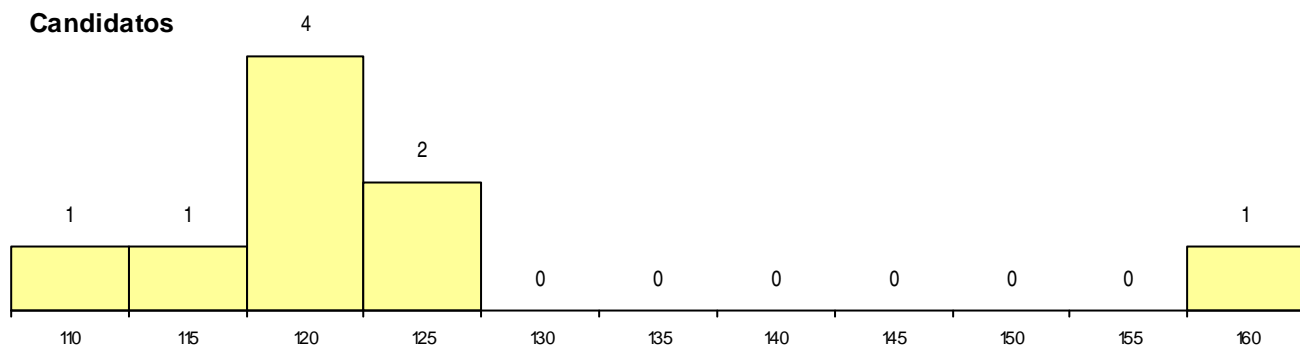

MÉDIAS dos Colocados

Nota de candidatura 160,3
 Prova de ingresso 152,0
 Média do 12º ano 167,0
 Média do 10º/11º ano 167,0

DISTRIBUIÇÕES DE NOTAS DE CANDIDATURA

Estabelecimento: 1300 Universidade da Madeira
Curso Superior: 9736 Educação Física e Desporto
Licenciatura