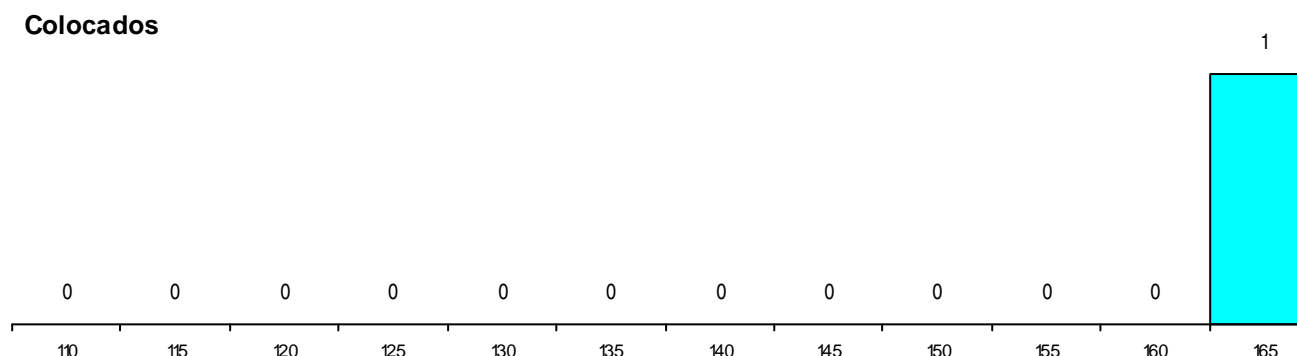

Estabelecimento: 0903 Universidade Nova de Lisboa - Faculdade de Ciências e Tecnologia
Curso Superior: 9209 Matemática
Licenciatura

OPÇÃO CANDIDATURA

Opção	Cands. %	Cols. %
1ª	6 15	1 50
2ª	4 10	0 0
3ª	1 3	0 0
4ª	5 13	0 0
6ª	3 8	0 0
Total	19	1

ETAPA COLOCAÇÃO (contingente)

Etapa Colocação	Cands. %	Cols. %	Nota
17 Geral	19 48	1 50	162,8
Total	19	1	

DISTRITO/GAES DE CANDIDATURA

Distrito Origem	Cands. %	Cols. %
Lisboa	14 35	1 50
Setúbal	2 5	0 0
R. A. Açores	1 3	0 0
Leiria	1 3	0 0
Braga	1 3	0 0
Total	19	1

SEXO DOS CANDIDATOS

Sexo	Cands. %	Cols. %
Masc.	14 35	1 50
Femin.	5 13	0 0
Total	19	1

CURSO DO 12º ANO

(15 mais frequentes)

Curso 12º ano	Cands. %	Cols. %
C60 Ciências e Tecnologias	16 40	1 50
C61 Ciências Socioeconómicas	2 5	0 0
P86 Técnico de Som	1 3	0 0

MÉDIAS dos Colocados

Nota de candidatura 162,8
Prova de ingresso 185,0
Média do 12º ano 148,0
Média do 10º/11º ano 148,0

DISTRIBUIÇÕES DE NOTAS DE CANDIDATURA