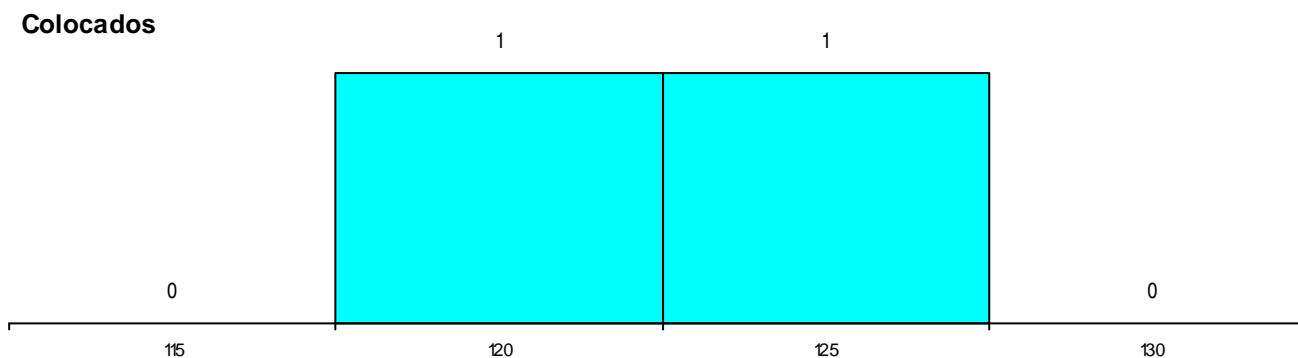

Estabelecimento: 3012 Universidade de Aveiro - Escola Superior de Tecnologia e Gestão de Águeda
Curso Superior: 8405 Gestão da Qualidade
Licenciatura

OPÇÃO CANDIDATURA

Opção	Cands. %	Cols. %
1ª	1 4	1 20
2ª	2 8	1 20
3ª	3 12	0 0
Total	6	2

ETAPA COLOCAÇÃO (contingente)

Etapa Colocação	Cands. %	Cols. %	Nota
17 Geral	6 23	2 40	119,3
Total	6	2	

DISTRITO/GAES DE CANDIDATURA

Distrito Origem	Cands. %	Cols. %
Porto	2 8	1 20
Aveiro	2 8	0 0
Vila Real	1 4	1 20
Braga	1 4	0 0
Total	6	2

SEXO DOS CANDIDATOS

Sexo	Cands. %	Cols. %
Masc.	3 12	1 20
Femin.	3 12	1 20
Total	6	2

CURSO DO 12º ANO (15 mais frequentes)

Curso 12º ano	Cands. %	Cols. %
C60 Ciências e Tecnologias	4 15	1 20
C81 Recorrente - Ciências Socioeconómi	1 4	1 20
C62 Línguas e Humanidades	1 4	0 0

MÉDIAS dos Colocados

Nota de candidatura	121,0
Prova de ingresso	110,5
Média do 12º ano	126,5
Média do 10º/11º ano	126,5

DISTRIBUIÇÕES DE NOTAS DE CANDIDATURA