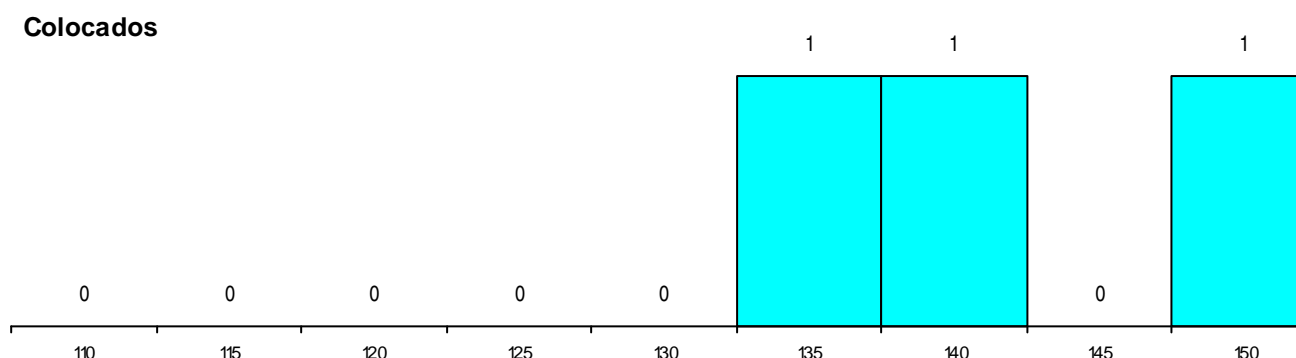

Estabelecimento: 0300 Universidade de Aveiro
Curso Superior: 9254 Turismo
Licenciatura

OPÇÃO CANDIDATURA

Opção	Cands. %	Cols. %
1ª	5 14	2 33
2ª	2 6	0 0
3ª	4 11	1 17
4ª	1 3	0 0
5ª	1 3	0 0
Total	13	3

ETAPA COLOCAÇÃO (contingente)

Etapa Colocação	Cands. %	Cols. %	Nota
17 Geral	13 37	3 50	134,4
Total	13	3	

DISTRITO/GAES DE CANDIDATURA

Distrito Origem	Cands. %	Cols. %
Aveiro	7 20	2 33
Porto	3 9	1 17
Vila Real	1 3	0 0
Guarda	1 3	0 0
Coimbra	1 3	0 0
Total	13	3

SEXO DOS CANDIDATOS

Sexo	Cands. %	Cols. %
Masc.	9 26	2 33
Femin.	4 11	1 17
Total	13	3

CURSO DO 12º ANO (15 mais frequentes)

Curso 12º ano	Cands. %	Cols. %
C62 Línguas e Humanidades	11 31	3 50
P77 Técnico de Receção	1 3	0 0
P59 Técnico de Informática de Gestão	1 3	0 0

MÉDIAS dos Colocados

Nota de candidatura 141,7
Prova de ingresso 142,7
Média do 12º ano 141,0
Média do 10º/11º ano 141,0

DISTRIBUIÇÕES DE NOTAS DE CANDIDATURA