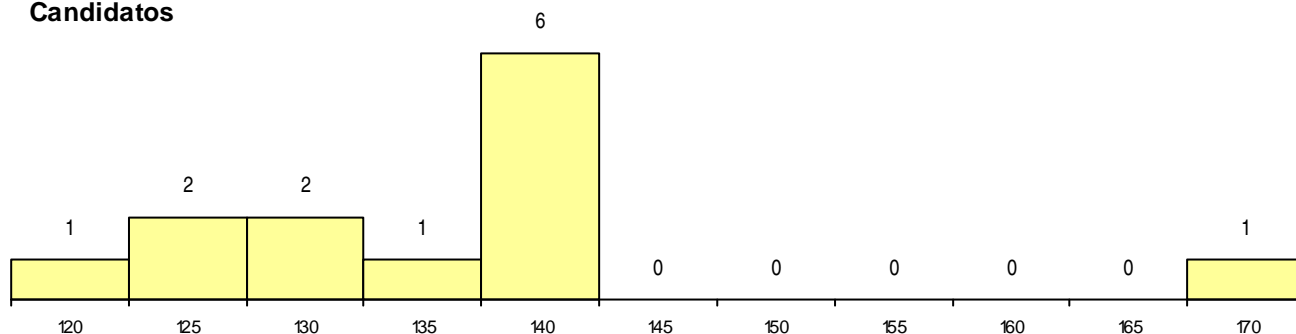

Estabelecimento: 0501 Universidade de Coimbra - Faculdade de Ciências e Tecnologia
Curso Superior: 9369 Engenharia Mecânica
Mestrado Integrado

OPÇÃO CANDIDATURA

Opção	Cands. %	Cols. %
1ª	6 6	1 14
2ª	2 2	0 0
3ª	3 3	0 0
4ª	1 1	0 0
6ª	1 1	0 0
Total	13	1

ETAPA COLOCAÇÃO (contingente)

Etapa Colocação	Cands. %	Cols. %	Nota
17 Geral	13 14	1 14	141,3
Total	13	1	

DISTRITO/GAES DE CANDIDATURA

Distrito Origem	Cands. %	Cols. %
Coimbra	3 3	0 0
Leiria	2 2	0 0
Viseu	1 1	1 14
Viana do Castelo	1 1	0 0
Setúbal	1 1	0 0
Portalegre	1 1	0 0
Lisboa	1 1	0 0
Faro	1 1	0 0
Braga	1 1	0 0
Aveiro	1 1	0 0
Total	13	1

SEXO DOS CANDIDATOS

Sexo	Cands. %	Cols. %
Masc.	13 14	1 14
Total	13	1

CURSO DO 12º ANO

Curso 12º ano	Cands. %	Cols. %
C60 Ciências e Tecnologias	13 14	1 14

(15 mais frequentes)

MÉDIAS dos Colocados

Nota de candidatura 141,3
Prova de ingresso 110,5
Média do 12º ano 172,0
Média do 10º/11º ano 172,0

DISTRIBUIÇÕES DE NOTAS DE CANDIDATURA

Candidatos