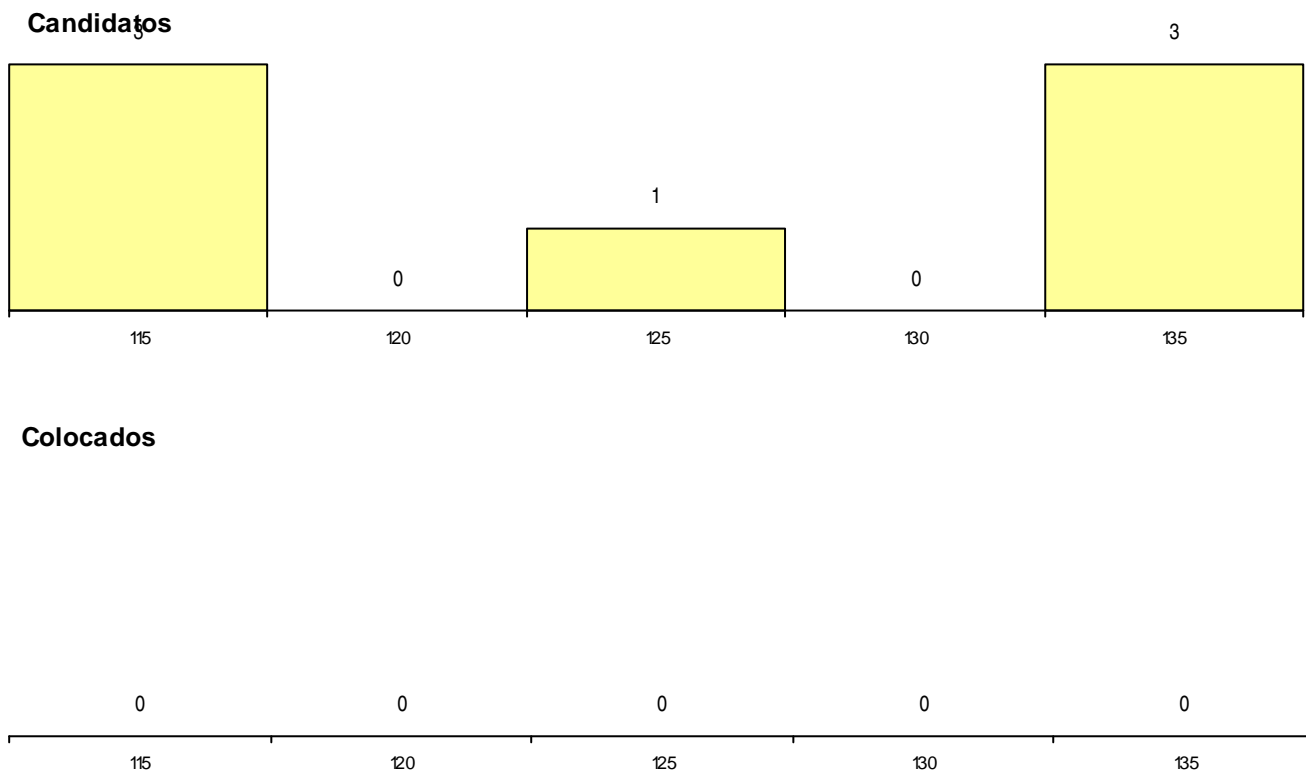

Estabelecimento: 3138 Instituto Politécnico do Porto - Escola Superior de Tecnologia e Gestão
Curso Superior: 8097 Ciências Empresariais (regime pós-laboral)
Licenciatura

OPÇÃO CANDIDATURA

Opção	Cands. %	Cols. %
2ª	1 1	0 0
4ª	3 4	0 0
5ª	2 2	0 0
6ª	1 1	0 0
Total	7	0

ETAPA COLOCAÇÃO (contingente)

Etapa Colocação	Cands. %	Cols. %	Nota
17 Geral	7 8	0 0	
Total	7	0	

DISTRITO/GAES DE CANDIDATURA

Distrito Origem	Cands. %	Cols. %
Porto	4 5	0 0
Braga	3 4	0 0
Total	7	0

SEXO DOS CANDIDATOS

Sexo	Cands. %	Cols. %
Masc.	2 2	0 0
Femin.	5 6	0 0
Total	7	0

CURSO DO 12º ANO (15 mais frequentes)

Curso 12º ano	Cands. %	Cols. %
C62 Línguas e Humanidades	3 4	0 0
P51 Técnico de Gestão	1 1	0 0
P14 Técnico de Multimédia	1 1	0 0
C80 Recorrente - Ciências e Tecnologias	1 1	0 0
C60 Ciências e Tecnologias	1 1	0 0

MÉDIAS dos Colocados

Nota de candidatura
Prova de ingresso
Média do 12º ano
Média do 10º/11º ano

DISTRIBUIÇÕES DE NOTAS DE CANDIDATURA