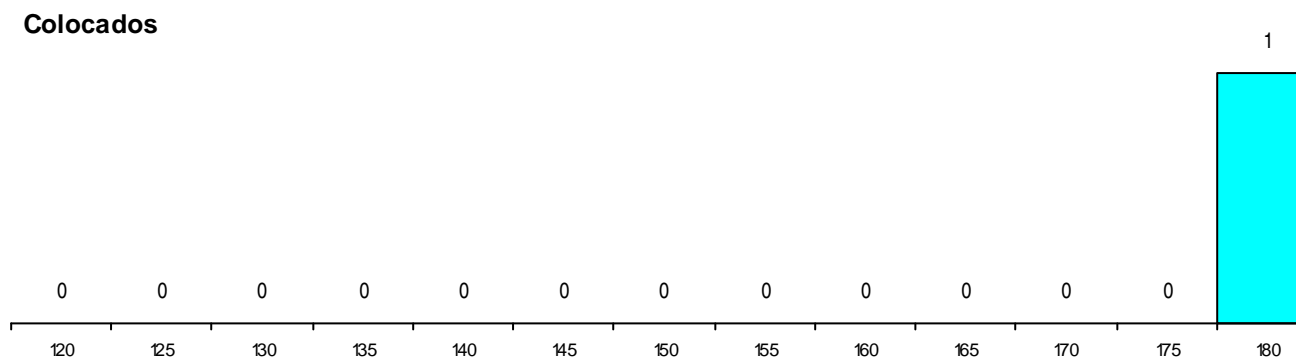

Estabelecimento: 3135 Instituto Politécnico do Porto - Instituto Superior de Engenharia do Porto
Curso Superior: 9123 Engenharia Mecânica
Licenciatura

OPÇÃO CANDIDATURA

Opção	Cands. %	Cols. %
1ª	8 8	1 11
2ª	8 8	0 0
3ª	2 2	0 0
Total	18	1

ETAPA COLOCAÇÃO (contingente)

Etapa Colocação	Cands. %	Cols. %	Nota
17 Geral	18 19	1 11	178,3
Total	18	1	

DISTRITO/GAES DE CANDIDATURA

Distrito Origem	Cands. %	Cols. %
Porto	11 12	0 0
Braga	3 3	0 0
Aveiro	2 2	1 11
Viseu	1 1	0 0
Lisboa	1 1	0 0
Total	18	1

SEXO DOS CANDIDATOS

Sexo	Cands. %	Cols. %
Masc.	17 18	1 11
Femin.	1 1	0 0
Total	18	1

CURSO DO 12º ANO (15 mais frequentes)

Curso 12º ano	Cands. %	Cols. %
C60 Ciências e Tecnologias	17 18	1 11
G13 Química, Ambiente e Qualidade (VC	1 1	0 0

MÉDIAS dos Colocados

Nota de candidatura 178,3
Prova de ingresso 164,0
Média do 12º ano 186,0
Média do 10º/11º ano 186,0

DISTRIBUIÇÕES DE NOTAS DE CANDIDATURA