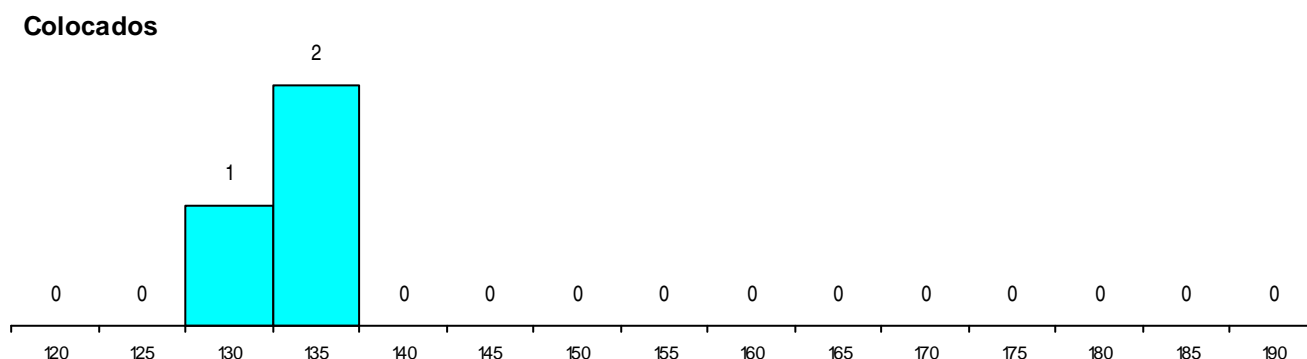

Estabelecimento: 0604 Universidade de Évora - Escola de Ciências Sociais
Curso Superior: 9229 Relações Internacionais
Licenciatura

OPÇÃO CANDIDATURA

Opção	Cands. %	Cols. %
1ª	4 6	2 33
2ª	3 4	0 0
3ª	2 3	0 0
4ª	1 1	1 17
5ª	2 3	0 0
6ª	2 3	0 0
Total	14	3

ETAPA COLOCAÇÃO (contingente)

Etapa Colocação	Cands. %	Cols. %	Nota
17 Geral	14 19	3 50	129,4
Total	14	3	

DISTRITO/GAES DE CANDIDATURA

Distrito Origem	Cands. %	Cols. %
Setúbal	3 4	1 17
Lisboa	3 4	1 17
Évora	3 4	1 17
Santarém	1 1	0 0
Portalegre	1 1	0 0
Leiria	1 1	0 0
Coimbra	1 1	0 0
Aveiro	1 1	0 0
Total	14	3

SEXO DOS CANDIDATOS

Sexo	Cands. %	Cols. %
Masc.	4 6	1 17
Femin.	10 14	2 33
Total	14	3

CURSO DO 12º ANO (15 mais frequentes)

Curso 12º ano	Cands. %	Cols. %
C62 Línguas e Humanidades	6 8	1 17
P91 Técnico de Turismo	3 4	0 0
C61 Ciências Socioeconómicas	3 4	0 0
C81 Recorrente - Ciências Socioeconómi	1 1	1 17
C80 Recorrente - Ciências e Tecnologias	1 1	1 17

MÉDIAS dos Colocados

Nota de candidatura 133,2
Prova de ingresso 144,7
Média do 12º ano 127,0
Média do 10º/11º ano 127,0

DISTRIBUIÇÕES DE NOTAS DE CANDIDATURA