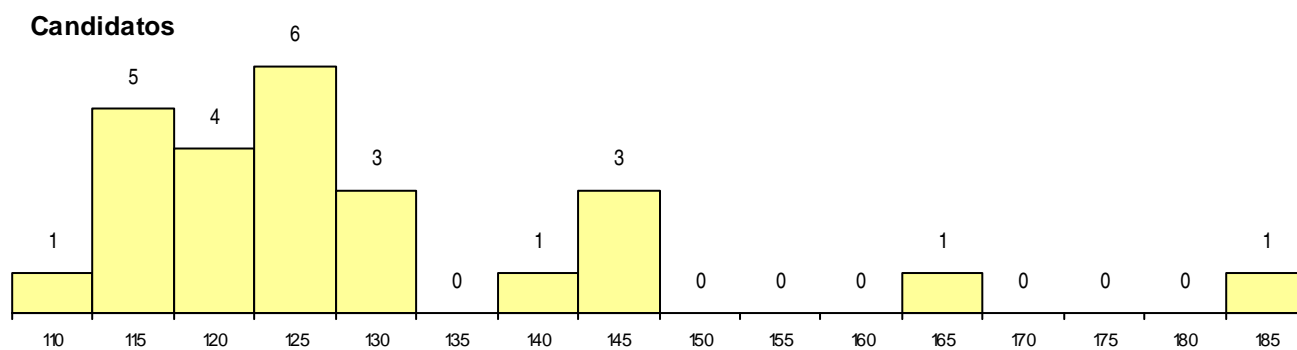

Estabelecimento: 1000 Universidade do Minho
Curso Superior: 9853 Educação Básica
Licenciatura

OPÇÃO CANDIDATURA

Opção	Cands. %	Cols. %
1ª	4 5	0 0
2ª	10 13	1 13
3ª	4 5	0 0
4ª	4 5	1 13
5ª	1 1	0 0
6ª	2 3	0 0
Total	25	2

ETAPA COLOCAÇÃO (contingente)

Etapa Colocação	Cands. %	Cols. %	Nota
17 Geral	25 31	2 25	145,2
Total	25	2	

DISTRITO/GAES DE CANDIDATURA

Distrito Origem	Cands. %	Cols. %
Braga	19 24	1 13
Porto	5 6	1 13
Aveiro	1 1	0 0
Total	25	2

SEXO DOS CANDIDATOS

Sexo	Cands. %	Cols. %
Masc.	6 8	0 0
Femin.	19 24	2 25
Total	25	2

CURSO DO 12º ANO (15 mais frequentes)

Curso 12º ano	Cands. %	Cols. %
C62 Línguas e Humanidades	13 16	1 13
C60 Ciências e Tecnologias	4 5	0 0
C61 Ciências Socioeconómicas	2 3	1 13
966 Cursos EFA, Formações Modulares,	1 1	0 0
P21 Técnico de Audiovisuais	1 1	0 0
C80 Recorrente - Ciências e Tecnologias	1 1	0 0
C76 Secundário de Música	1 1	0 0
C64 Artes Visuais	1 1	0 0
089 Desporto (DL 74/2004)	1 1	0 0

MÉDIAS dos Colocados

Nota de candidatura	166,2
Prova de ingresso	165,0
Média do 12º ano	167,0
Média do 10º/11º ano	167,0

DISTRIBUIÇÕES DE NOTAS DE CANDIDATURA