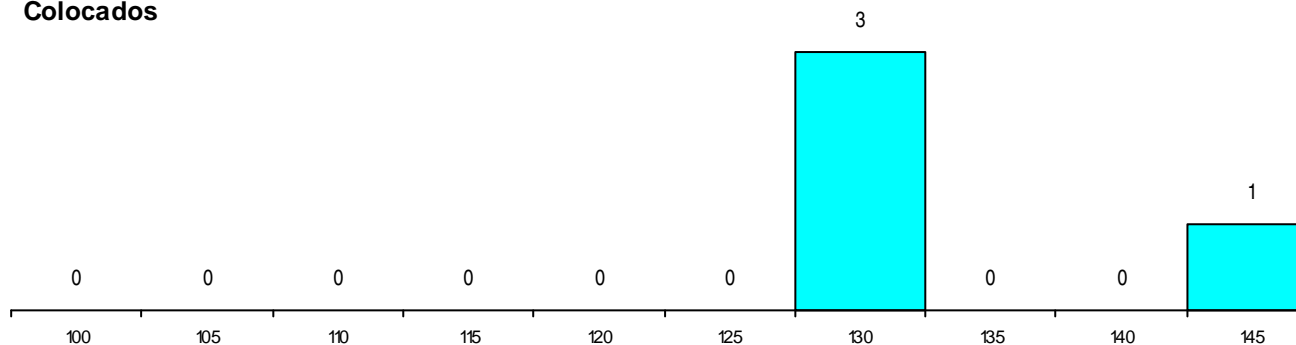

MÉDIAS dos Colocados

Nota de candidatura	133,1
Prova de ingresso	132,8
Média do 12º ano	133,3
Média do 10º/11º ano	133,3

DISTRIBUIÇÕES DE NOTAS DE CANDIDATURA

Candidatos

Colocados

Estabelecimento: 7110 Escola Superior de Hotelaria e Turismo do Estoril
Curso Superior: 9996 Gestão Turística (regime pós-laboral)
Licenciatura