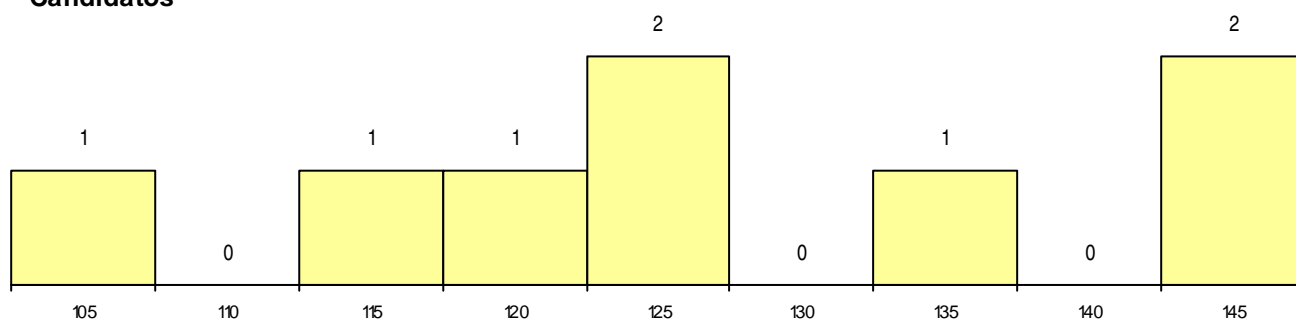

Estabelecimento: 0400 Universidade da Beira Interior
Curso Superior: 9075 Design Multimédia
Licenciatura

OPÇÃO CANDIDATURA

Opção	Cands. %	Cols. %
1ª	3 5	0 0
2ª	1 2	1 17
3ª	1 2	0 0
4ª	2 3	0 0
5ª	1 2	0 0
Total	8	1

ETAPA COLOCAÇÃO (contingente)

Etapa Colocação	Cands. %	Cols. %	Nota
17 Geral	8 14	1 17	142,7
Total	8	1	

DISTRITO/GAES DE CANDIDATURA

Distrito Origem	Cands. %	Cols. %
Castelo Branco	4 7	0 0
Guarda	2 3	0 0
Porto	1 2	1 17
Évora	1 2	0 0
Total	8	1

SEXO DOS CANDIDATOS

Sexo	Cands. %	Cols. %
Masc.	4 7	0 0
Femin.	4 7	1 17
Total	8	1

CURSO DO 12º ANO

(15 mais frequentes)

Curso 12º ano	Cands. %	Cols. %
C64 Artes Visuais	4 7	1 17
P14 Técnico de Multimédia	4 7	0 0

MÉDIAS dos Colocados

Nota de candidatura 142,7
Prova de ingresso 155,0
Média do 12º ano 136,0
Média do 10º/11º ano 136,0

DISTRIBUIÇÕES DE NOTAS DE CANDIDATURA

Candidatos