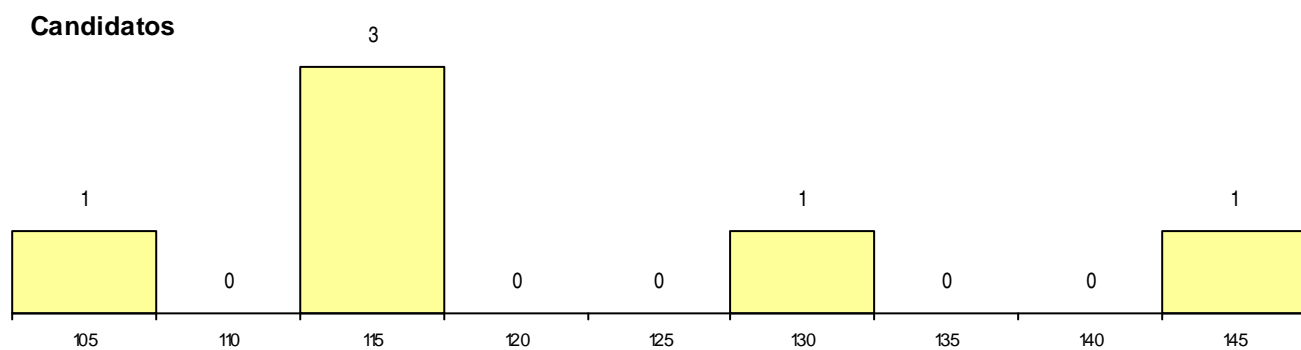

Estabelecimento: 3052 Instituto Politécnico de Castelo Branco - Escola Superior de Educação de Castelo Branco
Curso Superior: 9853 Educação Básica
Licenciatura

OPÇÃO CANDIDATURA				ETAPA COLOCAÇÃO (contingente)				DISTRITO/GAES DE CANDIDATURA							
Opção	Cands. %	Cols. %		Etapa Colocação	Cands. %	Cols. %	Nota	Distrito Origem	Cands. %	Cols. %					
1ª	1	2	1	9	17 Geral	6	15	1	9	144,5	Santarém	1	2	0	0
2ª	1	2	0	0	Total	6		1			Lisboa	1	2	0	0
4ª	1	2	0	0							Leiria	1	2	0	0
5ª	1	2	0	0							Coimbra	1	2	0	0
6ª	2	5	0	0							Castelo Branco	1	2	1	9
Total	6		1								Braga	1	2	0	0
											Total	6		1	

SEXO DOS CANDIDATOS				CURSO DO 12º ANO (15 mais frequentes)					
Sexo	Cands. %	Cols. %		Curso 12º ano	Cands. %	Cols. %			
Masc.	2	5	0	0	C62 Línguas e Humanidades	2	5	1	9
Femin.	4	10	1	9	C60 Ciências e Tecnologias	2	5	0	0
Total	6		1		966 Cursos EFA, Formações Modulares,	1	2	0	0
					C61 Ciências Socioeconómicas	1	2	0	0

MÉDIAS dos Colocados

Nota de candidatura 144,5
Prova de ingresso 151,0
Média do 12º ano 141,0
Média do 10º/11º ano 141,0

DISTRIBUIÇÕES DE NOTAS DE CANDIDATURA