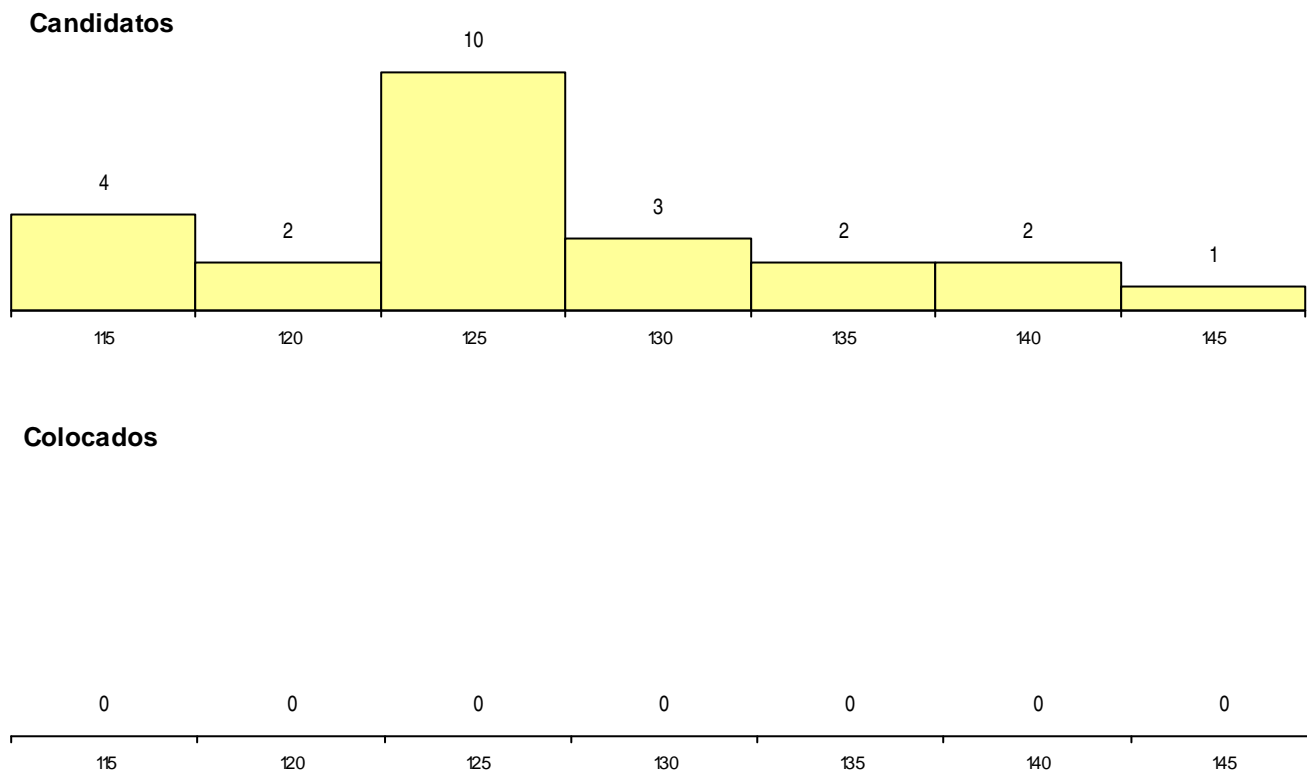

Estabelecimento: 1510 Universidade de Lisboa - Faculdade de Motricidade Humana
Curso Superior: 9707 Ciências do Desporto
Licenciatura

OPÇÃO CANDIDATURA

Opção	Cands. %	Cols. %
1ª	21 18	0 0
2ª	1 1	0 0
3ª	1 1	0 0
4ª	1 1	0 0
Total	24	0

ETAPA COLOCAÇÃO (contingente)

Etapa Colocação	Cands. %	Cols. %	Nota
17 Geral	24 21	0 0	
Total	24	0	

DISTRITO/GAES DE CANDIDATURA

Distrito Origem	Cands. %	Cols. %
Lisboa	20 17	0 0
Setúbal	1 1	0 0
Portalegre	1 1	0 0
Leiria	1 1	0 0
Aveiro	1 1	0 0
Total	24	0

SEXO DOS CANDIDATOS

Sexo	Cands. %	Cols. %
Masc.	18 16	0 0
Femin.	6 5	0 0
Total	24	0

CURSO DO 12º ANO (15 mais frequentes)

Curso 12º ano	Cands. %	Cols. %
C60 Ciências e Tecnologias	16 14	0 0
R05 Técnico de Apoio à Gestão Desporti	3 3	0 0
C61 Ciências Socioeconómicas	3 3	0 0
950 Equivalências Estrangeiras (Decreto	1 1	0 0
C80 Recorrente - Ciências e Tecnologias	1 1	0 0

MÉDIAS dos Colocados

Nota de candidatura
Prova de ingresso
Média do 12º ano
Média do 10º/11º ano

DISTRIBUIÇÕES DE NOTAS DE CANDIDATURA