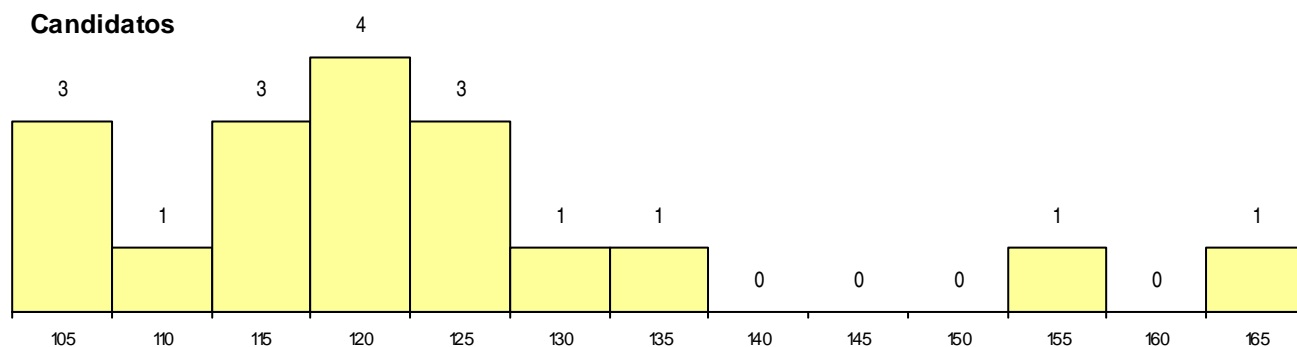

Estabelecimento: 3162 Instituto Politécnico de Viana do Castelo - Escola Superior de Educação
Curso Superior: 9853 Educação Básica
Licenciatura

OPÇÃO CANDIDATURA

Opção	Cands. %	Cols. %
1ª	8 13	3 27
2ª	2 3	0 0
4ª	6 9	0 0
5ª	1 2	0 0
6ª	1 2	0 0
Total	18	3

ETAPA COLOCAÇÃO (contingente)

Etapa Colocação	Cands. %	Cols. %	Nota
17 Geral	18 28	3 27	122,6
Total	18	3	

DISTRITO/GAES DE CANDIDATURA

Distrito Origem	Cands. %	Cols. %
Viana do Castelo	7 11	1 9
Braga	7 11	1 9
Porto	4 6	1 9
Total	18	3

SEXO DOS CANDIDATOS

Sexo	Cands. %	Cols. %
Masc.	2 3	0 0
Femin.	16 25	3 27
Total	18	3

CURSO DO 12º ANO (15 mais frequentes)

Curso 12º ano	Cands. %	Cols. %
C62 Línguas e Humanidades	8 13	3 27
C82 Recorrente - Línguas e Humanidade	5 8	0 0
900 Emigrantes	1 2	0 0
P16 Técnico de Análise Laboratorial	1 2	0 0
C80 Recorrente - Ciências e Tecnologias	1 2	0 0
C70 Comunicação Audiovisual	1 2	0 0
C64 Artes Visuais	1 2	0 0

MÉDIAS dos Colocados

Nota de candidatura	127,5
Prova de ingresso	123,3
Média do 12º ano	129,7
Média do 10º/11º ano	129,7

DISTRIBUIÇÕES DE NOTAS DE CANDIDATURA