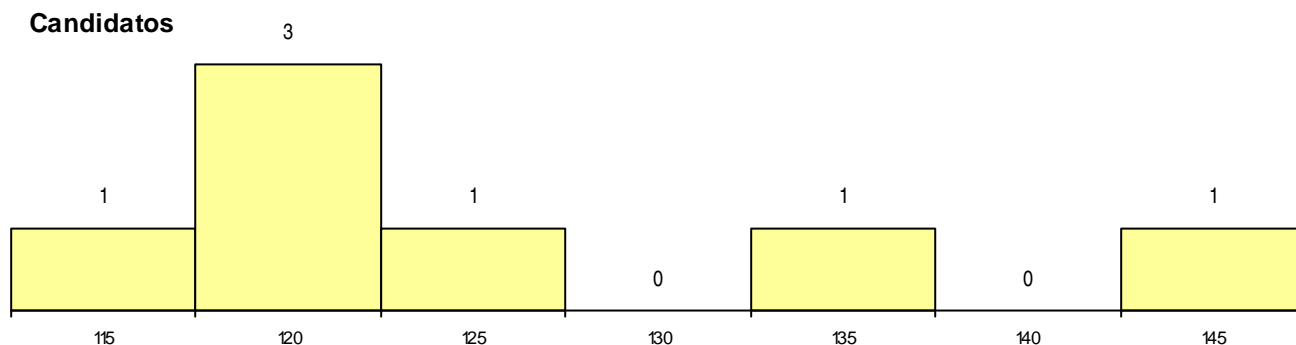

Estabelecimento: 3163 Instituto Politécnico de Viana do Castelo - Escola Superior de Tecnologia e Gestão
Curso Superior: 9723 Design de Ambientes
Licenciatura

OPÇÃO CANDIDATURA

Opção	Cands. %	Cols. %
1ª	2 7	2 13
2ª	3 10	2 13
5ª	1 3	0 0
6ª	1 3	0 0
Total	7	4

ETAPA COLOCAÇÃO (contingente)

Etapa Colocação	Cands. %	Cols. %	Nota
17 Geral	7 23	4 27	116,5
Total	7	4	

DISTRITO/GAES DE CANDIDATURA

Distrito Origem	Cands. %	Cols. %
Braga	6 20	3 20
Viana do Castelo	1 3	1 7
Total	7	4

SEXO DOS CANDIDATOS

Sexo	Cands. %	Cols. %
Masc.	6 20	4 27
Femin.	1 3	0 0
Total	7	4

CURSO DO 12º ANO

(15 mais frequentes)

Curso 12º ano	Cands. %	Cols. %
C64 Artes Visuais	5 17	3 20
P37 Técnico de Design	1 3	1 7
P39 Técnico de Design Gráfico	1 3	0 0

MÉDIAS dos Colocados

Nota de candidatura 123,0
Prova de ingresso 123,8
Média do 12º ano 122,5
Média do 10º/11º ano 122,5

DISTRIBUIÇÕES DE NOTAS DE CANDIDATURA