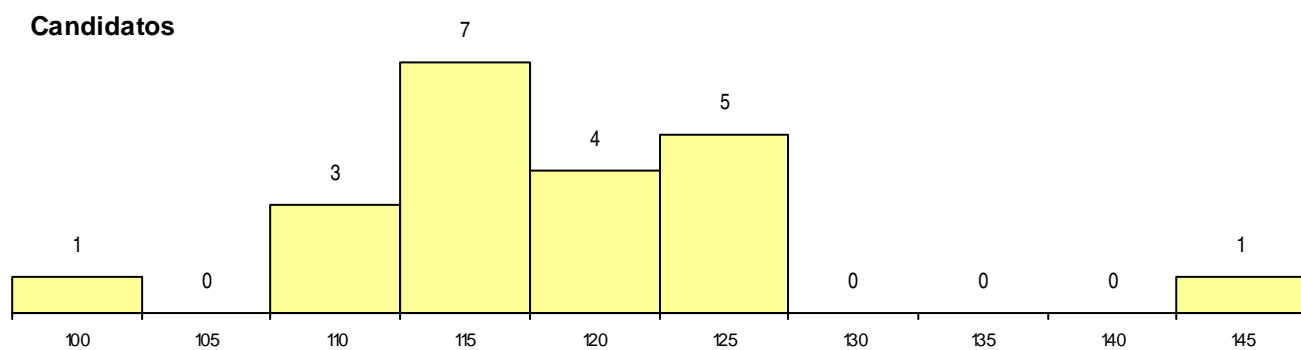

Estabelecimento: 0902 Universidade Nova de Lisboa - Faculdade de Ciências Sociais e Humanas
Curso Superior: 9006 Arqueologia
Licenciatura

OPÇÃO CANDIDATURA

Opção	Cands. %	Cols. %
1ª	4 6	0 0
2ª	2 3	0 0
3ª	4 6	0 0
4ª	5 7	0 0
5ª	5 7	0 0
6ª	1 1	0 0
Total	21	0

ETAPA COLOCAÇÃO (contingente)

Etapa Colocação	Cands. %	Cols. %	Nota
17 Geral	21 30	0 0	
Total	21	0	

DISTRITO/GAES DE CANDIDATURA

Distrito Origem	Cands. %	Cols. %
Lisboa	15 21	0 0
Setúbal	2 3	0 0
Santarém	2 3	0 0
Leiria	1 1	0 0
Faro	1 1	0 0
Total	21	0

SEXO DOS CANDIDATOS

Sexo	Cands. %	Cols. %
Masc.	5 7	0 0
Femin.	16 23	0 0
Total	21	0

CURSO DO 12º ANO (15 mais frequentes)

Curso 12º ano	Cands. %	Cols. %
C62 Línguas e Humanidades	11 15	0 0
C64 Artes Visuais	3 4	0 0
C60 Ciências e Tecnologias	3 4	0 0
966 Cursos EFA, Formações Modulares,	1 1	0 0
P04 Assistente de Conservação e Resta	1 1	0 0
C82 Recorrente - Línguas e Humanidade	1 1	0 0
C80 Recorrente - Ciências e Tecnologias	1 1	0 0

MÉDIAS dos Colocados

Nota de candidatura
Prova de ingresso
Média do 12º ano
Média do 10º/11º ano

DISTRIBUIÇÕES DE NOTAS DE CANDIDATURA