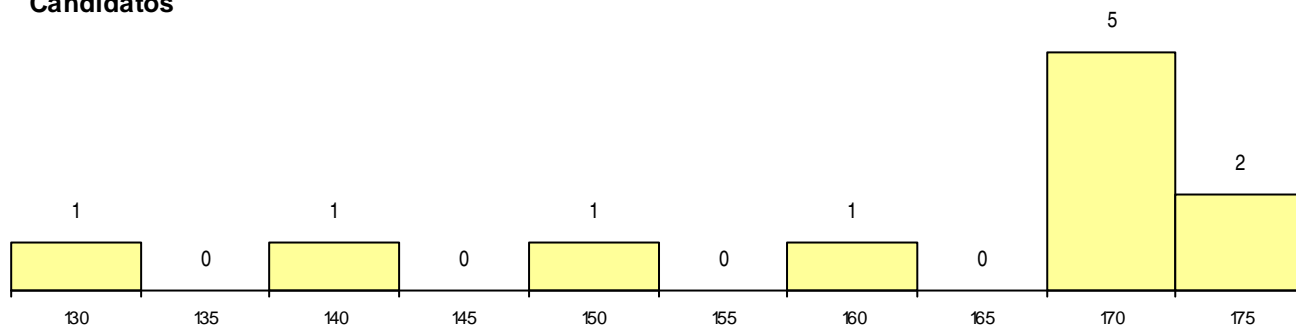

Estabelecimento: 1000 Universidade do Minho
Curso Superior: 9359 Engenharia Biomédica
Mestrado Integrado

OPÇÃO CANDIDATURA

Opção	Cands. %	Cols. %
1ª	8 16	1 17
4ª	1 2	0 0
5ª	1 2	0 0
6ª	1 2	0 0
Total	11	1

ETAPA COLOCAÇÃO (contingente)

Etapa Colocação	Cands. %	Cols. %	Nota
17 Geral	11 22	1 17	176,6
Total	11	1	

DISTRITO/GAES DE CANDIDATURA

Distrito Origem	Cands. %	Cols. %
Braga	5 10	1 17
Aveiro	3 6	0 0
Porto	2 4	0 0
Vila Real	1 2	0 0
Total	11	1

SEXO DOS CANDIDATOS

Sexo	Cands. %	Cols. %
Masc.	4 8	0 0
Femin.	7 14	1 17
Total	11	1

CURSO DO 12º ANO (15 mais frequentes)

Curso 12º ano	Cands. %	Cols. %
C60 Ciências e Tecnologias	10 20	1 17
950 Equivalências Estrangeiras (Decreto)	1 2	0 0

MÉDIAS dos Colocados

Nota de candidatura 176,6
Prova de ingresso 170,0
Média do 12º ano 181,0
Média do 10º/11º ano 181,0

DISTRIBUIÇÕES DE NOTAS DE CANDIDATURA

Candidatos