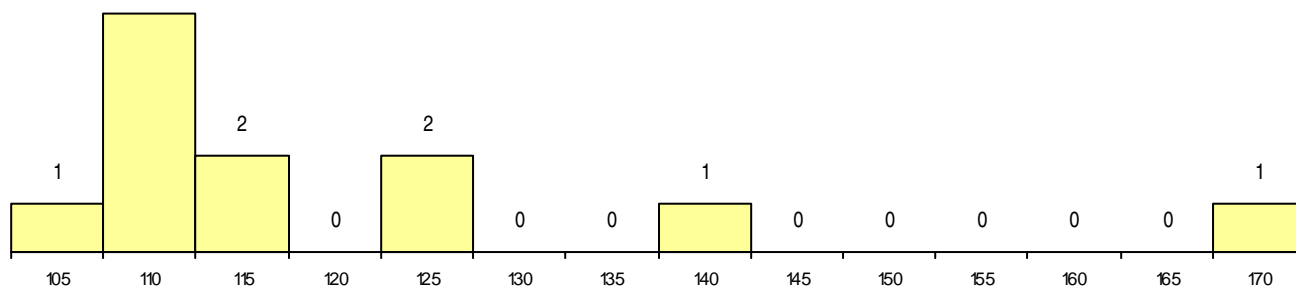

Estabelecimento: 0505 Universidade de Coimbra - Faculdade de Letras
Curso Superior: 9139 Filosofia
Licenciatura

OPÇÃO CANDIDATURA

Opção	Cands. %	Cols. %
1ª	2 5	2 33
2ª	2 5	0 0
3ª	1 2	0 0
4ª	2 5	0 0
5ª	4 10	1 17
6ª	1 2	0 0
Total	12	3

ETAPA COLOCAÇÃO (contingente)

Etapa Colocação	Cands. %	Cols. %	Nota
17 Geral	12 29	3 50	112,5
Total	12	3	

DISTRITO/GAES DE CANDIDATURA

Distrito Origem	Cands. %	Cols. %
Coimbra	8 19	3 50
Leiria	2 5	0 0
Braga	1 2	0 0
Aveiro	1 2	0 0
Total	12	3

SEXO DOS CANDIDATOS

Sexo	Cands. %	Cols. %
Masc.	9 21	2 33
Femin.	3 7	1 17
Total	12	3

CURSO DO 12º ANO (15 mais frequentes)

Curso 12º ano	Cands. %	Cols. %
C62 Línguas e Humanidades	5 12	1 17
C60 Ciências e Tecnologias	2 5	0 0
966 Cursos EFA, Formações Modulares,	1 2	1 17
P11 Técnico Auxiliar de Saúde	1 2	1 17
220 Ens. Sec. Recorrente (Todos os Cur	1 2	0 0
P91 Técnico de Turismo	1 2	0 0
C61 Ciências Socioeconómicas	1 2	0 0

MÉDIAS dos Colocados

Nota de candidatura	122,7
Prova de ingresso	117,7
Média do 12º ano	127,7
Média do 10º/11º ano	127,7

DISTRIBUIÇÕES DE NOTAS DE CANDIDATURA

Candidatos