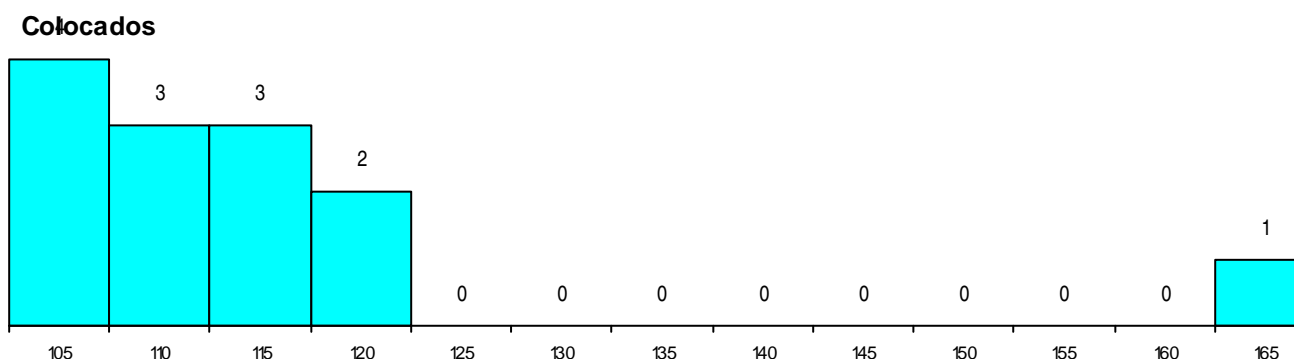

Estabelecimento: 3165 Instituto Politécnico de Viana do Castelo - Escola Superior de Desporto e Lazer
Curso Superior: 9731 Desporto e Lazer
Licenciatura

OPÇÃO CANDIDATURA

Opção	Cands. %	Cols. %
1ª	6 9	6 25
2ª	2 3	2 8
3ª	4 6	1 4
4ª	4 6	4 17
5ª	1 1	0 0
6ª	1 1	0 0
Total	18	13

ETAPA COLOCAÇÃO (contingente)

Etapa Colocação	Cands. %	Cols. %	Nota
17 Geral	18 26	13 54	102,8
Total	18	13	

DISTRITO/GAES DE CANDIDATURA

Distrito Origem	Cands. %	Cols. %
Braga	6 9	4 17
Porto	5 7	3 13
Aveiro	3 4	2 8
Viana do Castelo	2 3	2 8
Vila Real	1 1	1 4
Coimbra	1 1	1 4
Total	18	13

SEXO DOS CANDIDATOS

Sexo	Cands. %	Cols. %
Masc.	15 22	10 42
Femin.	3 4	3 13
Total	18	13

CURSO DO 12º ANO (15 mais frequentes)

Curso 12º ano	Cands. %	Cols. %
C62 Línguas e Humanidades	7 10	5 21
C80 Recorrente - Ciências e Tecnologias	4 6	4 17
C60 Ciências e Tecnologias	4 6	1 4
P81 Técnico de Restauração	1 1	1 4
P29 Técnico de Construção Civil	1 1	1 4
C82 Recorrente - Línguas e Humanidade	1 1	1 4

MÉDIAS dos Colocados

Nota de candidatura 114,7
Prova de ingresso 104,5
Média do 12º ano 120,2
Média do 10º/11º ano 120,2

DISTRIBUIÇÕES DE NOTAS DE CANDIDATURA