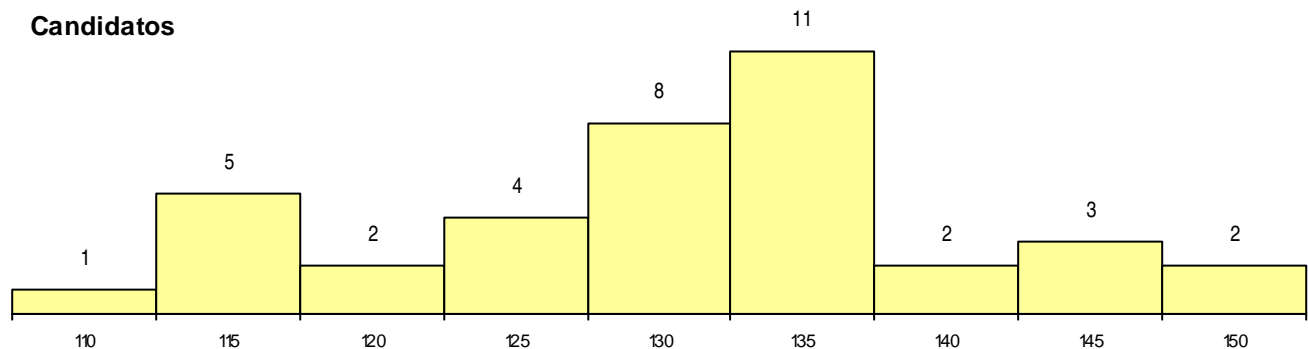

Estabelecimento: 3135 Instituto Politécnico do Porto - Instituto Superior de Engenharia do Porto
Curso Superior: 9119 Engenharia Informática
Licenciatura

OPÇÃO CANDIDATURA

Opção	Cands. %	Cols. %
1ª	22 9	0 0
2ª	10 4	0 0
3ª	4 2	0 0
5ª	1 0	0 0
6ª	1 0	0 0
Total	38	0

ETAPA COLOCAÇÃO (contingente)

Etapa Colocação	Cands. %	Cols. %	Nota
17 Geral	38 16	0 0	
Total	38	0	

DISTRITO/GAES DE CANDIDATURA

Distrito Origem	Cands. %	Cols. %
Porto	29 12	0 0
Braga	3 1	0 0
Aveiro	3 1	0 0
R. A. Açores	1 0	0 0
Vila Real	1 0	0 0
Viana do Castelo	1 0	0 0
Total	38	0

SEXO DOS CANDIDATOS

Sexo	Cands. %	Cols. %
Masc.	36 15	0 0
Femin.	2 1	0 0
Total	38	0

CURSO DO 12º ANO (15 mais frequentes)

Curso 12º ano	Cands. %	Cols. %
C60 Ciências e Tecnologias	30 13	0 0
C80 Recorrente - Ciências e Tecnologias	2 1	0 0
950 Equivalências Estrangeiras (Decreto	1 0	0 0
P56 Técnico de Gestão e Programação	1 0	0 0
G35 Informática e Tecnologias Multimédi	1 0	0 0
G21 Informática (VT) (Portaria n.º 260/20	1 0	0 0
C71 Design de Comunicação	1 0	0 0
679 Informática (Port. 817/2009)	1 0	0 0

MÉDIAS dos Colocados

Nota de candidatura
Prova de ingresso
Média do 12º ano
Média do 10º/11º ano

DISTRIBUIÇÕES DE NOTAS DE CANDIDATURA