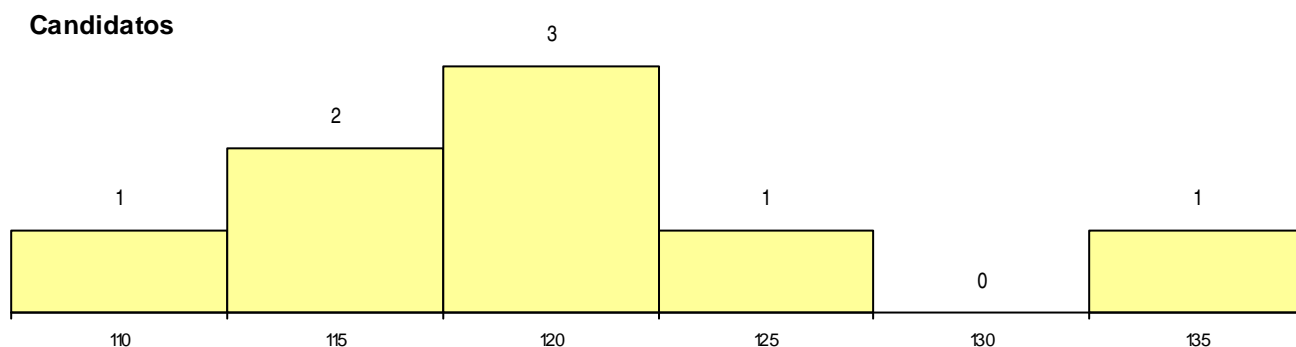

Estabelecimento: 3042 Instituto Politécnico de Bragança - Escola Superior de Educação de Bragança
Curso Superior: 8323 Línguas Estrangeiras: Inglês e Espanhol
Licenciatura

OPÇÃO CANDIDATURA

Opção	Cands. %	Cols. %
1ª	1 3	1 5
2ª	4 10	3 15
4ª	2 5	1 5
5ª	1 3	0 0
Total	8	5

ETAPA COLOCAÇÃO (contingente)

Etapa Colocação	Cands. %	Cols. %	Nota
17 Geral	8 21	5 25	115,9
Total	8	5	

DISTRITO/GAES DE CANDIDATURA

Distrito Origem	Cands. %	Cols. %
Porto	4 10	3 15
Vila Real	2 5	1 5
Bragança	2 5	1 5
Total	8	5

SEXO DOS CANDIDATOS

Sexo	Cands. %	Cols. %
Masc.	5 13	4 20
Femin.	3 8	1 5
Total	8	5

CURSO DO 12º ANO (15 mais frequentes)

Curso 12º ano	Cands. %	Cols. %
C62 Línguas e Humanidades	4 10	1 5
P14 Técnico de Multimédia	1 3	1 5
P11 Técnico Auxiliar de Saúde	1 3	1 5
C70 Comunicação Audiovisual	1 3	1 5
675 Comunicação, Informação e Multim	1 3	1 5

MÉDIAS dos Colocados

Nota de candidatura 118,6
Prova de ingresso 112,2
Média do 12º ano 122,0
Média do 10º/11º ano 122,0

DISTRIBUIÇÕES DE NOTAS DE CANDIDATURA