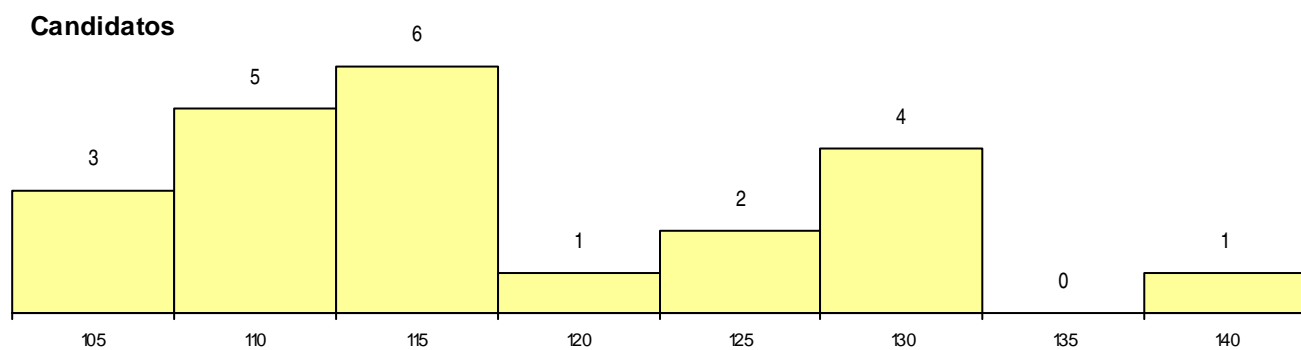

Estabelecimento: 0505 Universidade de Coimbra - Faculdade de Letras
Curso Superior: 9181 História
Licenciatura

OPÇÃO CANDIDATURA

Opção	Cands. %	Cols. %
1ª	2 2	2 22
2ª	1 1	0 0
3ª	3 3	0 0
4ª	7 7	0 0
5ª	6 6	0 0
6ª	3 3	0 0
Total	22	2

ETAPA COLOCAÇÃO (contingente)

Etapa Colocação	Cands. %	Cols. %	Nota
17 Geral	22 22	2 22	123,0
Total	22	2	

DISTRITO/GAES DE CANDIDATURA

Distrito Origem	Cands. %	Cols. %
Coimbra	10 10	0 0
Porto	3 3	0 0
Braga	3 3	0 0
Santarém	2 2	0 0
Aveiro	2 2	1 11
Viseu	1 1	1 11
Lisboa	1 1	0 0
Total	22	2

SEXO DOS CANDIDATOS

Sexo	Cands. %	Cols. %
Masc.	12 12	0 0
Femin.	10 10	2 22
Total	22	2

CURSO DO 12º ANO (15 mais frequentes)

Curso 12º ano	Cands. %	Cols. %
C62 Línguas e Humanidades	16 16	2 22
966 Cursos EFA, Formações Modulares,	2 2	0 0
P63 Técnico de Manutenção Industrial	1 1	0 0
P11 Técnico Auxiliar de Saúde	1 1	0 0
C61 Ciências Socioeconómicas	1 1	0 0
004 4.º curso	1 1	0 0

MÉDIAS dos Colocados

Nota de candidatura 125,8
Prova de ingresso 127,5
Média do 12º ano 124,0
Média do 10º/11º ano 124,0

DISTRIBUIÇÕES DE NOTAS DE CANDIDATURA