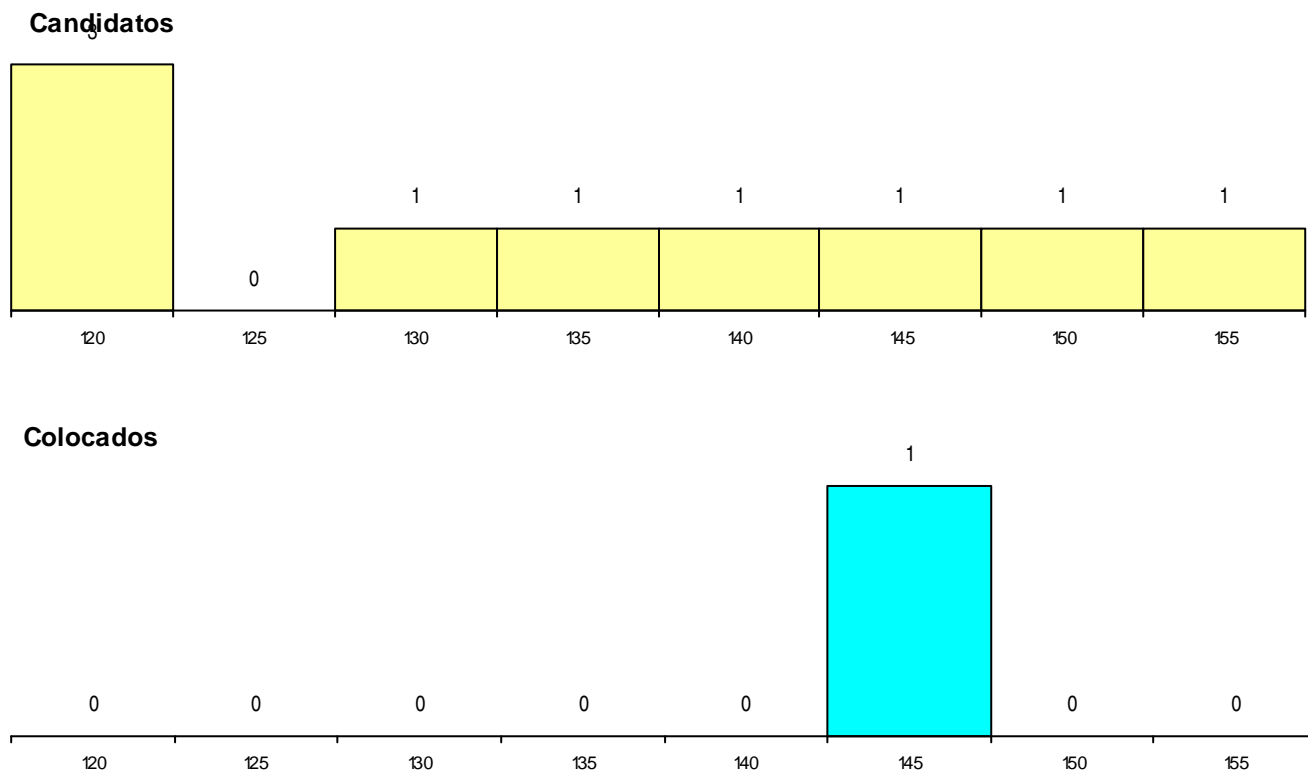

Estabelecimento: 3033 Instituto Politécnico do Cávado e do Ave - Escola Superior de Design
Curso Superior: 9074 Design Industrial
Licenciatura

OPÇÃO CANDIDATURA

Opção	Cands. %	Cols. %
2ª	2 3	1 100
3ª	3 5	0 0
4ª	1 2	0 0
5ª	3 5	0 0
Total	9	1

ETAPA COLOCAÇÃO (contingente)

Etapa Colocação	Cands. %	Cols. %	Nota
17 Geral	9 14	1 100	146,6
Total	9	1	

DISTRITO/GAES DE CANDIDATURA

Distrito Origem	Cands. %	Cols. %
Braga	7 11	0 0
Porto	2 3	1 100
Total	9	1

SEXO DOS CANDIDATOS

Sexo	Cands. %	Cols. %
Masc.	4 6	0 0
Femin.	5 8	1 100
Total	9	1

CURSO DO 12º ANO (15 mais frequentes)

Curso 12º ano	Cands. %	Cols. %
C64 Artes Visuais	5 8	0 0
G15 Artes Gráficas (VT) (Portaria n.º 260)	1 2	1 100
P39 Técnico de Design Gráfico	1 2	0 0
P38 Técnico de Design de Moda	1 2	0 0
P37 Técnico de Design	1 2	0 0

MÉDIAS dos Colocados

Nota de candidatura 146,6
Prova de ingresso 131,0
Média do 12º ano 155,0
Média do 10º/11º ano 155,0

DISTRIBUIÇÕES DE NOTAS DE CANDIDATURA