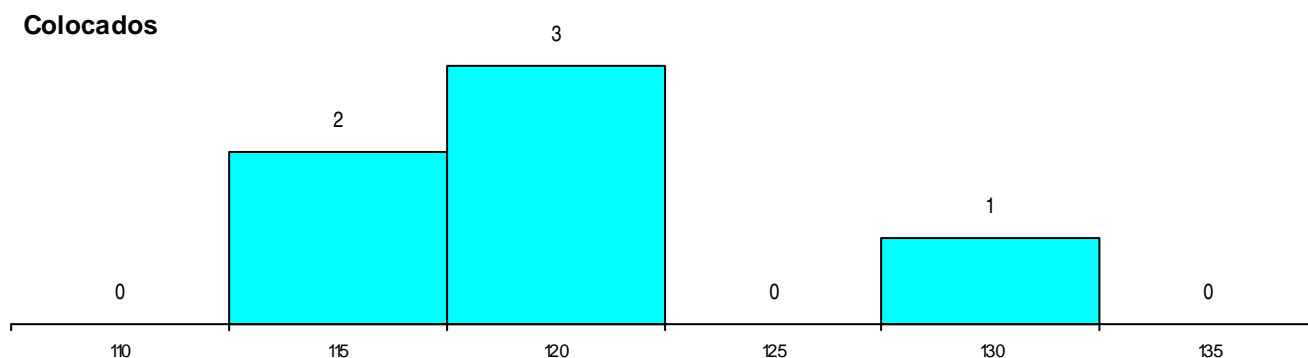

Estabelecimento: 3065 Instituto Politécnico de Coimbra - Escola Superior de Tecnologia e Gestão de Oliveira do Hospital
Curso Superior: 9058 Contabilidade e Administração
Licenciatura

OPÇÃO CANDIDATURA

Opção	Cands. %	Cols. %
1ª	1 2	1 6
2ª	4 6	2 13
3ª	1 2	0 0
4ª	3 5	1 6
5ª	3 5	1 6
6ª	4 6	1 6
Total	16	6

ETAPA COLOCAÇÃO (contingente)

Etapa Colocação	Cands. %	Cols. %	Nota
17 Geral	16 25	6 38	115,8
Total	16	6	

DISTRITO/GAES DE CANDIDATURA

Distrito Origem	Cands. %	Cols. %
Coimbra	8 13	3 19
Aveiro	3 5	2 13
Porto	2 3	1 6
Lisboa	2 3	0 0
Leiria	1 2	0 0
Total	16	6

SEXO DOS CANDIDATOS

Sexo	Cands. %	Cols. %
Masc.	10 16	3 19
Femin.	6 10	3 19
Total	16	6

CURSO DO 12º ANO (15 mais frequentes)

Curso 12º ano	Cands. %	Cols. %
C61 Ciências Socioeconómicas	7 11	2 13
C60 Ciências e Tecnologias	4 6	3 19
C64 Artes Visuais	1 2	1 6
966 Cursos EFA, Formações Modulares,	1 2	0 0
P59 Técnico de Informática de Gestão	1 2	0 0
C81 Recorrente - Ciências Socioeconómi	1 2	0 0
C62 Línguas e Humanidades	1 2	0 0

MÉDIAS dos Colocados

Nota de candidatura	120,1
Prova de ingresso	108,8
Média do 12º ano	126,2
Média do 10º/11º ano	126,2

DISTRIBUIÇÕES DE NOTAS DE CANDIDATURA