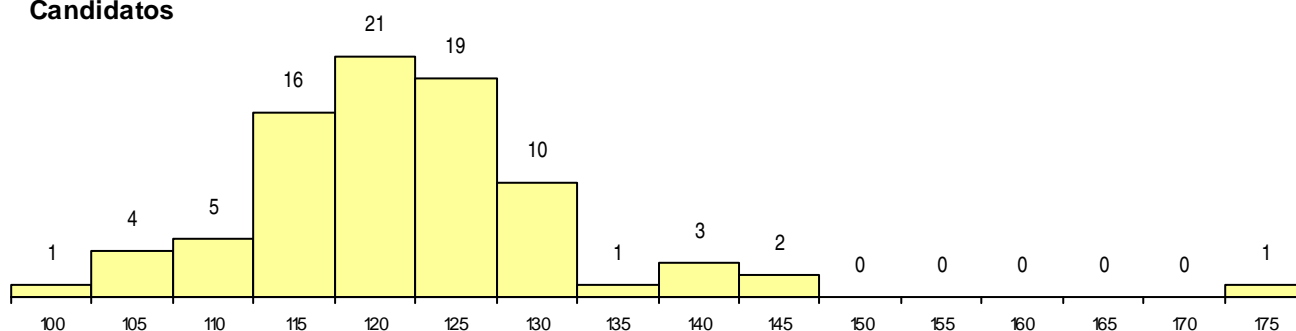

Estabelecimento: 7001 Escola Superior de Enfermagem de Coimbra
Curso Superior: 9500 Enfermagem
Licenciatura

OPÇÃO CANDIDATURA

Opção	Cands. %	Cols. %
1ª	29 9	6 10
2ª	17 5	3 5
3ª	19 6	2 3
4ª	6 2	0 0
5ª	6 2	0 0
6ª	6 2	0 0
Total	83	11

ETAPA COLOCAÇÃO (contingente)

Etapa Colocação	Cands. %	Cols. %	Nota
17 Geral	83 26	11 19	128,0
Total	83	11	

DISTRITO/GAES DE CANDIDATURA

Distrito Origem	Cands. %	Cols. %
Porto	18 6	3 5
Coimbra	13 4	1 2
Braga	7 2	1 2
Lisboa	7 2	0 0
Leiria	7 2	2 3
Viseu	5 2	1 2
R. A. Madeira	4 1	0 0
Aveiro	4 1	1 2
Castelo Branco	4 1	1 2
Viana do Castelo	2 1	0 0
Setúbal	2 1	0 0
Santarém	2 1	0 0
Guarda	2 1	1 2
Faro	2 1	0 0
R. A. Açores	2 1	0 0
Vila Real	1 0	0 0
Évora	1 0	0 0
Total	83	11

SEXO DOS CANDIDATOS

Sexo	Cands. %	Cols. %
Masc.	18 6	2 3
Femin.	65 20	9 15
Total	83	11

CURSO DO 12º ANO

Curso 12º ano	(15 mais frequentes)		
	Cands. %	Cols. %	
C60 Ciências e Tecnologias	61 19	9 15	
C80 Recorrente - Ciências e Tecnologias	13 4	0 0	
P11 Técnico Auxiliar de Saúde	3 1	1 2	
966 Cursos EFA, Formações Modulares,	3 1	0 0	
G14 Animação Sócio Desportiva (VT) (P	1 0	1 2	
C62 Línguas e Humanidades	1 0	0 0	
A52 Análises Químico-Biológicas (Port. 9	1 0	0 0	

MÉDIAS dos Colocados

Nota de candidatura	133,8
Prova de ingresso	119,3
Média do 12º ano	143,5
Média do 10º/11º ano	143,5

DISTRIBUIÇÕES DE NOTAS DE CANDIDATURA

Candidatos