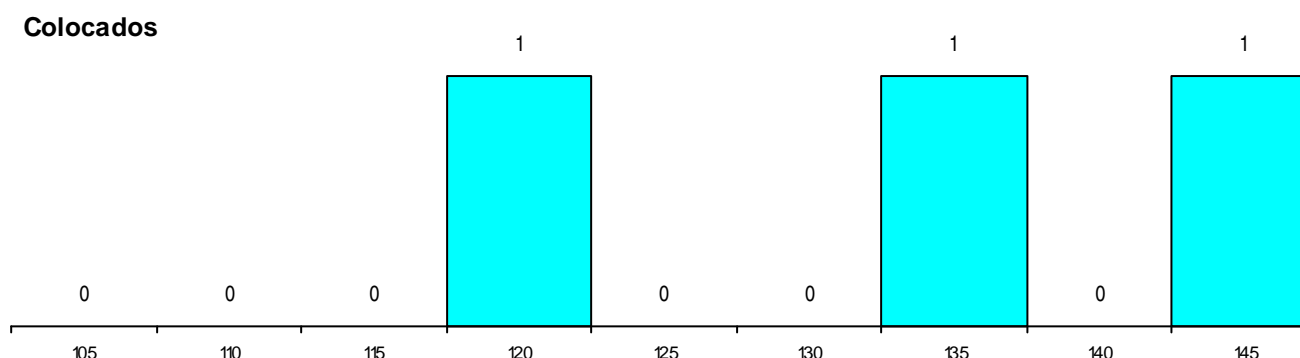

Estabelecimento: 3102 Instituto Politécnico de Leiria - Escola Superior de Tecnologia e Gestão
Curso Superior: 9690 Biomecânica
Licenciatura

OPÇÃO CANDIDATURA

Opção	Cands. %	Cols. %
1ª	2 7	2 20
2ª	3 10	1 10
3ª	1 3	0 0
4ª	1 3	0 0
5ª	1 3	0 0
Total	8	3

ETAPA COLOCAÇÃO (contingente)

Etapa Colocação	Cands. %	Cols. %	Nota
17 Geral	8 28	3 30	121,0
Total	8	3	

DISTRITO/GAES DE CANDIDATURA

Distrito Origem	Cands. %	Cols. %
Leiria	4 14	3 30
Santarém	2 7	0 0
Coimbra	1 3	0 0
Castelo Branco	1 3	0 0
Total	8	3

SEXO DOS CANDIDATOS

Sexo	Cands. %	Cols. %
Masc.	6 21	2 20
Femin.	2 7	1 10
Total	8	3

CURSO DO 12º ANO (15 mais frequentes)

Curso 12º ano	Cands. %	Cols. %
C60 Ciências e Tecnologias	6 21	2 20
C61 Ciências Socioeconómicas	1 3	1 10
C80 Recorrente - Ciências e Tecnologias	1 3	0 0

MÉDIAS dos Colocados

Nota de candidatura 134,0
Prova de ingresso 117,3
Média do 12º ano 143,0
Média do 10º/11º ano 143,0

DISTRIBUIÇÕES DE NOTAS DE CANDIDATURA