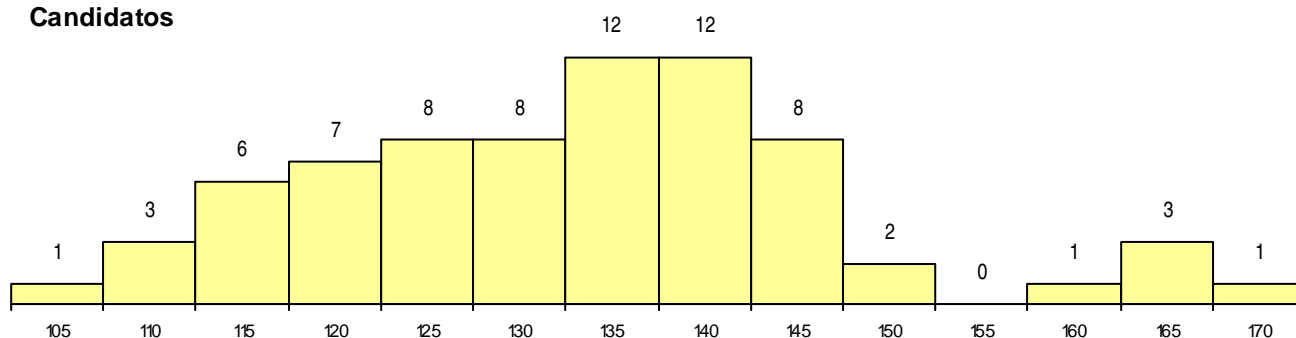

OPÇÃO CANDIDATURA

Opção	Cands. %	Cols. %
1ª	25 12	1 6
2ª	13 6	0 0
3ª	17 8	1 6
4ª	7 3	0 0
5ª	7 3	0 0
6ª	3 1	0 0
Total	72	2

ETAPA COLOCAÇÃO (contingente)

Etapa Colocação	Cands. %	Cols. %	Nota
17 Geral	72 34	2 11	150,0
Total	72	2	

DISTRITO/GAES DE CANDIDATURA

Distrito Origem	Cands. %	Cols. %
Lisboa	51 24	1 6
Setúbal	4 2	0 0
Faro	4 2	0 0
Leiria	3 1	0 0
Braga	3 1	0 0
Santarém	2 1	1 6
R. A. Madeira	1 0	0 0
Évora	1 0	0 0
Coimbra	1 0	0 0
Castelo Branco	1 0	0 0
Beja	1 0	0 0
Total	72	2

SEXO DOS CANDIDATOS

Sexo	Cands. %	Cols. %
Masc.	27 13	1 6
Femin.	45 21	1 6
Total	72	2

CURSO DO 12º ANO (15 mais frequentes)

Curso 12º ano	Cands. %	Cols. %
C62 Línguas e Humanidades	43 20	0 0
C60 Ciências e Tecnologias	6 3	0 0
C64 Artes Visuais	3 1	0 0
C82 Recorrente - Línguas e Humanidade	3 1	0 0
C61 Ciências Socioeconómicas	2 1	0 0
P91 Técnico de Turismo	2 1	0 0
C80 Recorrente - Ciências e Tecnologias	2 1	0 0
900 Emigrantes	1 0	1 6
966 Cursos EFA, Formações Modulares,	1 0	1 6
P56 Técnico de Gestão e Programação	1 0	0 0
970 Recorrente - Ciências e Tecnologias	1 0	0 0
P44 Técnico de Eletrónica, Automação e	1 0	0 0
P63 Técnico de Manutenção Industrial	1 0	0 0
R02 Artes do Espetáculo - Interpretação	1 0	0 0
R05 Técnico de Apoio à Gestão Desporti	1 0	0 0

MÉDIAS dos Colocados

Nota de candidatura	157,5
Prova de ingresso	182,5
Média do 12º ano	132,5
Média do 10º/11º ano	132,5

DISTRIBUIÇÕES DE NOTAS DE CANDIDATURA

Candidatos