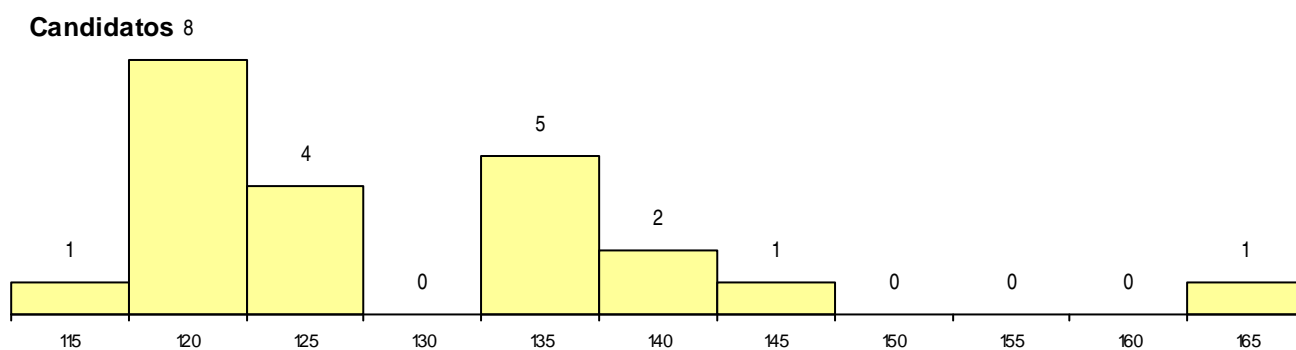

Estabelecimento: 3134 Instituto Politécnico do Porto - Instituto Superior de Contabilidade e Administração do Porto
Curso Superior: L070 Criatividade e Inovação Empresarial
Licenciatura

OPÇÃO CANDIDATURA

Opção	Cands. %	Cols. %
1ª	7 7	1 11
2ª	5 5	0 0
3ª	3 3	0 0
4ª	1 1	0 0
5ª	3 3	0 0
6ª	3 3	0 0
Total	22	1

ETAPA COLOCAÇÃO (contingente)

Etapa Colocação	Cands. %	Cols. %	Nota
17 Geral	22 22	1 11	145,0
Total	22	1	

DISTRITO/GAES DE CANDIDATURA

Distrito Origem	Cands. %	Cols. %
Porto	20 20	1 11
Leiria	1 1	0 0
Bragança	1 1	0 0
Total	22	1

SEXO DOS CANDIDATOS

Sexo	Cands. %	Cols. %
Masc.	7 7	0 0
Femin.	15 15	1 11
Total	22	1

CURSO DO 12º ANO (15 mais frequentes)

Curso 12º ano	Cands. %	Cols. %
C62 Línguas e Humanidades	8 8	0 0
C60 Ciências e Tecnologias	5 5	0 0
C81 Recorrente - Ciências Socioeconómi	2 2	0 0
G29 Animação e Gestão Desportiva (Por	1 1	1 11
845 Complementar/Secundário de Músic	1 1	0 0
P31 Técnico de Contabilidade	1 1	0 0
P14 Técnico de Multimédia	1 1	0 0
C82 Recorrente - Línguas e Humanidade	1 1	0 0
C73 Produção Artística	1 1	0 0
C70 Comunicação Audiovisual	1 1	0 0

MÉDIAS dos Colocados

Nota de candidatura	145,0
Prova de ingresso	145,0
Média do 12º ano	145,0
Média do 10º/11º ano	145,0

DISTRIBUIÇÕES DE NOTAS DE CANDIDATURA