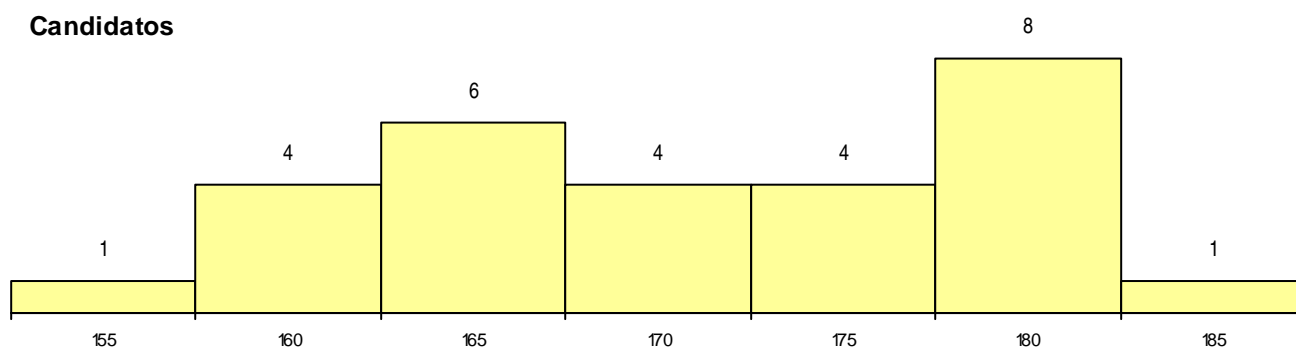

MÉDIAS dos Colocados

Nota de candidatura 185,3
 Prova de ingresso 177,5
 Média do 12º ano 193,0
 Média do 10º/11º ano 193,0

DISTRIBUIÇÕES DE NOTAS DE CANDIDATURA

Candidatos

Colocados

Estabelecimento: 0506 Universidade de Coimbra - Faculdade de Medicina
Curso Superior: 9813 Medicina
Mestrado Integrado