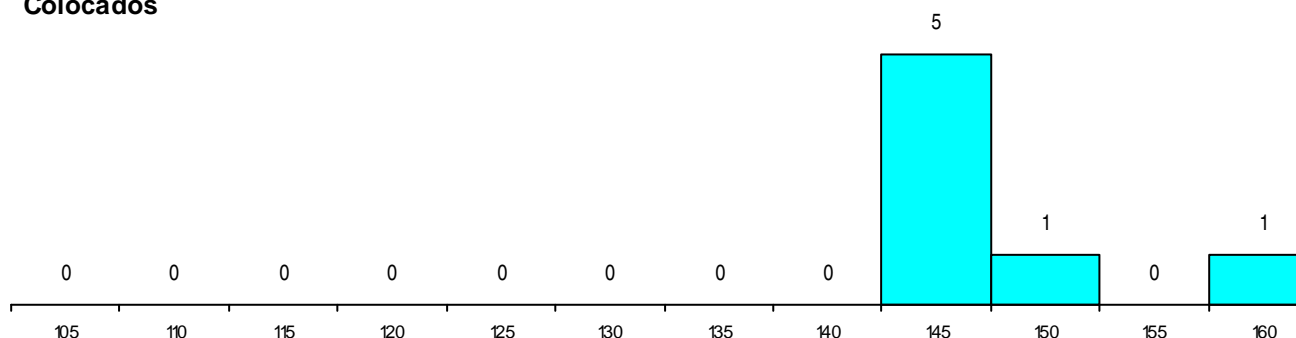

MÉDIAS dos Colocados

Nota de candidatura	148,2
Prova de ingresso	143,4
Média do 12º ano	153,0
Média do 10º/11º ano	153,0

DISTRIBUIÇÕES DE NOTAS DE CANDIDATURA

Candidatos

Colocados

Estabelecimento: 0503 Universidade de Coimbra - Faculdade de Economia
Curso Superior: 9081 Economia
Licenciatura