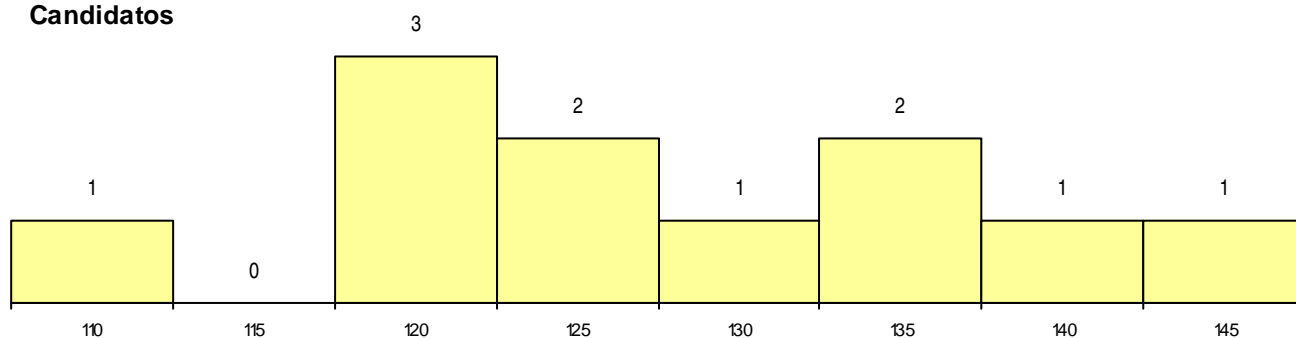

Estabelecimento: 3163 Instituto Politécnico de Viana do Castelo - Escola Superior de Tecnologia e Gestão
Curso Superior: 9727 Design do Produto
Licenciatura

OPÇÃO CANDIDATURA

Opção	Cands. %	Cols. %
1ª	3 6	1 9
2ª	4 7	0 0
3ª	1 2	0 0
4ª	1 2	0 0
5ª	2 4	0 0
Total	11	1

ETAPA COLOCAÇÃO (contingente)

Etapa Colocação	Cands. %	Cols. %	Nota
17 Geral	11 20	1 9	135,0
Total	11	1	

DISTRITO/GAES DE CANDIDATURA

Distrito Origem	Cands. %	Cols. %
Braga	7 13	0 0
Viana do Castelo	2 4	1 9
Vila Real	1 2	0 0
Porto	1 2	0 0
Total	11	1

SEXO DOS CANDIDATOS

Sexo	Cands. %	Cols. %
Masc.	7 13	1 9
Femin.	4 7	0 0
Total	11	1

CURSO DO 12º ANO

(15 mais frequentes)

Curso 12º ano	Cands. %	Cols. %
C64 Artes Visuais	5 9	1 9
P39 Técnico de Design Gráfico	1 2	0 0
P38 Técnico de Design de Moda	1 2	0 0
P37 Técnico de Design	1 2	0 0
G48 Design (Portaria n.º 265/2013)	1 2	0 0
C84 Recorrente - Artes Visuais	1 2	0 0
C60 Ciências e Tecnologias	1 2	0 0

MÉDIAS dos Colocados

Nota de candidatura	135,0
Prova de ingresso	135,0
Média do 12º ano	135,0
Média do 10º/11º ano	135,0

DISTRIBUIÇÕES DE NOTAS DE CANDIDATURA

Candidatos