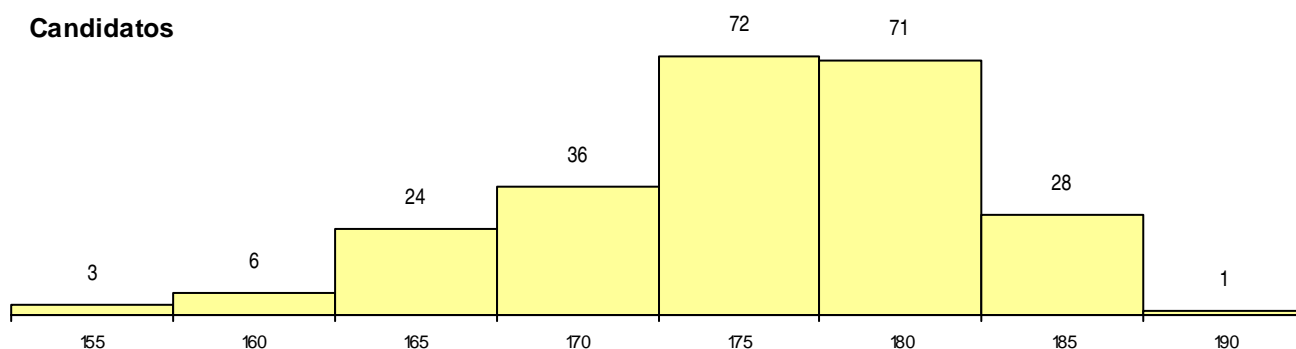

Estabelecimento: 0506 Universidade de Coimbra - Faculdade de Medicina
Curso Superior: 9813 Medicina
Mestrado Integrado

OPÇÃO CANDIDATURA

Opção	Cands. %	Cols. %
1ª	99 22	1 25
2ª	62 14	0 0
3ª	51 11	0 0
4ª	19 4	0 0
5ª	7 2	0 0
6ª	3 1	0 0
Total	241	1

ETAPA COLOCAÇÃO (contingente)

Etapa Colocação	Cands. %	Cols. %	Nota
17 Geral	241 53	1 25	187,5
Total	241	1	

DISTRITO/GAES DE CANDIDATURA

Distrito Origem	Cands. %	Cols. %
Porto	54 12	0 0
Lisboa	41 9	0 0
Braga	32 7	0 0
Coimbra	28 6	1 25
Aveiro	12 3	0 0
Leiria	11 2	0 0
Castelo Branco	10 2	0 0
Viseu	9 2	0 0
Faro	8 2	0 0
Viana do Castelo	7 2	0 0
Vila Real	5 1	0 0
Beja	5 1	0 0
Guarda	5 1	0 0
Santarém	4 1	0 0
R. A. Madeira	4 1	0 0
Setúbal	4 1	0 0
Bragança	2 0	0 0
Total	241	1

SEXO DOS CANDIDATOS

Sexo	Cands. %	Cols. %
Masc.	43 10	0 0
Femin.	198 44	1 25
Total	241	1

CURSO DO 12º ANO (15 mais frequentes)

Curso 12º ano	Cands. %	Cols. %
C60 Ciências e Tecnologias	236 52	1 25
G04 Biotecnologia (VC) (Portaria n.º 260/	1 0	0 0
C64 Artes Visuais	1 0	0 0
A52 Análises Químico-Biológicas (Port. 9	1 0	0 0
060 Ciências e Tecnologias (DL 74/2004	1 0	0 0
001 1.º curso	1 0	0 0

MÉDIAS dos Colocados

Nota de candidatura	187,5
Prova de ingresso	185,0
Média do 12º ano	190,0
Média do 10º/11º ano	190,0

DISTRIBUIÇÕES DE NOTAS DE CANDIDATURA

Candidatos