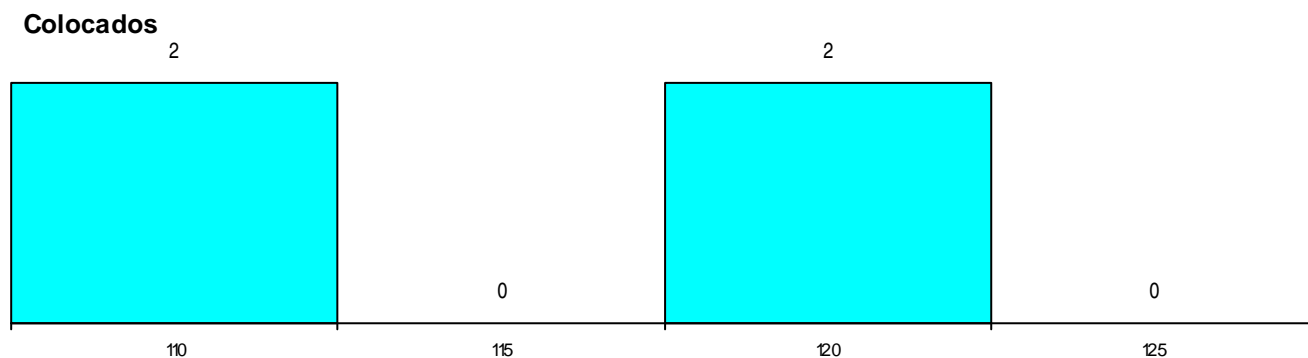

Estabelecimento: 3152 Instituto Politécnico de Setúbal - Escola Superior de Tecnologia de Setúbal
Curso Superior: 9112 Engenharia Eletrotécnica e de Computadores
Licenciatura

OPÇÃO CANDIDATURA

Opção	Cands. %	Cols. %
3ª	3 8	2 13
4ª	1 3	1 6
5ª	2 6	0 0
6ª	4 11	1 6
Total	10	4

ETAPA COLOCAÇÃO (contingente)

Etapa Colocação	Cands. %	Cols. %	Nota
17 Geral	10 28	4 25	109,0
Total	10	4	

DISTRITO/GAES DE CANDIDATURA

Distrito Origem	Cands. %	Cols. %
Lisboa	7 19	4 25
Setúbal	1 3	0 0
Santarém	1 3	0 0
Leiria	1 3	0 0
Total	10	4

SEXO DOS CANDIDATOS

Sexo	Cands. %	Cols. %
Masc.	9 25	3 19
Femin.	1 3	1 6
Total	10	4

CURSO DO 12º ANO

(15 mais frequentes)

Curso 12º ano	Cands. %	Cols. %
C60 Ciências e Tecnologias	10 28	4 25

MÉDIAS dos Colocados

Nota de candidatura	114,4
Prova de ingresso	105,9
Média do 12º ano	119,0
Média do 10º/11º ano	119,0

DISTRIBUIÇÕES DE NOTAS DE CANDIDATURA