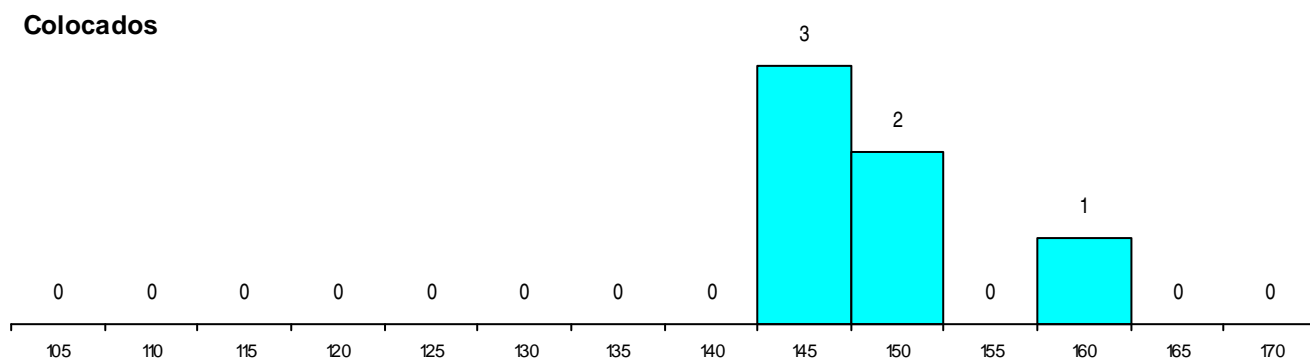

OPÇÃO CANDIDATURA

Opção	Cands. %	Cols. %
1ª	55 22	2 9
2ª	11 4	0 0
3ª	12 5	1 5
4ª	15 6	0 0
5ª	11 4	1 5
6ª	16 6	2 9
Total	120	6

ETAPA COLOCAÇÃO (contingente)

Etapa Colocação	Cands. %	Cols. %	Nota
17 Geral	120 48	6 27	145,2
Total	120	6	

DISTRITO/GAES DE CANDIDATURA

Distrito Origem	Cands. %	Cols. %
Lisboa	98 39	3 14
Setúbal	7 3	0 0
Santarém	4 2	0 0
Leiria	4 2	2 9
Viseu	3 1	0 0
R. A. Madeira	1 0	0 0
Faro	1 0	0 0
Coimbra	1 0	0 0
Castelo Branco	1 0	1 5
Total	120	6

SEXO DOS CANDIDATOS

Sexo	Cands. %	Cols. %
Masc.	64 25	4 18
Femin.	56 22	2 9
Total	120	6

CURSO DO 12º ANO (15 mais frequentes)

Curso 12º ano	Cands. %	Cols. %
C61 Ciências Socioeconómicas	46 18	5 23
C60 Ciências e Tecnologias	35 14	1 5
C62 Línguas e Humanidades	12 5	0 0
C81 Recorrente - Ciências Socioeconómi	10 4	0 0
T05 Técnico Comercial Bancário	3 1	0 0
C64 Artes Visuais	2 1	0 0
977 Recorrente - Informática (DL 74/200	1 0	0 0
A16 Informática de Gestão (VCT) (Port.	1 0	0 0
608 Cursos Vocacionais (Todos os Curs	1 0	0 0
P11 Técnico Auxiliar de Saúde	1 0	0 0
966 Cursos EFA, Formações Modulares,	1 0	0 0
P27 Técnico de Comércio	1 0	0 0
P31 Técnico de Contabilidade	1 0	0 0
P51 Técnico de Gestão	1 0	0 0
P59 Técnico de Informática de Gestão	1 0	0 0

MÉDIAS dos Colocados

Nota de candidatura	149,0
Prova de ingresso	149,5
Média do 12º ano	148,7
Média do 10º/11º ano	148,7

DISTRIBUIÇÕES DE NOTAS DE CANDIDATURA