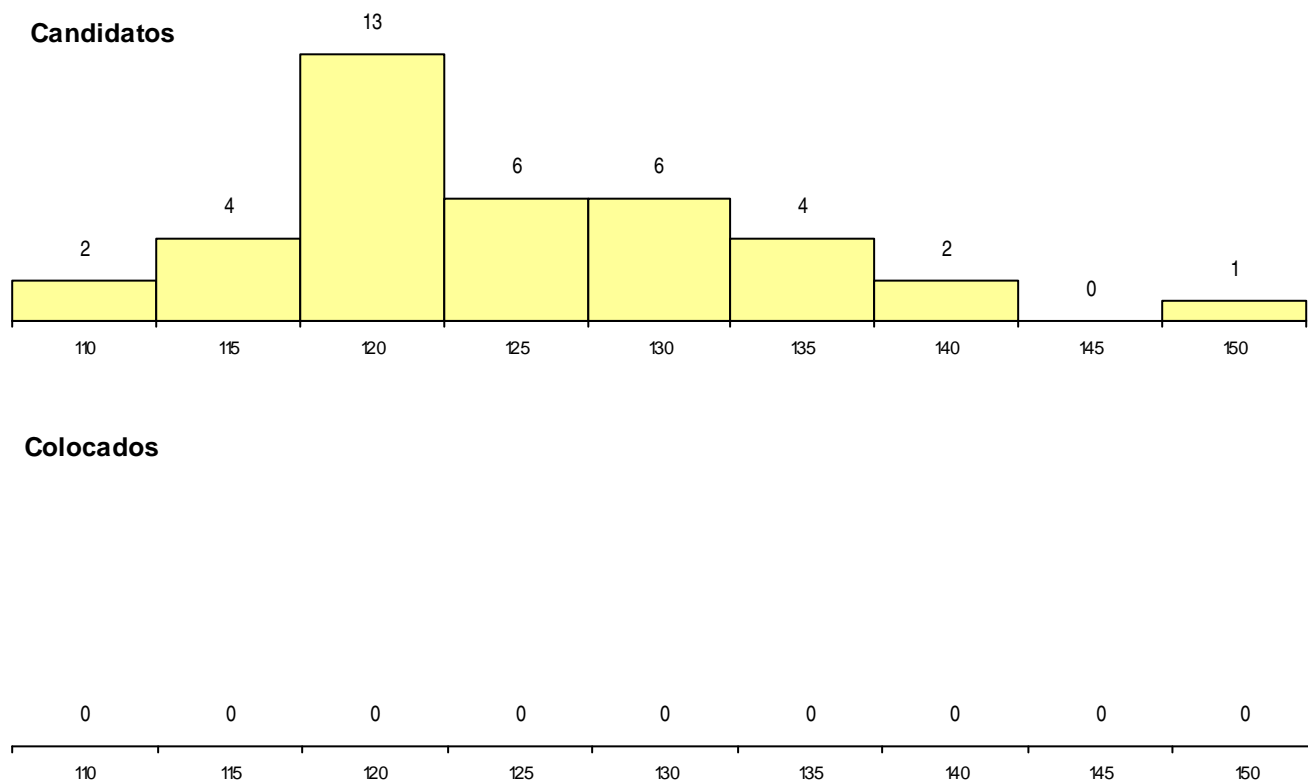

Estabelecimento: 3064 Instituto Politécnico de Coimbra - Instituto Superior de Engenharia de Coimbra
Curso Superior: 9119 Engenharia Informática
Licenciatura

OPÇÃO CANDIDATURA

Opção	Cands. %	Cols. %
1ª	16 7	0 0
2ª	8 4	0 0
3ª	5 2	0 0
4ª	1 0	0 0
5ª	8 4	0 0
Total	38	0

ETAPA COLOCAÇÃO (contingente)

Etapa Colocação	Cands. %	Cols. %	Nota
17 Geral	38 17	0 0	
Total	38	0	

DISTRITO/GAES DE CANDIDATURA

Distrito Origem	Cands. %	Cols. %
Coimbra	18 8	0 0
Viseu	5 2	0 0
Porto	4 2	0 0
Lisboa	3 1	0 0
Leiria	3 1	0 0
Santarém	2 1	0 0
Braga	2 1	0 0
Aveiro	1 0	0 0
Total	38	0

SEXO DOS CANDIDATOS

Sexo	Cands. %	Cols. %
Masc.	36 16	0 0
Femin.	2 1	0 0
Total	38	0

CURSO DO 12º ANO (15 mais frequentes)

Curso 12º ano	Cands. %	Cols. %
C60 Ciências e Tecnologias	25 11	0 0
P56 Técnico de Gestão e Programação	6 3	0 0
P44 Técnico de Eletrónica, Automação e	2 1	0 0
793 Técnico Instalador de Sistemas Eóli	1 0	0 0
P63 Técnico de Manutenção Industrial	1 0	0 0
P59 Técnico de Informática de Gestão	1 0	0 0
P53 Técnico de Gestão de Equipamento	1 0	0 0
C61 Ciências Socioeconómicas	1 0	0 0

MÉDIAS dos Colocados

Nota de candidatura
Prova de ingresso
Média do 12º ano
Média do 10º/11º ano

DISTRIBUIÇÕES DE NOTAS DE CANDIDATURA