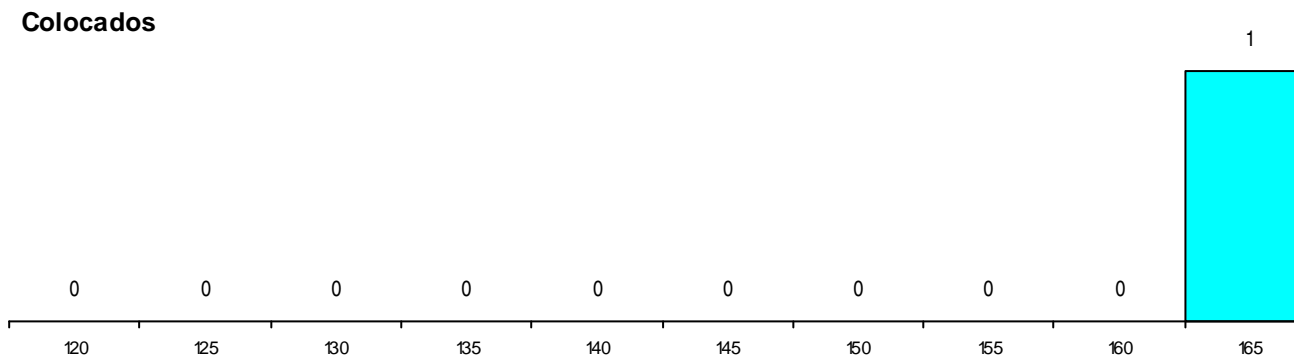

Estabelecimento: 1105 Universidade do Porto - Faculdade de Engenharia
Curso Superior: 9508 Engenharia do Ambiente
Mestrado Integrado

OPÇÃO CANDIDATURA

Opção	Cands. %	Cols. %
1ª	2 13	1 25
3ª	2 13	0 0
5ª	2 13	0 0
Total	6	1

ETAPA COLOCAÇÃO (contingente)

Etapa Colocação	Cands. %	Cols. %	Nota
17 Geral	6 38	1 25	164,0
Total	6	1	

DISTRITO/GAES DE CANDIDATURA

Distrito Origem	Cands. %	Cols. %
Porto	5 31	1 25
Braga	1 6	0 0
Total	6	1

SEXO DOS CANDIDATOS

Sexo	Cands. %	Cols. %
Masc.	3 19	1 25
Femin.	3 19	0 0
Total	6	1

CURSO DO 12º ANO (15 mais frequentes)

Curso 12º ano	Cands. %	Cols. %
C60 Ciências e Tecnologias	6 38	1 25

MÉDIAS dos Colocados

Nota de candidatura 164,0
Prova de ingresso 157,0
Média do 12º ano 171,0
Média do 10º/11º ano 171,0

DISTRIBUIÇÕES DE NOTAS DE CANDIDATURA