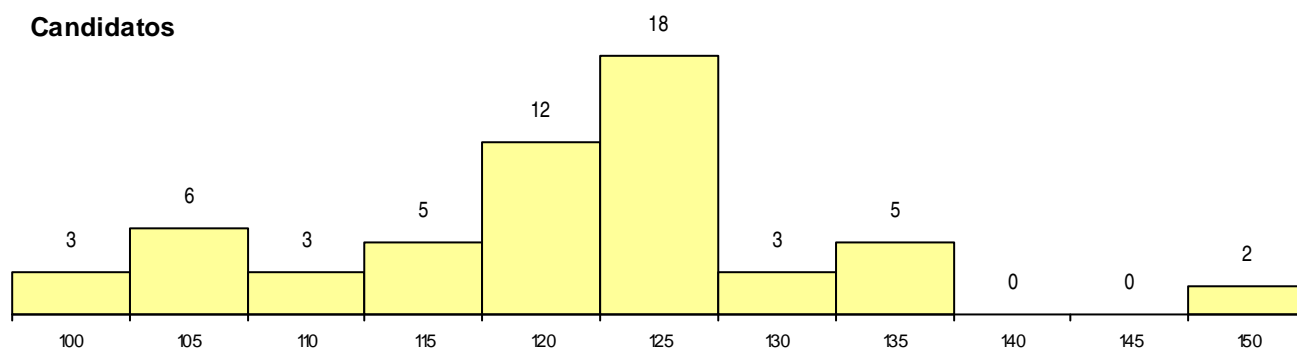

Estabelecimento: 1204 Universidade de Trás-os-Montes e Alto Douro - Escola de Ciências da Vida e do Ambiente
Curso Superior: 9707 Ciências do Desporto
Licenciatura

OPÇÃO CANDIDATURA

Opção	Cands. %	Cols. %
1ª	28 17	5 29
2ª	11 7	0 0
3ª	10 6	1 6
4ª	4 2	0 0
5ª	3 2	0 0
6ª	1 1	0 0
Total	57	6

ETAPA COLOCAÇÃO (contingente)

Etapa Colocação	Cands. %	Cols. %	Nota
17 Geral	57 34	6 35	127,7
Total	57	6	

DISTRITO/GAES DE CANDIDATURA

Distrito Origem	Cands. %	Cols. %
Vila Real	23 14	1 6
Porto	12 7	0 0
Braga	12 7	3 18
Aveiro	4 2	0 0
Viana do Castelo	2 1	1 6
R. A. Madeira	1 1	0 0
R. A. Açores	1 1	0 0
Setúbal	1 1	0 0
Bragança	1 1	1 6
Total	57	6

SEXO DOS CANDIDATOS

Sexo	Cands. %	Cols. %
Masc.	47 28	5 29
Femin.	10 6	1 6
Total	57	6

CURSO DO 12º ANO (15 mais frequentes)

Curso 12º ano	Cands. %	Cols. %
C62 Línguas e Humanidades	18 11	3 18
C60 Ciências e Tecnologias	14 8	3 18
C80 Recorrente - Ciências e Tecnologias	8 5	0 0
C82 Recorrente - Línguas e Humanidade	3 2	0 0
P53 Técnico de Gestão de Equipamento	2 1	0 0
P14 Técnico de Multimédia	2 1	0 0
C81 Recorrente - Ciências Socioeconómi	2 1	0 0
C61 Ciências Socioeconómicas	2 1	0 0
P66 Técnico de Mecatrónica	1 1	0 0
P56 Técnico de Gestão e Programação	1 1	0 0
P29 Técnico de Construção Civil	1 1	0 0
G49 Desporto e Dinamização da Atividade	1 1	0 0
G29 Animação e Gestão Desportiva (Por	1 1	0 0
C64 Artes Visuais	1 1	0 0

MÉDIAS dos Colocados

Nota de candidatura	137,0
Prova de ingresso	135,3
Média do 12º ano	137,8
Média do 10º/11º ano	137,8

DISTRIBUIÇÕES DE NOTAS DE CANDIDATURA