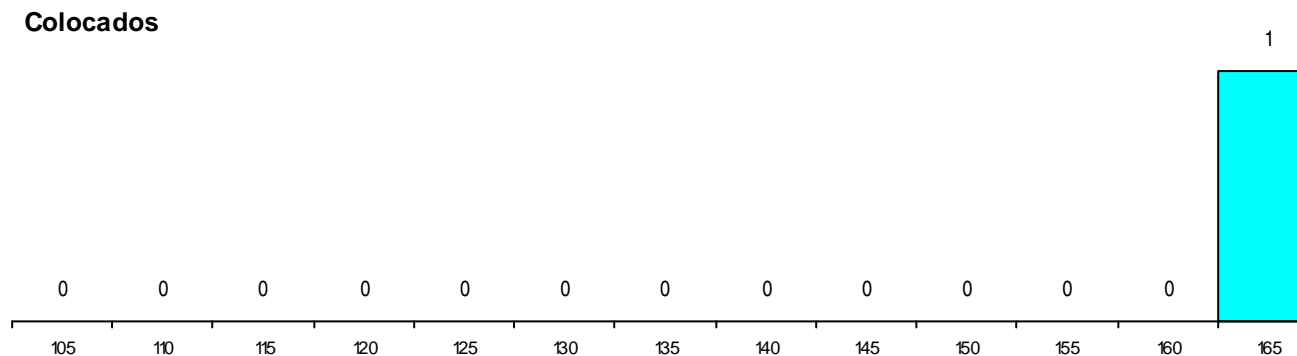

Estabelecimento: 3112 Instituto Politécnico de Lisboa - Escola Superior de Educação
Curso Superior: 8307 Artes Visuais e Tecnologias
Licenciatura

OPÇÃO CANDIDATURA

Opção	Cands. %	Cols. %
1ª	8 13	1 8
3ª	1 2	0 0
5ª	1 2	0 0
Total	10	1

ETAPA COLOCAÇÃO (contingente)

Etapa Colocação	Cands. %	Cols. %	Nota
17 Geral	10 16	1 8	165,0
Total	10	1	

DISTRITO/GAES DE CANDIDATURA

Distrito Origem	Cands. %	Cols. %
Lisboa	3 5	0 0
Leiria	2 3	0 0
Évora	2 3	0 0
Santarém	1 2	1 8
Portalegre	1 2	0 0
Braga	1 2	0 0
Total	10	1

SEXO DOS CANDIDATOS

Sexo	Cands. %	Cols. %
Masc.	2 3	0 0
Femin.	8 13	1 8
Total	10	1

CURSO DO 12º ANO (15 mais frequentes)

Curso 12º ano	Cands. %	Cols. %
C64 Artes Visuais	5 8	1 8
966 Cursos EFA, Formações Modulares,	1 2	0 0
950 Equivalências Estrangeiras (Decreto	1 2	0 0
P14 Técnico de Multimédia	1 2	0 0
C84 Recorrente - Artes Visuais	1 2	0 0
C71 Design de Comunicação	1 2	0 0

MÉDIAS dos Colocados

Nota de candidatura 165,0
Prova de ingresso 188,0
Média do 12º ano 142,0
Média do 10º/11º ano 142,0

DISTRIBUIÇÕES DE NOTAS DE CANDIDATURA