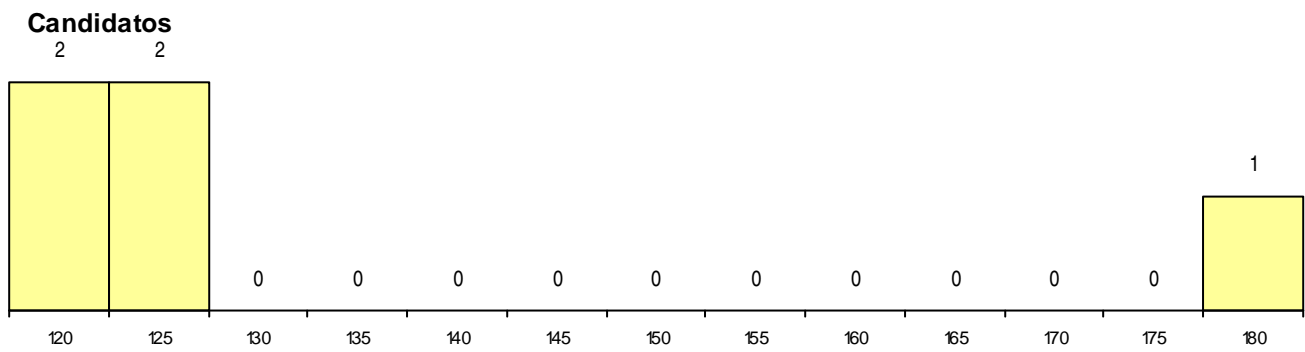

Estabelecimento: 7040 Instituto Politécnico da Guarda - Escola Superior de Saúde da Guarda
Curso Superior: 9549 Farmácia
 Licenciatura

OPÇÃO CANDIDATURA

Opção	Cands. %	Cols. %
2ª	1 2	0 0
3ª	3 7	0 0
4ª	1 2	0 0
5ª	2 5	0 0
6ª	2 5	1 5
Total	9	1