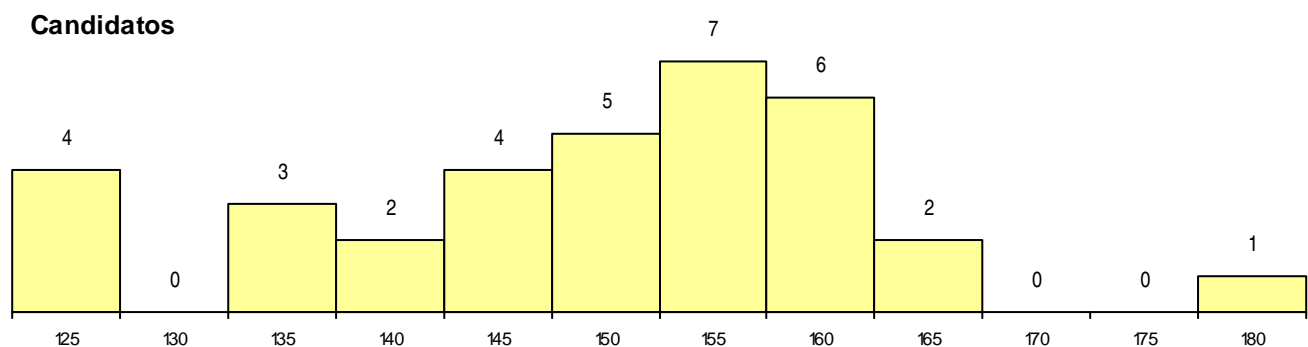

Estabelecimento: 1201 Universidade de Trás-os-Montes e Alto Douro - Escola de Ciências Agrárias e Veterinárias
Curso Superior: 9847 Medicina Veterinária
Mestrado Integrado

OPÇÃO CANDIDATURA				ETAPA COLOCAÇÃO (contingente)				DISTRITO/GAES DE CANDIDATURA			
Opção	Cands. %	Cols. %		Etapa Colocação	Cands. %	Cols. %	Nota	Distrito Origem	Cands. %	Cols. %	
1ª	10	8	0 0	17 Geral	34	27	0 0	Lisboa	7	6	0 0
2ª	17	13	0 0	Total	34		0	Porto	4	3	0 0
3ª	7	6	0 0					Vila Real	3	2	0 0
Total	34		0					Leiria	3	2	0 0
								R. A. Madeira	2	2	0 0
								Viseu	2	2	0 0
								Setúbal	2	2	0 0
								Guarda	2	2	0 0
								Évora	2	2	0 0
								Coimbra	2	2	0 0
								Aveiro	2	2	0 0
								Viana do Castelo	1	1	0 0
								Portalegre	1	1	0 0
								Braga	1	1	0 0
								Total	34		0

SEXO DOS CANDIDATOS				CURSO DO 12º ANO (15 mais frequentes)			
Sexo	Cands. %	Cols. %		Curso 12º ano	Cands. %	Cols. %	
Masc.	7	6	0 0	C60 Ciências e Tecnologias	33	26	0 0
Femin.	27	21	0 0	900 Emigrantes	1	1	0 0
Total	34		0				

MÉDIAS dos Colocados

Nota de candidatura
Prova de ingresso
Média do 12º ano
Média do 10º/11º ano

DISTRIBUIÇÕES DE NOTAS DE CANDIDATURA