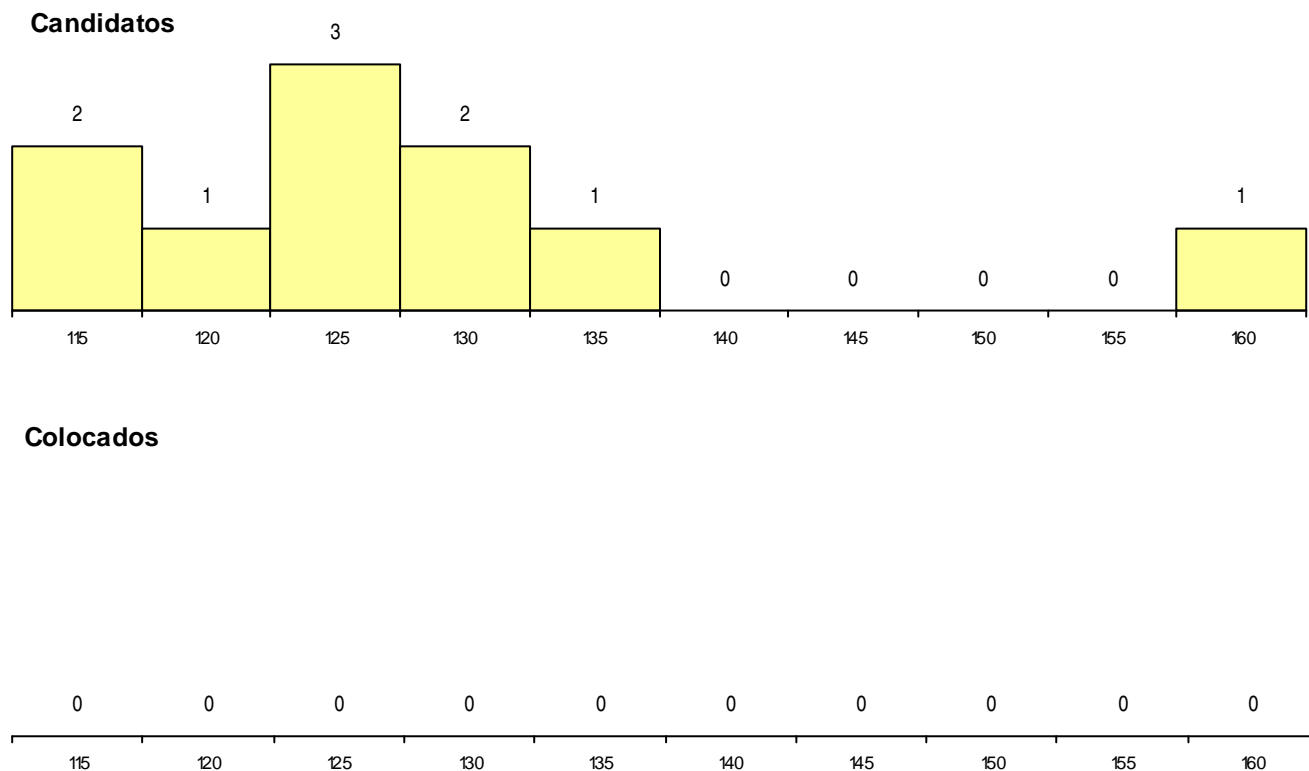

Estabelecimento: 3032 Instituto Politécnico do Cávado e do Ave - Escola Superior de Tecnologia
Curso Superior: 8311 Engenharia em Desenvolvimento de Jogos Digitais
Licenciatura

OPÇÃO CANDIDATURA

Opção	Cands. %	Cols. %
1ª	3 5	0 0
2ª	3 5	0 0
4ª	1 2	0 0
5ª	2 3	0 0
6ª	1 2	0 0
Total	10	0

ETAPA COLOCAÇÃO (contingente)

Etapa Colocação	Cands. %	Cols. %	Nota
17 Geral	10 16	0 0	
Total	10	0	

DISTRITO/GAES DE CANDIDATURA

Distrito Origem	Cands. %	Cols. %
Braga	6 10	0 0
Porto	3 5	0 0
Setúbal	1 2	0 0
Total	10	0

SEXO DOS CANDIDATOS

Sexo	Cands. %	Cols. %
Masc.	10 16	0 0
Total	10	0

CURSO DO 12º ANO (15 mais frequentes)

Curso 12º ano	Cands. %	Cols. %
C60 Ciências e Tecnologias	6 10	0 0
P56 Técnico de Gestão e Programação	2 3	0 0
C61 Ciências Socioeconómicas	2 3	0 0

MÉDIAS dos Colocados

Nota de candidatura
Prova de ingresso
Média do 12º ano
Média do 10º/11º ano

DISTRIBUIÇÕES DE NOTAS DE CANDIDATURA