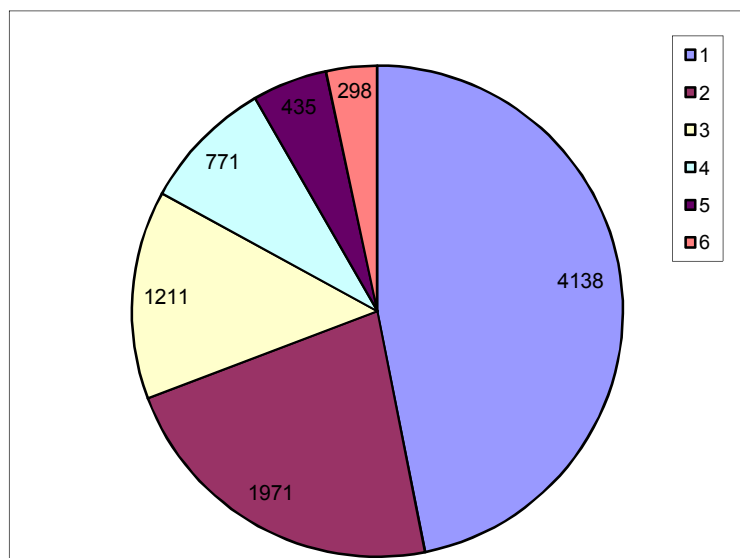

ACESSO AO ENSINO SUPERIOR 2025 - 2ª FASE DO CONCURSO NACIONAL DE ACESSO

Total de candidatos	17111	Candidaturas anuladas (não incluídas no total de candidatos)	189
Candidatos válidos	16594	Dos quais 10999 já tinham sido candidatos válidos na 1ª fase, 7910 tinham obtido colocação e 6099 estavam matriculados	
Excluídos	517	Motivos:	
		Sem comprovação 12º	28
		Sem preferências válidas	489

Vagas iniciais	15903	
Adicionais (desempates)	4	
Adicionais (outros)	63	(candidatos sem class. final; vagas criadas pelas alíneas c) e e) do artigo 10º)
Libertadas por recolocação	2167	(candidatos que ao serem colocados na 2ª fase libertaram a vaga da 1ª fase)

Colocados na 2ª fase	8824
Vagas sobranes	9313

Colocados por opção	1ª	4138	47%
	2ª	1971	22%
	3ª	1211	14%
	4ª	771	9%
	5ª	435	5%
	6ª	298	3%
		8824	

Colocados por etapa

Etapa de colocação	Prefer.	Colocados	%Total
1 Deficientes	168	43	0.5%
12 Emigrantes	530	109	1.2%
17 Geral	58692	8672	98.3%
		8824