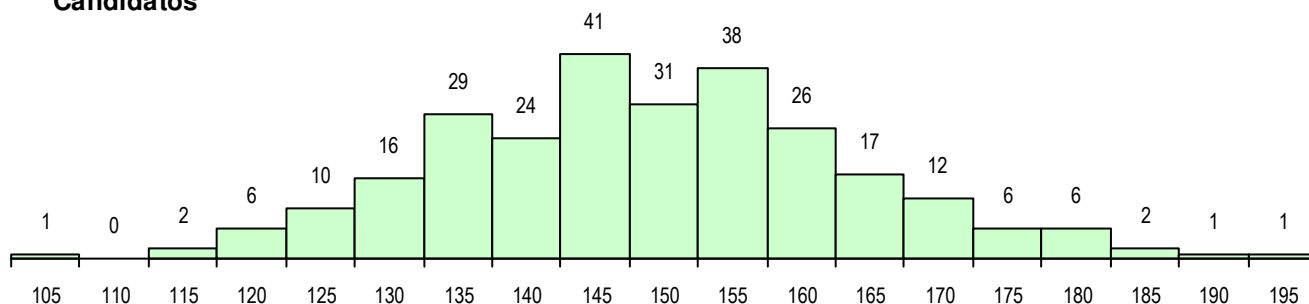

SEXO DOS CANDIDATOS

Sexo	Cands. %	Cols. %
Masc.	88 33	18 29
Femin.	181 67	44 71
Total	269	62

CURSO DO 12º ANO (15 mais frequentes)

Curso 12º ano	Cands. %	Cols. %
F62 Línguas e Humanidades	142 53	38 61
C62 Línguas e Humanidades	30 11	4 6
F60 Ciências e Tecnologias	28 10	8 13
F61 Ciências Socioeconómicas	9 3	1 2
C60 Ciências e Tecnologias	6 2	1 2
C80 Recorrente - Ciências e Tecnologia	4 1	1 2
C82 Recorrente - Línguas e Humanidad	4 1	0 0
H54 Turismo Cultural e Recreativo	4 1	0 0
966 Cursos EFA, Formações Modulares	3 1	2 3
900 Emigrantes	3 1	1 2
P08 Instrumentista de Sopros e de Percu	3 1	0 0
P91 Técnico de Turismo	2 1	1 2
F77 Secundário de Canto	2 1	1 2
C61 Ciências Socioeconómicas	2 1	1 2
950 Equivalências Estrangeiras (Decret	2 1	0 0

MÉDIAS DOS COLOCADOS

Nota de candidatura	155.3
Prova de ingresso	158.9
Média do 12º ano	153.4
Média do 10º/11º ano	153.4

OPÇÕES EXCLUÍDAS

Nota candidatura (s/mínima)	0
Prova ingresso (não fez)	1
Prova ingresso (s/mínima)	0
Pré-requisito (não fez)	0

DISTRIBUIÇÕES DE NOTAS DE CANDIDATURA

Candidatos

Colocados