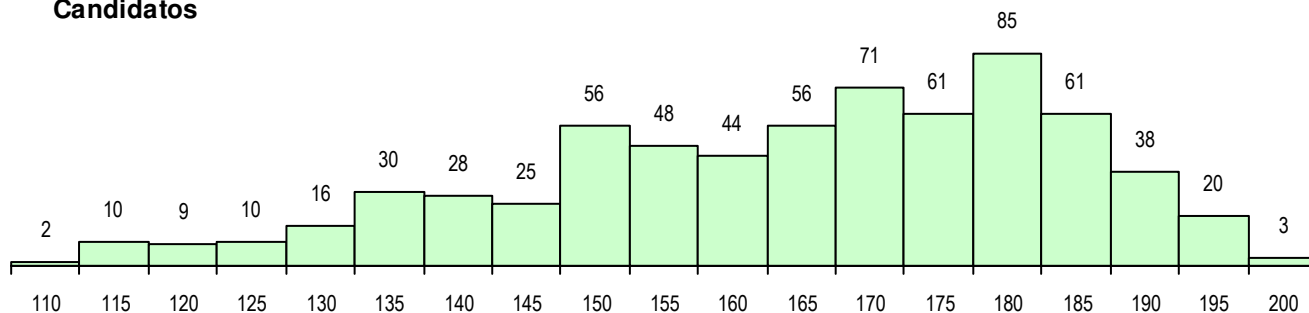

SEXO DOS CANDIDATOS

Sexo	Cands. %	Cols. %
Masc.	174 26	11 17
Femin.	499 74	54 83
Total	673	65

CURSO DO 12º ANO (15 mais frequentes)

Curso 12º ano	Cands. %	Cols. %
F64 Artes Visuais	361 54	38 58
C64 Artes Visuais	52 8	2 3
F71 Design de Comunicação	49 7	8 12
F60 Ciências e Tecnologias	41 6	4 6
F73 Produção Artística	17 3	2 3
950 Equivalências Estrangeiras (Decret	13 2	1 2
C71 Design de Comunicação	11 2	2 3
P39 Técnico de Design Gráfico	11 2	1 2
C60 Ciências e Tecnologias	9 1	0 0
F72 Design de Produto	9 1	0 0
P28 Técnico de Comunicação - Marketin	8 1	0 0
P38 Técnico de Design de Moda	8 1	0 0
F70 Comunicação Audiovisual	7 1	1 2
966 Cursos EFA, Formações Modulares	7 1	0 0
C84 Recorrente - Artes Visuais	6 1	1 2

MÉDIAS DOS COLOCADOS

Nota de candidatura	182.2
Prova de ingresso	189.7
Média do 12º ano	174.8
Média do 10º/11º ano	174.8

OPÇÕES EXCLUÍDAS

Nota candidatura (s/mínima)	0
Prova ingresso (não fez)	2
Prova ingresso (s/mínima)	0
Pré-requisito (não fez)	0

DISTRIBUIÇÕES DE NOTAS DE CANDIDATURA

Candidatos

Colocados