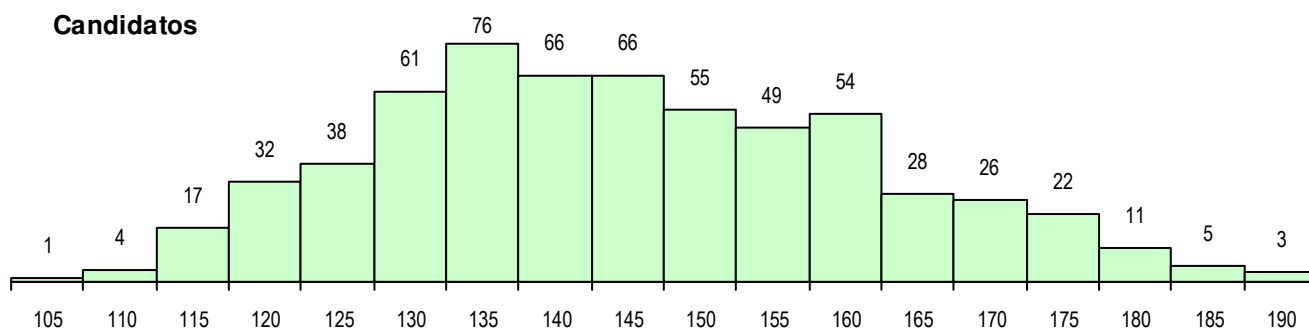

SEXO DOS CANDIDATOS

Sexo	Cands.	%	Cols.	%
Masc.	379	62	57	50
Femin.	235	38	56	50
Total	614		113	

CURSO DO 12º ANO (15 mais frequentes)

Curso 12º ano	Cands.	%	Cols.	%
F62 Línguas e Humanidades	346	56	86	76
F61 Ciências Socioeconómicas	101	16	12	11
F60 Ciências e Tecnologias	52	8	4	4
C62 Línguas e Humanidades	46	7	6	5
C61 Ciências Socioeconómicas	10	2	0	0
C82 Recorrente - Línguas e Humanidad	7	1	1	1
966 Cursos EFA, Formações Modulares	6	1	1	1
C60 Ciências e Tecnologias	5	1	1	1
C80 Recorrente - Ciências e Tecnologia	5	1	1	1
C81 Recorrente - Ciências Socioeconóm	5	1	0	0
610 Cursos de Educação e Formação (3	0	0	0
972 Recorrente - Ciências Sociais e Hu	3	0	0	0
R15 Técnico de Desporto	2	0	0	0
P14 Técnico de Multimédia	2	0	0	0
950 Equivalências Estrangeiras (Decret	2	0	0	0

MÉDIAS DOS COLOCADOS

Nota de candidatura	158.1
Prova de ingresso	167.7
Média do 12º ano	148.4
Média do 10º/11º ano	148.4

OPÇÕES EXCLUÍDAS

Nota candidatura (s/mínima)	0
Prova ingresso (não fez)	1
Prova ingresso (s/mínima)	4
Pré-requisito (não fez)	0

DISTRIBUIÇÕES DE NOTAS DE CANDIDATURA

Candidatos

Colocados