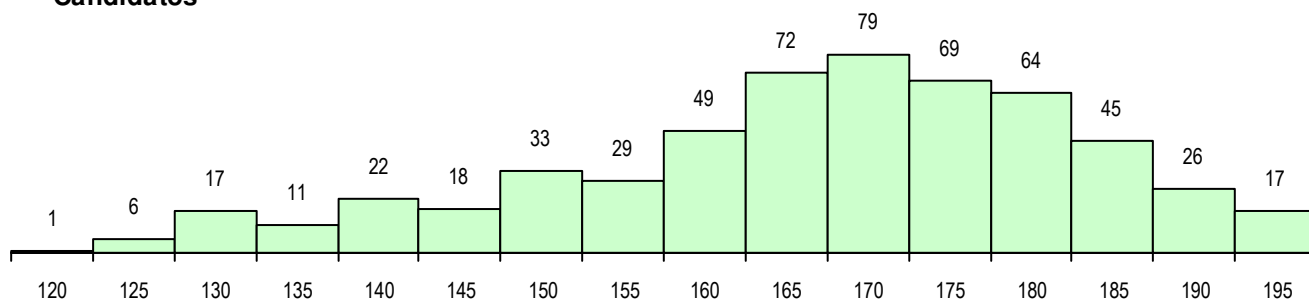

SEXO DOS CANDIDATOS

Sexo	Cands. %	Cols. %
Masc.	484 87	83 86
Femin.	74 13	13 14
Total	558	96

CURSO DO 12º ANO (15 mais frequentes)

Curso 12º ano	Cands. %	Cols. %
F60 Ciências e Tecnologias	457 82	73 76
C60 Ciências e Tecnologias	47 8	13 14
950 Equivalências Estrangeiras (Decret	17 3	2 2
F61 Ciências Socioeconómicas	12 2	2 2
900 Emigrantes	6 1	3 3
P56 Técnico de Gestão e Programação	6 1	1 1
C61 Ciências Socioeconómicas	4 1	0 0
940 Escolas estrangeiras em Portugal	3 1	0 0
C62 Línguas e Humanidades	1 0	1 1
A40 Recorrente por Blocos Capitalizáveis	1 0	1 1
810 Agrupamento 1 / geral	1 0	0 0
P63 Técnico de Manutenção Industrial	1 0	0 0
P44 Técnico de Eletrónica, Automação e	1 0	0 0
A61 Ciências - Via B	1 0	0 0

MÉDIAS DOS COLOCADOS

Nota de candidatura	170.2
Prova de ingresso	169.5
Média do 12º ano	170.8
Média do 10º/11º ano	170.8

OPÇÕES EXCLUÍDAS

Nota candidatura (s/mínima)	0
Prova ingresso (não fez)	7
Prova ingresso (s/mínima)	0
Pré-requisito (não fez)	0

DISTRIBUIÇÕES DE NOTAS DE CANDIDATURA

Candidatos

Colocados