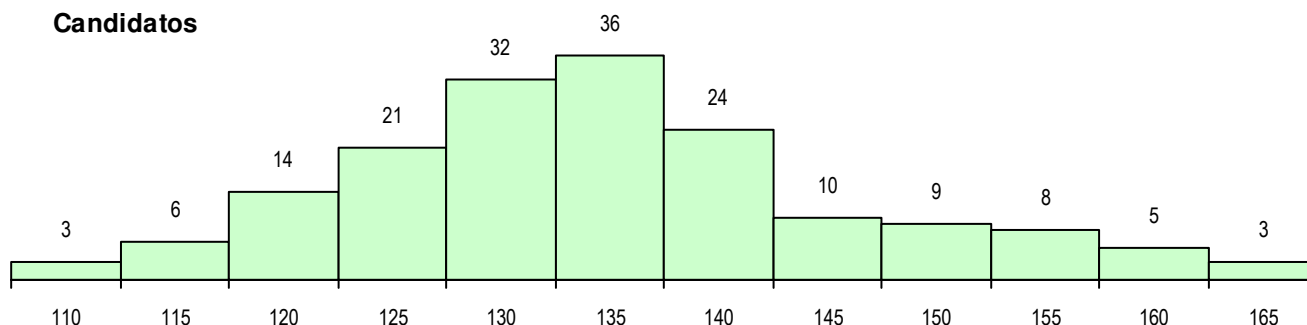

SEXO DOS CANDIDATOS

Sexo	Cands. %	Cols. %
Masc.	71 42	8 35
Femin.	100 58	15 65
Total	171	23

CURSO DO 12º ANO (15 mais frequentes)

Curso 12º ano	Cands. %	Cols. %
F61 Ciências Socioeconómicas	49 29	7 30
F60 Ciências e Tecnologias	35 20	4 17
F62 Línguas e Humanidades	34 20	3 13
C60 Ciências e Tecnologias	15 9	1 4
C62 Línguas e Humanidades	11 6	3 13
C61 Ciências Socioeconómicas	3 2	1 4
P51 Técnico de Gestão	3 2	0 0
C82 Recorrente - Línguas e Humanidad	2 1	1 4
C81 Recorrente - Ciências Socioeconóm	2 1	0 0
H20 Eletrotecnia e Automação Industrial	1 1	1 4
R36 Esteticista	1 1	1 4
P18 Técnico de Apoio à Infância	1 1	1 4
C80 Recorrente - Ciências e Tecnologia	1 1	0 0
G20 Eletrotecnia e Automação (VT) (Por	1 1	0 0
003 3.º curso	1 1	0 0

MÉDIAS DOS COLOCADOS

Nota de candidatura	137.8
Prova de ingresso	123.5
Média do 12º ano	145.4
Média do 10º/11º ano	145.4

OPÇÕES EXCLUÍDAS

Nota candidatura (s/mínima)	0
Prova ingresso (não fez)	0
Prova ingresso (s/mínima)	0
Pré-requisito (não fez)	0

DISTRIBUIÇÕES DE NOTAS DE CANDIDATURA

Candidatos

Colocados