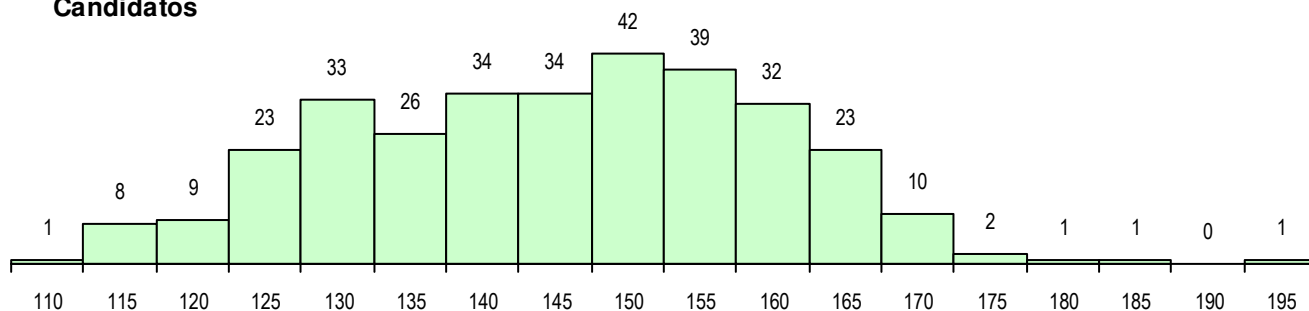

SEXO DOS CANDIDATOS

Sexo	Cands. %	Cols. %
Masc.	142 45	13 31
Femin.	177 55	29 69
Total	319	42

CURSO DO 12º ANO (15 mais frequentes)

Curso 12º ano	Cands. %	Cols. %
F61 Ciências Socioeconómicas	152 48	17 40
F60 Ciências e Tecnologias	59 18	9 21
F62 Línguas e Humanidades	30 9	5 12
C60 Ciências e Tecnologias	18 6	1 2
P31 Técnico de Contabilidade	10 3	2 5
C61 Ciências Socioeconómicas	9 3	0 0
C62 Línguas e Humanidades	7 2	1 2
P82 Técnico de Secretariado	4 1	1 2
C81 Recorrente - Ciências Socioeconóm	4 1	0 0
P27 Técnico de Comércio	3 1	3 7
966 Cursos EFA, Formações Modulares	3 1	0 0
R16 Técnico Administrativo	2 1	2 5
P51 Técnico de Gestão	2 1	0 0
P44 Técnico de Eletrónica, Automação e	2 1	0 0
P59 Técnico de Informática de Gestão	2 1	0 0

MÉDIAS DOS COLOCADOS

Nota de candidatura	154.9
Prova de ingresso	148.9
Média do 12º ano	158.1
Média do 10º/11º ano	158.1

OPÇÕES EXCLUÍDAS

Nota candidatura (s/mínima)	0
Prova ingresso (não fez)	1
Prova ingresso (s/mínima)	0
Pré-requisito (não fez)	0

DISTRIBUIÇÕES DE NOTAS DE CANDIDATURA

Candidatos

Colocados