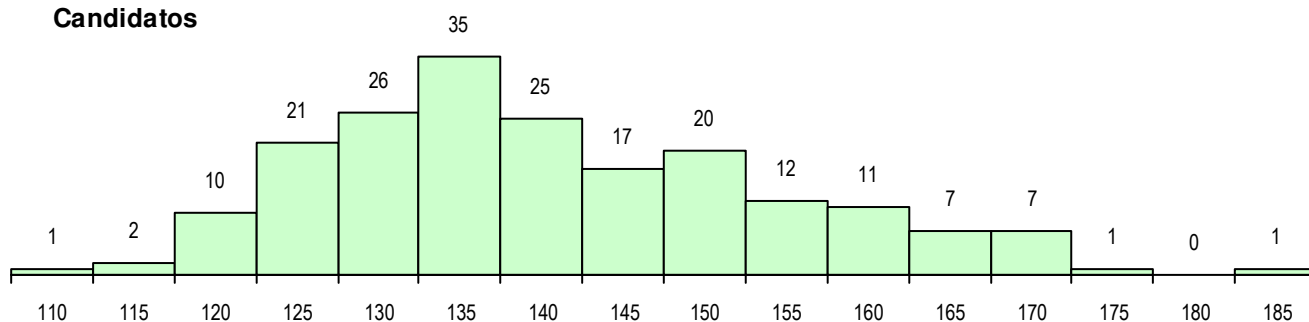

Sexo	Cands. %	Cols. %
Masc.	93 47	13 41
Femin.	103 53	19 59
Total	196	32

CURSO DO 12º ANO

(15 mais frequentes)

Curso 12º ano	Cands. %	Cols. %
F61 Ciências Socioeconómicas	73 37	12 38
F60 Ciências e Tecnologias	37 19	4 13
F62 Línguas e Humanidades	28 14	5 16
C60 Ciências e Tecnologias	12 6	0 0
C62 Línguas e Humanidades	7 4	4 13
P31 Técnico de Contabilidade	7 4	2 6
C61 Ciências Socioeconómicas	6 3	2 6
C81 Recorrente - Ciências Socioeconóm	3 2	1 3
C80 Recorrente - Ciências e Tecnologia	3 2	0 0
966 Cursos EFA, Formações Modulares	2 1	0 0
P56 Técnico de Gestão e Programação	2 1	0 0
P82 Técnico de Secretariado	2 1	0 0
R15 Técnico de Desporto	2 1	0 0
R16 Técnico Administrativo	2 1	0 0
H47 Contabilidade e Empreendedorismo	1 1	1 3

MÉDIAS DOS COLOCADOS

Nota de candidatura	145.1
Prova de ingresso	139.1
Média do 12º ano	148.3
Média do 10º/11º ano	148.3

OPÇÕES EXCLUÍDAS

Nota candidatura (s/mínima)	0
Prova ingresso (não fez)	1
Prova ingresso (s/mínima)	0
Pré-requisito (não fez)	0

DISTRIBUIÇÕES DE NOTAS DE CANDIDATURA

Candidatos

Colocados