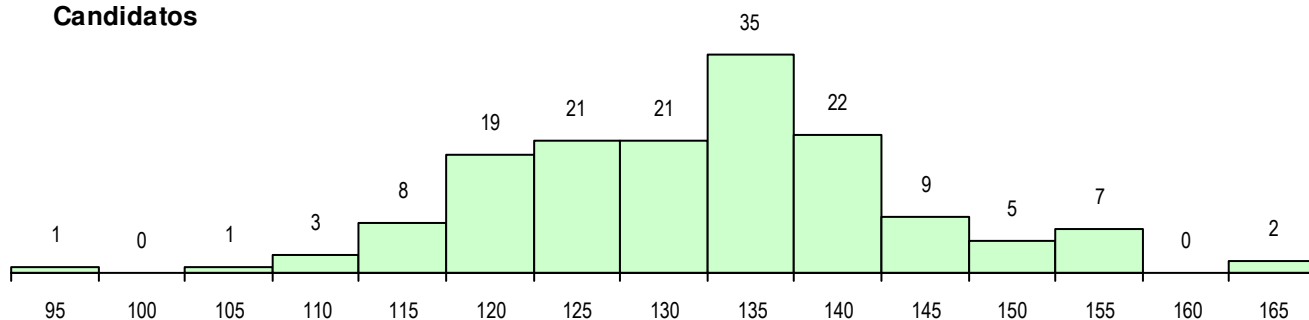

SEXO DOS CANDIDATOS

Sexo	Cands. %	Cols. %
Masc.	18 12	8 12
Femin.	136 88	58 88
Total	154	66

CURSO DO 12º ANO (15 mais frequentes)

Curso 12º ano	Cands. %	Cols. %
F62 Línguas e Humanidades	99 64	45 68
C62 Línguas e Humanidades	12 8	4 6
F60 Ciências e Tecnologias	10 6	4 6
F61 Ciências Socioeconómicas	7 5	2 3
966 Cursos EFA, Formações Modulares	6 4	4 6
C80 Recorrente - Ciências e Tecnologia	5 3	3 5
C60 Ciências e Tecnologias	3 2	1 2
C82 Recorrente - Línguas e Humanidad	2 1	1 2
P19 Técnico de Apoio Psicossocial	2 1	0 0
U16 Técnico de Restaurante/Bar	1 1	1 2
H54 Turismo Cultural e Recreativo	1 1	1 2
H50 Informática Aplicada à Web	1 1	0 0
H43 Animação Sociocultural	1 1	0 0
P27 Técnico de Comércio	1 1	0 0
P92 Técnico de Turismo Ambiental e Ru	1 1	0 0

MÉDIAS DOS COLOCADOS

Nota de candidatura	129.0
Prova de ingresso	122.3
Média do 12º ano	132.5
Média do 10º/11º ano	132.5

OPÇÕES EXCLUÍDAS

Nota candidatura (s/mínima)	0
Prova ingresso (não fez)	0
Prova ingresso (s/mínima)	0
Pré-requisito (não fez)	0

DISTRIBUIÇÕES DE NOTAS DE CANDIDATURA

Candidatos

Colocados