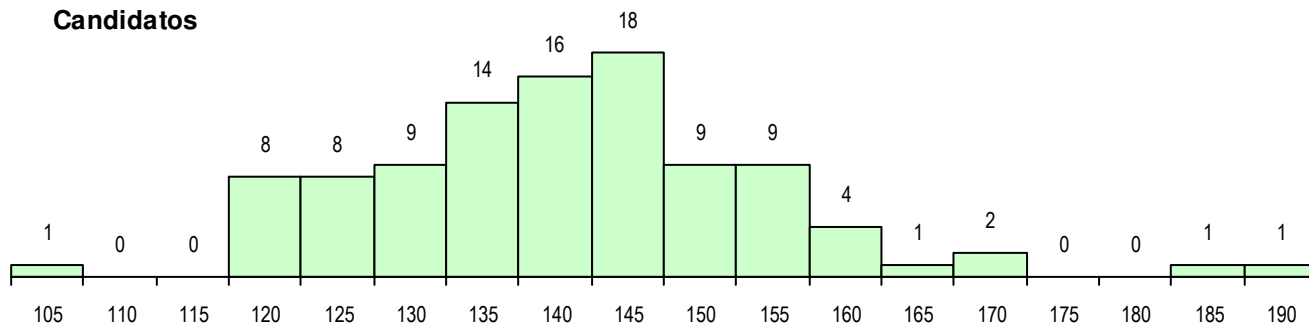

CURSO DO 12º ANO

(15 mais frequentes)

Curso 12º ano	Cands. %	Cols. %
F62 Línguas e Humanidades	20 20	2 8
C62 Línguas e Humanidades	17 17	5 20
F61 Ciências Socioeconómicas	16 16	5 20
C60 Ciências e Tecnologias	12 12	4 16
F60 Ciências e Tecnologias	7 7	1 4
R49 Técnico de Apoio à Gestão	4 4	3 12
C61 Ciências Socioeconómicas	4 4	2 8
P51 Técnico de Gestão	4 4	2 8
C82 Recorrente - Línguas e Humanidad	3 3	1 4
C80 Recorrente - Ciências e Tecnologia	2 2	0 0
C76 Secundário de Música	1 1	0 0
C81 Recorrente - Ciências Socioeconóm	1 1	0 0
P49 Técnico de Frio e Climatização	1 1	0 0
966 Cursos EFA, Formações Modulares	1 1	0 0
P56 Técnico de Gestão e Programação	1 1	0 0

MÉDIAS DOS COLOCADOS

Nota de candidatura	150.8
Prova de ingresso	145.1
Média do 12º ano	153.9
Média do 10º/11º ano	153.9

OPÇÕES EXCLUÍDAS

Nota candidatura (s/mínima)	0
Prova ingresso (não fez)	0
Prova ingresso (s/mínima)	0
Pré-requisito (não fez)	0

DISTRIBUIÇÕES DE NOTAS DE CANDIDATURA

Candidatos

Colocados