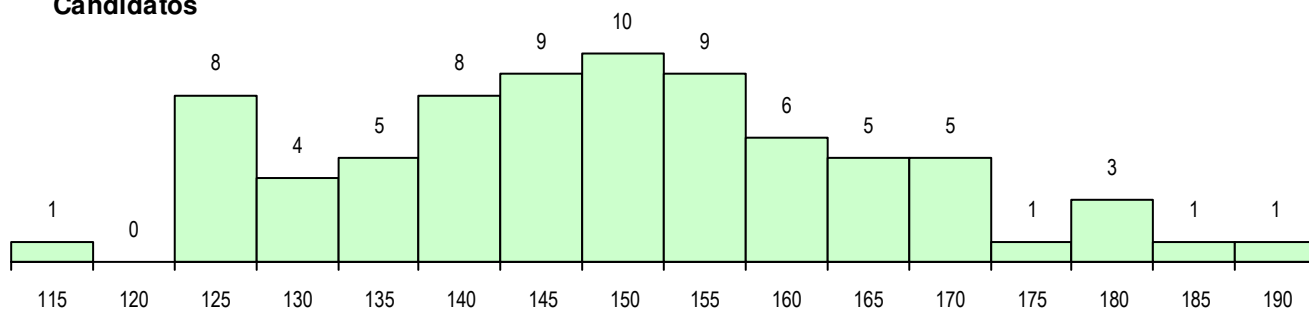

SEXO DOS CANDIDATOS

Sexo	Cands. %	Cols. %
Masc.	17 22	10 31
Femin.	59 78	22 69
Total	76	32

CURSO DO 12º ANO

Curso 12º ano	Cands. %	Cols. %
F64 Artes Visuais	51 67	21 66
C64 Artes Visuais	3 4	2 6
C84 Recorrente - Artes Visuais	3 4	0 0
C73 Produção Artística	2 3	2 6
F60 Ciências e Tecnologias	2 3	2 6
F73 Produção Artística	2 3	1 3
966 Cursos EFA, Formações Modulares	2 3	1 3
C60 Ciências e Tecnologias	2 3	0 0
P97 Técnico de Vitrinismo	1 1	1 3
H15 Artes e Indústrias Gráficas (VT)	1 1	1 3
C82 Recorrente - Línguas e Humanidad	1 1	1 3
C70 Comunicação Audiovisual	1 1	0 0
F71 Design de Comunicação	1 1	0 0
H57 Design, Cerâmica e Escultura	1 1	0 0
P09 Intérprete de Dança Contemporânea	1 1	0 0

MÉDIAS DOS COLOCADOS

Nota de candidatura	142.4
Prova de ingresso	143.3
Média do 12º ano	141.8
Média do 10º/11º ano	141.8

OPÇÕES EXCLUÍDAS

Nota candidatura (s/mínima)	0
Prova ingresso (não fez)	1
Prova ingresso (s/mínima)	0
Pré-requisito (não fez)	0

DISTRIBUIÇÕES DE NOTAS DE CANDIDATURA

Candidatos

Colocados