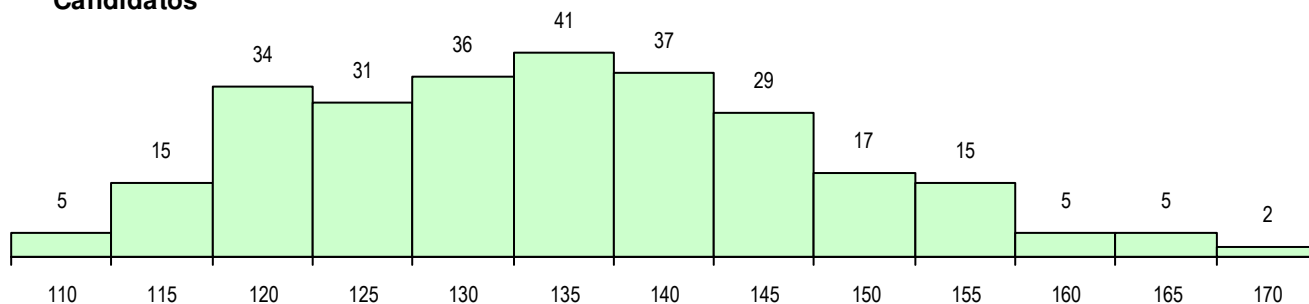

SEXO DOS CANDIDATOS

Sexo	Cands. %	Cols. %
Masc.	219 81	28 76
Femin.	53 19	9 24
Total	272	37

CURSO DO 12º ANO

Curso 12º ano	Cands. %	Cols. %
F60 Ciências e Tecnologias	59 22	6 16
F62 Línguas e Humanidades	52 19	9 24
R15 Técnico de Desporto	42 15	8 22
C62 Línguas e Humanidades	33 12	2 5
C60 Ciências e Tecnologias	19 7	3 8
F61 Ciências Socioeconómicas	8 3	2 5
R05 Técnico de Apoio à Gestão Desportiv	7 3	0 0
C61 Ciências Socioeconómicas	5 2	1 3
C80 Recorrente - Ciências e Tecnologia	4 1	1 3
C81 Recorrente - Ciências Socioeconóm	4 1	0 0
C82 Recorrente - Línguas e Humanidad	4 1	0 0
966 Cursos EFA, Formações Modulares	3 1	0 0
F64 Artes Visuais	3 1	0 0
950 Equivalências Estrangeiras (Decret	2 1	1 3
P56 Técnico de Gestão e Programação	2 1	1 3

MÉDIAS DOS COLOCADOS

Nota de candidatura	141.9
Prova de ingresso	132.1
Média do 12º ano	147.2
Média do 10º/11º ano	147.2

OPÇÕES EXCLUÍDAS

Nota candidatura (s/mínima)	0
Prova ingresso (não fez)	2
Prova ingresso (s/mínima)	0
Pré-requisito (não fez)	0

DISTRIBUIÇÕES DE NOTAS DE CANDIDATURA

Candidatos

Colocados