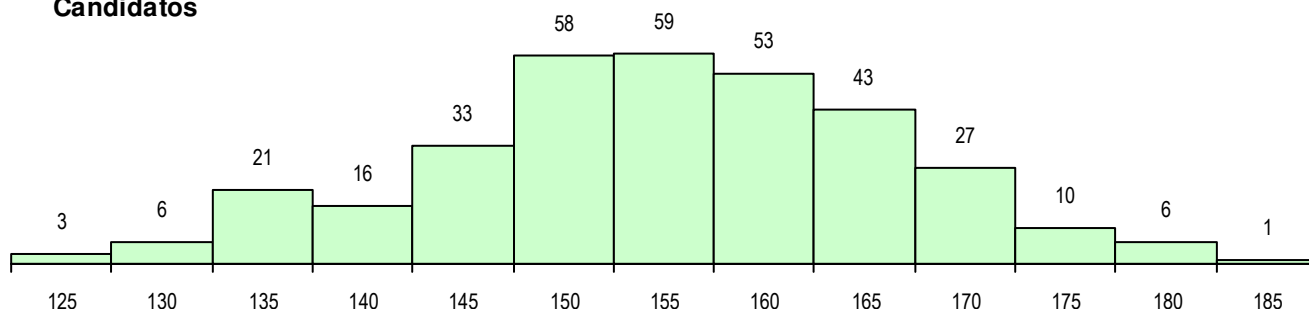

SEXO DOS CANDIDATOS

Sexo	Cands. %	Cols. %
Masc.	172 51	26 65
Femin.	164 49	14 35
Total	336	40

CURSO DO 12º ANO (15 mais frequentes)

Curso 12º ano	Cands. %	Cols. %
F61 Ciências Socioeconómicas	190 57	21 53
F60 Ciências e Tecnologias	80 24	8 20
C60 Ciências e Tecnologias	30 9	6 15
C61 Ciências Socioeconómicas	29 9	3 8
950 Equivalências Estrangeiras (Decret	3 1	1 3
C81 Recorrente - Ciências Socioeconóm	3 1	1 3
900 Emigrantes	1 0	0 0

MÉDIAS DOS COLOCADOS

Nota de candidatura	160.6
Prova de ingresso	157.1
Média do 12º ano	164.0
Média do 10º/11º ano	164.0

OPÇÕES EXCLUÍDAS

Nota candidatura (s/mínima)	0
Prova ingresso (não fez)	1
Prova ingresso (s/mínima)	0
Pré-requisito (não fez)	0

DISTRIBUIÇÕES DE NOTAS DE CANDIDATURA

Candidatos

Colocados