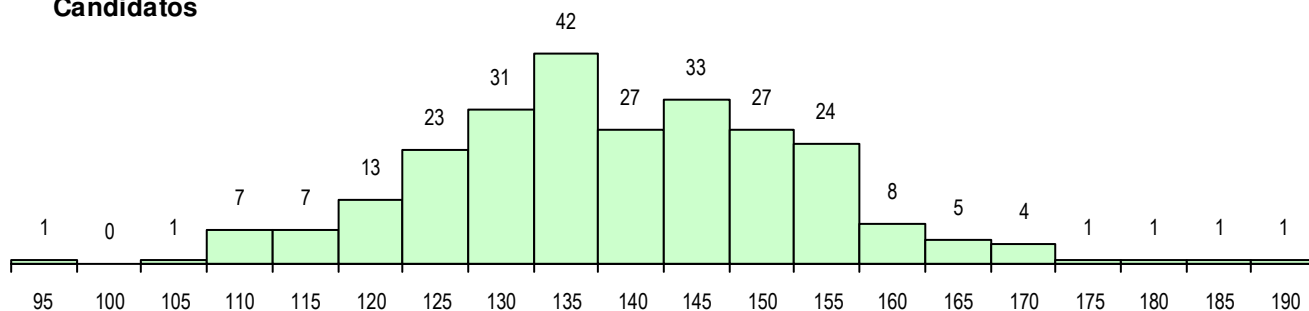

SEXO DOS CANDIDATOS

Sexo	Cands. %	Cols. %
Masc.	36 14	8 17
Femin.	221 86	39 83
Total	257	47

CURSO DO 12º ANO (15 mais frequentes)

Curso 12º ano	Cands. %	Cols. %
F60 Ciências e Tecnologias	179 70	33 70
C60 Ciências e Tecnologias	31 12	8 17
C80 Recorrente - Ciências e Tecnologia	11 4	0 0
966 Cursos EFA, Formações Modulares	5 2	0 0
F62 Línguas e Humanidades	3 1	1 2
G37 Tecnologia e Segurança Alimentar (3 1	0 0
P11 Técnico Auxiliar de Saúde	3 1	0 0
H14 Animação Sociodesportiva (VT)	2 1	1 2
810 Agrupamento 1 / geral	2 1	1 2
C62 Línguas e Humanidades	2 1	1 2
R15 Técnico de Desporto	2 1	0 0
950 Equivalências Estrangeiras (Decret	2 1	0 0
H37 Tecnologias e Segurança Alimentar	1 0	1 2
H53 Química Industrial e Laboratorial	1 0	1 2
F76 Secundário de Música	1 0	0 0

MÉDIAS DOS COLOCADOS

Nota de candidatura	150.5
Prova de ingresso	148.7
Média do 12º ano	152.4
Média do 10º/11º ano	152.4

OPÇÕES EXCLUÍDAS

Nota candidatura (s/mínima)	0
Prova ingresso (não fez)	0
Prova ingresso (s/mínima)	0
Pré-requisito (não fez)	0

DISTRIBUIÇÕES DE NOTAS DE CANDIDATURA

Candidatos

Colocados