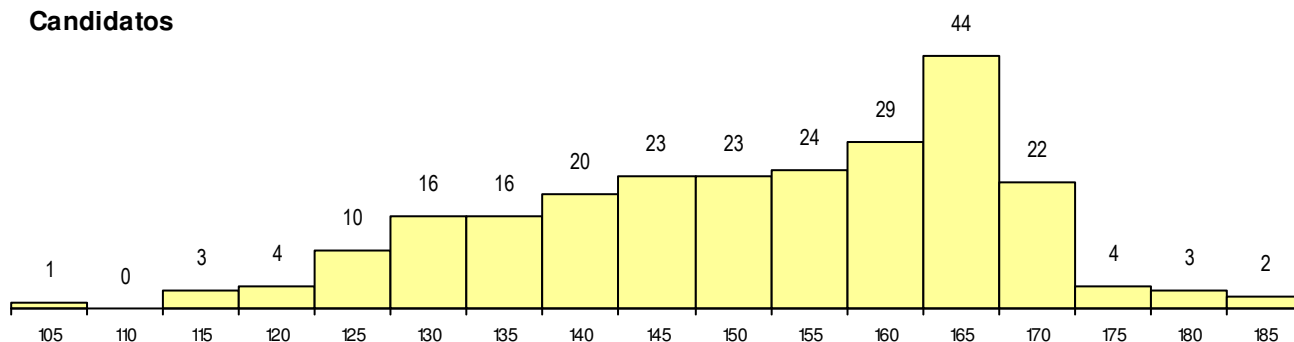

SEXO DOS CANDIDATOS

Sexo	Cands. %	Cols. %
Masc.	63 26	2 29
Femin.	181 74	5 71
Total	244	7

CURSO DO 12º ANO

Curso 12º ano	(15 mais frequentes)	
	Cands. %	Cols. %
F62 Línguas e Humanidades	99 41	3 43
F60 Ciências e Tecnologias	56 23	4 57
C62 Línguas e Humanidades	21 9	0 0
F61 Ciências Socioeconómicas	11 5	0 0
C60 Ciências e Tecnologias	9 4	0 0
966 Cursos EFA, Formações Modulares	3 1	0 0
C82 Recorrente - Línguas e Humanidad	3 1	0 0
P91 Técnico de Turismo	3 1	0 0
P84 Técnico de Serviços Jurídicos	3 1	0 0
F76 Secundário de Música	2 1	0 0
P21 Técnico de Audiovisuais	2 1	0 0
P51 Técnico de Gestão	2 1	0 0
P82 Técnico de Secretariado	2 1	0 0
P11 Técnico Auxiliar de Saúde	2 1	0 0
C61 Ciências Socioeconómicas	2 1	0 0

MÉDIAS dos Colocados

Nota de candidatura	172.2
Prova de ingresso	174.3
Média do 12º ano	170.9
Média do 10º/11º ano	170.9

DISTRIBUIÇÕES DE NOTAS DE CANDIDATURA

Candidatos

Colocados