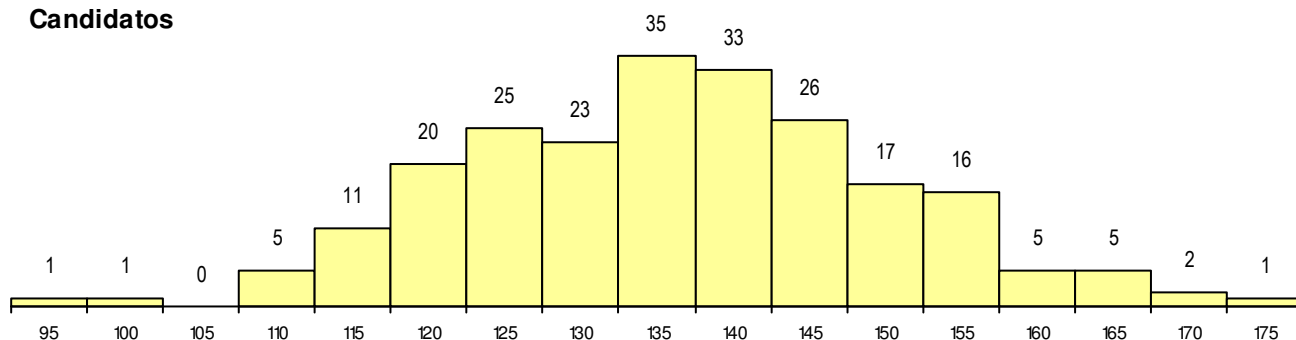

SEXO DOS CANDIDATOS

Sexo	Cands. %	Cols. %
Masc.	83 37	8 40
Femin.	143 63	12 60
Total	226	20

CURSO DO 12º ANO (15 mais frequentes)

Curso 12º ano	Cands. %	Cols. %
F60 Ciências e Tecnologias	153 68	20 100
C60 Ciências e Tecnologias	32 14	0 0
C80 Recorrente - Ciências e Tecnologia	17 8	0 0
966 Cursos EFA, Formações Modulares	4 2	0 0
R15 Técnico de Desporto	4 2	0 0
610 Cursos de Educação e Formação (2 1	0 0
C64 Artes Visuais	2 1	0 0
P91 Técnico de Turismo	1 0	0 0
C62 Línguas e Humanidades	1 0	0 0
F61 Ciências Socioeconómicas	1 0	0 0
P11 Técnico Auxiliar de Saúde	1 0	0 0
060 Ciências e Tecnologias (DL 74/200	1 0	0 0
P38 Técnico de Design de Moda	1 0	0 0
225 Ens. sec. recorrente (todos os curso	1 0	0 0
R05 Técnico de Apoio à Gestão Desporti	1 0	0 0

MÉDIAS dos Colocados

Nota de candidatura	154.4
Prova de ingresso	160.2
Média do 12º ano	148.7
Média do 10º/11º ano	148.7

DISTRIBUIÇÕES DE NOTAS DE CANDIDATURA

Candidatos

Colocados