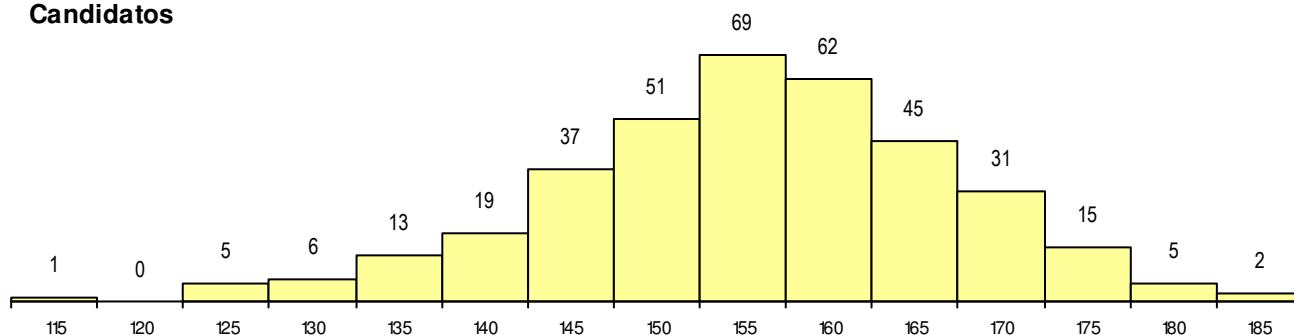

SEXO DOS CANDIDATOS

Sexo	Cands. %	Cols. %
Masc.	193 53	23 49
Femin.	168 47	24 51
Total	361	47

CURSO DO 12º ANO (15 mais frequentes)

Curso 12º ano	Cands. %	Cols. %
F61 Ciências Socioeconómicas	213 59	27 57
F60 Ciências e Tecnologias	70 19	6 13
C61 Ciências Socioeconómicas	50 14	10 21
C60 Ciências e Tecnologias	23 6	3 6
950 Equivalências Estrangeiras (Decret	4 1	1 2
C80 Recorrente - Ciências e Tecnologia	1 0	0 0

MÉDIAS dos Colocados

Nota de candidatura	162.8
Prova de ingresso	165.8
Média do 12º ano	159.8
Média do 10º/11º ano	159.8

DISTRIBUIÇÕES DE NOTAS DE CANDIDATURA

Candidatos

Colocados