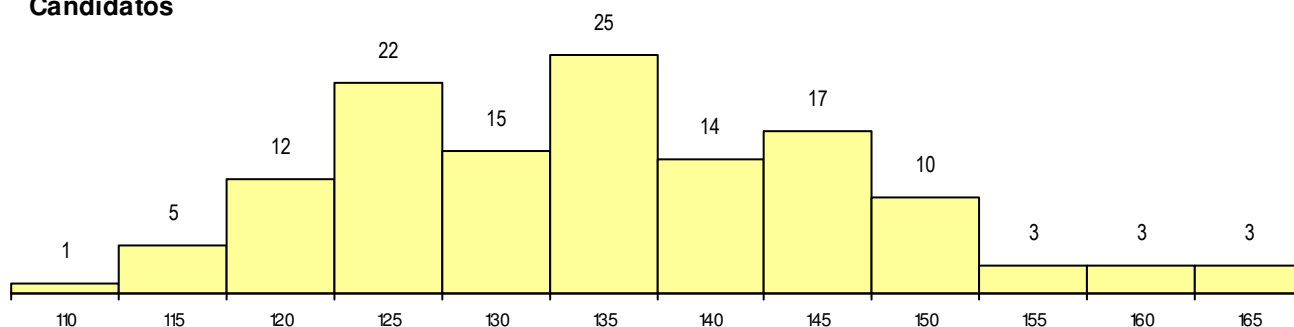

SEXO DOS CANDIDATOS

Sexo	Cands. %	Cols. %
Masc.	71 55	7 58
Femin.	59 45	5 42
Total	130	12

CURSO DO 12º ANO

Curso 12º ano	(15 mais frequentes)	
	Cands. %	Cols. %
F60 Ciências e Tecnologias	108 83	12 100
C60 Ciências e Tecnologias	8 6	0 0
966 Cursos EFA, Formações Modulares	3 2	0 0
C80 Recorrente - Ciências e Tecnologia	3 2	0 0
S54 Técnicas de Cozinha/Pastelaria (Po	1 1	0 0
610 Cursos de Educação e Formação (1 1	0 0
R20 Técnico de Cozinha/Pastelaria	1 1	0 0
R05 Técnico de Apoio à Gestão Desporti	1 1	0 0
P55 Técnico de Gestão do Ambiente	1 1	0 0
P43 Técnico de Eletrónica, Automação e	1 1	0 0
P16 Técnico de Análise Laboratorial	1 1	0 0
P11 Técnico Auxiliar de Saúde	1 1	0 0

MÉDIAS dos Colocados

Nota de candidatura	151.2
Prova de ingresso	148.6
Média do 12º ano	152.6
Média do 10º/11º ano	152.6

DISTRIBUIÇÕES DE NOTAS DE CANDIDATURA

Candidatos

Colocados