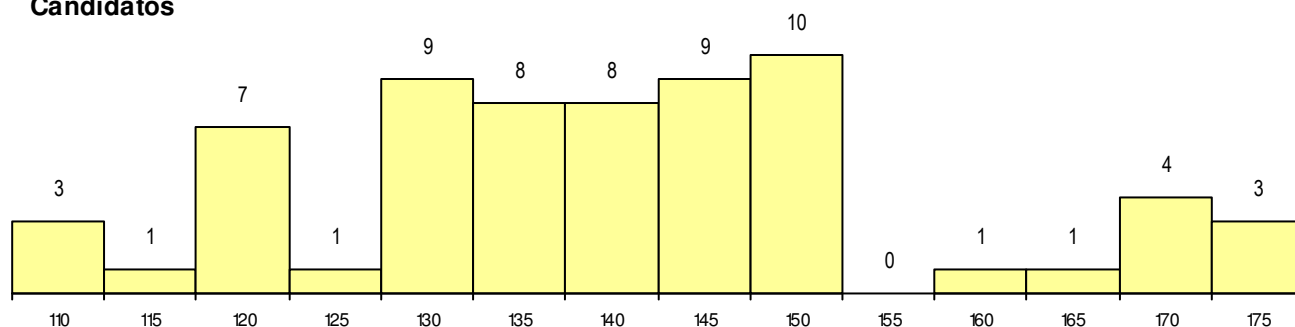

SEXO DOS CANDIDATOS

Sexo	Cands. %	Cols. %
Masc.	13 20	1 10
Femin.	52 80	9 90
Total	65	10

CURSO DO 12º ANO

Curso 12º ano	(15 mais frequentes)	
	Cands. %	Cols. %
F60 Ciências e Tecnologias	44 68	8 80
C60 Ciências e Tecnologias	9 14	1 10
C80 Recorrente - Ciências e Tecnologia	4 6	0 0
966 Cursos EFA, Formações Modulares	2 3	0 0
060 Ciências e Tecnologias (DL 74/200)	2 3	0 0
P82 Técnico de Secretariado	1 2	1 10
P37 Técnico de Design	1 2	0 0
P11 Técnico Auxiliar de Saúde	1 2	0 0
H37 Tecnologias e Segurança Alimentar	1 2	0 0

MÉDIAS dos Colocados

Nota de candidatura	159.0
Prova de ingresso	153.0
Média do 12º ano	162.2
Média do 10º/11º ano	162.2

DISTRIBUIÇÕES DE NOTAS DE CANDIDATURA

Candidatos

Colocados