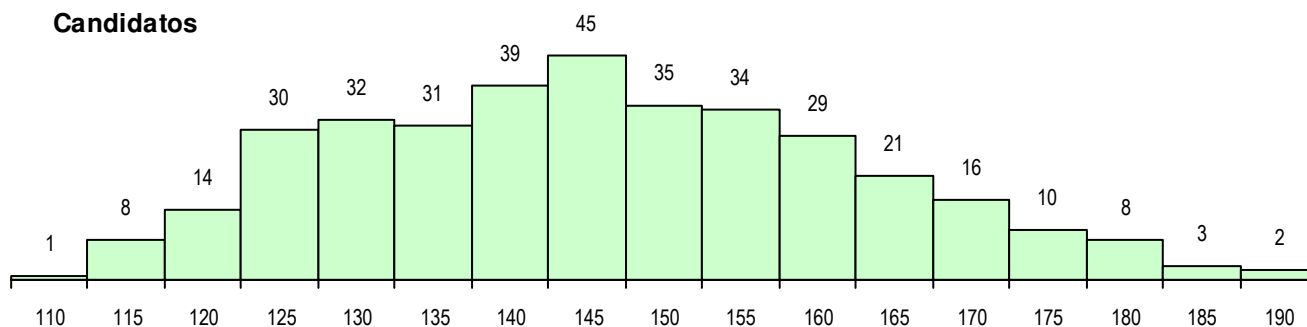

SEXO DOS CANDIDATOS

Sexo	Cands. %	Cols. %
Masc.	48 13	7 10
Femin.	310 87	64 90
Total	358	71

CURSO DO 12º ANO

Curso 12º ano	Cands. %	Cols. %
F62 Línguas e Humanidades	176 49	39 55
F60 Ciências e Tecnologias	93 26	14 20
F61 Ciências Socioeconómicas	25 7	4 6
C60 Ciências e Tecnologias	6 2	1 1
C62 Línguas e Humanidades	6 2	1 1
F64 Artes Visuais	4 1	1 1
966 Cursos EFA, Formações Modulares	4 1	1 1
P11 Técnico Auxiliar de Saúde	3 1	1 1
R05 Técnico de Apoio à Gestão Desporti	3 1	0 0
900 Emigrantes	3 1	0 0
P18 Técnico de Apoio à Infância	2 1	1 1
950 Equivalências Estrangeiras (Decret	2 1	0 0
R15 Técnico de Desporto	2 1	0 0
P19 Técnico de Apoio Psicossocial	1 0	1 1
H17 Biotecnologia (VT)	1 0	1 1

MÉDIAS DOS COLOCADOS

Nota de candidatura	149.5
Prova de ingresso	143.7
Média do 12º ano	155.2
Média do 10º/11º ano	155.2

OPÇÕES EXCLUÍDAS

Nota candidatura (s/mínima)	0
Prova ingresso (não fez)	1
Prova ingresso (s/mínima)	6
Pré-requisito (não fez)	0

DISTRIBUIÇÕES DE NOTAS DE CANDIDATURA

Candidatos

Colocados