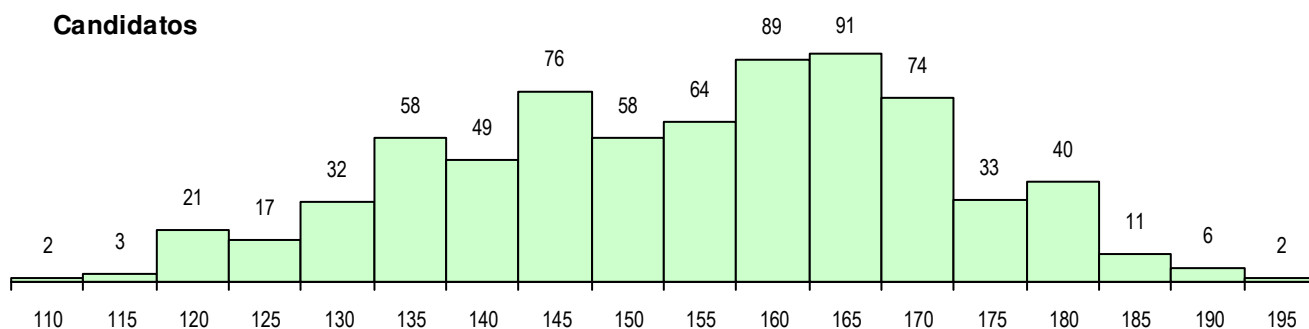

SEXO DOS CANDIDATOS

Sexo	Cands. %	Cols. %
Masc.	148 20	3 9
Femin.	578 80	32 91
Total	726	35

CURSO DO 12º ANO (15 mais frequentes)

Curso 12º ano	Cands. %	Cols. %
F62 Línguas e Humanidades	339 47	10 29
F60 Ciências e Tecnologias	244 34	17 49
F61 Ciências Socioeconómicas	40 6	3 9
C62 Línguas e Humanidades	10 1	1 3
900 Emigrantes	7 1	2 6
C60 Ciências e Tecnologias	7 1	0 0
950 Equivalências Estrangeiras (Decret	6 1	0 0
F64 Artes Visuais	6 1	0 0
F76 Secundário de Música	4 1	0 0
P84 Técnico de Serviços Jurídicos	4 1	0 0
P91 Técnico de Turismo	4 1	0 0
P11 Técnico Auxiliar de Saúde	3 0	1 3
C64 Artes Visuais	3 0	0 0
C80 Recorrente - Ciências e Tecnologia	3 0	0 0
966 Cursos EFA, Formações Modulares	3 0	0 0

MÉDIAS DOS COLOCADOS

Nota de candidatura	169.7
Prova de ingresso	166.6
Média do 12º ano	171.8
Média do 10º/11º ano	171.8

OPÇÕES EXCLUÍDAS

Nota candidatura (s/mínima)	0
Prova ingresso (não fez)	3
Prova ingresso (s/mínima)	8
Pré-requisito (não fez)	0

DISTRIBUIÇÕES DE NOTAS DE CANDIDATURA

Candidatos

Colocados