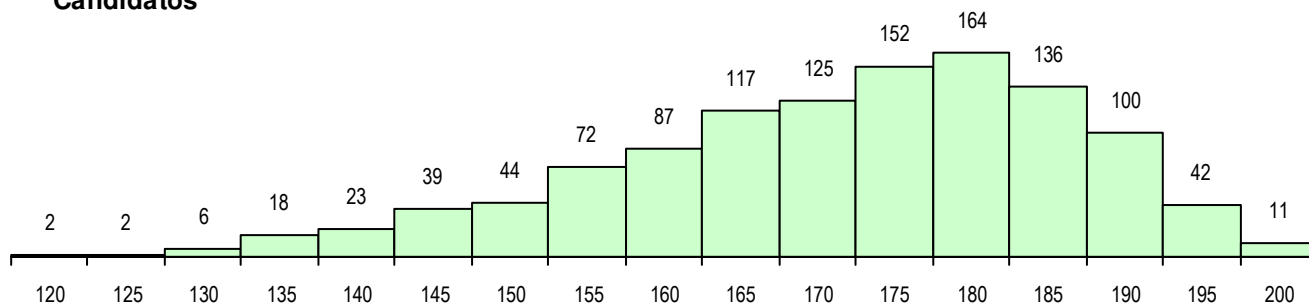

SEXO DOS CANDIDATOS

Sexo	Cands. %	Cols. %
Masc.	923 81	233 82
Femin.	217 19	52 18
Total	1140	285

CURSO DO 12º ANO (15 mais frequentes)

Curso 12º ano	Cands. %	Cols. %
F60 Ciências e Tecnologias	1062 93	259 91
950 Equivalências Estrangeiras (Decret	22 2	10 4
F61 Ciências Socioeconómicas	11 1	4 1
C60 Ciências e Tecnologias	5 0	3 1
H33 Eletrónica, Telecomunicações e Co	5 0	1 0
H21 Informática (VT)	5 0	0 0
900 Emigrantes	4 0	2 1
H04 Biotecnologia (VC)	4 0	1 0
H08 Informática (VC)	3 0	2 1
P56 Técnico de Gestão e Programação	3 0	0 0
H35 Informática e Tecnologias Multimédi	3 0	0 0
H19 Eletrónica e Telecomunicações (VT	2 0	0 0
F75 Secundário de Dança	2 0	0 0
H13 Química, Ambiente e Qualidade (V	2 0	0 0
F77 Secundário de Canto	1 0	1 0

MÉDIAS DOS COLOCADOS

Nota de candidatura	181.6
Prova de ingresso	176.7
Média do 12º ano	186.4
Média do 10º/11º ano	186.4

OPÇÕES EXCLUÍDAS

Nota candidatura (s/mínima)	0
Prova ingresso (não fez)	11
Prova ingresso (s/mínima)	0
Pré-requisito (não fez)	0

DISTRIBUIÇÕES DE NOTAS DE CANDIDATURA

Candidatos

Colocados