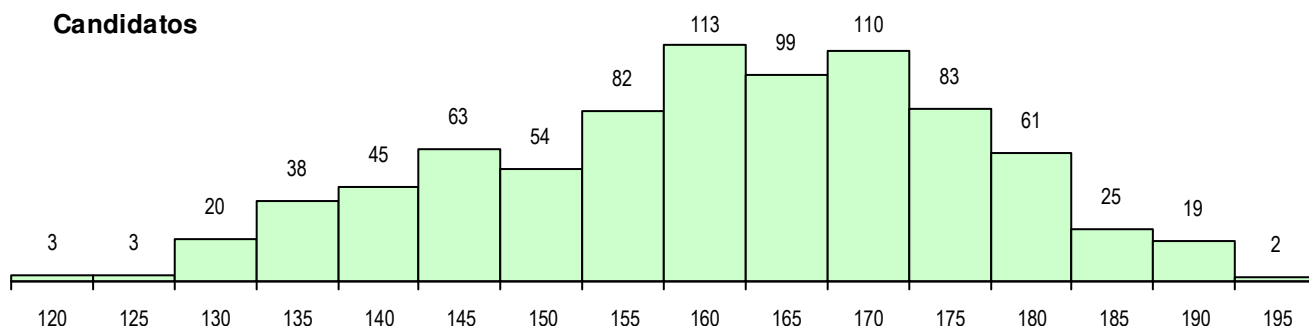

SEXO DOS CANDIDATOS

Sexo	Cands. %	Cols. %
Masc.	169 21	10 20
Femin.	651 79	41 80
Total	820	51

CURSO DO 12º ANO (15 mais frequentes)

Curso 12º ano	Cands. %	Cols. %
F62 Línguas e Humanidades	362 44	20 39
F60 Ciências e Tecnologias	290 35	17 33
F61 Ciências Socioeconómicas	44 5	3 6
950 Equivalências Estrangeiras (Decret	16 2	3 6
C62 Línguas e Humanidades	13 2	1 2
C60 Ciências e Tecnologias	8 1	0 0
900 Emigrantes	7 1	1 2
F64 Artes Visuais	7 1	0 0
H16 Assessoria Jurídica e Documentaçã	4 0	0 0
F75 Secundário de Dança	4 0	0 0
P91 Técnico de Turismo	4 0	0 0
C82 Recorrente - Línguas e Humanidad	4 0	0 0
F76 Secundário de Música	3 0	1 2
H03 Assessoria Jurídica e Documentaçã	3 0	1 2
H61 Produção Gráfica	2 0	2 4

MÉDIAS DOS COLOCADOS

Nota de candidatura	171.7
Prova de ingresso	165.9
Média do 12º ano	175.6
Média do 10º/11º ano	175.6

OPÇÕES EXCLUÍDAS

Nota candidatura (s/mínima)	1
Prova ingresso (não fez)	7
Prova ingresso (s/mínima)	52
Pré-requisito (não fez)	0

DISTRIBUIÇÕES DE NOTAS DE CANDIDATURA

Candidatos

Colocados