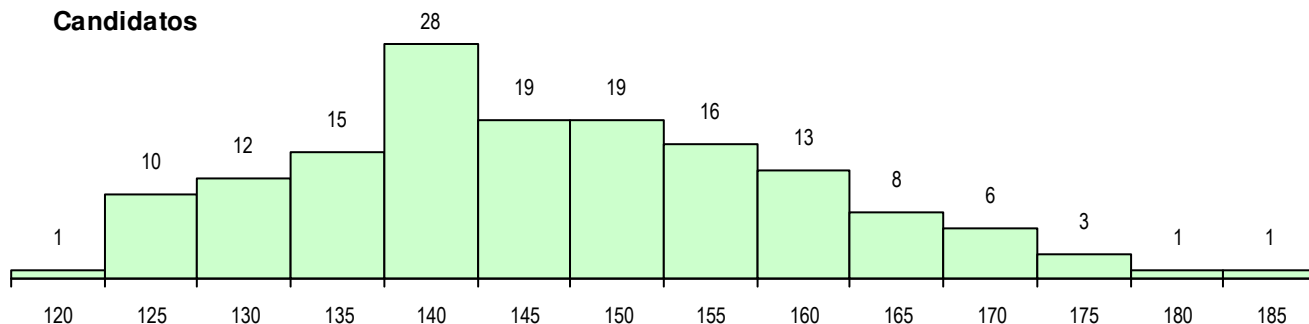

SEXO DOS CANDIDATOS

Sexo	Cands. %	Cols. %
Masc.	10 7	1 3
Femin.	142 93	29 97
Total	152	30

CURSO DO 12º ANO

Curso 12º ano	Cands. %	Cols. %
F62 Línguas e Humanidades	99 65	16 53
F60 Ciências e Tecnologias	33 22	8 27
F61 Ciências Socioeconómicas	4 3	3 10
F64 Artes Visuais	3 2	0 0
C60 Ciências e Tecnologias	2 1	0 0
H14 Animação Sociodesportiva (VT)	1 1	1 3
P92 Técnico de Turismo Ambiental e Ru	1 1	1 3
C62 Línguas e Humanidades	1 1	1 3
P81 Técnico de Restauração	1 1	0 0
P11 Técnico Auxiliar de Saúde	1 1	0 0
R21 Técnico Comercial	1 1	0 0
P82 Técnico de Secretariado	1 1	0 0
P91 Técnico de Turismo	1 1	0 0
C82 Recorrente - Línguas e Humanidad	1 1	0 0
C81 Recorrente - Ciências Socioeconóm	1 1	0 0

MÉDIAS DOS COLOCADOS

Nota de candidatura	148.5
Prova de ingresso	131.3
Média do 12º ano	157.7
Média do 10º/11º ano	157.7

OPÇÕES EXCLUÍDAS

Nota candidatura (s/mínima)	0
Prova ingresso (não fez)	15
Prova ingresso (s/mínima)	0
Pré-requisito (não fez)	0

DISTRIBUIÇÕES DE NOTAS DE CANDIDATURA

Candidatos

Colocados