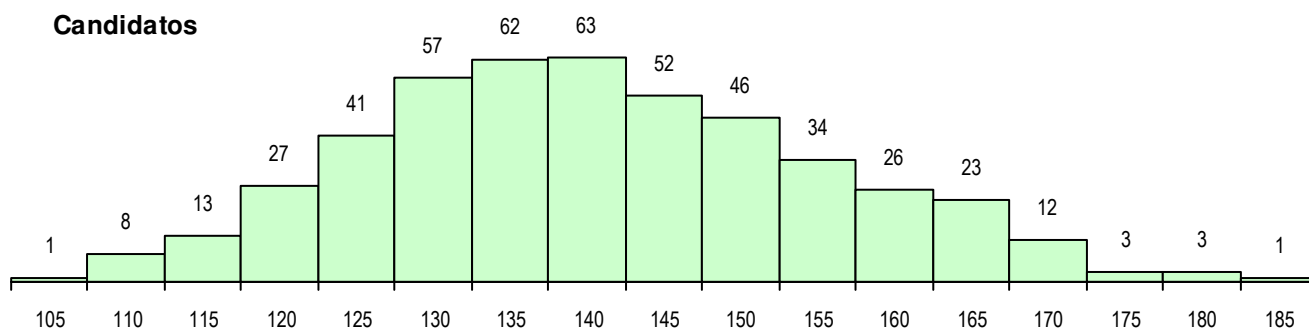

SEXO DOS CANDIDATOS

Sexo	Cands. %	Cols. %
Masc.	145 31	18 33
Femin.	327 69	36 67
Total	472	54

CURSO DO 12º ANO (15 mais frequentes)

Curso 12º ano	Cands. %	Cols. %
F60 Ciências e Tecnologias	411 87	47 87
C80 Recorrente - Ciências e Tecnologia	16 3	0 0
C60 Ciências e Tecnologias	13 3	3 6
966 Cursos EFA, Formações Modulares	8 2	0 0
F62 Línguas e Humanidades	5 1	1 2
R15 Técnico de Desporto	4 1	0 0
950 Equivalências Estrangeiras (Decret	3 1	1 2
610 Cursos de Educação e Formação (2 0	1 2
P11 Técnico Auxiliar de Saúde	2 0	1 2
F61 Ciências Socioeconómicas	2 0	0 0
001 1.º curso	1 0	0 0
C81 Recorrente - Ciências Socioeconóm	1 0	0 0
R05 Técnico de Apoio à Gestão Desporti	1 0	0 0
R24 Técnico de Massagem de Estética	1 0	0 0
060 Ciências e Tecnologias (DL 74/200	1 0	0 0

MÉDIAS DOS COLOCADOS

Nota de candidatura	151.3
Prova de ingresso	147.6
Média do 12º ano	155.0
Média do 10º/11º ano	155.0

OPÇÕES EXCLUÍDAS

Nota candidatura (s/mínima)	0
Prova ingresso (não fez)	3
Prova ingresso (s/mínima)	0
Pré-requisito (não fez)	0

DISTRIBUIÇÕES DE NOTAS DE CANDIDATURA

Candidatos

Colocados