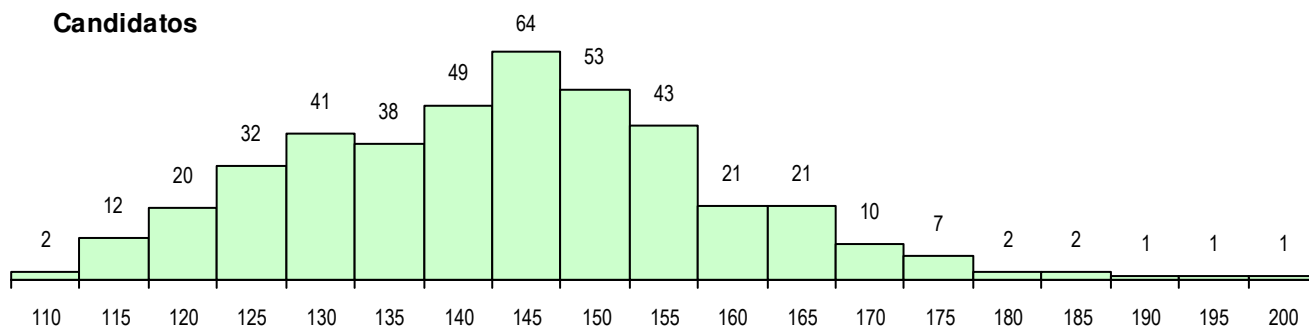

**SEXO DOS CANDIDATOS**

Sexo	Cands. %	Cols. %
Masc.	277 66	83 71
Femin.	143 34	34 29
<b>Total</b>	<b>420</b>	<b>117</b>

**CURSO DO 12º ANO (15 mais frequentes)**

Curso 12º ano	Cands. %	Cols. %
F62 Línguas e Humanidades	232 55	65 56
F61 Ciências Socioeconómicas	64 15	16 14
F60 Ciências e Tecnologias	48 11	14 12
C62 Línguas e Humanidades	11 3	2 2
C81 Recorrente - Ciências Socioeconóm	10 2	2 2
966 Cursos EFA, Formações Modulares	10 2	2 2
C80 Recorrente - Ciências e Tecnologia	6 1	1 1
C61 Ciências Socioeconómicas	5 1	3 3
P85 Técnico de Sistemas de Informação	3 1	2 2
610 Cursos de Educação e Formação (	3 1	1 1
C60 Ciências e Tecnologias	3 1	1 1
950 Equivalências Estrangeiras (Decret	3 1	0 0
P92 Técnico de Turismo Ambiental e Ru	3 1	0 0
P91 Técnico de Turismo	2 0	2 2
C82 Recorrente - Línguas e Humanidad	2 0	1 1

**MÉDIAS DOS COLOCADOS**

Nota de candidatura	147.9
Prova de ingresso	148.2
Média do 12º ano	147.8
Média do 10º/11º ano	147.4

**OPÇÕES EXCLUÍDAS**

Nota candidatura (s/mínima)	0
Prova ingresso (não fez)	2
Prova ingresso (s/mínima)	2
Pré-requisito (não fez)	0

**DISTRIBUIÇÕES DE NOTAS DE CANDIDATURA**

**Candidatos**

**Colocados**