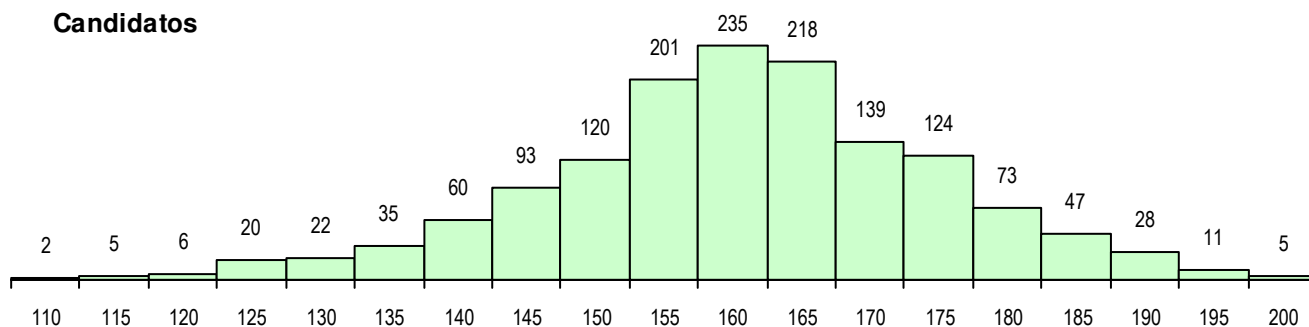

SEXO DOS CANDIDATOS

Sexo	Cands. %	Cols. %
Masc.	729 50	71 51
Femin.	715 50	68 49
Total	1444	139

CURSO DO 12º ANO (15 mais frequentes)

Curso 12º ano	Cands. %	Cols. %
F61 Ciências Socioeconómicas	964 67	90 65
F60 Ciências e Tecnologias	404 28	40 29
950 Equivalências Estrangeiras (Decret	28 2	3 2
C60 Ciências e Tecnologias	26 2	4 3
900 Emigrantes	6 0	2 1
C61 Ciências Socioeconómicas	5 0	0 0
C81 Recorrente - Ciências Socioeconóm	2 0	0 0
C80 Recorrente - Ciências e Tecnologia	2 0	0 0
810 Agrupamento 1 / geral	1 0	0 0
610 Cursos de Educação e Formação (1 0	0 0
R38 Programador de Informática	1 0	0 0
H33 Eletrónica, Telecomunicações e Co	1 0	0 0
F62 Línguas e Humanidades	1 0	0 0
A61 Ciências - Via B	1 0	0 0
A60 Ciências - Via A	1 0	0 0

MÉDIAS DOS COLOCADOS

Nota de candidatura	167.0
Prova de ingresso	164.6
Média do 12º ano	169.5
Média do 10º/11º ano	169.5

OPÇÕES EXCLUÍDAS

Nota candidatura (s/mínima)	0
Prova ingresso (não fez)	10
Prova ingresso (s/mínima)	0
Pré-requisito (não fez)	0

DISTRIBUIÇÕES DE NOTAS DE CANDIDATURA

Candidatos

Colocados