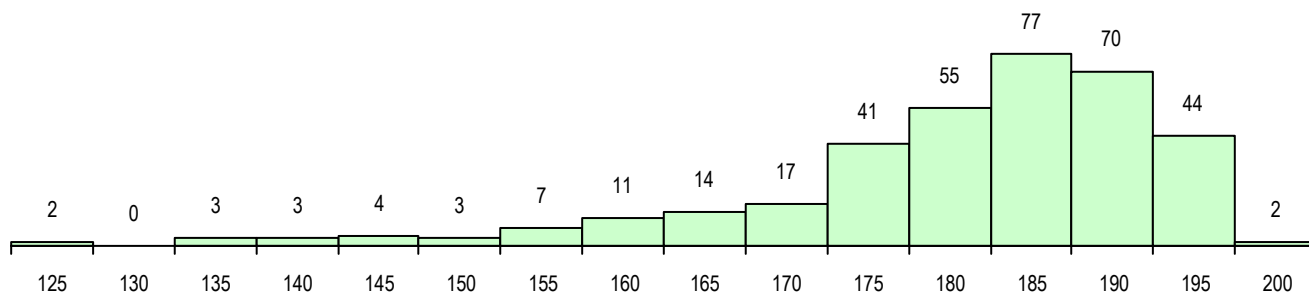

SEXO DOS CANDIDATOS

Sexo	Cands. %	Cols. %
Masc.	180 51	33 55
Femin.	173 49	27 45
Total	353	60

CURSO DO 12º ANO (15 mais frequentes)

Curso 12º ano	Cands. %	Cols. %
F60 Ciências e Tecnologias	214 61	36 60
F61 Ciências Socioeconómicas	120 34	20 33
C60 Ciências e Tecnologias	13 4	3 5
950 Equivalências Estrangeiras (Decret	5 1	1 2
C81 Recorrente - Ciências Socioeconóm	1 0	0 0

MÉDIAS DOS COLOCADOS

Nota de candidatura	187.1
Prova de ingresso	190.4
Média do 12º ano	183.9
Média do 10º/11º ano	183.9

OPÇÕES EXCLUÍDAS

Nota candidatura (s/mínima)	0
Prova ingresso (não fez)	0
Prova ingresso (s/mínima)	0
Pré-requisito (não fez)	0

DISTRIBUIÇÕES DE NOTAS DE CANDIDATURA

Candidatos

Colocados