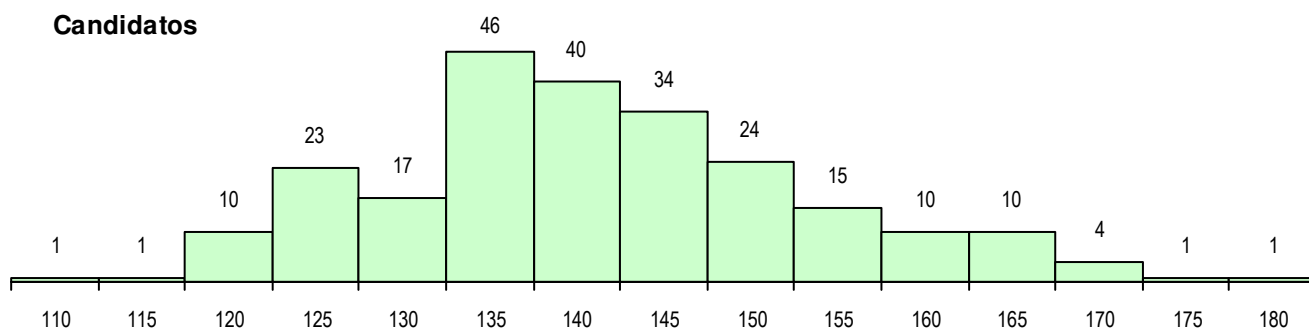

SEXO DOS CANDIDATOS

Sexo	Cands. %	Cols. %
Masc.	125 53	13 43
Femin.	112 47	17 57
Total	237	30

CURSO DO 12º ANO (15 mais frequentes)

Curso 12º ano	Cands. %	Cols. %
F61 Ciências Socioeconómicas	113 48	16 53
F60 Ciências e Tecnologias	48 20	5 17
F62 Línguas e Humanidades	44 19	5 17
P31 Técnico de Contabilidade	13 5	3 10
C81 Recorrente - Ciências Socioeconóm	5 2	0 0
C60 Ciências e Tecnologias	3 1	1 3
966 Cursos EFA, Formações Modulares	2 1	0 0
C80 Recorrente - Ciências e Tecnologia	2 1	0 0
764 Técnico de secretariado	1 0	0 0
P64 Técnico de Marketing	1 0	0 0
P59 Técnico de Informática de Gestão	1 0	0 0
P56 Técnico de Gestão e Programação	1 0	0 0
P44 Técnico de Eletrónica, Automação e	1 0	0 0
C82 Recorrente - Línguas e Humanidad	1 0	0 0
C62 Línguas e Humanidades	1 0	0 0

MÉDIAS DOS COLOCADOS

Nota de candidatura	146.8
Prova de ingresso	132.7
Média do 12º ano	154.4
Média do 10º/11º ano	154.4

OPÇÕES EXCLUÍDAS

Nota candidatura (s/mínima)	0
Prova ingresso (não fez)	2
Prova ingresso (s/mínima)	0
Pré-requisito (não fez)	0

DISTRIBUIÇÕES DE NOTAS DE CANDIDATURA

Candidatos

Colocados