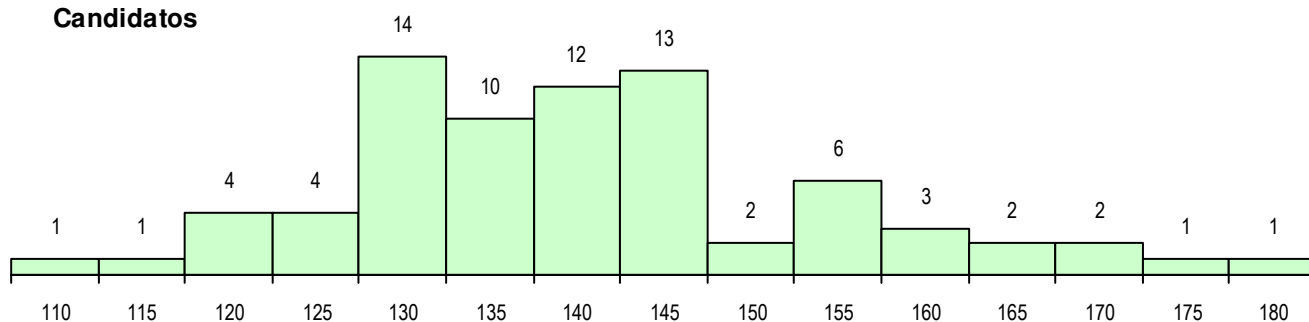

MÉDIAS DOS COLOCADOS

Nota de candidatura	136.6
Prova de ingresso	115.8
Média do 12º ano	147.7
Média do 10º/11º ano	147.7

OPÇÕES EXCLUÍDAS

Nota candidatura (s/mínima)	0
Prova ingresso (não fez)	1
Prova ingresso (s/mínima)	0
Pré-requisito (não fez)	0

DISTRIBUIÇÕES DE NOTAS DE CANDIDATURA

Candidatos

Colocados