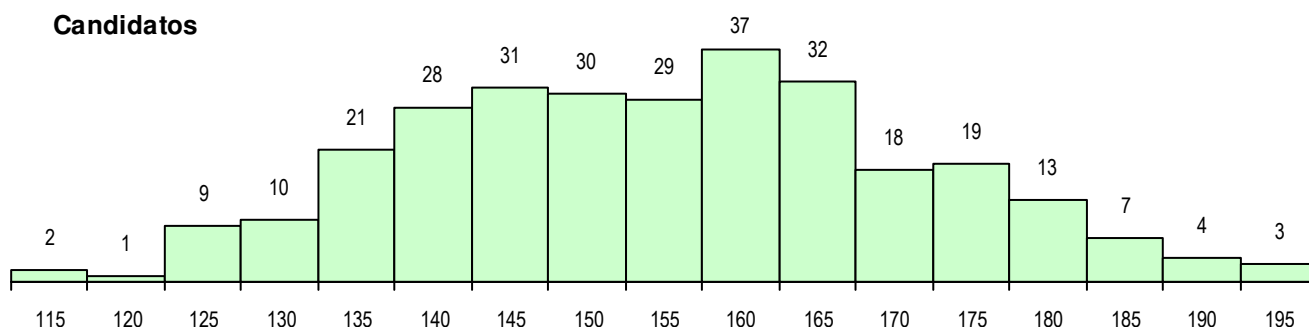

**SEXO DOS CANDIDATOS**

Sexo	Cands. %	Cols. %
Masc.	100 34	8 20
Femin.	194 66	32 80
<b>Total</b>	<b>294</b>	<b>40</b>

**CURSO DO 12º ANO**

Curso 12º ano	Cands. %	Cols. %
F64 Artes Visuais	181 62	29 73
F60 Ciências e Tecnologias	24 8	1 3
P14 Técnico de Multimédia	19 6	0 0
F71 Design de Comunicação	11 4	1 3
P39 Técnico de Design Gráfico	7 2	0 0
C64 Artes Visuais	5 2	2 5
P37 Técnico de Design	5 2	1 3
966 Cursos EFA, Formações Modulares	5 2	0 0
950 Equivalências Estrangeiras (Decret	3 1	0 0
P38 Técnico de Design de Moda	3 1	0 0
H48 Design	2 1	1 3
P11 Técnico Auxiliar de Saúde	2 1	1 3
F70 Comunicação Audiovisual	2 1	0 0
C84 Recorrente - Artes Visuais	2 1	0 0
P91 Técnico de Turismo	2 1	0 0

(15 mais frequentes)

**MÉDIAS DOS COLOCADOS**

Nota de candidatura	164.0
Prova de ingresso	165.2
Média do 12º ano	163.3
Média do 10º/11º ano	163.3

**OPÇÕES EXCLUÍDAS**

Nota candidatura (s/mínima)	0
Prova ingresso (não fez)	0
Prova ingresso (s/mínima)	0
Pré-requisito (não fez)	0

**DISTRIBUIÇÕES DE NOTAS DE CANDIDATURA**

**Candidatos**

**Colocados**