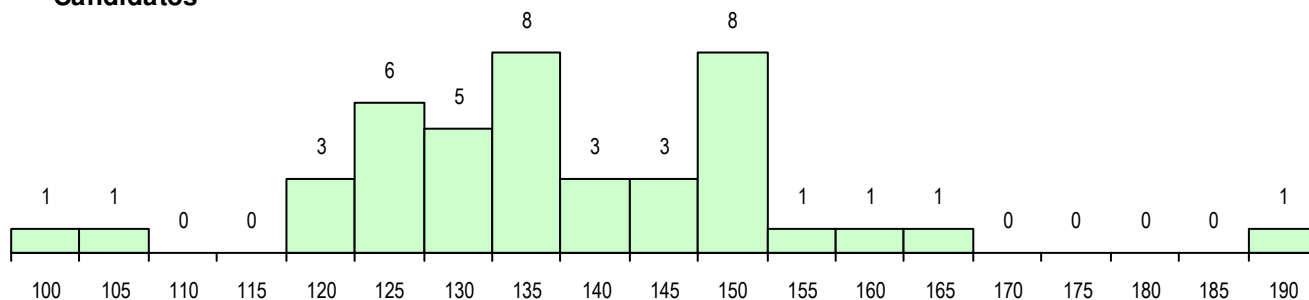

CURSO DO 12º ANO (15 mais frequentes)

Curso 12º ano	Cands. %	Cols. %
F61 Ciências Socioeconómicas	26 62	15 71
F60 Ciências e Tecnologias	6 14	2 10
P51 Técnico de Gestão	2 5	0 0
610 Cursos de Educação e Formação (1 2	1 5
U51 Técnico de Manutenção Industrial /	1 2	1 5
P84 Técnico de Serviços Jurídicos	1 2	1 5
C62 Línguas e Humanidades	1 2	1 5
950 Equivalências Estrangeiras (Decret	1 2	0 0
P31 Técnico de Contabilidade	1 2	0 0
F62 Línguas e Humanidades	1 2	0 0
C80 Recorrente - Ciências e Tecnologia	1 2	0 0

MÉDIAS DOS COLOCADOS

Nota de candidatura	131.5
Prova de ingresso	115.9
Média do 12º ano	139.8
Média do 10º/11º ano	139.8

OPÇÕES EXCLUÍDAS

Nota candidatura (s/mínima)	0
Prova ingresso (não fez)	0
Prova ingresso (s/mínima)	0
Pré-requisito (não fez)	0

DISTRIBUIÇÕES DE NOTAS DE CANDIDATURA

Candidatos

Colocados