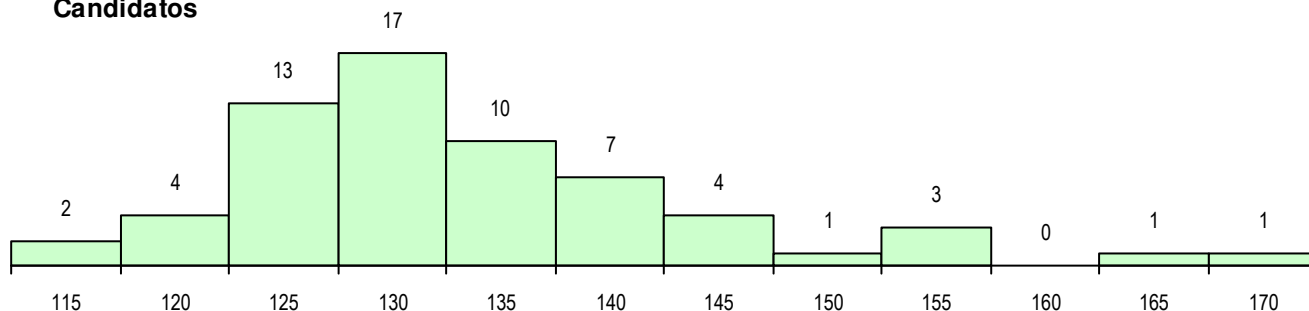

**SEXO DOS CANDIDATOS**

Sexo	Cands. %	Cols. %
Masc.	40 63	16 67
Femin.	23 37	8 33
<b>Total</b>	<b>63</b>	<b>24</b>

**CURSO DO 12º ANO (15 mais frequentes)**

Curso 12º ano	Cands. %	Cols. %
F61 Ciências Socioeconómicas	25 40	9 38
F62 Línguas e Humanidades	13 21	7 29
F60 Ciências e Tecnologias	13 21	3 13
P51 Técnico de Gestão	2 3	0 0
C60 Ciências e Tecnologias	2 3	0 0
P82 Técnico de Secretariado	1 2	1 4
P53 Técnico de Gestão de Equipamento	1 2	1 4
P31 Técnico de Contabilidade	1 2	1 4
P14 Técnico de Multimédia	1 2	1 4
C61 Ciências Socioeconómicas	1 2	1 4
966 Cursos EFA, Formações Modulares	1 2	0 0
R21 Técnico Comercial	1 2	0 0
C64 Artes Visuais	1 2	0 0

**MÉDIAS DOS COLOCADOS**

Nota de candidatura	130.1
Prova de ingresso	112.0
Média do 12º ano	139.8
Média do 10º/11º ano	139.8

**OPÇÕES EXCLUÍDAS**

Nota candidatura (s/mínima)	0
Prova ingresso (não fez)	0
Prova ingresso (s/mínima)	0
Pré-requisito (não fez)	0

**DISTRIBUIÇÕES DE NOTAS DE CANDIDATURA**

**Candidatos**

**Colocados**