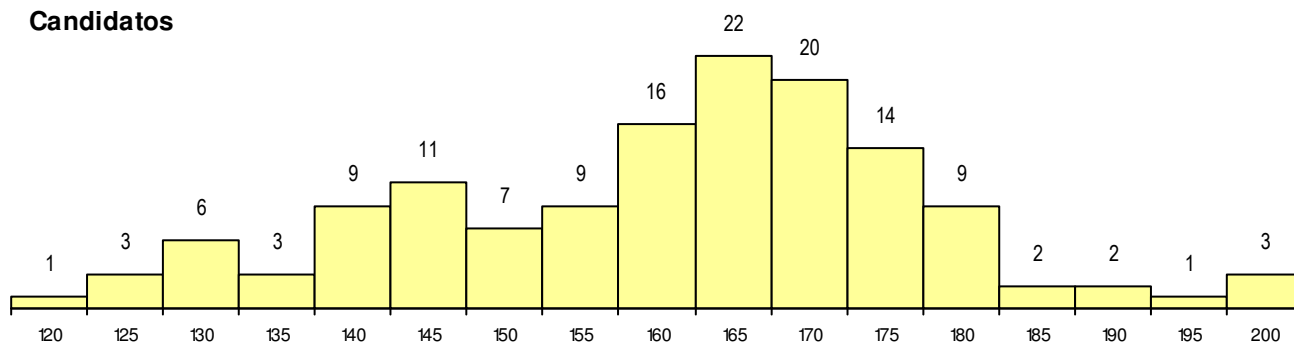

SEXO DOS CANDIDATOS

Sexo	Cands. %	Cols. %
Masc.	111 80	7 100
Femin.	27 20	0 0
Total	138	7

CURSO DO 12º ANO

(15 mais frequentes)

Curso 12º ano	Cands. %	Cols. %
F60 Ciências e Tecnologias	117 85	7 100
950 Equivalências Estrangeiras (Decret	6 4	0 0
F61 Ciências Socioeconómicas	3 2	0 0
C60 Ciências e Tecnologias	3 2	0 0
966 Cursos EFA, Formações Modulares	1 1	0 0
H50 Informática Aplicada à Web	1 1	0 0
H35 Informática e Tecnologias Multimédi	1 1	0 0
H33 Eletrónica, Telecomunicações e Co	1 1	0 0
H21 Informática (VT)	1 1	0 0
H20 Eletrotecnia e Automação Industrial	1 1	0 0
H13 Química, Ambiente e Qualidade (V	1 1	0 0
C80 Recorrente - Ciências e Tecnologia	1 1	0 0
C61 Ciências Socioeconómicas	1 1	0 0

MÉDIAS dos Colocados

Nota de candidatura	180.0
Prova de ingresso	176.9
Média do 12º ano	183.0
Média do 10º/11º ano	183.0

DISTRIBUIÇÕES DE NOTAS DE CANDIDATURA

Candidatos

Colocados