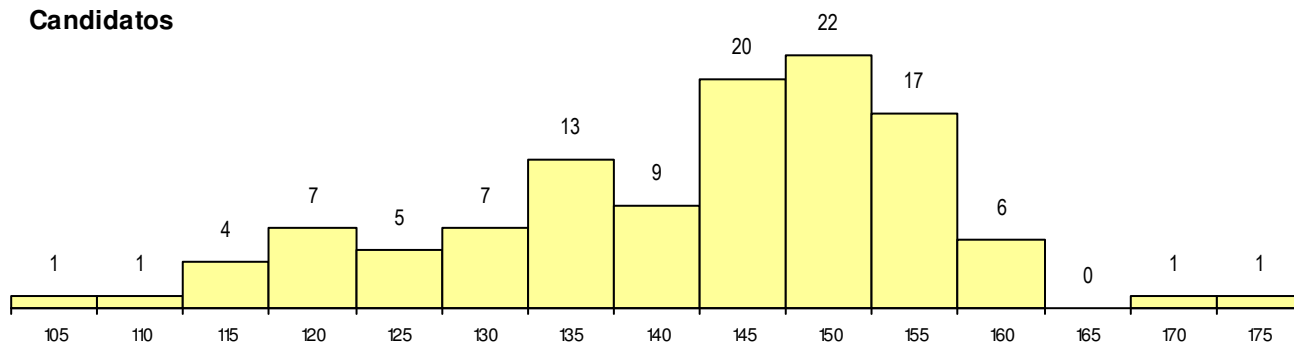

**SEXO DOS CANDIDATOS**

Sexo	Cands. %	Cols. %
Masc.	46 40	4 33
Femin.	68 60	8 67
<b>Total</b>	114	12

**CURSO DO 12º ANO (15 mais frequentes)**

Curso 12º ano	Cands. %	Cols. %
F62 Línguas e Humanidades	60 53	8 67
F60 Ciências e Tecnologias	18 16	1 8
C62 Línguas e Humanidades	7 6	0 0
C82 Recorrente - Línguas e Humanidad	4 4	0 0
F61 Ciências Socioeconómicas	3 3	0 0
F64 Artes Visuais	2 2	1 8
H49 Desporto e Dinamização da Ativida	2 2	0 0
P91 Técnico de Turismo	2 2	0 0
P56 Técnico de Gestão e Programação	2 2	0 0
C60 Ciências e Tecnologias	2 2	0 0
R21 Técnico Comercial	1 1	1 8
P38 Técnico de Design de Moda	1 1	1 8
C80 Recorrente - Ciências e Tecnologia	1 1	0 0
H45 Comunicação e Produção Multimédi	1 1	0 0
P14 Técnico de Multimédia	1 1	0 0

**MÉDIAS dos Colocados**

Nota de candidatura	156.8
Prova de ingresso	161.0
Média do 12º ano	154.6
Média do 10º/11º ano	154.6

**DISTRIBUIÇÕES DE NOTAS DE CANDIDATURA**

**Candidatos**

**Colocados**