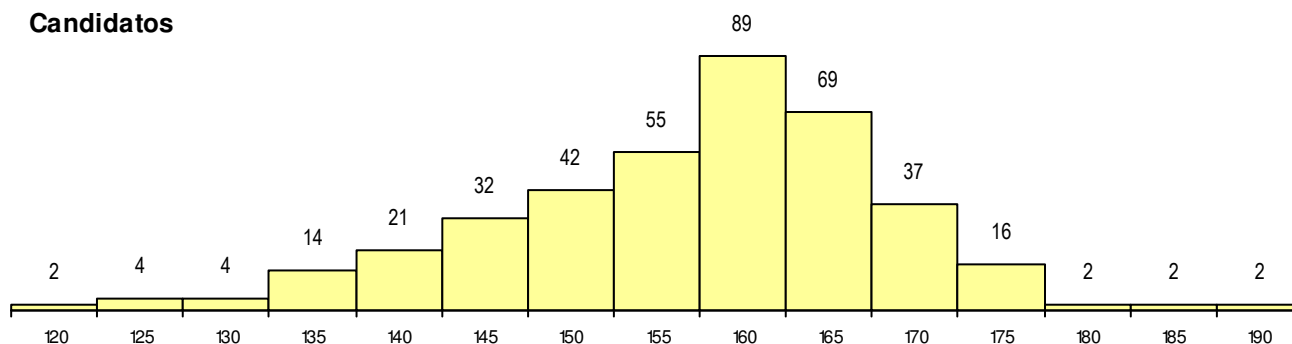

**SEXO DOS CANDIDATOS**

Sexo	Cands. %	Cols. %
Masc.	186 48	23 49
Femin.	205 52	24 51
<b>Total</b>	<b>391</b>	<b>47</b>

**CURSO DO 12º ANO (15 mais frequentes)**

Curso 12º ano	Cands. %	Cols. %
F61 Ciências Socioeconómicas	281 72	36 77
F60 Ciências e Tecnologias	90 23	7 15
950 Equivalências Estrangeiras (Decret	5 1	1 2
C61 Ciências Socioeconómicas	4 1	2 4
C60 Ciências e Tecnologias	4 1	0 0
C81 Recorrente - Ciências Socioeconóm	2 1	1 2
900 Emigrantes	1 0	0 0
610 Cursos de Educação e Formação (	1 0	0 0
R49 Técnico de Apoio à Gestão	1 0	0 0
F62 Línguas e Humanidades	1 0	0 0
C80 Recorrente - Ciências e Tecnologia	1 0	0 0

**MÉDIAS dos Colocados**

Nota de candidatura	165.1
Prova de ingresso	164.2
Média do 12º ano	165.9
Média do 10º/11º ano	165.9

**DISTRIBUIÇÕES DE NOTAS DE CANDIDATURA**

**Candidatos**

**Colocados**