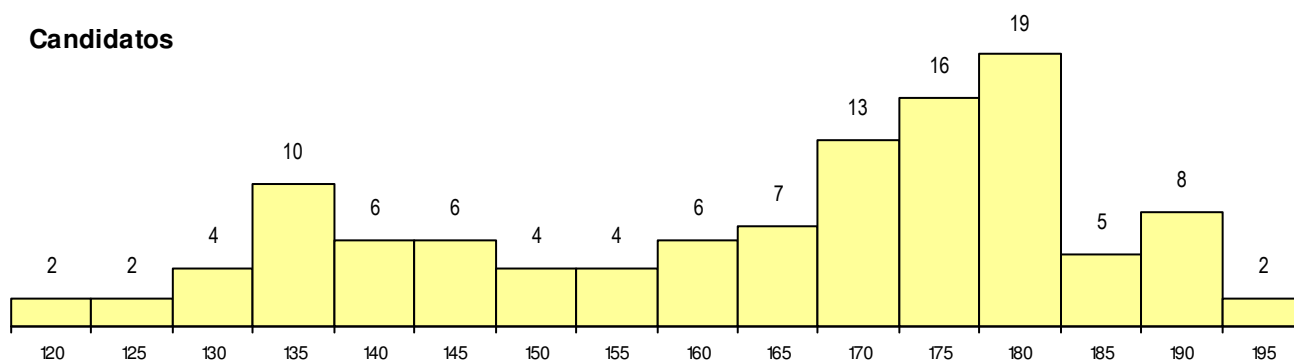

SEXO DOS CANDIDATOS

Sexo	Cands. %	Cols. %
Masc.	91 80	2 50
Femin.	23 20	2 50
Total	114	4

CURSO DO 12º ANO

Curso 12º ano	(15 mais frequentes)	
	Cands. %	Cols. %
F60 Ciências e Tecnologias	90 79	2 50
F61 Ciências Socioeconómicas	7 6	0 0
C60 Ciências e Tecnologias	5 4	1 25
950 Equivalências Estrangeiras (Decret	4 4	1 25
C62 Línguas e Humanidades	2 2	0 0
T29 Técnico de Informática - Sistemas	1 1	0 0
R49 Técnico de Apoio à Gestão	1 1	0 0
P53 Técnico de Gestão de Equipamento	1 1	0 0
C80 Recorrente - Ciências e Tecnologia	1 1	0 0
C64 Artes Visuais	1 1	0 0
C61 Ciências Socioeconómicas	1 1	0 0

MÉDIAS dos Colocados

Nota de candidatura	190.3
Prova de ingresso	199.3
Média do 12º ano	181.3
Média do 10º/11º ano	181.3

DISTRIBUIÇÕES DE NOTAS DE CANDIDATURA

Candidatos

Colocados